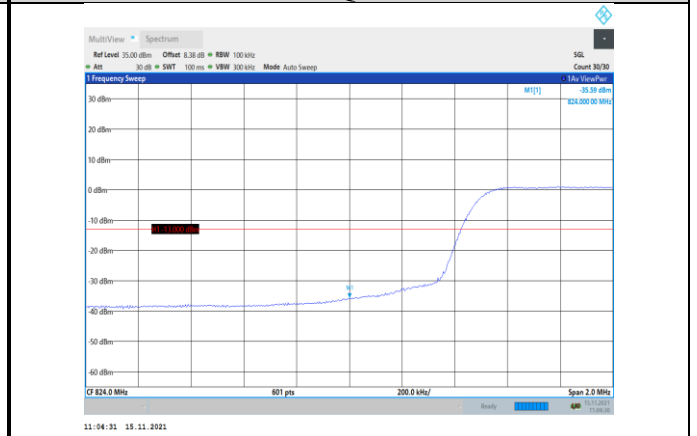

Band5-5MHz-16QAM-20625-25RB#0

Band5-10MHz-QPSK-20450-1RB#0

Band5-10MHz-QPSK-20600-50RB#0

Band5-10MHz-QPSK-20450-50RB#0

Band5-10MHz-16QAM-20450-1RB#0

Band5-10MHz-QPSK-20600-1RB#49

Band5-10MHz-16QAM-20450-50RB#0