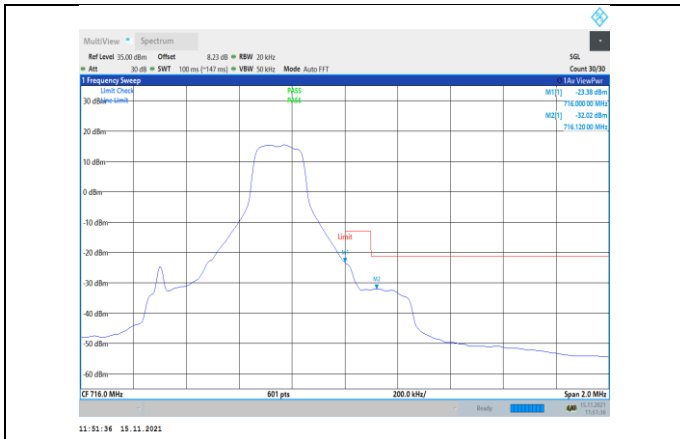

Band7-20MHz-QPSK-21350-100RB#0

Band7-20MHz-16QAM-20850-1RB#99

Band7-20MHz-16QAM-21350-100RB#0

Band7-20MHz-16QAM-20850-100RB#0

Band12-1.4MHz-QPSK-23017-1RB#0

Band7-20MHz-16QAM-21350-1RB#0

Band12-1.4MHz-QPSK-23017-6RB#0