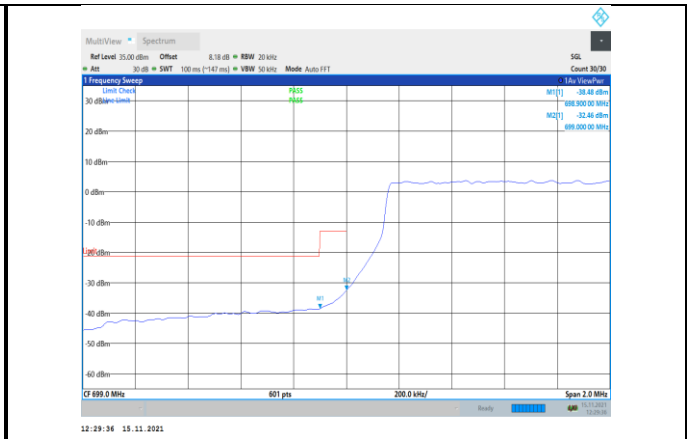

Band12-1.4MHz-QPSK-23017-6RB#0

Band12-1.4MHz-16QAM-23017-6RB#0