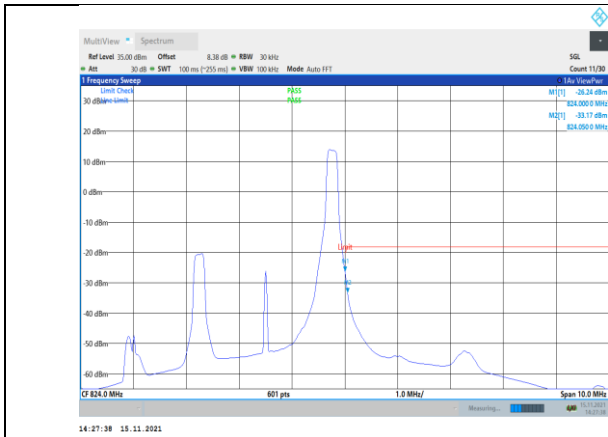

Band26-3MHz-QPSK-26705-15RB#0

Band26-3MHz-16QAM-26705-1RB#0

Band26-3MHz-QPSK-26775-1RB#14

Band26-3MHz-16QAM-26705-15RB#0

Band26-3MHz-16QAM-26775-1RB#14

Band26-5MHz-QPSK-26715-25RB#0

Band26-3MHz-16QAM-26775-15RB#0