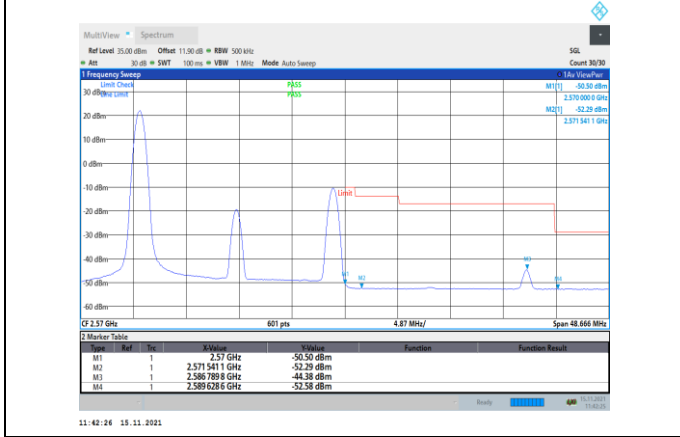

Band7-20MHz-QPSK-21350-100RB#0

Band7-20MHz-16QAM-20850-1RB#99

Band7-20MHz-16QAM-21350-100RB#0

Band7-20MHz-16QAM-20850-100RB#0

Band12-1.4MHz-QPSK-23017-1RB#0

Band7-20MHz-16QAM-21350-1RB#0

Band12-1.4MHz-QPSK-23017-6RB#0