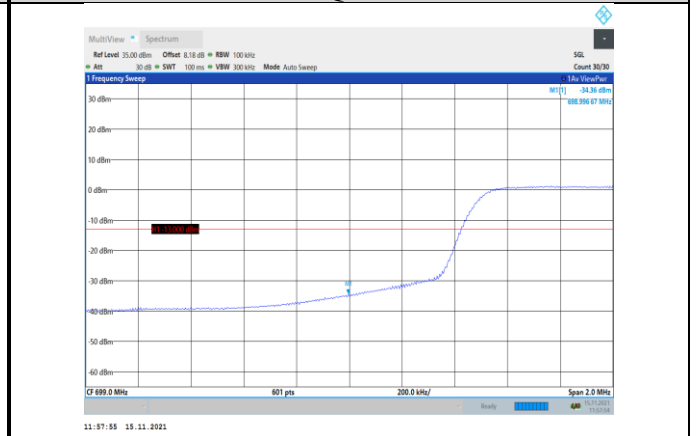

Band12-10MHz-QPSK-23060-1RB#0

Band12-10MHz-QPSK-23060-50RB#0