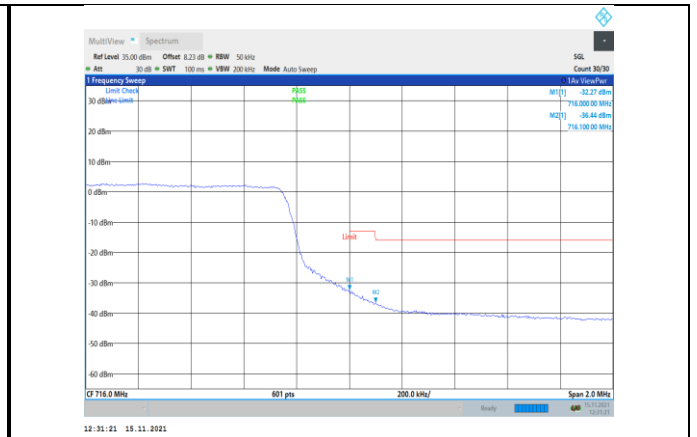

Band12-3MHz-16QAM-23165-15RB#0

Band12-5MHz-QPSK-23155-1RB#24

Band12-5MHz-QPSK-23035-1RB#0

Band12-5MHz-QPSK-23155-25RB#0

Band12-5MHz-16QAM-23035-1RB#0

Band12-5MHz-16QAM-23155-25RB#0

Band12-5MHz-16QAM-23035-25RB#0