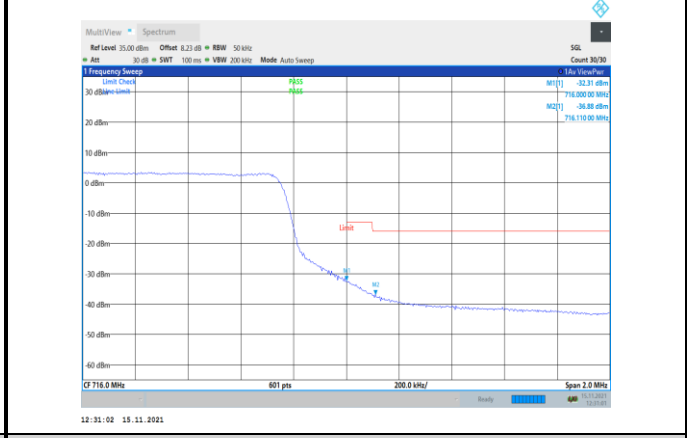

Band12-5MHz-QPSK-23155-1RB#24

Band12-5MHz-QPSK-23155-25RB#0