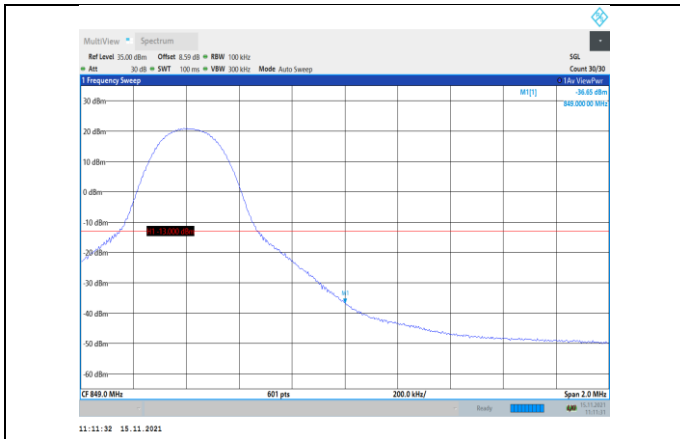

Band5-5MHz-16QAM-20625-25RB#0

Band5-10MHz-QPSK-20450-1RB#0

Band5-10MHz-QPSK-20600-50RB#0

Band5-10MHz-QPSK-20450-50RB#0

Band5-10MHz-16QAM-20450-1RB#0

Band5-10MHz-QPSK-20600-1RB#49

Band5-10MHz-16QAM-20450-50RB#0