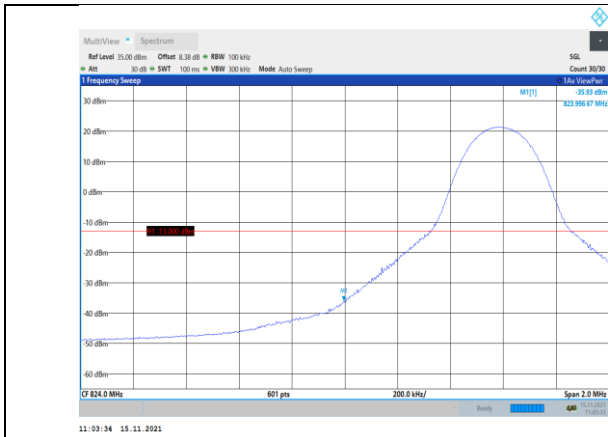

Band5-5MHz-16QAM-20425-1RB#0

Band5-10MHz-QPSK-20450-1RB#0