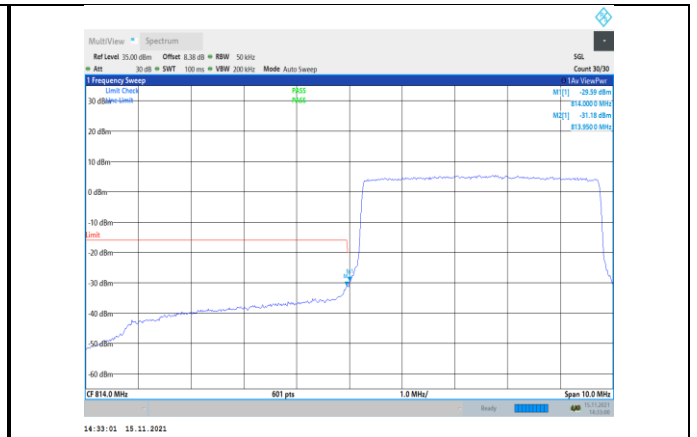

Band26-3MHz-QPSK-26705-15RB#0

Band26-3MHz-16QAM-26705-1RB#0

Band26-3MHz-QPSK-26775-1RB#14

Band26-3MHz-16QAM-26705-15RB#0

Band26-3MHz-16QAM-26775-1RB#14

Band26-5MHz-QPSK-26715-25RB#0

Band26-3MHz-16QAM-26775-15RB#0