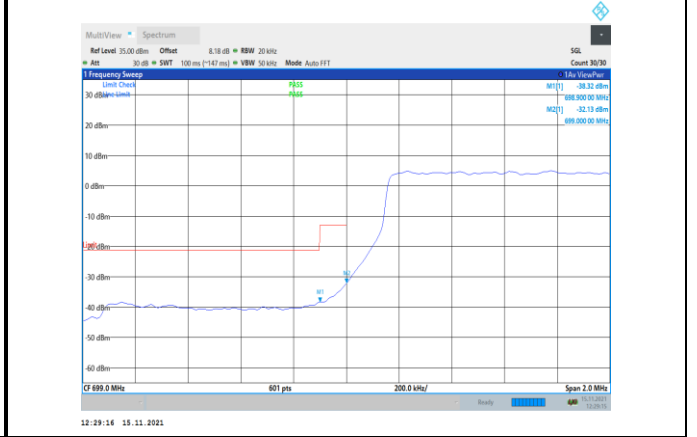

Band7-20MHz-QPSK-21350-100RB#0

Band7-20MHz-16QAM-20850-1RB#99

Band7-20MHz-16QAM-21350-100RB#0

Band7-20MHz-16QAM-20850-100RB#0

Band12-1.4MHz-QPSK-23017-1RB#0

Band7-20MHz-16QAM-21350-1RB#0

Band12-1.4MHz-QPSK-23017-6RB#0