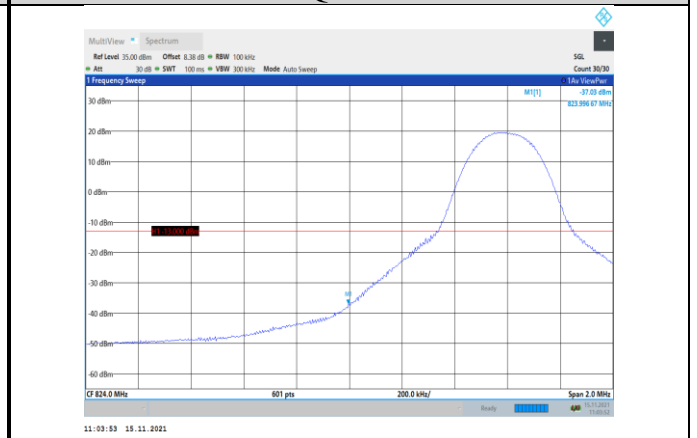

Band5-5MHz-16QAM-20625-25RB#0

Band5-10MHz-QPSK-20450-1RB#0

Band5-10MHz-QPSK-20600-50RB#0

Band5-10MHz-QPSK-20450-50RB#0

Band5-10MHz-16QAM-20450-1RB#0

Band5-10MHz-QPSK-20600-1RB#49

Band5-10MHz-16QAM-20450-50RB#0