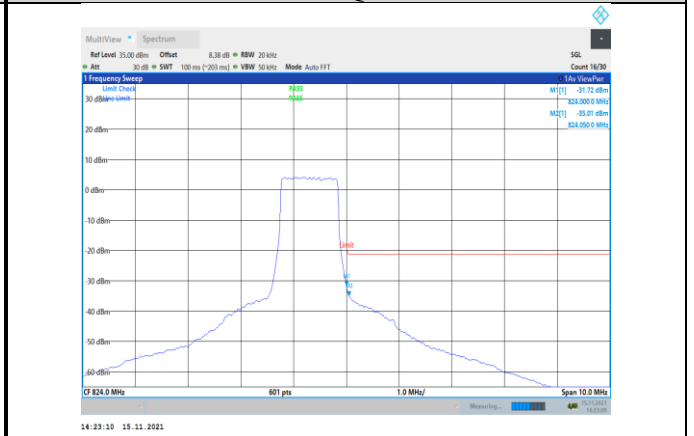

Band26-1.4MHz-16QAM-26697-6RB#0

Band26-1.4MHz-QPSK-26783-6RB#0

Band26-1.4MHz-16QAM-26783-1RB#5

Band26-1.4MHz-16QAM-26697-1RB#0

Band26-1.4MHz-16QAM-26783-6RB#0

Band26-3MHz-QPSK-26705-1RB#0

Band26-3MHz-QPSK-26775-15RB#0