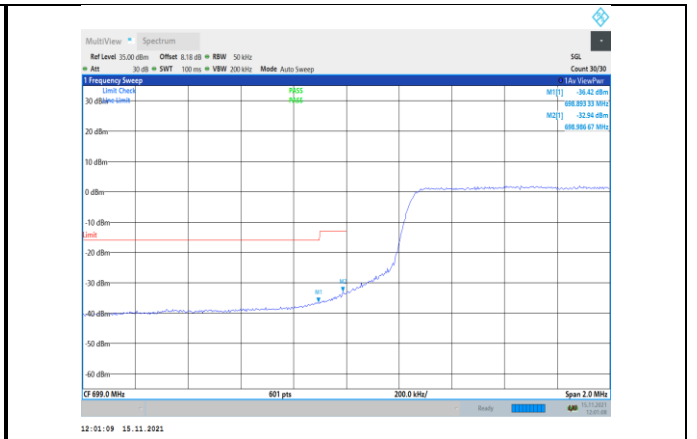

Band12-3MHz-QPSK-23165-15RB#0

Band12-3MHz-QPSK-23025-15RB#0

Band12-3MHz-16QAM-23025-1RB#0

Band12-3MHz-QPSK-23165-1RB#14

Band12-3MHz-16QAM-23025-15RB#0

Band12-3MHz-16QAM-23165-1RB#14

Band12-5MHz-QPSK-23035-25RB#0