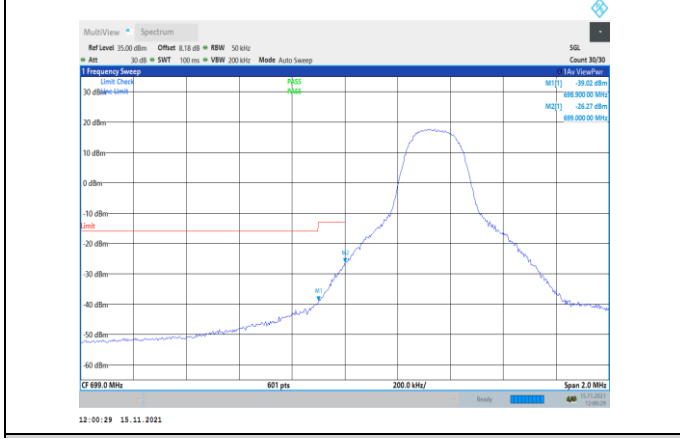

Band12-3MHz-16QAM-23165-15RB#0

Band12-5MHz-QPSK-23035-1RB#0