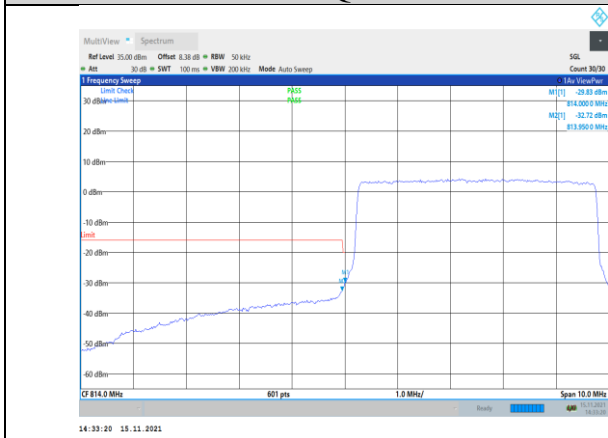

Band26-5MHz-QPSK-26765-1RB#24

Band26-5MHz-QPSK-26715-1RB#0

Band26-5MHz-QPSK-26765-25RB#0

Band26-5MHz-16QAM-26715-1RB#0

Band26-5MHz-16QAM-26765-25RB#0

Band26-5MHz-16QAM-26715-25RB#0

Band26-10MHz-QPSK-26740_Left-1RB#0