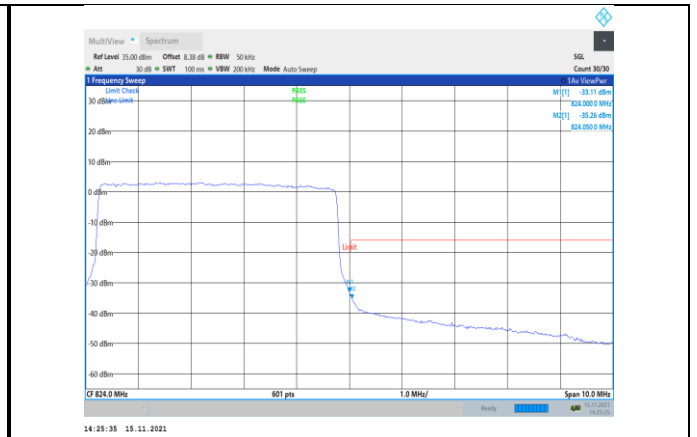

Band26-5MHz-QPSK-26765-1RB#24

Band26-5MHz-QPSK-26715-1RB#0

Band26-5MHz-QPSK-26765-25RB#0

Band26-5MHz-16QAM-26715-1RB#0

Band26-5MHz-16QAM-26765-25RB#0

Band26-5MHz-16QAM-26715-25RB#0

Band26-10MHz-QPSK-26740_Left-1RB#0