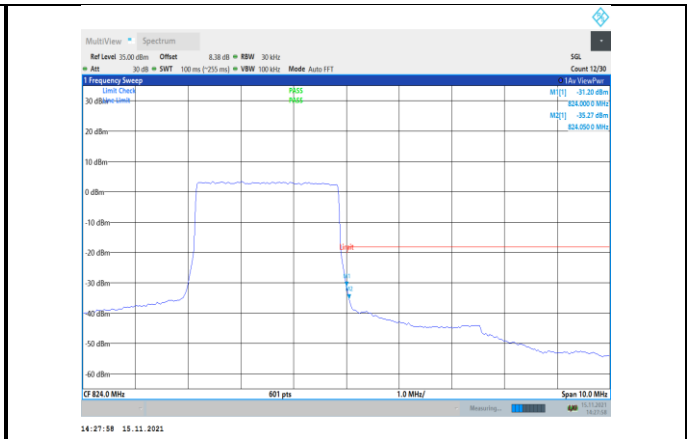

Band26-1.4MHz-16QAM-26697-6RB#0

Band26-1.4MHz-QPSK-26783-6RB#0

Band26-1.4MHz-16QAM-26783-1RB#5

Band26-1.4MHz-16QAM-26697-1RB#0

Band26-1.4MHz-16QAM-26783-6RB#0

Band26-3MHz-QPSK-26705-1RB#0

Band26-3MHz-QPSK-26775-15RB#0