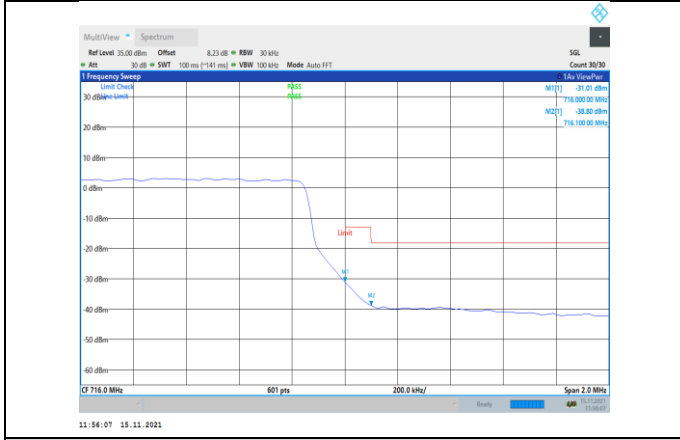

Band12-3MHz-QPSK-23165-15RB#0

Band12-3MHz-QPSK-23025-15RB#0

Band12-3MHz-16QAM-23025-1RB#0

Band12-3MHz-QPSK-23165-1RB#14

Band12-3MHz-16QAM-23025-15RB#0

Band12-3MHz-16QAM-23165-1RB#14

Band12-5MHz-QPSK-23035-25RB#0