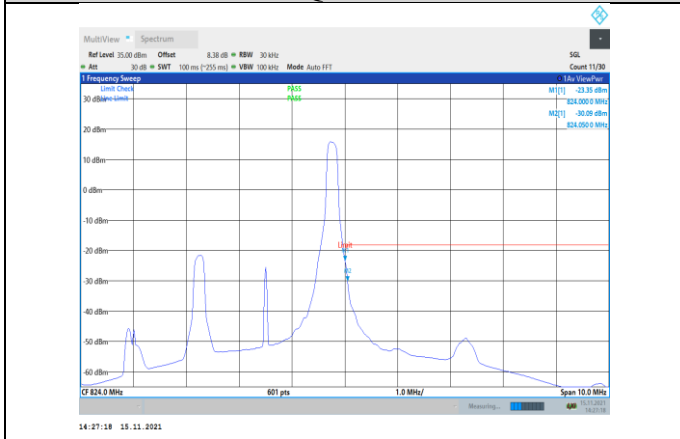

Band26-3MHz-QPSK-26705-15RB#0

Band26-3MHz-QPSK-26775-1RB#14