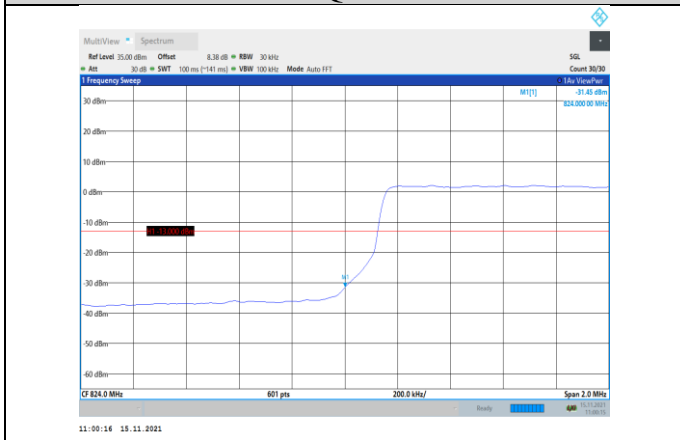

Band5-3MHz-QPSK-20415-15RB#0

Band5-1.4MHz-16QAM-20643-6RB#0

Band5-3MHz-QPSK-20635-1RB#14

Band5-3MHz-QPSK-20415-1RB#0

Band5-3MHz-QPSK-20635-15RB#0

Band5-3MHz-16QAM-20415-1RB#0

Band5-3MHz-16QAM-20635-15RB#0

Band5-3MHz-16QAM-20415-15RB#0