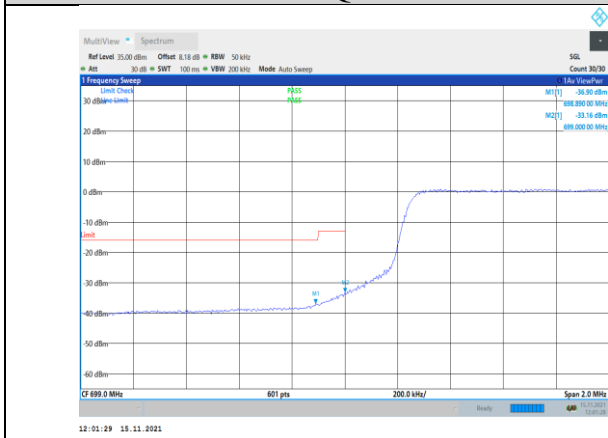

Band12-3MHz-16QAM-23165-15RB#0

Band12-5MHz-QPSK-23155-1RB#24

Band12-5MHz-QPSK-23035-1RB#0

Band12-5MHz-QPSK-23155-25RB#0

Band12-5MHz-16QAM-23035-1RB#0

Band12-5MHz-16QAM-23155-25RB#0

Band12-5MHz-16QAM-23035-25RB#0