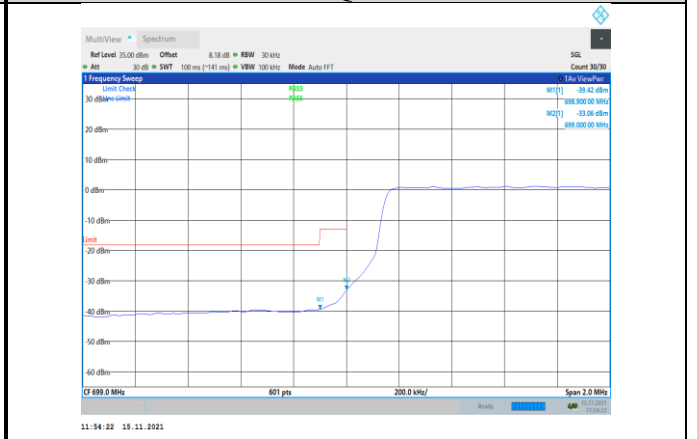

Band12-3MHz-QPSK-23165-15RB#0

Band12-3MHz-QPSK-23025-15RB#0

Band12-3MHz-16QAM-23025-1RB#0

Band12-3MHz-QPSK-23165-1RB#14

Band12-3MHz-16QAM-23025-15RB#0

Band12-3MHz-16QAM-23165-1RB#14

Band12-5MHz-QPSK-23035-25RB#0