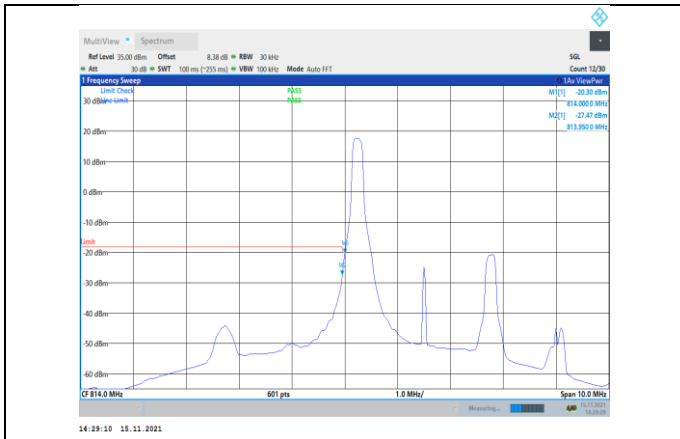

Band26-1.4MHz-16QAM-26697-6RB#0

Band26-1.4MHz-QPSK-26783-6RB#0

Band26-1.4MHz-16QAM-26783-1RB#5

Band26-1.4MHz-16QAM-26697-1RB#0

Band26-1.4MHz-16QAM-26783-6RB#0

Band26-3MHz-QPSK-26705-1RB#0

Band26-3MHz-QPSK-26775-15RB#0