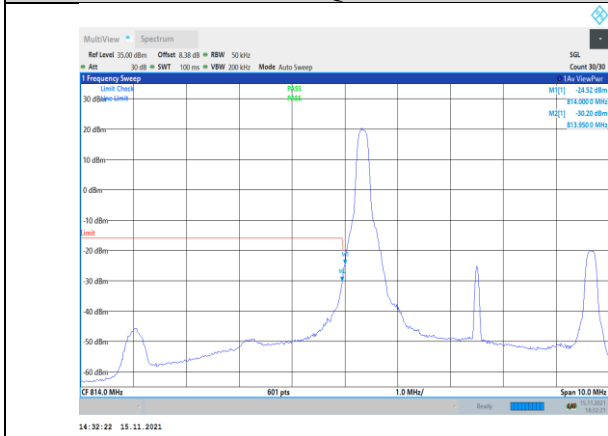

Band26-3MHz-16QAM-26775-15RB#0

Band26-5MHz-QPSK-26715-1RB#0