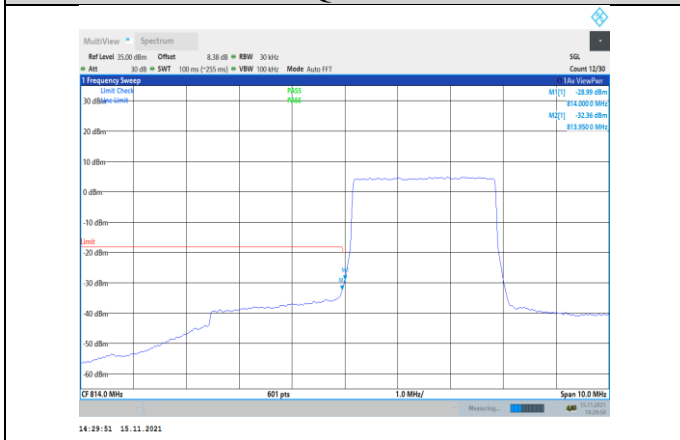

Band26-1.4MHz-16QAM-26697-6RB#0

Band26-1.4MHz-QPSK-26783-6RB#0

Band26-1.4MHz-16QAM-26783-1RB#5

Band26-1.4MHz-16QAM-26697-1RB#0

Band26-1.4MHz-16QAM-26783-6RB#0

Band26-3MHz-QPSK-26705-1RB#0

Band26-3MHz-QPSK-26775-15RB#0