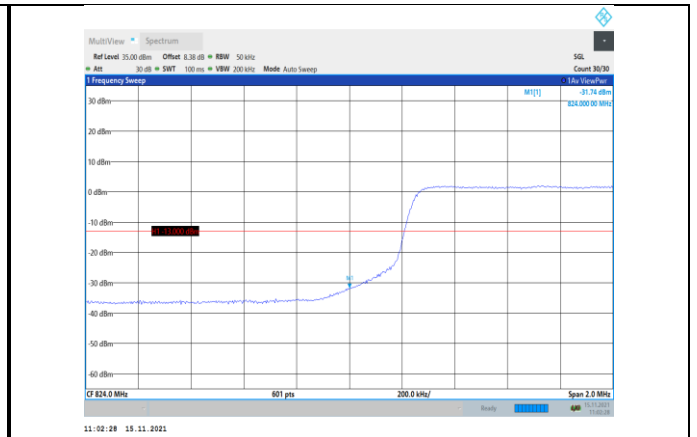

Band5-5MHz-QPSK-20425-1RB#0

Band5-3MHz-16QAM-20635-1RB#14

Band5-5MHz-QPSK-20425-25RB#0

Band5-5MHz-QPSK-20625-1RB#24

Band5-5MHz-16QAM-20425-25RB#0

Band5-5MHz-QPSK-20625-25RB#0

Band5-5MHz-16QAM-20625-1RB#24

Band5-5MHz-16QAM-20425-1RB#0