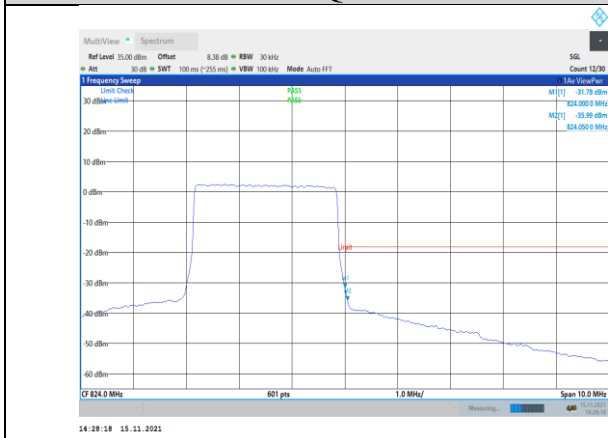

Band26-3MHz-QPSK-26705-15RB#0

Band26-3MHz-16QAM-26705-1RB#0

Band26-3MHz-QPSK-26775-1RB#14

Band26-3MHz-16QAM-26705-15RB#0

Band26-3MHz-16QAM-26775-1RB#14

Band26-5MHz-QPSK-26715-25RB#0

Band26-3MHz-16QAM-26775-15RB#0