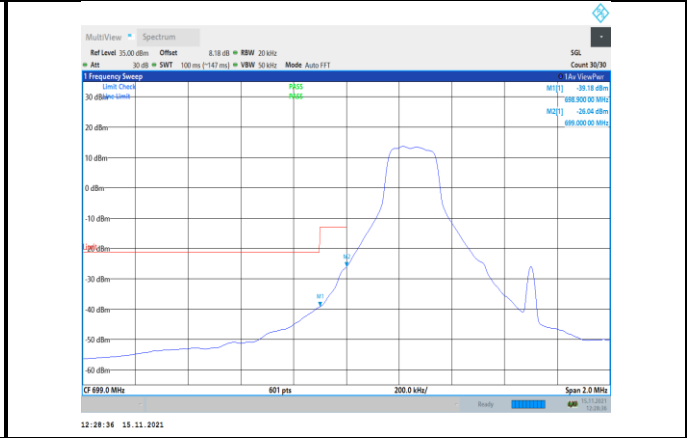

Band7-20MHz-QPSK-21350-100RB#0

Band7-20MHz-16QAM-20850-1RB#99

Band7-20MHz-16QAM-21350-100RB#0

Band7-20MHz-16QAM-20850-100RB#0

Band12-1.4MHz-QPSK-23017-1RB#0

Band7-20MHz-16QAM-21350-1RB#0

Band12-1.4MHz-QPSK-23017-6RB#0