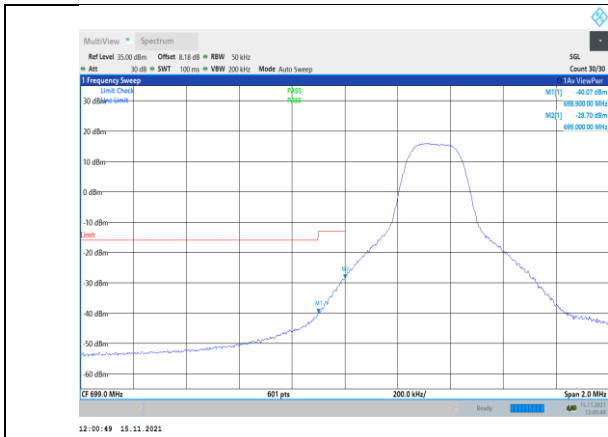

Band12-3MHz-16QAM-23165-15RB#0

Band12-5MHz-QPSK-23155-1RB#24

Band12-5MHz-QPSK-23035-1RB#0

Band12-5MHz-QPSK-23155-25RB#0

Band12-5MHz-16QAM-23035-1RB#0

Band12-5MHz-16QAM-23155-25RB#0

Band12-5MHz-16QAM-23035-25RB#0