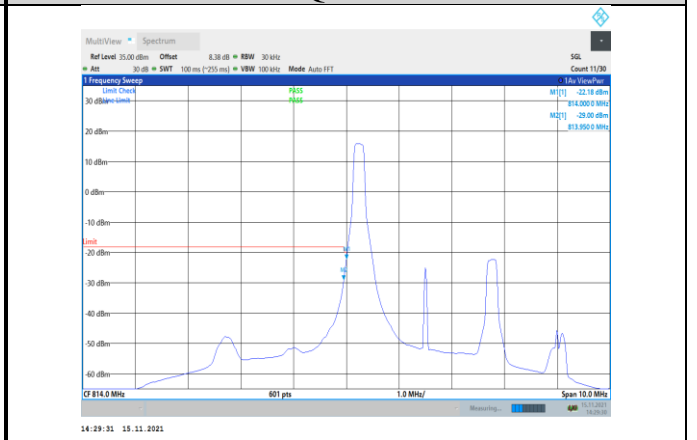

Band26-3MHz-QPSK-26775-15RB#0

Band26-3MHz-16QAM-26705-1RB#0