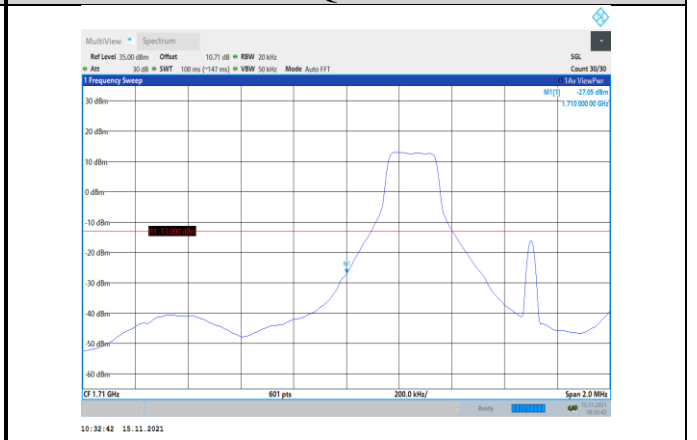

Band2-20MHz-16QAM-19100-100RB#0

**Band4-1.4MHz-QPSK-19957-1RB#0**

**Band4-1.4MHz-QPSK-20393-6RB#0**

**Band4-1.4MHz-QPSK-19957-6RB#0**

**Band4-1.4MHz-16QAM-19957-1RB#0**

**Band4-1.4MHz-QPSK-20393-1RB#5**

**Band4-1.4MHz-16QAM-19957-6RB#0**