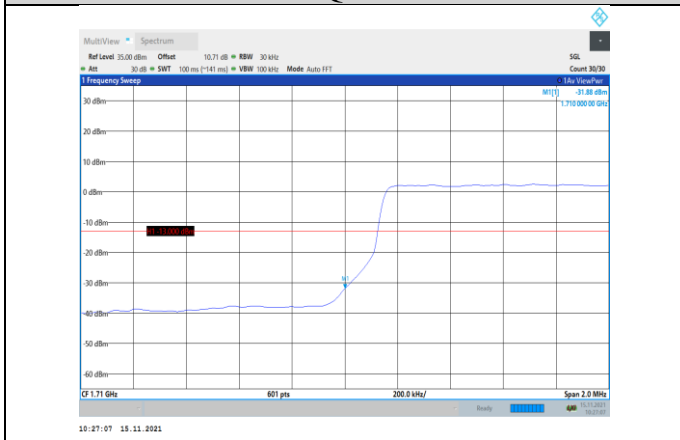

Band4-3MHz-16QAM-19965-15RB#0