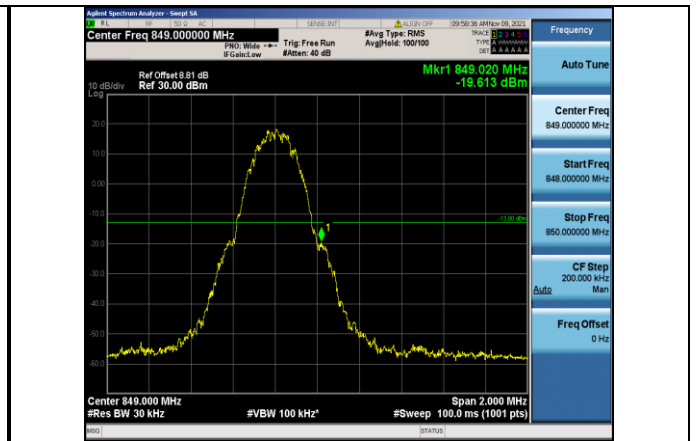

**Band66-20MHz-16QAM-132072-1RB#0**

**Band66-20MHz-16QAM-132572-1RB#99**

**Band66-20MHz-16QAM-132072-100RB#0**

**Band66-20MHz-16QAM-132572-100RB#0**

# 10. APPENDIX D: CONDUCTED BAND EDGE

Test Graphs:

GSM:

GSM850-128-3

GPRS850-251-3

GSM850-251-3

EGPRS850-128-8

GPRS850-128-3