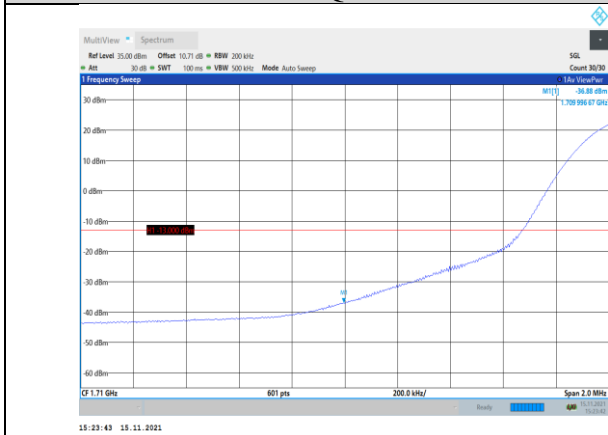

**Band66-15MHz-16QAM-132597-1RB#74**

**Band66-20MHz-QPSK-132072-100RB#0**

**Band66-15MHz-16QAM-132597-75RB#0**

**Band66-20MHz-QPSK-132572-1RB#99**

**Band66-20MHz-QPSK-132072-1RB#0**

**Band66-20MHz-QPSK-132572-100RB#0**