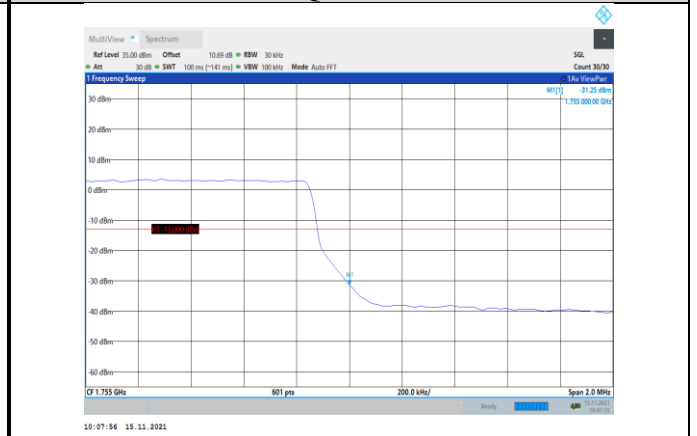

**Band4-1.4MHz-16QAM-20393-1RB#5**

**Band4-3MHz-QPSK-19965-15RB#0**

**Band4-1.4MHz-16QAM-20393-6RB#0**

**Band4-3MHz-QPSK-20385-1RB#14**

**Band4-3MHz-QPSK-19965-1RB#0**

**Band4-3MHz-QPSK-20385-15RB#0**

**Band4-3MHz-16QAM-19965-1RB#0**