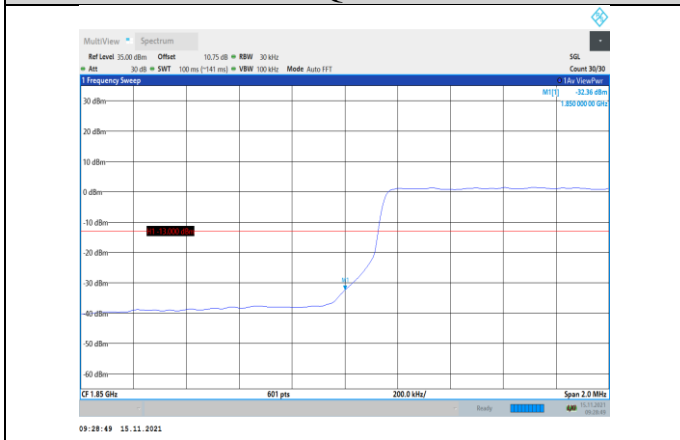

Band2-3MHz-16QAM-18615-15RB#0