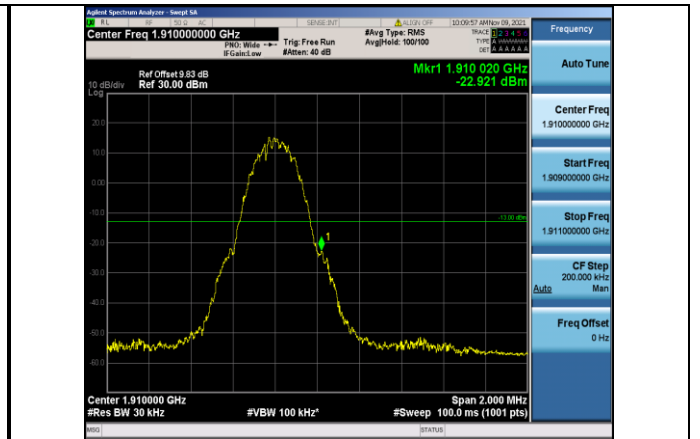

# 10. APPENDIX D: CONDUCTED BAND EDGE

Test Graphs:

GSM:

GSM850-128-3

GPRS850-251-3

GSM850-251-3

EGPRS850-128-8

GPRS850-128-3

EGPRS850-251-8

GSM1900-512-0

GPRS1900-810-0

GSM1900-810-0

EGPRS1900-512-2

GPRS1900-512-0

EGPRS1900-810-2

WCDMA:

**LTE :**

**Band2-1.4MHz-QPSK-18607-1RB#0**

**Band2-1.4MHz-QPSK-19193-6RB#0**

**Band2-1.4MHz-QPSK-18607-6RB#0**

**Band2-1.4MHz-16QAM-18607-1RB#0**

**Band2-1.4MHz-QPSK-19193-1RB#5**

**Band2-1.4MHz-16QAM-18607-6RB#0**