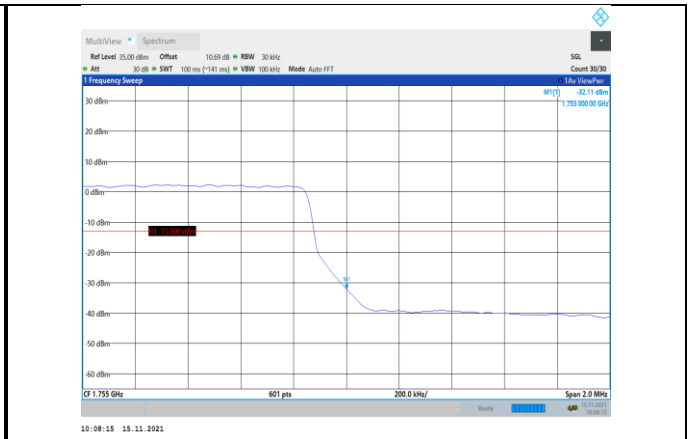

**Band4-1.4MHz-16QAM-20393-1RB#5**

**Band4-3MHz-QPSK-19965-15RB#0**

**Band4-1.4MHz-16QAM-20393-6RB#0**

**Band4-3MHz-QPSK-20385-1RB#14**

**Band4-3MHz-QPSK-19965-1RB#0**

**Band4-3MHz-QPSK-20385-15RB#0**

**Band4-3MHz-16QAM-19965-1RB#0**