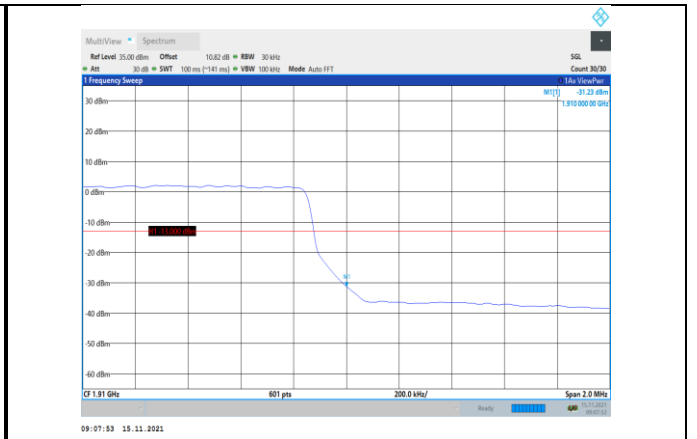

Band2-3MHz-16QAM-19185-15RB#0