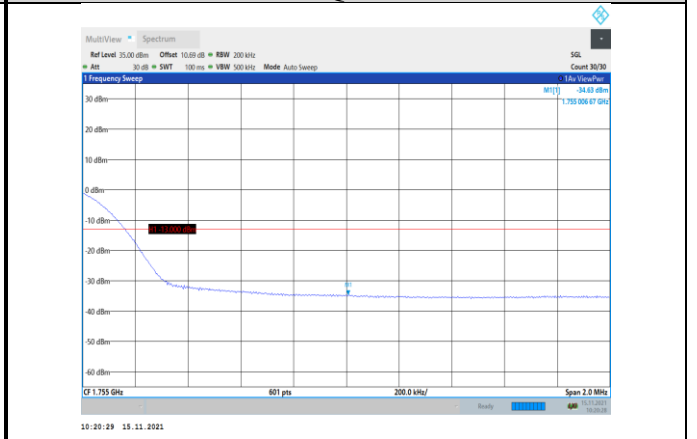

Band4-20MHz-16QAM-20300-100RB#0