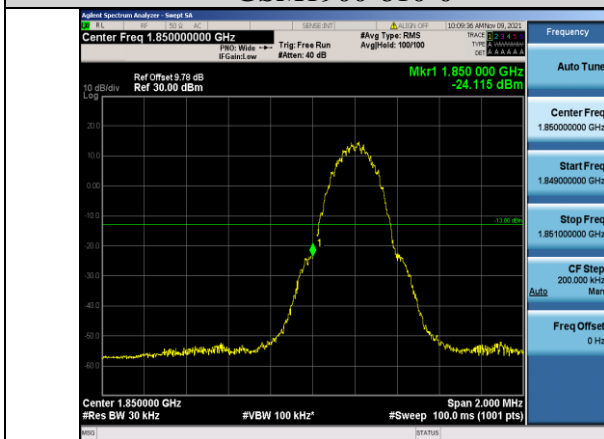

EGPRS850-251-8

GSM1900-512-0

GPRS1900-810-0

GSM1900-810-0

EGPRS1900-512-2

GPRS1900-512-0

EGPRS1900-810-2

WCDMA:

**LTE :**

**Band2-1.4MHz-QPSK-18607-1RB#0**

**Band2-1.4MHz-QPSK-19193-6RB#0**

**Band2-1.4MHz-QPSK-18607-6RB#0**

**Band2-1.4MHz-16QAM-18607-1RB#0**

**Band2-1.4MHz-QPSK-19193-1RB#5**

**Band2-1.4MHz-16QAM-18607-6RB#0**