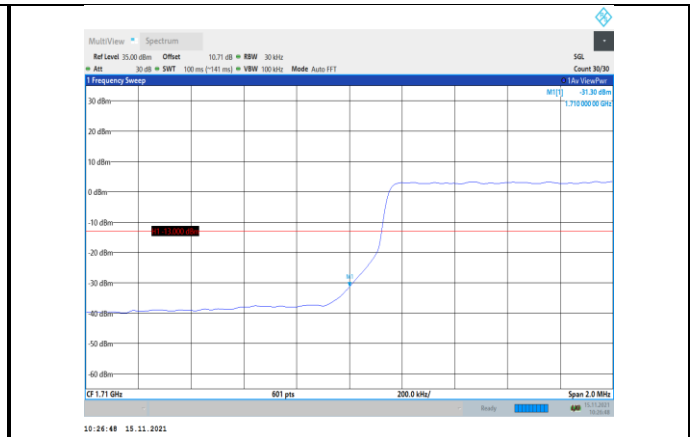

Band4-3MHz-QPSK-19965-15RB#0