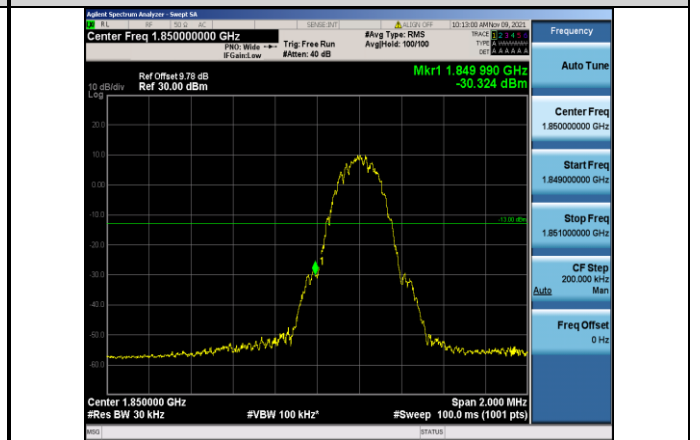

EGPRS850-251-8

GSM1900-512-0

GPRS1900-810-0

GSM1900-810-0

EGPRS1900-512-2

GPRS1900-512-0

EGPRS1900-810-2

WCDMA:

**LTE :**

**Band2-1.4MHz-QPSK-18607-1RB#0**

**Band2-1.4MHz-QPSK-19193-6RB#0**

**Band2-1.4MHz-QPSK-18607-6RB#0**

**Band2-1.4MHz-16QAM-18607-1RB#0**

**Band2-1.4MHz-QPSK-19193-1RB#5**

**Band2-1.4MHz-16QAM-18607-6RB#0**