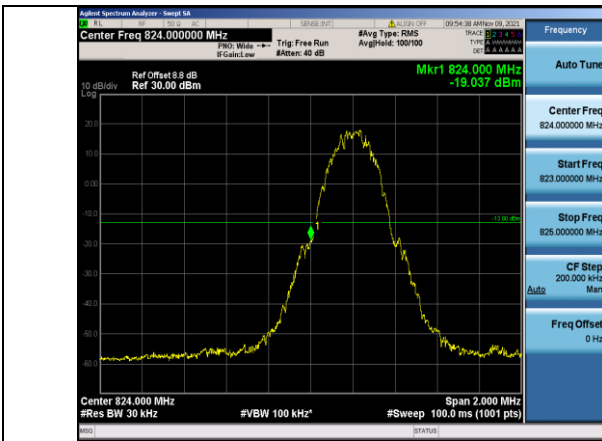

# 10. APPENDIX D: CONDUCTED BAND EDGE

Test Graphs:

GSM:

GSM850-128-3

GPRS850-251-3

GSM850-251-3

EGPRS850-128-8

GPRS850-128-3