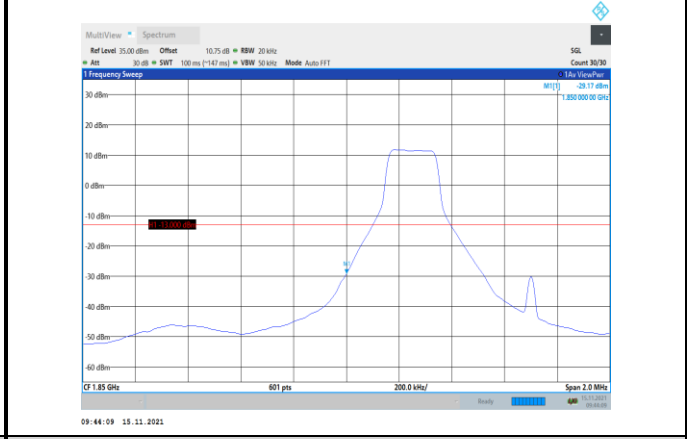

**LTE :**

**Band2-1.4MHz-QPSK-18607-1RB#0**

**Band2-1.4MHz-QPSK-19193-6RB#0**

**Band2-1.4MHz-QPSK-18607-6RB#0**

**Band2-1.4MHz-16QAM-18607-1RB#0**

**Band2-1.4MHz-QPSK-19193-1RB#5**

**Band2-1.4MHz-16QAM-18607-6RB#0**