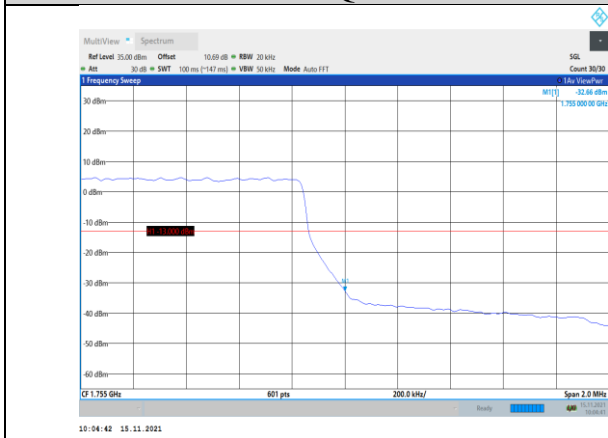

Band4-1.4MHz-16QAM-20393-6RB#0