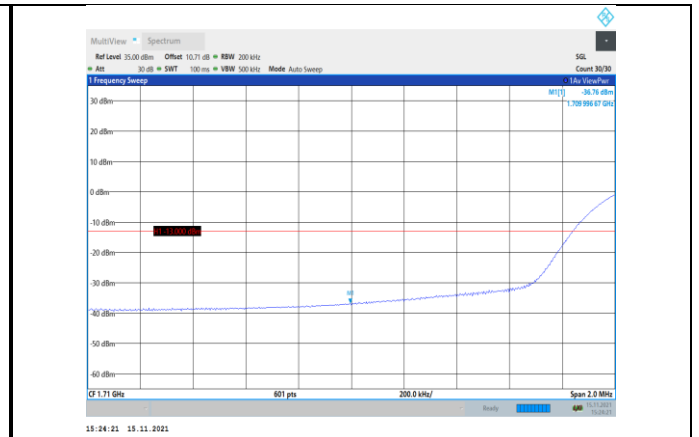

Band66-20MHz-QPSK-132072-100RB#0