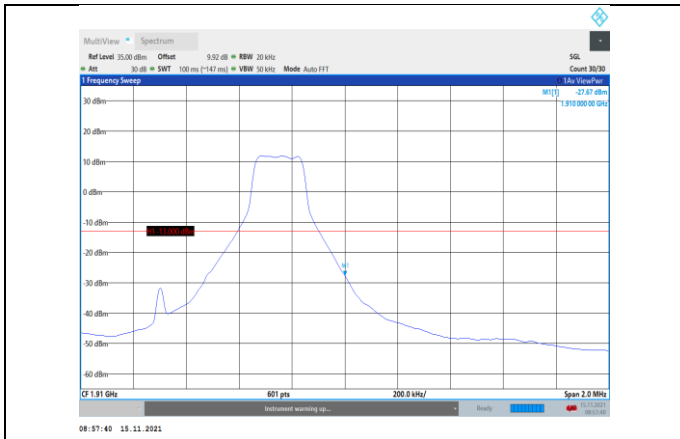

**LTE :**

**Band2-1.4MHz-QPSK-18607-1RB#0**

**Band2-1.4MHz-QPSK-19193-6RB#0**

**Band2-1.4MHz-QPSK-18607-6RB#0**

**Band2-1.4MHz-16QAM-18607-1RB#0**

**Band2-1.4MHz-QPSK-19193-1RB#5**

**Band2-1.4MHz-16QAM-18607-6RB#0**