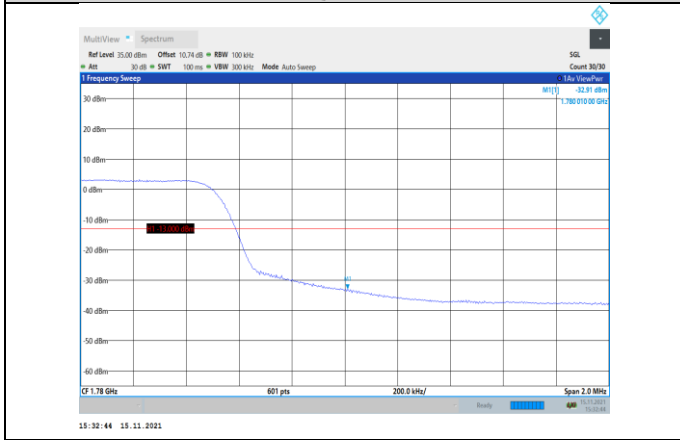

Band66-10MHz-QPSK-132622-50RB#0