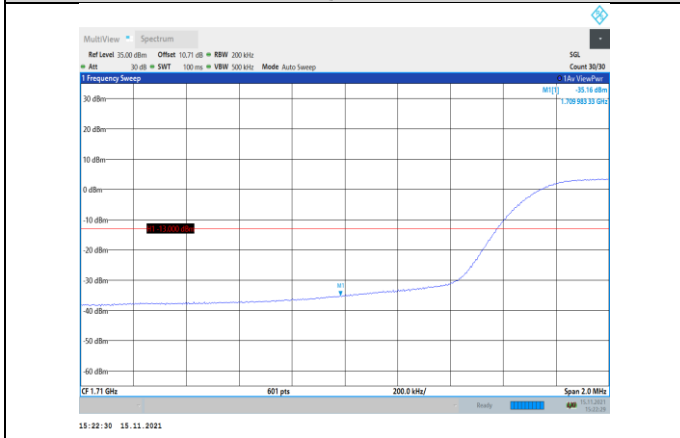

Band66-15MHz-QPSK-132047-75RB#0