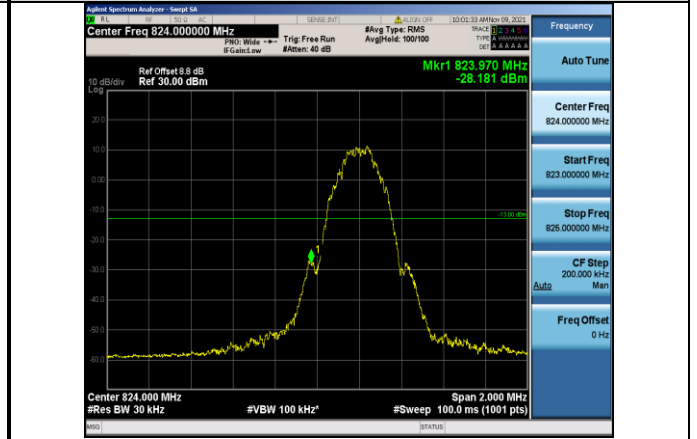

# 10. APPENDIX D: CONDUCTED BAND EDGE

Test Graphs:

GSM:

GSM850-128-3

GPRS850-251-3

GSM850-251-3

EGPRS850-128-8

GPRS850-128-3

EGPRS850-251-8

GSM1900-512-0

GPRS1900-810-0

GSM1900-810-0

EGPRS1900-512-2

GPRS1900-512-0

EGPRS1900-810-2

WCDMA:

**LTE :**

**Band2-1.4MHz-QPSK-18607-1RB#0**

**Band2-1.4MHz-QPSK-19193-6RB#0**

**Band2-1.4MHz-QPSK-18607-6RB#0**

**Band2-1.4MHz-16QAM-18607-1RB#0**

**Band2-1.4MHz-QPSK-19193-1RB#5**

**Band2-1.4MHz-16QAM-18607-6RB#0**