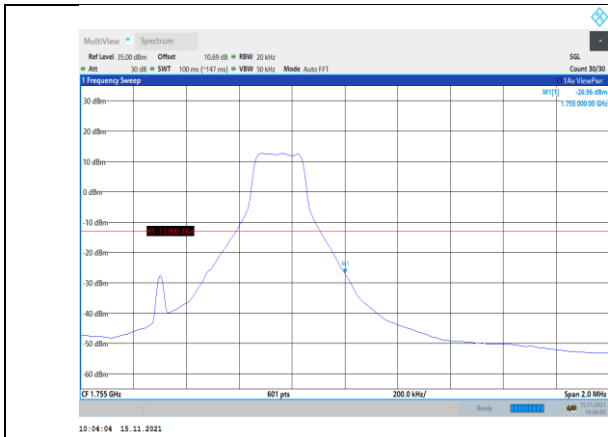

Band2-20MHz-16QAM-19100-100RB#0

**Band4-1.4MHz-QPSK-19957-1RB#0**

**Band4-1.4MHz-QPSK-20393-6RB#0**

**Band4-1.4MHz-QPSK-19957-6RB#0**

**Band4-1.4MHz-16QAM-19957-1RB#0**

**Band4-1.4MHz-QPSK-20393-1RB#5**

**Band4-1.4MHz-16QAM-19957-6RB#0**