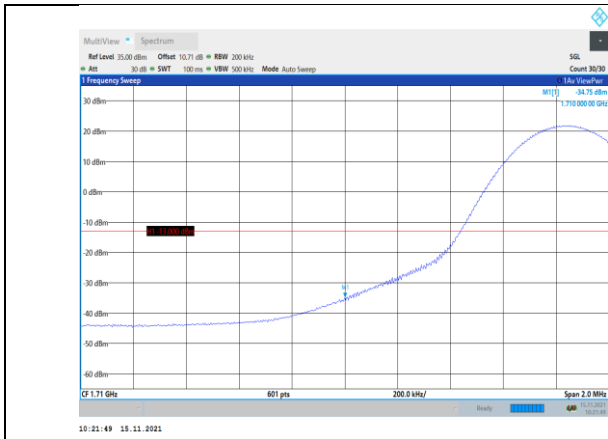

Band4-15MHz-16QAM-20025-1RB#0