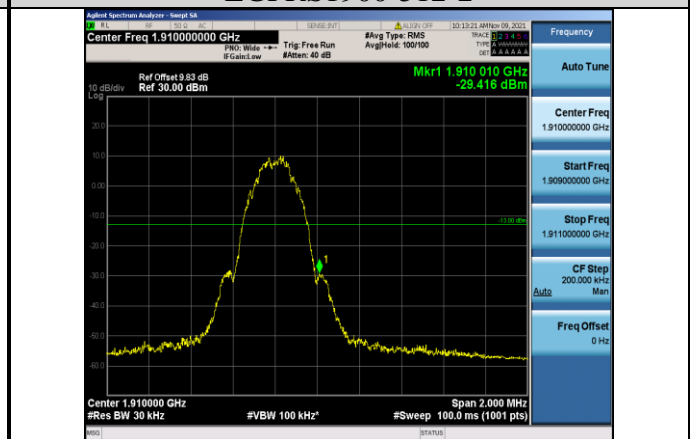

EGPRS850-251-8

GSM1900-512-0

GPRS1900-810-0

GSM1900-810-0

EGPRS1900-512-2

GPRS1900-512-0

EGPRS1900-810-2

WCDMA:

**LTE :**

**Band2-1.4MHz-QPSK-18607-1RB#0**

**Band2-1.4MHz-QPSK-19193-6RB#0**

**Band2-1.4MHz-QPSK-18607-6RB#0**

**Band2-1.4MHz-16QAM-18607-1RB#0**

**Band2-1.4MHz-QPSK-19193-1RB#5**

**Band2-1.4MHz-16QAM-18607-6RB#0**