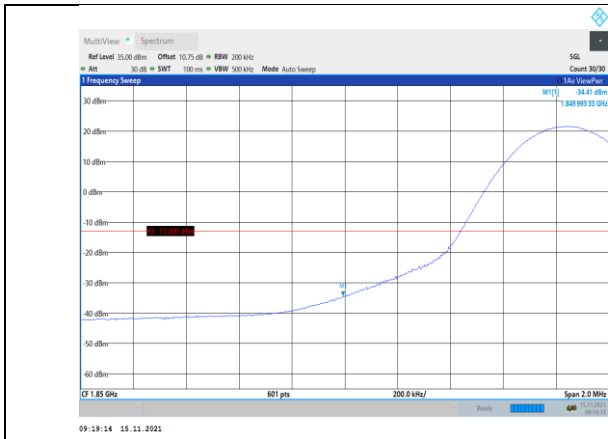

Band2-15MHz-16QAM-18675-1RB#0