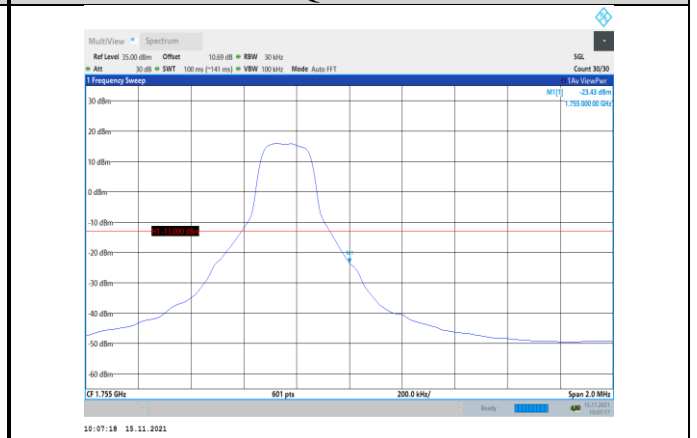

Band4-3MHz-QPSK-20385-1RB#14