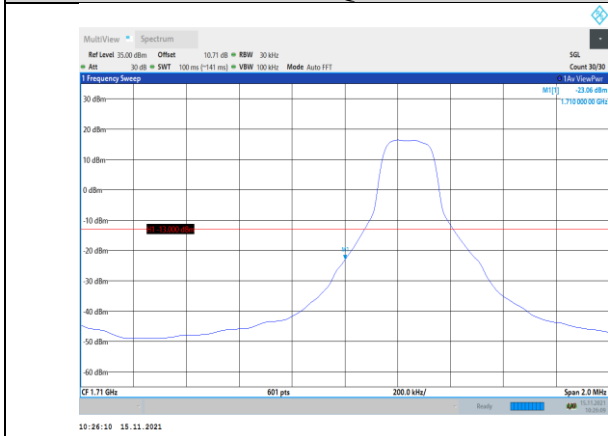

**Band4-1.4MHz-16QAM-20393-1RB#5**

**Band4-3MHz-QPSK-19965-15RB#0**

**Band4-1.4MHz-16QAM-20393-6RB#0**

**Band4-3MHz-QPSK-20385-1RB#14**

**Band4-3MHz-QPSK-19965-1RB#0**

**Band4-3MHz-QPSK-20385-15RB#0**

**Band4-3MHz-16QAM-19965-1RB#0**