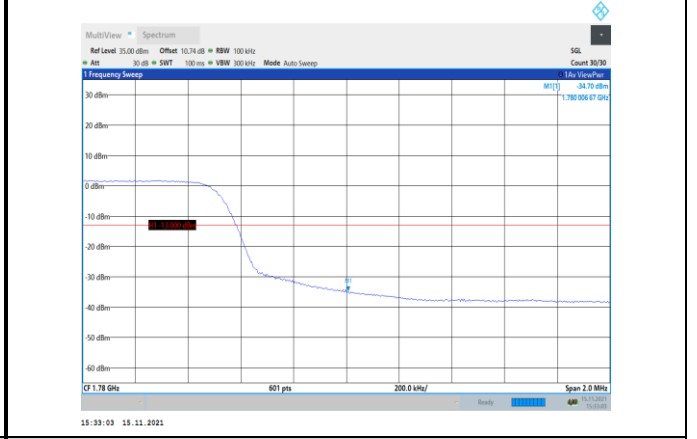

**Band66-10MHz-QPSK-132622-1RB#49**

**Band66-10MHz-16QAM-132022-50RB#0**

**Band66-10MHz-QPSK-132622-50RB#0**

**Band66-10MHz-16QAM-132622-1RB#49**

**Band66-10MHz-16QAM-132022-1RB#0**

**Band66-10MHz-16QAM-132622-50RB#0**