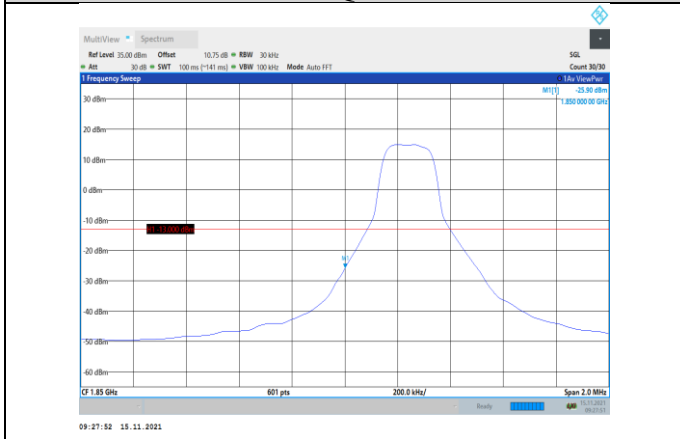

Band2-3MHz-QPSK-18615-1RB#0