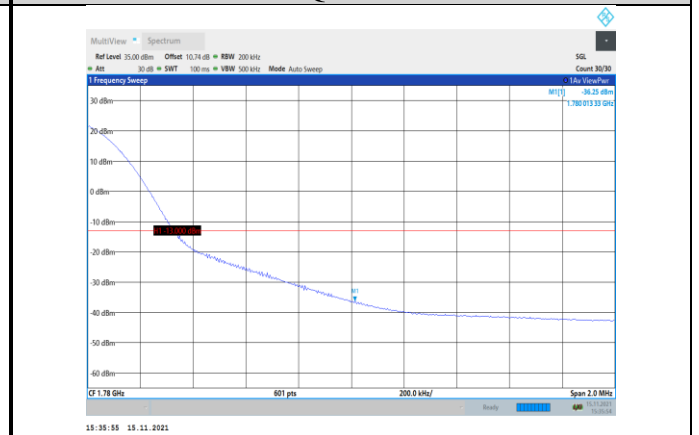

Band66-20MHz-QPSK-132572-1RB#99