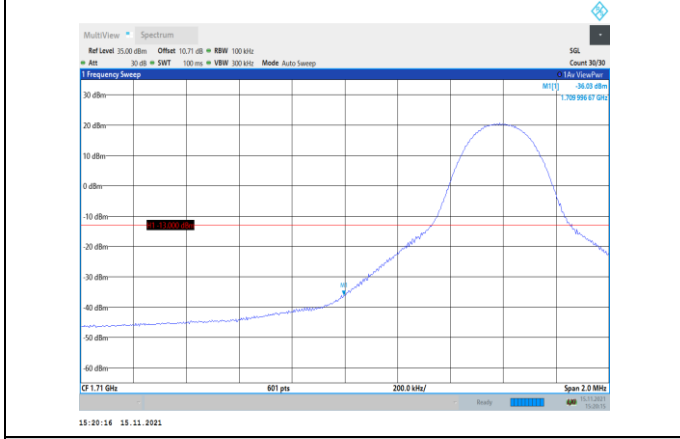

**Band66-10MHz-QPSK-132622-1RB#49**

**Band66-10MHz-16QAM-132022-50RB#0**

**Band66-10MHz-QPSK-132622-50RB#0**

**Band66-10MHz-16QAM-132622-1RB#49**

**Band66-10MHz-16QAM-132022-1RB#0**

**Band66-10MHz-16QAM-132622-50RB#0**