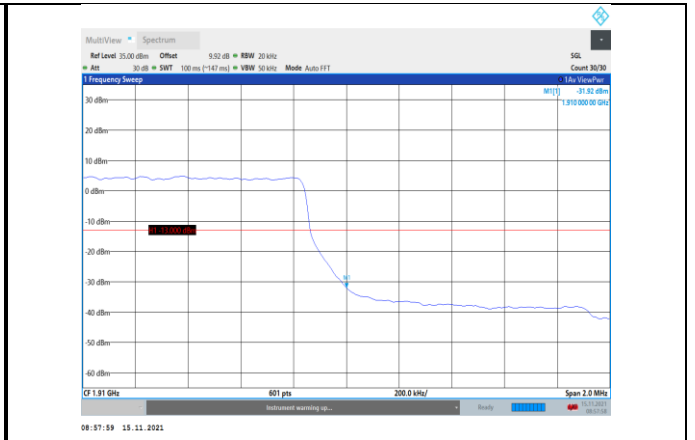

EGPRS850-251-8

GSM1900-512-0

GPRS1900-810-0

GSM1900-810-0

EGPRS1900-512-2

GPRS1900-512-0

EGPRS1900-810-2

WCDMA:

**LTE :**

**Band2-1.4MHz-QPSK-18607-1RB#0**

**Band2-1.4MHz-QPSK-19193-6RB#0**

**Band2-1.4MHz-QPSK-18607-6RB#0**

**Band2-1.4MHz-16QAM-18607-1RB#0**

**Band2-1.4MHz-QPSK-19193-1RB#5**

**Band2-1.4MHz-16QAM-18607-6RB#0**