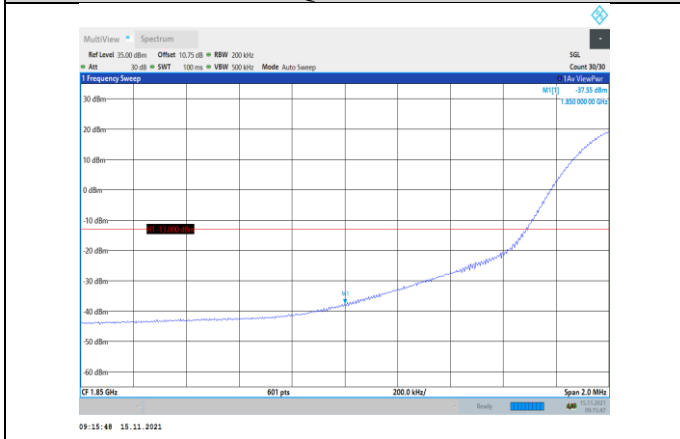

**Band2-15MHz-16QAM-19125-1RB#74**

**Band2-20MHz-QPSK-18700-100RB#0**

Band2-20MHz-QPSK-19100-1RB#99

Band2-20MHz-16QAM-18700-100RB#0

Band2-20MHz-QPSK-19100-100RB#0

Band2-20MHz-16QAM-19100-1RB#99

Band2-20MHz-16QAM-18700-1RB#0