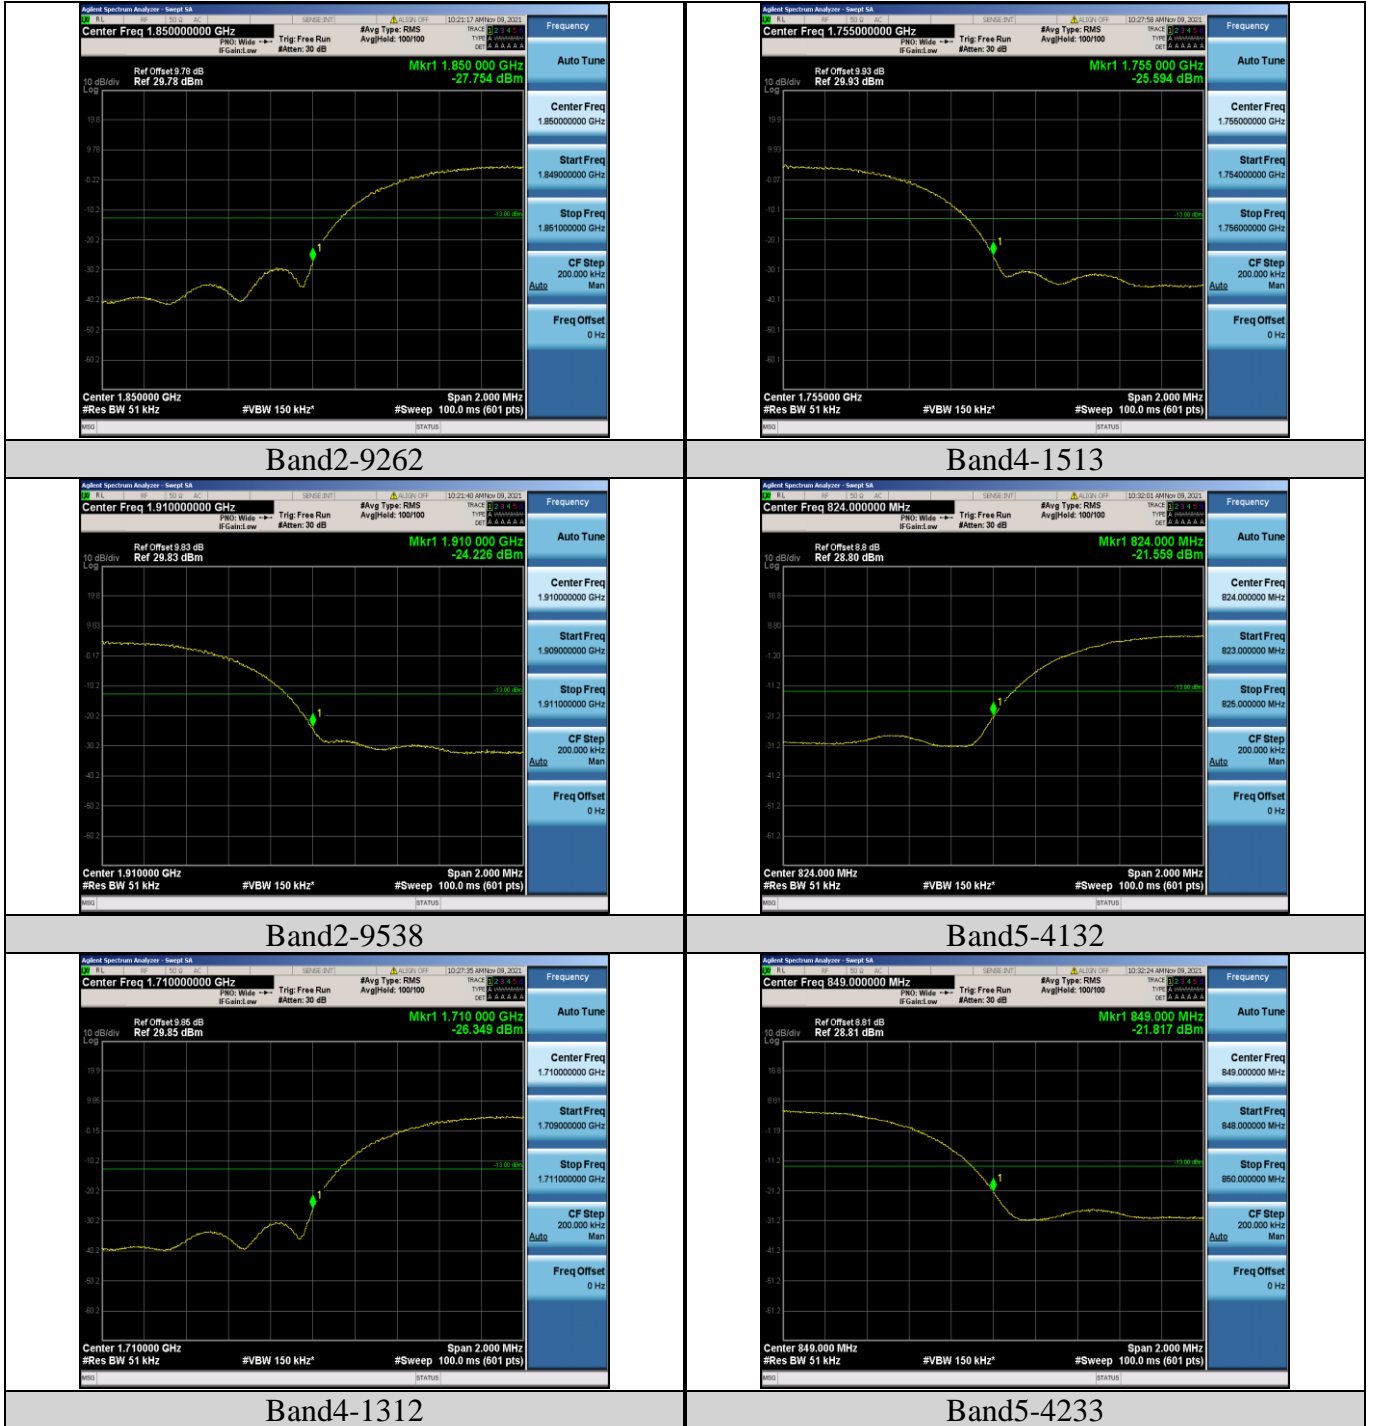

EGPRS850-251-8

GSM1900-512-0

GPRS1900-810-0

GSM1900-810-0

EGPRS1900-512-2

GPRS1900-512-0

EGPRS1900-810-2

WCDMA:

**LTE :**

**Band2-1.4MHz-QPSK-18607-1RB#0**

**Band2-1.4MHz-QPSK-19193-6RB#0**

**Band2-1.4MHz-QPSK-18607-6RB#0**

**Band2-1.4MHz-16QAM-18607-1RB#0**

**Band2-1.4MHz-QPSK-19193-1RB#5**

**Band2-1.4MHz-16QAM-18607-6RB#0**