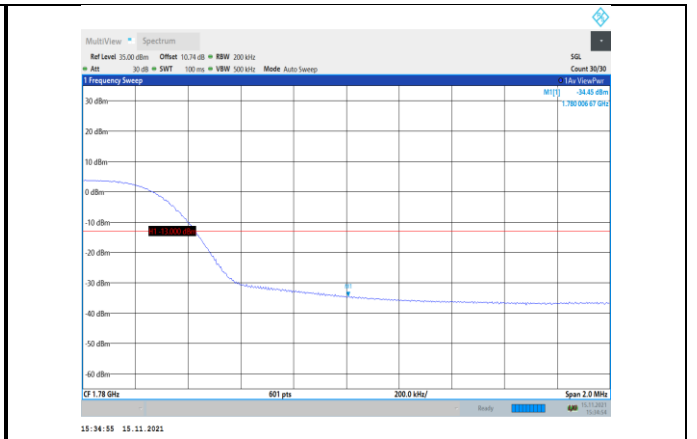

Band66-15MHz-QPSK-132597-75RB#0