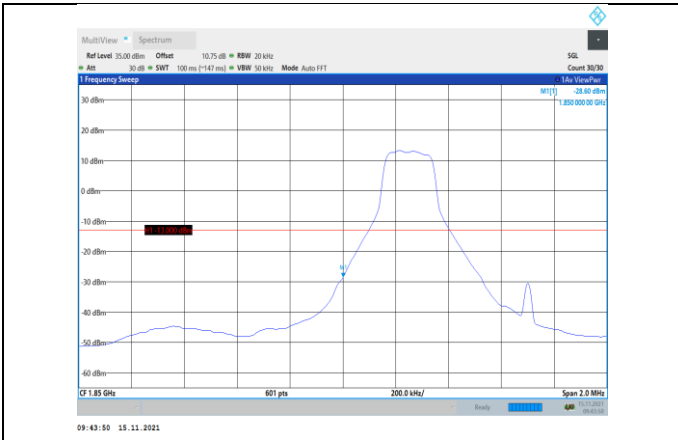

EGPRS850-251-8

GSM1900-512-0

GPRS1900-810-0

GSM1900-810-0

EGPRS1900-512-2

GPRS1900-512-0

EGPRS1900-810-2

WCDMA:

**LTE :**

**Band2-1.4MHz-QPSK-18607-1RB#0**

**Band2-1.4MHz-QPSK-19193-6RB#0**

**Band2-1.4MHz-QPSK-18607-6RB#0**

**Band2-1.4MHz-16QAM-18607-1RB#0**

**Band2-1.4MHz-QPSK-19193-1RB#5**

**Band2-1.4MHz-16QAM-18607-6RB#0**