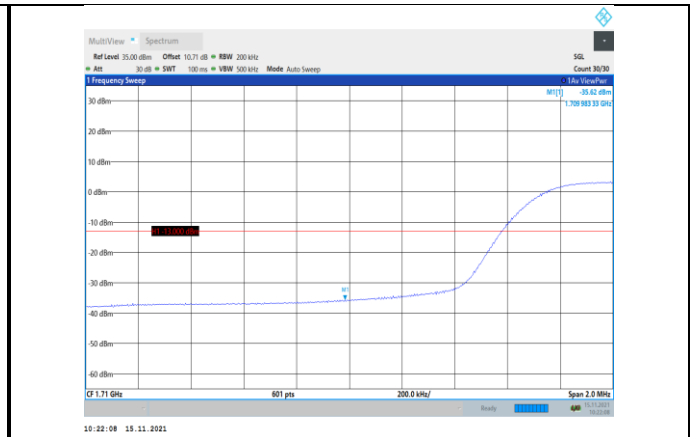

**Band4-10MHz-16QAM-20000-1RB#0**

**Band4-10MHz-QPSK-20350-1RB#49**

**Band4-10MHz-16QAM-20000-50RB#0**

**Band4-10MHz-16QAM-20350-1RB#49**

**Band4-15MHz-QPSK-20025-75RB#0**

**Band4-10MHz-16QAM-20350-50RB#0**