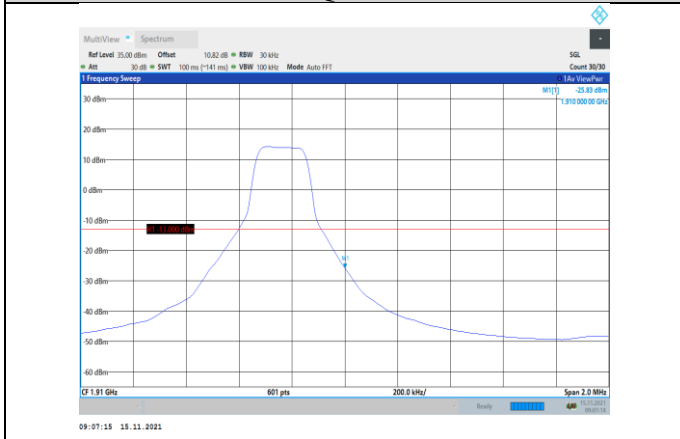

Band2-3MHz-16QAM-19185-1RB#14