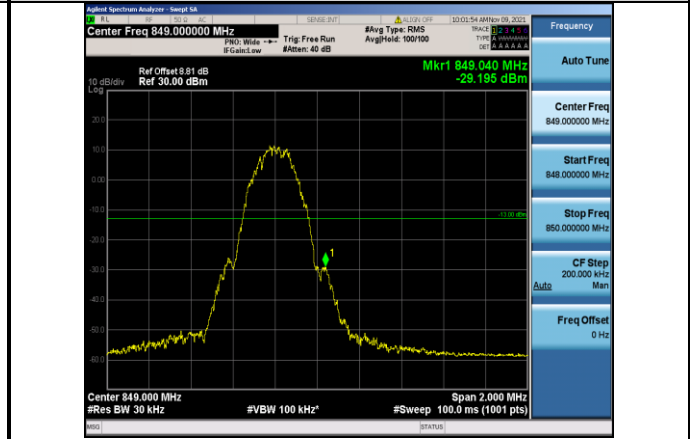

# 10. APPENDIX D: CONDUCTED BAND EDGE

Test Graphs:

GSM:

GSM850-128-3

GPRS850-251-3

GSM850-251-3

EGPRS850-128-8

GPRS850-128-3

EGPRS850-251-8

GSM1900-512-0

GPRS1900-810-0

GSM1900-810-0

EGPRS1900-512-2

GPRS1900-512-0

EGPRS1900-810-2

WCDMA:

**LTE :**

**Band2-1.4MHz-QPSK-18607-1RB#0**

**Band2-1.4MHz-QPSK-19193-6RB#0**

**Band2-1.4MHz-QPSK-18607-6RB#0**

**Band2-1.4MHz-16QAM-18607-1RB#0**

**Band2-1.4MHz-QPSK-19193-1RB#5**

**Band2-1.4MHz-16QAM-18607-6RB#0**