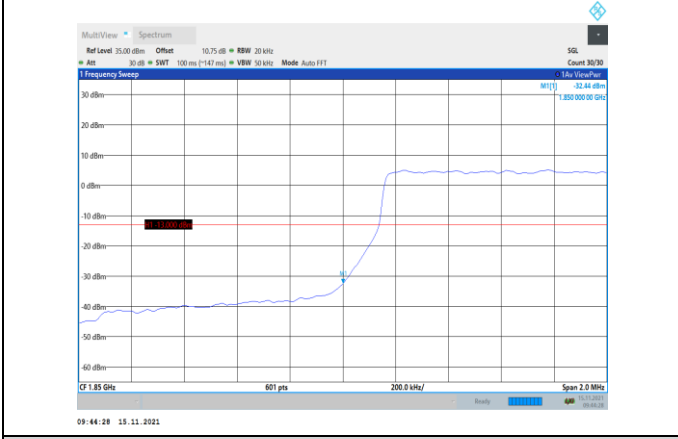

EGPRS850-251-8

GSM1900-512-0

GPRS1900-810-0

GSM1900-810-0

EGPRS1900-512-2

GPRS1900-512-0

EGPRS1900-810-2

WCDMA:

**LTE :**

**Band2-1.4MHz-QPSK-18607-1RB#0**

**Band2-1.4MHz-QPSK-19193-6RB#0**

**Band2-1.4MHz-QPSK-18607-6RB#0**

**Band2-1.4MHz-16QAM-18607-1RB#0**

**Band2-1.4MHz-QPSK-19193-1RB#5**

**Band2-1.4MHz-16QAM-18607-6RB#0**