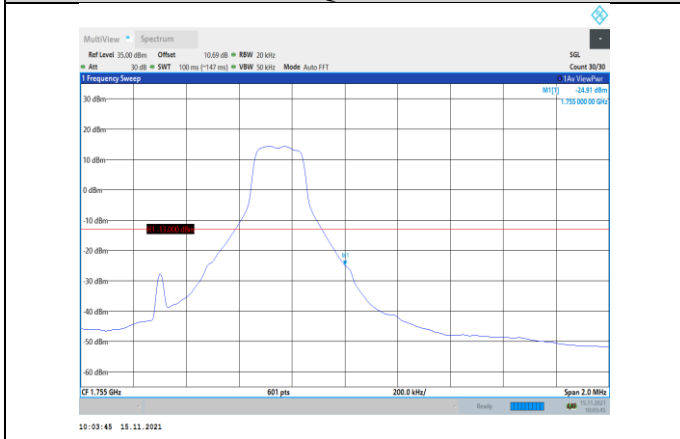

Band2-20MHz-16QAM-19100-100RB#0

**Band4-1.4MHz-QPSK-19957-1RB#0**

**Band4-1.4MHz-QPSK-20393-6RB#0**

**Band4-1.4MHz-QPSK-19957-6RB#0**

**Band4-1.4MHz-16QAM-19957-1RB#0**

**Band4-1.4MHz-QPSK-20393-1RB#5**

**Band4-1.4MHz-16QAM-19957-6RB#0**