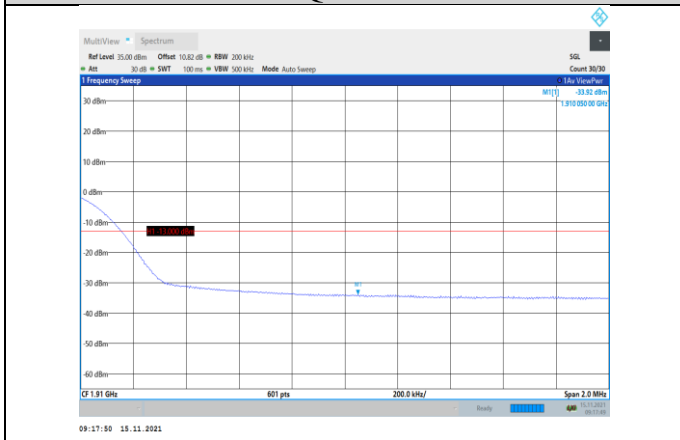

**Band2-15MHz-16QAM-19125-1RB#74**

**Band2-20MHz-QPSK-18700-100RB#0**

Band2-20MHz-QPSK-19100-1RB#99

Band2-20MHz-16QAM-18700-100RB#0

Band2-20MHz-QPSK-19100-100RB#0

Band2-20MHz-16QAM-19100-1RB#99

Band2-20MHz-16QAM-18700-1RB#0