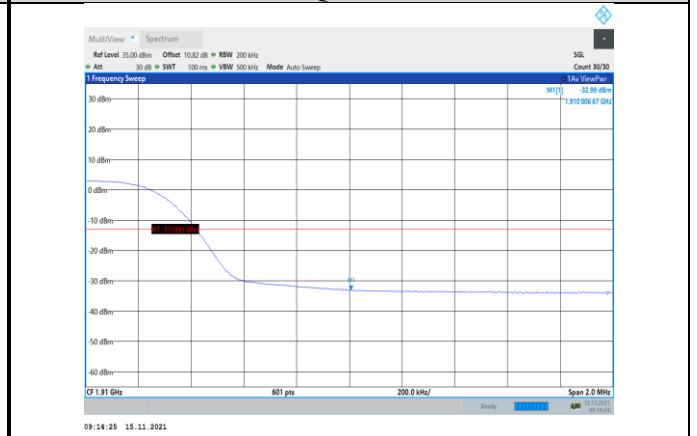

Band2-15MHz-QPSK-19125-75RB#0