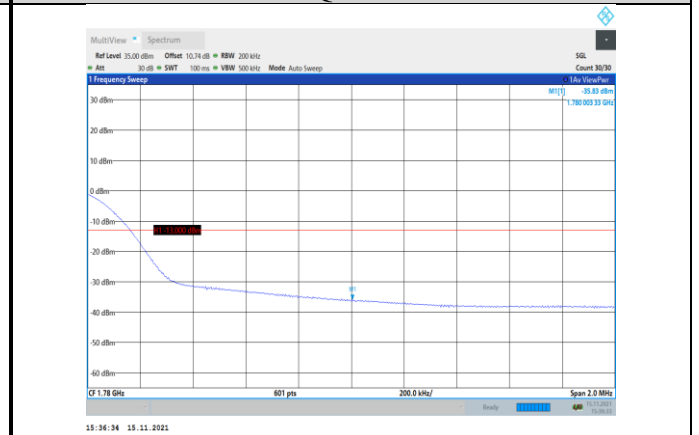

Band66-20MHz-QPSK-132572-100RB#0