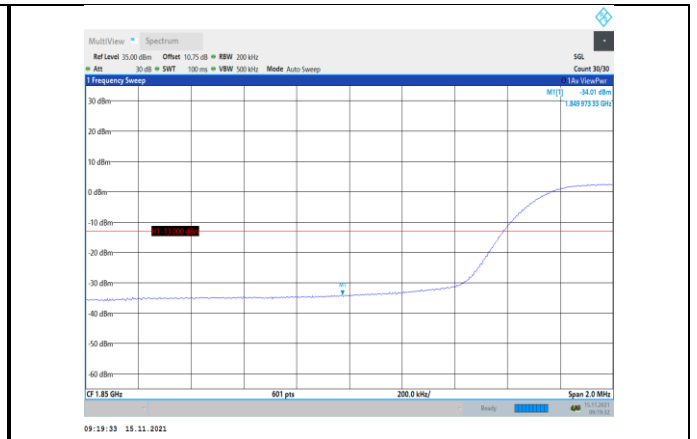

**Band2-10MHz-16QAM-18650-1RB#0**

**Band2-10MHz-QPSK-19150-1RB#49**

**Band2-10MHz-16QAM-18650-50RB#0**

**Band2-10MHz-16QAM-19150-1RB#49**

**Band2-15MHz-QPSK-18675-75RB#0**

**Band2-10MHz-16QAM-19150-50RB#0**