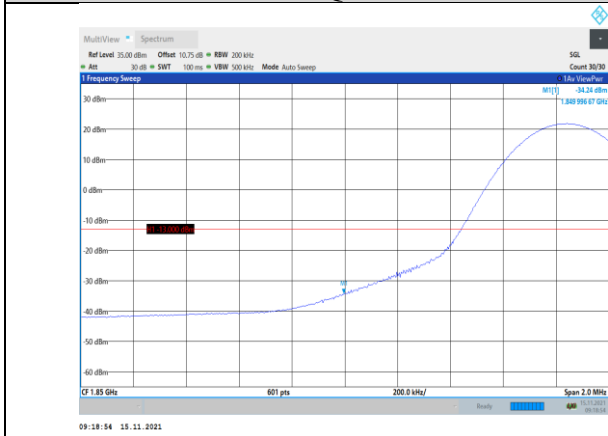

Band2-15MHz-QPSK-18675-1RB#0