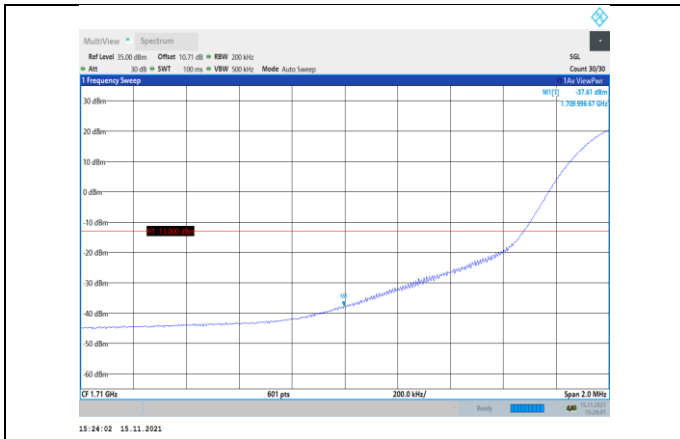

Band66-20MHz-16QAM-132072-1RB#0