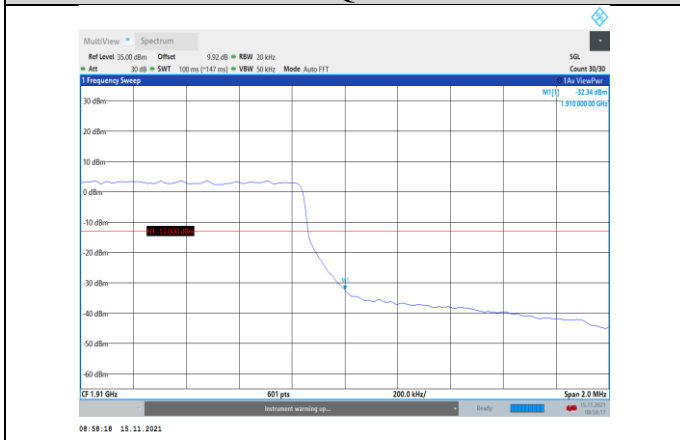

Band2-1.4MHz-16QAM-19193-6RB#0