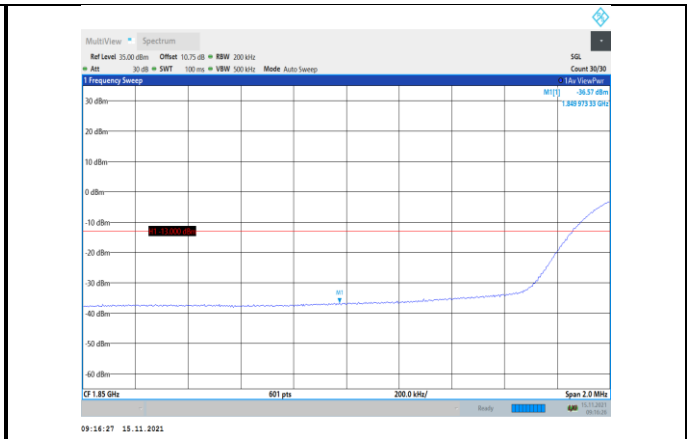

Band2-20MHz-16QAM-18700-100RB#0