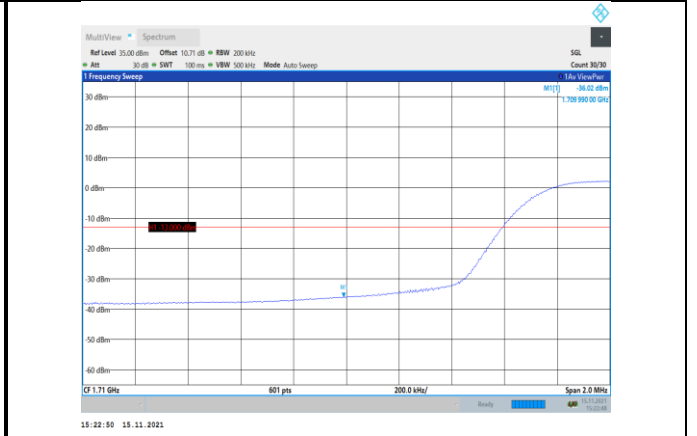

**Band66-15MHz-QPSK-132047-1RB#0**

**Band66-15MHz-QPSK-132597-75RB#0**

**Band66-15MHz-QPSK-132047-75RB#0**

**Band66-15MHz-16QAM-132047-1RB#0**

**Band66-15MHz-QPSK-132597-1RB#74**

**Band66-15MHz-16QAM-132047-75RB#0**