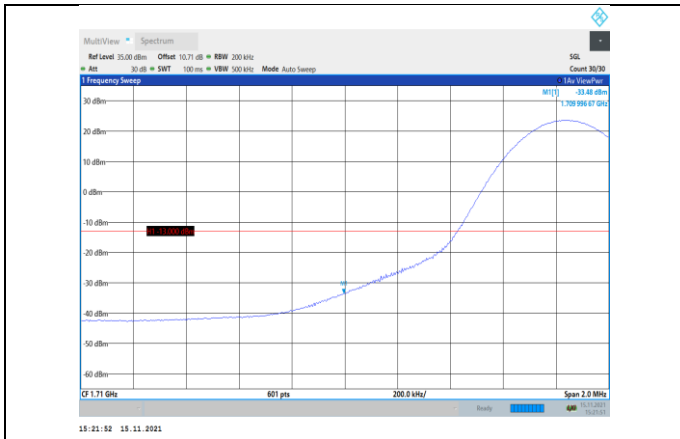

**Band66-10MHz-QPSK-132622-1RB#49**

**Band66-10MHz-16QAM-132022-50RB#0**

**Band66-10MHz-QPSK-132622-50RB#0**

**Band66-10MHz-16QAM-132622-1RB#49**

**Band66-10MHz-16QAM-132022-1RB#0**

**Band66-10MHz-16QAM-132622-50RB#0**