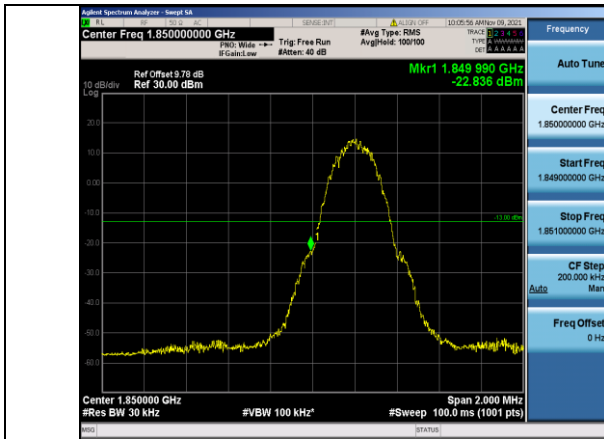

# 10. APPENDIX D: CONDUCTED BAND EDGE

Test Graphs:

GSM:

GSM850-128-3

GPRS850-251-3

GSM850-251-3

EGPRS850-128-8

GPRS850-128-3

EGPRS850-251-8

GSM1900-512-0

GPRS1900-810-0

GSM1900-810-0

EGPRS1900-512-2

GPRS1900-512-0

EGPRS1900-810-2

WCDMA: