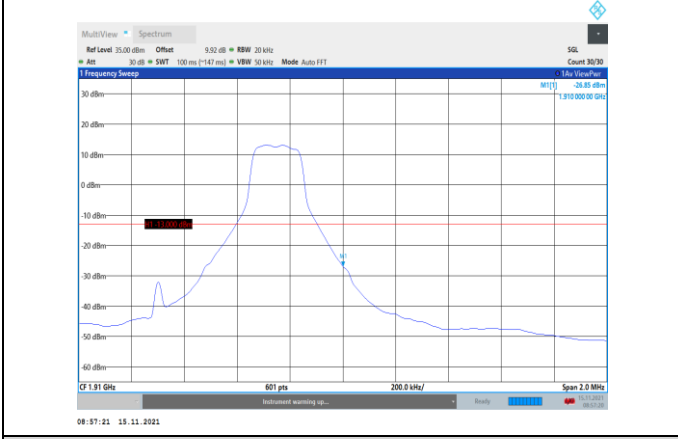

**LTE :**

**Band2-1.4MHz-QPSK-18607-1RB#0**

**Band2-1.4MHz-QPSK-19193-6RB#0**

**Band2-1.4MHz-QPSK-18607-6RB#0**

**Band2-1.4MHz-16QAM-18607-1RB#0**

**Band2-1.4MHz-QPSK-19193-1RB#5**

**Band2-1.4MHz-16QAM-18607-6RB#0**