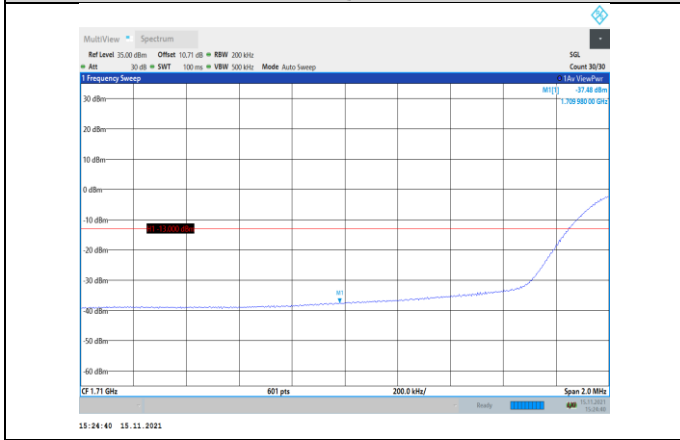

Band66-20MHz-16QAM-132072-100RB#0