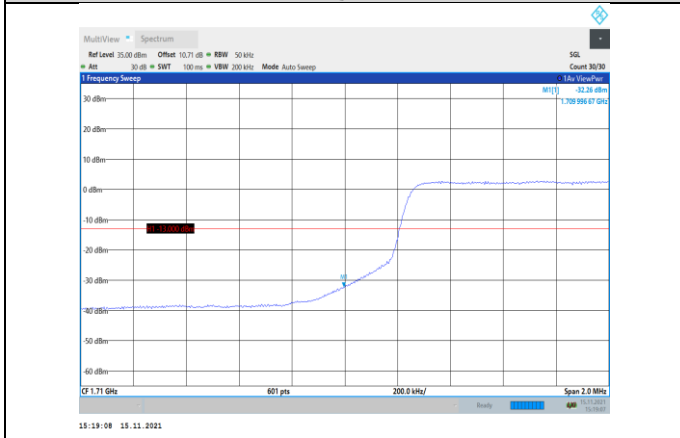

**Band66-5MHz-16QAM-131997-1RB#0**

**Band66-5MHz-16QAM-132647-25RB#0**

**Band66-5MHz-16QAM-131997-25RB#0**

**Band66-10MHz-QPSK-132022-1RB#0**

**Band66-5MHz-16QAM-132647-1RB#24**

**Band66-10MHz-QPSK-132022-50RB#0**