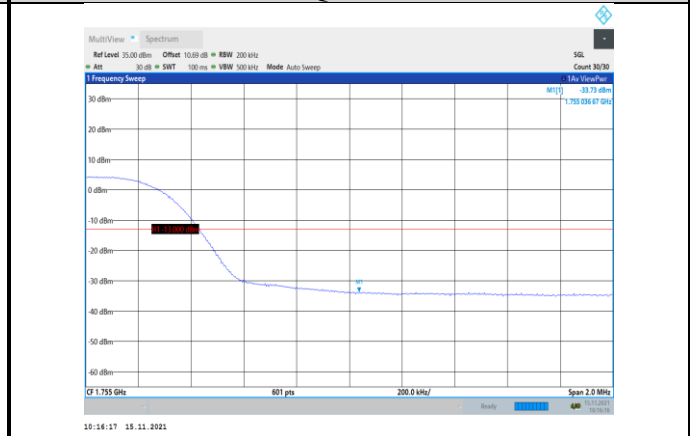

Band4-15MHz-QPSK-20325-75RB#0