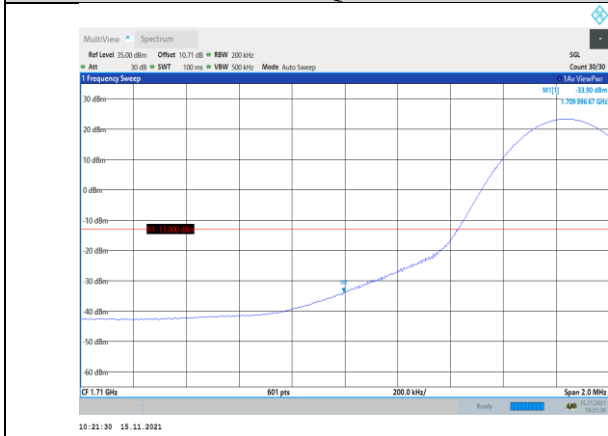

Band4-15MHz-QPSK-20025-1RB#0