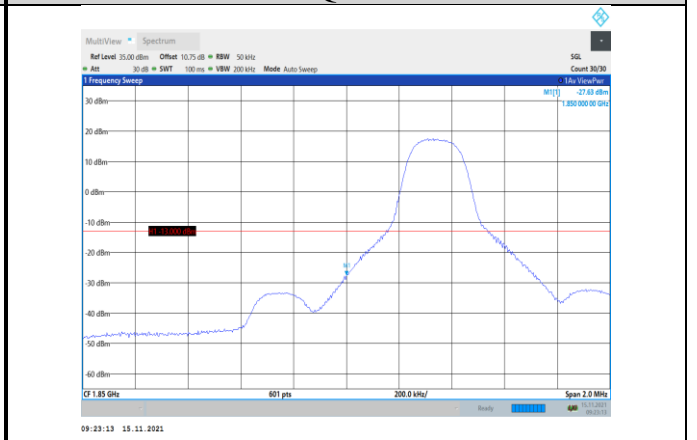

Band2-5MHz-QPSK-18625-1RB#0