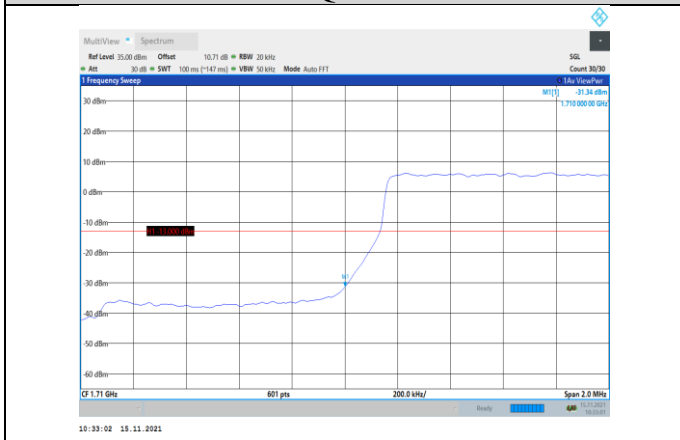

Band2-20MHz-16QAM-19100-100RB#0

**Band4-1.4MHz-QPSK-19957-1RB#0**

**Band4-1.4MHz-QPSK-20393-6RB#0**

**Band4-1.4MHz-QPSK-19957-6RB#0**

**Band4-1.4MHz-16QAM-19957-1RB#0**

**Band4-1.4MHz-QPSK-20393-1RB#5**

**Band4-1.4MHz-16QAM-19957-6RB#0**