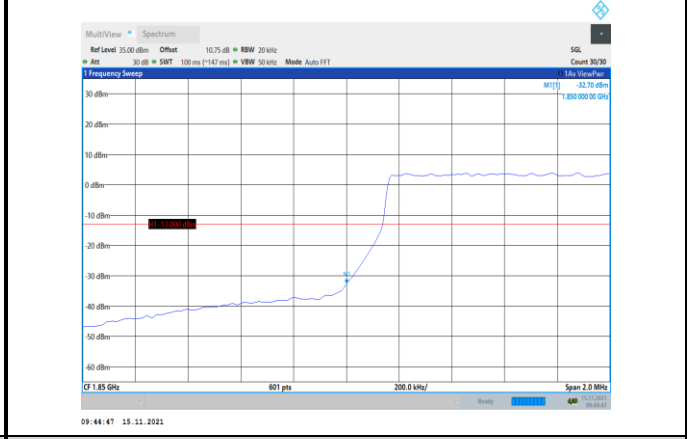

**LTE :**

**Band2-1.4MHz-QPSK-18607-1RB#0**

**Band2-1.4MHz-QPSK-19193-6RB#0**

**Band2-1.4MHz-QPSK-18607-6RB#0**

**Band2-1.4MHz-16QAM-18607-1RB#0**

**Band2-1.4MHz-QPSK-19193-1RB#5**

**Band2-1.4MHz-16QAM-18607-6RB#0**