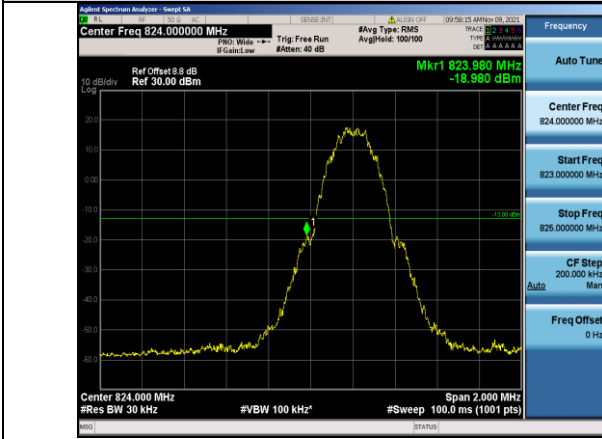

# 10. APPENDIX D: CONDUCTED BAND EDGE

Test Graphs:

GSM:

GSM850-128-3

GPRS850-251-3

GSM850-251-3

EGPRS850-128-8

GPRS850-128-3

EGPRS850-251-8

GSM1900-512-0

GPRS1900-810-0

GSM1900-810-0

EGPRS1900-512-2

GPRS1900-512-0

EGPRS1900-810-2

WCDMA: