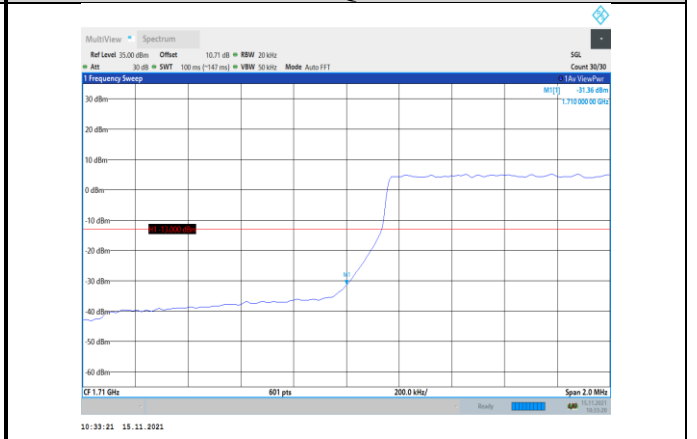

Band2-20MHz-16QAM-19100-100RB#0

**Band4-1.4MHz-QPSK-19957-1RB#0**

**Band4-1.4MHz-QPSK-20393-6RB#0**

**Band4-1.4MHz-QPSK-19957-6RB#0**

**Band4-1.4MHz-16QAM-19957-1RB#0**

**Band4-1.4MHz-QPSK-20393-1RB#5**

**Band4-1.4MHz-16QAM-19957-6RB#0**