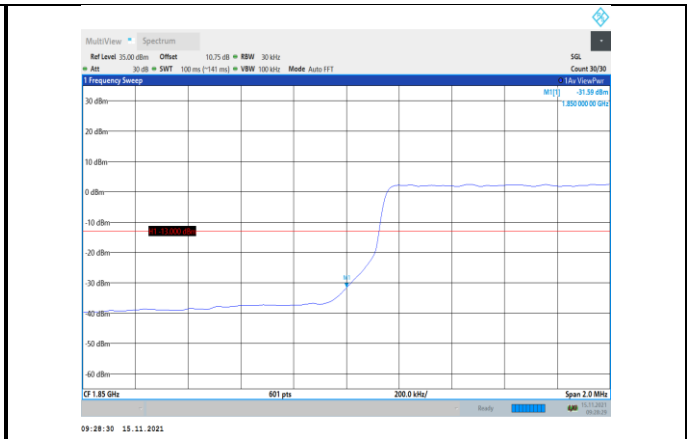

Band2-3MHz-QPSK-18615-15RB#0