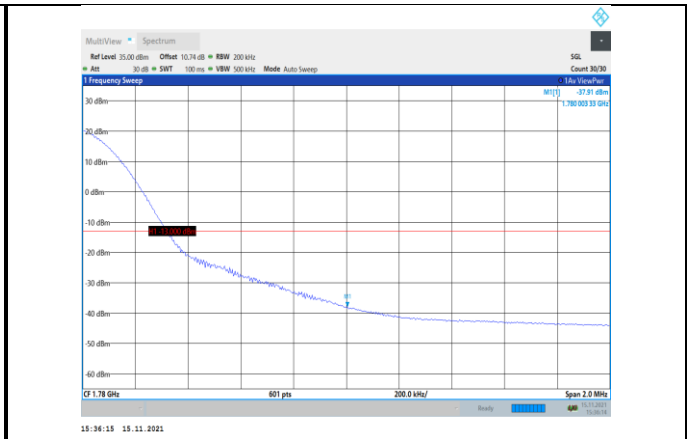

Band66-20MHz-16QAM-132572-1RB#99