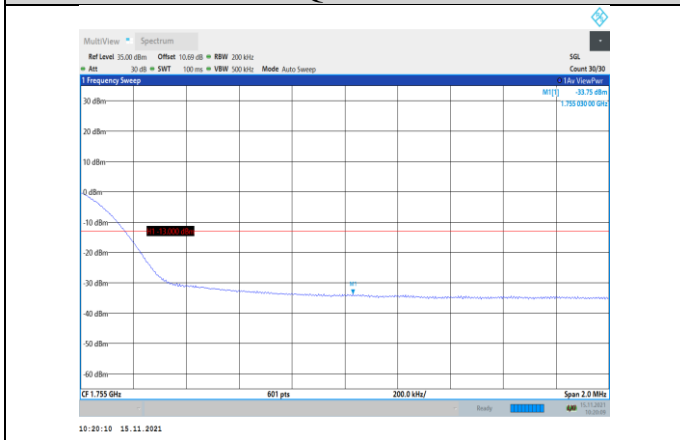

**Band4-15MHz-16QAM-20325-1RB#74**

**Band4-20MHz-QPSK-20050-100RB#0**

**Band4-20MHz-QPSK-20300-1RB#99**

**Band4-20MHz-16QAM-20050-100RB#0**

**Band4-20MHz-QPSK-20300-100RB#0**

**Band4-20MHz-16QAM-20300-1RB#99**