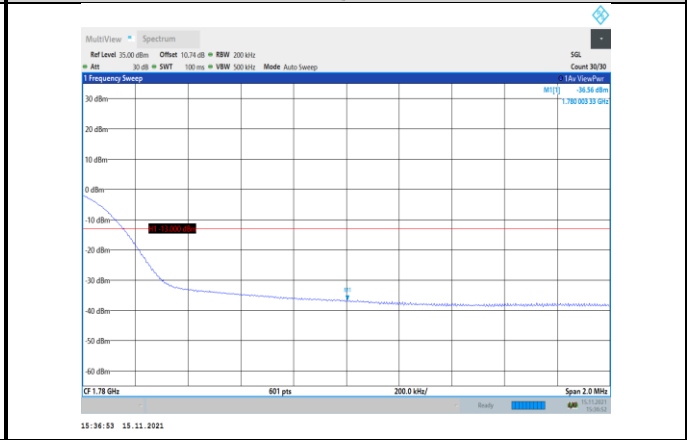

Band66-20MHz-16QAM-132572-100RB#0