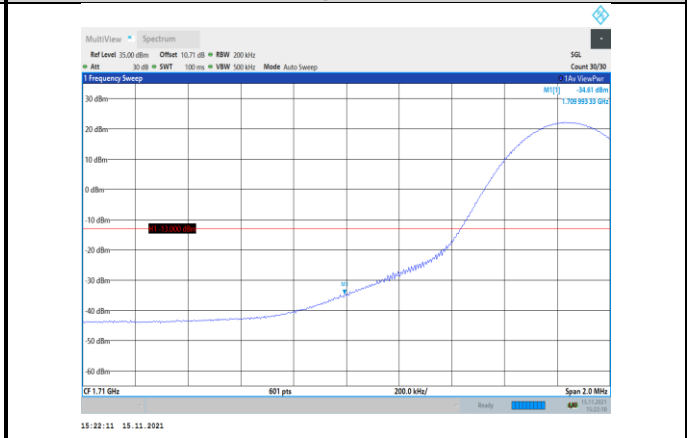

Band66-15MHz-16QAM-132047-1RB#0