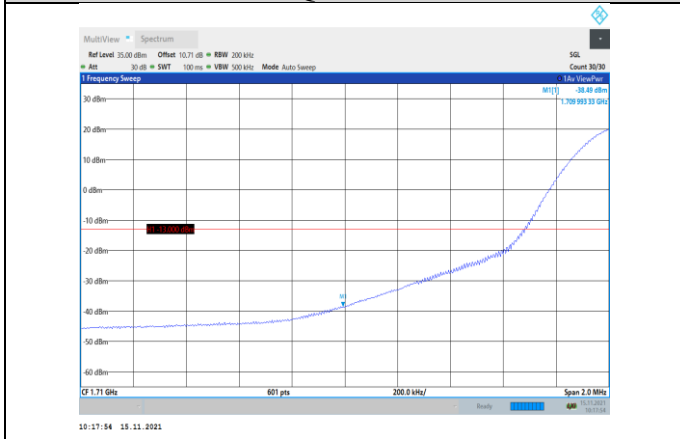

**Band4-15MHz-16QAM-20325-1RB#74**

**Band4-20MHz-QPSK-20050-100RB#0**

**Band4-20MHz-QPSK-20300-1RB#99**

**Band4-20MHz-16QAM-20050-100RB#0**

**Band4-20MHz-QPSK-20300-100RB#0**

**Band4-20MHz-16QAM-20300-1RB#99**