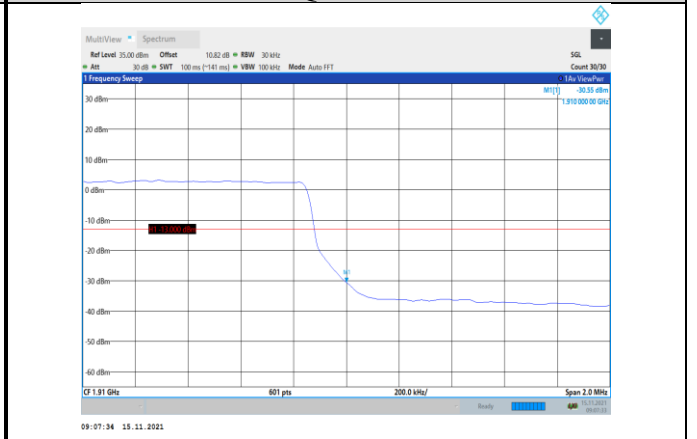

Band2-3MHz-QPSK-19185-15RB#0