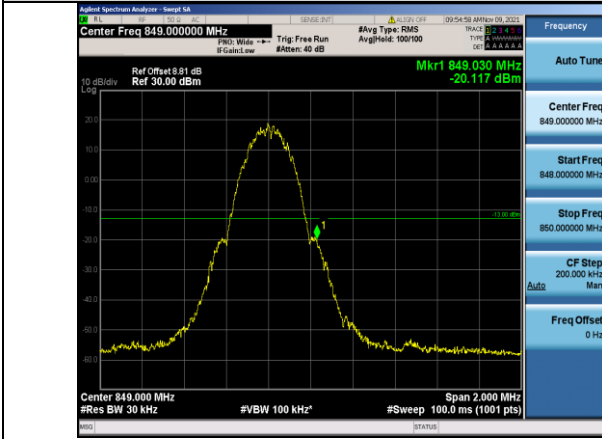

# 10. APPENDIX D: CONDUCTED BAND EDGE

Test Graphs:

GSM:

GSM850-128-3

GPRS850-251-3

GSM850-251-3

EGPRS850-128-8

GPRS850-128-3

EGPRS850-251-8

GSM1900-512-0

GPRS1900-810-0

GSM1900-810-0

EGPRS1900-512-2

GPRS1900-512-0

EGPRS1900-810-2

WCDMA: