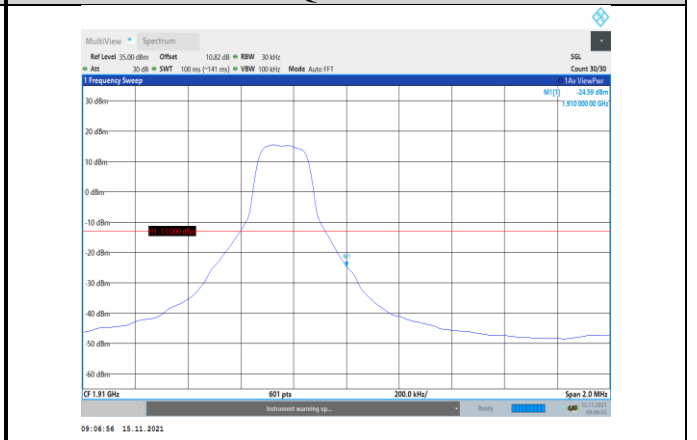

Band2-3MHz-QPSK-19185-1RB#14