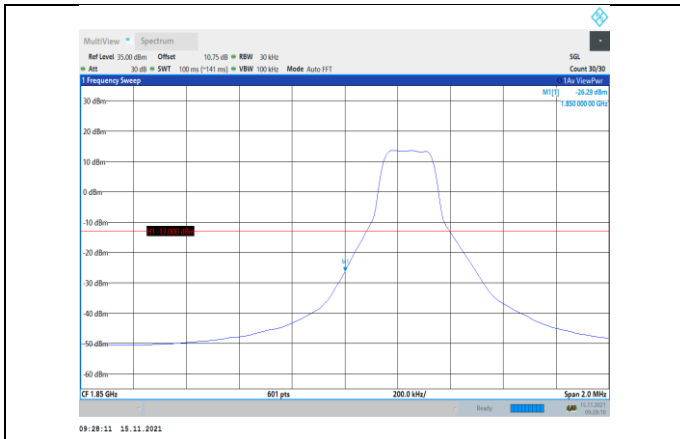

Band2-3MHz-16QAM-18615-1RB#0