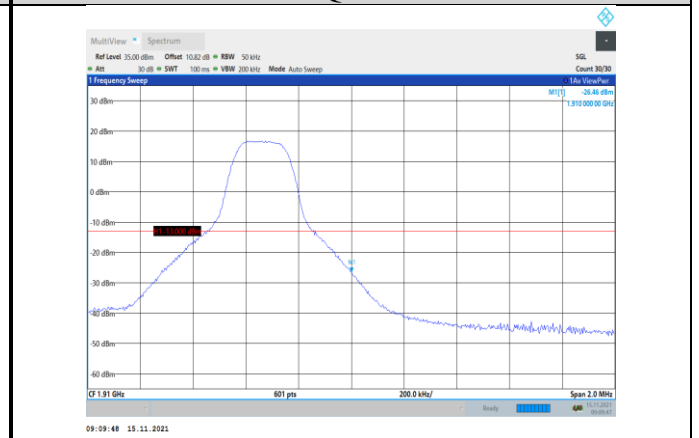

Band2-5MHz-16QAM-19175-1RB#24