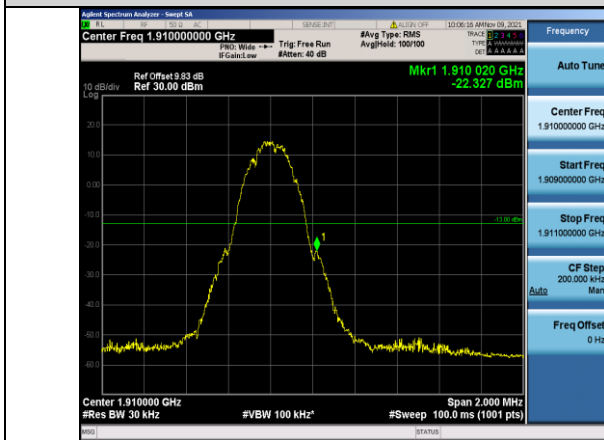

# 10. APPENDIX D: CONDUCTED BAND EDGE

Test Graphs:

GSM:

GSM850-128-3

GPRS850-251-3

GSM850-251-3

EGPRS850-128-8

GPRS850-128-3

EGPRS850-251-8

GSM1900-512-0

GPRS1900-810-0

GSM1900-810-0

EGPRS1900-512-2

GPRS1900-512-0

EGPRS1900-810-2

WCDMA: