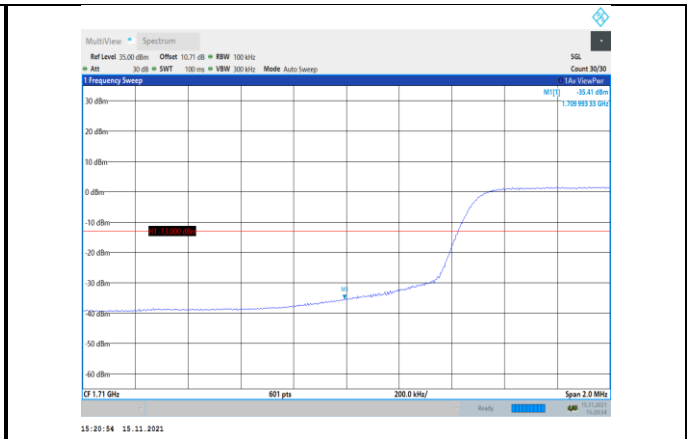

Band66-10MHz-16QAM-132022-50RB#0