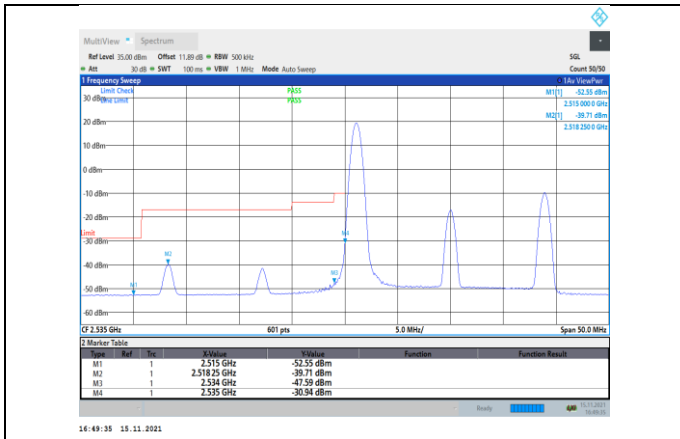

Band41-20MHz-QPSK-40140-100RB#0

Band41-15MHz-16QAM-41165-75RB#0

Band41-20MHz-QPSK-41140-1RB#99

Band41-20MHz-QPSK-40140-1RB#0

Band41-20MHz-QPSK-41140-100RB#0

Band41-20MHz-16QAM-40140-1RB#0

Band41-20MHz-16QAM-41140-100RB#0