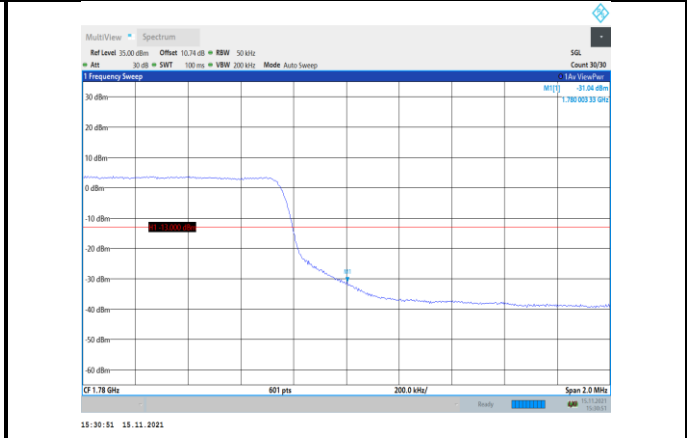

Band66-5MHz-QPSK-132647-25RB#0