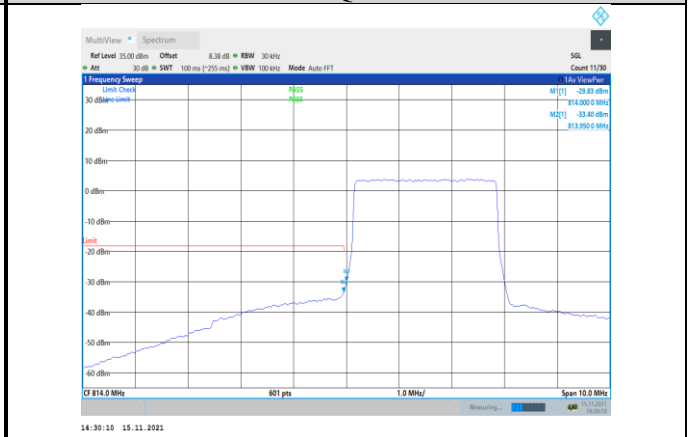

Band26-3MHz-16QAM-26705-1RB#0

Band26-3MHz-16QAM-26705-15RB#0