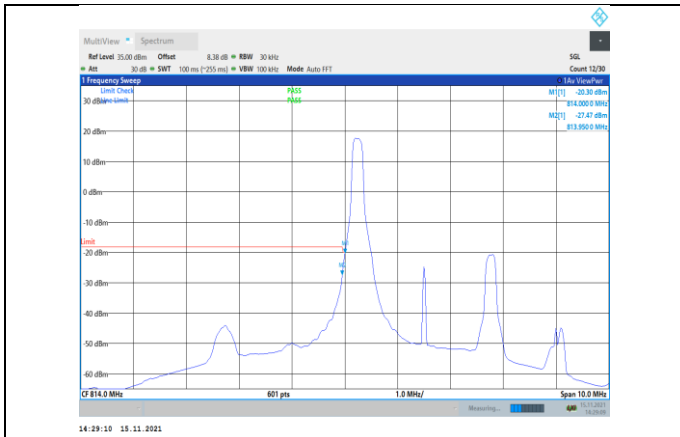

Band26-1.4MHz-QPSK-26783-6RB#0

Band26-1.4MHz-16QAM-26783-1RB#5

Band26-1.4MHz-16QAM-26697-1RB#0

Band26-1.4MHz-16QAM-26783-6RB#0

Band26-3MHz-QPSK-26705-1RB#0

Band26-3MHz-QPSK-26775-15RB#0

Band26-3MHz-QPSK-26705-15RB#0