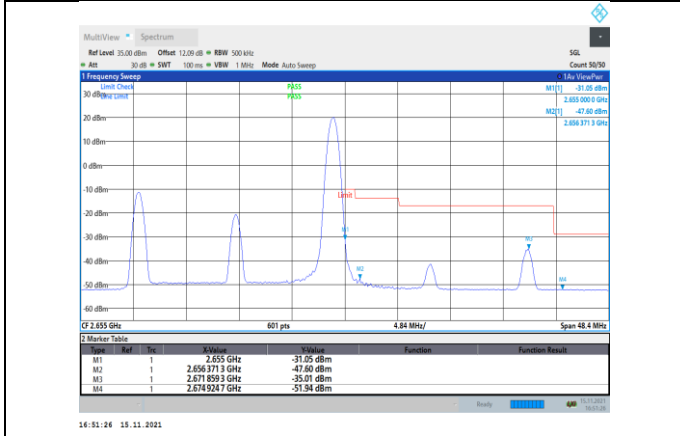

Band41-20MHz-16QAM-40140-100RB#0

Band41-20MHz-16QAM-41140-1RB#99