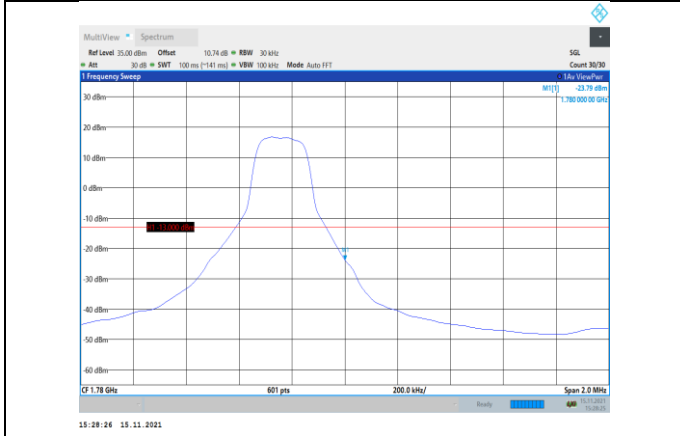

Band66-1.4MHz-16QAM-132665-1RB#5

Band66-1.4MHz-16QAM-131979-1RB#0

Band66-1.4MHz-16QAM-132665-6RB#0

Band66-3MHz-QPSK-131987-1RB#0

Band66-3MHz-QPSK-132657-15RB#0

Band66-3MHz-QPSK-131987-15RB#0

Band66-3MHz-16QAM-131987-1RB#0