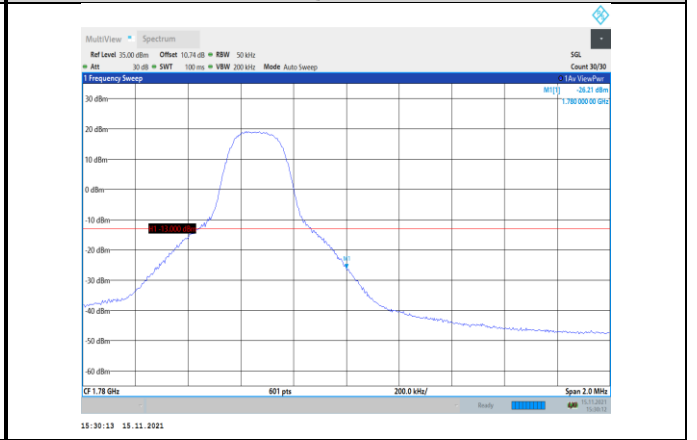

Band66-5MHz-QPSK-131997-25RB#0

Band66-5MHz-QPSK-132647-1RB#24