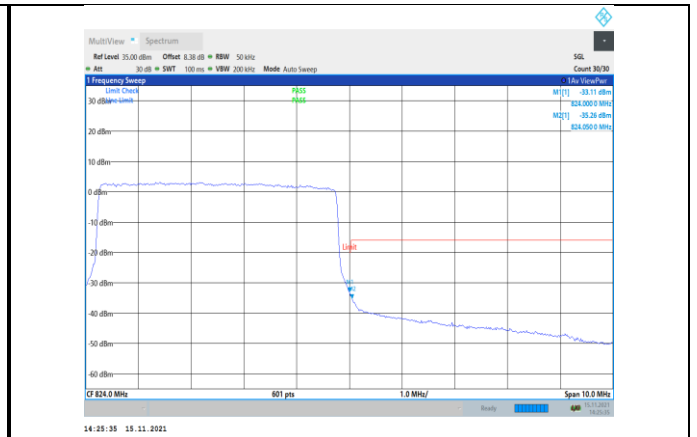

Band26-5MHz-QPSK-26765-25RB#0

Band26-5MHz-16QAM-26765-25RB#0