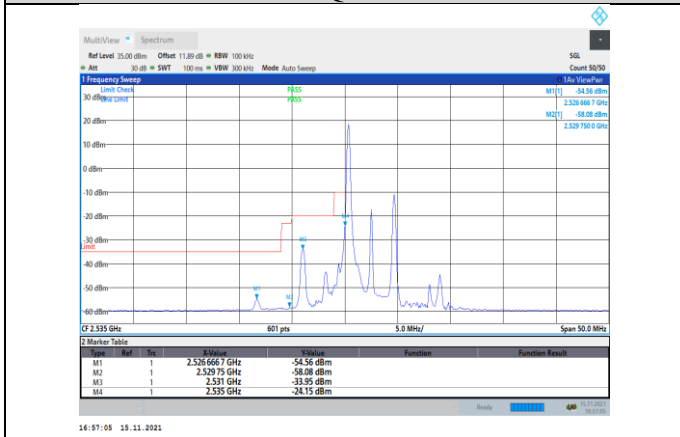

Band38-20MHz-16QAM-37850-1RB#0

Band38-20MHz-QPSK-38150-1RB#99

Band38-20MHz-16QAM-37850-100RB#0

Band38-20MHz-16QAM-38150-1RB#99

Band41-5MHz-QPSK-40065-25RB#0

Band38-20MHz-16QAM-38150-100RB#0

Band41-5MHz-QPSK-41215-1RB#24