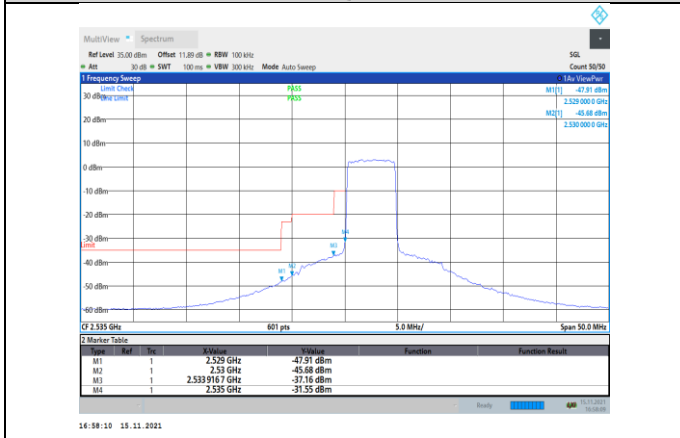

Band41-5MHz-QPSK-40065-1RB#0

Band41-5MHz-QPSK-41215-25RB#0

Band41-5MHz-16QAM-40065-1RB#0

Band41-5MHz-16QAM-41215-25RB#0

Band41-5MHz-16QAM-40065-25RB#0

Band41-10MHz-QPSK-40090-1RB#0

Band41-5MHz-16QAM-41215-1RB#24