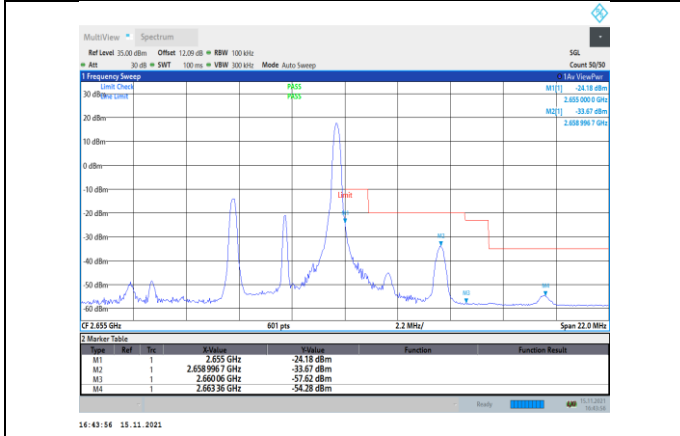

Band41-5MHz-QPSK-40065-1RB#0

Band41-5MHz-QPSK-41215-25RB#0

Band41-5MHz-16QAM-40065-1RB#0

Band41-5MHz-16QAM-41215-25RB#0

Band41-5MHz-16QAM-40065-25RB#0

Band41-10MHz-QPSK-40090-1RB#0

Band41-5MHz-16QAM-41215-1RB#24