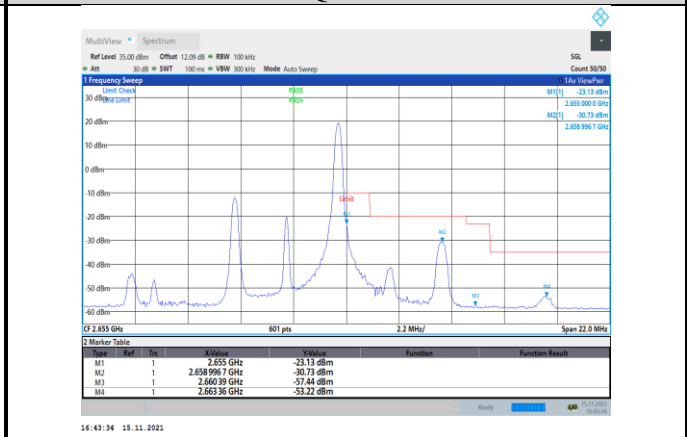

Band38-20MHz-16QAM-37850-1RB#0

Band38-20MHz-QPSK-38150-1RB#99

Band38-20MHz-16QAM-37850-100RB#0

Band38-20MHz-16QAM-38150-1RB#99

Band41-5MHz-QPSK-40065-25RB#0

Band38-20MHz-16QAM-38150-100RB#0

Band41-5MHz-QPSK-41215-1RB#24