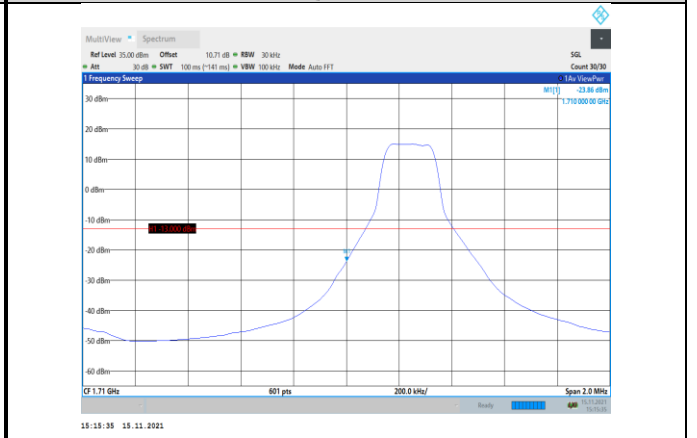

Band66-1.4MHz-16QAM-132665-1RB#5

Band66-1.4MHz-16QAM-131979-1RB#0

Band66-1.4MHz-16QAM-132665-6RB#0

Band66-3MHz-QPSK-131987-1RB#0

Band66-3MHz-QPSK-132657-15RB#0

Band66-3MHz-QPSK-131987-15RB#0

Band66-3MHz-16QAM-131987-1RB#0