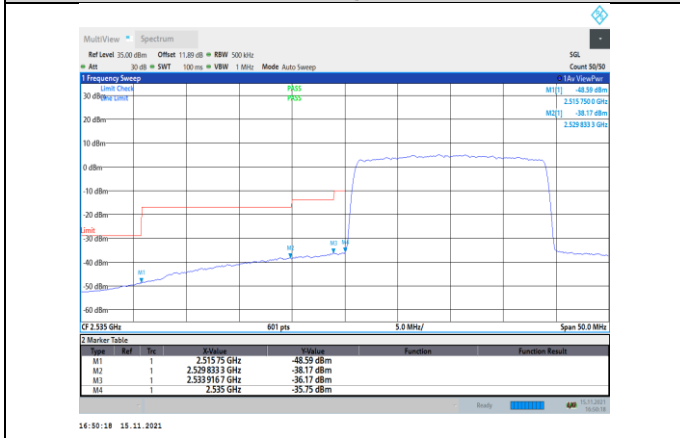

Band41-20MHz-QPSK-40140-100RB#0

Band41-15MHz-16QAM-41165-75RB#0

Band41-20MHz-QPSK-41140-1RB#99

Band41-20MHz-QPSK-40140-1RB#0

Band41-20MHz-QPSK-41140-100RB#0

Band41-20MHz-16QAM-40140-1RB#0

Band41-20MHz-16QAM-41140-100RB#0