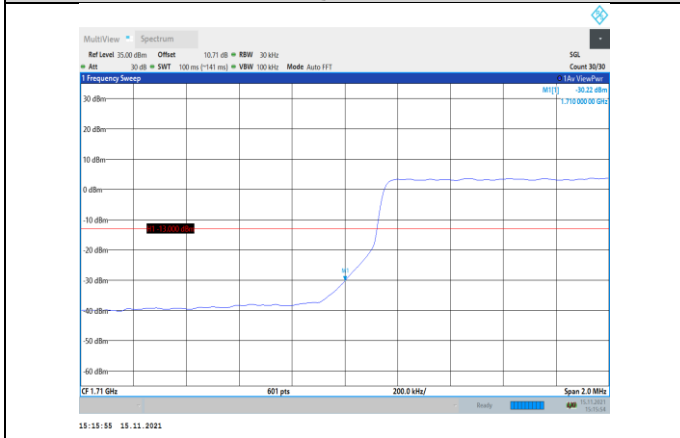

Band66-1.4MHz-16QAM-132665-1RB#5

Band66-1.4MHz-16QAM-131979-1RB#0

Band66-1.4MHz-16QAM-132665-6RB#0

Band66-3MHz-QPSK-131987-1RB#0

Band66-3MHz-QPSK-132657-15RB#0

Band66-3MHz-QPSK-131987-15RB#0

Band66-3MHz-16QAM-131987-1RB#0