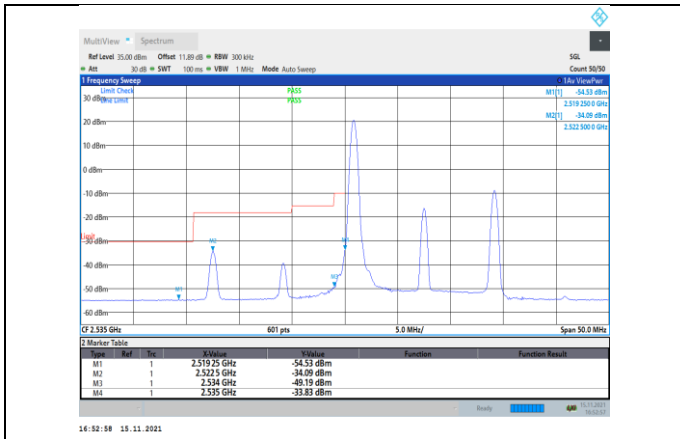

Band41-10MHz-QPSK-40090-50RB#0

Band41-10MHz-QPSK-41190-1RB#49

Band41-10MHz-16QAM-40090-50RB#0

Band41-10MHz-QPSK-41190-50RB#0

Band41-10MHz-16QAM-41190-1RB#49

Band41-10MHz-16QAM-40090-1RB#0

Band41-10MHz-16QAM-41190-50RB#0