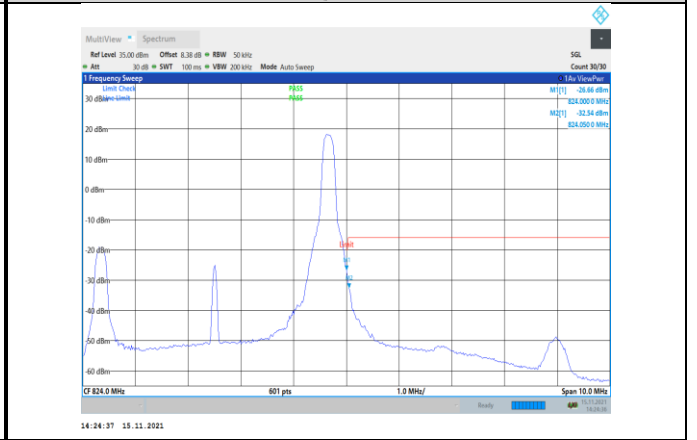

Band26-3MHz-16QAM-26705-1RB#0

Band26-3MHz-QPSK-26775-1RB#14

Band26-3MHz-16QAM-26705-15RB#0

Band26-3MHz-16QAM-26775-1RB#14

Band26-5MHz-QPSK-26715-25RB#0

Band26-3MHz-16QAM-26775-15RB#0

Band26-5MHz-QPSK-26765-1RB#24