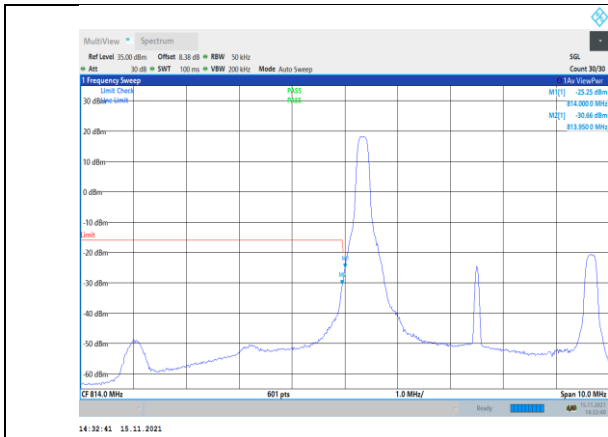

Band26-5MHz-QPSK-26715-1RB#0

Band26-5MHz-16QAM-26715-1RB#0