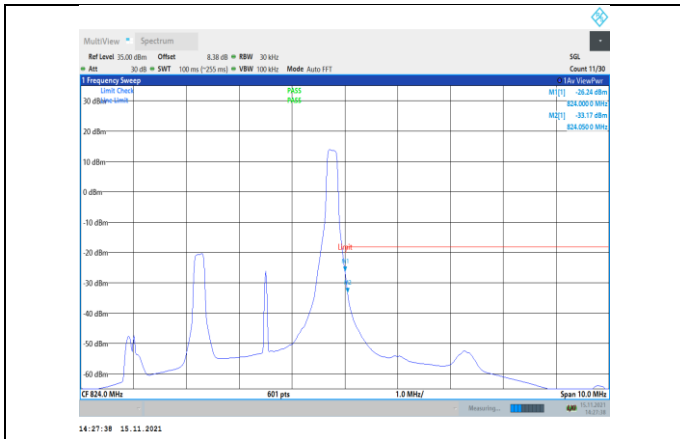

Band26-3MHz-QPSK-26775-1RB#14

Band26-3MHz-16QAM-26775-1RB#14