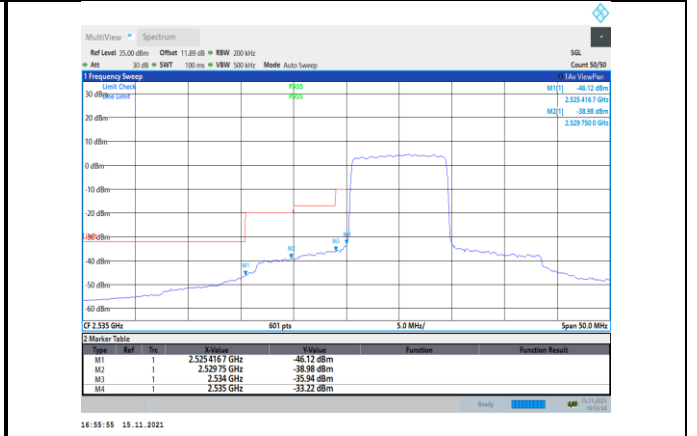

Band41-5MHz-QPSK-40065-1RB#0

Band41-5MHz-QPSK-41215-25RB#0

Band41-5MHz-16QAM-40065-1RB#0

Band41-5MHz-16QAM-41215-25RB#0

Band41-5MHz-16QAM-40065-25RB#0

Band41-10MHz-QPSK-40090-1RB#0

Band41-5MHz-16QAM-41215-1RB#24