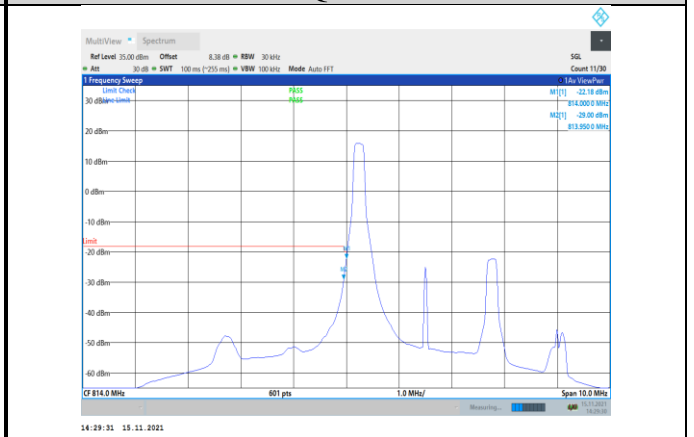

Band26-1.4MHz-QPSK-26783-6RB#0

Band26-1.4MHz-16QAM-26783-1RB#5

Band26-1.4MHz-16QAM-26697-1RB#0

Band26-1.4MHz-16QAM-26783-6RB#0

Band26-3MHz-QPSK-26705-1RB#0

Band26-3MHz-QPSK-26775-15RB#0

Band26-3MHz-QPSK-26705-15RB#0