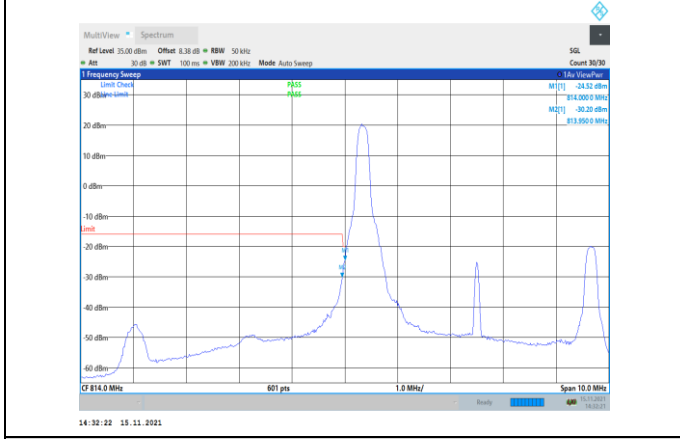

Band26-3MHz-16QAM-26705-1RB#0

Band26-3MHz-QPSK-26775-1RB#14

Band26-3MHz-16QAM-26705-15RB#0

Band26-3MHz-16QAM-26775-1RB#14

Band26-5MHz-QPSK-26715-25RB#0

Band26-3MHz-16QAM-26775-15RB#0

Band26-5MHz-QPSK-26765-1RB#24