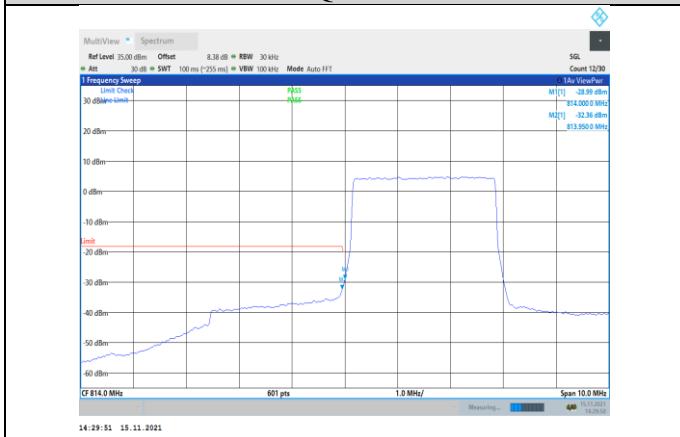

Band26-1.4MHz-QPSK-26783-6RB#0

Band26-1.4MHz-16QAM-26783-1RB#5

Band26-1.4MHz-16QAM-26697-1RB#0

Band26-1.4MHz-16QAM-26783-6RB#0

Band26-3MHz-QPSK-26705-1RB#0

Band26-3MHz-QPSK-26775-15RB#0

Band26-3MHz-QPSK-26705-15RB#0