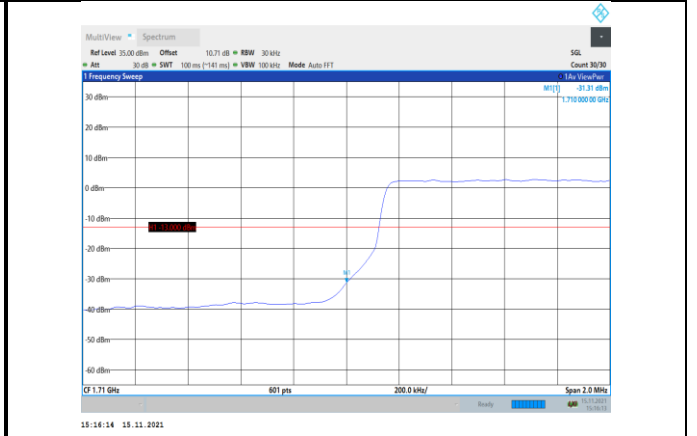

Band66-3MHz-16QAM-131987-1RB#0

Band66-3MHz-16QAM-131987-15RB#0