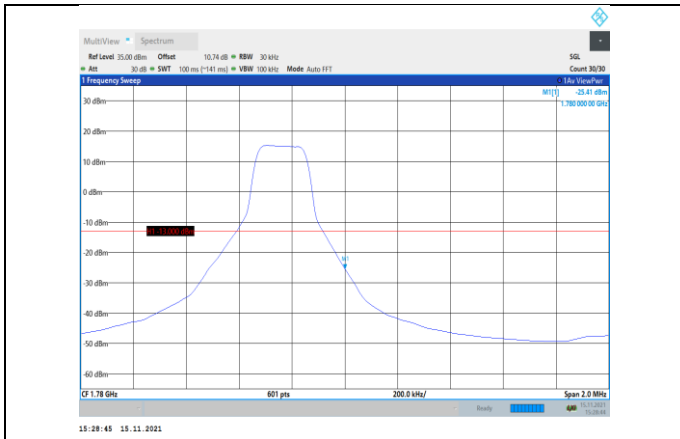

Band66-3MHz-QPSK-132657-1RB#14

Band66-3MHz-16QAM-132657-1RB#14