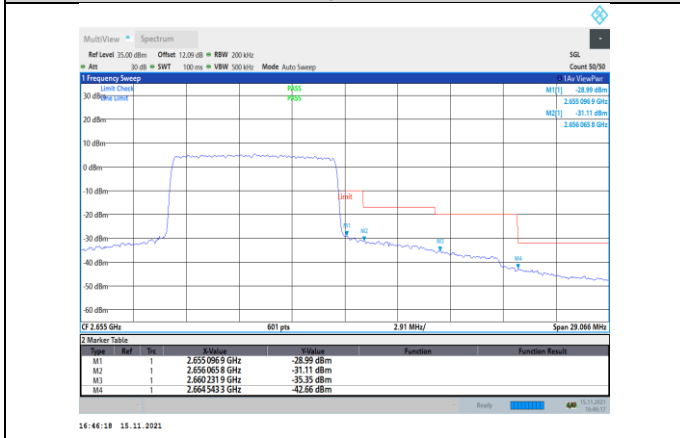

Band41-10MHz-QPSK-41190-1RB#49

Band41-10MHz-QPSK-41190-50RB#0