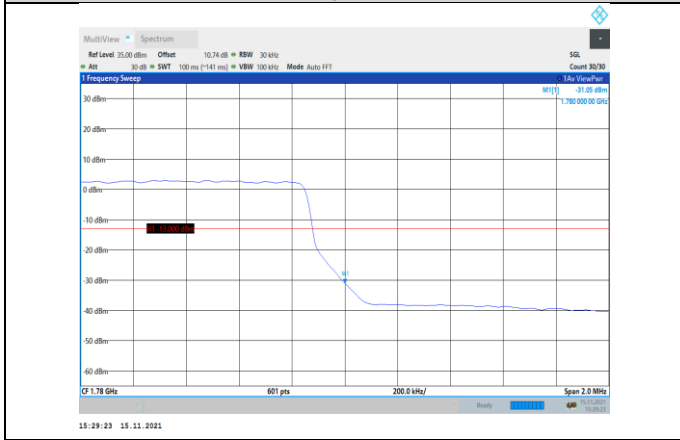

Band66-3MHz-16QAM-132657-1RB#14

Band66-3MHz-16QAM-132657-15RB#0