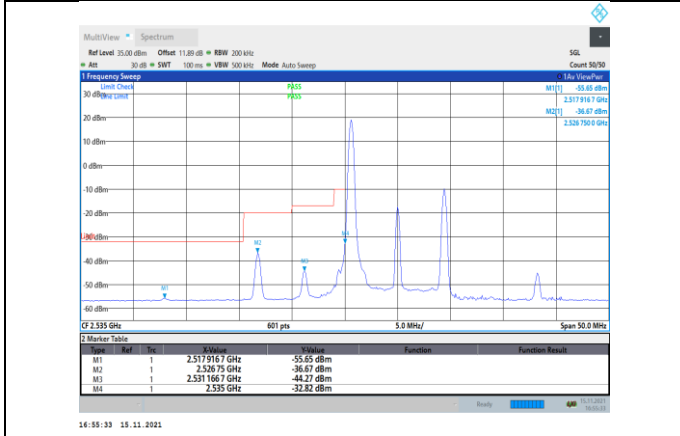

Band41-10MHz-QPSK-40090-50RB#0

Band41-10MHz-QPSK-41190-1RB#49

Band41-10MHz-16QAM-40090-50RB#0

Band41-10MHz-QPSK-41190-50RB#0

Band41-10MHz-16QAM-41190-1RB#49

Band41-10MHz-16QAM-40090-1RB#0

Band41-10MHz-16QAM-41190-50RB#0