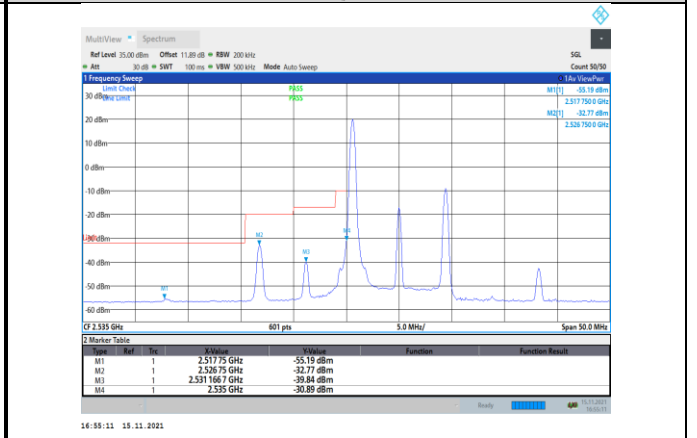

Band41-5MHz-QPSK-40065-1RB#0

Band41-5MHz-QPSK-41215-25RB#0

Band41-5MHz-16QAM-40065-1RB#0

Band41-5MHz-16QAM-41215-25RB#0

Band41-5MHz-16QAM-40065-25RB#0

Band41-10MHz-QPSK-40090-1RB#0

Band41-5MHz-16QAM-41215-1RB#24