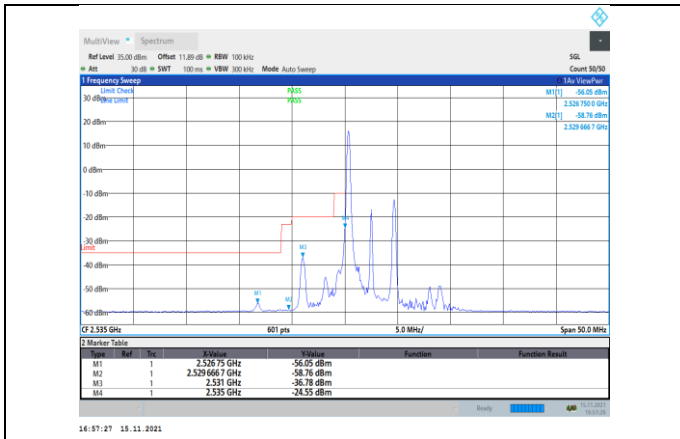

Band41-5MHz-QPSK-40065-1RB#0

Band41-5MHz-16QAM-40065-1RB#0