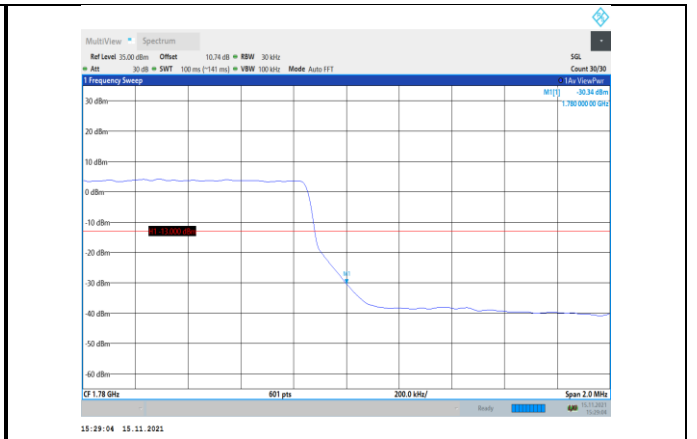

Band66-1.4MHz-16QAM-132665-1RB#5

Band66-1.4MHz-16QAM-131979-1RB#0

Band66-1.4MHz-16QAM-132665-6RB#0

Band66-3MHz-QPSK-131987-1RB#0

Band66-3MHz-QPSK-132657-15RB#0

Band66-3MHz-QPSK-131987-15RB#0

Band66-3MHz-16QAM-131987-1RB#0