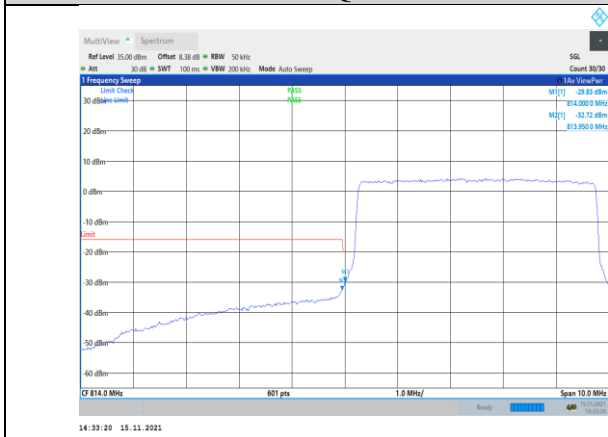

Band26-5MHz-QPSK-26715-1RB#0

Band26-5MHz-QPSK-26765-25RB#0

Band26-5MHz-16QAM-26715-1RB#0

Band26-5MHz-16QAM-26765-25RB#0

Band26-5MHz-16QAM-26715-25RB#0

Band26-10MHz-QPSK-26740_Left-1RB#0

Band26-5MHz-16QAM-26765-1RB#24