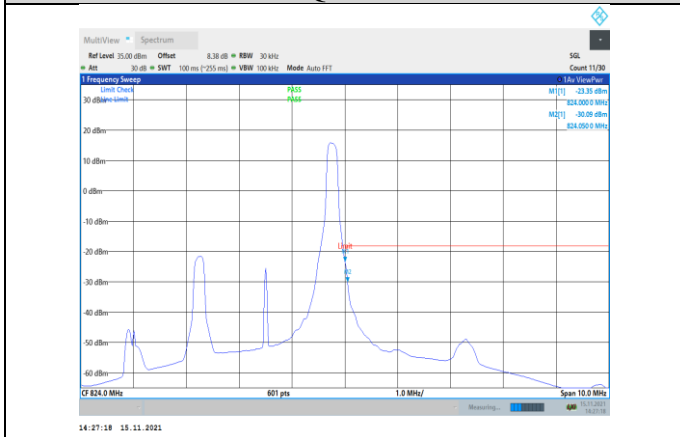

Band26-3MHz-QPSK-26705-15RB#0

Band26-3MHz-QPSK-26775-1RB#14