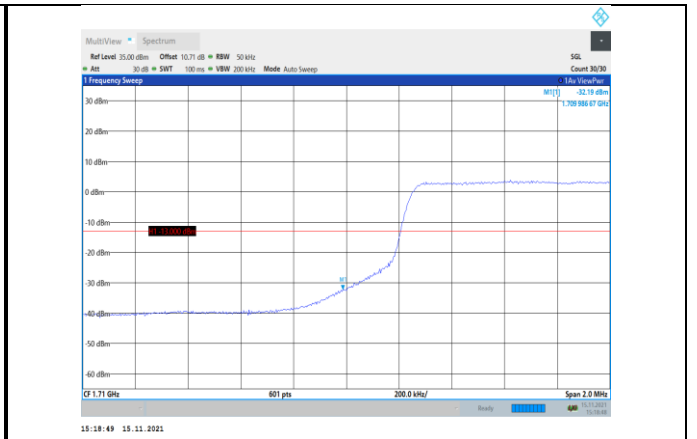

Band66-3MHz-16QAM-131987-15RB#0

Band66-5MHz-QPSK-131997-25RB#0