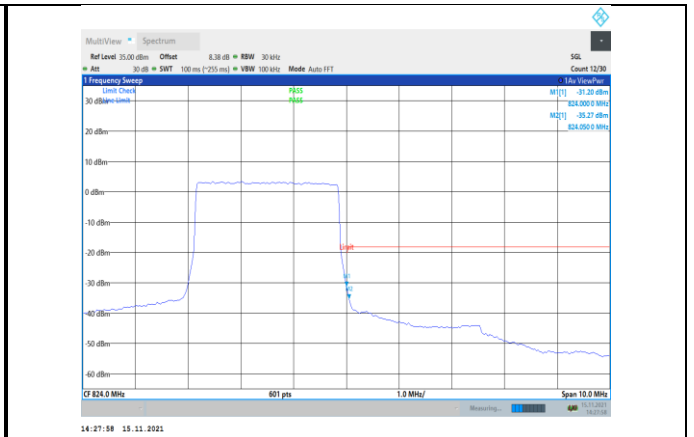

Band26-1.4MHz-QPSK-26783-6RB#0

Band26-1.4MHz-16QAM-26783-1RB#5

Band26-1.4MHz-16QAM-26697-1RB#0

Band26-1.4MHz-16QAM-26783-6RB#0

Band26-3MHz-QPSK-26705-1RB#0

Band26-3MHz-QPSK-26775-15RB#0

Band26-3MHz-QPSK-26705-15RB#0