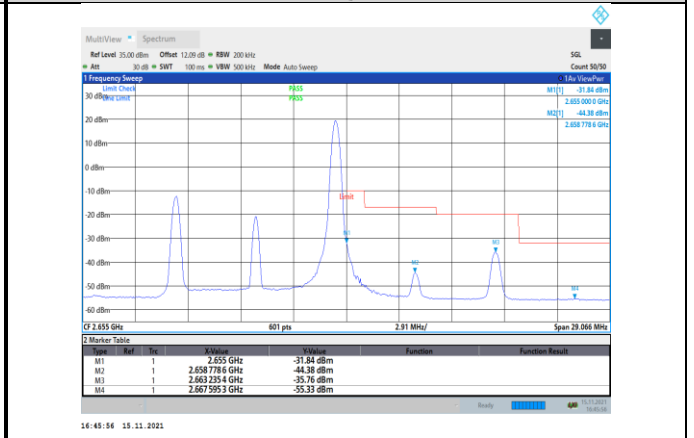

Band41-10MHz-QPSK-40090-50RB#0

Band41-10MHz-QPSK-41190-1RB#49

Band41-10MHz-16QAM-40090-50RB#0

Band41-10MHz-QPSK-41190-50RB#0

Band41-10MHz-16QAM-41190-1RB#49

Band41-10MHz-16QAM-40090-1RB#0

Band41-10MHz-16QAM-41190-50RB#0