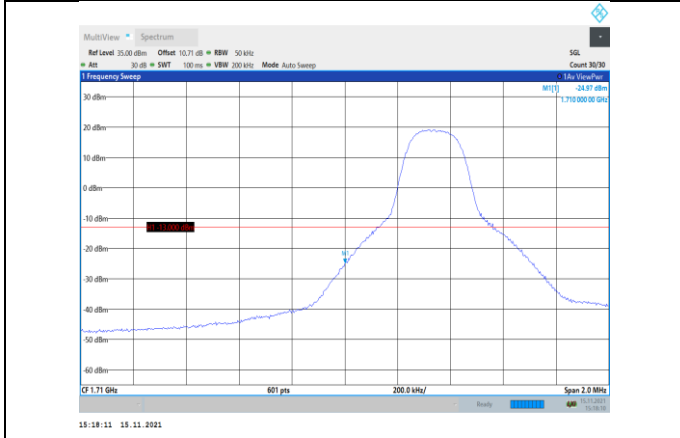

Band66-3MHz-16QAM-132657-15RB#0

Band66-5MHz-QPSK-131997-1RB#0