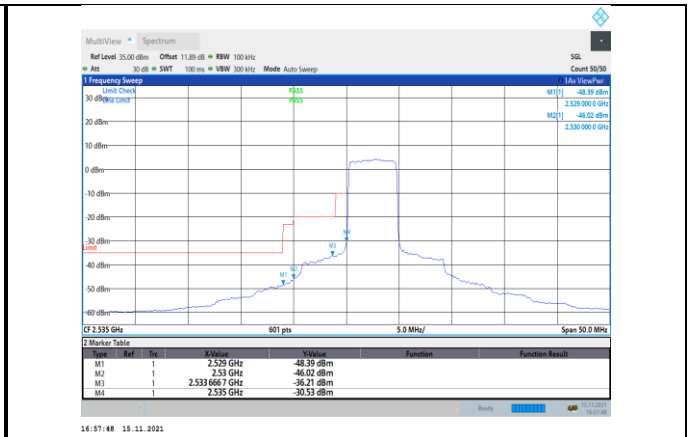

Band38-20MHz-16QAM-37850-1RB#0

Band38-20MHz-QPSK-38150-1RB#99

Band38-20MHz-16QAM-37850-100RB#0

Band38-20MHz-16QAM-38150-1RB#99

Band41-5MHz-QPSK-40065-25RB#0

Band38-20MHz-16QAM-38150-100RB#0

Band41-5MHz-QPSK-41215-1RB#24