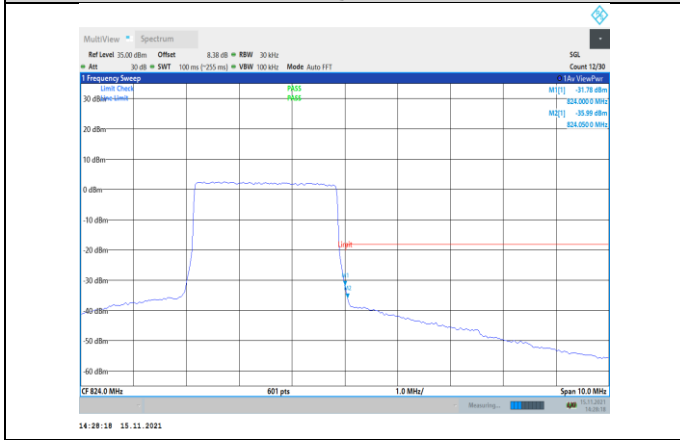

Band26-3MHz-16QAM-26705-1RB#0

Band26-3MHz-QPSK-26775-1RB#14

Band26-3MHz-16QAM-26705-15RB#0

Band26-3MHz-16QAM-26775-1RB#14

Band26-5MHz-QPSK-26715-25RB#0

Band26-3MHz-16QAM-26775-15RB#0

Band26-5MHz-QPSK-26765-1RB#24