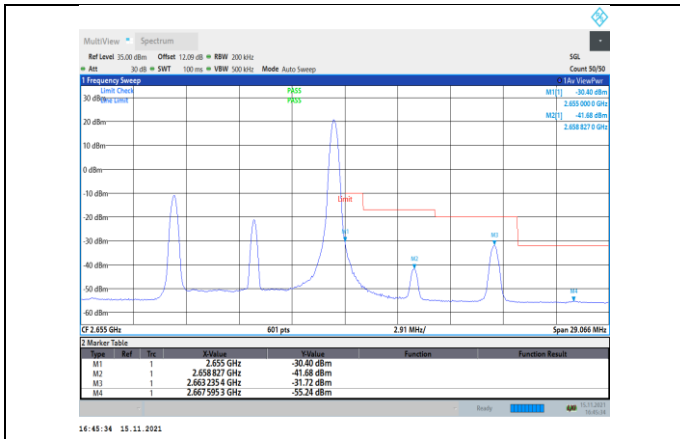

Band41-5MHz-16QAM-41215-1RB#24

Band41-10MHz-QPSK-41190-1RB#49