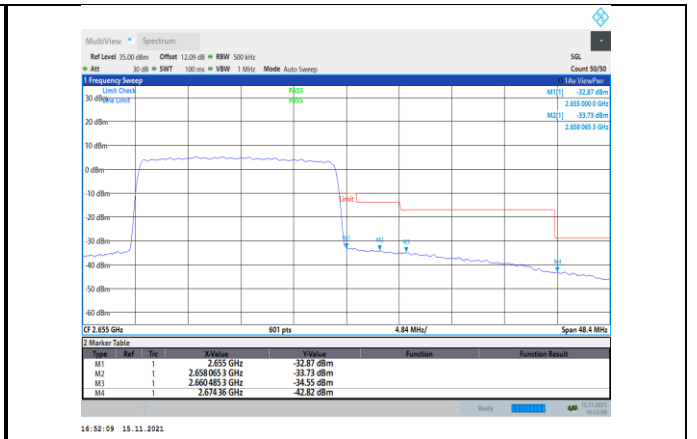

Band41-20MHz-QPSK-40140-100RB#0

Band41-15MHz-16QAM-41165-75RB#0

Band41-20MHz-QPSK-41140-1RB#99

Band41-20MHz-QPSK-40140-1RB#0

Band41-20MHz-QPSK-41140-100RB#0

Band41-20MHz-16QAM-40140-1RB#0

Band41-20MHz-16QAM-41140-100RB#0