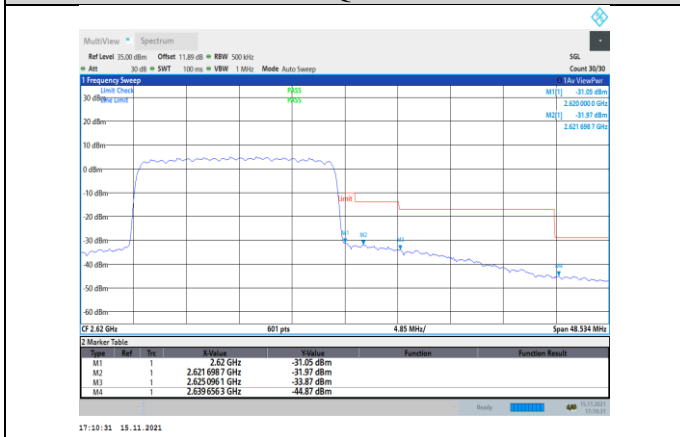

Band38-20MHz-16QAM-37850-1RB#0

Band38-20MHz-QPSK-38150-1RB#99

Band38-20MHz-16QAM-37850-100RB#0

Band38-20MHz-16QAM-38150-1RB#99

Band41-5MHz-QPSK-40065-25RB#0

Band38-20MHz-16QAM-38150-100RB#0

Band41-5MHz-QPSK-41215-1RB#24