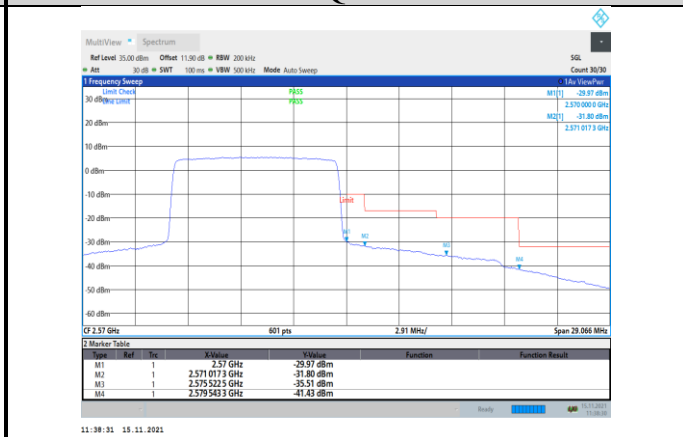

Band7-10MHz-QPSK-20800-50RB#0

Band7-10MHz-QPSK-21400-1RB#49

Band7-10MHz-16QAM-20800-50RB#0

Band7-10MHz-QPSK-21400-50RB#0

Band7-10MHz-16QAM-21400-1RB#49

Band7-10MHz-16QAM-20800-1RB#0

Band7-10MHz-16QAM-21400-50RB#0