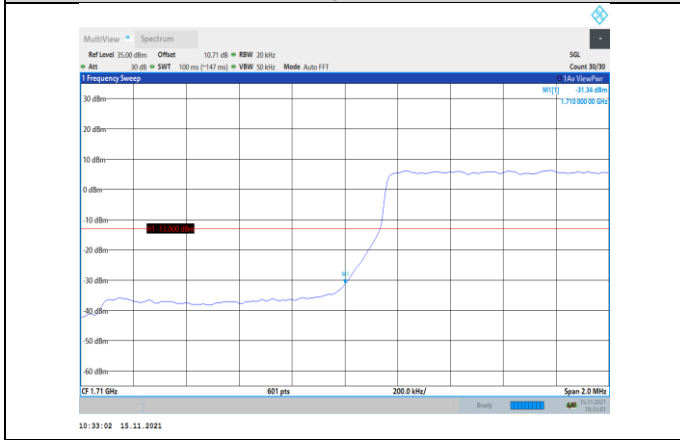

Band4-1.4MHz-QPSK-19957-1RB#0

Band4-1.4MHz-QPSK-20393-6RB#0

Band4-1.4MHz-QPSK-19957-6RB#0

Band4-1.4MHz-16QAM-19957-1RB#0

Band4-1.4MHz-QPSK-20393-1RB#5

Band4-1.4MHz-16QAM-19957-6RB#0

Band4-1.4MHz-16QAM-20393-1RB#5