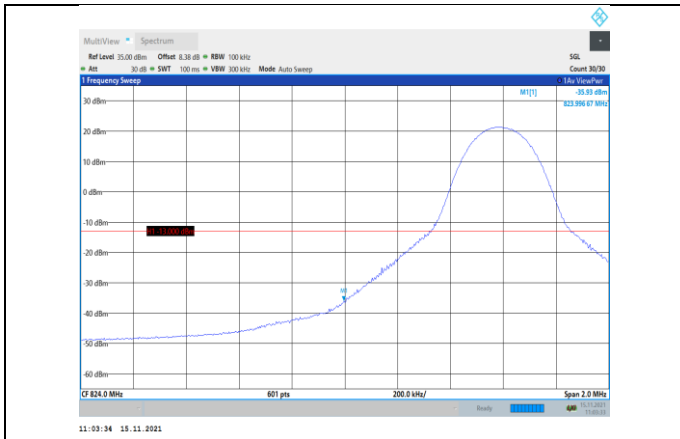

Band5-5MHz-QPSK-20625-1RB#24

Band5-5MHz-16QAM-20425-25RB#0

Band5-5MHz-QPSK-20625-25RB#0

Band5-5MHz-16QAM-20625-1RB#24

Band5-5MHz-16QAM-20425-1RB#0

Band5-5MHz-16QAM-20625-25RB#0

Band5-10MHz-QPSK-20450-1RB#0

Band5-10MHz-QPSK-20600-50RB#0