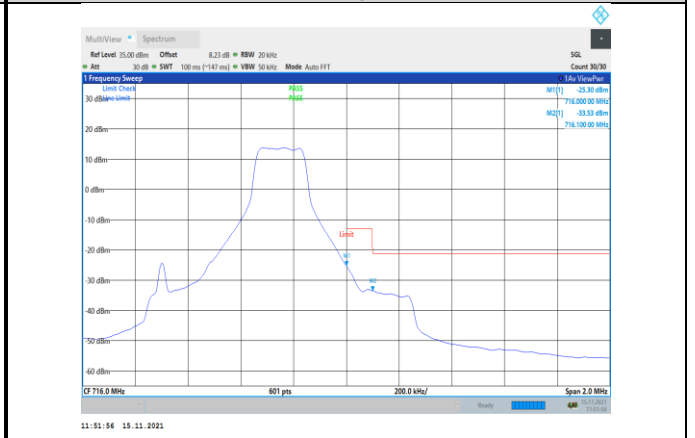

Band7-20MHz-16QAM-20850-100RB#0

Band12-1.4MHz-QPSK-23017-1RB#0

Band7-20MHz-16QAM-21350-1RB#0

Band12-1.4MHz-QPSK-23017-6RB#0

Band12-1.4MHz-QPSK-23173-1RB#5

Band12-1.4MHz-16QAM-23017-6RB#0

Band12-1.4MHz-QPSK-23173-6RB#0