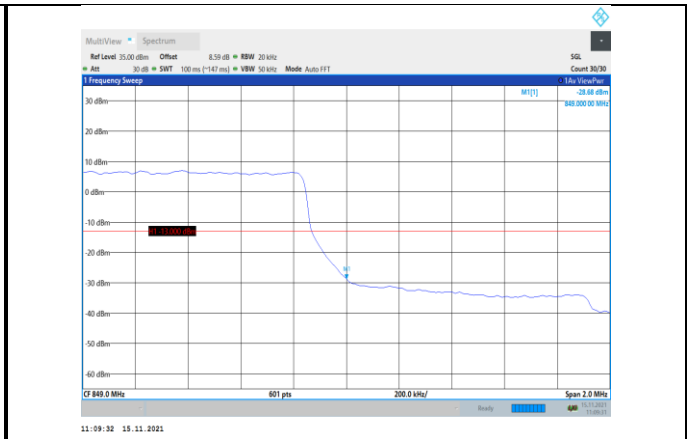

Band4-20MHz-QPSK-20300-100RB#0

Band4-20MHz-16QAM-20300-1RB#99

Band4-20MHz-16QAM-20050-1RB#0

Band4-20MHz-16QAM-20300-100RB#0

Band5-1.4MHz-QPSK-20407-1RB#0

Band5-1.4MHz-QPSK-20643-6RB#0

Band5-1.4MHz-QPSK-20407-6RB#0