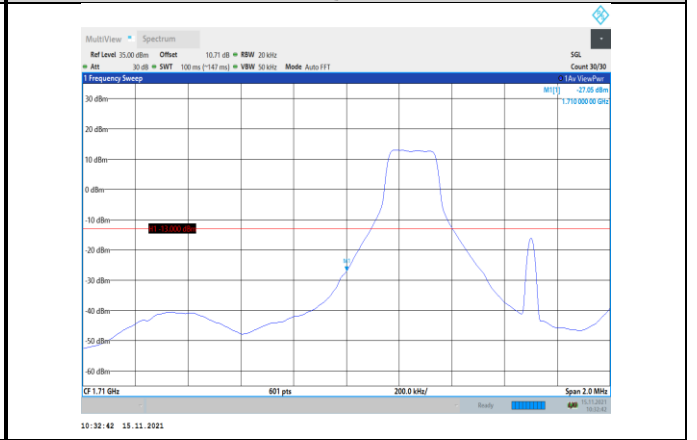

Band4-1.4MHz-QPSK-19957-1RB#0

Band4-1.4MHz-QPSK-20393-6RB#0

Band4-1.4MHz-QPSK-19957-6RB#0

Band4-1.4MHz-16QAM-19957-1RB#0

Band4-1.4MHz-QPSK-20393-1RB#5

Band4-1.4MHz-16QAM-19957-6RB#0

Band4-1.4MHz-16QAM-20393-1RB#5