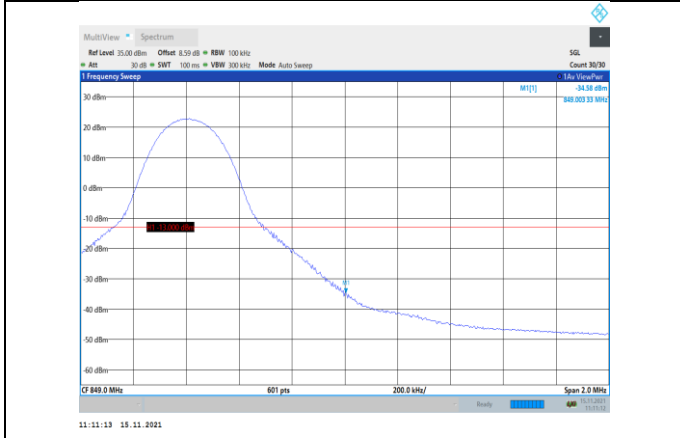

Band5-10MHz-QPSK-20450-50RB#0

Band5-10MHz-QPSK-20600-1RB#49