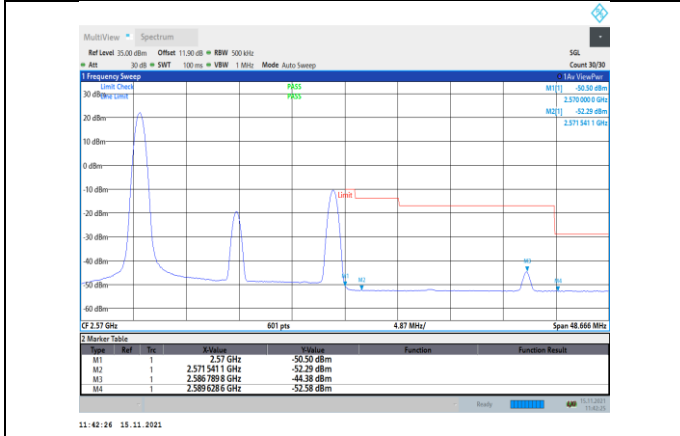

Band7-20MHz-16QAM-20850-100RB#0

Band7-20MHz-16QAM-21350-1RB#0