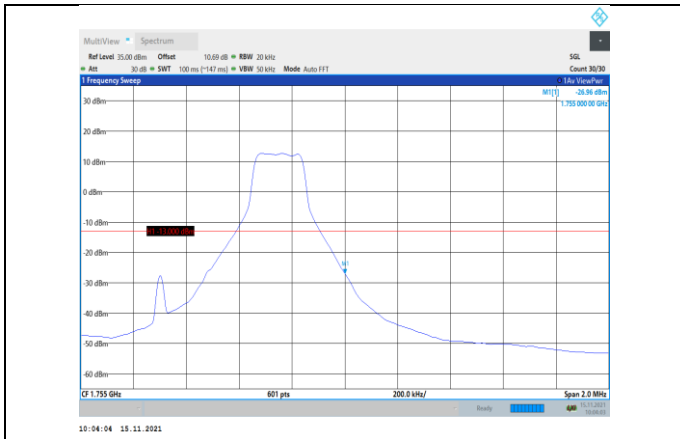

Band4-1.4MHz-QPSK-19957-1RB#0

Band4-1.4MHz-QPSK-20393-6RB#0

Band4-1.4MHz-QPSK-19957-6RB#0

Band4-1.4MHz-16QAM-19957-1RB#0

Band4-1.4MHz-QPSK-20393-1RB#5

Band4-1.4MHz-16QAM-19957-6RB#0

Band4-1.4MHz-16QAM-20393-1RB#5