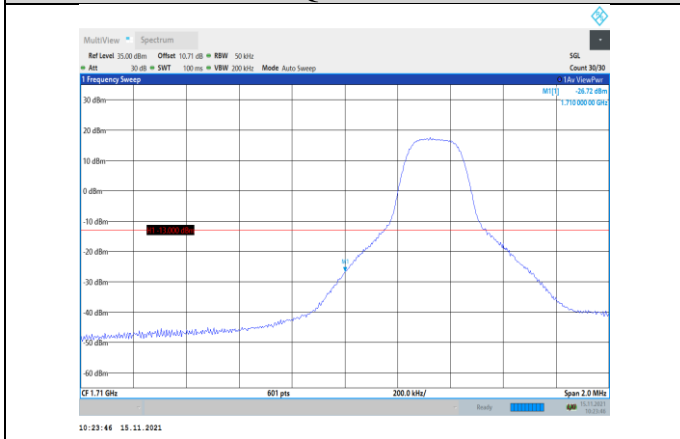

Band4-5MHz-QPSK-19975-1RB#0

Band4-3MHz-16QAM-20385-1RB#14

Band4-5MHz-QPSK-19975-25RB#0

Band4-5MHz-QPSK-20375-1RB#24

Band4-5MHz-16QAM-19975-25RB#0

Band4-5MHz-QPSK-20375-25RB#0

Band4-5MHz-16QAM-20375-1RB#24

Band4-5MHz-16QAM-19975-1RB#0