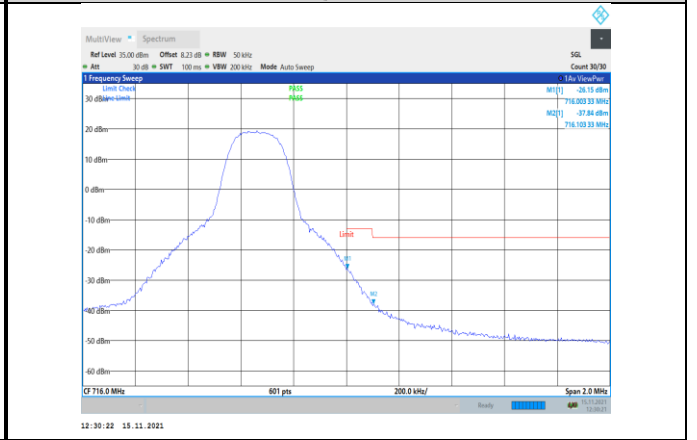

Band12-3MHz-QPSK-23165-1RB#14

Band12-3MHz-16QAM-23025-15RB#0

Band12-3MHz-16QAM-23165-1RB#14

Band12-5MHz-QPSK-23035-25RB#0

Band12-3MHz-16QAM-23165-15RB#0

Band12-5MHz-QPSK-23155-1RB#24

Band12-5MHz-QPSK-23035-1RB#0