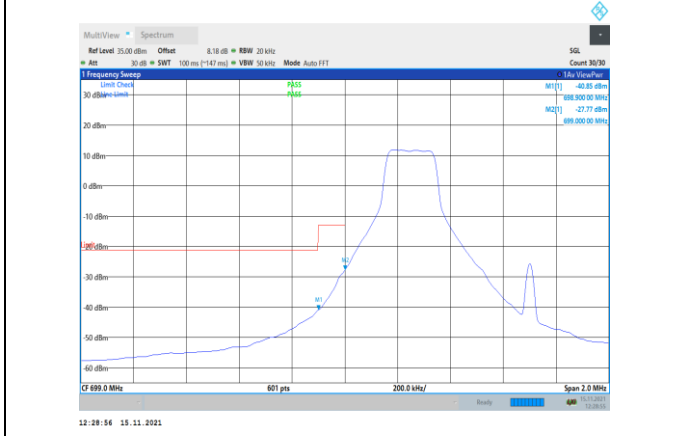

Band12-1.4MHz-QPSK-23173-6RB#0

Band12-1.4MHz-16QAM-23017-1RB#0