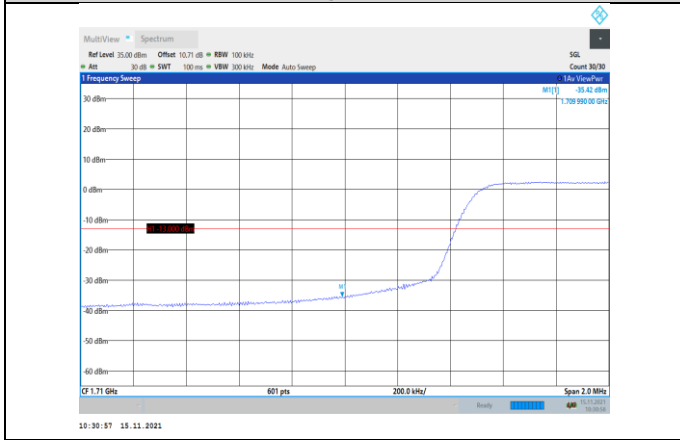

Band4-10MHz-QPSK-20000-1RB#0

Band4-10MHz-QPSK-20000-50RB#0