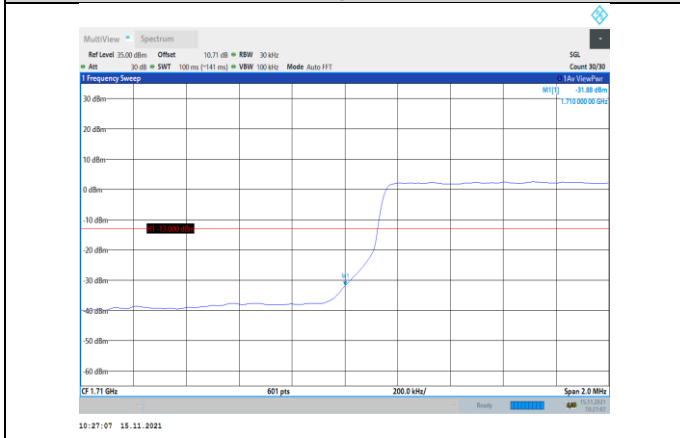

Band4-3MHz-QPSK-19965-15RB#0

Band4-1.4MHz-16QAM-20393-6RB#0

Band4-3MHz-QPSK-20385-1RB#14

Band4-3MHz-QPSK-19965-1RB#0

Band4-3MHz-QPSK-20385-15RB#0

Band4-3MHz-16QAM-19965-1RB#0

Band4-3MHz-16QAM-20385-15RB#0

Band4-3MHz-16QAM-19965-15RB#0