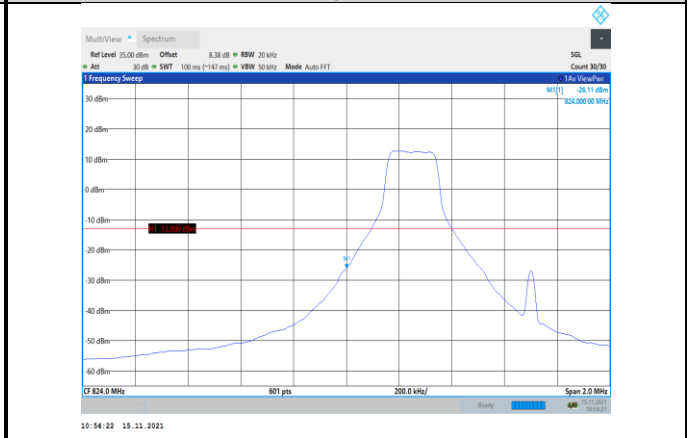

Band4-20MHz-QPSK-20300-100RB#0

Band4-20MHz-16QAM-20300-1RB#99

Band4-20MHz-16QAM-20050-1RB#0

Band4-20MHz-16QAM-20300-100RB#0

Band5-1.4MHz-QPSK-20407-1RB#0

Band5-1.4MHz-QPSK-20643-6RB#0

Band5-1.4MHz-QPSK-20407-6RB#0