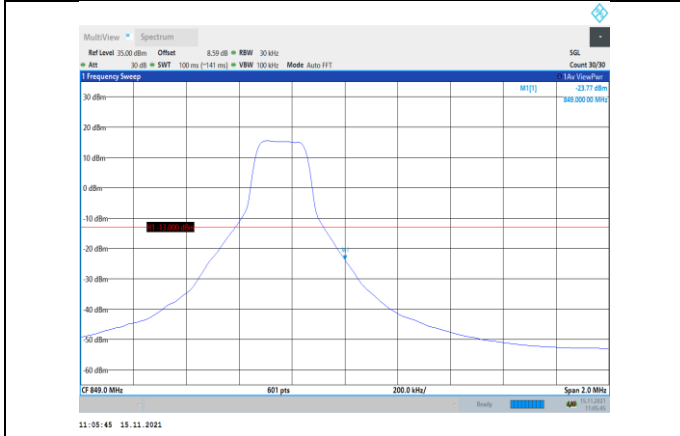

Band5-3MHz-QPSK-20415-1RB#0

Band5-3MHz-QPSK-20635-15RB#0

Band5-3MHz-16QAM-20415-1RB#0

Band5-3MHz-16QAM-20635-15RB#0

Band5-3MHz-16QAM-20415-15RB#0

Band5-5MHz-QPSK-20425-1RB#0

Band5-3MHz-16QAM-20635-1RB#14

Band5-5MHz-QPSK-20425-25RB#0