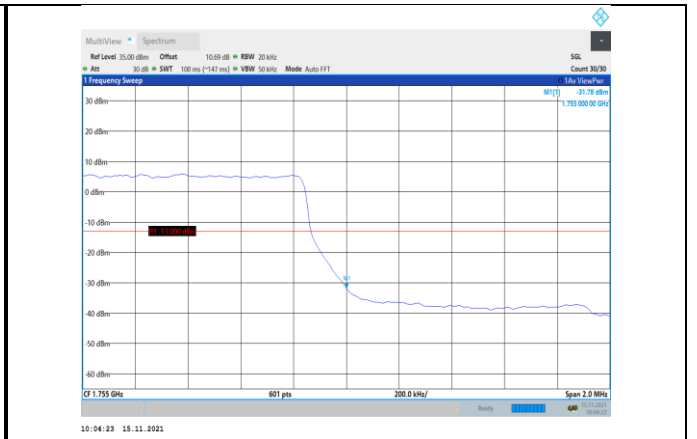

Band4-1.4MHz-QPSK-19957-1RB#0

Band4-1.4MHz-QPSK-20393-6RB#0

Band4-1.4MHz-QPSK-19957-6RB#0

Band4-1.4MHz-16QAM-19957-1RB#0

Band4-1.4MHz-QPSK-20393-1RB#5

Band4-1.4MHz-16QAM-19957-6RB#0

Band4-1.4MHz-16QAM-20393-1RB#5