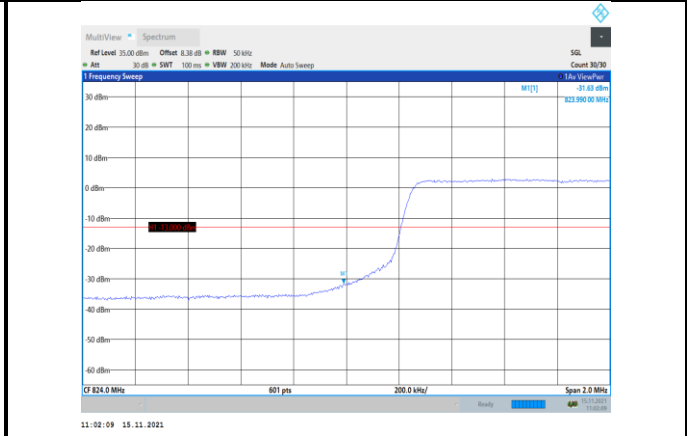

Band5-3MHz-QPSK-20415-1RB#0

Band5-3MHz-QPSK-20635-15RB#0

Band5-3MHz-16QAM-20415-1RB#0

Band5-3MHz-16QAM-20635-15RB#0

Band5-3MHz-16QAM-20415-15RB#0

Band5-5MHz-QPSK-20425-1RB#0

Band5-3MHz-16QAM-20635-1RB#14

Band5-5MHz-QPSK-20425-25RB#0