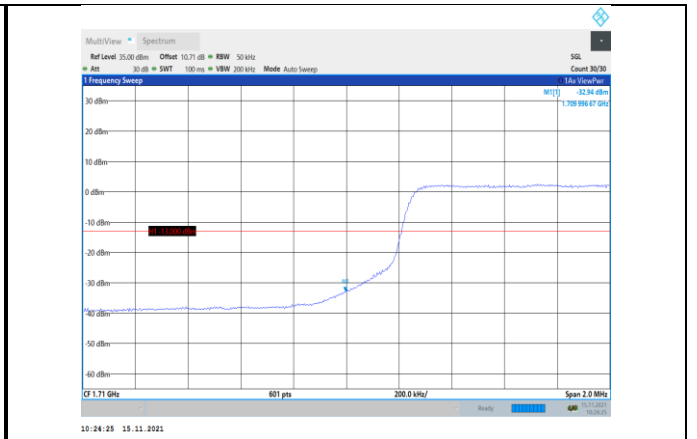

Band4-5MHz-QPSK-19975-1RB#0

Band4-3MHz-16QAM-20385-1RB#14

Band4-5MHz-QPSK-19975-25RB#0

Band4-5MHz-QPSK-20375-1RB#24

Band4-5MHz-16QAM-19975-25RB#0

Band4-5MHz-QPSK-20375-25RB#0

Band4-5MHz-16QAM-20375-1RB#24

Band4-5MHz-16QAM-19975-1RB#0