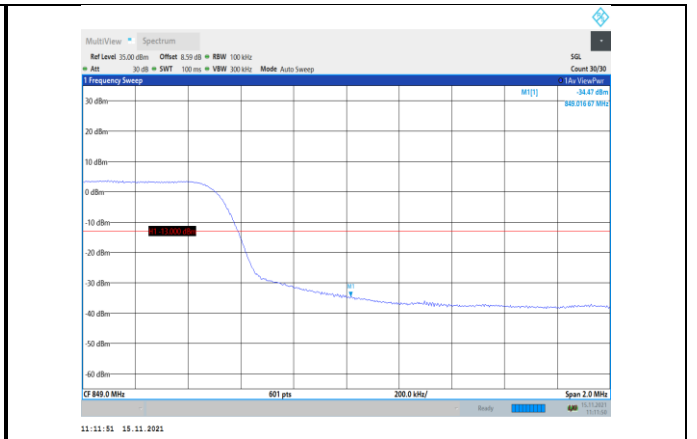

Band5-5MHz-QPSK-20625-1RB#24

Band5-5MHz-16QAM-20425-25RB#0

Band5-5MHz-QPSK-20625-25RB#0

Band5-5MHz-16QAM-20625-1RB#24

Band5-5MHz-16QAM-20425-1RB#0

Band5-5MHz-16QAM-20625-25RB#0

Band5-10MHz-QPSK-20450-1RB#0

Band5-10MHz-QPSK-20600-50RB#0