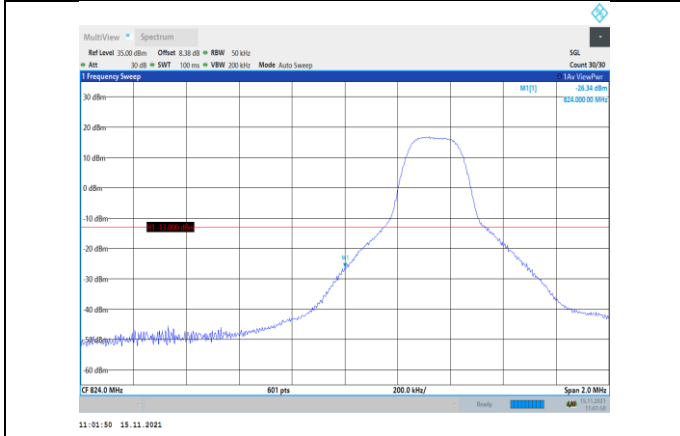

Band5-5MHz-QPSK-20625-1RB#24

Band5-5MHz-16QAM-20425-25RB#0

Band5-5MHz-QPSK-20625-25RB#0

Band5-5MHz-16QAM-20625-1RB#24

Band5-5MHz-16QAM-20425-1RB#0

Band5-5MHz-16QAM-20625-25RB#0

Band5-10MHz-QPSK-20450-1RB#0

Band5-10MHz-QPSK-20600-50RB#0