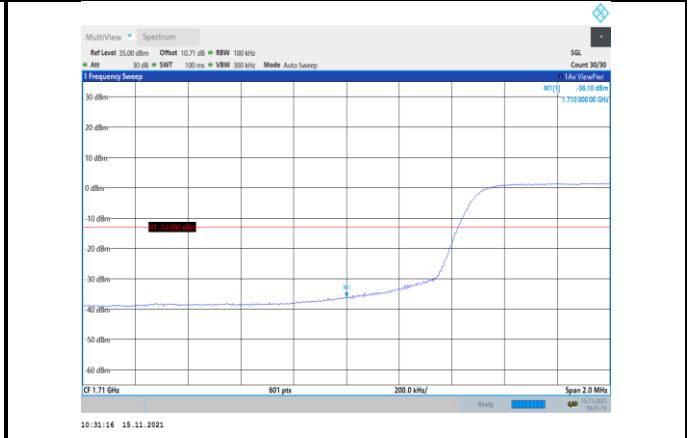

Band4-5MHz-16QAM-20375-25RB#0

Band4-10MHz-QPSK-20000-1RB#0

Band4-10MHz-QPSK-20350-50RB#0

Band4-10MHz-QPSK-20000-50RB#0

Band4-10MHz-16QAM-20000-1RB#0

Band4-10MHz-QPSK-20350-1RB#49

Band4-10MHz-16QAM-20000-50RB#0