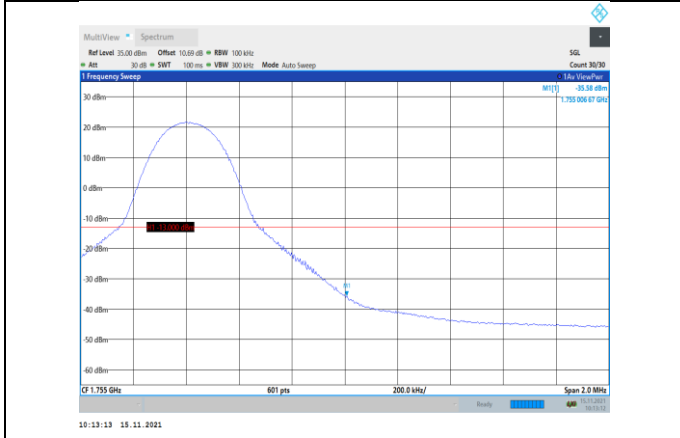

Band4-5MHz-16QAM-20375-25RB#0

Band4-10MHz-QPSK-20000-1RB#0

Band4-10MHz-QPSK-20350-50RB#0

Band4-10MHz-QPSK-20000-50RB#0

Band4-10MHz-16QAM-20000-1RB#0

Band4-10MHz-QPSK-20350-1RB#49

Band4-10MHz-16QAM-20000-50RB#0