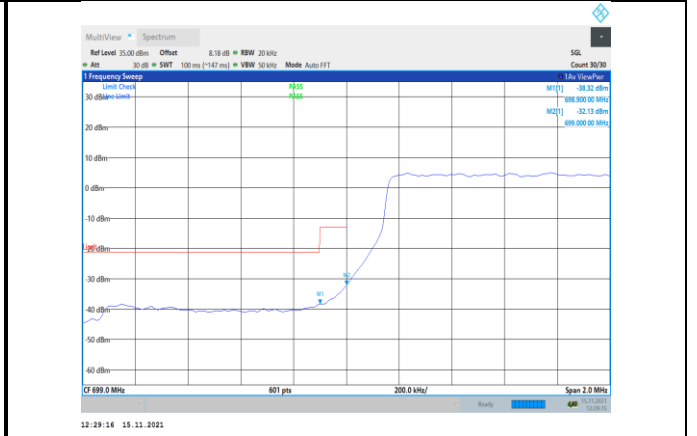

Band12-1.4MHz-QPSK-23017-1RB#0

Band12-1.4MHz-QPSK-23017-6RB#0