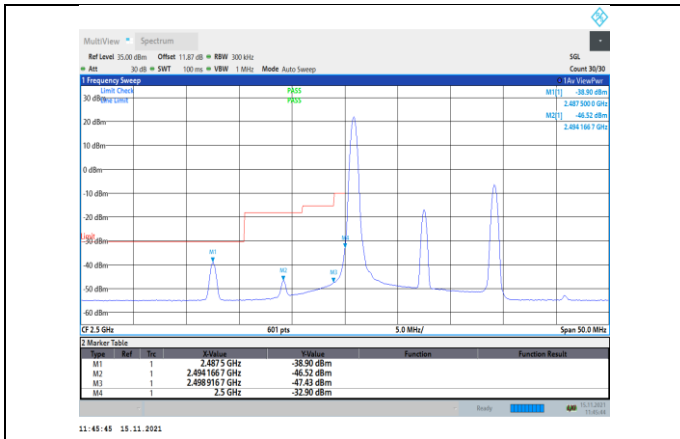

Band7-10MHz-QPSK-20800-50RB#0

Band7-10MHz-QPSK-21400-1RB#49

Band7-10MHz-16QAM-20800-50RB#0

Band7-10MHz-QPSK-21400-50RB#0

Band7-10MHz-16QAM-21400-1RB#49

Band7-10MHz-16QAM-20800-1RB#0

Band7-10MHz-16QAM-21400-50RB#0