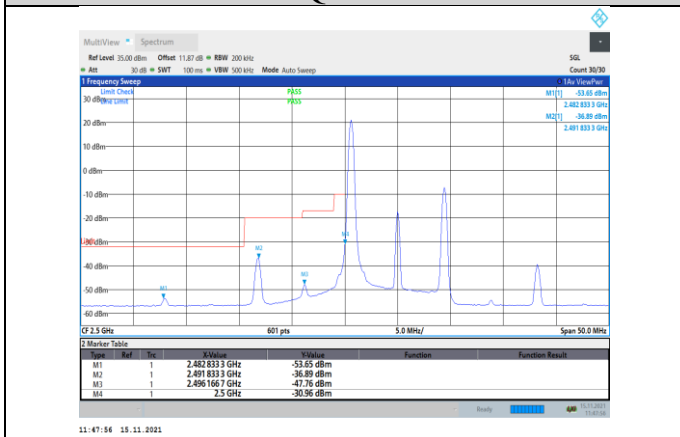

Band7-10MHz-QPSK-20800-50RB#0

Band7-10MHz-QPSK-21400-1RB#49

Band7-10MHz-16QAM-20800-50RB#0

Band7-10MHz-QPSK-21400-50RB#0

Band7-10MHz-16QAM-21400-1RB#49

Band7-10MHz-16QAM-20800-1RB#0

Band7-10MHz-16QAM-21400-50RB#0