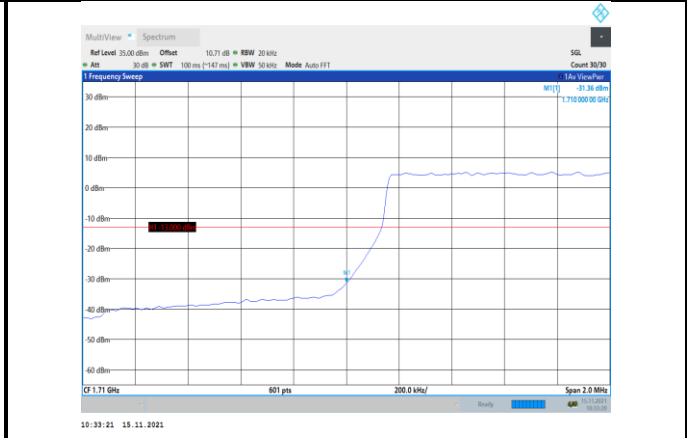

Band4-1.4MHz-QPSK-19957-1RB#0

Band4-1.4MHz-QPSK-20393-6RB#0

Band4-1.4MHz-QPSK-19957-6RB#0

Band4-1.4MHz-16QAM-19957-1RB#0

Band4-1.4MHz-QPSK-20393-1RB#5

Band4-1.4MHz-16QAM-19957-6RB#0

Band4-1.4MHz-16QAM-20393-1RB#5