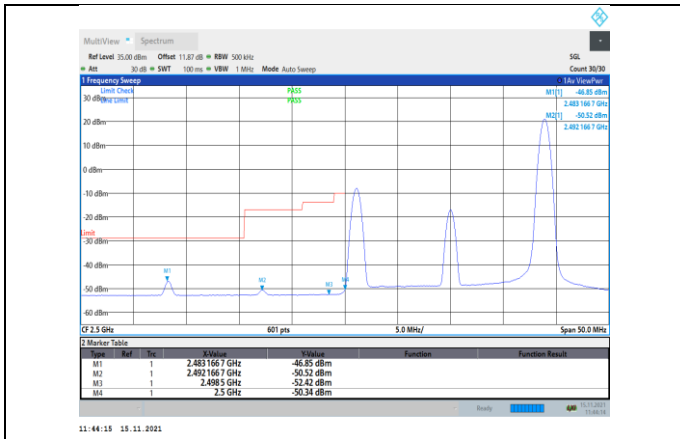

Band7-20MHz-QPSK-20850-100RB#0

Band7-15MHz-16QAM-21375-75RB#0

Band7-20MHz-QPSK-21350-1RB#0

Band7-20MHz-QPSK-20850-1RB#99

Band7-20MHz-QPSK-21350-100RB#0

Band7-20MHz-16QAM-20850-1RB#99

Band7-20MHz-16QAM-21350-100RB#0