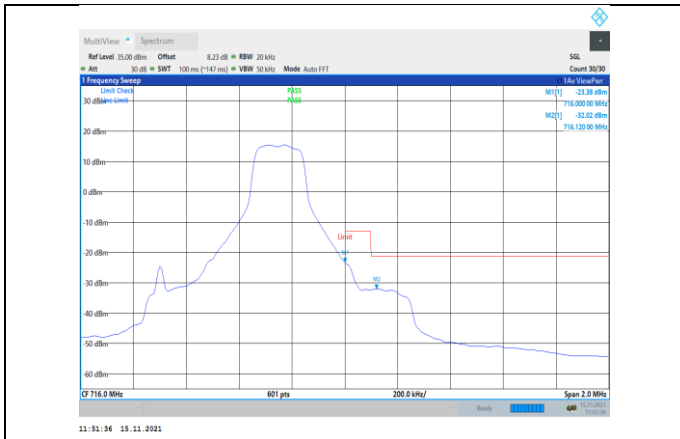

Band7-20MHz-16QAM-20850-100RB#0

Band12-1.4MHz-QPSK-23017-1RB#0

Band7-20MHz-16QAM-21350-1RB#0

Band12-1.4MHz-QPSK-23017-6RB#0

Band12-1.4MHz-QPSK-23173-1RB#5

Band12-1.4MHz-16QAM-23017-6RB#0

Band12-1.4MHz-QPSK-23173-6RB#0