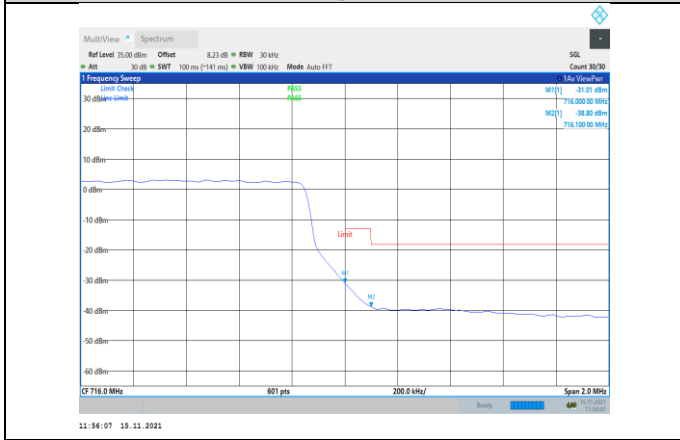

Band12-3MHz-QPSK-23165-1RB#14

Band12-3MHz-16QAM-23025-15RB#0

Band12-3MHz-16QAM-23165-1RB#14

Band12-5MHz-QPSK-23035-25RB#0

Band12-3MHz-16QAM-23165-15RB#0

Band12-5MHz-QPSK-23155-1RB#24

Band12-5MHz-QPSK-23035-1RB#0