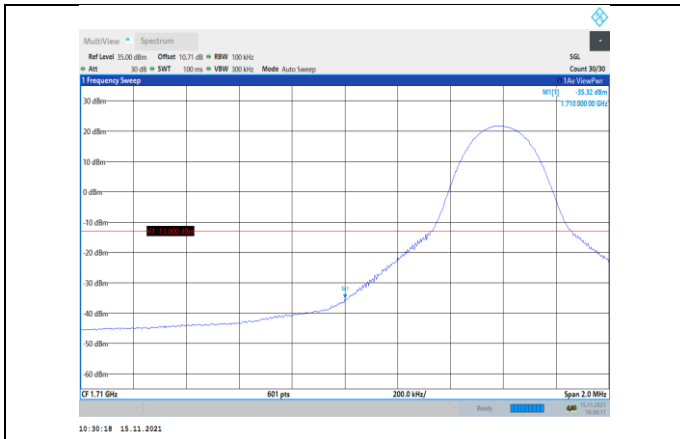

Band4-5MHz-16QAM-19975-1RB#0

Band4-10MHz-QPSK-20000-1RB#0