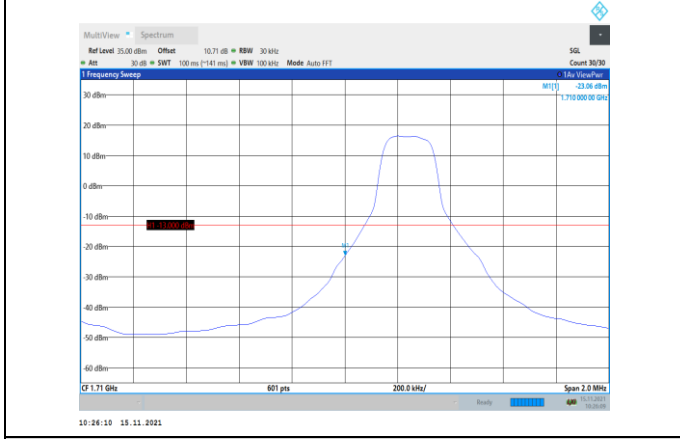

Band4-1.4MHz-16QAM-20393-6RB#0

Band4-3MHz-QPSK-19965-1RB#0