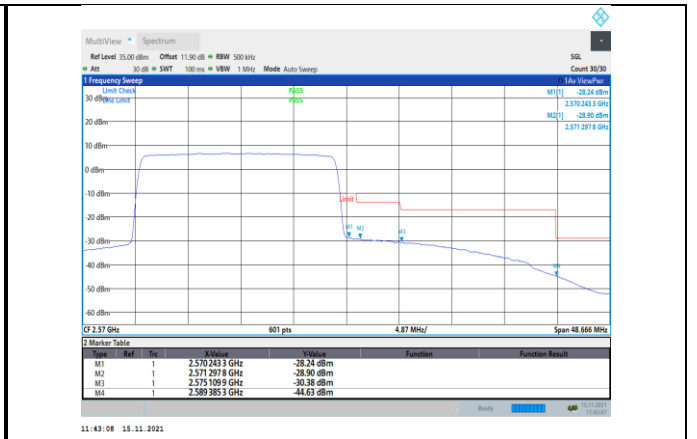

Band7-20MHz-QPSK-20850-100RB#0

Band7-15MHz-16QAM-21375-75RB#0

Band7-20MHz-QPSK-21350-1RB#0

Band7-20MHz-QPSK-20850-1RB#99

Band7-20MHz-QPSK-21350-100RB#0

Band7-20MHz-16QAM-20850-1RB#99

Band7-20MHz-16QAM-21350-100RB#0