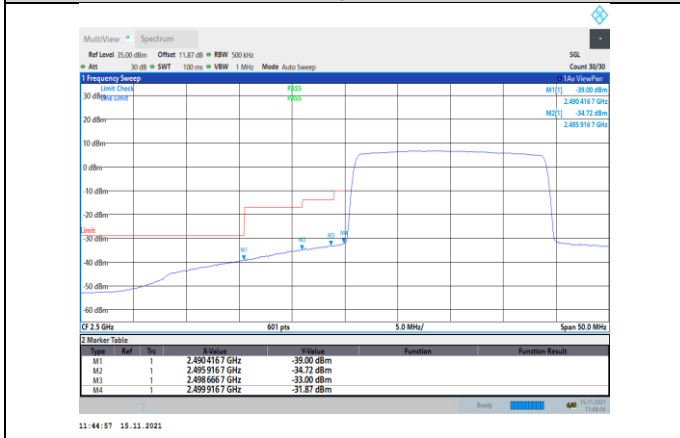

Band7-20MHz-QPSK-20850-100RB#0

Band7-15MHz-16QAM-21375-75RB#0

Band7-20MHz-QPSK-21350-1RB#0

Band7-20MHz-QPSK-20850-1RB#99

Band7-20MHz-QPSK-21350-100RB#0

Band7-20MHz-16QAM-20850-1RB#99

Band7-20MHz-16QAM-21350-100RB#0