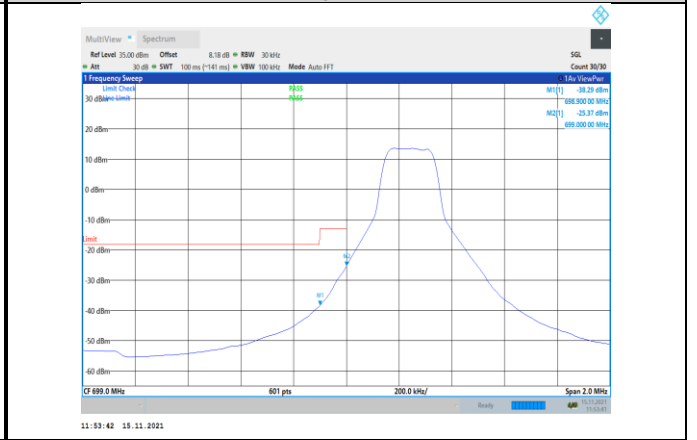

Band12-1.4MHz-16QAM-23173-1RB#5

Band12-1.4MHz-16QAM-23017-1RB#0

Band12-1.4MHz-16QAM-23173-6RB#0

Band12-3MHz-QPSK-23025-1RB#0

Band12-3MHz-QPSK-23165-15RB#0

Band12-3MHz-QPSK-23025-15RB#0

Band12-3MHz-16QAM-23025-1RB#0