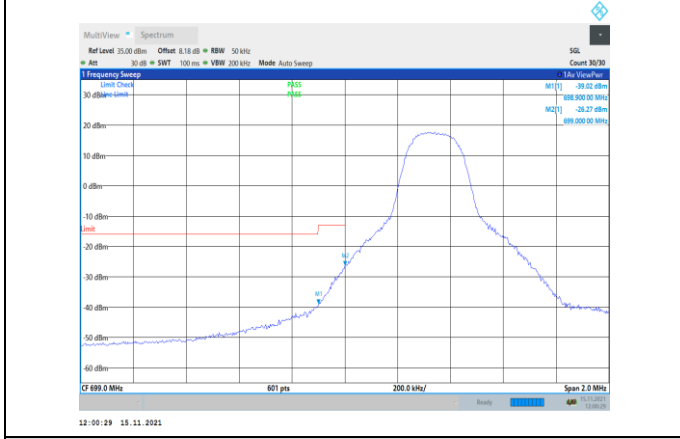

Band12-3MHz-QPSK-23165-1RB#14

Band12-3MHz-16QAM-23025-15RB#0

Band12-3MHz-16QAM-23165-1RB#14

Band12-5MHz-QPSK-23035-25RB#0

Band12-3MHz-16QAM-23165-15RB#0

Band12-5MHz-QPSK-23155-1RB#24

Band12-5MHz-QPSK-23035-1RB#0