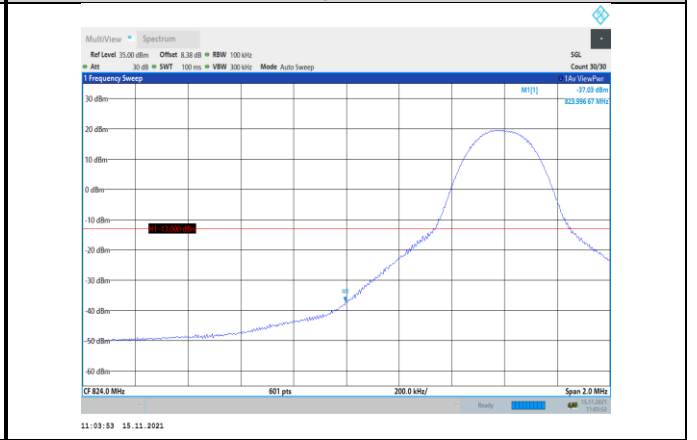

Band5-10MHz-QPSK-20600-50RB#0

Band5-10MHz-16QAM-20450-1RB#0