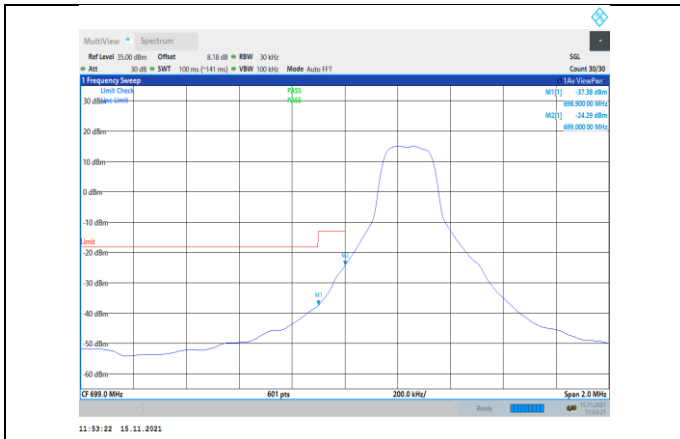

Band12-1.4MHz-16QAM-23017-1RB#0

Band12-3MHz-QPSK-23025-1RB#0