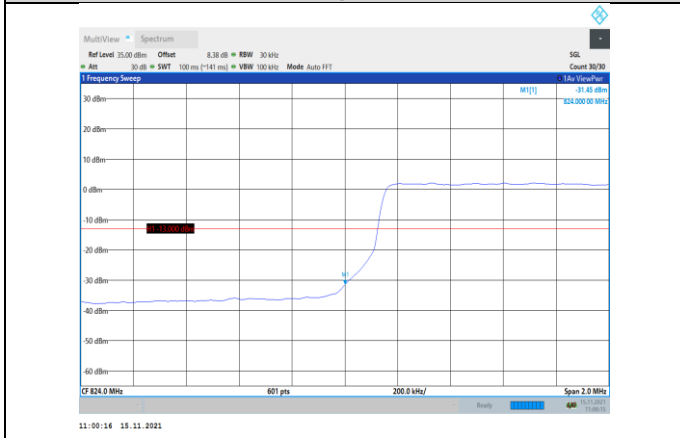

Band5-3MHz-QPSK-20415-1RB#0

Band5-3MHz-QPSK-20635-15RB#0

Band5-3MHz-16QAM-20415-1RB#0

Band5-3MHz-16QAM-20635-15RB#0

Band5-3MHz-16QAM-20415-15RB#0

Band5-5MHz-QPSK-20425-1RB#0

Band5-3MHz-16QAM-20635-1RB#14

Band5-5MHz-QPSK-20425-25RB#0