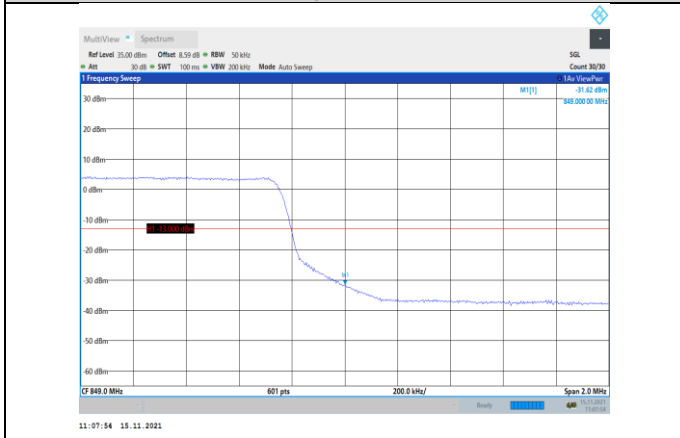

Band5-5MHz-QPSK-20625-1RB#24

Band5-5MHz-QPSK-20625-25RB#0