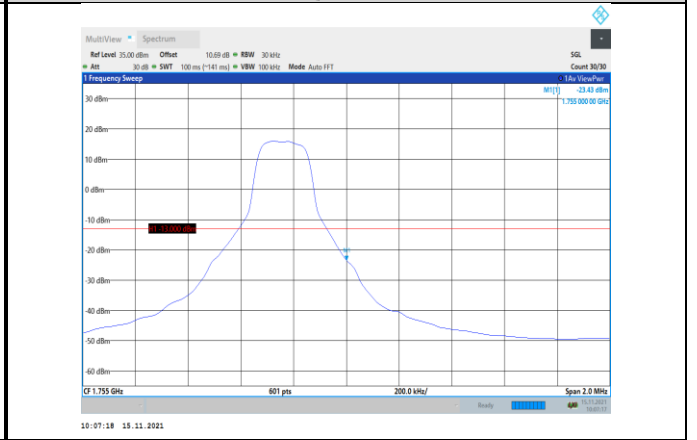

Band4-3MHz-QPSK-19965-15RB#0

Band4-3MHz-QPSK-20385-1RB#14