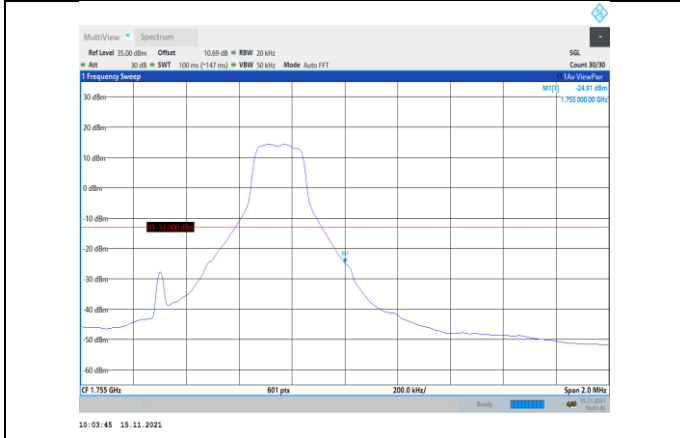

Band4-1.4MHz-QPSK-19957-1RB#0

Band4-1.4MHz-QPSK-20393-6RB#0

Band4-1.4MHz-QPSK-19957-6RB#0

Band4-1.4MHz-16QAM-19957-1RB#0

Band4-1.4MHz-QPSK-20393-1RB#5

Band4-1.4MHz-16QAM-19957-6RB#0

Band4-1.4MHz-16QAM-20393-1RB#5