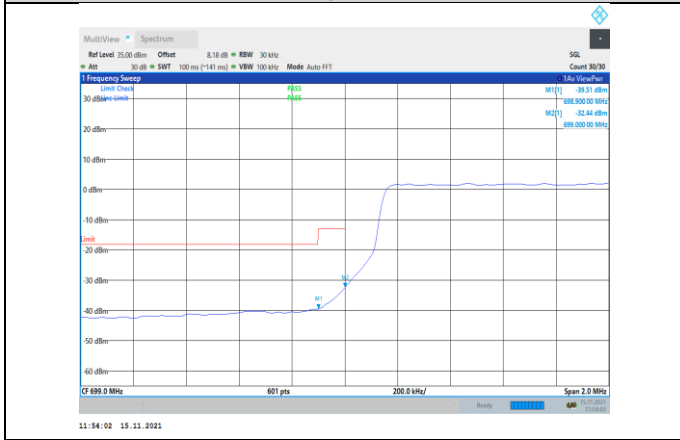

Band12-1.4MHz-16QAM-23173-1RB#5

Band12-1.4MHz-16QAM-23017-1RB#0

Band12-1.4MHz-16QAM-23173-6RB#0

Band12-3MHz-QPSK-23025-1RB#0

Band12-3MHz-QPSK-23165-15RB#0

Band12-3MHz-QPSK-23025-15RB#0

Band12-3MHz-16QAM-23025-1RB#0