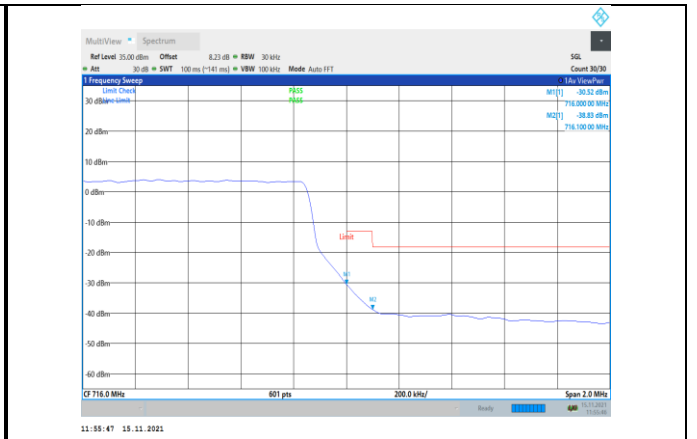

Band12-1.4MHz-16QAM-23173-1RB#5

Band12-1.4MHz-16QAM-23017-1RB#0

Band12-1.4MHz-16QAM-23173-6RB#0

Band12-3MHz-QPSK-23025-1RB#0

Band12-3MHz-QPSK-23165-15RB#0

Band12-3MHz-QPSK-23025-15RB#0

Band12-3MHz-16QAM-23025-1RB#0