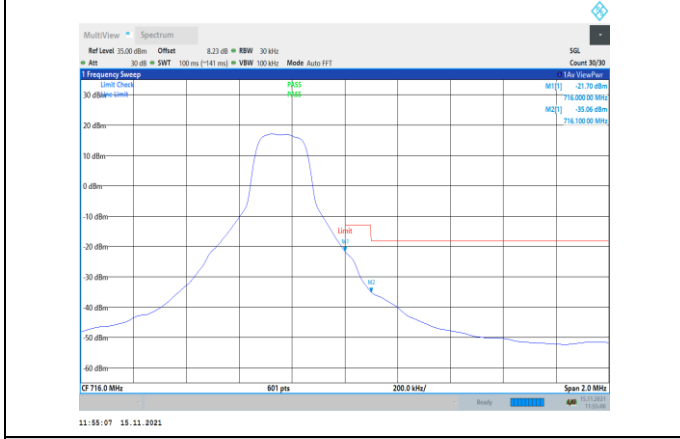

Band12-1.4MHz-16QAM-23173-1RB#5

Band12-1.4MHz-16QAM-23017-1RB#0

Band12-1.4MHz-16QAM-23173-6RB#0

Band12-3MHz-QPSK-23025-1RB#0

Band12-3MHz-QPSK-23165-15RB#0

Band12-3MHz-QPSK-23025-15RB#0

Band12-3MHz-16QAM-23025-1RB#0