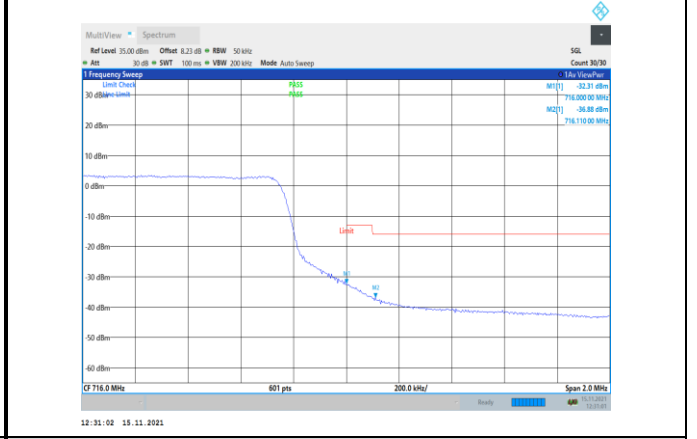

Band12-3MHz-QPSK-23165-1RB#14

Band12-3MHz-16QAM-23025-15RB#0

Band12-3MHz-16QAM-23165-1RB#14

Band12-5MHz-QPSK-23035-25RB#0

Band12-3MHz-16QAM-23165-15RB#0

Band12-5MHz-QPSK-23155-1RB#24

Band12-5MHz-QPSK-23035-1RB#0