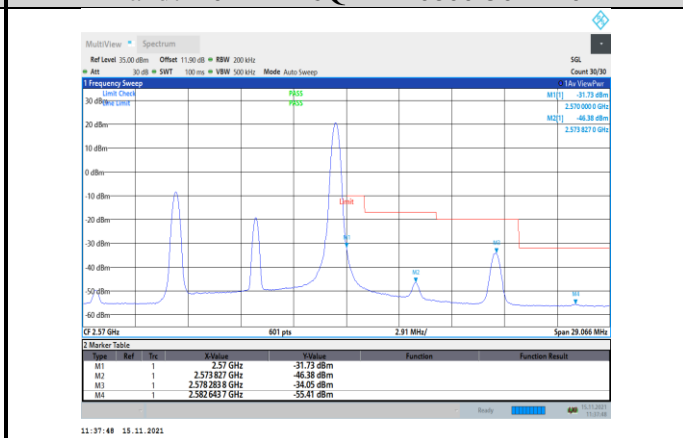

Band7-10MHz-QPSK-20800-50RB#0

Band7-10MHz-QPSK-21400-1RB#49

Band7-10MHz-16QAM-20800-50RB#0

Band7-10MHz-QPSK-21400-50RB#0

Band7-10MHz-16QAM-21400-1RB#49

Band7-10MHz-16QAM-20800-1RB#0

Band7-10MHz-16QAM-21400-50RB#0