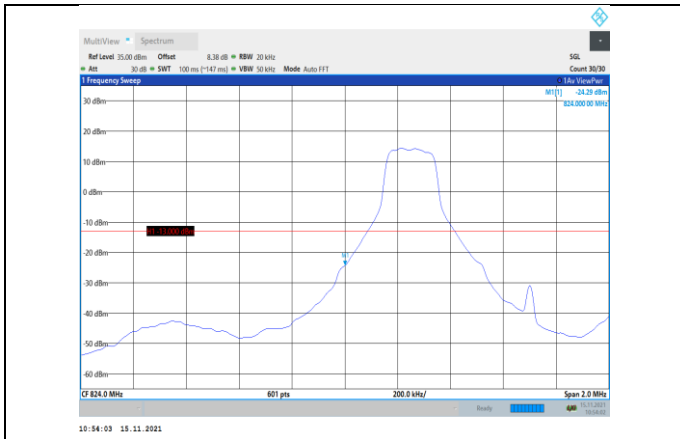

Band4-20MHz-QPSK-20300-100RB#0

Band4-20MHz-16QAM-20300-1RB#99

Band4-20MHz-16QAM-20050-1RB#0

Band4-20MHz-16QAM-20300-100RB#0

Band5-1.4MHz-QPSK-20407-1RB#0

Band5-1.4MHz-QPSK-20643-6RB#0

Band5-1.4MHz-QPSK-20407-6RB#0