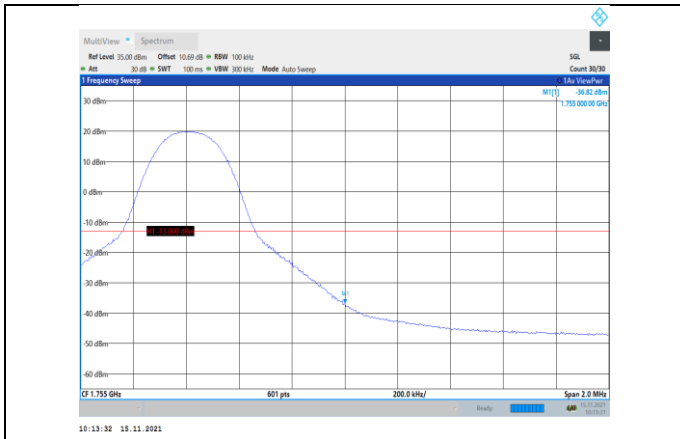

Band4-5MHz-16QAM-20375-25RB#0

Band4-10MHz-QPSK-20000-1RB#0

Band4-10MHz-QPSK-20350-50RB#0

Band4-10MHz-QPSK-20000-50RB#0

Band4-10MHz-16QAM-20000-1RB#0

Band4-10MHz-QPSK-20350-1RB#49

Band4-10MHz-16QAM-20000-50RB#0