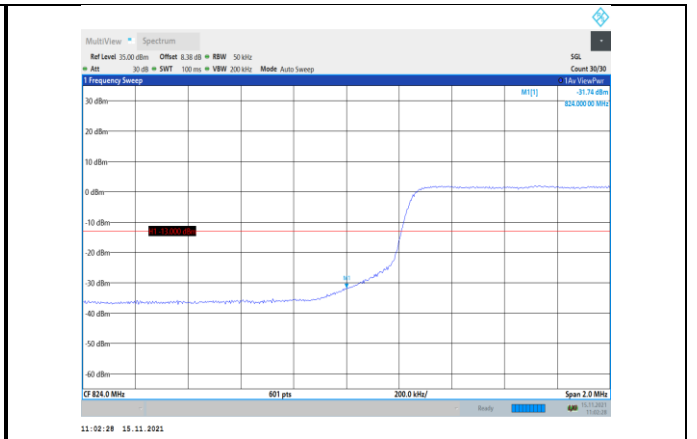

Band5-5MHz-QPSK-20425-25RB#0

Band5-5MHz-16QAM-20425-25RB#0