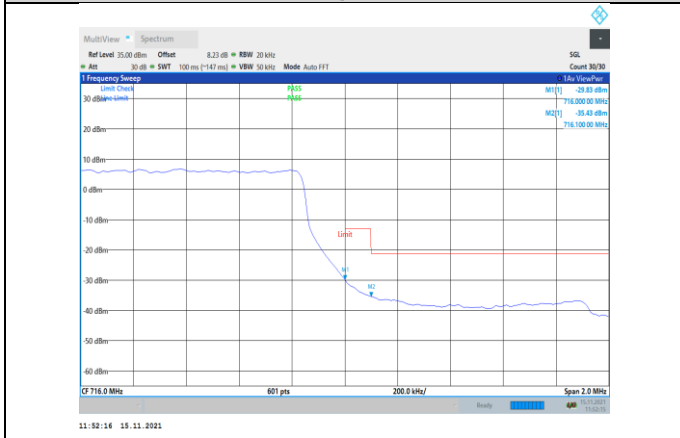

Band7-20MHz-16QAM-20850-100RB#0

Band12-1.4MHz-QPSK-23017-1RB#0

Band7-20MHz-16QAM-21350-1RB#0

Band12-1.4MHz-QPSK-23017-6RB#0

Band12-1.4MHz-QPSK-23173-1RB#5

Band12-1.4MHz-16QAM-23017-6RB#0

Band12-1.4MHz-QPSK-23173-6RB#0