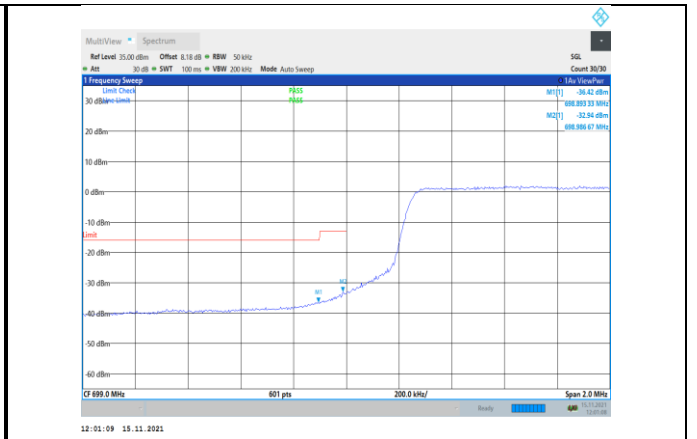

Band12-3MHz-16QAM-23025-15RB#0

Band12-5MHz-QPSK-23035-25RB#0