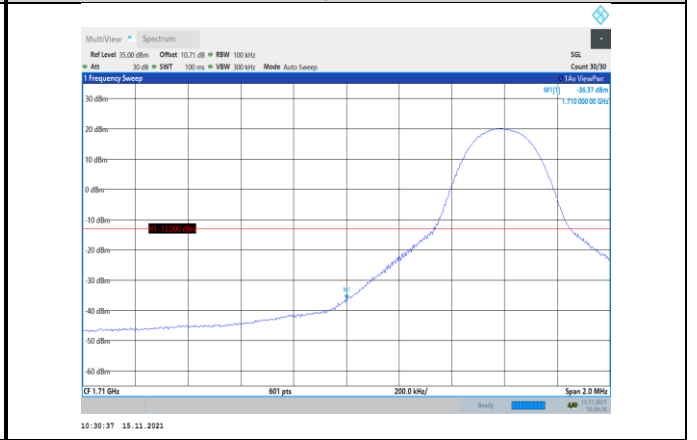

Band4-5MHz-16QAM-20375-25RB#0

Band4-10MHz-QPSK-20000-1RB#0

Band4-10MHz-QPSK-20350-50RB#0

Band4-10MHz-QPSK-20000-50RB#0

Band4-10MHz-16QAM-20000-1RB#0

Band4-10MHz-QPSK-20350-1RB#49

Band4-10MHz-16QAM-20000-50RB#0