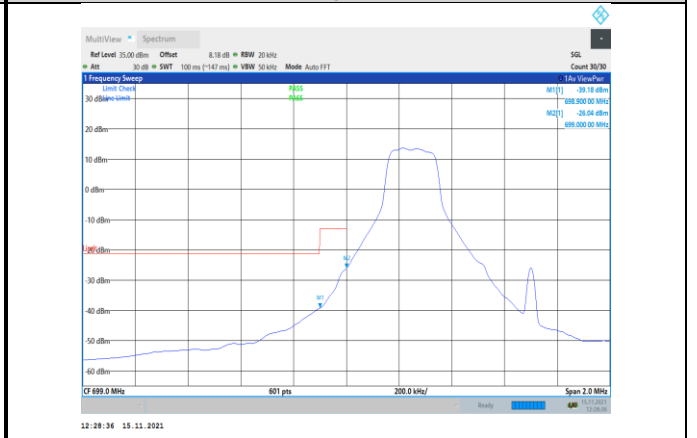

Band7-20MHz-16QAM-21350-100RB#0

Band12-1.4MHz-QPSK-23017-1RB#0