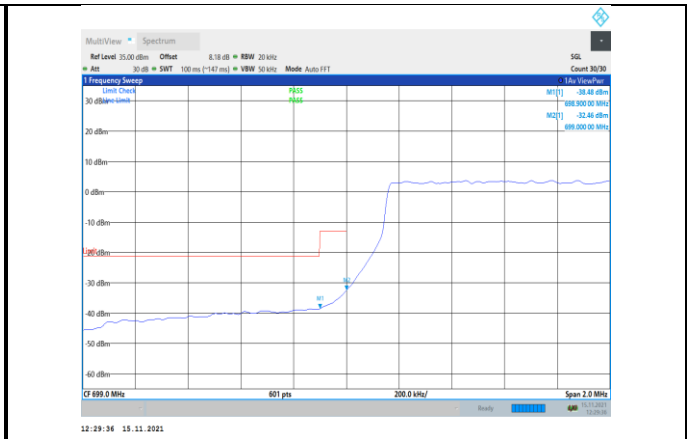

Band7-20MHz-16QAM-20850-100RB#0

Band12-1.4MHz-QPSK-23017-1RB#0

Band7-20MHz-16QAM-21350-1RB#0

Band12-1.4MHz-QPSK-23017-6RB#0

Band12-1.4MHz-QPSK-23173-1RB#5

Band12-1.4MHz-16QAM-23017-6RB#0

Band12-1.4MHz-QPSK-23173-6RB#0