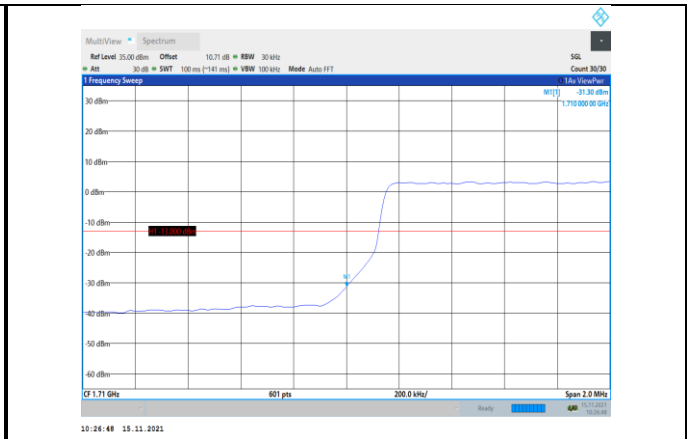

Band4-1.4MHz-QPSK-19957-1RB#0

Band4-1.4MHz-QPSK-20393-6RB#0

Band4-1.4MHz-QPSK-19957-6RB#0

Band4-1.4MHz-16QAM-19957-1RB#0

Band4-1.4MHz-QPSK-20393-1RB#5

Band4-1.4MHz-16QAM-19957-6RB#0

Band4-1.4MHz-16QAM-20393-1RB#5