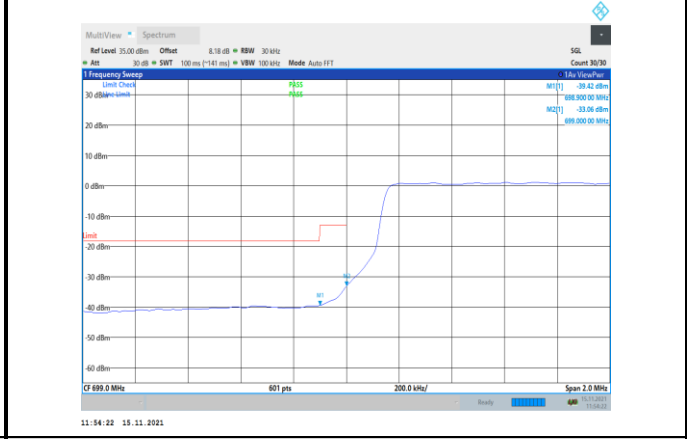

Band12-3MHz-16QAM-23025-1RB#0

Band12-3MHz-16QAM-23025-15RB#0