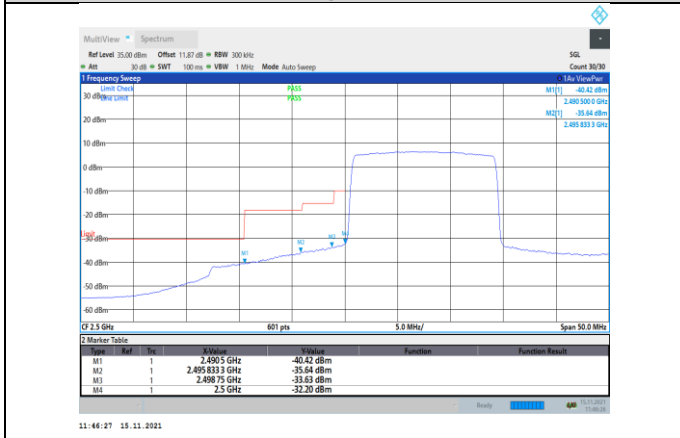

Band7-15MHz-QPSK-20825-1RB#0

Band7-15MHz-QPSK-20825-75RB#0