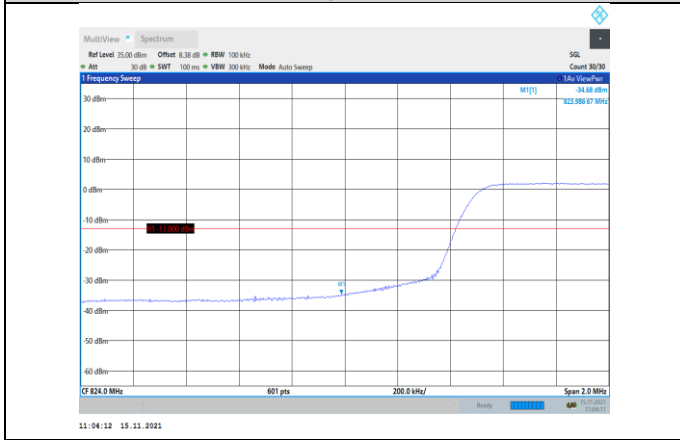

Band5-5MHz-QPSK-20625-1RB#24

Band5-5MHz-16QAM-20425-25RB#0

Band5-5MHz-QPSK-20625-25RB#0

Band5-5MHz-16QAM-20625-1RB#24

Band5-5MHz-16QAM-20425-1RB#0

Band5-5MHz-16QAM-20625-25RB#0

Band5-10MHz-QPSK-20450-1RB#0

Band5-10MHz-QPSK-20600-50RB#0