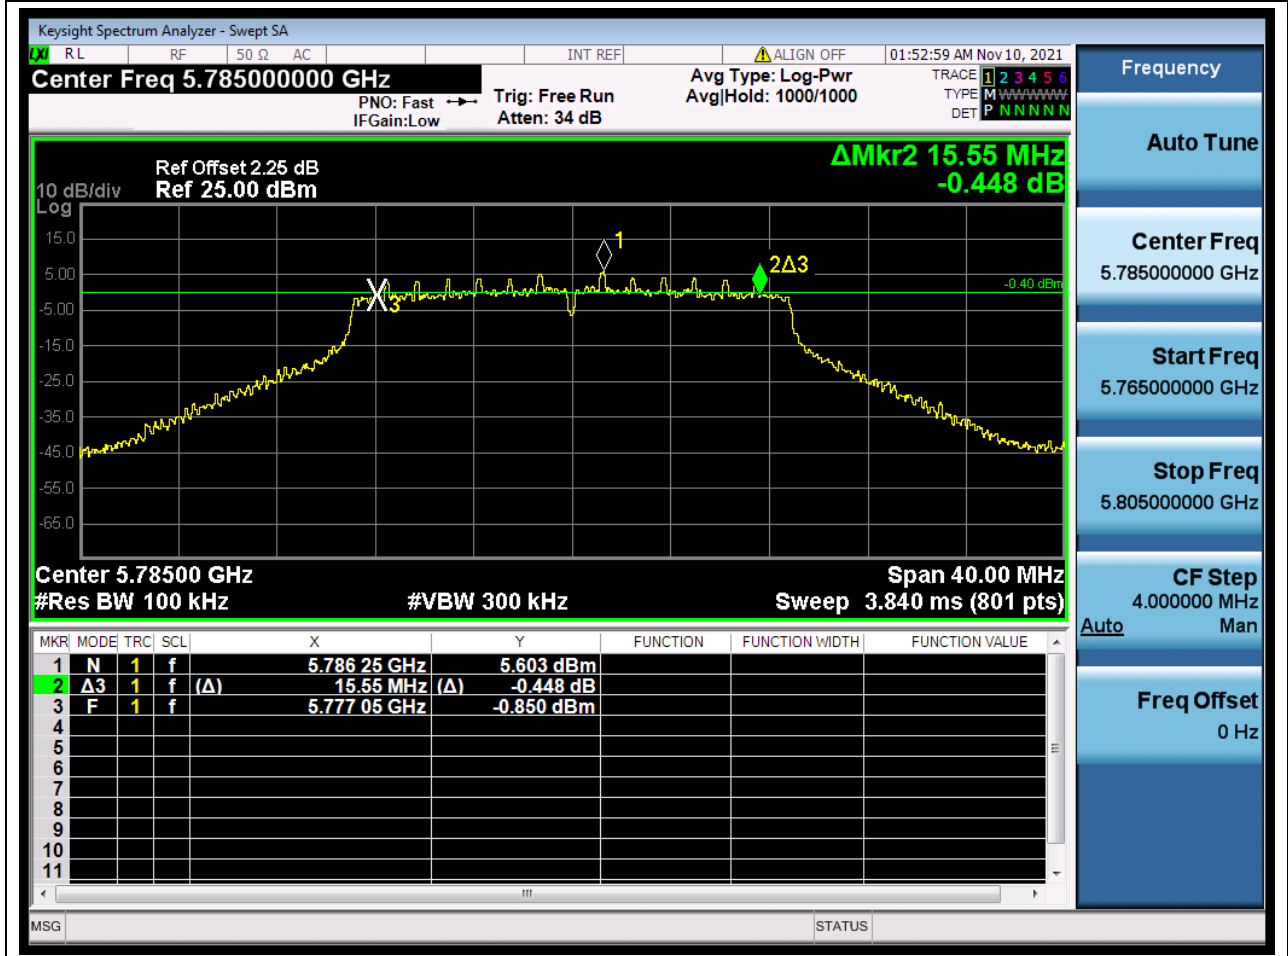

5. 802.11n_20M_U-NII-3_M

5.1. A.2.1-6dB BandWidth(NTNV)

Center Frequency (MHz)	XdB Down	RBW (MHz)	Detector	Limit (MHz)	XdB BandWidth (MHz)	Verdict
5785	6	0.1	Peak	0.5	15.550293	Pass