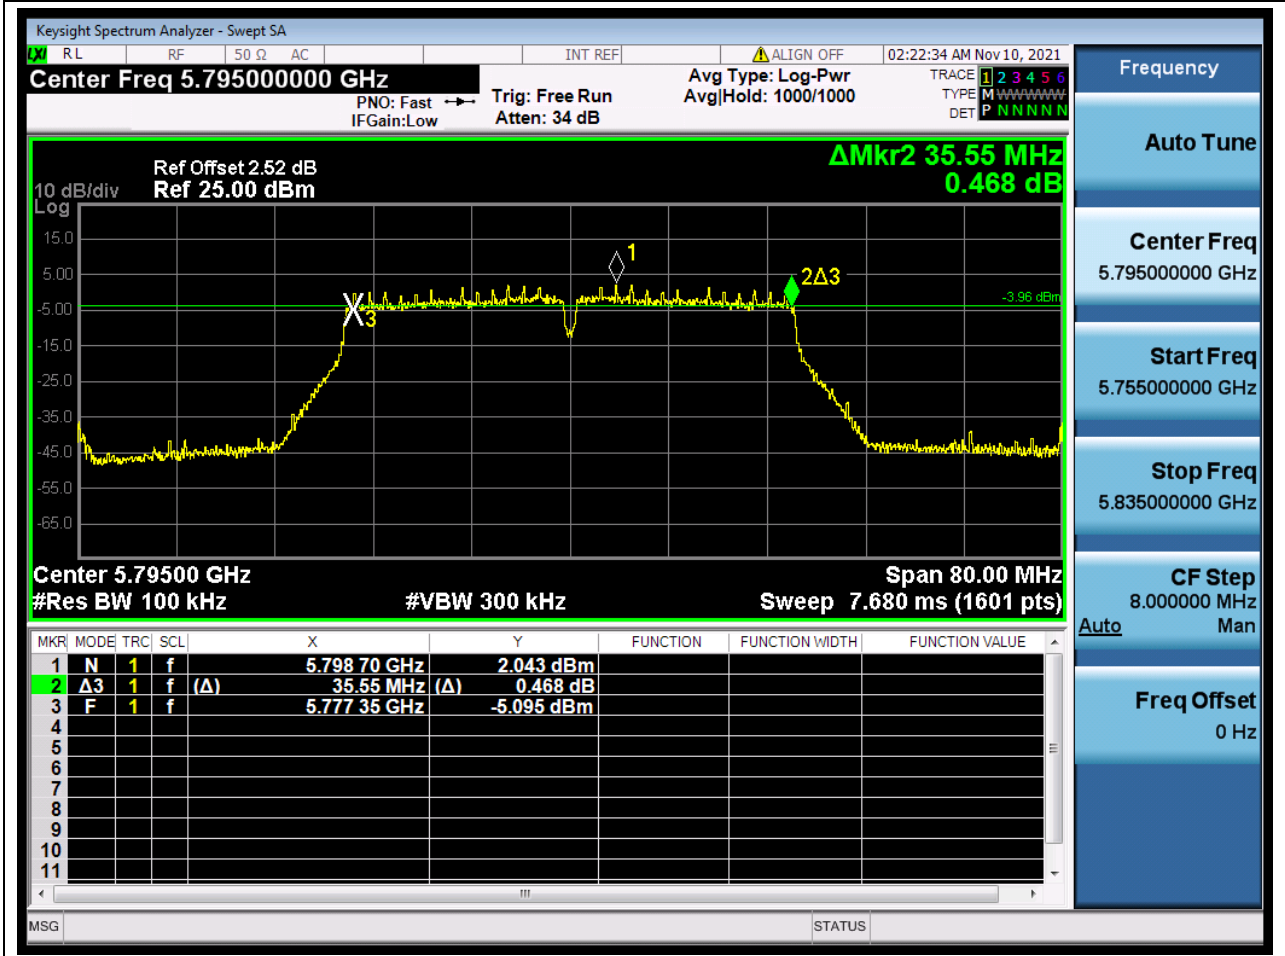

13. 802.11ac_40M_U-NII-3_H

13.1. A.2.1-6dB BandWidth(NTNV)

Center Frequency (MHz)	XdB Down	RBW (MHz)	Detector	Limit (MHz)	XdB BandWidth (MHz)	Verdict
5795	6	0.1	Peak	0.5	35.549805	Pass