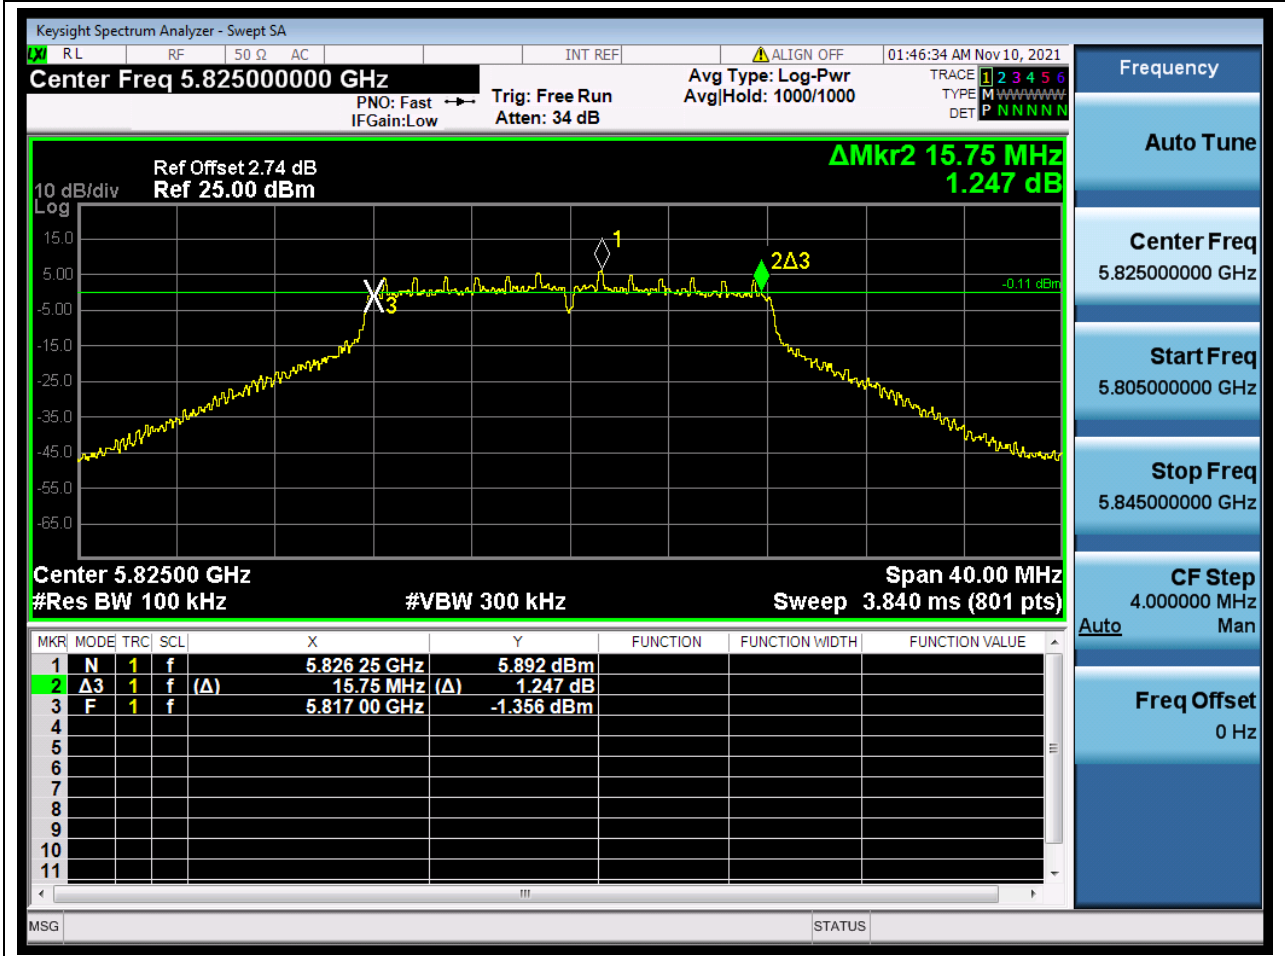

3. 802.11a_20M_U-NII-3_H

3.1. A.2.1-6dB BandWidth(NTNV)

Center Frequency (MHz)	XdB Down	RBW (MHz)	Detector	Limit (MHz)	XdB BandWidth (MHz)	Verdict
5825	6	0.1	Peak	0.5	15.75	Pass