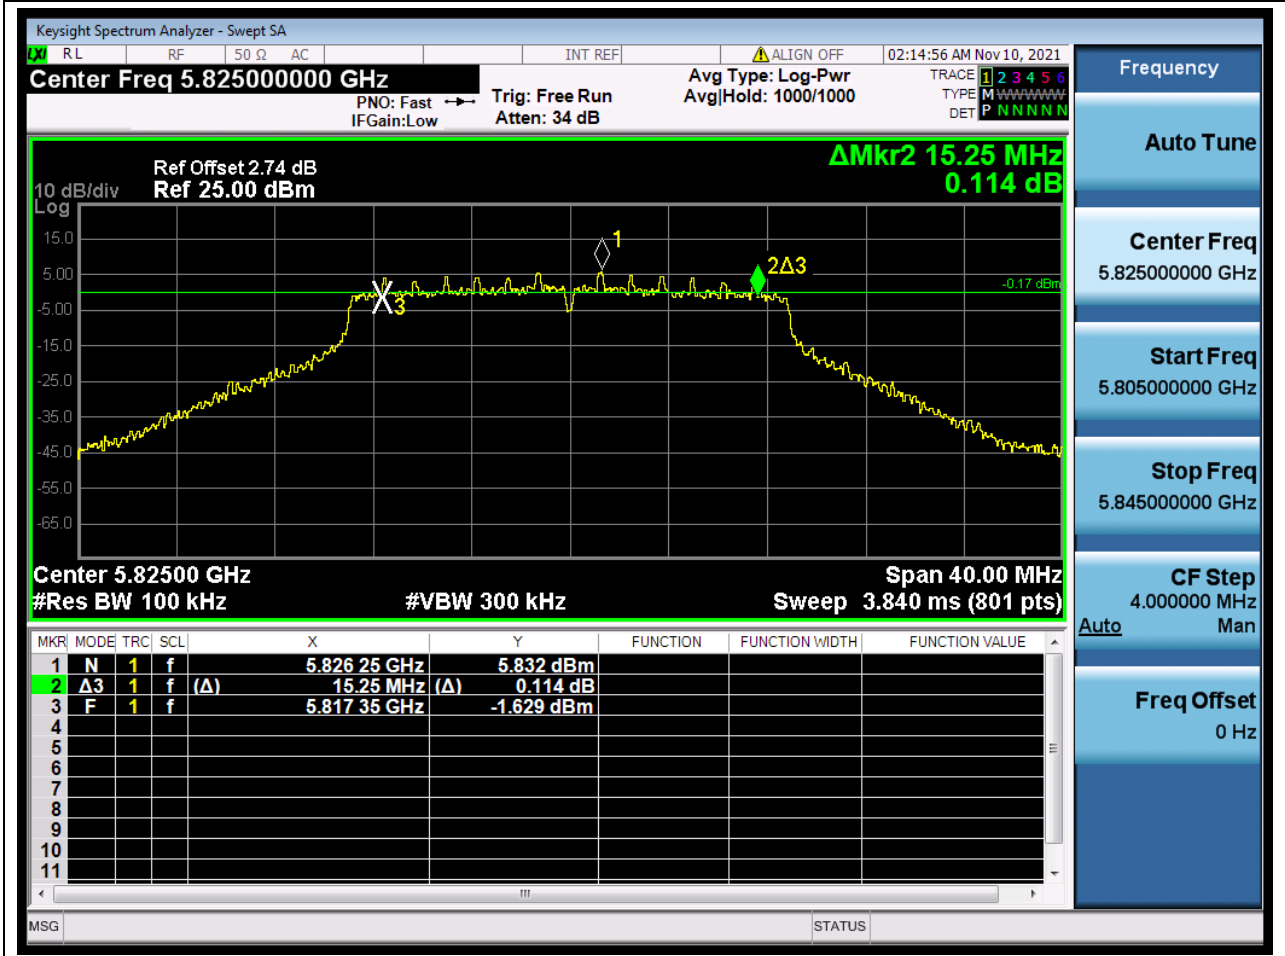

11. 802.11ac_20M_U-NII-3_H

11.1. A.2.1-6dB BandWidth(NTNV)

Center Frequency (MHz)	XdB Down	RBW (MHz)	Detector	Limit (MHz)	XdB BandWidth (MHz)	Verdict
5825	6	0.1	Peak	0.5	15.25	Pass