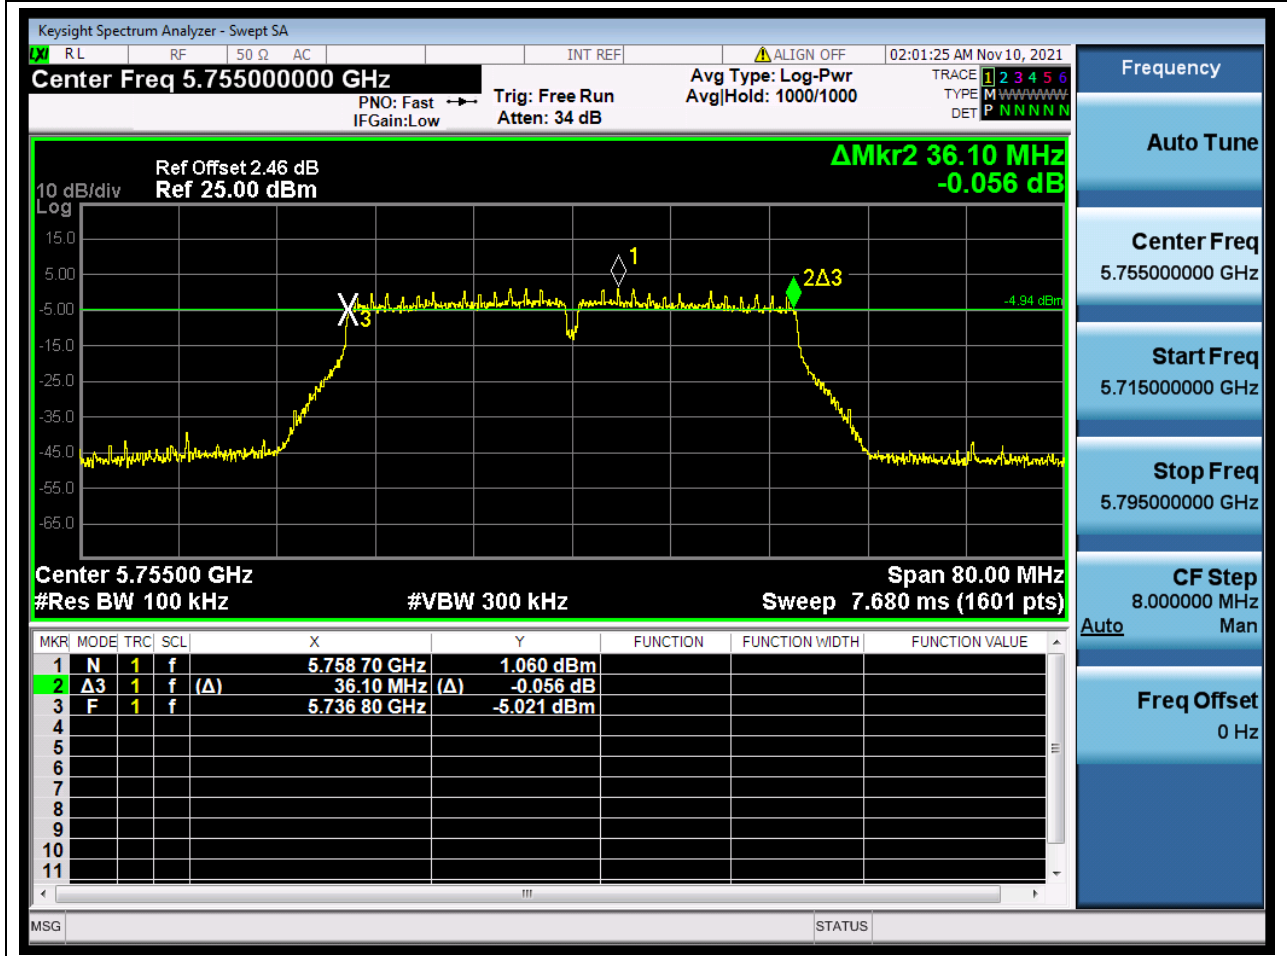

7. 802.11n_40M_U-NII-3_L

7.1. A.2.1-6dB BandWidth(NTNV)

Center Frequency (MHz)	XdB Down	RBW (MHz)	Detector	Limit (MHz)	XdB BandWidth (MHz)	Verdict
5755	6	0.1	Peak	0.5	36.100098	Pass