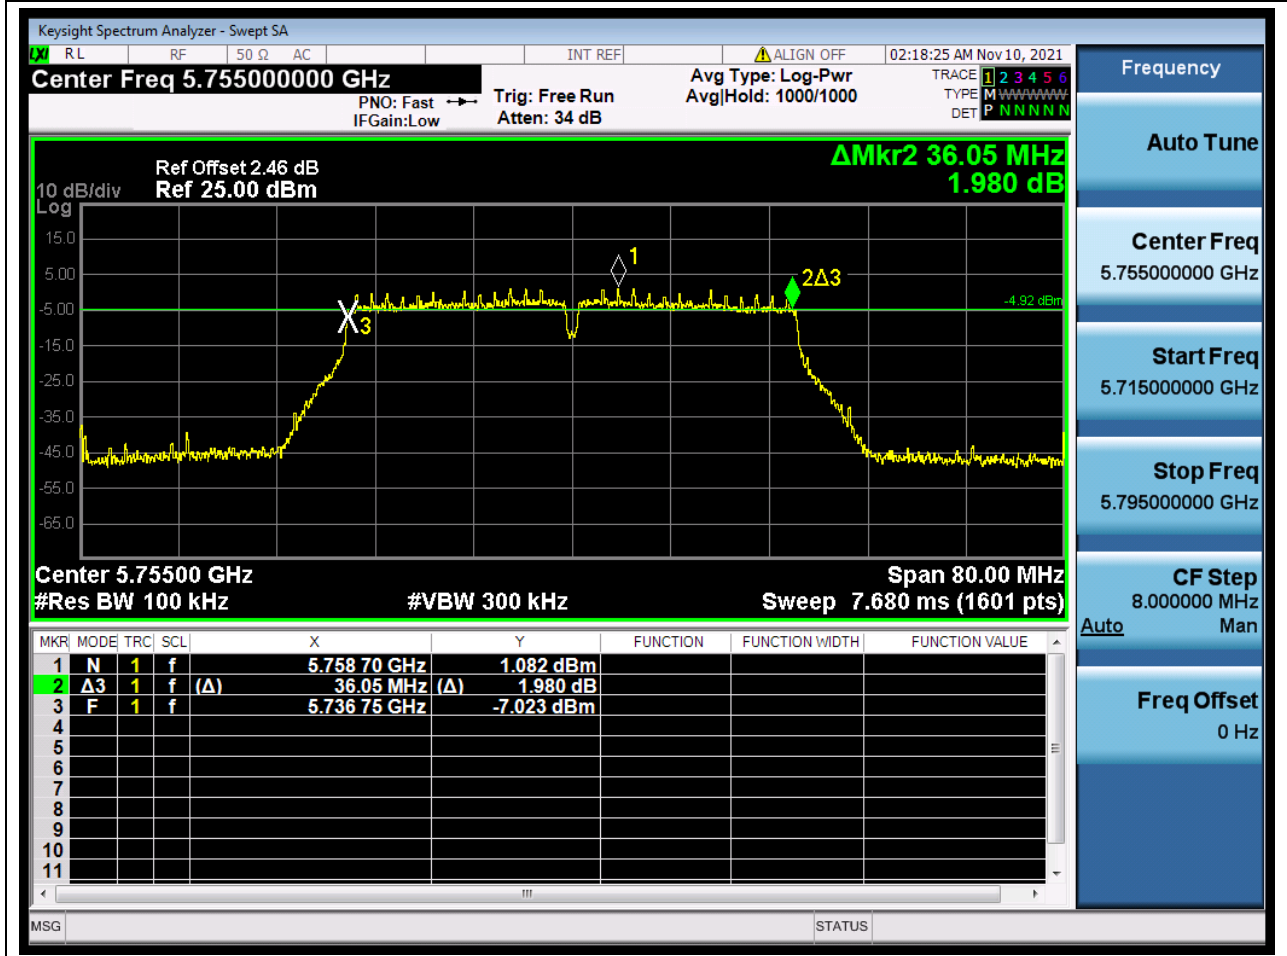

12. 802.11ac_40M_U-NII-3_L

12.1. A.2.1-6dB BandWidth(NTNV)

Center Frequency (MHz)	XdB Down	RBW (MHz)	Detector	Limit (MHz)	XdB BandWidth (MHz)	Verdict
5755	6	0.1	Peak	0.5	36.049805	Pass