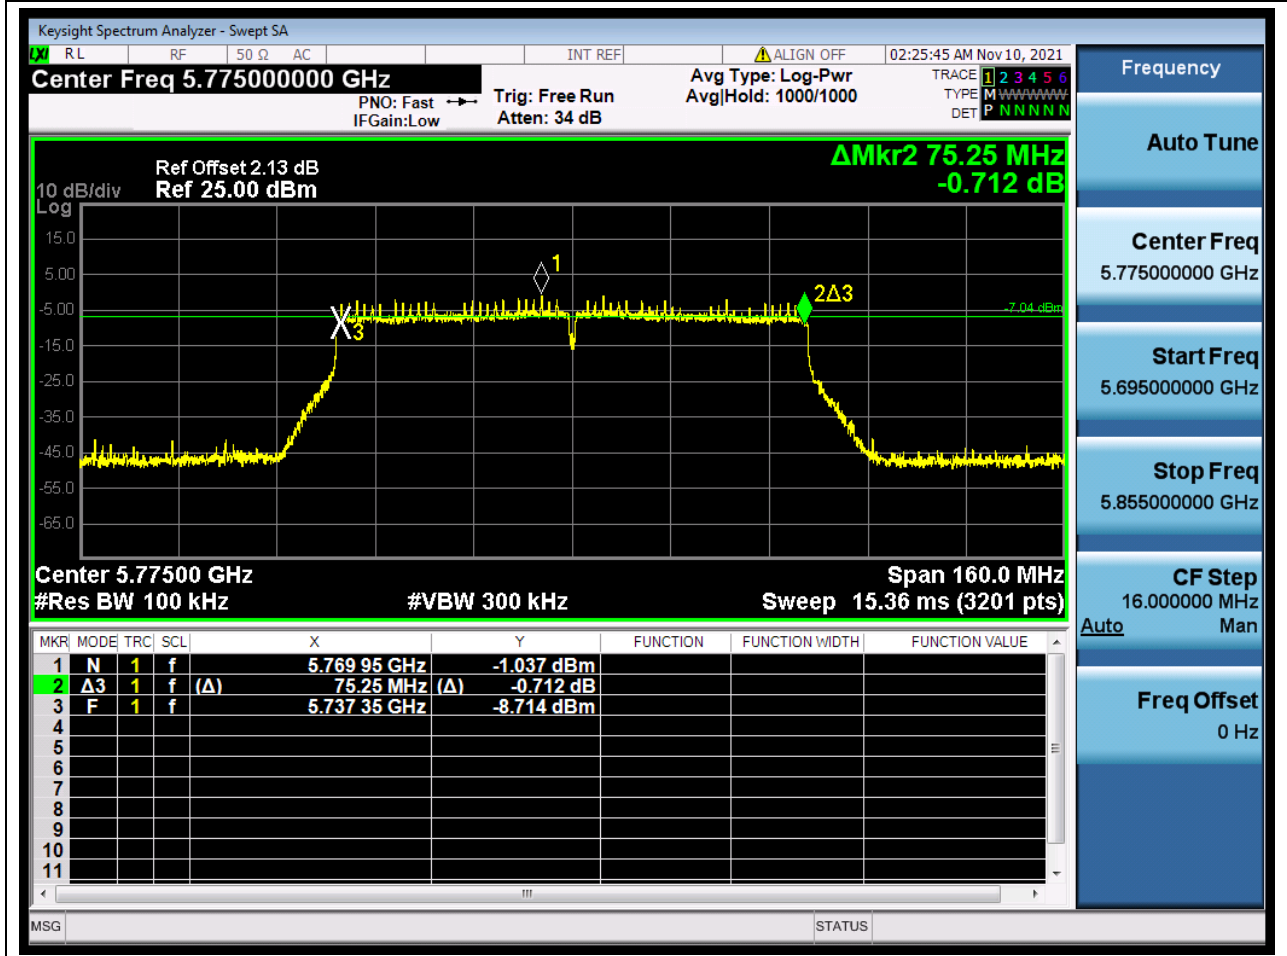

14. 802.11ac_80M_U-NII-3_M

14.1. A.2.1-6dB BandWidth(NTNV)

Center Frequency (MHz)	XdB Down	RBW (MHz)	Detector	Limit (MHz)	XdB BandWidth (MHz)	Verdict
5775	6	0.1	Peak	0.5	75.25	Pass