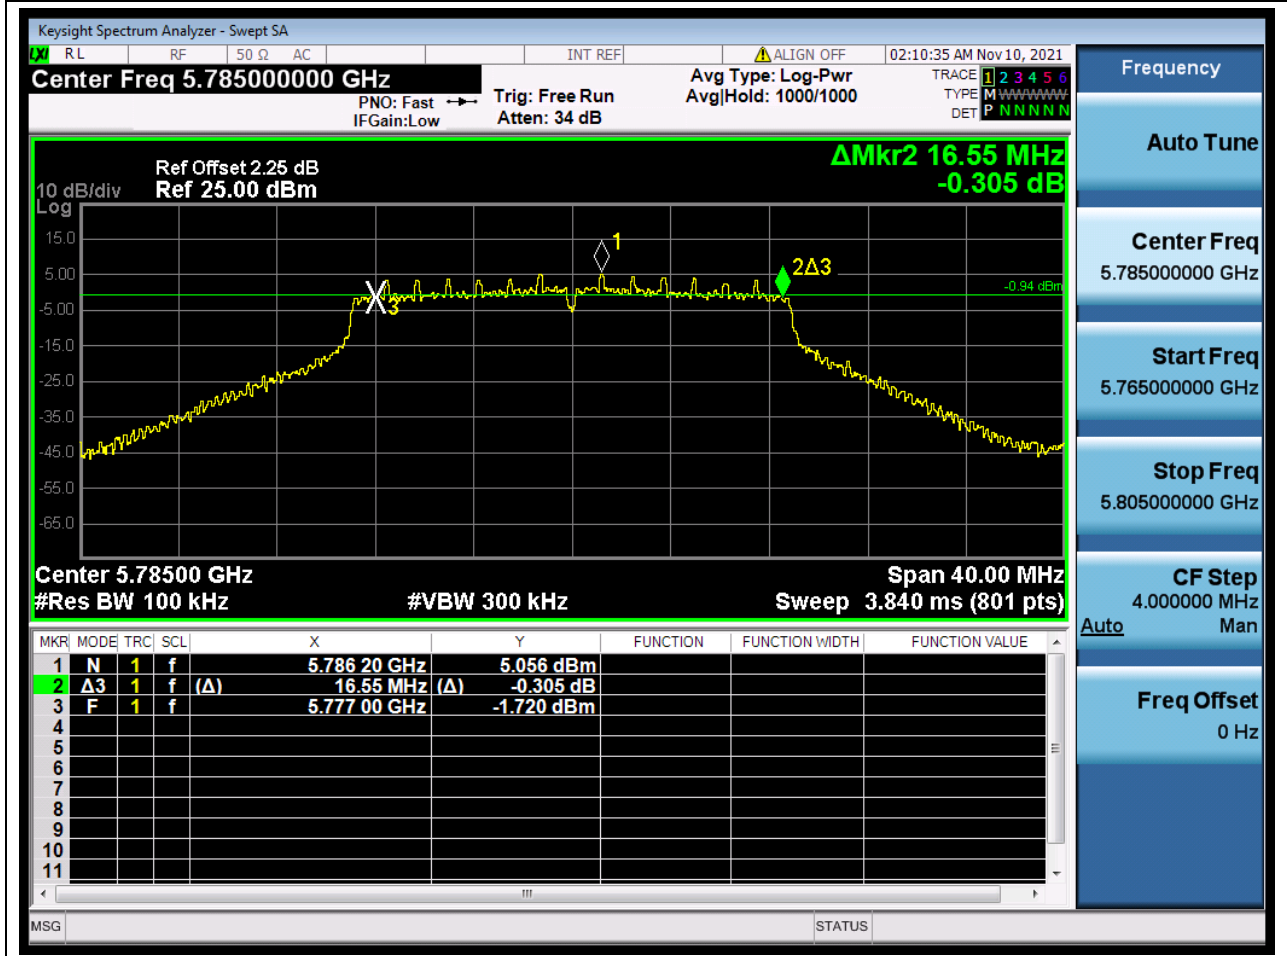

10. 802.11ac_20M_U-NII-3_M

10.1. A.2.1-6dB BandWidth(NTNV)

Center Frequency (MHz)	XdB Down	RBW (MHz)	Detector	Limit (MHz)	XdB BandWidth (MHz)	Verdict
5785	6	0.1	Peak	0.5	16.549805	Pass