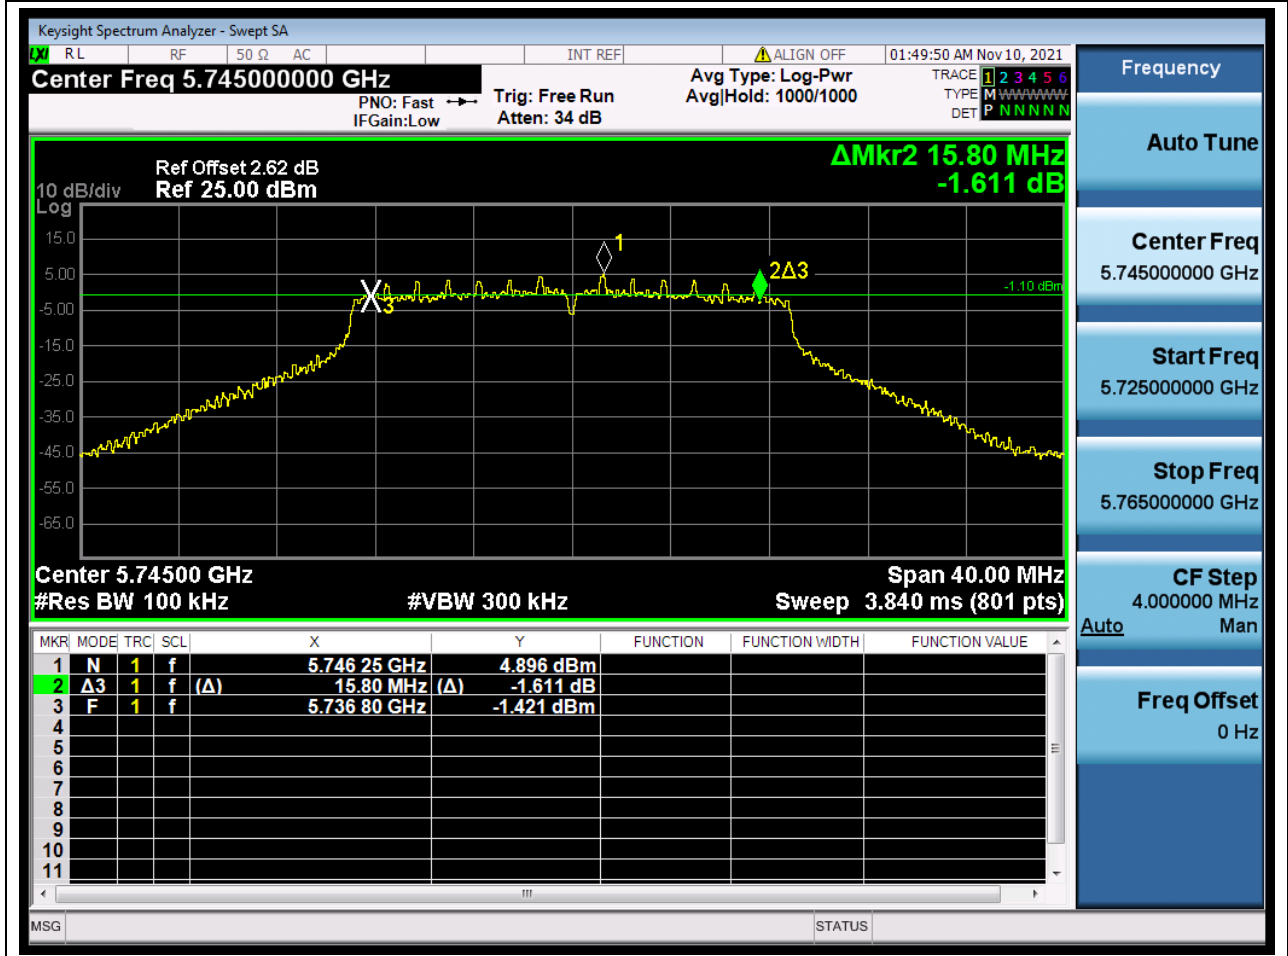

4. 802.11n_20M_U-NII-3_L

4.1. A.2.1-6dB BandWidth(NTNV)

Center Frequency (MHz)	XdB Down	RBW (MHz)	Detector	Limit (MHz)	XdB BandWidth (MHz)	Verdict
5745	6	0.1	Peak	0.5	15.800293	Pass