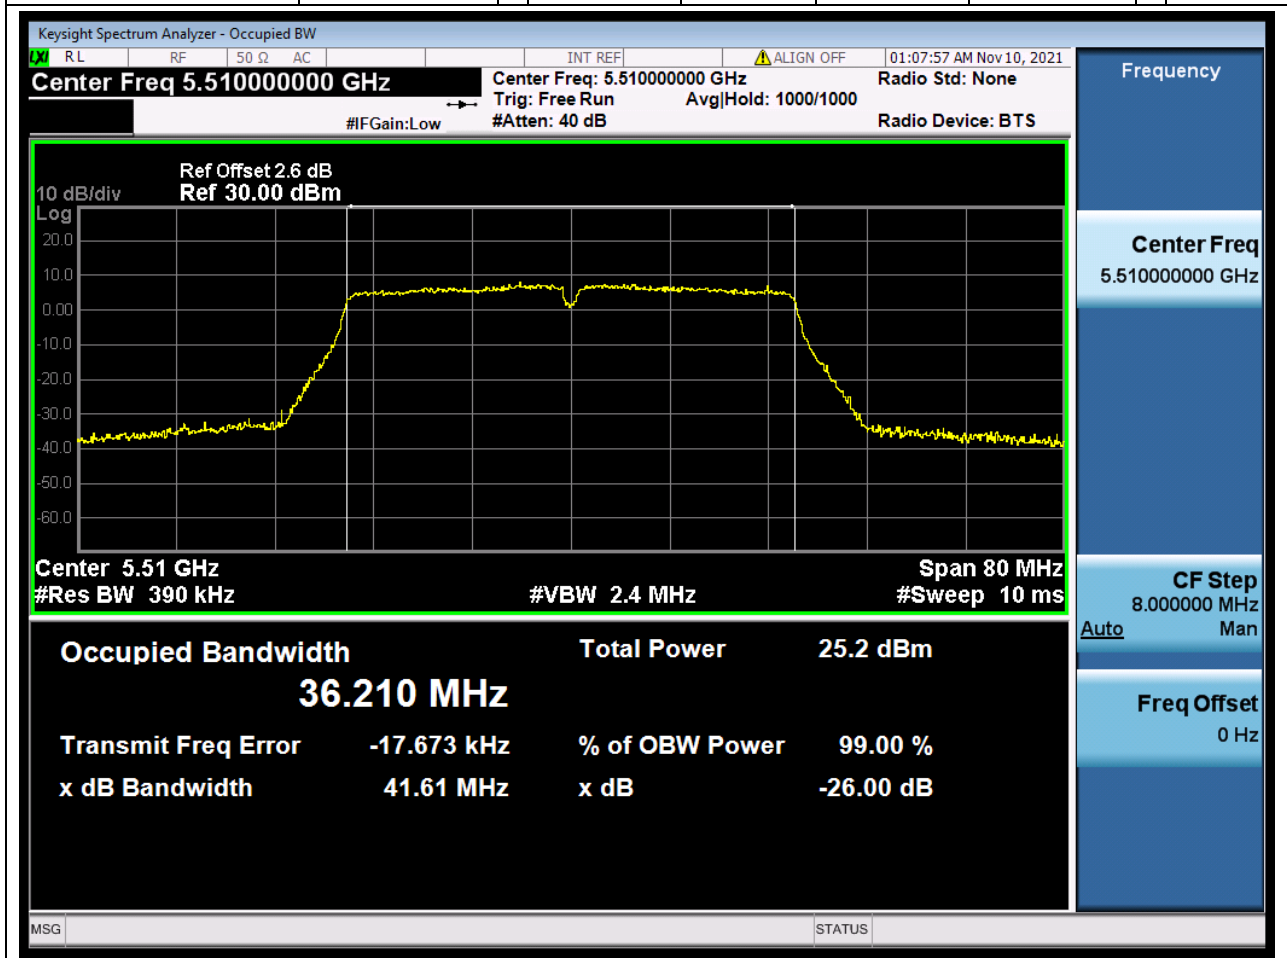

35. 802.11n_40M_U-NII-2C_L

35.1. A.2.2-99% Bandwidth(NTNV)

Center Frequency (MHz)	OBW Power (%)	RBW (MHz)	Detector	Limit (MHz)	OBW (MHz)	Verdict
5510	99	0.39	Peak	0	36.209985	Unknow