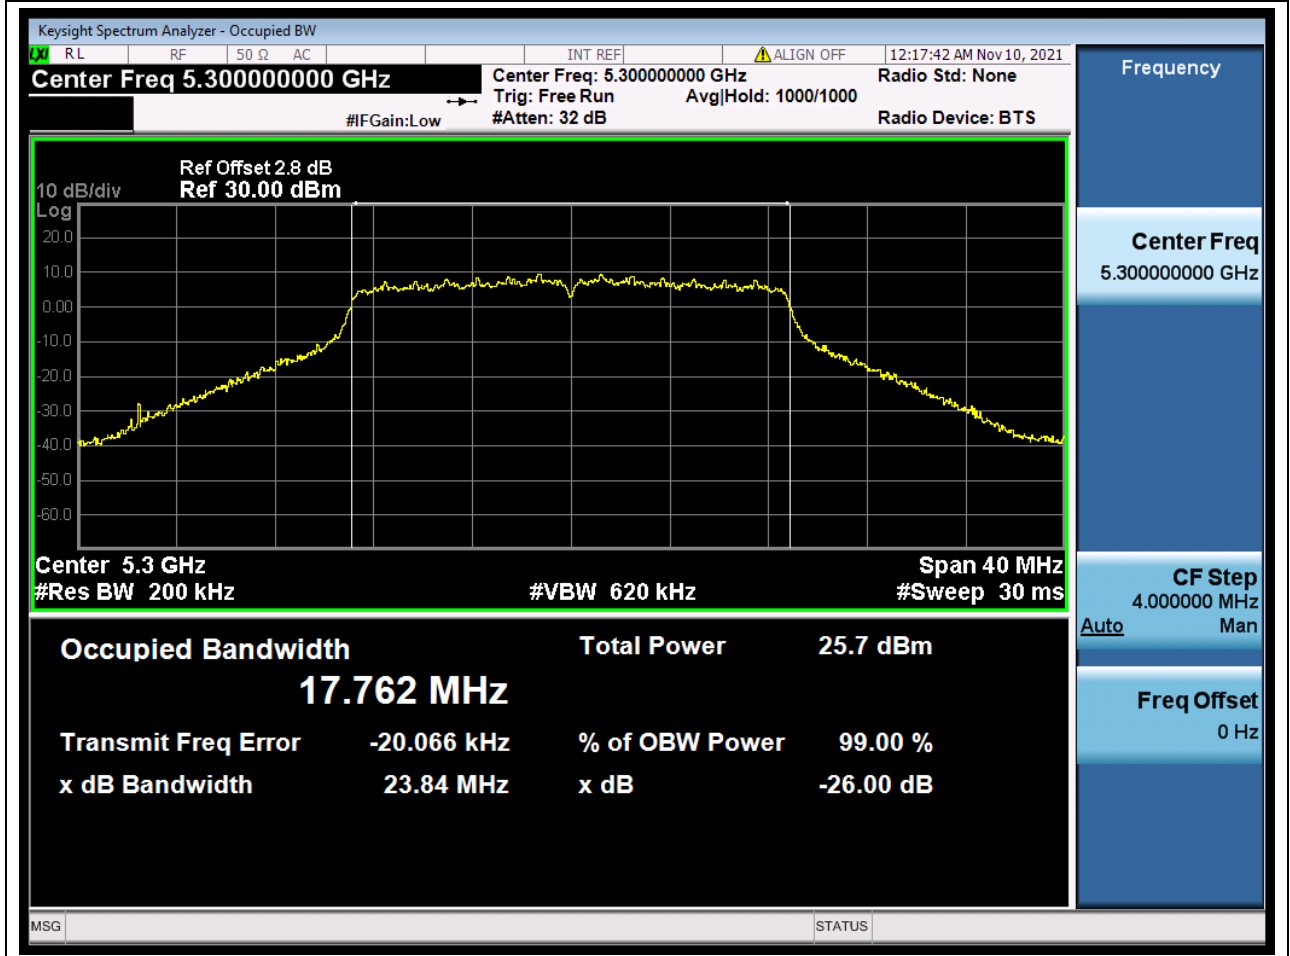

19. 802.11n_20M_U-NII-2A_M

19.1. A.2-26dB Bandwidth(NTNV)

Center Frequency (MHz)	XdB Down	RBW (MHz)	Detector	Limit (MHz)	XdB BandWidth (MHz)	Verdict
5300	26	0.2	Peak	0	23.836876	Unknow