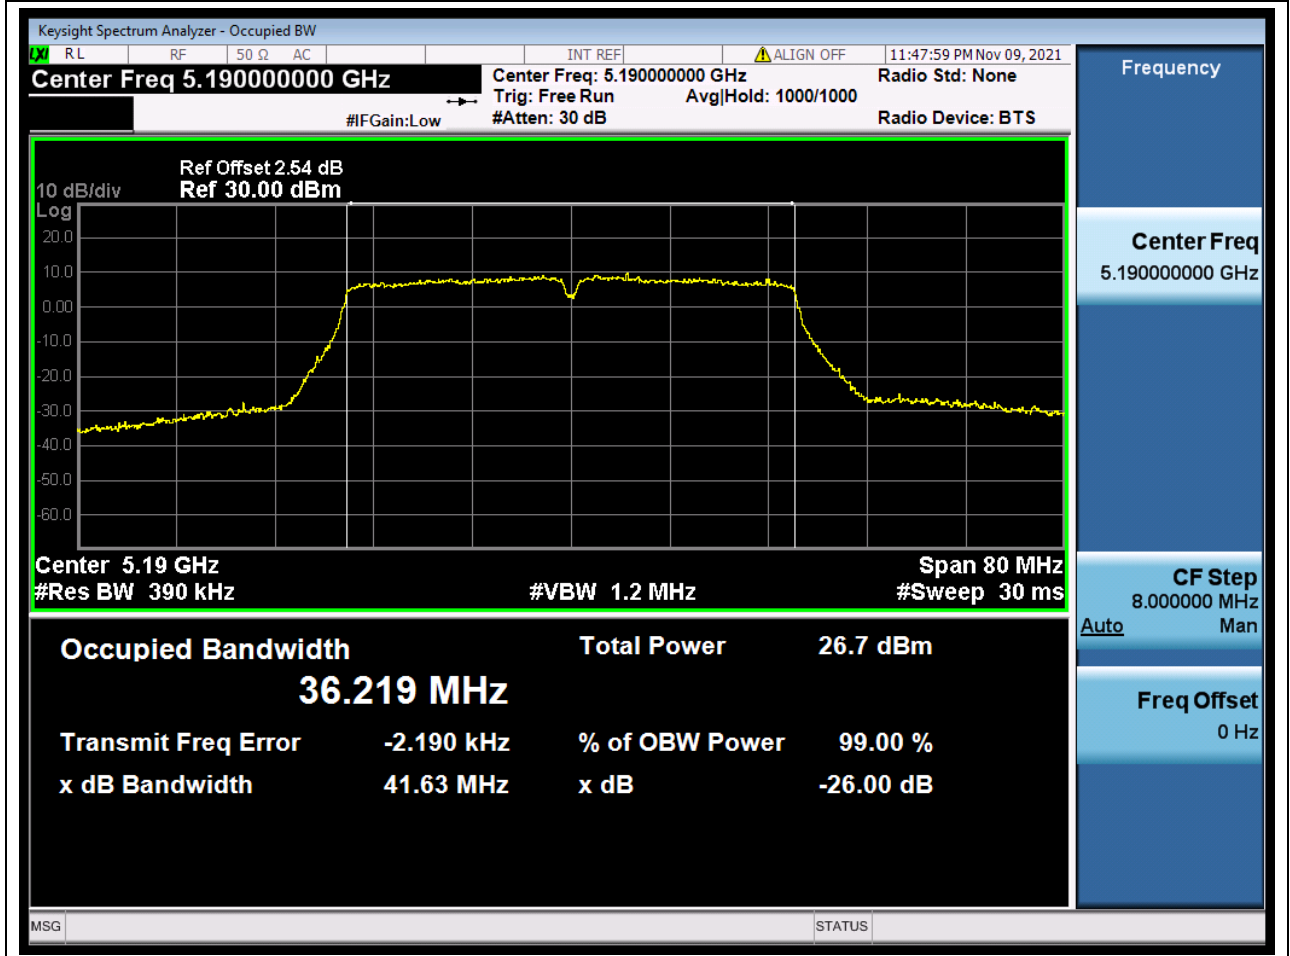

12. 802.11ac_40M_U-NII-1_L

12.1. A.2-26dB Bandwidth(NTNV)

Center Frequency (MHz)	XdB Down	RBW (MHz)	Detector	Limit (MHz)	XdB BandWidth (MHz)	Verdict
5190	26	0.39	Peak	0	41.628944	Unknow