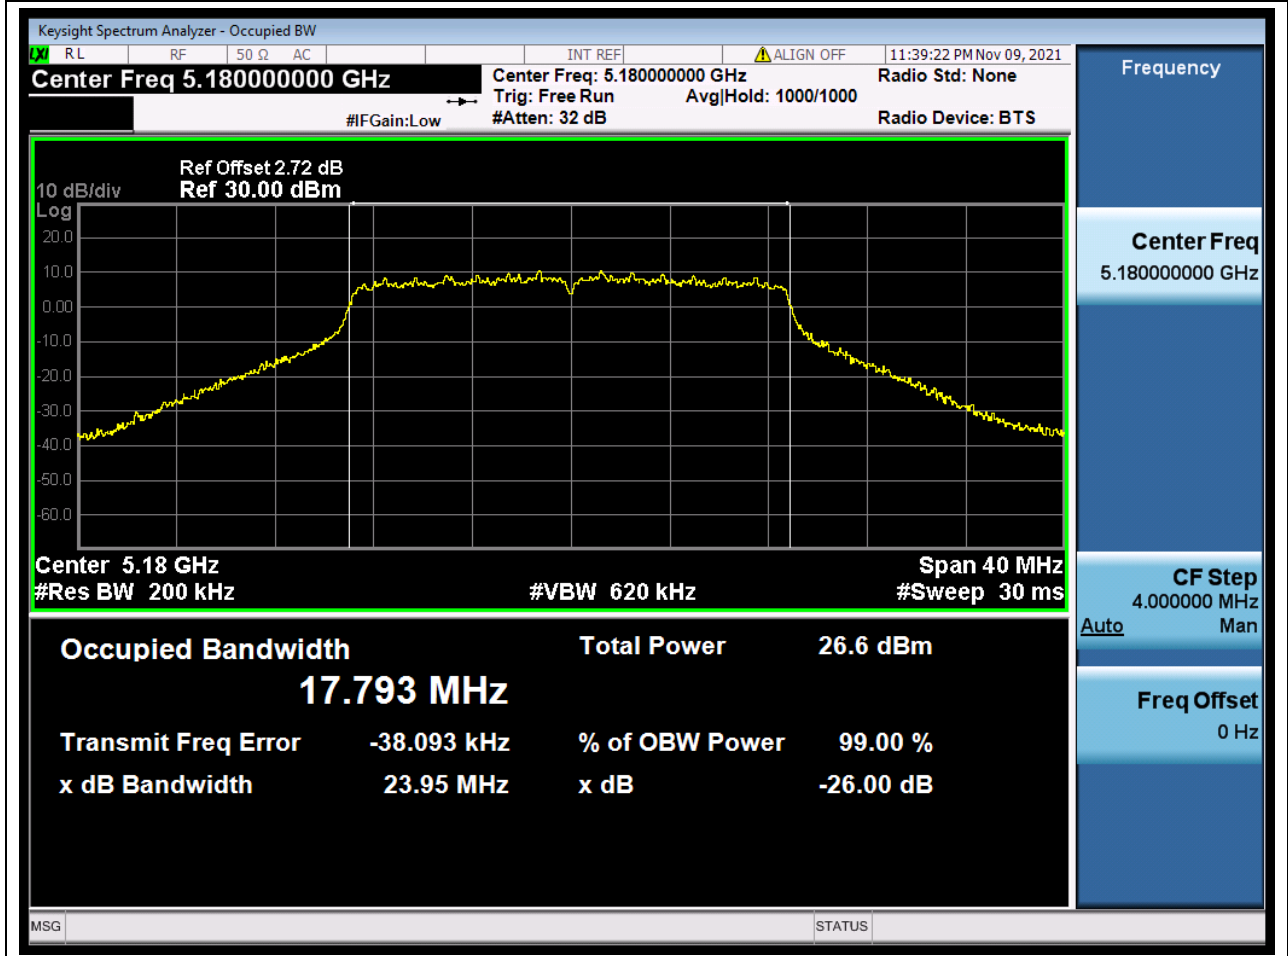

9. 802.11ac_20M_U-NII-1_L

9.1. A.2-26dB Bandwidth(NTNV)

Center Frequency (MHz)	XdB Down	RBW (MHz)	Detector	Limit (MHz)	XdB BandWidth (MHz)	Verdict
5180	26	0.2	Peak	0	23.945332	Unknow