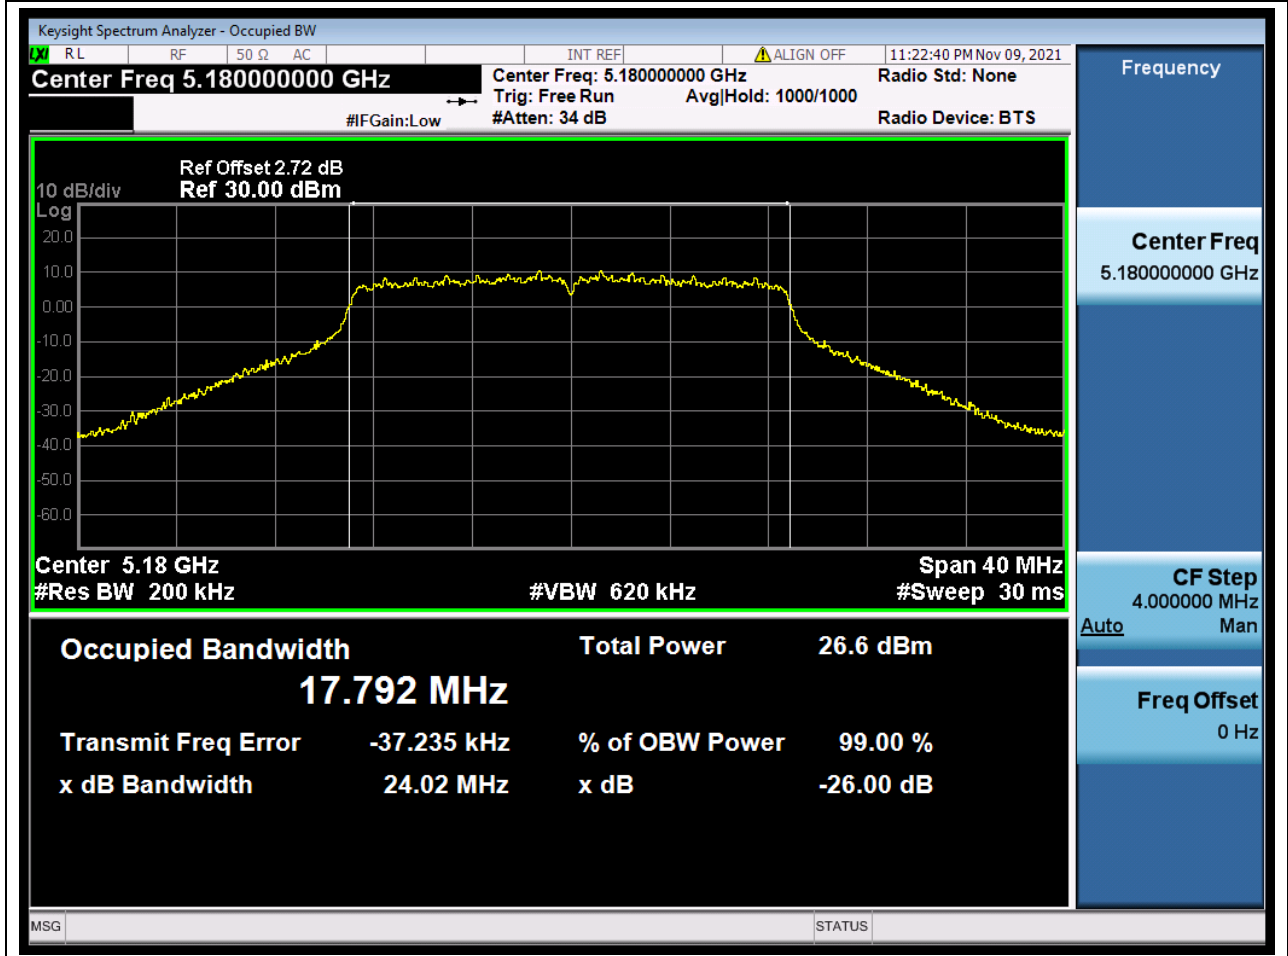

4. 802.11n_20M_U-NII-1_L

4.1. A.2-26dB Bandwidth(NTNV)

Center Frequency (MHz)	XdB Down	RBW (MHz)	Detector	Limit (MHz)	XdB BandWidth (MHz)	Verdict
5180	26	0.2	Peak	0	24.015652	Unknow