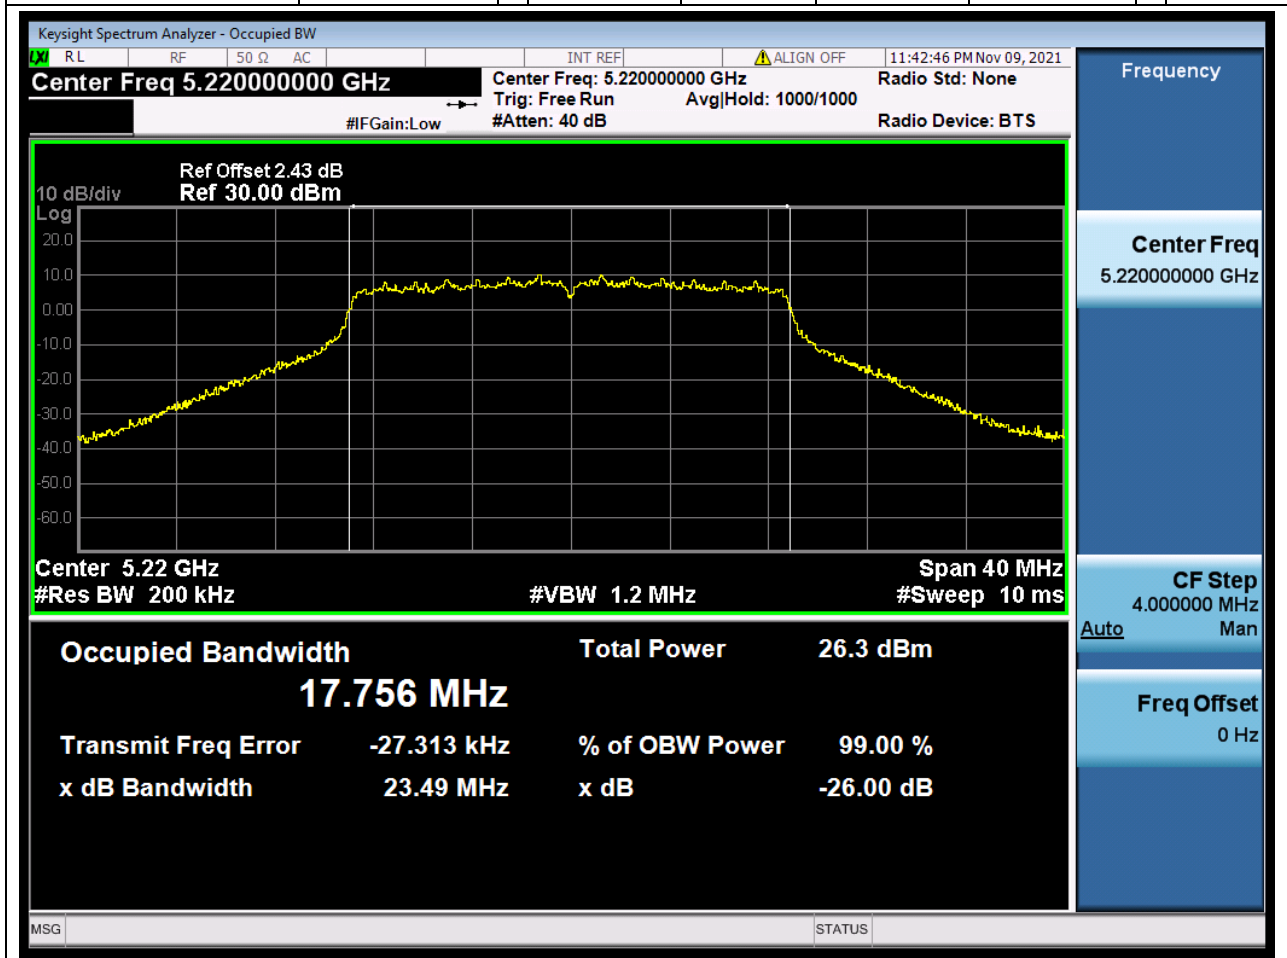

10. 802.11ac_20M_U-NII-1_M

10.1. A.2.2-99% Bandwidth(NTNV)

Center Frequency (MHz)	OBW Power (%)	RBW (MHz)	Detector	Limit (MHz)	OBW (MHz)	Verdict
5220	99	0.2	Peak	0	17.756298	Unknown