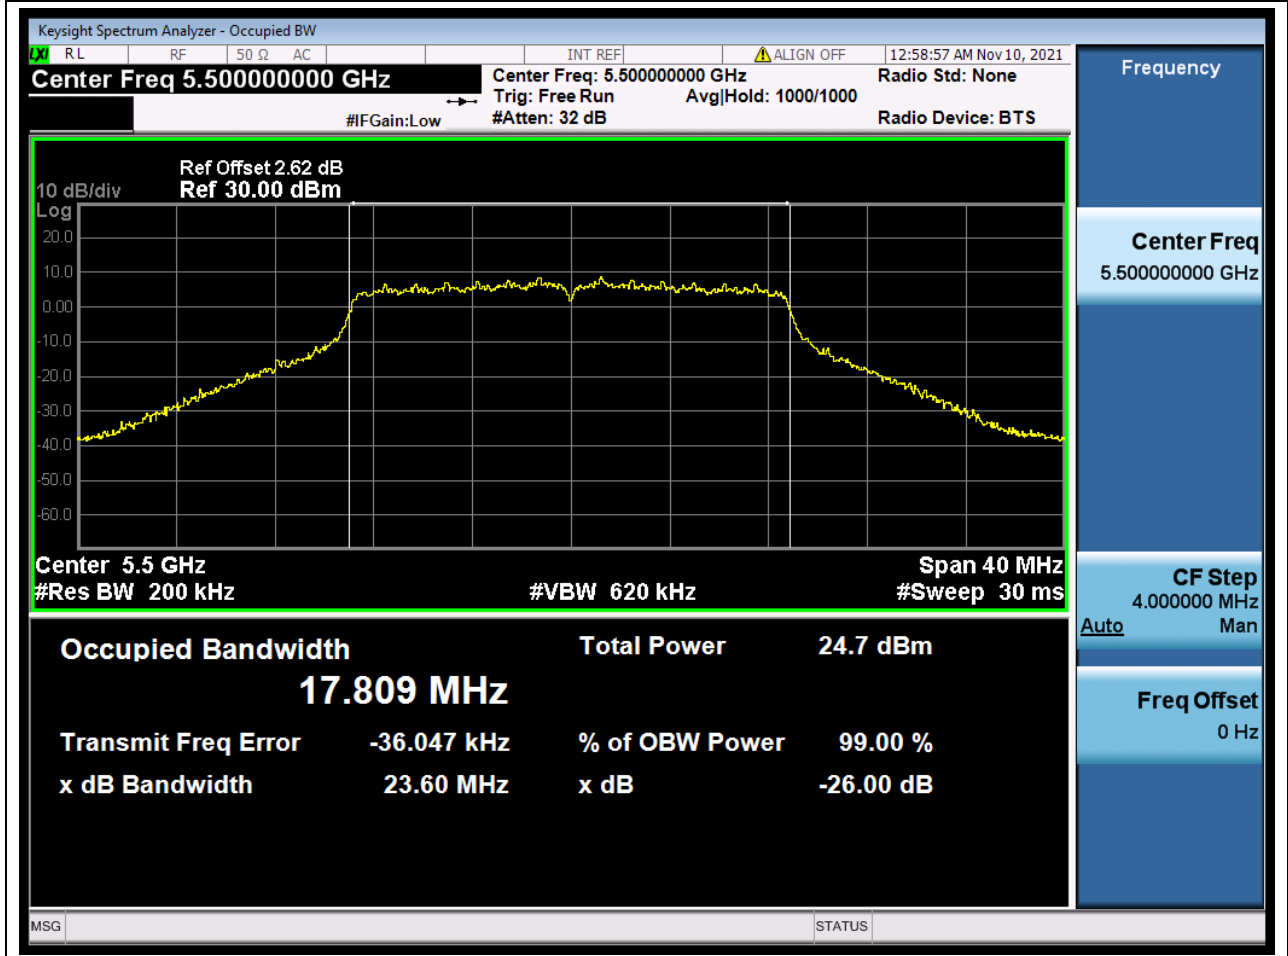

32. 802.11n_20M_U-NII-2C_L

32.1. A.2-26dB Bandwidth(NTNV)

Center Frequency (MHz)	XdB Down	RBW (MHz)	Detector	Limit (MHz)	XdB BandWidth (MHz)	Verdict
5500	26	0.2	Peak	0	23.595782	Unknow