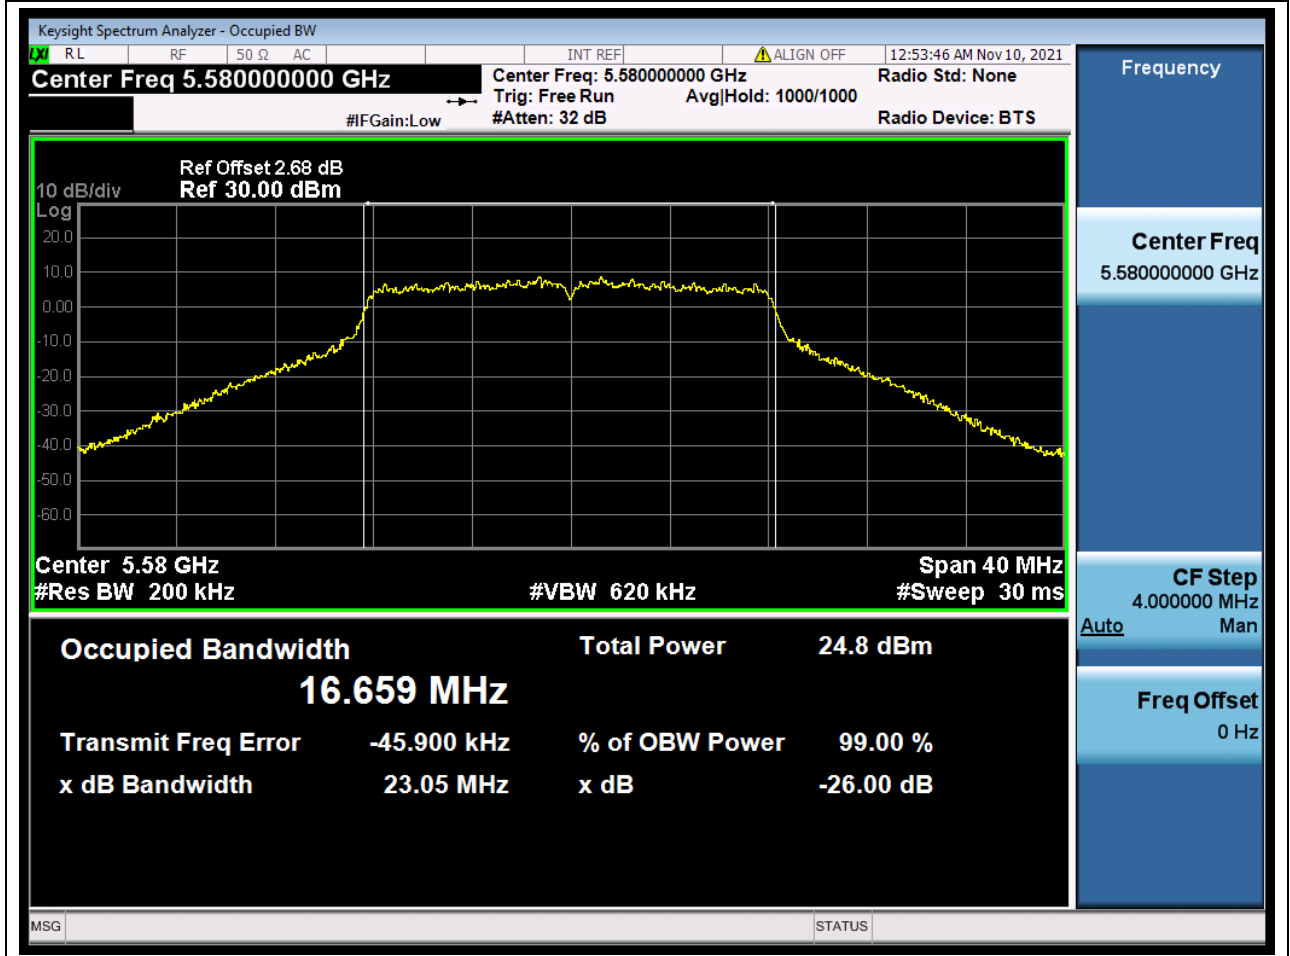

30. 802.11a_20M_U-NII-2C_M

30.1. A.2-26dB Bandwidth(NTNV)

Center Frequency (MHz)	XdB Down	RBW (MHz)	Detector	Limit (MHz)	XdB BandWidth (MHz)	Verdict
5580	26	0.2	Peak	0	23.051314	Unknow