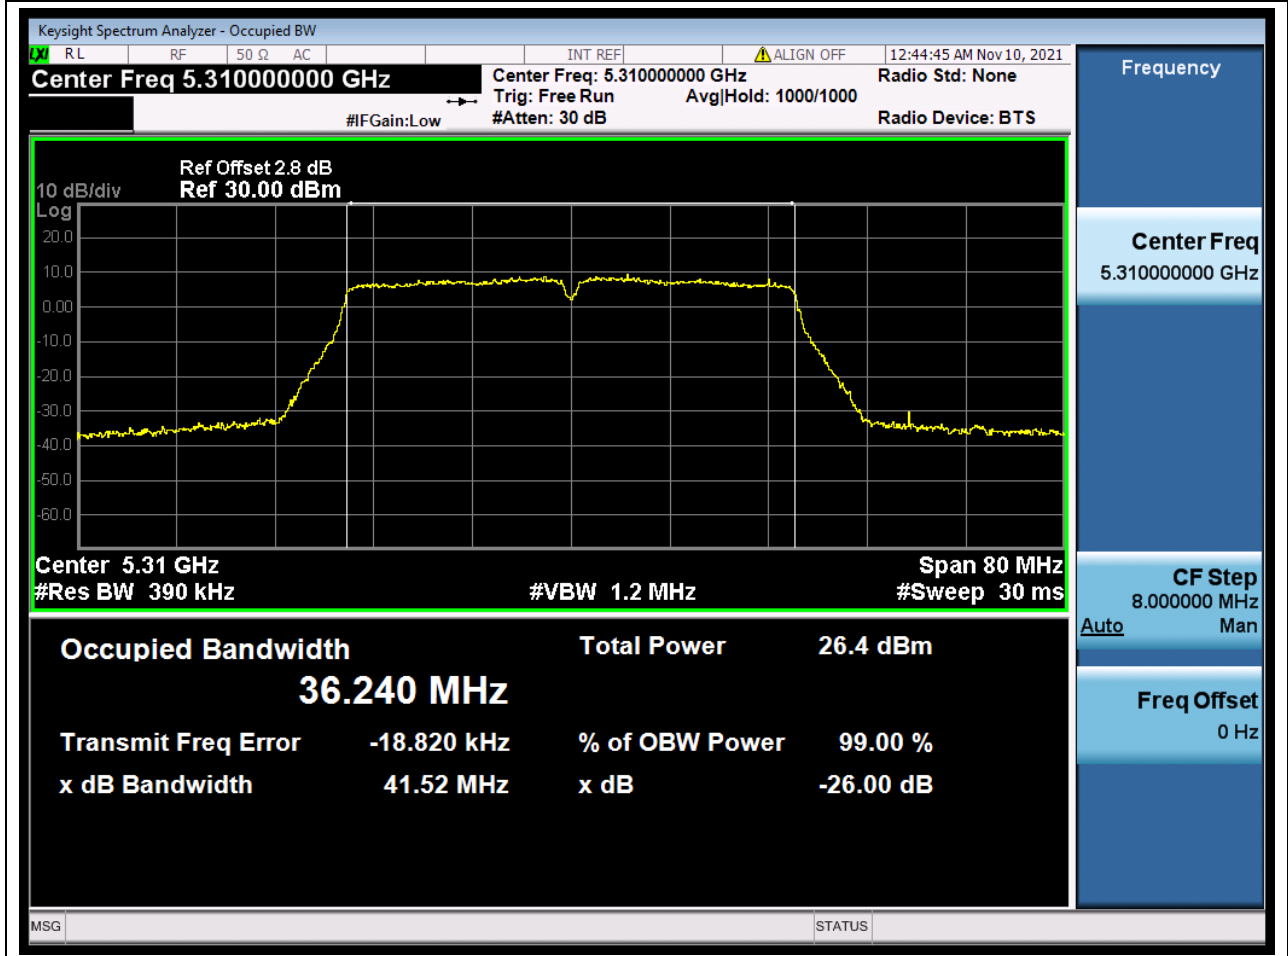

27. 802.11ac_40M_U-NII-2A_H

27.1. A.2-26dB Bandwidth(NTNV)

Center Frequency (MHz)	XdB Down	RBW (MHz)	Detector	Limit (MHz)	XdB BandWidth (MHz)	Verdict
5310	26	0.39	Peak	0	41.522888	Unknow