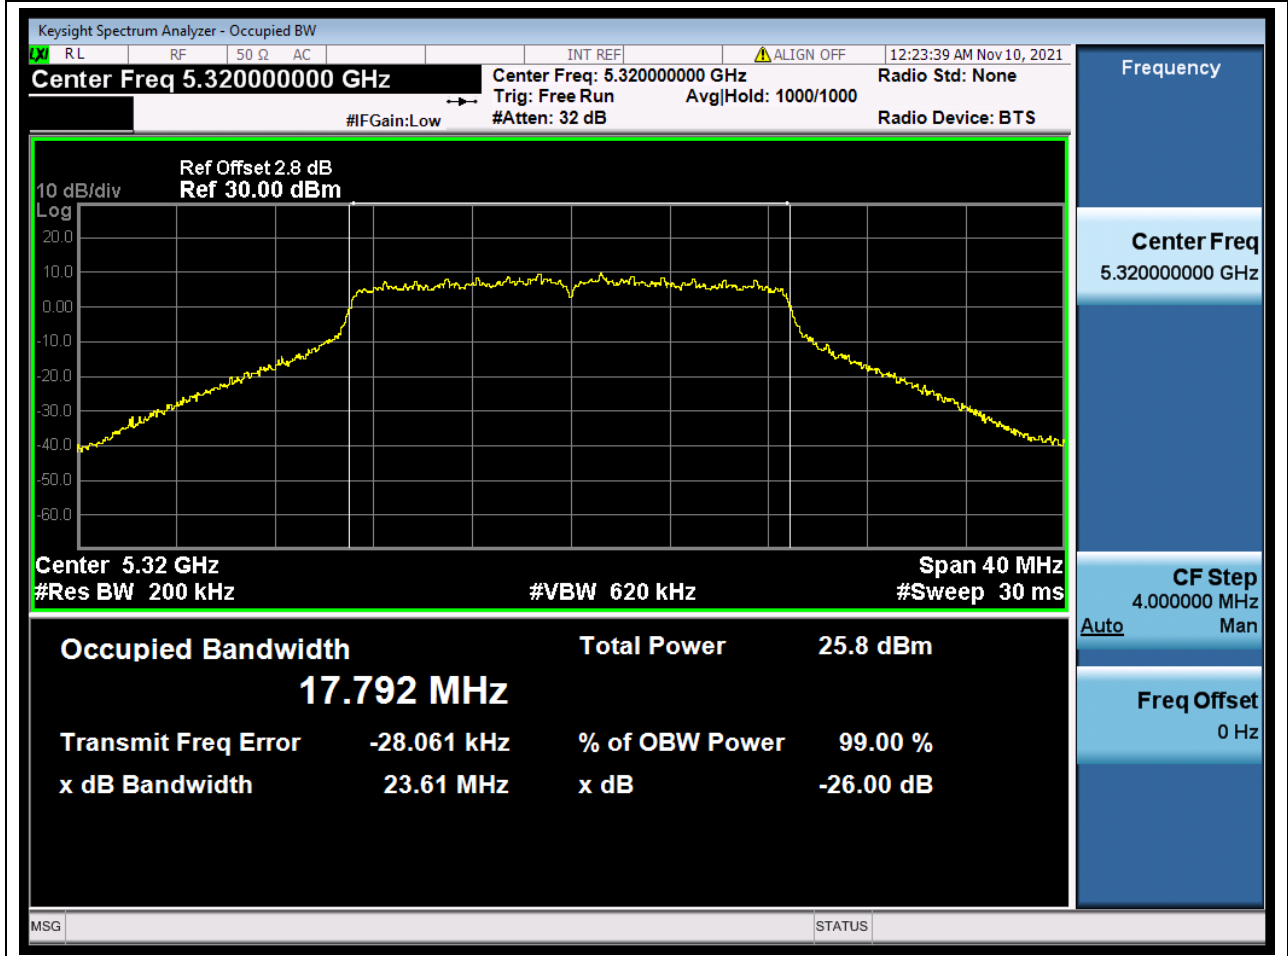

20. 802.11n_20M_U-NII-2A_H

20.1. A.2-26dB Bandwidth(NTNV)

Center Frequency (MHz)	XdB Down	RBW (MHz)	Detector	Limit (MHz)	XdB BandWidth (MHz)	Verdict
5320	26	0.2	Peak	0	23.607144	Unknow