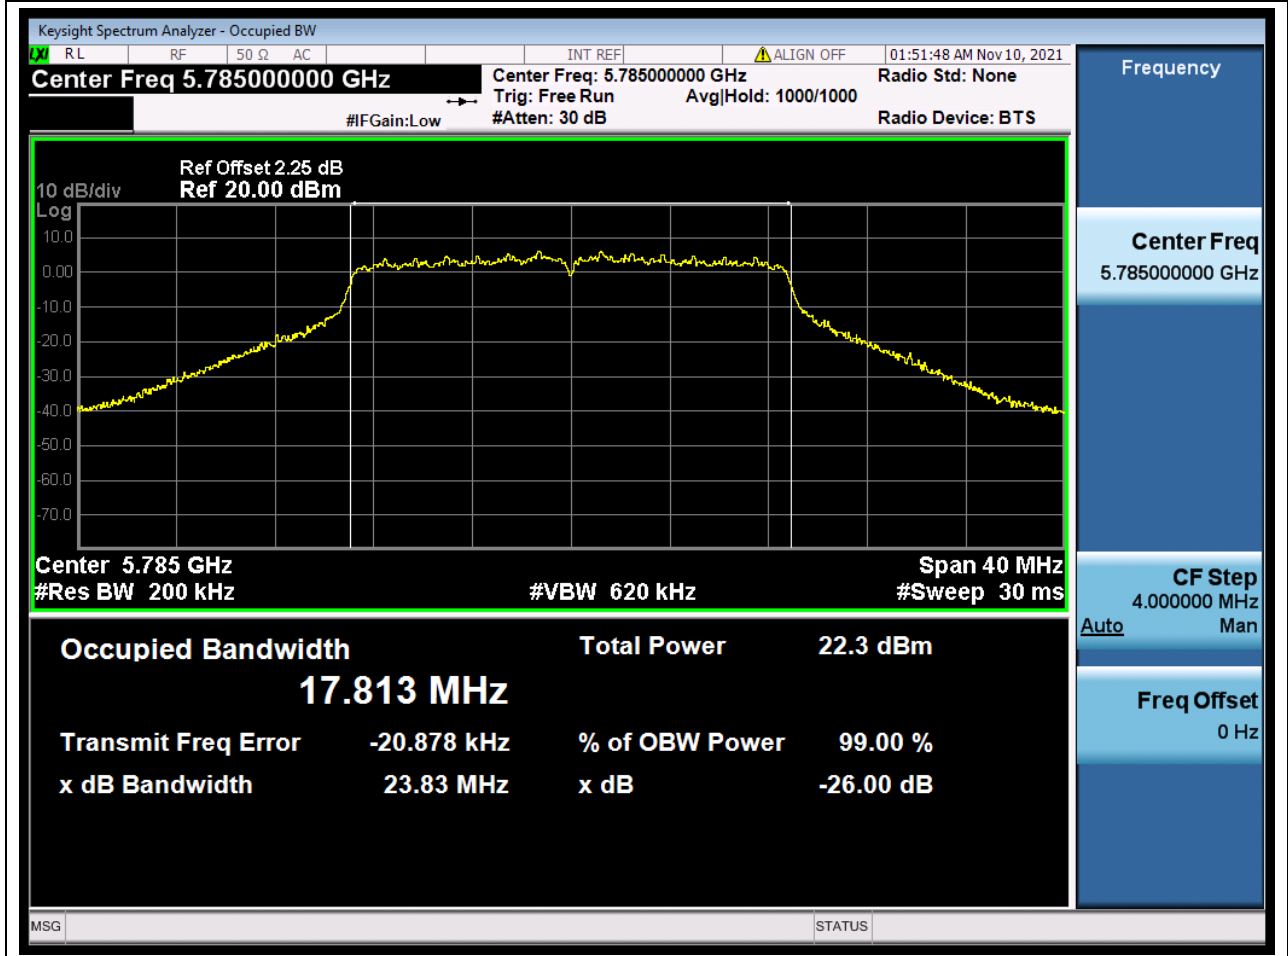

50. 802.11n_20M_U-NII-3_M

50.1. A.2-26dB Bandwidth(NTNV)

Center Frequency (MHz)	XdB Down	RBW (MHz)	Detector	Limit (MHz)	XdB BandWidth (MHz)	Verdict
5785	26	0.2	Peak	0	23.827753	Unknow