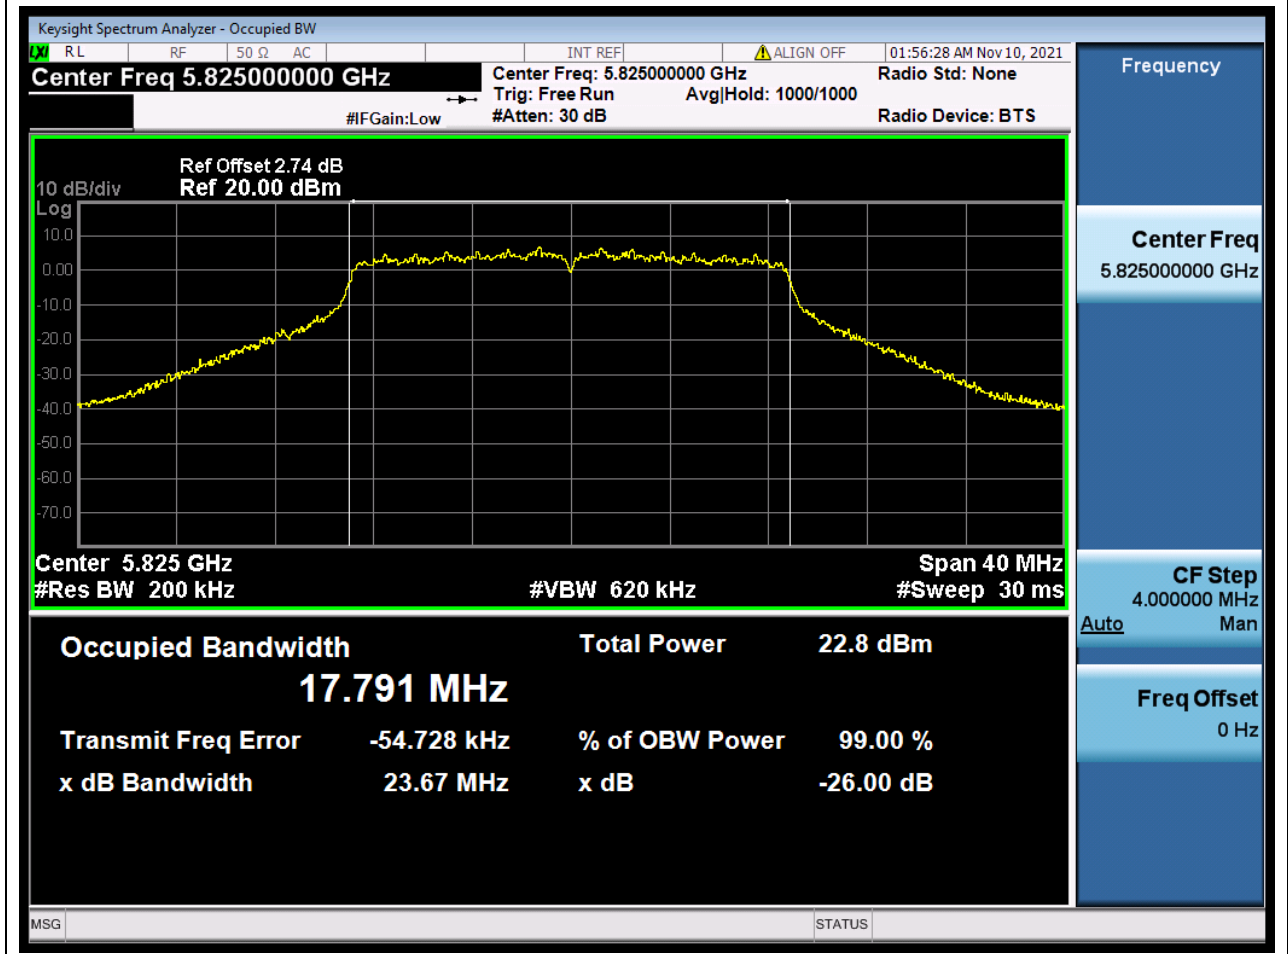

51. 802.11n_20M_U-NII-3_H

51.1. A.2-26dB Bandwidth(NTNV)

Center Frequency (MHz)	XdB Down	RBW (MHz)	Detector	Limit (MHz)	XdB BandWidth (MHz)	Verdict
5825	26	0.2	Peak	0	23.67251	Unknow