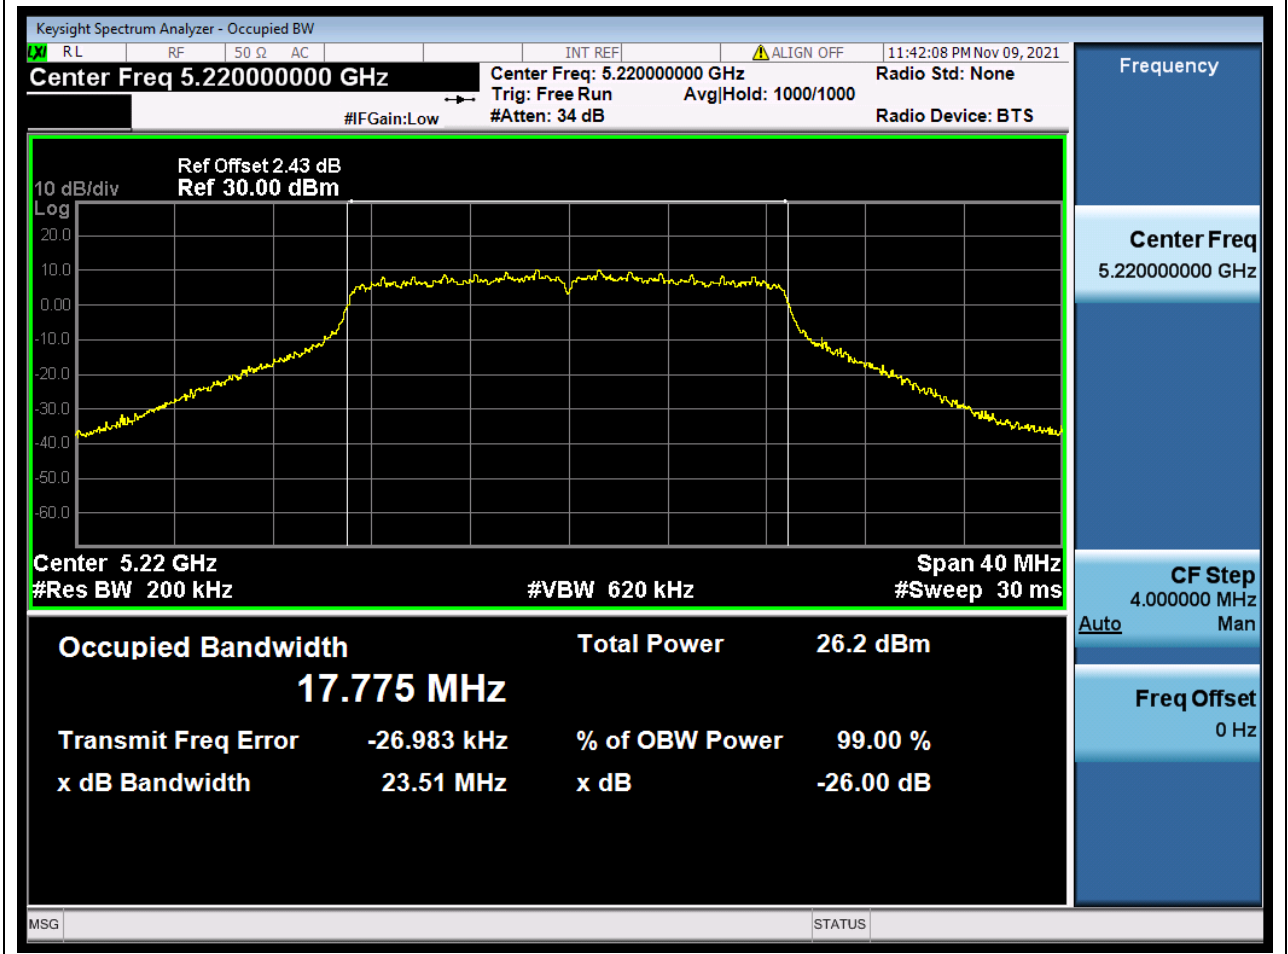

10. 802.11ac_20M_U-NII-1_M

10.1. A.2-26dB Bandwidth(NTNV)

Center Frequency (MHz)	XdB Down	RBW (MHz)	Detector	Limit (MHz)	XdB BandWidth (MHz)	Verdict
5220	26	0.2	Peak	0	23.513934	Unknow