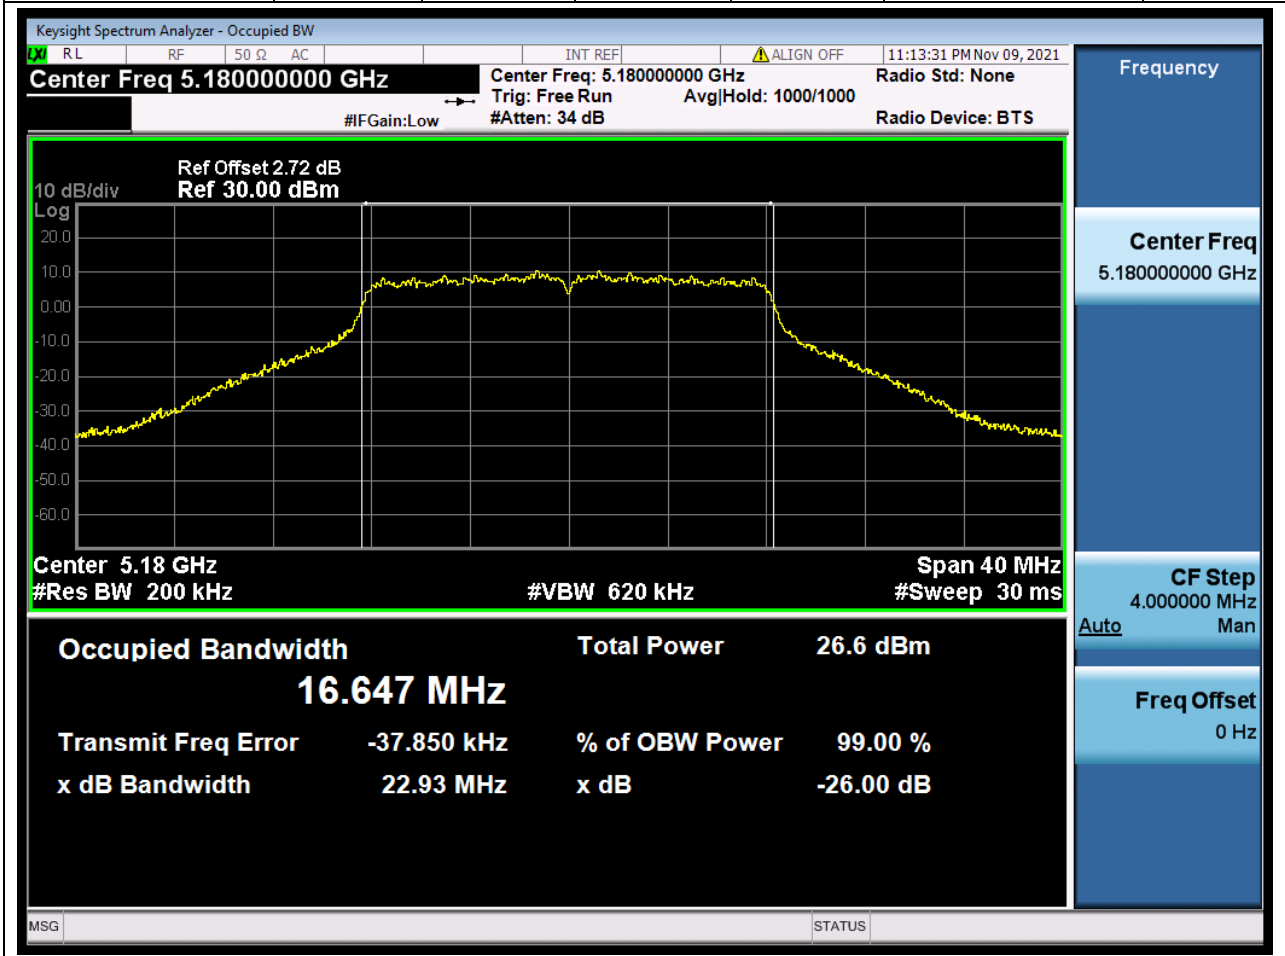

Annex A.2. 26dB Bandwidth & 99% Bandwidth

1. 802.11a_20M_U-NII-1_L

1.1. A.2-26dB Bandwidth(NTNV)

Center Frequency (MHz)	XdB Down	RBW (MHz)	Detector	Limit (MHz)	XdB BandWidth (MHz)	Verdict
5180	26	0.2	Peak	0	22.925375	Unknown