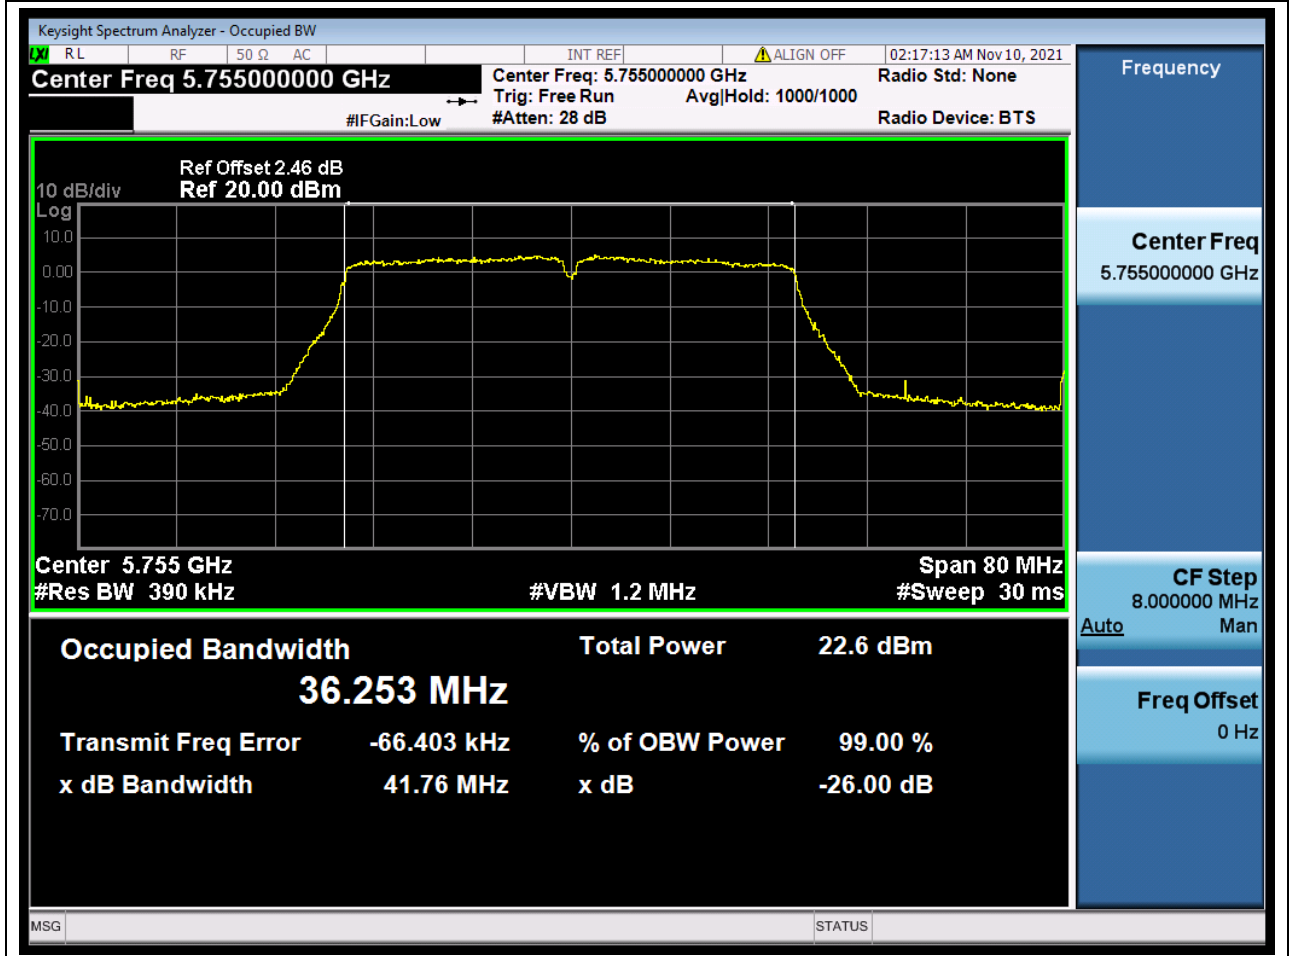

57. 802.11ac_40M_U-NII-3_L

57.1. A.2-26dB Bandwidth(NTNV)

Center Frequency (MHz)	XdB Down	RBW (MHz)	Detector	Limit (MHz)	XdB BandWidth (MHz)	Verdict
5755	26	0.39	Peak	0	41.755928	Unknow