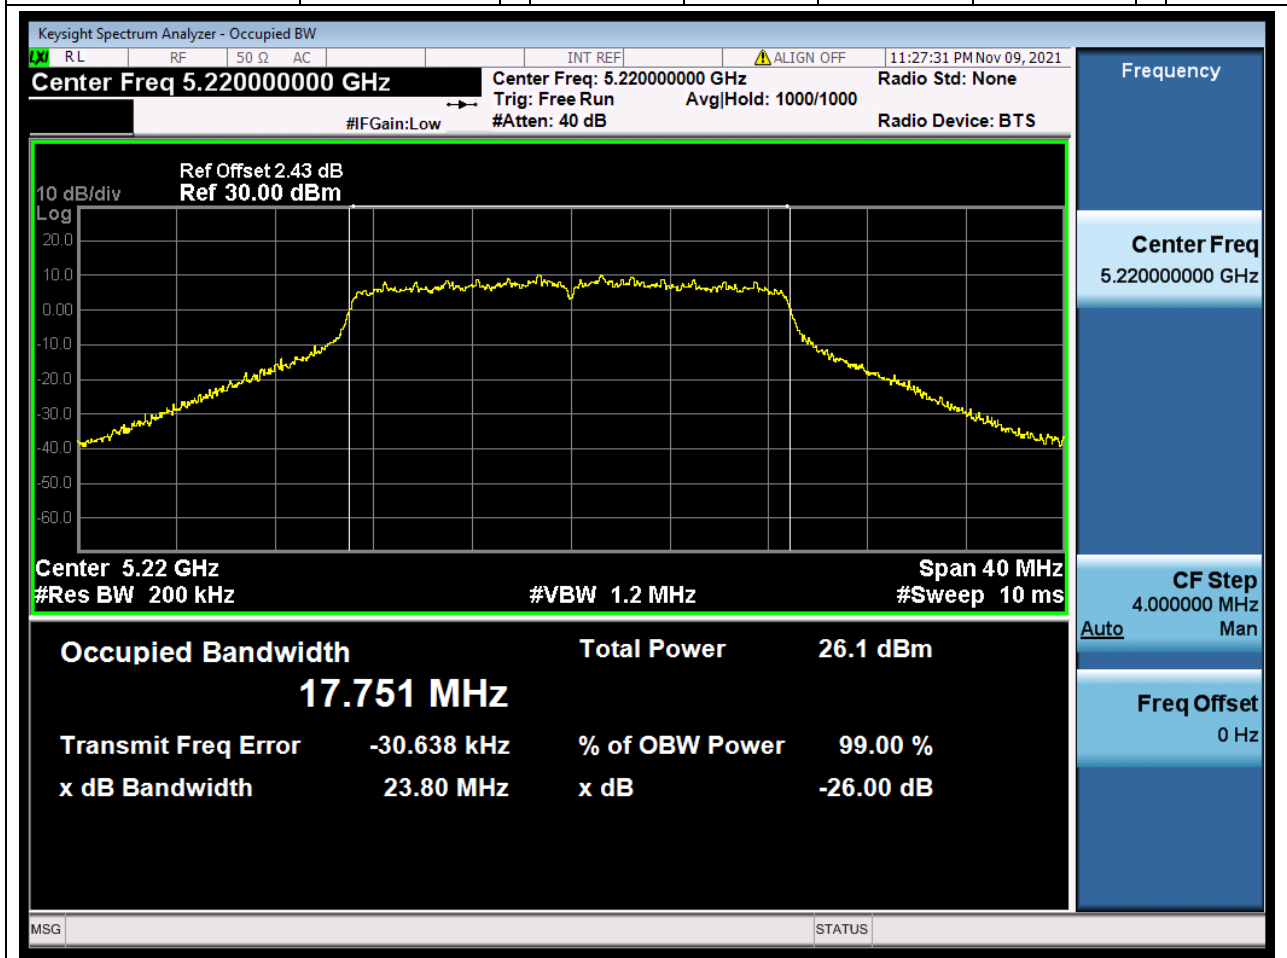

5. 802.11n_20M_U-NII-1_M

5.1. A.2.2-99% Bandwidth(NTNV)

Center Frequency (MHz)	OBW Power (%)	RBW (MHz)	Detector	Limit (MHz)	OBW (MHz)	Verdict
5220	99	0.2	Peak	0	17.75083	Unknow