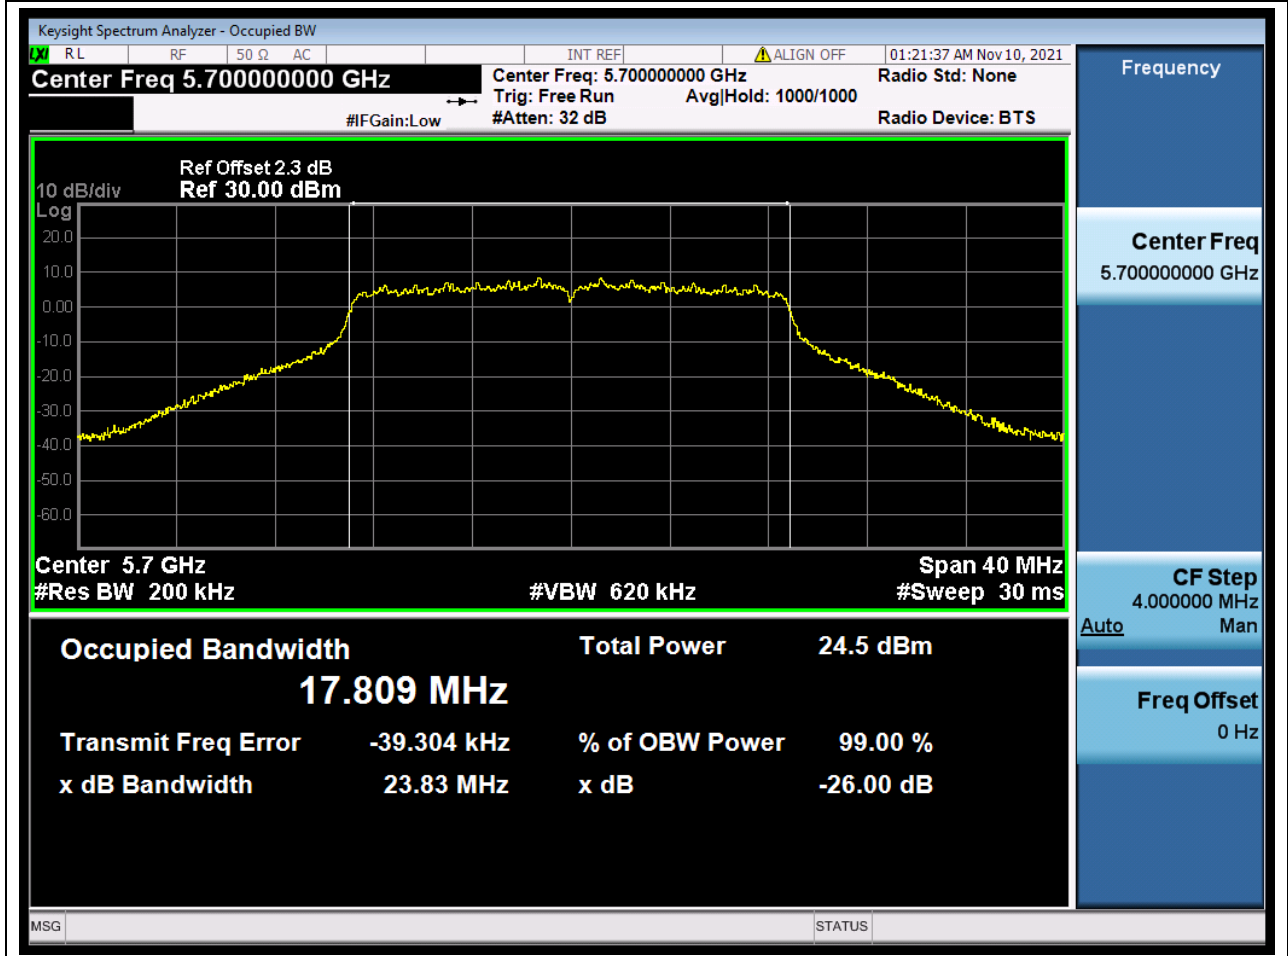

40. 802.11ac_20M_U-NII-2C_H

40.1. A.2-26dB Bandwidth(NTNV)

Center Frequency (MHz)	XdB Down	RBW (MHz)	Detector	Limit (MHz)	XdB BandWidth (MHz)	Verdict
5700	26	0.2	Peak	0	23.831368	Unknow