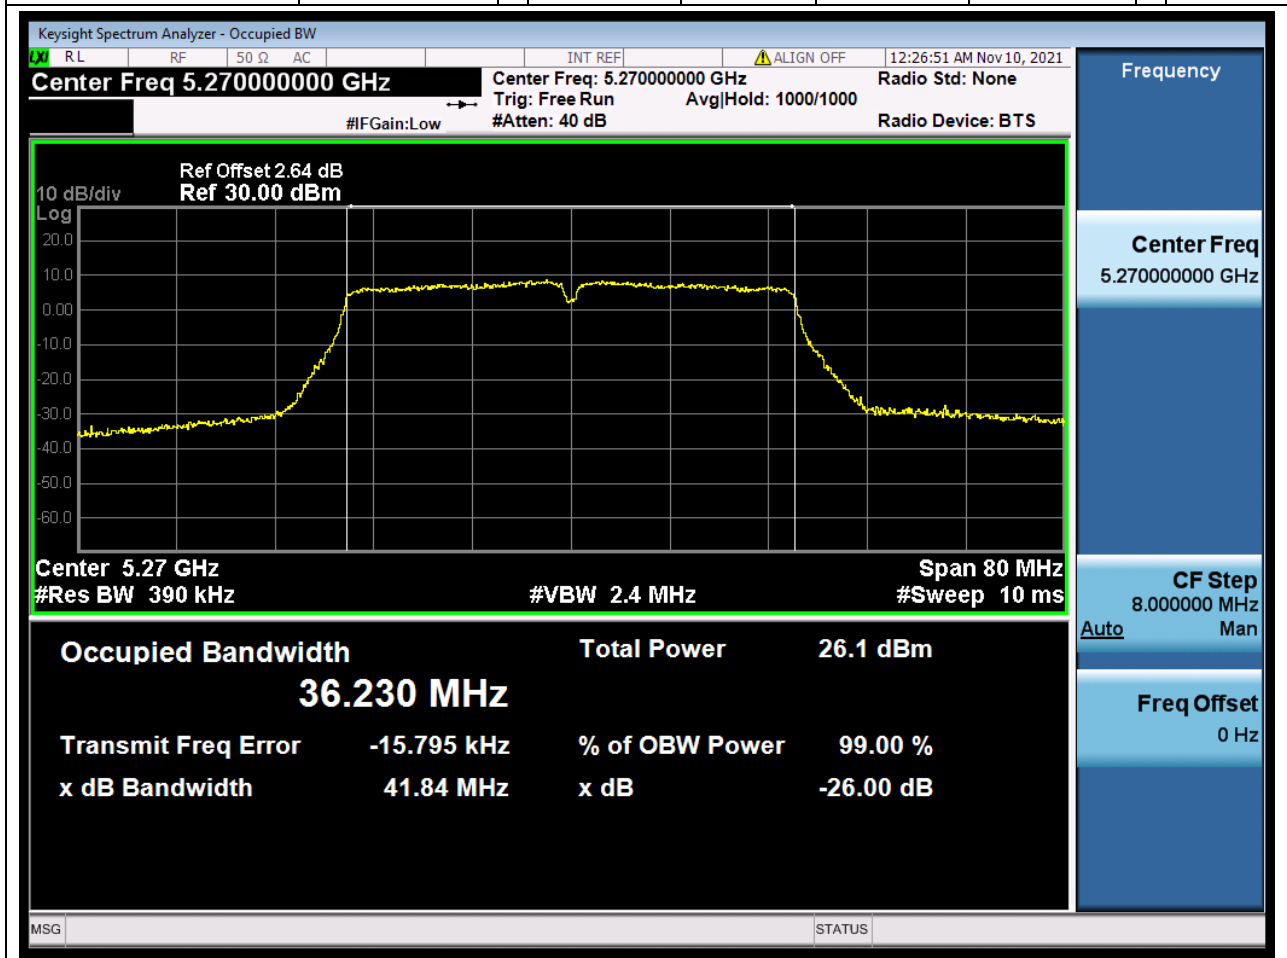

21. 802.11n_40M_U-NII-2A_L

21.1. A.2.2-99% Bandwidth(NTNV)

Center Frequency (MHz)	OBW Power (%)	RBW (MHz)	Detector	Limit (MHz)	OBW (MHz)	Verdict
5270	99	0.39	Peak	0	36.230078	Unknow