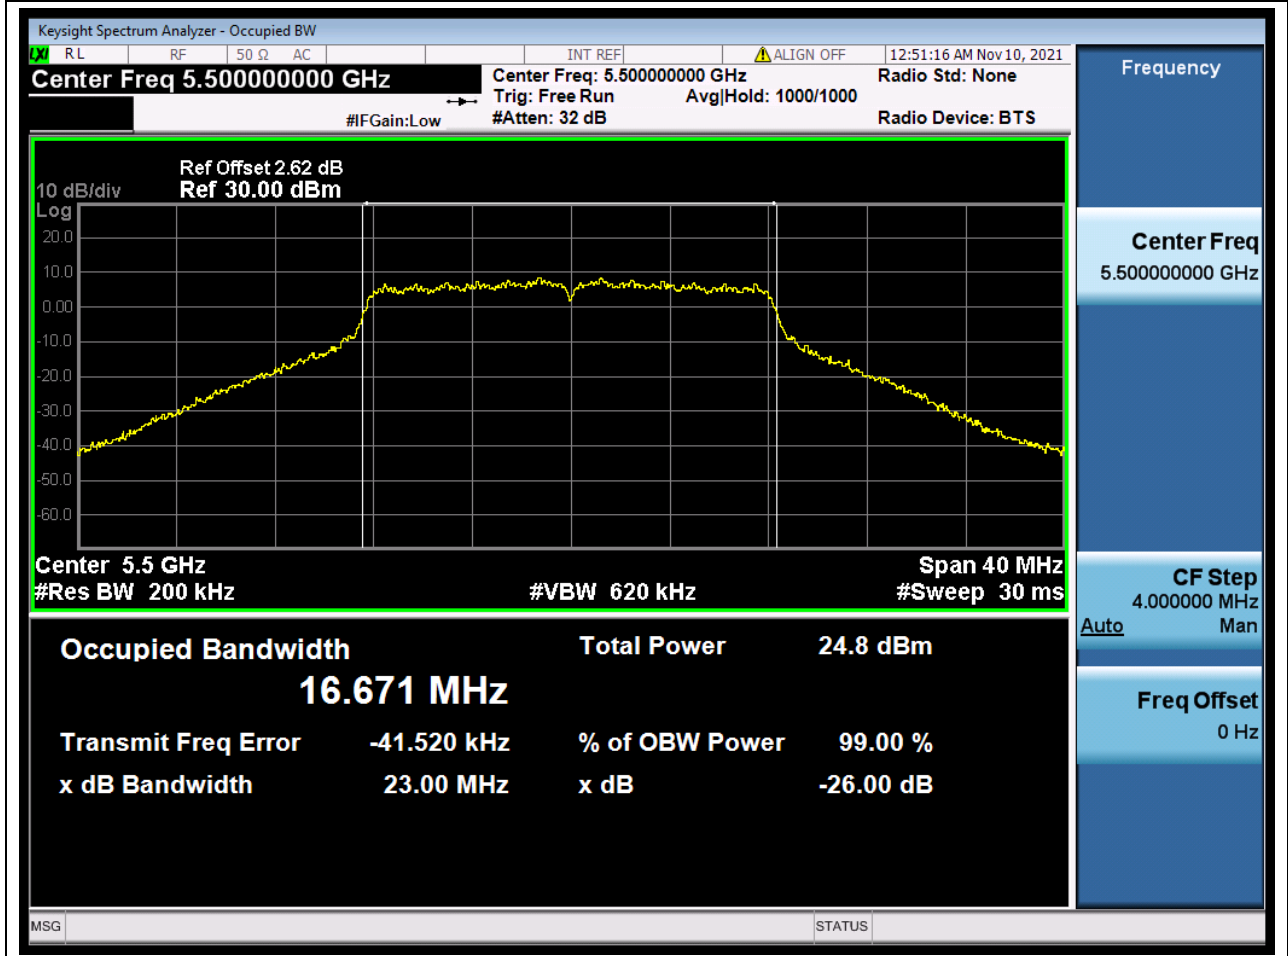

29. 802.11a_20M_U-NII-2C_L

29.1. A.2-26dB Bandwidth(NTNV)

Center Frequency (MHz)	XdB Down	RBW (MHz)	Detector	Limit (MHz)	XdB BandWidth (MHz)	Verdict
5500	26	0.2	Peak	0	23.001328	Unknow