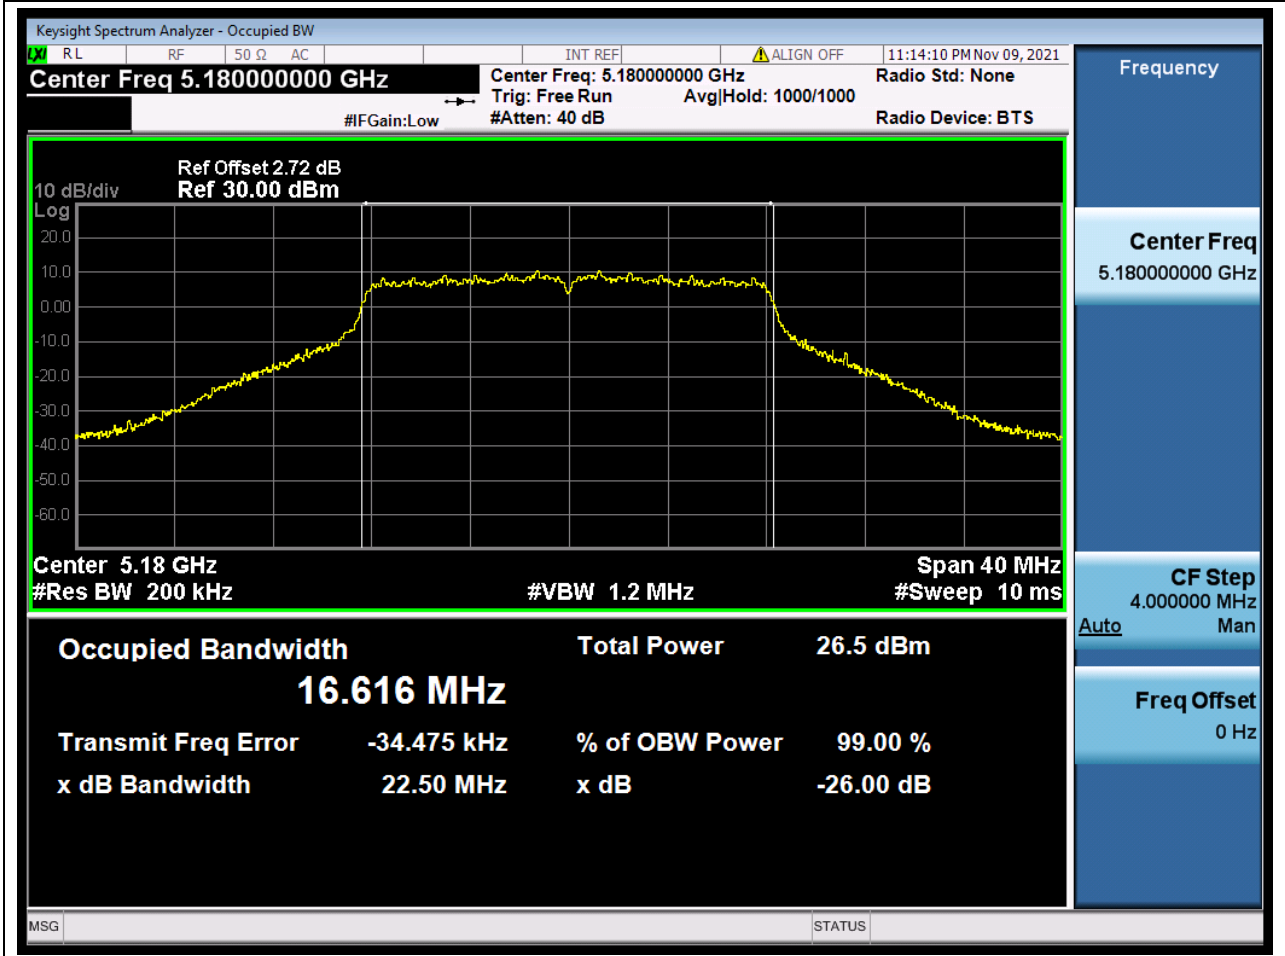

1. 802.11a_20M_U-NII-1_L

1.1. A.2.2-99% Bandwidth(NTNV)

Center Frequency (MHz)	OBW Power (%)	RBW (MHz)	Detector	Limit (MHz)	OBW (MHz)	Verdict
5180	99	0.2	Peak	0	16.615821	Unknow