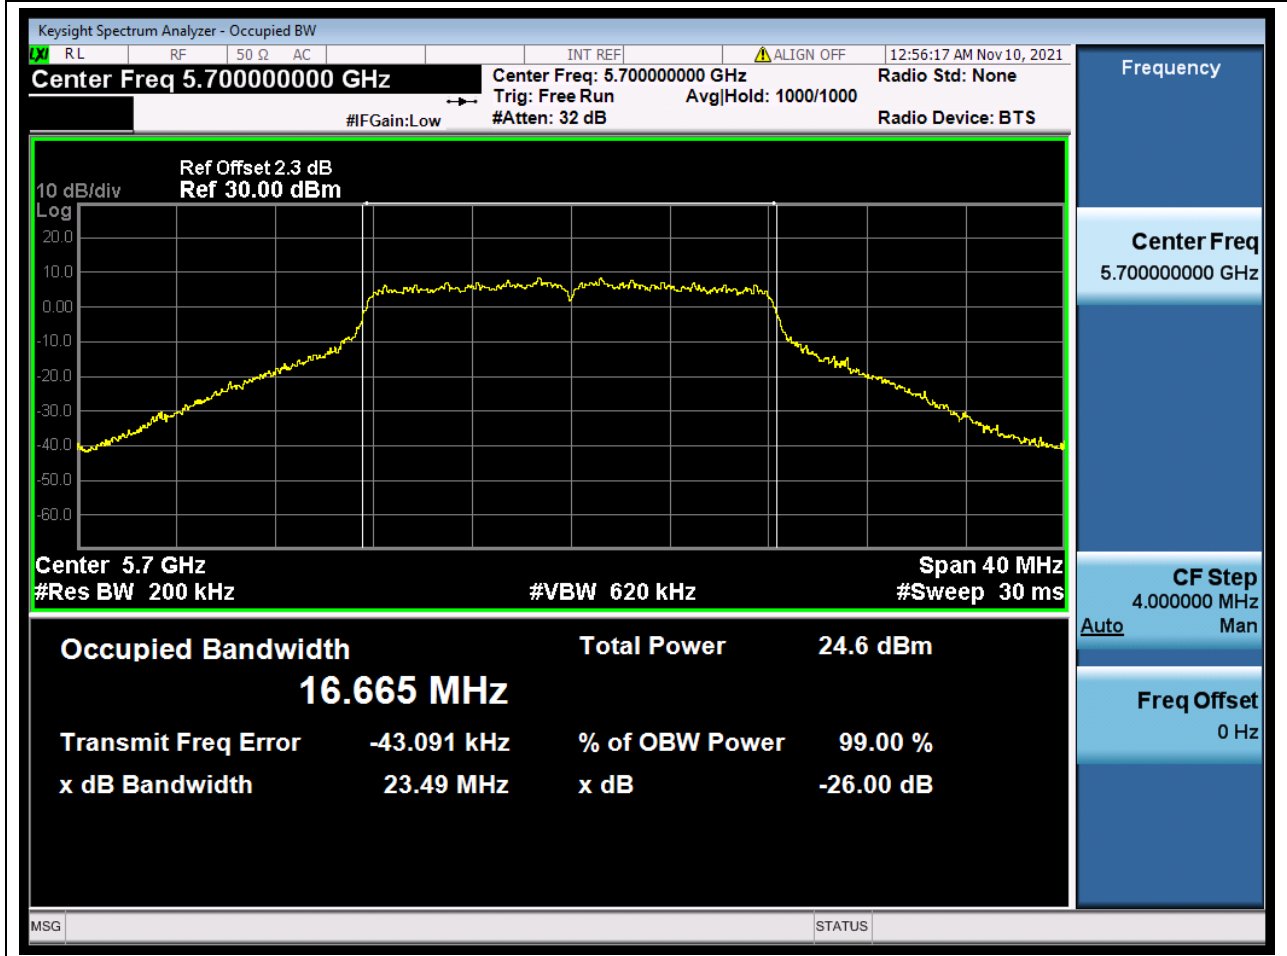

31. 802.11a_20M_U-NII-2C_H

31.1. A.2-26dB Bandwidth(NTNV)

Center Frequency (MHz)	XdB Down	RBW (MHz)	Detector	Limit (MHz)	XdB BandWidth (MHz)	Verdict
5700	26	0.2	Peak	0	23.491968	Unknow