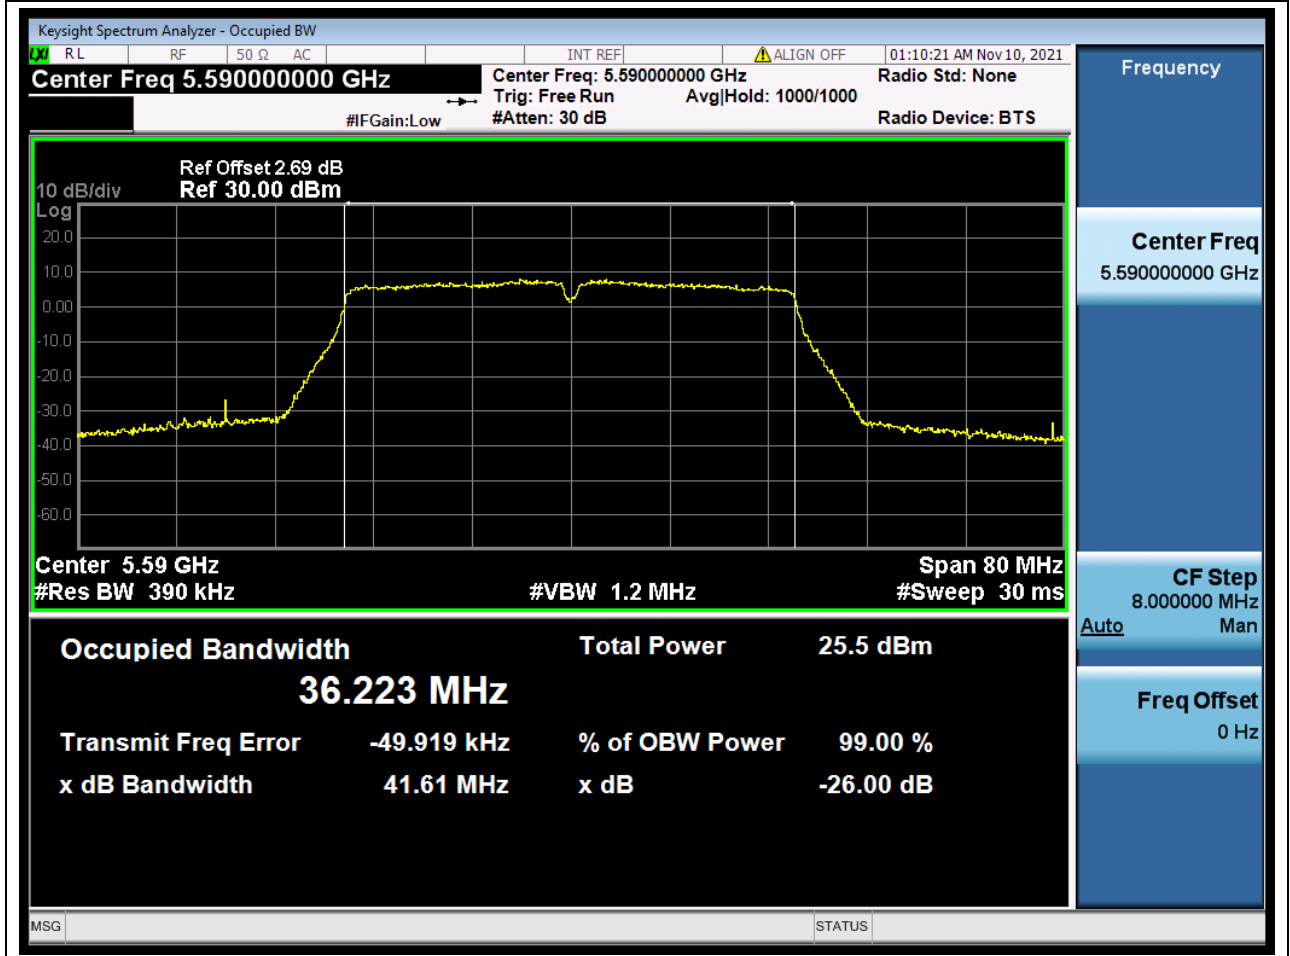

36. 802.11n_40M_U-NII-2C_M

36.1. A.2-26dB Bandwidth(NTNV)

Center Frequency (MHz)	XdB Down	RBW (MHz)	Detector	Limit (MHz)	XdB BandWidth (MHz)	Verdict
5590	26	0.39	Peak	0	41.609737	Unknow