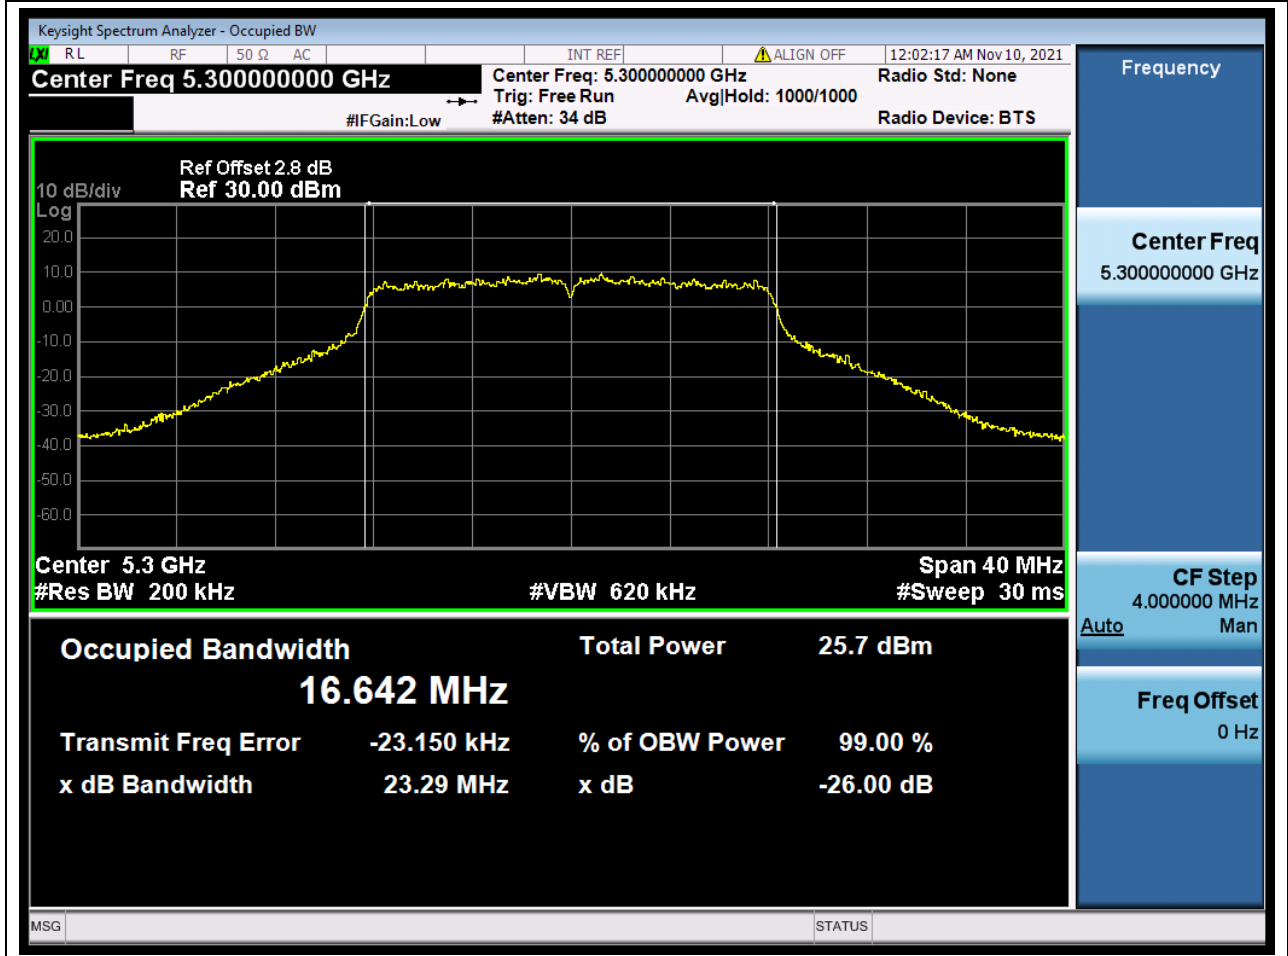

16. 802.11a_20M_U-NII-2A_M

16.1. A.2-26dB Bandwidth(NTNV)

Center Frequency (MHz)	XdB Down	RBW (MHz)	Detector	Limit (MHz)	XdB BandWidth (MHz)	Verdict
5300	26	0.2	Peak	0	23.291843	Unknow