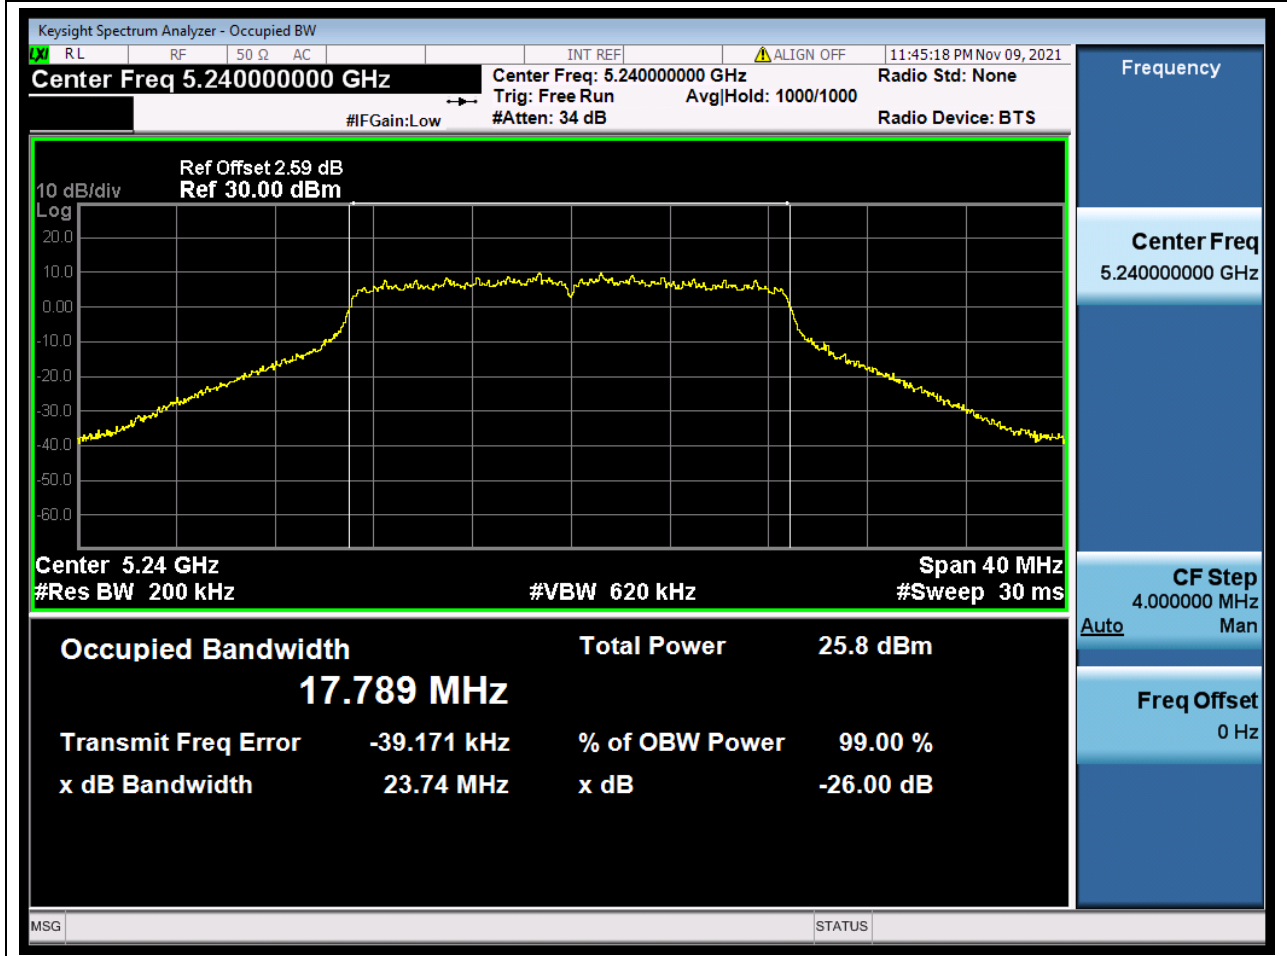

11. 802.11ac_20M_U-NII-1_H

11.1. A.2-26dB Bandwidth(NTNV)

Center Frequency (MHz)	XdB Down	RBW (MHz)	Detector	Limit (MHz)	XdB BandWidth (MHz)	Verdict
5240	26	0.2	Peak	0	23.739081	Unknow