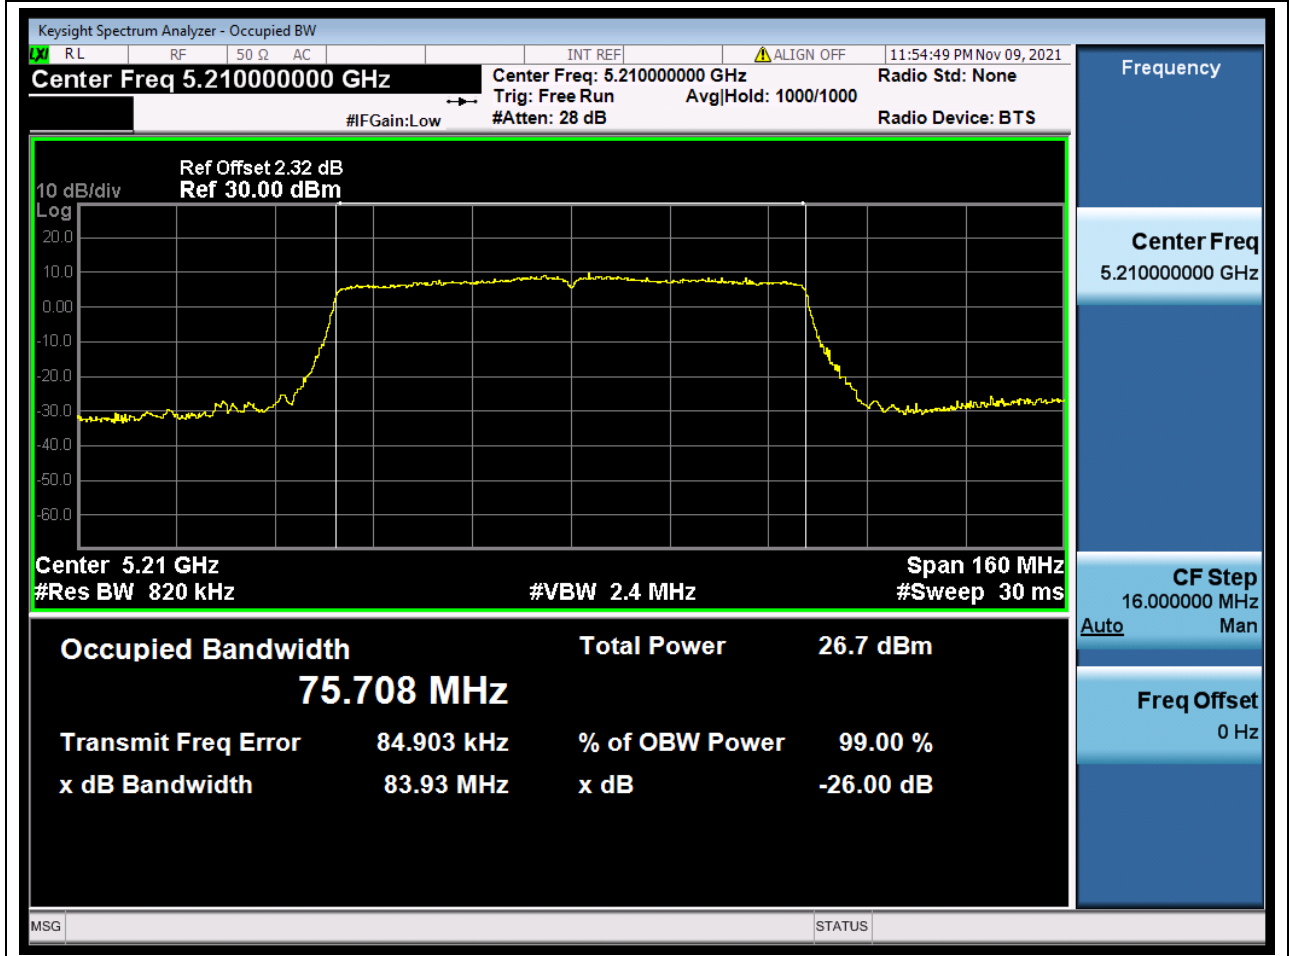

14. 802.11ac_80M_U-NII-1_M

14.1. A.2-26dB Bandwidth(NTNV)

Center Frequency (MHz)	XdB Down	RBW (MHz)	Detector	Limit (MHz)	XdB BandWidth (MHz)	Verdict
5210	26	0.82	Peak	0	83.933789	Unknow