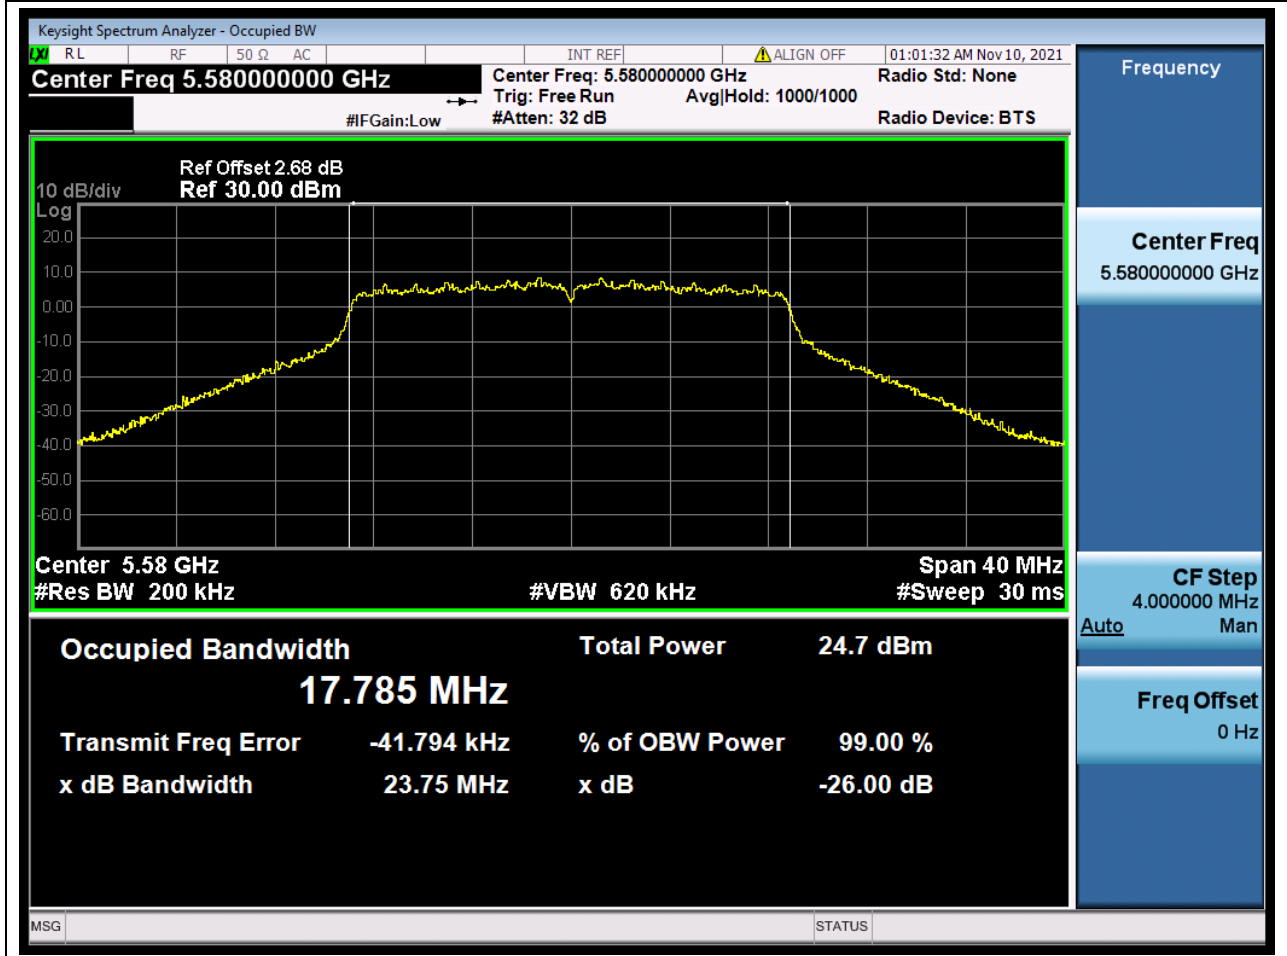

33. 802.11n_20M_U-NII-2C_M

33.1. A.2-26dB Bandwidth(NTNV)

Center Frequency (MHz)	XdB Down	RBW (MHz)	Detector	Limit (MHz)	XdB BandWidth (MHz)	Verdict
5580	26	0.2	Peak	0	23.749937	Unknow