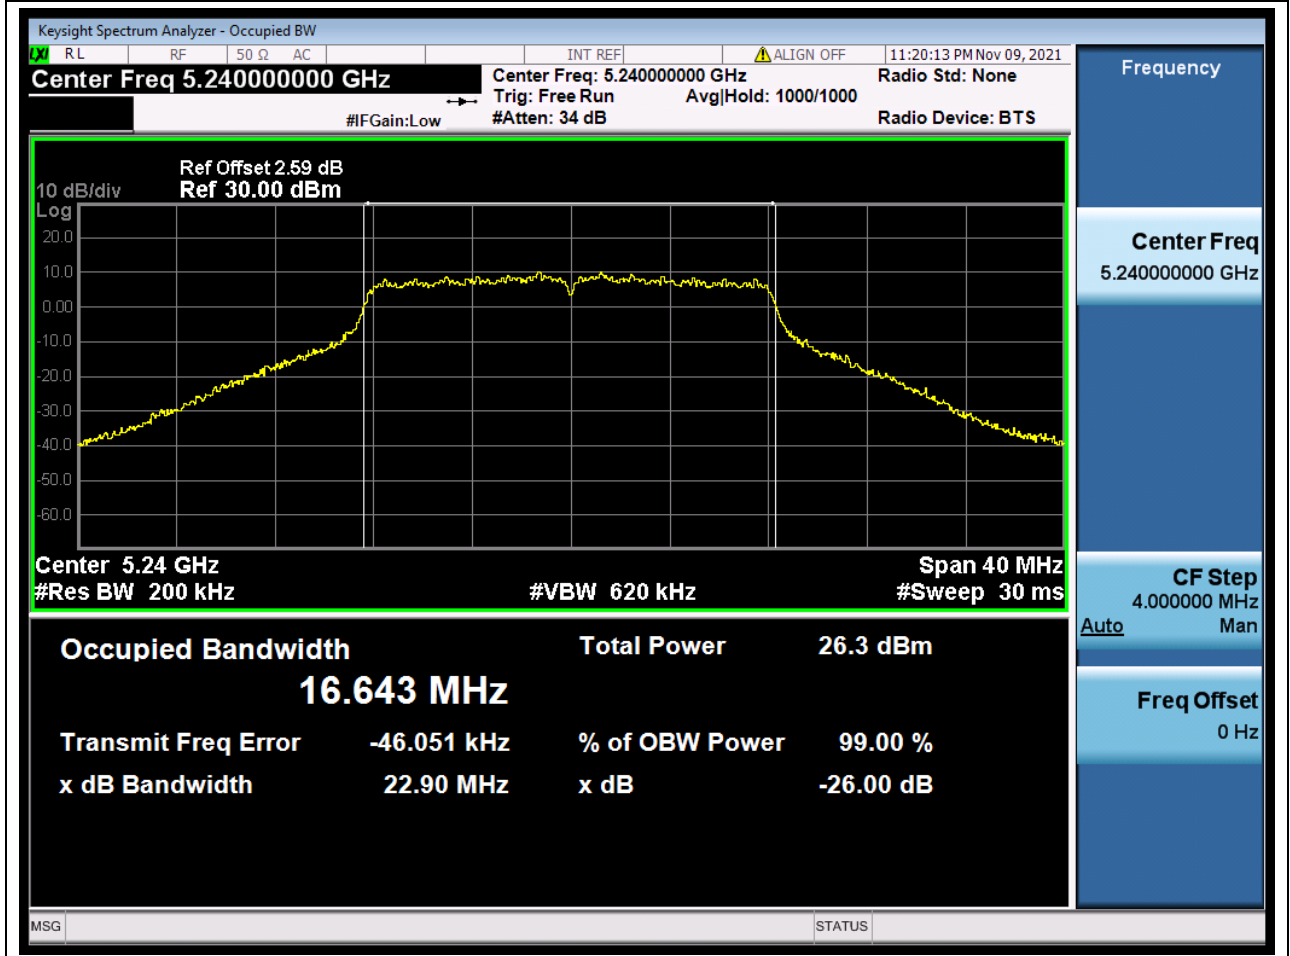

3. 802.11a_20M_U-NII-1_H

3.1. A.2-26dB Bandwidth(NTNV)

Center Frequency (MHz)	XdB Down	RBW (MHz)	Detector	Limit (MHz)	XdB BandWidth (MHz)	Verdict
5240	26	0.2	Peak	0	22.89999	Unknow