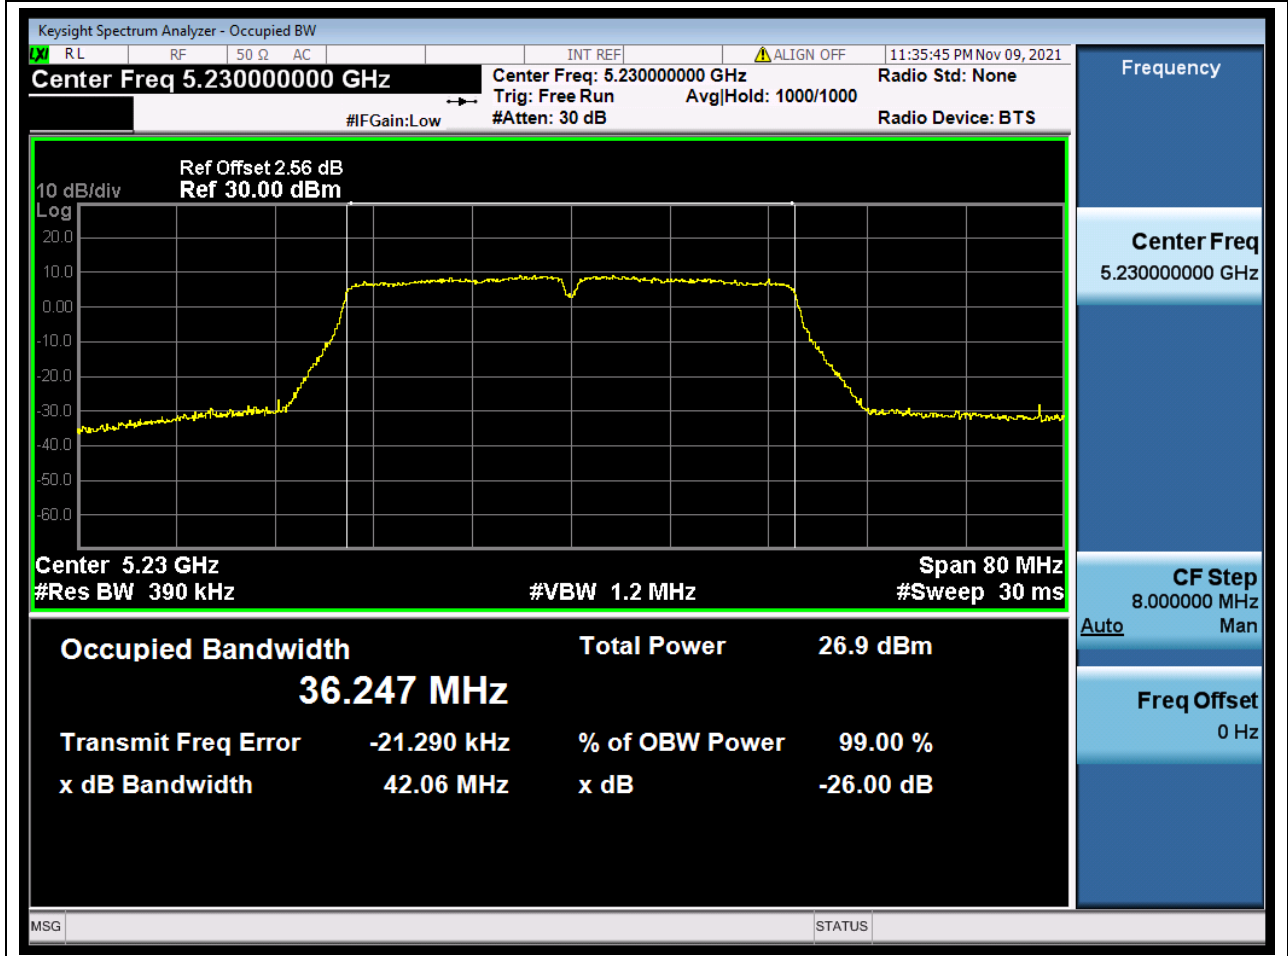

8. 802.11n_40M_U-NII-1_H

8.1. A.2-26dB Bandwidth(NTNV)

Center Frequency (MHz)	XdB Down	RBW (MHz)	Detector	Limit (MHz)	XdB BandWidth (MHz)	Verdict
5230	26	0.39	Peak	0	42.05515	Unknow