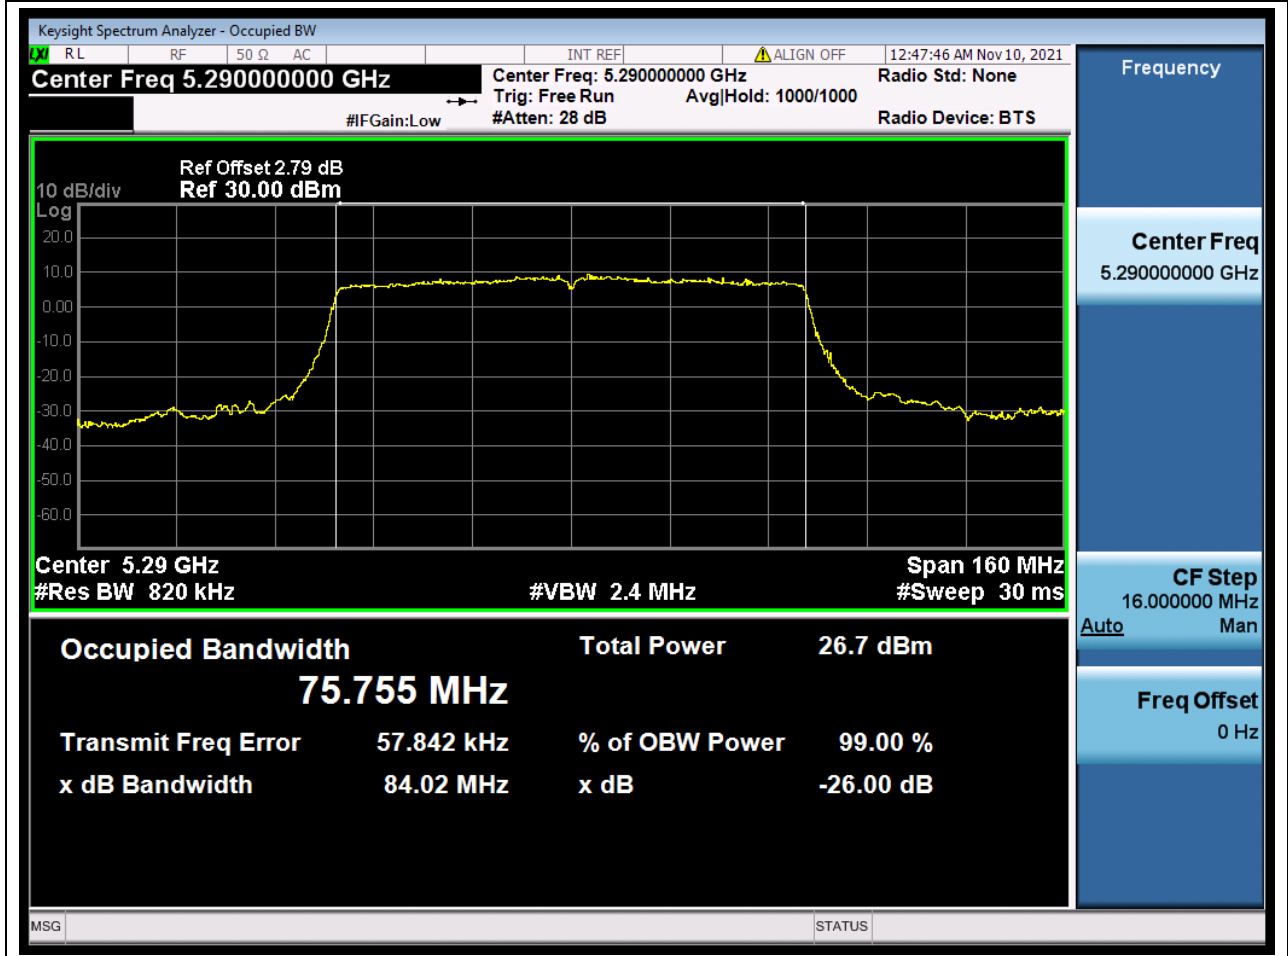

28. 802.11ac_80M_U-NII-2A_M

28.1. A.2-26dB Bandwidth(NTNV)

Center Frequency (MHz)	XdB Down	RBW (MHz)	Detector	Limit (MHz)	XdB BandWidth (MHz)	Verdict
5290	26	0.82	Peak	0	84.022942	Unknow