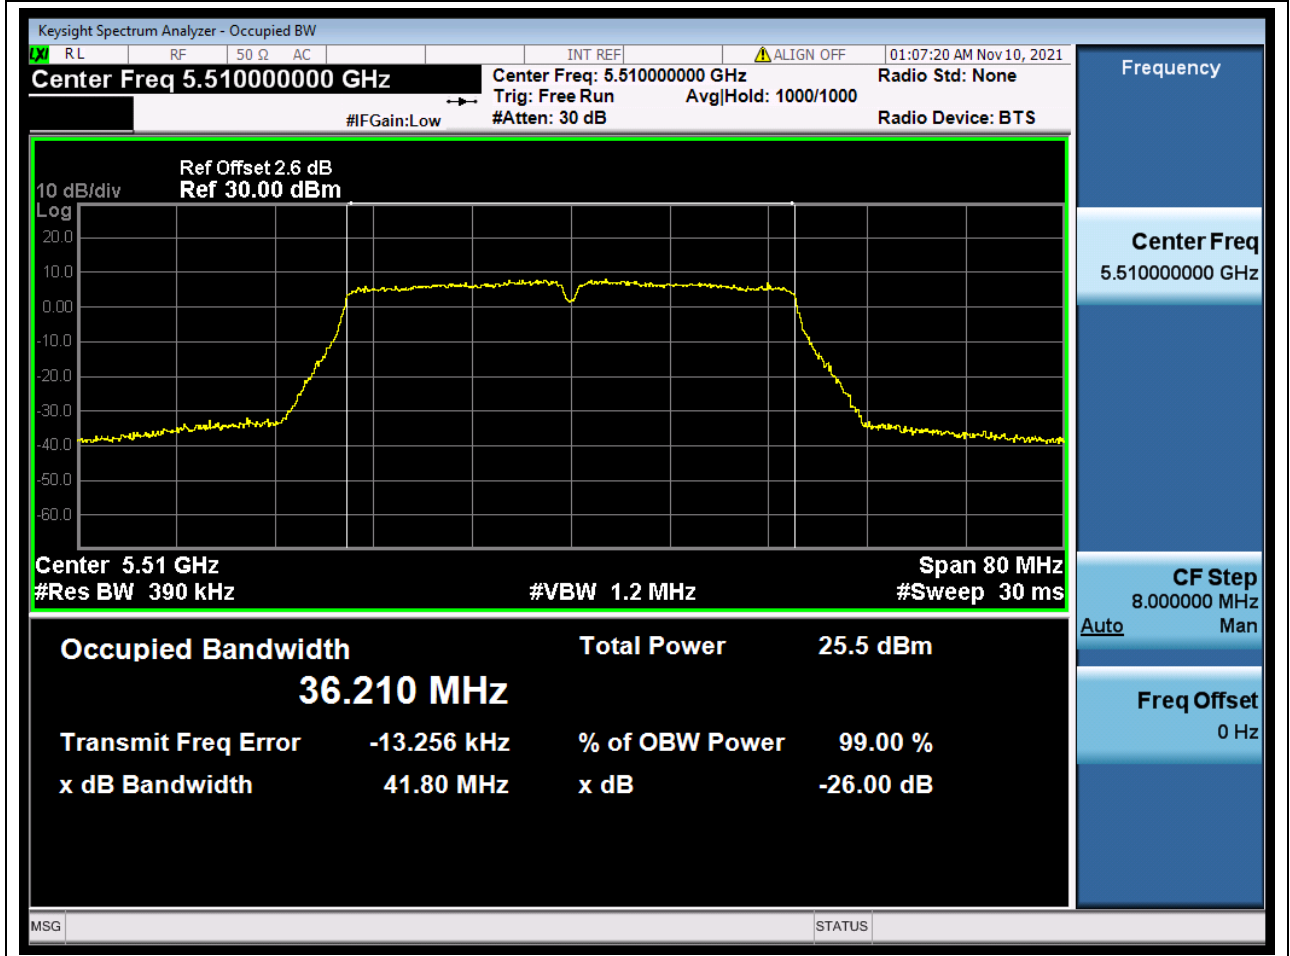

35. 802.11n_40M_U-NII-2C_L

35.1. A.2-26dB Bandwidth(NTNV)

Center Frequency (MHz)	XdB Down	RBW (MHz)	Detector	Limit (MHz)	XdB BandWidth (MHz)	Verdict
5510	26	0.39	Peak	0	41.803919	Unknow