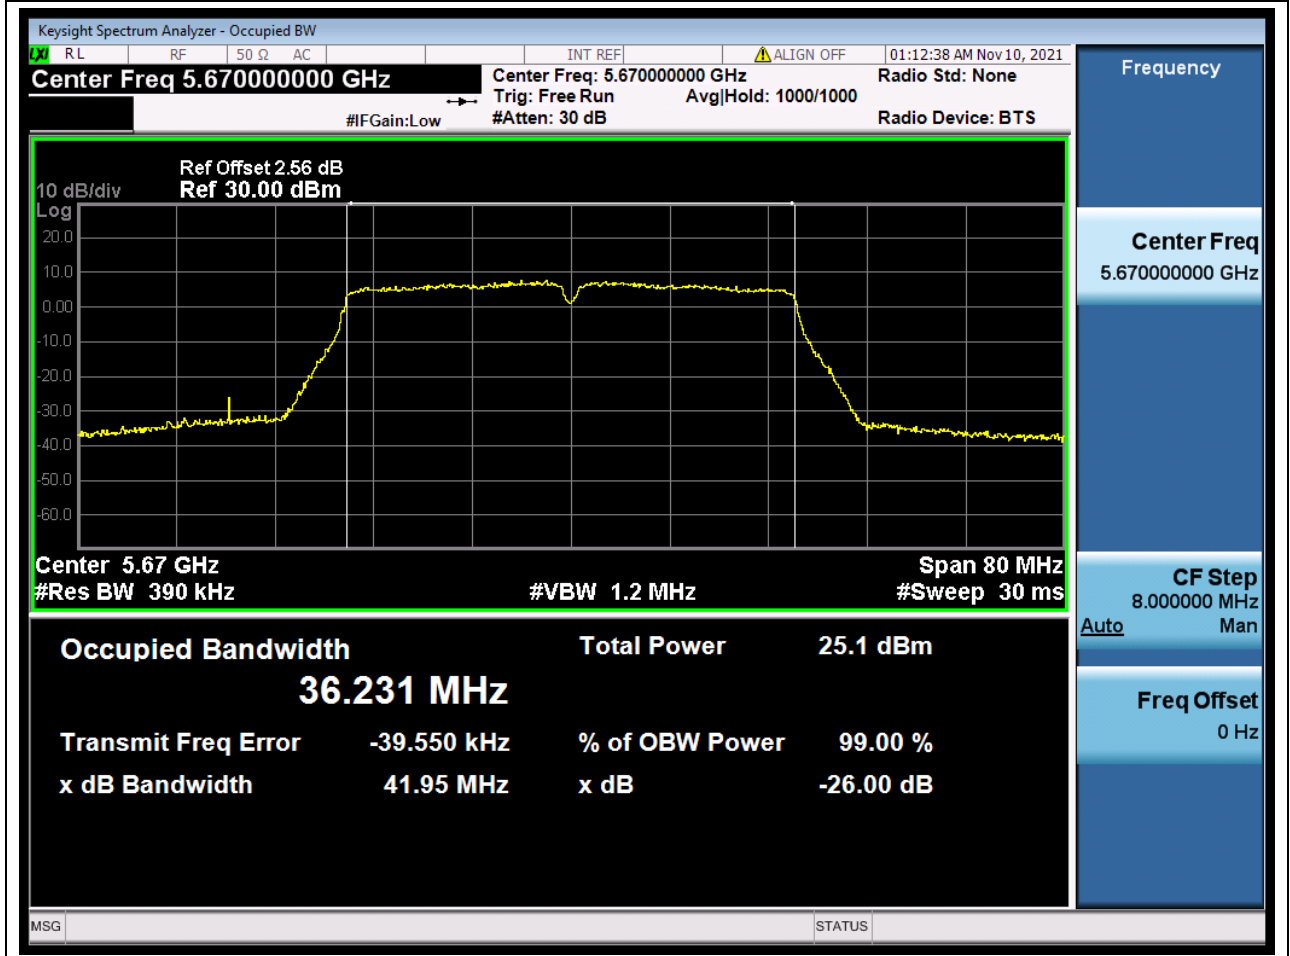

37. 802.11n_40M_U-NII-2C_H

37.1. A.2-26dB Bandwidth(NTNV)

Center Frequency (MHz)	XdB Down	RBW (MHz)	Detector	Limit (MHz)	XdB BandWidth (MHz)	Verdict
5670	26	0.39	Peak	0	41.951159	Unknow