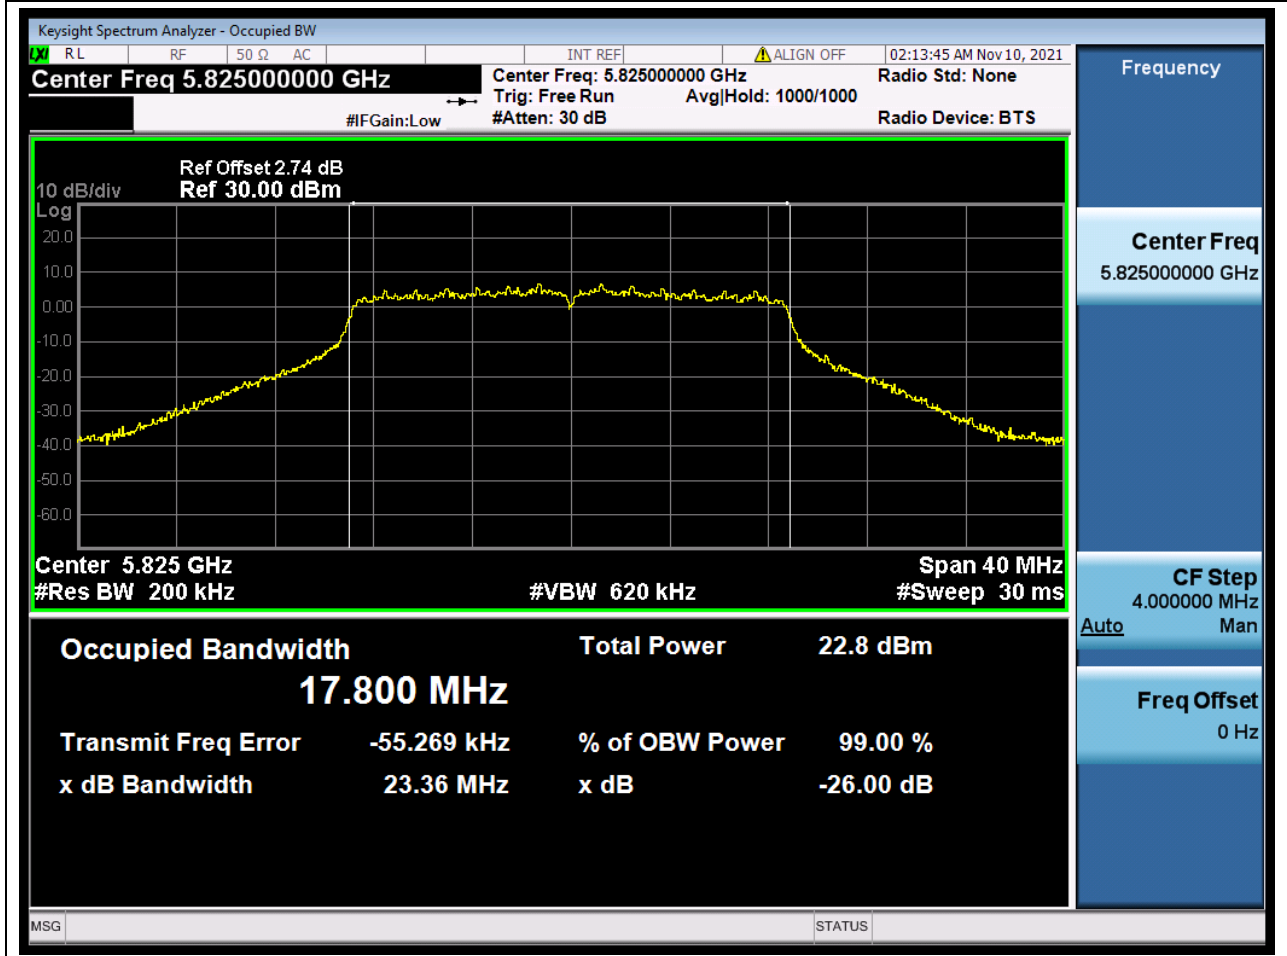

56. 802.11ac_20M_U-NII-3_H

56.1. A.2-26dB Bandwidth(NTNV)

Center Frequency (MHz)	XdB Down	RBW (MHz)	Detector	Limit (MHz)	XdB BandWidth (MHz)	Verdict
5825	26	0.2	Peak	0	23.358593	Unknow