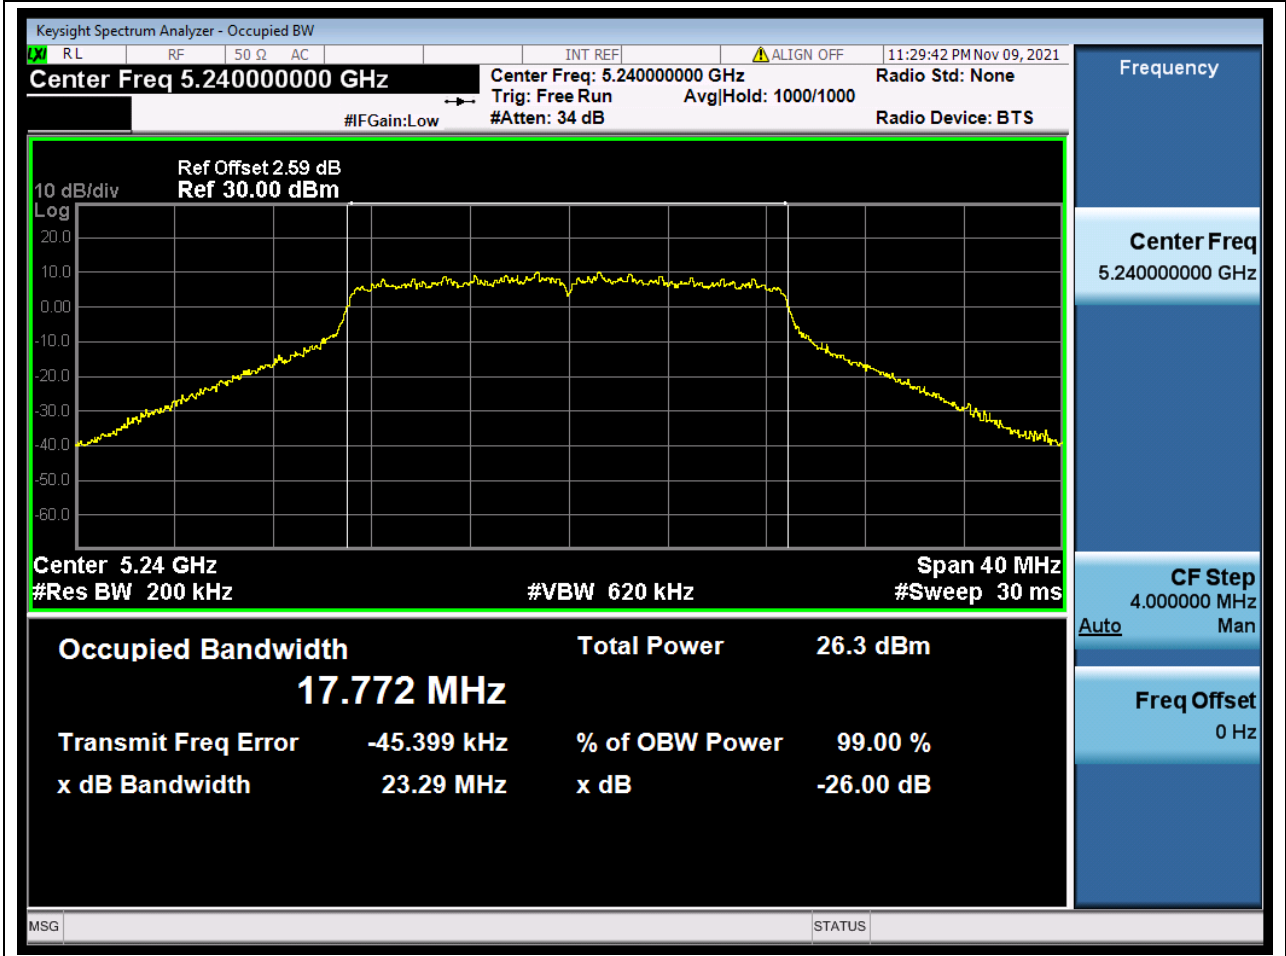

6. 802.11n_20M_U-NII-1_H

6.1. A.2-26dB Bandwidth(NTNV)

Center Frequency (MHz)	XdB Down	RBW (MHz)	Detector	Limit (MHz)	XdB BandWidth (MHz)	Verdict
5240	26	0.2	Peak	0	23.285486	Unknow