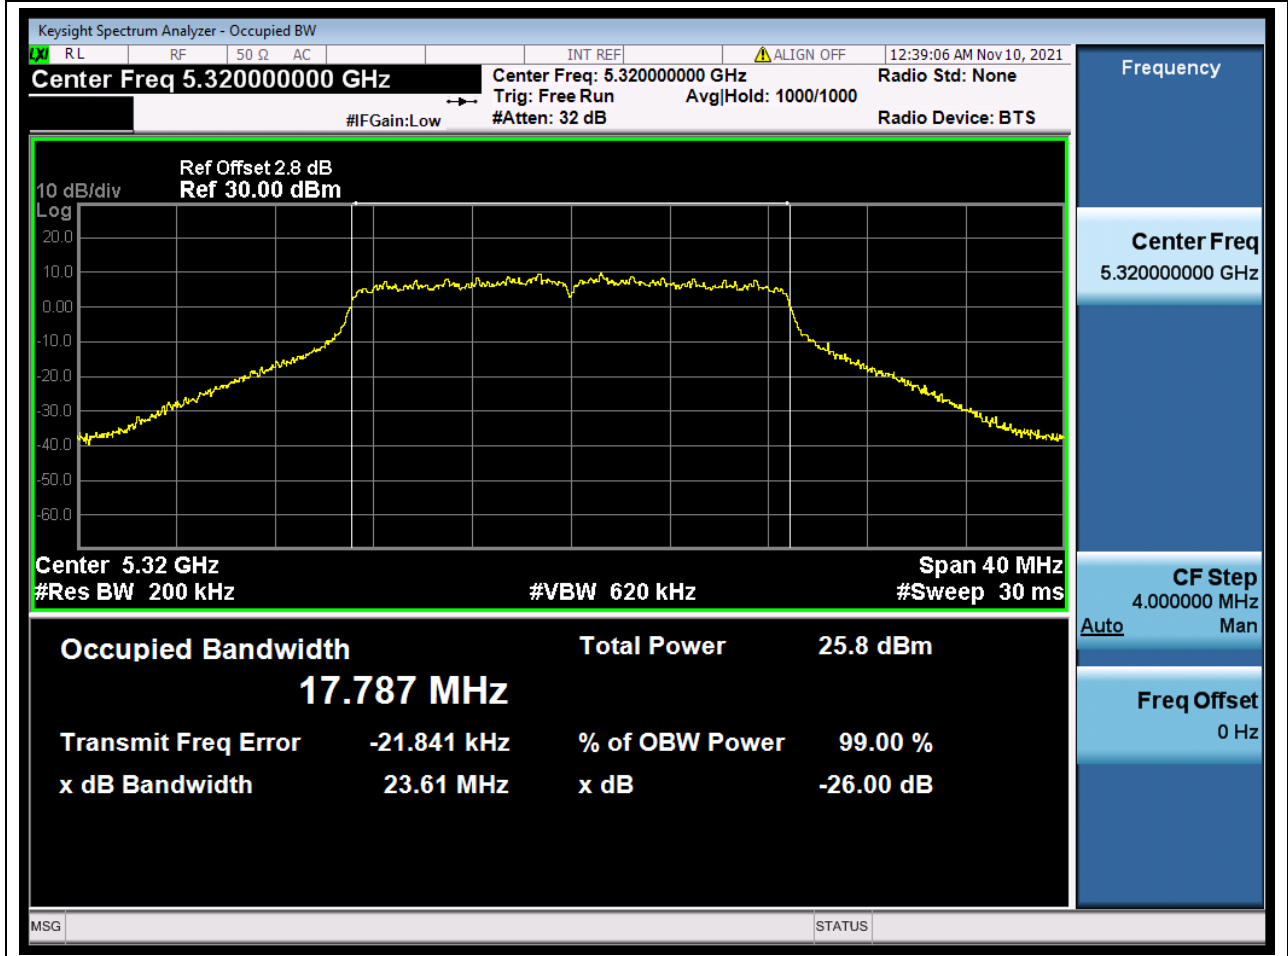

25. 802.11ac_20M_U-NII-2A_H

25.1. A.2-26dB Bandwidth(NTNV)

Center Frequency (MHz)	XdB Down	RBW (MHz)	Detector	Limit (MHz)	XdB BandWidth (MHz)	Verdict
5320	26	0.2	Peak	0	23.605569	Unknow