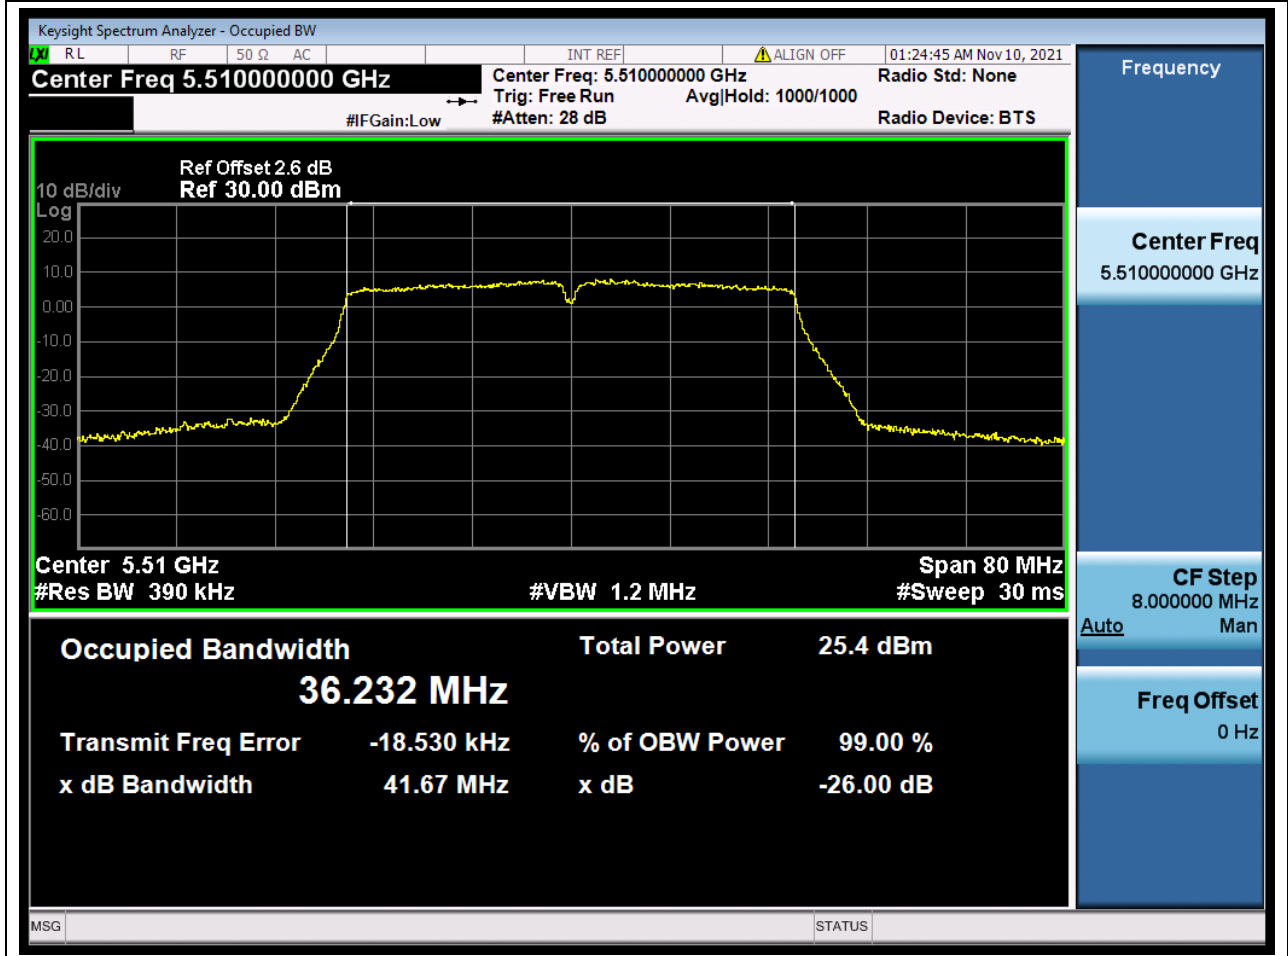

41. 802.11ac_40M_U-NII-2C_L

41.1. A.2-26dB Bandwidth(NTNV)

Center Frequency (MHz)	XdB Down	RBW (MHz)	Detector	Limit (MHz)	XdB BandWidth (MHz)	Verdict
5510	26	0.39	Peak	0	41.668103	Unknow