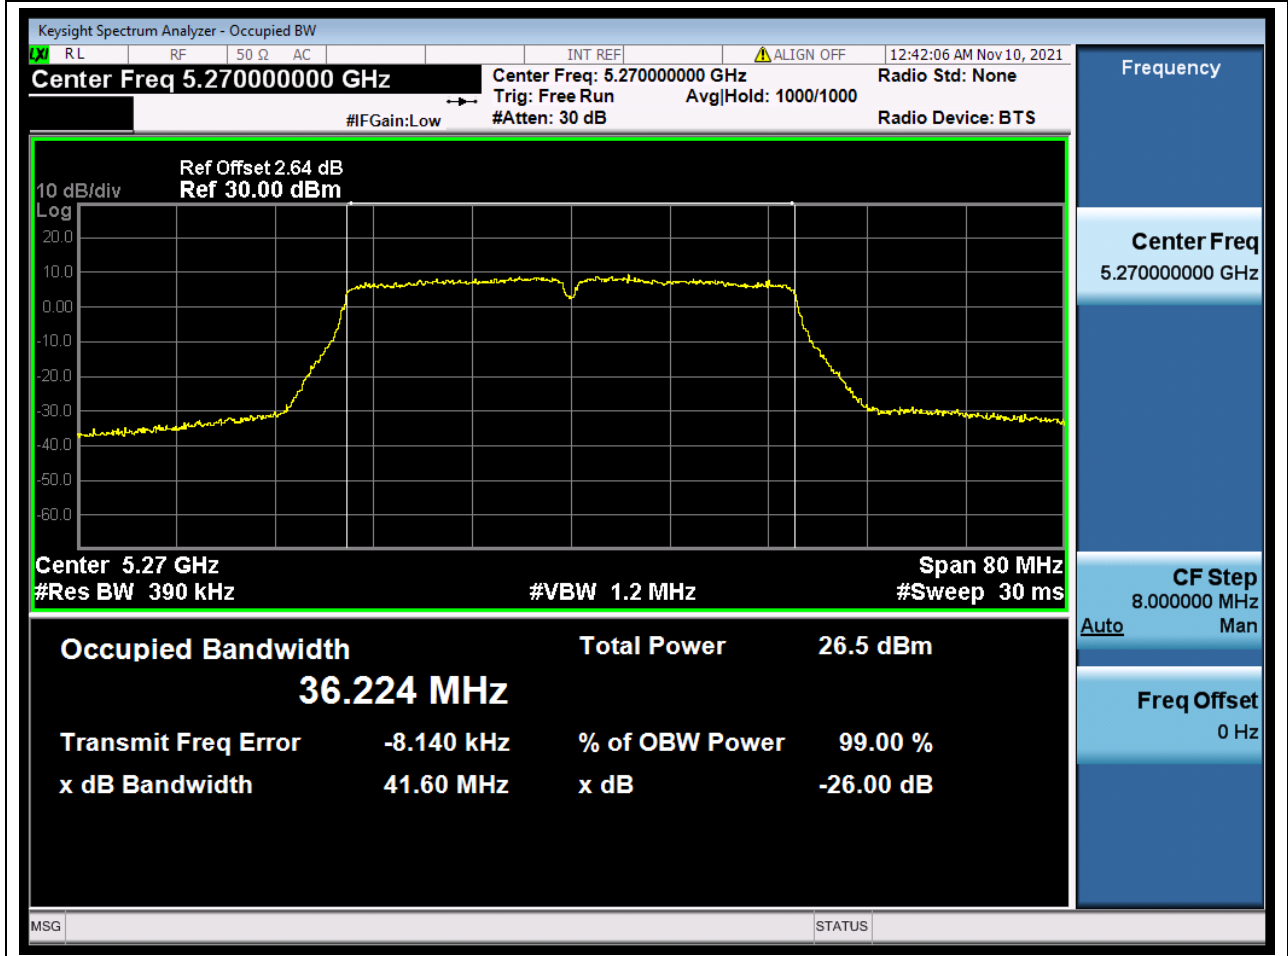

26. 802.11ac_40M_U-NII-2A_L

26.1. A.2-26dB Bandwidth(NTNV)

Center Frequency (MHz)	XdB Down	RBW (MHz)	Detector	Limit (MHz)	XdB BandWidth (MHz)	Verdict
5270	26	0.39	Peak	0	41.595366	Unknow