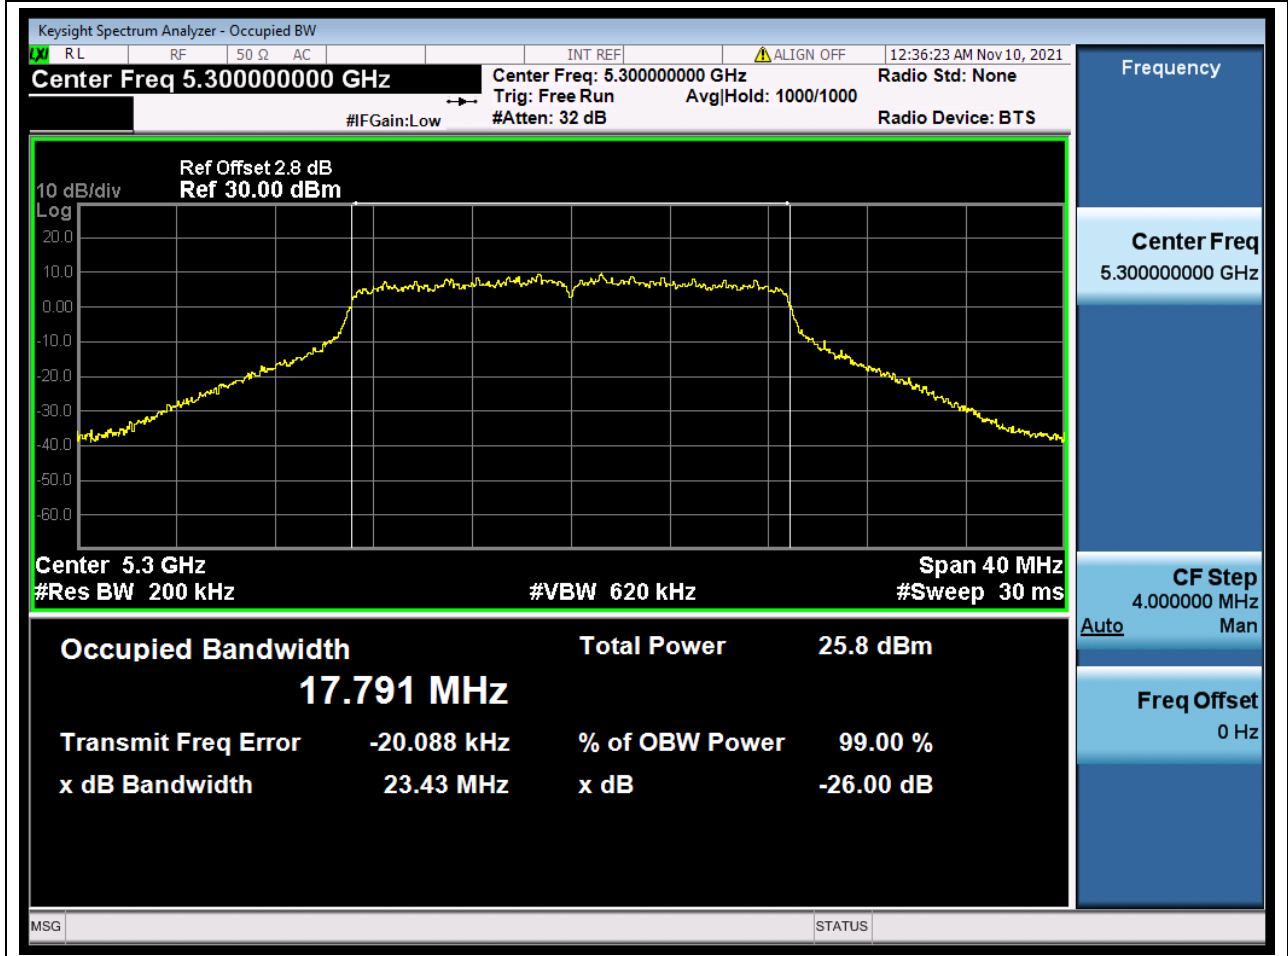

24. 802.11ac_20M_U-NII-2A_M

24.1. A.2-26dB Bandwidth(NTNV)

Center Frequency (MHz)	XdB Down	RBW (MHz)	Detector	Limit (MHz)	XdB BandWidth (MHz)	Verdict
5300	26	0.2	Peak	0	23.426312	Unknow