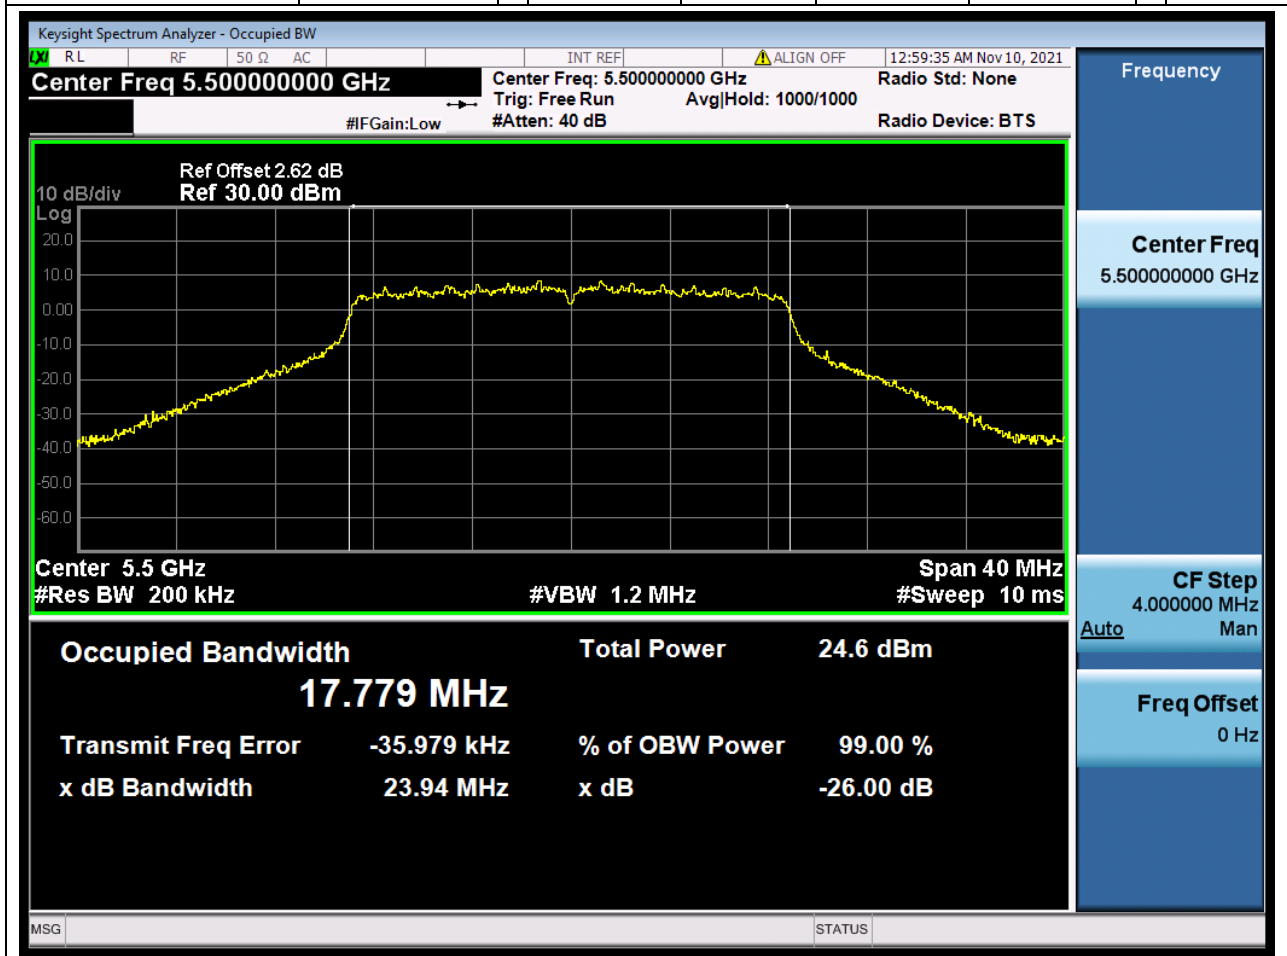

32. 802.11n_20M_U-NII-2C_L

32.1. A.2.2-99% Bandwidth(NTNV)

Center Frequency (MHz)	OBW Power (%)	RBW (MHz)	Detector	Limit (MHz)	OBW (MHz)	Verdict
5500	99	0.2	Peak	0	17.779078	Unknow