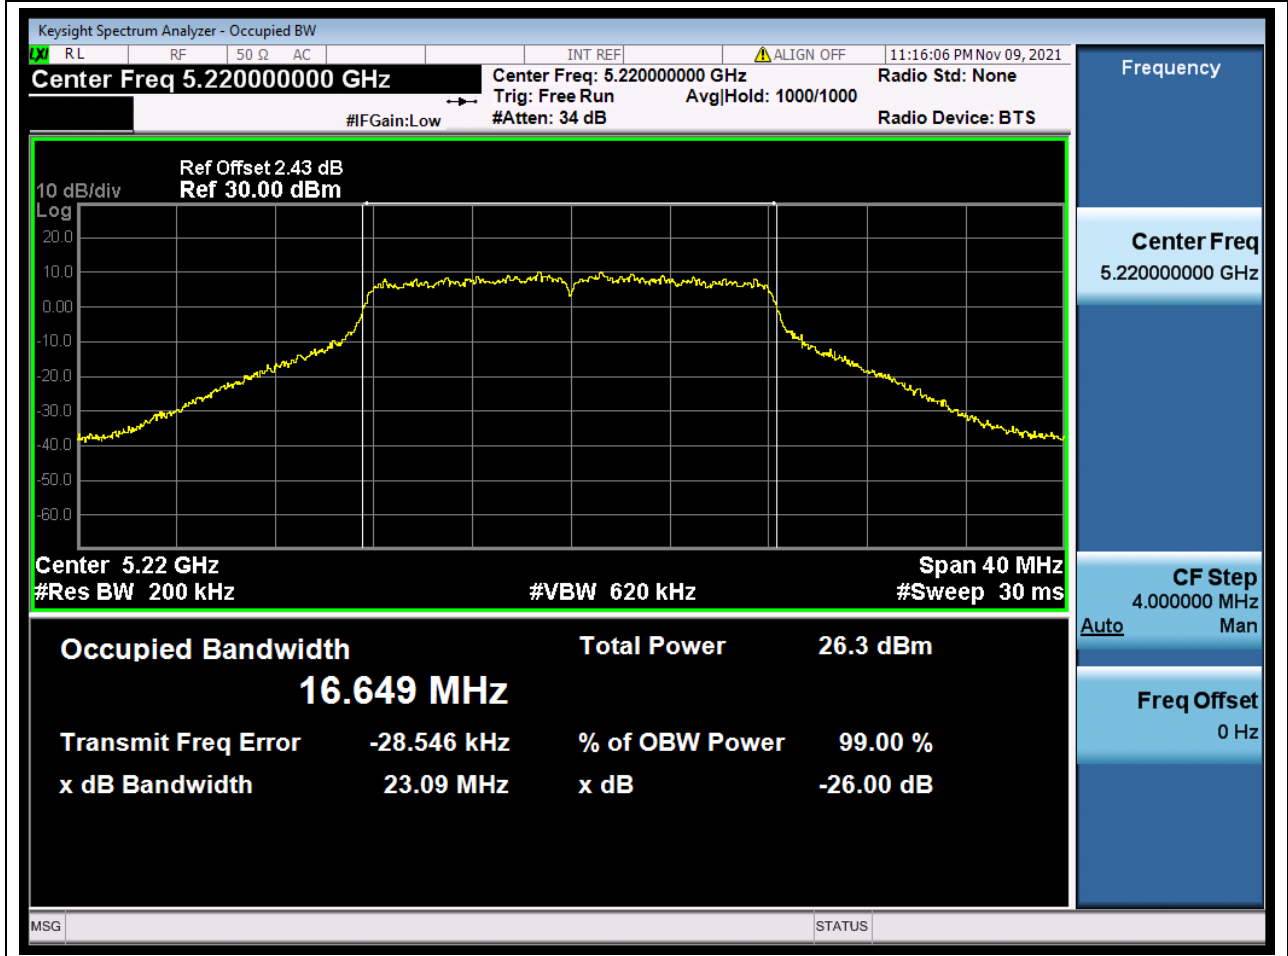

2. 802.11a_20M_U-NII-1_M

2.1. A.2-26dB Bandwidth(NTNV)

Center Frequency (MHz)	XdB Down	RBW (MHz)	Detector	Limit (MHz)	XdB BandWidth (MHz)	Verdict
5220	26	0.2	Peak	0	23.087714	Unknow