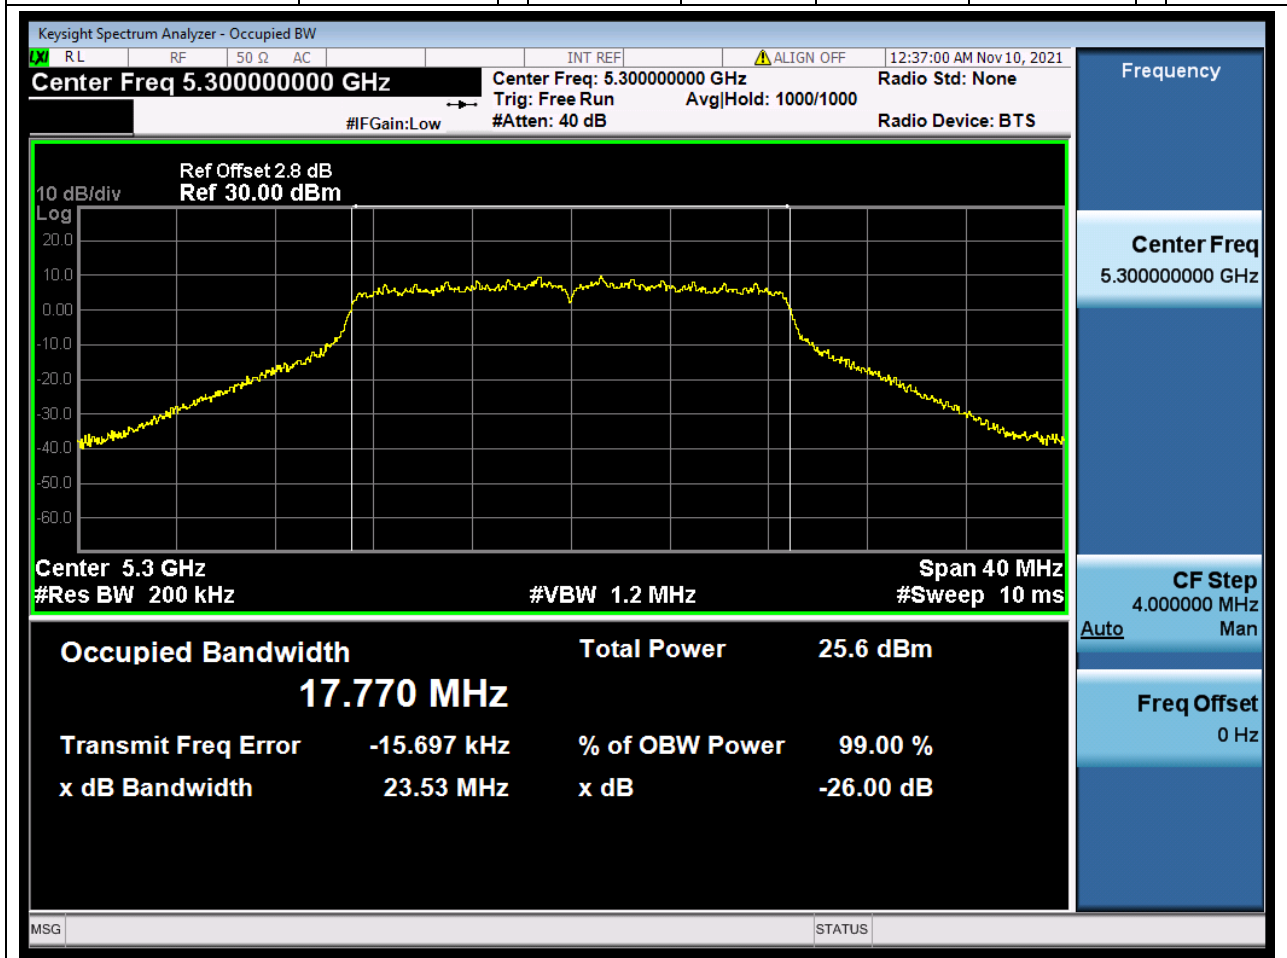

24. 802.11ac_20M_U-NII-2A_M

24.1. A.2.2-99% Bandwidth(NTNV)

Center Frequency (MHz)	OBW Power (%)	RBW (MHz)	Detector	Limit (MHz)	OBW (MHz)	Verdict
5300	99	0.2	Peak	0	17.769644	Unknow