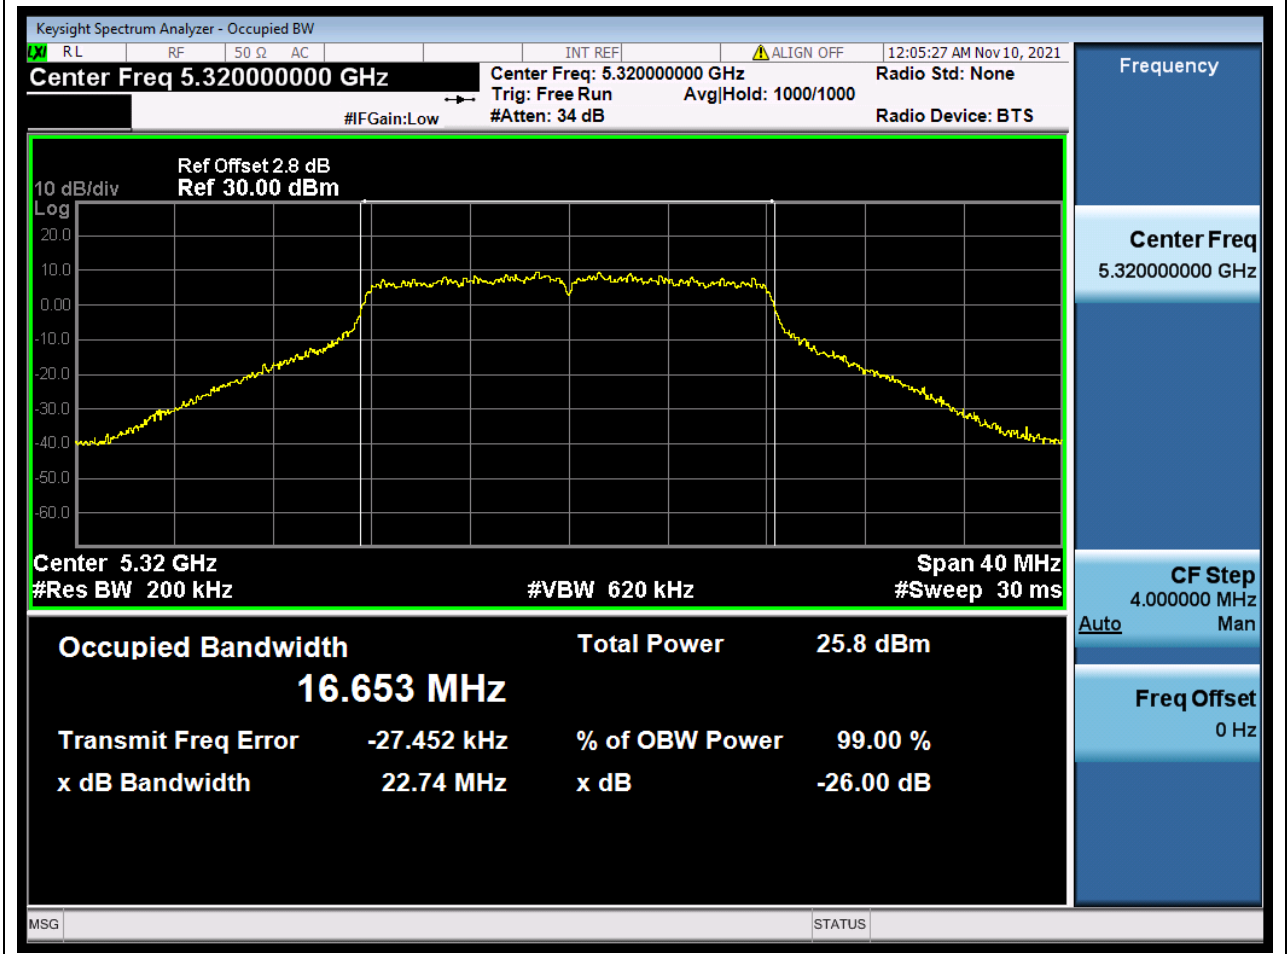

17. 802.11a_20M_U-NII-2A_H

17.1. A.2-26dB Bandwidth(NTNV)

Center Frequency (MHz)	XdB Down	RBW (MHz)	Detector	Limit (MHz)	XdB BandWidth (MHz)	Verdict
5320	26	0.2	Peak	0	22.74199	Unknow