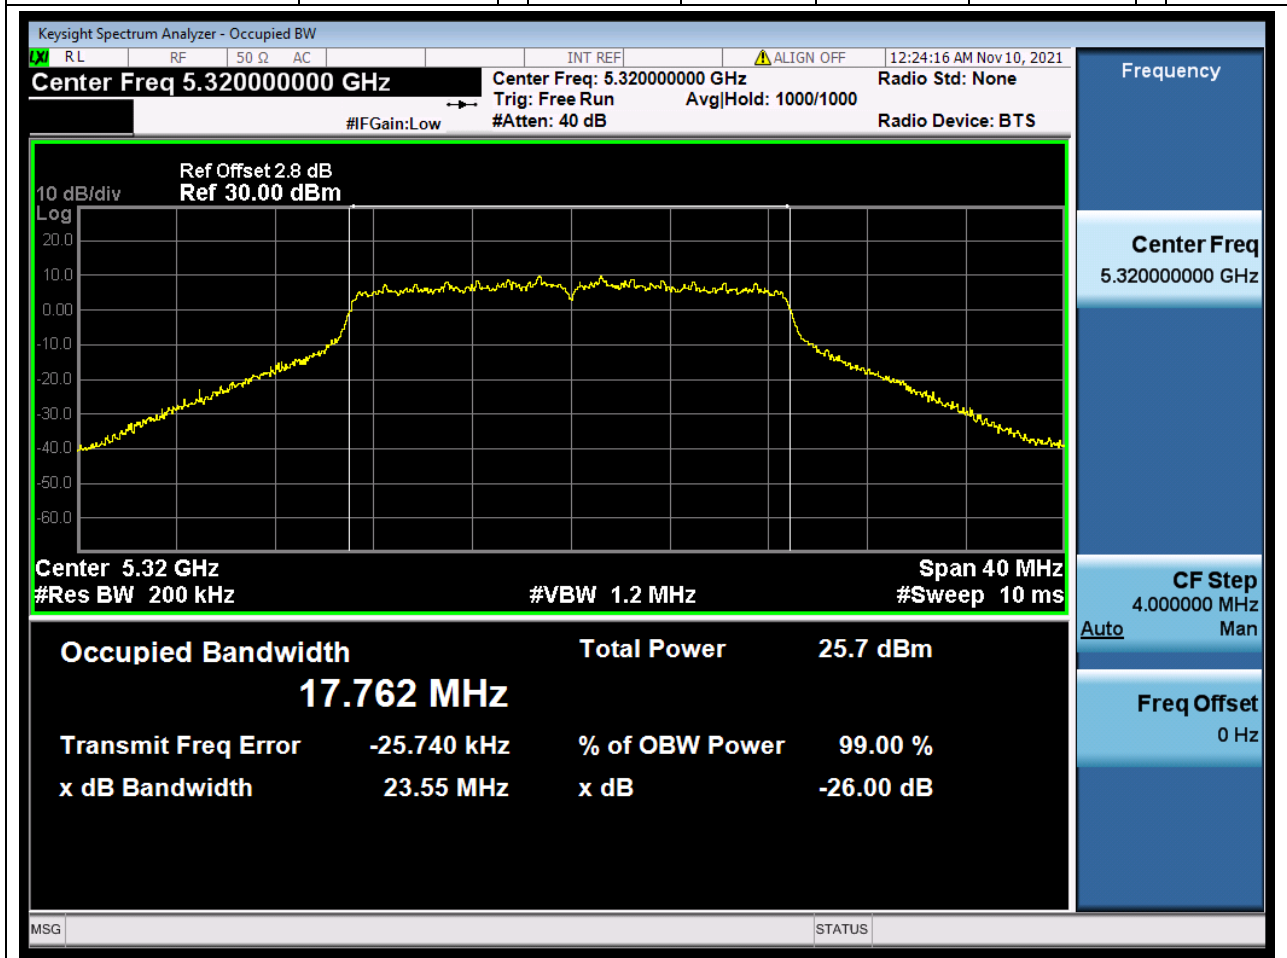

20. 802.11n_20M_U-NII-2A_H

20.1. A.2.2-99% Bandwidth(NTNV)

Center Frequency (MHz)	OBW Power (%)	RBW (MHz)	Detector	Limit (MHz)	OBW (MHz)	Verdict
5320	99	0.2	Peak	0	17.761744	Unknow