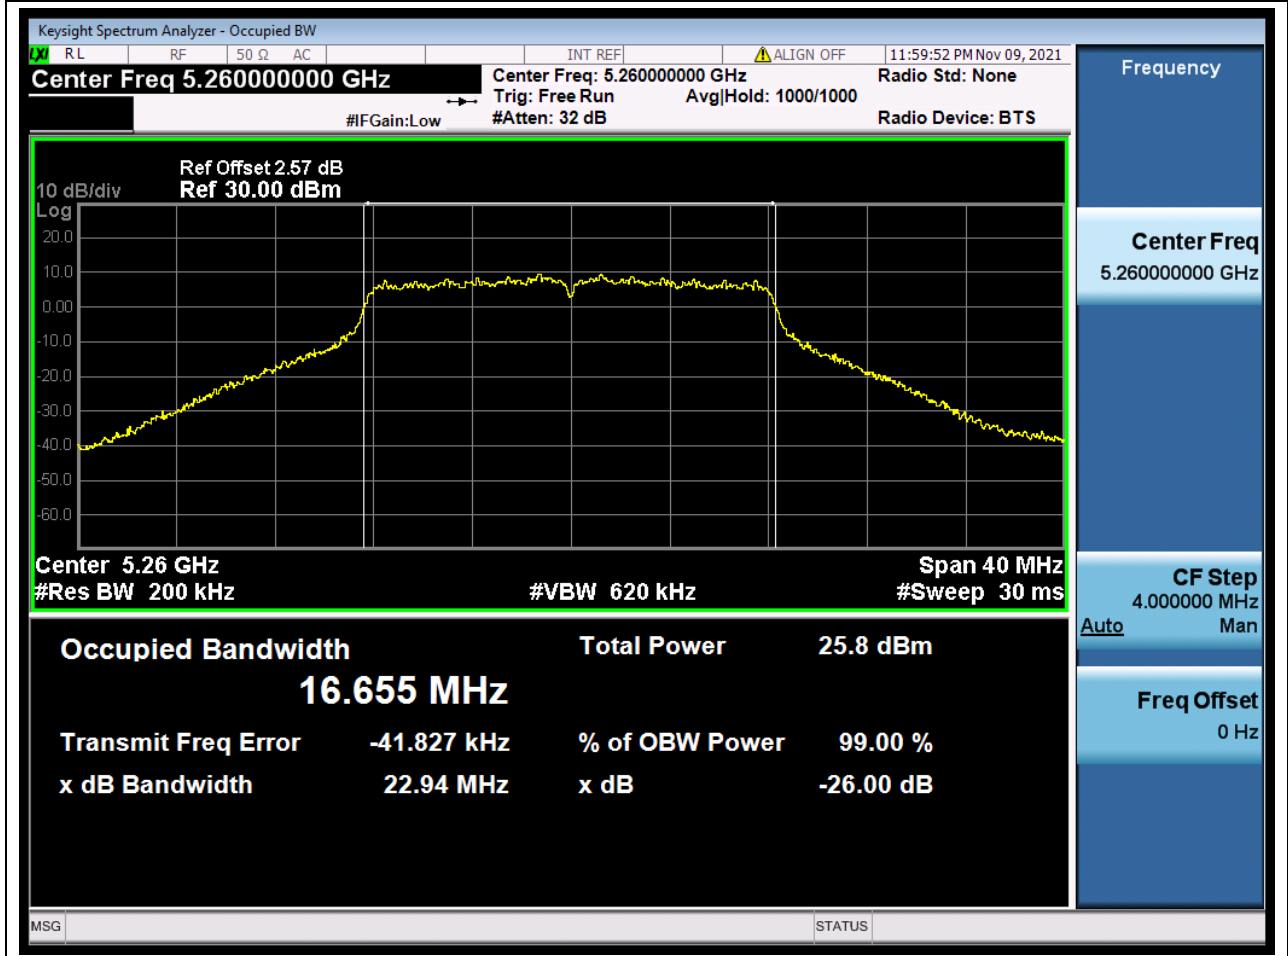

15. 802.11a_20M_U-NII-2A_L

15.1. A.2-26dB Bandwidth(NTNV)

Center Frequency (MHz)	XdB Down	RBW (MHz)	Detector	Limit (MHz)	XdB BandWidth (MHz)	Verdict
5260	26	0.2	Peak	0	22.937311	Unknow