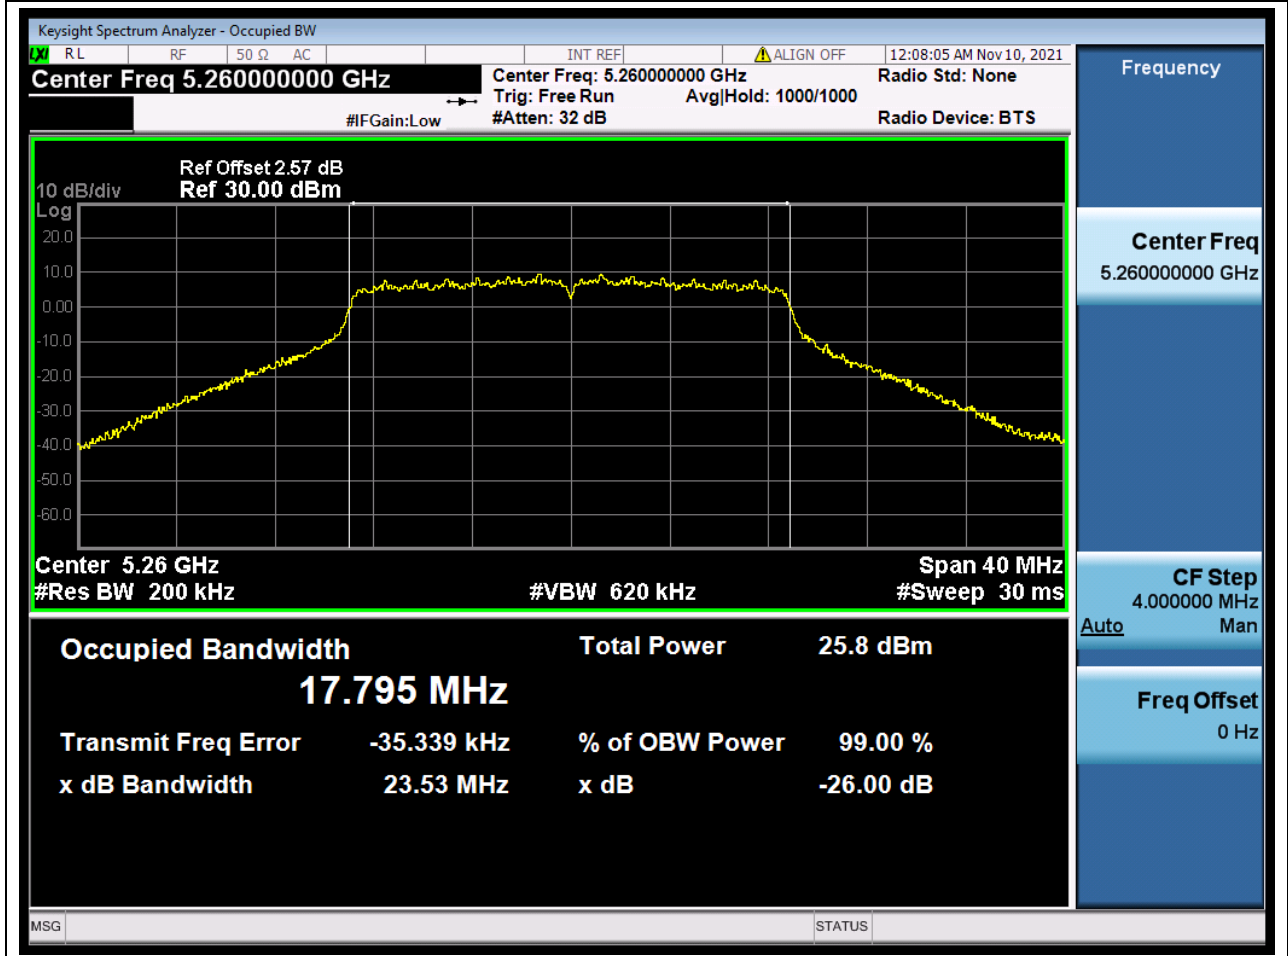

18. 802.11n_20M_U-NII-2A_L

18.1. A.2-26dB Bandwidth(NTNV)

Center Frequency (MHz)	XdB Down	RBW (MHz)	Detector	Limit (MHz)	XdB BandWidth (MHz)	Verdict
5260	26	0.2	Peak	0	23.534204	Unknow