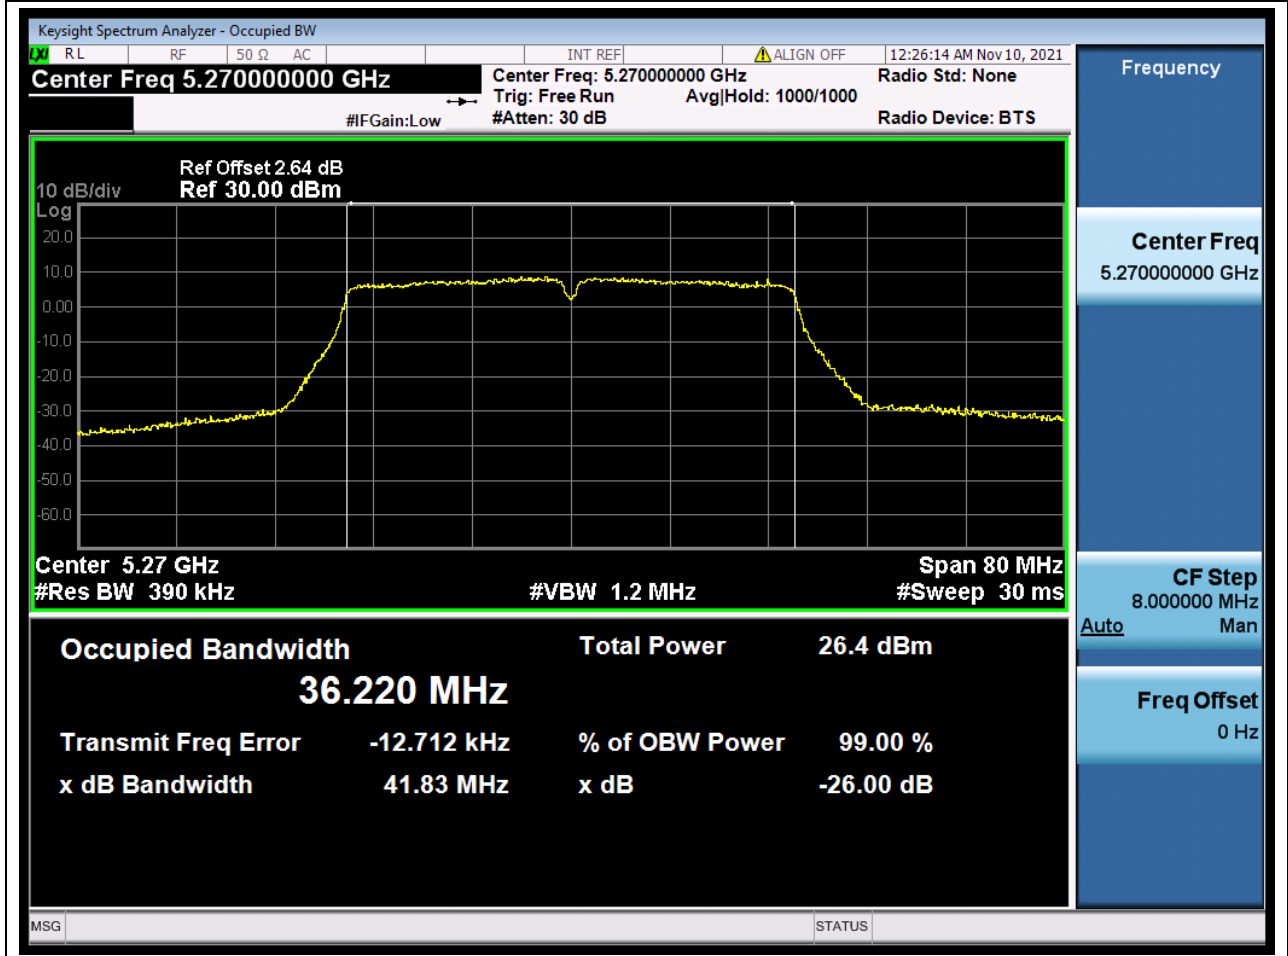

21. 802.11n_40M_U-NII-2A_L

21.1. A.2-26dB Bandwidth(NTNV)

Center Frequency (MHz)	XdB Down	RBW (MHz)	Detector	Limit (MHz)	XdB BandWidth (MHz)	Verdict
5270	26	0.39	Peak	0	41.834957	Unknow