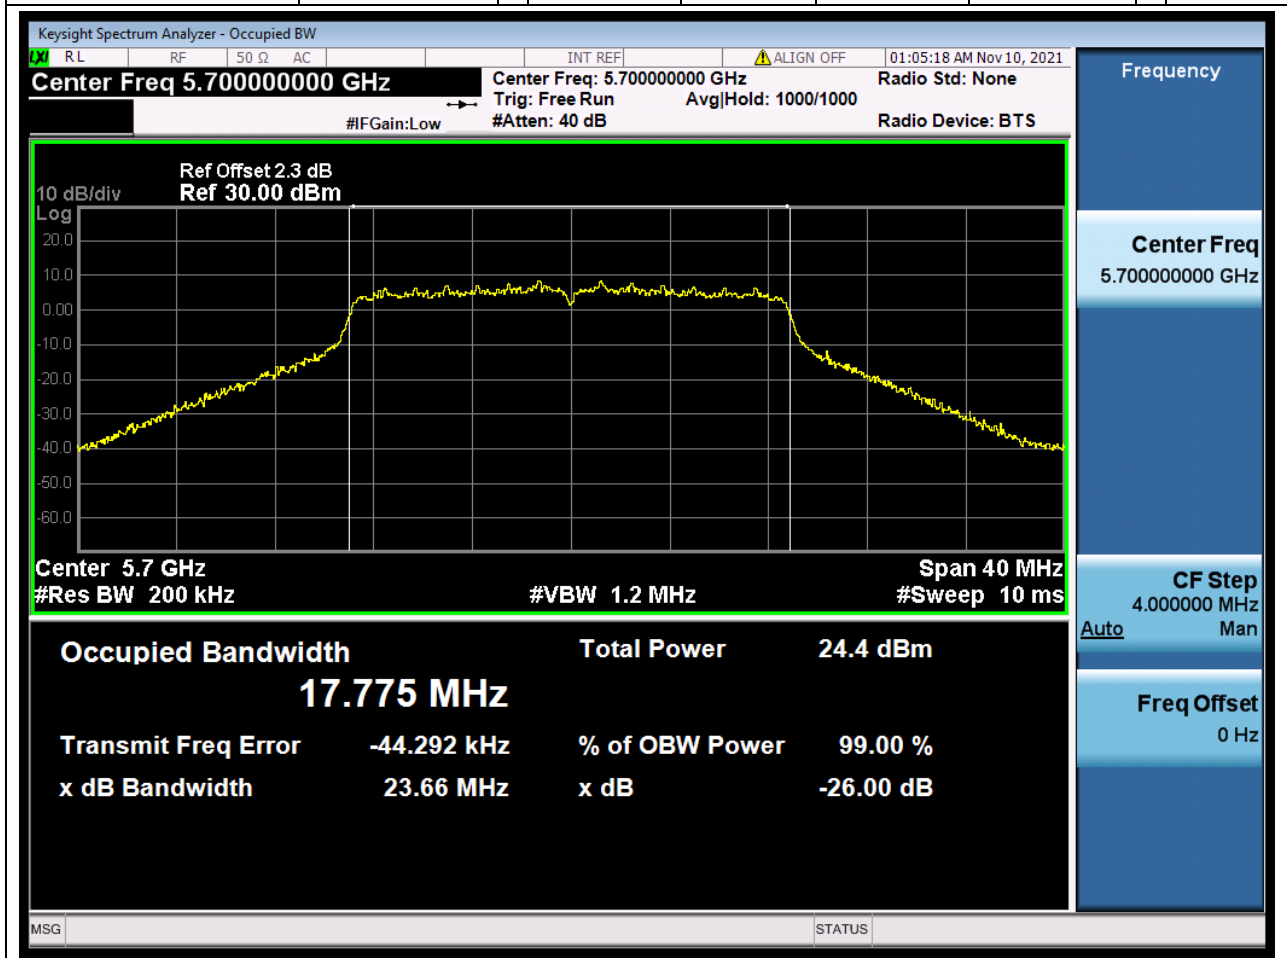

34. 802.11n_20M_U-NII-2C_H

34.1. A.2.2-99% Bandwidth(NTNV)

Center Frequency (MHz)	OBW Power (%)	RBW (MHz)	Detector	Limit (MHz)	OBW (MHz)	Verdict
5700	99	0.2	Peak	0	17.775441	Unknow