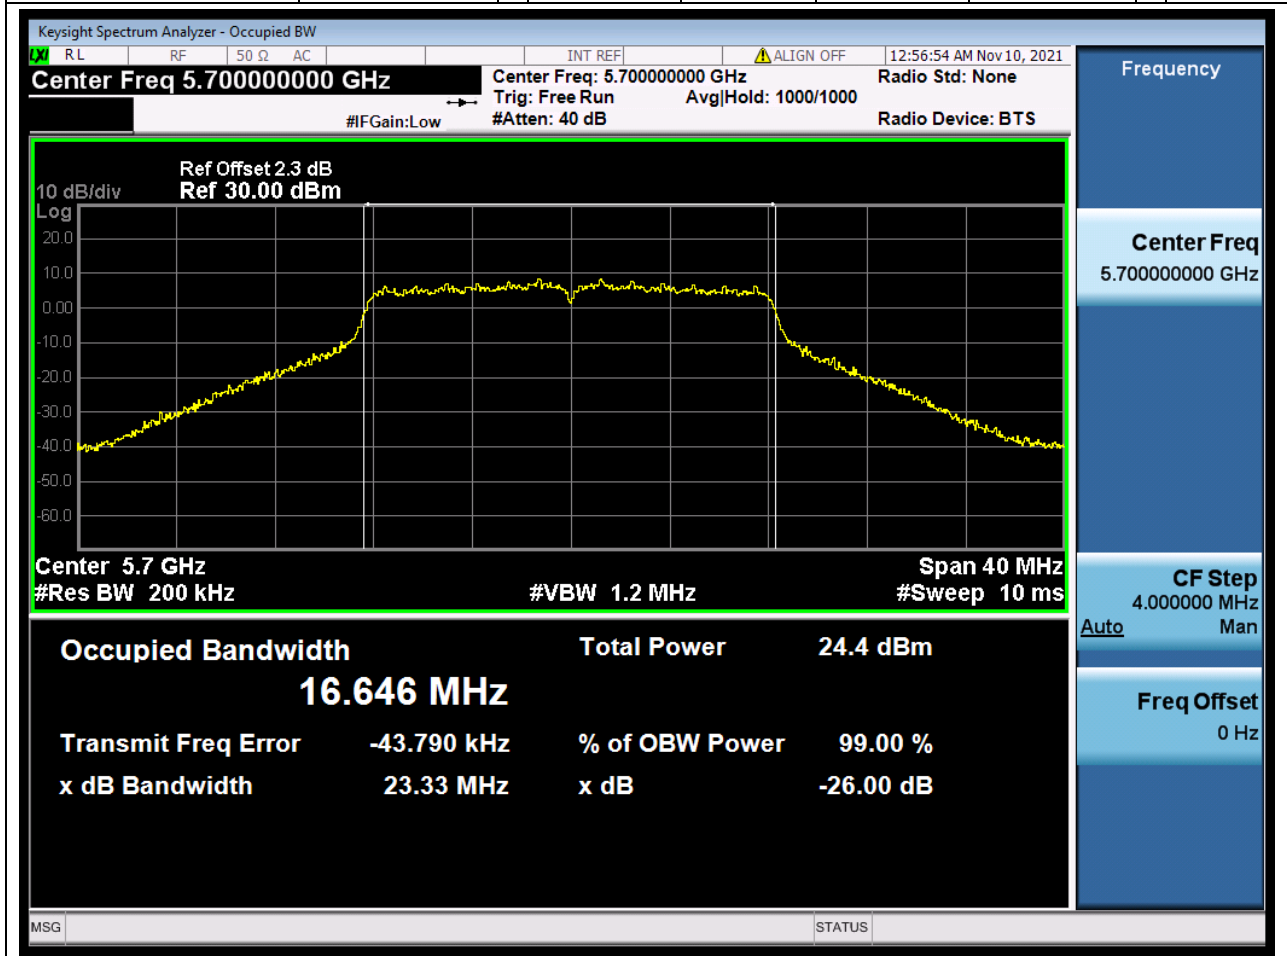

31. 802.11a_20M_U-NII-2C_H

31.1. A.2.2-99% Bandwidth(NTNV)

Center Frequency (MHz)	OBW Power (%)	RBW (MHz)	Detector	Limit (MHz)	OBW (MHz)	Verdict
5700	99	0.2	Peak	0	16.646076	Unknow