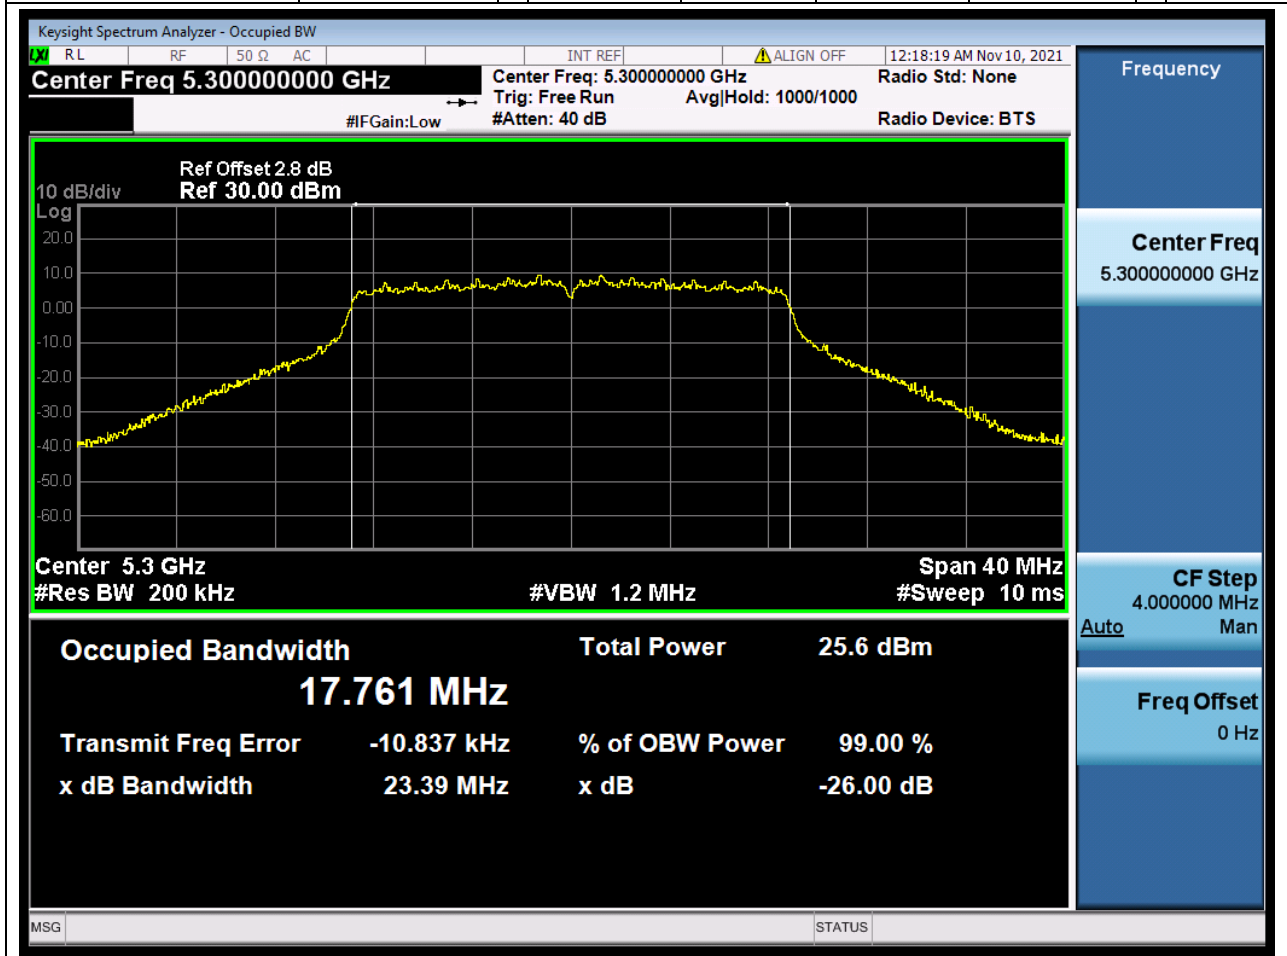

19. 802.11n_20M_U-NII-2A_M

19.1. A.2.2-99% Bandwidth(NTNV)

Center Frequency (MHz)	OBW Power (%)	RBW (MHz)	Detector	Limit (MHz)	OBW (MHz)	Verdict
5300	99	0.2	Peak	0	17.761343	Unknow