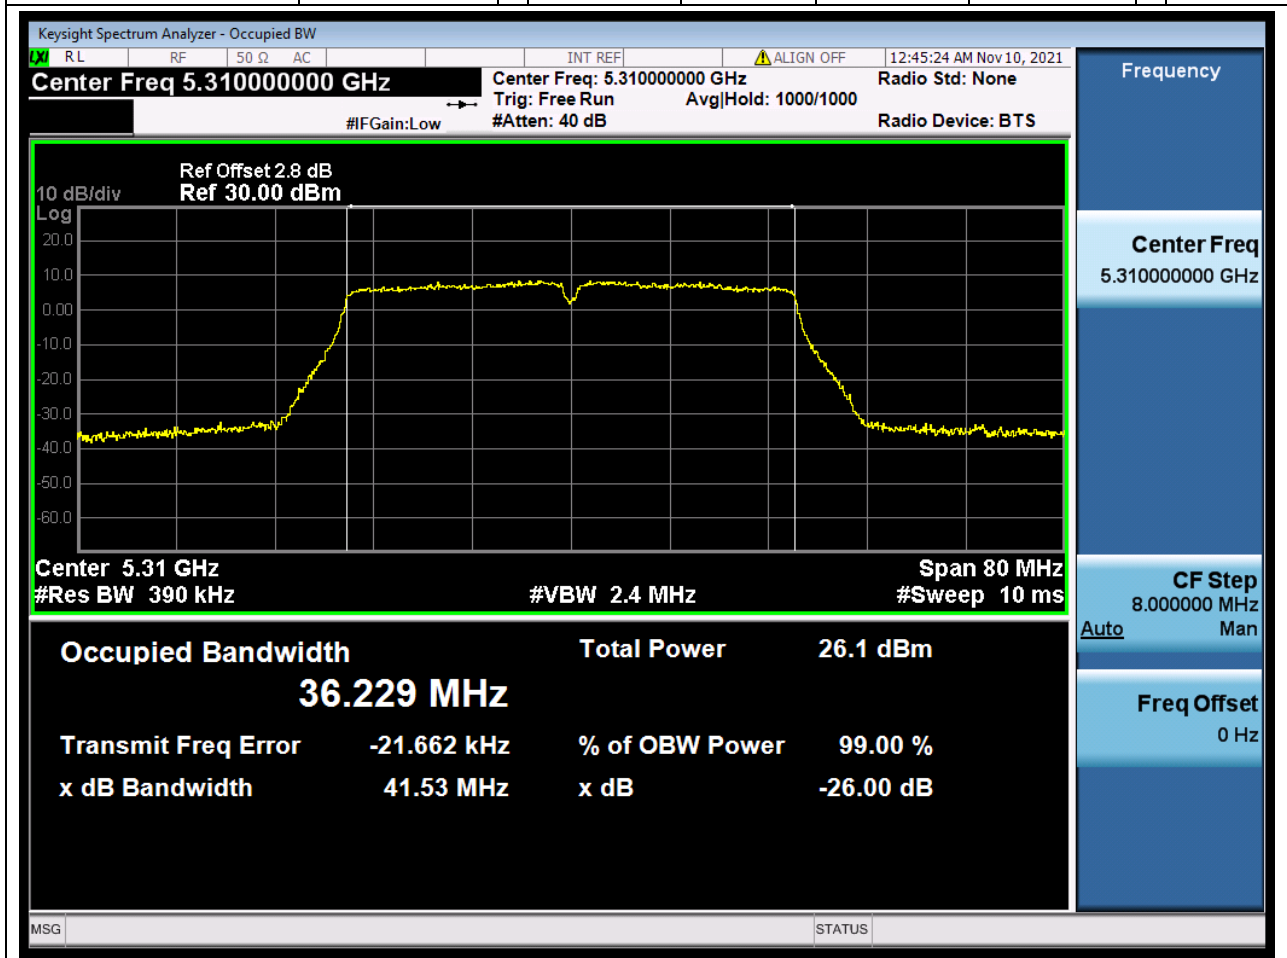

27. 802.11ac_40M_U-NII-2A_H

27.1. A.2.2-99% Bandwidth(NTNV)

Center Frequency (MHz)	OBW Power (%)	RBW (MHz)	Detector	Limit (MHz)	OBW (MHz)	Verdict
5310	99	0.39	Peak	0	36.229246	Unknow