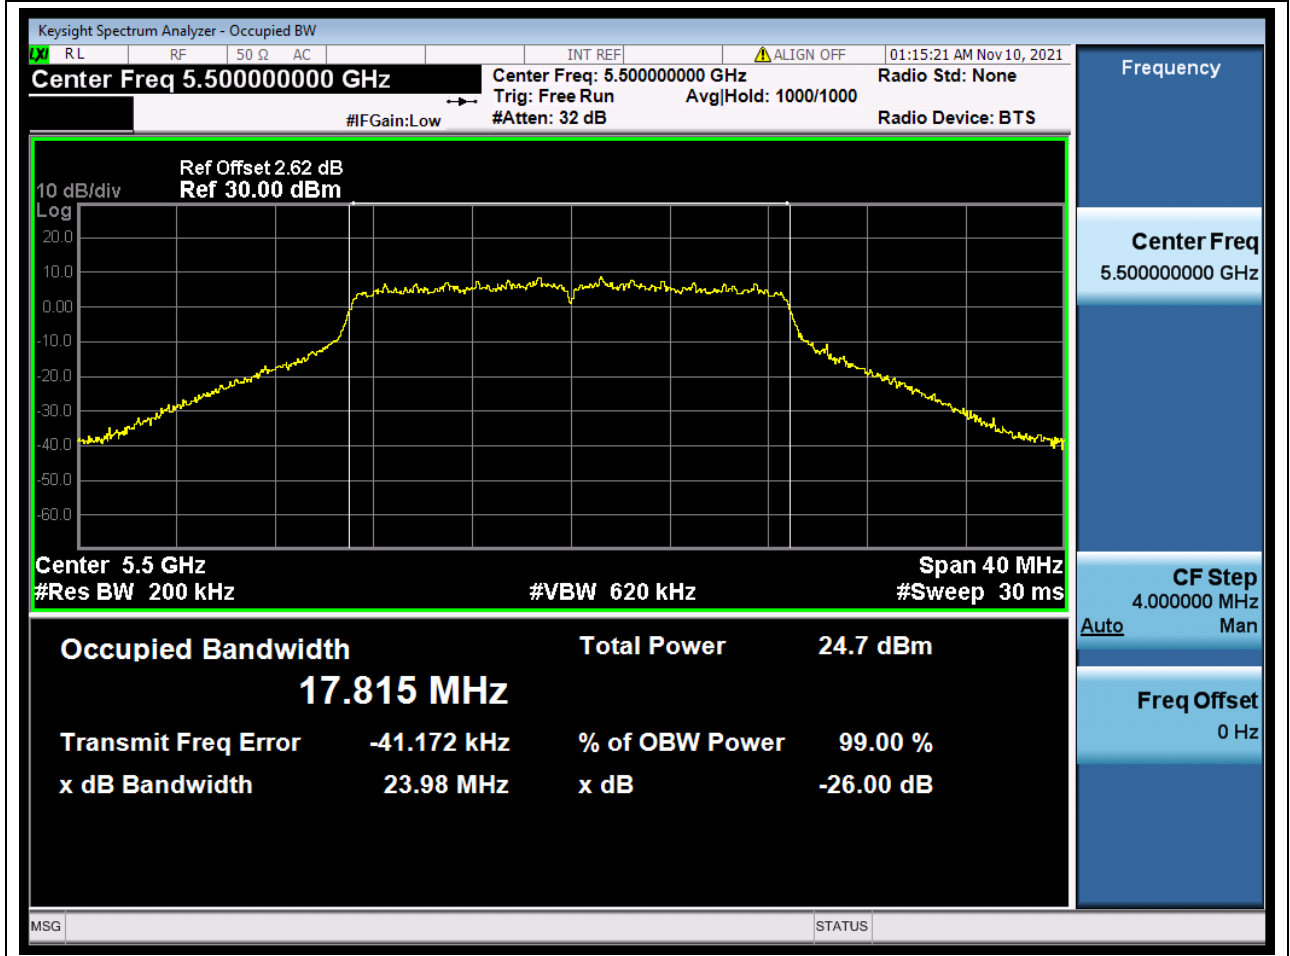

38. 802.11ac_20M_U-NII-2C_L

38.1. A.2-26dB Bandwidth(NTNV)

Center Frequency (MHz)	XdB Down	RBW (MHz)	Detector	Limit (MHz)	XdB BandWidth (MHz)	Verdict
5500	26	0.2	Peak	0	23.980454	Unknow