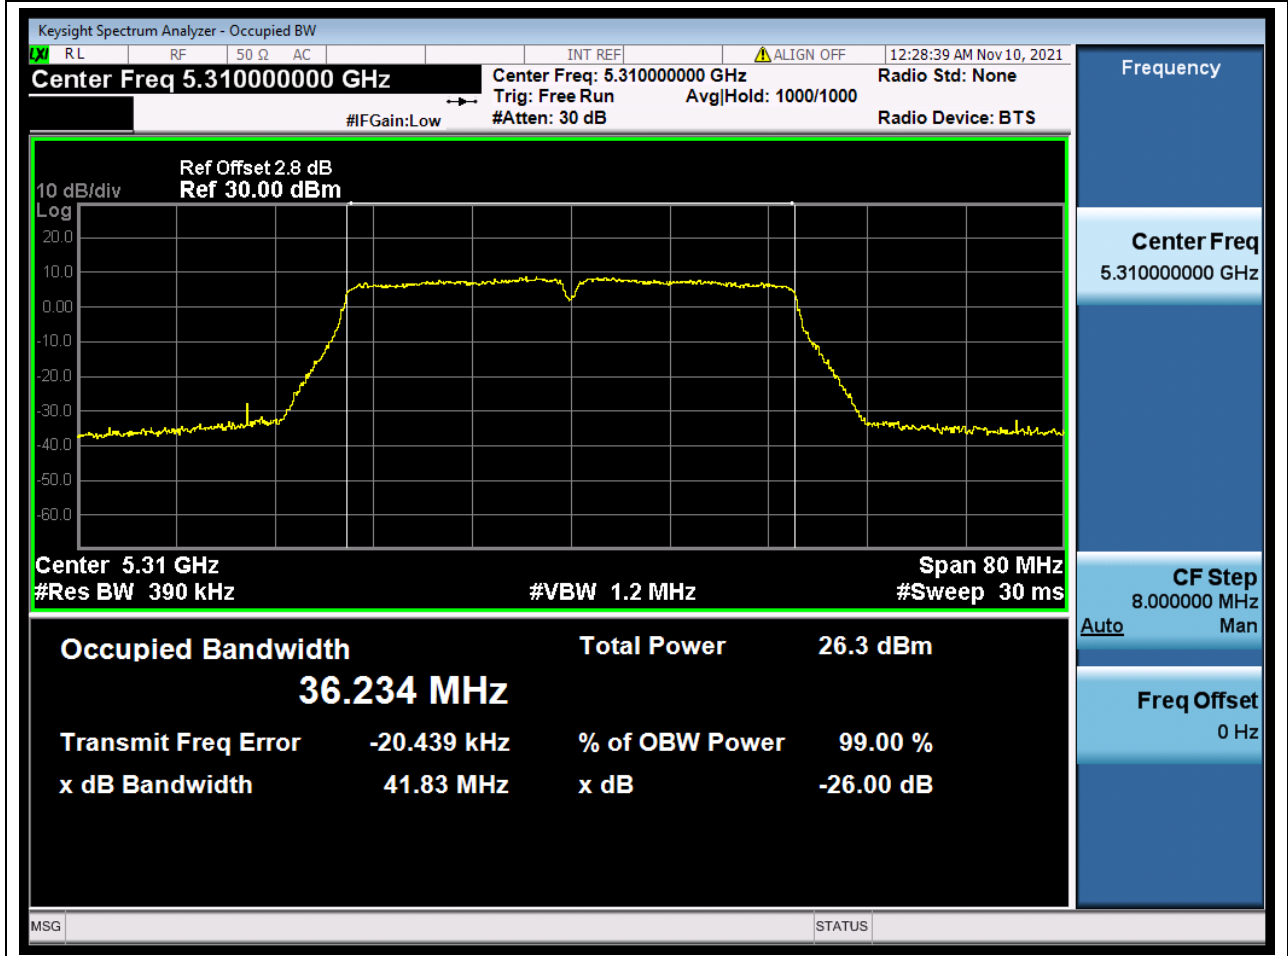

22. 802.11n_40M_U-NII-2A_H

22.1. A.2-26dB Bandwidth(NTNV)

Center Frequency (MHz)	XdB Down	RBW (MHz)	Detector	Limit (MHz)	XdB BandWidth (MHz)	Verdict
5310	26	0.39	Peak	0	41.826821	Unknow