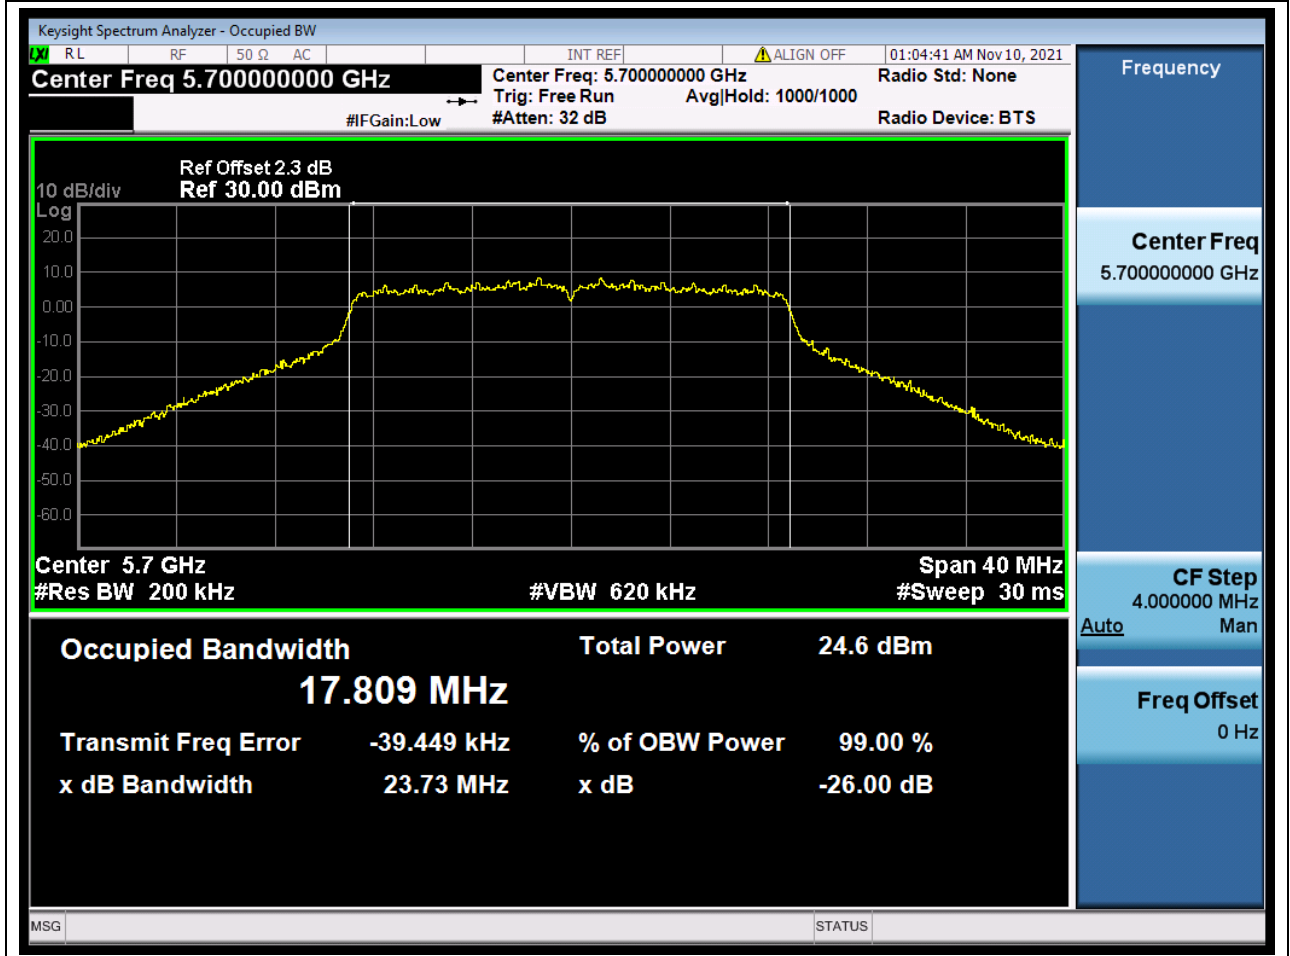

34. 802.11n_20M_U-NII-2C_H

34.1. A.2-26dB Bandwidth(NTNV)

Center Frequency (MHz)	XdB Down	RBW (MHz)	Detector	Limit (MHz)	XdB BandWidth (MHz)	Verdict
5700	26	0.2	Peak	0	23.732836	Unknow