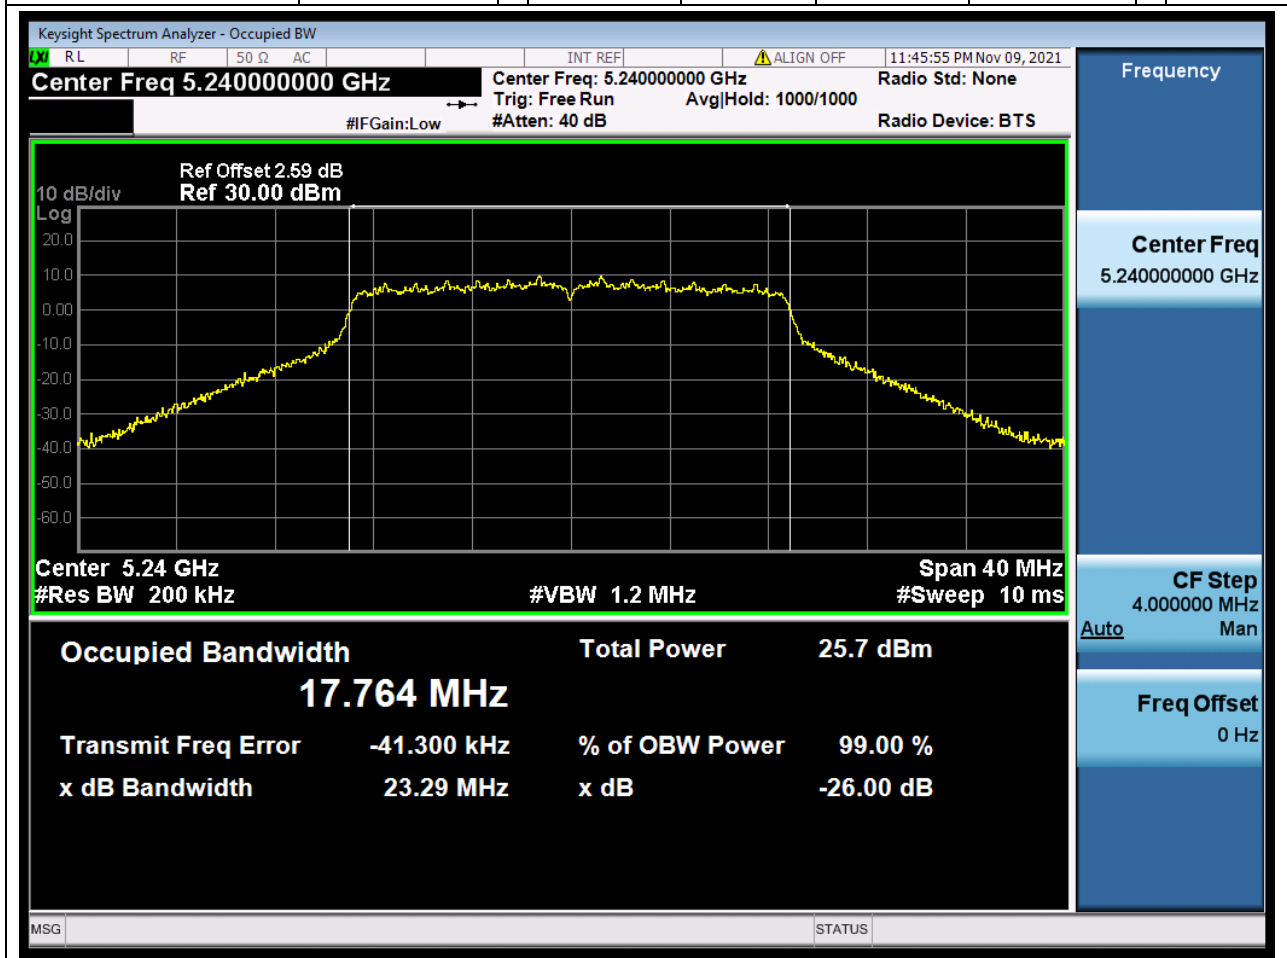

11. 802.11ac_20M_U-NII-1_H

11.1. A.2.2-99% Bandwidth(NTNV)

Center Frequency (MHz)	OBW Power (%)	RBW (MHz)	Detector	Limit (MHz)	OBW (MHz)	Verdict
5240	99	0.2	Peak	0	17.763926	Unknow