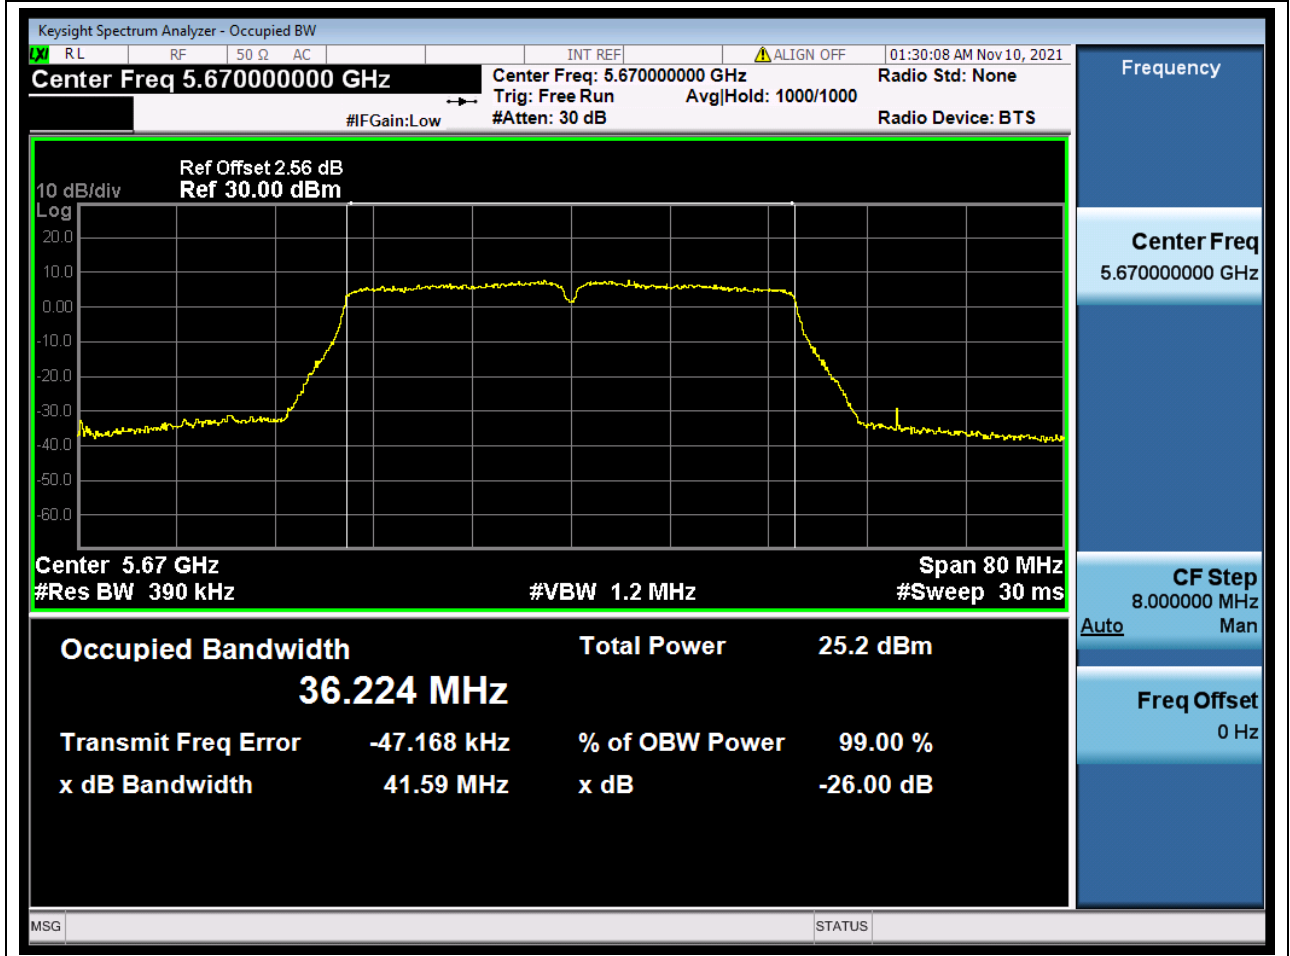

43. 802.11ac_40M_U-NII-2C_H

43.1. A.2-26dB Bandwidth(NTNV)

Center Frequency (MHz)	XdB Down	RBW (MHz)	Detector	Limit (MHz)	XdB BandWidth (MHz)	Verdict
5670	26	0.39	Peak	0	41.587231	Unknow