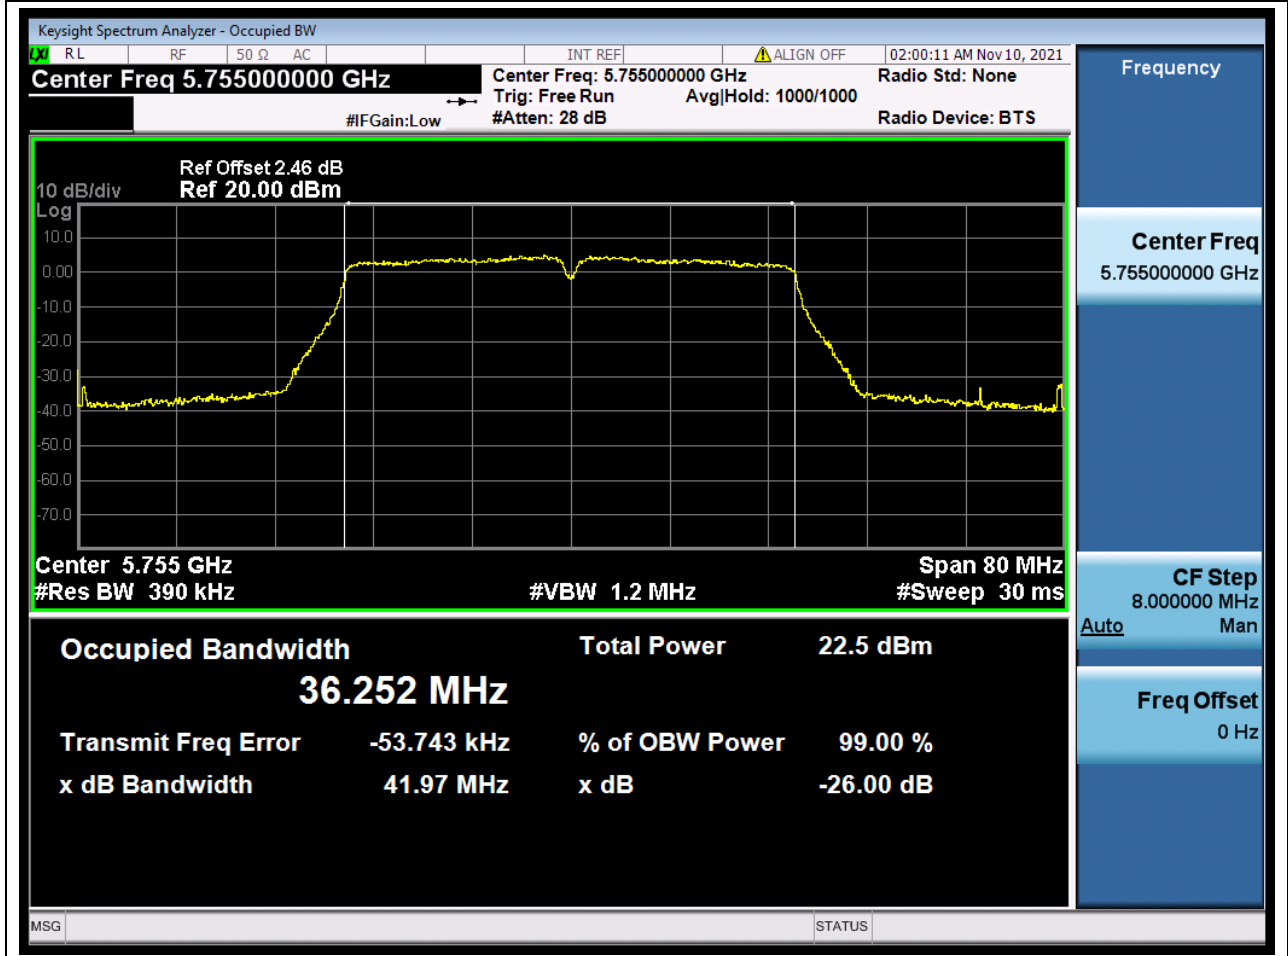

52. 802.11n_40M_U-NII-3_L

52.1. A.2-26dB Bandwidth(NTNV)

Center Frequency (MHz)	XdB Down	RBW (MHz)	Detector	Limit (MHz)	XdB BandWidth (MHz)	Verdict
5755	26	0.39	Peak	0	41.967852	Unknow