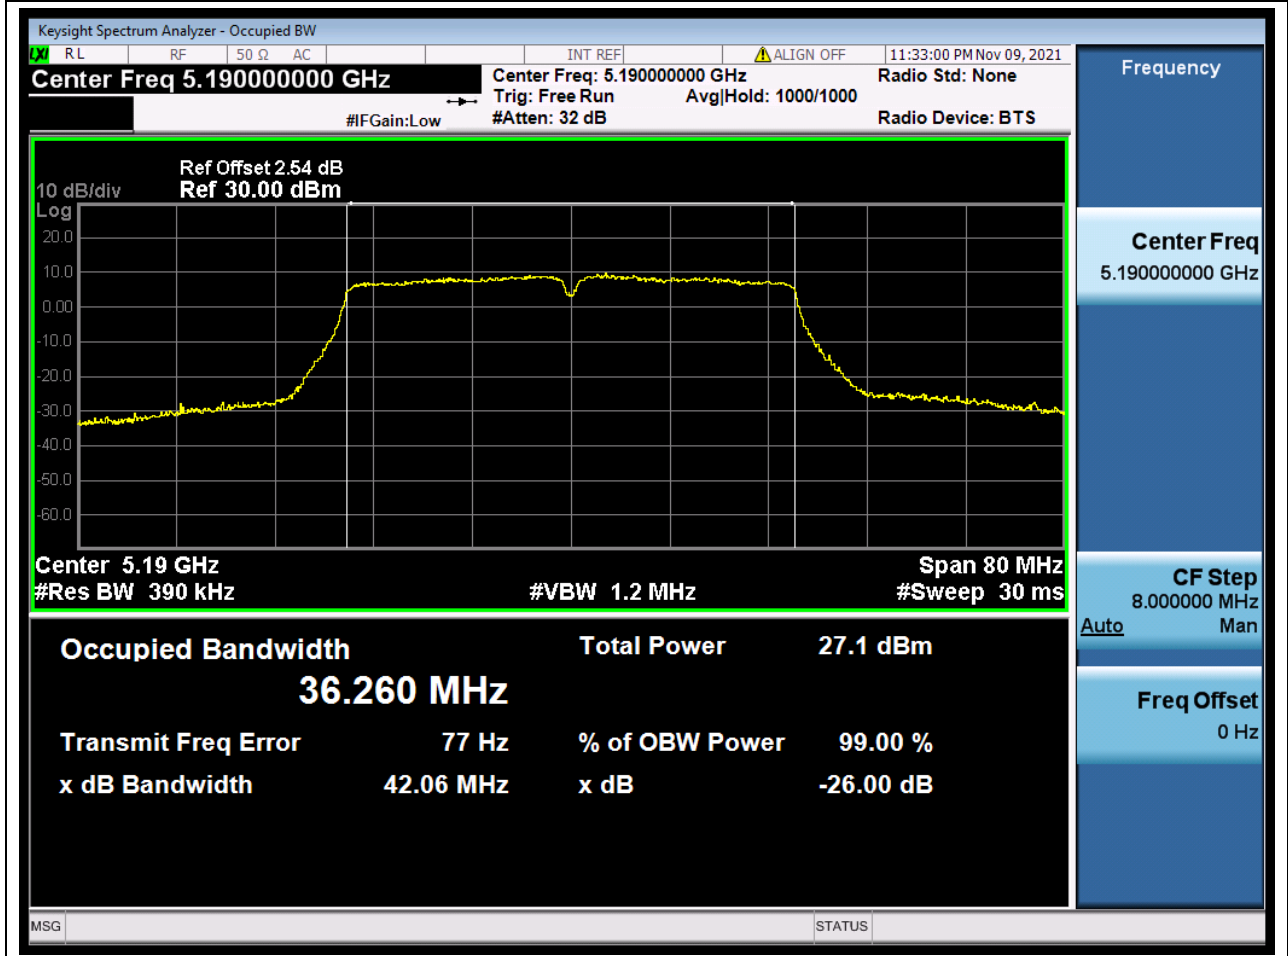

7. 802.11n_40M_U-NII-1_L

7.1. A.2-26dB Bandwidth(NTNV)

Center Frequency (MHz)	XdB Down	RBW (MHz)	Detector	Limit (MHz)	XdB BandWidth (MHz)	Verdict
5190	26	0.39	Peak	0	42.056377	Unknow