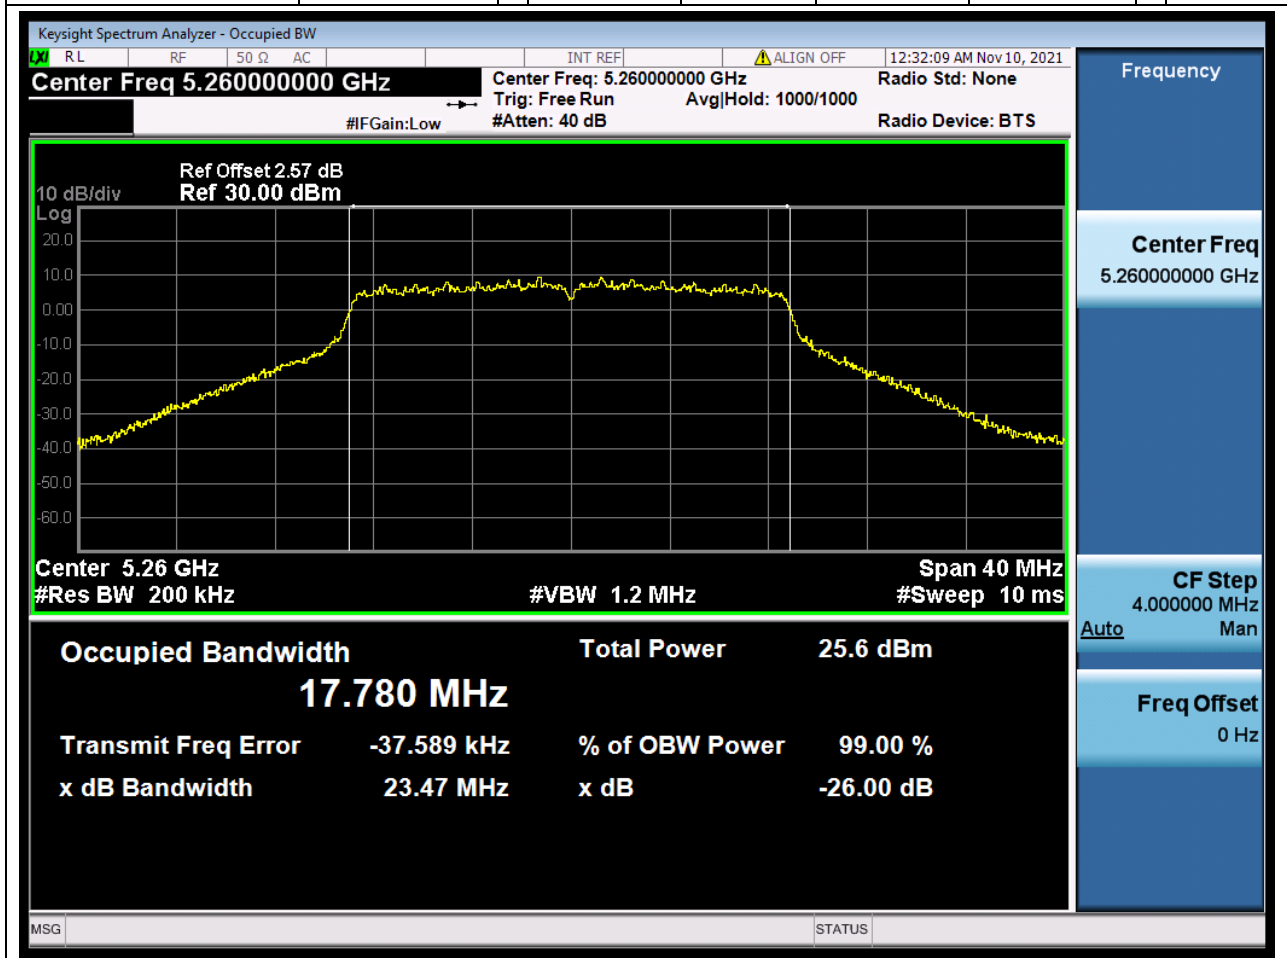

23. 802.11ac_20M_U-NII-2A_L

23.1. A.2.2-99% Bandwidth(NTNV)

Center Frequency (MHz)	OBW Power (%)	RBW (MHz)	Detector	Limit (MHz)	OBW (MHz)	Verdict
5260	99	0.2	Peak	0	17.780181	Unknow