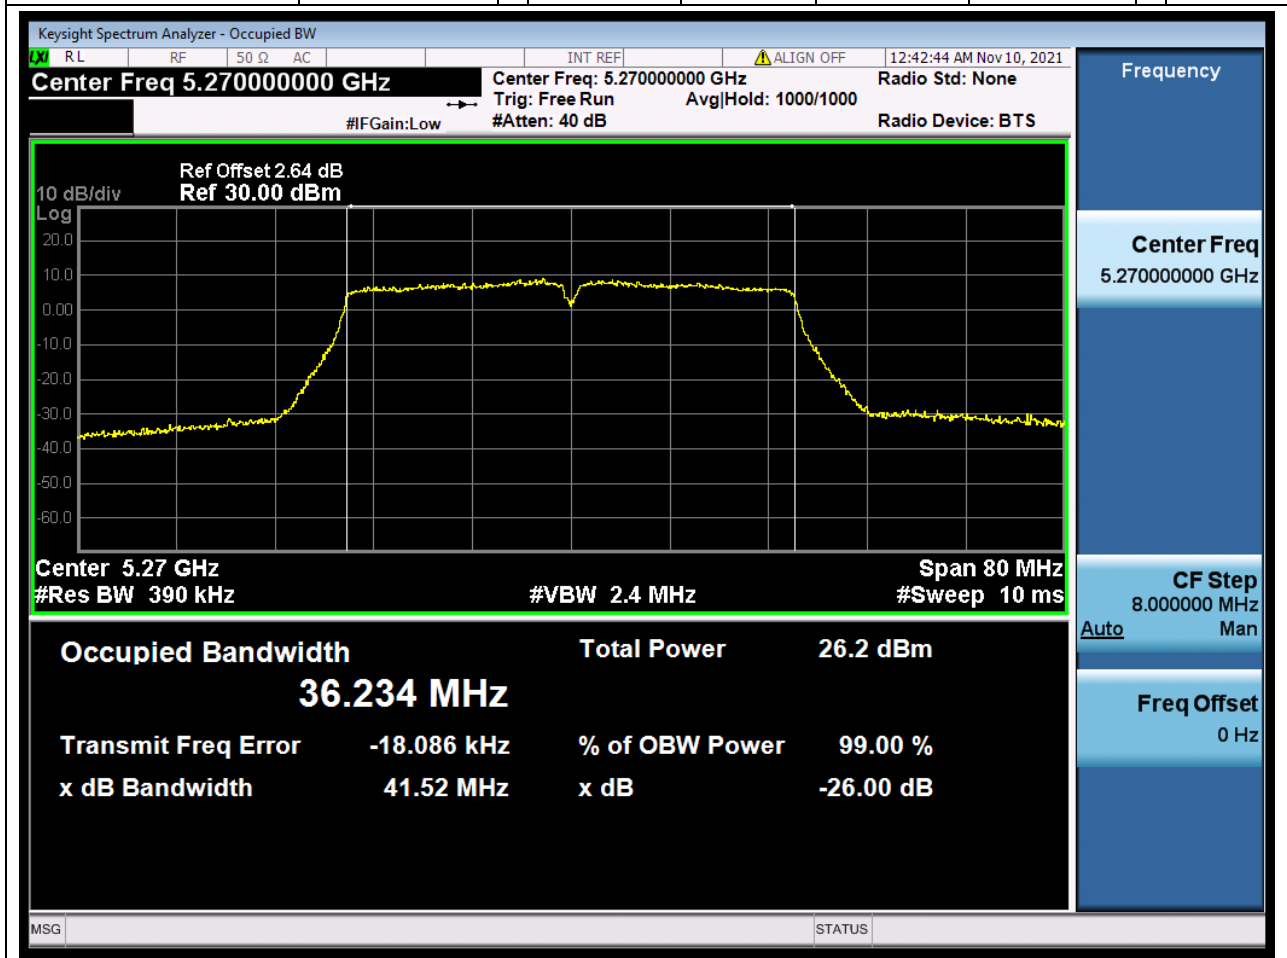

26. 802.11ac_40M_U-NII-2A_L

26.1. A.2.2-99% Bandwidth(NTNV)

Center Frequency (MHz)	OBW Power (%)	RBW (MHz)	Detector	Limit (MHz)	OBW (MHz)	Verdict
5270	99	0.39	Peak	0	36.233635	Unknow