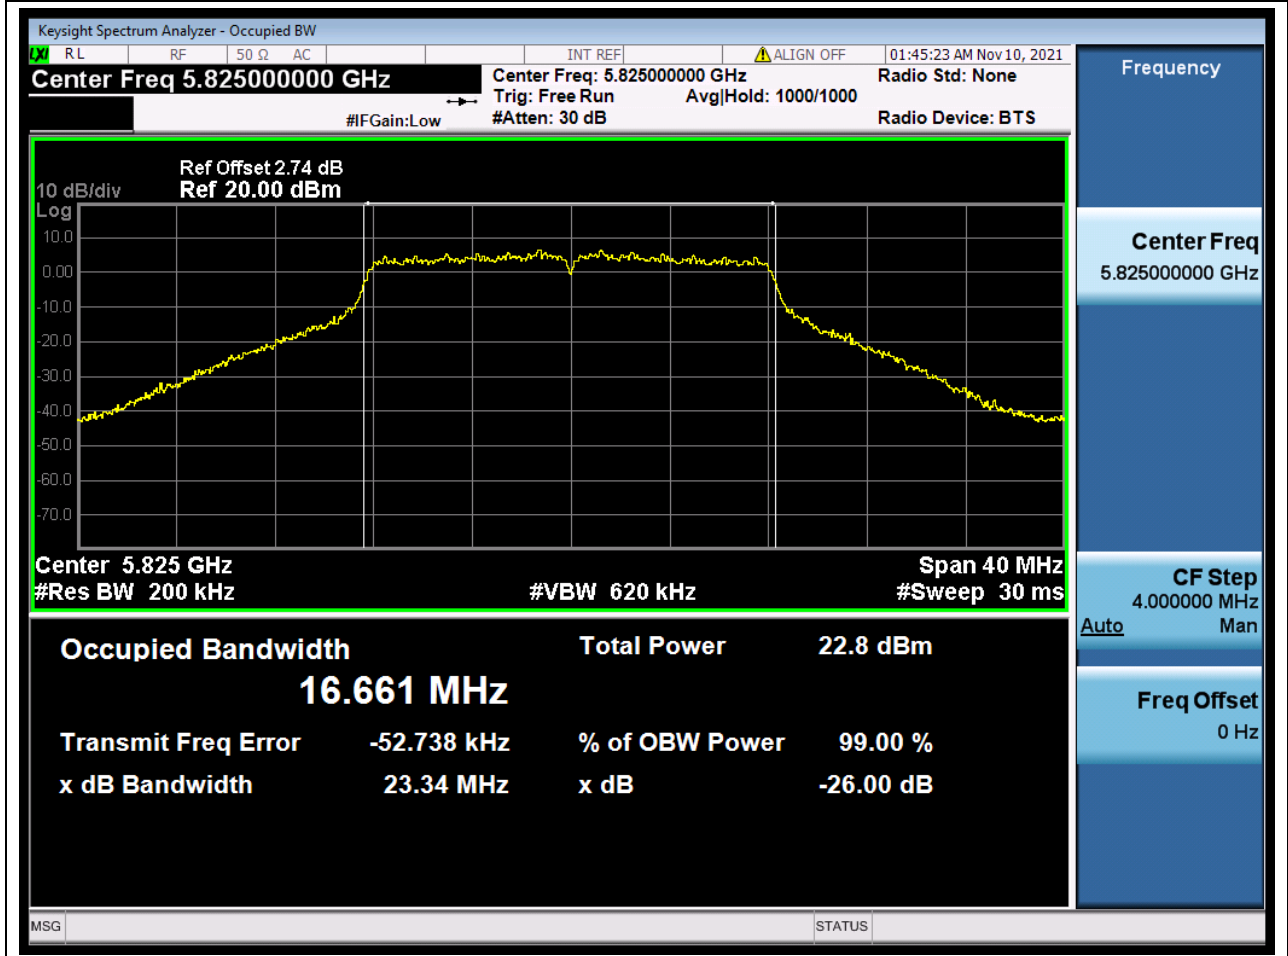

48. 802.11a_20M_U-NII-3_H

48.1. A.2-26dB Bandwidth(NTNV)

Center Frequency (MHz)	XdB Down	RBW (MHz)	Detector	Limit (MHz)	XdB BandWidth (MHz)	Verdict
5825	26	0.2	Peak	0	23.340731	Unknow