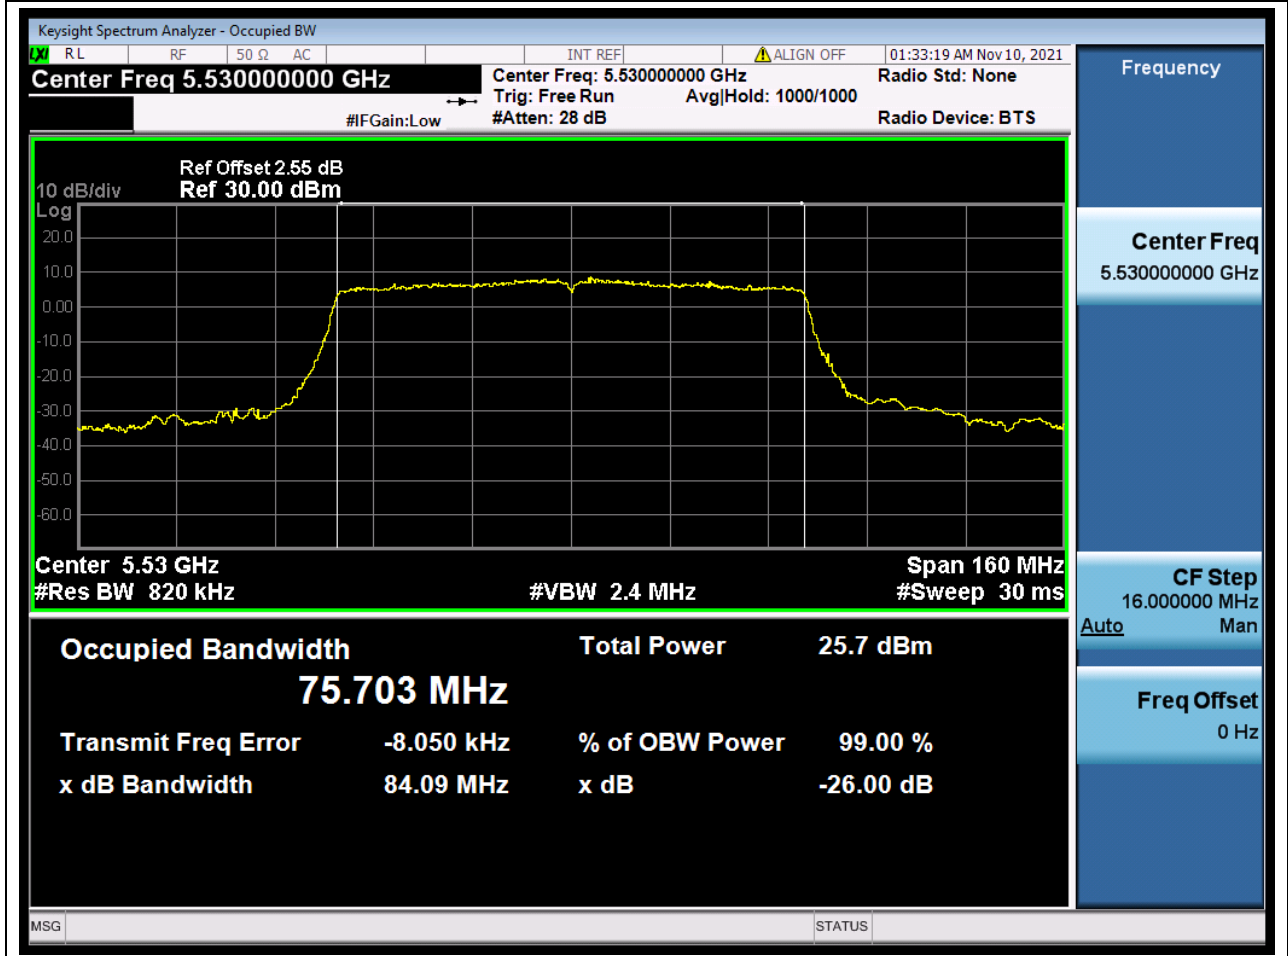

44. 802.11ac_80M_U-NII-2C_L

44.1. A.2-26dB Bandwidth(NTNV)

Center Frequency (MHz)	XdB Down	RBW (MHz)	Detector	Limit (MHz)	XdB BandWidth (MHz)	Verdict
5530	26	0.82	Peak	0	84.091332	Unknow