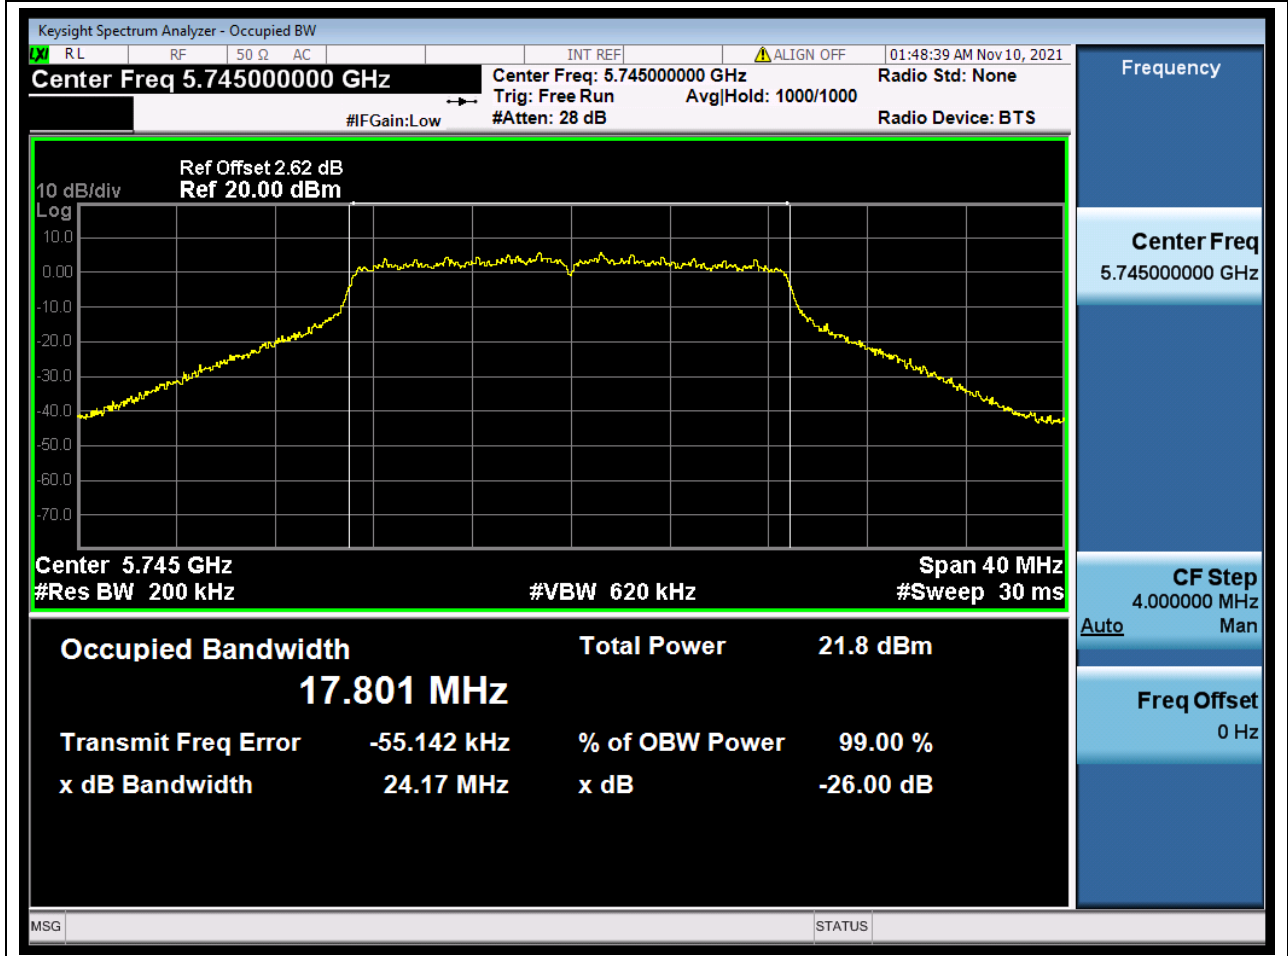

49. 802.11n_20M_U-NII-3_L

49.1. A.2-26dB Bandwidth(NTNV)

Center Frequency (MHz)	XdB Down	RBW (MHz)	Detector	Limit (MHz)	XdB BandWidth (MHz)	Verdict
5745	26	0.2	Peak	0	24.166019	Unknow