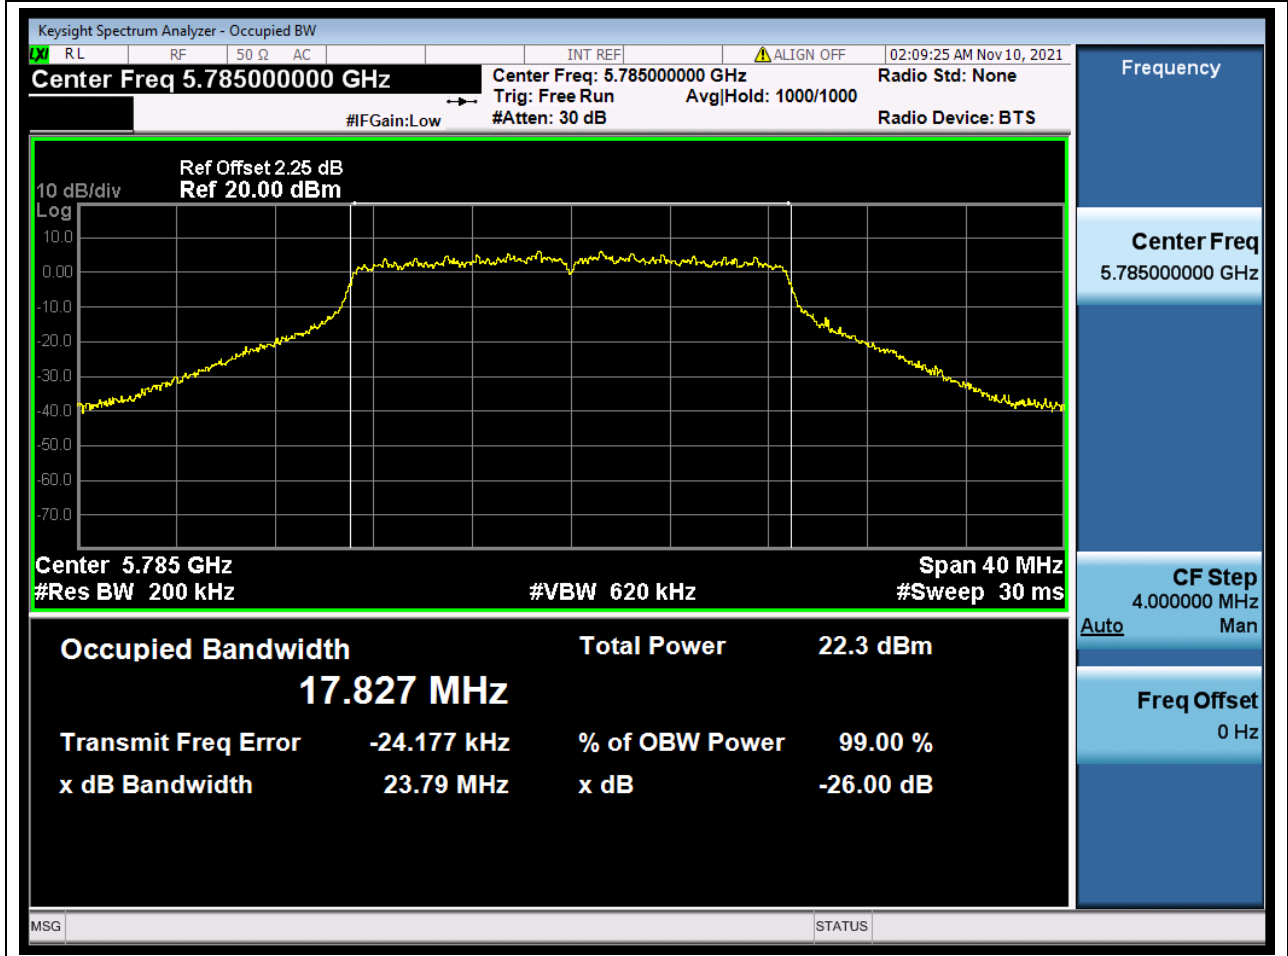

55. 802.11ac_20M_U-NII-3_M

55.1. A.2-26dB Bandwidth(NTNV)

Center Frequency (MHz)	XdB Down	RBW (MHz)	Detector	Limit (MHz)	XdB BandWidth (MHz)	Verdict
5785	26	0.2	Peak	0	23.794902	Unknow