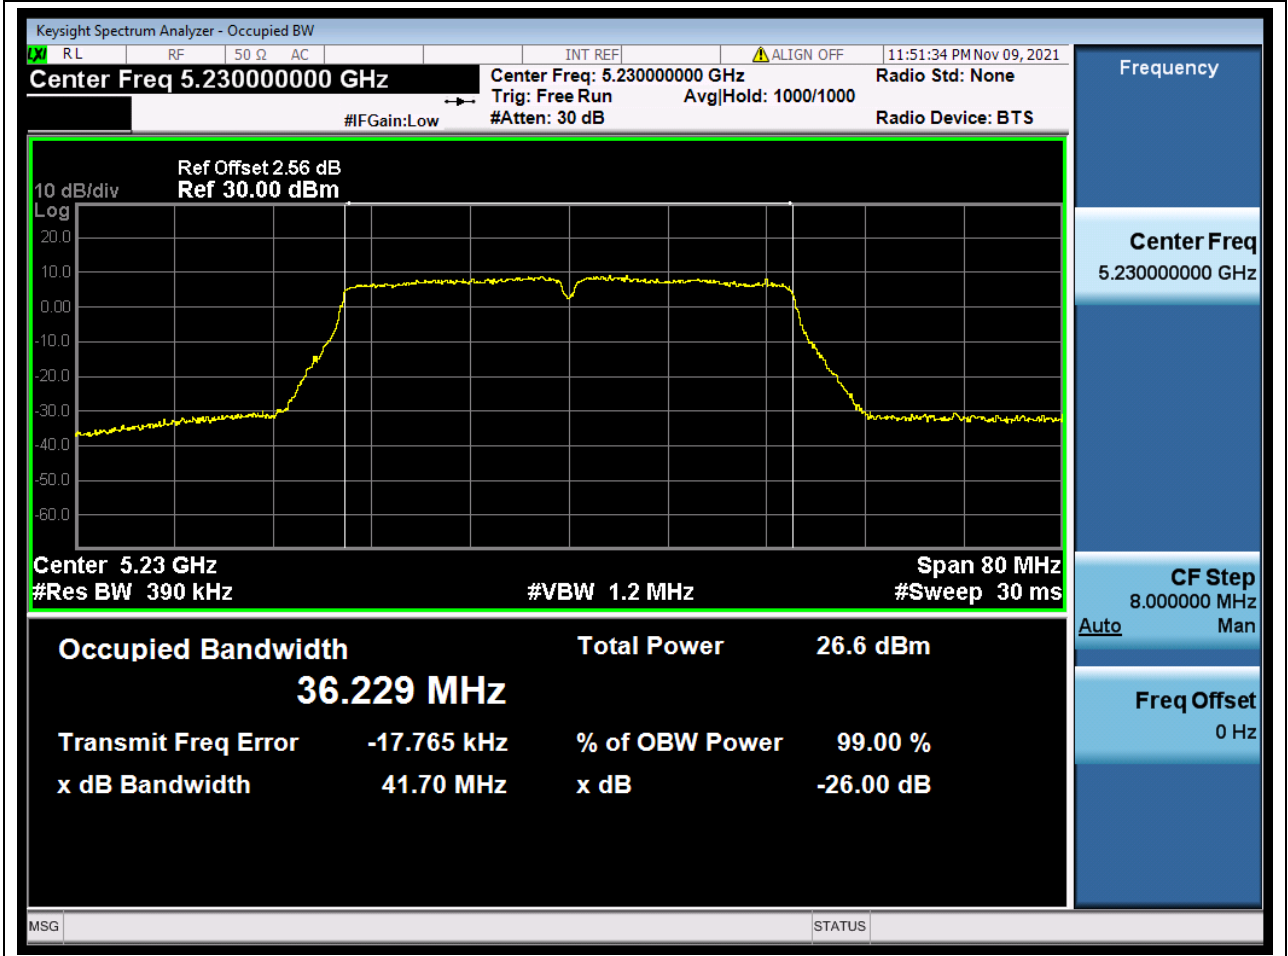

13. 802.11ac_40M_U-NII-1_H

13.1. A.2-26dB Bandwidth(NTNV)

Center Frequency (MHz)	XdB Down	RBW (MHz)	Detector	Limit (MHz)	XdB BandWidth (MHz)	Verdict
5230	26	0.39	Peak	0	41.704875	Unknow