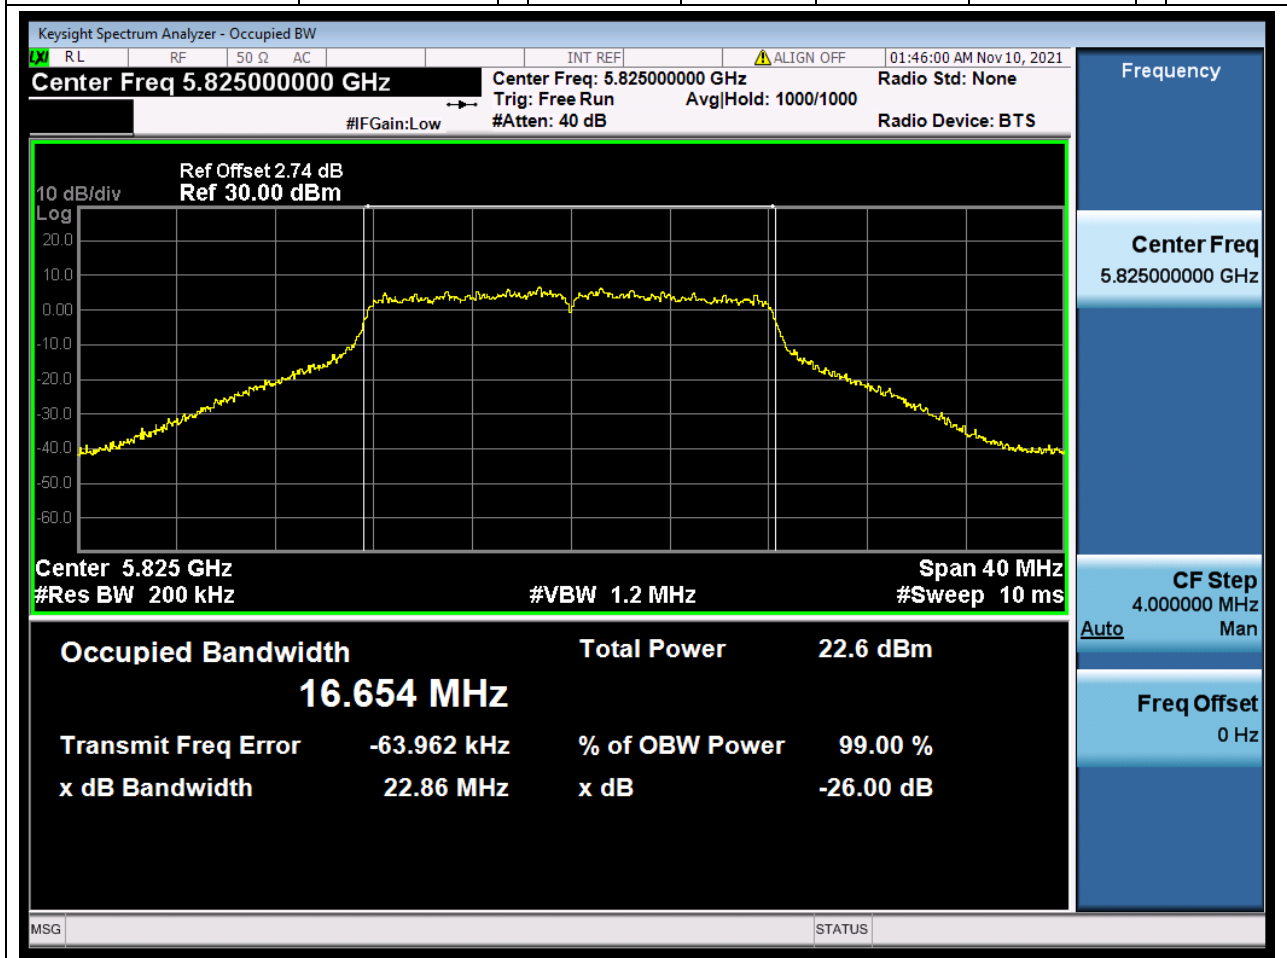

48. 802.11a_20M_U-NII-3_H

48.1. A.2.2-99% Bandwidth(NTNV)

Center Frequency (MHz)	OBW Power (%)	RBW (MHz)	Detector	Limit (MHz)	OBW (MHz)	Verdict
5825	99	0.2	Peak	0	16.654313	Unknow