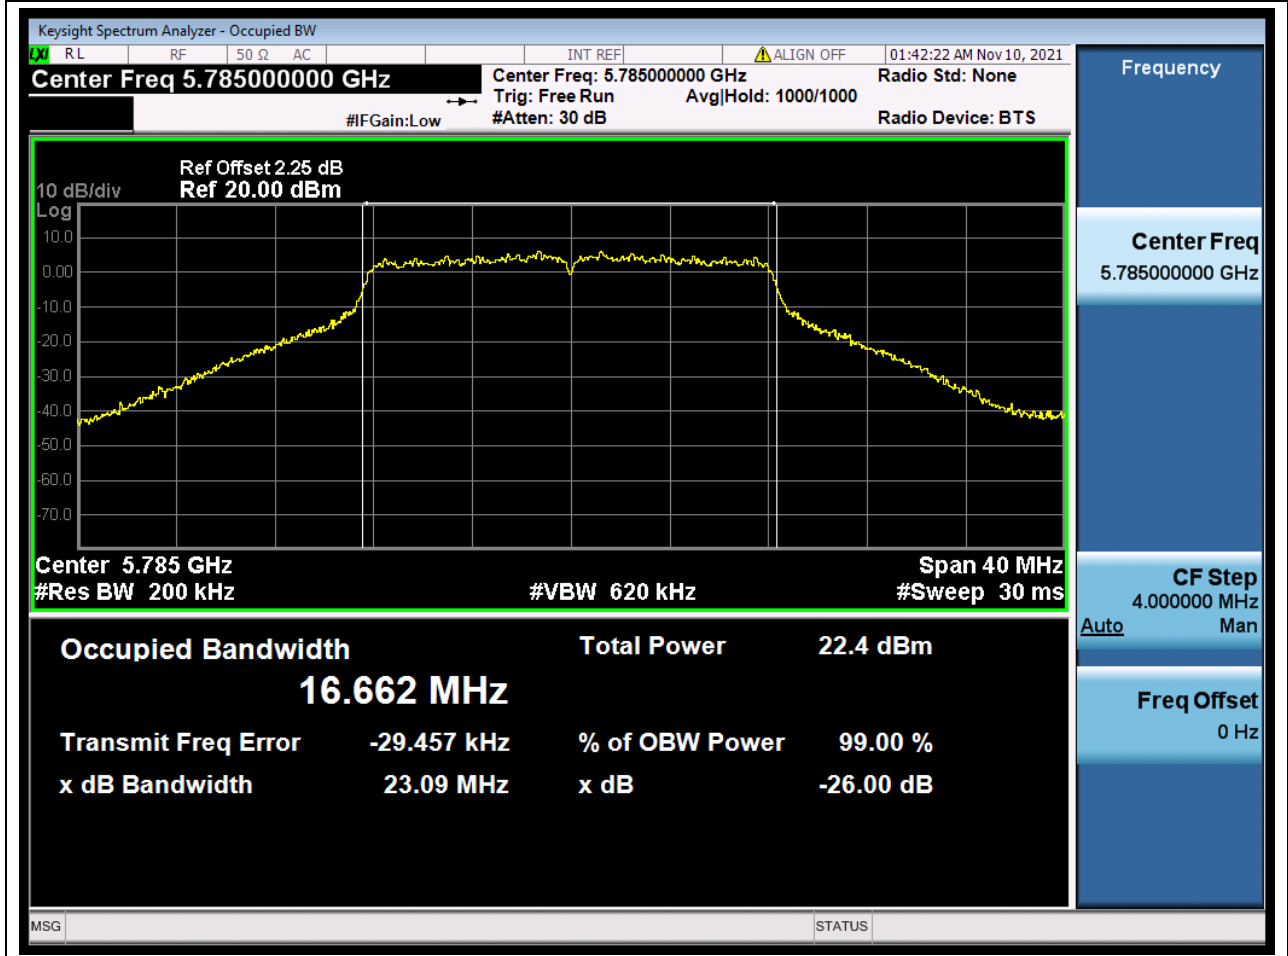

47. 802.11a_20M_U-NII-3_M

47.1. A.2-26dB Bandwidth(NTNV)

Center Frequency (MHz)	XdB Down	RBW (MHz)	Detector	Limit (MHz)	XdB BandWidth (MHz)	Verdict
5785	26	0.2	Peak	0	23.085064	Unknow