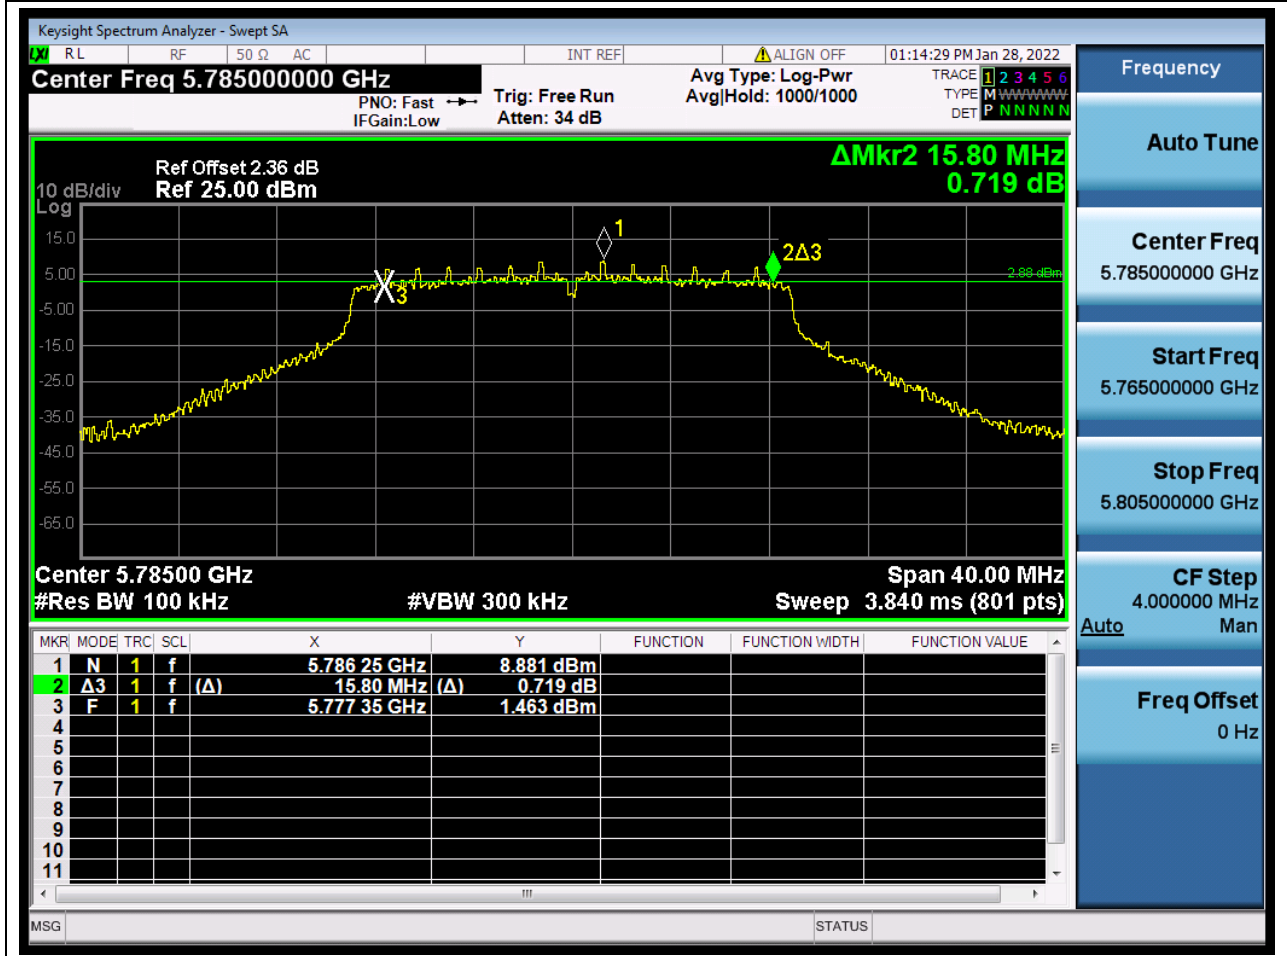

10. 802.11ac_20M_U-NII-3_M

10.1. A.2.1-6dB BandWidth(NTNV)

Center Frequency (MHz)	XdB Down	RBW (MHz)	Detector	Limit (MHz)	XdB BandWidth (MHz)	Verdict
5785	6	0.1	Peak	0.5	15.799805	Pass