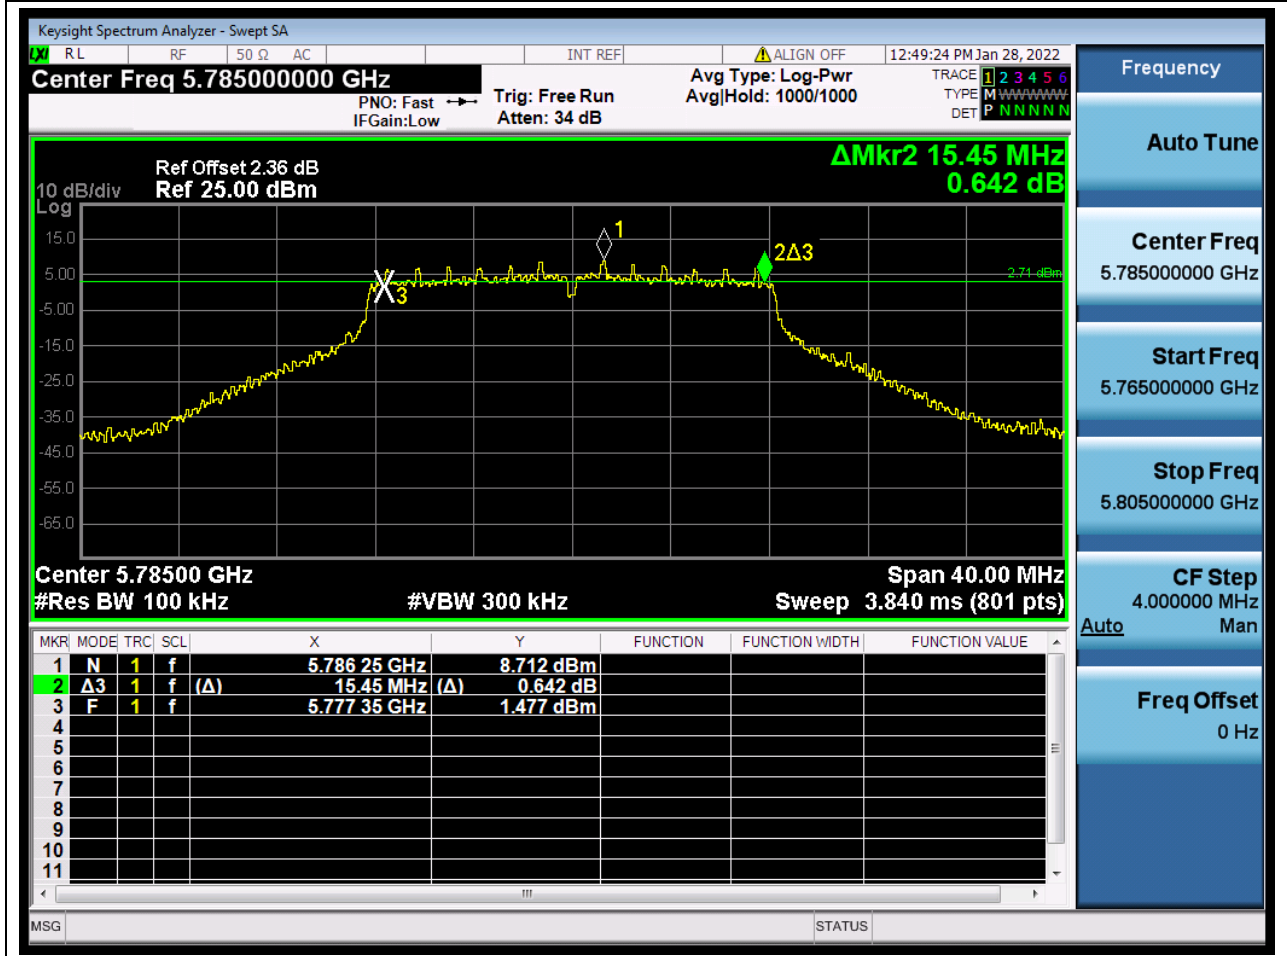

2. 802.11a_20M_U-NII-3_M

2.1. A.2.1-6dB BandWidth(NTNV)

Center Frequency (MHz)	XdB Down	RBW (MHz)	Detector	Limit (MHz)	XdB BandWidth (MHz)	Verdict
5785	6	0.1	Peak	0.5	15.449707	Pass