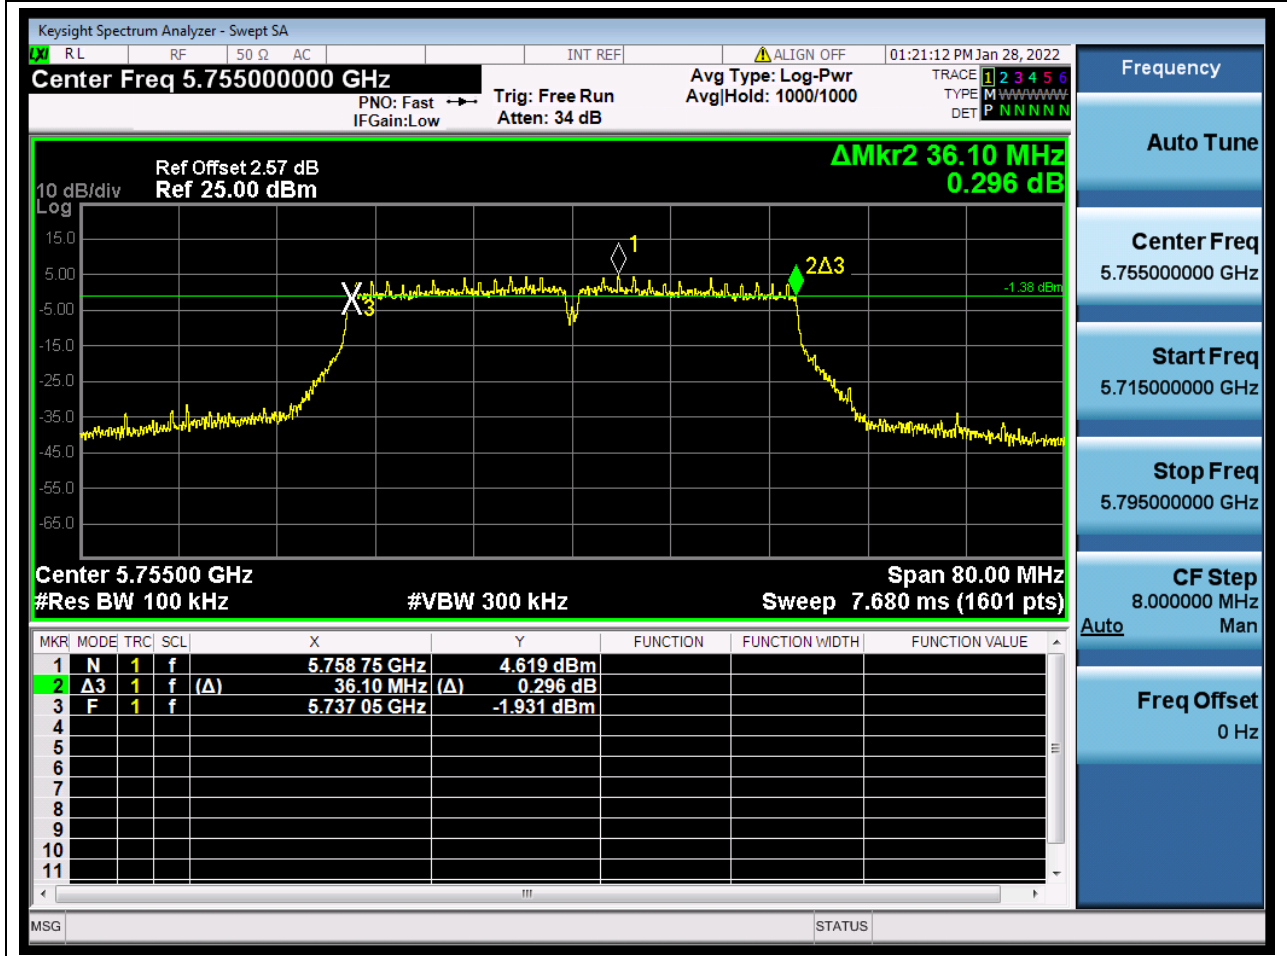

12. 802.11ac_40M_U-NII-3_L

12.1. A.2.1-6dB BandWidth(NTNV)

Center Frequency (MHz)	XdB Down	RBW (MHz)	Detector	Limit (MHz)	XdB BandWidth (MHz)	Verdict
5755	6	0.1	Peak	0.5	36.100098	Pass