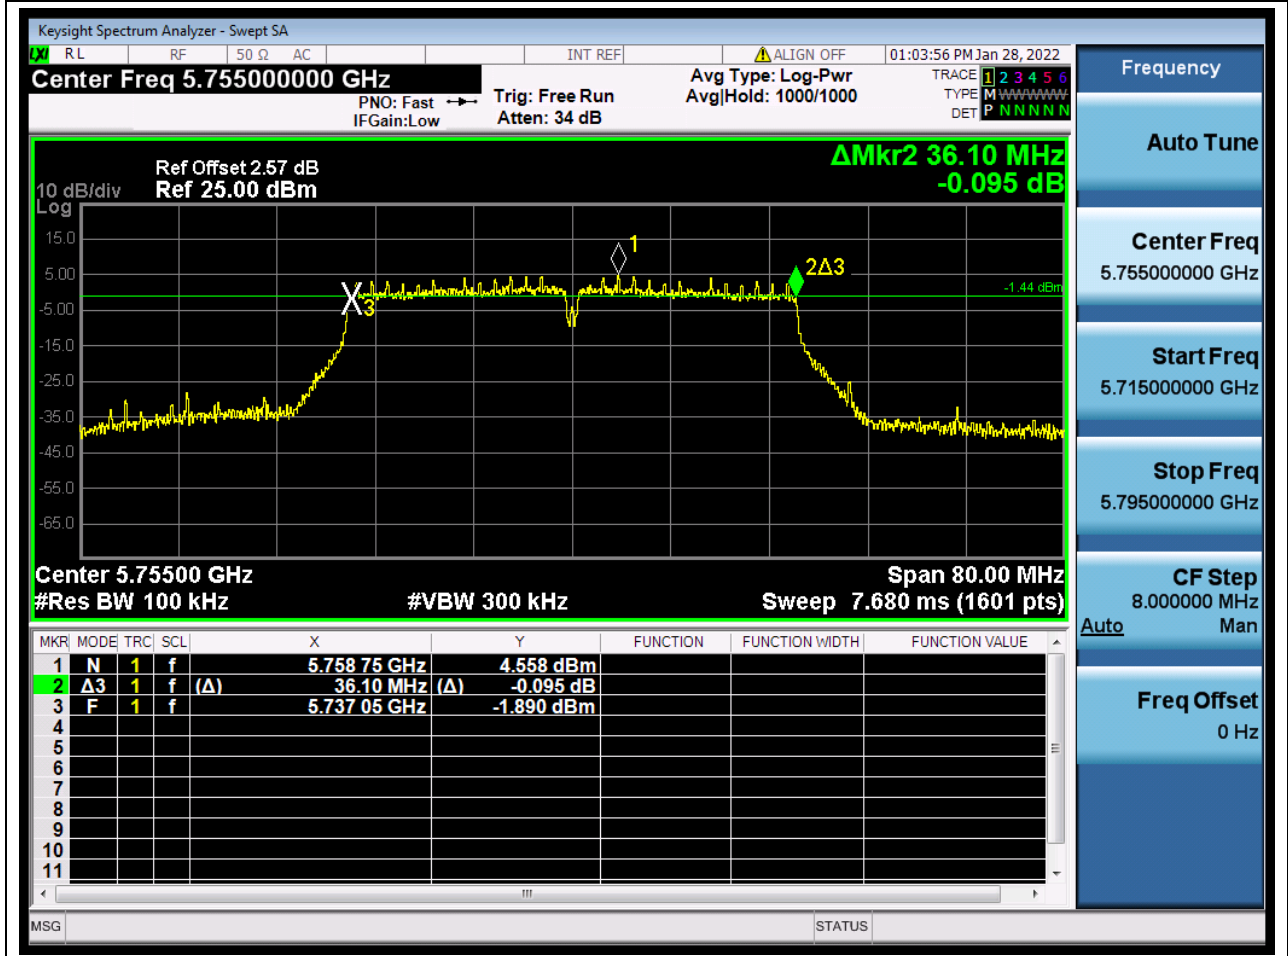

7. 802.11n_40M_U-NII-3_L

7.1. A.2.1-6dB BandWidth(NTNV)

Center Frequency (MHz)	XdB Down	RBW (MHz)	Detector	Limit (MHz)	XdB BandWidth (MHz)	Verdict
5755	6	0.1	Peak	0.5	36.100098	Pass