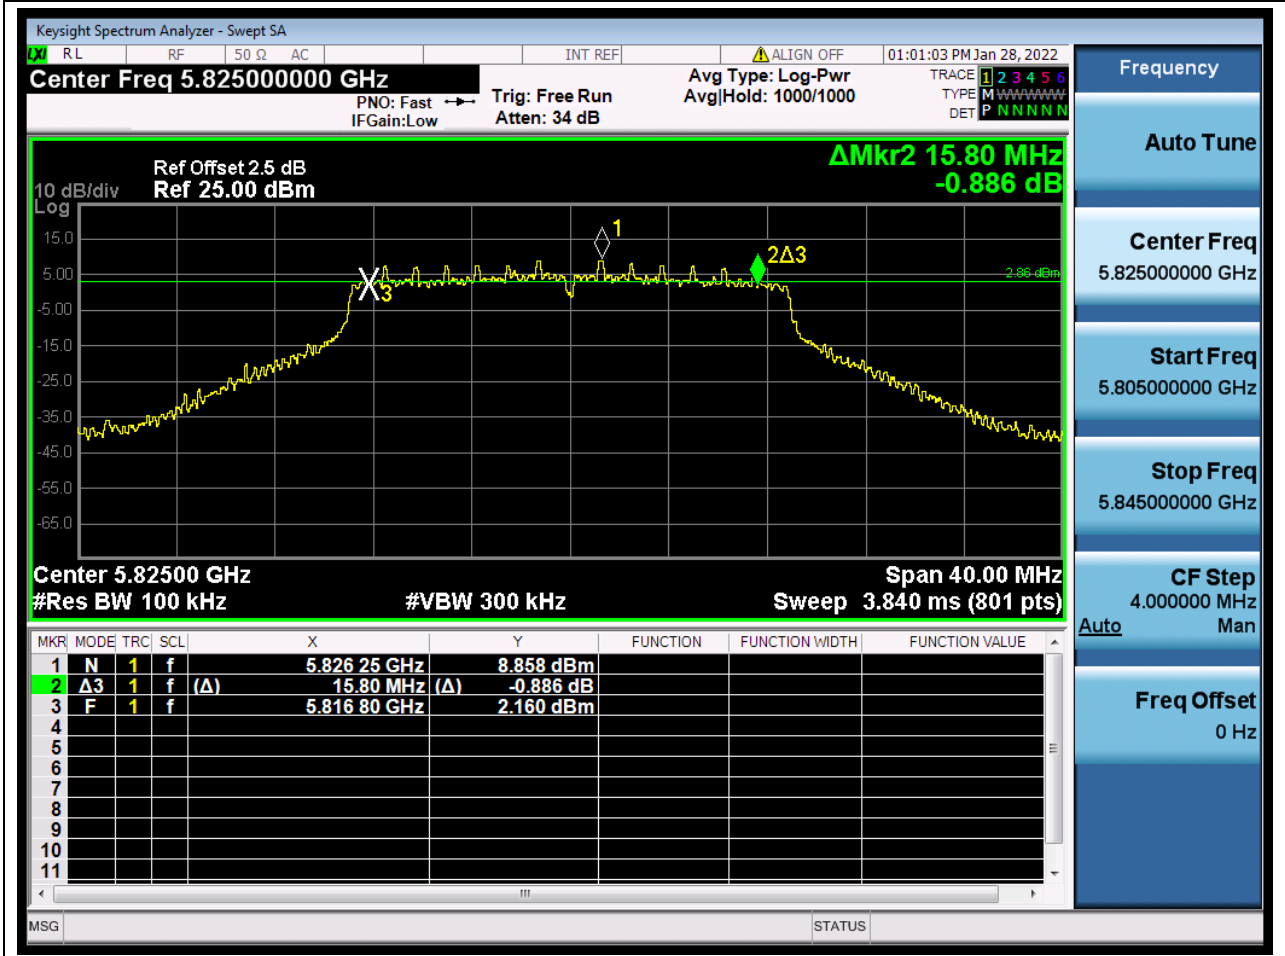

6. 802.11n_20M_U-NII-3_H

6.1. A.2.1-6dB BandWidth(NTNV)

Center Frequency (MHz)	XdB Down	RBW (MHz)	Detector	Limit (MHz)	XdB BandWidth (MHz)	Verdict
5825	6	0.1	Peak	0.5	15.800293	Pass