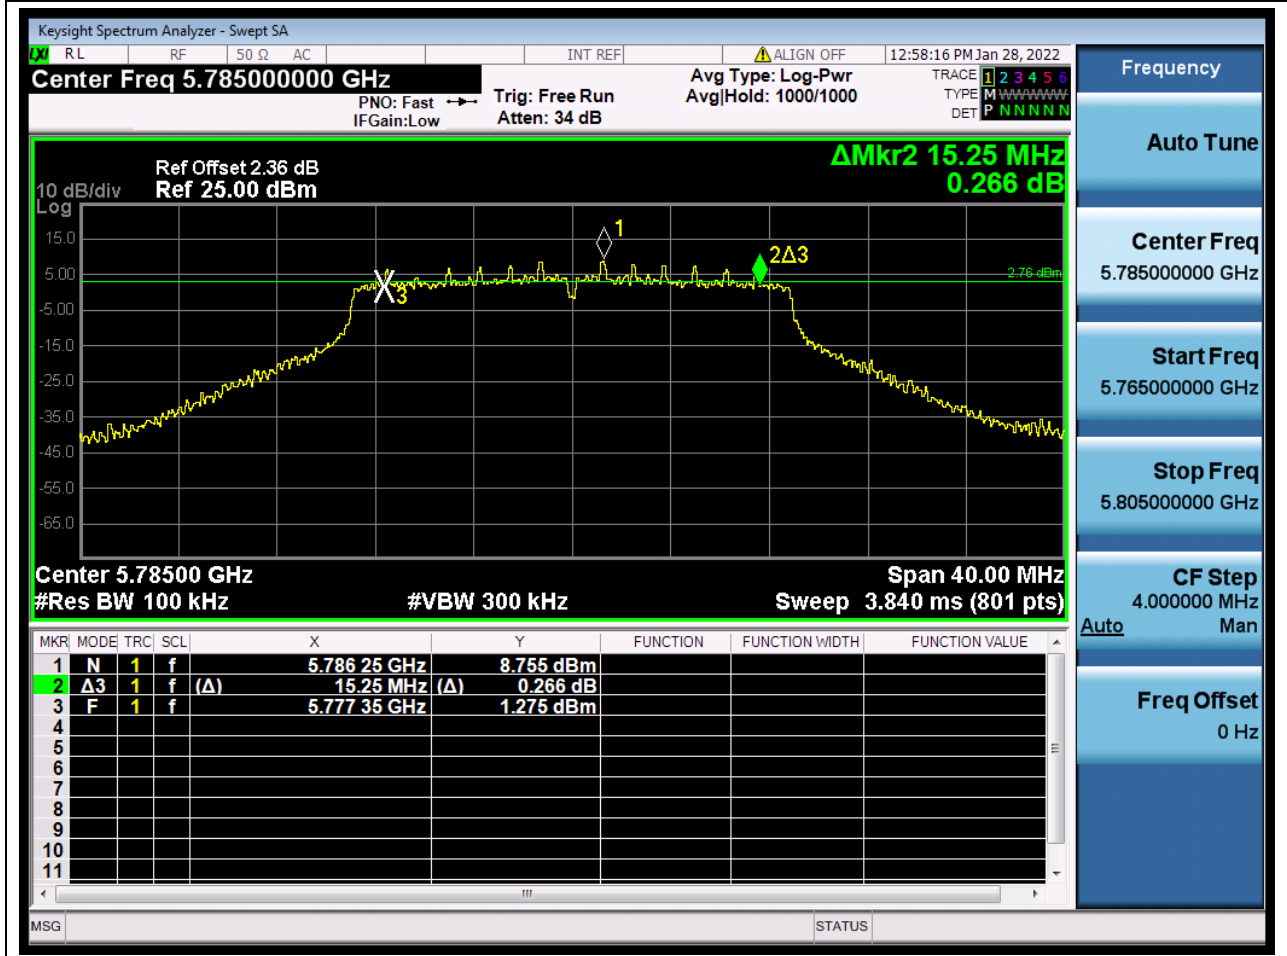

5. 802.11n_20M_U-NII-3_M

5.1. A.2.1-6dB BandWidth(NTNV)

Center Frequency (MHz)	XdB Down	RBW (MHz)	Detector	Limit (MHz)	XdB BandWidth (MHz)	Verdict
5785	6	0.1	Peak	0.5	15.25	Pass