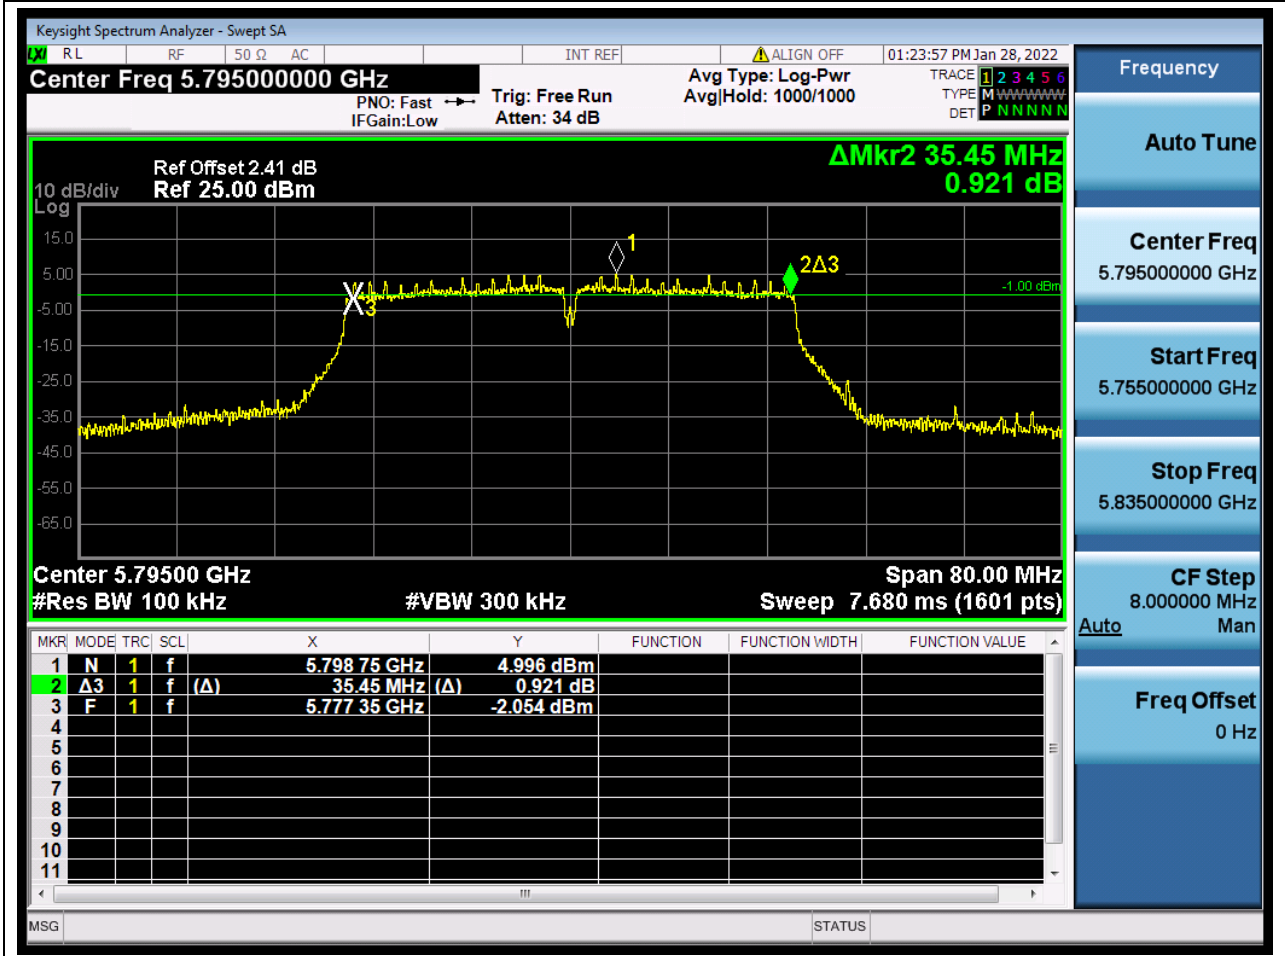

13. 802.11ac_40M_U-NII-3_H

13.1. A.2.1-6dB BandWidth(NTNV)

Center Frequency (MHz)	XdB Down	RBW (MHz)	Detector	Limit (MHz)	XdB BandWidth (MHz)	Verdict
5795	6	0.1	Peak	0.5	35.449707	Pass