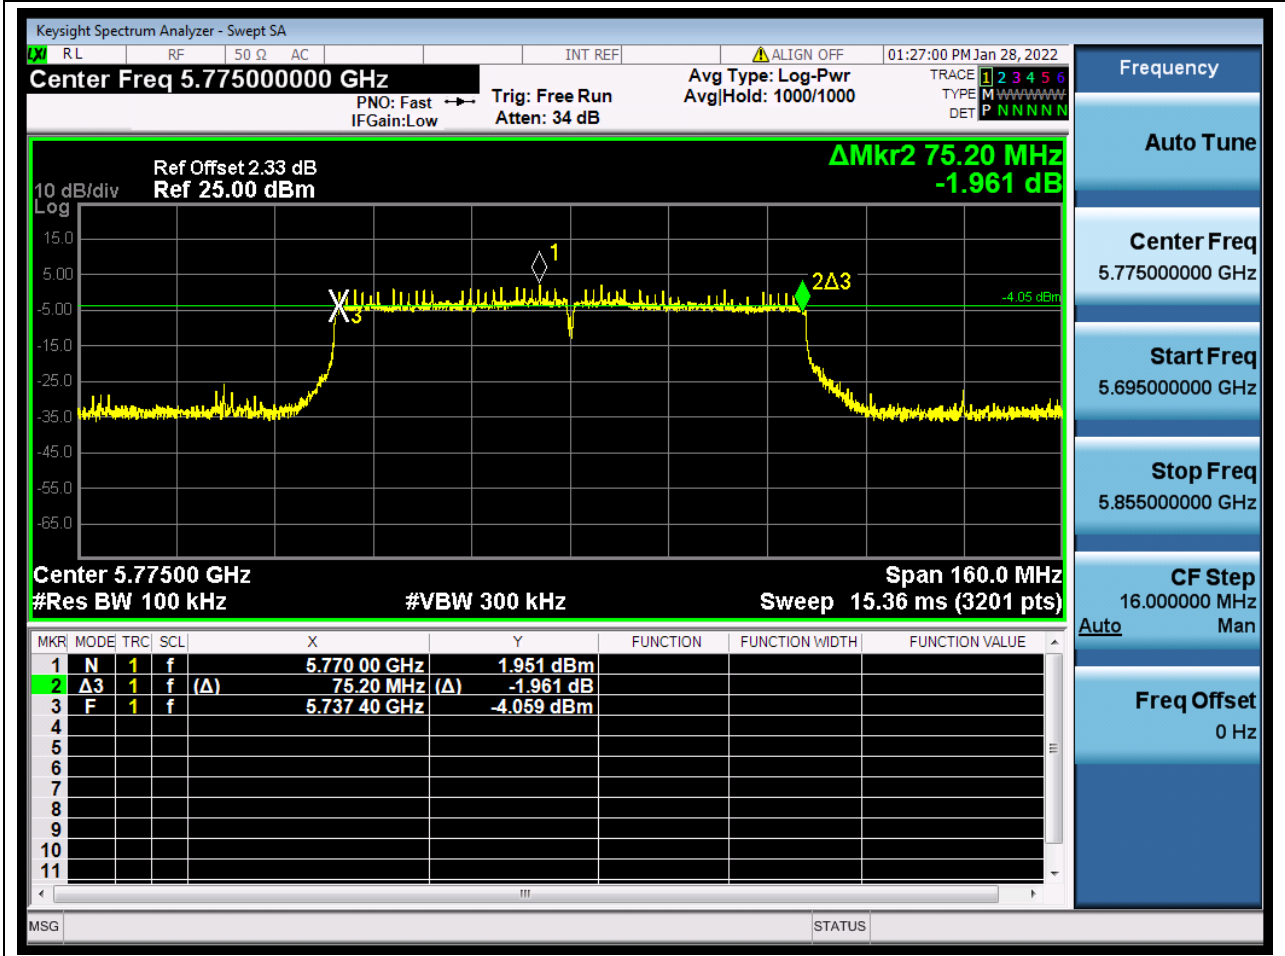

14. 802.11ac_80M_U-NII-3_M

14.1. A.2.1-6dB BandWidth(NTNV)

Center Frequency (MHz)	XdB Down	RBW (MHz)	Detector	Limit (MHz)	XdB BandWidth (MHz)	Verdict
5775	6	0.1	Peak	0.5	75.200195	Pass