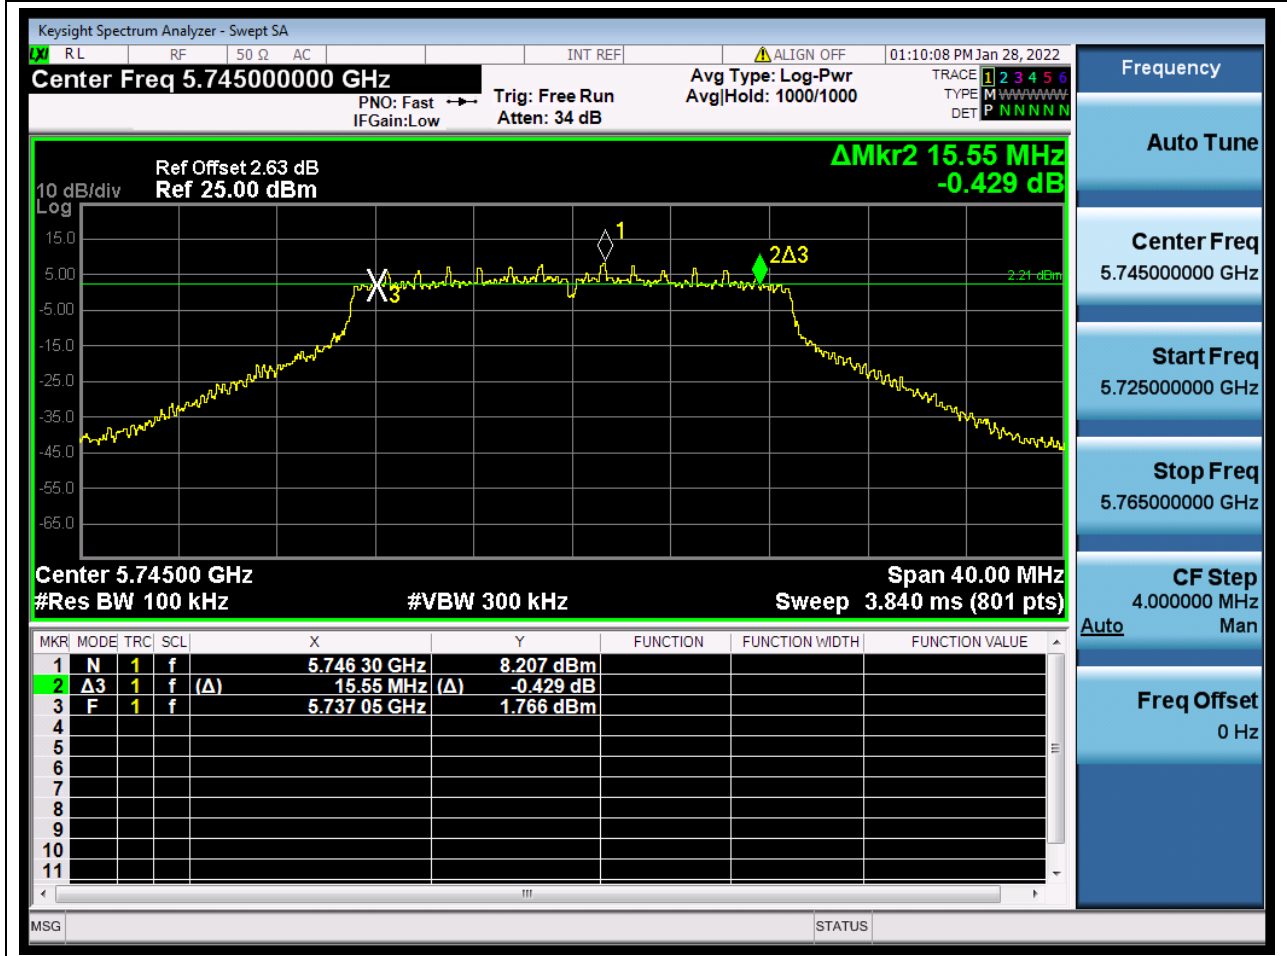

9. 802.11ac_20M_U-NII-3_L

9.1. A.2.1-6dB BandWidth(NTNV)

Center Frequency (MHz)	XdB Down	RBW (MHz)	Detector	Limit (MHz)	XdB BandWidth (MHz)	Verdict
5745	6	0.1	Peak	0.5	15.550293	Pass