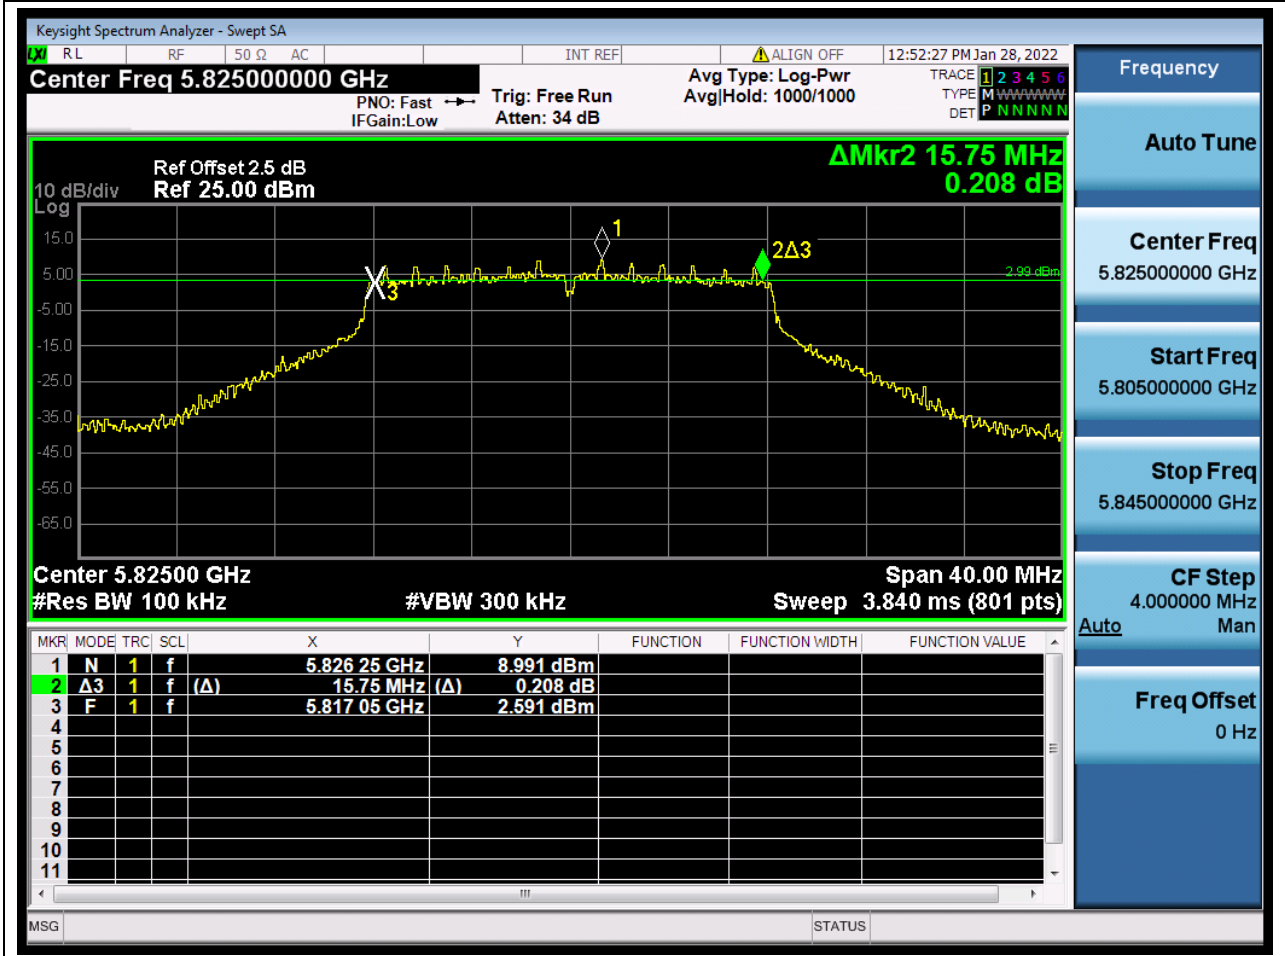

3. 802.11a_20M_U-NII-3_H

3.1. A.2.1-6dB BandWidth(NTNV)

Center Frequency (MHz)	XdB Down	RBW (MHz)	Detector	Limit (MHz)	XdB BandWidth (MHz)	Verdict
5825	6	0.1	Peak	0.5	15.75	Pass