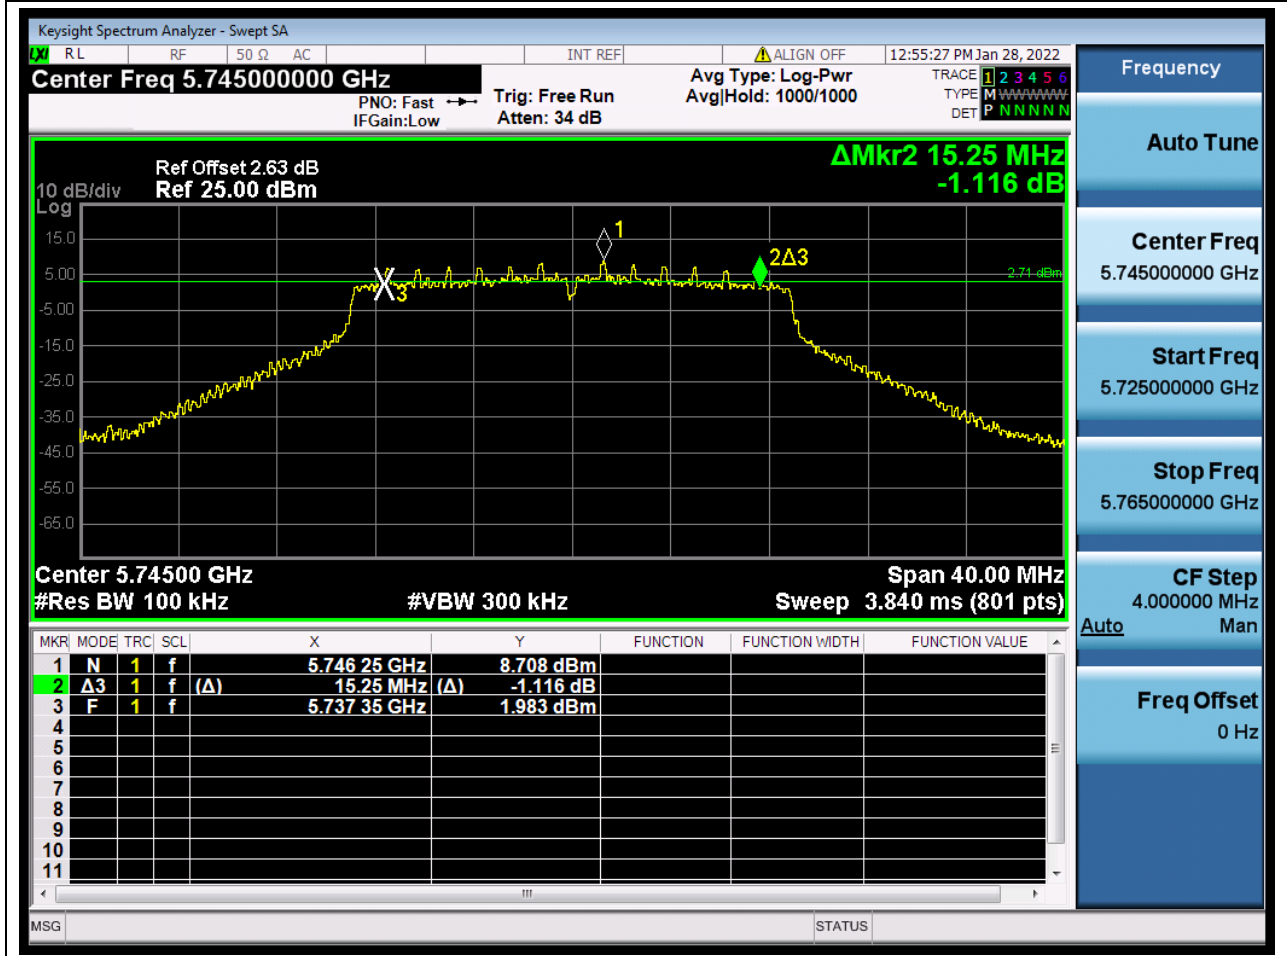

4. 802.11n_20M_U-NII-3_L

4.1. A.2.1-6dB BandWidth(NTNV)

Center Frequency (MHz)	XdB Down	RBW (MHz)	Detector	Limit (MHz)	XdB BandWidth (MHz)	Verdict
5745	6	0.1	Peak	0.5	15.25	Pass