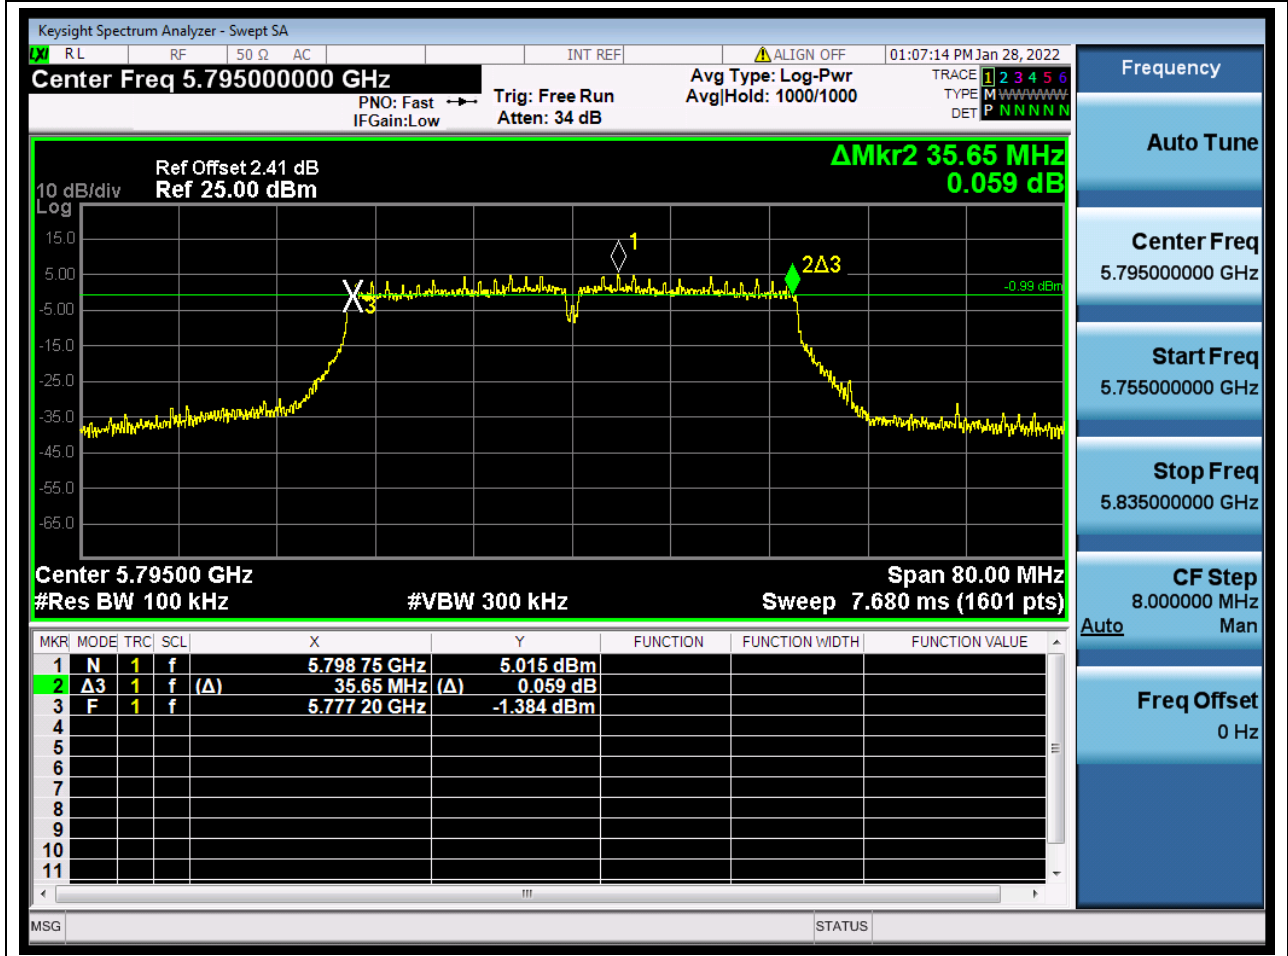

8. 802.11n_40M_U-NII-3_H

8.1. A.2.1-6dB BandWidth(NTNV)

Center Frequency (MHz)	XdB Down	RBW (MHz)	Detector	Limit (MHz)	XdB BandWidth (MHz)	Verdict
5795	6	0.1	Peak	0.5	35.649902	Pass