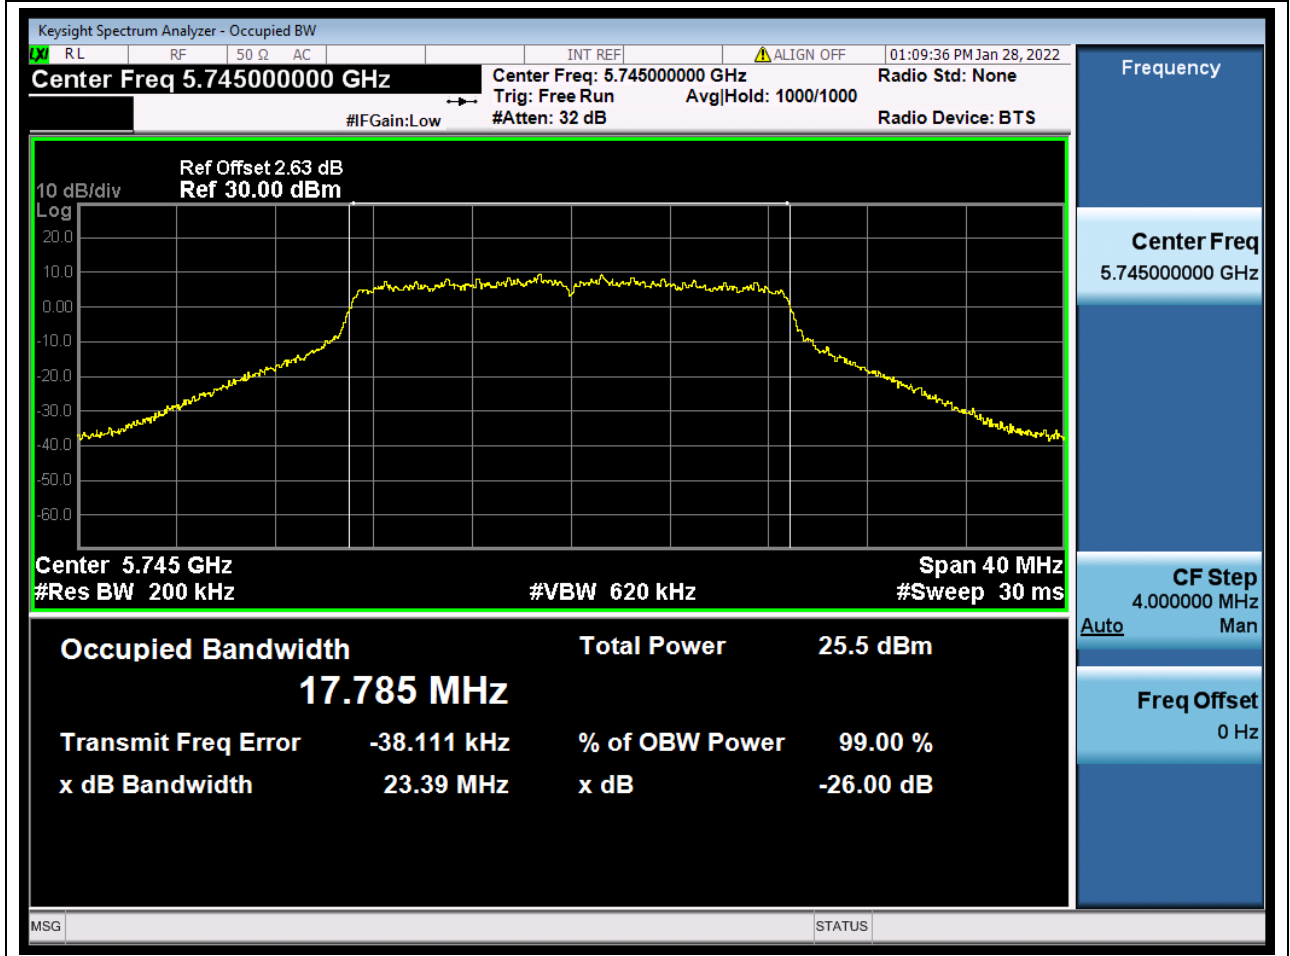

54. 802.11ac_20M_U-NII-3_L

54.1. A.2-26dB Bandwidth(NTNV)

Center Frequency (MHz)	XdB Down	RBW (MHz)	Detector	Limit (MHz)	XdB BandWidth (MHz)	Verdict
5745	26	0.2	Peak	0	23.391596	Unknow