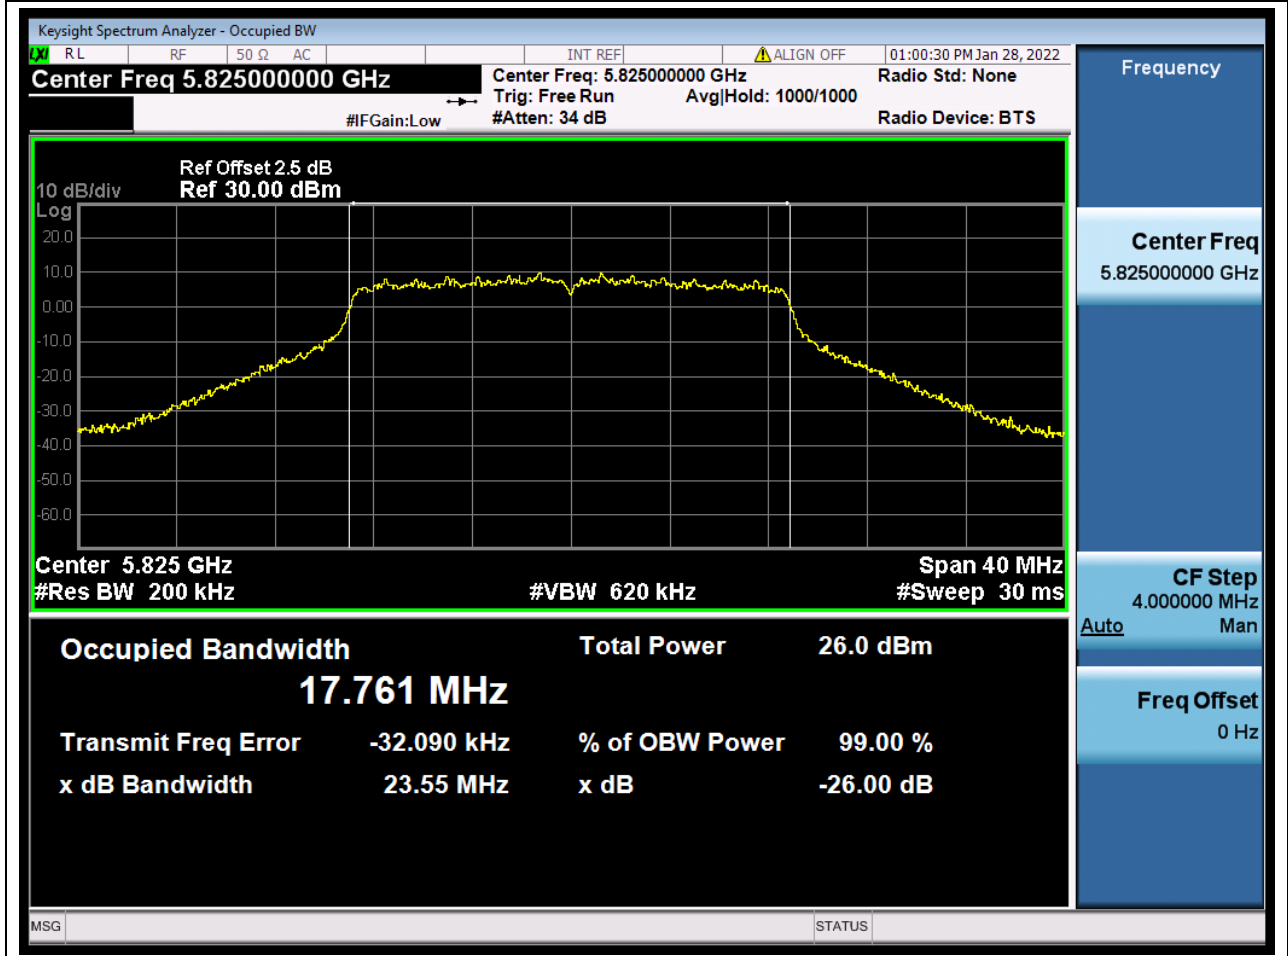

51. 802.11n_20M_U-NII-3_H

51.1. A.2-26dB Bandwidth(NTNV)

Center Frequency (MHz)	XdB Down	RBW (MHz)	Detector	Limit (MHz)	XdB BandWidth (MHz)	Verdict
5825	26	0.2	Peak	0	23.550167	Unknow