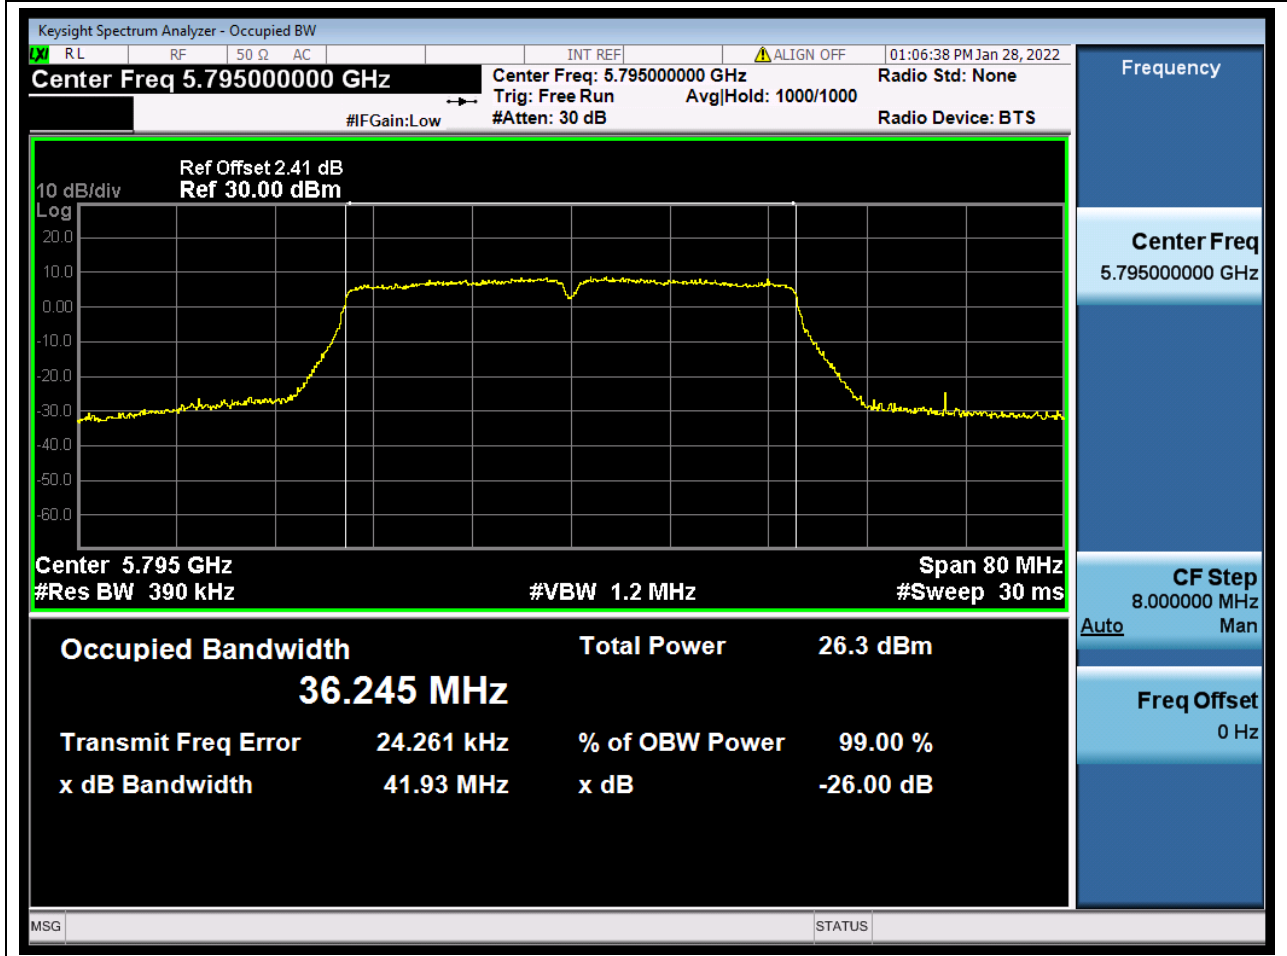

53. 802.11n_40M_U-NII-3_H

53.1. A.2-26dB Bandwidth(NTNV)

Center Frequency (MHz)	XdB Down	RBW (MHz)	Detector	Limit (MHz)	XdB BandWidth (MHz)	Verdict
5795	26	0.39	Peak	0	41.933756	Unknow