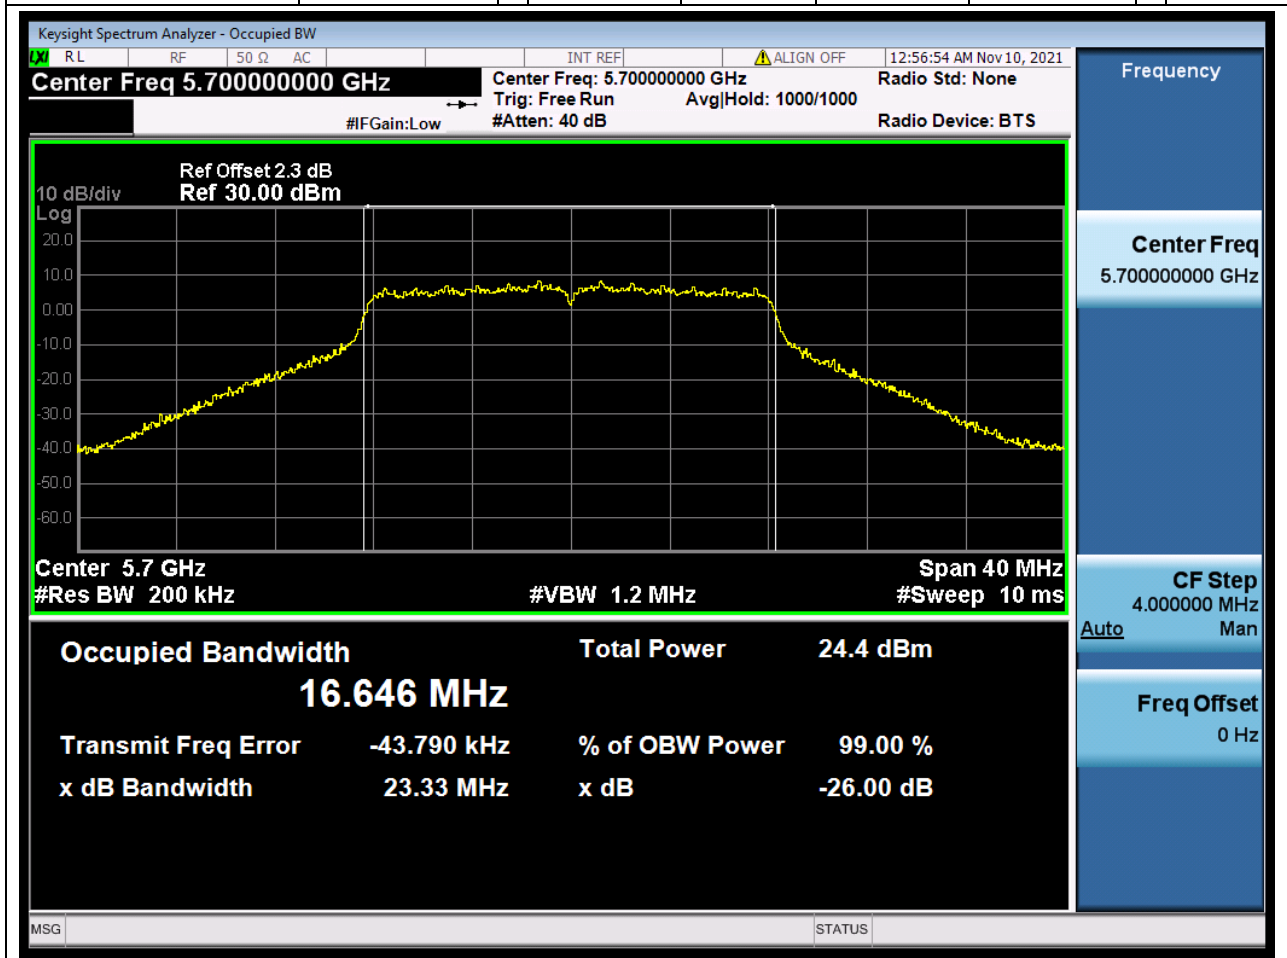

31. 802.11a_20M_U-NII-2C_H

31.1. A.2.2-99% Bandwidth(NTNV)

Center Frequency (MHz)	OBW Power (%)	RBW (MHz)	Detector	Limit (MHz)	OBW (MHz)	Verdict
5700	99	0.2	Peak	0	16.646076	Unknow