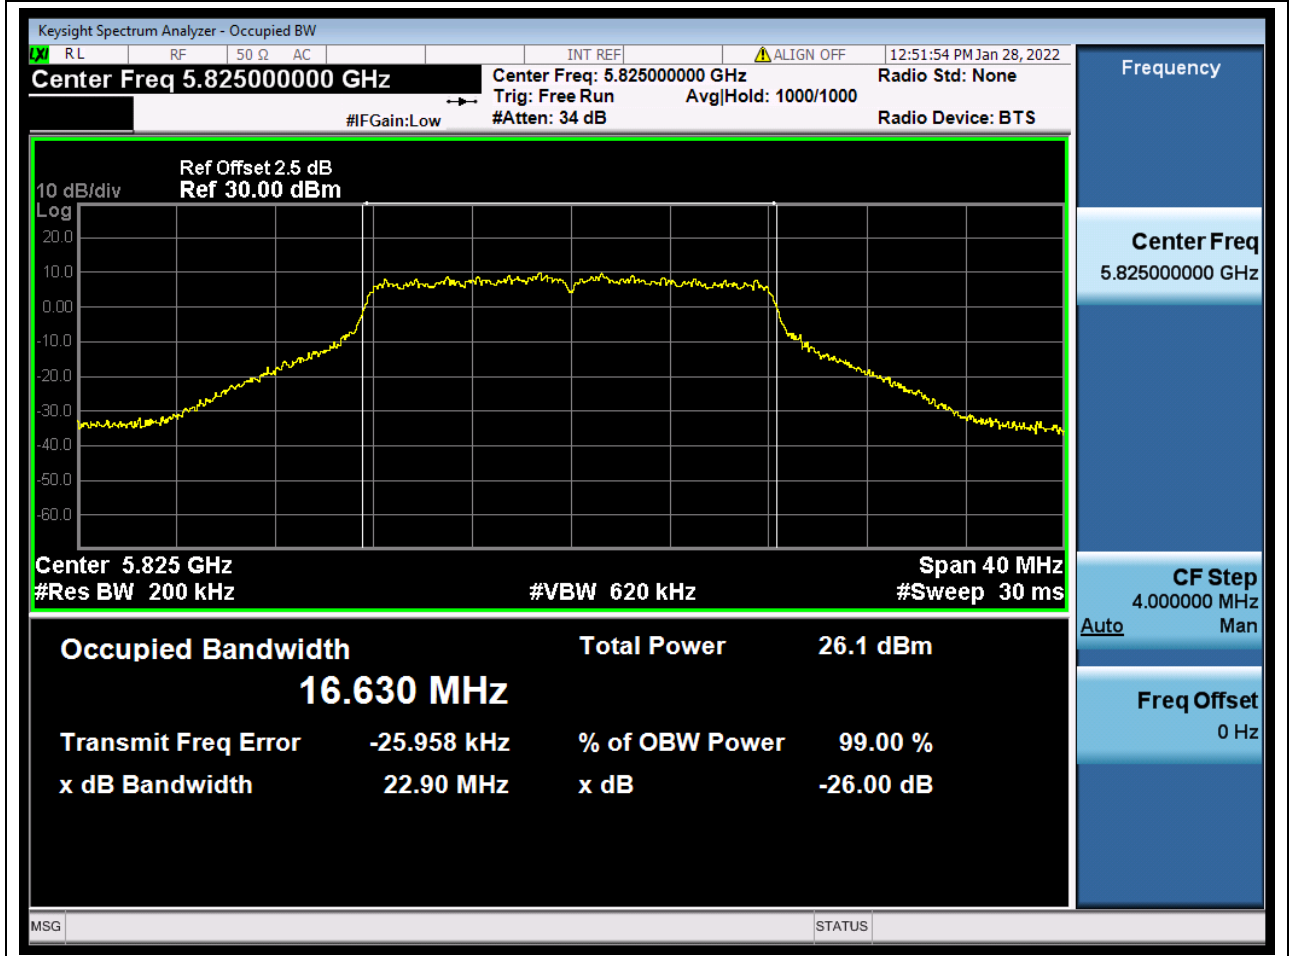

48. 802.11a_20M_U-NII-3_H

48.1. A.2-26dB Bandwidth(NTNV)

Center Frequency (MHz)	XdB Down	RBW (MHz)	Detector	Limit (MHz)	XdB BandWidth (MHz)	Verdict
5825	26	0.2	Peak	0	22.899965	Unknow