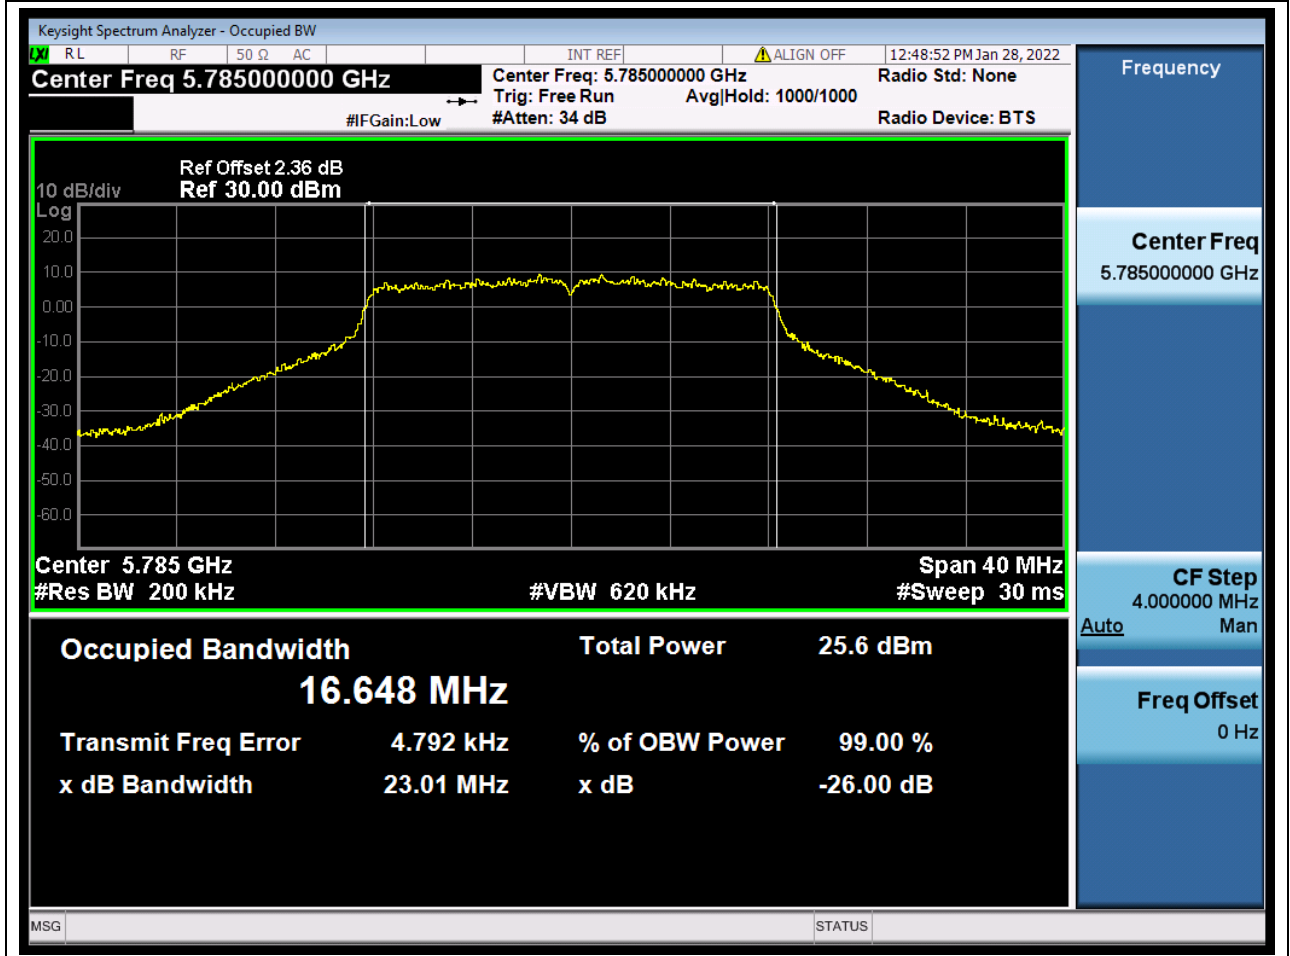

47. 802.11a_20M_U-NII-3_M

47.1. A.2-26dB Bandwidth(NTNV)

Center Frequency (MHz)	XdB Down	RBW (MHz)	Detector	Limit (MHz)	XdB BandWidth (MHz)	Verdict
5785	26	0.2	Peak	0	23.005028	Unknow