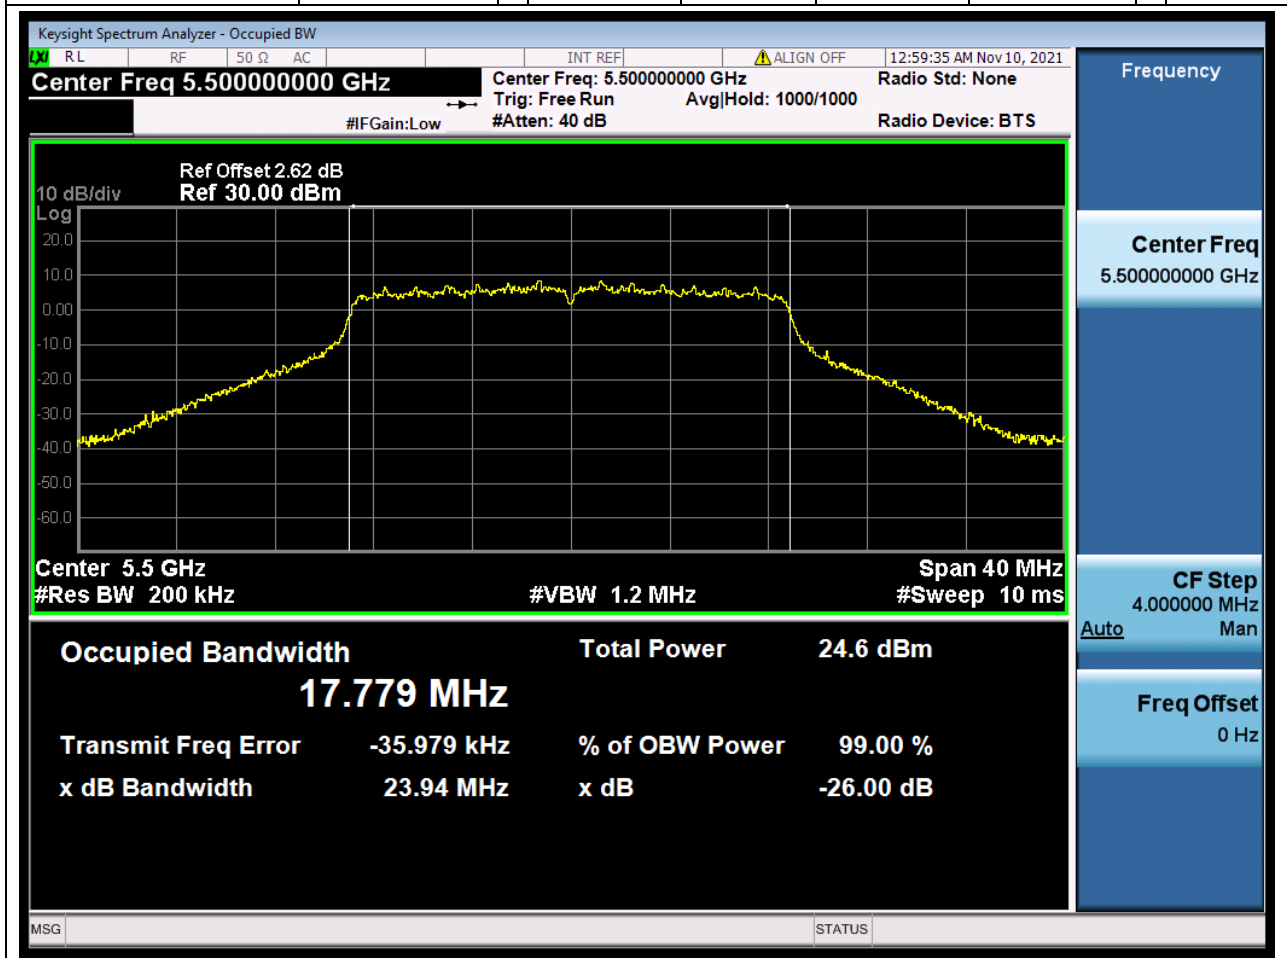

32. 802.11n_20M_U-NII-2C_L

32.1. A.2.2-99% Bandwidth(NTNV)

Center Frequency (MHz)	OBW Power (%)	RBW (MHz)	Detector	Limit (MHz)	OBW (MHz)	Verdict
5500	99	0.2	Peak	0	17.779078	Unknow