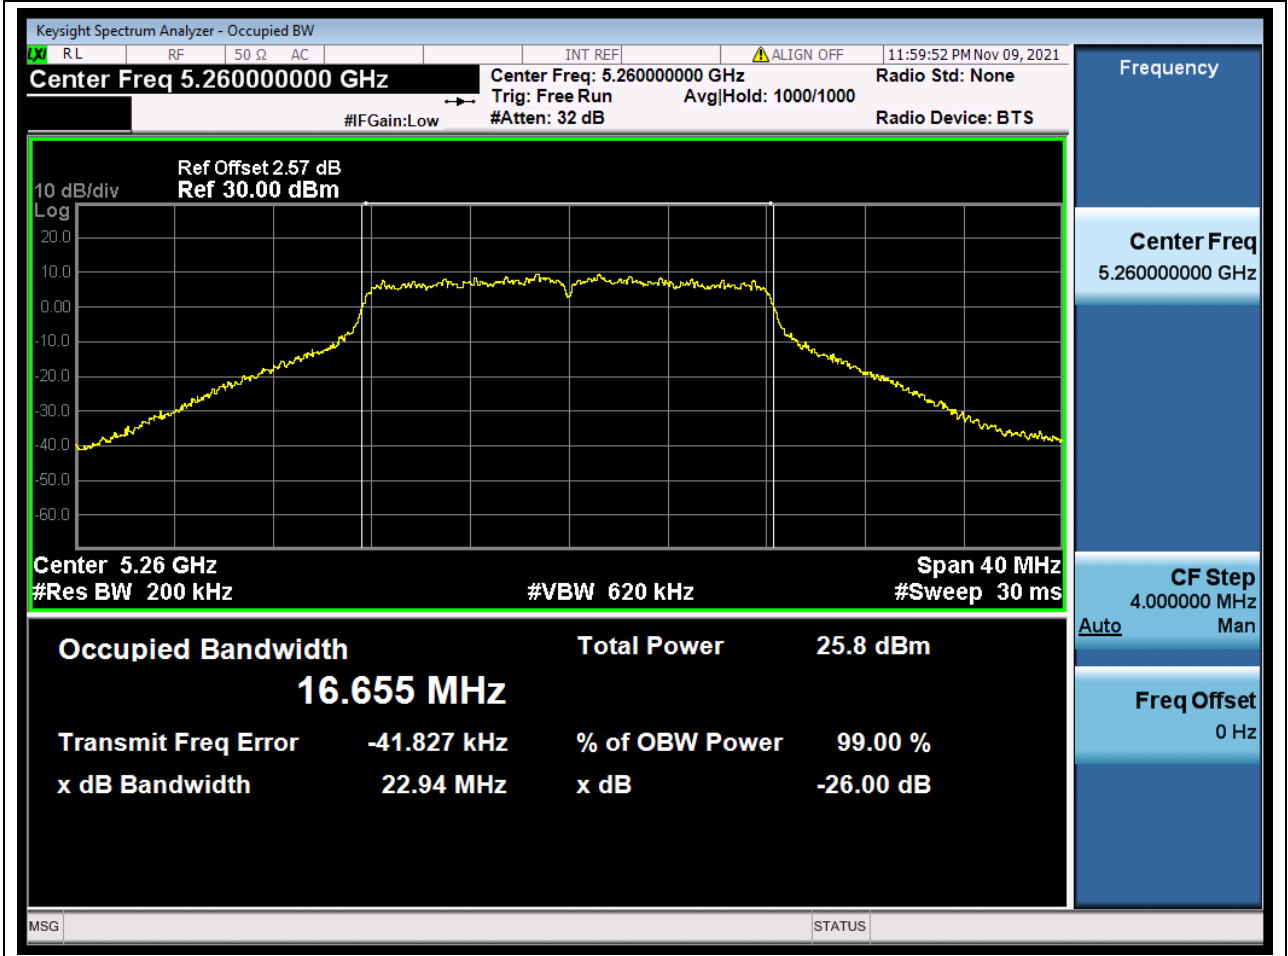

15. 802.11a_20M_U-NII-2A_L

15.1. A.2-26dB Bandwidth(NTNV)

Center Frequency (MHz)	XdB Down	RBW (MHz)	Detector	Limit (MHz)	XdB BandWidth (MHz)	Verdict
5260	26	0.2	Peak	0	22.937311	Unknow