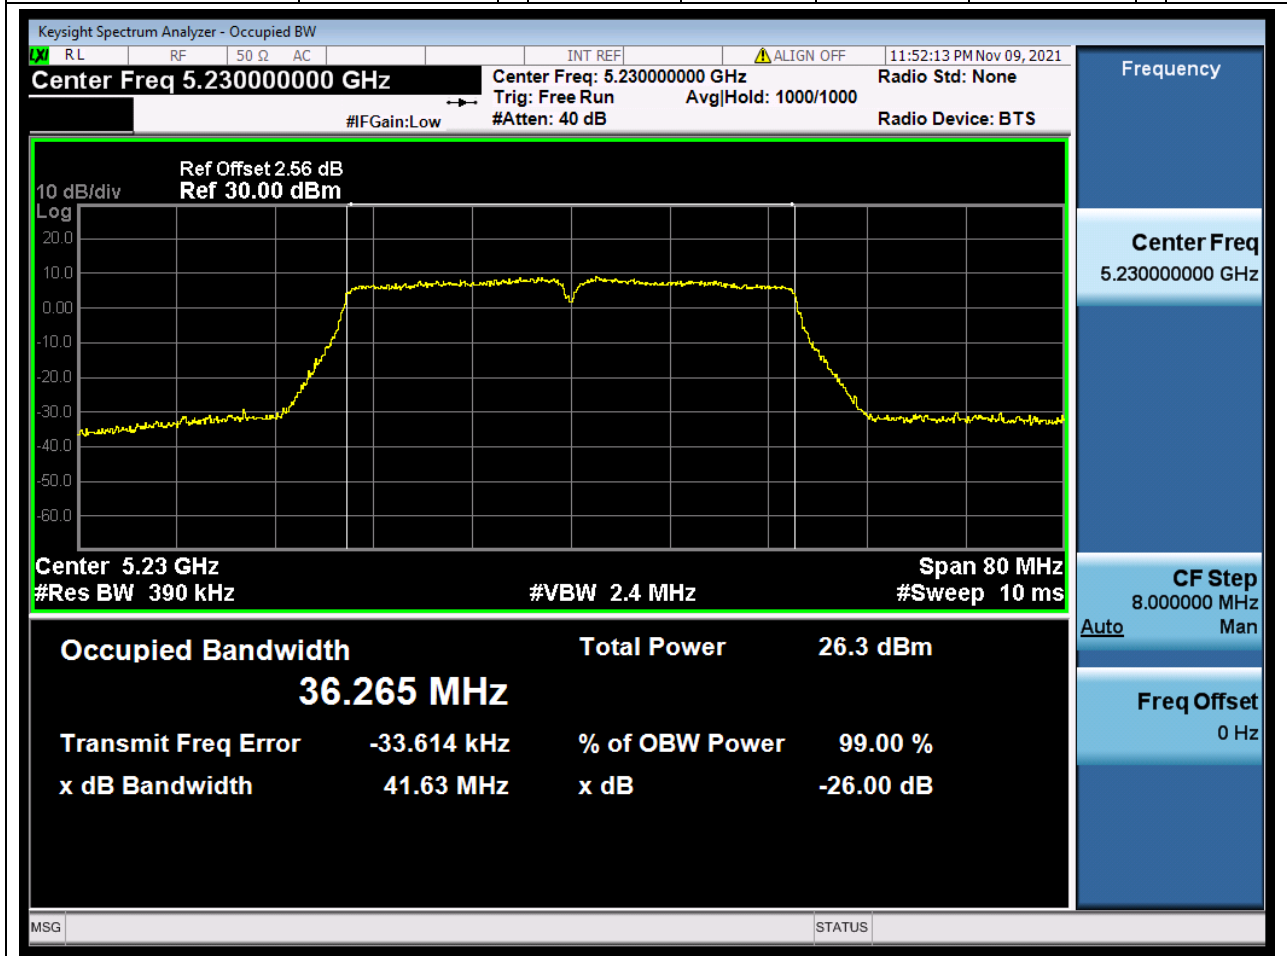

13. 802.11ac_40M_U-NII-1_H

13.1. A.2.2-99% Bandwidth(NTNV)

Center Frequency (MHz)	OBW Power (%)	RBW (MHz)	Detector	Limit (MHz)	OBW (MHz)	Verdict
5230	99	0.39	Peak	0	36.264798	Unknow