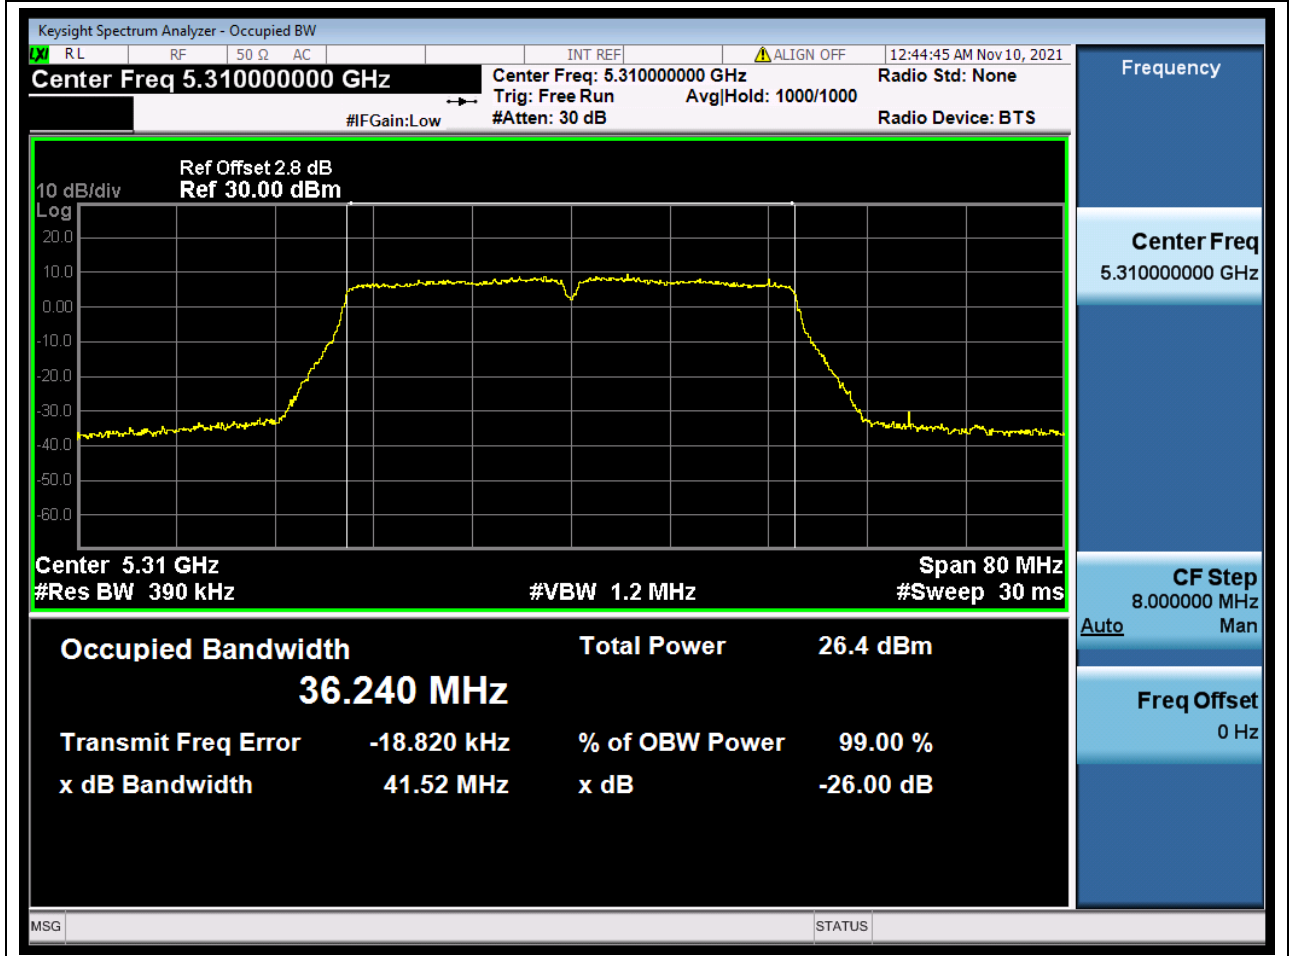

27. 802.11ac_40M_U-NII-2A_H

27.1. A.2-26dB Bandwidth(NTNV)

Center Frequency (MHz)	XdB Down	RBW (MHz)	Detector	Limit (MHz)	XdB BandWidth (MHz)	Verdict
5310	26	0.39	Peak	0	41.522888	Unknow