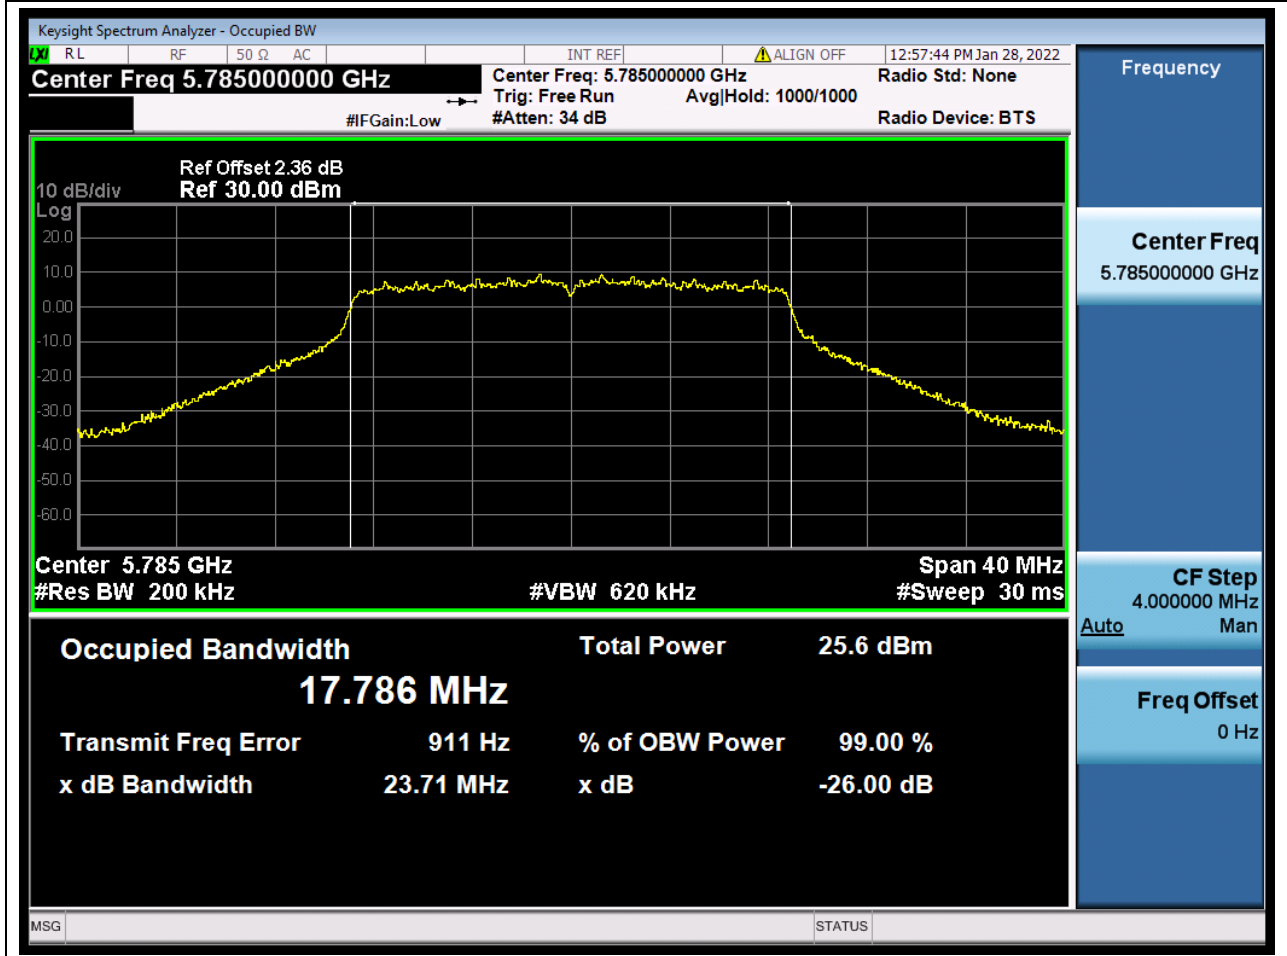

50. 802.11n_20M_U-NII-3_M

50.1. A.2-26dB Bandwidth(NTNV)

Center Frequency (MHz)	XdB Down	RBW (MHz)	Detector	Limit (MHz)	XdB BandWidth (MHz)	Verdict
5785	26	0.2	Peak	0	23.714102	Unknow