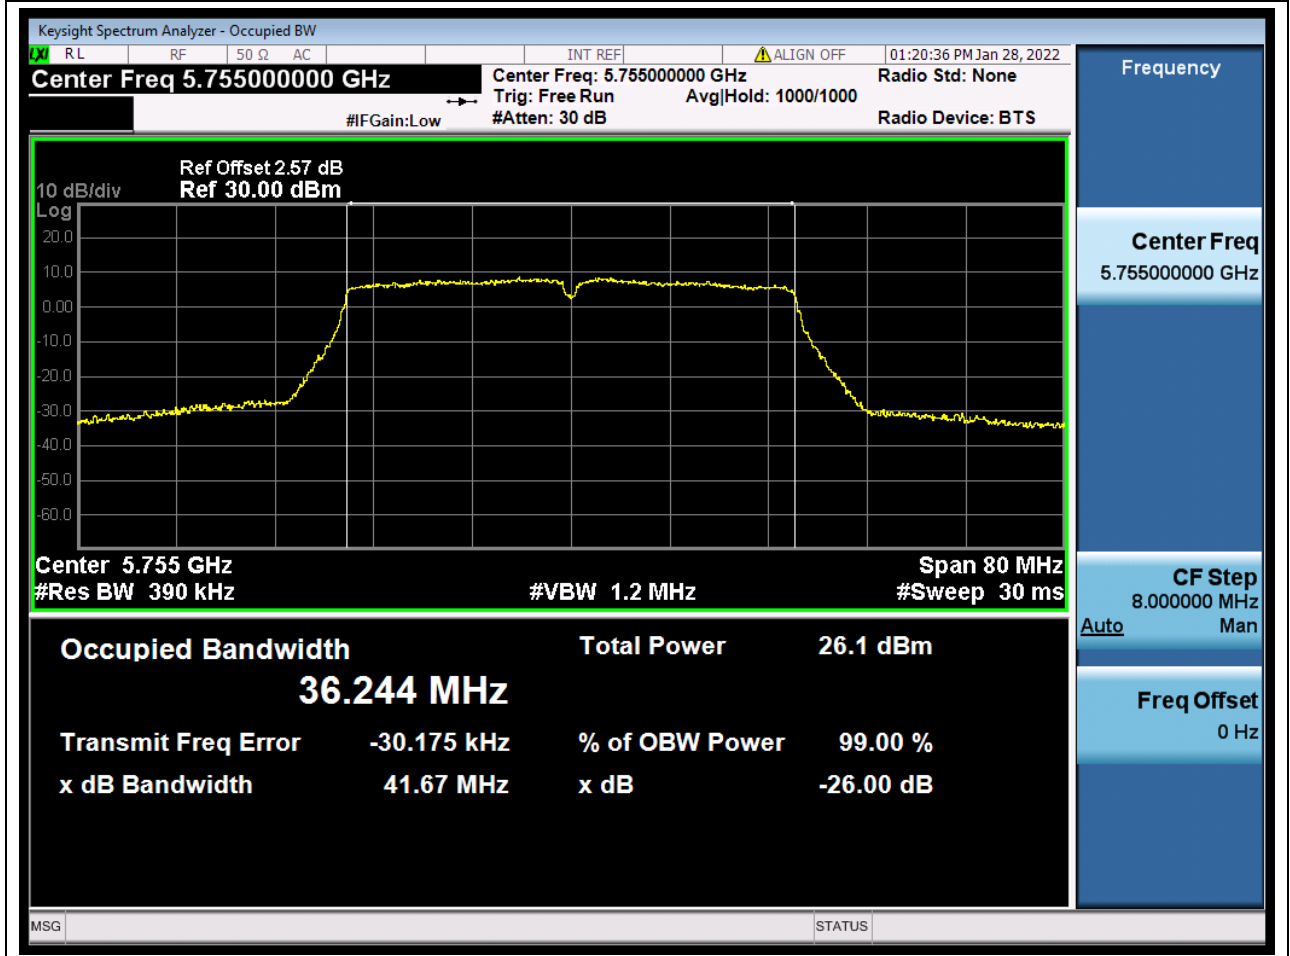

57. 802.11ac_40M_U-NII-3_L

57.1. A.2-26dB Bandwidth(NTNV)

Center Frequency (MHz)	XdB Down	RBW (MHz)	Detector	Limit (MHz)	XdB BandWidth (MHz)	Verdict
5755	26	0.39	Peak	0	41.665639	Unknow