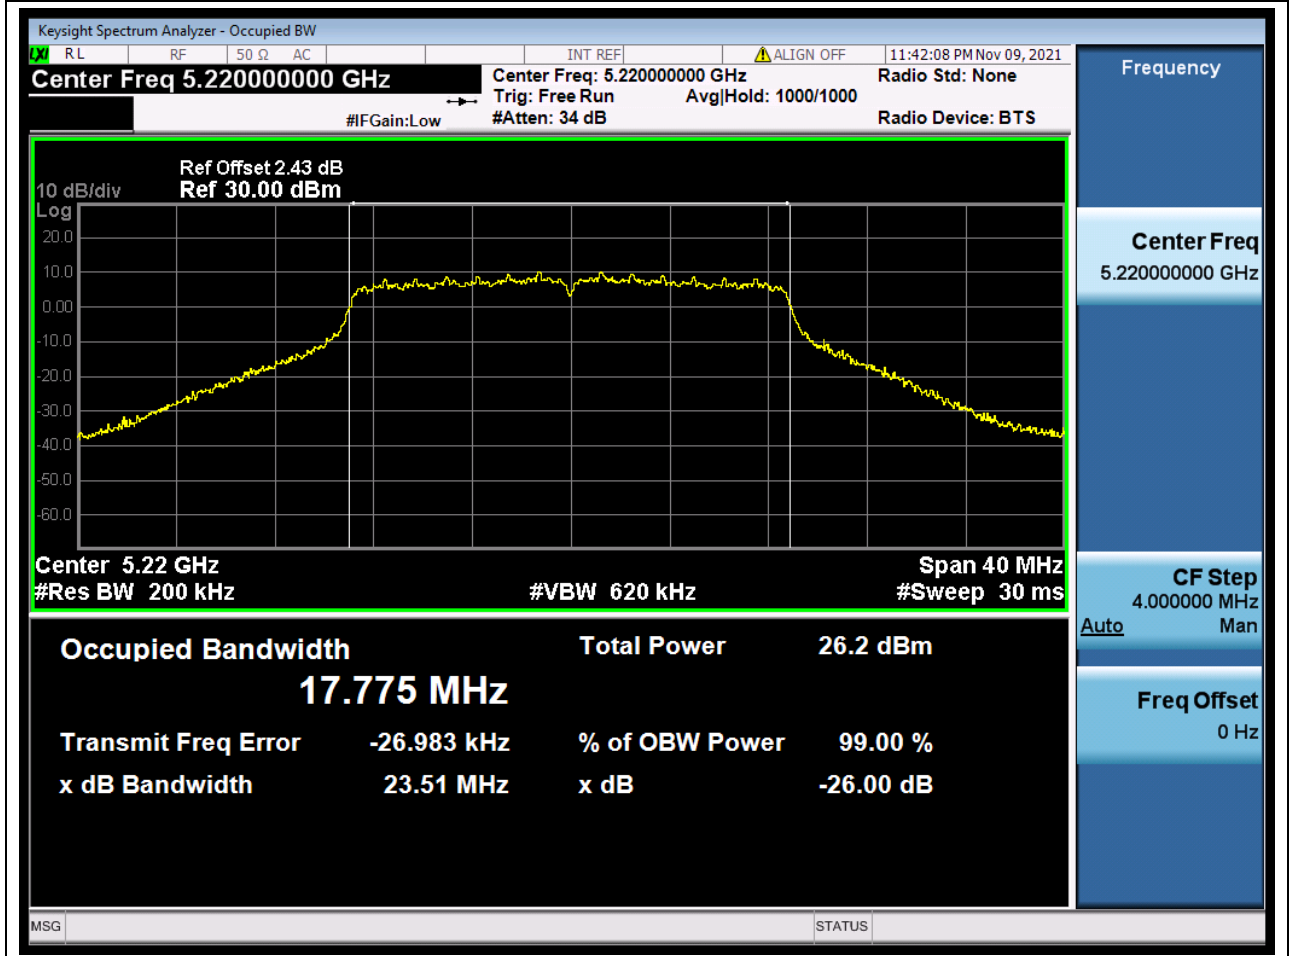

10. 802.11ac_20M_U-NII-1_M

10.1. A.2-26dB Bandwidth(NTNV)

Center Frequency (MHz)	XdB Down	RBW (MHz)	Detector	Limit (MHz)	XdB BandWidth (MHz)	Verdict
5220	26	0.2	Peak	0	23.513934	Unknow