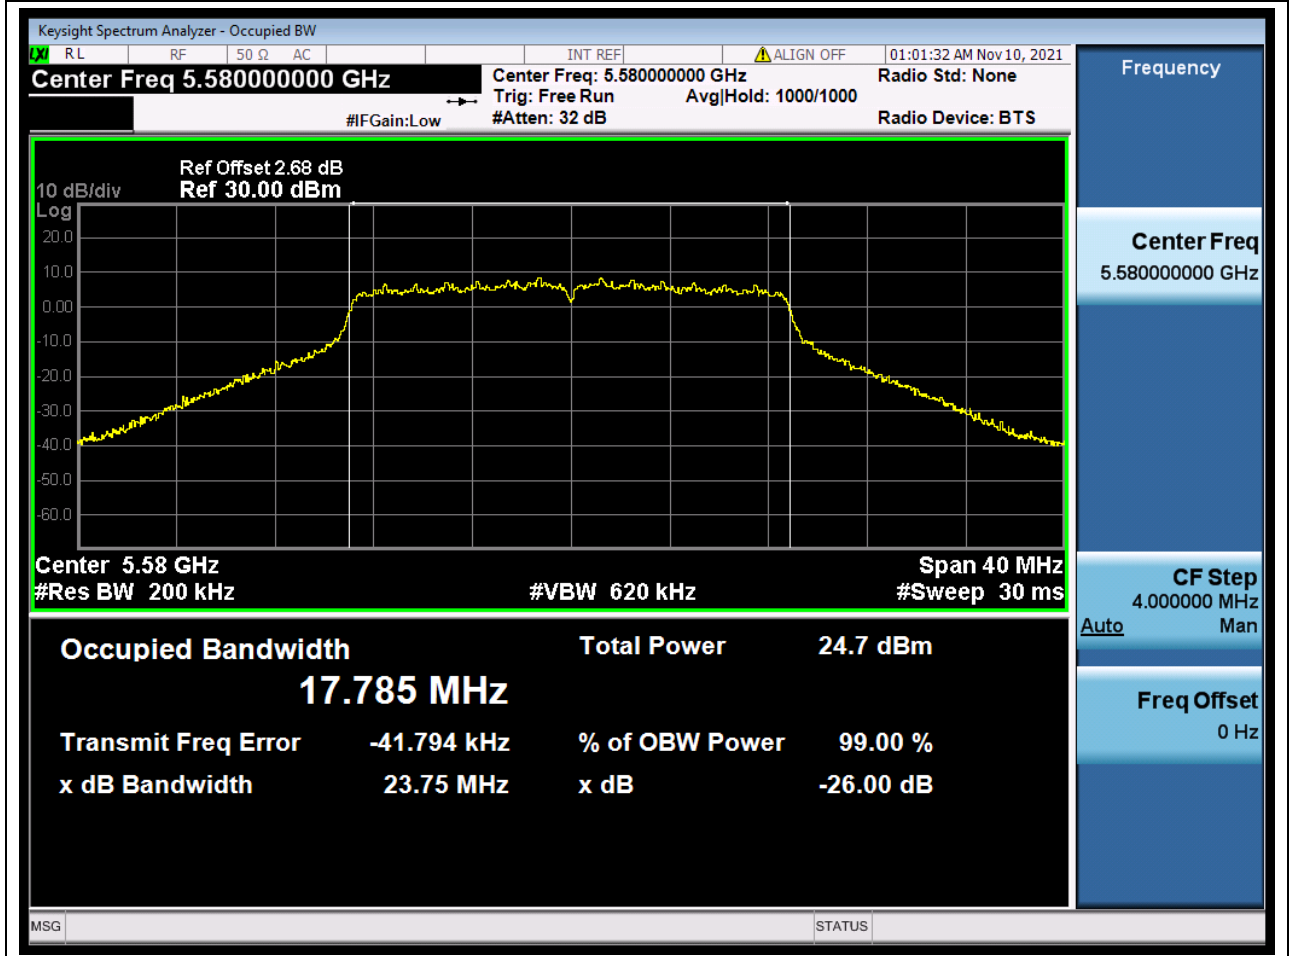

33. 802.11n_20M_U-NII-2C_M

33.1. A.2-26dB Bandwidth(NTNV)

Center Frequency (MHz)	XdB Down	RBW (MHz)	Detector	Limit (MHz)	XdB BandWidth (MHz)	Verdict
5580	26	0.2	Peak	0	23.749937	Unknow