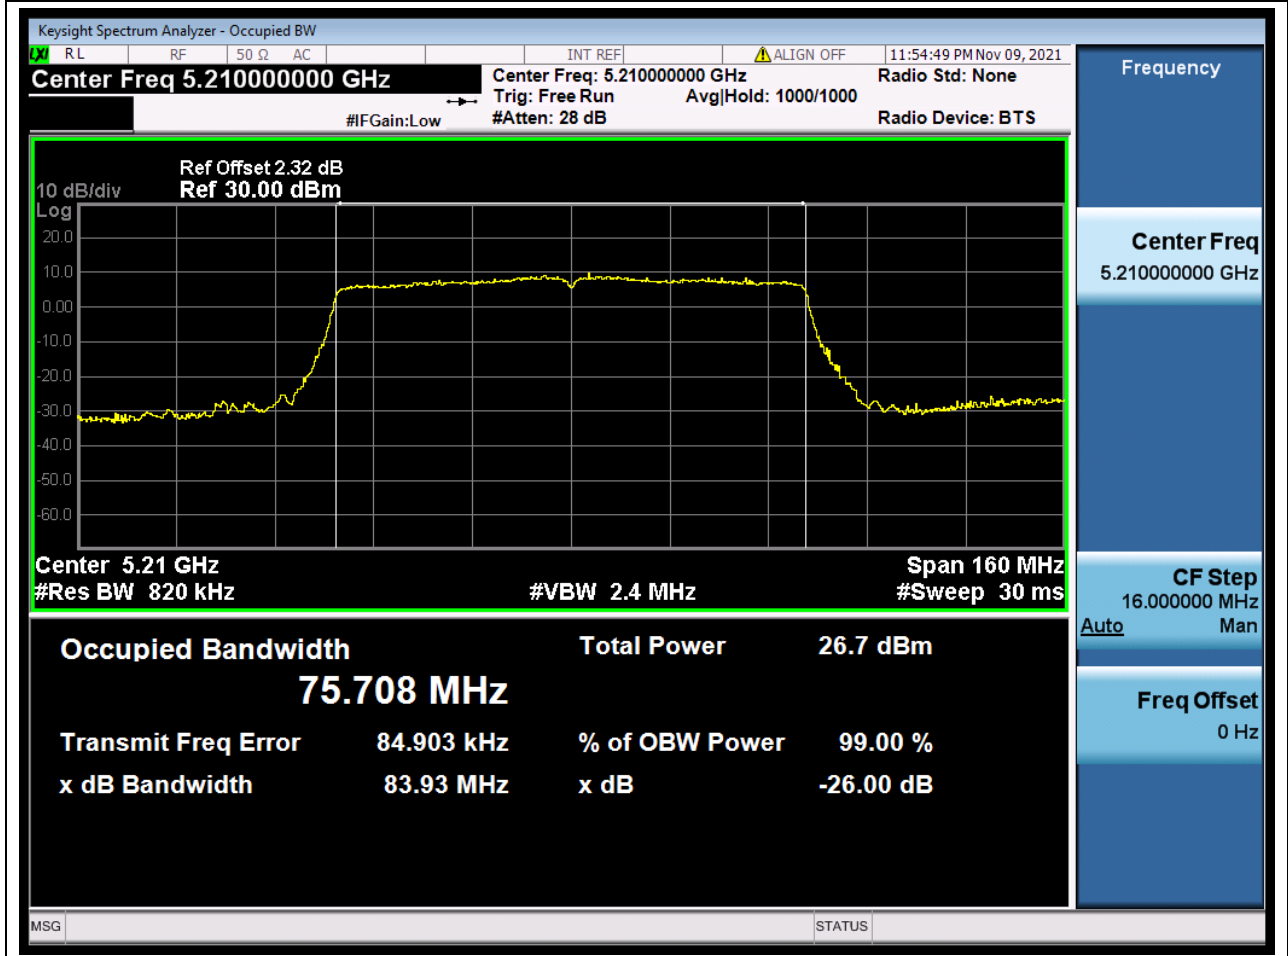

14. 802.11ac_80M_U-NII-1_M

14.1. A.2-26dB Bandwidth(NTNV)

Center Frequency (MHz)	XdB Down	RBW (MHz)	Detector	Limit (MHz)	XdB BandWidth (MHz)	Verdict
5210	26	0.82	Peak	0	83.933789	Unknow