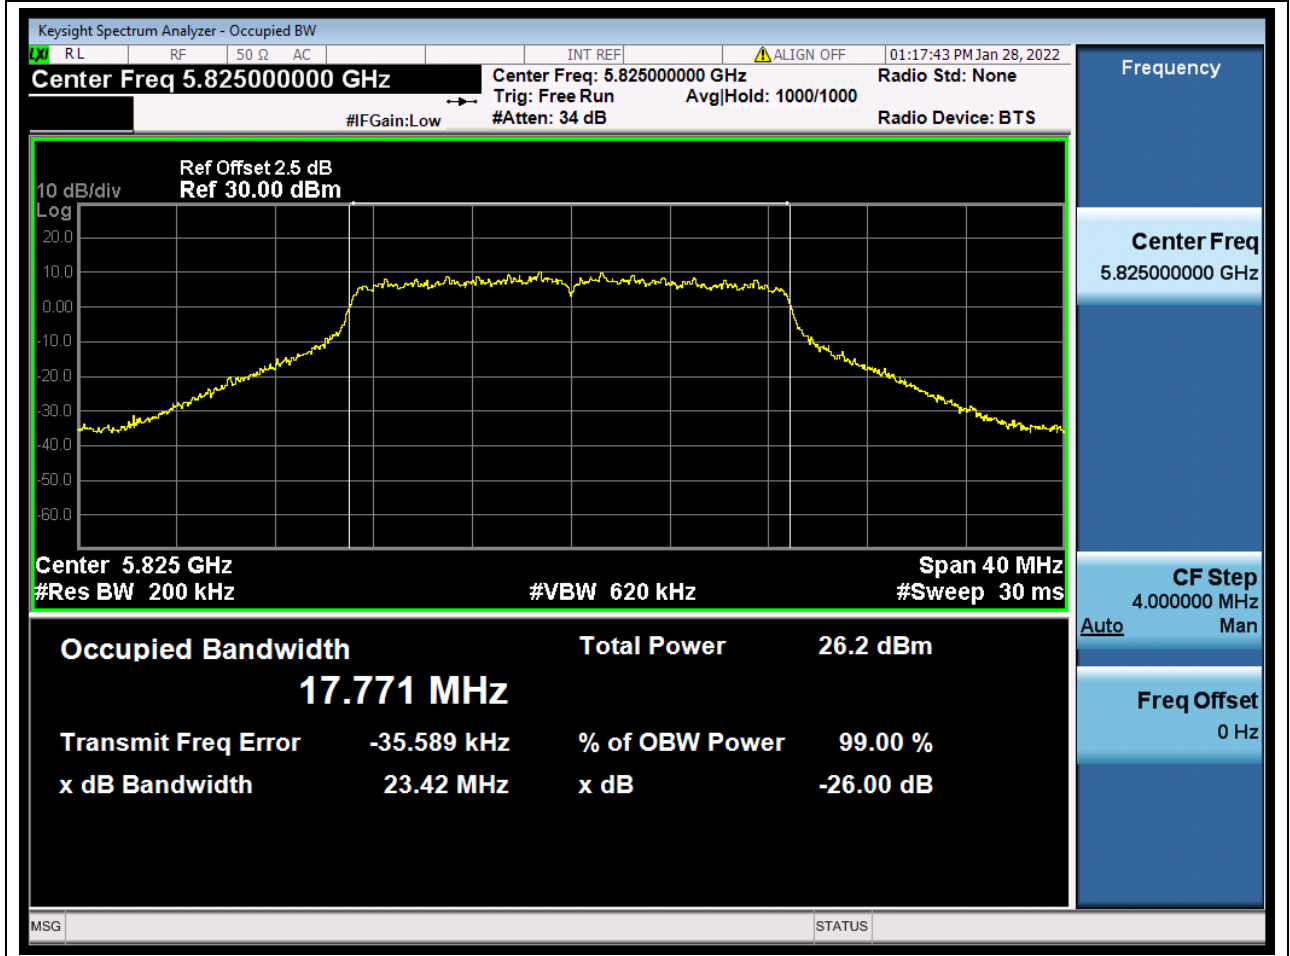

56. 802.11ac_20M_U-NII-3_H

56.1. A.2-26dB Bandwidth(NTNV)

Center Frequency (MHz)	XdB Down	RBW (MHz)	Detector	Limit (MHz)	XdB BandWidth (MHz)	Verdict
5825	26	0.2	Peak	0	23.417967	Unknow