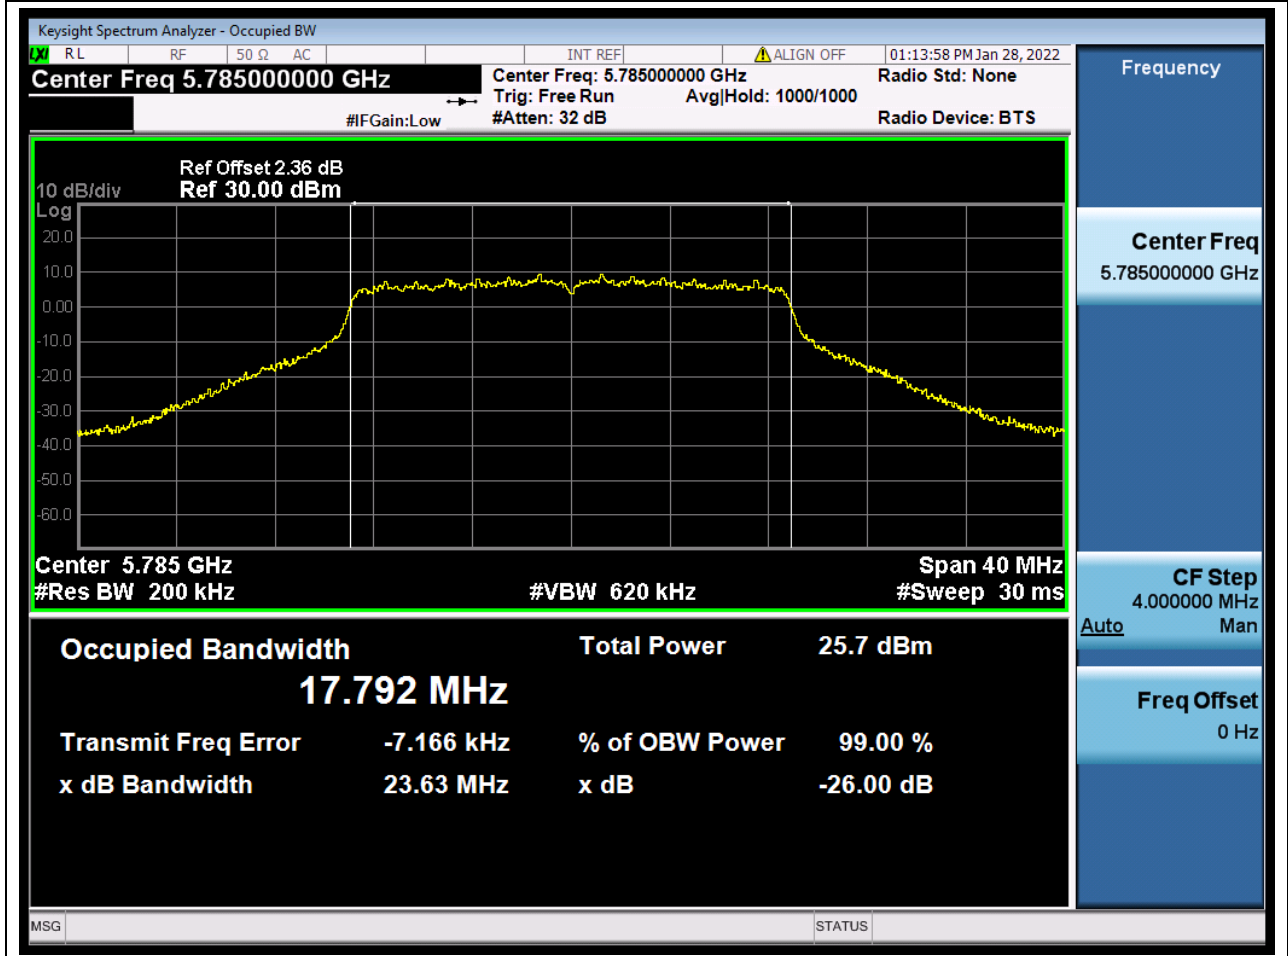

55. 802.11ac_20M_U-NII-3_M

55.1. A.2-26dB Bandwidth(NTNV)

Center Frequency (MHz)	XdB Down	RBW (MHz)	Detector	Limit (MHz)	XdB BandWidth (MHz)	Verdict
5785	26	0.2	Peak	0	23.625935	Unknow