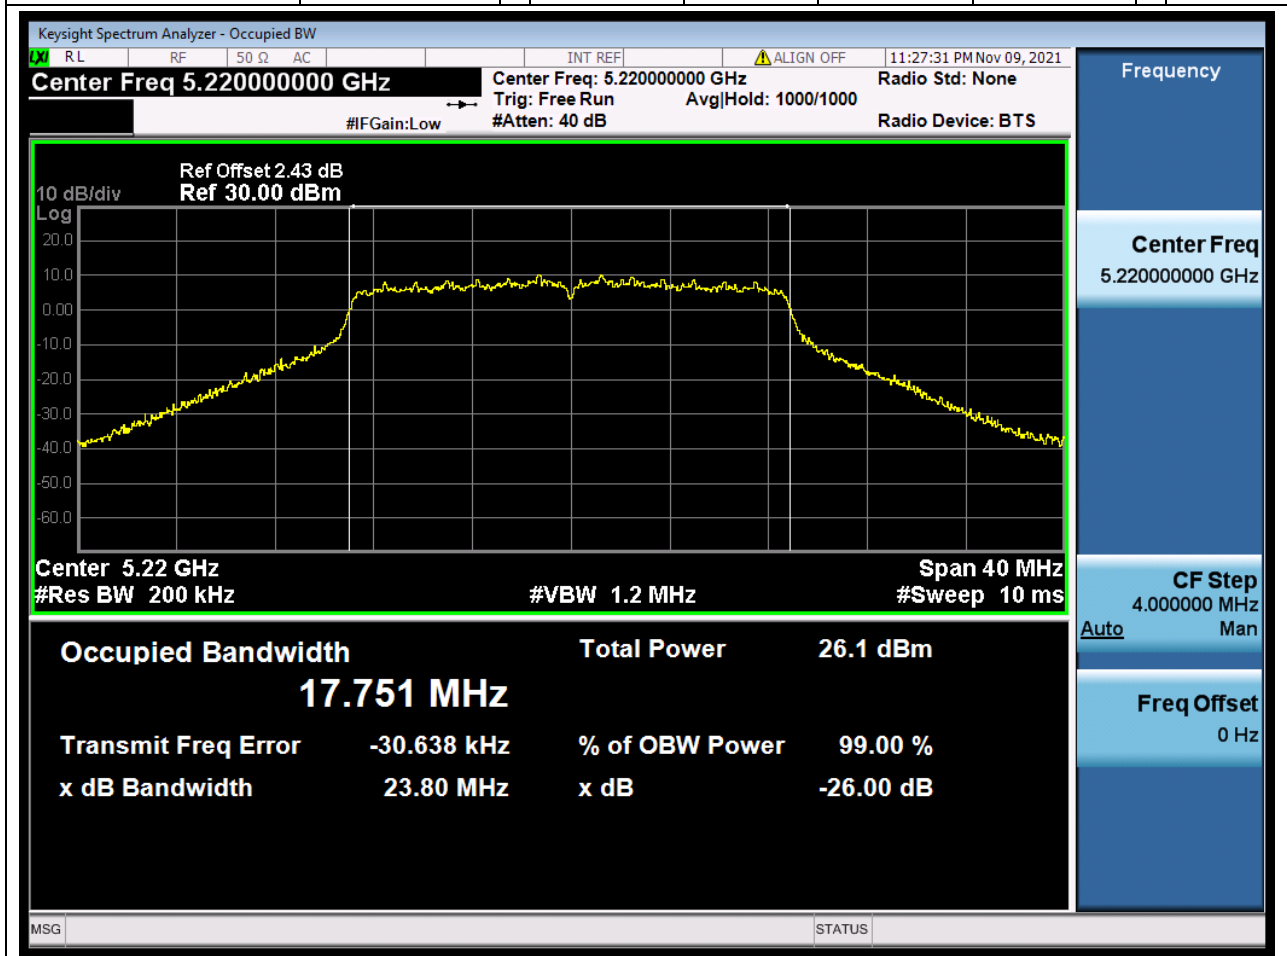

5. 802.11n_20M_U-NII-1_M

5.1. A.2.2-99% Bandwidth(NTNV)

Center Frequency (MHz)	OBW Power (%)	RBW (MHz)	Detector	Limit (MHz)	OBW (MHz)	Verdict
5220	99	0.2	Peak	0	17.75083	Unknow