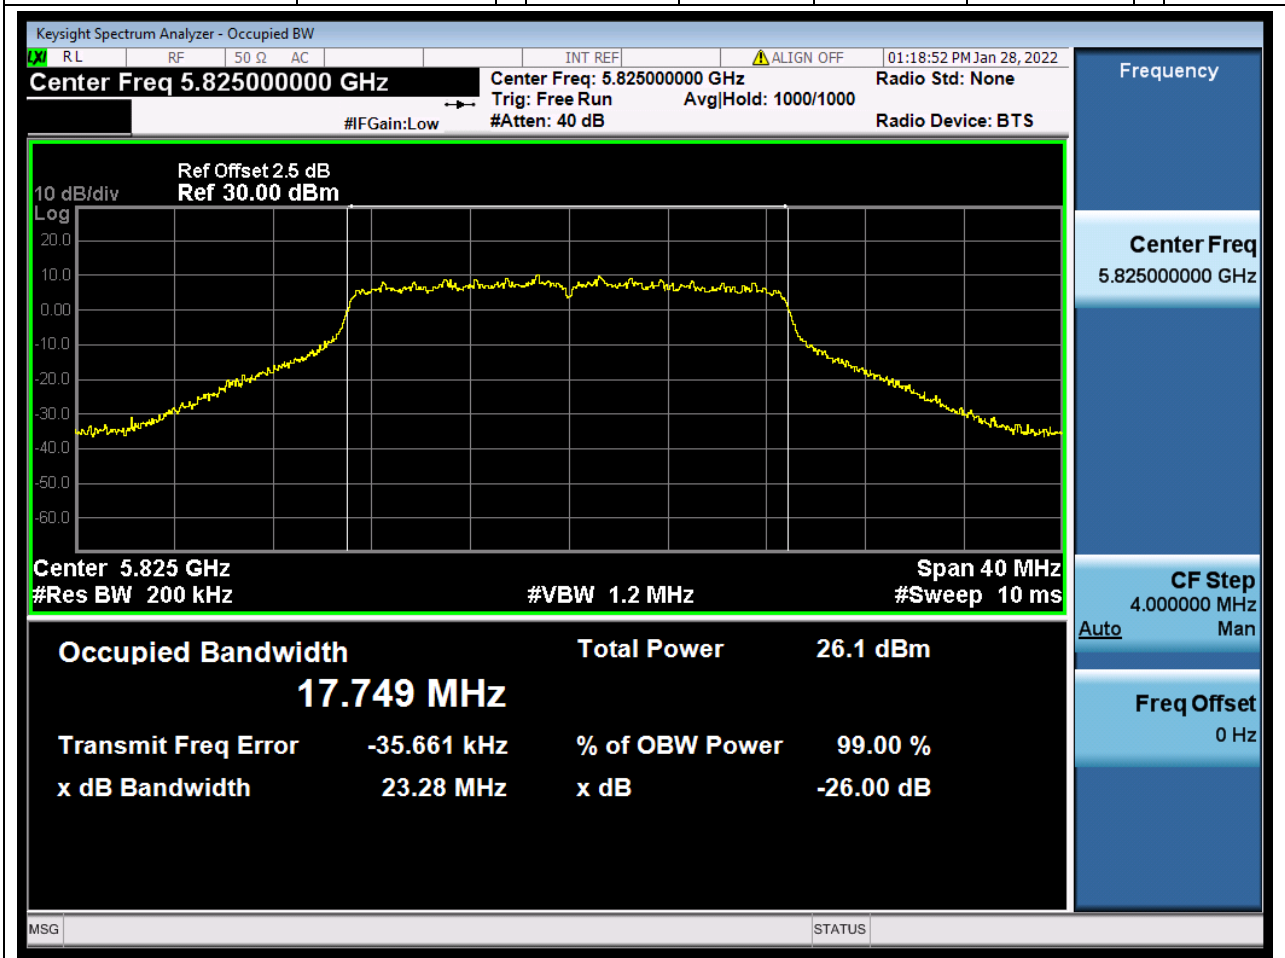

56. 802.11ac_20M_U-NII-3_H

56.1. A.2.2-99% Bandwidth(NTNV)

Center Frequency (MHz)	OBW Power (%)	RBW (MHz)	Detector	Limit (MHz)	OBW (MHz)	Verdict
5825	99	0.2	Peak	0	17.748622	Unknow