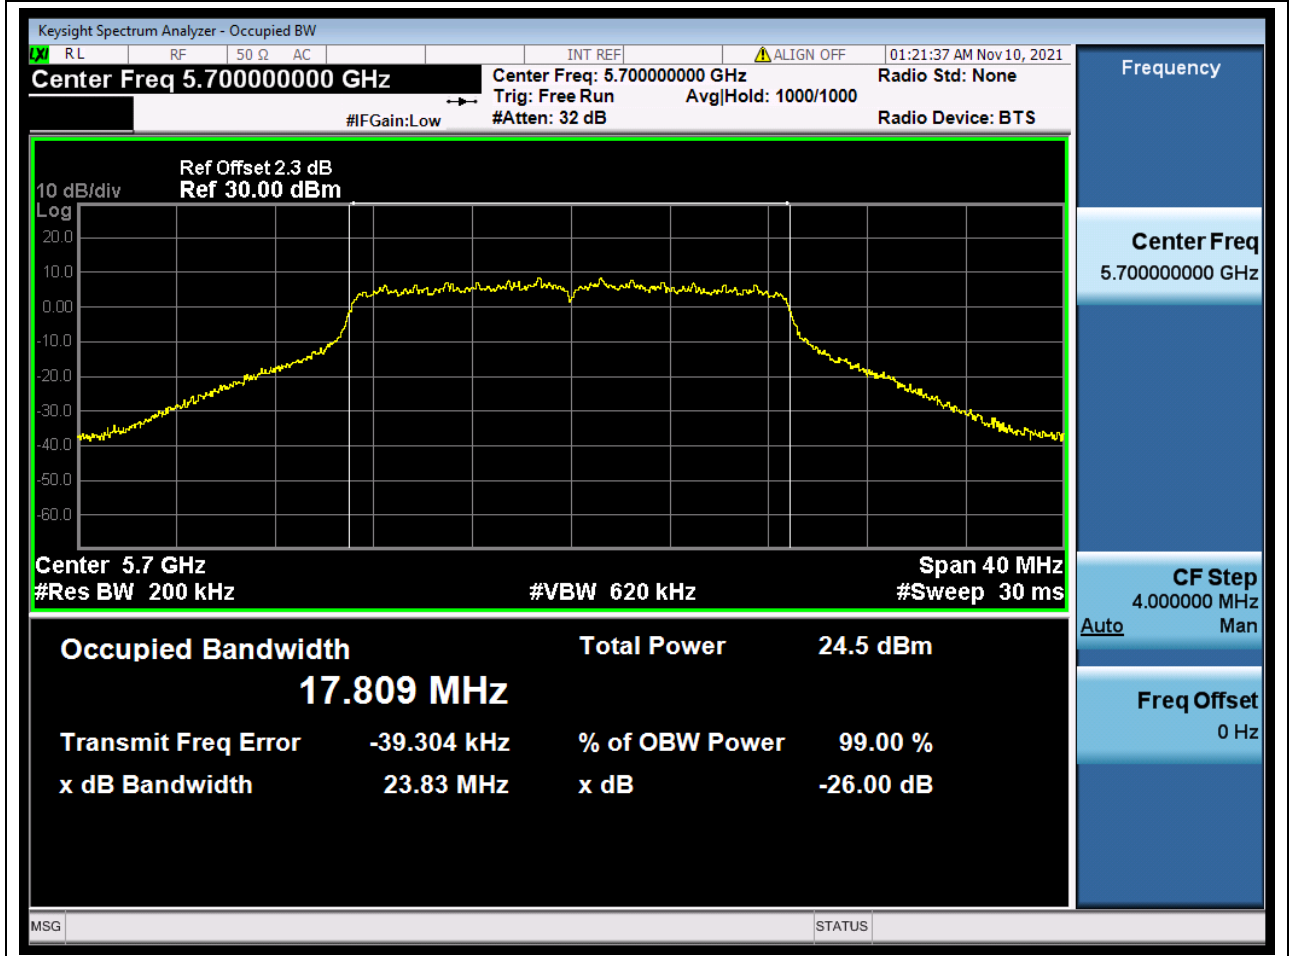

40. 802.11ac_20M_U-NII-2C_H

40.1. A.2-26dB Bandwidth(NTNV)

Center Frequency (MHz)	XdB Down	RBW (MHz)	Detector	Limit (MHz)	XdB BandWidth (MHz)	Verdict
5700	26	0.2	Peak	0	23.831368	Unknow