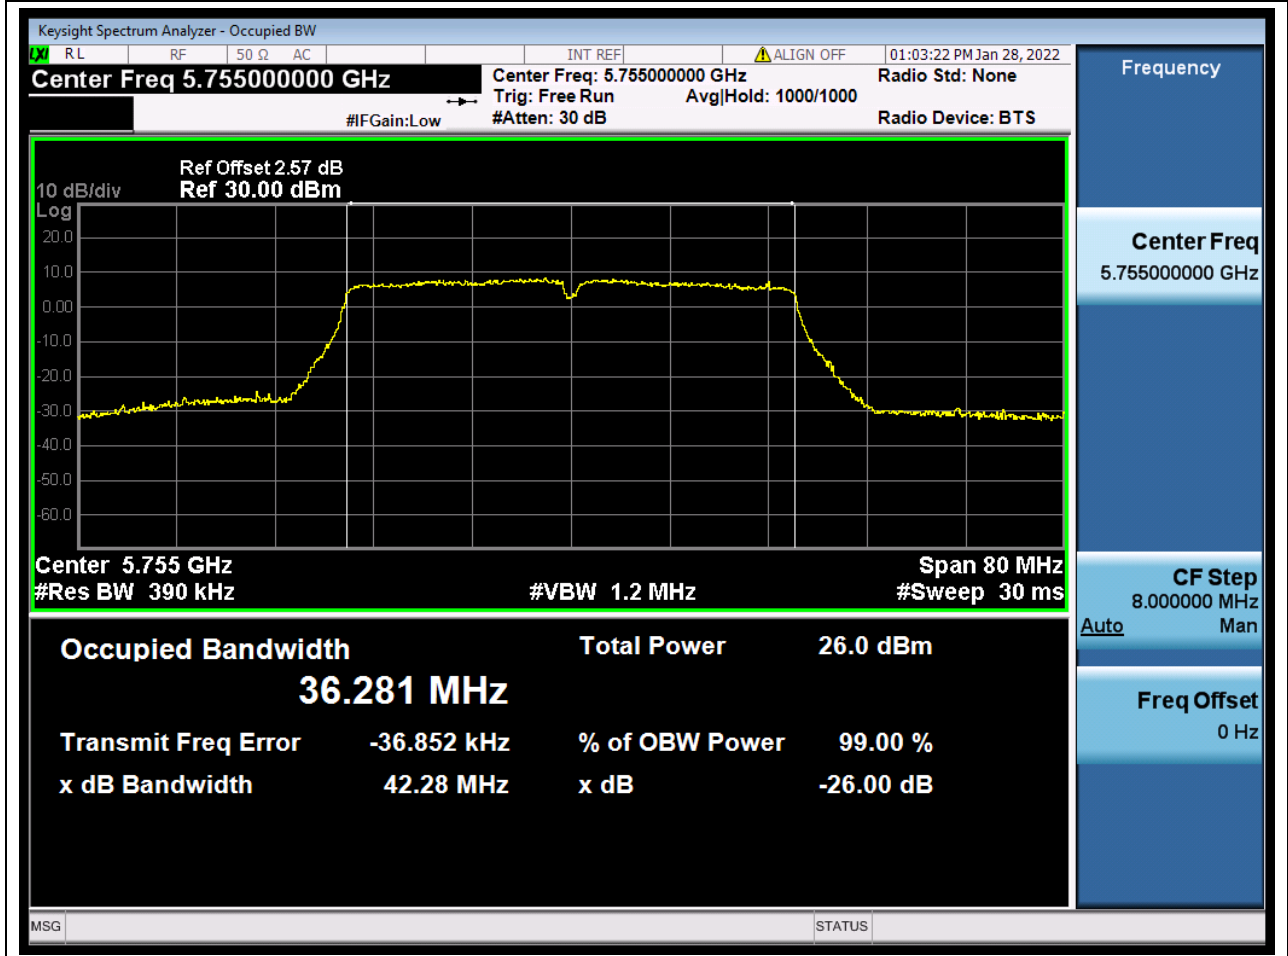

52. 802.11n_40M_U-NII-3_L

52.1. A.2-26dB Bandwidth(NTNV)

Center Frequency (MHz)	XdB Down	RBW (MHz)	Detector	Limit (MHz)	XdB BandWidth (MHz)	Verdict
5755	26	0.39	Peak	0	42.275773	Unknow