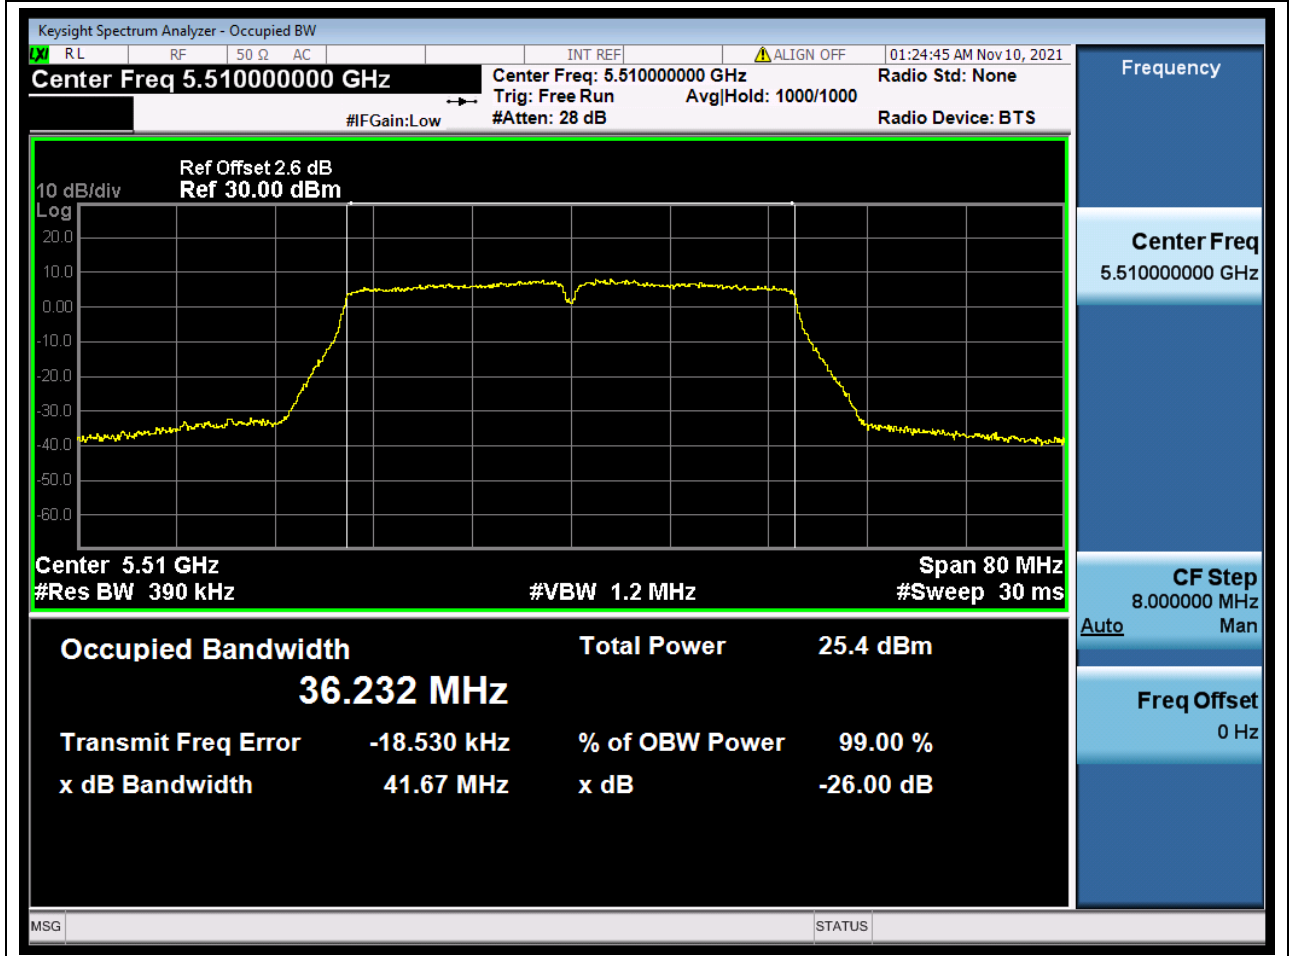

41. 802.11ac_40M_U-NII-2C_L

41.1. A.2-26dB Bandwidth(NTNV)

Center Frequency (MHz)	XdB Down	RBW (MHz)	Detector	Limit (MHz)	XdB BandWidth (MHz)	Verdict
5510	26	0.39	Peak	0	41.668103	Unknow