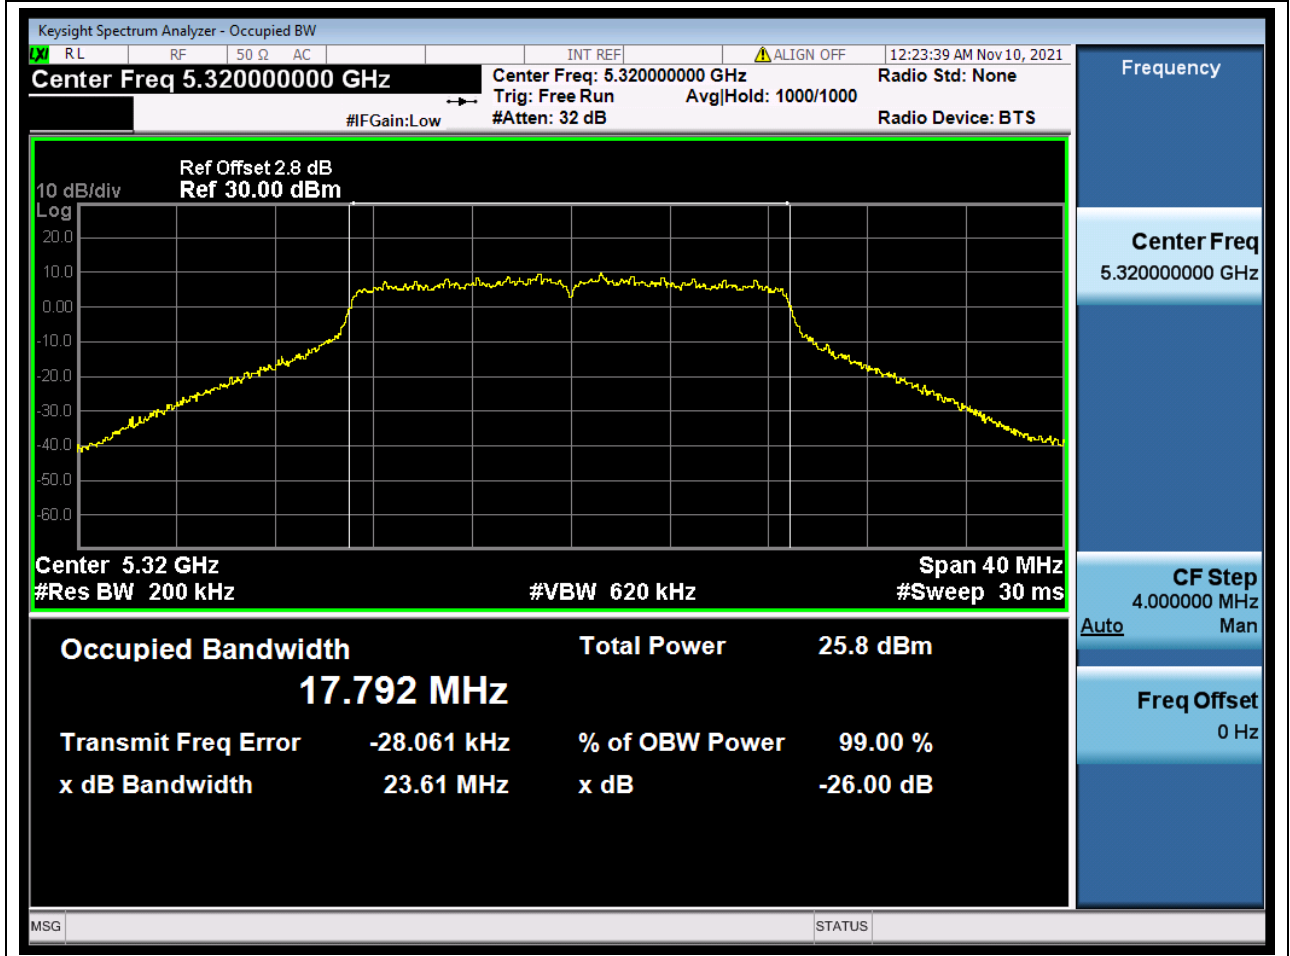

20. 802.11n_20M_U-NII-2A_H

20.1. A.2-26dB Bandwidth(NTNV)

Center Frequency (MHz)	XdB Down	RBW (MHz)	Detector	Limit (MHz)	XdB BandWidth (MHz)	Verdict
5320	26	0.2	Peak	0	23.607144	Unknow