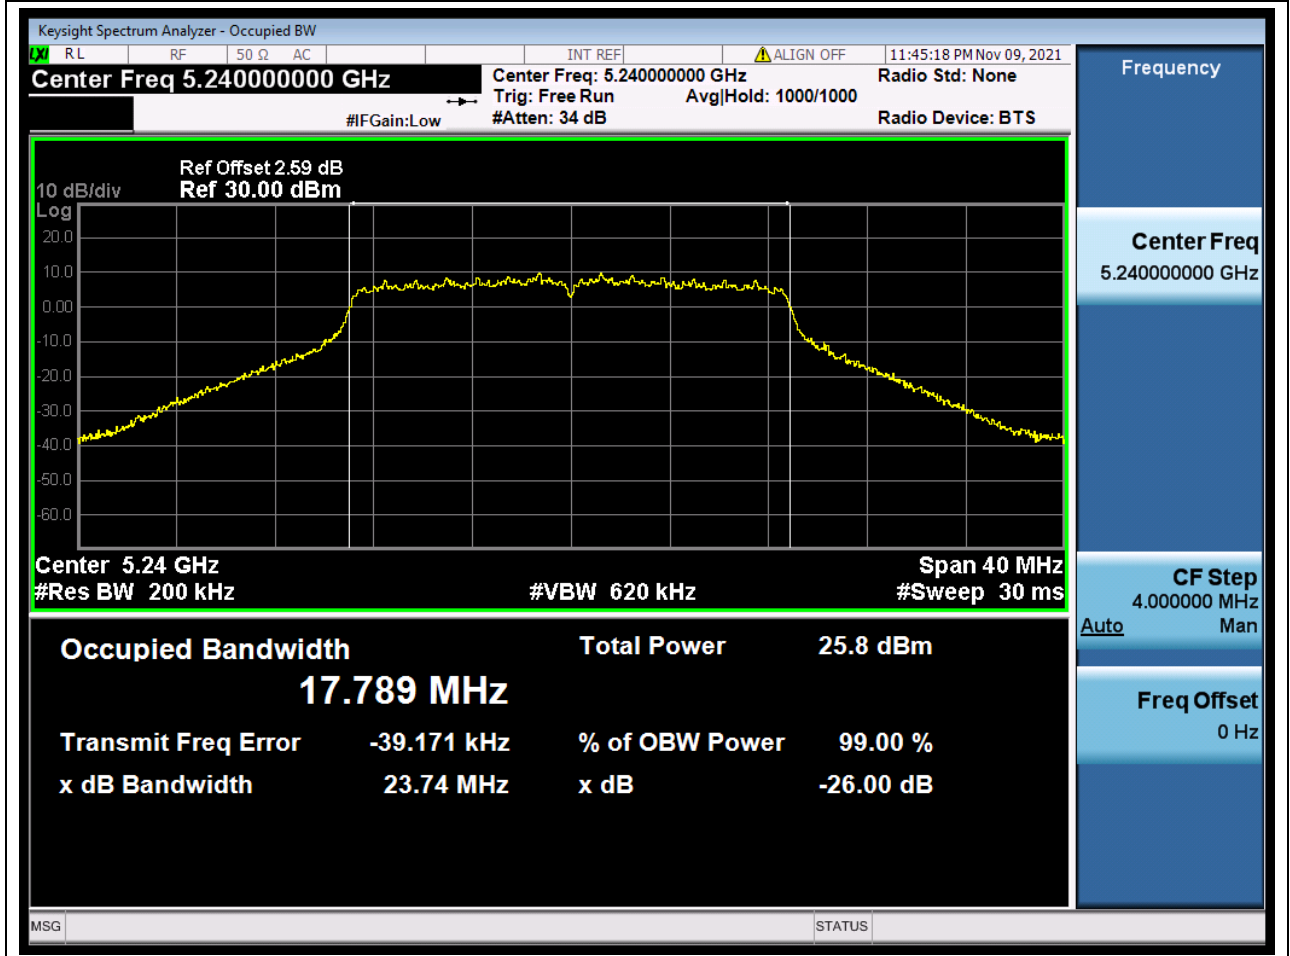

11. 802.11ac_20M_U-NII-1_H

11.1. A.2-26dB Bandwidth(NTNV)

Center Frequency (MHz)	XdB Down	RBW (MHz)	Detector	Limit (MHz)	XdB BandWidth (MHz)	Verdict
5240	26	0.2	Peak	0	23.739081	Unknow