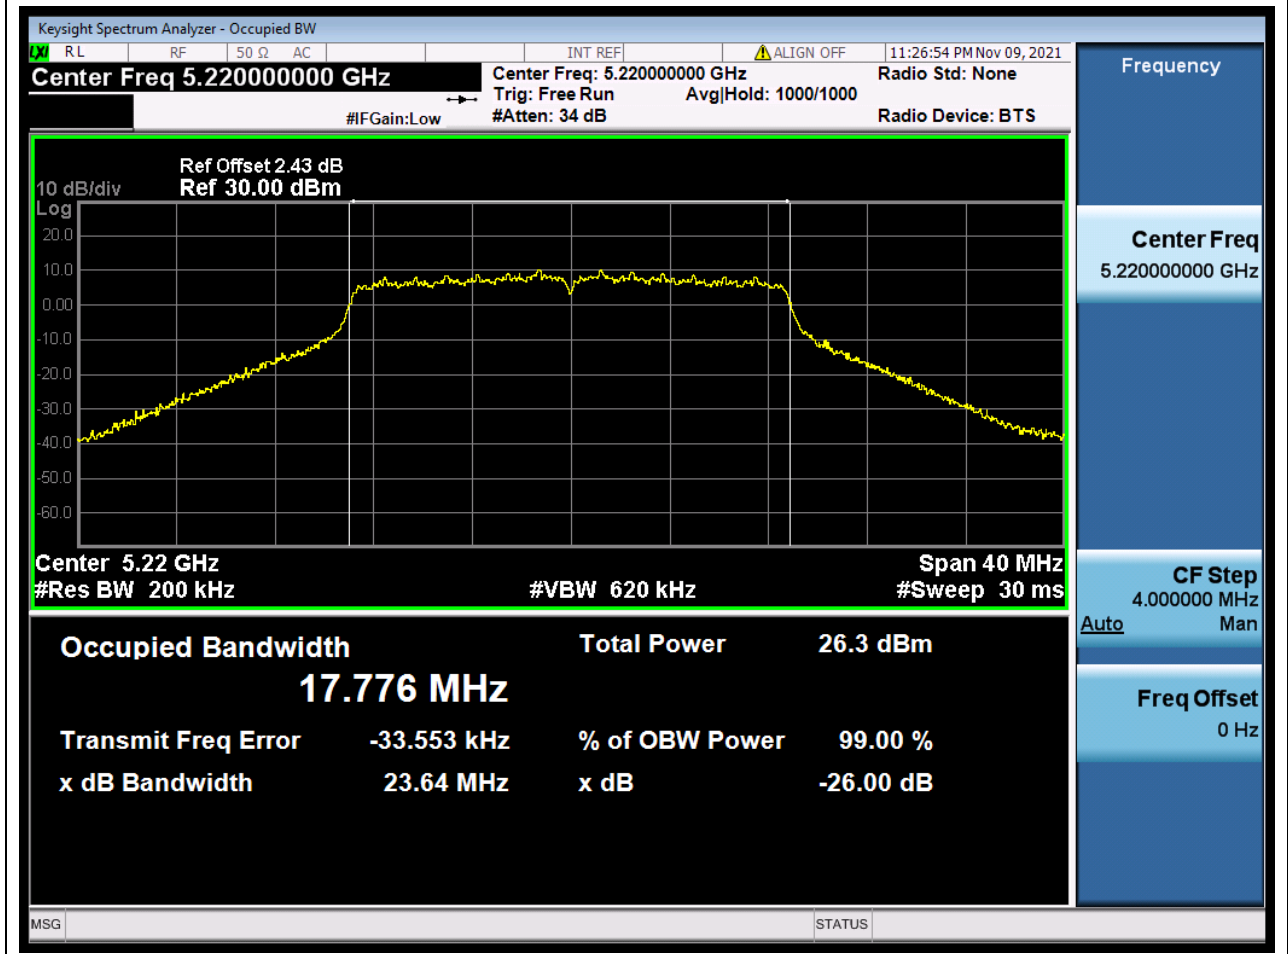

5. 802.11n_20M_U-NII-1_M

5.1. A.2-26dB Bandwidth(NTNV)

Center Frequency (MHz)	XdB Down	RBW (MHz)	Detector	Limit (MHz)	XdB BandWidth (MHz)	Verdict
5220	26	0.2	Peak	0	23.636425	Unknow