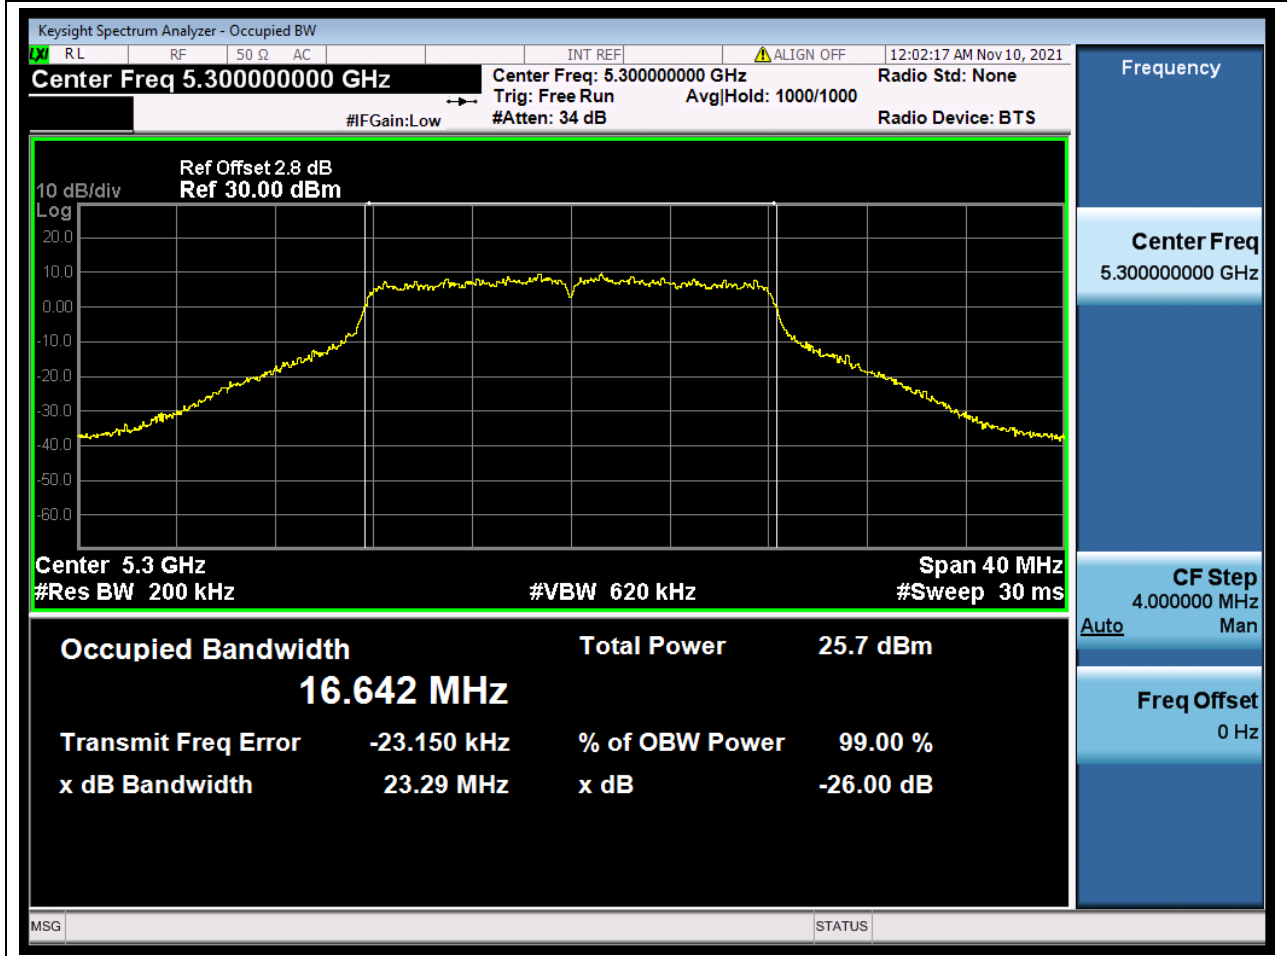

16. 802.11a_20M_U-NII-2A_M

16.1. A.2-26dB Bandwidth(NTNV)

Center Frequency (MHz)	XdB Down	RBW (MHz)	Detector	Limit (MHz)	XdB BandWidth (MHz)	Verdict
5300	26	0.2	Peak	0	23.291843	Unknow