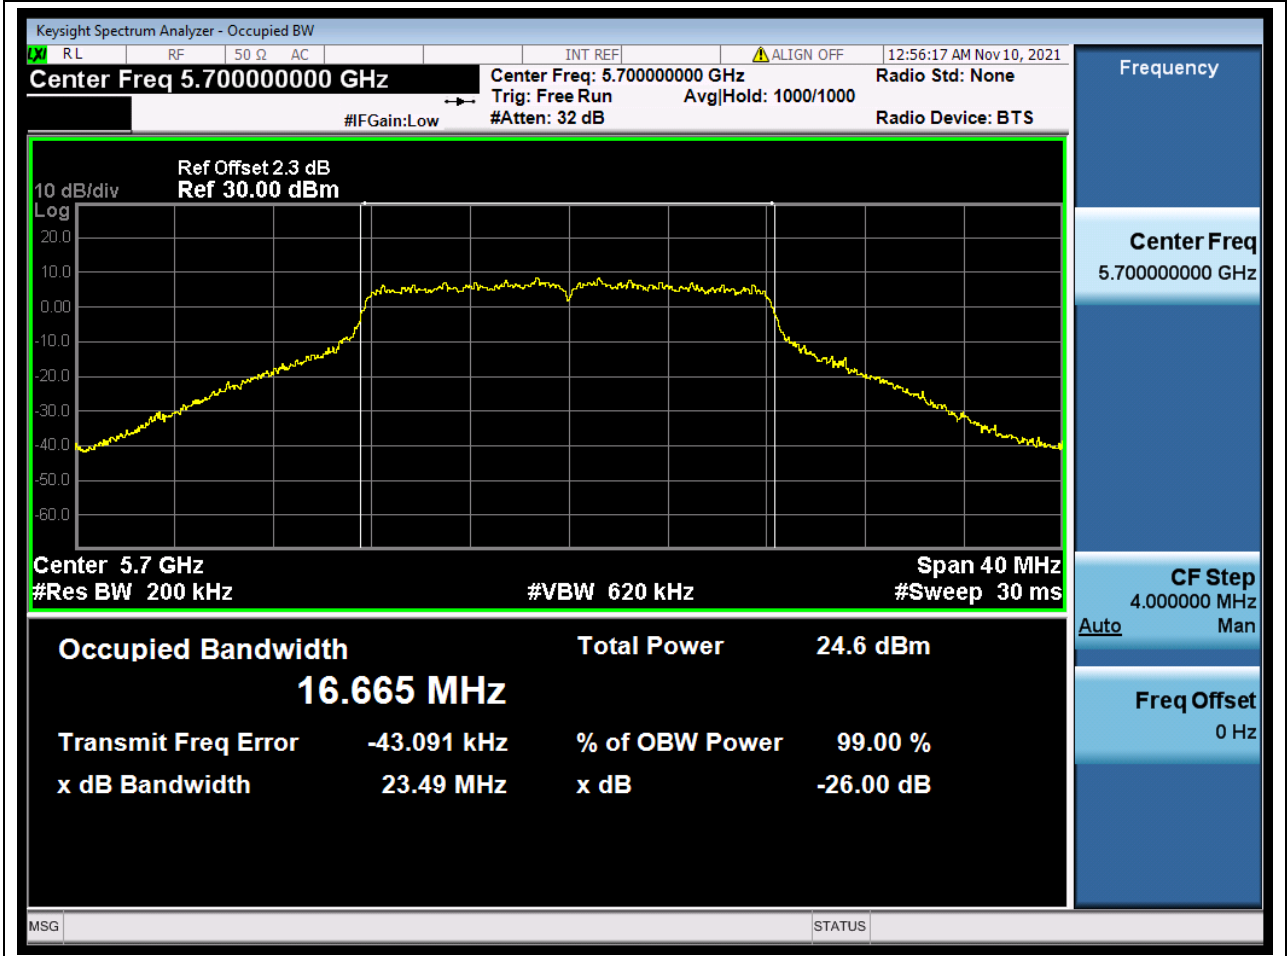

31. 802.11a_20M_U-NII-2C_H

31.1. A.2-26dB Bandwidth(NTNV)

Center Frequency (MHz)	XdB Down	RBW (MHz)	Detector	Limit (MHz)	XdB BandWidth (MHz)	Verdict
5700	26	0.2	Peak	0	23.491968	Unknow