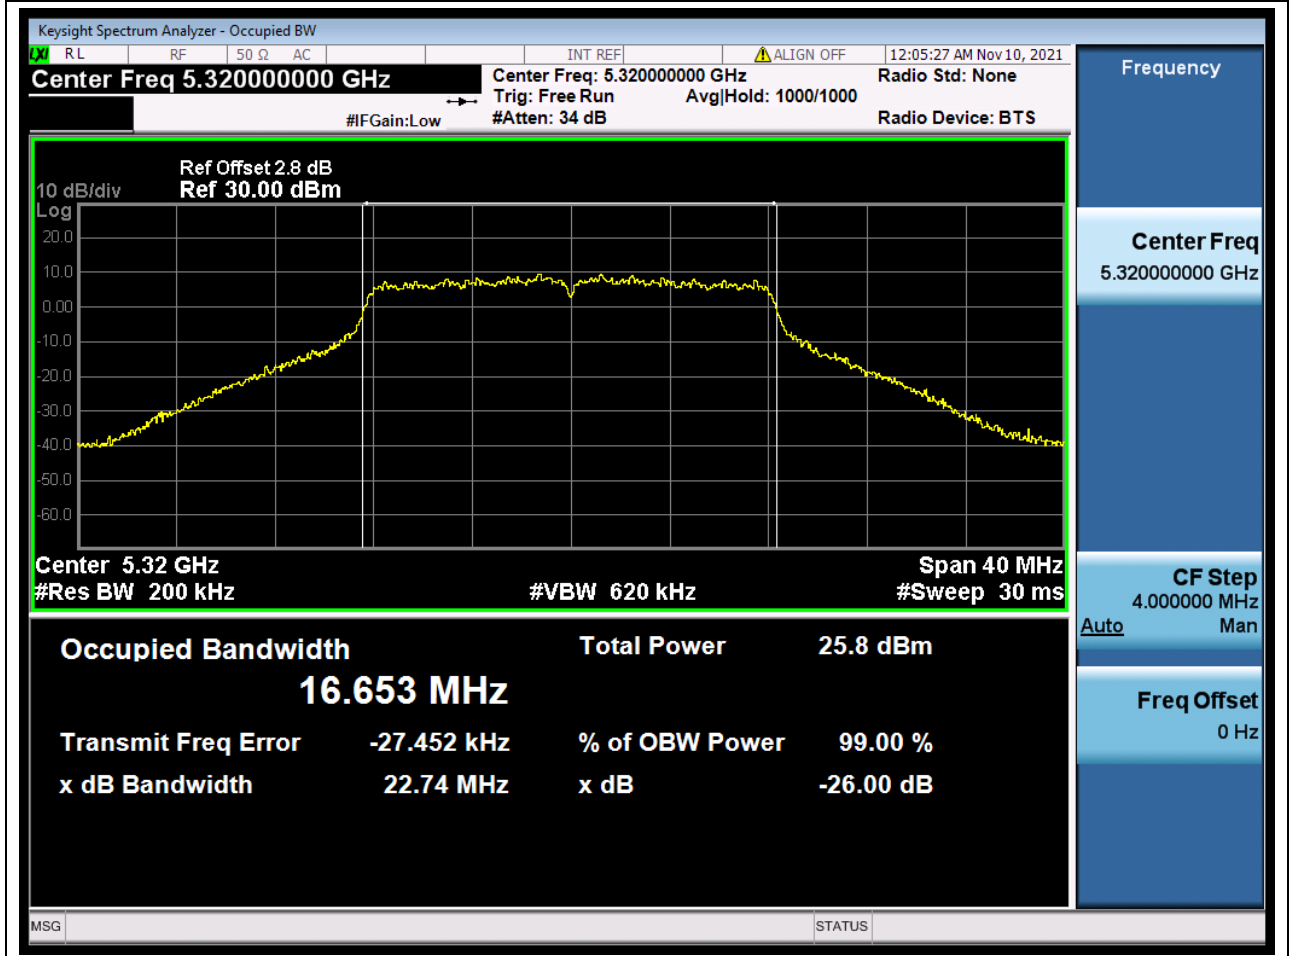

17. 802.11a_20M_U-NII-2A_H

17.1. A.2-26dB Bandwidth(NTNV)

Center Frequency (MHz)	XdB Down	RBW (MHz)	Detector	Limit (MHz)	XdB BandWidth (MHz)	Verdict
5320	26	0.2	Peak	0	22.74199	Unknow