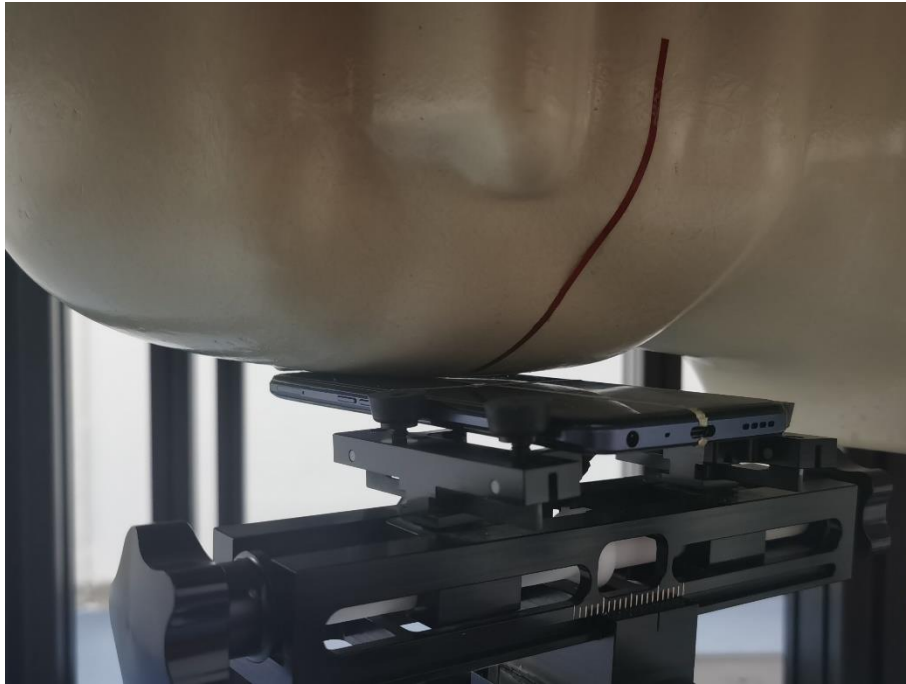

TEST SETUP PHOTOS

Right Head Cheek

Right Head Tilt (15°)

Left Head Cheek

Left Head Tilt (15°)

Front Side (0mm)

Back Side (0mm)

Left Edge (0mm)

Top Edge (0mm)

Front Side (10mm)

Back Side (10mm)

Right Edge (10mm)

Left Edge (10mm)

Top Edge (10mm)

Bottom Edge (10mm)

Front Side (15mm)

Back Side (15mm)

Bottom Edge (0mm)

Bottom Side (10mm)