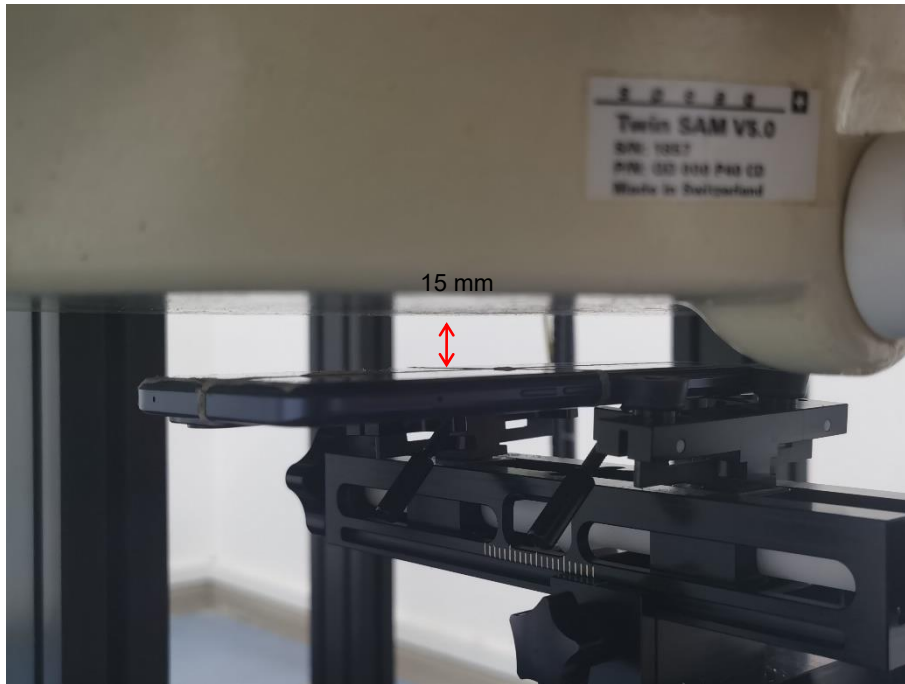

TEST SETUP PHOTOS

Right Head Cheek

Right Head Tilt (15°)

Left Head Cheek

Left Head Tilt (15°)

Front Side (0mm)

Back Side (0mm)

Left Edge (0mm)

Top Edge (0mm)

Front Side (10mm)

Back Side (10mm)

Right Edge (10mm)

Left Edge (10mm)

Top Edge (10mm)

Bottom Edge (10mm)

Front Side (15mm)

Back Side (15mm)

Bottom Edge (0mm)

Bottom Side (10mm)