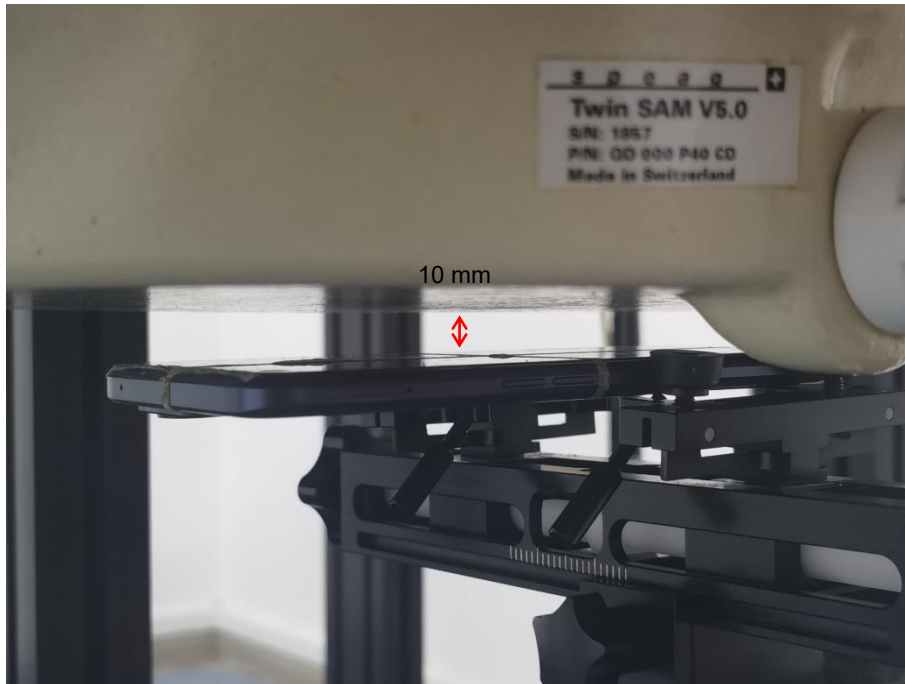

TEST SETUP PHOTOS

Right Head Cheek

Right Head Tilt (15°)

Left Head Cheek

Left Head Tilt (15°)

Front Side (0mm)

Back Side (0mm)

Left Edge (0mm)

Top Edge (0mm)

Front Side (10mm)

Back Side (10mm)

Right Edge (10mm)

Left Edge (10mm)

Top Edge (10mm)

Bottom Edge (10mm)

Front Side (15mm)

Back Side (15mm)

Bottom Edge (0mm)

Bottom Side (10mm)