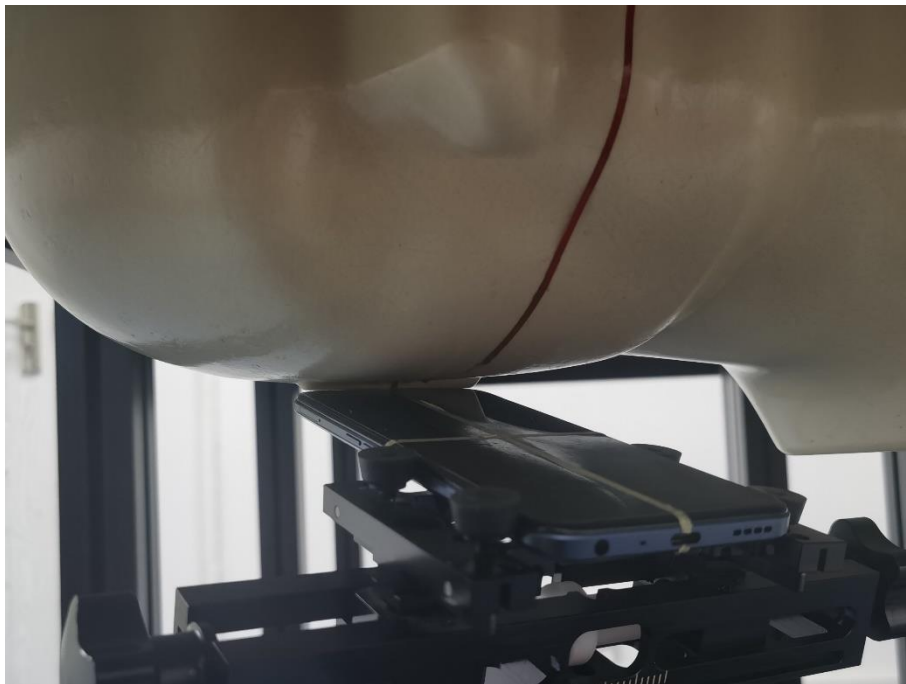

TEST SETUP PHOTOS

Right Head Cheek

Right Head Tilt (15°)

Left Head Cheek

Left Head Tilt (15°)

Front Side (0mm)

Back Side (0mm)

Left Edge (0mm)

Top Edge (0mm)

Front Side (10mm)

Back Side (10mm)

Right Edge (10mm)

Left Edge (10mm)

Top Edge (10mm)

Bottom Edge (10mm)

Front Side (15mm)

Back Side (15mm)

Bottom Edge (0mm)

Bottom Side (10mm)