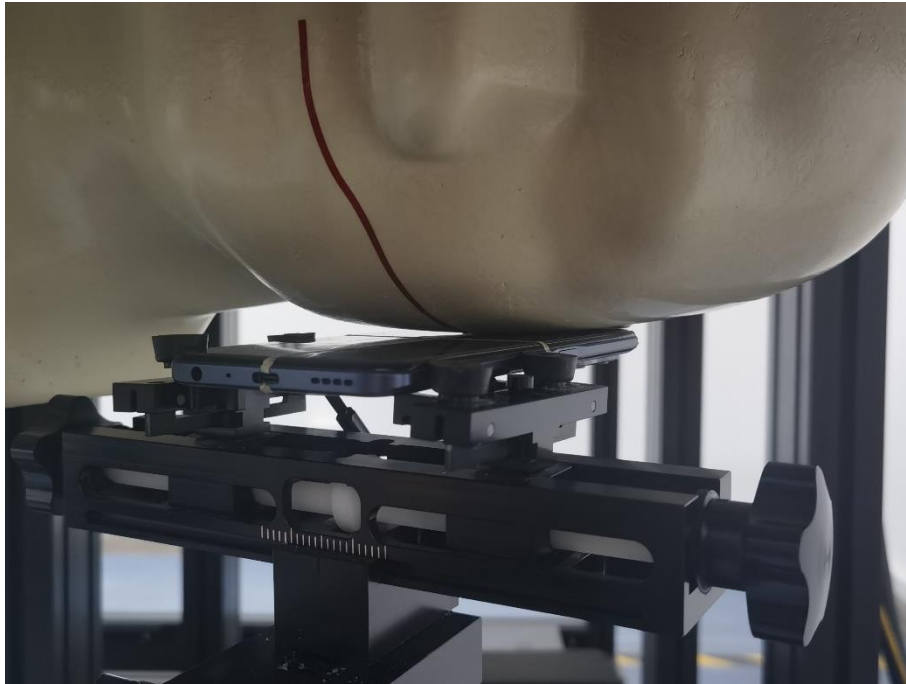

TEST SETUP PHOTOS

Right Head Cheek

Right Head Tilt (15°)

Left Head Cheek

Left Head Tilt (15°)

Front Side (0mm)

Back Side (0mm)

Left Edge (0mm)

Top Edge (0mm)

Front Side (10mm)

Back Side (10mm)

Right Edge (10mm)

Left Edge (10mm)

Top Edge (10mm)

Bottom Edge (10mm)

Front Side (15mm)

Back Side (15mm)

Bottom Edge (0mm)

Bottom Side (10mm)