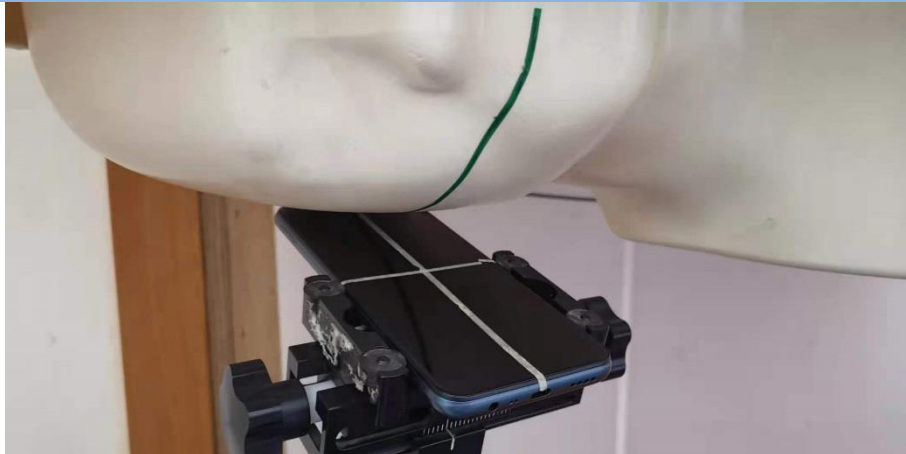

TEST SETUP PHOTOS

Right Head Cheek

Right Head Tilt (15°)

Left Head Cheek

Left Head Tilt (15°)

Front Side (10mm)

Back Side (10mm)

Right Edge (10mm)

Left Edge (10mm)

Top Edge (10mm)

Bottom Edge (10mm)

Front Side (15mm)

Back Side (15mm)