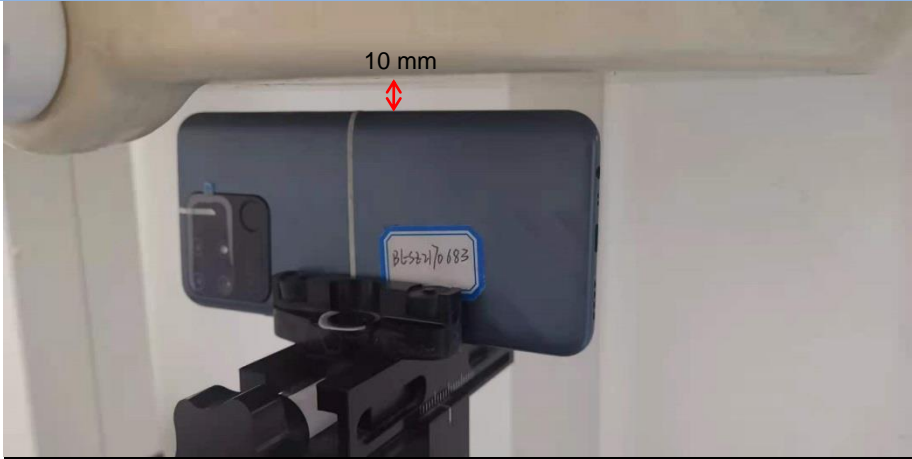

TEST SETUP PHOTOS

Right Head Cheek

Right Head Tilt (15°)

Left Head Cheek

Left Head Tilt (15°)

Front Side (10mm)

Back Side (10mm)

Right Edge (10mm)

Left Edge (10mm)

Top Edge (10mm)

Bottom Edge (10mm)

Front Side (15mm)

Back Side (15mm)