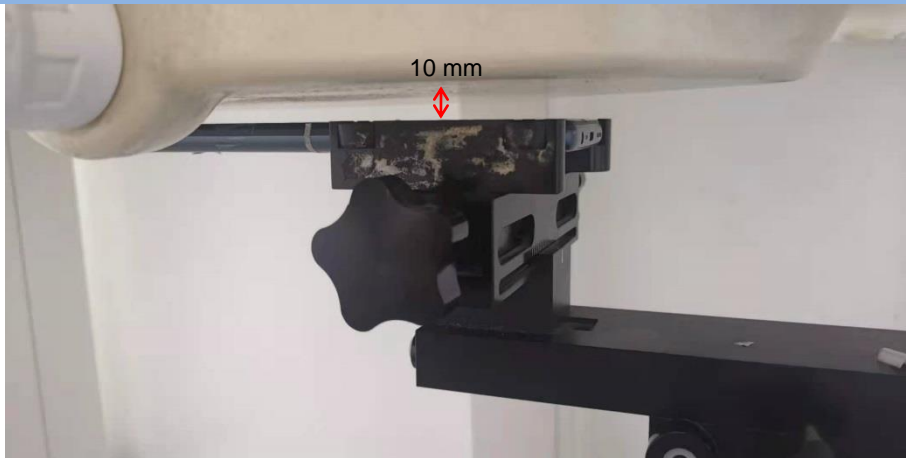

TEST SETUP PHOTOS

Right Head Cheek

Right Head Tilt (15°)

Left Head Cheek

Left Head Tilt (15°)

Front Side (10mm)

Back Side (10mm)

Right Edge (10mm)

Left Edge (10mm)

Top Edge (10mm)

Bottom Edge (10mm)

Front Side (15mm)

Back Side (15mm)