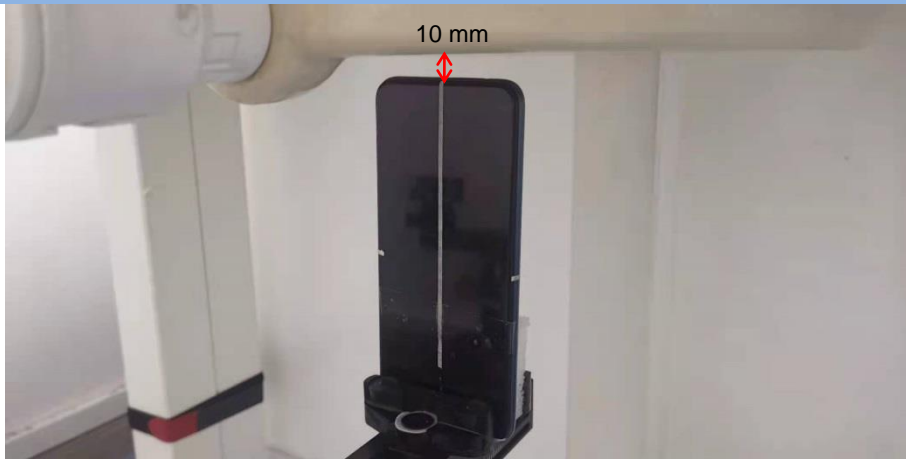

TEST SETUP PHOTOS

Right Head Cheek

Right Head Tilt (15°)

Left Head Cheek

Left Head Tilt (15°)

Front Side (10mm)

Back Side (10mm)

Right Edge (10mm)

Left Edge (10mm)

Top Edge (10mm)

Bottom Edge (10mm)

Front Side (15mm)

Back Side (15mm)