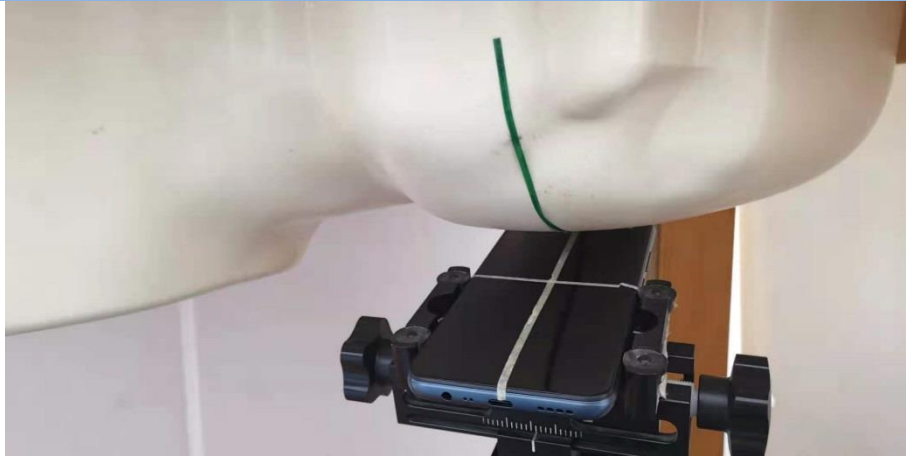

TEST SETUP PHOTOS

Right Head Cheek

Right Head Tilt (15°)

Left Head Cheek

Left Head Tilt (15°)

Front Side (10mm)

Back Side (10mm)

Right Edge (10mm)

Left Edge (10mm)

Top Edge (10mm)

Bottom Edge (10mm)

Front Side (15mm)

Back Side (15mm)