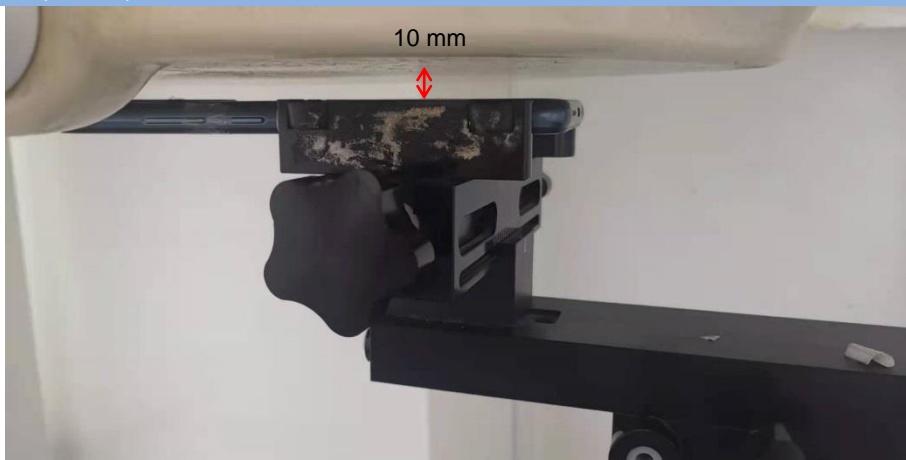

TEST SETUP PHOTOS

Right Head Cheek

Right Head Tilt (15°)

Left Head Cheek

Left Head Tilt (15°)

Front Side (10mm)

Back Side (10mm)

Right Edge (10mm)

Left Edge (10mm)

Top Edge (10mm)

Bottom Edge (10mm)

Front Side (15mm)

Back Side (15mm)