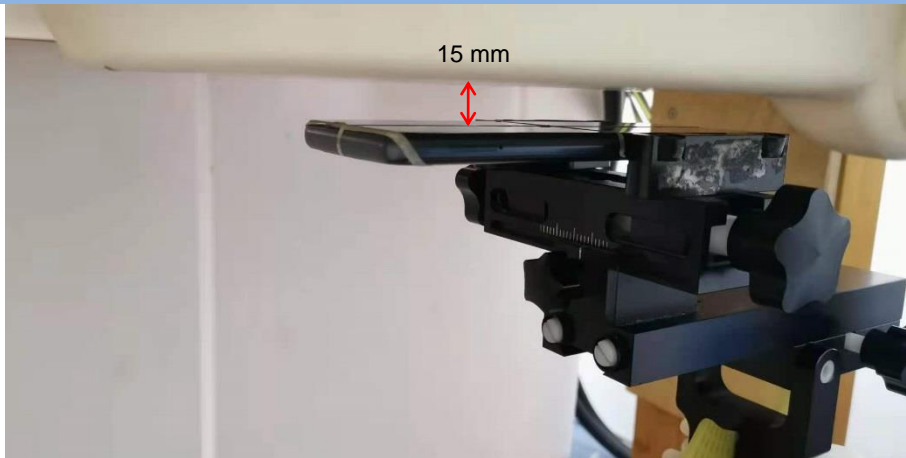

TEST SETUP PHOTOS

Right Head Cheek

Right Head Tilt (15°)

Left Head Cheek

Left Head Tilt (15°)

Front Side (10mm)

Back Side (10mm)

Right Edge (10mm)

Left Edge (10mm)

Top Edge (10mm)

Bottom Edge (10mm)

Front Side (15mm)

Back Side (15mm)