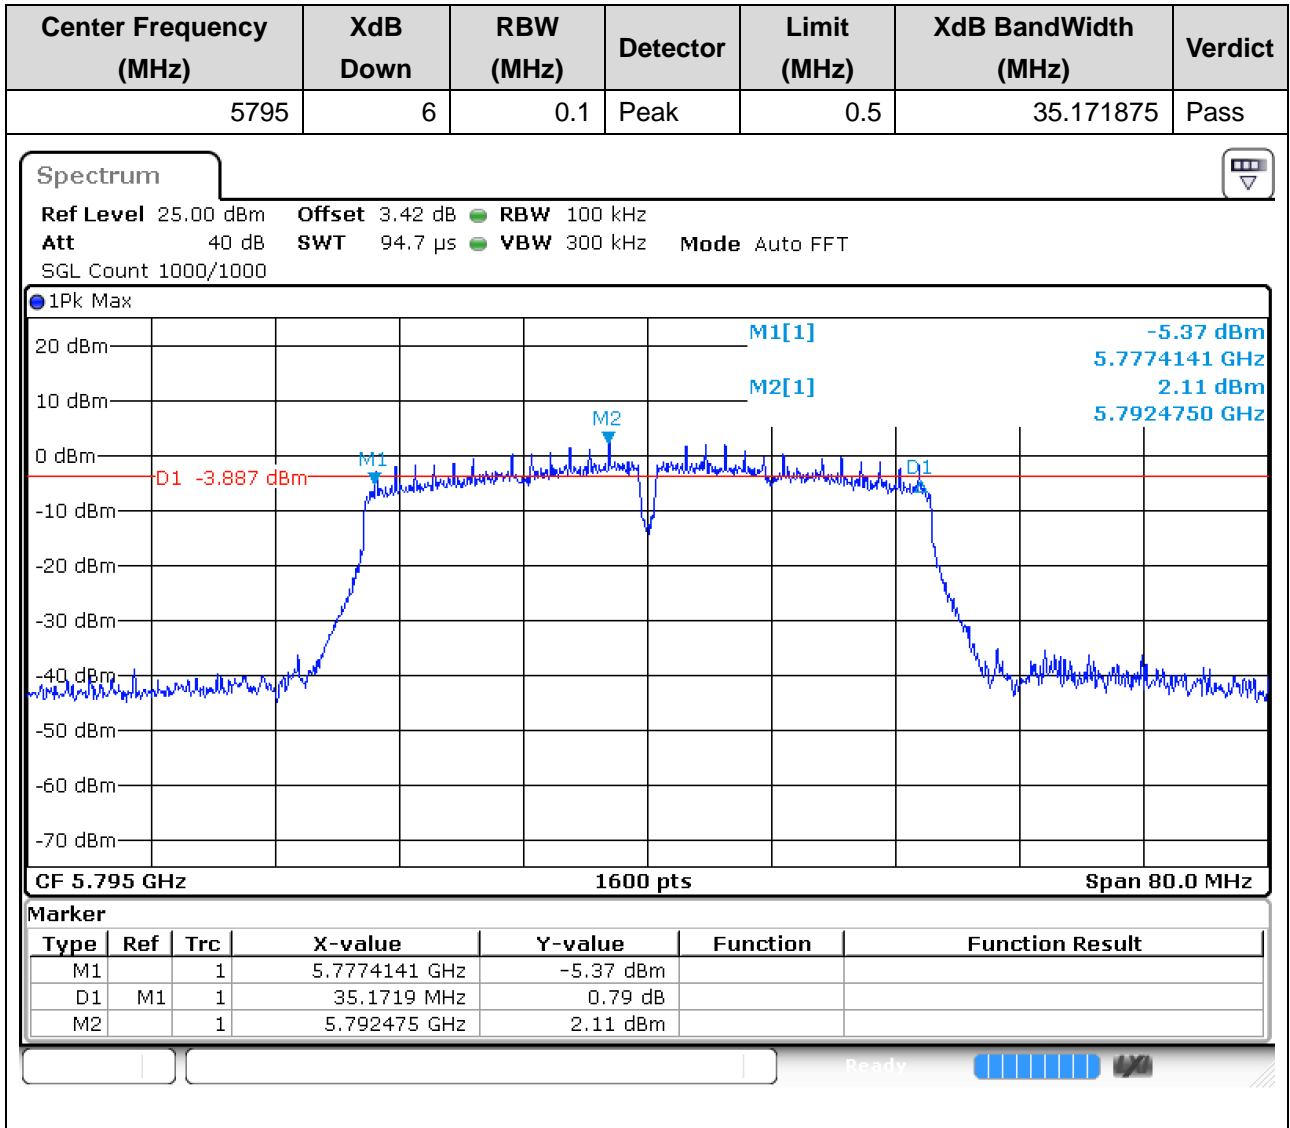

4. 802.11n_20M_Band4_L

4.1. A.2.1-6dB BandWidth(NTNV)

6. 802.11n_20M_Band4_H

6.2. A.2.1-6dB BandWidth(NTNV)

7. 802.11n_40M_Band4_L

7.1. A.2.1-6dB BandWidth(NTNV)

11. 802.11ac_20M_Band4_H

11.1. A.2.1-6dB BandWidth(NTNV)

12. 802.11ac_40M_Band4_L

12.1. A.2.1-6dB BandWidth(NTNV)

13. 802.11ac_40M_Band4_H

13.1. A.2.1-6dB BandWidth(NTNV)

END