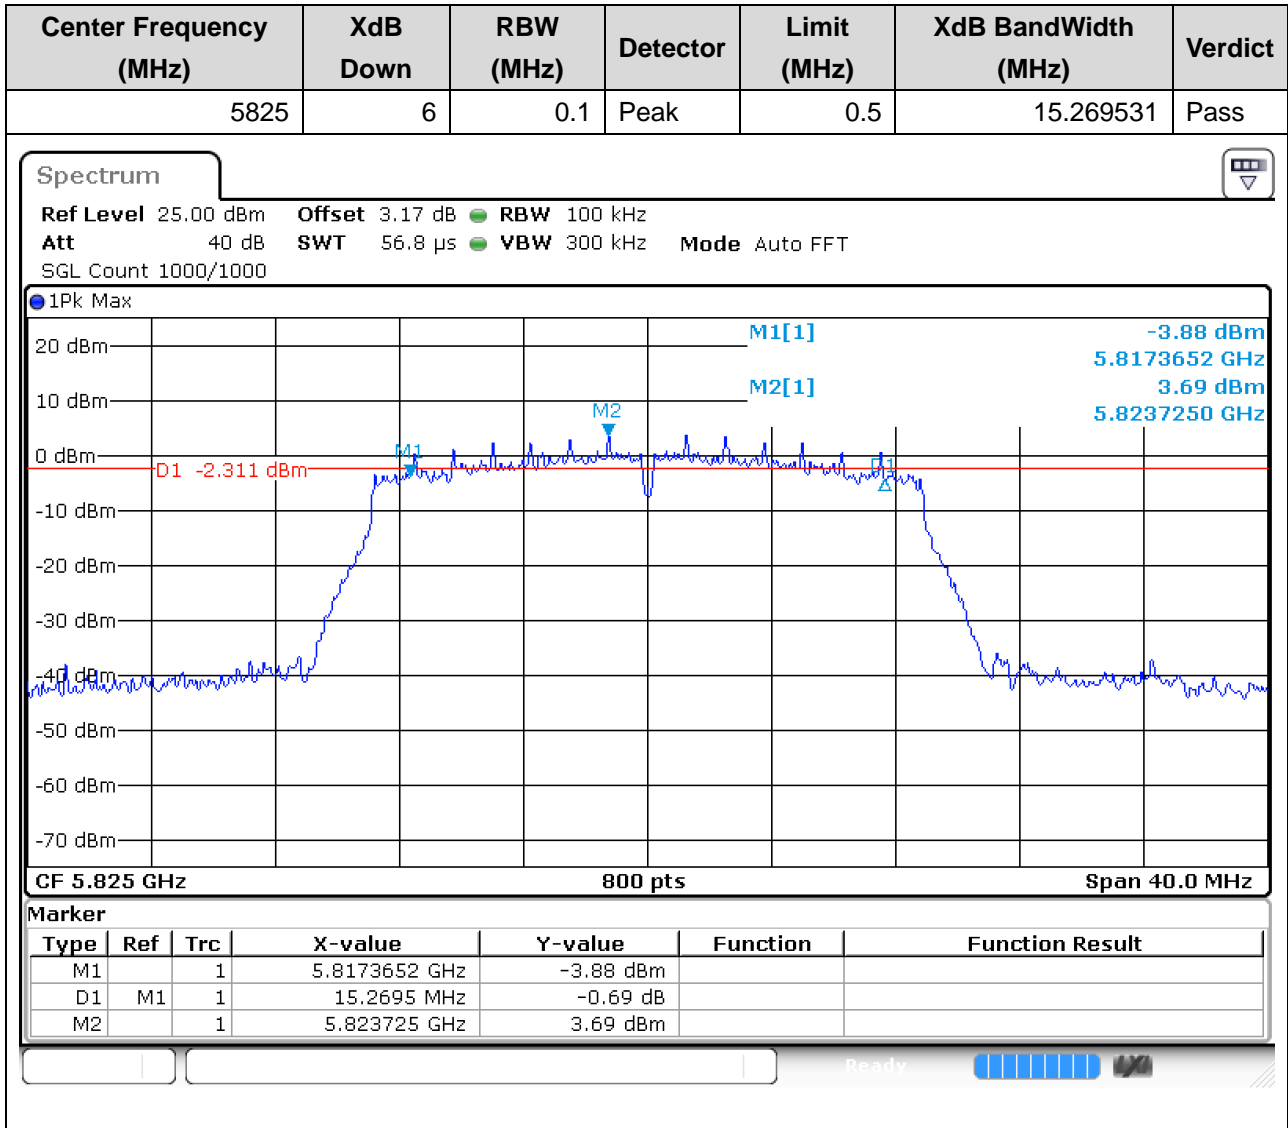

Annex A.3 6dB BandWidth

1. 802.11a_20M_Band4_L

1.1. A.2.1-6dB BandWidth(NTNV)

Center Frequency (MHz)	XdB Down	RBW (MHz)	Detector	Limit (MHz)	XdB BandWidth (MHz)	Verdict
5745	6	0.1	Peak	0.5	15.269531	Pass

4. 802.11n_20M_Band4_L

4.1. A.2.1-6dB BandWidth(NTNV)

6. 802.11n_20M_Band4_H

6.2. A.2.1-6dB BandWidth(NTNV)

7. 802.11n_40M_Band4_L

7.1. A.2.1-6dB BandWidth(NTNV)

11. 802.11ac_20M_Band4_H

11.1. A.2.1-6dB BandWidth(NTNV)

12. 802.11ac_40M_Band4_L

12.1. A.2.1-6dB BandWidth(NTNV)

13. 802.11ac_40M_Band4_H

13.1. A.2.1-6dB BandWidth(NTNV)

END