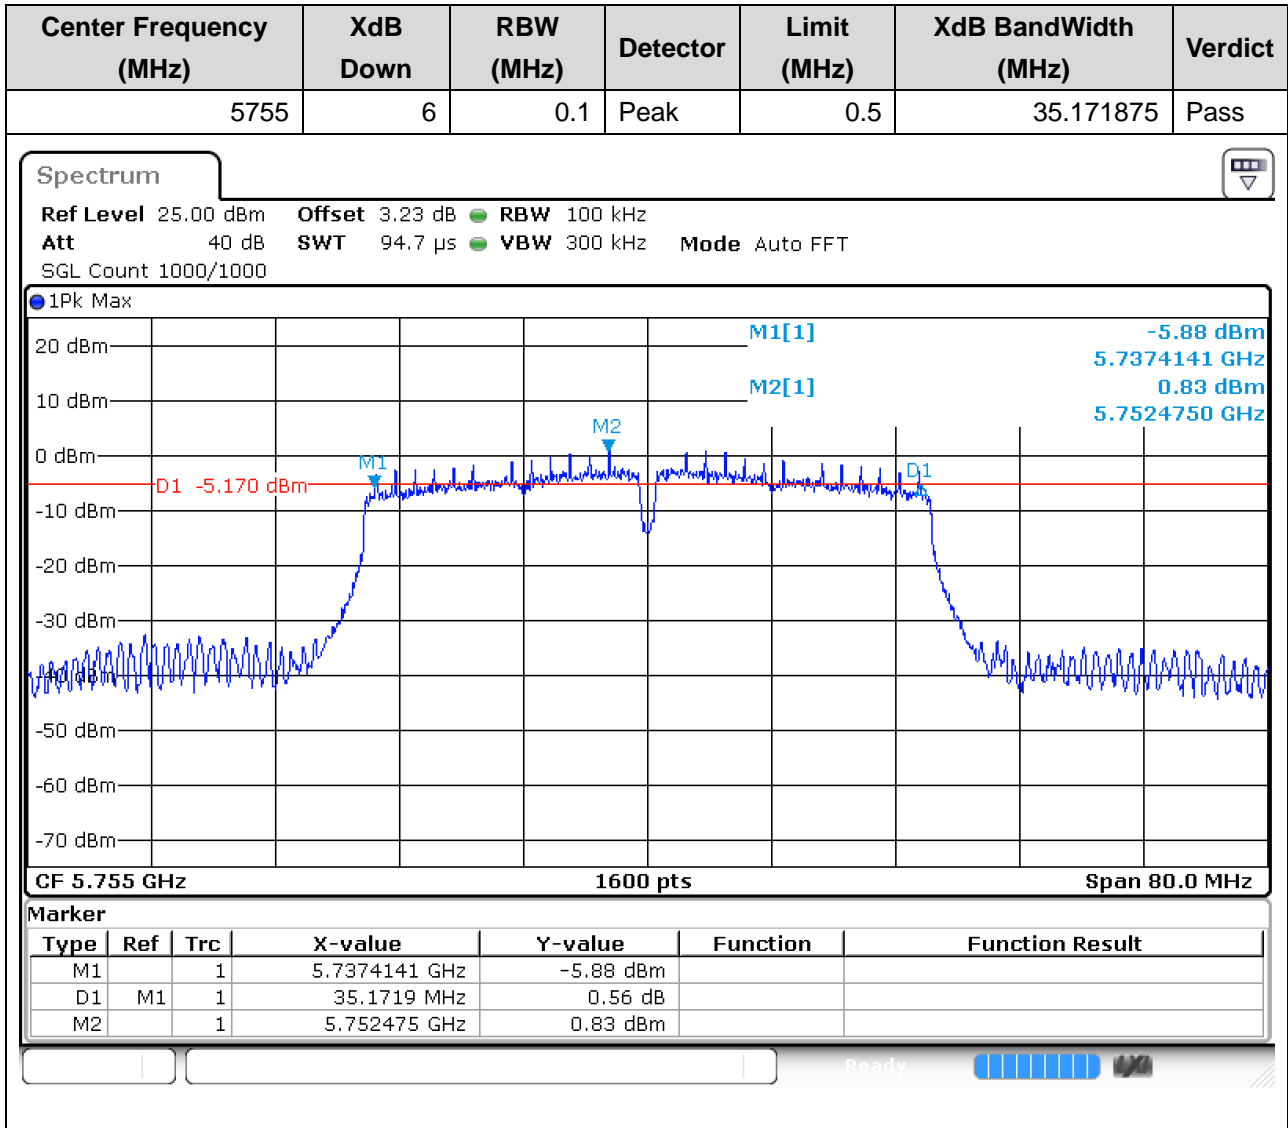

Annex A.3 6dB BandWidth

1. 802.11a_20M_Band4_L

1.1. A.2.1-6dB BandWidth(NTNV)

Center Frequency (MHz)	XdB Down	RBW (MHz)	Detector	Limit (MHz)	XdB BandWidth (MHz)	Verdict
5745	6	0.1	Peak	0.5	15.269531	Pass

4. 802.11n_20M_Band4_L

4.1. A.2.1-6dB BandWidth(NTNV)

6. 802.11n_20M_Band4_H

6.2. A.2.1-6dB BandWidth(NTNV)

7. 802.11n_40M_Band4_L

7.1. A.2.1-6dB BandWidth(NTNV)

11. 802.11ac_20M_Band4_H

11.1. A.2.1-6dB BandWidth(NTNV)

12. 802.11ac_40M_Band4_L

12.1. A.2.1-6dB BandWidth(NTNV)

13. 802.11ac_40M_Band4_H

13.1. A.2.1-6dB BandWidth(NTNV)

END