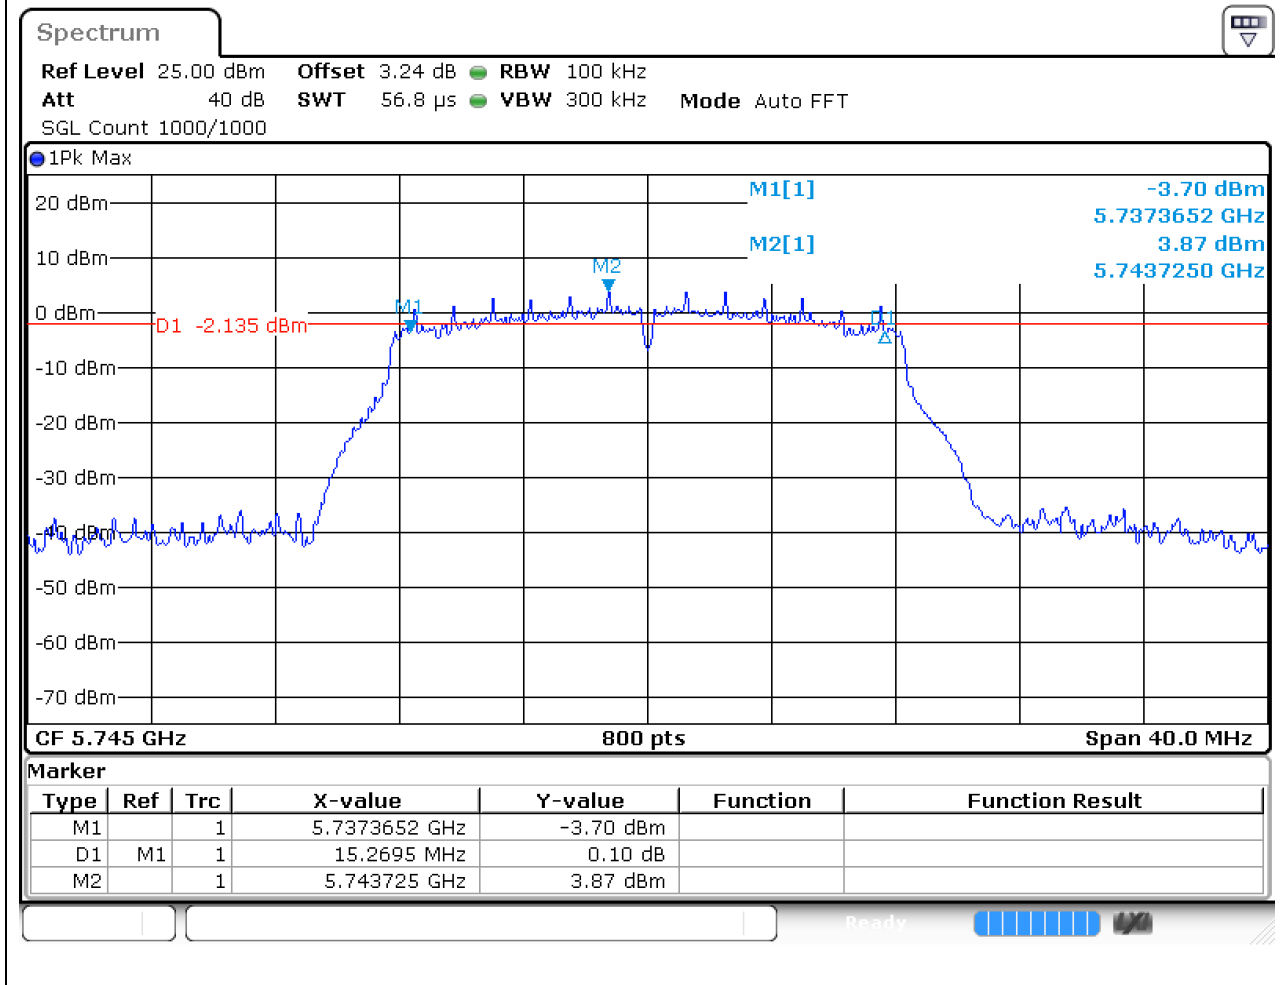

Annex A.3 6dB BandWidth

1. 802.11a_20M_Band4_L

1.1. A.2.1-6dB BandWidth(NTNV)

Center Frequency (MHz)	XdB Down	RBW (MHz)	Detector	Limit (MHz)	XdB BandWidth (MHz)	Verdict
5745	6	0.1	Peak	0.5	15.269531	Pass

4. 802.11n_20M_Band4_L

4.1. A.2.1-6dB BandWidth(NTNV)

6. 802.11n_20M_Band4_H

6.2. A.2.1-6dB BandWidth(NTNV)

7. 802.11n_40M_Band4_L

7.1. A.2.1-6dB BandWidth(NTNV)

11. 802.11ac_20M_Band4_H

11.1. A.2.1-6dB BandWidth(NTNV)