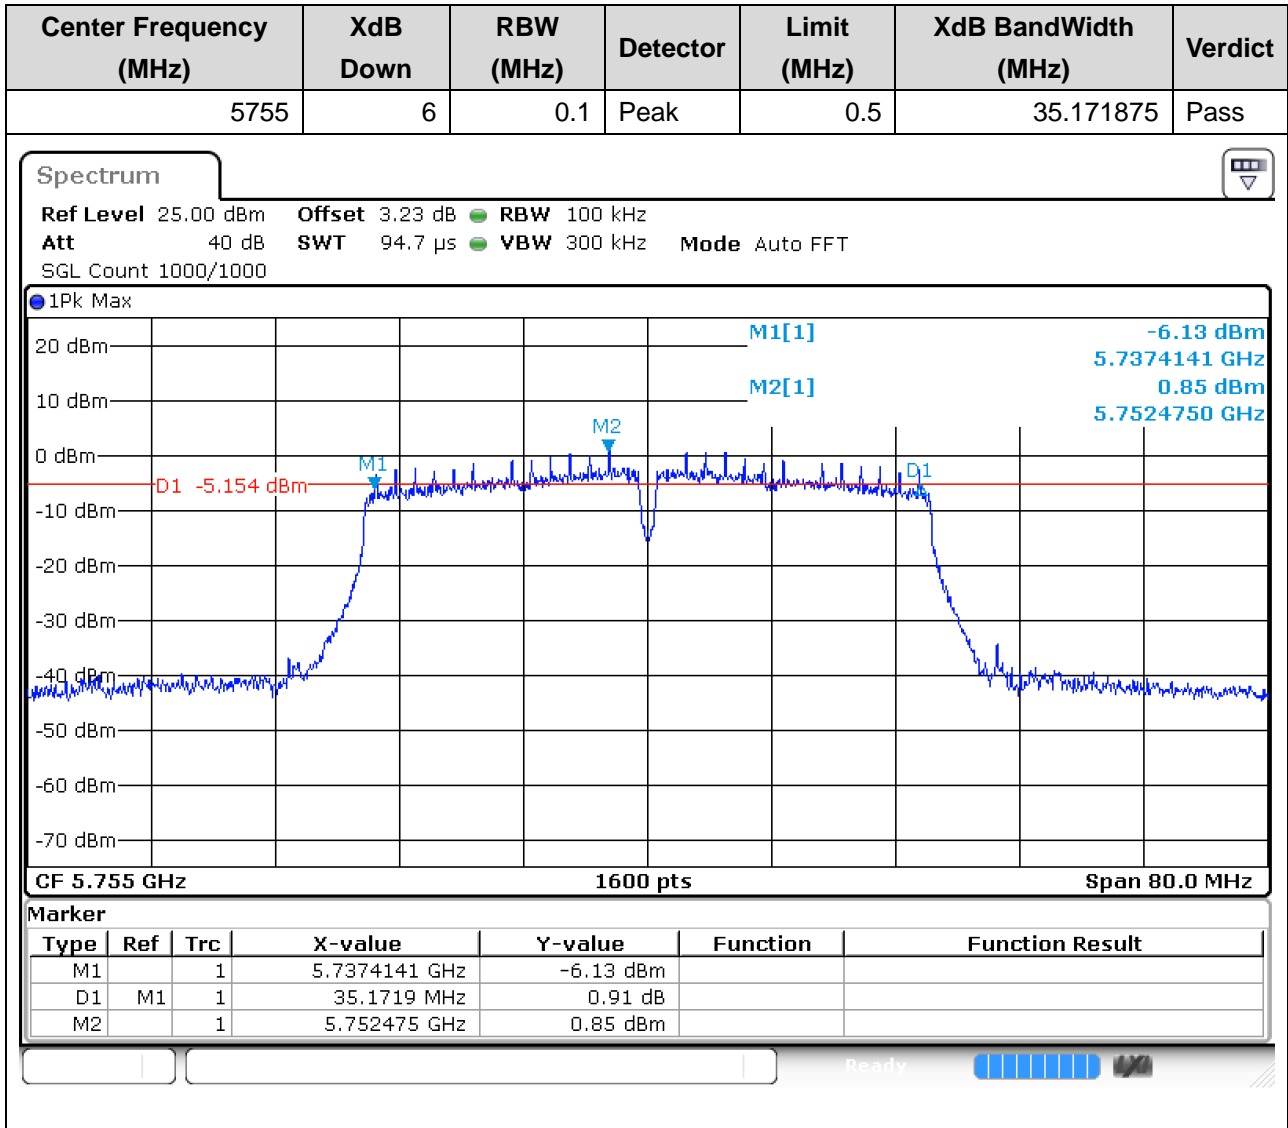

Annex A.3 6dB BandWidth

1. 802.11a_20M_Band4_L

1.1. A.2.1-6dB BandWidth(NTNV)

Center Frequency (MHz)	XdB Down	RBW (MHz)	Detector	Limit (MHz)	XdB BandWidth (MHz)	Verdict
5745	6	0.1	Peak	0.5	15.269531	Pass

4. 802.11n_20M_Band4_L

4.1. A.2.1-6dB BandWidth(NTNV)

6. 802.11n_20M_Band4_H

6.2. A.2.1-6dB BandWidth(NTNV)

7. 802.11n_40M_Band4_L

7.1. A.2.1-6dB BandWidth(NTNV)

11. 802.11ac_20M_Band4_H

11.1. A.2.1-6dB BandWidth(NTNV)

12. 802.11ac_40M_Band4_L

12.1. A.2.1-6dB BandWidth(NTNV)

13. 802.11ac_40M_Band4_H

13.1. A.2.1-6dB BandWidth(NTNV)

END