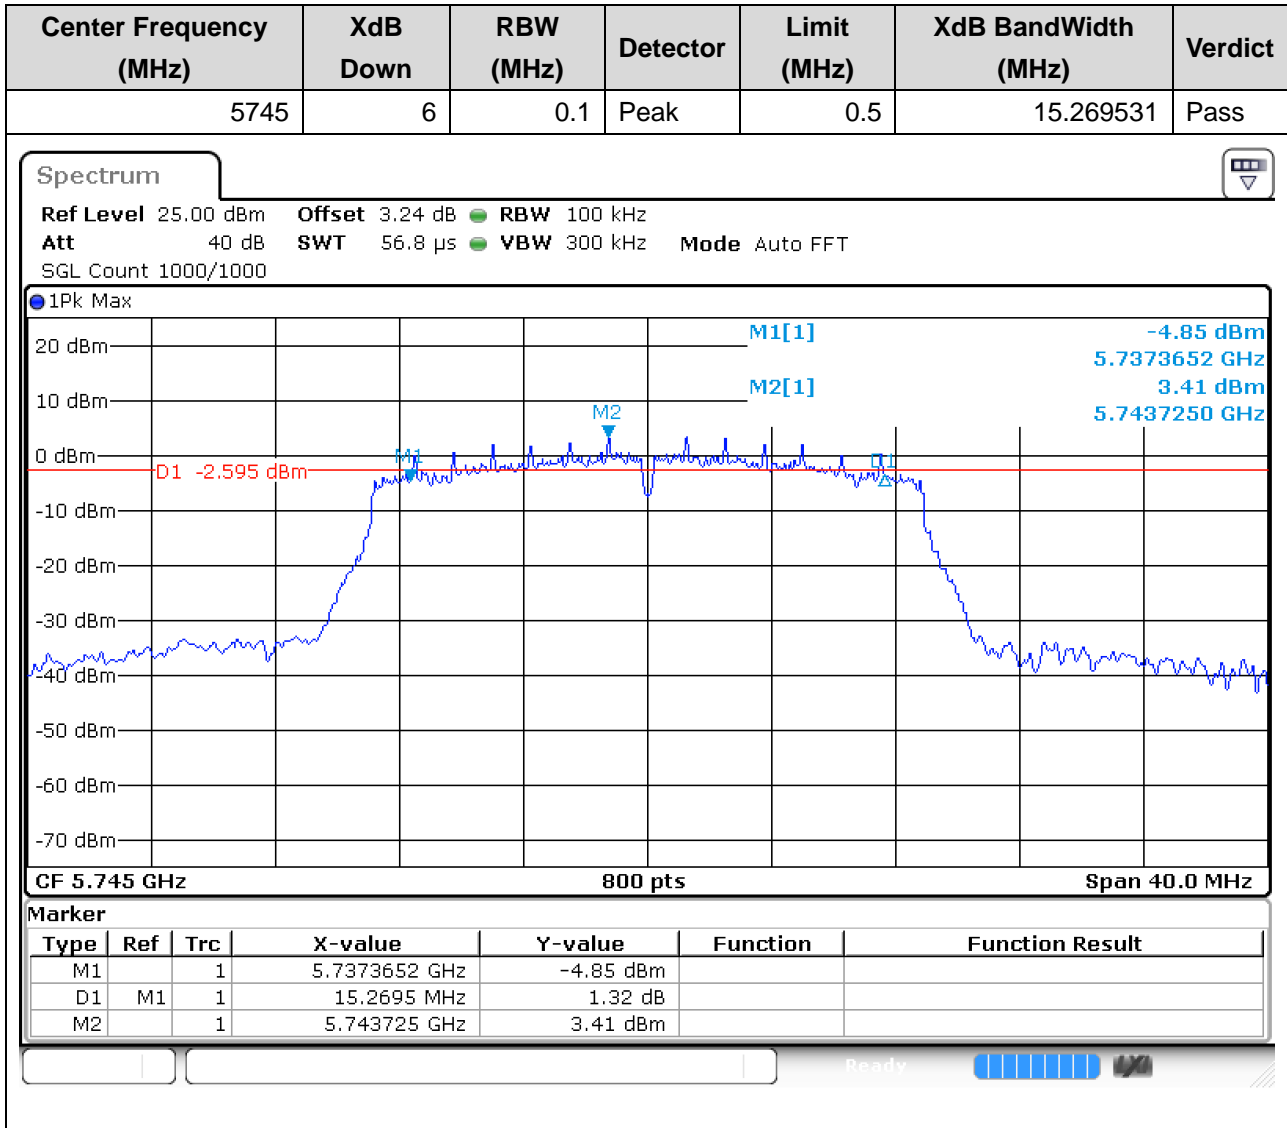

Annex A.3 6dB BandWidth

1. 802.11a_20M_Band4_L

1.1. A.2.1-6dB BandWidth(NTNV)

Center Frequency (MHz)	XdB Down	RBW (MHz)	Detector	Limit (MHz)	XdB BandWidth (MHz)	Verdict
5745	6	0.1	Peak	0.5	15.269531	Pass

4. 802.11n_20M_Band4_L

4.1. A.2.1-6dB BandWidth(NTNV)

6. 802.11n_20M_Band4_H

6.2. A.2.1-6dB BandWidth(NTNV)

7. 802.11n_40M_Band4_L

7.1. A.2.1-6dB BandWidth(NTNV)

11. 802.11ac_20M_Band4_H

11.1. A.2.1-6dB BandWidth(NTNV)