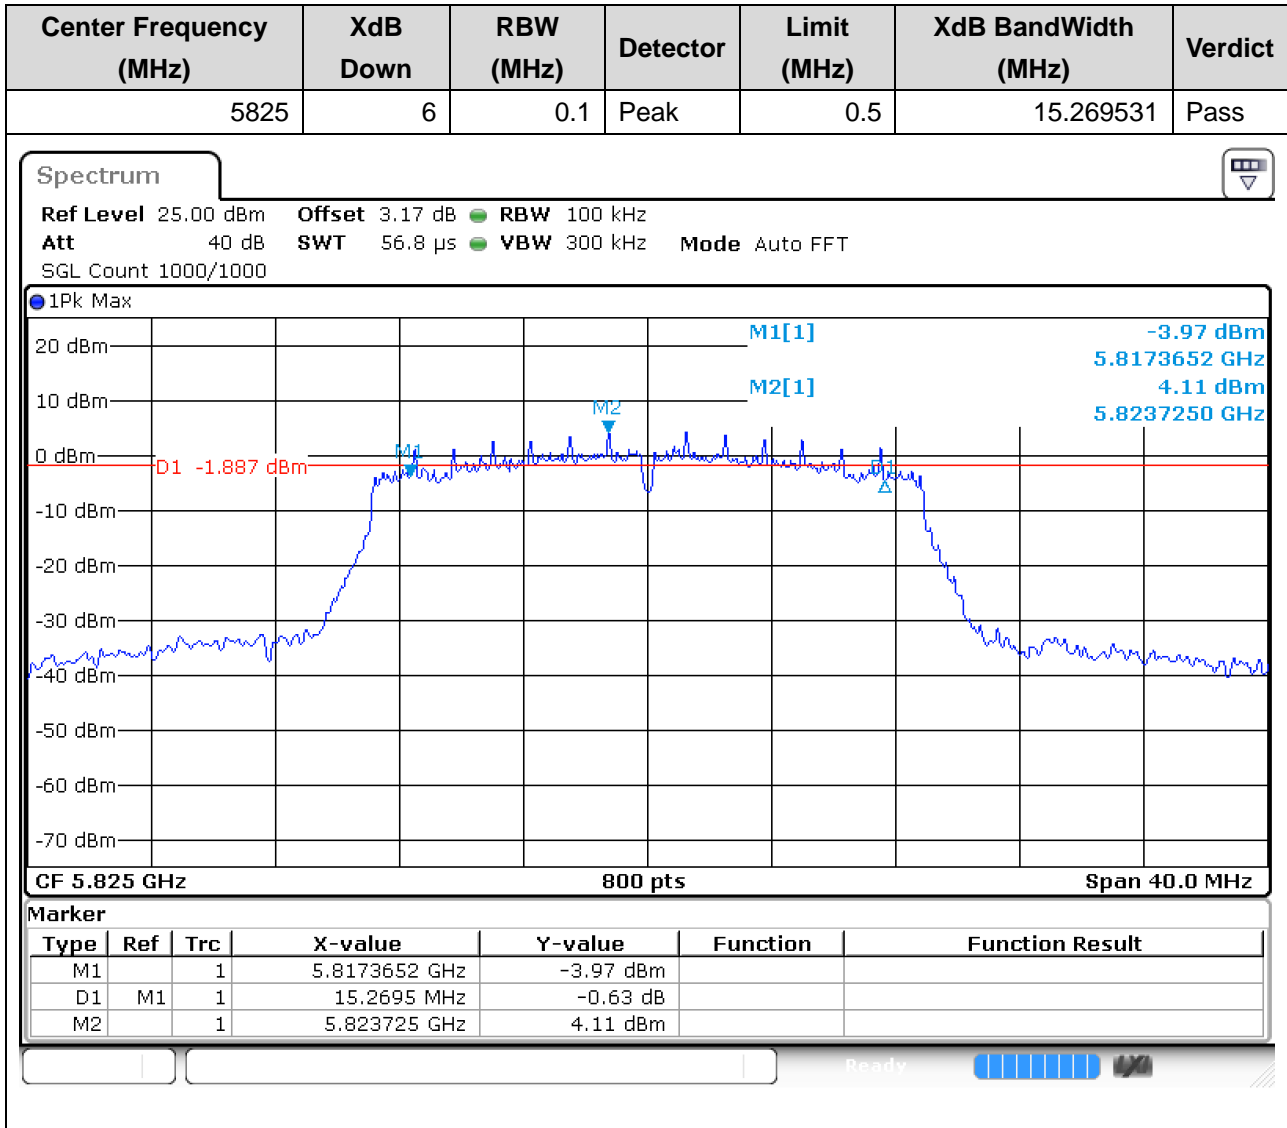

Annex A.3 6dB BandWidth

1. 802.11a_20M_Band4_L

1.1. A.2.1-6dB BandWidth(NTNV)

Center Frequency (MHz)	XdB Down	RBW (MHz)	Detector	Limit (MHz)	XdB BandWidth (MHz)	Verdict
5745	6	0.1	Peak	0.5	15.269531	Pass

4. 802.11n_20M_Band4_L

4.1. A.2.1-6dB BandWidth(NTNV)

6. 802.11n_20M_Band4_H

6.2. A.2.1-6dB BandWidth(NTNV)

7. 802.11n_40M_Band4_L

7.1. A.2.1-6dB BandWidth(NTNV)

11. 802.11ac_20M_Band4_H

11.1. A.2.1-6dB BandWidth(NTNV)