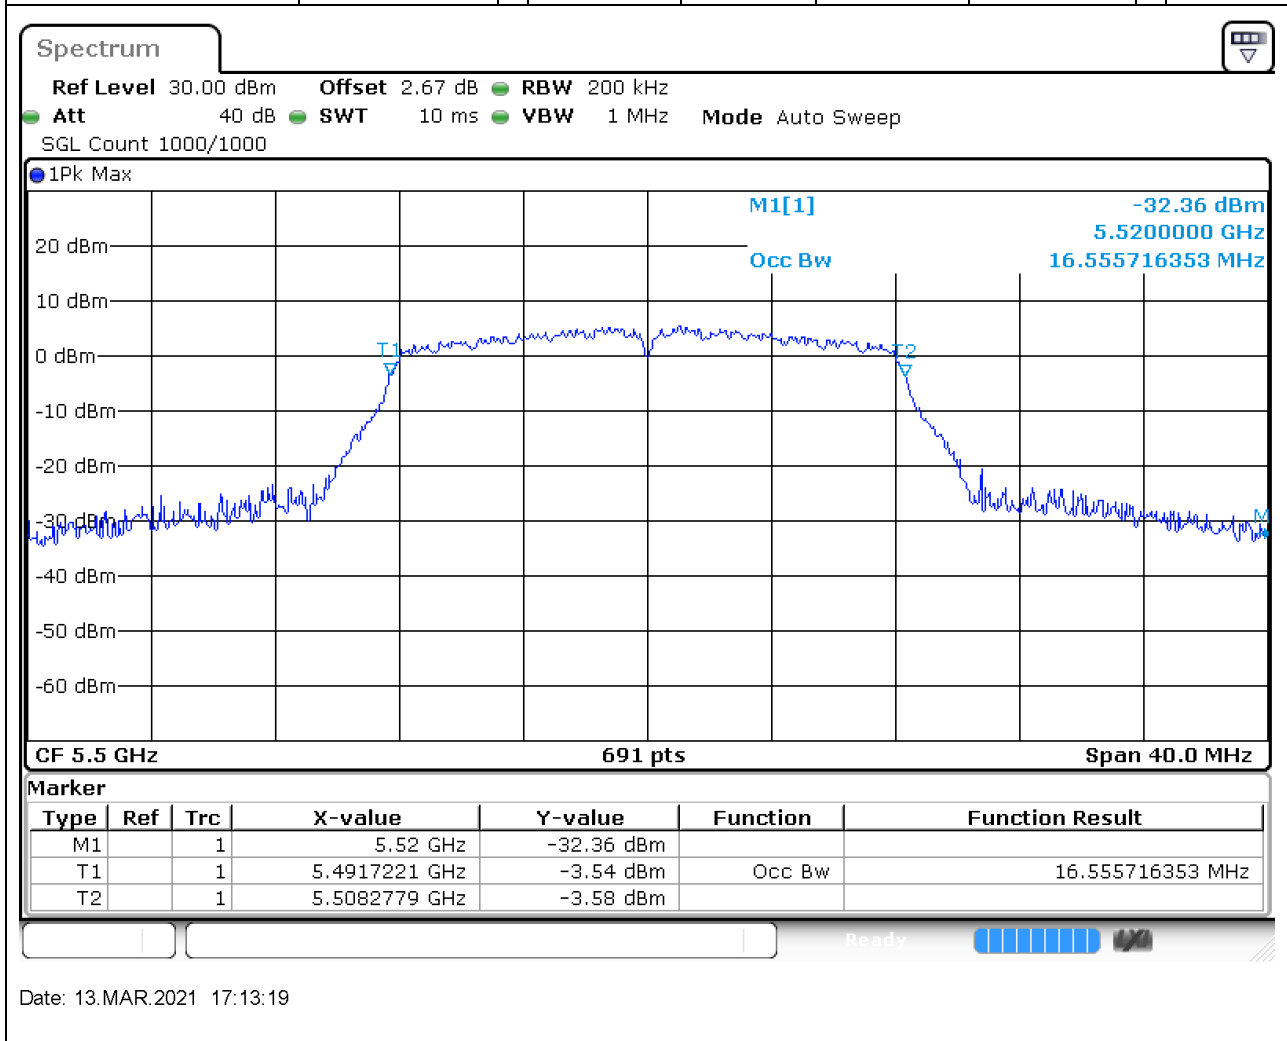

29. 802.11a_20M_Band3_L

29.2. A.2.2-99% Bandwidth(NTNV)

Center Frequency (MHz)	OBW Power (%)	RBW (MHz)	Detector	Limit (MHz)	OBW (MHz)	Verdict
5500	99	0.2	Peak	0	16.555716	Unknown