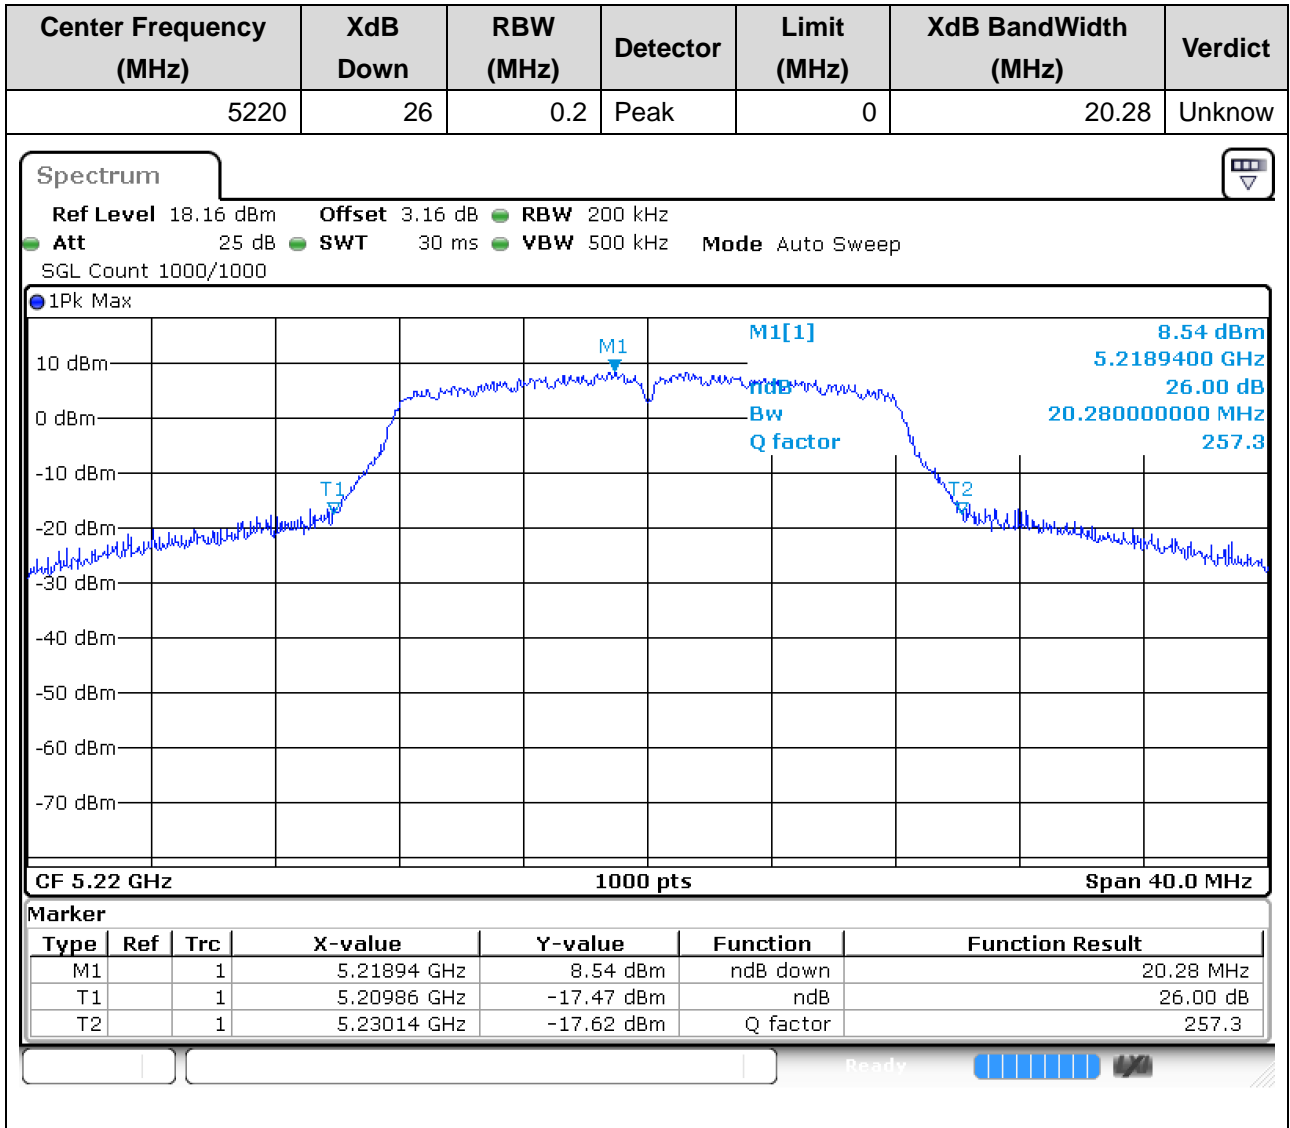

Annex A.2 26dB Bandwidth & 99% Bandwidth

26dB Bandwidth

1. 802.11a_20M_Band1_L

1.1. A.2-26dB Bandwidth(NTNV)

2. 802.11a_20M_Band1_M

2.1. A.2-26dB Bandwidth(NTNV)

3. 802.11a_20M_Band1_H

3.1. A.2-26dB Bandwidth(NTNV)