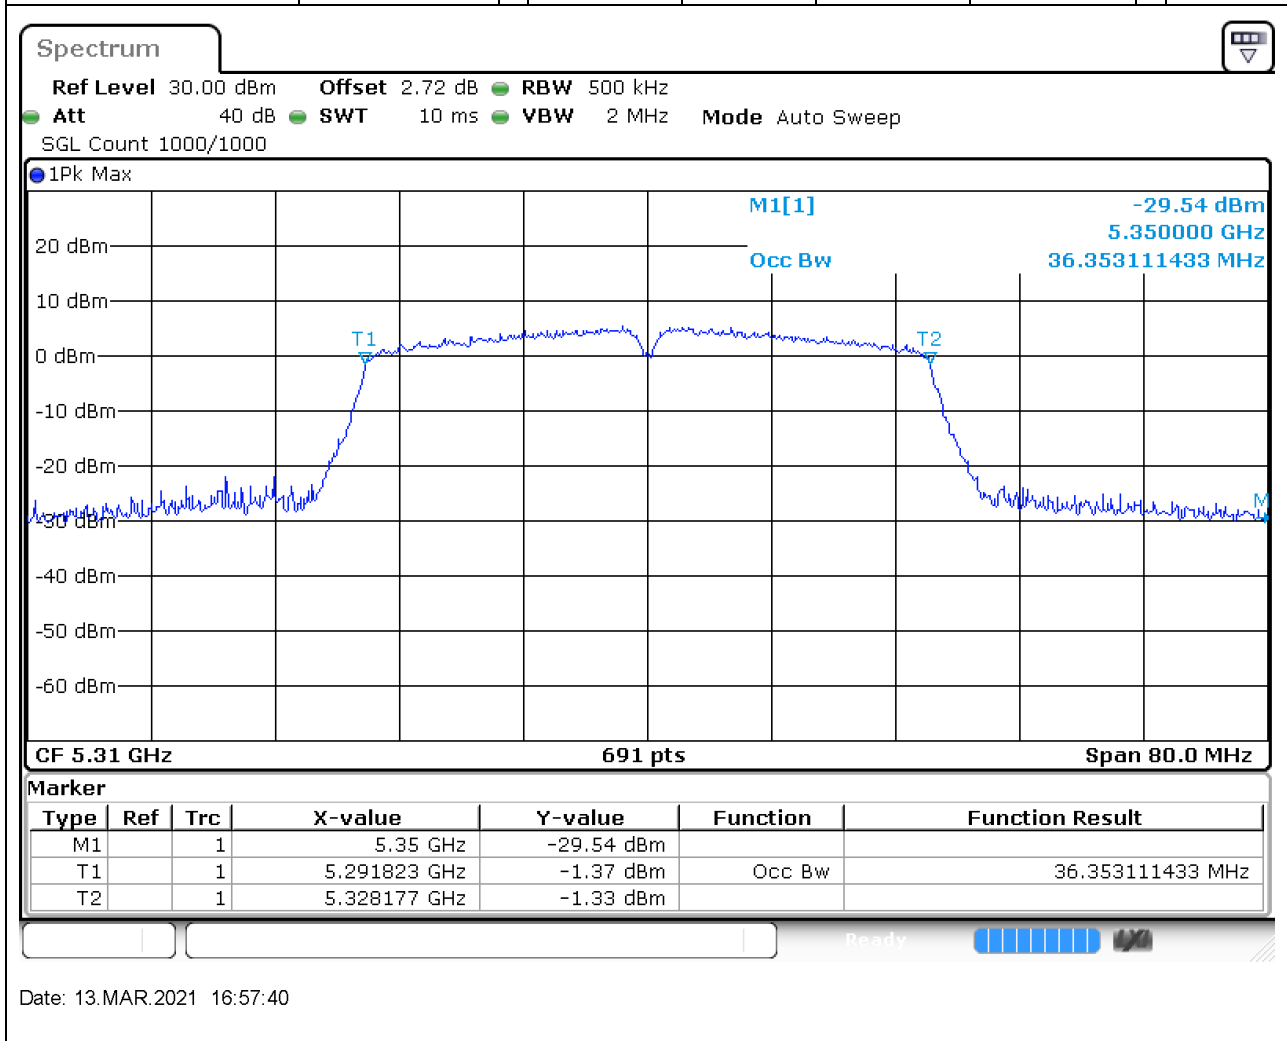

27. 802.11ac_40M_Band2_H

27.2. A.2.2-99% Bandwidth(NTNV)

Center Frequency (MHz)	OBW Power (%)	RBW (MHz)	Detector	Limit (MHz)	OBW (MHz)	Verdict
5310	99	0.5	Peak	0	36.353111	Unknown