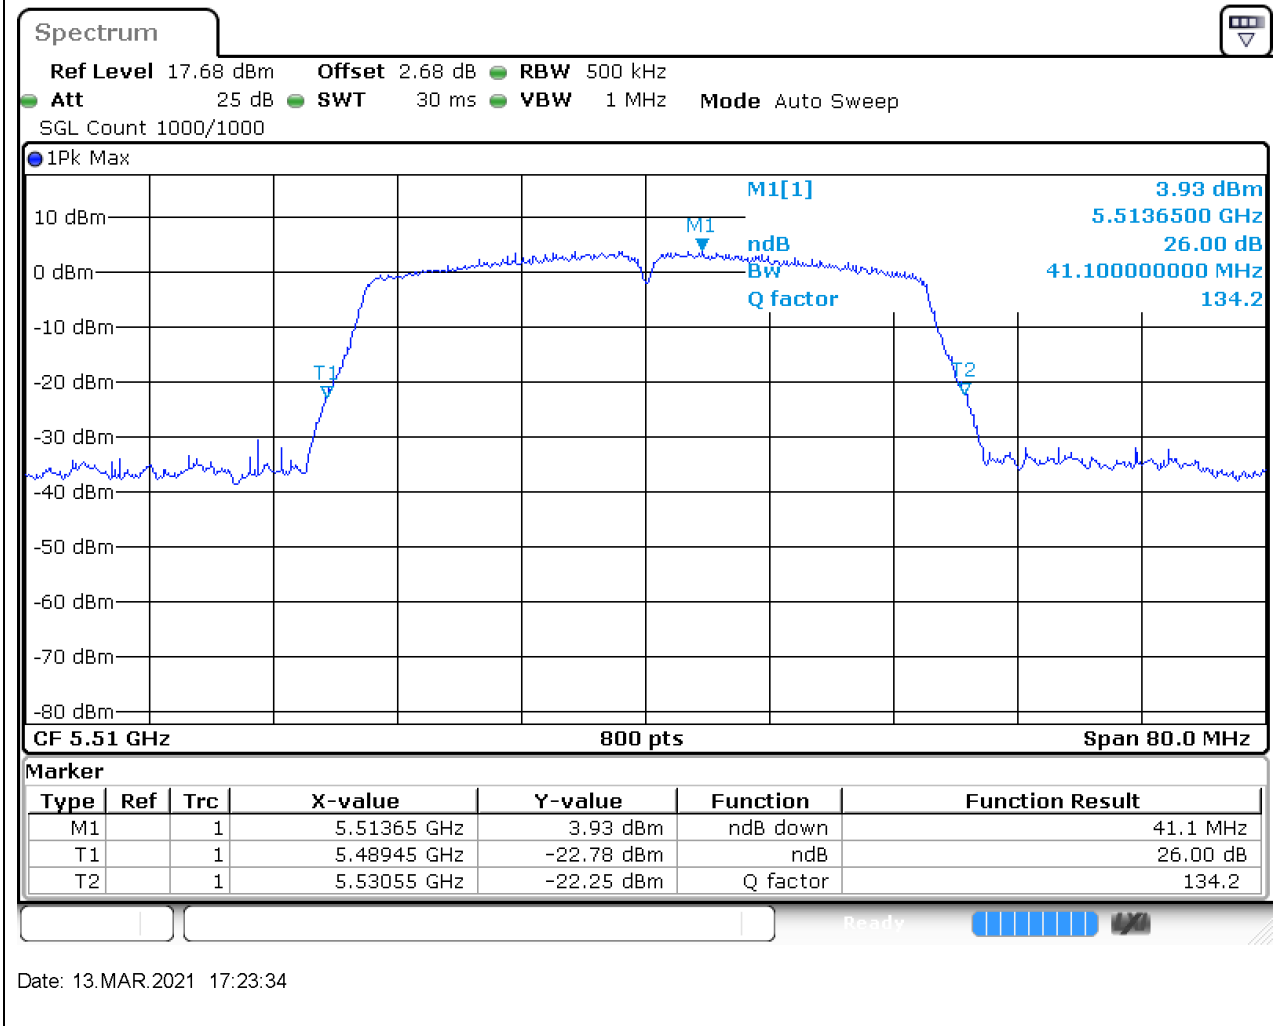

35. 802.11n_40M_Band3_L

35.2. A.2-26dB Bandwidth(NTNV)

Center Frequency (MHz)	XdB Down	RBW (MHz)	Detector	Limit (MHz)	XdB BandWidth (MHz)	Verdict
5510	26	0.5	Peak	0	41.1	Unknow