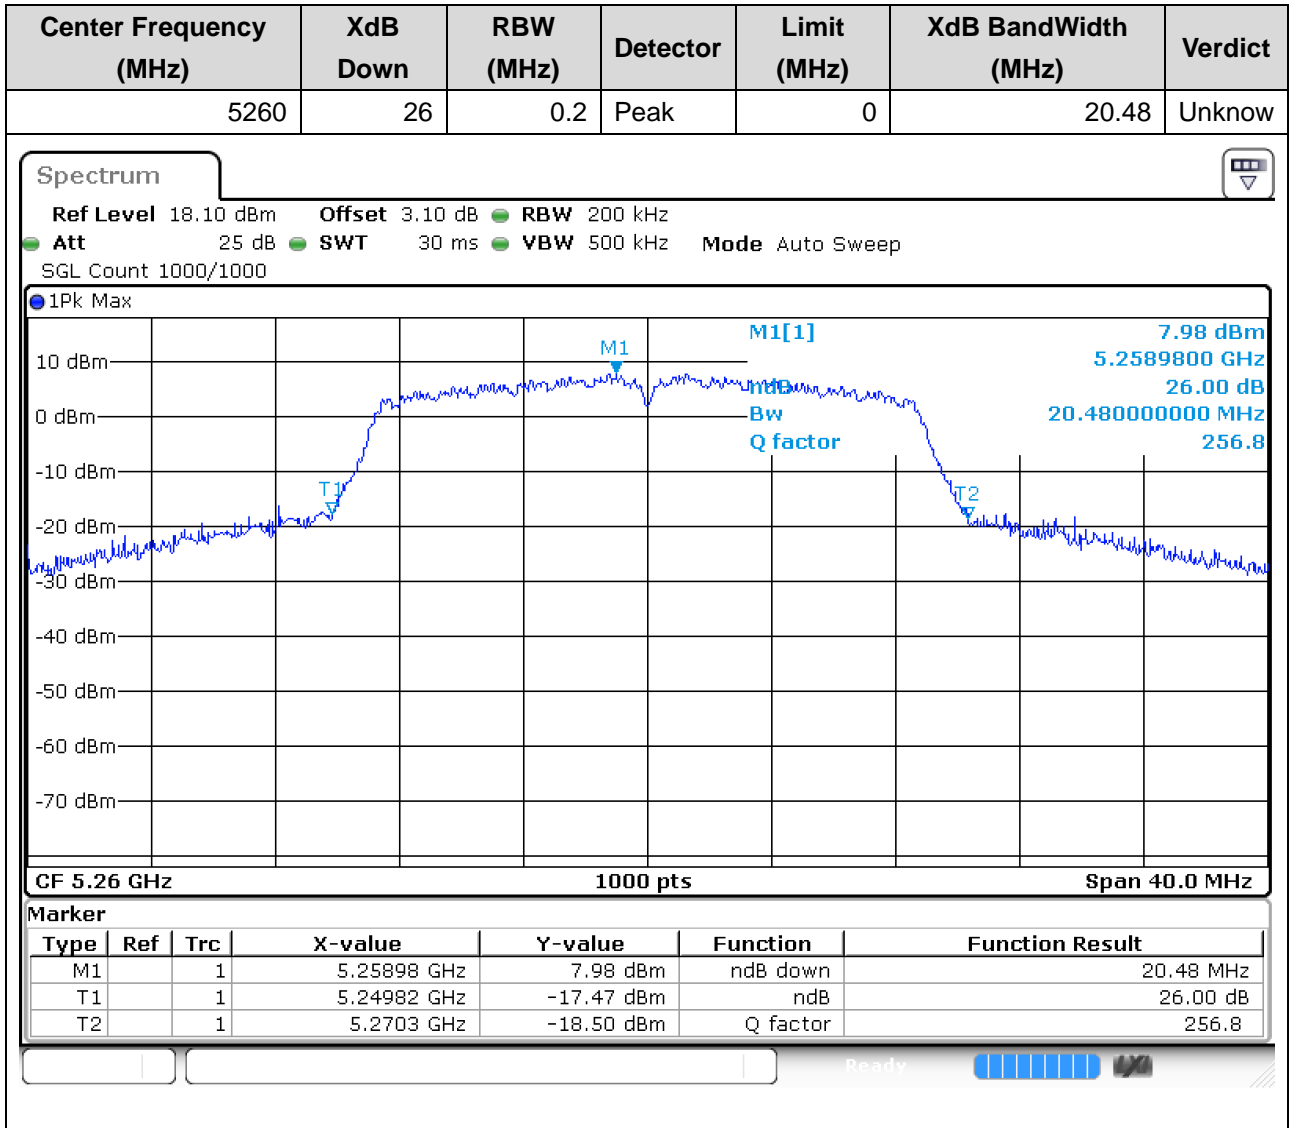

16. 802.11a_20M_Band2_M

16.1. A.2-26dB Bandwidth(NTNV)

17. 802.11a_20M_Band2_H

17.2. A.2-26dB Bandwidth(NTNV)

18. 802.11n_20M_Band2_L

18.1. A.2-26dB Bandwidth(NTNV)

19. 802.11n_20M_Band2_M

19.1. A.2-26dB Bandwidth(NTNV)