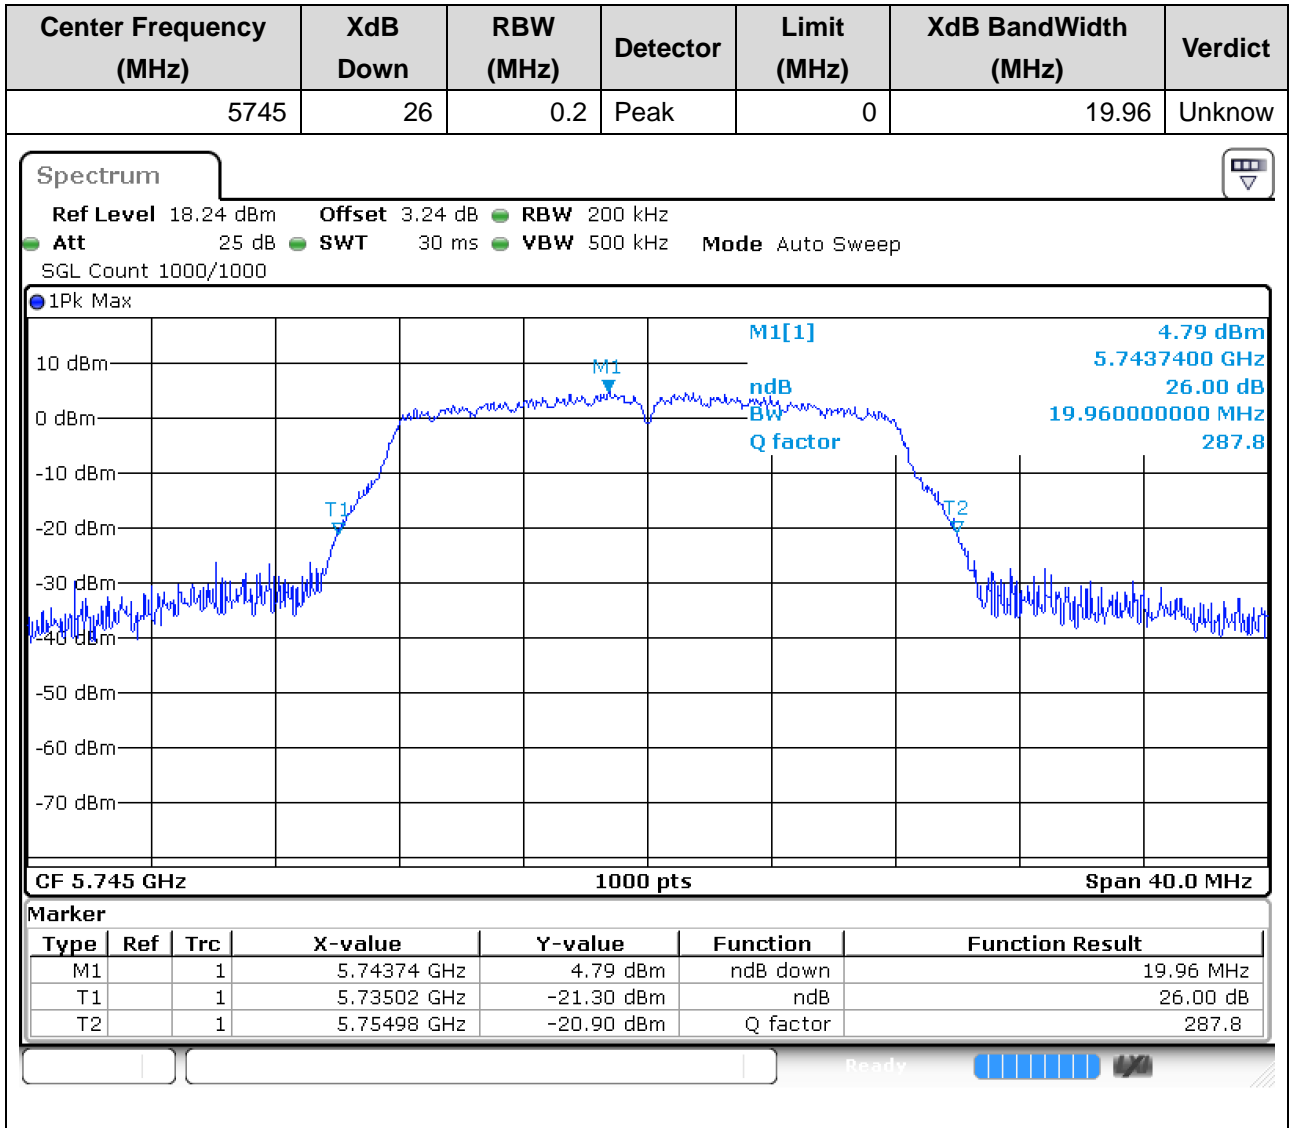

46. 802.11a_20M_Band4_L

46.1. A.2-26dB Bandwidth(NTNV)