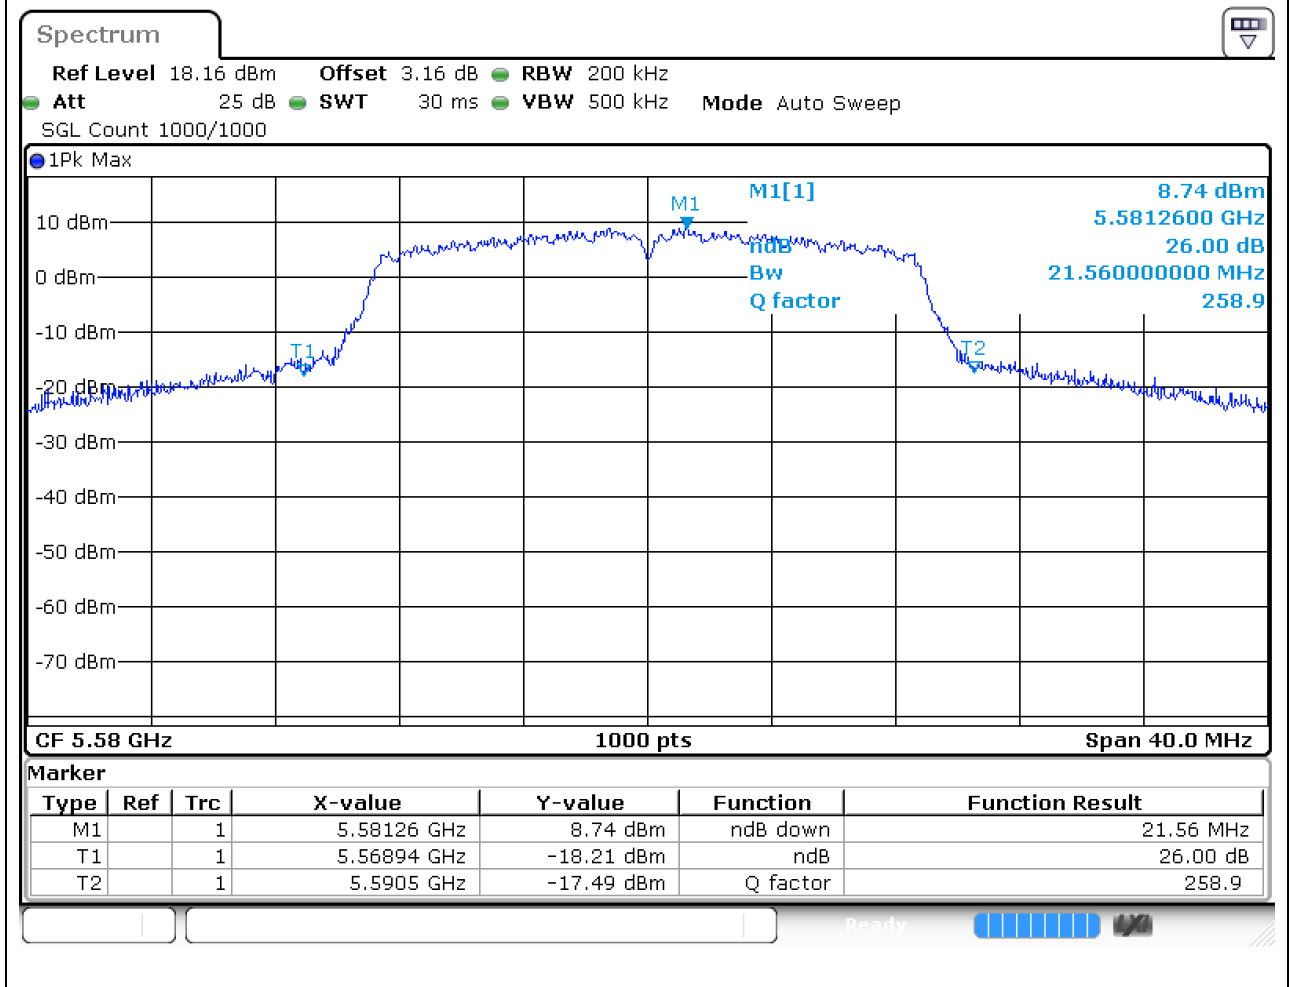

33. 802.11n_20M_Band3_M

33.1. A.2-26dB Bandwidth(NTNV)

Center Frequency (MHz)	XdB Down	RBW (MHz)	Detector	Limit (MHz)	XdB BandWidth (MHz)	Verdict
5580	26	0.2	Peak	0	21.56	Unknow