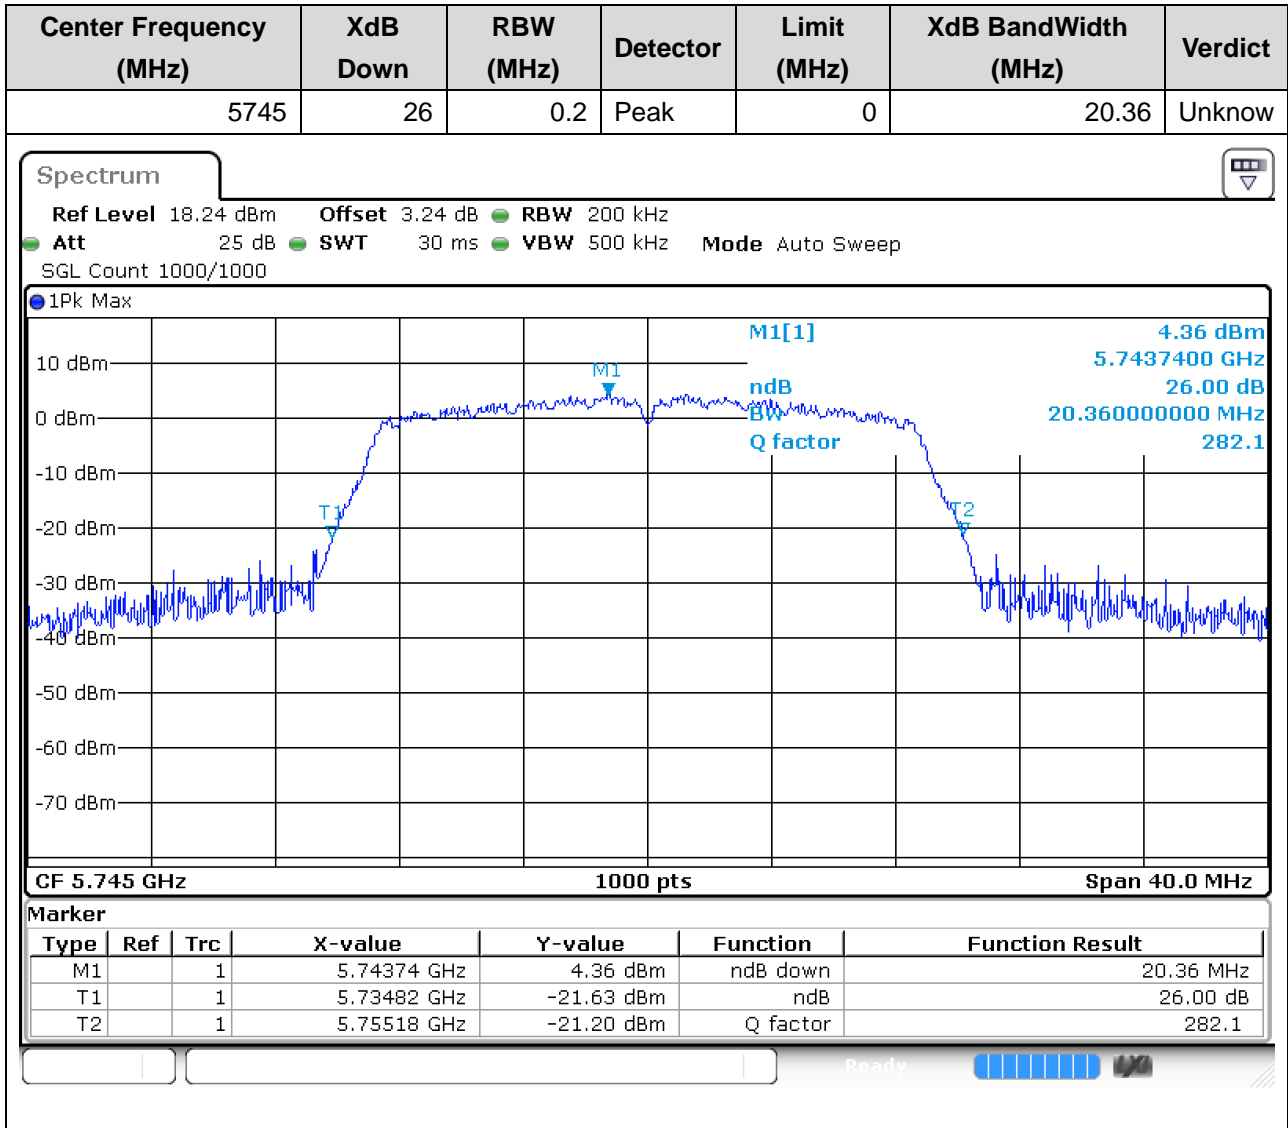

54. 802.11ac_20M_Band4_L

54.1. A.2-26dB Bandwidth(NTNV)