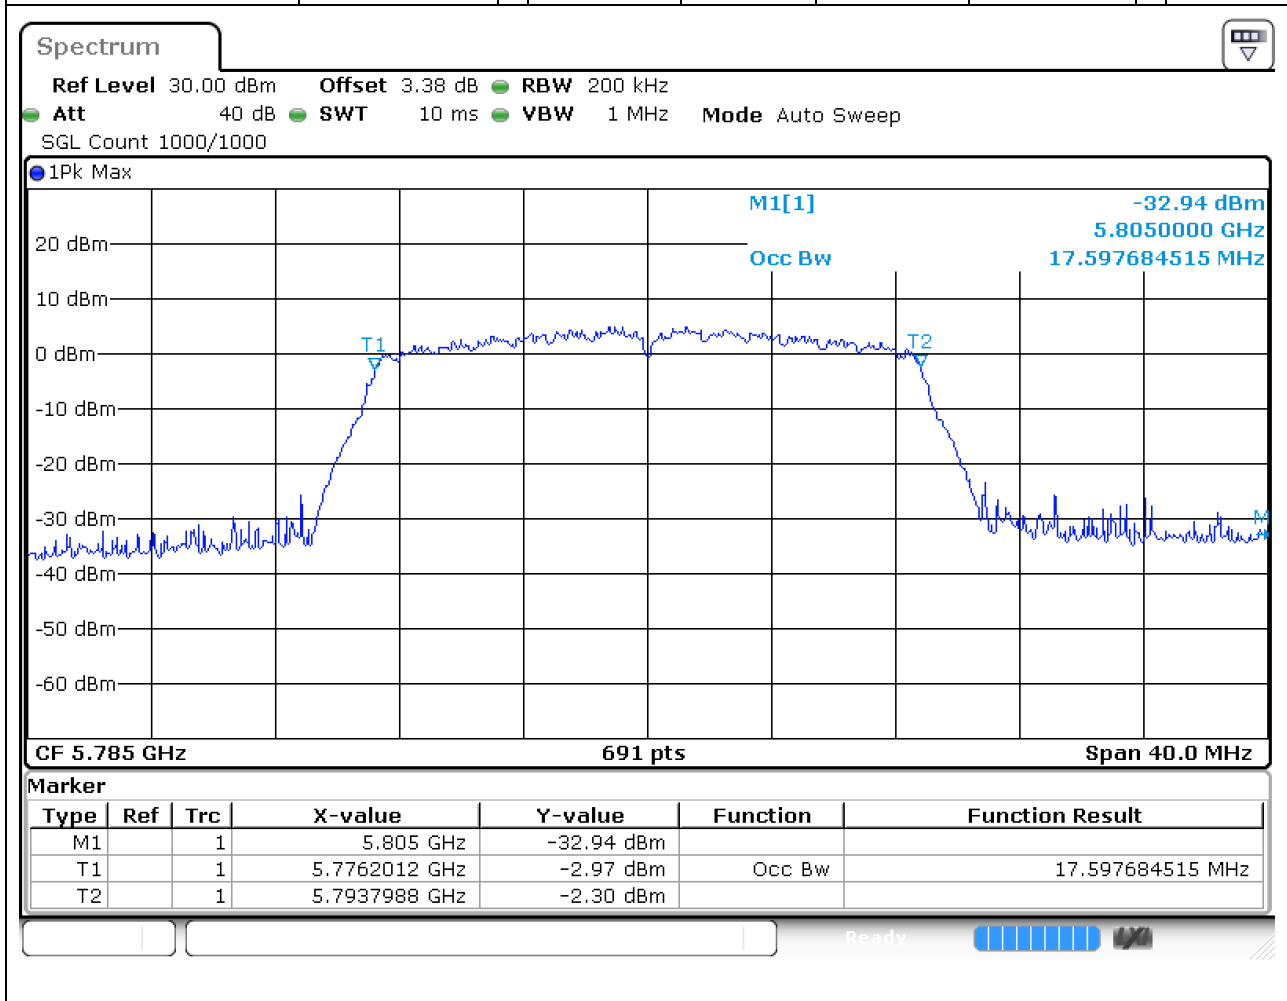

54. 802.11ac_20M_Band4_L

54.1. A.2.2-99% Bandwidth(NTNV)

Center Frequency (MHz)	OBW Power (%)	RBW (MHz)	Detector	Limit (MHz)	OBW (MHz)	Verdict
5745	99	0.2	Peak	0	17.597685	Unknown

55. 802.11ac_20M_Band4_M

55.1. A.2.2-99% Bandwidth(NTNV)

Center Frequency (MHz)	OBW Power (%)	RBW (MHz)	Detector	Limit (MHz)	OBW (MHz)	Verdict
5785	99	0.2	Peak	0	17.597685	Unknown

56. 802.11ac_20M_Band4_H

56.1. A.2.2-99% Bandwidth(NTNV)