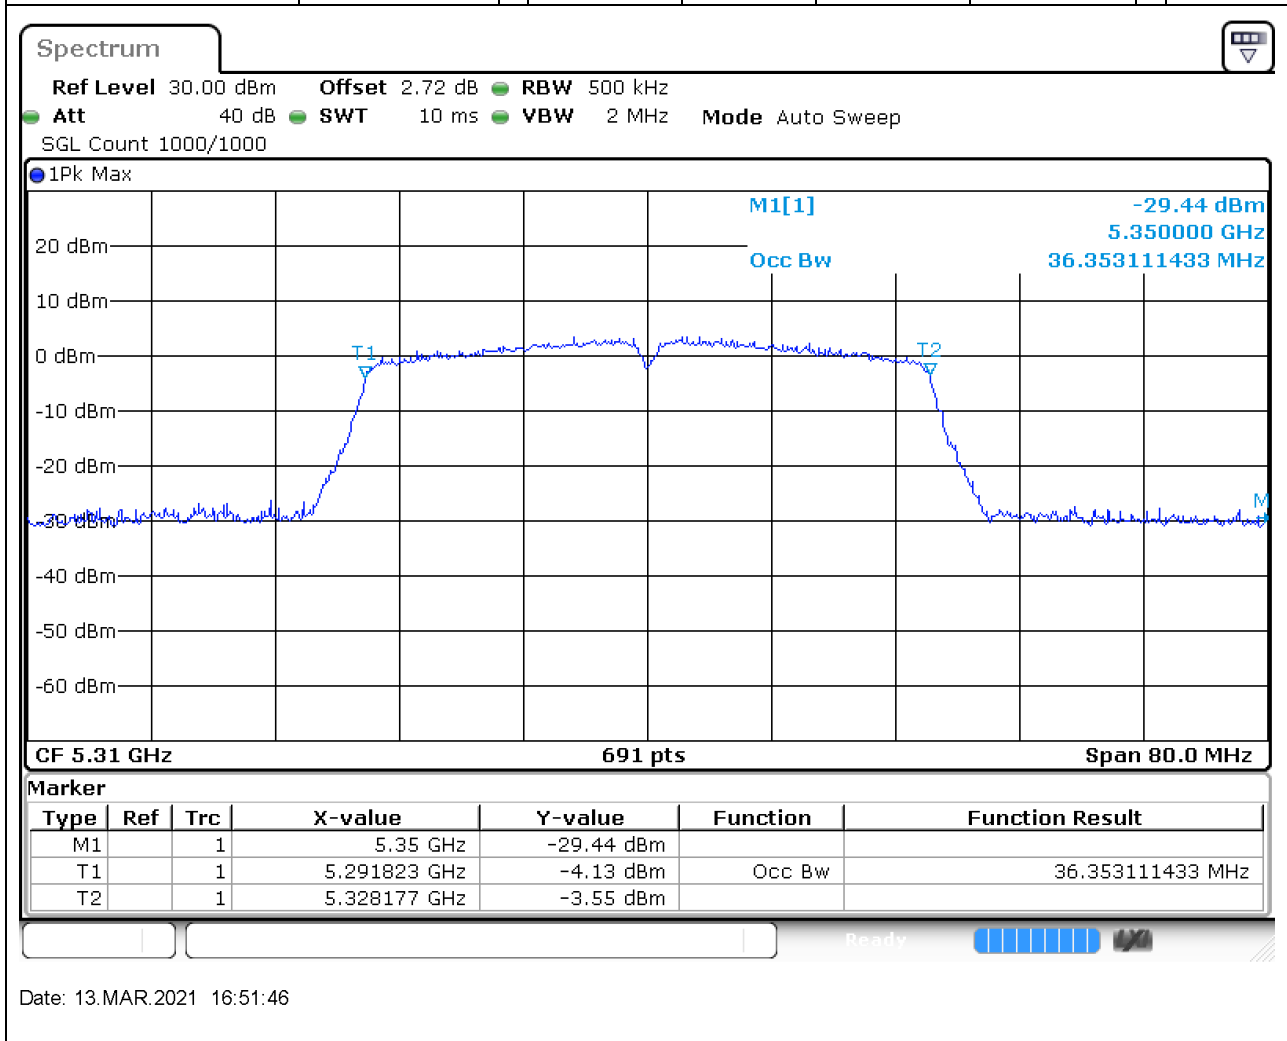

22. 802.11n_40M_Band2_H

22.2. A.2.2-99% Bandwidth(NTNV)

Center Frequency (MHz)	OBW Power (%)	RBW (MHz)	Detector	Limit (MHz)	OBW (MHz)	Verdict
5310	99	0.5	Peak	0	36.353111	Unknown