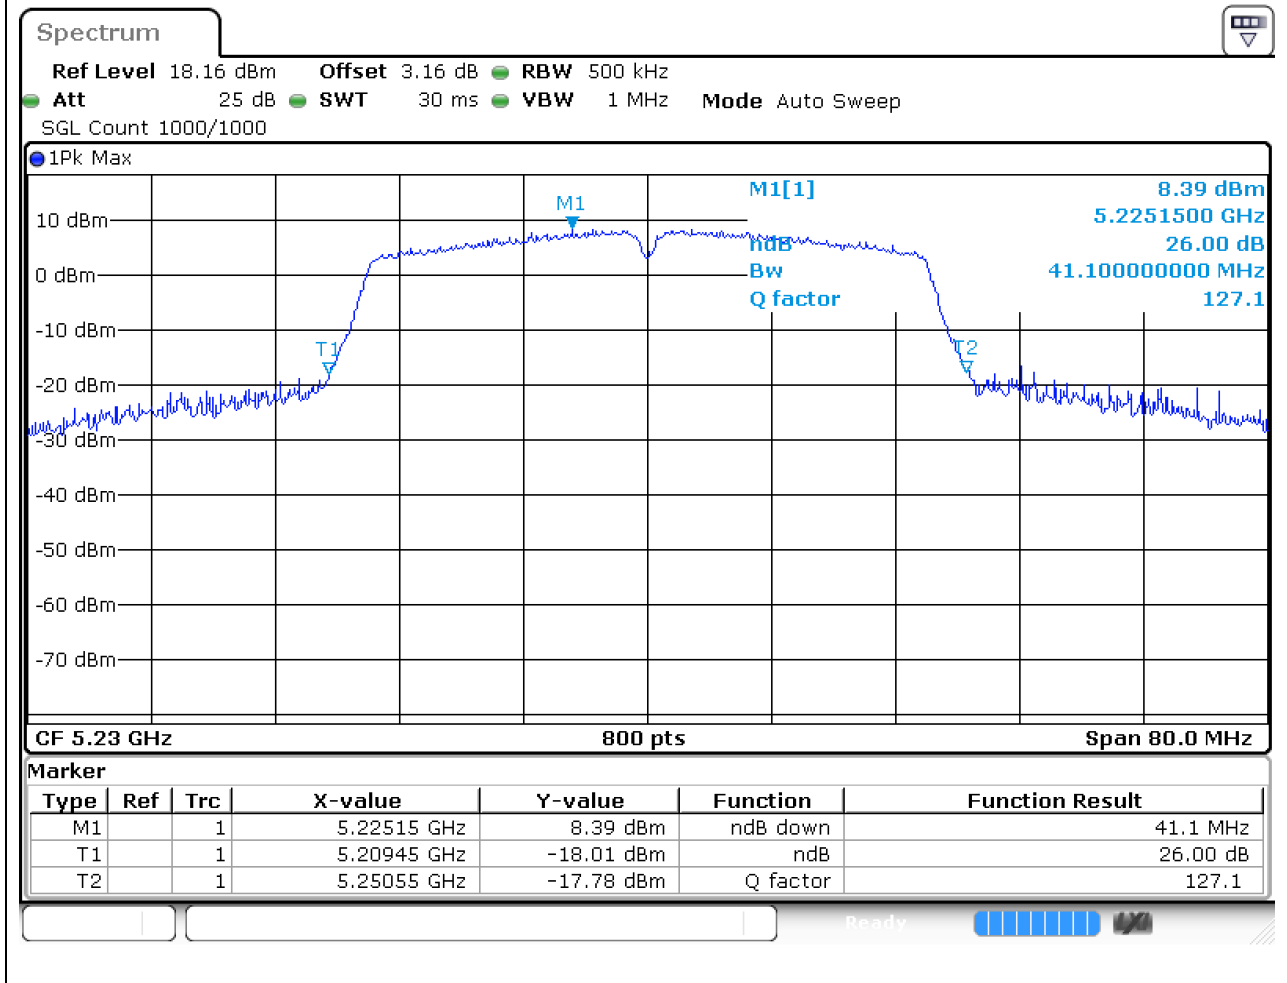

11. 802.11ac_20M_Band1_H

11.1. A.2-26dB Bandwidth(NTNV)

12. 802.11ac_40M_Band1_L

12.2. A.2-26dB Bandwidth(NTNV)

13. 802.11ac_40M_Band1_H

13.2. A.2-26dB Bandwidth(NTNV)

Center Frequency (MHz)	XdB Down	RBW (MHz)	Detector	Limit (MHz)	XdB BandWidth (MHz)	Verdict
5230	26	0.5	Peak	0	41.1	Unknow