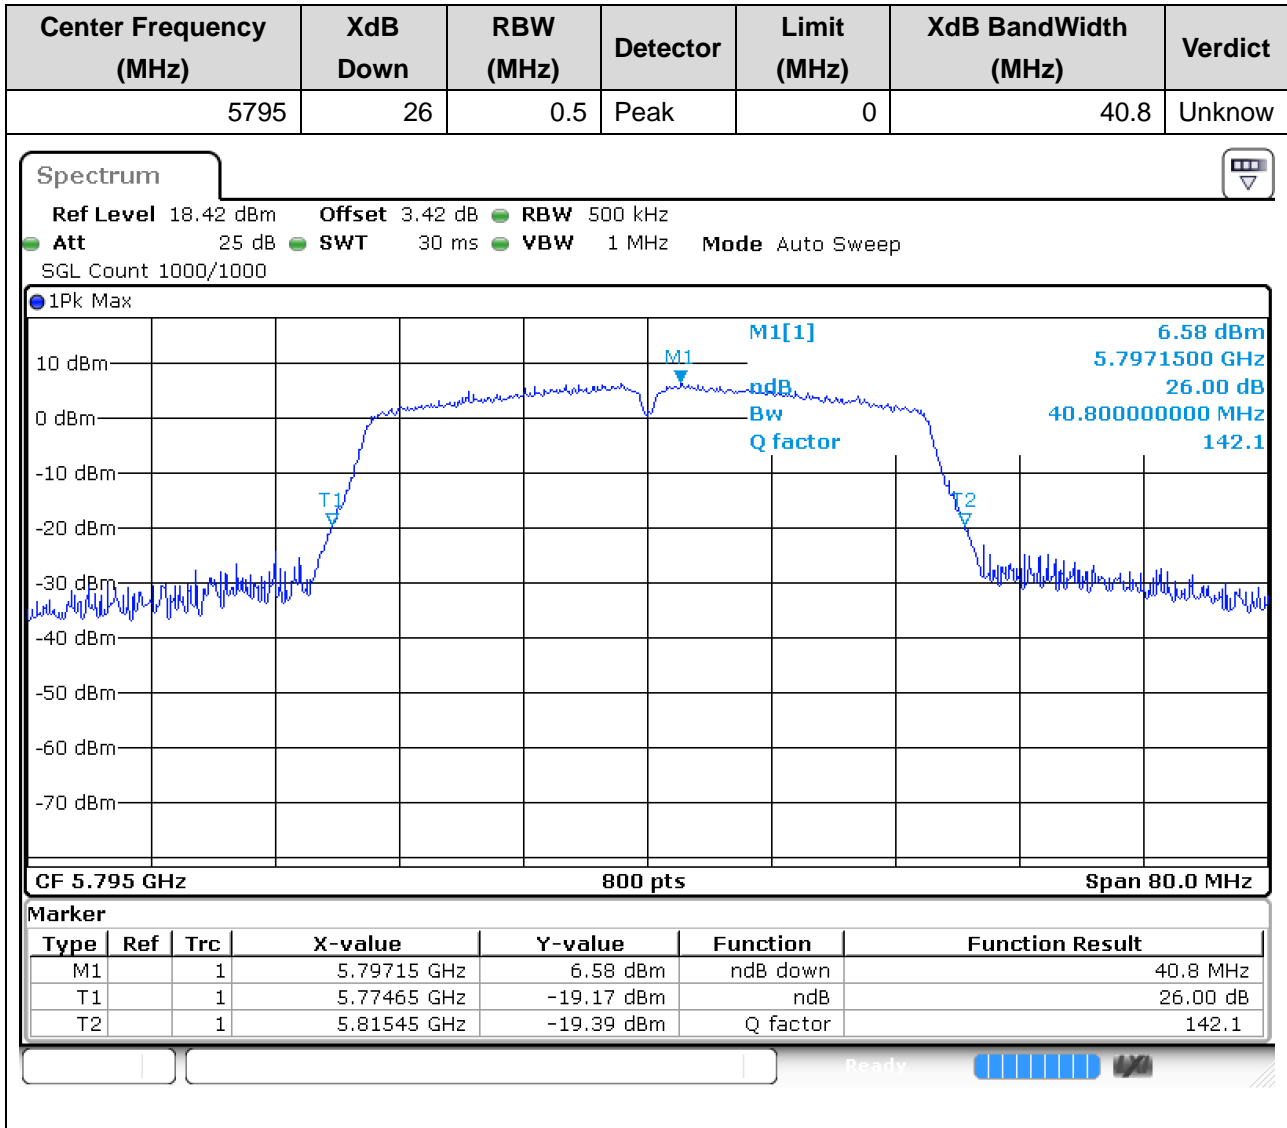

58. 802.11ac_40M_Band4_H

58.1. A.2-26dB Bandwidth(NTNV)