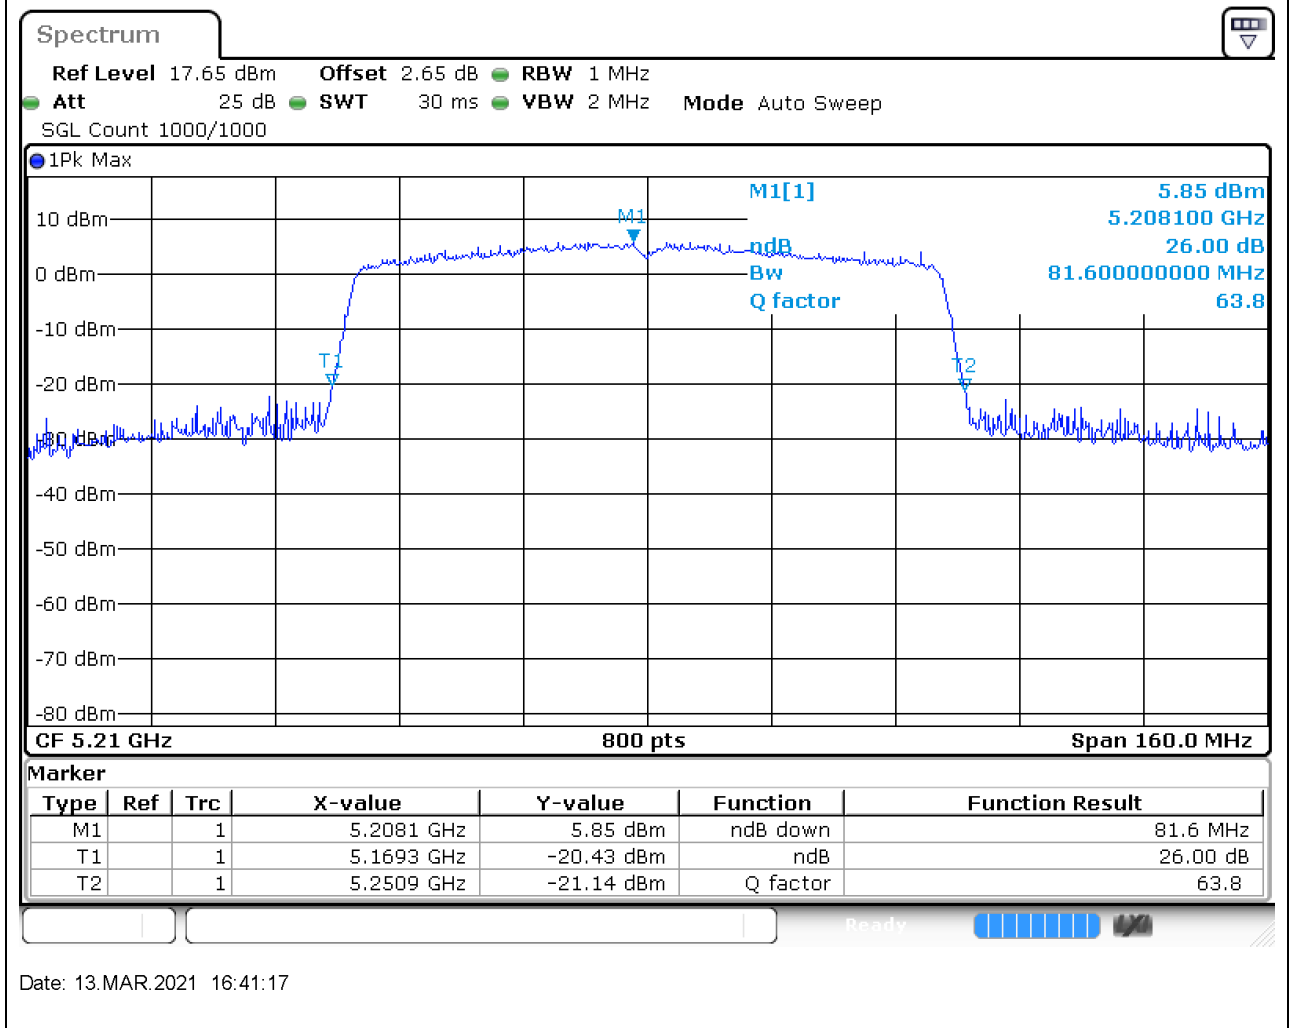

14. 802.11ac_80M_Band1_M

14.2. A.2-26dB Bandwidth(NTNV)

Center Frequency (MHz)	XdB Down	RBW (MHz)	Detector	Limit (MHz)	XdB BandWidth (MHz)	Verdict
5210	26	1	Peak	0	81.6	Unknow