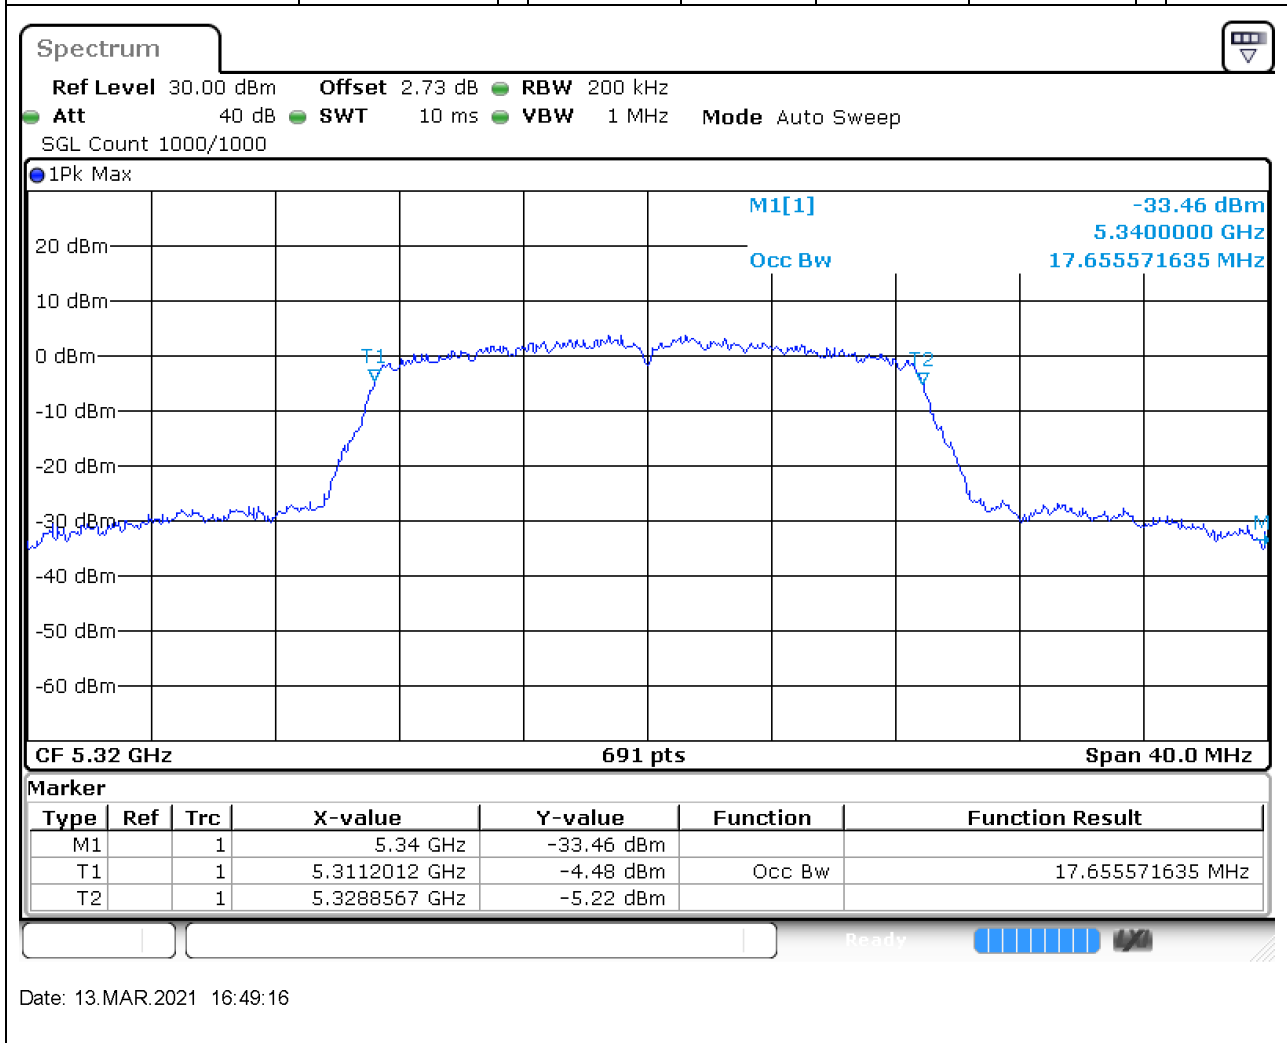

20. 802.11n_20M_Band2_H

20.2. A.2.2-99% Bandwidth(NTNV)

Center Frequency (MHz)	OBW Power (%)	RBW (MHz)	Detector	Limit (MHz)	OBW (MHz)	Verdict
5320	99	0.2	Peak	0	17.655572	Unknown