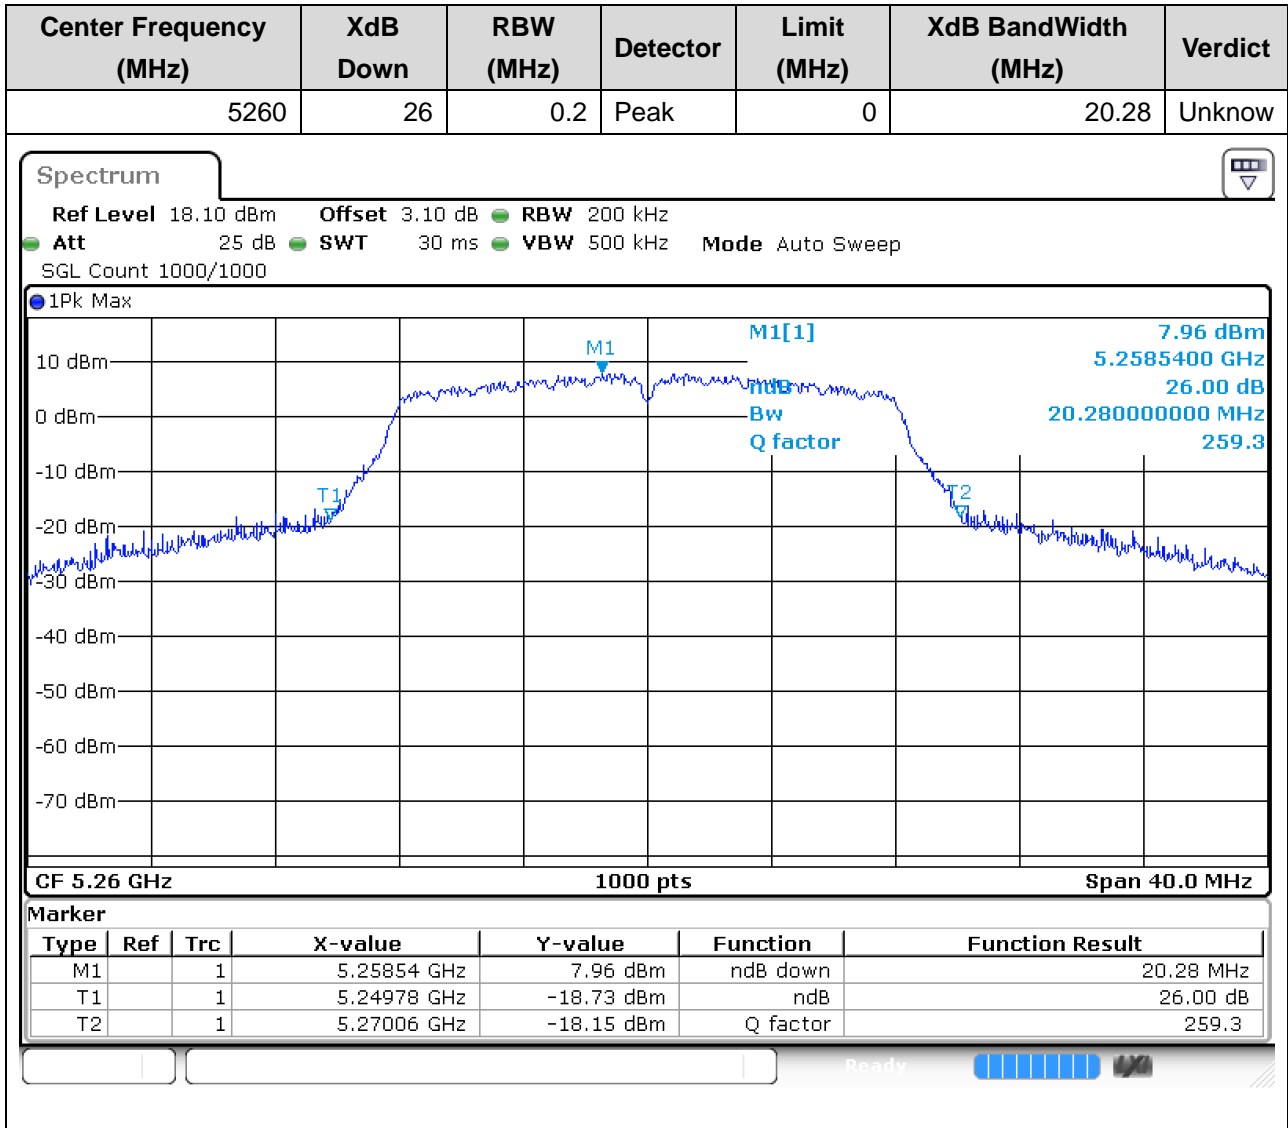

14. 802.11ac_80M_Band1_M

14.2. A.2-26dB Bandwidth(NTNV)

Center Frequency (MHz)	XdB Down	RBW (MHz)	Detector	Limit (MHz)	XdB BandWidth (MHz)	Verdict
5210	26	1	Peak	0	81.6	Unknow

15. 802.11a_20M_Band2_L

15.1. A.2-26dB Bandwidth(NTNV)