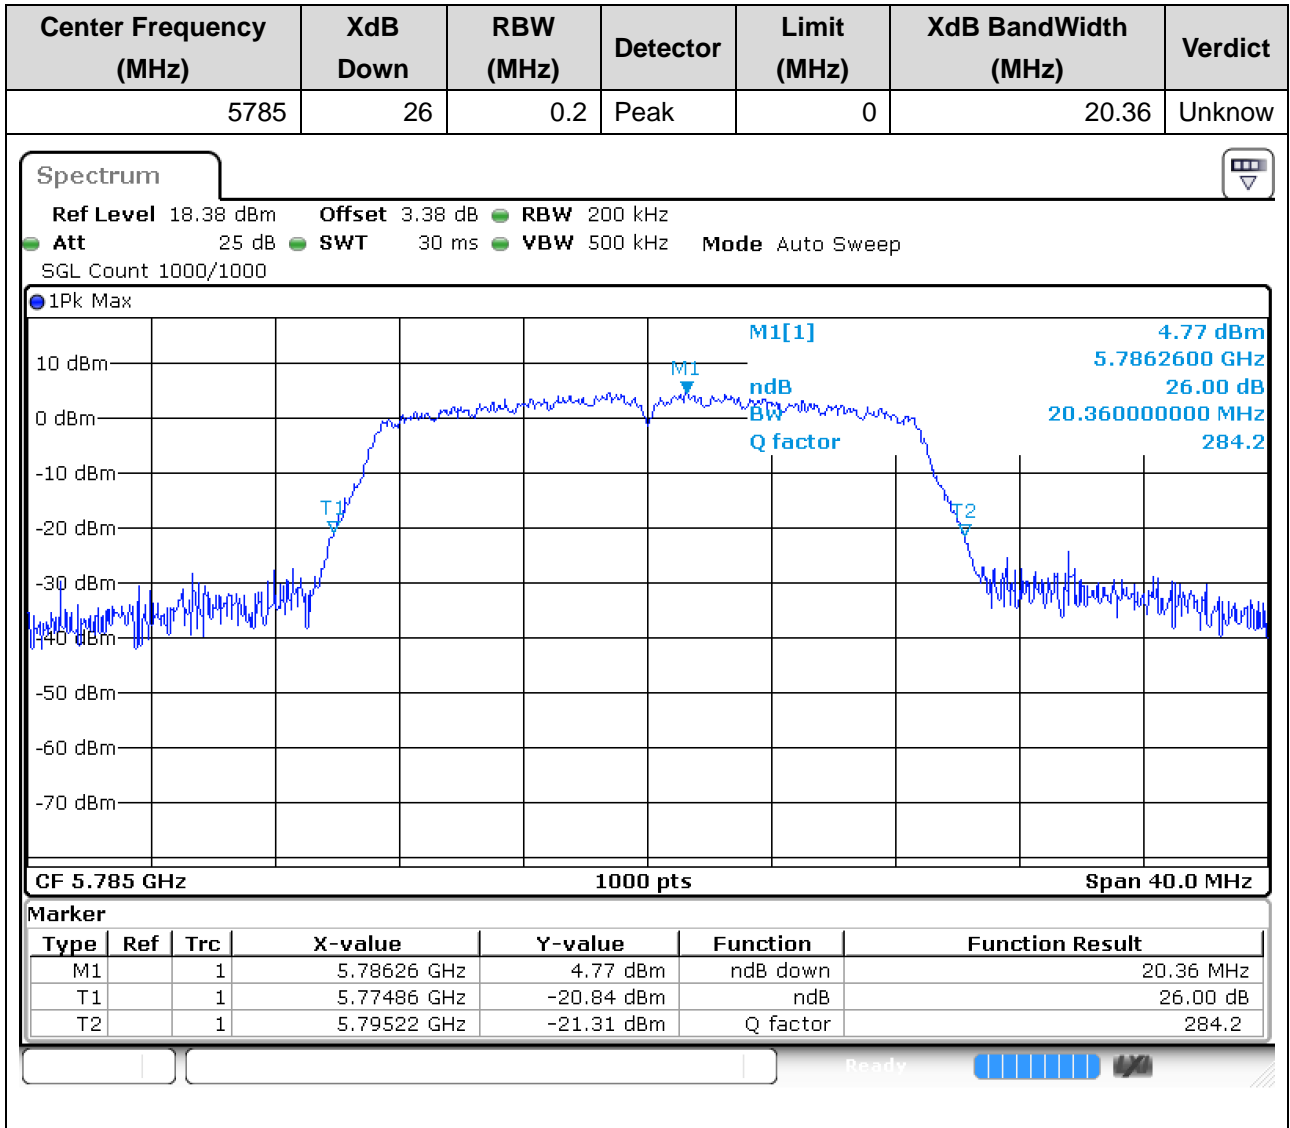

55. 802.11ac_20M_Band4_M

55.1. A.2-26dB Bandwidth(NTNV)