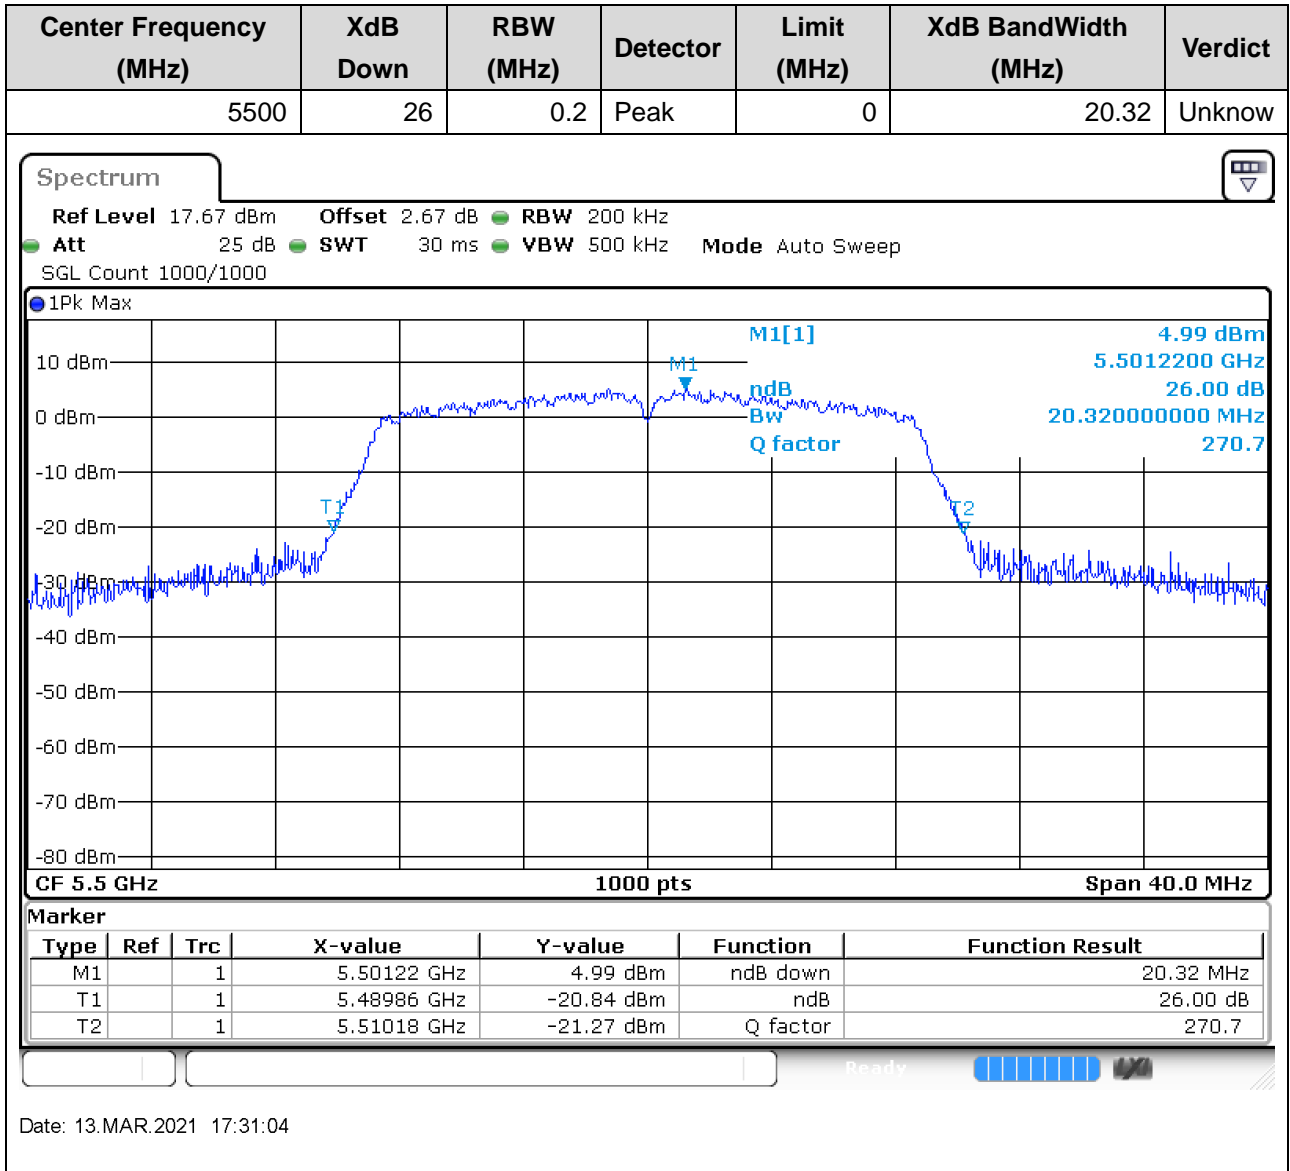

36. 802.11n_40M_Band3_M

36.1. A.2-26dB Bandwidth(NTNV)

37. 802.11n_40M_Band3_H

37.2. A.2-26dB Bandwidth(NTNV)

38. 802.11ac_20M_Band3_L

38.2. A.2-26dB Bandwidth(NTNV)

39. 802.11ac_20M_Band3_M

39.1. A.2-26dB Bandwidth(NTNV)