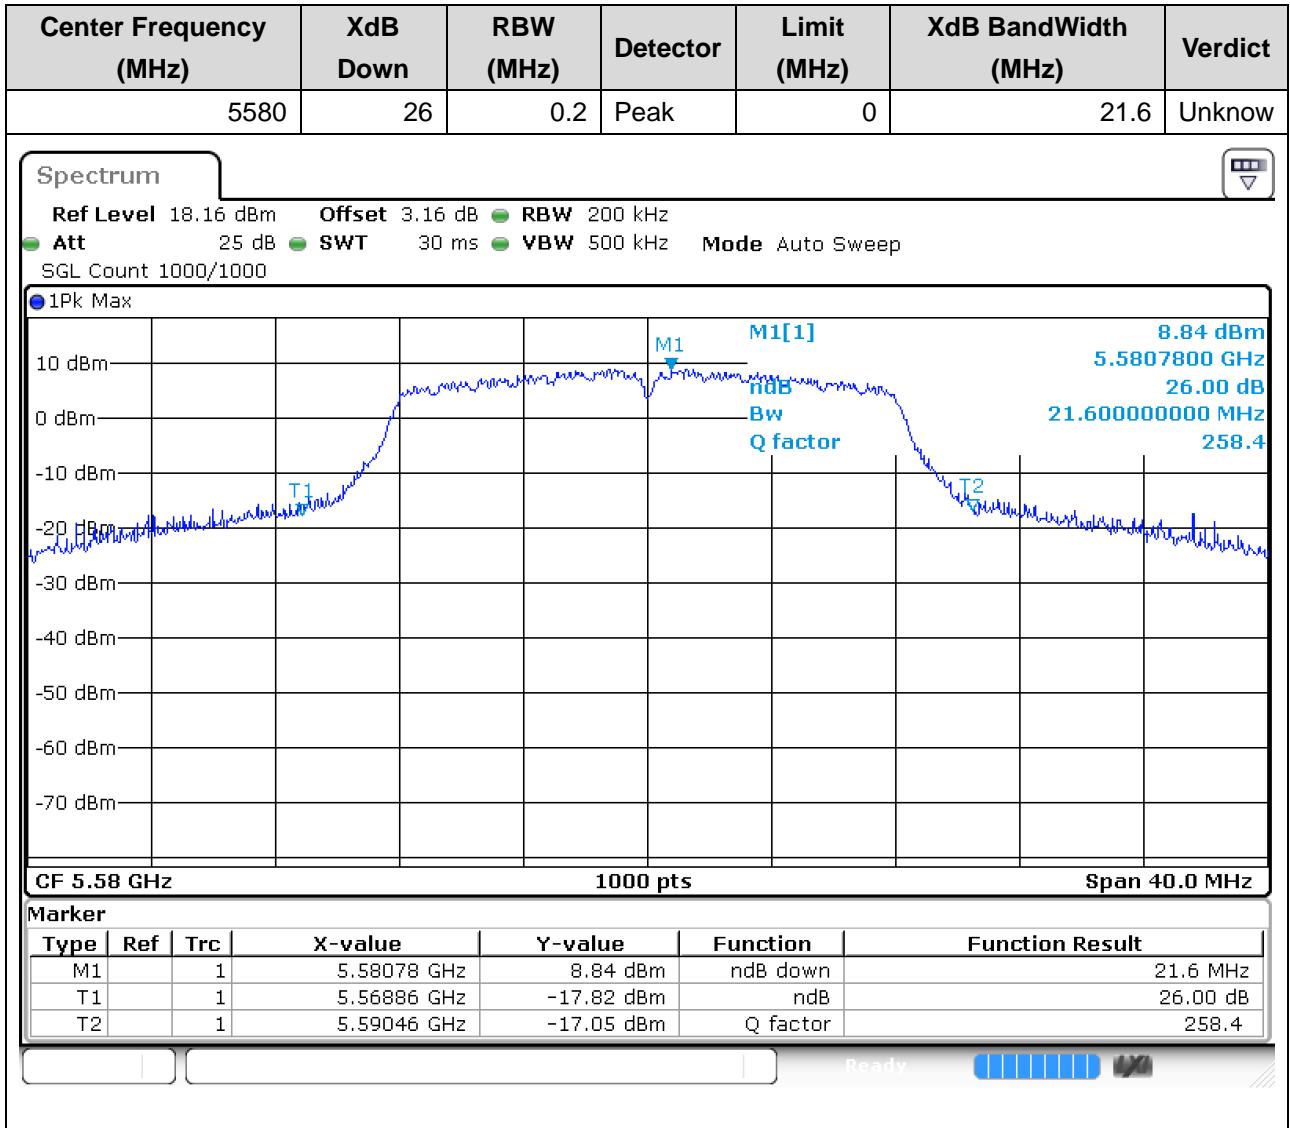

26. 802.11ac_40M_Band2_L

26.1. A.2-26dB Bandwidth(NTNV)

27. 802.11ac_40M_Band2_H

27.2. A.2-26dB Bandwidth(NTNV)

28. 802.11ac_80M_Band2_M

28.2. A.2-26dB Bandwidth(NTNV)

30. 802.11a_20M_Band3_M

30.1. A.2-26dB Bandwidth(NTNV)