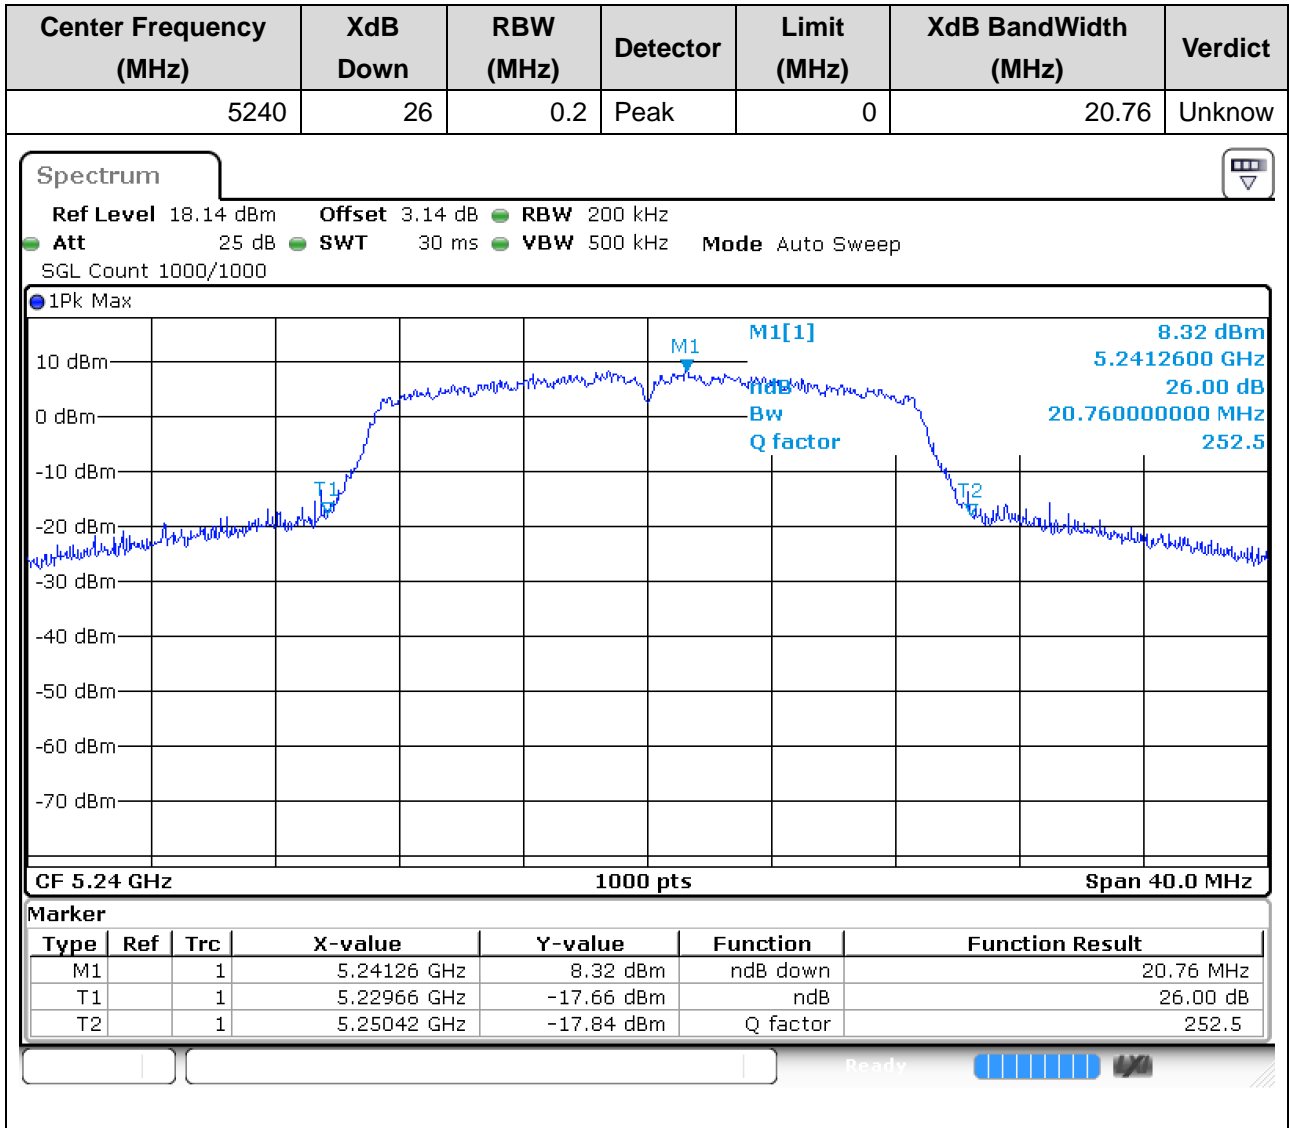

11. 802.11ac_20M_Band1_H

11.1. A.2-26dB Bandwidth(NTNV)