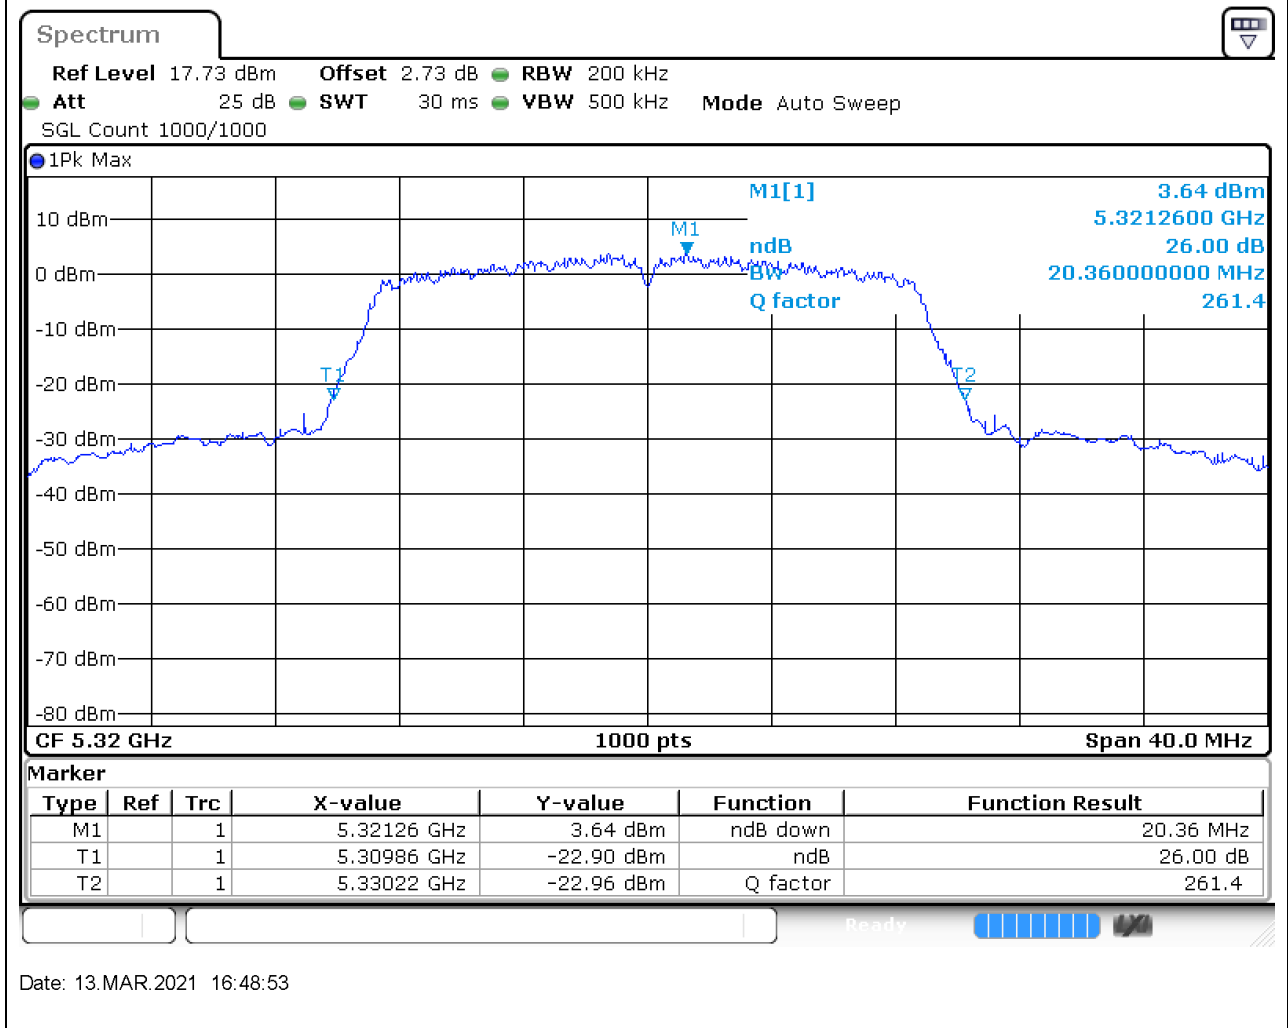

20. 802.11n_20M_Band2_H

20.2. A.2-26dB Bandwidth(NTNV)

Center Frequency (MHz)	XdB Down	RBW (MHz)	Detector	Limit (MHz)	XdB BandWidth (MHz)	Verdict
5320	26	0.2	Peak	0	20.36	Unknow