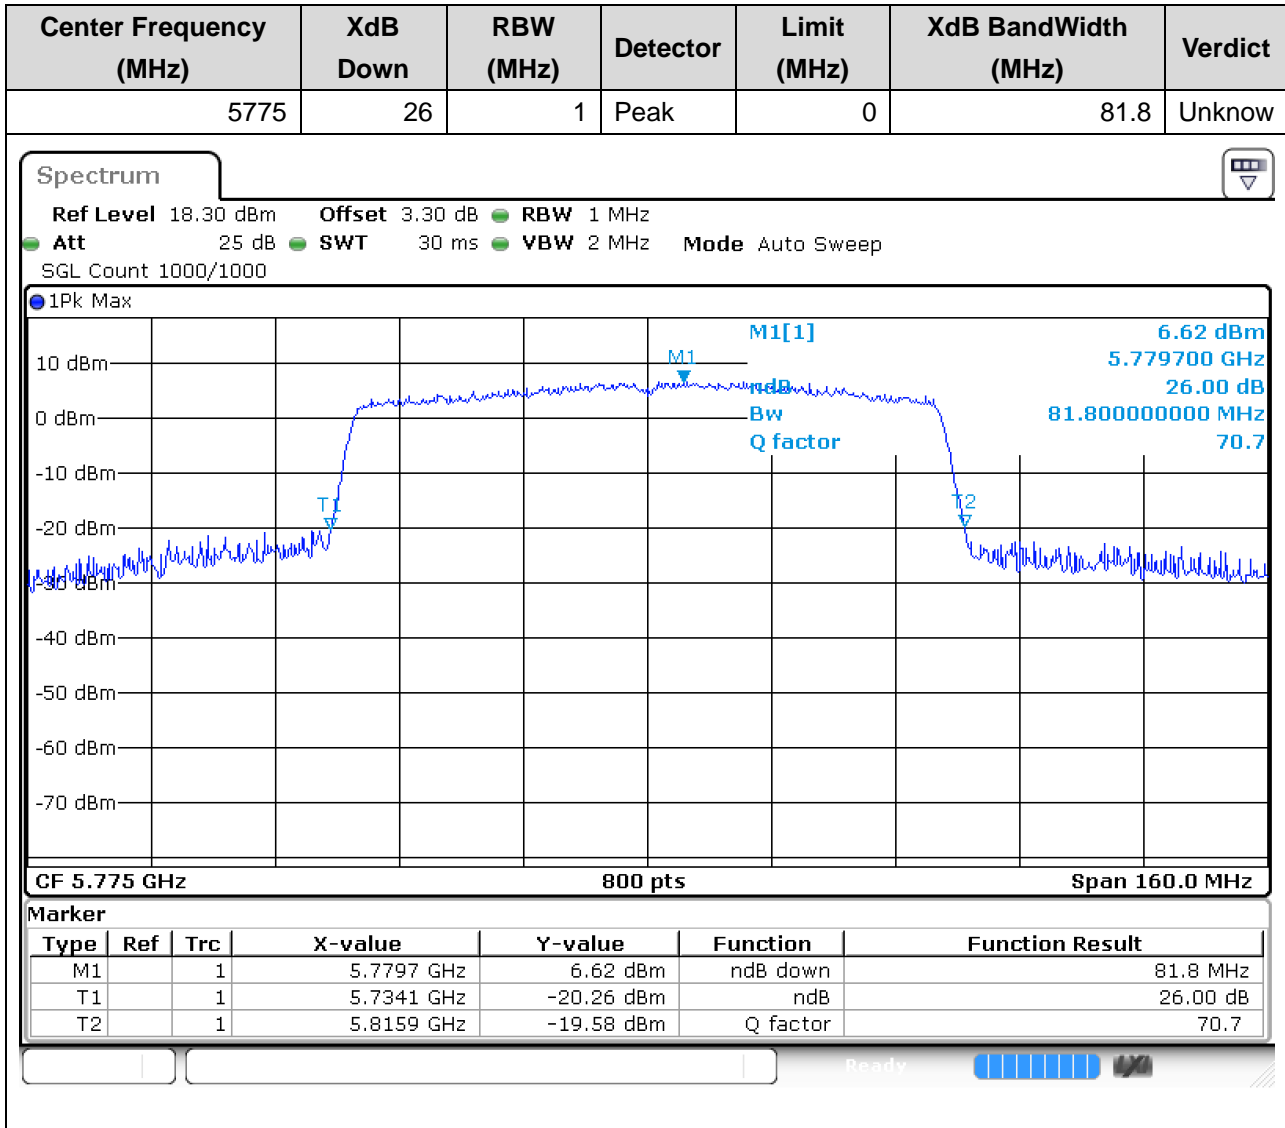

59. 802.11ac_80M_Band4_M

59.1. A.2-26dB Bandwidth(NTNV)