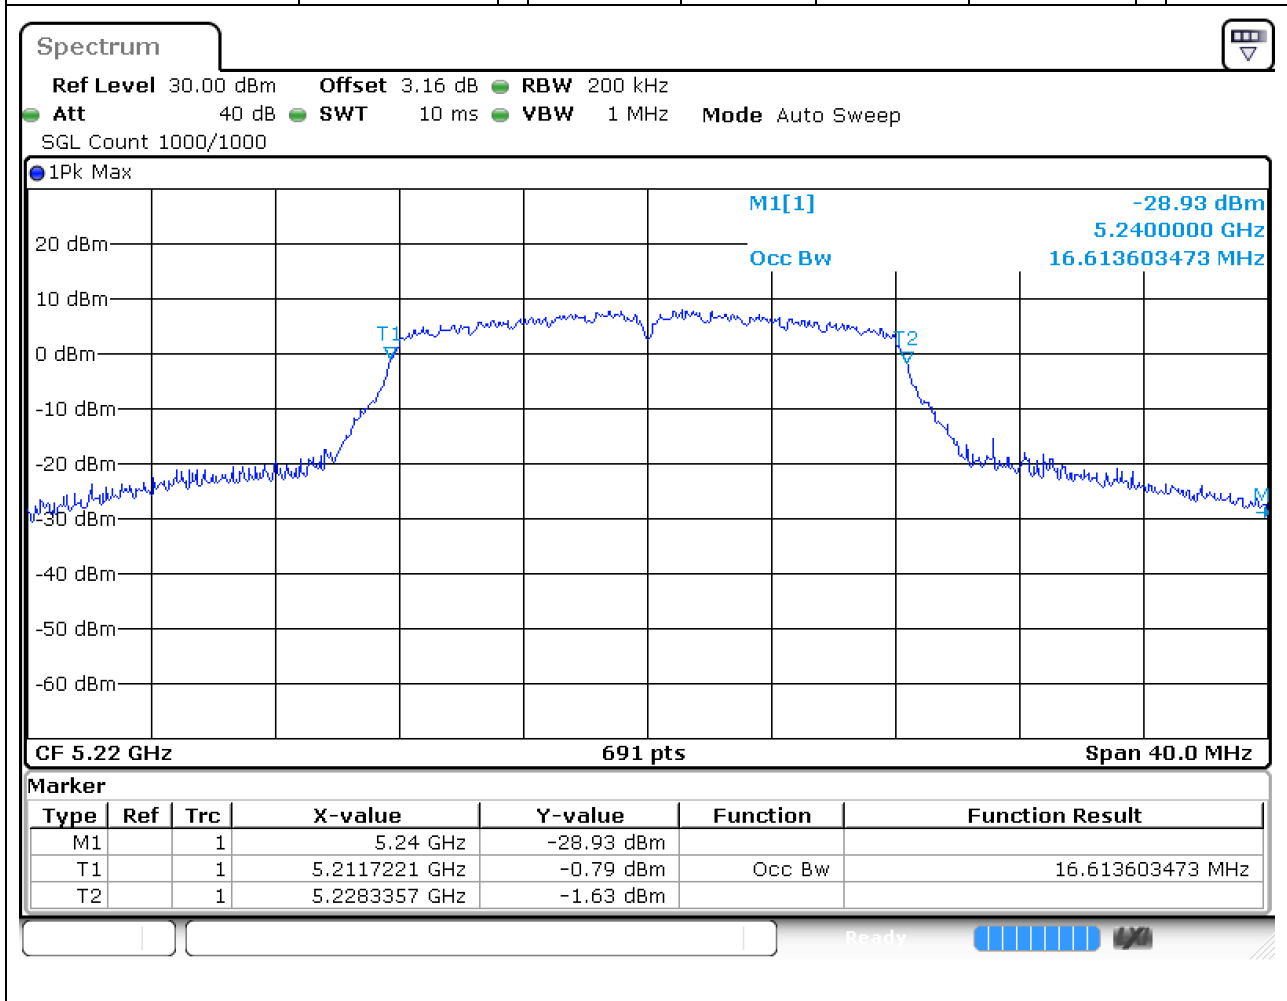

58. 802.11ac_40M_Band4_H

58.1. A.2-26dB Bandwidth(NTNV)

59. 802.11ac_80M_Band4_M

59.1. A.2-26dB Bandwidth(NTNV)

99% Bandwidth

1. 802.11a_20M_Band1_L

1.1. A.2.2-99% Bandwidth(NTNV)

2. 802.11a_20M_Band1_M

2.1. A.2.2-99% Bandwidth(NTNV)

Center Frequency (MHz)	OBW Power (%)	RBW (MHz)	Detector	Limit (MHz)	OBW (MHz)	Verdict
5220	99	0.2	Peak	0	16.613603	Unknown

3. 802.11a_20M_Band1_H

3.1. A.2.2-99% Bandwidth(NTNV)