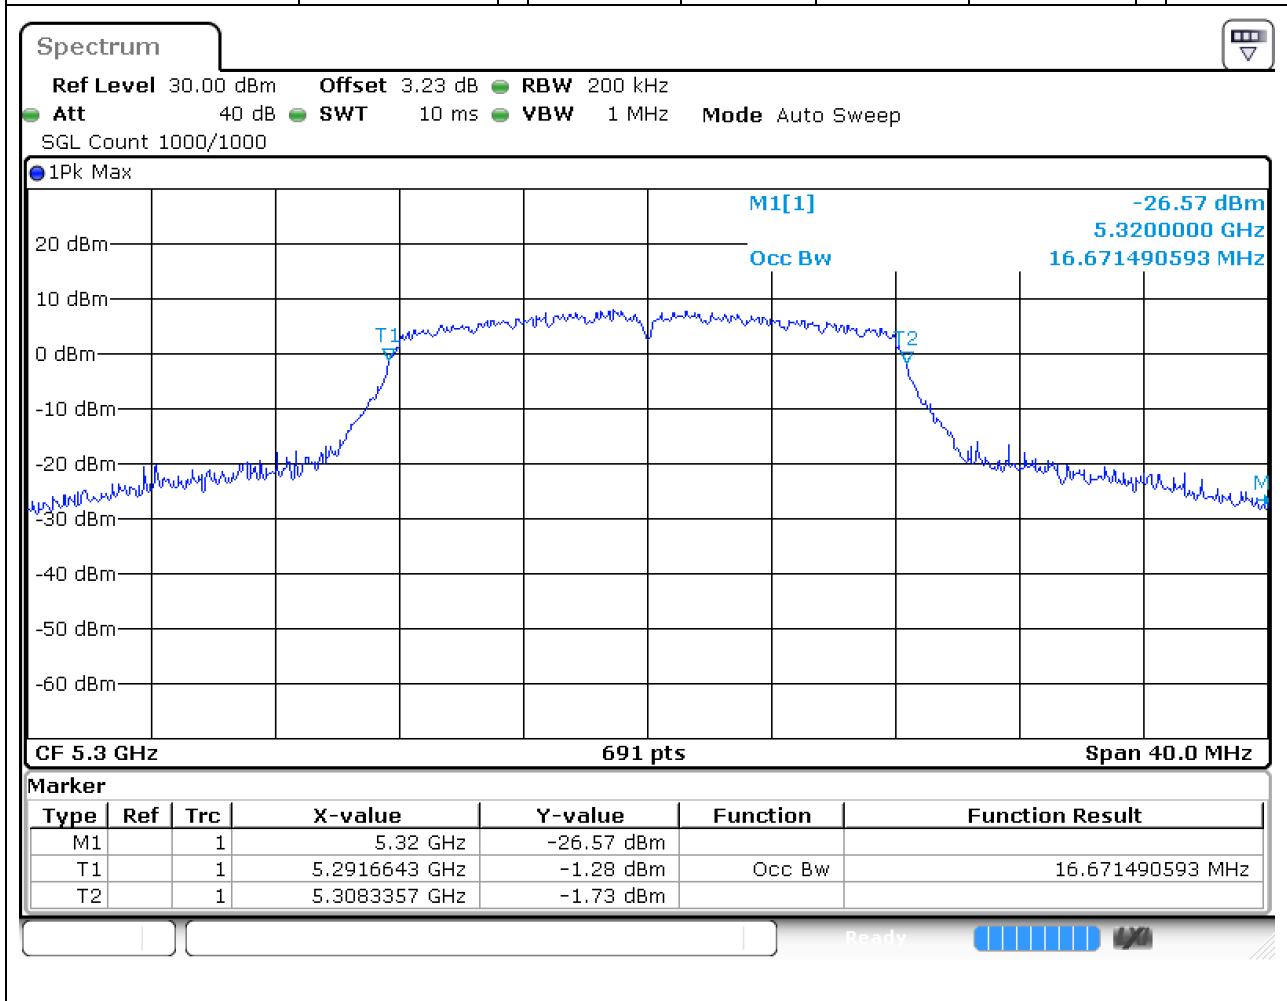

16. 802.11a_20M_Band2_M

16.1. A.2.2-99% Bandwidth(NTNV)

Center Frequency (MHz)	OBW Power (%)	RBW (MHz)	Detector	Limit (MHz)	OBW (MHz)	Verdict
5300	99	0.2	Peak	0	16.671491	Unknown