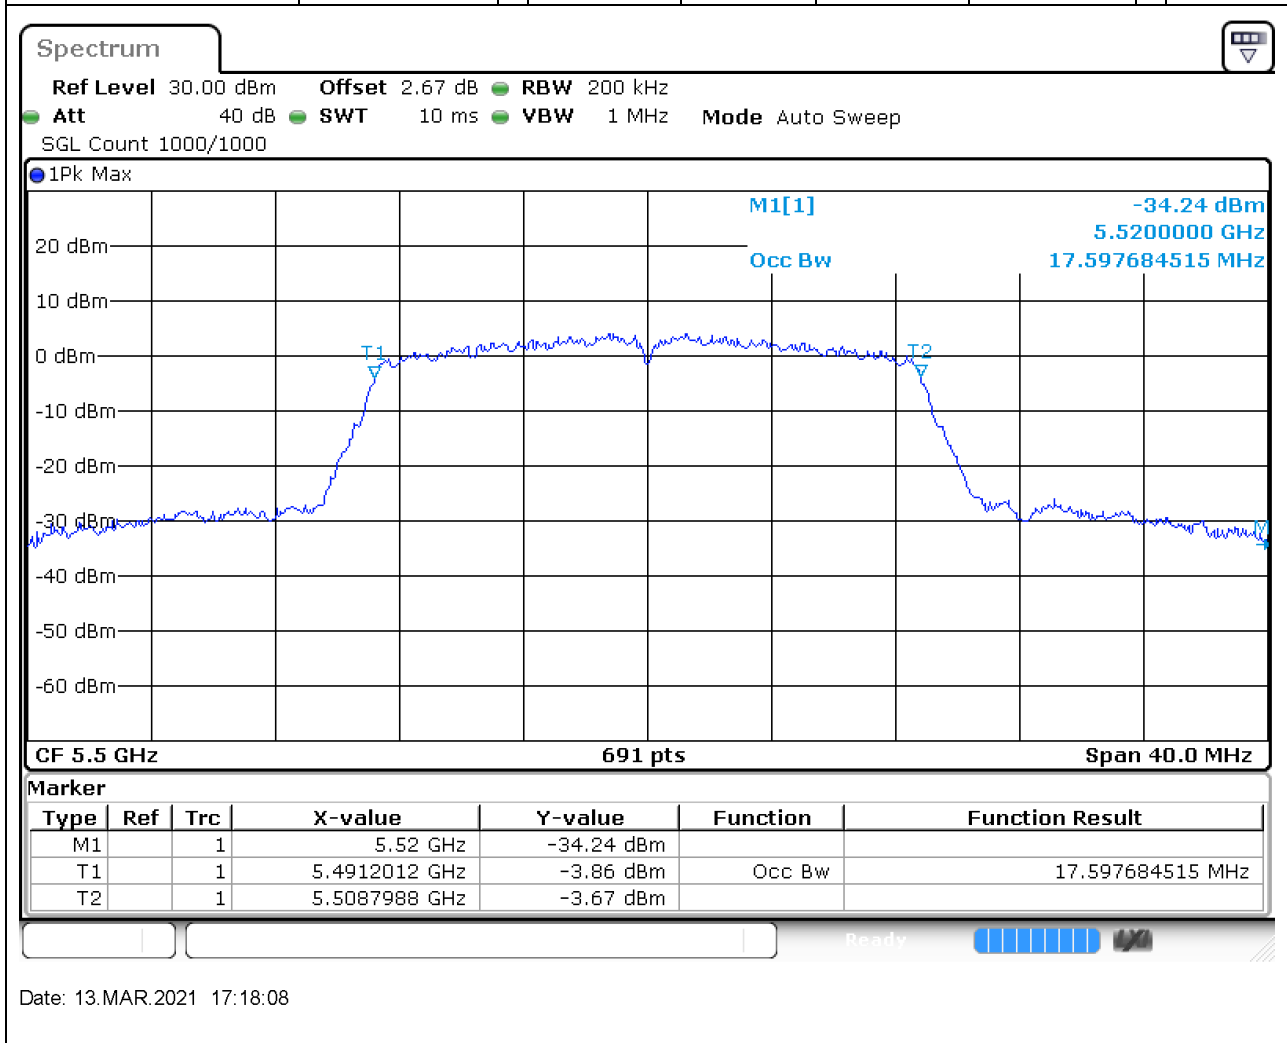

32. 802.11n_20M_Band3_L

32.2. A.2.2-99% Bandwidth(NTNV)

Center Frequency (MHz)	OBW Power (%)	RBW (MHz)	Detector	Limit (MHz)	OBW (MHz)	Verdict
5500	99	0.2	Peak	0	17.597685	Unknown