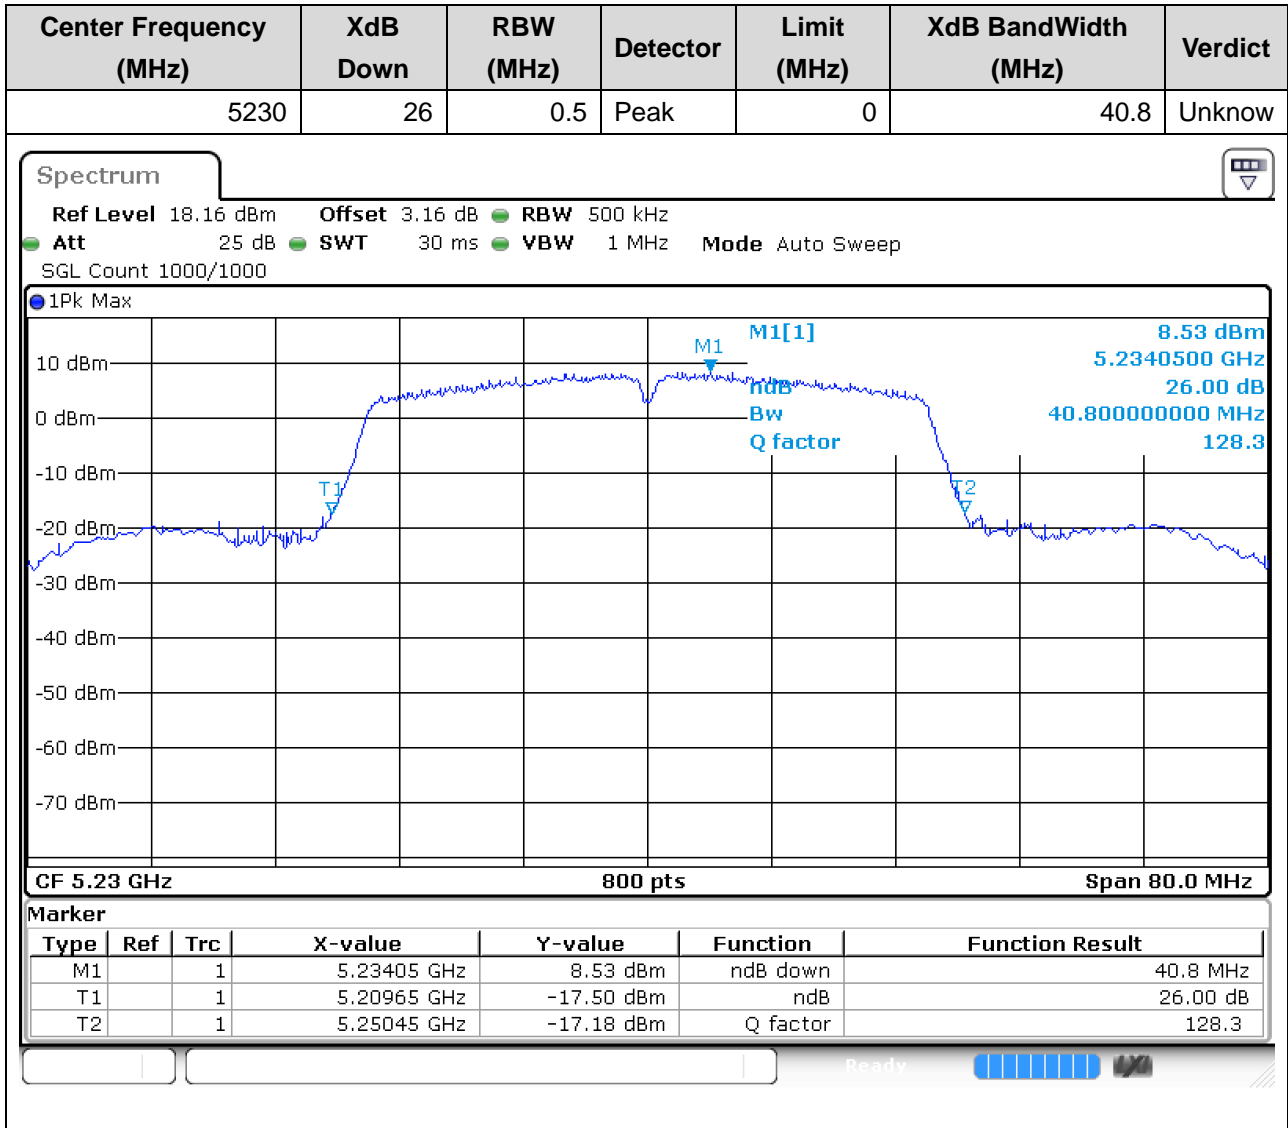

8. 802.11n_40M_Band1_H

8.1. A.2-26dB Bandwidth(NTNV)