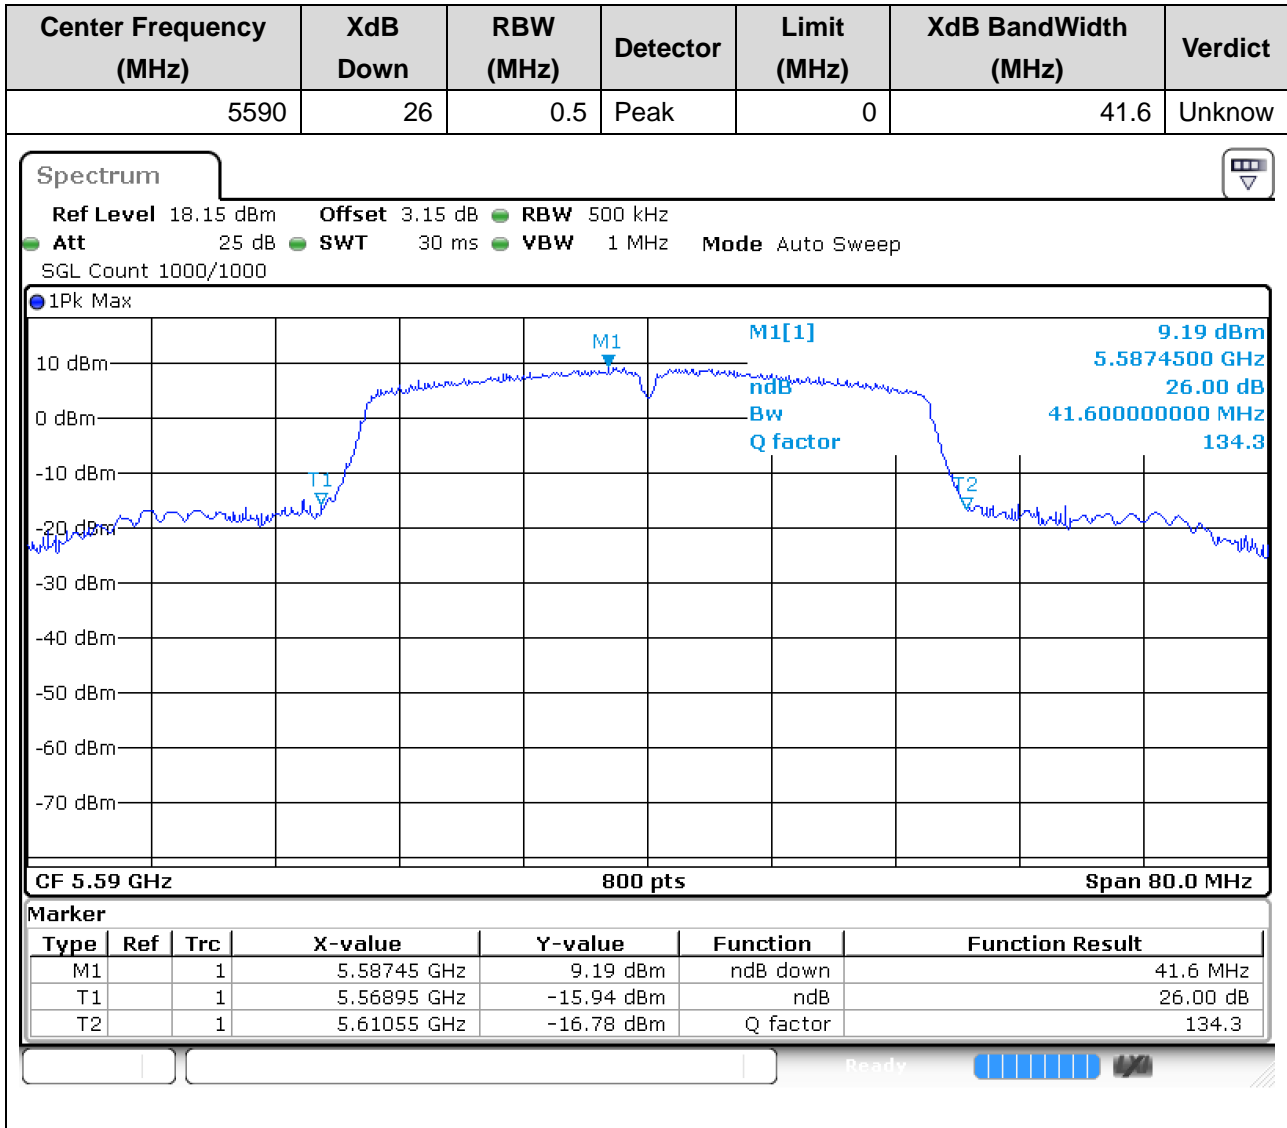

36. 802.11n_40M_Band3_M

36.1. A.2-26dB Bandwidth(NTNV)