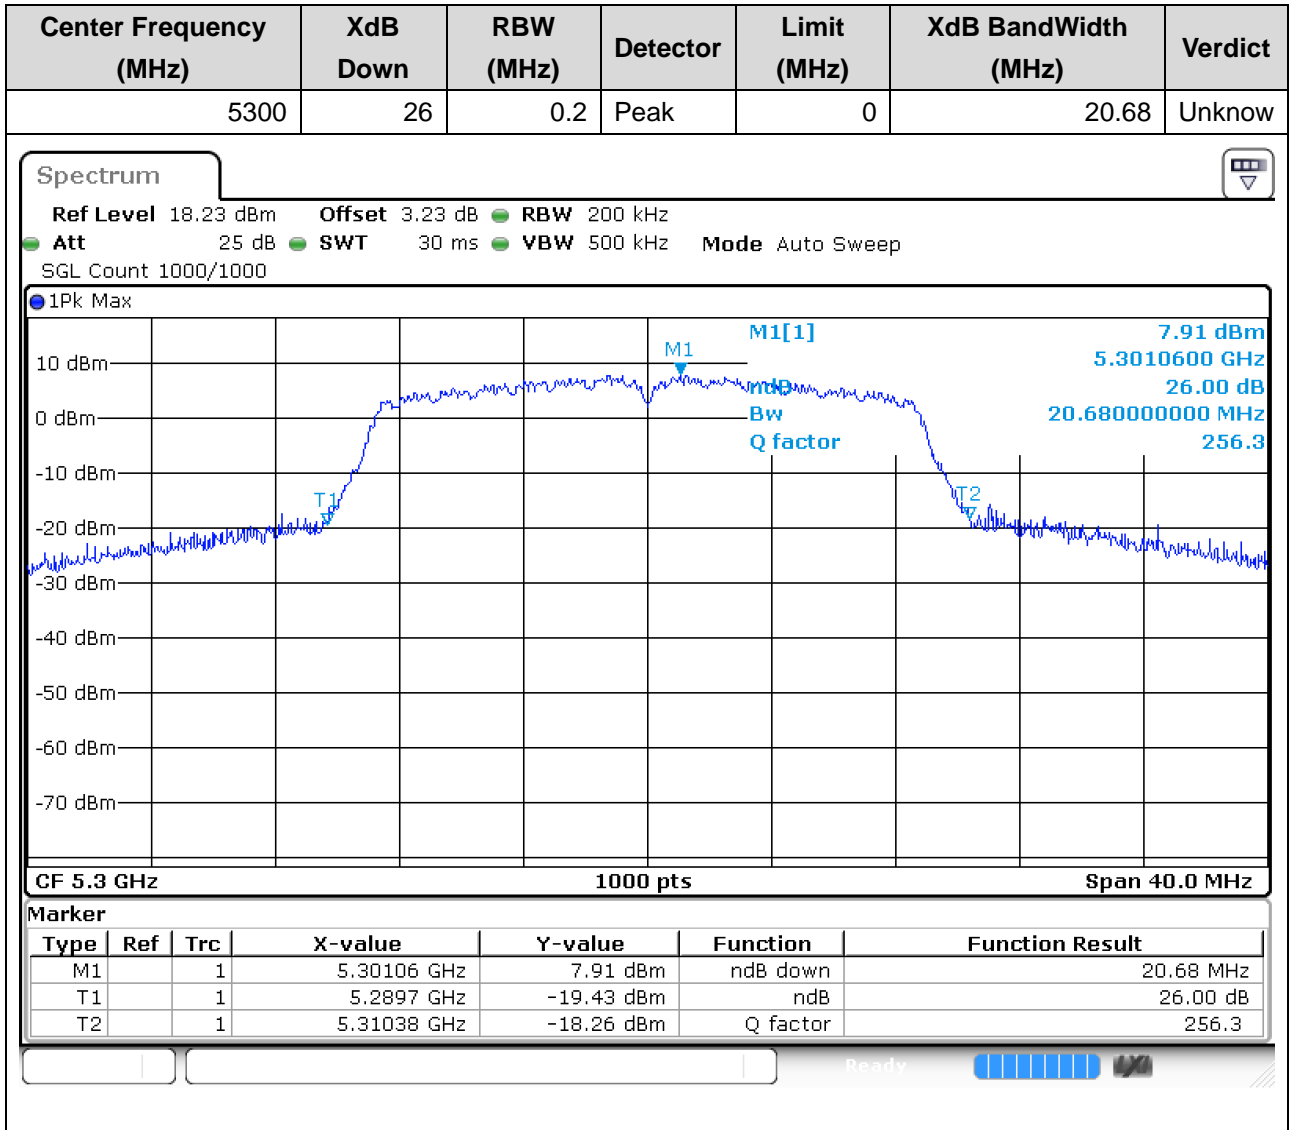

22. 802.11n_40M_Band2_H

22.2. A.2-26dB Bandwidth(NTNV)

23. 802.11ac_20M_Band2_L

23.1. A.2-26dB Bandwidth(NTNV)

24. 802.11ac_20M_Band2_M

24.1. A.2-26dB Bandwidth(NTNV)

25. 802.11ac_20M_Band2_H

25.2. A.2-26dB Bandwidth(NTNV)