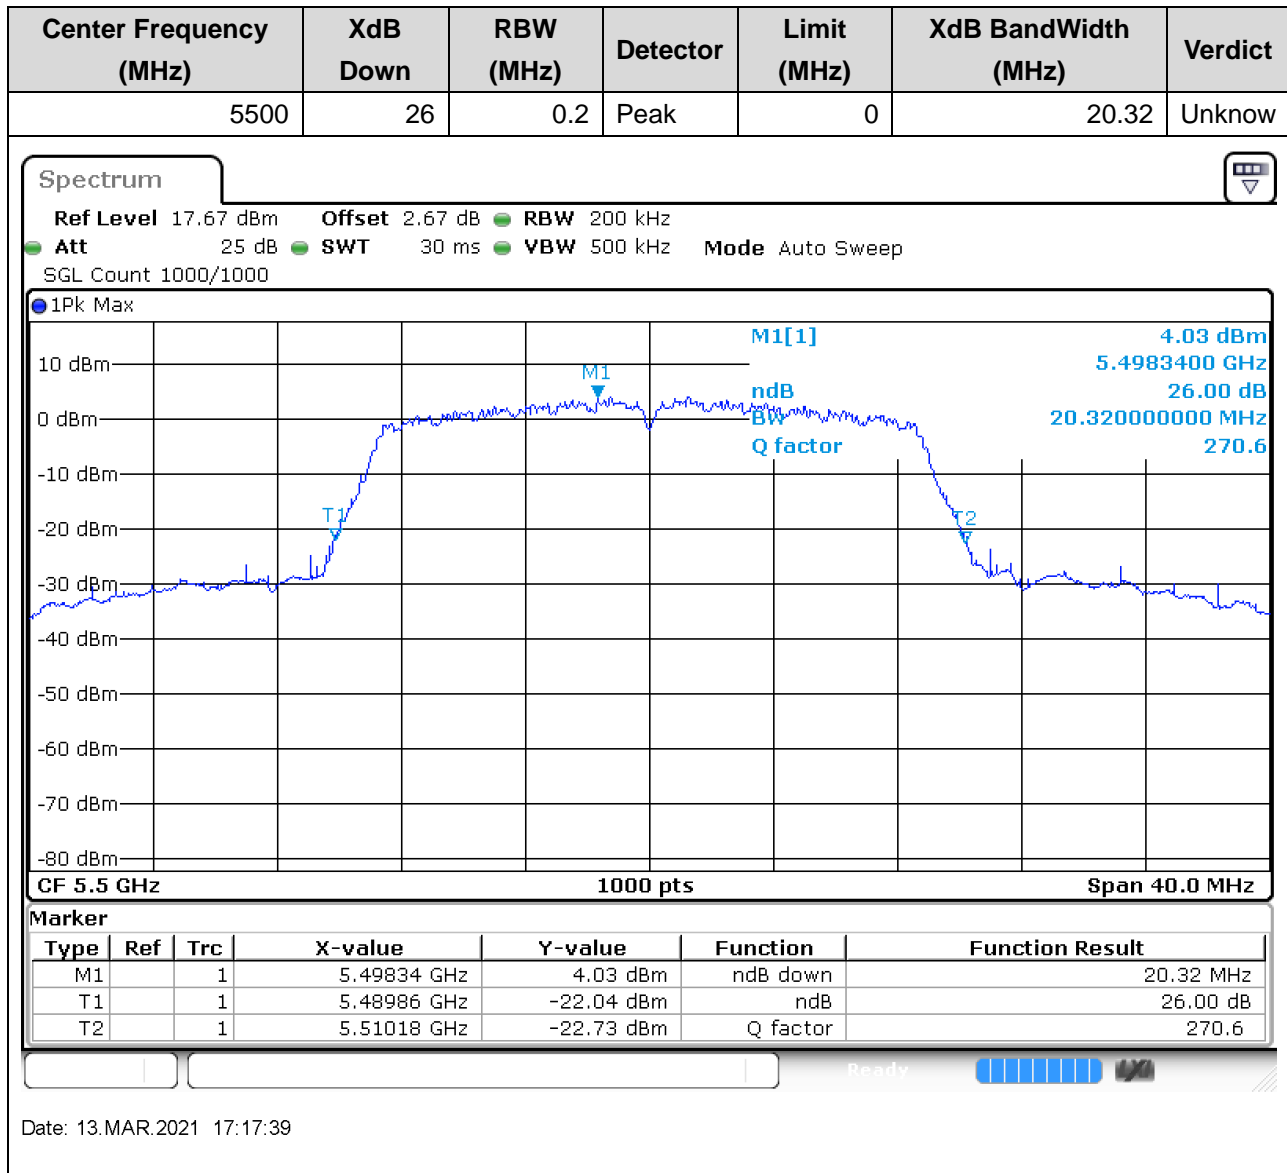

31. 802.11a_20M_Band3_H

31.2. A.2-26dB Bandwidth(NTNV)

Center Frequency (MHz)	XdB Down	RBW (MHz)	Detector	Limit (MHz)	XdB BandWidth (MHz)	Verdict
5700	26	0.2	Peak	0	20	Unknow

32. 802.11n_20M_Band3_L

32.2. A.2-26dB Bandwidth(NTNV)