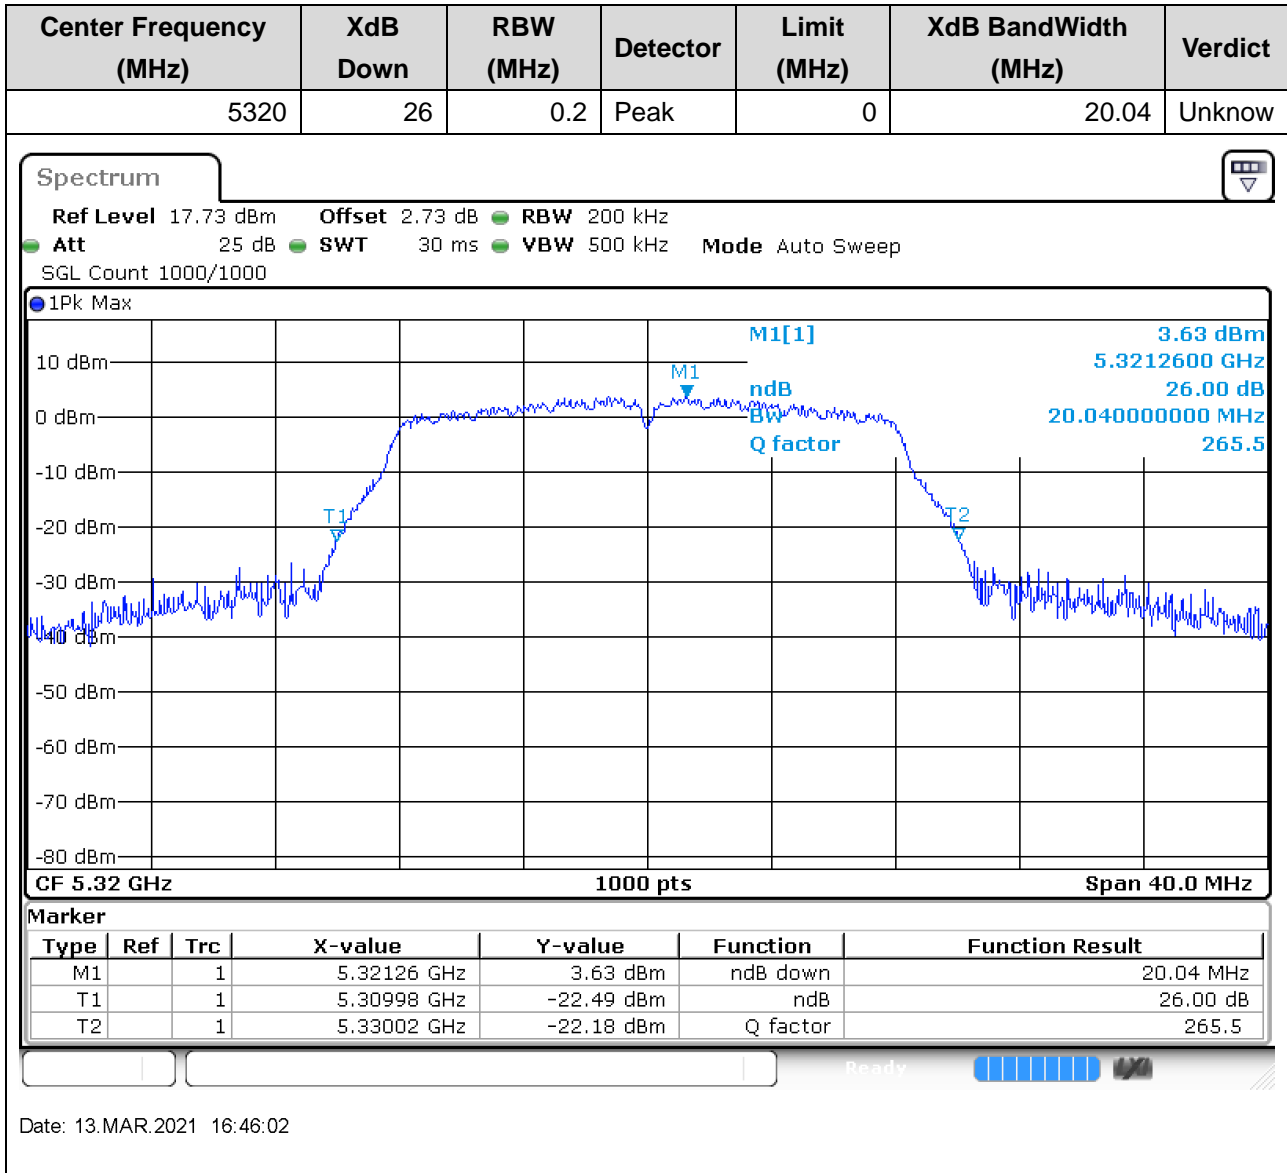

17. 802.11a_20M_Band2_H

17.2. A.2-26dB Bandwidth(NTNV)