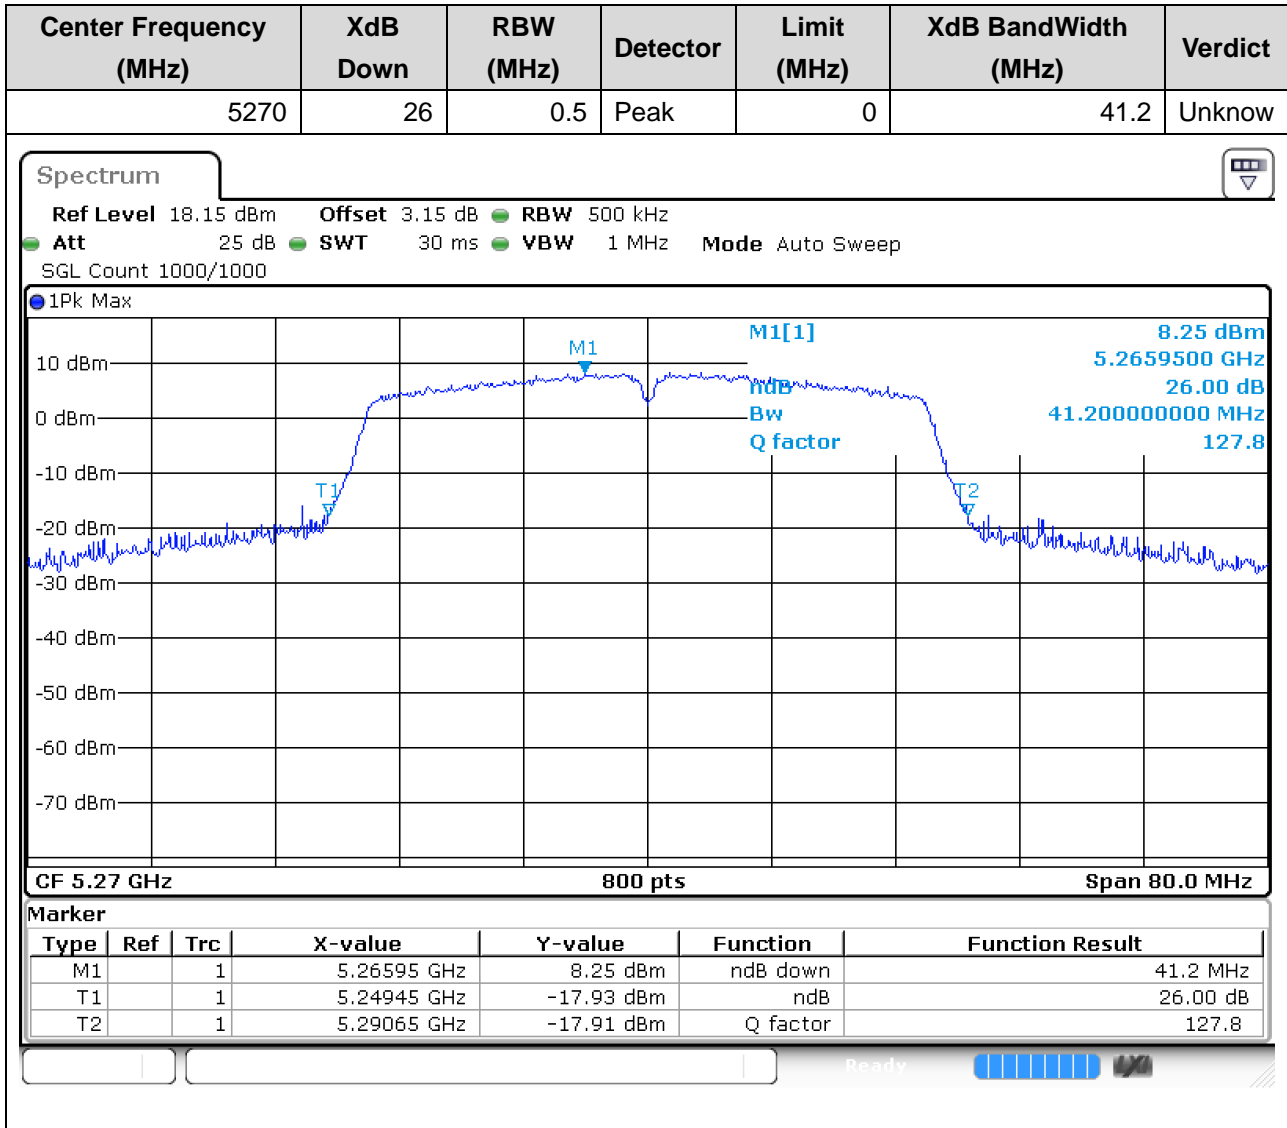

26. 802.11ac_40M_Band2_L

26.1. A.2-26dB Bandwidth(NTNV)