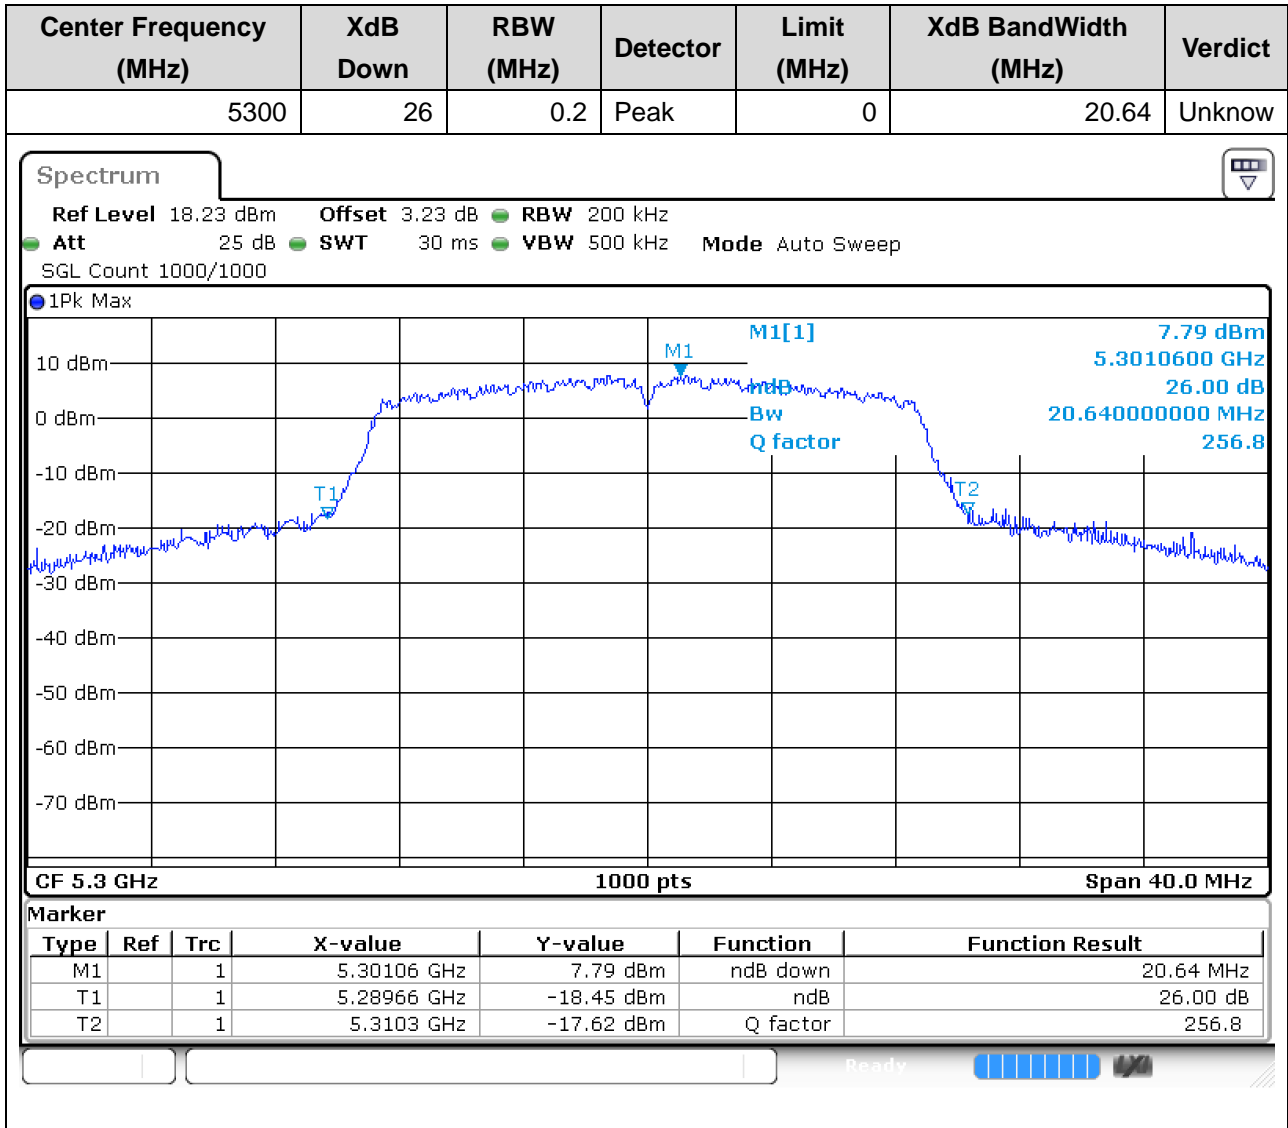

16. 802.11a_20M_Band2_M

16.1. A.2-26dB Bandwidth(NTNV)

17. 802.11a_20M_Band2_H

17.2. A.2-26dB Bandwidth(NTNV)

18. 802.11n_20M_Band2_L

18.1. A.2-26dB Bandwidth(NTNV)

19. 802.11n_20M_Band2_M

19.1. A.2-26dB Bandwidth(NTNV)