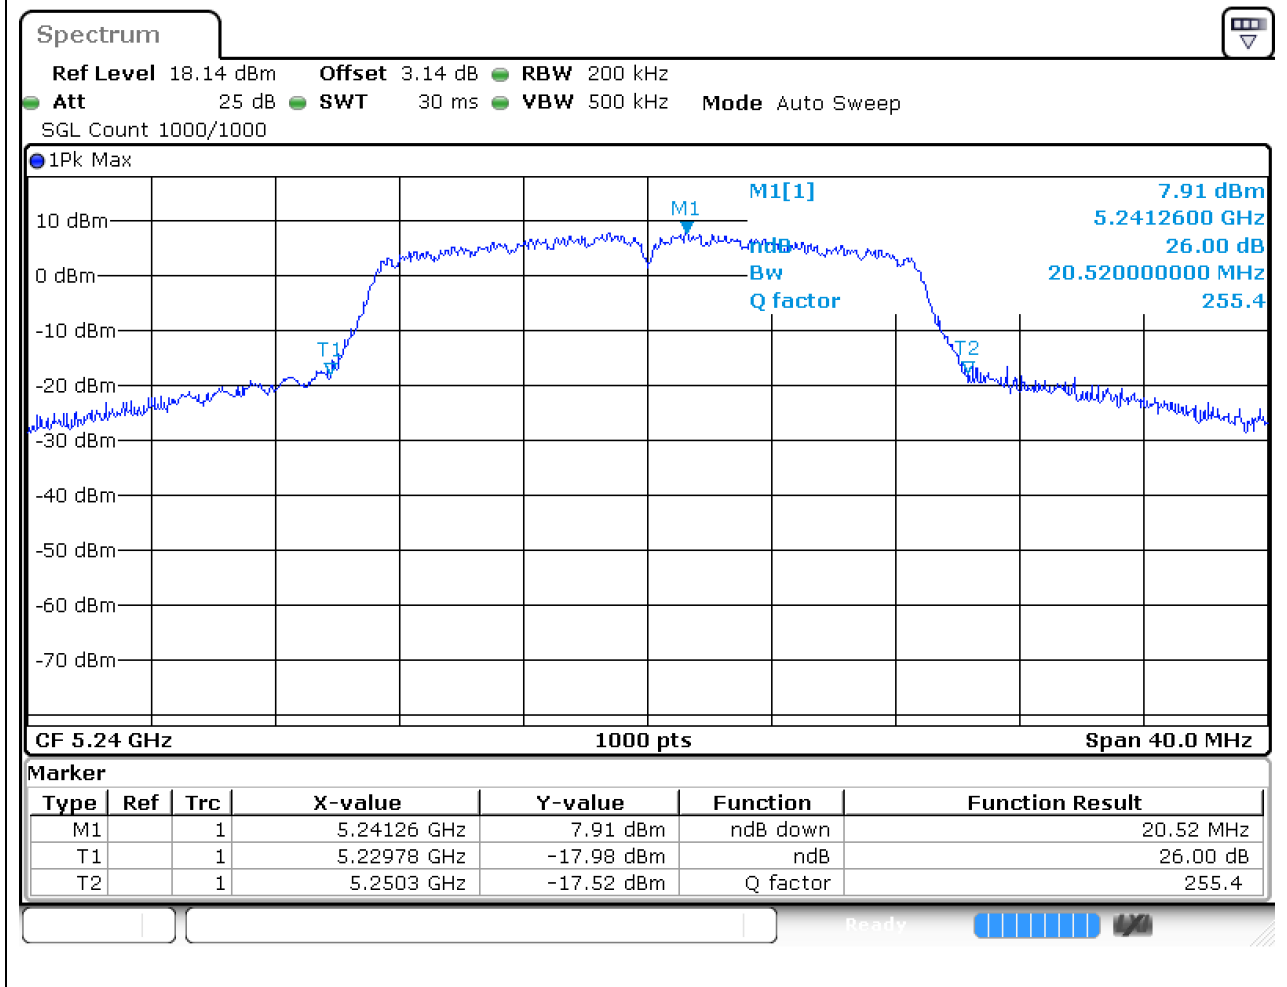

4. 802.11n_20M_Band1_L

4.2. A.2-26dB Bandwidth(NTNV)

5. 802.11n_20M_Band1_M

5.1. A.2-26dB Bandwidth(NTNV)

6. 802.11n_20M_Band1_H

6.1. A.2-26dB Bandwidth(NTNV)

Center Frequency (MHz)	XdB Down	RBW (MHz)	Detector	Limit (MHz)	XdB BandWidth (MHz)	Verdict
5240	26	0.2	Peak	0	20.52	Unknow