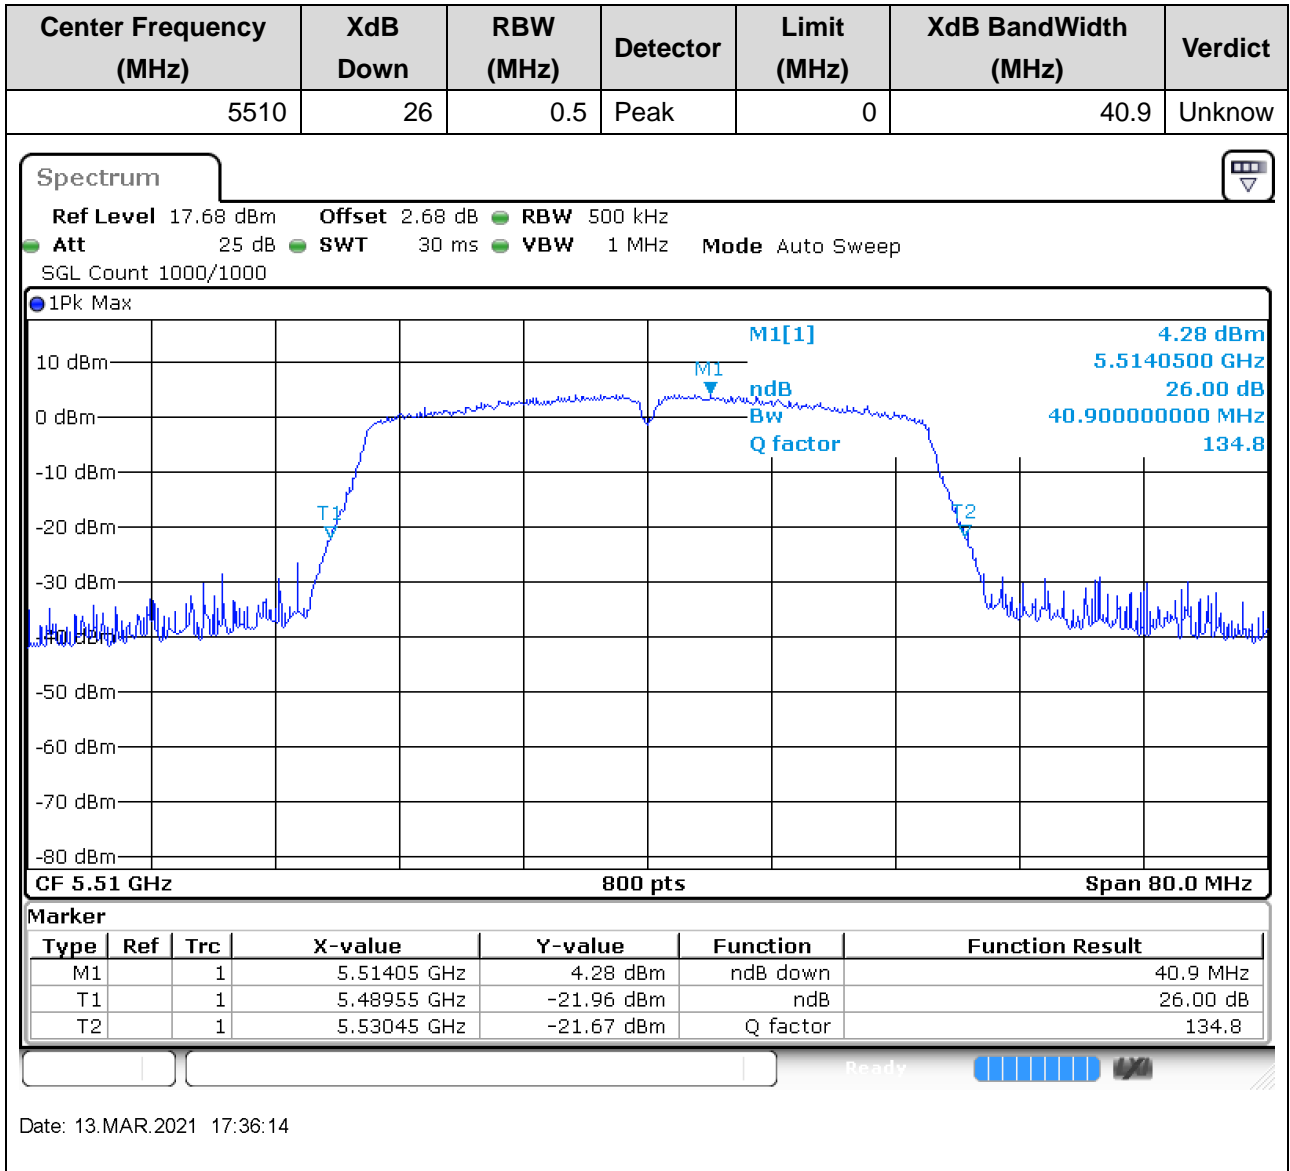

41. 802.11ac_40M_Band3_L

41.2. A.2-26dB Bandwidth(NTNV)