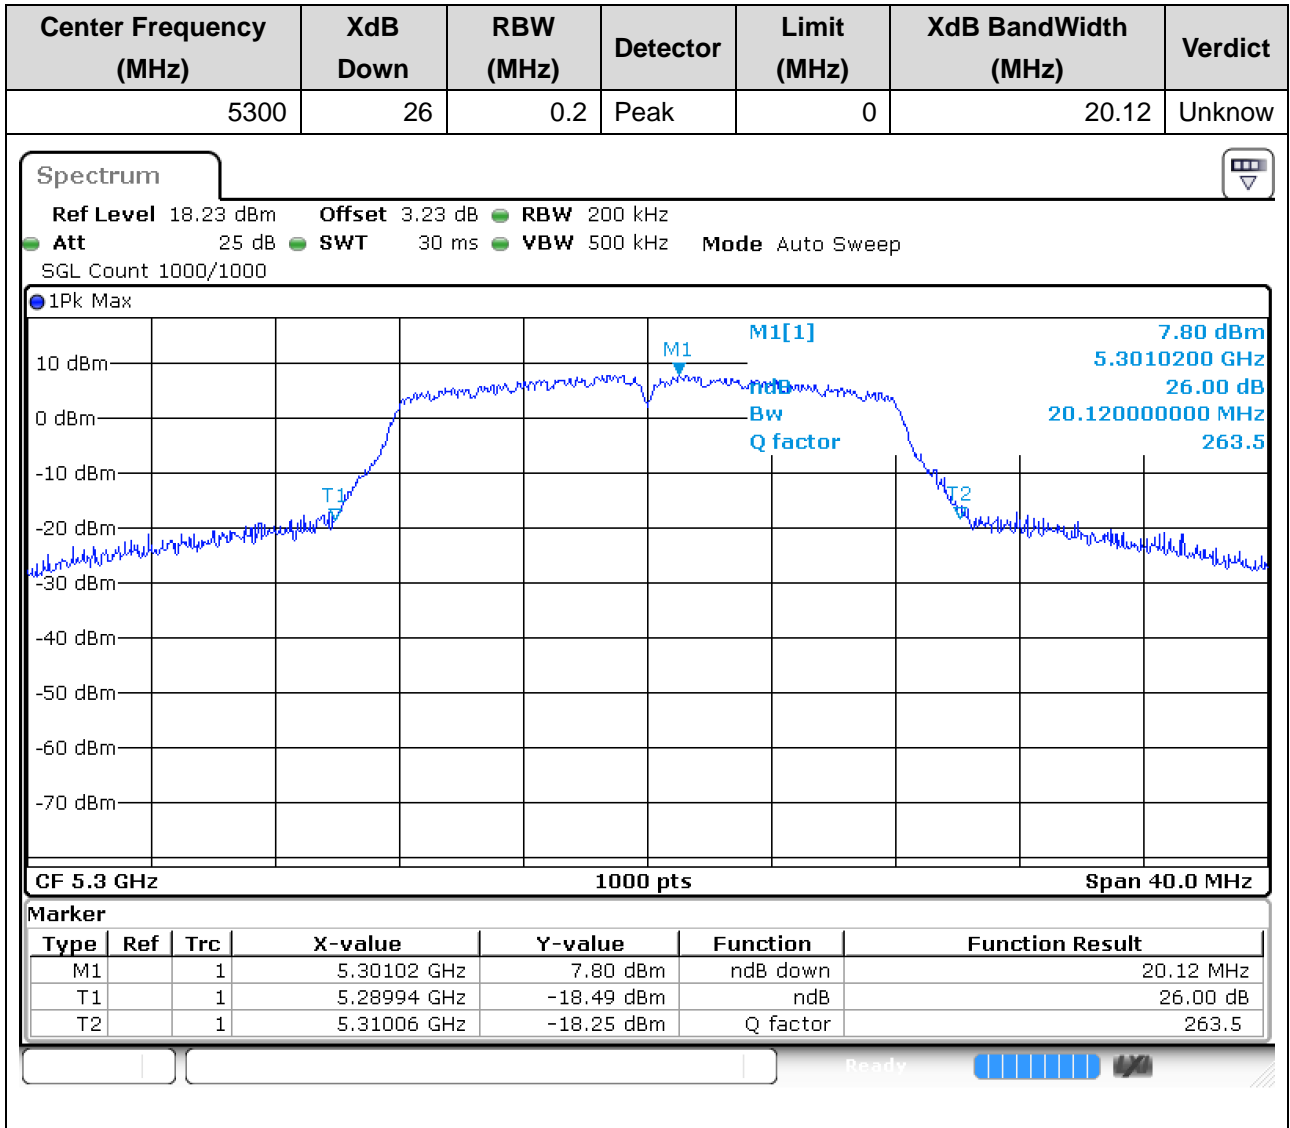

16. 802.11a_20M_Band2_M

16.1. A.2-26dB Bandwidth(NTNV)