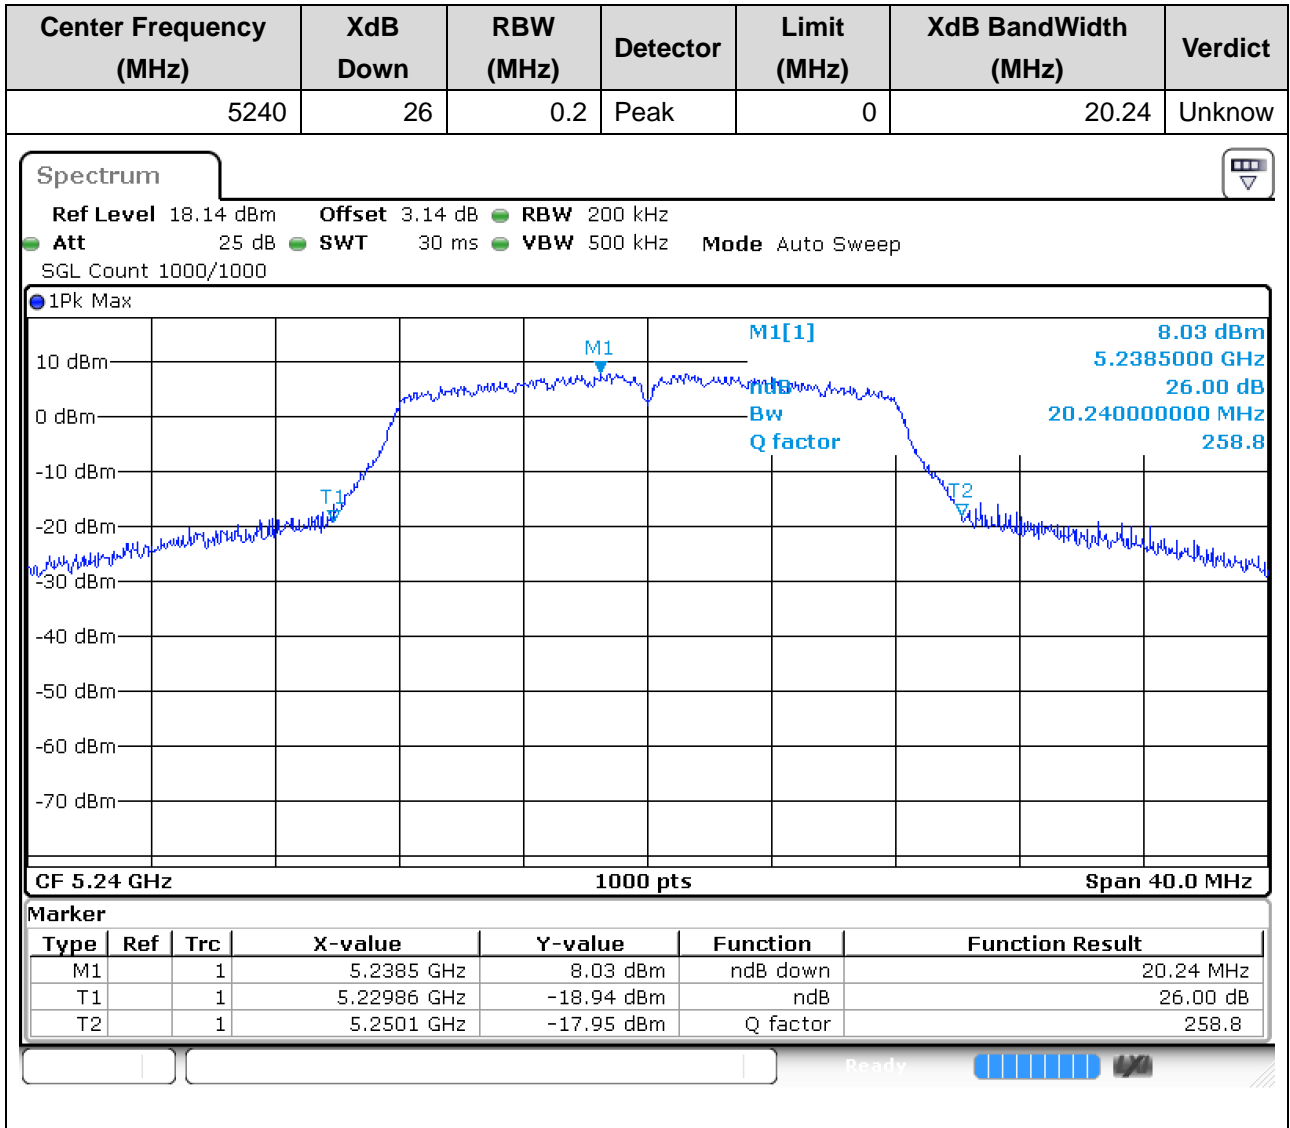

Annex A.2 26dB Bandwidth & 99% Bandwidth

26dB Bandwidth

1. 802.11a_20M_Band1_L

1.1. A.2-26dB Bandwidth(NTNV)

2. 802.11a_20M_Band1_M

2.1. A.2-26dB Bandwidth(NTNV)

3. 802.11a_20M_Band1_H

3.1. A.2-26dB Bandwidth(NTNV)