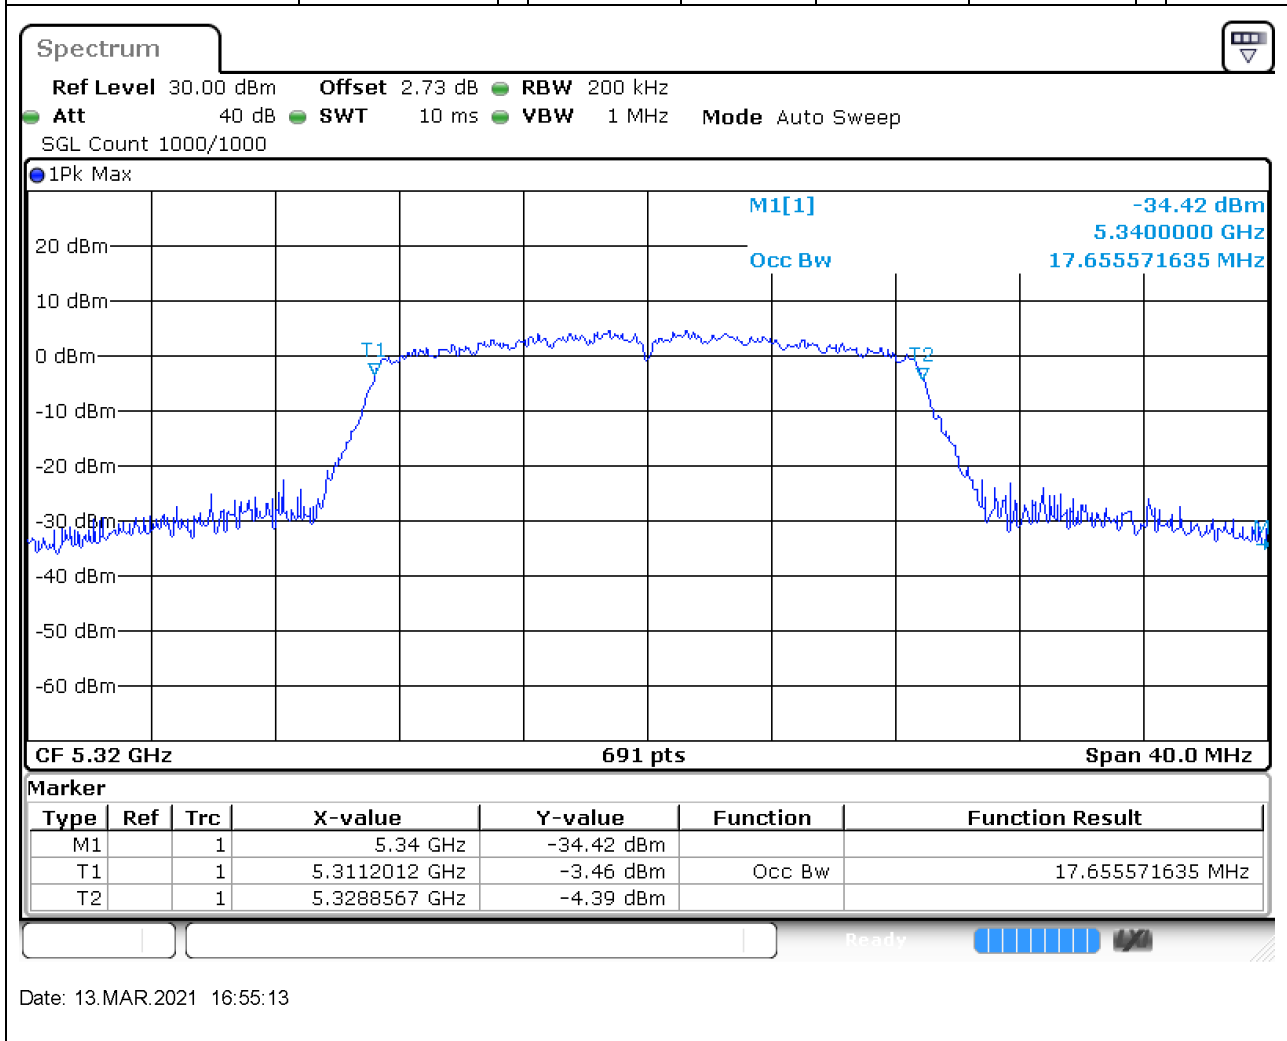

25. 802.11ac_20M_Band2_H

25.2. A.2.2-99% Bandwidth(NTNV)

Center Frequency (MHz)	OBW Power (%)	RBW (MHz)	Detector	Limit (MHz)	OBW (MHz)	Verdict
5320	99	0.2	Peak	0	17.655572	Unknown