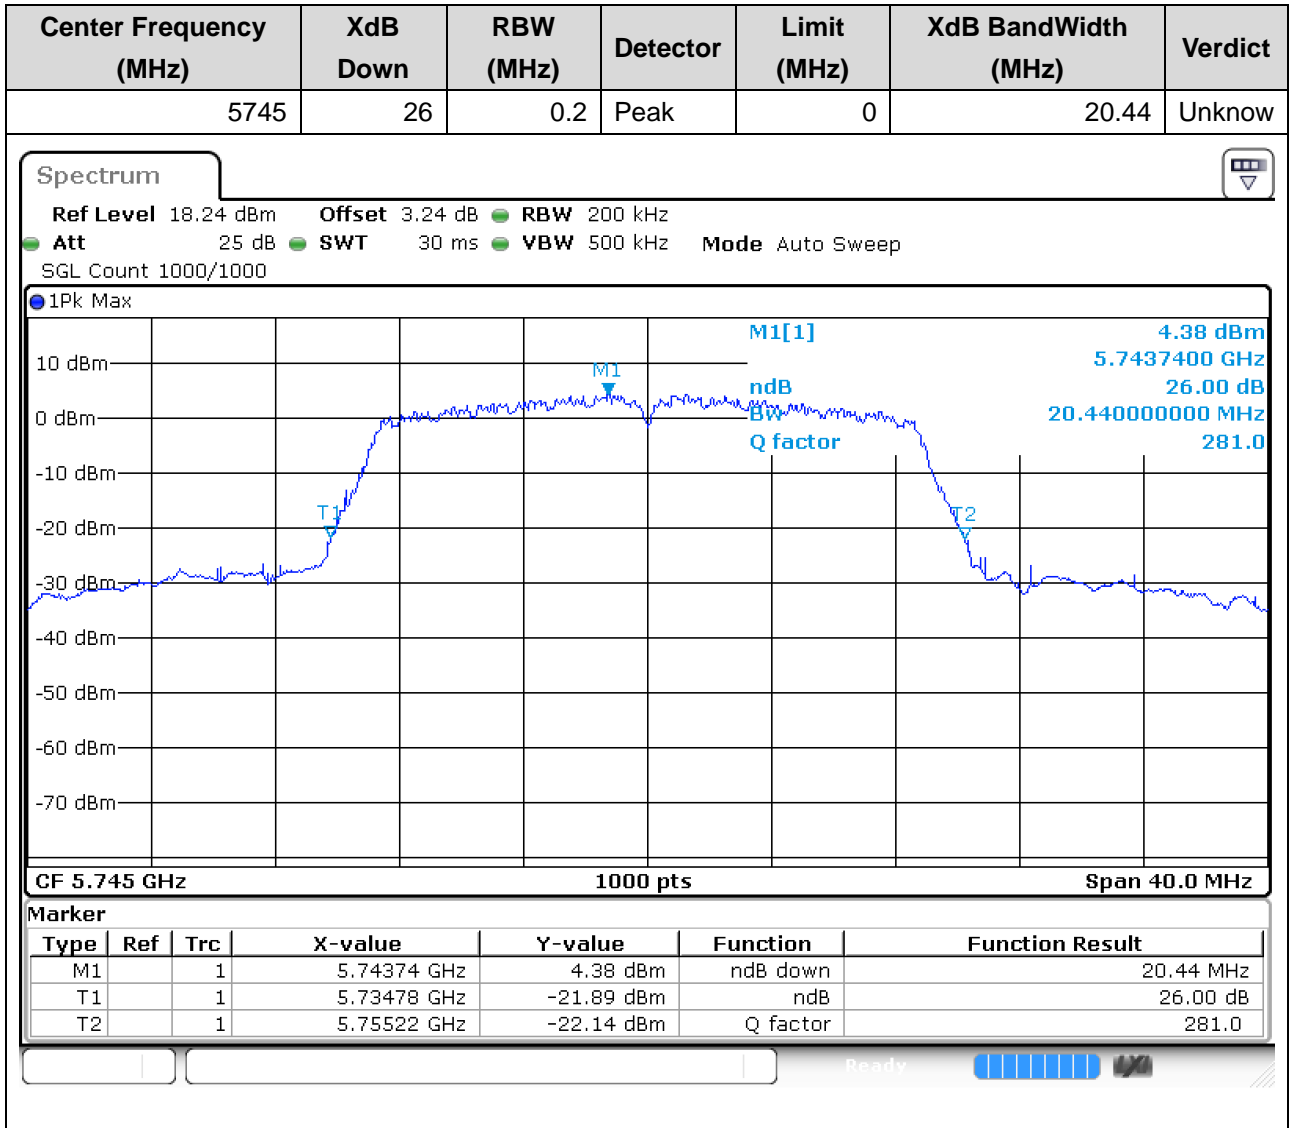

46. 802.11a_20M_Band4_L

46.1. A.2-26dB Bandwidth(NTNV)

47. 802.11a_20M_Band4_M

47.1. A.2-26dB Bandwidth(NTNV)

48. 802.11a_20M_Band4_H

48.1. A.2-26dB Bandwidth(NTNV)

49. 802.11n_20M_Band4_L

49.1. A.2-26dB Bandwidth(NTNV)