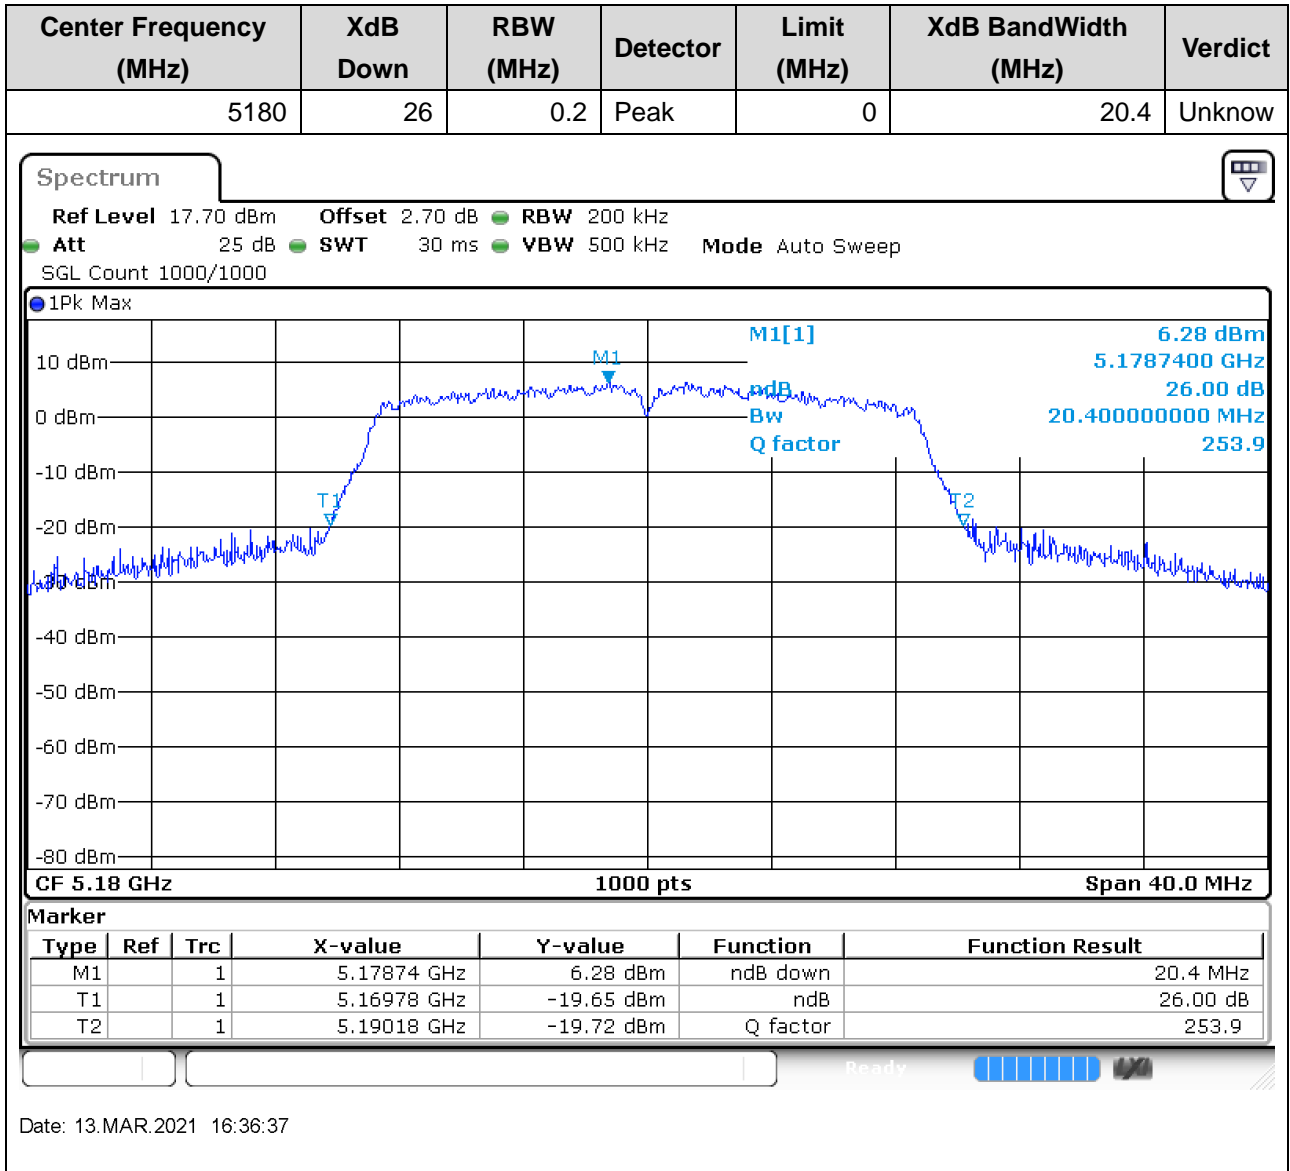

7. 802.11n_40M_Band1_L

7.2. A.2-26dB Bandwidth(NTNV)

8. 802.11n_40M_Band1_H

8.1. A.2-26dB Bandwidth(NTNV)

9. 802.11ac_20M_Band1_L

9.2. A.2-26dB Bandwidth(NTNV)

10. 802.11ac_20M_Band1_M

10.1. A.2-26dB Bandwidth(NTNV)