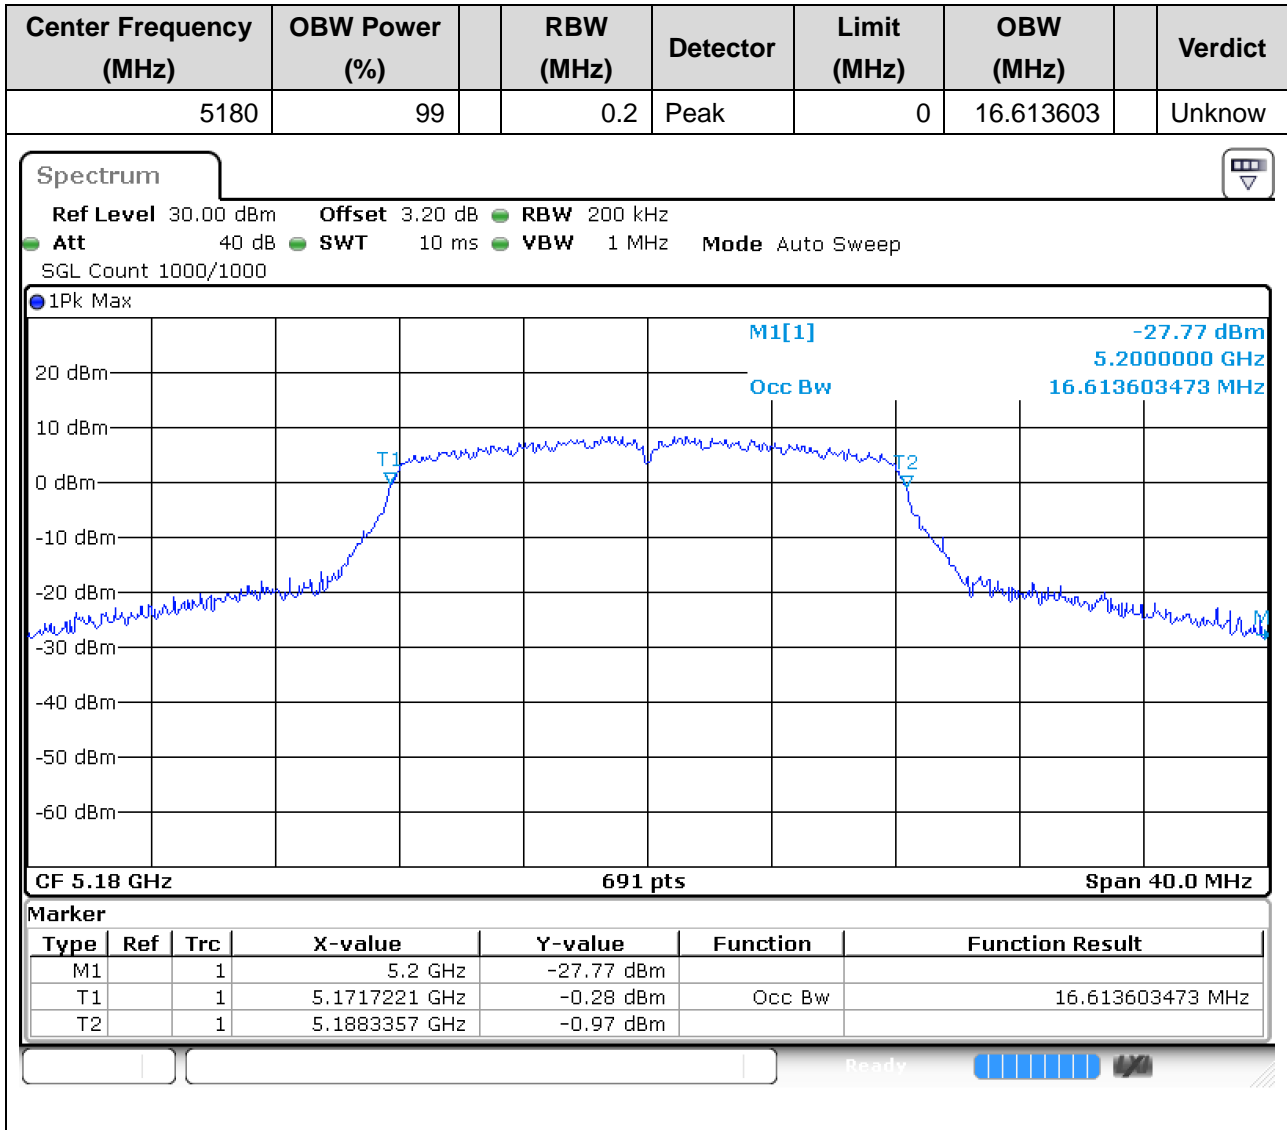

58. 802.11ac_40M_Band4_H

58.1. A.2-26dB Bandwidth(NTNV)

59. 802.11ac_80M_Band4_M

59.1. A.2-26dB Bandwidth(NTNV)

99% Bandwidth

1. 802.11a_20M_Band1_L

1.1. A.2.2-99% Bandwidth(NTNV)

2. 802.11a_20M_Band1_M