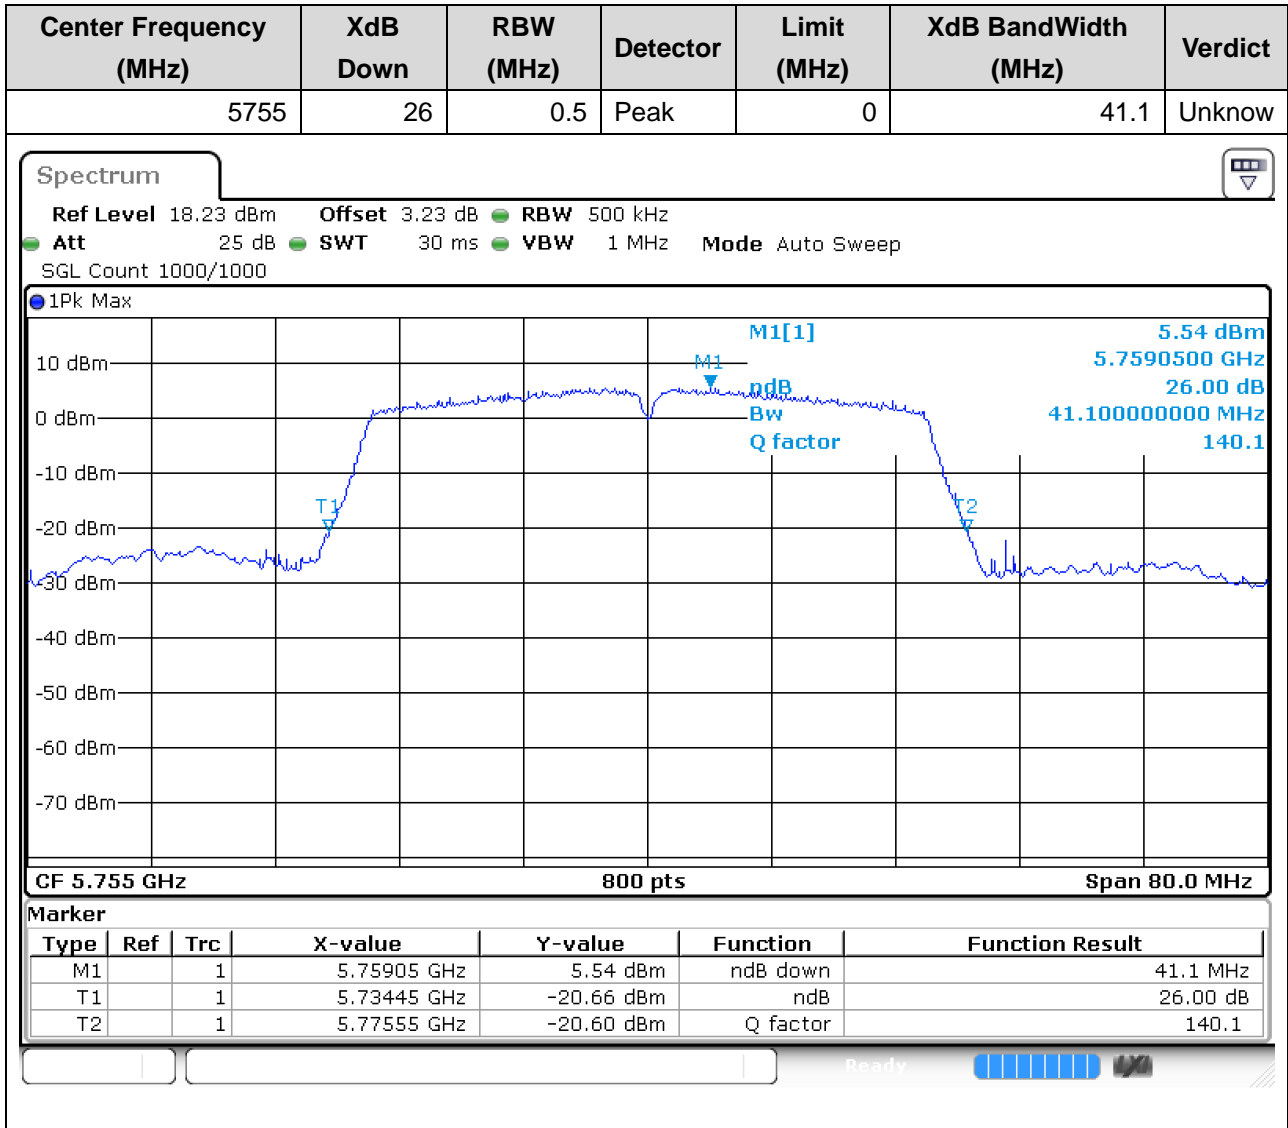

50. 802.11n_20M_Band4_M

50.1. A.2-26dB Bandwidth(NTNV)

51. 802.11n_20M_Band4_H

51.1. A.2-26dB Bandwidth(NTNV)

52. 802.11n_40M_Band4_L

52.1. A.2-26dB Bandwidth(NTNV)

53. 802.11n_40M_Band4_H

53.1. A.2-26dB Bandwidth(NTNV)