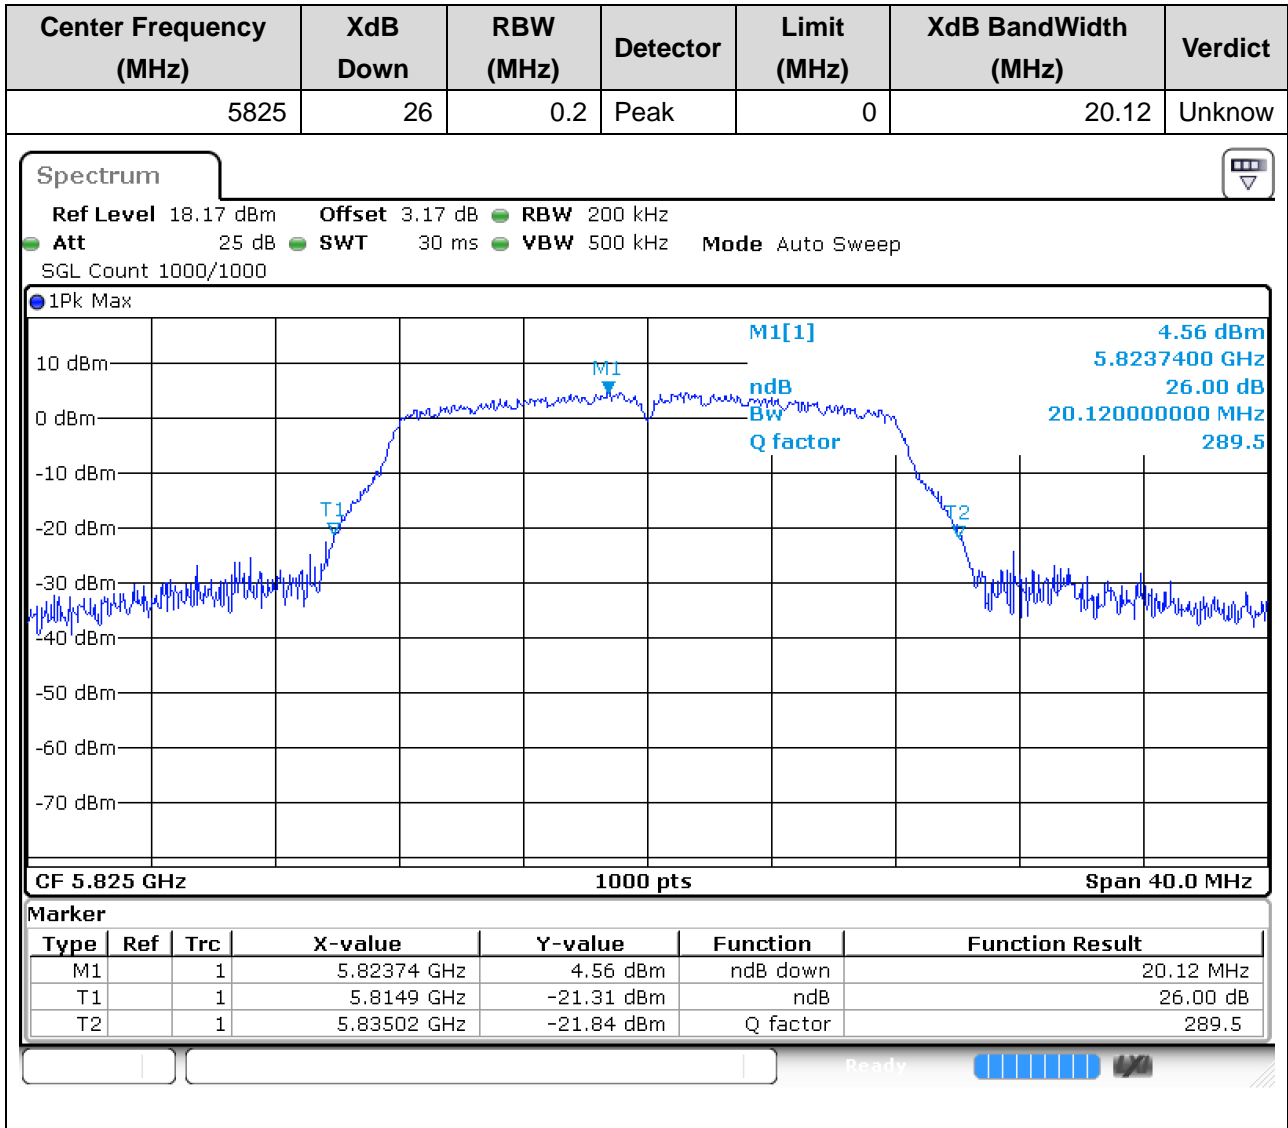

46. 802.11a_20M_Band4_L

46.1. A.2-26dB Bandwidth(NTNV)

47. 802.11a_20M_Band4_M

47.1. A.2-26dB Bandwidth(NTNV)

48. 802.11a_20M_Band4_H

48.1. A.2-26dB Bandwidth(NTNV)

49. 802.11n_20M_Band4_L

49.1. A.2-26dB Bandwidth(NTNV)