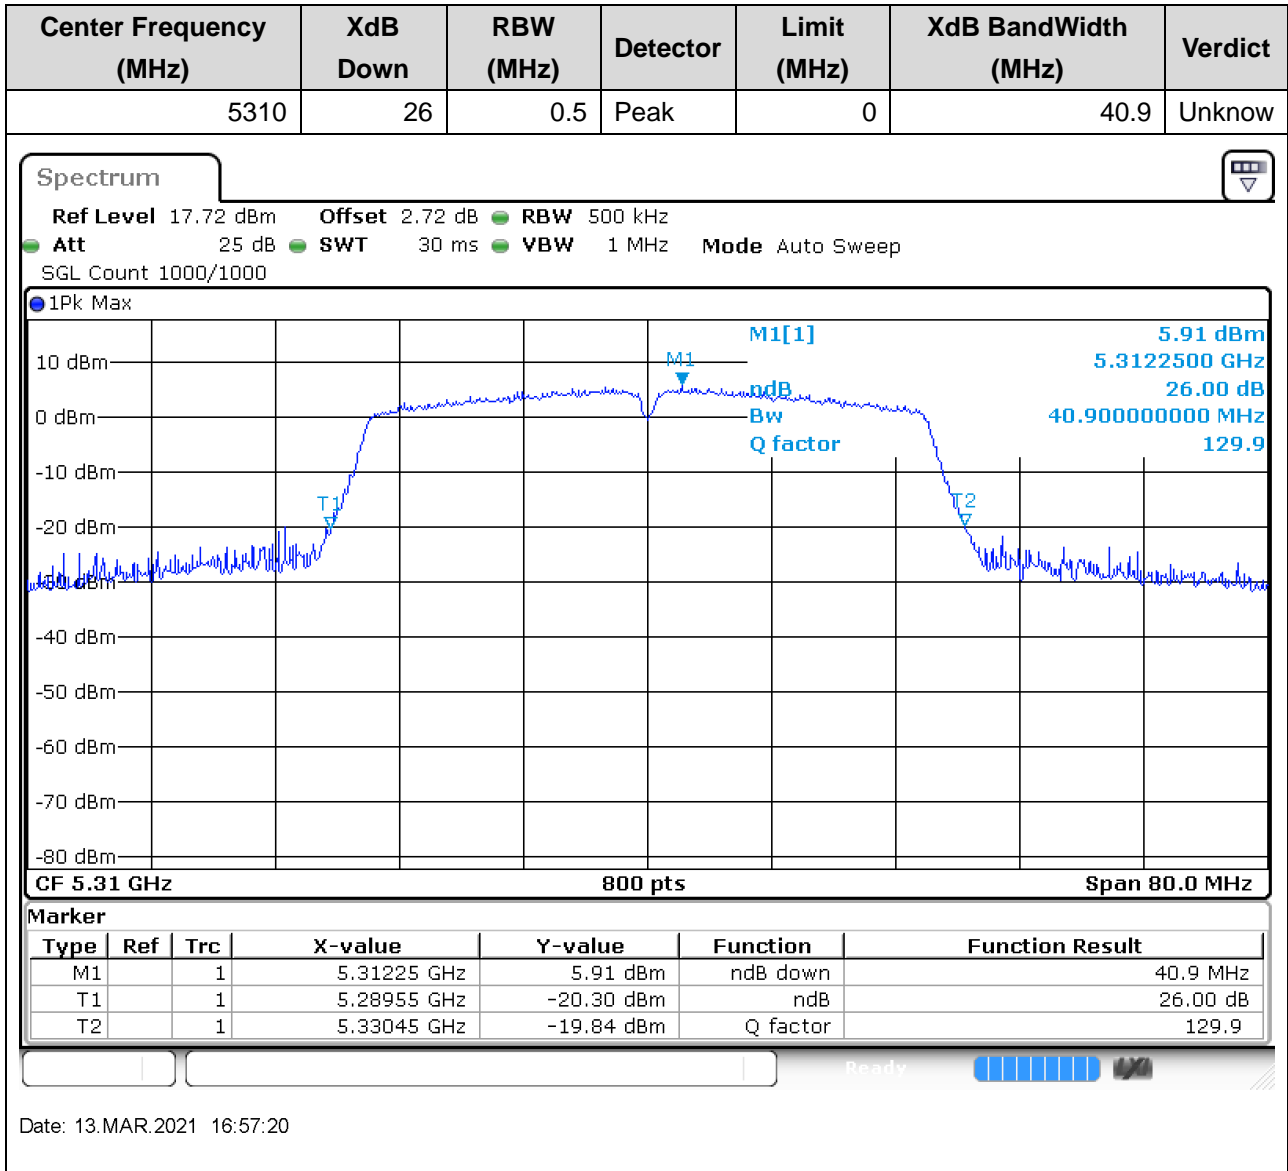

27. 802.11ac_40M_Band2_H

27.2. A.2-26dB Bandwidth(NTNV)