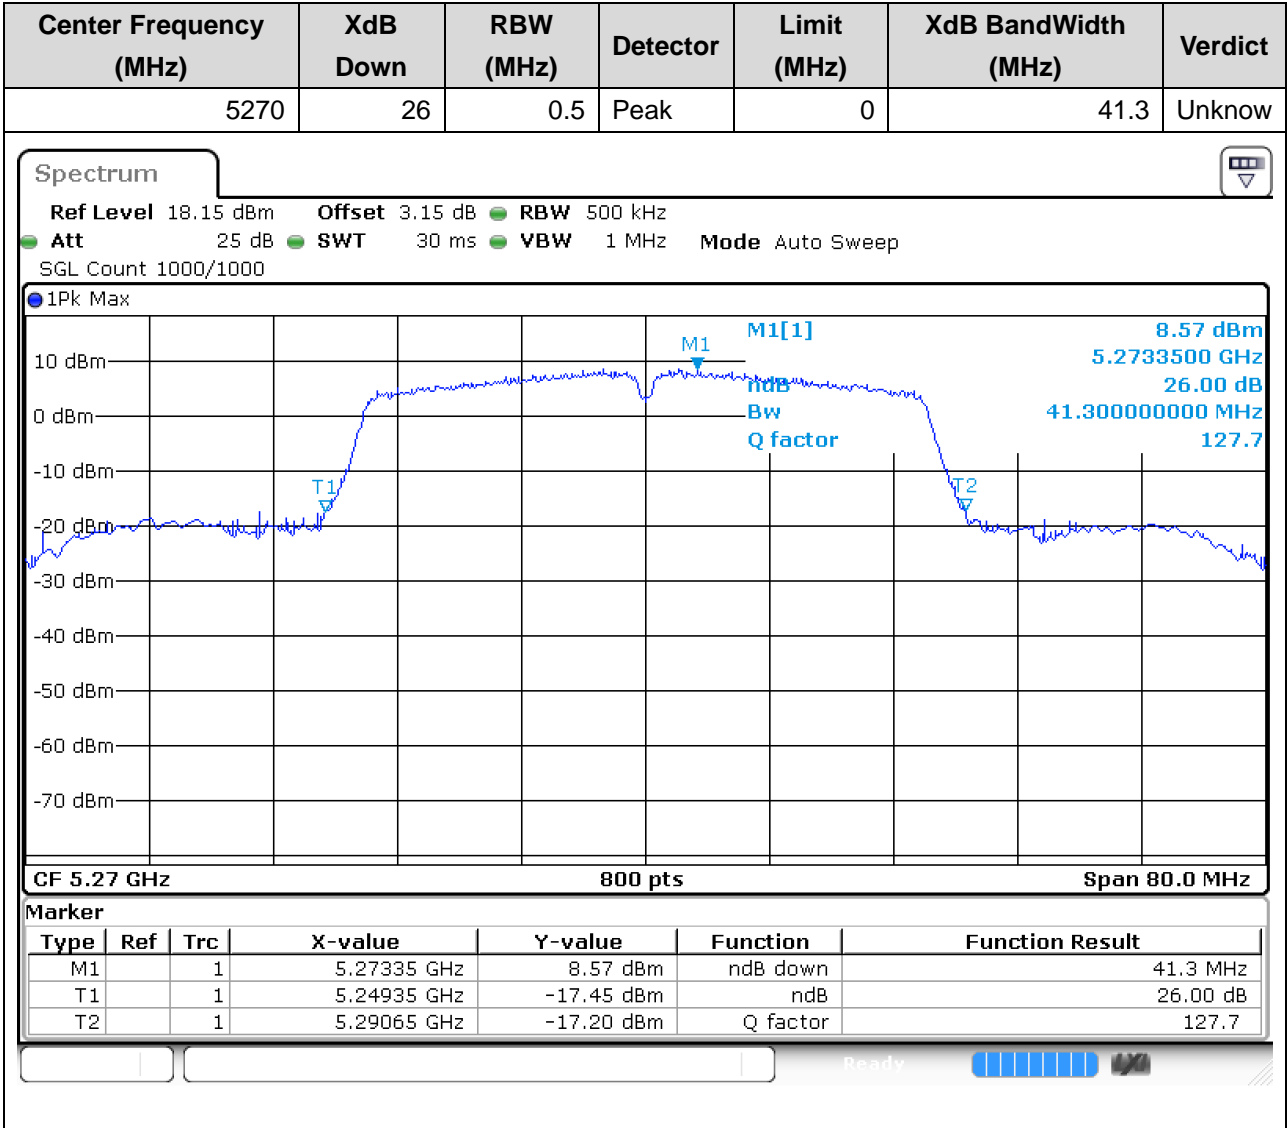

20. 802.11n_20M_Band2_H

20.2. A.2-26dB Bandwidth(NTNV)

Center Frequency (MHz)	XdB Down	RBW (MHz)	Detector	Limit (MHz)	XdB BandWidth (MHz)	Verdict
5320	26	0.2	Peak	0	20.36	Unknow

21. 802.11n_40M_Band2_L

21.1. A.2-26dB Bandwidth(NTNV)