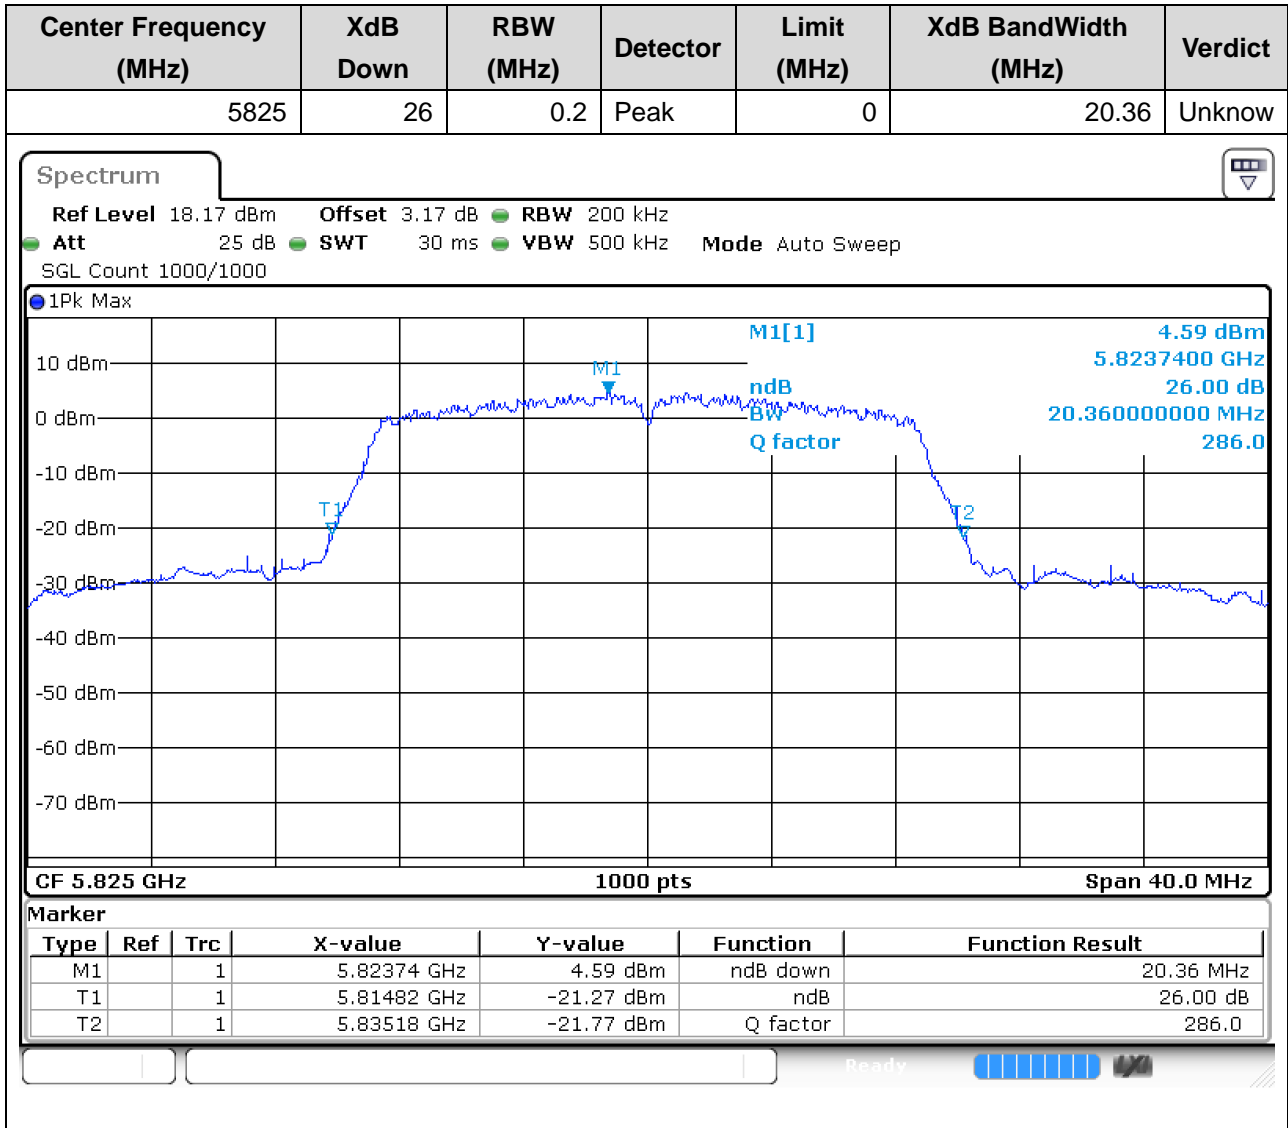

51. 802.11n_20M_Band4_H

51.1. A.2-26dB Bandwidth(NTNV)