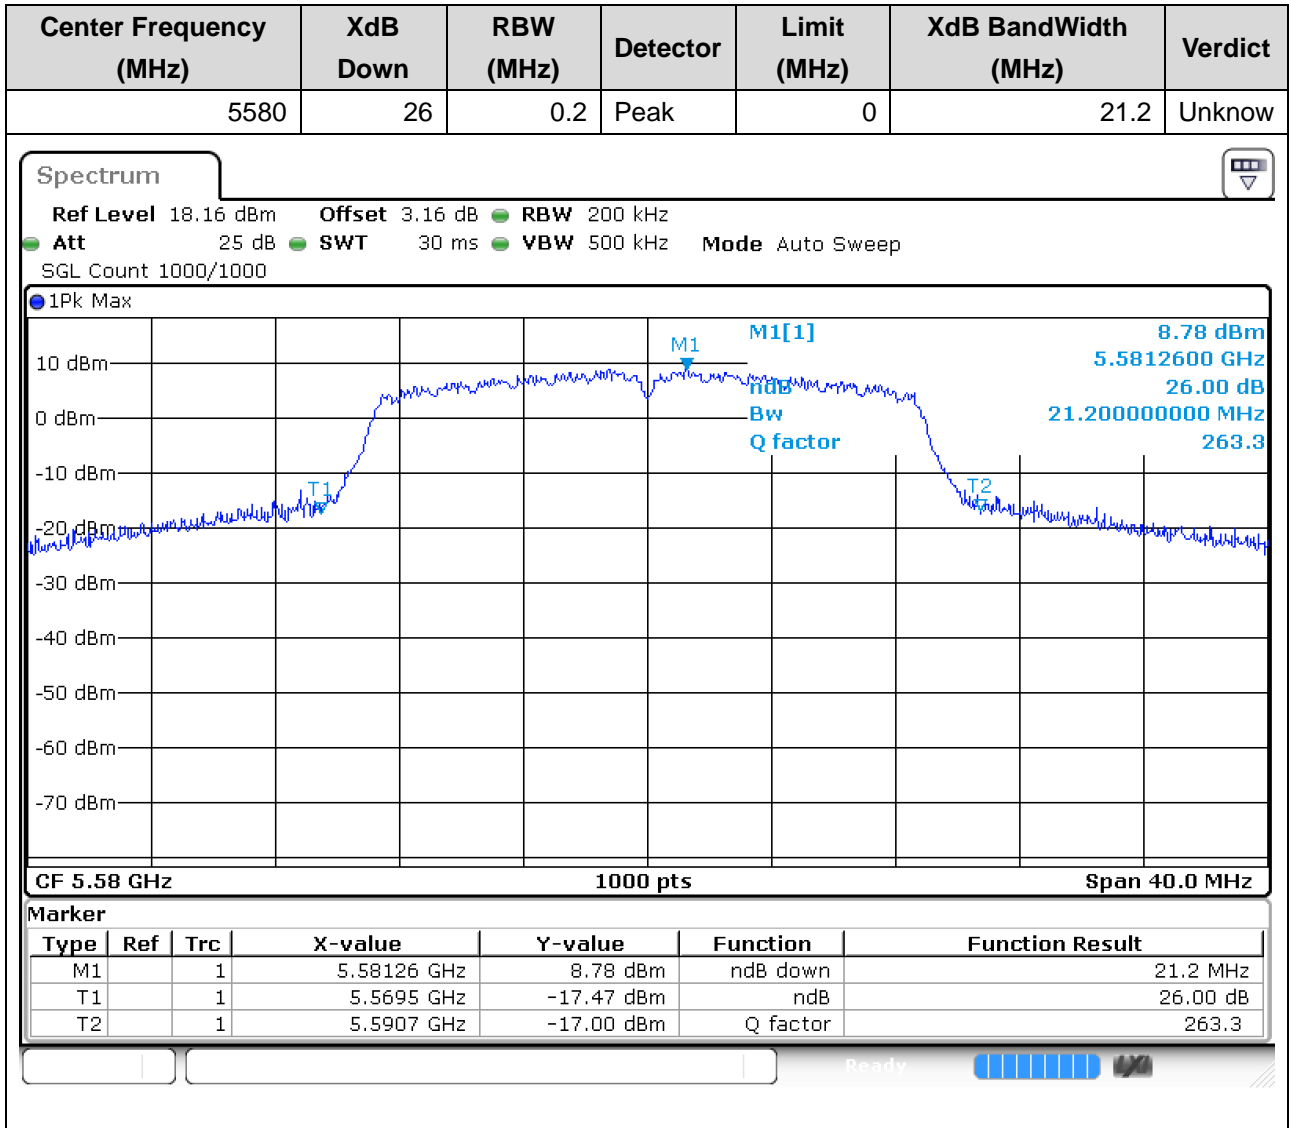

36. 802.11n_40M_Band3_M

36.1. A.2-26dB Bandwidth(NTNV)

37. 802.11n_40M_Band3_H

37.2. A.2-26dB Bandwidth(NTNV)

38. 802.11ac_20M_Band3_L

38.2. A.2-26dB Bandwidth(NTNV)

39. 802.11ac_20M_Band3_M

39.1. A.2-26dB Bandwidth(NTNV)