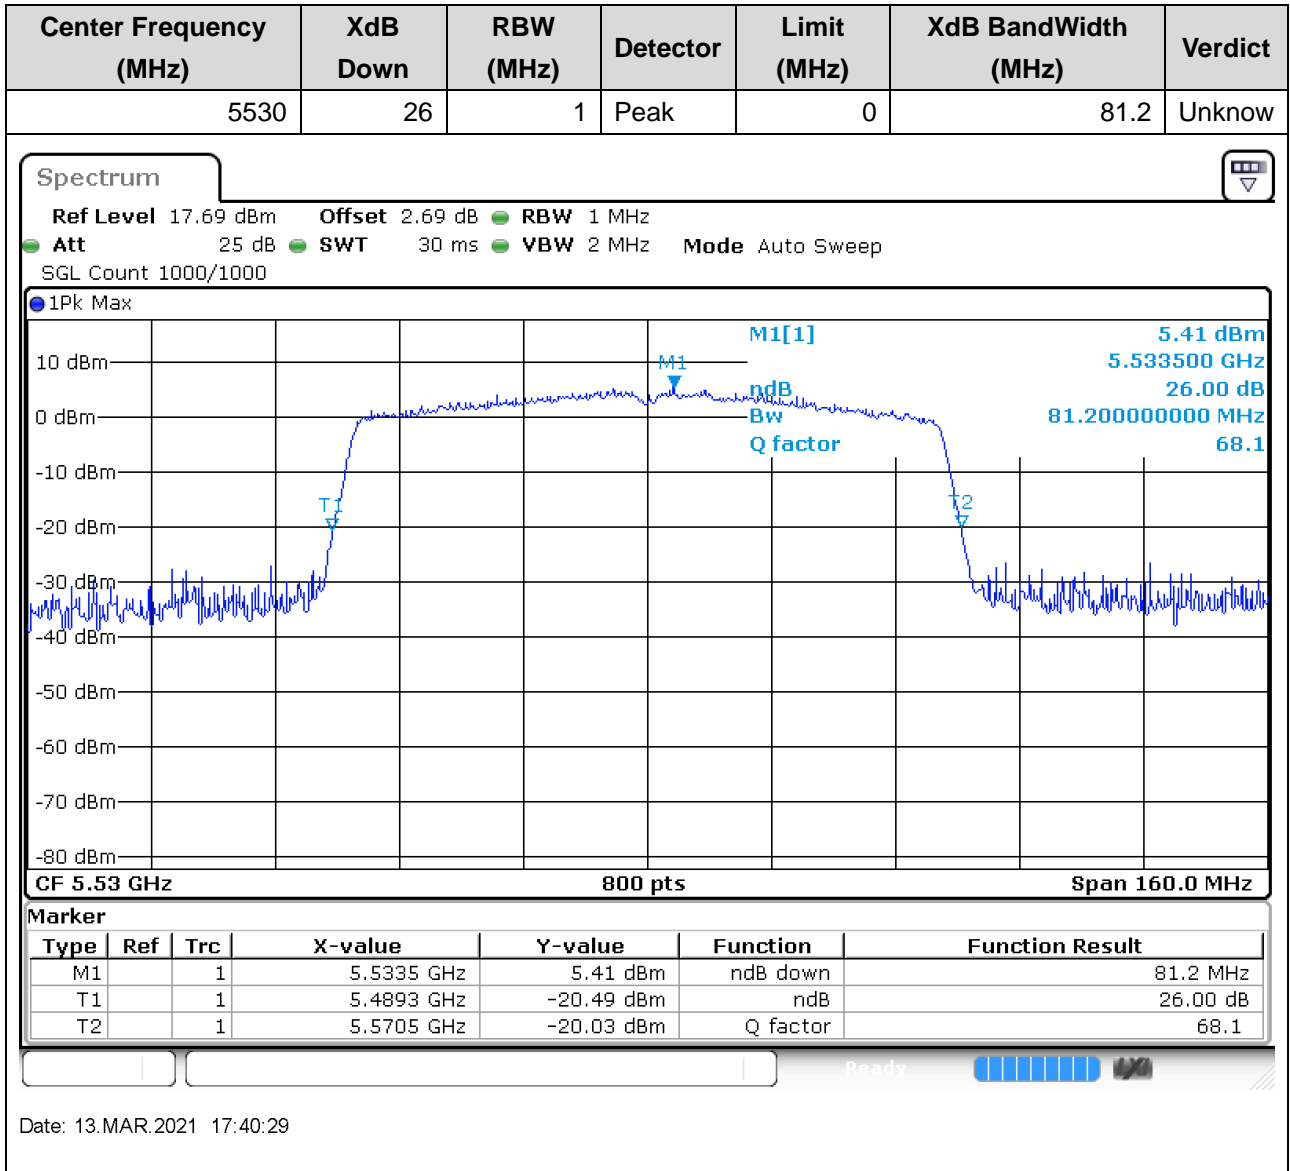

44. 802.11ac_80M_Band3_L

44.2. A.2-26dB Bandwidth(NTNV)