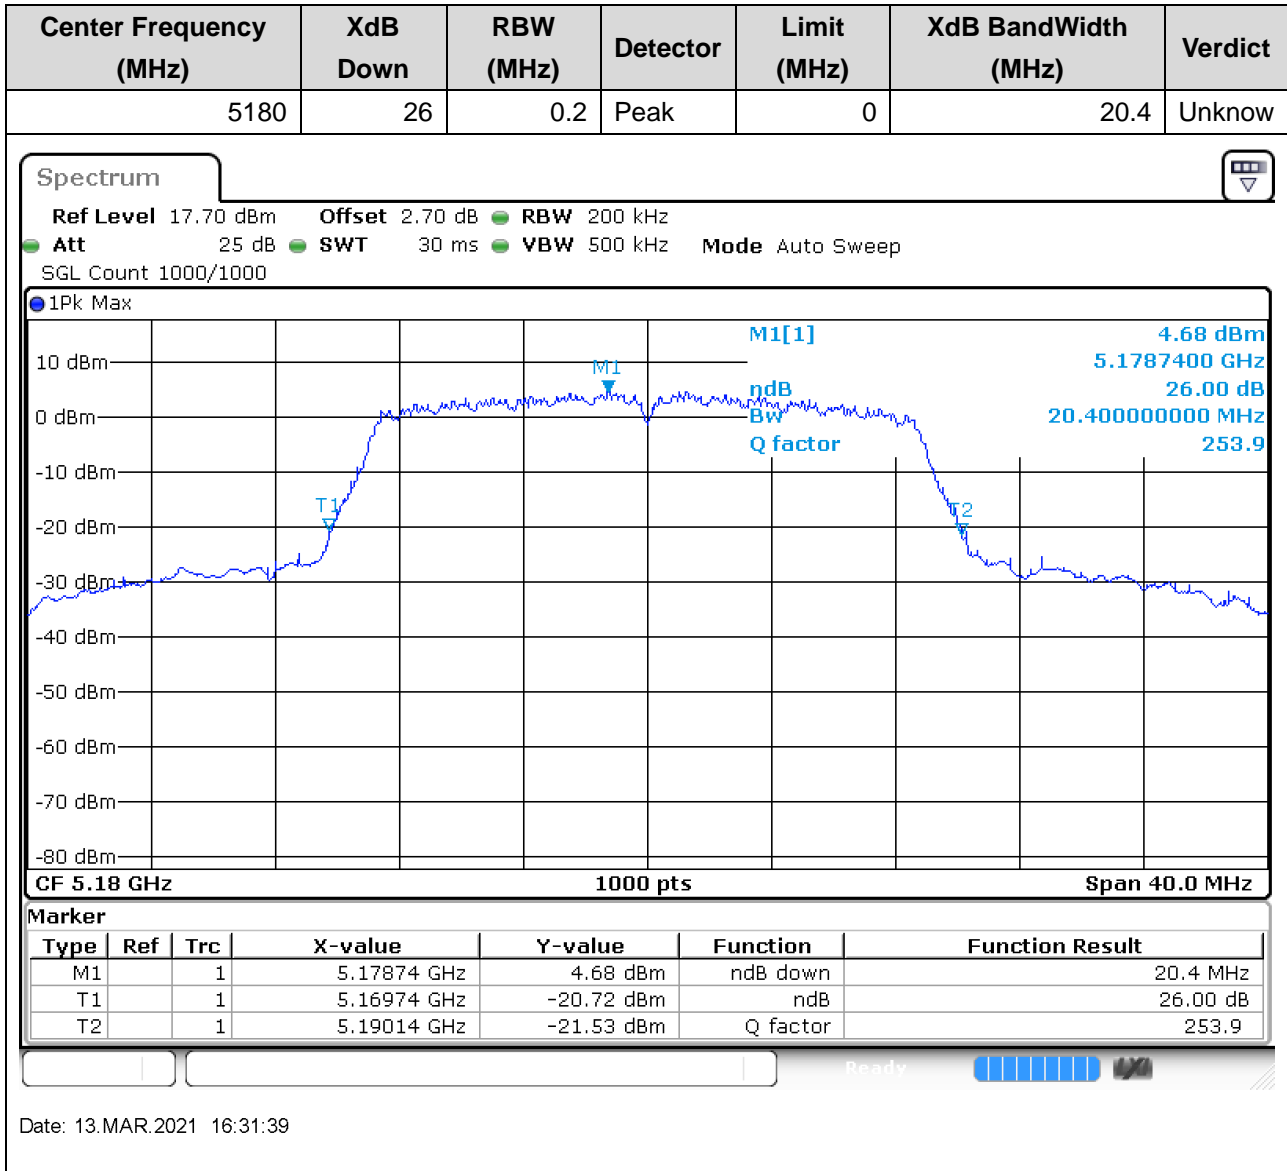

Annex A.2 26dB Bandwidth & 99% Bandwidth

26dB Bandwidth

1. 802.11a_20M_Band1_L

1.1. A.2-26dB Bandwidth(NTNV)

2. 802.11a_20M_Band1_M

2.1. A.2-26dB Bandwidth(NTNV)

3. 802.11a_20M_Band1_H

3.1. A.2-26dB Bandwidth(NTNV)

4. 802.11n_20M_Band1_L

4.2. A.2-26dB Bandwidth(NTNV)

5. 802.11n_20M_Band1_M

5.1. A.2-26dB Bandwidth(NTNV)

6. 802.11n_20M_Band1_H

6.1. A.2-26dB Bandwidth(NTNV)

Center Frequency (MHz)	XdB Down	RBW (MHz)	Detector	Limit (MHz)	XdB BandWidth (MHz)	Verdict
5240	26	0.2	Peak	0	20.52	Unknow