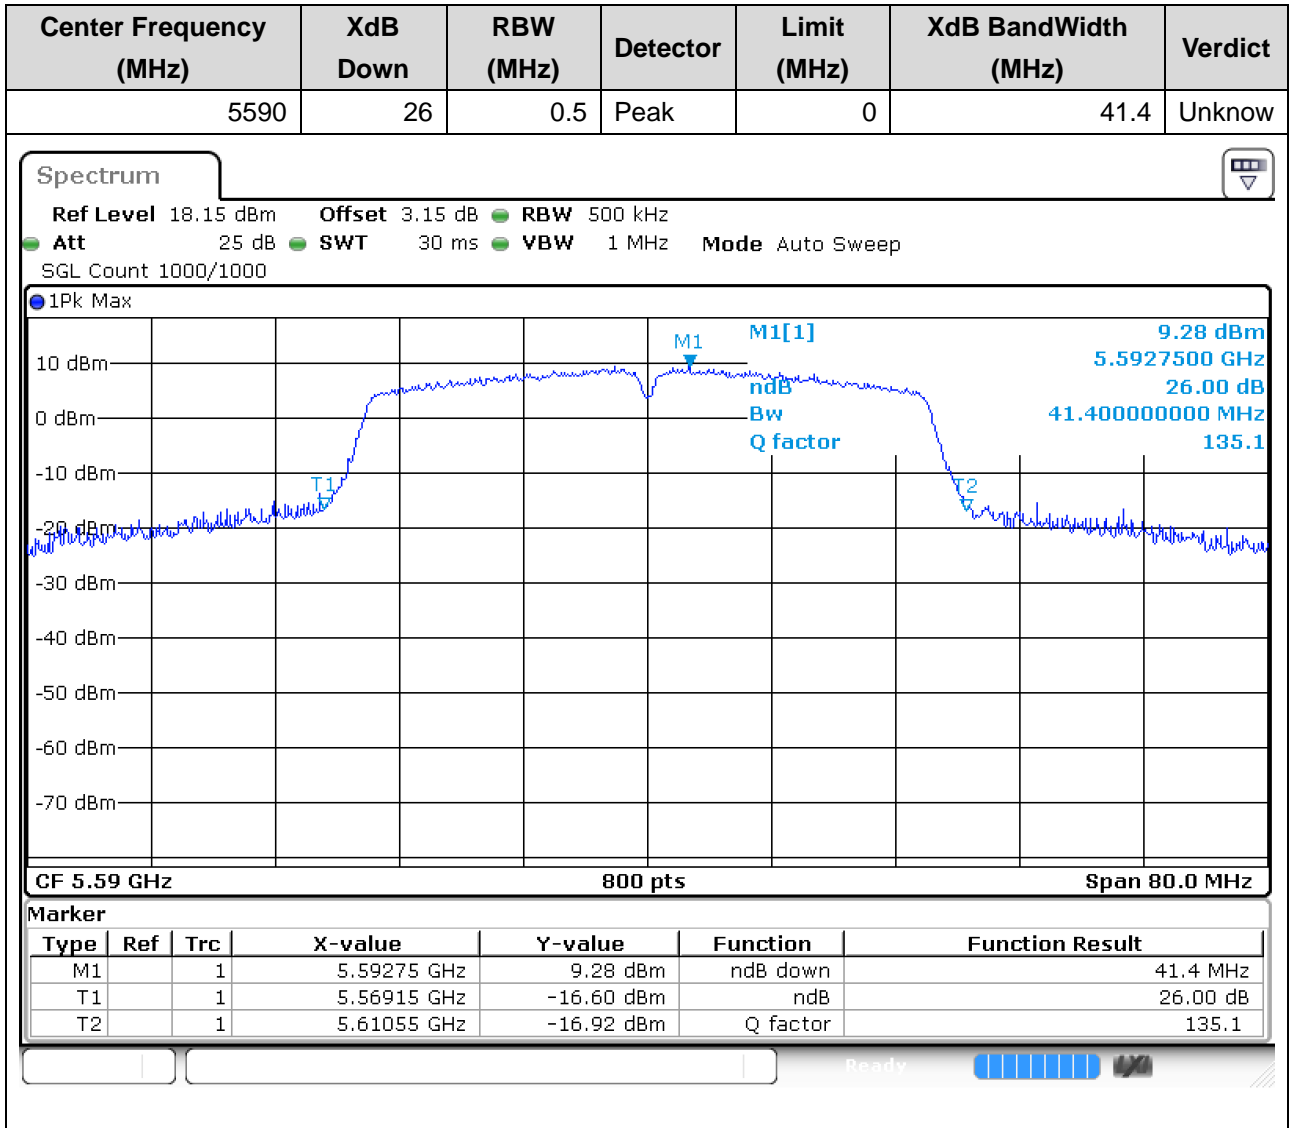

40. 802.11ac_20M_Band3_H

40.2. A.2-26dB Bandwidth(NTNV)

41. 802.11ac_40M_Band3_L

41.2. A.2-26dB Bandwidth(NTNV)

42. 802.11ac_40M_Band3_M

42.1. A.2-26dB Bandwidth(NTNV)

43. 802.11ac_40M_Band3_H

43.2. A.2-26dB Bandwidth(NTNV)