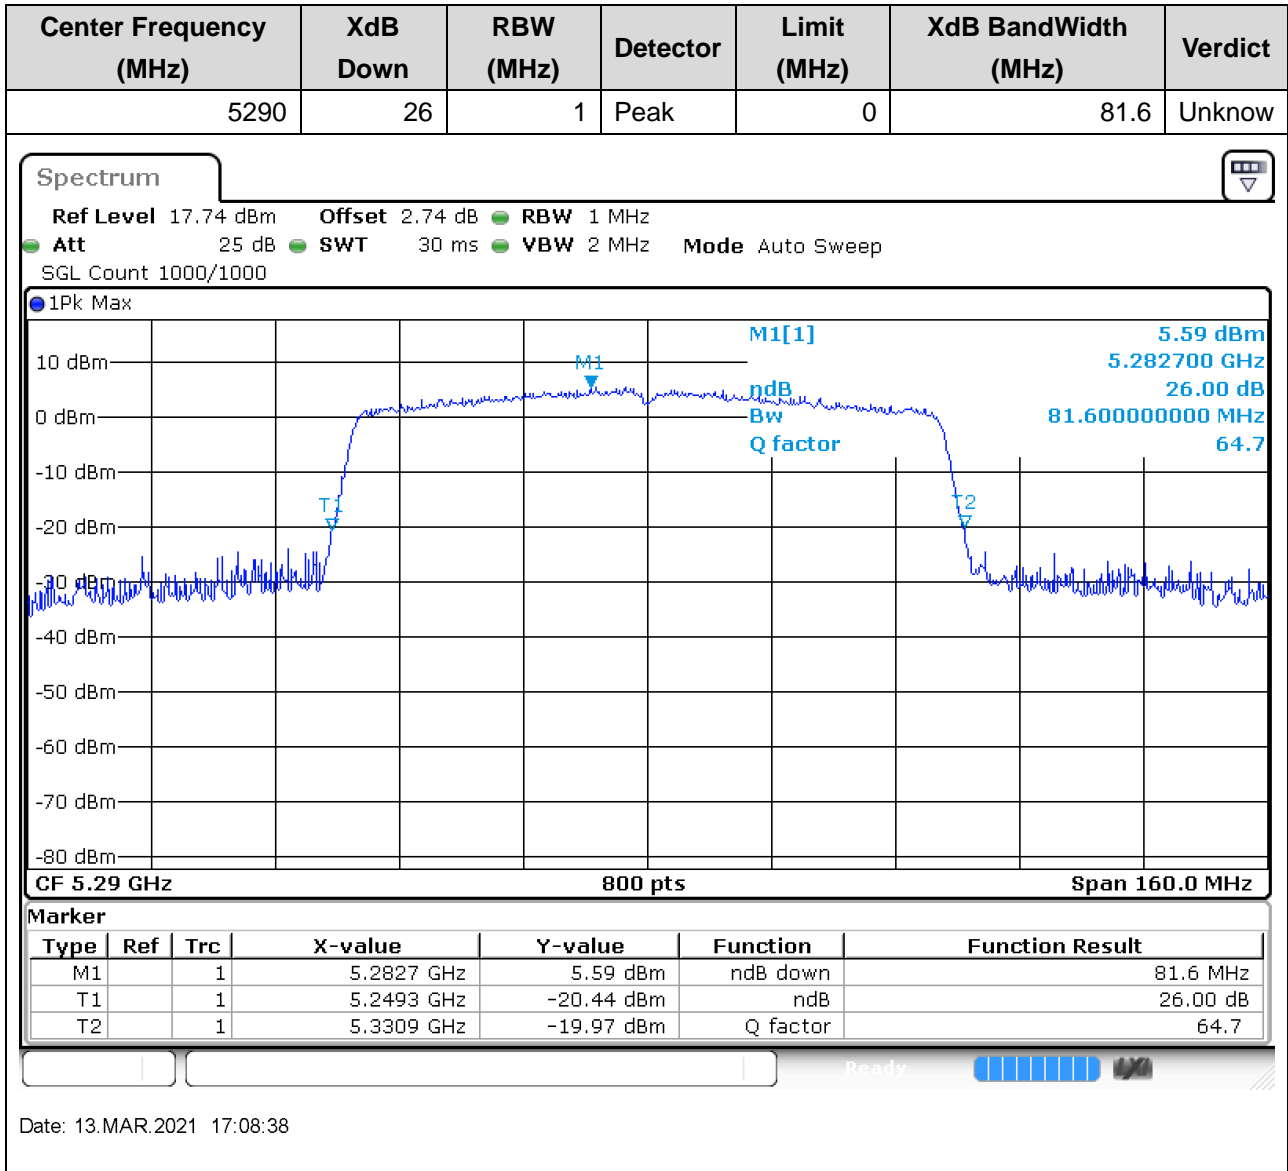

26. 802.11ac_40M_Band2_L

26.1. A.2-26dB Bandwidth(NTNV)

27. 802.11ac_40M_Band2_H

27.2. A.2-26dB Bandwidth(NTNV)

28. 802.11ac_80M_Band2_M

28.2. A.2-26dB Bandwidth(NTNV)

30. 802.11a_20M_Band3_M

30.1. A.2-26dB Bandwidth(NTNV)