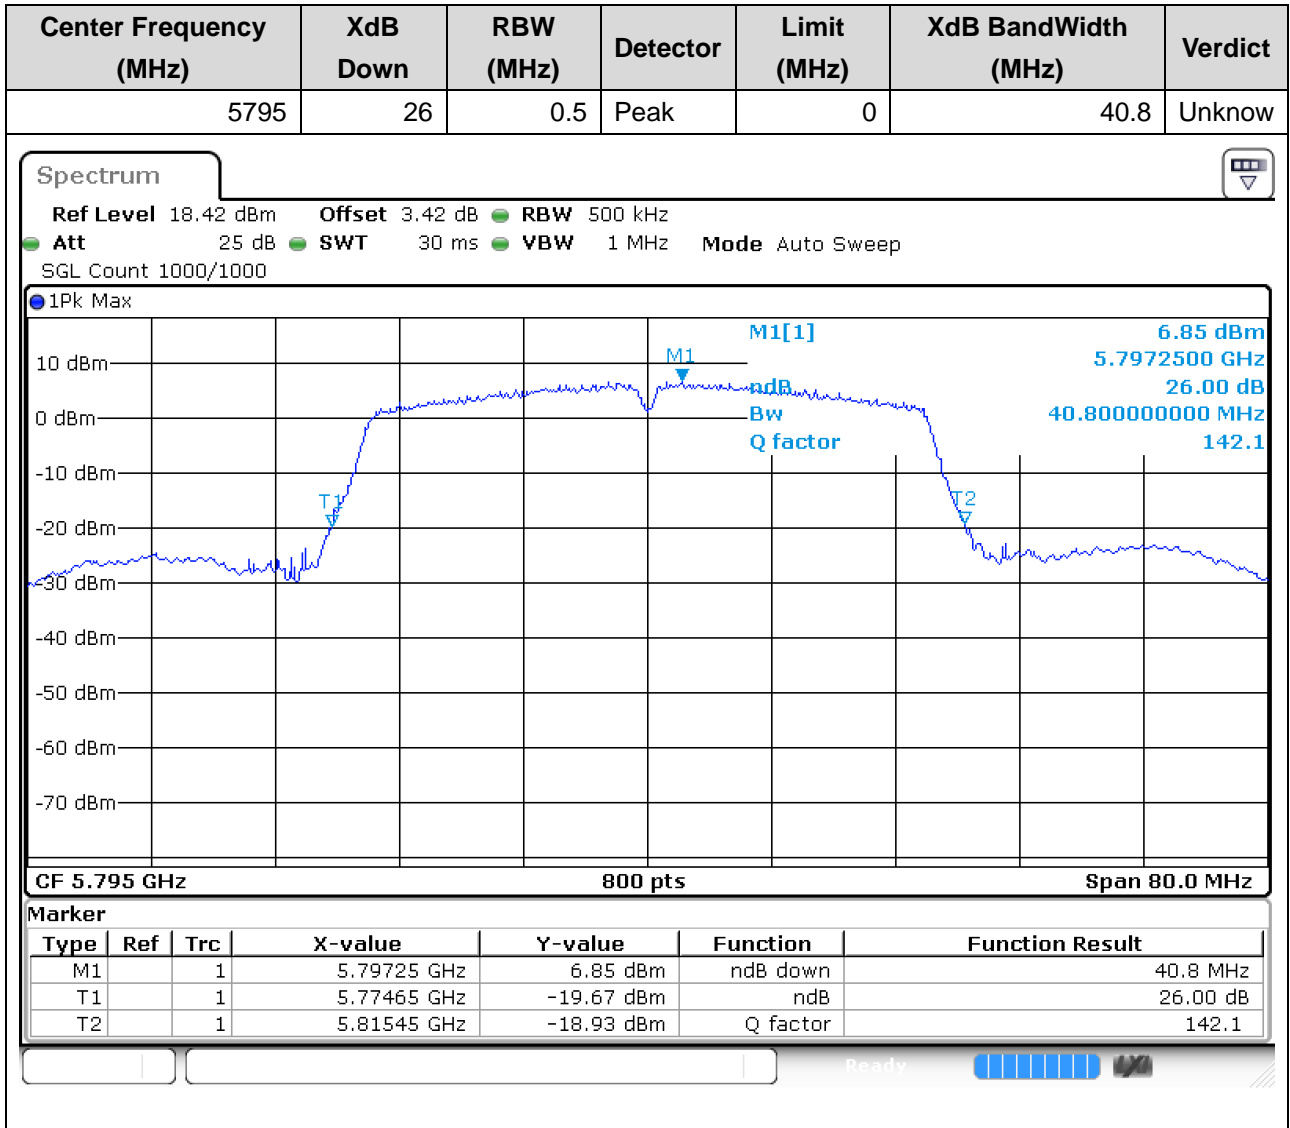

50. 802.11n_20M_Band4_M

50.1. A.2-26dB Bandwidth(NTNV)

51. 802.11n_20M_Band4_H

51.1. A.2-26dB Bandwidth(NTNV)

52. 802.11n_40M_Band4_L

52.1. A.2-26dB Bandwidth(NTNV)

53. 802.11n_40M_Band4_H

53.1. A.2-26dB Bandwidth(NTNV)