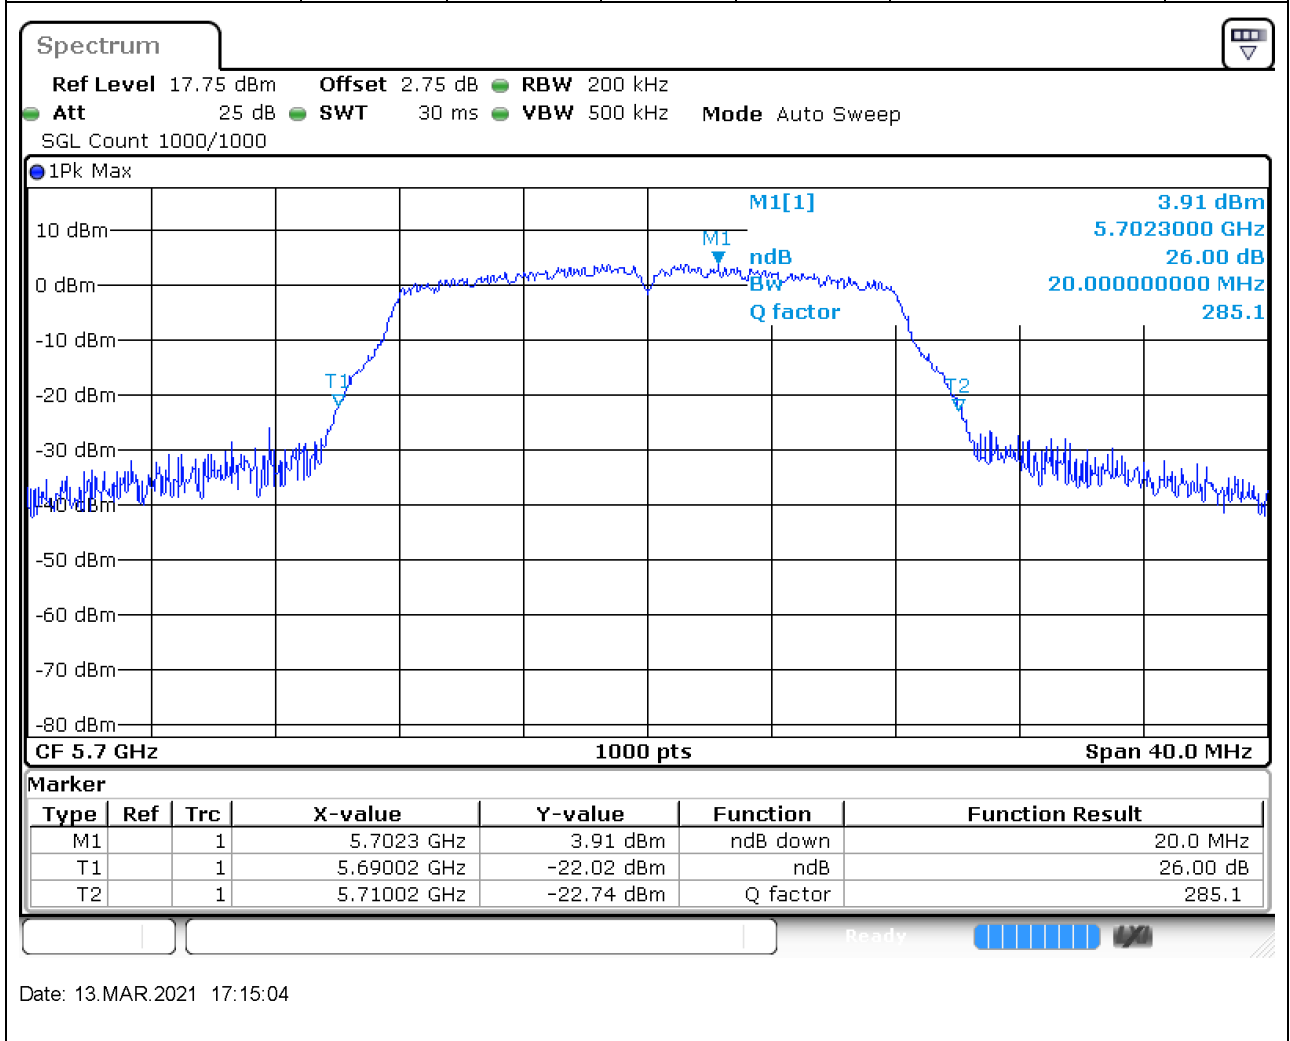

31. 802.11a_20M_Band3_H

31.2. A.2-26dB Bandwidth(NTNV)

Center Frequency (MHz)	XdB Down	RBW (MHz)	Detector	Limit (MHz)	XdB BandWidth (MHz)	Verdict
5700	26	0.2	Peak	0	20	Unknow