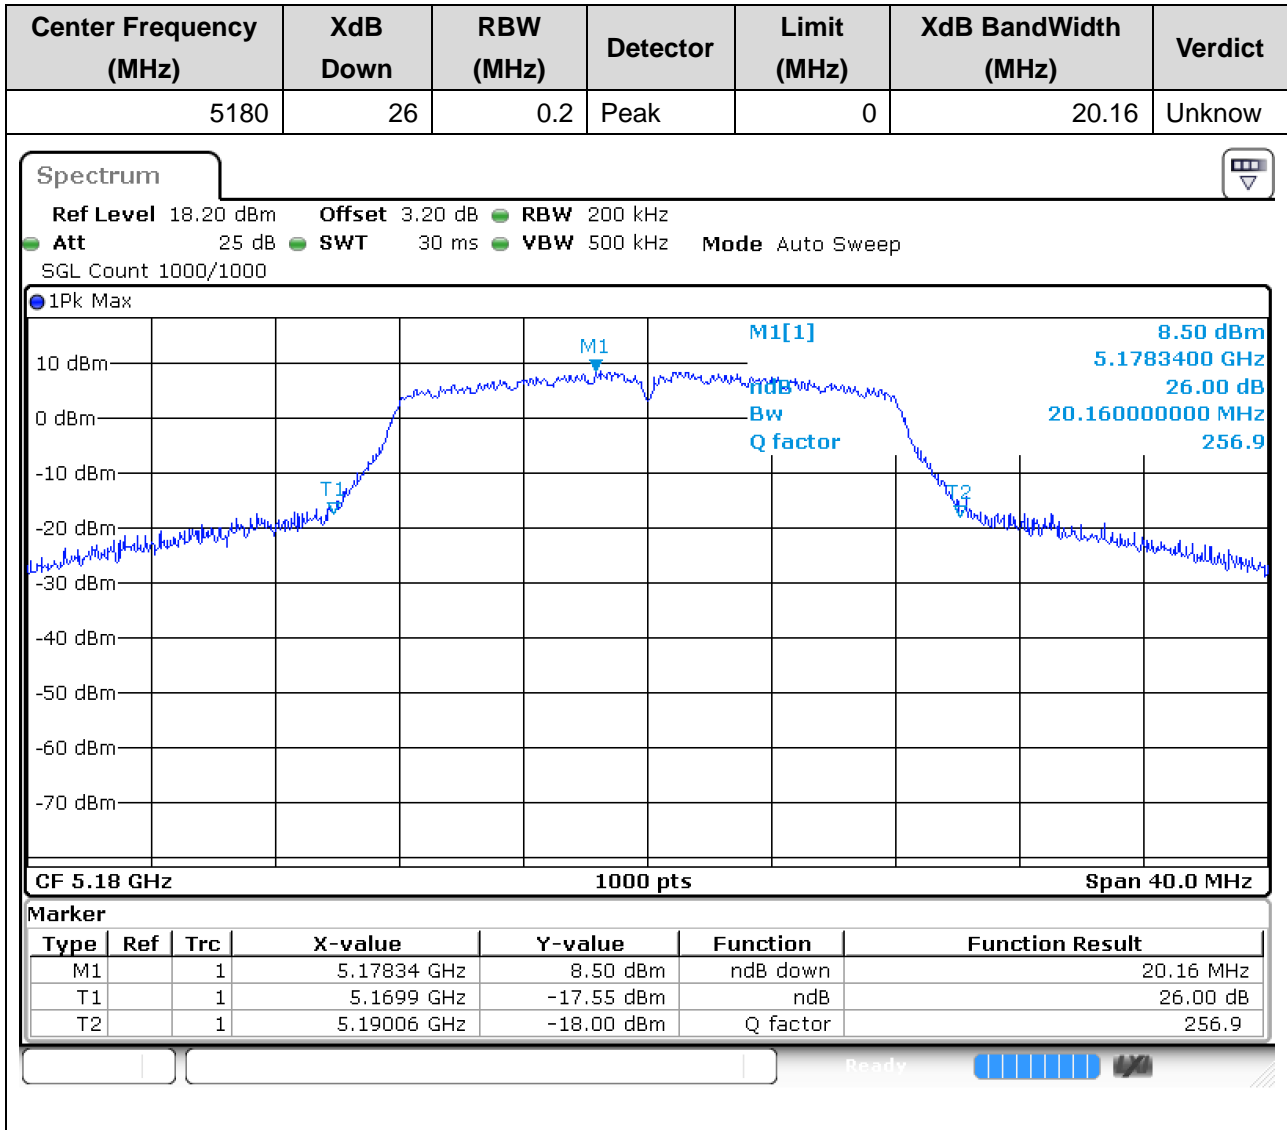

Annex A.2 26dB Bandwidth & 99% Bandwidth

26dB Bandwidth

1. 802.11a_20M_Band1_L

1.1. A.2-26dB Bandwidth(NTNV)

2. 802.11a_20M_Band1_M

2.1. A.2-26dB Bandwidth(NTNV)

3. 802.11a_20M_Band1_H

3.1. A.2-26dB Bandwidth(NTNV)