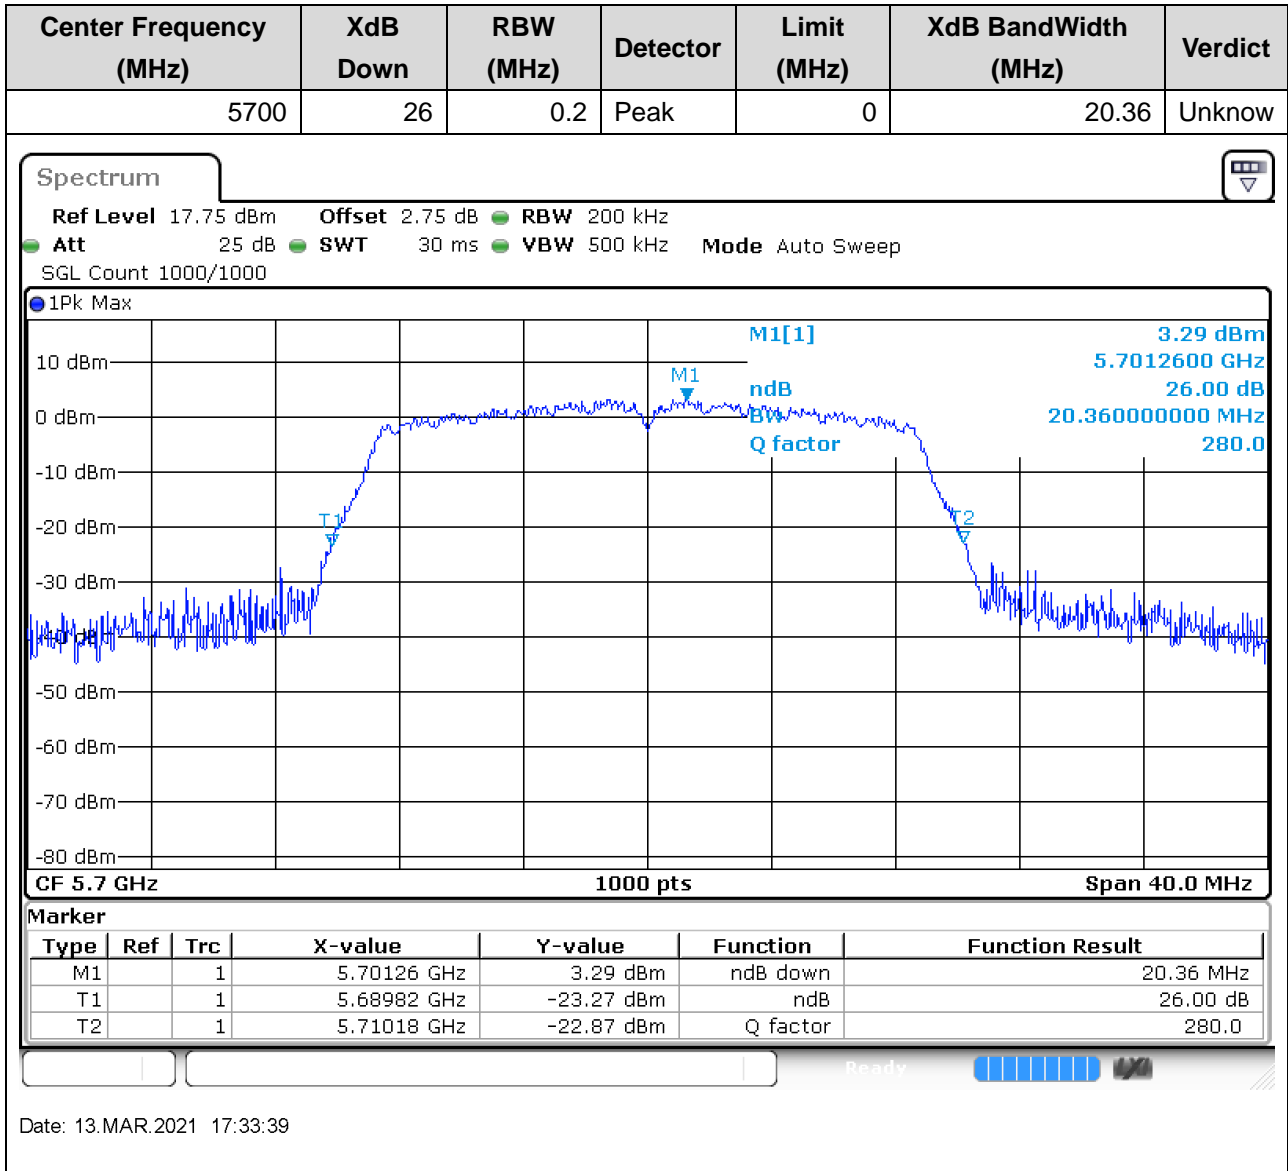

40. 802.11ac_20M_Band3_H

40.2. A.2-26dB Bandwidth(NTNV)