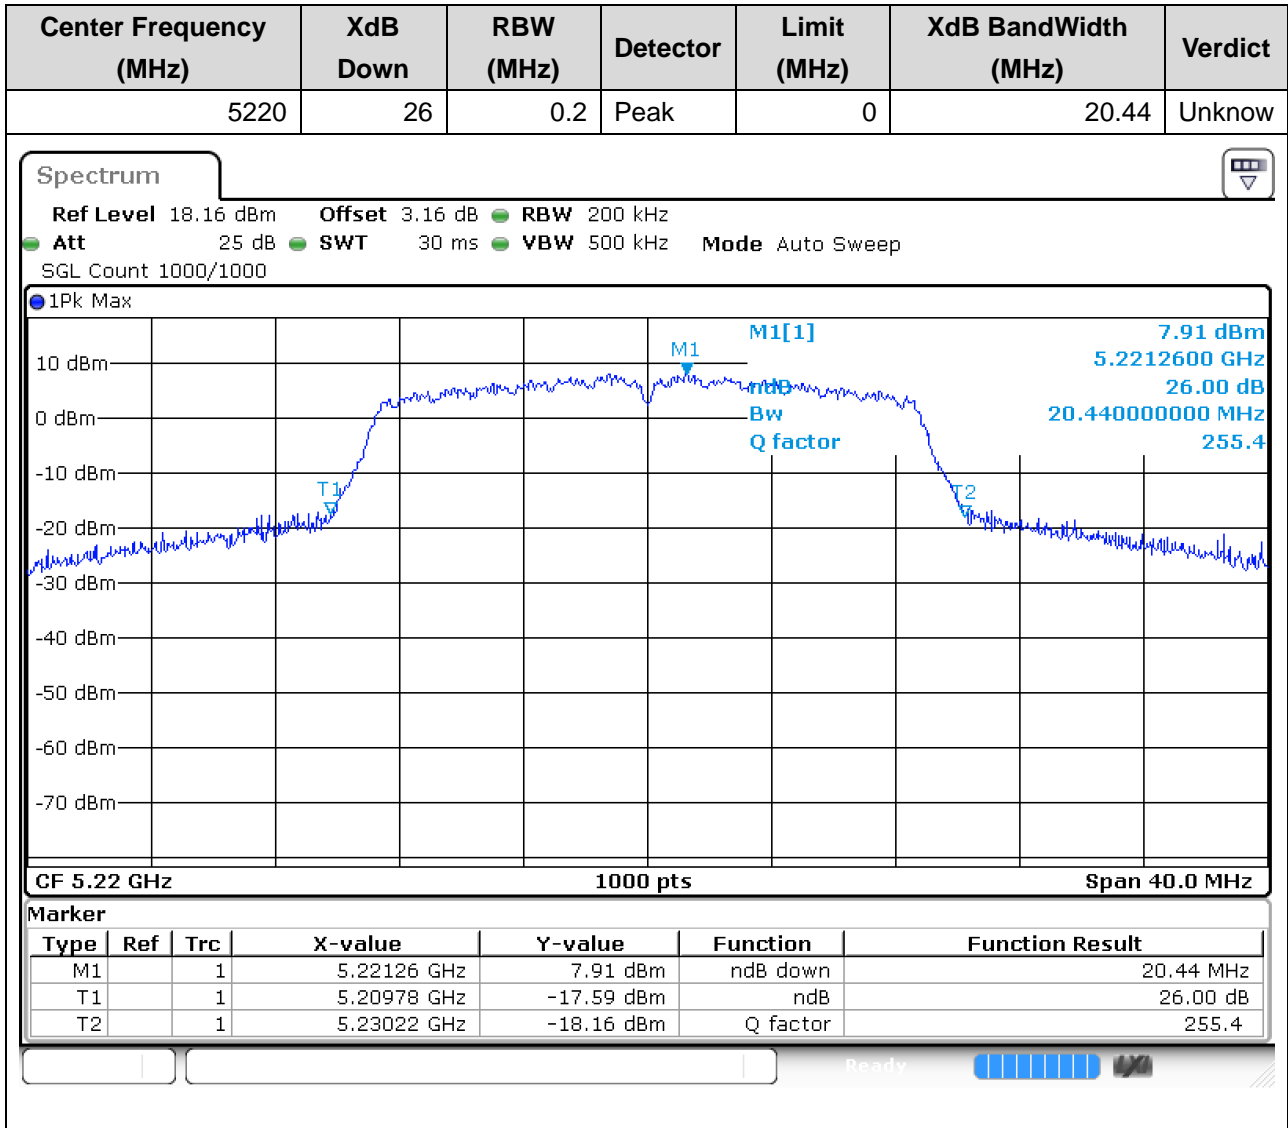

7. 802.11n_40M_Band1_L

7.2. A.2-26dB Bandwidth(NTNV)

8. 802.11n_40M_Band1_H

8.1. A.2-26dB Bandwidth(NTNV)

9. 802.11ac_20M_Band1_L

9.2. A.2-26dB Bandwidth(NTNV)

10. 802.11ac_20M_Band1_M

10.1. A.2-26dB Bandwidth(NTNV)