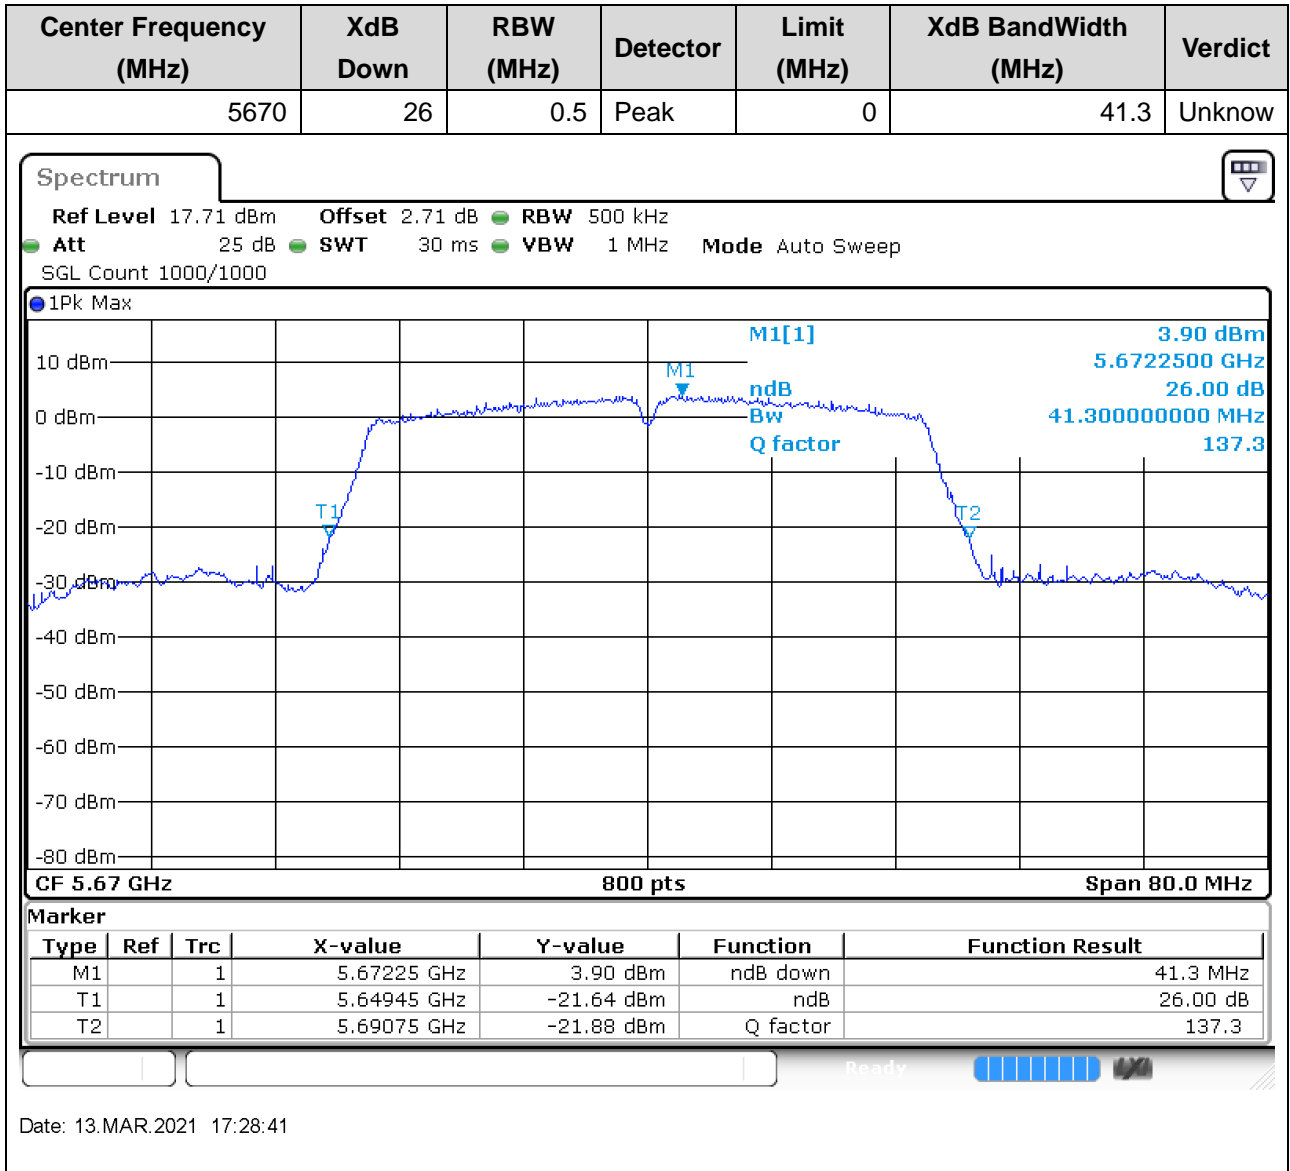

37. 802.11n_40M_Band3_H

37.2. A.2-26dB Bandwidth(NTNV)