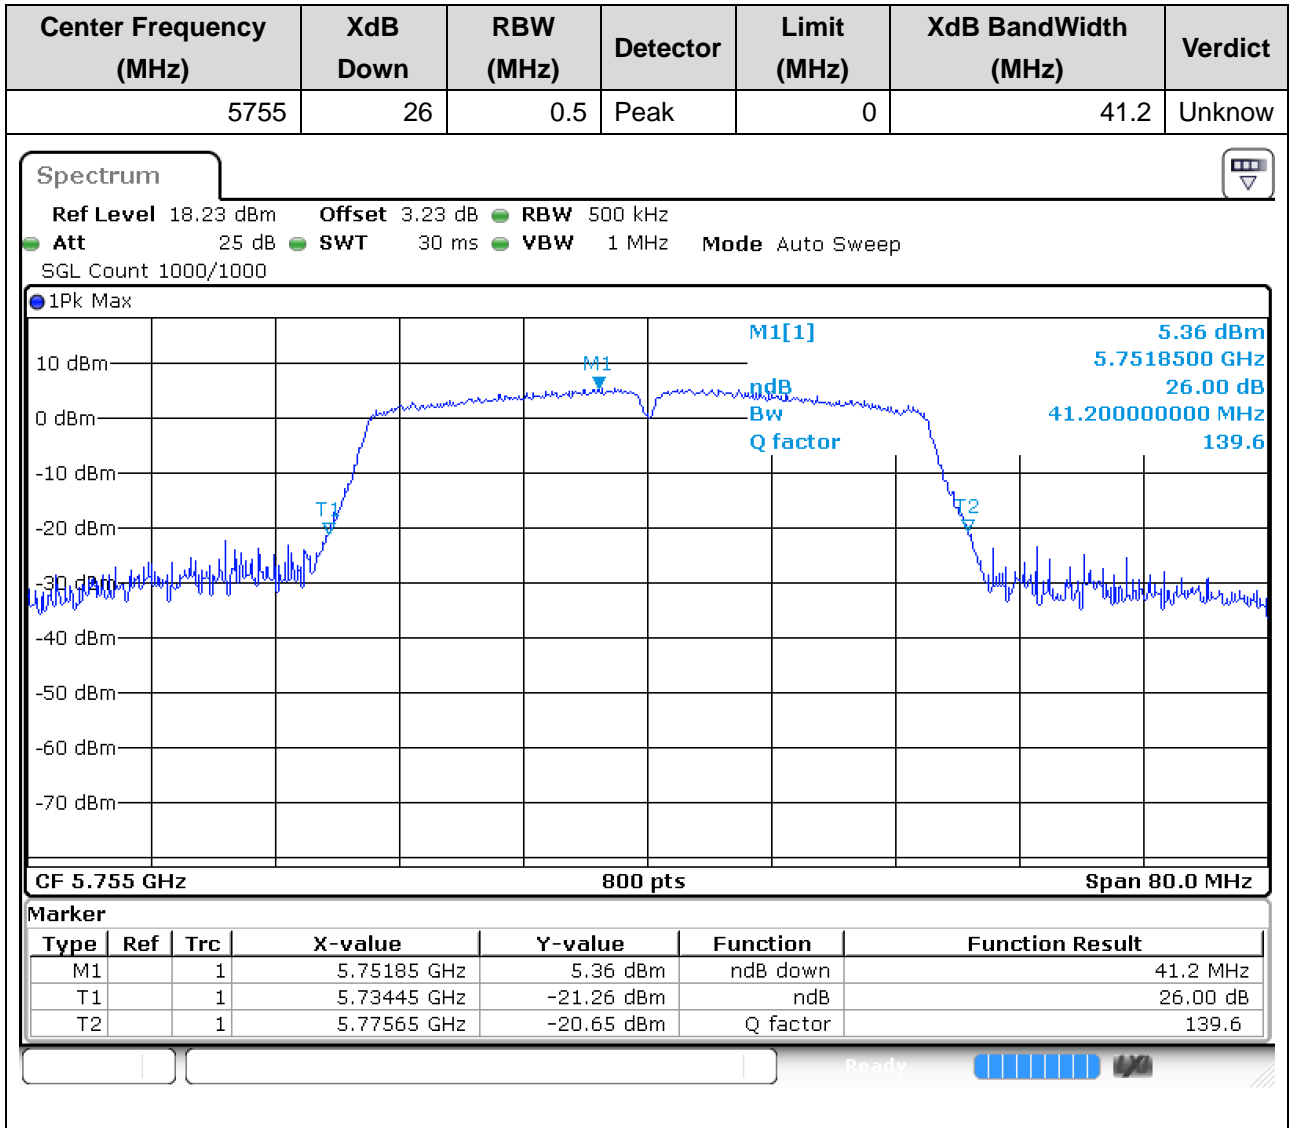

54. 802.11ac_20M_Band4_L

54.1. A.2-26dB Bandwidth(NTNV)

55. 802.11ac_20M_Band4_M

55.1. A.2-26dB Bandwidth(NTNV)

56. 802.11ac_20M_Band4_H

56.1. A.2-26dB Bandwidth(NTNV)

57. 802.11ac_40M_Band4_L

57.1. A.2-26dB Bandwidth(NTNV)