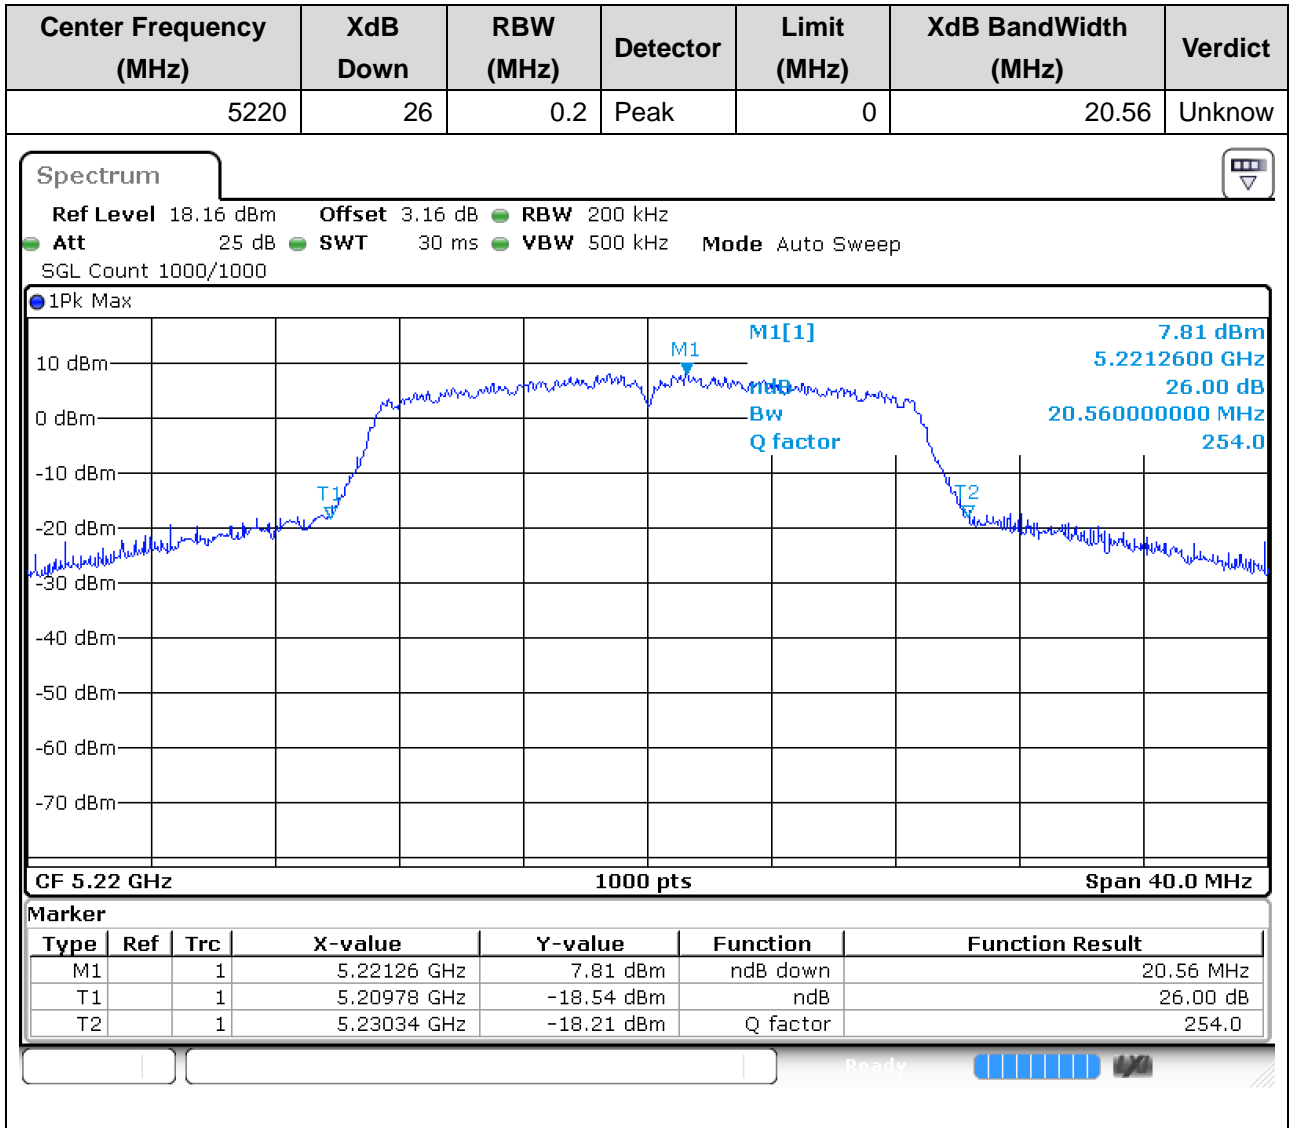

5. 802.11n_20M_Band1_M

5.1. A.2-26dB Bandwidth(NTNV)