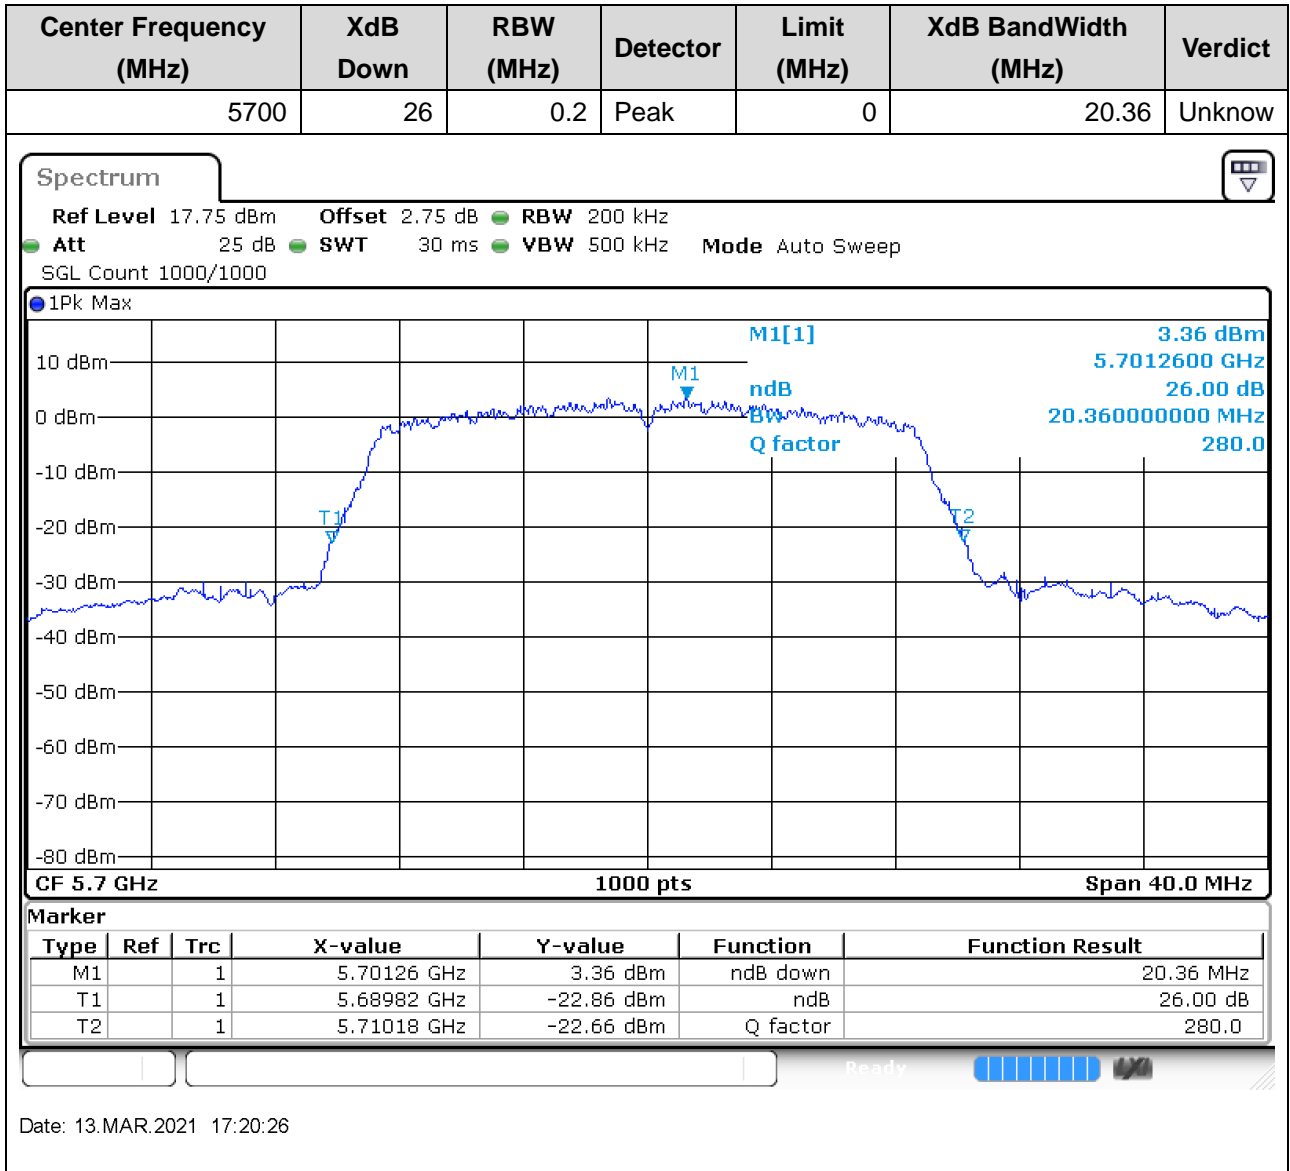

33. 802.11n_20M_Band3_M

33.1. A.2-26dB Bandwidth(NTNV)

Center Frequency (MHz)	XdB Down	RBW (MHz)	Detector	Limit (MHz)	XdB BandWidth (MHz)	Verdict
5580	26	0.2	Peak	0	21.56	Unknow

34. 802.11n_20M_Band3_H

34.2. A.2-26dB Bandwidth(NTNV)