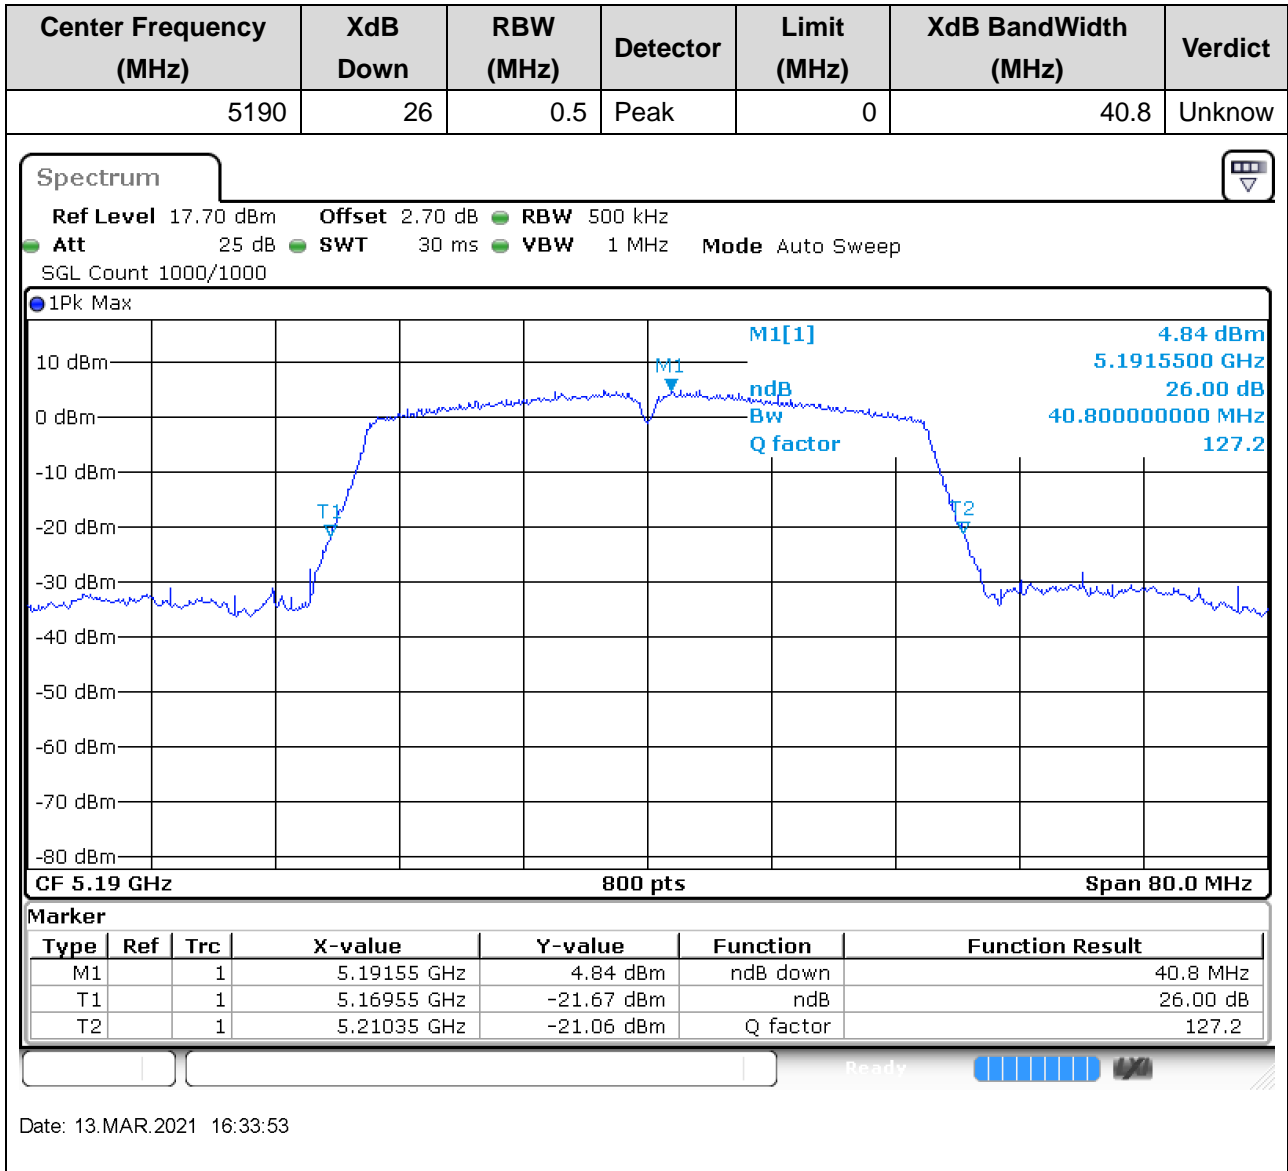

Annex A.2 26dB Bandwidth & 99% Bandwidth

26dB Bandwidth

1. 802.11a_20M_Band1_L

1.1. A.2-26dB Bandwidth(NTNV)

2. 802.11a_20M_Band1_M

2.1. A.2-26dB Bandwidth(NTNV)

3. 802.11a_20M_Band1_H

3.1. A.2-26dB Bandwidth(NTNV)

4. 802.11n_20M_Band1_L

4.2. A.2-26dB Bandwidth(NTNV)

5. 802.11n_20M_Band1_M

5.1. A.2-26dB Bandwidth(NTNV)

6. 802.11n_20M_Band1_H

6.1. A.2-26dB Bandwidth(NTNV)

Center Frequency (MHz)	XdB Down	RBW (MHz)	Detector	Limit (MHz)	XdB BandWidth (MHz)	Verdict
5240	26	0.2	Peak	0	20.52	Unknow

7. 802.11n_40M_Band1_L

7.2. A.2-26dB Bandwidth(NTNV)

8. 802.11n_40M_Band1_H

8.1. A.2-26dB Bandwidth(NTNV)

9. 802.11ac_20M_Band1_L

9.2. A.2-26dB Bandwidth(NTNV)

10. 802.11ac_20M_Band1_M

10.1. A.2-26dB Bandwidth(NTNV)