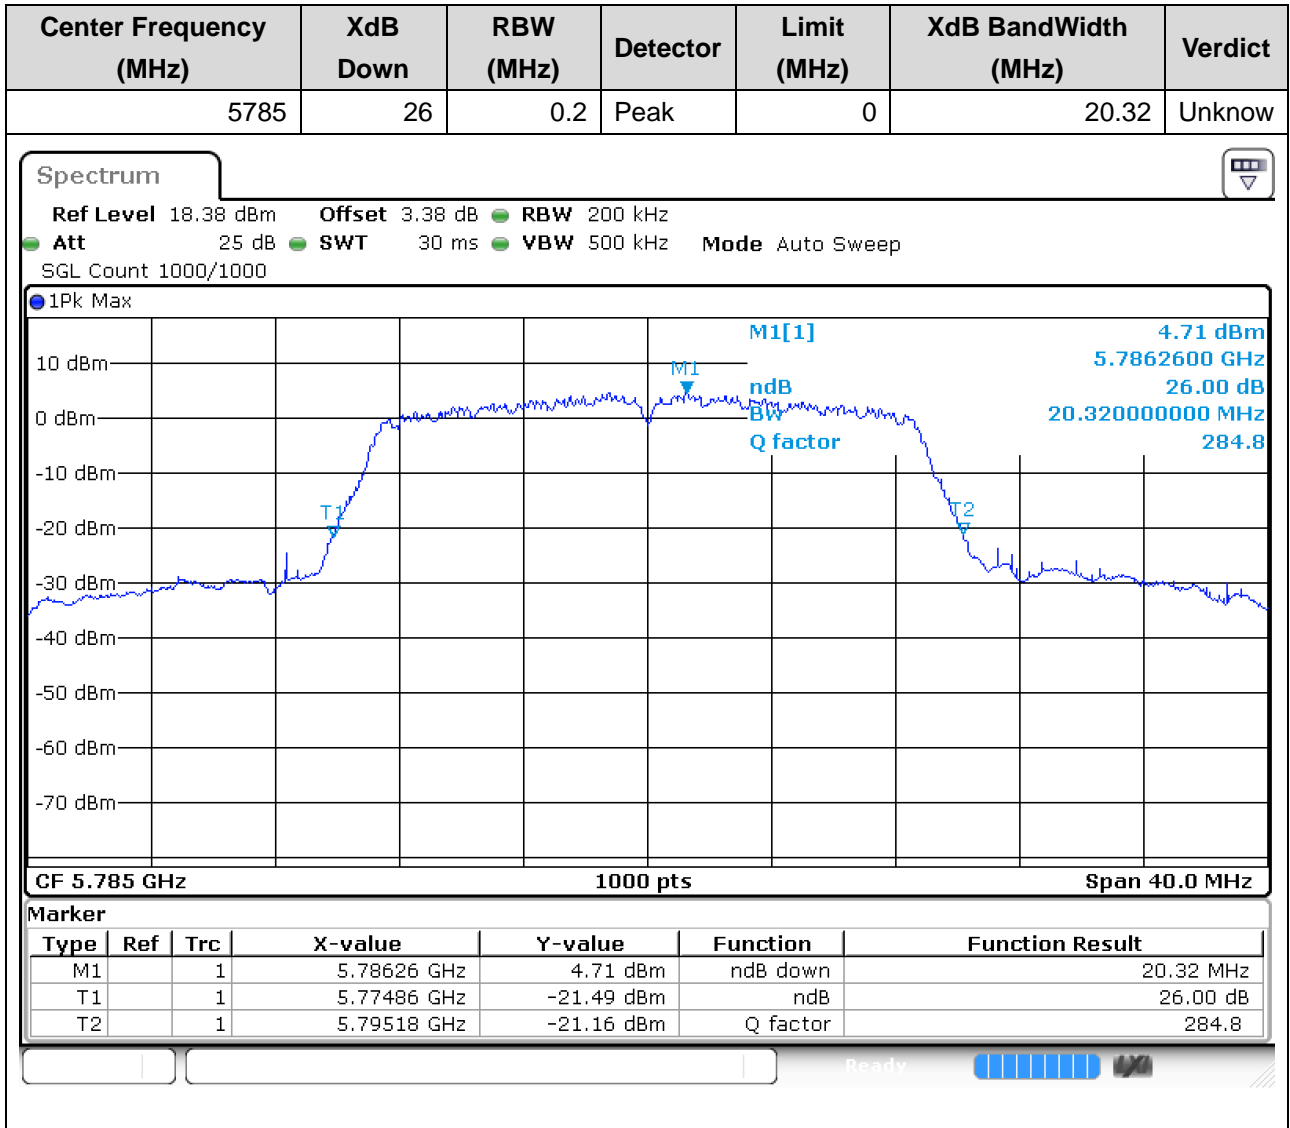

50. 802.11n_20M_Band4_M

50.1. A.2-26dB Bandwidth(NTNV)