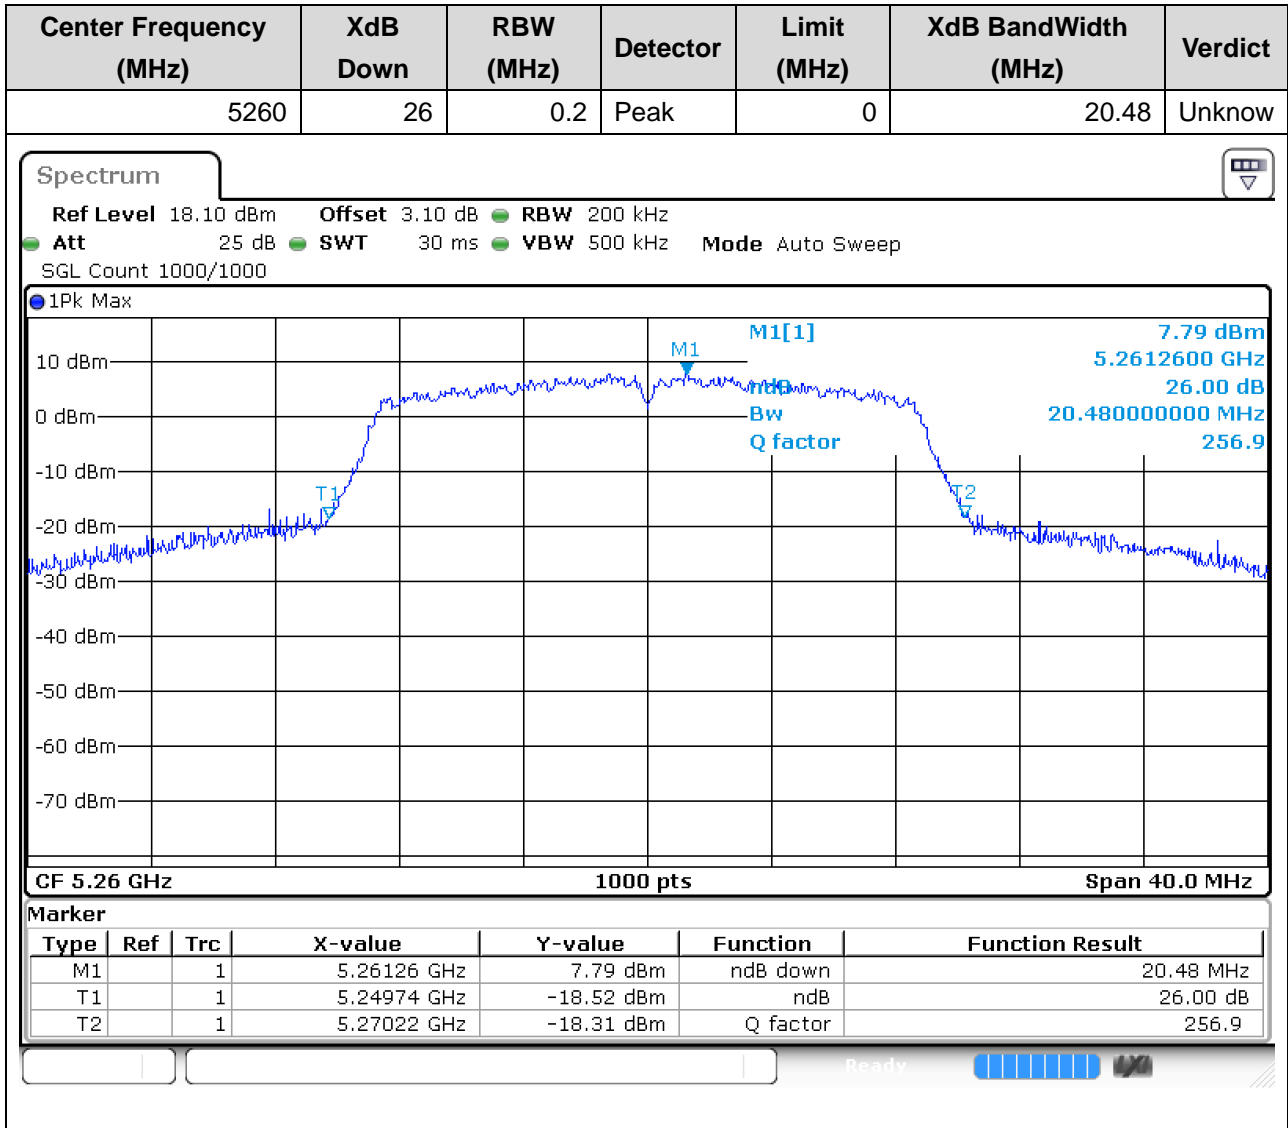

23. 802.11ac_20M_Band2_L

23.1. A.2-26dB Bandwidth(NTNV)