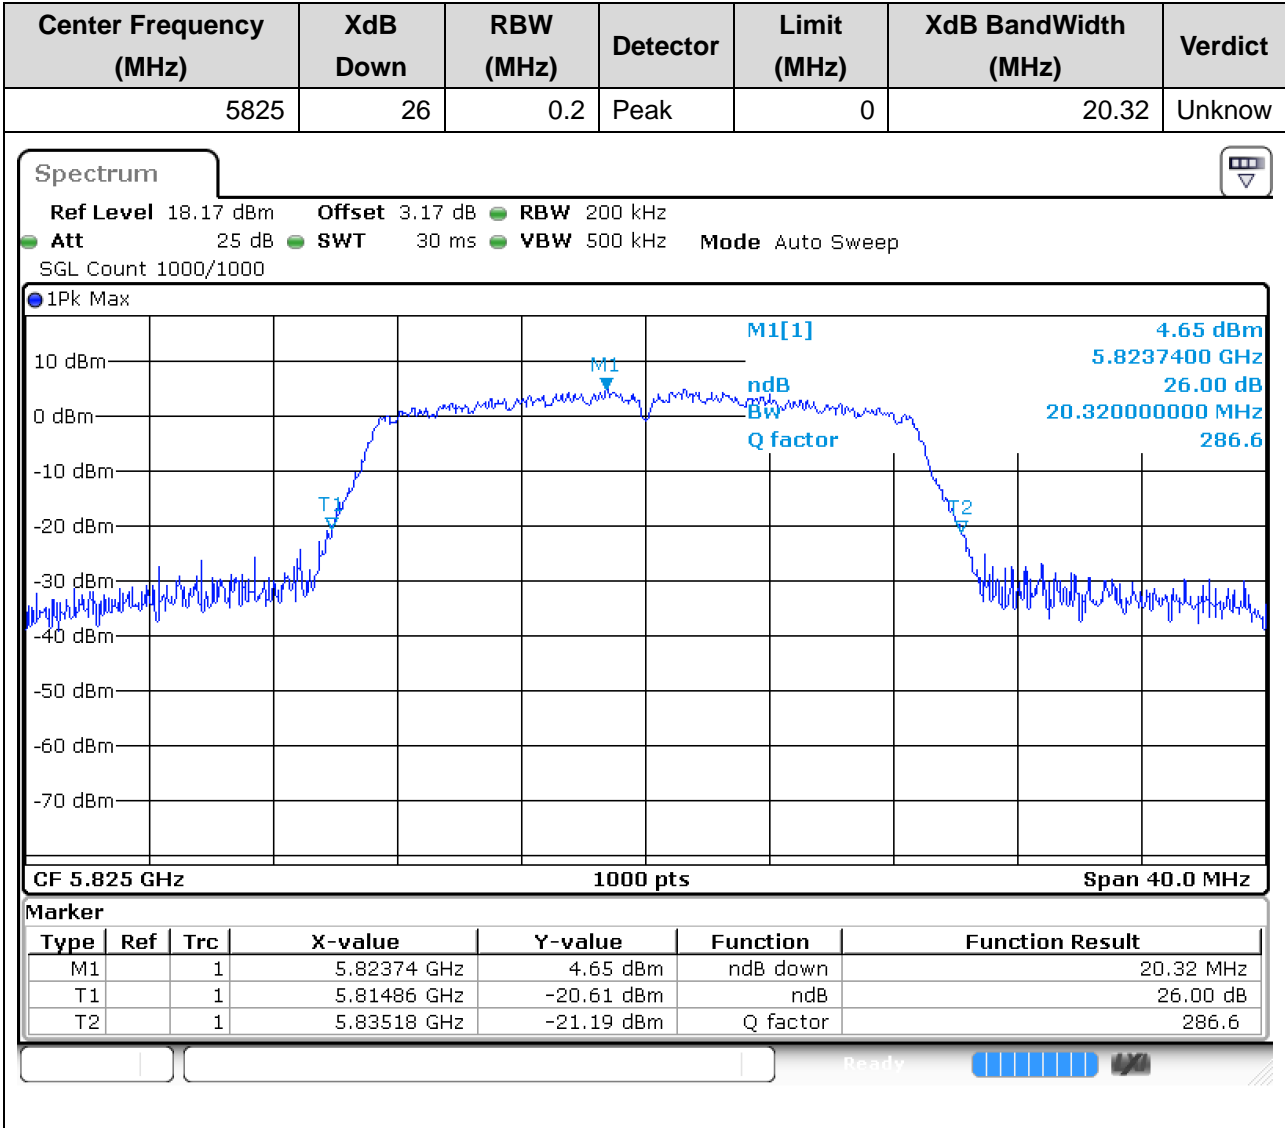

54. 802.11ac_20M_Band4_L

54.1. A.2-26dB Bandwidth(NTNV)

55. 802.11ac_20M_Band4_M

55.1. A.2-26dB Bandwidth(NTNV)

56. 802.11ac_20M_Band4_H

56.1. A.2-26dB Bandwidth(NTNV)

57. 802.11ac_40M_Band4_L

57.1. A.2-26dB Bandwidth(NTNV)