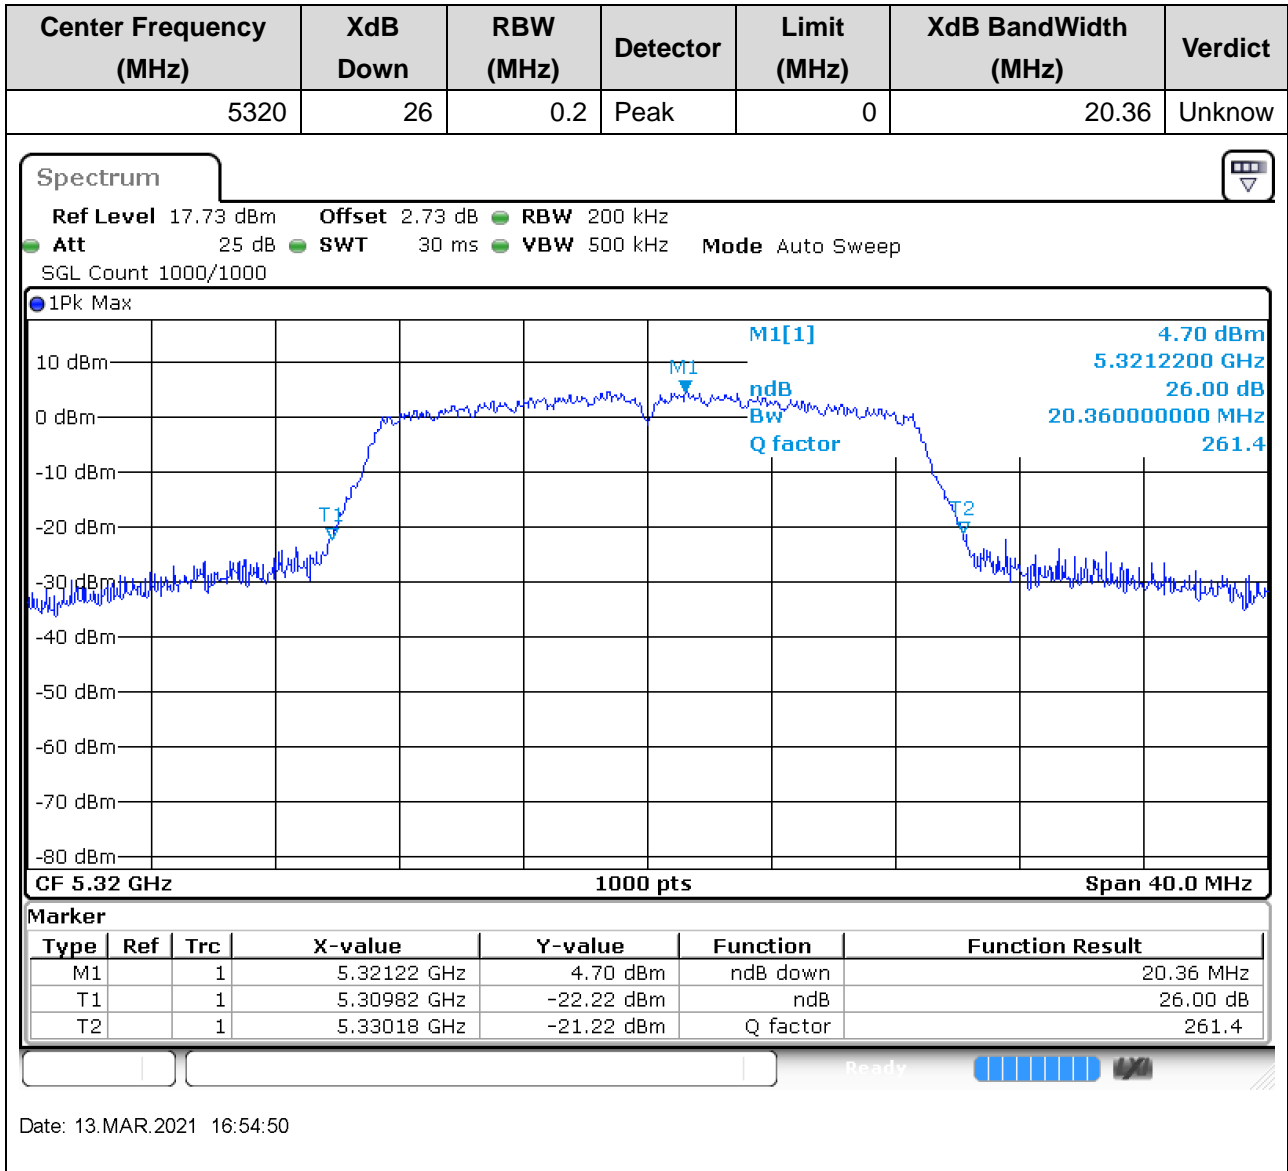

22. 802.11n_40M_Band2_H

22.2. A.2-26dB Bandwidth(NTNV)

23. 802.11ac_20M_Band2_L

23.1. A.2-26dB Bandwidth(NTNV)

24. 802.11ac_20M_Band2_M

24.1. A.2-26dB Bandwidth(NTNV)

25. 802.11ac_20M_Band2_H

25.2. A.2-26dB Bandwidth(NTNV)