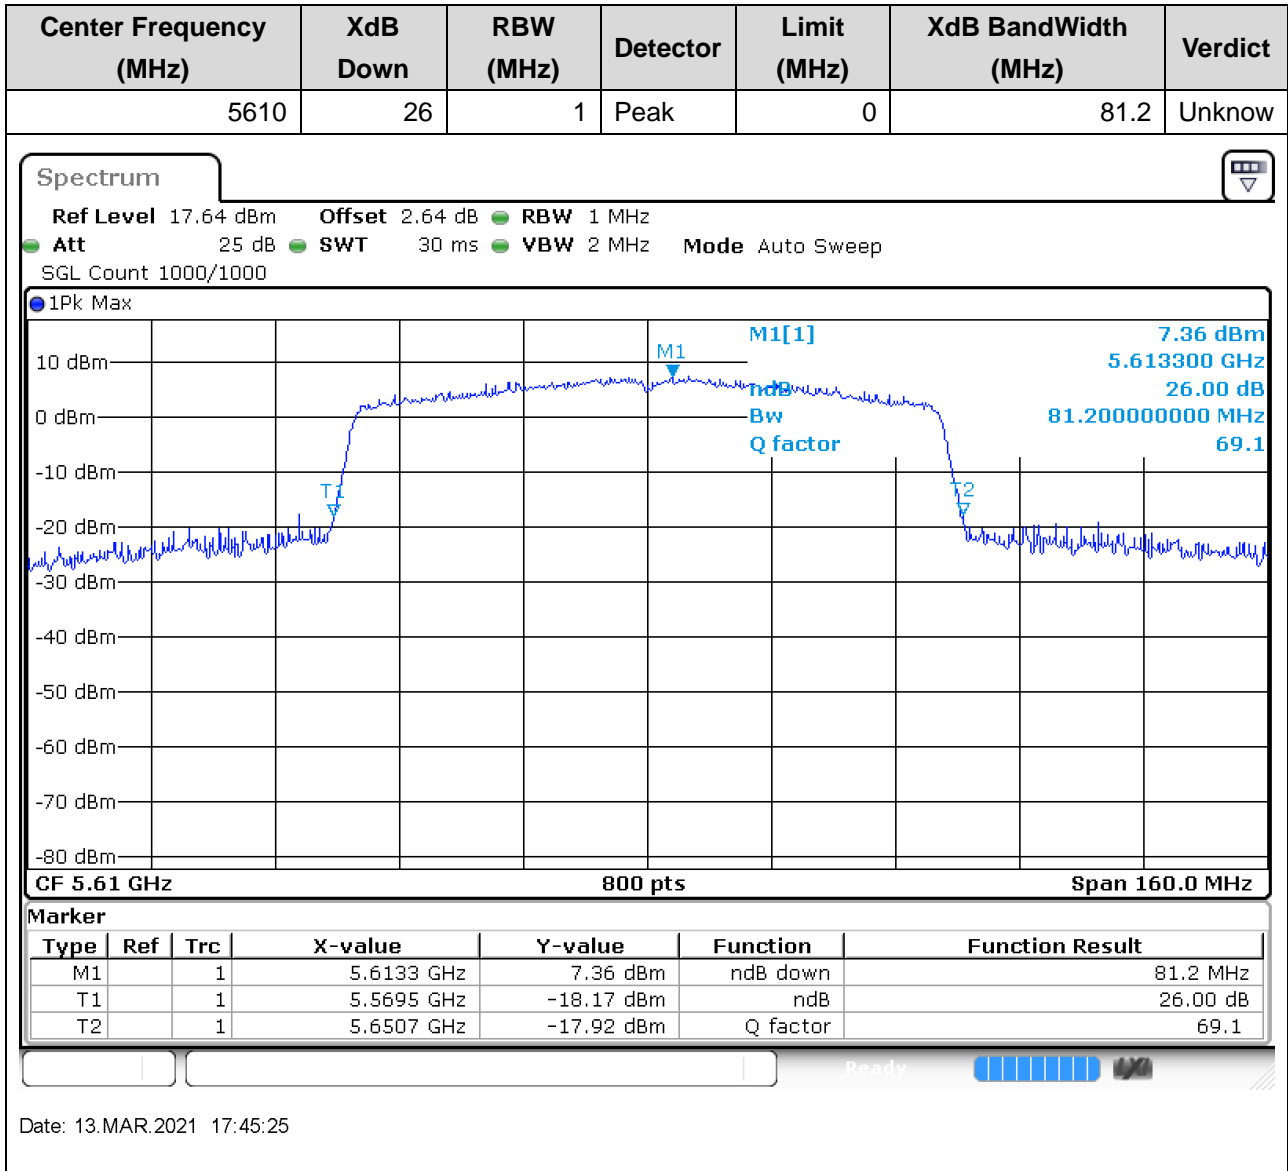

Center Frequency (MHz)	XdB Down	RBW (MHz)	Detector	Limit (MHz)	XdB BandWidth (MHz)	Verdict
5670	26	0.5	Peak	0	41.2	Unknow

44. 802.11ac_80M_Band3_L

44.2. A.2-26dB Bandwidth(NTNV)

45. 802.11ac_80M_Band3_M

45.2. A.2-26dB Bandwidth(NTNV)