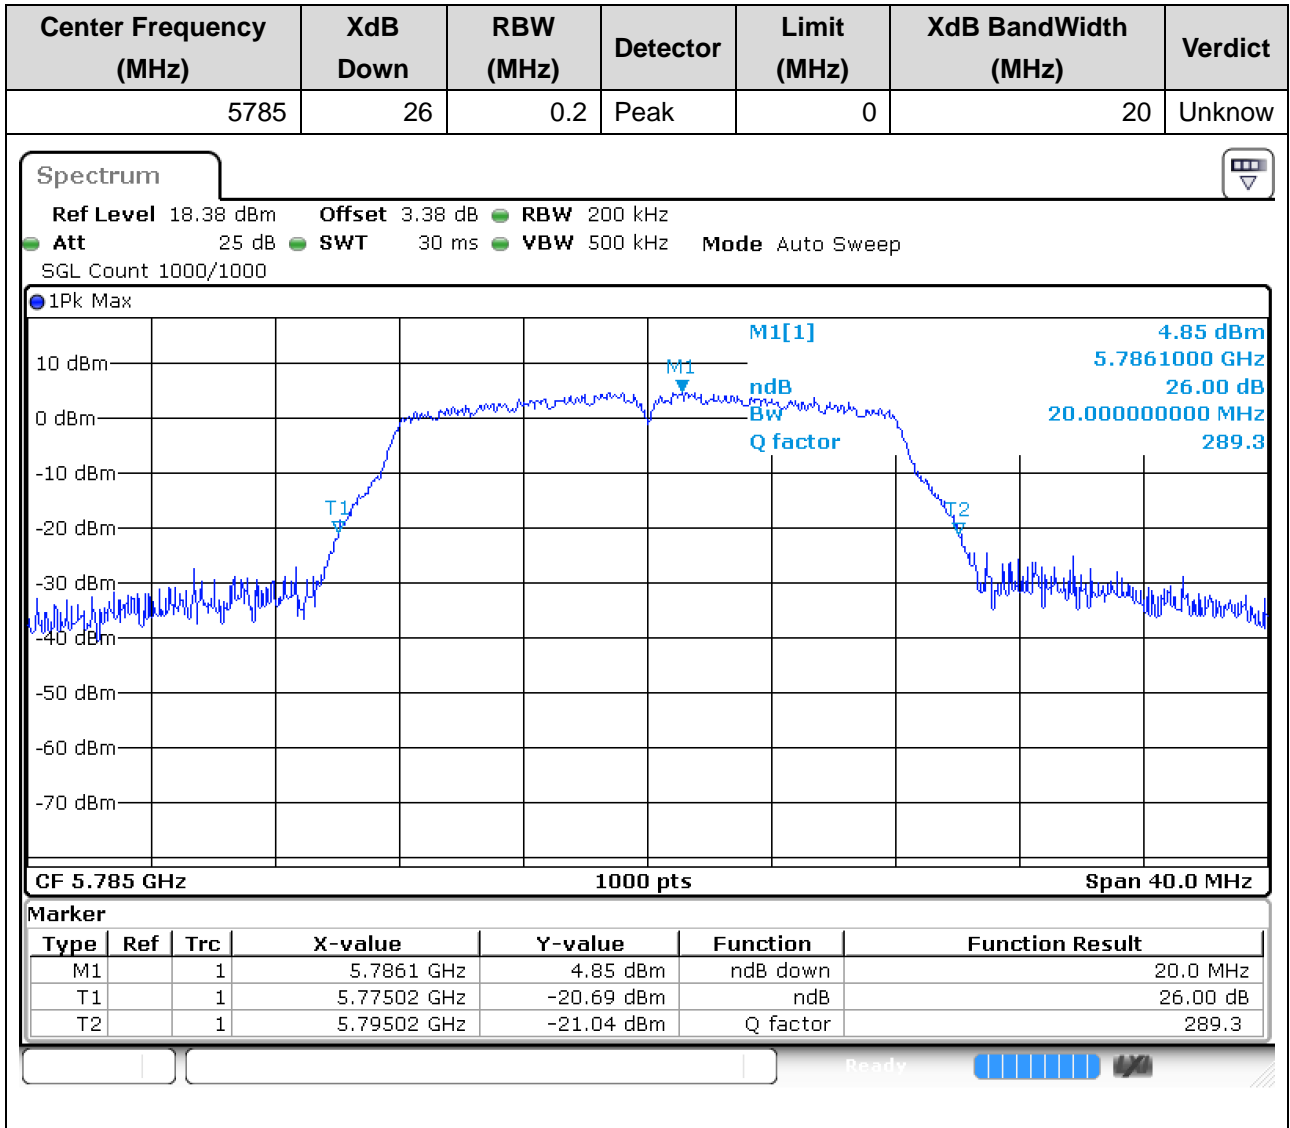

47. 802.11a_20M_Band4_M

47.1. A.2-26dB Bandwidth(NTNV)