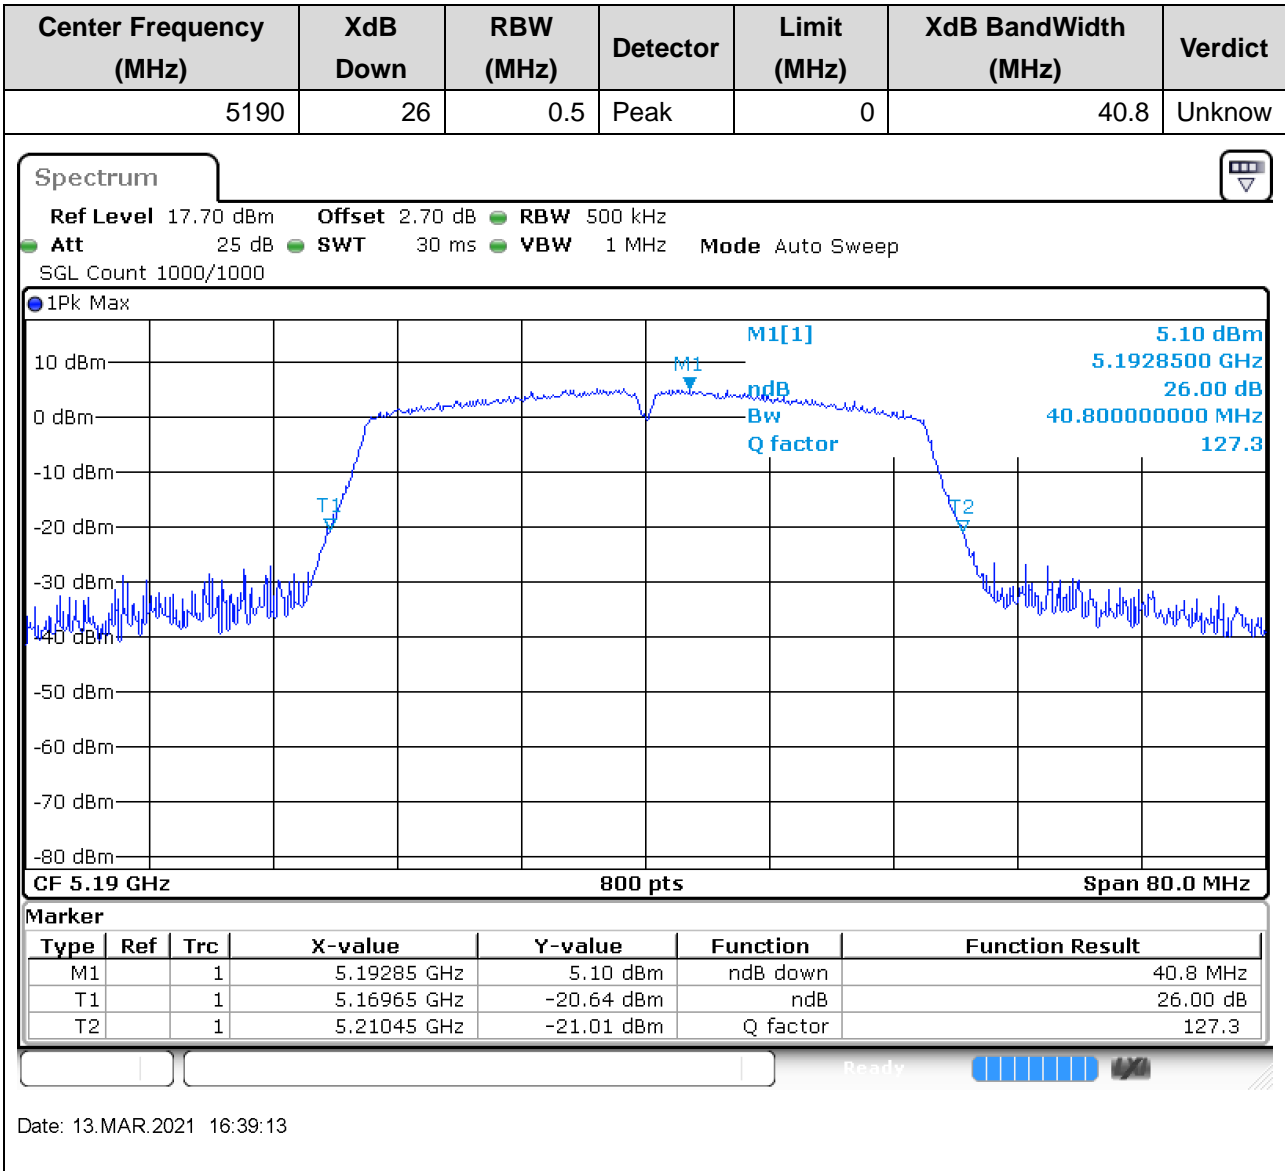

12. 802.11ac_40M_Band1_L

12.2. A.2-26dB Bandwidth(NTNV)