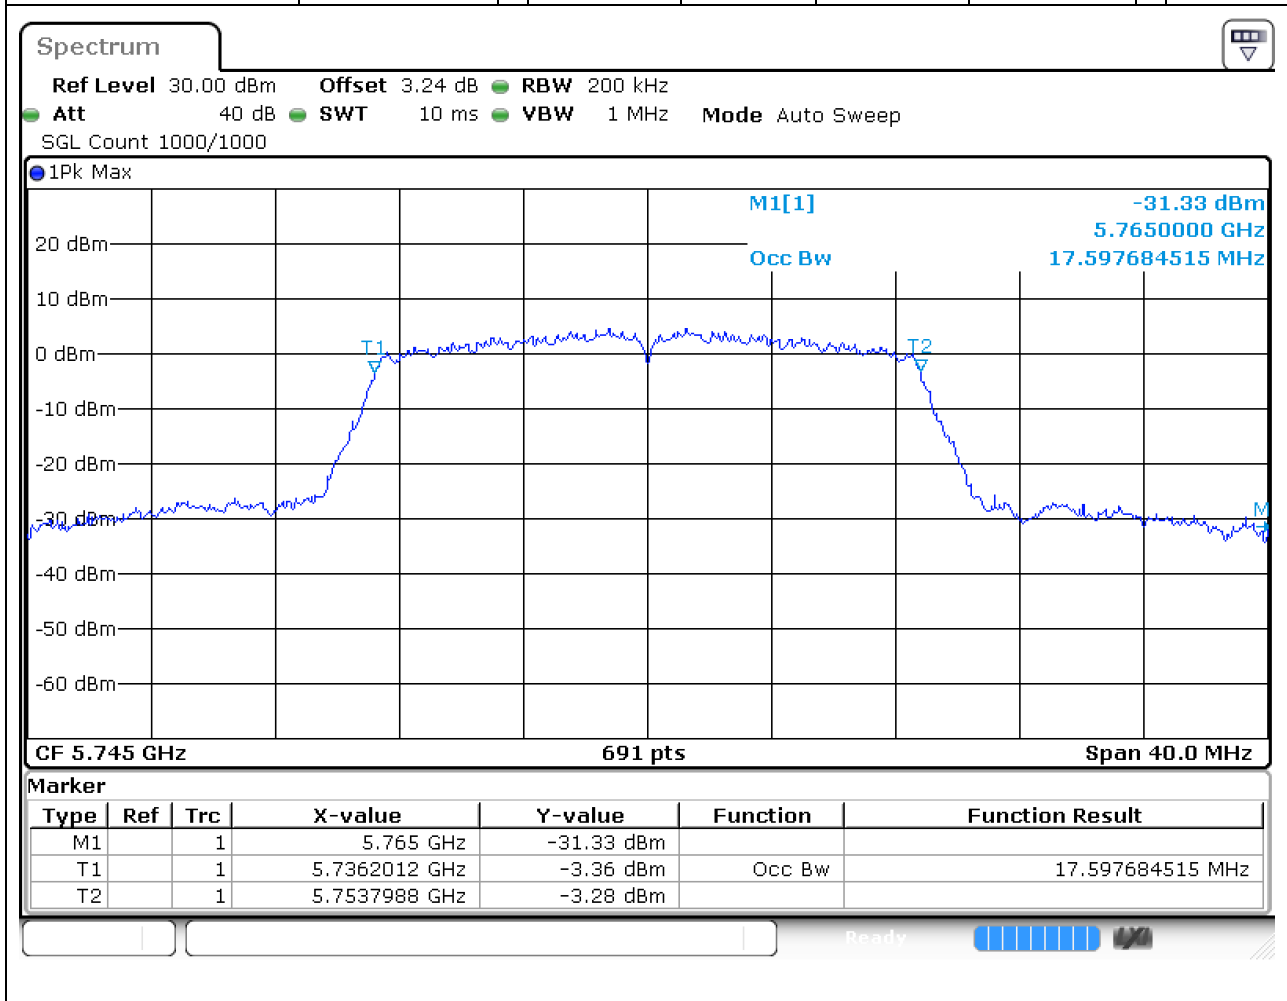

49. 802.11n_20M_Band4_L

49.1. A.2.2-99% Bandwidth(NTNV)

Center Frequency (MHz)	OBW Power (%)	RBW (MHz)	Detector	Limit (MHz)	OBW (MHz)	Verdict
5745	99	0.2	Peak	0	17.597685	Unknown