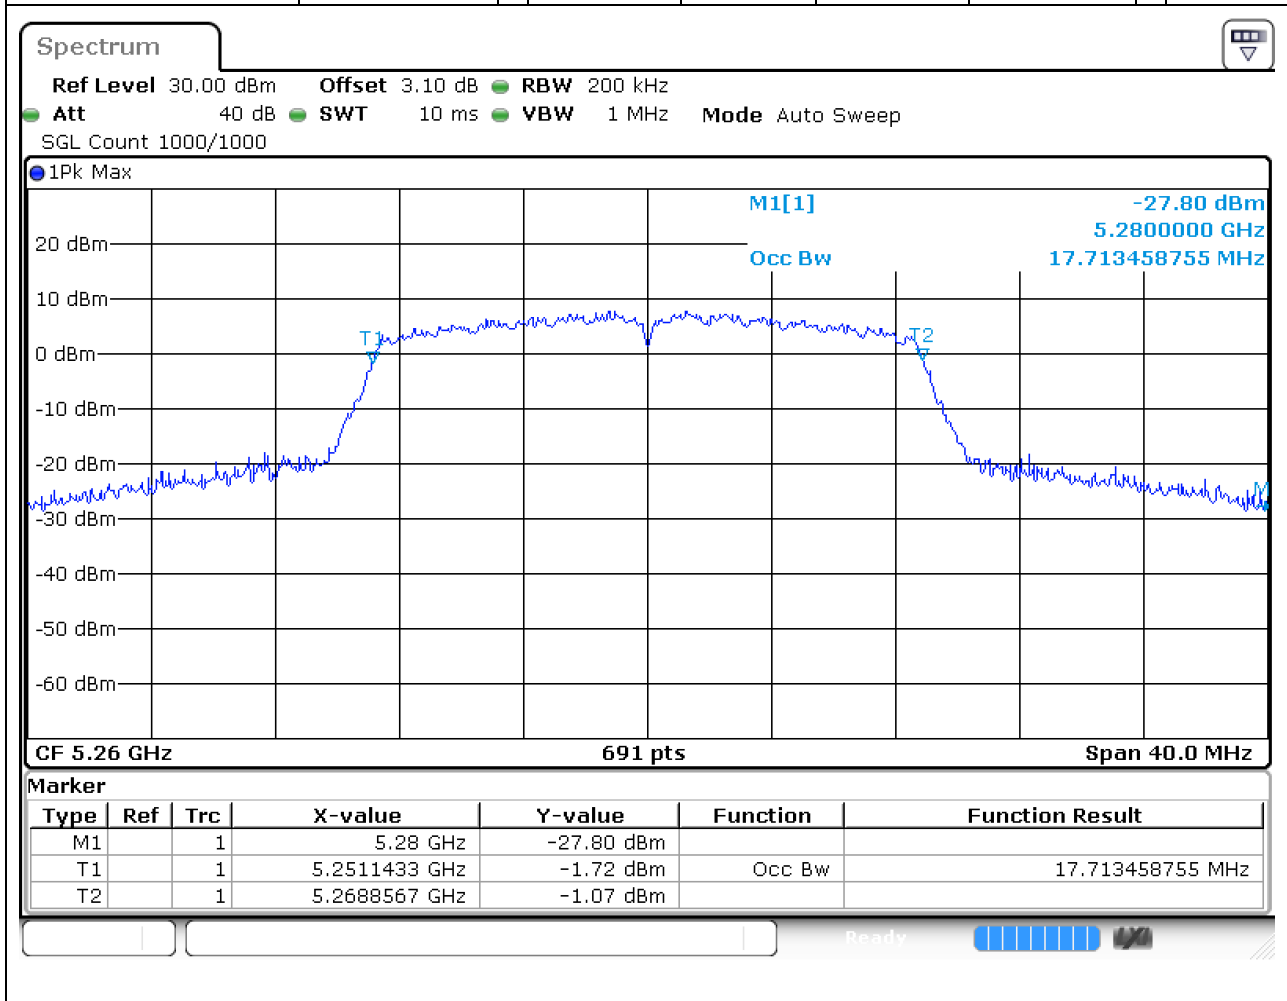

21. 802.11n_40M_Band2_L

21.1. A.2.2-99% Bandwidth(NTNV)

Center Frequency (MHz)	OBW Power (%)	RBW (MHz)	Detector	Limit (MHz)	OBW (MHz)	Verdict
5270	99	0.5	Peak	0	36.468886	Unknown

22. 802.11n_40M_Band2_H

22.2. A.2.2-99% Bandwidth(NTNV)

Center Frequency (MHz)	OBW Power (%)	RBW (MHz)	Detector	Limit (MHz)	OBW (MHz)	Verdict
5310	99	0.5	Peak	0	36.353111	Unknown

23. 802.11ac_20M_Band2_L

23.1. A.2.2-99% Bandwidth(NTNV)

Center Frequency (MHz)	OBW Power (%)	RBW (MHz)	Detector	Limit (MHz)	OBW (MHz)	Verdict
5260	99	0.2	Peak	0	17.713459	Unknown