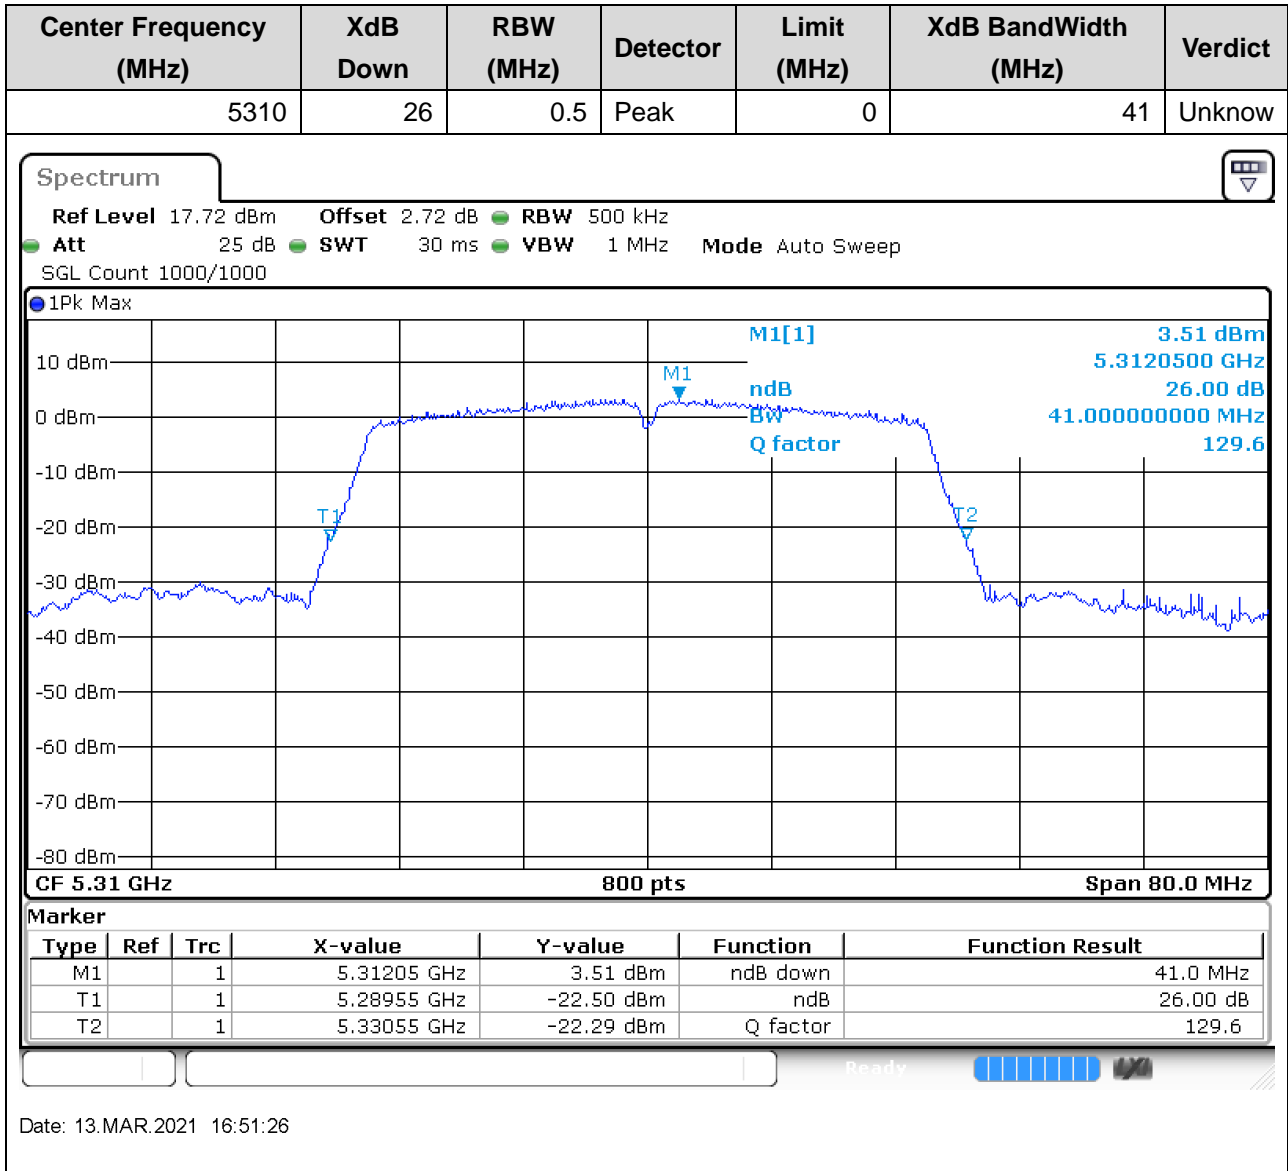

22. 802.11n_40M_Band2_H

22.2. A.2-26dB Bandwidth(NTNV)