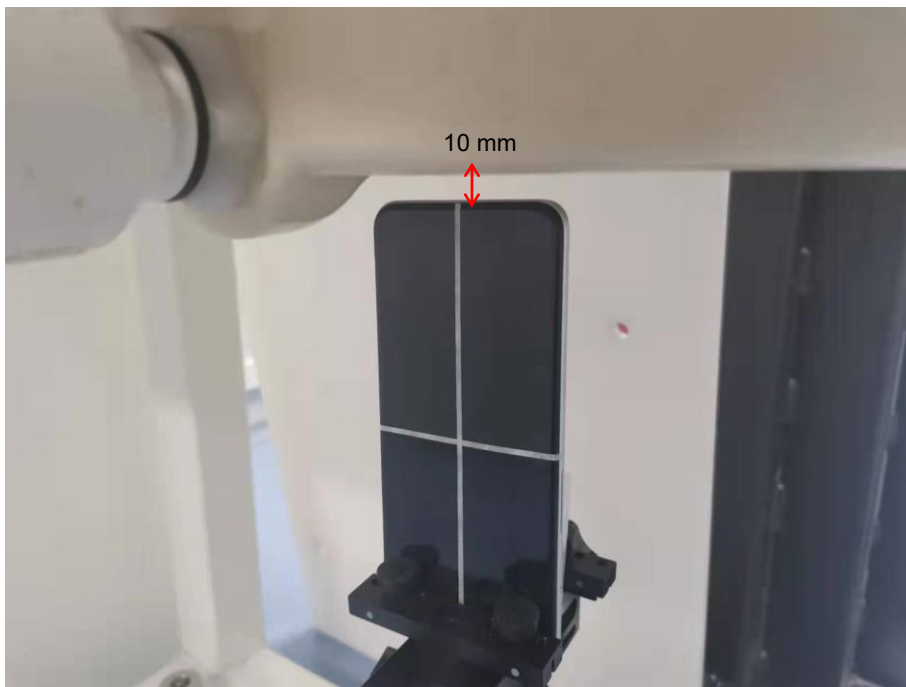

## TEST SETUP PHOTOS

Right Head Cheek

Right Head Tilt (15° )

Left Head Cheek

Left Head Tilt (15° )

Front Side (0mm)

Back Side (0mm)

Right Edge (0mm)

Left Edge (0mm)

Top Edge (0mm)

Bottom Edge (0mm)

Front Side (10mm)

Back Side (10mm)

Right Edge (10mm)

Left Edge (10mm)

Top Edge (10mm)

Bottom Edge (10mm)

Front Side (15mm)

Back Side (15mm)