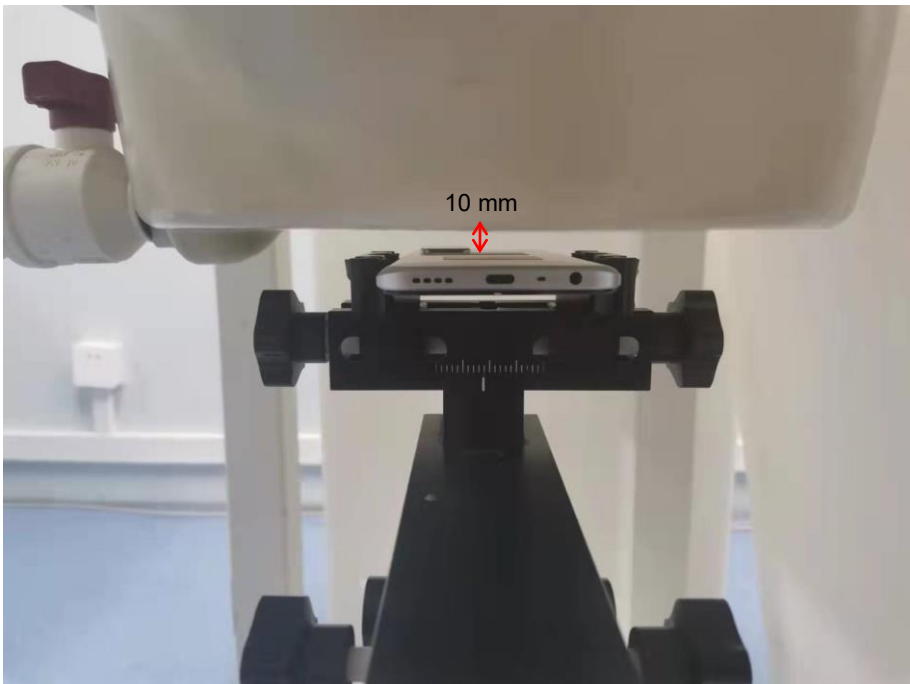

## TEST SETUP PHOTOS

Right Head Cheek

Right Head Tilt (15° )

Left Head Cheek

Left Head Tilt (15° )

Front Side (0mm)

Back Side (0mm)

Right Edge (0mm)

Left Edge (0mm)

Top Edge (0mm)

Bottom Edge (0mm)

Front Side (10mm)

Back Side (10mm)

Right Edge (10mm)

Left Edge (10mm)

Top Edge (10mm)

Bottom Edge (10mm)

Front Side (15mm)

Back Side (15mm)