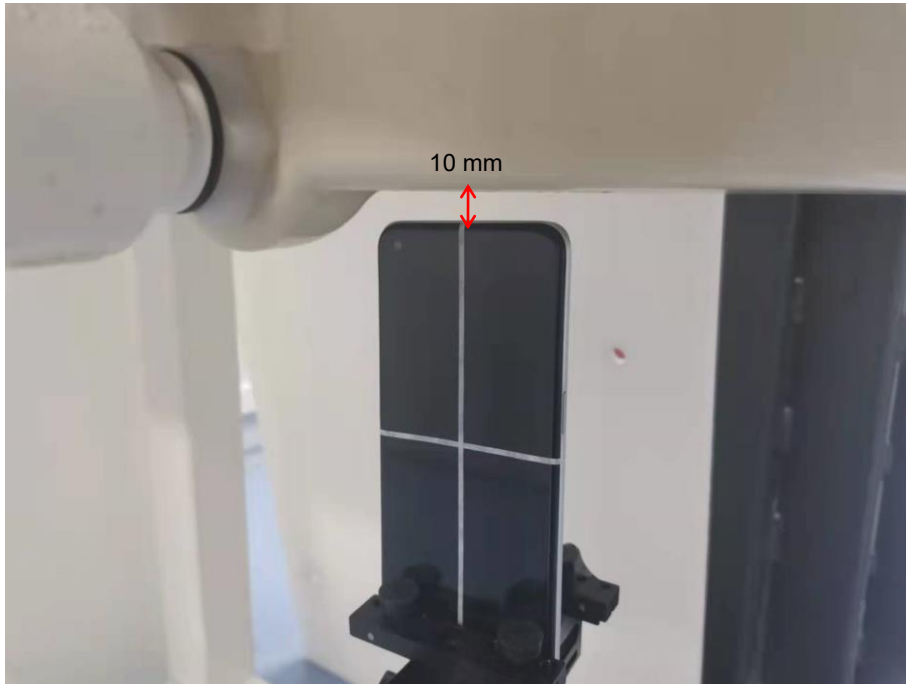

## TEST SETUP PHOTOS

Right Head Cheek

Right Head Tilt (15° )

Left Head Cheek

Left Head Tilt (15° )

Front Side (0mm)

Back Side (0mm)

Right Edge (0mm)

Left Edge (0mm)

Top Edge (0mm)

Bottom Edge (0mm)

Front Side (10mm)

Back Side (10mm)

Right Edge (10mm)

Left Edge (10mm)

Top Edge (10mm)

Bottom Edge (10mm)

Front Side (15mm)

Back Side (15mm)