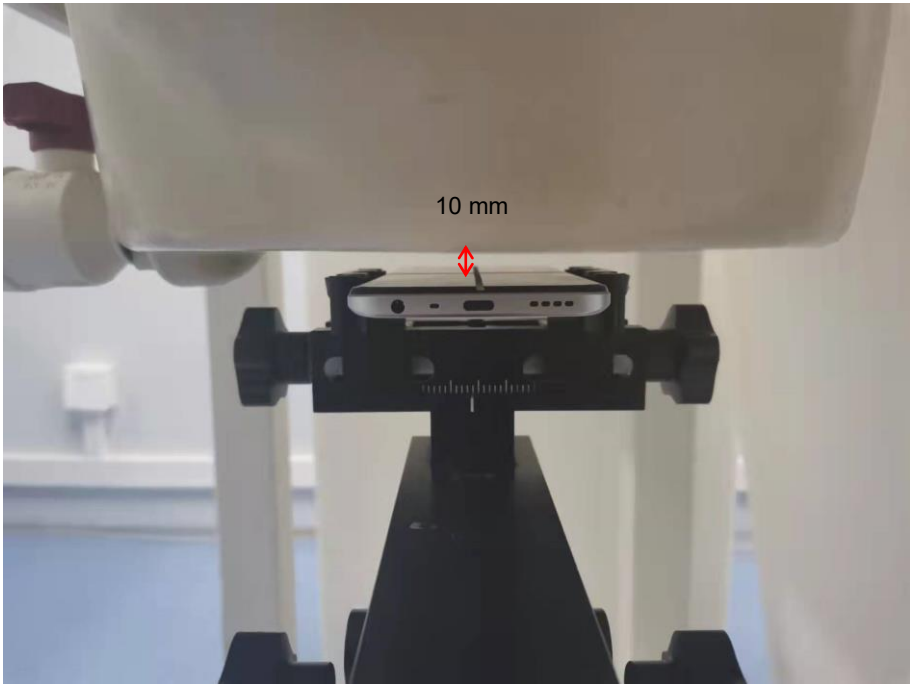

## TEST SETUP PHOTOS

Right Head Cheek

Right Head Tilt (15° )

Left Head Cheek

Left Head Tilt (15° )

Front Side (0mm)

Back Side (0mm)

Right Edge (0mm)

Left Edge (0mm)

Top Edge (0mm)

Bottom Edge (0mm)

Front Side (10mm)

Back Side (10mm)

Right Edge (10mm)

Left Edge (10mm)

Top Edge (10mm)

Bottom Edge (10mm)

Front Side (15mm)

Back Side (15mm)