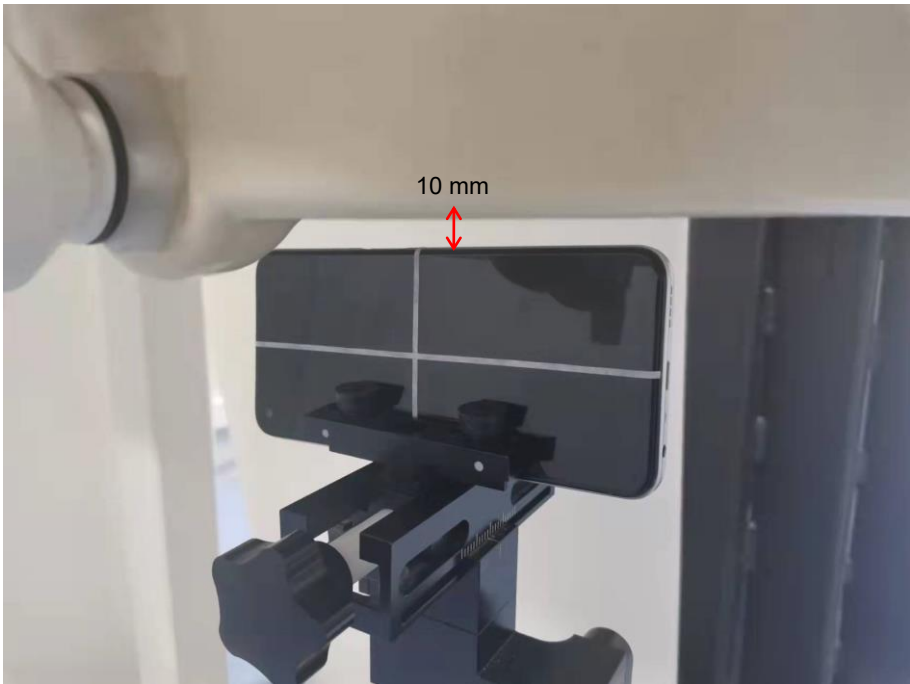

## TEST SETUP PHOTOS

Right Head Cheek

Right Head Tilt (15° )

Left Head Cheek

Left Head Tilt (15° )

Front Side (0mm)

Back Side (0mm)

Right Edge (0mm)

Left Edge (0mm)

Top Edge (0mm)

Bottom Edge (0mm)

Front Side (10mm)

Back Side (10mm)

Right Edge (10mm)

Left Edge (10mm)

Top Edge (10mm)

Bottom Edge (10mm)

Front Side (15mm)

Back Side (15mm)