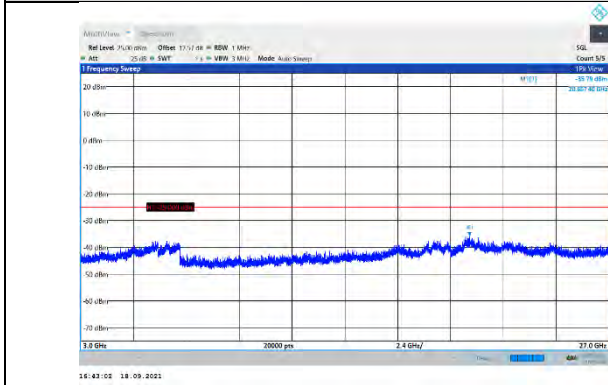

CA_7C-20MHz-20MHz-16QAM-16QAM-21001-21199-0RB#0-1RB#99-30~1000MHz

CA_7C-20MHz-20MHz-16QAM-16QAM-21001-21199-1RB#0-0RB#0-1000~3000MHz

CA_7C-20MHz-20MHz-16QAM-16QAM-21001-21199-0RB#0-1RB#99-1000~3000MHz

CA_7C-20MHz-20MHz-16QAM-16QAM-21001-21199-1RB#0-0RB#0-3000~27000MHz