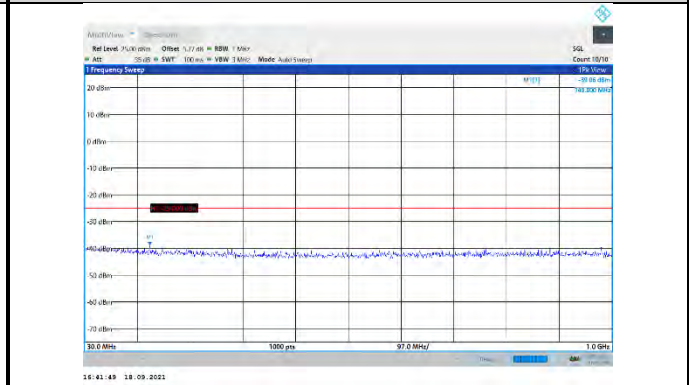

CA_7C-20MHz-20MHz-QPSK-QPSK-21001-21199-0RB#0-1RB#99-30~1000MHz