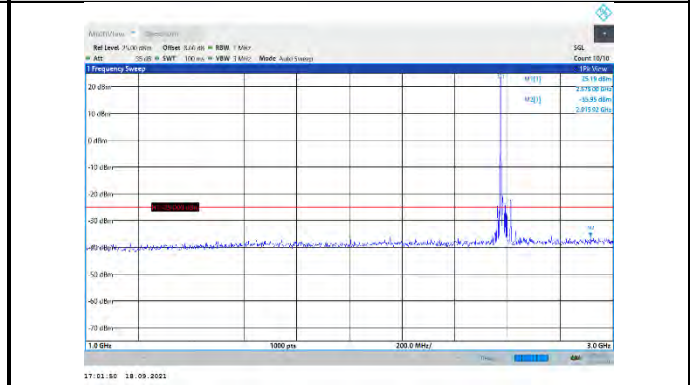

CA_41C-20MHz-20MHz-16QAM-16QAM-40521-40719-1RB#0-0RB#0-1000~3000MHz