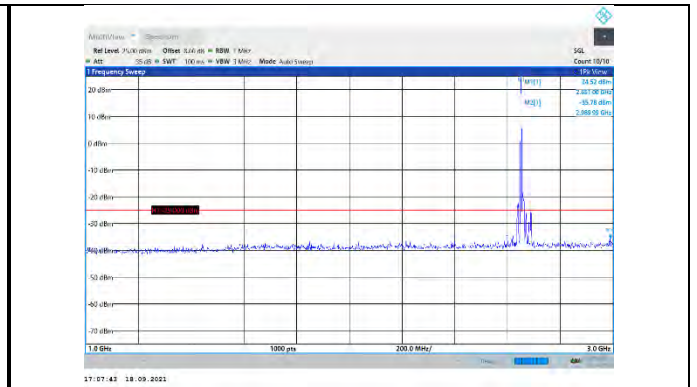

CA_41C-20MHz-20MHz-QPSK-QPSK-41292-41490-1RB#0-0RB#0-1000~3000MHz