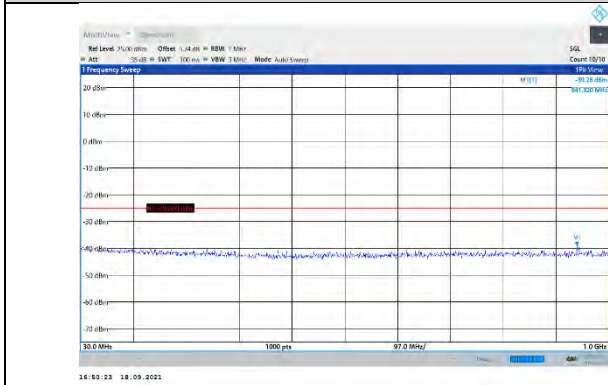

CA_38C-20MHz-20MHz-16QAM-16QAM-37952-38150-1RB#99-1RB#0-30~1000MHz

CA_41C-20MHz-20MHz-QPSK-QPSK-39750-39948-0RB#0-1RB#99-1000~3000MHz

CA_41C-20MHz-20MHz-QPSK-QPSK-39750-39948-0RB#0-1RB#99-3000~27000MHz

CA_41C-20MHz-20MHz-QPSK-QPSK-39750-39948-1RB#99-1RB#0-30~1000MHz