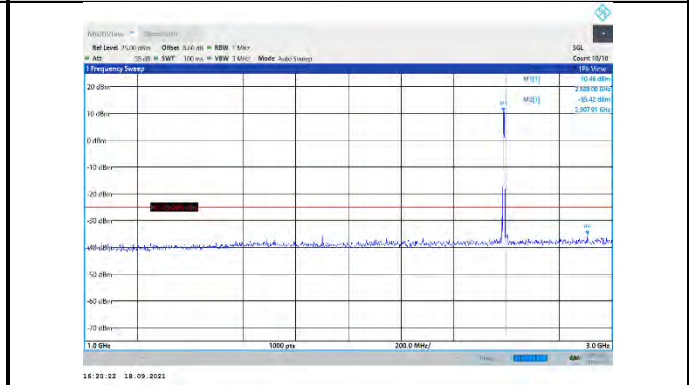

CA_38C-20MHz-20MHz-QPSK-QPSK-37850-38048-1RB#99-1RB#0-1000~3000MHz