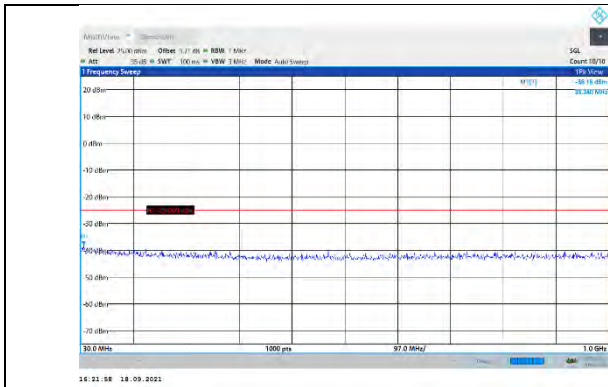

CA_38C-20MHz-20MHz-QPSK-QPSK-37850-38048-0RB#0-1RB#99-30~1000MHz

CA_38C-20MHz-20MHz-QPSK-QPSK-37850-38048-1RB#0-0RB#0-1000~3000MHz

CA_38C-20MHz-20MHz-QPSK-QPSK-37850-38048-0RB#0-1RB#99-1000~3000MHz

CA_38C-20MHz-20MHz-QPSK-QPSK-37850-38048-1RB#0-0RB#0-3000~27000MHz