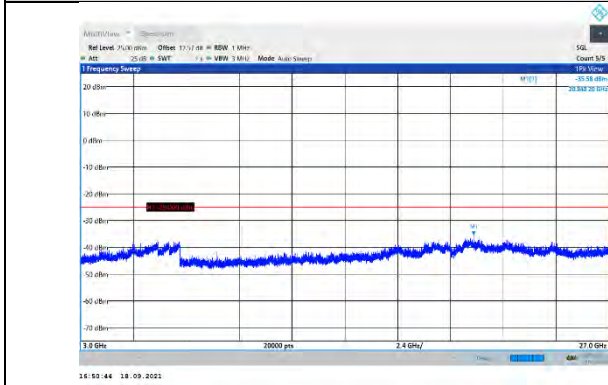

CA_41C-20MHz-20MHz-QPSK-QPSK-39750-39948-1RB#0-0RB#0-30~1000MHz

CA_41C-20MHz-20MHz-QPSK-QPSK-39750-39948-1RB#99-1RB#0-1000~3000MHz

CA_41C-20MHz-20MHz-QPSK-QPSK-39750-39948-1RB#0-0RB#0-1000~3000MHz

CA_41C-20MHz-20MHz-QPSK-QPSK-39750-39948-1RB#99-1RB#0-3000~27000MHz