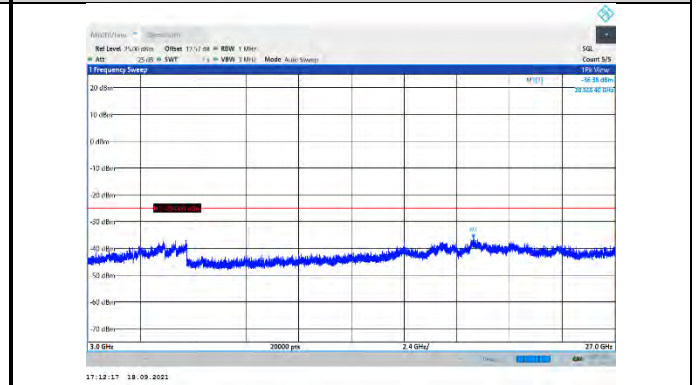

CA_41C-20MHz-20MHz-16QAM-16QAM-41292-41490-0RB#0-1RB#99-3000~27000MHz