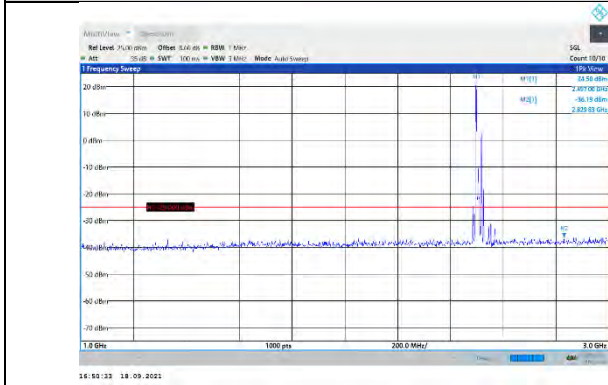

CA_41C-20MHz-20MHz-QPSK-QPSK-39750-39948-1RB#0-0RB#0-1000~3000MHz