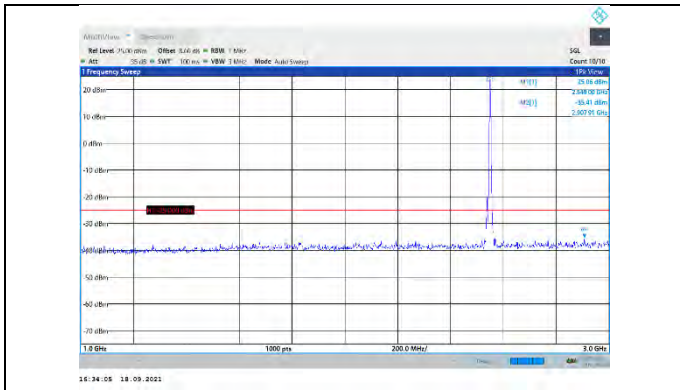

CA_7C-20MHz-20MHz-16QAM-16QAM-21152-21350-1RB#99-1RB#0-1000~3000MHz