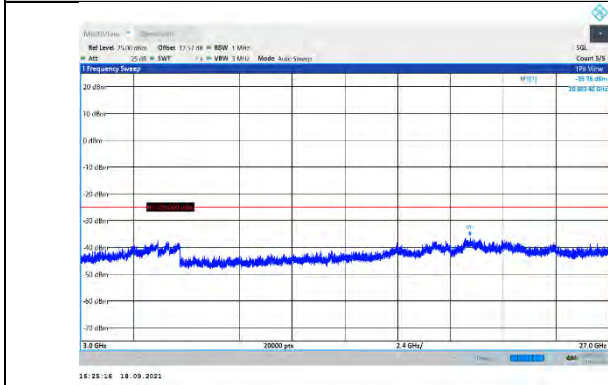

CA_38C-20MHz-20MHz-16QAM-16QAM-37952-38150-1RB#0-0RB#0-3000~27000MHz