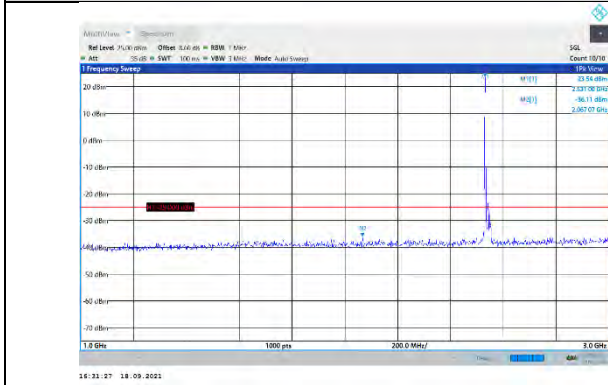

CA_7C-20MHz-20MHz-QPSK-QPSK-21152-21350-1RB#0-0RB#0-1000~3000MHz