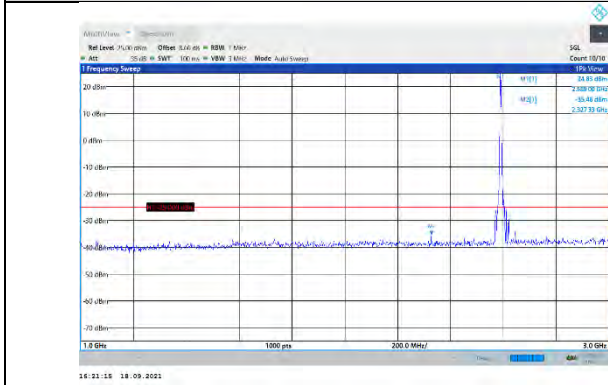

CA_38C-20MHz-20MHz-16QAM-16QAM-37850-38048-1RB#99-1RB#0-1000~3000MHz