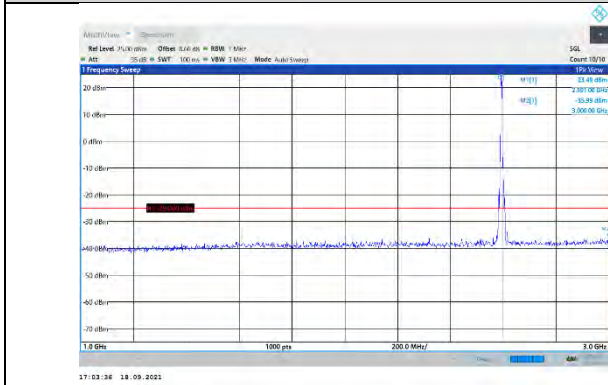

CA_41C-20MHz-20MHz-16QAM-16QAM-40521-40719-1RB#99-1RB#0-1000~3000MHz