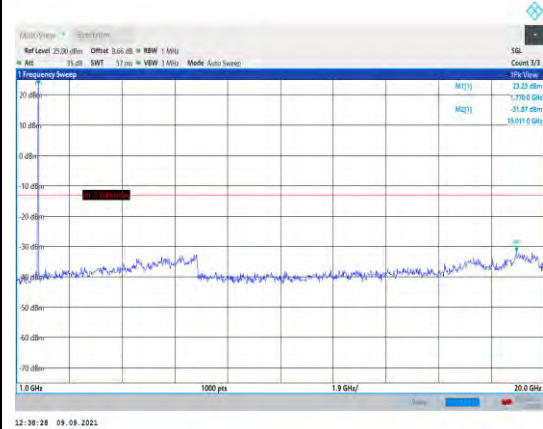

**Band66-20MHz-16QAM-132322-1RB#0-
Range2:1000~20000MHz**