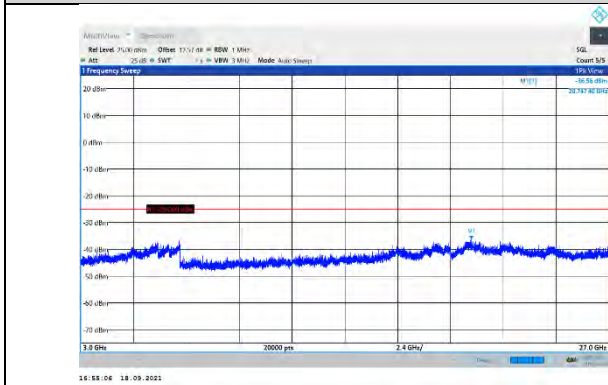

CA_41C-20MHz-20MHz-16QAM-16QAM-39750-39948-0RB#0-1RB#99-3000~27000MHz