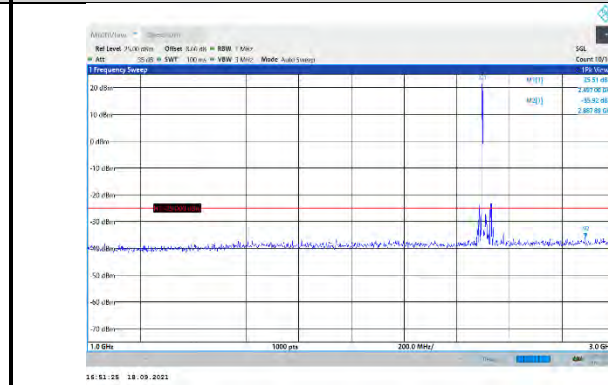

CA_41C-20MHz-20MHz-16QAM-16QAM-39750-39948-1RB#0-0RB#0-1000~3000MHz