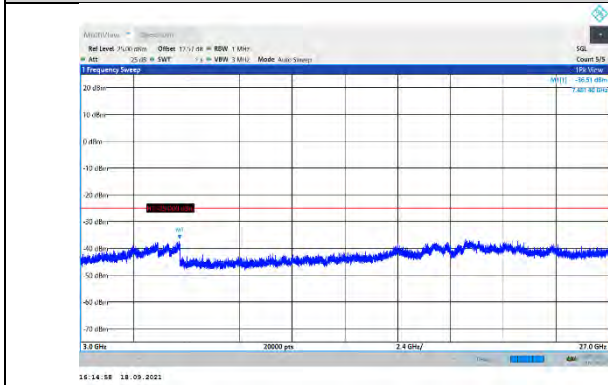

CA_38C-20MHz-20MHz-QPSK-QPSK-37901-38099-1RB#99-1RB#0-3000~27000MHz