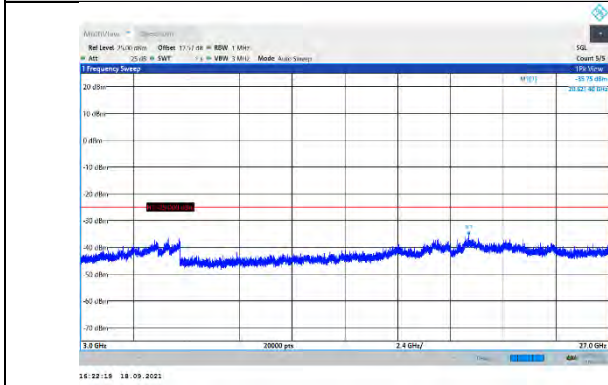

CA_38C-20MHz-20MHz-QPSK-QPSK-37850-38048-0RB#0-1RB#99-30~1000MHz

CA_38C-20MHz-20MHz-QPSK-QPSK-37850-38048-1RB#0-0RB#0-1000~3000MHz

CA_38C-20MHz-20MHz-QPSK-QPSK-37850-38048-0RB#0-1RB#99-1000~3000MHz

CA_38C-20MHz-20MHz-QPSK-QPSK-37850-38048-1RB#0-0RB#0-3000~27000MHz