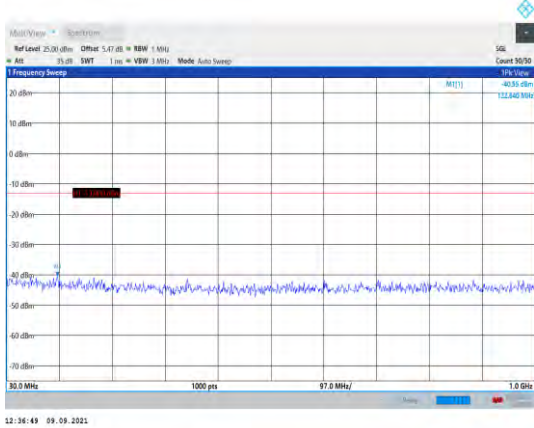

**Band66-20MHz-16QAM-132072-1RB#0-
Range2:1000~20000MHz**