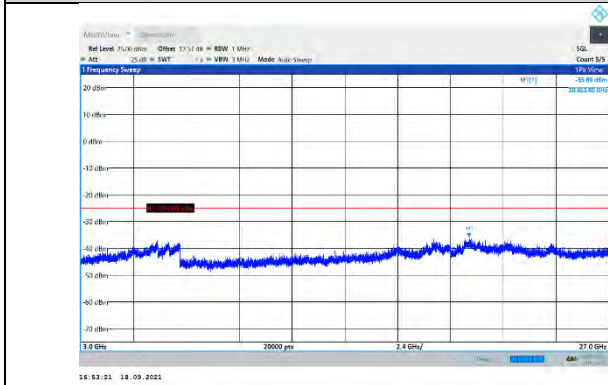

CA_41C-20MHz-20MHz-16QAM-16QAM-39750-39948-1RB#99-1RB#0-3000~27000MHz