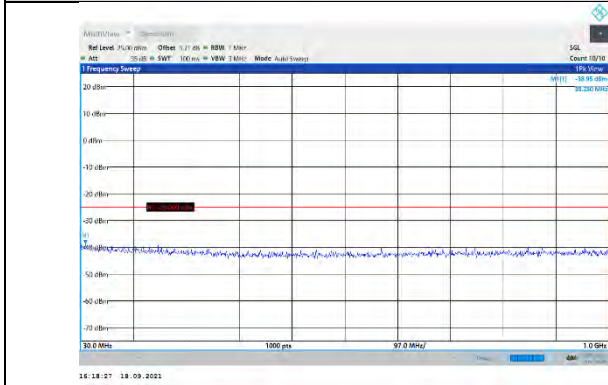

CA_38C-20MHz-20MHz-QPSK-QPSK-37850-38048-1RB#0-0RB#0-30~1000MHz