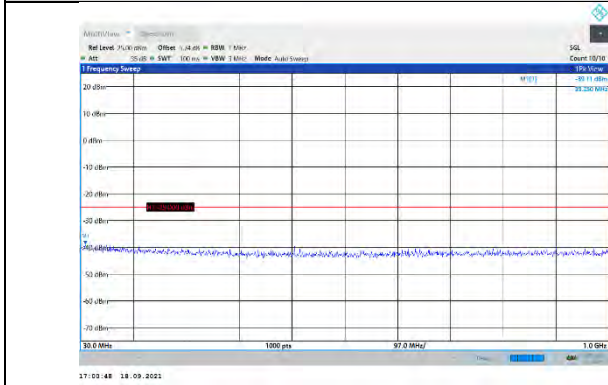

CA_41C-20MHz-20MHz-QPSK-QPSK-40521-40719-1RB#0-0RB#0-30~1000MHz