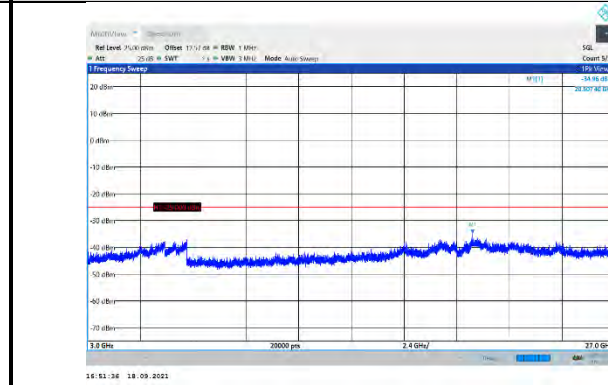

CA_41C-20MHz-20MHz-16QAM-16QAM-39750-39948-1RB#0-0RB#0-3000~27000MHz