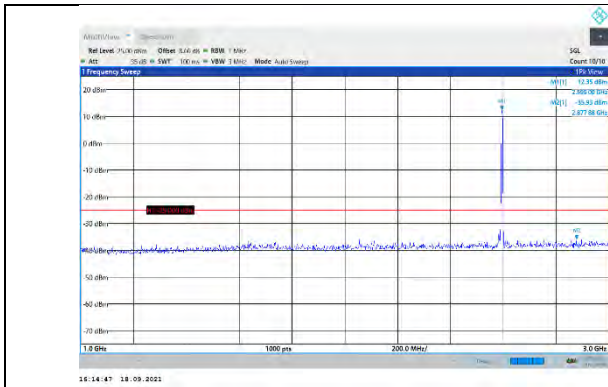

CA_38C-20MHz-20MHz-QPSK-QPSK-37901-38099-0RB#0-1RB#99-1000~3000MHz

CA_38C-20MHz-20MHz-QPSK-QPSK-37901-38099-1RB#0-0RB#0-3000~27000MHz

CA_38C-20MHz-20MHz-QPSK-QPSK-37901-38099-0RB#0-1RB#99-3000~27000MHz

CA_38C-20MHz-20MHz-QPSK-QPSK-37901-38099-1RB#99-1RB#0-30~1000MHz