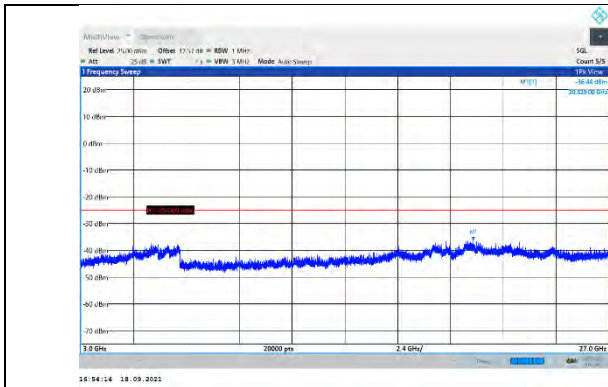

CA_41C-20MHz-20MHz-QPSK-QPSK-39750-39948-0RB#0-1RB#99-3000~27000MHz