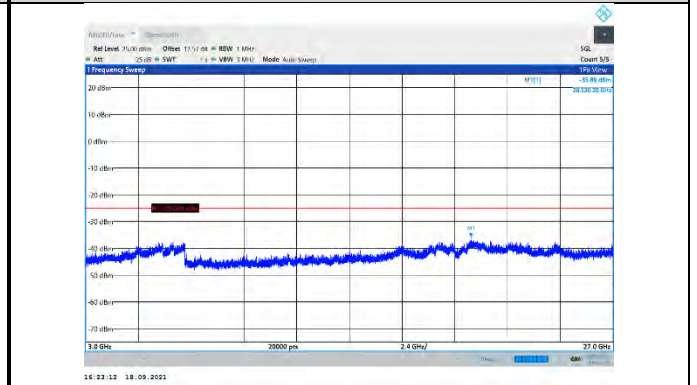

CA_38C-20MHz-20MHz-QPSK-QPSK-37952-38150-1RB#0-0RB#0-3000~27000MHz

CA_38C-20MHz-20MHz-QPSK-QPSK-37952-38150-1RB#99-1RB#0-30~1000MHz

CA_38C-20MHz-20MHz-16QAM-16QAM-37850-38048-0RB#0-1RB#99-1000~3000MHz

CA_38C-20MHz-20MHz-QPSK-QPSK-37952-38150-1RB#99-1RB#0-1000~3000MHz