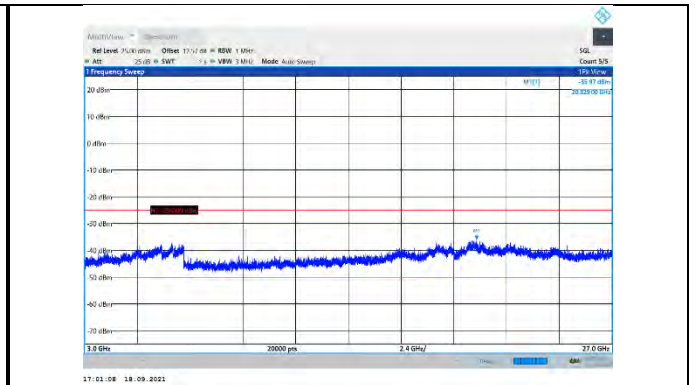

CA_41C-20MHz-20MHz-QPSK-QPSK-40521-40719-1RB#0-0RB#0-3000~27000MHz