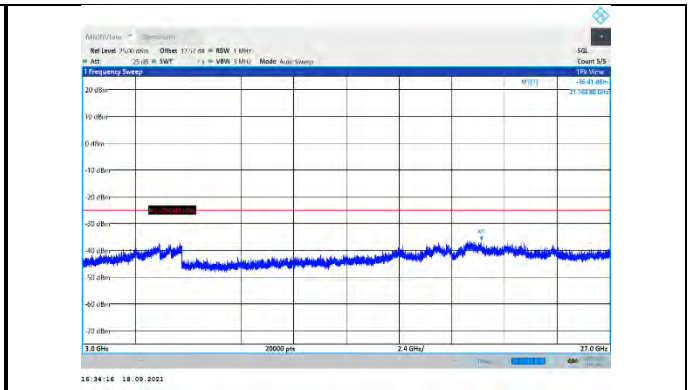

CA_7C-20MHz-20MHz-16QAM-16QAM-21152-21350-1RB#99-1RB#0-3000~27000MHz