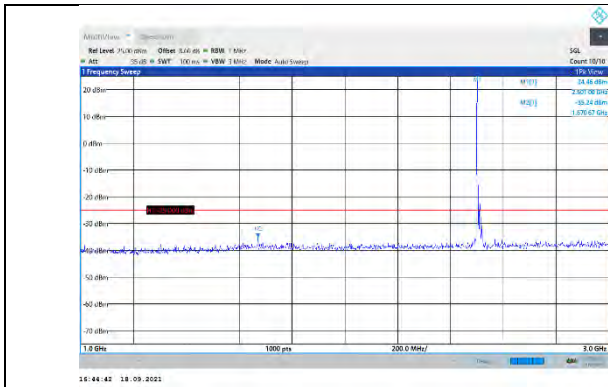

CA_7C-20MHz-20MHz-QPSK-QPSK-20850-21048-1RB#0-0RB#0-1000~3000MHz