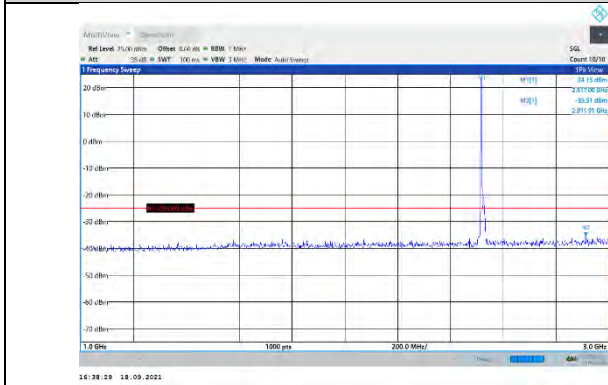

CA_7C-20MHz-20MHz-QPSK-QPSK-21001-21199-1RB#0-0RB#0-1000~3000MHz