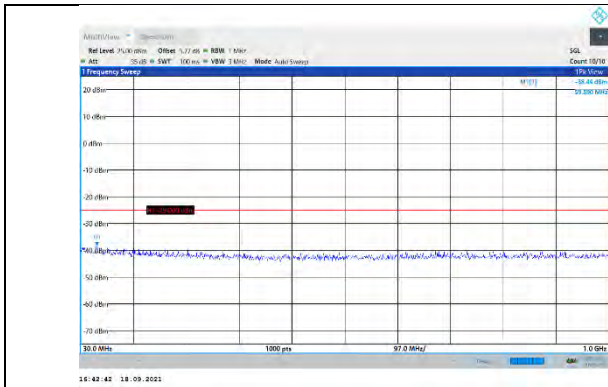

CA_7C-20MHz-20MHz-16QAM-16QAM-20850-21048-1RB#0-0RB#0-30~1000MHz

CA_7C-20MHz-20MHz-16QAM-16QAM-20850-21048-1RB#99-1RB#0-1000~3000MHz

CA_7C-20MHz-20MHz-16QAM-16QAM-20850-21048-1RB#0-0RB#0-1000~3000MHz

CA_7C-20MHz-20MHz-16QAM-16QAM-20850-21048-1RB#99-1RB#0-3000~27000MHz