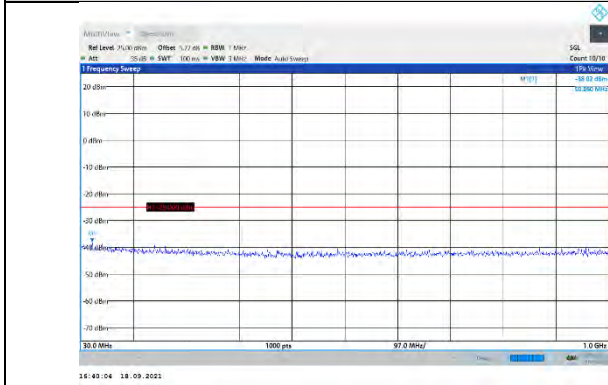

CA_7C-20MHz-20MHz-QPSK-QPSK-21001-21199-1RB#99-1RB#0-30~1000MHz