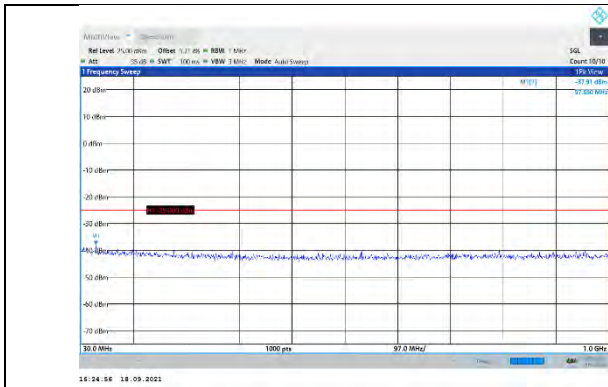

CA_38C-20MHz-20MHz-16QAM-16QAM-37952-38150-1RB#0-0RB#0-30~1000MHz