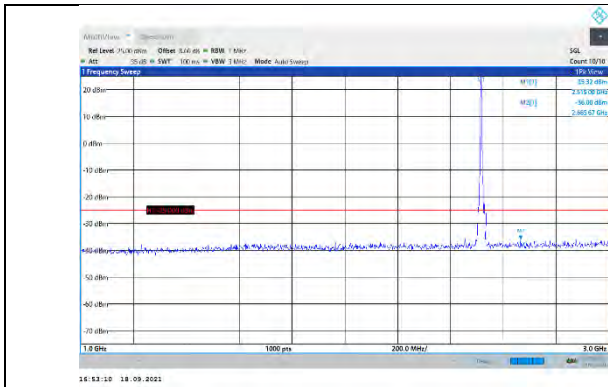

CA_41C-20MHz-20MHz-16QAM-16QAM-39750-39948-1RB#99-1RB#0-1000~3000MHz