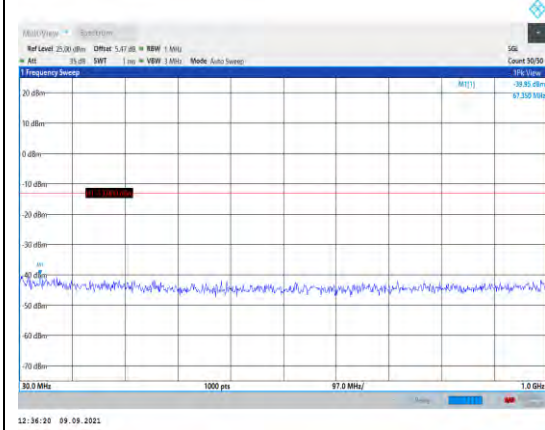

**Band66-20MHz-QPSK-132072-1RB#0-
Range1:30~1000MHz**

**Band66-20MHz-QPSK-132322-1RB#0-
Range2:1000~20000MHz**

**Band66-20MHz-QPSK-132072-1RB#0-
Range2:1000~20000MHz**

**Band66-20MHz-QPSK-132572-1RB#0-
Range1:30~1000MHz**