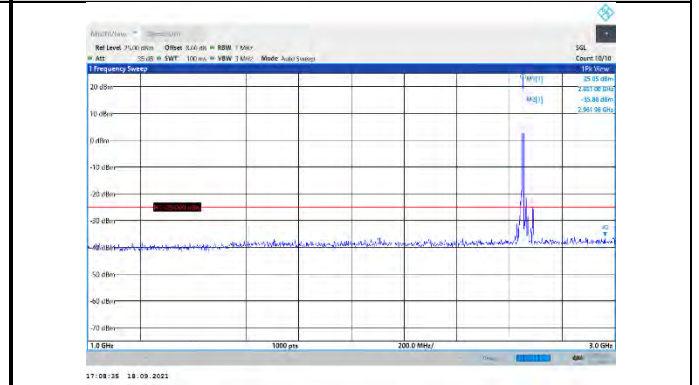

CA_41C-20MHz-20MHz-16QAM-16QAM-41292-41490-1RB#0-0RB#0-1000~3000MHz