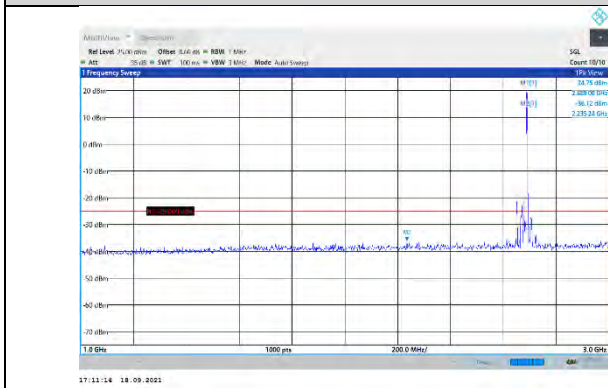

CA_41C-20MHz-20MHz-QPSK-QPSK-40521-40719-1RB#0-0RB#0-1000~3000MHz

CA_41C-20MHz-20MHz-QPSK-QPSK-40521-40719-1RB#99-1RB#0-3000~27000MHz

CA_41C-20MHz-20MHz-QPSK-QPSK-41292-41490-0RB#0-1RB#99-30~1000MHz

CA_41C-20MHz-20MHz-QPSK-QPSK-41292-41490-1RB#0-0RB#0-1000~3000MHz