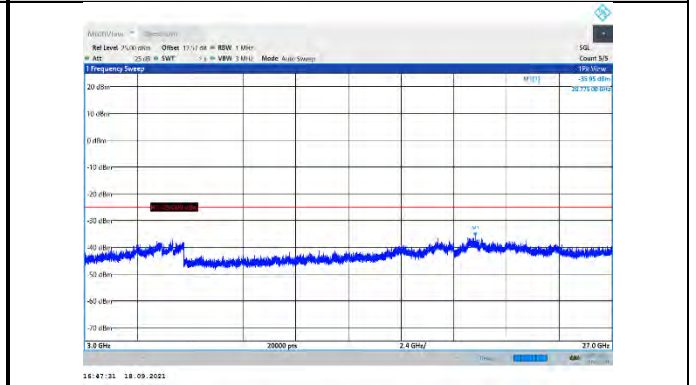

CA_7C-20MHz-20MHz-16QAM-16QAM-20850-21048-1RB#99-1RB#0-3000~27000MHz