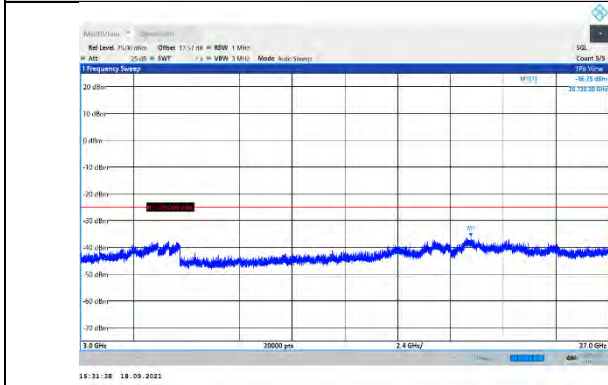

CA_7C-20MHz-20MHz-QPSK-QPSK-21152-21350-1RB#0-0RB#0-3000~27000MHz