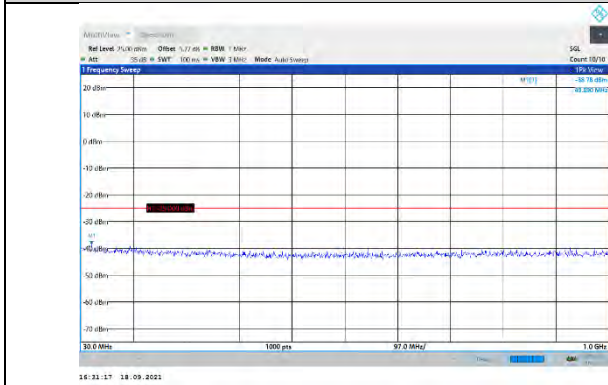

CA_7C-20MHz-20MHz-QPSK-QPSK-21152-21350-1RB#0-0RB#0-30~1000MHz