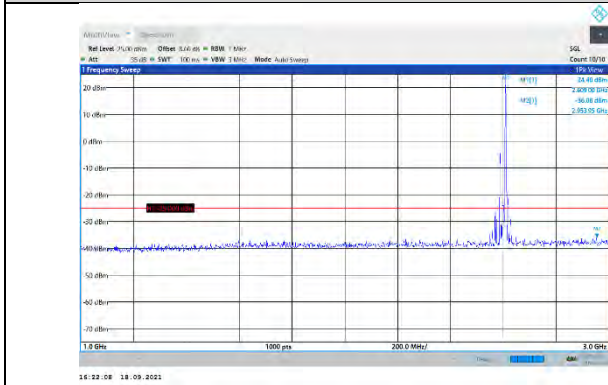

CA_38C-20MHz-20MHz-QPSK-QPSK-37850-38048-0RB#0-1RB#99-30~1000MHz

CA_38C-20MHz-20MHz-QPSK-QPSK-37850-38048-1RB#0-0RB#0-1000~3000MHz

CA_38C-20MHz-20MHz-QPSK-QPSK-37850-38048-0RB#0-1RB#99-1000~3000MHz

CA_38C-20MHz-20MHz-QPSK-QPSK-37850-38048-1RB#0-0RB#0-3000~27000MHz