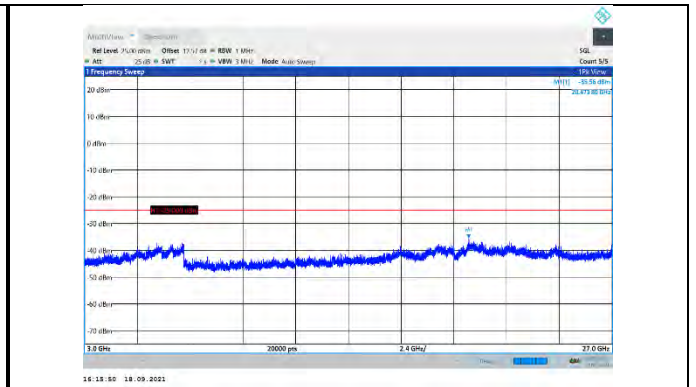

CA_38C-20MHz-20MHz-16QAM-16QAM-37901-38099-1RB#99-1RB#0-3000~27000MHz