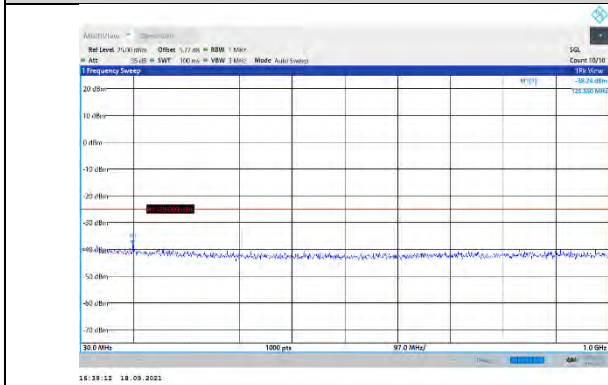

CA_7C-20MHz-20MHz-16QAM-16QAM-21001-21199-1RB#0-0RB#0-30~1000MHz