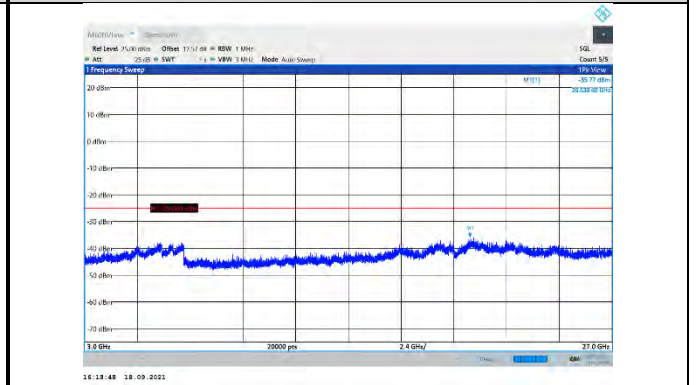

CA_38C-20MHz-20MHz-QPSK-QPSK-37850-38048-1RB#0-0RB#0-3000~27000MHz