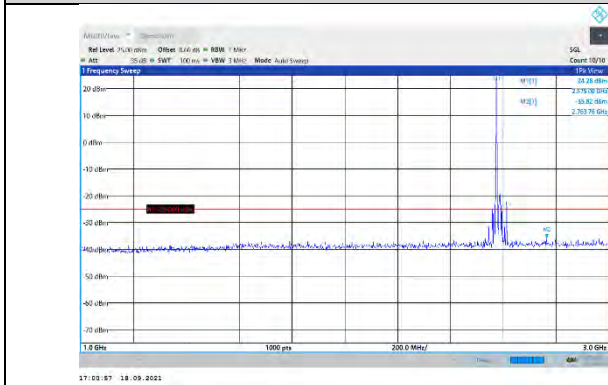

CA_41C-20MHz-20MHz-QPSK-QPSK-40521-40719-0RB#0-1RB#99-3000~27000MHz

CA_41C-20MHz-20MHz-QPSK-QPSK-40521-40719-1RB#99-1RB#0-30~1000MHz

CA_41C-20MHz-20MHz-QPSK-QPSK-40521-40719-1RB#0-0RB#0-30~1000MHz

CA_41C-20MHz-20MHz-QPSK-QPSK-40521-40719-1RB#99-1RB#0-1000~3000MHz