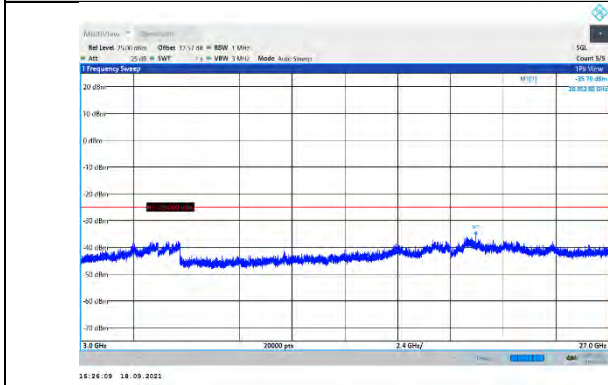

CA_38C-20MHz-20MHz-QPSK-QPSK-37952-38150-1RB#99-1RB#0-3000~27000MHz