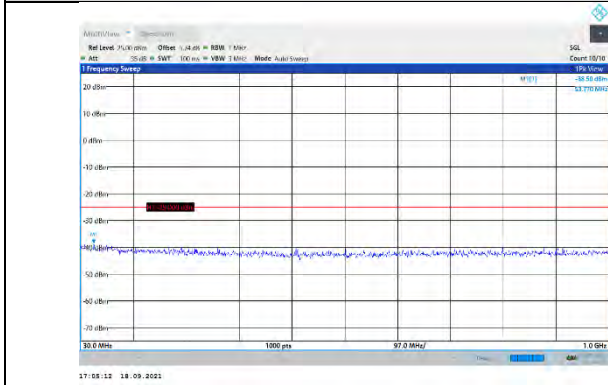

CA_41C-20MHz-20MHz-16QAM-16QAM-40521-40719-0RB#0-1RB#99-30~1000MHz