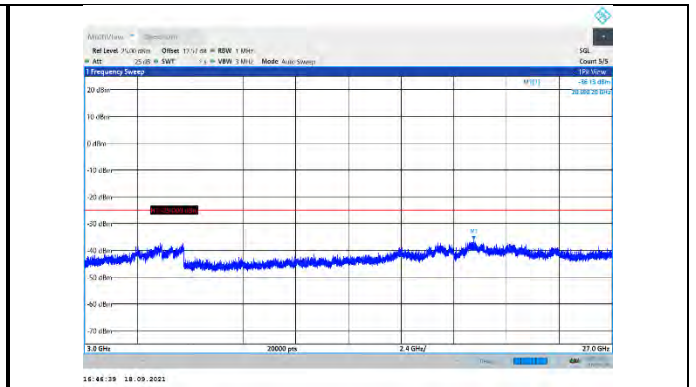

CA_7C-20MHz-20MHz-QPSK-QPSK-20850-21048-0RB#0-1RB#99-3000~27000MHz

CA_41C-20MHz-20MHz-16QAM-16QAM-41292-41490-1RB#99-1RB#0-3000~27000MHz

CA_7C-20MHz-20MHz-QPSK-QPSK-20850-21048-1RB#0-0RB#0-30~1000MHz

CA_7C-20MHz-20MHz-QPSK-QPSK-20850-21048-1RB#0-0RB#0-1000~3000MHz