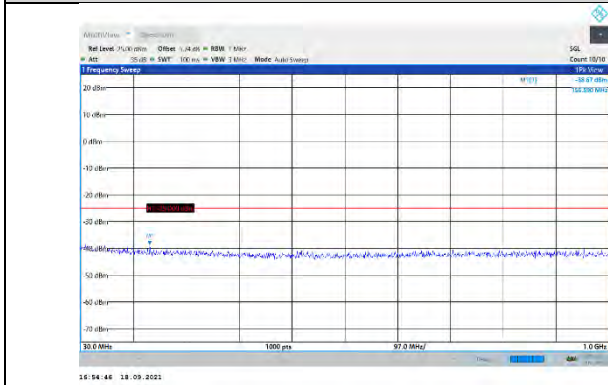

CA_41C-20MHz-20MHz-QPSK-QPSK-41292-41490-1RB#0-0RB#0-30~1000MHz

CA_41C-20MHz-20MHz-QPSK-QPSK-41292-41490-1RB#99-1RB#0-1000~3000MHz

CA_41C-20MHz-20MHz-QPSK-QPSK-41292-41490-1RB#99-1RB#0-3000~27000MHz

CA_41C-20MHz-20MHz-16QAM-16QAM-39750-39948-1RB#0-0RB#0-30~1000MHz