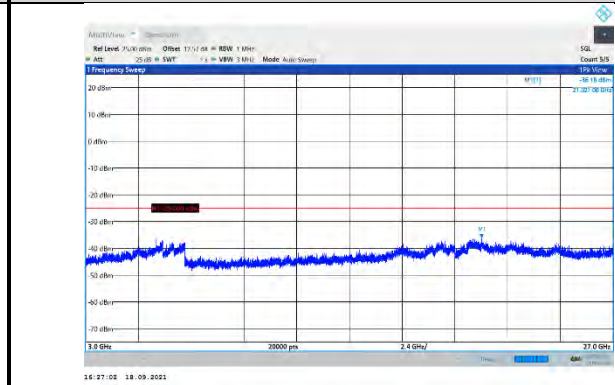

CA_38C-20MHz-20MHz-16QAM-16QAM-37952-38150-1RB#99-1RB#0-3000~27000MHz