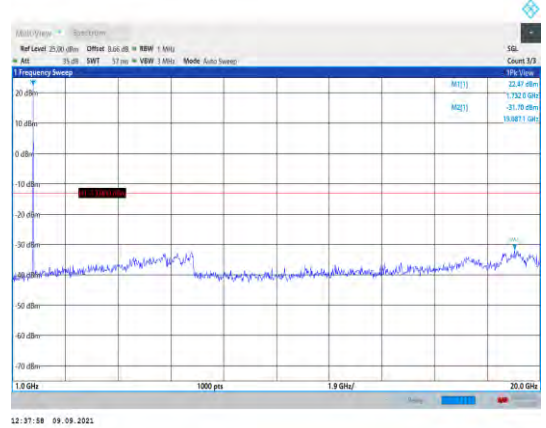

**Band66-20MHz-QPSK-132322-1RB#0-
Range1:30~1000MHz**

**Band66-20MHz-QPSK-132572-1RB#0-
Range2:1000~20000MHz**

**Band66-20MHz-16QAM-132072-1RB#0-
Range1:30~1000MHz**

**Band66-20MHz-16QAM-132322-1RB#0-
Range2:1000~20000MHz**