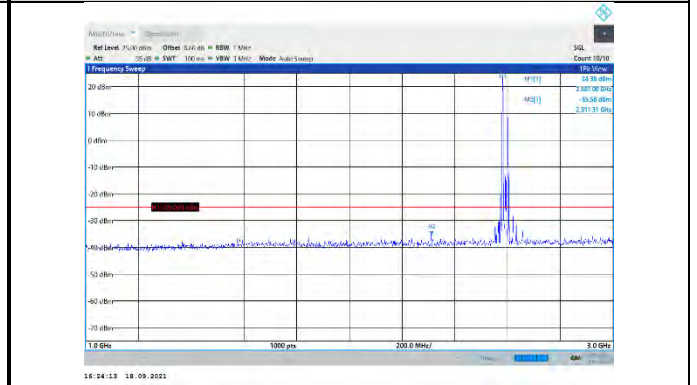

CA_38C-20MHz-20MHz-QPSK-QPSK-37952-38150-1RB#0-0RB#0-1000~3000MHz