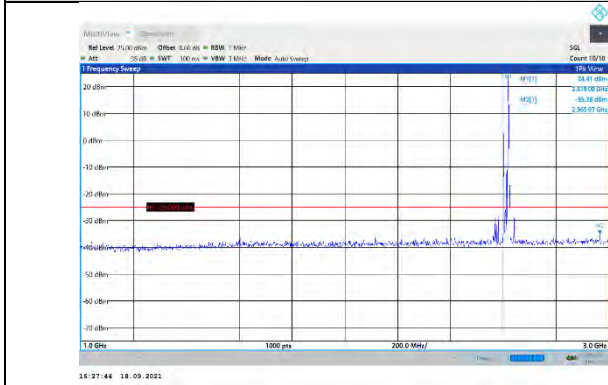

CA_38C-20MHz-20MHz-QPSK-QPSK-37952-38150-0RB#0-1RB#99-1000~3000MHz