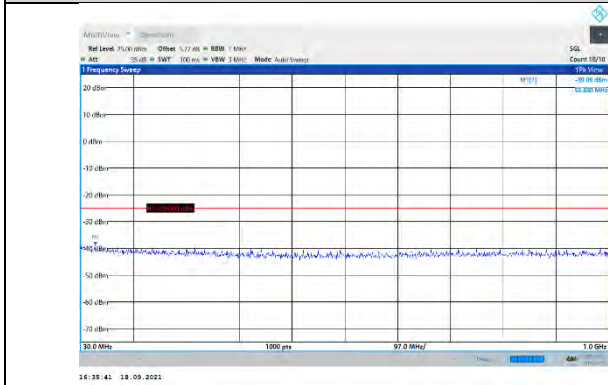

CA_7C-20MHz-20MHz-16QAM-16QAM-21152-21350-0RB#0-1RB#99-30~1000MHz