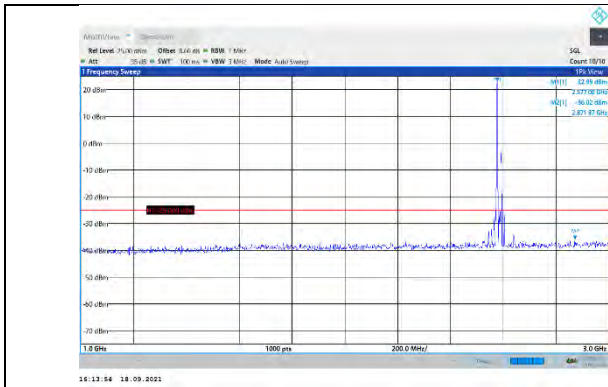

CA_38C-20MHz-20MHz-16QAM-16QAM-37901-38099-1RB#0-0RB#0-1000~3000MHz