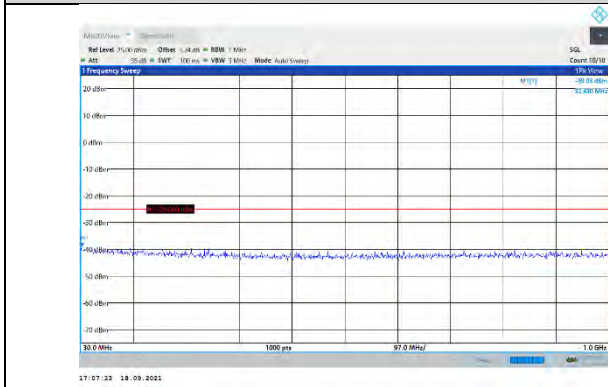

CA_41C-20MHz-20MHz-QPSK-QPSK-41292-41490-0RB#0-1RB#99-1000~3000MHz

CA_41C-20MHz-20MHz-QPSK-QPSK-41292-41490-1RB#0-0RB#0-3000~27000MHz

CA_41C-20MHz-20MHz-QPSK-QPSK-41292-41490-0RB#0-1RB#99-3000~27000MHz

CA_41C-20MHz-20MHz-QPSK-QPSK-41292-41490-1RB#99-1RB#0-30~1000MHz