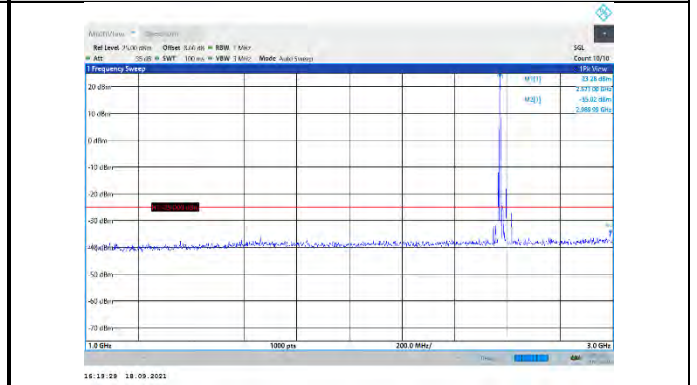

CA_38C-20MHz-20MHz-16QAM-16QAM-37850-38048-1RB#0-0RB#0-1000~3000MHz