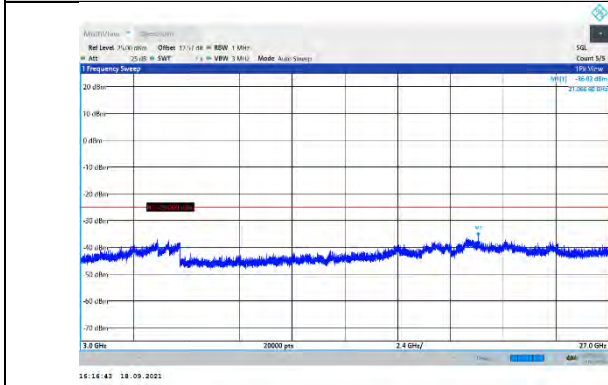

CA_38C-20MHz-20MHz-QPSK-QPSK-37901-38099-0RB#0-1RB#99-3000~27000MHz