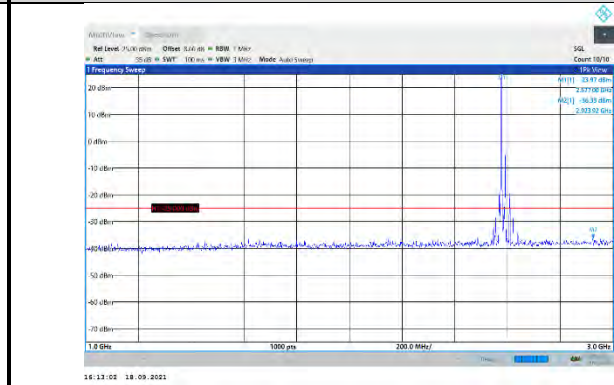

CA_38C-20MHz-20MHz-QPSK-QPSK-37901-38099-1RB#0-0RB#0-1000~3000MHz