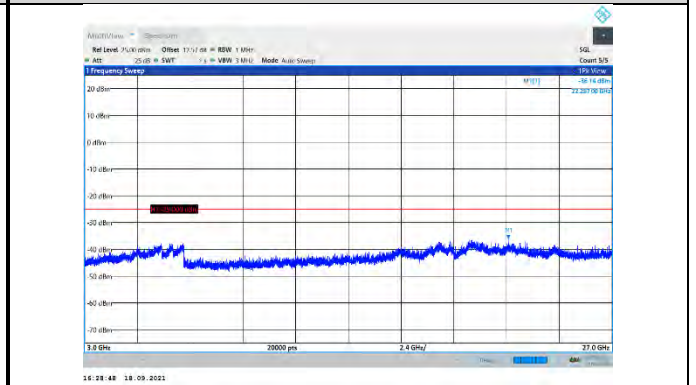

CA_38C-20MHz-20MHz-16QAM-16QAM-37952-38150-0RB#0-1RB#99-3000~27000MHz