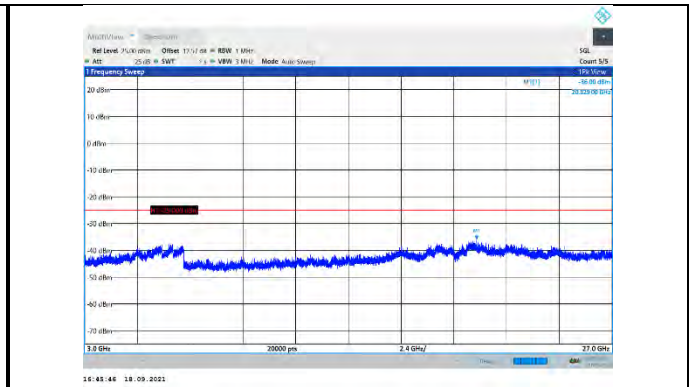

CA_7C-20MHz-20MHz-QPSK-QPSK-21152-21350-1RB#99-1RB#0-3000~27000MHz

CA_7C-20MHz-20MHz-QPSK-QPSK-21152-21350-1RB#0-0RB#0-3000~27000MHz

CA_7C-20MHz-20MHz-16QAM-16QAM-20850-21048-0RB#0-1RB#99-30~1000MHz

CA_7C-20MHz-20MHz-16QAM-16QAM-20850-21048-0RB#0-1RB#99-1000~3000MHz