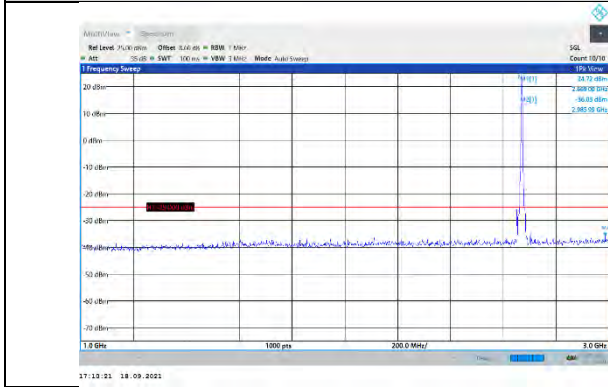

CA_41C-20MHz-20MHz-16QAM-16QAM-41292-41490-1RB#99-1RB#0-1000~3000MHz