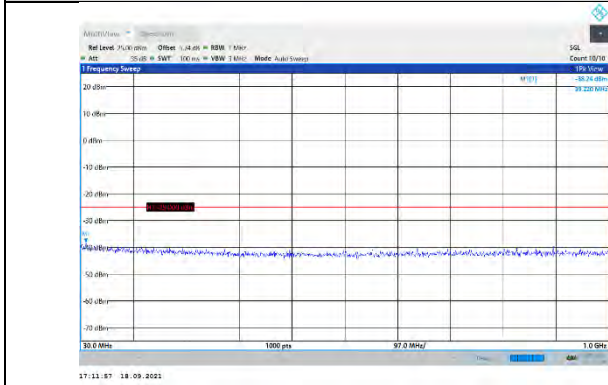

CA_41C-20MHz-20MHz-16QAM-16QAM-41292-41490-0RB#0-1RB#99-30~1000MHz