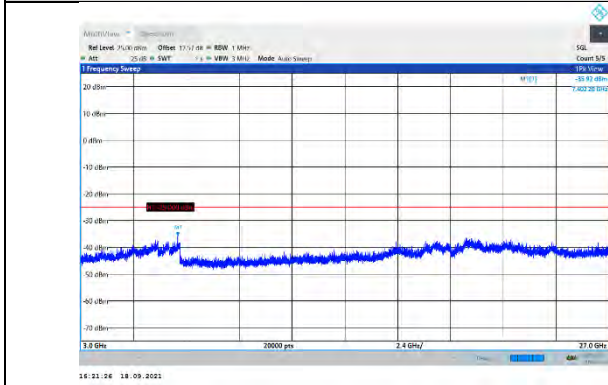

CA_38C-20MHz-20MHz-16QAM-16QAM-37850-38048-1RB#99-1RB#0-3000~27000MHz