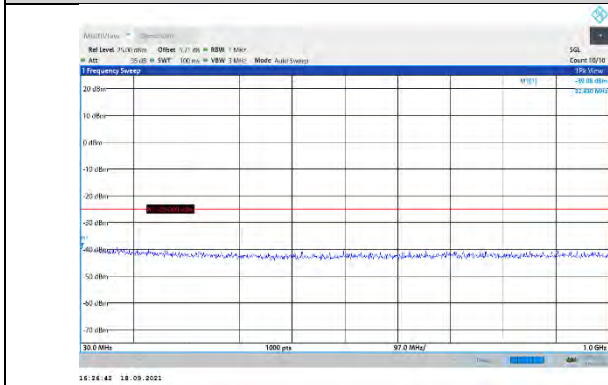

CA_38C-20MHz-20MHz-16QAM-16QAM-37952-38150-1RB#99-1RB#0-30~1000MHz