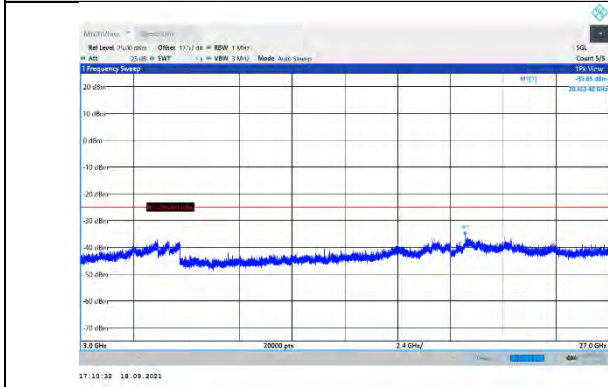

CA_41C-20MHz-20MHz-16QAM-16QAM-41292-41490-1RB#99-1RB#0-3000~27000MHz