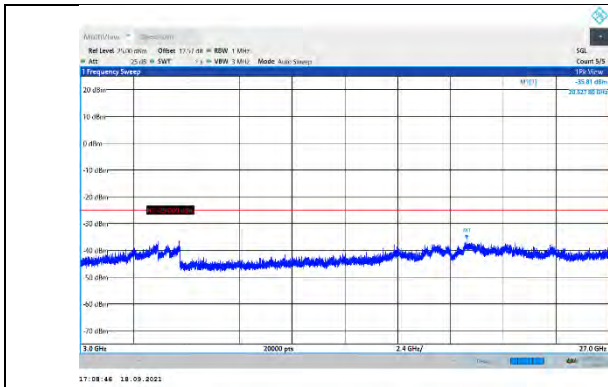

CA_41C-20MHz-20MHz-16QAM-16QAM-41292-41490-1RB#0-0RB#0-3000~27000MHz