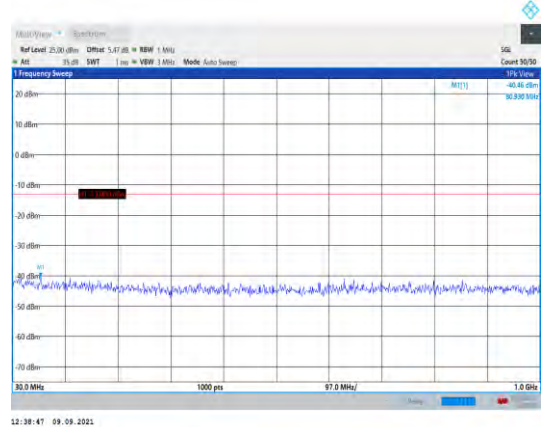

**Band66-20MHz-16QAM-132572-1RB#0-
Range2:1000~20000MHz**