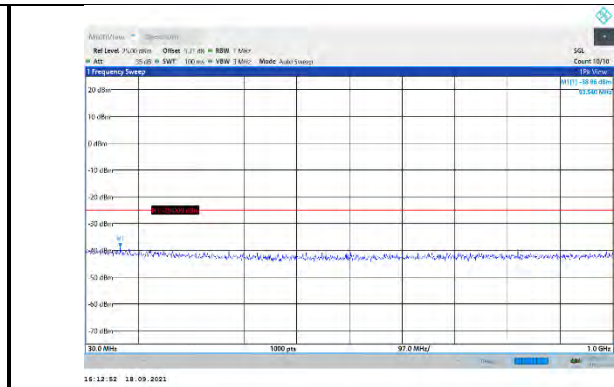

CA_38C-20MHz-20MHz-QPSK-QPSK-37901-38099-1RB#0-0RB#0-30~1000MHz