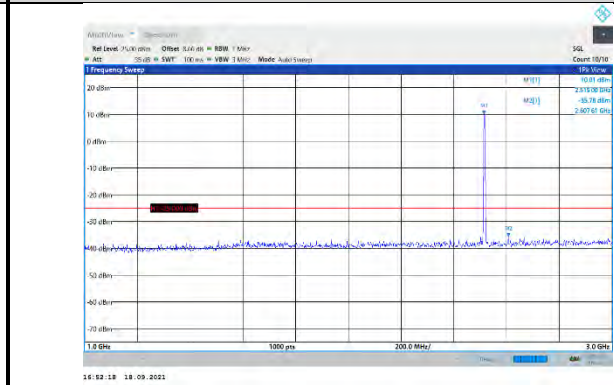

CA_41C-20MHz-20MHz-QPSK-QPSK-39750-39948-1RB#99-1RB#0-1000~3000MHz