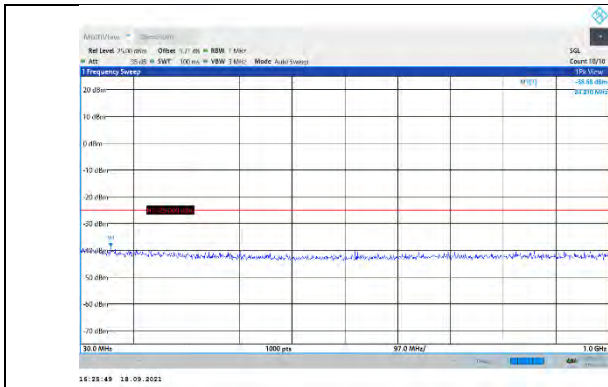

CA_38C-20MHz-20MHz-QPSK-QPSK-37952-38150-1RB#99-1RB#0-30~1000MHz