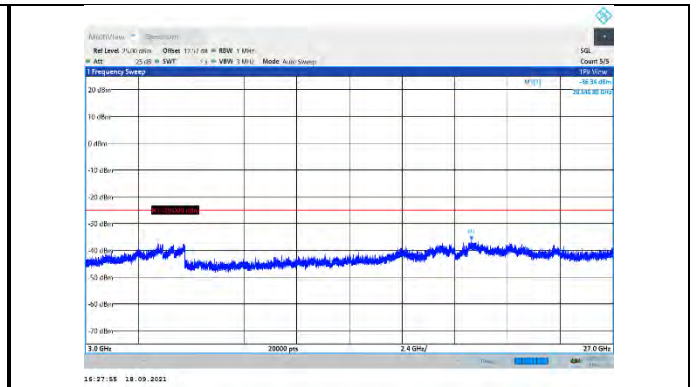

CA_38C-20MHz-20MHz-QPSK-QPSK-37952-38150-0RB#0-1RB#99-3000~27000MHz