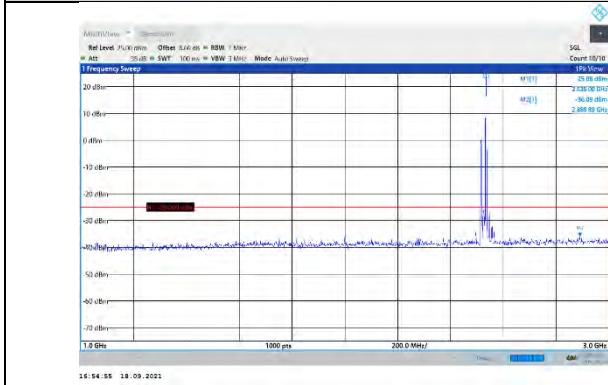

CA_41C-20MHz-20MHz-16QAM-16QAM-39750-39948-0RB#0-1RB#99-1000~3000MHz