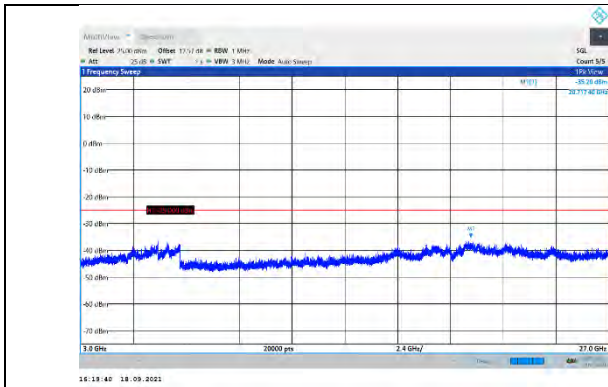

CA_38C-20MHz-20MHz-16QAM-16QAM-37850-38048-1RB#0-0RB#0-3000~27000MHz