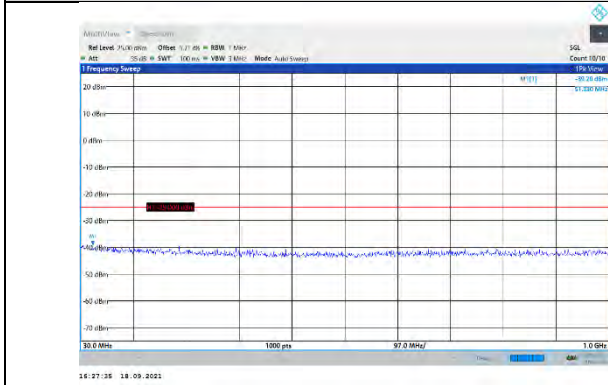

CA_38C-20MHz-20MHz-QPSK-QPSK-37952-38150-0RB#0-1RB#99-30~1000MHz