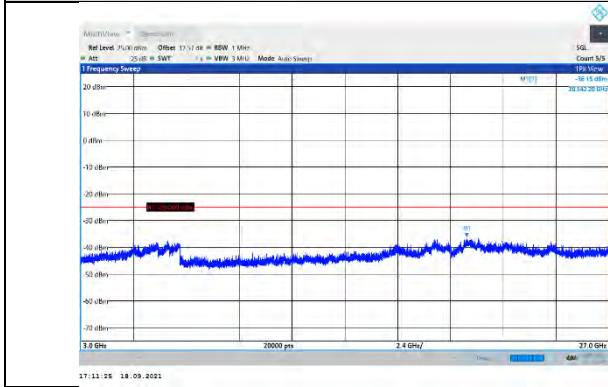

CA_41C-20MHz-20MHz-QPSK-QPSK-41292-41490-0RB#0-1RB#99-3000~27000MHz