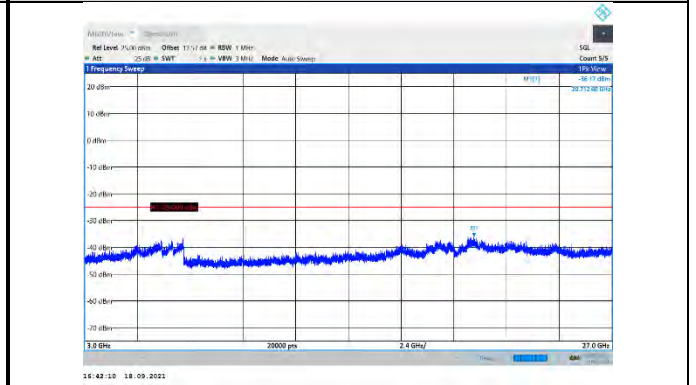

CA_7C-20MHz-20MHz-QPSK-QPSK-21001-21199-0RB#0-1RB#99-3000~27000MHz