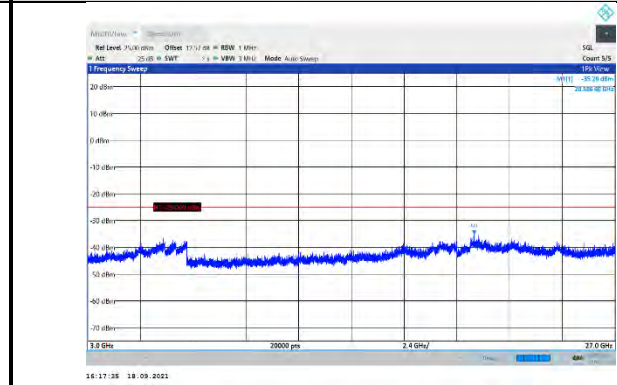

CA_38C-20MHz-20MHz-16QAM-16QAM-37901-38099-0RB#0-1RB#99-3000~27000MHz