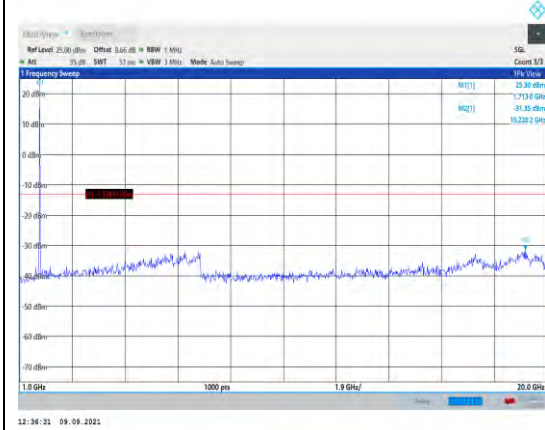

**Band66-20MHz-QPSK-132072-1RB#0-
Range1:30~1000MHz**

**Band66-20MHz-QPSK-132322-1RB#0-
Range2:1000~20000MHz**

**Band66-20MHz-QPSK-132072-1RB#0-
Range2:1000~20000MHz**

**Band66-20MHz-QPSK-132572-1RB#0-
Range1:30~1000MHz**