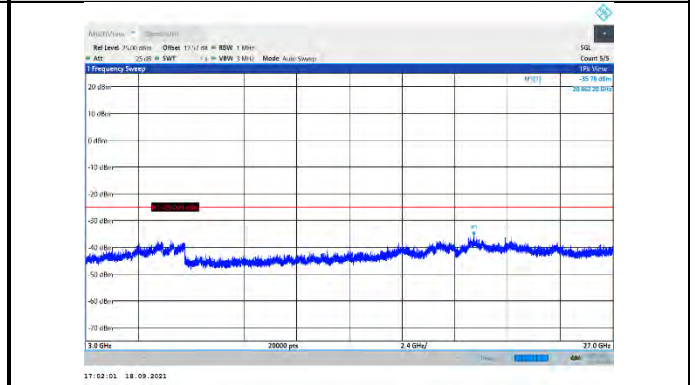

CA_41C-20MHz-20MHz-16QAM-16QAM-40521-40719-1RB#0-0RB#0-30~1000MHz

CA_41C-20MHz-20MHz-16QAM-16QAM-40521-40719-0RB#0-1RB#99-30~1000MHz

CA_41C-20MHz-20MHz-16QAM-16QAM-40521-40719-1RB#0-0RB#0-1000~3000MHz

CA_41C-20MHz-20MHz-16QAM-16QAM-40521-40719-0RB#0-1RB#99-1000~3000MHz