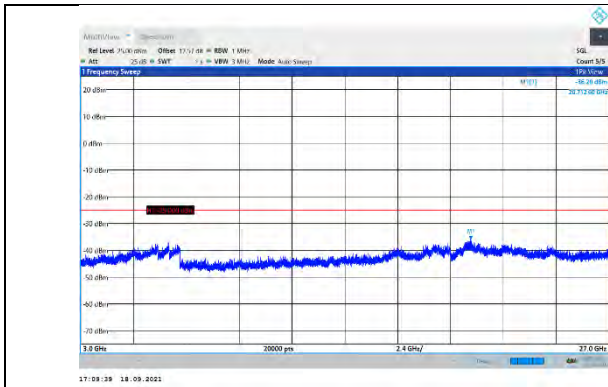

CA_41C-20MHz-20MHz-QPSK-QPSK-41292-41490-1RB#99-1RB#0-3000~27000MHz