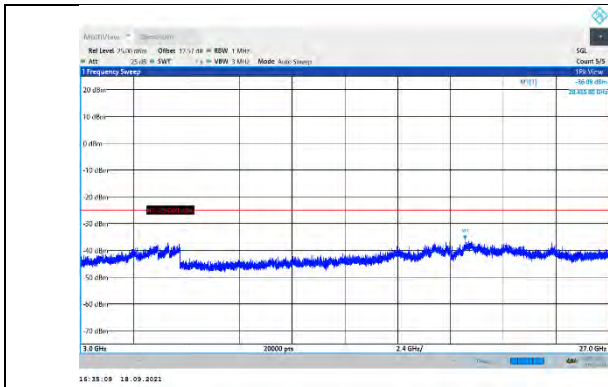

CA_7C-20MHz-20MHz-QPSK-QPSK-21152-21350-0RB#0-1RB#99-3000~27000MHz