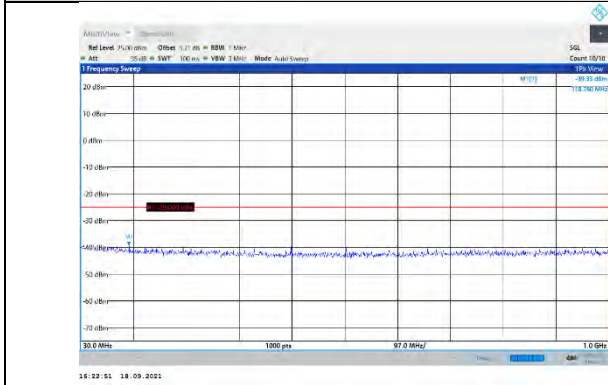

CA_38C-20MHz-20MHz-16QAM-16QAM-37850-38048-0RB#0-1RB#99-30~1000MHz