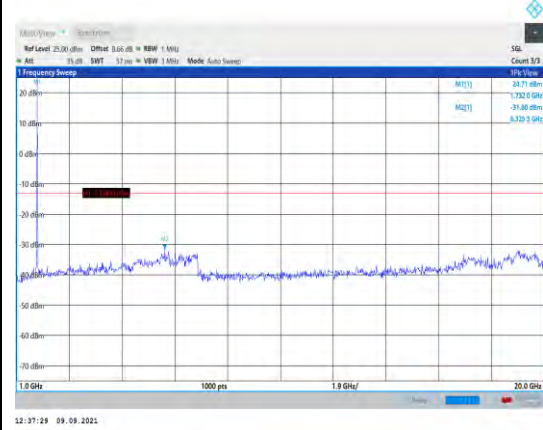

**Band66-20MHz-QPSK-132072-1RB#0-
Range1:30~1000MHz**

**Band66-20MHz-QPSK-132322-1RB#0-
Range2:1000~20000MHz**

**Band66-20MHz-QPSK-132072-1RB#0-
Range2:1000~20000MHz**

**Band66-20MHz-QPSK-132572-1RB#0-
Range1:30~1000MHz**