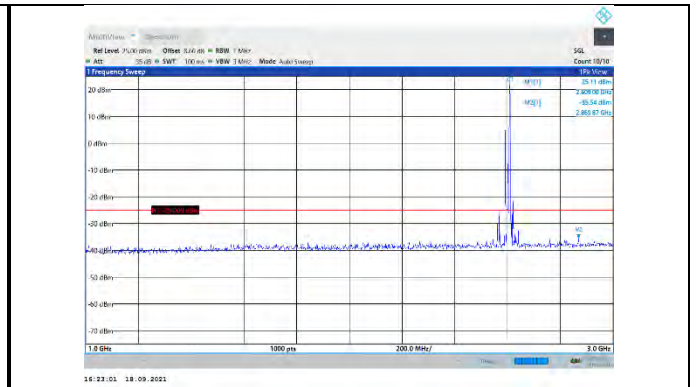

CA_38C-20MHz-20MHz-16QAM-16QAM-37850-38048-0RB#0-1RB#99-1000~3000MHz