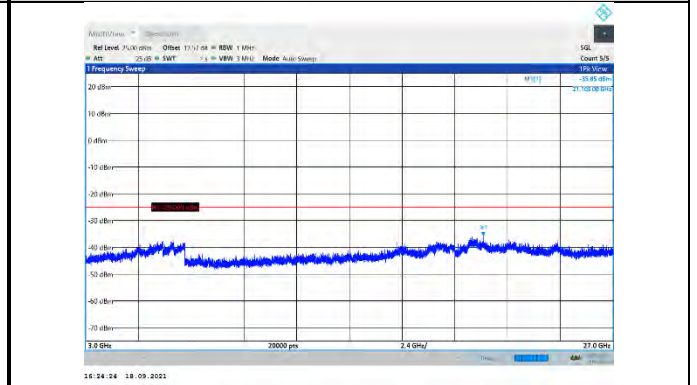

CA_38C-20MHz-20MHz-QPSK-QPSK-37952-38150-1RB#0-0RB#0-30~1000MHz

CA_38C-20MHz-20MHz-QPSK-QPSK-37952-38150-0RB#0-1RB#99-30~1000MHz

CA_38C-20MHz-20MHz-QPSK-QPSK-37952-38150-1RB#0-0RB#0-1000~3000MHz

CA_38C-20MHz-20MHz-QPSK-QPSK-37952-38150-0RB#0-1RB#99-1000~3000MHz