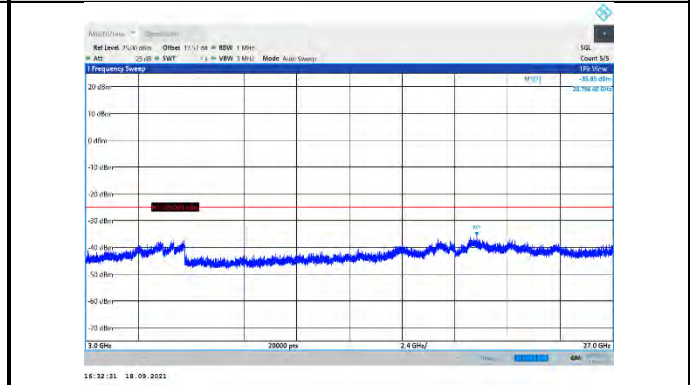

CA_7C-20MHz-20MHz-16QAM-16QAM-21152-21350-1RB#0-0RB#0-3000~27000MHz