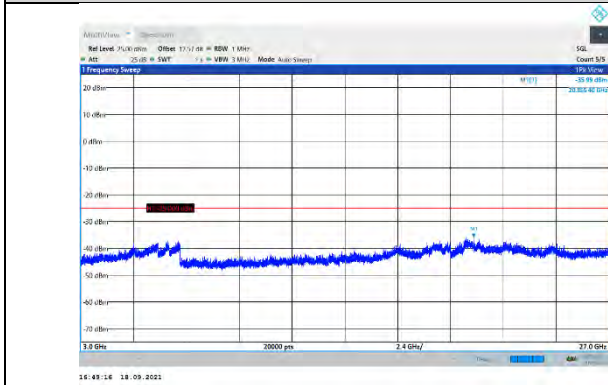

CA_7C-20MHz-20MHz-16QAM-16QAM-20850-21048-0RB#0-1RB#99-3000~27000MHz