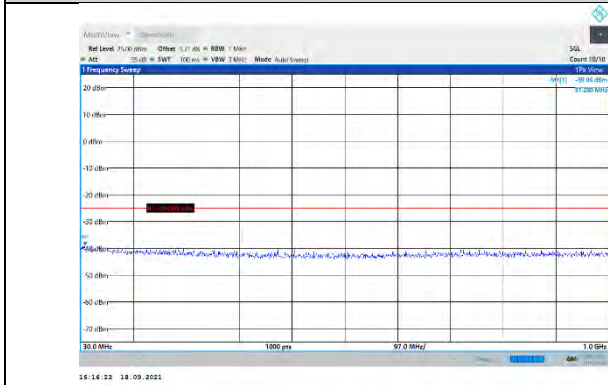

CA_38C-20MHz-20MHz-QPSK-QPSK-37901-38099-0RB#0-1RB#99-30~1000MHz