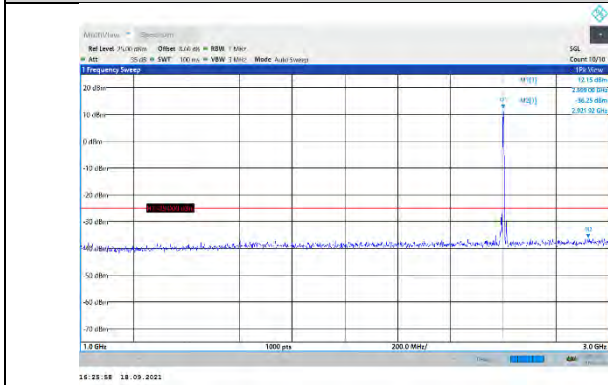

CA_38C-20MHz-20MHz-QPSK-QPSK-37952-38150-1RB#99-1RB#0-1000~3000MHz