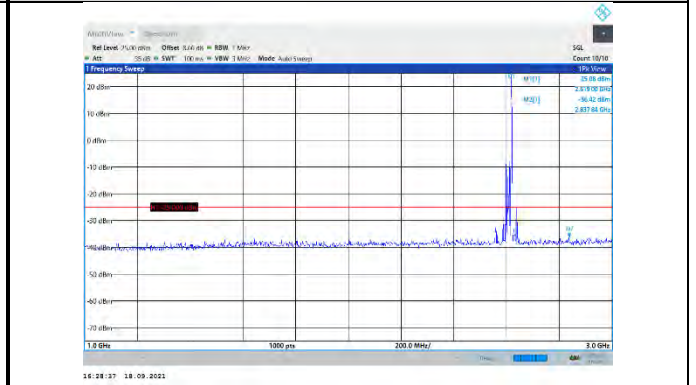

CA_38C-20MHz-20MHz-16QAM-16QAM-37952-38150-0RB#0-1RB#99-1000~3000MHz