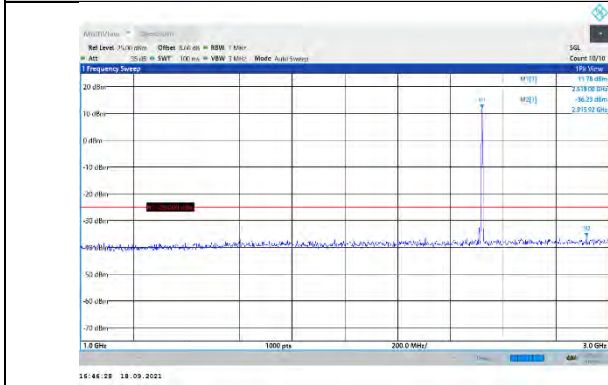

CA_7C-20MHz-20MHz-QPSK-QPSK-20850-21048-1RB#99-1RB#0-1000~3000MHz