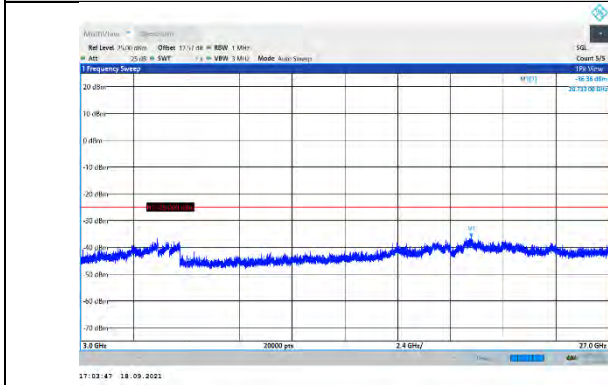

CA_41C-20MHz-20MHz-16QAM-16QAM-40521-40719-1RB#99-1RB#0-3000~27000MHz