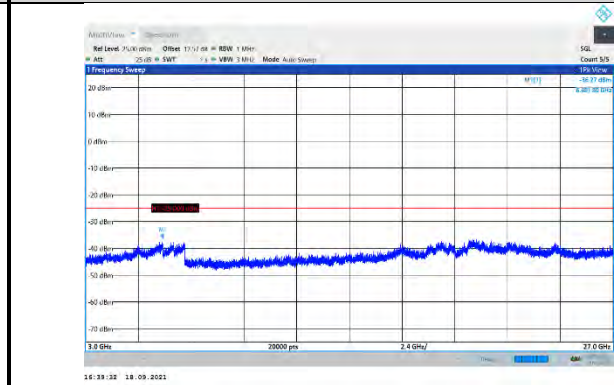

CA_7C-20MHz-20MHz-16QAM-16QAM-21001-21199-1RB#0-0RB#0-3000~27000MHz