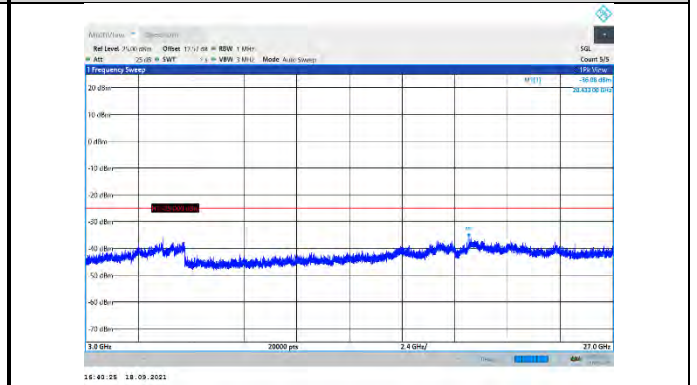

CA_7C-20MHz-20MHz-QPSK-QPSK-21001-21199-1RB#99-1RB#0-3000~27000MHz