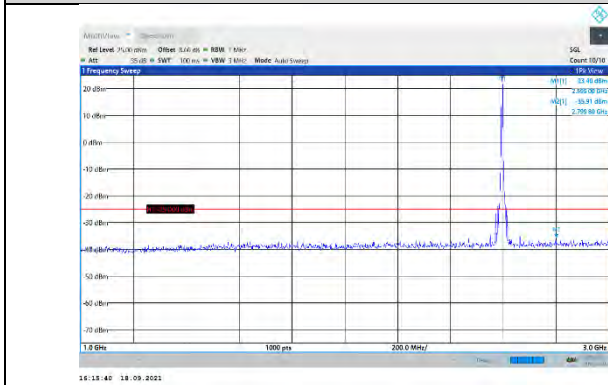

CA_38C-20MHz-20MHz-16QAM-16QAM-37901-38099-1RB#99-1RB#0-1000~3000MHz