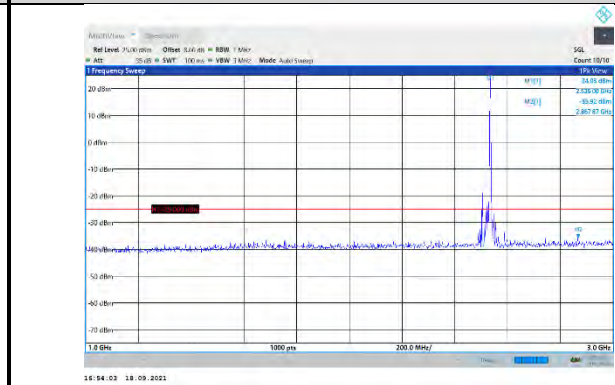

CA_41C-20MHz-20MHz-QPSK-QPSK-39750-39948-0RB#0-1RB#99-1000~3000MHz