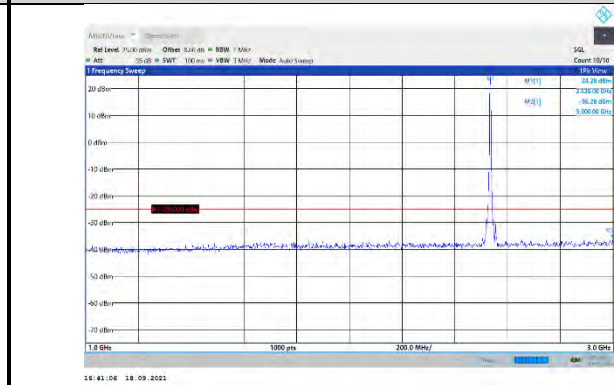

CA_7C-20MHz-20MHz-16QAM-16QAM-21001-21199-1RB#99-1RB#0-1000~3000MHz