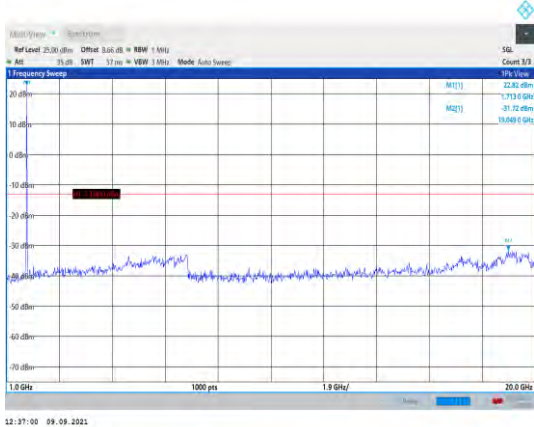

**Band66-20MHz-16QAM-132322-1RB#0-
Range1:30~1000MHz**