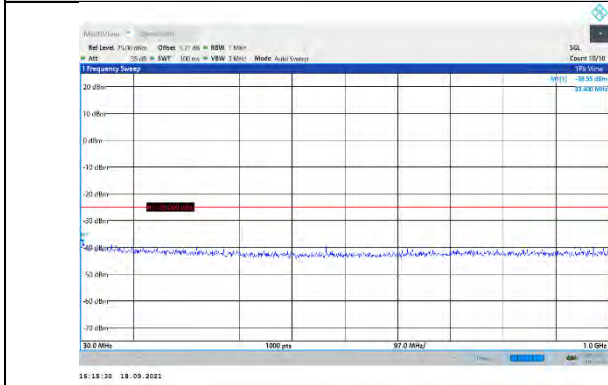

CA_38C-20MHz-20MHz-16QAM-16QAM-37901-38099-1RB#99-1RB#0-30~1000MHz