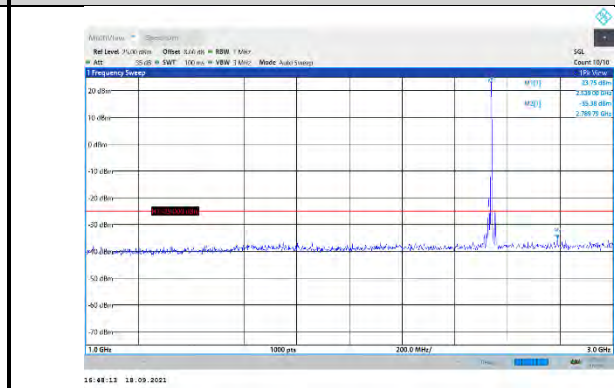

CA_7C-20MHz-20MHz-QPSK-QPSK-20850-21048-0RB#0-1RB#99-1000~3000MHz