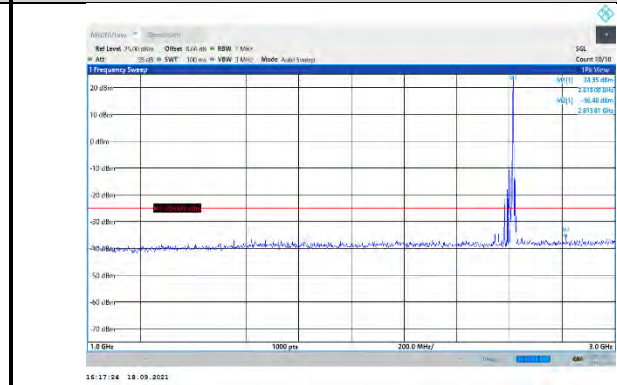

CA_38C-20MHz-20MHz-16QAM-16QAM-37901-38099-0RB#0-1RB#99-1000~3000MHz