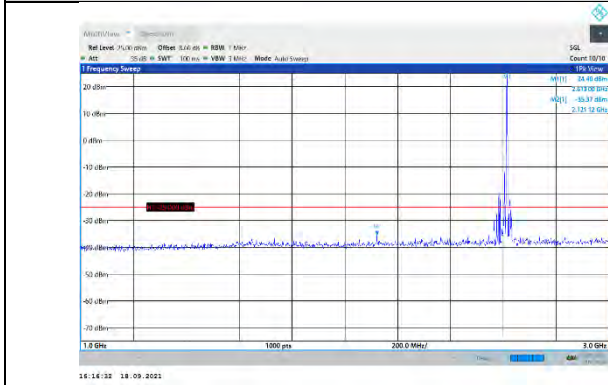

CA_38C-20MHz-20MHz-QPSK-QPSK-37850-38048-1RB#99-1RB#0-3000~27000MHz

CA_38C-20MHz-20MHz-QPSK-QPSK-37901-38099-1RB#0-0RB#0-30~1000MHz

CA_38C-20MHz-20MHz-QPSK-QPSK-37901-38099-0RB#0-1RB#99-30~1000MHz

CA_38C-20MHz-20MHz-QPSK-QPSK-37901-38099-1RB#0-0RB#0-1000~3000MHz