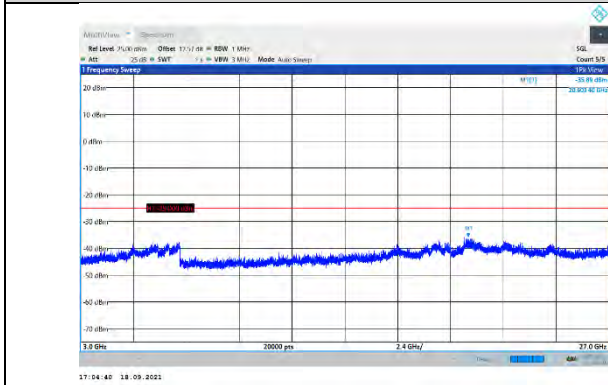

CA_41C-20MHz-20MHz-QPSK-QPSK-39750-39948-1RB#0-0RB#0-3000~27000MHz

CA_41C-20MHz-20MHz-QPSK-QPSK-40521-40719-0RB#0-1RB#99-30~1000MHz

CA_41C-20MHz-20MHz-QPSK-QPSK-40521-40719-0RB#0-1RB#99-1000~3000MHz

CA_41C-20MHz-20MHz-QPSK-QPSK-40521-40719-1RB#0-0RB#0-3000~27000MHz