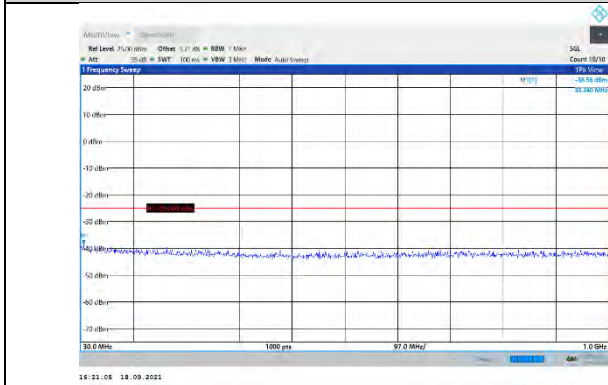

CA_38C-20MHz-20MHz-16QAM-16QAM-37850-38048-1RB#99-1RB#0-30~1000MHz