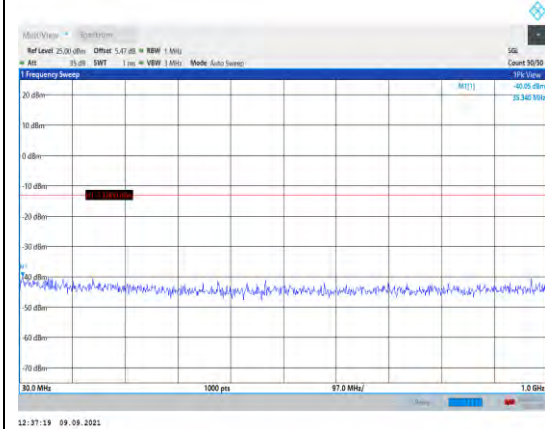

**Band66-20MHz-16QAM-132072-1RB#0-
Range1:30~1000MHz**