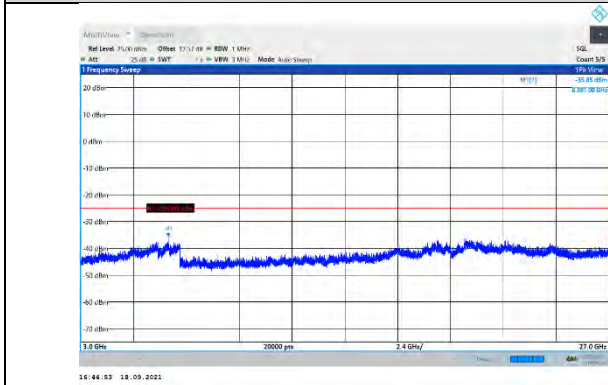

CA_7C-20MHz-20MHz-QPSK-QPSK-20850-21048-1RB#0-0RB#0-3000~27000MHz