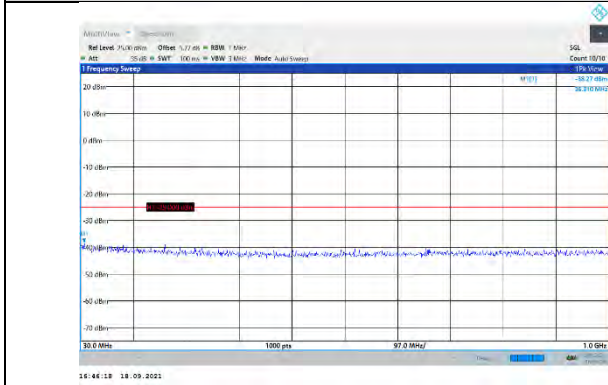

CA_7C-20MHz-20MHz-QPSK-QPSK-20850-21048-1RB#99-1RB#0-30~1000MHz