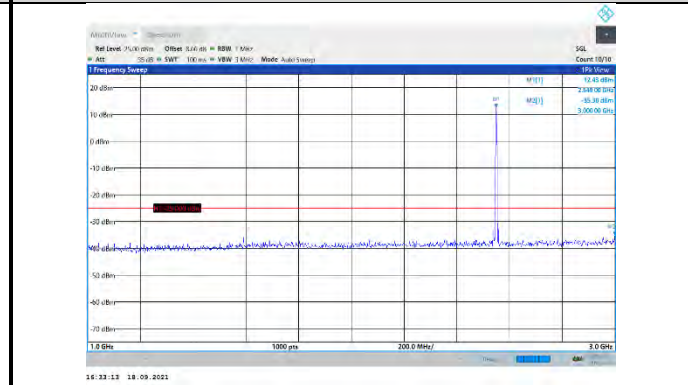

CA_7C-20MHz-20MHz-QPSK-QPSK-21152-21350-1RB#99-1RB#0-1000~3000MHz