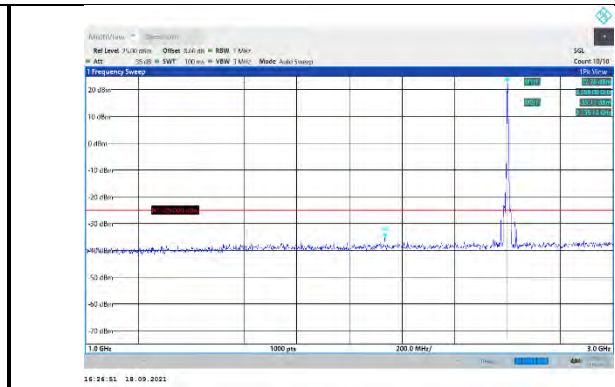

CA_38C-20MHz-20MHz-16QAM-16QAM-37952-38150-1RB#99-1RB#0-1000~3000MHz