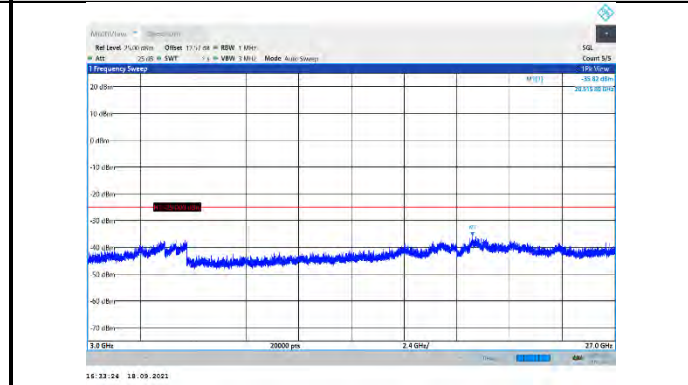

CA_7C-20MHz-20MHz-QPSK-QPSK-21152-21350-1RB#99-1RB#0-30~1000MHz

CA_7C-20MHz-20MHz-QPSK-QPSK-21152-21350-1RB#0-0RB#0-30~1000MHz

CA_7C-20MHz-20MHz-QPSK-QPSK-21152-21350-1RB#99-1RB#0-1000~3000MHz

CA_7C-20MHz-20MHz-QPSK-QPSK-21152-21350-1RB#0-0RB#0-1000~3000MHz