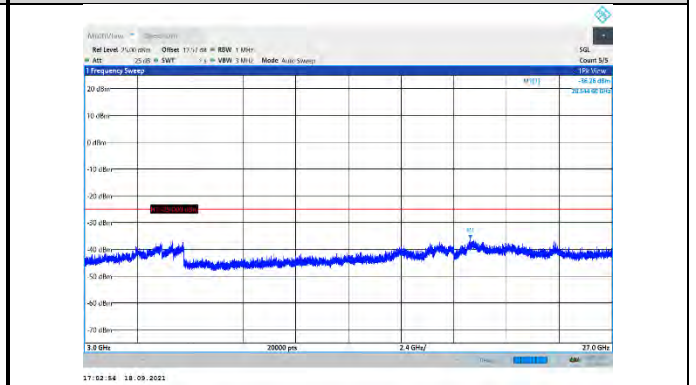

CA_41C-20MHz-20MHz-QPSK-QPSK-40521-40719-1RB#99-1RB#0-3000~27000MHz