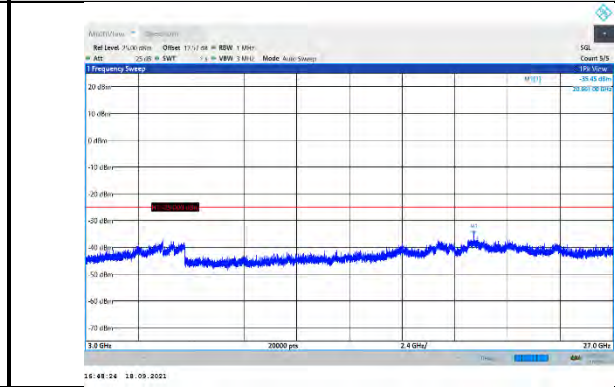

CA_7C-20MHz-20MHz-QPSK-QPSK-20850-21048-0RB#0-1RB#99-30~1000MHz

CA_41C-20MHz-20MHz-16QAM-16QAM-41292-41490-1RB#99-1RB#0-30~1000MHz

CA_7C-20MHz-20MHz-QPSK-QPSK-20850-21048-0RB#0-1RB#99-1000~3000MHz

CA_41C-20MHz-20MHz-16QAM-16QAM-41292-41490-1RB#99-1RB#0-1000~3000MHz