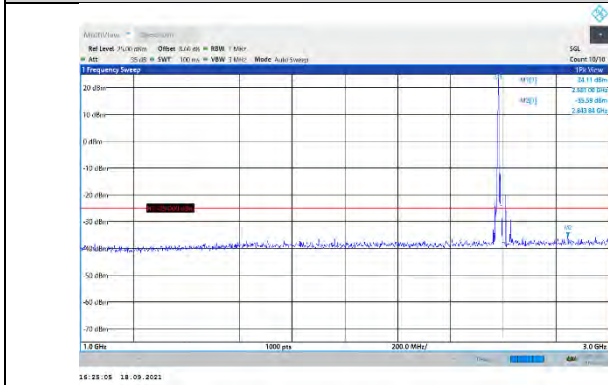

CA_38C-20MHz-20MHz-16QAM-16QAM-37952-38150-1RB#0-0RB#0-1000~3000MHz