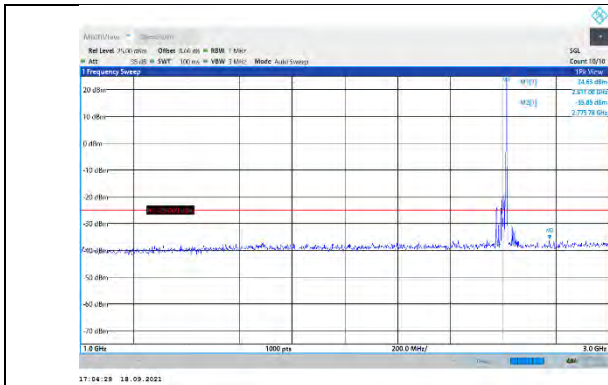

CA_41C-20MHz-20MHz-QPSK-QPSK-40521-40719-0RB#0-1RB#99-1000~3000MHz