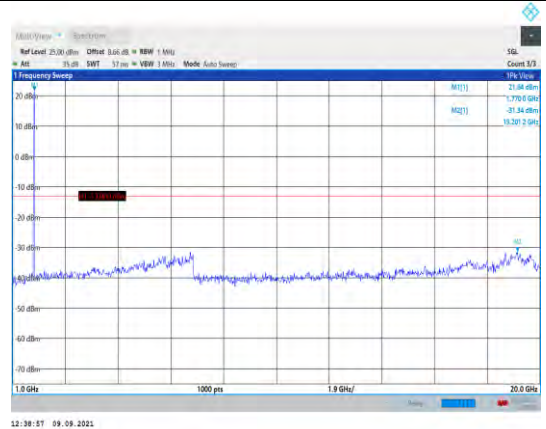

**Band66-20MHz-16QAM-132072-1RB#0-
Range2:1000~20000MHz**

**Band66-20MHz-16QAM-132572-1RB#0-
Range1:30~1000MHz**

**Band66-20MHz-16QAM-132322-1RB#0-
Range1:30~1000MHz**

**Band66-20MHz-16QAM-132572-1RB#0-
Range2:1000~20000MHz**