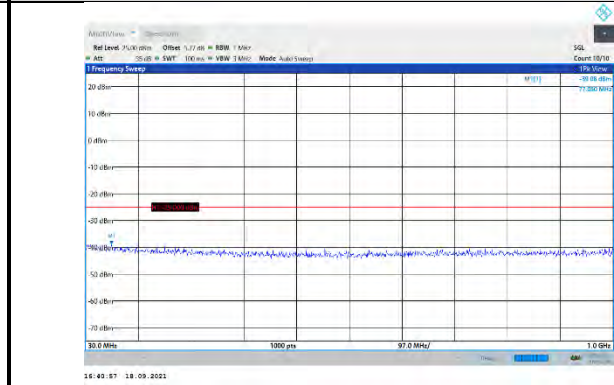

CA_7C-20MHz-20MHz-16QAM-16QAM-21001-21199-1RB#99-1RB#0-30~1000MHz