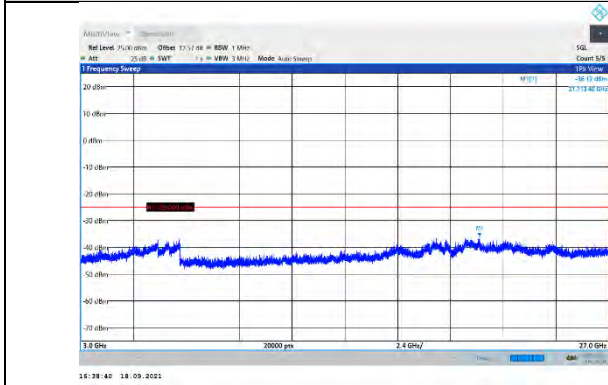

CA_7C-20MHz-20MHz-QPSK-QPSK-21001-21199-1RB#0-0RB#0-3000~27000MHz