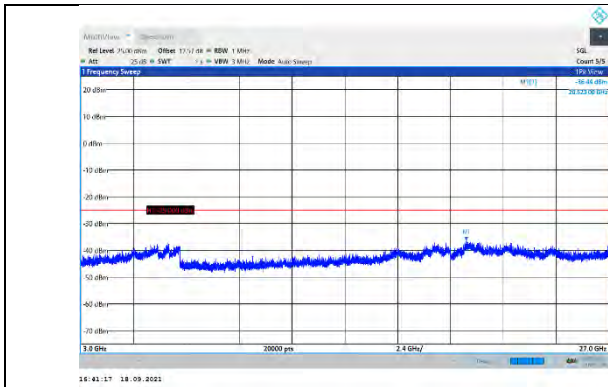

CA_7C-20MHz-20MHz-16QAM-16QAM-21001-21199-0RB#0-1RB#99-3000~27000MHz

CA_7C-20MHz-20MHz-16QAM-16QAM-21001-21199-1RB#99-1RB#0-30~1000MHz

CA_7C-20MHz-20MHz-16QAM-16QAM-21001-21199-1RB#0-0RB#0-30~1000MHz

CA_7C-20MHz-20MHz-16QAM-16QAM-21001-21199-1RB#99-1RB#0-1000~3000MHz