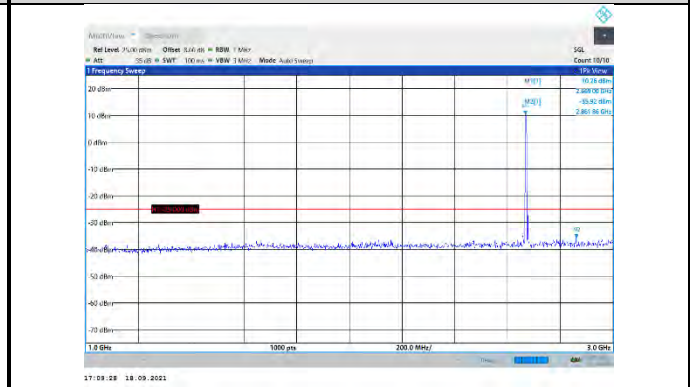

CA_41C-20MHz-20MHz-QPSK-QPSK-41292-41490-1RB#99-1RB#0-1000~3000MHz