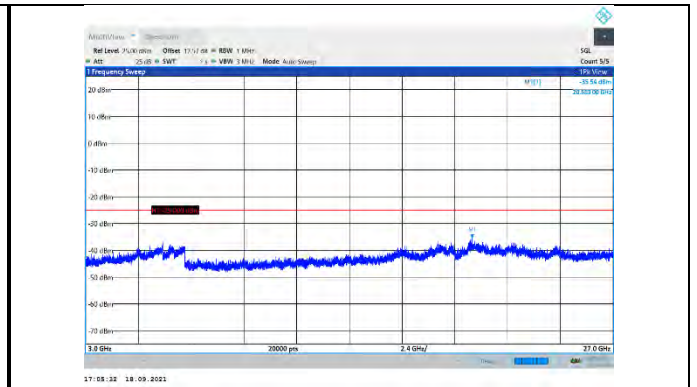

CA_41C-20MHz-20MHz-16QAM-16QAM-40521-40719-0RB#0-1RB#99-3000~27000MHz