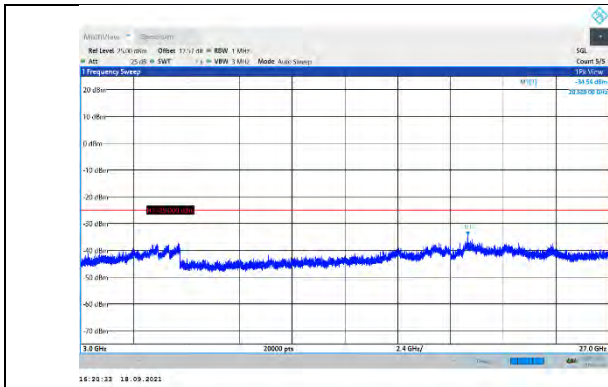

CA_38C-20MHz-20MHz-QPSK-QPSK-37850-38048-0RB#0-1RB#99-3000~27000MHz

CA_38C-20MHz-20MHz-QPSK-QPSK-37850-38048-1RB#99-1RB#0-30~1000MHz

CA_38C-20MHz-20MHz-QPSK-QPSK-37850-38048-1RB#0-0RB#0-30~1000MHz

CA_38C-20MHz-20MHz-QPSK-QPSK-37850-38048-1RB#99-1RB#0-1000~3000MHz