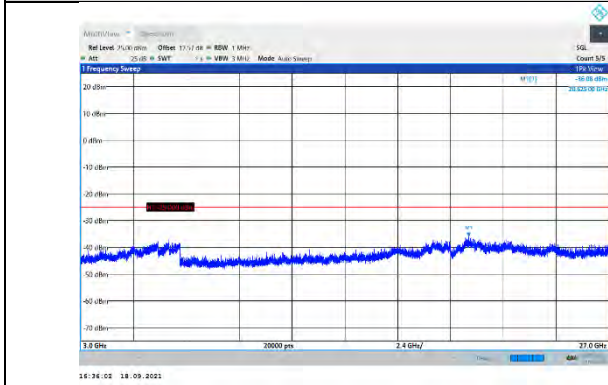

CA_7C-20MHz-20MHz-16QAM-16QAM-21152-21350-0RB#0-1RB#99-3000~27000MHz