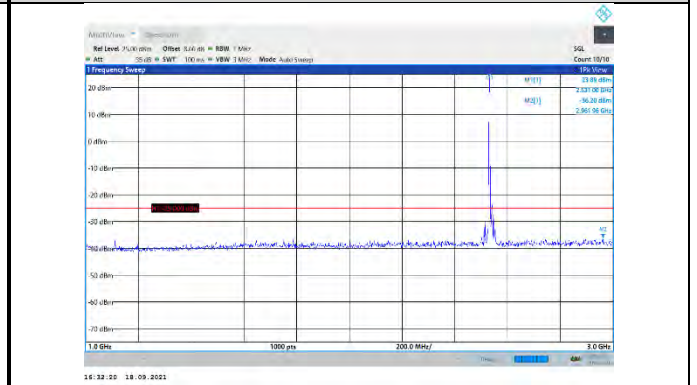

CA_7C-20MHz-20MHz-16QAM-16QAM-21152-21350-1RB#0-0RB#0-1000~3000MHz