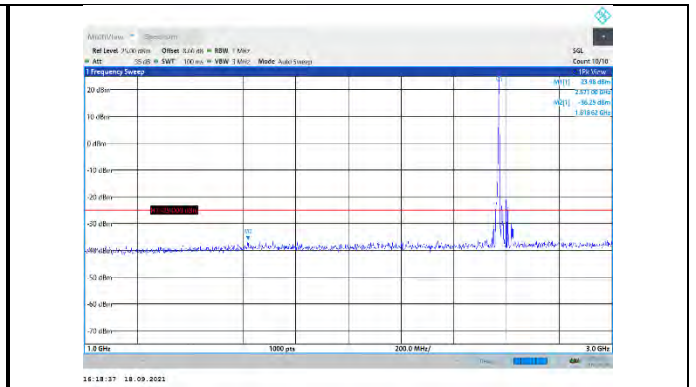

**Band66-20MHz-16QAM-132072-1RB#0-
Range2:1000~20000MHz**

**Band66-20MHz-16QAM-132572-1RB#0-
Range1:30~1000MHz**

**Band66-20MHz-16QAM-132322-1RB#0-
Range1:30~1000MHz**

**Band66-20MHz-16QAM-132572-1RB#0-
Range2:1000~20000MHz**

CA_38C-20MHz-20MHz-QPSK-QPSK-37850-38048-0RB#0-1RB#99-30~1000MHz

CA_38C-20MHz-20MHz-QPSK-QPSK-37850-38048-1RB#0-0RB#0-1000~3000MHz

CA_38C-20MHz-20MHz-QPSK-QPSK-37850-38048-0RB#0-1RB#99-1000~3000MHz

CA_38C-20MHz-20MHz-QPSK-QPSK-37850-38048-1RB#0-0RB#0-3000~27000MHz