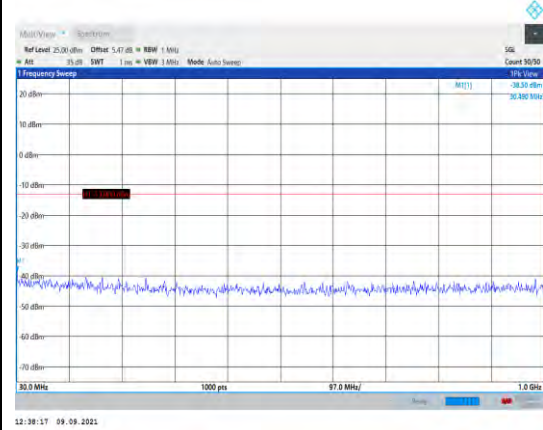

**Band66-20MHz-QPSK-132072-1RB#0-
Range1:30~1000MHz**

**Band66-20MHz-QPSK-132322-1RB#0-
Range2:1000~20000MHz**

**Band66-20MHz-QPSK-132072-1RB#0-
Range2:1000~20000MHz**

**Band66-20MHz-QPSK-132572-1RB#0-
Range1:30~1000MHz**