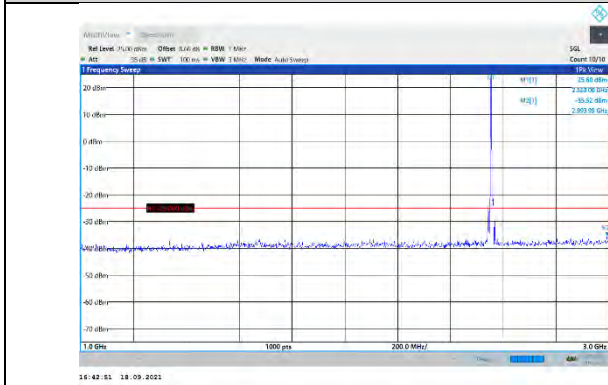

CA_7C-20MHz-20MHz-16QAM-16QAM-21001-21199-0RB#0-1RB#99-1000~3000MHz