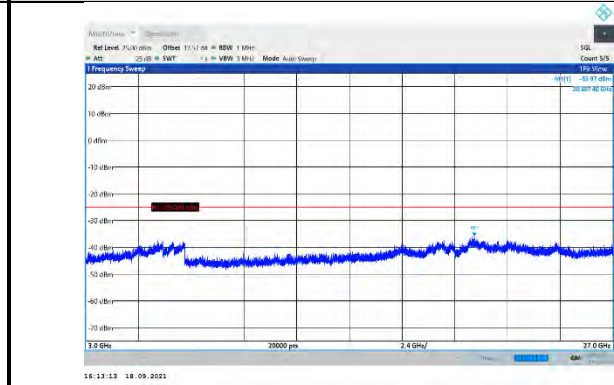

CA_38C-20MHz-20MHz-QPSK-QPSK-37901-38099-1RB#0-0RB#0-3000~27000MHz