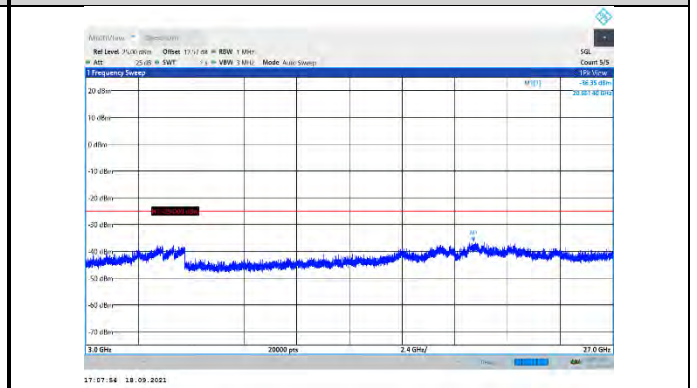

CA_41C-20MHz-20MHz-QPSK-QPSK-41292-41490-1RB#0-0RB#0-3000~27000MHz