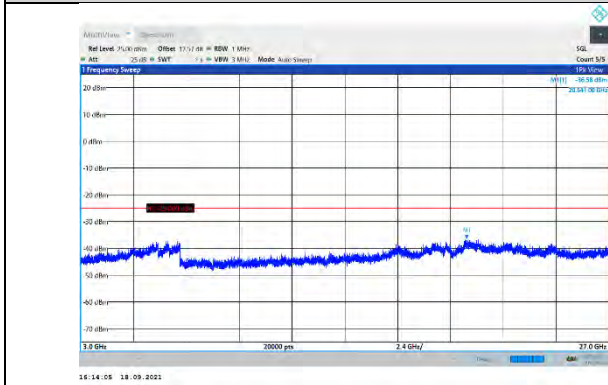

CA_38C-20MHz-20MHz-16QAM-16QAM-37901-38099-1RB#0-0RB#0-3000~27000MHz