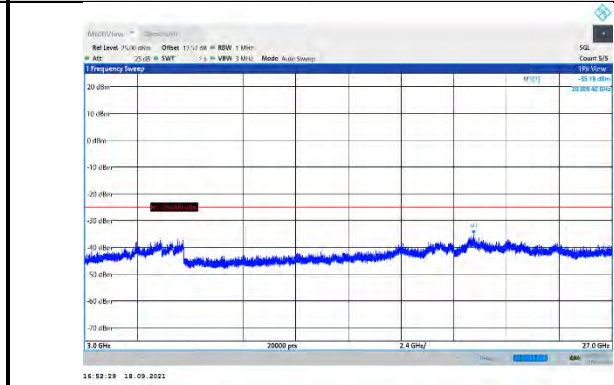

CA_41C-20MHz-20MHz-QPSK-QPSK-39750-39948-1RB#99-1RB#0-3000~27000MHz