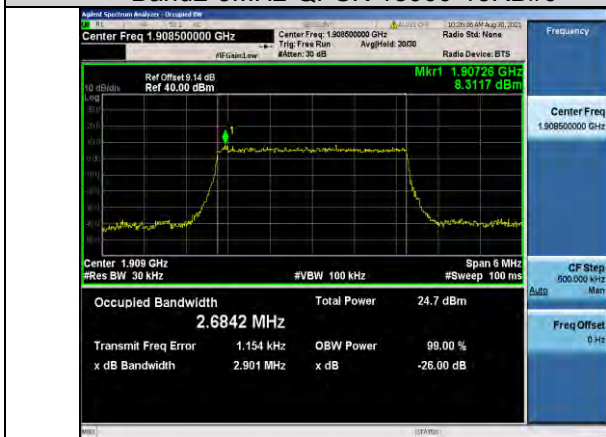

LTE:

Band2-3MHz-QPSK-18615-15RB#0

Band2-3MHz-16QAM-18615-15RB#0

Band2-3MHz-QPSK-18800-15RB#0

Band2-3MHz-16QAM-18800-15RB#0

Band2-3MHz-QPSK-19185-15RB#0

Band2-3MHz-16QAM-19185-15RB#0

Band2-5MHz-QPSK-18625-25RB#0