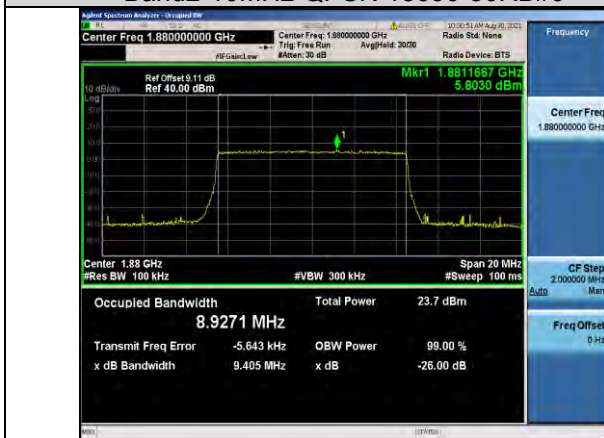

Band2-10MHz-QPSK-18650-50RB#0

Band2-10MHz-QPSK-18800-50RB#0