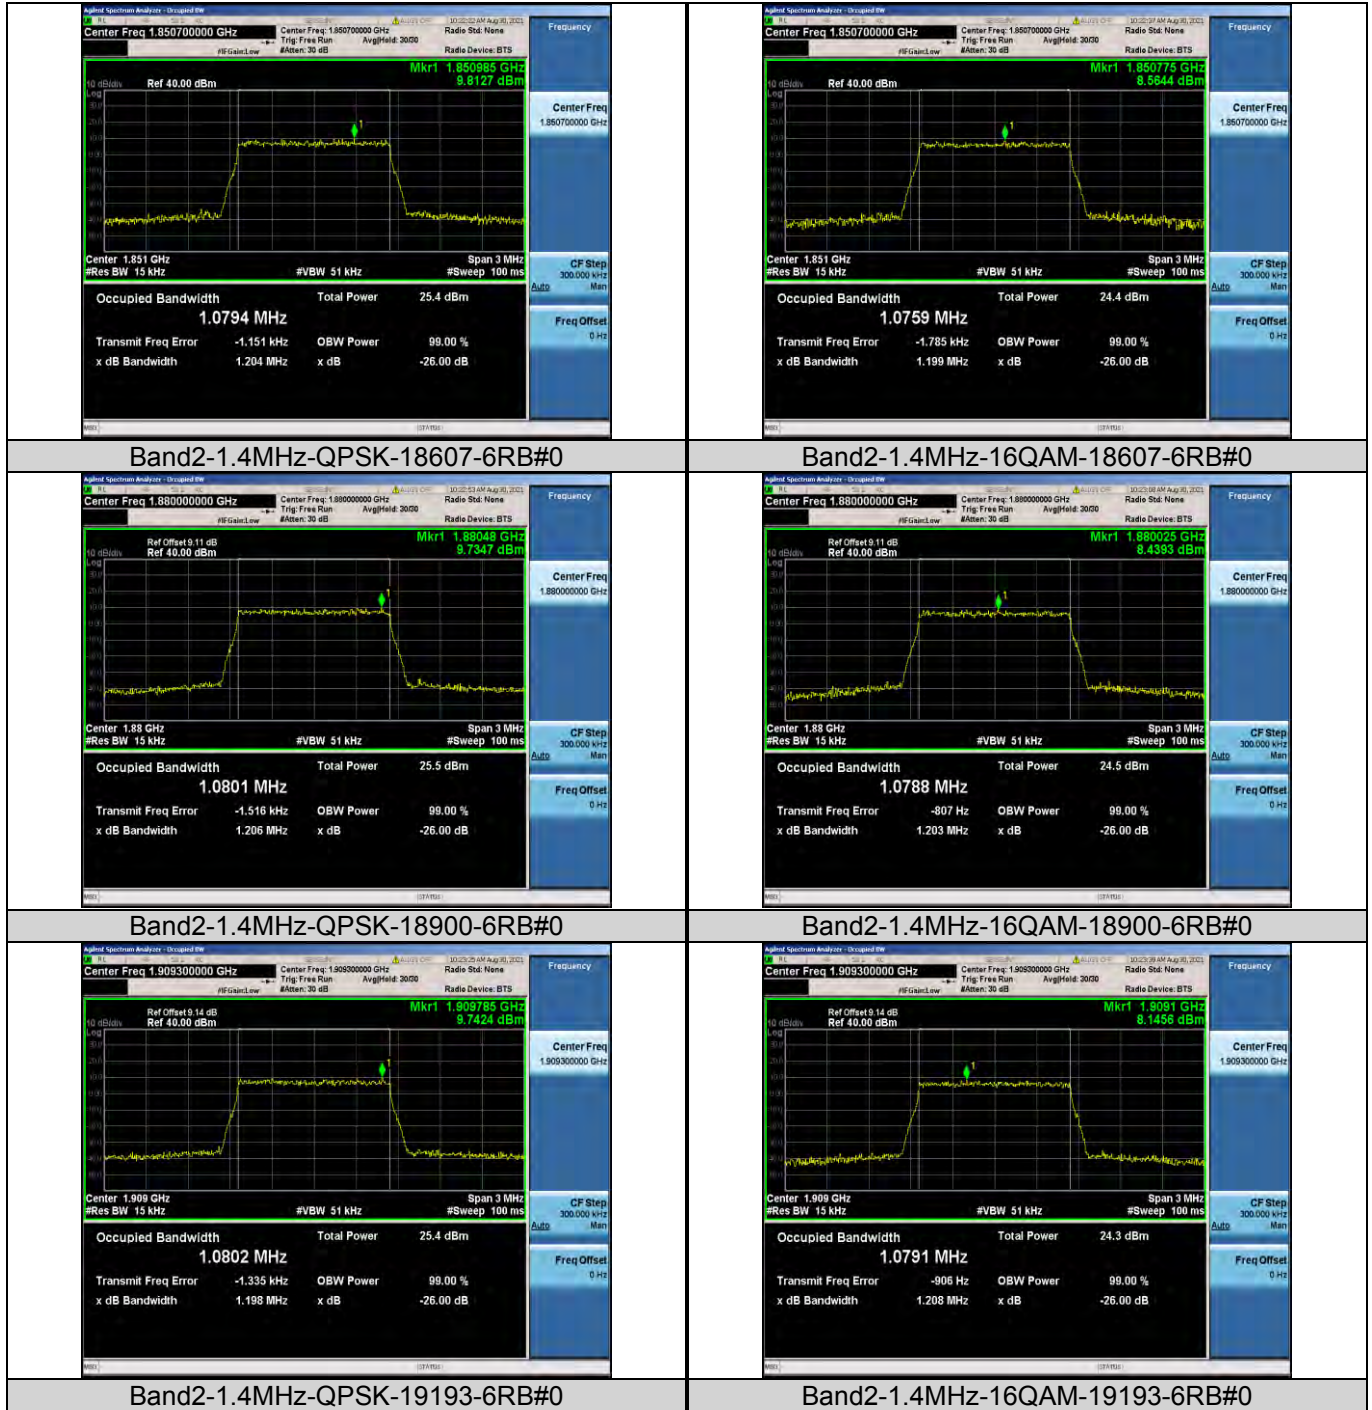

LTE:

Band2-3MHz-QPSK-18615-15RB#0

Band2-3MHz-16QAM-18615-15RB#0

Band2-3MHz-QPSK-18800-15RB#0

Band2-3MHz-16QAM-18800-15RB#0

Band2-3MHz-QPSK-19185-15RB#0

Band2-3MHz-16QAM-19185-15RB#0

Band2-5MHz-QPSK-18625-25RB#0