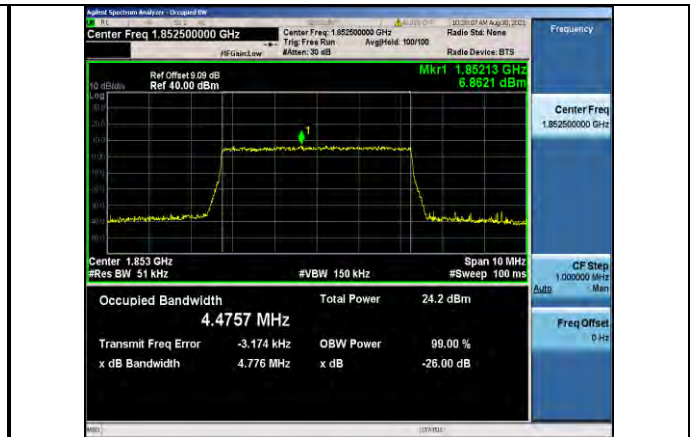

LTE:

Band2-3MHz-QPSK-18615-15RB#0

Band2-3MHz-16QAM-18615-15RB#0

Band2-3MHz-QPSK-18800-15RB#0

Band2-3MHz-16QAM-18800-15RB#0

Band2-3MHz-QPSK-19185-15RB#0

Band2-3MHz-16QAM-19185-15RB#0

Band2-5MHz-QPSK-18625-25RB#0