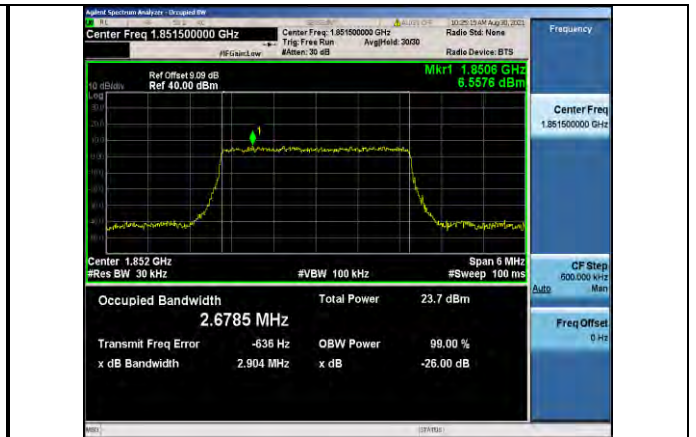

LTE:

Band2-3MHz-QPSK-18615-15RB#0

Band2-3MHz-16QAM-18615-15RB#0

Band2-3MHz-QPSK-18800-15RB#0

Band2-3MHz-16QAM-18800-15RB#0

Band2-3MHz-QPSK-19185-15RB#0

Band2-3MHz-16QAM-19185-15RB#0

Band2-5MHz-QPSK-18625-25RB#0