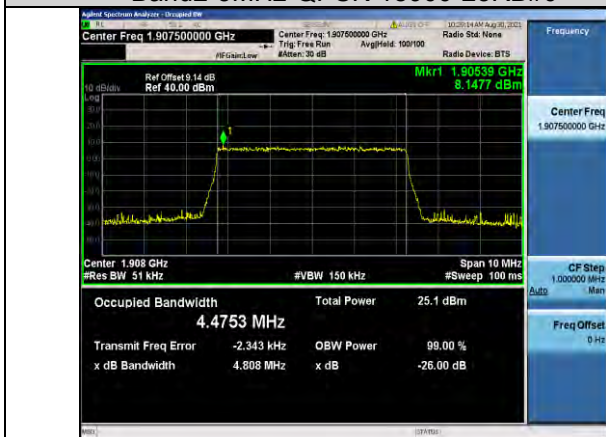

Band2-5MHz-QPSK-18900-25RB#0

Band2-5MHz-QPSK-19175-25RB#0