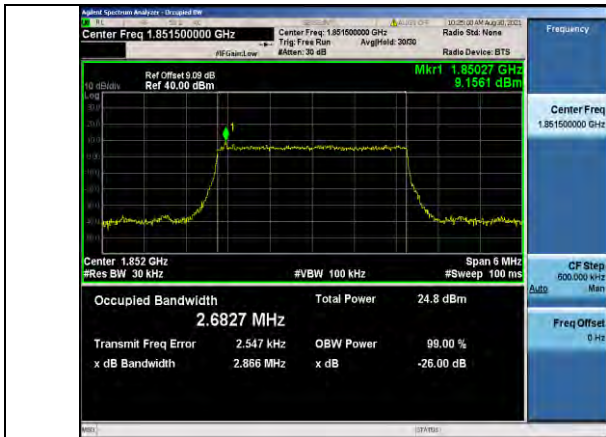

LTE:

Band2-3MHz-QPSK-18615-15RB#0

Band2-3MHz-16QAM-18615-15RB#0

Band2-3MHz-QPSK-18800-15RB#0

Band2-3MHz-16QAM-18800-15RB#0

Band2-3MHz-QPSK-19185-15RB#0

Band2-3MHz-16QAM-19185-15RB#0

Band2-5MHz-QPSK-18625-25RB#0