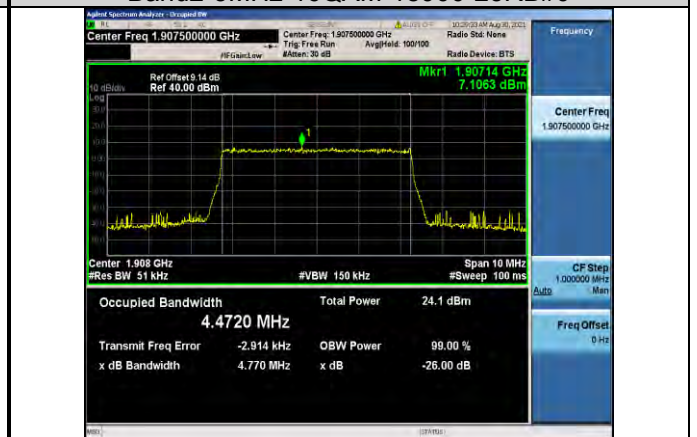

LTE:

Band2-3MHz-QPSK-18615-15RB#0

Band2-3MHz-16QAM-18615-15RB#0

Band2-3MHz-QPSK-18800-15RB#0

Band2-3MHz-16QAM-18800-15RB#0

Band2-3MHz-QPSK-19185-15RB#0

Band2-3MHz-16QAM-19185-15RB#0

Band2-5MHz-QPSK-18625-25RB#0

Band2-5MHz-16QAM-18625-25RB#0

Band2-5MHz-QPSK-18900-25RB#0

Band2-5MHz-16QAM-18900-25RB#0

Band2-5MHz-QPSK-19175-25RB#0

Band2-5MHz-16QAM-19175-25RB#0

Band2-10MHz-QPSK-18650-50RB#0

Band2-10MHz-16QAM-18650-50RB#0