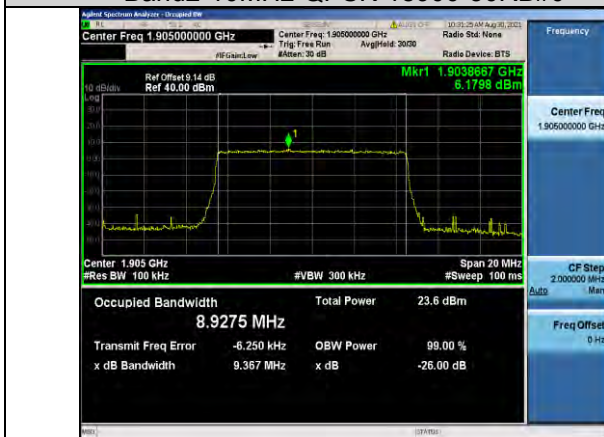

Band2-10MHz-QPSK-18800-50RB#0

Band2-10MHz-QPSK-19050-50RB#0