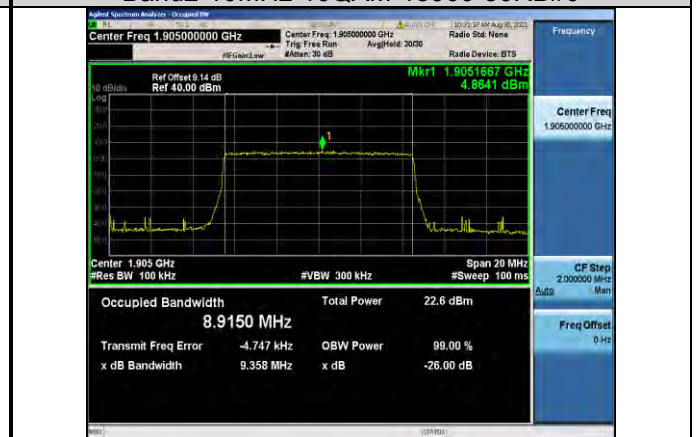

Band2-10MHz-16QAM-18800-50RB#0

Band2-10MHz-16QAM-19050-50RB#0