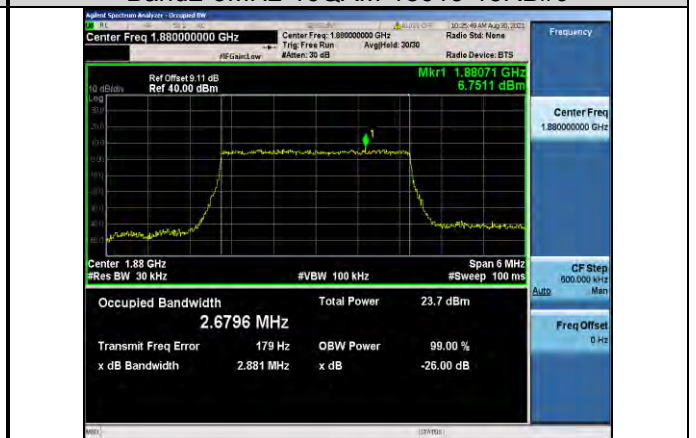

LTE:

Band2-3MHz-QPSK-18615-15RB#0

Band2-3MHz-16QAM-18615-15RB#0

Band2-3MHz-QPSK-18800-15RB#0

Band2-3MHz-16QAM-18800-15RB#0

Band2-3MHz-QPSK-19185-15RB#0

Band2-3MHz-16QAM-19185-15RB#0

Band2-5MHz-QPSK-18625-25RB#0