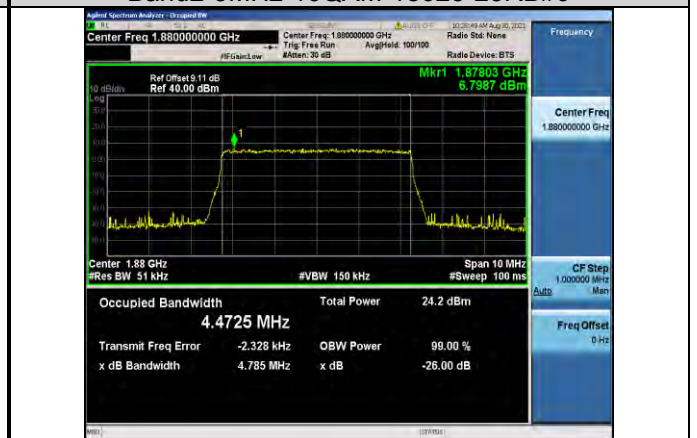

Band2-5MHz-16QAM-18625-25RB#0

Band2-5MHz-16QAM-18900-25RB#0