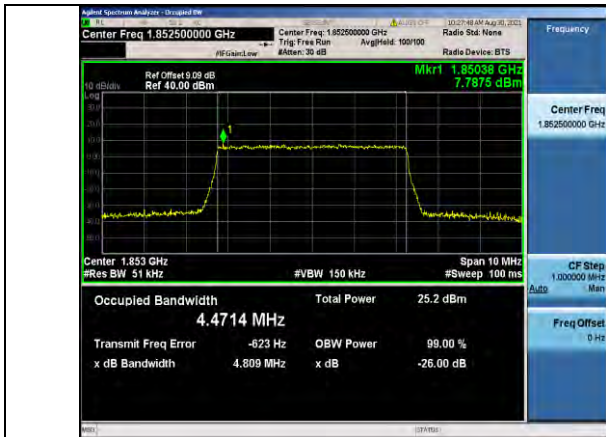

LTE:

Band2-3MHz-QPSK-18615-15RB#0

Band2-3MHz-16QAM-18615-15RB#0

Band2-3MHz-QPSK-18800-15RB#0

Band2-3MHz-16QAM-18800-15RB#0

Band2-3MHz-QPSK-19185-15RB#0

Band2-3MHz-16QAM-19185-15RB#0

Band2-5MHz-QPSK-18625-25RB#0