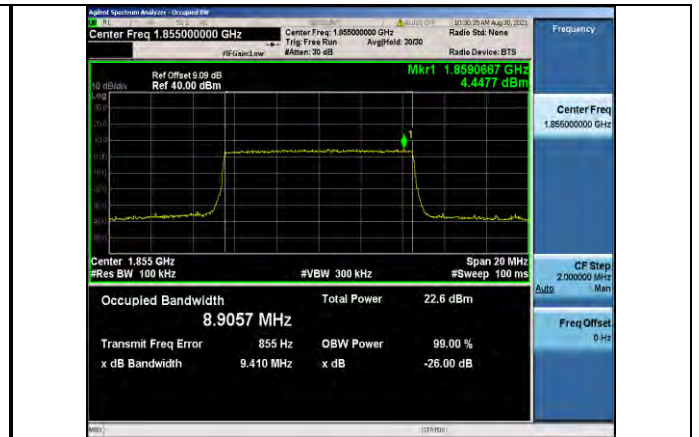

Band2-5MHz-16QAM-19175-25RB#0

Band2-10MHz-16QAM-18650-50RB#0