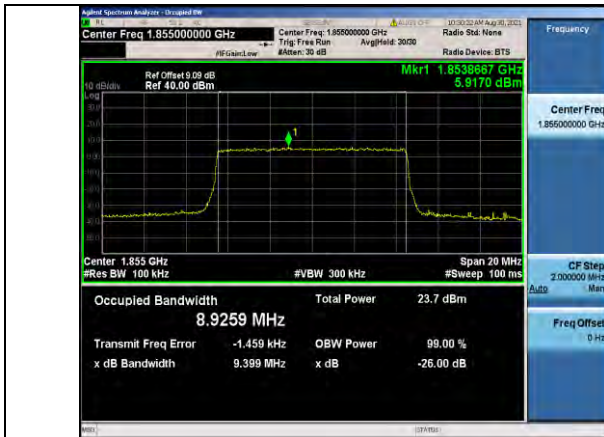

Band2-5MHz-QPSK-19175-25RB#0

Band2-10MHz-QPSK-18650-50RB#0