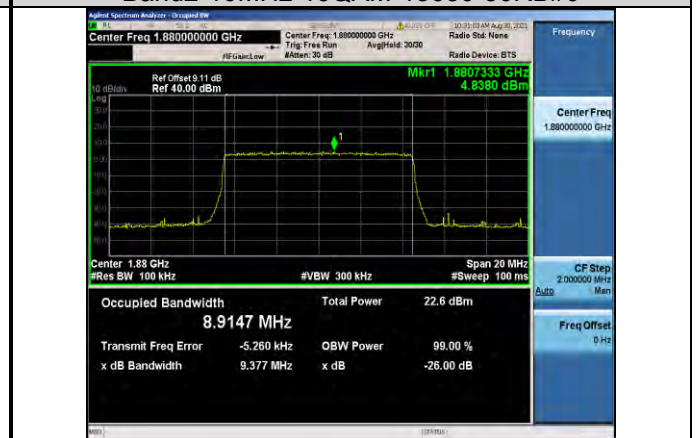

Band2-10MHz-16QAM-18650-50RB#0

Band2-10MHz-16QAM-18800-50RB#0