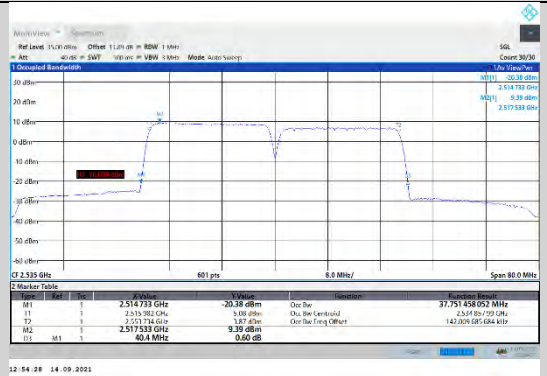

CA\_7C-20MHz-15MHz-16QAM-16QAM-21201-21372-100RB#0-75RB#0

CA\_7C-20MHz-15MHz-QPSK-QPSK-21201-21372-100RB#0-75RB#0

CA\_7C-20MHz-20MHz-QPSK-QPSK-20850-21048-100RB#0-100RB#0

CA\_7C-20MHz-15MHz-16QAM-16QAM-20850-21021-100RB#0-75RB#0