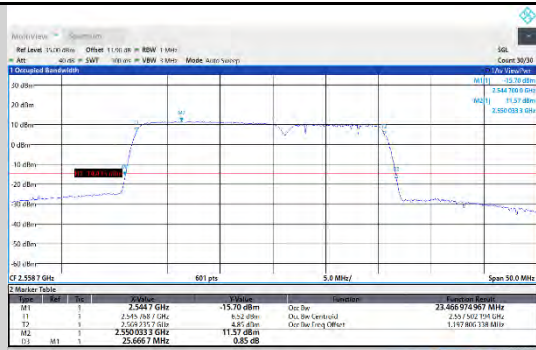

CA_7C-10MHz-20MHz-16QAM-16QAM-20805-20949-50RB#0-100RB#0

CA_7C-15MHz-10MHz-QPSK-QPSK-21277-2139CA_7C5RB#0-50RB#0