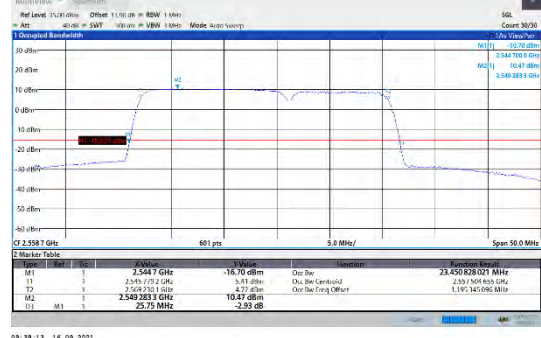

CA\_7C-15MHz-10MHz-16QAM-16QAM-20825-20945-75RB#0-50RB#0

CA\_7C-15MHz-10MHz-QPSK-QPSK-20825-20945-75RB#0-50RB#0

CA\_7C-15MHz-10MHz-16QAM-16QAM-21051-21171-75RB#0-50RB#0

CA\_7C-15MHz-10MHz-QPSK-QPSK-21051-21171-75RB#0-50RB#0