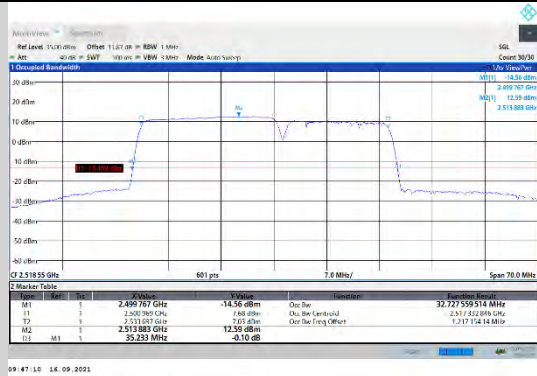

CA_7C-15MHz-20MHz-QPSK-QPSK-21003-21174-75RB#0-100RB#0

CA_7C-20MHz-15MHz-QPSK-QPSK-20850-21021-100RB#0-75RB#0