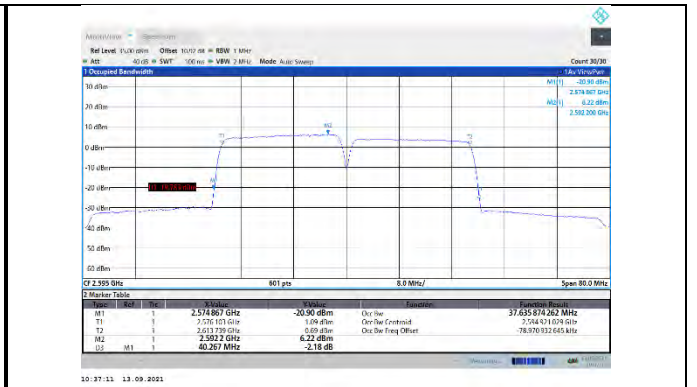

CA_38C-20MHz-20MHz-QPSK-QPSK-37901-38099-100RB#0-100RB#0

CA_38C-20MHz-20MHz-16QAM-16QAM-37901-38099-100#0-100#0