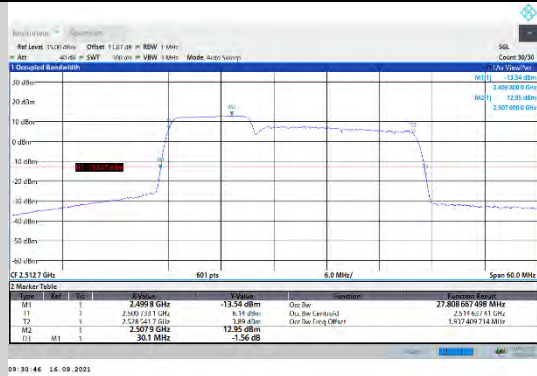

CA_7C-20MHz-20MHz-QPSK-QPSK-21001-21199-100RB#0-100RB#0

CA_7C-10MHz-20MHz-QPSK-QPSK-20805-20949-50RB#0-100RB#0