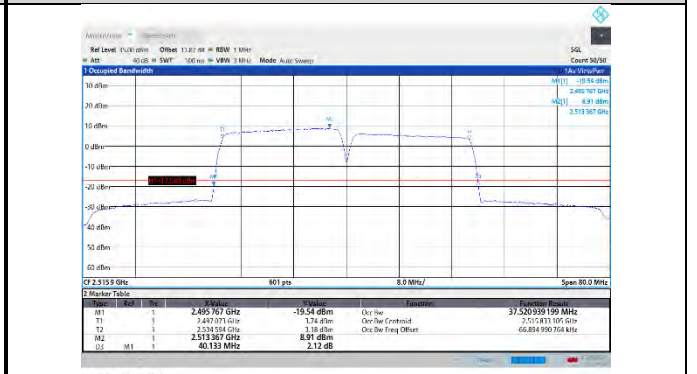

CA\_41C-20MHz-15MHz-16QAM-16QAM-39750-39921-100RB#0-75RB#0

CA\_41C-20MHz-15MHz-16QAM-16QAM-40546-40717-100RB#0-75RB#0

CA\_41C-20MHz-20MHz-QPSK-QPSK-41292-41490-100RB#0-100RB#0

CA\_41C-20MHz-15MHz-16QAM-16QAM-413CA\_41C512-100RB#0-75RB#0