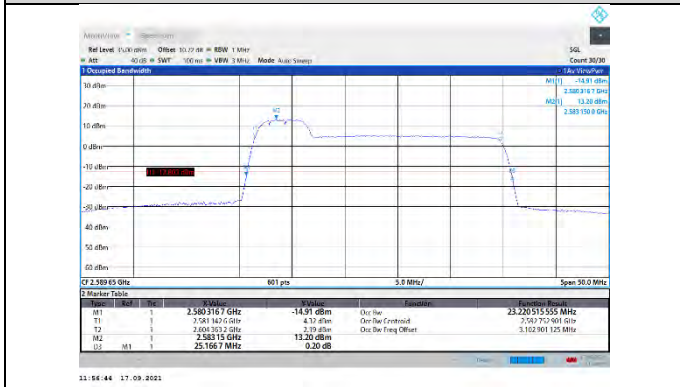

CA_41C-5MHz-20MHz-16QAM-16QAM-39683-39800-25RB#0-100RB#0

CA_41C-5MHz-20MHz-16QAM-16QAM-40528-40645-25RB#0-100RB#0