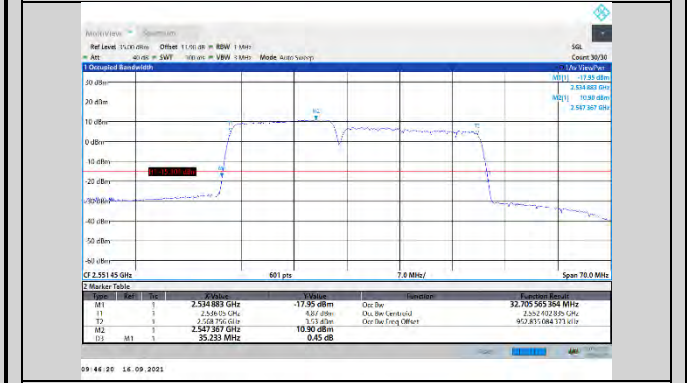

CA\_7C-15MHz-20MHz-16QAM-16QAM-20828-20999-75RB#0-100RB#0

CA\_7C-15MHz-20MHz-QPSK-QPSK-20828-20999-75RB#0-100RB#0

CA\_7C-15MHz-20MHz-16QAM-16QAM-21003-21174-75RB#0-100RB#0

CA\_7C-15MHz-20MHz-QPSK-QPSK-21003-21174-75RB#0-100RB#0