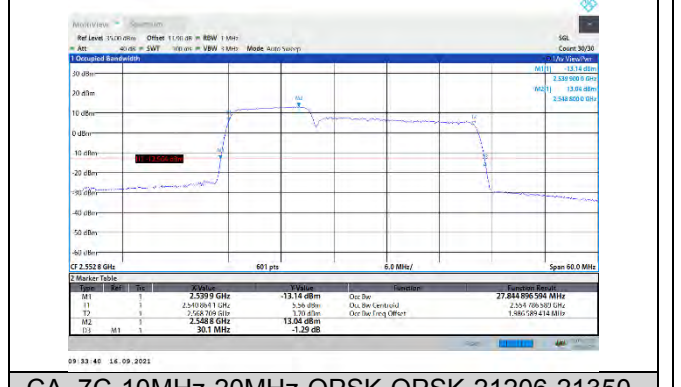

CA_7C-10MHz-20MHz-QPSK-QPSK-21006-21150-50RB#0-100RB#0

CA_7C-10MHz-20MHz-QPSK-QPSK-21206-21350-50RB#0-100RB#0