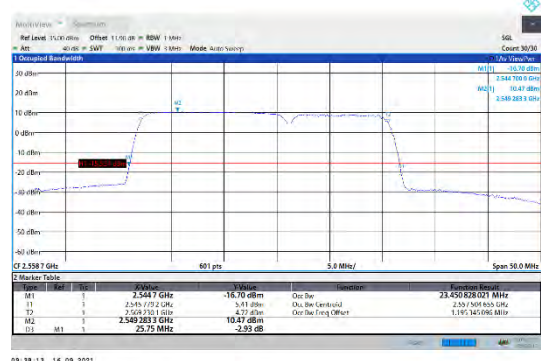

CA\_7C-15MHz-10MHz-16QAM-16QAM-20825-20945-75RB#0-50RB#0

CA\_7C-15MHz-10MHz-QPSK-QPSK-20825-20945-75RB#0-50RB#0

CA\_7C-15MHz-10MHz-16QAM-16QAM-21051-21171-75RB#0-50RB#0

CA\_7C-15MHz-10MHz-QPSK-QPSK-21051-21171-75RB#0-50RB#0