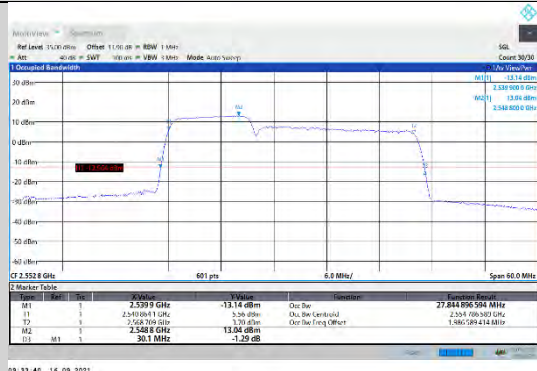

CA_7C-10MHz-20MHz-QPSK-QPSK-21006-21150-50RB#0-100RB#0

CA_7C-10MHz-20MHz-QPSK-QPSK-21206-21350-50RB#0-100RB#0