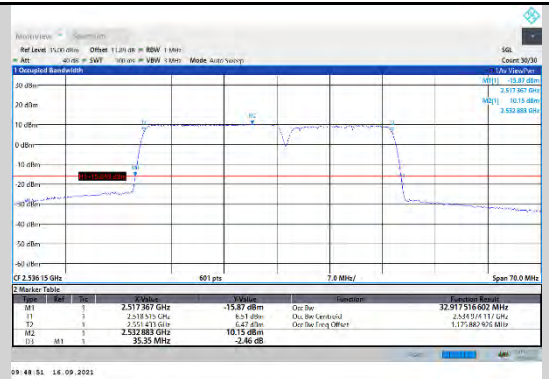

CA_7C-15MHz-20MHz-16QAM-16QAM-21179-21350-75RB#0-100RB#0

CA_7C-20MHz-15MHz-16QAM-16QAM-21026-21197-100RB#0-75RB#0