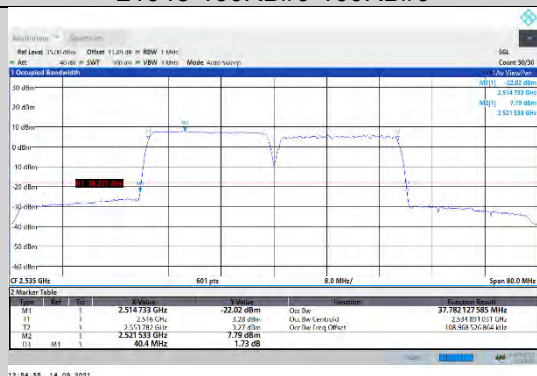

CA_7C-20MHz-20MHz-16QAM-16QAM-20850-21048-100RB#0-100RB#0

CA_7C-20MHz-20MHz-16QAM-16QAM-21001-21199-100RB#0-100RB#0