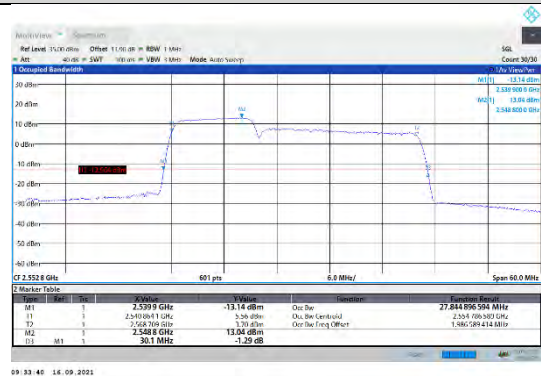

CA_7C-10MHz-20MHz-QPSK-QPSK-21006-21150-50RB#0-100RB#0

CA_7C-10MHz-20MHz-QPSK-QPSK-21206-21350-50RB#0-100RB#0