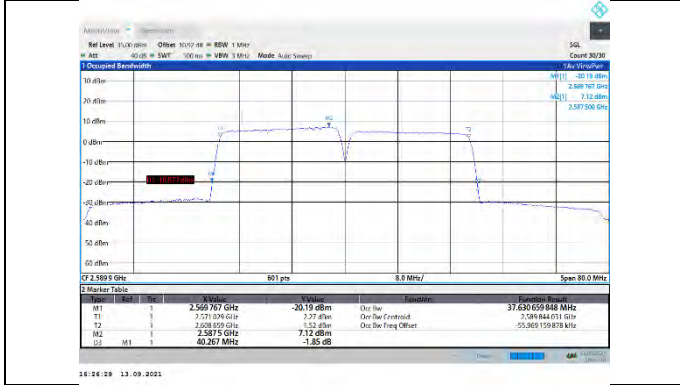

CA_38C-20MHz-20MHz-16QAM-16QAM-37850-38048-100#0-100#0

CA_38C-20MHz-20MHz-16QAM-16QAM-37850-38048-100RB#0-100RB#0