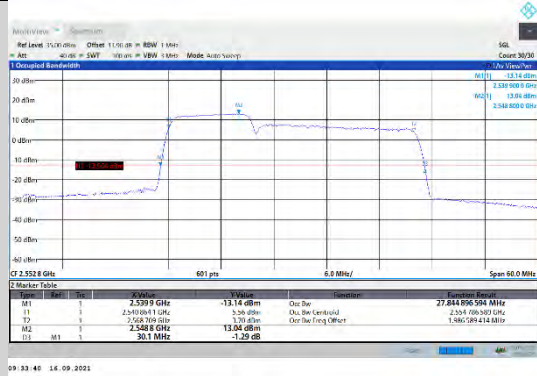

CA_7C-10MHz-20MHz-QPSK-QPSK-21006-21150-50RB#0-100RB#0

CA_7C-10MHz-20MHz-QPSK-QPSK-21206-21350-50RB#0-100RB#0