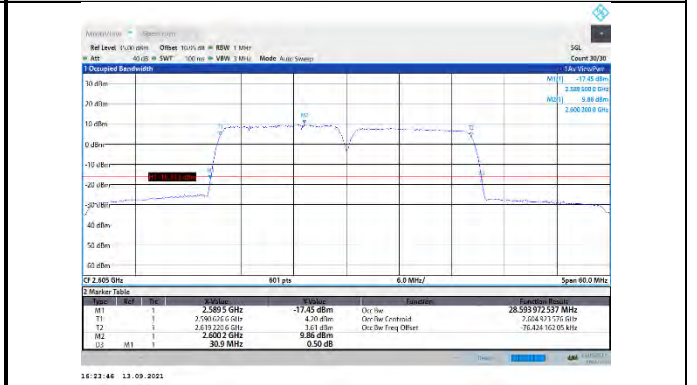

Band66-20MHz-16QAM-132322-100RB#0

Band66-20MHz-QPSK-132572-100RB#0

Band66-20MHz-16QAM-132572-100RB#0

CA\_38C-15MHz-15MHz-QPSK-37825-37975-75#0-75#0

CA\_38C-15MHz-15MHz-QPSK-38025-38175-75#0-75#0

CA\_38C-15MHz-15MHz-QPSK-QPSK-37825-37975-75RB#0-75RB#0