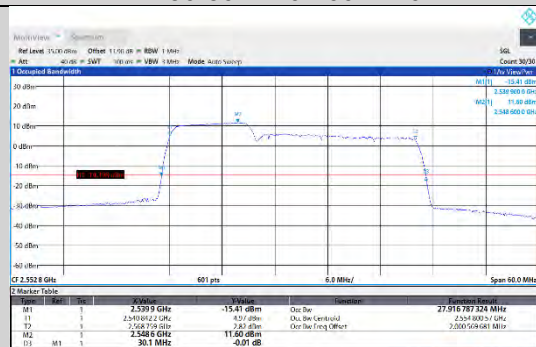

CA\_7C-20MHz-20MHz-16QAM-16QAM-21152-21350-100RB#0-100RB#0

CA\_7C-10MHz-20MHz-QPSK-QPSK-20805-20949-50RB#0-100RB#0

CA\_7C-10MHz-20MHz-16QAM-16QAM-21150-50RB#0-100RB#0

CA\_7C-10MHz-20MHz-QPSK-QPSK-21006-21150-50RB#0-100RB#0