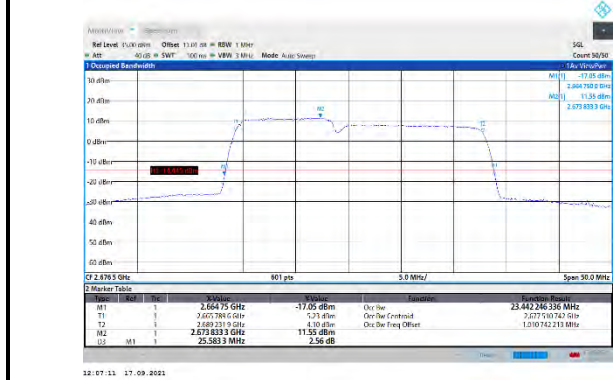

CA\_38C-20MHz-20MHz-16QAM-16QAM-37952-38150-100RB#0-100RB#0

CA\_41C-10MHz-15MHz-QPSK-QPSK-39703-39823-50RB#0-75RB#0

CA\_41C-10MHz-15MHz-16QAM-16QAM-40549-40669-50RB#0-75RB#0

CA\_41C-10MHz-15MHz-QPSK-QPSK-40549-40669-50RB#0-75RB#0