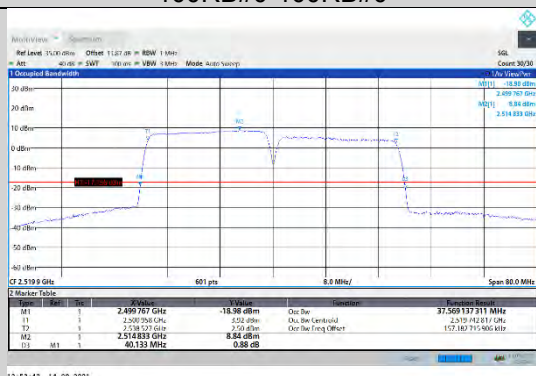

CA\_7C-20MHz-20MHz-QPSK-QPSK-21001-21199-100RB#0-100RB#0

CA\_7C-20MHz-20MHz-QPSK-QPSK-21152-21350-100RB#0-100RB#0

CA\_7C-10MHz-20MHz-QPSK-QPSK-20805-20949-50RB#0-100RB#0

CA\_7C-20MHz-20MHz-16QAM-16QAM-20850-21048-100RB#0-100RB#0