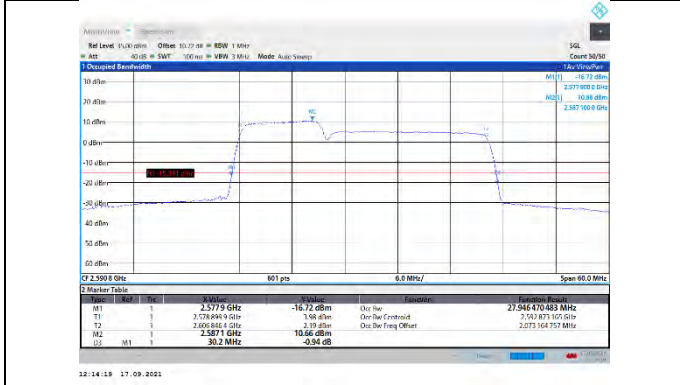

CA_41C-10MHz-20MHz-16QAM-16QAM-39705-39849-50RB#0-100RB#0

CA_41C-10MHz-20MHz-16QAM-16QAM-40526-40670-50RB#0-100RB#0