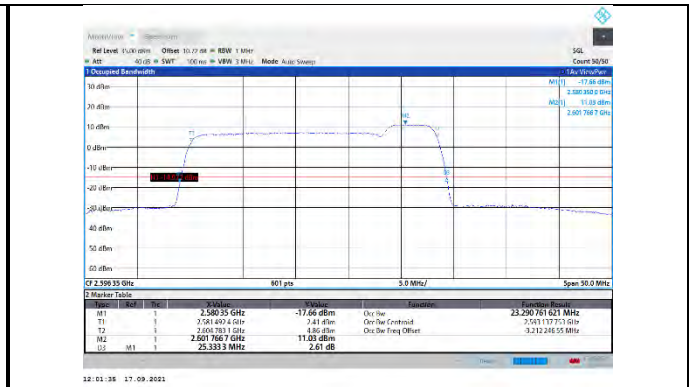

CA_41C-20MHz-20MHz-16QAM-16QAM-41292-41490-100RB#0-100RB#0

CA_41C-20MHz-5MHz-16QAM-16QAM-40595-40712-100RB#0-25RB#0