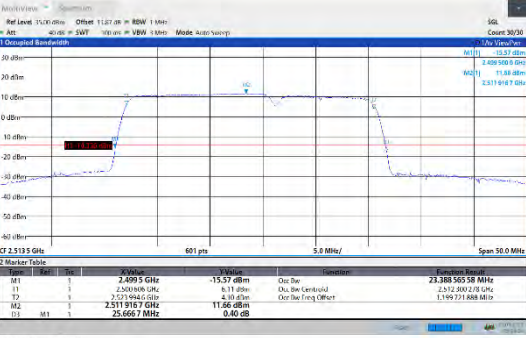

CA_7C-10MHz-20MHz-16QAM-16QAM-21206-21350-50RB#0-100RB#0

CA_7C-15MHz-10MHz-QPSK-QPSK-20825-20945-75RB#0-50RB#0