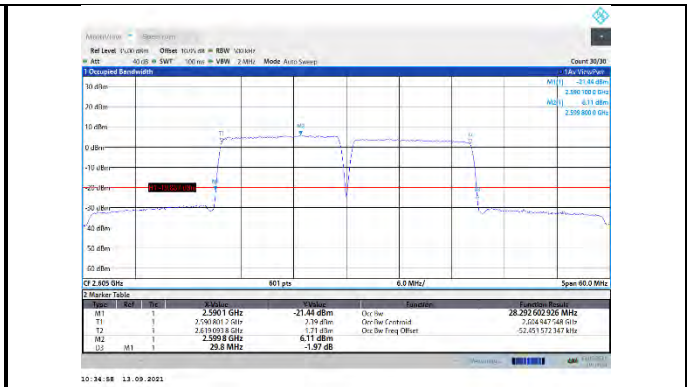

Band66-20MHz-16QAM-132322-100RB#0

Band66-20MHz-QPSK-132572-100RB#0

Band66-20MHz-16QAM-132572-100RB#0

CA\_38C-15MHz-15MHz-QPSK-37825-37975-75#0-75#0

CA\_38C-15MHz-15MHz-QPSK-38025-38175-75#0-75#0

CA\_38C-15MHz-15MHz-QPSK-QPSK-37825-37975-75RB#0-75RB#0