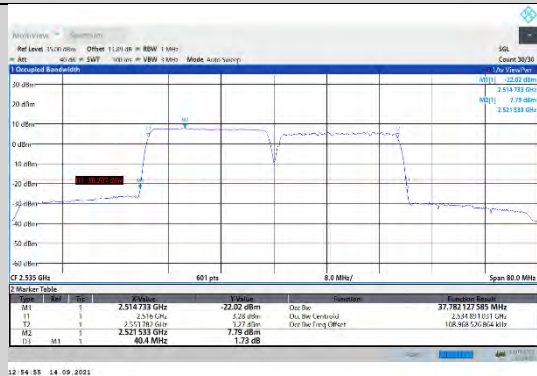

CA_7C-20MHz-20MHz-16QAM-16QAM-20850-21048-100RB#0-100RB#0

CA_7C-20MHz-20MHz-16QAM-16QAM-21001-21199-100RB#0-100RB#0