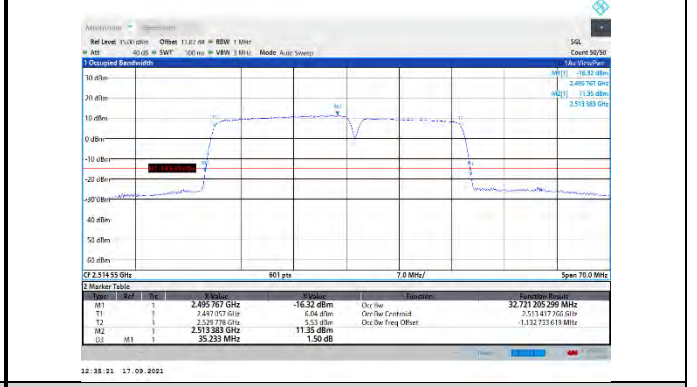

CA\_41C-20MHz-15MHz-QPSK-QPSK-40546-40717-100RB#0-75RB#0

CA\_41C-20MHz-10MHz-16QAM-16QAM-40571-40715-100RB#0-50RB#0

CA\_41C-20MHz-15MHz-QPSK-QPSK-413CA\_41C512-100RB#0-75RB#0

CA\_41C-20MHz-10MHz-16QAM-16QAM-41391-41535-100RB#0-50RB#0