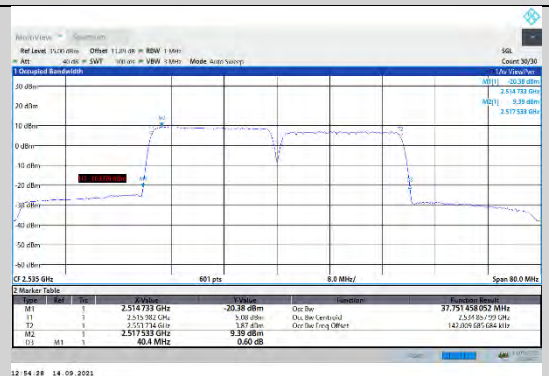

CA\_7C-20MHz-15MHz-16QAM-16QAM-21201-21372-100RB#0-75RB#0

CA\_7C-20MHz-15MHz-QPSK-QPSK-21201-21372-100RB#0-75RB#0

CA\_7C-20MHz-20MHz-QPSK-QPSK-20850-21048-100RB#0-100RB#0

CA\_7C-20MHz-15MHz-16QAM-16QAM-20850-21021-100RB#0-75RB#0