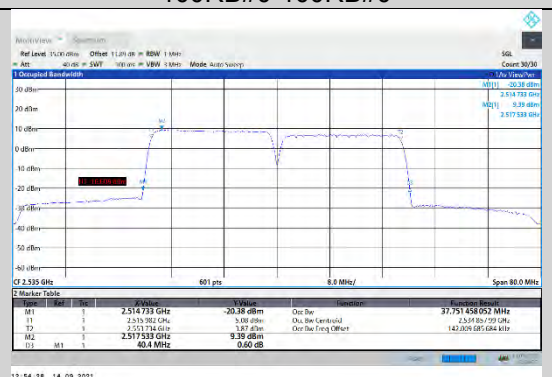

CA\_7C-20MHz-15MHz-16QAM-16QAM-21201-21372-100RB#0-75RB#0

CA\_7C-20MHz-15MHz-QPSK-QPSK-21201-21372-100RB#0-75RB#0

CA\_7C-20MHz-20MHz-QPSK-QPSK-20850-21048-100RB#0-100RB#0

CA\_7C-20MHz-15MHz-16QAM-16QAM-20850-21021-100RB#0-75RB#0