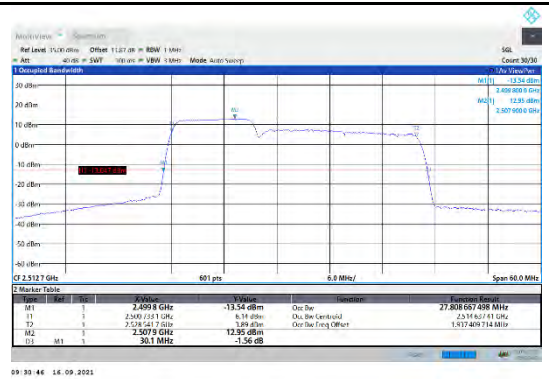

CA_7C-20MHz-20MHz-QPSK-QPSK-21001-21199-100RB#0-100RB#0

CA_7C-10MHz-20MHz-QPSK-QPSK-20805-20949-50RB#0-100RB#0