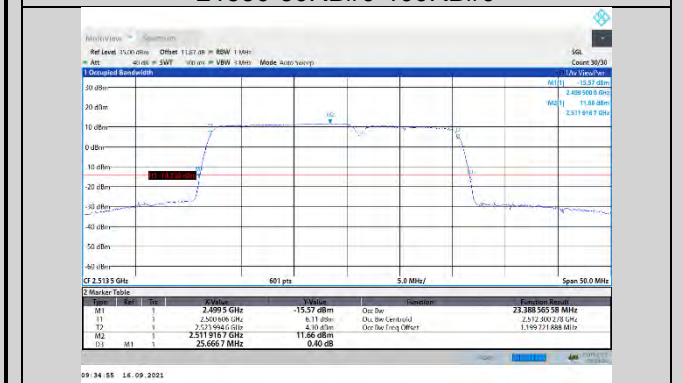

CA_7C-10MHz-20MHz-16QAM-16QAM-21206-21350-50RB#0-100RB#0

CA_7C-15MHz-10MHz-QPSK-QPSK-20825-20945-75RB#0-50RB#0