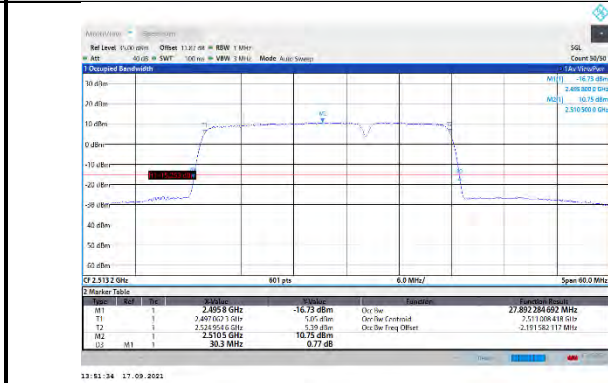

CA_41C-15MHz-20MHz-16QAM-16QAM-41319-41490-75RB#0-100RB#0

CA_41C-20MHz-10MHz-QPSK-QPSK-39750-39894-100RB#0-50RB#0