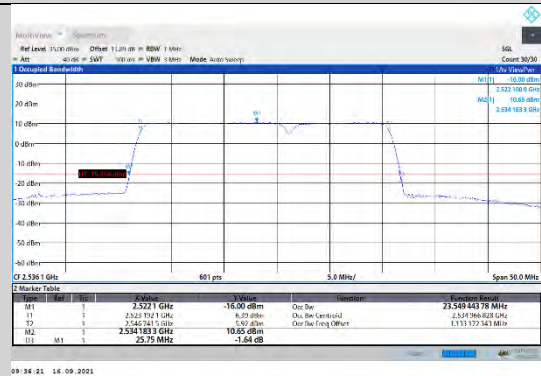

CA\_7C-10MHz-20MHz-16QAM-16QAM-21206-21350-50RB#0-100RB#0

CA\_7C-10MHz-20MHz-QPSK-QPSK-21206-21350-50RB#0-100RB#0

CA\_7C-15MHz-10MHz-QPSK-QPSK-20825-20945-75RB#0-50RB#0

CA\_7C-10MHz-20MHz-16QAM-16QAM-20805-20949-50RB#0-100RB#0