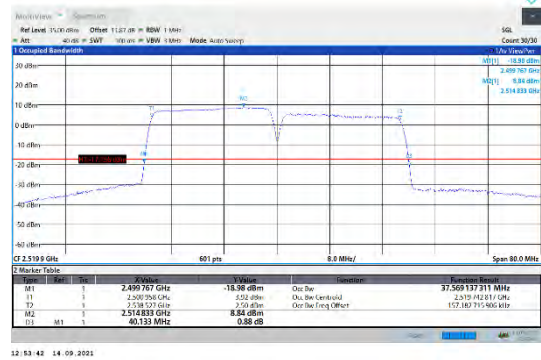

CA\_7C-20MHz-15MHz-16QAM-16QAM-20850-21021-100RB#0-75RB#0

CA\_7C-20MHz-15MHz-16QAM-16QAM-21026-21197-100RB#0-75RB#0

CA\_7C-20MHz-20MHz-QPSK-QPSK-21152-21350-100RB#0-100RB#0

CA\_7C-20MHz-15MHz-16QAM-16QAM-21201-21372-100RB#0-75RB#0