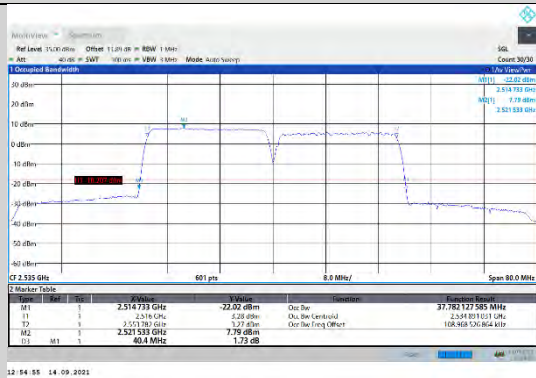

CA_7C-20MHz-20MHz-16QAM-16QAM-20850-21048-100RB#0-100RB#0

CA_7C-20MHz-20MHz-16QAM-16QAM-21001-21199-100RB#0-100RB#0