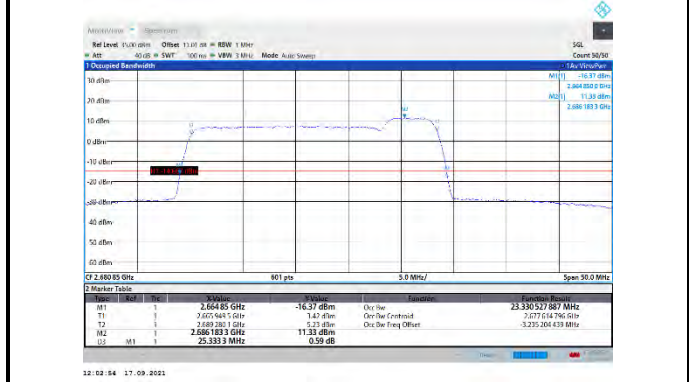

CA\_41C-20MHz-20MHz-16QAM-16QAM-41292-41490-100RB#0-100RB#0

CA\_41C-20MHz-5MHz-QPSK-QPSK-39750-39867-100RB#0-25RB#0

CA\_41C-20MHz-5MHz-16QAM-16QAM-40595-40712-100RB#0-25RB#0

CA\_41C-20MHz-5MHz-QPSK-QPSK-40595-40712-100RB#0-25RB#0