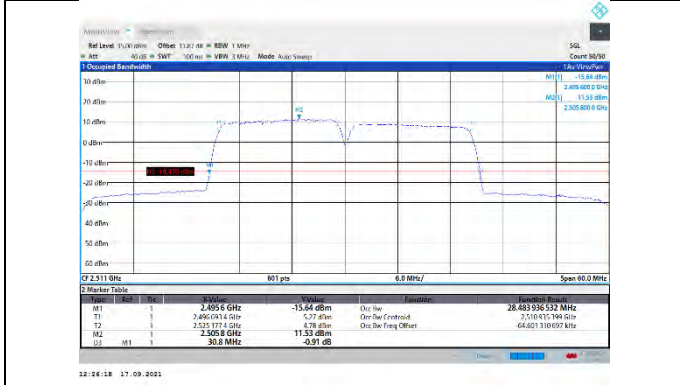

CA_41C-15MHz-10MHz-16QAM-16QAM-41417-4153CA_38C5RB#0-50RB#0

CA_41C-15MHz-15MHz-QPSK-QPSK-39725-39875-75RB#0-75RB#0