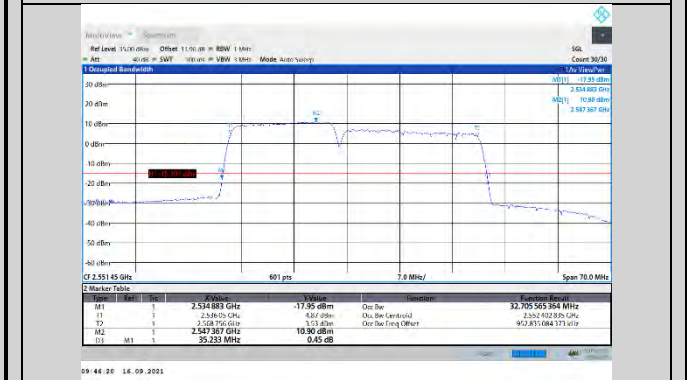

CA\_7C-15MHz-20MHz-16QAM-16QAM-20828-20999-75RB#0-100RB#0

CA\_7C-15MHz-20MHz-QPSK-QPSK-20828-20999-75RB#0-100RB#0

CA\_7C-15MHz-20MHz-16QAM-16QAM-21003-21174-75RB#0-100RB#0

CA\_7C-15MHz-20MHz-QPSK-QPSK-21003-21174-75RB#0-100RB#0