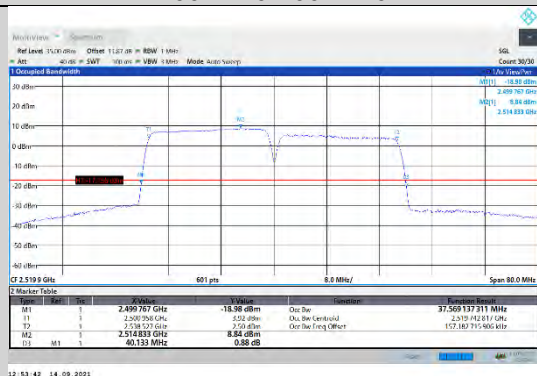

CA\_7C-20MHz-20MHz-QPSK-QPSK-21001-21199-100RB#0-100RB#0

CA\_7C-20MHz-20MHz-QPSK-QPSK-21152-21350-100RB#0-100RB#0

CA\_7C-10MHz-20MHz-QPSK-QPSK-20805-20949-50RB#0-100RB#0

CA\_7C-20MHz-20MHz-16QAM-16QAM-20850-21048-100RB#0-100RB#0