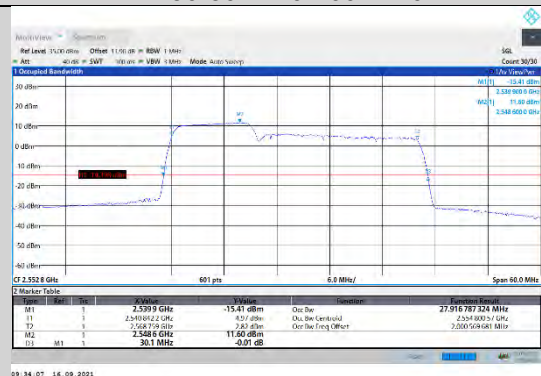

CA\_7C-20MHz-20MHz-16QAM-16QAM-21152-21350-100RB#0-100RB#0

CA\_7C-10MHz-20MHz-QPSK-QPSK-20805-20949-50RB#0-100RB#0

CA\_7C-10MHz-20MHz-16QAM-16QAM-21150-50RB#0-100RB#0

CA\_7C-10MHz-20MHz-QPSK-QPSK-21006-21150-50RB#0-100RB#0