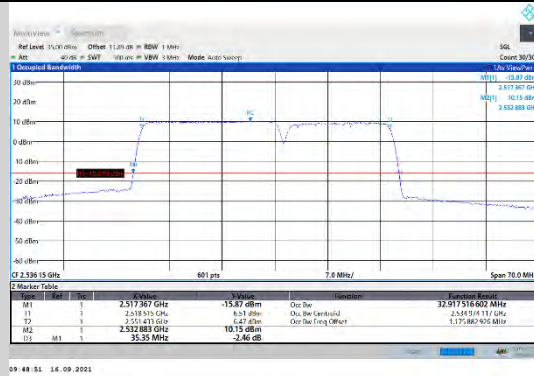

CA_7C-15MHz-20MHz-16QAM-16QAM-21179-21350-75RB#0-100RB#0

CA_7C-20MHz-15MHz-16QAM-16QAM-21026-21197-100RB#0-75RB#0