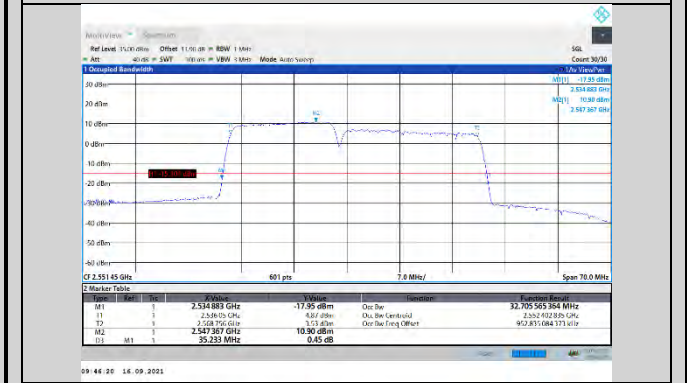

CA\_7C-15MHz-20MHz-16QAM-16QAM-20828-20999-75RB#0-100RB#0

CA\_7C-15MHz-20MHz-QPSK-QPSK-20828-20999-75RB#0-100RB#0

CA\_7C-15MHz-20MHz-16QAM-16QAM-21003-21174-75RB#0-100RB#0

CA\_7C-15MHz-20MHz-QPSK-QPSK-21003-21174-75RB#0-100RB#0