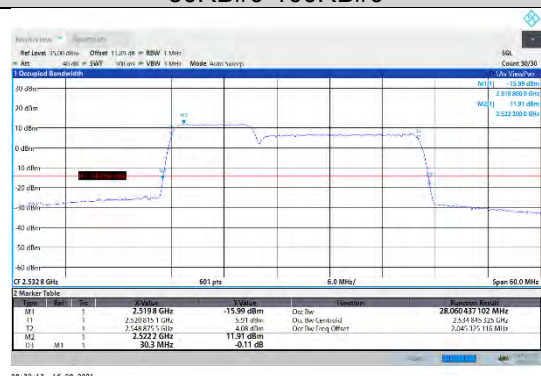

CA\_7C-20MHz-20MHz-QPSK-QPSK-21001-21199-100RB#0-100RB#0

CA\_7C-20MHz-20MHz-QPSK-QPSK-21152-21350-100RB#0-100RB#0

CA\_7C-10MHz-20MHz-QPSK-QPSK-20805-20949-50RB#0-100RB#0

CA\_7C-20MHz-20MHz-16QAM-16QAM-20850-21048-100RB#0-100RB#0