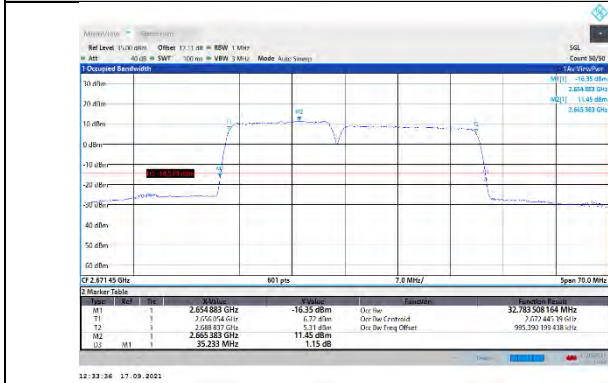

CA_41C-15MHz-20MHz-QPSK-QPSK-40523-40694-75RB#0-100RB#0

CA_41C-15MHz-20MHz-QPSK-QPSK-41319-41490-75RB#0-100RB#0