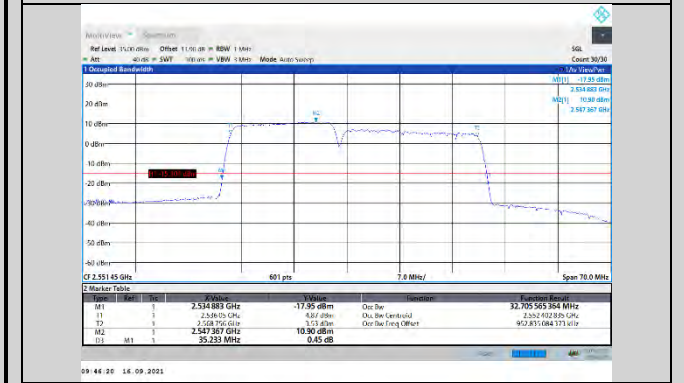

CA\_7C-15MHz-20MHz-16QAM-16QAM-20828-20999-75RB#0-100RB#0

CA\_7C-15MHz-20MHz-QPSK-QPSK-20828-20999-75RB#0-100RB#0

CA\_7C-15MHz-20MHz-16QAM-16QAM-21003-21174-75RB#0-100RB#0

CA\_7C-15MHz-20MHz-QPSK-QPSK-21003-21174-75RB#0-100RB#0