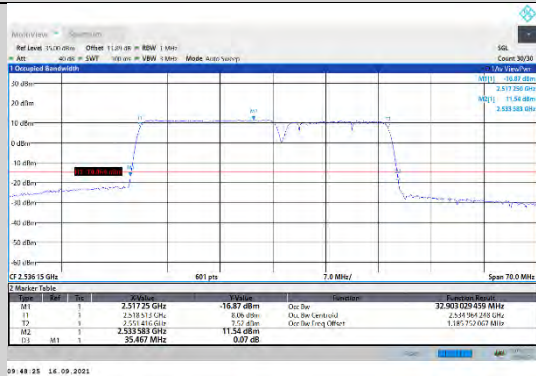

CA\_7C-15MHz-20MHz-16QAM-16QAM-21179-21350-75RB#0-100RB#0

CA\_7C-20MHz-15MHz-QPSK-QPSK-20850-21021-100RB#0-75RB#0

CA\_7C-20MHz-15MHz-16QAM-16QAM-21026-21197-100RB#0-75RB#0

CA\_7C-20MHz-15MHz-QPSK-QPSK-21026-21197-100RB#0-75RB#0