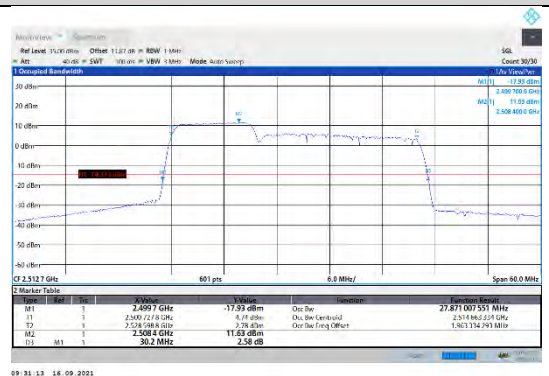

CA\_7C-10MHz-20MHz-QPSK-QPSK-21006-21150-50RB#0-100RB#0

CA\_7C-20MHz-20MHz-16QAM-16QAM-21001-21199-100RB#0-100RB#0

CA\_7C-10MHz-20MHz-QPSK-QPSK-21206-21350-50RB#0-100RB#0

CA\_7C-20MHz-20MHz-16QAM-16QAM-21152-21350-100RB#0-100RB#0