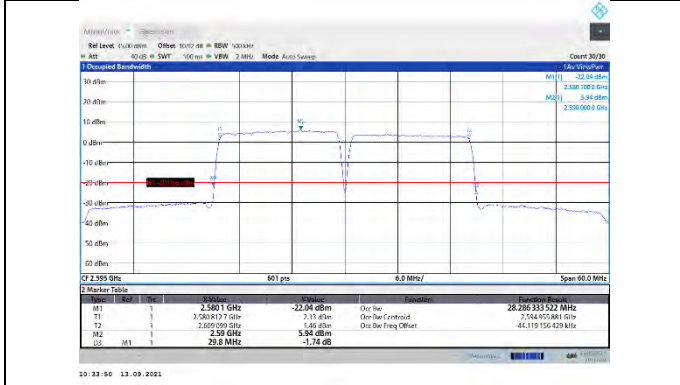

CA_38C-15MHz-15MHz-QPSK-QPSK-37825-37975-75RB#0-75RB#0

CA_38C-15MHz-15MHz-QPSK-QPSK-37925-38075-75#0-75#0