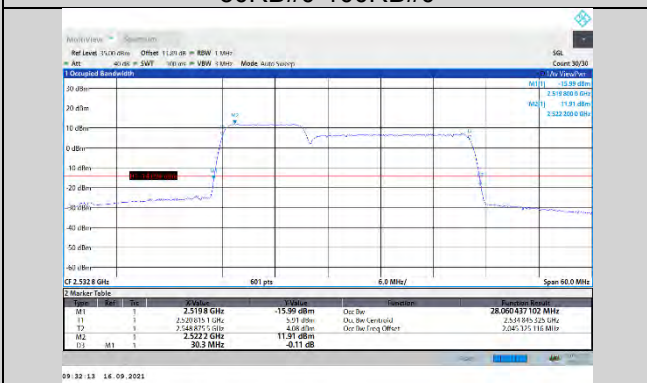

CA_7C-10MHz-20MHz-QPSK-QPSK-20805-20949-50RB#0-100RB#0

CA_7C-10MHz-20MHz-QPSK-QPSK-21006-21150-50RB#0-100RB#0