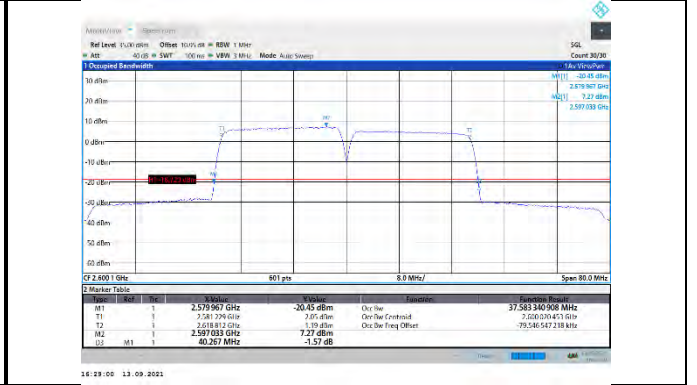

CA\_38C-20MHz-20MHz-16QAM-16QAM-37901-38099-100RB#0-100RB#0

CA\_38C-20MHz-20MHz-16QAM-16QAM-37850-38048-100#0-100#0

CA\_38C-20MHz-20MHz-16QAM-16QAM-37952-38150-100#0-100#0

CA\_38C-20MHz-20MHz-16QAM-16QAM-37850-38048-100RB#0-100RB#0