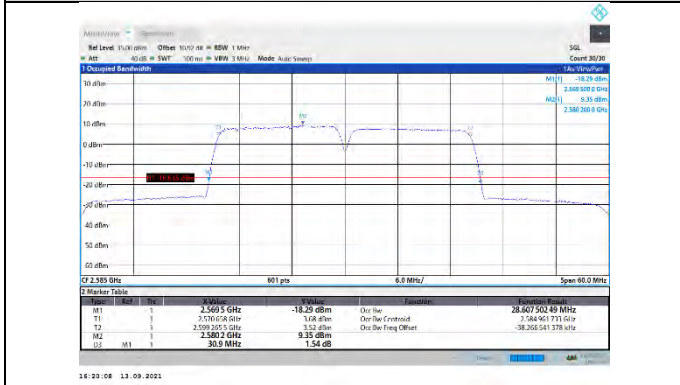

Band66-20MHz-16QAM-132322-100RB#0

Band66-20MHz-QPSK-132572-100RB#0

Band66-20MHz-16QAM-132572-100RB#0

CA\_38C-15MHz-15MHz-QPSK-37825-37975-75#0-75#0

CA\_38C-15MHz-15MHz-QPSK-38025-38175-75#0-75#0

CA\_38C-15MHz-15MHz-QPSK-QPSK-37825-37975-75RB#0-75RB#0