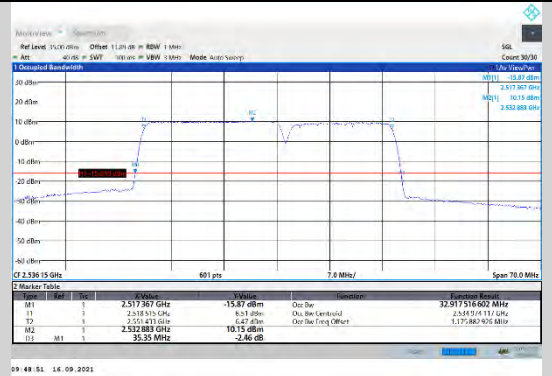

CA_7C-15MHz-20MHz-16QAM-16QAM-21179-21350-75RB#0-100RB#0

CA_7C-20MHz-15MHz-16QAM-16QAM-21026-21197-100RB#0-75RB#0