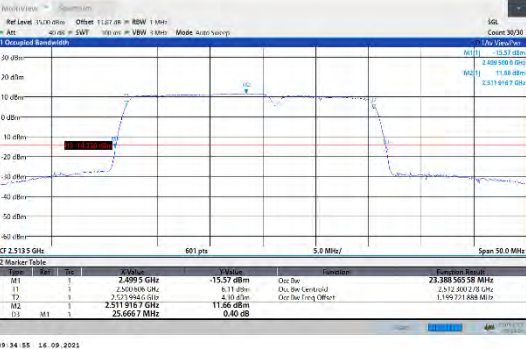

CA_7C-10MHz-20MHz-16QAM-16QAM-21206-21350-50RB#0-100RB#0

CA_7C-15MHz-10MHz-QPSK-QPSK-20825-20945-75RB#0-50RB#0