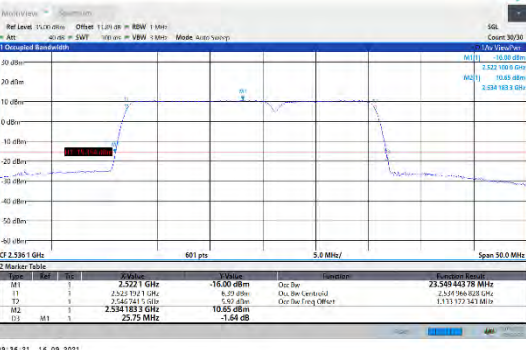

CA_7C-15MHz-10MHz-QPSK-QPSK-20825-20945-75RB#0-50RB#0

CA_7C-15MHz-10MHz-QPSK-QPSK-21051-21171-75RB#0-50RB#0