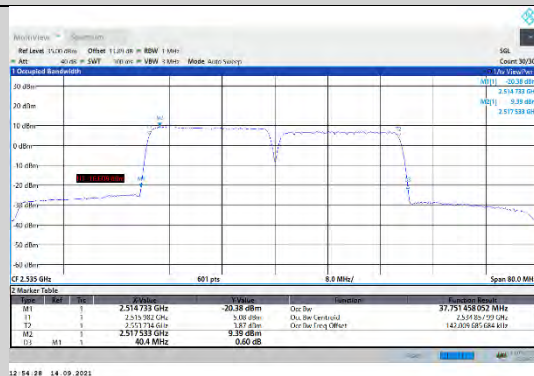

CA\_7C-20MHz-15MHz-16QAM-16QAM-21201-21372-100RB#0-75RB#0

CA\_7C-20MHz-15MHz-QPSK-QPSK-21201-21372-100RB#0-75RB#0

CA\_7C-20MHz-20MHz-QPSK-QPSK-20850-21048-100RB#0-100RB#0

CA\_7C-20MHz-15MHz-16QAM-16QAM-20850-21021-100RB#0-75RB#0