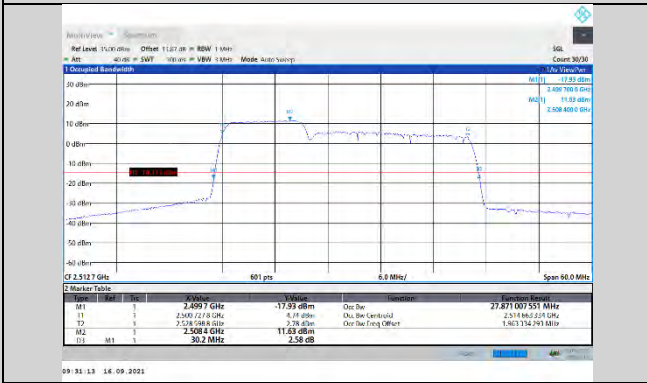

CA_7C-10MHz-20MHz-QPSK-QPSK-21206-21350-50RB#0-100RB#0

CA_7C-10MHz-20MHz-16QAM-16QAM-20805-20949-50RB#0-100RB#0