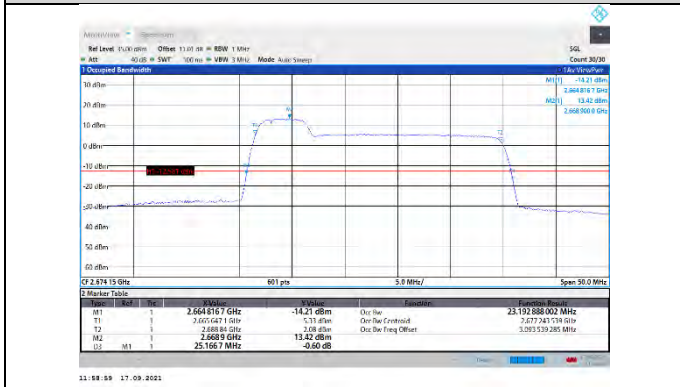

CA_41C-5MHz-20MHz-16QAM-16QAM-40528-40645-25RB#0-100RB#0

CA_41C-5MHz-20MHz-16QAM-16QAM-41373-41490-25RB#0-100RB#0