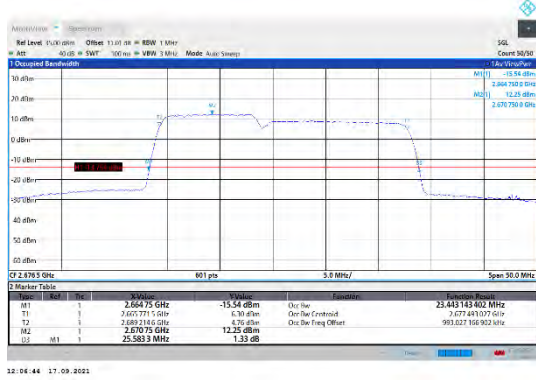

CA_41C-10MHz-15MHz-QPSK-QPSK-40549-40669-50RB#0-75RB#0

CA_41C-10MHz-15MHz-QPSK-QPSK-41395-41515-50RB#0-75RB#0