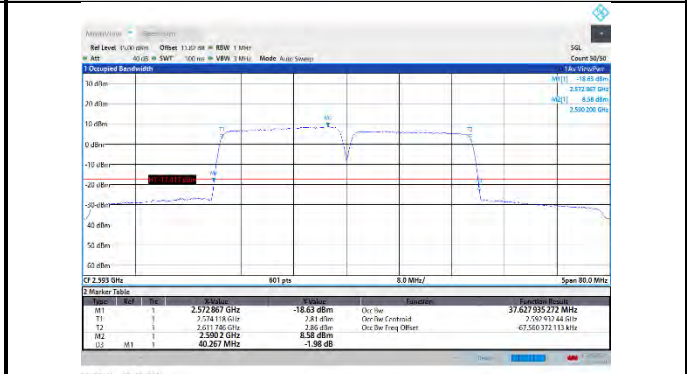

CA_41C-20MHz-20MHz-16QAM-16QAM-39750-39948-100RB#0-100RB#0

CA_41C-20MHz-20MHz-16QAM-16QAM-40521-40719-100RB#0-100RB#0