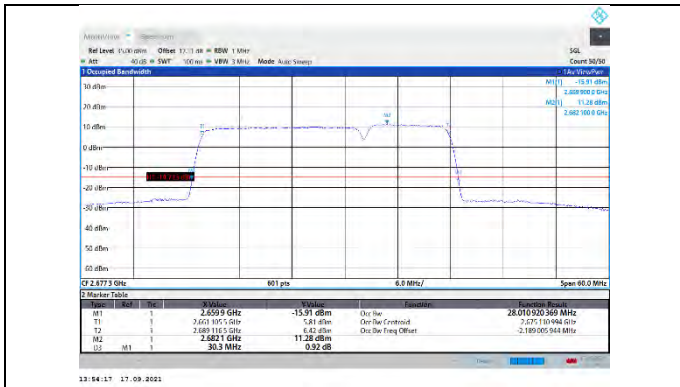

CA_41C-15MHz-20MHz-16QAM-16QAM-39728-39899-75RB#0-100RB#0

CA_41C-20MHz-10MHz-QPSK-QPSK-41391-41535-100RB#0-50RB#0