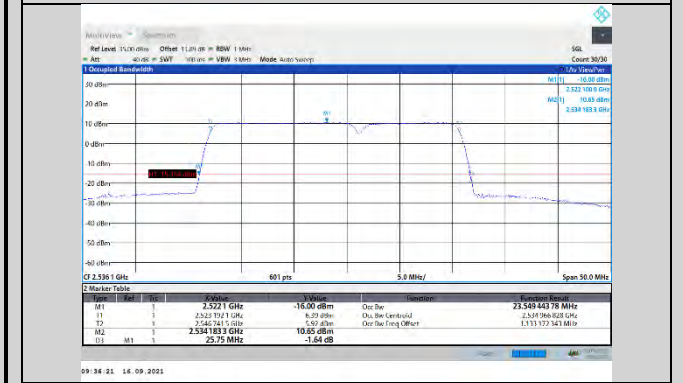

CA\_7C-10MHz-20MHz-16QAM-16QAM-21206-21350-50RB#0-100RB#0

CA\_7C-10MHz-20MHz-QPSK-QPSK-21206-21350-50RB#0-100RB#0

CA\_7C-15MHz-10MHz-QPSK-QPSK-20825-20945-75RB#0-50RB#0

CA\_7C-10MHz-20MHz-16QAM-16QAM-20805-20949-50RB#0-100RB#0