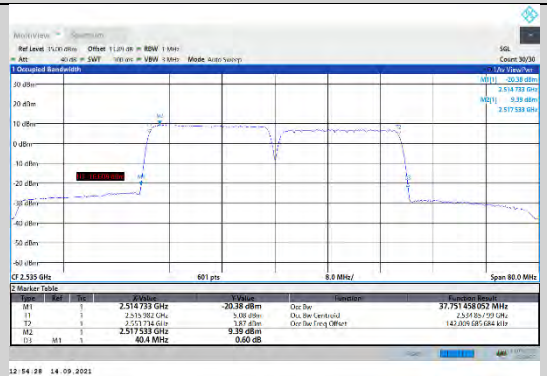

CA\_7C-20MHz-15MHz-16QAM-16QAM-21201-21372-100RB#0-75RB#0

CA\_7C-20MHz-15MHz-QPSK-QPSK-21201-21372-100RB#0-75RB#0

CA\_7C-20MHz-20MHz-QPSK-QPSK-20850-21048-100RB#0-100RB#0

CA\_7C-20MHz-15MHz-16QAM-16QAM-20850-21021-100RB#0-75RB#0