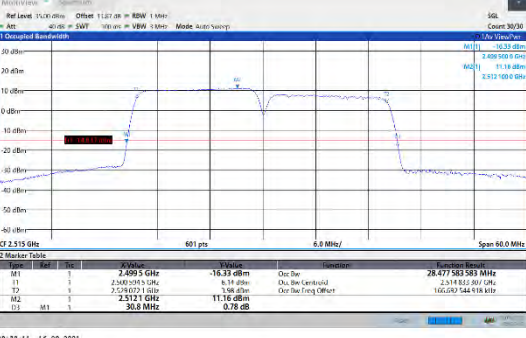

CA_7C-15MHz-10MHz-QPSK-QPSK-21051-21171-75RB#0-50RB#0

CA_7C-15MHz-15MHz-QPSK-QPSK-20825-20975-75RB#0-75RB#0