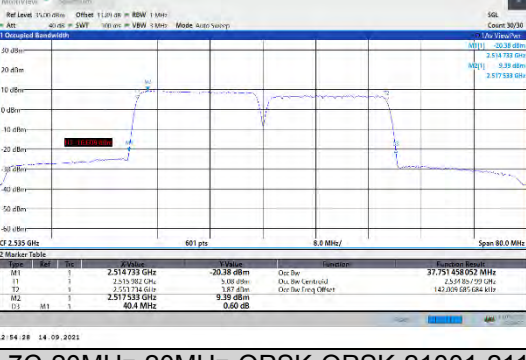

CA_7C-20MHz-20MHz-QPSK-QPSK-20850-21048-100RB#0-100RB#0

CA_7C-20MHz-20MHz-QPSK-QPSK-21001-21199-100RB#0-100RB#0