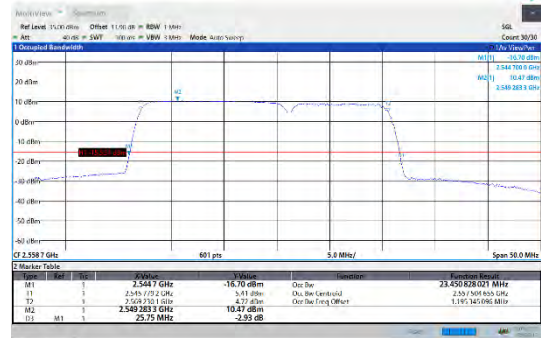

CA\_7C-15MHz-10MHz-16QAM-16QAM-20825-20945-75RB#0-50RB#0

CA\_7C-15MHz-10MHz-QPSK-QPSK-20825-20945-75RB#0-50RB#0

CA\_7C-15MHz-10MHz-16QAM-16QAM-21051-21171-75RB#0-50RB#0

CA\_7C-15MHz-10MHz-QPSK-QPSK-21051-21171-75RB#0-50RB#0