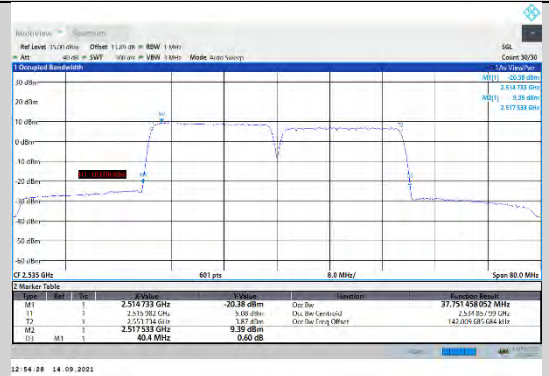

CA\_7C-20MHz-15MHz-16QAM-16QAM-21201-21372-100RB#0-75RB#0

CA\_7C-20MHz-15MHz-QPSK-QPSK-21201-21372-100RB#0-75RB#0

CA\_7C-20MHz-20MHz-QPSK-QPSK-20850-21048-100RB#0-100RB#0

CA\_7C-20MHz-15MHz-16QAM-16QAM-20850-21021-100RB#0-75RB#0