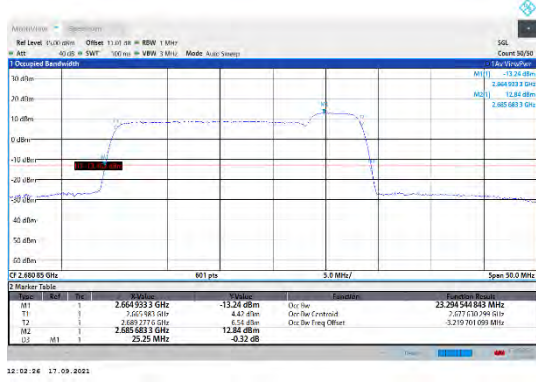

CA_41C-20MHz-5MHz-QPSK-QPSK-40595-40712-100RB#0-25RB#0

CA_41C-20MHz-5MHz-QPSK-QPSK-41440-41557-100RB#0-25RB#0