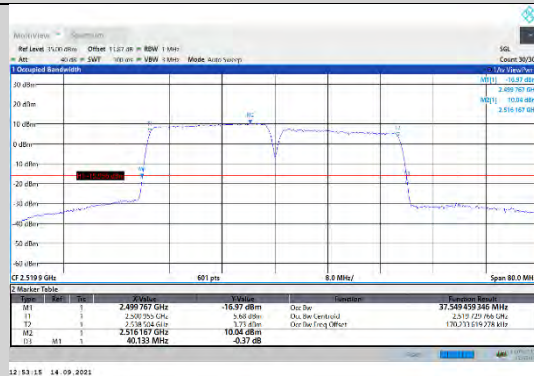

CA_7C-20MHz-15MHz-16QAM-16QAM-21201-21372-100RB#0-75RB#0

CA_7C-20MHz-20MHz-QPSK-QPSK-20850-21048-100RB#0-100RB#0