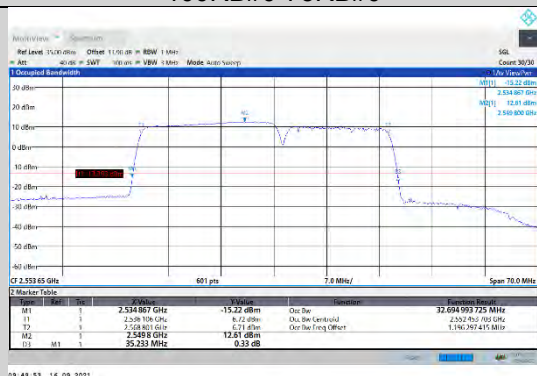

CA_7C-20MHz-15MHz-QPSK-QPSK-21026-21197-100RB#0-75RB#0

CA_7C-20MHz-15MHz-QPSK-QPSK-21201-21372-100RB#0-75RB#0