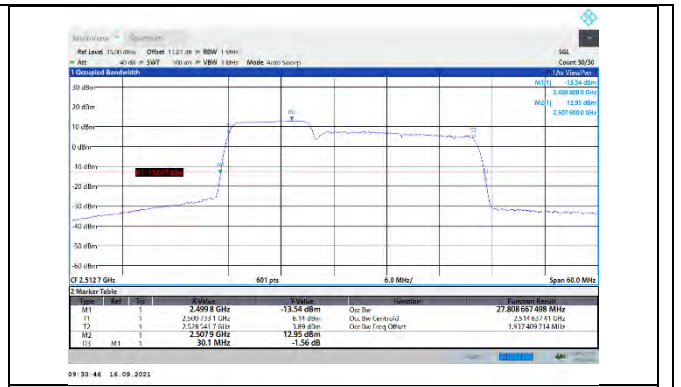

CA_41C-5MHz-20MHz-QPSK-QPSK-40528-40645-25RB#0-100RB#0

CA_7C-10MHz-20MHz-QPSK-QPSK-20805-20949-50RB#0-100RB#0