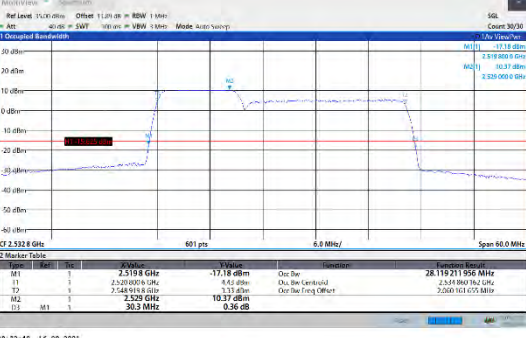

CA_41C-5MHz-20MHz-16QAM-16QAM-41373-41490-25RB#0-100RB#0

CA_7C-10MHz-20MHz-16QAM-16QAM-21006-21150-50RB#0-100RB#0