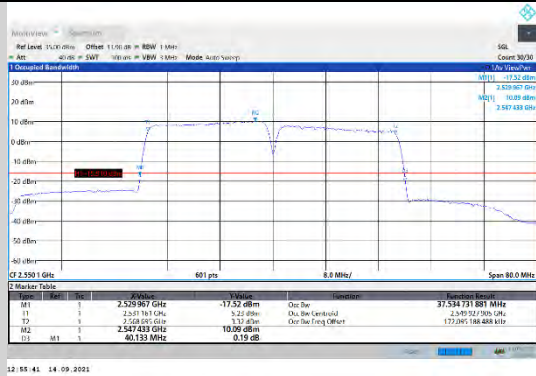

CA_7C-20MHz-15MHz-16QAM-16QAM-20850-21021-100RB#0-75RB#0

CA_7C-20MHz-20MHz-QPSK-QPSK-21152-21350-100RB#0-100RB#0