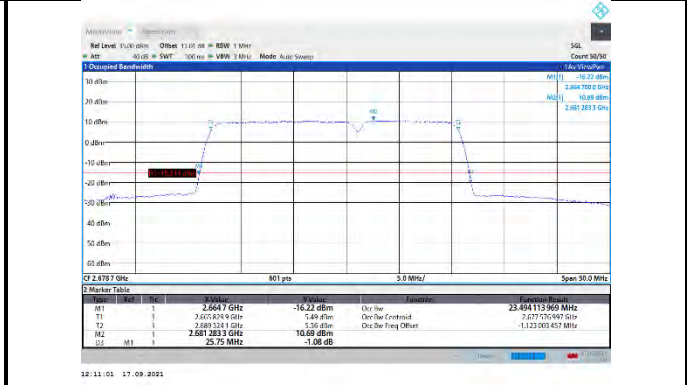

CA_41C-15MHz-10MHz-QPSK-QPSK-40571-40691-75RB#0-50RB#0

CA_41C-15MHz-10MHz-QPSK-QPSK-41417-4153CA_38C5RB#0-50RB#0