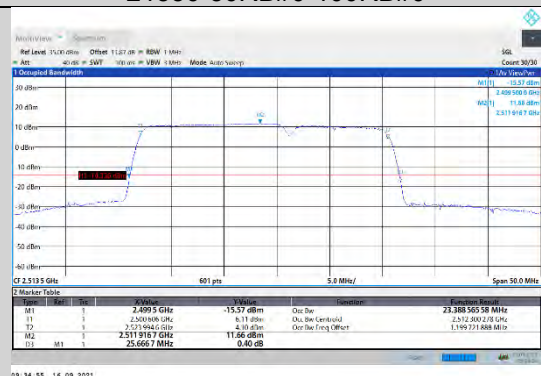

CA_7C-10MHz-20MHz-16QAM-16QAM-21206-21350-50RB#0-100RB#0

CA_7C-15MHz-10MHz-QPSK-QPSK-20825-20945-75RB#0-50RB#0