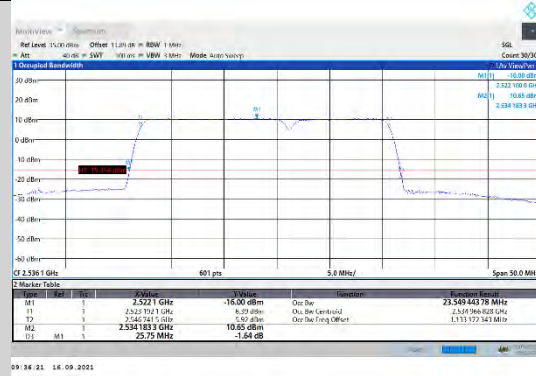

CA\_7C-10MHz-20MHz-16QAM-16QAM-21206-21350-50RB#0-100RB#0

CA\_7C-10MHz-20MHz-QPSK-QPSK-21206-21350-50RB#0-100RB#0

CA\_7C-15MHz-10MHz-QPSK-QPSK-20825-20945-75RB#0-50RB#0

CA\_7C-10MHz-20MHz-16QAM-16QAM-20805-20949-50RB#0-100RB#0