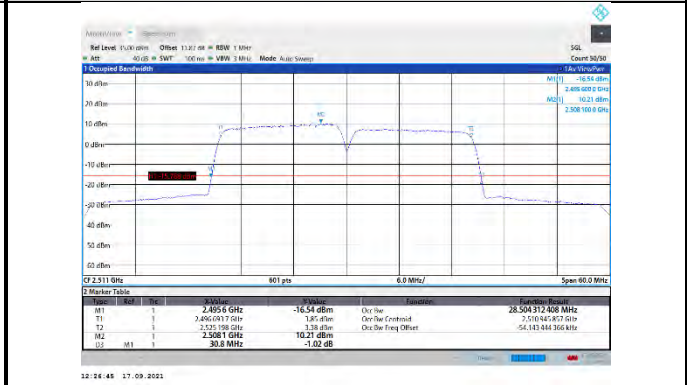

CA\_41C-15MHz-10MHz-16QAM-16QAM-39725-39845-75RB#0-50RB#0

CA\_41C-15MHz-10MHz-16QAM-16QAM-40571-40691-75RB#0-50RB#0

CA\_41C-15MHz-15MHz-QPSK-QPSK-41365-41515-75RB#0-75RB#0

CA\_41C-15MHz-10MHz-16QAM-16QAM-41417-4153CA\_38C5RB#0-50RB#0