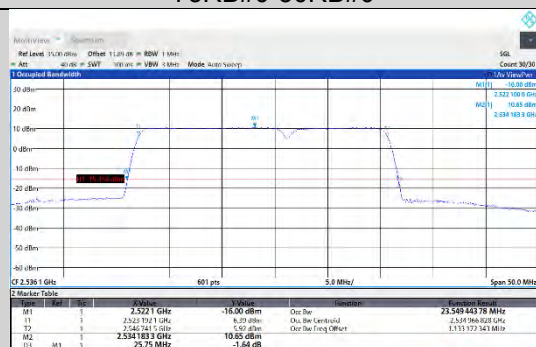

CA\_7C-10MHz-20MHz-16QAM-16QAM-21206-21350-50RB#0-100RB#0

CA\_7C-10MHz-20MHz-QPSK-QPSK-21206-21350-50RB#0-100RB#0

CA\_7C-15MHz-10MHz-QPSK-QPSK-20825-20945-75RB#0-50RB#0

CA\_7C-10MHz-20MHz-16QAM-16QAM-20805-20949-50RB#0-100RB#0