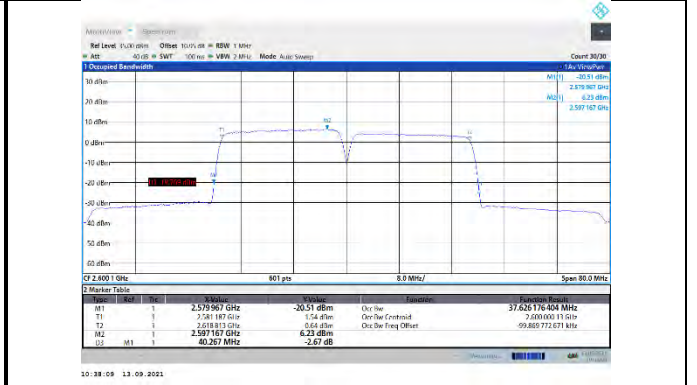

CA_38C-20MHz-20MHz-16QAM-16QAM-37901-38099-100RB#0-100RB#0

CA_38C-20MHz-20MHz-16QAM-16QAM-37952-38150-100#0-100#0