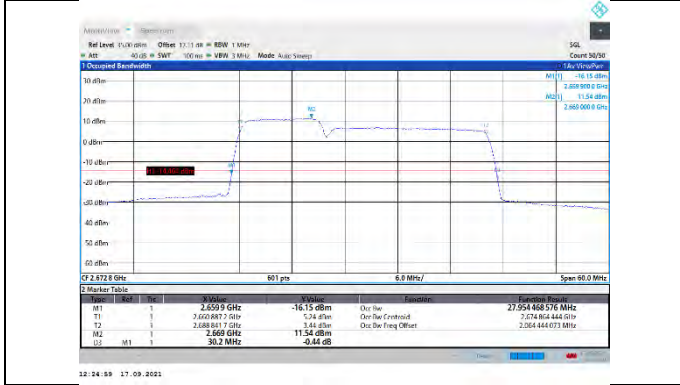

CA_41C-10MHz-20MHz-16QAM-16QAM-40526-40670-50RB#0-100RB#0

CA_41C-10MHz-20MHz-16QAM-16QAM-41346-41490-50RB#0-100RB#0