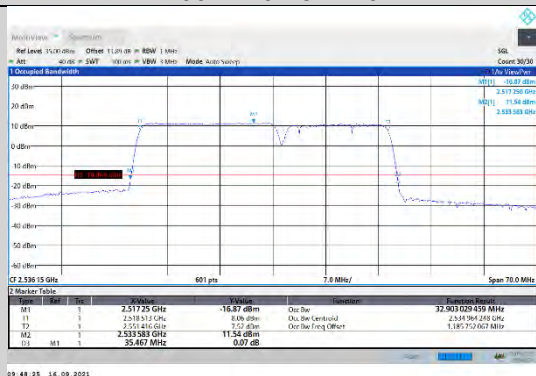

CA\_7C-15MHz-20MHz-16QAM-16QAM-21179-21350-75RB#0-100RB#0

CA\_7C-20MHz-15MHz-QPSK-QPSK-20850-21021-100RB#0-75RB#0

CA\_7C-20MHz-15MHz-16QAM-16QAM-21026-21197-100RB#0-75RB#0

CA\_7C-20MHz-15MHz-QPSK-QPSK-21026-21197-100RB#0-75RB#0