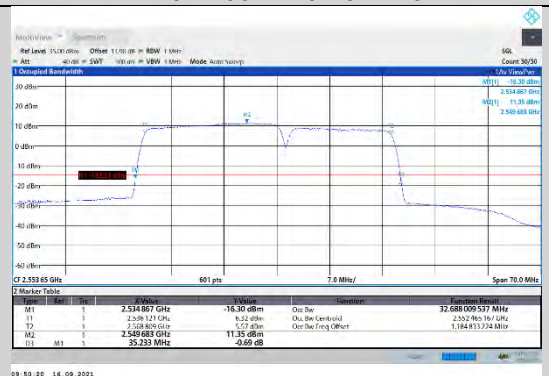

CA\_7C-15MHz-20MHz-16QAM-16QAM-21179-21350-75RB#0-100RB#0

CA\_7C-20MHz-15MHz-QPSK-QPSK-20850-21021-100RB#0-75RB#0

CA\_7C-20MHz-15MHz-16QAM-16QAM-21026-21197-100RB#0-75RB#0

CA\_7C-20MHz-15MHz-QPSK-QPSK-21026-21197-100RB#0-75RB#0