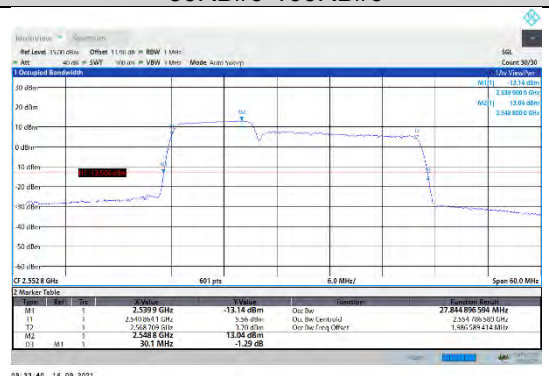

CA_7C-10MHz-20MHz-QPSK-QPSK-21006-21150-50RB#0-100RB#0

CA_7C-10MHz-20MHz-QPSK-QPSK-21206-21350-50RB#0-100RB#0