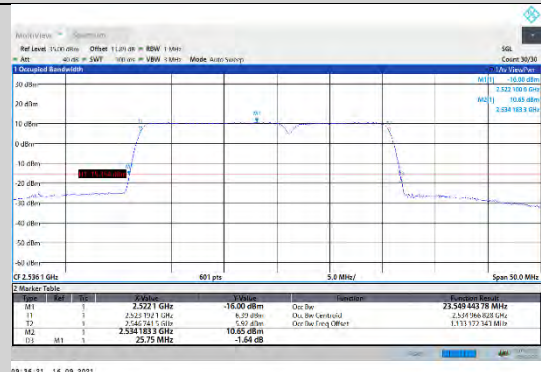

CA\_7C-10MHz-20MHz-16QAM-16QAM-21206-21350-50RB#0-100RB#0

CA\_7C-10MHz-20MHz-QPSK-QPSK-21206-21350-50RB#0-100RB#0

CA\_7C-15MHz-10MHz-QPSK-QPSK-20825-20945-75RB#0-50RB#0

CA\_7C-10MHz-20MHz-16QAM-16QAM-20805-20949-50RB#0-100RB#0