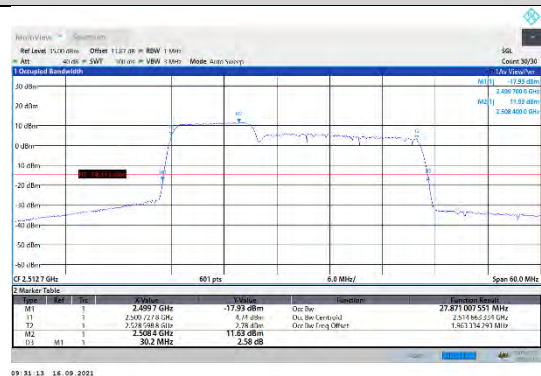

CA\_7C-10MHz-20MHz-QPSK-QPSK-21006-21150-50RB#0-100RB#0

CA\_7C-20MHz-20MHz-16QAM-16QAM-21001-21199-100RB#0-100RB#0

CA\_7C-10MHz-20MHz-QPSK-QPSK-21206-21350-50RB#0-100RB#0

CA\_7C-20MHz-20MHz-16QAM-16QAM-21152-21350-100RB#0-100RB#0