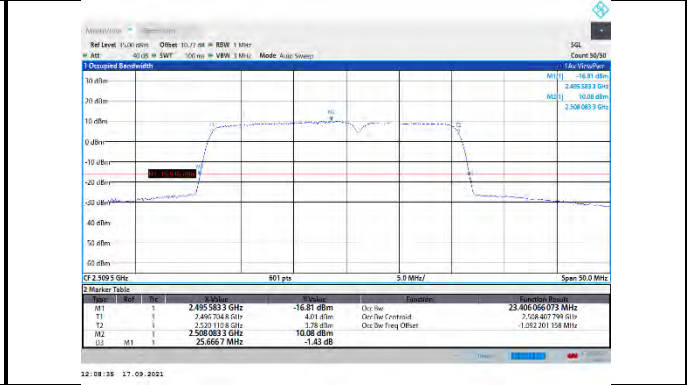

CA\_41C-15MHz-10MHz-QPSK-QPSK-40571-40691-75RB#0-50RB#0

CA\_41C-10MHz-20MHz-16QAM-16QAM-40526-40670-50RB#0-100RB#0

CA\_41C-15MHz-10MHz-QPSK-QPSK-41417-4153CA\_38C5RB#0-50RB#0

CA\_41C-10MHz-20MHz-16QAM-16QAM-41346-41490-50RB#0-100RB#0