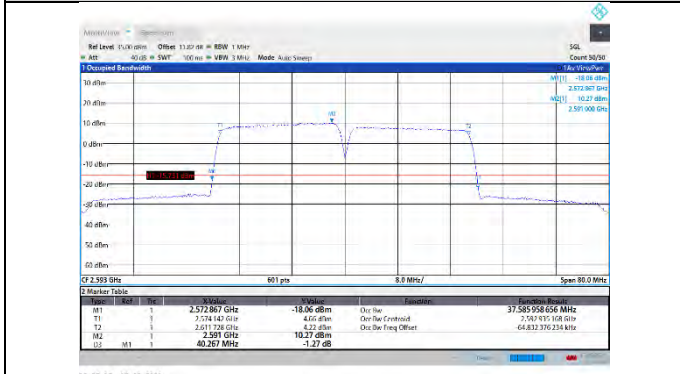

CA_41C-20MHz-20MHz-QPSK-QPSK-39750-39948-100RB#0-100RB#0

CA_41C-20MHz-20MHz-QPSK-QPSK-40521-40719-100RB#0-100RB#0