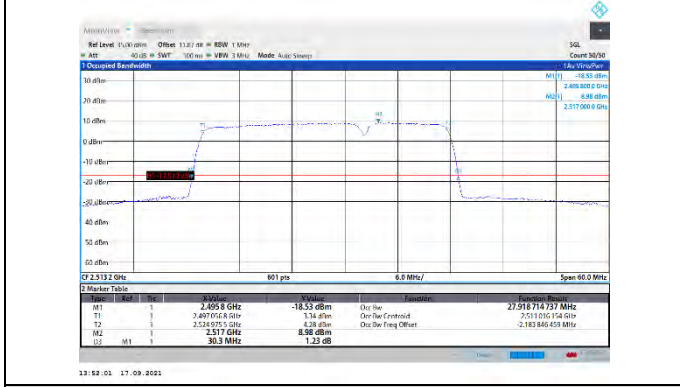

CA\_41C-20MHz-10MHz-QPSK-QPSK-40571-40715-100RB#0-50RB#0

CA\_41C-20MHz-10MHz-QPSK-QPSK-41391-41535-100RB#0-50RB#0

CA\_41C-20MHz-15MHz-QPSK-QPSK-39750-39921-100RB#0-75RB#0

CA\_41C-20MHz-10MHz-16QAM-16QAM-39750-39894-100RB#0-50RB#0