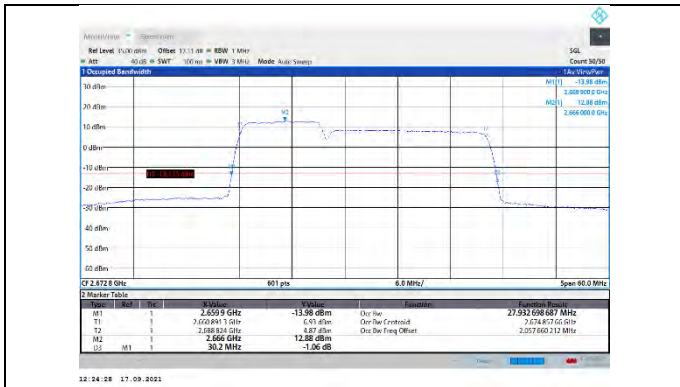

CA_41C-10MHz-15MHz-16QAM-16QAM-39703-39823-50RB#0-75RB#0

CA_41C-10MHz-20MHz-QPSK-QPSK-41346-41490-50RB#0-100RB#0