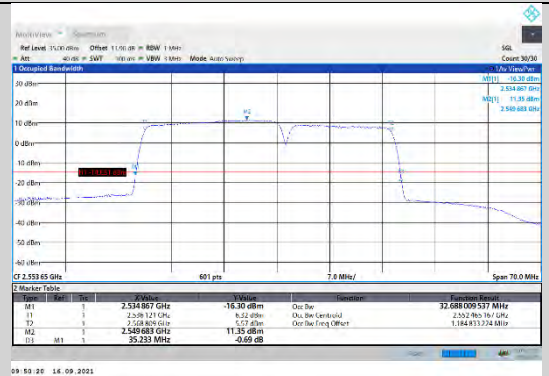

CA\_7C-15MHz-20MHz-16QAM-16QAM-21179-21350-75RB#0-100RB#0

CA\_7C-20MHz-15MHz-QPSK-QPSK-20850-21021-100RB#0-75RB#0

CA\_7C-20MHz-15MHz-16QAM-16QAM-21026-21197-100RB#0-75RB#0

CA\_7C-20MHz-15MHz-QPSK-QPSK-21026-21197-100RB#0-75RB#0