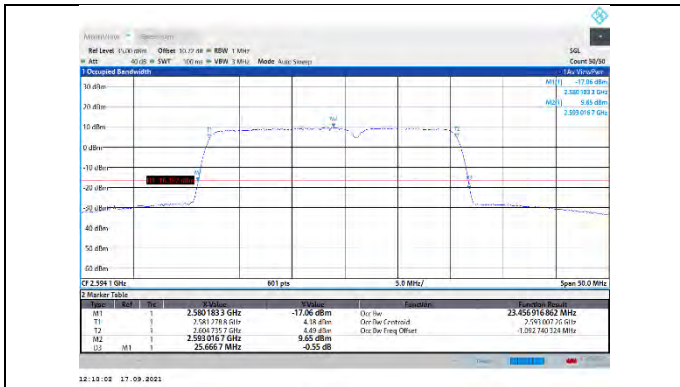

CA_41C-10MHz-20MHz-16QAM-16QAM-41346-41490-50RB#0-100RB#0

CA_41C-15MHz-10MHz-16QAM-16QAM-40571-40691-75RB#0-50RB#0