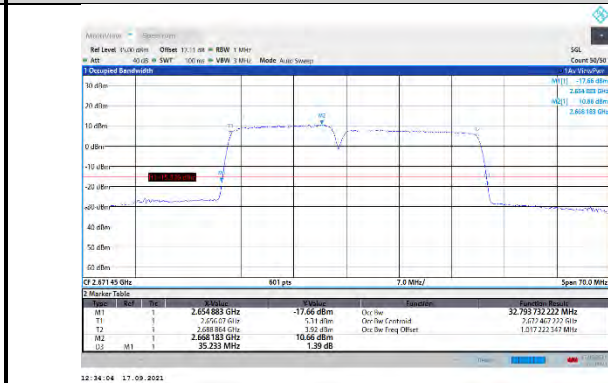

CA\_41C-15MHz-15MHz-16QAM-16QAM-41365-41515-75RB#0-75RB#0

CA\_41C-15MHz-20MHz-QPSK-QPSK-39728-39899-75RB#0-100RB#0

CA\_41C-15MHz-20MHz-16QAM-16QAM-40523-40694-75RB#0-100RB#0

CA\_41C-15MHz-20MHz-QPSK-QPSK-40523-40694-75RB#0-100RB#0