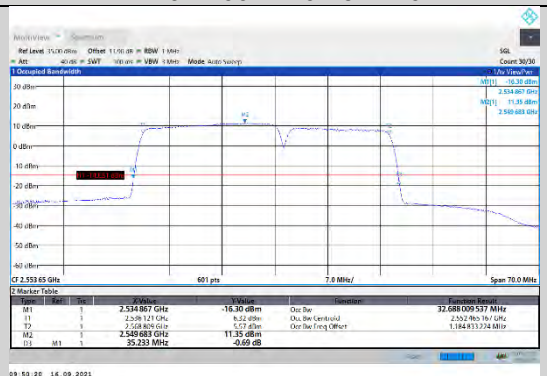

CA\_7C-15MHz-20MHz-16QAM-16QAM-21179-21350-75RB#0-100RB#0

CA\_7C-20MHz-15MHz-QPSK-QPSK-20850-21021-100RB#0-75RB#0

CA\_7C-20MHz-15MHz-16QAM-16QAM-21026-21197-100RB#0-75RB#0

CA\_7C-20MHz-15MHz-QPSK-QPSK-21026-21197-100RB#0-75RB#0