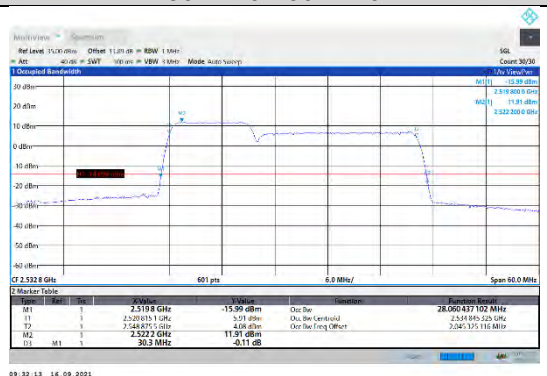

CA\_7C-20MHz-20MHz-QPSK-QPSK-21001-21199-100RB#0-100RB#0

CA\_7C-20MHz-20MHz-QPSK-QPSK-21152-21350-100RB#0-100RB#0

CA\_7C-10MHz-20MHz-QPSK-QPSK-20805-20949-50RB#0-100RB#0

CA\_7C-20MHz-20MHz-16QAM-16QAM-20850-21048-100RB#0-100RB#0