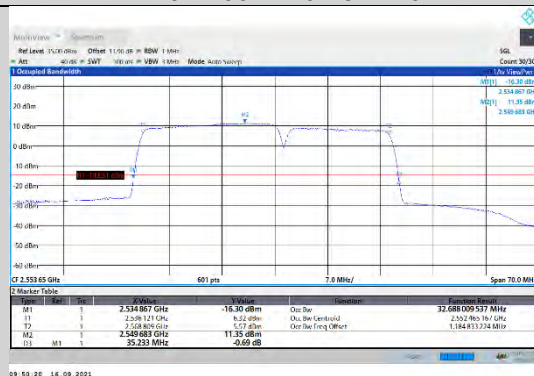

CA\_7C-15MHz-20MHz-16QAM-16QAM-21179-21350-75RB#0-100RB#0

CA\_7C-20MHz-15MHz-QPSK-QPSK-20850-21021-100RB#0-75RB#0

CA\_7C-20MHz-15MHz-16QAM-16QAM-21026-21197-100RB#0-75RB#0

CA\_7C-20MHz-15MHz-QPSK-QPSK-21026-21197-100RB#0-75RB#0