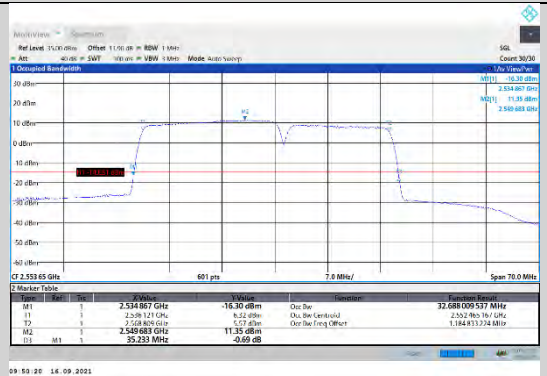

CA\_7C-15MHz-20MHz-16QAM-16QAM-21179-21350-75RB#0-100RB#0

CA\_7C-20MHz-15MHz-QPSK-QPSK-20850-21021-100RB#0-75RB#0

CA\_7C-20MHz-15MHz-16QAM-16QAM-21026-21197-100RB#0-75RB#0

CA\_7C-20MHz-15MHz-QPSK-QPSK-21026-21197-100RB#0-75RB#0