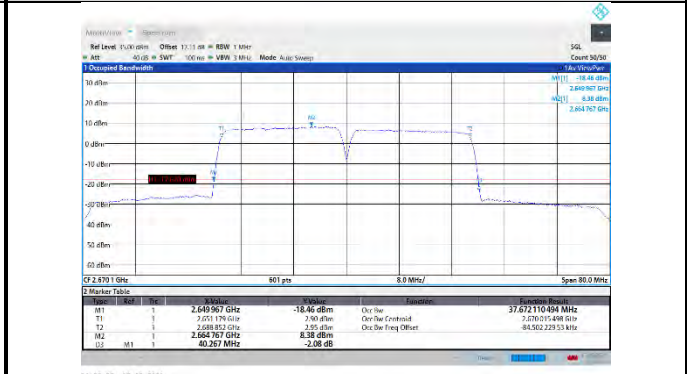

CA\_41C-20MHz-20MHz-16QAM-16QAM-39750-39948-100RB#0-100RB#0

CA\_41C-20MHz-20MHz-QPSK-QPSK-39750-39948-100RB#0-100RB#0

CA\_41C-20MHz-20MHz-16QAM-16QAM-40521-40719-100RB#0-100RB#0

CA\_41C-20MHz-20MHz-QPSK-QPSK-40521-40719-100RB#0-100RB#0