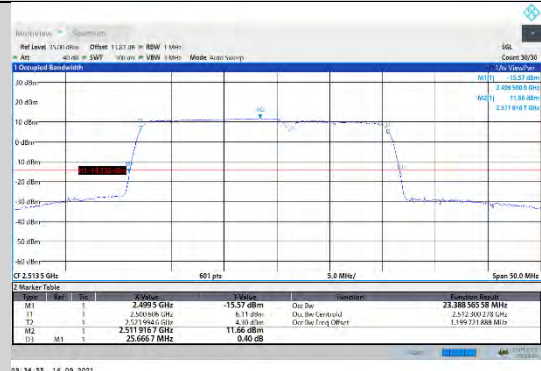

CA_7C-10MHz-20MHz-16QAM-16QAM-21206-21350-50RB#0-100RB#0

CA_7C-15MHz-10MHz-QPSK-QPSK-20825-20945-75RB#0-50RB#0