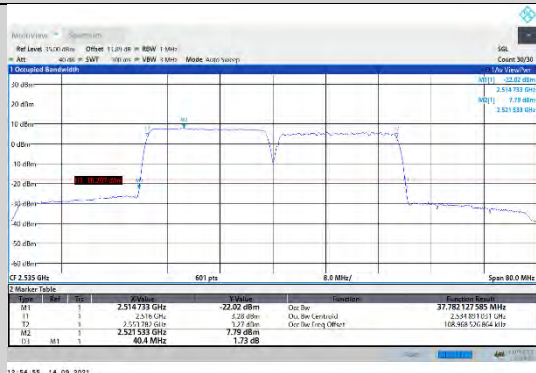

CA_7C-20MHz-20MHz-16QAM-16QAM-20850-21048-100RB#0-100RB#0

CA_7C-20MHz-20MHz-16QAM-16QAM-21001-21199-100RB#0-100RB#0