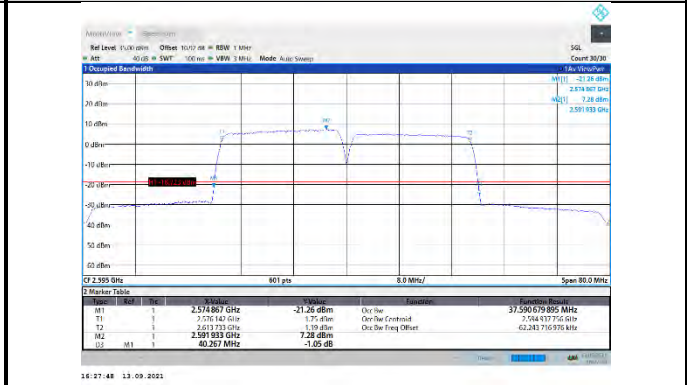

CA\_38C-20MHz-20MHz-QPSK-QPSK-37901-38099-100RB#0-100RB#0

CA\_38C-20MHz-20MHz-QPSK-QPSK-37952-38150-100#0-100#0

CA\_38C-20MHz-20MHz-16QAM-16QAM-37901-38099-100#0-100#0

CA\_38C-20MHz-20MHz-QPSK-QPSK-37952-38150-100RB#0-100RB#0