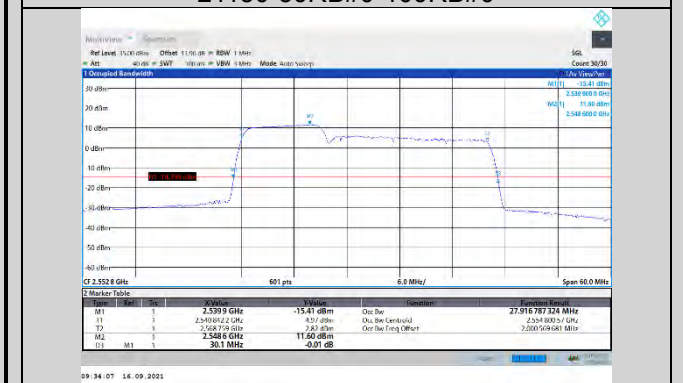

CA\_7C-20MHz-20MHz-16QAM-16QAM-21152-21350-100RB#0-100RB#0

CA\_7C-10MHz-20MHz-QPSK-QPSK-20805-20949-50RB#0-100RB#0

CA\_7C-10MHz-20MHz-16QAM-16QAM-21150-50RB#0-100RB#0

CA\_7C-10MHz-20MHz-QPSK-QPSK-21006-21150-50RB#0-100RB#0