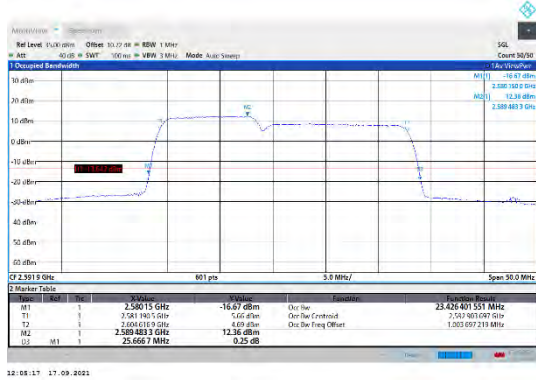

CA\_38C-20MHz-20MHz-16QAM-16QAM-37952-38150-100RB#0-100RB#0

CA\_41C-10MHz-15MHz-QPSK-QPSK-39703-39823-50RB#0-75RB#0

CA\_41C-10MHz-15MHz-16QAM-16QAM-40549-40669-50RB#0-75RB#0

CA\_41C-10MHz-15MHz-QPSK-QPSK-40549-40669-50RB#0-75RB#0