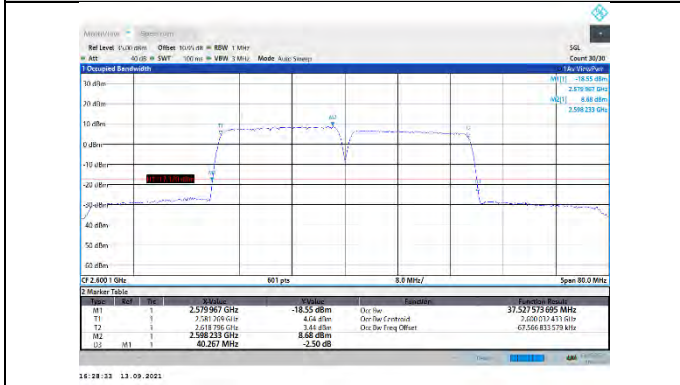

CA_38C-20MHz-20MHz-QPSK-QPSK-37952-38150-100#0-100#0

CA_38C-20MHz-20MHz-QPSK-QPSK-37952-38150-100RB#0-100RB#0