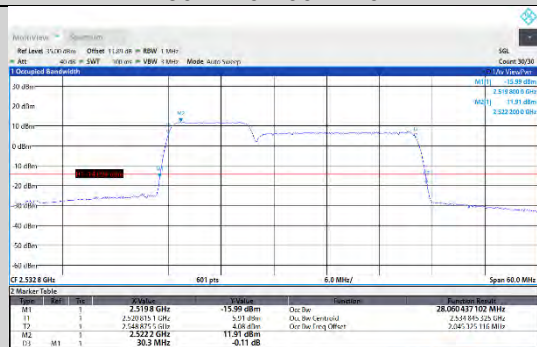

CA_7C-10MHz-20MHz-QPSK-QPSK-20805-20949-50RB#0-100RB#0

CA_7C-10MHz-20MHz-QPSK-QPSK-21006-21150-50RB#0-100RB#0