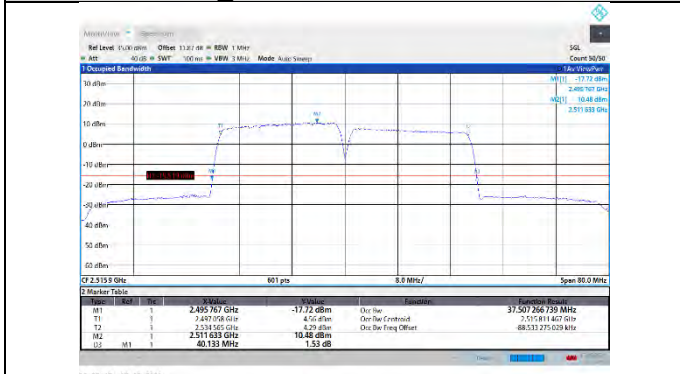

CA_41C-20MHz-15MHz-16QAM-16QAM-413CA_41C512-100RB#0-75RB#0

CA_41C-20MHz-20MHz-QPSK-QPSK-39750-39948-100RB#0-100RB#0