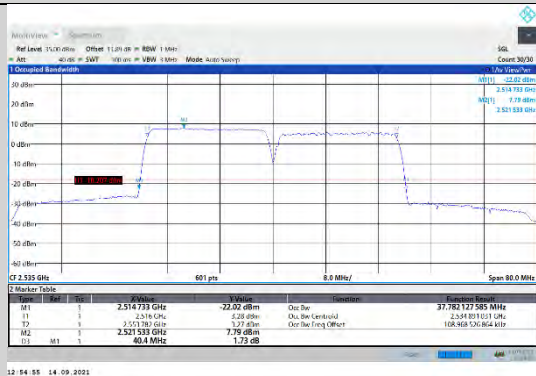

CA_7C-20MHz-20MHz-16QAM-16QAM-20850-21048-100RB#0-100RB#0

CA_7C-20MHz-20MHz-16QAM-16QAM-21001-21199-100RB#0-100RB#0