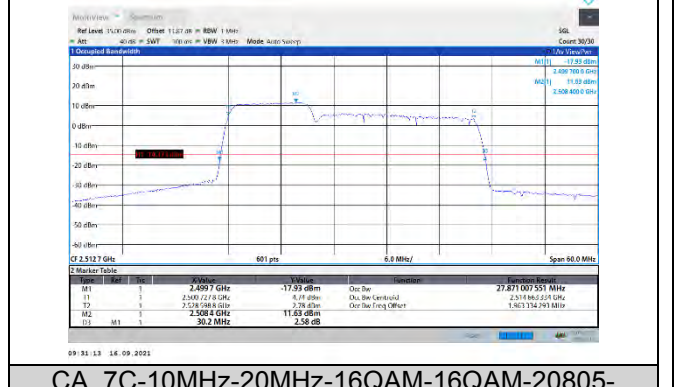

CA\_7C-10MHz-20MHz-QPSK-QPSK-21006-21150-50RB#0-100RB#0

CA\_41C-5MHz-20MHz-16QAM-16QAM-40528-40645-25RB#0-100RB#0

CA\_7C-10MHz-20MHz-QPSK-QPSK-21206-21350-50RB#0-100RB#0

CA\_41C-5MHz-20MHz-16QAM-16QAM-41373-41490-25RB#0-100RB#0