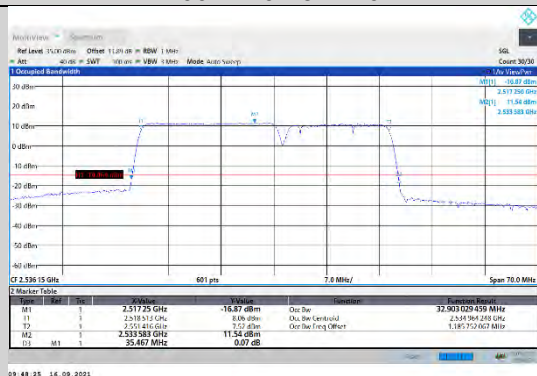

CA_7C-20MHz-15MHz-QPSK-QPSK-20850-21021-100RB#0-75RB#0

CA_7C-20MHz-15MHz-QPSK-QPSK-21026-21197-100RB#0-75RB#0