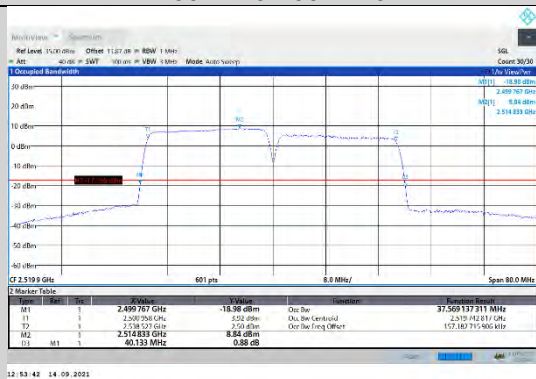

CA\_7C-20MHz-20MHz-QPSK-QPSK-21001-21199-100RB#0-100RB#0

CA\_7C-20MHz-20MHz-QPSK-QPSK-21152-21350-100RB#0-100RB#0

CA\_7C-10MHz-20MHz-QPSK-QPSK-20805-20949-50RB#0-100RB#0

CA\_7C-20MHz-20MHz-16QAM-16QAM-20850-21048-100RB#0-100RB#0