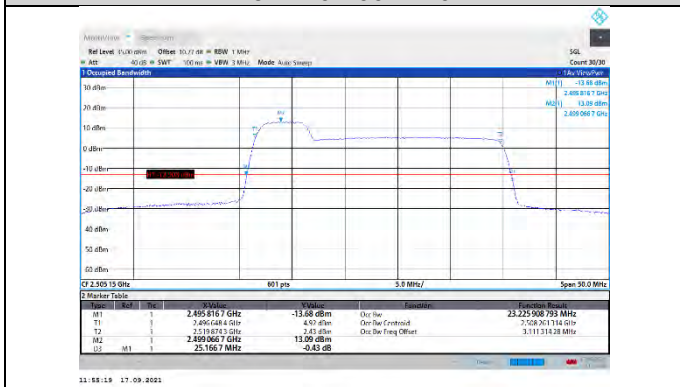

CA_41C-5MHz-20MHz-QPSK-QPSK-41373-41490-25RB#0-100RB#0

CA_41C-5MHz-20MHz-16QAM-16QAM-39683-39800-25RB#0-100RB#0