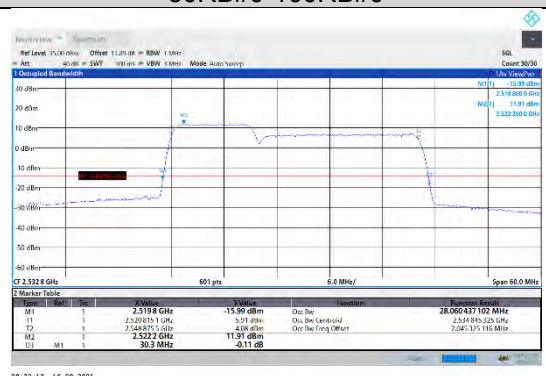

CA\_7C-20MHz-20MHz-QPSK-QPSK-21001-21199-100RB#0-100RB#0

CA\_7C-20MHz-20MHz-QPSK-QPSK-21152-21350-100RB#0-100RB#0

CA\_7C-10MHz-20MHz-QPSK-QPSK-20805-20949-50RB#0-100RB#0

CA\_7C-20MHz-20MHz-16QAM-16QAM-20850-21048-100RB#0-100RB#0