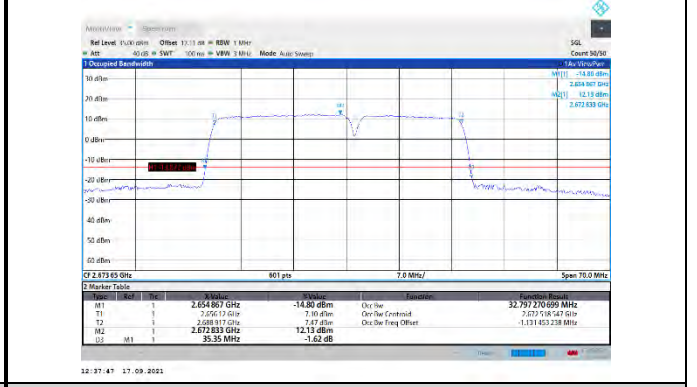

CA_41C-20MHz-15MHz-QPSK-QPSK-40546-40717-100RB#0-75RB#0

CA_41C-20MHz-15MHz-QPSK-QPSK-413CA_41C512-100RB#0-75RB#0