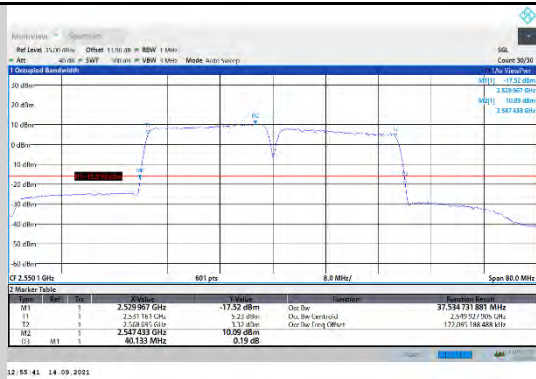

CA_7C-20MHz-15MHz-16QAM-16QAM-20850-21021-100RB#0-75RB#0

CA_7C-20MHz-20MHz-QPSK-QPSK-21152-21350-100RB#0-100RB#0