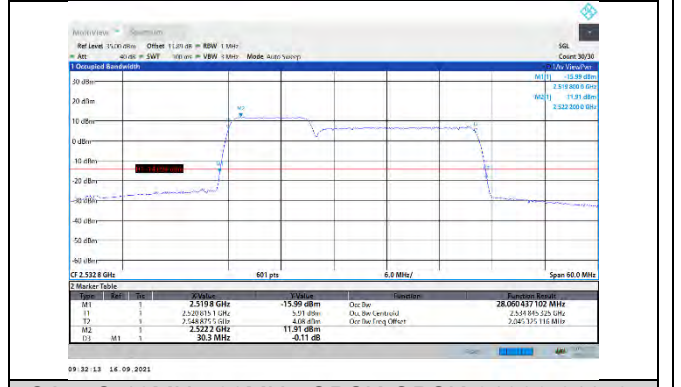

CA\_41C-5MHz-20MHz-QPSK-QPSK-40528-40645-25RB#0-100RB#0

CA\_41C-5MHz-20MHz-QPSK-QPSK-41373-41490-25RB#0-100RB#0

CA\_7C-10MHz-20MHz-QPSK-QPSK-20805-20949-50RB#0-100RB#0

CA\_41C-5MHz-20MHz-16QAM-16QAM-39683-39800-25RB#0-100RB#0