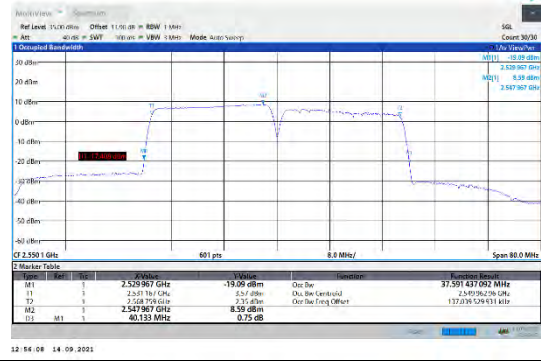

CA\_7C-20MHz-20MHz-16QAM-16QAM-20850-21048-100RB#0-100RB#0

CA\_7C-20MHz-20MHz-QPSK-QPSK-20850-21048-100RB#0-100RB#0

CA\_7C-20MHz-20MHz-16QAM-16QAM-21001-21199-100RB#0-100RB#0

CA\_7C-20MHz-20MHz-QPSK-QPSK-21001-21199-100RB#0-100RB#0