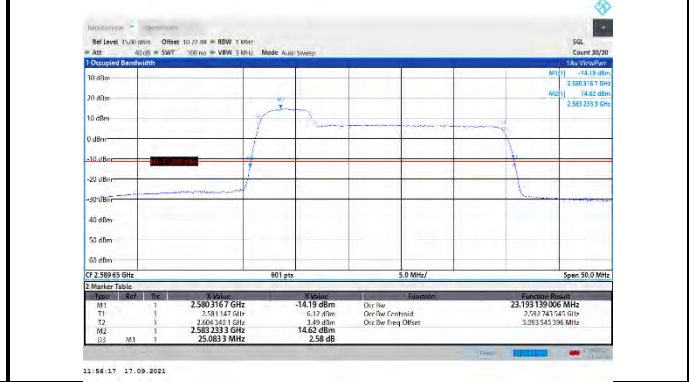

CA\_41C-20MHz-5MHz-16QAM-16QAM-41440-41557-100RB#0-25RB#0

CA\_41C-20MHz-5MHz-QPSK-QPSK-41440-41557-100RB#0-25RB#0

CA\_41C-5MHz-20MHz-QPSK-QPSK-39683-39800-25RB#0-100RB#0

CA\_41C-20MHz-5MHz-16QAM-16QAM-39750-39867-100RB#0-25RB#0