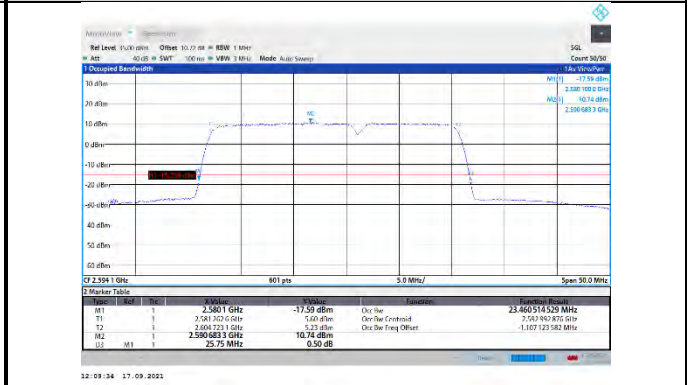

CA\_41C-10MHz-20MHz-QPSK-QPSK-40526-40670-50RB#0-100RB#0

CA\_41C-10MHz-20MHz-QPSK-QPSK-41346-41490-50RB#0-100RB#0

CA\_41C-15MHz-10MHz-QPSK-QPSK-39725-39845-75RB#0-50RB#0

CA\_41C-10MHz-20MHz-16QAM-16QAM-39705-39849-50RB#0-100RB#0