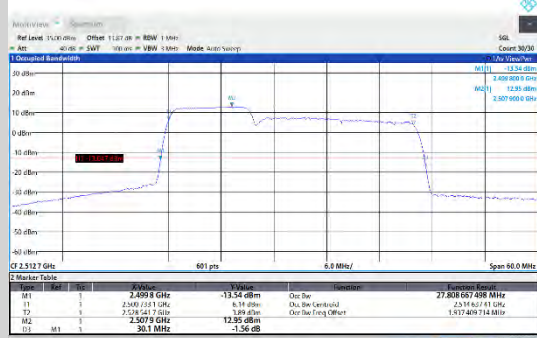

CA_7C-20MHz-20MHz-QPSK-QPSK-21001-21199-100RB#0-100RB#0

CA_7C-10MHz-20MHz-QPSK-QPSK-20805-20949-50RB#0-100RB#0