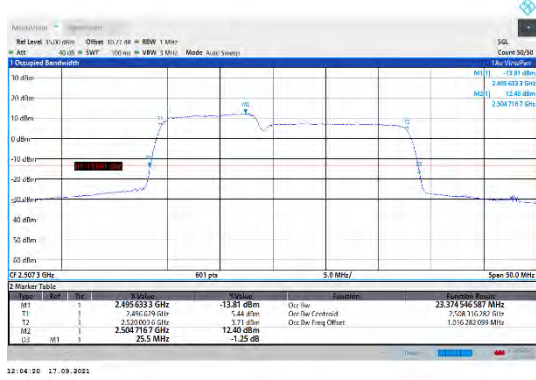

CA_41C-10MHz-15MHz-QPSK-QPSK-41395-41515-50RB#0-75RB#0

CA_41C-10MHz-15MHz-16QAM-16QAM-39703-39823-50RB#0-75RB#0