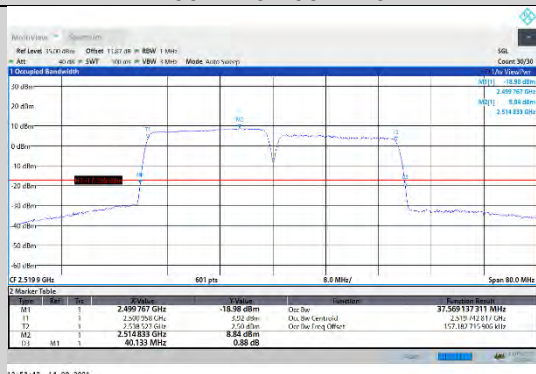

CA\_7C-20MHz-20MHz-QPSK-QPSK-21001-21199-100RB#0-100RB#0

CA\_7C-20MHz-20MHz-QPSK-QPSK-21152-21350-100RB#0-100RB#0

CA\_7C-10MHz-20MHz-QPSK-QPSK-20805-20949-50RB#0-100RB#0

CA\_7C-20MHz-20MHz-16QAM-16QAM-20850-21048-100RB#0-100RB#0