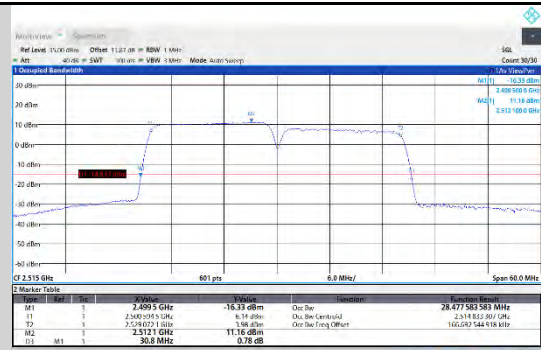

CA_7C-15MHz-10MHz-QPSK-QPSK-21051-21171-75RB#0-50RB#0

CA_7C-15MHz-15MHz-QPSK-QPSK-20825-20975-75RB#0-75RB#0