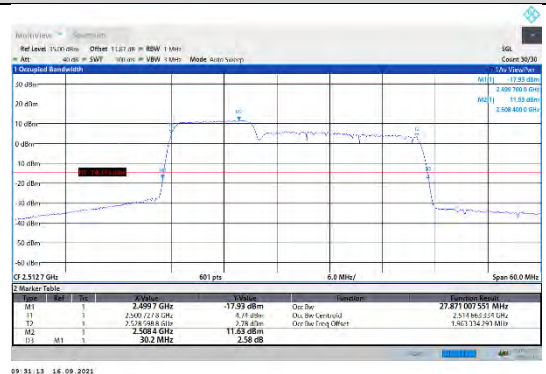

CA\_7C-10MHz-20MHz-QPSK-QPSK-21006-21150-50RB#0-100RB#0

CA\_7C-20MHz-20MHz-16QAM-16QAM-21001-21199-100RB#0-100RB#0

CA\_7C-10MHz-20MHz-QPSK-QPSK-21206-21350-50RB#0-100RB#0

CA\_7C-20MHz-20MHz-16QAM-16QAM-21152-21350-100RB#0-100RB#0