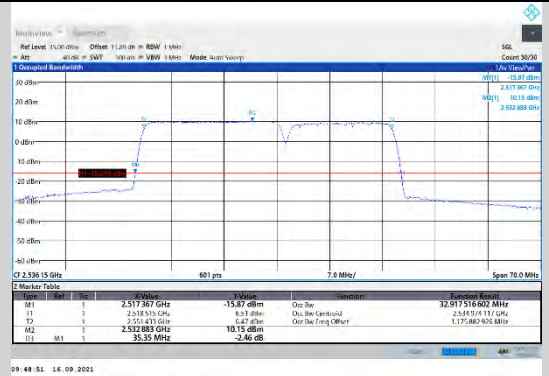

CA_7C-15MHz-20MHz-16QAM-16QAM-21179-21350-75RB#0-100RB#0

CA_7C-20MHz-15MHz-16QAM-16QAM-21026-21197-100RB#0-75RB#0