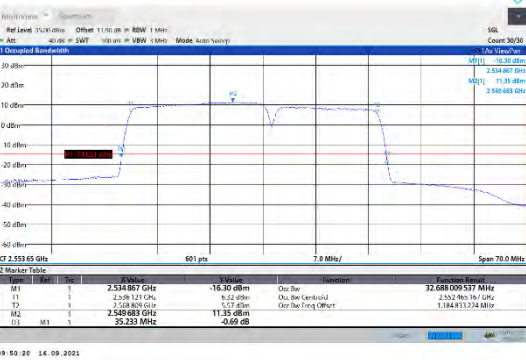

CA\_7C-20MHz-15MHz-16QAM-16QAM-20850-21021-100RB#0-75RB#0

CA\_7C-20MHz-15MHz-16QAM-16QAM-21026-21197-100RB#0-75RB#0

CA\_7C-20MHz-20MHz-QPSK-QPSK-21152-21350-100RB#0-100RB#0

CA\_7C-20MHz-15MHz-16QAM-16QAM-21201-21372-100RB#0-75RB#0