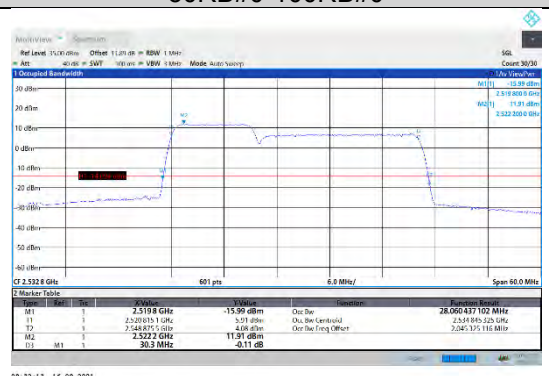

CA\_7C-20MHz-20MHz-QPSK-QPSK-21001-21199-100RB#0-100RB#0

CA\_7C-20MHz-20MHz-QPSK-QPSK-21152-21350-100RB#0-100RB#0

CA\_7C-10MHz-20MHz-QPSK-QPSK-20805-20949-50RB#0-100RB#0

CA\_7C-20MHz-20MHz-16QAM-16QAM-20850-21048-100RB#0-100RB#0