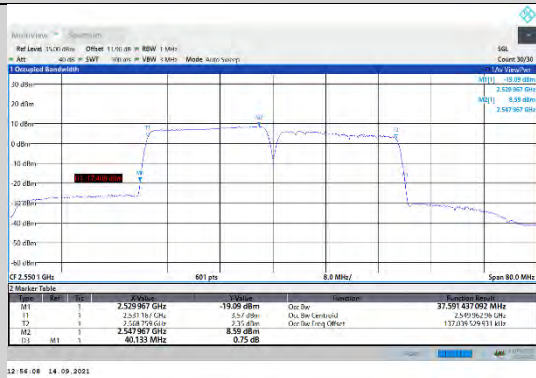

CA_7C-20MHz-20MHz-16QAM-16QAM-21001-21199-100RB#0-100RB#0

CA_7C-20MHz-20MHz-16QAM-16QAM-21152-21350-100RB#0-100RB#0