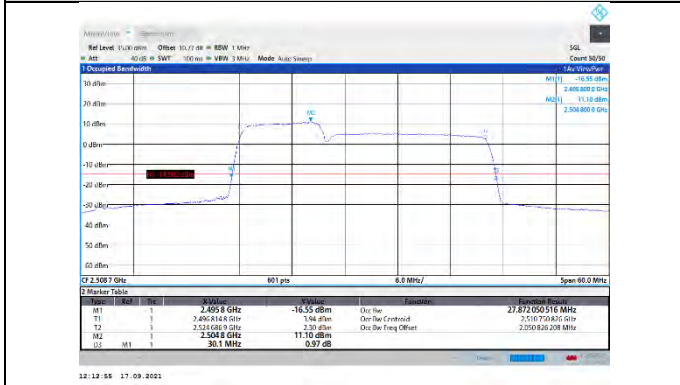

CA_41C-10MHz-20MHz-QPSK-QPSK-41346-41490-50RB#0-100RB#0

CA_41C-10MHz-20MHz-16QAM-16QAM-39705-39849-50RB#0-100RB#0