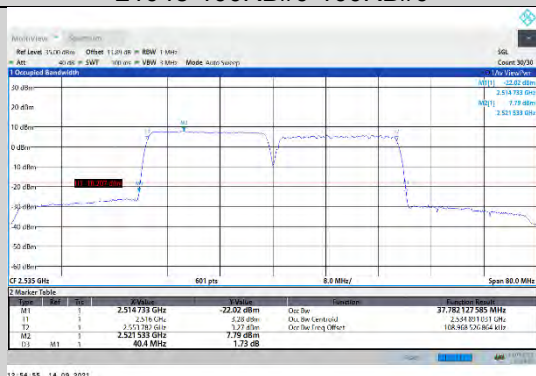

CA_7C-20MHz-20MHz-16QAM-16QAM-20850-21048-100RB#0-100RB#0

CA_7C-20MHz-20MHz-16QAM-16QAM-21001-21199-100RB#0-100RB#0