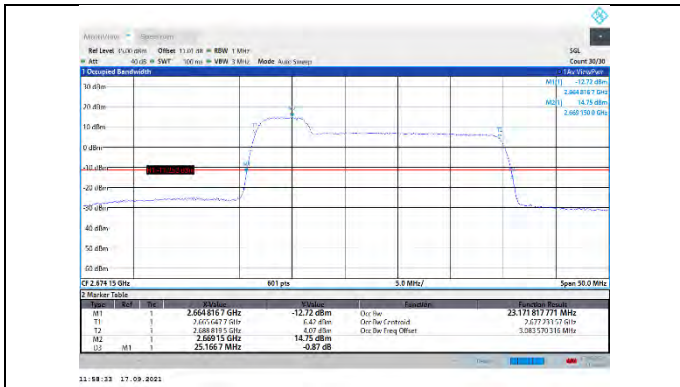

CA_41C-20MHz-5MHz-16QAM-16QAM-39750-39867-100RB#0-25RB#0

CA_41C-5MHz-20MHz-QPSK-QPSK-41373-41490-25RB#0-100RB#0