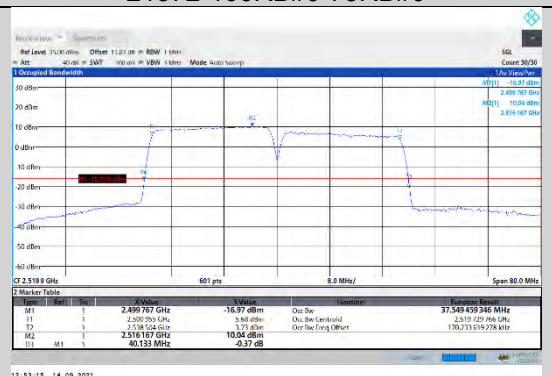

CA_7C-20MHz-15MHz-16QAM-16QAM-21201-21372-100RB#0-75RB#0

CA_7C-20MHz-20MHz-QPSK-QPSK-20850-21048-100RB#0-100RB#0