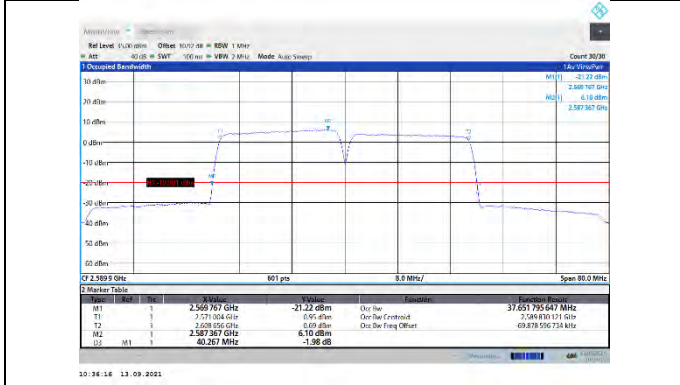

CA_38C-20MHz-20MHz-QPSK-QPSK-37952-38150-100RB#0-100RB#0

CA_38C-20MHz-20MHz-16QAM-16QAM-37850-38048-100#0-100#0