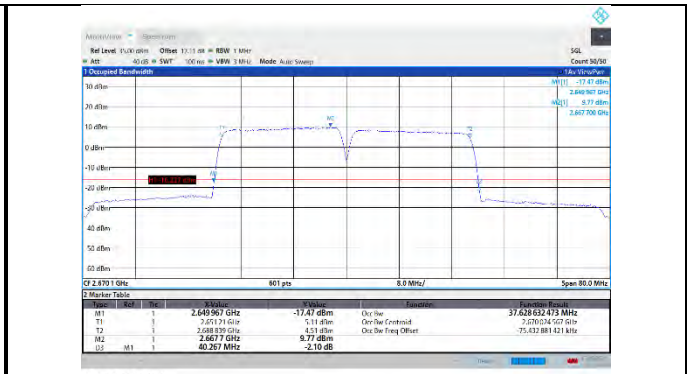

CA_41C-20MHz-15MHz-16QAM-16QAM-39750-39921-100RB#0-75RB#0

CA_41C-20MHz-20MHz-QPSK-QPSK-41292-41490-100RB#0-100RB#0