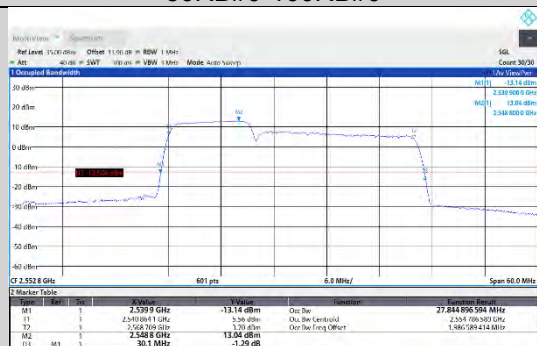

CA_7C-10MHz-20MHz-QPSK-QPSK-21006-21150-50RB#0-100RB#0

CA_7C-10MHz-20MHz-QPSK-QPSK-21206-21350-50RB#0-100RB#0