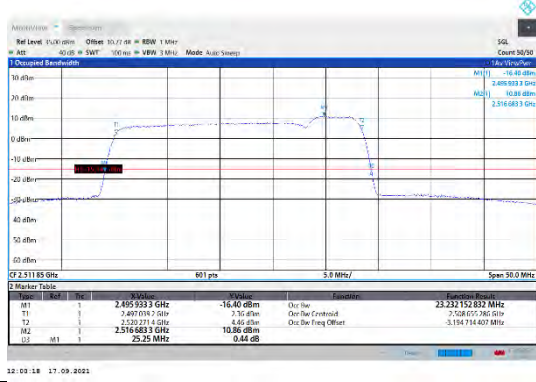

CA_41C-20MHz-5MHz-QPSK-QPSK-41440-41557-100RB#0-25RB#0

CA_41C-20MHz-5MHz-16QAM-16QAM-39750-39867-100RB#0-25RB#0