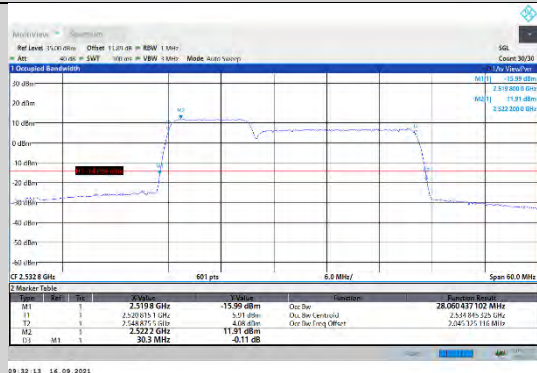

CA\_7C-20MHz-20MHz-16QAM-16QAM-21152-21350-100RB#0-100RB#0

CA\_7C-10MHz-20MHz-QPSK-QPSK-20805-20949-50RB#0-100RB#0

CA\_7C-10MHz-20MHz-16QAM-16QAM-21150-50RB#0-100RB#0

CA\_7C-10MHz-20MHz-QPSK-QPSK-21006-21150-50RB#0-100RB#0