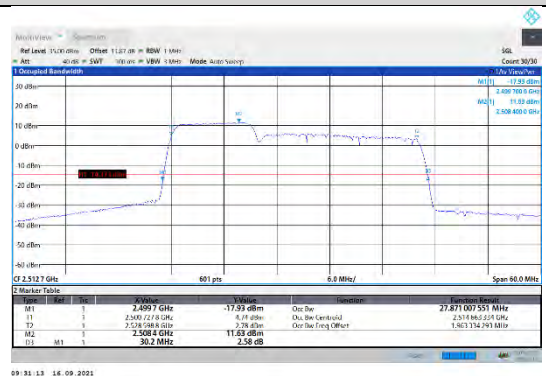

CA\_7C-10MHz-20MHz-QPSK-QPSK-21006-21150-50RB#0-100RB#0

CA\_7C-20MHz-20MHz-16QAM-16QAM-21001-21199-100RB#0-100RB#0

CA\_7C-10MHz-20MHz-QPSK-QPSK-21206-21350-50RB#0-100RB#0

CA\_7C-20MHz-20MHz-16QAM-16QAM-21152-21350-100RB#0-100RB#0