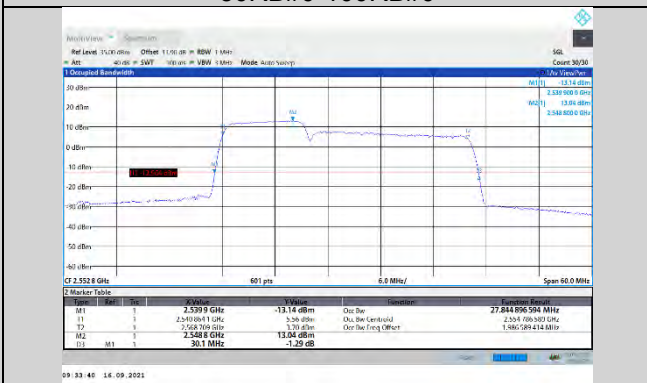

CA_7C-10MHz-20MHz-QPSK-QPSK-21006-21150-50RB#0-100RB#0

CA_7C-10MHz-20MHz-QPSK-QPSK-21206-21350-50RB#0-100RB#0