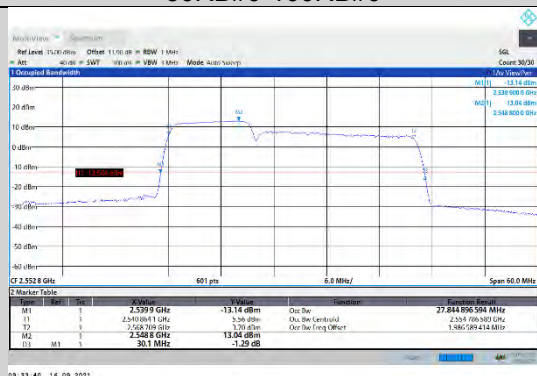

CA_7C-10MHz-20MHz-QPSK-QPSK-21006-21150-50RB#0-100RB#0

CA_7C-10MHz-20MHz-QPSK-QPSK-21206-21350-50RB#0-100RB#0