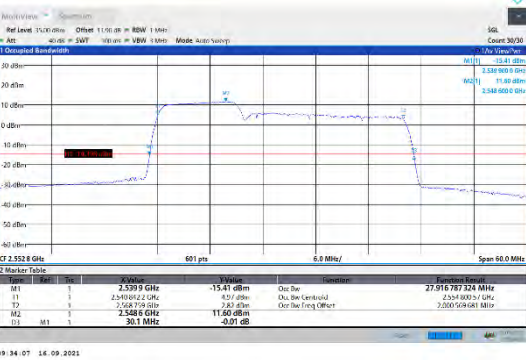

CA\_7C-10MHz-20MHz-16QAM-16QAM-20805-20949-50RB#0-100RB#0

CA\_7C-10MHz-20MHz-16QAM-16QAM-21006-21150-50RB#0-100RB#0

CA\_7C-15MHz-10MHz-QPSK-QPSK-21277-2139CA\_7C5RB#0-50RB#0

CA\_7C-10MHz-20MHz-16QAM-16QAM-21206-21350-50RB#0-100RB#0