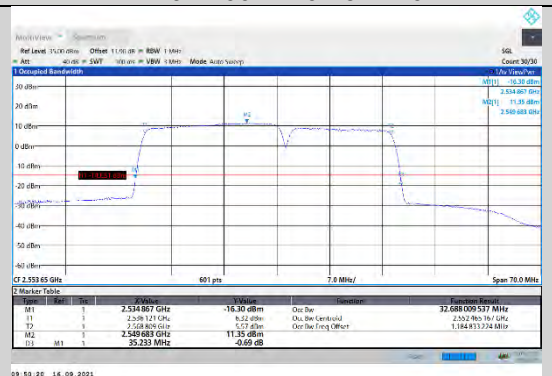

CA\_7C-15MHz-20MHz-16QAM-16QAM-21179-21350-75RB#0-100RB#0

CA\_7C-20MHz-15MHz-QPSK-QPSK-20850-21021-100RB#0-75RB#0

CA\_7C-20MHz-15MHz-16QAM-16QAM-21026-21197-100RB#0-75RB#0

CA\_7C-20MHz-15MHz-QPSK-QPSK-21026-21197-100RB#0-75RB#0