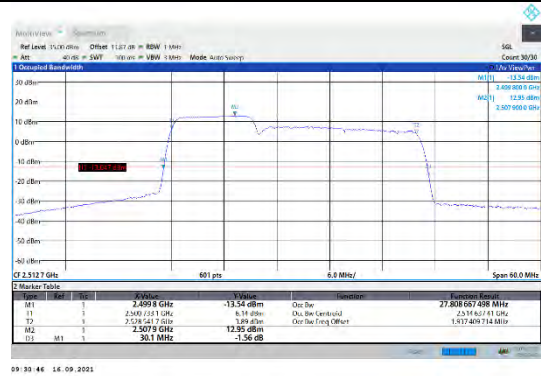

CA_7C-20MHz-20MHz-QPSK-QPSK-21001-21199-100RB#0-100RB#0

CA_7C-10MHz-20MHz-QPSK-QPSK-20805-20949-50RB#0-100RB#0