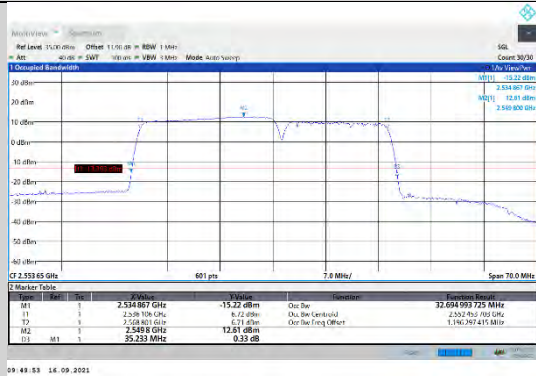

CA_7C-20MHz-15MHz-QPSK-QPSK-21026-21197-100RB#0-75RB#0

CA_7C-20MHz-15MHz-QPSK-QPSK-21201-21372-100RB#0-75RB#0