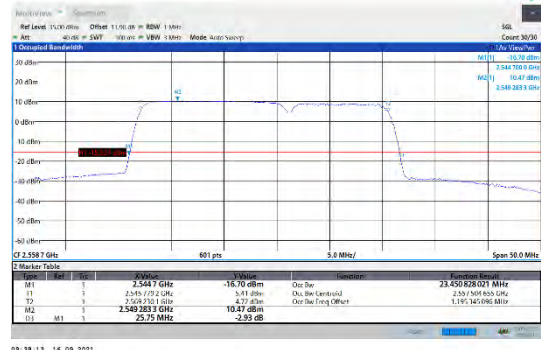

CA\_7C-15MHz-10MHz-16QAM-16QAM-20825-20945-75RB#0-50RB#0

CA\_7C-15MHz-10MHz-QPSK-QPSK-20825-20945-75RB#0-50RB#0

CA\_7C-15MHz-10MHz-16QAM-16QAM-21051-21171-75RB#0-50RB#0

CA\_7C-15MHz-10MHz-QPSK-QPSK-21051-21171-75RB#0-50RB#0