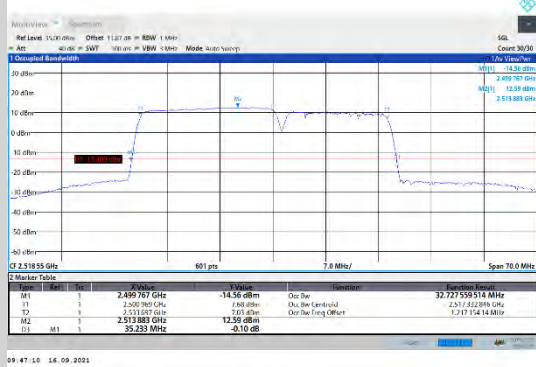

CA\_7C-15MHz-20MHz-QPSK-QPSK-20828-20999-75RB#0-100RB#0

CA\_7C-15MHz-20MHz-16QAM-16QAM-21003-21174-75RB#0-100RB#0

CA\_7C-15MHz-20MHz-QPSK-QPSK-21003-21174-75RB#0-100RB#0

CA\_7C-15MHz-20MHz-16QAM-16QAM-21179-21350-75RB#0-100RB#0