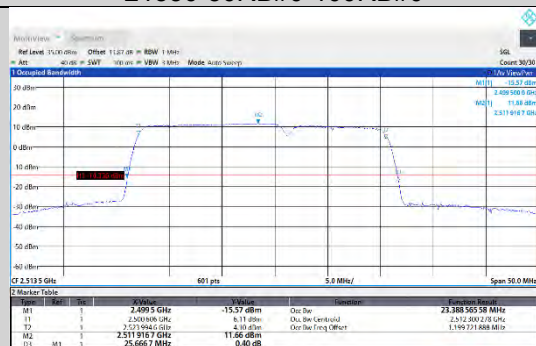

CA_7C-10MHz-20MHz-16QAM-16QAM-21206-21350-50RB#0-100RB#0

CA_7C-15MHz-10MHz-QPSK-QPSK-20825-20945-75RB#0-50RB#0