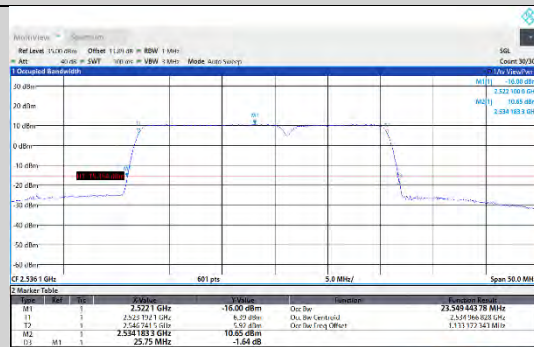

CA_7C-15MHz-10MHz-QPSK-QPSK-20825-20945-75RB#0-50RB#0

CA_7C-15MHz-10MHz-QPSK-QPSK-21051-21171-75RB#0-50RB#0