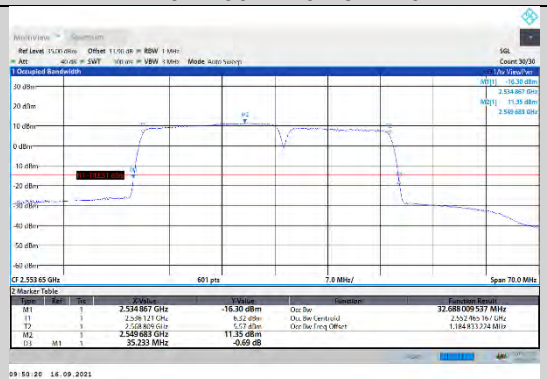

CA_7C-20MHz-15MHz-16QAM-16QAM-21026-21197-100RB#0-75RB#0

CA_7C-20MHz-15MHz-16QAM-16QAM-21201-21372-100RB#0-75RB#0