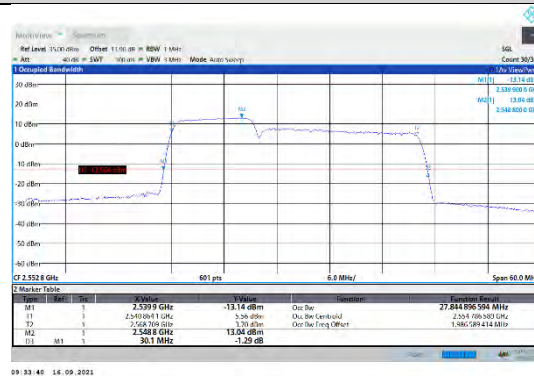

CA_7C-10MHz-20MHz-QPSK-QPSK-21006-21150-50RB#0-100RB#0

CA_7C-10MHz-20MHz-QPSK-QPSK-21206-21350-50RB#0-100RB#0