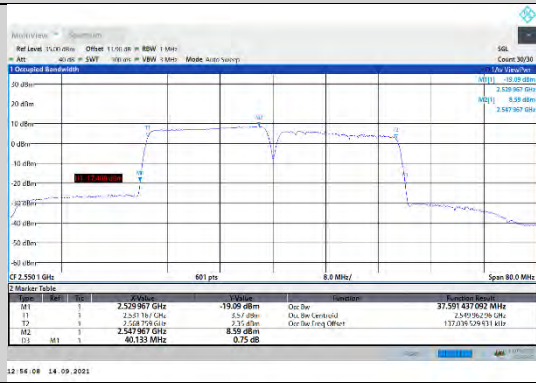

CA_7C-20MHz-20MHz-16QAM-16QAM-21001-21199-100RB#0-100RB#0

CA_7C-20MHz-20MHz-16QAM-16QAM-21152-21350-100RB#0-100RB#0