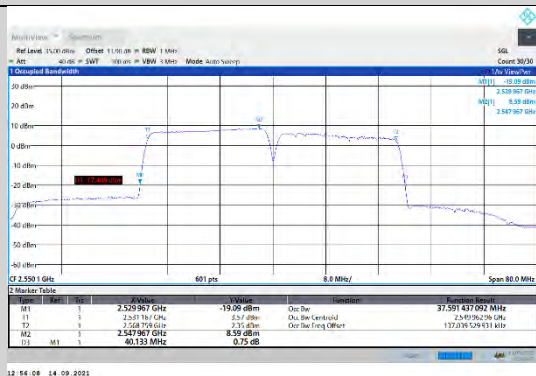

CA_7C-20MHz-20MHz-16QAM-16QAM-21001-21199-100RB#0-100RB#0

CA_7C-20MHz-20MHz-16QAM-16QAM-21152-21350-100RB#0-100RB#0