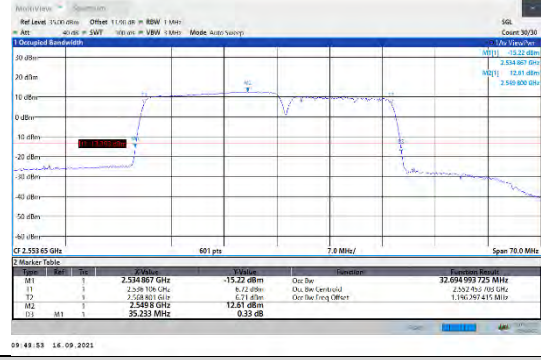

CA_7C-20MHz-15MHz-QPSK-QPSK-21026-21197-100RB#0-75RB#0

CA_7C-20MHz-15MHz-QPSK-QPSK-21201-21372-100RB#0-75RB#0