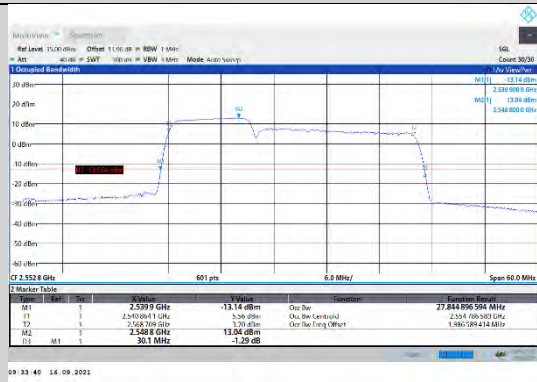

CA\_7C-10MHz-20MHz-QPSK-QPSK-20805-20949-50RB#0-100RB#0

CA\_7C-10MHz-20MHz-16QAM-16QAM-21150-50RB#0-100RB#0

CA\_7C-10MHz-20MHz-QPSK-QPSK-21006-21150-50RB#0-100RB#0

CA\_7C-10MHz-20MHz-16QAM-16QAM-21206-21350-50RB#0-100RB#0