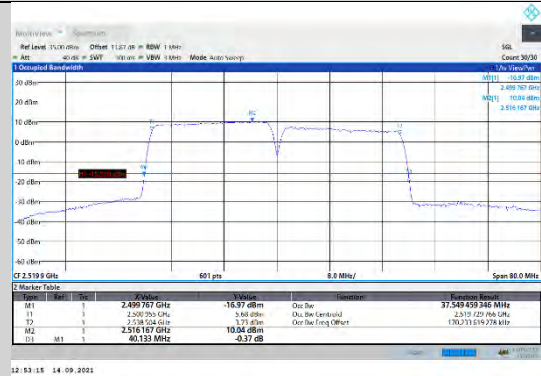

CA_7C-20MHz-15MHz-16QAM-16QAM-21201-21372-100RB#0-75RB#0

CA_7C-20MHz-20MHz-QPSK-QPSK-20850-21048-100RB#0-100RB#0