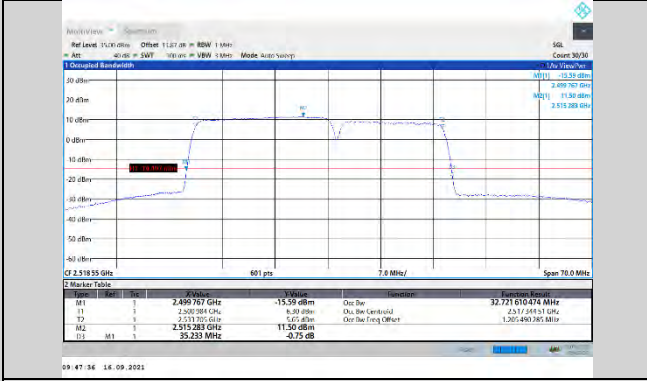

CA_7C-20MHz-15MHz-QPSK-QPSK-21201-21372-100RB#0-75RB#0

CA_7C-20MHz-15MHz-16QAM-16QAM-20850-21021-100RB#0-75RB#0