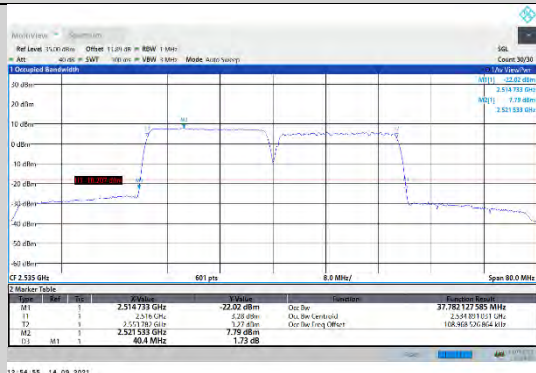

CA\_7C-20MHz-20MHz-QPSK-QPSK-21152-21350-100RB#0-100RB#0

CA\_7C-10MHz-20MHz-QPSK-QPSK-20805-20949-50RB#0-100RB#0

CA\_7C-20MHz-20MHz-16QAM-16QAM-20850-21048-100RB#0-100RB#0

CA\_7C-10MHz-20MHz-QPSK-QPSK-21006-21150-50RB#0-100RB#0