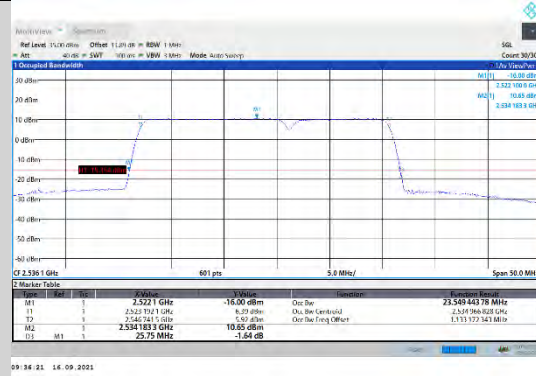

CA_7C-15MHz-10MHz-QPSK-QPSK-20825-20945-75RB#0-50RB#0

CA_7C-15MHz-10MHz-QPSK-QPSK-21051-21171-75RB#0-50RB#0