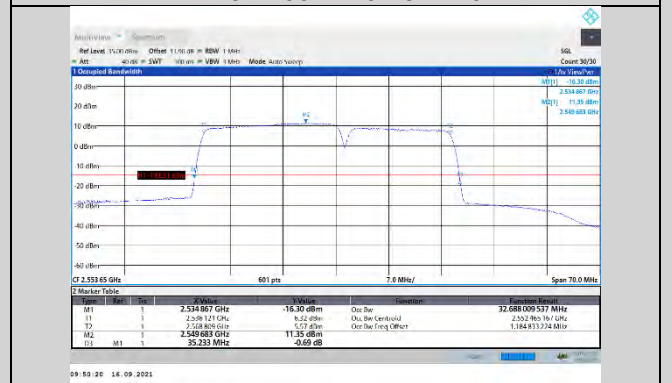

CA_7C-20MHz-15MHz-16QAM-16QAM-21026-21197-100RB#0-75RB#0

CA_7C-20MHz-15MHz-16QAM-16QAM-21201-21372-100RB#0-75RB#0