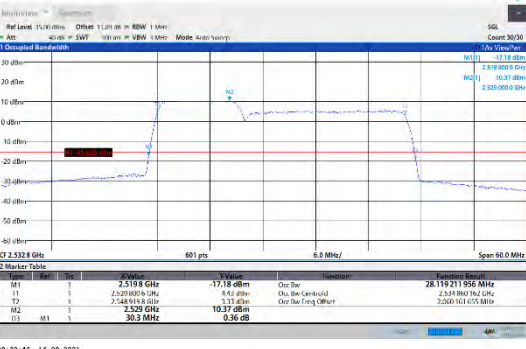

CA\_7C-20MHz-20MHz-16QAM-16QAM-21001-21199-100RB#0-100RB#0

CA\_7C-10MHz-20MHz-QPSK-QPSK-21206-21350-50RB#0-100RB#0

CA\_7C-20MHz-20MHz-16QAM-16QAM-21152-21350-100RB#0-100RB#0

CA\_7C-10MHz-20MHz-16QAM-16QAM-20805-20949-50RB#0-100RB#0