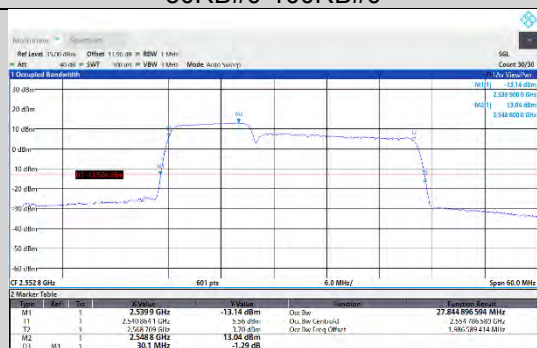

CA\_7C-10MHz-20MHz-QPSK-QPSK-20805-20949-50RB#0-100RB#0

CA\_7C-10MHz-20MHz-16QAM-16QAM-21150-50RB#0-100RB#0

CA\_7C-10MHz-20MHz-QPSK-QPSK-21006-21150-50RB#0-100RB#0

CA\_7C-10MHz-20MHz-16QAM-16QAM-21206-21350-50RB#0-100RB#0