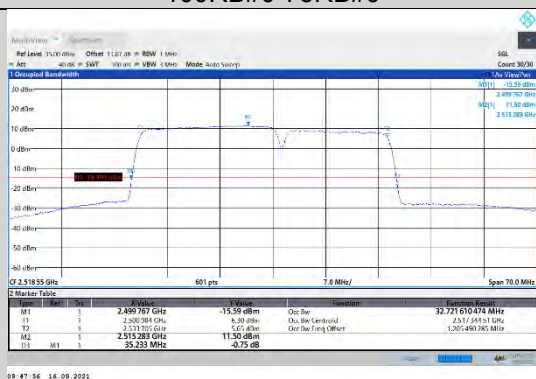

CA_7C-20MHz-15MHz-QPSK-QPSK-21201-21372-100RB#0-75RB#0

CA_7C-20MHz-15MHz-16QAM-16QAM-20850-21021-100RB#0-75RB#0