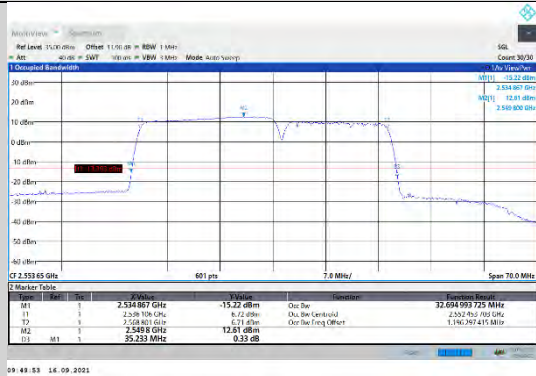

CA\_7C-20MHz-15MHz-QPSK-QPSK-20850-21021-100RB#0-75RB#0

CA\_7C-20MHz-15MHz-16QAM-16QAM-21026-21197-100RB#0-75RB#0

CA\_7C-20MHz-15MHz-QPSK-QPSK-21026-21197-100RB#0-75RB#0

CA\_7C-20MHz-15MHz-16QAM-16QAM-21201-21372-100RB#0-75RB#0