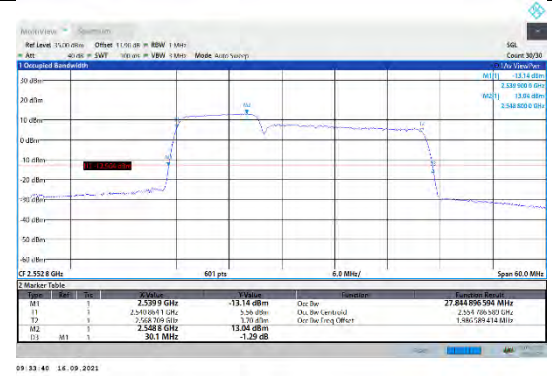

CA_7C-10MHz-20MHz-QPSK-QPSK-21006-21150-50RB#0-100RB#0

CA_7C-10MHz-20MHz-QPSK-QPSK-21206-21350-50RB#0-100RB#0