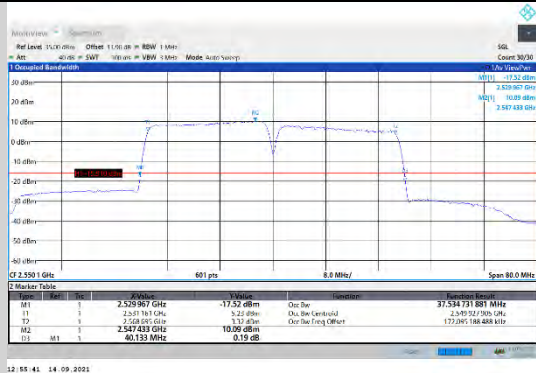

CA\_7C-20MHz-15MHz-QPSK-QPSK-21201-21372-100RB#0-75RB#0

CA\_7C-20MHz-20MHz-QPSK-QPSK-20850-21048-100RB#0-100RB#0

CA\_7C-20MHz-15MHz-16QAM-16QAM-20850-21021-100RB#0-75RB#0

CA\_7C-20MHz-20MHz-QPSK-QPSK-21001-21199-100RB#0-100RB#0