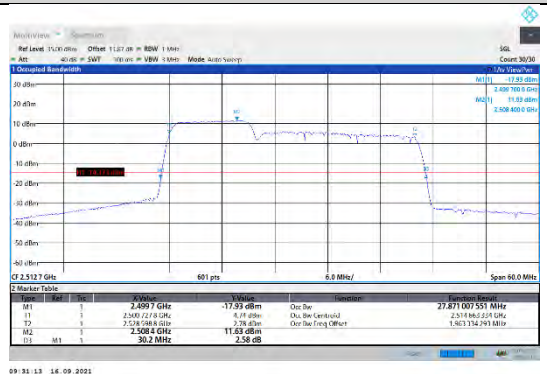

CA_7C-10MHz-20MHz-QPSK-QPSK-21206-21350-50RB#0-100RB#0

CA_7C-10MHz-20MHz-16QAM-16QAM-20805-20949-50RB#0-100RB#0