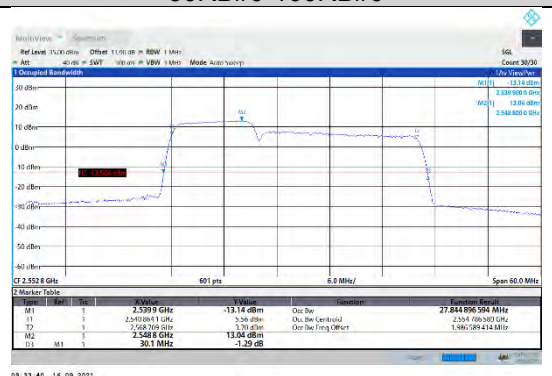

CA_7C-10MHz-20MHz-QPSK-QPSK-21006-21150-50RB#0-100RB#0

CA_7C-10MHz-20MHz-QPSK-QPSK-21206-21350-50RB#0-100RB#0