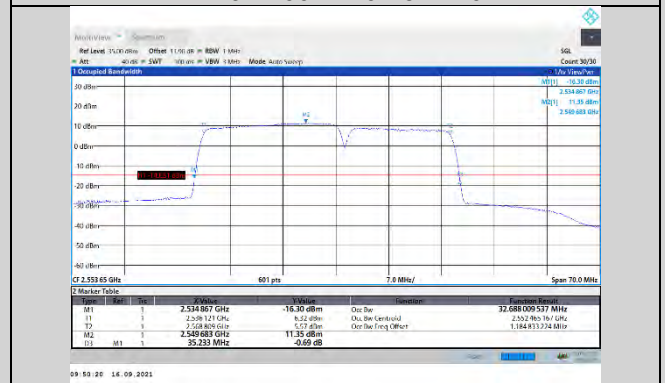

CA_7C-20MHz-15MHz-16QAM-16QAM-21026-21197-100RB#0-75RB#0

CA_7C-20MHz-15MHz-16QAM-16QAM-21201-21372-100RB#0-75RB#0