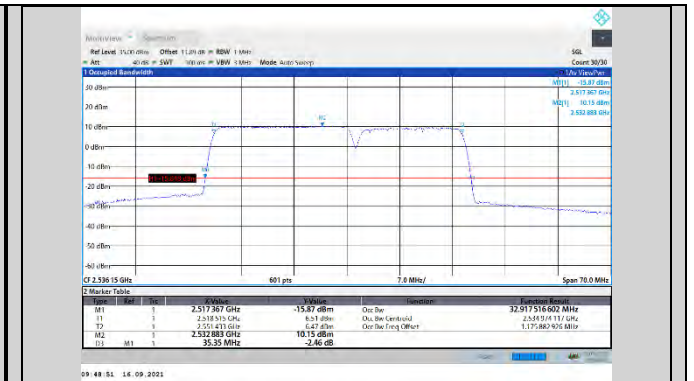

CA_7C-15MHz-20MHz-16QAM-16QAM-21179-21350-75RB#0-100RB#0

CA_7C-20MHz-15MHz-16QAM-16QAM-21026-21197-100RB#0-75RB#0