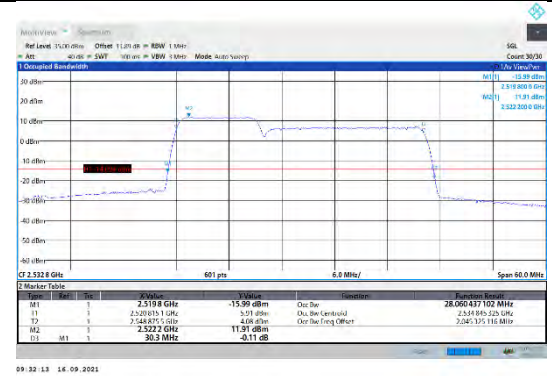

CA_7C-10MHz-20MHz-QPSK-QPSK-20805-20949-50RB#0-100RB#0

CA_7C-10MHz-20MHz-QPSK-QPSK-21006-21150-50RB#0-100RB#0