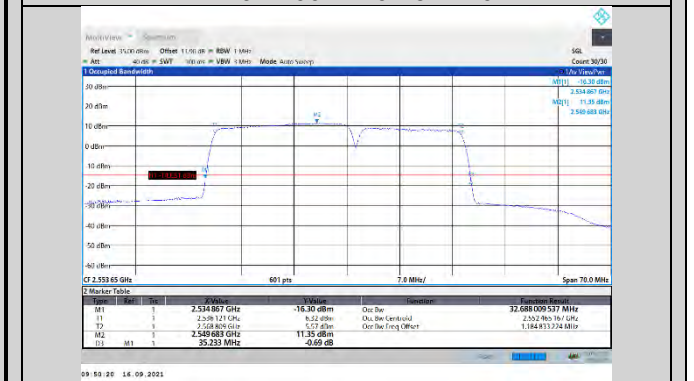

CA_7C-20MHz-15MHz-16QAM-16QAM-21026-21197-100RB#0-75RB#0

CA_7C-20MHz-15MHz-16QAM-16QAM-21201-21372-100RB#0-75RB#0