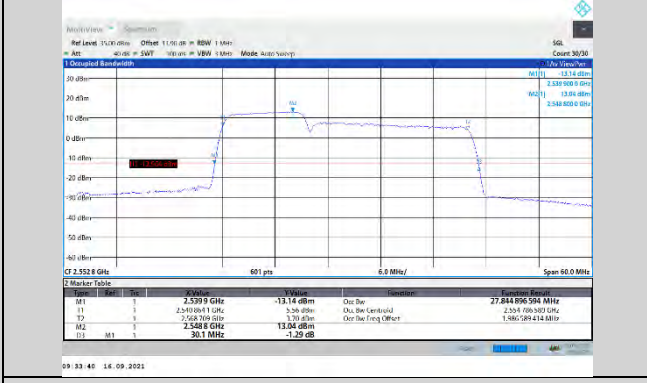

CA\_7C-10MHz-20MHz-QPSK-QPSK-20805-20949-50RB#0-100RB#0

CA\_7C-10MHz-20MHz-16QAM-16QAM-21150-50RB#0-100RB#0

CA\_7C-10MHz-20MHz-QPSK-QPSK-21006-21150-50RB#0-100RB#0

CA\_7C-10MHz-20MHz-16QAM-16QAM-21206-21350-50RB#0-100RB#0