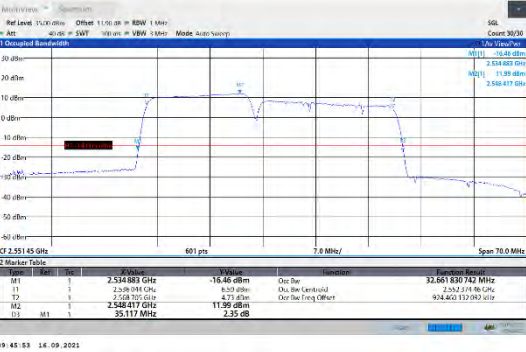

CA\_7C-15MHz-15MHz-QPSK-QPSK-21225-21375-75RB#0-75RB#0

CA\_7C-15MHz-20MHz-QPSK-QPSK-20828-20999-75RB#0-100RB#0

CA\_7C-15MHz-15MHz-16QAM-16QAM-20825-20975-75RB#0-75RB#0

CA\_7C-15MHz-20MHz-QPSK-QPSK-21003-21174-75RB#0-100RB#0