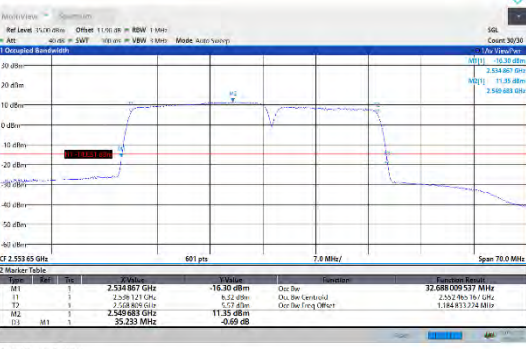

CA_7C-20MHz-15MHz-16QAM-16QAM-21026-21197-100RB#0-75RB#0

CA_7C-20MHz-15MHz-16QAM-16QAM-21201-21372-100RB#0-75RB#0