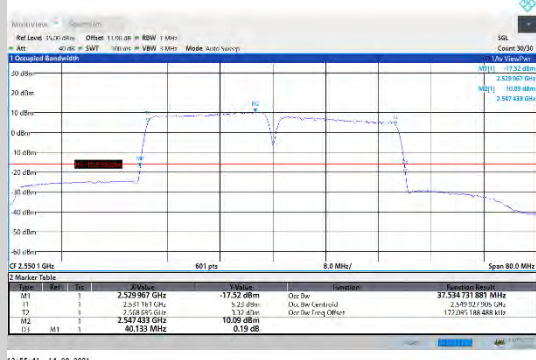

CA\_7C-20MHz-15MHz-QPSK-QPSK-21201-21372-100RB#0-75RB#0

CA\_7C-20MHz-20MHz-QPSK-QPSK-20850-21048-100RB#0-100RB#0

CA\_7C-20MHz-15MHz-16QAM-16QAM-20850-21021-100RB#0-75RB#0

CA\_7C-20MHz-20MHz-QPSK-QPSK-21001-21199-100RB#0-100RB#0