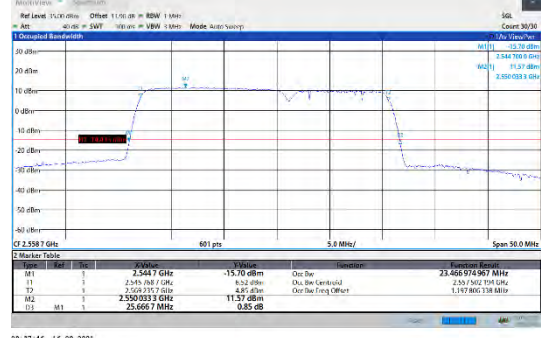

CA_7C-10MHz-20MHz-16QAM-16QAM-20805-20949-50RB#0-100RB#0

CA_7C-15MHz-10MHz-QPSK-QPSK-21277-2139CA_7C5RB#0-50RB#0