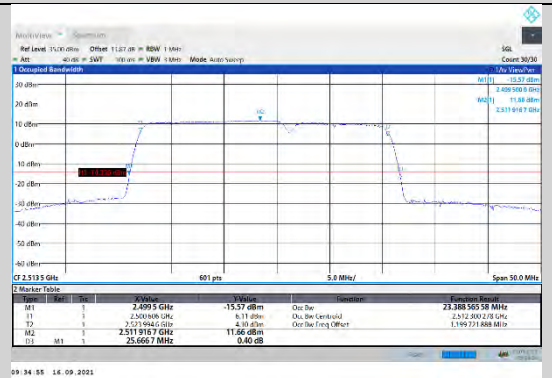

CA_7C-10MHz-20MHz-16QAM-16QAM-21206-21350-50RB#0-100RB#0

CA_7C-15MHz-10MHz-QPSK-QPSK-20825-20945-75RB#0-50RB#0