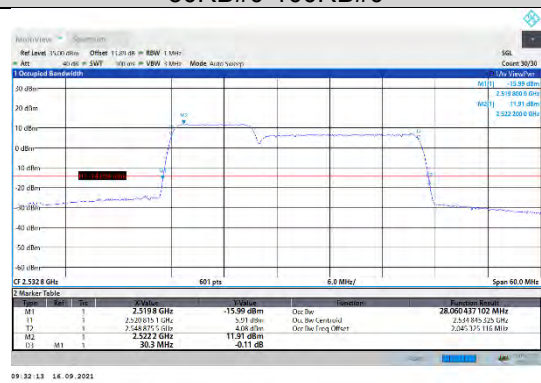

CA_7C-10MHz-20MHz-QPSK-QPSK-20805-20949-50RB#0-100RB#0

CA_7C-10MHz-20MHz-QPSK-QPSK-21006-21150-50RB#0-100RB#0