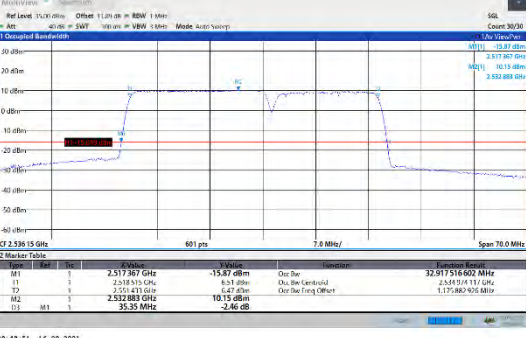

CA\_7C-15MHz-20MHz-16QAM-16QAM-21003-21174-75RB#0-100RB#0

CA\_7C-20MHz-15MHz-QPSK-QPSK-21201-21372-100RB#0-75RB#0

CA\_7C-15MHz-20MHz-16QAM-16QAM-21179-21350-75RB#0-100RB#0

CA\_7C-20MHz-15MHz-16QAM-16QAM-20850-21021-100RB#0-75RB#0