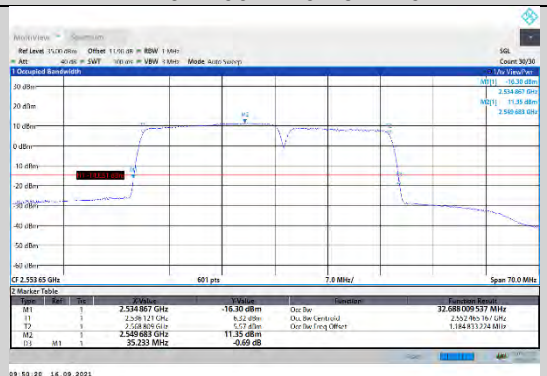

CA_7C-20MHz-15MHz-16QAM-16QAM-21026-21197-100RB#0-75RB#0

CA_7C-20MHz-15MHz-16QAM-16QAM-21201-21372-100RB#0-75RB#0