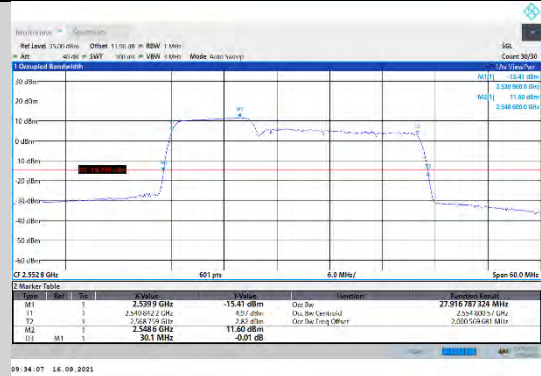

CA_7C-10MHz-20MHz-16QAM-16QAM-21150-50RB#0-100RB#0

CA_7C-10MHz-20MHz-16QAM-16QAM-21206-21350-50RB#0-100RB#0