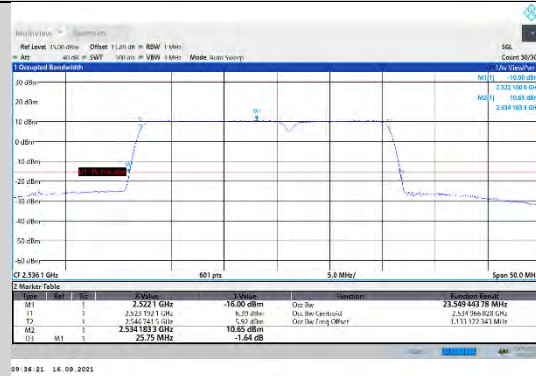

CA_7C-15MHz-10MHz-QPSK-QPSK-20825-20945-75RB#0-50RB#0

CA_7C-15MHz-10MHz-QPSK-QPSK-21051-21171-75RB#0-50RB#0