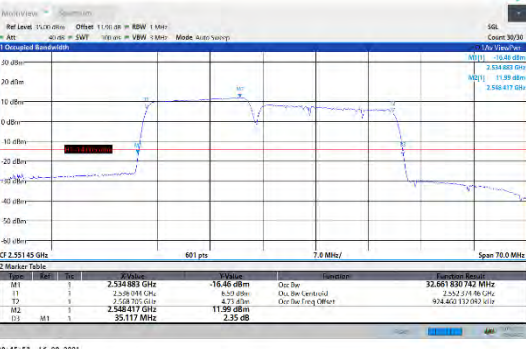

CA\_7C-15MHz-15MHz-QPSK-QPSK-21225-21375-75RB#0-75RB#0

CA\_7C-15MHz-20MHz-QPSK-QPSK-20828-20999-75RB#0-100RB#0

CA\_7C-15MHz-15MHz-16QAM-16QAM-20825-20975-75RB#0-75RB#0

CA\_7C-15MHz-20MHz-QPSK-QPSK-21003-21174-75RB#0-100RB#0