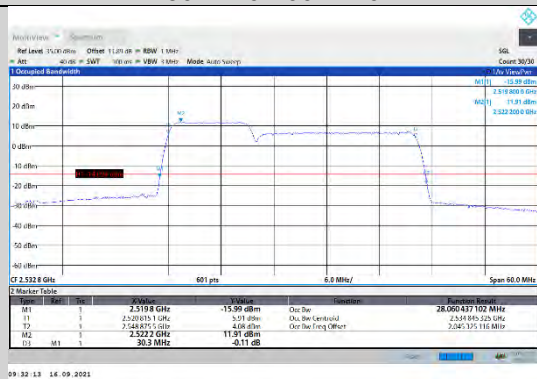

CA_7C-10MHz-20MHz-QPSK-QPSK-20805-20949-50RB#0-100RB#0

CA_7C-10MHz-20MHz-QPSK-QPSK-21006-21150-50RB#0-100RB#0