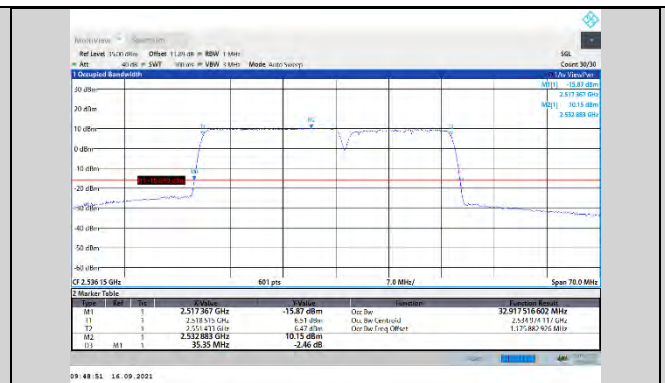

CA_7C-15MHz-20MHz-16QAM-16QAM-21179-21350-75RB#0-100RB#0

CA_7C-20MHz-15MHz-16QAM-16QAM-21026-21197-100RB#0-75RB#0