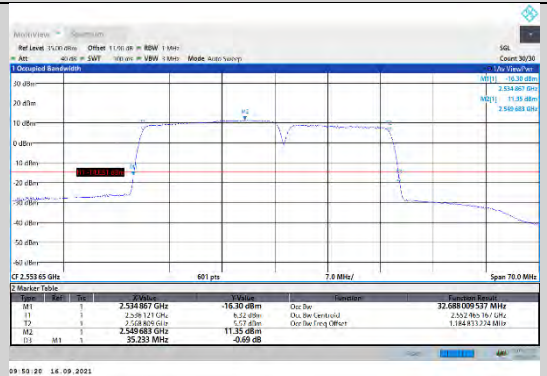

CA_7C-20MHz-15MHz-16QAM-16QAM-21026-21197-100RB#0-75RB#0

CA_7C-20MHz-15MHz-16QAM-16QAM-21201-21372-100RB#0-75RB#0