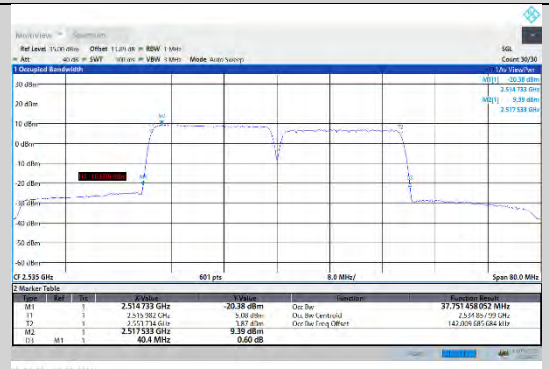

CA_7C-20MHz-20MHz-QPSK-QPSK-20850-21048-100RB#0-100RB#0

CA_7C-20MHz-20MHz-QPSK-QPSK-21001-21199-100RB#0-100RB#0