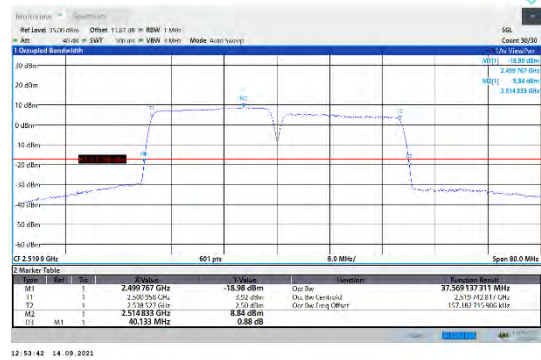

CA_7C-20MHz-20MHz-QPSK-QPSK-21152-21350-100RB#0-100RB#0

CA_7C-20MHz-20MHz-16QAM-16QAM-20850-21048-100RB#0-100RB#0