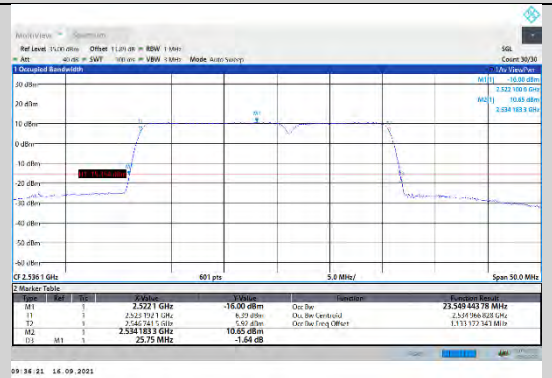

CA_7C-15MHz-10MHz-QPSK-QPSK-20825-20945-75RB#0-50RB#0

CA_7C-15MHz-10MHz-QPSK-QPSK-21051-21171-75RB#0-50RB#0