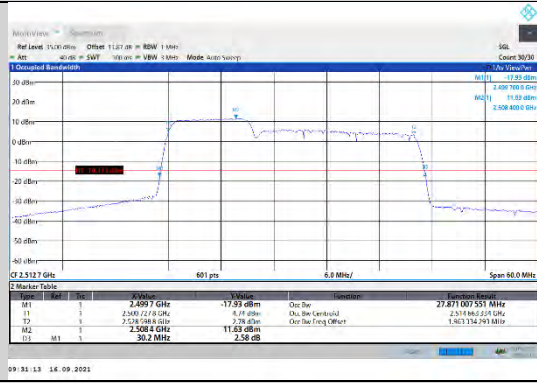

CA_7C-10MHz-20MHz-QPSK-QPSK-21206-21350-50RB#0-100RB#0

CA_7C-10MHz-20MHz-16QAM-16QAM-20805-20949-50RB#0-100RB#0