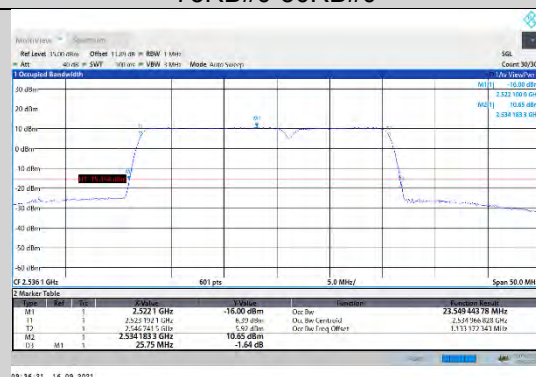

CA_7C-15MHz-10MHz-QPSK-QPSK-20825-20945-75RB#0-50RB#0

CA_7C-15MHz-10MHz-QPSK-QPSK-21051-21171-75RB#0-50RB#0