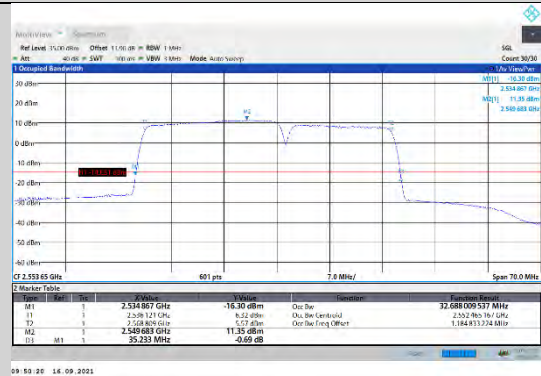

CA_7C-20MHz-15MHz-16QAM-16QAM-21026-21197-100RB#0-75RB#0

CA_7C-20MHz-15MHz-16QAM-16QAM-21201-21372-100RB#0-75RB#0