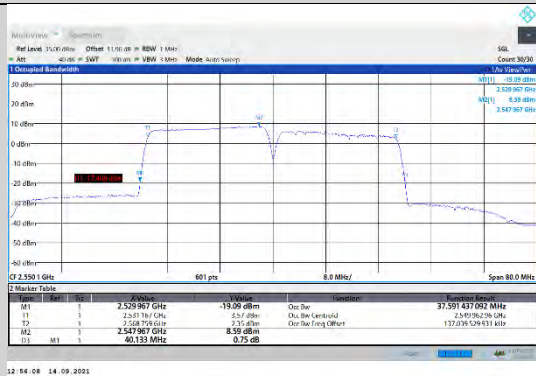

CA_7C-20MHz-20MHz-16QAM-16QAM-21001-21199-100RB#0-100RB#0

CA_7C-20MHz-20MHz-16QAM-16QAM-21152-21350-100RB#0-100RB#0