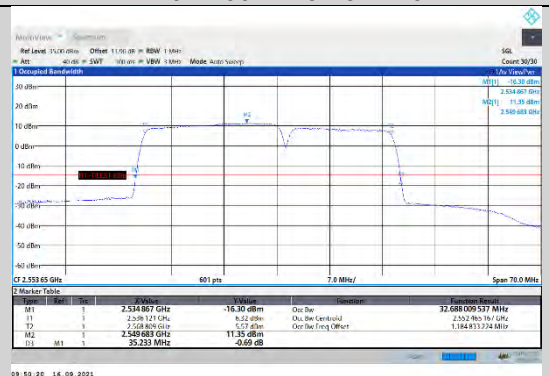

CA_7C-20MHz-15MHz-16QAM-16QAM-21026-21197-100RB#0-75RB#0

CA_7C-20MHz-15MHz-16QAM-16QAM-21201-21372-100RB#0-75RB#0