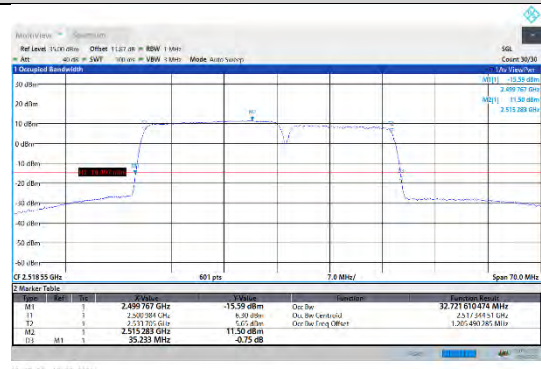

CA_7C-20MHz-15MHz-QPSK-QPSK-21201-21372-100RB#0-75RB#0

CA_7C-20MHz-15MHz-16QAM-16QAM-20850-21021-100RB#0-75RB#0