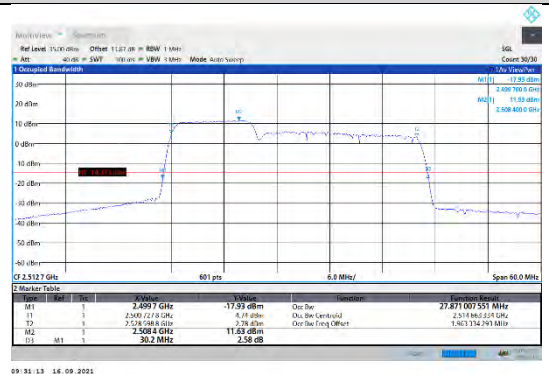

CA_7C-10MHz-20MHz-QPSK-QPSK-21206-21350-50RB#0-100RB#0

CA_7C-10MHz-20MHz-16QAM-16QAM-20805-20949-50RB#0-100RB#0