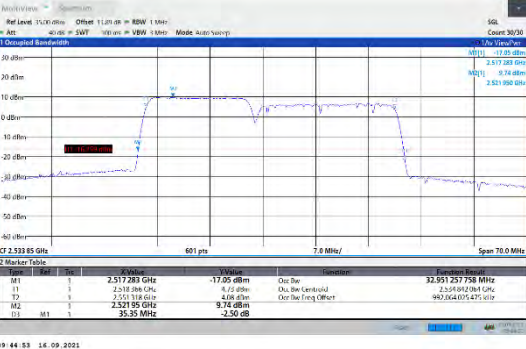

CA\_7C-15MHz-20MHz-QPSK-QPSK-21179-21350-75RB#0-100RB#0

CA\_7C-20MHz-15MHz-QPSK-QPSK-20850-21021-100RB#0-75RB#0

CA\_7C-15MHz-20MHz-16QAM-16QAM-20828-20999-75RB#0-100RB#0

CA\_7C-20MHz-15MHz-QPSK-QPSK-21026-21197-100RB#0-75RB#0