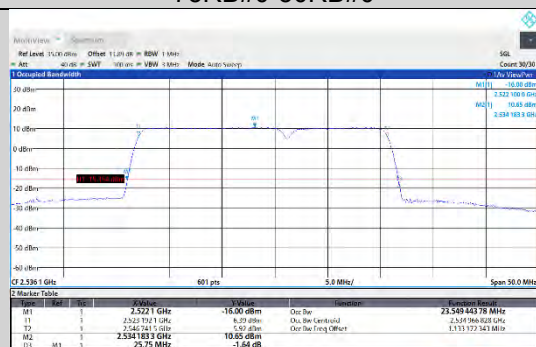

CA_7C-15MHz-10MHz-QPSK-QPSK-20825-20945-75RB#0-50RB#0

CA_7C-15MHz-10MHz-QPSK-QPSK-21051-21171-75RB#0-50RB#0