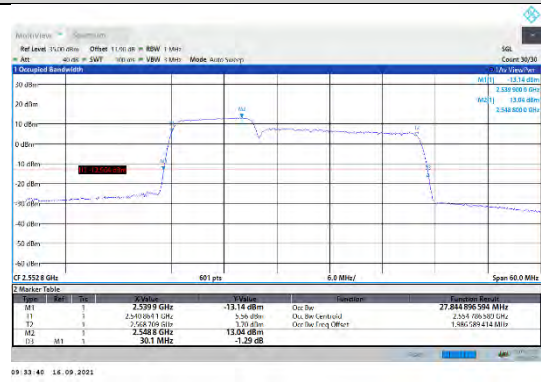

CA_7C-10MHz-20MHz-QPSK-QPSK-21006-21150-50RB#0-100RB#0

CA_7C-10MHz-20MHz-QPSK-QPSK-21206-21350-50RB#0-100RB#0