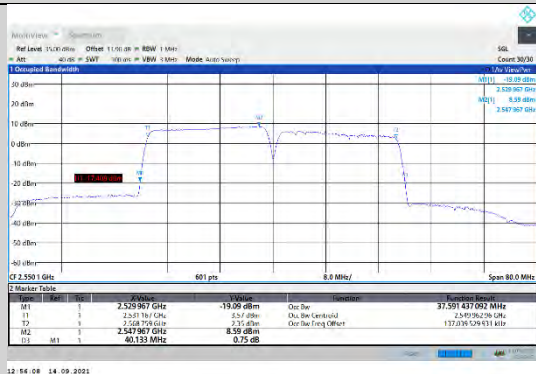

CA_7C-20MHz-20MHz-16QAM-16QAM-21001-21199-100RB#0-100RB#0

CA_7C-20MHz-20MHz-16QAM-16QAM-21152-21350-100RB#0-100RB#0