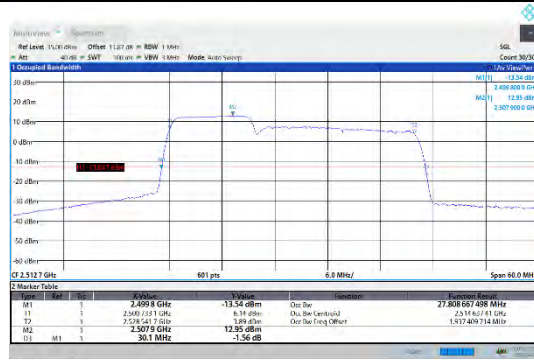

CA_7C-20MHz-20MHz-QPSK-QPSK-21001-21199-100RB#0-100RB#0

CA_7C-10MHz-20MHz-QPSK-QPSK-20805-20949-50RB#0-100RB#0