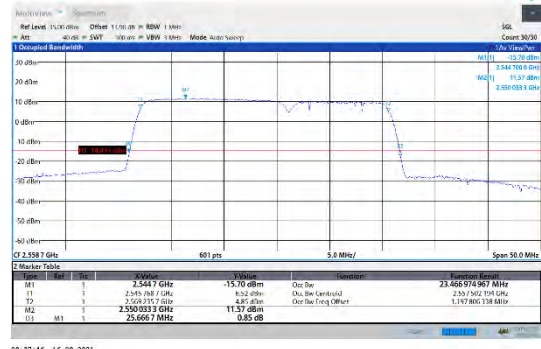

CA_7C-10MHz-20MHz-16QAM-16QAM-20805-20949-50RB#0-100RB#0

CA_7C-15MHz-10MHz-QPSK-QPSK-21277-2139CA_7C5RB#0-50RB#0