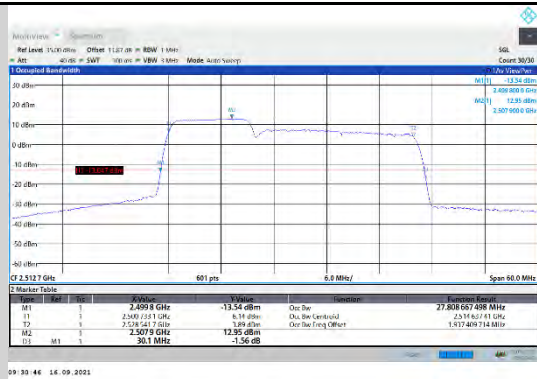

CA\_7C-20MHz-20MHz-QPSK-QPSK-20850-21048-100RB#0-100RB#0

CA\_7C-20MHz-20MHz-16QAM-16QAM-21001-21199-100RB#0-100RB#0

CA\_7C-20MHz-20MHz-QPSK-QPSK-21001-21199-100RB#0-100RB#0

CA\_7C-20MHz-20MHz-16QAM-16QAM-21152-21350-100RB#0-100RB#0