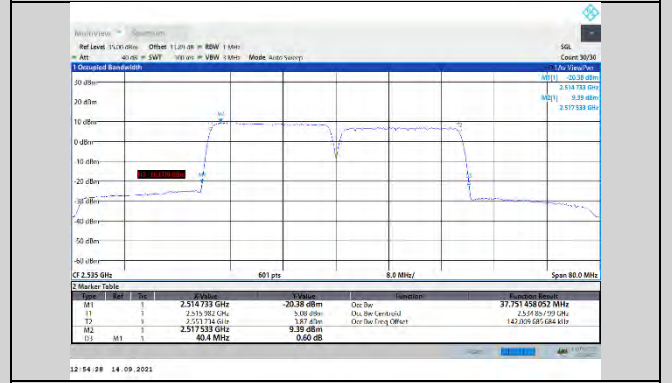

CA_7C-20MHz-20MHz-QPSK-QPSK-20850-21048-100RB#0-100RB#0

CA_7C-20MHz-20MHz-QPSK-QPSK-21001-21199-100RB#0-100RB#0