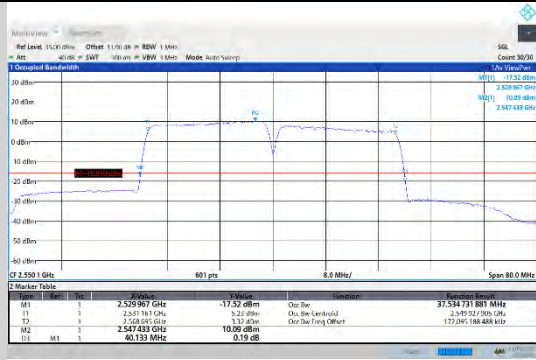

CA\_7C-20MHz-15MHz-QPSK-QPSK-21201-21372-100RB#0-75RB#0

CA\_7C-20MHz-20MHz-QPSK-QPSK-20850-21048-100RB#0-100RB#0

CA\_7C-20MHz-15MHz-16QAM-16QAM-20850-21021-100RB#0-75RB#0

CA\_7C-20MHz-20MHz-QPSK-QPSK-21001-21199-100RB#0-100RB#0