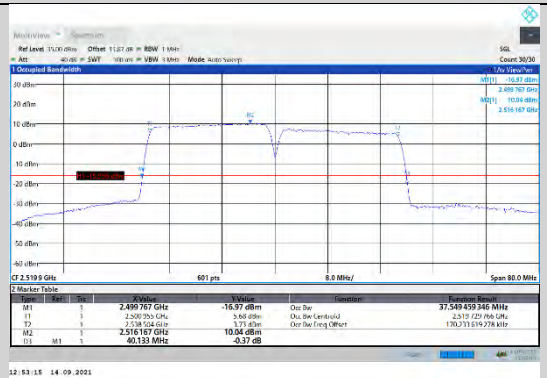

CA_7C-20MHz-15MHz-16QAM-16QAM-21201-21372-100RB#0-75RB#0

CA_7C-20MHz-20MHz-QPSK-QPSK-20850-21048-100RB#0-100RB#0