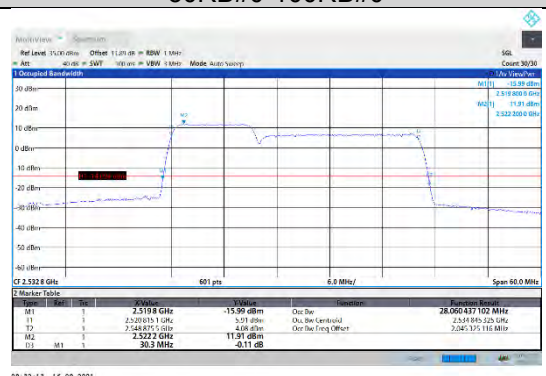

CA_7C-10MHz-20MHz-QPSK-QPSK-20805-20949-50RB#0-100RB#0

CA_7C-10MHz-20MHz-QPSK-QPSK-21006-21150-50RB#0-100RB#0