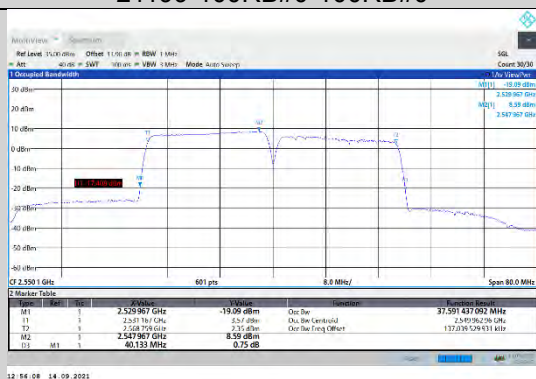

CA_7C-20MHz-20MHz-16QAM-16QAM-21001-21199-100RB#0-100RB#0

CA_7C-20MHz-20MHz-16QAM-16QAM-21152-21350-100RB#0-100RB#0