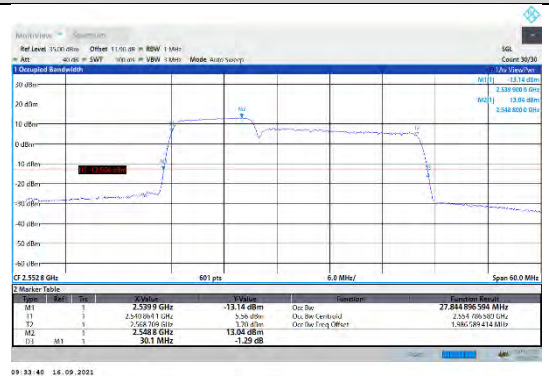

CA_7C-10MHz-20MHz-QPSK-QPSK-21006-21150-50RB#0-100RB#0

CA_7C-10MHz-20MHz-QPSK-QPSK-21206-21350-50RB#0-100RB#0