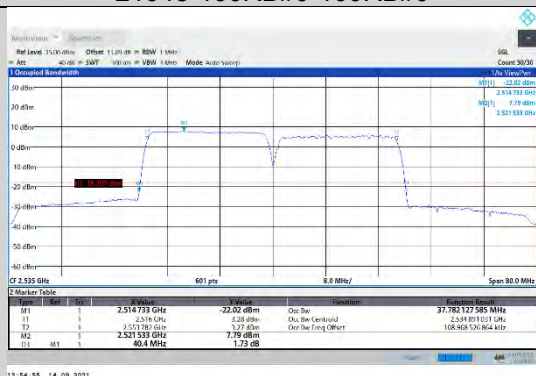

CA\_7C-20MHz-20MHz-QPSK-QPSK-21152-21350-100RB#0-100RB#0

CA\_7C-10MHz-20MHz-QPSK-QPSK-20805-20949-50RB#0-100RB#0

CA\_7C-20MHz-20MHz-16QAM-16QAM-20850-21048-100RB#0-100RB#0

CA\_7C-10MHz-20MHz-QPSK-QPSK-21006-21150-50RB#0-100RB#0