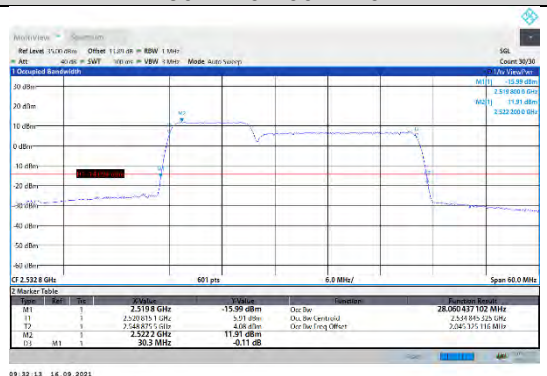

CA_7C-10MHz-20MHz-QPSK-QPSK-20805-20949-50RB#0-100RB#0

CA_7C-10MHz-20MHz-QPSK-QPSK-21006-21150-50RB#0-100RB#0