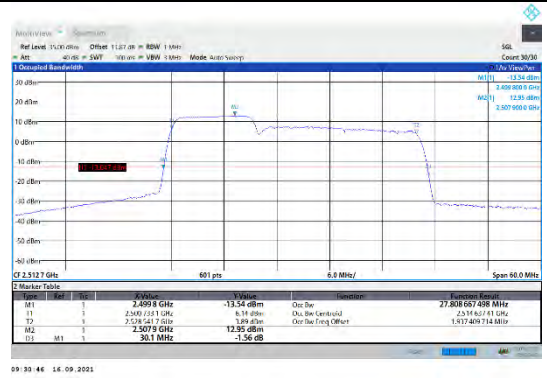

CA_7C-20MHz-20MHz-QPSK-QPSK-21001-21199-100RB#0-100RB#0

CA_7C-10MHz-20MHz-QPSK-QPSK-20805-20949-50RB#0-100RB#0