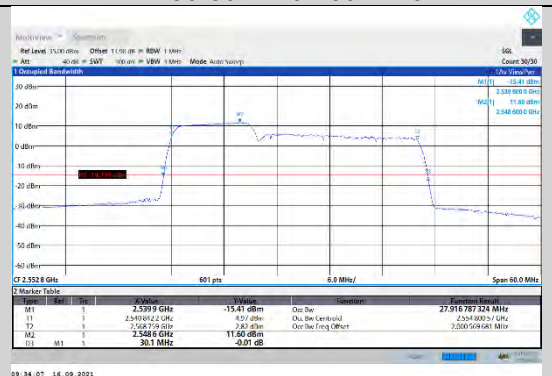

CA_7C-10MHz-20MHz-16QAM-16QAM-21150-50RB#0-100RB#0

CA_7C-10MHz-20MHz-16QAM-16QAM-21206-21350-50RB#0-100RB#0