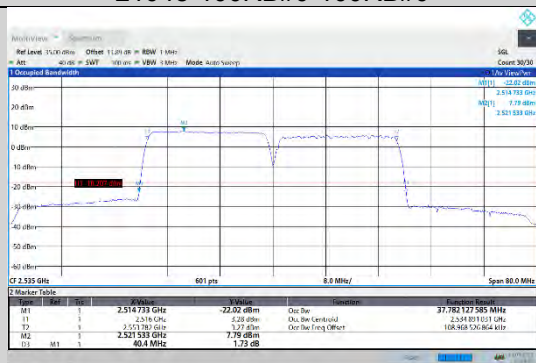

CA\_7C-20MHz-20MHz-QPSK-QPSK-21152-21350-100RB#0-100RB#0

CA\_7C-10MHz-20MHz-QPSK-QPSK-20805-20949-50RB#0-100RB#0

CA\_7C-20MHz-20MHz-16QAM-16QAM-20850-21048-100RB#0-100RB#0

CA\_7C-10MHz-20MHz-QPSK-QPSK-21006-21150-50RB#0-100RB#0