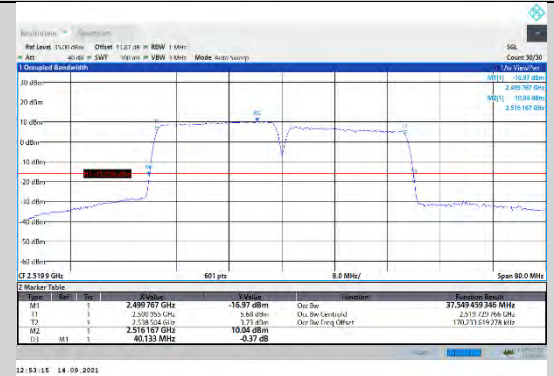

CA_7C-20MHz-15MHz-16QAM-16QAM-21201-21372-100RB#0-75RB#0

CA_7C-20MHz-20MHz-QPSK-QPSK-20850-21048-100RB#0-100RB#0