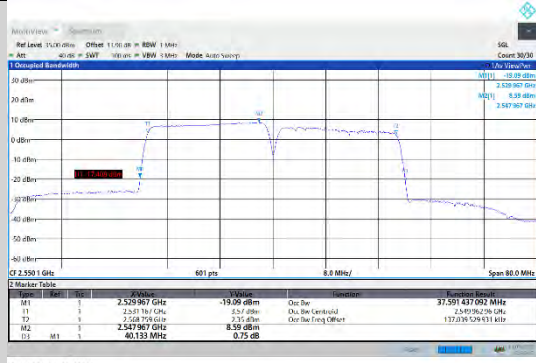

CA_7C-20MHz-20MHz-16QAM-16QAM-21001-21199-100RB#0-100RB#0

CA_7C-20MHz-20MHz-16QAM-16QAM-21152-21350-100RB#0-100RB#0