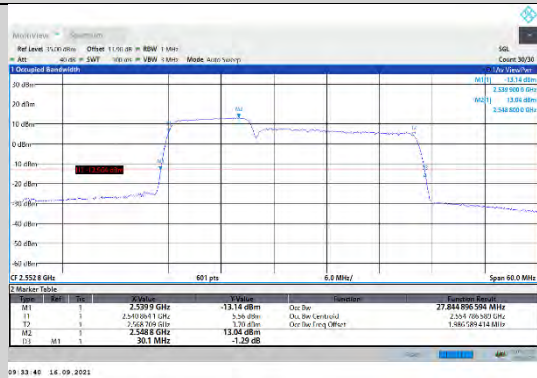

CA\_7C-10MHz-20MHz-QPSK-QPSK-20805-20949-50RB#0-100RB#0

CA\_7C-10MHz-20MHz-16QAM-16QAM-21150-50RB#0-100RB#0

CA\_7C-10MHz-20MHz-QPSK-QPSK-21006-21150-50RB#0-100RB#0

CA\_7C-10MHz-20MHz-16QAM-16QAM-21206-21350-50RB#0-100RB#0