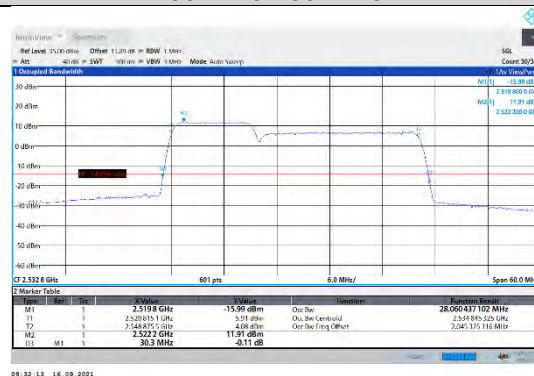

CA_7C-10MHz-20MHz-QPSK-QPSK-20805-20949-50RB#0-100RB#0

CA_7C-10MHz-20MHz-QPSK-QPSK-21006-21150-50RB#0-100RB#0