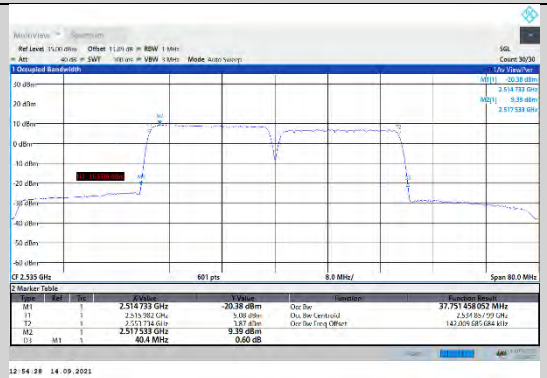

CA_7C-20MHz-20MHz-QPSK-QPSK-20850-21048-100RB#0-100RB#0

CA_7C-20MHz-20MHz-QPSK-QPSK-21001-21199-100RB#0-100RB#0