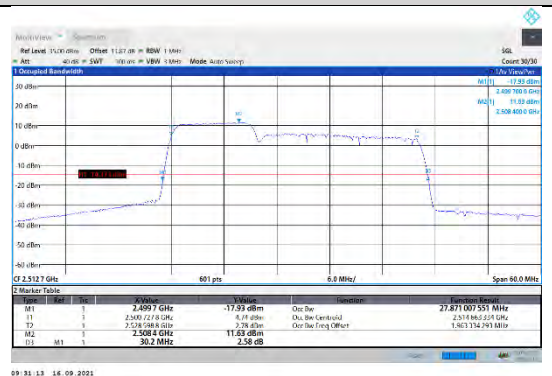

CA_7C-10MHz-20MHz-QPSK-QPSK-21206-21350-50RB#0-100RB#0

CA_7C-10MHz-20MHz-16QAM-16QAM-20805-20949-50RB#0-100RB#0