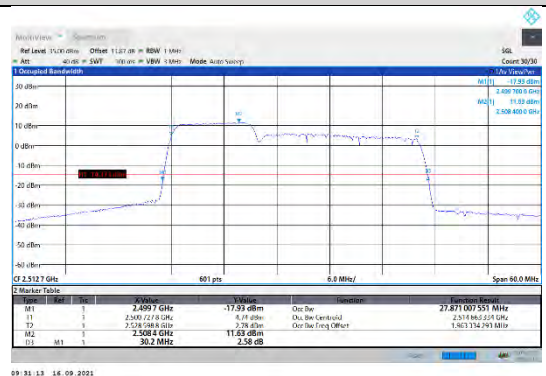

CA_7C-10MHz-20MHz-QPSK-QPSK-21206-21350-50RB#0-100RB#0

CA_7C-10MHz-20MHz-16QAM-16QAM-20805-20949-50RB#0-100RB#0