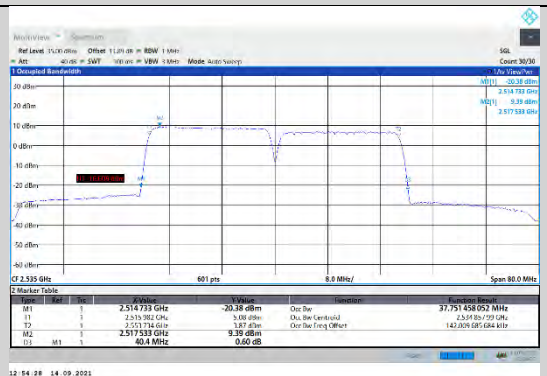

CA_7C-20MHz-20MHz-QPSK-QPSK-20850-21048-100RB#0-100RB#0

CA_7C-20MHz-20MHz-QPSK-QPSK-21001-21199-100RB#0-100RB#0