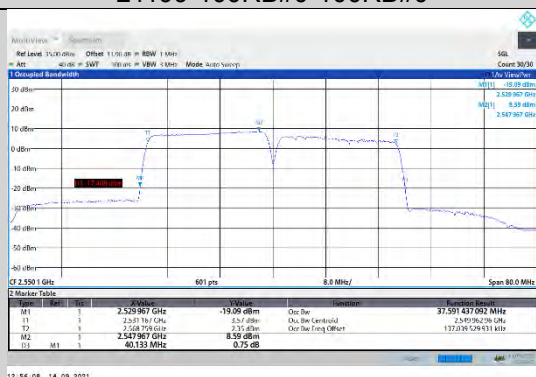

CA_7C-20MHz-20MHz-16QAM-16QAM-21001-21199-100RB#0-100RB#0

CA_7C-20MHz-20MHz-16QAM-16QAM-21152-21350-100RB#0-100RB#0