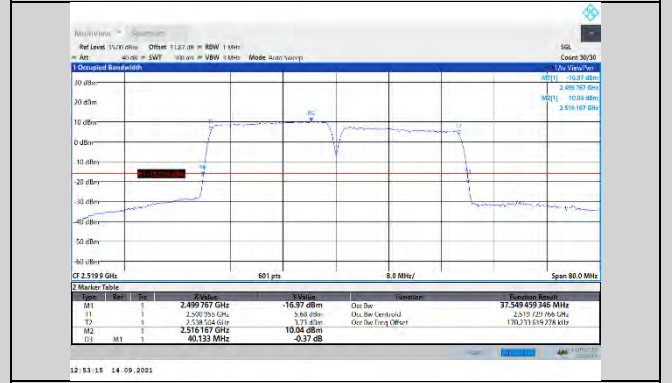

CA_7C-20MHz-15MHz-16QAM-16QAM-21201-21372-100RB#0-75RB#0

CA_7C-20MHz-20MHz-QPSK-QPSK-20850-21048-100RB#0-100RB#0