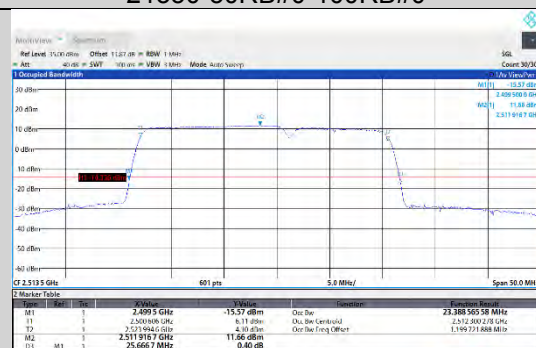

CA_7C-10MHz-20MHz-16QAM-16QAM-21206-21350-50RB#0-100RB#0

CA_7C-15MHz-10MHz-QPSK-QPSK-20825-20945-75RB#0-50RB#0