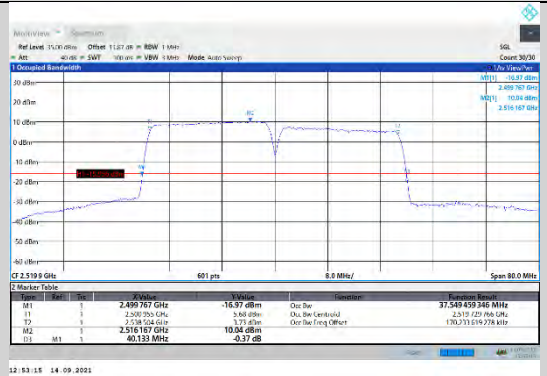

CA_7C-20MHz-15MHz-16QAM-16QAM-21201-21372-100RB#0-75RB#0

CA_7C-20MHz-20MHz-QPSK-QPSK-20850-21048-100RB#0-100RB#0