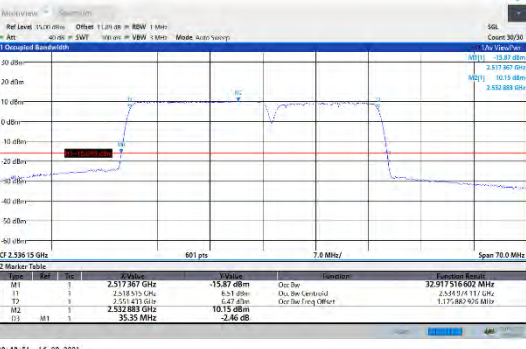

CA\_7C-15MHz-20MHz-16QAM-16QAM-21003-21174-75RB#0-100RB#0

CA\_7C-20MHz-15MHz-QPSK-QPSK-21201-21372-100RB#0-75RB#0

CA\_7C-15MHz-20MHz-16QAM-16QAM-21179-21350-75RB#0-100RB#0

CA\_7C-20MHz-15MHz-16QAM-16QAM-20850-21021-100RB#0-75RB#0