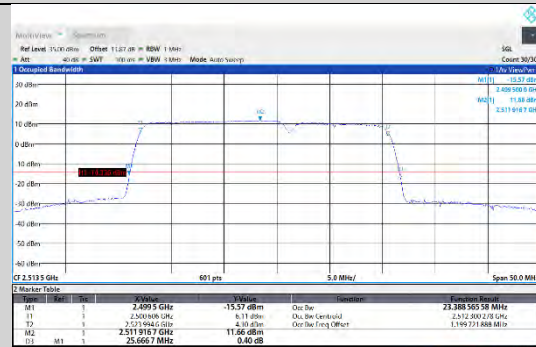

CA_7C-10MHz-20MHz-16QAM-16QAM-21206-21350-50RB#0-100RB#0

CA_7C-15MHz-10MHz-QPSK-QPSK-20825-20945-75RB#0-50RB#0