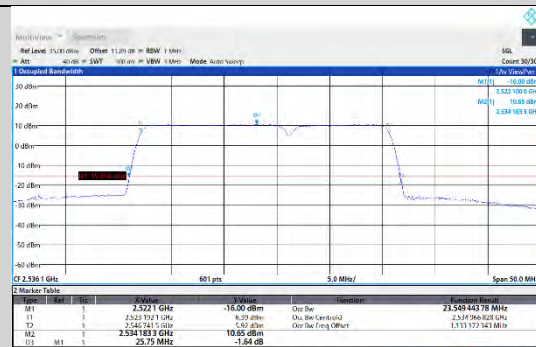

CA_7C-15MHz-10MHz-QPSK-QPSK-20825-20945-75RB#0-50RB#0

CA_7C-15MHz-10MHz-QPSK-QPSK-21051-21171-75RB#0-50RB#0