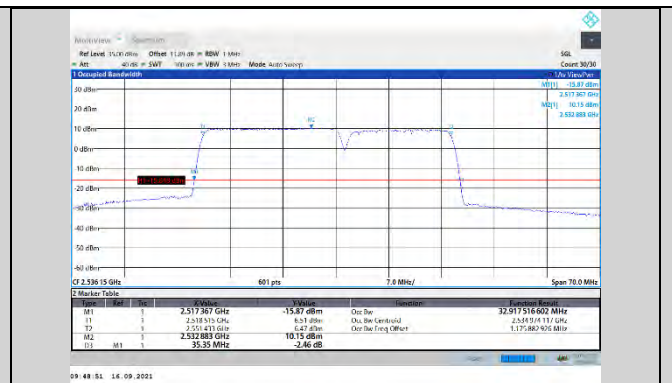

CA_7C-15MHz-20MHz-16QAM-16QAM-21179-21350-75RB#0-100RB#0

CA_7C-20MHz-15MHz-16QAM-16QAM-21026-21197-100RB#0-75RB#0