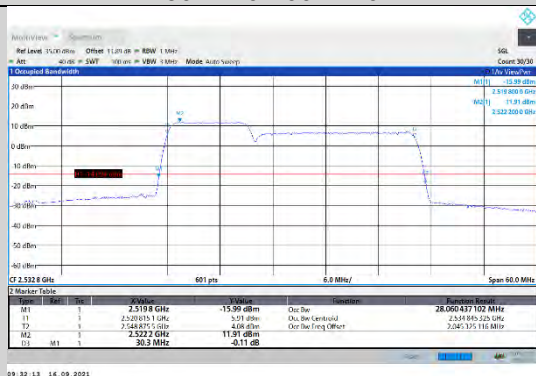

CA_7C-10MHz-20MHz-QPSK-QPSK-20805-20949-50RB#0-100RB#0

CA_7C-10MHz-20MHz-QPSK-QPSK-21006-21150-50RB#0-100RB#0