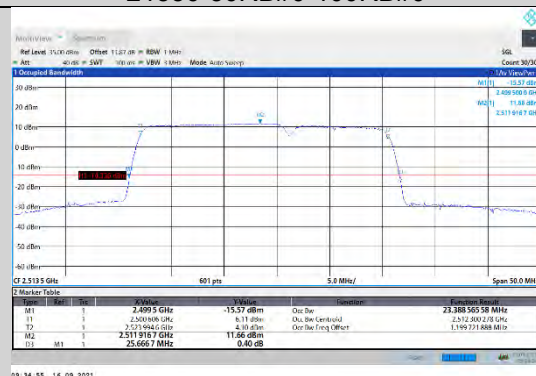

CA_7C-10MHz-20MHz-16QAM-16QAM-21206-21350-50RB#0-100RB#0

CA_7C-15MHz-10MHz-QPSK-QPSK-20825-20945-75RB#0-50RB#0