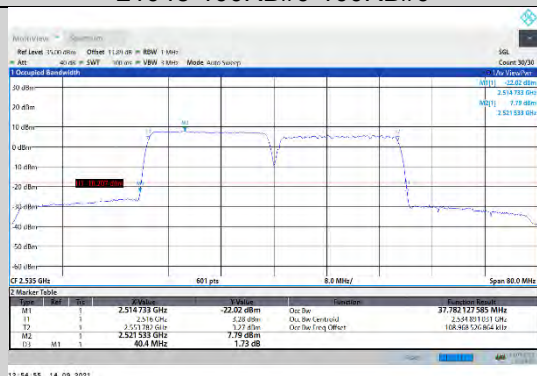

CA\_7C-20MHz-20MHz-QPSK-QPSK-21152-21350-100RB#0-100RB#0

CA\_7C-10MHz-20MHz-QPSK-QPSK-20805-20949-50RB#0-100RB#0

CA\_7C-20MHz-20MHz-16QAM-16QAM-20850-21048-100RB#0-100RB#0

CA\_7C-10MHz-20MHz-QPSK-QPSK-21006-21150-50RB#0-100RB#0