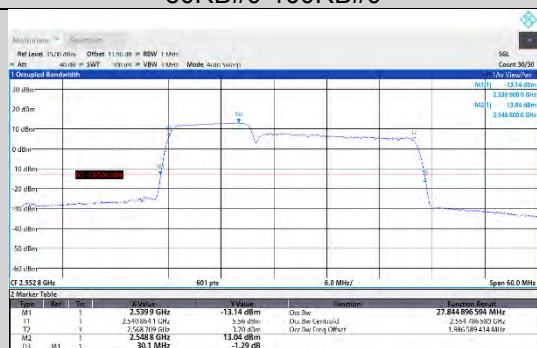

CA\_7C-10MHz-20MHz-QPSK-QPSK-20805-20949-50RB#0-100RB#0

CA\_7C-10MHz-20MHz-16QAM-16QAM-21150-50RB#0-100RB#0

CA\_7C-10MHz-20MHz-QPSK-QPSK-21006-21150-50RB#0-100RB#0

CA\_7C-10MHz-20MHz-16QAM-16QAM-21206-21350-50RB#0-100RB#0