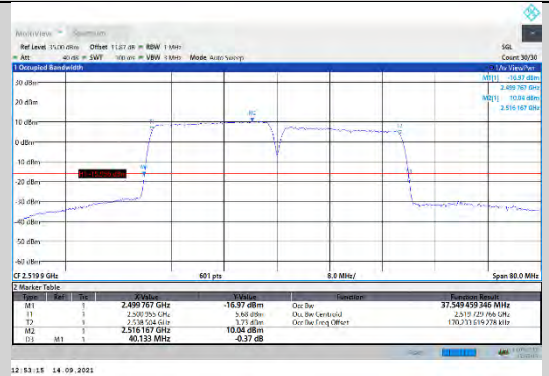

CA_7C-20MHz-15MHz-16QAM-16QAM-21201-21372-100RB#0-75RB#0

CA_7C-20MHz-20MHz-QPSK-QPSK-20850-21048-100RB#0-100RB#0