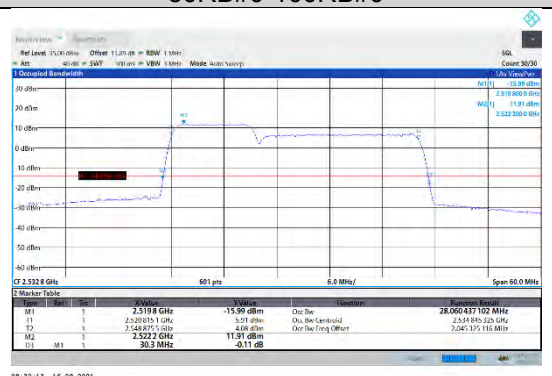

CA_7C-10MHz-20MHz-QPSK-QPSK-20805-20949-50RB#0-100RB#0

CA_7C-10MHz-20MHz-QPSK-QPSK-21006-21150-50RB#0-100RB#0