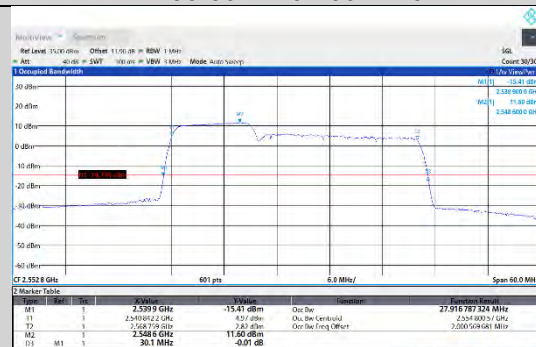

CA_7C-10MHz-20MHz-16QAM-16QAM-21150-50RB#0-100RB#0

CA_7C-10MHz-20MHz-16QAM-16QAM-21206-21350-50RB#0-100RB#0