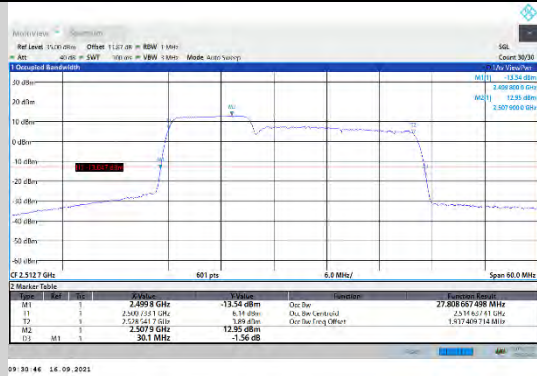

CA\_7C-20MHz-20MHz-QPSK-QPSK-20850-21048-100RB#0-100RB#0

CA\_7C-20MHz-20MHz-16QAM-16QAM-21001-21199-100RB#0-100RB#0

CA\_7C-20MHz-20MHz-QPSK-QPSK-21001-21199-100RB#0-100RB#0

CA\_7C-20MHz-20MHz-16QAM-16QAM-21152-21350-100RB#0-100RB#0