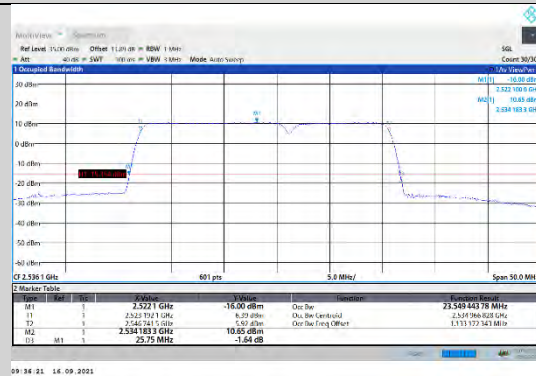

CA_7C-15MHz-10MHz-QPSK-QPSK-20825-20945-75RB#0-50RB#0

CA_7C-15MHz-10MHz-QPSK-QPSK-21051-21171-75RB#0-50RB#0