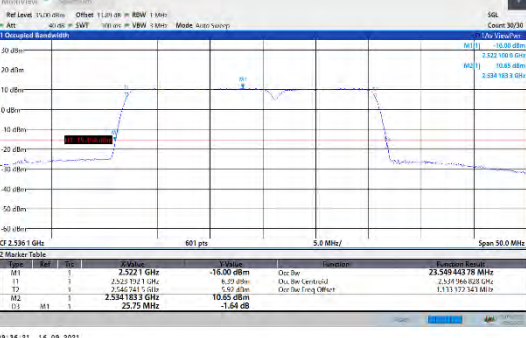

CA_7C-15MHz-10MHz-QPSK-QPSK-20825-20945-75RB#0-50RB#0

CA_7C-15MHz-10MHz-QPSK-QPSK-21051-21171-75RB#0-50RB#0