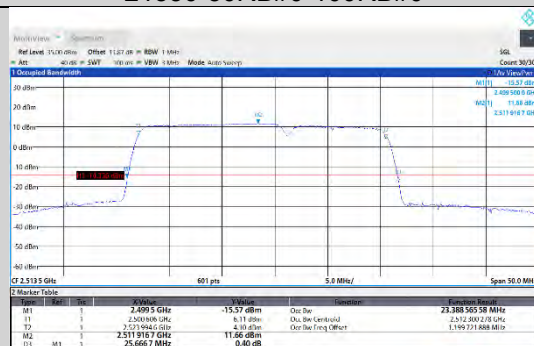

CA_7C-10MHz-20MHz-16QAM-16QAM-21206-21350-50RB#0-100RB#0

CA_7C-15MHz-10MHz-QPSK-QPSK-20825-20945-75RB#0-50RB#0