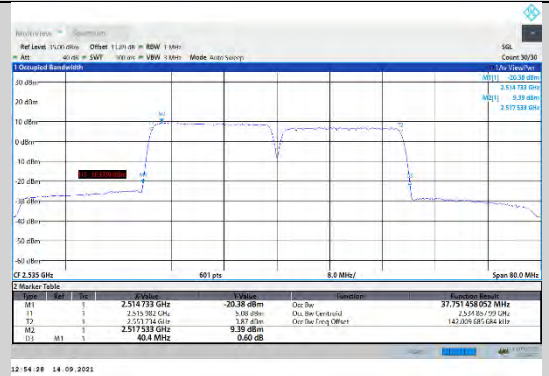

CA_7C-20MHz-20MHz-QPSK-QPSK-20850-21048-100RB#0-100RB#0

CA_7C-20MHz-20MHz-QPSK-QPSK-21001-21199-100RB#0-100RB#0