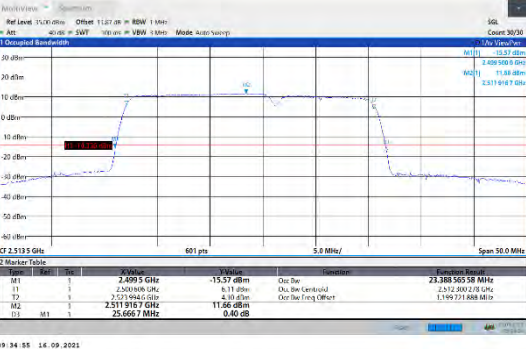

CA\_7C-10MHz-20MHz-16QAM-16QAM-21006-21150-50RB#0-100RB#0

CA\_7C-15MHz-10MHz-QPSK-QPSK-21277-2139CA\_7C5RB#0-50RB#0

CA\_7C-10MHz-20MHz-16QAM-16QAM-21206-21350-50RB#0-100RB#0

CA\_7C-15MHz-10MHz-16QAM-16QAM-20825-20945-75RB#0-50RB#0