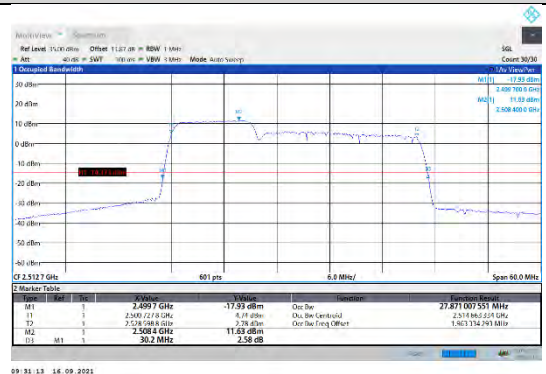

CA_7C-10MHz-20MHz-QPSK-QPSK-21206-21350-50RB#0-100RB#0

CA_7C-10MHz-20MHz-16QAM-16QAM-20805-20949-50RB#0-100RB#0