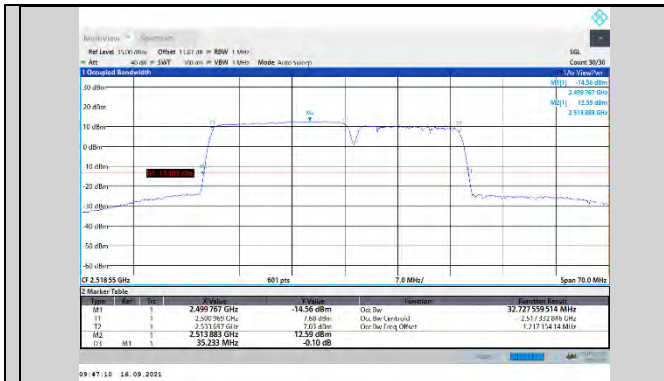

CA\_7C-15MHz-20MHz-QPSK-QPSK-20828-20999-75RB#0-100RB#0

CA\_7C-15MHz-20MHz-16QAM-16QAM-21003-21174-75RB#0-100RB#0

CA\_7C-15MHz-20MHz-QPSK-QPSK-21003-21174-75RB#0-100RB#0

CA\_7C-15MHz-20MHz-16QAM-16QAM-21179-21350-75RB#0-100RB#0