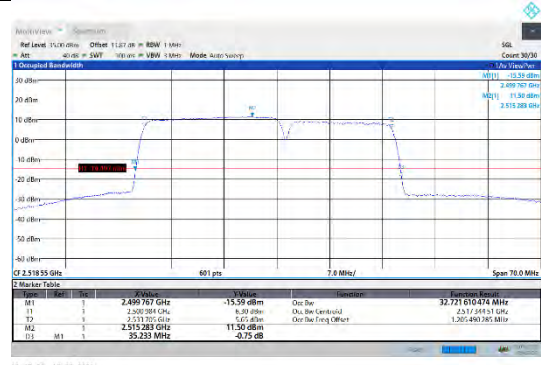

CA_7C-20MHz-15MHz-QPSK-QPSK-21201-21372-100RB#0-75RB#0

CA_7C-20MHz-15MHz-16QAM-16QAM-20850-21021-100RB#0-75RB#0