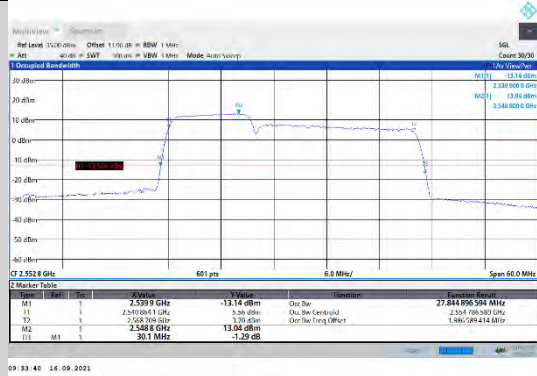

CA\_7C-10MHz-20MHz-QPSK-QPSK-20805-20949-50RB#0-100RB#0

CA\_7C-10MHz-20MHz-16QAM-16QAM-21150-50RB#0-100RB#0

CA\_7C-10MHz-20MHz-QPSK-QPSK-21006-21150-50RB#0-100RB#0

CA\_7C-10MHz-20MHz-16QAM-16QAM-21206-21350-50RB#0-100RB#0