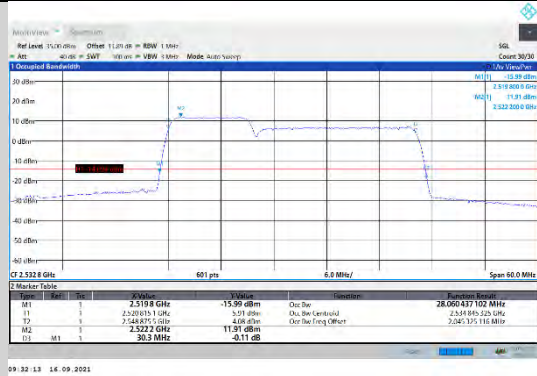

CA_7C-10MHz-20MHz-QPSK-QPSK-20805-20949-50RB#0-100RB#0

CA_7C-10MHz-20MHz-QPSK-QPSK-21006-21150-50RB#0-100RB#0