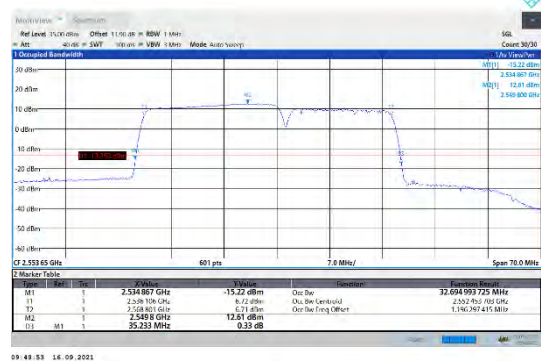

CA_7C-20MHz-15MHz-QPSK-QPSK-21026-21197-100RB#0-75RB#0

CA_7C-20MHz-15MHz-QPSK-QPSK-21201-21372-100RB#0-75RB#0