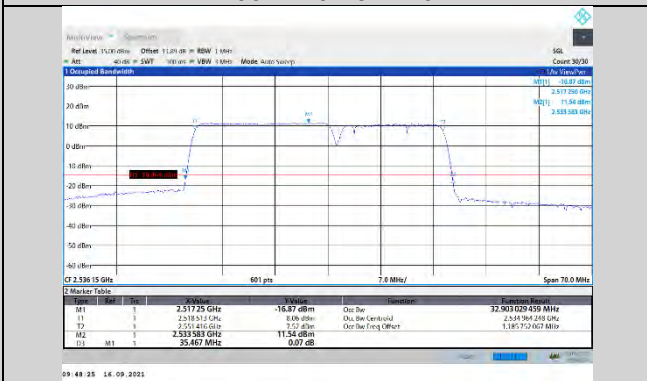

CA_7C-20MHz-15MHz-QPSK-QPSK-20850-21021-100RB#0-75RB#0

CA_7C-20MHz-15MHz-QPSK-QPSK-21026-21197-100RB#0-75RB#0