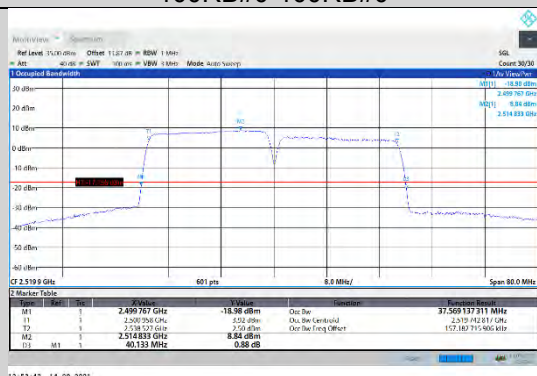

CA_7C-20MHz-20MHz-QPSK-QPSK-21152-21350-100RB#0-100RB#0

CA_7C-20MHz-20MHz-16QAM-16QAM-20850-21048-100RB#0-100RB#0