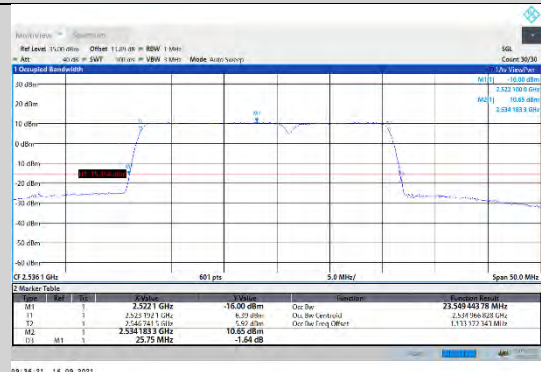

CA_7C-15MHz-10MHz-QPSK-QPSK-20825-20945-75RB#0-50RB#0

CA_7C-15MHz-10MHz-QPSK-QPSK-21051-21171-75RB#0-50RB#0