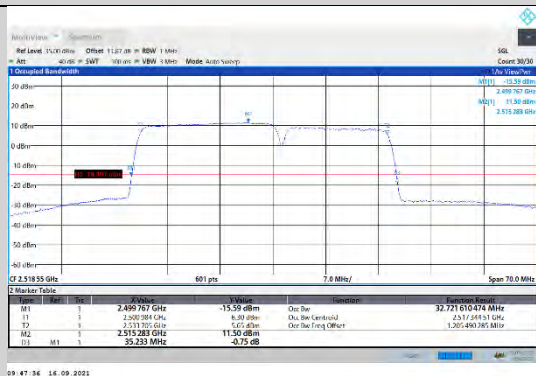

CA_7C-20MHz-15MHz-QPSK-QPSK-21201-21372-100RB#0-75RB#0

CA_7C-20MHz-15MHz-16QAM-16QAM-20850-21021-100RB#0-75RB#0