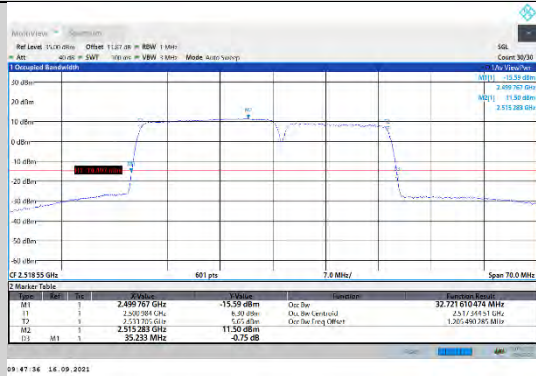

CA_7C-20MHz-15MHz-QPSK-QPSK-21201-21372-100RB#0-75RB#0

CA_7C-20MHz-15MHz-16QAM-16QAM-20850-21021-100RB#0-75RB#0