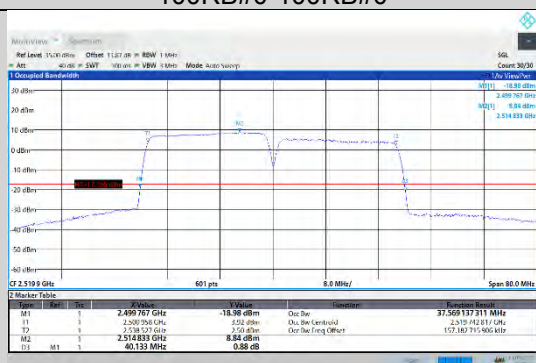

CA_7C-20MHz-20MHz-QPSK-QPSK-21152-21350-100RB#0-100RB#0

CA_7C-20MHz-20MHz-16QAM-16QAM-20850-21048-100RB#0-100RB#0