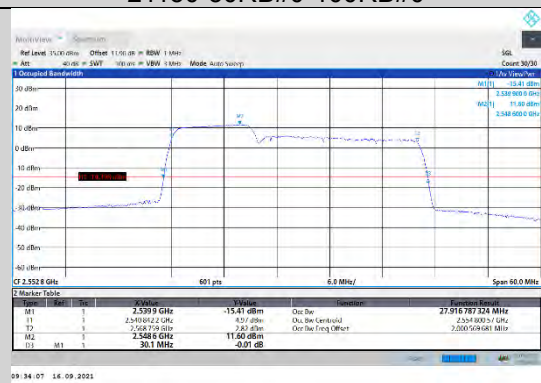

CA_7C-10MHz-20MHz-16QAM-16QAM-21150-50RB#0-100RB#0

CA_7C-10MHz-20MHz-16QAM-16QAM-21206-21350-50RB#0-100RB#0