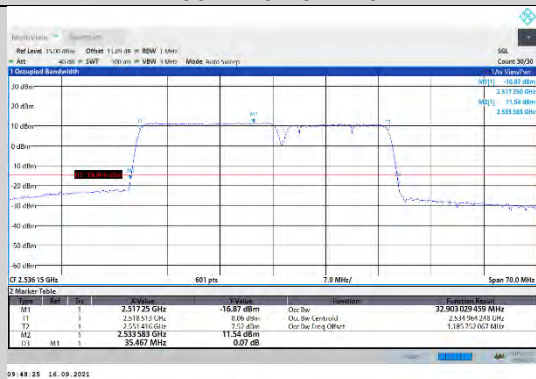

CA_7C-20MHz-15MHz-QPSK-QPSK-20850-21021-100RB#0-75RB#0

CA_7C-20MHz-15MHz-QPSK-QPSK-21026-21197-100RB#0-75RB#0