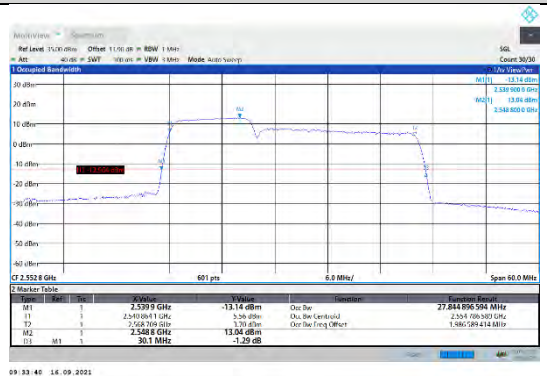

CA_7C-10MHz-20MHz-QPSK-QPSK-21006-21150-50RB#0-100RB#0

CA_7C-10MHz-20MHz-QPSK-QPSK-21206-21350-50RB#0-100RB#0