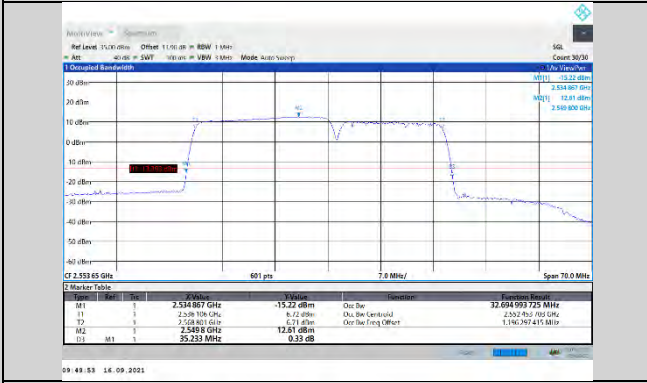

CA\_7C-20MHz-15MHz-QPSK-QPSK-20850-21021-100RB#0-75RB#0

CA\_7C-20MHz-15MHz-16QAM-16QAM-21026-21197-100RB#0-75RB#0

CA\_7C-20MHz-15MHz-QPSK-QPSK-21026-21197-100RB#0-75RB#0

CA\_7C-20MHz-15MHz-16QAM-16QAM-21201-21372-100RB#0-75RB#0