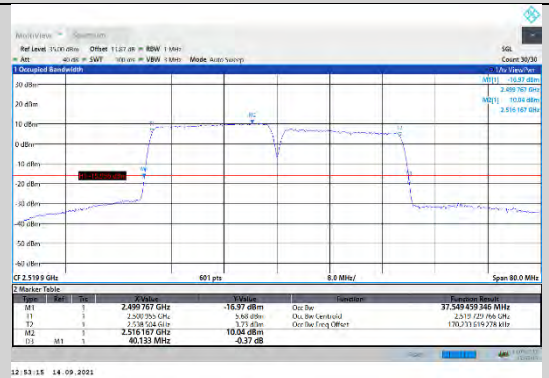

CA_7C-20MHz-15MHz-16QAM-16QAM-21201-21372-100RB#0-75RB#0

CA_7C-20MHz-20MHz-QPSK-QPSK-20850-21048-100RB#0-100RB#0