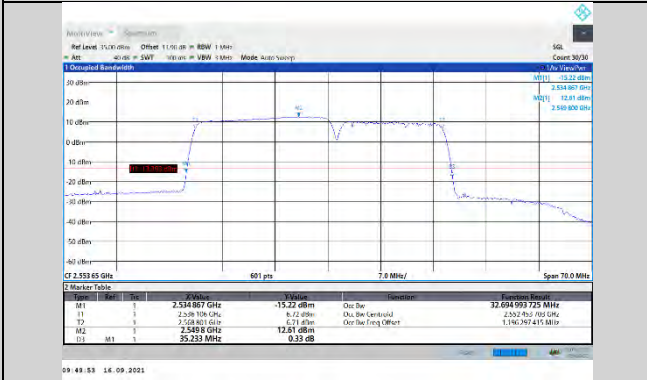

CA\_7C-20MHz-15MHz-QPSK-QPSK-20850-21021-100RB#0-75RB#0

CA\_7C-20MHz-15MHz-16QAM-16QAM-21026-21197-100RB#0-75RB#0

CA\_7C-20MHz-15MHz-QPSK-QPSK-21026-21197-100RB#0-75RB#0

CA\_7C-20MHz-15MHz-16QAM-16QAM-21201-21372-100RB#0-75RB#0