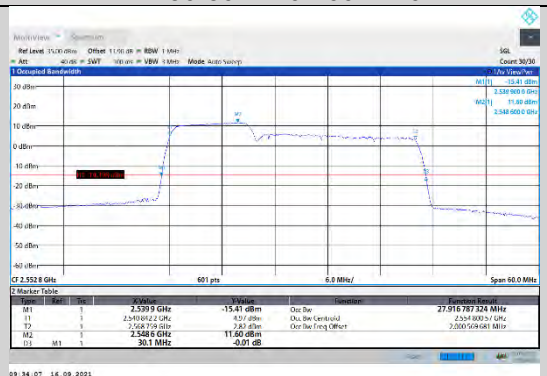

CA_7C-10MHz-20MHz-16QAM-16QAM-21150-50RB#0-100RB#0

CA_7C-10MHz-20MHz-16QAM-16QAM-21206-21350-50RB#0-100RB#0