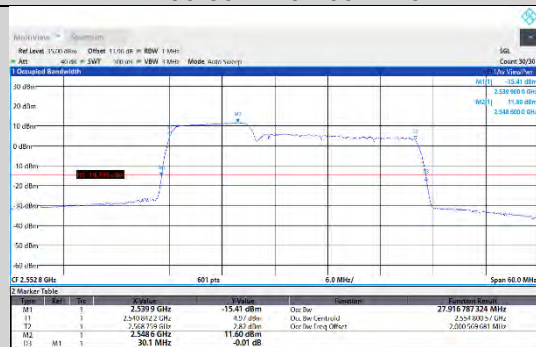

CA_7C-10MHz-20MHz-16QAM-16QAM-21150-50RB#0-100RB#0

CA_7C-10MHz-20MHz-16QAM-16QAM-21206-21350-50RB#0-100RB#0