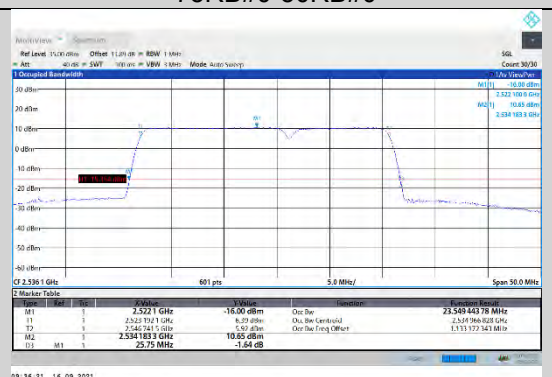

CA_7C-15MHz-10MHz-QPSK-QPSK-20825-20945-75RB#0-50RB#0

CA_7C-15MHz-10MHz-QPSK-QPSK-21051-21171-75RB#0-50RB#0