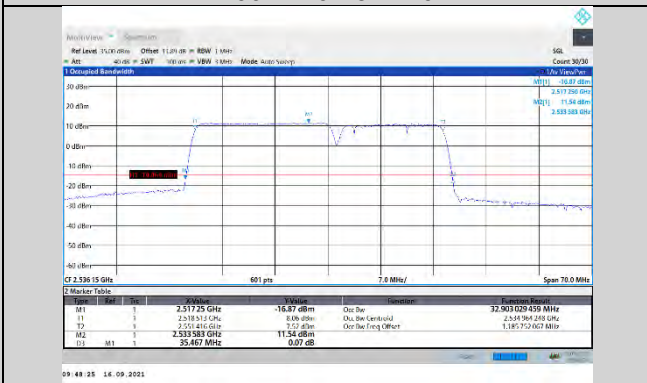

CA_7C-20MHz-15MHz-QPSK-QPSK-20850-21021-100RB#0-75RB#0

CA_7C-20MHz-15MHz-QPSK-QPSK-21026-21197-100RB#0-75RB#0