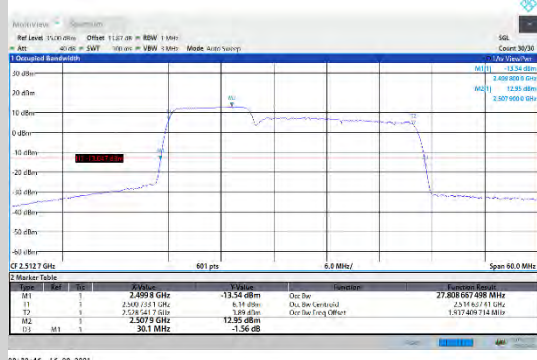

CA\_7C-20MHz-20MHz-QPSK-QPSK-20850-21048-100RB#0-100RB#0

CA\_7C-20MHz-20MHz-16QAM-16QAM-21001-21199-100RB#0-100RB#0

CA\_7C-20MHz-20MHz-QPSK-QPSK-21001-21199-100RB#0-100RB#0

CA\_7C-20MHz-20MHz-16QAM-16QAM-21152-21350-100RB#0-100RB#0