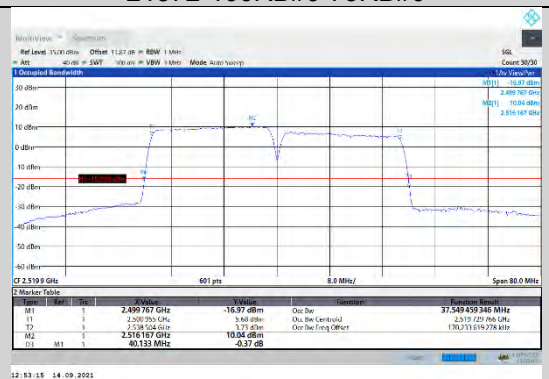

CA_7C-20MHz-15MHz-16QAM-16QAM-21201-21372-100RB#0-75RB#0

CA_7C-20MHz-20MHz-QPSK-QPSK-20850-21048-100RB#0-100RB#0