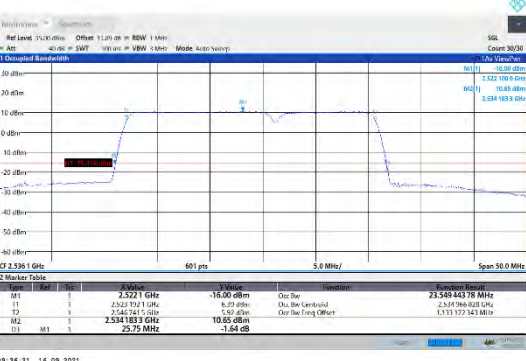

CA_7C-15MHz-10MHz-QPSK-QPSK-20825-20945-75RB#0-50RB#0

CA_7C-15MHz-10MHz-QPSK-QPSK-21051-21171-75RB#0-50RB#0