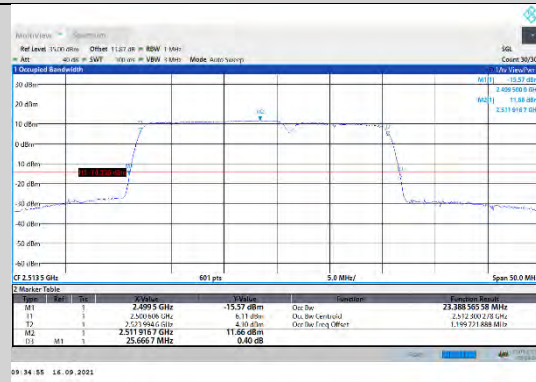

CA_7C-10MHz-20MHz-16QAM-16QAM-21206-21350-50RB#0-100RB#0

CA_7C-15MHz-10MHz-QPSK-QPSK-20825-20945-75RB#0-50RB#0