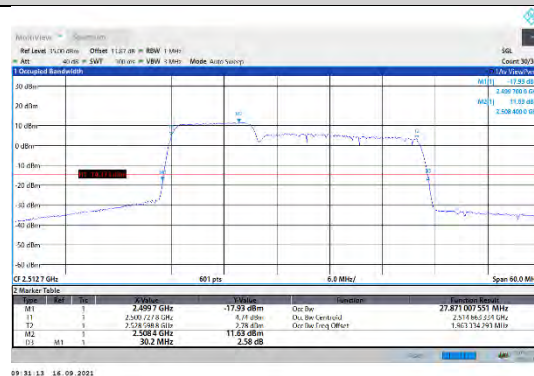

CA_7C-10MHz-20MHz-QPSK-QPSK-21206-21350-50RB#0-100RB#0

CA_7C-10MHz-20MHz-16QAM-16QAM-20805-20949-50RB#0-100RB#0