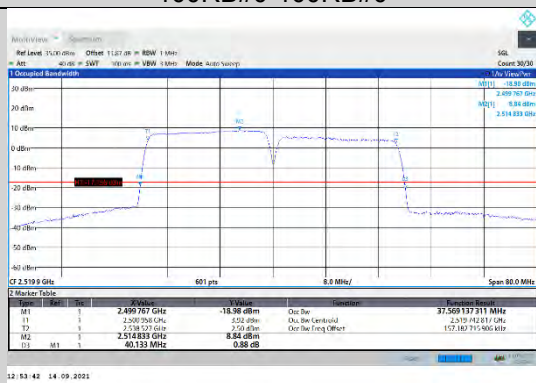

CA_7C-20MHz-20MHz-QPSK-QPSK-21152-21350-100RB#0-100RB#0

CA_7C-20MHz-20MHz-16QAM-16QAM-20850-21048-100RB#0-100RB#0