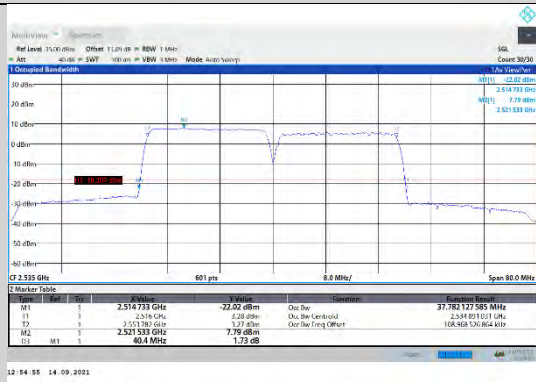

CA\_7C-20MHz-20MHz-QPSK-QPSK-21152-21350-100RB#0-100RB#0

CA\_7C-10MHz-20MHz-QPSK-QPSK-20805-20949-50RB#0-100RB#0

CA\_7C-20MHz-20MHz-16QAM-16QAM-20850-21048-100RB#0-100RB#0

CA\_7C-10MHz-20MHz-QPSK-QPSK-21006-21150-50RB#0-100RB#0