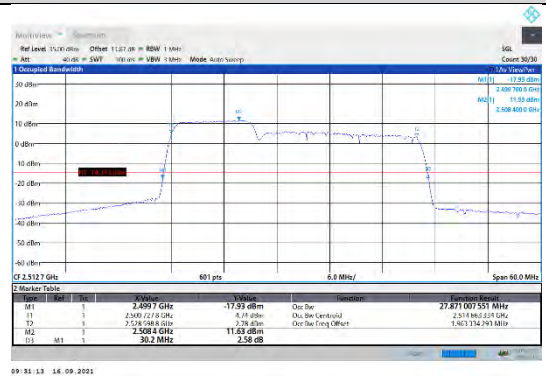

CA_7C-10MHz-20MHz-QPSK-QPSK-21206-21350-50RB#0-100RB#0

CA_7C-10MHz-20MHz-16QAM-16QAM-20805-20949-50RB#0-100RB#0