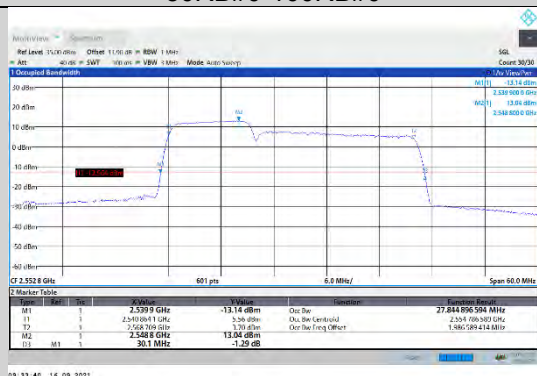

CA\_7C-10MHz-20MHz-QPSK-QPSK-20805-20949-50RB#0-100RB#0

CA\_7C-10MHz-20MHz-16QAM-16QAM-21150-50RB#0-100RB#0

CA\_7C-10MHz-20MHz-QPSK-QPSK-21006-21150-50RB#0-100RB#0

CA\_7C-10MHz-20MHz-16QAM-16QAM-21206-21350-50RB#0-100RB#0