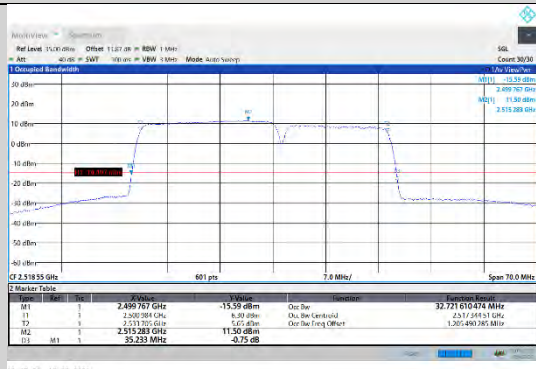

CA_7C-20MHz-15MHz-QPSK-QPSK-21201-21372-100RB#0-75RB#0

CA_7C-20MHz-15MHz-16QAM-16QAM-20850-21021-100RB#0-75RB#0