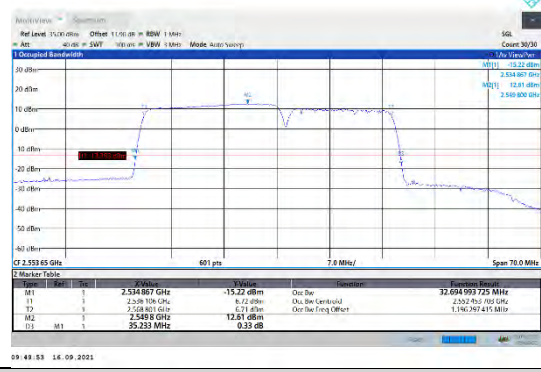

CA_7C-20MHz-15MHz-QPSK-QPSK-21026-21197-100RB#0-75RB#0

CA_7C-20MHz-15MHz-QPSK-QPSK-21201-21372-100RB#0-75RB#0