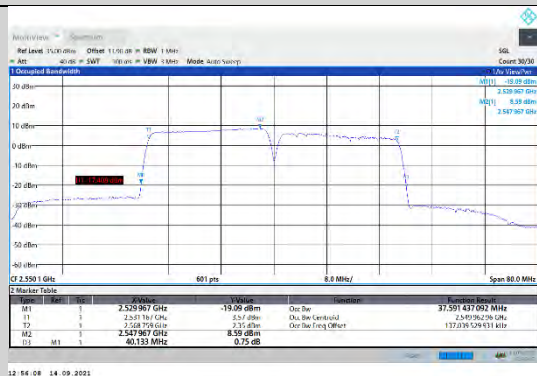

CA_7C-20MHz-20MHz-16QAM-16QAM-21001-21199-100RB#0-100RB#0

CA_7C-20MHz-20MHz-16QAM-16QAM-21152-21350-100RB#0-100RB#0