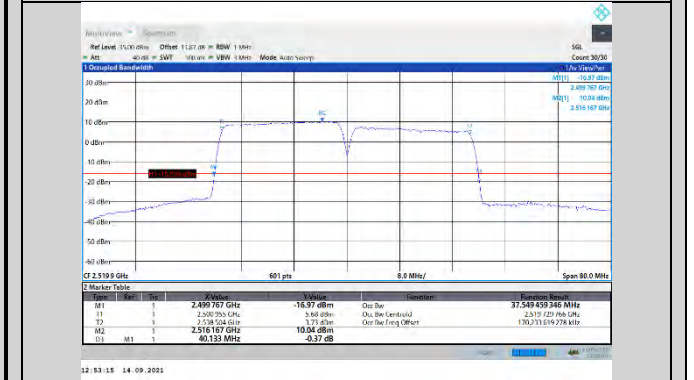

CA_7C-20MHz-15MHz-16QAM-16QAM-21201-21372-100RB#0-75RB#0

CA_7C-20MHz-20MHz-QPSK-QPSK-20850-21048-100RB#0-100RB#0