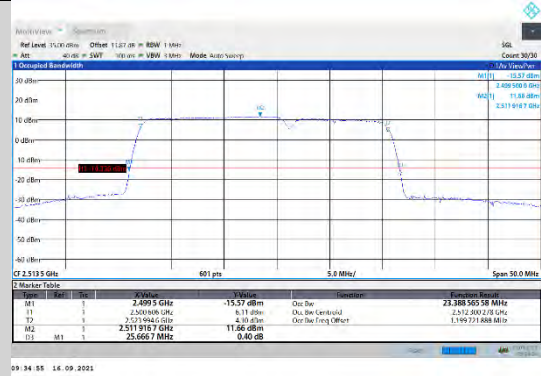

CA_7C-10MHz-20MHz-16QAM-16QAM-21206-21350-50RB#0-100RB#0

CA_7C-15MHz-10MHz-QPSK-QPSK-20825-20945-75RB#0-50RB#0