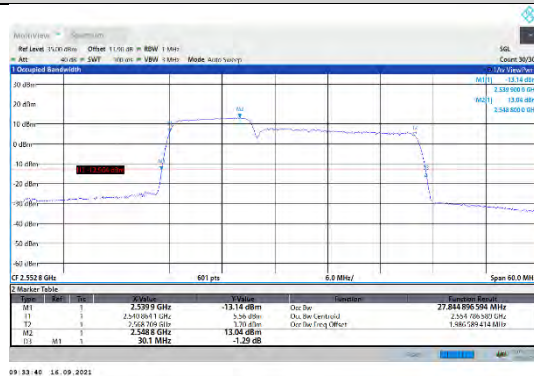

CA_7C-10MHz-20MHz-QPSK-QPSK-21006-21150-50RB#0-100RB#0

CA_7C-10MHz-20MHz-QPSK-QPSK-21206-21350-50RB#0-100RB#0