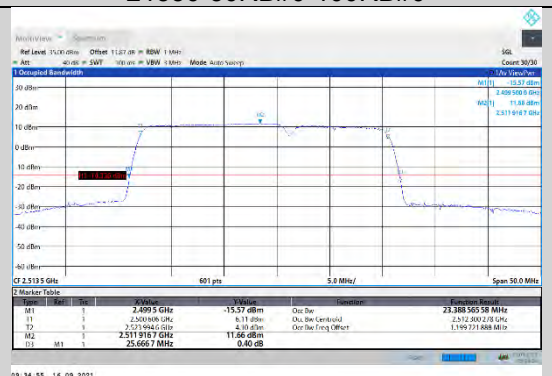

CA_7C-10MHz-20MHz-16QAM-16QAM-21206-21350-50RB#0-100RB#0

CA_7C-15MHz-10MHz-QPSK-QPSK-20825-20945-75RB#0-50RB#0