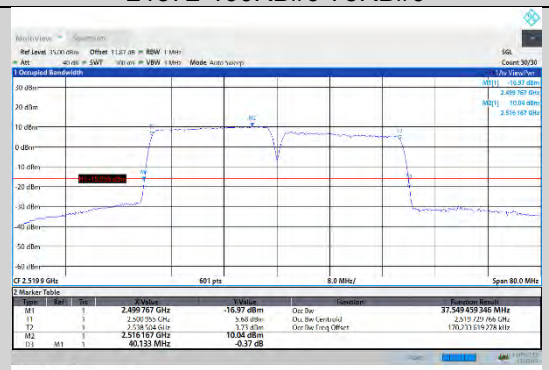

CA_7C-20MHz-15MHz-16QAM-16QAM-21201-21372-100RB#0-75RB#0

CA_7C-20MHz-20MHz-QPSK-QPSK-20850-21048-100RB#0-100RB#0