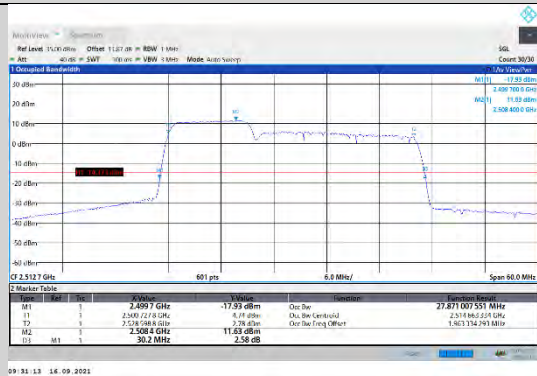

CA_7C-10MHz-20MHz-QPSK-QPSK-21206-21350-50RB#0-100RB#0

CA_7C-10MHz-20MHz-16QAM-16QAM-20805-20949-50RB#0-100RB#0