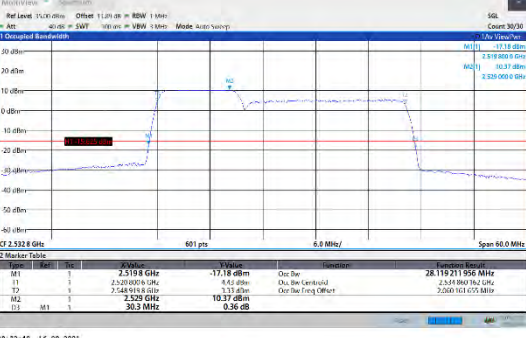

CA\_7C-20MHz-20MHz-16QAM-16QAM-21001-21199-100RB#0-100RB#0

CA\_7C-10MHz-20MHz-QPSK-QPSK-21206-21350-50RB#0-100RB#0

CA\_7C-20MHz-20MHz-16QAM-16QAM-21152-21350-100RB#0-100RB#0

CA\_7C-10MHz-20MHz-16QAM-16QAM-20805-20949-50RB#0-100RB#0