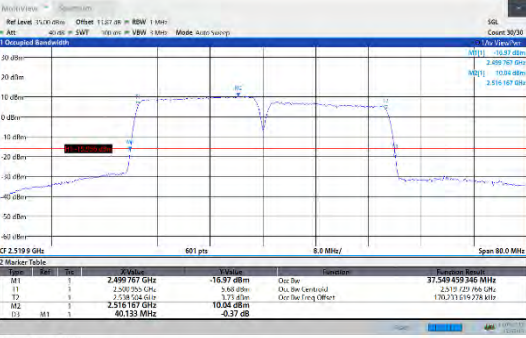

CA\_7C-20MHz-15MHz-16QAM-16QAM-21026-21197-100RB#0-75RB#0

CA\_7C-20MHz-20MHz-QPSK-QPSK-21152-21350-100RB#0-100RB#0

CA\_7C-20MHz-15MHz-16QAM-16QAM-21201-21372-100RB#0-75RB#0

CA\_7C-20MHz-20MHz-16QAM-16QAM-20850-21048-100RB#0-100RB#0