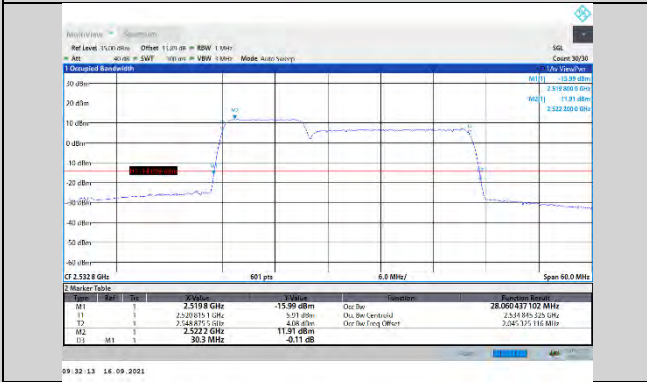

CA_7C-10MHz-20MHz-QPSK-QPSK-20805-20949-50RB#0-100RB#0

CA_7C-10MHz-20MHz-QPSK-QPSK-21006-21150-50RB#0-100RB#0