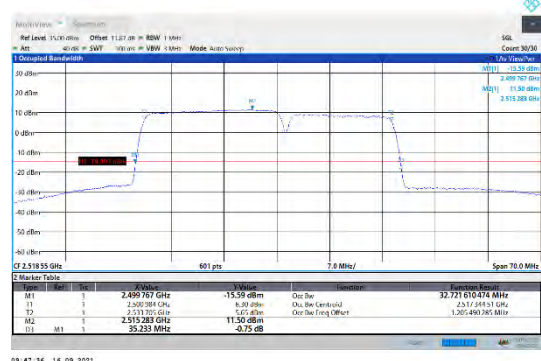

CA_7C-20MHz-15MHz-QPSK-QPSK-21201-21372-100RB#0-75RB#0

CA_7C-20MHz-15MHz-16QAM-16QAM-20850-21021-100RB#0-75RB#0