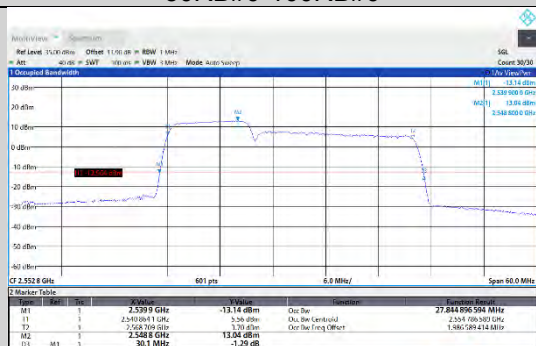

CA\_7C-10MHz-20MHz-QPSK-QPSK-20805-20949-50RB#0-100RB#0

CA\_7C-10MHz-20MHz-16QAM-16QAM-21150-50RB#0-100RB#0

CA\_7C-10MHz-20MHz-QPSK-QPSK-21006-21150-50RB#0-100RB#0

CA\_7C-10MHz-20MHz-16QAM-16QAM-21206-21350-50RB#0-100RB#0