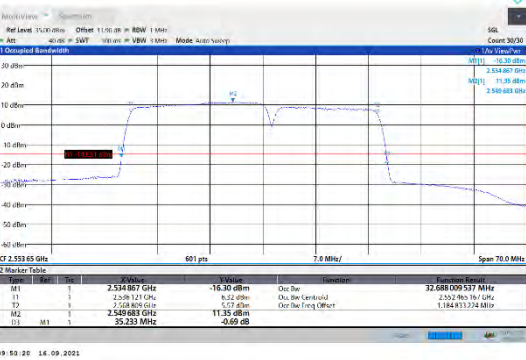

CA_7C-20MHz-15MHz-16QAM-16QAM-21026-21197-100RB#0-75RB#0

CA_7C-20MHz-15MHz-16QAM-16QAM-21201-21372-100RB#0-75RB#0