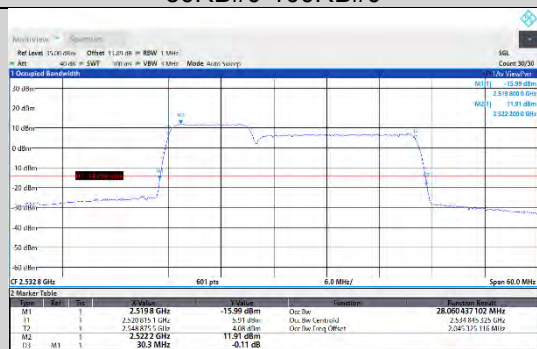

CA_7C-10MHz-20MHz-QPSK-QPSK-20805-20949-50RB#0-100RB#0

CA_7C-10MHz-20MHz-QPSK-QPSK-21006-21150-50RB#0-100RB#0