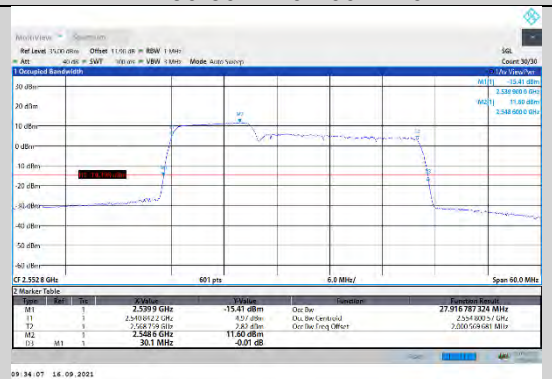

CA_7C-10MHz-20MHz-16QAM-16QAM-21150-50RB#0-100RB#0

CA_7C-10MHz-20MHz-16QAM-16QAM-21206-21350-50RB#0-100RB#0