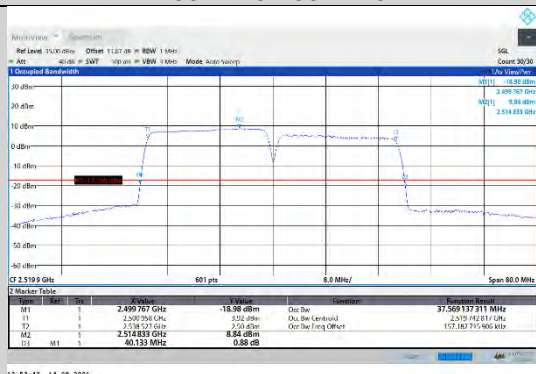

CA_7C-20MHz-20MHz-QPSK-QPSK-21152-21350-100RB#0-100RB#0

CA_7C-20MHz-20MHz-16QAM-16QAM-20850-21048-100RB#0-100RB#0