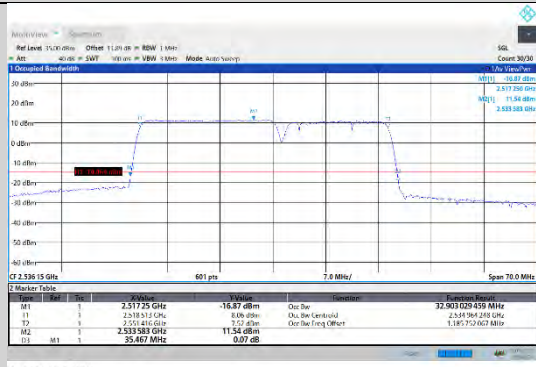

CA_7C-20MHz-15MHz-QPSK-QPSK-20850-21021-100RB#0-75RB#0

CA_7C-20MHz-15MHz-QPSK-QPSK-21026-21197-100RB#0-75RB#0