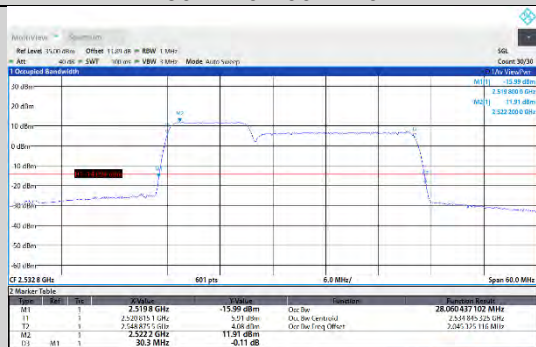

CA_7C-10MHz-20MHz-QPSK-QPSK-20805-20949-50RB#0-100RB#0

CA_7C-10MHz-20MHz-QPSK-QPSK-21006-21150-50RB#0-100RB#0