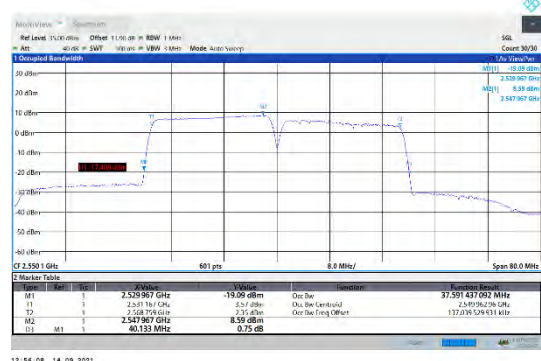

CA_7C-20MHz-20MHz-16QAM-16QAM-21001-21199-100RB#0-100RB#0

CA_7C-20MHz-20MHz-16QAM-16QAM-21152-21350-100RB#0-100RB#0