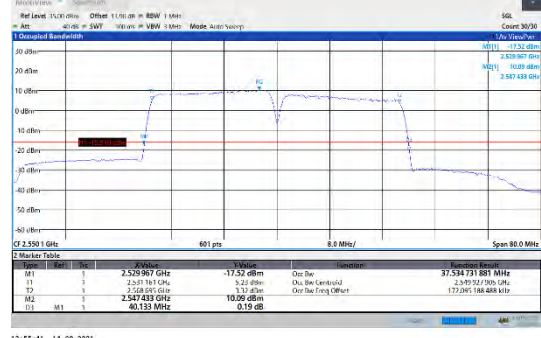

CA_7C-20MHz-15MHz-16QAM-16QAM-20850-21021-100RB#0-75RB#0

CA_7C-20MHz-20MHz-QPSK-QPSK-21152-21350-100RB#0-100RB#0