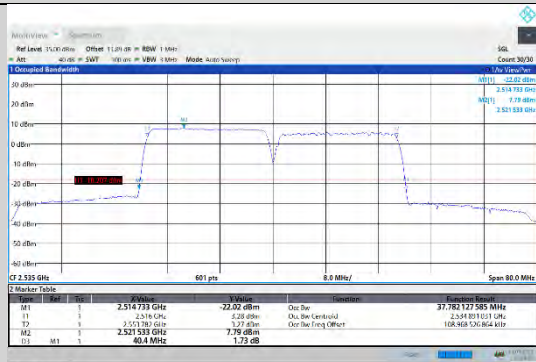

CA\_7C-20MHz-20MHz-QPSK-QPSK-21152-21350-100RB#0-100RB#0

CA\_7C-10MHz-20MHz-QPSK-QPSK-20805-20949-50RB#0-100RB#0

CA\_7C-20MHz-20MHz-16QAM-16QAM-20850-21048-100RB#0-100RB#0

CA\_7C-10MHz-20MHz-QPSK-QPSK-21006-21150-50RB#0-100RB#0