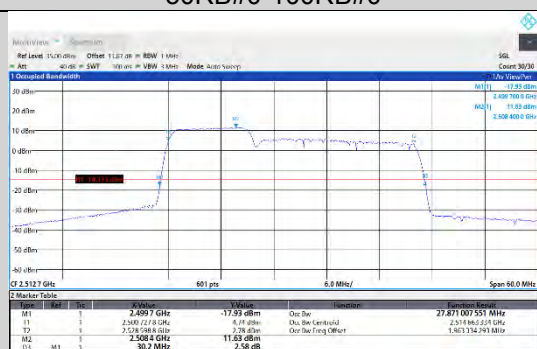

CA_7C-10MHz-20MHz-QPSK-QPSK-21206-21350-50RB#0-100RB#0

CA_7C-10MHz-20MHz-16QAM-16QAM-20805-20949-50RB#0-100RB#0