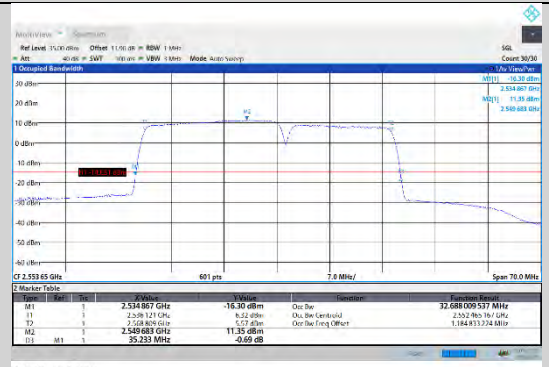

CA_7C-20MHz-15MHz-16QAM-16QAM-21026-21197-100RB#0-75RB#0

CA_7C-20MHz-15MHz-16QAM-16QAM-21201-21372-100RB#0-75RB#0