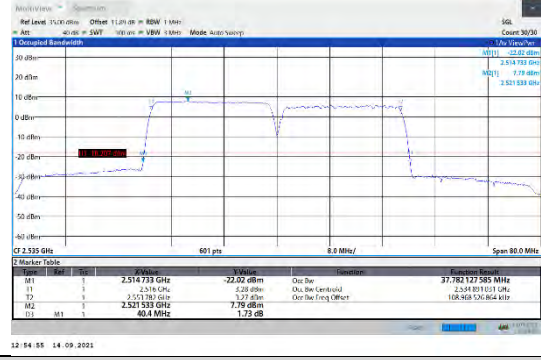

CA_7C-20MHz-20MHz-16QAM-16QAM-20850-21048-100RB#0-100RB#0

CA_7C-20MHz-20MHz-16QAM-16QAM-21001-21199-100RB#0-100RB#0