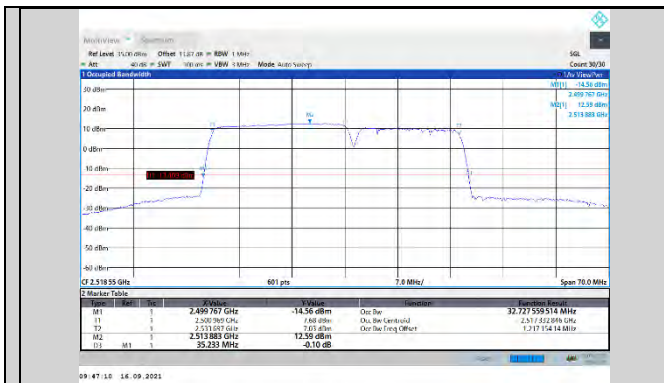

CA\_7C-15MHz-20MHz-QPSK-QPSK-20828-20999-75RB#0-100RB#0

CA\_7C-15MHz-20MHz-16QAM-16QAM-21003-21174-75RB#0-100RB#0

CA\_7C-15MHz-20MHz-QPSK-QPSK-21003-21174-75RB#0-100RB#0

CA\_7C-15MHz-20MHz-16QAM-16QAM-21179-21350-75RB#0-100RB#0