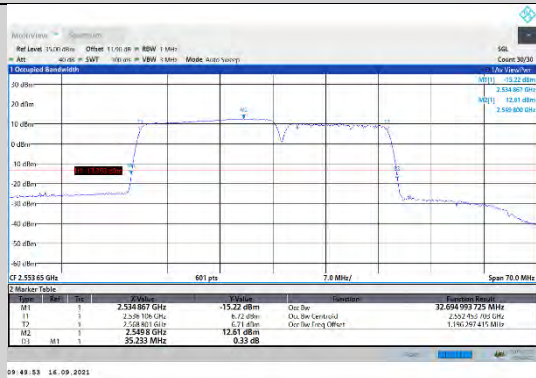

CA\_7C-20MHz-15MHz-QPSK-QPSK-20850-21021-100RB#0-75RB#0

CA\_7C-20MHz-15MHz-16QAM-16QAM-21026-21197-100RB#0-75RB#0

CA\_7C-20MHz-15MHz-QPSK-QPSK-21026-21197-100RB#0-75RB#0

CA\_7C-20MHz-15MHz-16QAM-16QAM-21201-21372-100RB#0-75RB#0