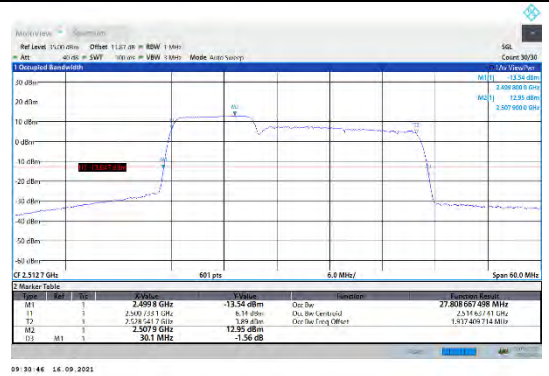

CA_7C-20MHz-20MHz-QPSK-QPSK-21001-21199-100RB#0-100RB#0

CA_7C-10MHz-20MHz-QPSK-QPSK-20805-20949-50RB#0-100RB#0