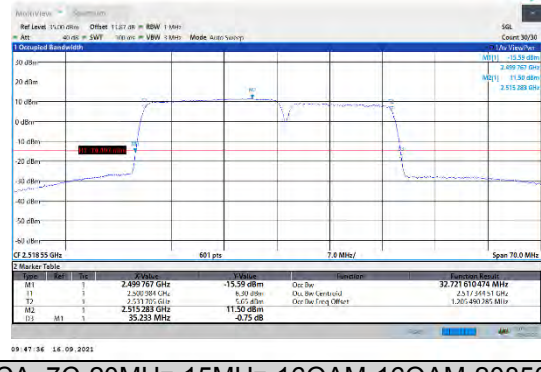

CA_7C-20MHz-15MHz-QPSK-QPSK-21201-21372-100RB#0-75RB#0

CA_7C-20MHz-15MHz-16QAM-16QAM-20850-21021-100RB#0-75RB#0