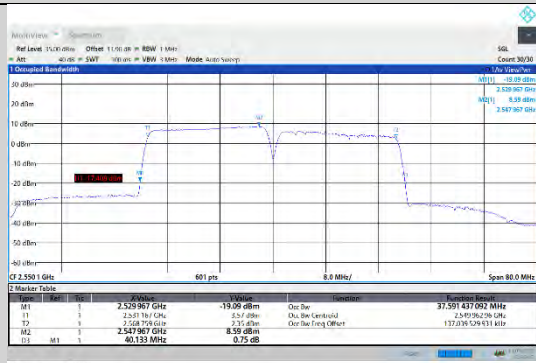

CA_7C-20MHz-20MHz-16QAM-16QAM-21001-21199-100RB#0-100RB#0

CA_7C-20MHz-20MHz-16QAM-16QAM-21152-21350-100RB#0-100RB#0