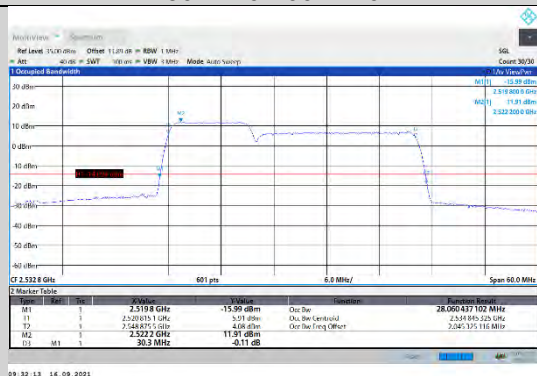

CA_7C-10MHz-20MHz-QPSK-QPSK-20805-20949-50RB#0-100RB#0

CA_7C-10MHz-20MHz-QPSK-QPSK-21006-21150-50RB#0-100RB#0