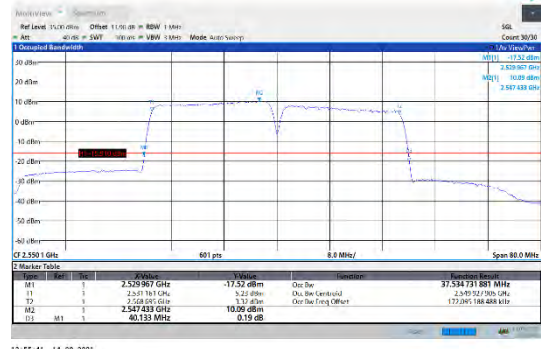

CA_7C-20MHz-15MHz-16QAM-16QAM-20850-21021-100RB#0-75RB#0

CA_7C-20MHz-20MHz-QPSK-QPSK-21152-21350-100RB#0-100RB#0