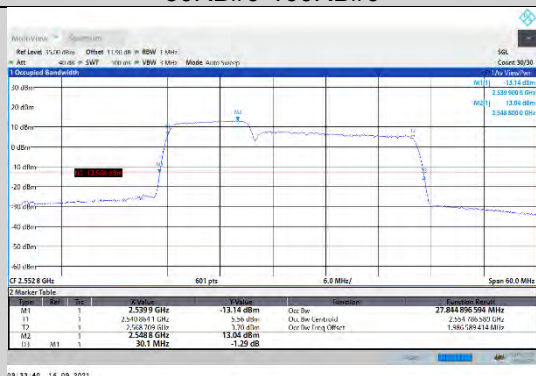

CA\_7C-10MHz-20MHz-QPSK-QPSK-20805-20949-50RB#0-100RB#0

CA\_7C-10MHz-20MHz-16QAM-16QAM-21150-50RB#0-100RB#0

CA\_7C-10MHz-20MHz-QPSK-QPSK-21006-21150-50RB#0-100RB#0

CA\_7C-10MHz-20MHz-16QAM-16QAM-21206-21350-50RB#0-100RB#0