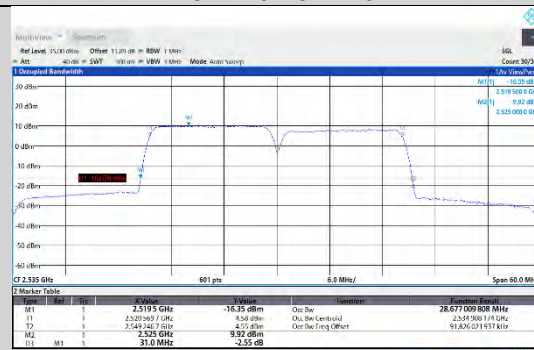

CA_7C-15MHz-15MHz-QPSK-QPSK-20825-20975-75RB#0-75RB#0

CA_7C-15MHz-15MHz-QPSK-QPSK-21025-21175-75RB#0-75RB#0