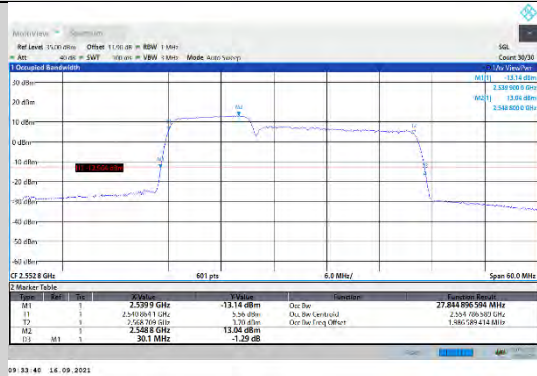

CA\_7C-10MHz-20MHz-QPSK-QPSK-20805-20949-50RB#0-100RB#0

CA\_7C-10MHz-20MHz-16QAM-16QAM-21150-50RB#0-100RB#0

CA\_7C-10MHz-20MHz-QPSK-QPSK-21006-21150-50RB#0-100RB#0

CA\_7C-10MHz-20MHz-16QAM-16QAM-21206-21350-50RB#0-100RB#0