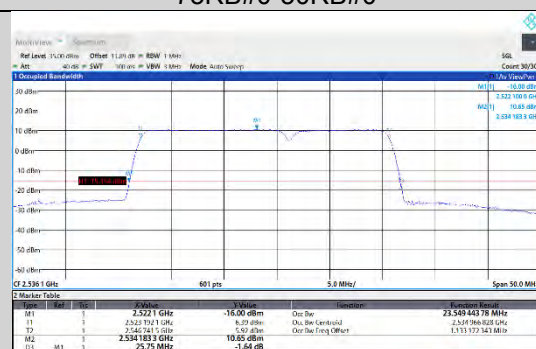

CA_7C-15MHz-10MHz-QPSK-QPSK-20825-20945-75RB#0-50RB#0

CA_7C-15MHz-10MHz-QPSK-QPSK-21051-21171-75RB#0-50RB#0