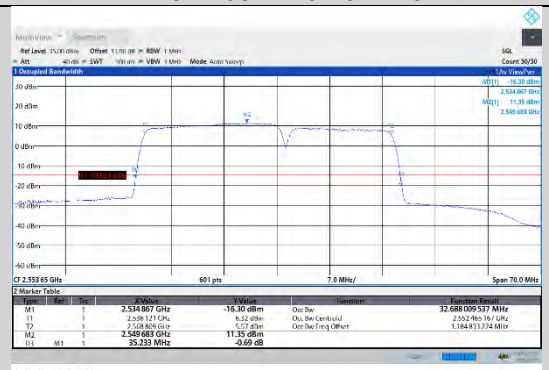

CA_7C-20MHz-15MHz-16QAM-16QAM-21026-21197-100RB#0-75RB#0

CA_7C-20MHz-15MHz-16QAM-16QAM-21201-21372-100RB#0-75RB#0