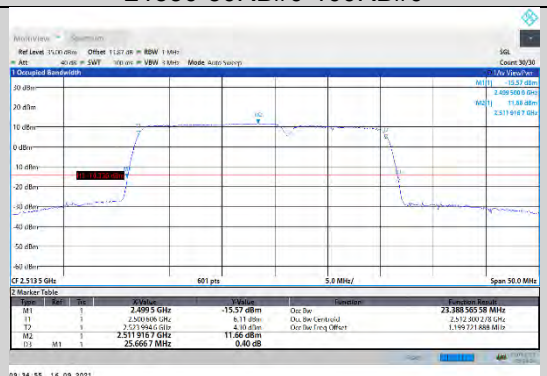

CA_7C-10MHz-20MHz-16QAM-16QAM-21206-21350-50RB#0-100RB#0

CA_7C-15MHz-10MHz-QPSK-QPSK-20825-20945-75RB#0-50RB#0