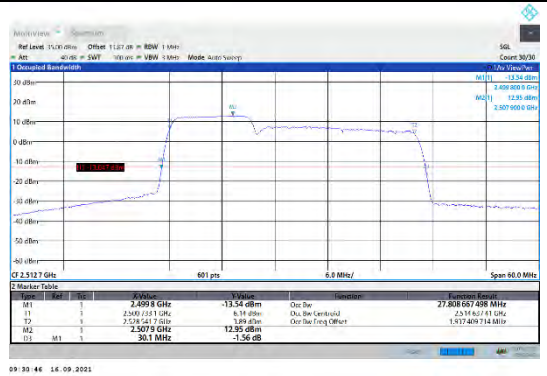

CA_7C-20MHz-20MHz-QPSK-QPSK-21001-21199-100RB#0-100RB#0

CA_7C-10MHz-20MHz-QPSK-QPSK-20805-20949-50RB#0-100RB#0