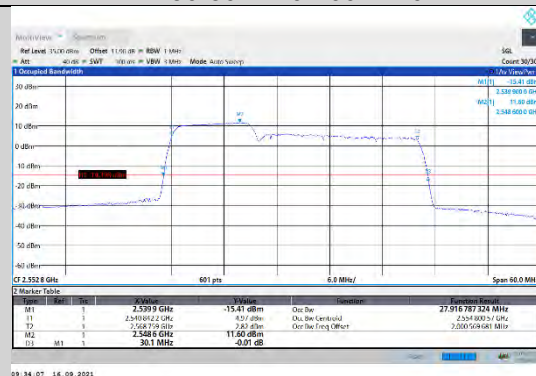

CA_7C-10MHz-20MHz-16QAM-16QAM-21150-50RB#0-100RB#0

CA_7C-10MHz-20MHz-16QAM-16QAM-21206-21350-50RB#0-100RB#0