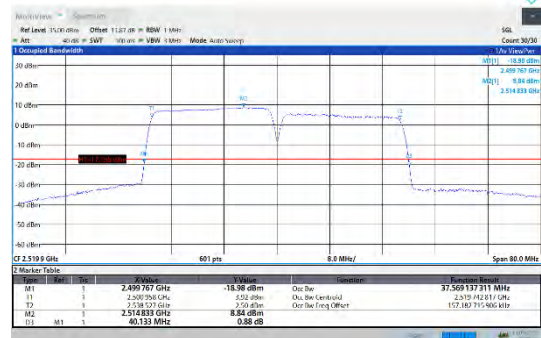

CA_7C-20MHz-20MHz-QPSK-QPSK-21152-21350-100RB#0-100RB#0

CA_7C-20MHz-20MHz-16QAM-16QAM-20850-21048-100RB#0-100RB#0