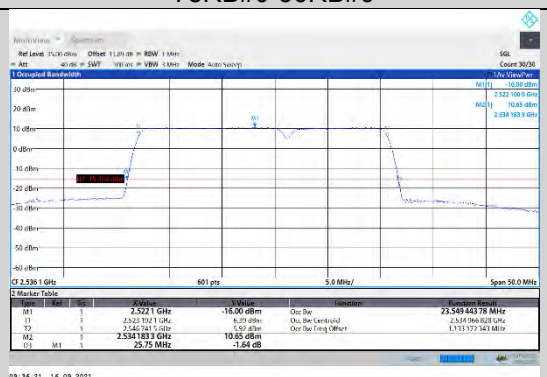

CA_7C-15MHz-10MHz-QPSK-QPSK-20825-20945-75RB#0-50RB#0

CA_7C-15MHz-10MHz-QPSK-QPSK-21051-21171-75RB#0-50RB#0