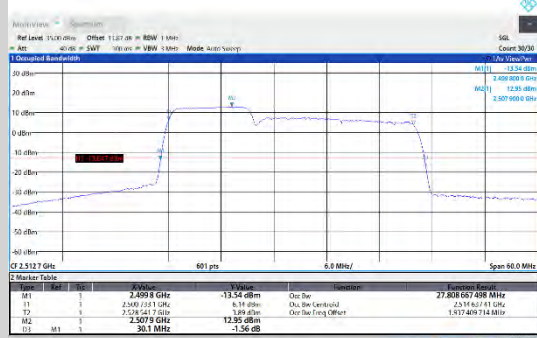

CA\_7C-20MHz-20MHz-QPSK-QPSK-20850-21048-100RB#0-100RB#0

CA\_7C-20MHz-20MHz-16QAM-16QAM-21001-21199-100RB#0-100RB#0

CA\_7C-20MHz-20MHz-QPSK-QPSK-21001-21199-100RB#0-100RB#0

CA\_7C-20MHz-20MHz-16QAM-16QAM-21152-21350-100RB#0-100RB#0