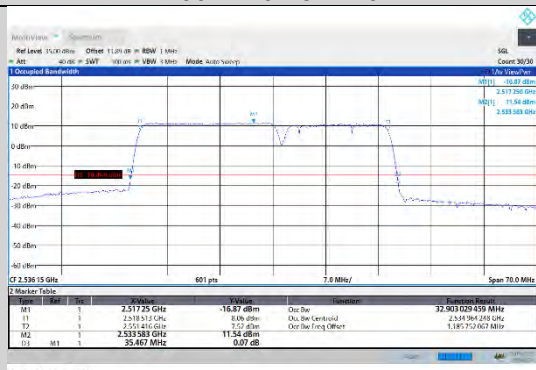

CA_7C-20MHz-15MHz-QPSK-QPSK-20850-21021-100RB#0-75RB#0

CA_7C-20MHz-15MHz-QPSK-QPSK-21026-21197-100RB#0-75RB#0