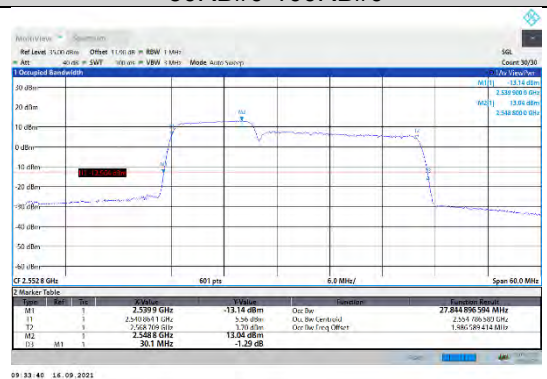

CA_7C-10MHz-20MHz-QPSK-QPSK-21006-21150-50RB#0-100RB#0

CA_7C-10MHz-20MHz-QPSK-QPSK-21206-21350-50RB#0-100RB#0