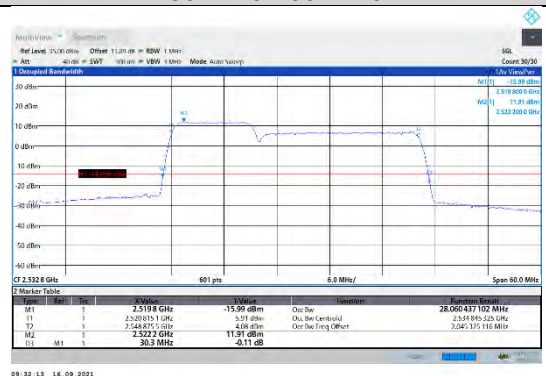

CA_7C-10MHz-20MHz-QPSK-QPSK-20805-20949-50RB#0-100RB#0

CA_7C-10MHz-20MHz-QPSK-QPSK-21006-21150-50RB#0-100RB#0