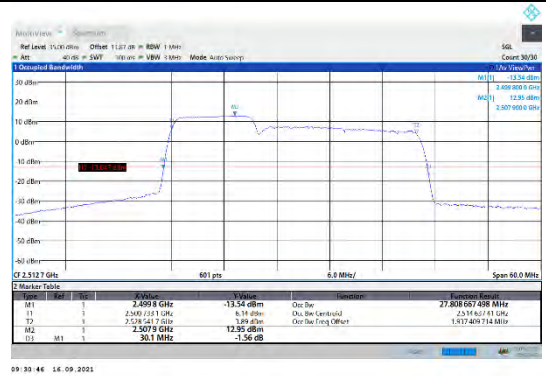

CA_7C-20MHz-20MHz-QPSK-QPSK-21001-21199-100RB#0-100RB#0

CA_7C-10MHz-20MHz-QPSK-QPSK-20805-20949-50RB#0-100RB#0