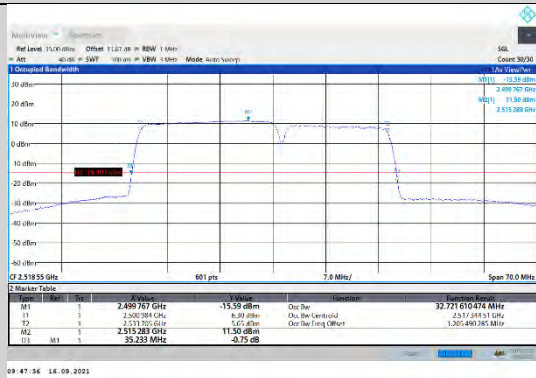

CA_7C-20MHz-15MHz-QPSK-QPSK-21201-21372-100RB#0-75RB#0

CA_7C-20MHz-15MHz-16QAM-16QAM-20850-21021-100RB#0-75RB#0