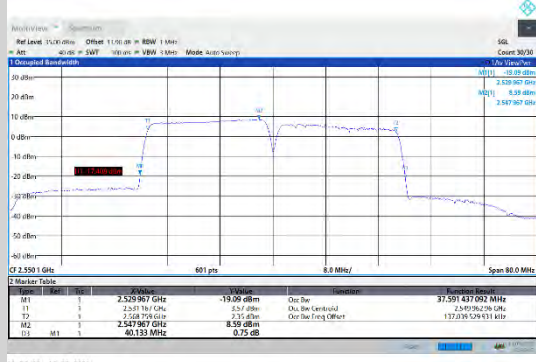

CA_7C-20MHz-20MHz-16QAM-16QAM-21001-21199-100RB#0-100RB#0

CA_7C-20MHz-20MHz-16QAM-16QAM-21152-21350-100RB#0-100RB#0