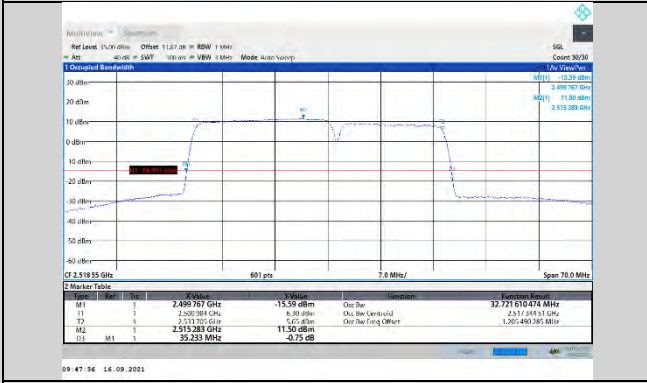

CA_7C-20MHz-15MHz-QPSK-QPSK-21201-21372-100RB#0-75RB#0

CA_7C-20MHz-15MHz-16QAM-16QAM-20850-21021-100RB#0-75RB#0