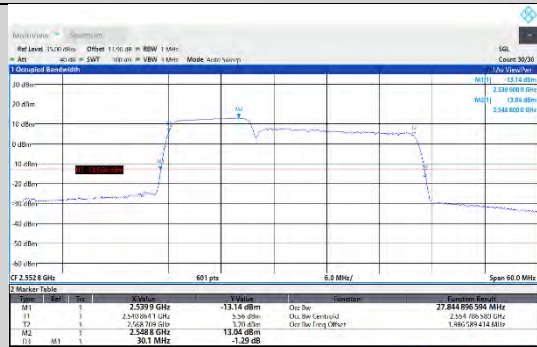

CA\_7C-10MHz-20MHz-QPSK-QPSK-20805-20949-50RB#0-100RB#0

CA\_7C-10MHz-20MHz-16QAM-16QAM-21150-50RB#0-100RB#0

CA\_7C-10MHz-20MHz-QPSK-QPSK-21006-21150-50RB#0-100RB#0

CA\_7C-10MHz-20MHz-16QAM-16QAM-21206-21350-50RB#0-100RB#0