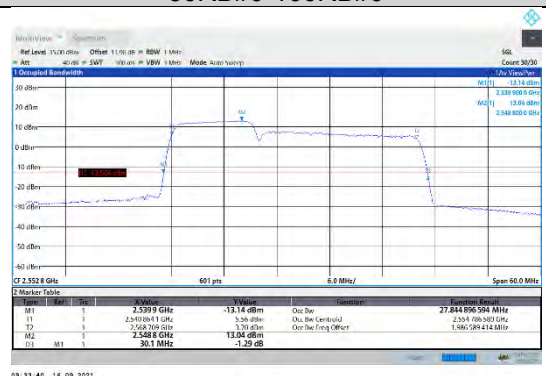

CA_7C-10MHz-20MHz-QPSK-QPSK-21006-21150-50RB#0-100RB#0

CA_7C-10MHz-20MHz-QPSK-QPSK-21206-21350-50RB#0-100RB#0