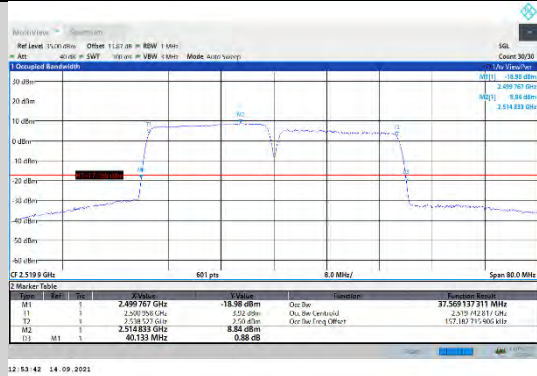

CA_7C-20MHz-20MHz-QPSK-QPSK-21152-21350-100RB#0-100RB#0

CA_7C-20MHz-20MHz-16QAM-16QAM-20850-21048-100RB#0-100RB#0