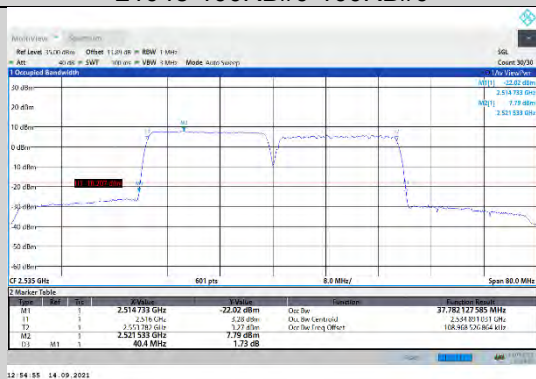

CA\_7C-20MHz-20MHz-QPSK-QPSK-21152-21350-100RB#0-100RB#0

CA\_7C-10MHz-20MHz-QPSK-QPSK-20805-20949-50RB#0-100RB#0

CA\_7C-20MHz-20MHz-16QAM-16QAM-20850-21048-100RB#0-100RB#0

CA\_7C-10MHz-20MHz-QPSK-QPSK-21006-21150-50RB#0-100RB#0