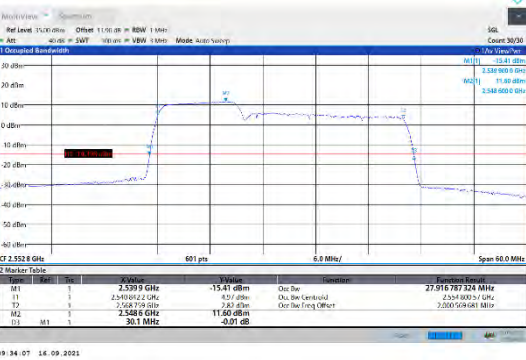

CA_7C-10MHz-20MHz-16QAM-16QAM-21006-21150-50RB#0-100RB#0

CA_7C-10MHz-20MHz-16QAM-16QAM-21206-21350-50RB#0-100RB#0