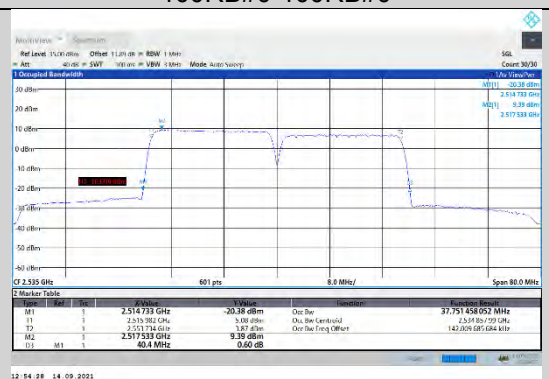

CA_7C-20MHz-20MHz-QPSK-QPSK-20850-21048-100RB#0-100RB#0

CA_7C-20MHz-20MHz-QPSK-QPSK-21001-21199-100RB#0-100RB#0