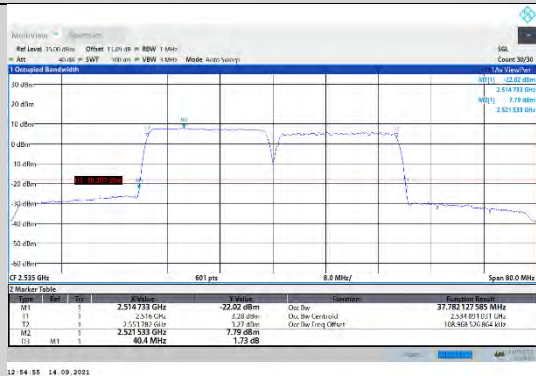

CA\_7C-20MHz-20MHz-QPSK-QPSK-21152-21350-100RB#0-100RB#0

CA\_7C-10MHz-20MHz-QPSK-QPSK-20805-20949-50RB#0-100RB#0

CA\_7C-20MHz-20MHz-16QAM-16QAM-20850-21048-100RB#0-100RB#0

CA\_7C-10MHz-20MHz-QPSK-QPSK-21006-21150-50RB#0-100RB#0