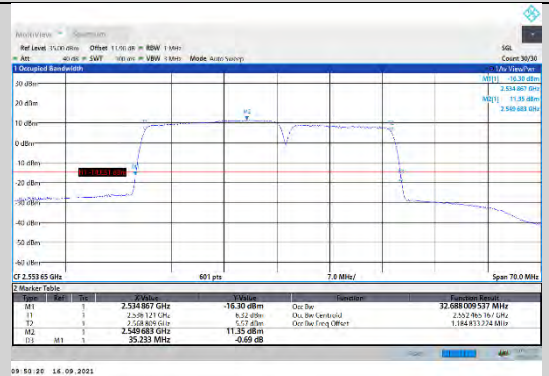

CA_7C-20MHz-15MHz-16QAM-16QAM-21026-21197-100RB#0-75RB#0

CA_7C-20MHz-15MHz-16QAM-16QAM-21201-21372-100RB#0-75RB#0