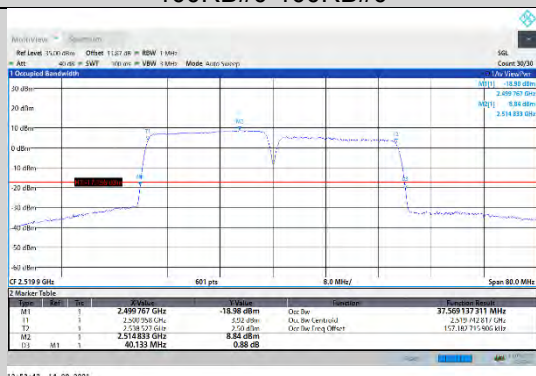

CA_7C-20MHz-20MHz-QPSK-QPSK-21152-21350-100RB#0-100RB#0

CA_7C-20MHz-20MHz-16QAM-16QAM-20850-21048-100RB#0-100RB#0