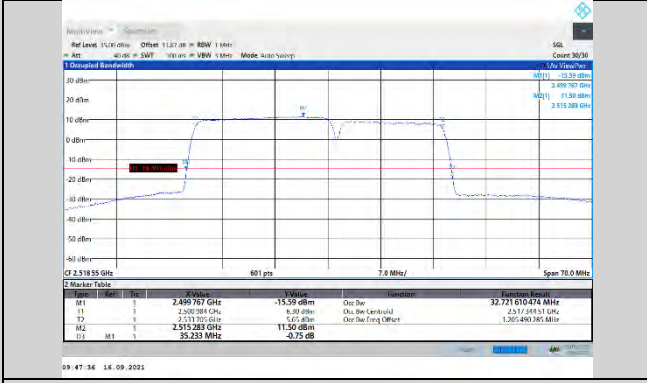

CA_7C-20MHz-15MHz-QPSK-QPSK-21201-21372-100RB#0-75RB#0

CA_7C-20MHz-15MHz-16QAM-16QAM-20850-21021-100RB#0-75RB#0