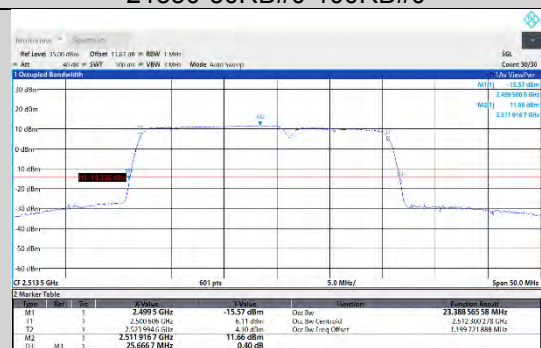

CA_7C-10MHz-20MHz-16QAM-16QAM-21206-21350-50RB#0-100RB#0

CA_7C-15MHz-10MHz-QPSK-QPSK-20825-20945-75RB#0-50RB#0