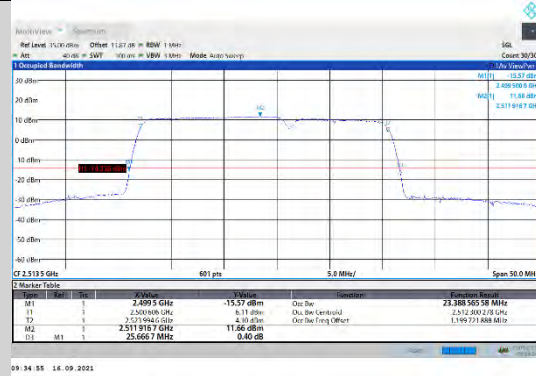

CA_7C-10MHz-20MHz-16QAM-16QAM-21206-21350-50RB#0-100RB#0

CA_7C-15MHz-10MHz-QPSK-QPSK-20825-20945-75RB#0-50RB#0