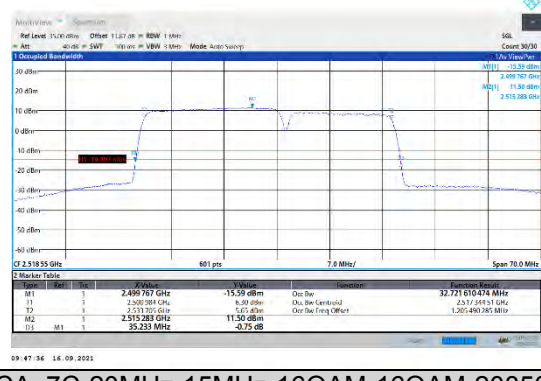

CA_7C-20MHz-15MHz-QPSK-QPSK-21201-21372-100RB#0-75RB#0

CA_7C-20MHz-15MHz-16QAM-16QAM-20850-21021-100RB#0-75RB#0