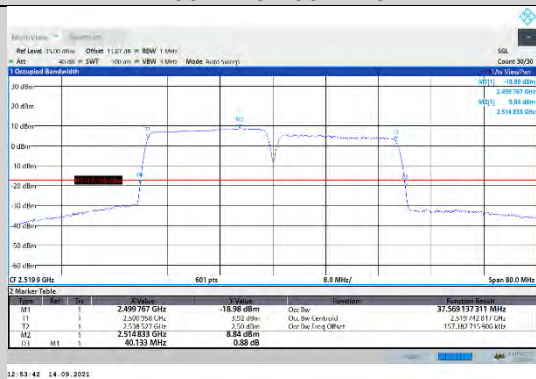

CA_7C-20MHz-20MHz-QPSK-QPSK-21152-21350-100RB#0-100RB#0

CA_7C-20MHz-20MHz-16QAM-16QAM-20850-21048-100RB#0-100RB#0