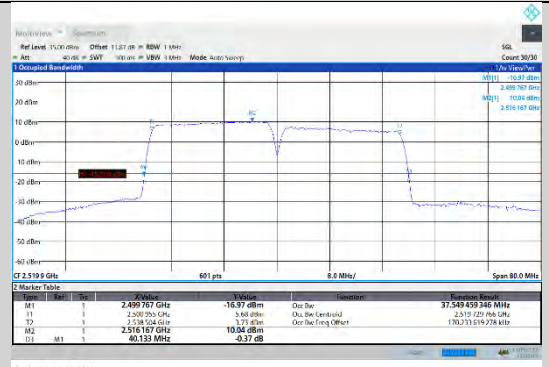

CA_7C-20MHz-15MHz-16QAM-16QAM-21201-21372-100RB#0-75RB#0

CA_7C-20MHz-20MHz-QPSK-QPSK-20850-21048-100RB#0-100RB#0