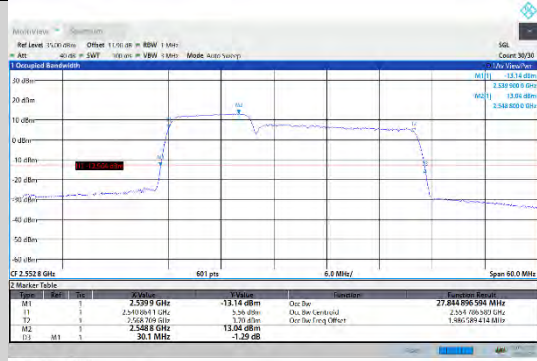

CA\_7C-10MHz-20MHz-QPSK-QPSK-20805-20949-50RB#0-100RB#0

CA\_7C-10MHz-20MHz-16QAM-16QAM-21150-50RB#0-100RB#0

CA\_7C-10MHz-20MHz-QPSK-QPSK-21006-21150-50RB#0-100RB#0

CA\_7C-10MHz-20MHz-16QAM-16QAM-21206-21350-50RB#0-100RB#0