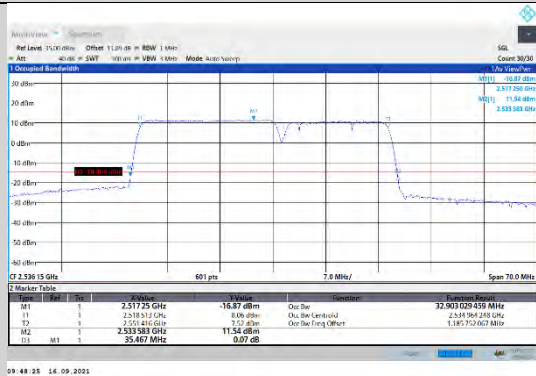

CA_7C-20MHz-15MHz-QPSK-QPSK-20850-21021-100RB#0-75RB#0

CA_7C-20MHz-15MHz-QPSK-QPSK-21026-21197-100RB#0-75RB#0