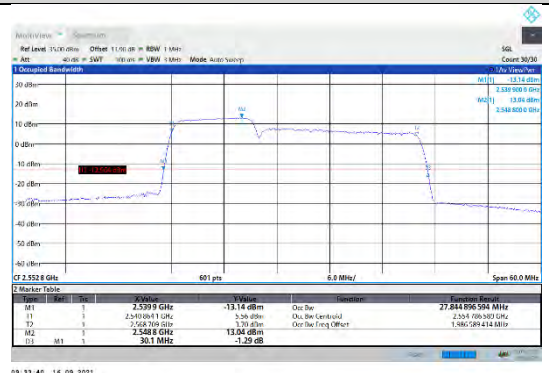

CA_7C-10MHz-20MHz-QPSK-QPSK-21006-21150-50RB#0-100RB#0

CA_7C-10MHz-20MHz-QPSK-QPSK-21206-21350-50RB#0-100RB#0