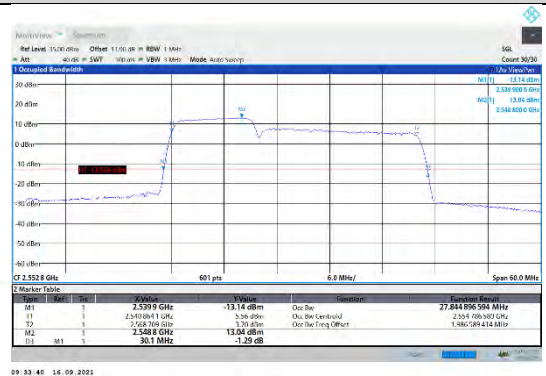

CA_7C-10MHz-20MHz-QPSK-QPSK-21006-21150-50RB#0-100RB#0

CA_7C-10MHz-20MHz-QPSK-QPSK-21206-21350-50RB#0-100RB#0