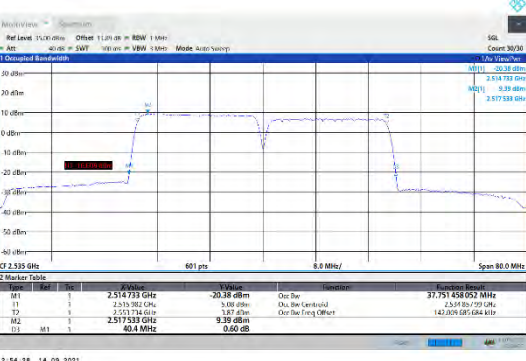

CA_7C-20MHz-20MHz-QPSK-QPSK-20850-21048-100RB#0-100RB#0

CA_7C-20MHz-20MHz-QPSK-QPSK-21001-21199-100RB#0-100RB#0