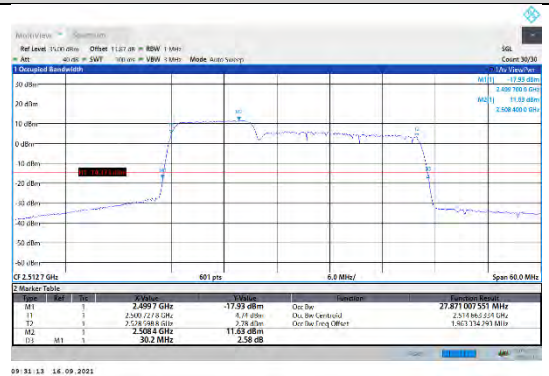

CA_7C-10MHz-20MHz-QPSK-QPSK-21206-21350-50RB#0-100RB#0

CA_7C-10MHz-20MHz-16QAM-16QAM-20805-20949-50RB#0-100RB#0