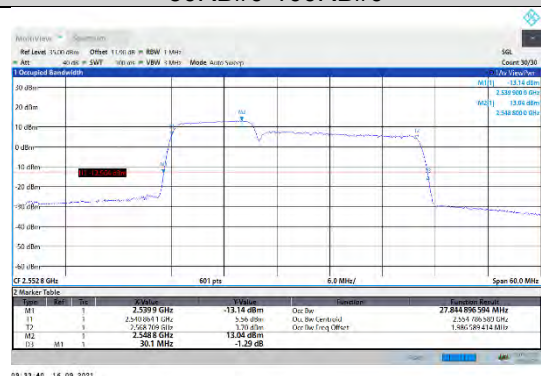

CA_7C-10MHz-20MHz-QPSK-QPSK-21006-21150-50RB#0-100RB#0

CA_7C-10MHz-20MHz-QPSK-QPSK-21206-21350-50RB#0-100RB#0