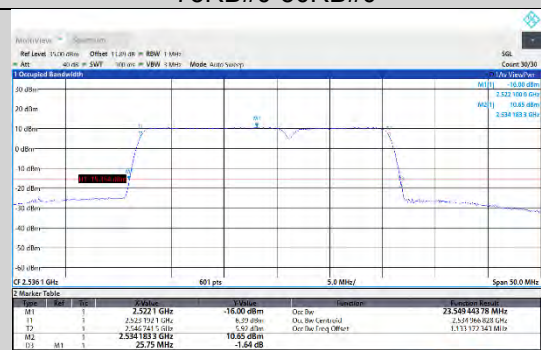

CA_7C-15MHz-10MHz-QPSK-QPSK-20825-20945-75RB#0-50RB#0

CA_7C-15MHz-10MHz-QPSK-QPSK-21051-21171-75RB#0-50RB#0