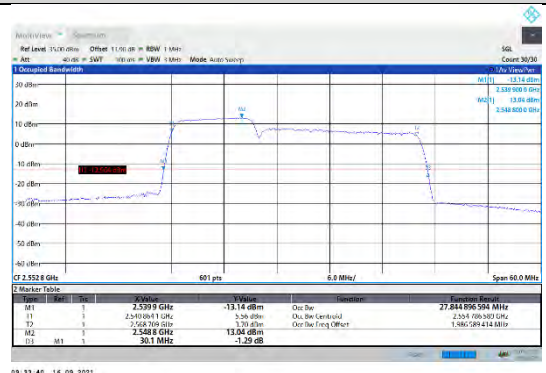

CA_7C-10MHz-20MHz-QPSK-QPSK-21006-21150-50RB#0-100RB#0

CA_7C-10MHz-20MHz-QPSK-QPSK-21206-21350-50RB#0-100RB#0