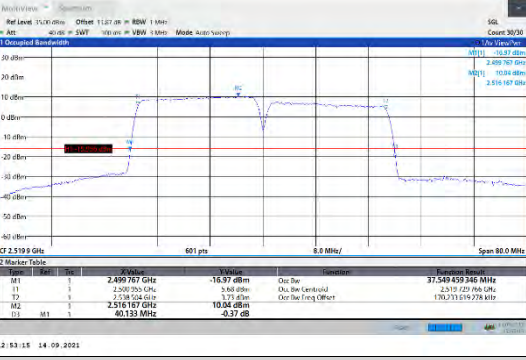

CA\_7C-20MHz-15MHz-16QAM-16QAM-21026-21197-100RB#0-75RB#0

CA\_7C-20MHz-20MHz-QPSK-QPSK-21152-21350-100RB#0-100RB#0

CA\_7C-20MHz-15MHz-16QAM-16QAM-21201-21372-100RB#0-75RB#0

CA\_7C-20MHz-20MHz-16QAM-16QAM-20850-21048-100RB#0-100RB#0