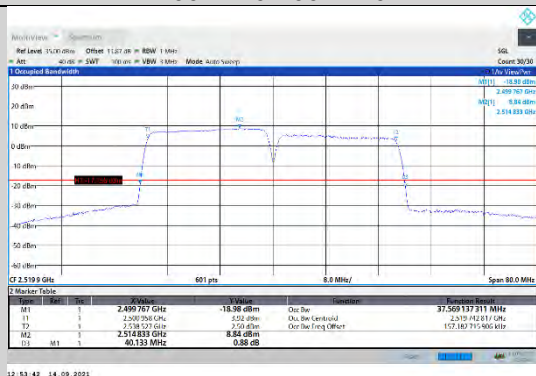

CA_7C-20MHz-20MHz-QPSK-QPSK-21152-21350-100RB#0-100RB#0

CA_7C-20MHz-20MHz-16QAM-16QAM-20850-21048-100RB#0-100RB#0