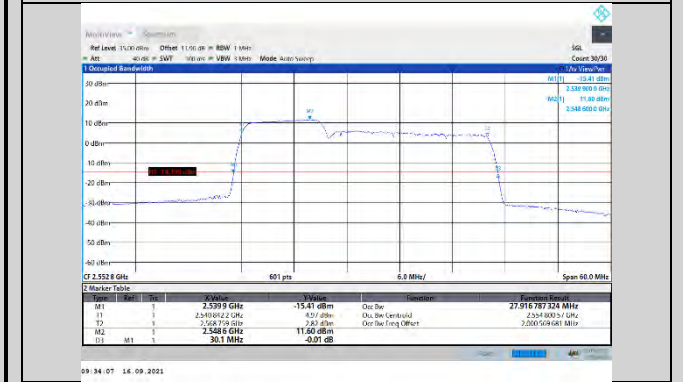

CA_7C-10MHz-20MHz-16QAM-16QAM-21150-50RB#0-100RB#0

CA_7C-10MHz-20MHz-16QAM-16QAM-21206-21350-50RB#0-100RB#0