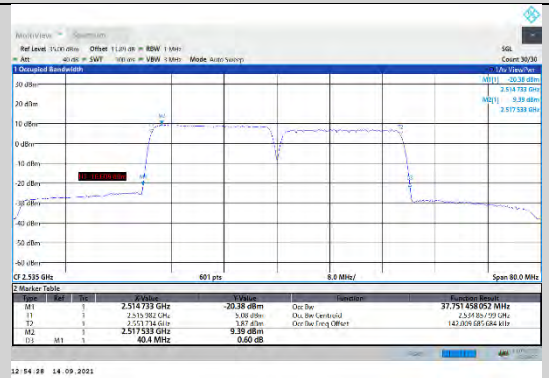

CA_7C-20MHz-20MHz-QPSK-QPSK-20850-21048-100RB#0-100RB#0

CA_7C-20MHz-20MHz-QPSK-QPSK-21001-21199-100RB#0-100RB#0