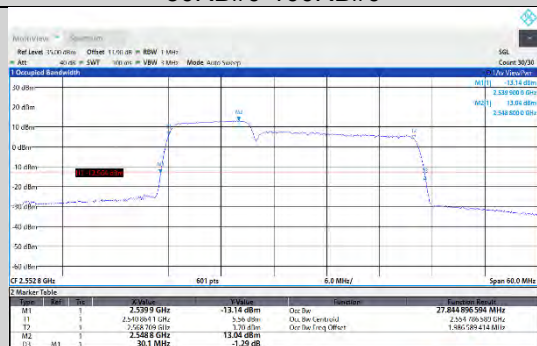

CA\_7C-10MHz-20MHz-QPSK-QPSK-20805-20949-50RB#0-100RB#0

CA\_7C-10MHz-20MHz-16QAM-16QAM-21150-50RB#0-100RB#0

CA\_7C-10MHz-20MHz-QPSK-QPSK-21006-21150-50RB#0-100RB#0

CA\_7C-10MHz-20MHz-16QAM-16QAM-21206-21350-50RB#0-100RB#0