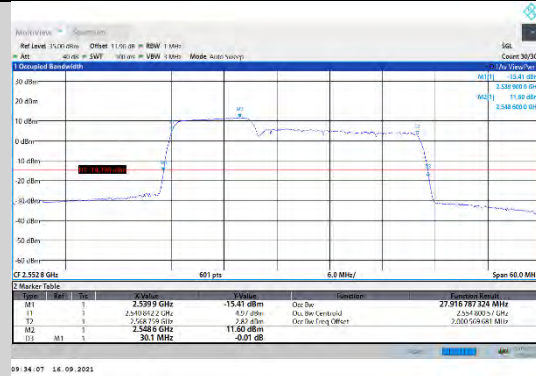

CA_7C-10MHz-20MHz-16QAM-16QAM-21150-50RB#0-100RB#0

CA_7C-10MHz-20MHz-16QAM-16QAM-21206-21350-50RB#0-100RB#0