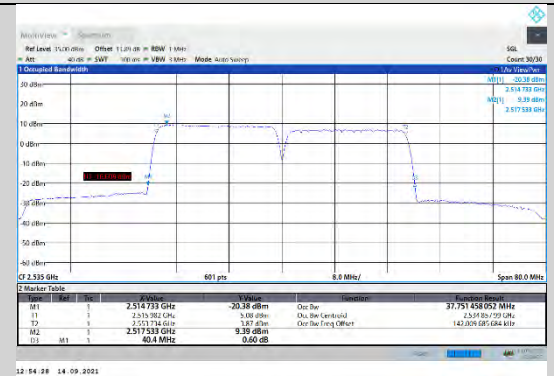

CA_7C-20MHz-20MHz-QPSK-QPSK-20850-21048-100RB#0-100RB#0

CA_7C-20MHz-20MHz-QPSK-QPSK-21001-21199-100RB#0-100RB#0