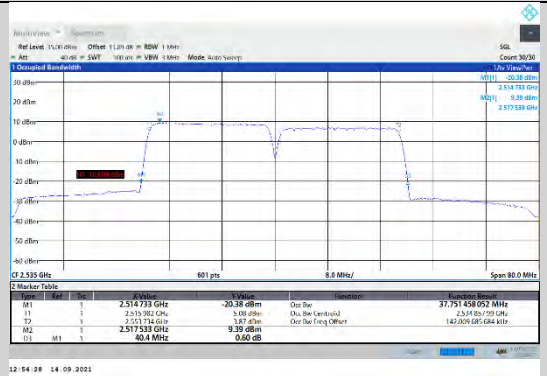

CA_7C-20MHz-20MHz-QPSK-QPSK-20850-21048-100RB#0-100RB#0

CA_7C-20MHz-20MHz-QPSK-QPSK-21001-21199-100RB#0-100RB#0