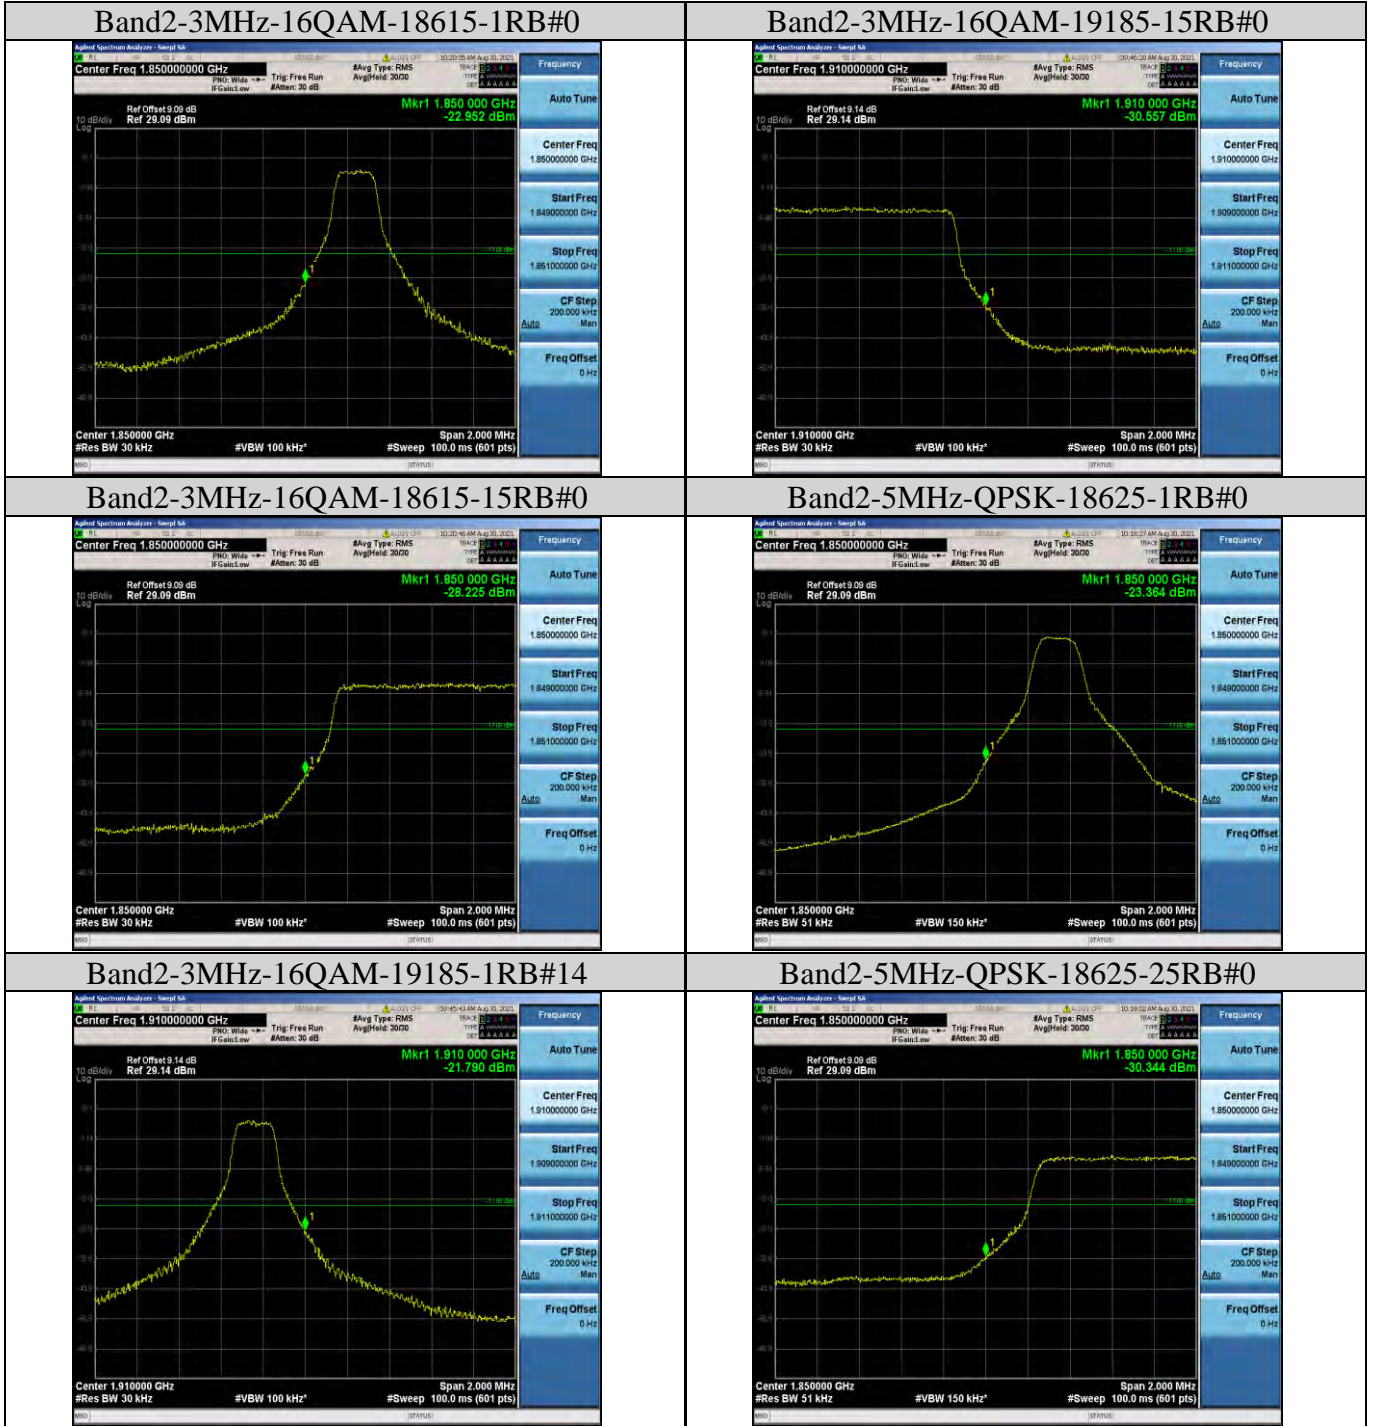

Band2-3MHz-QPSK-19185-1RB#14

Band2-3MHz-QPSK-18615-1RB#0

Band2-3MHz-QPSK-19185-15RB#0

Band2-10MHz-16QAM-19150-1RB#49

Band2-15MHz-QPSK-18675-75RB#0

Band2-10MHz-16QAM-19150-50RB#0

Band2-15MHz-QPSK-19125-1RB#74