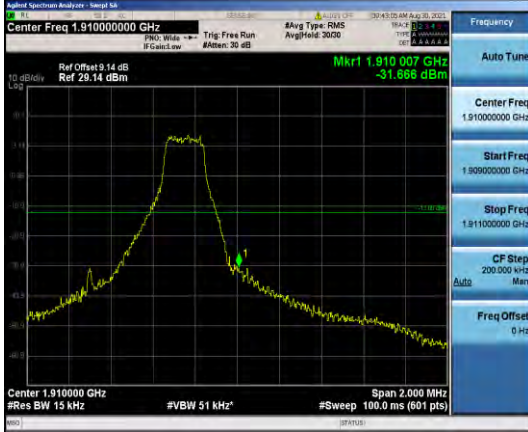

GSM1900-810

EGPRS1900-512

EGPRS1900-810

WCDMA:

LTE :

Band2-1.4MHz-16QAM-19193-1RB#5

Band2-3MHz-QPSK-18615-15RB#0

Band2-1.4MHz-16QAM-19193-6RB#0