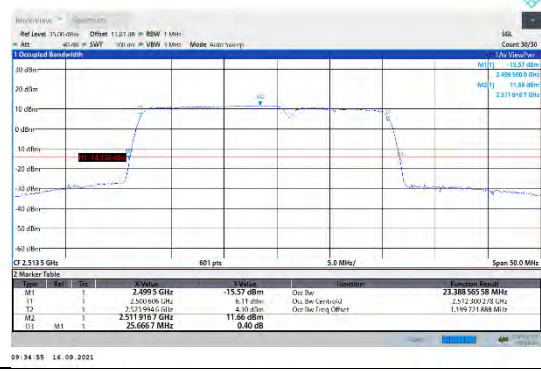

CA_7C-15MHz-10MHz-QPSK-QPSK-20825-20945-75RB#0-50RB#0