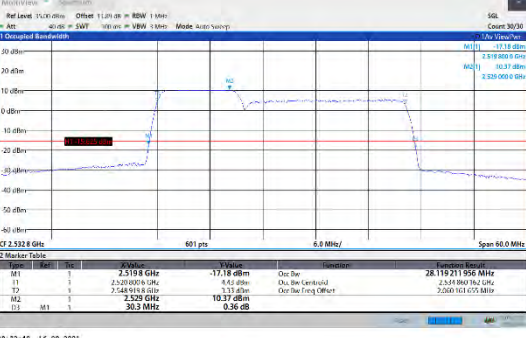

CA_7C-20MHz-20MHz-16QAM-16QAM-21001-21199-100RB#0-100RB#0

CA_7C-10MHz-20MHz-QPSK-QPSK-21206-21350-50RB#0-100RB#0

CA_7C-20MHz-20MHz-16QAM-16QAM-21152-21350-100RB#0-100RB#0

CA_7C-10MHz-20MHz-16QAM-16QAM-20805-20949-50RB#0-100RB#0