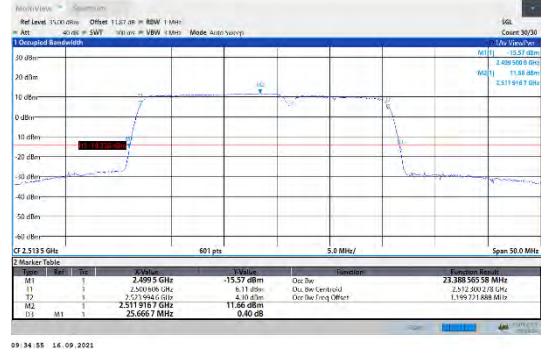

CA_7C-15MHz-10MHz-QPSK-QPSK-20825-20945-75RB#0-50RB#0