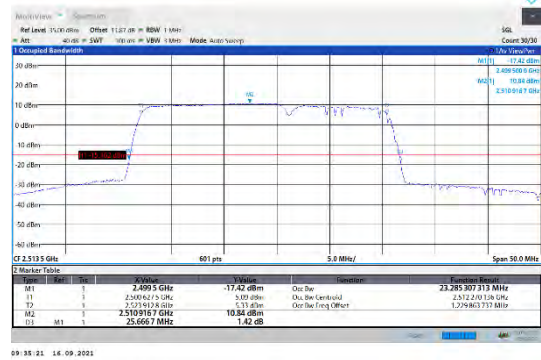

CA_7C-15MHz-10MHz-16QAM-16QAM-20825-20945-75RB#0-50RB#0