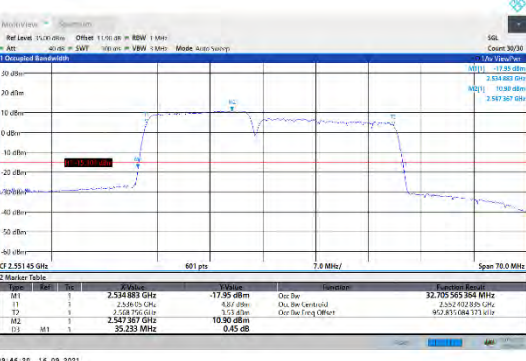

CA_7C-15MHz-20MHz-16QAM-16QAM-21179-21350-75RB#0-100RB#0