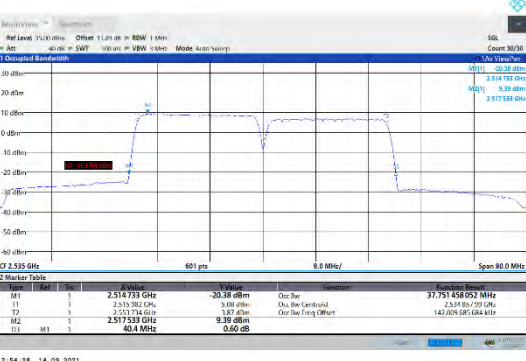

CA_7C-20MHz-20MHz-QPSK-QPSK-21001-21199-100RB#0-100RB#0