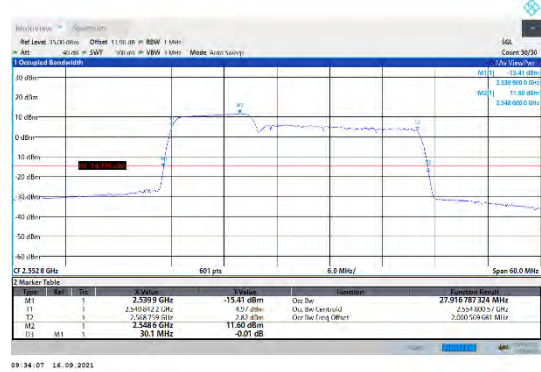

CA_7C-10MHz-20MHz-16QAM-16QAM-21206-21350-50RB#0-100RB#0