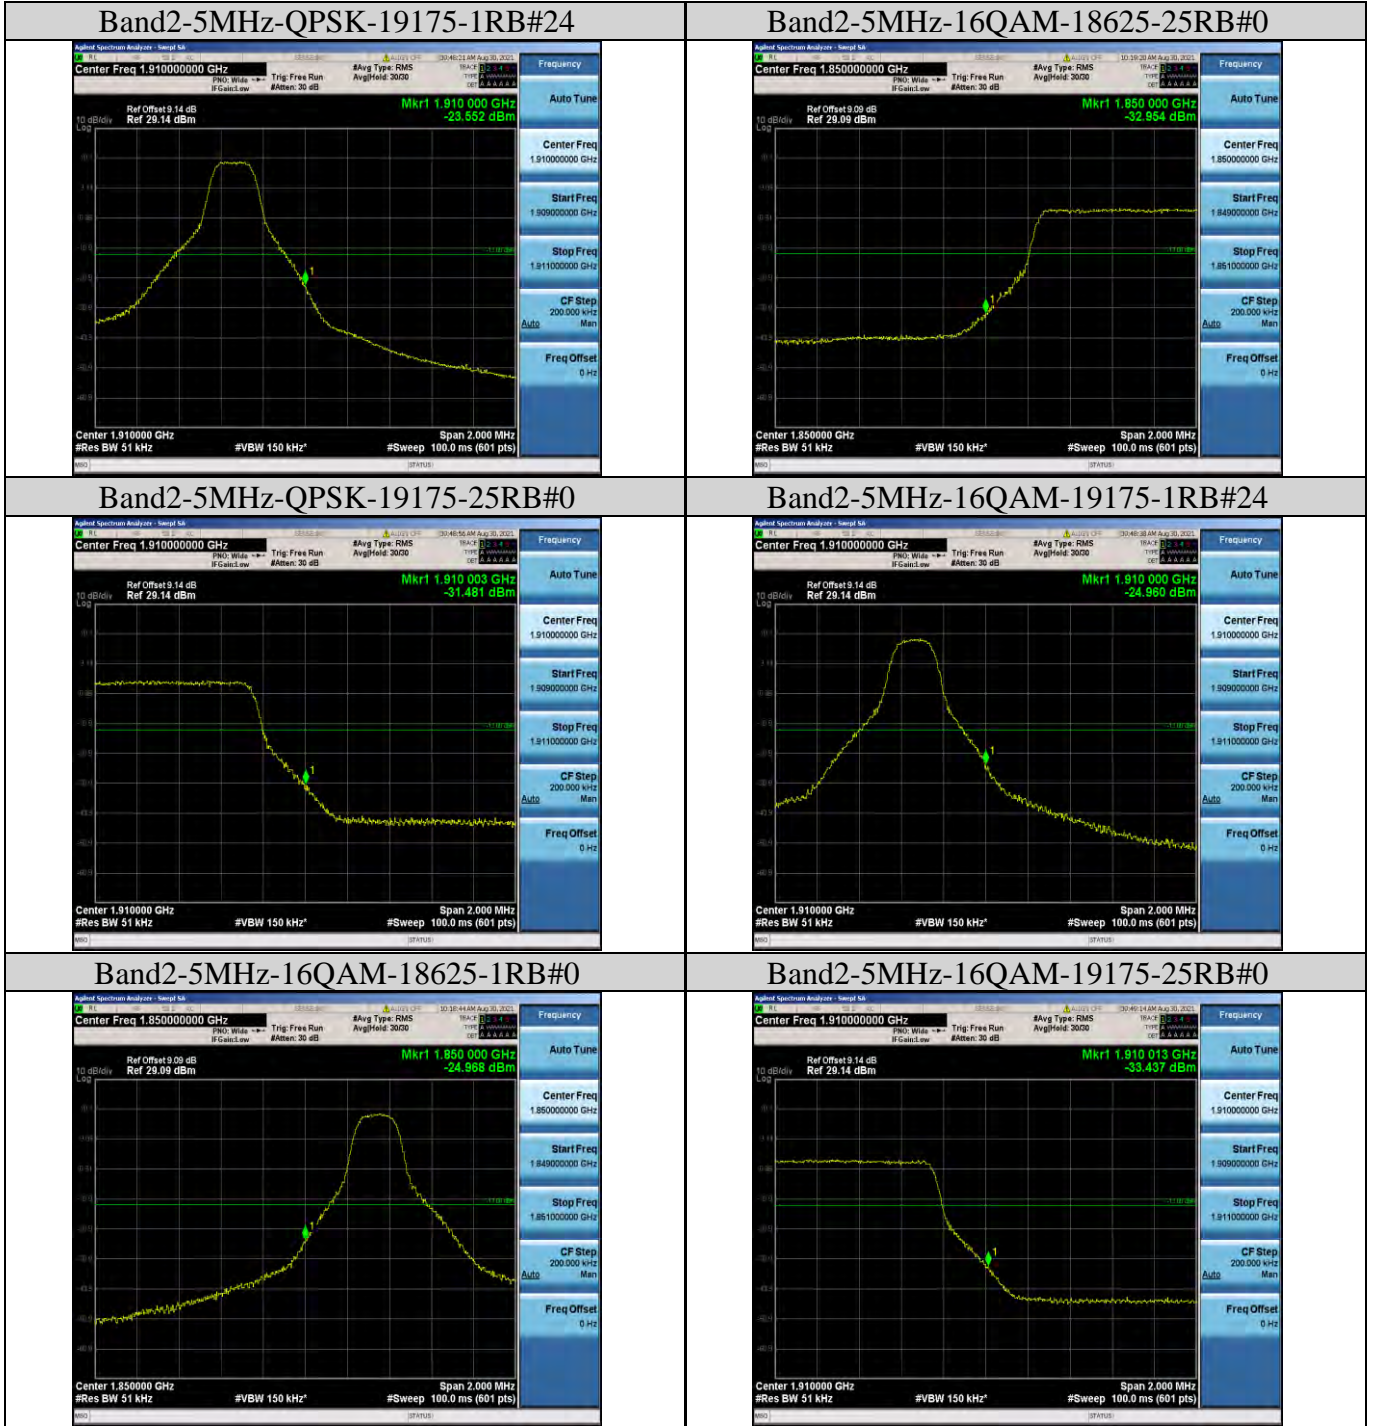

Band2-3MHz-QPSK-19185-1RB#14

Band2-3MHz-QPSK-18615-1RB#0

Band2-3MHz-QPSK-19185-15RB#0

Band2-10MHz-16QAM-19150-1RB#49

Band2-15MHz-QPSK-18675-75RB#0

Band2-10MHz-16QAM-19150-50RB#0

Band2-15MHz-QPSK-19125-1RB#74