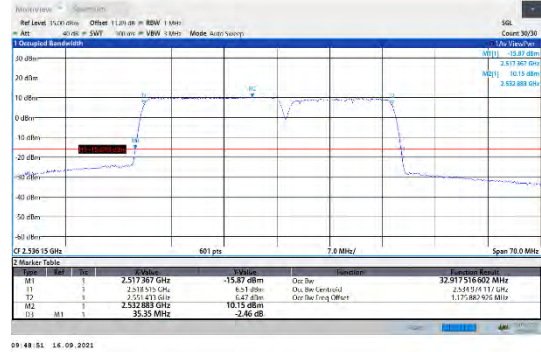

CA_7C-20MHz-15MHz-16QAM-16QAM-21026-21197-100RB#0-75RB#0