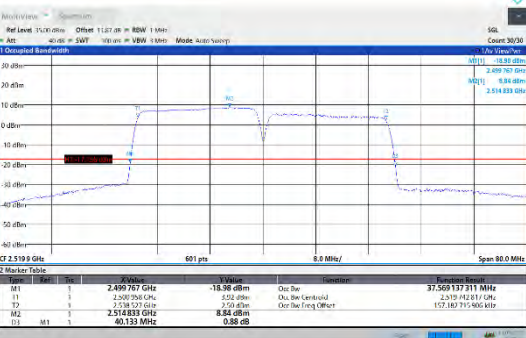

CA_7C-20MHz-20MHz-16QAM-16QAM-20850-21048-100RB#0-100RB#0