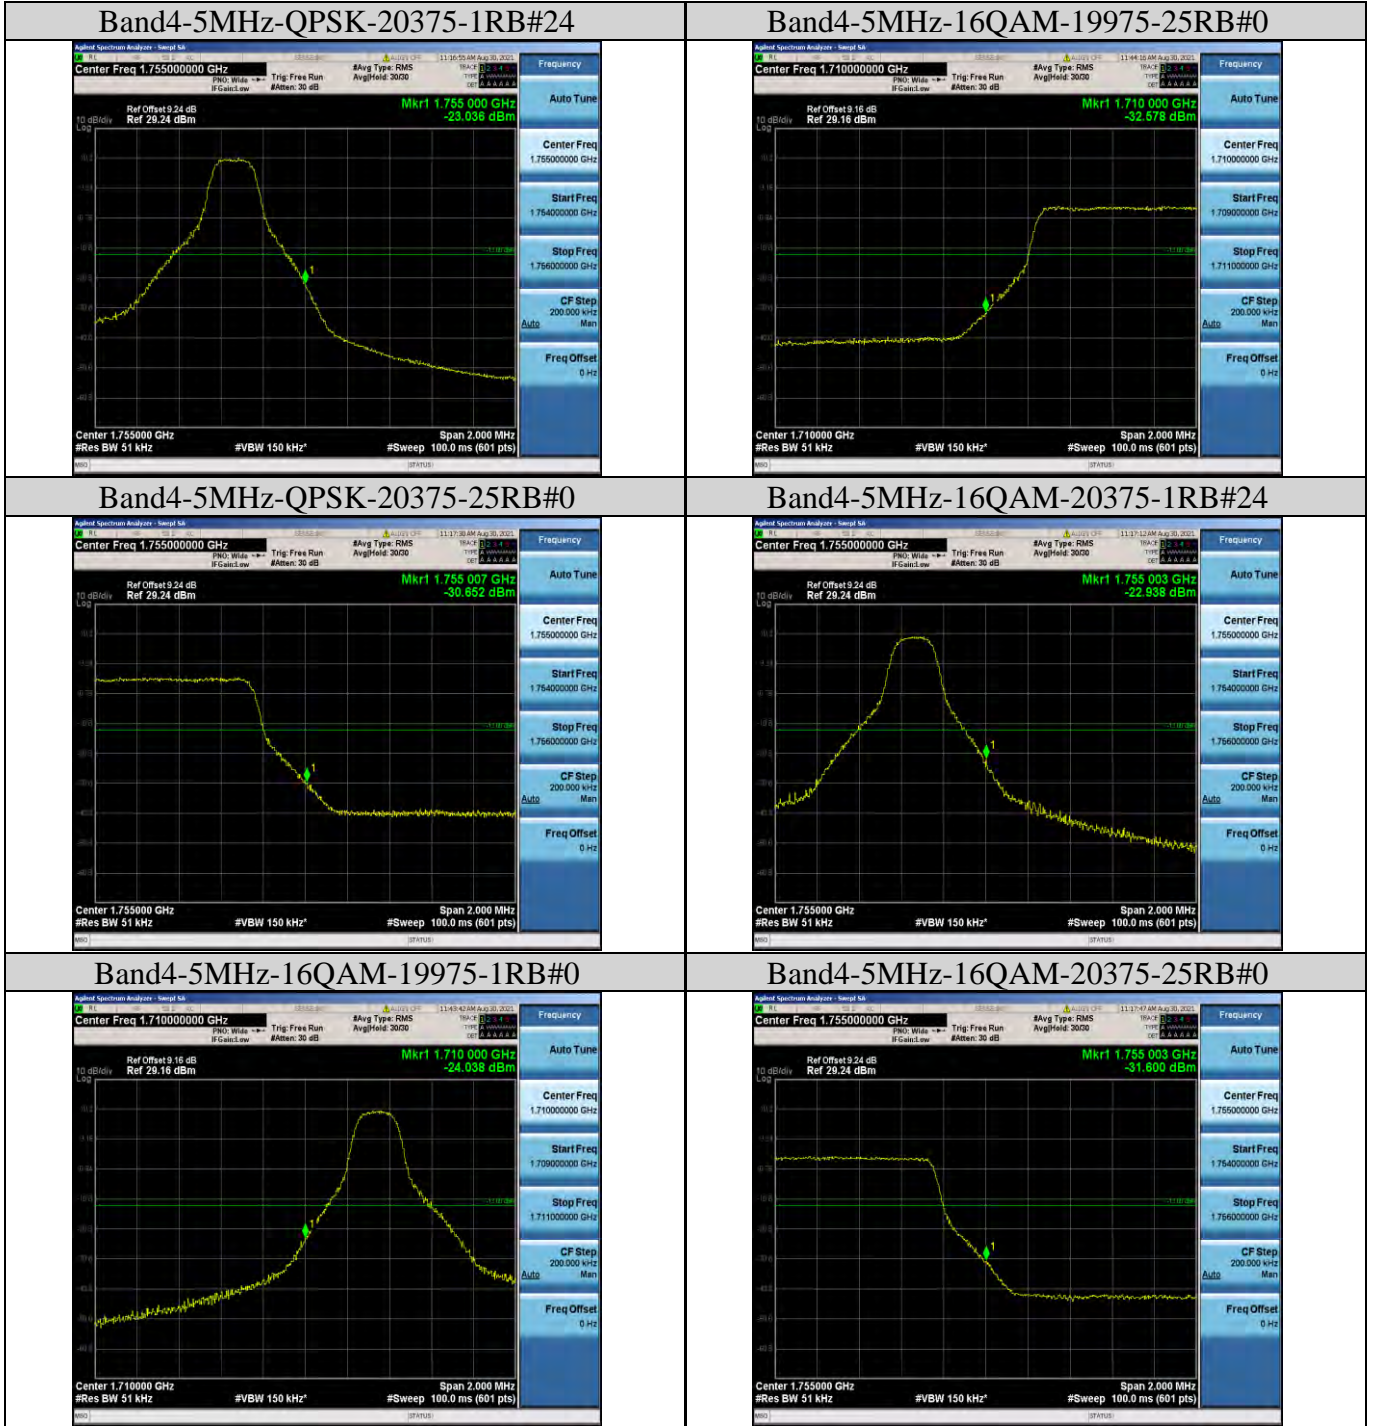

Band4-3MHz-16QAM-19965-15RB#0

Band4-5MHz-QPSK-19975-1RB#0

Band4-3MHz-16QAM-20385-1RB#14

Band4-5MHz-QPSK-19975-25RB#0

Band4-10MHz-QPSK-20000-1RB#0

Band4-10MHz-QPSK-20350-50RB#0

Band4-10MHz-QPSK-20000-50RB#0

Band4-10MHz-16QAM-20000-1RB#0