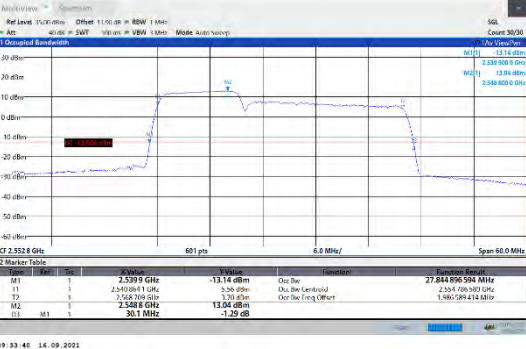

CA_7C-10MHz-20MHz-QPSK-QPSK-20805-20949-50RB#0-100RB#0

CA_7C-10MHz-20MHz-16QAM-16QAM-21150-50RB#0-100RB#0

CA_7C-10MHz-20MHz-QPSK-QPSK-21006-21150-50RB#0-100RB#0

CA_7C-10MHz-20MHz-16QAM-16QAM-21206-21350-50RB#0-100RB#0