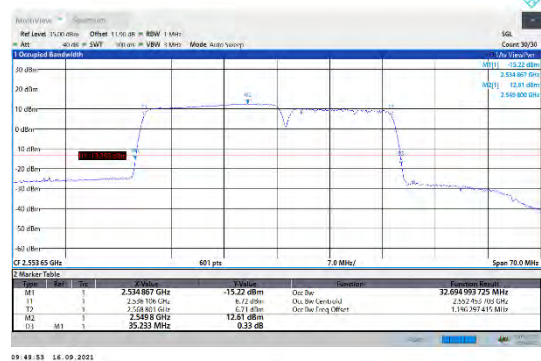

CA_7C-20MHz-15MHz-QPSK-QPSK-21201-21372-100RB#0-75RB#0