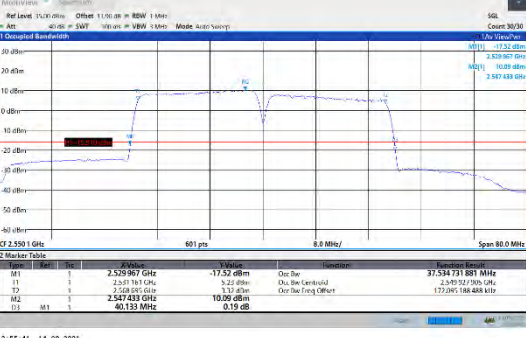

CA_7C-20MHz-15MHz-QPSK-QPSK-21201-21372-100RB#0-75RB#0

CA_7C-20MHz-20MHz-QPSK-QPSK-20850-21048-100RB#0-100RB#0

CA_7C-20MHz-15MHz-16QAM-16QAM-20850-21021-100RB#0-75RB#0

CA_7C-20MHz-20MHz-QPSK-QPSK-21001-21199-100RB#0-100RB#0