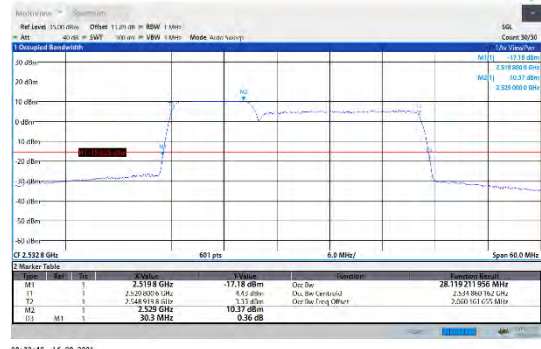

CA_7C-10MHz-20MHz-16QAM-16QAM-21150-50RB#0-100RB#0