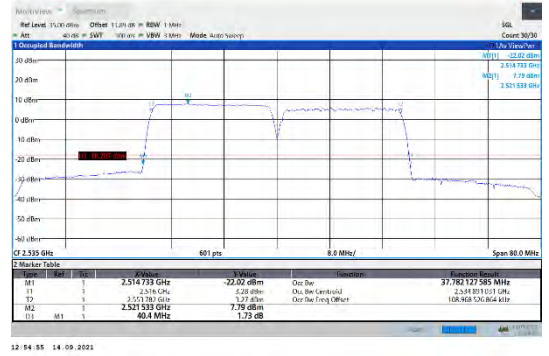

CA_7C-20MHz-20MHz-16QAM-16QAM-21001-21199-100RB#0-100RB#0