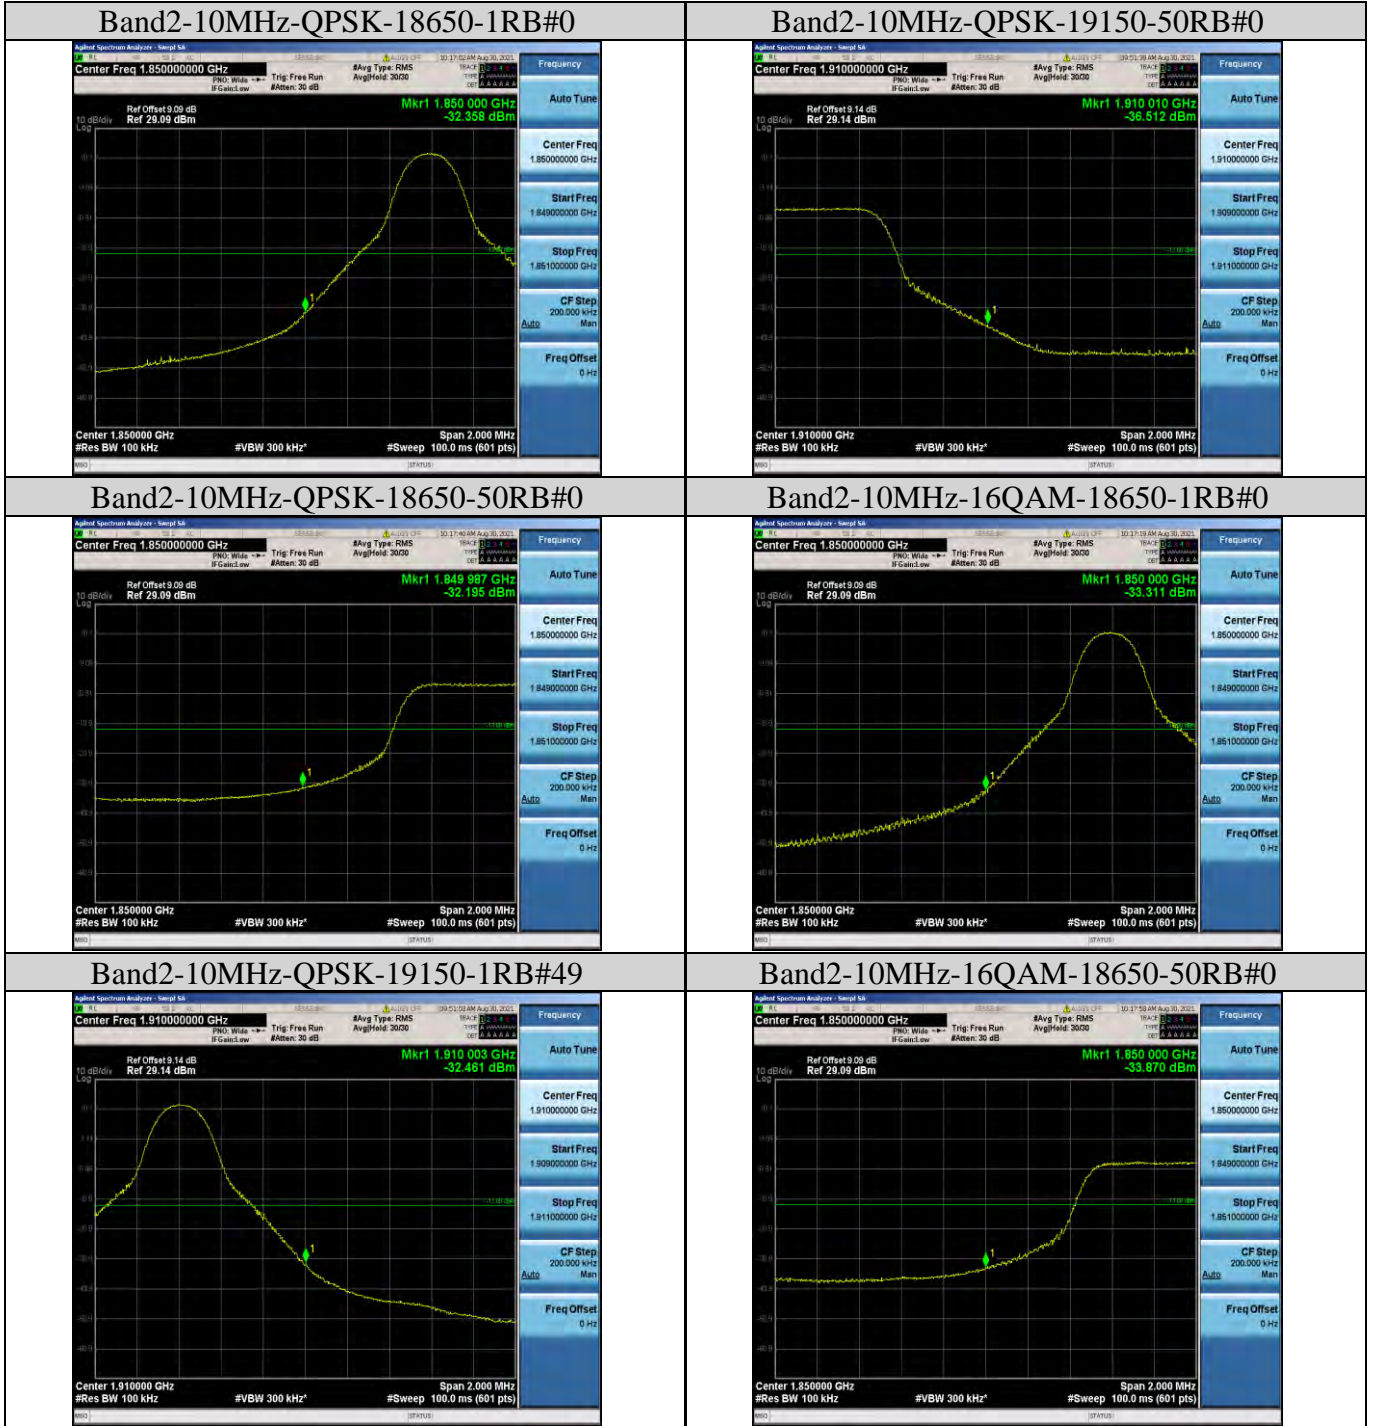

Band2-3MHz-QPSK-19185-1RB#14

Band2-3MHz-QPSK-18615-1RB#0

Band2-3MHz-QPSK-19185-15RB#0

Band2-10MHz-16QAM-19150-1RB#49

Band2-15MHz-QPSK-18675-75RB#0

Band2-10MHz-16QAM-19150-50RB#0

Band2-15MHz-QPSK-19125-1RB#74