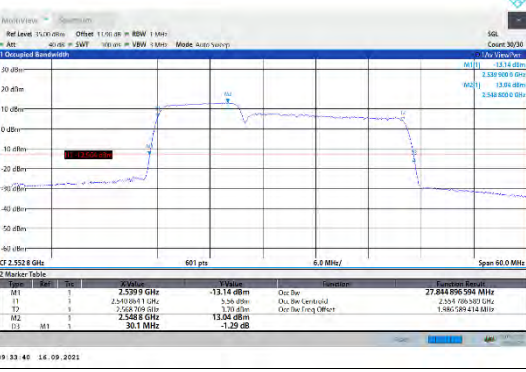

CA_7C-10MHz-20MHz-QPSK-QPSK-20805-20949-50RB#0-100RB#0

CA_7C-10MHz-20MHz-16QAM-16QAM-21150-50RB#0-100RB#0

CA_7C-10MHz-20MHz-QPSK-QPSK-21006-21150-50RB#0-100RB#0

CA_7C-10MHz-20MHz-16QAM-16QAM-21206-21350-50RB#0-100RB#0