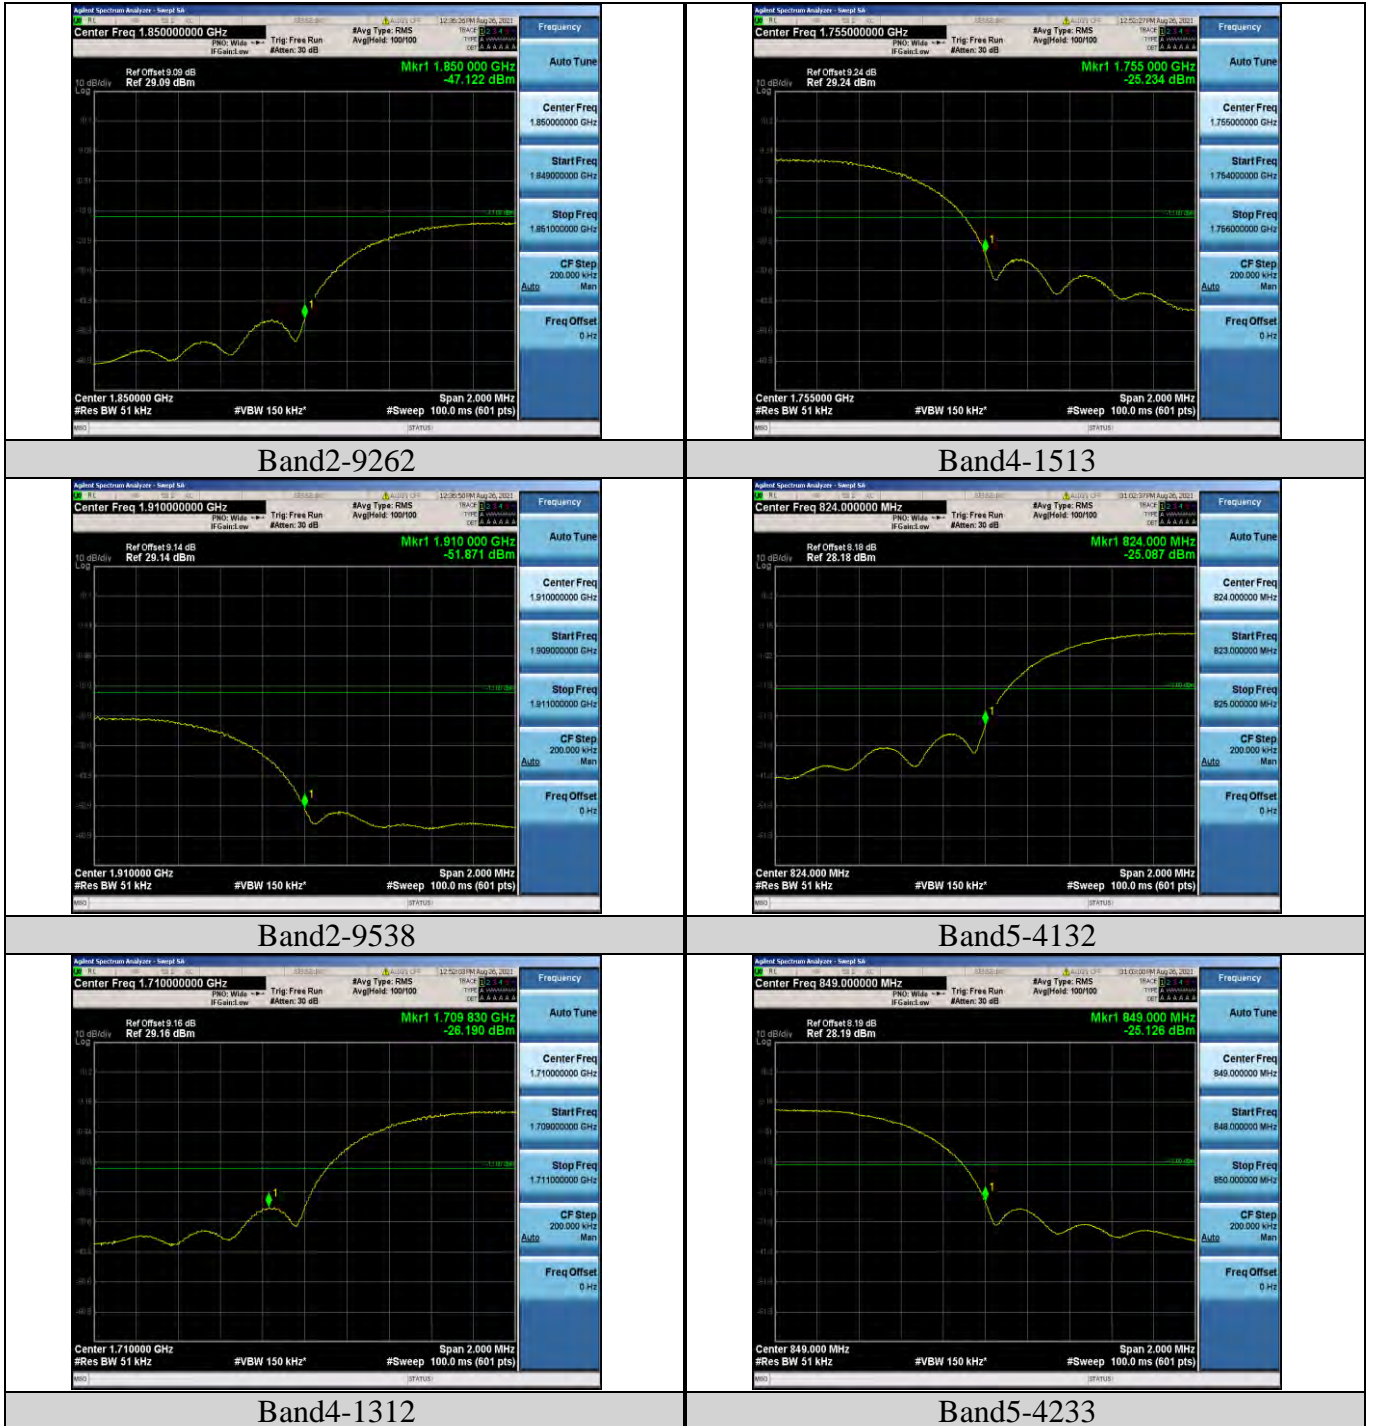

GSM1900-810

EGPRS1900-512

EGPRS1900-810

WCDMA:

LTE :

Band2-1.4MHz-16QAM-19193-1RB#5

Band2-3MHz-QPSK-18615-15RB#0

Band2-1.4MHz-16QAM-19193-6RB#0