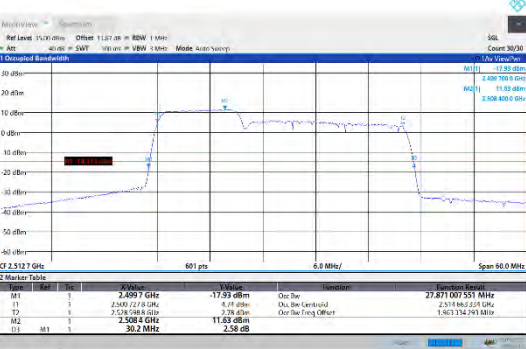

CA_7C-10MHz-20MHz-16QAM-16QAM-20805-20949-50RB#0-100RB#0