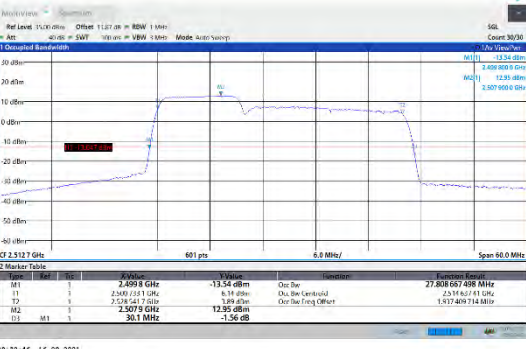

CA_7C-20MHz-20MHz-QPSK-QPSK-20850-21048-100RB#0-100RB#0

CA_7C-20MHz-20MHz-16QAM-16QAM-21001-21199-100RB#0-100RB#0

CA_7C-20MHz-20MHz-QPSK-QPSK-21001-21199-100RB#0-100RB#0

CA_7C-20MHz-20MHz-16QAM-16QAM-21152-21350-100RB#0-100RB#0