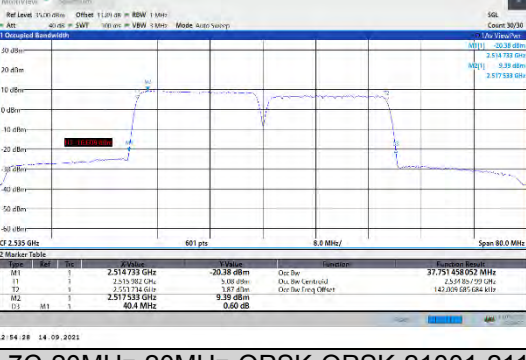

CA_7C-20MHz-20MHz-QPSK-QPSK-21001-21199-100RB#0-100RB#0