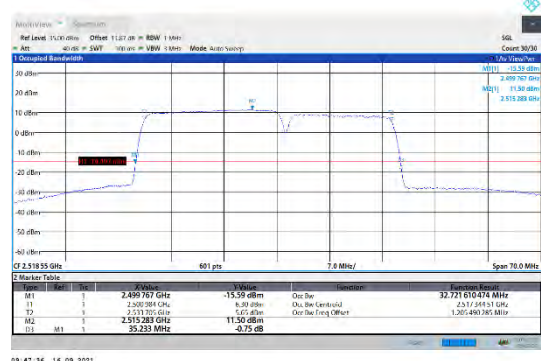

CA_7C-20MHz-15MHz-16QAM-16QAM-20850-21021-100RB#0-75RB#0