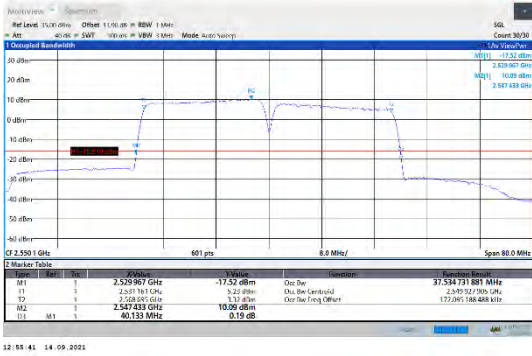

CA_7C-20MHz-15MHz-QPSK-QPSK-21201-21372-100RB#0-75RB#0

CA_7C-20MHz-20MHz-QPSK-QPSK-20850-21048-100RB#0-100RB#0

CA_7C-20MHz-15MHz-16QAM-16QAM-20850-21021-100RB#0-75RB#0

CA_7C-20MHz-20MHz-QPSK-QPSK-21001-21199-100RB#0-100RB#0