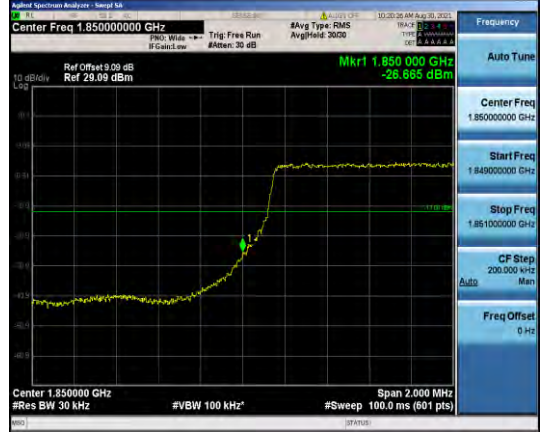

GSM1900-810

EGPRS1900-512

EGPRS1900-810

WCDMA:

LTE :

Band2-1.4MHz-16QAM-19193-1RB#5

Band2-3MHz-QPSK-18615-15RB#0

Band2-1.4MHz-16QAM-19193-6RB#0