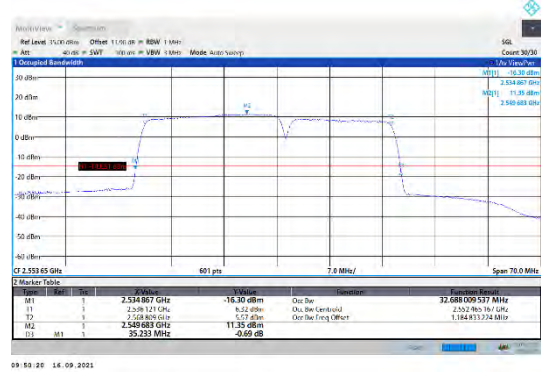

CA_7C-20MHz-15MHz-16QAM-16QAM-21201-21372-100RB#0-75RB#0