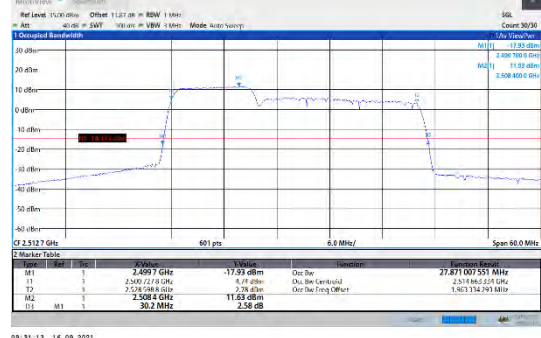

CA_7C-10MHz-20MHz-16QAM-16QAM-20805-20949-50RB#0-100RB#0