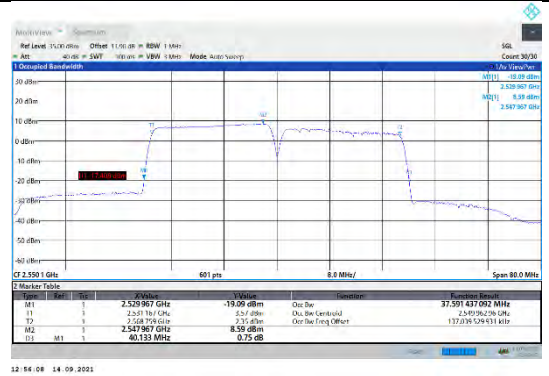

CA_7C-20MHz-20MHz-16QAM-16QAM-21152-21350-100RB#0-100RB#0