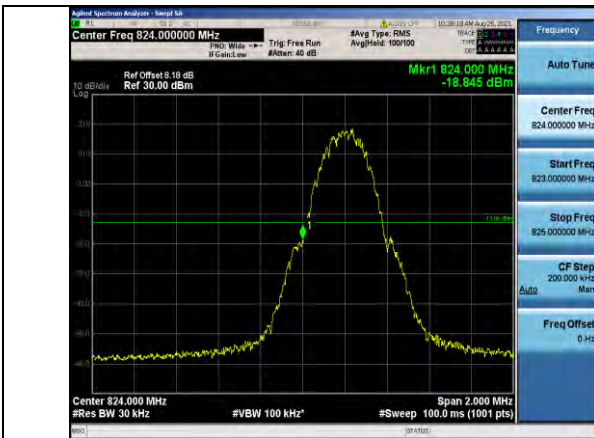

10. APPENDIX D: CONDUCTED BAND EDGE

Test Graphs:

GSM:

GSM850-128

EGPRS850-251

GSM850-251

GSM1900-512

EGPRS850-128