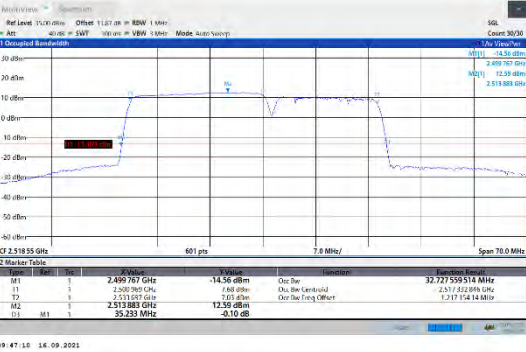

CA_7C-15MHz-20MHz-QPSK-QPSK-20828-20999-75RB#0-100RB#0

CA_7C-15MHz-20MHz-16QAM-16QAM-21003-21174-75RB#0-100RB#0

CA_7C-15MHz-20MHz-QPSK-QPSK-21003-21174-75RB#0-100RB#0

CA_7C-15MHz-20MHz-16QAM-16QAM-21179-21350-75RB#0-100RB#0