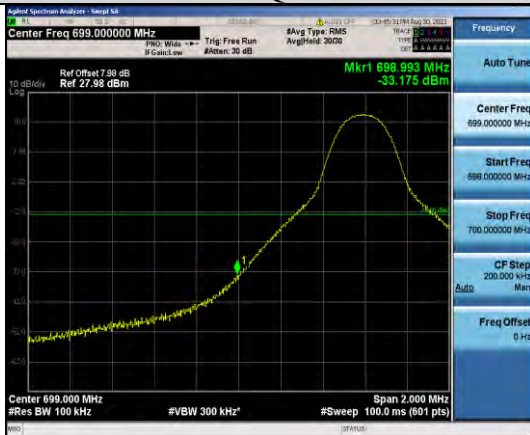

Band12-10MHz-16QAM-23130-50RB#0