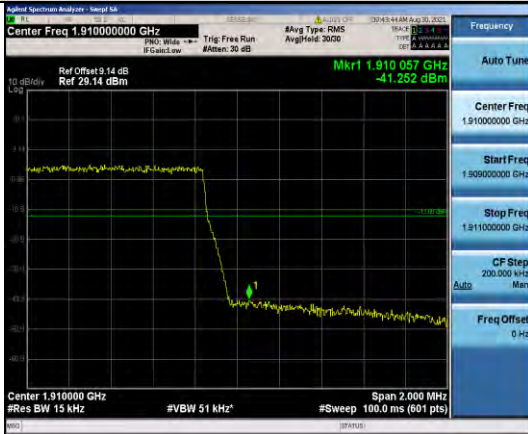

GSM1900-810

EGPRS1900-512

EGPRS1900-810

WCDMA:

LTE :

Band2-1.4MHz-16QAM-19193-1RB#5

Band2-3MHz-QPSK-18615-15RB#0

Band2-1.4MHz-16QAM-19193-6RB#0