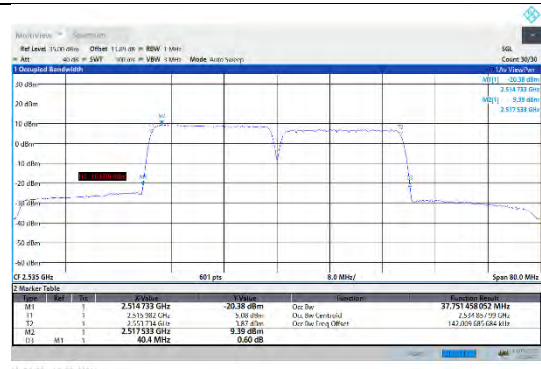

CA_7C-20MHz-20MHz-QPSK-QPSK-21001-21199-100RB#0-100RB#0