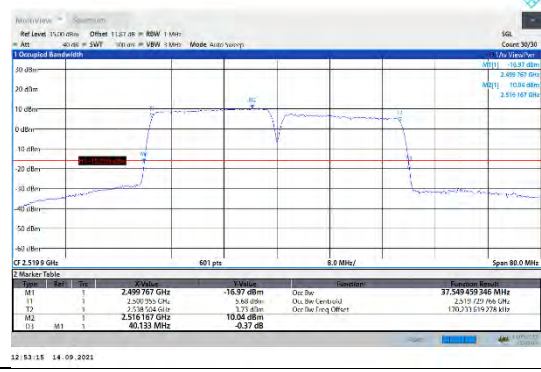

CA_7C-20MHz-20MHz-QPSK-QPSK-20850-21048-100RB#0-100RB#0