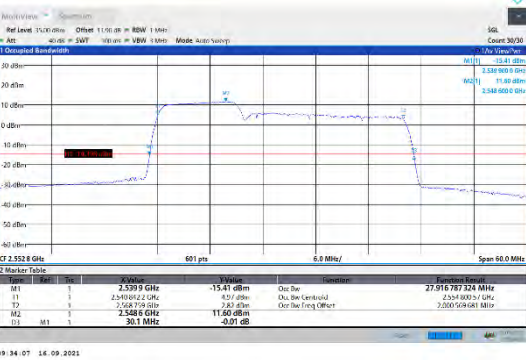

CA_7C-10MHz-20MHz-16QAM-16QAM-21206-21350-50RB#0-100RB#0