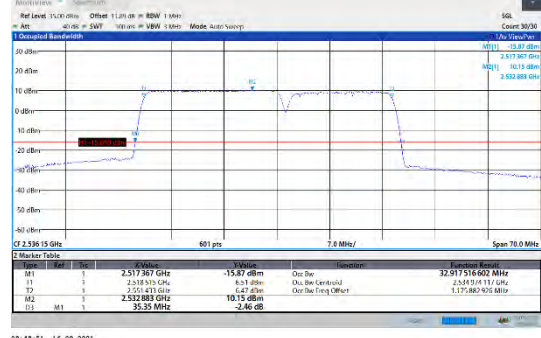

CA_7C-20MHz-15MHz-16QAM-16QAM-21026-21197-100RB#0-75RB#0