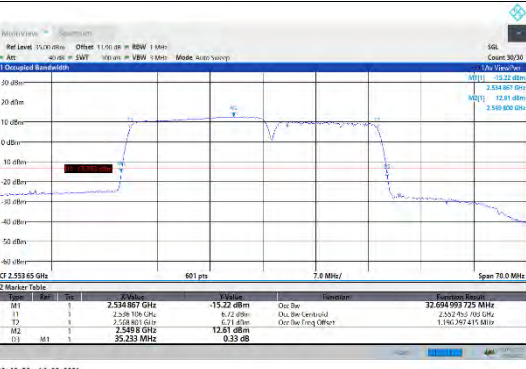

CA_7C-20MHz-15MHz-QPSK-QPSK-20850-21021-100RB#0-75RB#0

CA_7C-20MHz-15MHz-16QAM-16QAM-21026-21197-100RB#0-75RB#0

CA_7C-20MHz-15MHz-QPSK-QPSK-21026-21197-100RB#0-75RB#0

CA_7C-20MHz-15MHz-16QAM-16QAM-21201-21372-100RB#0-75RB#0