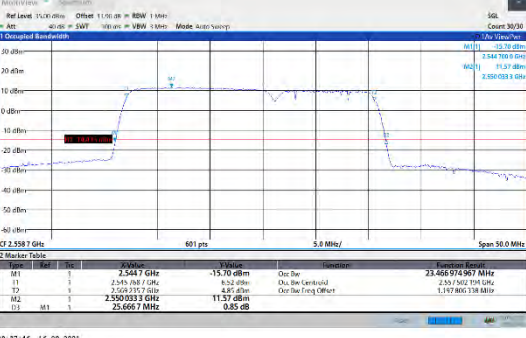

CA_7C-10MHz-20MHz-QPSK-QPSK-21206-21350-50RB#0-100RB#0

CA_7C-15MHz-10MHz-QPSK-QPSK-20825-20945-75RB#0-50RB#0

CA_7C-10MHz-20MHz-16QAM-16QAM-20805-20949-50RB#0-100RB#0

CA_7C-15MHz-10MHz-QPSK-QPSK-21051-21171-75RB#0-50RB#0