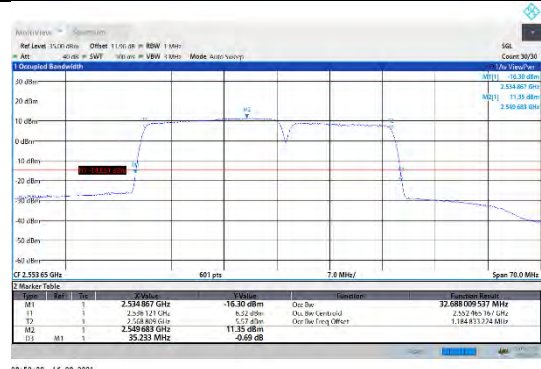

CA_7C-20MHz-15MHz-16QAM-16QAM-21201-21372-100RB#0-75RB#0