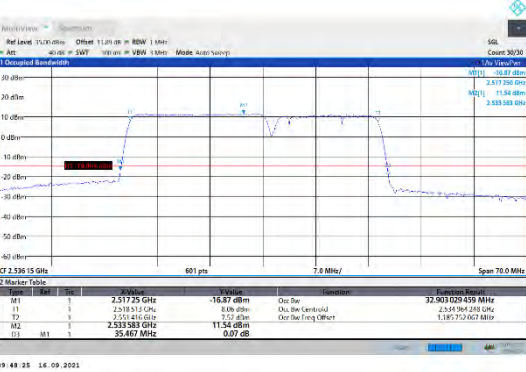

CA_7C-20MHz-15MHz-QPSK-QPSK-21026-21197-100RB#0-75RB#0