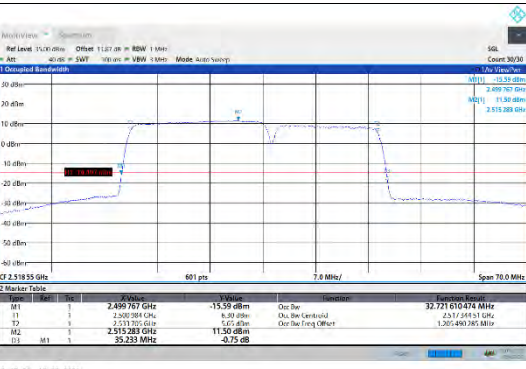

CA_7C-20MHz-15MHz-16QAM-16QAM-20850-21021-100RB#0-75RB#0