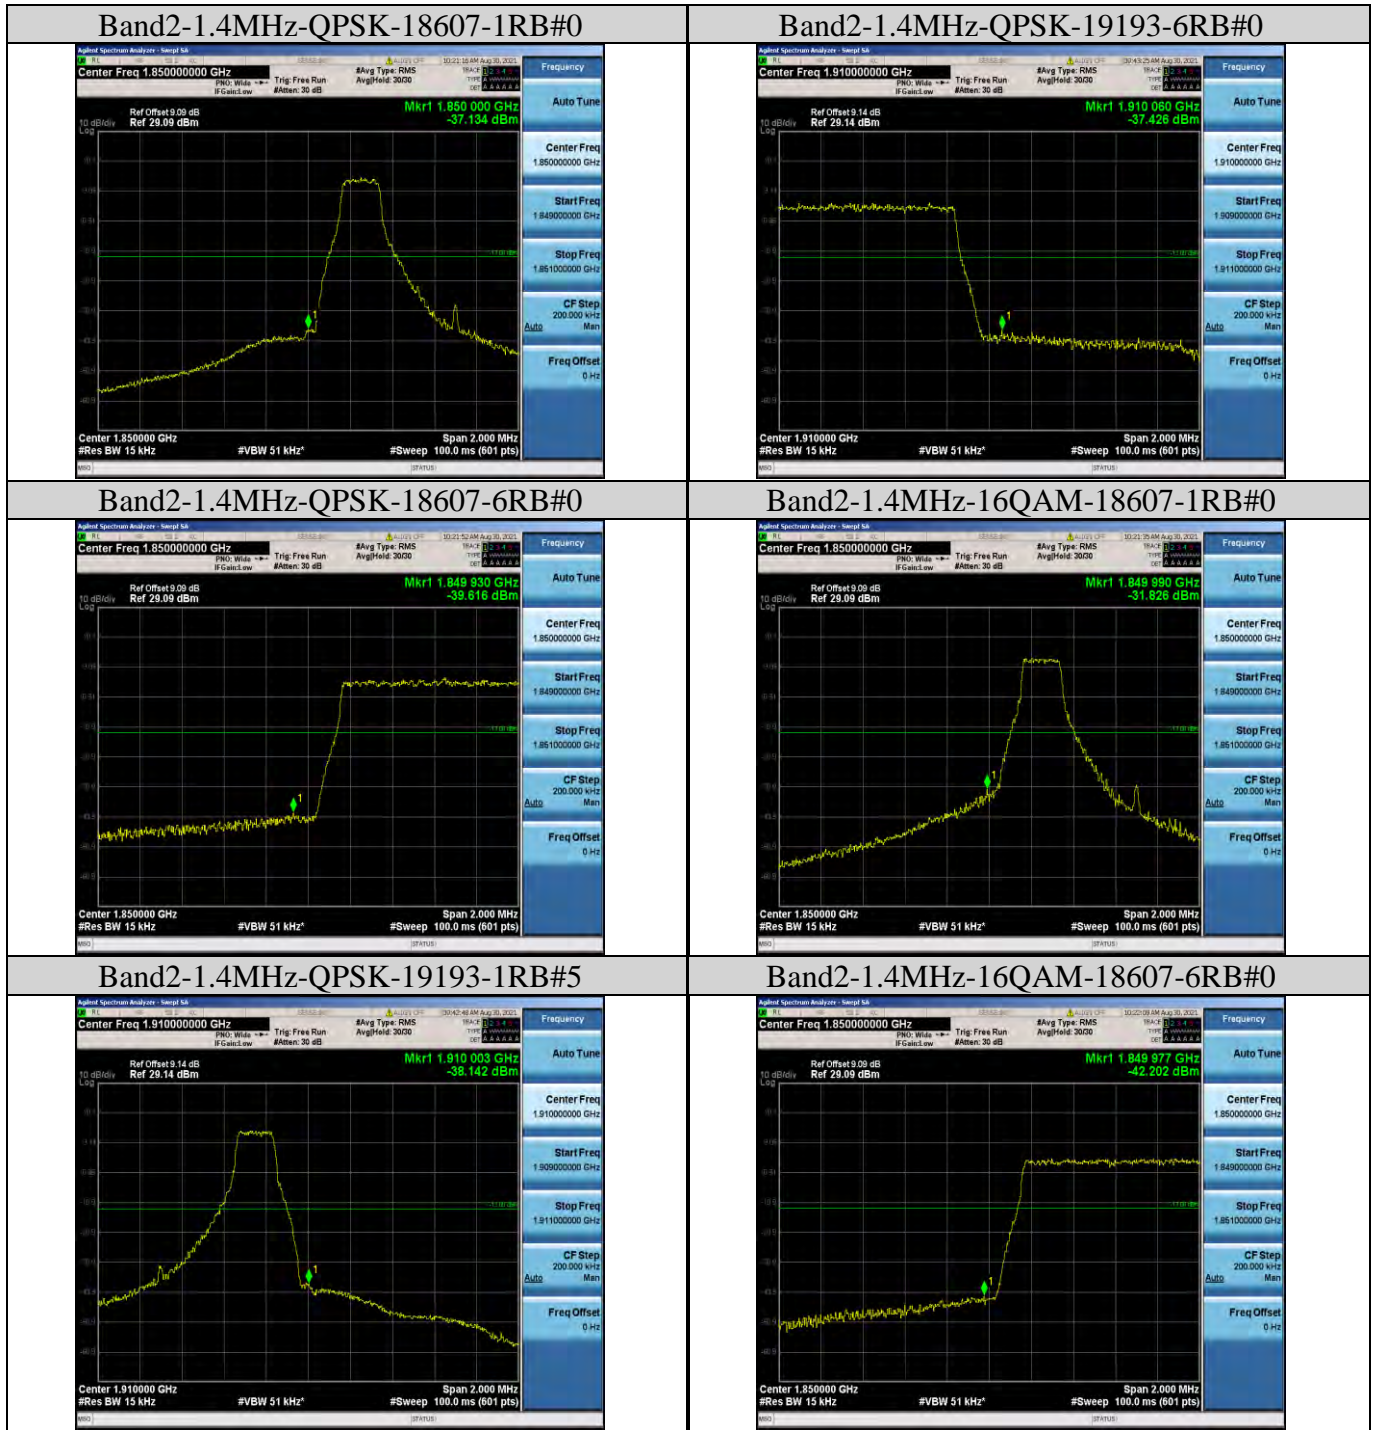

GSM1900-810

EGPRS1900-512

EGPRS1900-810

WCDMA:

LTE :

Band2-1.4MHz-16QAM-19193-1RB#5

Band2-3MHz-QPSK-18615-15RB#0

Band2-1.4MHz-16QAM-19193-6RB#0