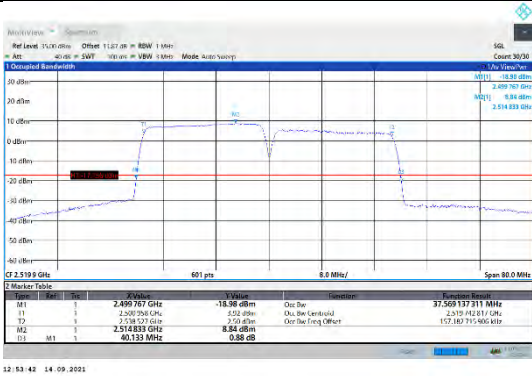

CA_7C-20MHz-20MHz-16QAM-16QAM-20850-21048-100RB#0-100RB#0