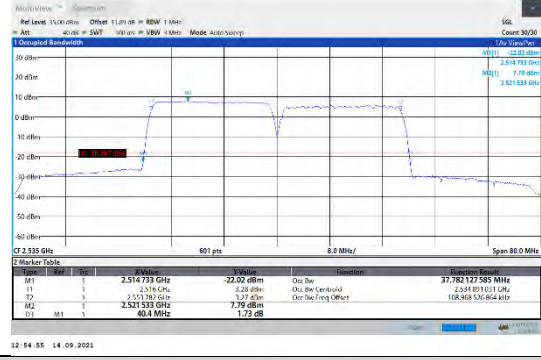

CA_7C-20MHz-20MHz-16QAM-16QAM-21001-21199-100RB#0-100RB#0