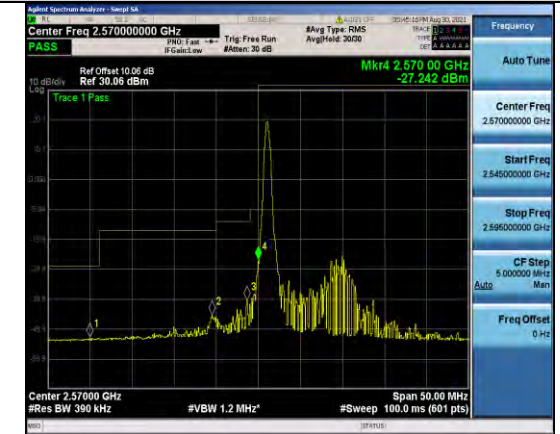

**Band38-15MHz-16QAM-38175-75RB#0**

**Band38-20MHz-QPSK-37850-1RB#0**

**Band38-20MHz-QPSK-38150-100RB#0**

**Band38-20MHz-QPSK-37850-100RB#0**

**Band38-20MHz-16QAM-37850-1RB#0**

**Band38-20MHz-QPSK-38150-1RB#99**