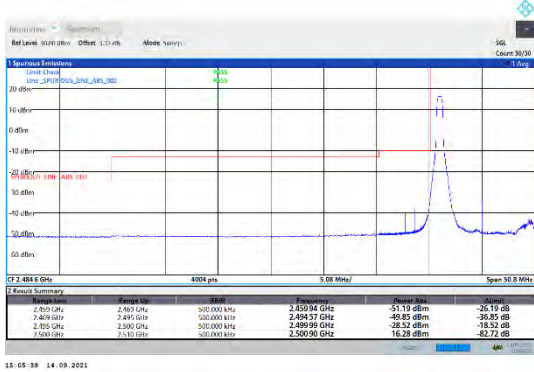

CA_7C-15MHz-15MHz-QPSK-QPSK-20825-20975-1RB#0-0RB#0