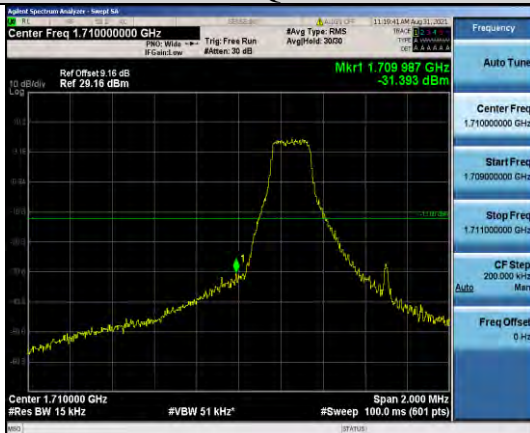

Band66-3MHz-QPSK-131987-1RB#0

Band66-1.4MHz-16QAM-131979-1RB#0