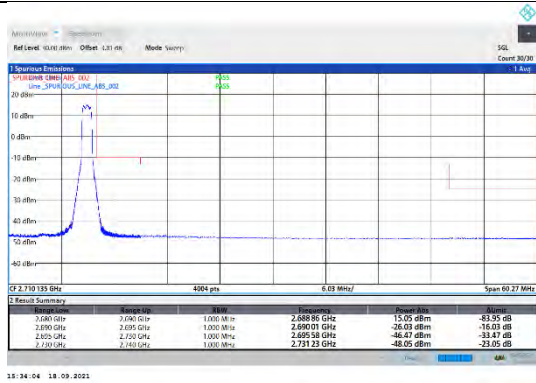

CA_41C-20MHz-20MHz-QPSK-QPSK-41292-41490-0RB#0-1RB#99