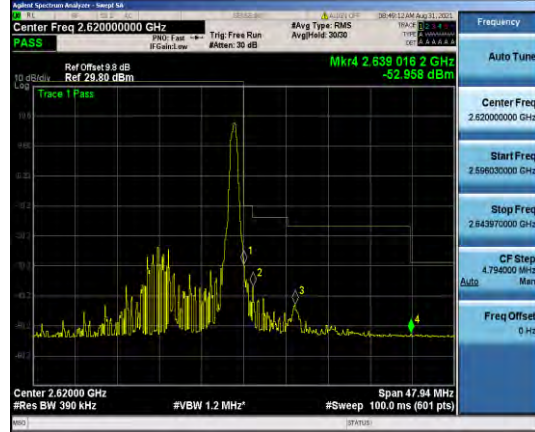

Band38-20MHz-16QAM-38150-1RB#99