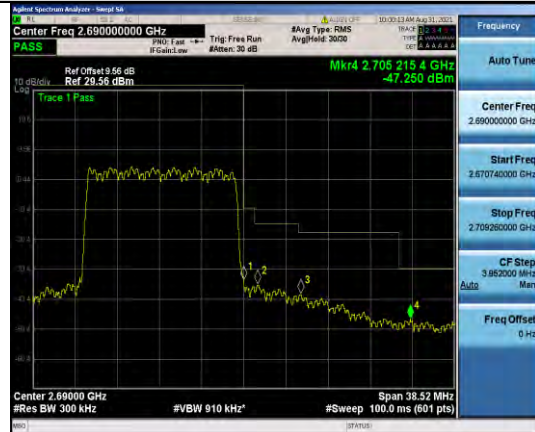

Band41-20MHz-QPSK-39750-100RB#0