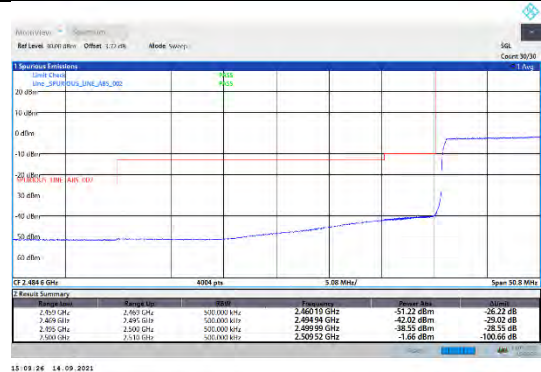

CA\_7C-10MHz-20MHz-16QAM-16QAM-21206-21350-50RB#0-100RB#0

CA\_7C-15MHz-15MHz-QPSK-QPSK-20825-20975-1RB#0-0RB#0

CA\_7C-15MHz-15MHz-16QAM-16QAM-20825-20975-1RB#0-0RB#0

CA\_7C-15MHz-15MHz-QPSK-QPSK-20825-20975-75RB#0-75RB#0