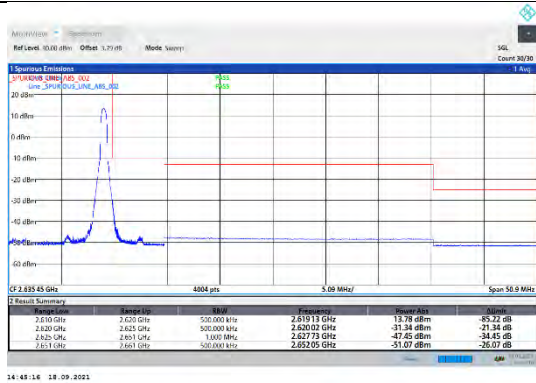

CA_38C-15MHz-15MHz-16QAM-16QAM-38025-38175-0RB#0-1RB#74