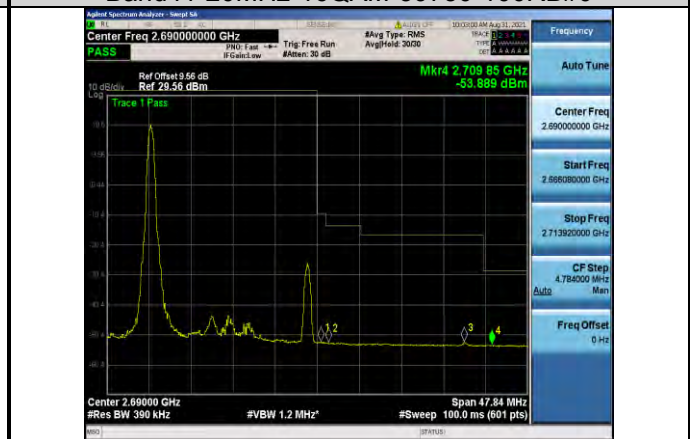

### Band41-20MHz-QPSK-39750-1RB#0

Band41-20MHz-QPSK-41490-1RB#99

Band41-20MHz-16QAM-39750-1RB#99

Band41-20MHz-QPSK-41490-100RB#0

Band41-20MHz-16QAM-39750-1RB#0

Band41-20MHz-16QAM-39750-1RB#0

Band41-20MHz-16QAM-41490-1RB#0