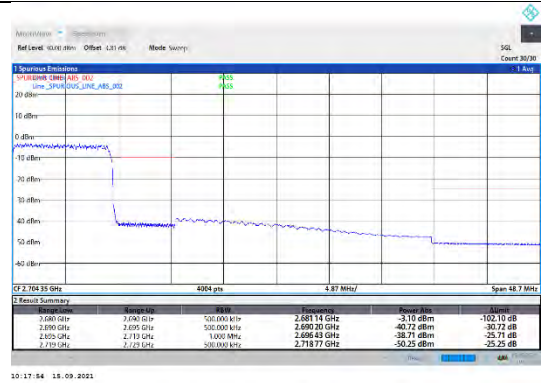

CA\_41C-20MHz-10MHz-QPSK-QPSK-39750-39894-100RB#0-50RB#0

CA\_38C-20MHz-20MHz-16QAM-16QAM-37952-38150-0RB#0-1RB#99

CA\_41C-20MHz-10MHz-QPSK-QPSK-39750-39894-1RB#0-0RB#0

CA\_41C-20MHz-10MHz-QPSK-QPSK-41391-41535-100RB#0-50RB#0