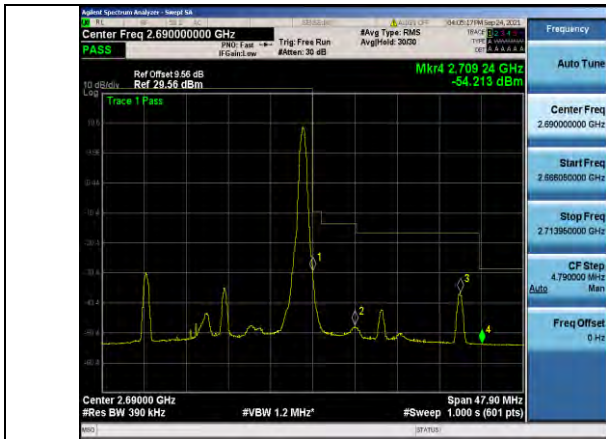

Band41-20MHz-QPSK-41490-1RB#99