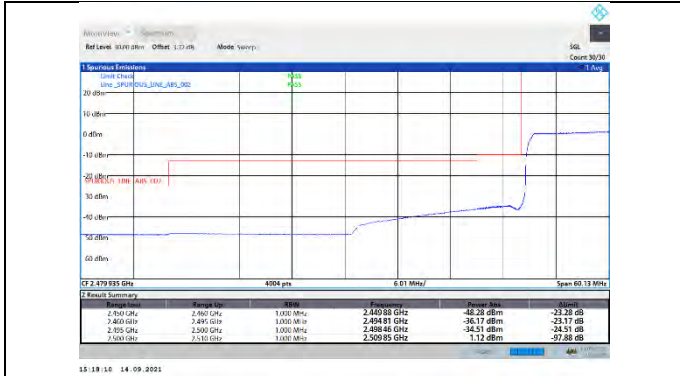

CA_7C-20MHz-20MHz-QPSK-QPSK-20850-21048-100RB#0-100RB#0