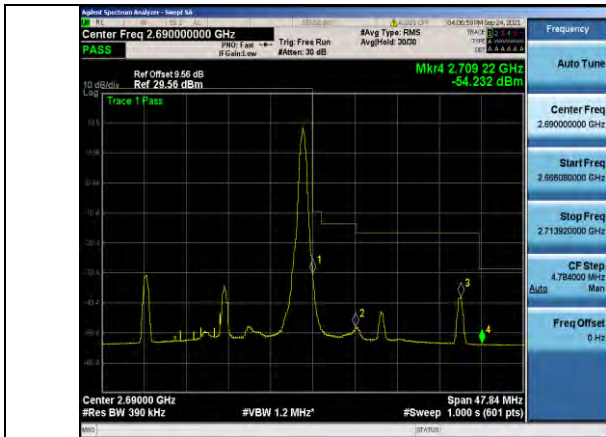

### Band41-20MHz-QPSK-39750-1RB#0

Band41-20MHz-QPSK-41490-1RB#99

Band41-20MHz-16QAM-39750-1RB#99

Band41-20MHz-QPSK-41490-100RB#0

Band41-20MHz-16QAM-39750-1RB#0

Band41-20MHz-16QAM-39750-1RB#0

Band41-20MHz-16QAM-41490-1RB#0