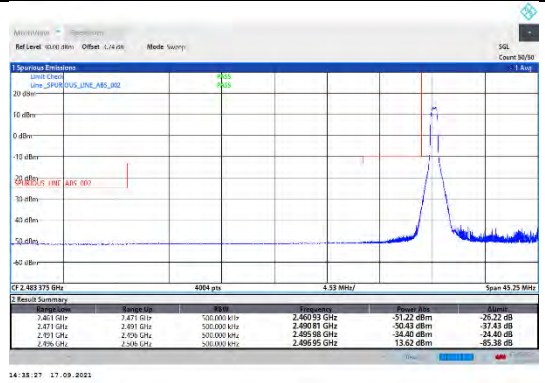

CA_41C-20MHz-5MHz-16QAM-16QAM-39750-39867-1RB#0-0RB#0