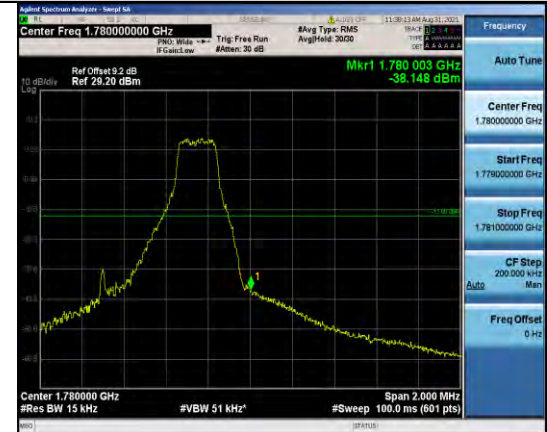

Band66-1.4MHz-16QAM-132665-1RB#5