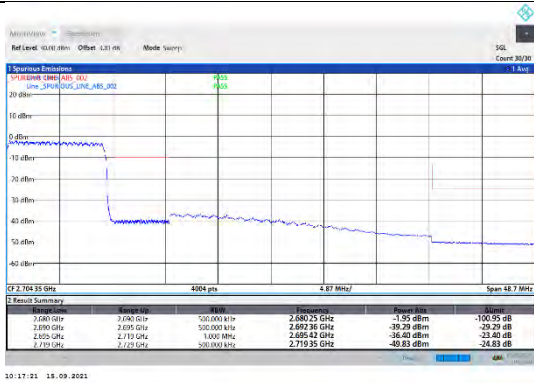

CA_41C-20MHz-10MHz-QPSK-QPSK-41391-41535-100RB#0-50RB#0