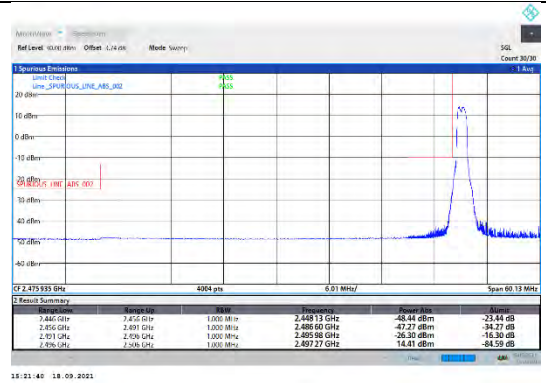

CA_41C-20MHz-20MHz-16QAM-16QAM-39750-39948-1RB#0-0RB#0