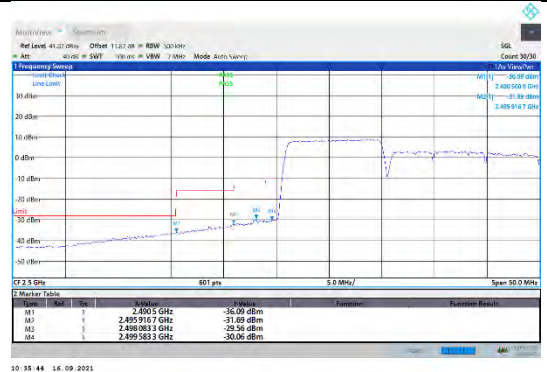

CA_7C-10MHz-20MHz-16QAM-16QAM-20805-20949-50RB#0-100RB#0