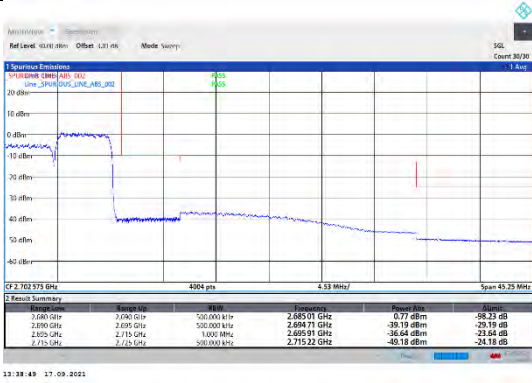

CA_41C-20MHz-5MHz-QPSK-QPSK-41440-41557-100RB#0-25RB#0