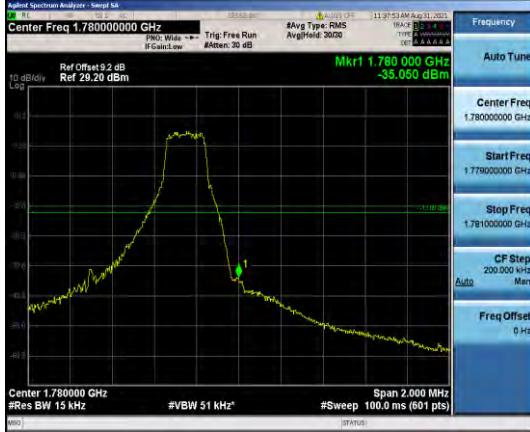

Band41-20MHz-16QAM-41490-1RB#99

Band41-20MHz-16QAM-41490-100RB#0

Band66-1.4MHz-QPSK-131979-6RB#0

**Band66-1.4MHz-QPSK-132665-1RB#5**

**Band66-1.4MHz-16QAM-131979-6RB#0**

**Band66-1.4MHz-QPSK-132665-6RB#0**