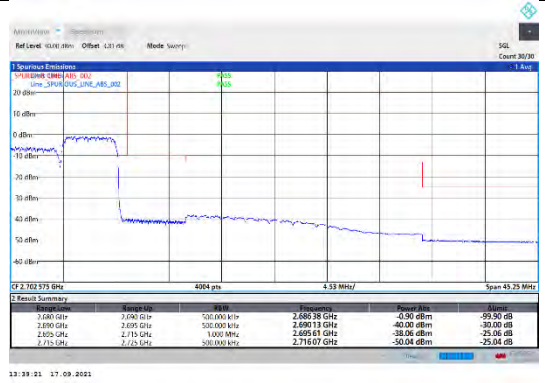

CA\_41C-20MHz-5MHz-16QAM-16QAM-39750-39867-100RB#0-25RB#0

CA\_41C-20MHz-5MHz-QPSK-QPSK-39750-39867-1RB#0-0RB#0

CA\_41C-20MHz-5MHz-16QAM-16QAM-39750-39867-1RB#0-0RB#0

CA\_41C-20MHz-5MHz-QPSK-QPSK-41440-41557-100RB#0-25RB#0