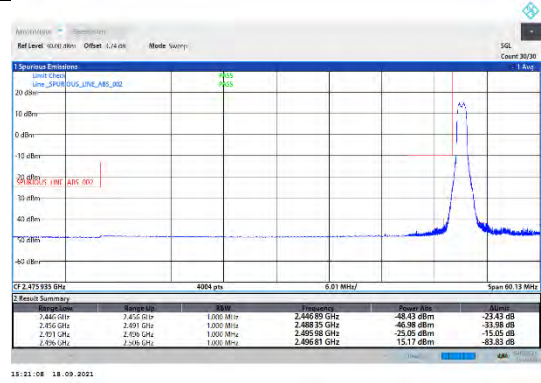

CA\_41C-20MHz-10MHz-16QAM-16QAM-41391-41535-100RB#0-50RB#0

CA\_41C-20MHz-10MHz-16QAM-16QAM-39750-39894-100RB#0-50RB#0

CA\_41C-20MHz-20MHz-QPSK-QPSK-39750-39948-100RB#0-100RB#0

CA\_41C-20MHz-10MHz-16QAM-16QAM-39750-39894-1RB#0-0RB#0