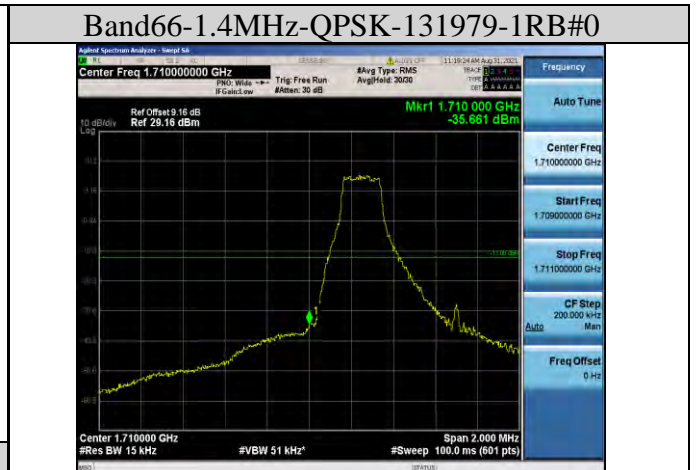

Band66-1.4MHz-QPSK-131979-6RB#0