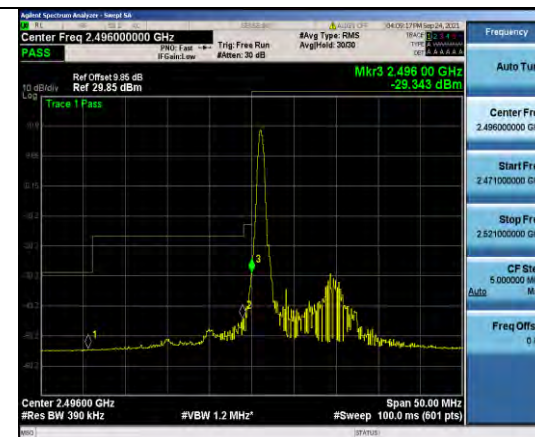

Band41-20MHz-QPSK-41490-1RB#0

Band41-20MHz-QPSK-39750-1RB#0