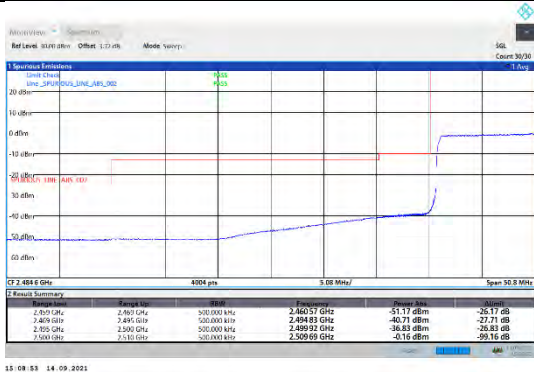

CA\_7C-10MHz-20MHz-16QAM-16QAM-21206-21350-50RB#0-100RB#0

CA\_7C-15MHz-15MHz-QPSK-QPSK-20825-20975-1RB#0-0RB#0

CA\_7C-15MHz-15MHz-16QAM-16QAM-20825-20975-1RB#0-0RB#0

CA\_7C-15MHz-15MHz-QPSK-QPSK-20825-20975-75RB#0-75RB#0