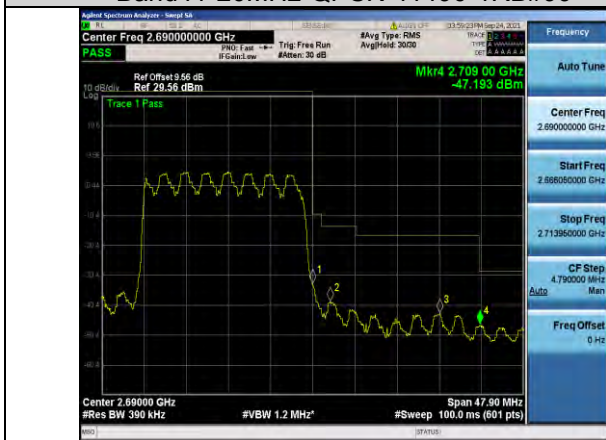

### Band41-20MHz-QPSK-39750-1RB#0

Band41-20MHz-QPSK-41490-1RB#99

Band41-20MHz-16QAM-39750-1RB#99

Band41-20MHz-QPSK-41490-100RB#0

Band41-20MHz-16QAM-39750-1RB#0

Band41-20MHz-16QAM-39750-1RB#0

Band41-20MHz-16QAM-41490-1RB#0