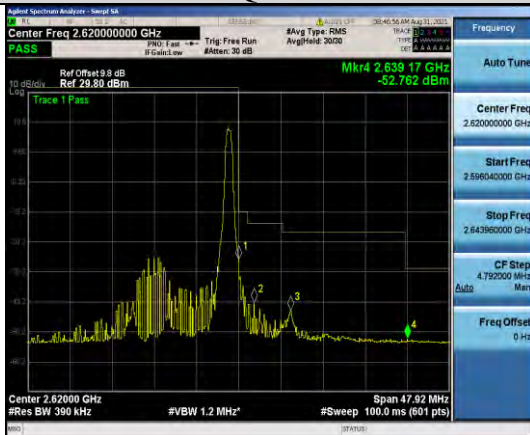

**Band38-15MHz-16QAM-38175-75RB#0**

**Band38-20MHz-QPSK-37850-1RB#0**

**Band38-20MHz-QPSK-38150-100RB#0**

**Band38-20MHz-QPSK-37850-100RB#0**

**Band38-20MHz-16QAM-37850-1RB#0**

**Band38-20MHz-QPSK-38150-1RB#99**