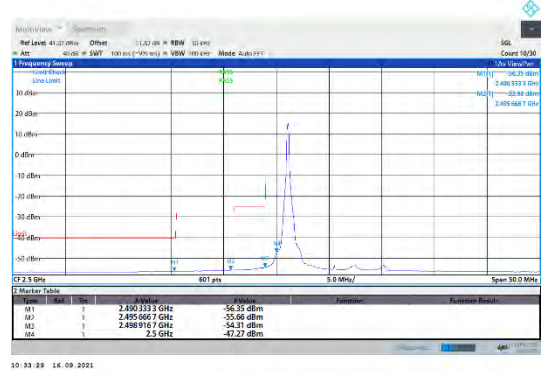

CA\_41C-5MHz-20MHz-16QAM-16QAM-39683-39800-25RB#0-100RB#0

CA\_41C-5MHz-20MHz-QPSK-QPSK-41373-41490-25RB#0-100RB#0

CA\_41C-5MHz-20MHz-16QAM-16QAM-41373-41490-25RB#0-100RB#0

CA\_7C-10MHz-20MHz-QPSK-QPSK-20805-20949-1RB#0-0RB#0