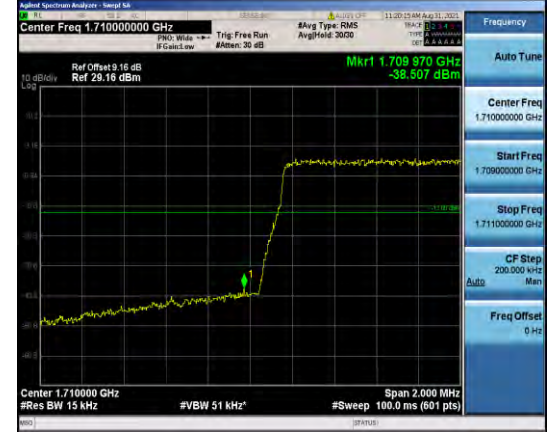

Band41-20MHz-16QAM-41490-1RB#99

Band41-20MHz-16QAM-41490-100RB#0

Band66-1.4MHz-QPSK-131979-6RB#0

**Band66-1.4MHz-QPSK-132665-1RB#5**

**Band66-1.4MHz-16QAM-131979-6RB#0**

**Band66-1.4MHz-QPSK-132665-6RB#0**