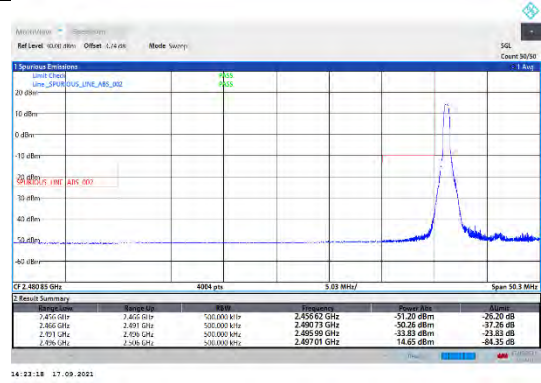

CA_41C-20MHz-10MHz-QPSK-QPSK-39750-39894-1RB#0-0RB#0