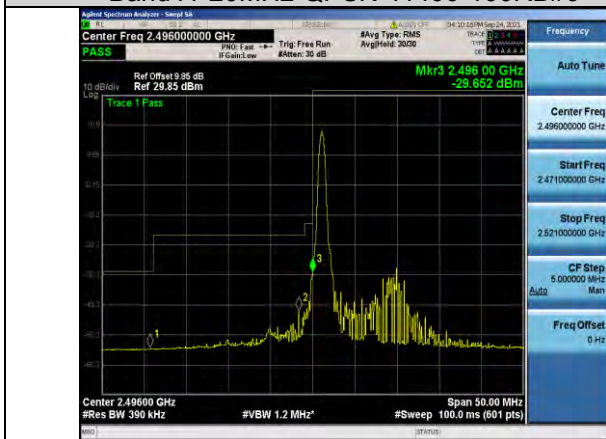

### Band41-20MHz-QPSK-39750-1RB#0

Band41-20MHz-QPSK-41490-1RB#99

Band41-20MHz-16QAM-39750-1RB#99

Band41-20MHz-QPSK-41490-100RB#0

Band41-20MHz-16QAM-39750-1RB#0

Band41-20MHz-16QAM-39750-1RB#0

Band41-20MHz-16QAM-41490-1RB#0