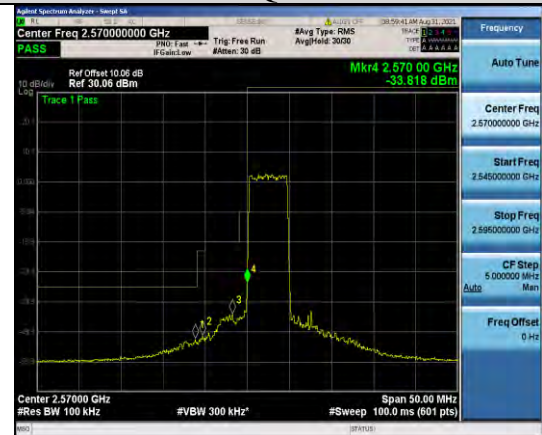

Band38-5MHz-16QAM-37775-25RB#0