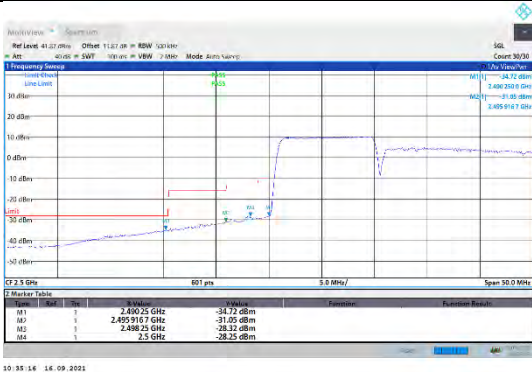

CA_7C-10MHz-20MHz-QPSK-QPSK-20805-20949-50RB#0-100RB#0