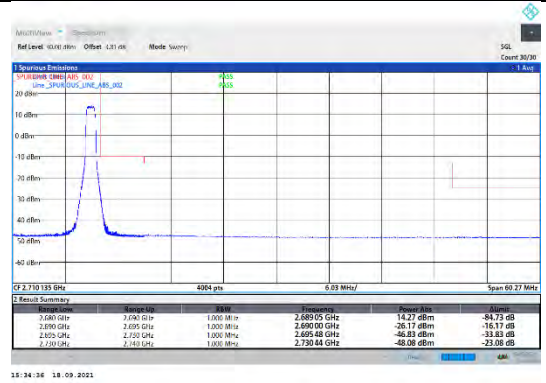

CA\_41C-20MHz-20MHz-QPSK-QPSK-39750-39948-1RB#0-0RB#0

CA\_41C-20MHz-20MHz-QPSK-QPSK-41292-41490-0RB#0-1RB#99

CA\_41C-20MHz-20MHz-16QAM-16QAM-39750-39948-1RB#0-0RB#0

CA\_41C-20MHz-20MHz-QPSK-QPSK-41292-41490-100RB#0-100RB#0