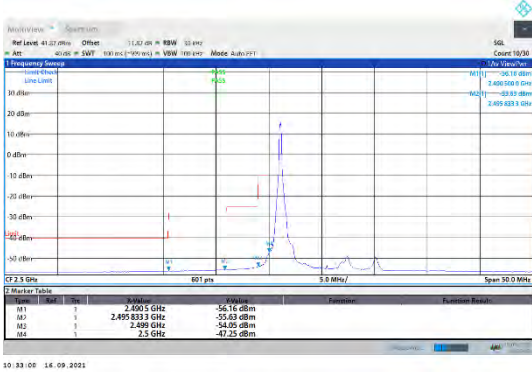

CA_7C-10MHz-20MHz-QPSK-QPSK-20805-20949-1RB#0-0RB#0