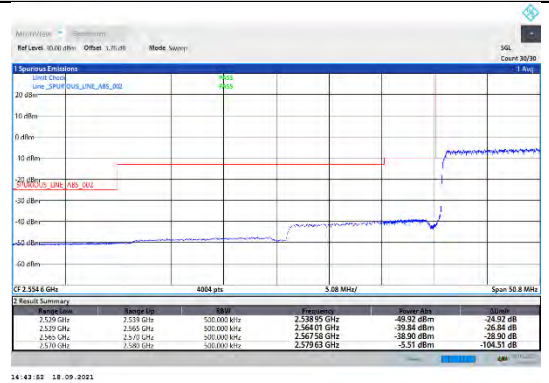

CA_38C-15MHz-15MHz-16QAM-16QAM-37825-37975-75RB#0-75RB#0