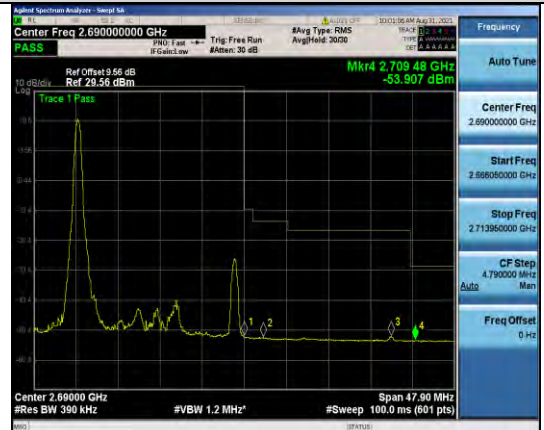

Band41-20MHz-QPSK-41490-1RB#0

Band41-20MHz-QPSK-39750-1RB#0