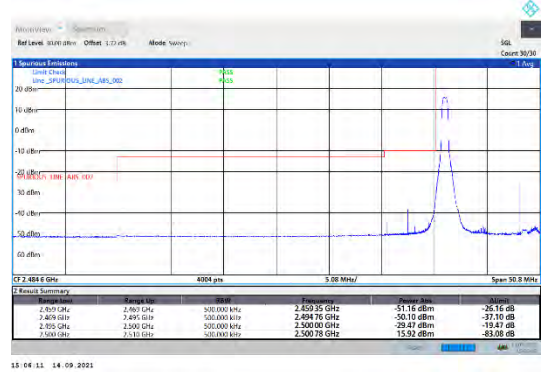

CA_7C-15MHz-15MHz-16QAM-16QAM-20825-20975-1RB#0-0RB#0