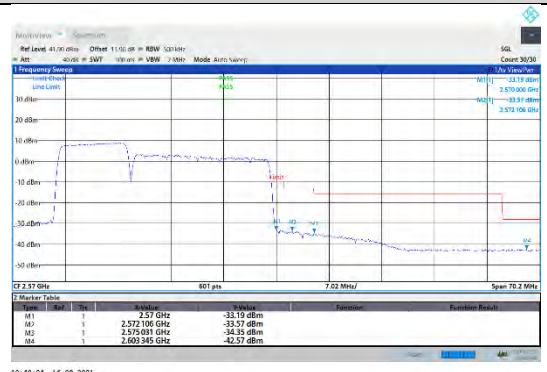

CA\_7C-10MHz-20MHz-16QAM-16QAM-20805-20949-1RB#0-0RB#0

CA\_7C-10MHz-20MHz-QPSK-QPSK-20805-20949-50RB#0-100RB#0

CA\_7C-10MHz-20MHz-16QAM-16QAM-20805-20949-50RB#0-100RB#0

CA\_7C-10MHz-20MHz-QPSK-QPSK-21206-21350-50RB#0-100RB#0