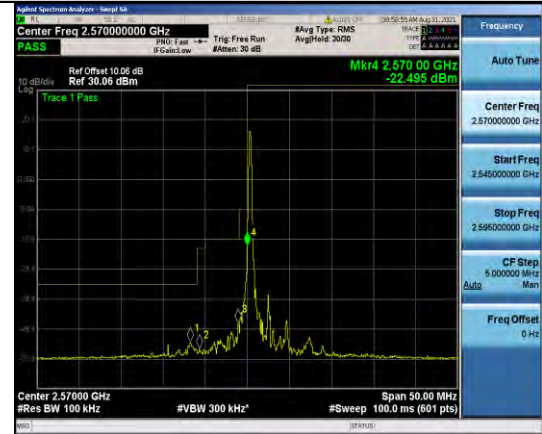

Band38-5MHz-16QAM-37775-1RB#0