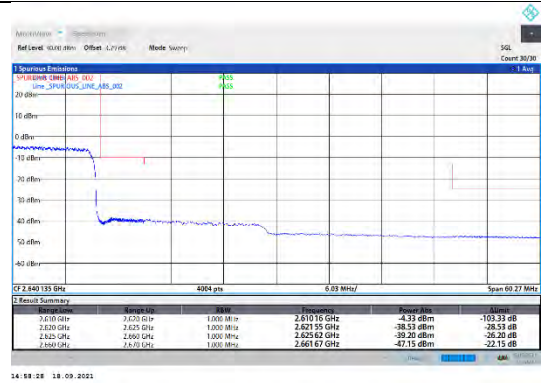

CA_38C-20MHz-20MHz-16QAM-16QAM-37952-38150-100RB#0-100RB#0