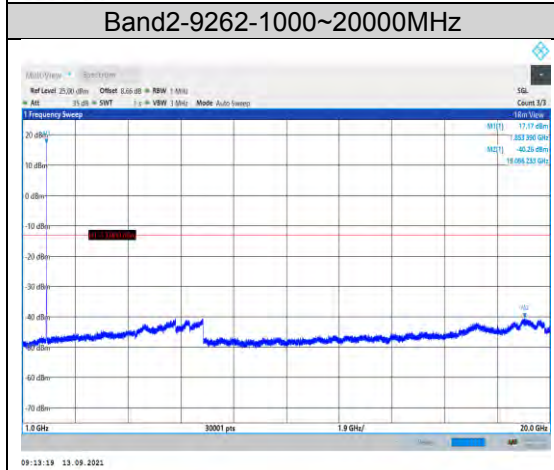

### EGPRS1900-512-1000~20000MHz

### EGPRS1900-810-30~1000MHz

### EGPRS1900-661-30~1000MHz

### EGPRS1900-810-1000~20000MHz

**WCDMA:**

**LTE:**

**Band2-15MHz-QPSK-18675-1RB#0-  
Range1:30~1000MHz**

**Band2-15MHz-QPSK-18900-1RB#0-  
Range2:1000~20000MHz**

**Band2-15MHz-QPSK-18675-1RB#0-  
Range2:1000~20000MHz**