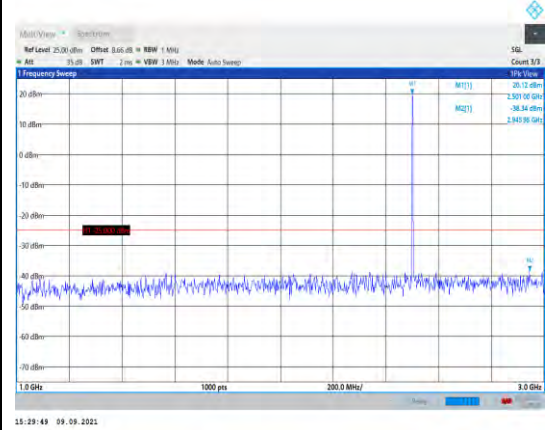

**Band7-15MHz-16QAM-20825-1RB#0-
Range2:1000~3000MHz**