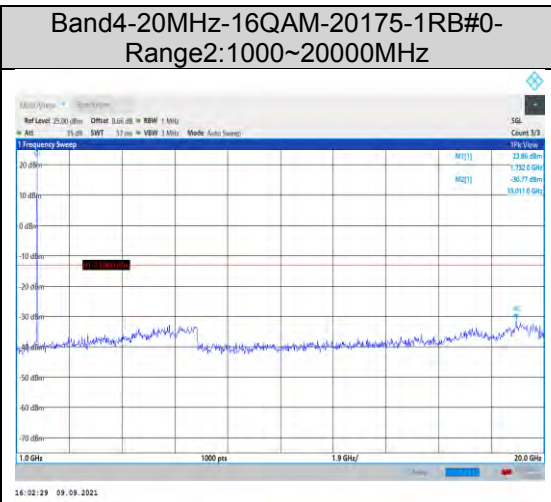

**Band4-20MHz-QPSK-20300-1RB#0-  
Range1:30~1000MHz**

**Band4-20MHz-QPSK-20175-1RB#0-  
Range1:30~1000MHz**

**Band4-20MHz-QPSK-20300-1RB#0-  
Range2:1000~20000MHz**

**Band7-10MHz-QPSK-21400-1RB#0-  
Range1:30~1000MHz**