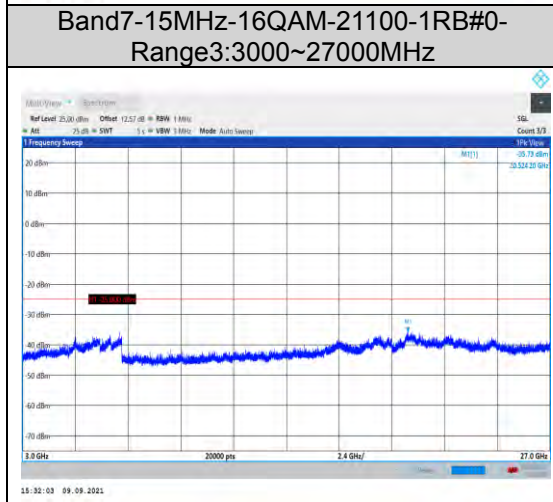

**Band7-15MHz-16QAM-20825-1RB#0-  
Range2:1000~3000MHz**

**Band7-15MHz-QPSK-21375-1RB#0-  
Range3:3000~27000MHz**

**Band7-15MHz-16QAM-20825-1RB#0-  
Range3:3000~27000MHz**

**Band7-20MHz-QPSK-20850-1RB#0-  
Range1:30~1000MHz**