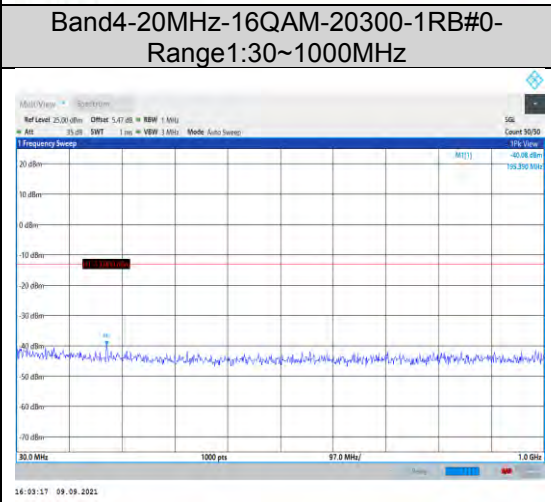

**Band4-20MHz-QPSK-20300-1RB#0-  
Range1:30~1000MHz**

**Band4-20MHz-QPSK-20175-1RB#0-  
Range1:30~1000MHz**

**Band4-20MHz-QPSK-20300-1RB#0-  
Range2:1000~20000MHz**

**Band7-10MHz-QPSK-21400-1RB#0-  
Range1:30~1000MHz**