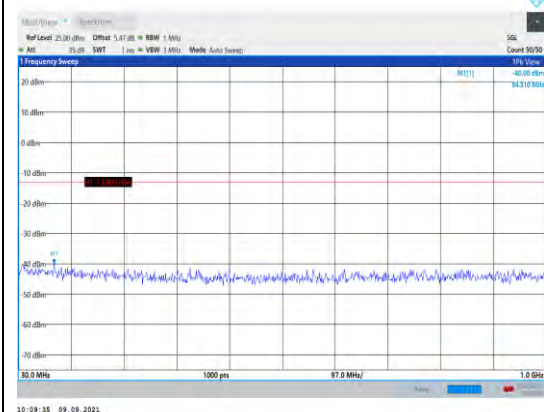

**Band2-15MHz-QPSK-18900-1RB#0-
Range1:30~1000MHz**