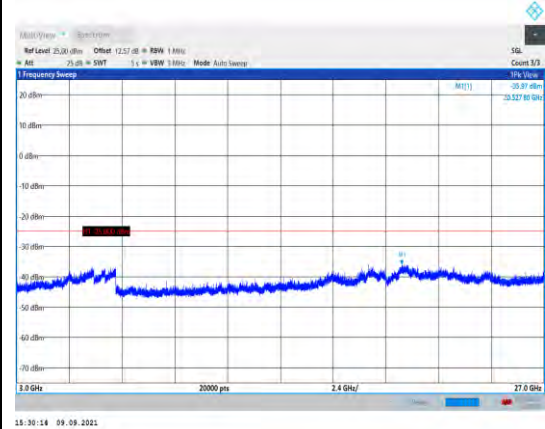

**Band7-15MHz-16QAM-20825-1RB#0-
Range3:3000~27000MHz**