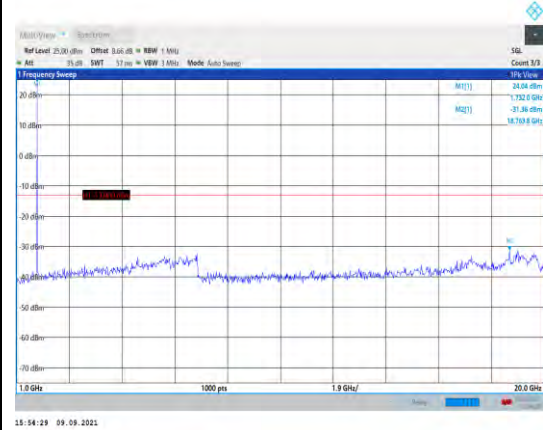

**Band4-10MHz-QPSK-20175-1RB#0-
Range2:1000~20000MHz**