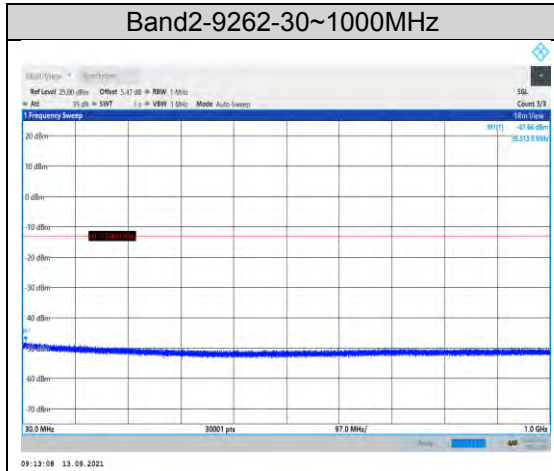

### EGPRS1900-810-30~1000MHz

### EGPRS1900-661-30~1000MHz

### EGPRS1900-810-1000~20000MHz

**WCDMA:**

**LTE:**

**Band2-15MHz-QPSK-18675-1RB#0-  
Range1:30~1000MHz**

**Band2-15MHz-QPSK-18900-1RB#0-  
Range2:1000~20000MHz**

**Band2-15MHz-QPSK-18675-1RB#0-  
Range2:1000~20000MHz**