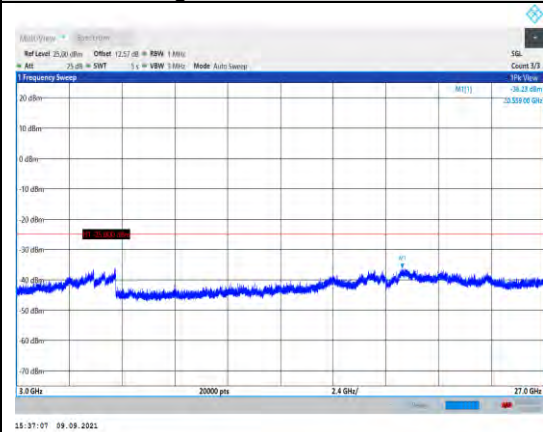

**Band7-20MHz-QPSK-21100-1RB#0-
Range3:3000~27000MHz**