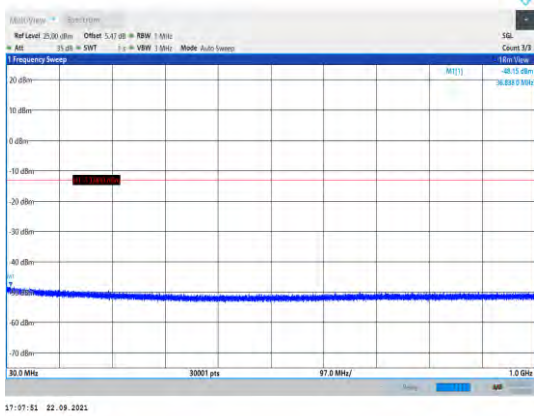

09:07:28 13.09.2021

GSM1900-661-30~1000MHz

09:04:56 13.09.2021

GSM1900-810-1000~20000MHz

09:07:42 13.09.2021

### EGPRS1900-512-30~1000MHz

### EGPRS1900-661-1000~20000MHz