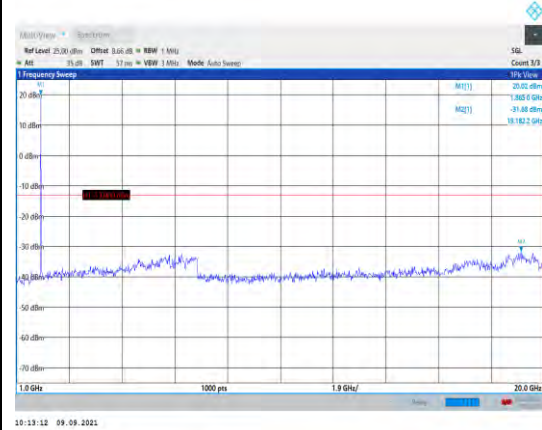

**Band2-20MHz-QPSK-18900-1RB#0-
Range2:1000~20000MHz**