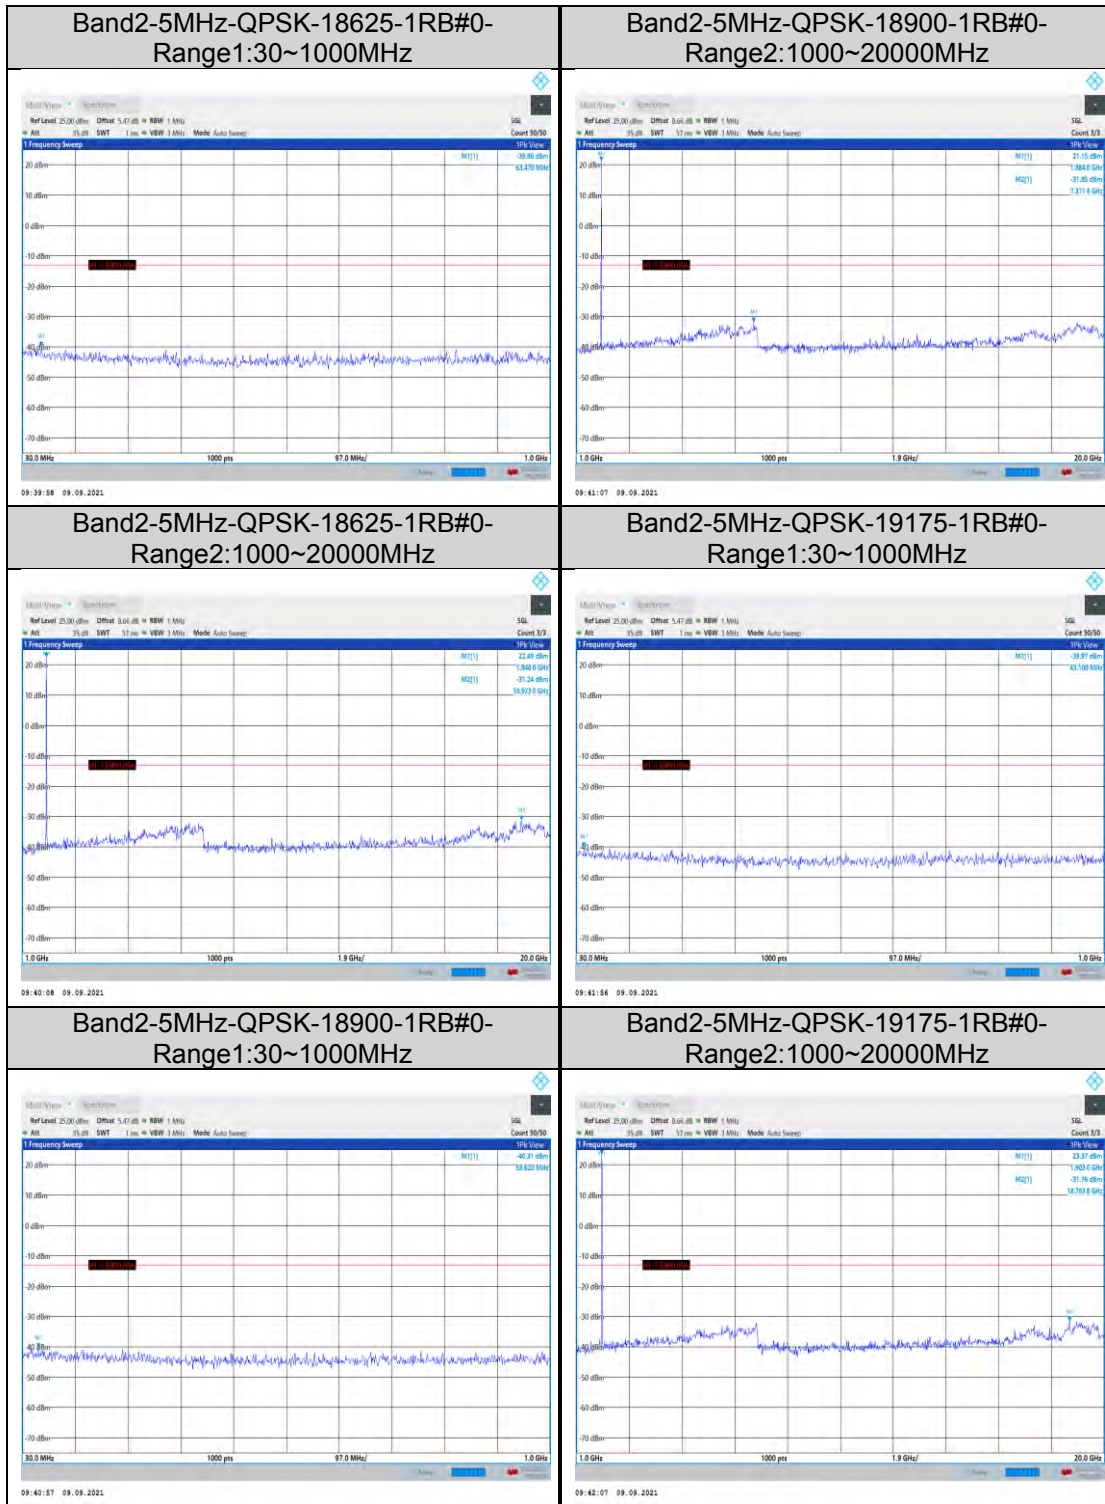

### EGPRS1900-661-30~1000MHz

### EGPRS1900-810-1000~20000MHz

**WCDMA:**

**LTE:**

**Band2-15MHz-QPSK-18675-1RB#0-  
Range1:30~1000MHz**

**Band2-15MHz-QPSK-18900-1RB#0-  
Range2:1000~20000MHz**

**Band2-15MHz-QPSK-18675-1RB#0-  
Range2:1000~20000MHz**

**Band2-15MHz-QPSK-19125-1RB#0-  
Range1:30~1000MHz**

**Band2-15MHz-QPSK-18900-1RB#0-  
Range1:30~1000MHz**

**Band2-15MHz-QPSK-19125-1RB#0-  
Range2:1000~20000MHz**

**Band2-20MHz-QPSK-18700-1RB#0-  
Range1:30~1000MHz**