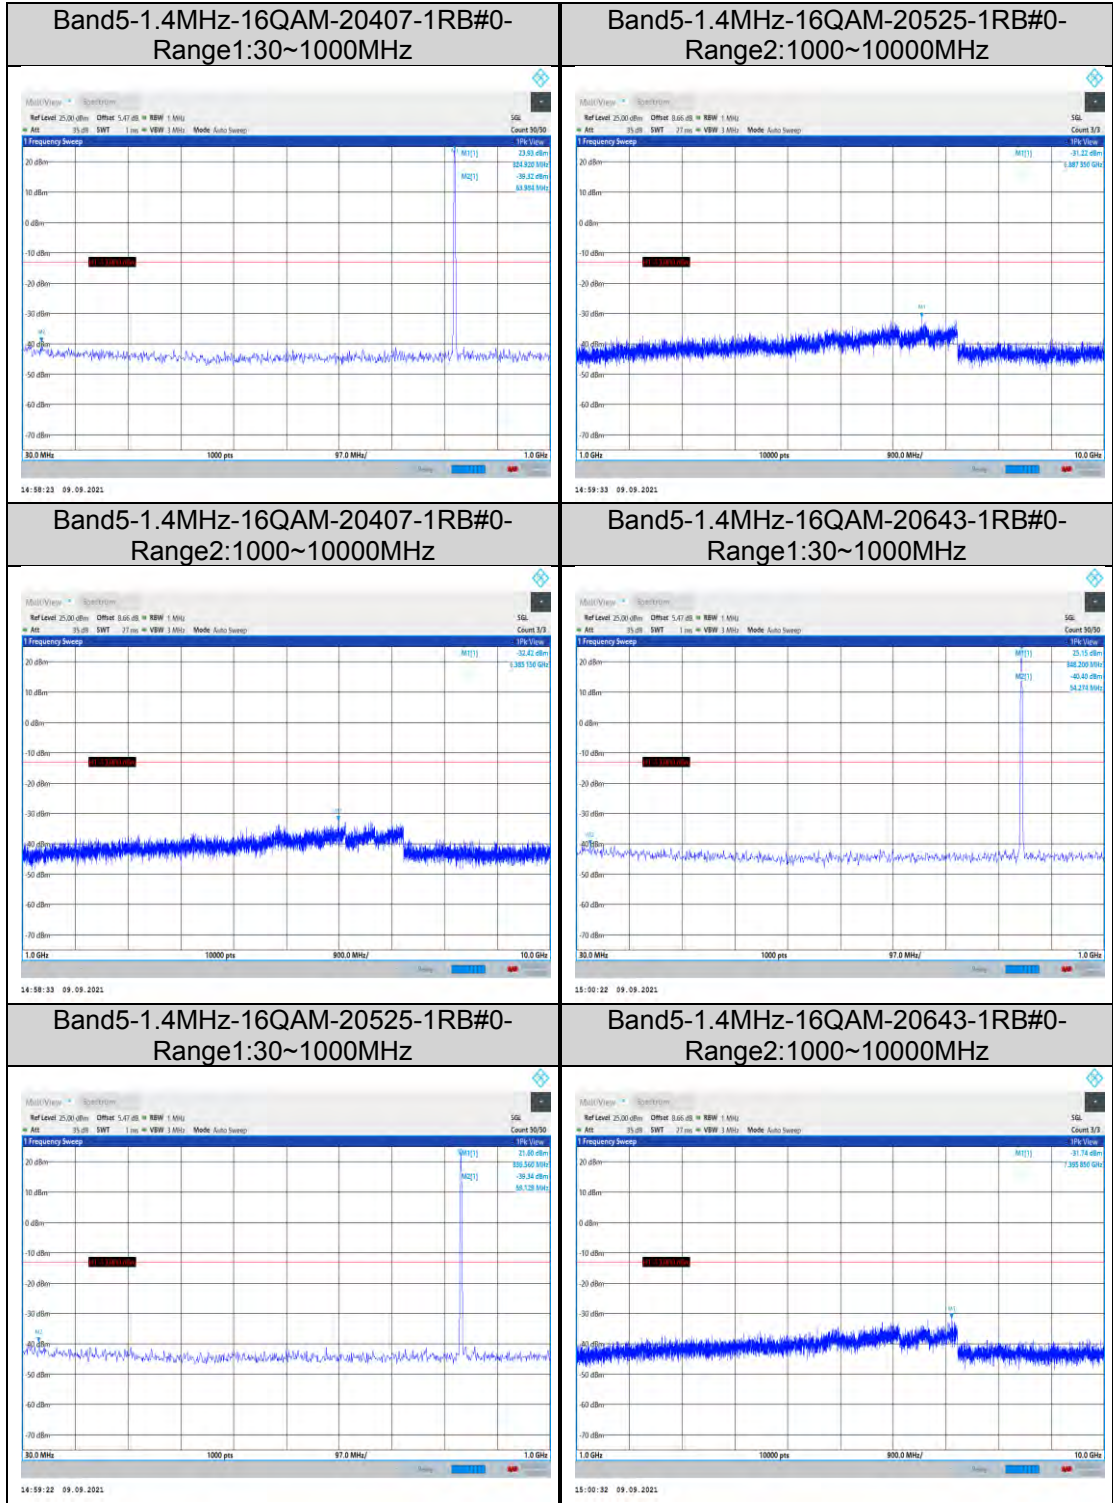

**Band4-10MHz-QPSK-20350-1RB#0-  
Range2:1000~20000MHz**

**Band4-20MHz-QPSK-20050-1RB#0-  
Range1:30~1000MHz**

**Band4-20MHz-QPSK-20175-1RB#0-  
Range2:1000~20000MHz**

**Band4-20MHz-QPSK-20050-1RB#0-  
Range2:1000~20000MHz**

**Band4-20MHz-QPSK-20300-1RB#0-  
Range1:30~1000MHz**

**Band4-20MHz-QPSK-20175-1RB#0-  
Range1:30~1000MHz**

**Band4-20MHz-QPSK-20300-1RB#0-  
Range2:1000~20000MHz**

**Band7-10MHz-QPSK-21400-1RB#0-  
Range1:30~1000MHz**