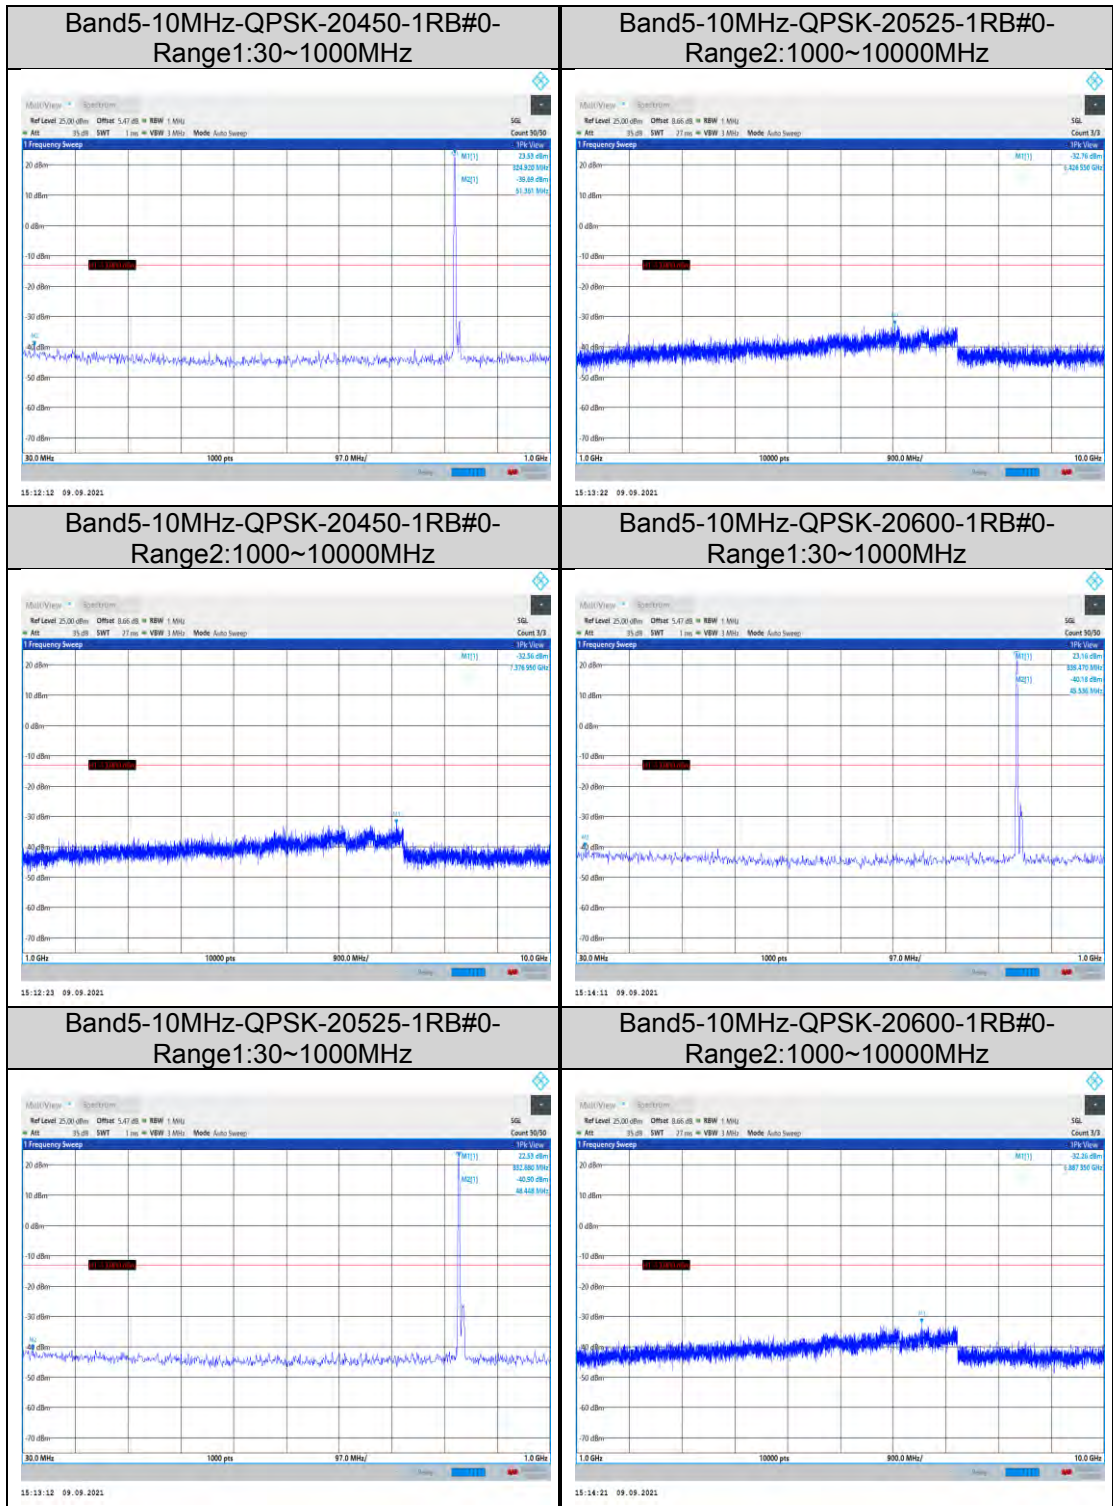

**Band4-10MHz-QPSK-20350-1RB#0-  
Range2:1000~20000MHz**

**Band4-20MHz-QPSK-20050-1RB#0-  
Range1:30~1000MHz**

**Band4-20MHz-QPSK-20175-1RB#0-  
Range2:1000~20000MHz**

**Band4-20MHz-QPSK-20050-1RB#0-  
Range2:1000~20000MHz**

**Band4-20MHz-QPSK-20300-1RB#0-  
Range1:30~1000MHz**

**Band4-20MHz-QPSK-20175-1RB#0-  
Range1:30~1000MHz**

**Band4-20MHz-QPSK-20300-1RB#0-  
Range2:1000~20000MHz**

**Band7-10MHz-QPSK-21400-1RB#0-  
Range1:30~1000MHz**