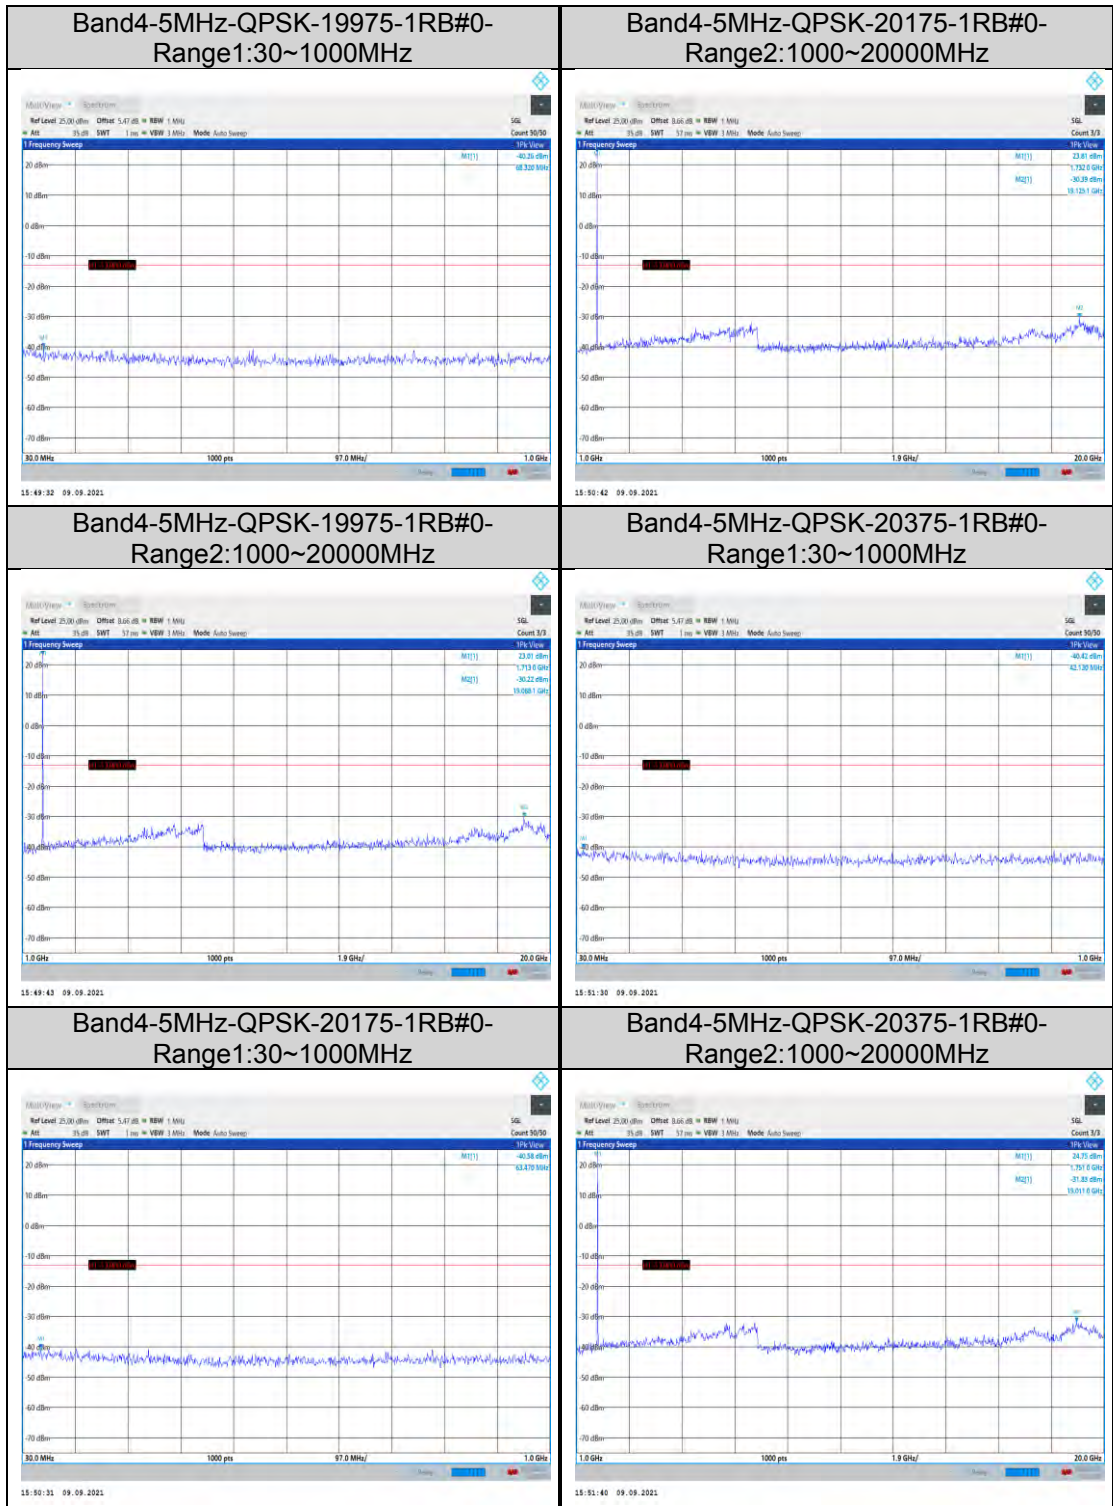

**Band2-20MHz-QPSK-19100-1RB#0-  
Range2:1000~20000MHz**

**Band4-1.4MHz-QPSK-19957-1RB#0-  
Range1:30~1000MHz**

**Band4-1.4MHz-QPSK-20175-1RB#0-  
Range2:1000~20000MHz**

**Band4-1.4MHz-QPSK-19957-1RB#0-  
Range2:1000~20000MHz**

**Band4-1.4MHz-QPSK-20393-1RB#0-  
Range1:30~1000MHz**

**Band4-1.4MHz-QPSK-20175-1RB#0-  
Range1:30~1000MHz**

**Band4-1.4MHz-QPSK-20393-1RB#0-  
Range2:1000~20000MHz**

**Band4-10MHz-QPSK-20000-1RB#0-  
Range1:30~1000MHz**

**Band4-10MHz-QPSK-20175-1RB#0-  
Range2:1000~20000MHz**

**Band4-10MHz-QPSK-20000-1RB#0-  
Range2:1000~20000MHz**

**Band4-10MHz-QPSK-20350-1RB#0-  
Range1:30~1000MHz**

**Band4-10MHz-QPSK-20175-1RB#0-  
Range1:30~1000MHz**