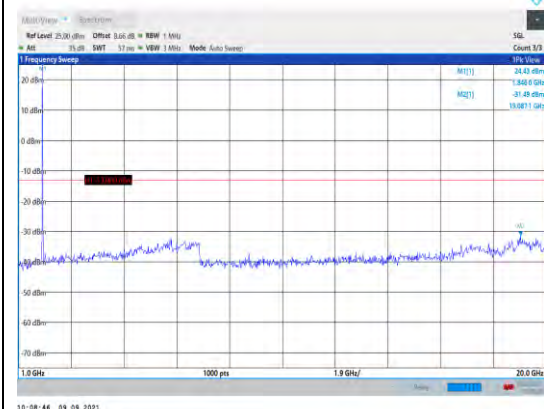

### EGPRS1900-661-30~1000MHz

### EGPRS1900-810-1000~20000MHz

**WCDMA:**

**LTE:**

**Band2-15MHz-QPSK-18675-1RB#0-  
Range1:30~1000MHz**

**Band2-15MHz-QPSK-18900-1RB#0-  
Range2:1000~20000MHz**

**Band2-15MHz-QPSK-18675-1RB#0-  
Range2:1000~20000MHz**