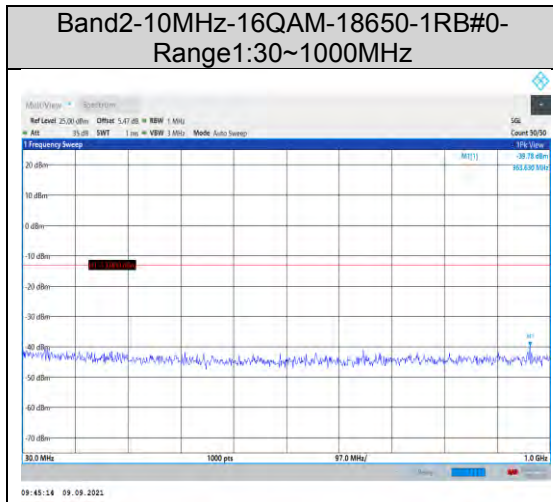

### EGPRS1900-661-30~1000MHz

### EGPRS1900-810-1000~20000MHz

**WCDMA:**

**LTE:**

**Band2-15MHz-QPSK-18675-1RB#0-  
Range1:30~1000MHz**

**Band2-15MHz-QPSK-18900-1RB#0-  
Range2:1000~20000MHz**

**Band2-15MHz-QPSK-18675-1RB#0-  
Range2:1000~20000MHz**