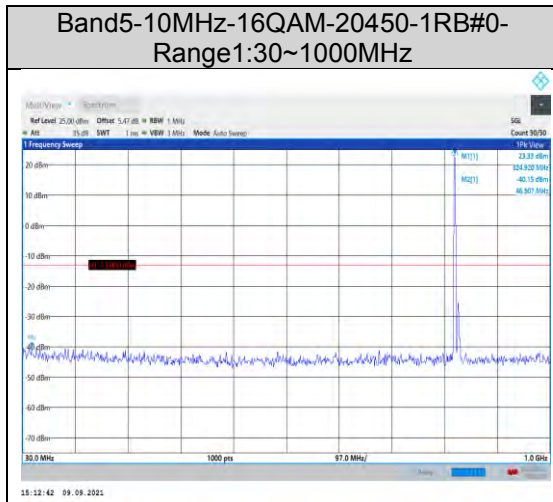

**Band4-20MHz-QPSK-20300-1RB#0-  
Range1:30~1000MHz**

**Band4-20MHz-QPSK-20175-1RB#0-  
Range1:30~1000MHz**

**Band4-20MHz-QPSK-20300-1RB#0-  
Range2:1000~20000MHz**

**Band7-10MHz-QPSK-21400-1RB#0-  
Range1:30~1000MHz**