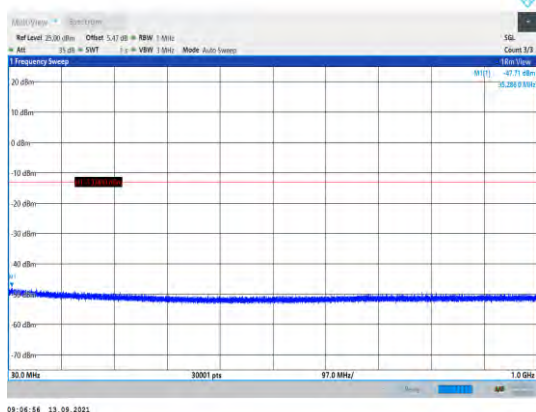

GSM1900-661-30~1000MHz