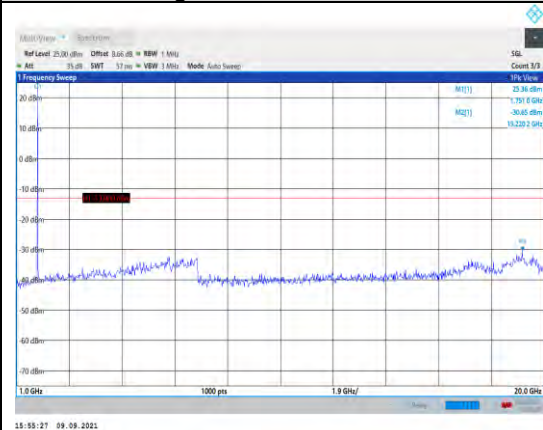

**Band4-10MHz-QPSK-20350-1RB#0-
Range2:1000~20000MHz**