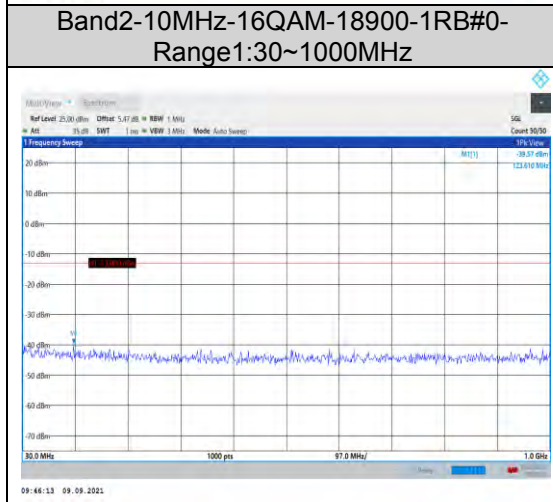

### EGPRS1900-661-30~1000MHz

### EGPRS1900-810-1000~20000MHz

**WCDMA:**

**LTE:**

**Band2-15MHz-QPSK-18675-1RB#0-  
Range1:30~1000MHz**

**Band2-15MHz-QPSK-18900-1RB#0-  
Range2:1000~20000MHz**

**Band2-15MHz-QPSK-18675-1RB#0-  
Range2:1000~20000MHz**