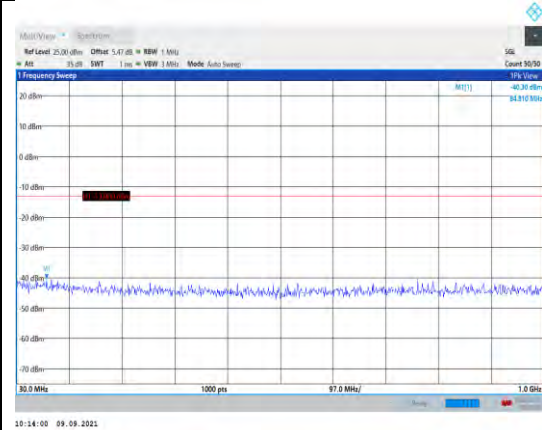

**Band2-20MHz-QPSK-19100-1RB#0-
Range1:30~1000MHz**