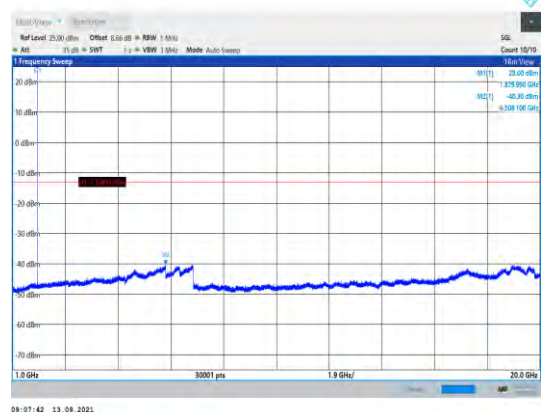

### EGPRS850-190-30~1000MHz

### EGPRS850-251-1000~10000MHz

GSM1900-512-30~1000MHz

09:04:27 13.09.2021

GSM1900-661-1000~20000MHz

09:07:14 13.09.2021

GSM1900-512-1000~20000MHz

09:04:48 13.09.2021

GSM1900-810-30~1000MHz

09:07:28 13.09.2021

GSM1900-661-30~1000MHz

09:04:56 13.09.2021

GSM1900-810-1000~20000MHz

09:07:42 13.09.2021

### EGPRS1900-512-30~1000MHz