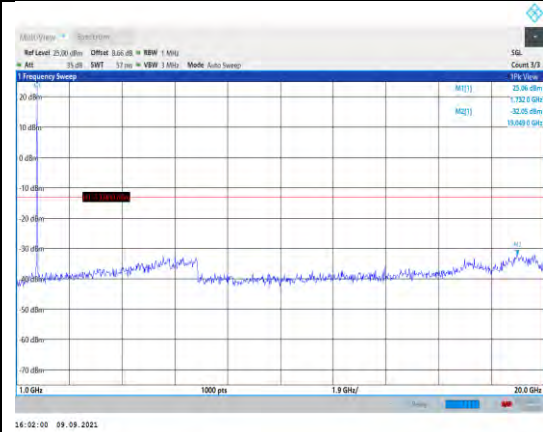

**Band4-10MHz-QPSK-20350-1RB#0-  
Range2:1000~20000MHz**

**Band4-20MHz-QPSK-20050-1RB#0-  
Range1:30~1000MHz**

**Band4-20MHz-QPSK-20175-1RB#0-  
Range2:1000~20000MHz**

**Band4-20MHz-QPSK-20050-1RB#0-  
Range2:1000~20000MHz**