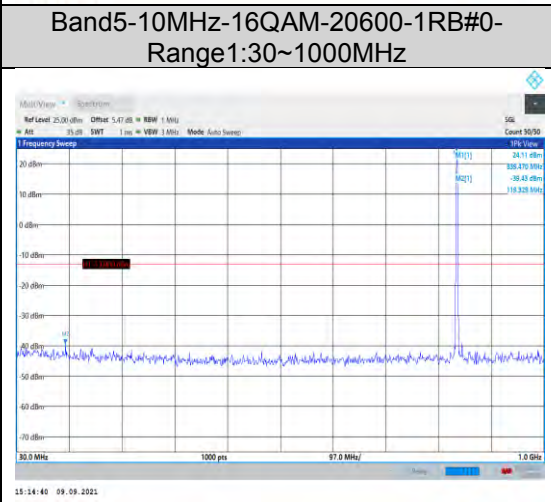

**Band4-20MHz-QPSK-20300-1RB#0-  
Range1:30~1000MHz**

**Band4-20MHz-QPSK-20175-1RB#0-  
Range1:30~1000MHz**

**Band4-20MHz-QPSK-20300-1RB#0-  
Range2:1000~20000MHz**

**Band7-10MHz-QPSK-21400-1RB#0-  
Range1:30~1000MHz**