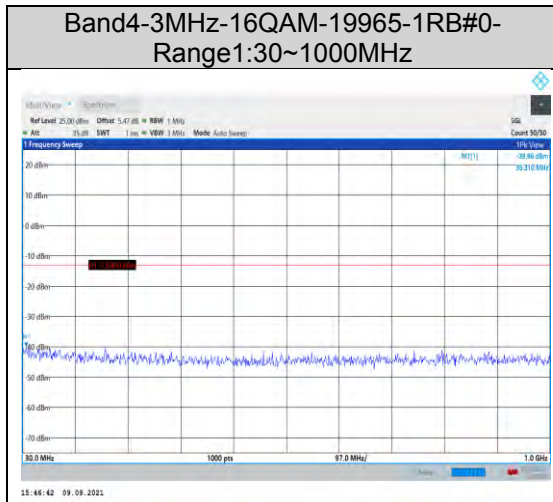

**Band4-1.4MHz-QPSK-20393-1RB#0-  
Range1:30~1000MHz**

**Band4-1.4MHz-QPSK-20175-1RB#0-  
Range1:30~1000MHz**

**Band4-1.4MHz-QPSK-20393-1RB#0-  
Range2:1000~20000MHz**

**Band4-10MHz-QPSK-20000-1RB#0-  
Range1:30~1000MHz**