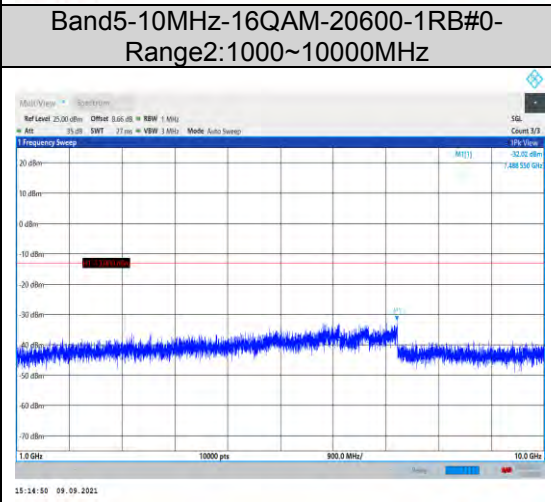

**Band4-20MHz-QPSK-20300-1RB#0-  
Range1:30~1000MHz**

**Band4-20MHz-QPSK-20175-1RB#0-  
Range1:30~1000MHz**

**Band4-20MHz-QPSK-20300-1RB#0-  
Range2:1000~20000MHz**

**Band7-10MHz-QPSK-21400-1RB#0-  
Range1:30~1000MHz**