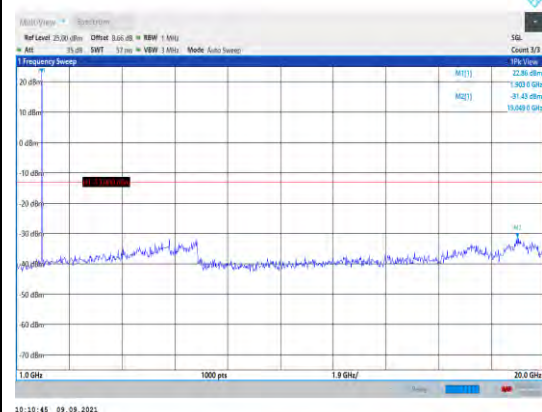

**Band2-15MHz-QPSK-19125-1RB#0-
Range2:1000~20000MHz**