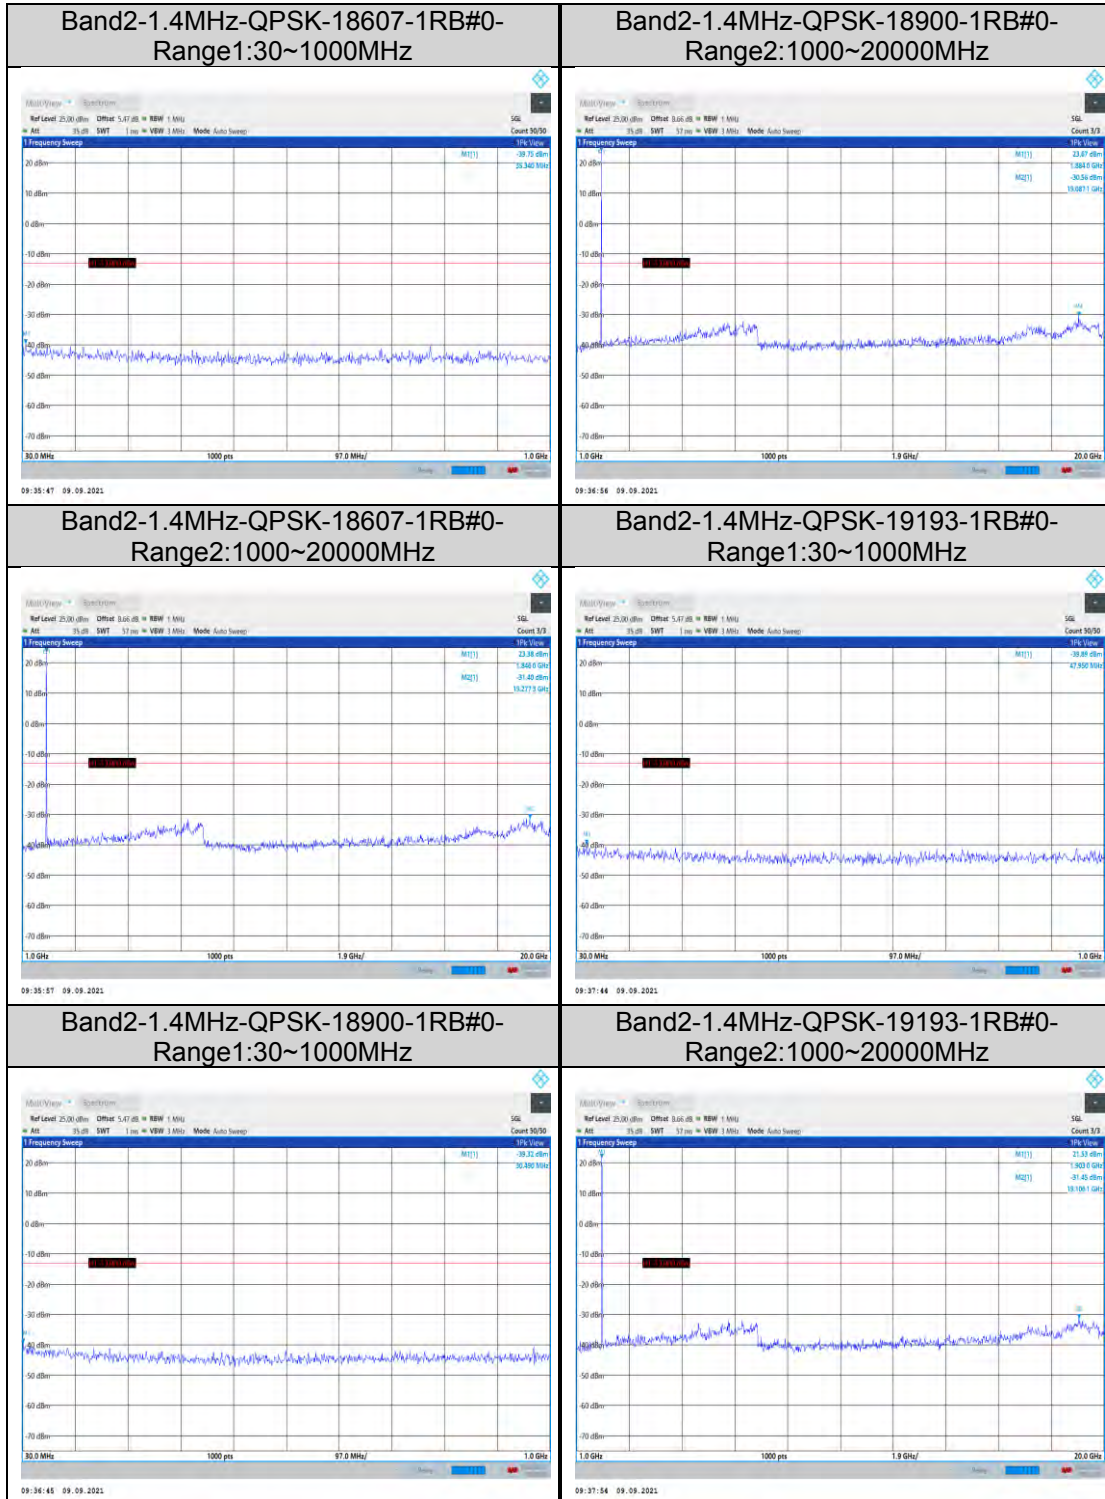

### EGPRS1900-810-30~1000MHz

### EGPRS1900-661-30~1000MHz

### EGPRS1900-810-1000~20000MHz

**WCDMA:**

**LTE:**

**Band2-15MHz-QPSK-18675-1RB#0-  
Range1:30~1000MHz**

**Band2-15MHz-QPSK-18900-1RB#0-  
Range2:1000~20000MHz**

**Band2-15MHz-QPSK-18675-1RB#0-  
Range2:1000~20000MHz**

**Band2-15MHz-QPSK-19125-1RB#0-  
Range1:30~1000MHz**

**Band2-15MHz-QPSK-18900-1RB#0-  
Range1:30~1000MHz**

**Band2-15MHz-QPSK-19125-1RB#0-  
Range2:1000~20000MHz**

**Band2-20MHz-QPSK-18700-1RB#0-  
Range1:30~1000MHz**