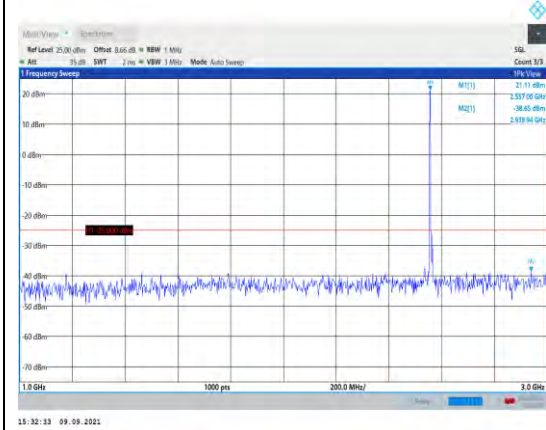

**Band7-10MHz-16QAM-20800-1RB#0-  
Range3:3000~27000MHz**

**Band7-15MHz-QPSK-21375-1RB#0-  
Range1:30~1000MHz**

**Band7-15MHz-16QAM-20825-1RB#0-  
Range1:30~1000MHz**

**Band7-15MHz-QPSK-21375-1RB#0-  
Range2:1000~3000MHz**