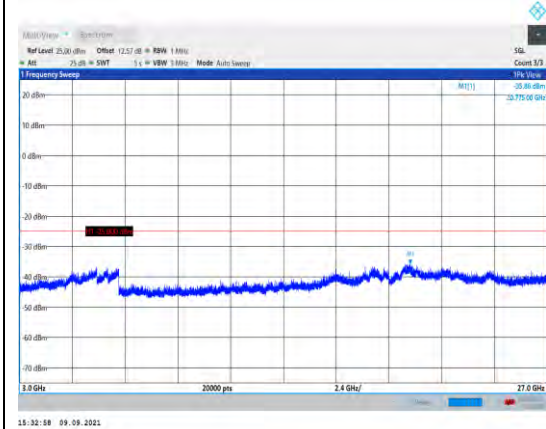

**Band7-15MHz-QPSK-21375-1RB#0-
Range3:3000~27000MHz**