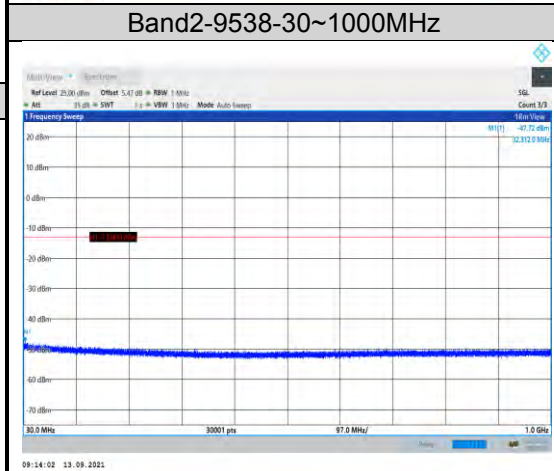

### EGPRS1900-810-30~1000MHz

### EGPRS1900-661-30~1000MHz

### EGPRS1900-810-1000~20000MHz

**WCDMA:**

**LTE:**

**Band2-15MHz-QPSK-18675-1RB#0-  
Range1:30~1000MHz**

**Band2-15MHz-QPSK-18900-1RB#0-  
Range2:1000~20000MHz**

**Band2-15MHz-QPSK-18675-1RB#0-  
Range2:1000~20000MHz**