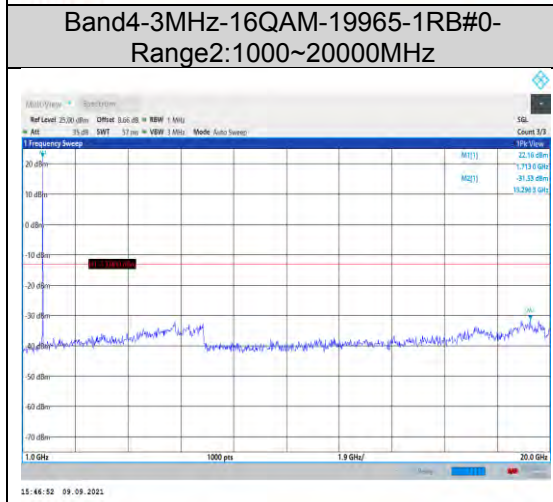

**Band4-1.4MHz-QPSK-20393-1RB#0-  
Range1:30~1000MHz**

**Band4-1.4MHz-QPSK-20175-1RB#0-  
Range1:30~1000MHz**

**Band4-1.4MHz-QPSK-20393-1RB#0-  
Range2:1000~20000MHz**

**Band4-10MHz-QPSK-20000-1RB#0-  
Range1:30~1000MHz**