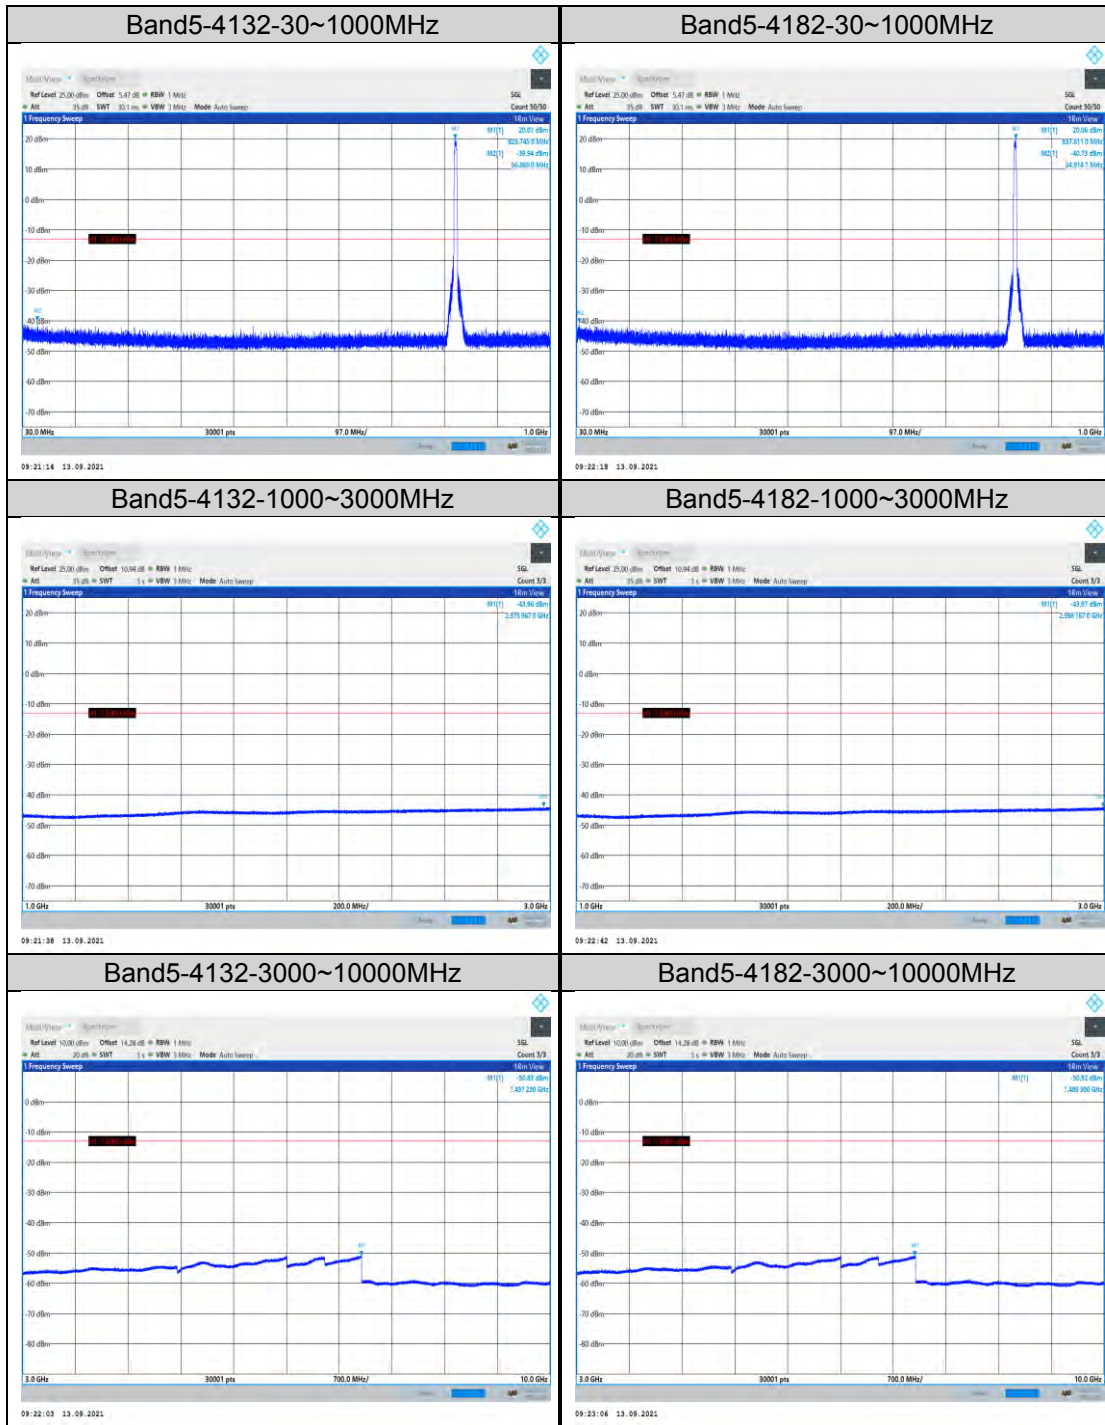

### EGPRS1900-661-30~1000MHz

### EGPRS1900-810-1000~20000MHz

**WCDMA:**

**LTE:**

**Band2-15MHz-QPSK-18675-1RB#0-  
Range1:30~1000MHz**

**Band2-15MHz-QPSK-18900-1RB#0-  
Range2:1000~20000MHz**

**Band2-15MHz-QPSK-18675-1RB#0-  
Range2:1000~20000MHz**

**Band2-15MHz-QPSK-19125-1RB#0-  
Range1:30~1000MHz**

**Band2-15MHz-QPSK-18900-1RB#0-  
Range1:30~1000MHz**

**Band2-15MHz-QPSK-19125-1RB#0-  
Range2:1000~20000MHz**

**Band2-20MHz-QPSK-18700-1RB#0-  
Range1:30~1000MHz**