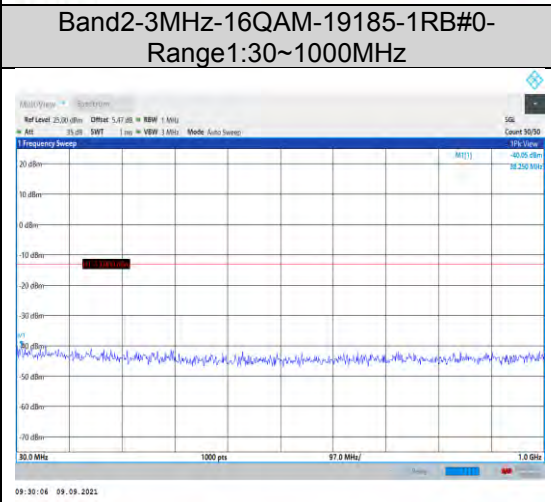

### EGPRS1900-661-30~1000MHz

### EGPRS1900-810-1000~20000MHz

**WCDMA:**

**LTE:**

**Band2-15MHz-QPSK-18675-1RB#0-  
Range1:30~1000MHz**

**Band2-15MHz-QPSK-18900-1RB#0-  
Range2:1000~20000MHz**

**Band2-15MHz-QPSK-18675-1RB#0-  
Range2:1000~20000MHz**