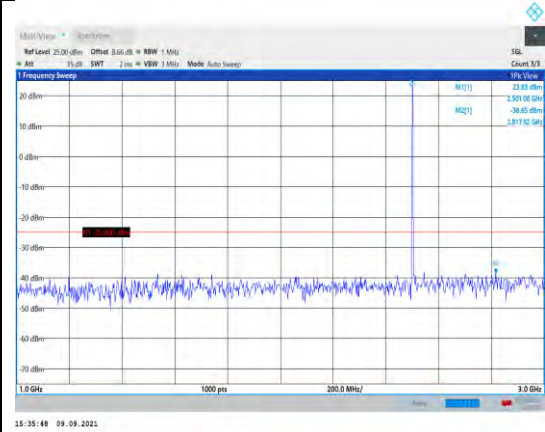

**Band7-20MHz-16QAM-20850-1RB#0-
Range2:1000~3000MHz**