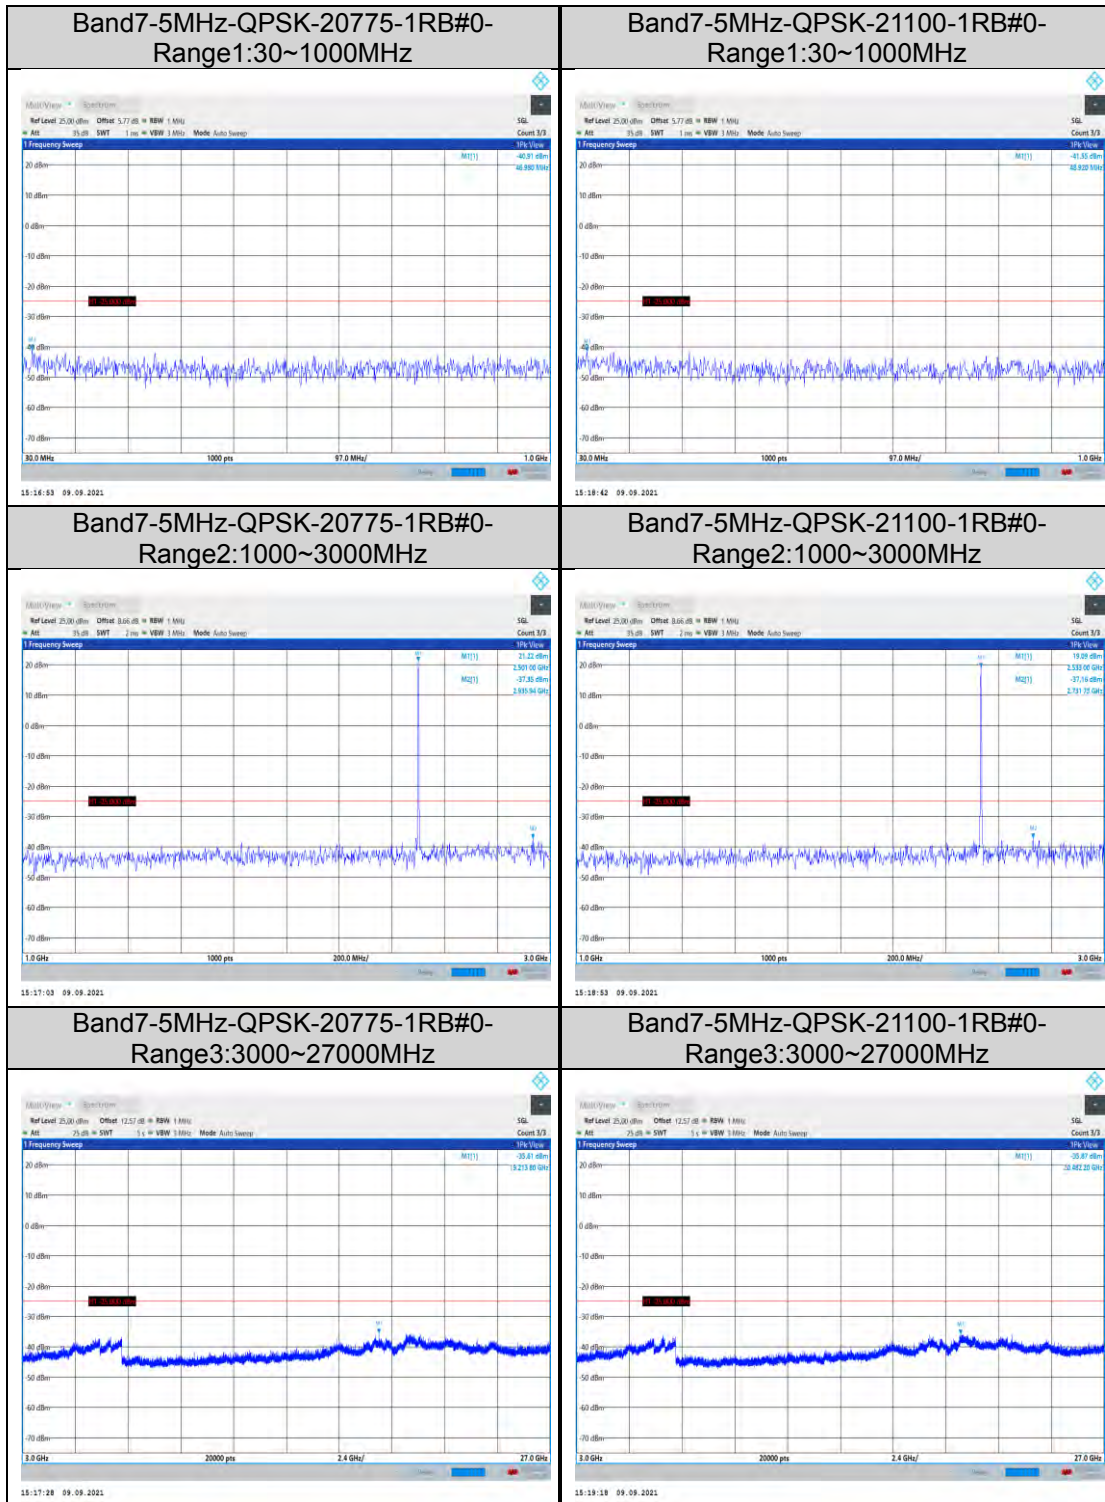

**Band4-10MHz-QPSK-20350-1RB#0-  
Range2:1000~20000MHz**

**Band4-20MHz-QPSK-20050-1RB#0-  
Range1:30~1000MHz**

**Band4-20MHz-QPSK-20175-1RB#0-  
Range2:1000~20000MHz**

**Band4-20MHz-QPSK-20050-1RB#0-  
Range2:1000~20000MHz**

**Band4-20MHz-QPSK-20300-1RB#0-  
Range1:30~1000MHz**

**Band4-20MHz-QPSK-20175-1RB#0-  
Range1:30~1000MHz**

**Band4-20MHz-QPSK-20300-1RB#0-  
Range2:1000~20000MHz**

**Band7-10MHz-QPSK-21400-1RB#0-  
Range1:30~1000MHz**