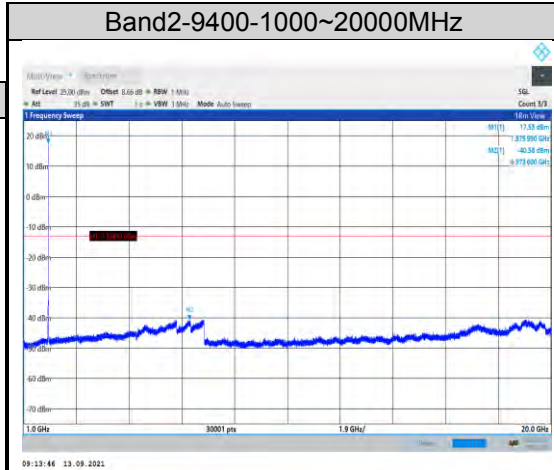

### EGPRS1900-512-1000~20000MHz

### EGPRS1900-810-30~1000MHz

### EGPRS1900-661-30~1000MHz

### EGPRS1900-810-1000~20000MHz

**WCDMA:**

**LTE:**

**Band2-15MHz-QPSK-18675-1RB#0-  
Range1:30~1000MHz**

**Band2-15MHz-QPSK-18900-1RB#0-  
Range2:1000~20000MHz**

**Band2-15MHz-QPSK-18675-1RB#0-  
Range2:1000~20000MHz**