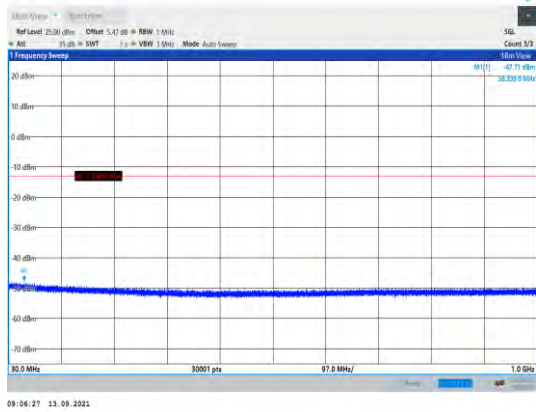

GSM1900-512-30~1000MHz