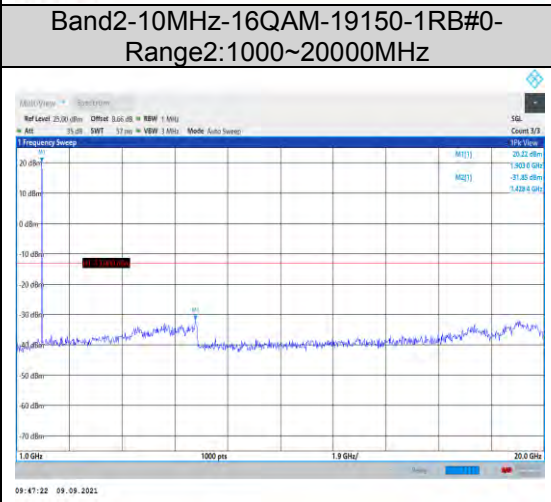

### EGPRS1900-661-30~1000MHz

### EGPRS1900-810-1000~20000MHz

**WCDMA:**

**LTE:**

**Band2-15MHz-QPSK-18675-1RB#0-  
Range1:30~1000MHz**

**Band2-15MHz-QPSK-18900-1RB#0-  
Range2:1000~20000MHz**

**Band2-15MHz-QPSK-18675-1RB#0-  
Range2:1000~20000MHz**