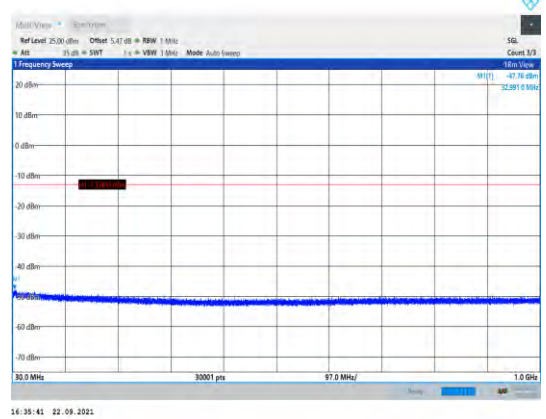

EGPRS1900-810-30~1000MHz