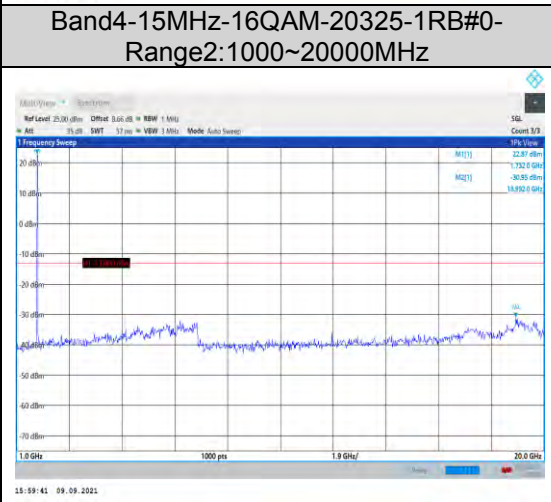

**Band4-10MHz-QPSK-20175-1RB#0-  
Range2:1000~20000MHz**

**Band4-10MHz-QPSK-20000-1RB#0-  
Range2:1000~20000MHz**

**Band4-10MHz-QPSK-20350-1RB#0-  
Range1:30~1000MHz**

**Band4-10MHz-QPSK-20175-1RB#0-  
Range1:30~1000MHz**

**Band4-10MHz-QPSK-20350-1RB#0-  
Range2:1000~20000MHz**

**Band4-20MHz-QPSK-20050-1RB#0-  
Range1:30~1000MHz**

**Band4-20MHz-QPSK-20175-1RB#0-  
Range2:1000~20000MHz**

**Band4-20MHz-QPSK-20050-1RB#0-  
Range2:1000~20000MHz**