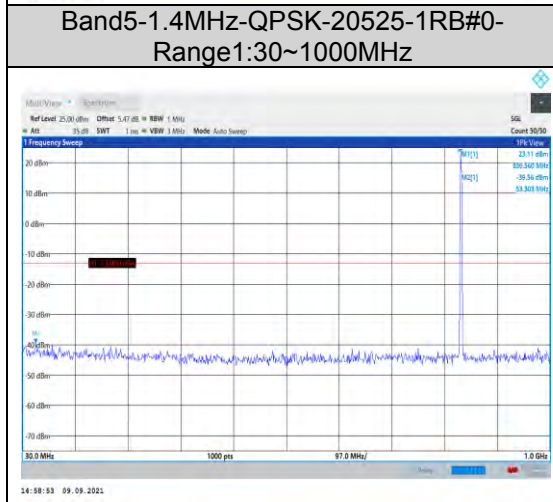

**Band4-20MHz-QPSK-20300-1RB#0-  
Range1:30~1000MHz**

**Band4-20MHz-QPSK-20175-1RB#0-  
Range1:30~1000MHz**

**Band4-20MHz-QPSK-20300-1RB#0-  
Range2:1000~20000MHz**

**Band7-10MHz-QPSK-21400-1RB#0-  
Range1:30~1000MHz**