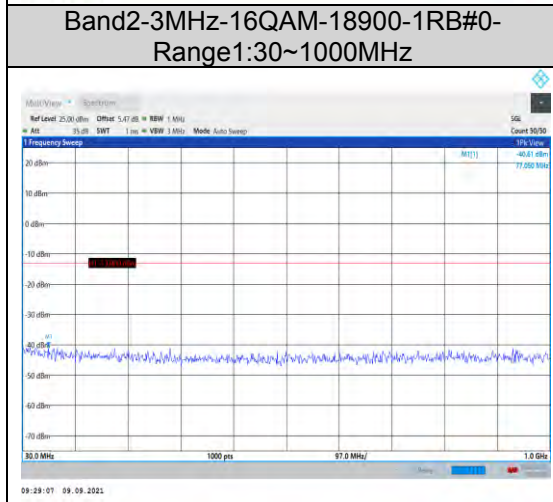

### EGPRS1900-661-30~1000MHz

### EGPRS1900-810-1000~20000MHz

**WCDMA:**

**LTE:**

**Band2-15MHz-QPSK-18675-1RB#0-  
Range1:30~1000MHz**

**Band2-15MHz-QPSK-18900-1RB#0-  
Range2:1000~20000MHz**

**Band2-15MHz-QPSK-18675-1RB#0-  
Range2:1000~20000MHz**