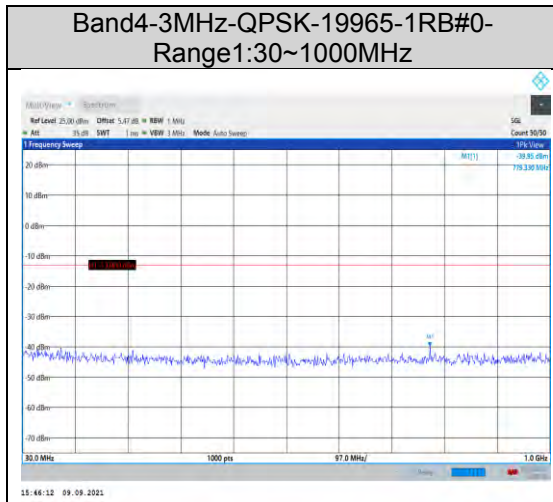

**Band4-1.4MHz-QPSK-20393-1RB#0-  
Range1:30~1000MHz**

**Band4-1.4MHz-QPSK-20175-1RB#0-  
Range1:30~1000MHz**

**Band4-1.4MHz-QPSK-20393-1RB#0-  
Range2:1000~20000MHz**

**Band4-10MHz-QPSK-20000-1RB#0-  
Range1:30~1000MHz**