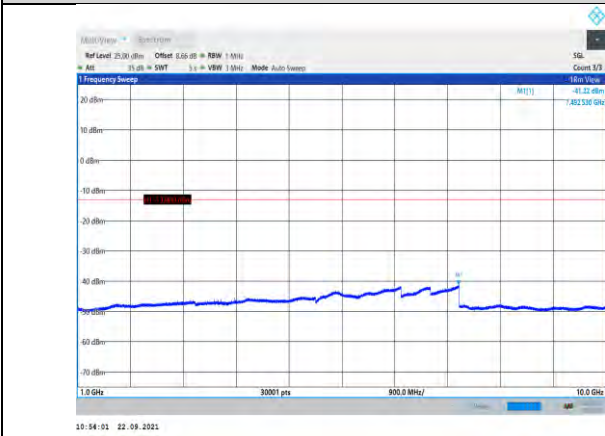

### EGPRS850-128-30~1000MHz

### EGPRS850-190-1000~10000MHz

### EGPRS850-128-1000~10000MHz