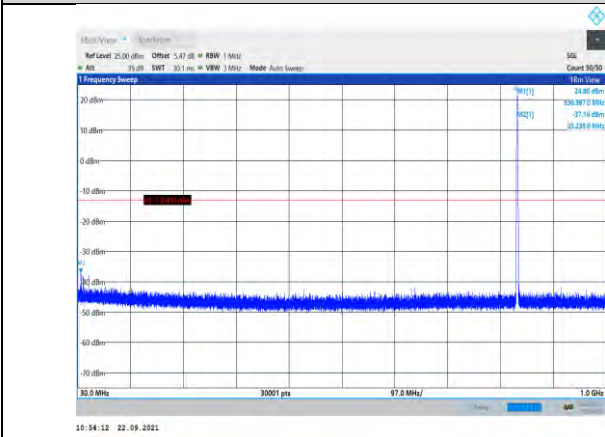

EGPRS850-190-30~1000MHz