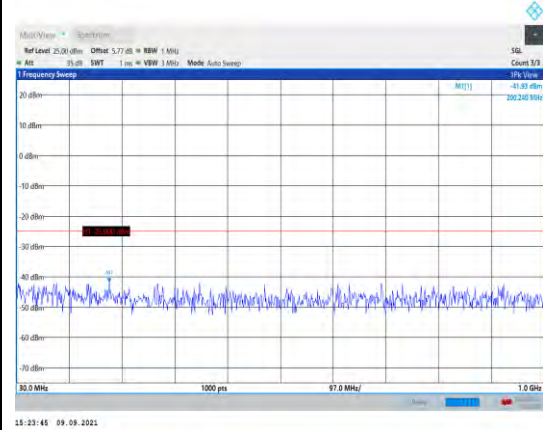

**Band7-10MHz-16QAM-20800-1RB#0-
Range1:30~1000MHz**