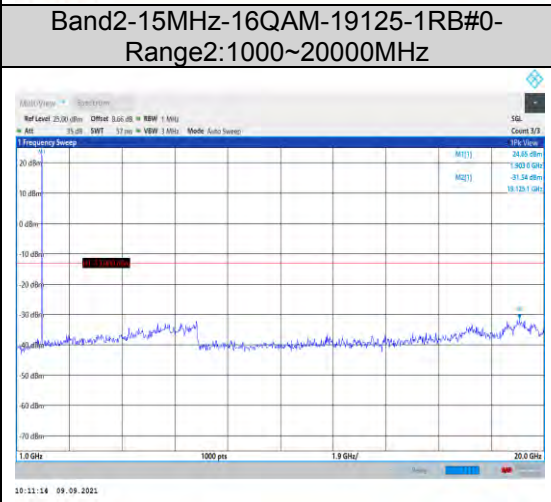

### EGPRS1900-661-30~1000MHz

### EGPRS1900-810-1000~20000MHz

**WCDMA:**

**LTE:**

**Band2-15MHz-QPSK-18675-1RB#0-  
Range1:30~1000MHz**

**Band2-15MHz-QPSK-18900-1RB#0-  
Range2:1000~20000MHz**

**Band2-15MHz-QPSK-18675-1RB#0-  
Range2:1000~20000MHz**

**Band2-15MHz-QPSK-19125-1RB#0-  
Range1:30~1000MHz**

**Band2-15MHz-QPSK-18900-1RB#0-  
Range1:30~1000MHz**

**Band2-15MHz-QPSK-19125-1RB#0-  
Range2:1000~20000MHz**

**Band2-20MHz-QPSK-18700-1RB#0-  
Range1:30~1000MHz**