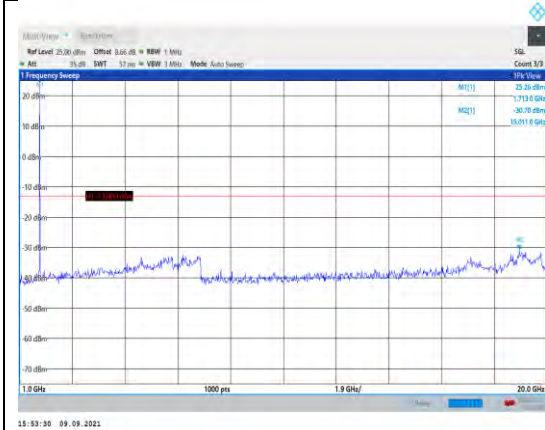

**Band4-10MHz-QPSK-20000-1RB#0-
Range2:1000~20000MHz**