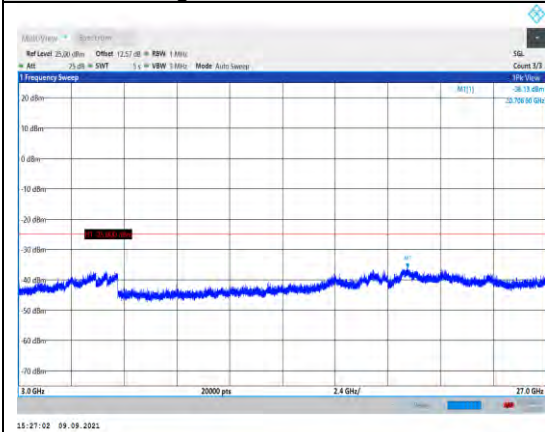

**Band7-10MHz-16QAM-20800-1RB#0-  
Range1:30~1000MHz**

**Band7-10MHz-QPSK-21400-1RB#0-  
Range2:1000~3000MHz**

**Band7-10MHz-16QAM-20800-1RB#0-  
Range2:1000~3000MHz**

**Band7-10MHz-QPSK-21400-1RB#0-  
Range3:3000~27000MHz**