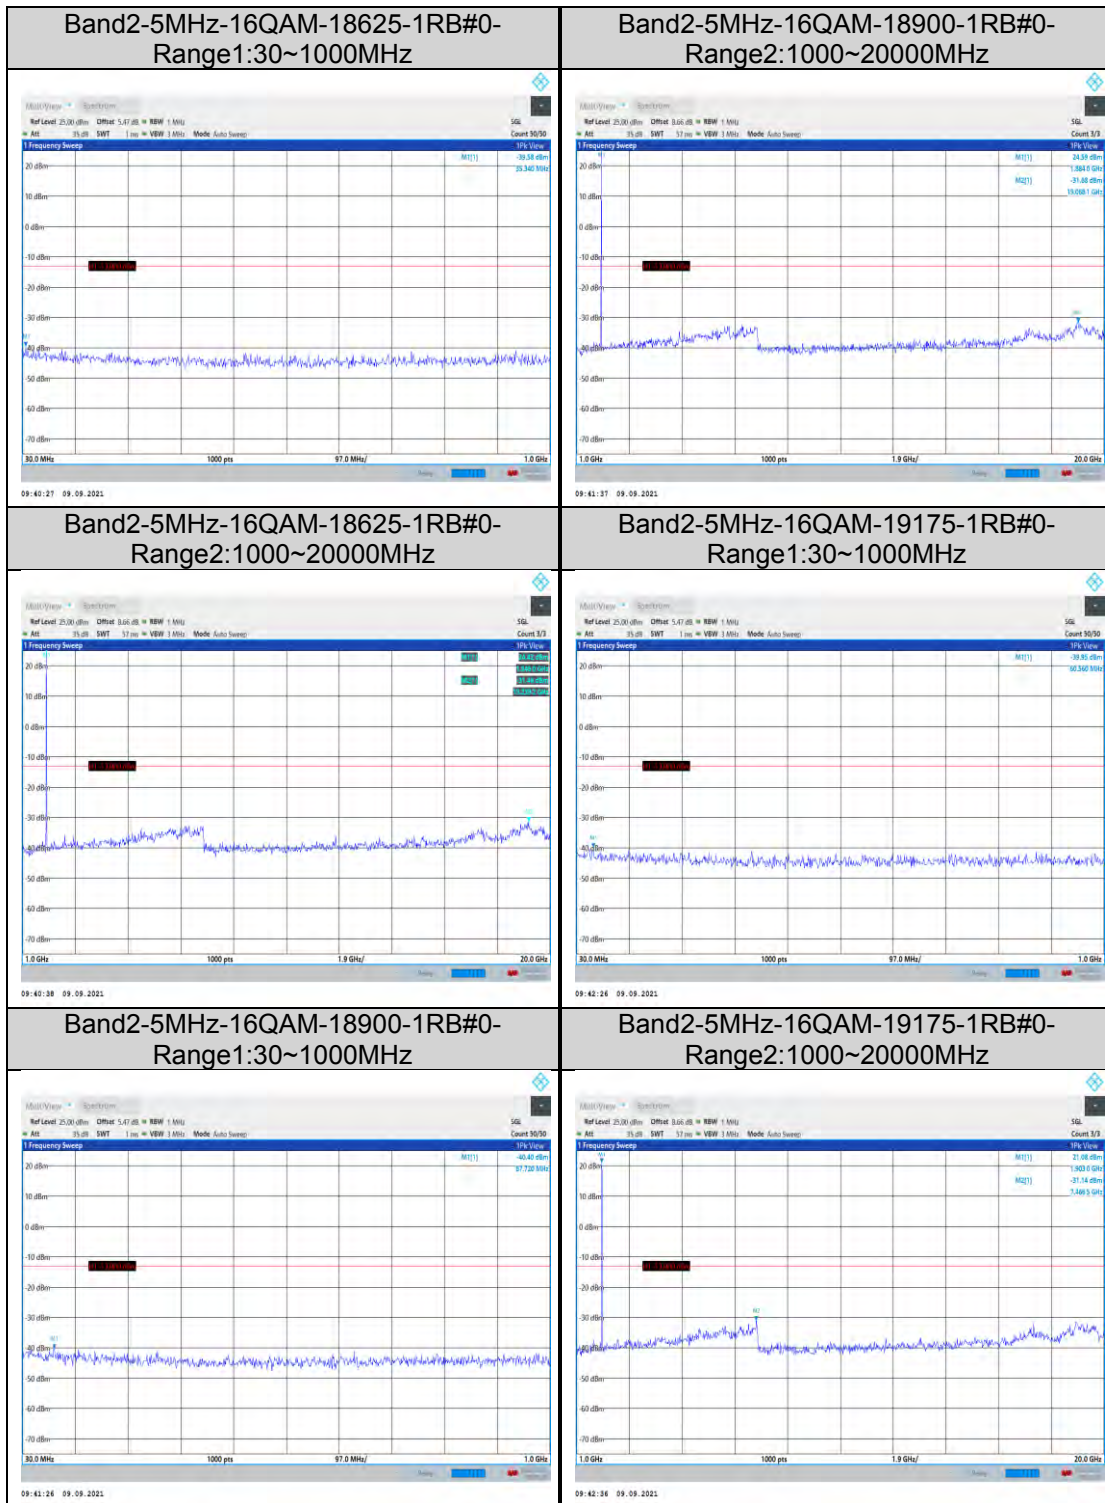

### EGPRS1900-810-30~1000MHz

### EGPRS1900-661-30~1000MHz

### EGPRS1900-810-1000~20000MHz

**WCDMA:**

**LTE:**

**Band2-15MHz-QPSK-18675-1RB#0-  
Range1:30~1000MHz**

**Band2-15MHz-QPSK-18900-1RB#0-  
Range2:1000~20000MHz**

**Band2-15MHz-QPSK-18675-1RB#0-  
Range2:1000~20000MHz**

**Band2-15MHz-QPSK-19125-1RB#0-  
Range1:30~1000MHz**

**Band2-15MHz-QPSK-18900-1RB#0-  
Range1:30~1000MHz**

**Band2-15MHz-QPSK-19125-1RB#0-  
Range2:1000~20000MHz**

**Band2-20MHz-QPSK-18700-1RB#0-  
Range1:30~1000MHz**