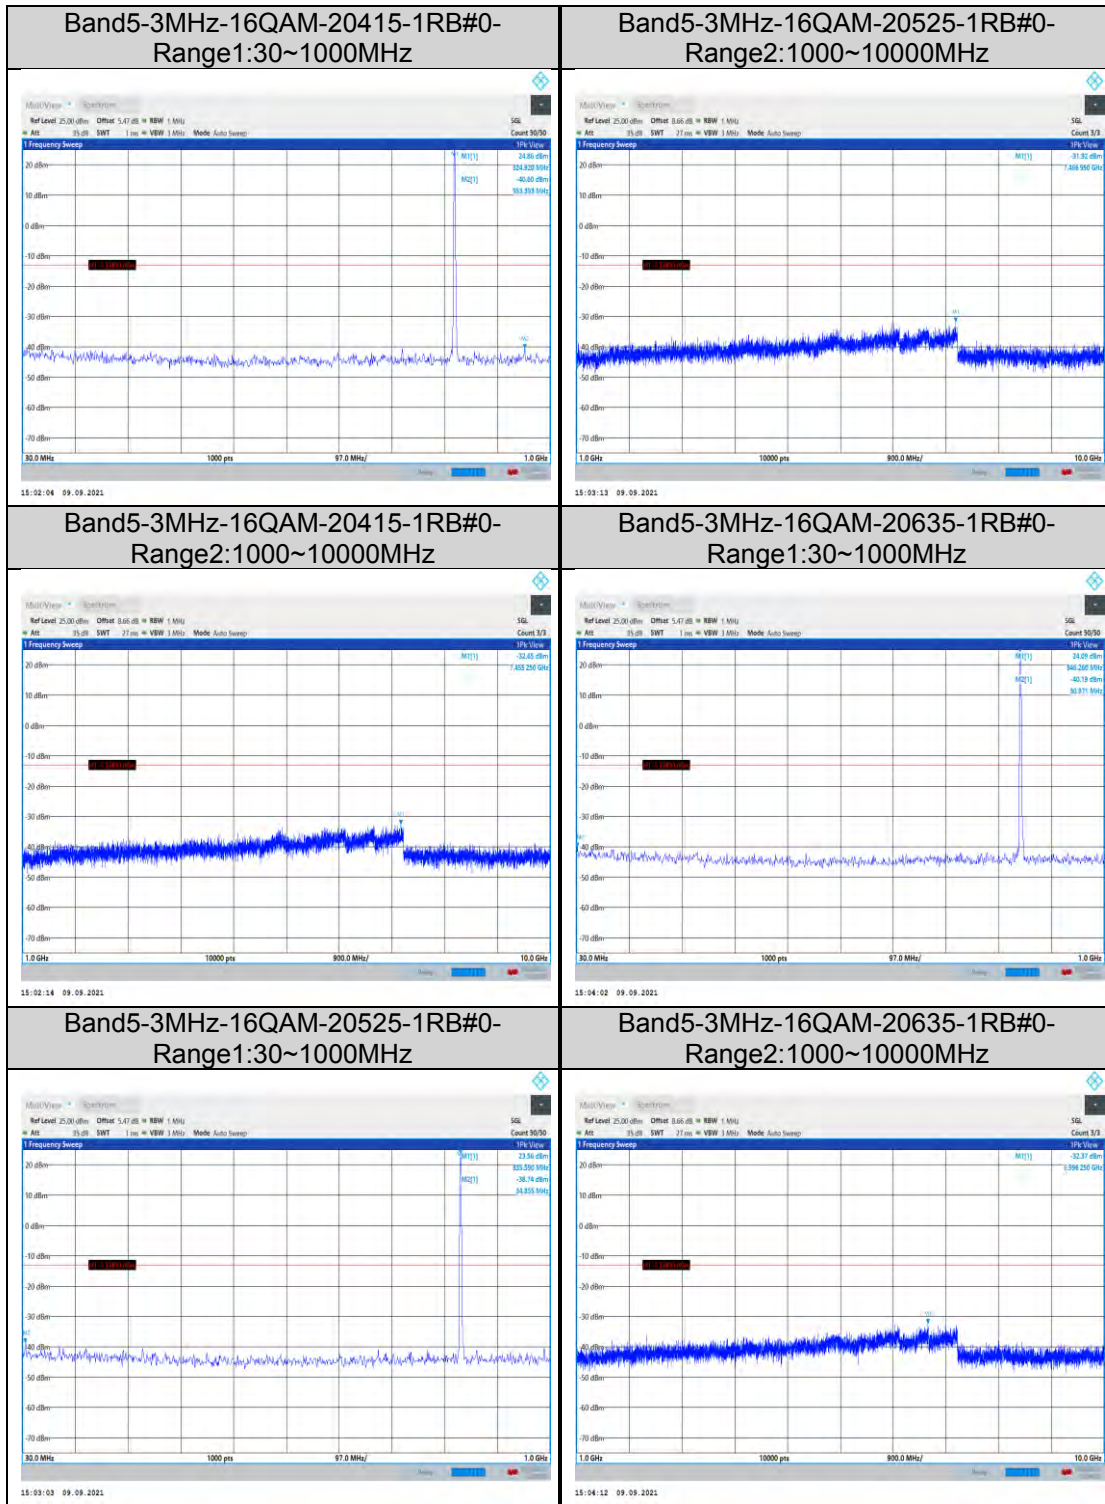

**Band4-10MHz-QPSK-20350-1RB#0-  
Range2:1000~20000MHz**

**Band4-20MHz-QPSK-20050-1RB#0-  
Range1:30~1000MHz**

**Band4-20MHz-QPSK-20175-1RB#0-  
Range2:1000~20000MHz**

**Band4-20MHz-QPSK-20050-1RB#0-  
Range2:1000~20000MHz**

**Band4-20MHz-QPSK-20300-1RB#0-  
Range1:30~1000MHz**

**Band4-20MHz-QPSK-20175-1RB#0-  
Range1:30~1000MHz**

**Band4-20MHz-QPSK-20300-1RB#0-  
Range2:1000~20000MHz**

**Band7-10MHz-QPSK-21400-1RB#0-  
Range1:30~1000MHz**

**Band7-10MHz-16QAM-20800-1RB#0-  
Range1:30~1000MHz**

**Band7-10MHz-QPSK-21400-1RB#0-  
Range2:1000~3000MHz**

**Band7-10MHz-16QAM-20800-1RB#0-  
Range2:1000~3000MHz**

**Band7-10MHz-QPSK-21400-1RB#0-  
Range3:3000~27000MHz**