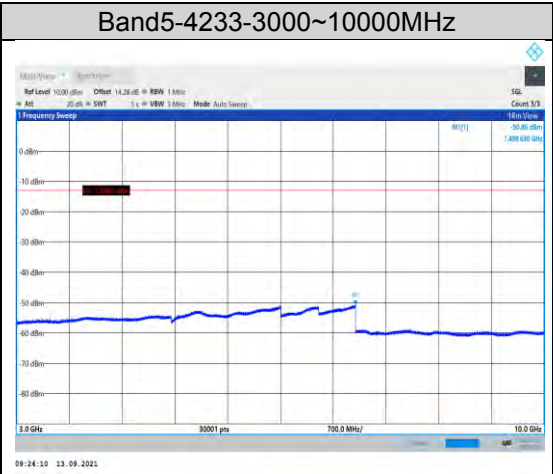

### EGPRS1900-661-30~1000MHz

### EGPRS1900-810-1000~20000MHz

**WCDMA:**

**LTE:**

**Band2-15MHz-QPSK-18675-1RB#0-  
Range1:30~1000MHz**

**Band2-15MHz-QPSK-18900-1RB#0-  
Range2:1000~20000MHz**

**Band2-15MHz-QPSK-18675-1RB#0-  
Range2:1000~20000MHz**