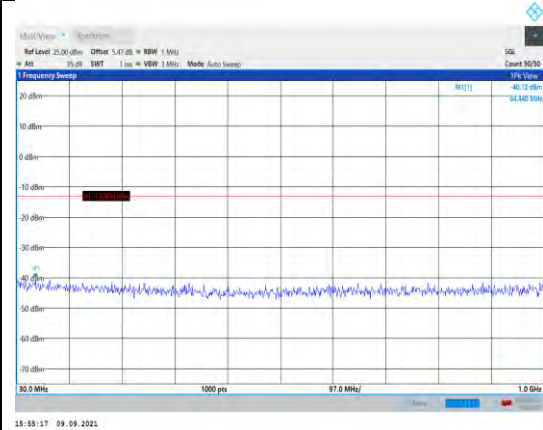

**Band4-10MHz-QPSK-20350-1RB#0-
Range1:30~1000MHz**