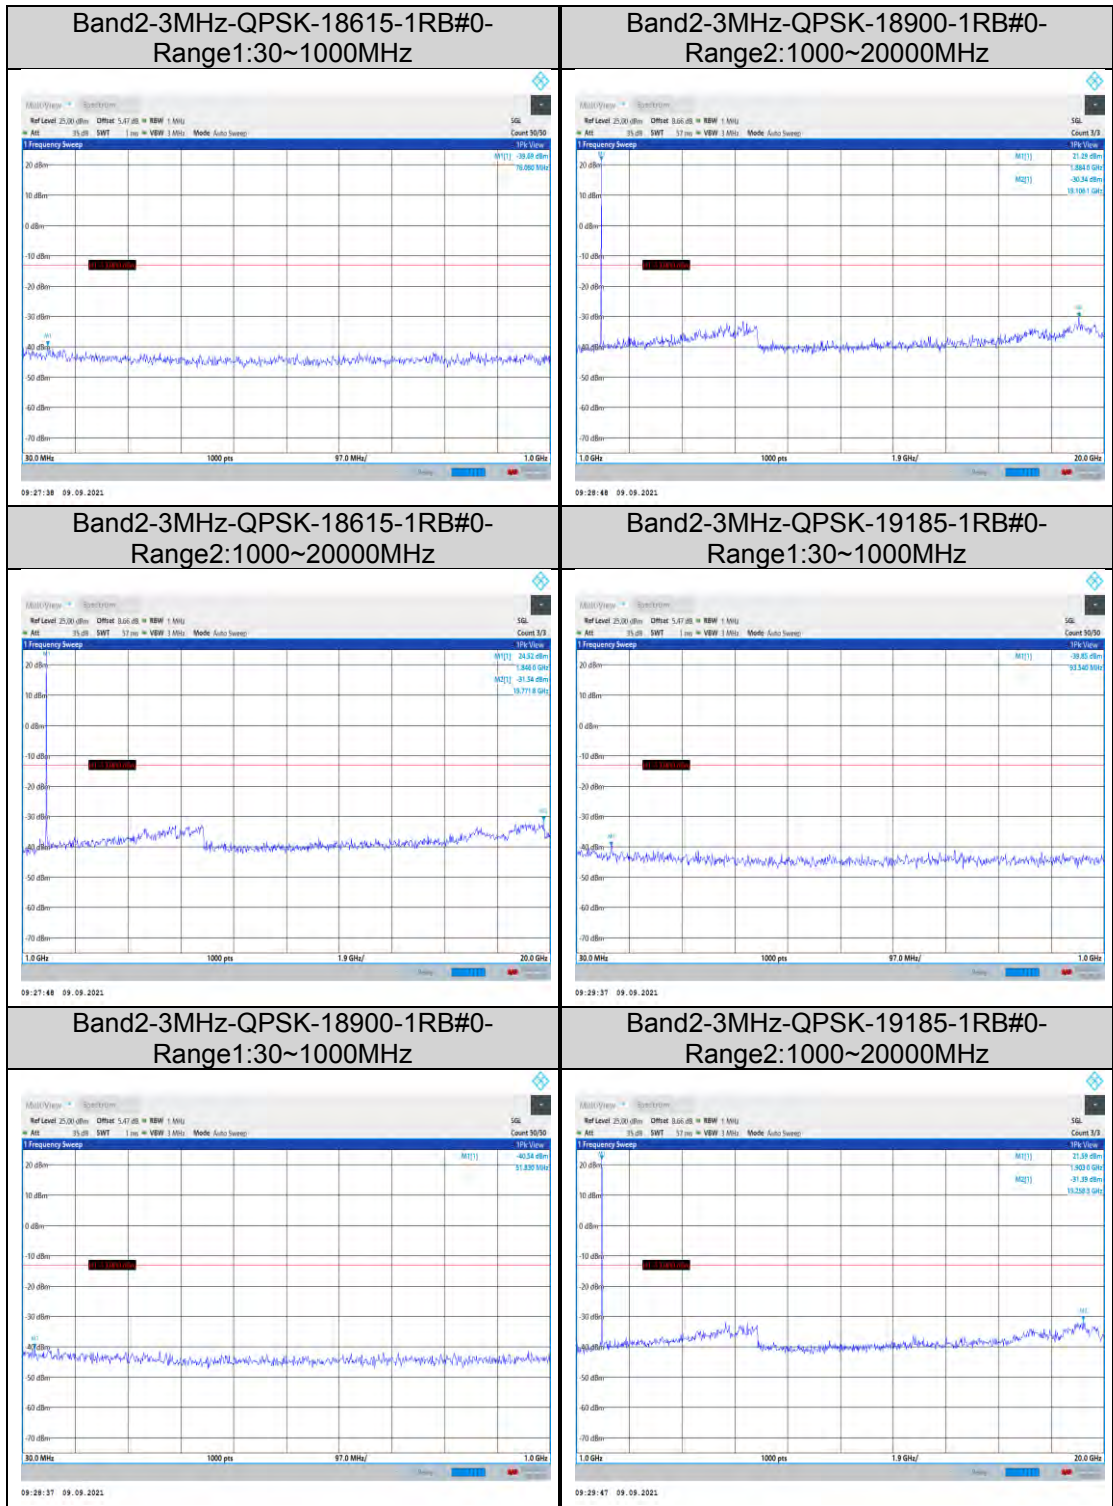

### EGPRS1900-661-30~1000MHz

### EGPRS1900-810-1000~20000MHz

**WCDMA:**

**LTE:**

**Band2-15MHz-QPSK-18675-1RB#0-  
Range1:30~1000MHz**

**Band2-15MHz-QPSK-18900-1RB#0-  
Range2:1000~20000MHz**

**Band2-15MHz-QPSK-18675-1RB#0-  
Range2:1000~20000MHz**

**Band2-15MHz-QPSK-19125-1RB#0-  
Range1:30~1000MHz**

**Band2-15MHz-QPSK-18900-1RB#0-  
Range1:30~1000MHz**

**Band2-15MHz-QPSK-19125-1RB#0-  
Range2:1000~20000MHz**

**Band2-20MHz-QPSK-18700-1RB#0-  
Range1:30~1000MHz**