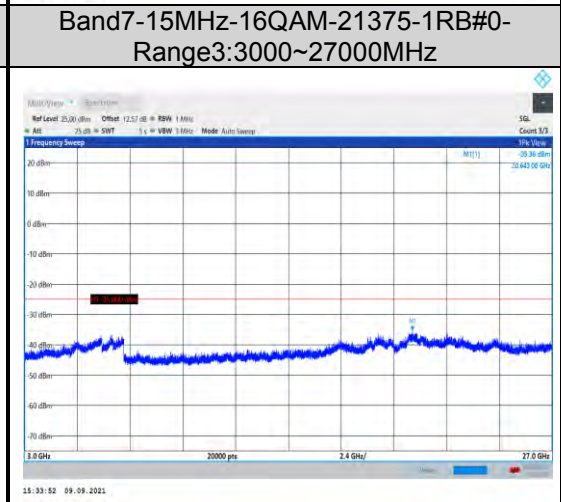

**Band7-15MHz-16QAM-20825-1RB#0-  
Range2:1000~3000MHz**

**Band7-15MHz-QPSK-21375-1RB#0-  
Range3:3000~27000MHz**

**Band7-15MHz-16QAM-20825-1RB#0-  
Range3:3000~27000MHz**

**Band7-20MHz-QPSK-20850-1RB#0-  
Range1:30~1000MHz**