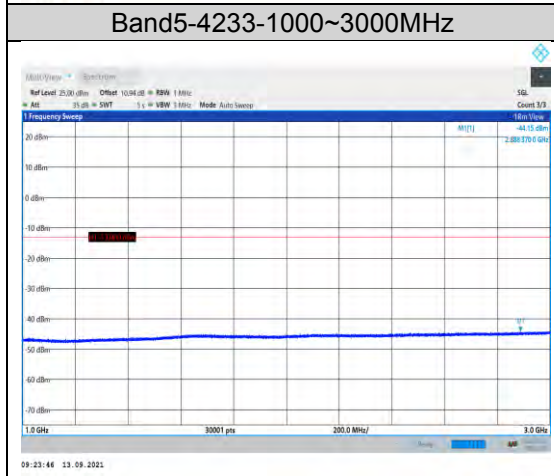

### EGPRS1900-661-30~1000MHz

### EGPRS1900-810-1000~20000MHz

**WCDMA:**

**LTE:**

**Band2-15MHz-QPSK-18675-1RB#0-  
Range1:30~1000MHz**

**Band2-15MHz-QPSK-18900-1RB#0-  
Range2:1000~20000MHz**

**Band2-15MHz-QPSK-18675-1RB#0-  
Range2:1000~20000MHz**