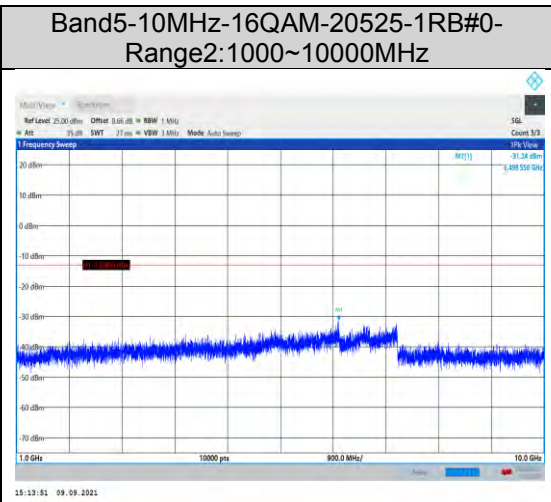

**Band4-20MHz-QPSK-20300-1RB#0-  
Range1:30~1000MHz**

**Band4-20MHz-QPSK-20175-1RB#0-  
Range1:30~1000MHz**

**Band4-20MHz-QPSK-20300-1RB#0-  
Range2:1000~20000MHz**

**Band7-10MHz-QPSK-21400-1RB#0-  
Range1:30~1000MHz**