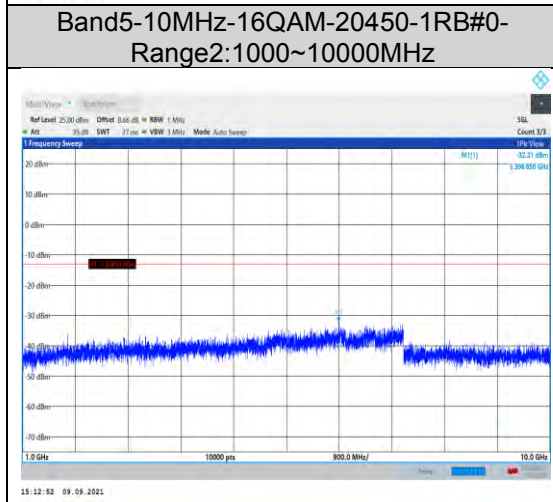

**Band4-20MHz-QPSK-20300-1RB#0-  
Range1:30~1000MHz**

**Band4-20MHz-QPSK-20175-1RB#0-  
Range1:30~1000MHz**

**Band4-20MHz-QPSK-20300-1RB#0-  
Range2:1000~20000MHz**

**Band7-10MHz-QPSK-21400-1RB#0-  
Range1:30~1000MHz**