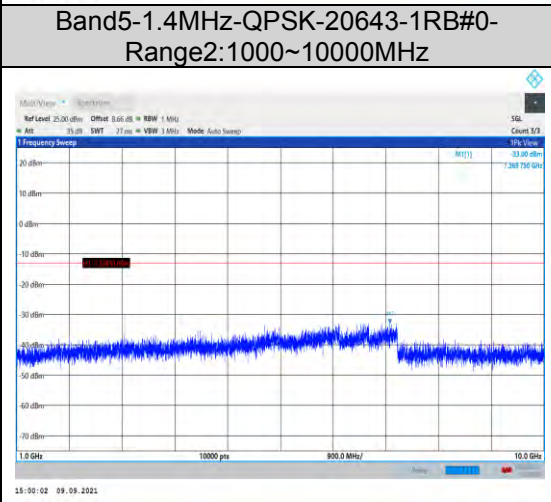

**Band4-20MHz-QPSK-20300-1RB#0-  
Range1:30~1000MHz**

**Band4-20MHz-QPSK-20175-1RB#0-  
Range1:30~1000MHz**

**Band4-20MHz-QPSK-20300-1RB#0-  
Range2:1000~20000MHz**

**Band7-10MHz-QPSK-21400-1RB#0-  
Range1:30~1000MHz**