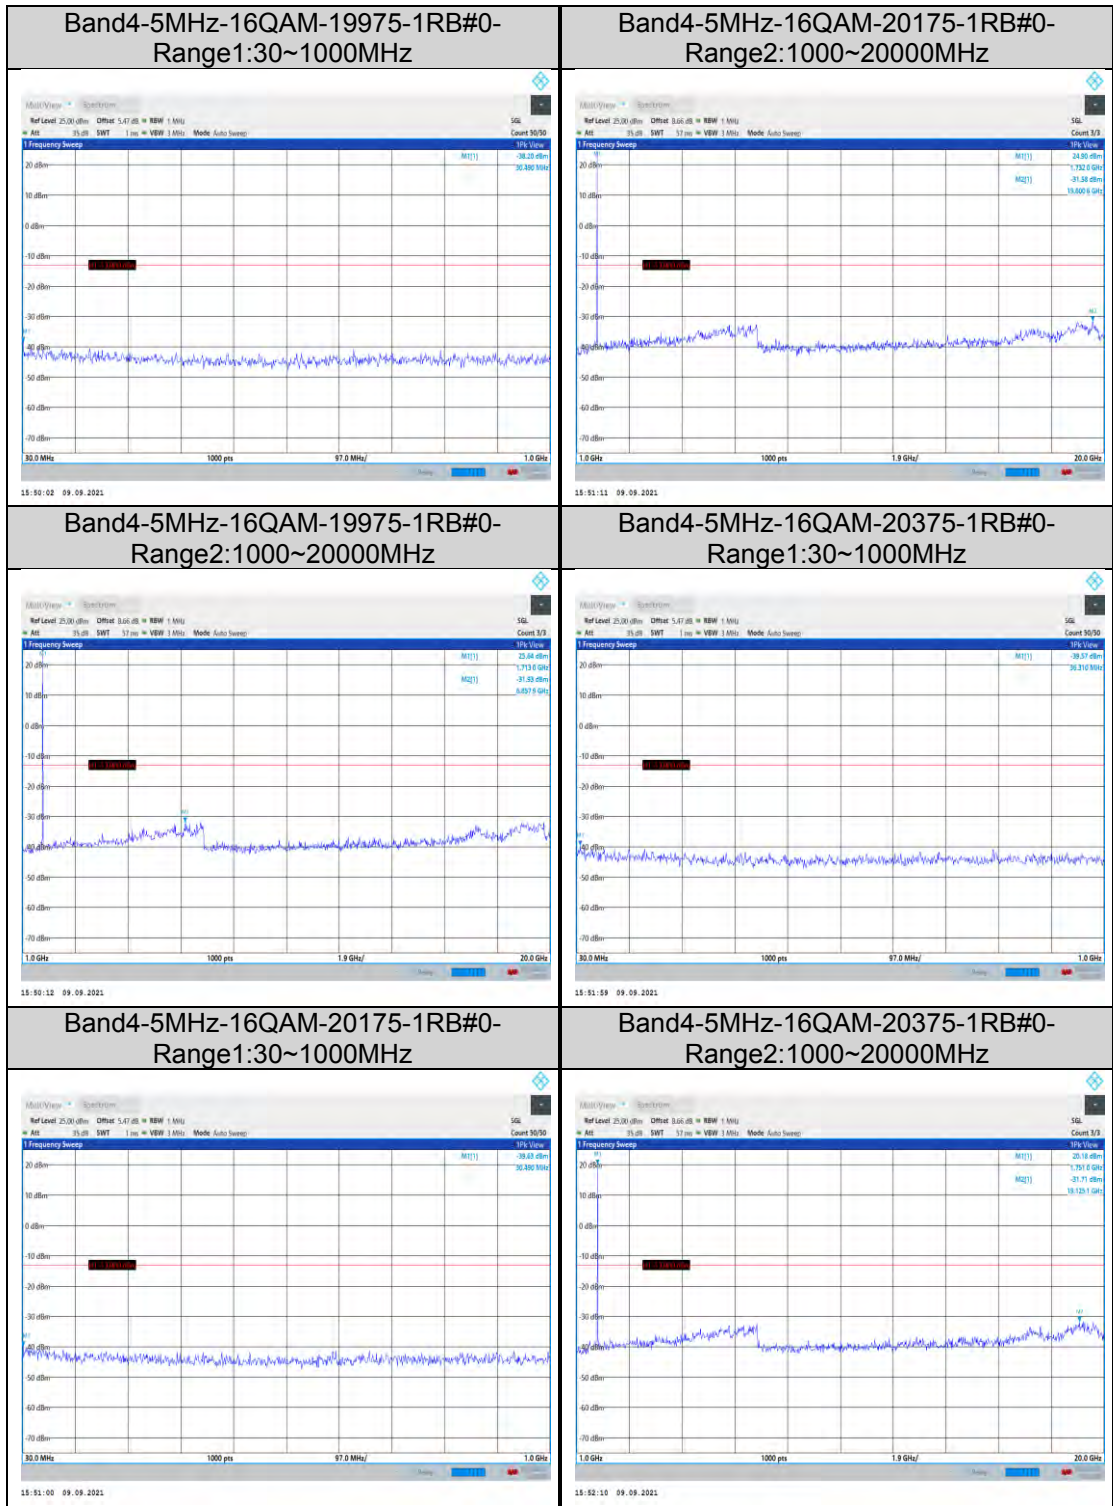

**Band2-20MHz-QPSK-19100-1RB#0-  
Range2:1000~20000MHz**

**Band4-1.4MHz-QPSK-19957-1RB#0-  
Range1:30~1000MHz**

**Band4-1.4MHz-QPSK-20175-1RB#0-  
Range2:1000~20000MHz**

**Band4-1.4MHz-QPSK-19957-1RB#0-  
Range2:1000~20000MHz**

**Band4-1.4MHz-QPSK-20393-1RB#0-  
Range1:30~1000MHz**

**Band4-1.4MHz-QPSK-20175-1RB#0-  
Range1:30~1000MHz**

**Band4-1.4MHz-QPSK-20393-1RB#0-  
Range2:1000~20000MHz**

**Band4-10MHz-QPSK-20000-1RB#0-  
Range1:30~1000MHz**

**Band4-10MHz-QPSK-20175-1RB#0-  
Range2:1000~20000MHz**

**Band4-10MHz-QPSK-20000-1RB#0-  
Range2:1000~20000MHz**

**Band4-10MHz-QPSK-20350-1RB#0-  
Range1:30~1000MHz**

**Band4-10MHz-QPSK-20175-1RB#0-  
Range1:30~1000MHz**