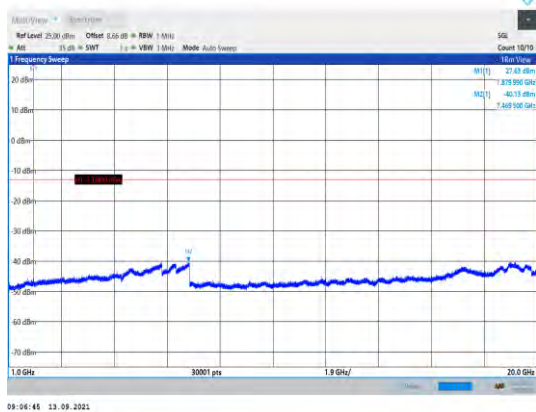

### EGPRS850-190-30~1000MHz

### EGPRS850-251-1000~10000MHz

GSM1900-512-30~1000MHz

09:04:27 13.09.2021

GSM1900-661-1000~20000MHz

09:07:14 13.09.2021

GSM1900-512-1000~20000MHz

09:04:48 13.09.2021

GSM1900-810-30~1000MHz

09:07:28 13.09.2021

GSM1900-661-30~1000MHz

09:04:56 13.09.2021

GSM1900-810-1000~20000MHz

09:07:42 13.09.2021

### EGPRS1900-512-30~1000MHz