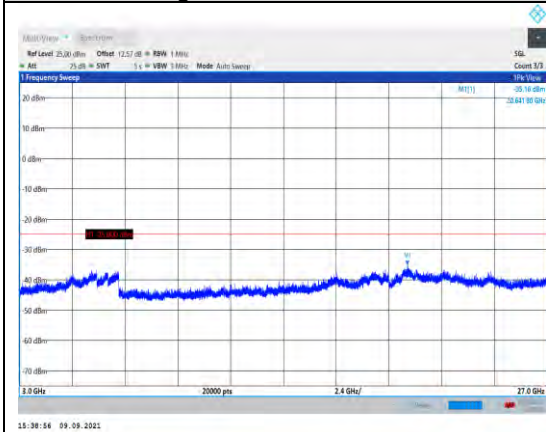

**Band7-20MHz-QPSK-21350-1RB#0-
Range3:3000~27000MHz**