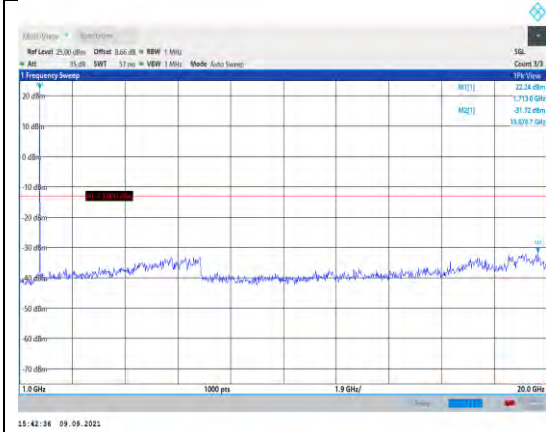

**Band2-20MHz-QPSK-19100-1RB#0-  
Range2:1000~20000MHz**

**Band4-1.4MHz-QPSK-19957-1RB#0-  
Range1:30~1000MHz**

**Band4-1.4MHz-QPSK-20175-1RB#0-  
Range2:1000~20000MHz**

**Band4-1.4MHz-QPSK-19957-1RB#0-  
Range2:1000~20000MHz**