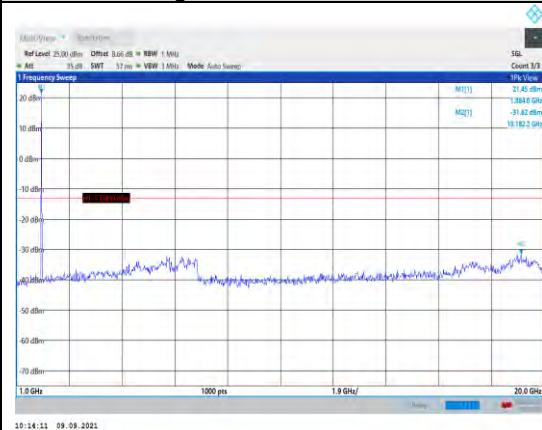

**Band2-20MHz-QPSK-19100-1RB#0-
Range2:1000~20000MHz**