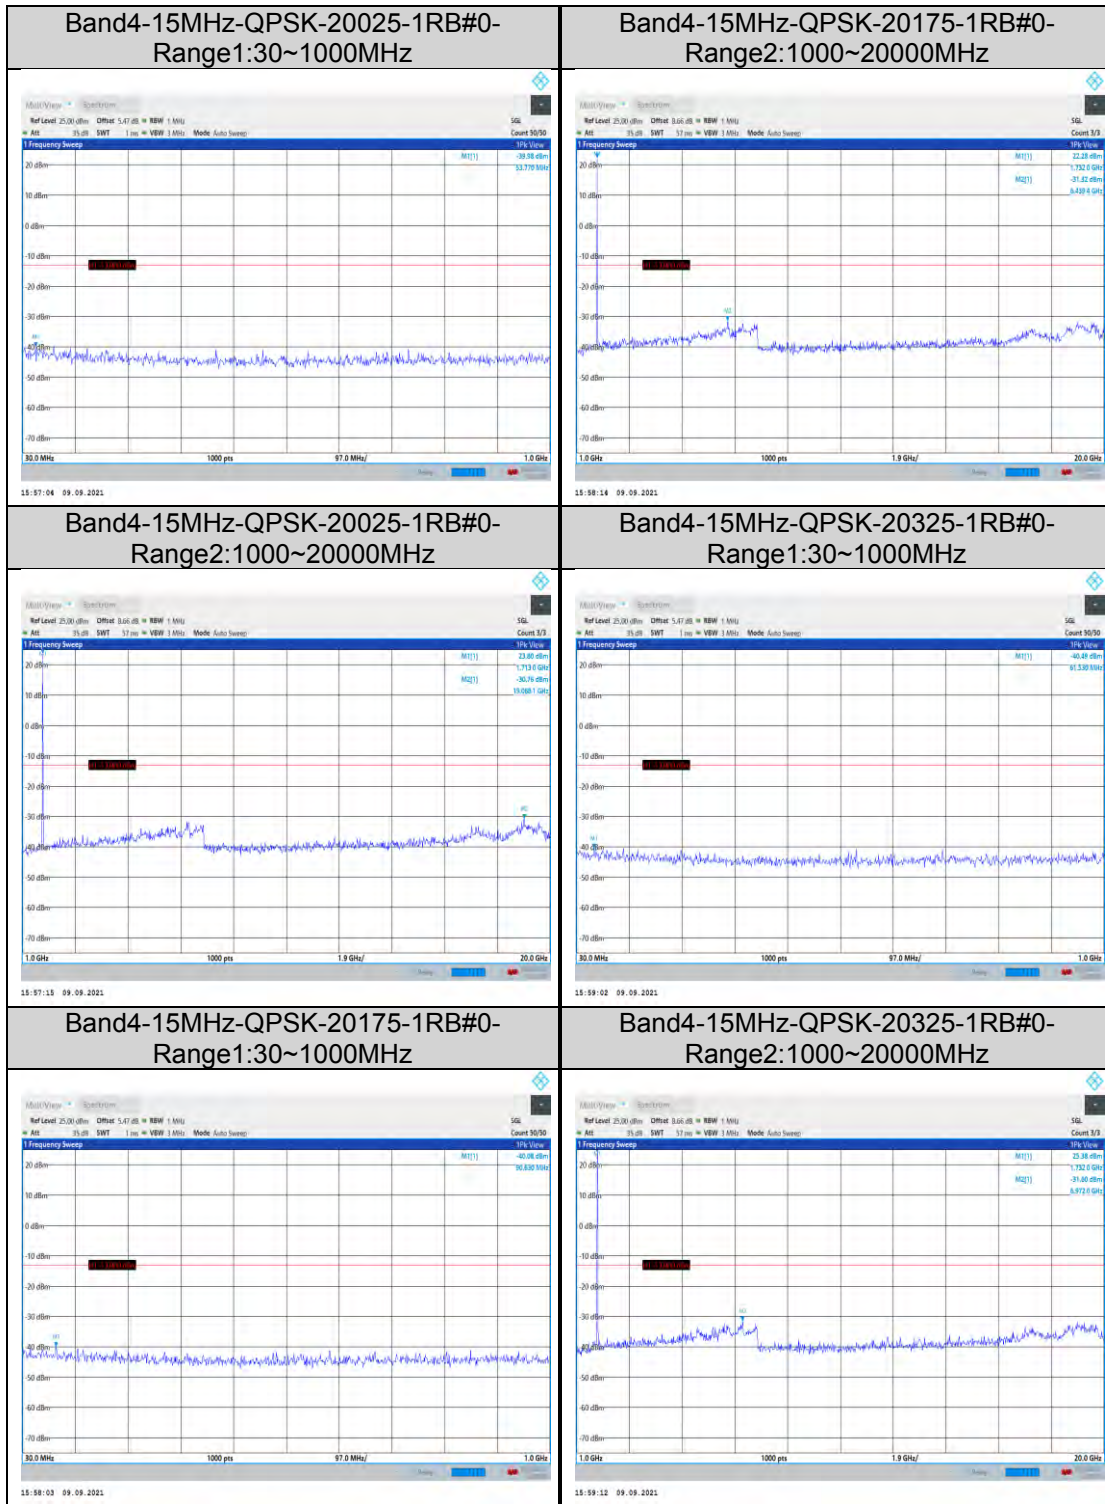

**Band4-1.4MHz-QPSK-20393-1RB#0-  
Range1:30~1000MHz**

**Band4-1.4MHz-QPSK-20175-1RB#0-  
Range1:30~1000MHz**

**Band4-1.4MHz-QPSK-20393-1RB#0-  
Range2:1000~20000MHz**

**Band4-10MHz-QPSK-20000-1RB#0-  
Range1:30~1000MHz**

**Band4-10MHz-QPSK-20175-1RB#0-  
Range2:1000~20000MHz**

**Band4-10MHz-QPSK-20000-1RB#0-  
Range2:1000~20000MHz**

**Band4-10MHz-QPSK-20350-1RB#0-  
Range1:30~1000MHz**

**Band4-10MHz-QPSK-20175-1RB#0-  
Range1:30~1000MHz**

**Band4-10MHz-QPSK-20350-1RB#0-  
Range2:1000~20000MHz**

**Band4-20MHz-QPSK-20050-1RB#0-  
Range1:30~1000MHz**

**Band4-20MHz-QPSK-20175-1RB#0-  
Range2:1000~20000MHz**

**Band4-20MHz-QPSK-20050-1RB#0-  
Range2:1000~20000MHz**