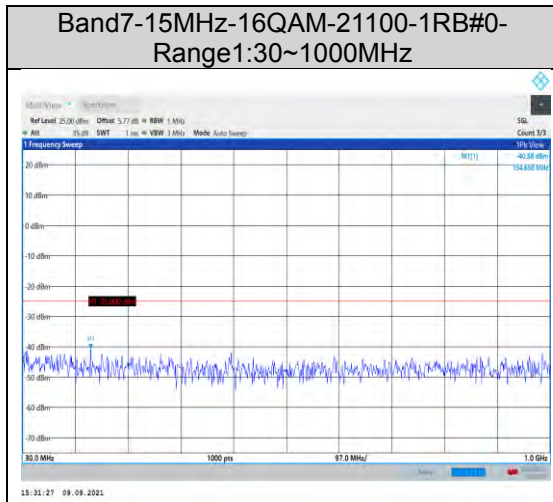

**Band7-15MHz-16QAM-20825-1RB#0-  
Range2:1000~3000MHz**

**Band7-15MHz-QPSK-21375-1RB#0-  
Range3:3000~27000MHz**

**Band7-15MHz-16QAM-20825-1RB#0-  
Range3:3000~27000MHz**

**Band7-20MHz-QPSK-20850-1RB#0-  
Range1:30~1000MHz**