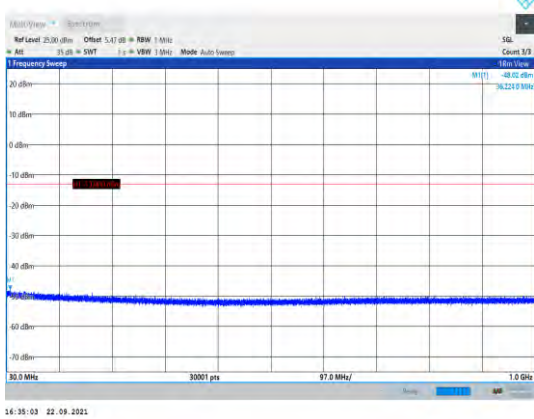

EGPRS1900-661-30~1000MHz