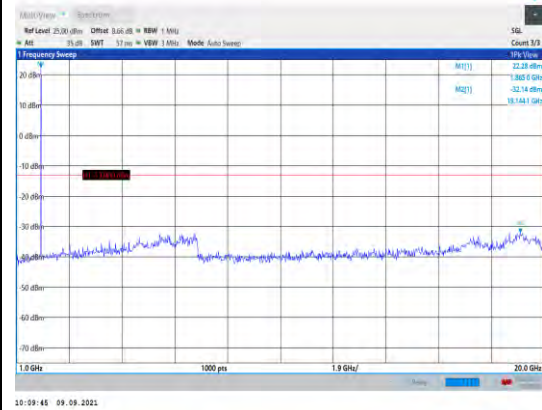

### EGPRS1900-661-30~1000MHz

### EGPRS1900-810-1000~20000MHz

**WCDMA:**

**LTE:**

**Band2-15MHz-QPSK-18675-1RB#0-  
Range1:30~1000MHz**

**Band2-15MHz-QPSK-18900-1RB#0-  
Range2:1000~20000MHz**

**Band2-15MHz-QPSK-18675-1RB#0-  
Range2:1000~20000MHz**