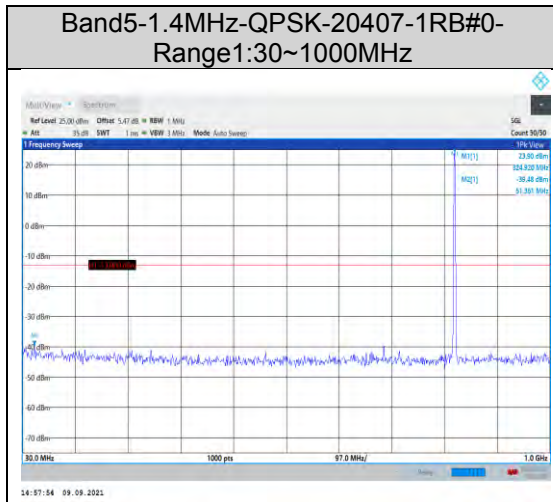

**Band4-20MHz-QPSK-20300-1RB#0-  
Range1:30~1000MHz**

**Band4-20MHz-QPSK-20175-1RB#0-  
Range1:30~1000MHz**

**Band4-20MHz-QPSK-20300-1RB#0-  
Range2:1000~20000MHz**

**Band7-10MHz-QPSK-21400-1RB#0-  
Range1:30~1000MHz**