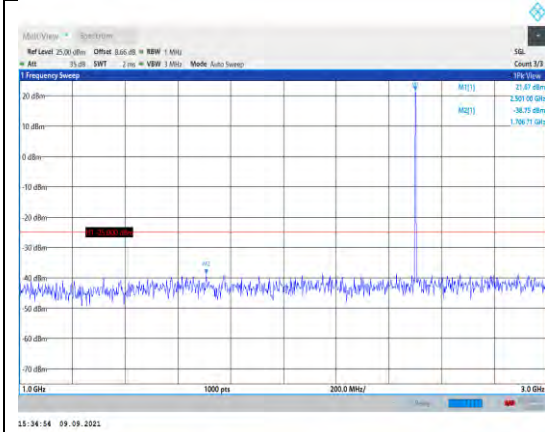

**Band7-20MHz-QPSK-20850-1RB#0-
Range2:1000~3000MHz**