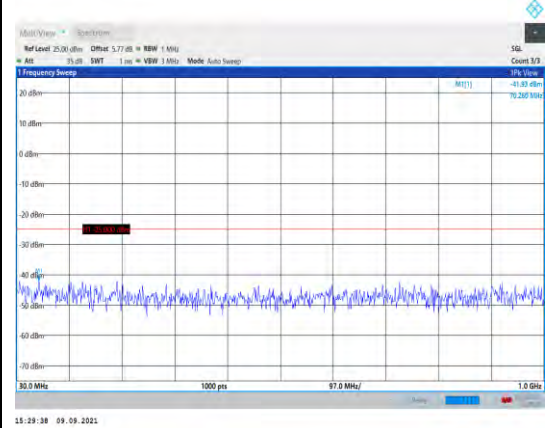

**Band7-10MHz-16QAM-20800-1RB#0-  
Range3:3000~27000MHz**

**Band7-15MHz-QPSK-21375-1RB#0-  
Range1:30~1000MHz**

**Band7-15MHz-16QAM-20825-1RB#0-  
Range1:30~1000MHz**

**Band7-15MHz-QPSK-21375-1RB#0-  
Range2:1000~3000MHz**