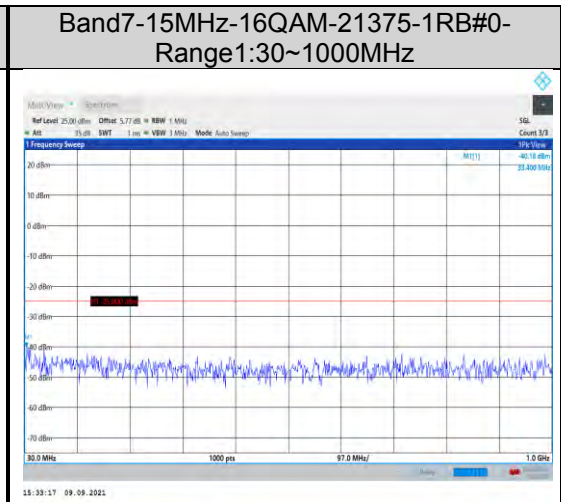

**Band7-15MHz-16QAM-20825-1RB#0-  
Range2:1000~3000MHz**

**Band7-15MHz-QPSK-21375-1RB#0-  
Range3:3000~27000MHz**

**Band7-15MHz-16QAM-20825-1RB#0-  
Range3:3000~27000MHz**

**Band7-20MHz-QPSK-20850-1RB#0-  
Range1:30~1000MHz**