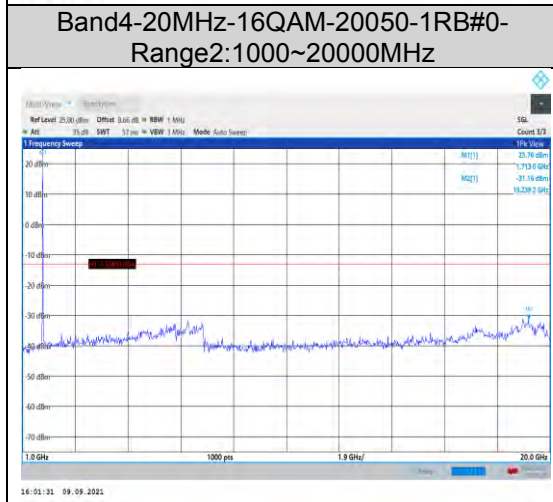

**Band4-20MHz-QPSK-20300-1RB#0-  
Range1:30~1000MHz**

**Band4-20MHz-QPSK-20175-1RB#0-  
Range1:30~1000MHz**

**Band4-20MHz-QPSK-20300-1RB#0-  
Range2:1000~20000MHz**

**Band7-10MHz-QPSK-21400-1RB#0-  
Range1:30~1000MHz**