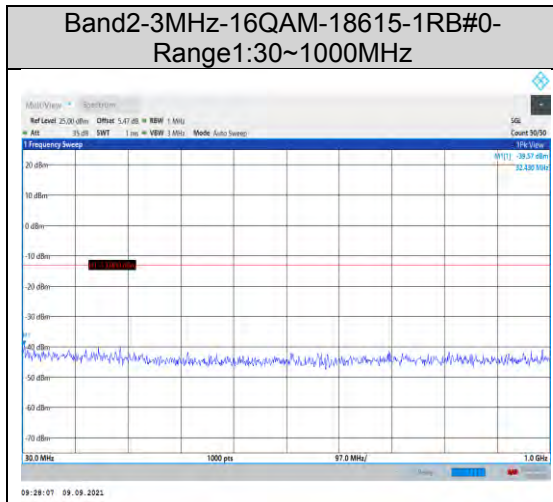

### EGPRS1900-661-30~1000MHz

### EGPRS1900-810-1000~20000MHz

**WCDMA:**

**LTE:**

**Band2-15MHz-QPSK-18675-1RB#0-  
Range1:30~1000MHz**

**Band2-15MHz-QPSK-18900-1RB#0-  
Range2:1000~20000MHz**

**Band2-15MHz-QPSK-18675-1RB#0-  
Range2:1000~20000MHz**