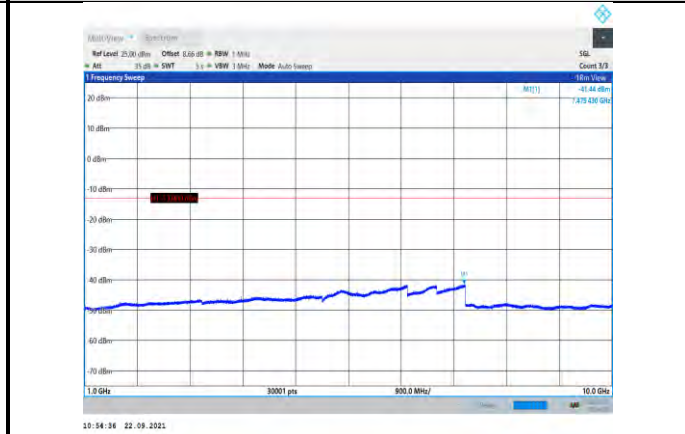

### EGPRS850-128-30~1000MHz

### EGPRS850-190-1000~10000MHz

### EGPRS850-128-1000~10000MHz