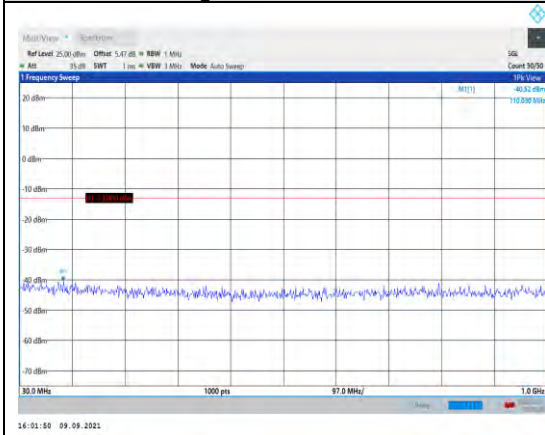

**Band4-20MHz-QPSK-20175-1RB#0-
Range1:30~1000MHz**