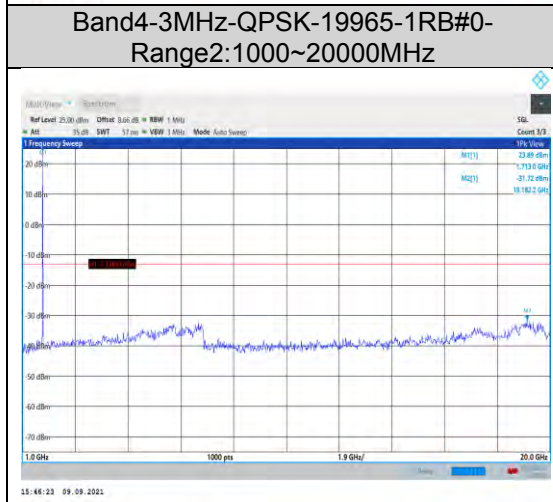

**Band4-1.4MHz-QPSK-20393-1RB#0-  
Range1:30~1000MHz**

**Band4-1.4MHz-QPSK-20175-1RB#0-  
Range1:30~1000MHz**

**Band4-1.4MHz-QPSK-20393-1RB#0-  
Range2:1000~20000MHz**

**Band4-10MHz-QPSK-20000-1RB#0-  
Range1:30~1000MHz**