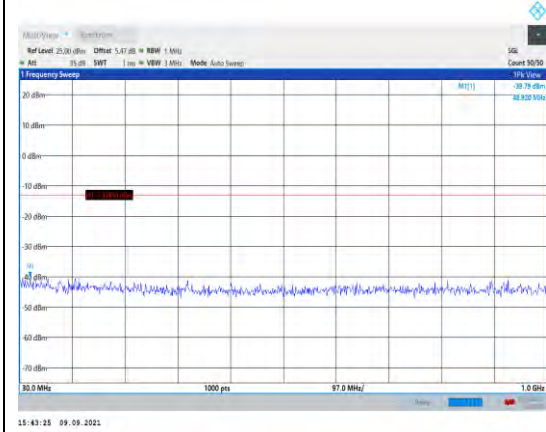

**Band4-1.4MHz-QPSK-20175-1RB#0-
Range1:30~1000MHz**