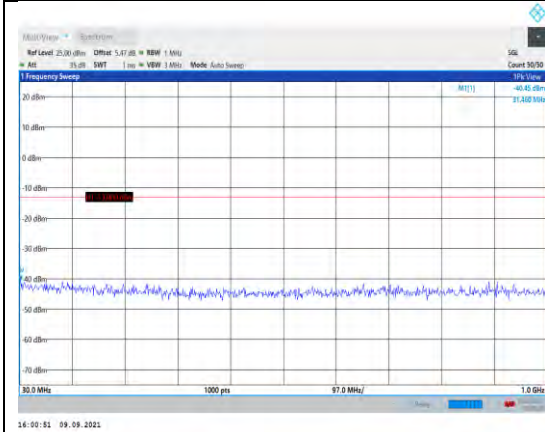

**Band4-10MHz-QPSK-20350-1RB#0-  
Range2:1000~20000MHz**

**Band4-20MHz-QPSK-20050-1RB#0-  
Range1:30~1000MHz**

**Band4-20MHz-QPSK-20175-1RB#0-  
Range2:1000~20000MHz**

**Band4-20MHz-QPSK-20050-1RB#0-  
Range2:1000~20000MHz**