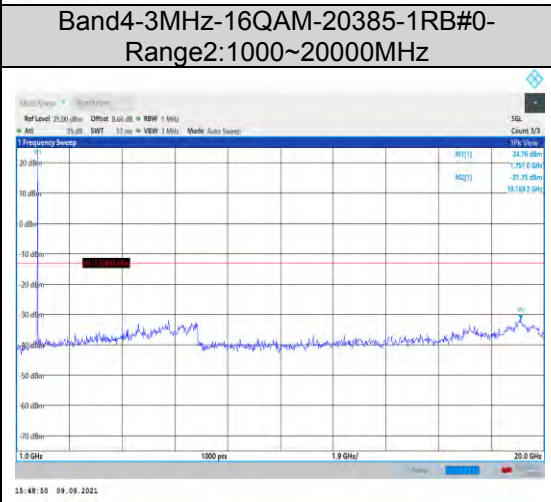

**Band4-1.4MHz-QPSK-20393-1RB#0-  
Range1:30~1000MHz**

**Band4-1.4MHz-QPSK-20175-1RB#0-  
Range1:30~1000MHz**

**Band4-1.4MHz-QPSK-20393-1RB#0-  
Range2:1000~20000MHz**

**Band4-10MHz-QPSK-20000-1RB#0-  
Range1:30~1000MHz**