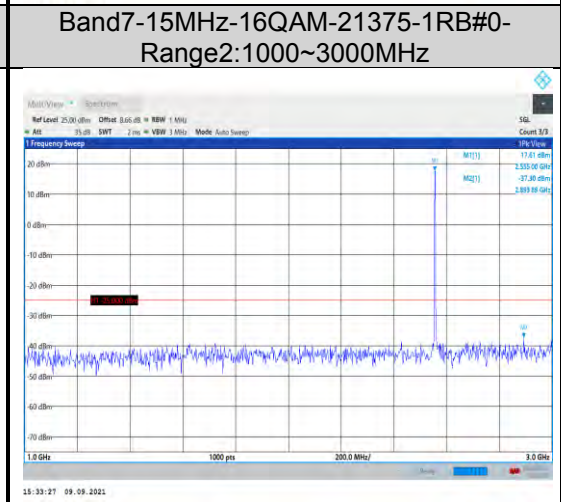

**Band7-15MHz-16QAM-20825-1RB#0-  
Range2:1000~3000MHz**

**Band7-15MHz-QPSK-21375-1RB#0-  
Range3:3000~27000MHz**

**Band7-15MHz-16QAM-20825-1RB#0-  
Range3:3000~27000MHz**

**Band7-20MHz-QPSK-20850-1RB#0-  
Range1:30~1000MHz**