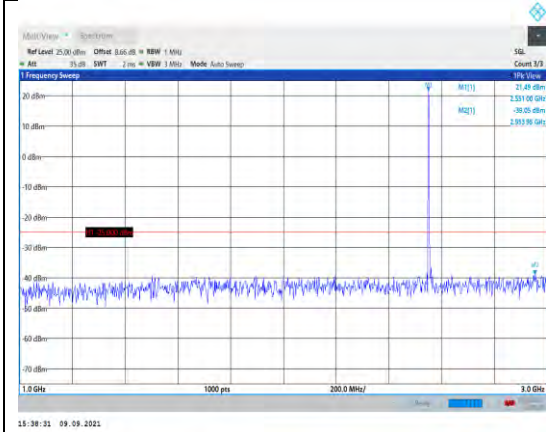

**Band7-20MHz-QPSK-21100-1RB#0-  
Range3:3000~27000MHz**

**Band7-20MHz-QPSK-21350-1RB#0-  
Range1:30~1000MHz**

**Band7-20MHz-16QAM-20850-1RB#0-  
Range1:30~1000MHz**

**Band7-20MHz-QPSK-21350-1RB#0-  
Range2:1000~3000MHz**