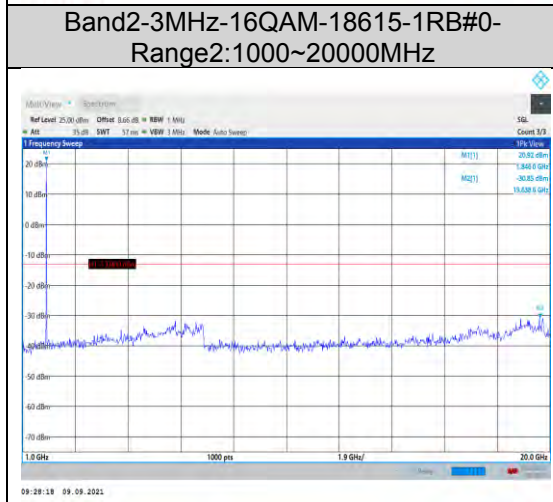

### EGPRS1900-661-30~1000MHz

### EGPRS1900-810-1000~20000MHz

**WCDMA:**

**LTE:**

**Band2-15MHz-QPSK-18675-1RB#0-  
Range1:30~1000MHz**

**Band2-15MHz-QPSK-18900-1RB#0-  
Range2:1000~20000MHz**

**Band2-15MHz-QPSK-18675-1RB#0-  
Range2:1000~20000MHz**