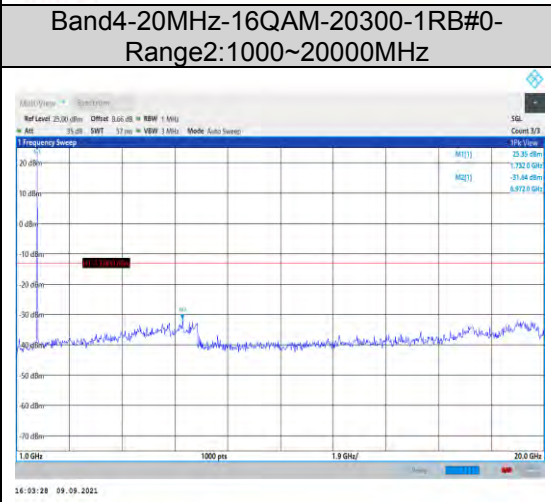

**Band4-20MHz-QPSK-20300-1RB#0-  
Range1:30~1000MHz**

**Band4-20MHz-QPSK-20175-1RB#0-  
Range1:30~1000MHz**

**Band4-20MHz-QPSK-20300-1RB#0-  
Range2:1000~20000MHz**

**Band7-10MHz-QPSK-21400-1RB#0-  
Range1:30~1000MHz**