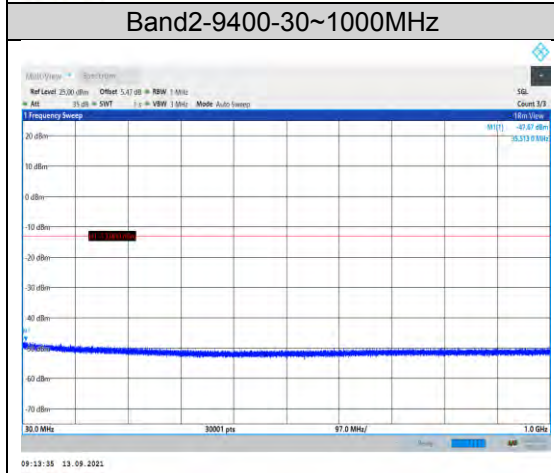

### EGPRS1900-810-30~1000MHz

### EGPRS1900-661-30~1000MHz

### EGPRS1900-810-1000~20000MHz

**WCDMA:**

**LTE:**

**Band2-15MHz-QPSK-18675-1RB#0-  
Range1:30~1000MHz**

**Band2-15MHz-QPSK-18900-1RB#0-  
Range2:1000~20000MHz**

**Band2-15MHz-QPSK-18675-1RB#0-  
Range2:1000~20000MHz**