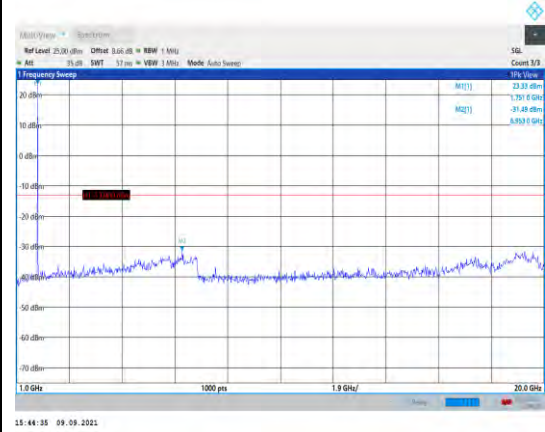

**Band4-1.4MHz-QPSK-20393-1RB#0-
Range2:1000~20000MHz**