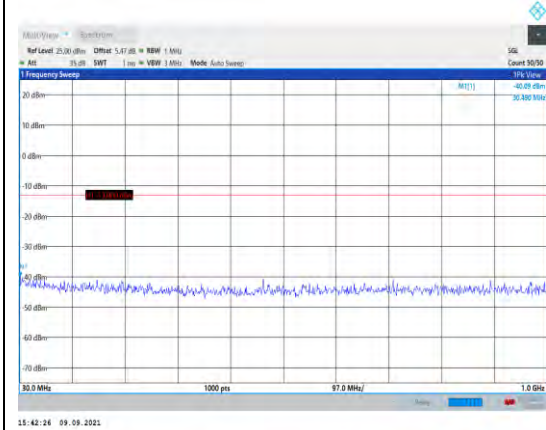

**Band4-1.4MHz-QPSK-19957-1RB#0-
Range1:30~1000MHz**