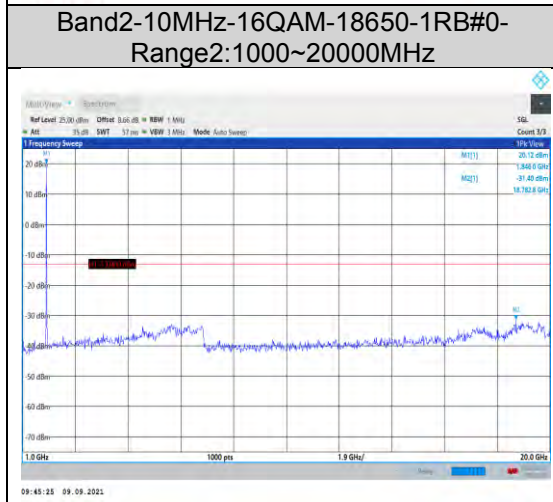

### EGPRS1900-661-30~1000MHz

### EGPRS1900-810-1000~20000MHz

**WCDMA:**

**LTE:**

**Band2-15MHz-QPSK-18675-1RB#0-  
Range1:30~1000MHz**

**Band2-15MHz-QPSK-18900-1RB#0-  
Range2:1000~20000MHz**

**Band2-15MHz-QPSK-18675-1RB#0-  
Range2:1000~20000MHz**