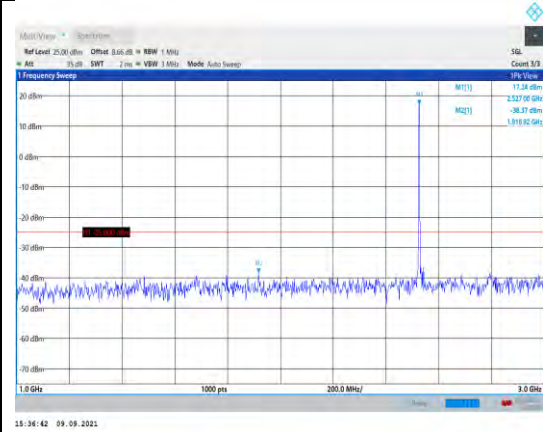

**Band7-20MHz-QPSK-21100-1RB#0-
Range2:1000~3000MHz**