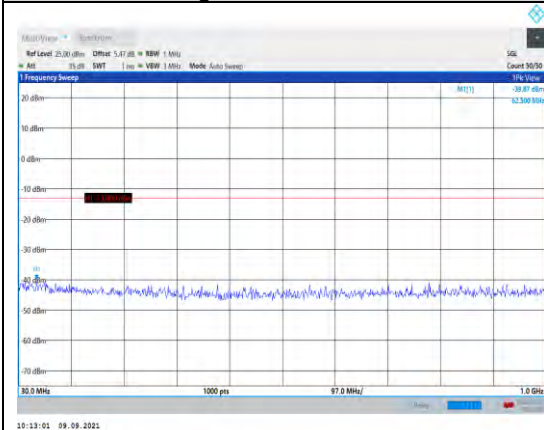

**Band2-20MHz-QPSK-18900-1RB#0-  
Range2:1000~20000MHz**

**Band2-20MHz-QPSK-18700-1RB#0-  
Range2:1000~20000MHz**

**Band2-20MHz-QPSK-19100-1RB#0-  
Range1:30~1000MHz**

**Band2-20MHz-QPSK-18900-1RB#0-  
Range1:30~1000MHz**