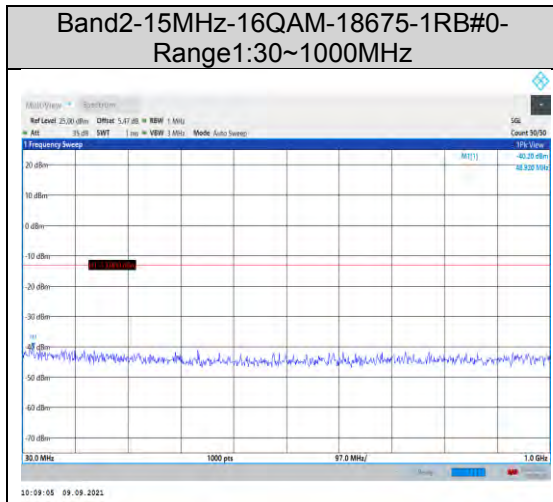

### EGPRS1900-810-1000~20000MHz

**WCDMA:**

**LTE:**

**Band2-15MHz-QPSK-18675-1RB#0-  
Range1:30~1000MHz**

**Band2-15MHz-QPSK-18900-1RB#0-  
Range2:1000~20000MHz**

**Band2-15MHz-QPSK-18675-1RB#0-  
Range2:1000~20000MHz**

**Band2-15MHz-QPSK-19125-1RB#0-  
Range1:30~1000MHz**

**Band2-15MHz-QPSK-18900-1RB#0-  
Range1:30~1000MHz**

**Band2-15MHz-QPSK-19125-1RB#0-  
Range2:1000~20000MHz**

**Band2-20MHz-QPSK-18700-1RB#0-  
Range1:30~1000MHz**