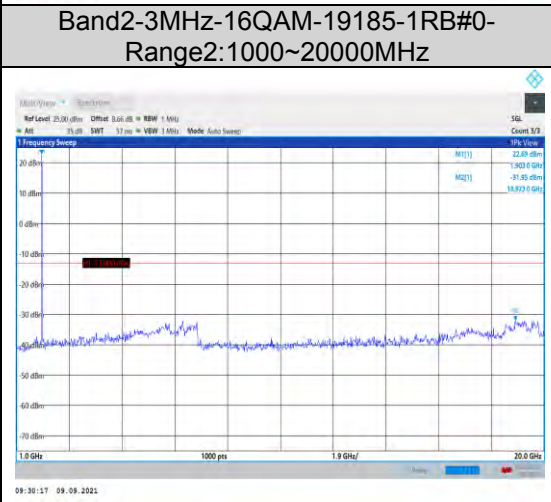

### EGPRS1900-661-30~1000MHz

### EGPRS1900-810-1000~20000MHz

**WCDMA:**

**LTE:**

**Band2-15MHz-QPSK-18675-1RB#0-  
Range1:30~1000MHz**

**Band2-15MHz-QPSK-18900-1RB#0-  
Range2:1000~20000MHz**

**Band2-15MHz-QPSK-18675-1RB#0-  
Range2:1000~20000MHz**