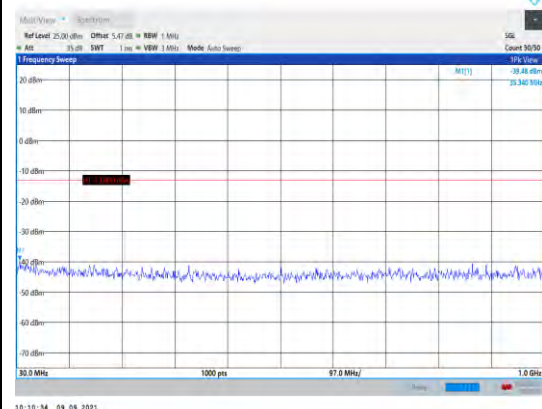

**Band2-15MHz-QPSK-19125-1RB#0-
Range1:30~1000MHz**