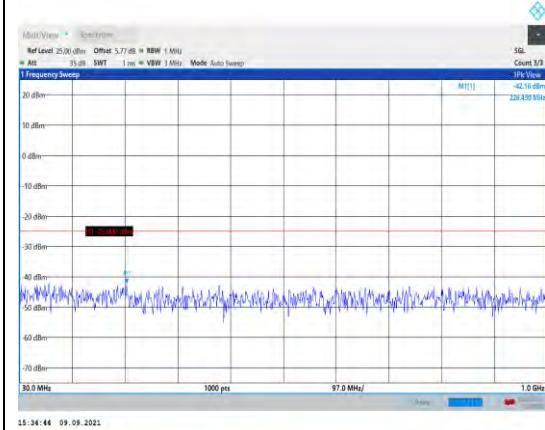

**Band7-15MHz-16QAM-20825-1RB#0-  
Range2:1000~3000MHz**

**Band7-15MHz-QPSK-21375-1RB#0-  
Range3:3000~27000MHz**

**Band7-15MHz-16QAM-20825-1RB#0-  
Range3:3000~27000MHz**

**Band7-20MHz-QPSK-20850-1RB#0-  
Range1:30~1000MHz**