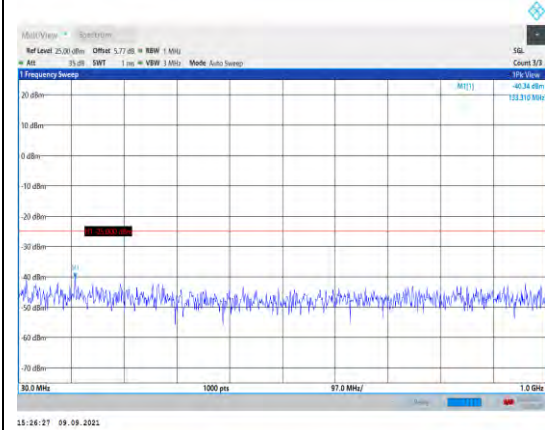

**Band4-20MHz-QPSK-20300-1RB#0-  
Range1:30~1000MHz**

**Band4-20MHz-QPSK-20175-1RB#0-  
Range1:30~1000MHz**

**Band4-20MHz-QPSK-20300-1RB#0-  
Range2:1000~20000MHz**

**Band7-10MHz-QPSK-21400-1RB#0-  
Range1:30~1000MHz**