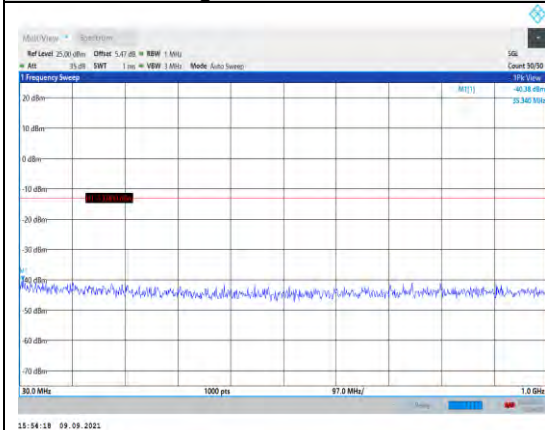

**Band4-10MHz-QPSK-20175-1RB#0-  
Range2:1000~20000MHz**

**Band4-10MHz-QPSK-20000-1RB#0-  
Range2:1000~20000MHz**

**Band4-10MHz-QPSK-20350-1RB#0-  
Range1:30~1000MHz**

**Band4-10MHz-QPSK-20175-1RB#0-  
Range1:30~1000MHz**