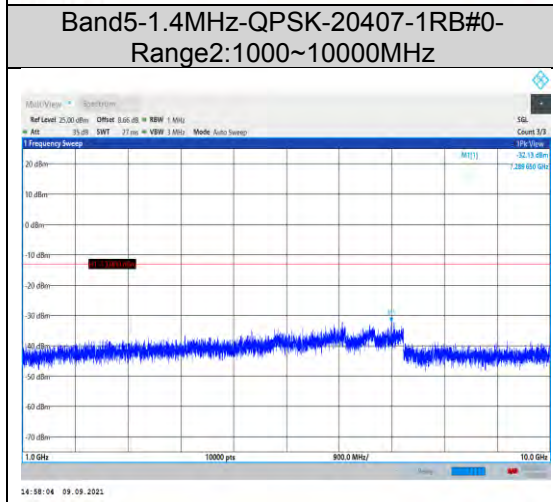

**Band4-20MHz-QPSK-20300-1RB#0-  
Range1:30~1000MHz**

**Band4-20MHz-QPSK-20175-1RB#0-  
Range1:30~1000MHz**

**Band4-20MHz-QPSK-20300-1RB#0-  
Range2:1000~20000MHz**

**Band7-10MHz-QPSK-21400-1RB#0-  
Range1:30~1000MHz**