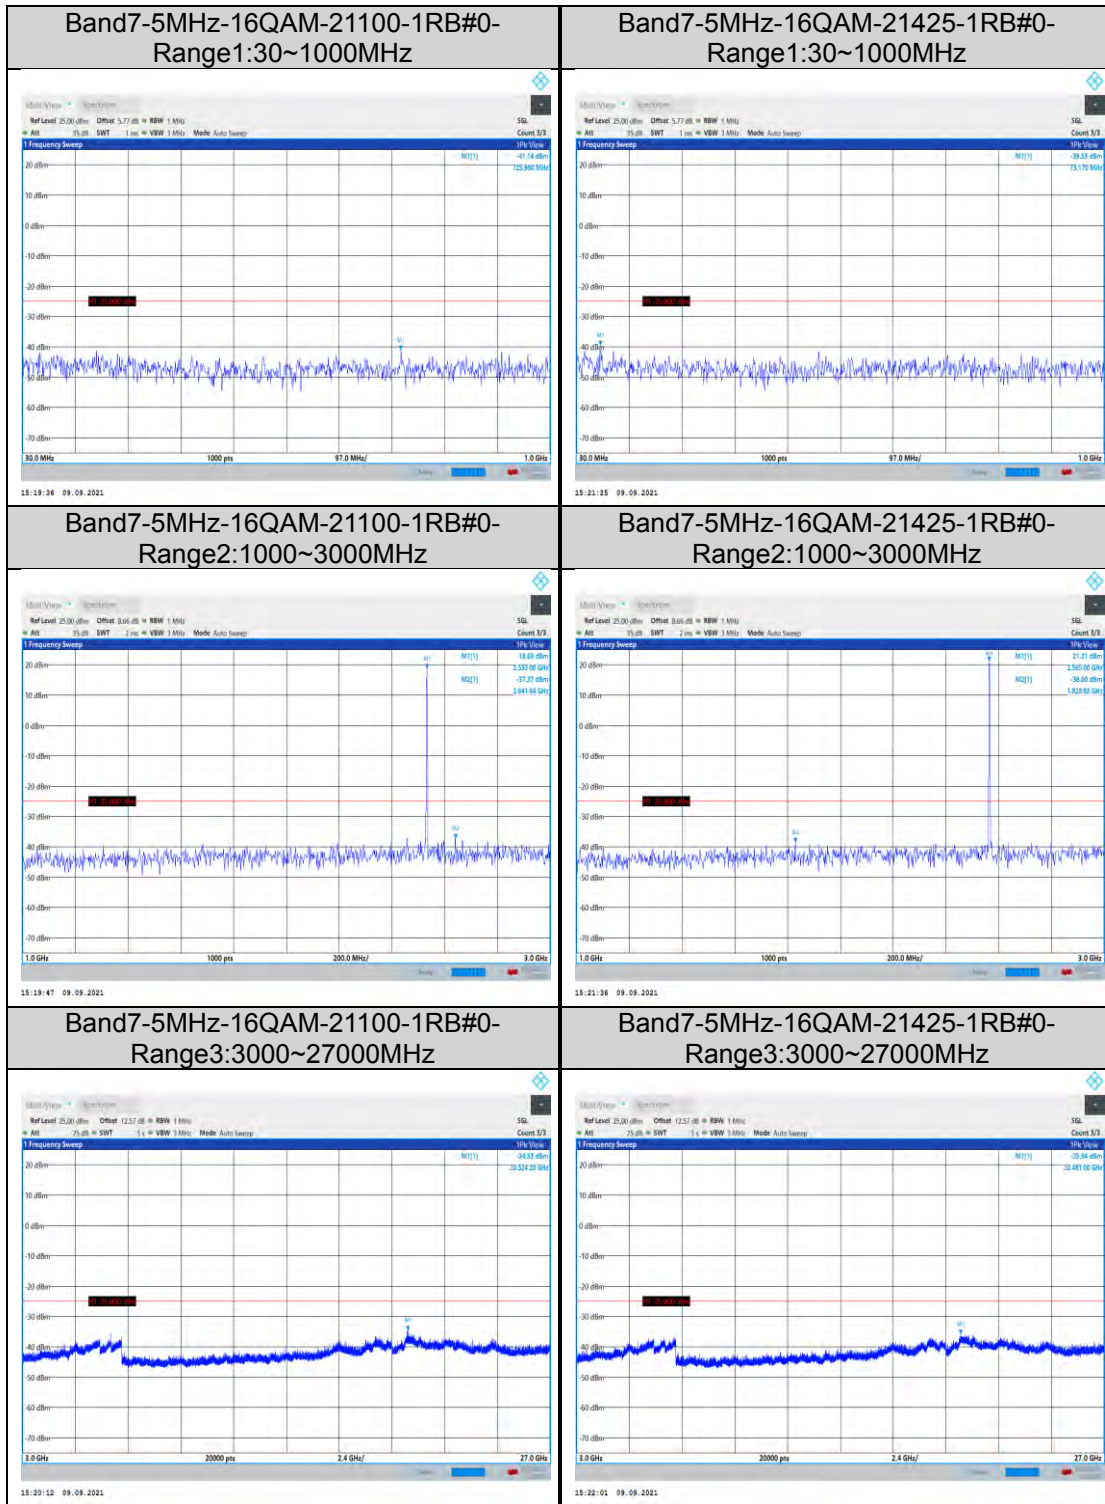

**Band4-10MHz-QPSK-20350-1RB#0-  
Range2:1000~20000MHz**

**Band4-20MHz-QPSK-20050-1RB#0-  
Range1:30~1000MHz**

**Band4-20MHz-QPSK-20175-1RB#0-  
Range2:1000~20000MHz**

**Band4-20MHz-QPSK-20050-1RB#0-  
Range2:1000~20000MHz**

**Band4-20MHz-QPSK-20300-1RB#0-  
Range1:30~1000MHz**

**Band4-20MHz-QPSK-20175-1RB#0-  
Range1:30~1000MHz**

**Band4-20MHz-QPSK-20300-1RB#0-  
Range2:1000~20000MHz**

**Band7-10MHz-QPSK-21400-1RB#0-  
Range1:30~1000MHz**

**Band7-10MHz-16QAM-20800-1RB#0-  
Range1:30~1000MHz**

**Band7-10MHz-QPSK-21400-1RB#0-  
Range2:1000~3000MHz**

**Band7-10MHz-16QAM-20800-1RB#0-  
Range2:1000~3000MHz**

**Band7-10MHz-QPSK-21400-1RB#0-  
Range3:3000~27000MHz**