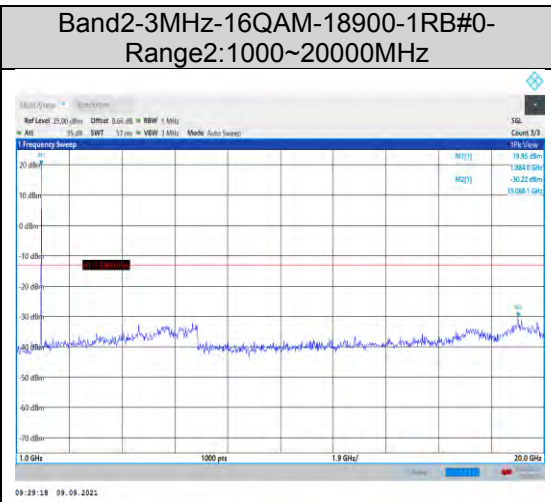

### EGPRS1900-661-30~1000MHz

### EGPRS1900-810-1000~20000MHz

**WCDMA:**

**LTE:**

**Band2-15MHz-QPSK-18675-1RB#0-  
Range1:30~1000MHz**

**Band2-15MHz-QPSK-18900-1RB#0-  
Range2:1000~20000MHz**

**Band2-15MHz-QPSK-18675-1RB#0-  
Range2:1000~20000MHz**