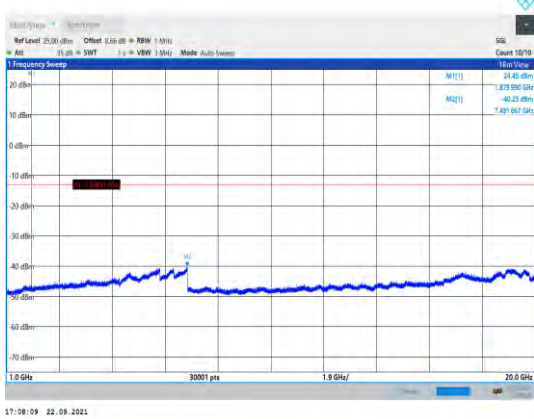

EGPRS1900-512-1000~20000MHz