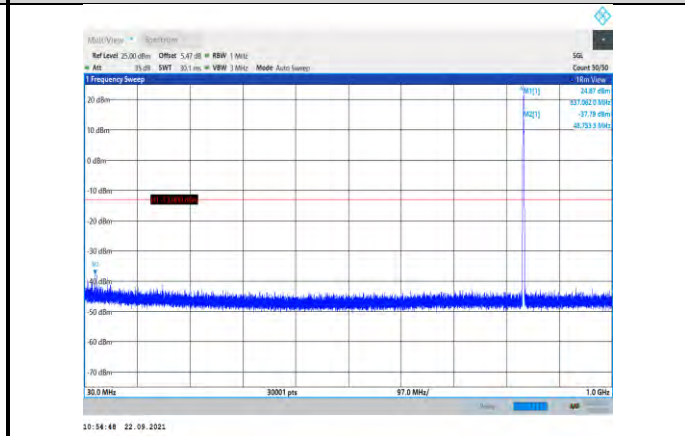

EGPRS850-251-30~1000MHz