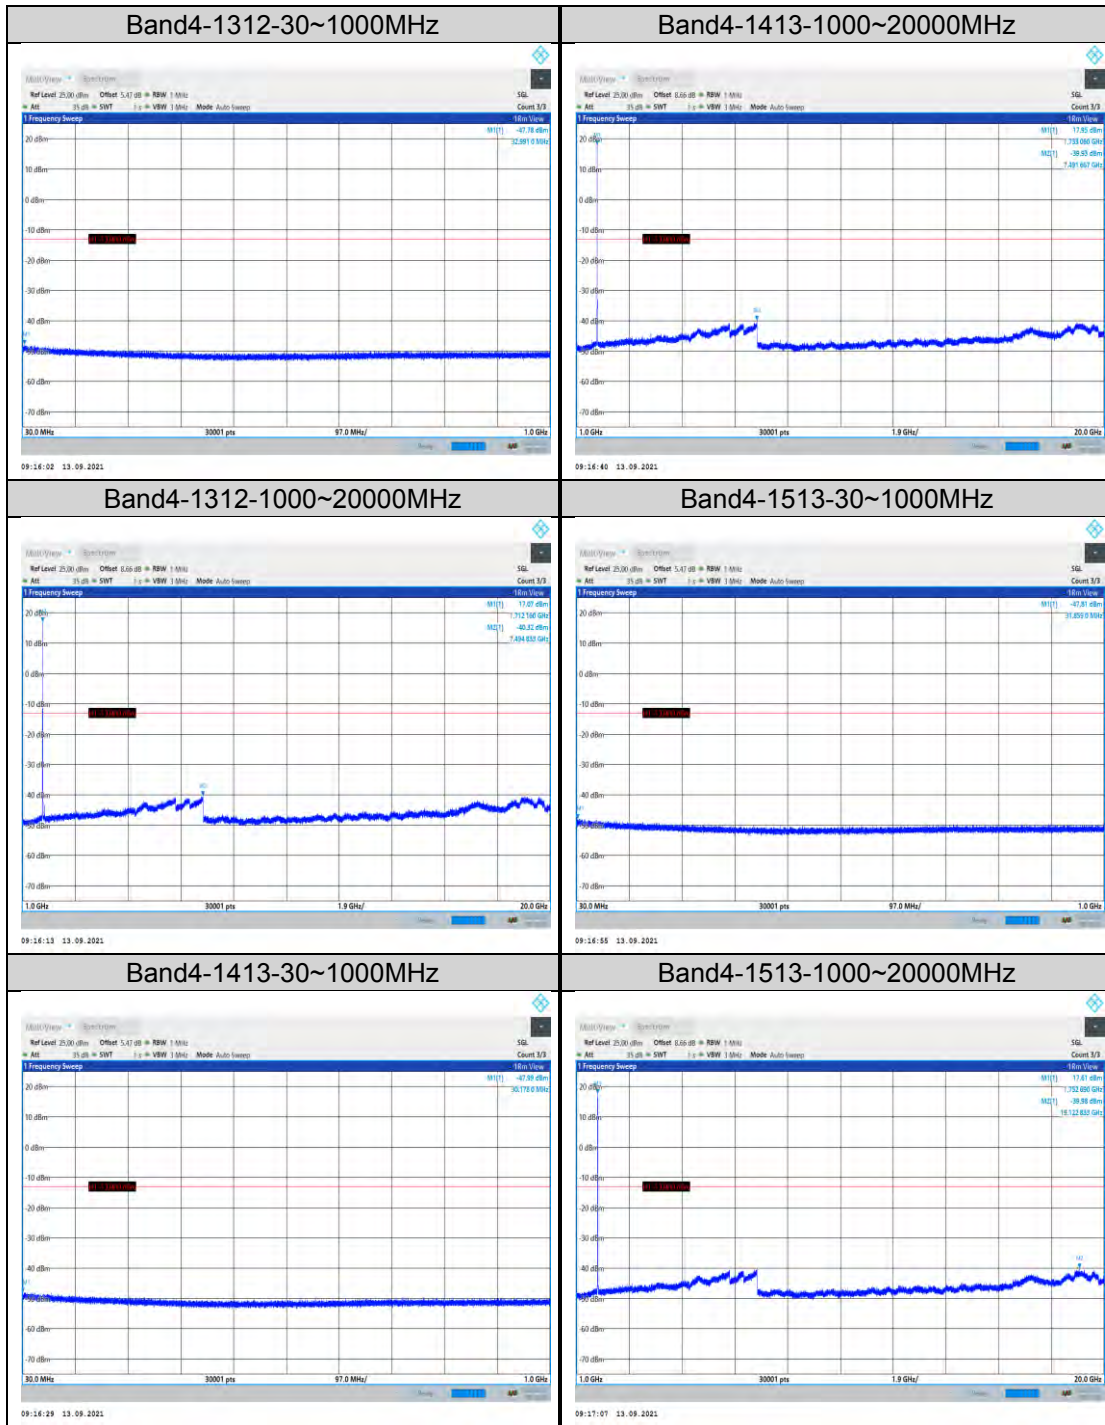

### EGPRS1900-512-1000~20000MHz

### EGPRS1900-810-30~1000MHz

### EGPRS1900-661-30~1000MHz

### EGPRS1900-810-1000~20000MHz

**WCDMA:**

**LTE:**

**Band2-15MHz-QPSK-18675-1RB#0-  
Range1:30~1000MHz**

**Band2-15MHz-QPSK-18900-1RB#0-  
Range2:1000~20000MHz**

**Band2-15MHz-QPSK-18675-1RB#0-  
Range2:1000~20000MHz**