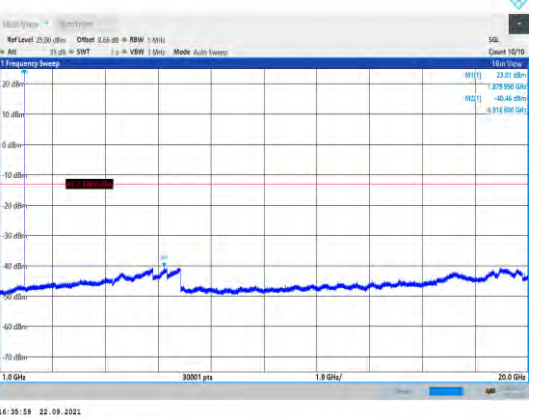

EGPRS1900-810-1000~20000MHz