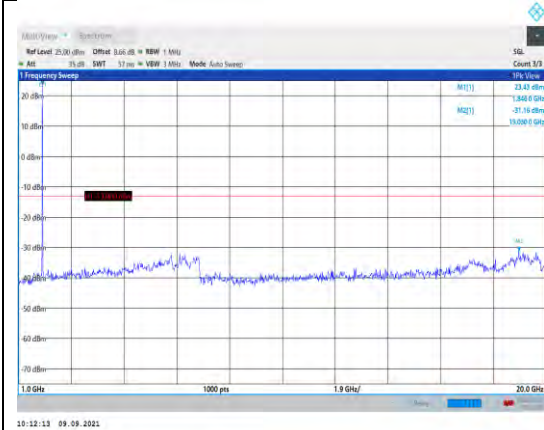

**Band2-20MHz-QPSK-18700-1RB#0-
Range2:1000~20000MHz**