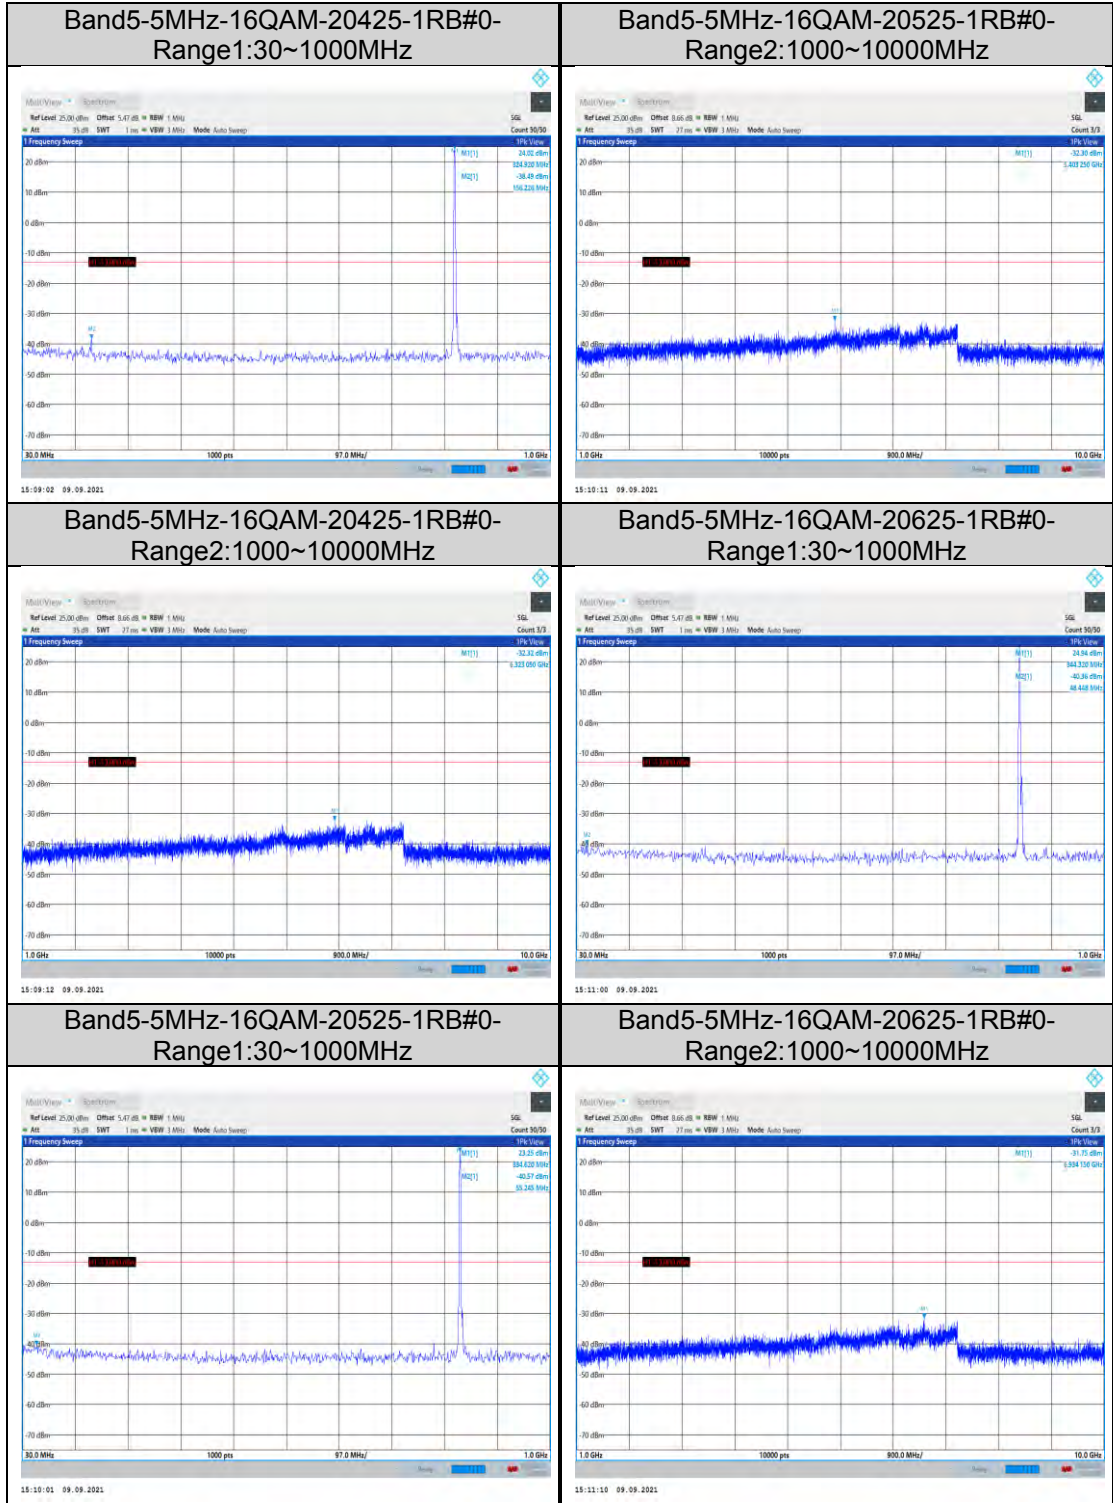

**Band4-10MHz-QPSK-20350-1RB#0-  
Range2:1000~20000MHz**

**Band4-20MHz-QPSK-20050-1RB#0-  
Range1:30~1000MHz**

**Band4-20MHz-QPSK-20175-1RB#0-  
Range2:1000~20000MHz**

**Band4-20MHz-QPSK-20050-1RB#0-  
Range2:1000~20000MHz**

**Band4-20MHz-QPSK-20300-1RB#0-  
Range1:30~1000MHz**

**Band4-20MHz-QPSK-20175-1RB#0-  
Range1:30~1000MHz**

**Band4-20MHz-QPSK-20300-1RB#0-  
Range2:1000~20000MHz**

**Band7-10MHz-QPSK-21400-1RB#0-  
Range1:30~1000MHz**

**Band7-10MHz-16QAM-20800-1RB#0-  
Range1:30~1000MHz**

**Band7-10MHz-QPSK-21400-1RB#0-  
Range2:1000~3000MHz**

**Band7-10MHz-16QAM-20800-1RB#0-  
Range2:1000~3000MHz**

**Band7-10MHz-QPSK-21400-1RB#0-  
Range3:3000~27000MHz**