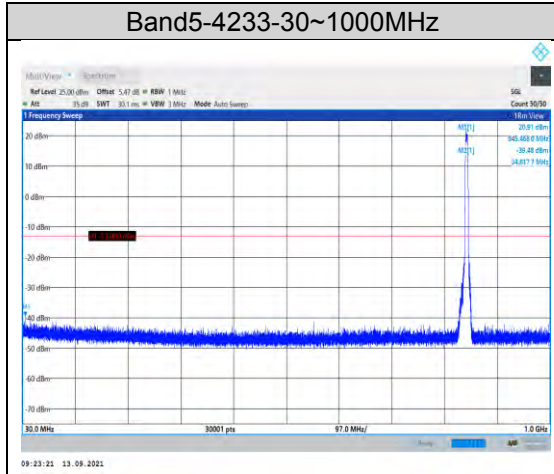

### EGPRS1900-661-30~1000MHz

### EGPRS1900-810-1000~20000MHz

**WCDMA:**

**LTE:**

**Band2-15MHz-QPSK-18675-1RB#0-  
Range1:30~1000MHz**

**Band2-15MHz-QPSK-18900-1RB#0-  
Range2:1000~20000MHz**

**Band2-15MHz-QPSK-18675-1RB#0-  
Range2:1000~20000MHz**