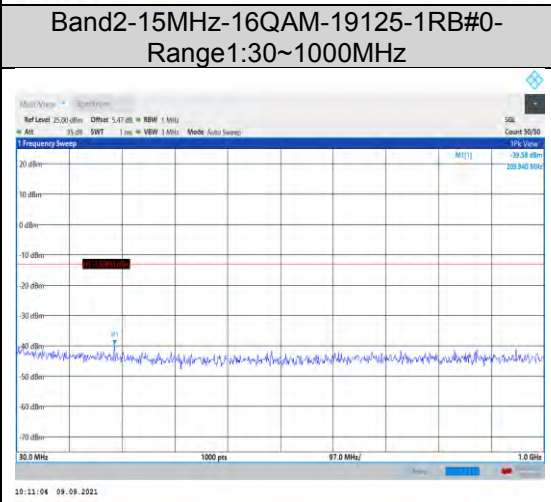

### EGPRS1900-810-1000~20000MHz

**WCDMA:**

**LTE:**

**Band2-15MHz-QPSK-18675-1RB#0-  
Range1:30~1000MHz**

**Band2-15MHz-QPSK-18900-1RB#0-  
Range2:1000~20000MHz**

**Band2-15MHz-QPSK-18675-1RB#0-  
Range2:1000~20000MHz**

**Band2-15MHz-QPSK-19125-1RB#0-  
Range1:30~1000MHz**

**Band2-15MHz-QPSK-18900-1RB#0-  
Range1:30~1000MHz**

**Band2-15MHz-QPSK-19125-1RB#0-  
Range2:1000~20000MHz**

**Band2-20MHz-QPSK-18700-1RB#0-  
Range1:30~1000MHz**