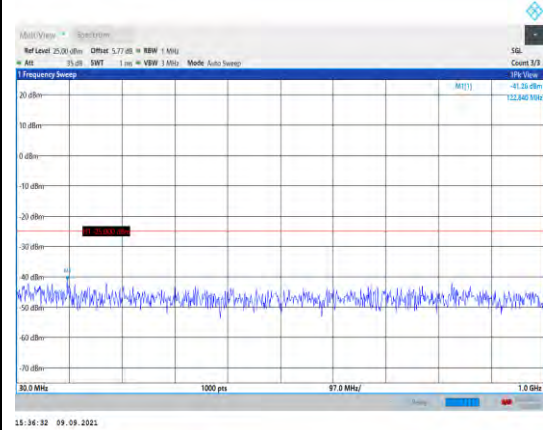

**Band7-20MHz-QPSK-21100-1RB#0-
Range1:30~1000MHz**