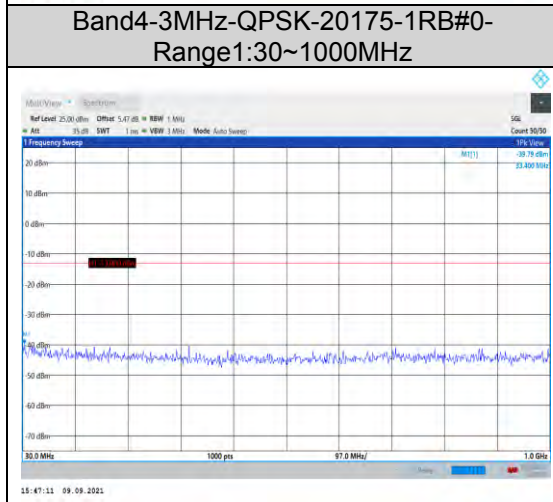

**Band4-1.4MHz-QPSK-20393-1RB#0-  
Range1:30~1000MHz**

**Band4-1.4MHz-QPSK-20175-1RB#0-  
Range1:30~1000MHz**

**Band4-1.4MHz-QPSK-20393-1RB#0-  
Range2:1000~20000MHz**

**Band4-10MHz-QPSK-20000-1RB#0-  
Range1:30~1000MHz**