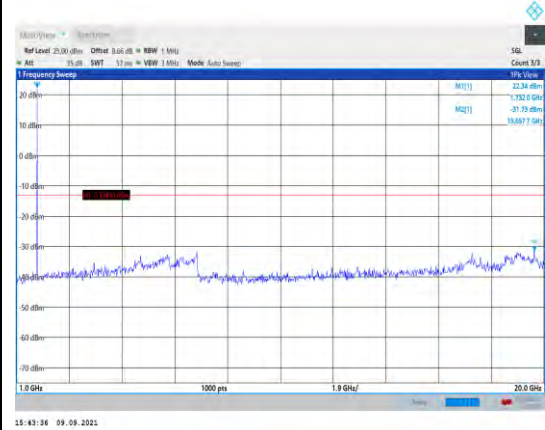

**Band2-20MHz-QPSK-19100-1RB#0-  
Range2:1000~20000MHz**

**Band4-1.4MHz-QPSK-19957-1RB#0-  
Range1:30~1000MHz**

**Band4-1.4MHz-QPSK-20175-1RB#0-  
Range2:1000~20000MHz**

**Band4-1.4MHz-QPSK-19957-1RB#0-  
Range2:1000~20000MHz**