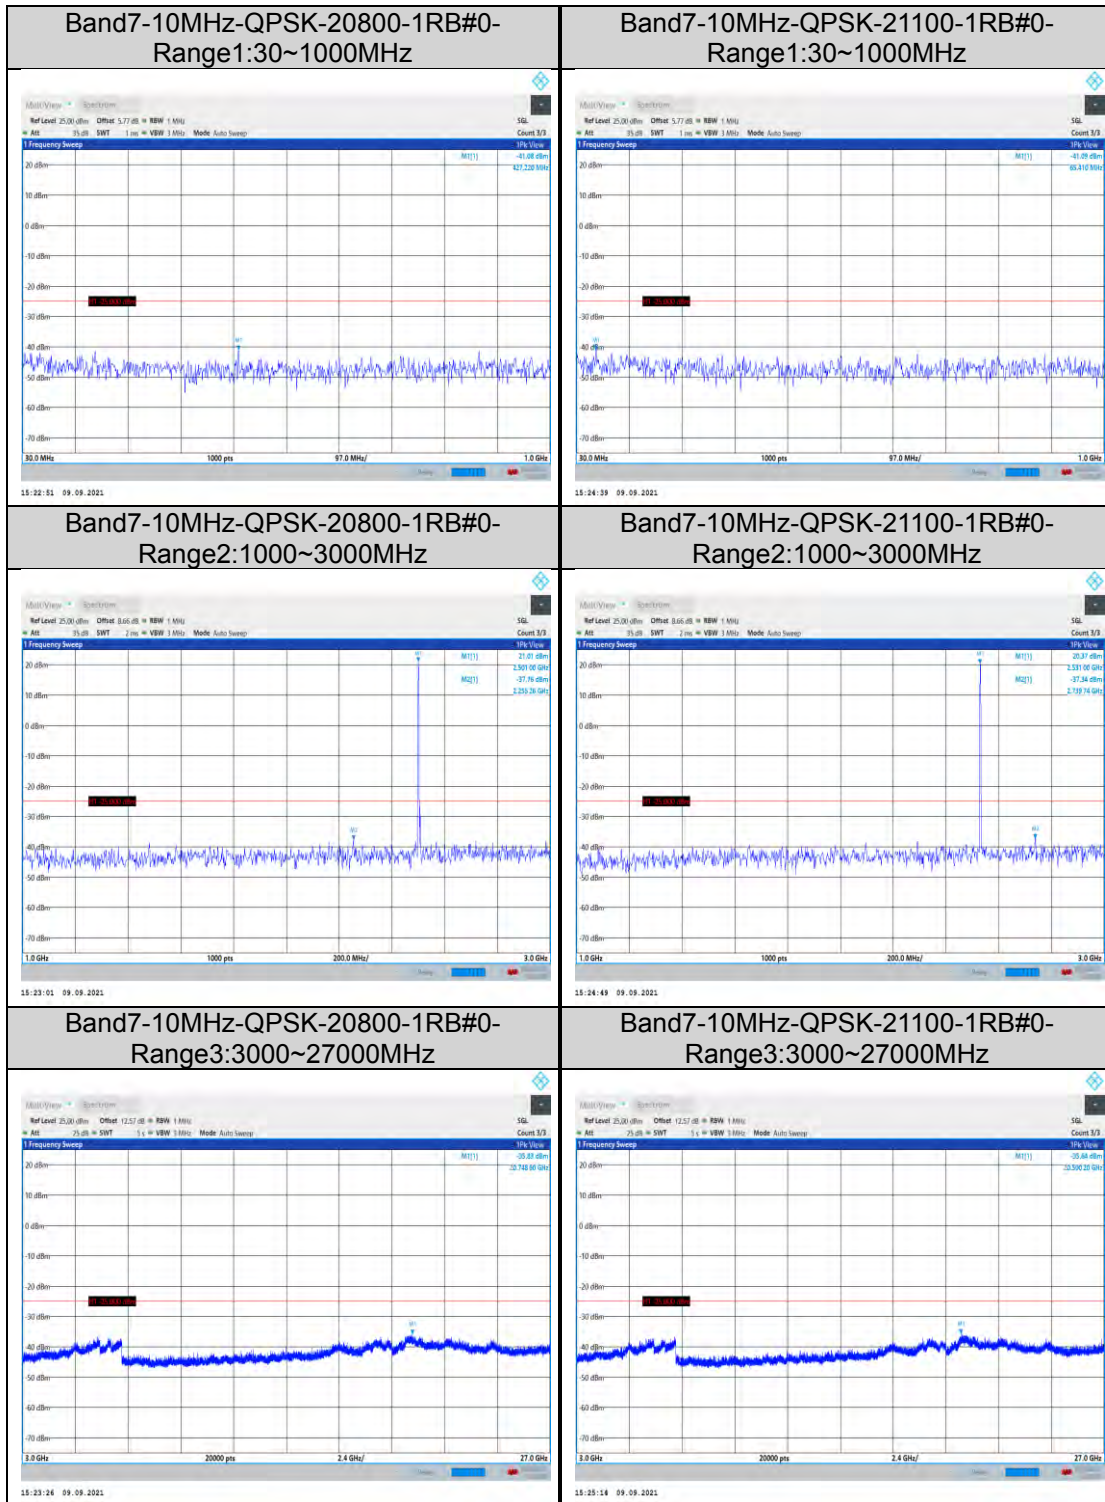

**Band4-10MHz-QPSK-20350-1RB#0-  
Range2:1000~20000MHz**

**Band4-20MHz-QPSK-20050-1RB#0-  
Range1:30~1000MHz**

**Band4-20MHz-QPSK-20175-1RB#0-  
Range2:1000~20000MHz**

**Band4-20MHz-QPSK-20050-1RB#0-  
Range2:1000~20000MHz**

**Band4-20MHz-QPSK-20300-1RB#0-  
Range1:30~1000MHz**

**Band4-20MHz-QPSK-20175-1RB#0-  
Range1:30~1000MHz**

**Band4-20MHz-QPSK-20300-1RB#0-  
Range2:1000~20000MHz**

**Band7-10MHz-QPSK-21400-1RB#0-  
Range1:30~1000MHz**