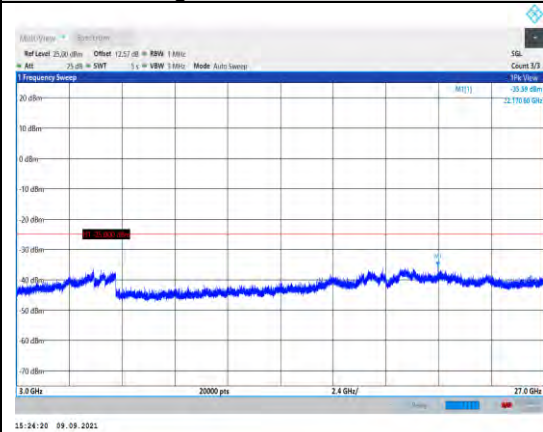

**Band7-10MHz-16QAM-20800-1RB#0-
Range3:3000~27000MHz**