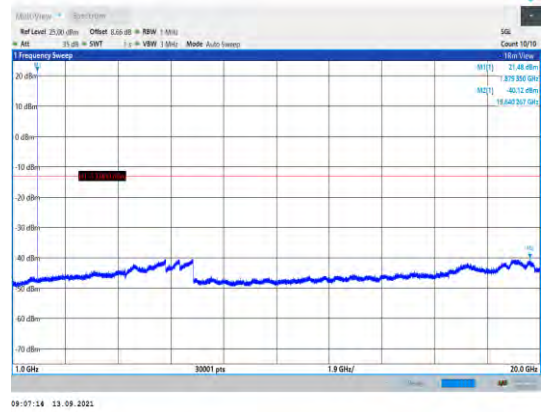

### EGPRS850-190-30~1000MHz

### EGPRS850-251-1000~10000MHz

GSM1900-512-30~1000MHz

09:04:27 13.09.2021

GSM1900-661-1000~20000MHz

09:07:14 13.09.2021

GSM1900-512-1000~20000MHz

09:04:48 13.09.2021

GSM1900-810-30~1000MHz

09:07:28 13.09.2021

GSM1900-661-30~1000MHz

09:04:56 13.09.2021

GSM1900-810-1000~20000MHz

09:07:42 13.09.2021

### EGPRS1900-512-30~1000MHz