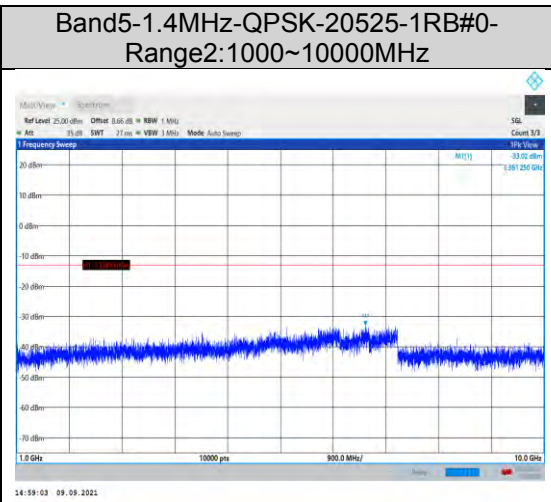

**Band4-20MHz-QPSK-20300-1RB#0-  
Range1:30~1000MHz**

**Band4-20MHz-QPSK-20175-1RB#0-  
Range1:30~1000MHz**

**Band4-20MHz-QPSK-20300-1RB#0-  
Range2:1000~20000MHz**

**Band7-10MHz-QPSK-21400-1RB#0-  
Range1:30~1000MHz**