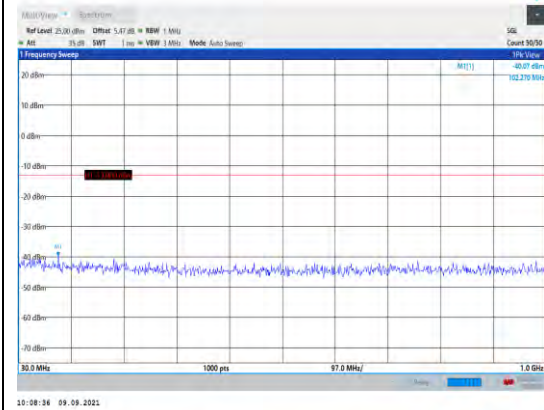

### EGPRS1900-661-30~1000MHz

### EGPRS1900-810-1000~20000MHz

**WCDMA:**

**LTE:**

**Band2-15MHz-QPSK-18675-1RB#0-  
Range1:30~1000MHz**

**Band2-15MHz-QPSK-18900-1RB#0-  
Range2:1000~20000MHz**

**Band2-15MHz-QPSK-18675-1RB#0-  
Range2:1000~20000MHz**