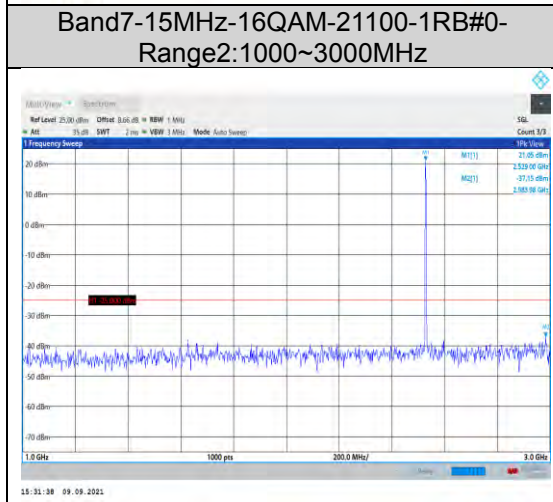

**Band7-15MHz-16QAM-20825-1RB#0-  
Range2:1000~3000MHz**

**Band7-15MHz-QPSK-21375-1RB#0-  
Range3:3000~27000MHz**

**Band7-15MHz-16QAM-20825-1RB#0-  
Range3:3000~27000MHz**

**Band7-20MHz-QPSK-20850-1RB#0-  
Range1:30~1000MHz**