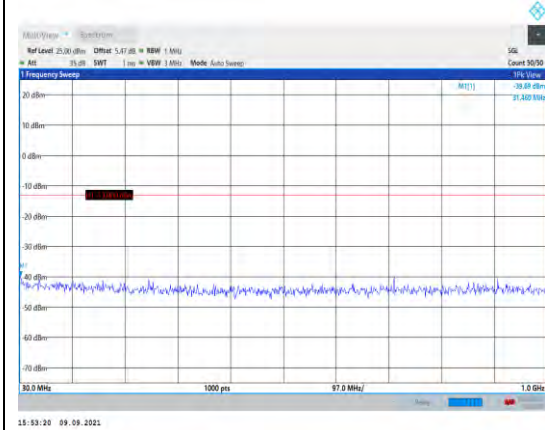

**Band4-1.4MHz-QPSK-20393-1RB#0-  
Range1:30~1000MHz**

**Band4-1.4MHz-QPSK-20175-1RB#0-  
Range1:30~1000MHz**

**Band4-1.4MHz-QPSK-20393-1RB#0-  
Range2:1000~20000MHz**

**Band4-10MHz-QPSK-20000-1RB#0-  
Range1:30~1000MHz**