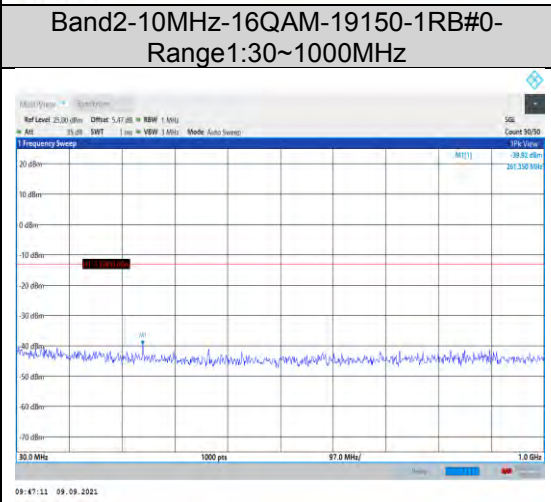

### EGPRS1900-661-30~1000MHz

### EGPRS1900-810-1000~20000MHz

**WCDMA:**

**LTE:**

**Band2-15MHz-QPSK-18675-1RB#0-  
Range1:30~1000MHz**

**Band2-15MHz-QPSK-18900-1RB#0-  
Range2:1000~20000MHz**

**Band2-15MHz-QPSK-18675-1RB#0-  
Range2:1000~20000MHz**