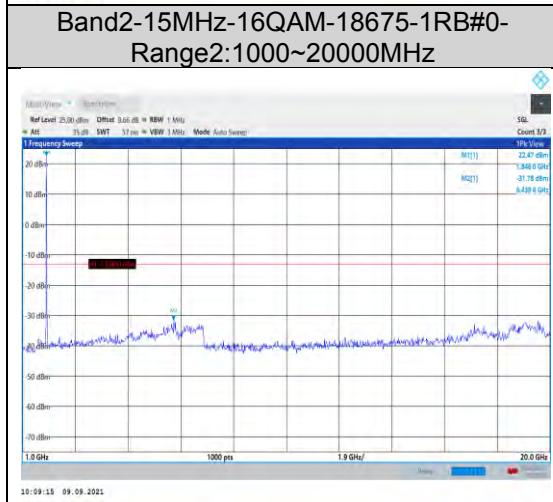

### EGPRS1900-810-1000~20000MHz

**WCDMA:**

**LTE:**

**Band2-15MHz-QPSK-18675-1RB#0-  
Range1:30~1000MHz**

**Band2-15MHz-QPSK-18900-1RB#0-  
Range2:1000~20000MHz**

**Band2-15MHz-QPSK-18675-1RB#0-  
Range2:1000~20000MHz**

**Band2-15MHz-QPSK-19125-1RB#0-  
Range1:30~1000MHz**

**Band2-15MHz-QPSK-18900-1RB#0-  
Range1:30~1000MHz**

**Band2-15MHz-QPSK-19125-1RB#0-  
Range2:1000~20000MHz**

**Band2-20MHz-QPSK-18700-1RB#0-  
Range1:30~1000MHz**