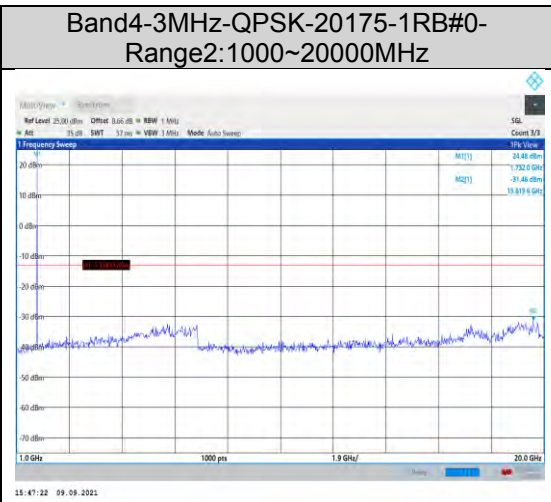

**Band4-1.4MHz-QPSK-20393-1RB#0-  
Range1:30~1000MHz**

**Band4-1.4MHz-QPSK-20175-1RB#0-  
Range1:30~1000MHz**

**Band4-1.4MHz-QPSK-20393-1RB#0-  
Range2:1000~20000MHz**

**Band4-10MHz-QPSK-20000-1RB#0-  
Range1:30~1000MHz**