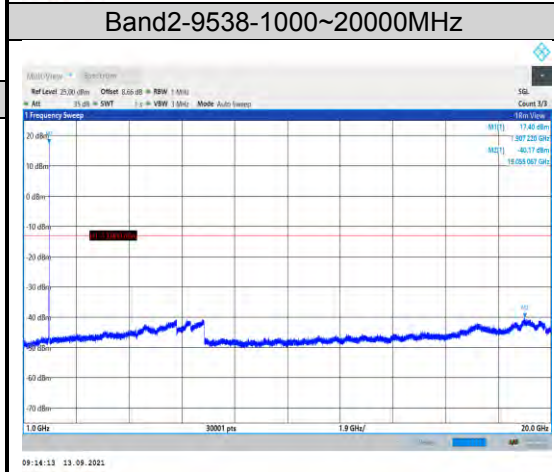

### EGPRS1900-512-1000~20000MHz

### EGPRS1900-810-30~1000MHz

### EGPRS1900-661-30~1000MHz

### EGPRS1900-810-1000~20000MHz

**WCDMA:**

**LTE:**

**Band2-15MHz-QPSK-18675-1RB#0-  
Range1:30~1000MHz**

**Band2-15MHz-QPSK-18900-1RB#0-  
Range2:1000~20000MHz**

**Band2-15MHz-QPSK-18675-1RB#0-  
Range2:1000~20000MHz**