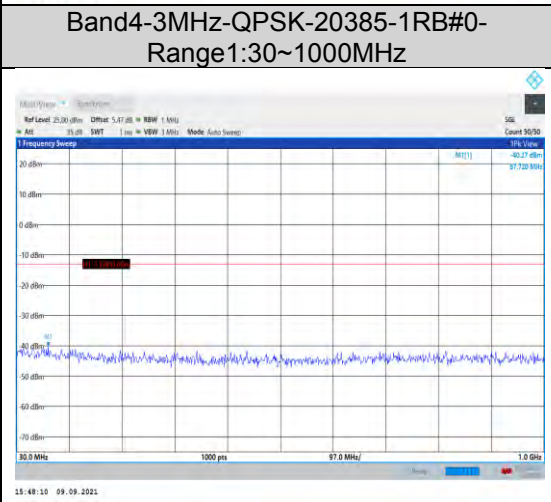

**Band4-1.4MHz-QPSK-20393-1RB#0-  
Range1:30~1000MHz**

**Band4-1.4MHz-QPSK-20175-1RB#0-  
Range1:30~1000MHz**

**Band4-1.4MHz-QPSK-20393-1RB#0-  
Range2:1000~20000MHz**

**Band4-10MHz-QPSK-20000-1RB#0-  
Range1:30~1000MHz**