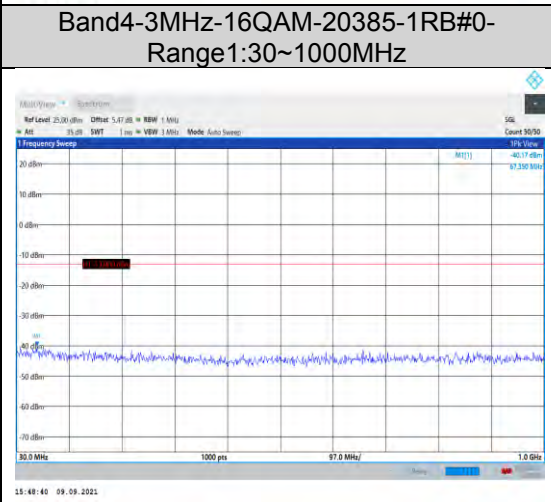

**Band4-1.4MHz-QPSK-20393-1RB#0-  
Range1:30~1000MHz**

**Band4-1.4MHz-QPSK-20175-1RB#0-  
Range1:30~1000MHz**

**Band4-1.4MHz-QPSK-20393-1RB#0-  
Range2:1000~20000MHz**

**Band4-10MHz-QPSK-20000-1RB#0-  
Range1:30~1000MHz**