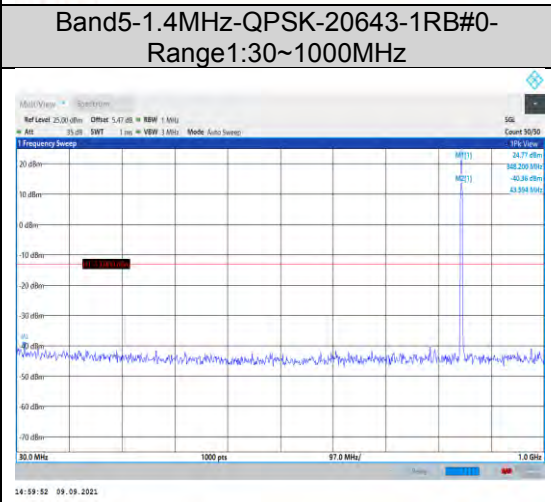

**Band4-20MHz-QPSK-20300-1RB#0-  
Range1:30~1000MHz**

**Band4-20MHz-QPSK-20175-1RB#0-  
Range1:30~1000MHz**

**Band4-20MHz-QPSK-20300-1RB#0-  
Range2:1000~20000MHz**

**Band7-10MHz-QPSK-21400-1RB#0-  
Range1:30~1000MHz**