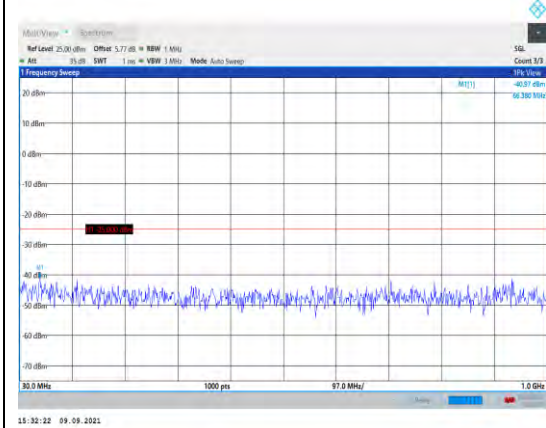

**Band7-10MHz-16QAM-20800-1RB#0-  
Range3:3000~27000MHz**

**Band7-15MHz-QPSK-21375-1RB#0-  
Range1:30~1000MHz**

**Band7-15MHz-16QAM-20825-1RB#0-  
Range1:30~1000MHz**

**Band7-15MHz-QPSK-21375-1RB#0-  
Range2:1000~3000MHz**