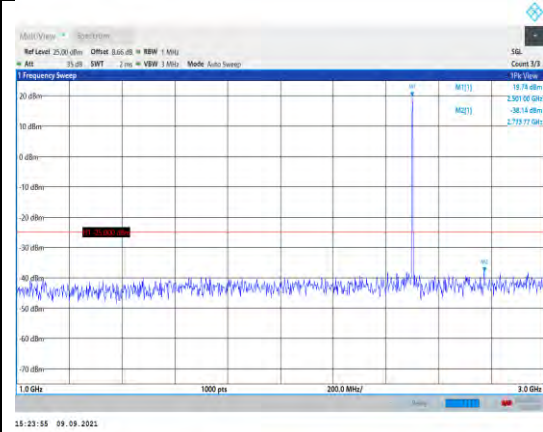

**Band7-10MHz-16QAM-20800-1RB#0-
Range2:1000~3000MHz**