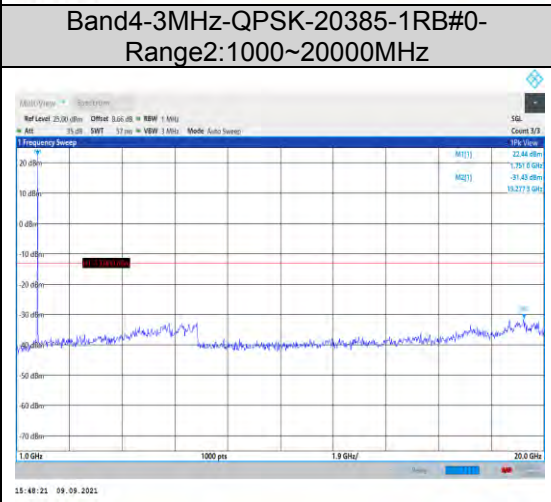

**Band4-1.4MHz-QPSK-20393-1RB#0-  
Range1:30~1000MHz**

**Band4-1.4MHz-QPSK-20175-1RB#0-  
Range1:30~1000MHz**

**Band4-1.4MHz-QPSK-20393-1RB#0-  
Range2:1000~20000MHz**

**Band4-10MHz-QPSK-20000-1RB#0-  
Range1:30~1000MHz**