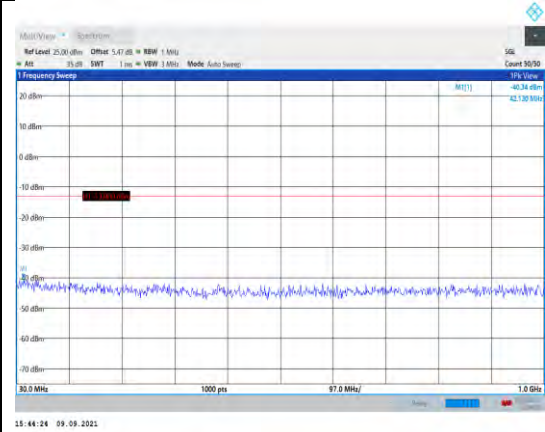

**Band4-1.4MHz-QPSK-20393-1RB#0-
Range1:30~1000MHz**