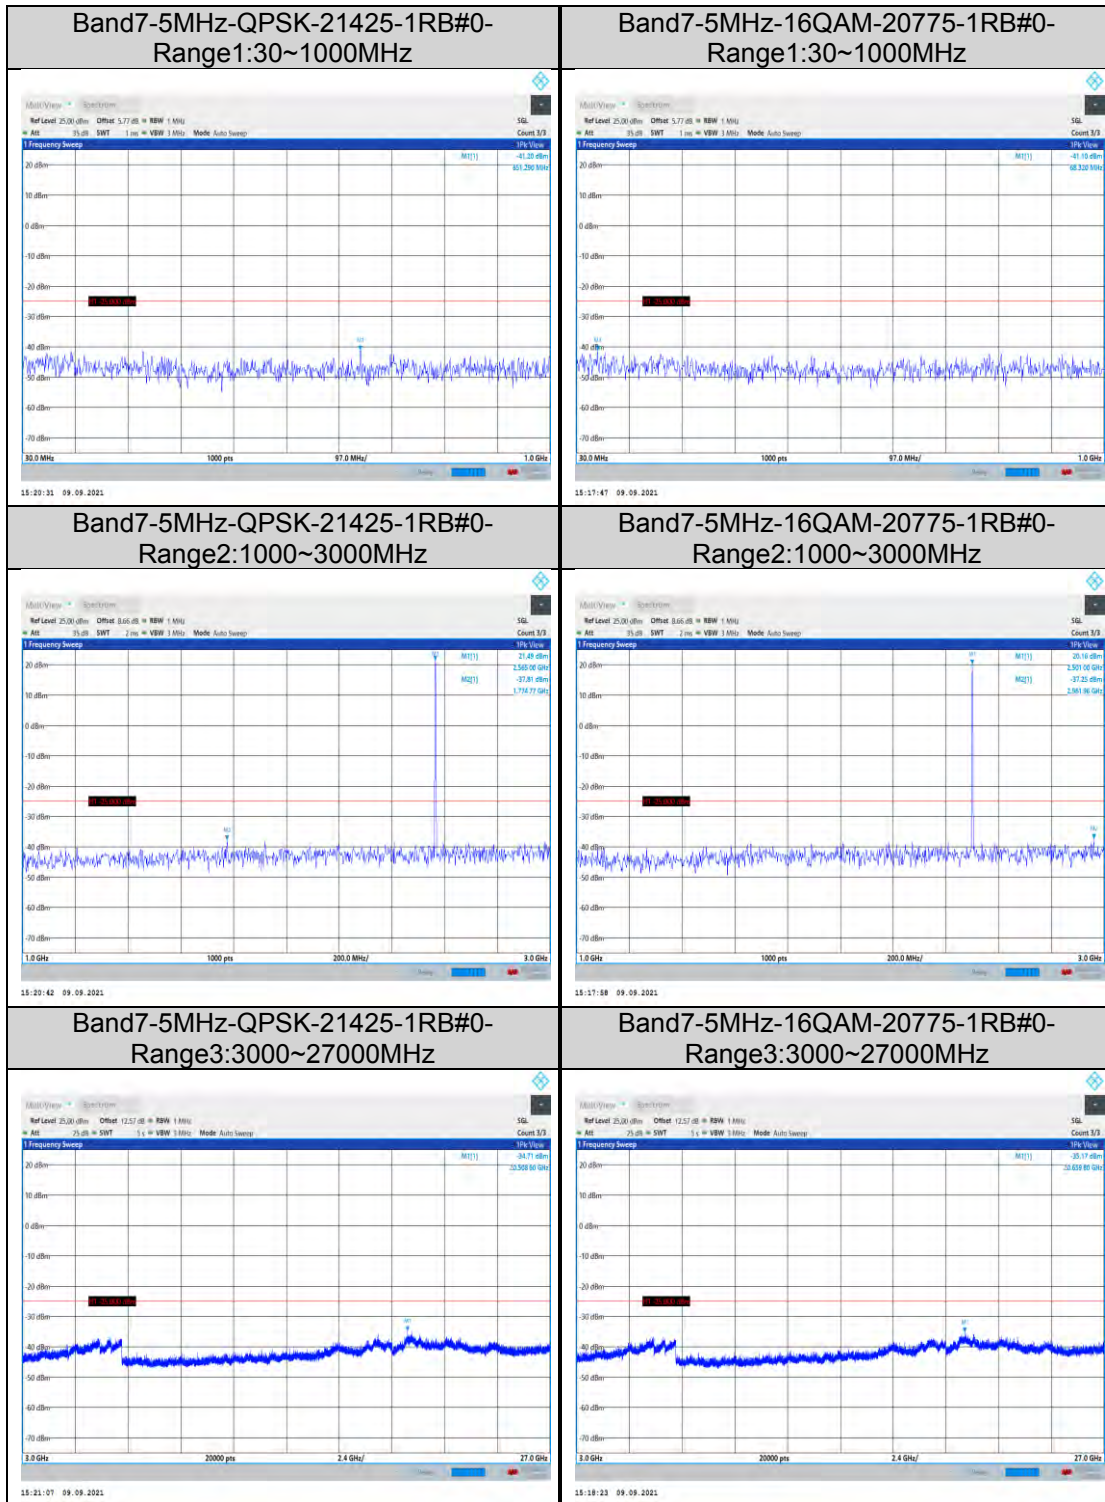

**Band4-10MHz-QPSK-20350-1RB#0-  
Range2:1000~20000MHz**

**Band4-20MHz-QPSK-20050-1RB#0-  
Range1:30~1000MHz**

**Band4-20MHz-QPSK-20175-1RB#0-  
Range2:1000~20000MHz**

**Band4-20MHz-QPSK-20050-1RB#0-  
Range2:1000~20000MHz**

**Band4-20MHz-QPSK-20300-1RB#0-  
Range1:30~1000MHz**

**Band4-20MHz-QPSK-20175-1RB#0-  
Range1:30~1000MHz**

**Band4-20MHz-QPSK-20300-1RB#0-  
Range2:1000~20000MHz**

**Band7-10MHz-QPSK-21400-1RB#0-  
Range1:30~1000MHz**