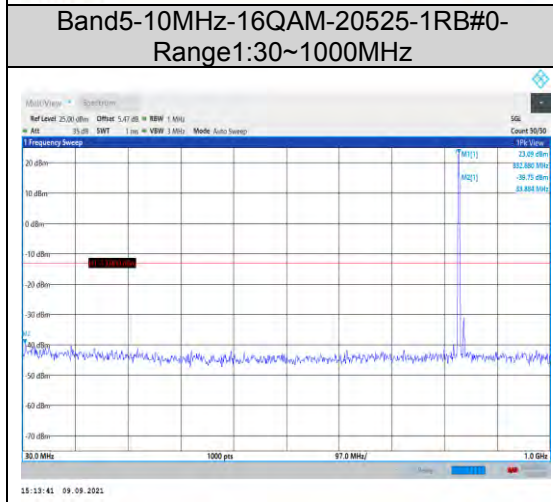

**Band4-20MHz-QPSK-20300-1RB#0-  
Range1:30~1000MHz**

**Band4-20MHz-QPSK-20175-1RB#0-  
Range1:30~1000MHz**

**Band4-20MHz-QPSK-20300-1RB#0-  
Range2:1000~20000MHz**

**Band7-10MHz-QPSK-21400-1RB#0-  
Range1:30~1000MHz**