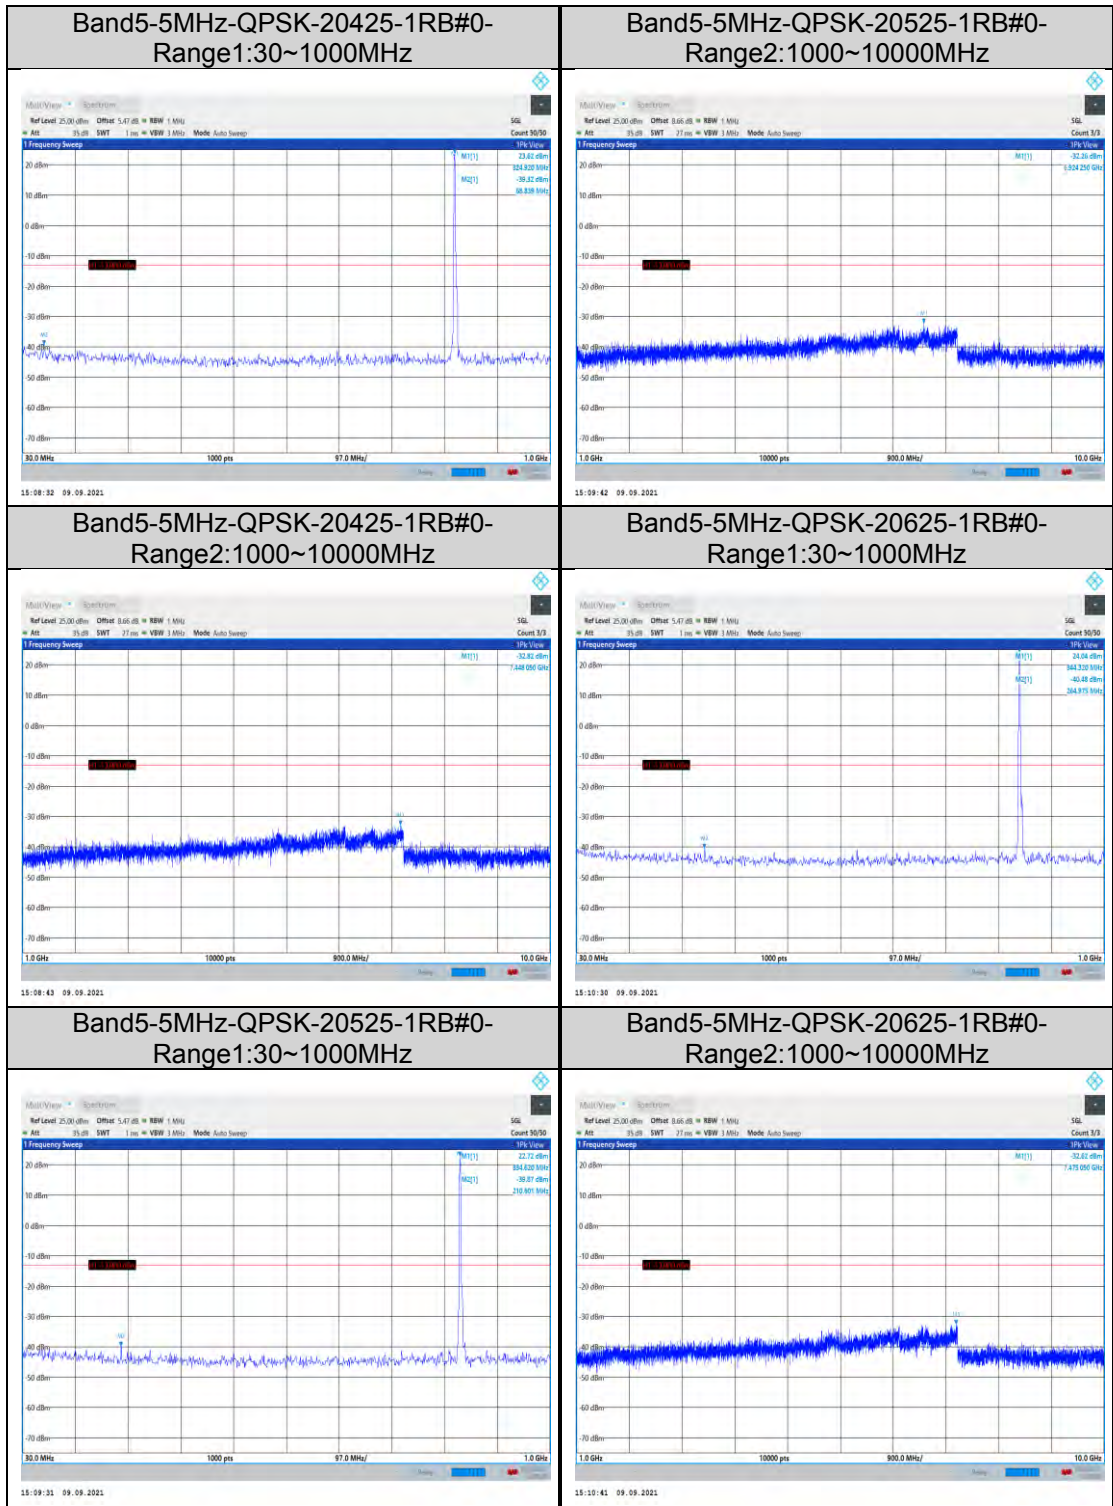

**Band4-10MHz-QPSK-20350-1RB#0-  
Range2:1000~20000MHz**

**Band4-20MHz-QPSK-20050-1RB#0-  
Range1:30~1000MHz**

**Band4-20MHz-QPSK-20175-1RB#0-  
Range2:1000~20000MHz**

**Band4-20MHz-QPSK-20050-1RB#0-  
Range2:1000~20000MHz**

**Band4-20MHz-QPSK-20300-1RB#0-  
Range1:30~1000MHz**

**Band4-20MHz-QPSK-20175-1RB#0-  
Range1:30~1000MHz**

**Band4-20MHz-QPSK-20300-1RB#0-  
Range2:1000~20000MHz**

**Band7-10MHz-QPSK-21400-1RB#0-  
Range1:30~1000MHz**