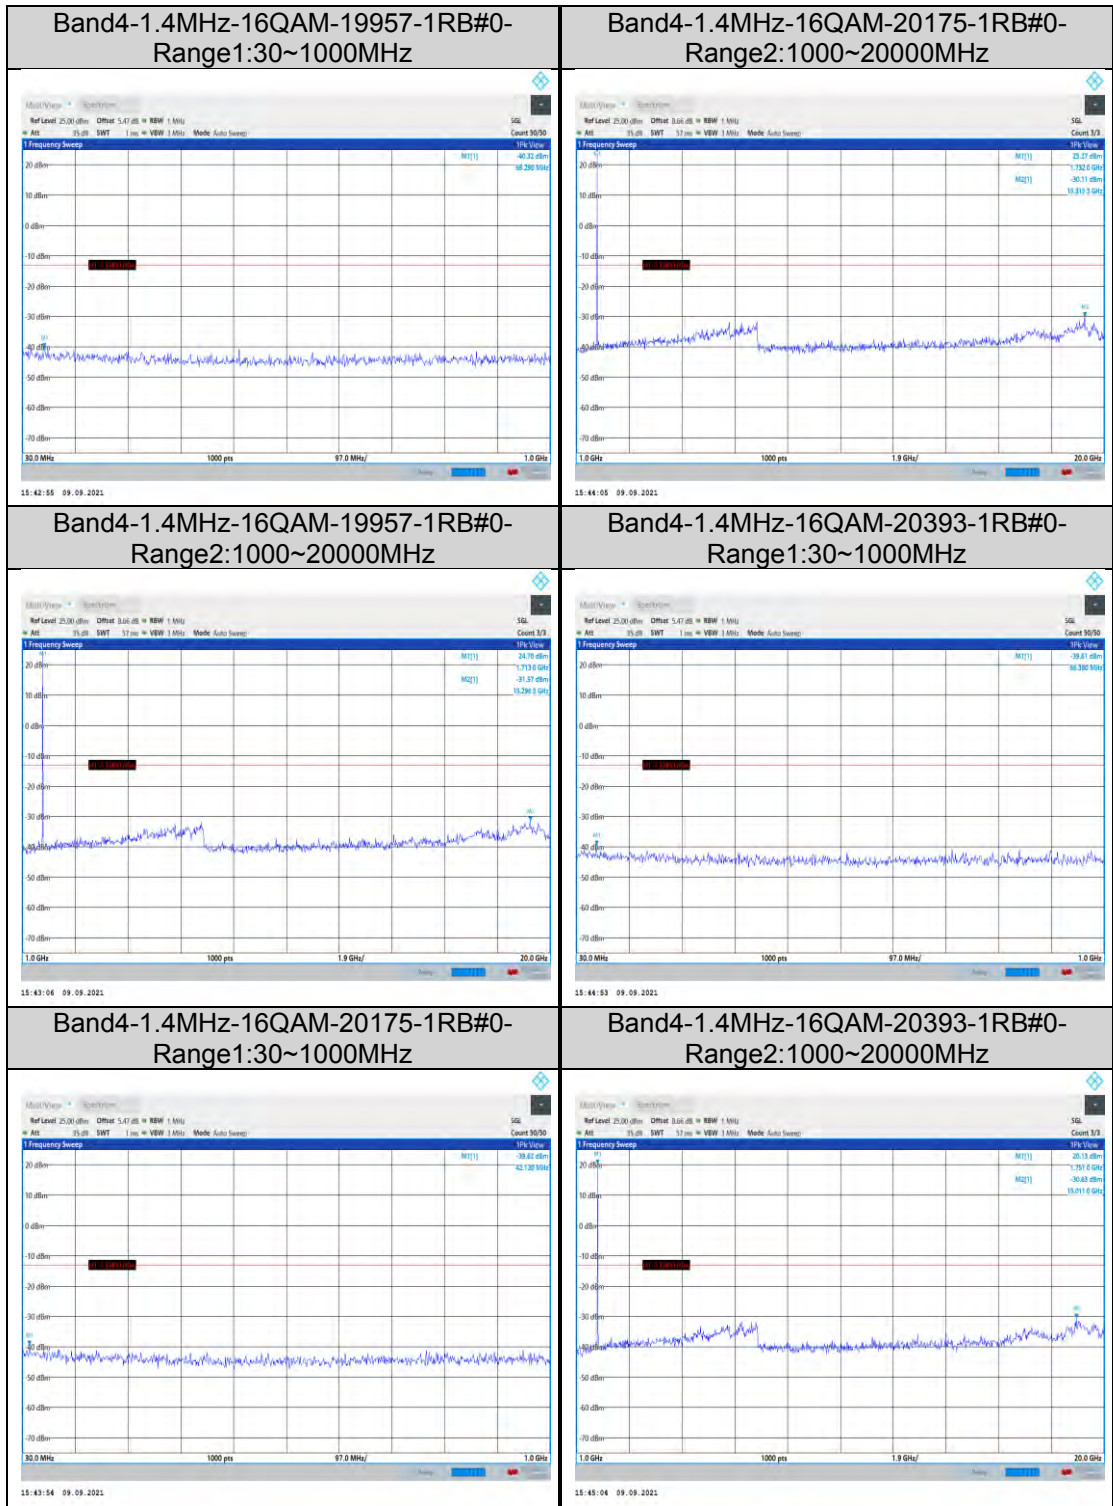

**Band2-20MHz-QPSK-19100-1RB#0-  
Range2:1000~20000MHz**

**Band4-1.4MHz-QPSK-19957-1RB#0-  
Range1:30~1000MHz**

**Band4-1.4MHz-QPSK-20175-1RB#0-  
Range2:1000~20000MHz**

**Band4-1.4MHz-QPSK-19957-1RB#0-  
Range2:1000~20000MHz**

**Band4-1.4MHz-QPSK-20393-1RB#0-  
Range1:30~1000MHz**

**Band4-1.4MHz-QPSK-20175-1RB#0-  
Range1:30~1000MHz**

**Band4-1.4MHz-QPSK-20393-1RB#0-  
Range2:1000~20000MHz**

**Band4-10MHz-QPSK-20000-1RB#0-  
Range1:30~1000MHz**

**Band4-10MHz-QPSK-20175-1RB#0-  
Range2:1000~20000MHz**

**Band4-10MHz-QPSK-20000-1RB#0-  
Range2:1000~20000MHz**

**Band4-10MHz-QPSK-20350-1RB#0-  
Range1:30~1000MHz**

**Band4-10MHz-QPSK-20175-1RB#0-  
Range1:30~1000MHz**