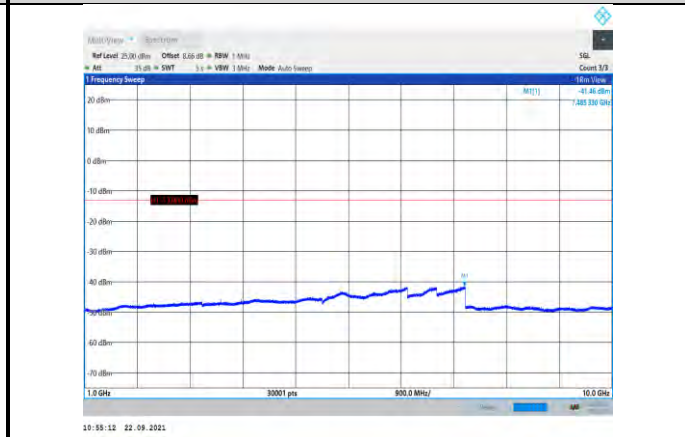

EGPRS850-251-1000~10000MHz