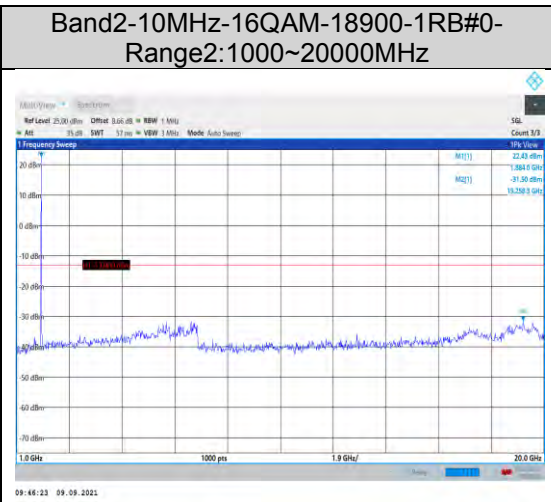

### EGPRS1900-810-30~1000MHz

### EGPRS1900-661-30~1000MHz

### EGPRS1900-810-1000~20000MHz

**WCDMA:**

**LTE:**

**Band2-15MHz-QPSK-18675-1RB#0-  
Range1:30~1000MHz**

**Band2-15MHz-QPSK-18900-1RB#0-  
Range2:1000~20000MHz**

**Band2-15MHz-QPSK-18675-1RB#0-  
Range2:1000~20000MHz**