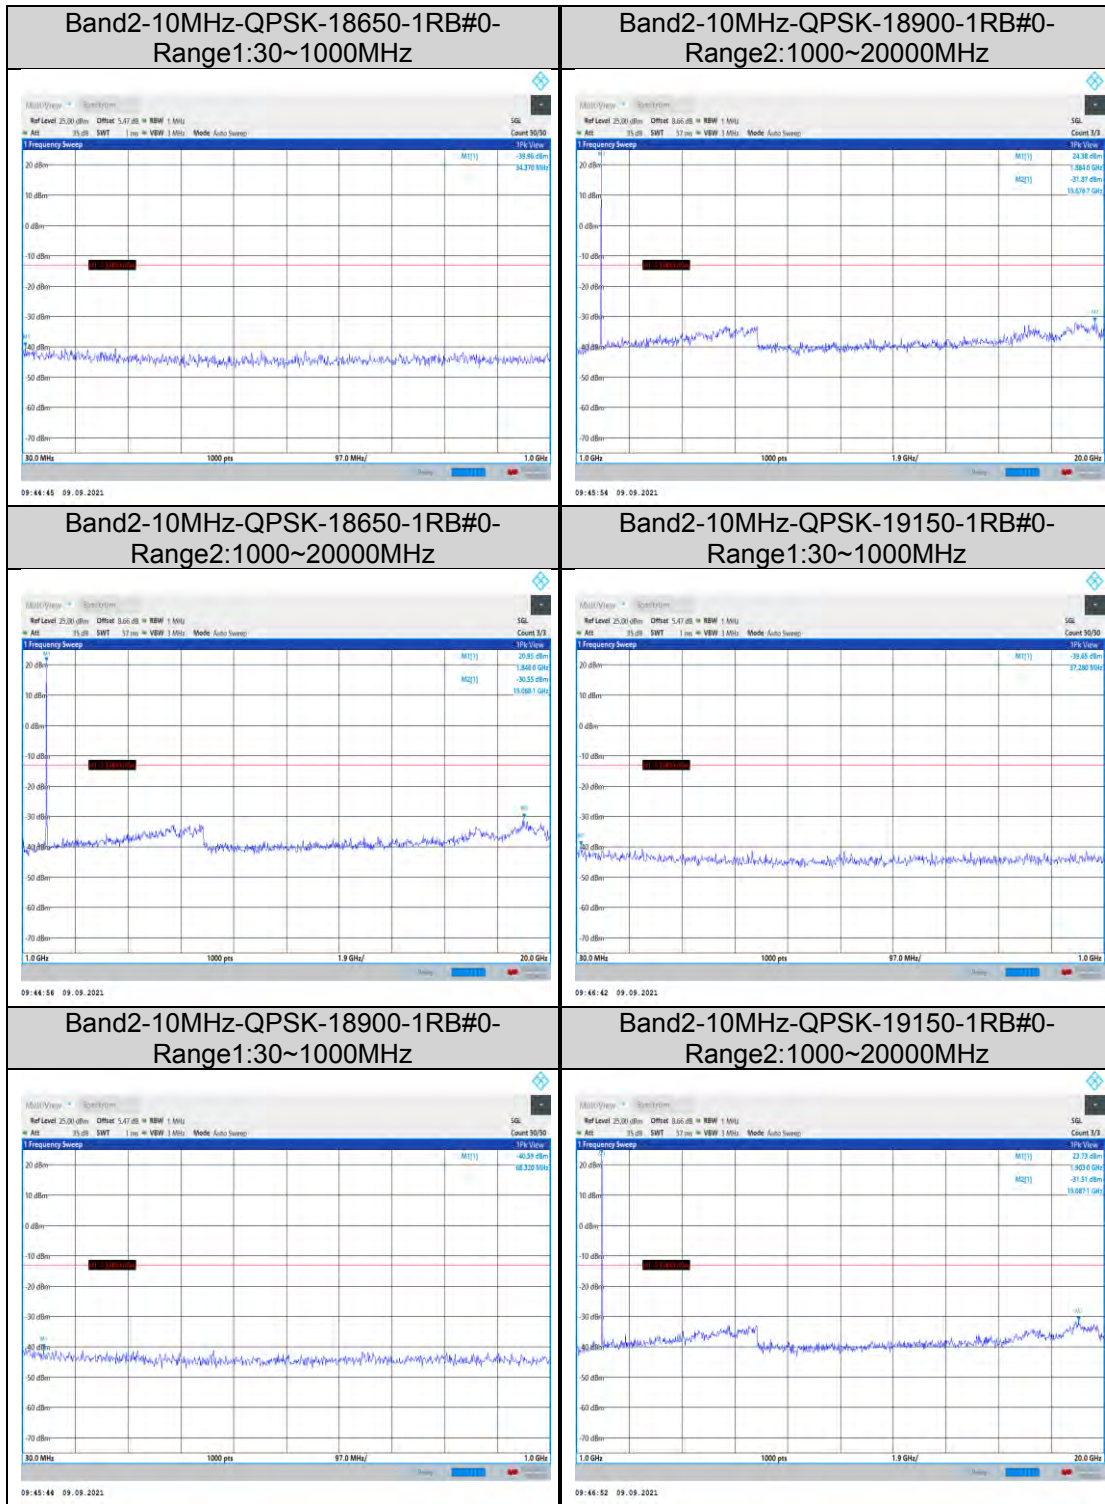

### EGPRS1900-661-30~1000MHz

### EGPRS1900-810-1000~20000MHz

**WCDMA:**

**LTE:**

**Band2-15MHz-QPSK-18675-1RB#0-  
Range1:30~1000MHz**

**Band2-15MHz-QPSK-18900-1RB#0-  
Range2:1000~20000MHz**

**Band2-15MHz-QPSK-18675-1RB#0-  
Range2:1000~20000MHz**

**Band2-15MHz-QPSK-19125-1RB#0-  
Range1:30~1000MHz**

**Band2-15MHz-QPSK-18900-1RB#0-  
Range1:30~1000MHz**

**Band2-15MHz-QPSK-19125-1RB#0-  
Range2:1000~20000MHz**

**Band2-20MHz-QPSK-18700-1RB#0-  
Range1:30~1000MHz**