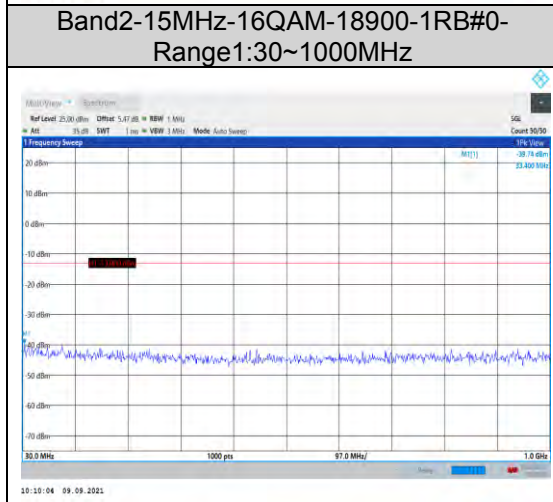

### EGPRS1900-810-1000~20000MHz

**WCDMA:**

**LTE:**

**Band2-15MHz-QPSK-18675-1RB#0-  
Range1:30~1000MHz**

**Band2-15MHz-QPSK-18900-1RB#0-  
Range2:1000~20000MHz**

**Band2-15MHz-QPSK-18675-1RB#0-  
Range2:1000~20000MHz**

**Band2-15MHz-QPSK-19125-1RB#0-  
Range1:30~1000MHz**

**Band2-15MHz-QPSK-18900-1RB#0-  
Range1:30~1000MHz**

**Band2-15MHz-QPSK-19125-1RB#0-  
Range2:1000~20000MHz**

**Band2-20MHz-QPSK-18700-1RB#0-  
Range1:30~1000MHz**