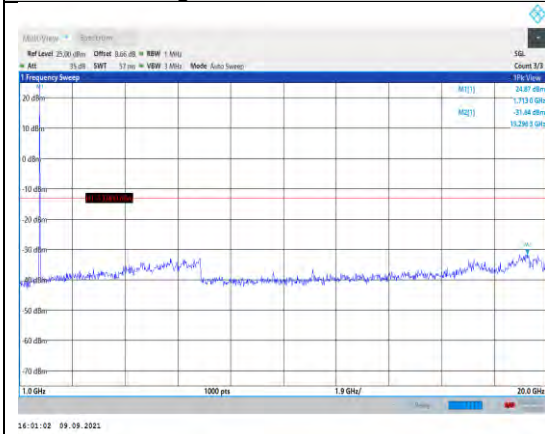

**Band4-10MHz-QPSK-20350-1RB#0-  
Range2:1000~20000MHz**

**Band4-20MHz-QPSK-20050-1RB#0-  
Range1:30~1000MHz**

**Band4-20MHz-QPSK-20175-1RB#0-  
Range2:1000~20000MHz**

**Band4-20MHz-QPSK-20050-1RB#0-  
Range2:1000~20000MHz**