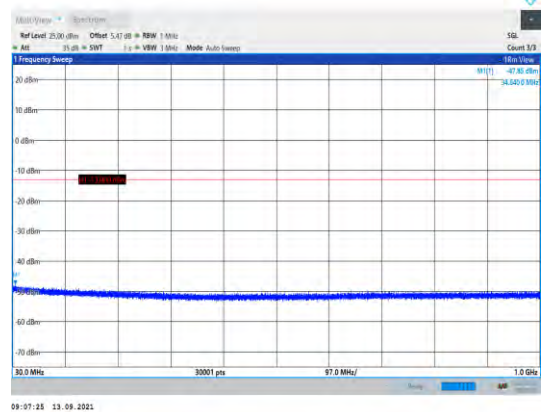

### EGPRS850-190-30~1000MHz

### EGPRS850-251-1000~10000MHz

GSM1900-512-30~1000MHz

09:04:27 13.09.2021

GSM1900-661-1000~20000MHz

09:07:14 13.09.2021

GSM1900-512-1000~20000MHz

09:04:48 13.09.2021

GSM1900-810-30~1000MHz

### EGPRS1900-512-30~1000MHz