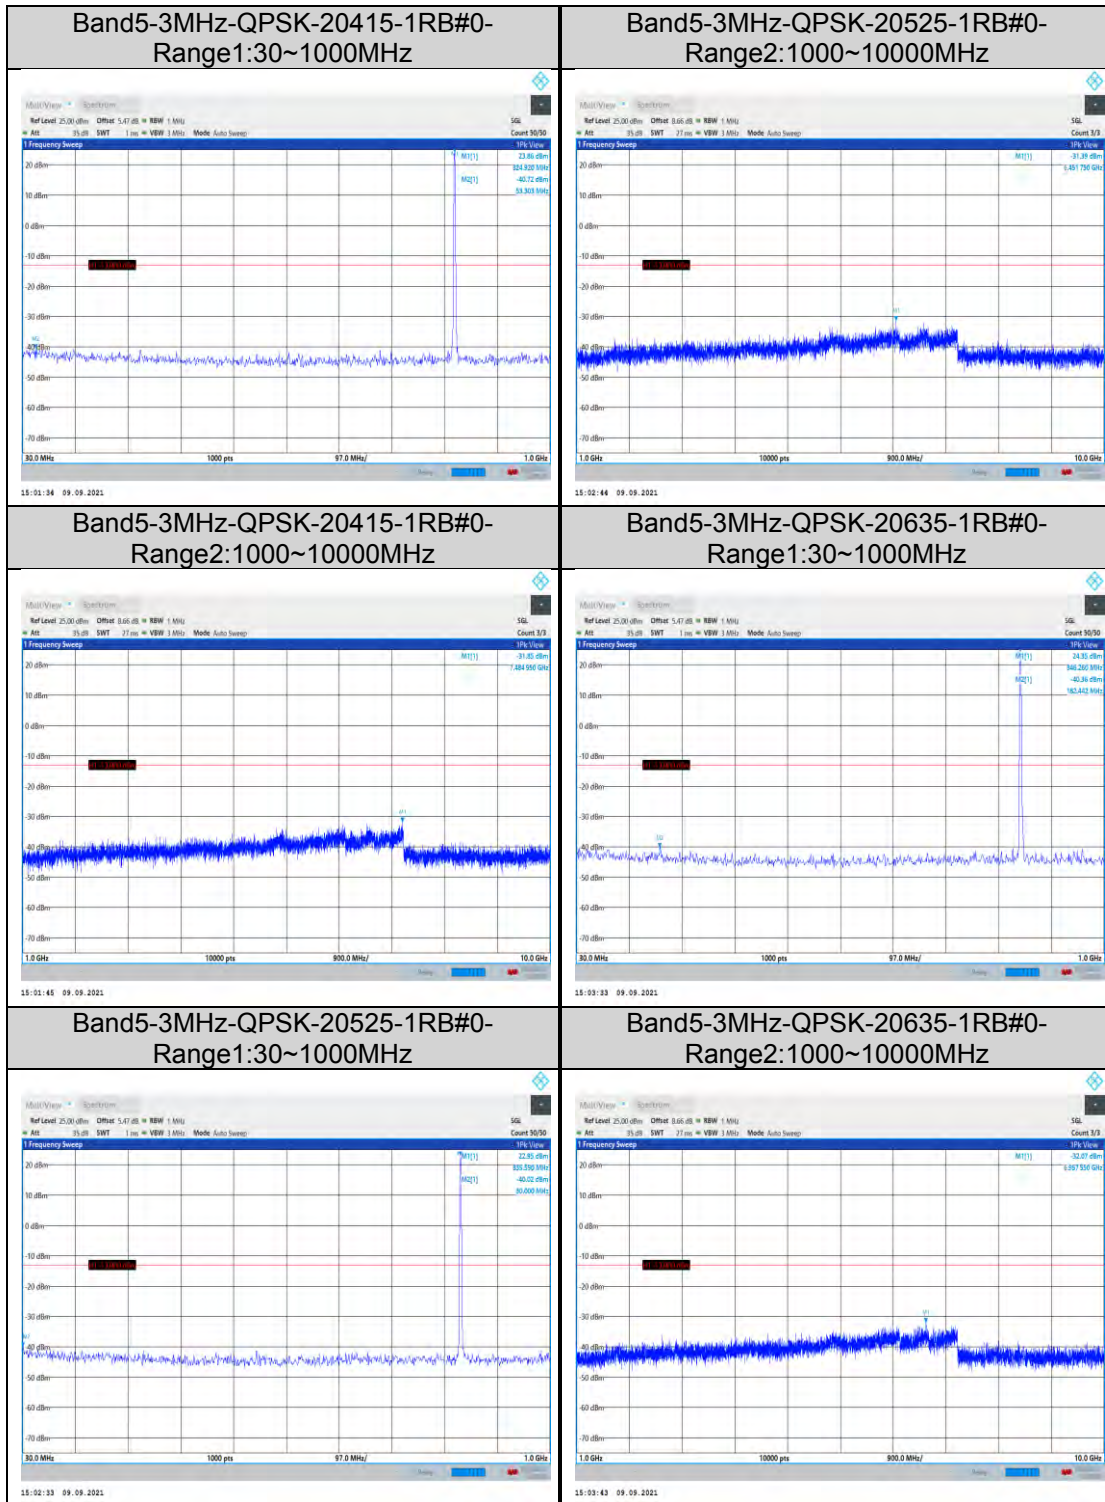

**Band4-10MHz-QPSK-20350-1RB#0-  
Range2:1000~20000MHz**

**Band4-20MHz-QPSK-20050-1RB#0-  
Range1:30~1000MHz**

**Band4-20MHz-QPSK-20175-1RB#0-  
Range2:1000~20000MHz**

**Band4-20MHz-QPSK-20050-1RB#0-  
Range2:1000~20000MHz**

**Band4-20MHz-QPSK-20300-1RB#0-  
Range1:30~1000MHz**

**Band4-20MHz-QPSK-20175-1RB#0-  
Range1:30~1000MHz**

**Band4-20MHz-QPSK-20300-1RB#0-  
Range2:1000~20000MHz**

**Band7-10MHz-QPSK-21400-1RB#0-  
Range1:30~1000MHz**