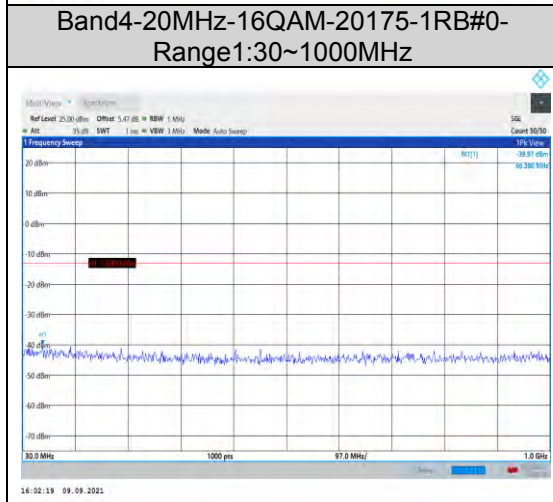

**Band4-20MHz-QPSK-20300-1RB#0-  
Range1:30~1000MHz**

**Band4-20MHz-QPSK-20175-1RB#0-  
Range1:30~1000MHz**

**Band4-20MHz-QPSK-20300-1RB#0-  
Range2:1000~20000MHz**

**Band7-10MHz-QPSK-21400-1RB#0-  
Range1:30~1000MHz**