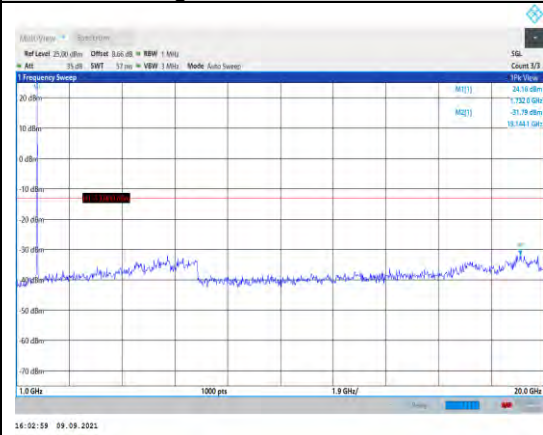

**Band4-20MHz-QPSK-20300-1RB#0-
Range2:1000~20000MHz**