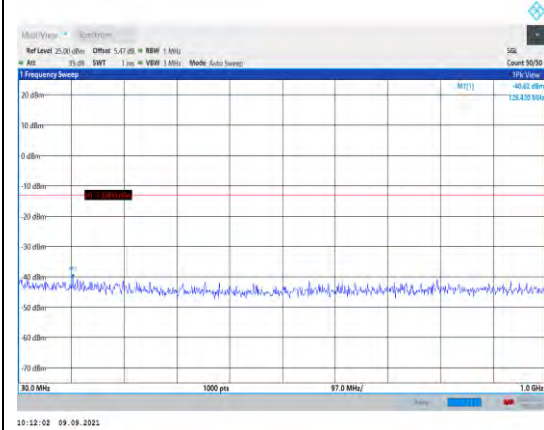

### EGPRS1900-810-1000~20000MHz

**WCDMA:**

**LTE:**

**Band2-15MHz-QPSK-18675-1RB#0-  
Range1:30~1000MHz**

**Band2-15MHz-QPSK-18900-1RB#0-  
Range2:1000~20000MHz**

**Band2-15MHz-QPSK-18675-1RB#0-  
Range2:1000~20000MHz**

**Band2-15MHz-QPSK-19125-1RB#0-  
Range1:30~1000MHz**

**Band2-15MHz-QPSK-18900-1RB#0-  
Range1:30~1000MHz**

**Band2-15MHz-QPSK-19125-1RB#0-  
Range2:1000~20000MHz**

**Band2-20MHz-QPSK-18700-1RB#0-  
Range1:30~1000MHz**