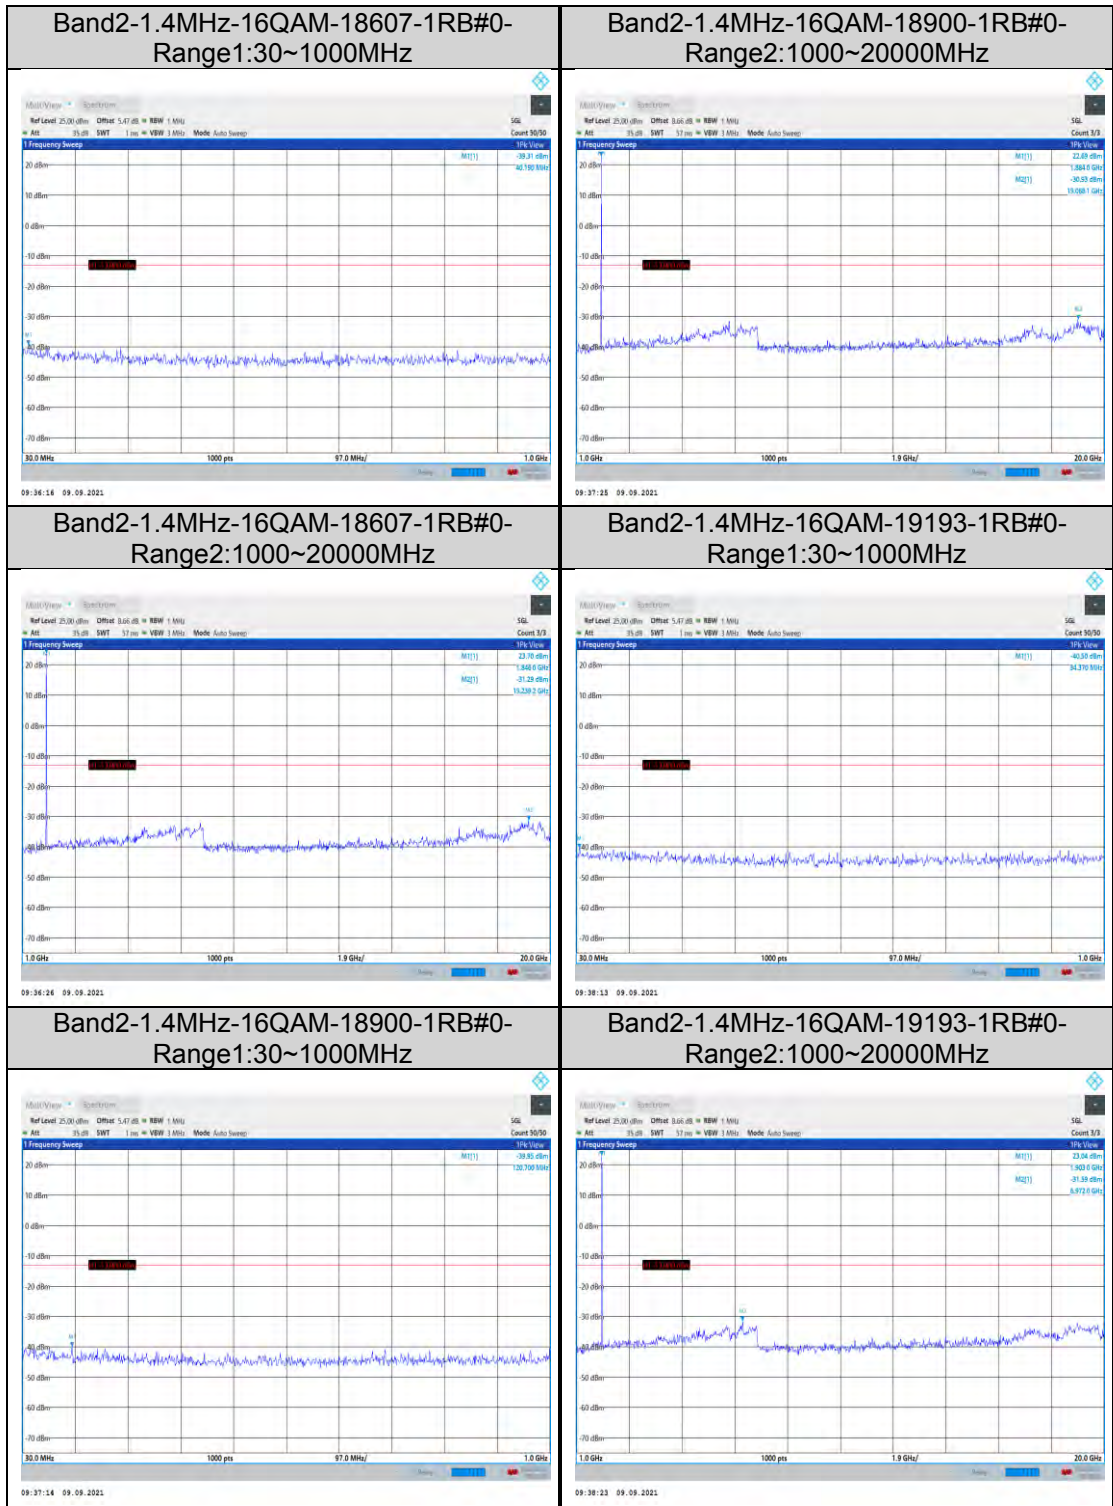

### EGPRS1900-810-30~1000MHz

### EGPRS1900-661-30~1000MHz

### EGPRS1900-810-1000~20000MHz

**WCDMA:**

**LTE:**

**Band2-15MHz-QPSK-18675-1RB#0-  
Range1:30~1000MHz**

**Band2-15MHz-QPSK-18900-1RB#0-  
Range2:1000~20000MHz**

**Band2-15MHz-QPSK-18675-1RB#0-  
Range2:1000~20000MHz**

**Band2-15MHz-QPSK-19125-1RB#0-  
Range1:30~1000MHz**

**Band2-15MHz-QPSK-18900-1RB#0-  
Range1:30~1000MHz**

**Band2-15MHz-QPSK-19125-1RB#0-  
Range2:1000~20000MHz**

**Band2-20MHz-QPSK-18700-1RB#0-  
Range1:30~1000MHz**