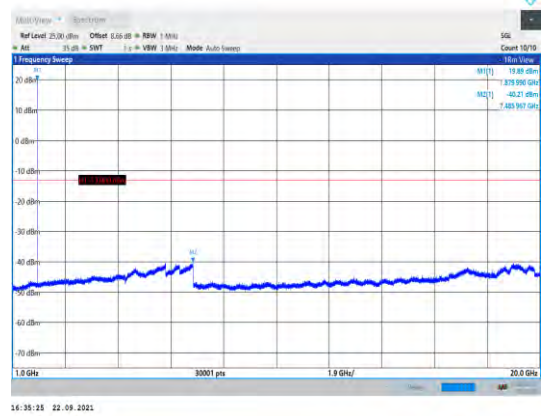

### EGPRS850-251-1000~10000MHz

GSM1900-512-30~1000MHz

09:04:27 13.09.2021

GSM1900-661-1000~20000MHz

09:07:14 13.09.2021

GSM1900-512-1000~20000MHz

09:04:48 13.09.2021

GSM1900-810-30~1000MHz

09:07:28 13.09.2021

GSM1900-661-30~1000MHz

09:04:56 13.09.2021

GSM1900-810-1000~20000MHz

09:07:42 13.09.2021

### EGPRS1900-512-30~1000MHz

### EGPRS1900-661-1000~20000MHz