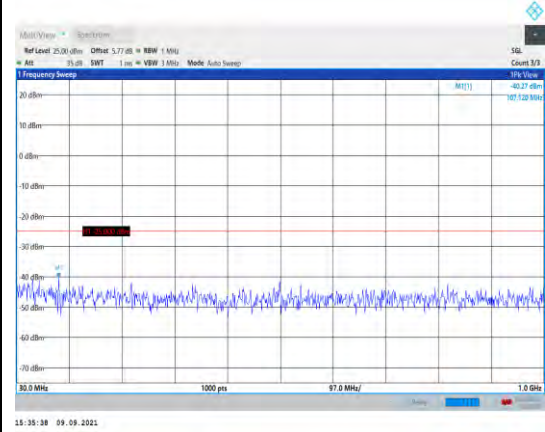

**Band7-20MHz-16QAM-20850-1RB#0-
Range1:30~1000MHz**