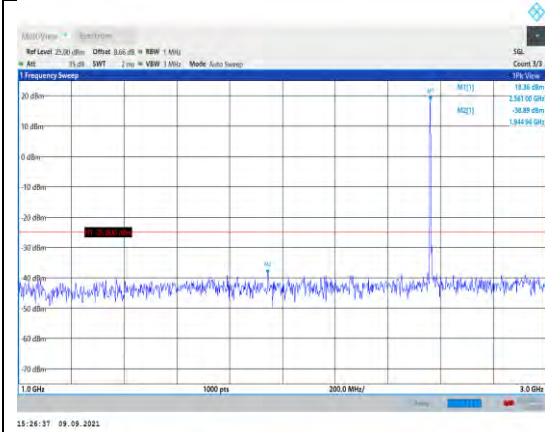

**Band7-10MHz-QPSK-21400-1RB#0-
Range2:1000~3000MHz**