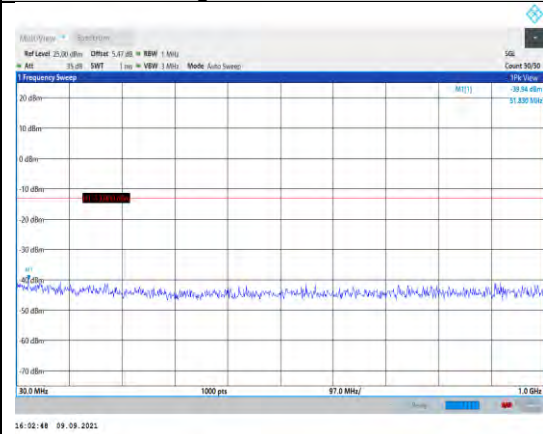

**Band4-20MHz-QPSK-20300-1RB#0-
Range1:30~1000MHz**