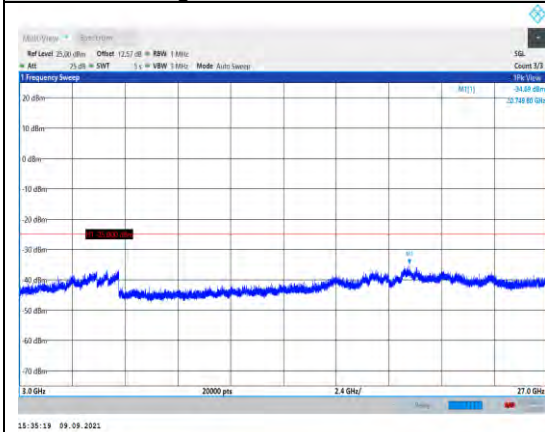

**Band7-20MHz-QPSK-21100-1RB#0-  
Range1:30~1000MHz**

**Band7-20MHz-QPSK-20850-1RB#0-  
Range2:1000~3000MHz**

**Band7-20MHz-QPSK-21100-1RB#0-  
Range2:1000~3000MHz**

**Band7-20MHz-QPSK-20850-1RB#0-  
Range3:3000~27000MHz**