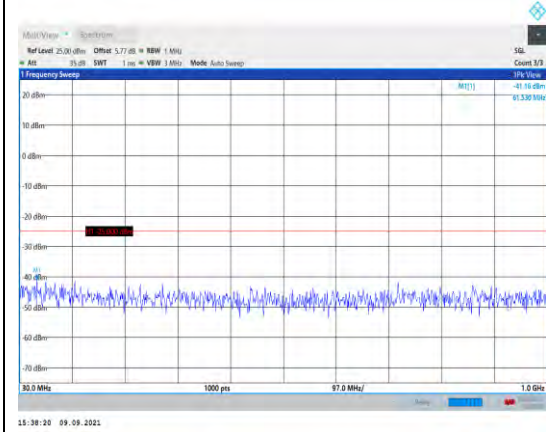

**Band7-20MHz-QPSK-21350-1RB#0-
Range1:30~1000MHz**