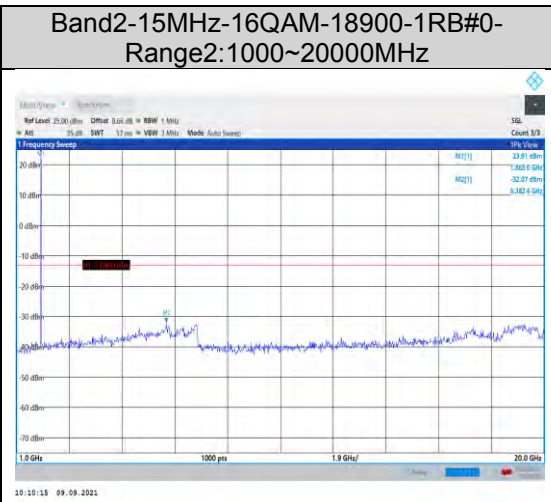

### EGPRS1900-661-30~1000MHz

### EGPRS1900-810-1000~20000MHz

**WCDMA:**

**LTE:**

**Band2-15MHz-QPSK-18675-1RB#0-  
Range1:30~1000MHz**

**Band2-15MHz-QPSK-18900-1RB#0-  
Range2:1000~20000MHz**

**Band2-15MHz-QPSK-18675-1RB#0-  
Range2:1000~20000MHz**

**Band2-15MHz-QPSK-19125-1RB#0-  
Range1:30~1000MHz**

**Band2-15MHz-QPSK-18900-1RB#0-  
Range1:30~1000MHz**

**Band2-15MHz-QPSK-19125-1RB#0-  
Range2:1000~20000MHz**

**Band2-20MHz-QPSK-18700-1RB#0-  
Range1:30~1000MHz**

**Band2-20MHz-QPSK-18900-1RB#0-  
Range2:1000~20000MHz**

**Band2-20MHz-QPSK-18700-1RB#0-  
Range2:1000~20000MHz**

**Band2-20MHz-QPSK-19100-1RB#0-  
Range1:30~1000MHz**

**Band2-20MHz-QPSK-18900-1RB#0-  
Range1:30~1000MHz**