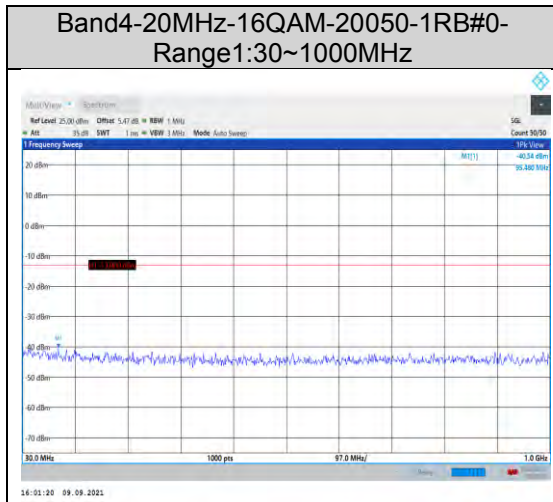

**Band4-20MHz-QPSK-20300-1RB#0-  
Range1:30~1000MHz**

**Band4-20MHz-QPSK-20175-1RB#0-  
Range1:30~1000MHz**

**Band4-20MHz-QPSK-20300-1RB#0-  
Range2:1000~20000MHz**

**Band7-10MHz-QPSK-21400-1RB#0-  
Range1:30~1000MHz**