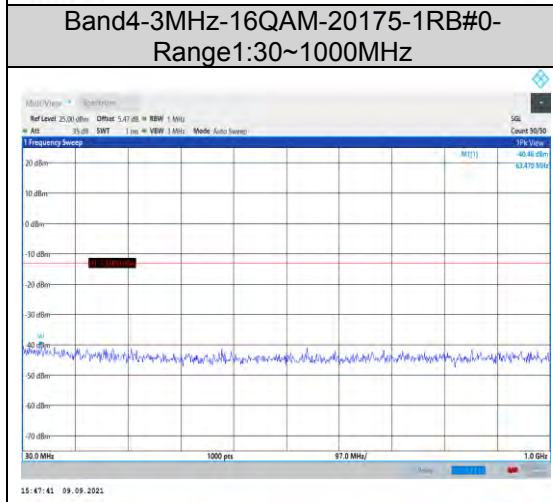

**Band4-1.4MHz-QPSK-20393-1RB#0-  
Range1:30~1000MHz**

**Band4-1.4MHz-QPSK-20175-1RB#0-  
Range1:30~1000MHz**

**Band4-1.4MHz-QPSK-20393-1RB#0-  
Range2:1000~20000MHz**

**Band4-10MHz-QPSK-20000-1RB#0-  
Range1:30~1000MHz**