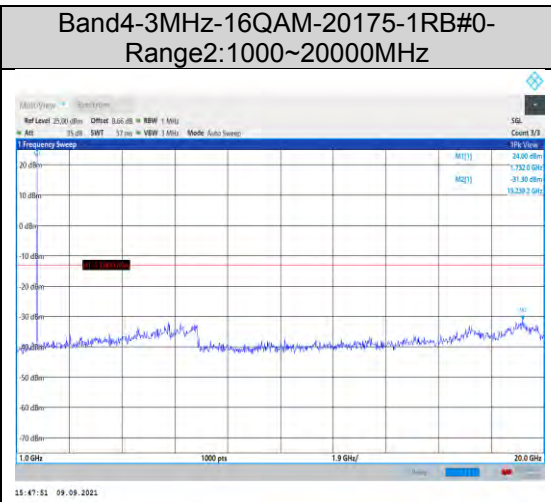

**Band4-1.4MHz-QPSK-20393-1RB#0-  
Range1:30~1000MHz**

**Band4-1.4MHz-QPSK-20175-1RB#0-  
Range1:30~1000MHz**

**Band4-1.4MHz-QPSK-20393-1RB#0-  
Range2:1000~20000MHz**

**Band4-10MHz-QPSK-20000-1RB#0-  
Range1:30~1000MHz**