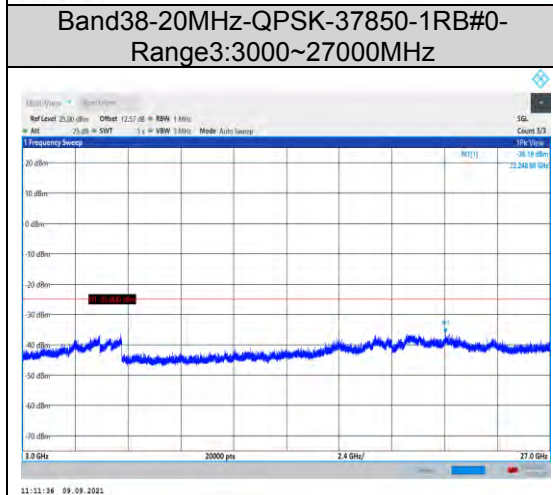

**Band38-5MHz-QPSK-38225-1RB#0-
Range3:3000~27000MHz**

**Band38-5MHz-16QAM-37775-1RB#0-
Range3:3000~27000MHz**

**Band38-20MHz-16QAM-37850-1RB#0-
Range1:30~1000MHz**

**Band38-20MHz-16QAM-38000-1RB#0-
Range1:30~1000MHz**