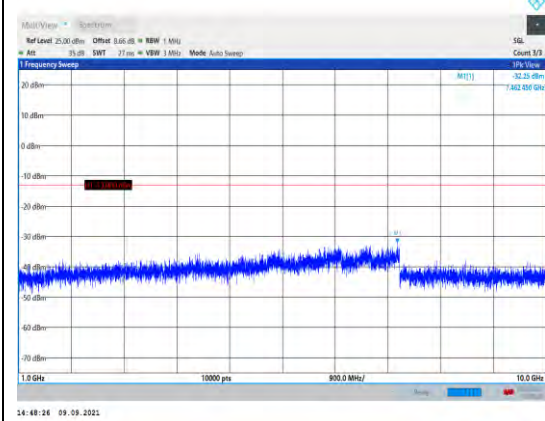

**Band17-10MHz-16QAM-23780-1RB#0-
Range2:1000~10000MHz**