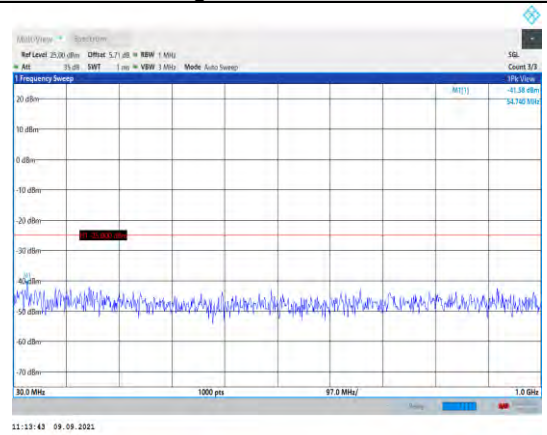

**Band38-5MHz-QPSK-38225-1RB#0-
Range3:3000~27000MHz**

**Band38-5MHz-16QAM-37775-1RB#0-
Range3:3000~27000MHz**

**Band38-20MHz-16QAM-37850-1RB#0-
Range1:30~1000MHz**

**Band38-20MHz-16QAM-38000-1RB#0-
Range1:30~1000MHz**