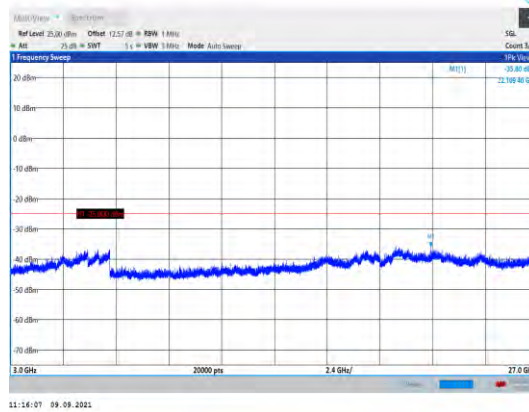

**Band38-20MHz-16QAM-37850-1RB#0-
Range2:1000~3000MHz**

**Band38-20MHz-16QAM-38000-1RB#0-
Range2:1000~3000MHz**

**Band38-20MHz-16QAM-37850-1RB#0-
Range3:3000~27000MHz**

**Band38-20MHz-16QAM-38000-1RB#0-
Range3:3000~27000MHz**

Band38-20MHz-16QAM-38150-1RB#0-Range1:30~1000MHz

Band38-20MHz-16QAM-38150-1RB#0-Range2:1000~3000MHz

Band38-20MHz-16QAM-38150-1RB#0-Range3:3000~27000MHz

**Band41-5MHz-QPSK-41565-1RB#0-
Range1:30~1000MHz**