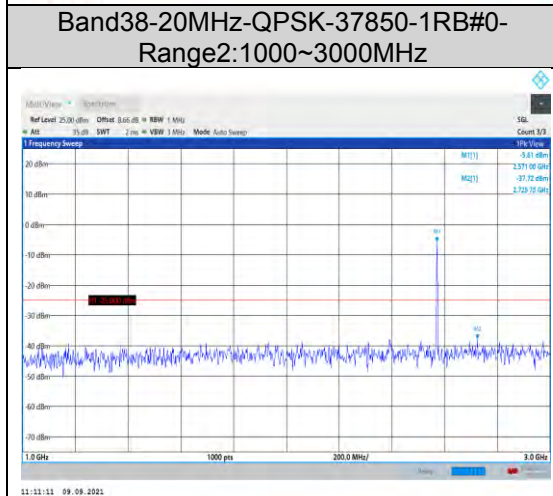

**Band38-5MHz-QPSK-38225-1RB#0-
Range3:3000~27000MHz**

**Band38-5MHz-16QAM-37775-1RB#0-
Range3:3000~27000MHz**

**Band38-20MHz-16QAM-37850-1RB#0-
Range1:30~1000MHz**

**Band38-20MHz-16QAM-38000-1RB#0-
Range1:30~1000MHz**