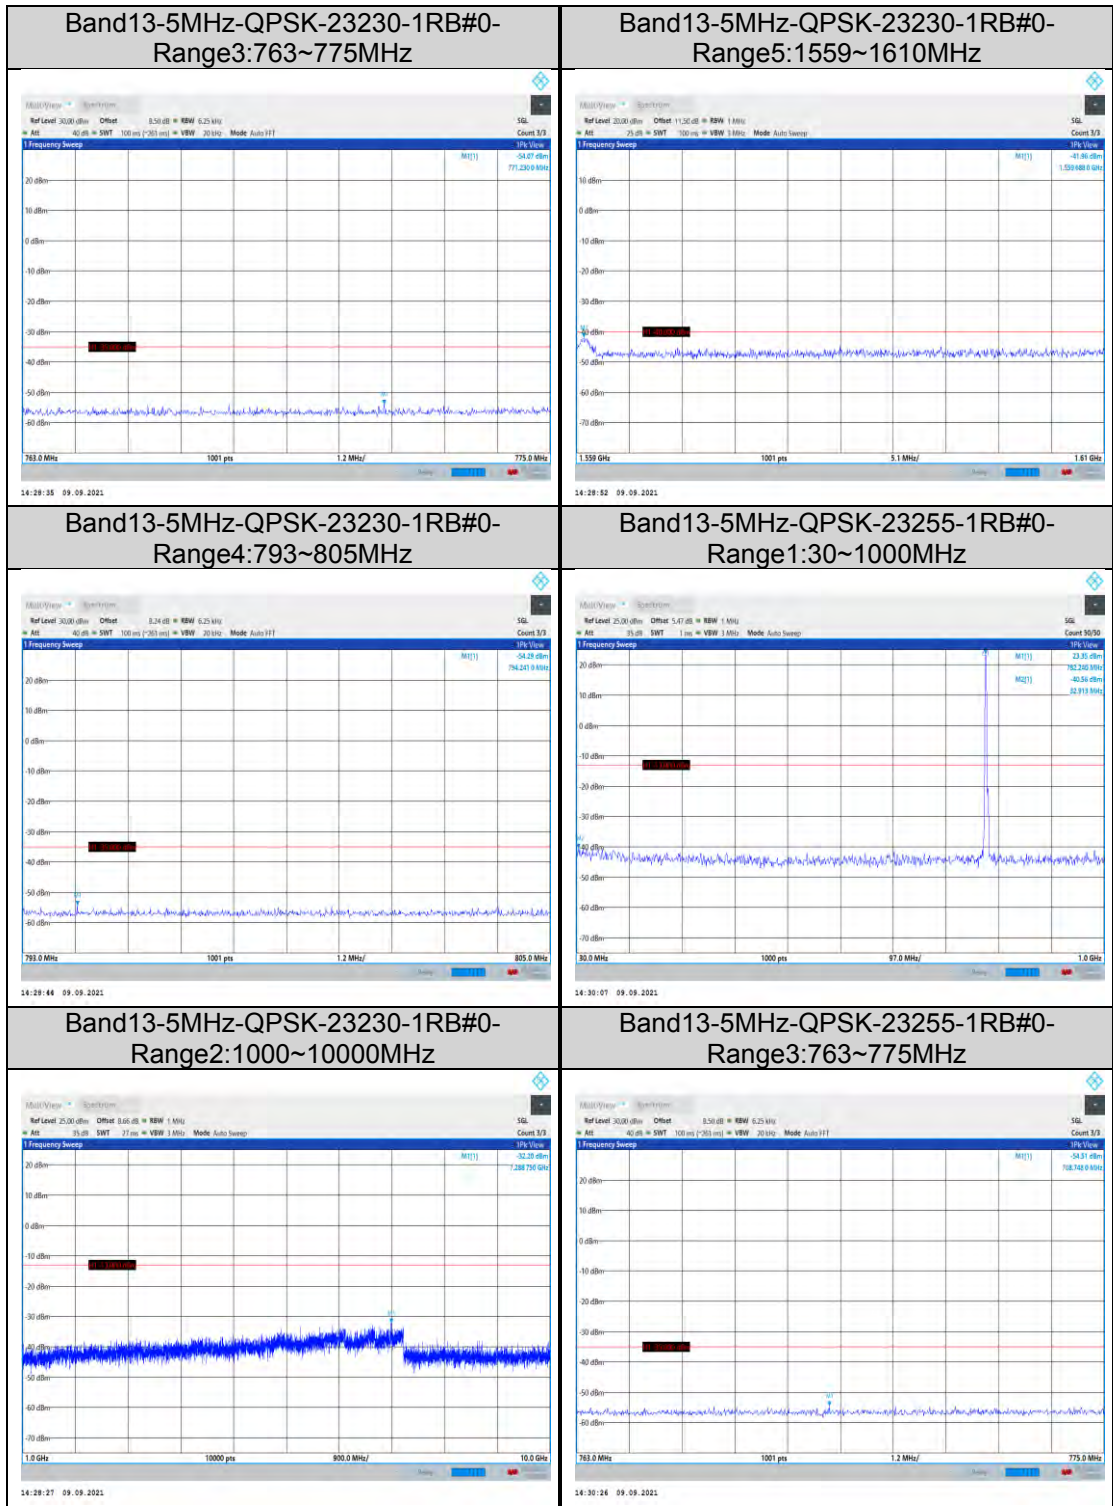

**Band12-10MHz-16QAM-23060-1RB#0-
Range1:30~1000MHz**

**Band12-10MHz-16QAM-23095-1RB#0-
Range2:1000~10000MHz**

**Band12-10MHz-16QAM-23060-1RB#0-
Range2:1000~10000MHz**

**Band12-10MHz-16QAM-23130-1RB#0-
Range1:30~1000MHz**

**Band12-10MHz-16QAM-23095-1RB#0-
Range1:30~1000MHz**

**Band12-10MHz-16QAM-23130-1RB#0-
Range2:1000~10000MHz**

**Band17-10MHz-16QAM-23780-1RB#0-
Range1:30~1000MHz**

**Band17-10MHz-16QAM-23790-1RB#0-
Range2:1000~10000MHz**

**Band17-10MHz-16QAM-23780-1RB#0-
Range2:1000~10000MHz**

**Band17-10MHz-16QAM-23800-1RB#0-
Range1:30~1000MHz**

**Band17-10MHz-16QAM-23790-1RB#0-
Range1:30~1000MHz**

**Band17-10MHz-16QAM-23800-1RB#0-
Range2:1000~10000MHz**