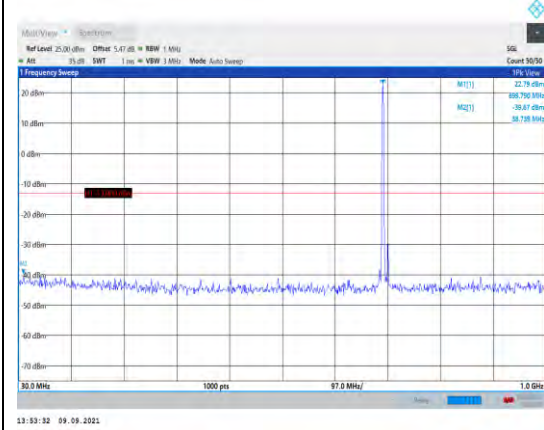

**Band12-10MHz-16QAM-23060-1RB#0-
Range1:30~1000MHz**

**Band12-10MHz-16QAM-23095-1RB#0-
Range2:1000~10000MHz**

**Band12-10MHz-16QAM-23060-1RB#0-
Range2:1000~10000MHz**

**Band12-10MHz-16QAM-23130-1RB#0-
Range1:30~1000MHz**