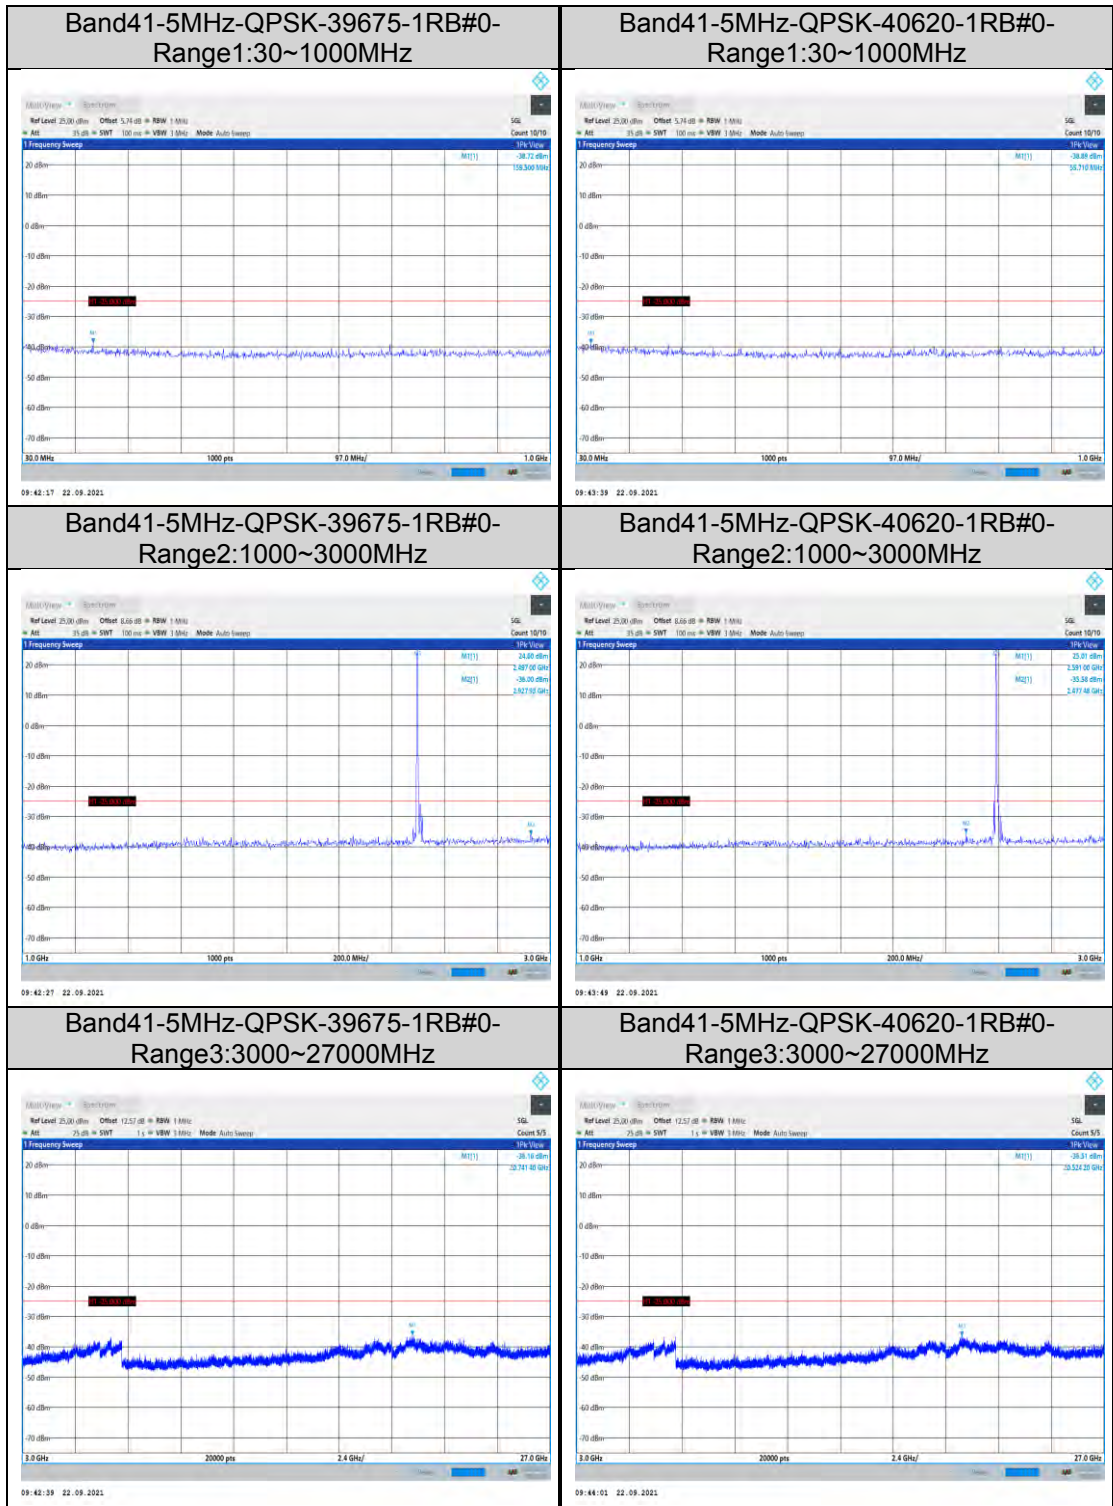

Band38-20MHz-16QAM-38150-1RB#0-Range1:30~1000MHz

Band38-20MHz-16QAM-38150-1RB#0-Range2:1000~3000MHz

Band38-20MHz-16QAM-38150-1RB#0-Range3:3000~27000MHz

**Band41-5MHz-QPSK-41565-1RB#0-
Range1:30~1000MHz**