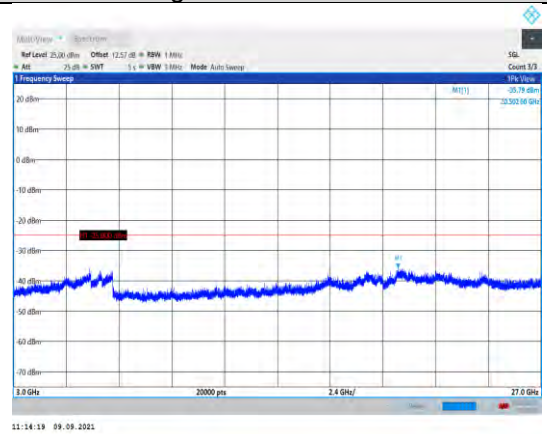

**Band38-20MHz-16QAM-37850-1RB#0-
Range2:1000~3000MHz**

**Band38-20MHz-16QAM-38000-1RB#0-
Range2:1000~3000MHz**

**Band38-20MHz-16QAM-37850-1RB#0-
Range3:3000~27000MHz**

**Band38-20MHz-16QAM-38000-1RB#0-
Range3:3000~27000MHz**