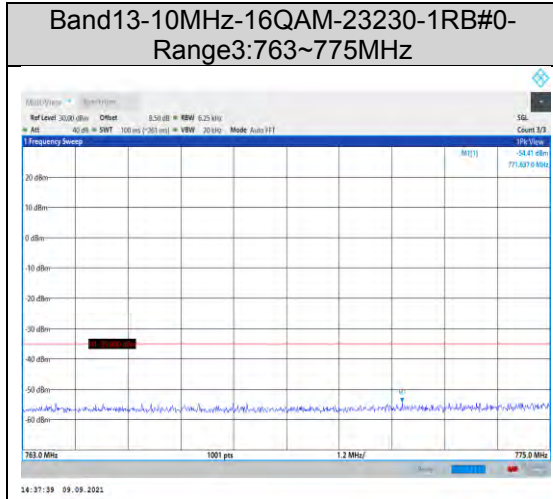

**Band12-10MHz-16QAM-23095-1RB#0-
Range1:30~1000MHz**

**Band12-10MHz-16QAM-23130-1RB#0-
Range2:1000~10000MHz**

**Band17-10MHz-16QAM-23780-1RB#0-
Range1:30~1000MHz**

**Band17-10MHz-16QAM-23790-1RB#0-
Range2:1000~10000MHz**