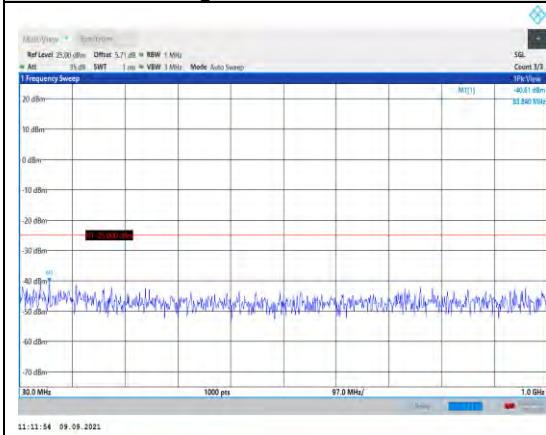

**Band38-5MHz-QPSK-38225-1RB#0-
Range3:3000~27000MHz**

**Band38-5MHz-16QAM-37775-1RB#0-
Range3:3000~27000MHz**

**Band38-20MHz-16QAM-37850-1RB#0-
Range1:30~1000MHz**

**Band38-20MHz-16QAM-38000-1RB#0-
Range1:30~1000MHz**