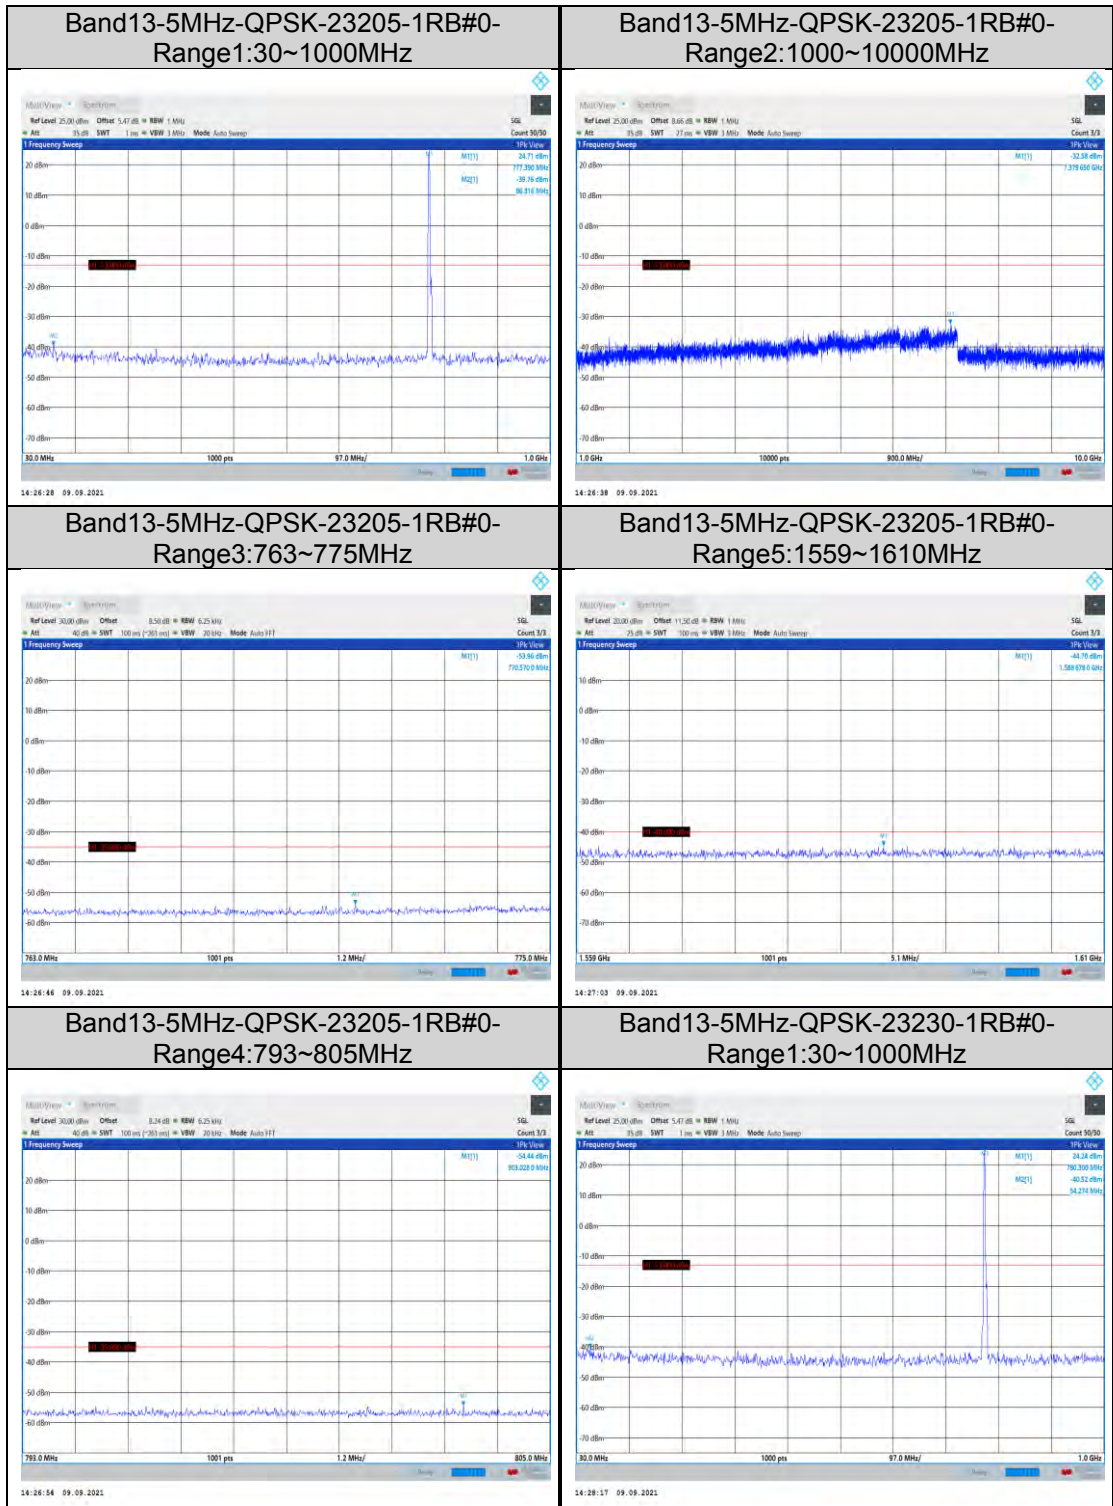

**Band12-10MHz-16QAM-23060-1RB#0-
Range1:30~1000MHz**

**Band12-10MHz-16QAM-23095-1RB#0-
Range2:1000~10000MHz**

**Band12-10MHz-16QAM-23060-1RB#0-
Range2:1000~10000MHz**

**Band12-10MHz-16QAM-23130-1RB#0-
Range1:30~1000MHz**

**Band12-10MHz-16QAM-23095-1RB#0-
Range1:30~1000MHz**

**Band12-10MHz-16QAM-23130-1RB#0-
Range2:1000~10000MHz**

**Band17-10MHz-16QAM-23780-1RB#0-
Range1:30~1000MHz**

**Band17-10MHz-16QAM-23790-1RB#0-
Range2:1000~10000MHz**

**Band17-10MHz-16QAM-23780-1RB#0-
Range2:1000~10000MHz**

**Band17-10MHz-16QAM-23800-1RB#0-
Range1:30~1000MHz**

**Band17-10MHz-16QAM-23790-1RB#0-
Range1:30~1000MHz**

**Band17-10MHz-16QAM-23800-1RB#0-
Range2:1000~10000MHz**