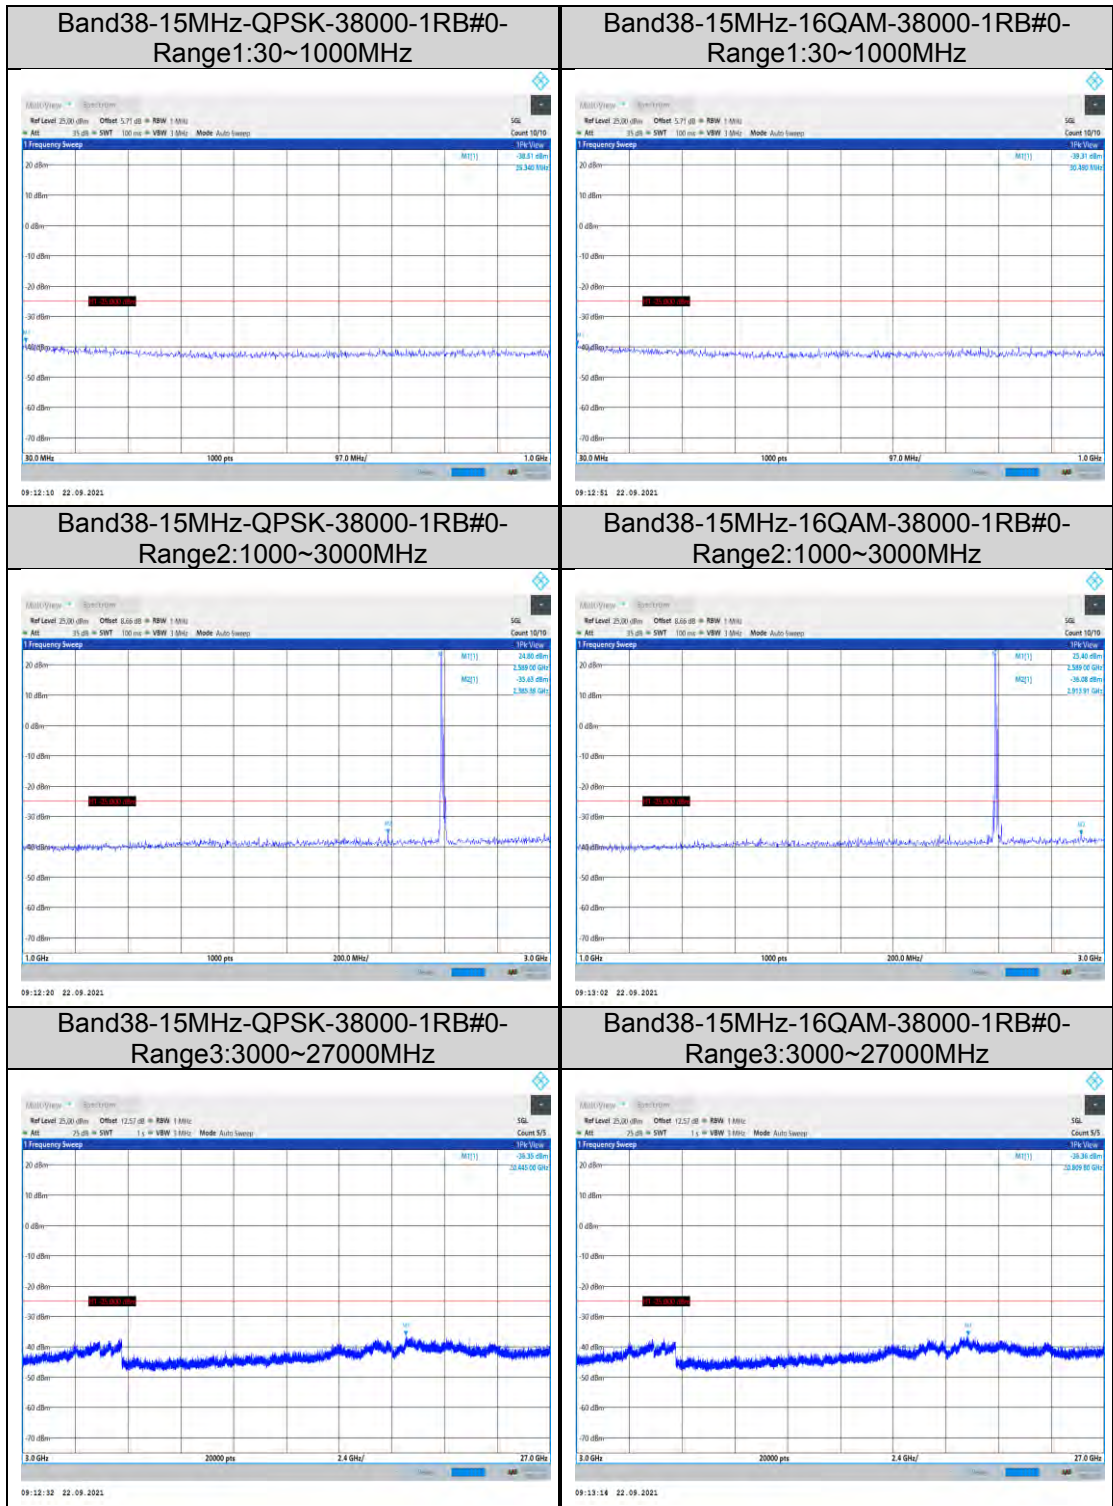

**Band38-5MHz-QPSK-38225-1RB#0-
Range3:3000~27000MHz**

**Band38-5MHz-16QAM-37775-1RB#0-
Range3:3000~27000MHz**

**Band38-20MHz-16QAM-37850-1RB#0-
Range1:30~1000MHz**

**Band38-20MHz-16QAM-38000-1RB#0-
Range1:30~1000MHz**

**Band38-20MHz-16QAM-37850-1RB#0-
Range2:1000~3000MHz**

**Band38-20MHz-16QAM-38000-1RB#0-
Range2:1000~3000MHz**

**Band38-20MHz-16QAM-37850-1RB#0-
Range3:3000~27000MHz**

**Band38-20MHz-16QAM-38000-1RB#0-
Range3:3000~27000MHz**