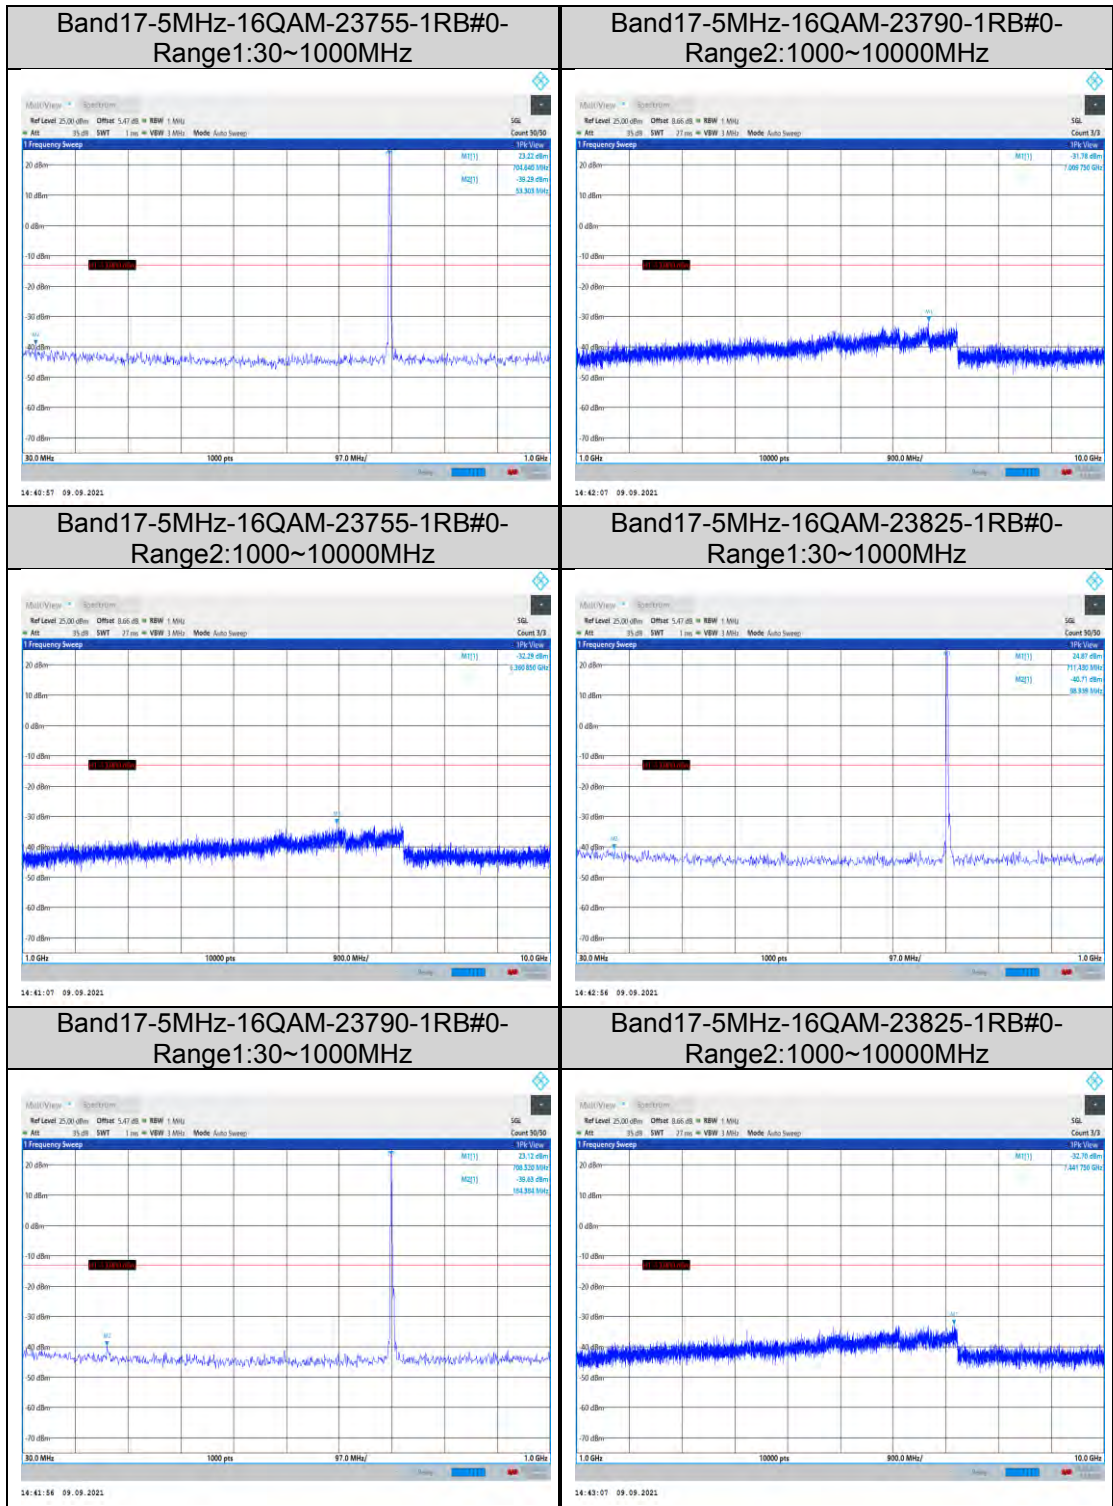

**Band12-10MHz-16QAM-23060-1RB#0-
Range1:30~1000MHz**

**Band12-10MHz-16QAM-23095-1RB#0-
Range2:1000~10000MHz**

**Band12-10MHz-16QAM-23060-1RB#0-
Range2:1000~10000MHz**

**Band12-10MHz-16QAM-23130-1RB#0-
Range1:30~1000MHz**

**Band12-10MHz-16QAM-23095-1RB#0-
Range1:30~1000MHz**

**Band12-10MHz-16QAM-23130-1RB#0-
Range2:1000~10000MHz**

**Band17-10MHz-16QAM-23780-1RB#0-
Range1:30~1000MHz**

**Band17-10MHz-16QAM-23790-1RB#0-
Range2:1000~10000MHz**

**Band17-10MHz-16QAM-23780-1RB#0-
Range2:1000~10000MHz**

**Band17-10MHz-16QAM-23800-1RB#0-
Range1:30~1000MHz**

**Band17-10MHz-16QAM-23790-1RB#0-
Range1:30~1000MHz**

**Band17-10MHz-16QAM-23800-1RB#0-
Range2:1000~10000MHz**