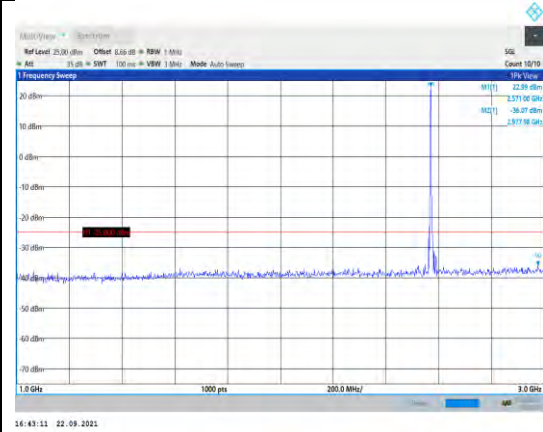

**Band38-5MHz-QPSK-38225-1RB#0-
Range1:30~1000MHz**

**Band38-5MHz-16QAM-37775-1RB#0-
Range1:30~1000MHz**

**Band38-5MHz-QPSK-38225-1RB#0-
Range2:1000~3000MHz**

**Band38-5MHz-16QAM-37775-1RB#0-
Range2:1000~3000MHz**