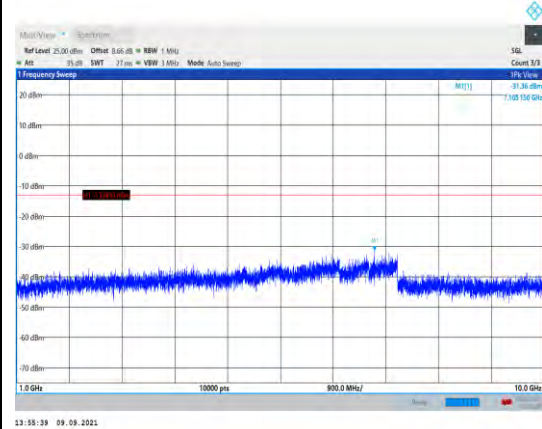

**Band12-10MHz-16QAM-23130-1RB#0-
Range2:1000~10000MHz**