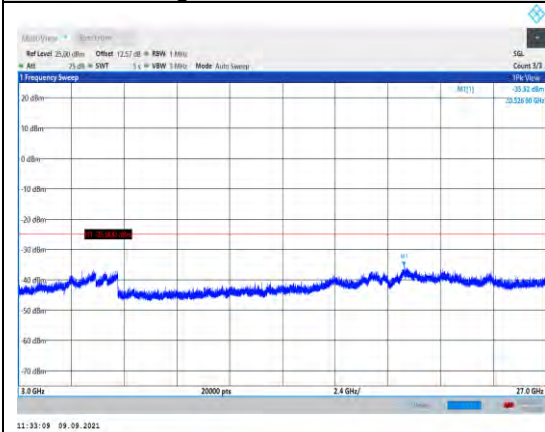

**Band38-5MHz-QPSK-38225-1RB#0-
Range3:3000~27000MHz**