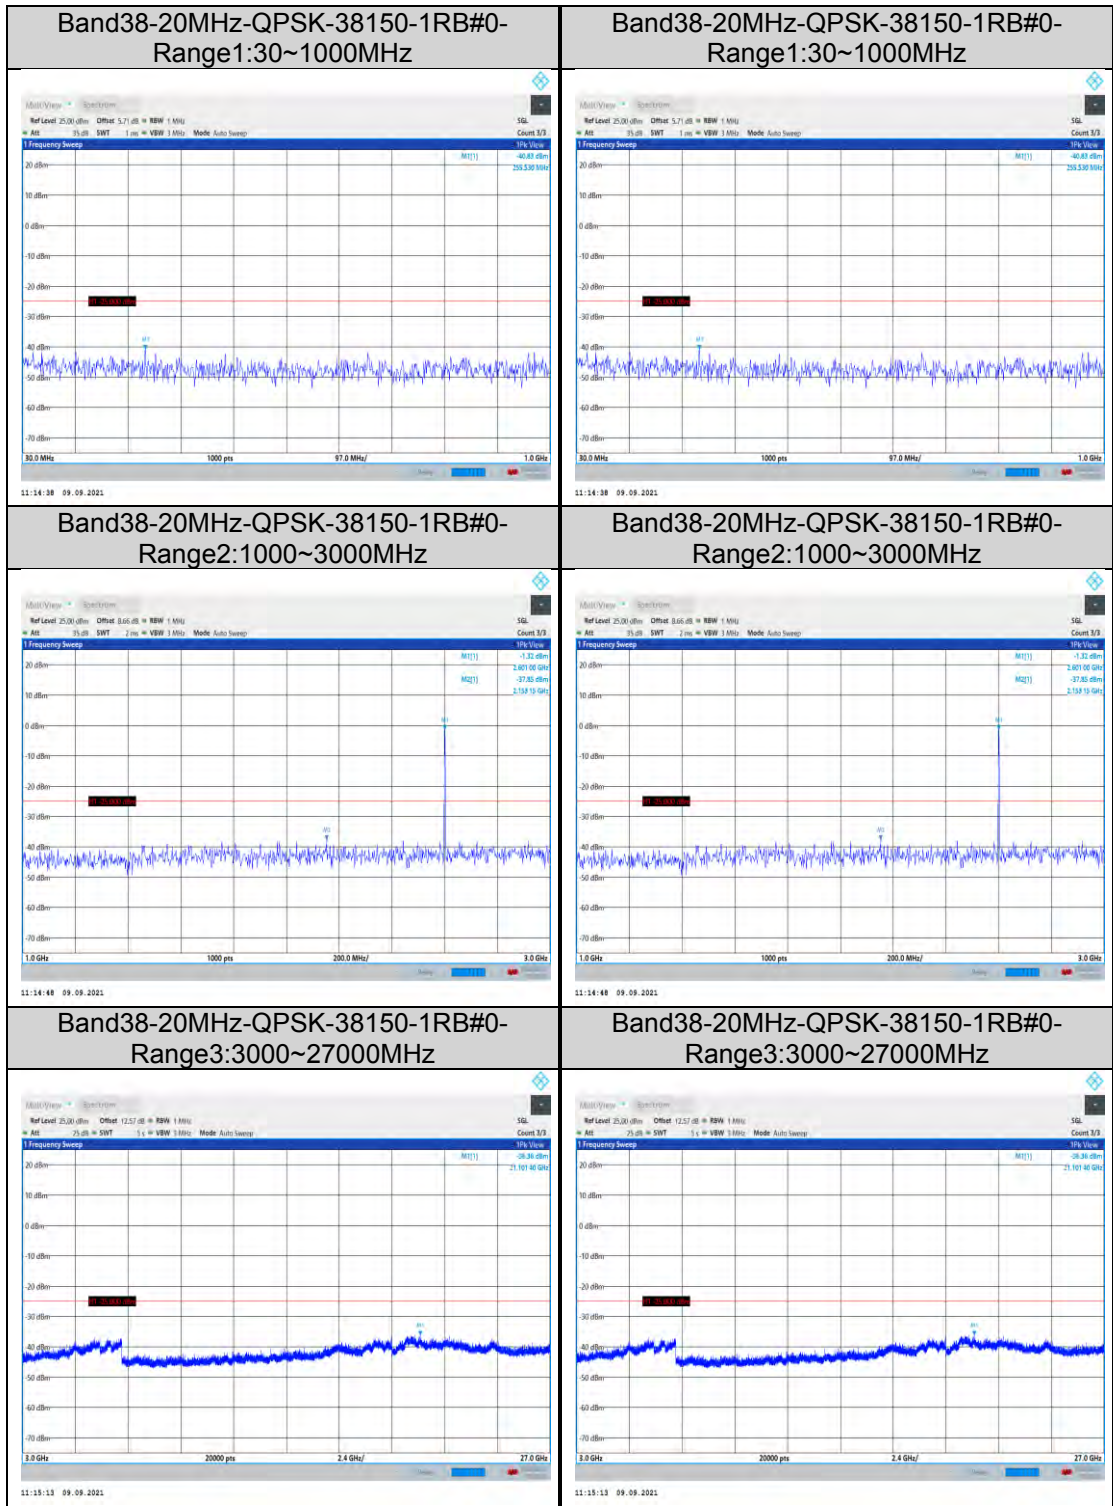

**Band38-5MHz-QPSK-38225-1RB#0-
Range3:3000~27000MHz**

**Band38-5MHz-16QAM-37775-1RB#0-
Range3:3000~27000MHz**

**Band38-20MHz-16QAM-37850-1RB#0-
Range1:30~1000MHz**

**Band38-20MHz-16QAM-38000-1RB#0-
Range1:30~1000MHz**

**Band38-20MHz-16QAM-37850-1RB#0-
Range2:1000~3000MHz**

**Band38-20MHz-16QAM-38000-1RB#0-
Range2:1000~3000MHz**

**Band38-20MHz-16QAM-37850-1RB#0-
Range3:3000~27000MHz**

**Band38-20MHz-16QAM-38000-1RB#0-
Range3:3000~27000MHz**