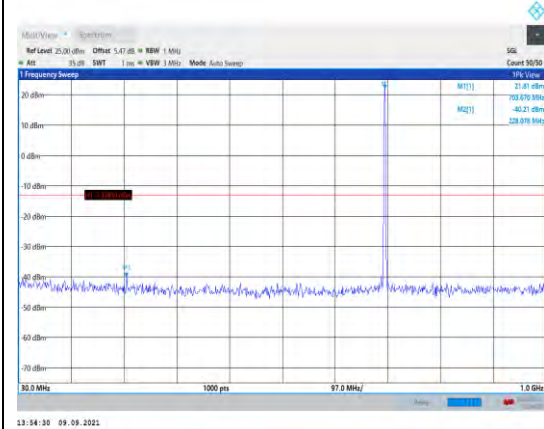

**Band12-10MHz-16QAM-23095-1RB#0-
Range1:30~1000MHz**