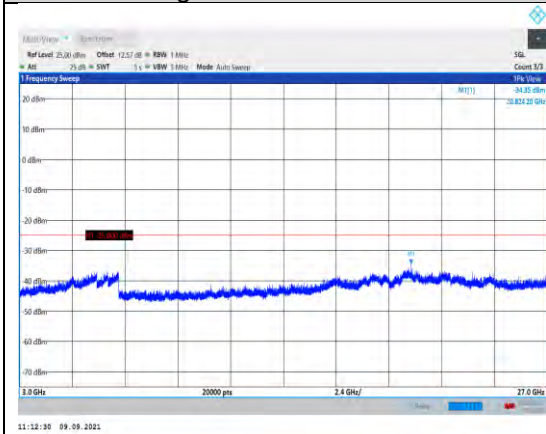

**Band38-5MHz-QPSK-38225-1RB#0-
Range3:3000~27000MHz**

**Band38-5MHz-16QAM-37775-1RB#0-
Range3:3000~27000MHz**

**Band38-20MHz-16QAM-37850-1RB#0-
Range1:30~1000MHz**

**Band38-20MHz-16QAM-38000-1RB#0-
Range1:30~1000MHz**

**Band38-20MHz-16QAM-37850-1RB#0-
Range2:1000~3000MHz**

**Band38-20MHz-16QAM-38000-1RB#0-
Range2:1000~3000MHz**

**Band38-20MHz-16QAM-37850-1RB#0-
Range3:3000~27000MHz**

**Band38-20MHz-16QAM-38000-1RB#0-
Range3:3000~27000MHz**