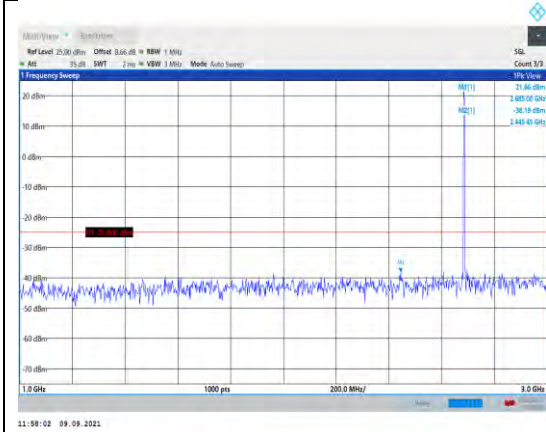

**Band41-5MHz-QPSK-41565-1RB#0-
Range2:1000~3000MHz**