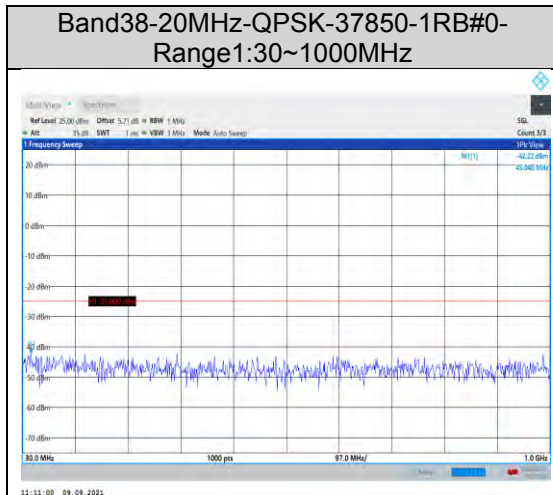

**Band38-5MHz-QPSK-38225-1RB#0-
Range3:3000~27000MHz**

**Band38-5MHz-16QAM-37775-1RB#0-
Range3:3000~27000MHz**

**Band38-20MHz-16QAM-37850-1RB#0-
Range1:30~1000MHz**

**Band38-20MHz-16QAM-38000-1RB#0-
Range1:30~1000MHz**