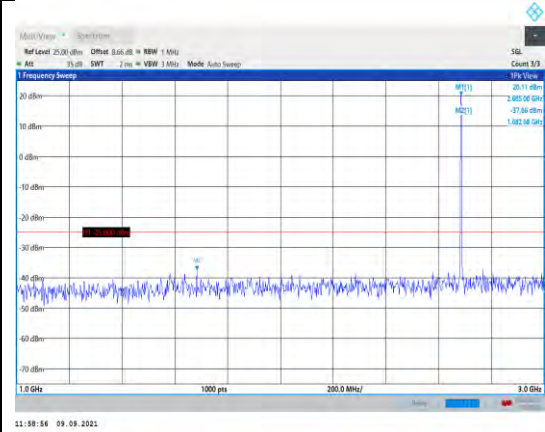

**Band41-5MHz-16QAM-41565-1RB#0-
Range2:1000~3000MHz**