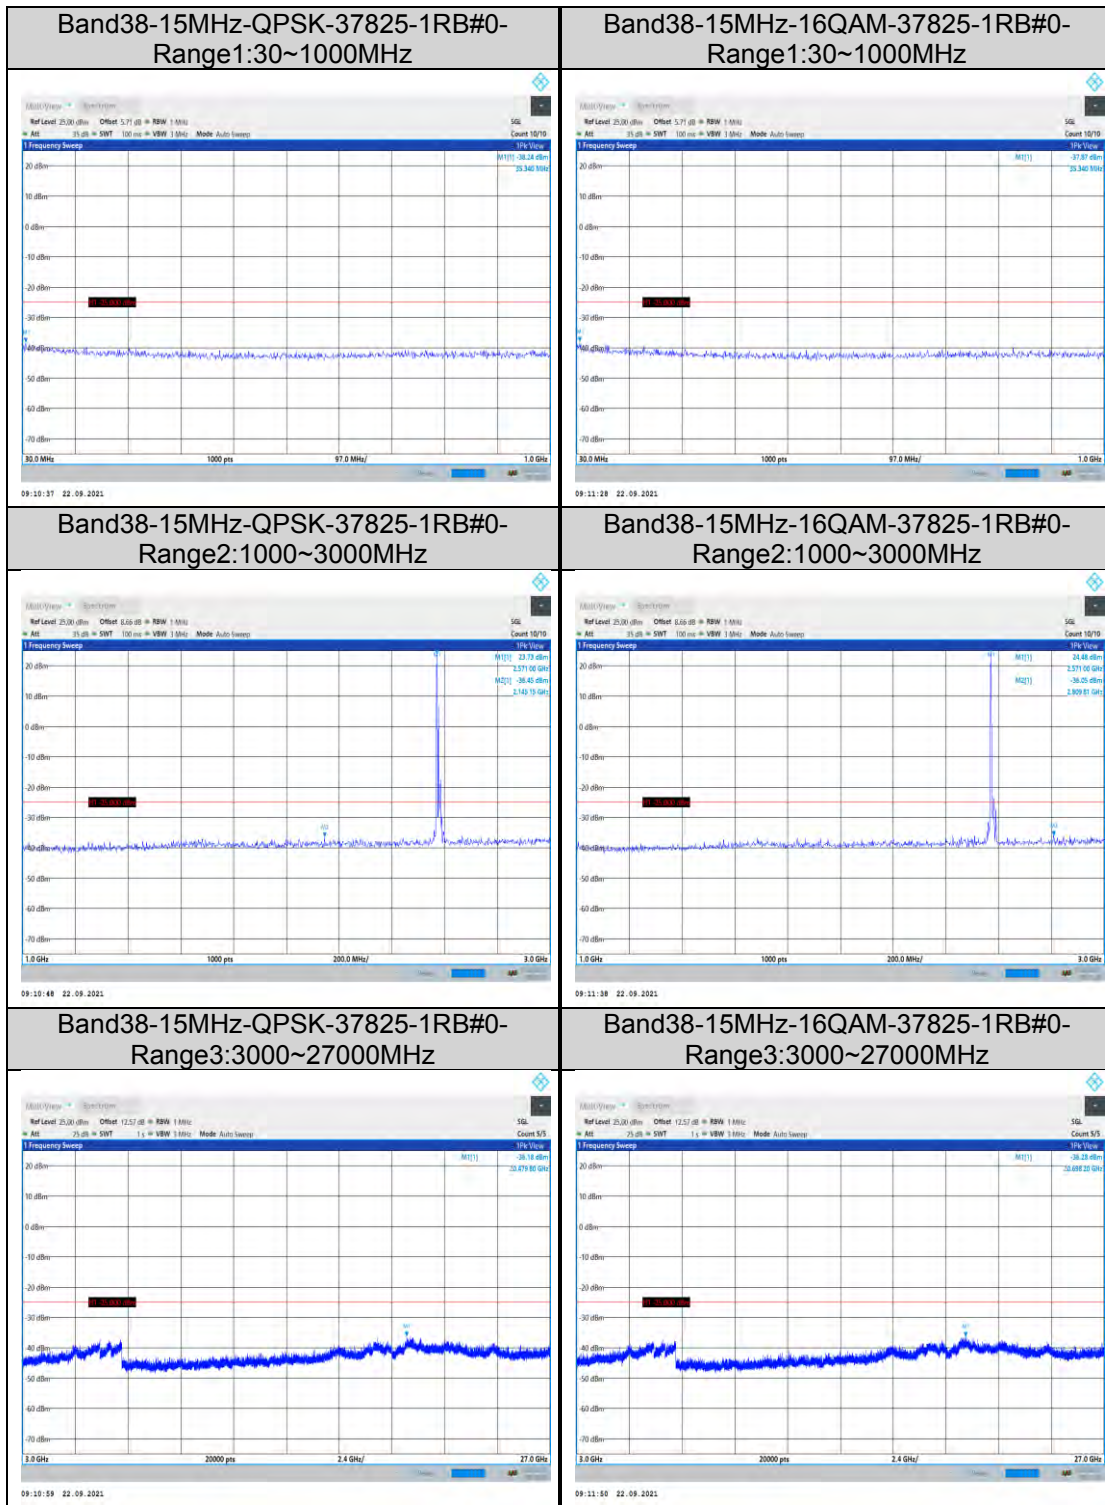

**Band38-5MHz-QPSK-38225-1RB#0-
Range3:3000~27000MHz**

**Band38-5MHz-16QAM-37775-1RB#0-
Range3:3000~27000MHz**

**Band38-20MHz-16QAM-37850-1RB#0-
Range1:30~1000MHz**

**Band38-20MHz-16QAM-38000-1RB#0-
Range1:30~1000MHz**

**Band38-20MHz-16QAM-37850-1RB#0-
Range2:1000~3000MHz**

**Band38-20MHz-16QAM-38000-1RB#0-
Range2:1000~3000MHz**

**Band38-20MHz-16QAM-37850-1RB#0-
Range3:3000~27000MHz**

**Band38-20MHz-16QAM-38000-1RB#0-
Range3:3000~27000MHz**