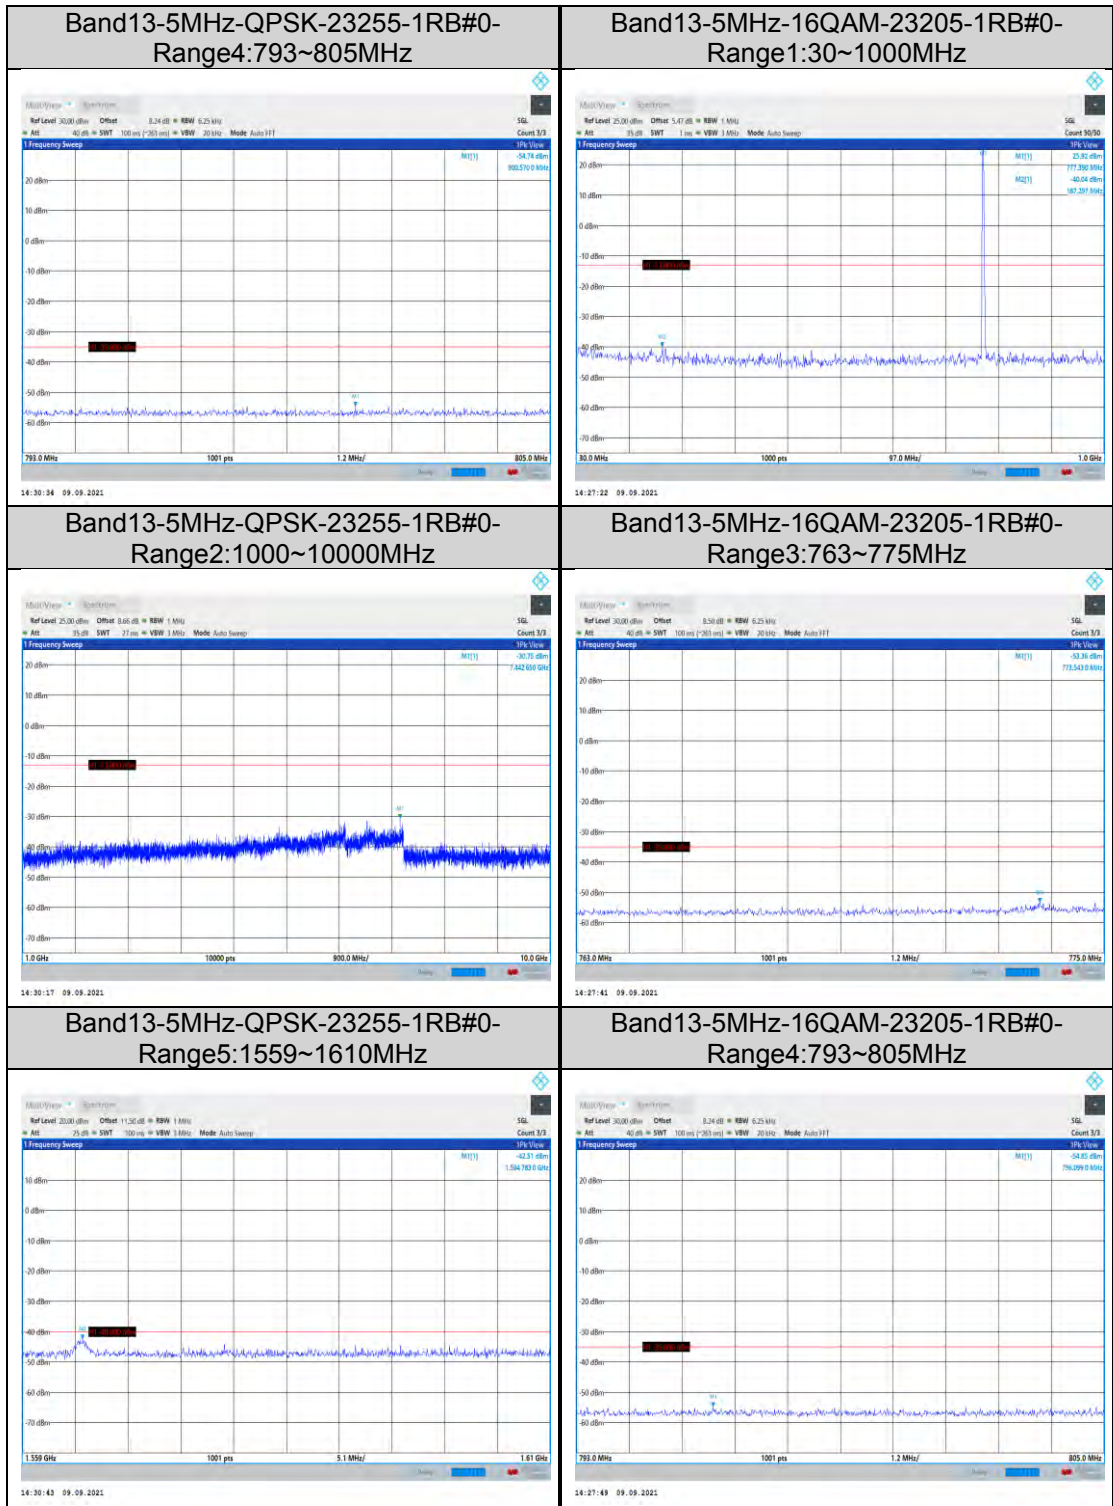

**Band12-10MHz-16QAM-23060-1RB#0-
Range1:30~1000MHz**

**Band12-10MHz-16QAM-23095-1RB#0-
Range2:1000~10000MHz**

**Band12-10MHz-16QAM-23060-1RB#0-
Range2:1000~10000MHz**

**Band12-10MHz-16QAM-23130-1RB#0-
Range1:30~1000MHz**

**Band12-10MHz-16QAM-23095-1RB#0-
Range1:30~1000MHz**

**Band12-10MHz-16QAM-23130-1RB#0-
Range2:1000~10000MHz**

**Band17-10MHz-16QAM-23780-1RB#0-
Range1:30~1000MHz**

**Band17-10MHz-16QAM-23790-1RB#0-
Range2:1000~10000MHz**

**Band17-10MHz-16QAM-23780-1RB#0-
Range2:1000~10000MHz**

**Band17-10MHz-16QAM-23800-1RB#0-
Range1:30~1000MHz**

**Band17-10MHz-16QAM-23790-1RB#0-
Range1:30~1000MHz**

**Band17-10MHz-16QAM-23800-1RB#0-
Range2:1000~10000MHz**