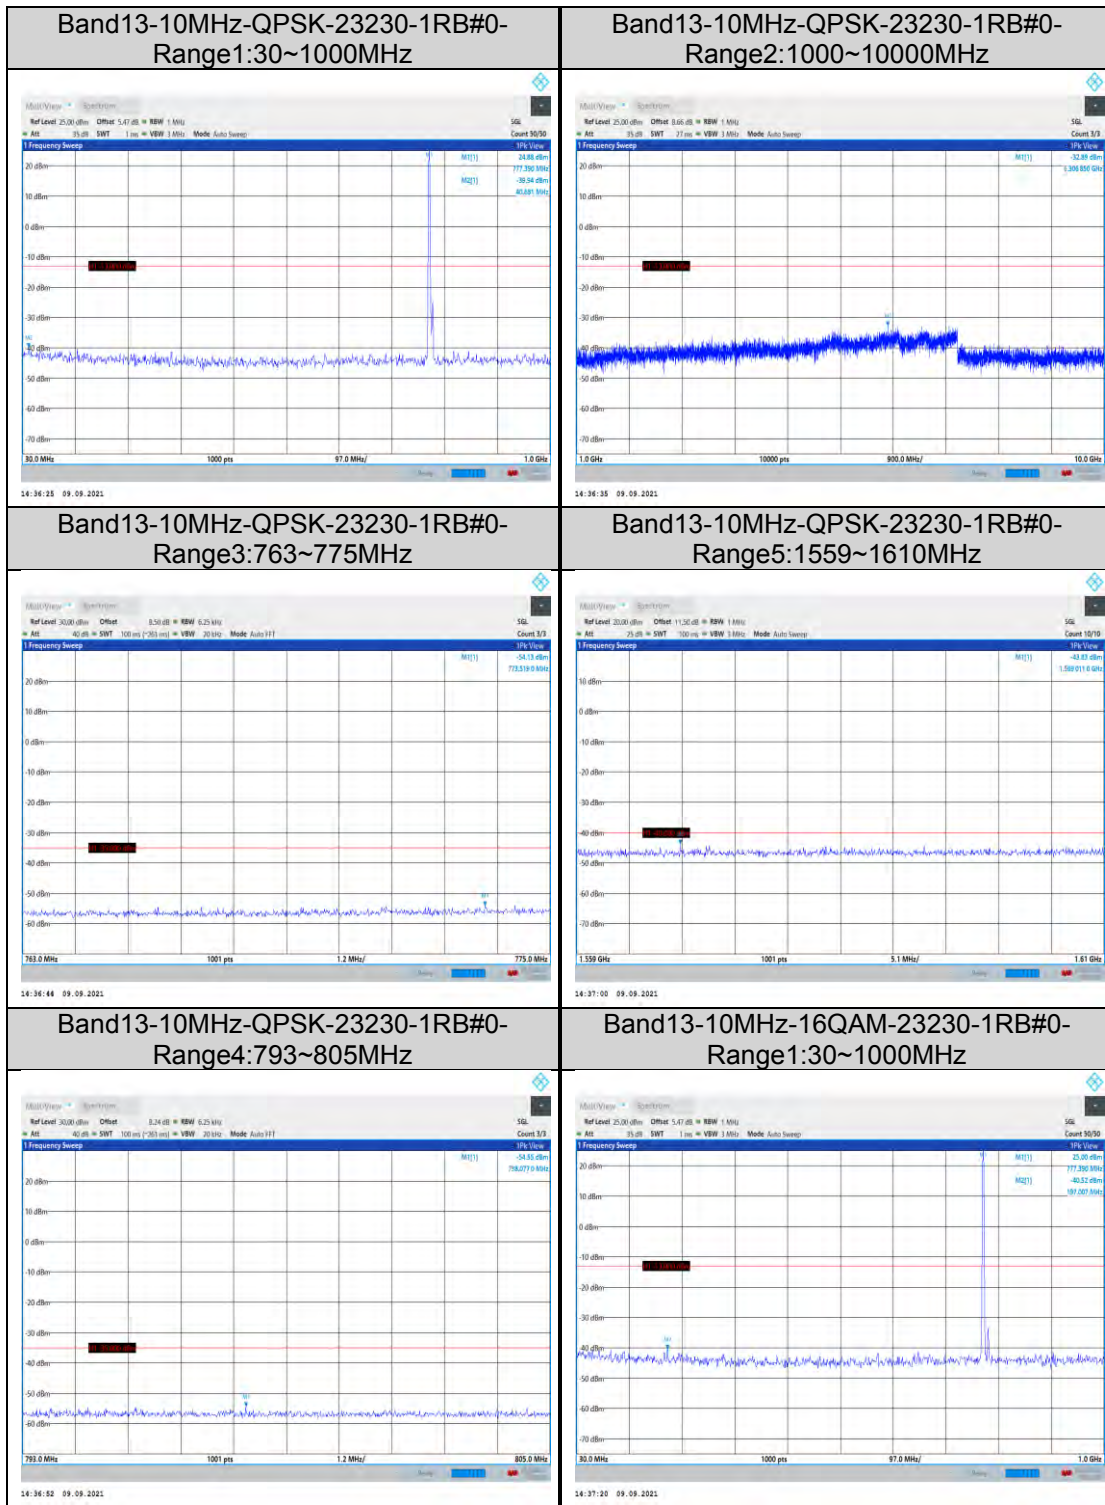

**Band12-10MHz-16QAM-23060-1RB#0-
Range1:30~1000MHz**

**Band12-10MHz-16QAM-23095-1RB#0-
Range2:1000~10000MHz**

**Band12-10MHz-16QAM-23060-1RB#0-
Range2:1000~10000MHz**

**Band12-10MHz-16QAM-23130-1RB#0-
Range1:30~1000MHz**

**Band12-10MHz-16QAM-23095-1RB#0-
Range1:30~1000MHz**

**Band12-10MHz-16QAM-23130-1RB#0-
Range2:1000~10000MHz**

**Band17-10MHz-16QAM-23780-1RB#0-
Range1:30~1000MHz**

**Band17-10MHz-16QAM-23790-1RB#0-
Range2:1000~10000MHz**

**Band17-10MHz-16QAM-23780-1RB#0-
Range2:1000~10000MHz**

**Band17-10MHz-16QAM-23800-1RB#0-
Range1:30~1000MHz**

**Band17-10MHz-16QAM-23790-1RB#0-
Range1:30~1000MHz**

**Band17-10MHz-16QAM-23800-1RB#0-
Range2:1000~10000MHz**