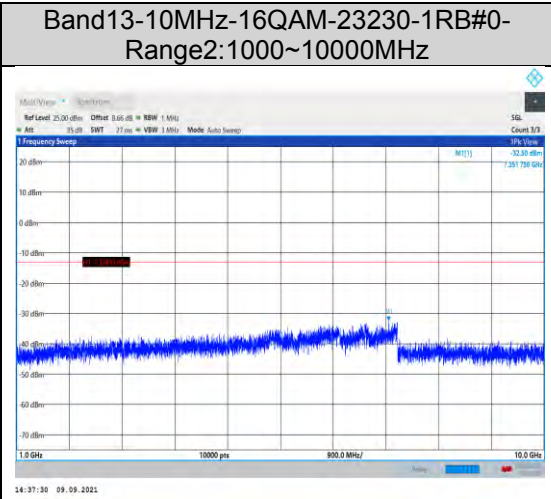

**Band12-10MHz-16QAM-23095-1RB#0-
Range1:30~1000MHz**

**Band12-10MHz-16QAM-23130-1RB#0-
Range2:1000~10000MHz**

**Band17-10MHz-16QAM-23780-1RB#0-
Range1:30~1000MHz**

**Band17-10MHz-16QAM-23790-1RB#0-
Range2:1000~10000MHz**