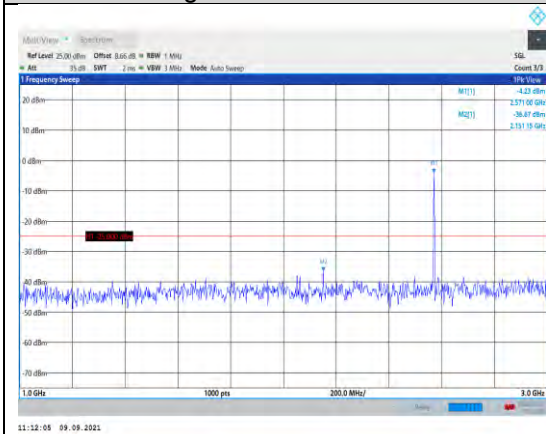

**Band38-20MHz-16QAM-37850-1RB#0-
Range2:1000~3000MHz**