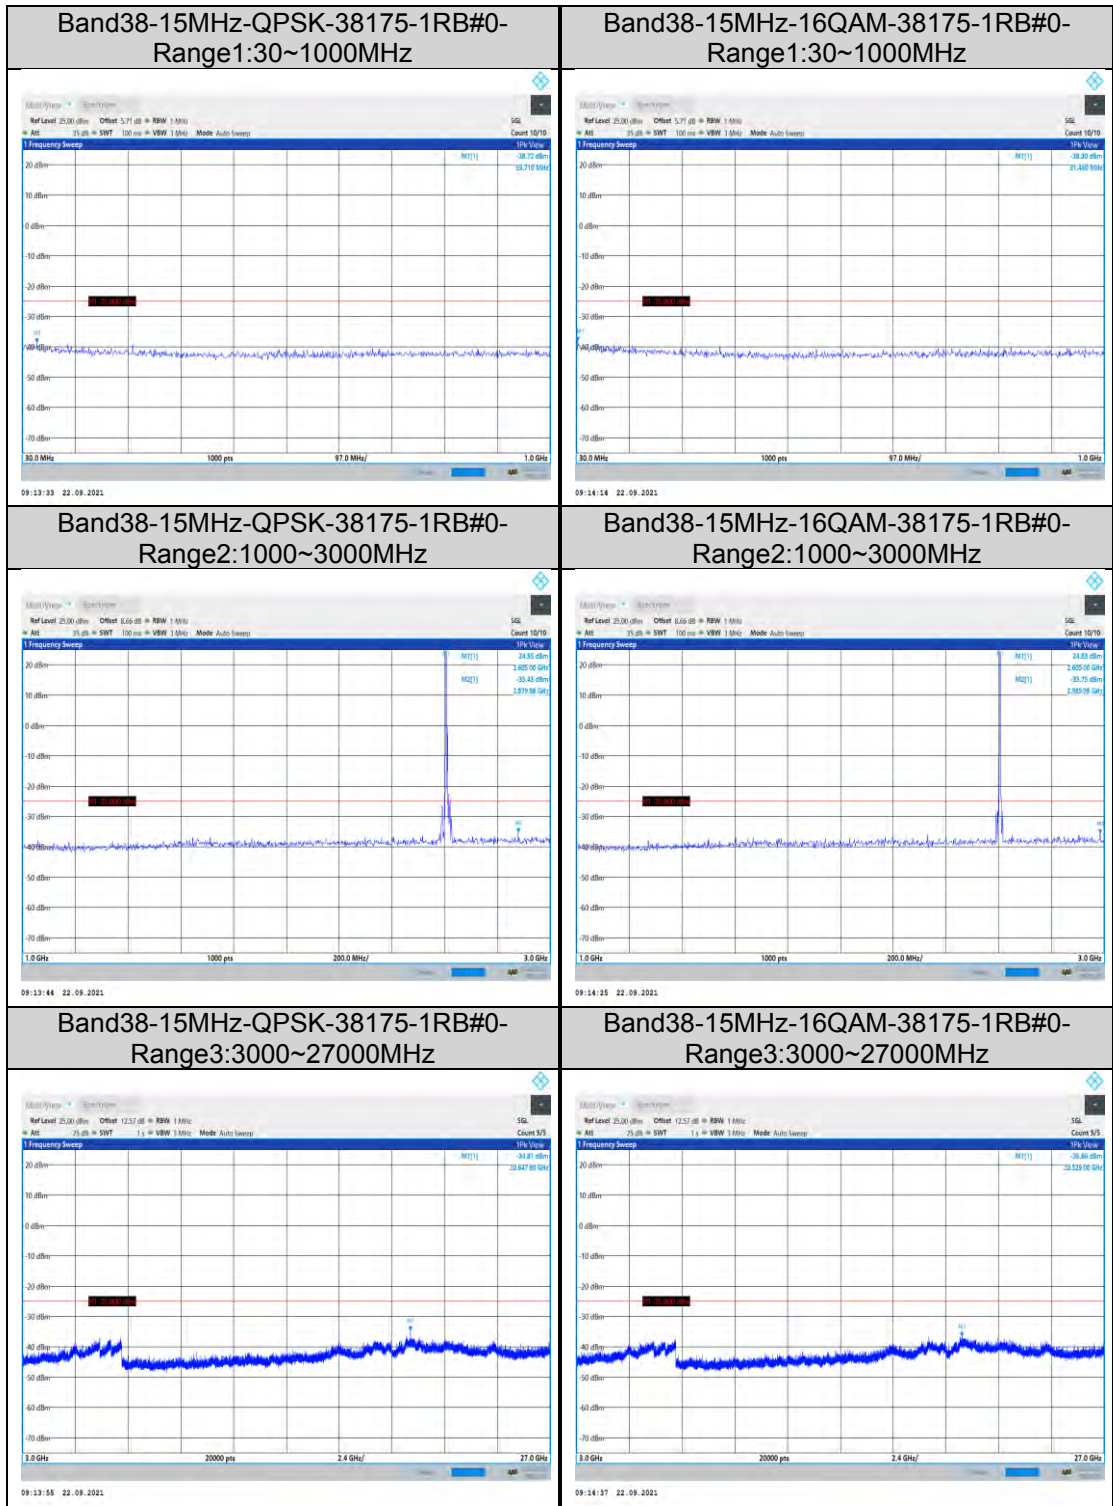

**Band38-5MHz-QPSK-38225-1RB#0-
Range3:3000~27000MHz**

**Band38-5MHz-16QAM-37775-1RB#0-
Range3:3000~27000MHz**

**Band38-20MHz-16QAM-37850-1RB#0-
Range1:30~1000MHz**

**Band38-20MHz-16QAM-38000-1RB#0-
Range1:30~1000MHz**

**Band38-20MHz-16QAM-37850-1RB#0-
Range2:1000~3000MHz**

**Band38-20MHz-16QAM-38000-1RB#0-
Range2:1000~3000MHz**

**Band38-20MHz-16QAM-37850-1RB#0-
Range3:3000~27000MHz**

**Band38-20MHz-16QAM-38000-1RB#0-
Range3:3000~27000MHz**