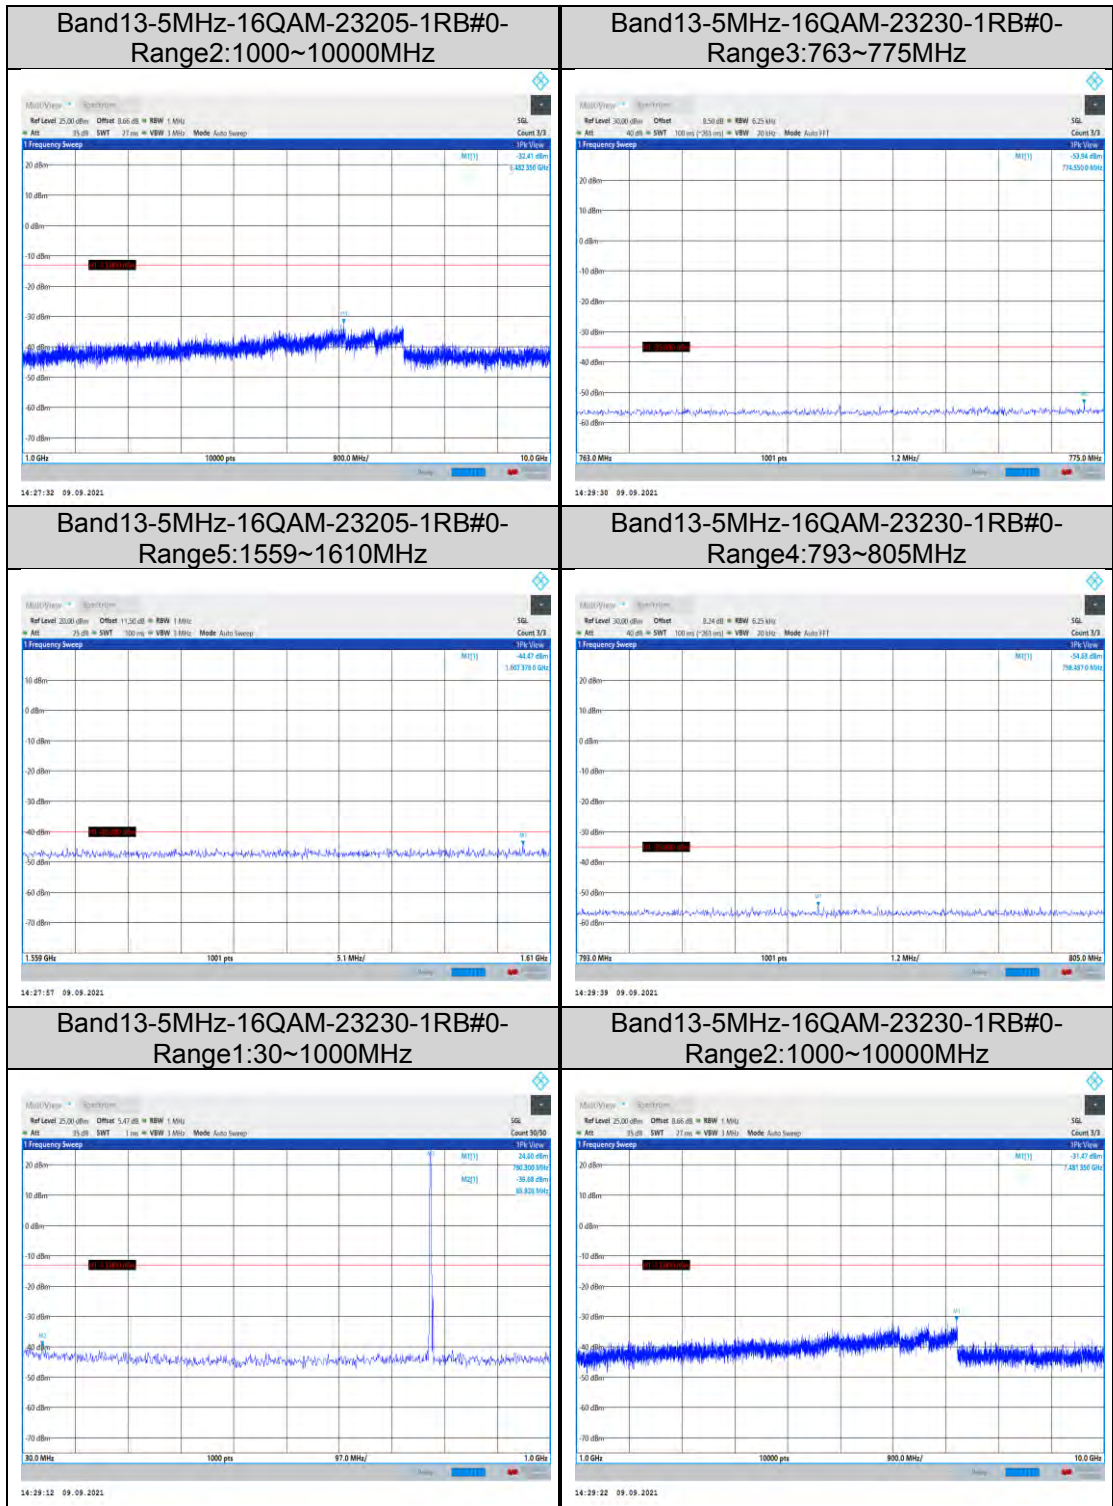

**Band12-10MHz-16QAM-23060-1RB#0-
Range1:30~1000MHz**

**Band12-10MHz-16QAM-23095-1RB#0-
Range2:1000~10000MHz**

**Band12-10MHz-16QAM-23060-1RB#0-
Range2:1000~10000MHz**

**Band12-10MHz-16QAM-23130-1RB#0-
Range1:30~1000MHz**

**Band12-10MHz-16QAM-23095-1RB#0-
Range1:30~1000MHz**

**Band12-10MHz-16QAM-23130-1RB#0-
Range2:1000~10000MHz**

**Band17-10MHz-16QAM-23780-1RB#0-
Range1:30~1000MHz**

**Band17-10MHz-16QAM-23790-1RB#0-
Range2:1000~10000MHz**

**Band17-10MHz-16QAM-23780-1RB#0-
Range2:1000~10000MHz**

**Band17-10MHz-16QAM-23800-1RB#0-
Range1:30~1000MHz**

**Band17-10MHz-16QAM-23790-1RB#0-
Range1:30~1000MHz**

**Band17-10MHz-16QAM-23800-1RB#0-
Range2:1000~10000MHz**