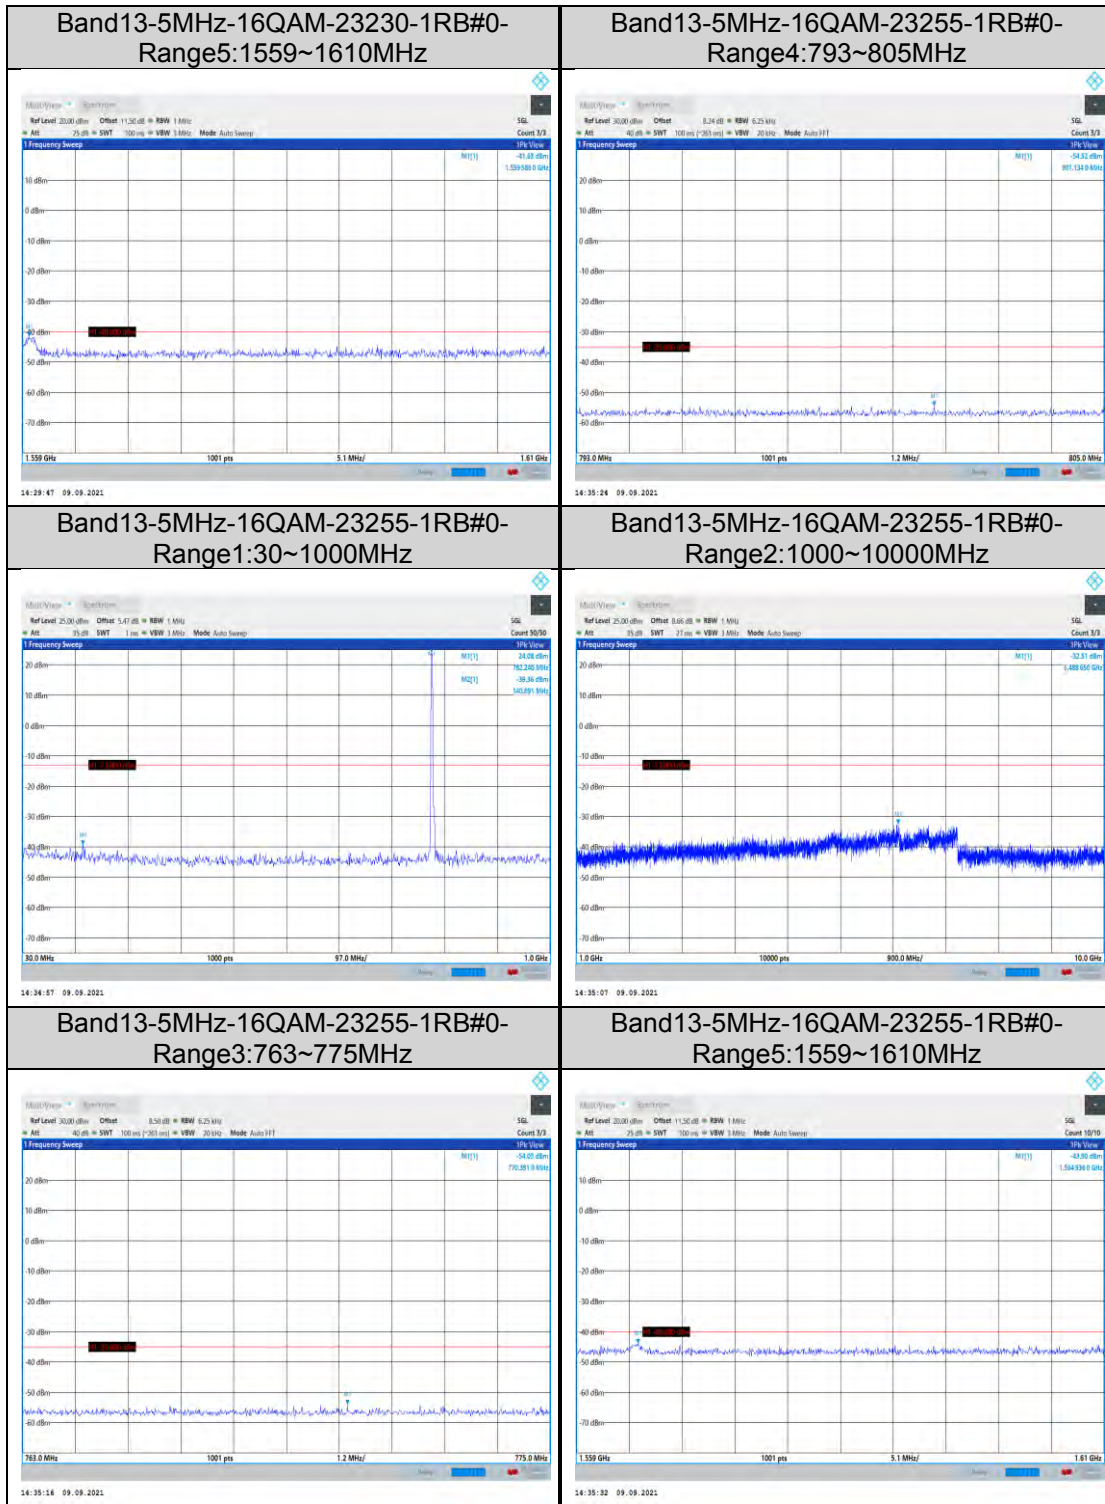

**Band12-10MHz-16QAM-23060-1RB#0-
Range1:30~1000MHz**

**Band12-10MHz-16QAM-23095-1RB#0-
Range2:1000~10000MHz**

**Band12-10MHz-16QAM-23060-1RB#0-
Range2:1000~10000MHz**

**Band12-10MHz-16QAM-23130-1RB#0-
Range1:30~1000MHz**

**Band12-10MHz-16QAM-23095-1RB#0-
Range1:30~1000MHz**

**Band12-10MHz-16QAM-23130-1RB#0-
Range2:1000~10000MHz**

**Band17-10MHz-16QAM-23780-1RB#0-
Range1:30~1000MHz**

**Band17-10MHz-16QAM-23790-1RB#0-
Range2:1000~10000MHz**

**Band17-10MHz-16QAM-23780-1RB#0-
Range2:1000~10000MHz**

**Band17-10MHz-16QAM-23800-1RB#0-
Range1:30~1000MHz**

**Band17-10MHz-16QAM-23790-1RB#0-
Range1:30~1000MHz**

**Band17-10MHz-16QAM-23800-1RB#0-
Range2:1000~10000MHz**