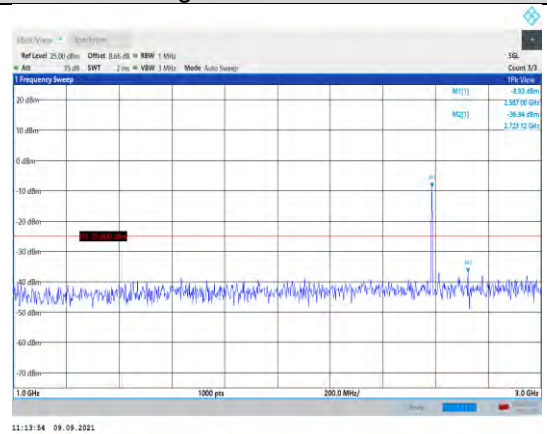

**Band38-20MHz-16QAM-38000-1RB#0-
Range2:1000~3000MHz**