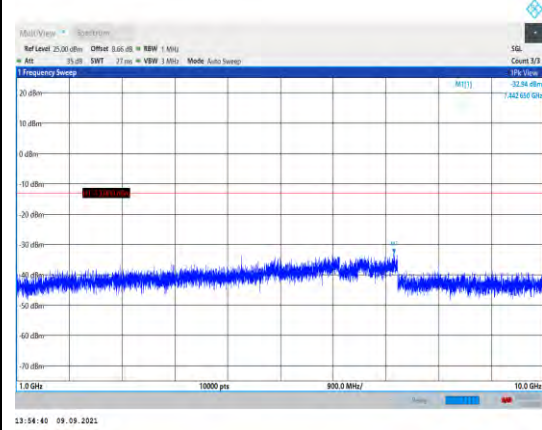

**Band12-10MHz-16QAM-23060-1RB#0-
Range1:30~1000MHz**

**Band12-10MHz-16QAM-23095-1RB#0-
Range2:1000~10000MHz**

**Band12-10MHz-16QAM-23060-1RB#0-
Range2:1000~10000MHz**

**Band12-10MHz-16QAM-23130-1RB#0-
Range1:30~1000MHz**