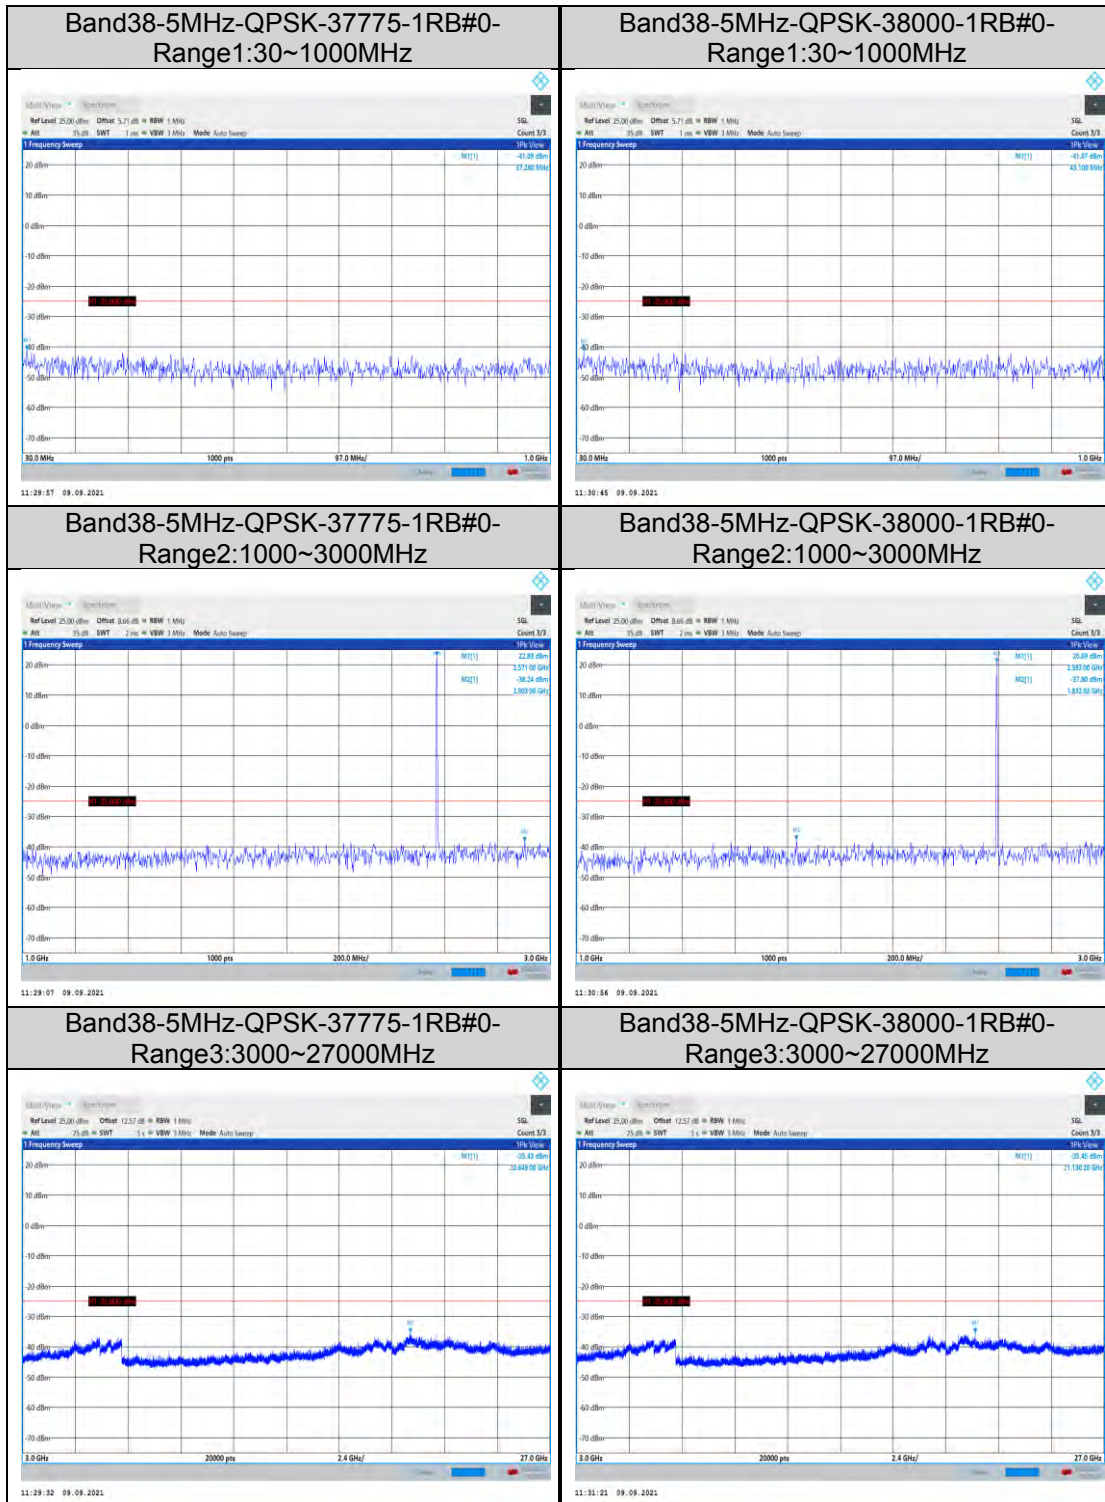

**Band12-10MHz-16QAM-23095-1RB#0-
Range1:30~1000MHz**

**Band12-10MHz-16QAM-23130-1RB#0-
Range2:1000~10000MHz**

**Band17-10MHz-16QAM-23780-1RB#0-
Range1:30~1000MHz**

**Band17-10MHz-16QAM-23790-1RB#0-
Range2:1000~10000MHz**

**Band17-10MHz-16QAM-23780-1RB#0-
Range2:1000~10000MHz**

**Band17-10MHz-16QAM-23800-1RB#0-
Range1:30~1000MHz**

**Band17-10MHz-16QAM-23790-1RB#0-
Range1:30~1000MHz**

**Band17-10MHz-16QAM-23800-1RB#0-
Range2:1000~10000MHz**

**Band38-5MHz-QPSK-38225-1RB#0-
Range1:30~1000MHz**

**Band38-5MHz-16QAM-37775-1RB#0-
Range1:30~1000MHz**

**Band38-5MHz-QPSK-38225-1RB#0-
Range2:1000~3000MHz**

**Band38-5MHz-16QAM-37775-1RB#0-
Range2:1000~3000MHz**