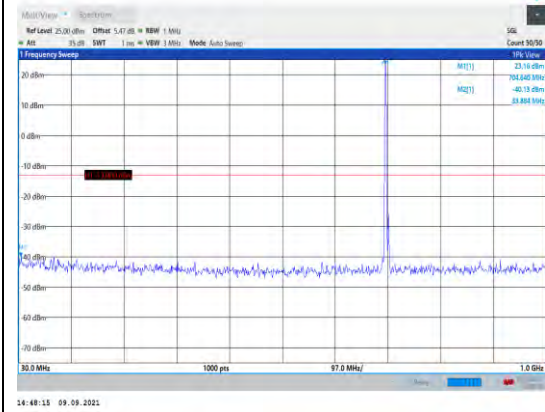

**Band12-10MHz-16QAM-23095-1RB#0-
Range1:30~1000MHz**

**Band12-10MHz-16QAM-23130-1RB#0-
Range2:1000~10000MHz**

**Band17-10MHz-16QAM-23780-1RB#0-
Range1:30~1000MHz**

**Band17-10MHz-16QAM-23790-1RB#0-
Range2:1000~10000MHz**