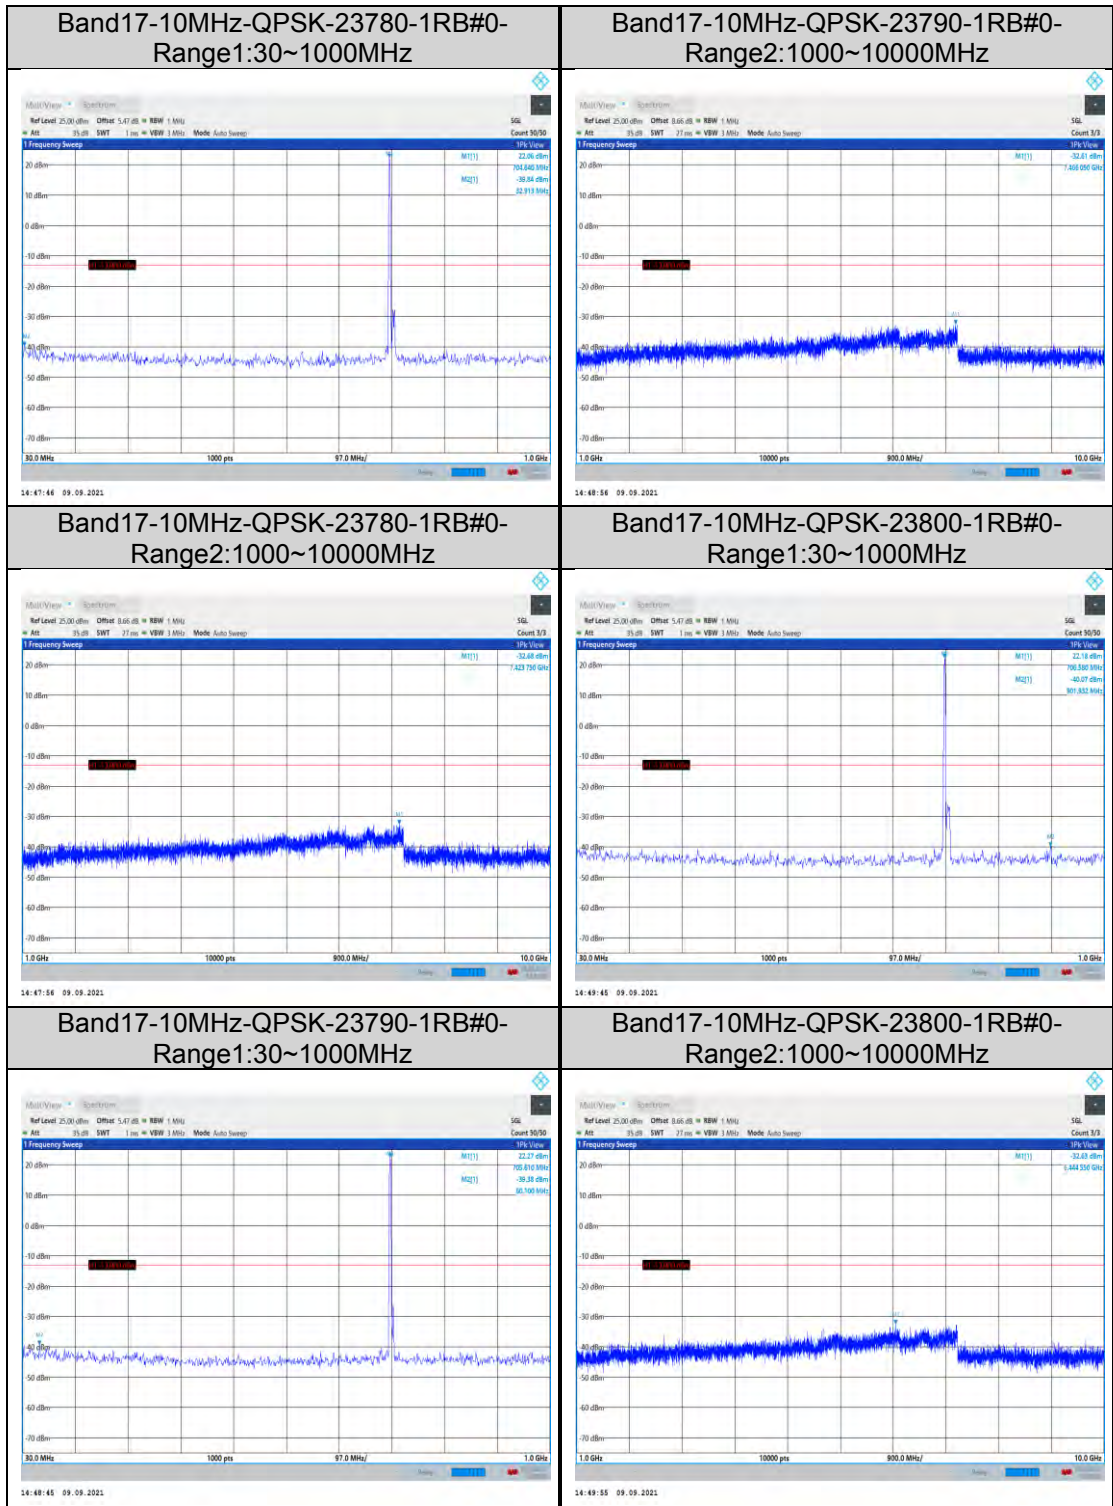

**Band12-10MHz-16QAM-23060-1RB#0-
Range1:30~1000MHz**

**Band12-10MHz-16QAM-23095-1RB#0-
Range2:1000~10000MHz**

**Band12-10MHz-16QAM-23060-1RB#0-
Range2:1000~10000MHz**

**Band12-10MHz-16QAM-23130-1RB#0-
Range1:30~1000MHz**

**Band12-10MHz-16QAM-23095-1RB#0-
Range1:30~1000MHz**

**Band12-10MHz-16QAM-23130-1RB#0-
Range2:1000~10000MHz**

**Band17-10MHz-16QAM-23780-1RB#0-
Range1:30~1000MHz**

**Band17-10MHz-16QAM-23790-1RB#0-
Range2:1000~10000MHz**

**Band17-10MHz-16QAM-23780-1RB#0-
Range2:1000~10000MHz**

**Band17-10MHz-16QAM-23800-1RB#0-
Range1:30~1000MHz**

**Band17-10MHz-16QAM-23790-1RB#0-
Range1:30~1000MHz**

**Band17-10MHz-16QAM-23800-1RB#0-
Range2:1000~10000MHz**