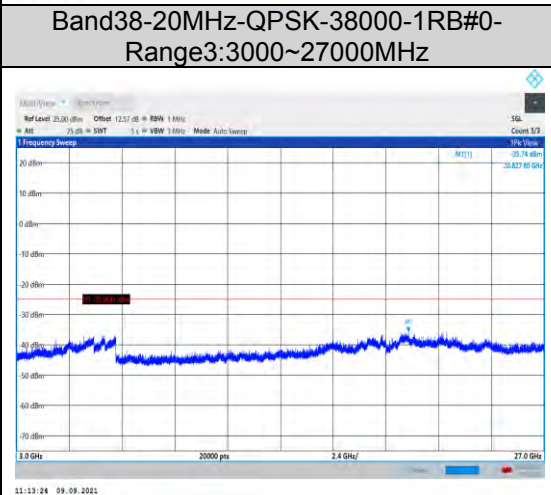

**Band38-5MHz-QPSK-38225-1RB#0-
Range3:3000~27000MHz**

**Band38-5MHz-16QAM-37775-1RB#0-
Range3:3000~27000MHz**

**Band38-20MHz-16QAM-37850-1RB#0-
Range1:30~1000MHz**

**Band38-20MHz-16QAM-38000-1RB#0-
Range1:30~1000MHz**