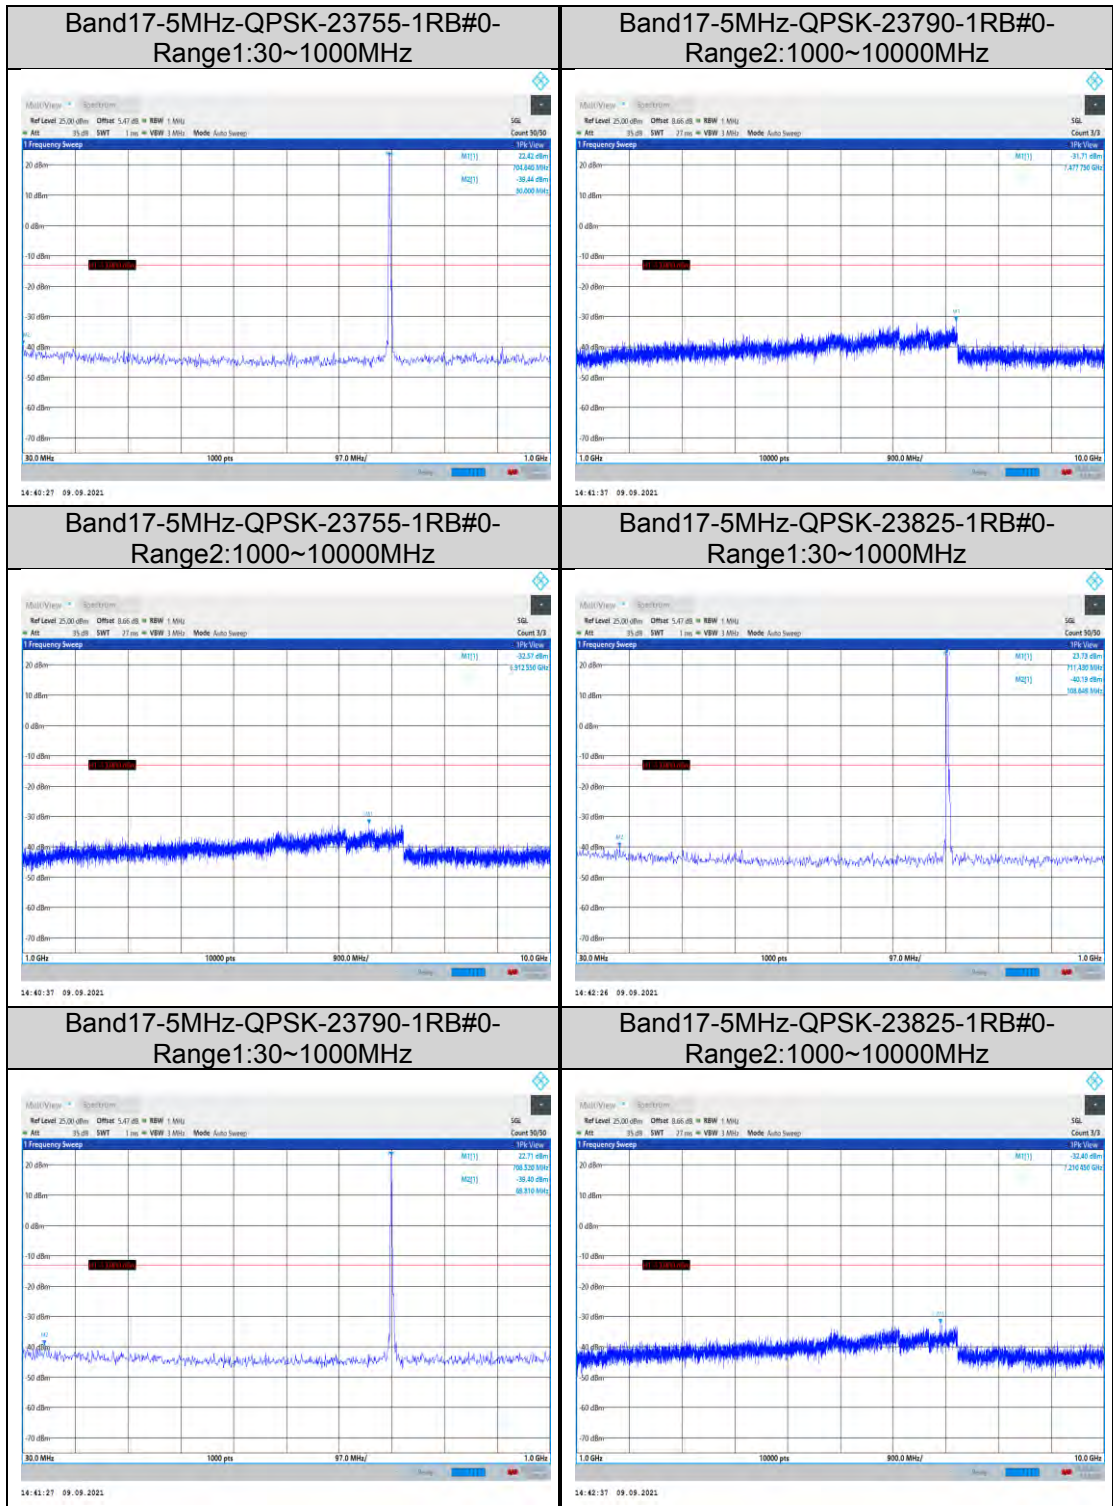

**Band12-10MHz-16QAM-23060-1RB#0-
Range1:30~1000MHz**

**Band12-10MHz-16QAM-23095-1RB#0-
Range2:1000~10000MHz**

**Band12-10MHz-16QAM-23060-1RB#0-
Range2:1000~10000MHz**

**Band12-10MHz-16QAM-23130-1RB#0-
Range1:30~1000MHz**

**Band12-10MHz-16QAM-23095-1RB#0-
Range1:30~1000MHz**

**Band12-10MHz-16QAM-23130-1RB#0-
Range2:1000~10000MHz**

**Band17-10MHz-16QAM-23780-1RB#0-
Range1:30~1000MHz**

**Band17-10MHz-16QAM-23790-1RB#0-
Range2:1000~10000MHz**

**Band17-10MHz-16QAM-23780-1RB#0-
Range2:1000~10000MHz**

**Band17-10MHz-16QAM-23800-1RB#0-
Range1:30~1000MHz**

**Band17-10MHz-16QAM-23790-1RB#0-
Range1:30~1000MHz**

**Band17-10MHz-16QAM-23800-1RB#0-
Range2:1000~10000MHz**