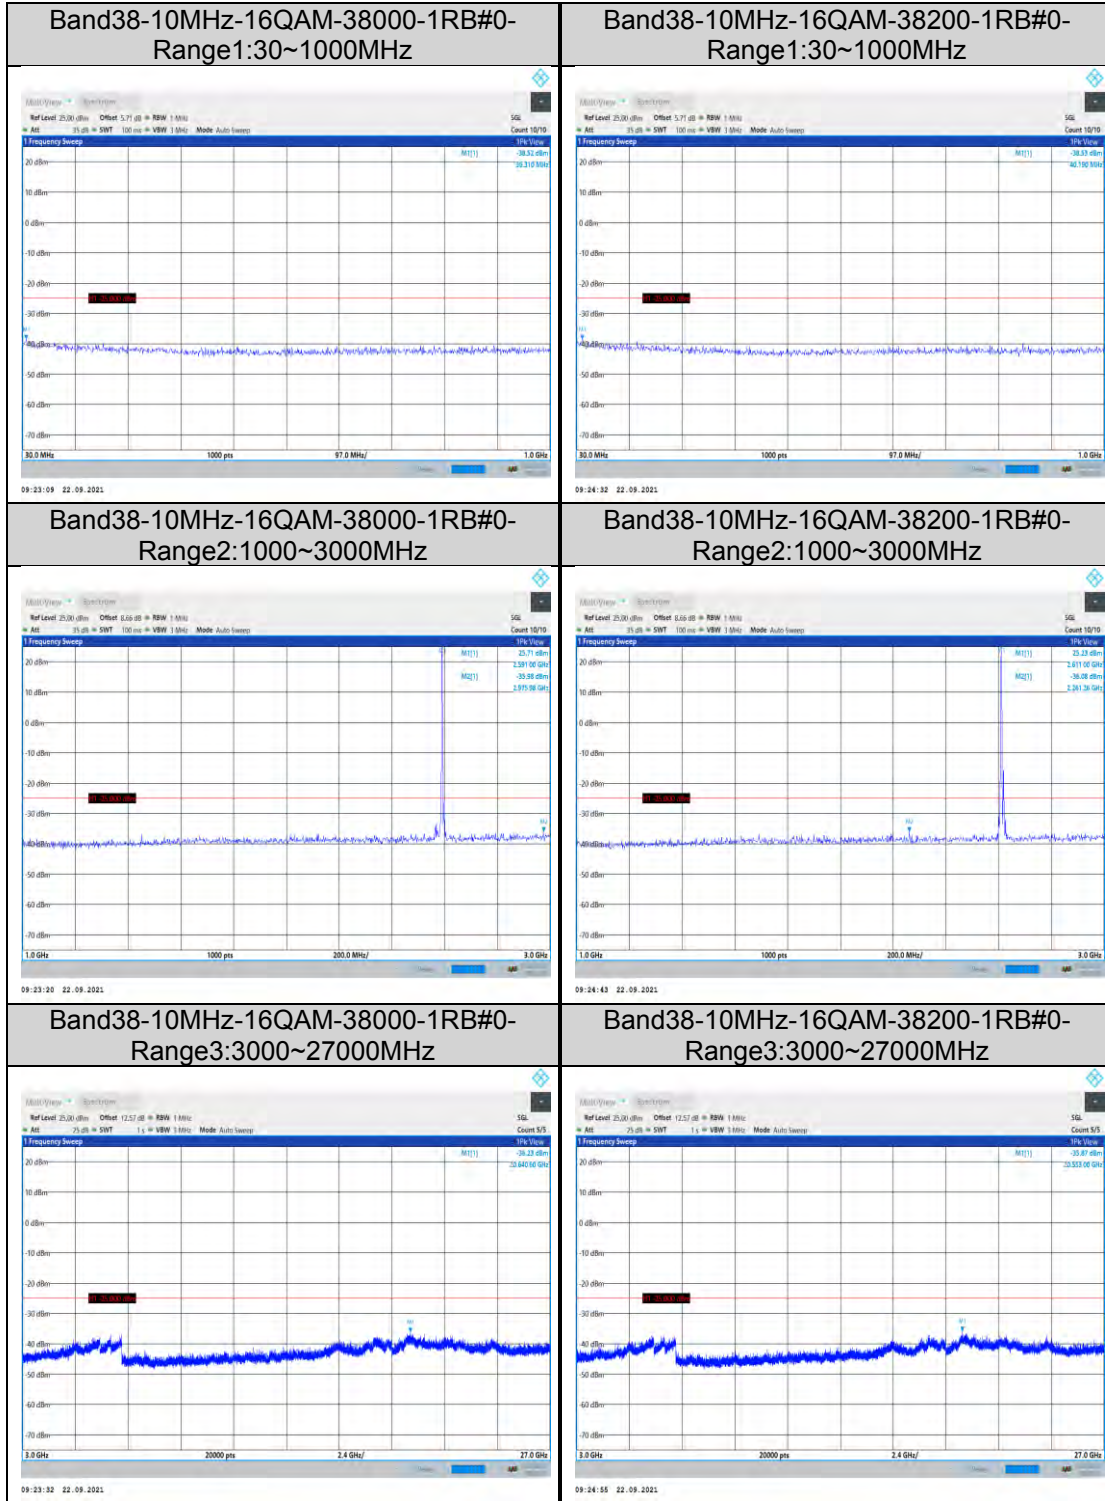

**Band38-5MHz-QPSK-38225-1RB#0-
Range3:3000~27000MHz**

**Band38-5MHz-16QAM-37775-1RB#0-
Range3:3000~27000MHz**

**Band38-20MHz-16QAM-37850-1RB#0-
Range1:30~1000MHz**

**Band38-20MHz-16QAM-38000-1RB#0-
Range1:30~1000MHz**

**Band38-20MHz-16QAM-37850-1RB#0-
Range2:1000~3000MHz**

**Band38-20MHz-16QAM-38000-1RB#0-
Range2:1000~3000MHz**

**Band38-20MHz-16QAM-37850-1RB#0-
Range3:3000~27000MHz**

**Band38-20MHz-16QAM-38000-1RB#0-
Range3:3000~27000MHz**