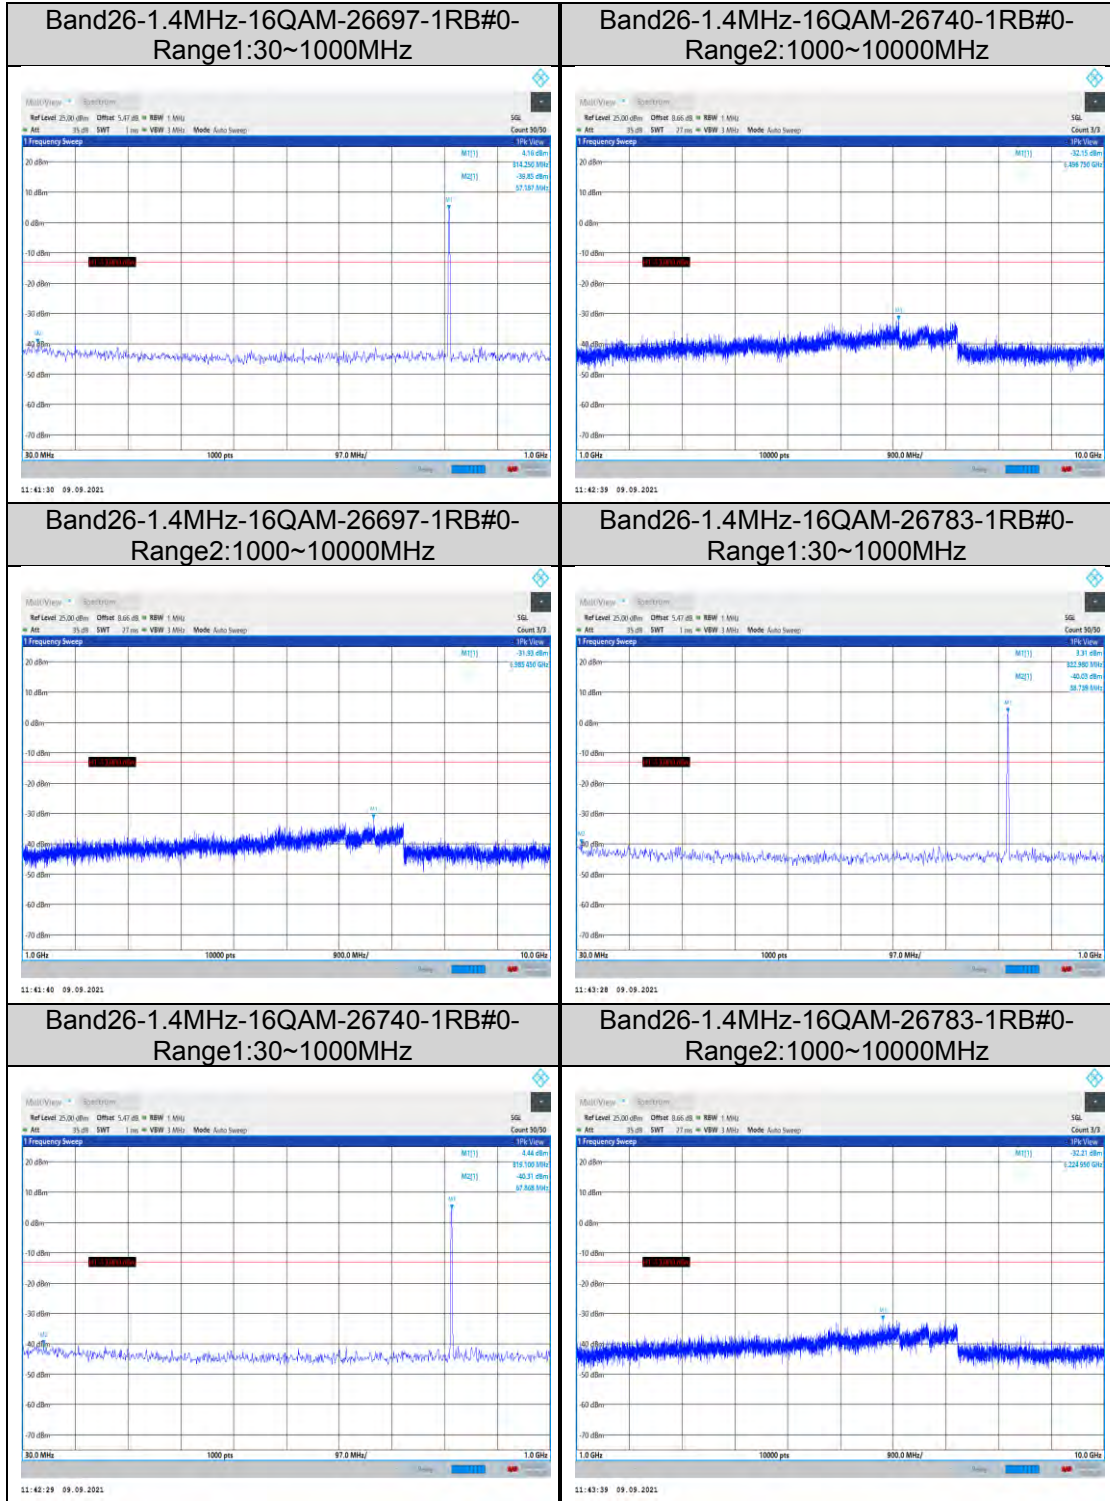

**Band12-10MHz-16QAM-23095-1RB#0-
Range1:30~1000MHz**

**Band12-10MHz-16QAM-23130-1RB#0-
Range2:1000~10000MHz**

**Band17-10MHz-16QAM-23780-1RB#0-
Range1:30~1000MHz**

**Band17-10MHz-16QAM-23790-1RB#0-
Range2:1000~10000MHz**

**Band17-10MHz-16QAM-23780-1RB#0-
Range2:1000~10000MHz**

**Band17-10MHz-16QAM-23800-1RB#0-
Range1:30~1000MHz**

**Band17-10MHz-16QAM-23790-1RB#0-
Range1:30~1000MHz**

**Band17-10MHz-16QAM-23800-1RB#0-
Range2:1000~10000MHz**

**Band38-5MHz-QPSK-38225-1RB#0-
Range1:30~1000MHz**

**Band38-5MHz-16QAM-37775-1RB#0-
Range1:30~1000MHz**

**Band38-5MHz-QPSK-38225-1RB#0-
Range2:1000~3000MHz**

**Band38-5MHz-16QAM-37775-1RB#0-
Range2:1000~3000MHz**