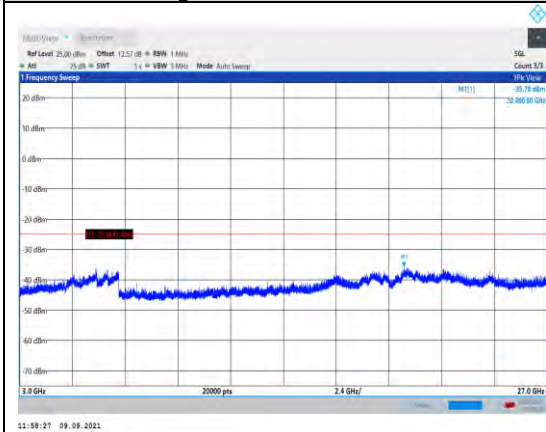

**Band41-5MHz-16QAM-41565-1RB#0-
Range1:30~1000MHz**

**Band41-5MHz-QPSK-41565-1RB#0-
Range2:1000~3000MHz**

**Band41-5MHz-16QAM-41565-1RB#0-
Range2:1000~3000MHz**

**Band41-5MHz-QPSK-41565-1RB#0-
Range3:3000~27000MHz**