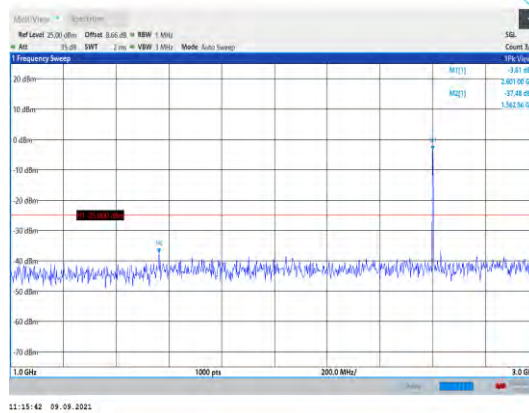

Band38-20MHz-16QAM-38150-1RB#0-Range2:1000~3000MHz