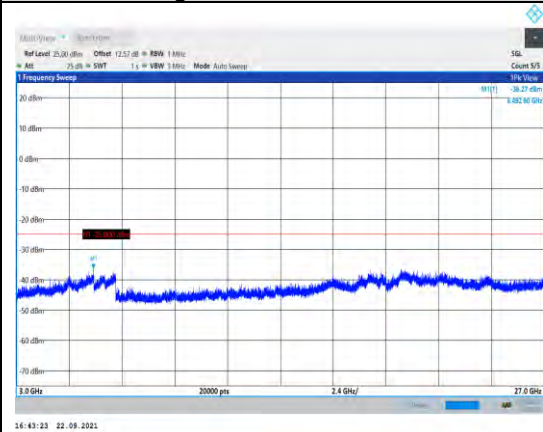

**Band38-5MHz-16QAM-37775-1RB#0-
Range3:3000~27000MHz**