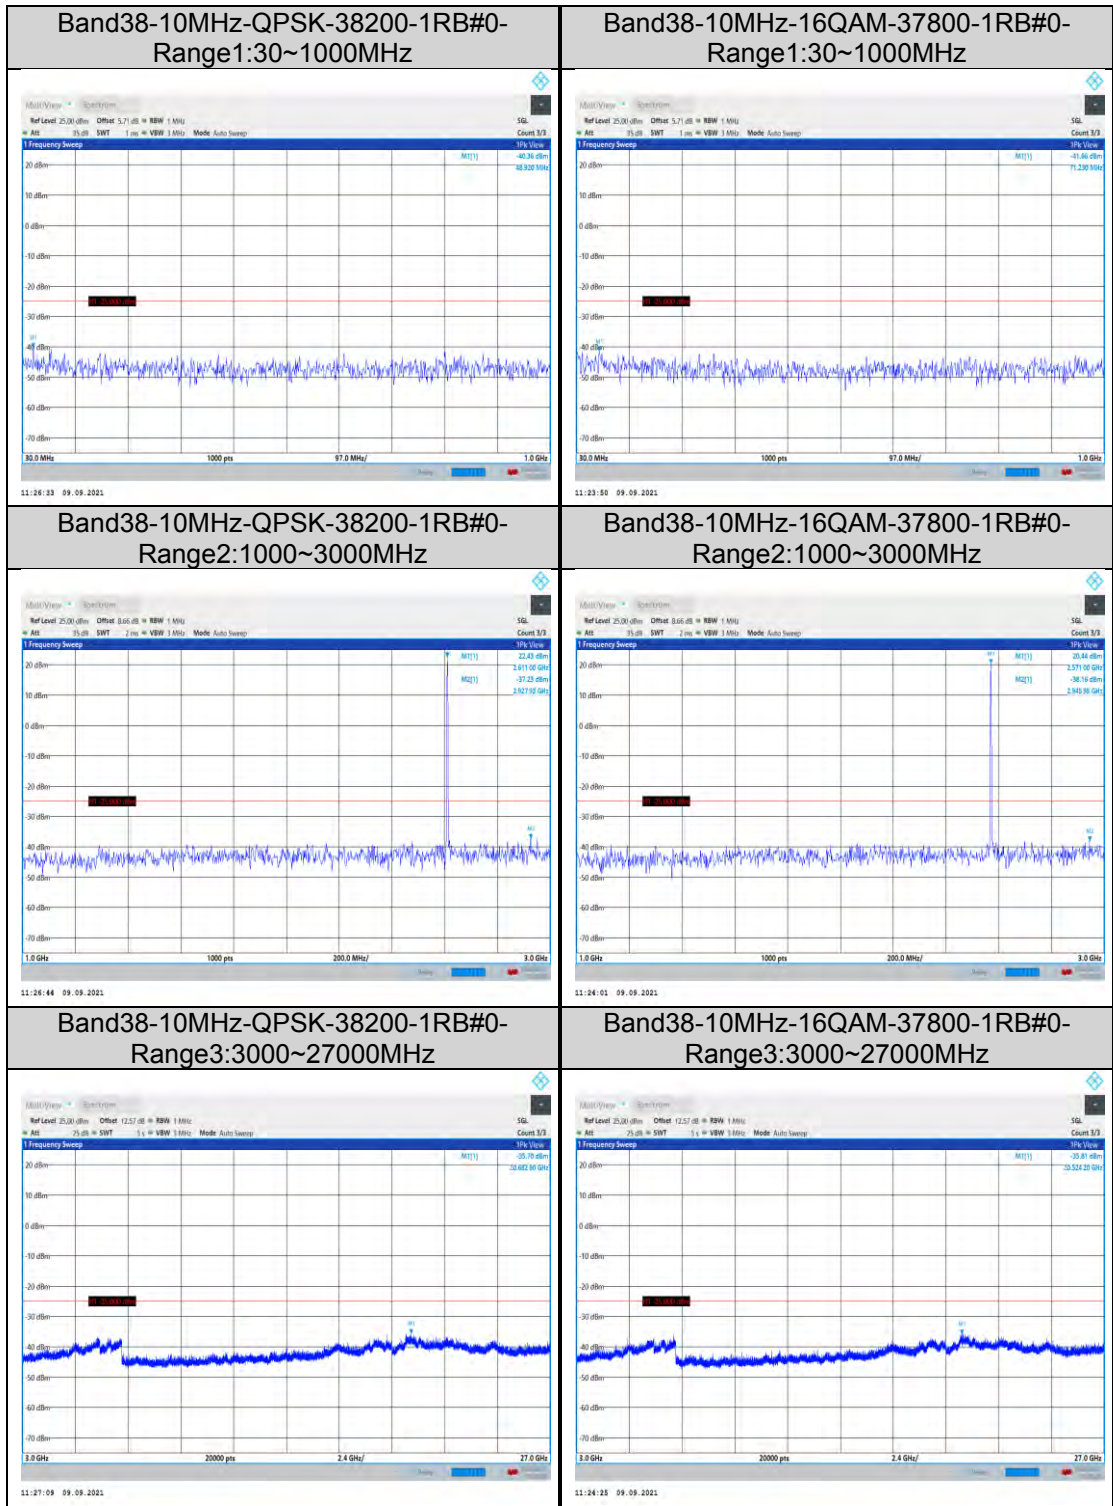

**Band38-5MHz-QPSK-38225-1RB#0-
Range3:3000~27000MHz**

**Band38-5MHz-16QAM-37775-1RB#0-
Range3:3000~27000MHz**

**Band38-20MHz-16QAM-37850-1RB#0-
Range1:30~1000MHz**

**Band38-20MHz-16QAM-38000-1RB#0-
Range1:30~1000MHz**

**Band38-20MHz-16QAM-37850-1RB#0-
Range2:1000~3000MHz**

**Band38-20MHz-16QAM-38000-1RB#0-
Range2:1000~3000MHz**

**Band38-20MHz-16QAM-37850-1RB#0-
Range3:3000~27000MHz**

**Band38-20MHz-16QAM-38000-1RB#0-
Range3:3000~27000MHz**