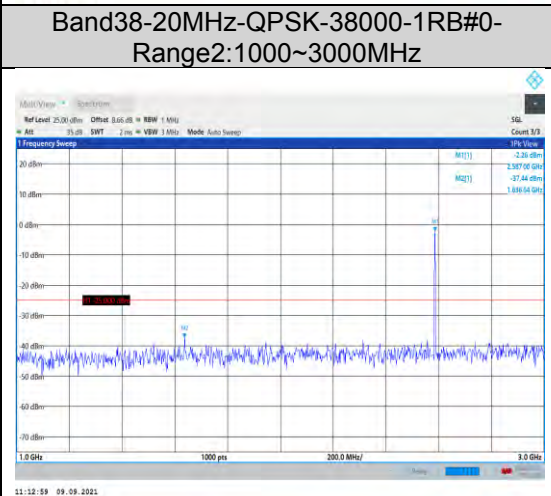

**Band38-5MHz-QPSK-38225-1RB#0-
Range3:3000~27000MHz**

**Band38-5MHz-16QAM-37775-1RB#0-
Range3:3000~27000MHz**

**Band38-20MHz-16QAM-37850-1RB#0-
Range1:30~1000MHz**

**Band38-20MHz-16QAM-38000-1RB#0-
Range1:30~1000MHz**