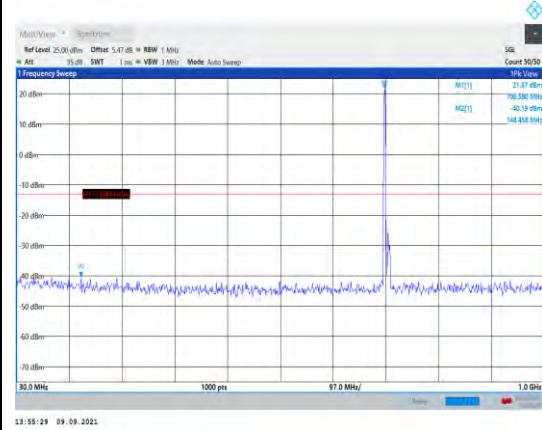

**Band12-10MHz-16QAM-23060-1RB#0-
Range1:30~1000MHz**

**Band12-10MHz-16QAM-23095-1RB#0-
Range2:1000~10000MHz**

**Band12-10MHz-16QAM-23060-1RB#0-
Range2:1000~10000MHz**

**Band12-10MHz-16QAM-23130-1RB#0-
Range1:30~1000MHz**