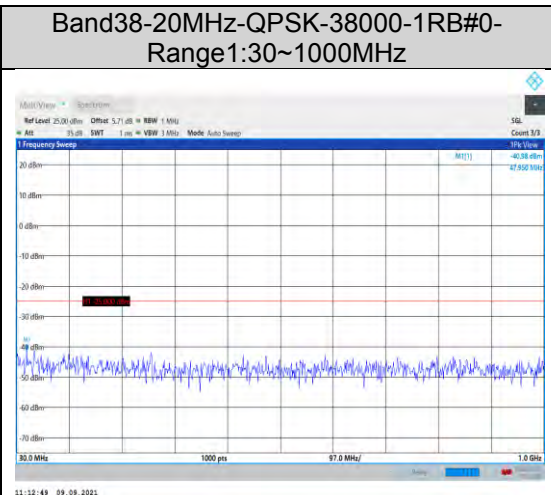

**Band38-5MHz-QPSK-38225-1RB#0-
Range3:3000~27000MHz**

**Band38-5MHz-16QAM-37775-1RB#0-
Range3:3000~27000MHz**

**Band38-20MHz-16QAM-37850-1RB#0-
Range1:30~1000MHz**

**Band38-20MHz-16QAM-38000-1RB#0-
Range1:30~1000MHz**