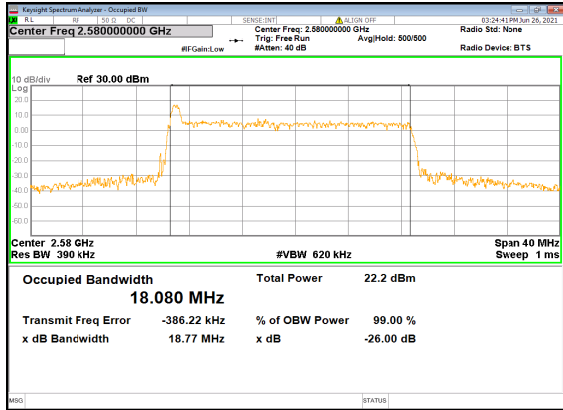

N38(20M)_DFT-s-OFDM_PI_2-BPSK_Outer_Full
_Low_CH

N38(20M)_DFT-s-OFDM_QPSK_Outer_Full
_Low_CH

N38(20M)_DFT-s-OFDM_16
QAM_Outer_Full_Low_CH

N38(20M)_DFT-s-OFDM_64
QAM_Outer_Full_Low_CH

N38(20M)_DFT-s-OFDM_256
QAM_Outer_Full_Low_CH