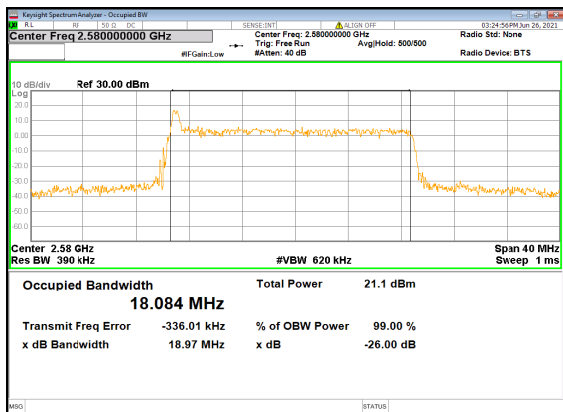

N38(20M)_DFT-s-OFDM_PI_2-BPSK_Outer_Full
_Low_CH

N38(20M)_DFT-s-OFDM_QPSK_Outer_Full
_Low_CH

N38(20M)_DFT-s-OFDM_16
QAM_Outer_Full_Low_CH

N38(20M)_DFT-s-OFDM_64
QAM_Outer_Full_Low_CH

N38(20M)_DFT-s-OFDM_256
QAM_Outer_Full_Low_CH