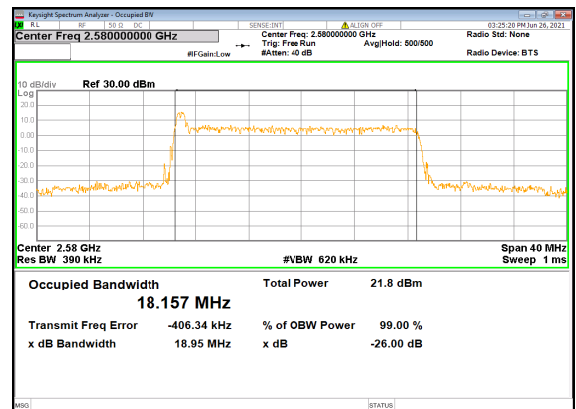

N38(20M)_CP-OFDM_QPSK_Outer_Full_Lo
w_CH