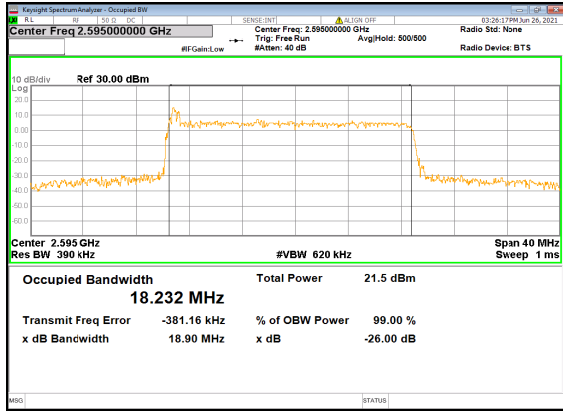

N38(20M)_DFT-s-OFDM_PI_2-BPSK_Outer_Full
Mid_CH