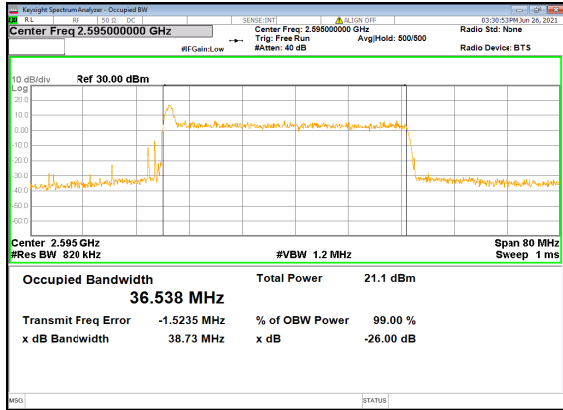

N38(40M)_DFT-s-OFDM_16
QAM_Outer_Full_Low_CH

N38(40M)_DFT-s-OFDM_64
QAM_Outer_Full_Low_CH

N38(40M)_DFT-s-OFDM_256
QAM_Outer_Full_Low_CH

N38(40M)_CP-OFDM_QPSK_Outer_Full_Lo
w_CH

N38(40M)_DFT-s-OFDM_PI_2-BPSK_Outer_Full
Mid_CH