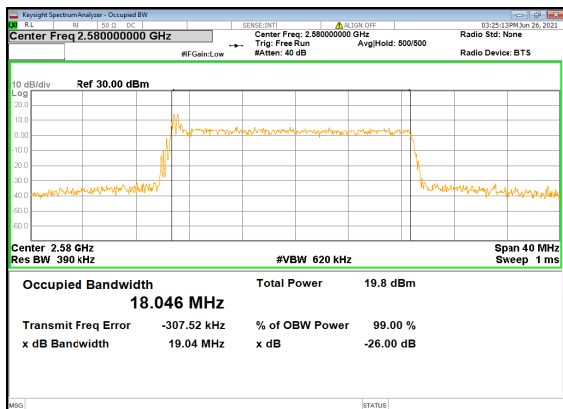

N38(20M)_DFT-s-OFDM_PI_2-BPSK_Outer_Full
_Low_CH

N38(20M)_DFT-s-OFDM_QPSK_Outer_Full
_Low_CH

N38(20M)_DFT-s-OFDM_16
QAM_Outer_Full_Low_CH

N38(20M)_DFT-s-OFDM_64
QAM_Outer_Full_Low_CH

N38(20M)_DFT-s-OFDM_256
QAM_Outer_Full_Low_CH