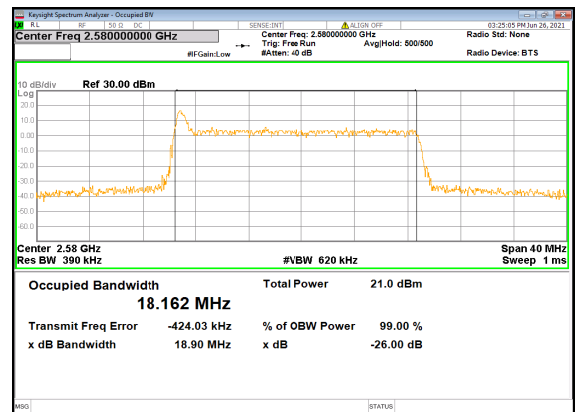

N38(20M)_DFT-s-OFDM_PI_2-BPSK_Outer_Full
_Low_CH

N38(20M)_DFT-s-OFDM_QPSK_Outer_Full
_Low_CH

N38(20M)_DFT-s-OFDM_16
QAM_Outer_Full_Low_CH

N38(20M)_DFT-s-OFDM_64
QAM_Outer_Full_Low_CH

N38(20M)_DFT-s-OFDM_256
QAM_Outer_Full_Low_CH