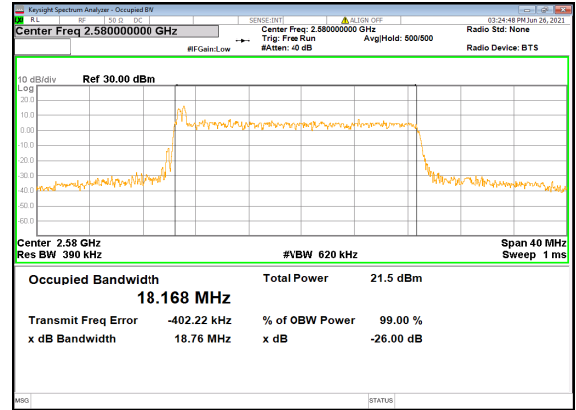

N38(20M)_DFT-s-OFDM_PI_2-BPSK_Outer_Full
_Low_CH

N38(20M)_DFT-s-OFDM_QPSK_Outer_Full
_Low_CH

N38(20M)_DFT-s-OFDM_16
QAM_Outer_Full_Low_CH

N38(20M)_DFT-s-OFDM_64
QAM_Outer_Full_Low_CH

N38(20M)_DFT-s-OFDM_256
QAM_Outer_Full_Low_CH