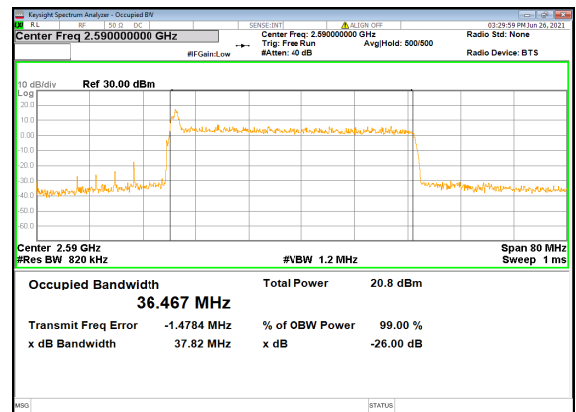

N38(40M)_DFT-s-OFDM_16
QAM_Outer_Full_Low_CH

N38(40M)_DFT-s-OFDM_64
QAM_Outer_Full_Low_CH

N38(40M)_DFT-s-OFDM_256
QAM_Outer_Full_Low_CH

N38(40M)_CP-OFDM_QPSK_Outer_Full_Lo
w_CH

N38(40M)_DFT-s-OFDM_PI_2-BPSK_Outer_Full
Mid_CH