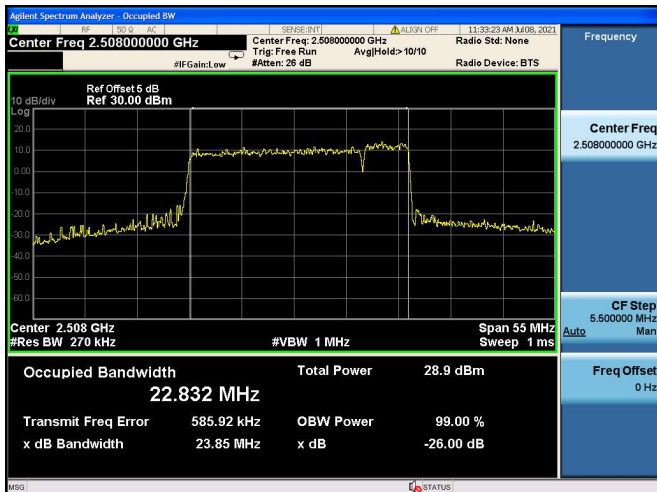

20MHz+5MHz/64QAM / LCH