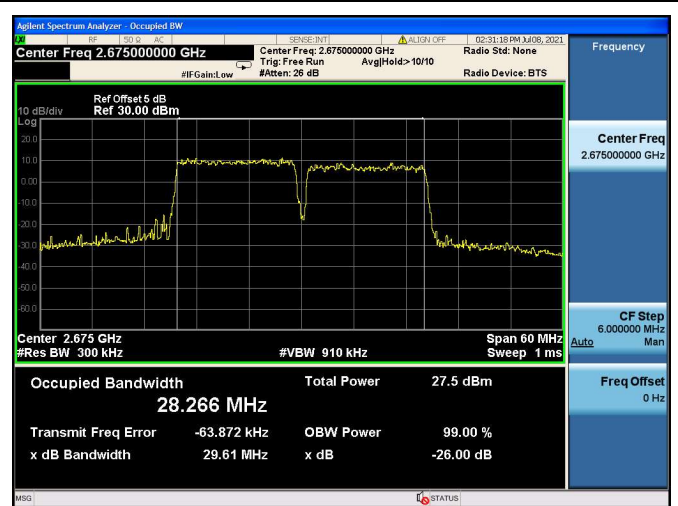

10MHz+15MHz / 16QAM / HCH

10MHz+15MHz / 64QAM / HCH

LTE Band 41C

15MHz+15MHz/QPSK / LCH

15MHz+15MHz/16QAM / LCH

15MHz+15MHz/64QAM/ LCH

15MHz+15MHz QPSK / MCH

15MHz+15MHz / 16QAM / MCH

15MHz+15MHz / 64QAM / MCH

15MHz+15MHz / QPSK / HCH

15MHz+15MHz / 16QAM / HCH

15MHz+15MHz / 64QAM / HCH

LTE Band 41C

15MHz+20MHz/QPSK / LCH

15MHz+20MHz/16QAM / LCH

15MHz+20MHz/64QAM/ LCH