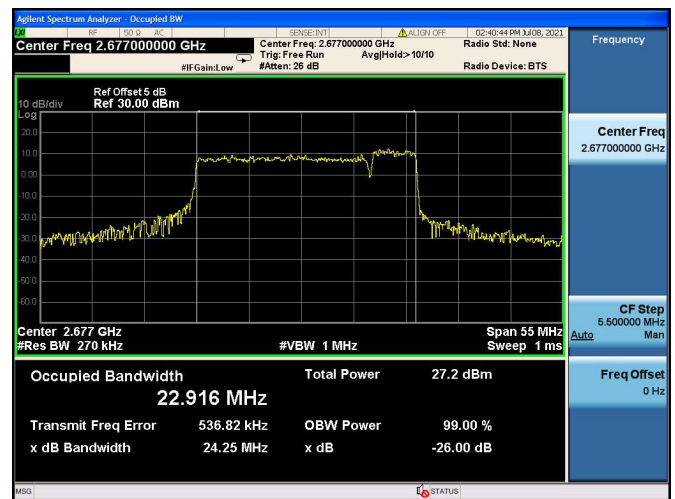

20MHz+5MHz/16QAM / LCH

20MHz+5MHz/64QAM / LCH

20MHz+5MHz / QPSK / MCH

20MHz+5MHz / 16QAM /MCH

20MHz+5MHz / 64QAM /MCH

20MHz+5MHz / QPSK / HCH

20MHz+5MHz / 16QAM / HCH

20MHz+5MHz / 64QAM / HCH

LTE Band 41C

20MHz+10MHz /QPSK / LCH

20MHz+10MHz / 16QAM / LCH

20MHz+10MHz / 64QAM/ L CH

20MHz+10MHz / QPSK / MCH