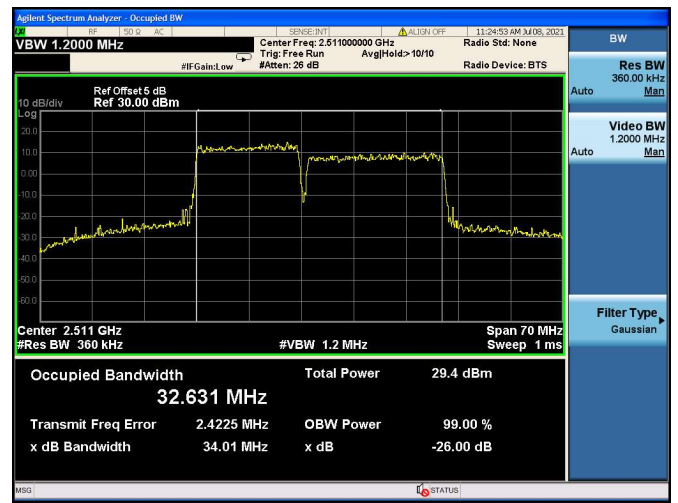

15MHz+15MHz / 64QAM / MCH

15MHz+15MHz / QPSK / HCH

15MHz+15MHz / 16QAM / HCH

15MHz+15MHz / 64QAM / HCH

LTE Band 41C

15MHz+20MHz/QPSK / LCH

15MHz+20MHz/16QAM / LCH

15MHz+20MHz/64QAM/ LCH