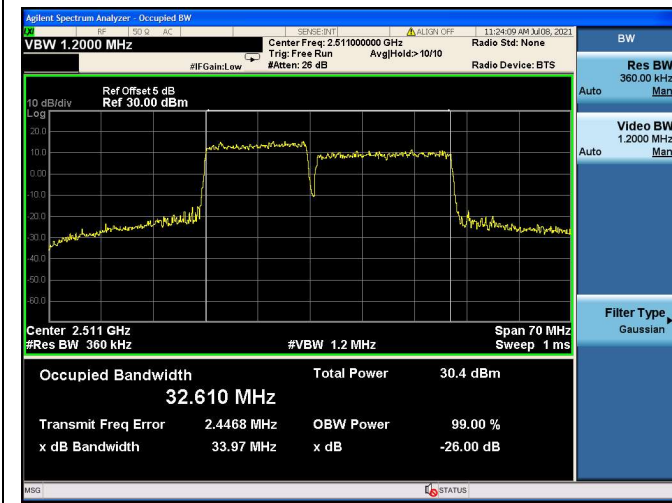

15MHz+15MHz / 64QAM / MCH

15MHz+15MHz / QPSK / HCH

15MHz+15MHz / 16QAM / HCH

15MHz+15MHz / 64QAM / HCH

LTE Band 41C

15MHz+20MHz/QPSK / LCH

15MHz+20MHz/16QAM / LCH

15MHz+20MHz/64QAM/ LCH

15MHz+20MHz QPSK / MCH

15MHz+20MHz / 16QAM / MCH

15MHz+20MHz / 64QAM / MCH

15MHz+20MHz / QPSK / HCH

15MHz+20MHz / 16QAM / HCH

15MHz+20MHz / 64QAM / HCH

LTE Band 41C

20MHz+5MHz/QPSK / LCH