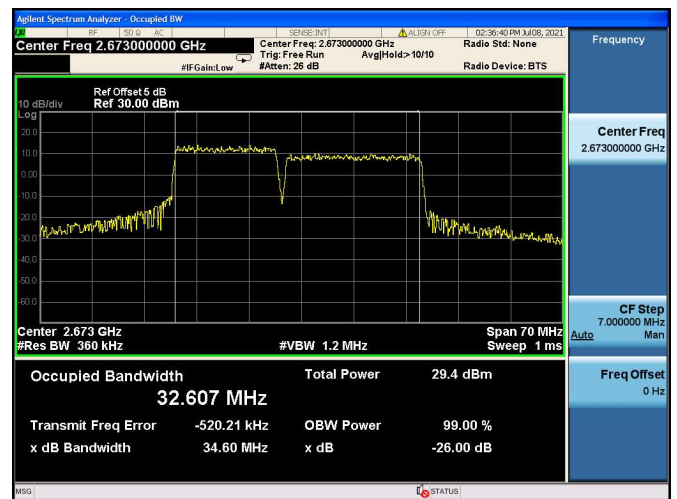

15MHz+20MHz QPSK / MCH

15MHz+20MHz / 16QAM / MCH

15MHz+20MHz / 64QAM / MCH

15MHz+20MHz / QPSK / HCH

15MHz+20MHz / 16QAM / HCH

15MHz+20MHz / 64QAM / HCH

LTE Band 41C

20MHz+5MHz/QPSK / LCH