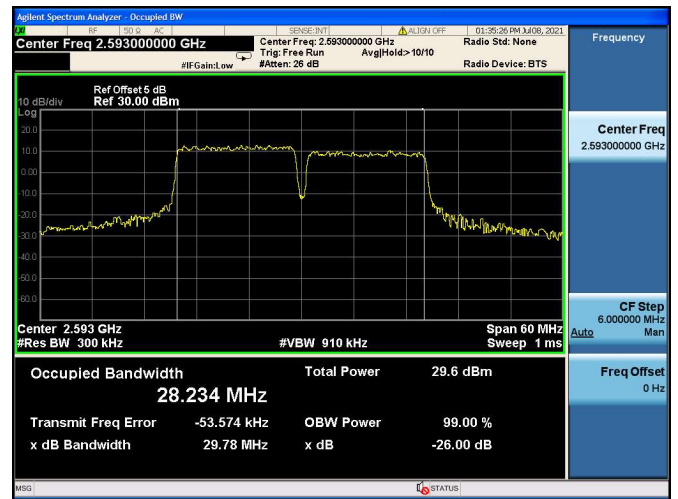

10MHz+15MHz / 16QAM / HCH

10MHz+15MHz / 64QAM / HCH

LTE Band 41C

15MHz+15MHz/QPSK / LCH

15MHz+15MHz/16QAM / LCH

15MHz+15MHz/64QAM/ LCH

15MHz+15MHz QPSK / MCH

15MHz+15MHz / 16QAM / MCH

15MHz+15MHz / 64QAM / MCH

15MHz+15MHz / QPSK / HCH

15MHz+15MHz / 16QAM / HCH

15MHz+15MHz / 64QAM / HCH

LTE Band 41C

15MHz+20MHz/QPSK / LCH

15MHz+20MHz/16QAM / LCH

15MHz+20MHz/64QAM/ LCH