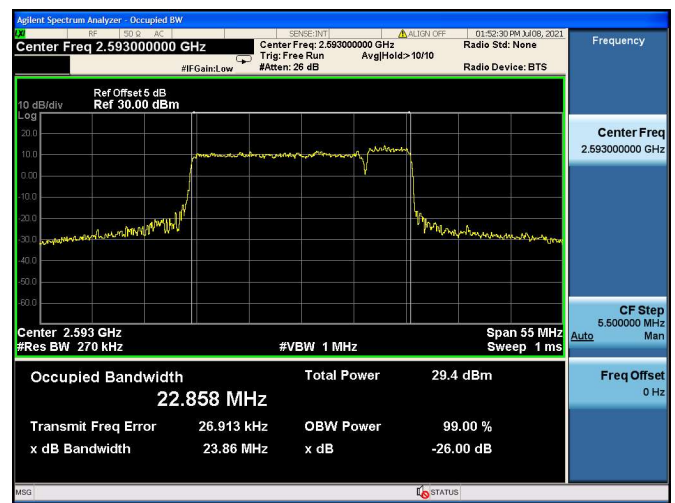

20MHz+5MHz/16QAM / LCH

20MHz+5MHz/64QAM / LCH

20MHz+5MHz / QPSK / MCH

20MHz+5MHz / 16QAM /MCH

20MHz+5MHz / 64QAM /MCH

20MHz+5MHz / QPSK / HCH

20MHz+5MHz / 16QAM / HCH

20MHz+5MHz / 64QAM / HCH

LTE Band 41C

20MHz+10MHz /QPSK / LCH

20MHz+10MHz / 16QAM / LCH

20MHz+10MHz / 64QAM/ L CH

20MHz+10MHz / QPSK / MCH