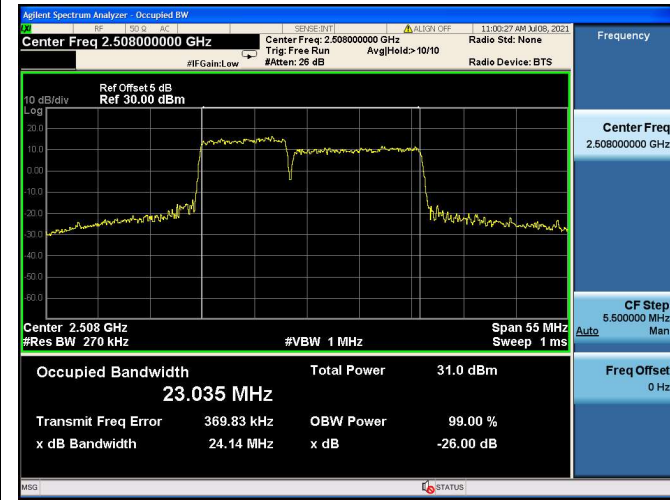

LTE Band 41C

10MHz+15MHz/QPSK / LCH

10MHz+15MHz/16QAM / LCH

10MHz+15MHz/64QAM / LCH

10MHz+15MHz / QPSK / MCH

10MHz+15MHz / 16QAM / MCH

10MHz+15MHz / 64QAM / MCH

10MHz+15MHz / QPSK / HCH

10MHz+15MHz / 16QAM / HCH

10MHz+15MHz / 64QAM / HCH

LTE Band 41C

15MHz+15MHz/QPSK / LCH

15MHz+15MHz/16QAM / LCH

15MHz+15MHz/64QAM/ LCH

15MHz+15MHz QPSK / MCH

15MHz+15MHz / 16QAM / MCH