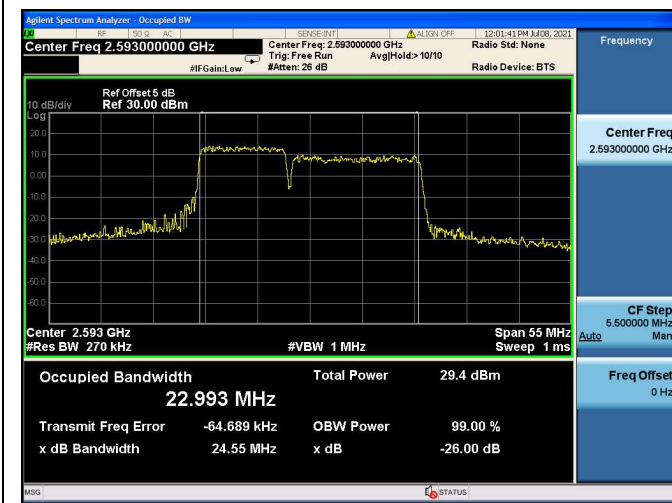

LTE Band 41C

10MHz+15MHz/QPSK / LCH

10MHz+15MHz/16QAM / LCH

10MHz+15MHz/64QAM / LCH

10MHz+15MHz / QPSK / MCH

10MHz+15MHz / 16QAM / MCH

10MHz+15MHz / 64QAM / MCH

10MHz+15MHz / QPSK / HCH

10MHz+15MHz / 16QAM / HCH

10MHz+15MHz / 64QAM / HCH

LTE Band 41C

15MHz+15MHz/QPSK / LCH

15MHz+15MHz/16QAM / LCH

15MHz+15MHz/64QAM/ LCH

15MHz+15MHz QPSK / MCH

15MHz+15MHz / 16QAM / MCH