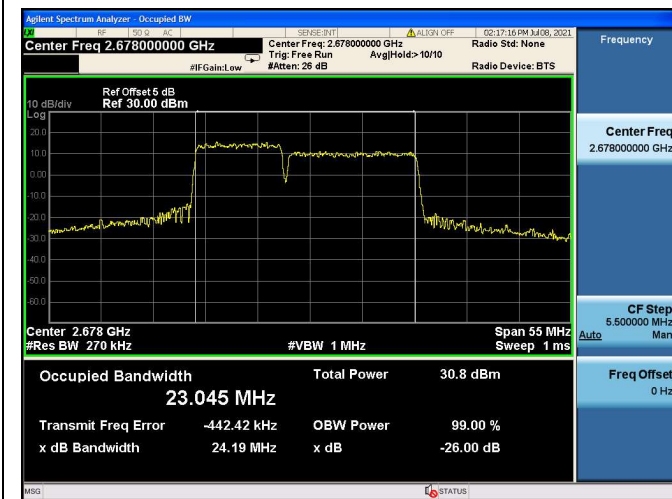

LTE Band 41C

10MHz+15MHz/QPSK / LCH

10MHz+15MHz/16QAM / LCH

10MHz+15MHz/64QAM / LCH

10MHz+15MHz / QPSK / MCH

10MHz+15MHz / 16QAM / MCH

10MHz+15MHz / 64QAM / MCH

10MHz+15MHz / QPSK / HCH

10MHz+15MHz / 16QAM / HCH

10MHz+15MHz / 64QAM / HCH

LTE Band 41C

15MHz+15MHz/QPSK / LCH

15MHz+15MHz/16QAM / LCH

15MHz+15MHz/64QAM/ LCH

15MHz+15MHz QPSK / MCH

15MHz+15MHz / 16QAM / MCH