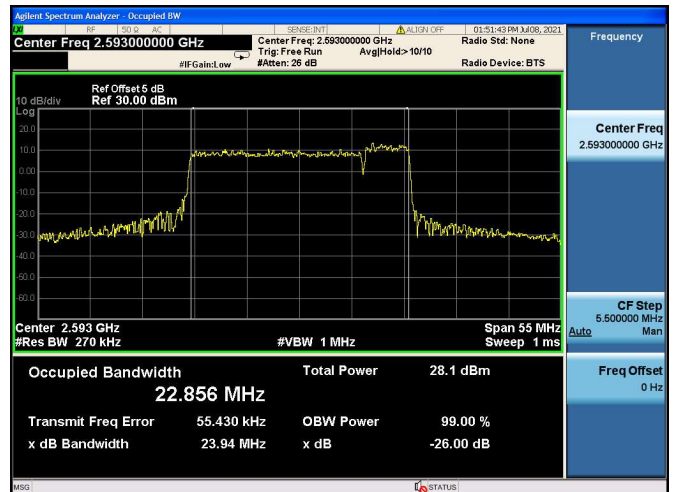

20MHz+5MHz / QPSK / MCH