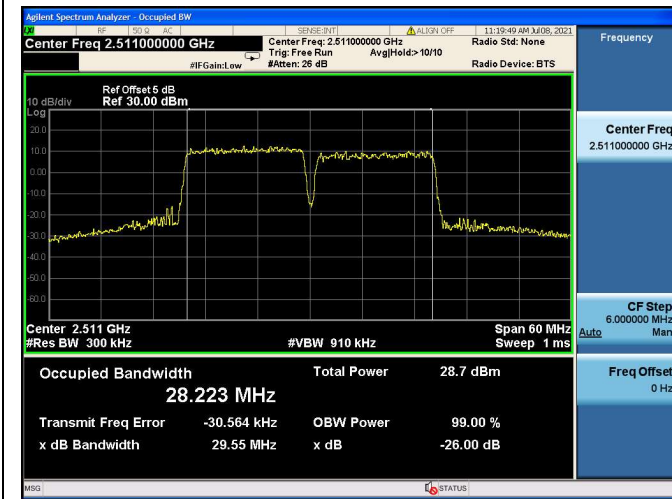

10MHz+15MHz / 16QAM / HCH

10MHz+15MHz / 64QAM / HCH

LTE Band 41C

15MHz+15MHz/QPSK / LCH

15MHz+15MHz/16QAM / LCH

15MHz+15MHz/64QAM/ LCH

15MHz+15MHz QPSK / MCH

15MHz+15MHz / 16QAM / MCH

15MHz+15MHz / 64QAM / MCH

15MHz+15MHz / QPSK / HCH

15MHz+15MHz / 16QAM / HCH

15MHz+15MHz / 64QAM / HCH

LTE Band 41C

15MHz+20MHz/QPSK / LCH

15MHz+20MHz/16QAM / LCH

15MHz+20MHz/64QAM/ LCH