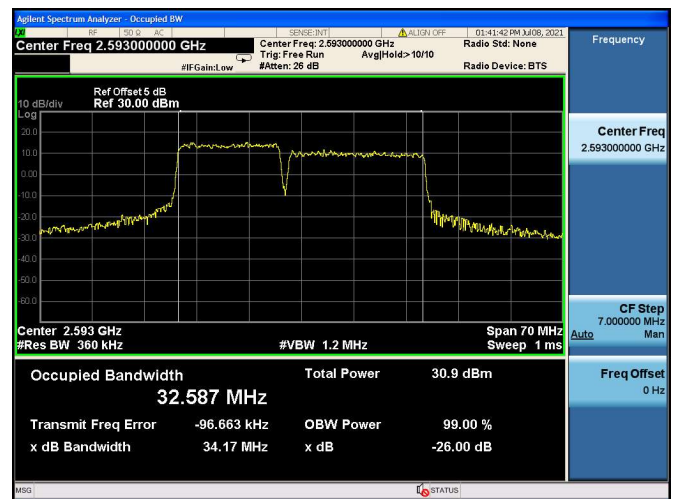

15MHz+15MHz / 64QAM / MCH

15MHz+15MHz / QPSK / HCH

15MHz+15MHz / 16QAM / HCH

15MHz+15MHz / 64QAM / HCH

LTE Band 41C

15MHz+20MHz/QPSK / LCH

15MHz+20MHz/16QAM / LCH

15MHz+20MHz/64QAM/ LCH

15MHz+20MHz QPSK / MCH

15MHz+20MHz / 16QAM / MCH

15MHz+20MHz / 64QAM / MCH

15MHz+20MHz / QPSK / HCH

15MHz+20MHz / 16QAM / HCH

15MHz+20MHz / 64QAM / HCH

LTE Band 41C

20MHz+5MHz/QPSK / LCH