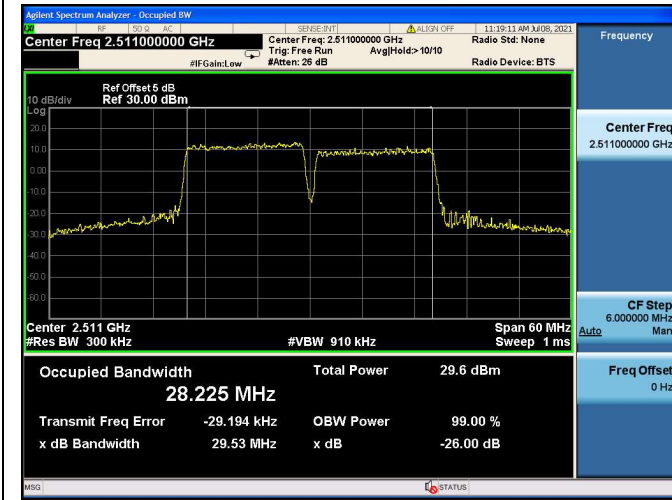

10MHz+15MHz / 16QAM / HCH

10MHz+15MHz / 64QAM / HCH

LTE Band 41C

15MHz+15MHz/QPSK / LCH

15MHz+15MHz/16QAM / LCH

15MHz+15MHz/64QAM/ LCH

15MHz+15MHz QPSK / MCH

15MHz+15MHz / 16QAM / MCH

15MHz+15MHz / 64QAM / MCH

15MHz+15MHz / QPSK / HCH

15MHz+15MHz / 16QAM / HCH

15MHz+15MHz / 64QAM / HCH

LTE Band 41C

15MHz+20MHz/QPSK / LCH

15MHz+20MHz/16QAM / LCH

15MHz+20MHz/64QAM/ LCH