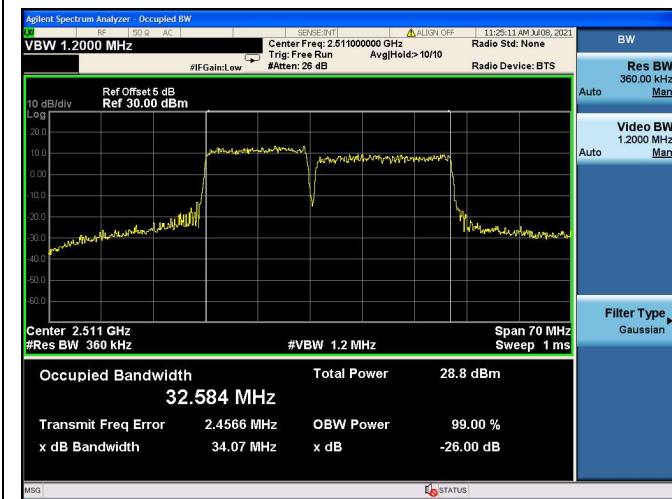

15MHz+15MHz / 64QAM / MCH

15MHz+15MHz / QPSK / HCH

15MHz+15MHz / 16QAM / HCH

15MHz+15MHz / 64QAM / HCH

LTE Band 41C

15MHz+20MHz/QPSK / LCH

15MHz+20MHz/16QAM / LCH

15MHz+20MHz/64QAM/ LCH

15MHz+20MHz QPSK / MCH

15MHz+20MHz / 16QAM / MCH

15MHz+20MHz / 64QAM / MCH

15MHz+20MHz / QPSK / HCH

15MHz+20MHz / 16QAM / HCH

15MHz+20MHz / 64QAM / HCH

LTE Band 41C

20MHz+5MHz/QPSK / LCH