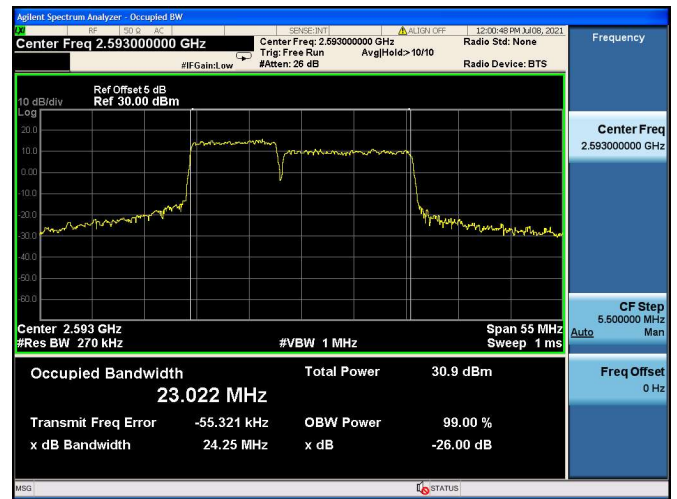

LTE Band 41C

10MHz+15MHz/QPSK / LCH

10MHz+15MHz/16QAM / LCH

10MHz+15MHz/64QAM / LCH

10MHz+15MHz / QPSK / MCH

10MHz+15MHz / 16QAM / MCH

10MHz+15MHz / 64QAM / MCH

10MHz+15MHz / QPSK / HCH

10MHz+15MHz / 16QAM / HCH

10MHz+15MHz / 64QAM / HCH

LTE Band 41C

15MHz+15MHz/QPSK / LCH

15MHz+15MHz/16QAM / LCH

15MHz+15MHz/64QAM/ LCH

15MHz+15MHz QPSK / MCH

15MHz+15MHz / 16QAM / MCH