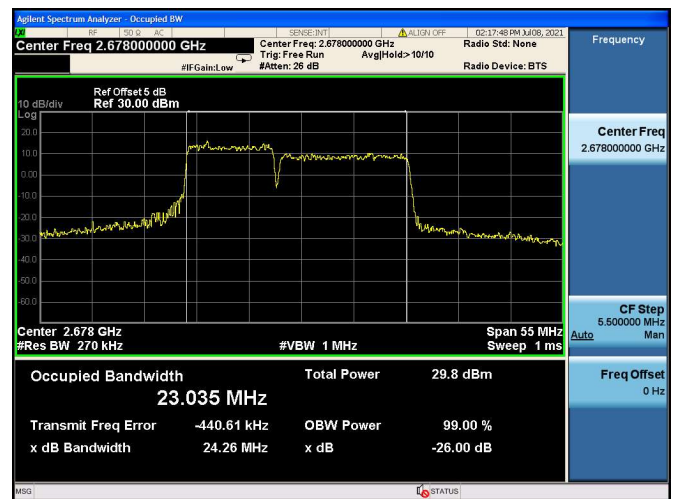

LTE Band 41C

10MHz+15MHz/QPSK / LCH

10MHz+15MHz/16QAM / LCH

10MHz+15MHz/64QAM / LCH

10MHz+15MHz / QPSK / MCH

10MHz+15MHz / 16QAM / MCH

10MHz+15MHz / 64QAM / MCH

10MHz+15MHz / QPSK / HCH

10MHz+15MHz / 16QAM / HCH

10MHz+15MHz / 64QAM / HCH

LTE Band 41C

15MHz+15MHz/QPSK / LCH

15MHz+15MHz/16QAM / LCH

15MHz+15MHz/64QAM/ LCH

15MHz+15MHz QPSK / MCH

15MHz+15MHz / 16QAM / MCH