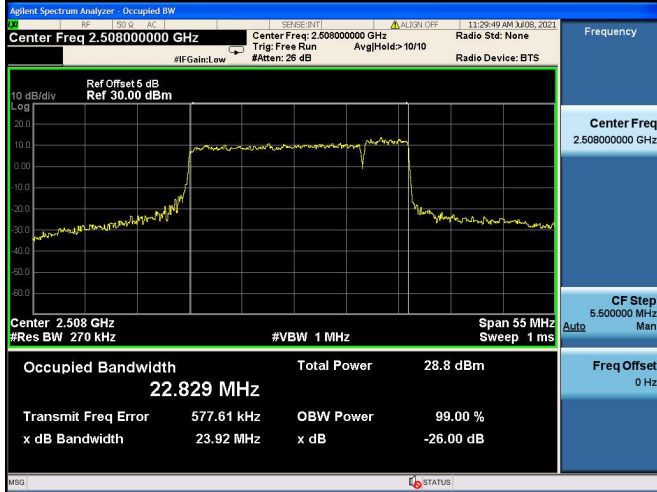

15MHz+20MHz QPSK / MCH

15MHz+20MHz / 16QAM / MCH

15MHz+20MHz / 64QAM / MCH

15MHz+20MHz / QPSK / HCH

15MHz+20MHz / 16QAM / HCH

15MHz+20MHz / 64QAM / HCH

LTE Band 41C

20MHz+5MHz/QPSK / LCH