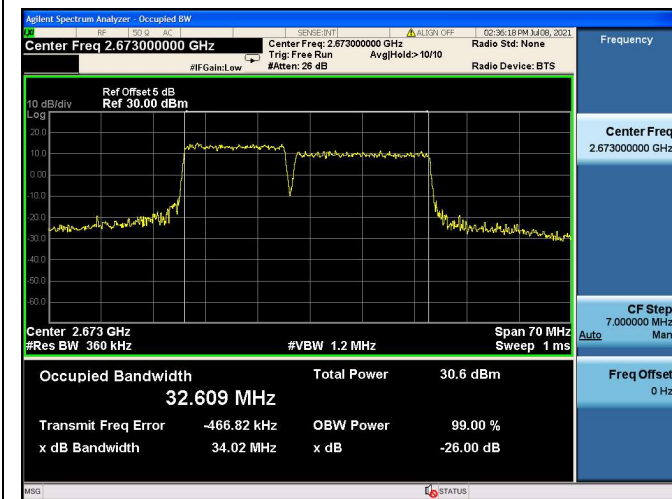

15MHz+20MHz QPSK / MCH

15MHz+20MHz / 16QAM / MCH

15MHz+20MHz / 64QAM / MCH

15MHz+20MHz / QPSK / HCH

15MHz+20MHz / 16QAM / HCH

15MHz+20MHz / 64QAM / HCH

LTE Band 41C

20MHz+5MHz/QPSK / LCH