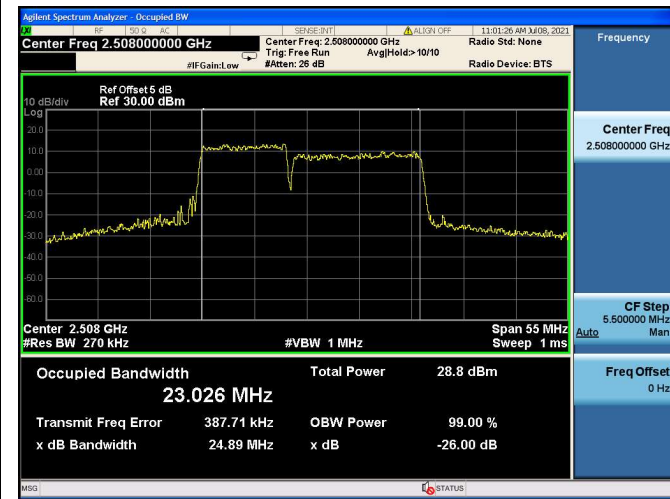

LTE Band 41C

10MHz+15MHz/QPSK / LCH

10MHz+15MHz/16QAM / LCH

10MHz+15MHz/64QAM / LCH

10MHz+15MHz / QPSK / MCH

10MHz+15MHz / 16QAM / MCH

10MHz+15MHz / 64QAM / MCH

10MHz+15MHz / QPSK / HCH

10MHz+15MHz / 16QAM / HCH

10MHz+15MHz / 64QAM / HCH

LTE Band 41C

15MHz+15MHz/QPSK / LCH

15MHz+15MHz/16QAM / LCH

15MHz+15MHz/64QAM/ LCH

15MHz+15MHz QPSK / MCH

15MHz+15MHz / 16QAM / MCH