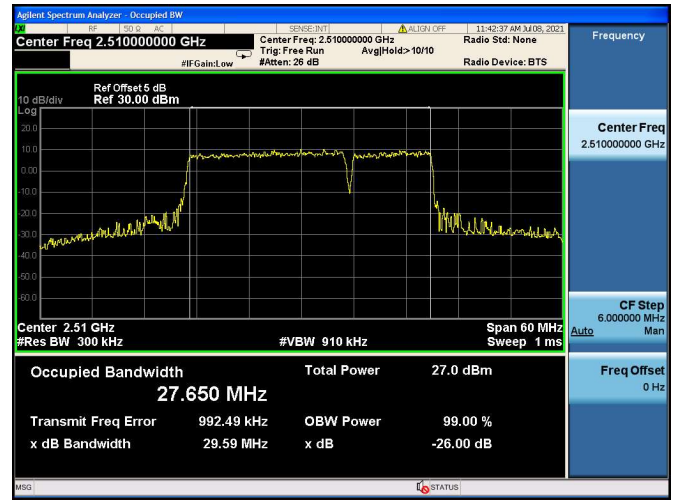

20MHz+5MHz/16QAM / LCH

20MHz+5MHz/64QAM / LCH

20MHz+5MHz / QPSK / MCH

20MHz+5MHz / 16QAM /MCH

20MHz+5MHz / 64QAM /MCH

20MHz+5MHz / QPSK / HCH

20MHz+5MHz / 16QAM / HCH

20MHz+5MHz / 64QAM / HCH

LTE Band 41C

20MHz+10MHz /QPSK / LCH

20MHz+10MHz / 16QAM / LCH

20MHz+10MHz / 64QAM/ L CH

20MHz+10MHz / QPSK / MCH