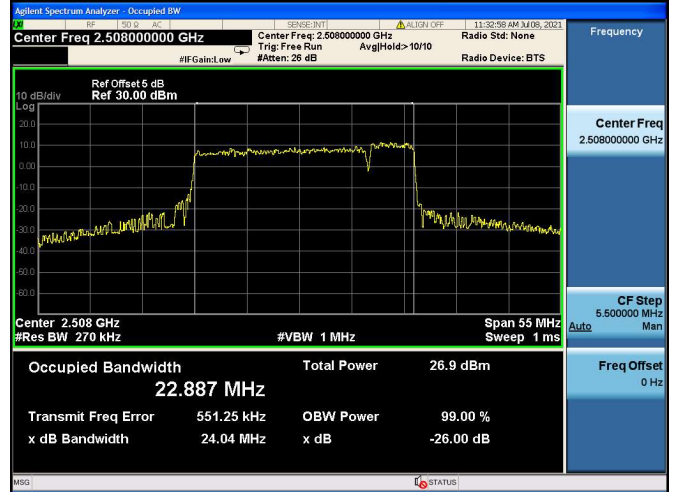

20MHz+5MHz/16QAM / LCH