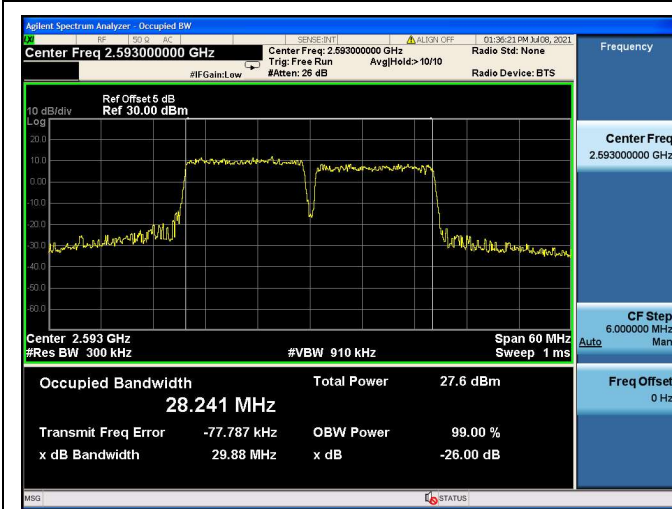

10MHz+15MHz / 16QAM / HCH

10MHz+15MHz / 64QAM / HCH

LTE Band 41C

15MHz+15MHz/QPSK / LCH

15MHz+15MHz/16QAM / LCH

15MHz+15MHz/64QAM/ LCH

15MHz+15MHz QPSK / MCH

15MHz+15MHz / 16QAM / MCH

15MHz+15MHz / 64QAM / MCH

15MHz+15MHz / QPSK / HCH

15MHz+15MHz / 16QAM / HCH

15MHz+15MHz / 64QAM / HCH

LTE Band 41C

15MHz+20MHz/QPSK / LCH

15MHz+20MHz/16QAM / LCH

15MHz+20MHz/64QAM/ LCH