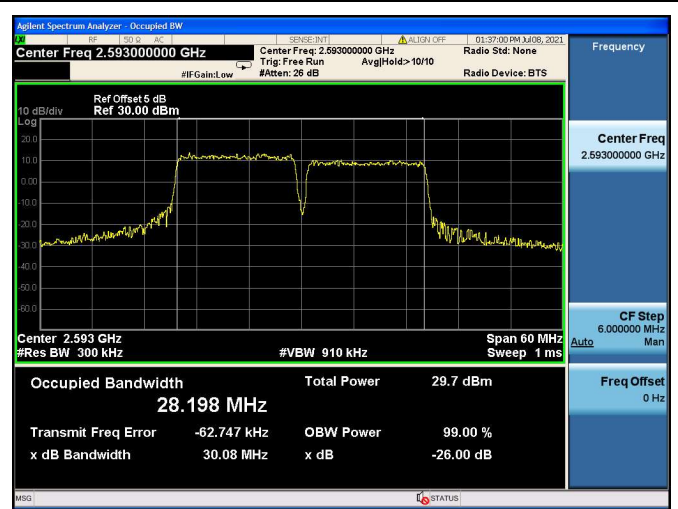

10MHz+15MHz / 16QAM / HCH

10MHz+15MHz / 64QAM / HCH

LTE Band 41C

15MHz+15MHz/QPSK / LCH

15MHz+15MHz/16QAM / LCH

15MHz+15MHz/64QAM/ LCH

15MHz+15MHz QPSK / MCH

15MHz+15MHz / 16QAM / MCH

15MHz+15MHz / 64QAM / MCH

15MHz+15MHz / QPSK / HCH

15MHz+15MHz / 16QAM / HCH

15MHz+15MHz / 64QAM / HCH

LTE Band 41C

15MHz+20MHz/QPSK / LCH

15MHz+20MHz/16QAM / LCH

15MHz+20MHz/64QAM/ LCH