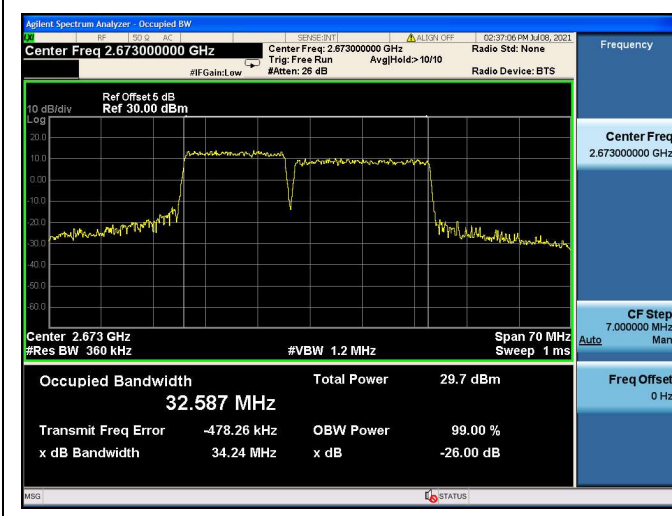

15MHz+20MHz QPSK / MCH

15MHz+20MHz / 16QAM / MCH

15MHz+20MHz / 64QAM / MCH

15MHz+20MHz / QPSK / HCH

15MHz+20MHz / 16QAM / HCH

15MHz+20MHz / 64QAM / HCH

LTE Band 41C

20MHz+5MHz/QPSK / LCH