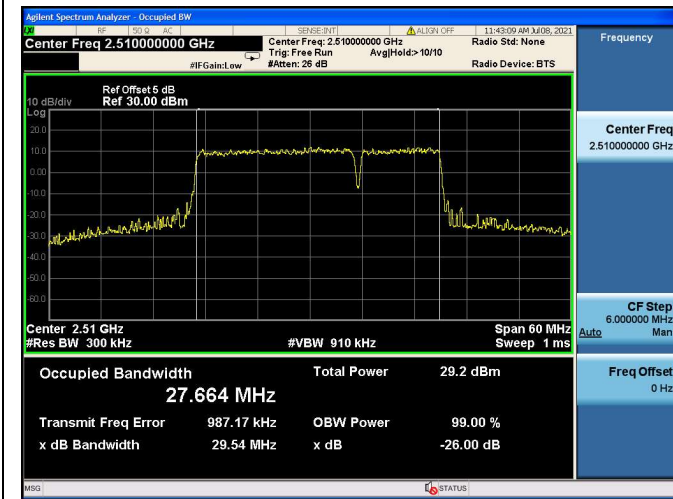

LTE Band 41C

20MHz+10MHz /QPSK / LCH

20MHz+10MHz / 16QAM / LCH

20MHz+10MHz / 64QAM/ L CH

20MHz+10MHz / QPSK / MCH