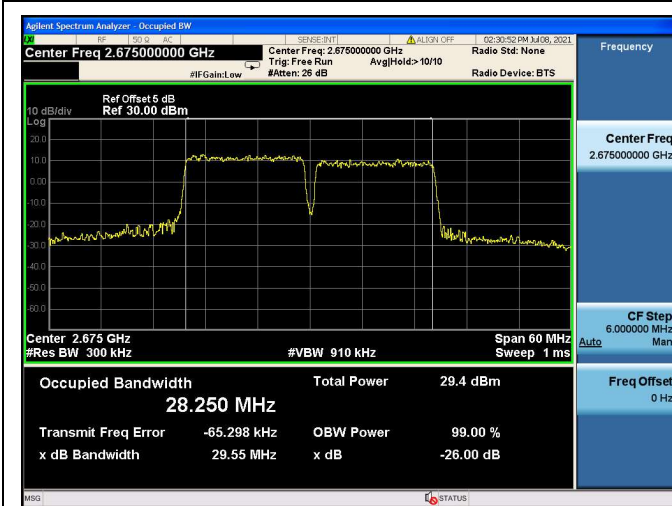

10MHz+15MHz / 16QAM / HCH

10MHz+15MHz / 64QAM / HCH

LTE Band 41C

15MHz+15MHz/QPSK / LCH

15MHz+15MHz/16QAM / LCH

15MHz+15MHz/64QAM/ LCH

15MHz+15MHz QPSK / MCH

15MHz+15MHz / 16QAM / MCH

15MHz+15MHz / 64QAM / MCH

15MHz+15MHz / QPSK / HCH

15MHz+15MHz / 16QAM / HCH

15MHz+15MHz / 64QAM / HCH

LTE Band 41C

15MHz+20MHz/QPSK / LCH

15MHz+20MHz/16QAM / LCH

15MHz+20MHz/64QAM/ LCH