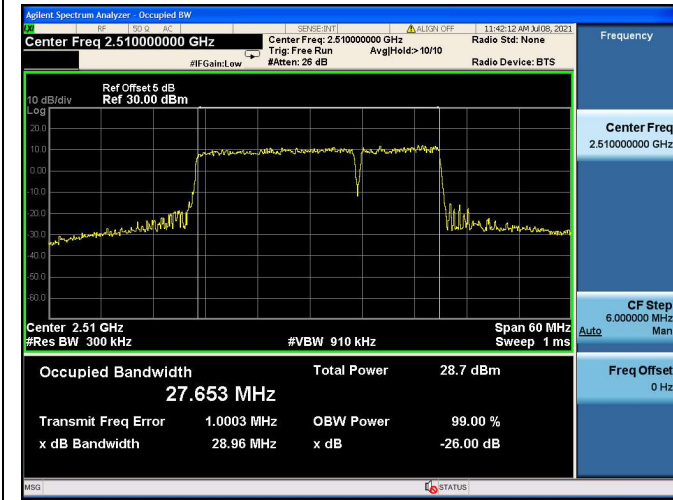

20MHz+5MHz/16QAM / LCH

20MHz+5MHz/64QAM / LCH

20MHz+5MHz / QPSK / MCH

20MHz+5MHz / 16QAM /MCH

20MHz+5MHz / 64QAM /MCH

20MHz+5MHz / QPSK / HCH

20MHz+5MHz / 16QAM / HCH

20MHz+5MHz / 64QAM / HCH

LTE Band 41C

20MHz+10MHz /QPSK / LCH

20MHz+10MHz / 16QAM / LCH

20MHz+10MHz / 64QAM/ L CH

20MHz+10MHz / QPSK / MCH