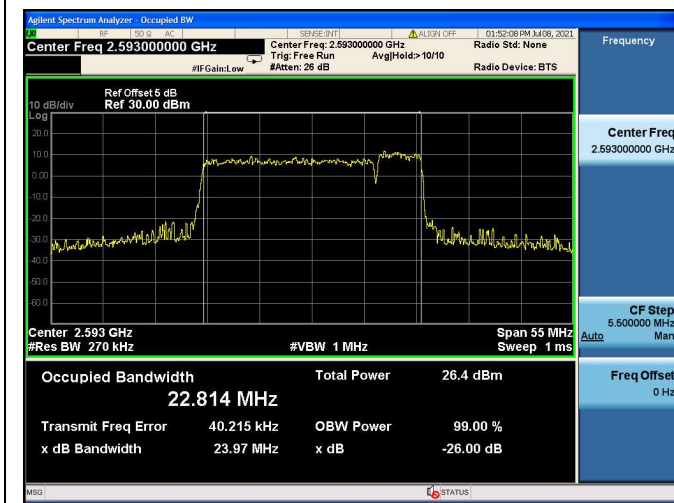

15MHz+20MHz QPSK / MCH

15MHz+20MHz / 16QAM / MCH

15MHz+20MHz / 64QAM / MCH

15MHz+20MHz / QPSK / HCH

15MHz+20MHz / 16QAM / HCH

15MHz+20MHz / 64QAM / HCH

LTE Band 41C

20MHz+5MHz/QPSK / LCH

20MHz+5MHz/16QAM / LCH

20MHz+5MHz/64QAM / LCH

20MHz+5MHz / QPSK / MCH

20MHz+5MHz / 16QAM /MCH

20MHz+5MHz / 64QAM /MCH

20MHz+5MHz / QPSK / HCH

20MHz+5MHz / 16QAM / HCH

20MHz+5MHz / 64QAM / HCH

LTE Band 41C

20MHz+10MHz /QPSK / LCH

20MHz+10MHz / 16QAM / LCH

20MHz+10MHz / 64QAM/ L CH

20MHz+10MHz / QPSK / MCH