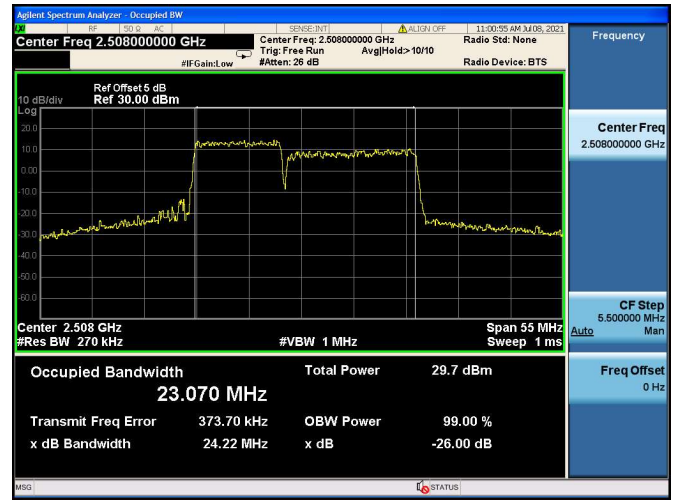

LTE Band 41C

10MHz+15MHz/QPSK / LCH

10MHz+15MHz/16QAM / LCH

10MHz+15MHz/64QAM / LCH

10MHz+15MHz / QPSK / MCH

10MHz+15MHz / 16QAM / MCH

10MHz+15MHz / 64QAM / MCH

10MHz+15MHz / QPSK / HCH

10MHz+15MHz / 16QAM / HCH

10MHz+15MHz / 64QAM / HCH

LTE Band 41C

15MHz+15MHz/QPSK / LCH

15MHz+15MHz/16QAM / LCH

15MHz+15MHz/64QAM/ LCH

15MHz+15MHz QPSK / MCH

15MHz+15MHz / 16QAM / MCH