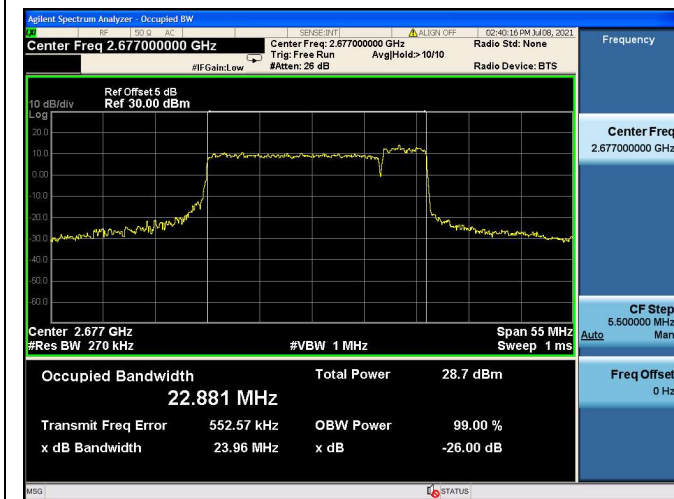

20MHz+5MHz/16QAM / LCH

20MHz+5MHz/64QAM / LCH

20MHz+5MHz / QPSK / MCH

20MHz+5MHz / 16QAM /MCH

20MHz+5MHz / 64QAM /MCH

20MHz+5MHz / QPSK / HCH

20MHz+5MHz / 16QAM / HCH

20MHz+5MHz / 64QAM / HCH

LTE Band 41C

20MHz+10MHz /QPSK / LCH

20MHz+10MHz / 16QAM / LCH

20MHz+10MHz / 64QAM/ L CH

20MHz+10MHz / QPSK / MCH