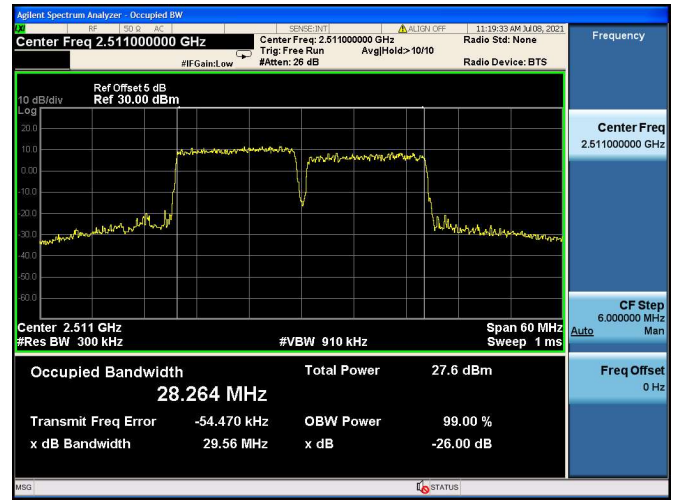

10MHz+15MHz / 16QAM / HCH

10MHz+15MHz / 64QAM / HCH

LTE Band 41C

15MHz+15MHz/QPSK / LCH

15MHz+15MHz/16QAM / LCH

15MHz+15MHz/64QAM/ LCH

15MHz+15MHz QPSK / MCH

15MHz+15MHz / 16QAM / MCH

15MHz+15MHz / 64QAM / MCH

15MHz+15MHz / QPSK / HCH

15MHz+15MHz / 16QAM / HCH

15MHz+15MHz / 64QAM / HCH

LTE Band 41C

15MHz+20MHz/QPSK / LCH

15MHz+20MHz/16QAM / LCH

15MHz+20MHz/64QAM/ LCH