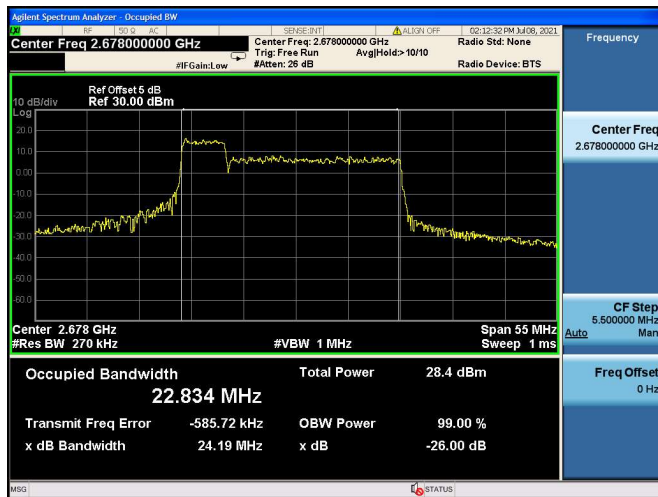

5MHz+20MHz/QPSK / LCH

5MHz+20MHz/16QAM / LCH

5MHz+20MHz/64QAM / LCH

5MHz+20MHz /QPSK / MCH

5MHz+20MHz /16QAM / MCH

5MHz+20MHz /64QAM / MCH

5MHz+20MHz / QPSK / HCH

5MHz+20MHz / QPSK / HCH

5MHz+20MHz / 64QAM / HCH

15MHz+10MHz / 16QAM / MCH

15MHz+10MHz /64QAM / MCH

15MHz+10MHz / QPSK / HCH

15MHz+10MHz / 16QAM / HCH

15MHz+10MHz / 64QAM / HCH

LTE Band 41C

10MHz+20MHz/QPSK / LCH