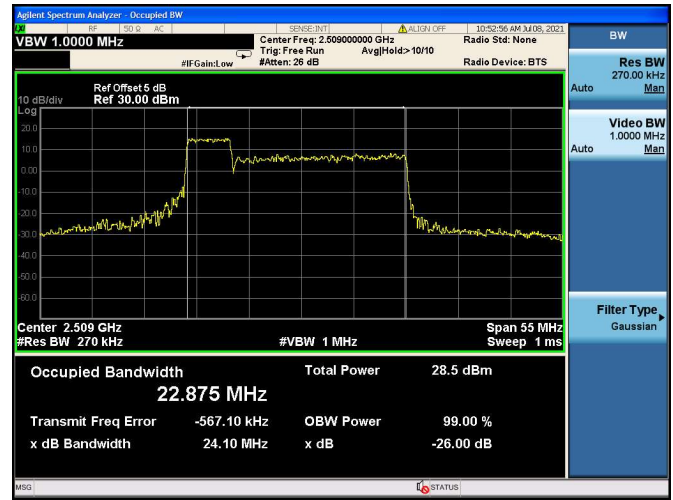

20MHz+20MHz/64QAM / LCH

20MHz+20MHz / QPSK / MCH

20MHz+20MHz / 16QAM / MCH

20MHz+20MHz / 64QAM / MCH

20MHz+20MHz / QPSK / HCH

20MHz+20MHz / 16QAM / HCH

20MHz+20MHz / 64QAM / HCH

LTE Band 41C

5MHz+20MHz/QPSK / LCH

5MHz+20MHz/16QAM / LCH

5MHz+20MHz/64QAM / LCH

5MHz+20MHz /QPSK / MCH

5MHz+20MHz /16QAM / MCH

5MHz+20MHz /64QAM / MCH

5MHz+20MHz / QPSK / HCH

5MHz+20MHz / QPSK / HCH