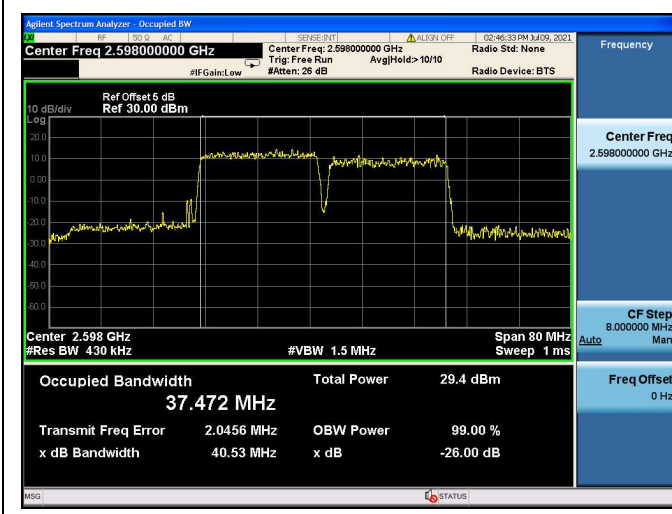

20MHz+20MHz/64QAM / LCH

20MHz+20MHz / QPSK / MCH

20MHz+20MHz / 16QAM / MCH

20MHz+20MHz / 64QAM / MCH

20MHz+20MHz / QPSK / HCH

20MHz+20MHz / 16QAM / HCH

20MHz+20MHz / 64QAM / HCH

LTE Band 41C