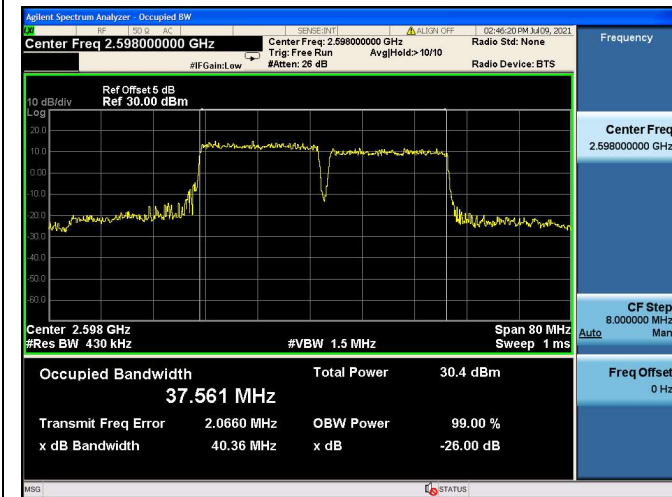

20MHz+20MHz/64QAM / LCH

20MHz+20MHz / QPSK / MCH

20MHz+20MHz / 16QAM / MCH

20MHz+20MHz / 64QAM / MCH

20MHz+20MHz / QPSK / HCH

20MHz+20MHz / 16QAM / HCH

20MHz+20MHz / 64QAM / HCH

LTE Band 41C

5MHz+20MHz/QPSK / LCH

5MHz+20MHz/16QAM / LCH

5MHz+20MHz/64QAM / LCH

5MHz+20MHz /QPSK / MCH

5MHz+20MHz /16QAM / MCH

5MHz+20MHz /64QAM / MCH

5MHz+20MHz / QPSK / HCH

5MHz+20MHz / QPSK / HCH