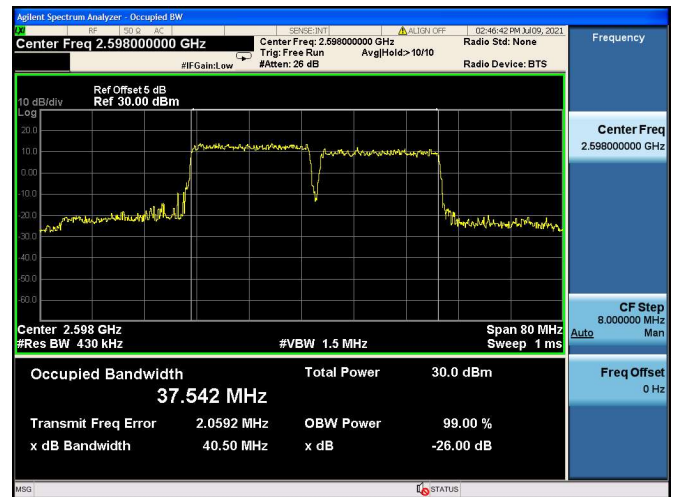

20MHz+20MHz/64QAM / LCH

20MHz+20MHz / QPSK / MCH

20MHz+20MHz / 16QAM / MCH

20MHz+20MHz / 64QAM / MCH

20MHz+20MHz / QPSK / HCH

20MHz+20MHz / 16QAM / HCH

20MHz+20MHz / 64QAM / HCH

LTE Band 41C