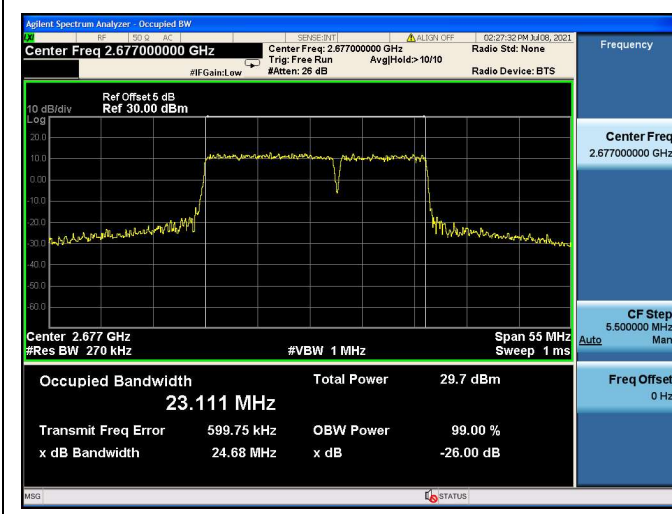

5MHz+20MHz / 64QAM / HCH

15MHz+10MHz / 16QAM / MCH

15MHz+10MHz /64QAM / MCH

15MHz+10MHz / QPSK / HCH

15MHz+10MHz / 16QAM / HCH

15MHz+10MHz / 64QAM / HCH

LTE Band 41C

10MHz+20MHz/QPSK / LCH