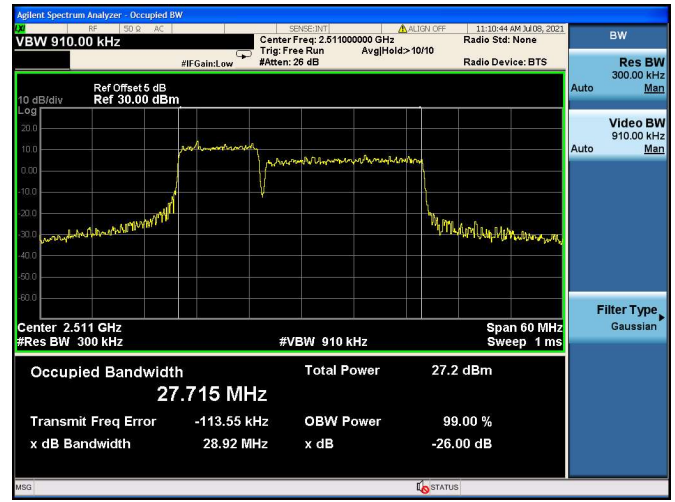

10MHz+20MHz/16QAM / LCH