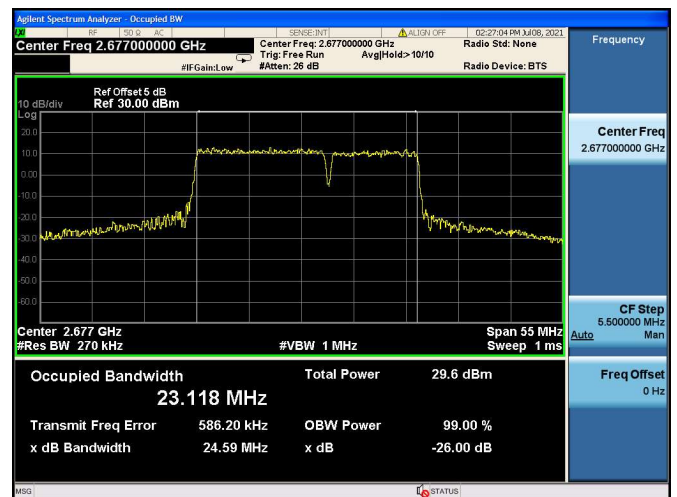

5MHz+20MHz / 64QAM / HCH

15MHz+10MHz / 16QAM / MCH

15MHz+10MHz /64QAM / MCH

15MHz+10MHz / QPSK / HCH

15MHz+10MHz / 16QAM / HCH

15MHz+10MHz / 64QAM / HCH

LTE Band 41C

10MHz+20MHz/QPSK / LCH