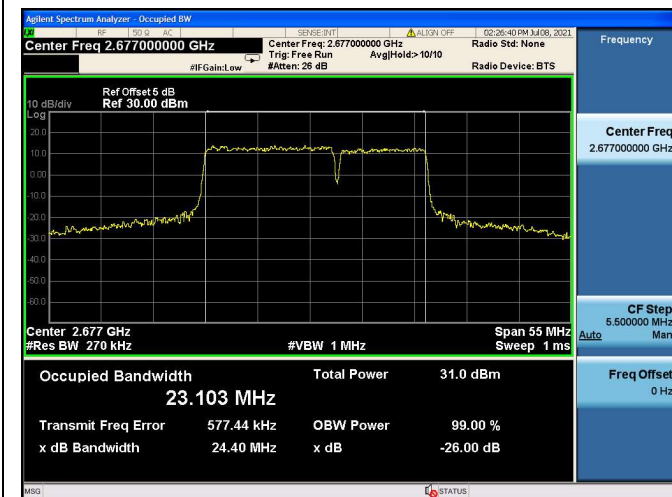

5MHz+20MHz / 64QAM / HCH

15MHz+10MHz / 16QAM / MCH

15MHz+10MHz /64QAM / MCH

15MHz+10MHz / QPSK / HCH

15MHz+10MHz / 16QAM / HCH

15MHz+10MHz / 64QAM / HCH

LTE Band 41C

10MHz+20MHz/QPSK / LCH

10MHz+20MHz/16QAM / LCH

10MHz+20MHz/64QAM / LCH

10MHz+20MHz / QPSK / MCH

10MHz+20MHz / 16QAM / MCH

10MHz+20MHz / 64QAM / MCH

10MHz+20MHz / QPSK / HCH

10MHz+20MHz / 16QAM / HCH

10MHz+20MHz / 64QAM / HCH