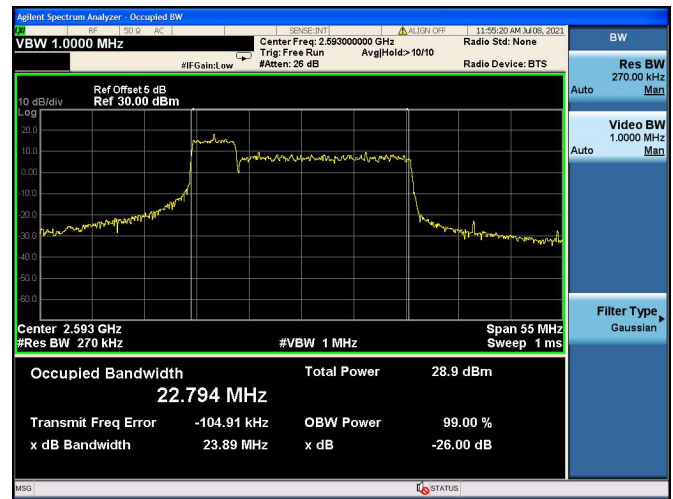

5MHz+20MHz/QPSK / LCH

5MHz+20MHz/16QAM / LCH

5MHz+20MHz/64QAM / LCH

5MHz+20MHz /QPSK / MCH

5MHz+20MHz /16QAM / MCH

5MHz+20MHz /64QAM / MCH

5MHz+20MHz / QPSK / HCH

5MHz+20MHz / QPSK / HCH

5MHz+20MHz / 64QAM / HCH

15MHz+10MHz / 16QAM / MCH

15MHz+10MHz /64QAM / MCH

15MHz+10MHz / QPSK / HCH

15MHz+10MHz / 16QAM / HCH

15MHz+10MHz / 64QAM / HCH

LTE Band 41C

10MHz+20MHz/QPSK / LCH