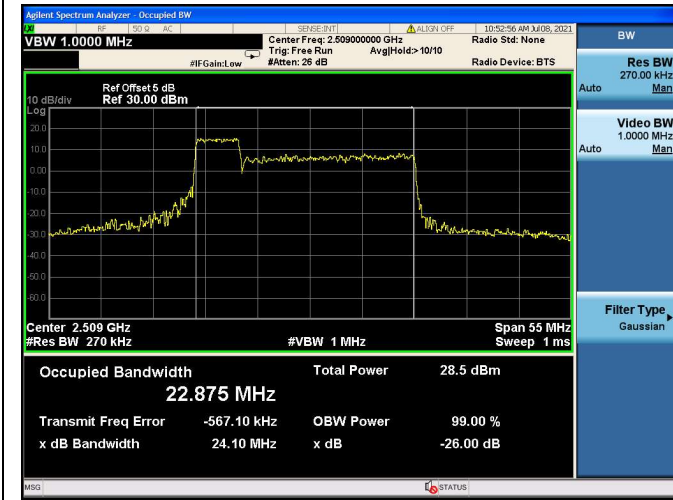

LTE Band 41C

5MHz+20MHz/QPSK / LCH