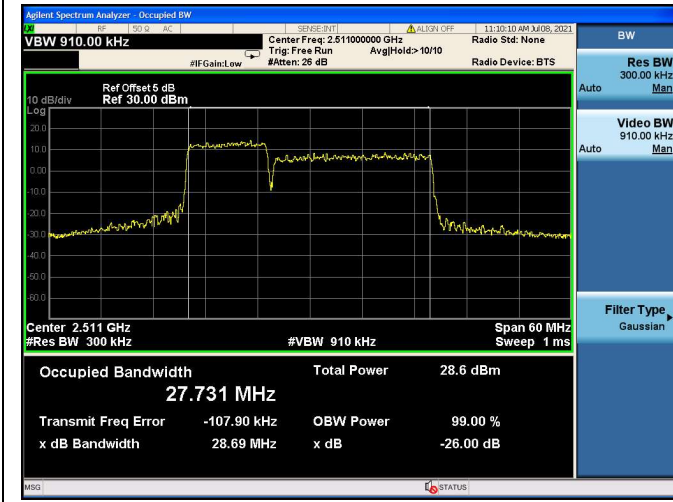

5MHz+20MHz / 64QAM / HCH

15MHz+10MHz / 16QAM / MCH

15MHz+10MHz /64QAM / MCH

15MHz+10MHz / QPSK / HCH

15MHz+10MHz / 16QAM / HCH

15MHz+10MHz / 64QAM / HCH

LTE Band 41C

10MHz+20MHz/QPSK / LCH