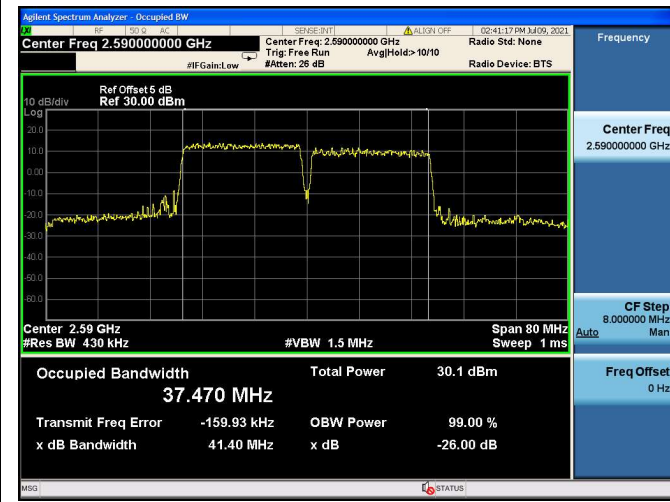

15MHz+15MHz /16QAM / MCH

15MHz+15MHz /64QAM / MCH

15MHz+15MHz / QPSK / HCH

15MHz+15MHz / QPSK / HCH

15MHz+15MHz / 64QAM / HCH

LTE Band 38C

20MHz+20MHz/QPSK / LCH

20MHz+20MHz/16QAM / LCH

20MHz+20MHz/64QAM / LCH

20MHz+20MHz / QPSK / MCH

20MHz+20MHz / 16QAM / MCH

20MHz+20MHz / 64QAM / MCH

20MHz+20MHz / QPSK / HCH

20MHz+20MHz / 16QAM / HCH

20MHz+20MHz / 64QAM / HCH

LTE Band 41C