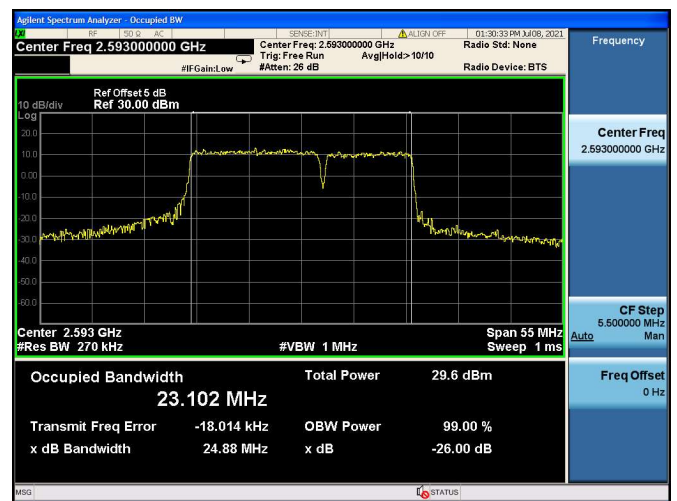

5MHz+20MHz / 64QAM / HCH

15MHz+10MHz / 16QAM / MCH

15MHz+10MHz /64QAM / MCH

15MHz+10MHz / QPSK / HCH

15MHz+10MHz / 16QAM / HCH

15MHz+10MHz / 64QAM / HCH

LTE Band 41C

10MHz+20MHz/QPSK / LCH