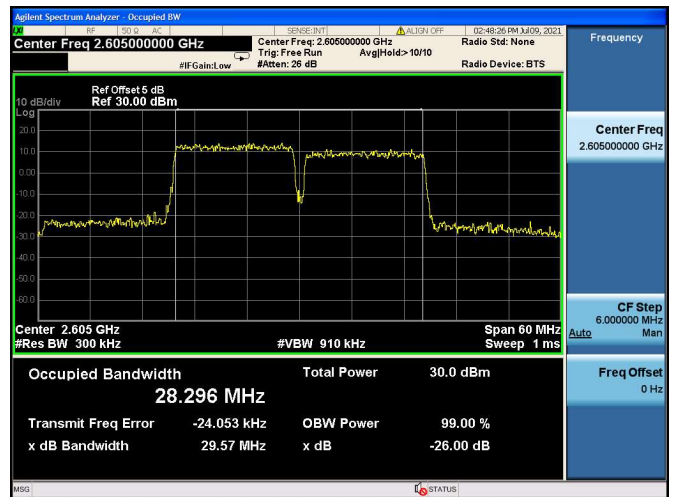

15MHz+15MHz /16QAM / MCH

15MHz+15MHz /64QAM / MCH

15MHz+15MHz / QPSK / HCH

15MHz+15MHz / QPSK / HCH

15MHz+15MHz / 64QAM / HCH

LTE Band 38C

20MHz+20MHz/QPSK / LCH

20MHz+20MHz/16QAM / LCH

20MHz+20MHz/64QAM / LCH

20MHz+20MHz / QPSK / MCH

20MHz+20MHz / 16QAM / MCH

20MHz+20MHz / 64QAM / MCH

20MHz+20MHz / QPSK / HCH

20MHz+20MHz / 16QAM / HCH

20MHz+20MHz / 64QAM / HCH

LTE Band 41C