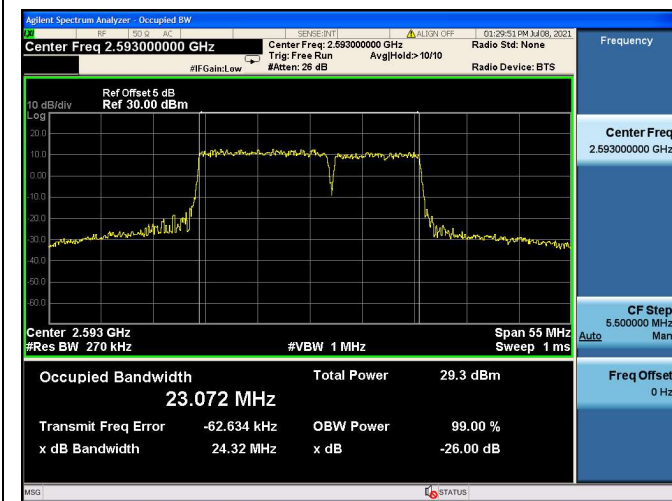

5MHz+20MHz/QPSK / LCH

5MHz+20MHz/16QAM / LCH

5MHz+20MHz/64QAM / LCH

5MHz+20MHz /QPSK / MCH

5MHz+20MHz /16QAM / MCH

5MHz+20MHz /64QAM / MCH

5MHz+20MHz / QPSK / HCH

5MHz+20MHz / QPSK / HCH

5MHz+20MHz / 64QAM / HCH

15MHz+10MHz / 16QAM / MCH

15MHz+10MHz /64QAM / MCH

15MHz+10MHz / QPSK / HCH

15MHz+10MHz / 16QAM / HCH

15MHz+10MHz / 64QAM / HCH

LTE Band 41C

10MHz+20MHz/QPSK / LCH