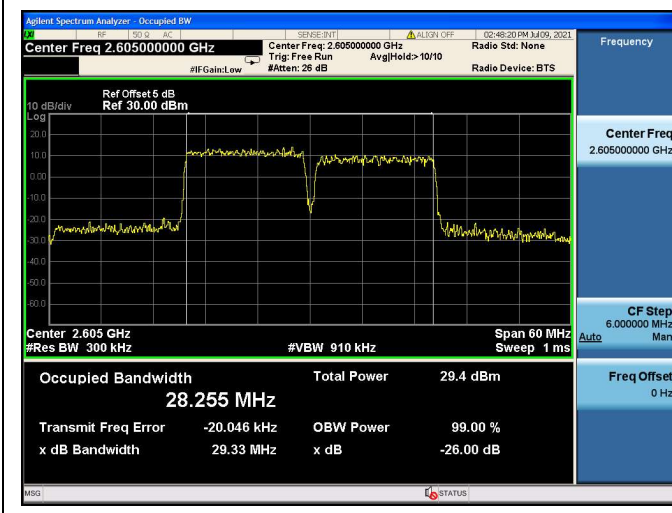

15MHz+15MHz /16QAM / MCH

15MHz+15MHz /64QAM / MCH

15MHz+15MHz / QPSK / HCH

15MHz+15MHz / QPSK / HCH

15MHz+15MHz / 64QAM / HCH

LTE Band 38C

20MHz+20MHz/QPSK / LCH

20MHz+20MHz/16QAM / LCH

20MHz+20MHz/64QAM / LCH

20MHz+20MHz / QPSK / MCH

20MHz+20MHz / 16QAM / MCH

20MHz+20MHz / 64QAM / MCH

20MHz+20MHz / QPSK / HCH

20MHz+20MHz / 16QAM / HCH

20MHz+20MHz / 64QAM / HCH

LTE Band 41C