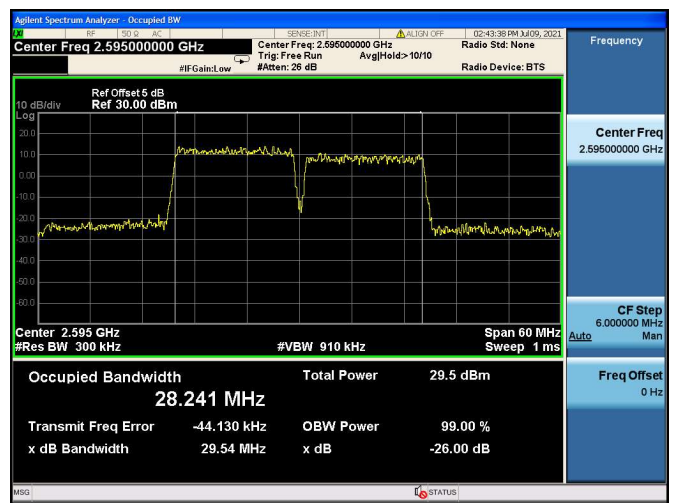

15MHz+15MHz /16QAM / MCH

15MHz+15MHz /64QAM / MCH

15MHz+15MHz / QPSK / HCH

15MHz+15MHz / QPSK / HCH

15MHz+15MHz / 64QAM / HCH

LTE Band 38C

20MHz+20MHz/QPSK / LCH

20MHz+20MHz/16QAM / LCH

20MHz+20MHz/64QAM / LCH

20MHz+20MHz / QPSK / MCH

20MHz+20MHz / 16QAM / MCH

20MHz+20MHz / 64QAM / MCH

20MHz+20MHz / QPSK / HCH

20MHz+20MHz / 16QAM / HCH

20MHz+20MHz / 64QAM / HCH

LTE Band 41C