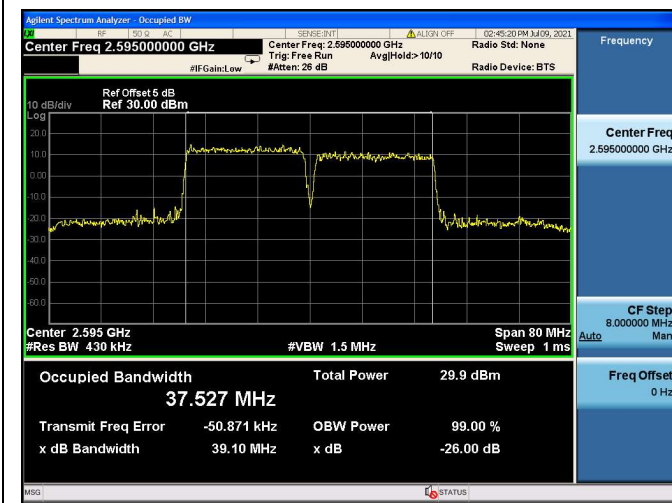

20MHz+20MHz/64QAM / LCH

20MHz+20MHz / QPSK / MCH

20MHz+20MHz / 16QAM / MCH

20MHz+20MHz / 64QAM / MCH

20MHz+20MHz / QPSK / HCH

20MHz+20MHz / 16QAM / HCH

20MHz+20MHz / 64QAM / HCH

LTE Band 41C