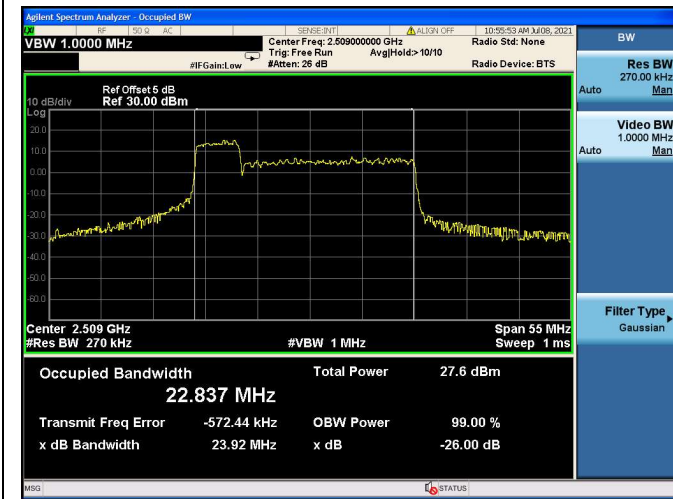

5MHz+20MHz/64QAM / LCH