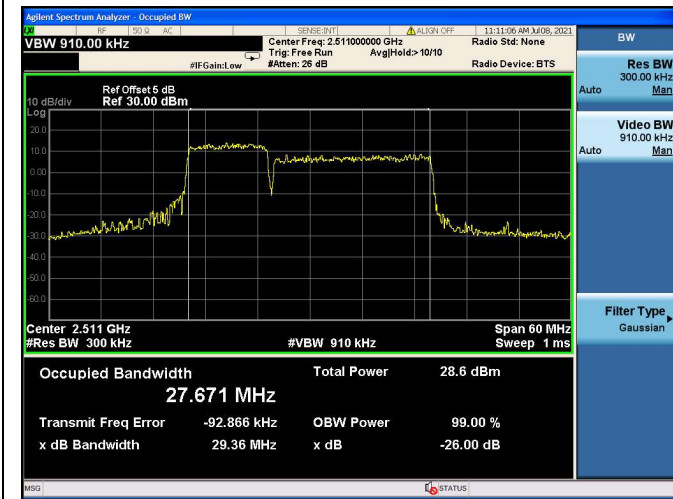

10MHz+20MHz/64QAM / LCH