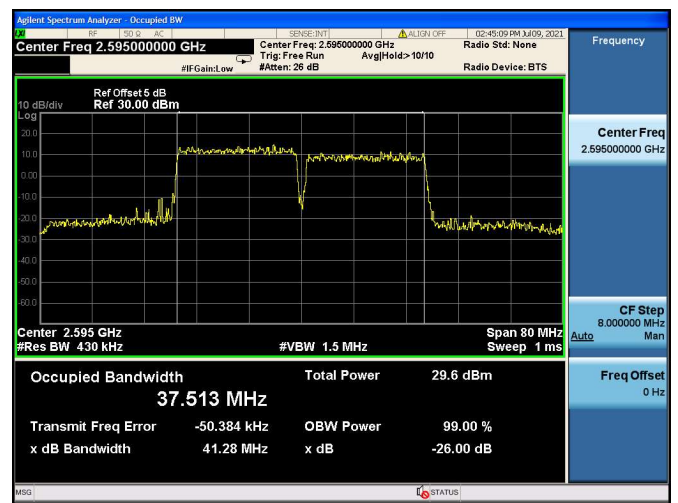

20MHz+20MHz/64QAM / LCH

20MHz+20MHz / QPSK / MCH

20MHz+20MHz / 16QAM / MCH

20MHz+20MHz / 64QAM / MCH

20MHz+20MHz / QPSK / HCH

20MHz+20MHz / 16QAM / HCH

20MHz+20MHz / 64QAM / HCH

LTE Band 41C