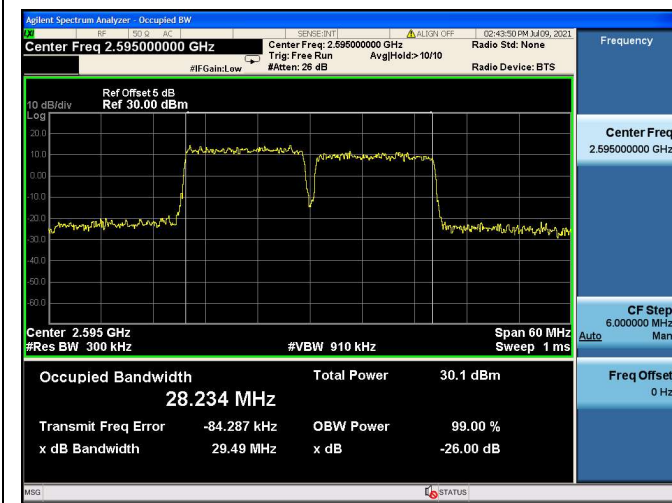

15MHz+15MHz /16QAM / MCH

15MHz+15MHz /64QAM / MCH

15MHz+15MHz / QPSK / HCH

15MHz+15MHz / QPSK / HCH

15MHz+15MHz / 64QAM / HCH

LTE Band 38C

20MHz+20MHz/QPSK / LCH

20MHz+20MHz/16QAM / LCH

20MHz+20MHz/64QAM / LCH

20MHz+20MHz / QPSK / MCH

20MHz+20MHz / 16QAM / MCH

20MHz+20MHz / 64QAM / MCH

20MHz+20MHz / QPSK / HCH

20MHz+20MHz / 16QAM / HCH

20MHz+20MHz / 64QAM / HCH

LTE Band 41C