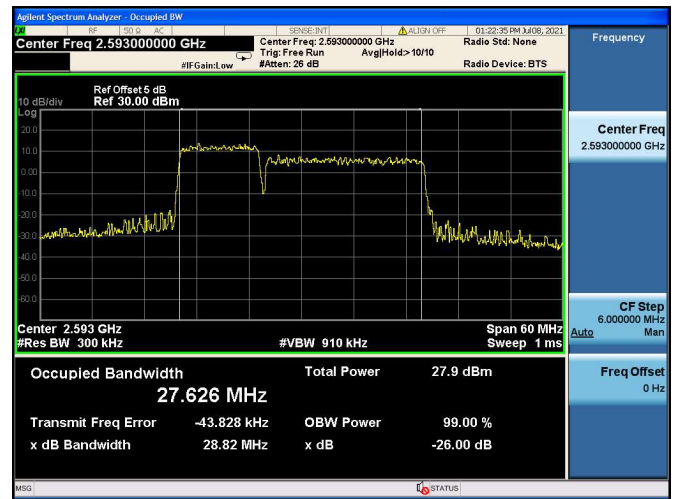

10MHz+20MHz / QPSK / MCH