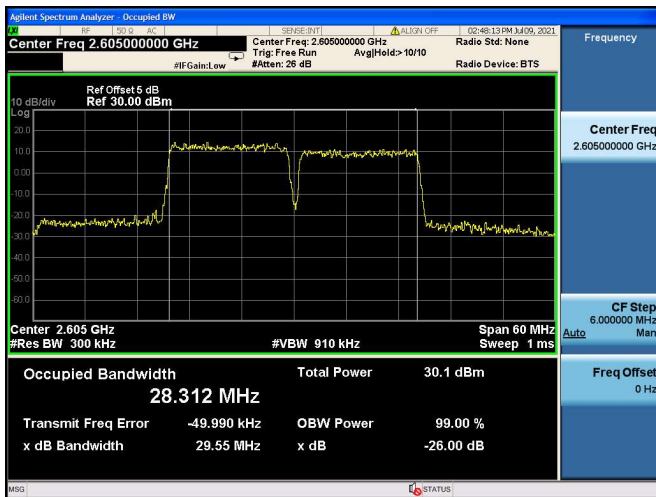

15MHz+15MHz /16QAM / MCH

15MHz+15MHz /64QAM / MCH

15MHz+15MHz / QPSK / HCH

15MHz+15MHz / QPSK / HCH

15MHz+15MHz / 64QAM / HCH

LTE Band 38C

20MHz+20MHz/QPSK / LCH

20MHz+20MHz/16QAM / LCH

20MHz+20MHz/64QAM / LCH

20MHz+20MHz / QPSK / MCH

20MHz+20MHz / 16QAM / MCH

20MHz+20MHz / 64QAM / MCH

20MHz+20MHz / QPSK / HCH

20MHz+20MHz / 16QAM / HCH

20MHz+20MHz / 64QAM / HCH

LTE Band 41C