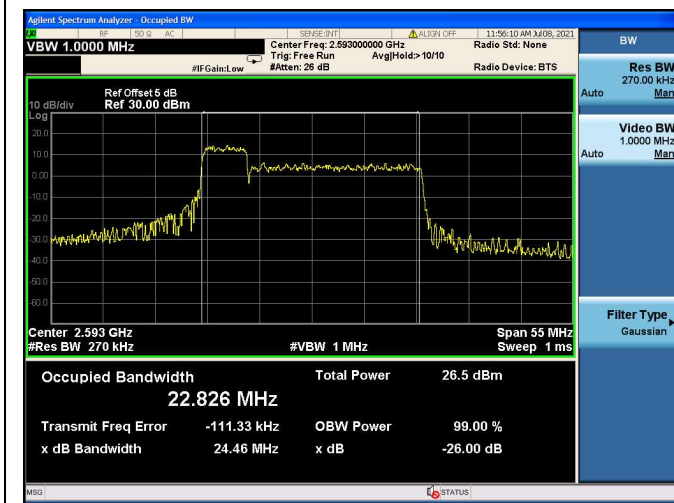

5MHz+20MHz/QPSK / LCH

5MHz+20MHz/16QAM / LCH

5MHz+20MHz/64QAM / LCH

5MHz+20MHz /QPSK / MCH

5MHz+20MHz /16QAM / MCH

5MHz+20MHz /64QAM / MCH

5MHz+20MHz / QPSK / HCH

5MHz+20MHz / QPSK / HCH

5MHz+20MHz / 64QAM / HCH

15MHz+10MHz / 16QAM / MCH

15MHz+10MHz /64QAM / MCH

15MHz+10MHz / QPSK / HCH

15MHz+10MHz / 16QAM / HCH

15MHz+10MHz / 64QAM / HCH

LTE Band 41C

10MHz+20MHz/QPSK / LCH