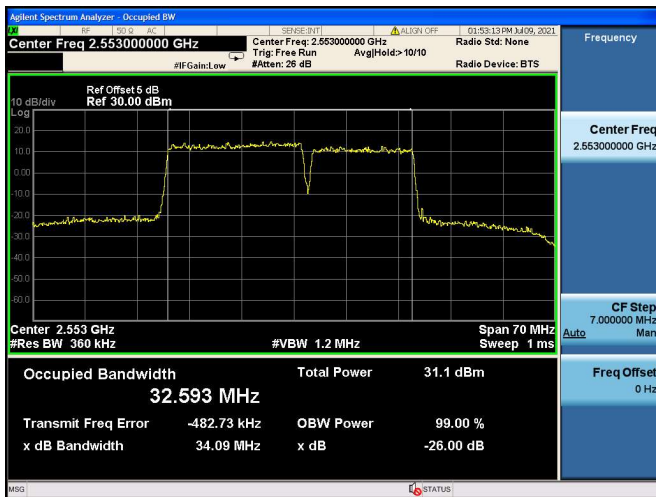

20MHz+15MHz / QPSK / MCH

20MHz+15MHz / 16QAM / MCH

20MHz+15MHz / 64QAM / MCH

20MHz+15MHz / QPSK / HCH

20MHz+15MHz / 16QAM / HCH

20MHz+15MHz / 64QAM / HCH

LTE Band 7C

20MHz+20MHz/QPSK / LCH

20MHz+20MHz/16QAM / LCH

20MHz+20MHz/64QAM / LCH

20MHz+20MHz / QPSK / MCH

20MHz+20MHz / 16QAM / MCH

20MHz+20MHz / 64QAM / MCH

20MHz+20MHz / QPSK / HCH

20MHz+20MHz / 16QAM / HCH

20MHz+20MHz / 64QAM / HCH