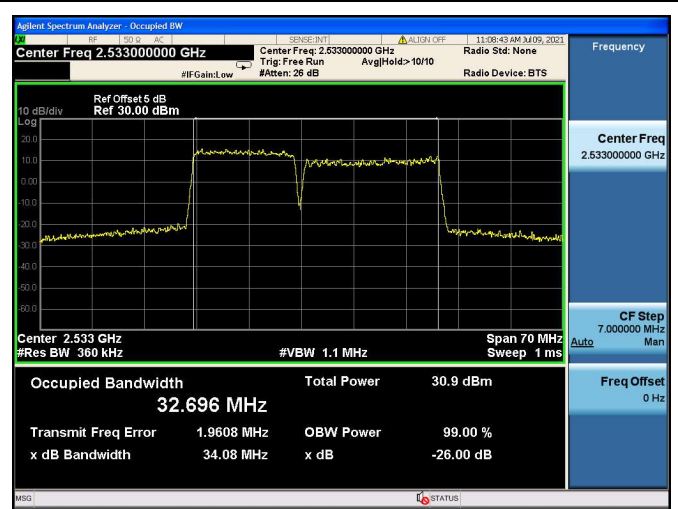

LTE Band 7C

15MHz+20MHz/QPSK / LCH

15MHz+20MHz/16QAM / LCH

15MHz+20MHz/64QAM / LCH

15MHz+20MHz / QPSK / MCH

15MHz+20MHz / 16QAM / MCH

15MHz+20MHz / 64QAM / MCH

15MHz+20MHz / QPSK / HCH

15MHz+20MHz / 16QAM / HCH

15MHz+20MHz / 64QAM / HCH

LTE Band 7C

20MHz+10MHz/QPSK / LCH

20MHz+10MHz/16QAM / LCH

20MHz+10MHz/64QAM/ LCH

20MHz+10MHz QPSK / MCH

20MHz+10MHz / 16QAM / MCH

20MHz+10MHz / 64QAM / MCH

20MHz+10MHz / QPSK / HCH

20MHz+10MHz / 16QAM / HCH

20MHz+10MHz / 64QAM / HCH

LTE Band 7C

20MHz+15MHz/QPSK / LCH

20MHz+15MHz/16QAM / LCH

20MHz+15MHz/64QAM / LCH