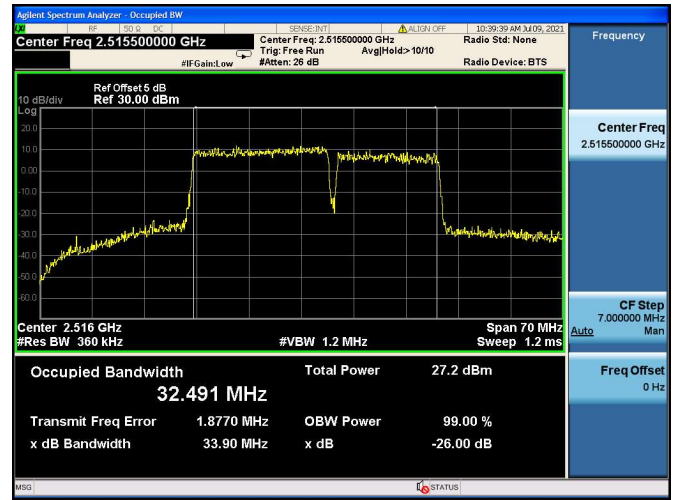

20MHz+10MHz / 64QAM / MCH

20MHz+10MHz / QPSK / HCH

20MHz+10MHz / 16QAM / HCH

20MHz+10MHz / 64QAM / HCH

LTE Band 7C

20MHz+15MHz/QPSK / LCH

20MHz+15MHz/16QAM / LCH

20MHz+15MHz/64QAM / LCH

20MHz+15MHz / QPSK / MCH

20MHz+15MHz / 16QAM / MCH

20MHz+15MHz / 64QAM / MCH

20MHz+15MHz / QPSK / HCH

20MHz+15MHz / 16QAM / HCH

20MHz+15MHz / 64QAM / HCH

LTE Band 7C

20MHz+20MHz/QPSK / LCH