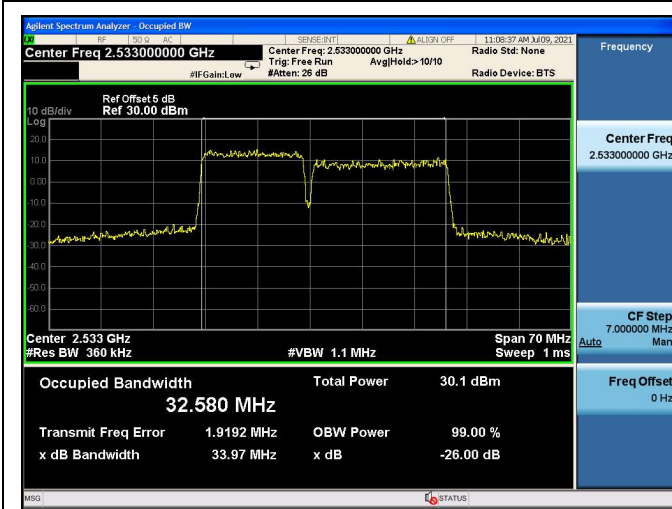

LTE Band 7C

15MHz+20MHz/QPSK / LCH

15MHz+20MHz/16QAM / LCH

15MHz+20MHz/64QAM / LCH

15MHz+20MHz / QPSK / MCH

15MHz+20MHz / 16QAM / MCH

15MHz+20MHz / 64QAM / MCH

15MHz+20MHz / QPSK / HCH

15MHz+20MHz / 16QAM / HCH

15MHz+20MHz / 64QAM / HCH

LTE Band 7C

20MHz+10MHz/QPSK / LCH

20MHz+10MHz/16QAM / LCH

20MHz+10MHz/64QAM/ LCH

20MHz+10MHz QPSK / MCH

20MHz+10MHz / 16QAM / MCH