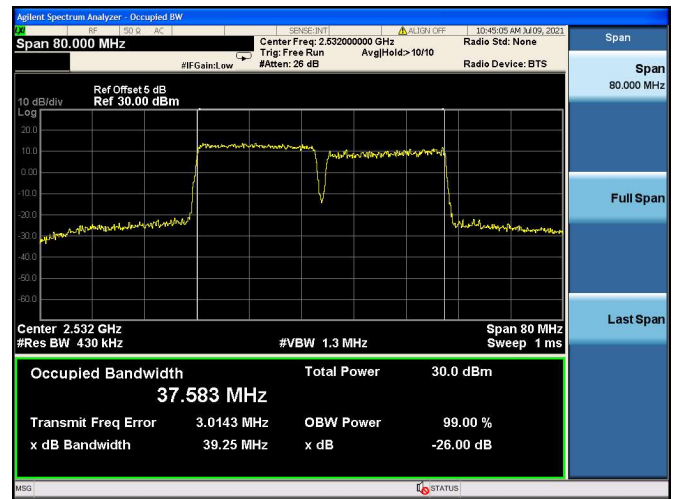

20MHz+20MHz / QPSK / MCH