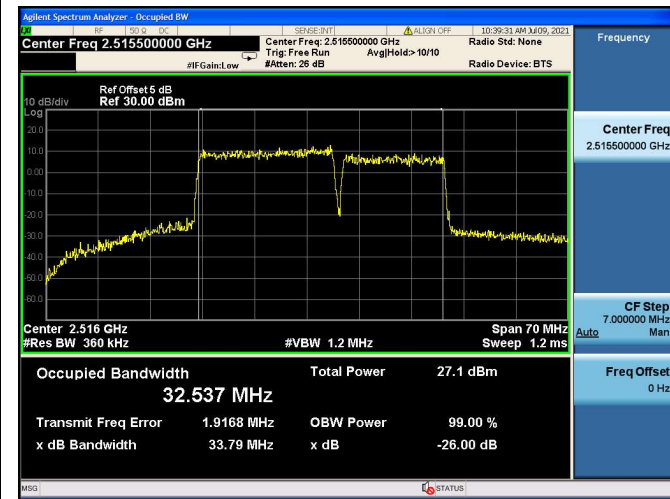

20MHz+10MHz / 64QAM / MCH

20MHz+10MHz / QPSK / HCH

20MHz+10MHz / 16QAM / HCH

20MHz+10MHz / 64QAM / HCH

LTE Band 7C

20MHz+15MHz/QPSK / LCH

20MHz+15MHz/16QAM / LCH

20MHz+15MHz/64QAM / LCH

20MHz+15MHz / QPSK / MCH

20MHz+15MHz / 16QAM / MCH

20MHz+15MHz / 64QAM / MCH

20MHz+15MHz / QPSK / HCH

20MHz+15MHz / 16QAM / HCH

20MHz+15MHz / 64QAM / HCH

LTE Band 7C

20MHz+20MHz/QPSK / LCH