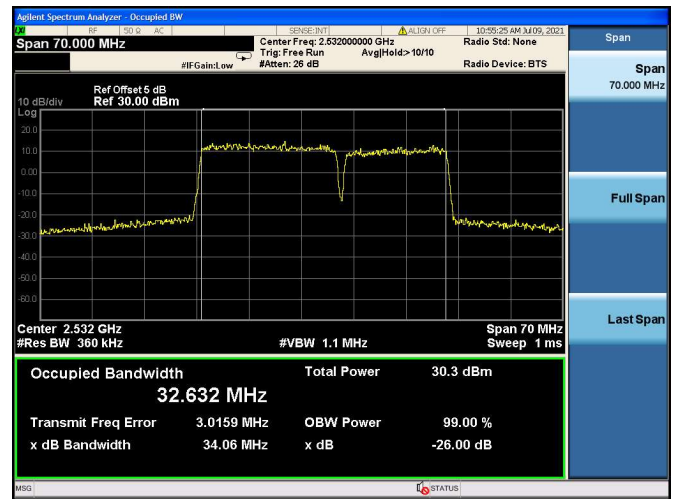

20MHz+10MHz / 64QAM / MCH

20MHz+10MHz / QPSK / HCH

20MHz+10MHz / 16QAM / HCH

20MHz+10MHz / 64QAM / HCH

LTE Band 7C

20MHz+15MHz/QPSK / LCH

20MHz+15MHz/16QAM / LCH

20MHz+15MHz/64QAM / LCH

20MHz+15MHz / QPSK / MCH

20MHz+15MHz / 16QAM / MCH

20MHz+15MHz / 64QAM / MCH

20MHz+15MHz / QPSK / HCH

20MHz+15MHz / 16QAM / HCH

20MHz+15MHz / 64QAM / HCH

LTE Band 7C

20MHz+20MHz/QPSK / LCH