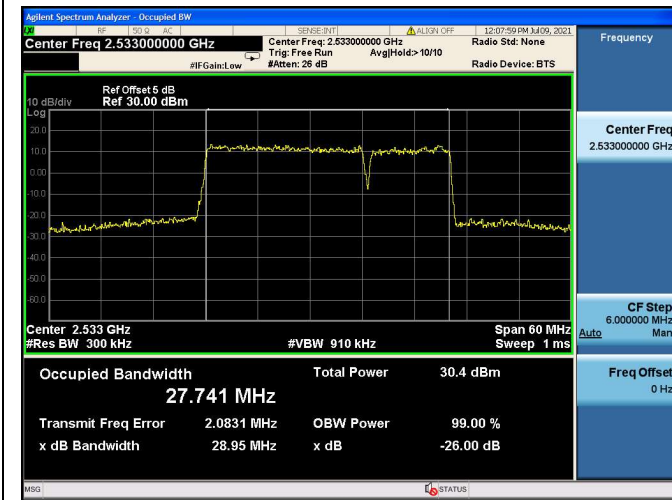

LTE Band 7C

15MHz+20MHz/QPSK / LCH

15MHz+20MHz/16QAM / LCH

15MHz+20MHz/64QAM / LCH

15MHz+20MHz / QPSK / MCH

15MHz+20MHz / 16QAM / MCH

15MHz+20MHz / 64QAM / MCH

15MHz+20MHz / QPSK / HCH

15MHz+20MHz / 16QAM / HCH

15MHz+20MHz / 64QAM / HCH

LTE Band 7C

20MHz+10MHz/QPSK / LCH

20MHz+10MHz/16QAM / LCH

20MHz+10MHz/64QAM/ LCH

20MHz+10MHz QPSK / MCH

20MHz+10MHz / 16QAM / MCH

20MHz+10MHz / 64QAM / MCH

20MHz+10MHz / QPSK / HCH

20MHz+10MHz / 16QAM / HCH

20MHz+10MHz / 64QAM / HCH

LTE Band 7C

20MHz+15MHz/QPSK / LCH

20MHz+15MHz/16QAM / LCH

20MHz+15MHz/64QAM / LCH