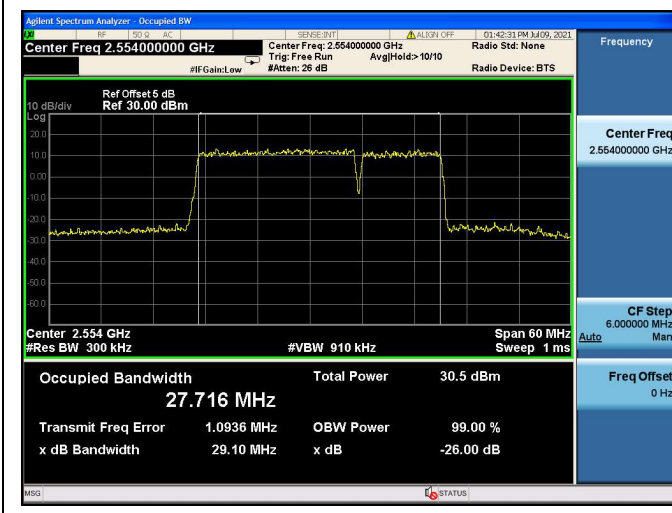

20MHz+10MHz / 64QAM / MCH

20MHz+10MHz / QPSK / HCH

20MHz+10MHz / 16QAM / HCH

20MHz+10MHz / 64QAM / HCH

LTE Band 7C

20MHz+15MHz/QPSK / LCH

20MHz+15MHz/16QAM / LCH

20MHz+15MHz/64QAM / LCH

20MHz+15MHz / QPSK / MCH

20MHz+15MHz / 16QAM / MCH

20MHz+15MHz / 64QAM / MCH

20MHz+15MHz / QPSK / HCH

20MHz+15MHz / 16QAM / HCH

20MHz+15MHz / 64QAM / HCH

LTE Band 7C

20MHz+20MHz/QPSK / LCH