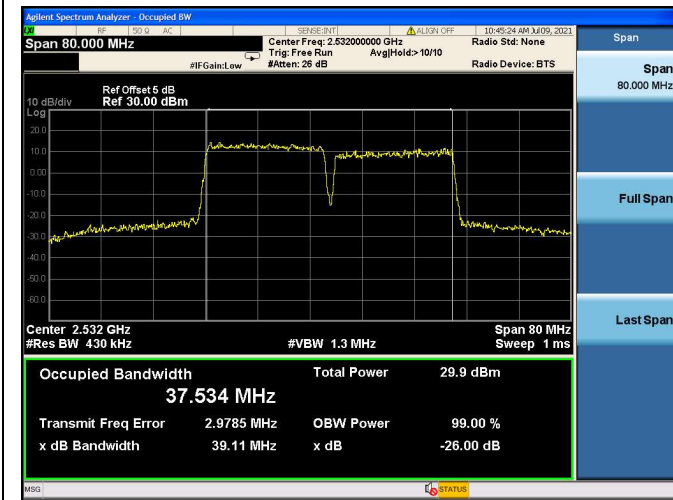

20MHz+15MHz / QPSK / MCH

20MHz+15MHz / 16QAM / MCH

20MHz+15MHz / 64QAM / MCH

20MHz+15MHz / QPSK / HCH

20MHz+15MHz / 16QAM / HCH

20MHz+15MHz / 64QAM / HCH

LTE Band 7C

20MHz+20MHz/QPSK / LCH

20MHz+20MHz/16QAM / LCH

20MHz+20MHz/64QAM / LCH

20MHz+20MHz / QPSK / MCH

20MHz+20MHz / 16QAM / MCH

20MHz+20MHz / 64QAM / MCH

20MHz+20MHz / QPSK / HCH

20MHz+20MHz / 16QAM / HCH

20MHz+20MHz / 64QAM / HCH

LTE Band 38C

15MHz+15MHz/QPSK / LCH

15MHz+15MHz/16QAM / LCH

15MHz+15MHz/64QAM / LCH

15MHz+15MHz /QPSK / MCH