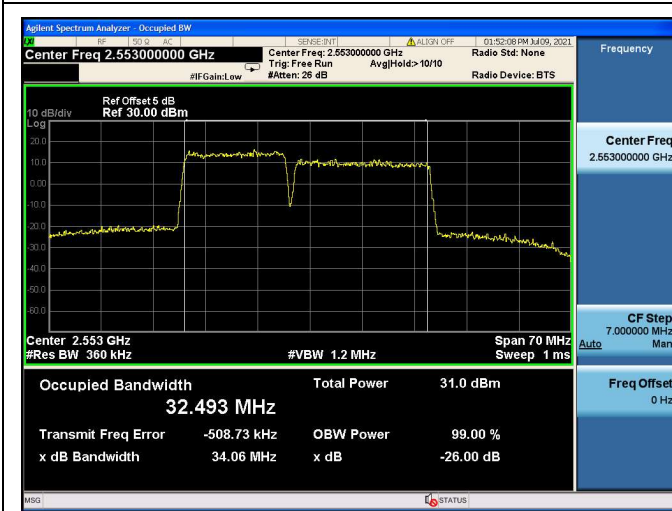

LTE Band 7C

15MHz+20MHz/QPSK / LCH

15MHz+20MHz/16QAM / LCH

15MHz+20MHz/64QAM / LCH

15MHz+20MHz / QPSK / MCH

15MHz+20MHz / 16QAM / MCH

15MHz+20MHz / 64QAM / MCH

15MHz+20MHz / QPSK / HCH

15MHz+20MHz / 16QAM / HCH

15MHz+20MHz / 64QAM / HCH

LTE Band 7C

20MHz+10MHz/QPSK / LCH

20MHz+10MHz/16QAM / LCH

20MHz+10MHz/64QAM/ LCH

20MHz+10MHz QPSK / MCH

20MHz+10MHz / 16QAM / MCH

20MHz+10MHz / 64QAM / MCH

20MHz+10MHz / QPSK / HCH

20MHz+10MHz / 16QAM / HCH

20MHz+10MHz / 64QAM / HCH

LTE Band 7C

20MHz+15MHz/QPSK / LCH

20MHz+15MHz/16QAM / LCH

20MHz+15MHz/64QAM / LCH