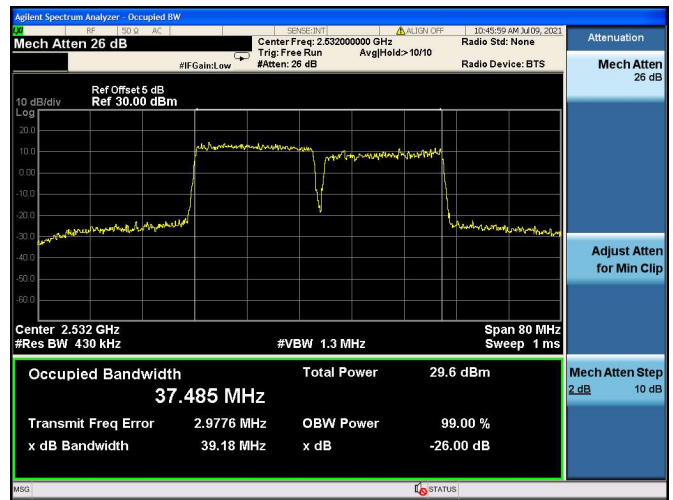

20MHz+15MHz / QPSK / MCH

20MHz+15MHz / 16QAM / MCH

20MHz+15MHz / 64QAM / MCH

20MHz+15MHz / QPSK / HCH

20MHz+15MHz / 16QAM / HCH

20MHz+15MHz / 64QAM / HCH

LTE Band 7C

20MHz+20MHz/QPSK / LCH

20MHz+20MHz/16QAM / LCH

20MHz+20MHz/64QAM / LCH

20MHz+20MHz / QPSK / MCH

20MHz+20MHz / 16QAM / MCH

20MHz+20MHz / 64QAM / MCH

20MHz+20MHz / QPSK / HCH

20MHz+20MHz / 16QAM / HCH

20MHz+20MHz / 64QAM / HCH

LTE Band 38C

15MHz+15MHz/QPSK / LCH

15MHz+15MHz/16QAM / LCH

15MHz+15MHz/64QAM / LCH

15MHz+15MHz /QPSK / MCH