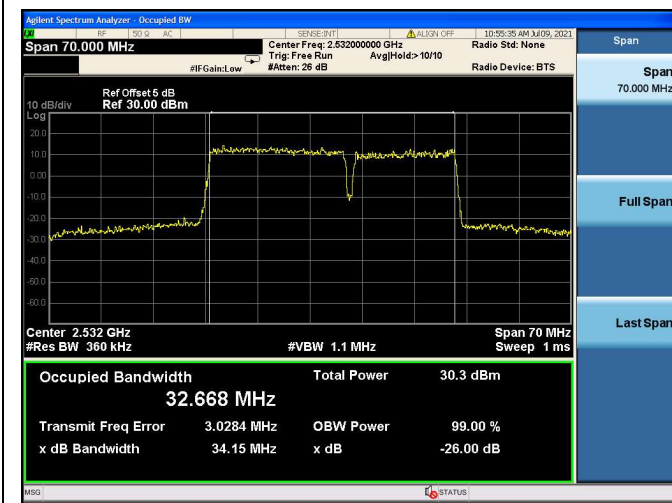

20MHz+10MHz / 64QAM / MCH

20MHz+10MHz / QPSK / HCH

20MHz+10MHz / 16QAM / HCH

20MHz+10MHz / 64QAM / HCH

LTE Band 7C

20MHz+15MHz/QPSK / LCH

20MHz+15MHz/16QAM / LCH

20MHz+15MHz/64QAM / LCH

20MHz+15MHz / QPSK / MCH

20MHz+15MHz / 16QAM / MCH

20MHz+15MHz / 64QAM / MCH

20MHz+15MHz / QPSK / HCH

20MHz+15MHz / 16QAM / HCH

20MHz+15MHz / 64QAM / HCH

LTE Band 7C

20MHz+20MHz/QPSK / LCH