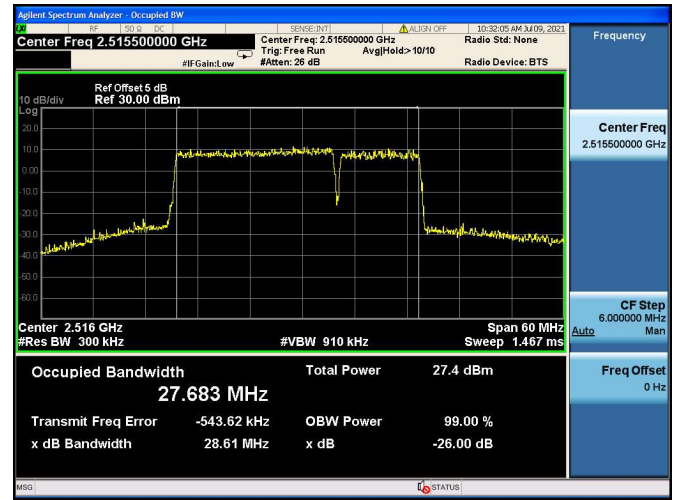

LTE Band 7C

15MHz+20MHz/QPSK / LCH

15MHz+20MHz/16QAM / LCH

15MHz+20MHz/64QAM / LCH

15MHz+20MHz / QPSK / MCH

15MHz+20MHz / 16QAM / MCH

15MHz+20MHz / 64QAM / MCH

15MHz+20MHz / QPSK / HCH

15MHz+20MHz / 16QAM / HCH

15MHz+20MHz / 64QAM / HCH

LTE Band 7C

20MHz+10MHz/QPSK / LCH

20MHz+10MHz/16QAM / LCH

20MHz+10MHz/64QAM/ LCH

20MHz+10MHz QPSK / MCH

20MHz+10MHz / 16QAM / MCH

20MHz+10MHz / 64QAM / MCH

20MHz+10MHz / QPSK / HCH

20MHz+10MHz / 16QAM / HCH

20MHz+10MHz / 64QAM / HCH

LTE Band 7C

20MHz+15MHz/QPSK / LCH

20MHz+15MHz/16QAM / LCH

20MHz+15MHz/64QAM / LCH