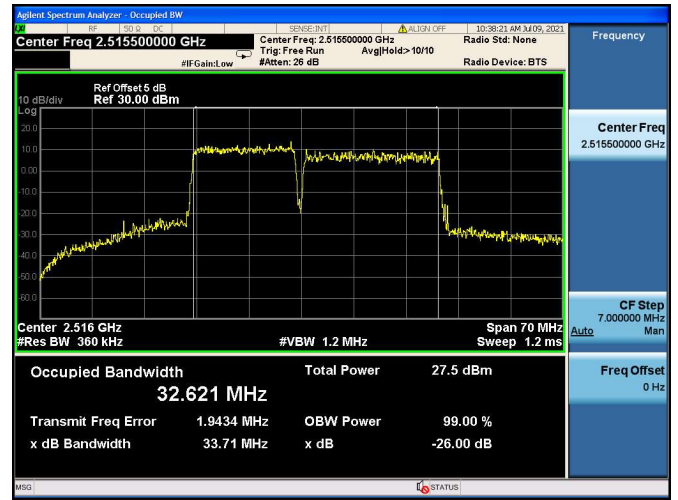

LTE Band 7C

15MHz+20MHz/QPSK / LCH

15MHz+20MHz/16QAM / LCH

15MHz+20MHz/64QAM / LCH

15MHz+20MHz / QPSK / MCH

15MHz+20MHz / 16QAM / MCH

15MHz+20MHz / 64QAM / MCH

15MHz+20MHz / QPSK / HCH

15MHz+20MHz / 16QAM / HCH

15MHz+20MHz / 64QAM / HCH

LTE Band 7C

20MHz+10MHz/QPSK / LCH

20MHz+10MHz/16QAM / LCH

20MHz+10MHz/64QAM/ LCH

20MHz+10MHz QPSK / MCH

20MHz+10MHz / 16QAM / MCH

20MHz+10MHz / 64QAM / MCH

20MHz+10MHz / QPSK / HCH

20MHz+10MHz / 16QAM / HCH

20MHz+10MHz / 64QAM / HCH

LTE Band 7C

20MHz+15MHz/QPSK / LCH

20MHz+15MHz/16QAM / LCH

20MHz+15MHz/64QAM / LCH