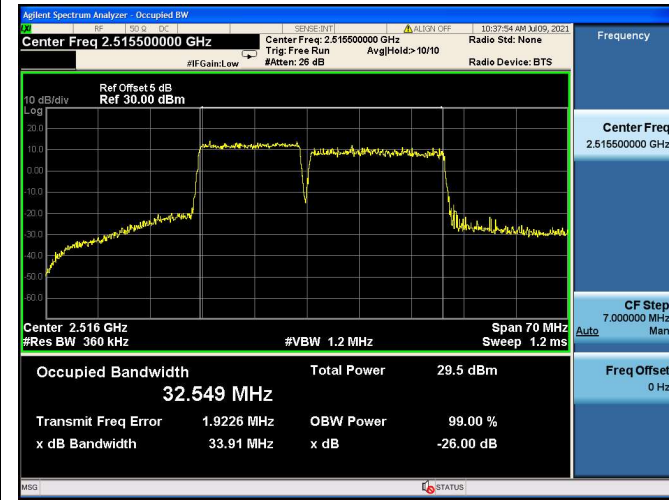

LTE Band 7C

15MHz+20MHz/QPSK / LCH

15MHz+20MHz/16QAM / LCH

15MHz+20MHz/64QAM / LCH

15MHz+20MHz / QPSK / MCH

15MHz+20MHz / 16QAM / MCH

15MHz+20MHz / 64QAM / MCH

15MHz+20MHz / QPSK / HCH

15MHz+20MHz / 16QAM / HCH

15MHz+20MHz / 64QAM / HCH

LTE Band 7C

20MHz+10MHz/QPSK / LCH

20MHz+10MHz/16QAM / LCH

20MHz+10MHz/64QAM/ LCH

20MHz+10MHz QPSK / MCH

20MHz+10MHz / 16QAM / MCH

20MHz+10MHz / 64QAM / MCH

20MHz+10MHz / QPSK / HCH

20MHz+10MHz / 16QAM / HCH

20MHz+10MHz / 64QAM / HCH

LTE Band 7C

20MHz+15MHz/QPSK / LCH

20MHz+15MHz/16QAM / LCH

20MHz+15MHz/64QAM / LCH