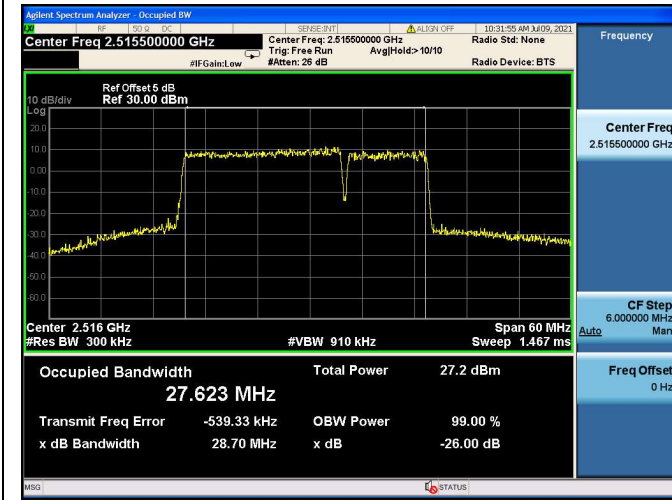

LTE Band 7C

15MHz+20MHz/QPSK / LCH

15MHz+20MHz/16QAM / LCH

15MHz+20MHz/64QAM / LCH

15MHz+20MHz / QPSK / MCH

15MHz+20MHz / 16QAM / MCH

15MHz+20MHz / 64QAM / MCH

15MHz+20MHz / QPSK / HCH

15MHz+20MHz / 16QAM / HCH

15MHz+20MHz / 64QAM / HCH

LTE Band 7C

20MHz+10MHz/QPSK / LCH

20MHz+10MHz/16QAM / LCH

20MHz+10MHz/64QAM/ LCH

20MHz+10MHz QPSK / MCH

20MHz+10MHz / 16QAM / MCH

20MHz+10MHz / 64QAM / MCH

20MHz+10MHz / QPSK / HCH

20MHz+10MHz / 16QAM / HCH

20MHz+10MHz / 64QAM / HCH

LTE Band 7C

20MHz+15MHz/QPSK / LCH

20MHz+15MHz/16QAM / LCH

20MHz+15MHz/64QAM / LCH