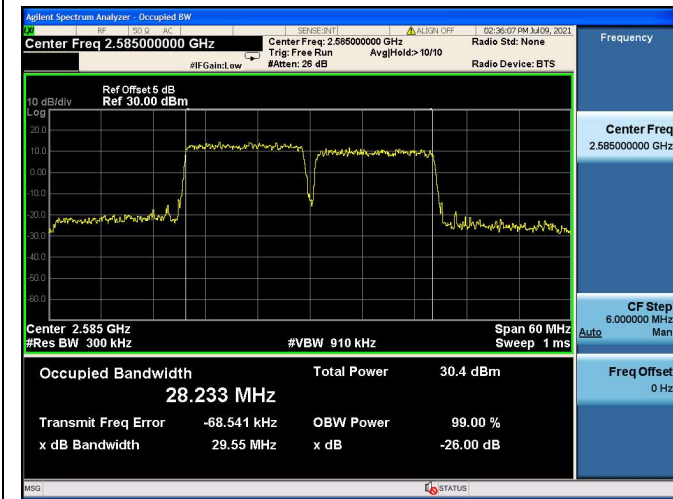

LTE Band 38C

15MHz+15MHz/QPSK / LCH

15MHz+15MHz/16QAM / LCH

15MHz+15MHz/64QAM / LCH

15MHz+15MHz /QPSK / MCH