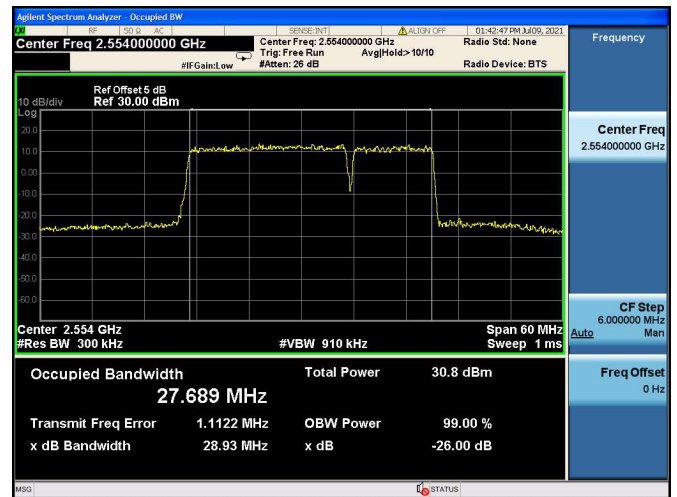

LTE Band 7C

15MHz+20MHz/QPSK / LCH

15MHz+20MHz/16QAM / LCH

15MHz+20MHz/64QAM / LCH

15MHz+20MHz / QPSK / MCH

15MHz+20MHz / 16QAM / MCH

15MHz+20MHz / 64QAM / MCH

15MHz+20MHz / QPSK / HCH

15MHz+20MHz / 16QAM / HCH

15MHz+20MHz / 64QAM / HCH

LTE Band 7C

20MHz+10MHz/QPSK / LCH

20MHz+10MHz/16QAM / LCH

20MHz+10MHz/64QAM/ LCH

20MHz+10MHz QPSK / MCH

20MHz+10MHz / 16QAM / MCH

20MHz+10MHz / 64QAM / MCH

20MHz+10MHz / QPSK / HCH

20MHz+10MHz / 16QAM / HCH

20MHz+10MHz / 64QAM / HCH

LTE Band 7C

20MHz+15MHz/QPSK / LCH

20MHz+15MHz/16QAM / LCH

20MHz+15MHz/64QAM / LCH