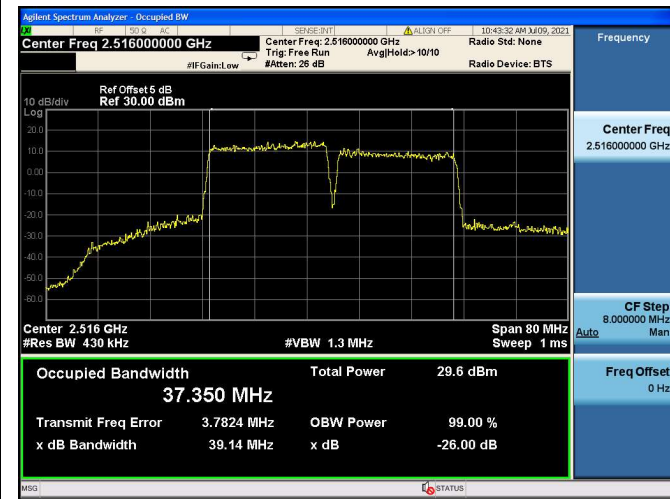

20MHz+20MHz/64QAM / LCH