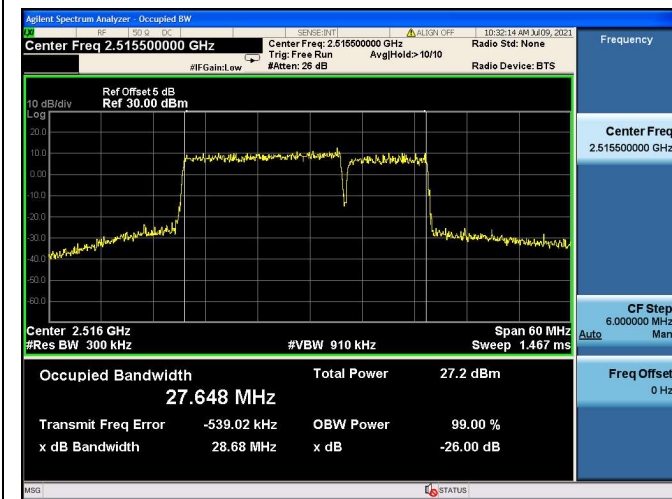

LTE Band 7C

15MHz+20MHz/QPSK / LCH

15MHz+20MHz/16QAM / LCH

15MHz+20MHz/64QAM / LCH

15MHz+20MHz / QPSK / MCH

15MHz+20MHz / 16QAM / MCH

15MHz+20MHz / 64QAM / MCH

15MHz+20MHz / QPSK / HCH

15MHz+20MHz / 16QAM / HCH

15MHz+20MHz / 64QAM / HCH

LTE Band 7C

20MHz+10MHz/QPSK / LCH

20MHz+10MHz/16QAM / LCH

20MHz+10MHz/64QAM/ LCH

20MHz+10MHz QPSK / MCH

20MHz+10MHz / 16QAM / MCH

20MHz+10MHz / 64QAM / MCH

20MHz+10MHz / QPSK / HCH

20MHz+10MHz / 16QAM / HCH

20MHz+10MHz / 64QAM / HCH

LTE Band 7C

20MHz+15MHz/QPSK / LCH

20MHz+15MHz/16QAM / LCH

20MHz+15MHz/64QAM / LCH