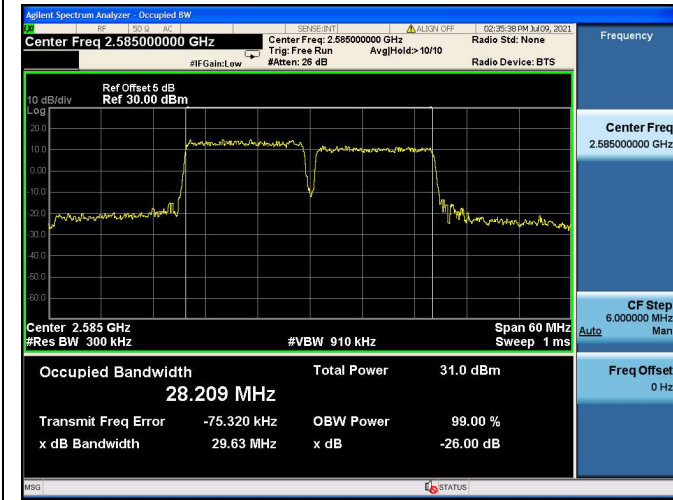

20MHz+15MHz / QPSK / MCH

20MHz+15MHz / 16QAM / MCH

20MHz+15MHz / 64QAM / MCH

20MHz+15MHz / QPSK / HCH

20MHz+15MHz / 16QAM / HCH

20MHz+15MHz / 64QAM / HCH

LTE Band 7C

20MHz+20MHz/QPSK / LCH

20MHz+20MHz/16QAM / LCH

20MHz+20MHz/64QAM / LCH

20MHz+20MHz / QPSK / MCH

20MHz+20MHz / 16QAM / MCH

20MHz+20MHz / 64QAM / MCH

20MHz+20MHz / QPSK / HCH

20MHz+20MHz / 16QAM / HCH

20MHz+20MHz / 64QAM / HCH

LTE Band 38C

15MHz+15MHz/QPSK / LCH

15MHz+15MHz/16QAM / LCH

15MHz+15MHz/64QAM / LCH

15MHz+15MHz /QPSK / MCH