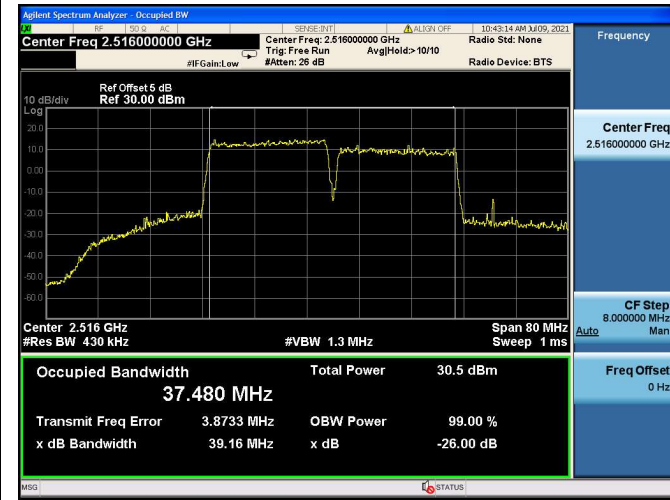

20MHz+15MHz / QPSK / MCH

20MHz+15MHz / 16QAM / MCH

20MHz+15MHz / 64QAM / MCH

20MHz+15MHz / QPSK / HCH

20MHz+15MHz / 16QAM / HCH

20MHz+15MHz / 64QAM / HCH

LTE Band 7C

20MHz+20MHz/QPSK / LCH