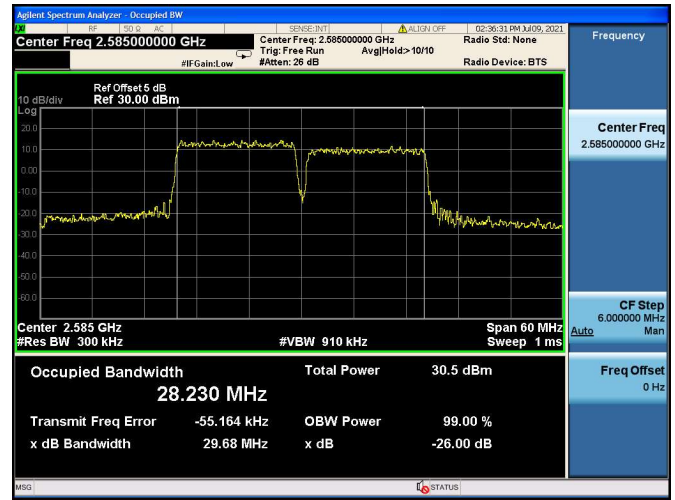

20MHz+20MHz/16QAM / LCH

20MHz+20MHz/64QAM / LCH

20MHz+20MHz / QPSK / MCH

20MHz+20MHz / 16QAM / MCH

20MHz+20MHz / 64QAM / MCH

20MHz+20MHz / QPSK / HCH

20MHz+20MHz / 16QAM / HCH

20MHz+20MHz / 64QAM / HCH

LTE Band 38C

15MHz+15MHz/QPSK / LCH

15MHz+15MHz/16QAM / LCH

15MHz+15MHz/64QAM / LCH

15MHz+15MHz /QPSK / MCH