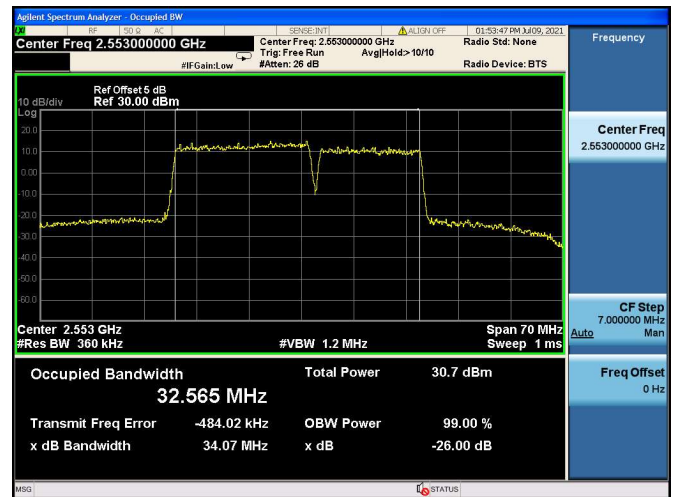

20MHz+15MHz / QPSK / MCH

20MHz+15MHz / 16QAM / MCH

20MHz+15MHz / 64QAM / MCH

20MHz+15MHz / QPSK / HCH

20MHz+15MHz / 16QAM / HCH

20MHz+15MHz / 64QAM / HCH

LTE Band 7C

20MHz+20MHz/QPSK / LCH