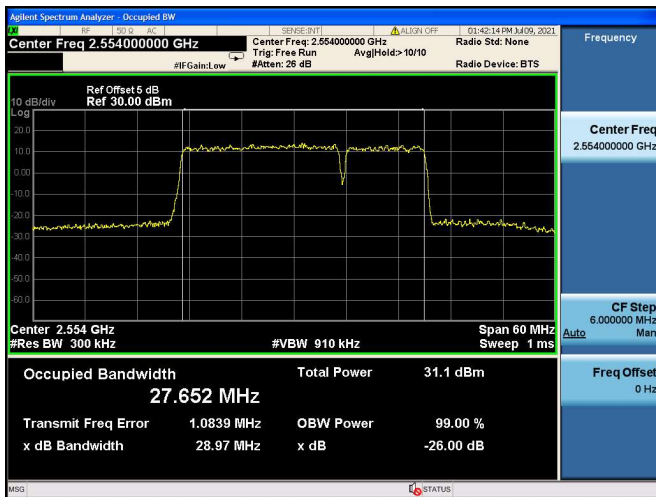

LTE Band 7C

15MHz+20MHz/QPSK / LCH

15MHz+20MHz/16QAM / LCH

15MHz+20MHz/64QAM / LCH

15MHz+20MHz / QPSK / MCH

15MHz+20MHz / 16QAM / MCH

15MHz+20MHz / 64QAM / MCH

15MHz+20MHz / QPSK / HCH

15MHz+20MHz / 16QAM / HCH

15MHz+20MHz / 64QAM / HCH

LTE Band 7C

20MHz+10MHz/QPSK / LCH

20MHz+10MHz/16QAM / LCH

20MHz+10MHz/64QAM/ LCH

20MHz+10MHz QPSK / MCH

20MHz+10MHz / 16QAM / MCH

20MHz+10MHz / 64QAM / MCH

20MHz+10MHz / QPSK / HCH

20MHz+10MHz / 16QAM / HCH

20MHz+10MHz / 64QAM / HCH

LTE Band 7C

20MHz+15MHz/QPSK / LCH

20MHz+15MHz/16QAM / LCH

20MHz+15MHz/64QAM / LCH