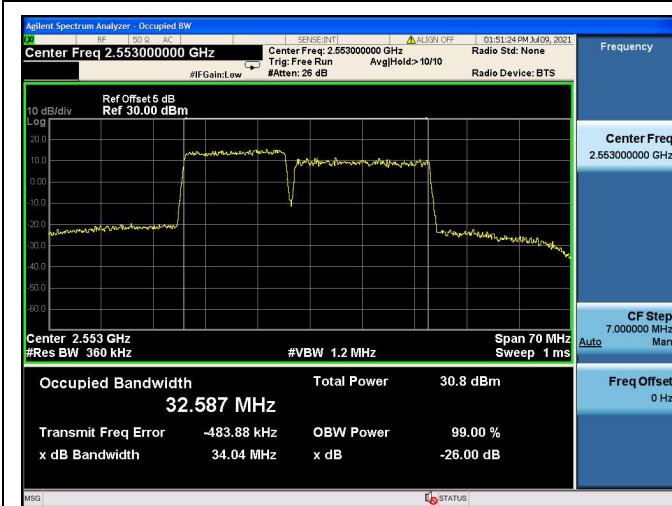

LTE Band 7C

15MHz+20MHz/QPSK / LCH

15MHz+20MHz/16QAM / LCH

15MHz+20MHz/64QAM / LCH

15MHz+20MHz / QPSK / MCH

15MHz+20MHz / 16QAM / MCH

15MHz+20MHz / 64QAM / MCH

15MHz+20MHz / QPSK / HCH

15MHz+20MHz / 16QAM / HCH

15MHz+20MHz / 64QAM / HCH

LTE Band 7C

20MHz+10MHz/QPSK / LCH

20MHz+10MHz/16QAM / LCH

20MHz+10MHz/64QAM/ LCH

20MHz+10MHz QPSK / MCH

20MHz+10MHz / 16QAM / MCH