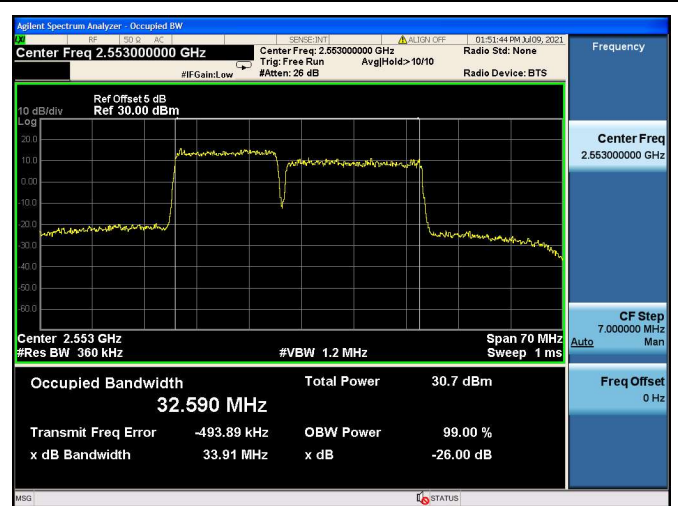

LTE Band 7C

15MHz+20MHz/QPSK / LCH

15MHz+20MHz/16QAM / LCH

15MHz+20MHz/64QAM / LCH

15MHz+20MHz / QPSK / MCH

15MHz+20MHz / 16QAM / MCH

15MHz+20MHz / 64QAM / MCH

15MHz+20MHz / QPSK / HCH

15MHz+20MHz / 16QAM / HCH

15MHz+20MHz / 64QAM / HCH

LTE Band 7C

20MHz+10MHz/QPSK / LCH

20MHz+10MHz/16QAM / LCH

20MHz+10MHz/64QAM/ LCH

20MHz+10MHz QPSK / MCH

20MHz+10MHz / 16QAM / MCH

20MHz+10MHz / 64QAM / MCH

20MHz+10MHz / QPSK / HCH

20MHz+10MHz / 16QAM / HCH

20MHz+10MHz / 64QAM / HCH

LTE Band 7C

20MHz+15MHz/QPSK / LCH

20MHz+15MHz/16QAM / LCH

20MHz+15MHz/64QAM / LCH