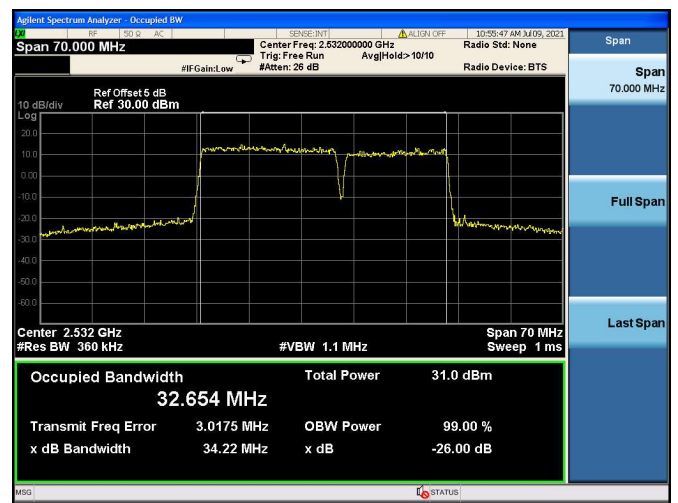

20MHz+15MHz / QPSK / MCH

20MHz+15MHz / 16QAM / MCH

20MHz+15MHz / 64QAM / MCH

20MHz+15MHz / QPSK / HCH

20MHz+15MHz / 16QAM / HCH

20MHz+15MHz / 64QAM / HCH

LTE Band 7C

20MHz+20MHz/QPSK / LCH