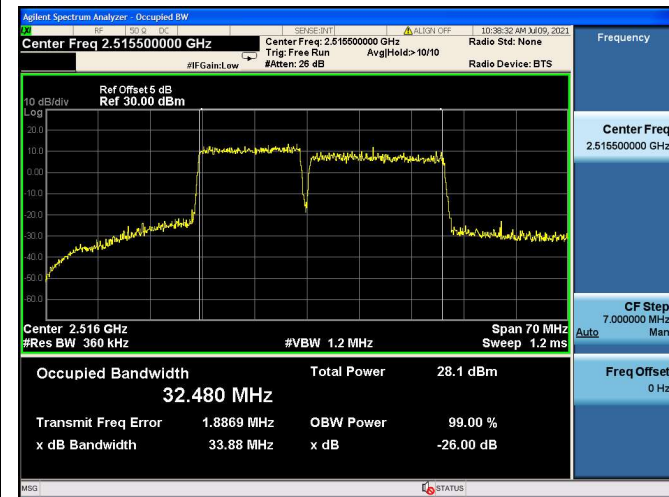

LTE Band 7C

15MHz+20MHz/QPSK / LCH

15MHz+20MHz/16QAM / LCH

15MHz+20MHz/64QAM / LCH

15MHz+20MHz / QPSK / MCH

15MHz+20MHz / 16QAM / MCH

15MHz+20MHz / 64QAM / MCH

15MHz+20MHz / QPSK / HCH

15MHz+20MHz / 16QAM / HCH

15MHz+20MHz / 64QAM / HCH

LTE Band 7C

20MHz+10MHz/QPSK / LCH

20MHz+10MHz/16QAM / LCH

20MHz+10MHz/64QAM/ LCH

20MHz+10MHz QPSK / MCH

20MHz+10MHz / 16QAM / MCH

20MHz+10MHz / 64QAM / MCH

20MHz+10MHz / QPSK / HCH

20MHz+10MHz / 16QAM / HCH

20MHz+10MHz / 64QAM / HCH

LTE Band 7C

20MHz+15MHz/QPSK / LCH

20MHz+15MHz/16QAM / LCH

20MHz+15MHz/64QAM / LCH