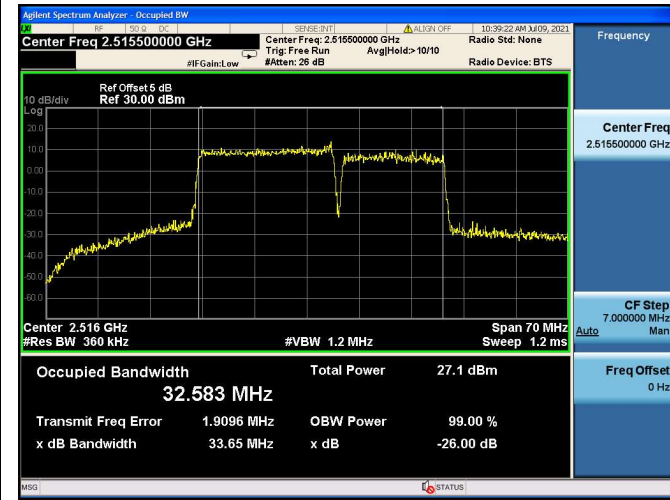

20MHz+10MHz / 64QAM / MCH

20MHz+10MHz / QPSK / HCH

20MHz+10MHz / 16QAM / HCH

20MHz+10MHz / 64QAM / HCH

LTE Band 7C

20MHz+15MHz/QPSK / LCH

20MHz+15MHz/16QAM / LCH

20MHz+15MHz/64QAM / LCH

20MHz+15MHz / QPSK / MCH

20MHz+15MHz / 16QAM / MCH

20MHz+15MHz / 64QAM / MCH

20MHz+15MHz / QPSK / HCH

20MHz+15MHz / 16QAM / HCH

20MHz+15MHz / 64QAM / HCH

LTE Band 7C

20MHz+20MHz/QPSK / LCH