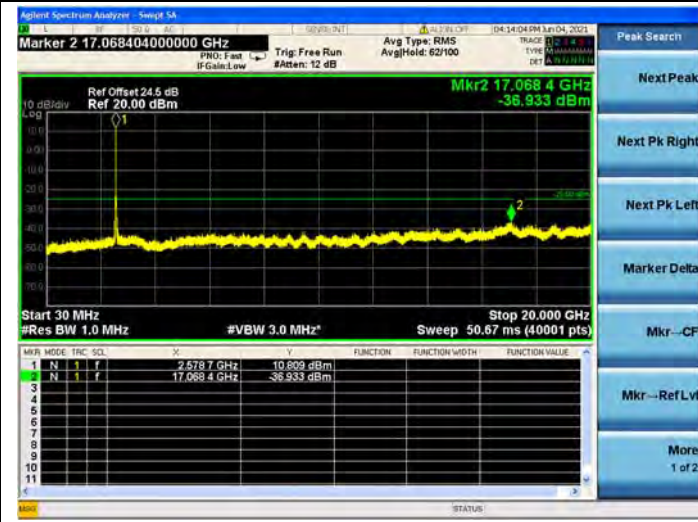

Band 38 / 10MHz / Mid CH / 16QAM

Band 38 / 10MHz / Mid CH / 64QAM

Band 38 / 10MHz / High CH / QPSK

Band 38 / 10MHz / High CH / 16QAM

Band 38 / 10MHz / High CH / 64QAM

Band 38 / 15MHz / Low CH / QPSK

Band 38 / 15MHz / Low CH / 16QAM