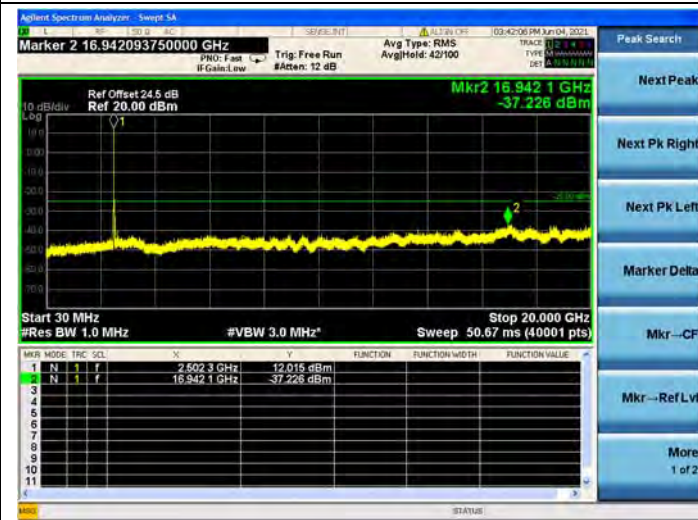

Band 41 / 5MHz / Mid CH / 64QAM

Band 41 / 10MHz / Low CH / QPSK

Band 41 / 10MHz / Low CH / 16QAM

Band 41 / 10MHz / Low CH / 64QAM

Band 41 / 10MHz / Mid CH / QPSK

Band 41 / 10MHz / Mid CH / 16QAM

Band 41 / 10MHz / Mid CH / 64QAM