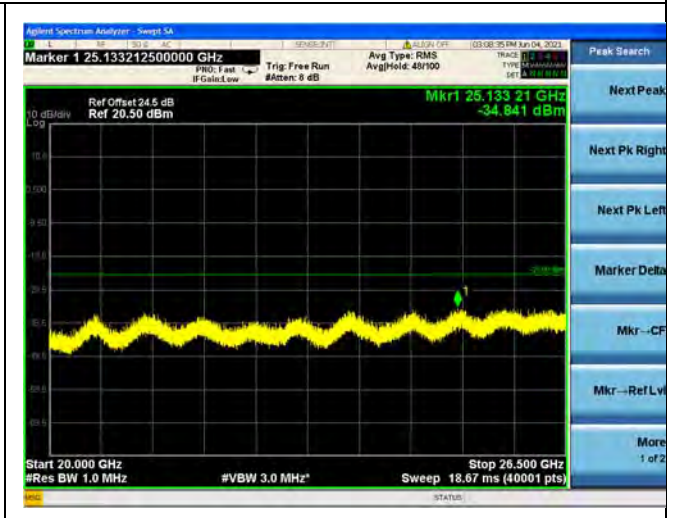

Band 38 / 5MHz / High CH / 64QAM