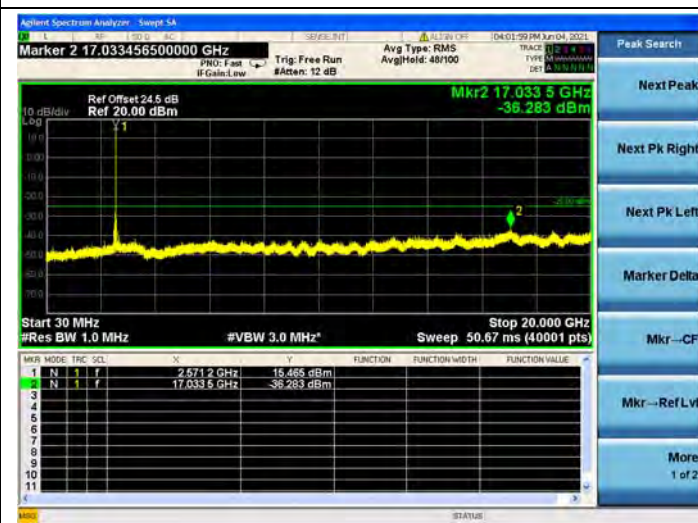

Band26 / 15MHz / High CH / 64QAM

Band 38 / 5MHz / Low CH / QPSK

Band 38 / 5MHz / Low CH / 16QAM

Band 38 / 5MHz / Low CH / 64QAM

Band 38 / 5MHz / Mid CH / QPSK

Band 38 / 5MHz / Mid CH / 16QAM

Band 38 / 5MHz / Mid CH / 64QAM