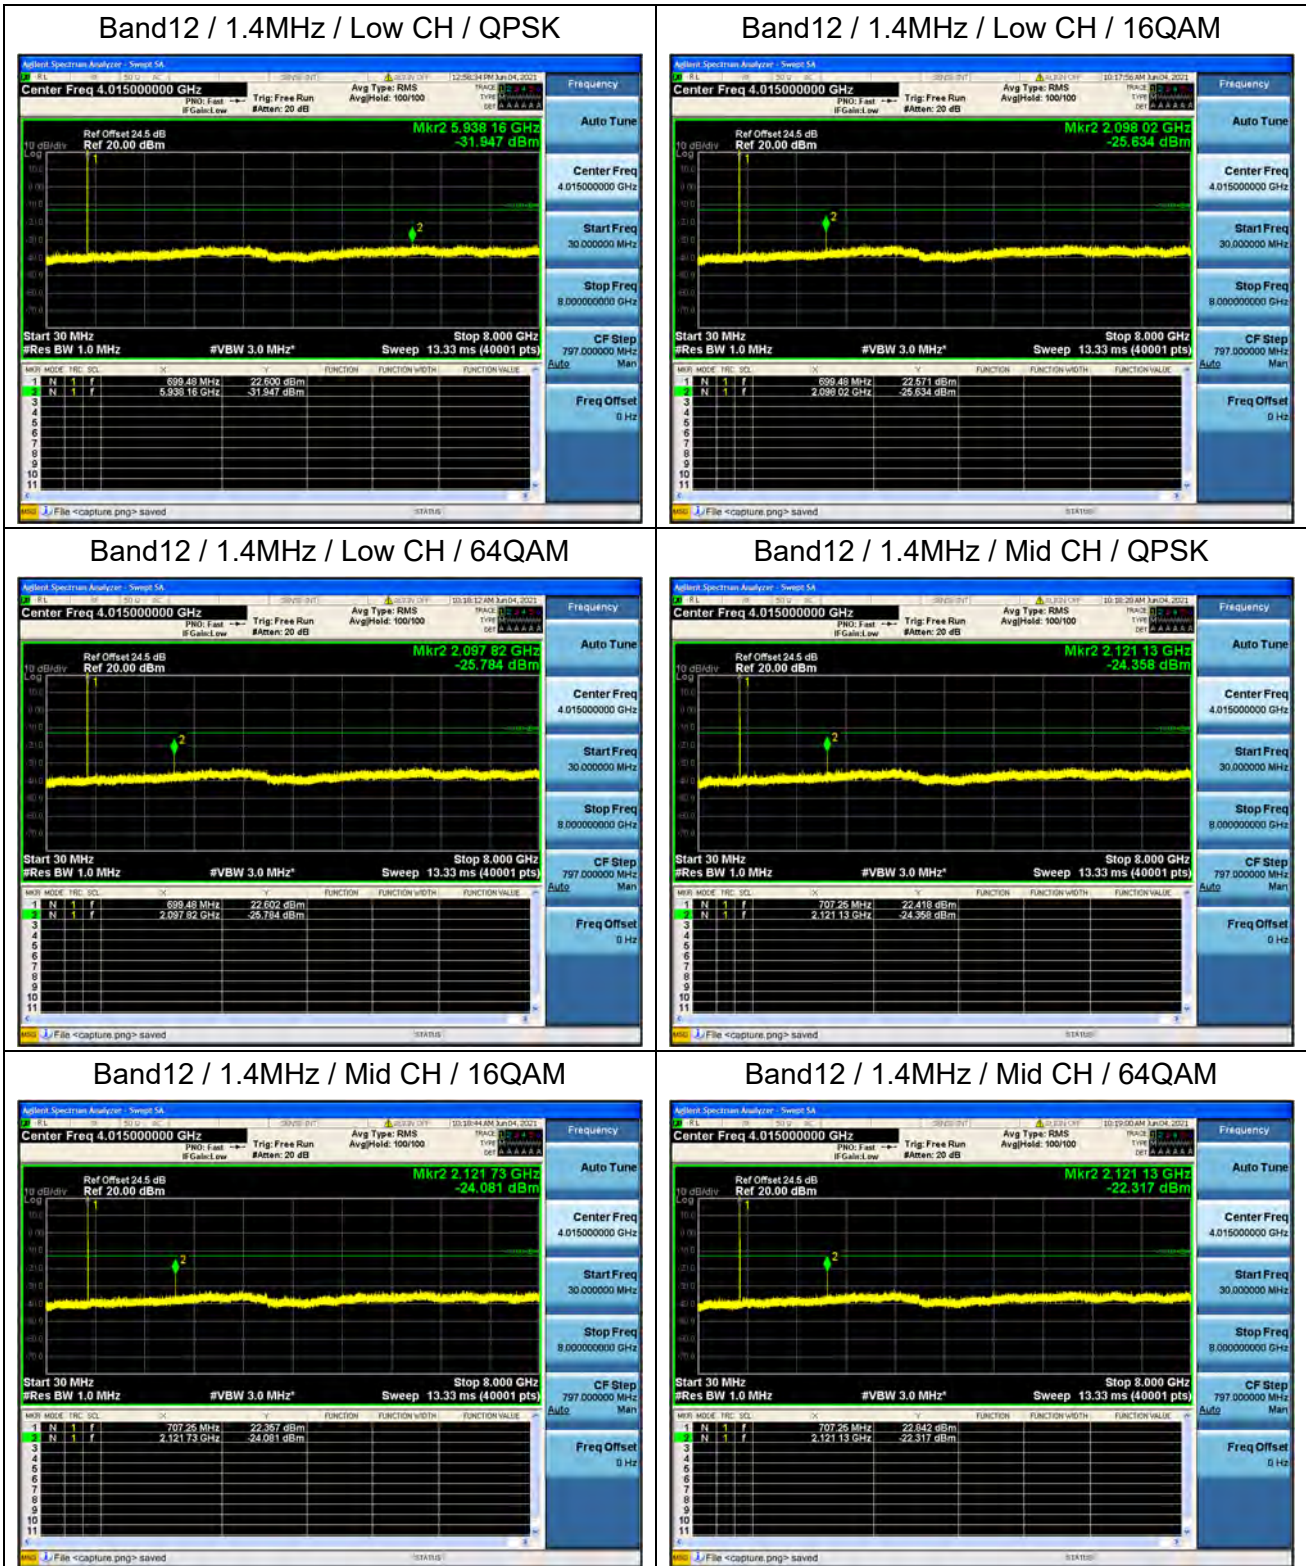

Band 7 / 20MHz / Mid CH / QPSK

Band 7 / 20MHz / Mid CH / 16QAM

Band 7 / 20MHz / Mid CH / 64QAM

Band 7 / 20MHz / High CH / QPSK

Band 7 / 20MHz / High CH / 16QAM

Band 7 / 20MHz / High CH / 64QAM

Band12 / 1.4MHz / High CH / QPSK