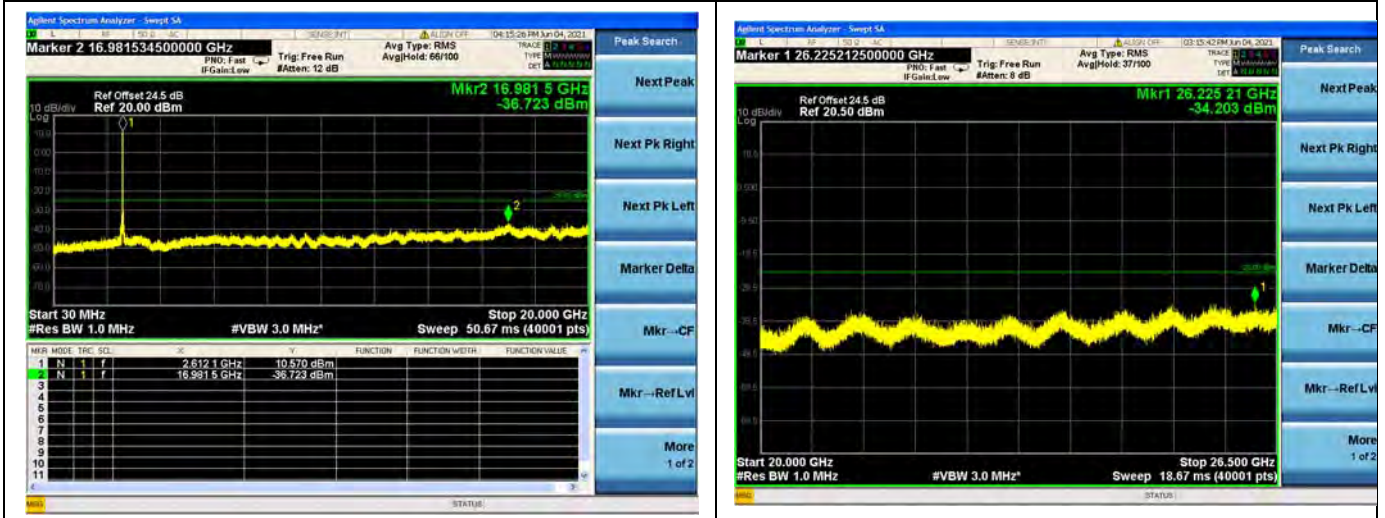

Band 38 / 15MHz / Low CH / 64QAM

Band 38 / 15MHz / Mid CH / QPSK

Band 38 / 15MHz / Mid CH / 16QAM

Band 38 / 15MHz / Mid CH / 64QAM

Band 38 / 15MHz / High CH / QPSK

Band 38 / 15MHz / High CH / 16QAM

Band 38 / 15MHz / High CH / 64QAM