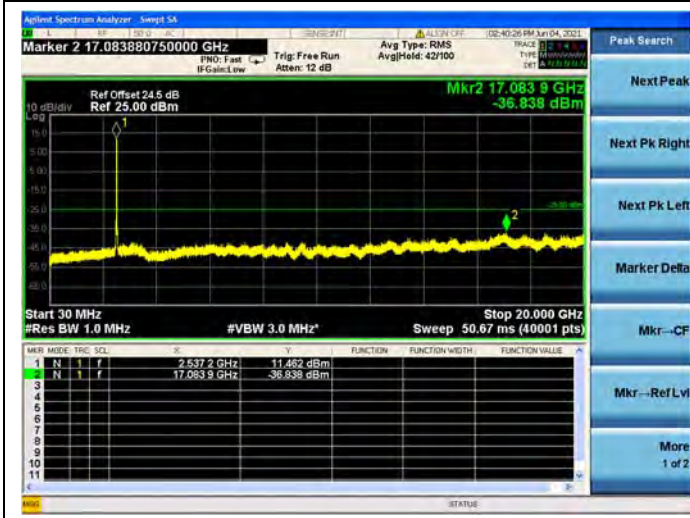

Band 7 / 20MHz / Mid CH / QPSK

Band 7 / 20MHz / Mid CH / 16QAM

Band 7 / 20MHz / Mid CH / 64QAM

Band 7 / 20MHz / High CH / QPSK

Band 7 / 20MHz / High CH / 16QAM

Band 7 / 20MHz / High CH / 64QAM

Band12 / 1.4MHz / High CH / QPSK