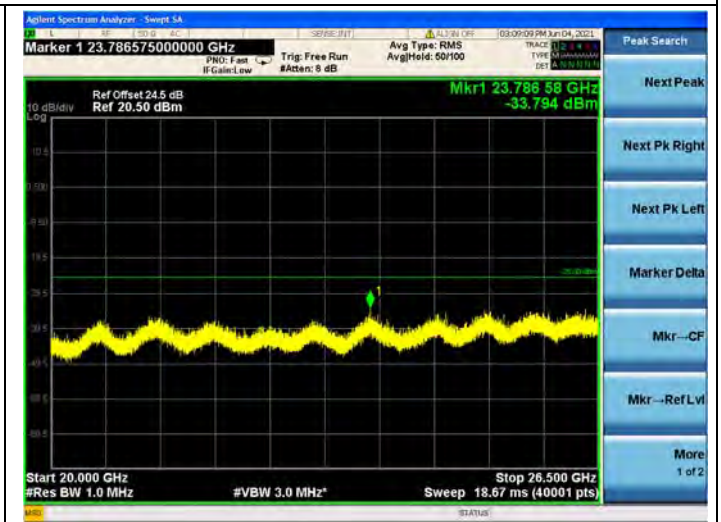

Band26 / 15MHz / High CH / 64QAM

Band 38 / 5MHz / Low CH / QPSK

Band 38 / 5MHz / Low CH / 16QAM

Band 38 / 5MHz / Low CH / 64QAM

Band 38 / 5MHz / Mid CH / QPSK

Band 38 / 5MHz / Mid CH / 16QAM

Band 38 / 5MHz / Mid CH / 64QAM