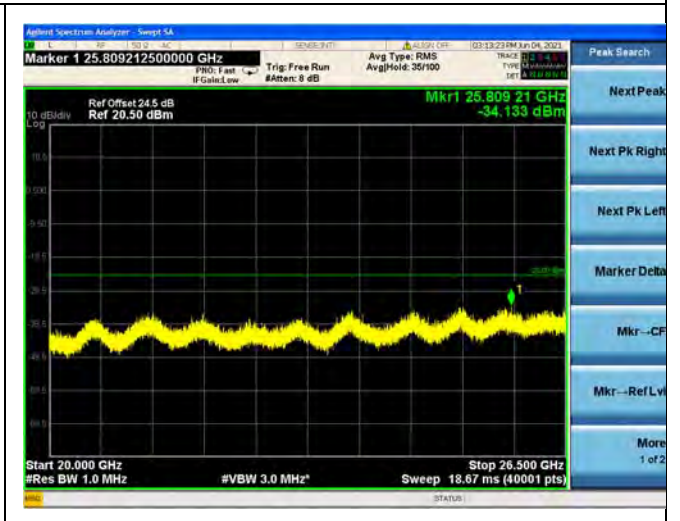

Band 38 / 10MHz / Mid CH / 16QAM

Band 38 / 10MHz / Mid CH / 64QAM

Band 38 / 10MHz / High CH / QPSK

Band 38 / 10MHz / High CH / 16QAM

Band 38 / 10MHz / High CH / 64QAM

Band 38 / 15MHz / Low CH / QPSK

Band 38 / 15MHz / Low CH / 16QAM