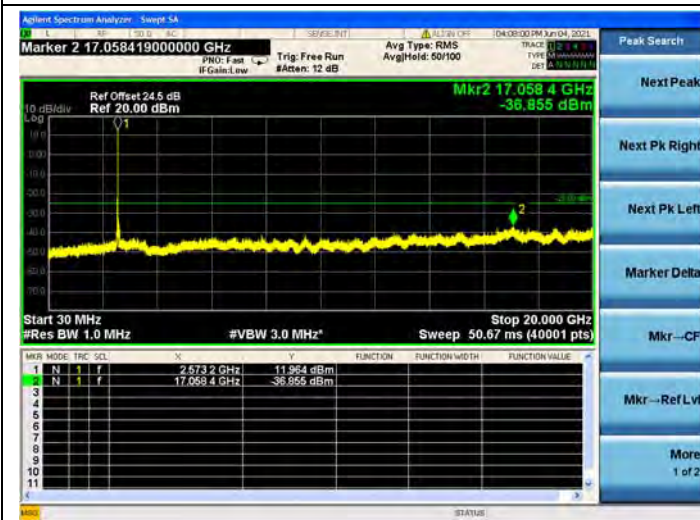

Band 38 / 5MHz / High CH / QPSK

Band 38 / 5MHz / High CH / 16QAM

Band 38 / 5MHz / High CH / 64QAM

Band 38 / 10MHz / Low CH / QPSK

Band 38 / 10MHz / Low CH / 16QAM

Band 38 / 10MHz / Low CH / 64QAM

Band 38 / 10MHz / Mid CH / QPSK