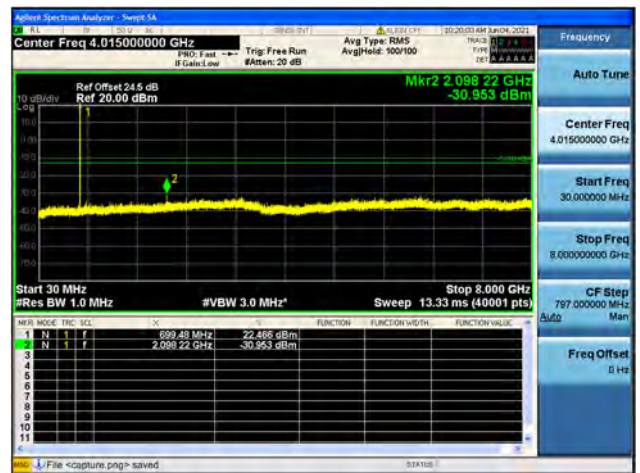

Band12 / 3MHz / Low CH / QPSK