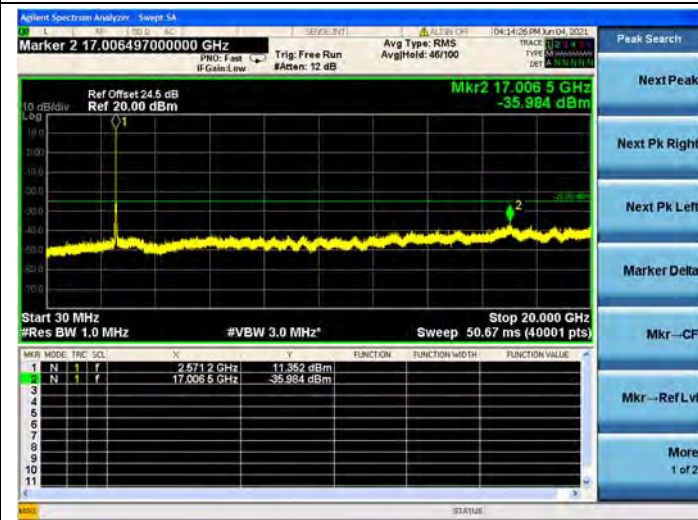

Band 38 / 15MHz / Low CH / 64QAM