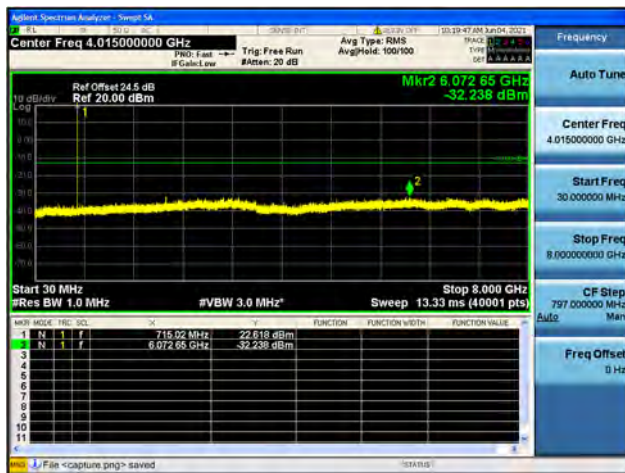

Band12 / 1.4MHz / High CH / 64QAM