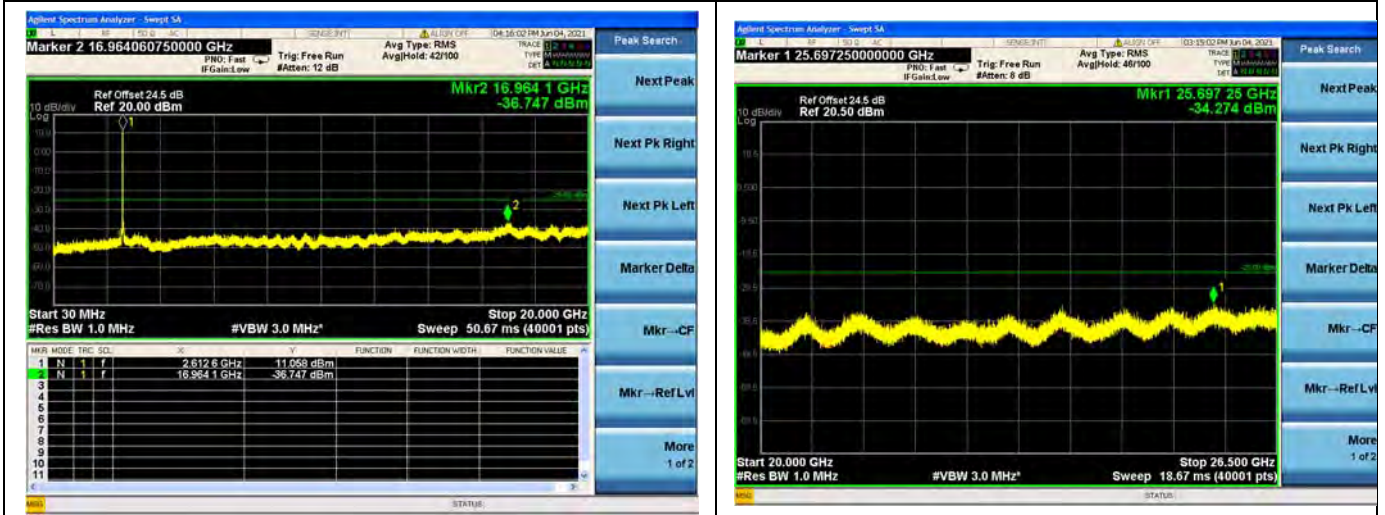

Band 38 / 15MHz / Low CH / 64QAM

Band 38 / 15MHz / Mid CH / QPSK

Band 38 / 15MHz / Mid CH / 16QAM

Band 38 / 15MHz / Mid CH / 64QAM

Band 38 / 15MHz / High CH / QPSK

Band 38 / 15MHz / High CH / 16QAM

Band 38 / 15MHz / High CH / 64QAM