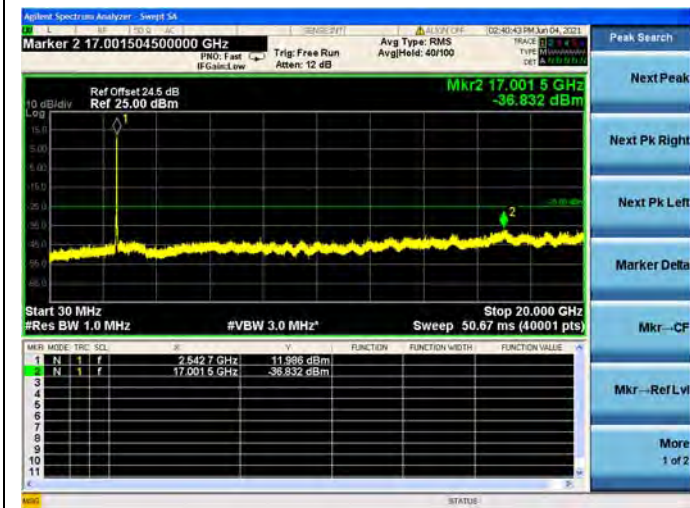

Band 7 / 20MHz / Mid CH / QPSK

Band 7 / 20MHz / Mid CH / 16QAM

Band 7 / 20MHz / Mid CH / 64QAM

Band 7 / 20MHz / High CH / QPSK

Band 7 / 20MHz / High CH / 16QAM

Band 7 / 20MHz / High CH / 64QAM

Band12 / 1.4MHz / High CH / QPSK