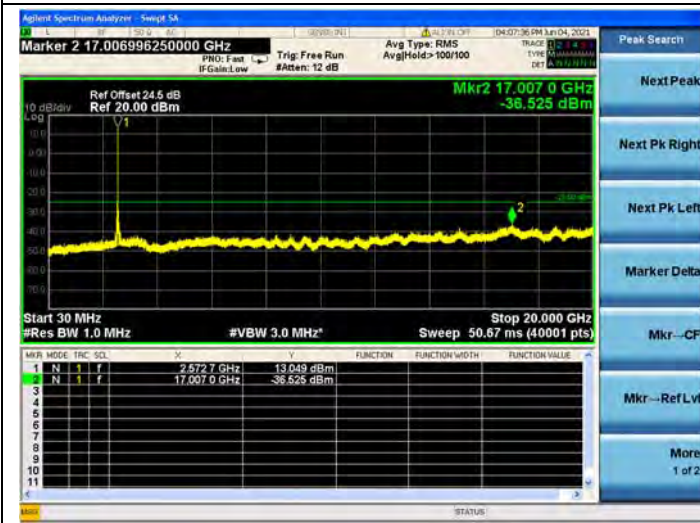

Band 38 / 5MHz / High CH / QPSK

Band 38 / 5MHz / High CH / 16QAM

Band 38 / 5MHz / High CH / 64QAM

Band 38 / 10MHz / Low CH / QPSK

Band 38 / 10MHz / Low CH / 16QAM

Band 38 / 10MHz / Low CH / 64QAM

Band 38 / 10MHz / Mid CH / QPSK