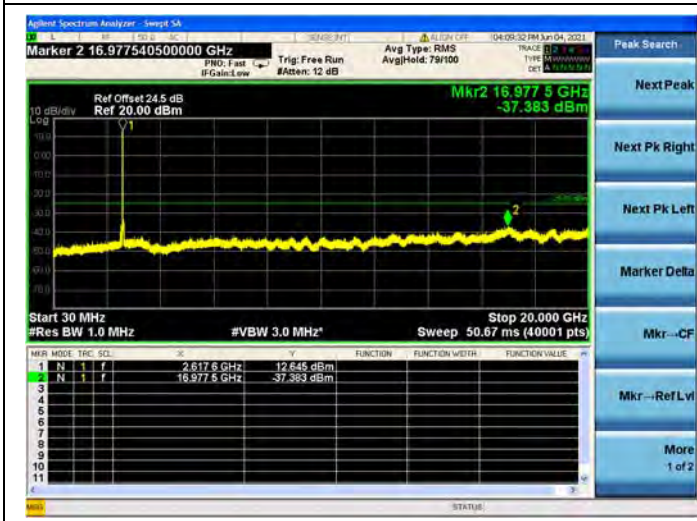

Band 38 / 10MHz / Mid CH / 16QAM

Band 38 / 10MHz / Mid CH / 64QAM

Band 38 / 10MHz / High CH / QPSK

Band 38 / 10MHz / High CH / 16QAM

Band 38 / 10MHz / High CH / 64QAM

Band 38 / 15MHz / Low CH / QPSK

Band 38 / 15MHz / Low CH / 16QAM