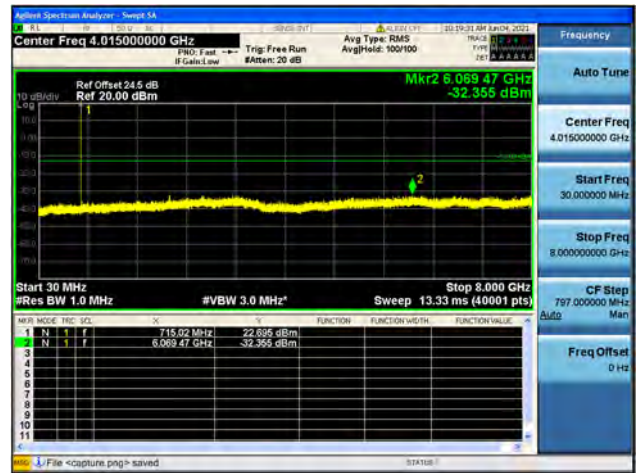

Band12 / 1.4MHz / High CH / 16QAM