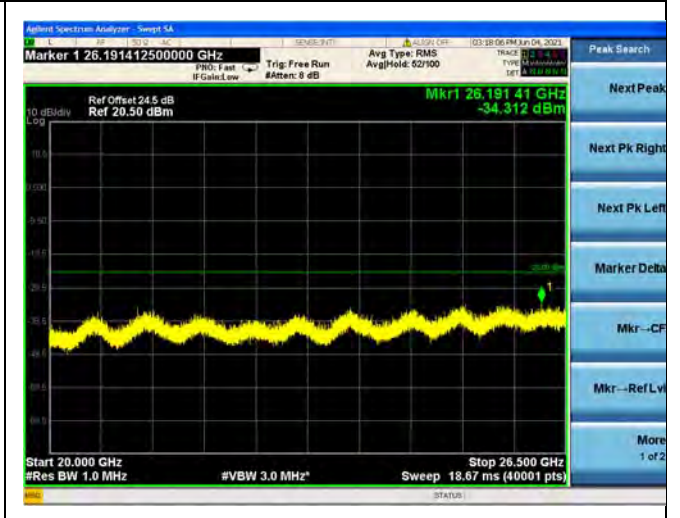

Band 38 / 20MHz / Low CH / QPSK

Band 38 / 20MHz / Low CH / 16QAM

Band 38 / 20MHz / Low CH / 64QAM

Band 38 / 20MHz / Mid CH / QPSK

Band 38 / 20MHz / Mid CH / 16QAM

Band 38 / 20MHz / Mid CH / 64QAM

Band 38 / 20MHz / High CH / QPSK