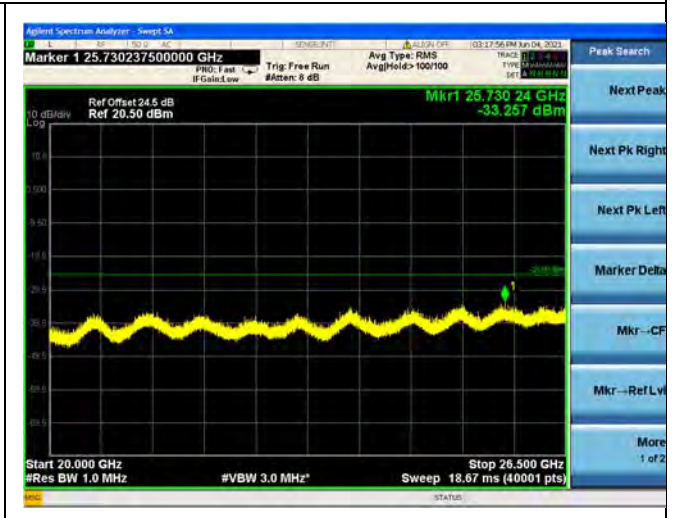

Band 38 / 20MHz / High CH / 64QAM