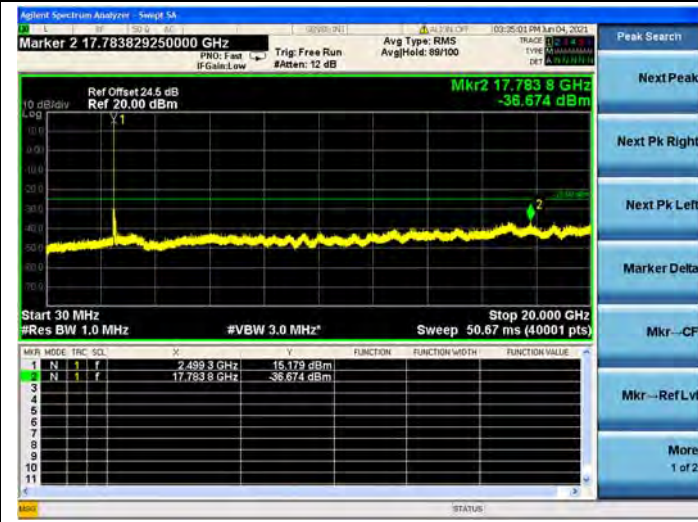

Band 38 / 20MHz / High CH / 16QAM

Band 38 / 20MHz / High CH / 64QAM

Band 41 / 5MHz / Low CH / QPSK

Band 41 / 5MHz / Low CH / 16QAM

Band 41 / 5MHz / Low CH / 64QAM

Band 41 / 5MHz / Mid CH / QPSK

Band 41 / 5MHz / Mid CH / 16QAM