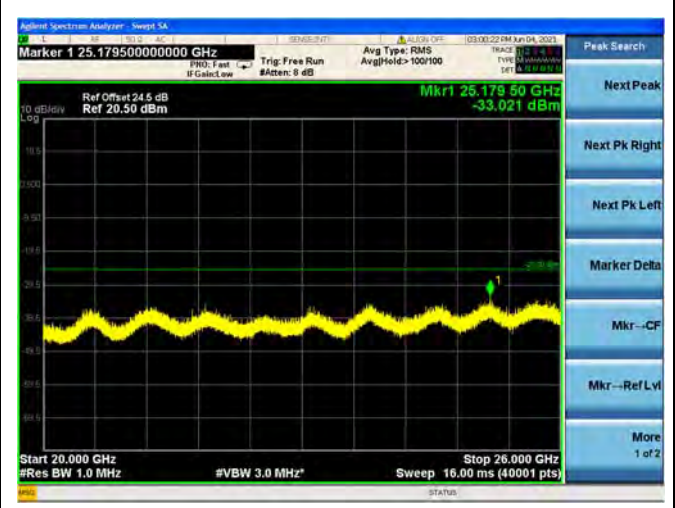

Band 7 / 20MHz / Mid CH / QPSK

Band 7 / 20MHz / Mid CH / 16QAM

Band 7 / 20MHz / Mid CH / 64QAM

Band 7 / 20MHz / High CH / QPSK

Band 7 / 20MHz / High CH / 16QAM

Band 7 / 20MHz / High CH / 64QAM

Band12 / 1.4MHz / High CH / QPSK