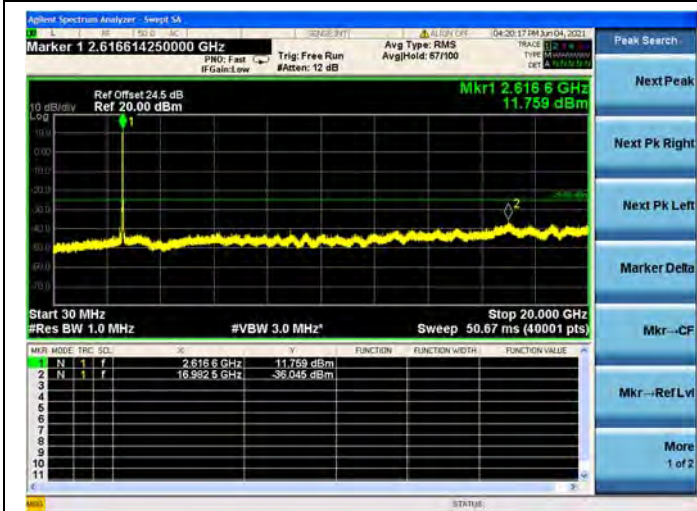

Band 38 / 20MHz / High CH / 16QAM