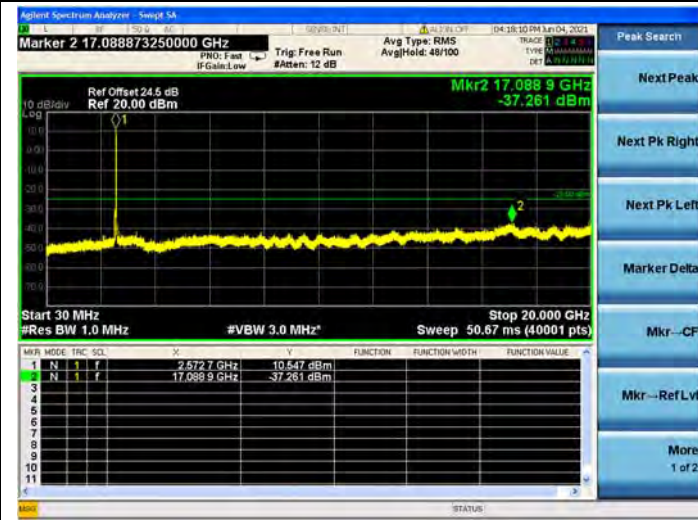

Band 38 / 20MHz / Low CH / QPSK