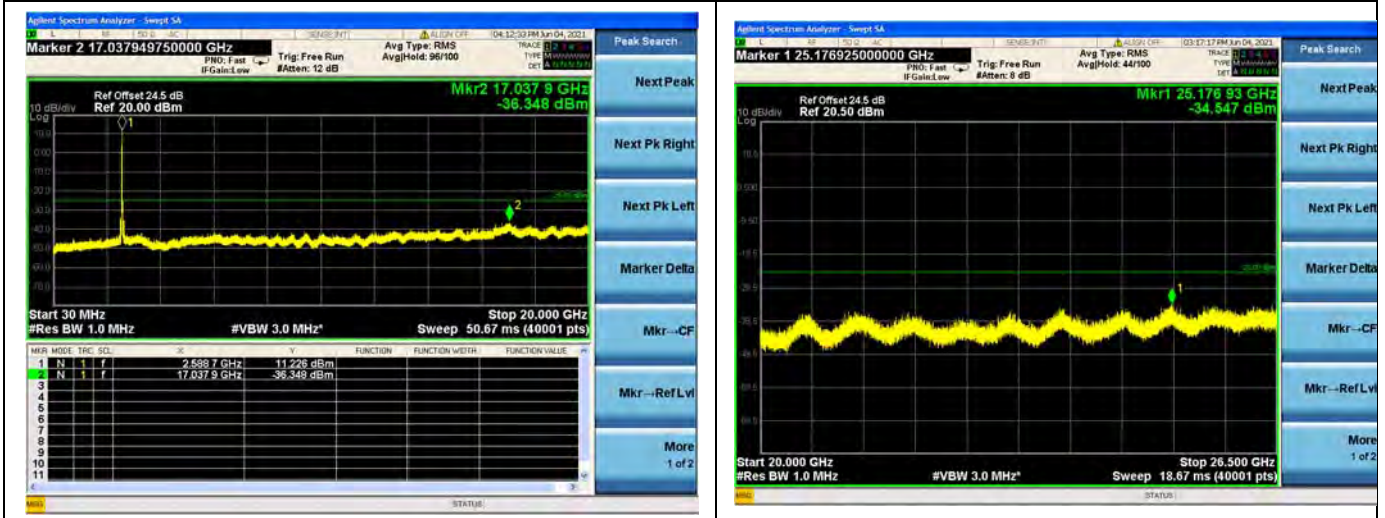

Band 38 / 15MHz / Mid CH / QPSK