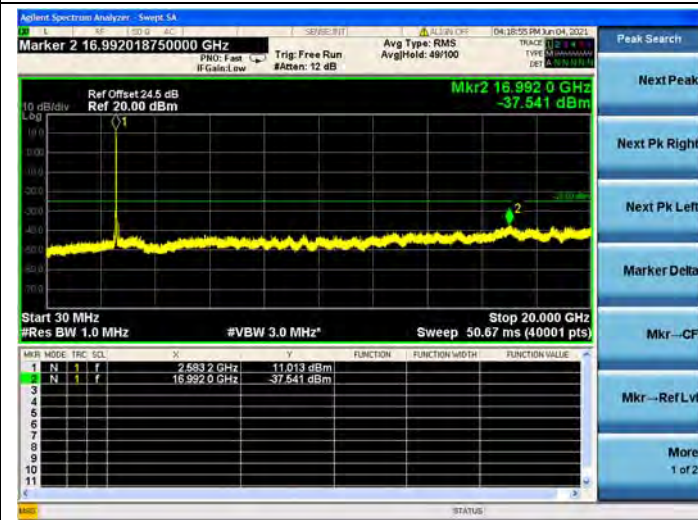

Band 38 / 20MHz / Low CH / 16QAM