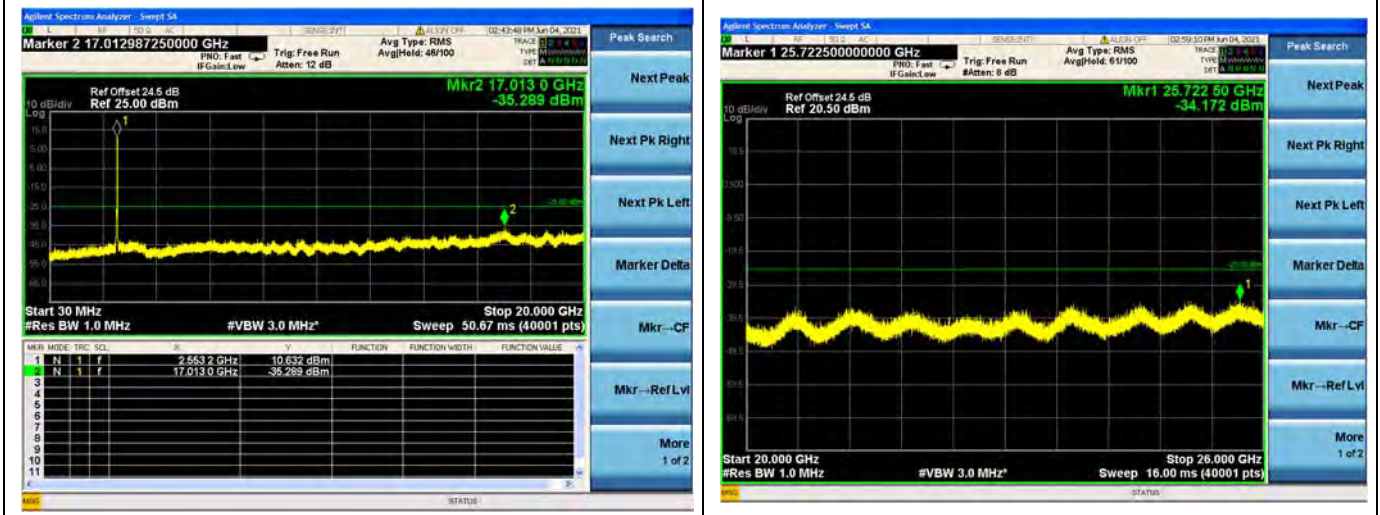

Band 7 / 20MHz / Mid CH / QPSK

Band 7 / 20MHz / Mid CH / 16QAM

Band 7 / 20MHz / Mid CH / 64QAM

Band 7 / 20MHz / High CH / QPSK

Band 7 / 20MHz / High CH / 16QAM

Band 7 / 20MHz / High CH / 64QAM

Band12 / 1.4MHz / High CH / QPSK