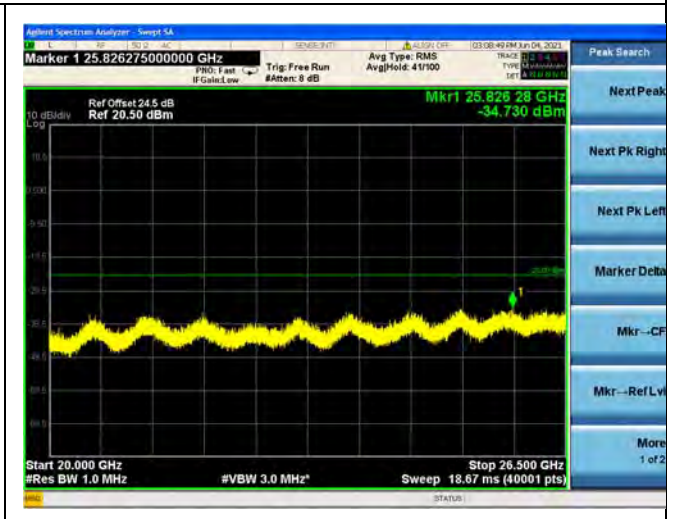

Band 38 / 5MHz / High CH / QPSK