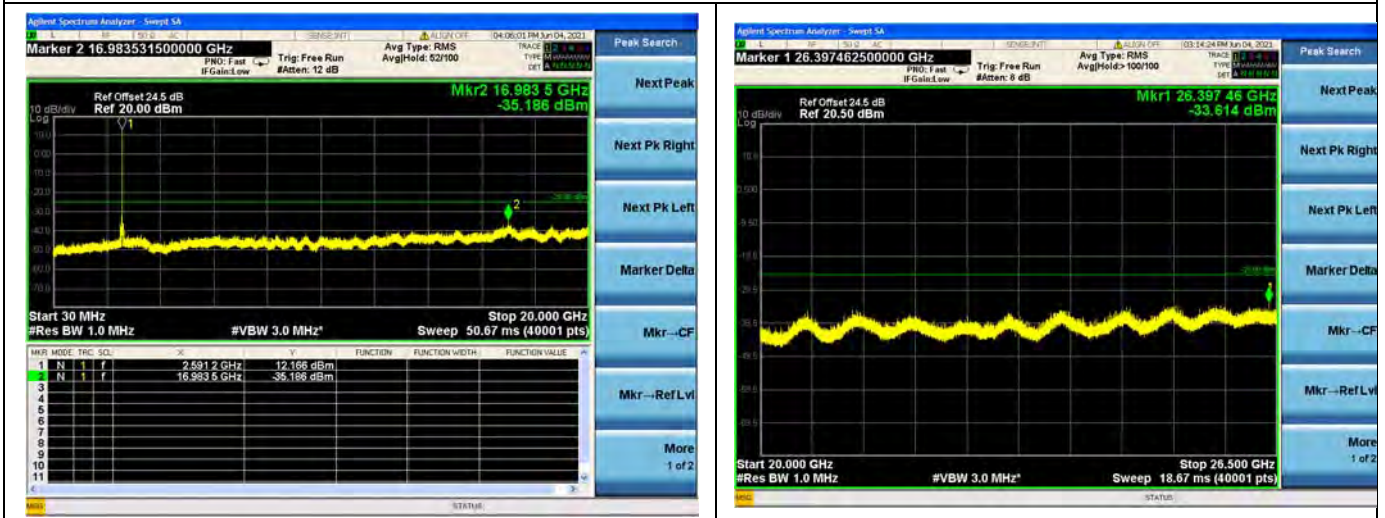

Band 38 / 10MHz / Mid CH / 64QAM