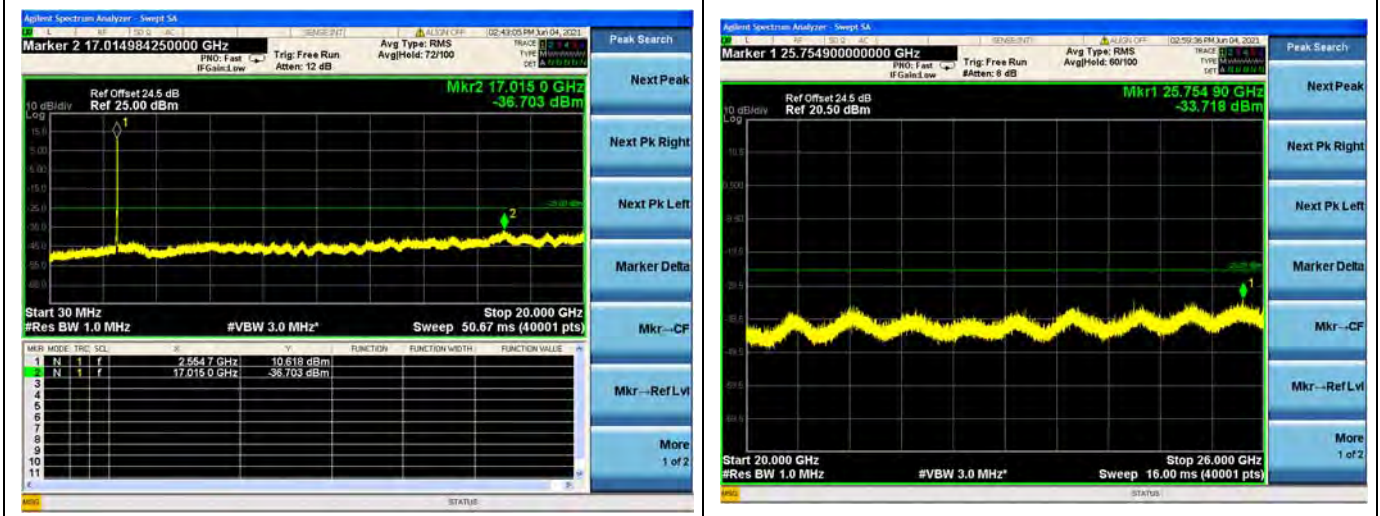

Band 7 / 20MHz / Mid CH / QPSK

Band 7 / 20MHz / Mid CH / 16QAM

Band 7 / 20MHz / Mid CH / 64QAM

Band 7 / 20MHz / High CH / QPSK

Band 7 / 20MHz / High CH / 16QAM

Band 7 / 20MHz / High CH / 64QAM

Band12 / 1.4MHz / High CH / QPSK