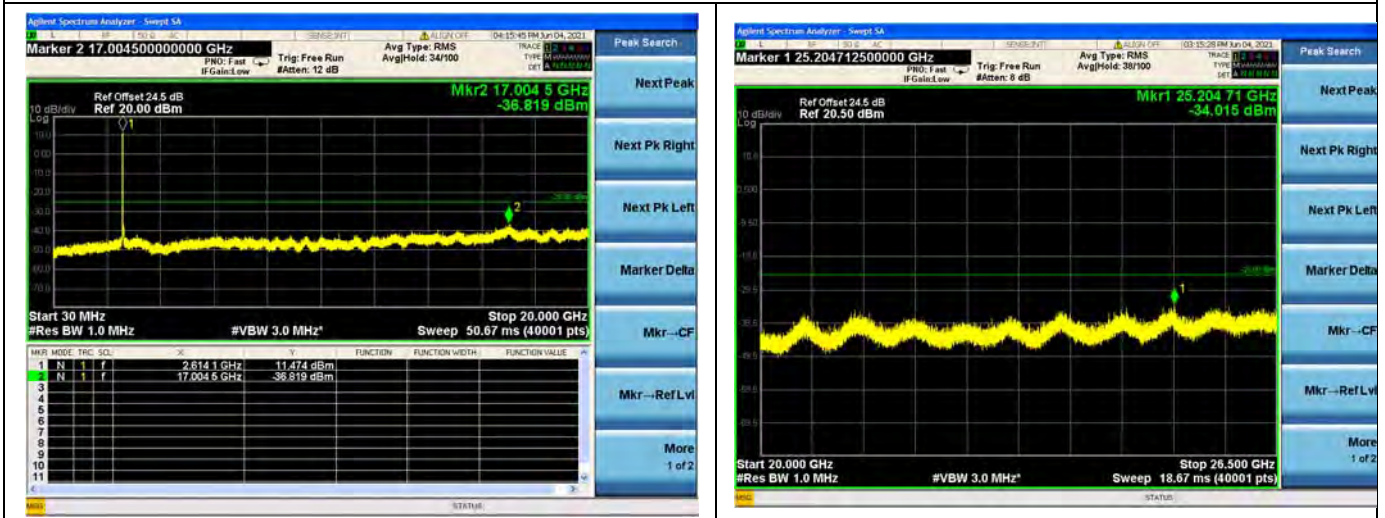

Band 38 / 15MHz / Low CH / 64QAM

Band 38 / 15MHz / Mid CH / QPSK

Band 38 / 15MHz / Mid CH / 16QAM

Band 38 / 15MHz / Mid CH / 64QAM

Band 38 / 15MHz / High CH / QPSK

Band 38 / 15MHz / High CH / 16QAM

Band 38 / 15MHz / High CH / 64QAM