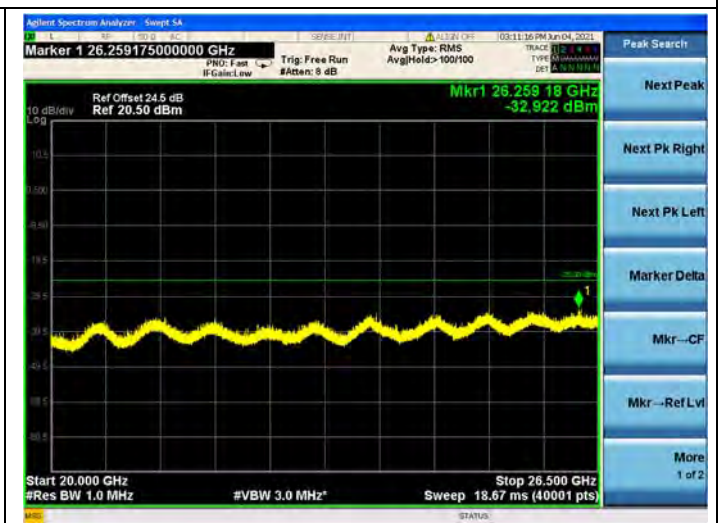

Band26 / 15MHz / High CH / 64QAM

Band 38 / 5MHz / Low CH / QPSK

Band 38 / 5MHz / Low CH / 16QAM

Band 38 / 5MHz / Low CH / 64QAM

Band 38 / 5MHz / Mid CH / QPSK

Band 38 / 5MHz / Mid CH / 16QAM

Band 38 / 5MHz / Mid CH / 64QAM