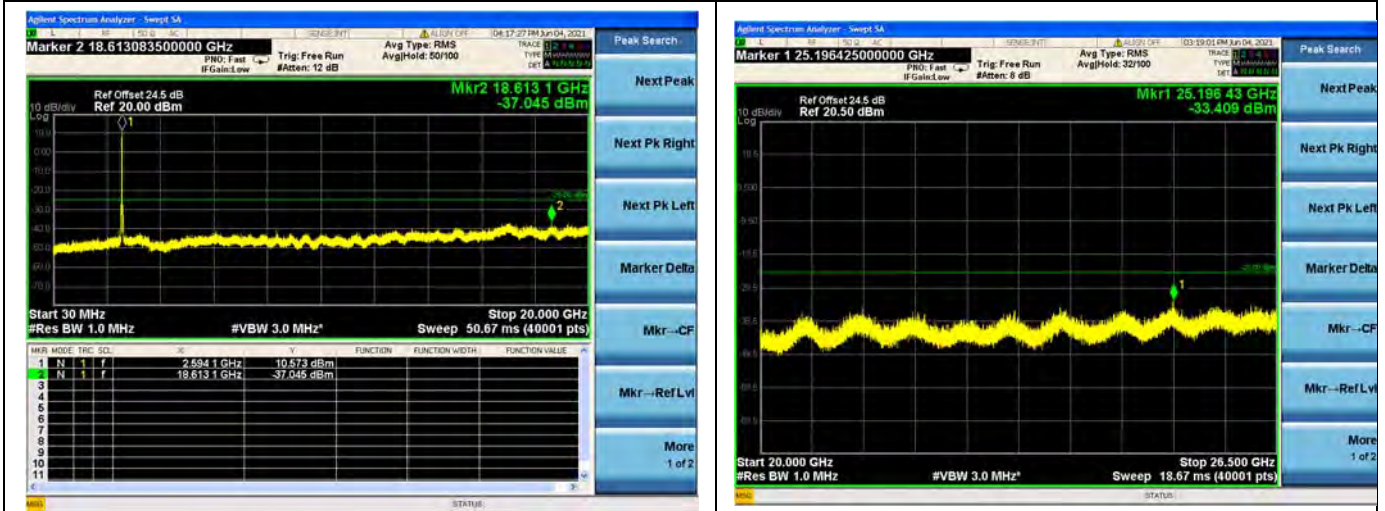

Band 38 / 20MHz / Low CH / QPSK

Band 38 / 20MHz / Low CH / 16QAM

Band 38 / 20MHz / Low CH / 64QAM

Band 38 / 20MHz / Mid CH / QPSK

Band 38 / 20MHz / Mid CH / 16QAM

Band 38 / 20MHz / Mid CH / 64QAM

Band 38 / 20MHz / High CH / QPSK