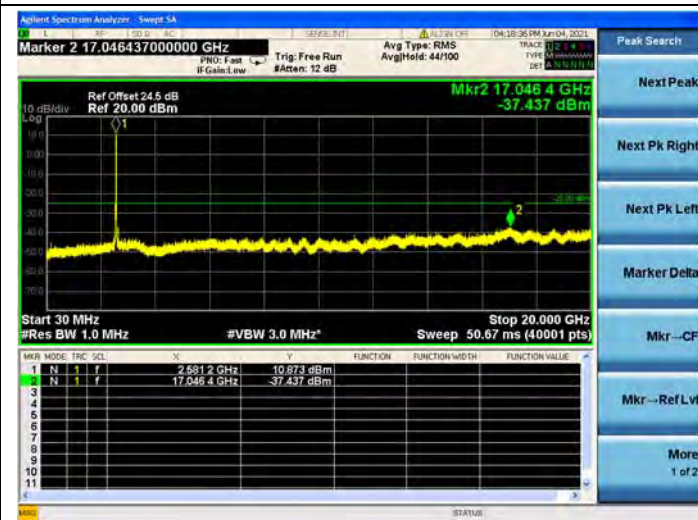

Band 38 / 20MHz / Low CH / 64QAM