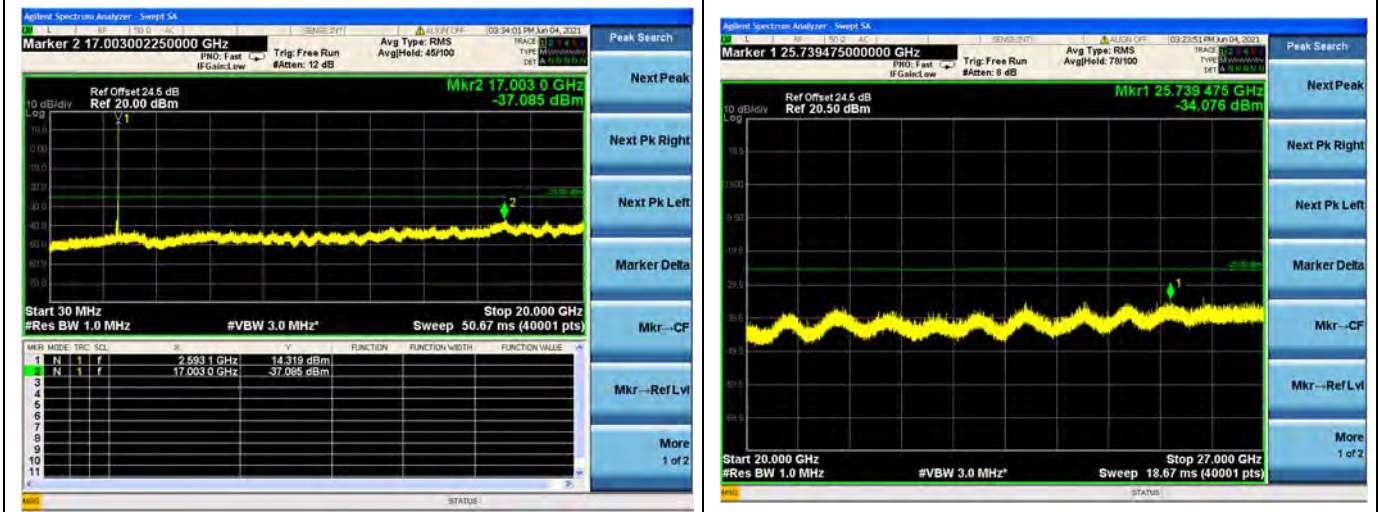

Band 38 / 20MHz / High CH / 16QAM

Band 38 / 20MHz / High CH / 64QAM

Band 41 / 5MHz / Low CH / QPSK

Band 41 / 5MHz / Low CH / 16QAM

Band 41 / 5MHz / Low CH / 64QAM

Band 41 / 5MHz / Mid CH / QPSK

Band 41 / 5MHz / Mid CH / 16QAM