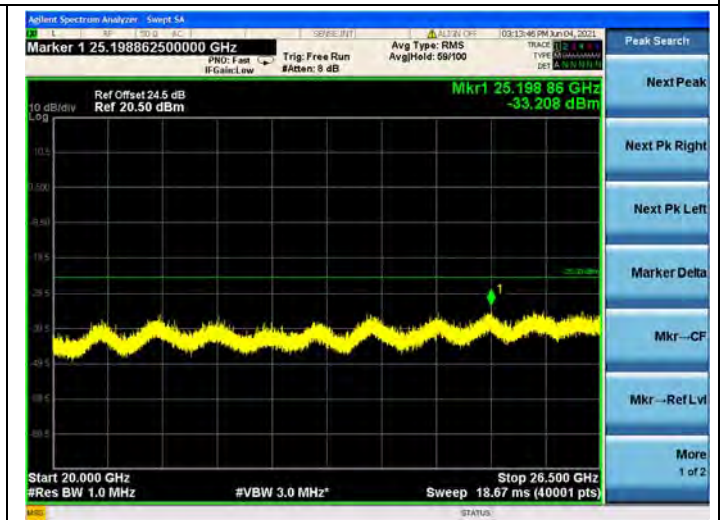

Band 38 / 5MHz / High CH / QPSK

Band 38 / 5MHz / High CH / 16QAM

Band 38 / 5MHz / High CH / 64QAM

Band 38 / 10MHz / Low CH / QPSK

Band 38 / 10MHz / Low CH / 16QAM

Band 38 / 10MHz / Low CH / 64QAM

Band 38 / 10MHz / Mid CH / QPSK