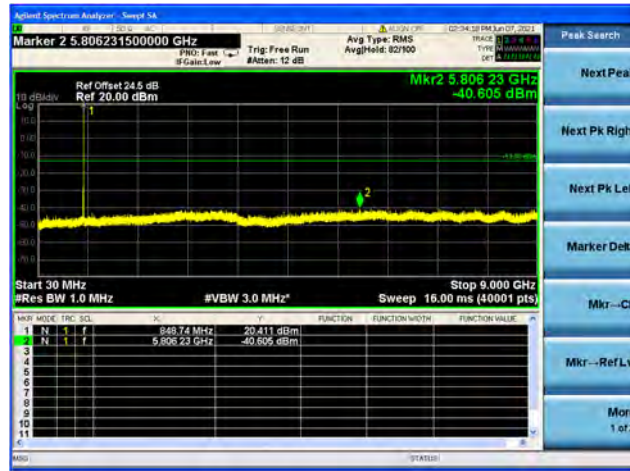

Band26 / 1.4MHz / Low CH / 64QAM

Band26 / 1.4MHz / Mid CH / QPSK

Band26 / 1.4MHz / Mid CH / 16QAM

Band26 / 1.4MHz / Mid CH / 64QAM

Band26 / 1.4MHz / High CH / QPSK

Band26 / 1.4MHz / High CH / 16QAM

Band26 / 1.4MHz / High CH / 64QAM