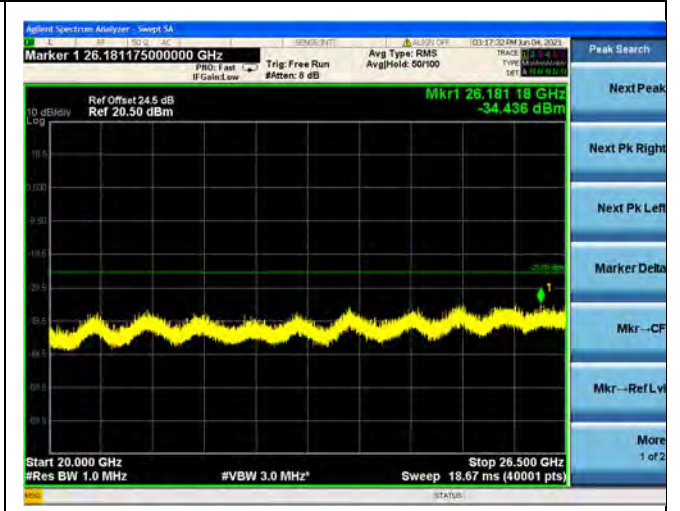

Band 38 / 20MHz / High CH / 16QAM