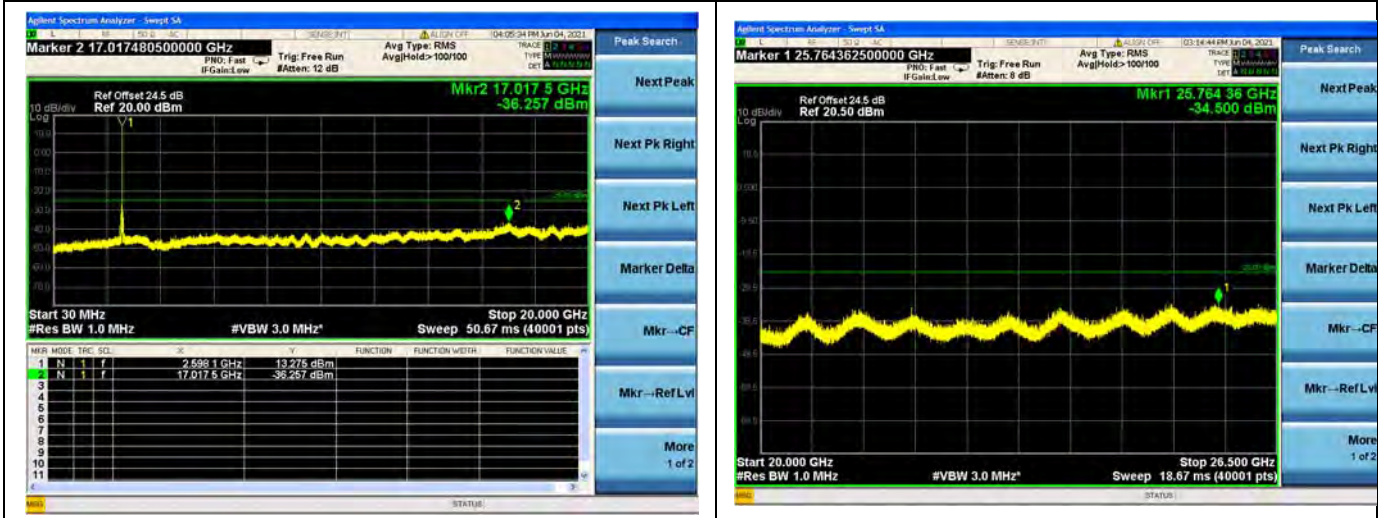

Band 38 / 5MHz / High CH / QPSK

Band 38 / 5MHz / High CH / 16QAM

Band 38 / 5MHz / High CH / 64QAM

Band 38 / 10MHz / Low CH / QPSK

Band 38 / 10MHz / Low CH / 16QAM

Band 38 / 10MHz / Low CH / 64QAM

Band 38 / 10MHz / Mid CH / QPSK