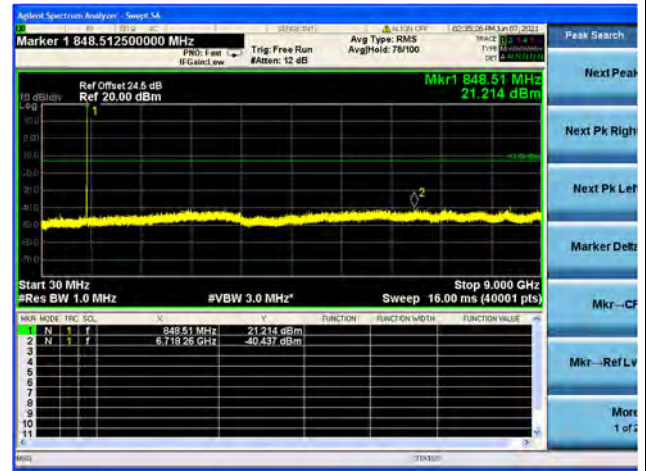

Band26 / 1.4MHz / Low CH / 64QAM

Band26 / 1.4MHz / Mid CH / QPSK

Band26 / 1.4MHz / Mid CH / 16QAM

Band26 / 1.4MHz / Mid CH / 64QAM

Band26 / 1.4MHz / High CH / QPSK

Band26 / 1.4MHz / High CH / 16QAM

Band26 / 1.4MHz / High CH / 64QAM