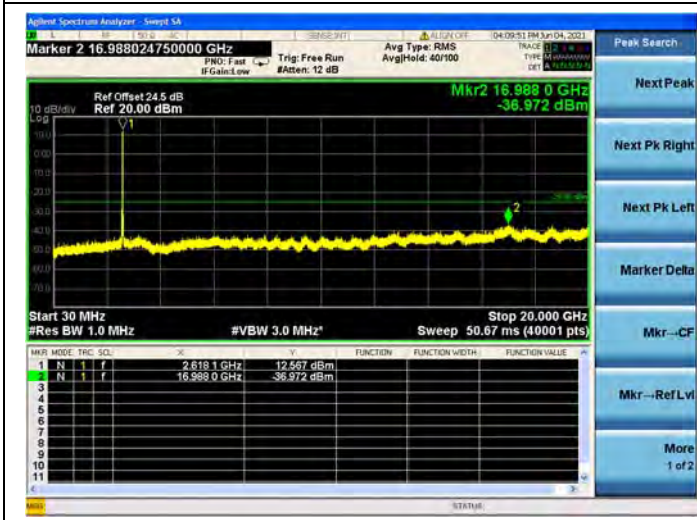

Band 38 / 10MHz / Mid CH / 16QAM

Band 38 / 10MHz / Mid CH / 64QAM

Band 38 / 10MHz / High CH / QPSK

Band 38 / 10MHz / High CH / 16QAM

Band 38 / 10MHz / High CH / 64QAM

Band 38 / 15MHz / Low CH / QPSK

Band 38 / 15MHz / Low CH / 16QAM