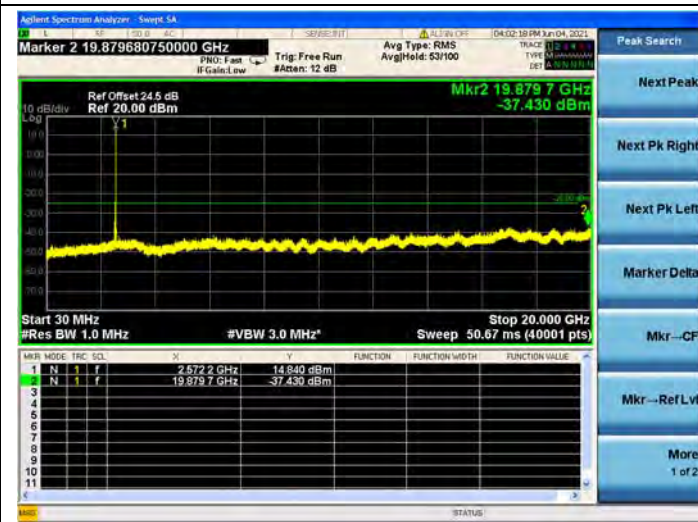

Band26 / 15MHz / High CH / 64QAM

Band 38 / 5MHz / Low CH / QPSK

Band 38 / 5MHz / Low CH / 16QAM

Band 38 / 5MHz / Low CH / 64QAM

Band 38 / 5MHz / Mid CH / QPSK

Band 38 / 5MHz / Mid CH / 16QAM

Band 38 / 5MHz / Mid CH / 64QAM