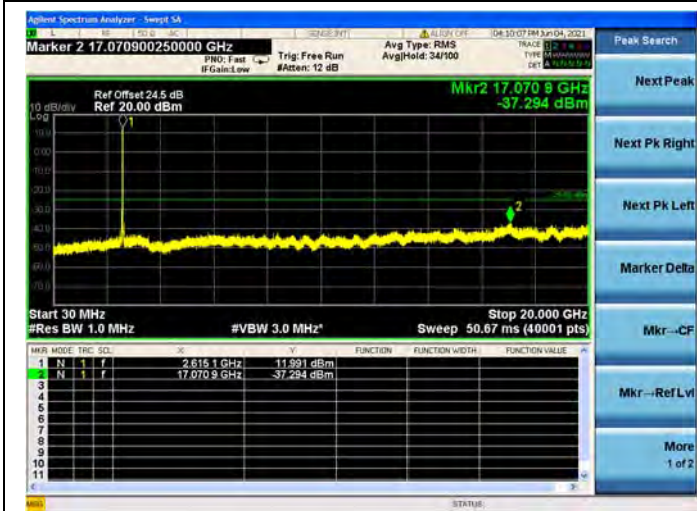

Band 38 / 10MHz / Mid CH / 16QAM

Band 38 / 10MHz / Mid CH / 64QAM

Band 38 / 10MHz / High CH / QPSK

Band 38 / 10MHz / High CH / 16QAM

Band 38 / 10MHz / High CH / 64QAM

Band 38 / 15MHz / Low CH / QPSK

Band 38 / 15MHz / Low CH / 16QAM