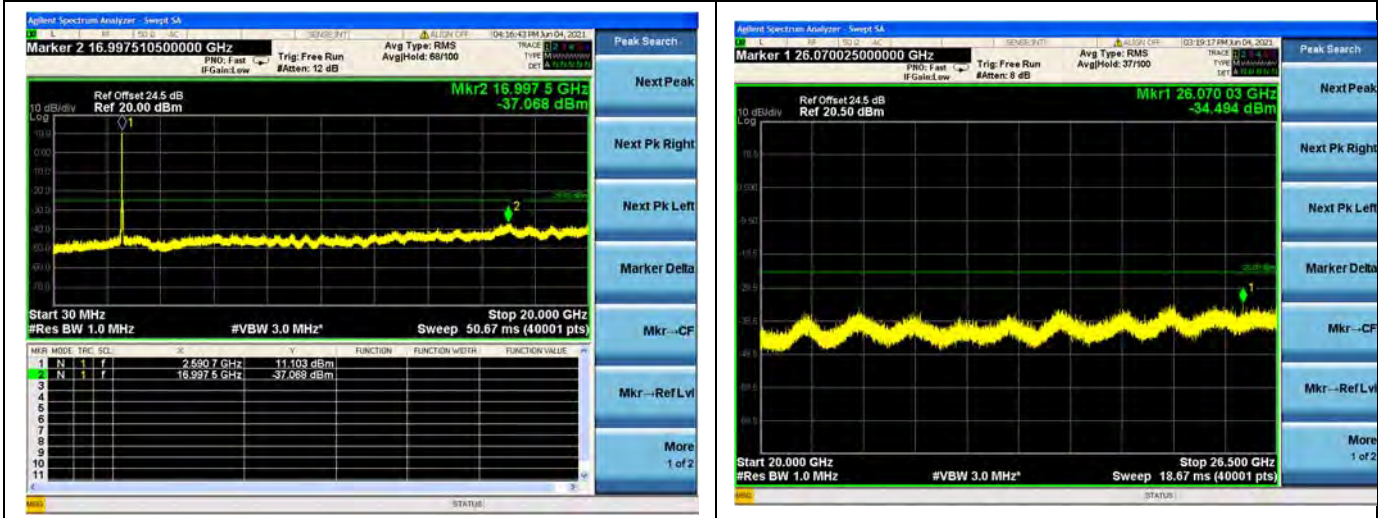

Band 38 / 20MHz / Low CH / QPSK

Band 38 / 20MHz / Low CH / 16QAM

Band 38 / 20MHz / Low CH / 64QAM

Band 38 / 20MHz / Mid CH / QPSK

Band 38 / 20MHz / Mid CH / 16QAM

Band 38 / 20MHz / Mid CH / 64QAM

Band 38 / 20MHz / High CH / QPSK