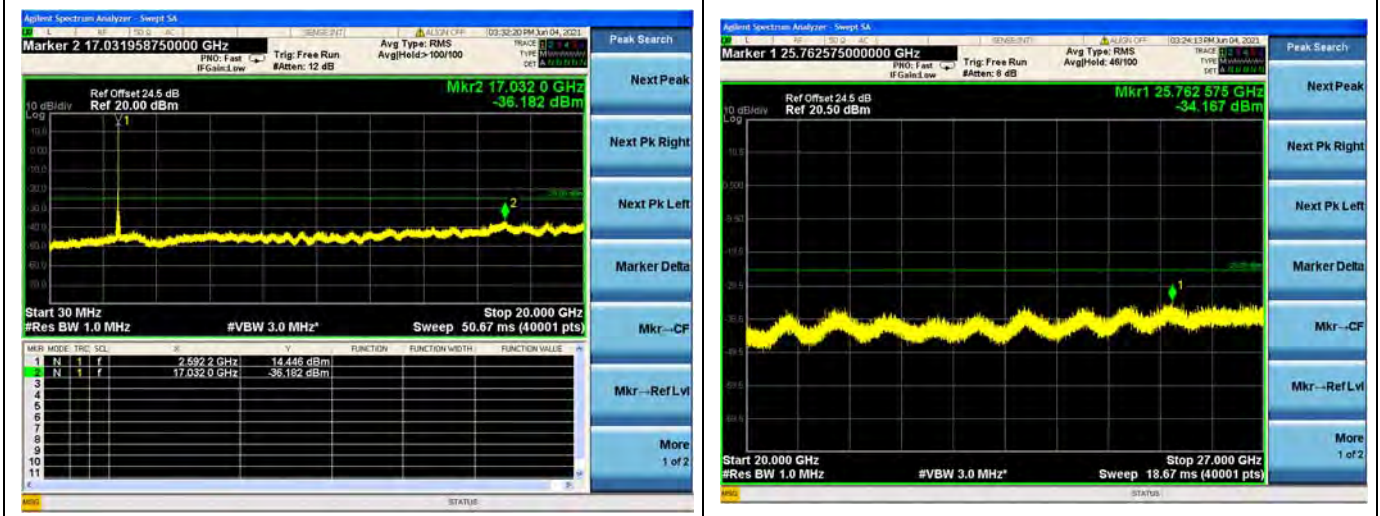

Band 38 / 20MHz / High CH / 16QAM

Band 38 / 20MHz / High CH / 64QAM

Band 41 / 5MHz / Low CH / QPSK

Band 41 / 5MHz / Low CH / 16QAM

Band 41 / 5MHz / Low CH / 64QAM

Band 41 / 5MHz / Mid CH / QPSK

Band 41 / 5MHz / Mid CH / 16QAM