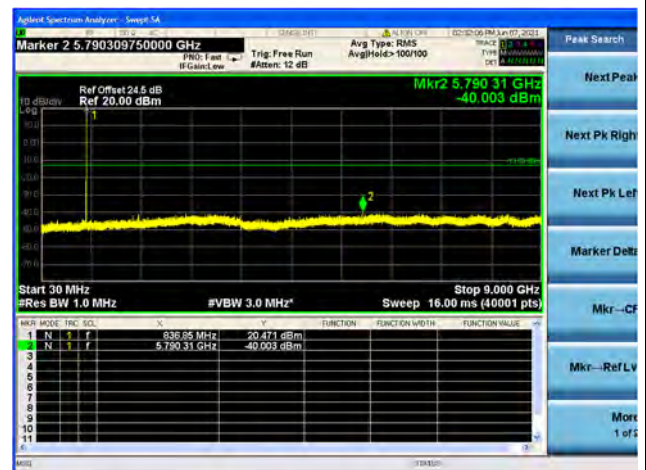

Band26 / 1.4MHz / Low CH / 64QAM

Band26 / 1.4MHz / Mid CH / QPSK

Band26 / 1.4MHz / Mid CH / 16QAM

Band26 / 1.4MHz / Mid CH / 64QAM

Band26 / 1.4MHz / High CH / QPSK

Band26 / 1.4MHz / High CH / 16QAM

Band26 / 1.4MHz / High CH / 64QAM