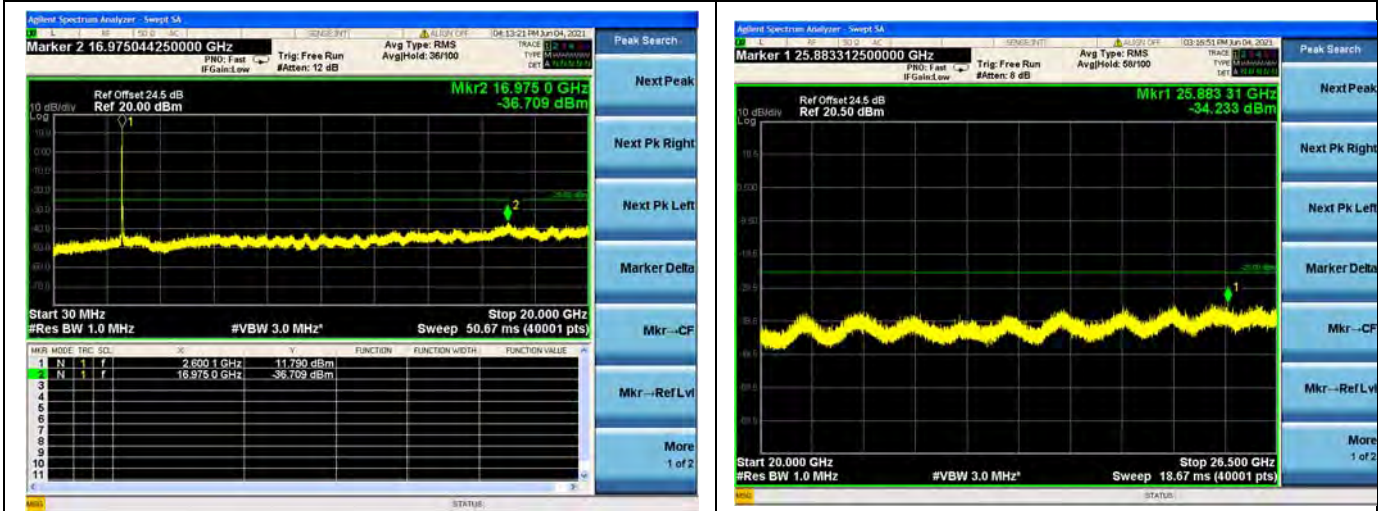

Band 38 / 15MHz / Low CH / 64QAM

Band 38 / 15MHz / Mid CH / QPSK

Band 38 / 15MHz / Mid CH / 16QAM

Band 38 / 15MHz / Mid CH / 64QAM

Band 38 / 15MHz / High CH / QPSK

Band 38 / 15MHz / High CH / 16QAM

Band 38 / 15MHz / High CH / 64QAM