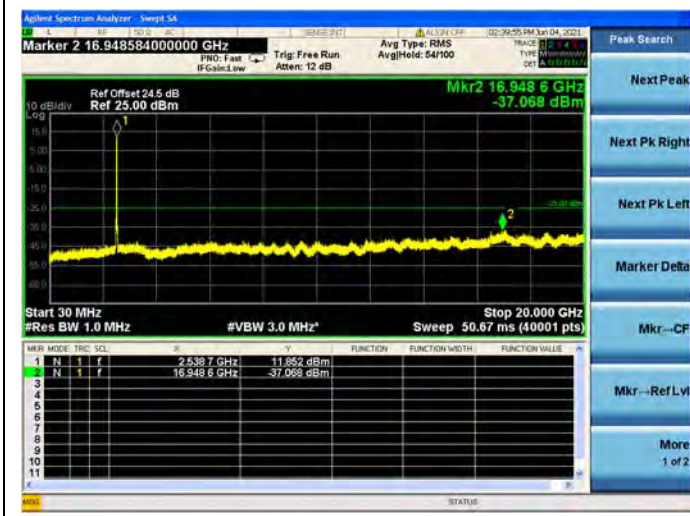

Band 7 / 20MHz / Mid CH / QPSK

Band 7 / 20MHz / Mid CH / 16QAM

Band 7 / 20MHz / Mid CH / 64QAM

Band 7 / 20MHz / High CH / QPSK

Band 7 / 20MHz / High CH / 16QAM

Band 7 / 20MHz / High CH / 64QAM

Band12 / 1.4MHz / High CH / QPSK