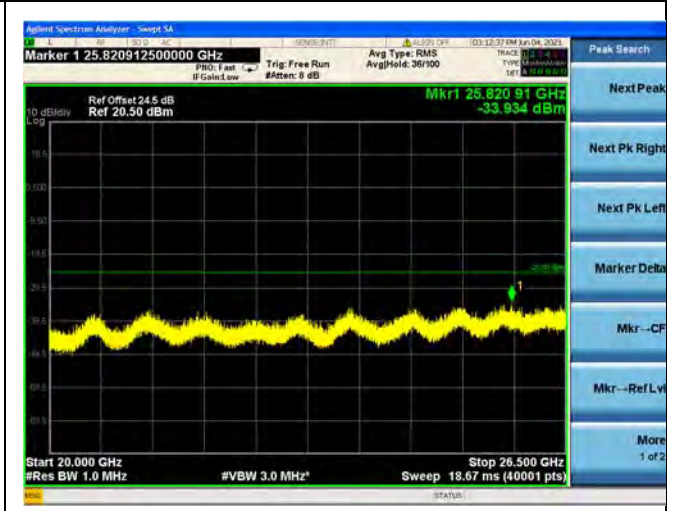

Band 38 / 10MHz / Mid CH / 16QAM

Band 38 / 10MHz / Mid CH / 64QAM

Band 38 / 10MHz / High CH / QPSK

Band 38 / 10MHz / High CH / 16QAM

Band 38 / 10MHz / High CH / 64QAM

Band 38 / 15MHz / Low CH / QPSK

Band 38 / 15MHz / Low CH / 16QAM