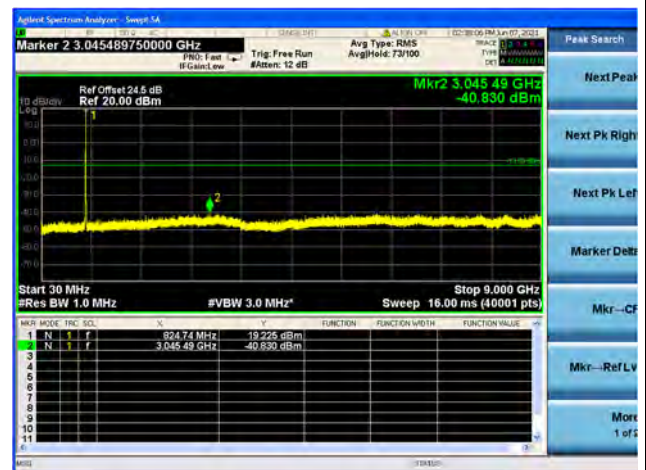

Band26 / 3MHz / Low CH / 64QAM