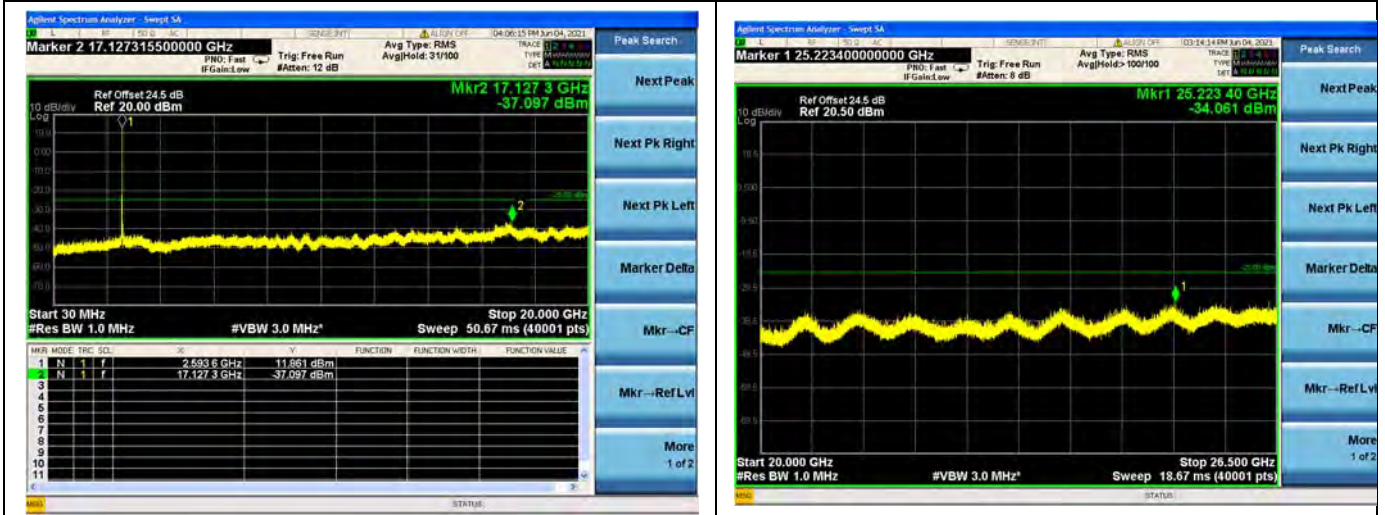

Band 38 / 10MHz / Mid CH / 16QAM