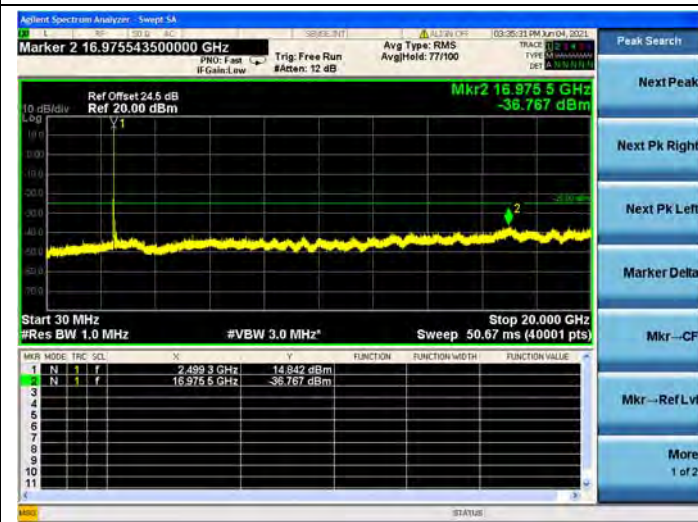

Band 38 / 20MHz / High CH / 16QAM

Band 38 / 20MHz / High CH / 64QAM

Band 41 / 5MHz / Low CH / QPSK

Band 41 / 5MHz / Low CH / 16QAM

Band 41 / 5MHz / Low CH / 64QAM

Band 41 / 5MHz / Mid CH / QPSK

Band 41 / 5MHz / Mid CH / 16QAM