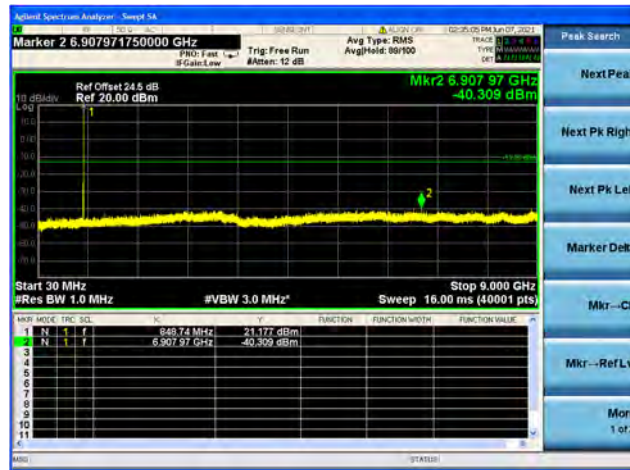

Band26 / 1.4MHz / Low CH / 64QAM

Band26 / 1.4MHz / Mid CH / QPSK

Band26 / 1.4MHz / Mid CH / 16QAM

Band26 / 1.4MHz / Mid CH / 64QAM

Band26 / 1.4MHz / High CH / QPSK

Band26 / 1.4MHz / High CH / 16QAM

Band26 / 1.4MHz / High CH / 64QAM