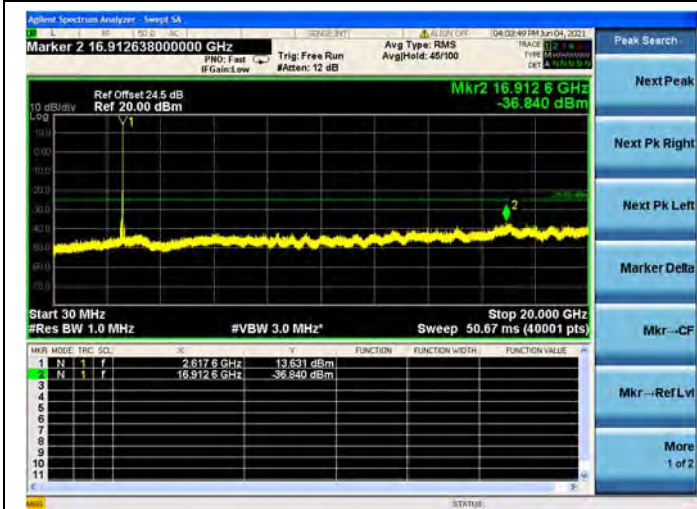

Band 38 / 5MHz / High CH / 16QAM