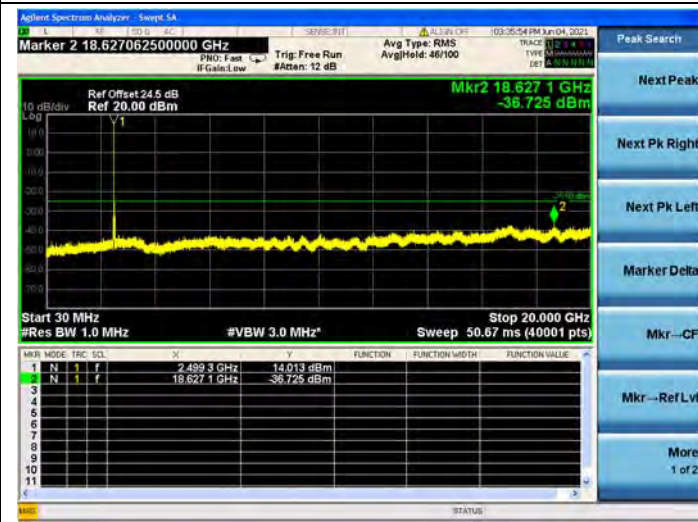

Band 38 / 20MHz / High CH / 16QAM

Band 38 / 20MHz / High CH / 64QAM

Band 41 / 5MHz / Low CH / QPSK

Band 41 / 5MHz / Low CH / 16QAM

Band 41 / 5MHz / Low CH / 64QAM

Band 41 / 5MHz / Mid CH / QPSK

Band 41 / 5MHz / Mid CH / 16QAM