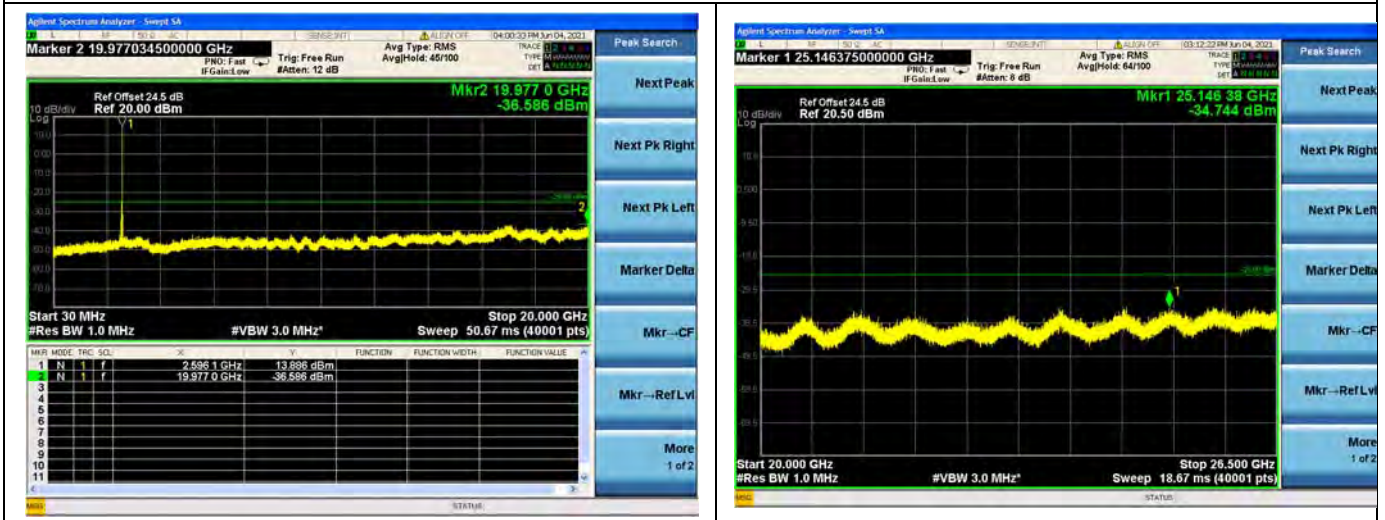

Band26 / 15MHz / High CH / 64QAM

Band 38 / 5MHz / Low CH / QPSK

Band 38 / 5MHz / Low CH / 16QAM

Band 38 / 5MHz / Low CH / 64QAM

Band 38 / 5MHz / Mid CH / QPSK

Band 38 / 5MHz / Mid CH / 16QAM

Band 38 / 5MHz / Mid CH / 64QAM