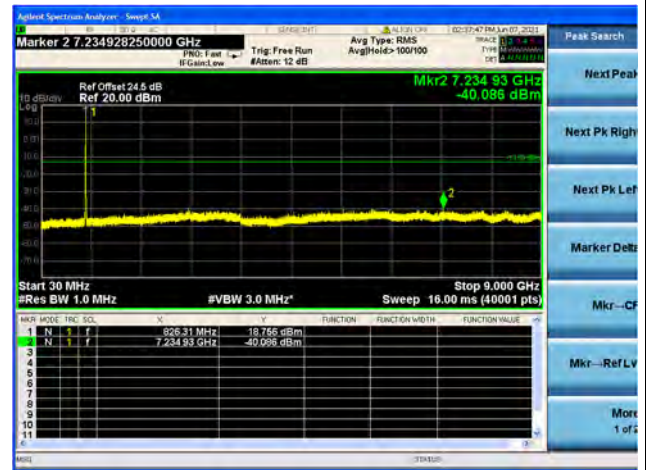

Band26 / 3MHz / Low CH / QPSK