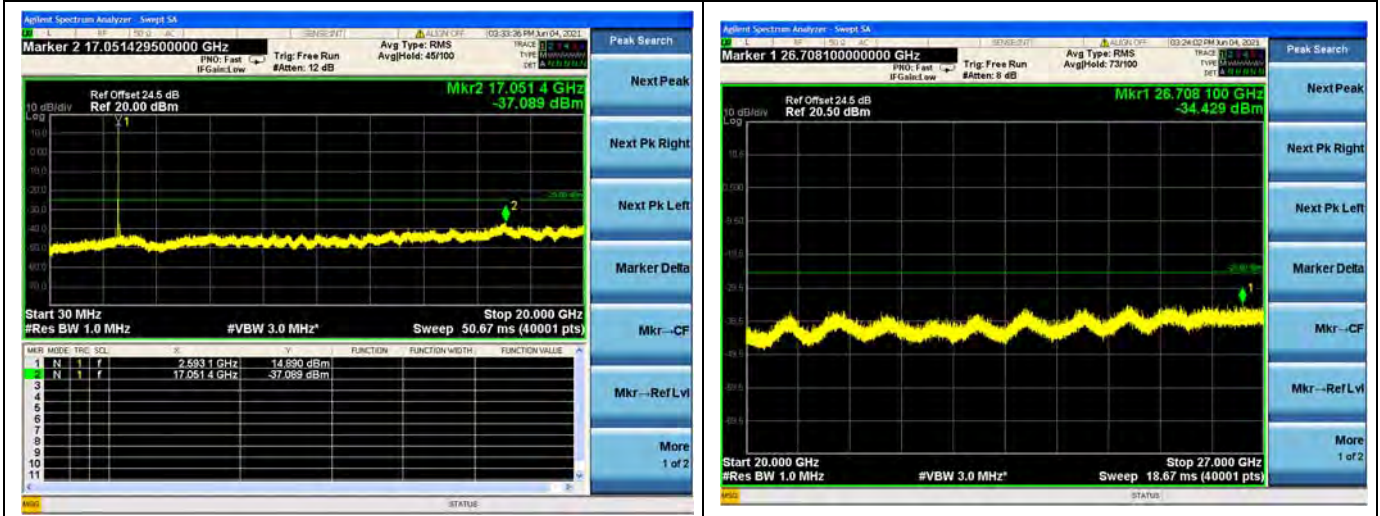

Band 41 / 5MHz / Mid CH / 64QAM