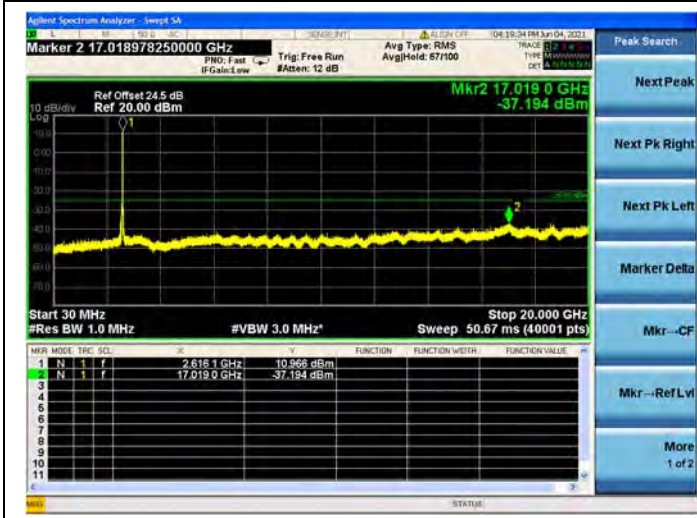

Band 38 / 20MHz / Low CH / QPSK

Band 38 / 20MHz / Low CH / 16QAM

Band 38 / 20MHz / Low CH / 64QAM

Band 38 / 20MHz / Mid CH / QPSK

Band 38 / 20MHz / Mid CH / 16QAM

Band 38 / 20MHz / Mid CH / 64QAM

Band 38 / 20MHz / High CH / QPSK