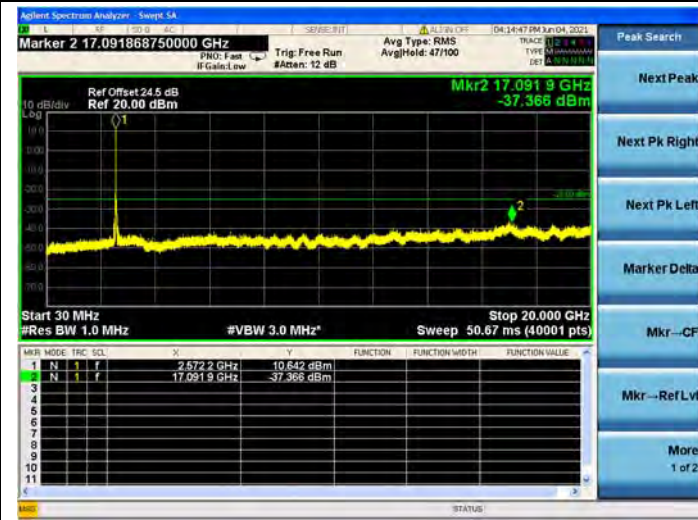

Band 38 / 10MHz / Mid CH / 16QAM

Band 38 / 10MHz / Mid CH / 64QAM

Band 38 / 10MHz / High CH / QPSK

Band 38 / 10MHz / High CH / 16QAM

Band 38 / 10MHz / High CH / 64QAM

Band 38 / 15MHz / Low CH / QPSK

Band 38 / 15MHz / Low CH / 16QAM