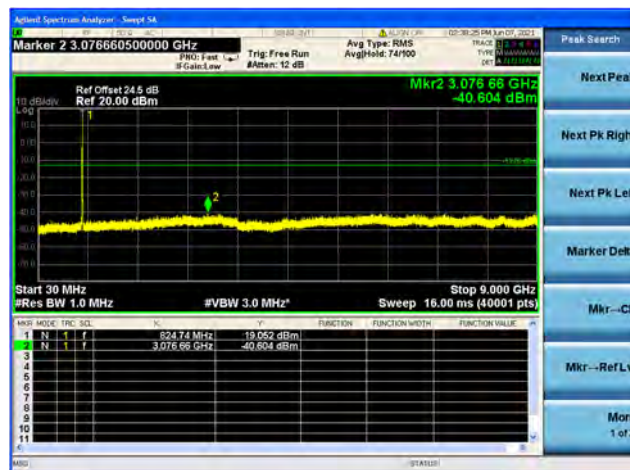

Band26 / 3MHz / Low CH / 16QAM