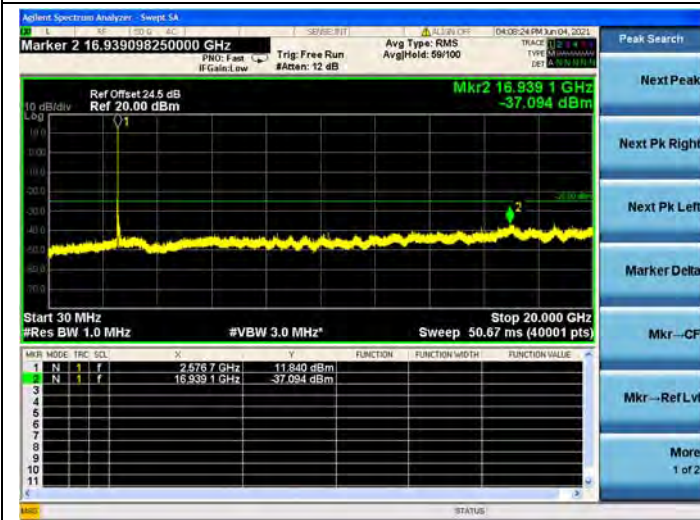

Band 38 / 5MHz / High CH / QPSK

Band 38 / 5MHz / High CH / 16QAM

Band 38 / 5MHz / High CH / 64QAM

Band 38 / 10MHz / Low CH / QPSK

Band 38 / 10MHz / Low CH / 16QAM

Band 38 / 10MHz / Low CH / 64QAM

Band 38 / 10MHz / Mid CH / QPSK