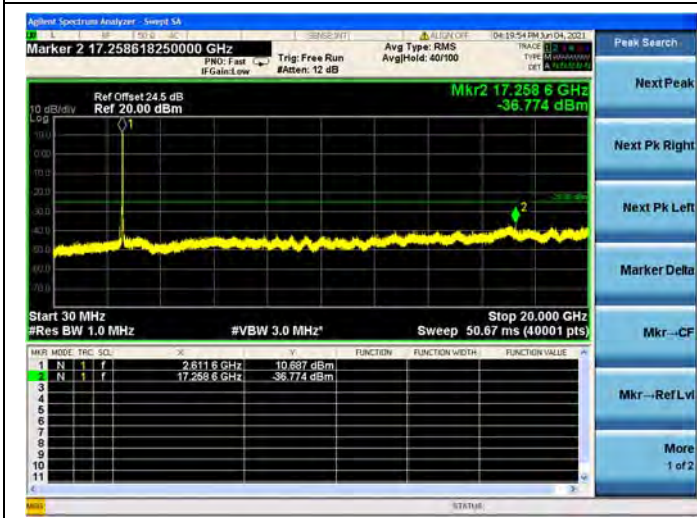

Band 38 / 20MHz / High CH / 64QAM