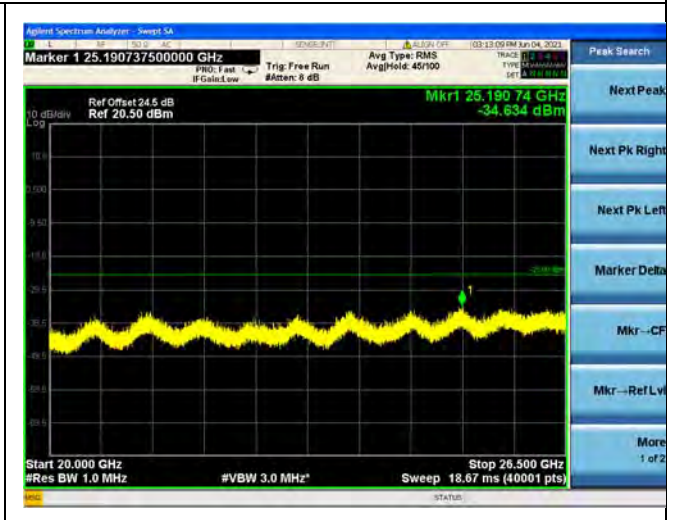

Band 38 / 10MHz / Mid CH / 16QAM

Band 38 / 10MHz / Mid CH / 64QAM

Band 38 / 10MHz / High CH / QPSK

Band 38 / 10MHz / High CH / 16QAM

Band 38 / 10MHz / High CH / 64QAM

Band 38 / 15MHz / Low CH / QPSK

Band 38 / 15MHz / Low CH / 16QAM