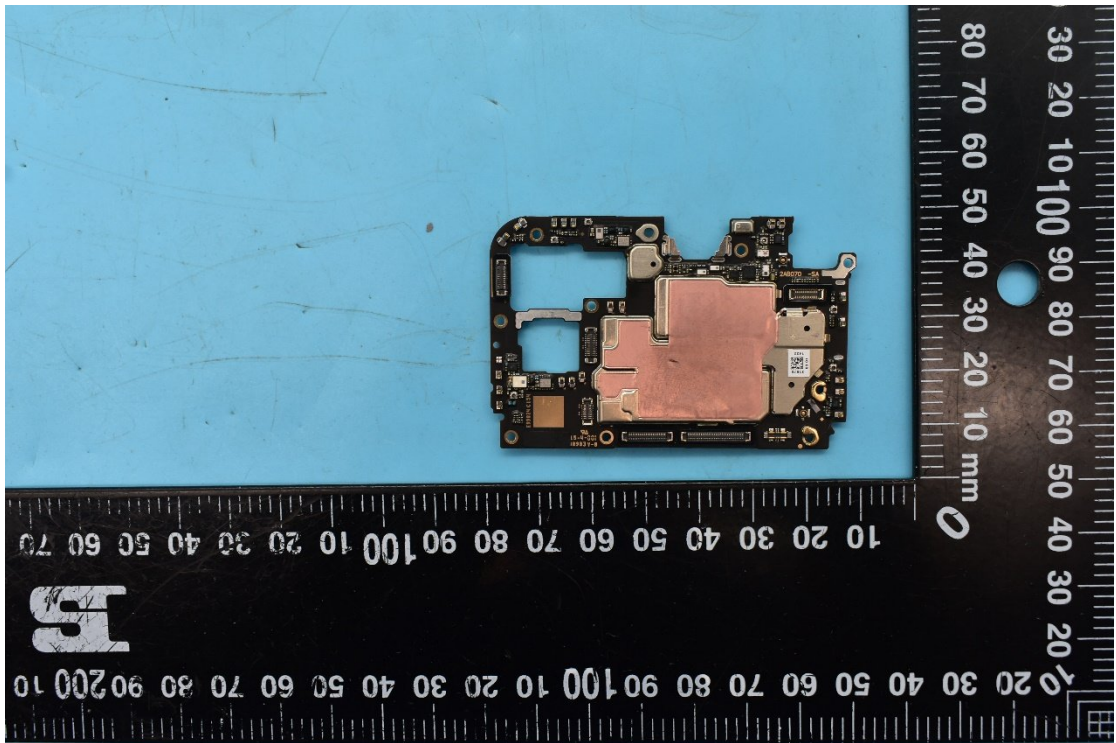

FCC ID:2AUYFRMX3363

Internal Photos

1. EUT uncover view

2. Antenna view

2/3/4G	ANT0	2/3/4G
	ANT1	2/3/4G
SA	ANT0	SA:N5/N7/N38/N41/N66
	ANT1	SA:N5/N7/N38/N41
	ANT4	SA:N66
WLAN/BT	ANT6/7	BT/2.4G&5G WiFi
/	ANT5	GPS/GLONASS/BDS/Galileo