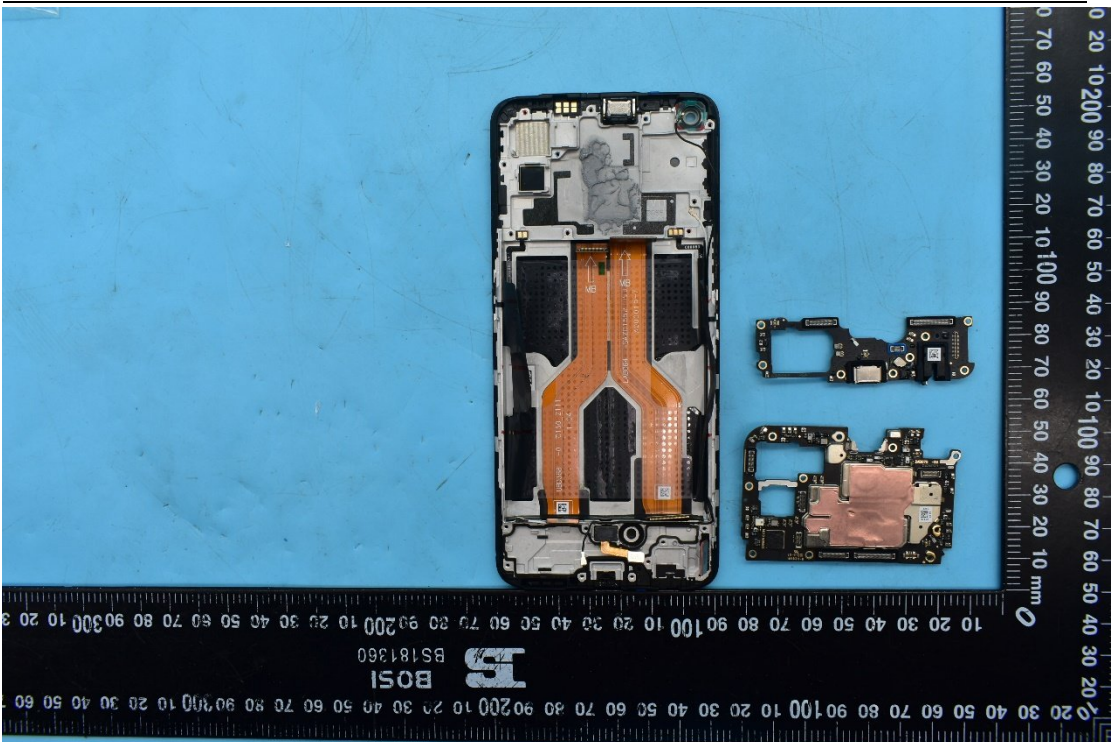

FCC ID:2AUYFRMX3363

Internal Photos

1. EUT uncover view

2. Antenna view

2/3/4G	ANT0	2/3/4G
	ANT1	2/3/4G
SA	ANT0	SA:N5/N7/N38/N41/N66
	ANT1	SA:N5/N7/N38/N41
	ANT4	SA:N66
WLAN/BT	ANT6/7	BT/2.4G&5G WiFi
/	ANT5	GPS/GLONASS/BDS/Galileo