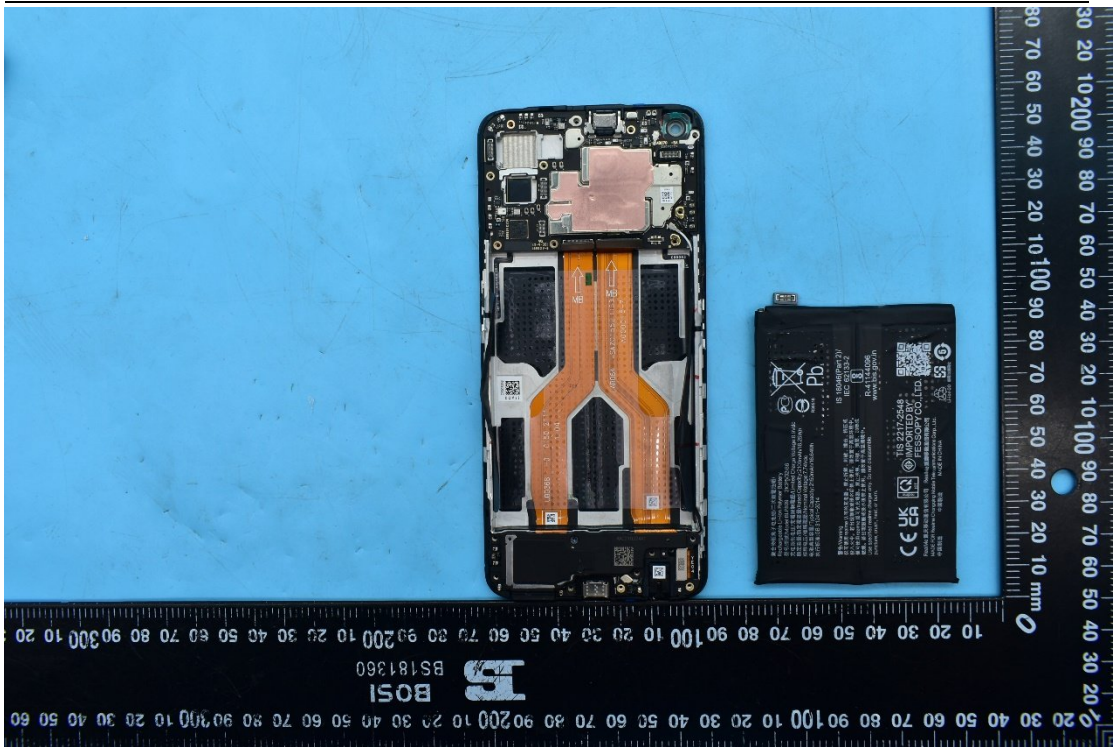

FCC ID:2AUYFRMX3363

Internal Photos

1. EUT uncover view

2. Antenna view

2/3/4G	ANT0	2/3/4G
	ANT1	2/3/4G
SA	ANT0	SA:N5/N7/N38/N41/N66
	ANT1	SA:N5/N7/N38/N41
	ANT4	SA:N66
WLAN/BT	ANT6/7	BT/2.4G&5G WiFi
/	ANT5	GPS/GLONASS/BDS/Galileo