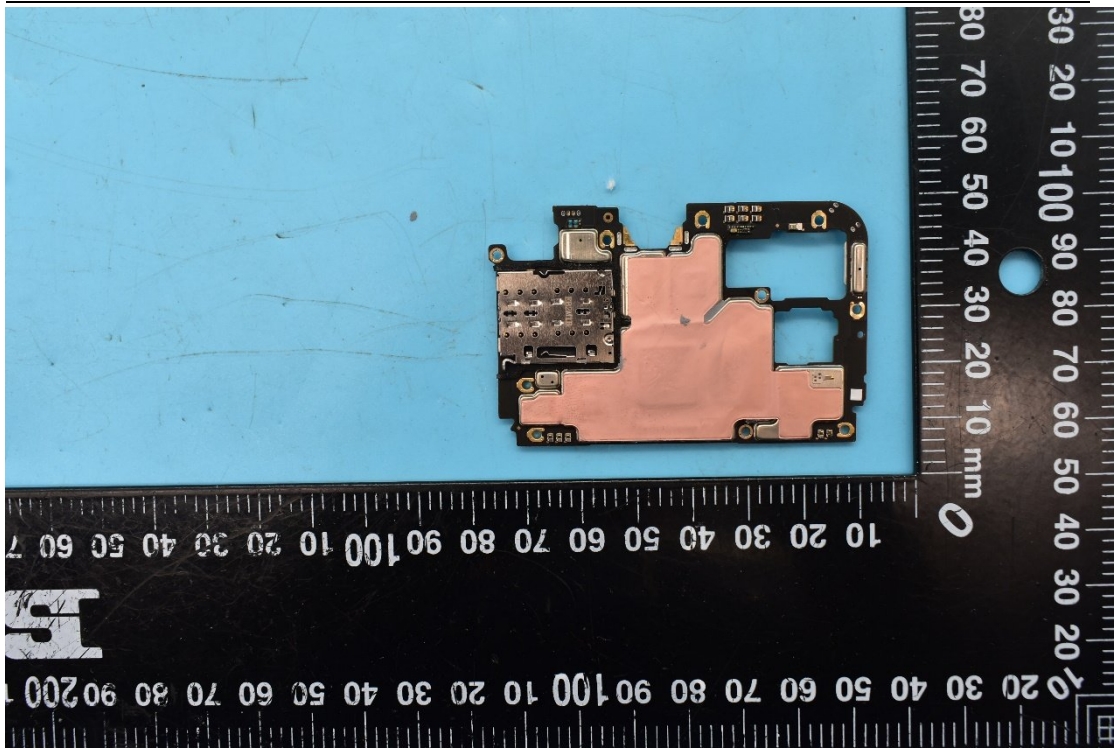

FCC ID:2AUYFRMX3363

Internal Photos

1. EUT uncover view

2. Antenna view

2/3/4G	ANT0	2/3/4G
	ANT1	2/3/4G
SA	ANT0	SA:N5/N7/N38/N41/N66
	ANT1	SA:N5/N7/N38/N41
	ANT4	SA:N66
WLAN/BT	ANT6/7	BT/2.4G&5G WiFi
/	ANT5	GPS/GLONASS/BDS/Galileo