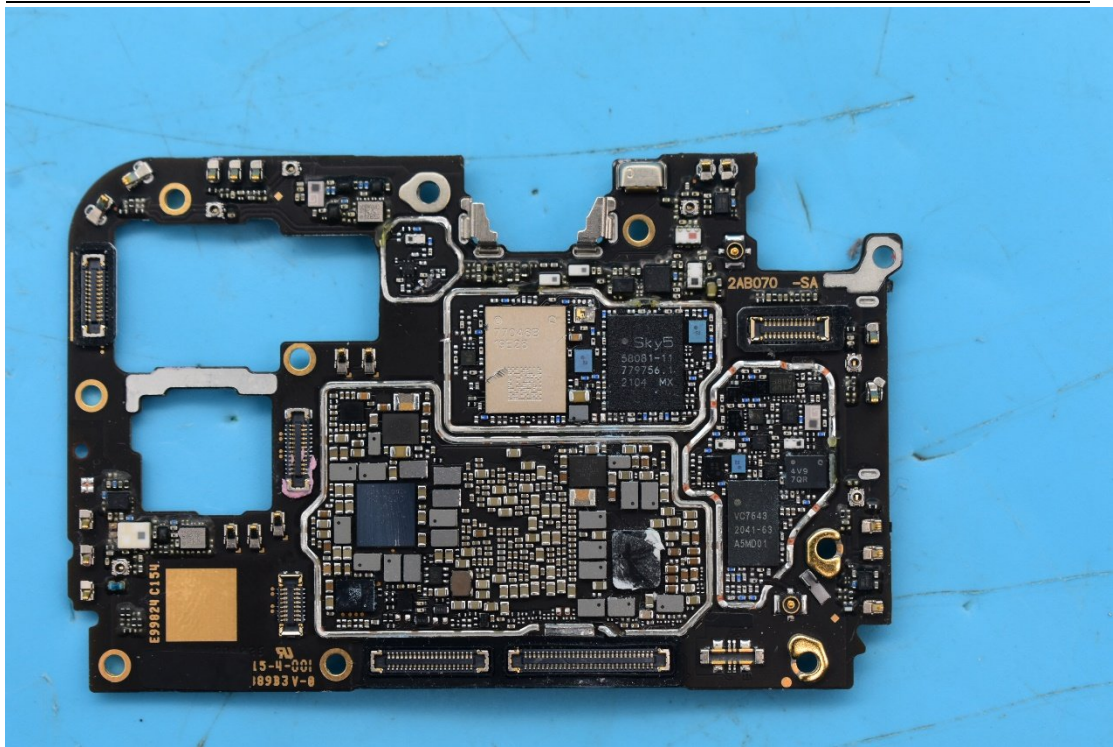

FCC ID:2AUYFRMX3363

Internal Photos

1. EUT uncover view

2. Antenna view

2/3/4G	ANT0	2/3/4G
	ANT1	2/3/4G
SA	ANT0	SA:N5/N7/N38/N41/N66
	ANT1	SA:N5/N7/N38/N41
	ANT4	SA:N66
WLAN/BT	ANT6/7	BT/2.4G&5G WiFi
/	ANT5	GPS/GLONASS/BDS/Galileo