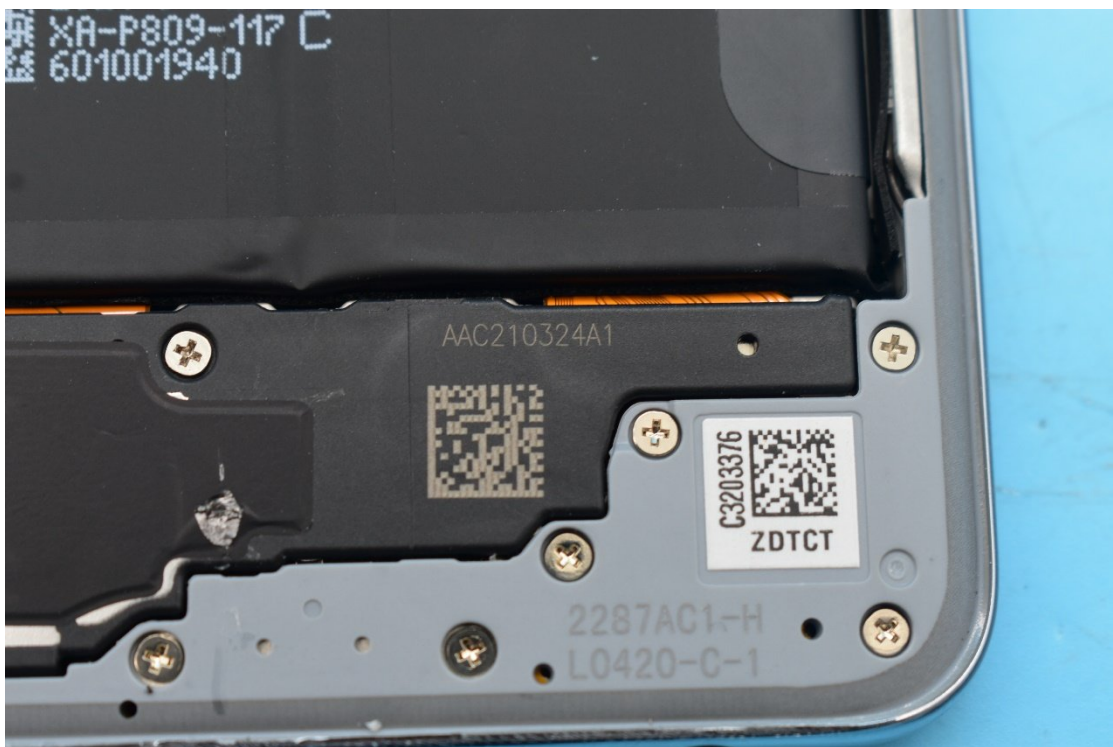

FCC ID:2AUYFRMX3363

Internal Photos

1. EUT uncover view

2. Antenna view

2/3/4G	ANT0	2/3/4G
	ANT1	2/3/4G
SA	ANT0	SA:N5/N7/N38/N41/N66
	ANT1	SA:N5/N7/N38/N41
	ANT4	SA:N66
WLAN/BT	ANT6/7	BT/2.4G&5G WiFi
/	ANT5	GPS/GLONASS/BDS/Galileo