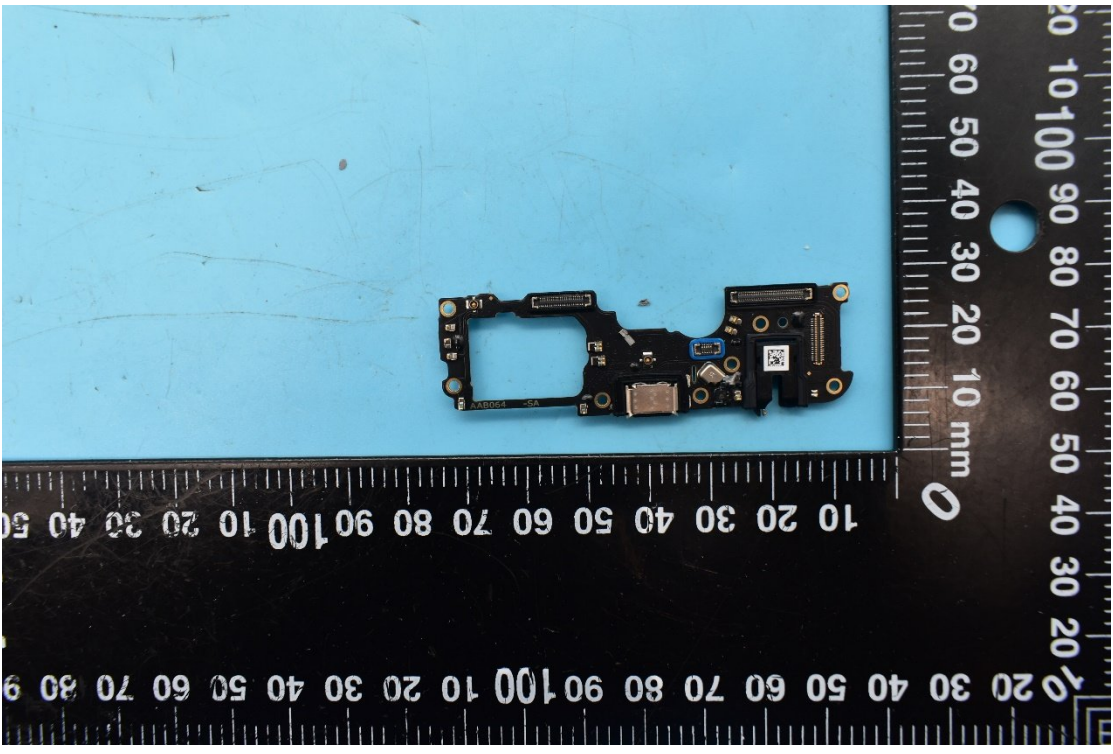

FCC ID:2AUYFRMX3363

Internal Photos

1. EUT uncover view

2. Antenna view

2/3/4G	ANT0	2/3/4G
	ANT1	2/3/4G
SA	ANT0	SA:N5/N7/N38/N41/N66
	ANT1	SA:N5/N7/N38/N41
	ANT4	SA:N66
WLAN/BT	ANT6/7	BT/2.4G&5G WiFi
/	ANT5	GPS/GLONASS/BDS/Galileo