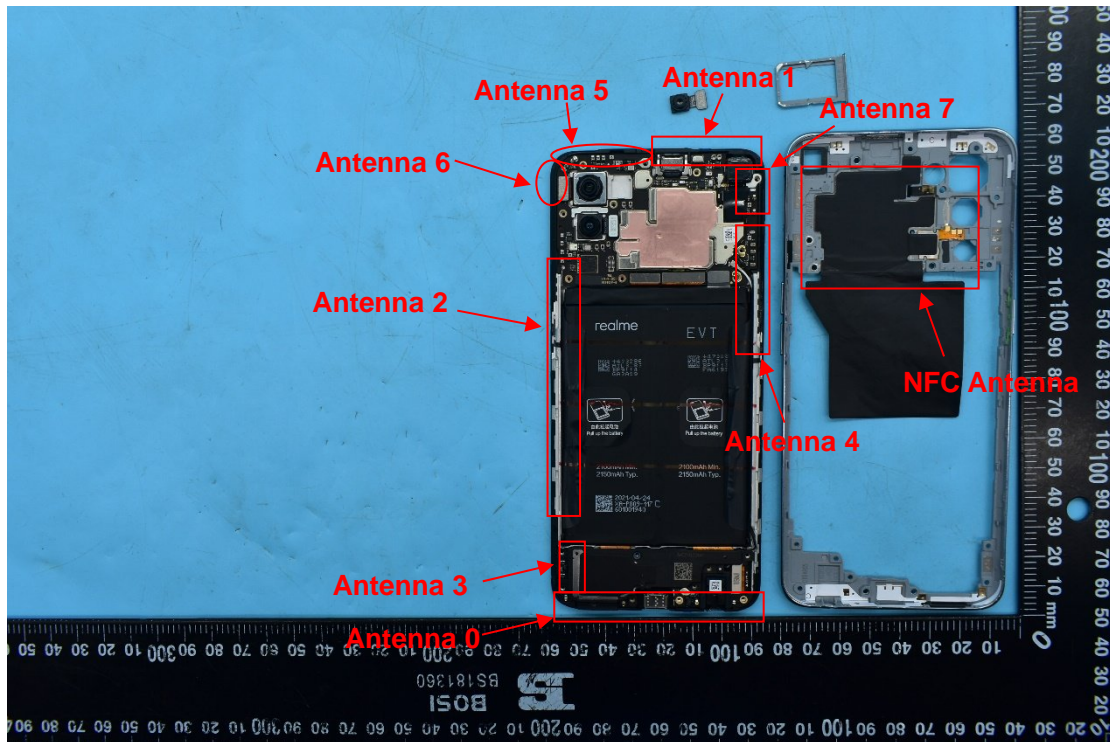

FCC ID:2AUYFRMX3363

Internal Photos

1. EUT uncover view

2. Antenna view

2/3/4G	ANT0	2/3/4G
	ANT1	2/3/4G
SA	ANT0	SA:N5/N7/N38/N41/N66
	ANT1	SA:N5/N7/N38/N41
	ANT4	SA:N66
WLAN/BT	ANT6/7	BT/2.4G&5G WiFi
/	ANT5	GPS/GLONASS/BDS/Galileo