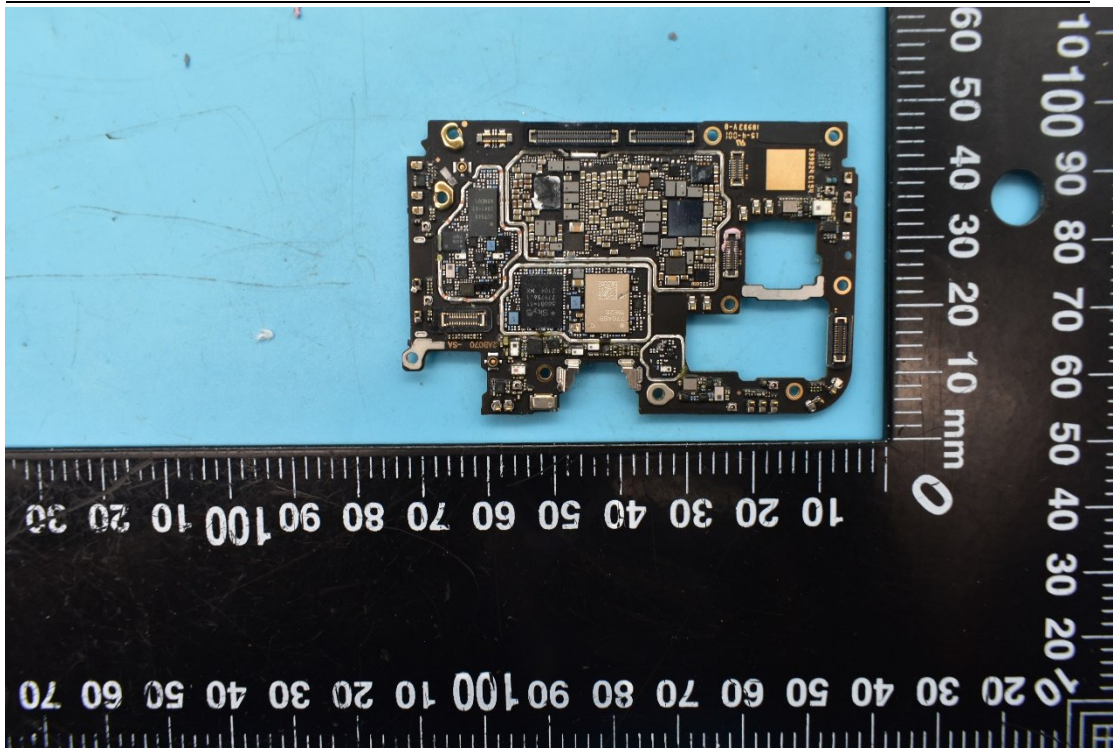

FCC ID:2AUYFRMX3363

Internal Photos

1. EUT uncover view

2. Antenna view

2/3/4G	ANT0	2/3/4G
	ANT1	2/3/4G
SA	ANT0	SA:N5/N7/N38/N41/N66
	ANT1	SA:N5/N7/N38/N41
	ANT4	SA:N66
WLAN/BT	ANT6/7	BT/2.4G&5G WiFi
/	ANT5	GPS/GLONASS/BDS/Galileo