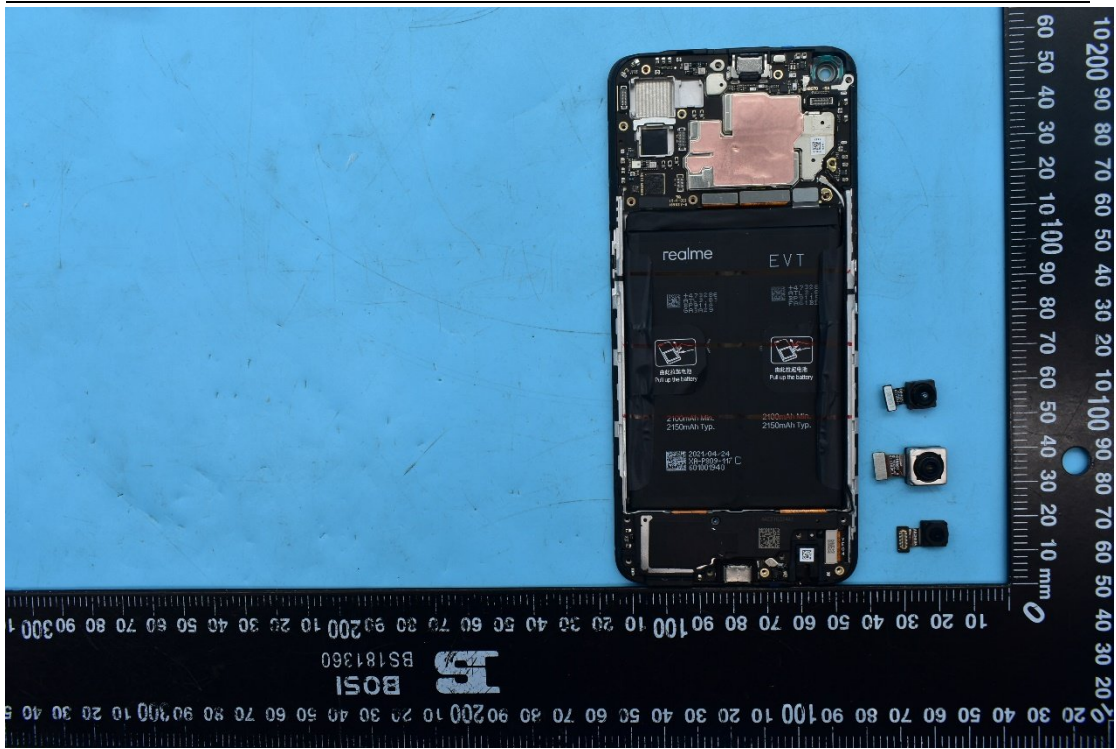

FCC ID:2AUYFRMX3363

Internal Photos

1. EUT uncover view

2. Antenna view

2/3/4G	ANT0	2/3/4G
	ANT1	2/3/4G
SA	ANT0	SA:N5/N7/N38/N41/N66
	ANT1	SA:N5/N7/N38/N41
	ANT4	SA:N66
WLAN/BT	ANT6/7	BT/2.4G&5G WiFi
/	ANT5	GPS/GLONASS/BDS/Galileo