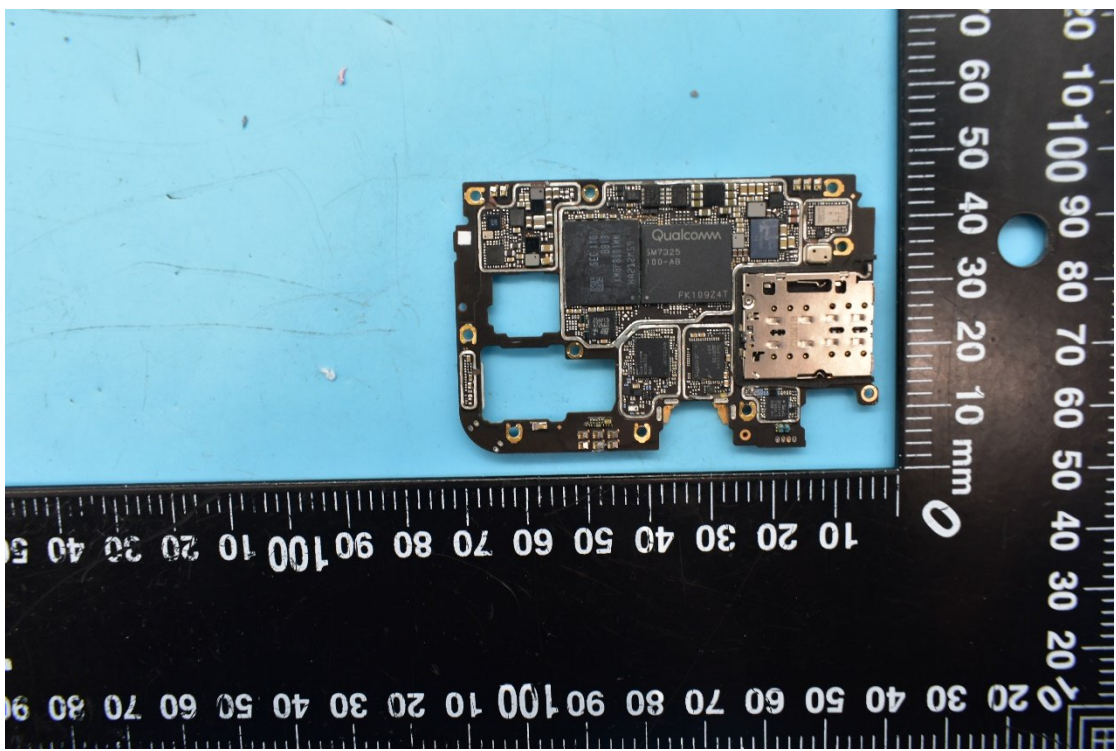

FCC ID:2AUYFRMX3363

Internal Photos

1. EUT uncover view

2. Antenna view

2/3/4G	ANT0	2/3/4G
	ANT1	2/3/4G
SA	ANT0	SA:N5/N7/N38/N41/N66
	ANT1	SA:N5/N7/N38/N41
	ANT4	SA:N66
WLAN/BT	ANT6/7	BT/2.4G&5G WiFi
/	ANT5	GPS/GLONASS/BDS/Galileo