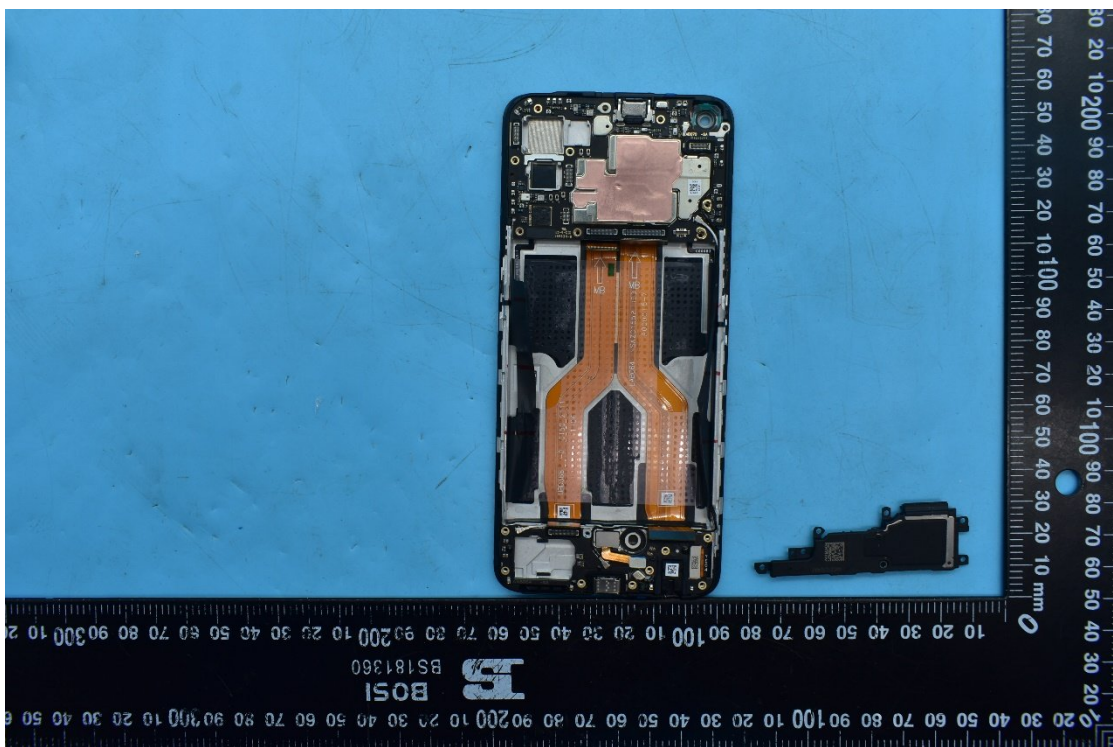

FCC ID:2AUYFRMX3363

Internal Photos

1. EUT uncover view

2. Antenna view

2/3/4G	ANT0	2/3/4G
	ANT1	2/3/4G
SA	ANT0	SA:N5/N7/N38/N41/N66
	ANT1	SA:N5/N7/N38/N41
	ANT4	SA:N66
WLAN/BT	ANT6/7	BT/2.4G&5G WiFi
/	ANT5	GPS/GLONASS/BDS/Galileo