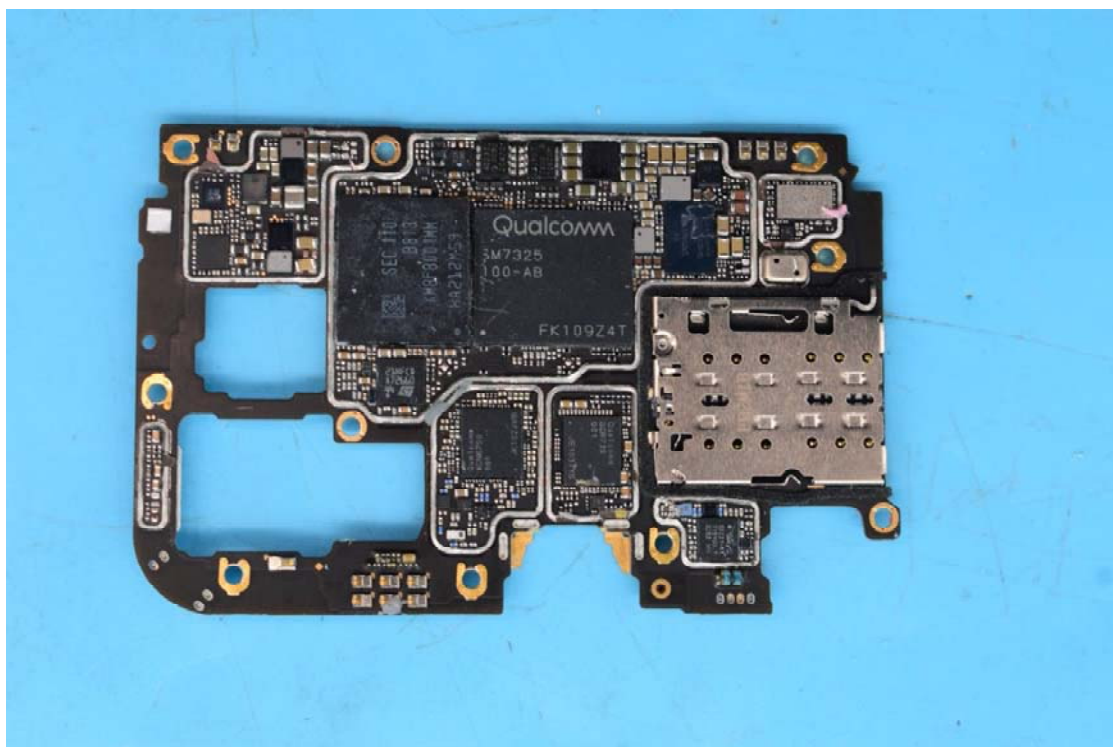

FCC ID:2AUYFRMX3363

Internal Photos

1. EUT uncover view

2. Antenna view

2/3/4G	ANT0	2/3/4G
	ANT1	2/3/4G
SA	ANT0	SA:N5/N7/N38/N41/N66
	ANT1	SA:N5/N7/N38/N41
	ANT4	SA:N66
WLAN/BT	ANT6/7	BT/2.4G&5G WiFi
/	ANT5	GPS/GLONASS/BDS/Galileo