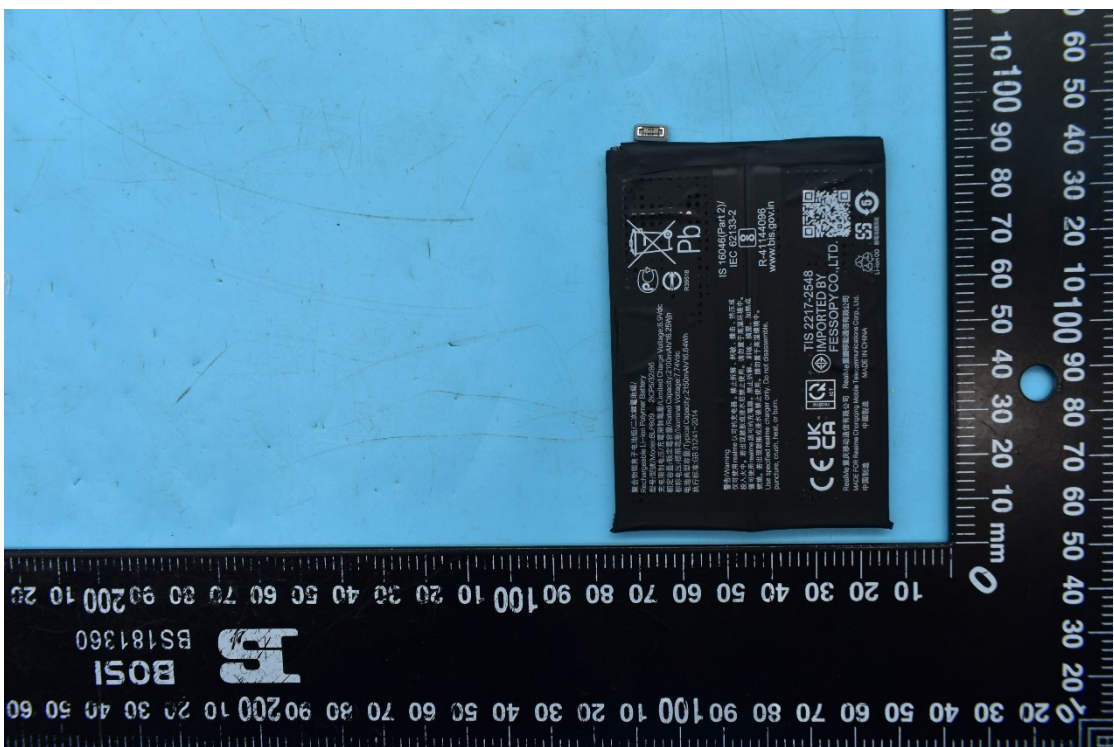

FCC ID:2AUYFRMX3363

Internal Photos

1. EUT uncover view

2. Antenna view

2/3/4G	ANT0	2/3/4G
	ANT1	2/3/4G
SA	ANT0	SA:N5/N7/N38/N41/N66
	ANT1	SA:N5/N7/N38/N41
	ANT4	SA:N66
WLAN/BT	ANT6/7	BT/2.4G&5G WiFi
/	ANT5	GPS/GLONASS/BDS/Galileo