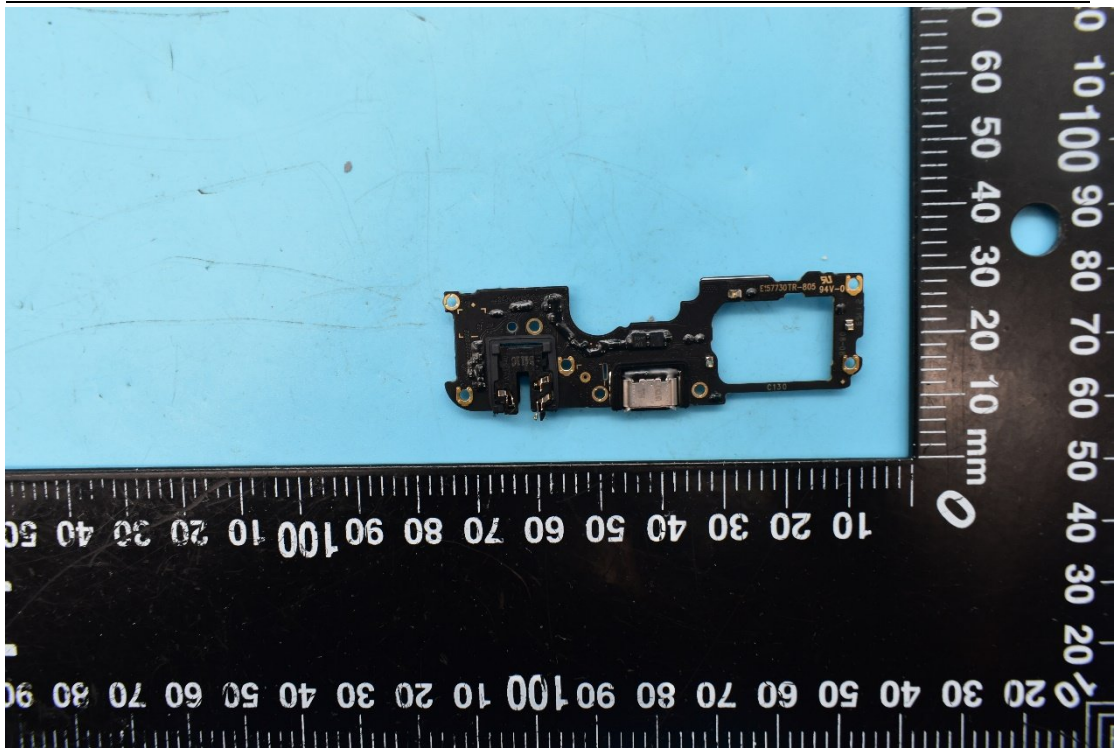

FCC ID:2AUYFRMX3363

Internal Photos

1. EUT uncover view

2. Antenna view

2/3/4G	ANT0	2/3/4G
	ANT1	2/3/4G
SA	ANT0	SA:N5/N7/N38/N41/N66
	ANT1	SA:N5/N7/N38/N41
	ANT4	SA:N66
WLAN/BT	ANT6/7	BT/2.4G&5G WiFi
/	ANT5	GPS/GLONASS/BDS/Galileo