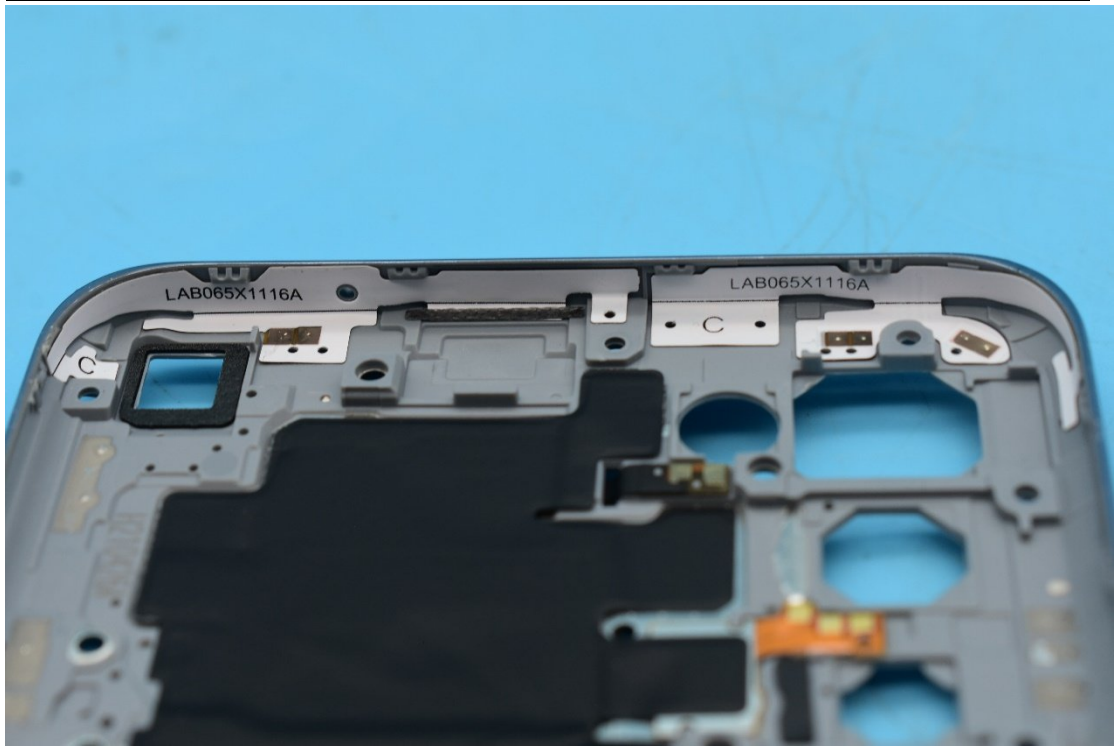

FCC ID:2AUYFRMX3363

Internal Photos

1. EUT uncover view

2. Antenna view

2/3/4G	ANT0	2/3/4G
	ANT1	2/3/4G
SA	ANT0	SA:N5/N7/N38/N41/N66
	ANT1	SA:N5/N7/N38/N41
	ANT4	SA:N66
WLAN/BT	ANT6/7	BT/2.4G&5G WiFi
/	ANT5	GPS/GLONASS/BDS/Galileo