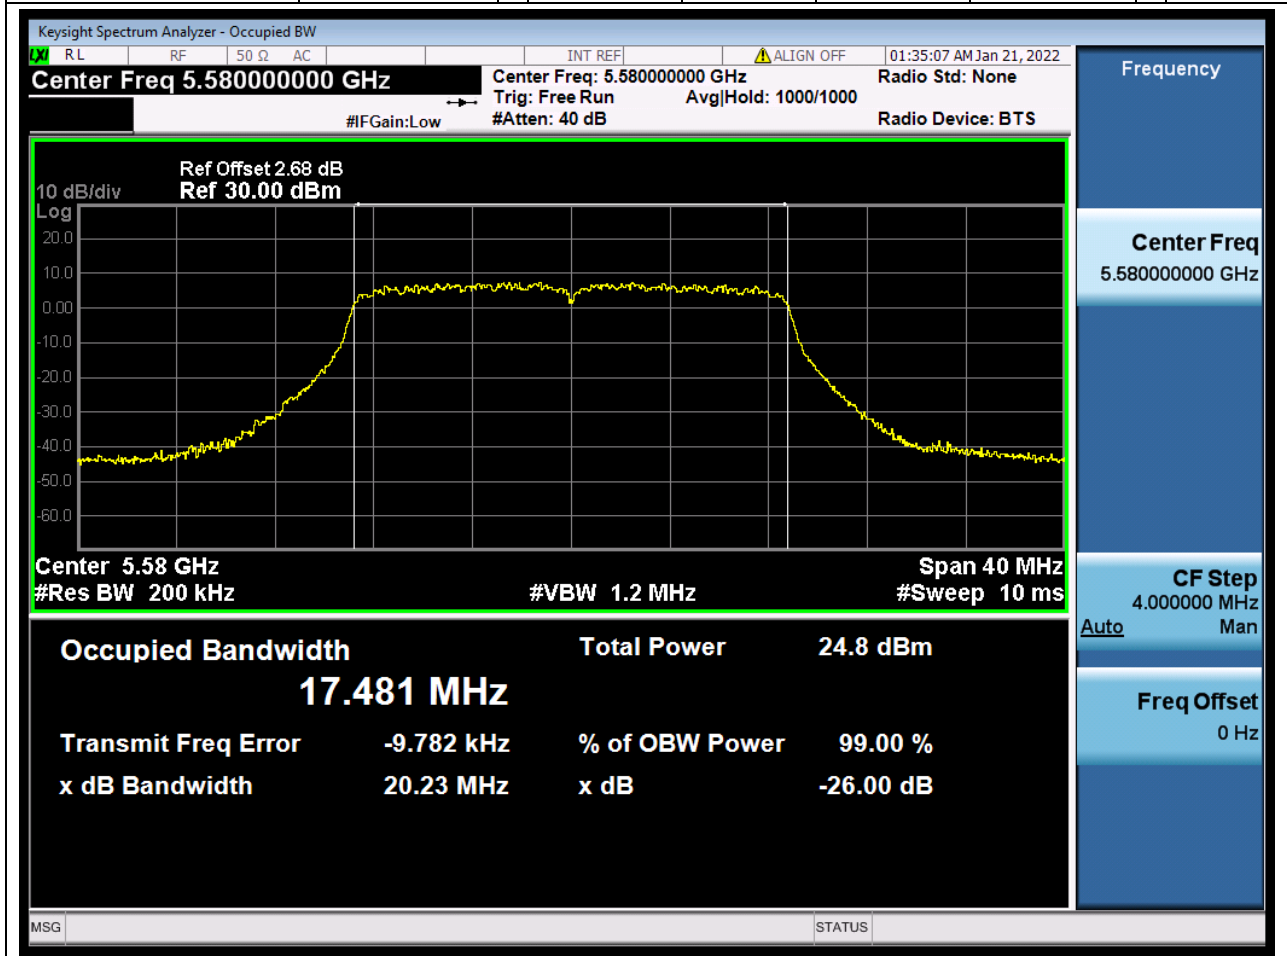

45. 802.11n_20M_U-NII-2C_M

45.1. A.2.2-99% Bandwidth(NTNV)

Center Frequency (MHz)	OBW Power (%)	RBW (MHz)	Detector	Limit (MHz)	OBW (MHz)	Verdict
5580	99	0.2	Peak	0	17.481155	Unknow