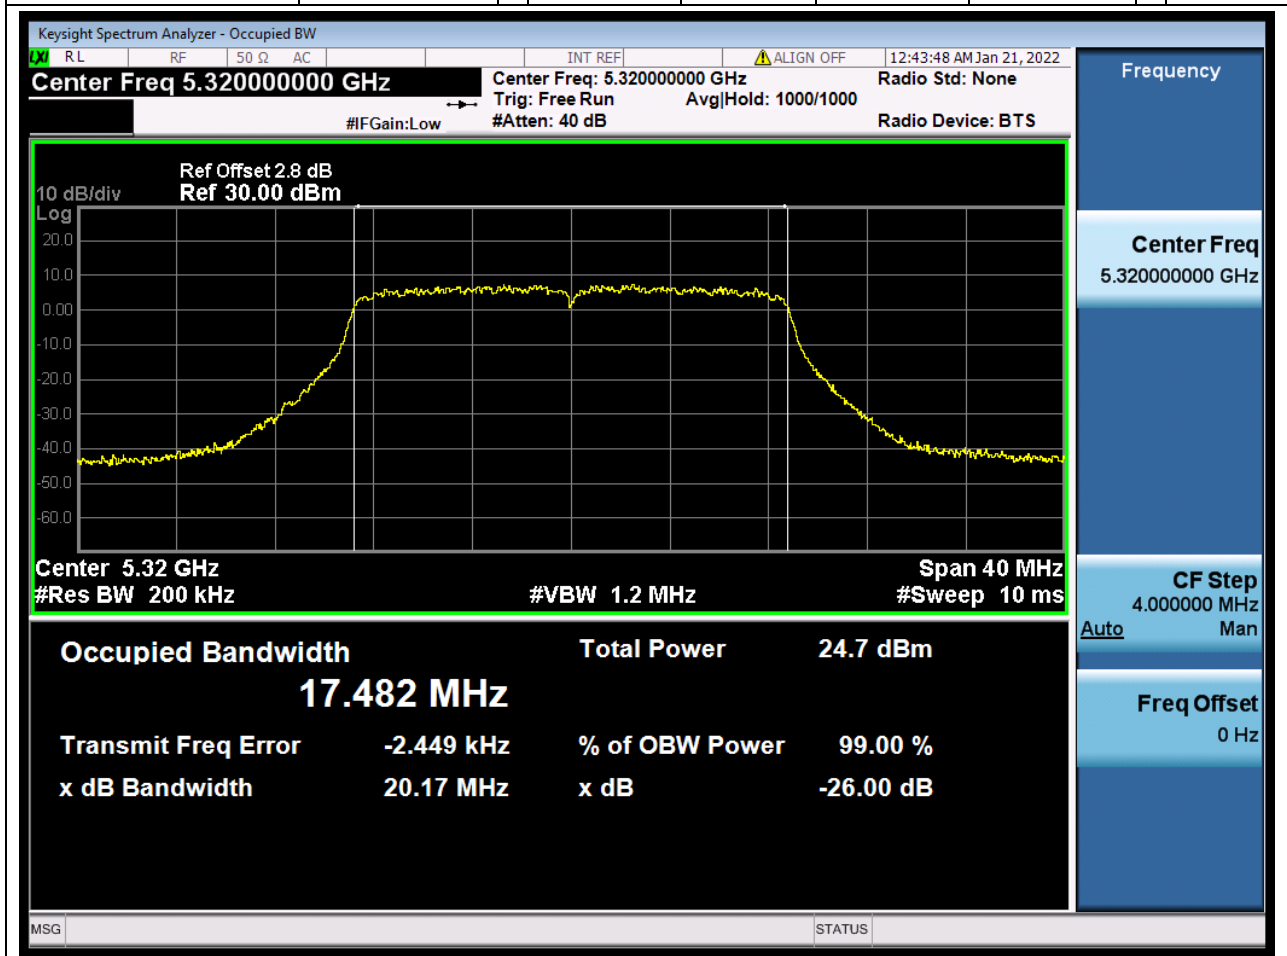

26. 802.11n_20M_U-NII-2A_H

26.1. A.2.2-99% Bandwidth(NTNV)

Center Frequency (MHz)	OBW Power (%)	RBW (MHz)	Detector	Limit (MHz)	OBW (MHz)	Verdict
5320	99	0.2	Peak	0	17.482369	Unknow