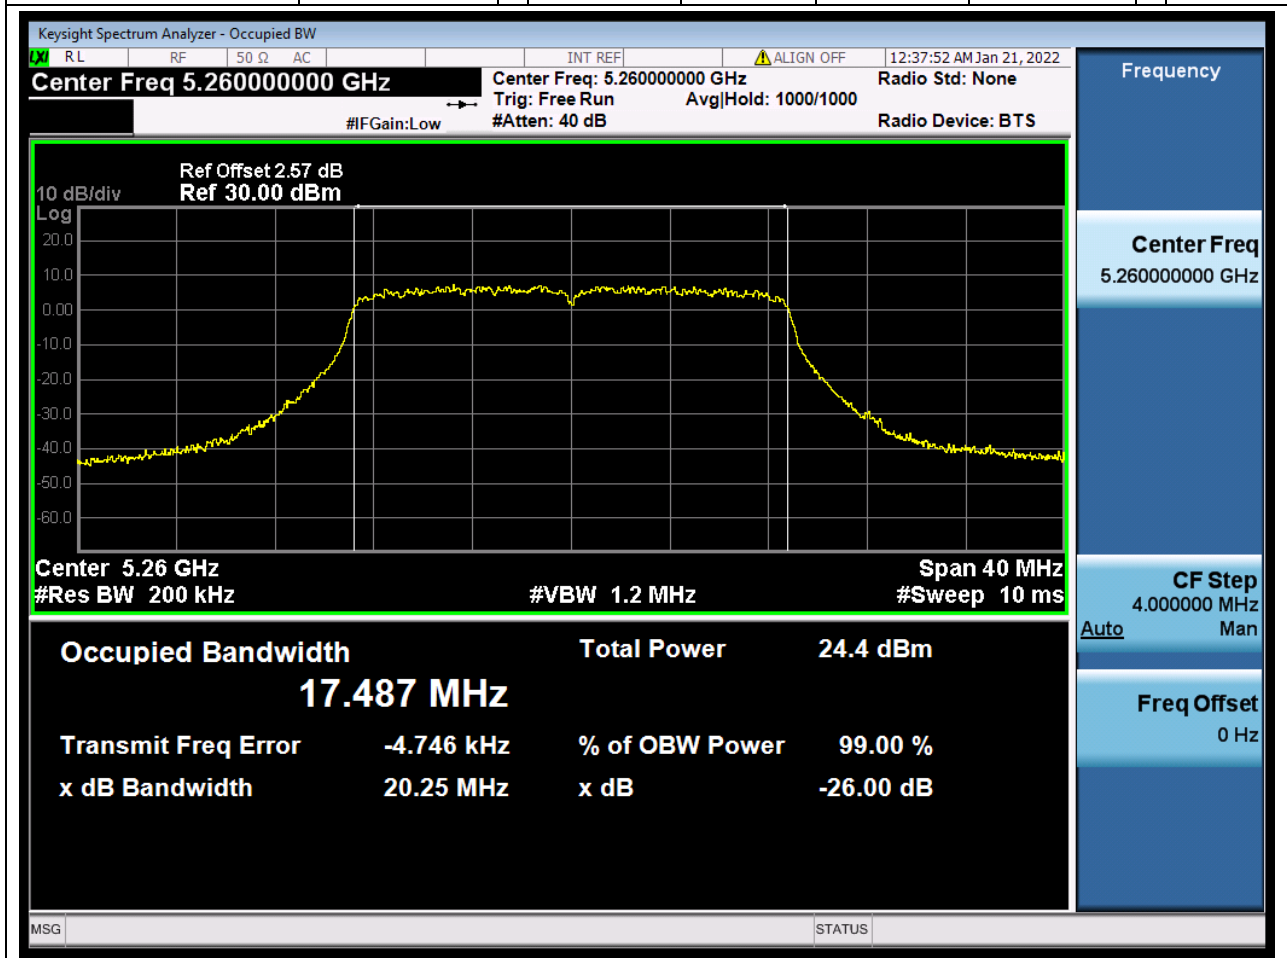

24. 802.11n_20M_U-NII-2A_L

24.1. A.2.2-99% Bandwidth(NTNV)

Center Frequency (MHz)	OBW Power (%)	RBW (MHz)	Detector	Limit (MHz)	OBW (MHz)	Verdict
5260	99	0.2	Peak	0	17.486651	Unknow