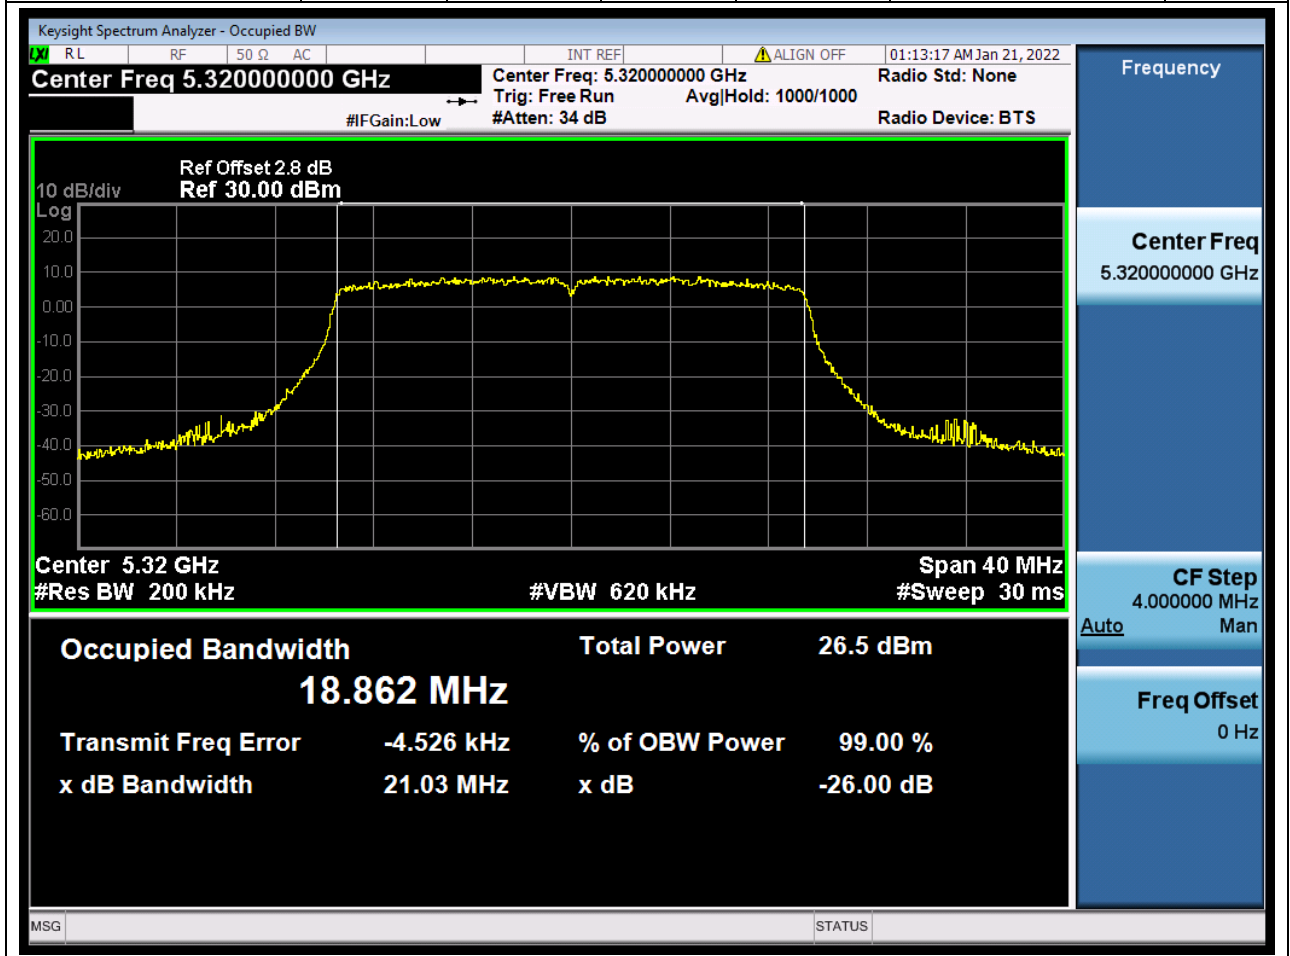

37. 802.11ax_20M_U-NII-2A_H

37.1. A.2-26dB Bandwidth(NTNV)

Center Frequency (MHz)	XdB Down	RBW (MHz)	Detector	Limit (MHz)	XdB BandWidth (MHz)	Verdict
5320	26	0.2	Peak	0	21.034646	Unknow