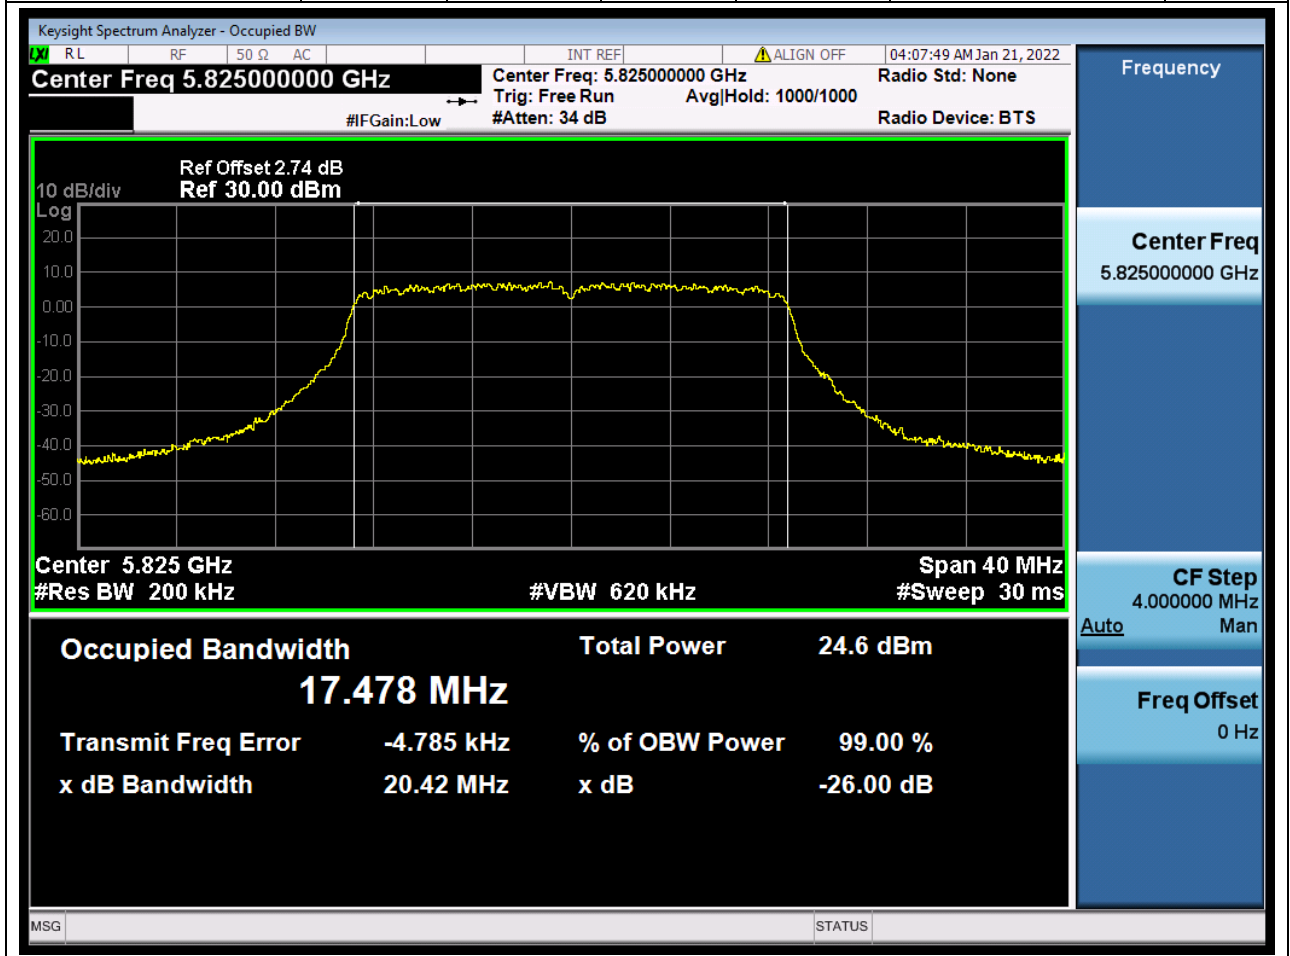

76. 802.11ac_20M_U-NII-3_H

76.1. A.2-26dB Bandwidth(NTNV)

Center Frequency (MHz)	XdB Down	RBW (MHz)	Detector	Limit (MHz)	XdB BandWidth (MHz)	Verdict
5825	26	0.2	Peak	0	20.424828	Unknow