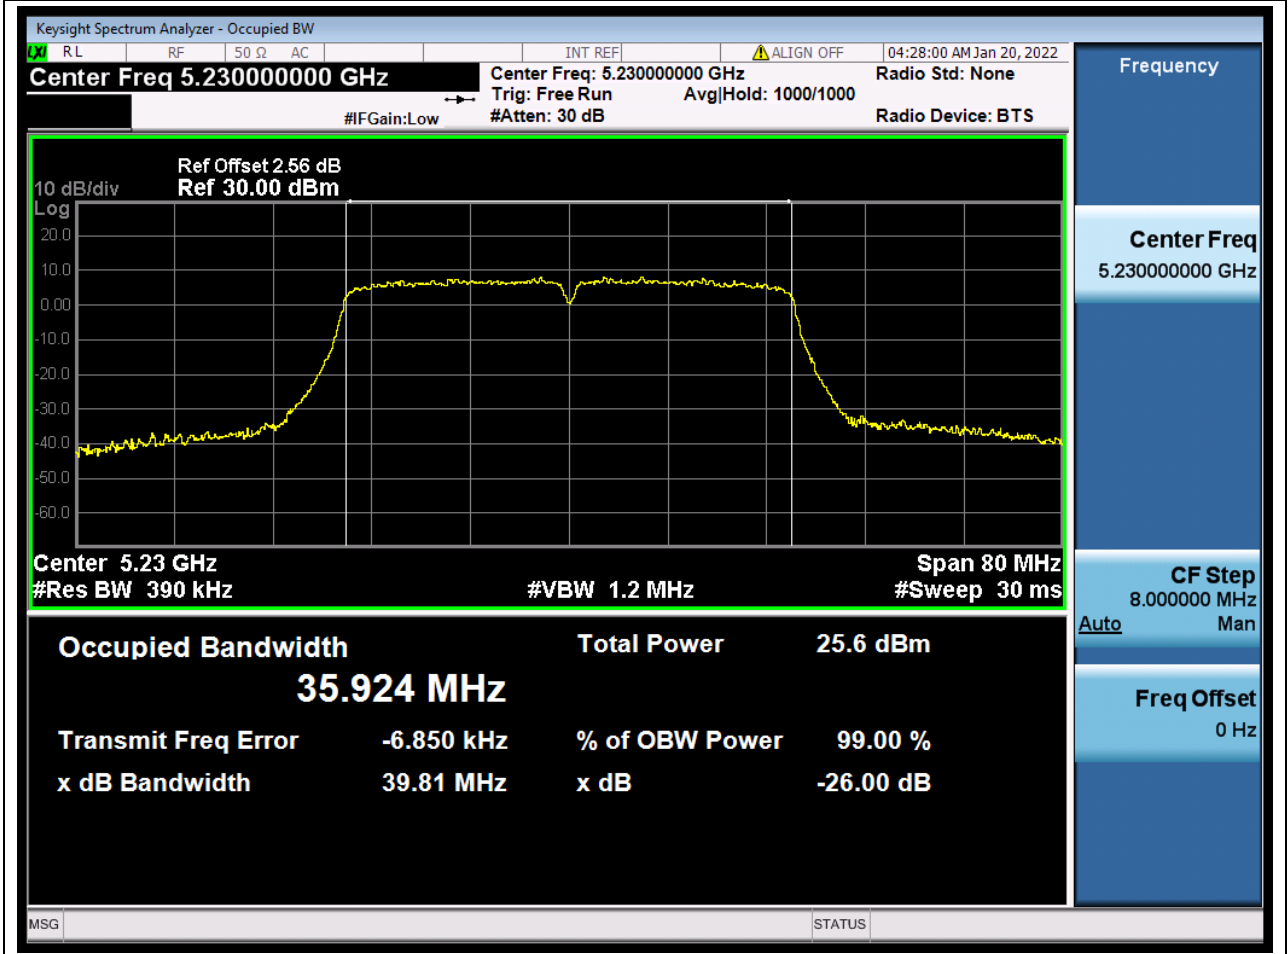

13. 802.11ac_40M_U-NII-1_H

13.1. A.2-26dB Bandwidth(NTNV)

Center Frequency (MHz)	XdB Down	RBW (MHz)	Detector	Limit (MHz)	XdB BandWidth (MHz)	Verdict
5230	26	0.39	Peak	0	39.810318	Unknow