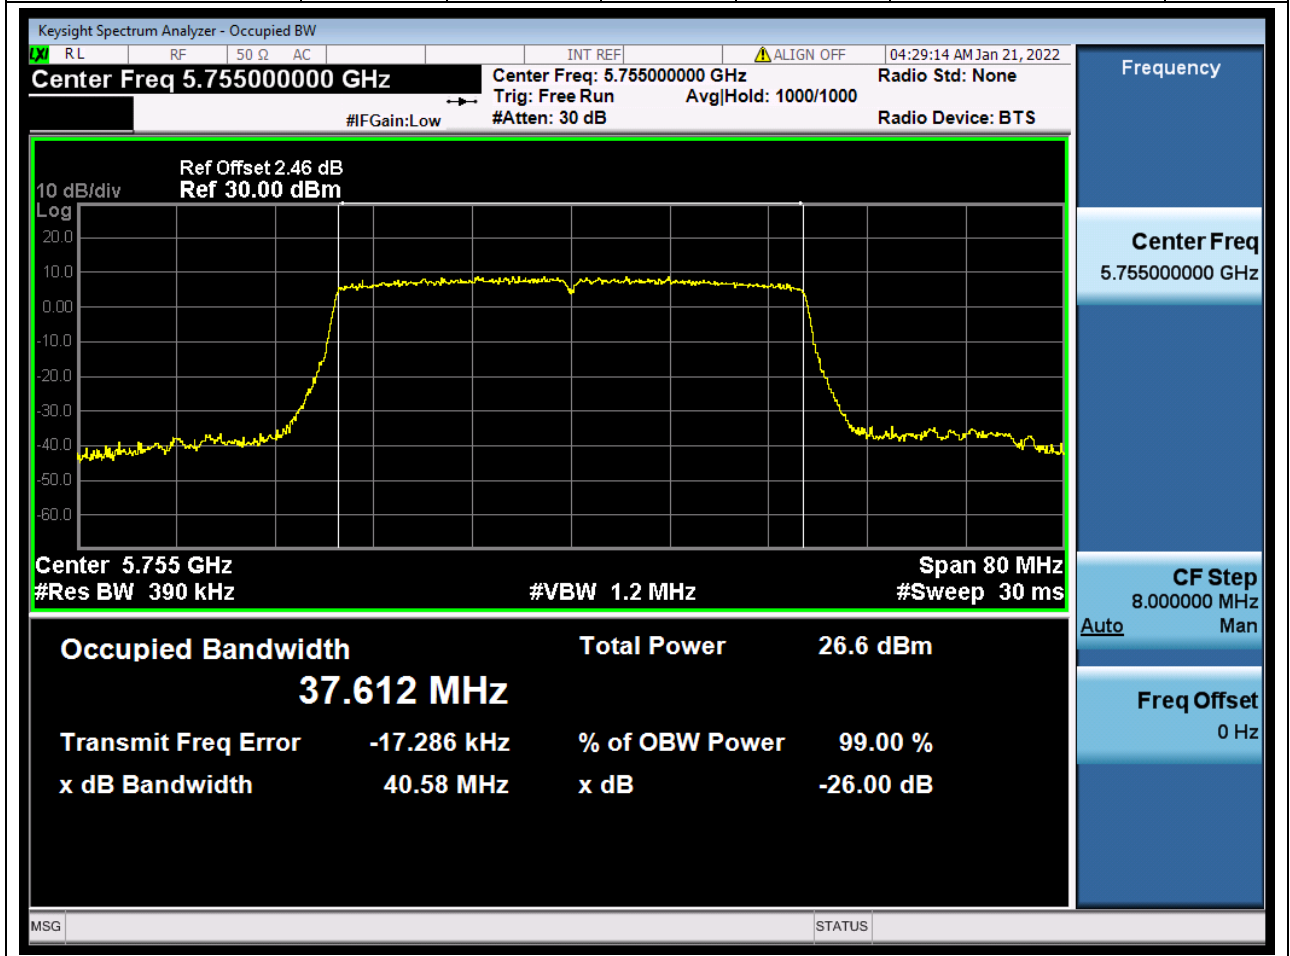

83. 802.11ax_40M_U-NII-3_L

83.1. A.2-26dB Bandwidth(NTNV)

Center Frequency (MHz)	XdB Down	RBW (MHz)	Detector	Limit (MHz)	XdB BandWidth (MHz)	Verdict
5755	26	0.39	Peak	0	40.582972	Unknow