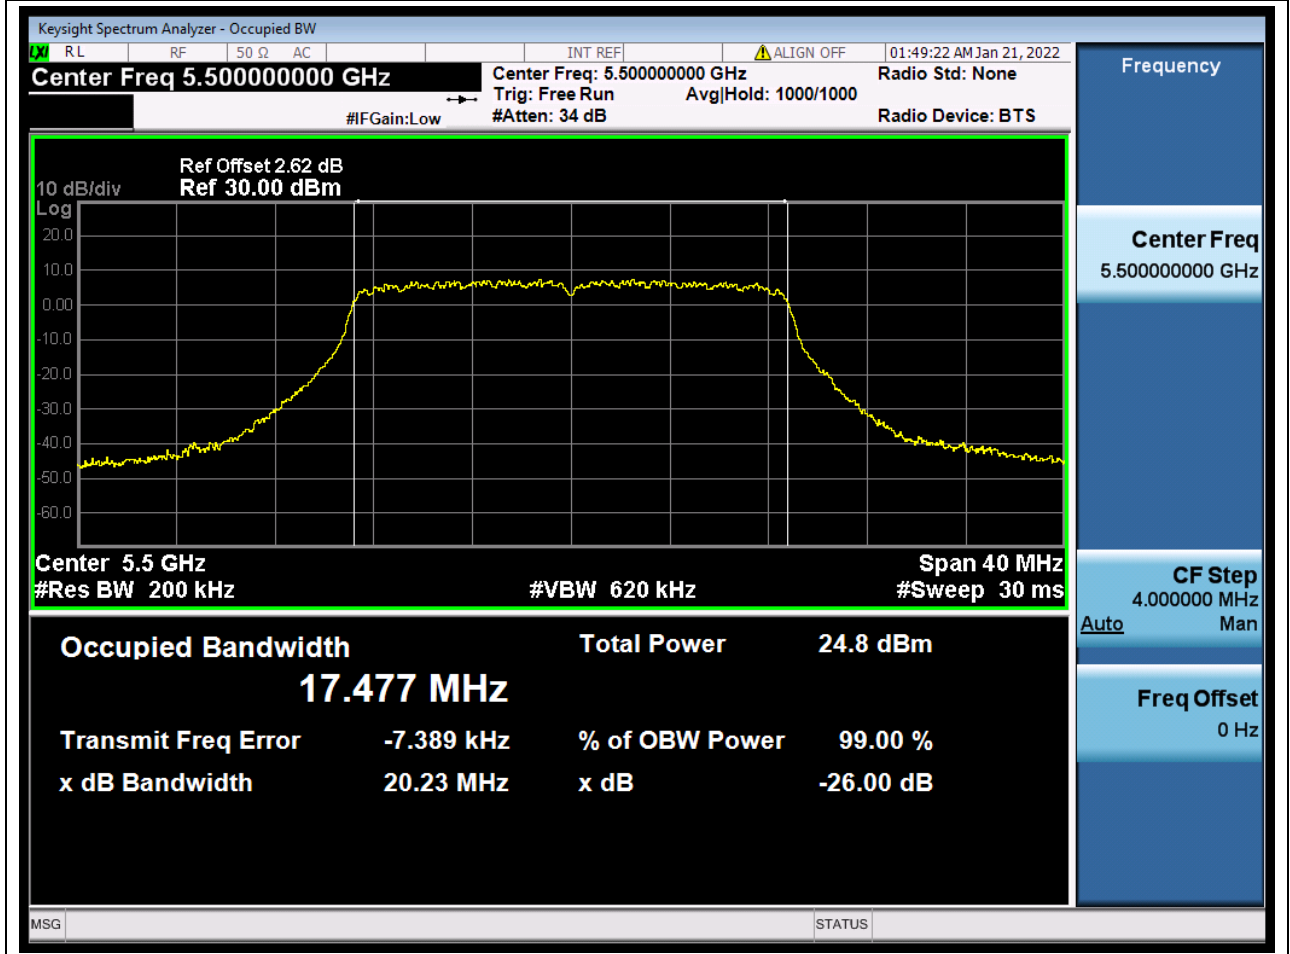

50. 802.11ac_20M_U-NII-2C_L

50.1. A.2-26dB Bandwidth(NTNV)

Center Frequency (MHz)	XdB Down	RBW (MHz)	Detector	Limit (MHz)	XdB BandWidth (MHz)	Verdict
5500	26	0.2	Peak	0	20.234912	Unknow