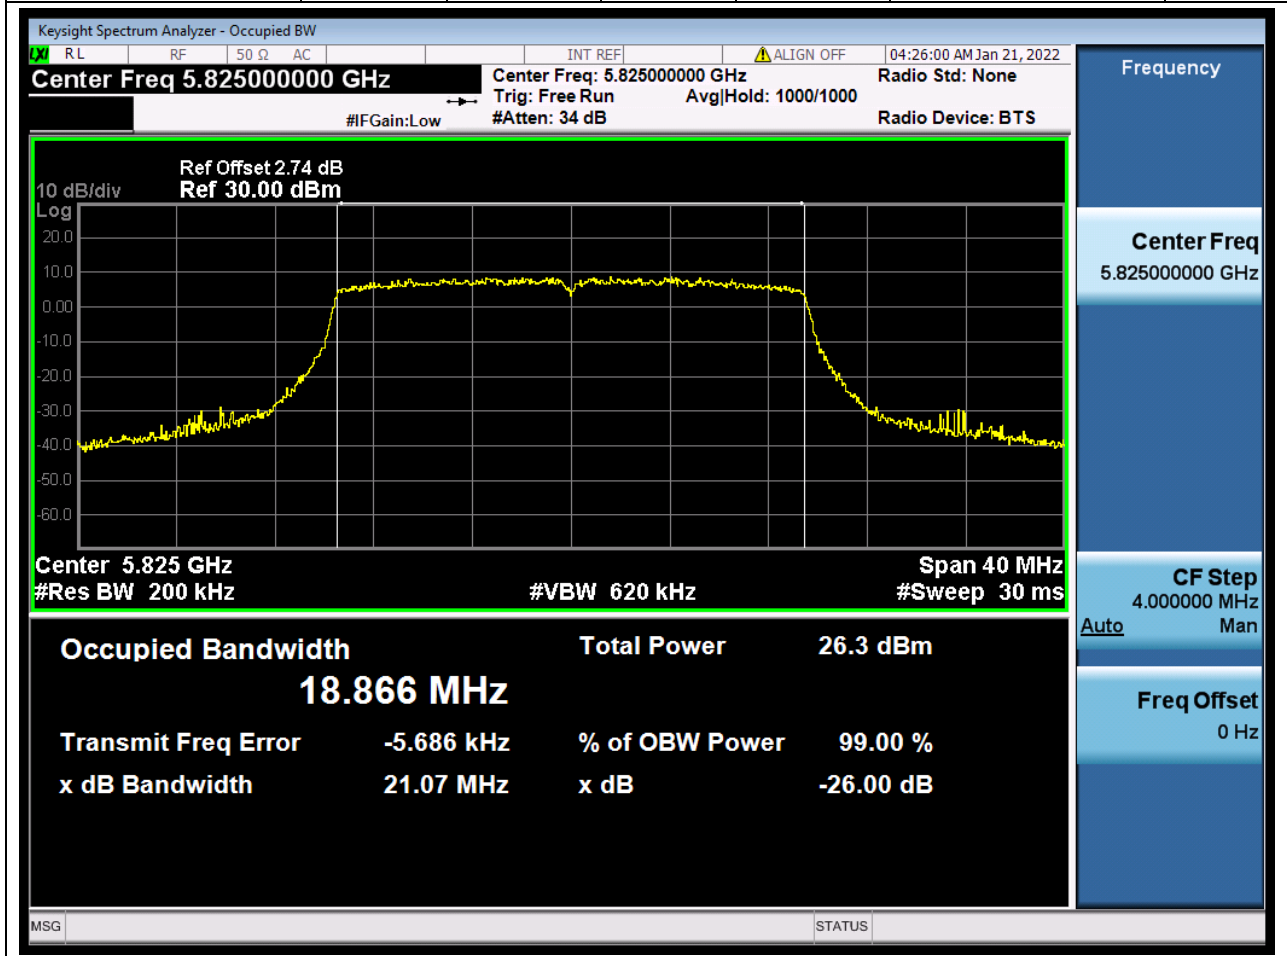

82. 802.11ax_20M_U-NII-3_H

82.1. A.2-26dB Bandwidth(NTNV)

Center Frequency (MHz)	XdB Down	RBW (MHz)	Detector	Limit (MHz)	XdB BandWidth (MHz)	Verdict
5825	26	0.2	Peak	0	21.071905	Unknow