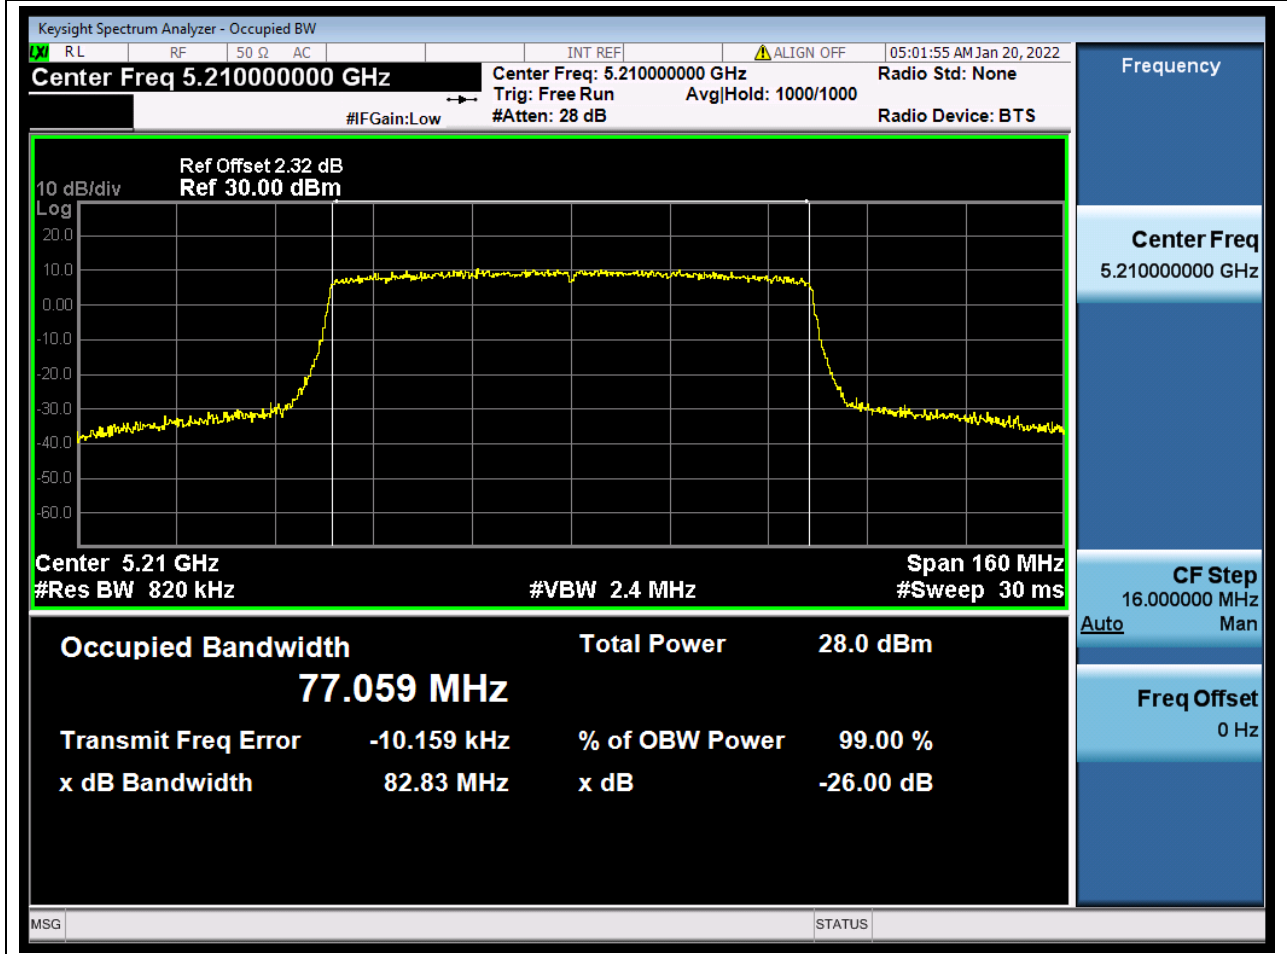

20. 802.11ax_80M_U-NII-1_M

20.1. A.2-26dB Bandwidth(NTNV)

Center Frequency (MHz)	XdB Down	RBW (MHz)	Detector	Limit (MHz)	XdB BandWidth (MHz)	Verdict
5210	26	0.82	Peak	0	82.834773	Unknow