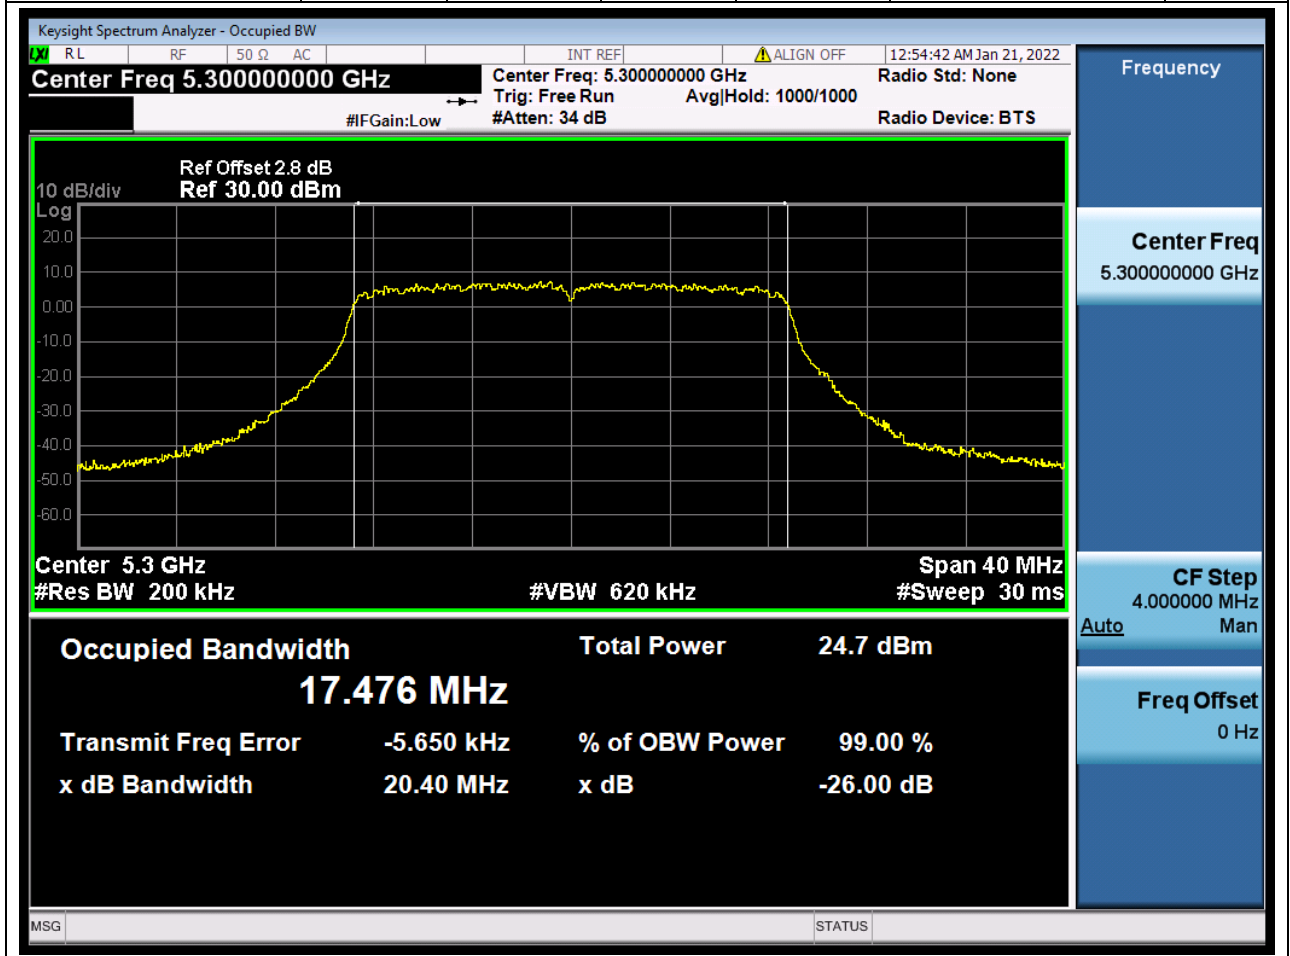

30. 802.11ac_20M_U-NII-2A_M

30.1. A.2-26dB Bandwidth(NTNV)

Center Frequency (MHz)	XdB Down	RBW (MHz)	Detector	Limit (MHz)	XdB BandWidth (MHz)	Verdict
5300	26	0.2	Peak	0	20.397566	Unknow