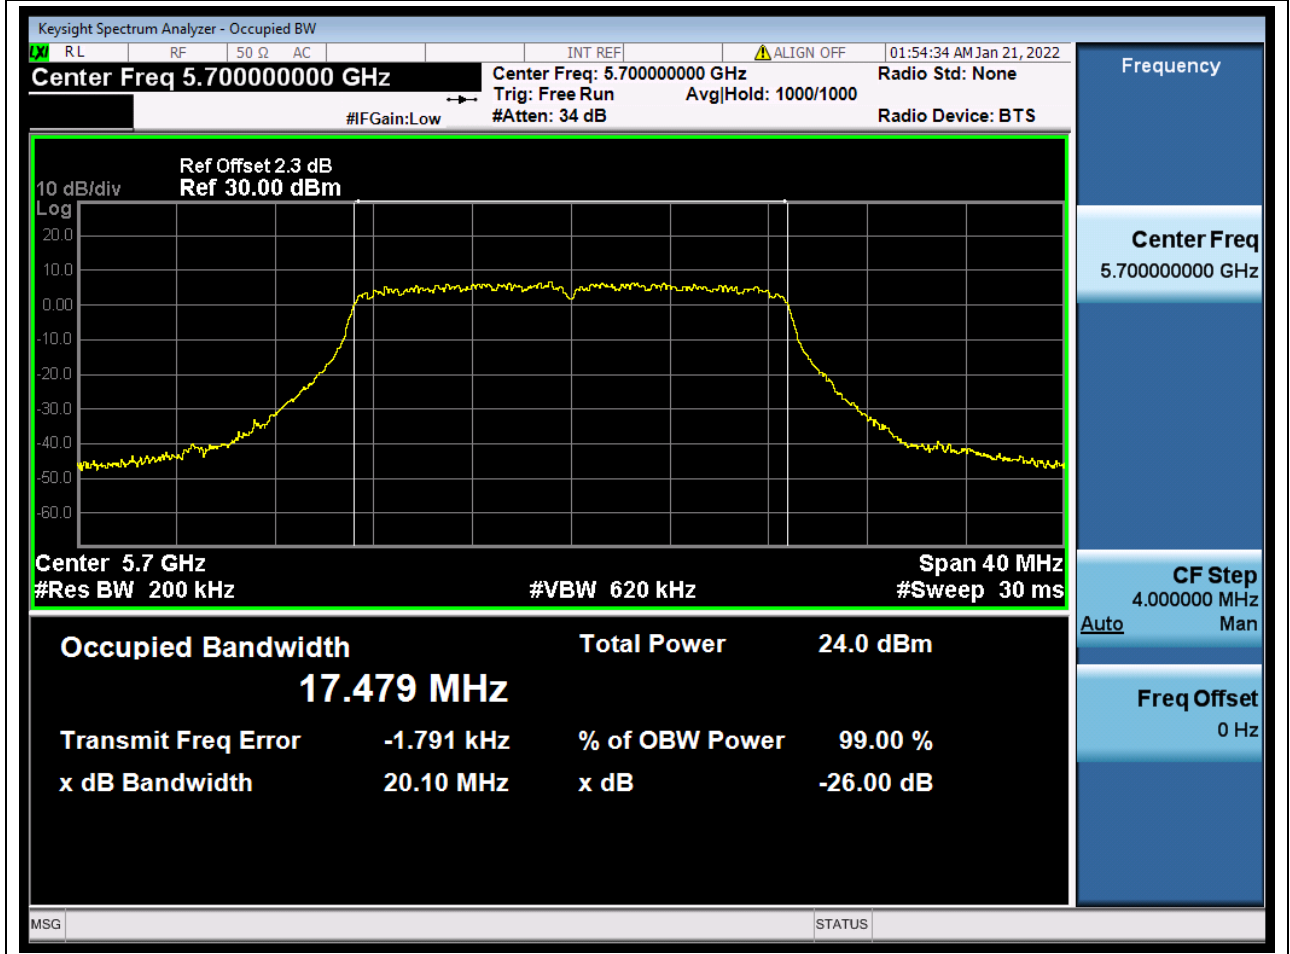

52. 802.11ac_20M_U-NII-2C_H

52.1. A.2-26dB Bandwidth(NTNV)

Center Frequency (MHz)	XdB Down	RBW (MHz)	Detector	Limit (MHz)	XdB BandWidth (MHz)	Verdict
5700	26	0.2	Peak	0	20.099303	Unknow