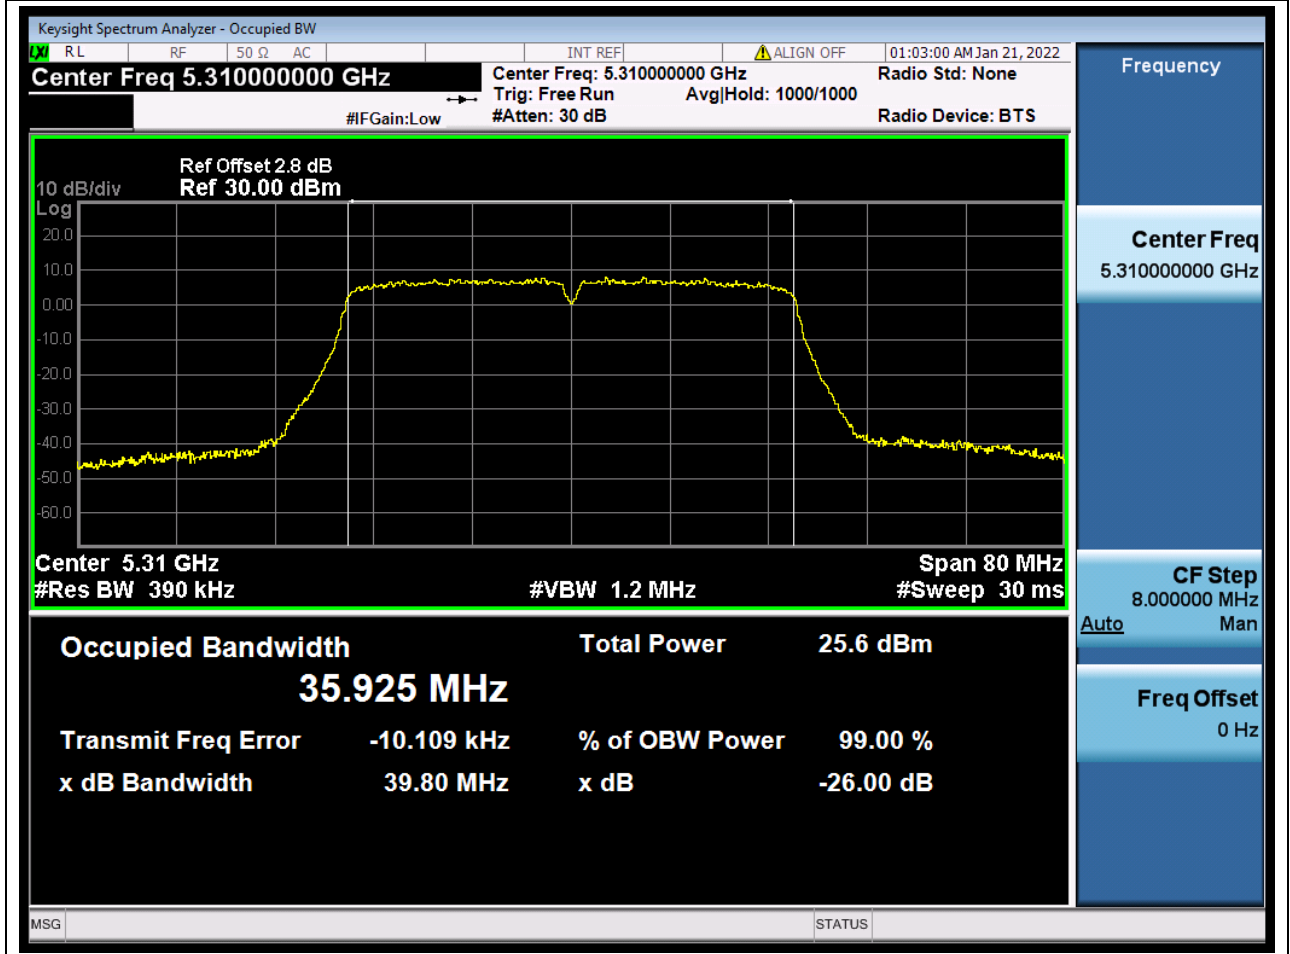

33. 802.11ac_40M_U-NII-2A_H

33.1. A.2-26dB Bandwidth(NTNV)

Center Frequency (MHz)	XdB Down	RBW (MHz)	Detector	Limit (MHz)	XdB BandWidth (MHz)	Verdict
5310	26	0.39	Peak	0	39.798147	Unknow