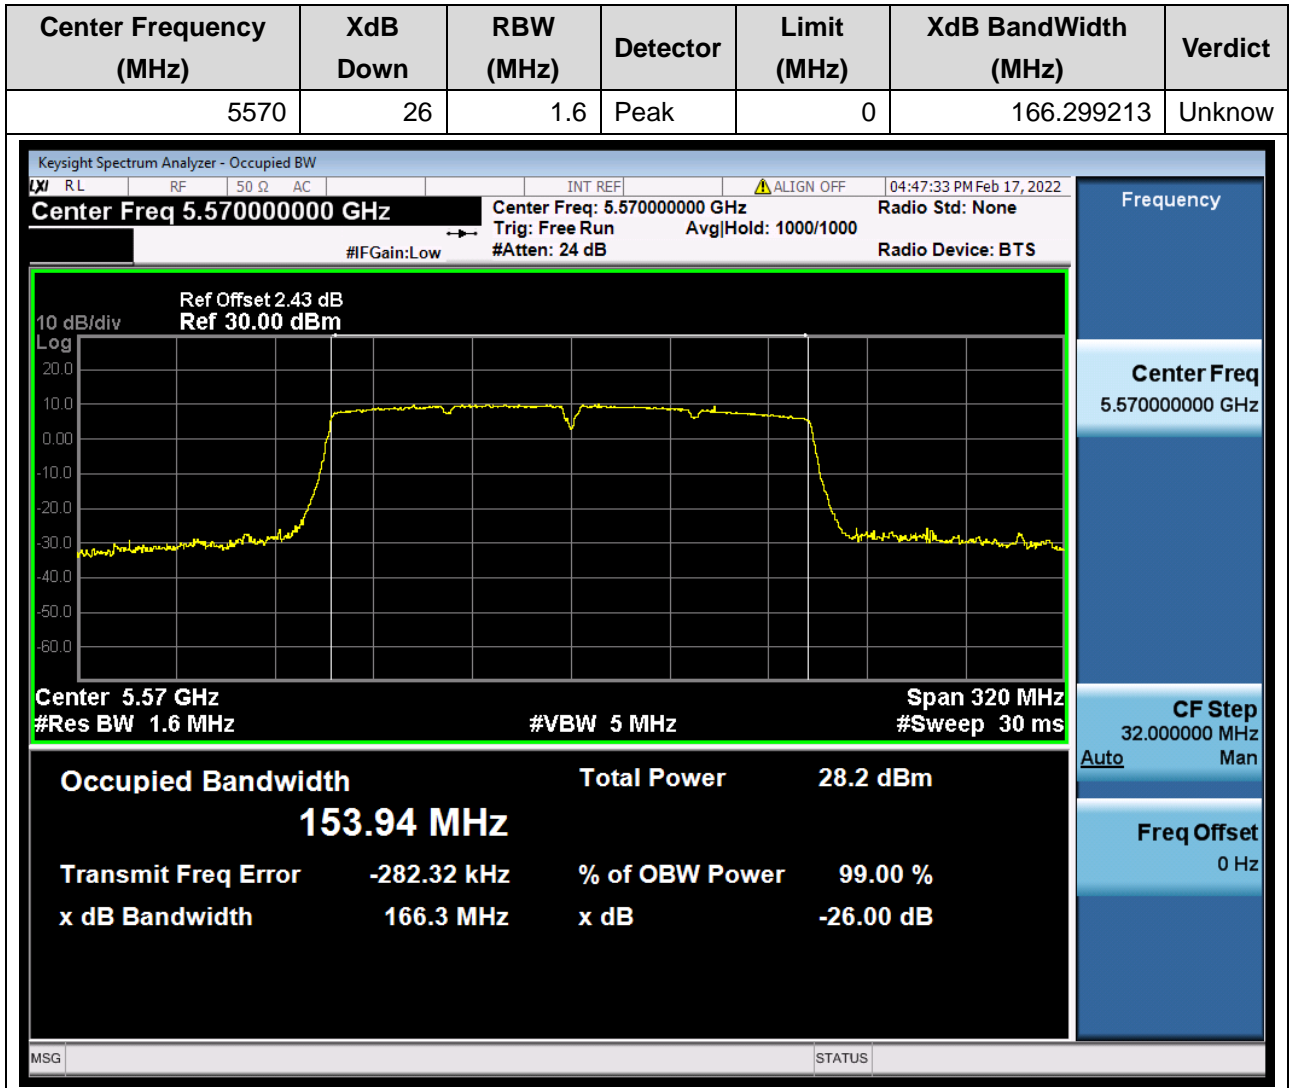

88. 802.11ac_160M_U-NII-2C_M

88.1. A.2-26dB Bandwidth(NTNV)