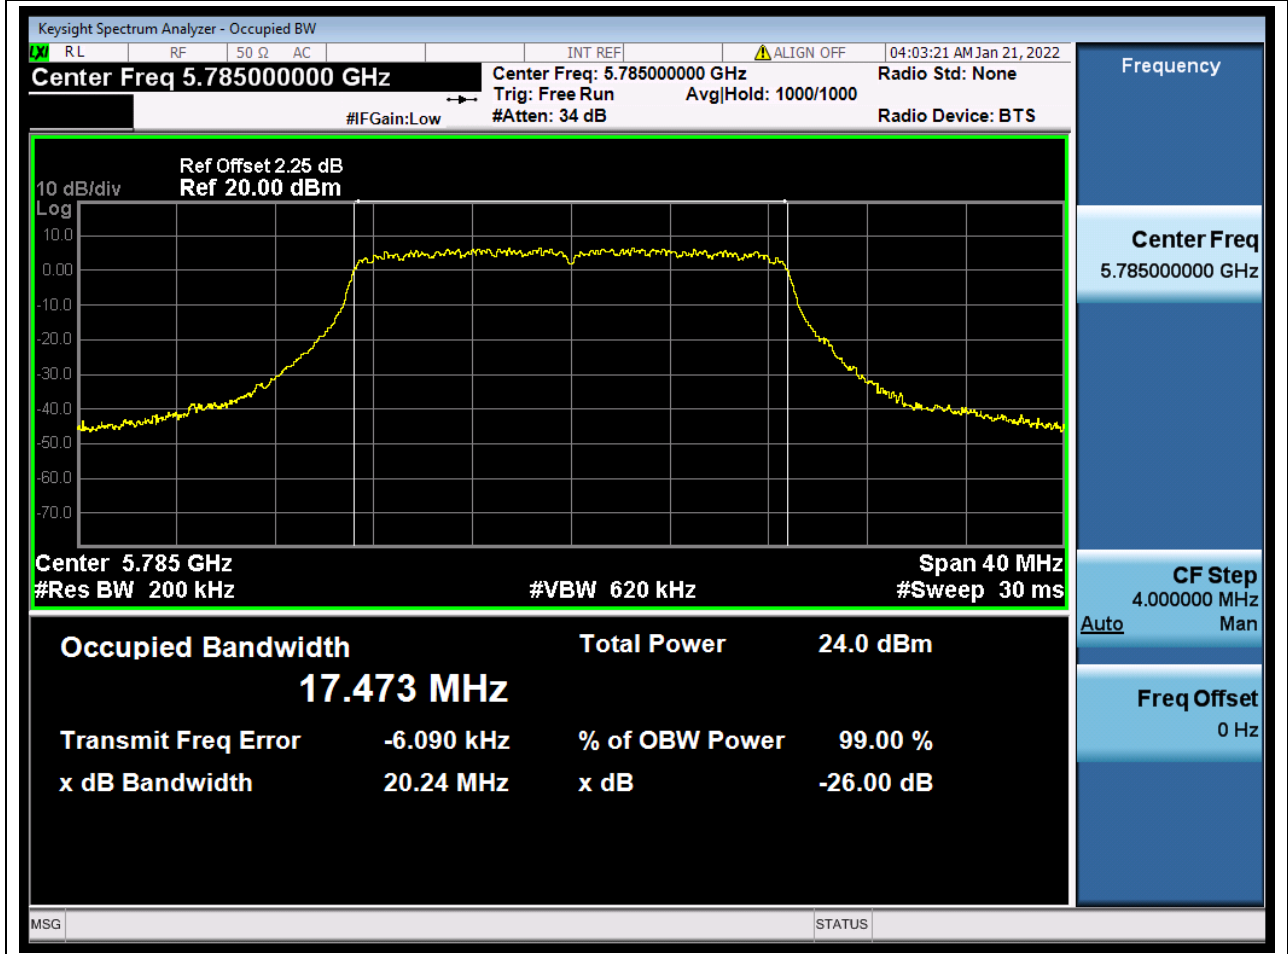

75. 802.11ac_20M_U-NII-3_M

75.1. A.2-26dB Bandwidth(NTNV)

Center Frequency (MHz)	XdB Down	RBW (MHz)	Detector	Limit (MHz)	XdB BandWidth (MHz)	Verdict
5785	26	0.2	Peak	0	20.242267	Unknow