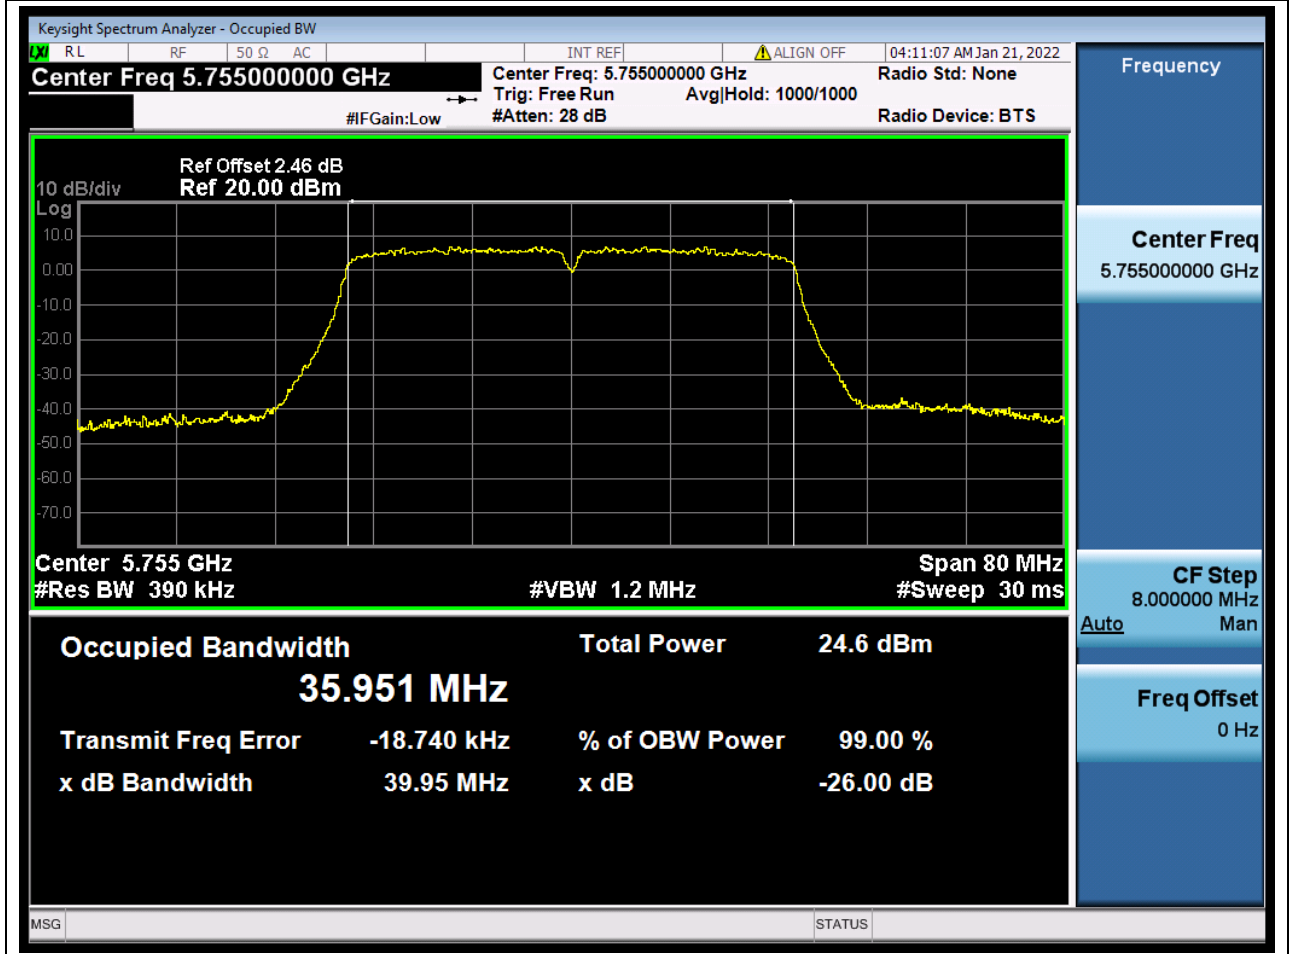

77. 802.11ac_40M_U-NII-3_L

77.1. A.2-26dB Bandwidth(NTNV)

Center Frequency (MHz)	XdB Down	RBW (MHz)	Detector	Limit (MHz)	XdB BandWidth (MHz)	Verdict
5755	26	0.39	Peak	0	39.945373	Unknow