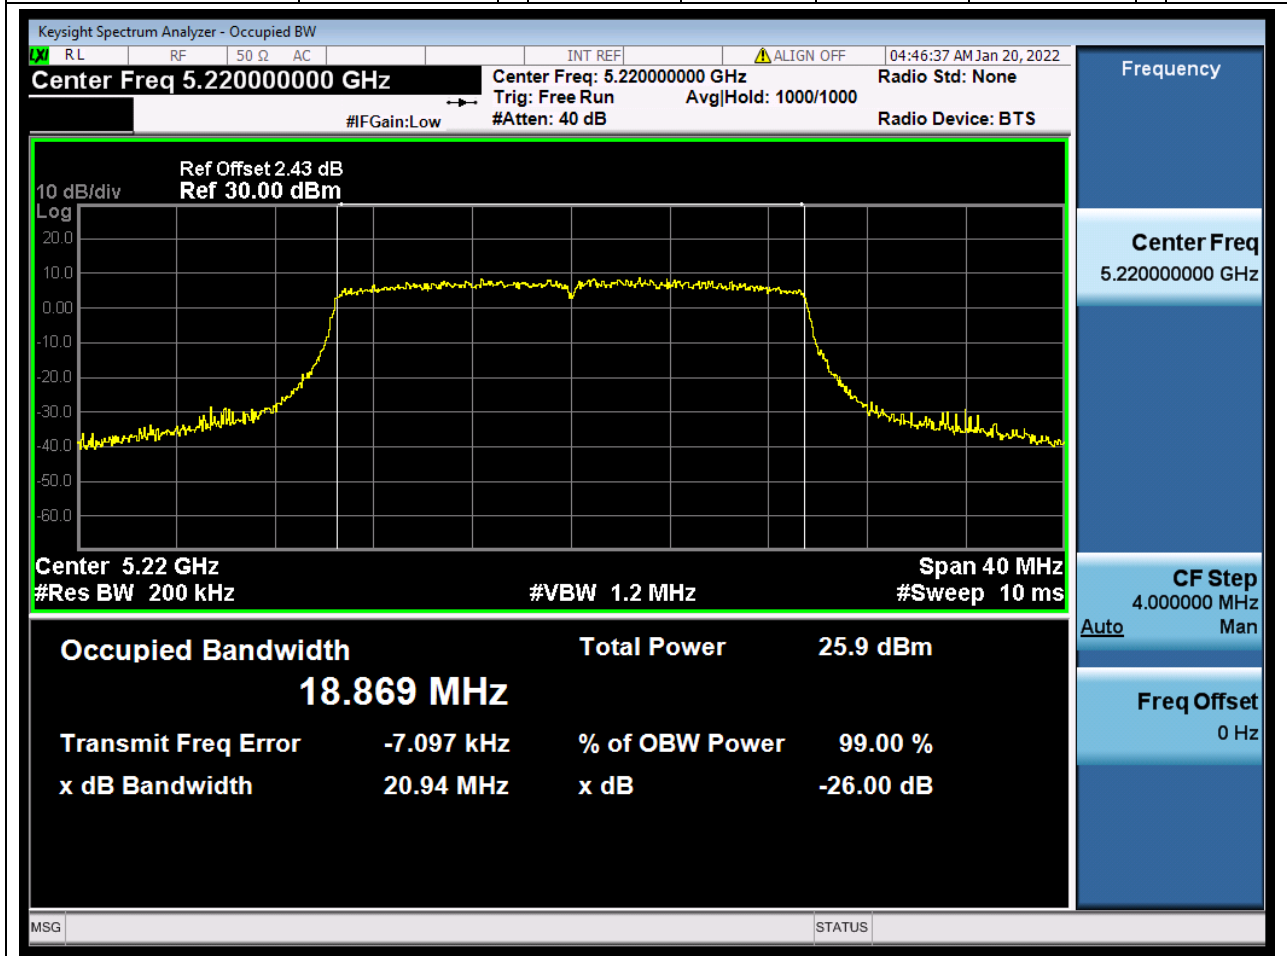

16. 802.11ax_20M_U-NII-1_M

16.1. A.2.2-99% Bandwidth(NTNV)

Center Frequency (MHz)	OBW Power (%)	RBW (MHz)	Detector	Limit (MHz)	OBW (MHz)	Verdict
5220	99	0.2	Peak	0	18.869108	Unknow