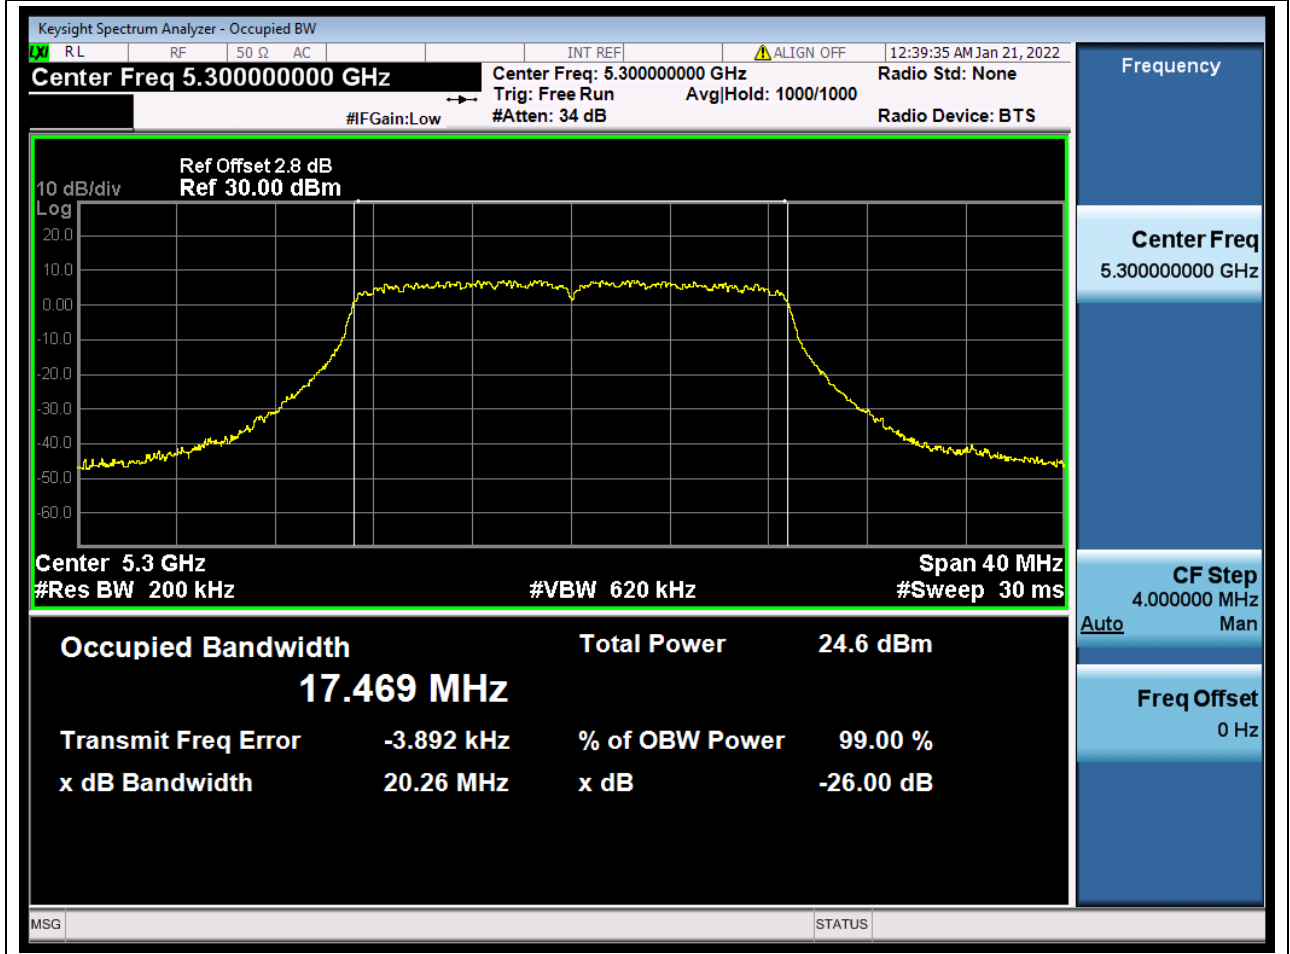

25. 802.11n_20M_U-NII-2A_M

25.1. A.2-26dB Bandwidth(NTNV)

Center Frequency (MHz)	XdB Down	RBW (MHz)	Detector	Limit (MHz)	XdB BandWidth (MHz)	Verdict
5300	26	0.2	Peak	0	20.26155	Unknow