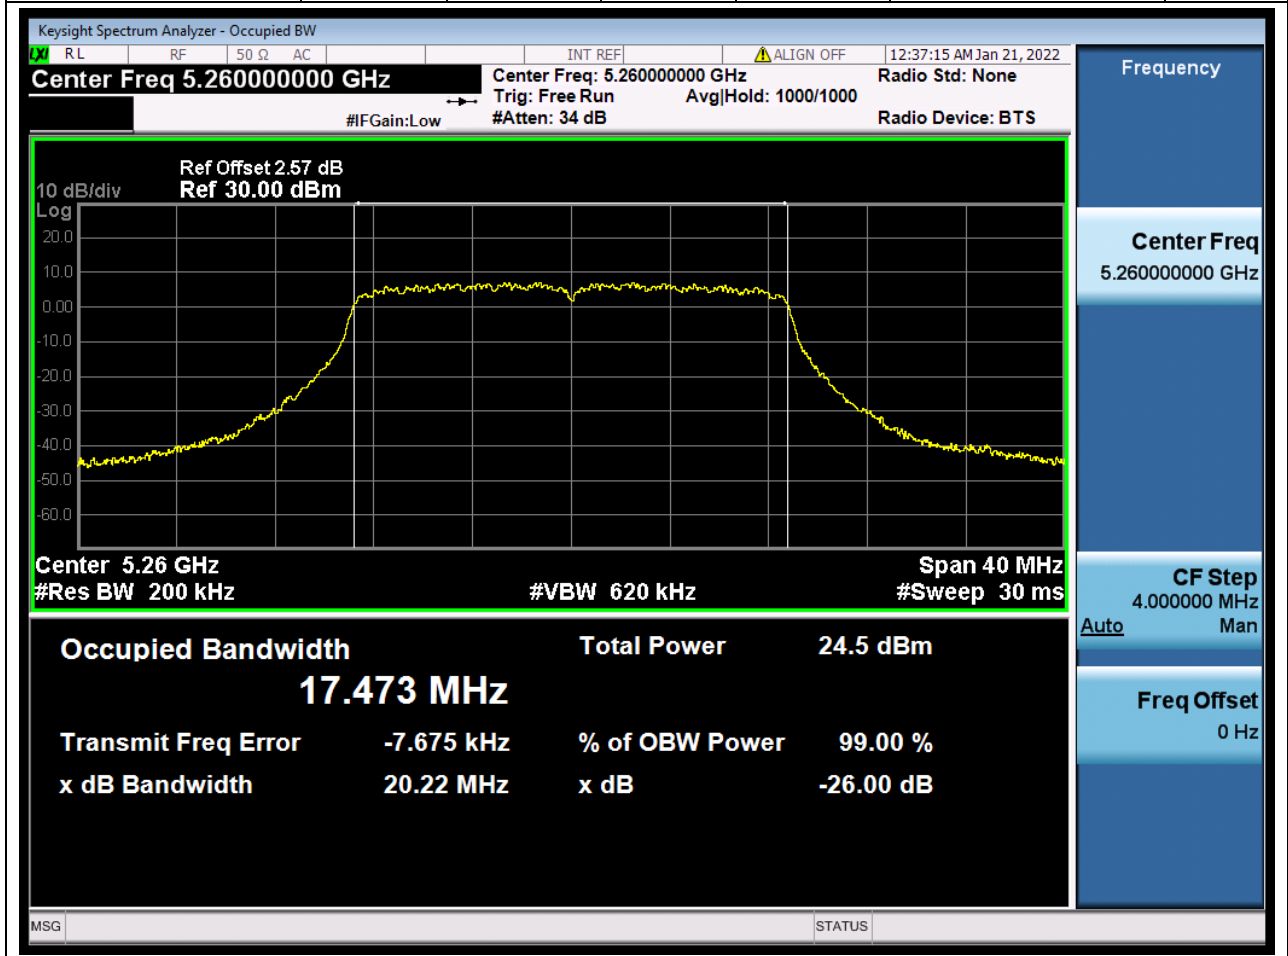

24. 802.11n_20M_U-NII-2A_L

24.1. A.2-26dB Bandwidth(NTNV)

Center Frequency (MHz)	XdB Down	RBW (MHz)	Detector	Limit (MHz)	XdB BandWidth (MHz)	Verdict
5260	26	0.2	Peak	0	20.218861	Unknow