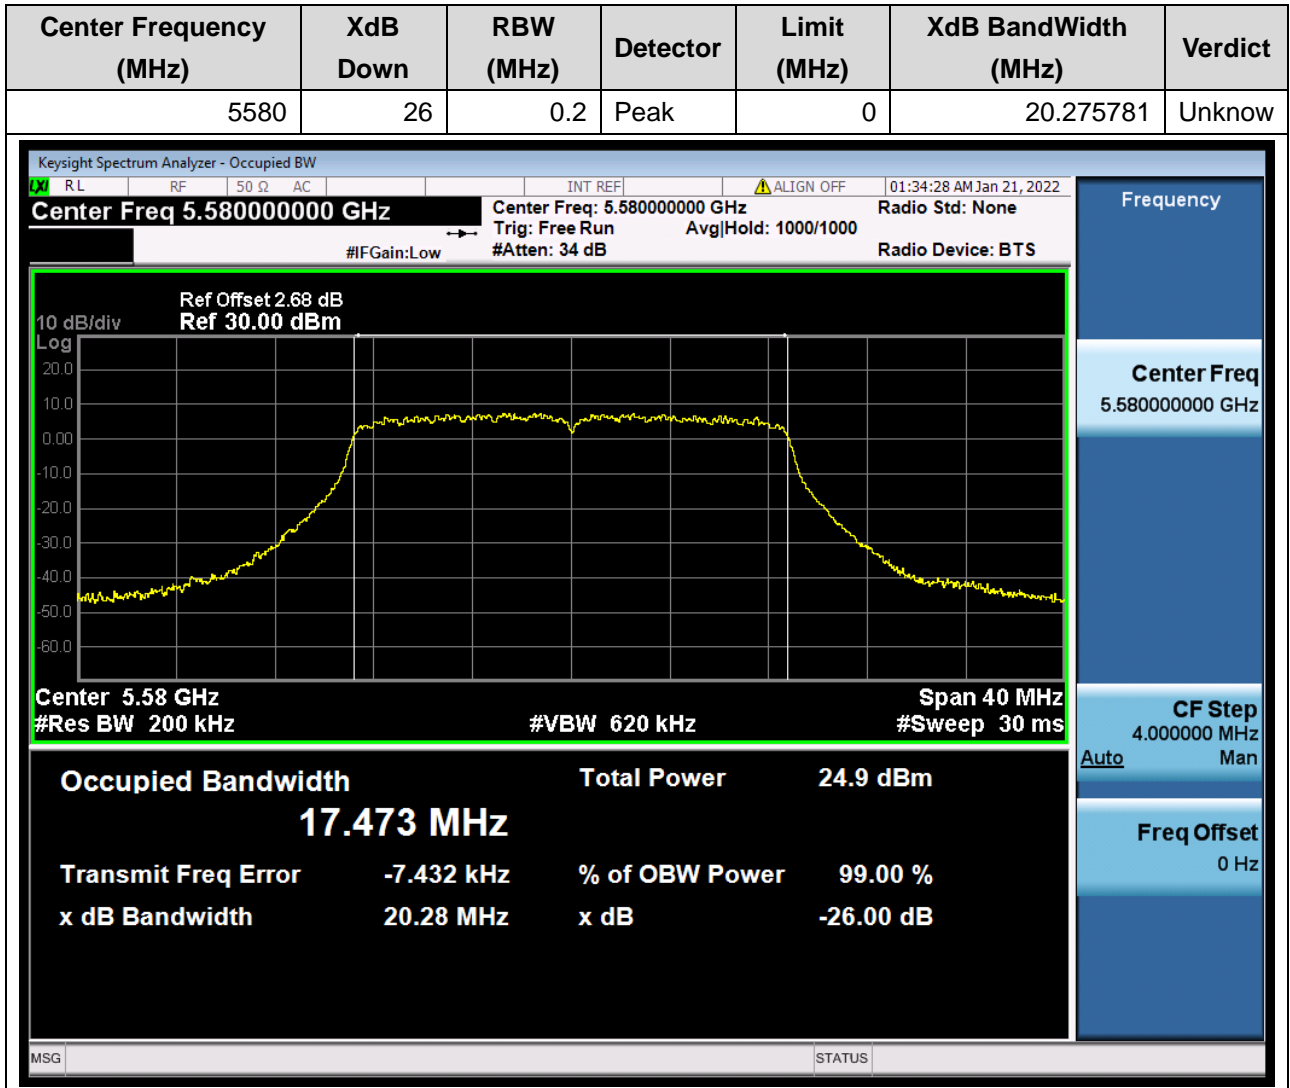

45. 802.11n_20M_U-NII-2C_M

45.1. A.2-26dB Bandwidth(NTNV)