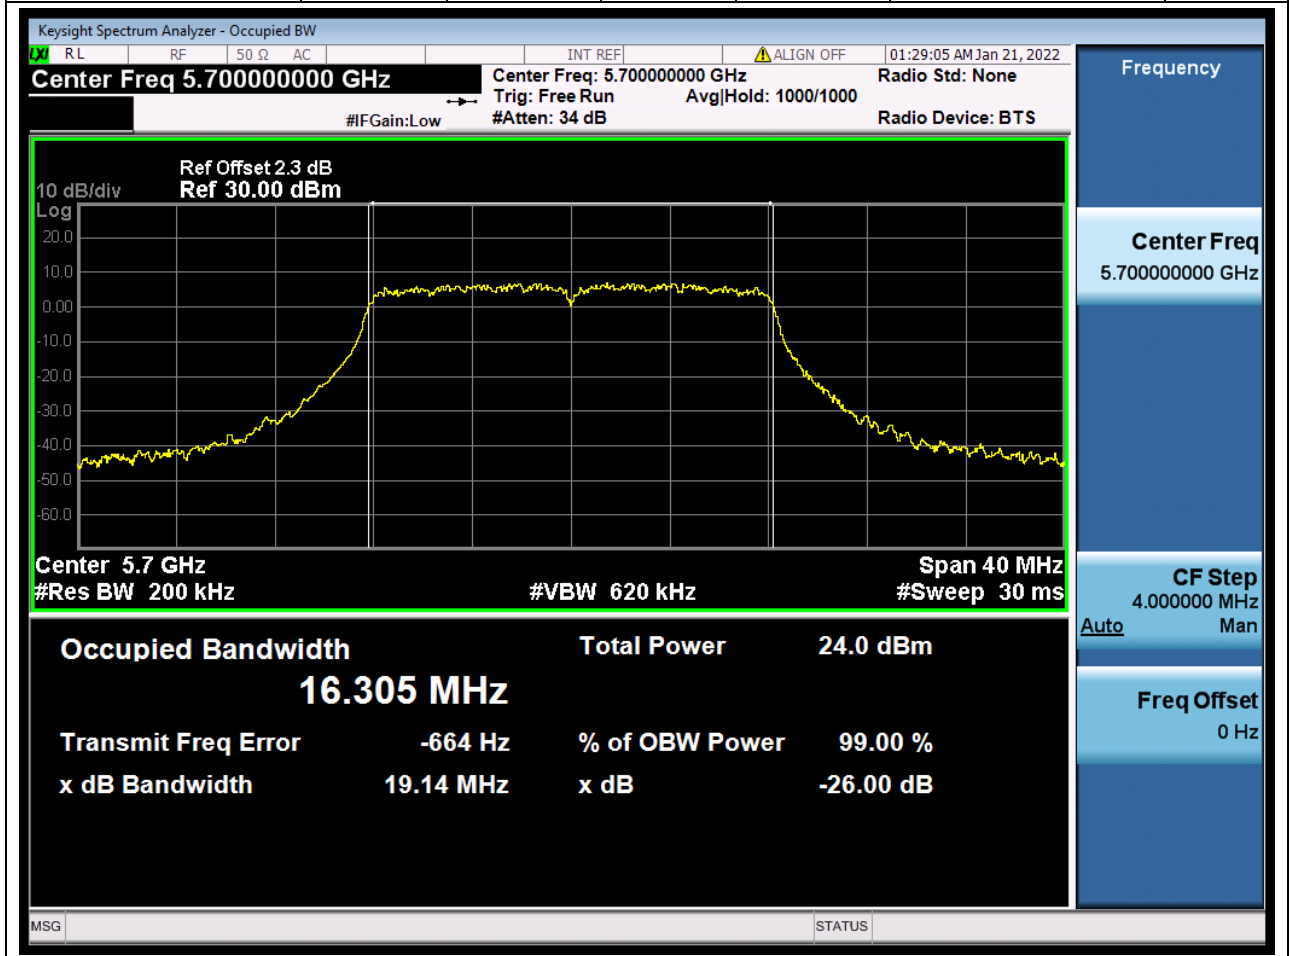

43. 802.11a_20M_U-NII-2C_H

43.1. A.2-26dB Bandwidth(NTNV)

Center Frequency (MHz)	XdB Down	RBW (MHz)	Detector	Limit (MHz)	XdB BandWidth (MHz)	Verdict
5700	26	0.2	Peak	0	19.139753	Unknow