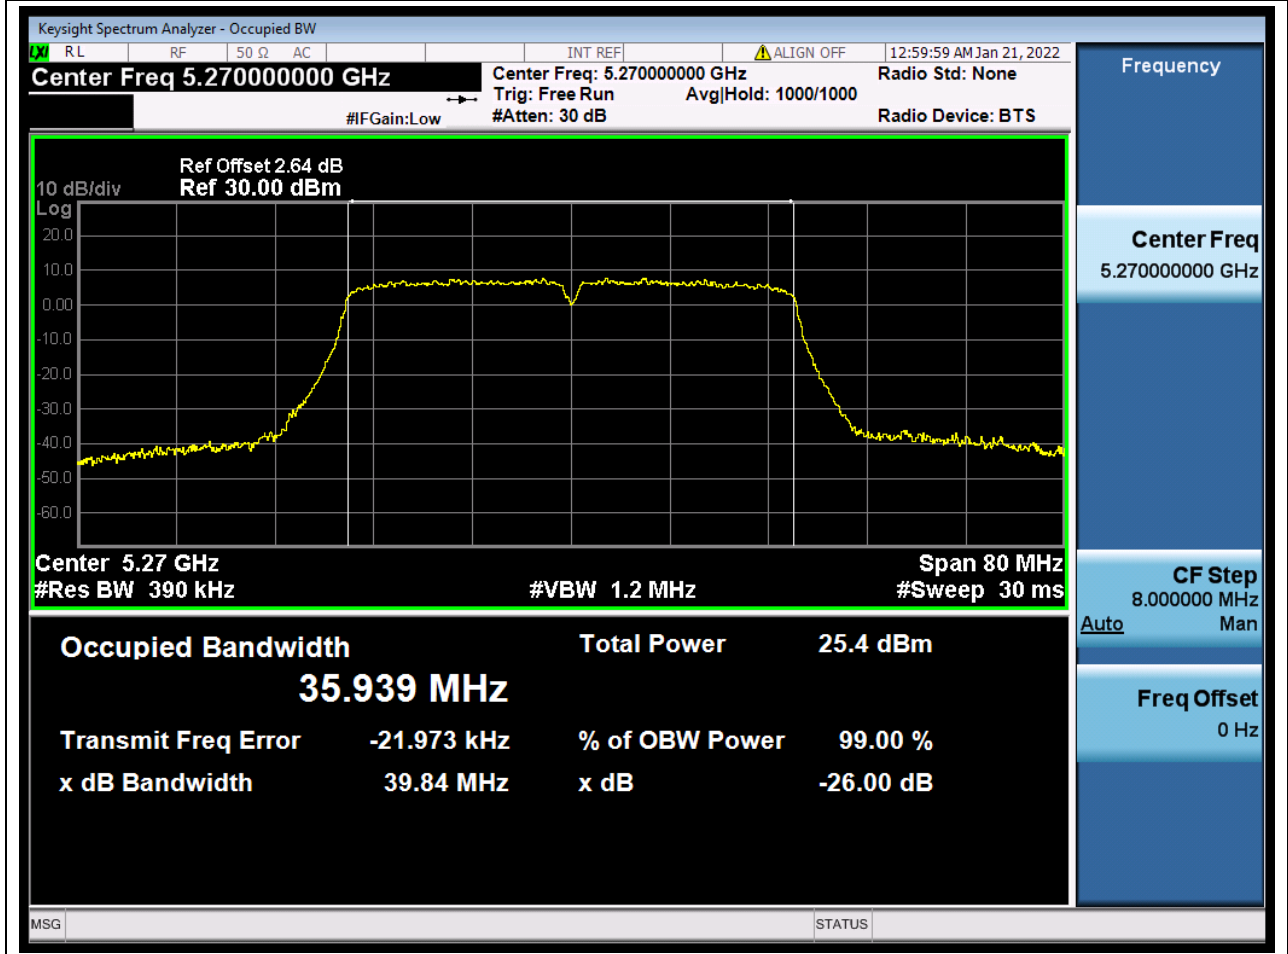

32. 802.11ac_40M_U-NII-2A_L

32.1. A.2-26dB Bandwidth(NTNV)

Center Frequency (MHz)	XdB Down	RBW (MHz)	Detector	Limit (MHz)	XdB BandWidth (MHz)	Verdict
5270	26	0.39	Peak	0	39.835464	Unknow