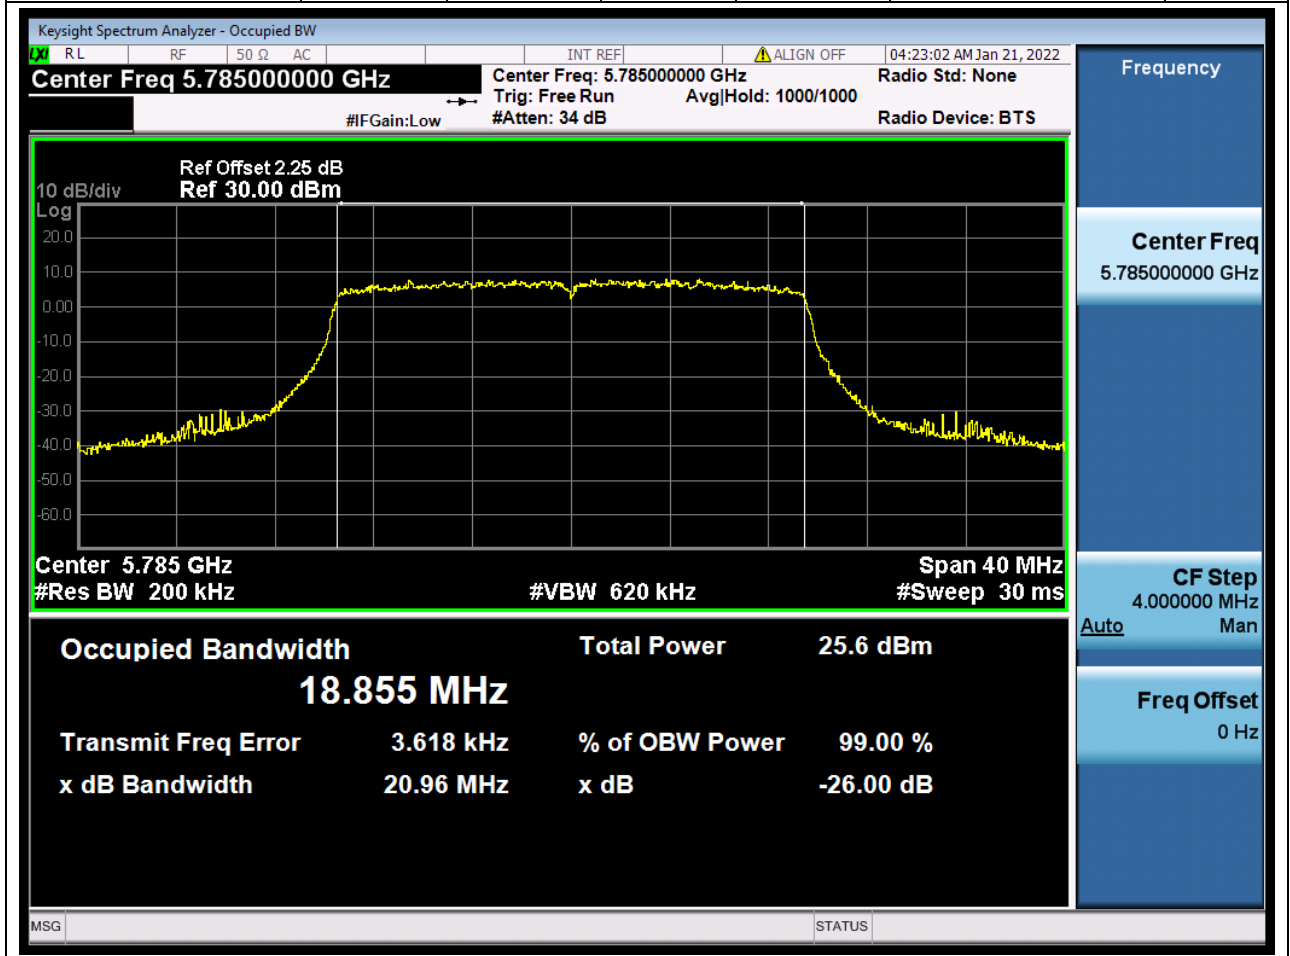

81. 802.11ax_20M_U-NII-3_M

81.1. A.2-26dB Bandwidth(NTNV)

Center Frequency (MHz)	XdB Down	RBW (MHz)	Detector	Limit (MHz)	XdB BandWidth (MHz)	Verdict
5785	26	0.2	Peak	0	20.964873	Unknow