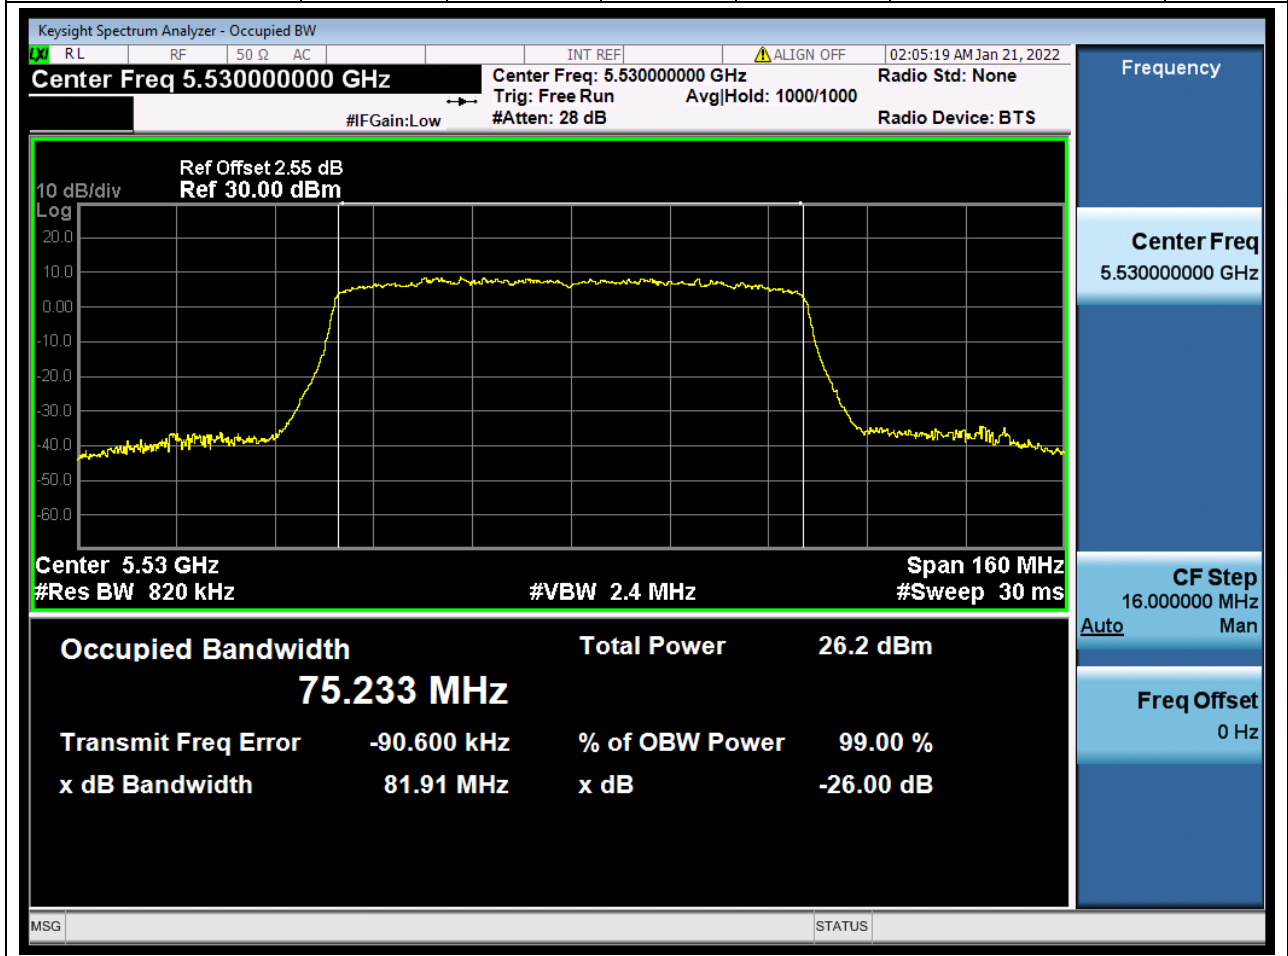

56. 802.11ac_80M_U-NII-2C_L

56.1. A.2-26dB Bandwidth(NTNV)

Center Frequency (MHz)	XdB Down	RBW (MHz)	Detector	Limit (MHz)	XdB BandWidth (MHz)	Verdict
5530	26	0.82	Peak	0	81.91341	Unknow