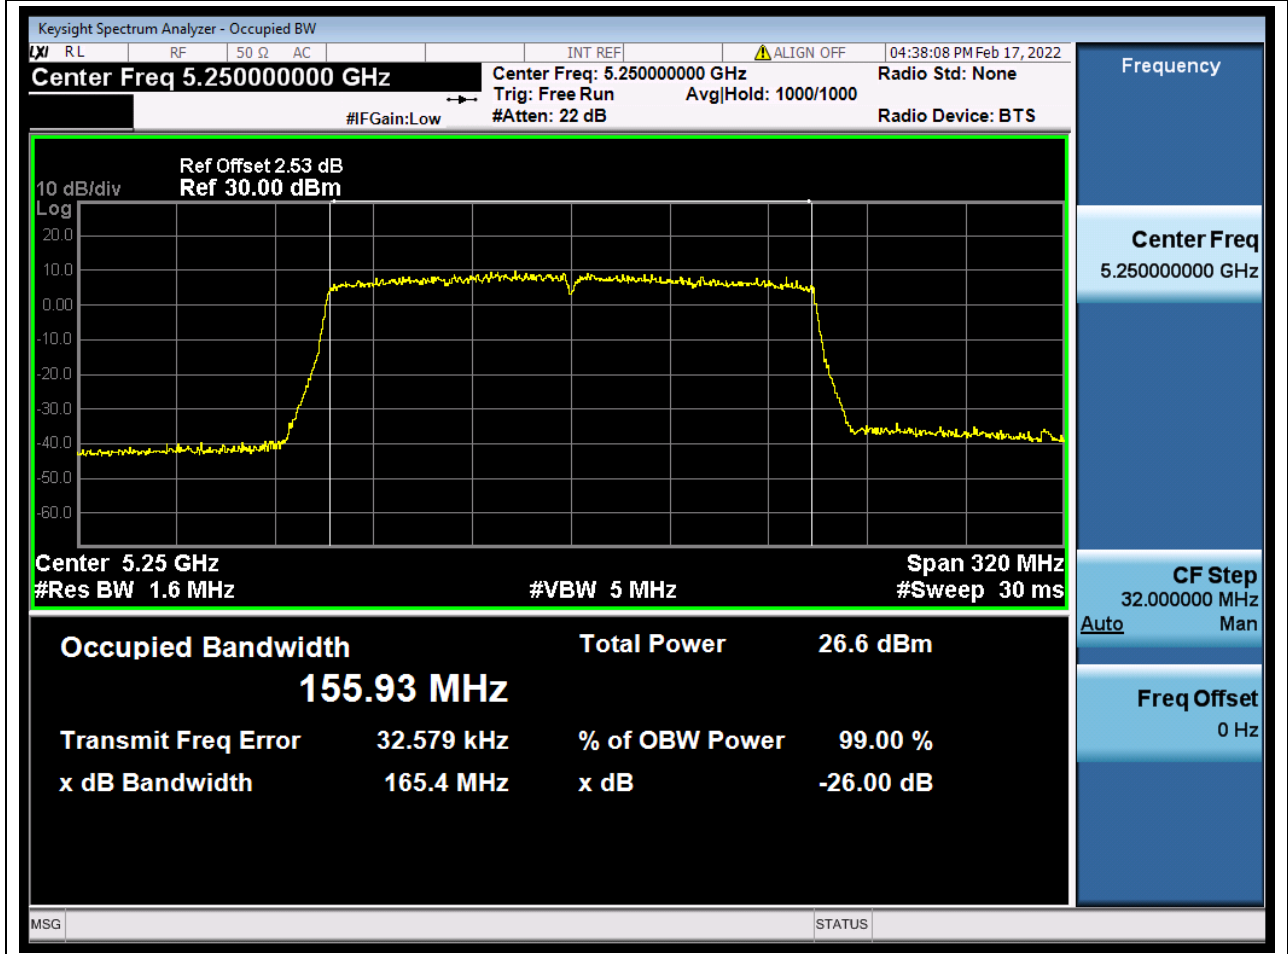

87. 802.11ax_160M_U-NII-2A_M

87.1. A.2-26dB Bandwidth(NTNV)

Center Frequency (MHz)	XdB Down	RBW (MHz)	Detector	Limit (MHz)	XdB BandWidth (MHz)	Verdict
5250	26	1.6	Peak	0	165.41687	Unknow