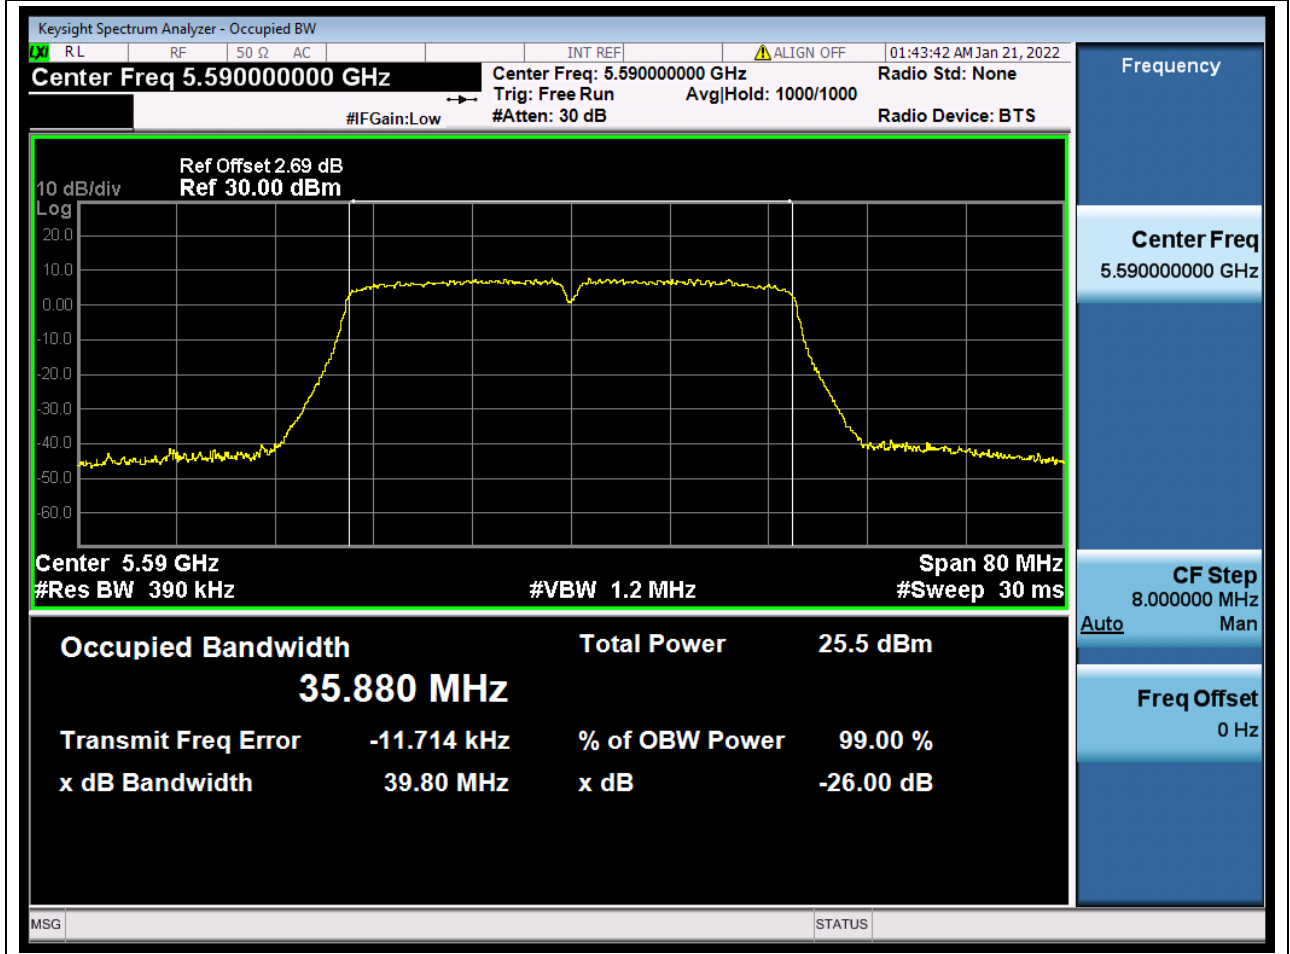

48. 802.11n_40M_U-NII-2C_M

48.1. A.2-26dB Bandwidth(NTNV)

Center Frequency (MHz)	XdB Down	RBW (MHz)	Detector	Limit (MHz)	XdB BandWidth (MHz)	Verdict
5590	26	0.39	Peak	0	39.79858	Unknow