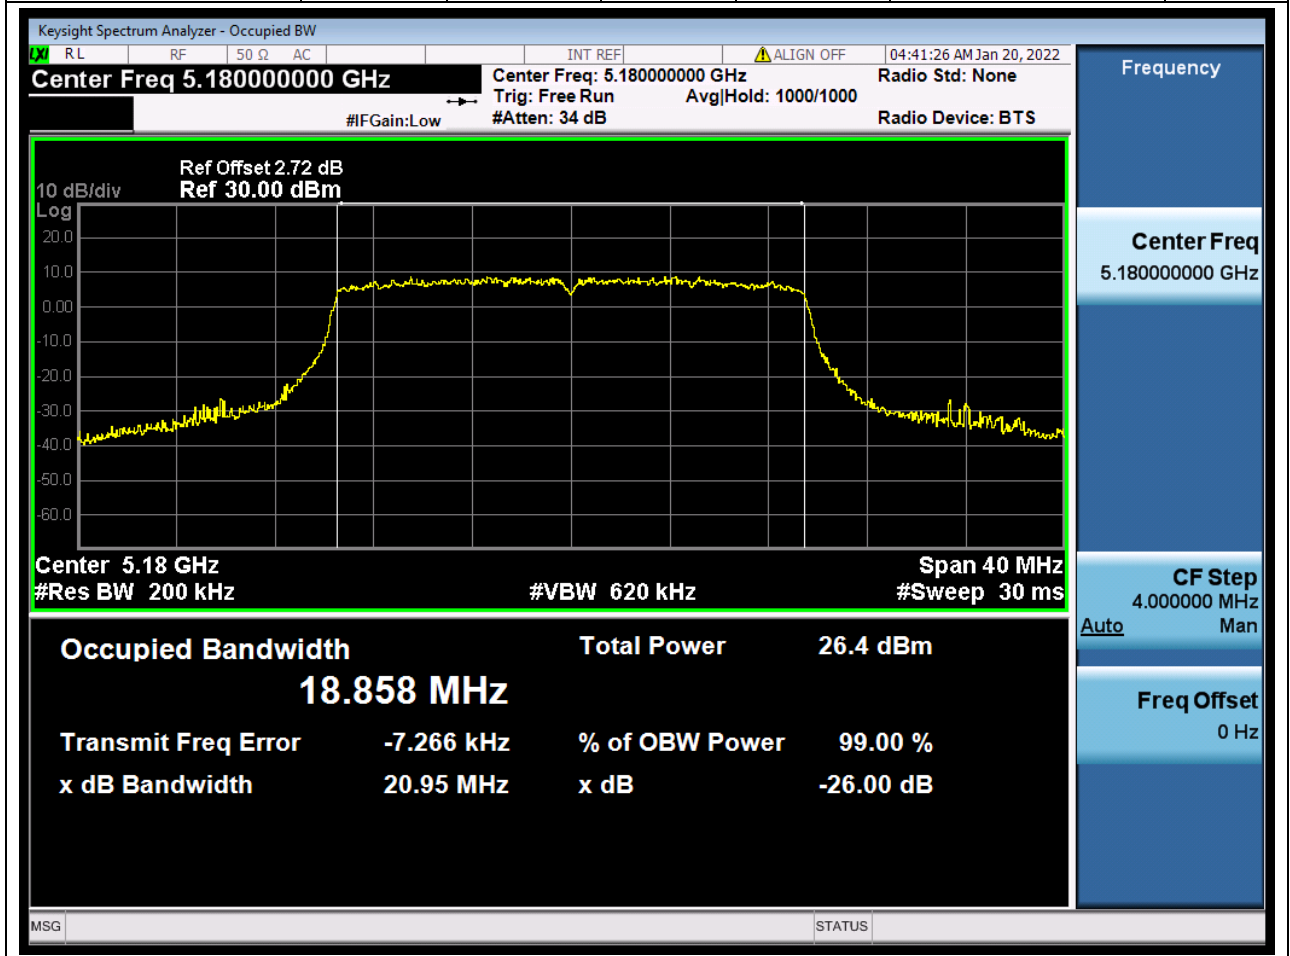

15. 802.11ax_20M_U-NII-1_L

15.1. A.2-26dB Bandwidth(NTNV)

Center Frequency (MHz)	XdB Down	RBW (MHz)	Detector	Limit (MHz)	XdB BandWidth (MHz)	Verdict
5180	26	0.2	Peak	0	20.95486	Unknow