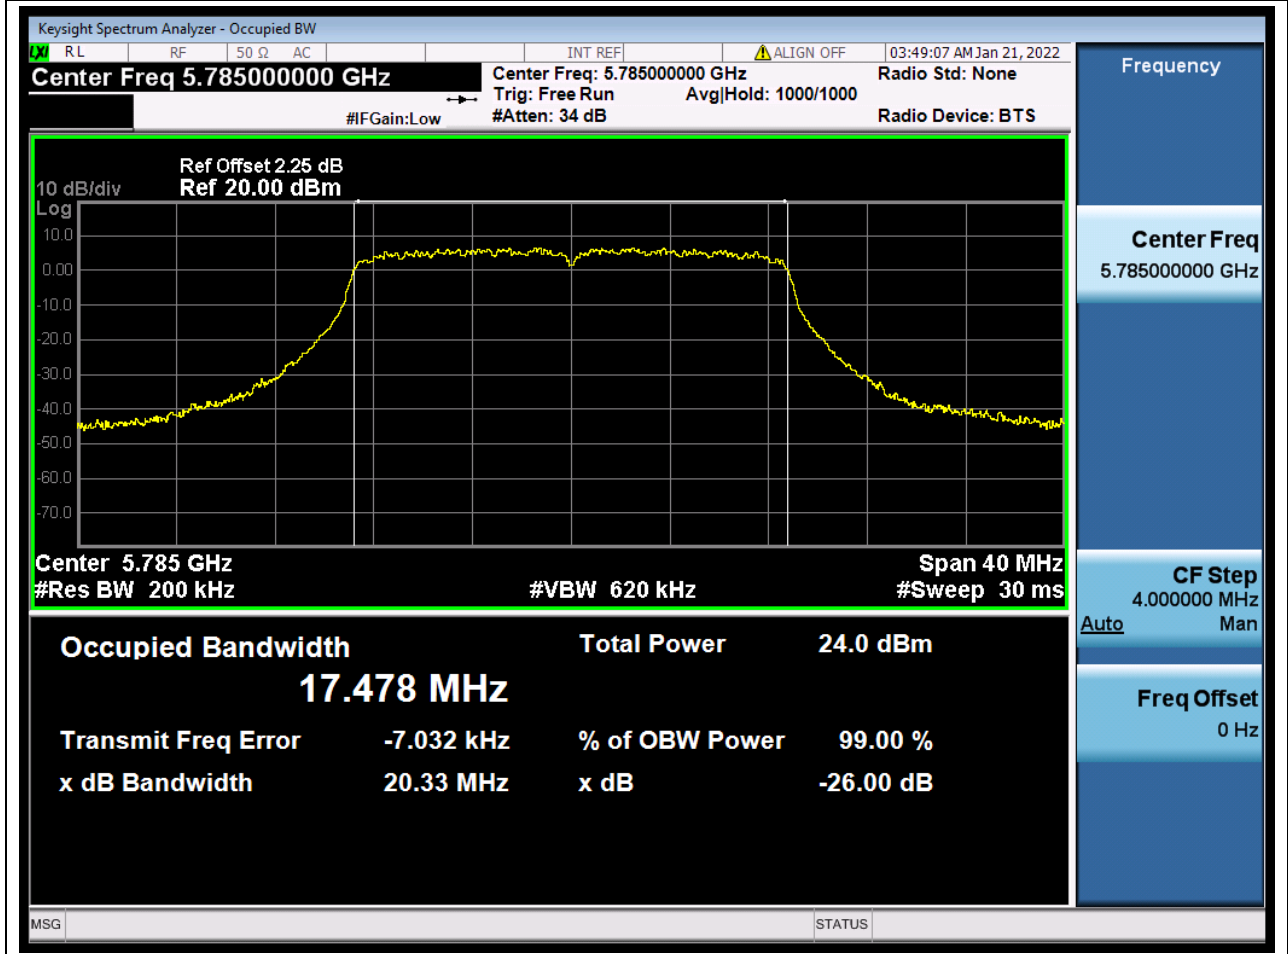

70. 802.11n_20M_U-NII-3_M

70.1. A.2-26dB Bandwidth(NTNV)

Center Frequency (MHz)	XdB Down	RBW (MHz)	Detector	Limit (MHz)	XdB BandWidth (MHz)	Verdict
5785	26	0.2	Peak	0	20.333666	Unknow