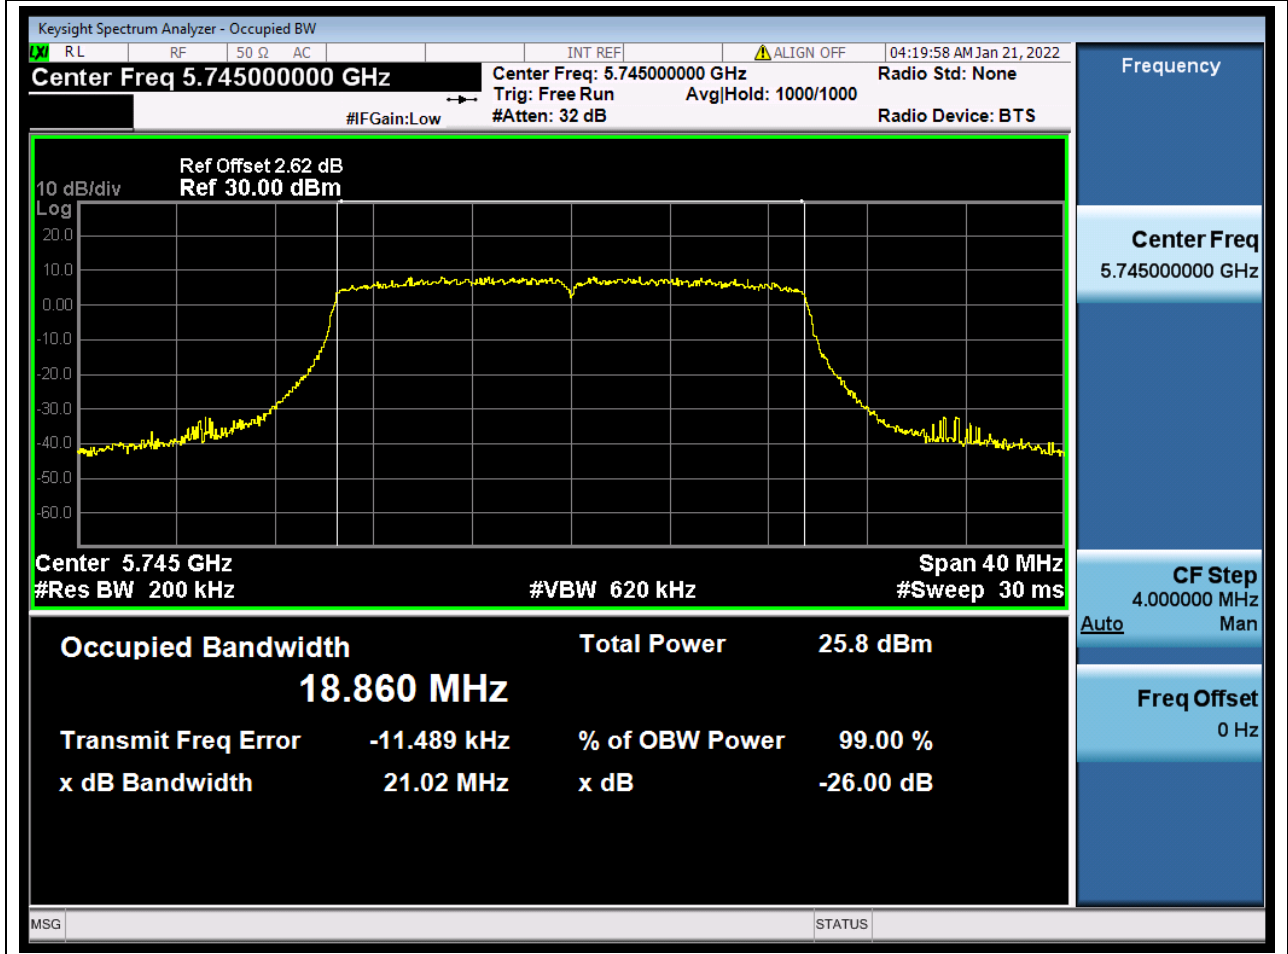

80. 802.11ax_20M_U-NII-3_L

80.1. A.2-26dB Bandwidth(NTNV)

Center Frequency (MHz)	XdB Down	RBW (MHz)	Detector	Limit (MHz)	XdB BandWidth (MHz)	Verdict
5745	26	0.2	Peak	0	21.018676	Unknow