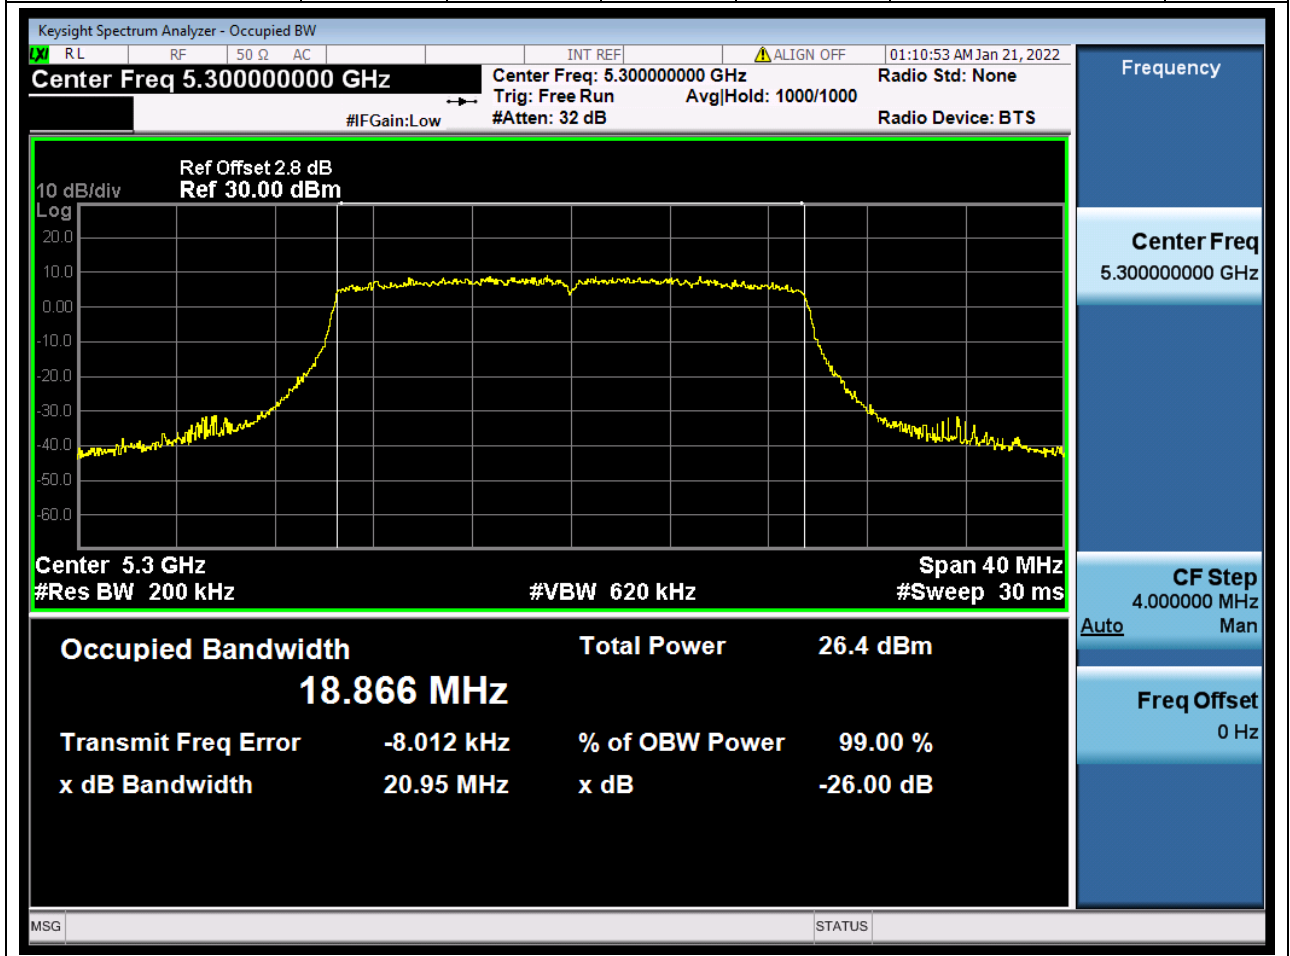

36. 802.11ax_20M_U-NII-2A_M

36.1. A.2-26dB Bandwidth(NTNV)

Center Frequency (MHz)	XdB Down	RBW (MHz)	Detector	Limit (MHz)	XdB BandWidth (MHz)	Verdict
5300	26	0.2	Peak	0	20.949863	Unknow