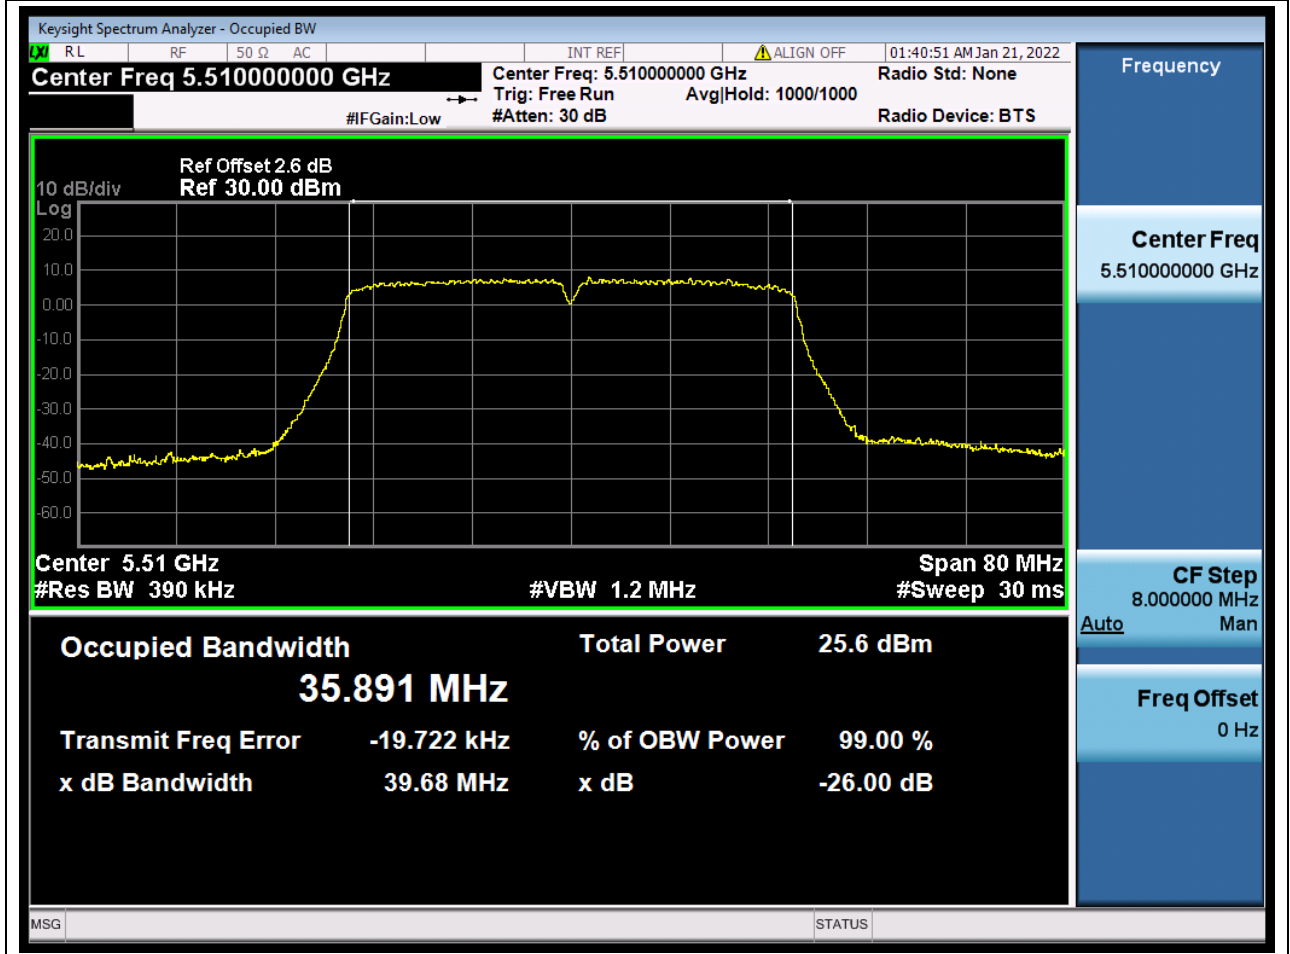

47. 802.11n_40M_U-NII-2C_L

47.1. A.2-26dB Bandwidth(NTNV)

Center Frequency (MHz)	XdB Down	RBW (MHz)	Detector	Limit (MHz)	XdB BandWidth (MHz)	Verdict
5510	26	0.39	Peak	0	39.675382	Unknow