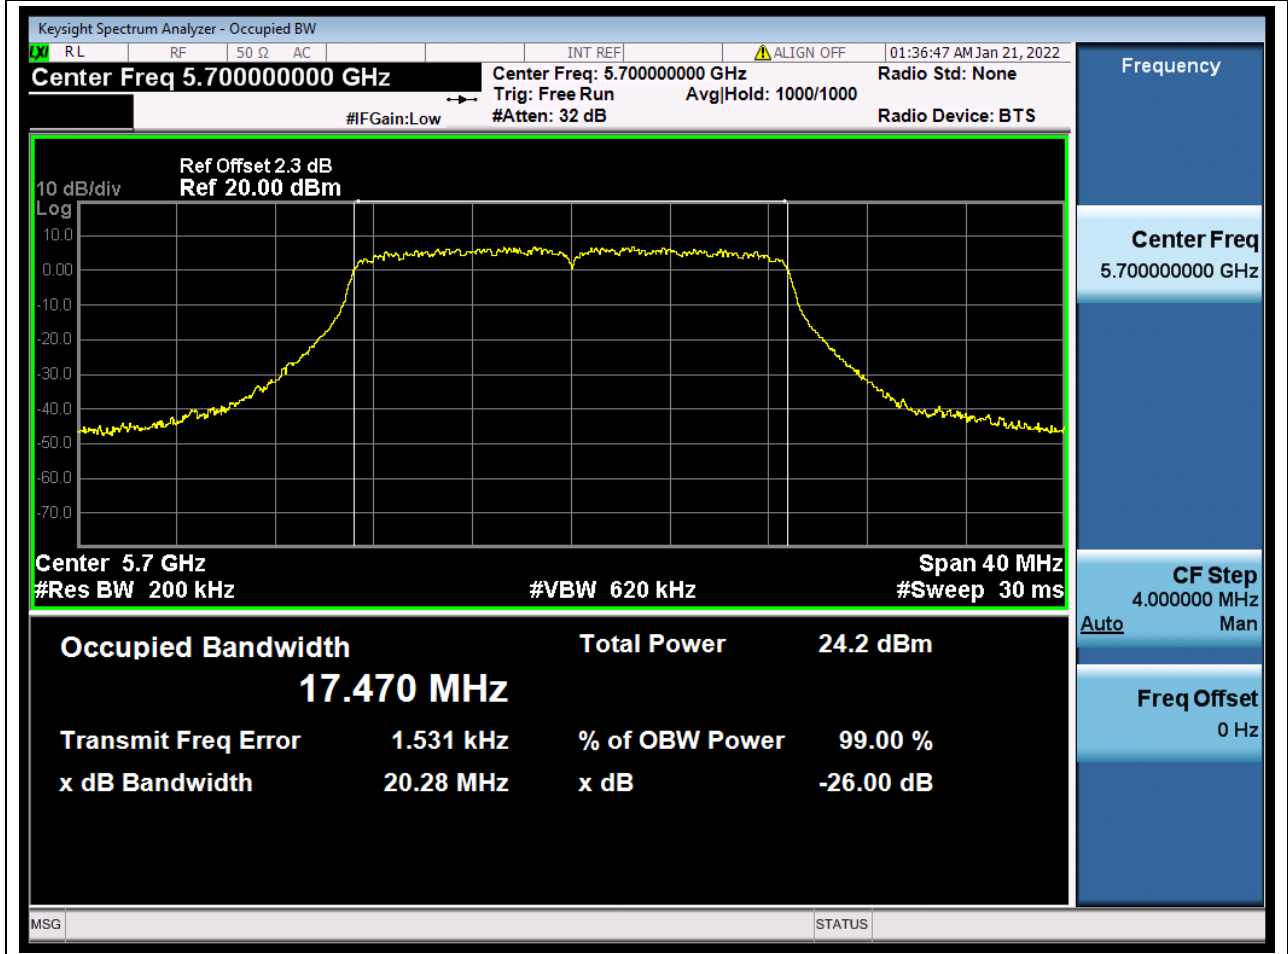

46. 802.11n_20M_U-NII-2C_H

46.1. A.2-26dB Bandwidth(NTNV)

Center Frequency (MHz)	XdB Down	RBW (MHz)	Detector	Limit (MHz)	XdB BandWidth (MHz)	Verdict
5700	26	0.2	Peak	0	20.282823	Unknow