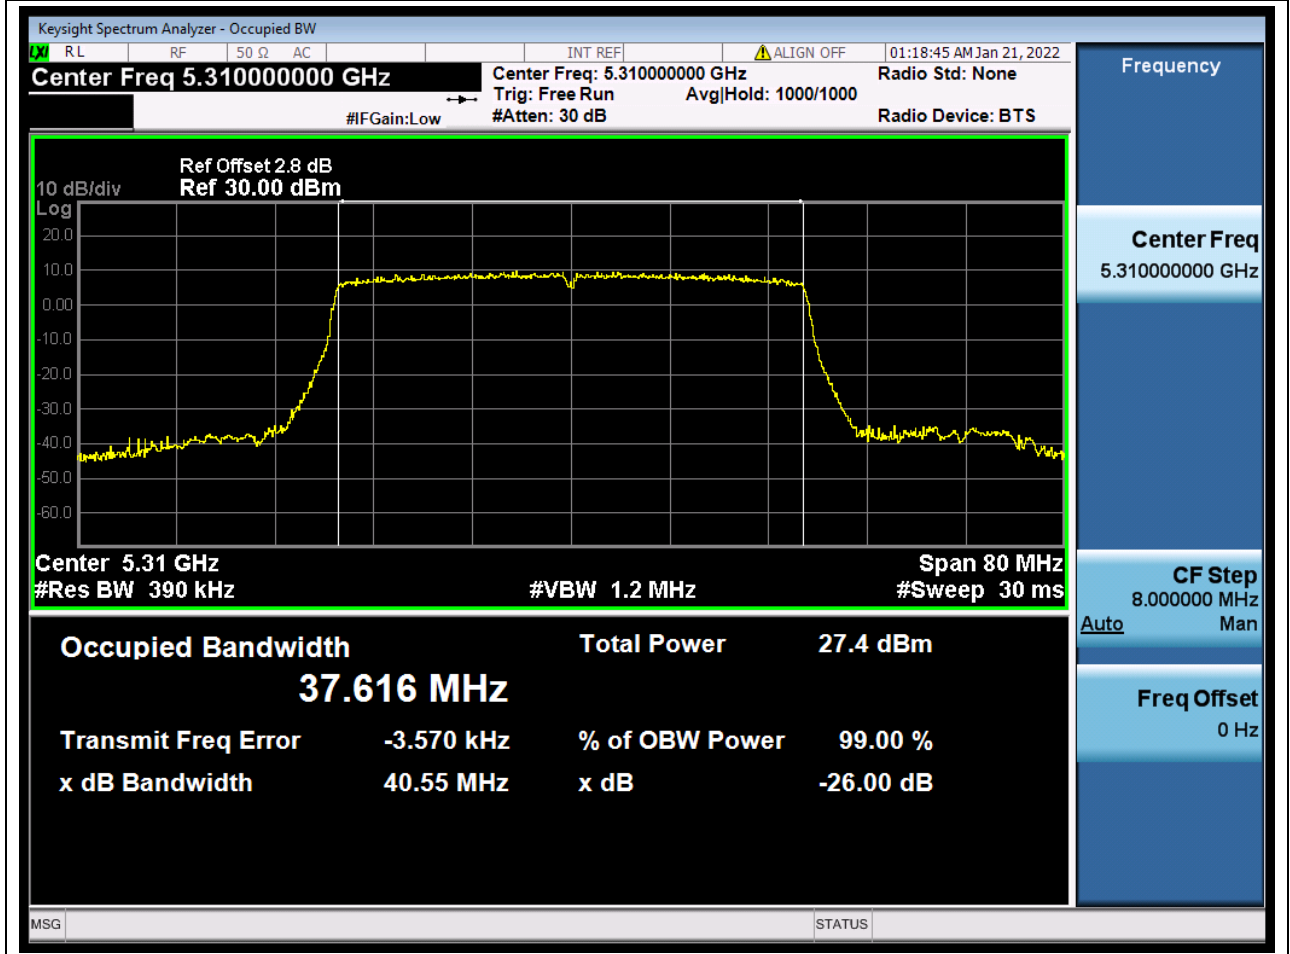

39. 802.11ax_40M_U-NII-2A_H

39.1. A.2-26dB Bandwidth(NTNV)

Center Frequency (MHz)	XdB Down	RBW (MHz)	Detector	Limit (MHz)	XdB BandWidth (MHz)	Verdict
5310	26	0.39	Peak	0	40.54827	Unknow