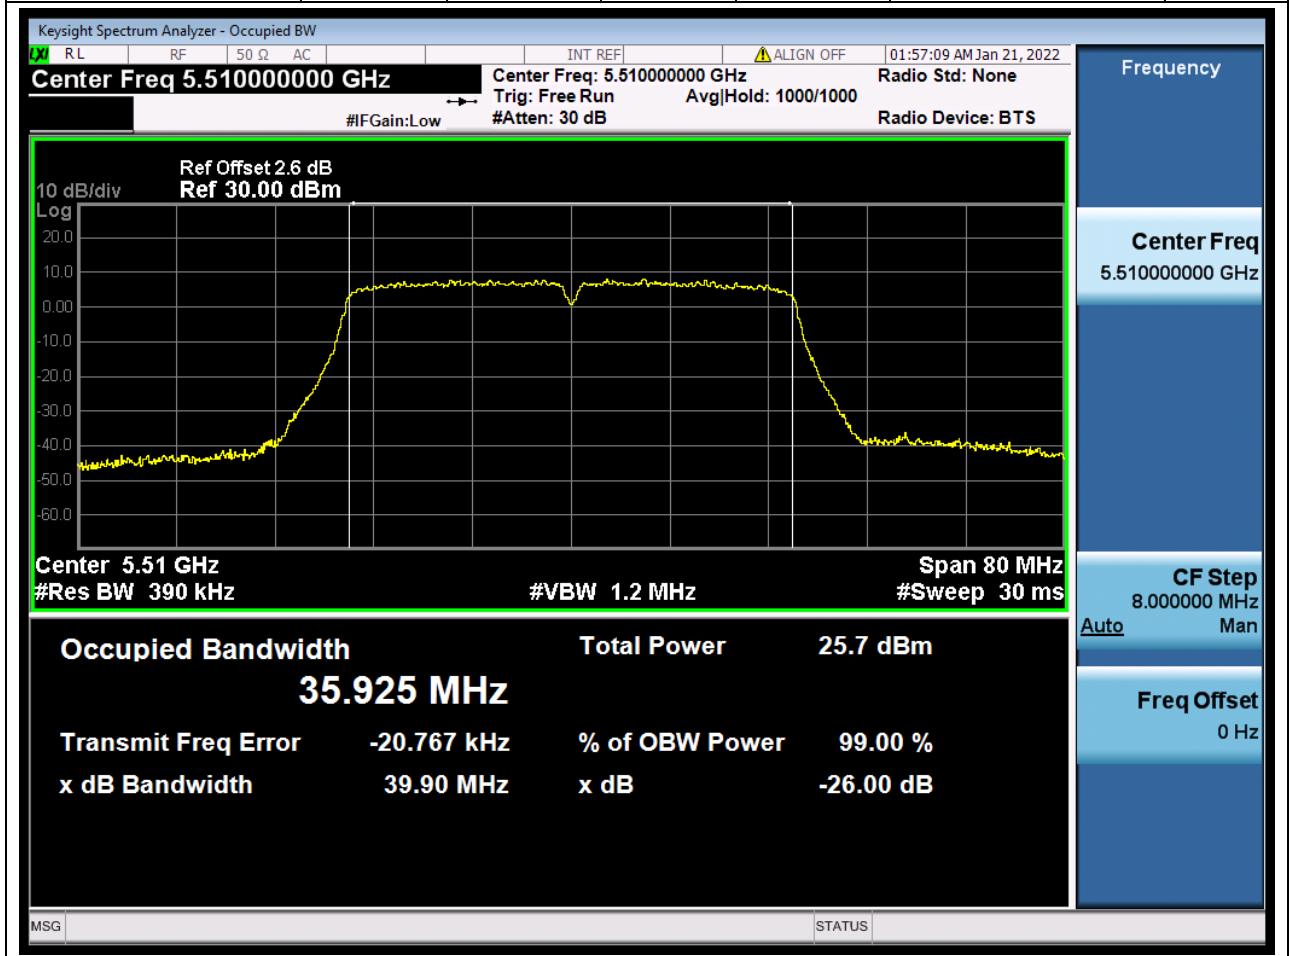

53. 802.11ac_40M_U-NII-2C_L

53.1. A.2-26dB Bandwidth(NTNV)

Center Frequency (MHz)	XdB Down	RBW (MHz)	Detector	Limit (MHz)	XdB BandWidth (MHz)	Verdict
5510	26	0.39	Peak	0	39.897093	Unknow