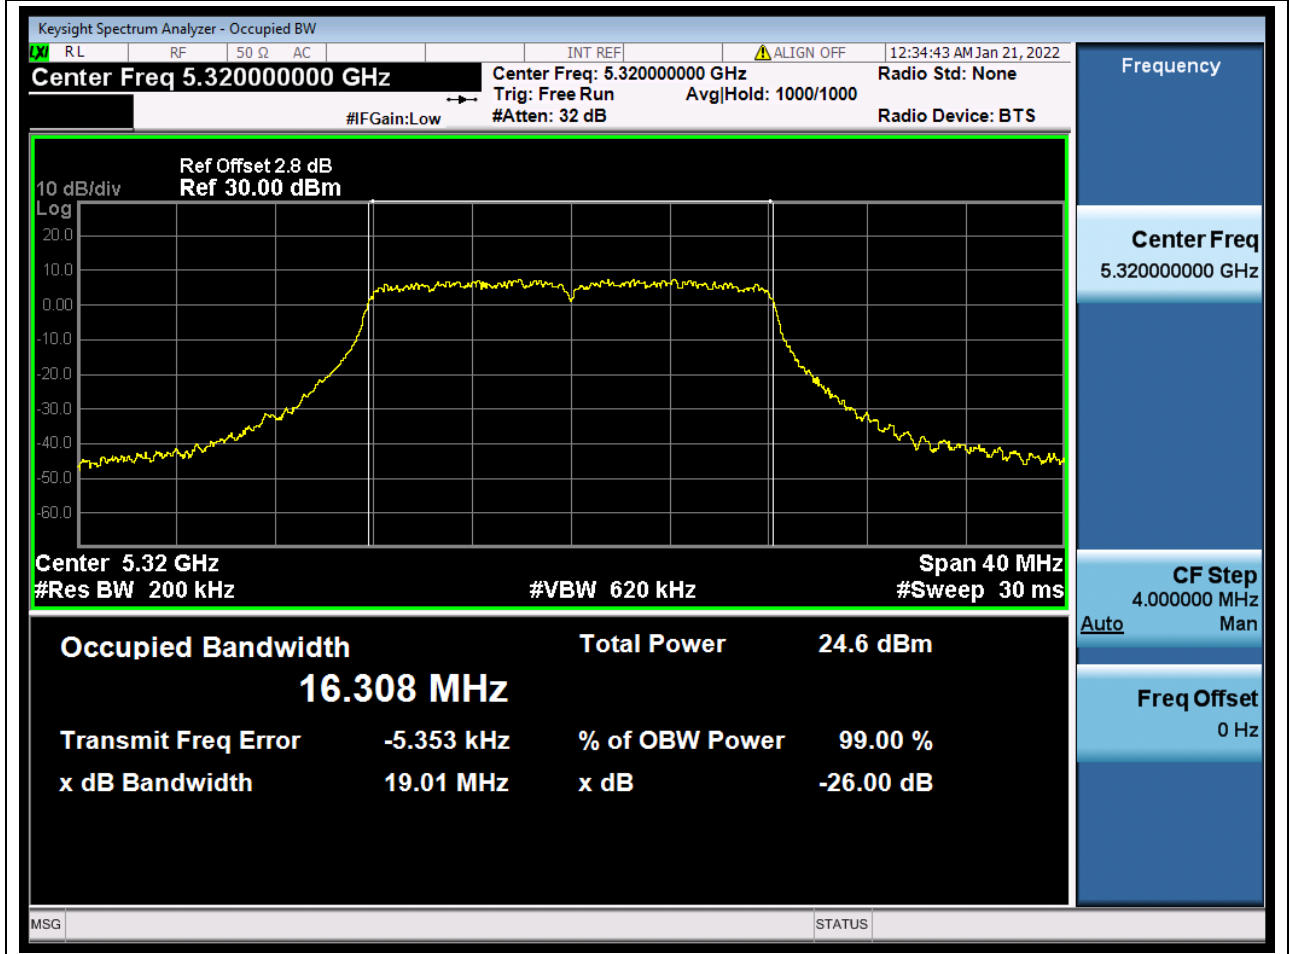

23. 802.11a_20M_U-NII-2A_H

23.1. A.2-26dB Bandwidth(NTNV)

Center Frequency (MHz)	XdB Down	RBW (MHz)	Detector	Limit (MHz)	XdB BandWidth (MHz)	Verdict
5320	26	0.2	Peak	0	19.010532	Unknow