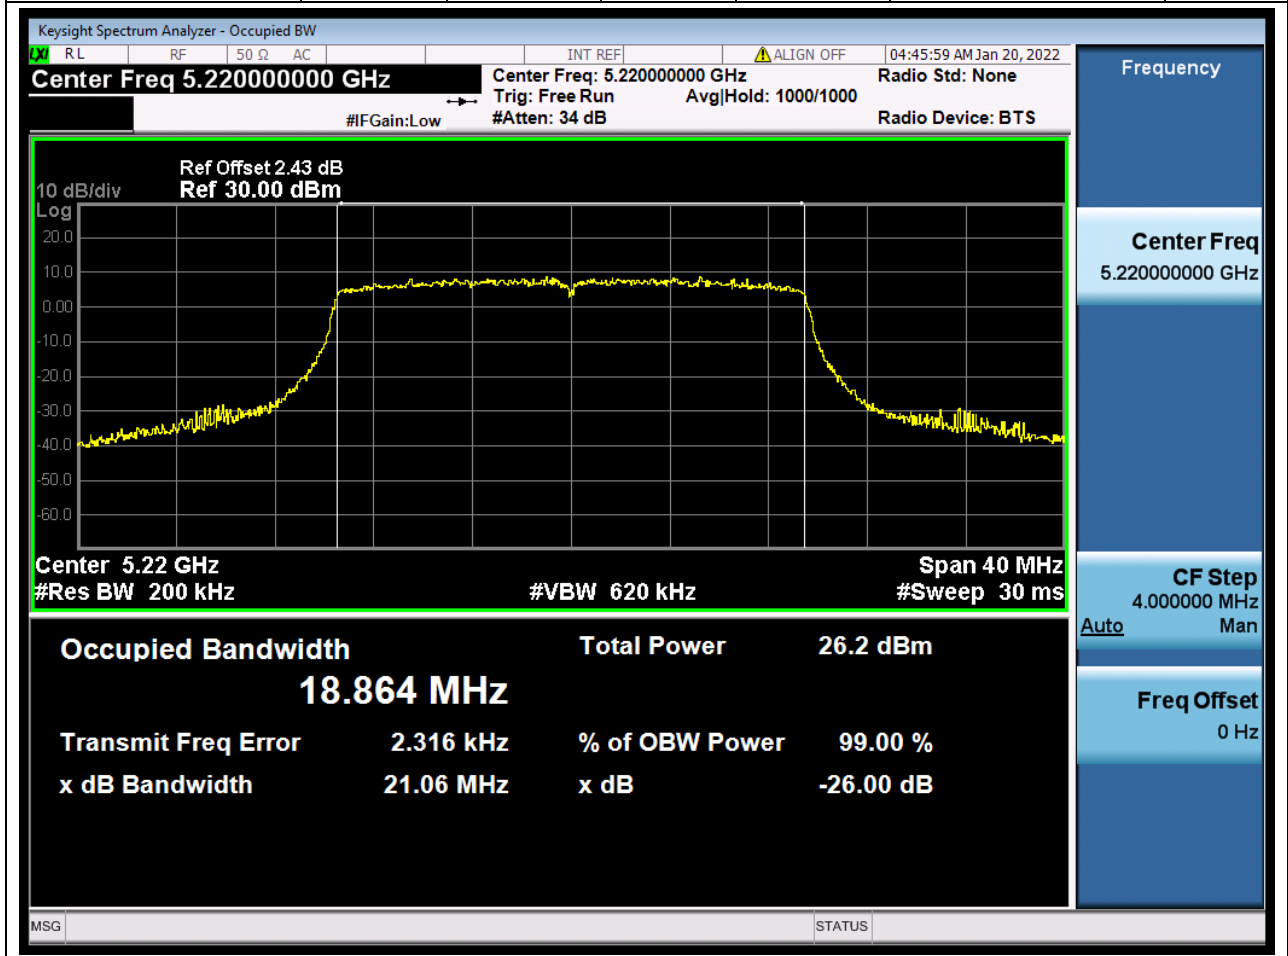

16. 802.11ax_20M_U-NII-1_M

16.1. A.2-26dB Bandwidth(NTNV)

Center Frequency (MHz)	XdB Down	RBW (MHz)	Detector	Limit (MHz)	XdB BandWidth (MHz)	Verdict
5220	26	0.2	Peak	0	21.064949	Unknow