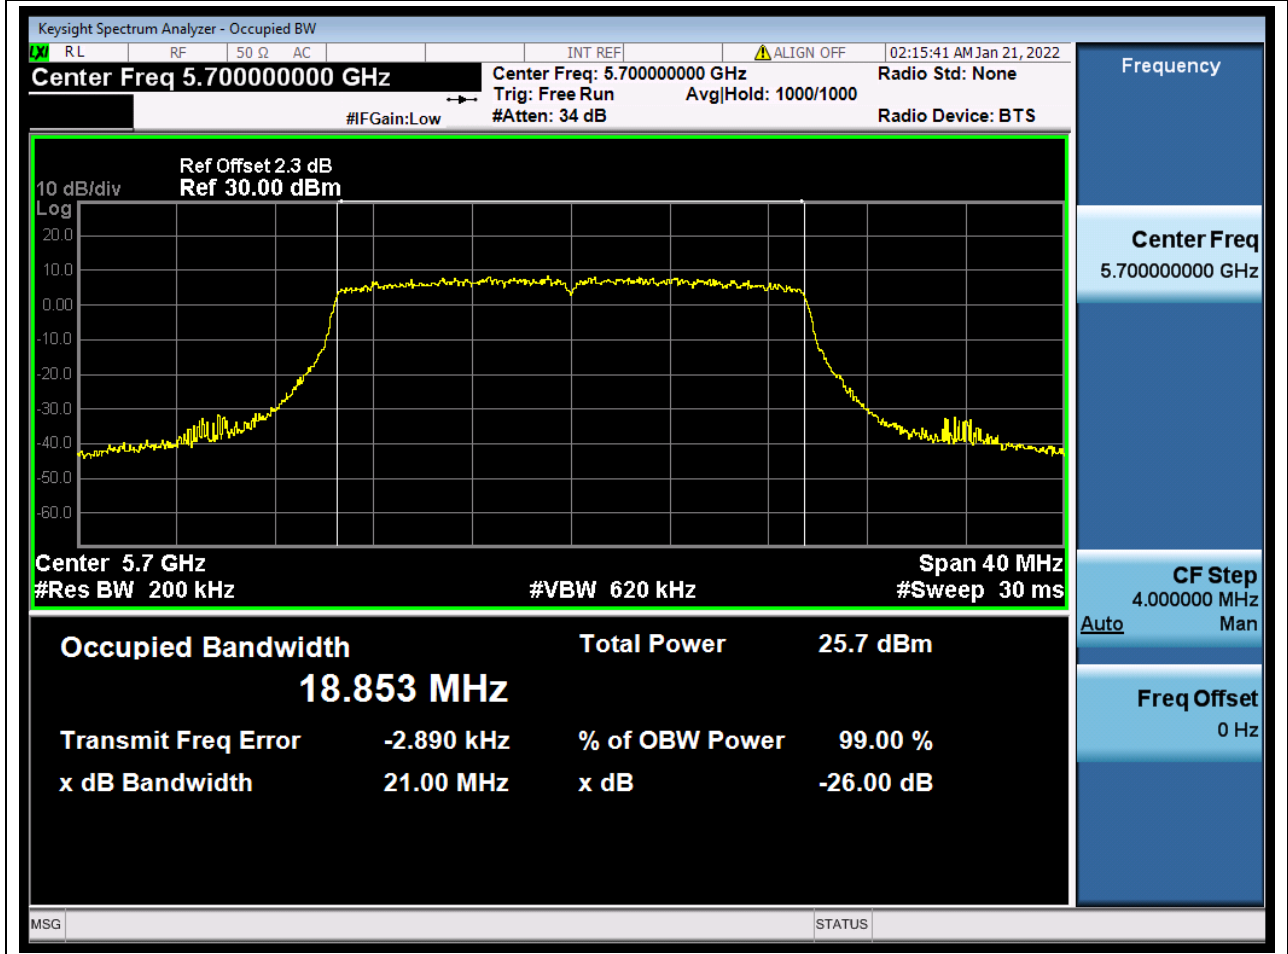

60. 802.11ax_20M_U-NII-2C_H

60.1. A.2-26dB Bandwidth(NTNV)

Center Frequency (MHz)	XdB Down	RBW (MHz)	Detector	Limit (MHz)	XdB BandWidth (MHz)	Verdict
5700	26	0.2	Peak	0	20.998234	Unknow