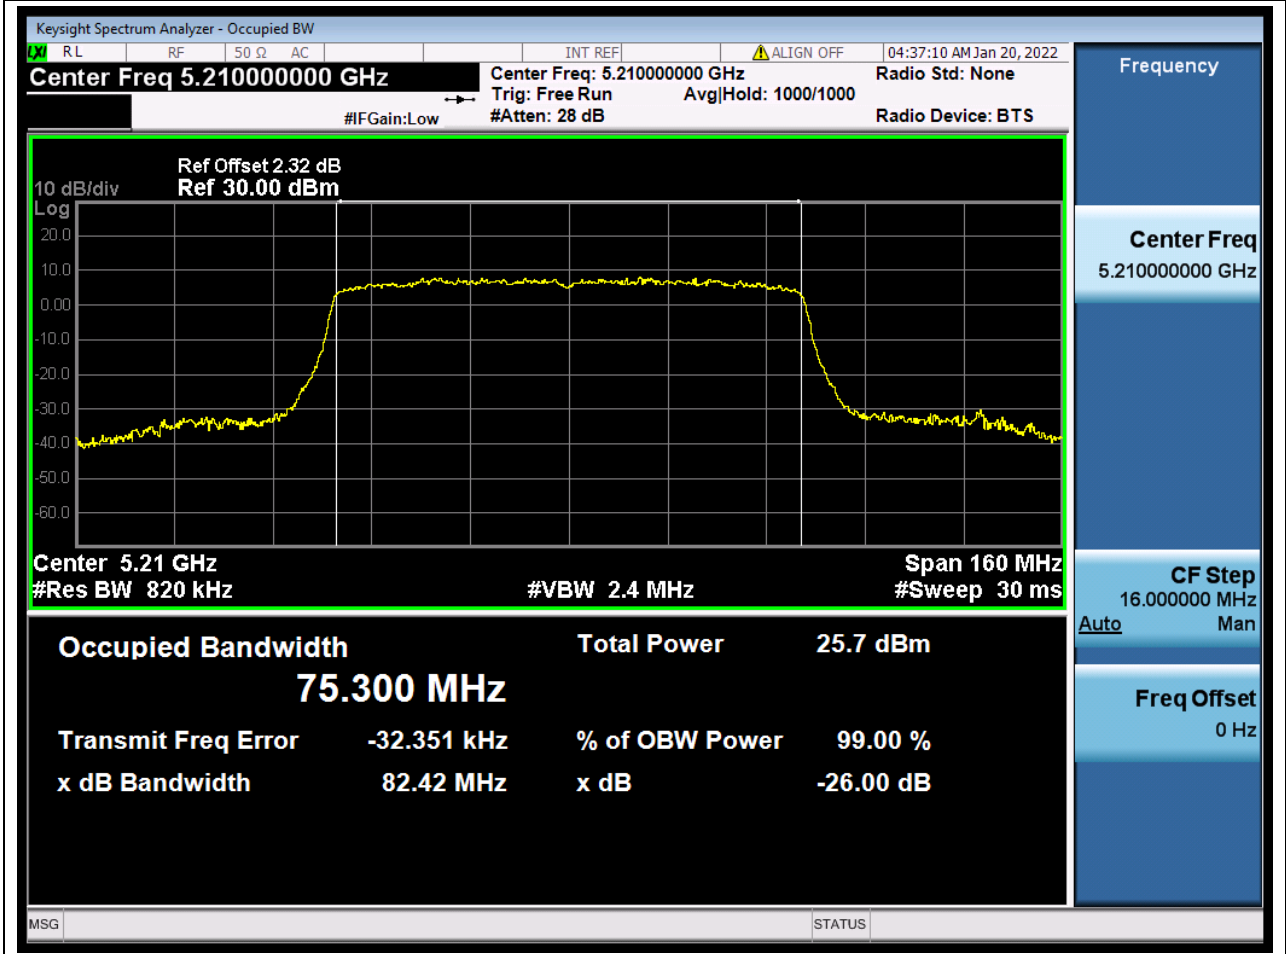

14. 802.11ac_80M_U-NII-1_M

14.1. A.2-26dB Bandwidth(NTNV)

Center Frequency (MHz)	XdB Down	RBW (MHz)	Detector	Limit (MHz)	XdB BandWidth (MHz)	Verdict
5210	26	0.82	Peak	0	82.4165	Unknow