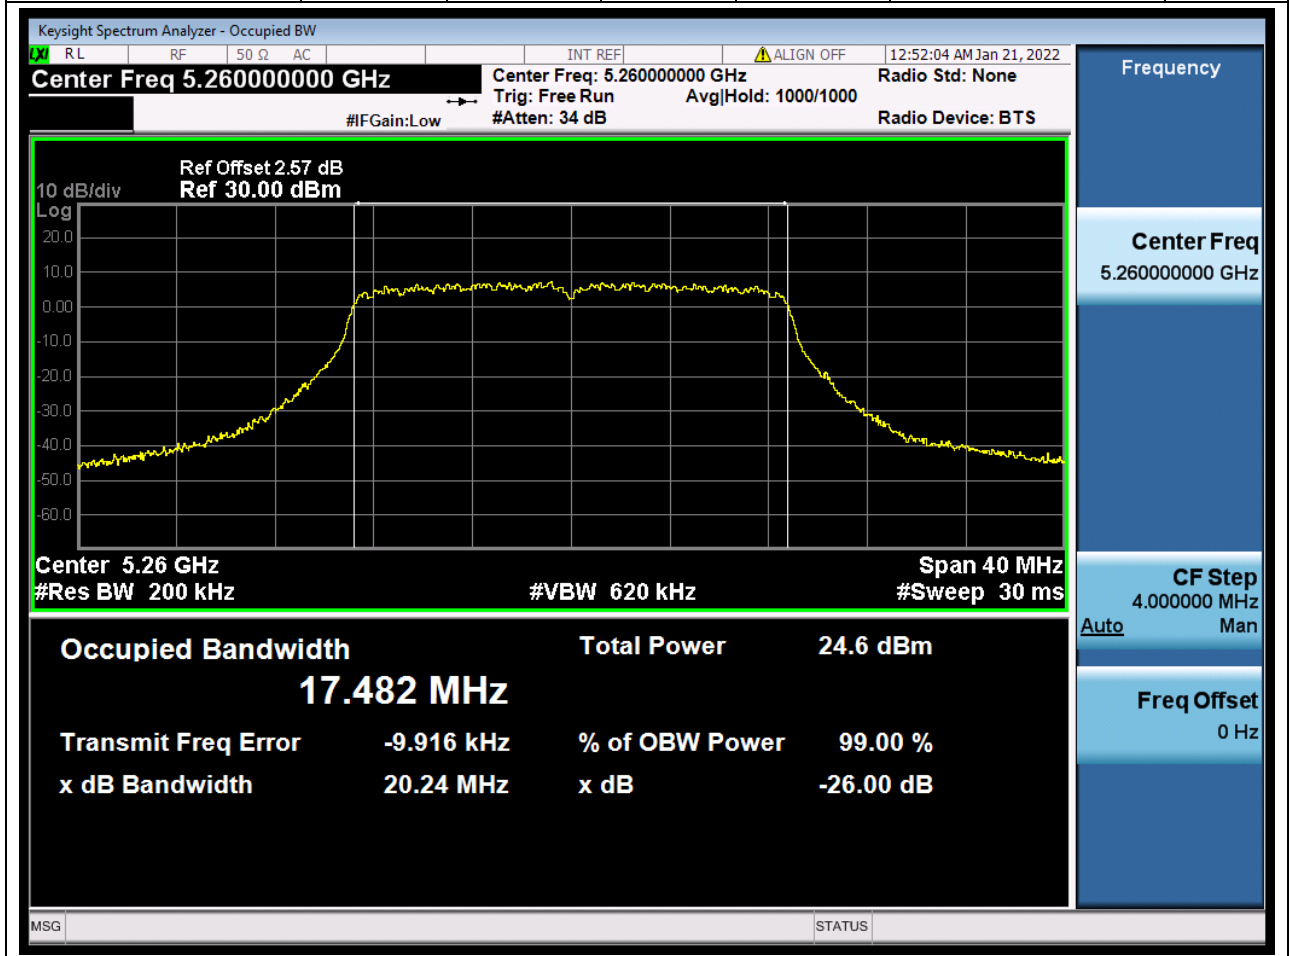

29. 802.11ac_20M_U-NII-2A_L

29.1. A.2-26dB Bandwidth(NTNV)

Center Frequency (MHz)	XdB Down	RBW (MHz)	Detector	Limit (MHz)	XdB BandWidth (MHz)	Verdict
5260	26	0.2	Peak	0	20.236945	Unknow