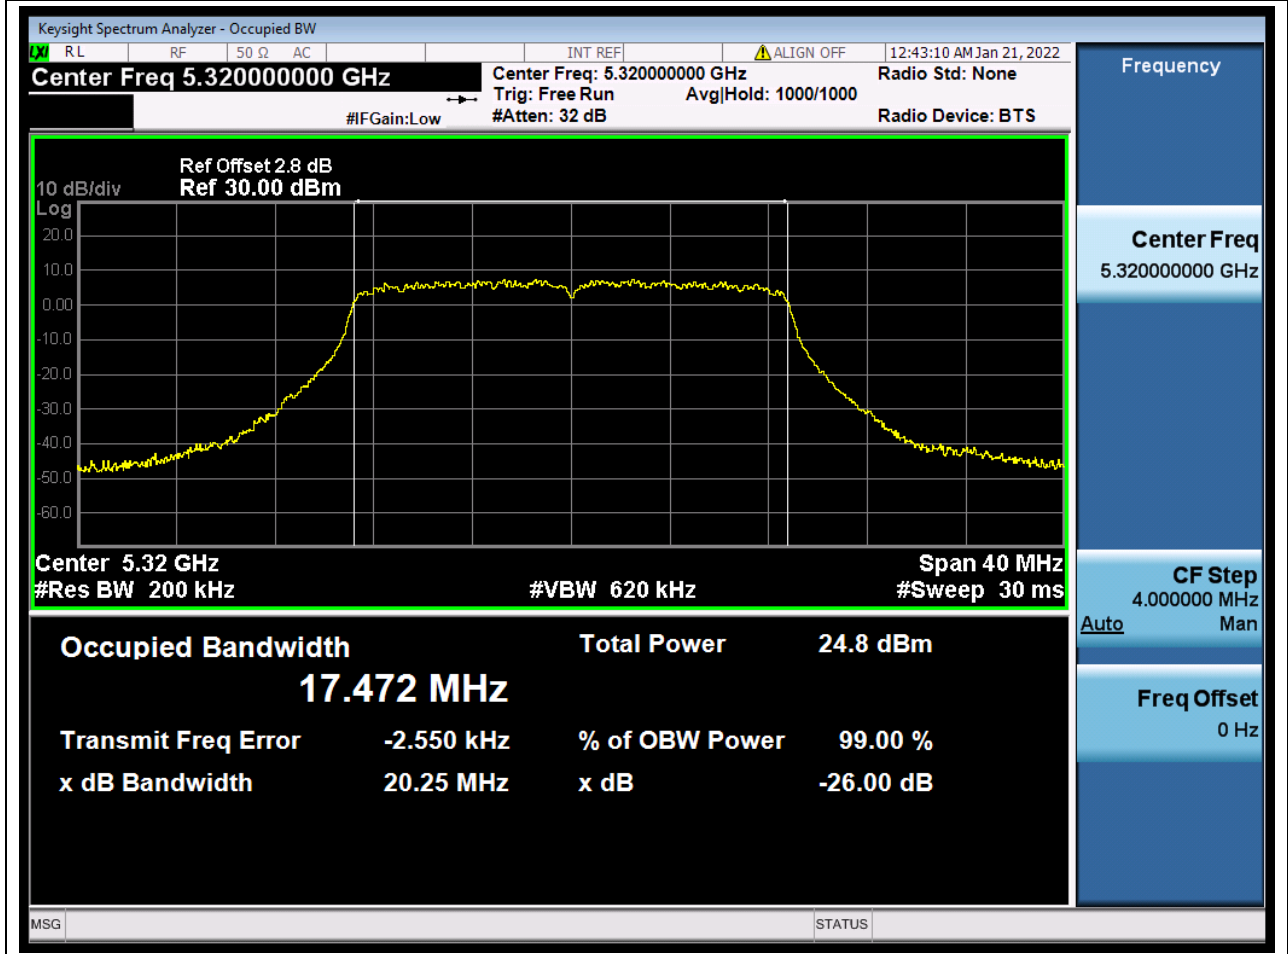

26. 802.11n_20M_U-NII-2A_H

26.1. A.2-26dB Bandwidth(NTNV)

Center Frequency (MHz)	XdB Down	RBW (MHz)	Detector	Limit (MHz)	XdB BandWidth (MHz)	Verdict
5320	26	0.2	Peak	0	20.254559	Unknow