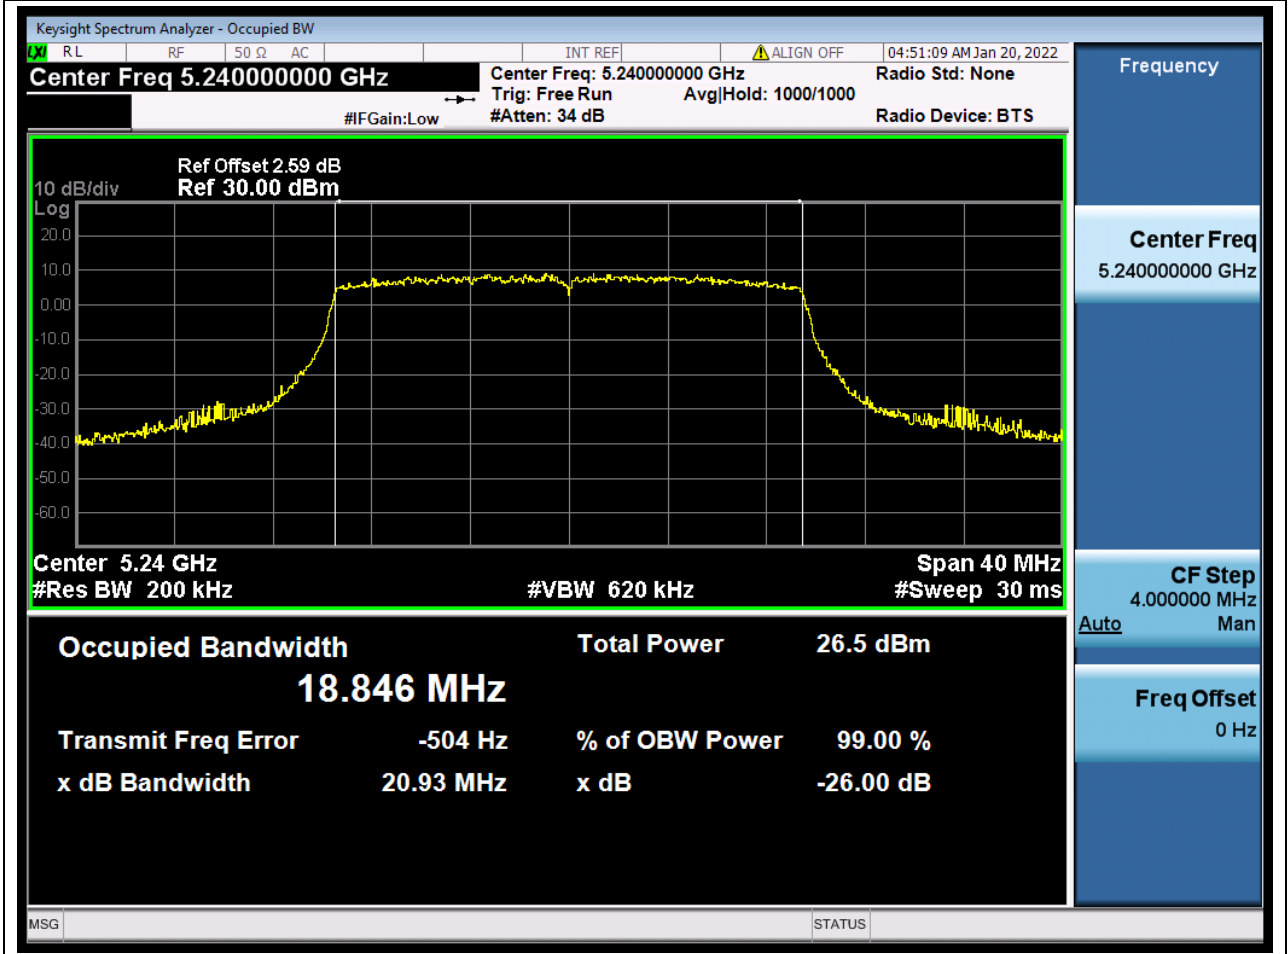

17. 802.11ax_20M_U-NII-1_H

17.1. A.2-26dB Bandwidth(NTNV)

Center Frequency (MHz)	XdB Down	RBW (MHz)	Detector	Limit (MHz)	XdB BandWidth (MHz)	Verdict
5240	26	0.2	Peak	0	20.928236	Unknow