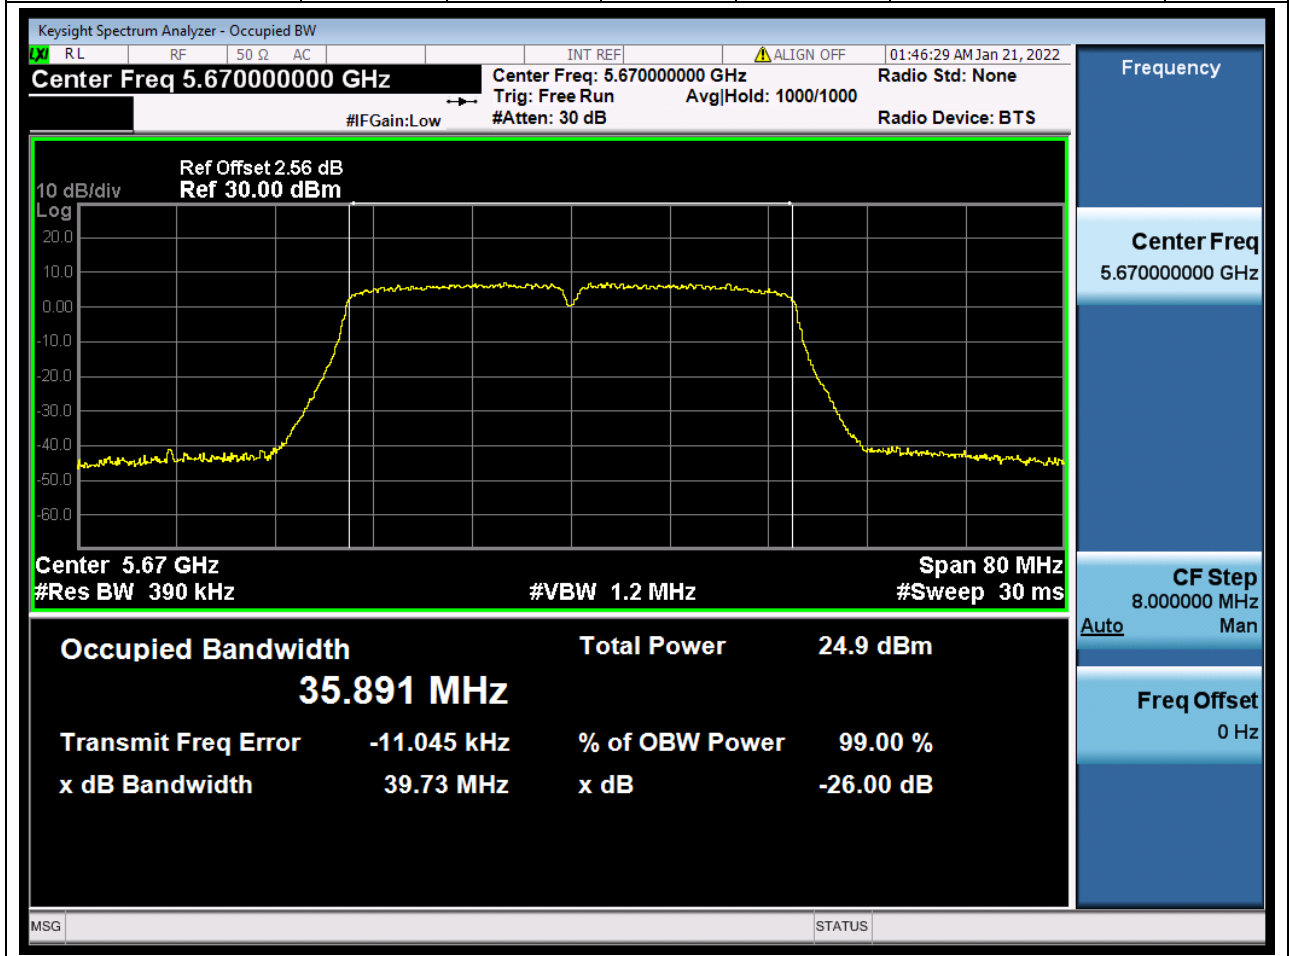

49. 802.11n_40M_U-NII-2C_H

49.1. A.2-26dB Bandwidth(NTNV)

Center Frequency (MHz)	XdB Down	RBW (MHz)	Detector	Limit (MHz)	XdB BandWidth (MHz)	Verdict
5670	26	0.39	Peak	0	39.730551	Unknow