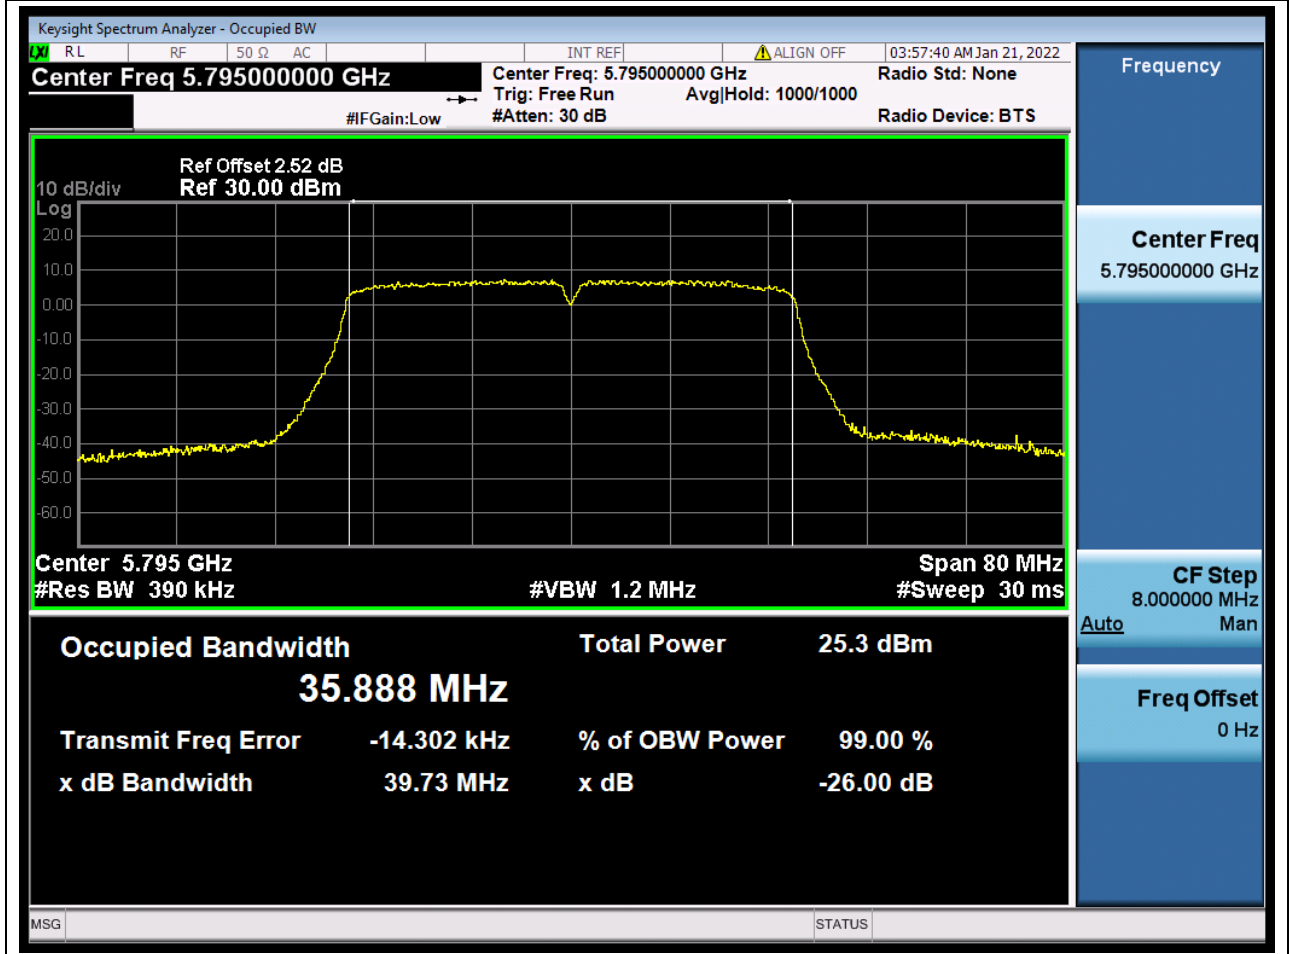

73. 802.11n_40M_U-NII-3_H

73.1. A.2-26dB Bandwidth(NTNV)

Center Frequency (MHz)	XdB Down	RBW (MHz)	Detector	Limit (MHz)	XdB BandWidth (MHz)	Verdict
5795	26	0.39	Peak	0	39.72501	Unknow