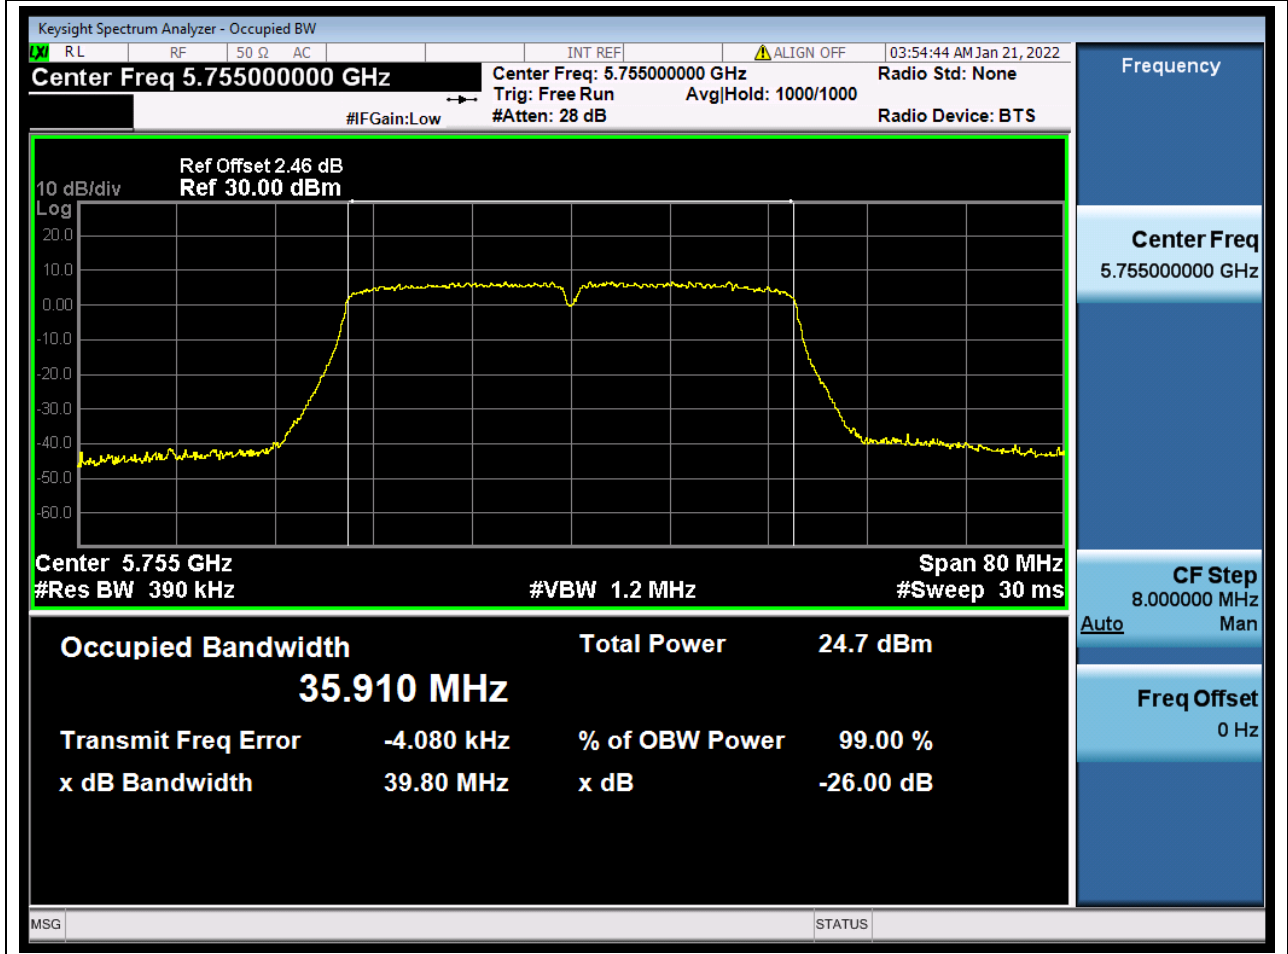

72. 802.11n_40M_U-NII-3_L

72.1. A.2-26dB Bandwidth(NTNV)

Center Frequency (MHz)	XdB Down	RBW (MHz)	Detector	Limit (MHz)	XdB BandWidth (MHz)	Verdict
5755	26	0.39	Peak	0	39.796213	Unknow