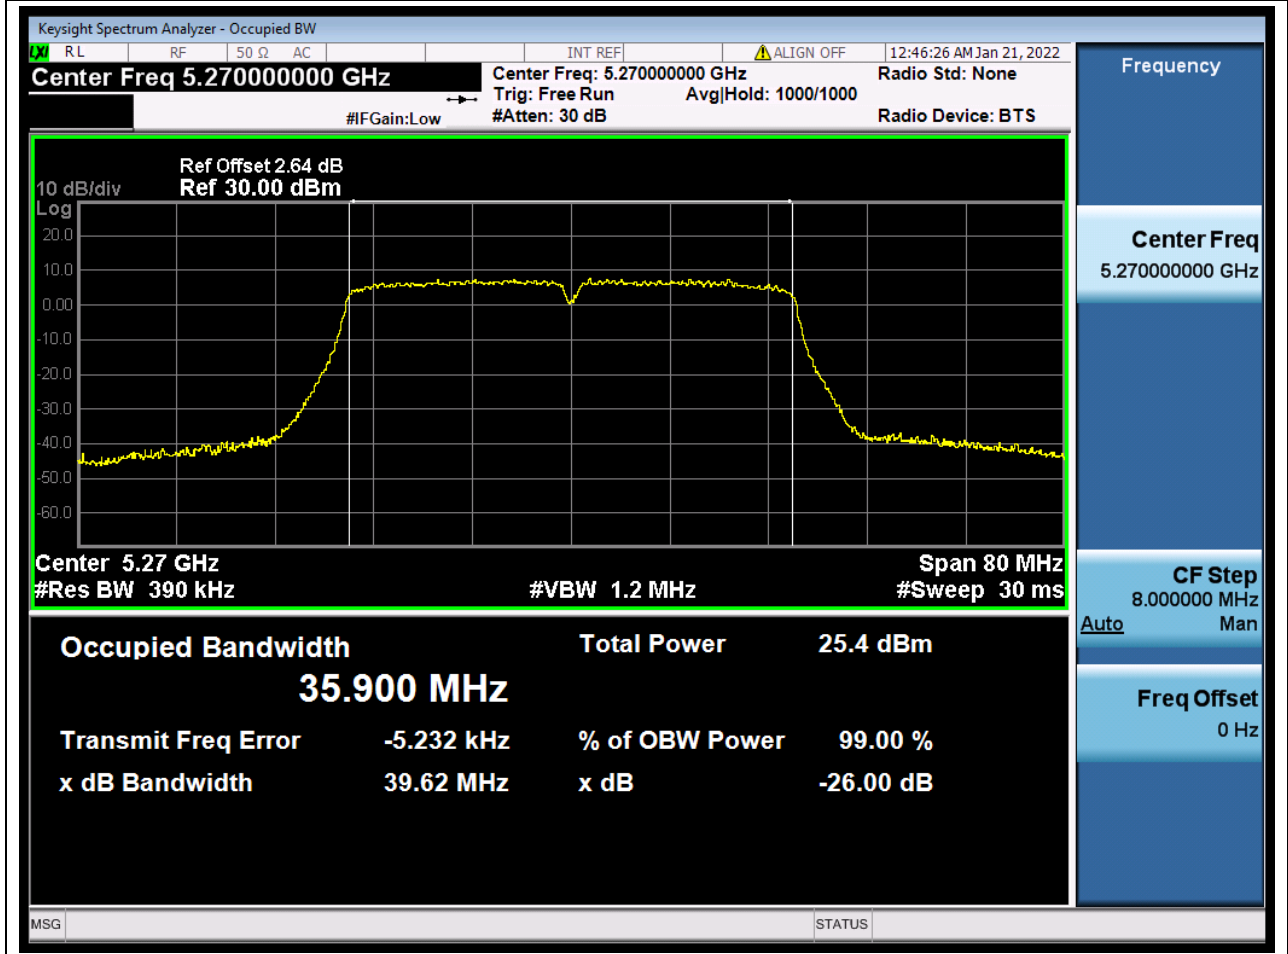

27. 802.11n_40M_U-NII-2A_L

27.1. A.2-26dB Bandwidth(NTNV)

Center Frequency (MHz)	XdB Down	RBW (MHz)	Detector	Limit (MHz)	XdB BandWidth (MHz)	Verdict
5270	26	0.39	Peak	0	39.615833	Unknow