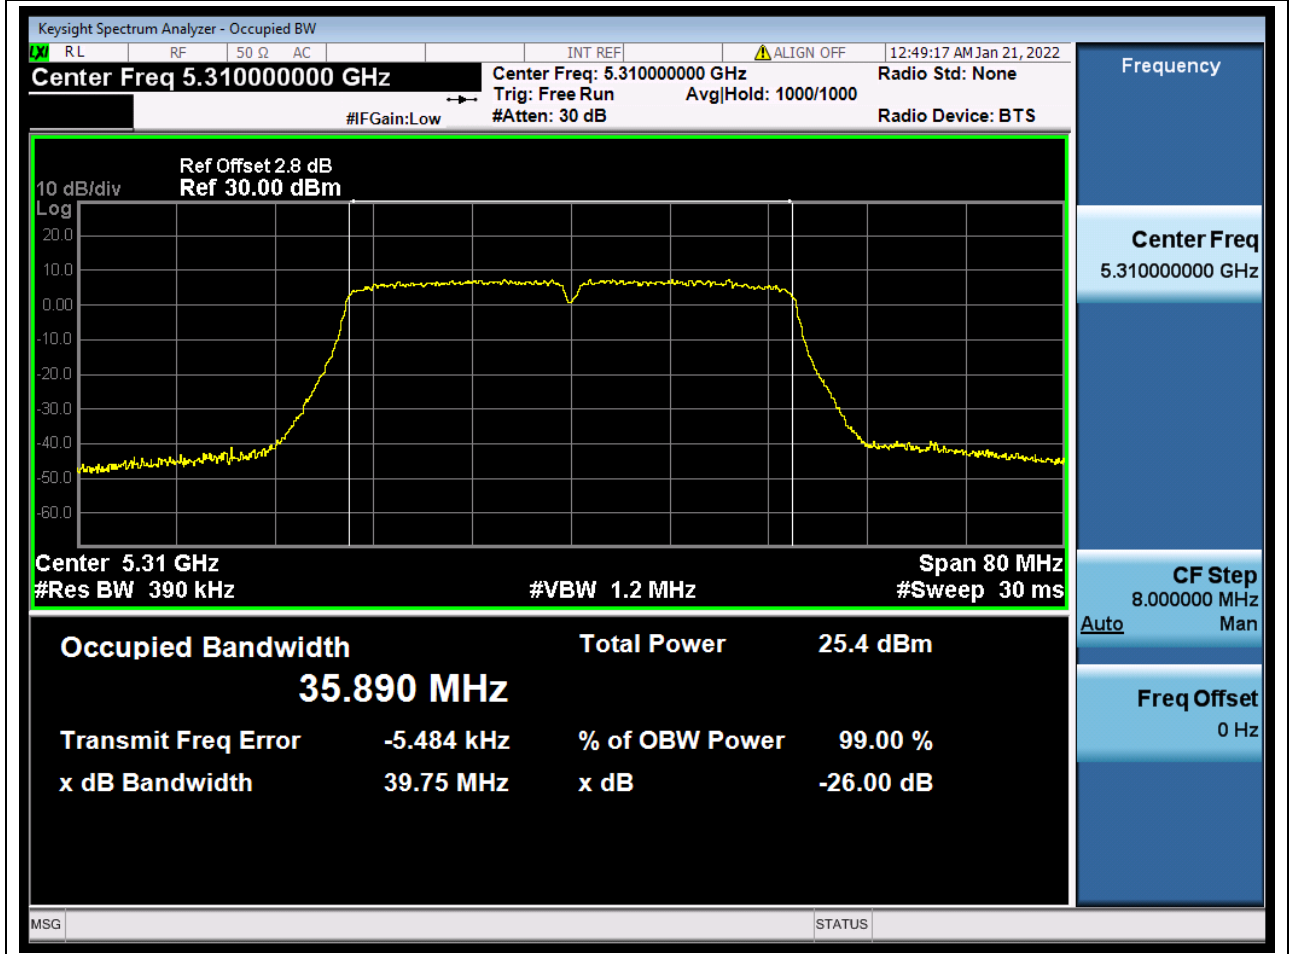

28. 802.11n_40M_U-NII-2A_H

28.1. A.2-26dB Bandwidth(NTNV)

Center Frequency (MHz)	XdB Down	RBW (MHz)	Detector	Limit (MHz)	XdB BandWidth (MHz)	Verdict
5310	26	0.39	Peak	0	39.746795	Unknow