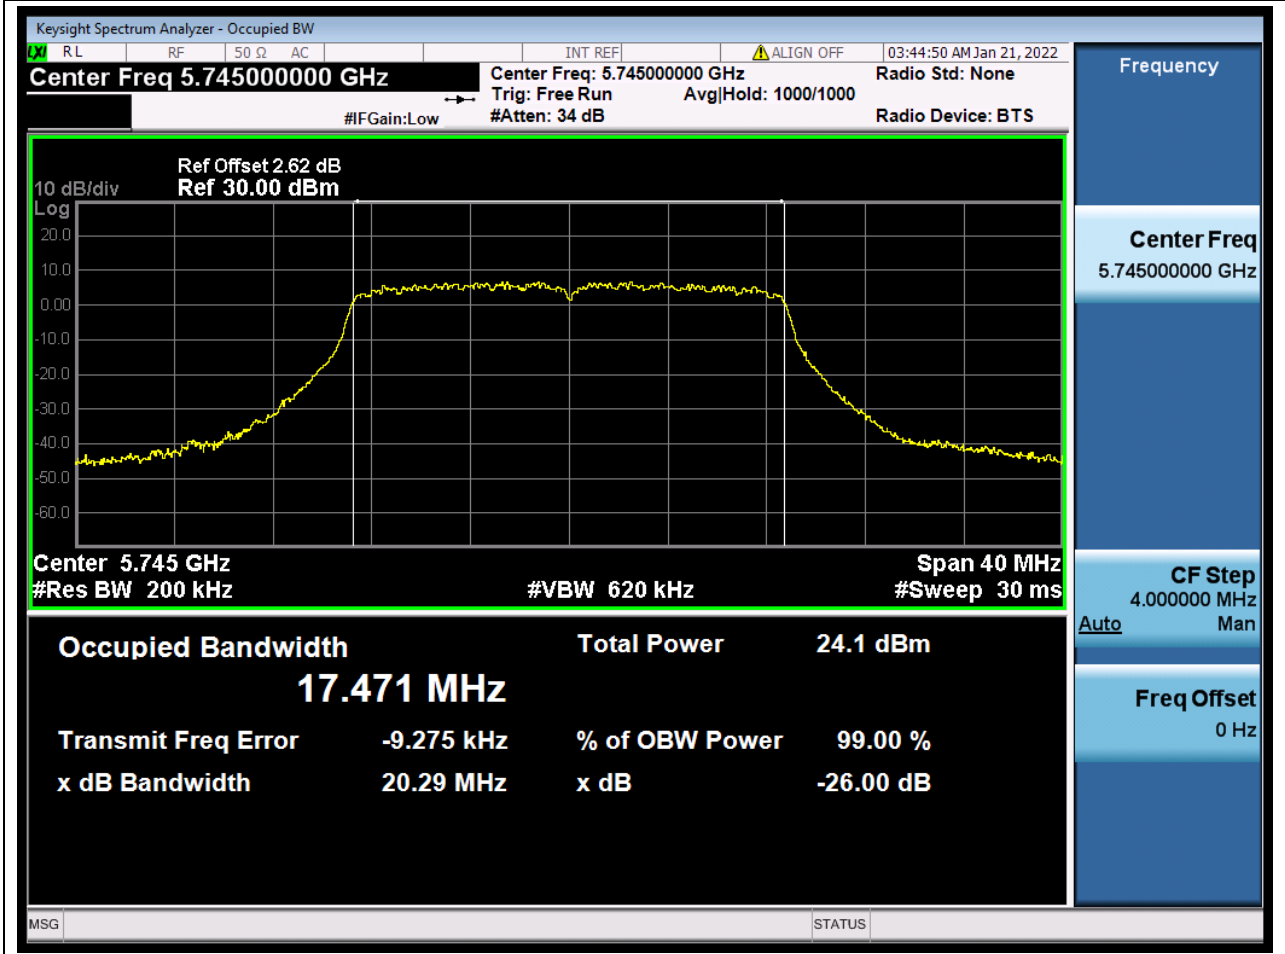

69. 802.11n_20M_U-NII-3_L

69.2. A.2-26dB Bandwidth(NTNV)

Center Frequency (MHz)	XdB Down	RBW (MHz)	Detector	Limit (MHz)	XdB BandWidth (MHz)	Verdict
5745	26	0.2	Peak	0	20.294775	Unknow