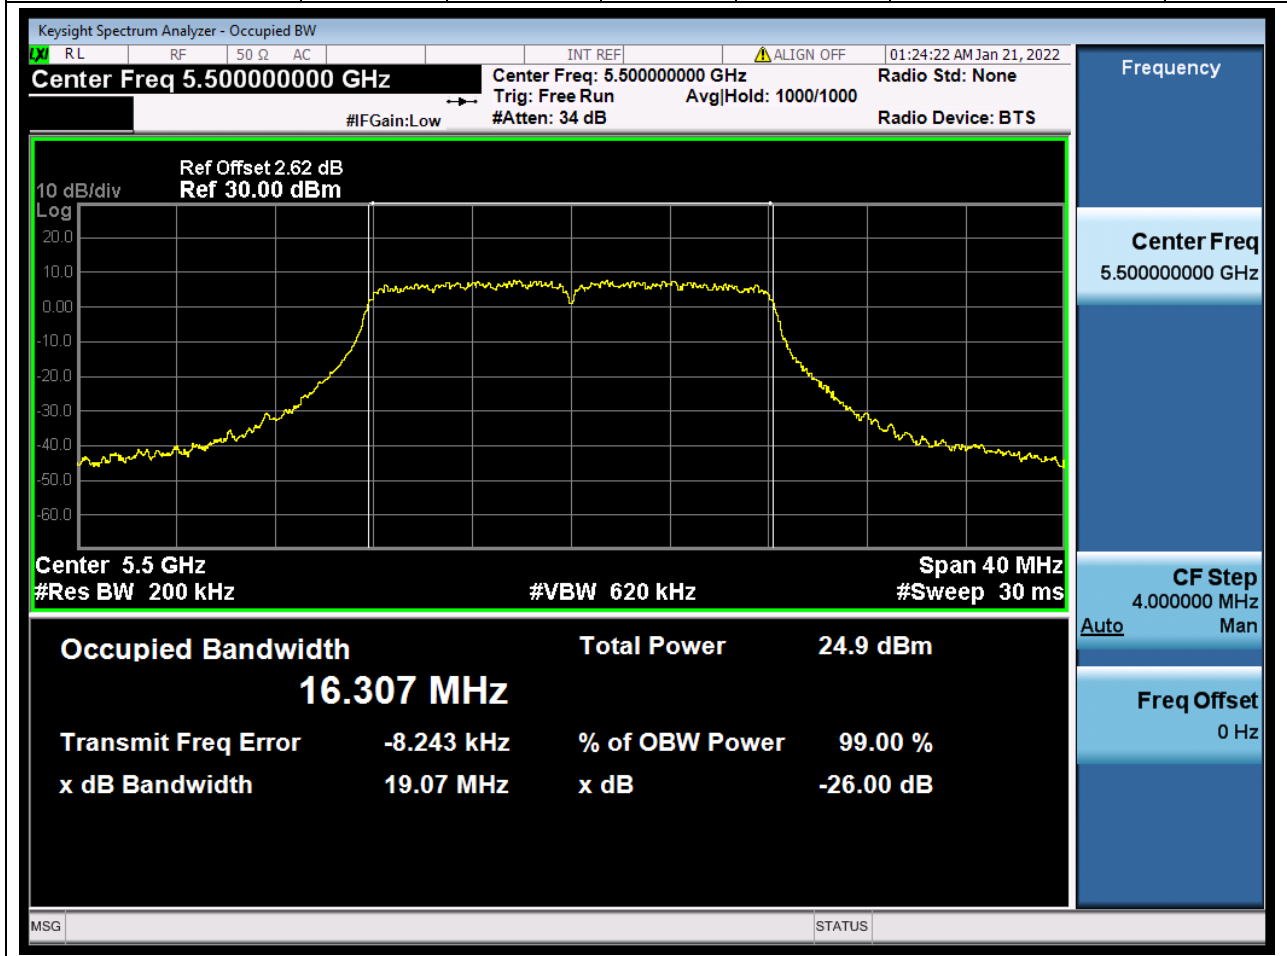

41. 802.11a_20M_U-NII-2C_L

41.1. A.2-26dB Bandwidth(NTNV)

Center Frequency (MHz)	XdB Down	RBW (MHz)	Detector	Limit (MHz)	XdB BandWidth (MHz)	Verdict
5500	26	0.2	Peak	0	19.070117	Unknow