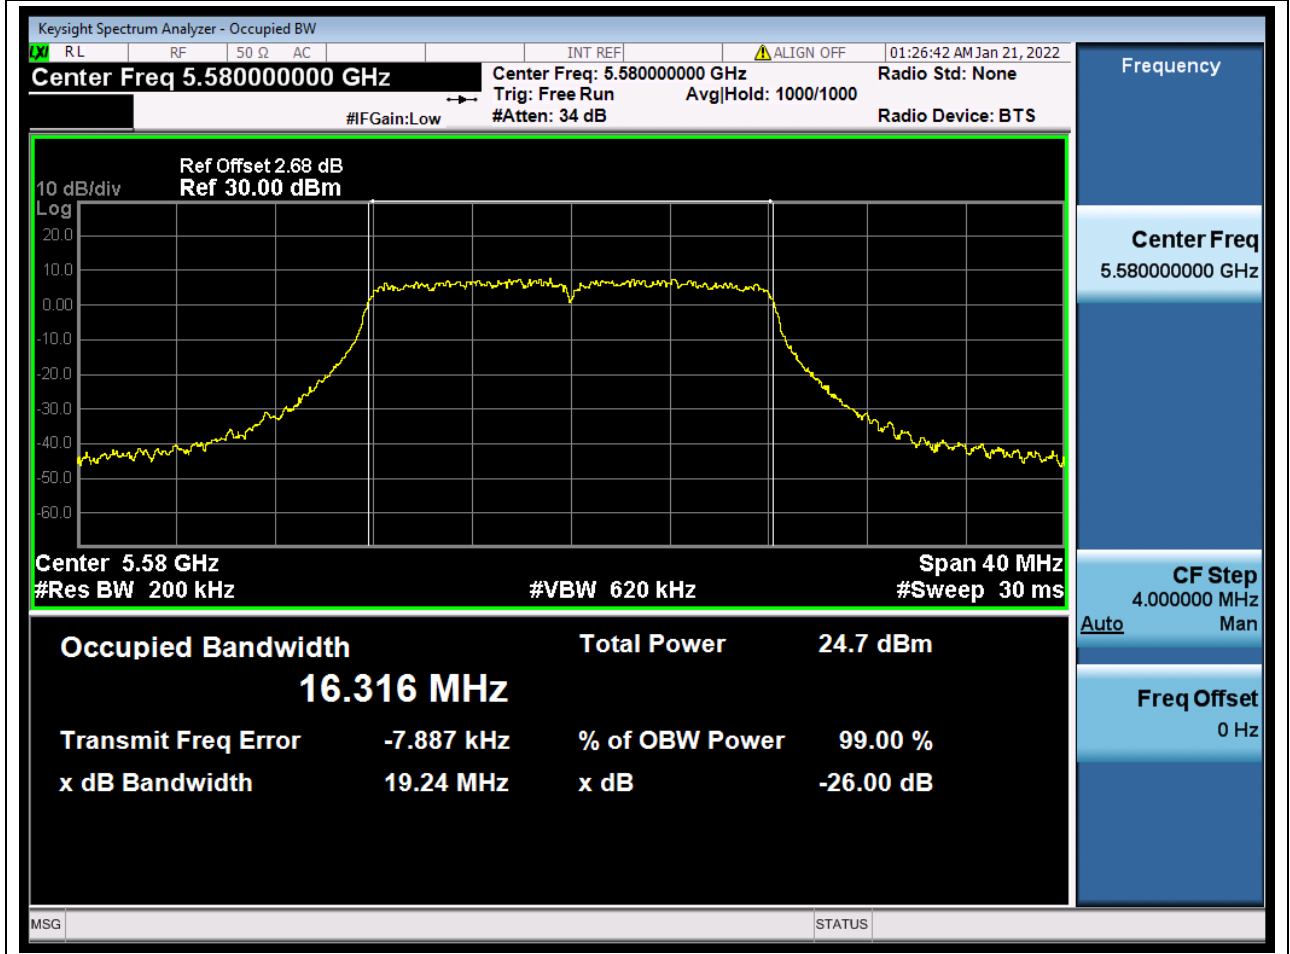

42. 802.11a_20M_U-NII-2C_M

42.1. A.2-26dB Bandwidth(NTNV)

Center Frequency (MHz)	XdB Down	RBW (MHz)	Detector	Limit (MHz)	XdB BandWidth (MHz)	Verdict
5580	26	0.2	Peak	0	19.239507	Unknow