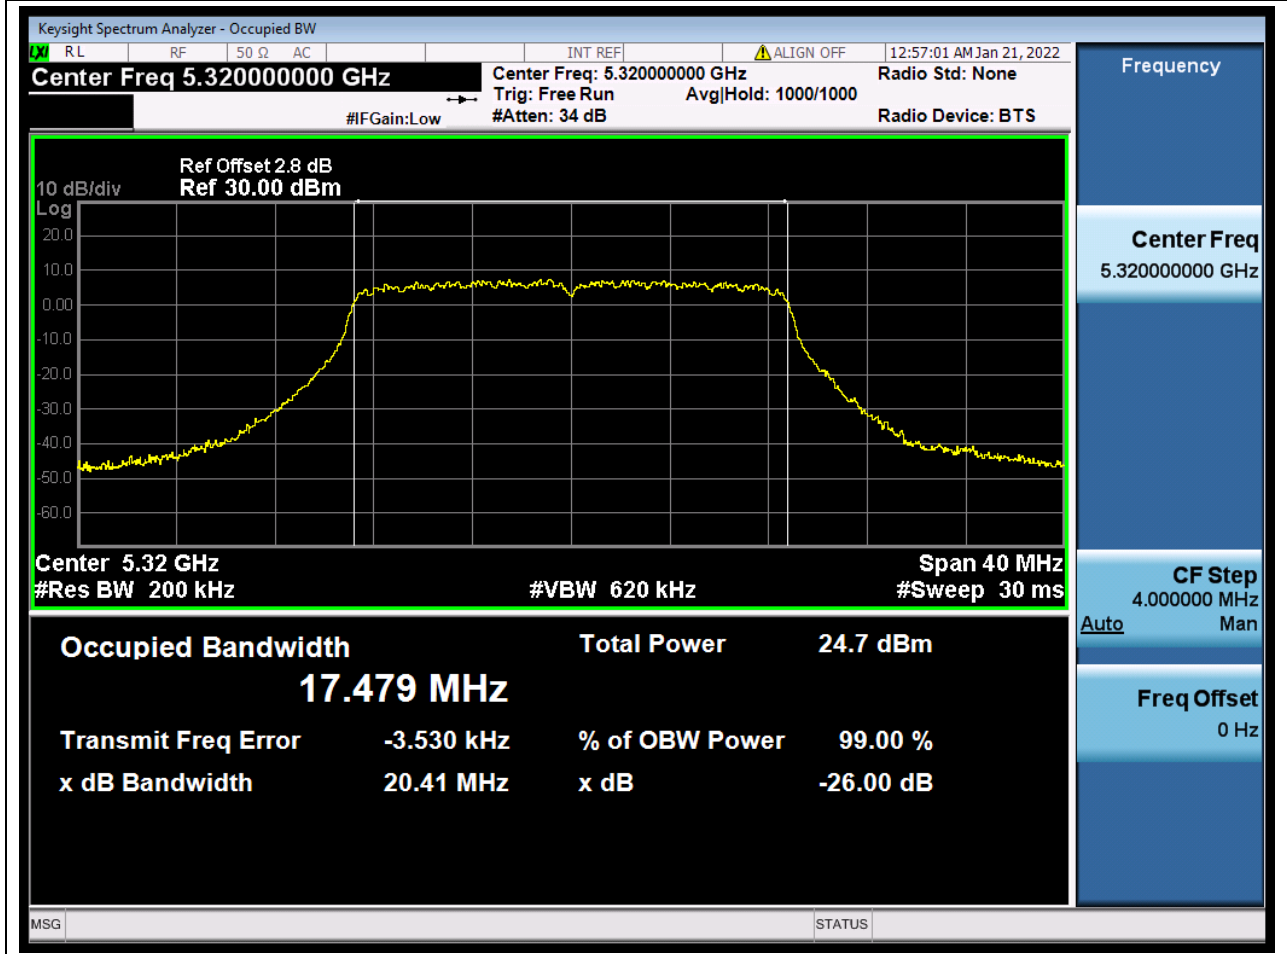

31. 802.11ac_20M_U-NII-2A_H

31.1. A.2-26dB Bandwidth(NTNV)

Center Frequency (MHz)	XdB Down	RBW (MHz)	Detector	Limit (MHz)	XdB BandWidth (MHz)	Verdict
5320	26	0.2	Peak	0	20.414605	Unknow