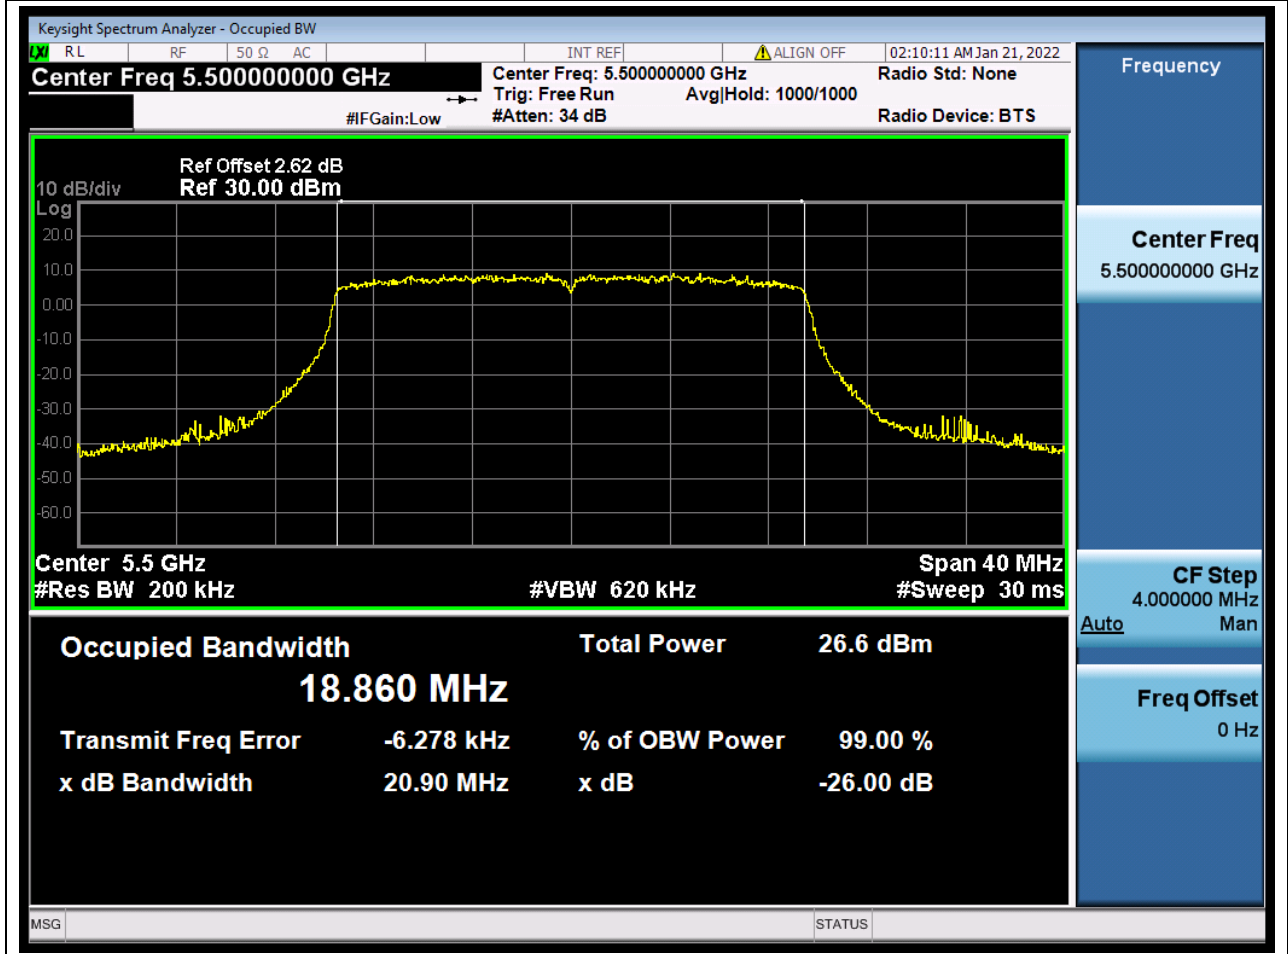

58. 802.11ax_20M_U-NII-2C_L

58.1. A.2-26dB Bandwidth(NTNV)

Center Frequency (MHz)	XdB Down	RBW (MHz)	Detector	Limit (MHz)	XdB BandWidth (MHz)	Verdict
5500	26	0.2	Peak	0	20.900684	Unknow