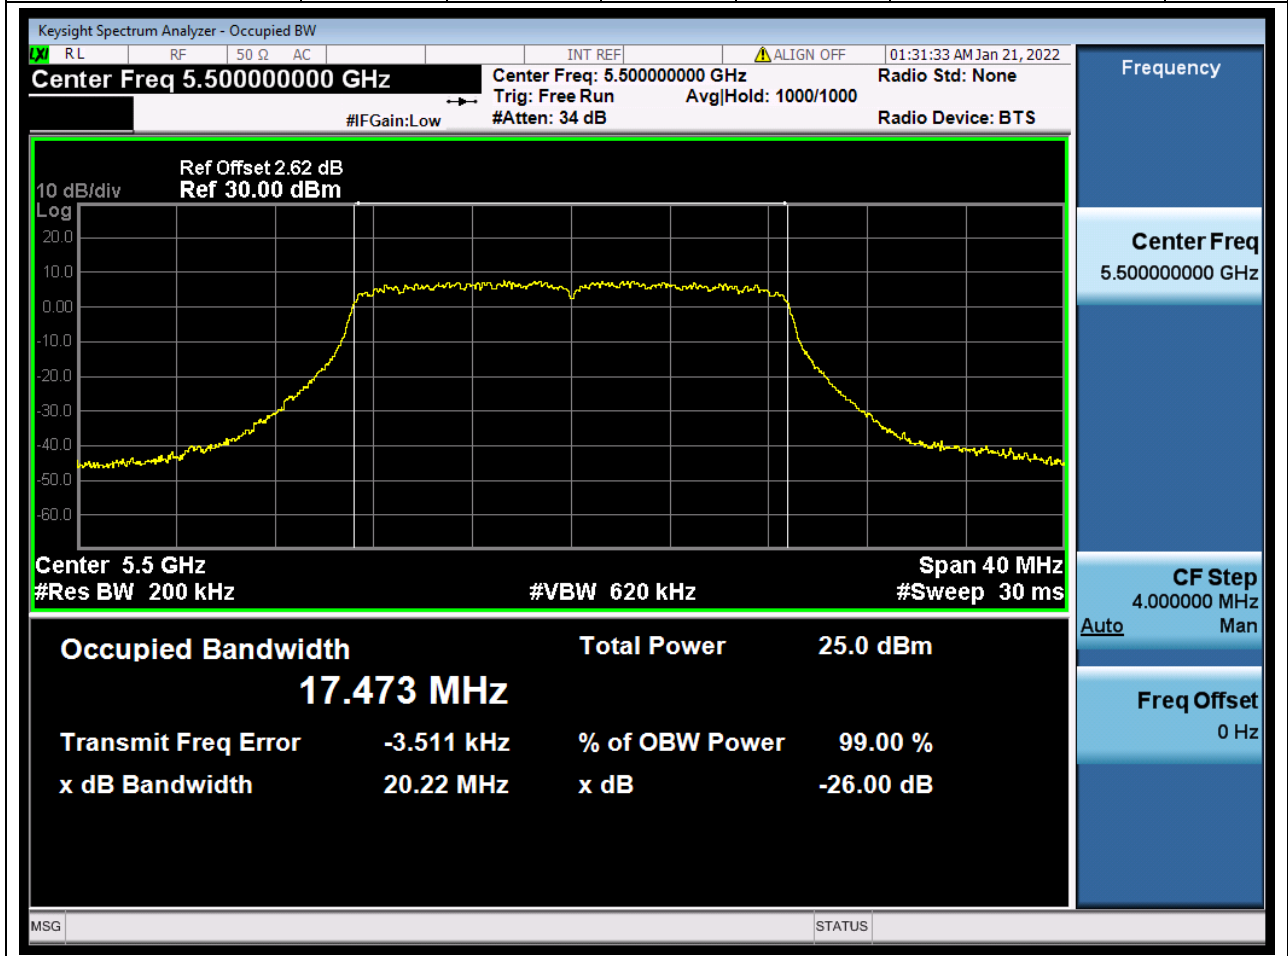

44. 802.11n_20M_U-NII-2C_L

44.1. A.2-26dB Bandwidth(NTNV)

Center Frequency (MHz)	XdB Down	RBW (MHz)	Detector	Limit (MHz)	XdB BandWidth (MHz)	Verdict
5500	26	0.2	Peak	0	20.223861	Unknow