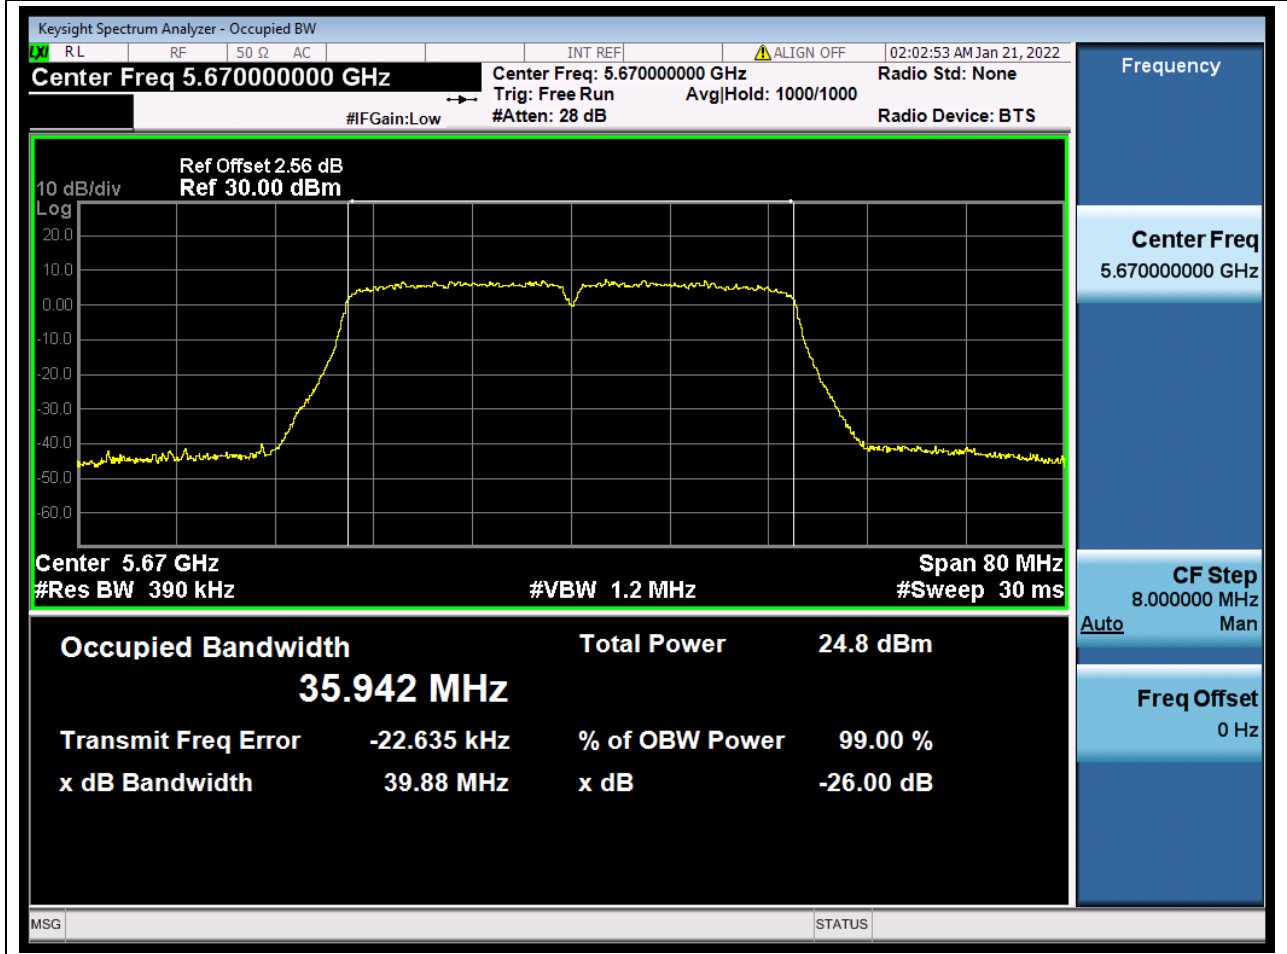

55. 802.11ac_40M_U-NII-2C_H

55.1. A.2-26dB Bandwidth(NTNV)

Center Frequency (MHz)	XdB Down	RBW (MHz)	Detector	Limit (MHz)	XdB BandWidth (MHz)	Verdict
5670	26	0.39	Peak	0	39.877094	Unknow