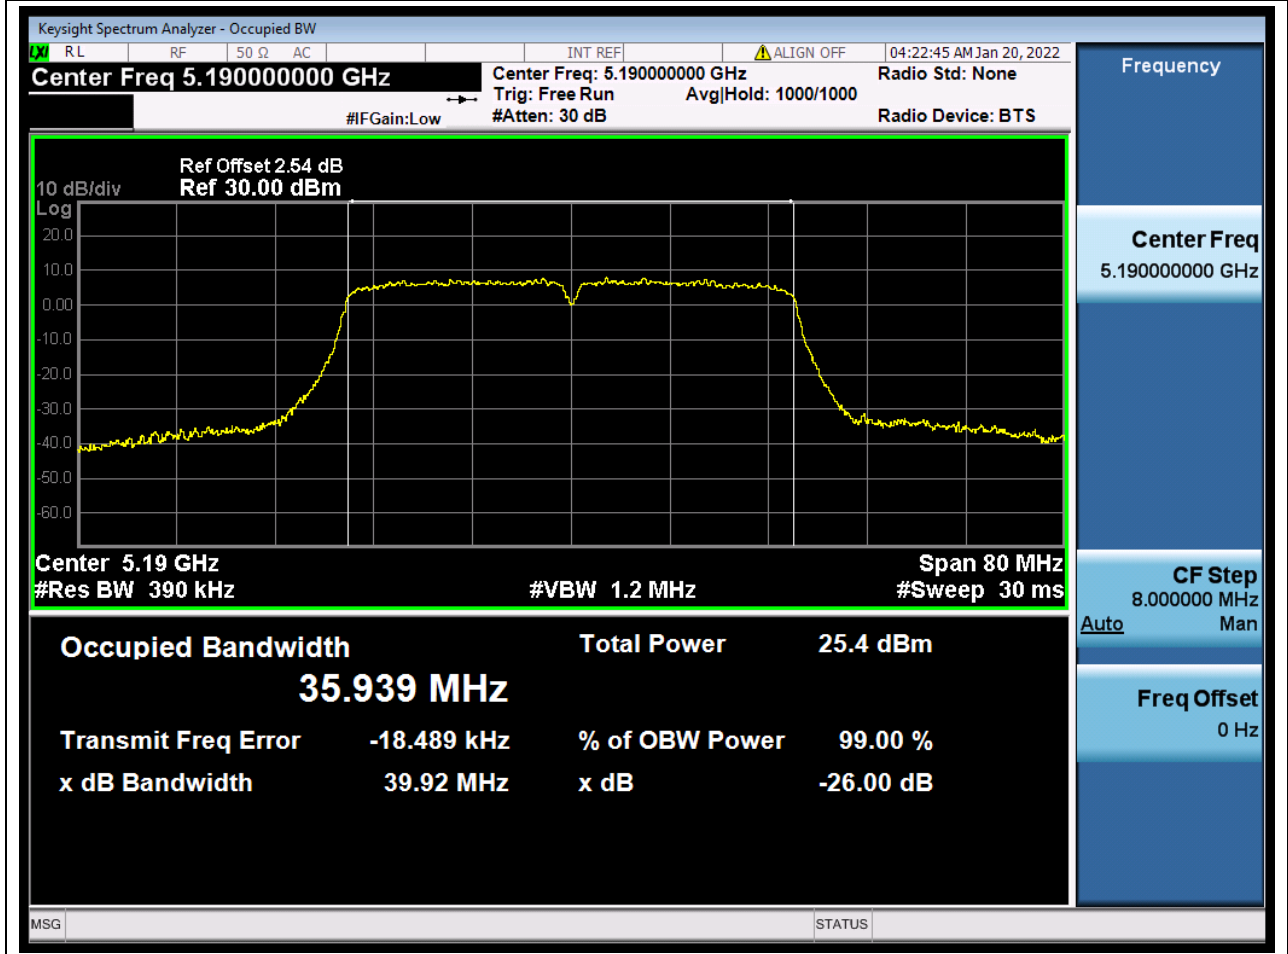

### 12.1. A.2-26dB Bandwidth(NTNV)

Center Frequency (MHz)	XdB Down	RBW (MHz)	Detector	Limit (MHz)	XdB BandWidth (MHz)	Verdict
5190	26	0.39	Peak	0	39.924535	Unknow