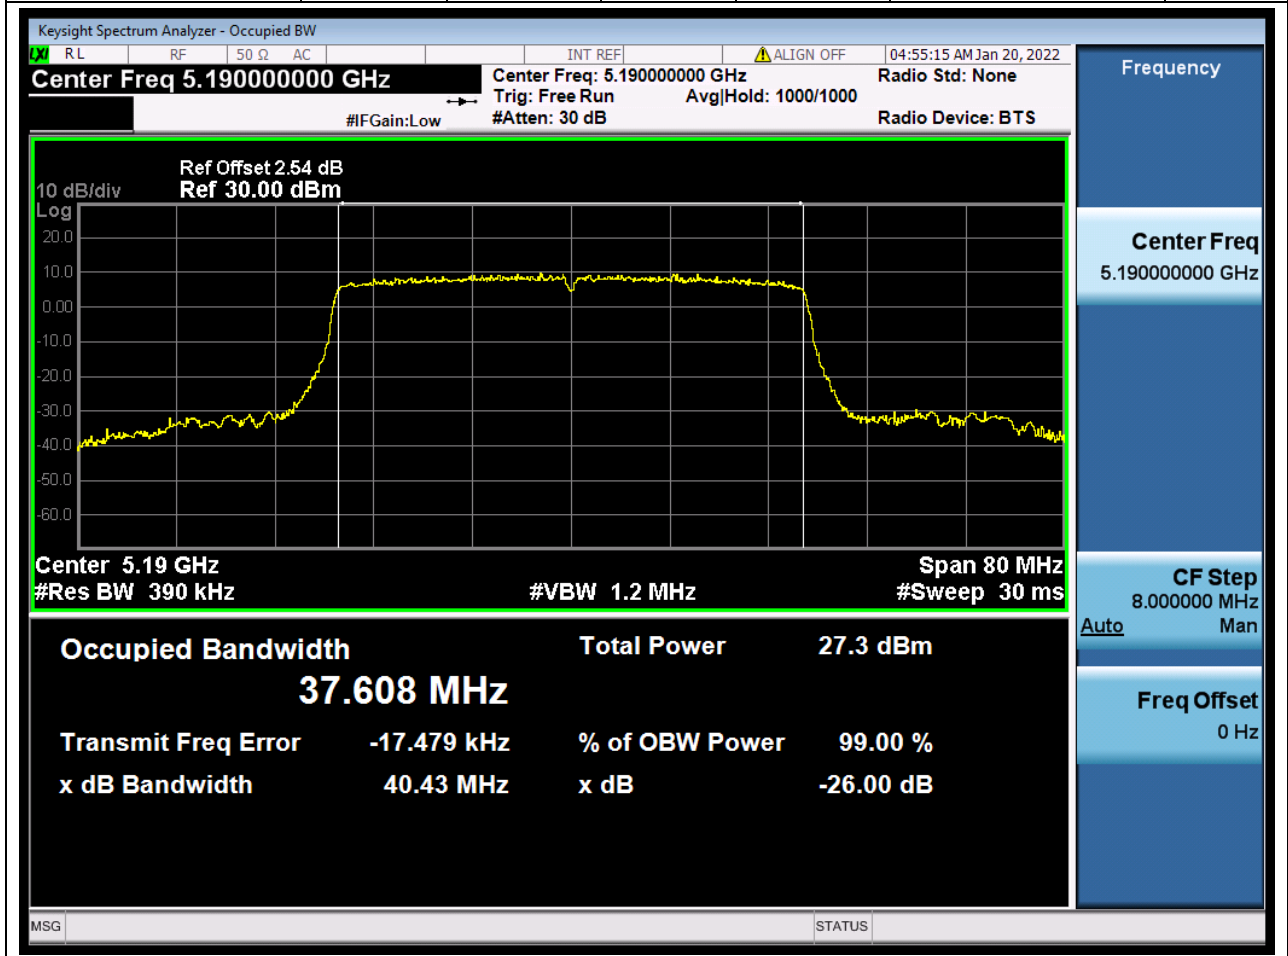

18. 802.11ax_40M_U-NII-1_L

18.1. A.2-26dB Bandwidth(NTNV)

Center Frequency (MHz)	XdB Down	RBW (MHz)	Detector	Limit (MHz)	XdB BandWidth (MHz)	Verdict
5190	26	0.39	Peak	0	40.429685	Unknow