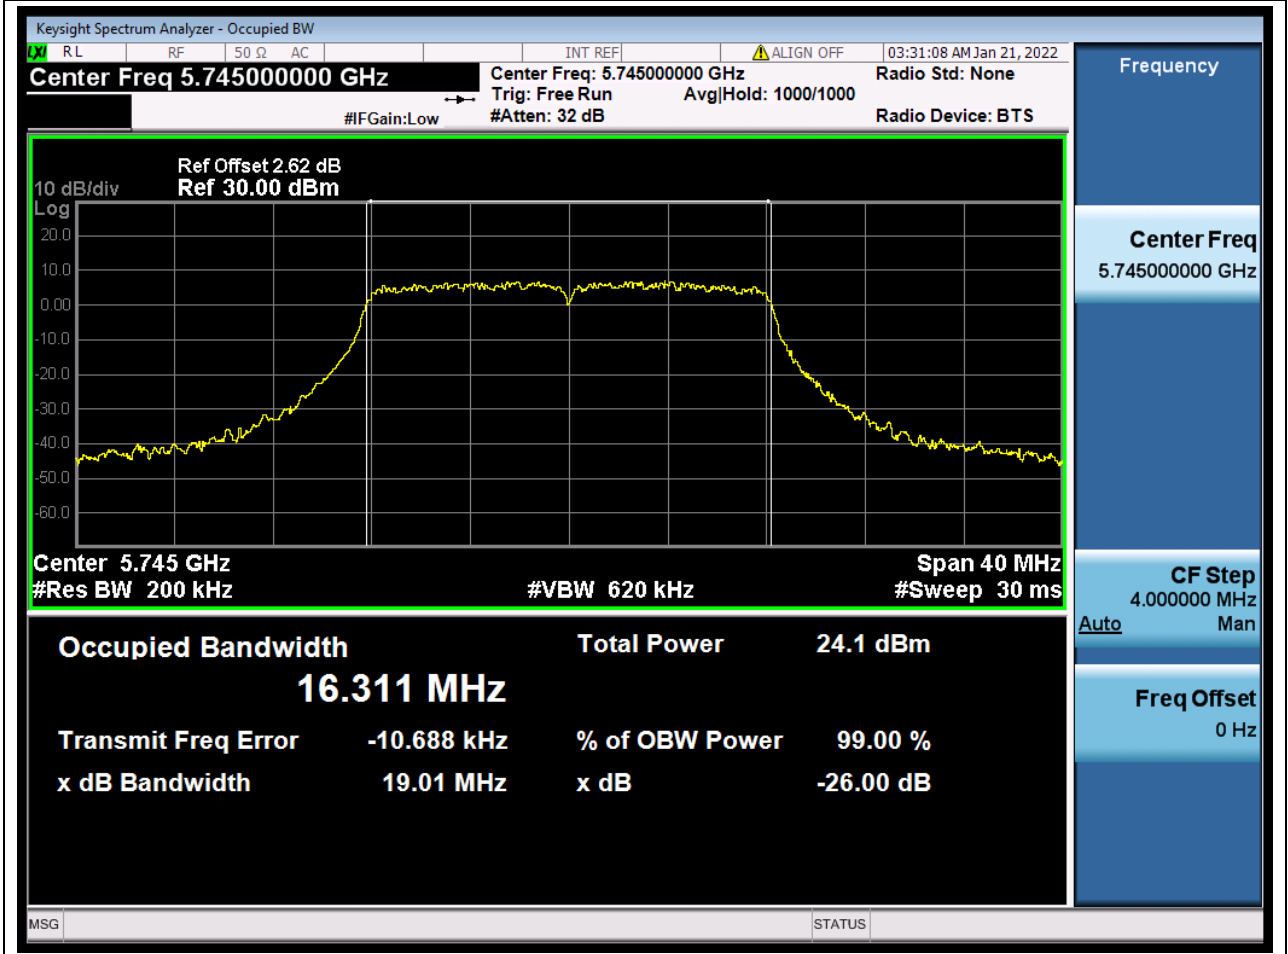

66. 802.11a_20M_U-NII-3_L

66.1. A.2-26dB Bandwidth(NTNV)

Center Frequency (MHz)	XdB Down	RBW (MHz)	Detector	Limit (MHz)	XdB BandWidth (MHz)	Verdict
5745	26	0.2	Peak	0	19.007061	Unknow