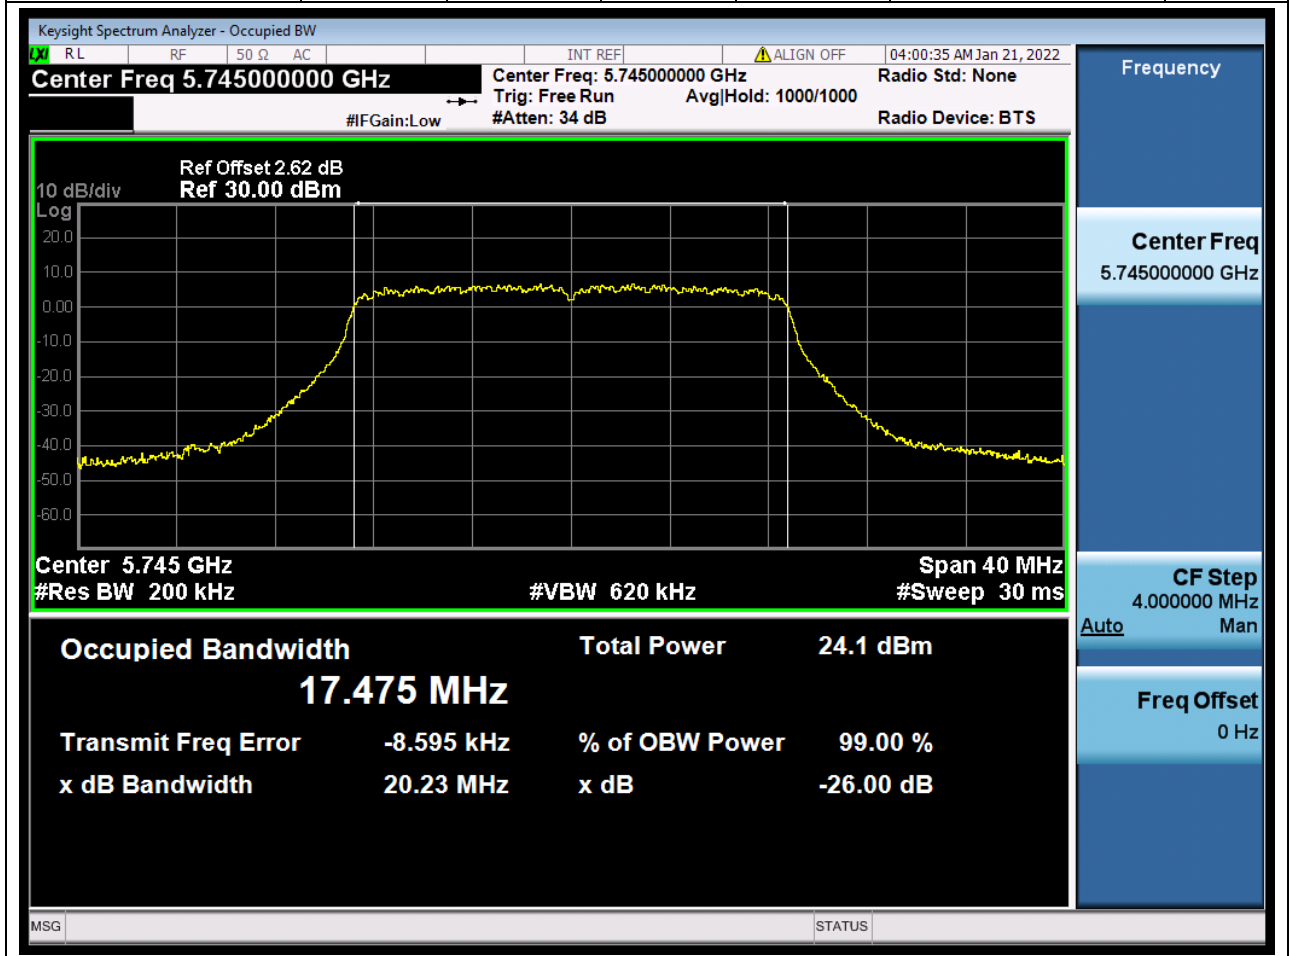

74. 802.11ac_20M_U-NII-3_L

74.1. A.2-26dB Bandwidth(NTNV)

Center Frequency (MHz)	XdB Down	RBW (MHz)	Detector	Limit (MHz)	XdB BandWidth (MHz)	Verdict
5745	26	0.2	Peak	0	20.233278	Unknow