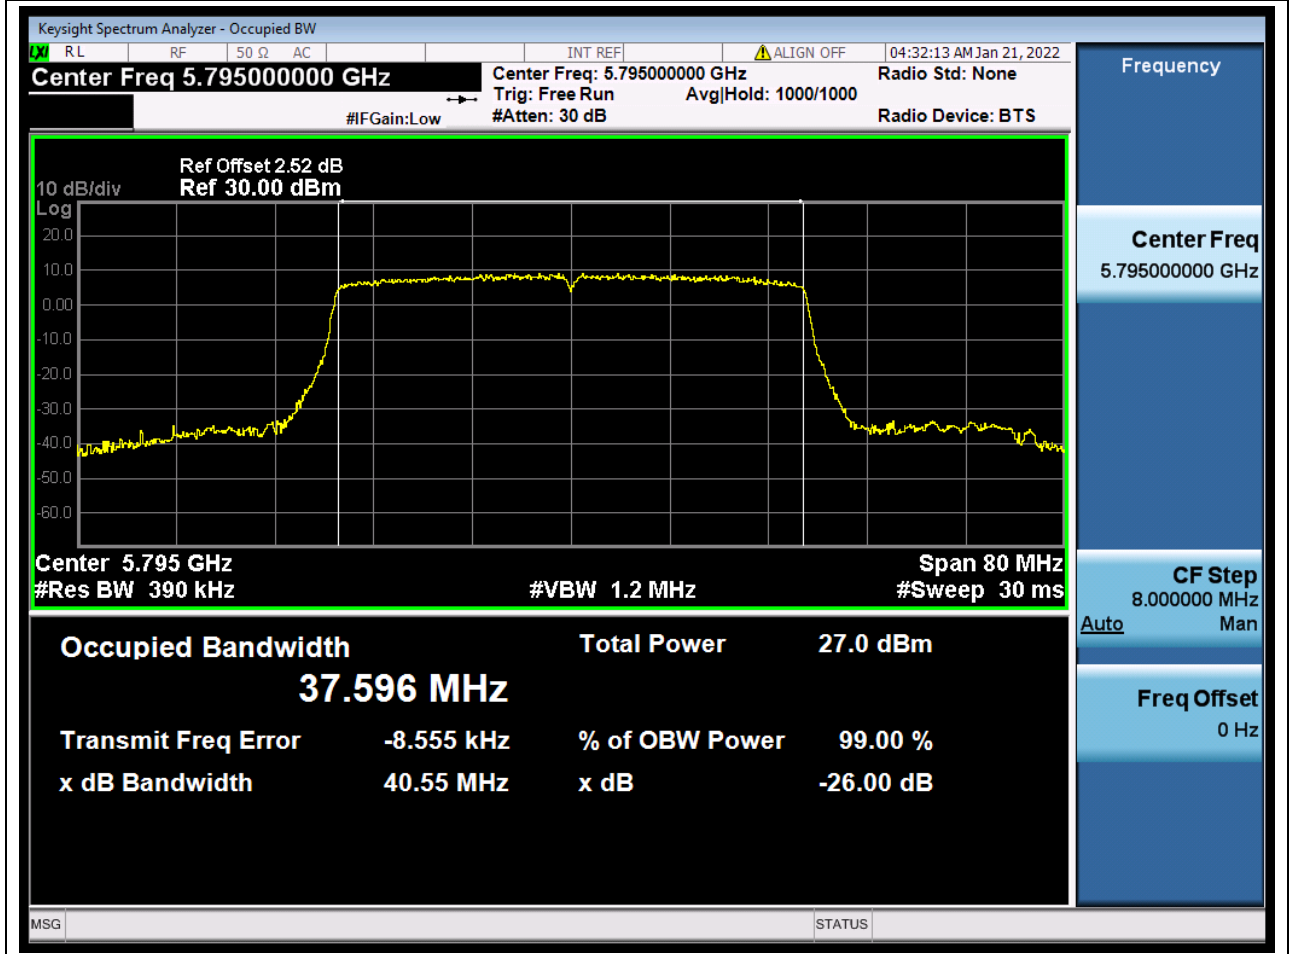

84. 802.11ax_40M_U-NII-3_H

84.1. A.2-26dB Bandwidth(NTNV)

Center Frequency (MHz)	XdB Down	RBW (MHz)	Detector	Limit (MHz)	XdB BandWidth (MHz)	Verdict
5795	26	0.39	Peak	0	40.554163	Unknow