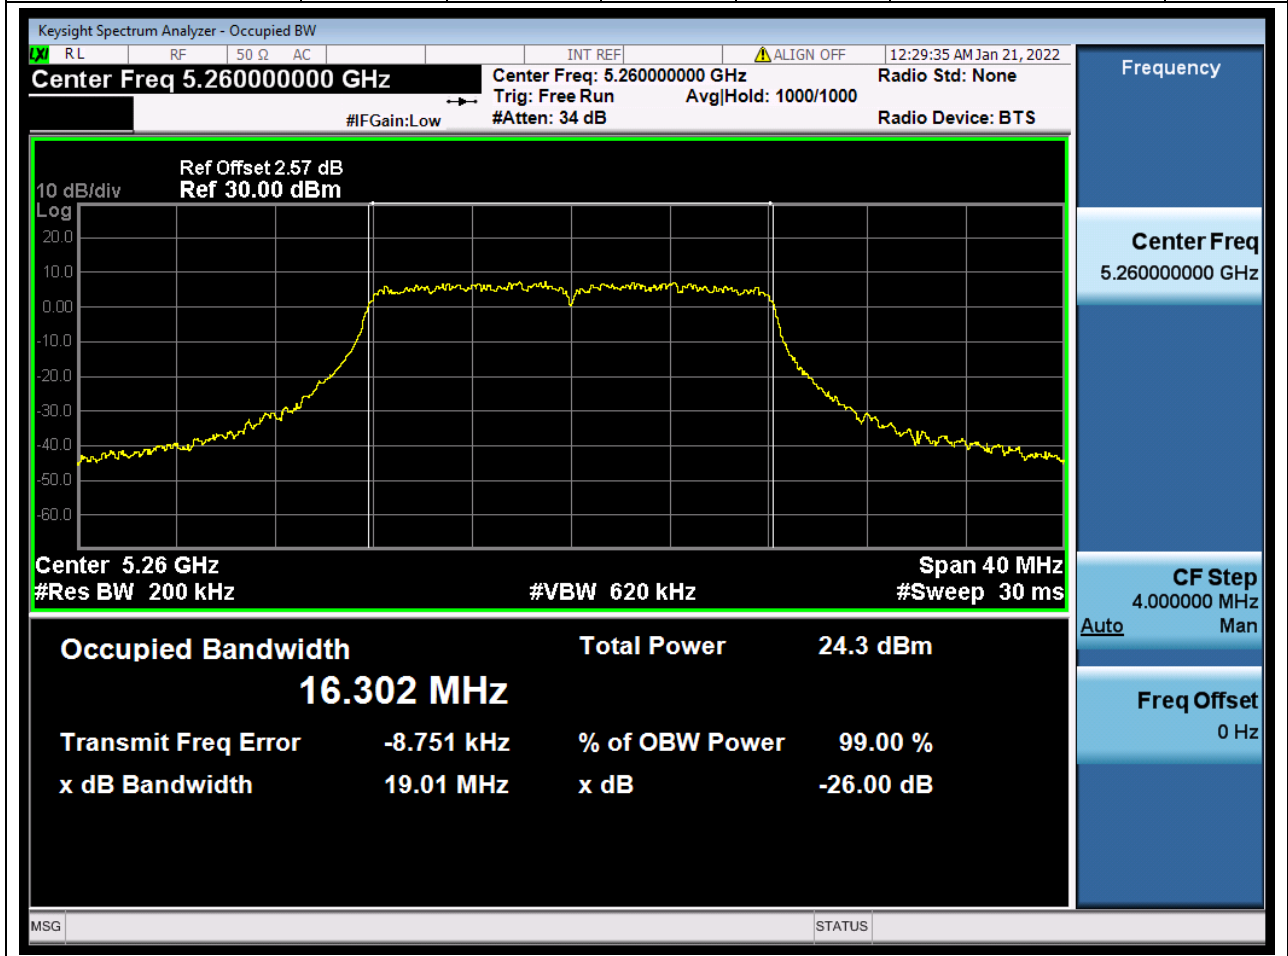

21. 802.11a_20M_U-NII-2A_L

21.1. A.2-26dB Bandwidth(NTNV)

Center Frequency (MHz)	XdB Down	RBW (MHz)	Detector	Limit (MHz)	XdB BandWidth (MHz)	Verdict
5260	26	0.2	Peak	0	19.007366	Unknow