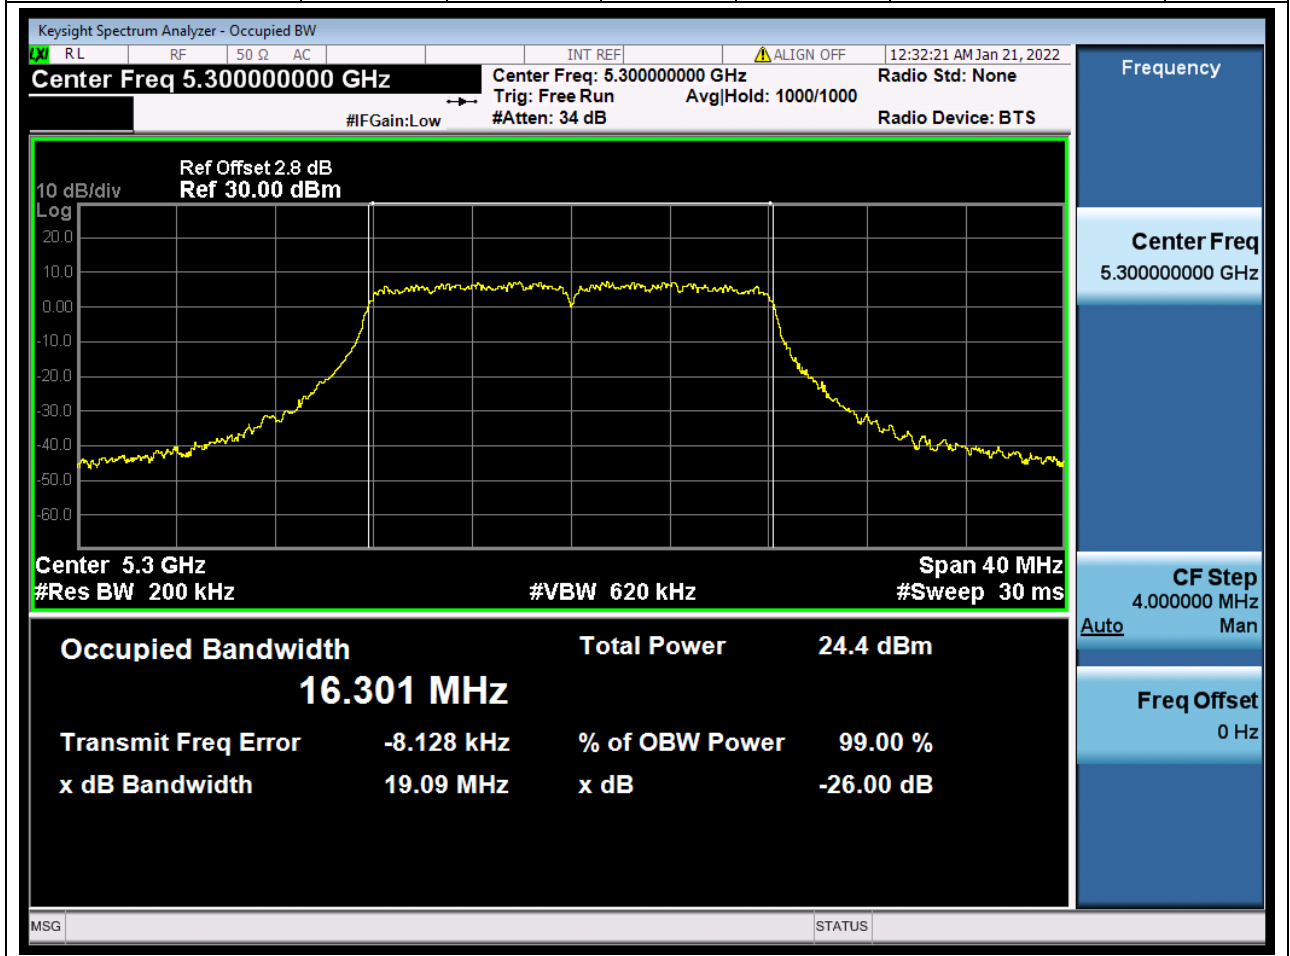

22. 802.11a_20M_U-NII-2A_M

22.1. A.2-26dB Bandwidth(NTNV)

Center Frequency (MHz)	XdB Down	RBW (MHz)	Detector	Limit (MHz)	XdB BandWidth (MHz)	Verdict
5300	26	0.2	Peak	0	19.090152	Unknow