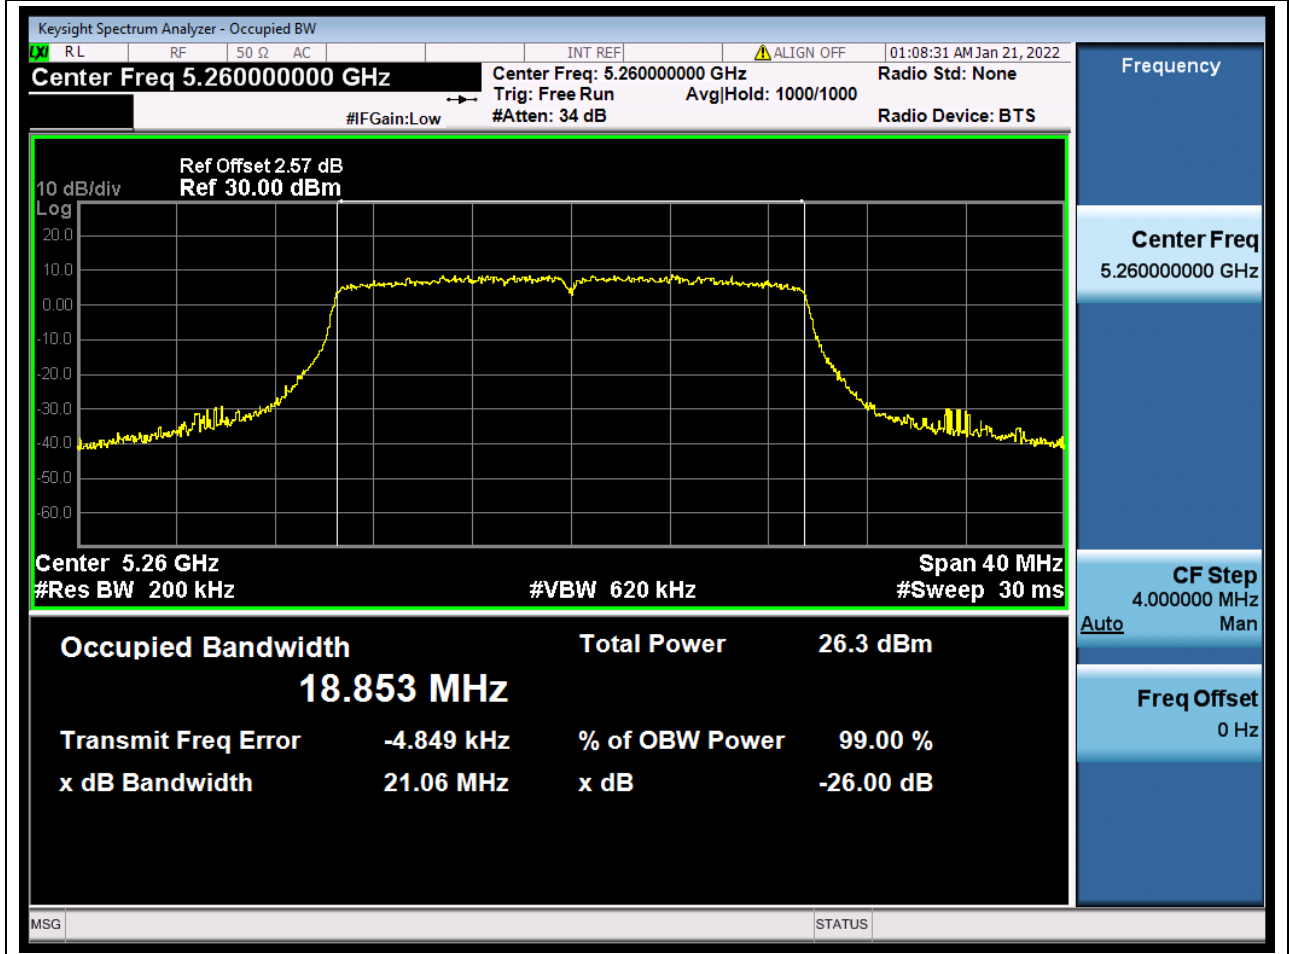

35. 802.11ax_20M_U-NII-2A_L

35.1. A.2-26dB Bandwidth(NTNV)

Center Frequency (MHz)	XdB Down	RBW (MHz)	Detector	Limit (MHz)	XdB BandWidth (MHz)	Verdict
5260	26	0.2	Peak	0	21.064063	Unknow