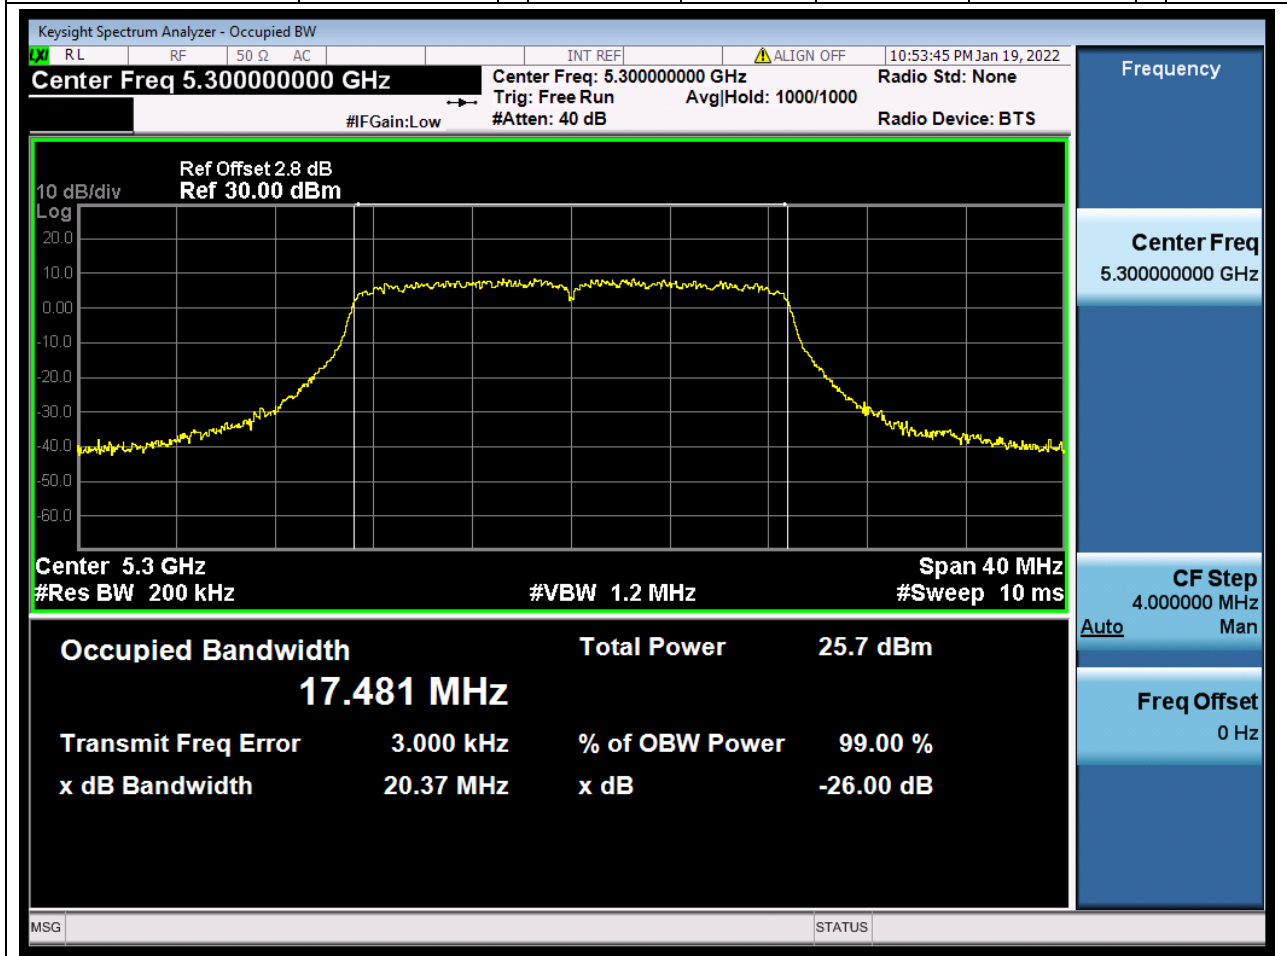

25. 802.11n_20M_U-NII-2A_M

25.1. A.2.2-99% Bandwidth(NTNV)

Center Frequency (MHz)	OBW Power (%)	RBW (MHz)	Detector	Limit (MHz)	OBW (MHz)	Verdict
5300	99	0.2	Peak	0	17.481271	Unknow