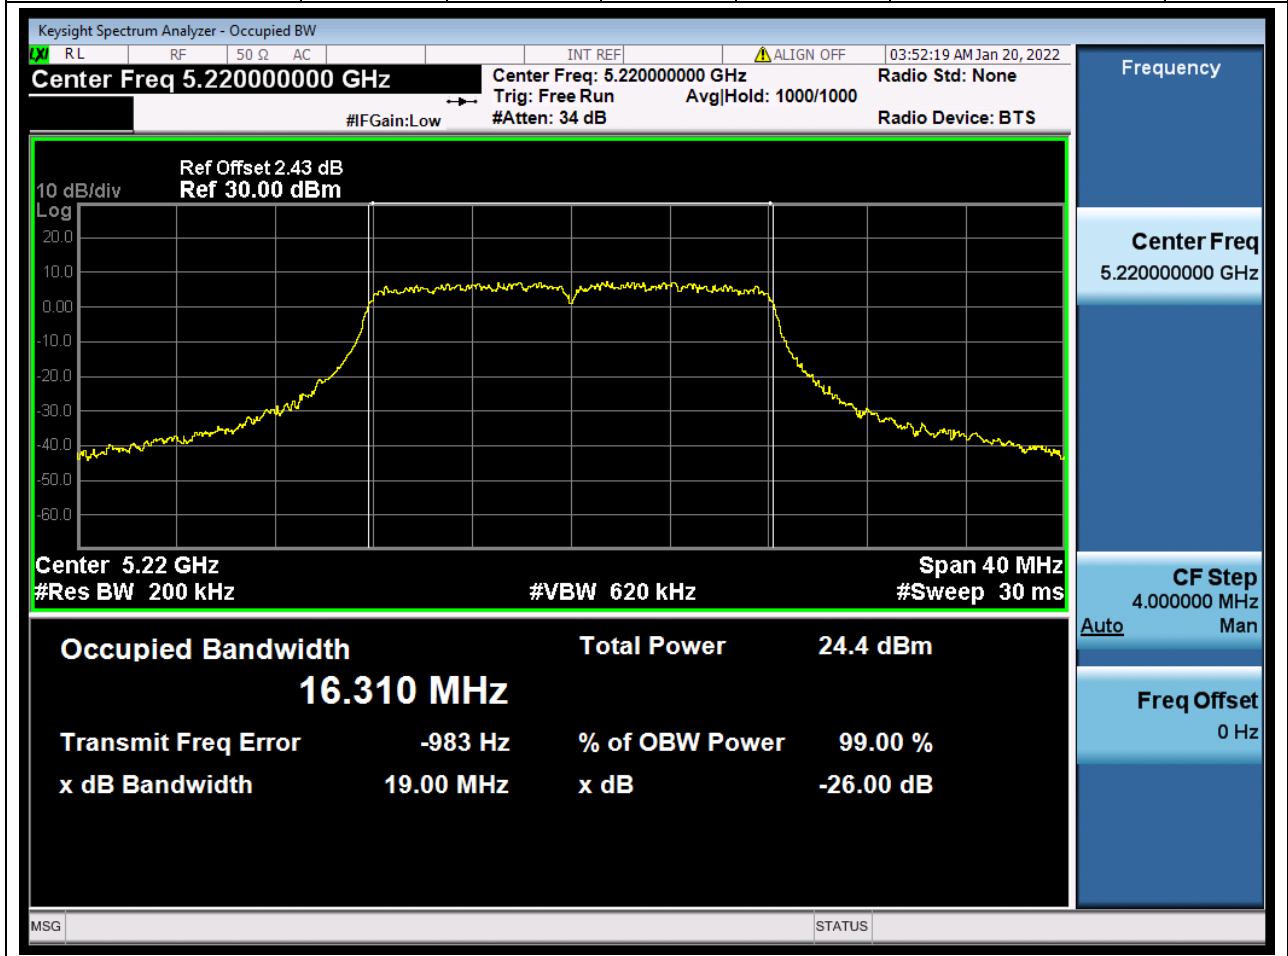

2. 802.11a_20M_U-NII-1_M

2.1. A.2-26dB Bandwidth(NTNV)

Center Frequency (MHz)	XdB Down	RBW (MHz)	Detector	Limit (MHz)	XdB BandWidth (MHz)	Verdict
5220	26	0.2	Peak	0	19.000701	Unknow