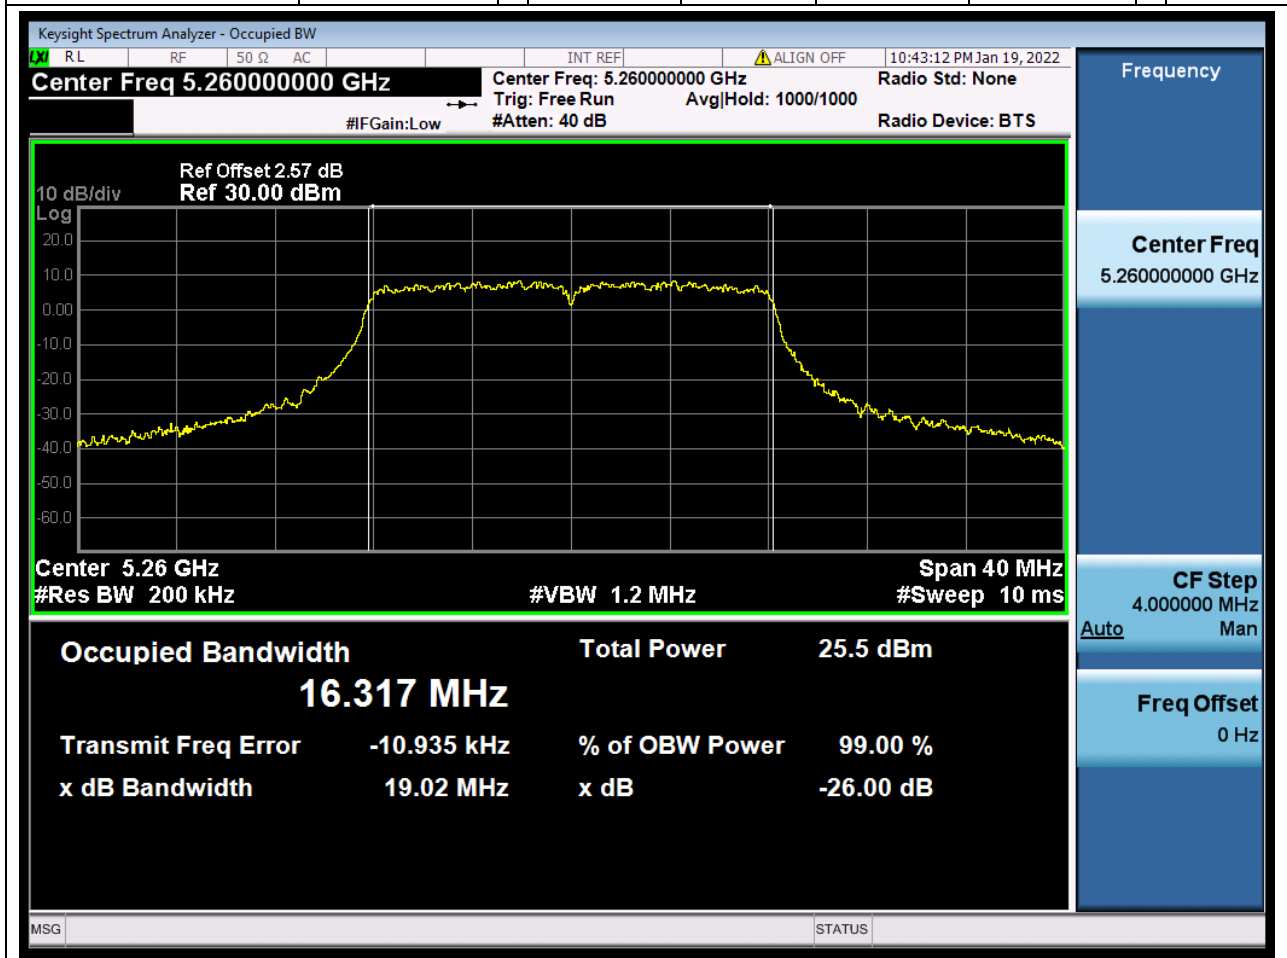

21. 802.11a_20M_U-NII-2A_L

21.1. A.2.2-99% Bandwidth(NTNV)

Center Frequency (MHz)	OBW Power (%)	RBW (MHz)	Detector	Limit (MHz)	OBW (MHz)	Verdict
5260	99	0.2	Peak	0	16.317427	Unknown