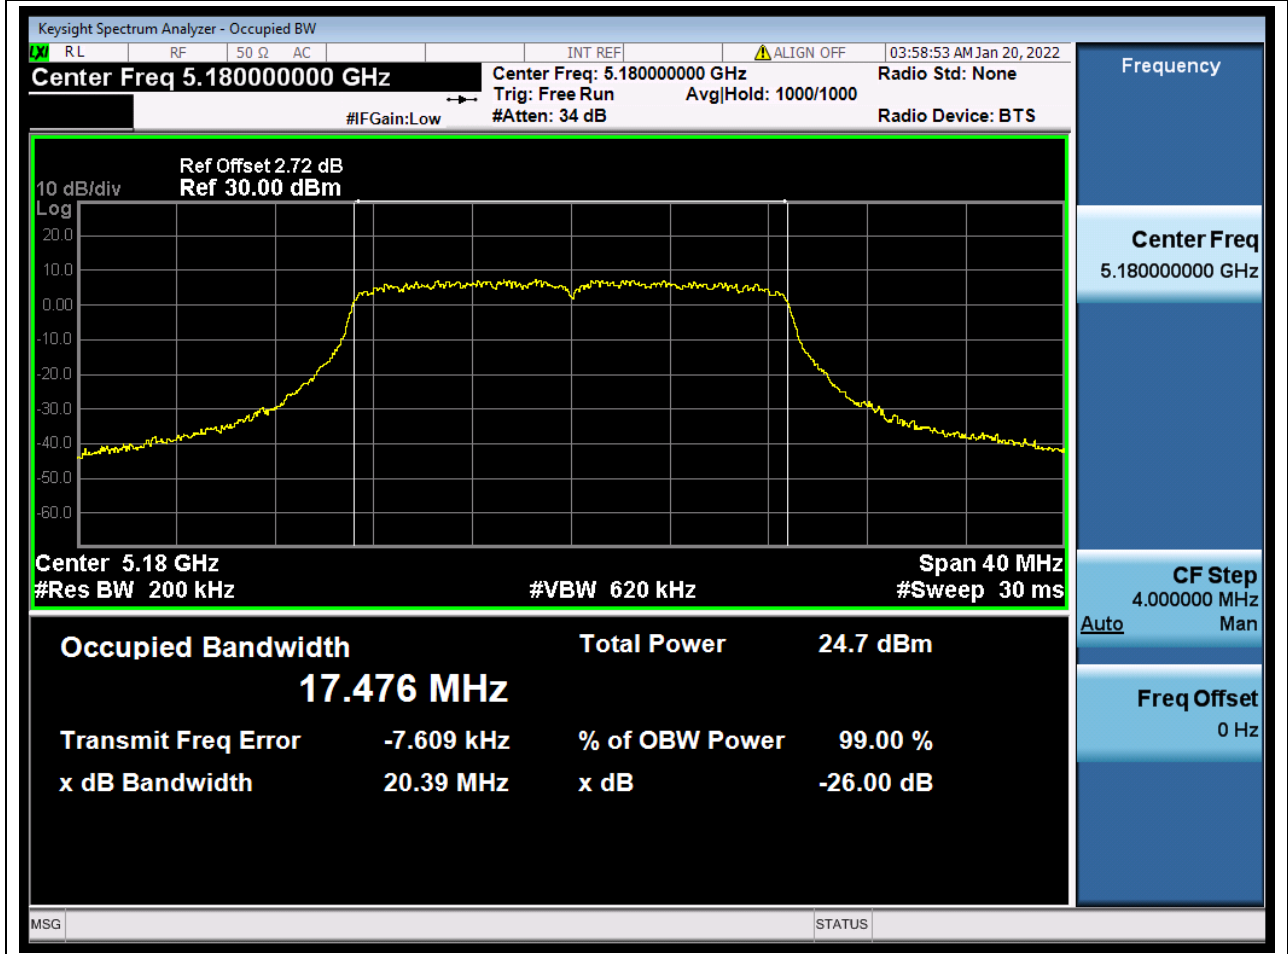

4. 802.11n_20M_U-NII-1_L

4.1. A.2-26dB Bandwidth(NTNV)

Center Frequency (MHz)	XdB Down	RBW (MHz)	Detector	Limit (MHz)	XdB BandWidth (MHz)	Verdict
5180	26	0.2	Peak	0	20.388319	Unknow