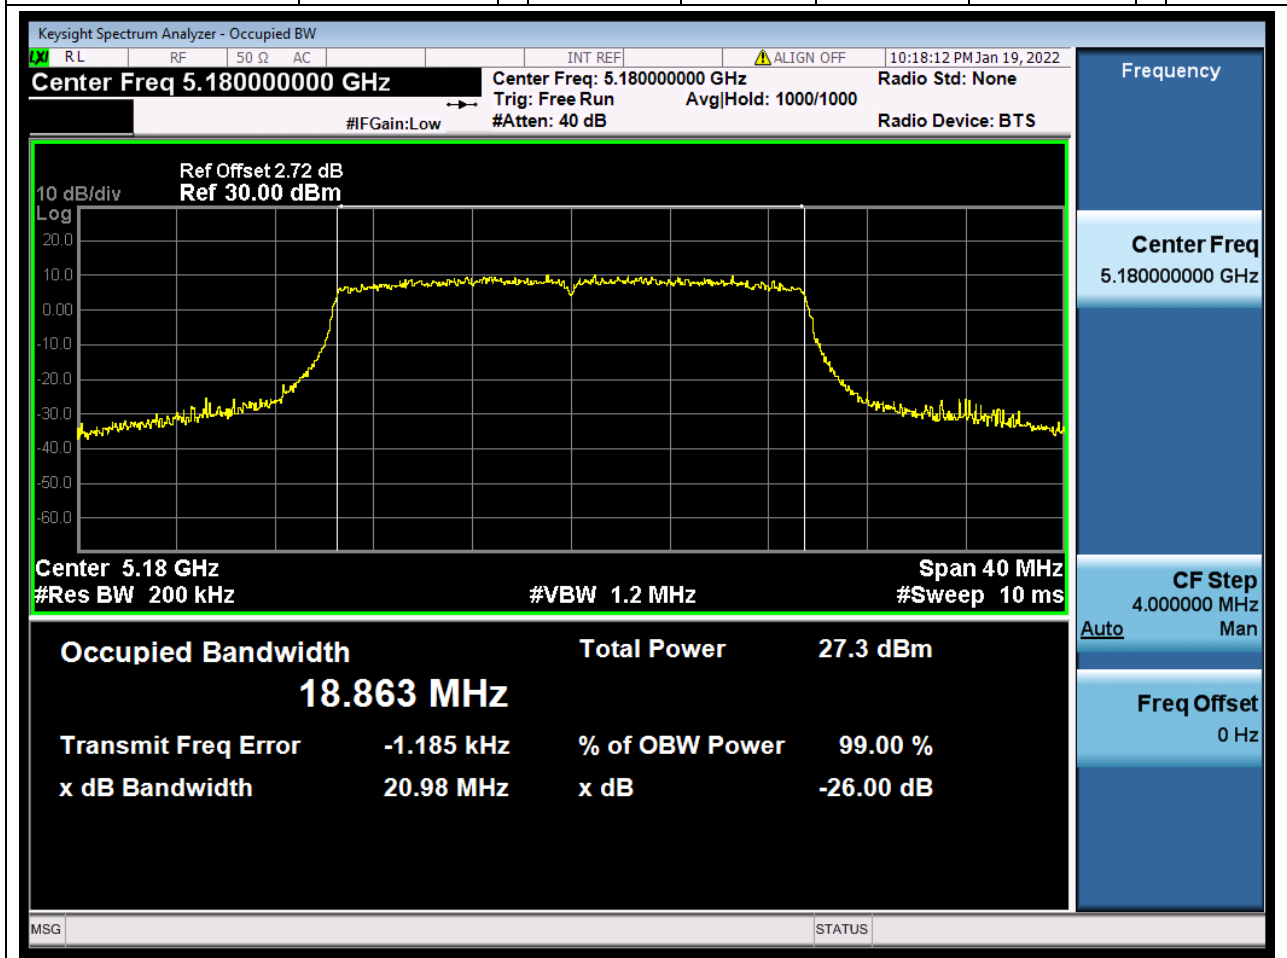

15. 802.11ax_20M_U-NII-1_L

15.1. A.2.2-99% Bandwidth(NTNV)

Center Frequency (MHz)	OBW Power (%)	RBW (MHz)	Detector	Limit (MHz)	OBW (MHz)	Verdict
5180	99	0.2	Peak	0	18.863173	Unknown