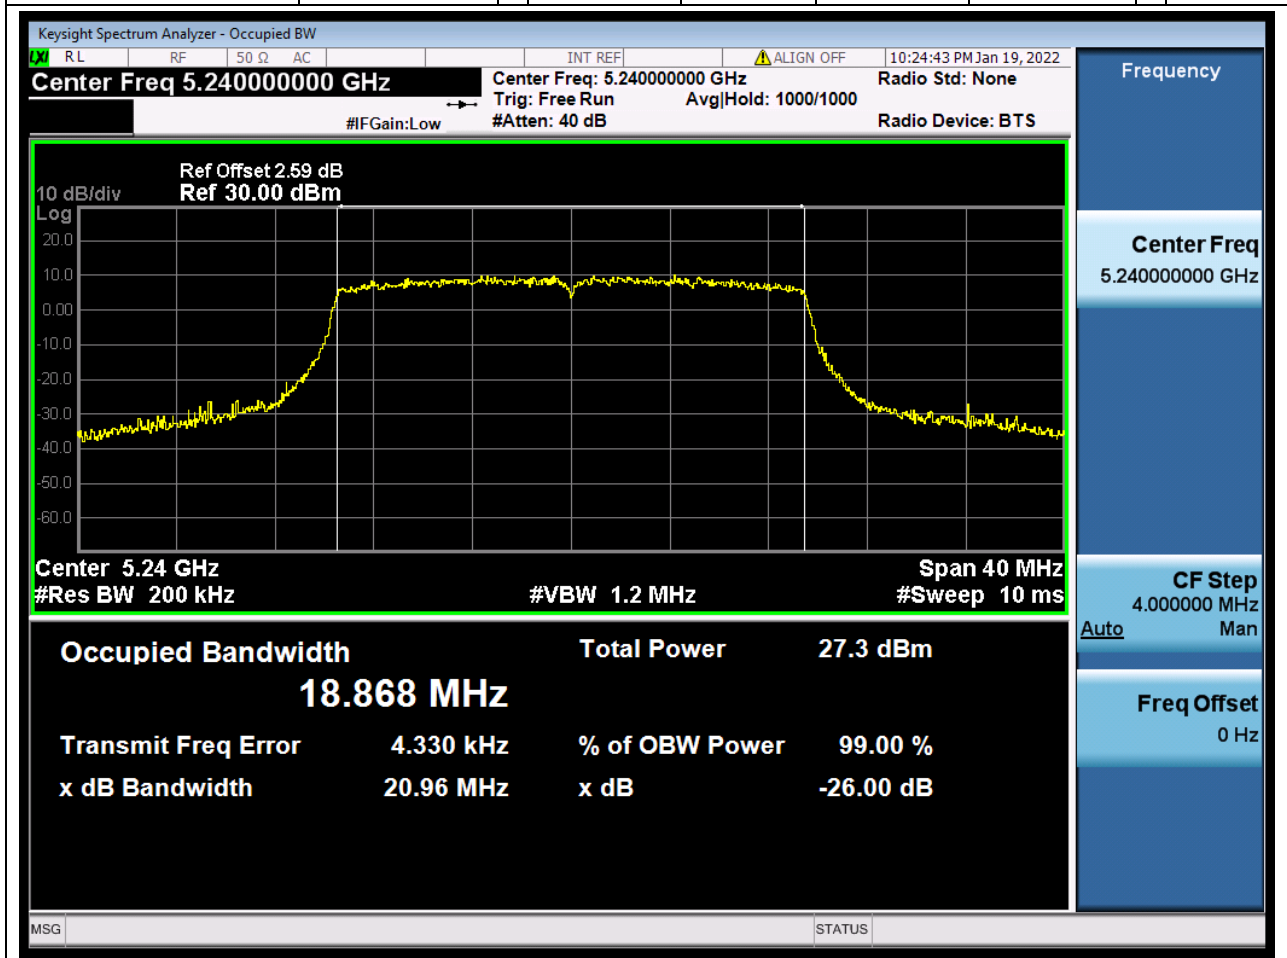

17. 802.11ax_20M_U-NII-1_H

17.1. A.2.2-99% Bandwidth(NTNV)

Center Frequency (MHz)	OBW Power (%)	RBW (MHz)	Detector	Limit (MHz)	OBW (MHz)	Verdict
5240	99	0.2	Peak	0	18.868478	Unknow