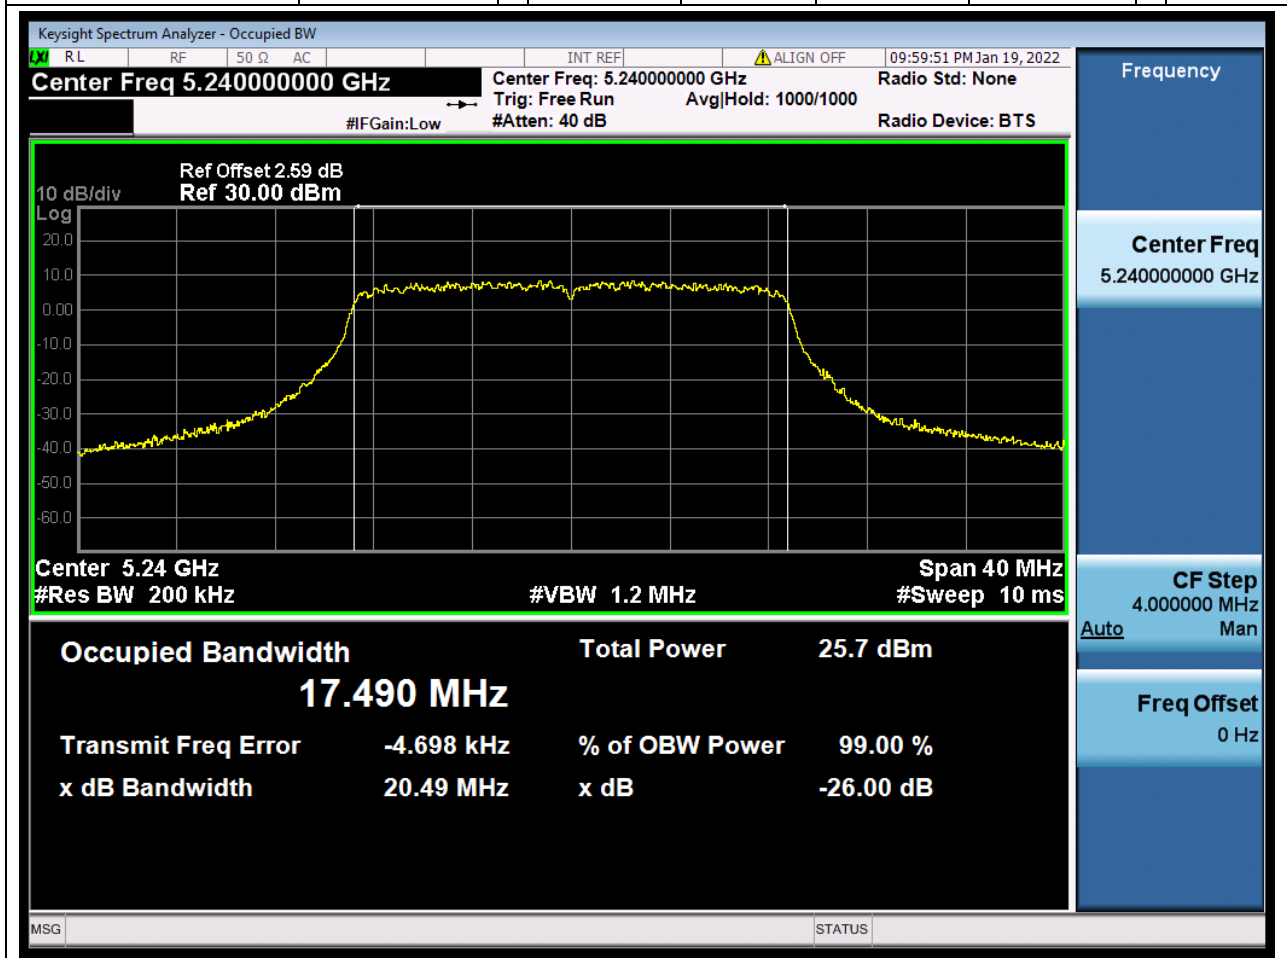

11. 802.11ac_20M_U-NII-1_H

11.1. A.2.2-99% Bandwidth(NTNV)

Center Frequency (MHz)	OBW Power (%)	RBW (MHz)	Detector	Limit (MHz)	OBW (MHz)	Verdict
5240	99	0.2	Peak	0	17.489743	Unknow