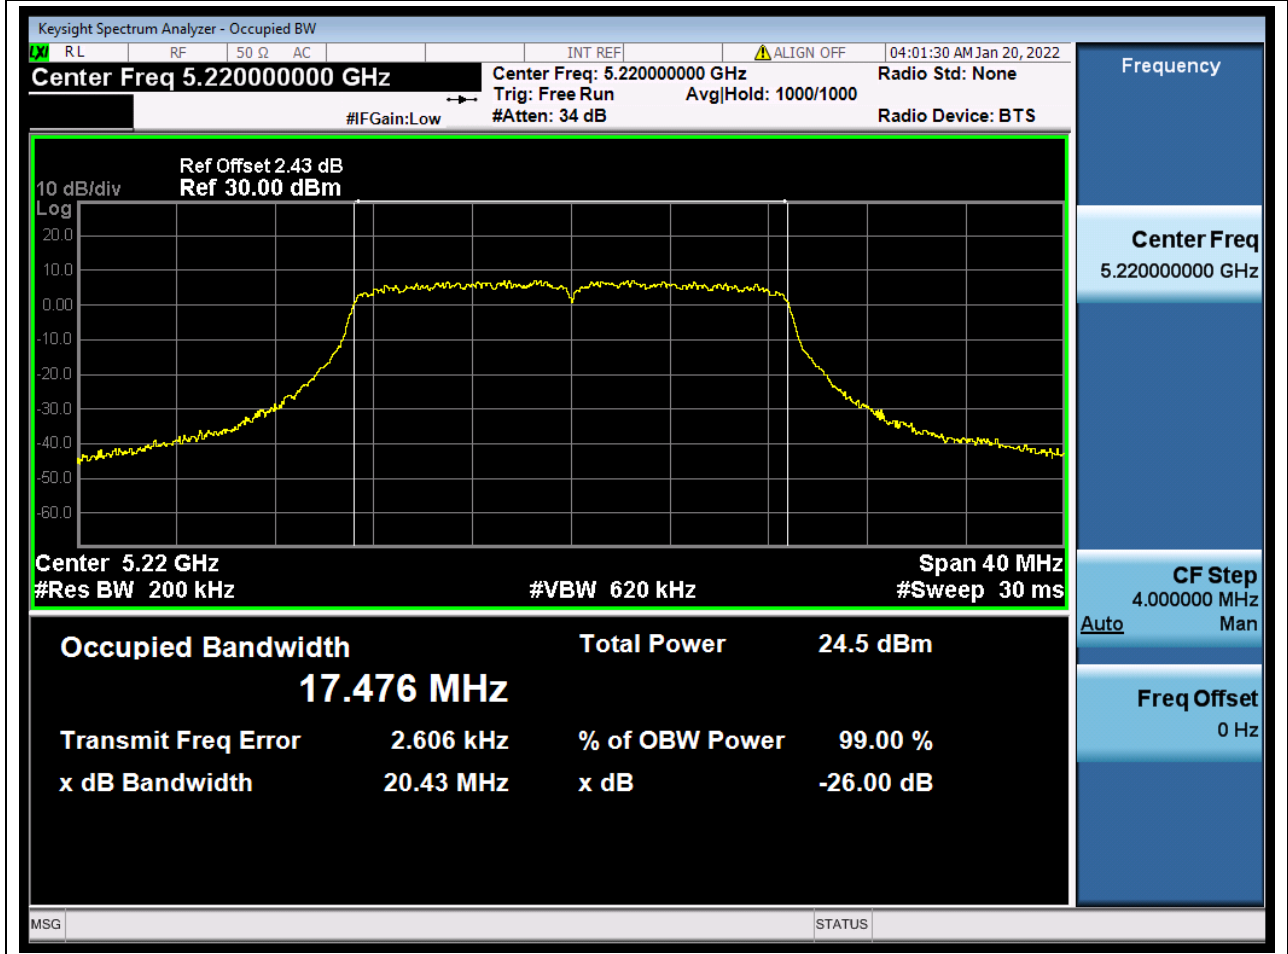

5. 802.11n_20M_U-NII-1_M

5.1. A.2-26dB Bandwidth(NTNV)

Center Frequency (MHz)	XdB Down	RBW (MHz)	Detector	Limit (MHz)	XdB BandWidth (MHz)	Verdict
5220	26	0.2	Peak	0	20.426223	Unknow