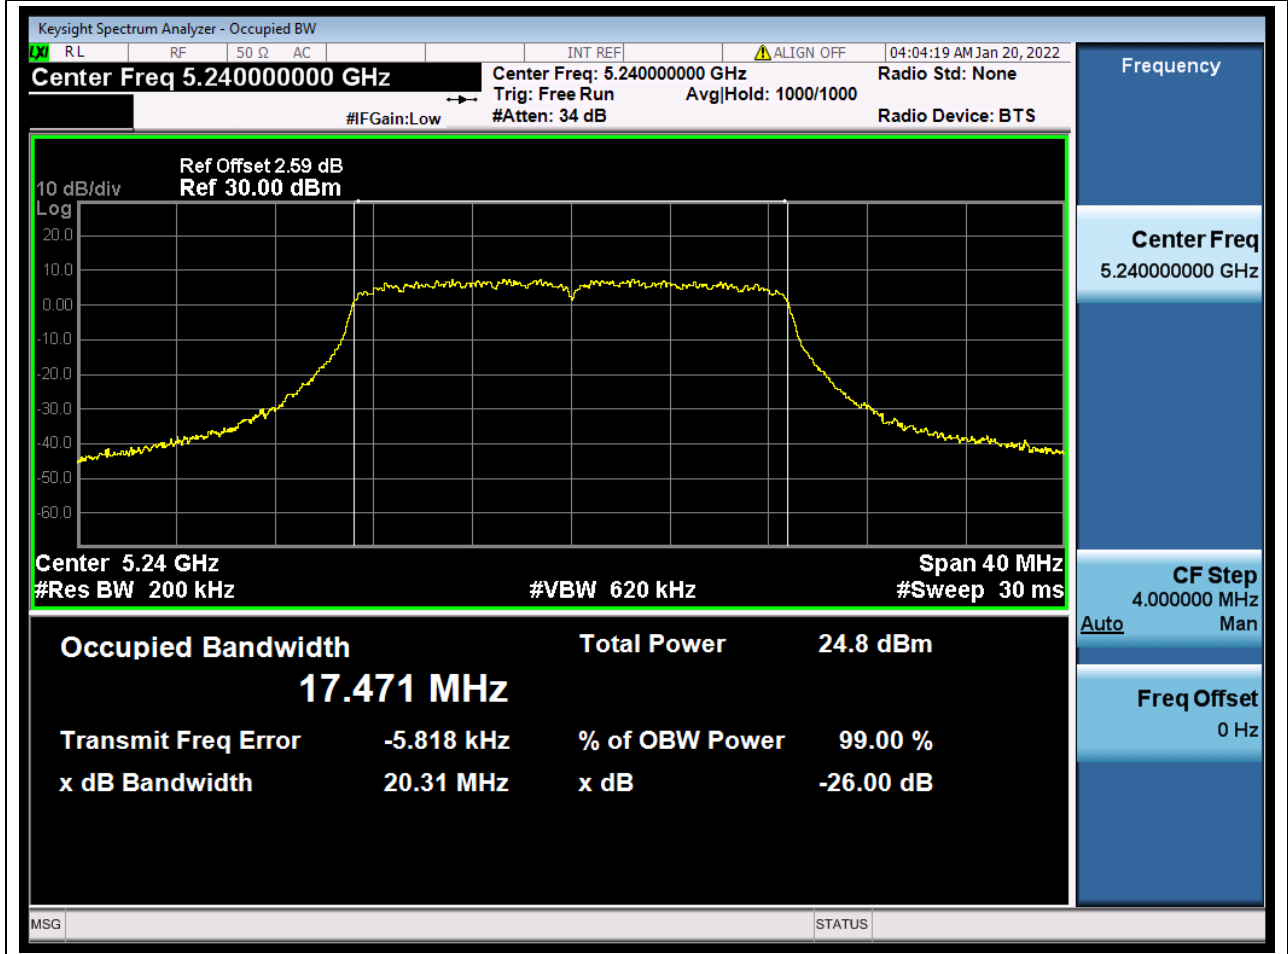

6. 802.11n_20M_U-NII-1_H

6.1. A.2-26dB Bandwidth(NTNV)

Center Frequency (MHz)	XdB Down	RBW (MHz)	Detector	Limit (MHz)	XdB BandWidth (MHz)	Verdict
5240	26	0.2	Peak	0	20.308021	Unknow