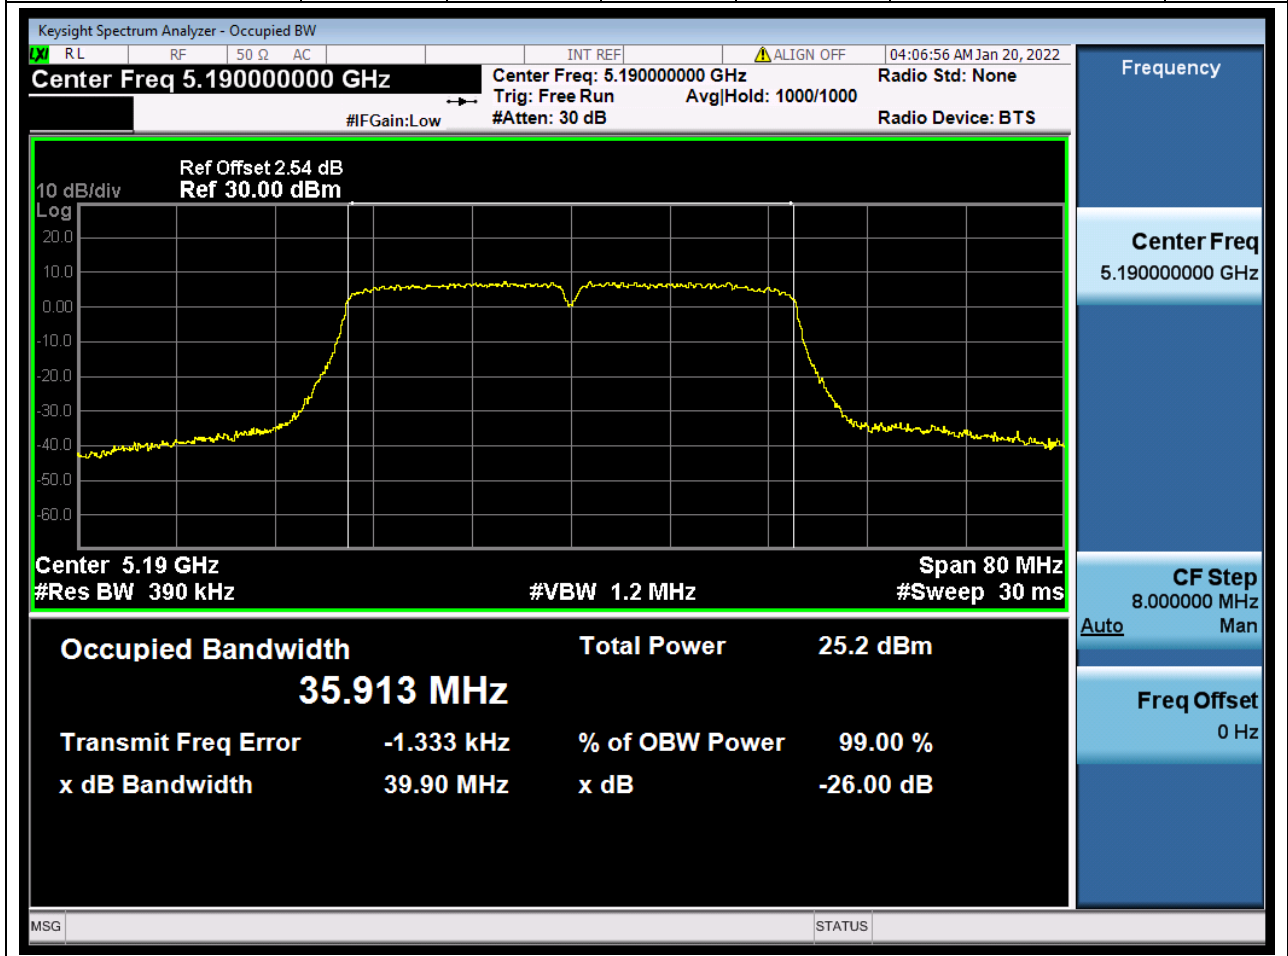

7. 802.11n_40M_U-NII-1_L

7.1. A.2-26dB Bandwidth(NTNV)

Center Frequency (MHz)	XdB Down	RBW (MHz)	Detector	Limit (MHz)	XdB BandWidth (MHz)	Verdict
5190	26	0.39	Peak	0	39.902788	Unknow