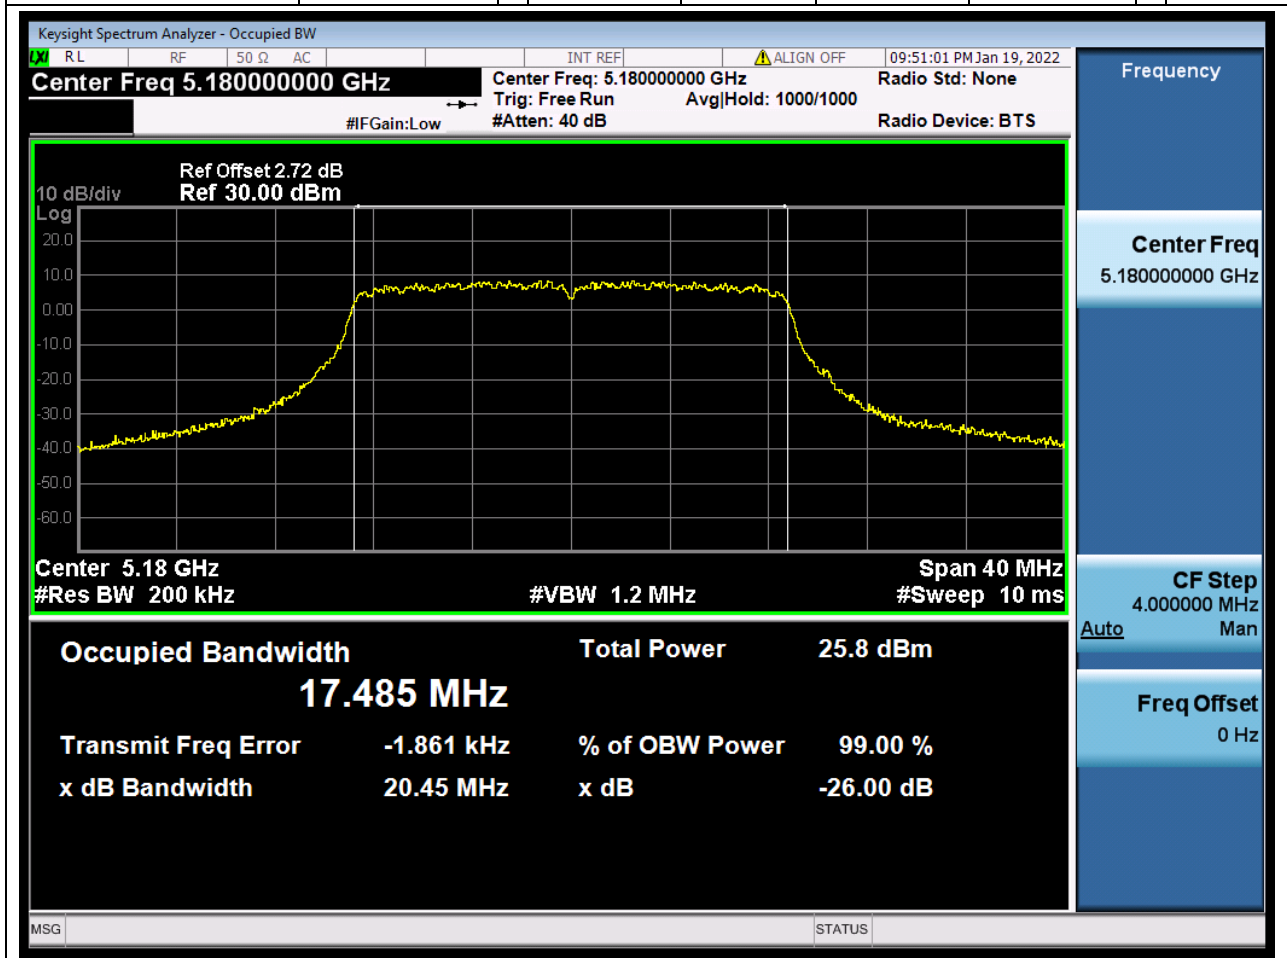

9. 802.11ac_20M_U-NII-1_L

9.1. A.2.2-99% Bandwidth(NTNV)

Center Frequency (MHz)	OBW Power (%)	RBW (MHz)	Detector	Limit (MHz)	OBW (MHz)	Verdict
5180	99	0.2	Peak	0	17.484829	Unknow