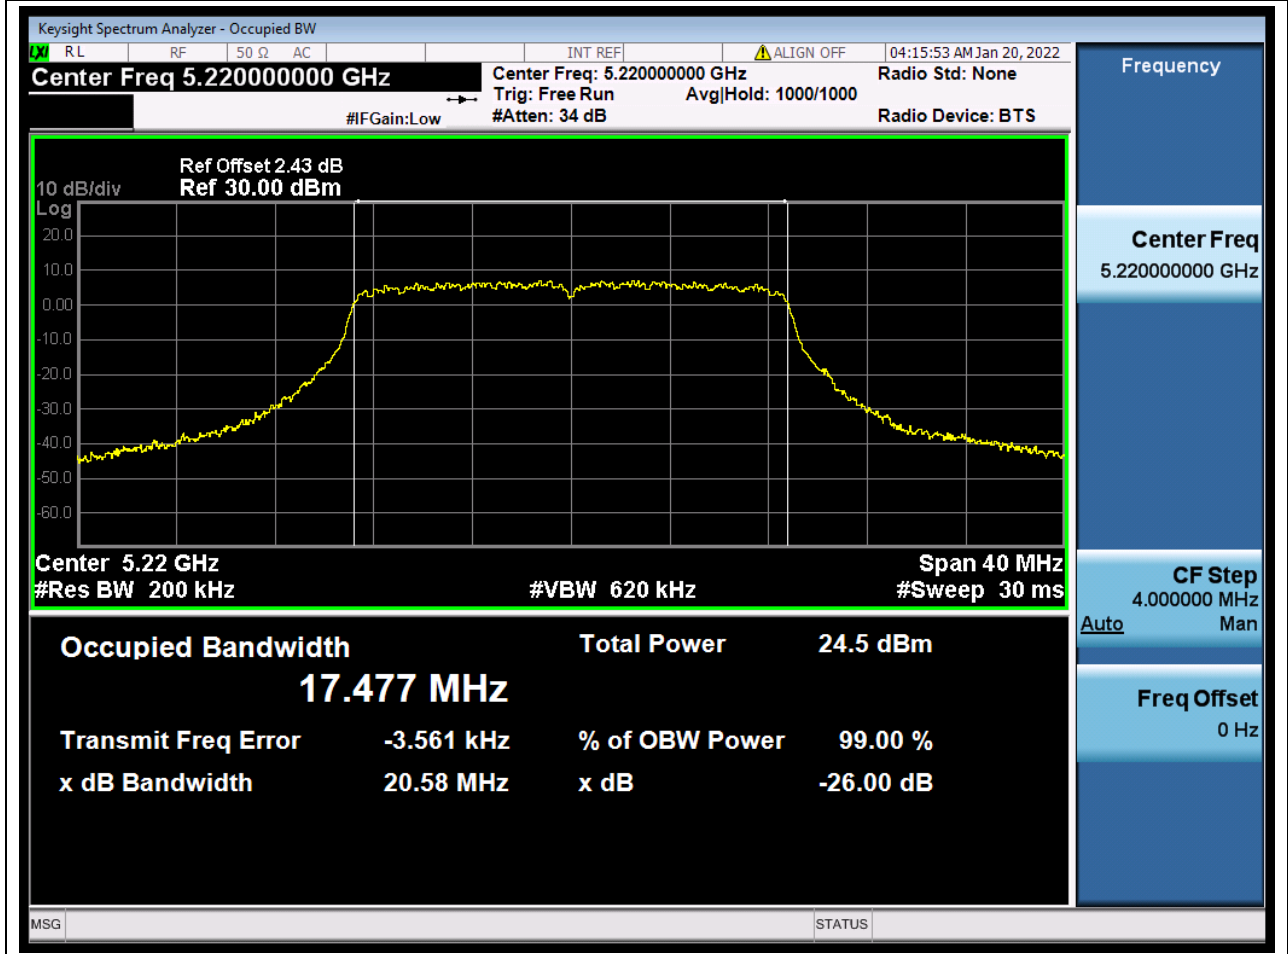

10. 802.11ac_20M_U-NII-1_M

10.1. A.2-26dB Bandwidth(NTNV)

Center Frequency (MHz)	XdB Down	RBW (MHz)	Detector	Limit (MHz)	XdB BandWidth (MHz)	Verdict
5220	26	0.2	Peak	0	20.578175	Unknow