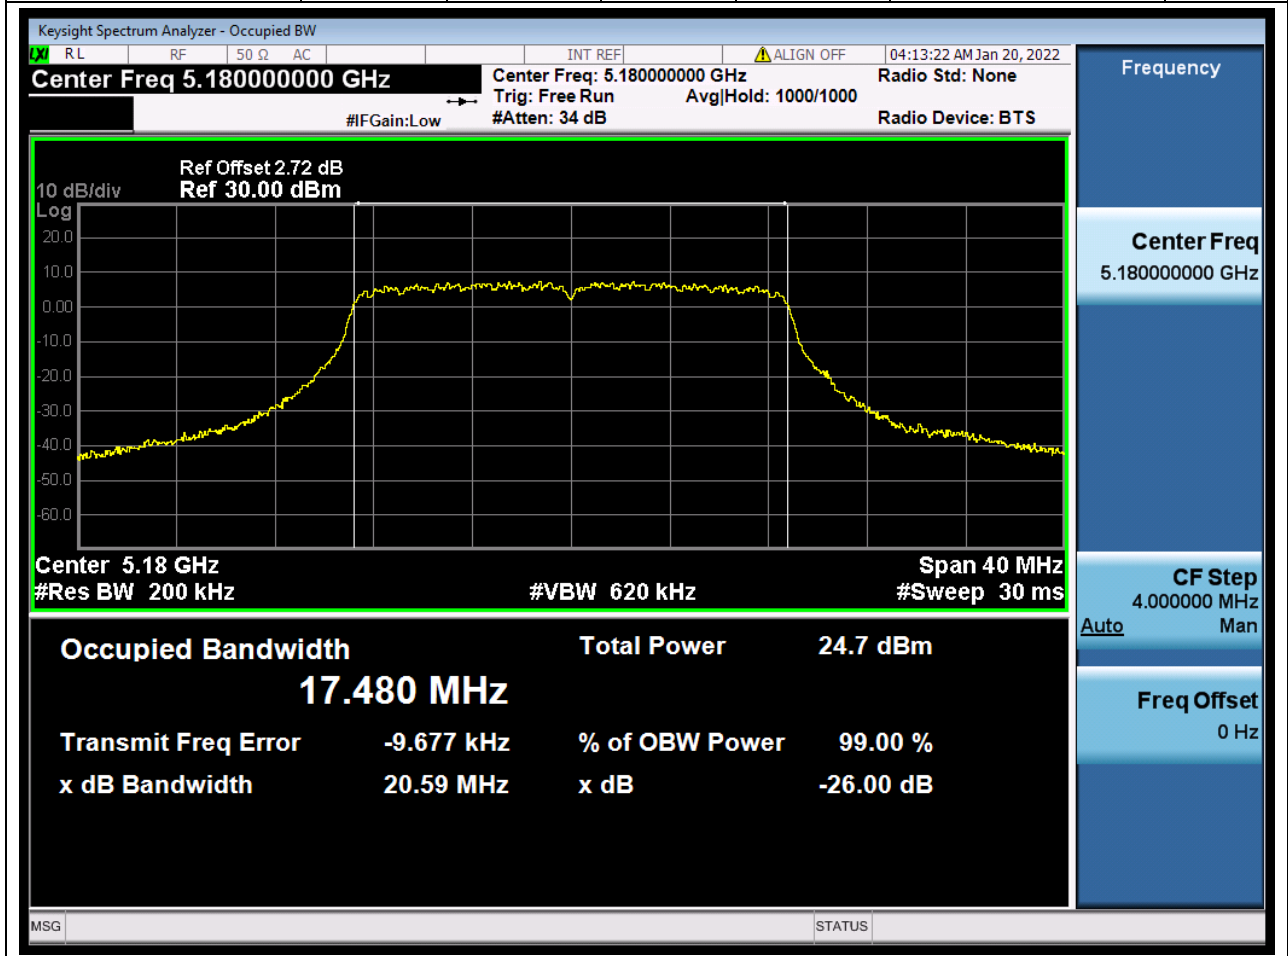

9. 802.11ac_20M_U-NII-1_L

9.1. A.2-26dB Bandwidth(NTNV)

Center Frequency (MHz)	XdB Down	RBW (MHz)	Detector	Limit (MHz)	XdB BandWidth (MHz)	Verdict
5180	26	0.2	Peak	0	20.591644	Unknow