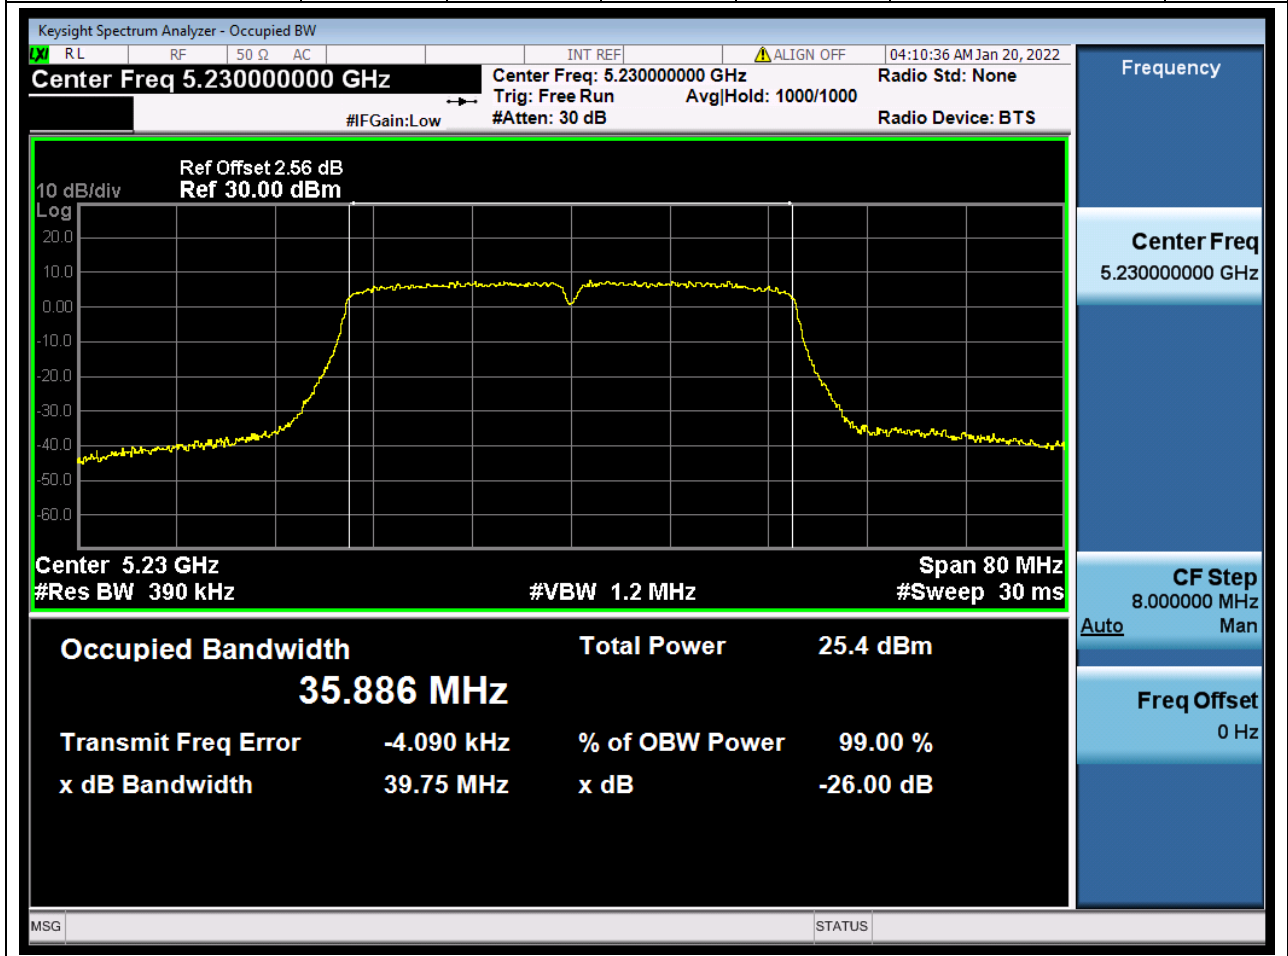

8. 802.11n_40M_U-NII-1_H

8.1. A.2-26dB Bandwidth(NTNV)

Center Frequency (MHz)	XdB Down	RBW (MHz)	Detector	Limit (MHz)	XdB BandWidth (MHz)	Verdict
5230	26	0.39	Peak	0	39.747146	Unknow