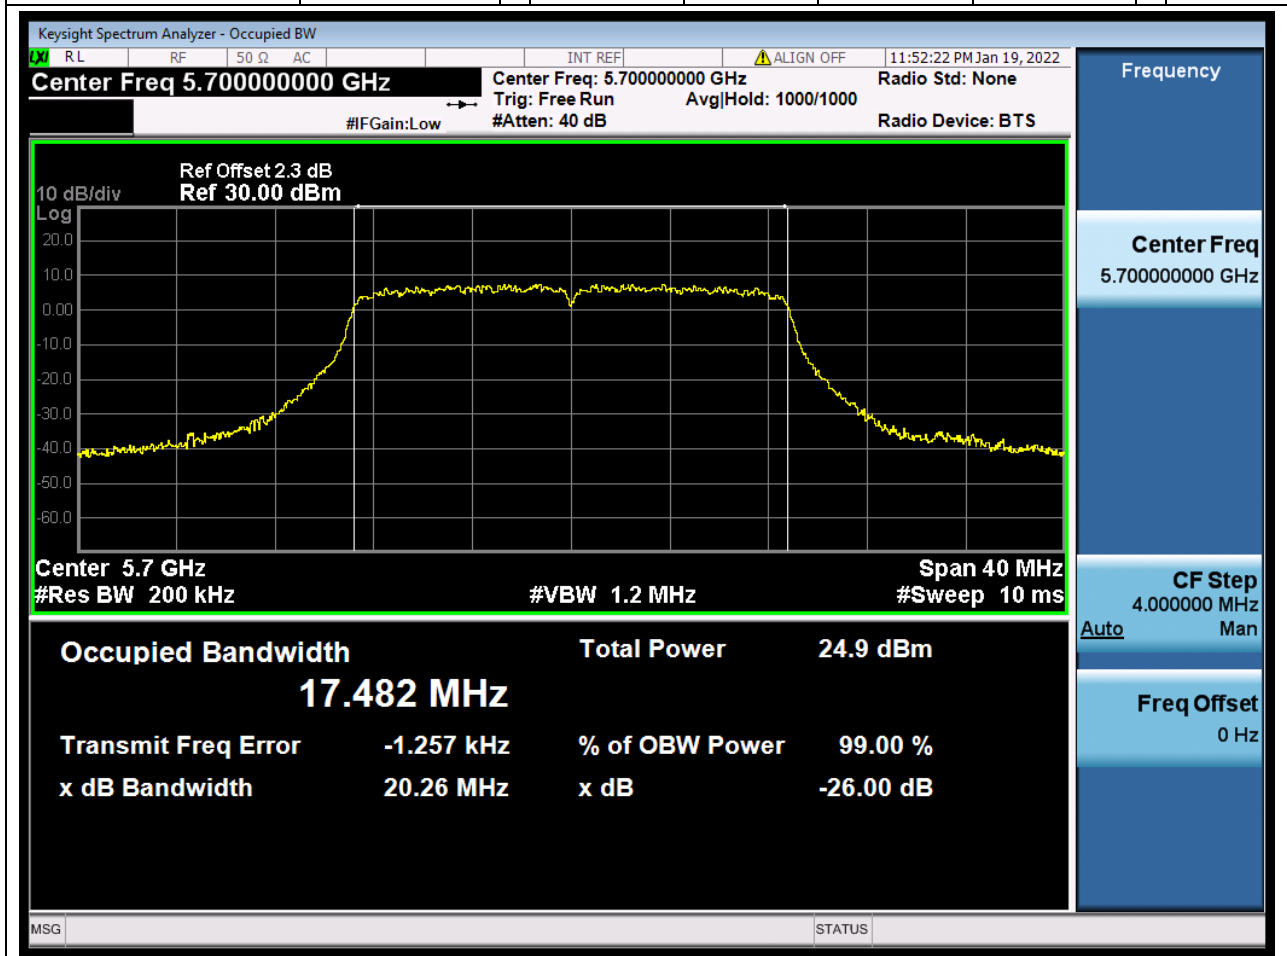

46. 802.11n_20M_U-NII-2C_H

46.1. A.2.2-99% Bandwidth(NTNV)

Center Frequency (MHz)	OBW Power (%)	RBW (MHz)	Detector	Limit (MHz)	OBW (MHz)	Verdict
5700	99	0.2	Peak	0	17.48192	Unknow