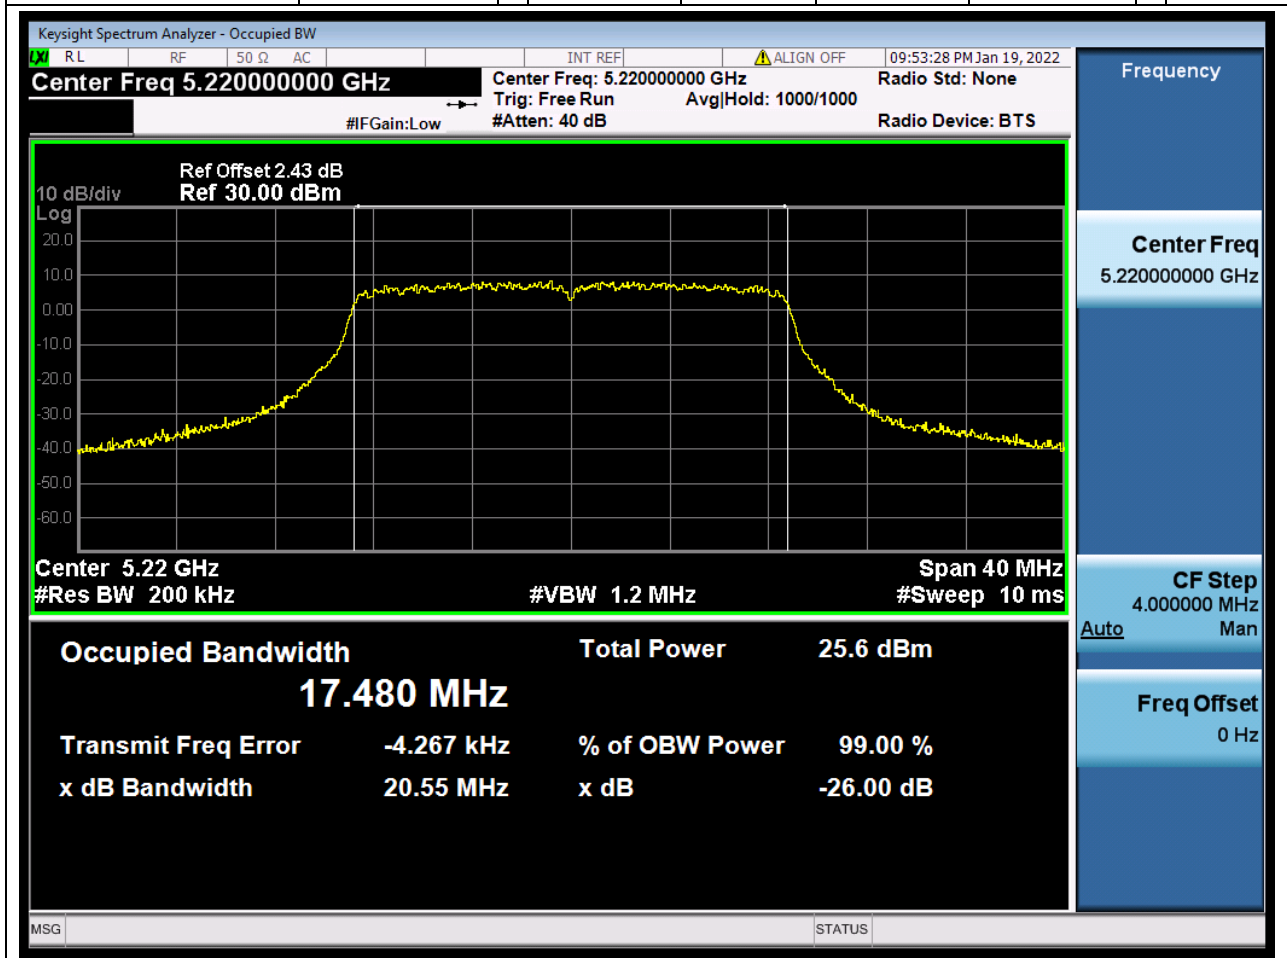

10. 802.11ac_20M_U-NII-1_M

10.1. A.2.2-99% Bandwidth(NTNV)

Center Frequency (MHz)	OBW Power (%)	RBW (MHz)	Detector	Limit (MHz)	OBW (MHz)	Verdict
5220	99	0.2	Peak	0	17.480209	Unknown