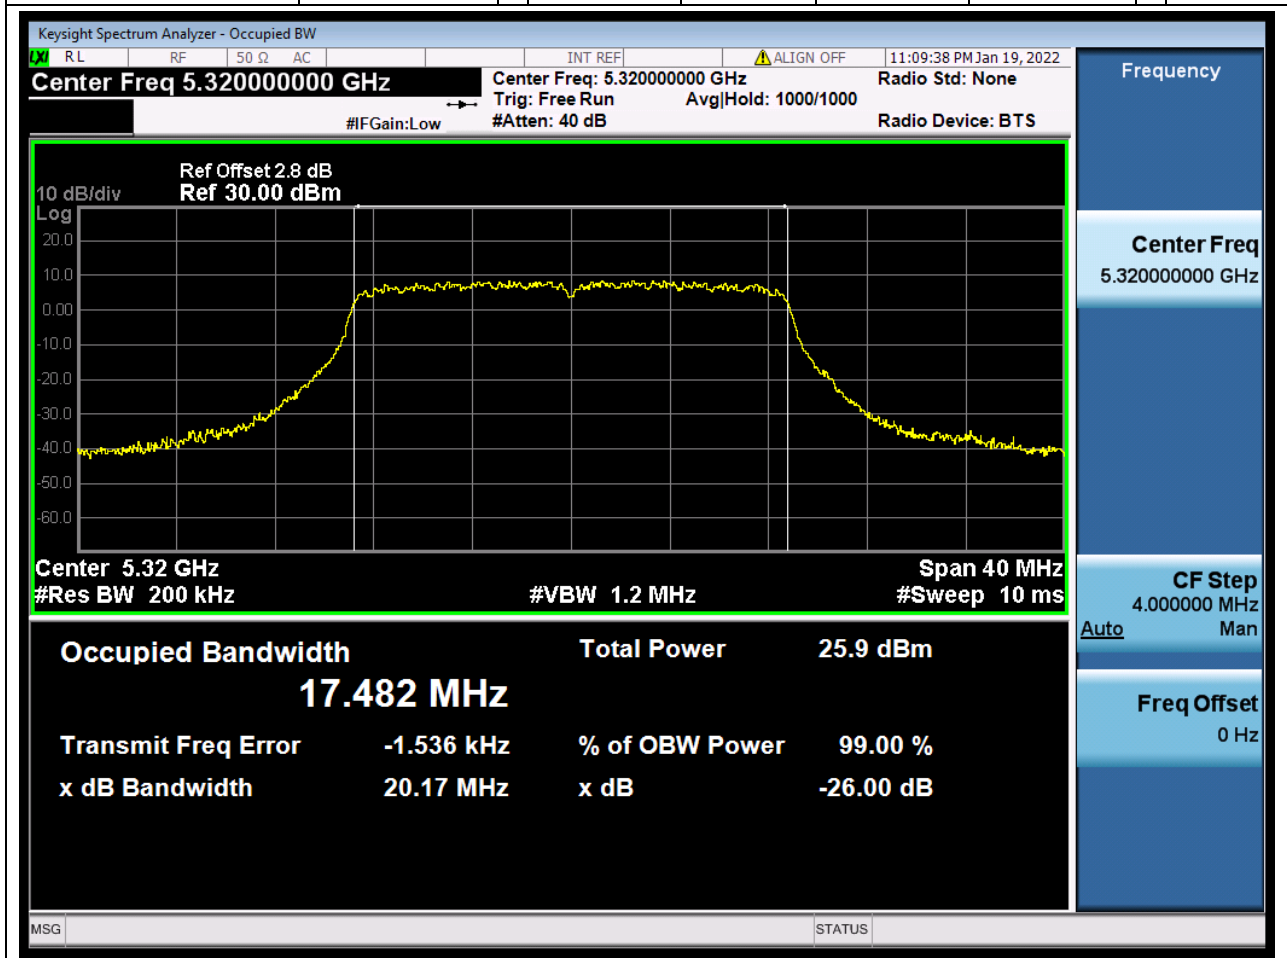

31. 802.11ac_20M_U-NII-2A_H

31.1. A.2.2-99% Bandwidth(NTNV)

Center Frequency (MHz)	OBW Power (%)	RBW (MHz)	Detector	Limit (MHz)	OBW (MHz)	Verdict
5320	99	0.2	Peak	0	17.481978	Unknow