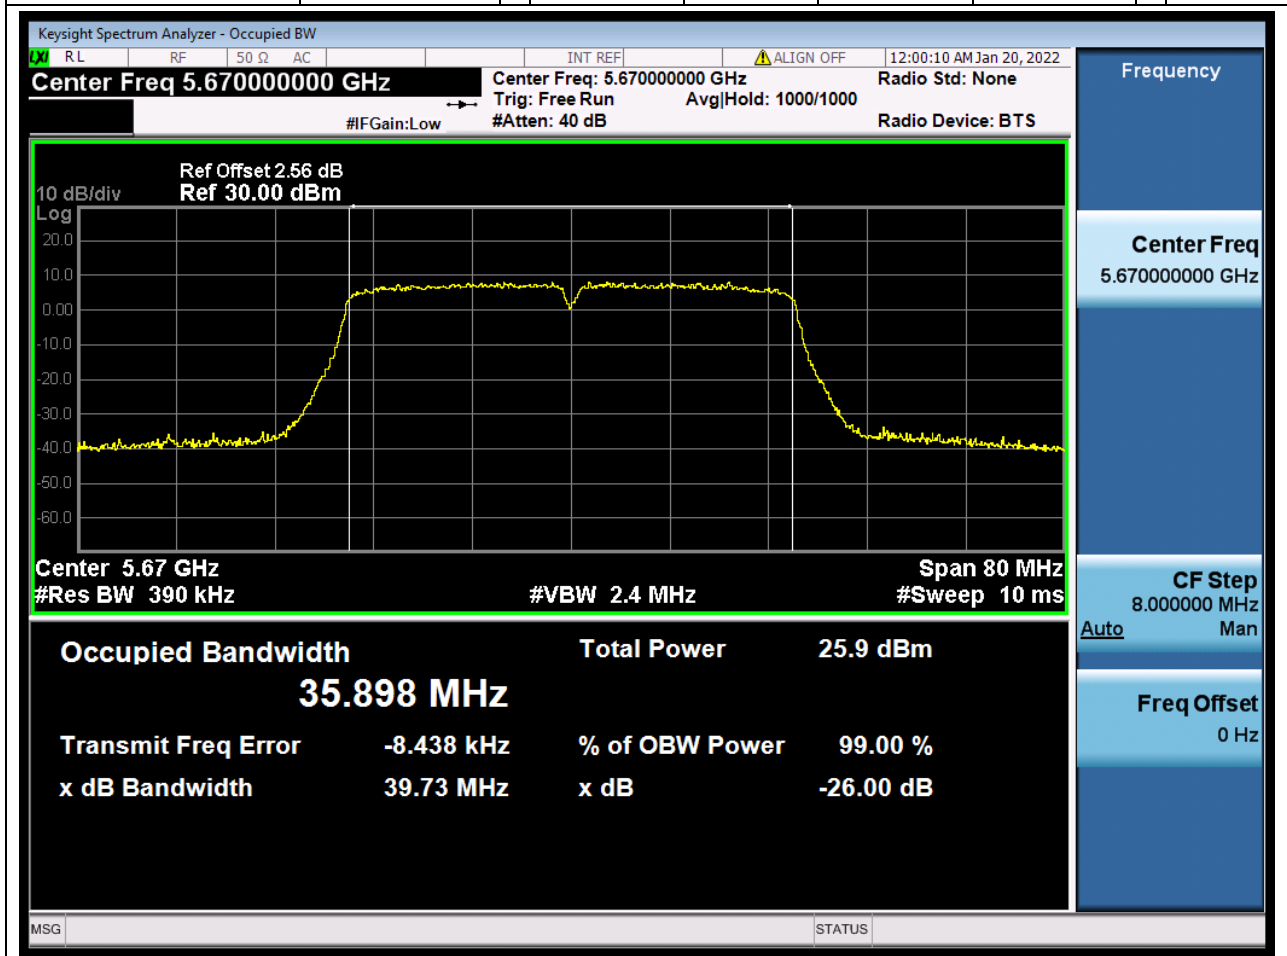

49. 802.11n_40M_U-NII-2C_H

49.1. A.2.2-99% Bandwidth(NTNV)

Center Frequency (MHz)	OBW Power (%)	RBW (MHz)	Detector	Limit (MHz)	OBW (MHz)	Verdict
5670	99	0.39	Peak	0	35.89794	Unknow