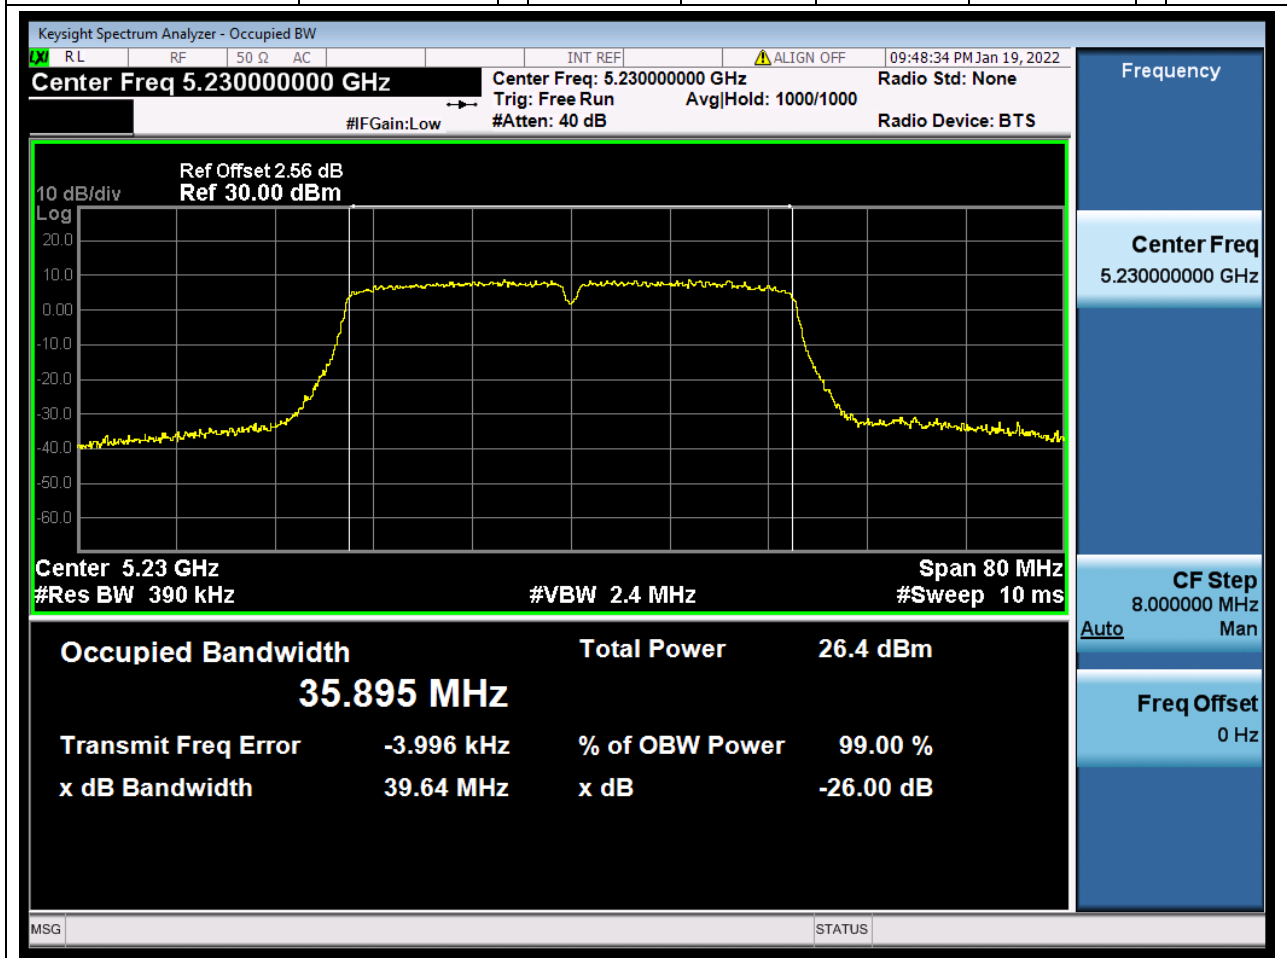

8. 802.11n_40M_U-NII-1_H

8.1. A.2.2-99% Bandwidth(NTNV)

Center Frequency (MHz)	OBW Power (%)	RBW (MHz)	Detector	Limit (MHz)	OBW (MHz)	Verdict
5230	99	0.39	Peak	0	35.894676	Unknow

9. 802.11ac_20M_U-NII-1_L