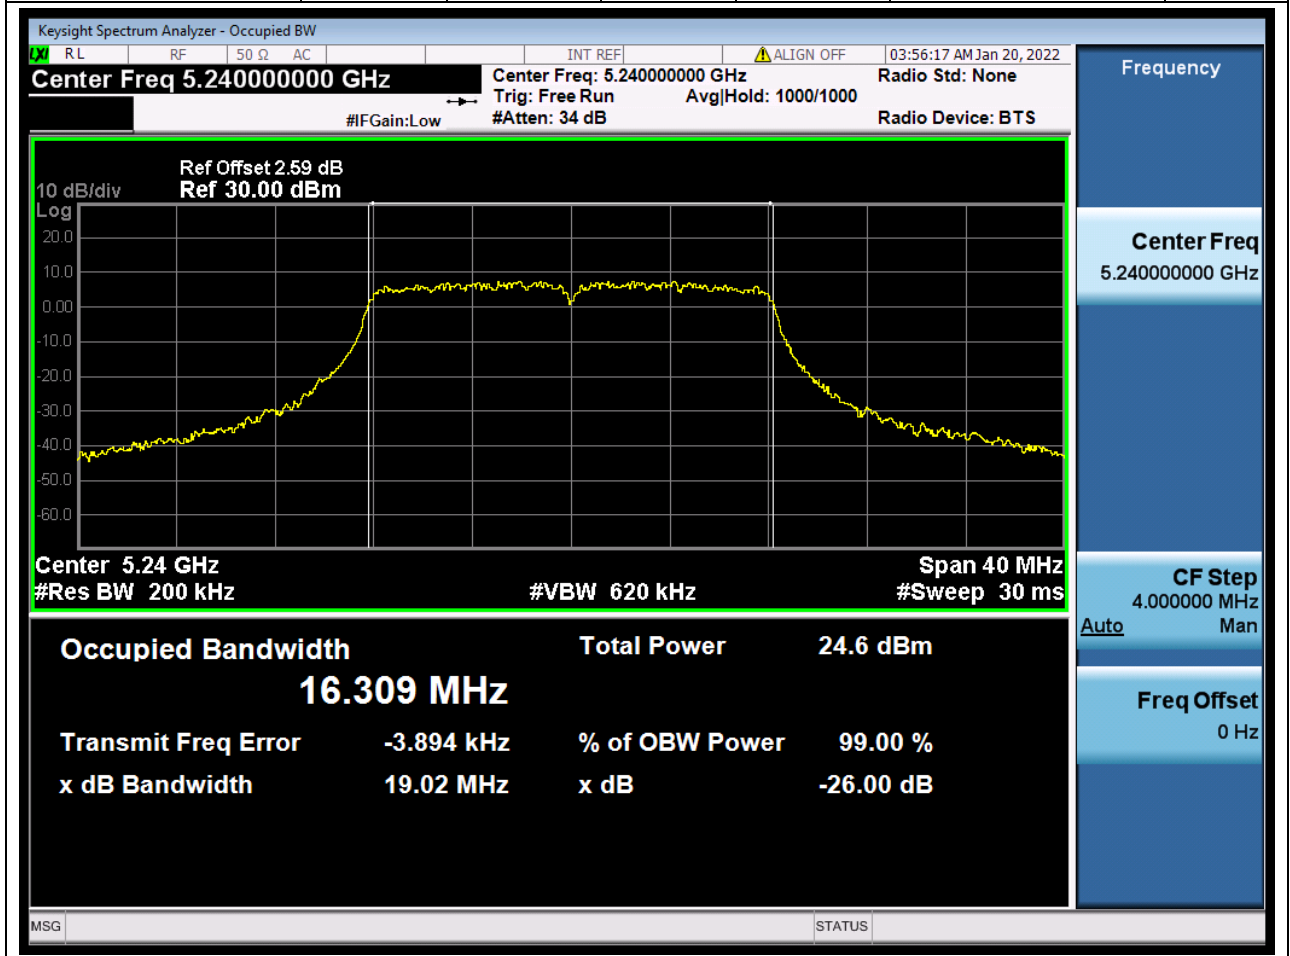

3. 802.11a_20M_U-NII-1_H

3.1. A.2-26dB Bandwidth(NTNV)

Center Frequency (MHz)	XdB Down	RBW (MHz)	Detector	Limit (MHz)	XdB BandWidth (MHz)	Verdict
5240	26	0.2	Peak	0	19.021318	Unknow