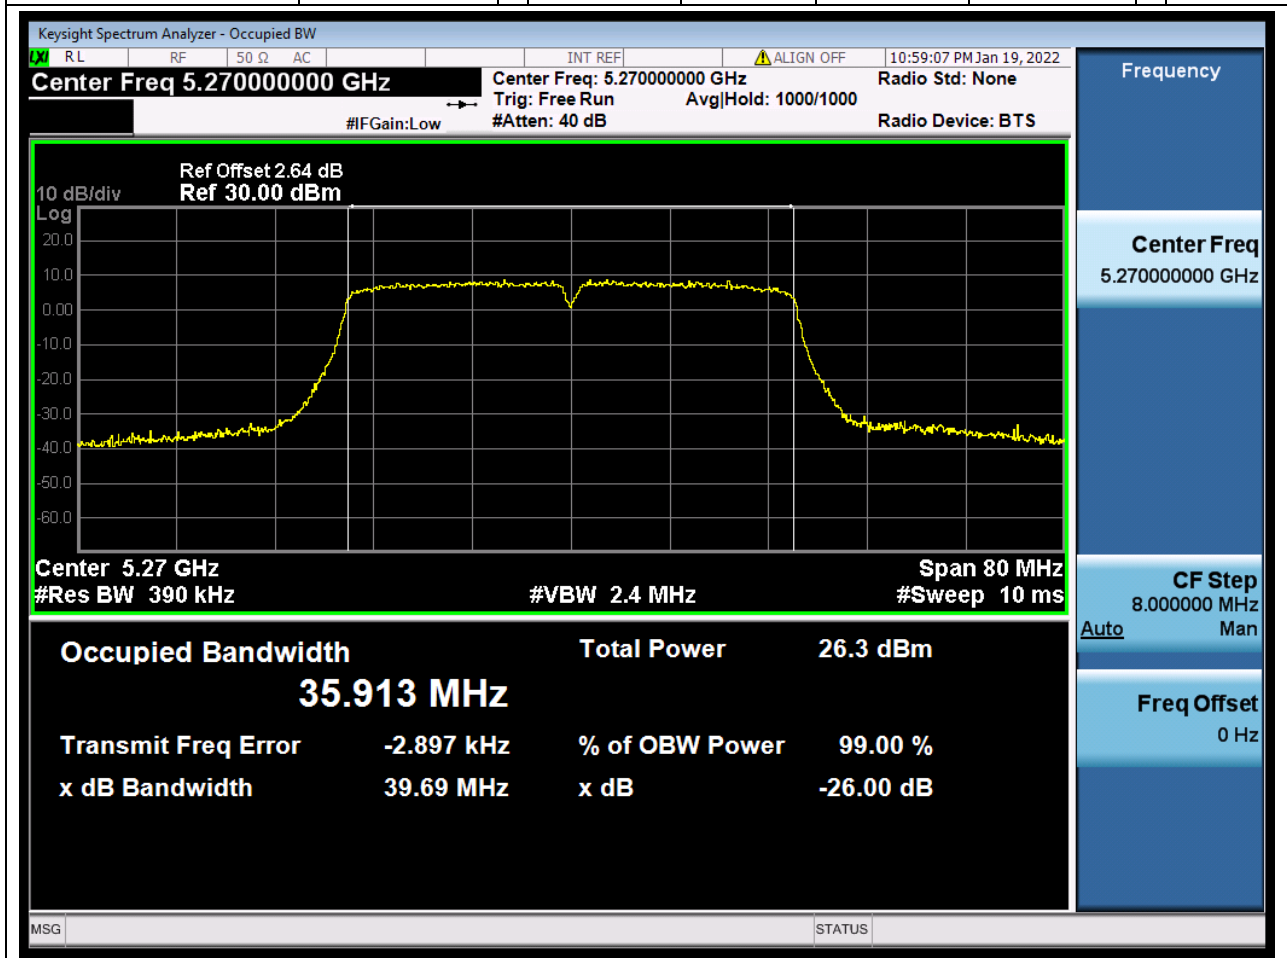

27. 802.11n_40M_U-NII-2A_L

27.1. A.2.2-99% Bandwidth(NTNV)

Center Frequency (MHz)	OBW Power (%)	RBW (MHz)	Detector	Limit (MHz)	OBW (MHz)	Verdict
5270	99	0.39	Peak	0	35.913478	Unknow