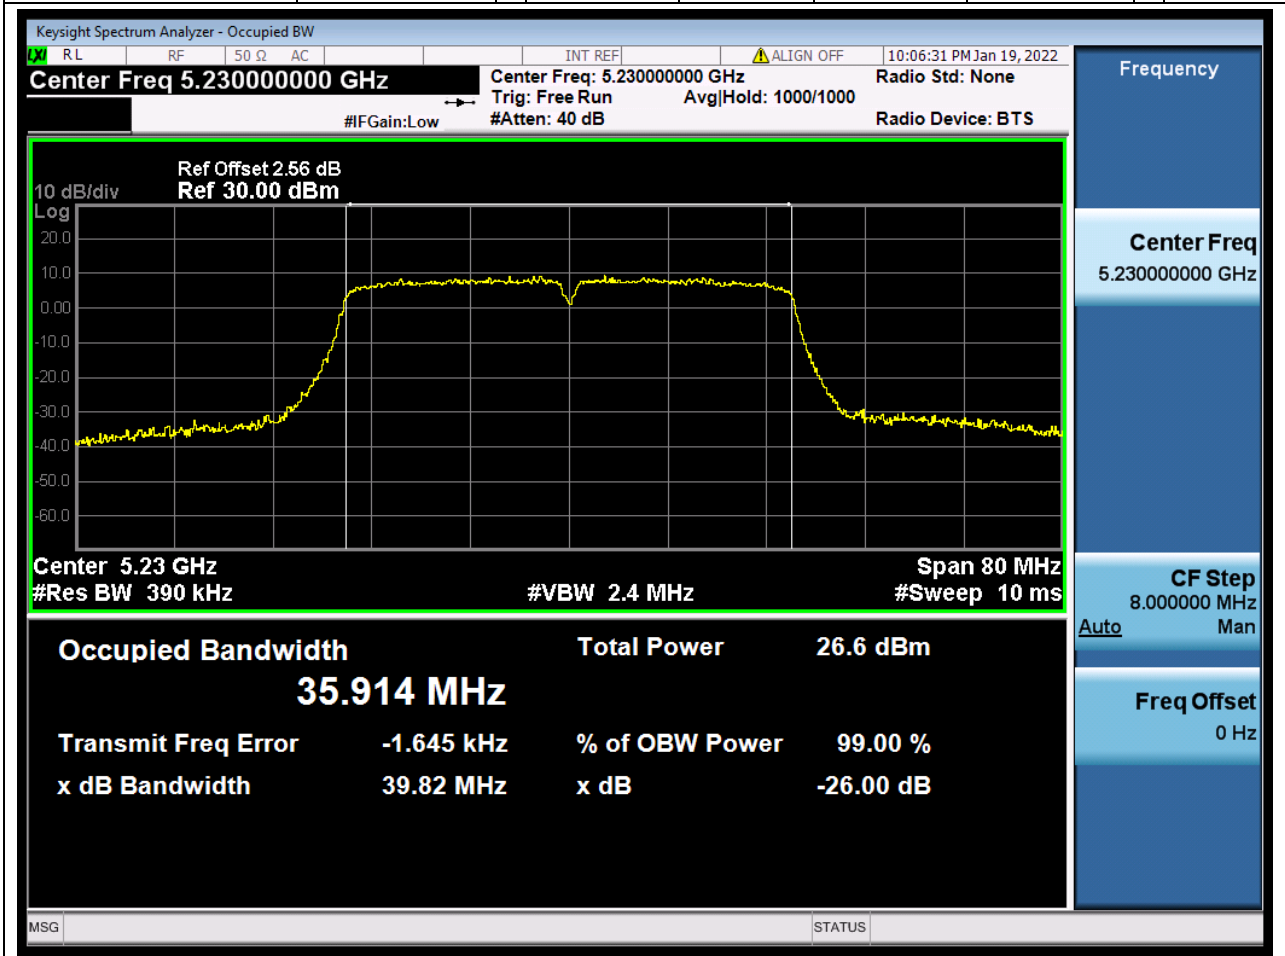

13. 802.11ac_40M_U-NII-1_H

13.1. A.2.2-99% Bandwidth(NTNV)

Center Frequency (MHz)	OBW Power (%)	RBW (MHz)	Detector	Limit (MHz)	OBW (MHz)	Verdict
5230	99	0.39	Peak	0	35.913773	Unknown