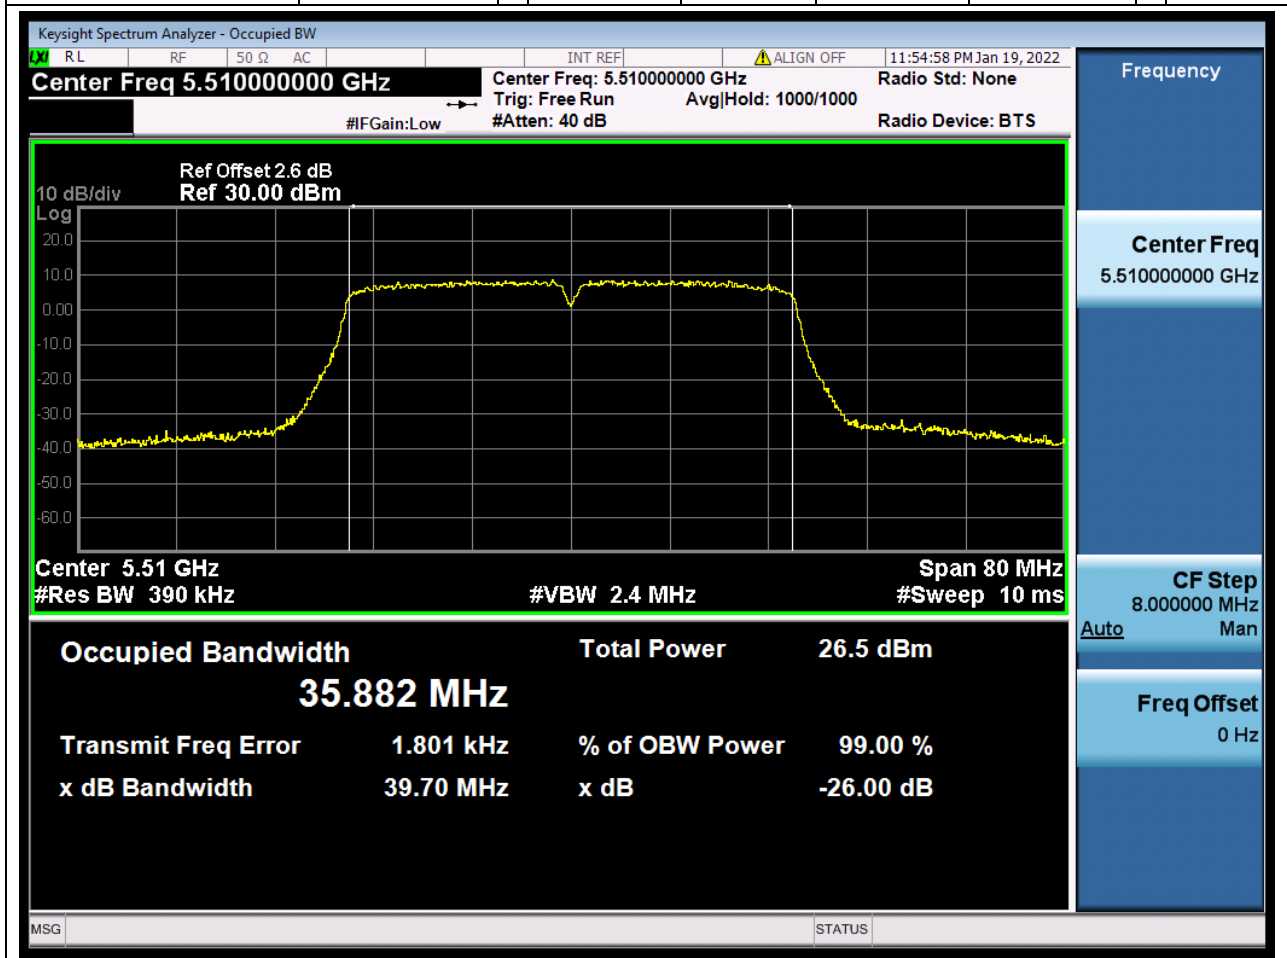

47. 802.11n_40M_U-NII-2C_L

47.1. A.2.2-99% Bandwidth(NTNV)

Center Frequency (MHz)	OBW Power (%)	RBW (MHz)	Detector	Limit (MHz)	OBW (MHz)	Verdict
5510	99	0.39	Peak	0	35.882209	Unknow