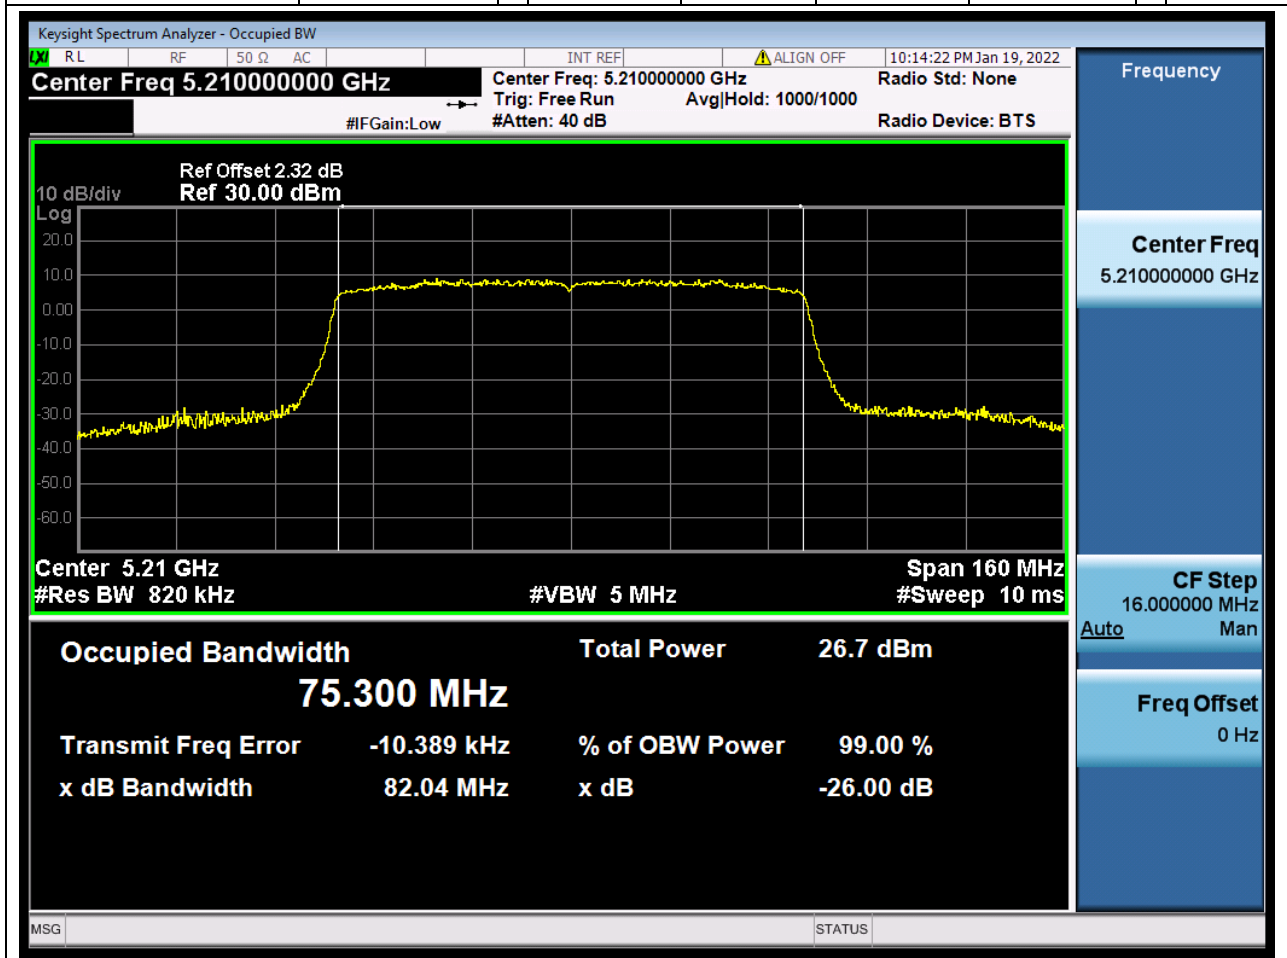

14. 802.11ac_80M_U-NII-1_M

14.2. A.2.2-99% Bandwidth(NTNV)

Center Frequency (MHz)	OBW Power (%)	RBW (MHz)	Detector	Limit (MHz)	OBW (MHz)	Verdict
5210	99	0.82	Peak	0	75.300265	Unknow