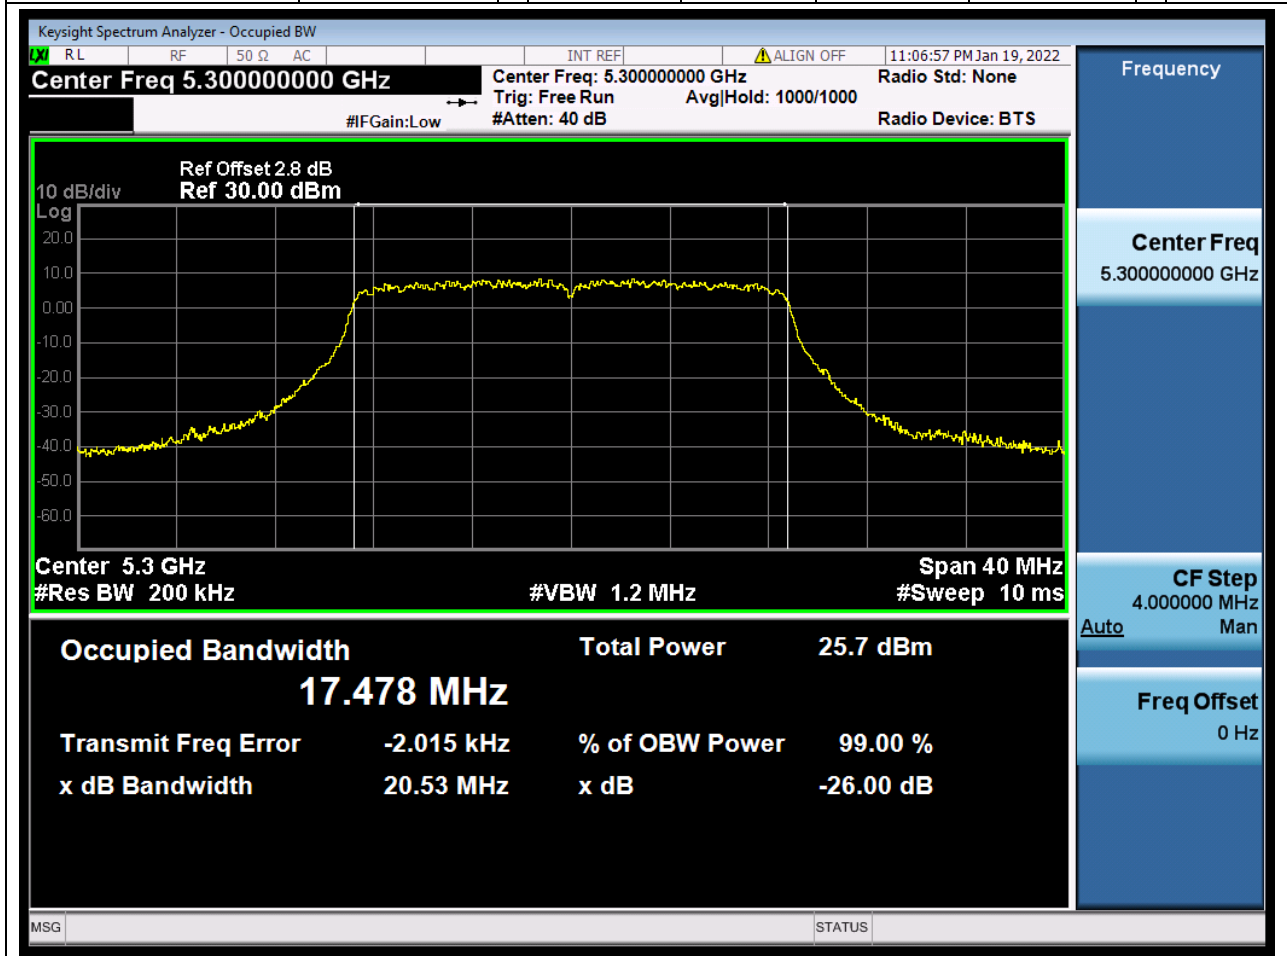

30. 802.11ac_20M_U-NII-2A_M

30.1. A.2.2-99% Bandwidth(NTNV)

Center Frequency (MHz)	OBW Power (%)	RBW (MHz)	Detector	Limit (MHz)	OBW (MHz)	Verdict
5300	99	0.2	Peak	0	17.477614	Unknow