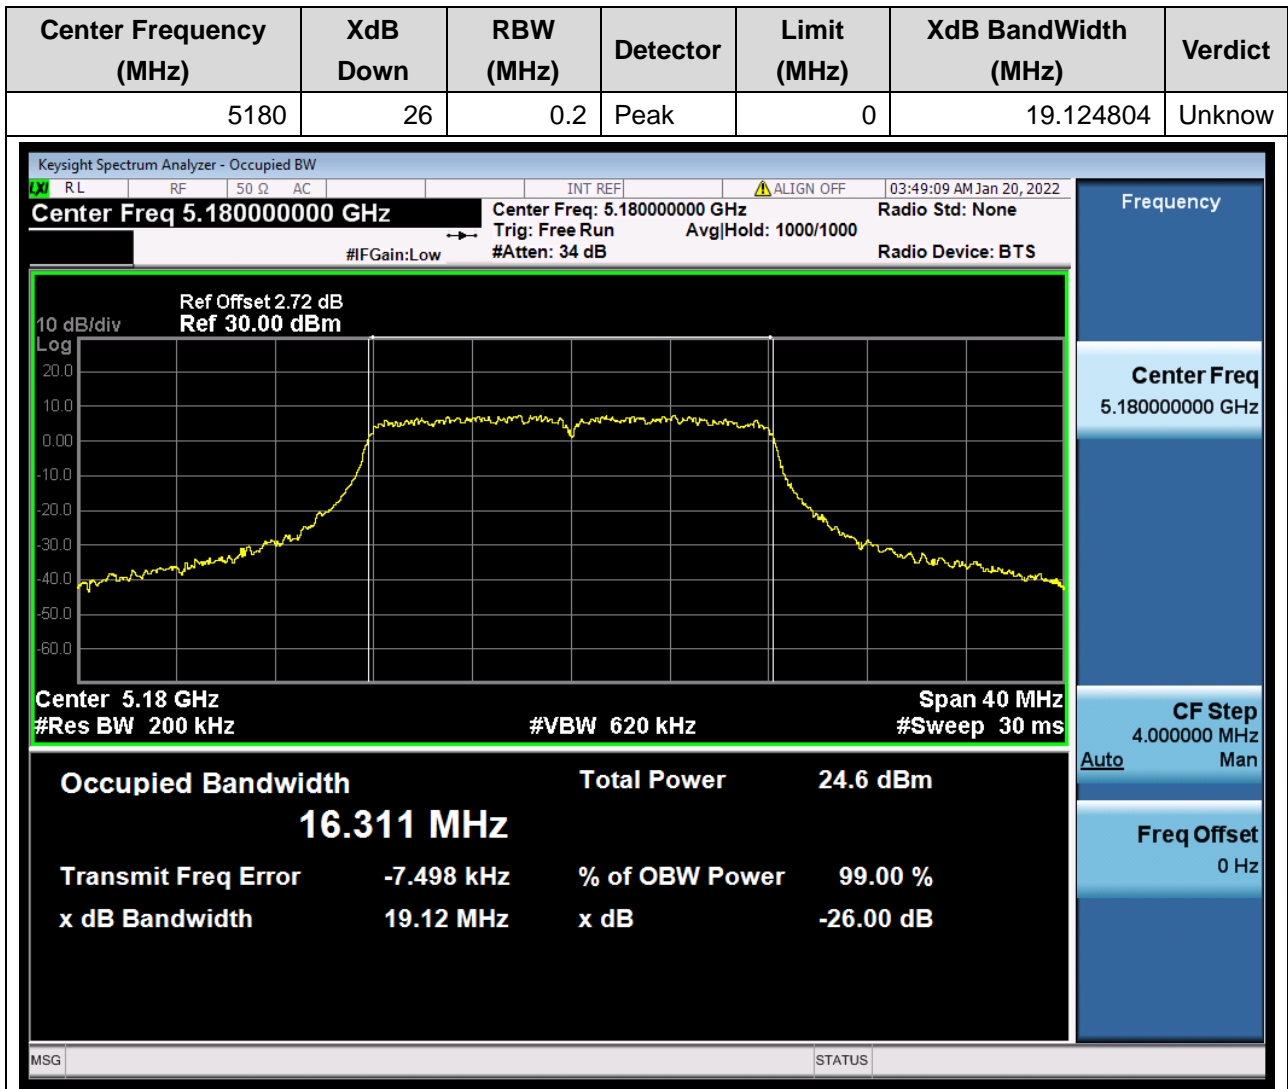

89.1. A.2.2-99% Bandwidth(NTNV)

Center Frequency (MHz)	OBW Power (%)	RBW (MHz)	Detector	Limit (MHz)	OBW (MHz)	Verdict
5570	99	1.6	Peak	0	155.728942	Unknow

Aux. Antenna

1. 802.11a_20M_U-NII-1_L

1.1. A.2-26dB Bandwidth(NTNV)