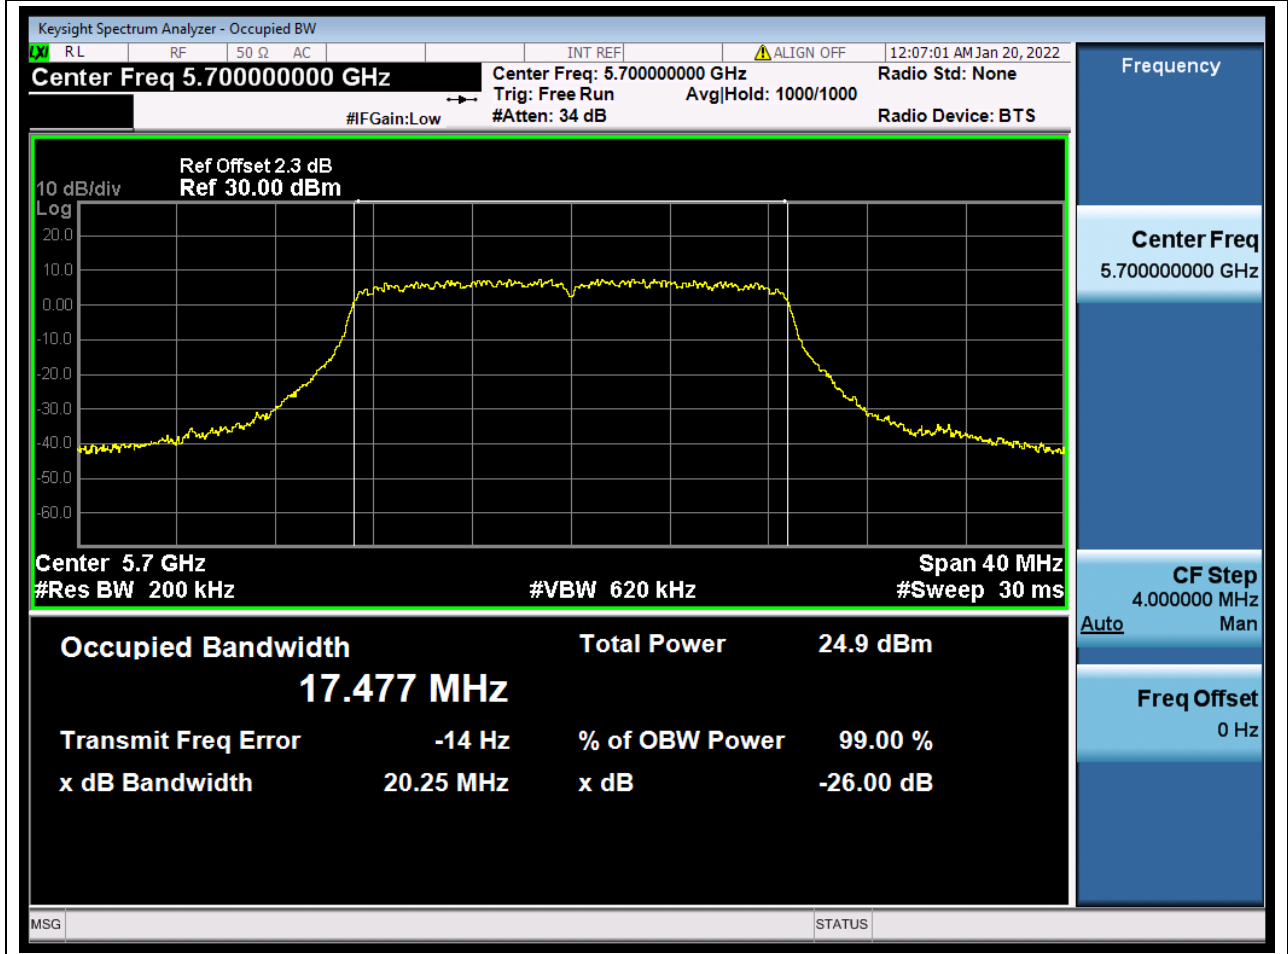

52. 802.11ac_20M_U-NII-2C_H

52.1. A.2-26dB Bandwidth(NTNV)

Center Frequency (MHz)	XdB Down	RBW (MHz)	Detector	Limit (MHz)	XdB BandWidth (MHz)	Verdict
5700	26	0.2	Peak	0	20.252578	Unknow