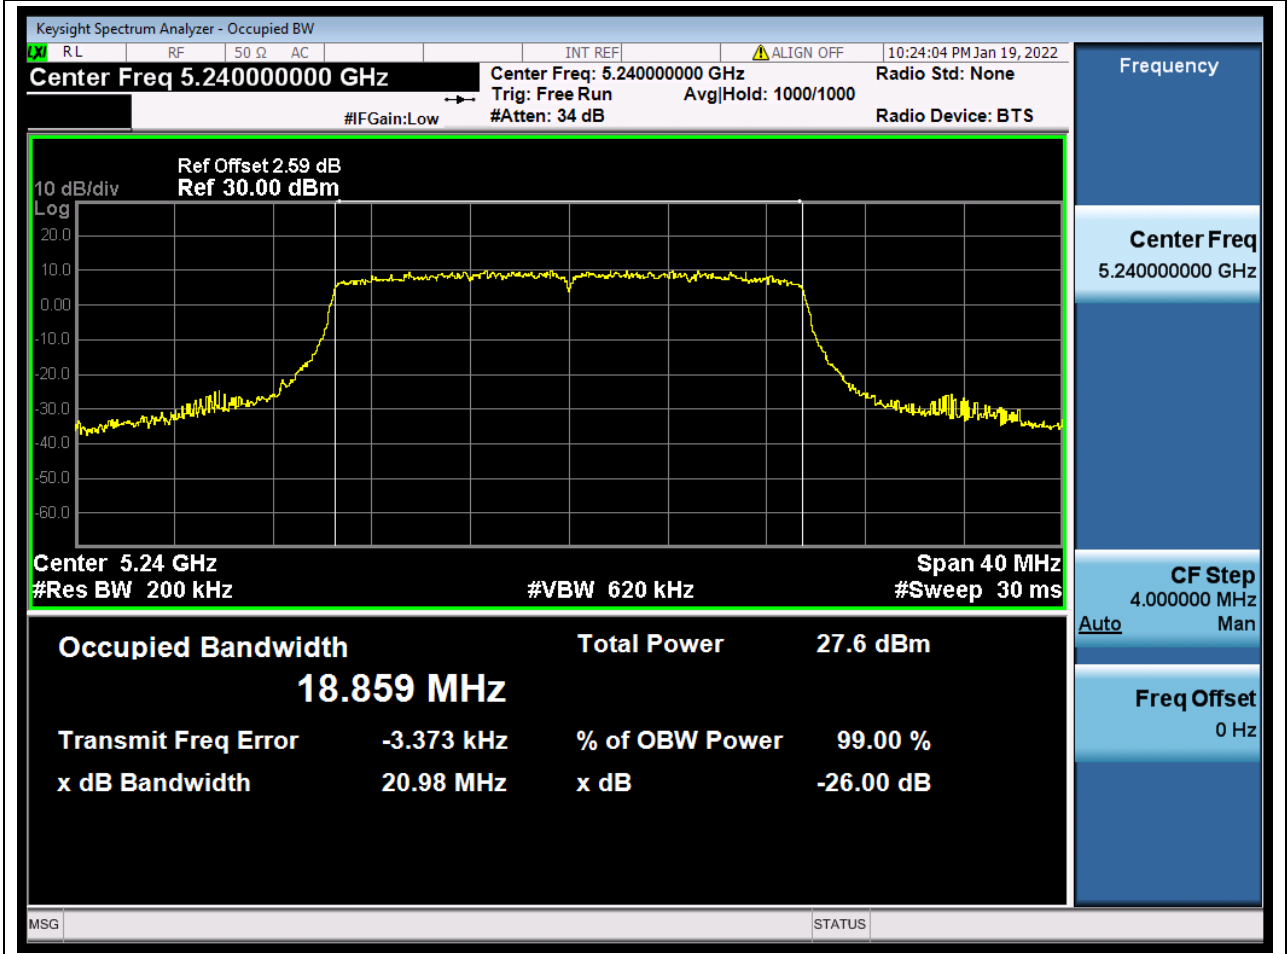

17. 802.11ax_20M_U-NII-1_H

17.1. A.2-26dB Bandwidth(NTNV)

Center Frequency (MHz)	XdB Down	RBW (MHz)	Detector	Limit (MHz)	XdB BandWidth (MHz)	Verdict
5240	26	0.2	Peak	0	20.976638	Unknow