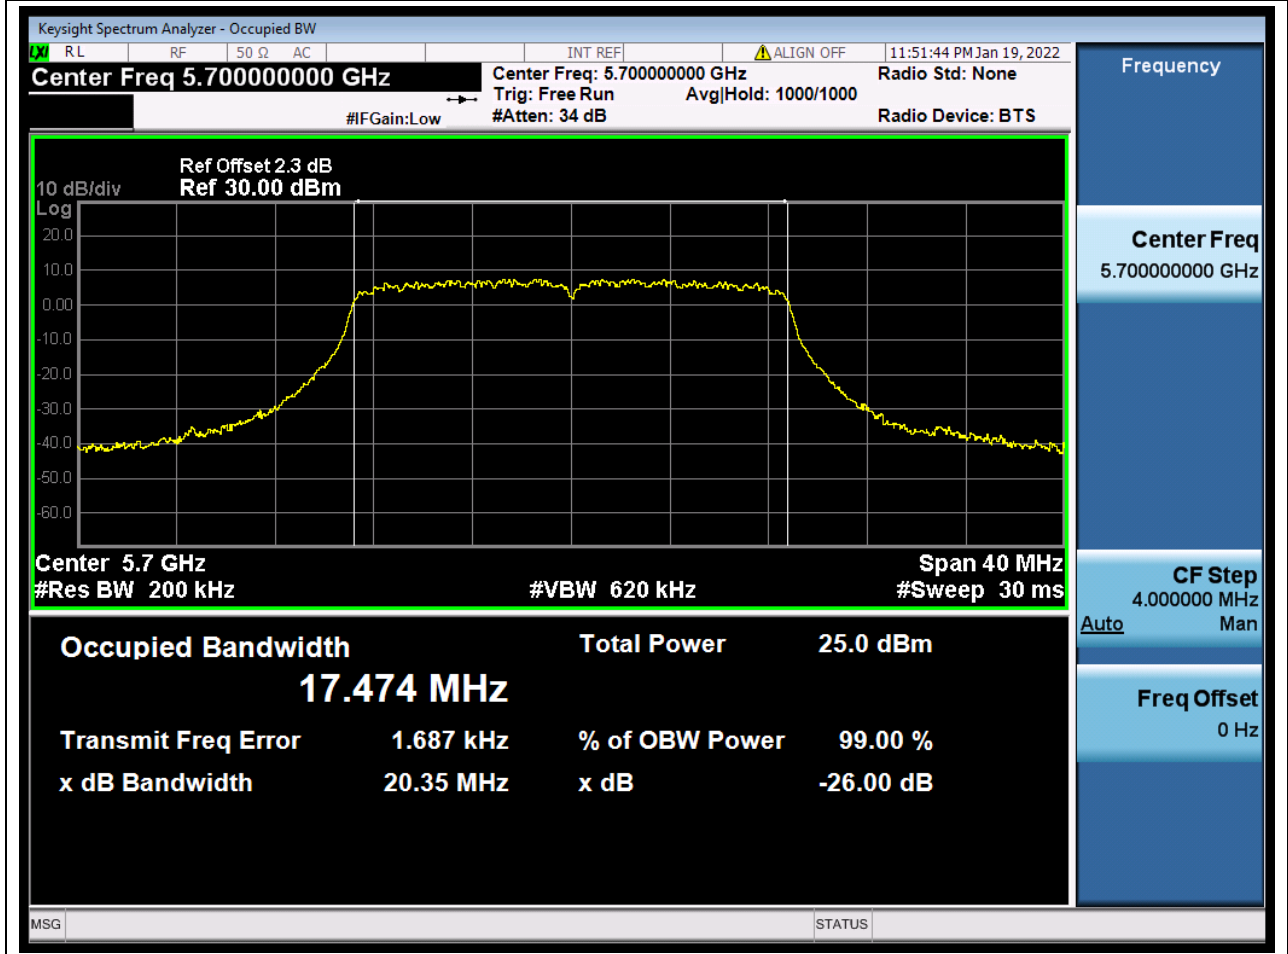

46. 802.11n_20M_U-NII-2C_H

46.1. A.2-26dB Bandwidth(NTNV)

Center Frequency (MHz)	XdB Down	RBW (MHz)	Detector	Limit (MHz)	XdB BandWidth (MHz)	Verdict
5700	26	0.2	Peak	0	20.353673	Unknow