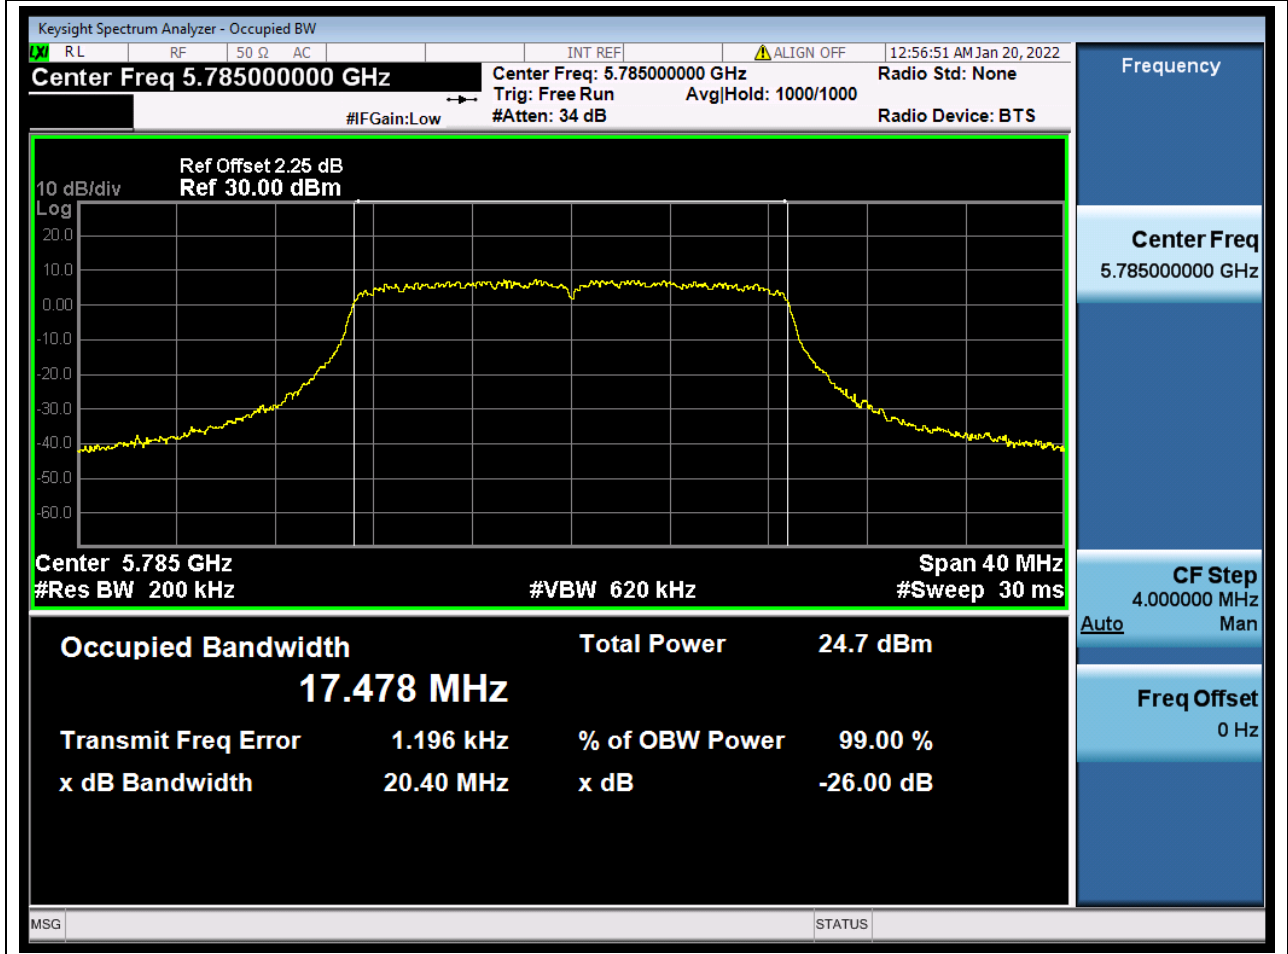

70. 802.11n_20M_U-NII-3_M

70.1. A.2-26dB Bandwidth(NTNV)

Center Frequency (MHz)	XdB Down	RBW (MHz)	Detector	Limit (MHz)	XdB BandWidth (MHz)	Verdict
5785	26	0.2	Peak	0	20.402126	Unknow