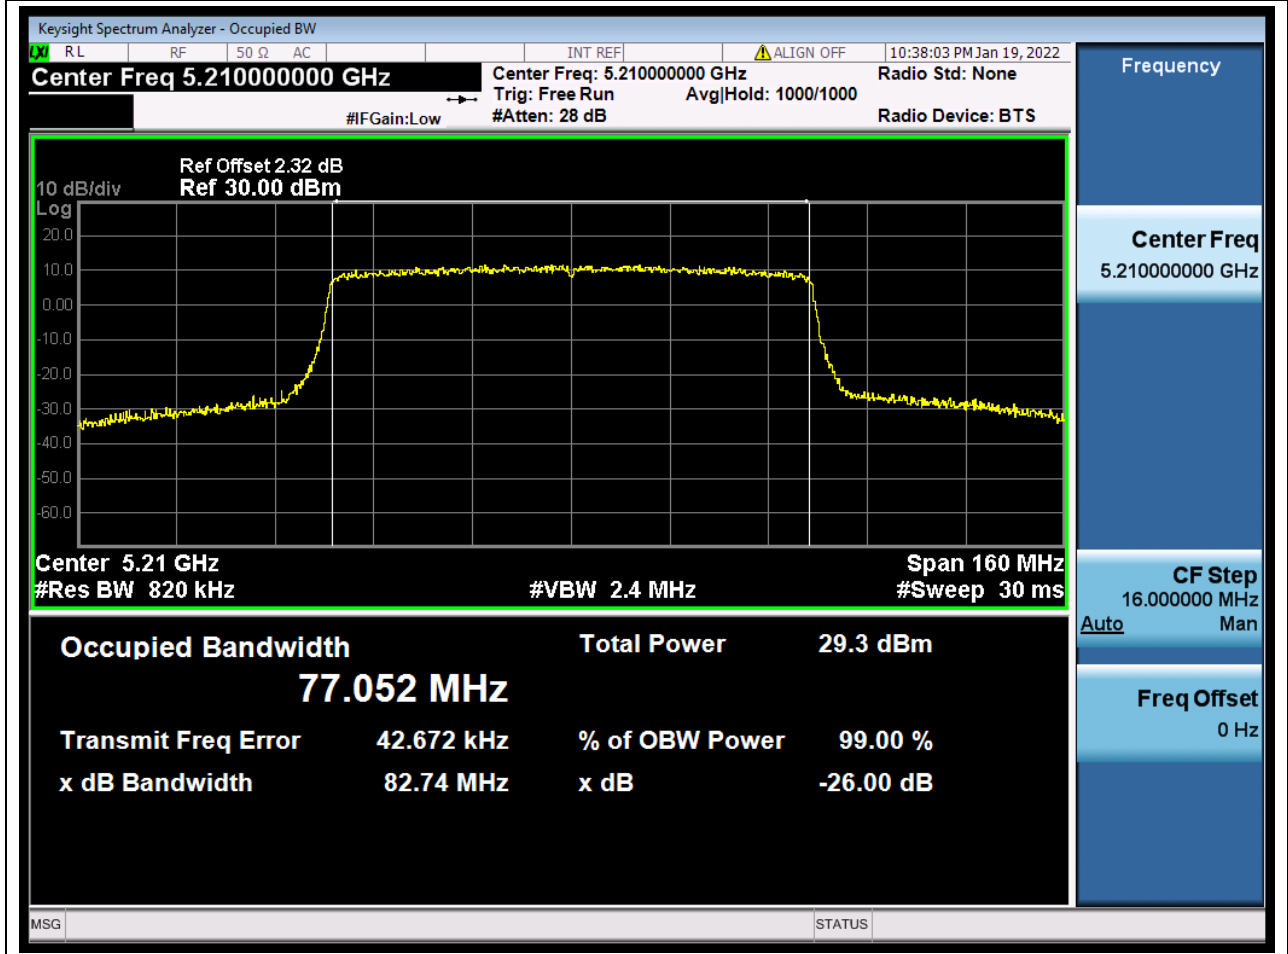

20. 802.11ax_80M_U-NII-1_M

20.1. A.2-26dB Bandwidth(NTNV)

Center Frequency (MHz)	XdB Down	RBW (MHz)	Detector	Limit (MHz)	XdB BandWidth (MHz)	Verdict
5210	26	0.82	Peak	0	82.743169	Unknow