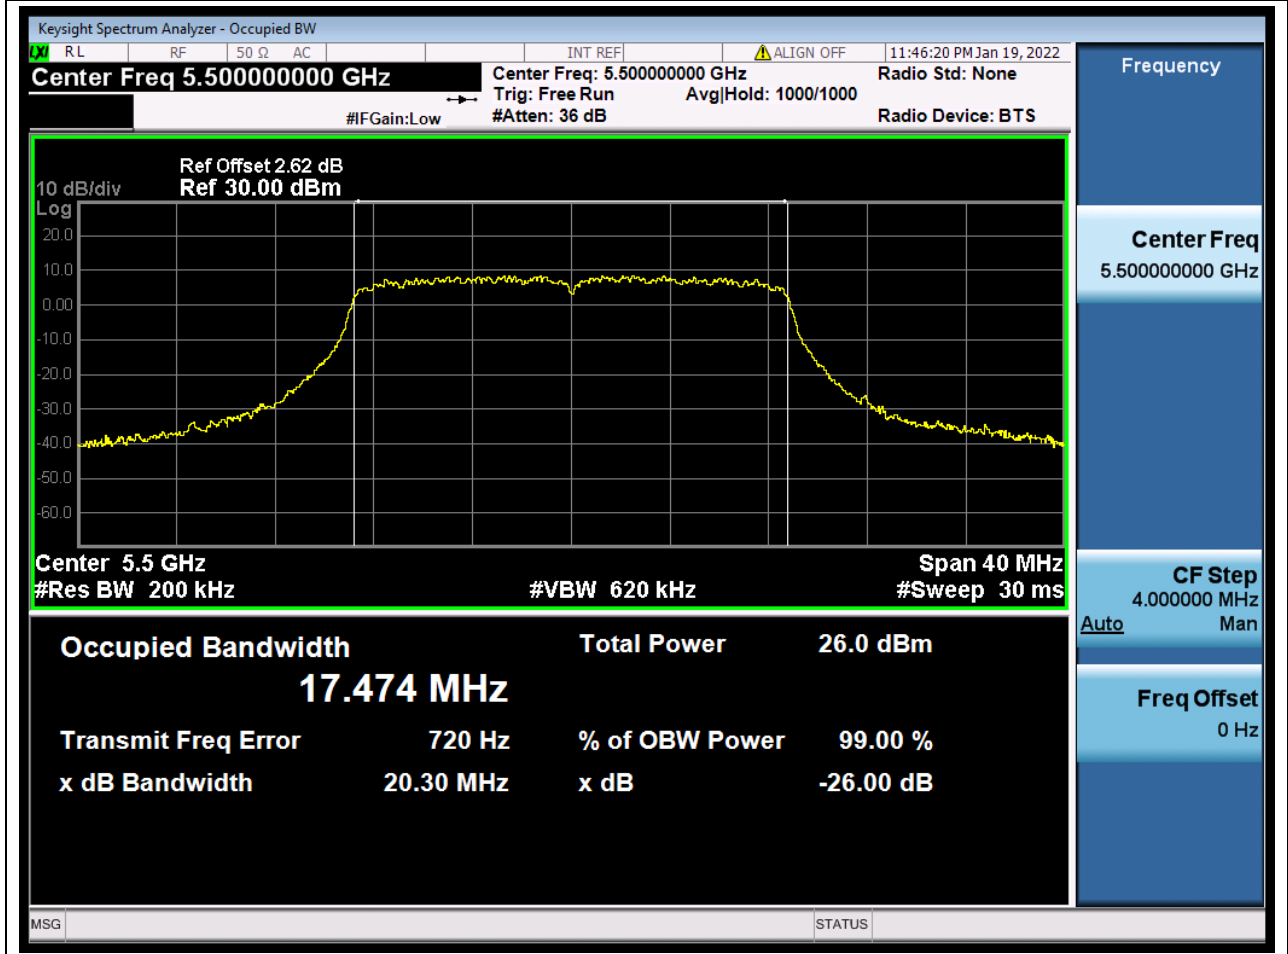

44. 802.11n_20M_U-NII-2C_L

44.1. A.2-26dB Bandwidth(NTNV)

Center Frequency (MHz)	XdB Down	RBW (MHz)	Detector	Limit (MHz)	XdB BandWidth (MHz)	Verdict
5500	26	0.2	Peak	0	20.304079	Unknow