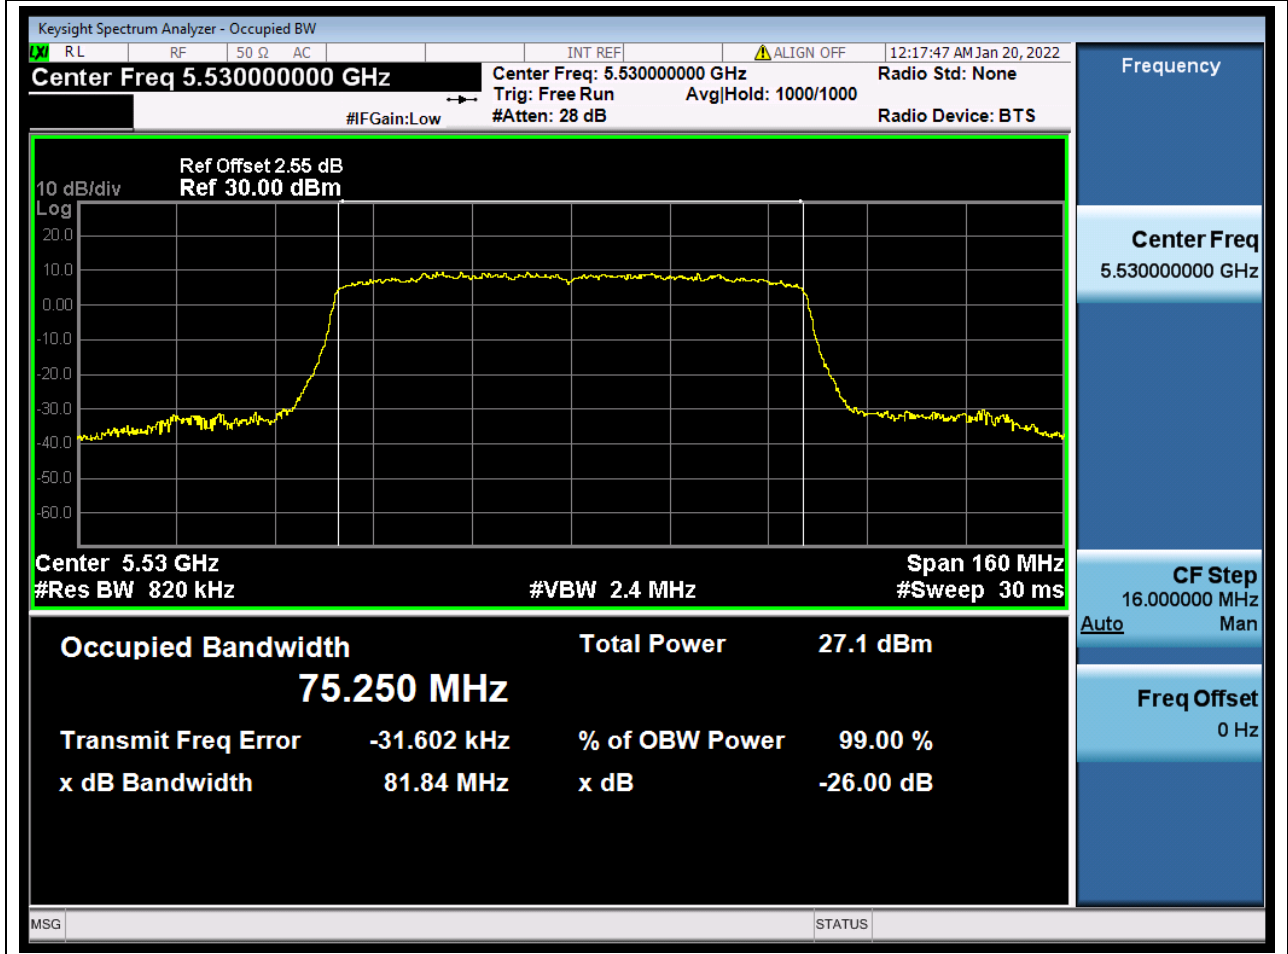

56. 802.11ac_80M_U-NII-2C_L

56.1. A.2-26dB Bandwidth(NTNV)

Center Frequency (MHz)	XdB Down	RBW (MHz)	Detector	Limit (MHz)	XdB BandWidth (MHz)	Verdict
5530	26	0.82	Peak	0	81.838284	Unknow