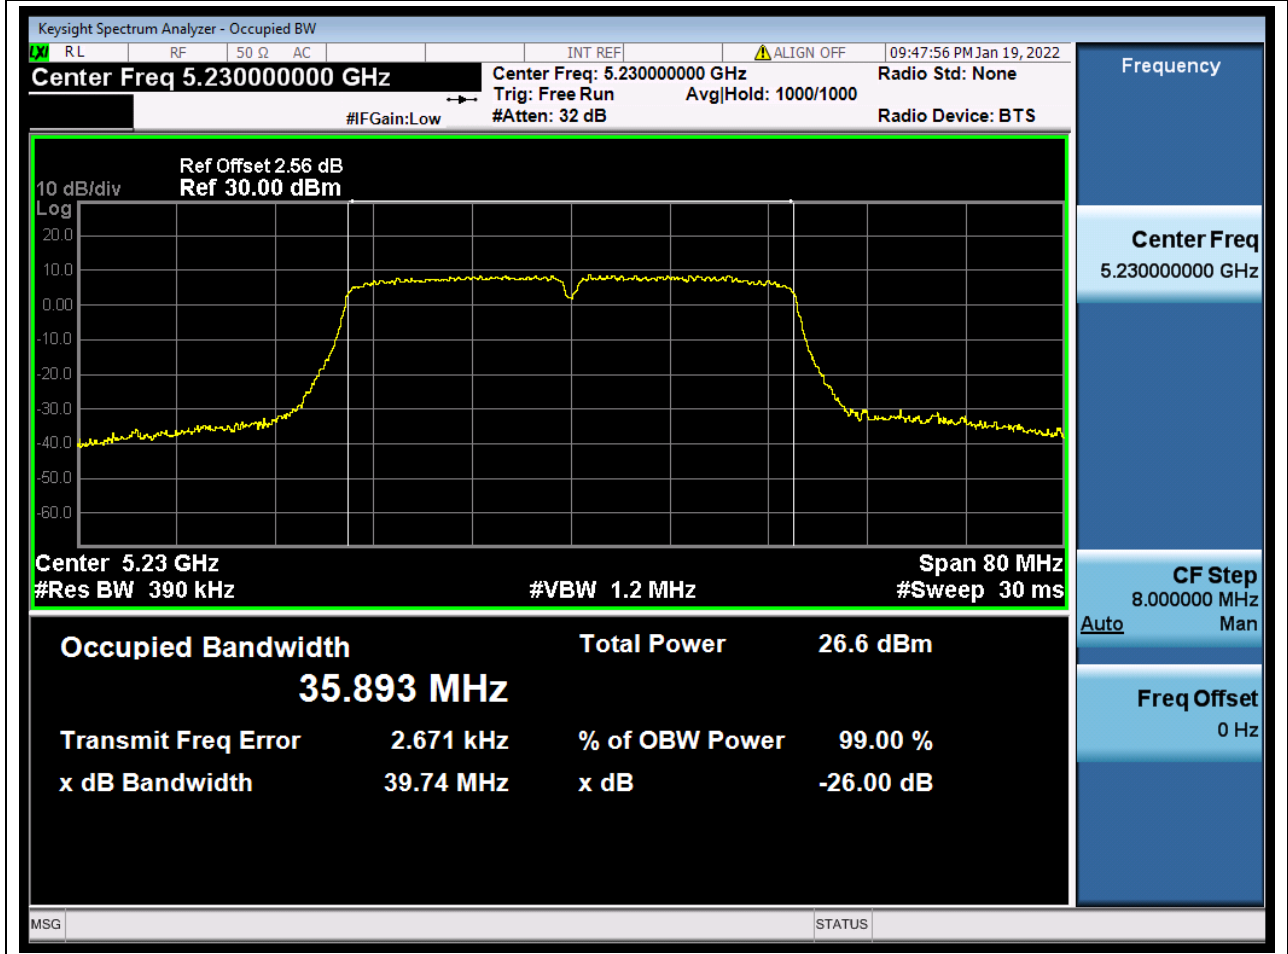

8. 802.11n_40M_U-NII-1_H

8.1. A.2-26dB Bandwidth(NTNV)

Center Frequency (MHz)	XdB Down	RBW (MHz)	Detector	Limit (MHz)	XdB BandWidth (MHz)	Verdict
5230	26	0.39	Peak	0	39.738996	Unknow