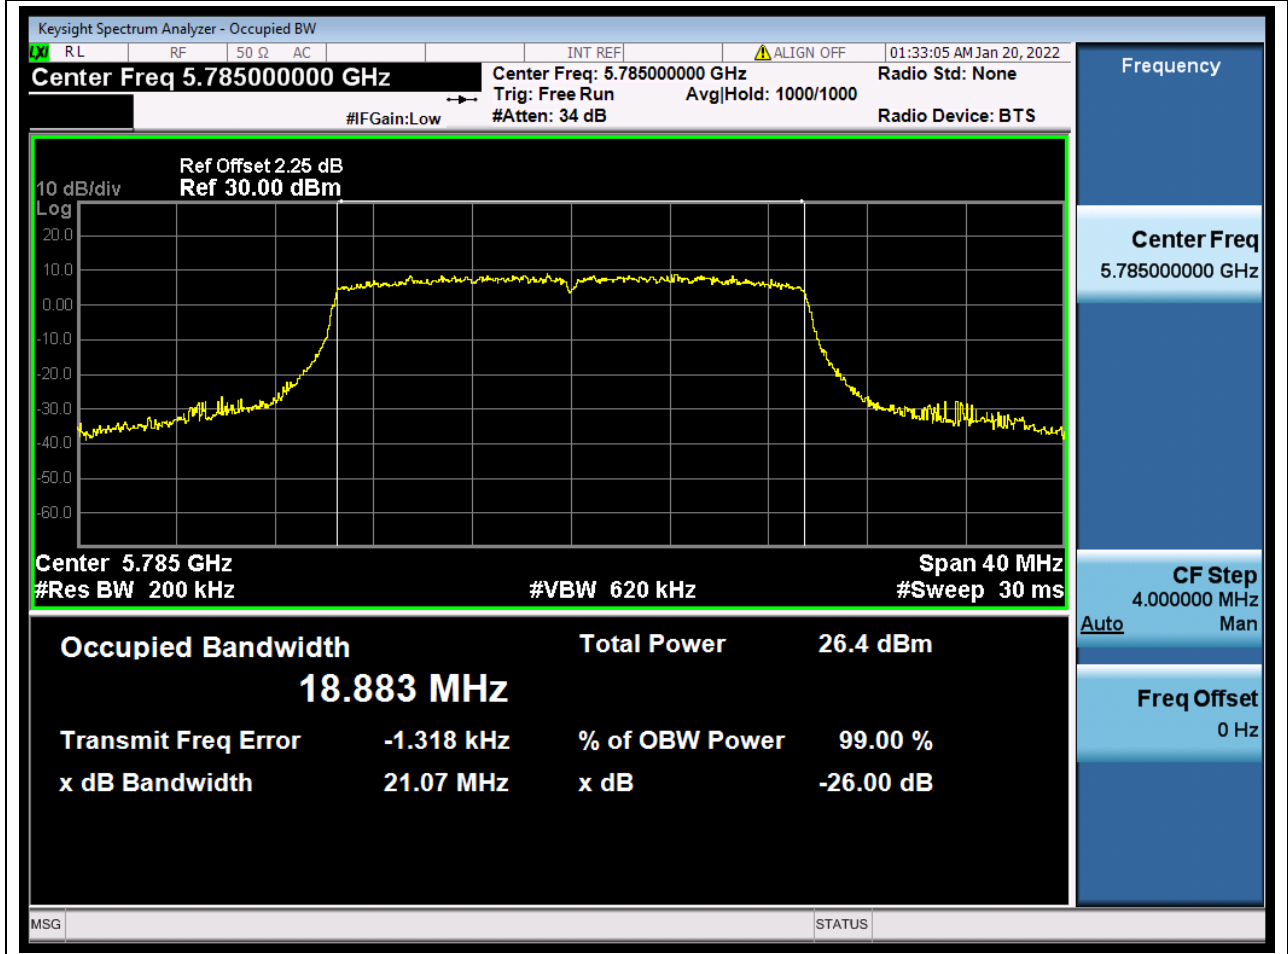

81. 802.11ax_20M_U-NII-3_M

81.1. A.2-26dB Bandwidth(NTNV)

Center Frequency (MHz)	XdB Down	RBW (MHz)	Detector	Limit (MHz)	XdB BandWidth (MHz)	Verdict
5785	26	0.2	Peak	0	21.066506	Unknow