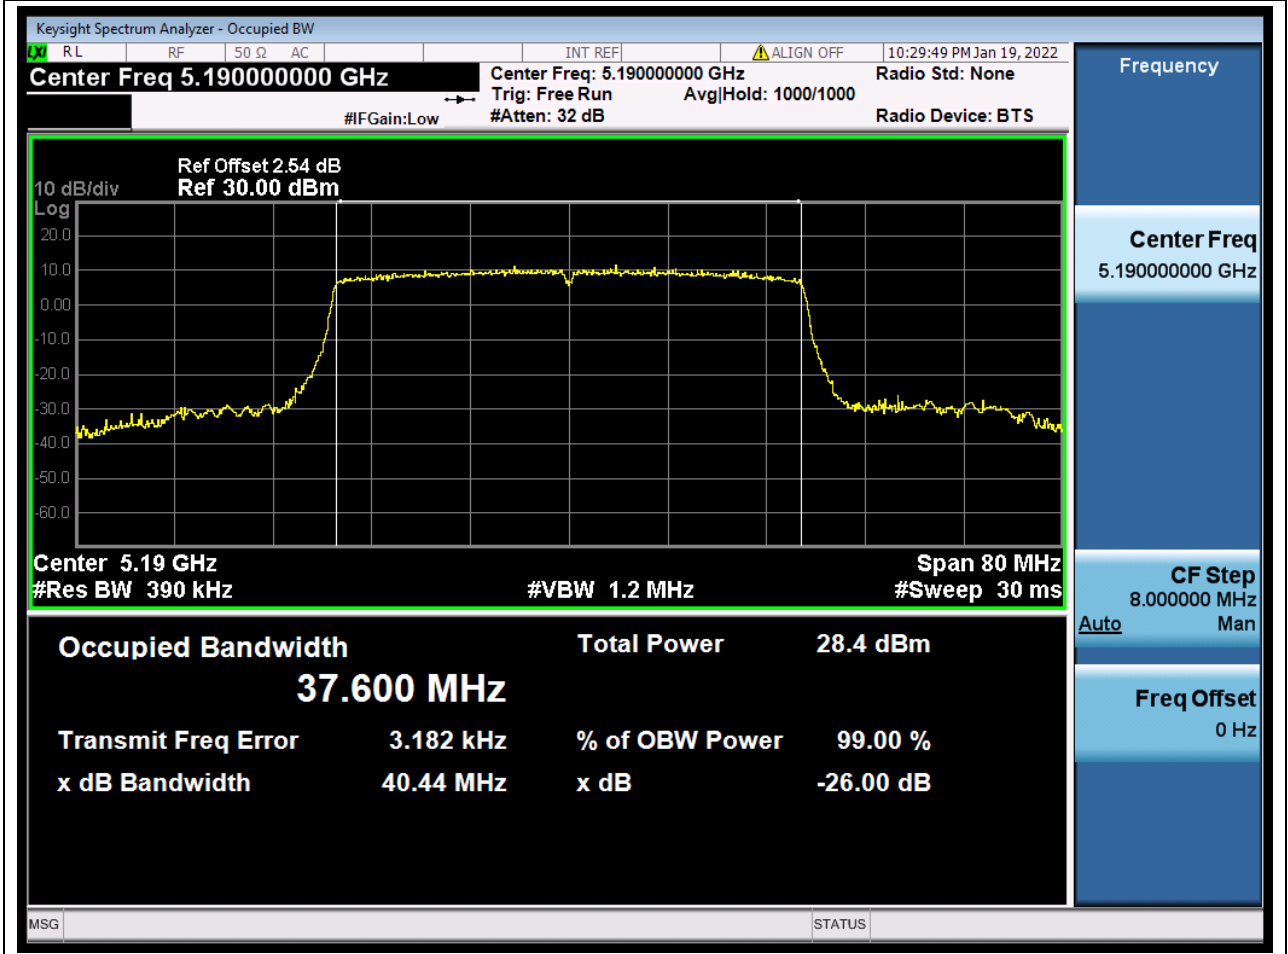

18. 802.11ax_40M_U-NII-1_L

18.1. A.2-26dB Bandwidth(NTNV)

Center Frequency (MHz)	XdB Down	RBW (MHz)	Detector	Limit (MHz)	XdB BandWidth (MHz)	Verdict
5190	26	0.39	Peak	0	40.443275	Unknow