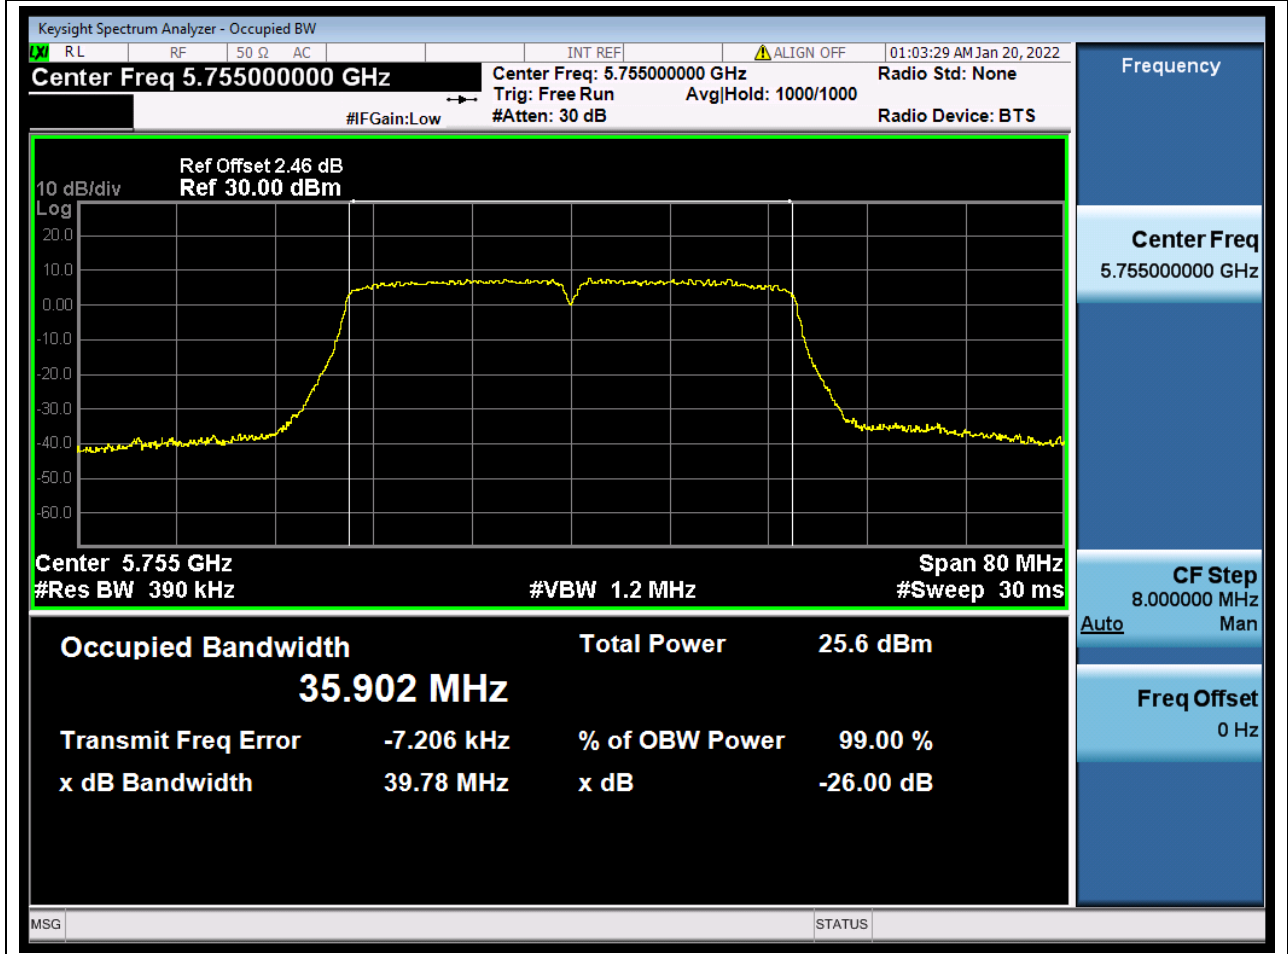

72. 802.11n_40M_U-NII-3_L

72.1. A.2-26dB Bandwidth(NTNV)

Center Frequency (MHz)	XdB Down	RBW (MHz)	Detector	Limit (MHz)	XdB BandWidth (MHz)	Verdict
5755	26	0.39	Peak	0	39.781397	Unknow