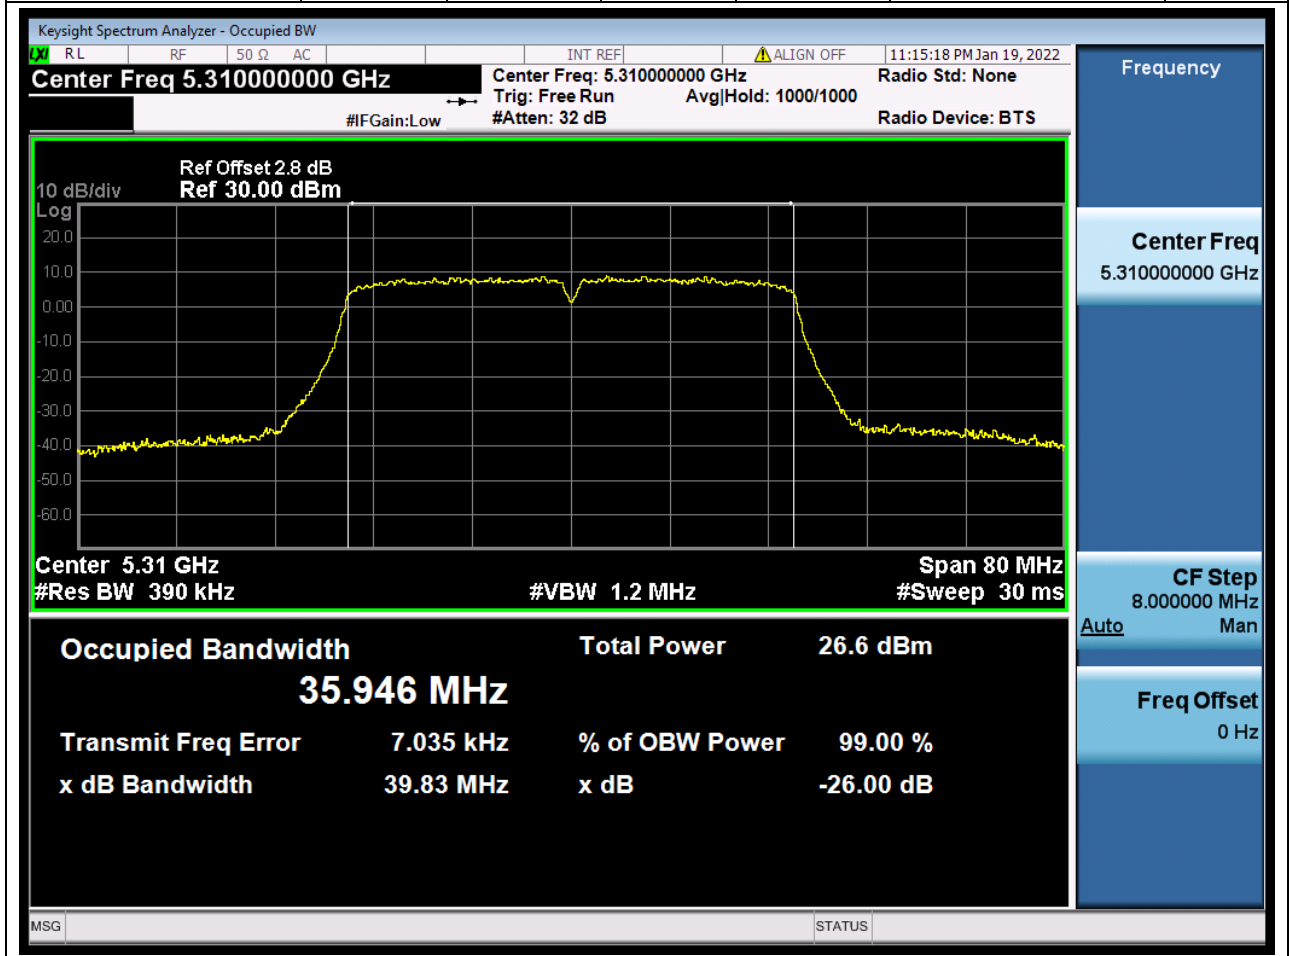

33. 802.11ac_40M_U-NII-2A_H

33.1. A.2-26dB Bandwidth(NTNV)

Center Frequency (MHz)	XdB Down	RBW (MHz)	Detector	Limit (MHz)	XdB BandWidth (MHz)	Verdict
5310	26	0.39	Peak	0	39.826375	Unknow