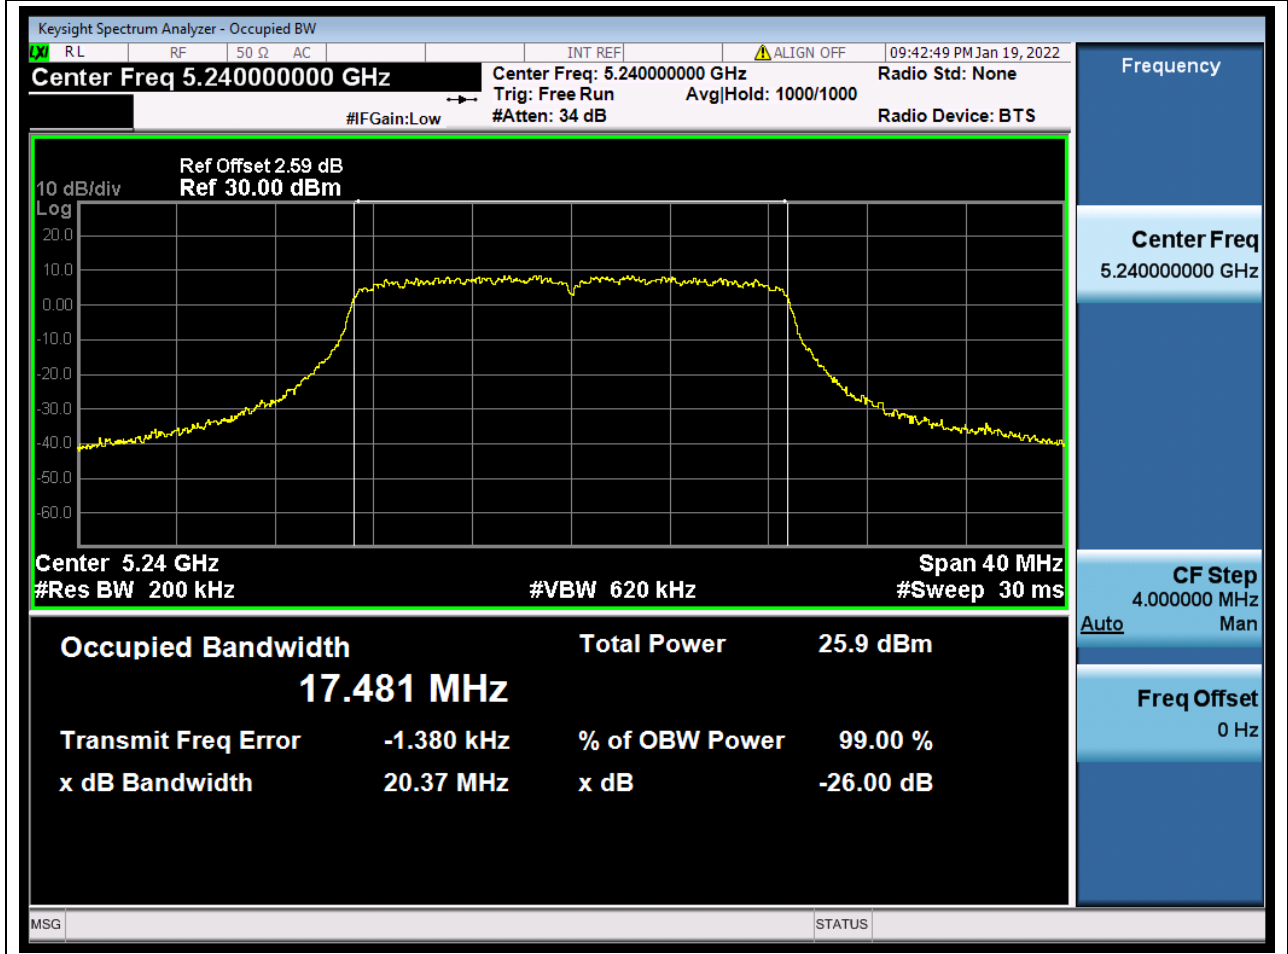

6. 802.11n_20M_U-NII-1_H

6.1. A.2-26dB Bandwidth(NTNV)

Center Frequency (MHz)	XdB Down	RBW (MHz)	Detector	Limit (MHz)	XdB BandWidth (MHz)	Verdict
5240	26	0.2	Peak	0	20.370916	Unknow