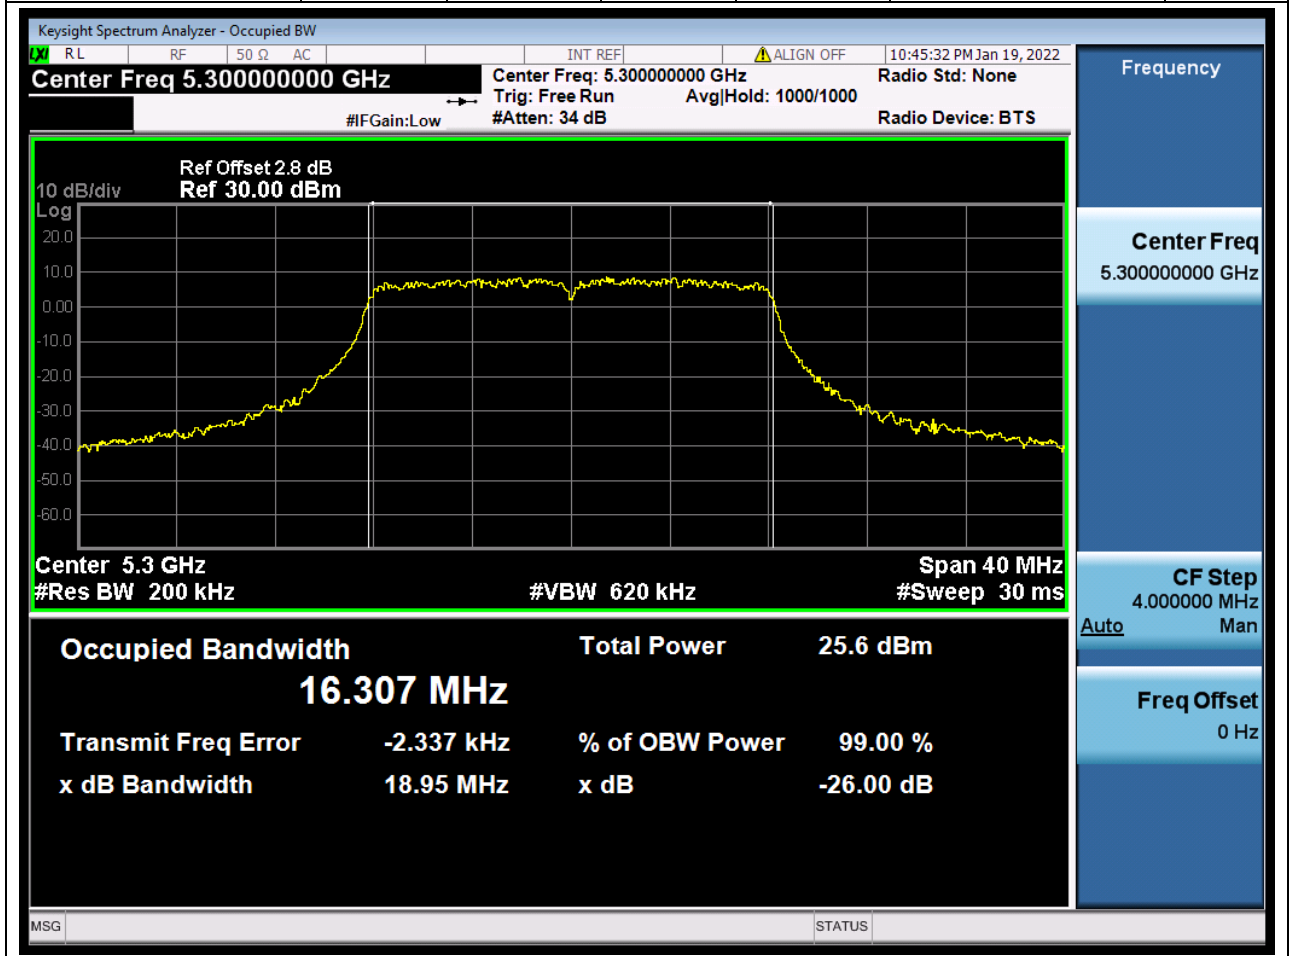

22. 802.11a_20M_U-NII-2A_M

22.1. A.2-26dB Bandwidth(NTNV)

Center Frequency (MHz)	XdB Down	RBW (MHz)	Detector	Limit (MHz)	XdB BandWidth (MHz)	Verdict
5300	26	0.2	Peak	0	18.952494	Unknow