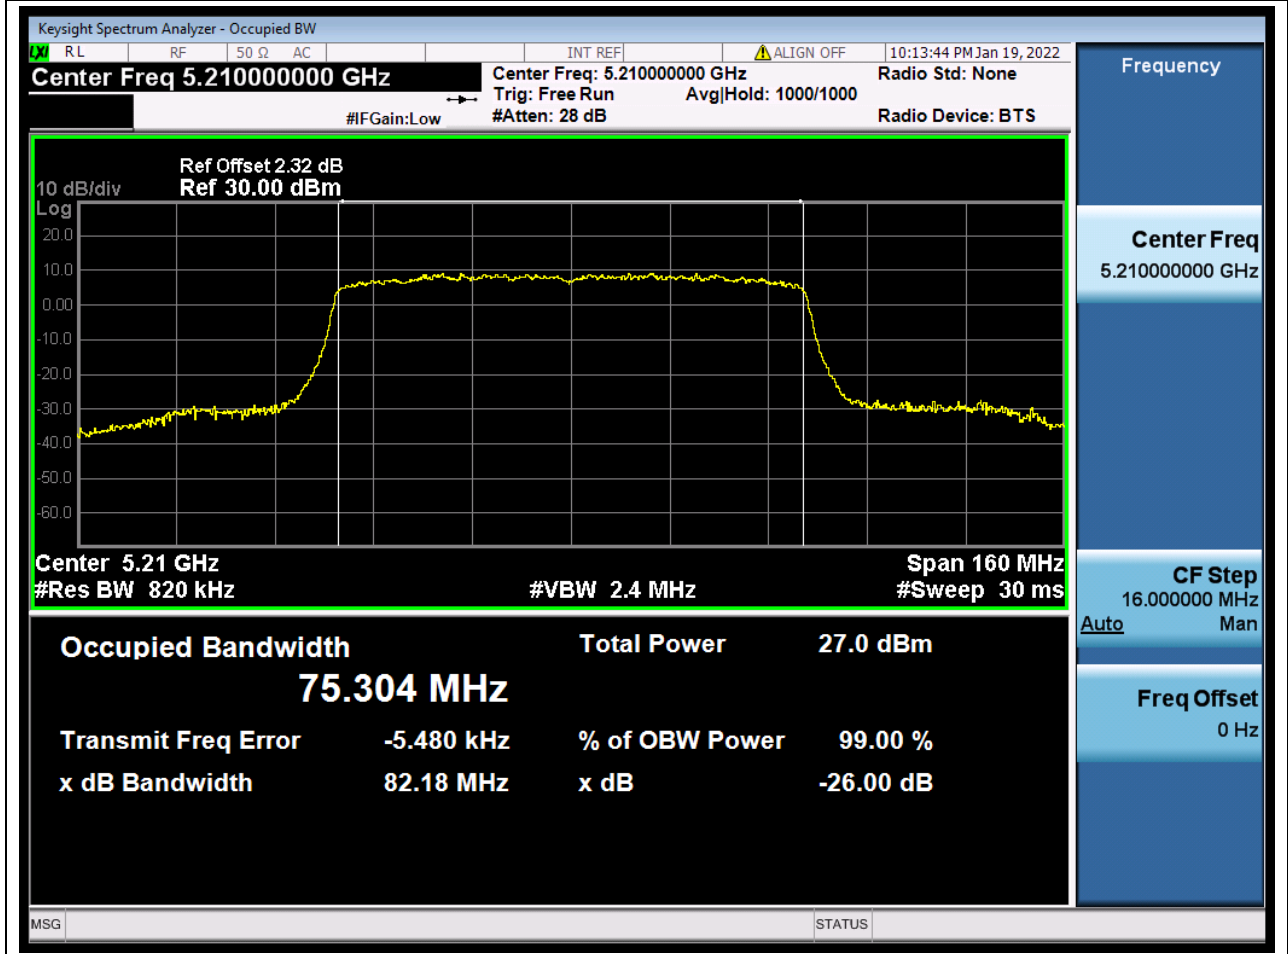

14. 802.11ac_80M_U-NII-1_M

14.2. A.2-26dB Bandwidth(NTNV)

Center Frequency (MHz)	XdB Down	RBW (MHz)	Detector	Limit (MHz)	XdB BandWidth (MHz)	Verdict
5210	26	0.82	Peak	0	82.181722	Unknow