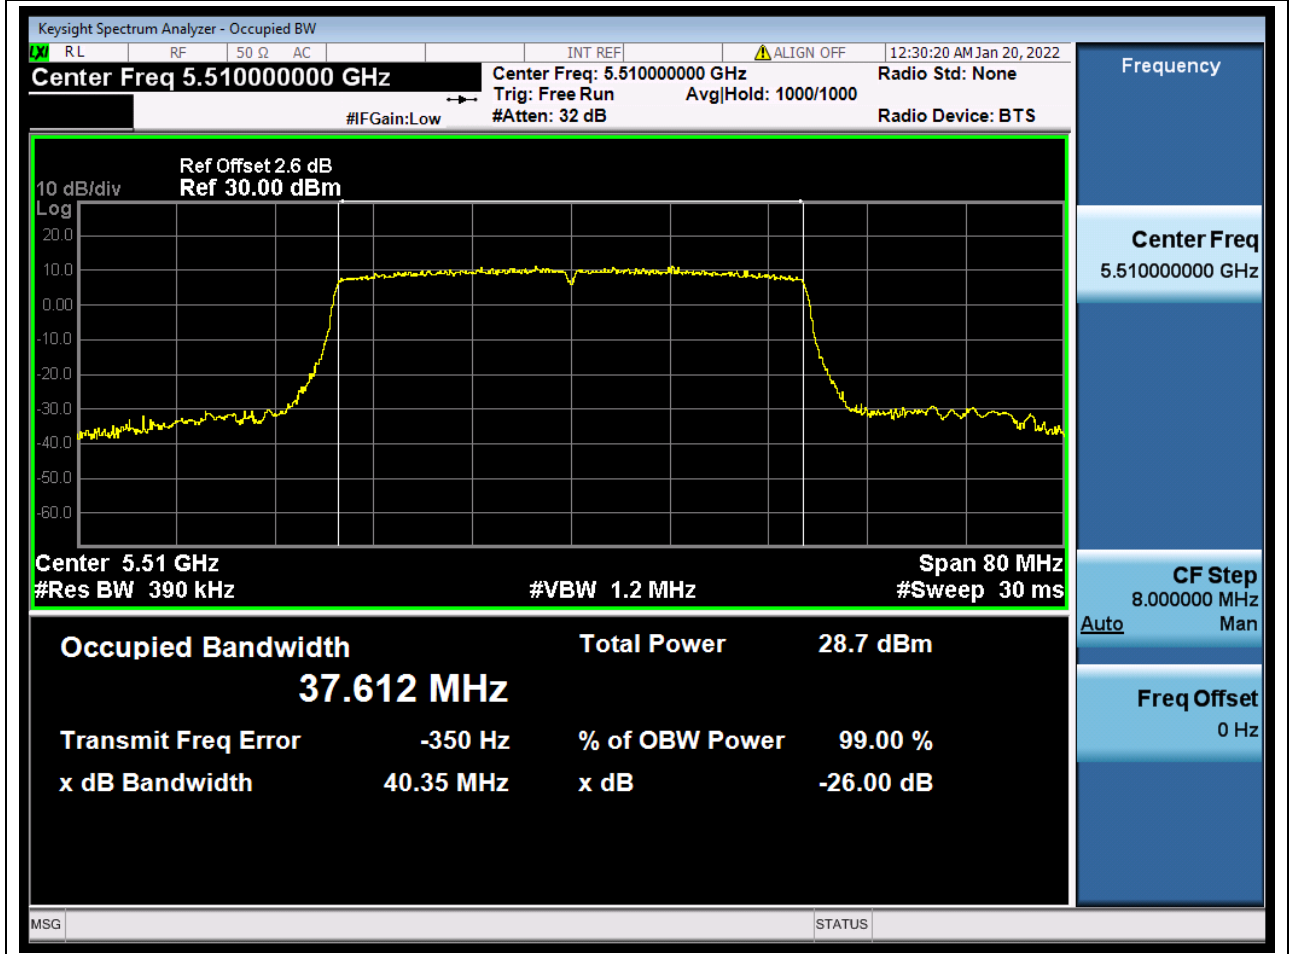

61. 802.11ax_40M_U-NII-2C_L

61.1. A.2-26dB Bandwidth(NTNV)

Center Frequency (MHz)	XdB Down	RBW (MHz)	Detector	Limit (MHz)	XdB BandWidth (MHz)	Verdict
5510	26	0.39	Peak	0	40.346691	Unknow