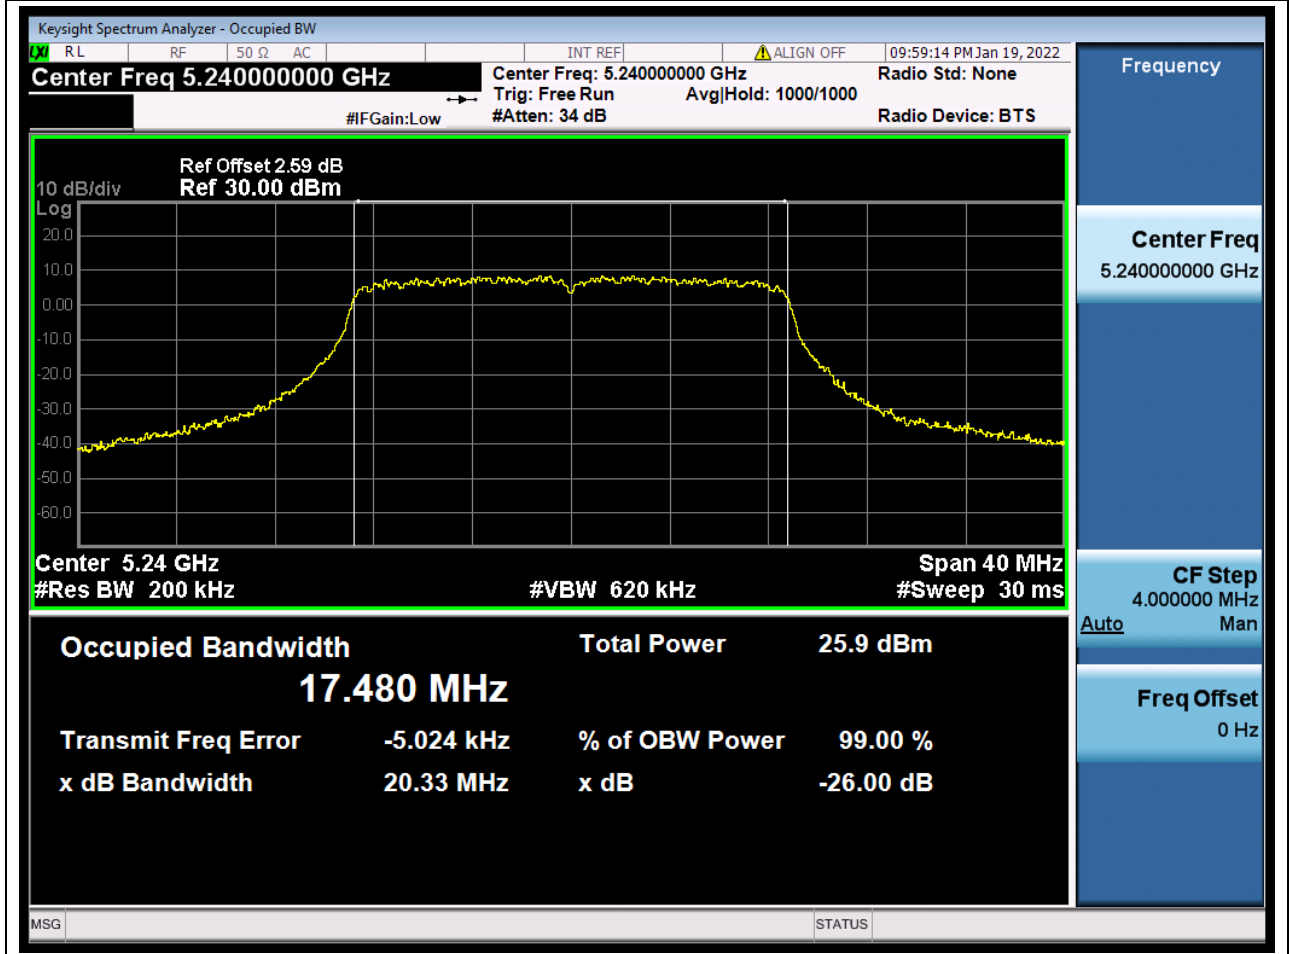

11. 802.11ac_20M_U-NII-1_H

11.1. A.2-26dB Bandwidth(NTNV)

Center Frequency (MHz)	XdB Down	RBW (MHz)	Detector	Limit (MHz)	XdB BandWidth (MHz)	Verdict
5240	26	0.2	Peak	0	20.332418	Unknow