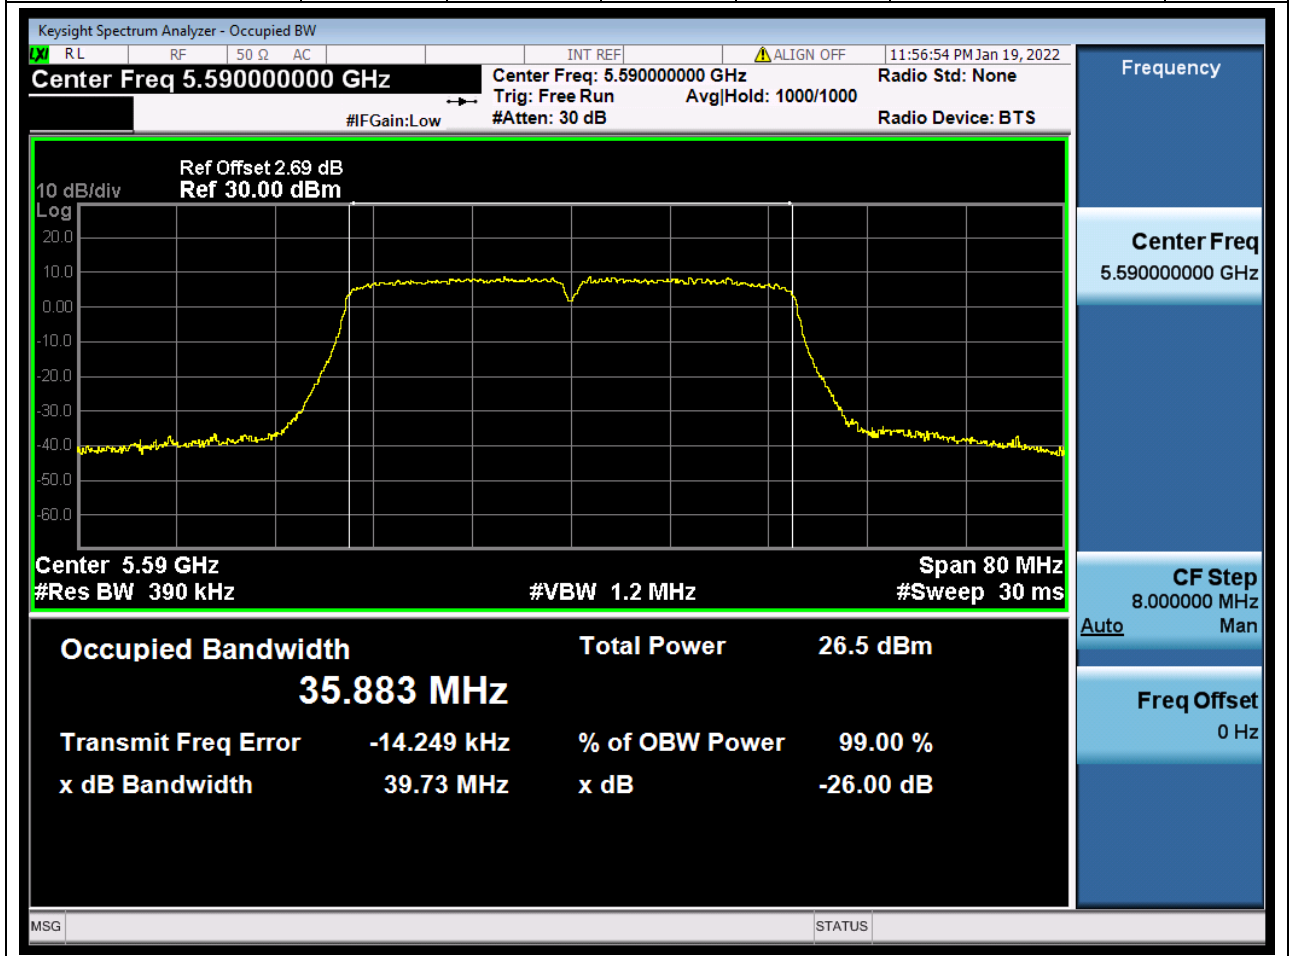

48. 802.11n_40M_U-NII-2C_M

48.1. A.2-26dB Bandwidth(NTNV)

Center Frequency (MHz)	XdB Down	RBW (MHz)	Detector	Limit (MHz)	XdB BandWidth (MHz)	Verdict
5590	26	0.39	Peak	0	39.72967	Unknow