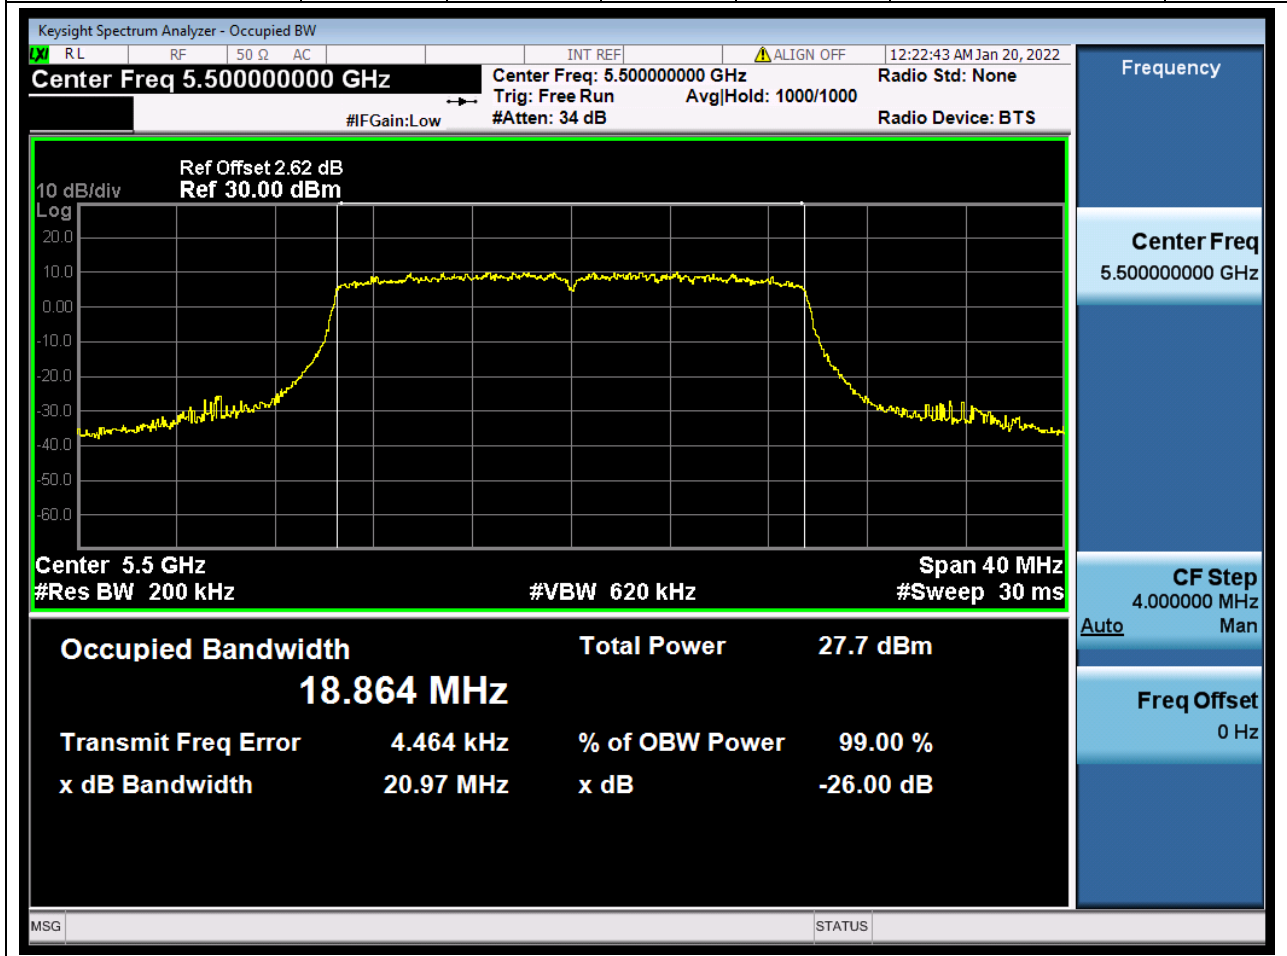

58. 802.11ax_20M_U-NII-2C_L

58.1. A.2-26dB Bandwidth(NTNV)

Center Frequency (MHz)	XdB Down	RBW (MHz)	Detector	Limit (MHz)	XdB BandWidth (MHz)	Verdict
5500	26	0.2	Peak	0	20.971285	Unknow