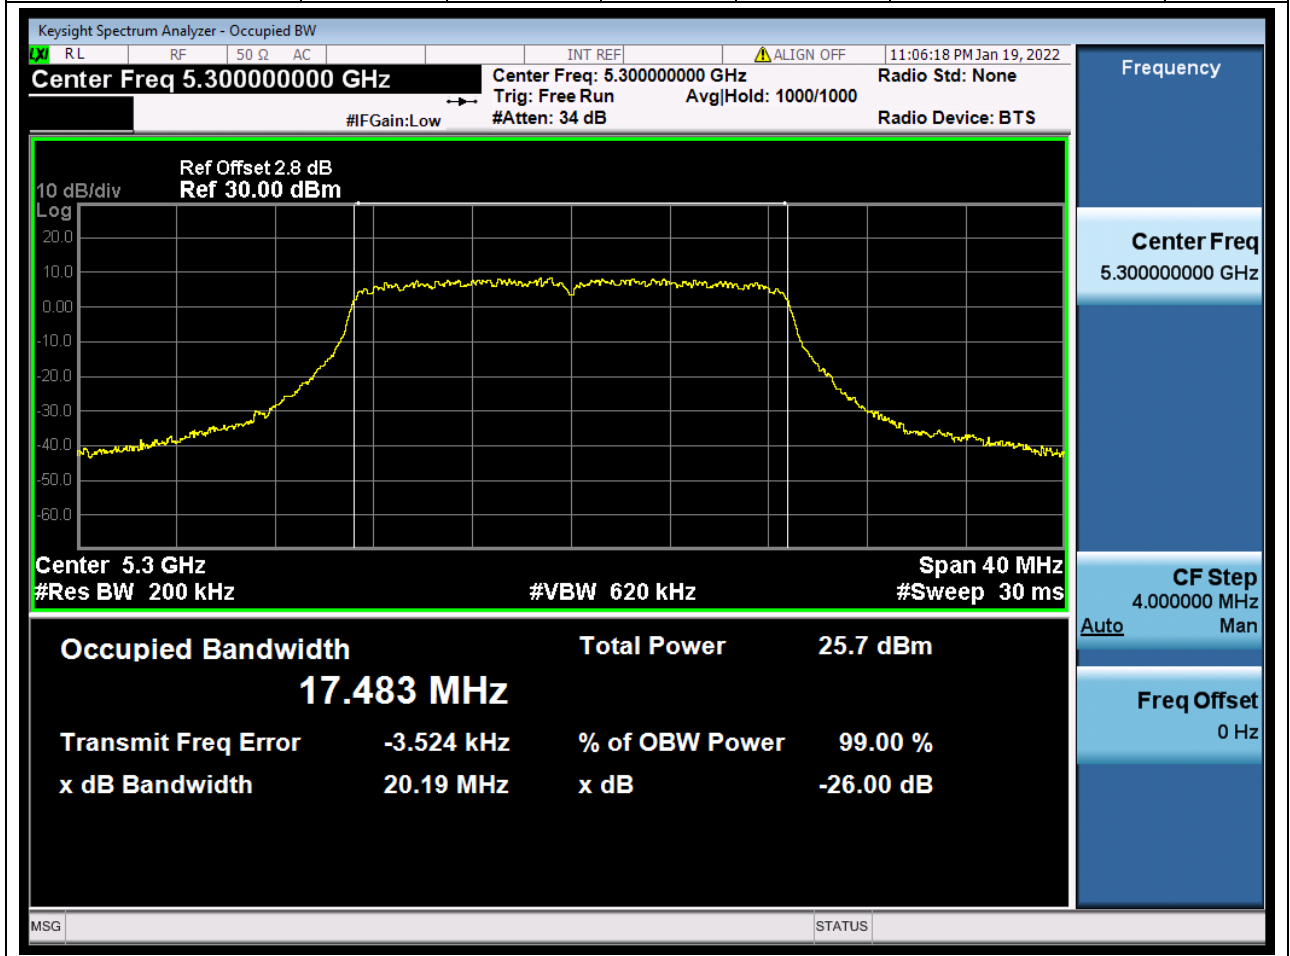

30. 802.11ac_20M_U-NII-2A_M

30.1. A.2-26dB Bandwidth(NTNV)

Center Frequency (MHz)	XdB Down	RBW (MHz)	Detector	Limit (MHz)	XdB BandWidth (MHz)	Verdict
5300	26	0.2	Peak	0	20.19477	Unknow