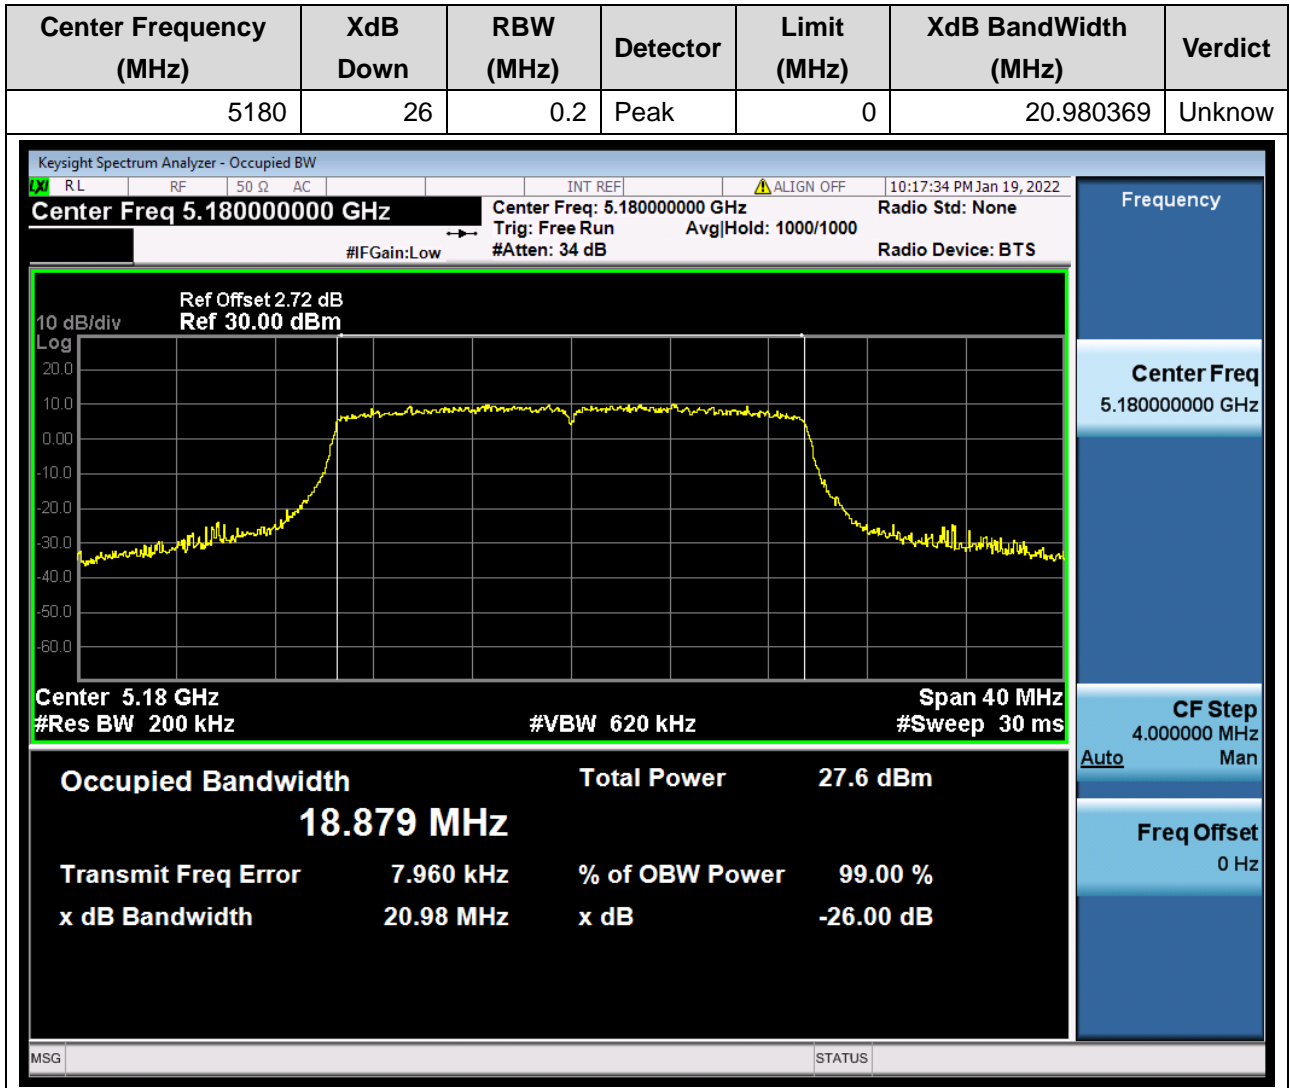

15. 802.11ax_20M_U-NII-1_L

15.1. A.2-26dB Bandwidth(NTNV)