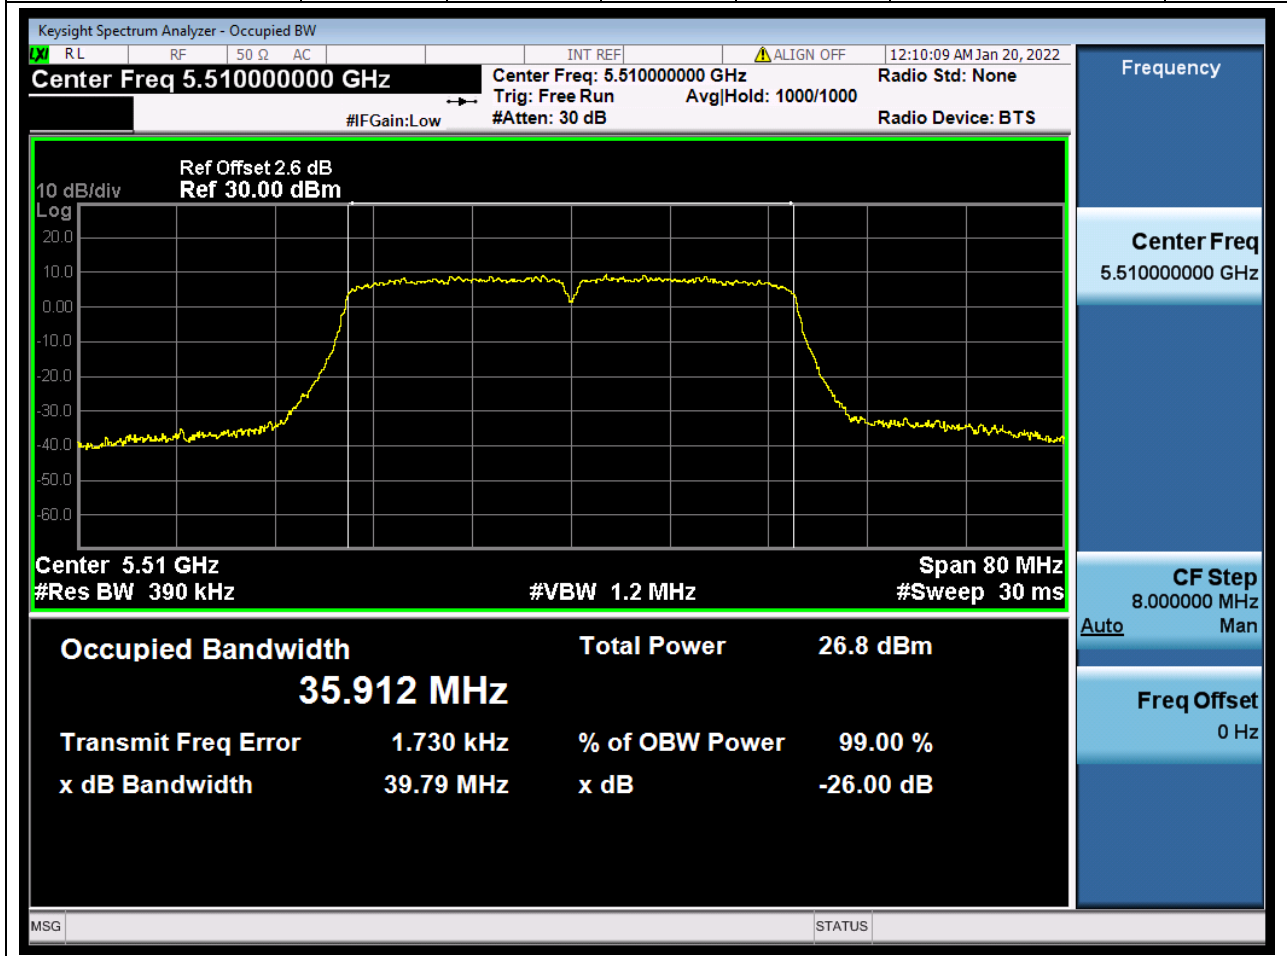

53. 802.11ac_40M_U-NII-2C_L

53.1. A.2-26dB Bandwidth(NTNV)

Center Frequency (MHz)	XdB Down	RBW (MHz)	Detector	Limit (MHz)	XdB BandWidth (MHz)	Verdict
5510	26	0.39	Peak	0	39.792377	Unknow