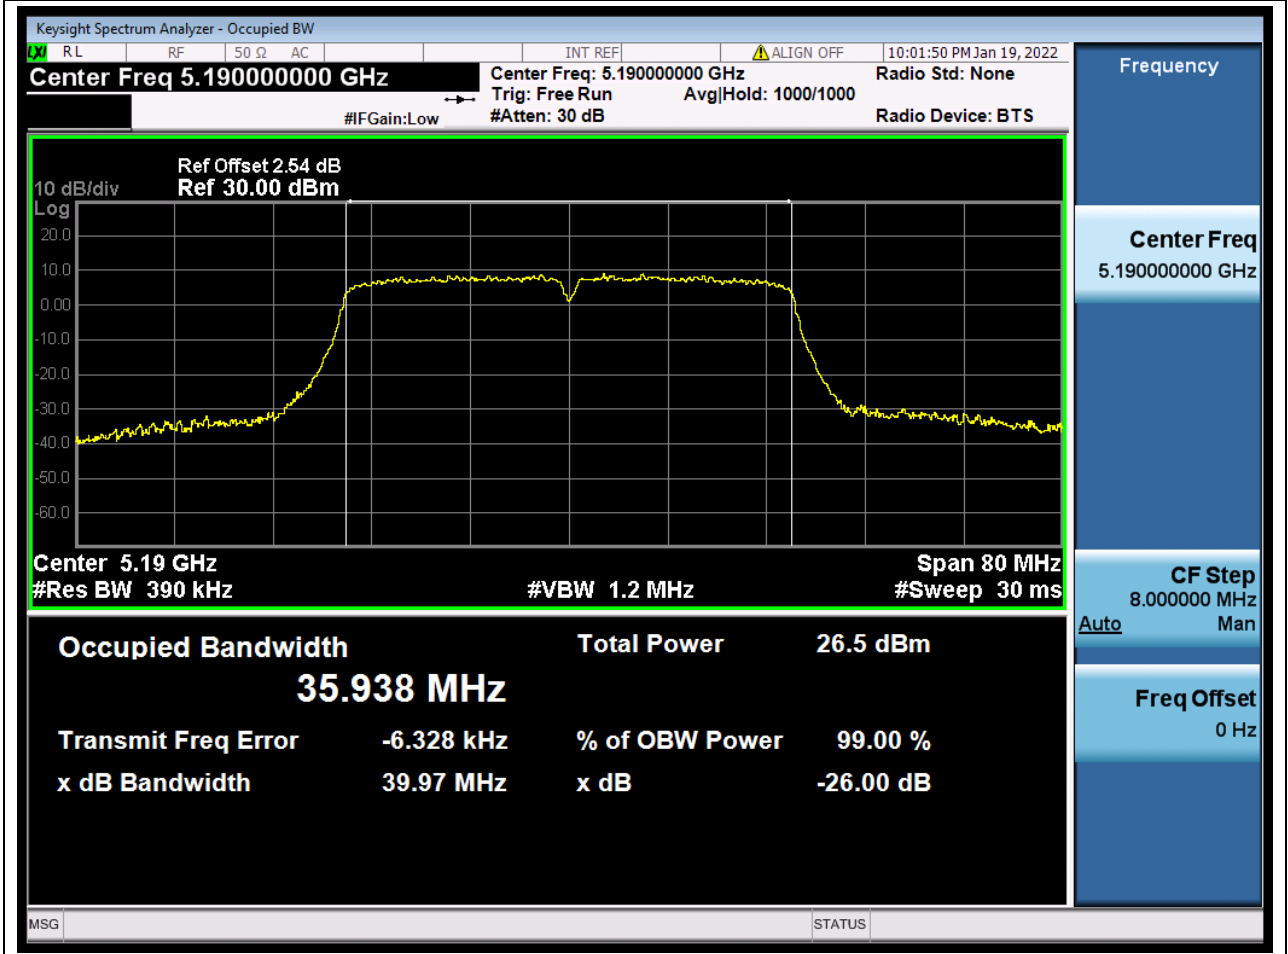

12. 802.11ac_40M_U-NII-1_L

12.1. A.2-26dB Bandwidth(NTNV)

Center Frequency (MHz)	XdB Down	RBW (MHz)	Detector	Limit (MHz)	XdB BandWidth (MHz)	Verdict
5190	26	0.39	Peak	0	39.968748	Unknow