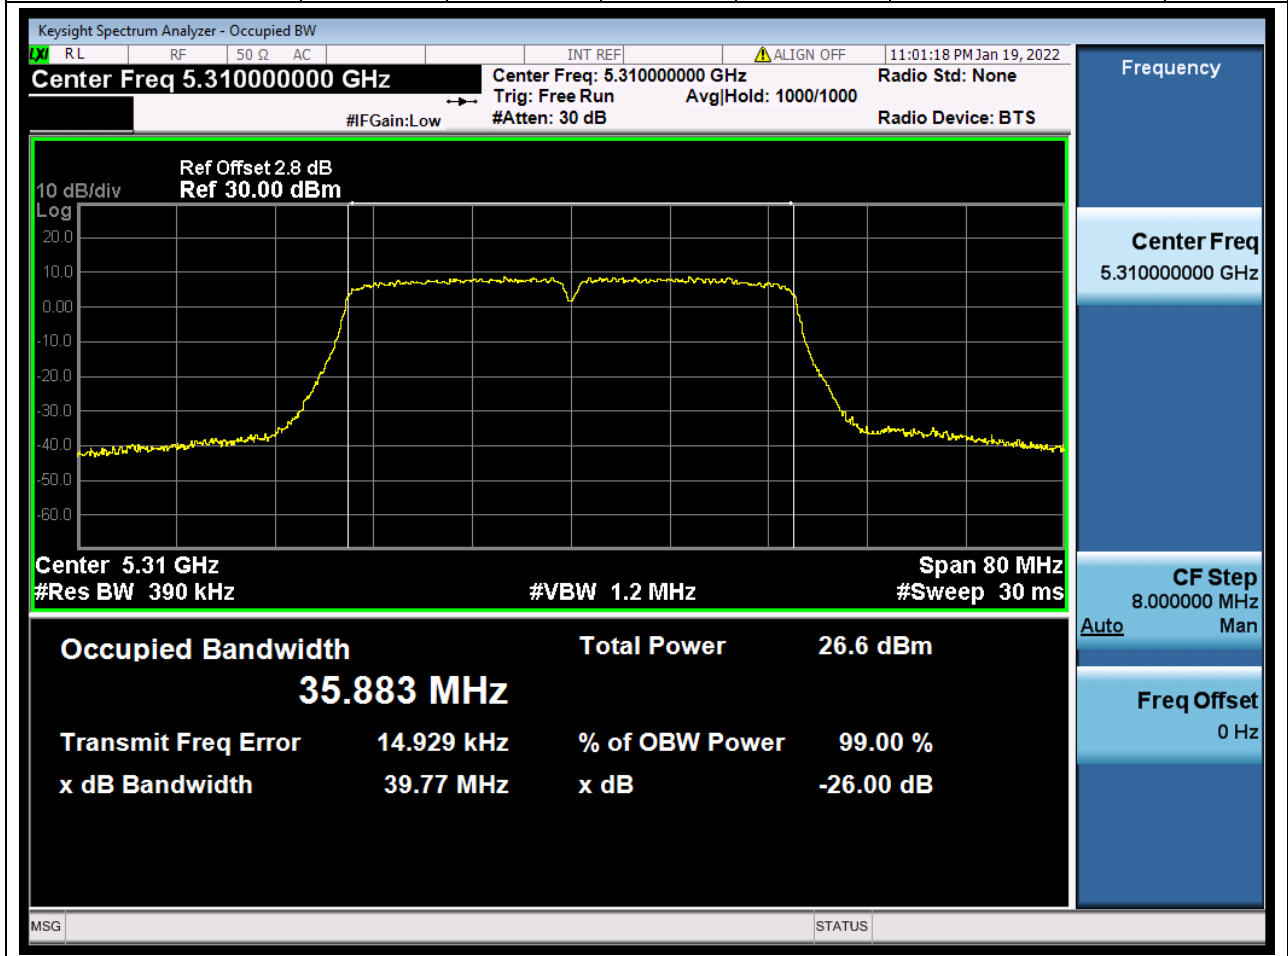

28. 802.11n_40M_U-NII-2A_H

28.1. A.2-26dB Bandwidth(NTNV)

Center Frequency (MHz)	XdB Down	RBW (MHz)	Detector	Limit (MHz)	XdB BandWidth (MHz)	Verdict
5310	26	0.39	Peak	0	39.76691	Unknow