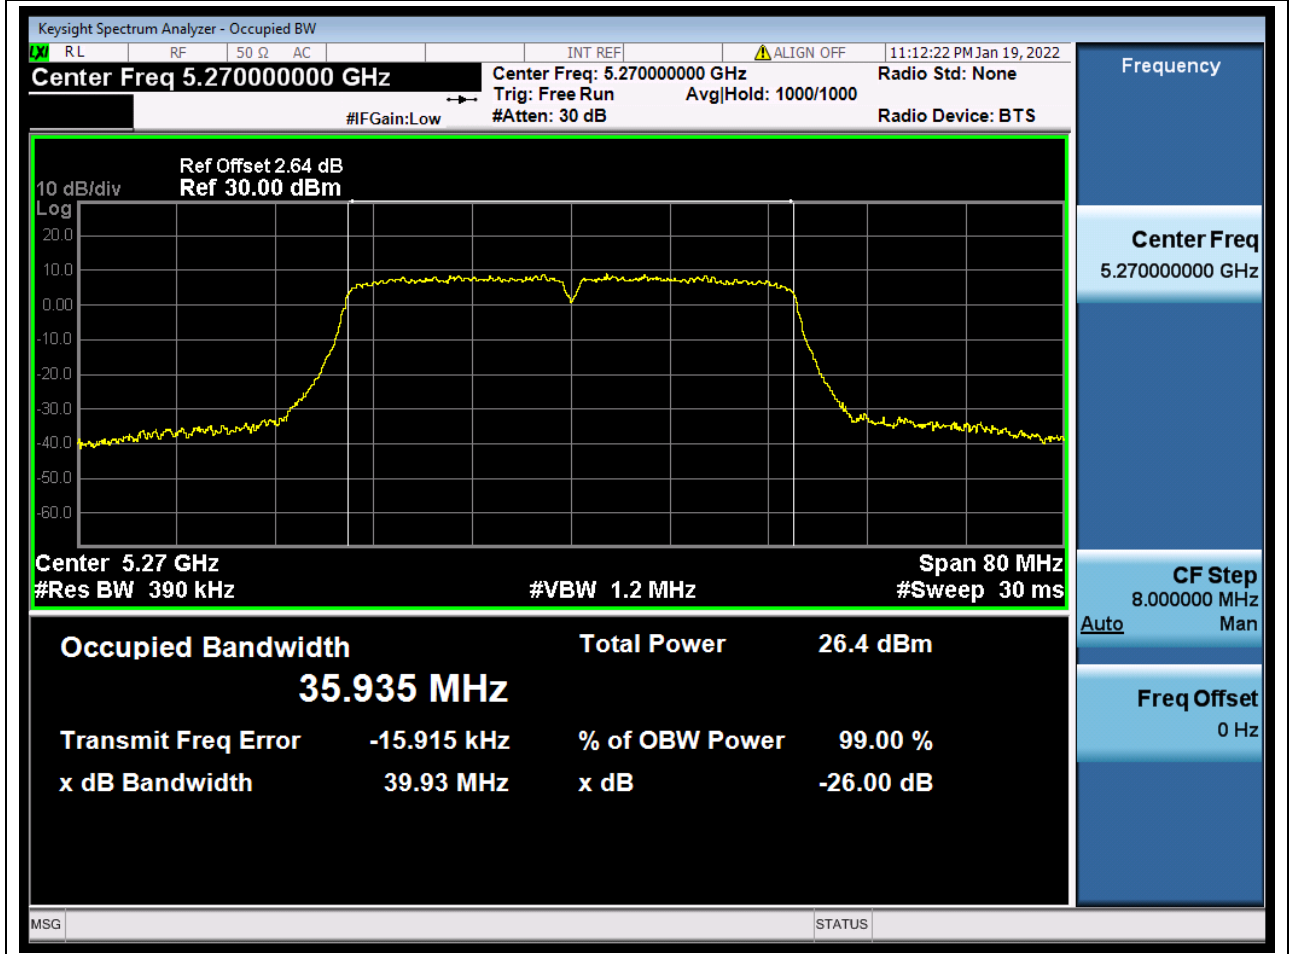

32. 802.11ac_40M_U-NII-2A_L

32.1. A.2-26dB Bandwidth(NTNV)

Center Frequency (MHz)	XdB Down	RBW (MHz)	Detector	Limit (MHz)	XdB BandWidth (MHz)	Verdict
5270	26	0.39	Peak	0	39.925883	Unknow