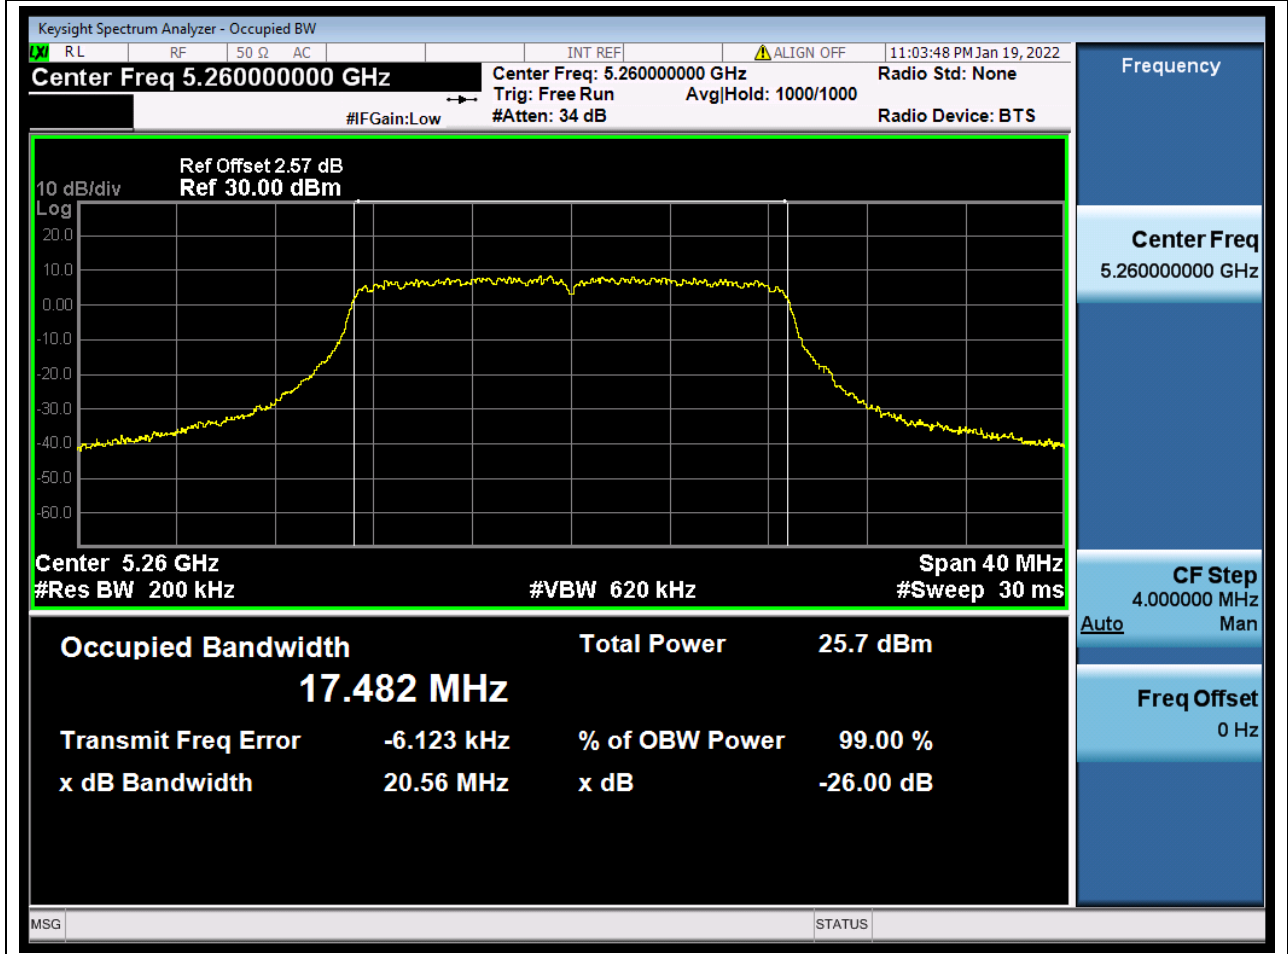

29. 802.11ac_20M_U-NII-2A_L

29.1. A.2-26dB Bandwidth(NTNV)

Center Frequency (MHz)	XdB Down	RBW (MHz)	Detector	Limit (MHz)	XdB BandWidth (MHz)	Verdict
5260	26	0.2	Peak	0	20.558791	Unknow