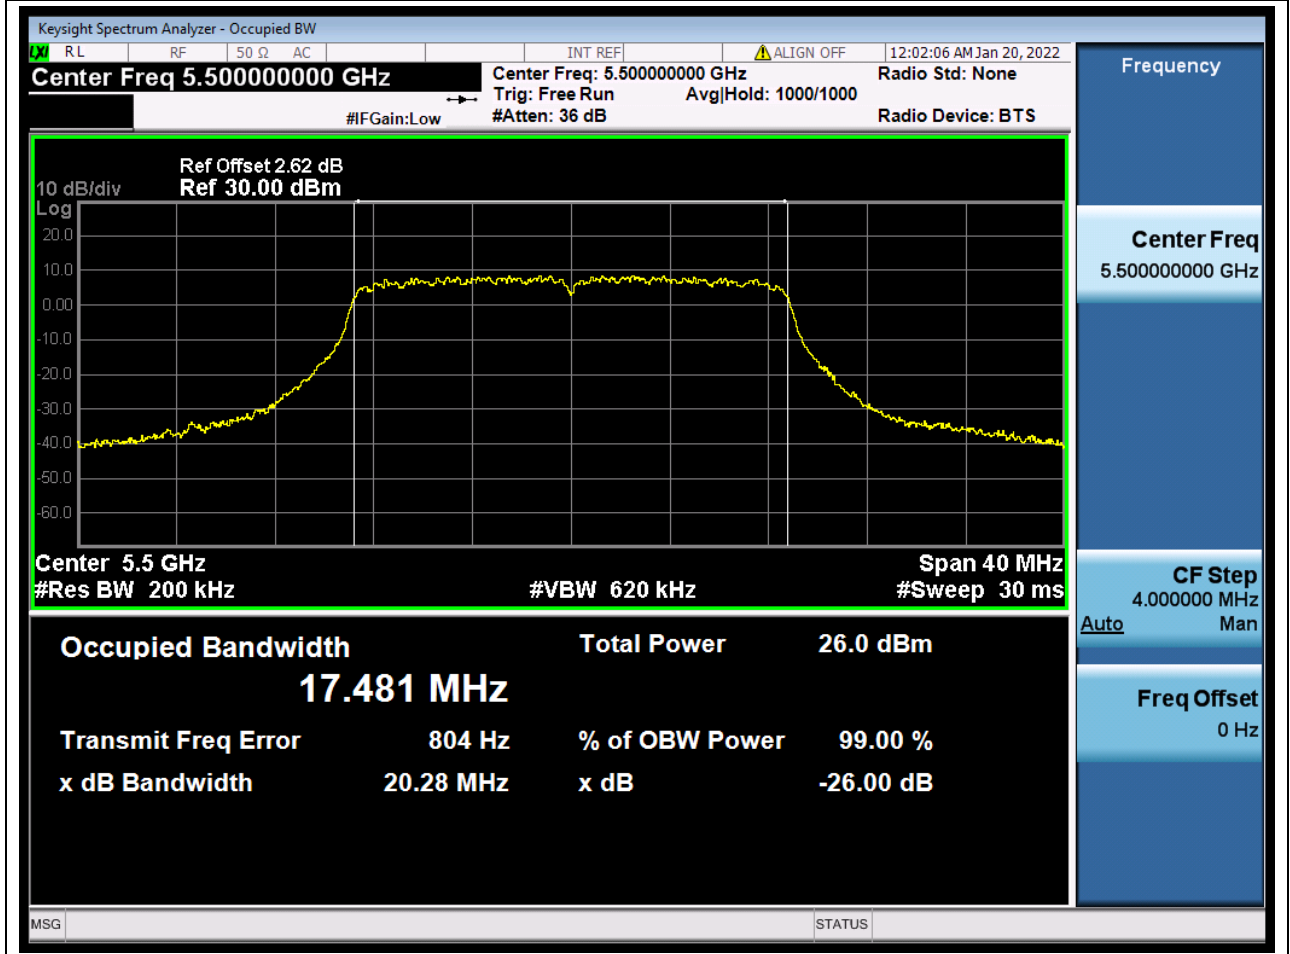

50. 802.11ac_20M_U-NII-2C_L

50.1. A.2-26dB Bandwidth(NTNV)

Center Frequency (MHz)	XdB Down	RBW (MHz)	Detector	Limit (MHz)	XdB BandWidth (MHz)	Verdict
5500	26	0.2	Peak	0	20.284302	Unknow