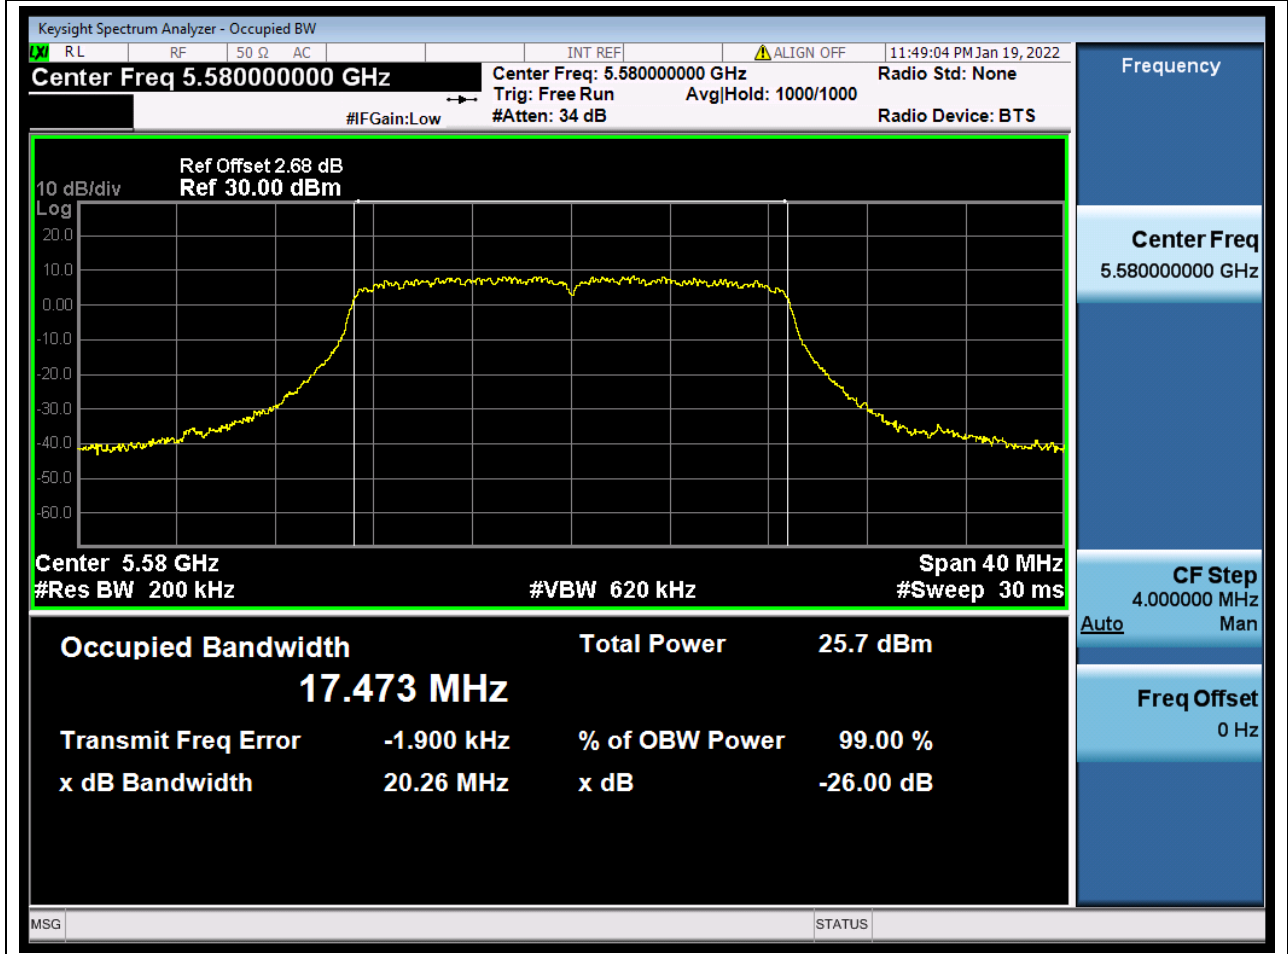

45. 802.11n_20M_U-NII-2C_M

45.1. A.2-26dB Bandwidth(NTNV)

Center Frequency (MHz)	XdB Down	RBW (MHz)	Detector	Limit (MHz)	XdB BandWidth (MHz)	Verdict
5580	26	0.2	Peak	0	20.259992	Unknow