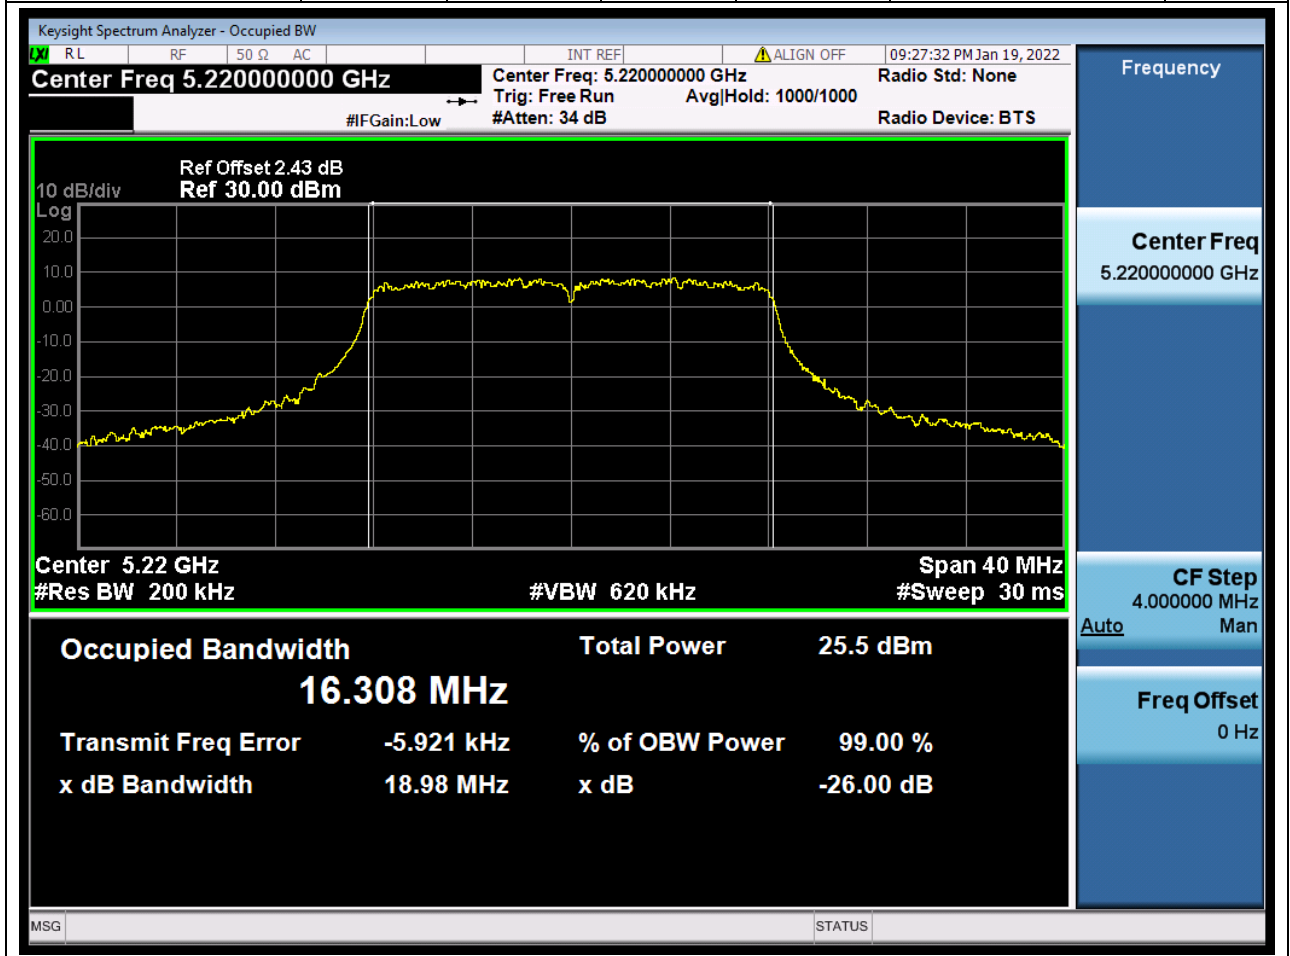

Annex A.2. 26dB Bandwidth & 99% Bandwidth

Main Antenna

1. 802.11a_20M_U-NII-1_L

1.1. A.2-26dB Bandwidth(NTNV)

2. 802.11a_20M_U-NII-1_M

2.1. A.2-26dB Bandwidth(NTNV)

Center Frequency (MHz)	XdB Down	RBW (MHz)	Detector	Limit (MHz)	XdB BandWidth (MHz)	Verdict
5220	26	0.2	Peak	0	18.982693	Unknow