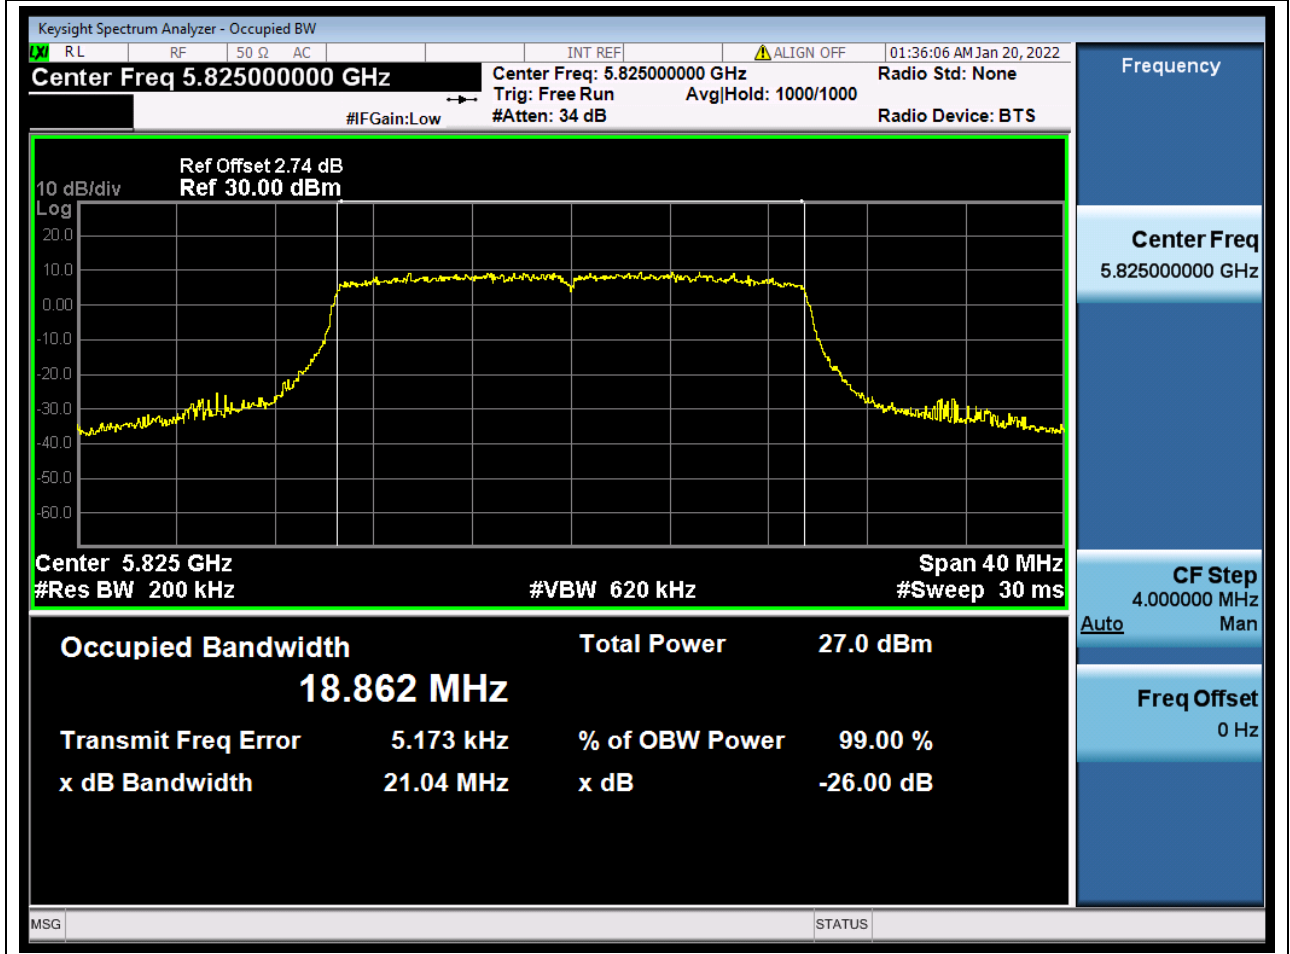

82. 802.11ax_20M_U-NII-3_H

82.1. A.2-26dB Bandwidth(NTNV)

Center Frequency (MHz)	XdB Down	RBW (MHz)	Detector	Limit (MHz)	XdB BandWidth (MHz)	Verdict
5825	26	0.2	Peak	0	21.044592	Unknow