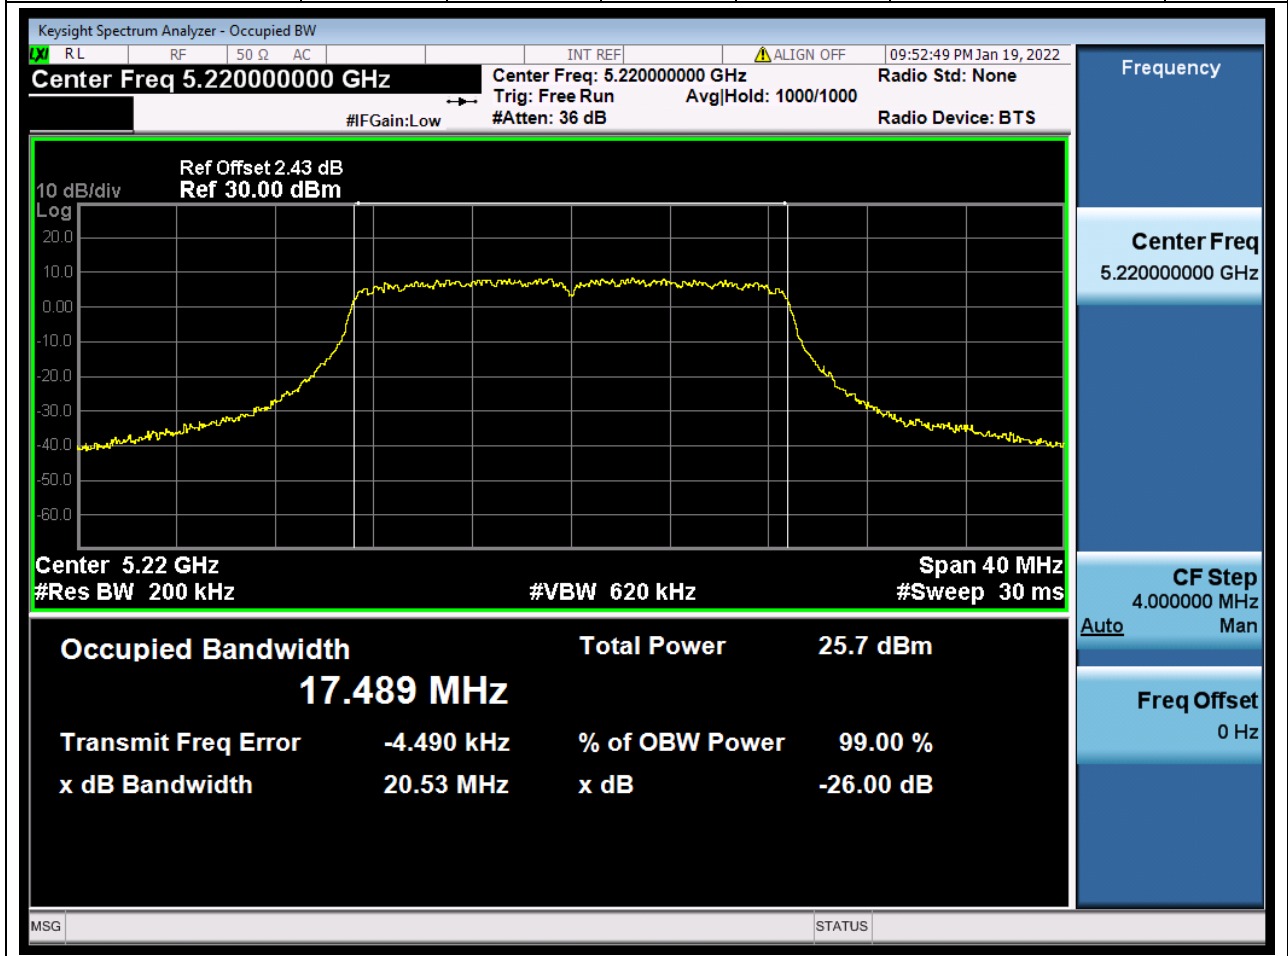

10. 802.11ac_20M_U-NII-1_M

10.1. A.2-26dB Bandwidth(NTNV)

Center Frequency (MHz)	XdB Down	RBW (MHz)	Detector	Limit (MHz)	XdB BandWidth (MHz)	Verdict
5220	26	0.2	Peak	0	20.528195	Unknow