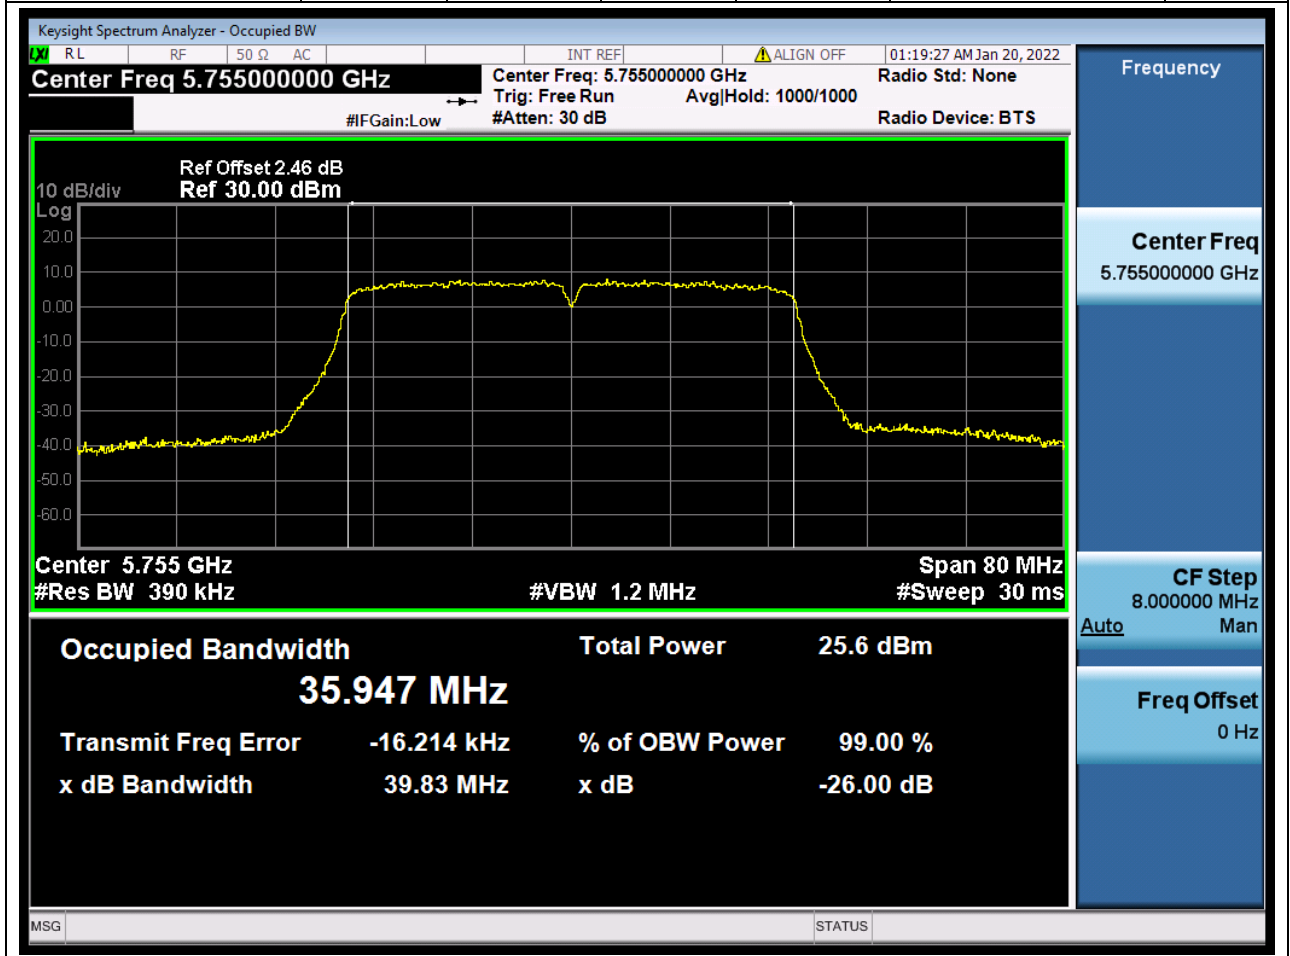

77. 802.11ac_40M_U-NII-3_L

77.1. A.2-26dB Bandwidth(NTNV)

Center Frequency (MHz)	XdB Down	RBW (MHz)	Detector	Limit (MHz)	XdB BandWidth (MHz)	Verdict
5755	26	0.39	Peak	0	39.826415	Unknow