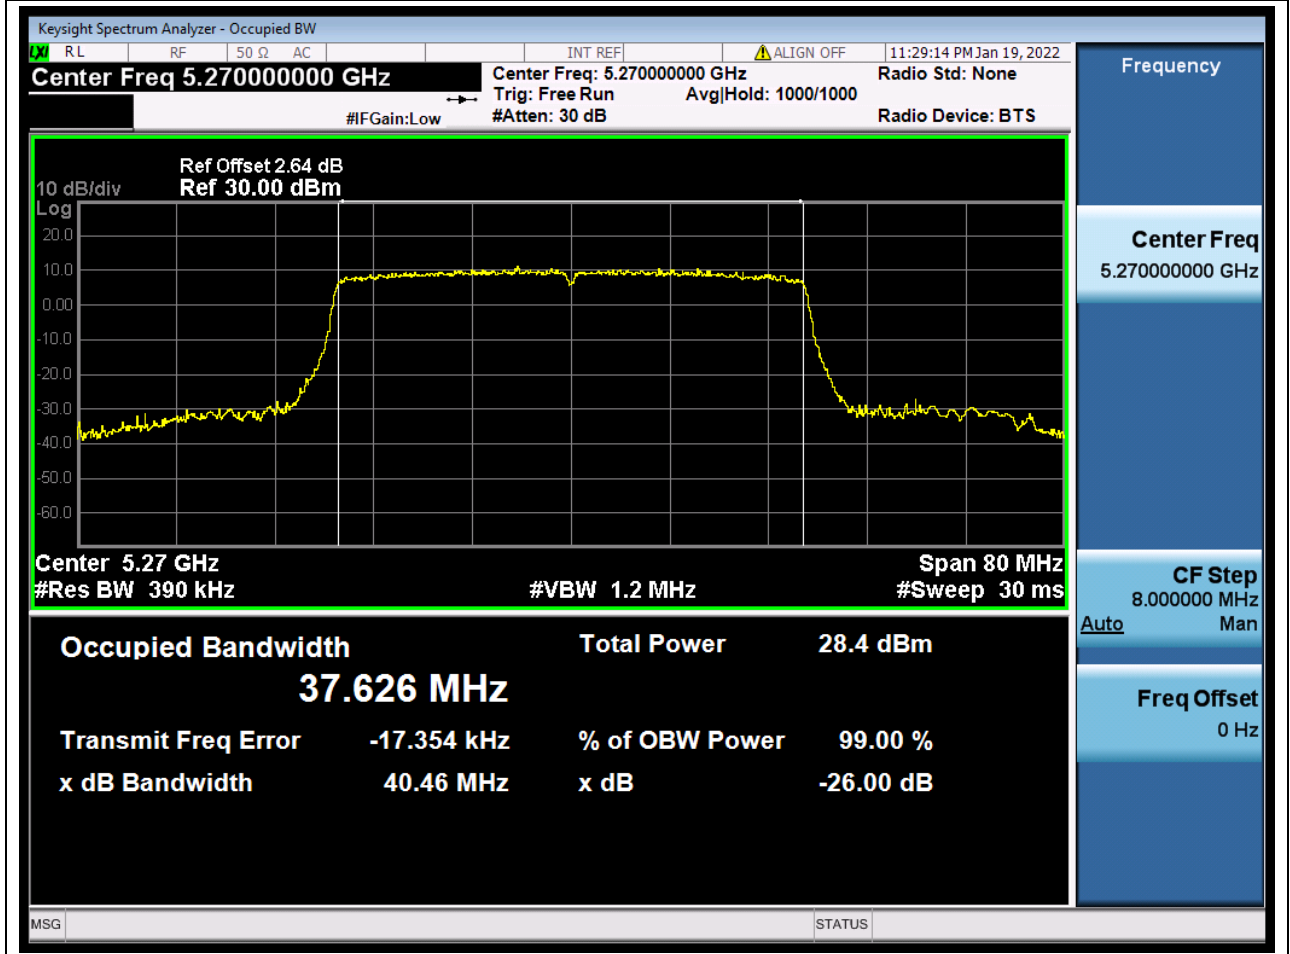

38. 802.11ax_40M_U-NII-2A_L

38.1. A.2-26dB Bandwidth(NTNV)

Center Frequency (MHz)	XdB Down	RBW (MHz)	Detector	Limit (MHz)	XdB BandWidth (MHz)	Verdict
5270	26	0.39	Peak	0	40.456141	Unknow