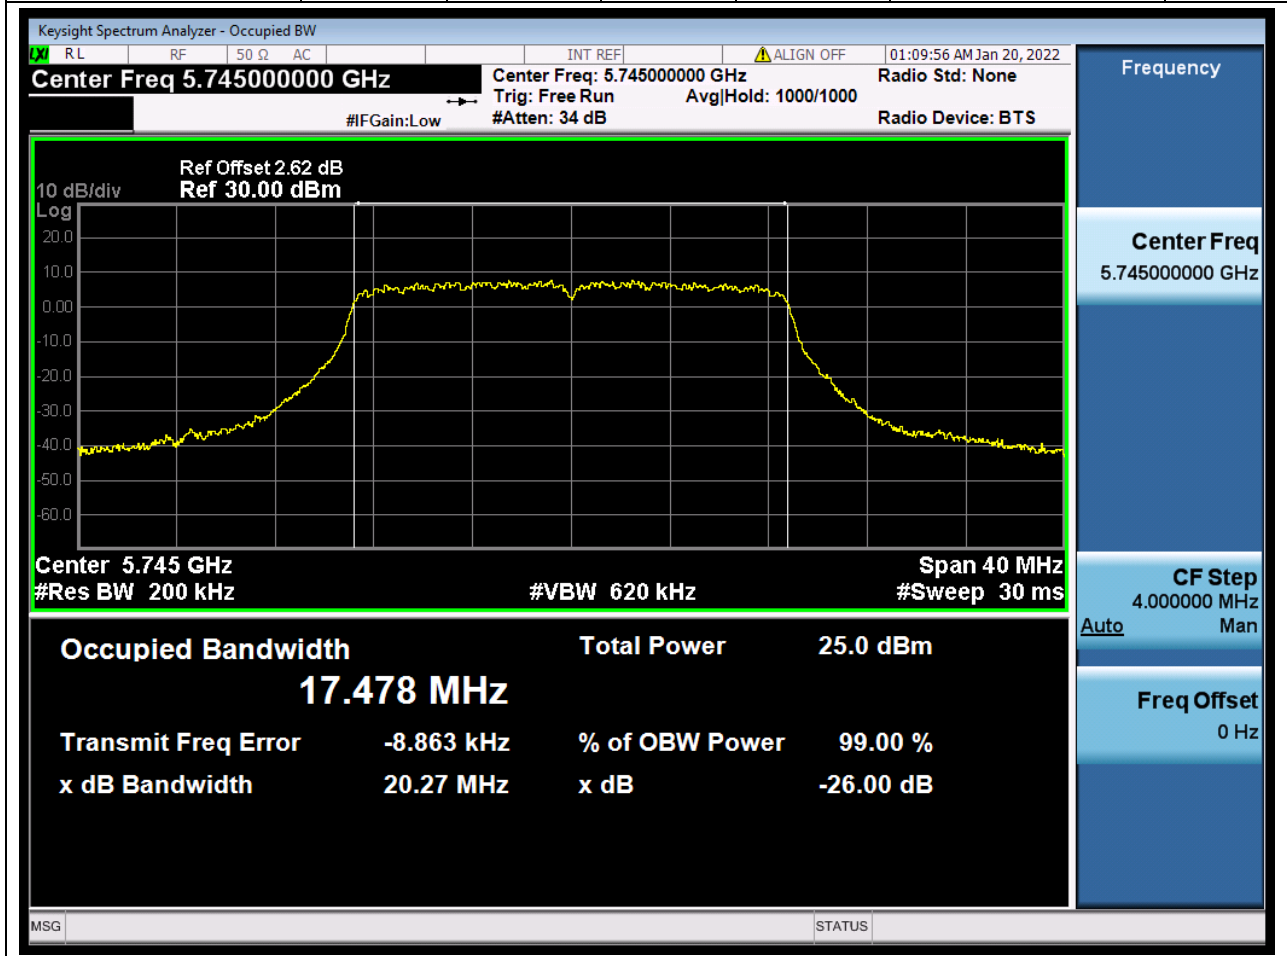

74. 802.11ac_20M_U-NII-3_L

74.1. A.2-26dB Bandwidth(NTNV)

Center Frequency (MHz)	XdB Down	RBW (MHz)	Detector	Limit (MHz)	XdB BandWidth (MHz)	Verdict
5745	26	0.2	Peak	0	20.26835	Unknow