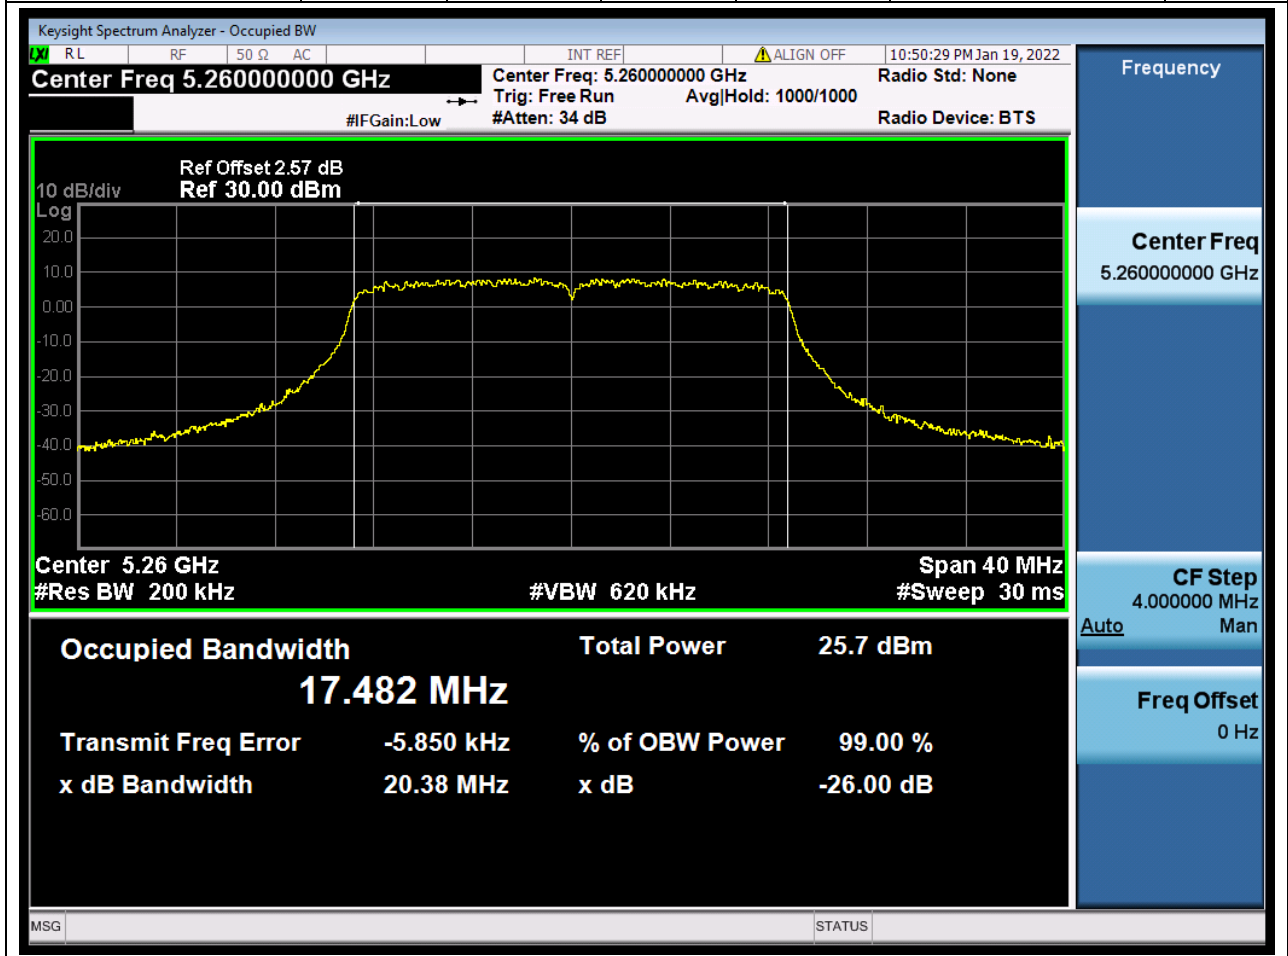

24. 802.11n_20M_U-NII-2A_L

24.1. A.2-26dB Bandwidth(NTNV)

Center Frequency (MHz)	XdB Down	RBW (MHz)	Detector	Limit (MHz)	XdB BandWidth (MHz)	Verdict
5260	26	0.2	Peak	0	20.376589	Unknow