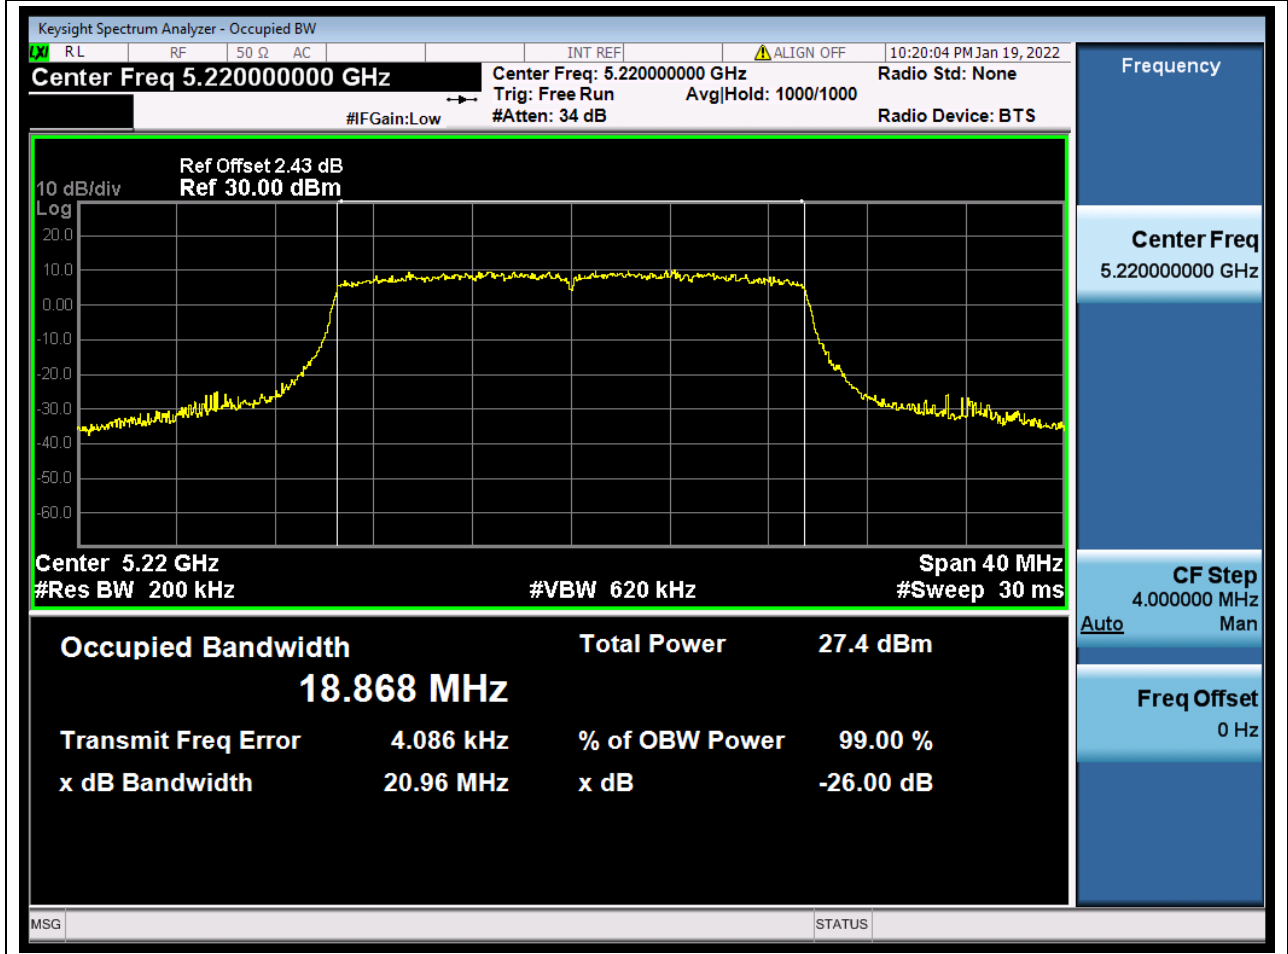

15. 802.11ax_20M_U-NII-1_L

15.1. A.2-26dB Bandwidth(NTNV)

16. 802.11ax_20M_U-NII-1_M

16.1. A.2-26dB Bandwidth(NTNV)

Center Frequency (MHz)	XdB Down	RBW (MHz)	Detector	Limit (MHz)	XdB BandWidth (MHz)	Verdict
5220	26	0.2	Peak	0	20.9587	Unknow