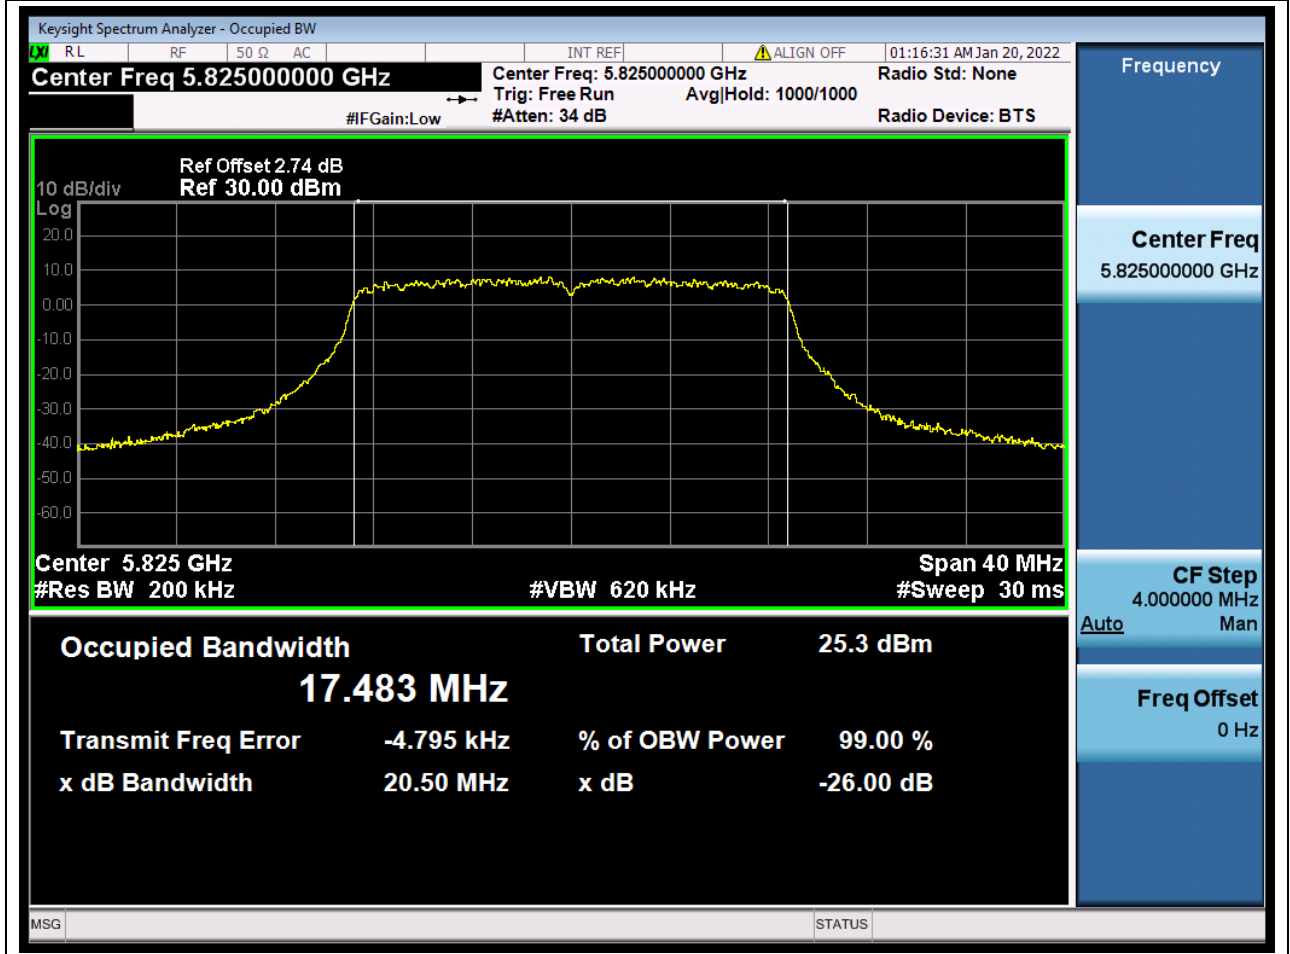

76. 802.11ac_20M_U-NII-3_H

76.1. A.2-26dB Bandwidth(NTNV)

Center Frequency (MHz)	XdB Down	RBW (MHz)	Detector	Limit (MHz)	XdB BandWidth (MHz)	Verdict
5825	26	0.2	Peak	0	20.499109	Unknow