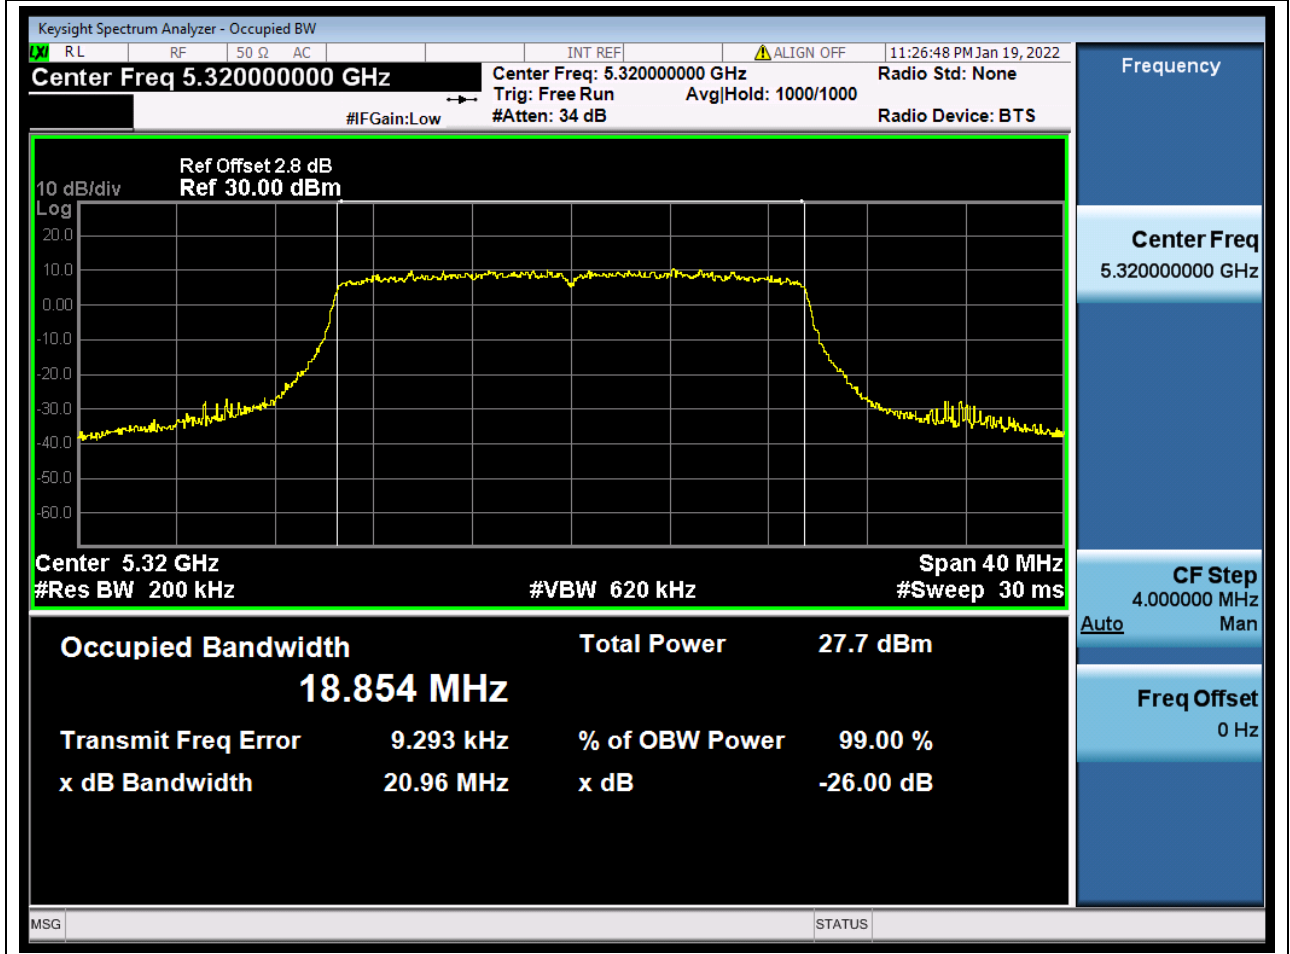

37. 802.11ax_20M_U-NII-2A_H

37.1. A.2-26dB Bandwidth(NTNV)

Center Frequency (MHz)	XdB Down	RBW (MHz)	Detector	Limit (MHz)	XdB BandWidth (MHz)	Verdict
5320	26	0.2	Peak	0	20.96074	Unknow