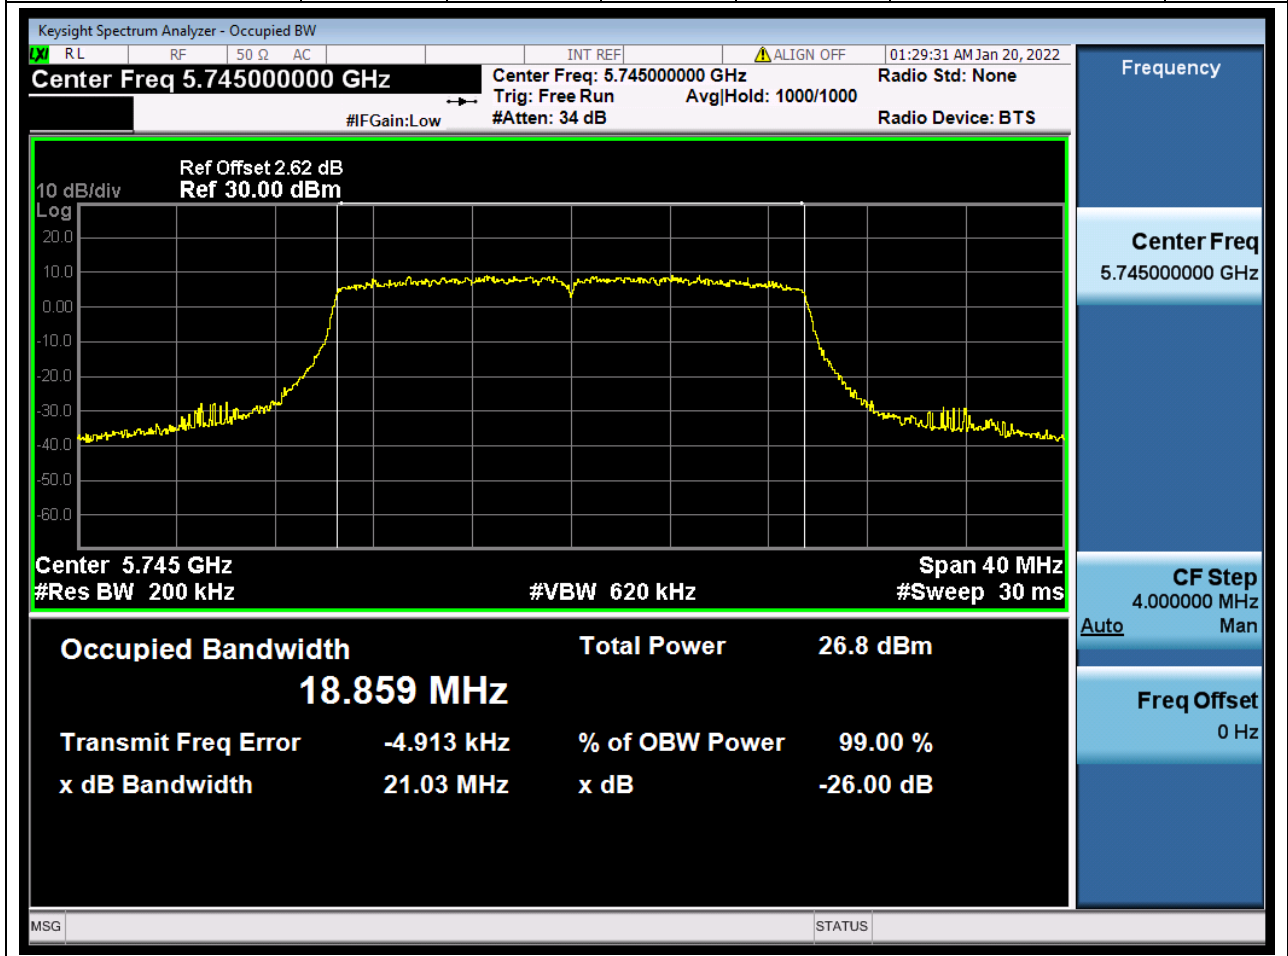

80. 802.11ax_20M_U-NII-3_L

80.1. A.2-26dB Bandwidth(NTNV)

Center Frequency (MHz)	XdB Down	RBW (MHz)	Detector	Limit (MHz)	XdB BandWidth (MHz)	Verdict
5745	26	0.2	Peak	0	21.032973	Unknow