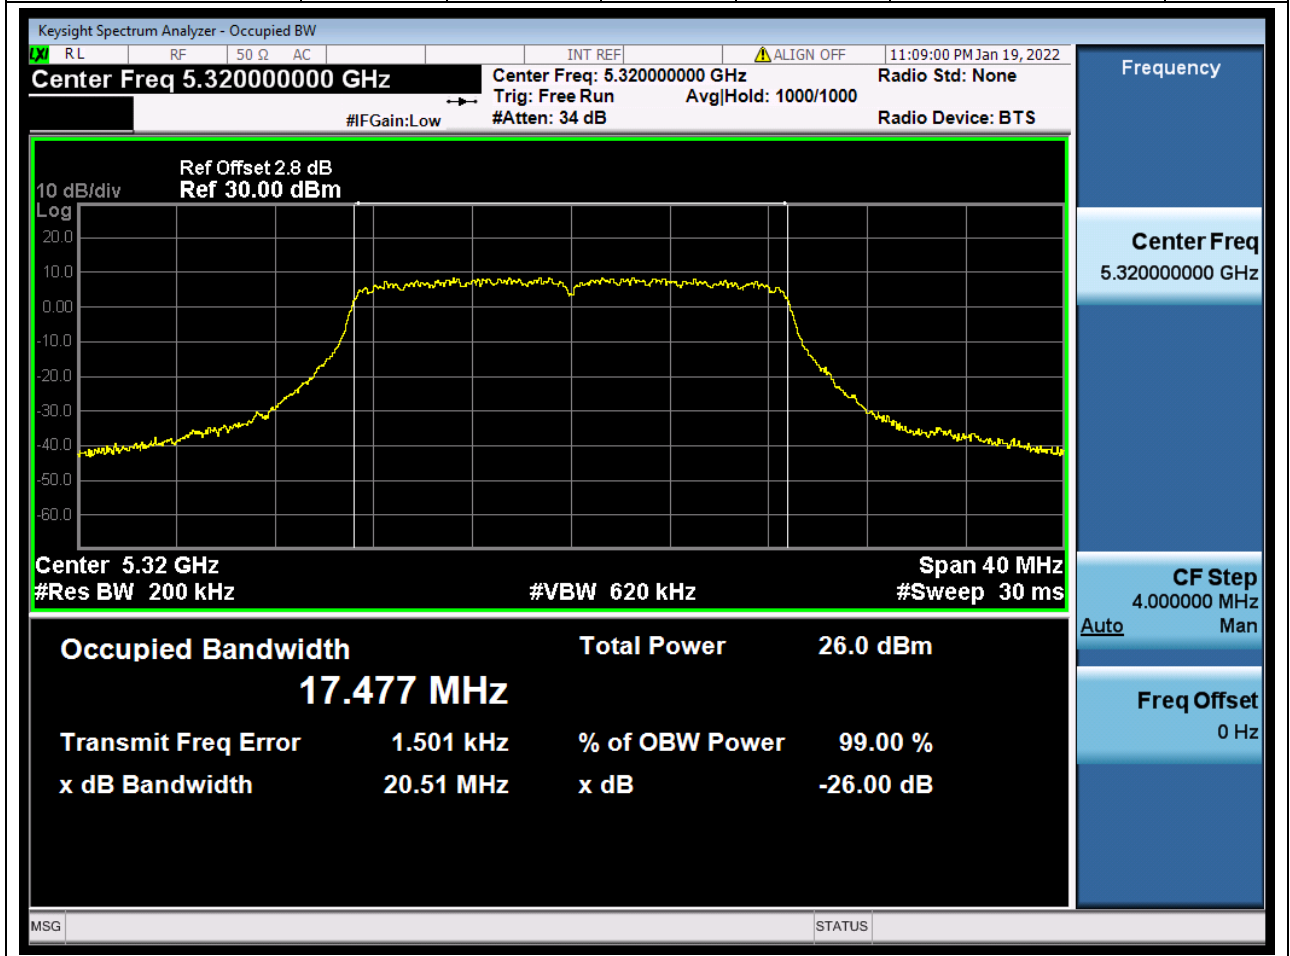

31. 802.11ac_20M_U-NII-2A_H

31.1. A.2-26dB Bandwidth(NTNV)

Center Frequency (MHz)	XdB Down	RBW (MHz)	Detector	Limit (MHz)	XdB BandWidth (MHz)	Verdict
5320	26	0.2	Peak	0	20.50527	Unknow