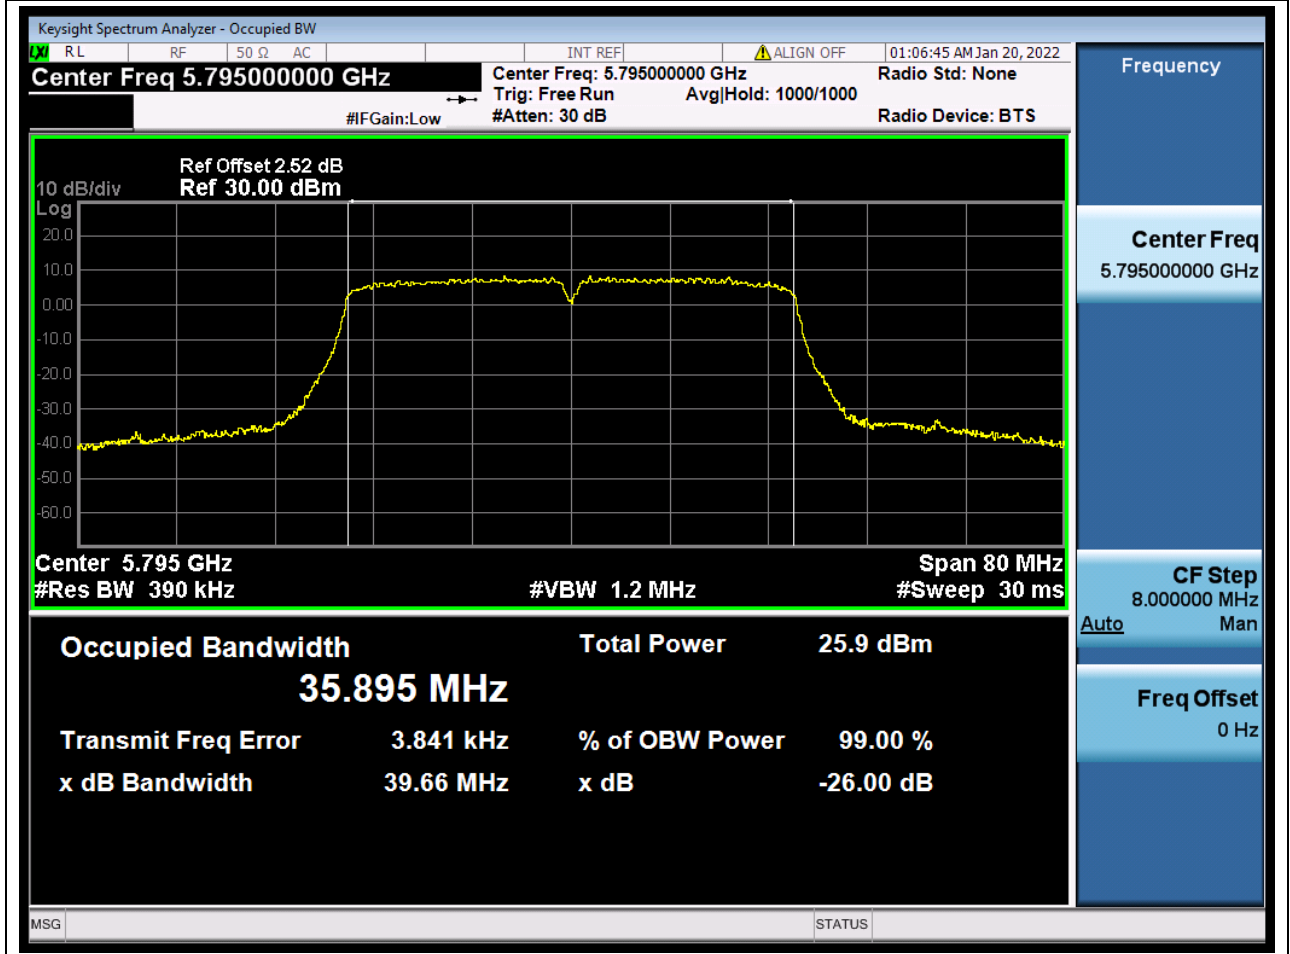

73. 802.11n_40M_U-NII-3_H

73.1. A.2-26dB Bandwidth(NTNV)

Center Frequency (MHz)	XdB Down	RBW (MHz)	Detector	Limit (MHz)	XdB BandWidth (MHz)	Verdict
5795	26	0.39	Peak	0	39.662498	Unknow