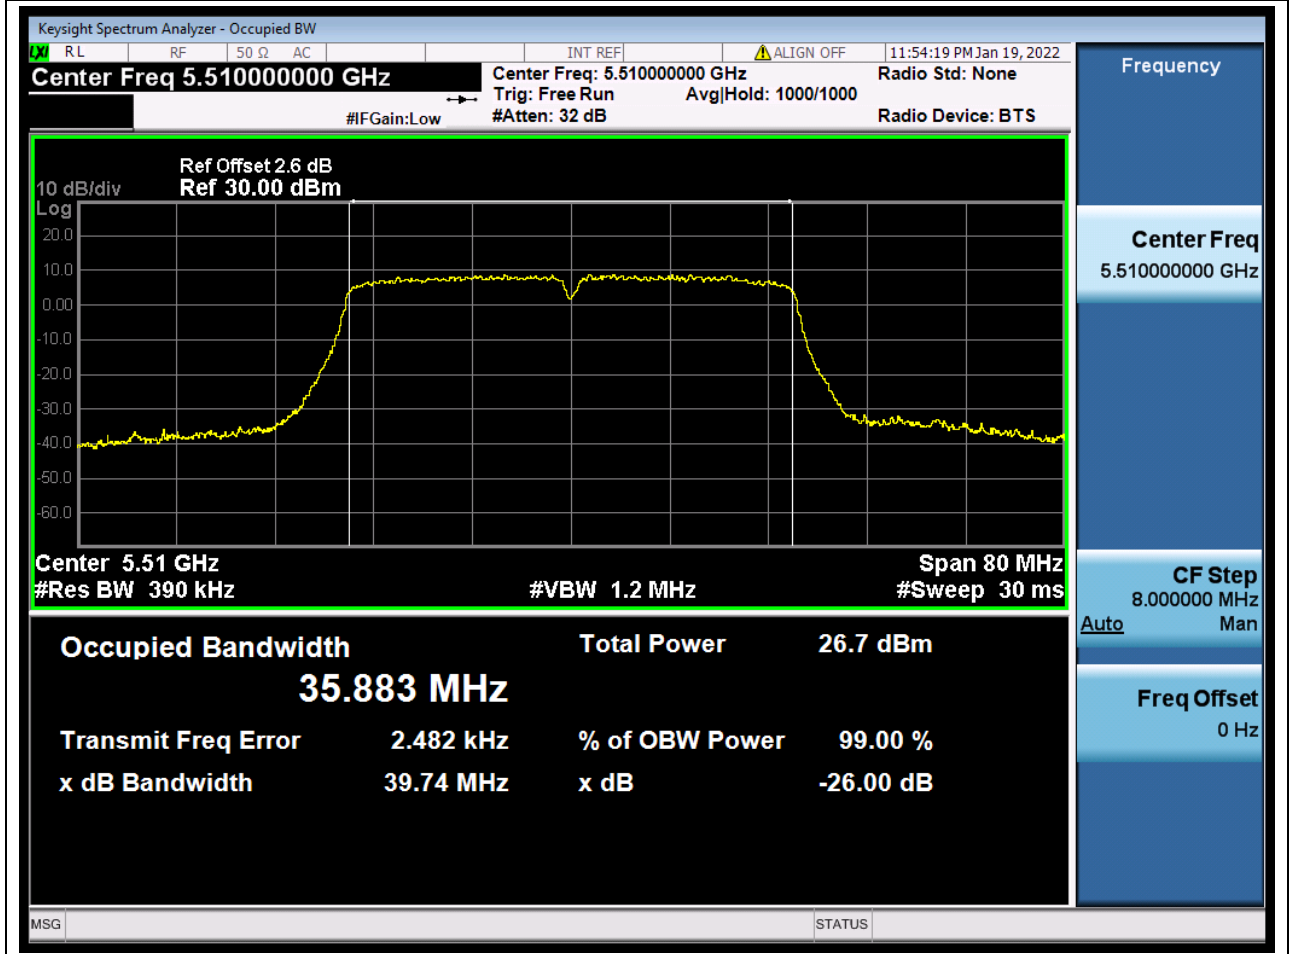

47. 802.11n_40M_U-NII-2C_L

47.1. A.2-26dB Bandwidth(NTNV)

Center Frequency (MHz)	XdB Down	RBW (MHz)	Detector	Limit (MHz)	XdB BandWidth (MHz)	Verdict
5510	26	0.39	Peak	0	39.738594	Unknow