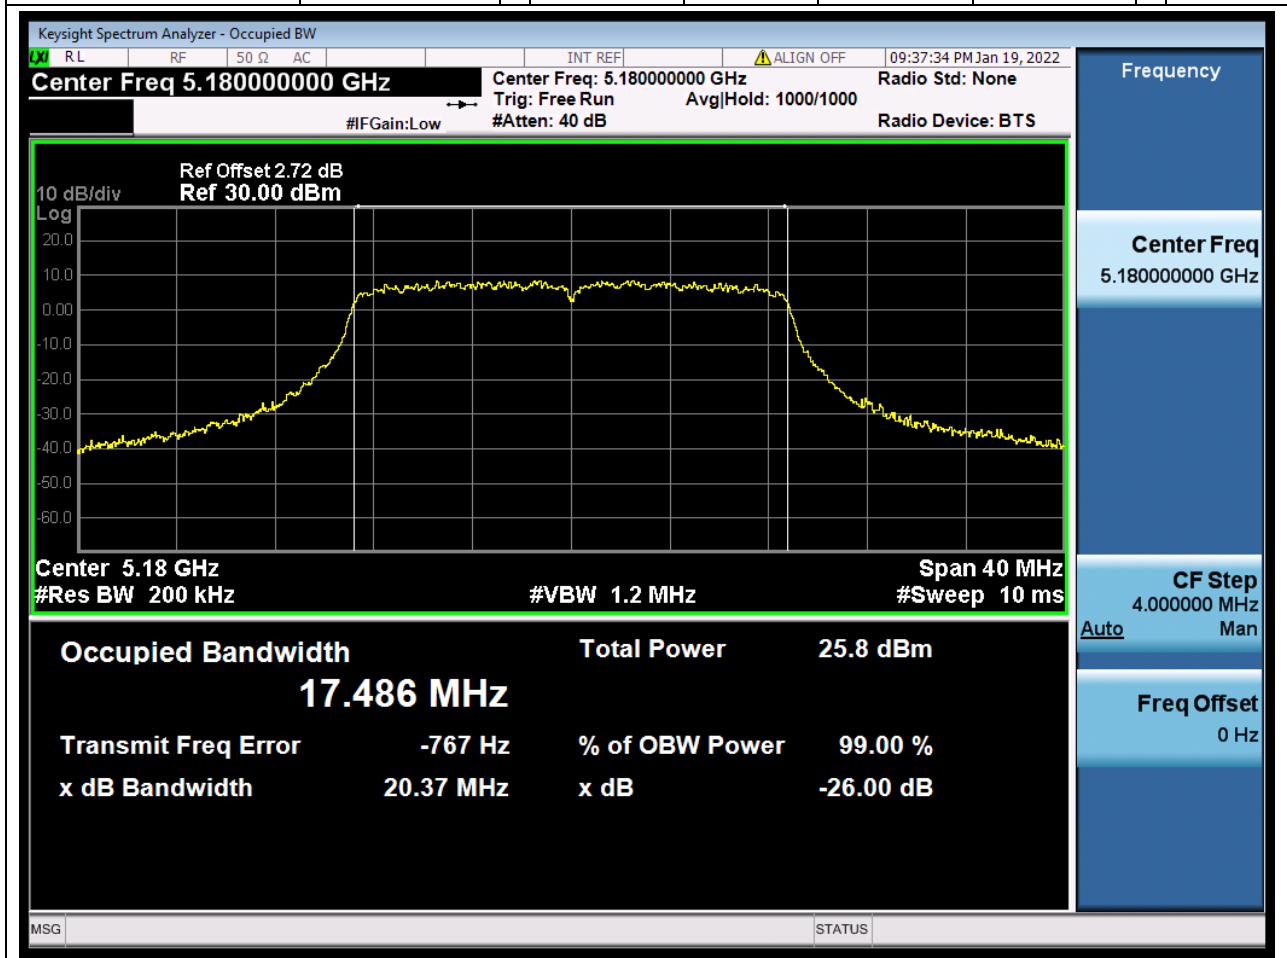

4. 802.11n_20M_U-NII-1_L

4.1. A.2.2-99% Bandwidth(NTNV)

Center Frequency (MHz)	OBW Power (%)	RBW (MHz)	Detector	Limit (MHz)	OBW (MHz)	Verdict
5180	99	0.2	Peak	0	17.48551	Unknown