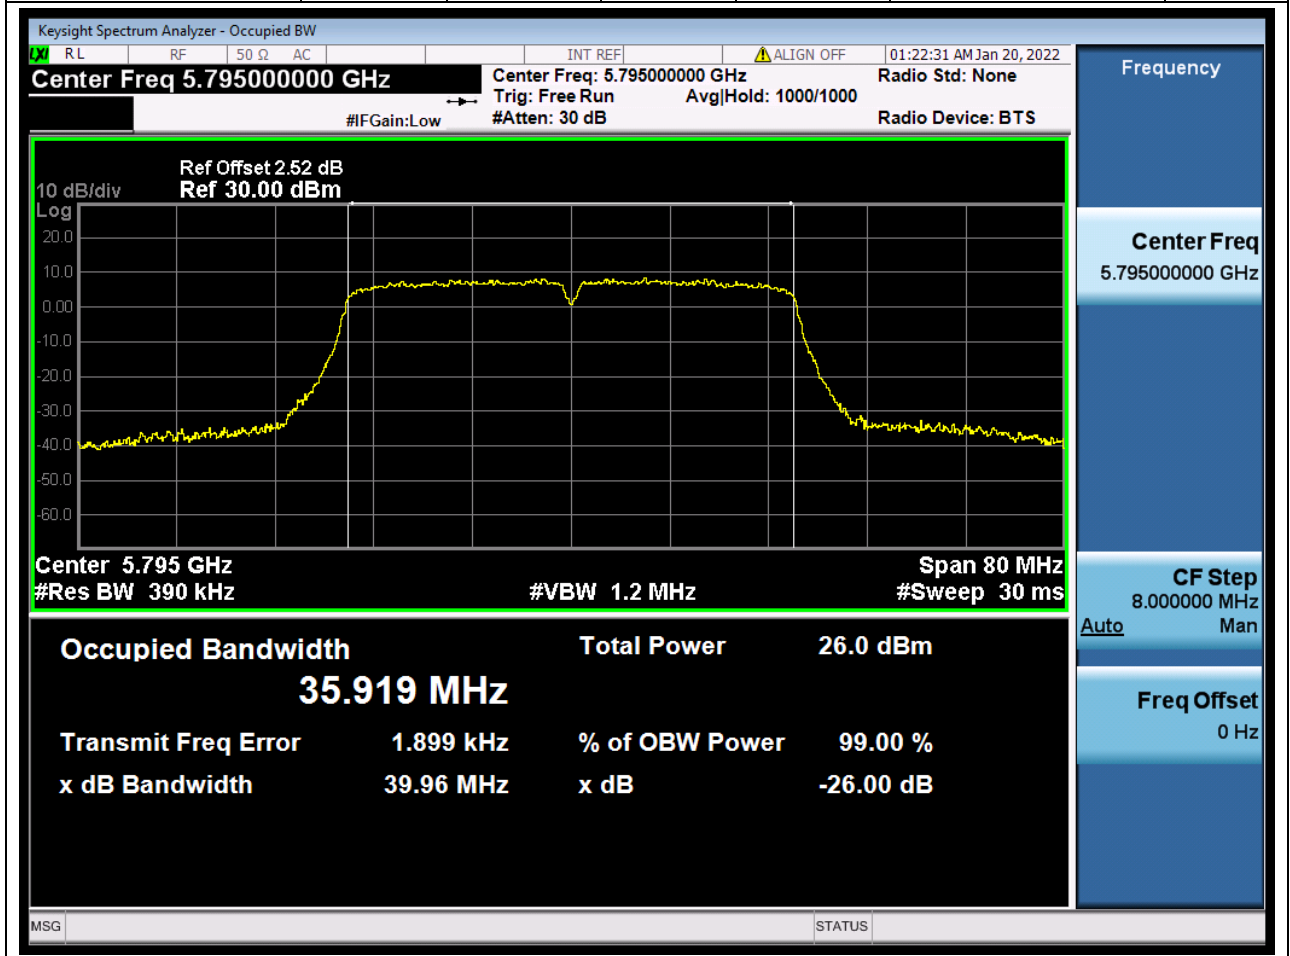

78. 802.11ac_40M_U-NII-3_H

78.1. A.2-26dB Bandwidth(NTNV)

Center Frequency (MHz)	XdB Down	RBW (MHz)	Detector	Limit (MHz)	XdB BandWidth (MHz)	Verdict
5795	26	0.39	Peak	0	39.96163	Unknow