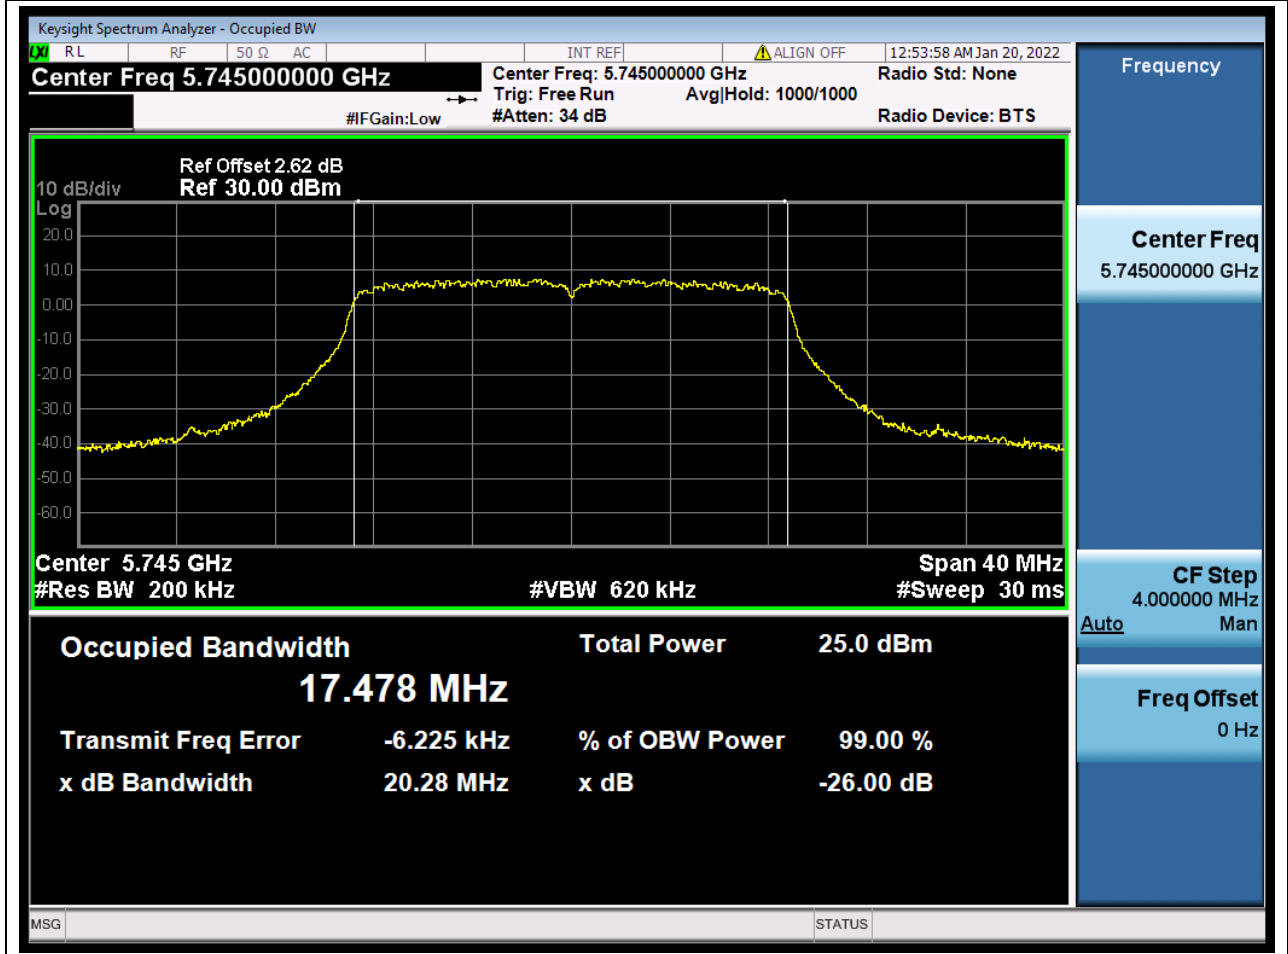

69. 802.11n_20M_U-NII-3_L

69.1. A.2-26dB Bandwidth(NTNV)

Center Frequency (MHz)	XdB Down	RBW (MHz)	Detector	Limit (MHz)	XdB BandWidth (MHz)	Verdict
5745	26	0.2	Peak	0	20.280598	Unknow