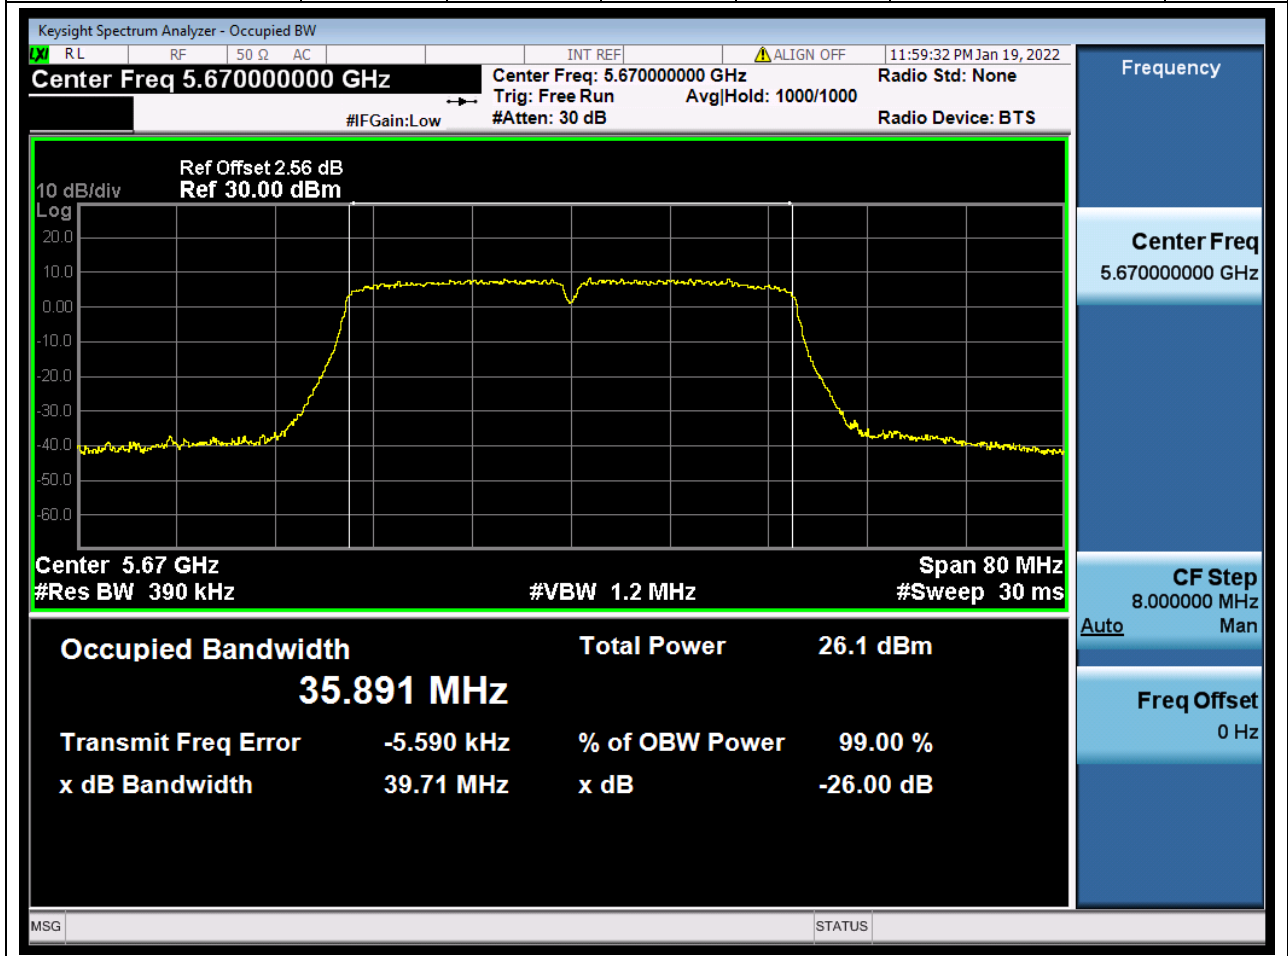

49. 802.11n_40M_U-NII-2C_H

49.1. A.2-26dB Bandwidth(NTNV)

Center Frequency (MHz)	XdB Down	RBW (MHz)	Detector	Limit (MHz)	XdB BandWidth (MHz)	Verdict
5670	26	0.39	Peak	0	39.706055	Unknow