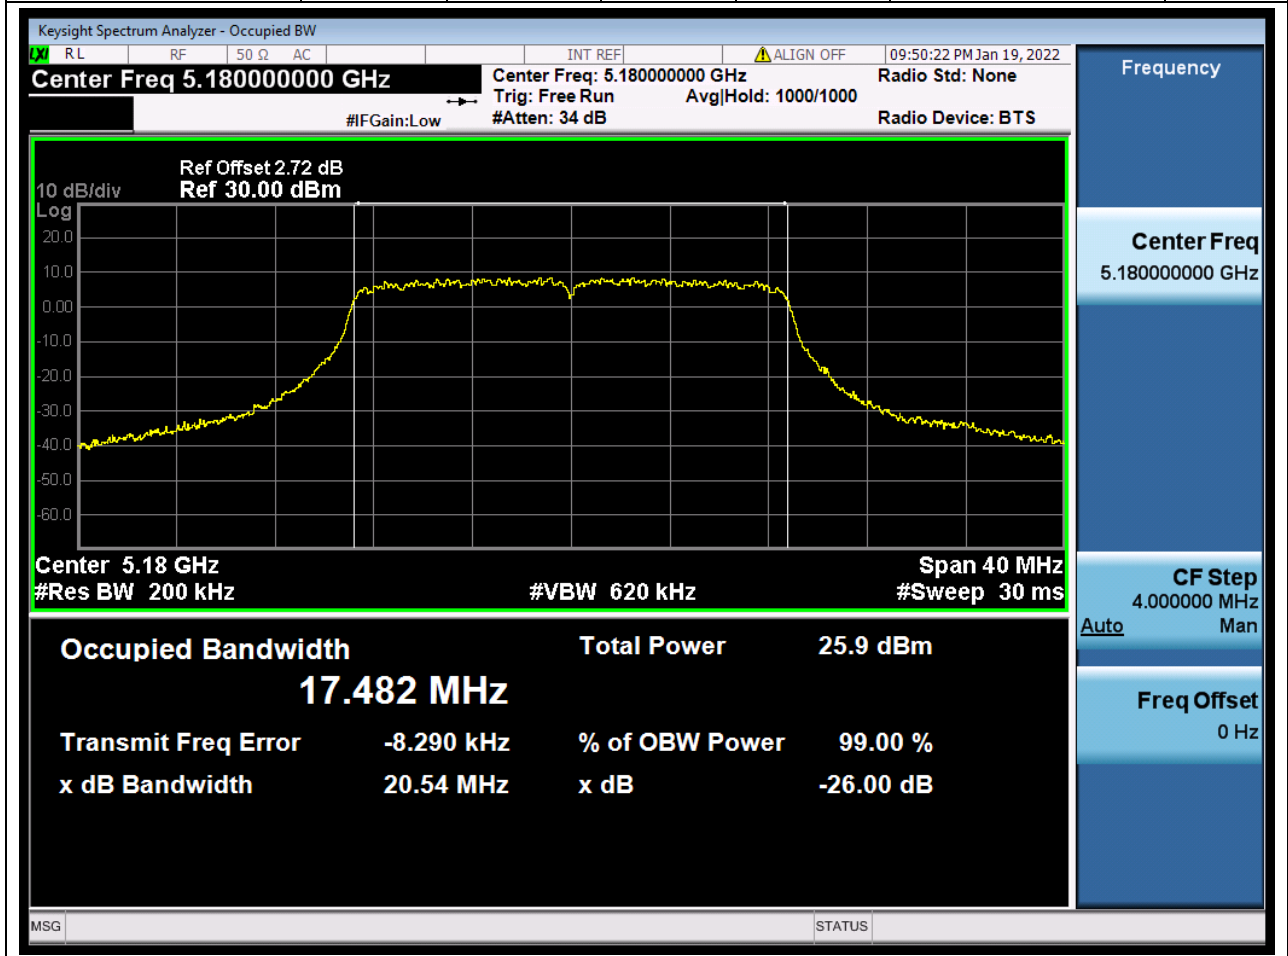

9. 802.11ac_20M_U-NII-1_L

9.1. A.2-26dB Bandwidth(NTNV)

Center Frequency (MHz)	XdB Down	RBW (MHz)	Detector	Limit (MHz)	XdB BandWidth (MHz)	Verdict
5180	26	0.2	Peak	0	20.536803	Unknow