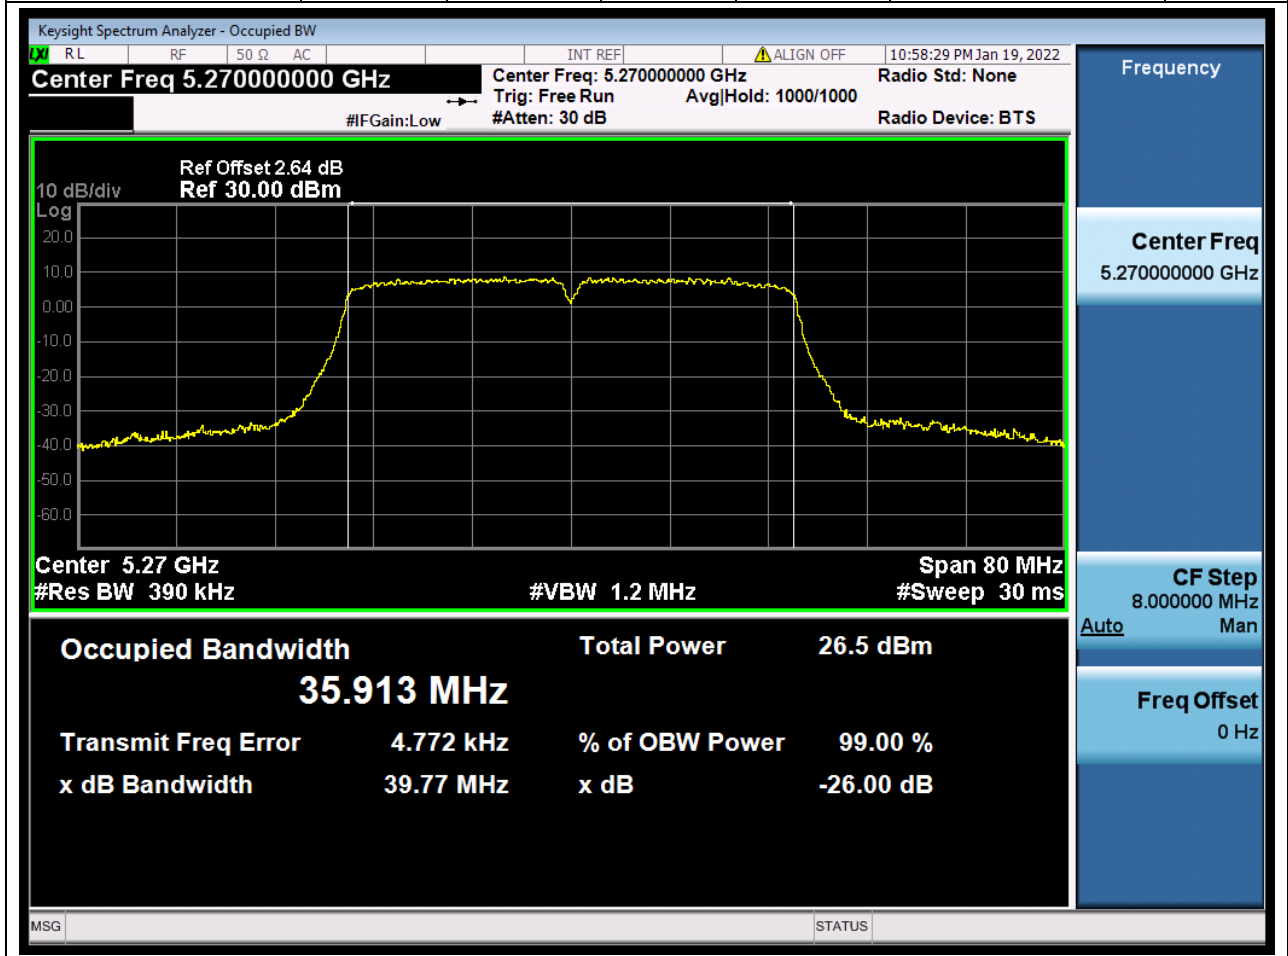

27. 802.11n_40M_U-NII-2A_L

27.1. A.2-26dB Bandwidth(NTNV)

Center Frequency (MHz)	XdB Down	RBW (MHz)	Detector	Limit (MHz)	XdB BandWidth (MHz)	Verdict
5270	26	0.39	Peak	0	39.774283	Unknow