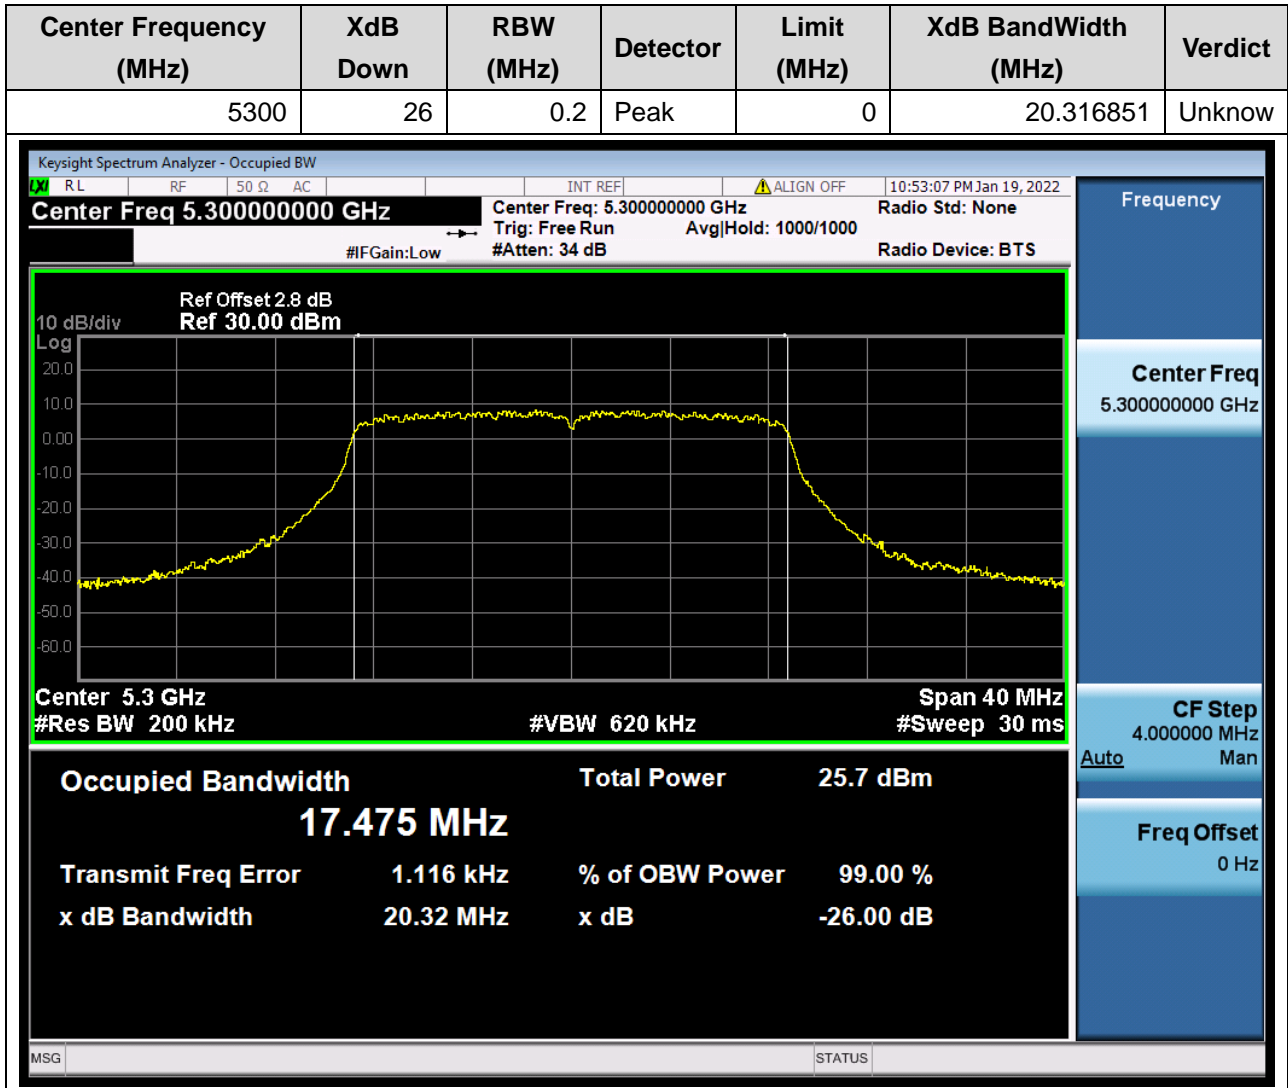

25. 802.11n_20M_U-NII-2A_M

25.1. A.2-26dB Bandwidth(NTNV)