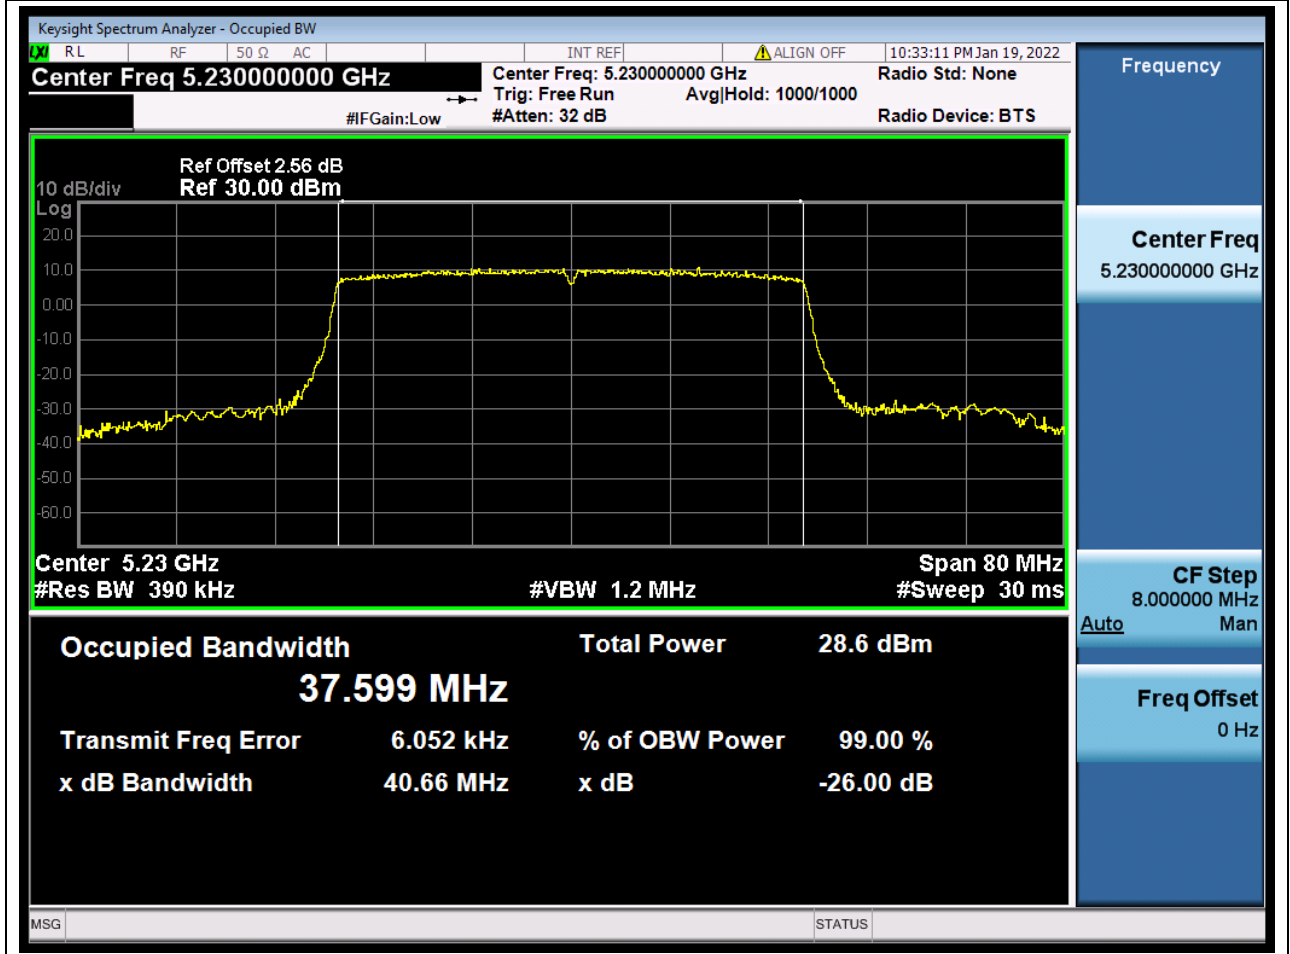

19. 802.11ax_40M_U-NII-1_H

19.1. A.2-26dB Bandwidth(NTNV)

Center Frequency (MHz)	XdB Down	RBW (MHz)	Detector	Limit (MHz)	XdB BandWidth (MHz)	Verdict
5230	26	0.39	Peak	0	40.662534	Unknow