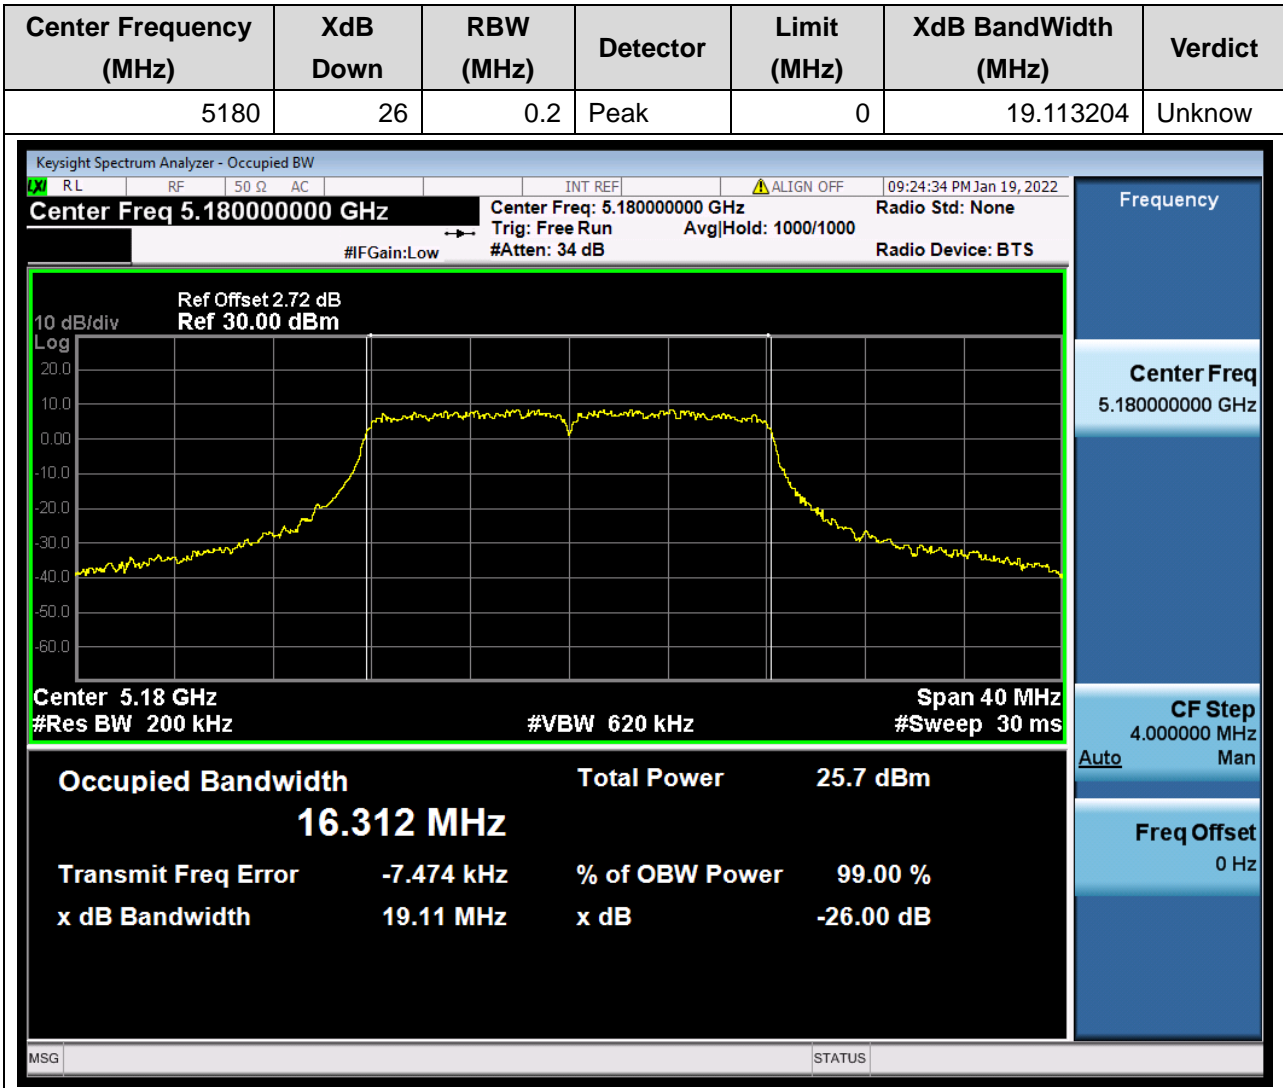

Annex A.2. 26dB Bandwidth & 99% Bandwidth

Main Antenna

1. 802.11a_20M_U-NII-1_L

1.1. A.2-26dB Bandwidth(NTNV)

2. 802.11a_20M_U-NII-1_M

2.1. A.2-26dB Bandwidth(NTNV)

Center Frequency (MHz)	XdB Down	RBW (MHz)	Detector	Limit (MHz)	XdB BandWidth (MHz)	Verdict
5220	26	0.2	Peak	0	18.982693	Unknow