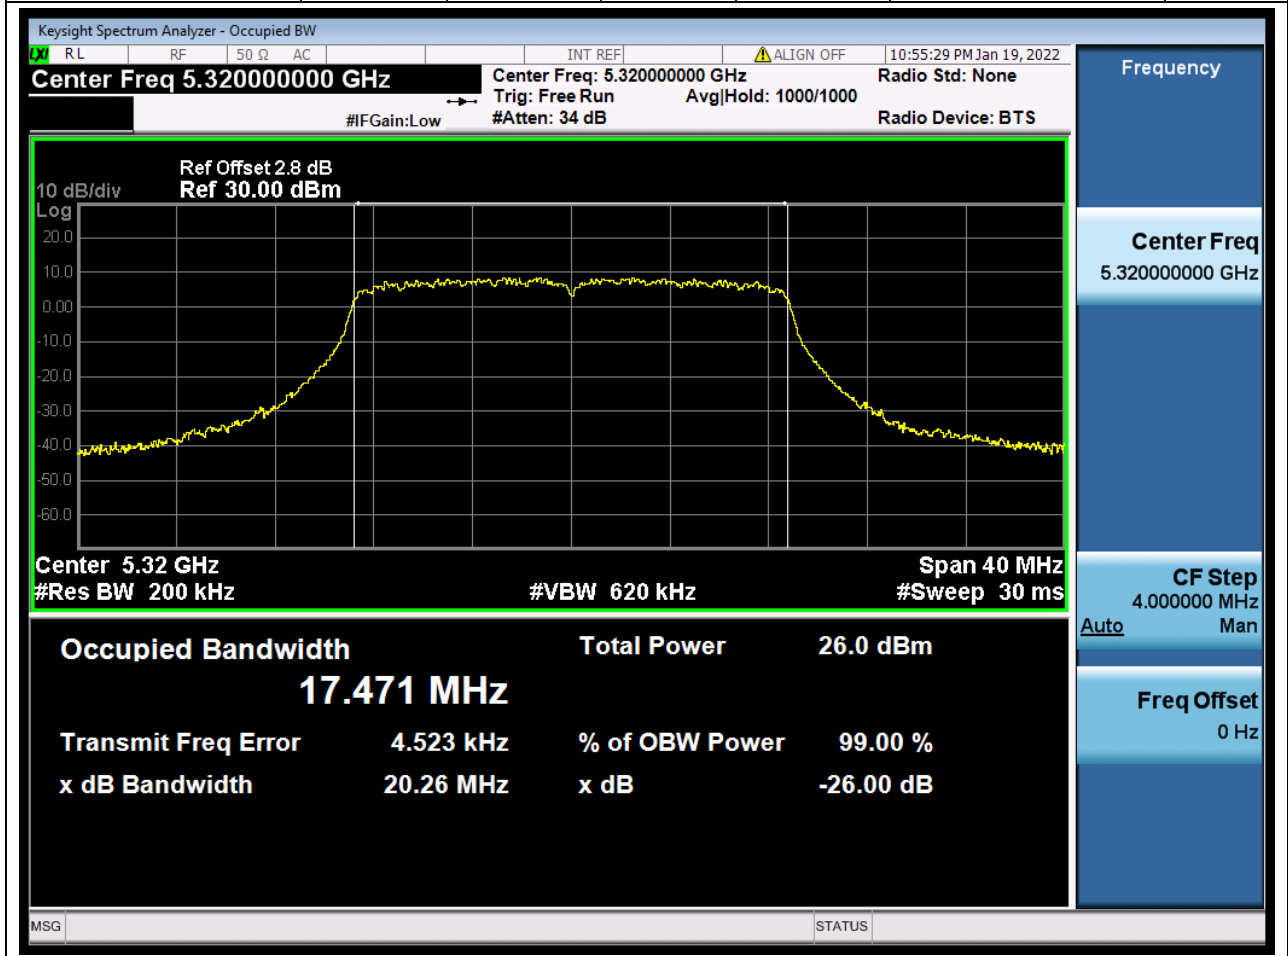

25. 802.11n_20M_U-NII-2A_M

25.1. A.2-26dB Bandwidth(NTNV)

26. 802.11n_20M_U-NII-2A_H

26.1. A.2-26dB Bandwidth(NTNV)

Center Frequency (MHz)	XdB Down	RBW (MHz)	Detector	Limit (MHz)	XdB BandWidth (MHz)	Verdict
5320	26	0.2	Peak	0	20.263787	Unknow