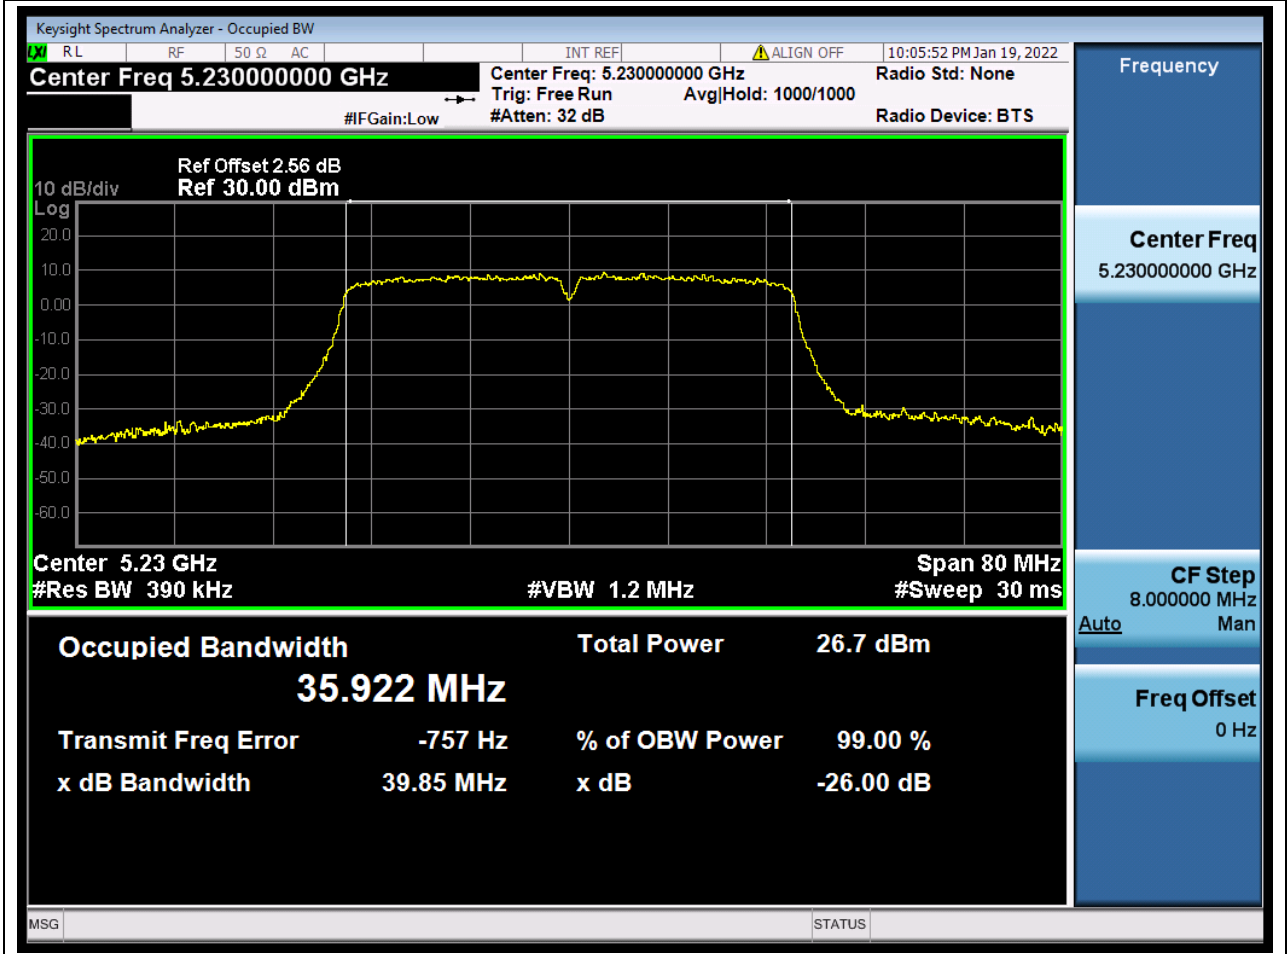

13. 802.11ac_40M_U-NII-1_H

13.1. A.2-26dB Bandwidth(NTNV)

Center Frequency (MHz)	XdB Down	RBW (MHz)	Detector	Limit (MHz)	XdB BandWidth (MHz)	Verdict
5230	26	0.39	Peak	0	39.850603	Unknow