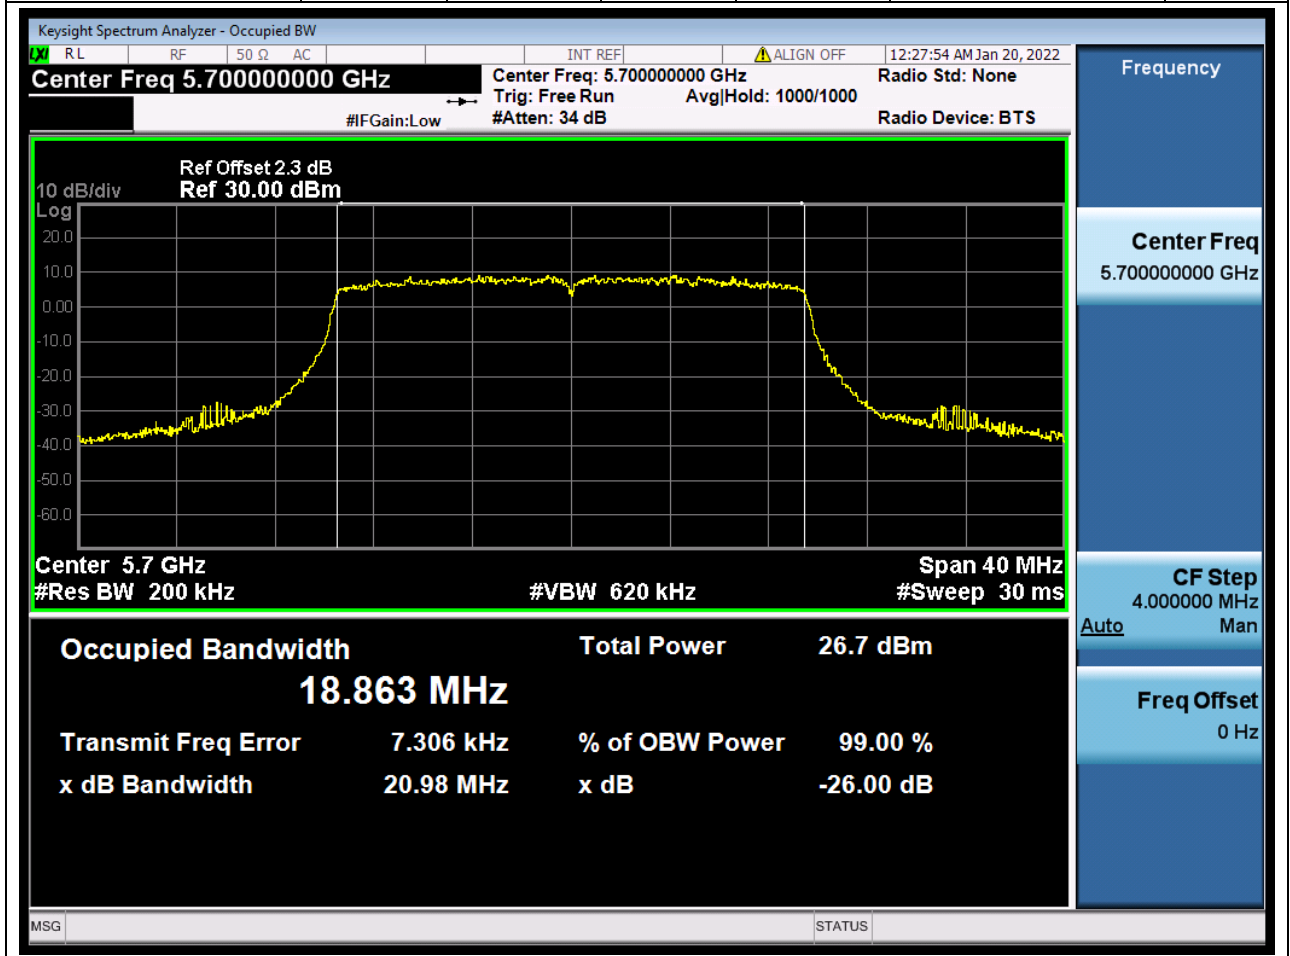

60. 802.11ax_20M_U-NII-2C_H

60.1. A.2-26dB Bandwidth(NTNV)

Center Frequency (MHz)	XdB Down	RBW (MHz)	Detector	Limit (MHz)	XdB BandWidth (MHz)	Verdict
5700	26	0.2	Peak	0	20.975527	Unknow