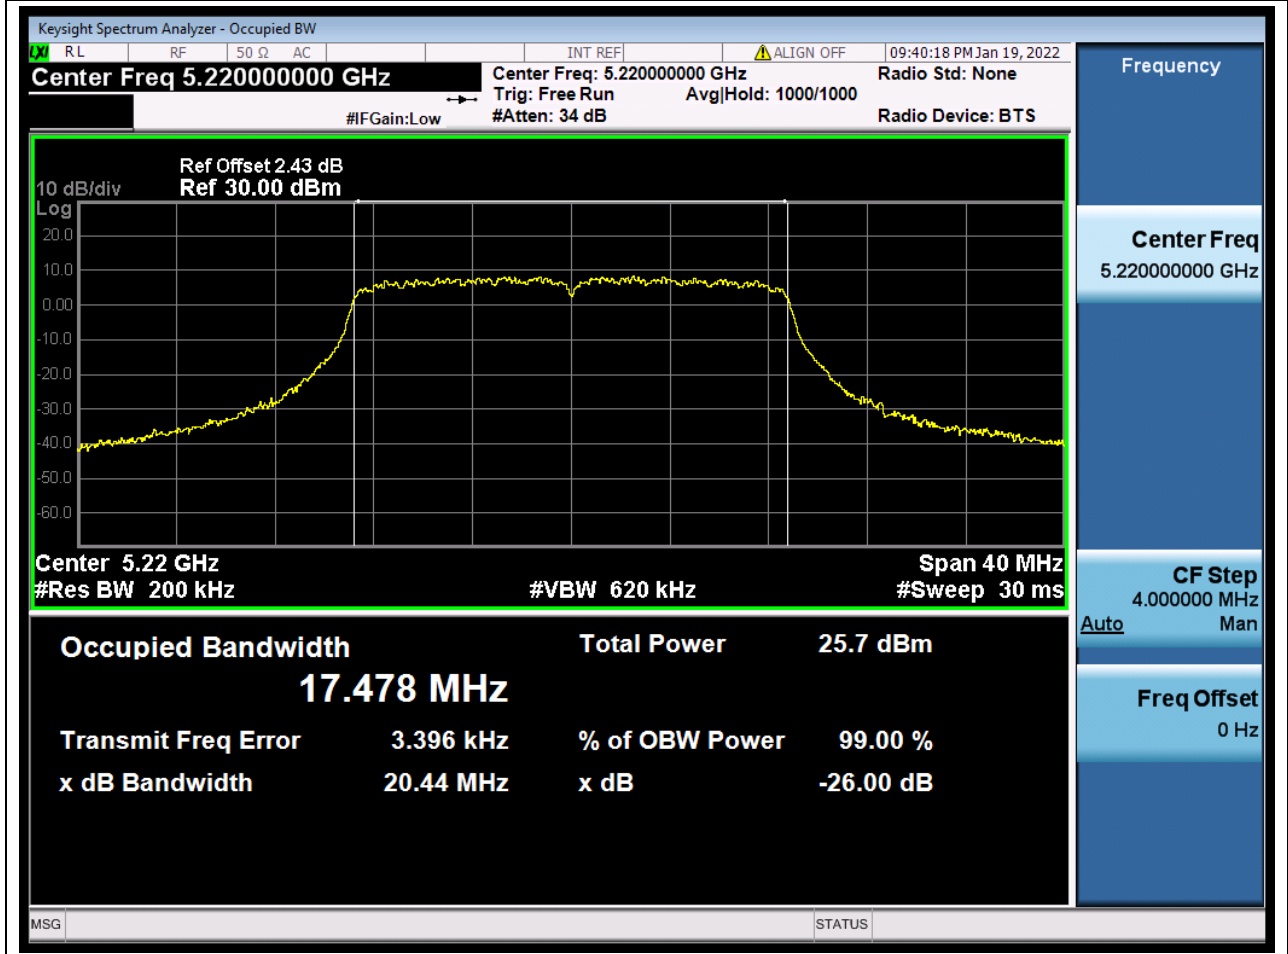

5. 802.11n_20M_U-NII-1_M

5.1. A.2-26dB Bandwidth(NTNV)

Center Frequency (MHz)	XdB Down	RBW (MHz)	Detector	Limit (MHz)	XdB BandWidth (MHz)	Verdict
5220	26	0.2	Peak	0	20.43623	Unknow