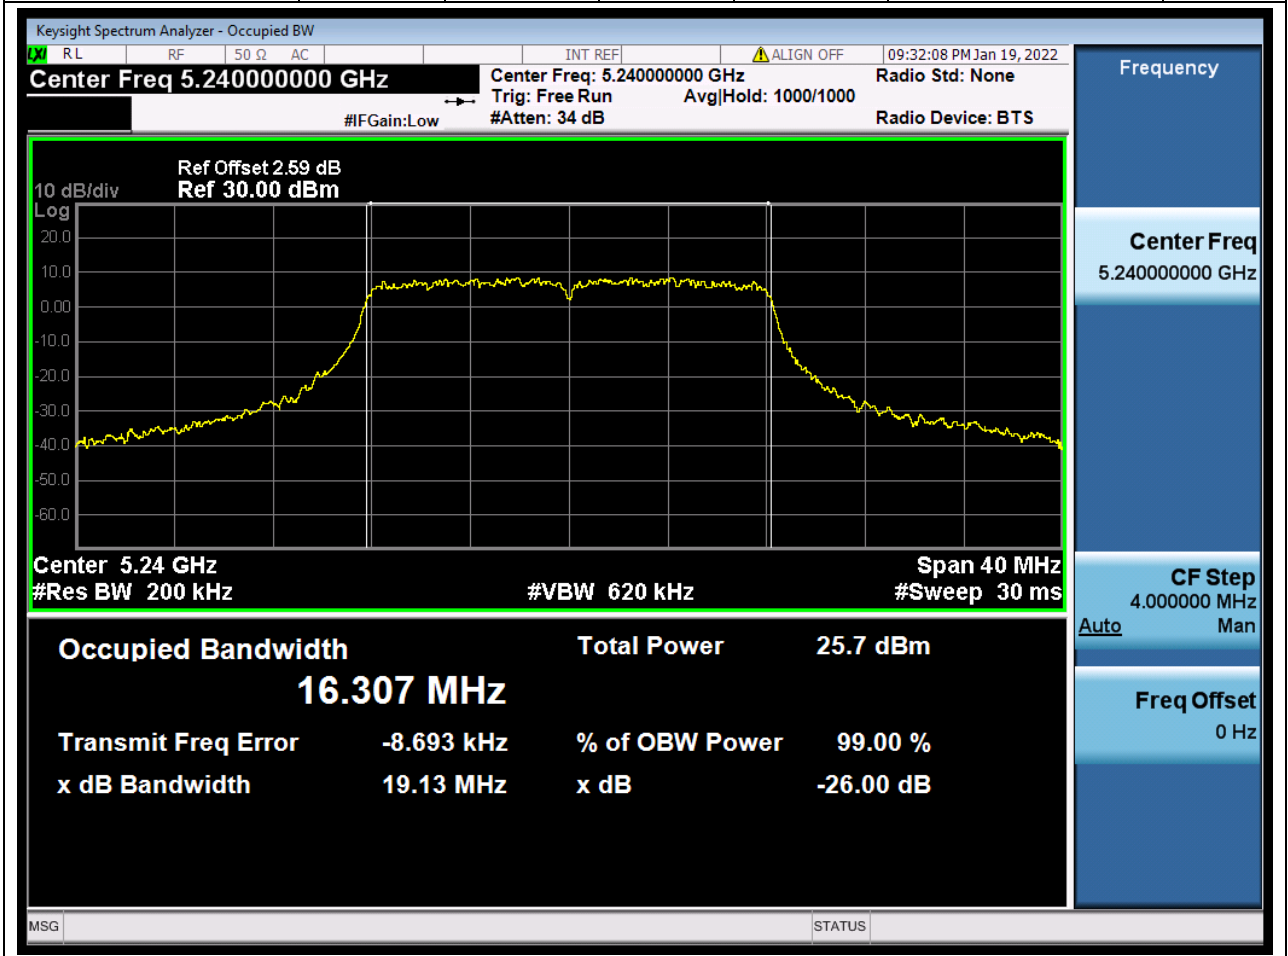

3. 802.11a_20M_U-NII-1_H

3.1. A.2-26dB Bandwidth(NTNV)

Center Frequency (MHz)	XdB Down	RBW (MHz)	Detector	Limit (MHz)	XdB BandWidth (MHz)	Verdict
5240	26	0.2	Peak	0	19.125031	Unknow