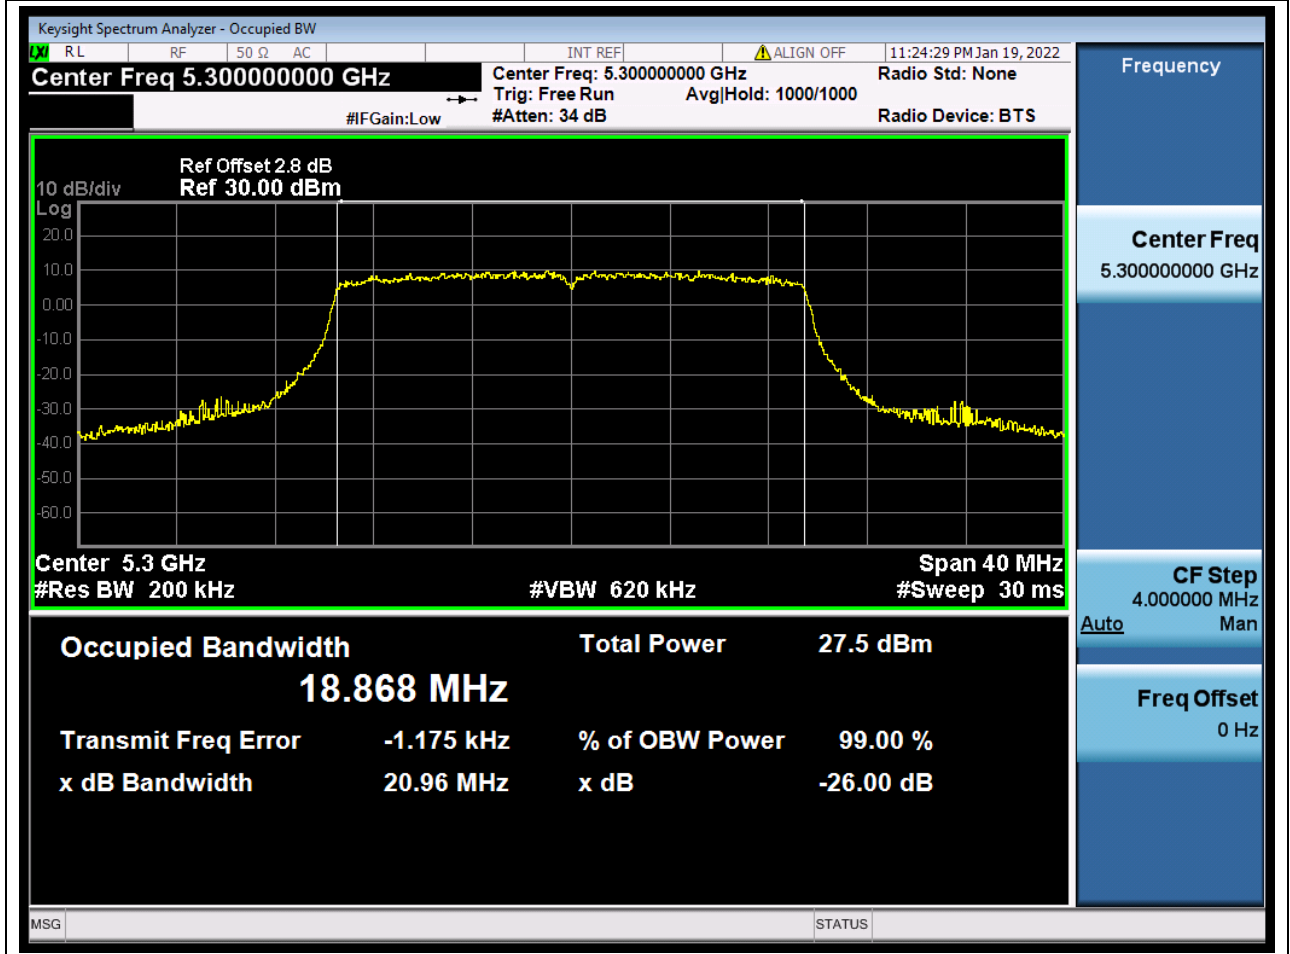

36. 802.11ax_20M_U-NII-2A_M

36.1. A.2-26dB Bandwidth(NTNV)

Center Frequency (MHz)	XdB Down	RBW (MHz)	Detector	Limit (MHz)	XdB BandWidth (MHz)	Verdict
5300	26	0.2	Peak	0	20.960892	Unknow