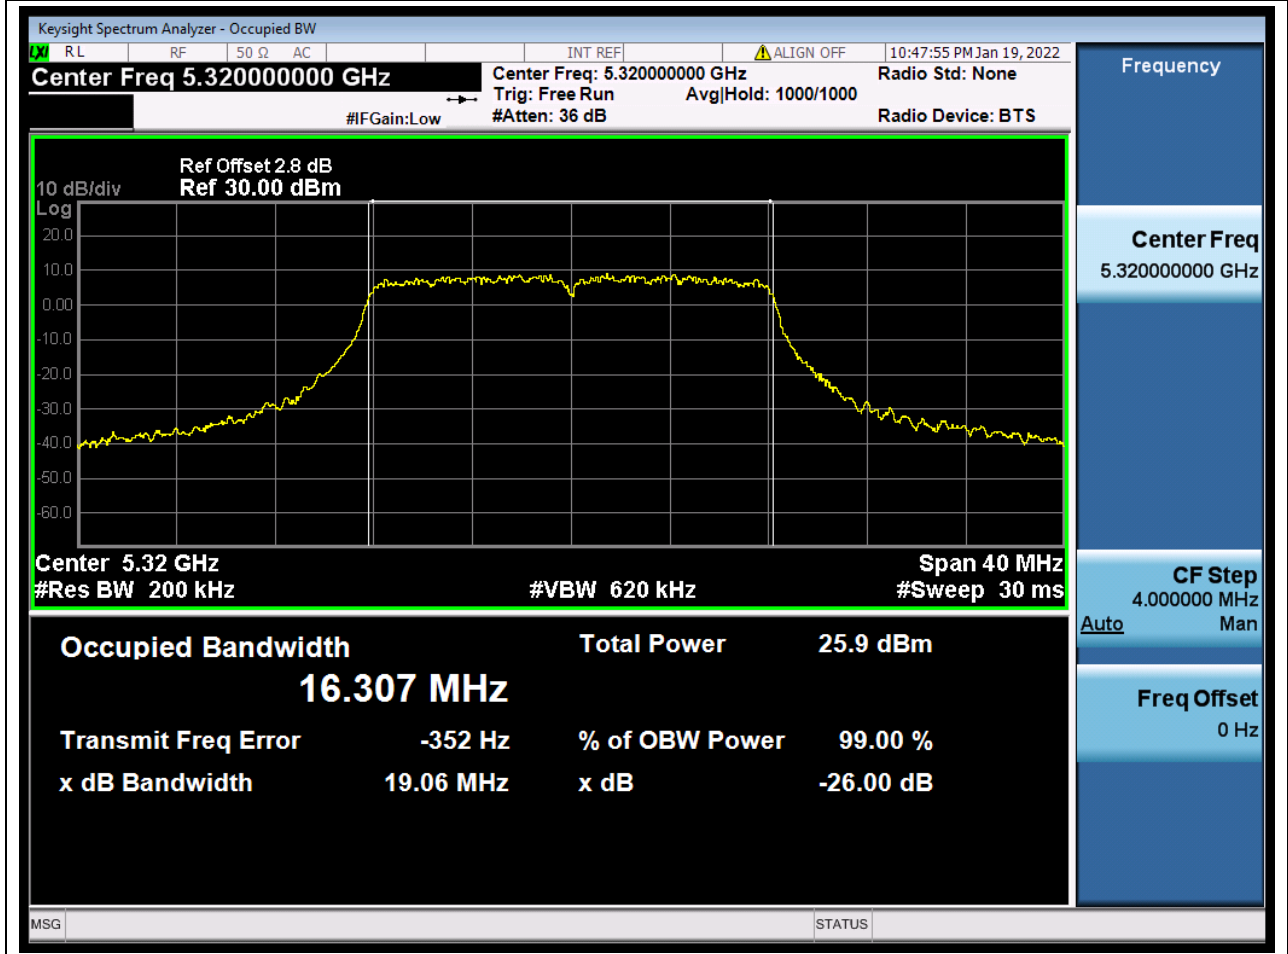

23. 802.11a_20M_U-NII-2A_H

23.1. A.2-26dB Bandwidth(NTNV)

Center Frequency (MHz)	XdB Down	RBW (MHz)	Detector	Limit (MHz)	XdB BandWidth (MHz)	Verdict
5320	26	0.2	Peak	0	19.060034	Unknow