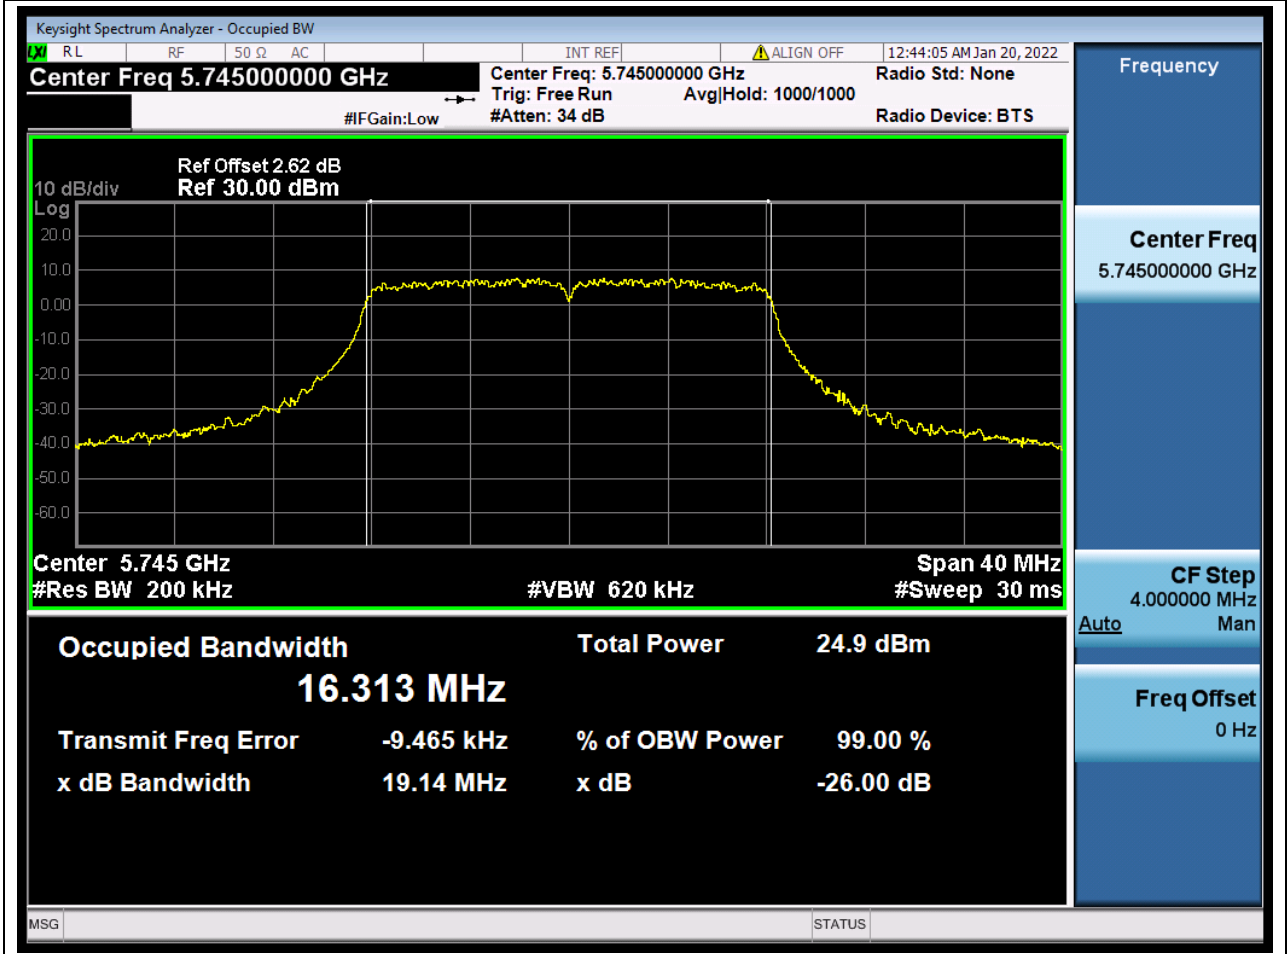

66. 802.11a_20M_U-NII-3_L

66.1. A.2-26dB Bandwidth(NTNV)

Center Frequency (MHz)	XdB Down	RBW (MHz)	Detector	Limit (MHz)	XdB BandWidth (MHz)	Verdict
5745	26	0.2	Peak	0	19.137128	Unknow