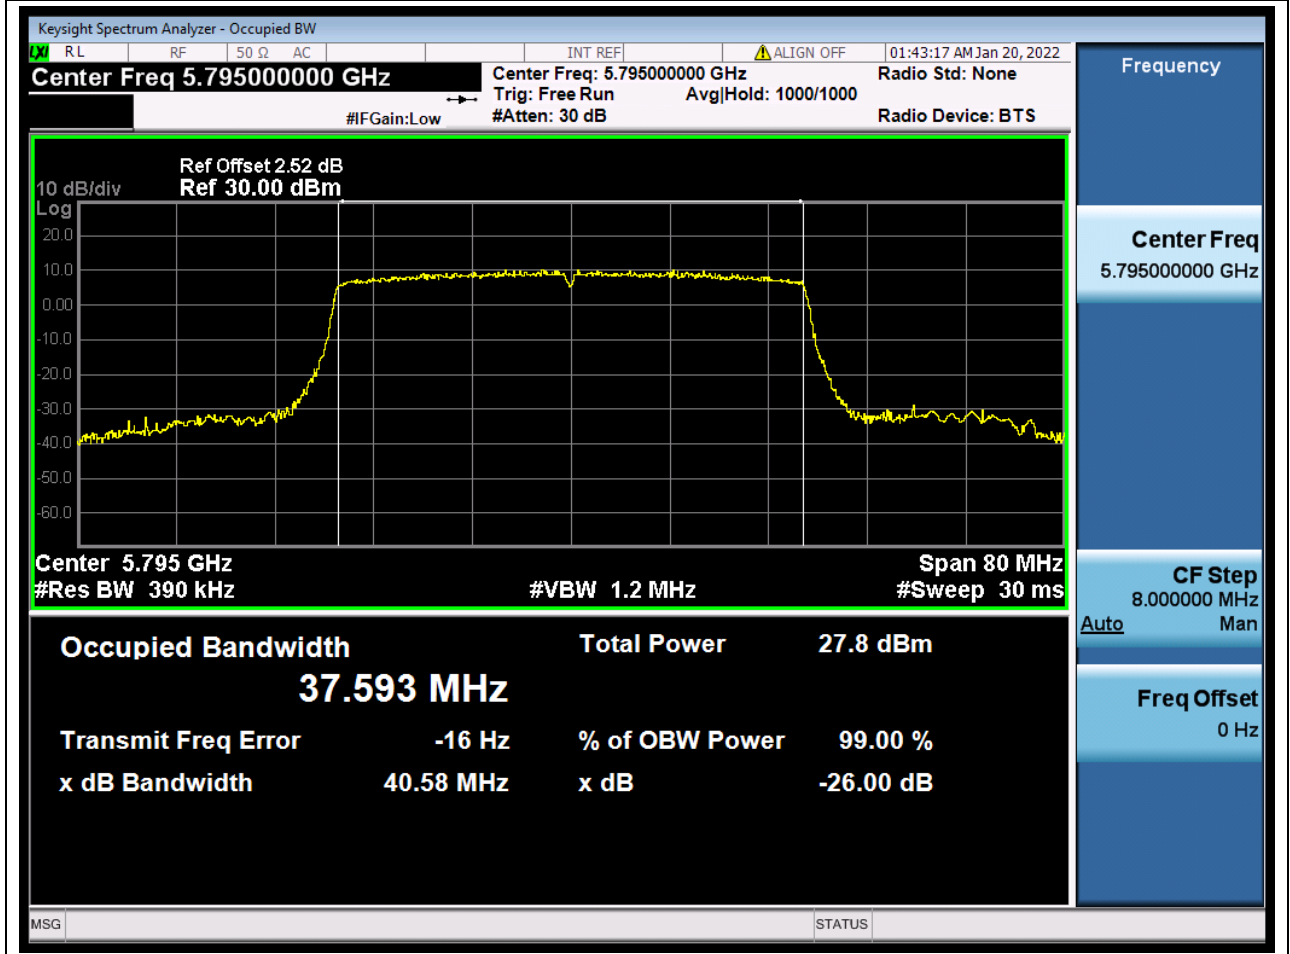

84. 802.11ax_40M_U-NII-3_H

84.1. A.2-26dB Bandwidth(NTNV)

Center Frequency (MHz)	XdB Down	RBW (MHz)	Detector	Limit (MHz)	XdB BandWidth (MHz)	Verdict
5795	26	0.39	Peak	0	40.577704	Unknow