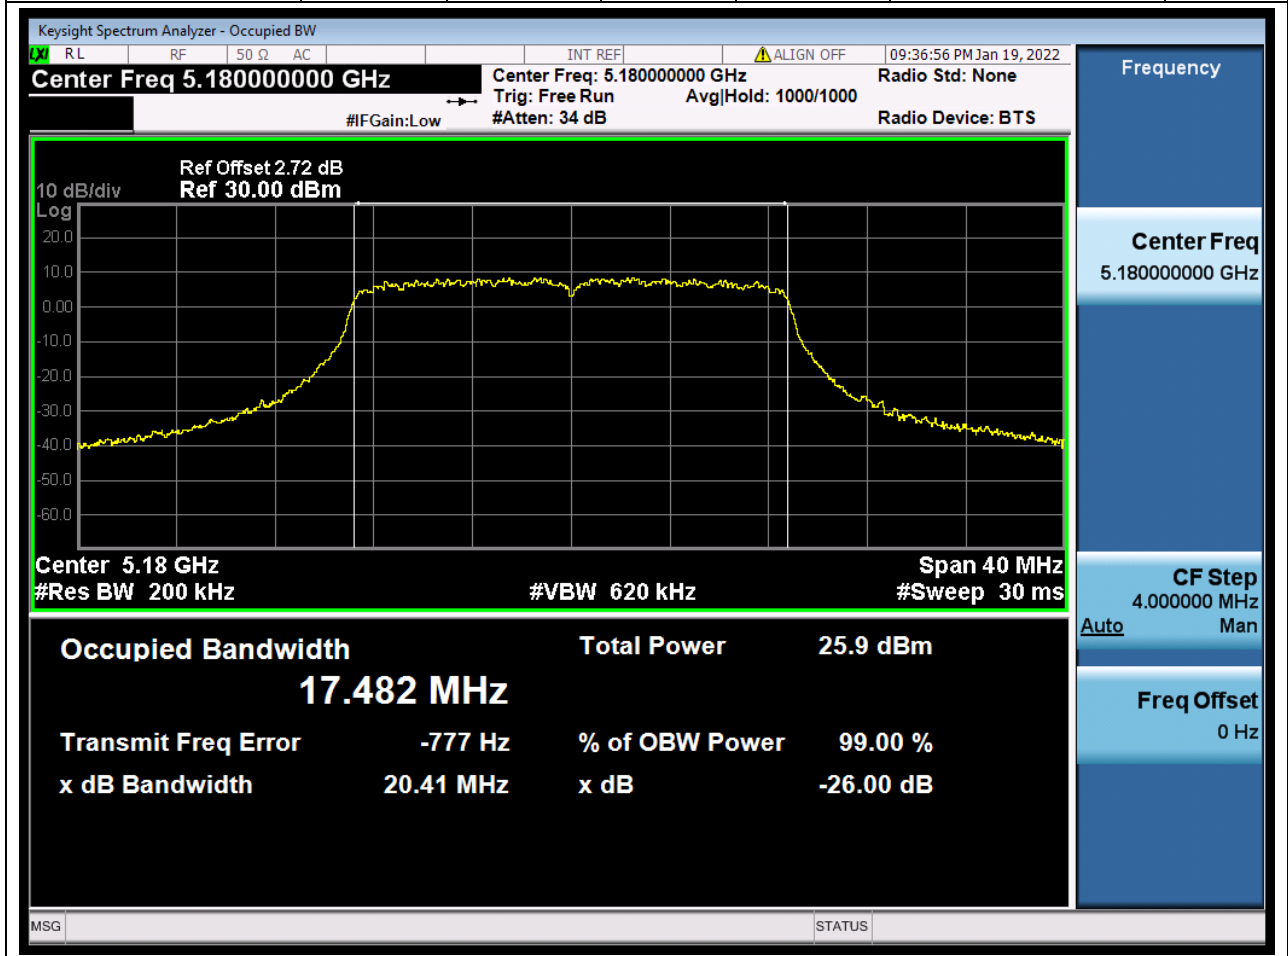

4. 802.11n_20M_U-NII-1_L

4.1. A.2-26dB Bandwidth(NTNV)

Center Frequency (MHz)	XdB Down	RBW (MHz)	Detector	Limit (MHz)	XdB BandWidth (MHz)	Verdict
5180	26	0.2	Peak	0	20.407351	Unknow