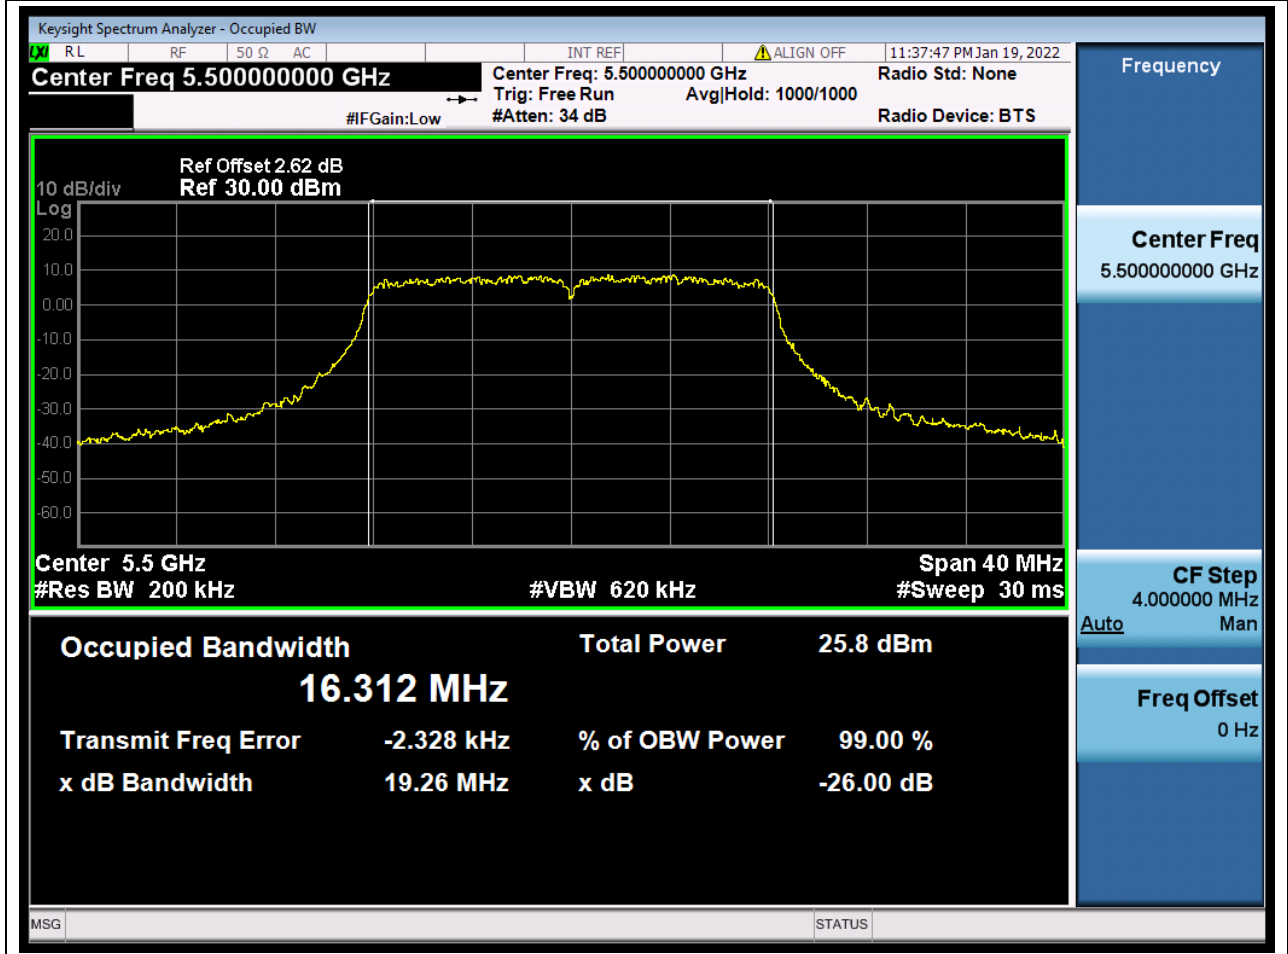

41. 802.11a_20M_U-NII-2C_L

41.1. A.2-26dB Bandwidth(NTNV)

Center Frequency (MHz)	XdB Down	RBW (MHz)	Detector	Limit (MHz)	XdB BandWidth (MHz)	Verdict
5500	26	0.2	Peak	0	19.255461	Unknow