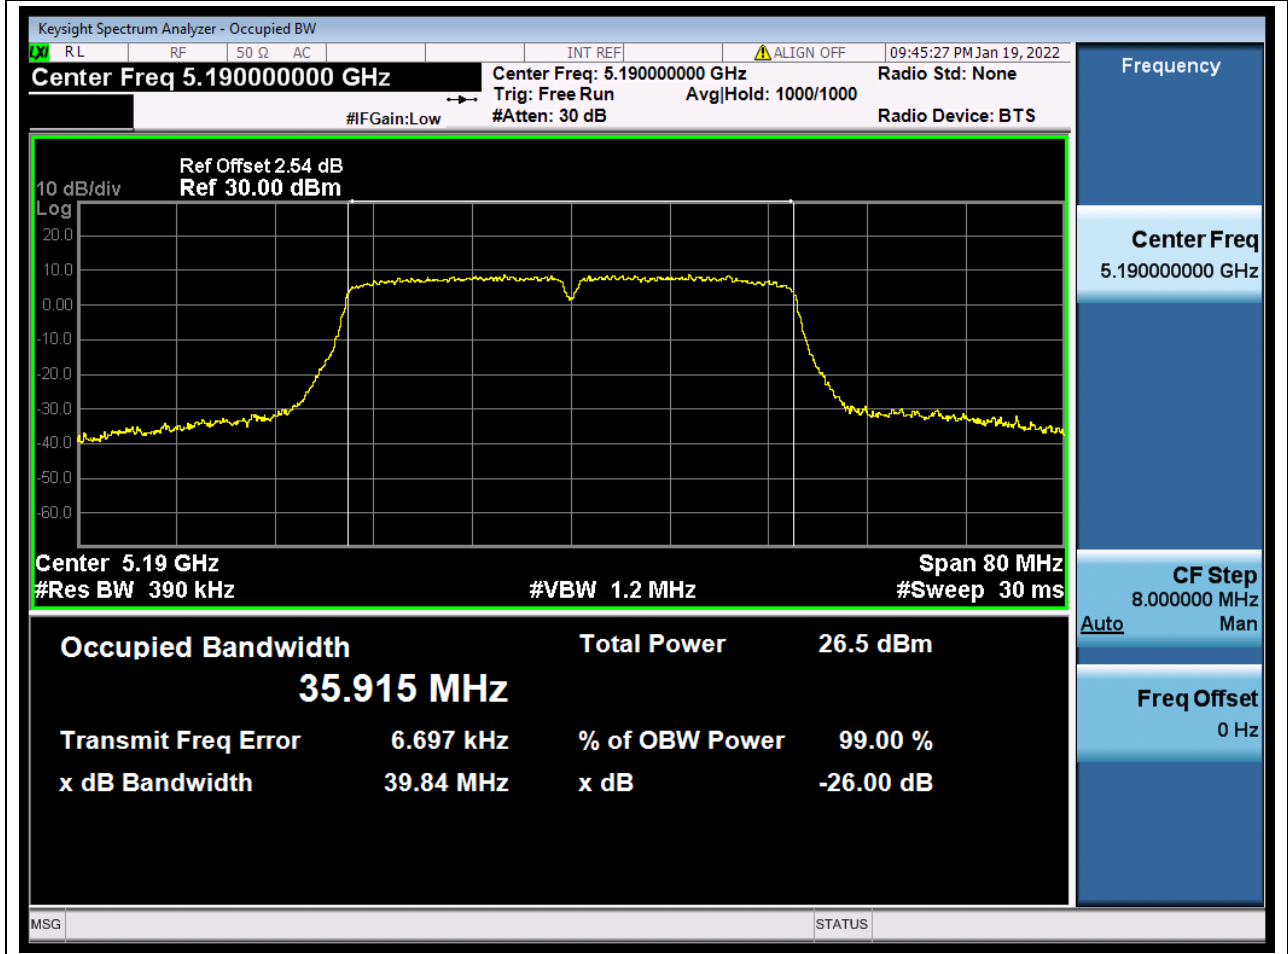

7. 802.11n_40M_U-NII-1_L

7.1. A.2-26dB Bandwidth(NTNV)

Center Frequency (MHz)	XdB Down	RBW (MHz)	Detector	Limit (MHz)	XdB BandWidth (MHz)	Verdict
5190	26	0.39	Peak	0	39.835581	Unknow