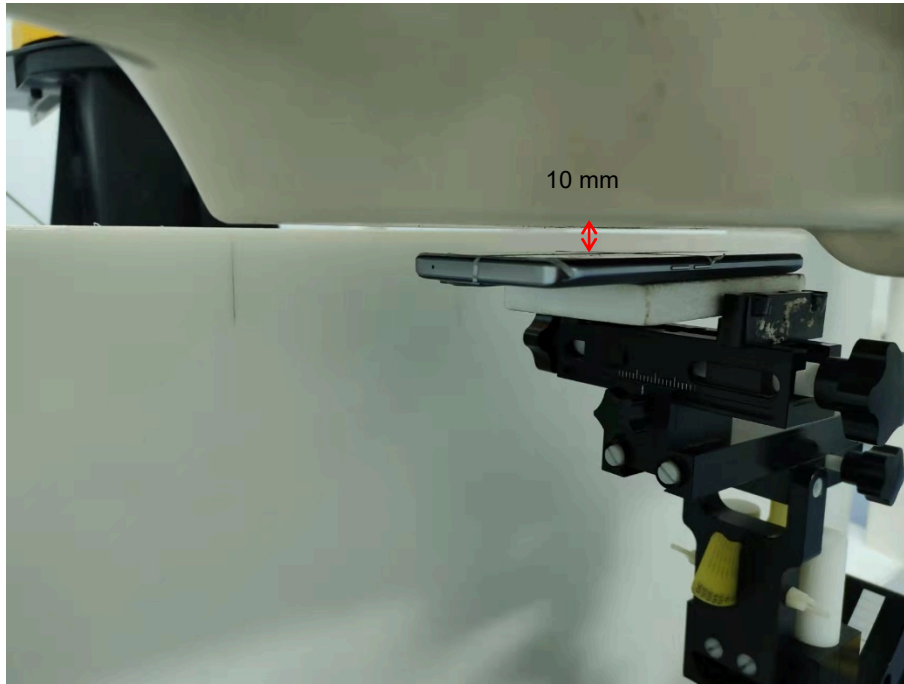

## TEST SETUP PHOTOS

Right Head Cheek

Right Head Tilt (15° )

Left Head Cheek

Left Head Tilt (15° )

Front Side (0mm)

Back Side (0mm)

Right Edge (0mm)

Left Edge (0mm)

Top Edge (0mm)

Bottom Edge (0mm)

Front Side (10mm)

Back Side (10mm)

Right Edge (10mm)

Left Edge (10mm)

Top Edge (10mm)

Bottom Edge (10mm)

Front Side (15mm)

Back Side (15mm)