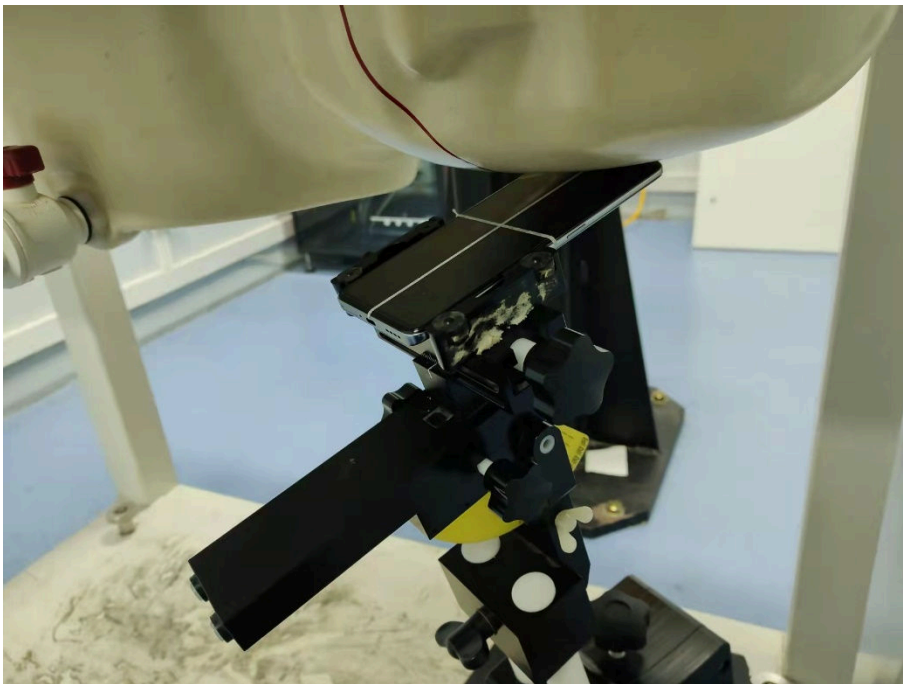

## TEST SETUP PHOTOS

Right Head Cheek

Right Head Tilt (15° )

Left Head Cheek

Left Head Tilt (15° )

Front Side (0mm)

Back Side (0mm)

Right Edge (0mm)

Left Edge (0mm)

Top Edge (0mm)

Bottom Edge (0mm)

Front Side (10mm)

Back Side (10mm)

Right Edge (10mm)

Left Edge (10mm)

Top Edge (10mm)

Bottom Edge (10mm)

Front Side (15mm)

Back Side (15mm)