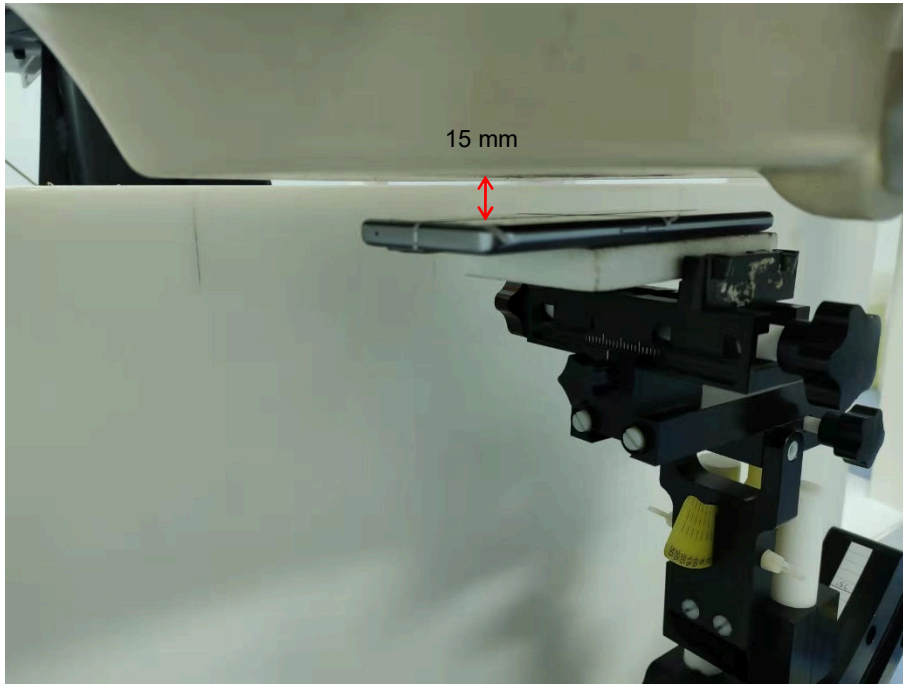

## TEST SETUP PHOTOS

Right Head Cheek

Right Head Tilt (15° )

Left Head Cheek

Left Head Tilt (15° )

Front Side (0mm)

Back Side (0mm)

Right Edge (0mm)

Left Edge (0mm)

Top Edge (0mm)

Bottom Edge (0mm)

Front Side (10mm)

Back Side (10mm)

Right Edge (10mm)

Left Edge (10mm)

Top Edge (10mm)

Bottom Edge (10mm)

Front Side (15mm)

Back Side (15mm)