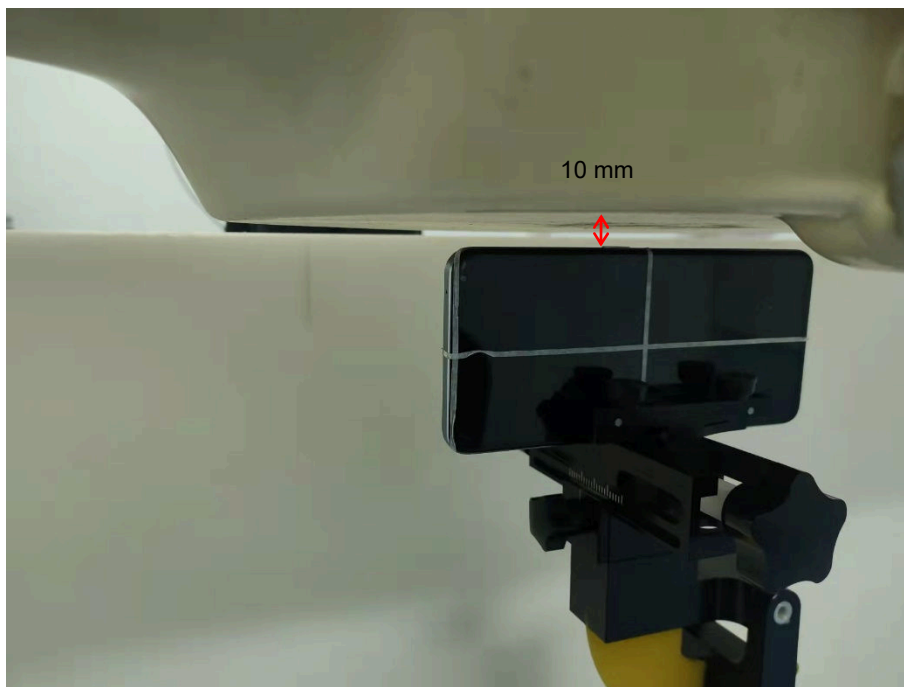

## TEST SETUP PHOTOS

Right Head Cheek

Right Head Tilt (15° )

Left Head Cheek

Left Head Tilt (15° )

Front Side (0mm)

Back Side (0mm)

Right Edge (0mm)

Left Edge (0mm)

Top Edge (0mm)

Bottom Edge (0mm)

Front Side (10mm)

Back Side (10mm)

Right Edge (10mm)

Left Edge (10mm)

Top Edge (10mm)

Bottom Edge (10mm)

Front Side (15mm)

Back Side (15mm)