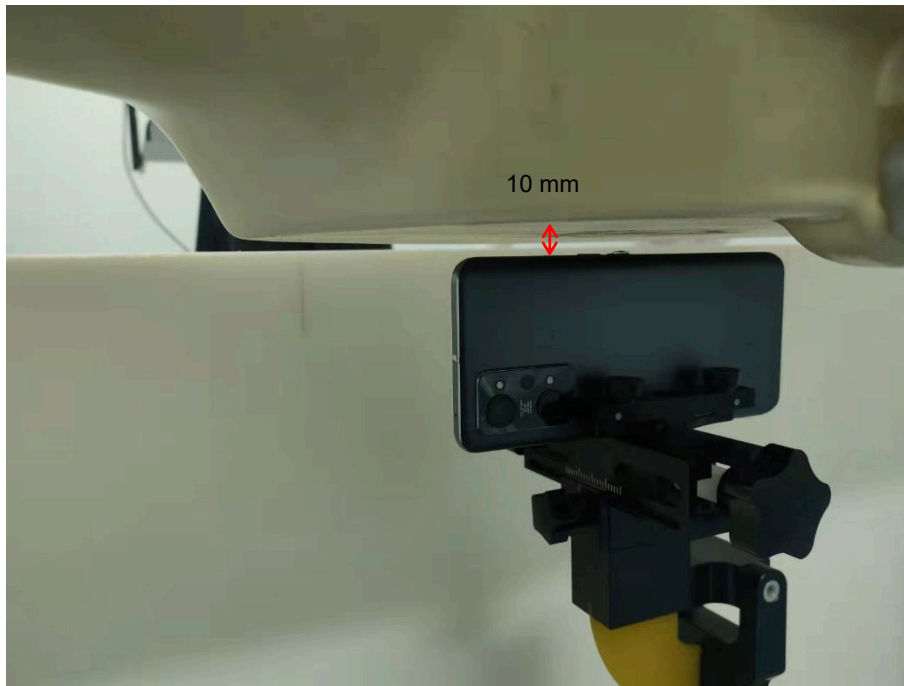

## TEST SETUP PHOTOS

Right Head Cheek

Right Head Tilt (15° )

Left Head Cheek

Left Head Tilt (15° )

Front Side (0mm)

Back Side (0mm)

Right Edge (0mm)

Left Edge (0mm)

Top Edge (0mm)

Bottom Edge (0mm)

Front Side (10mm)

Back Side (10mm)

Right Edge (10mm)

Left Edge (10mm)

Top Edge (10mm)

Bottom Edge (10mm)

Front Side (15mm)

Back Side (15mm)