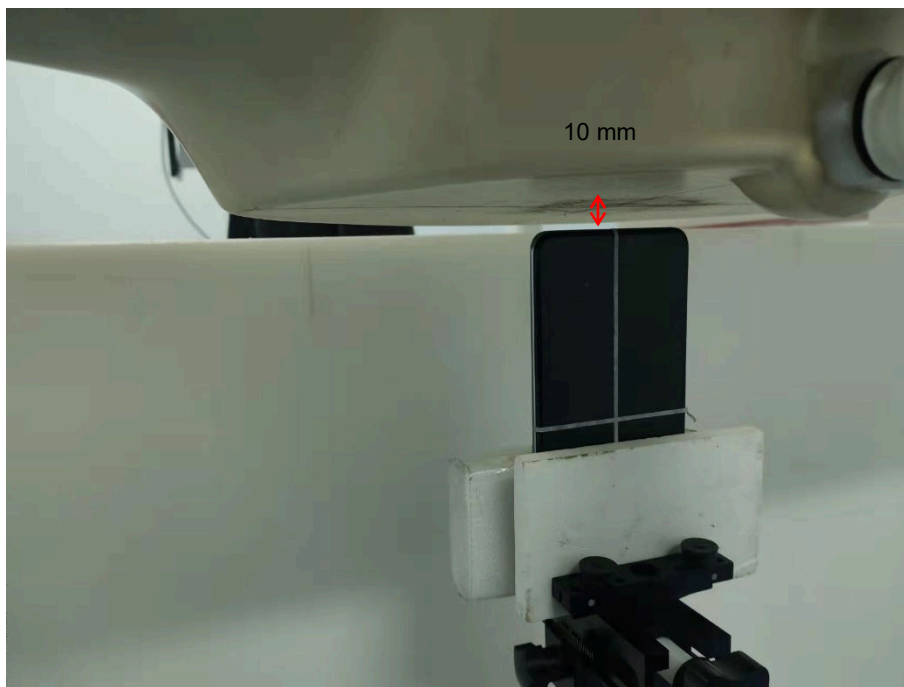

## TEST SETUP PHOTOS

Right Head Cheek

Right Head Tilt (15° )

Left Head Cheek

Left Head Tilt (15° )

Front Side (0mm)

Back Side (0mm)

Right Edge (0mm)

Left Edge (0mm)

Top Edge (0mm)

Bottom Edge (0mm)

Front Side (10mm)

Back Side (10mm)

Right Edge (10mm)

Left Edge (10mm)

Top Edge (10mm)

Bottom Edge (10mm)

Front Side (15mm)

Back Side (15mm)