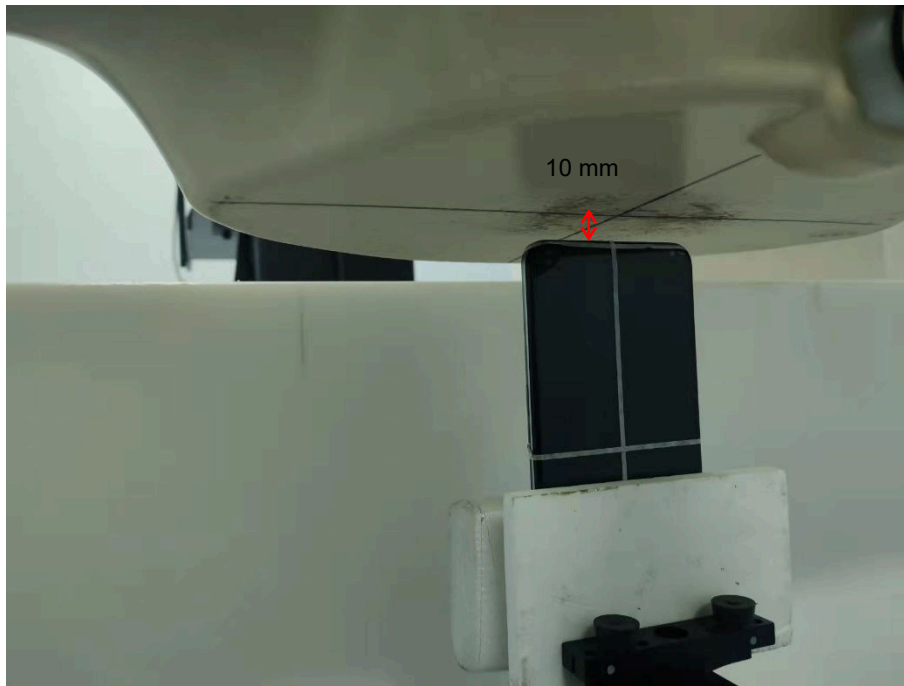

## TEST SETUP PHOTOS

Right Head Cheek

Right Head Tilt (15° )

Left Head Cheek

Left Head Tilt (15° )

Front Side (0mm)

Back Side (0mm)

Right Edge (0mm)

Left Edge (0mm)

Top Edge (0mm)

Bottom Edge (0mm)

Front Side (10mm)

Back Side (10mm)

Right Edge (10mm)

Left Edge (10mm)

Top Edge (10mm)

Bottom Edge (10mm)

Front Side (15mm)

Back Side (15mm)