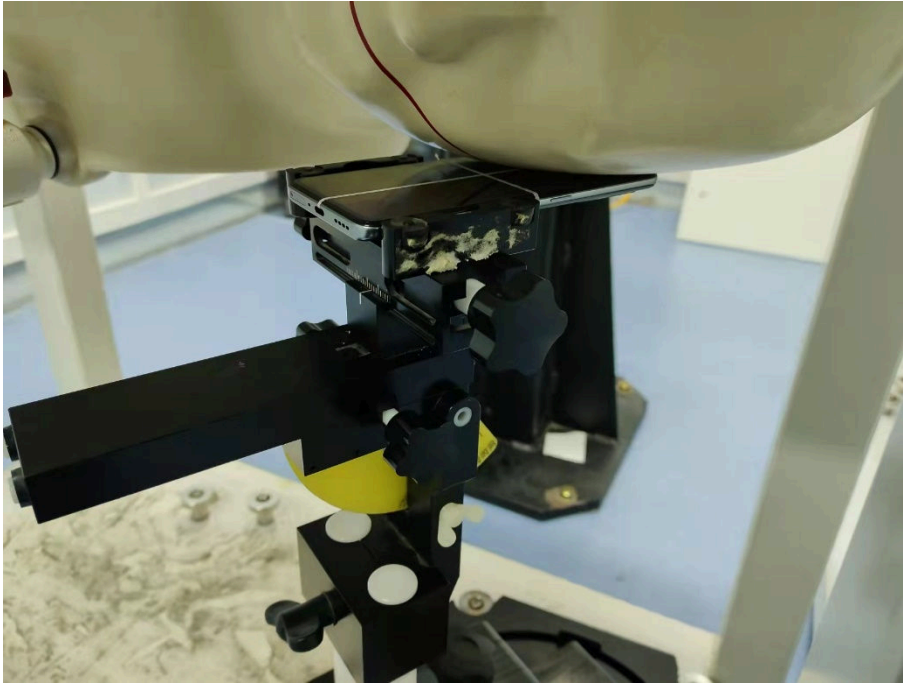

## TEST SETUP PHOTOS

Right Head Cheek

Right Head Tilt (15° )

Left Head Cheek

Left Head Tilt (15° )

Front Side (0mm)

Back Side (0mm)

Right Edge (0mm)

Left Edge (0mm)

Top Edge (0mm)

Bottom Edge (0mm)

Front Side (10mm)

Back Side (10mm)

Right Edge (10mm)

Left Edge (10mm)

Top Edge (10mm)

Bottom Edge (10mm)

Front Side (15mm)

Back Side (15mm)