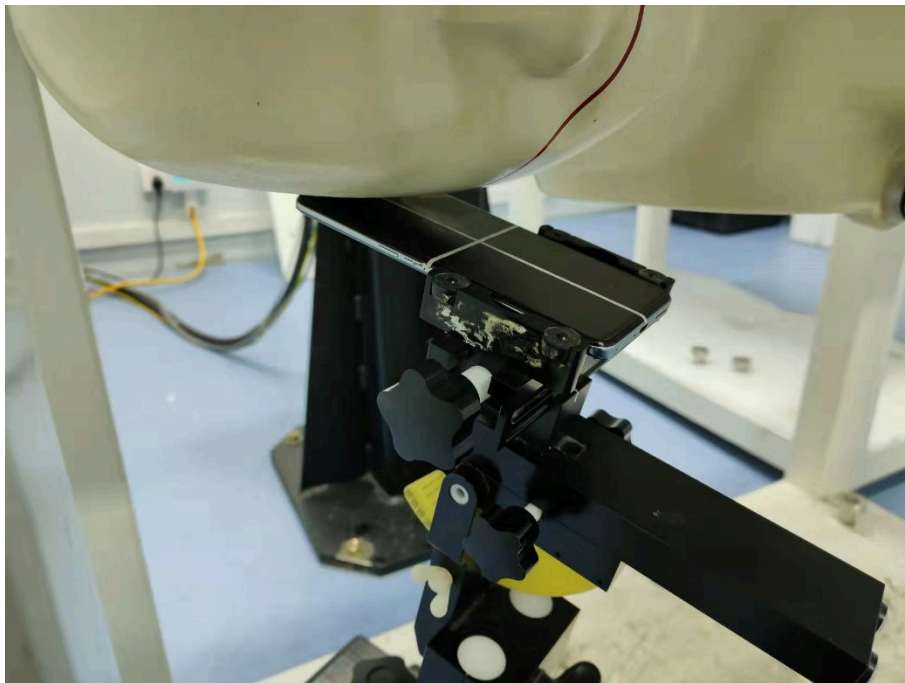

## TEST SETUP PHOTOS

Right Head Cheek

Right Head Tilt (15° )

Left Head Cheek

Left Head Tilt (15° )

Front Side (0mm)

Back Side (0mm)

Right Edge (0mm)

Left Edge (0mm)

Top Edge (0mm)

Bottom Edge (0mm)

Front Side (10mm)

Back Side (10mm)

Right Edge (10mm)

Left Edge (10mm)

Top Edge (10mm)

Bottom Edge (10mm)

Front Side (15mm)

Back Side (15mm)