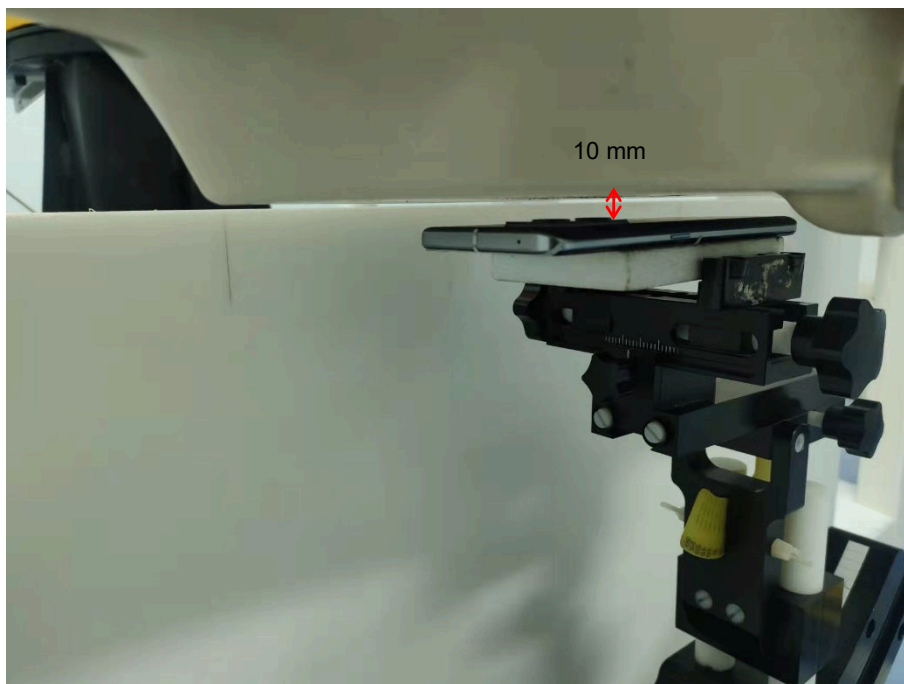

## TEST SETUP PHOTOS

Right Head Cheek

Right Head Tilt (15° )

Left Head Cheek

Left Head Tilt (15° )

Front Side (0mm)

Back Side (0mm)

Right Edge (0mm)

Left Edge (0mm)

Top Edge (0mm)

Bottom Edge (0mm)

Front Side (10mm)

Back Side (10mm)

Right Edge (10mm)

Left Edge (10mm)

Top Edge (10mm)

Bottom Edge (10mm)

Front Side (15mm)

Back Side (15mm)