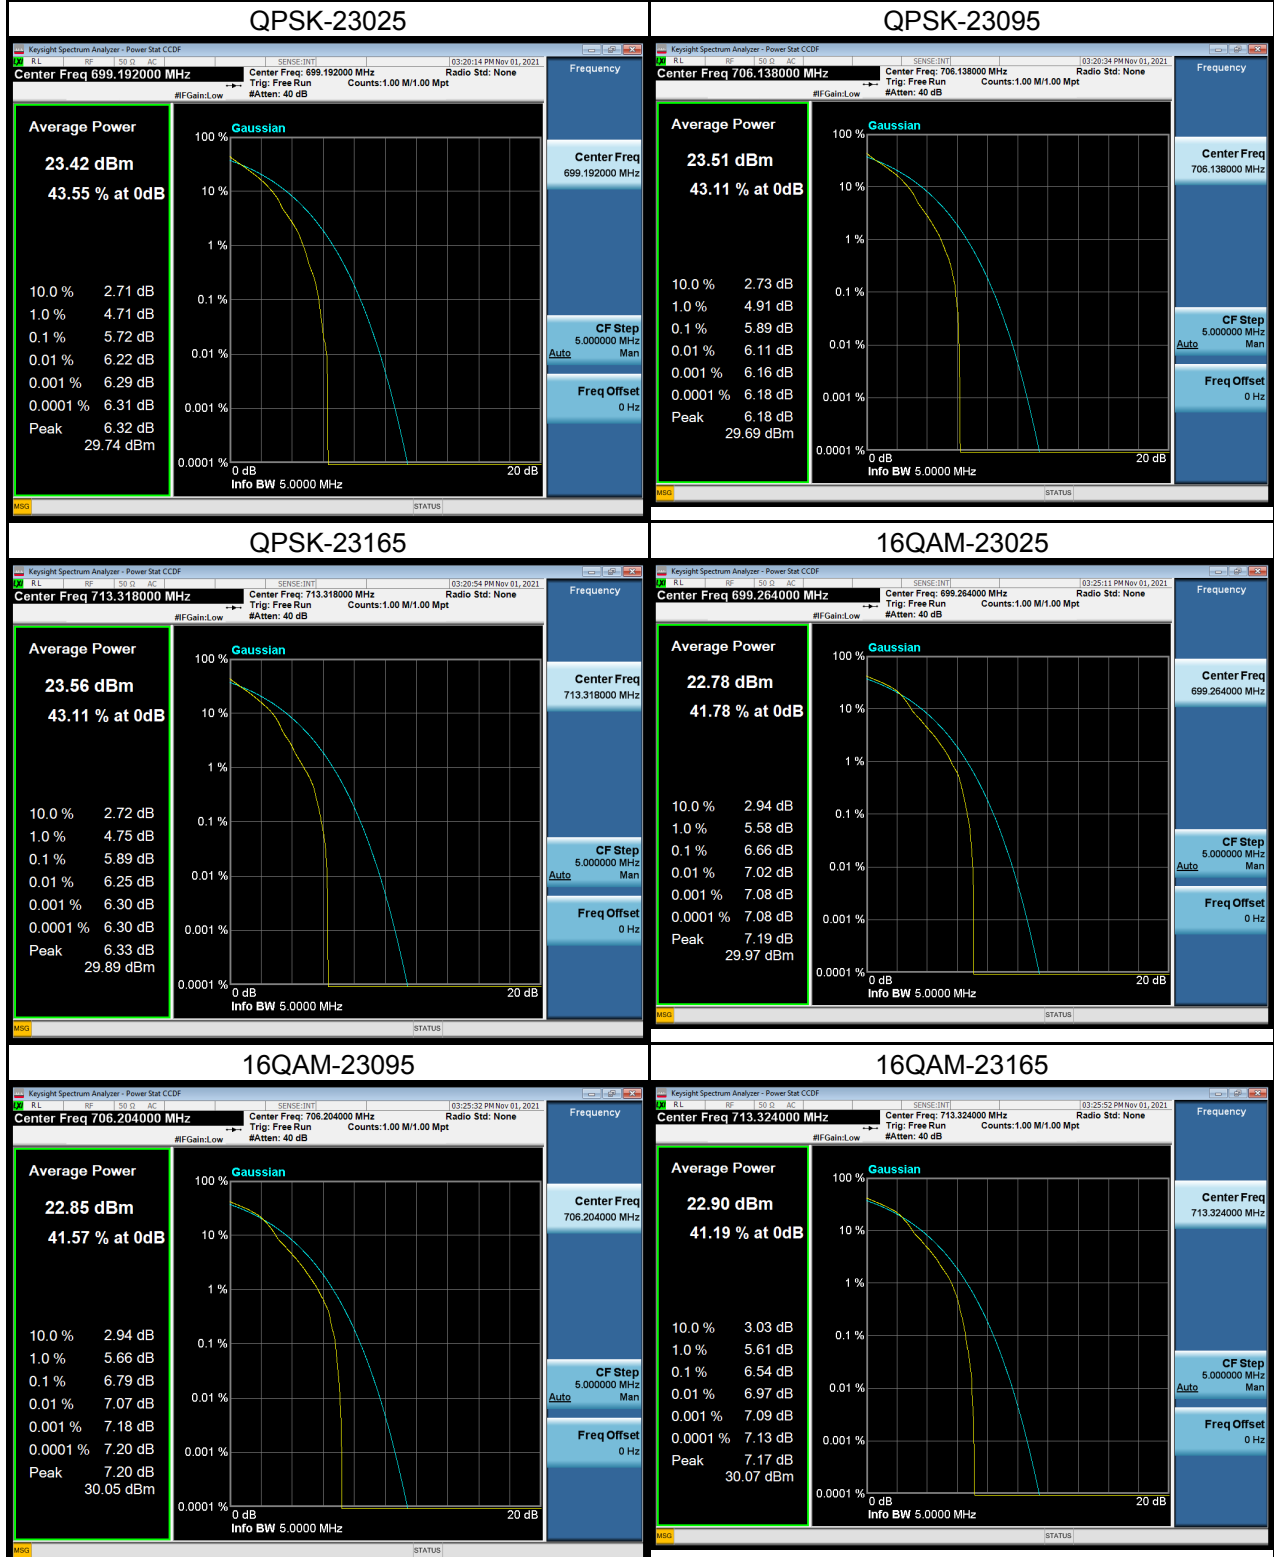

## LTE Band 12 Spectrum Plot\_1.4M

## LTE Band 12 Spectrum Plot\_3M