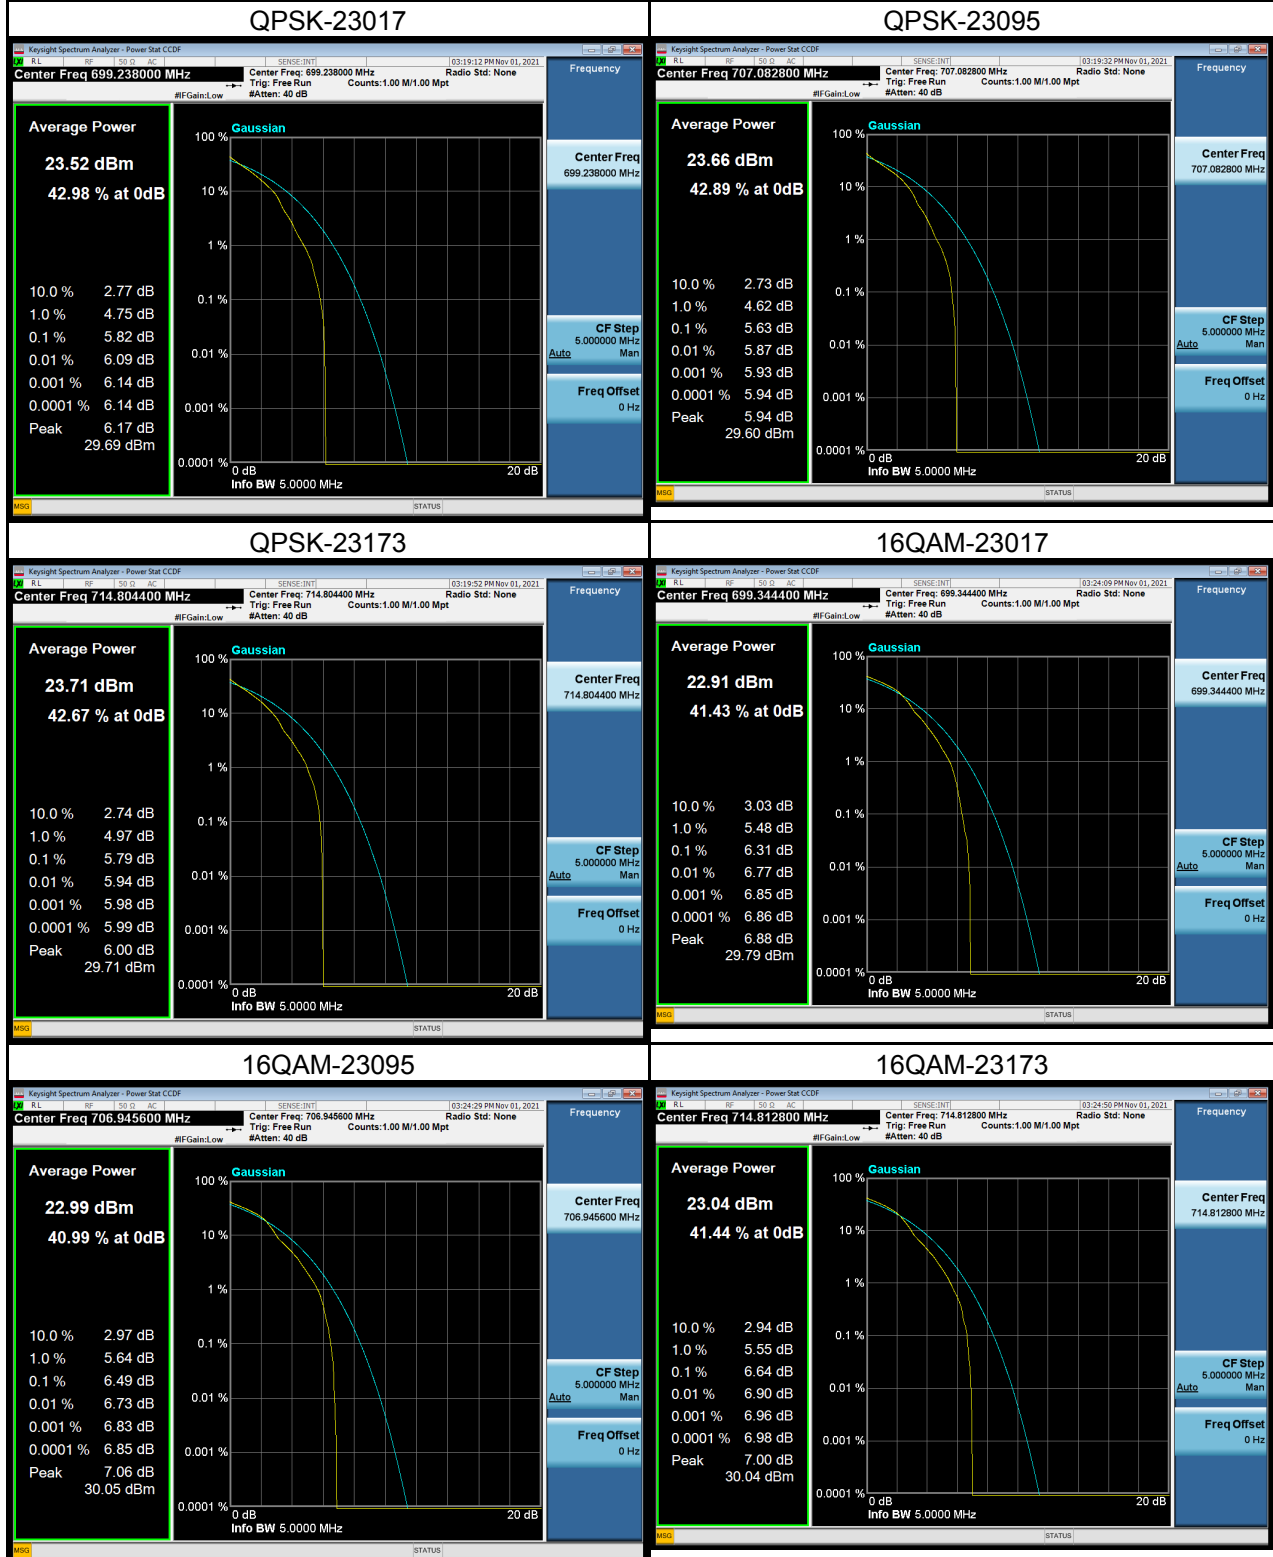

## LTE Band 12 Spectrum Plot\_1.4M

## LTE Band 12 Spectrum Plot\_3M