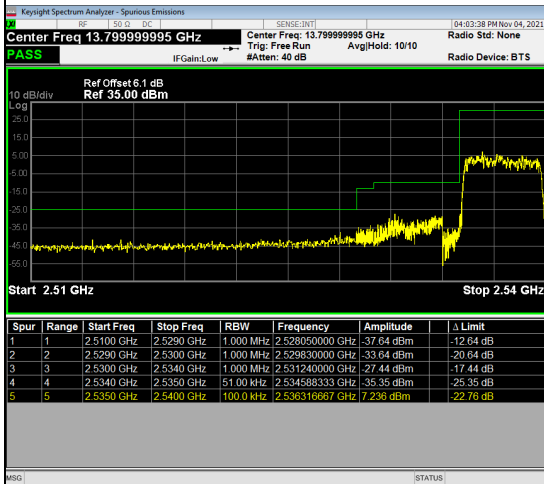

25RB#0

Channel 40065	Channel 41215