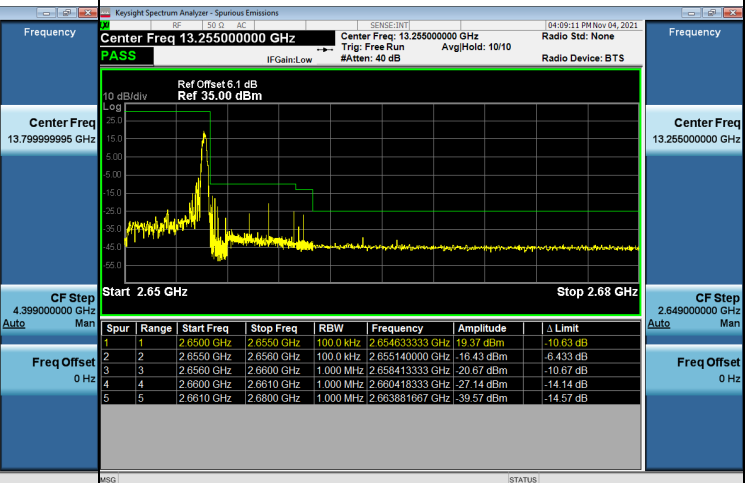

## LTE Band 38\_20M Spectrum Plot

1RB#0	1RB#99
Channel 37850	Channel 38150

## 100RB#0

Channel 37850	Channel 38150
---------------	---------------

## LTE Band 41\_5M Spectrum Plot

<b>1RB#0</b>	<b>1RB#24</b>
<b>Channel 40065</b>	<b>Channel 41215</b>