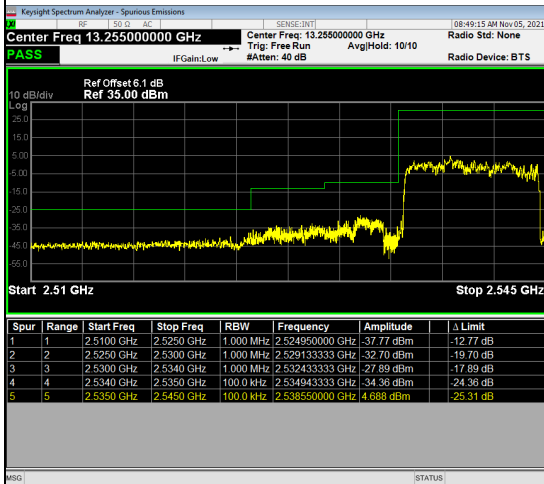

50RB#0

Channel 40090	Channel 41190