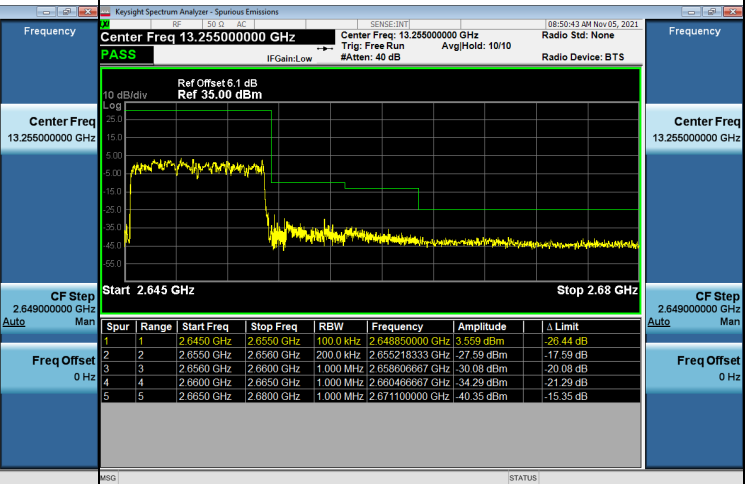

50RB#0

Channel 40090	Channel 41190