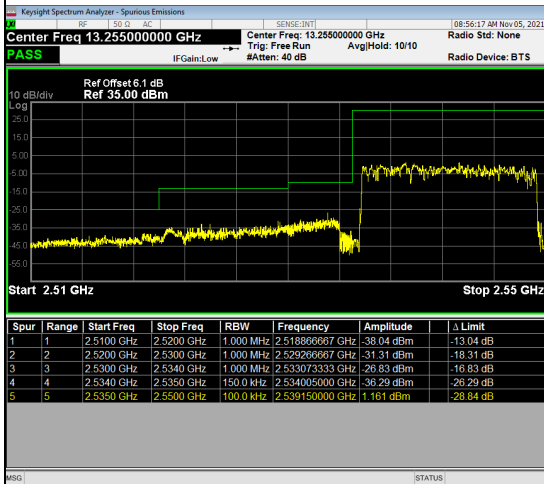

75RB#0

Channel 40115	Channel 41165