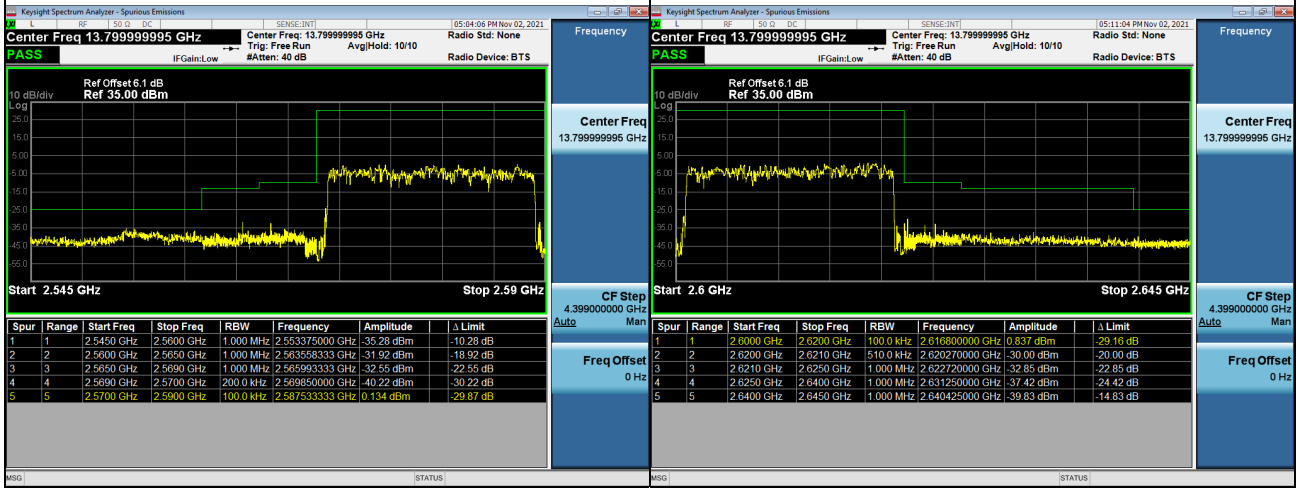

## LTE Band 38\_20M Spectrum Plot

1RB#0	1RB#99
Channel 37850	Channel 38150

## 100RB#0

Channel 37850	Channel 38150
---------------	---------------