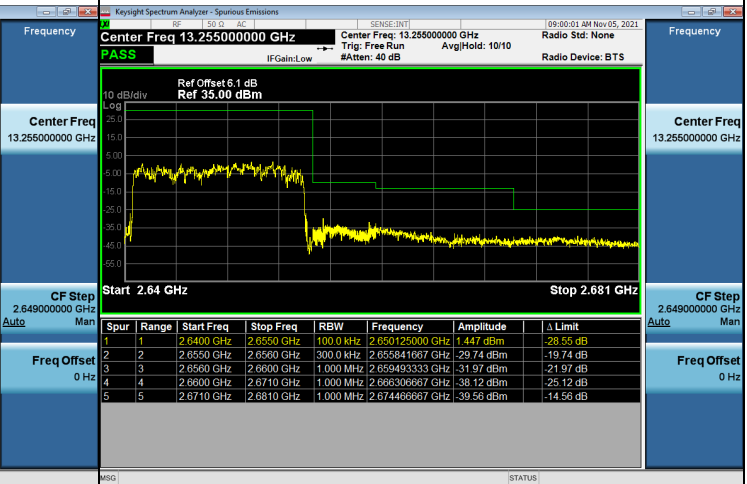

75RB#0

Channel 40115	Channel 41165