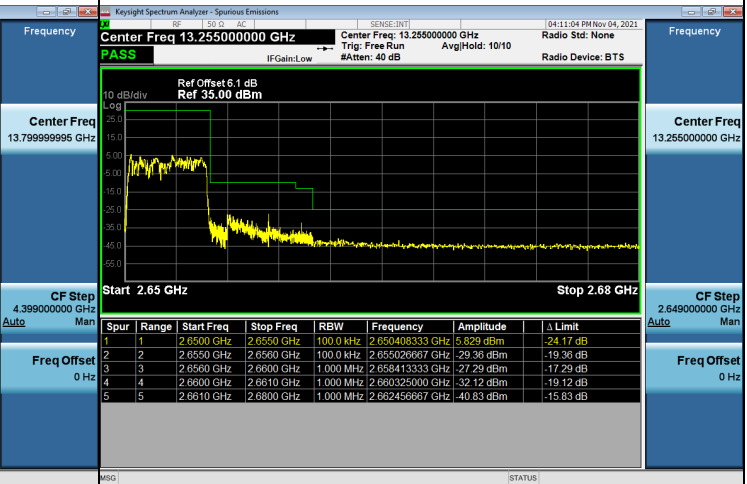

25RB#0

Channel 40065	Channel 41215