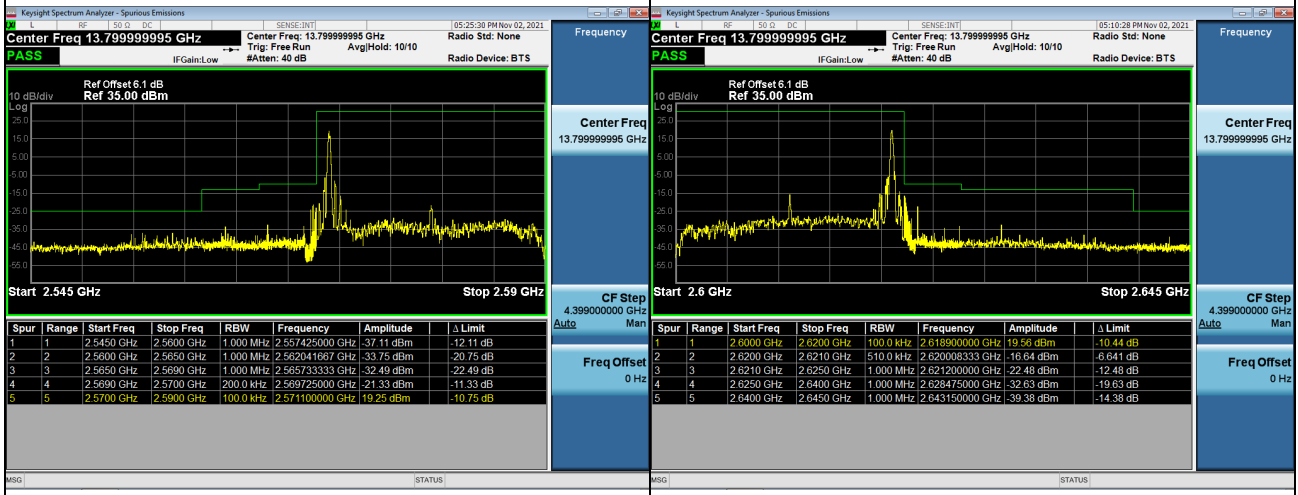

## LTE Band 38\_20M Spectrum Plot

1RB#0	1RB#99
Channel 37850	Channel 38150

## 100RB#0

Channel 37850	Channel 38150
---------------	---------------