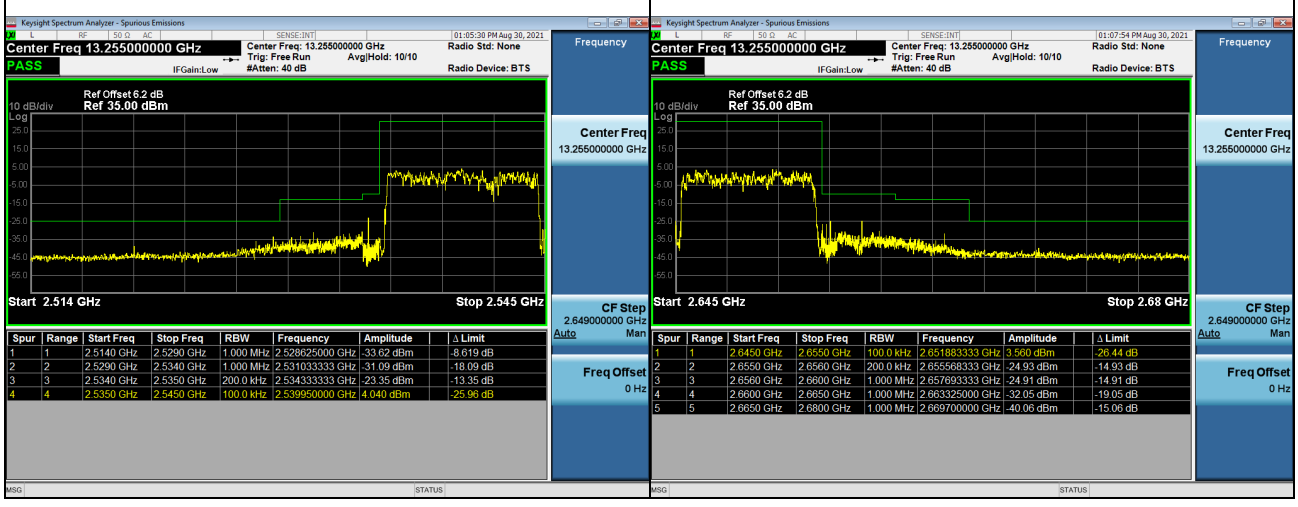

50RB#0

Channel	40090	Channel	41190