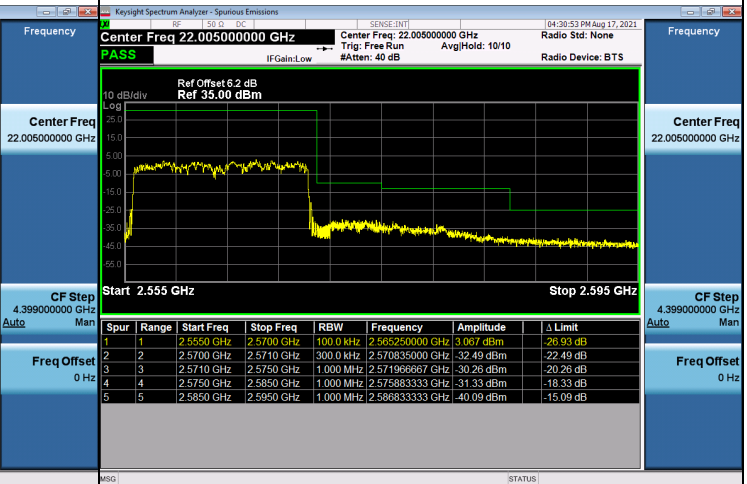

75RB#0

Channel		20825	Channel		21375