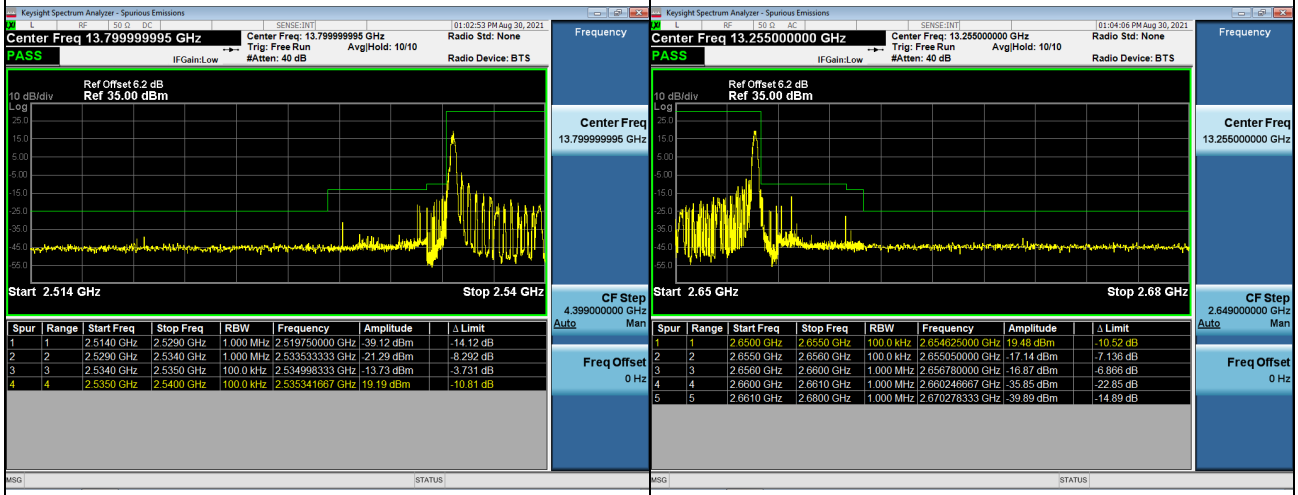

## 75RB#0

Channel		37825	Channel		38175
---------	--	-------	---------	--	-------

## LTE Band 41\_5M Spectrum Plot

1RB#0		1RB#24	
Channel	40065	Channel	41215