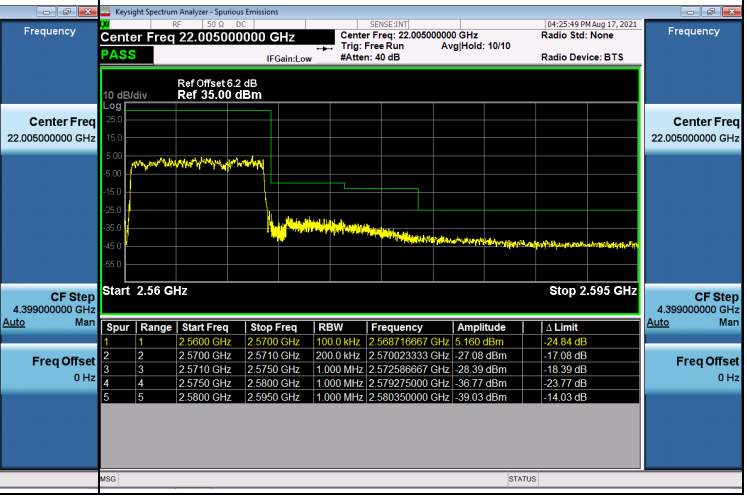

## LTE Band 7\_10M Spectrum Plot

1RB#0		1RB#49	
Channel	20800	Channel	21400

## 50RB#0

Channel		20800	Channel		21400
---------	--	-------	---------	--	-------