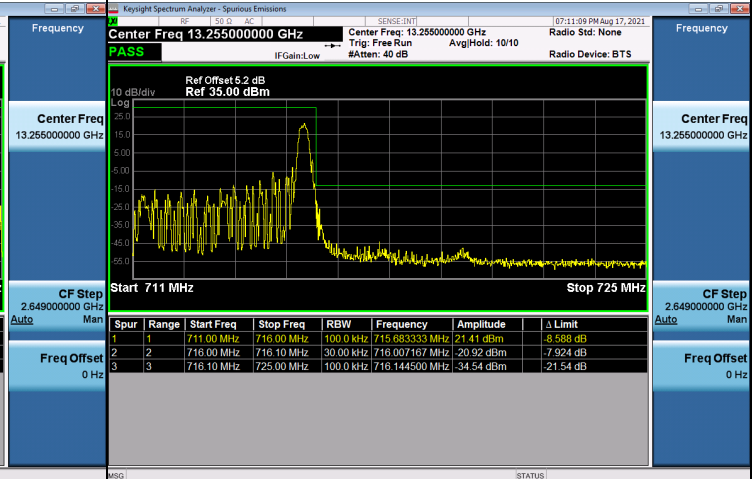

## 100RB#0

Channel		20850	Channel		21350
---------	--	-------	---------	--	-------

## LTE Band 17\_5M Spectrum Plot

1RB#0		1RB#24	
Channel	23755	Channel	23825