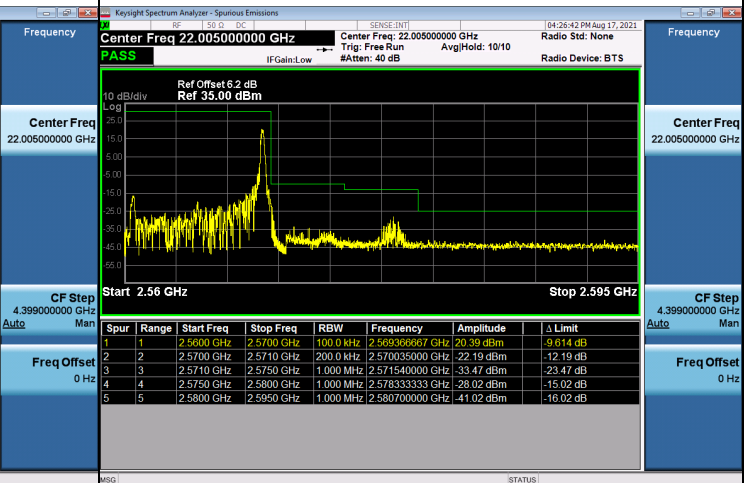

## LTE Band 7\_10M Spectrum Plot

1RB#0		1RB#49	
Channel	20800	Channel	21400

## 50RB#0

Channel		20800	Channel		21400
---------	--	-------	---------	--	-------