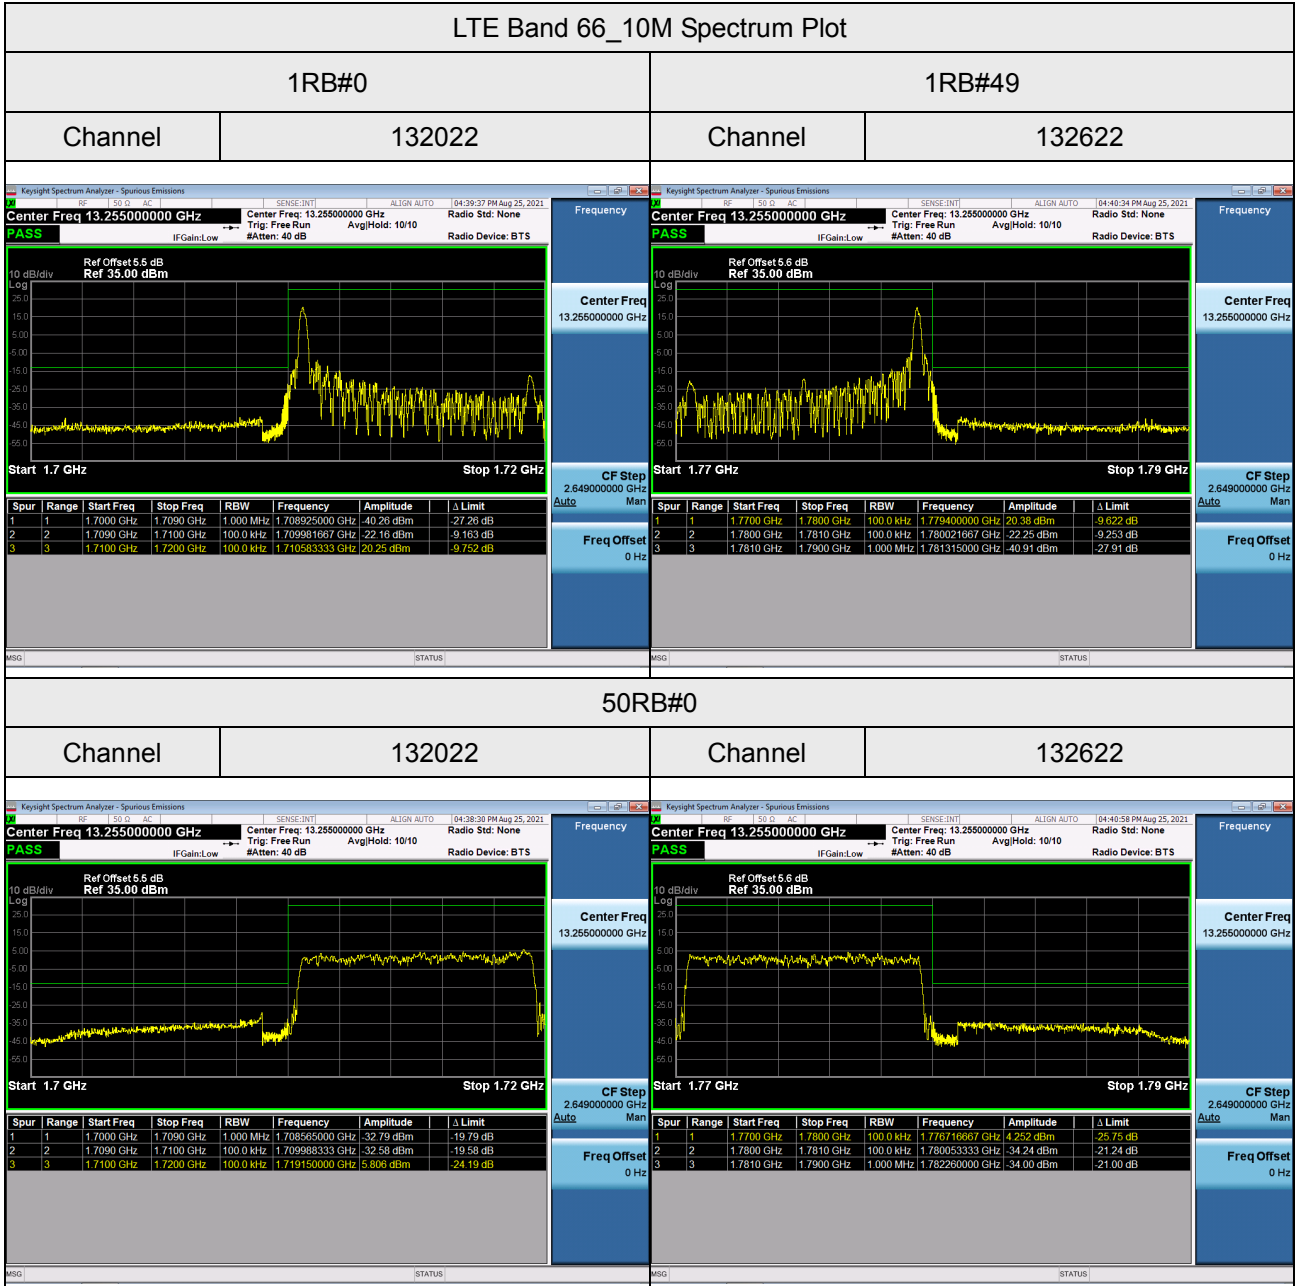

## LTE Band 41\_20M Spectrum Plot

1RB#0		1RB#99	
Channel	40140	Channel	41140

## 100RB#0

Channel		40140	Channel		41140
---------	--	-------	---------	--	-------