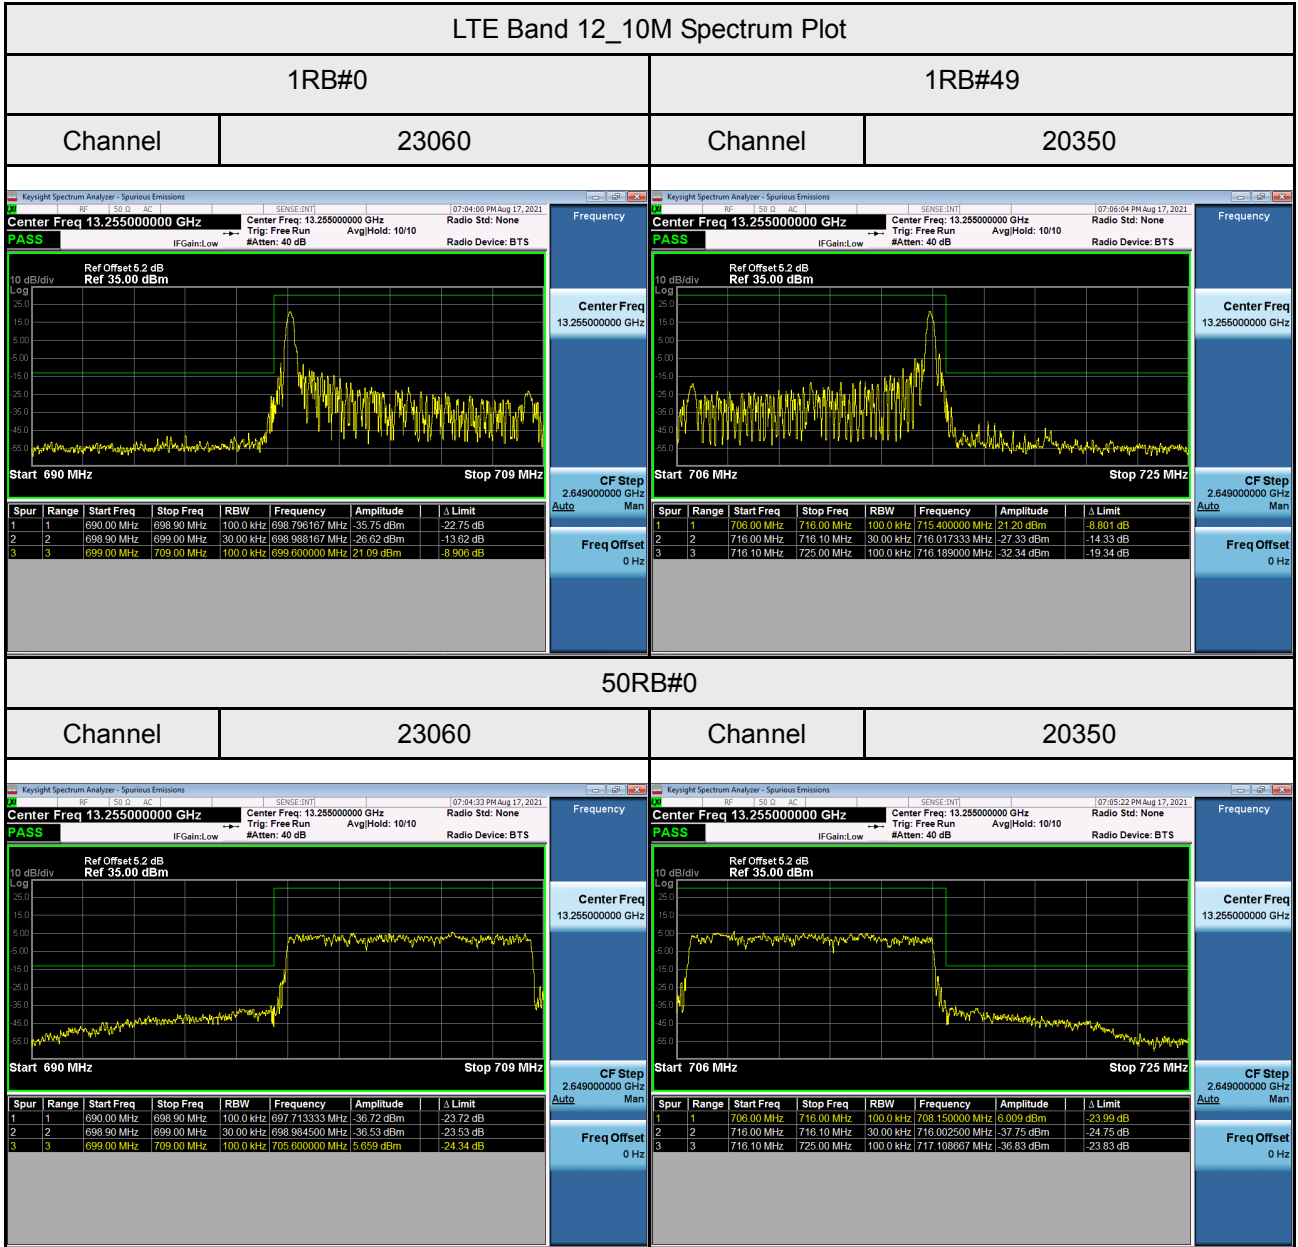

## 100RB#0

Channel		20850	Channel		21350
---------	--	-------	---------	--	-------

## LTE Band 17\_5M Spectrum Plot

1RB#0		1RB#24	
Channel	23755	Channel	23825