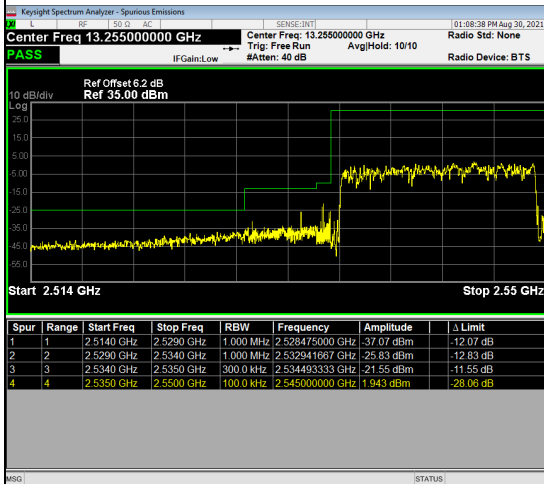

75RB#0

Channel 40115	Channel 41165