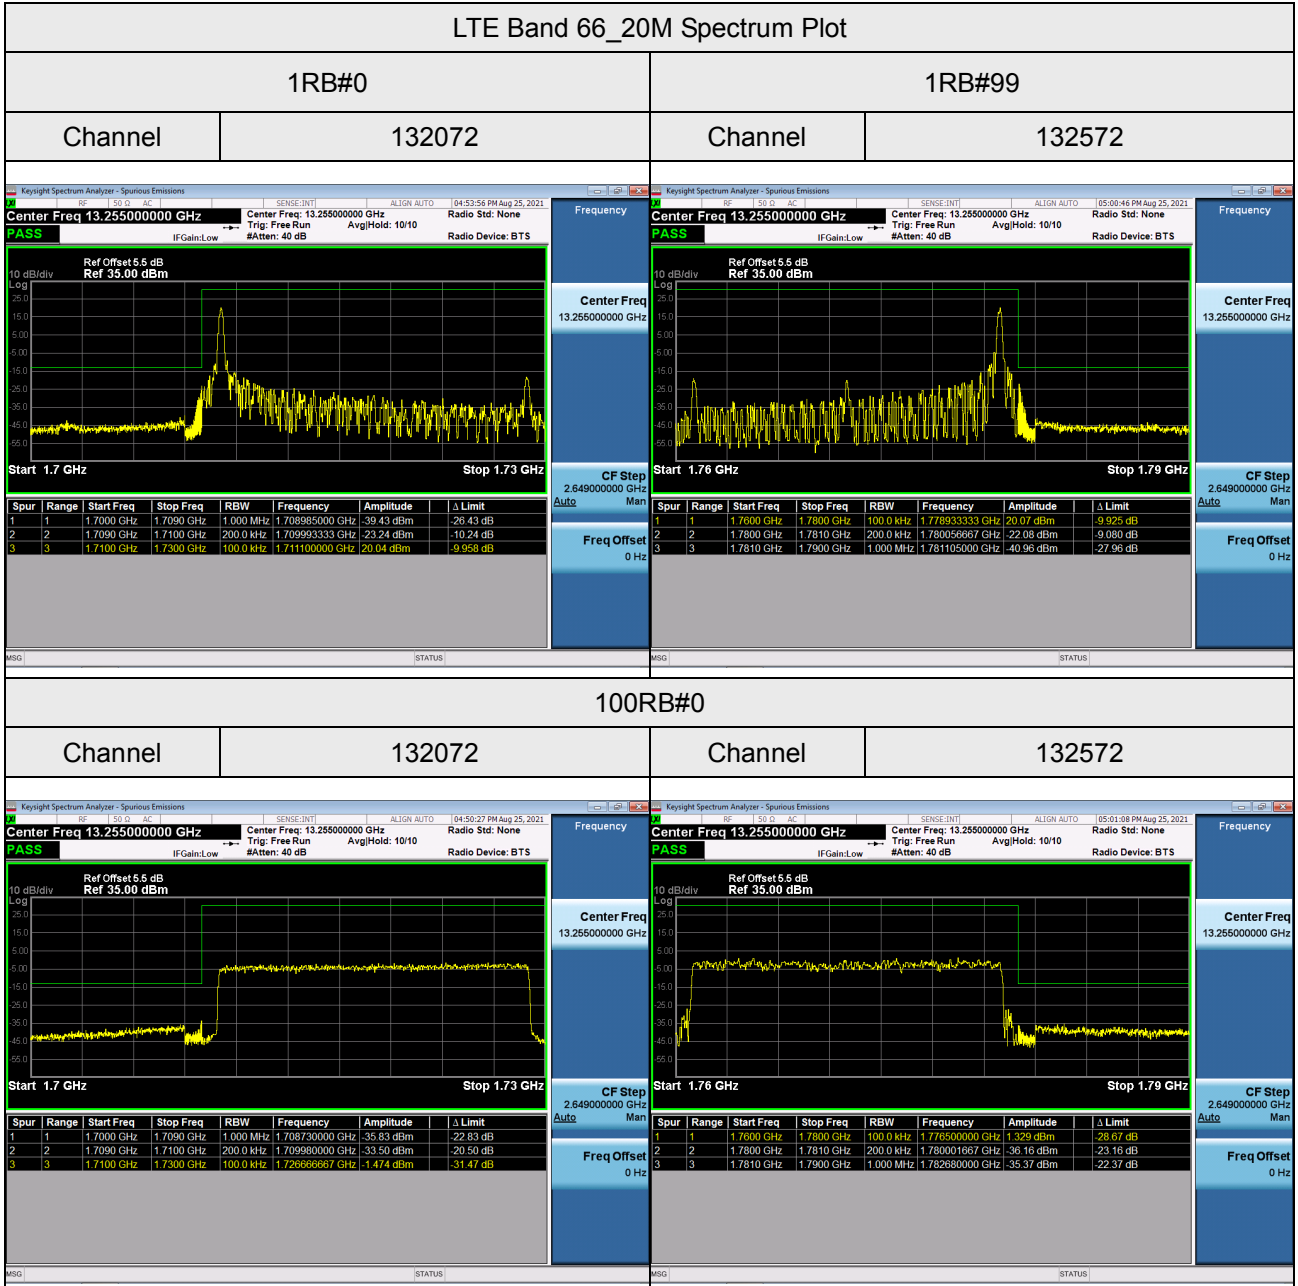

## LTE Band 41\_20M Spectrum Plot

1RB#0		1RB#99	
Channel	40140	Channel	41140

## 100RB#0

Channel		40140	Channel		41140
---------	--	-------	---------	--	-------