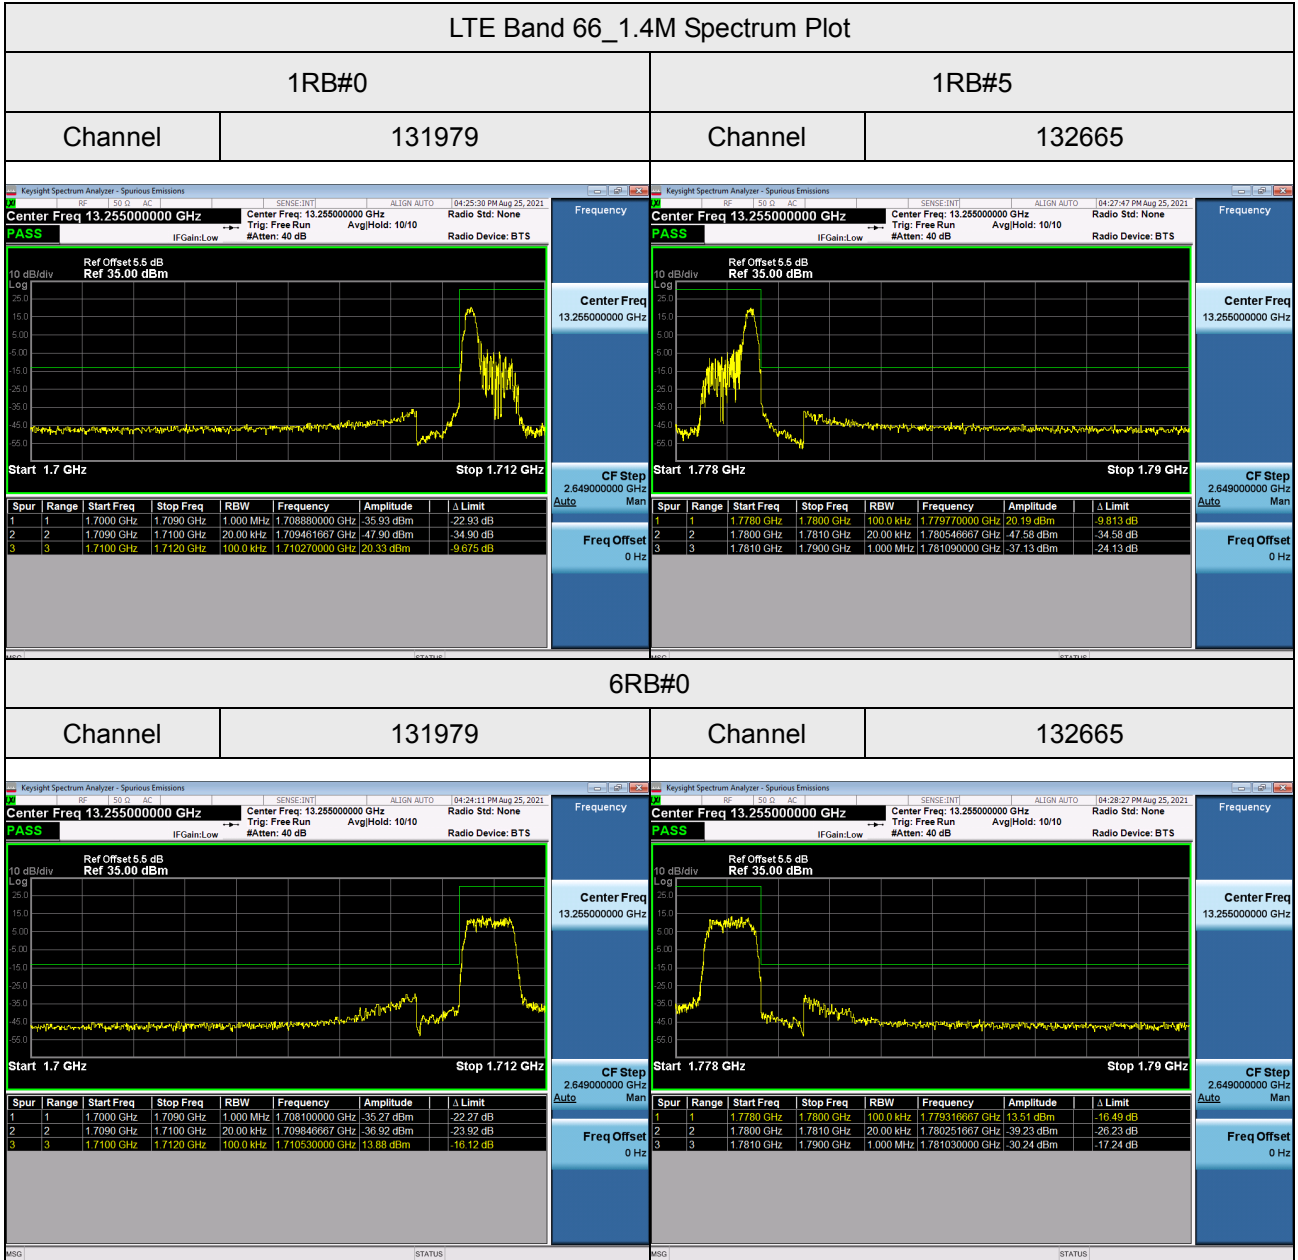

## LTE Band 41\_20M Spectrum Plot

1RB#0		1RB#99	
Channel	40140	Channel	41140

## 100RB#0

Channel		40140	Channel		41140
---------	--	-------	---------	--	-------