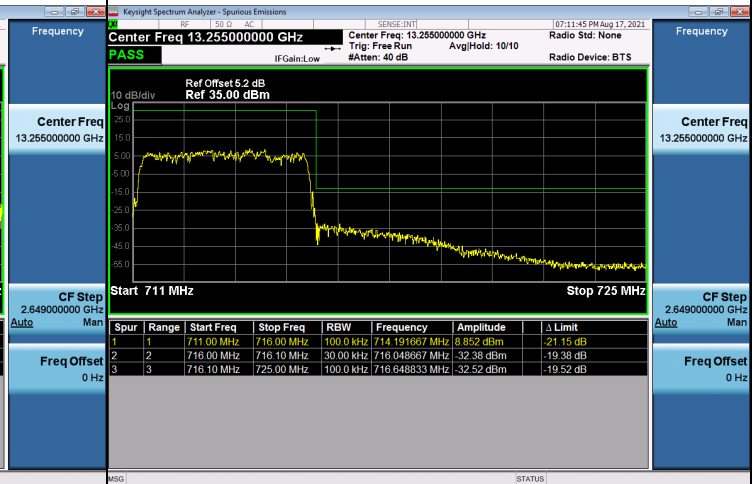

25RB#0

Channel		23755	Channel		23825