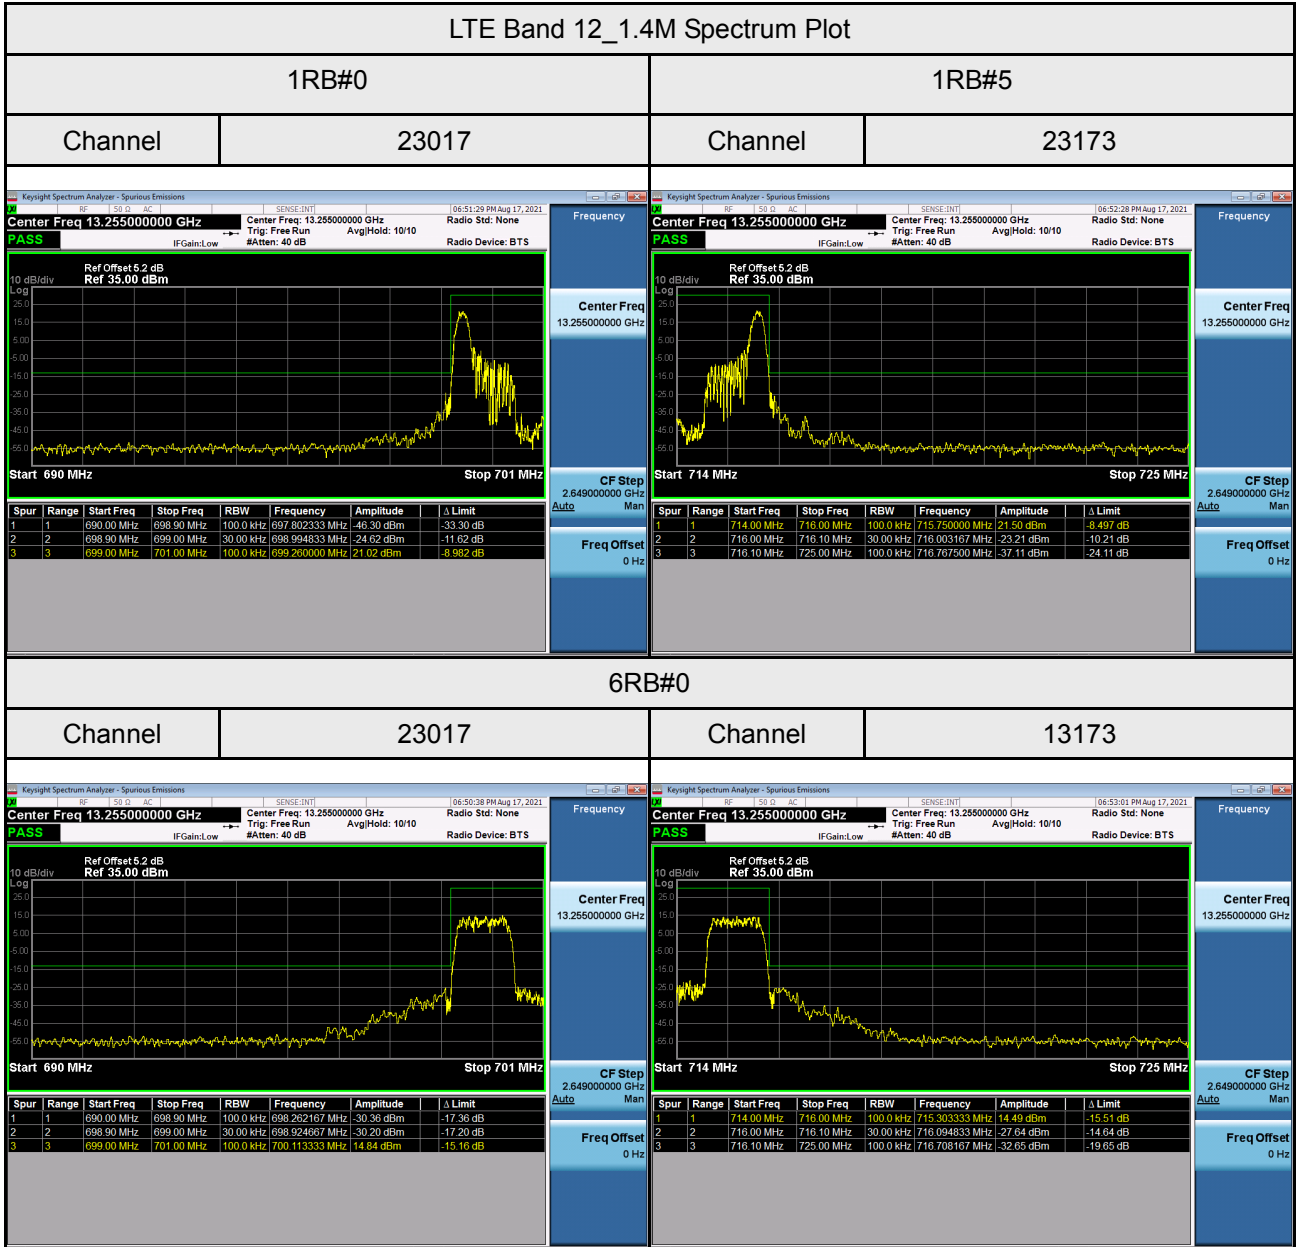

## LTE Band 7\_20M Spectrum Plot

1RB#0		1RB#99	
Channel	20850	Channel	21350

## 100RB#0

Channel		20850	Channel		21350
---------	--	-------	---------	--	-------