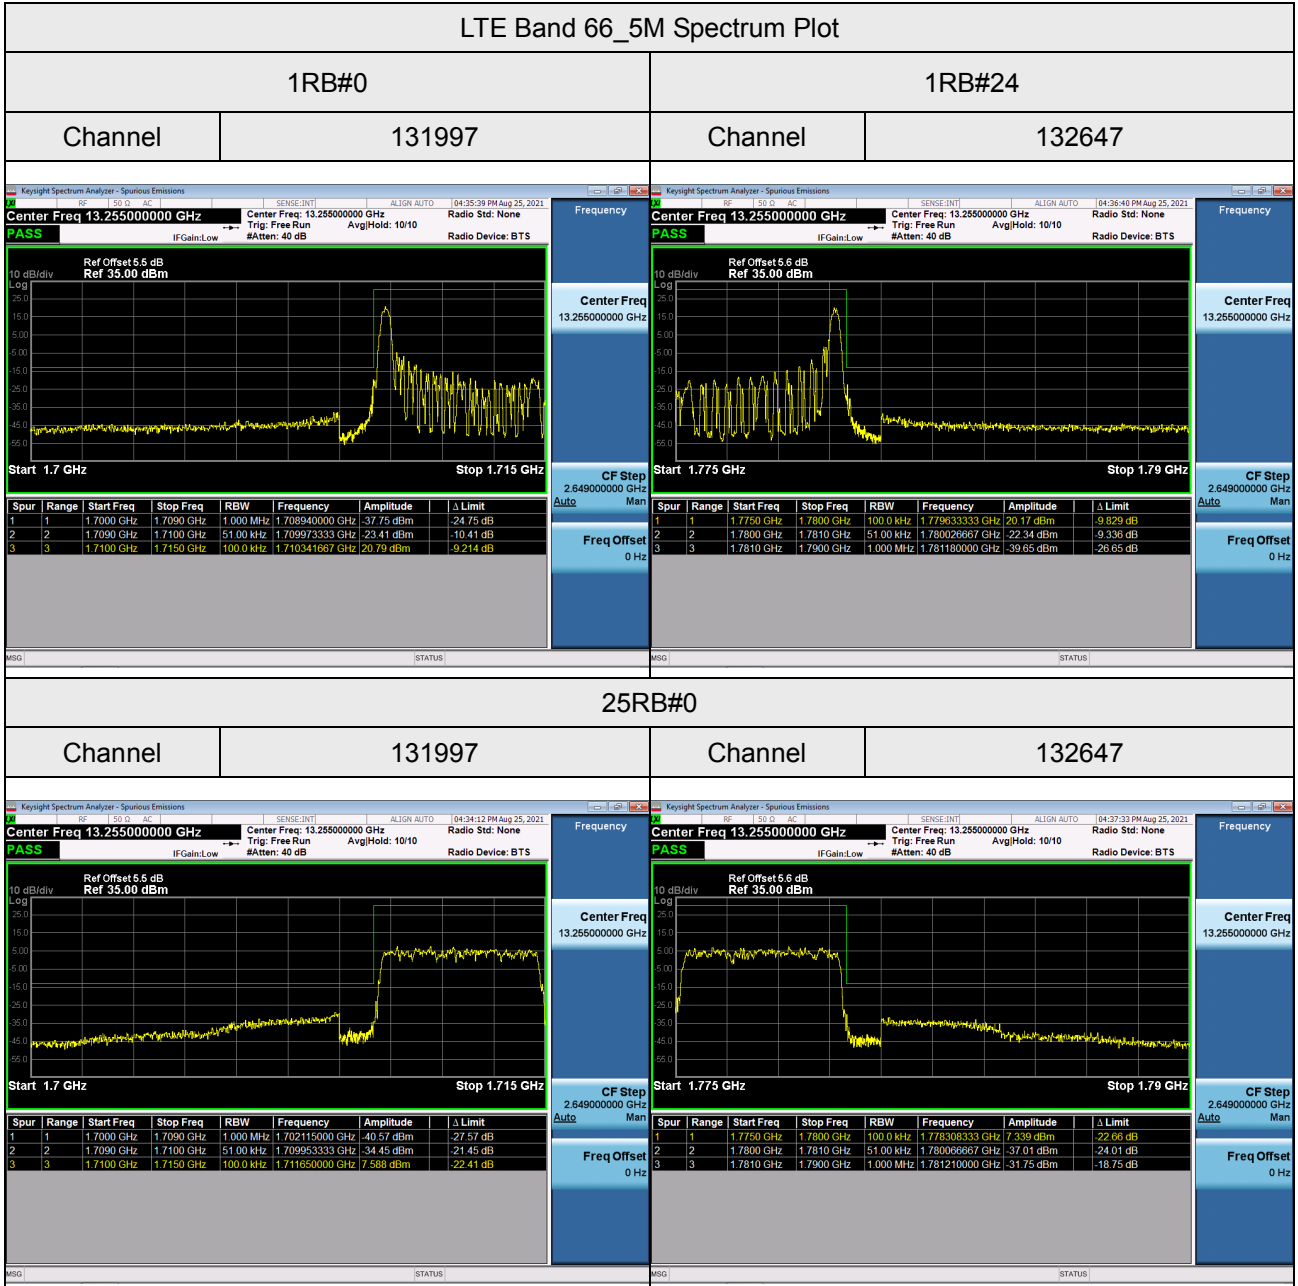

## LTE Band 41\_20M Spectrum Plot

1RB#0		1RB#99	
Channel	40140	Channel	41140

## 100RB#0

Channel		40140	Channel		41140
---------	--	-------	---------	--	-------