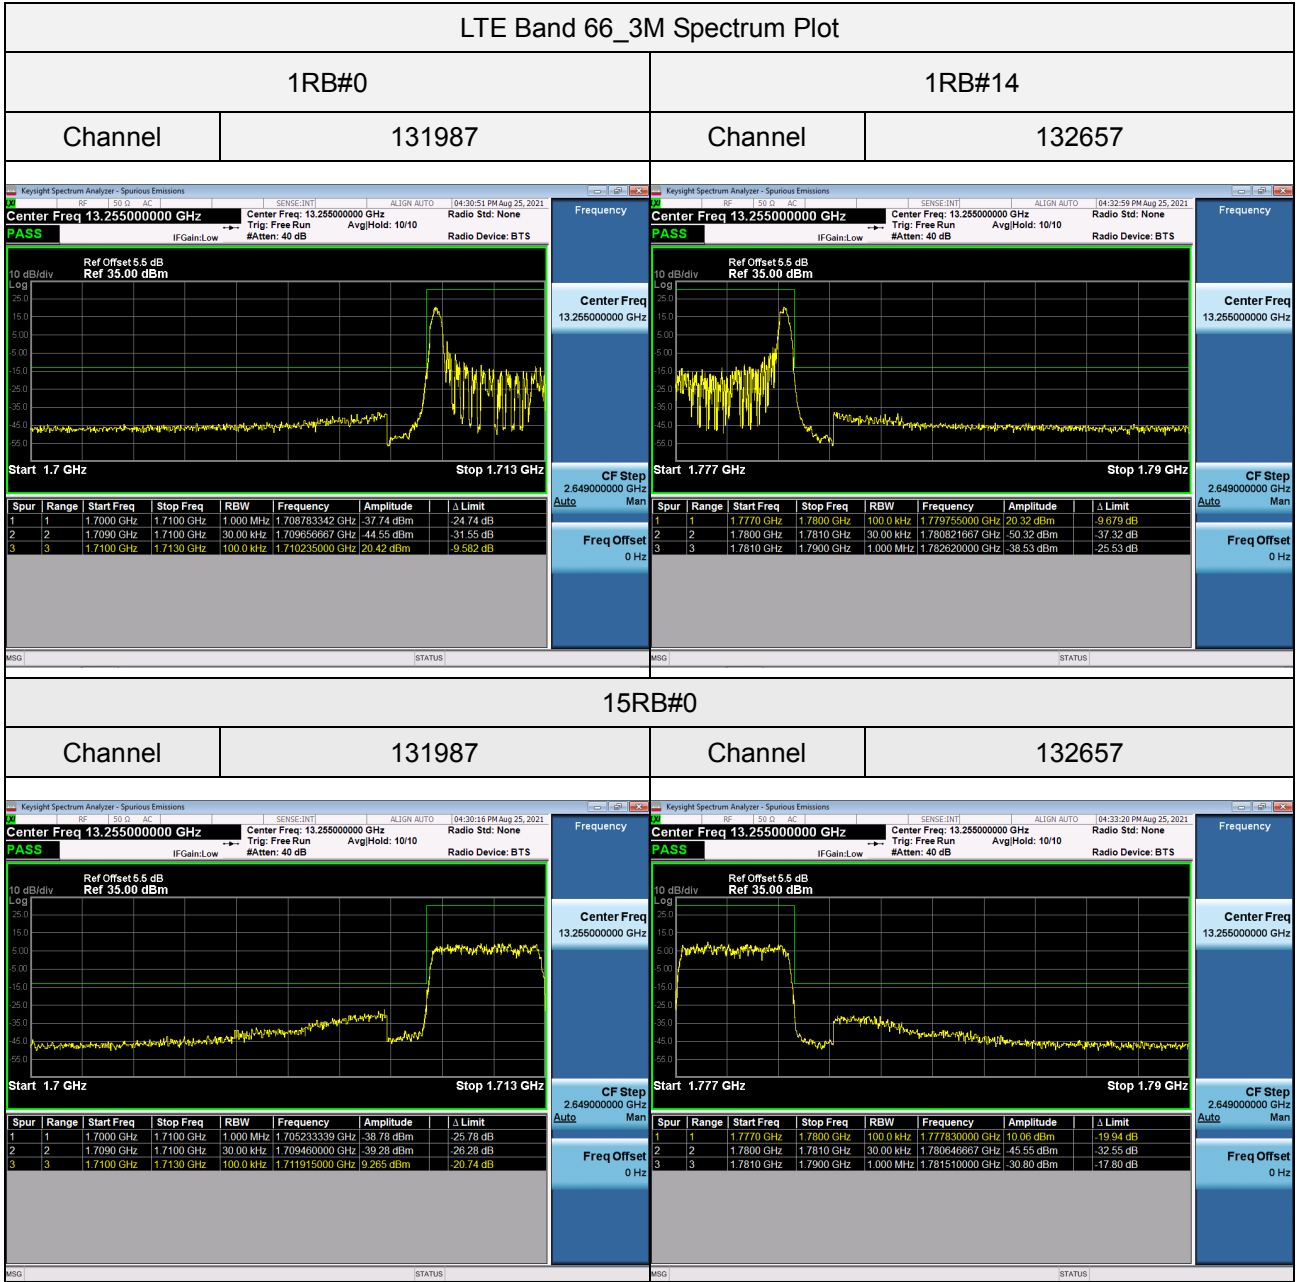

## LTE Band 41\_20M Spectrum Plot

1RB#0		1RB#99	
Channel	40140	Channel	41140

## 100RB#0

Channel		40140	Channel		41140
---------	--	-------	---------	--	-------