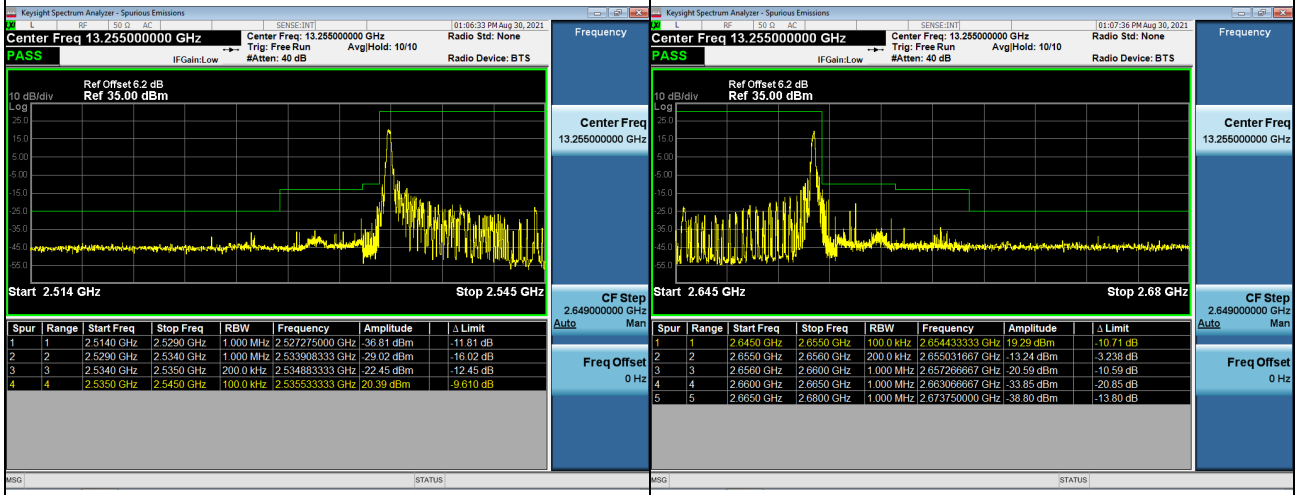

## 25RB#0

Channel		40065		Channel		41215	
---------	--	-------	--	---------	--	-------	--

## LTE Band 41\_10M Spectrum Plot

1RB#0		1RB#49	
Channel	40090	Channel	41190