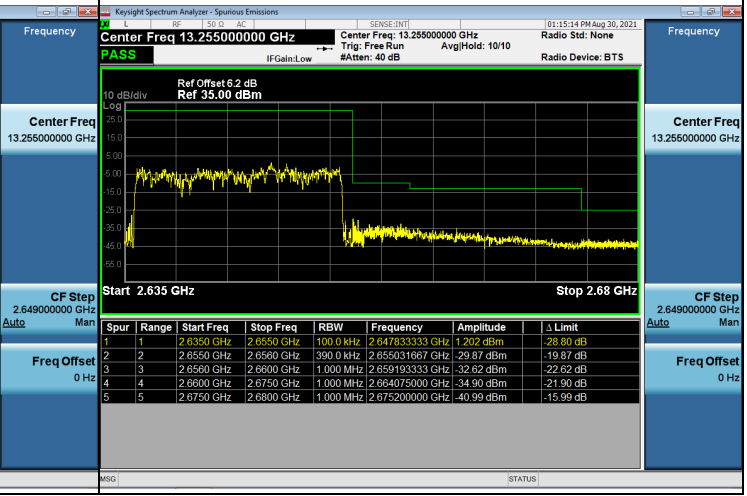

100RB#0

Channel		40140	Channel		41140