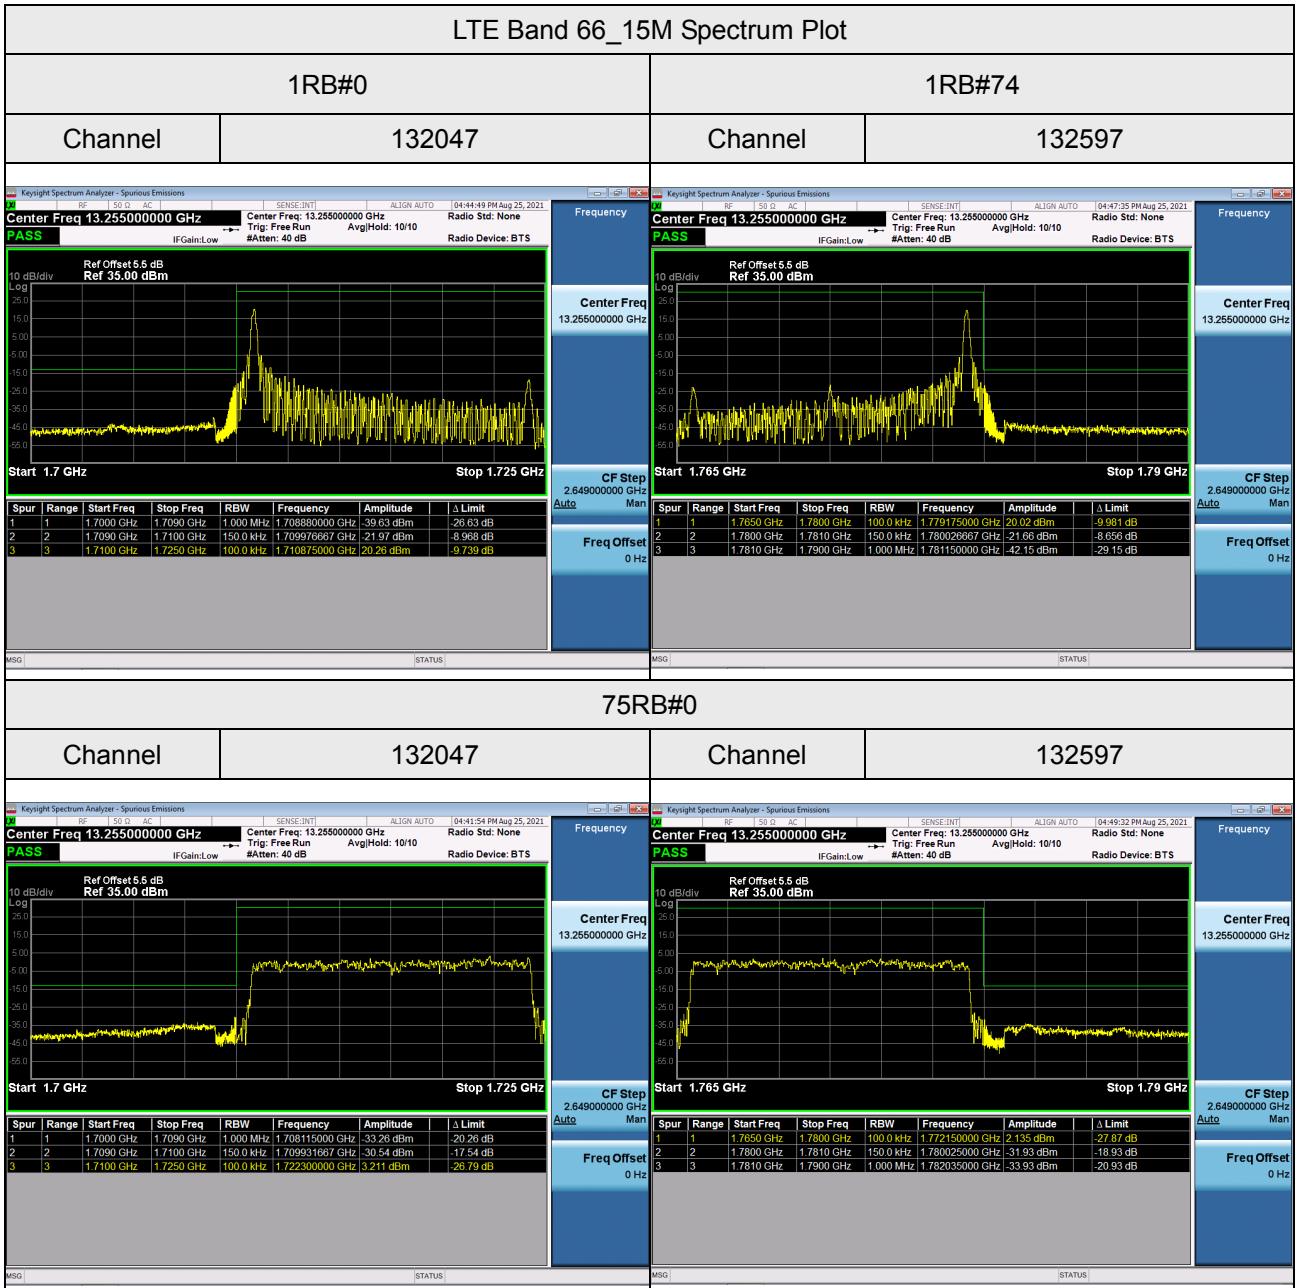

## LTE Band 41\_20M Spectrum Plot

1RB#0		1RB#99	
Channel	40140	Channel	41140

## 100RB#0

Channel		40140	Channel		41140
---------	--	-------	---------	--	-------