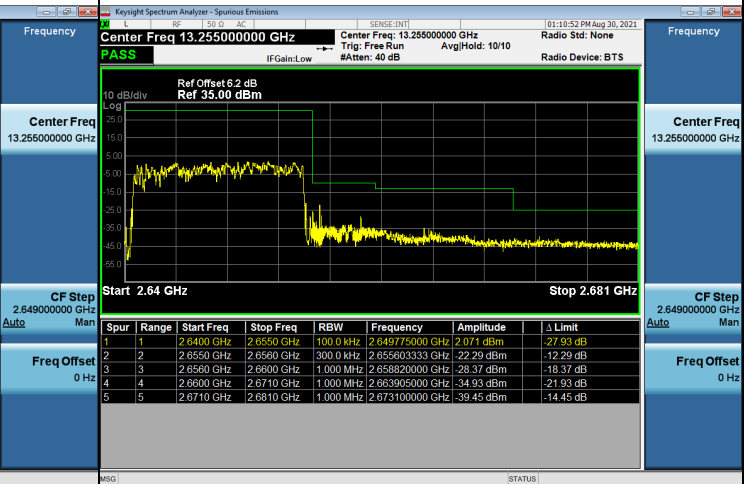

75RB#0

Channel 40115	Channel 41165