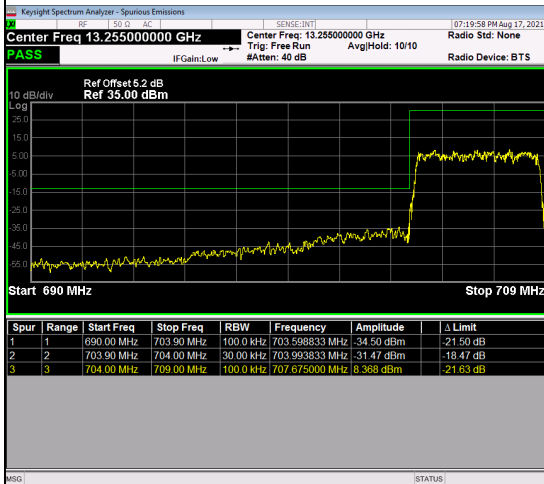

25RB#0

Channel		23755	Channel		23825