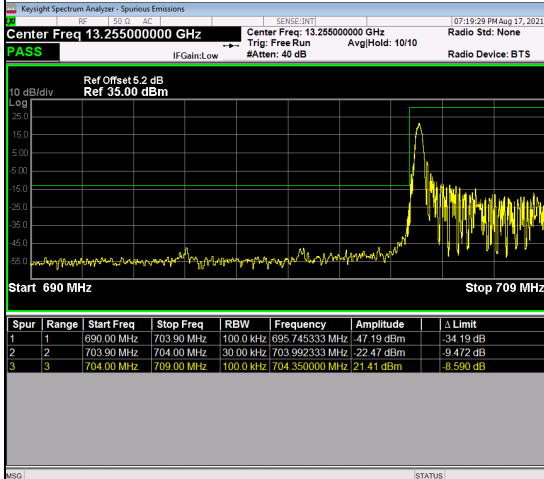

## 100RB#0

Channel		20850	Channel		21350
---------	--	-------	---------	--	-------

## LTE Band 17\_5M Spectrum Plot

1RB#0		1RB#24	
Channel	23755	Channel	23825