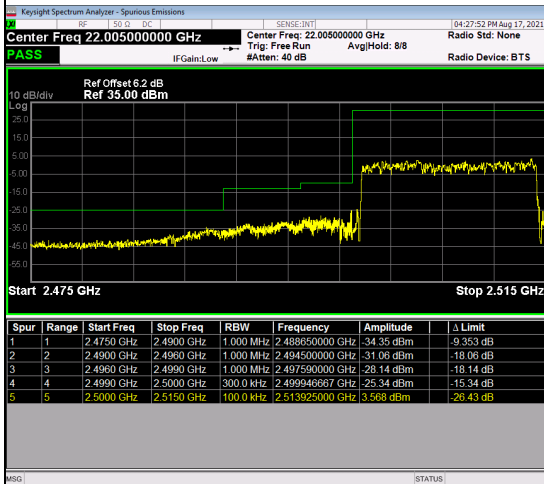

75RB#0

Channel		20825	Channel		21375