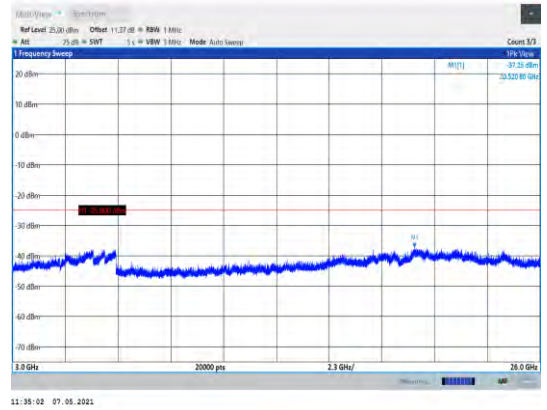

Band38-20MHz-16QAM-38150-1RB#0-Range3:3000~26000MHz