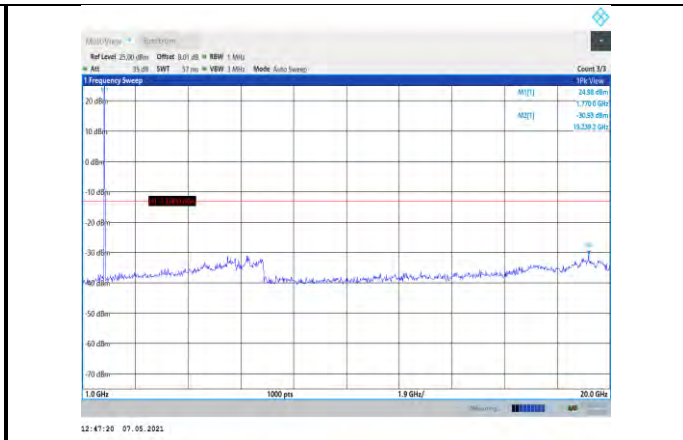

**Band66-1.4MHz-16QAM-132665-1RB#0-
Range2:1000~20000MHz**