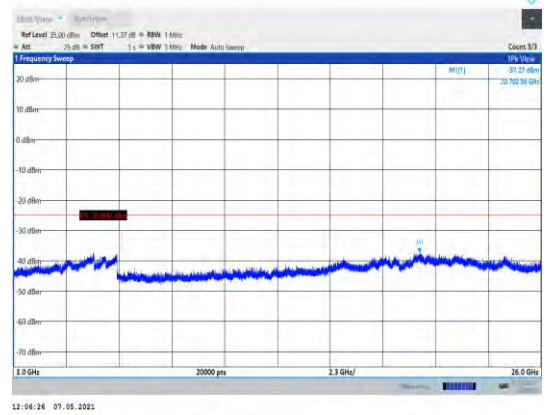

**Band41-5MHz-16QAM-41215-1RB#0-
Range3:3000~26000MHz**