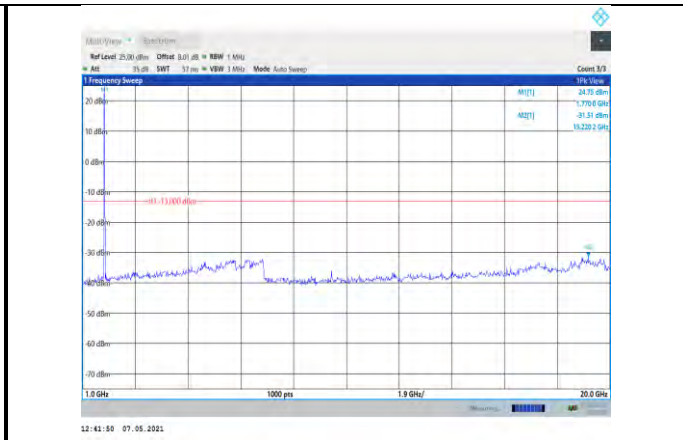

Band66-3MHz-16QAM-132657-1RB#0-Range2:1000~20000MHz