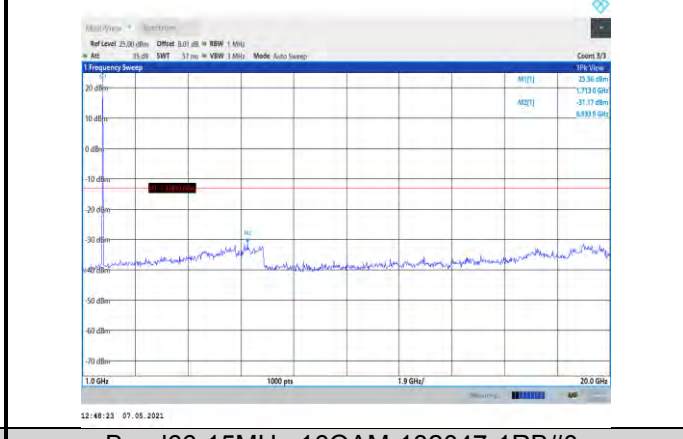

**Band66-15MHz-16QAM-132047-1RB#0-
Range2:1000~20000MHz**