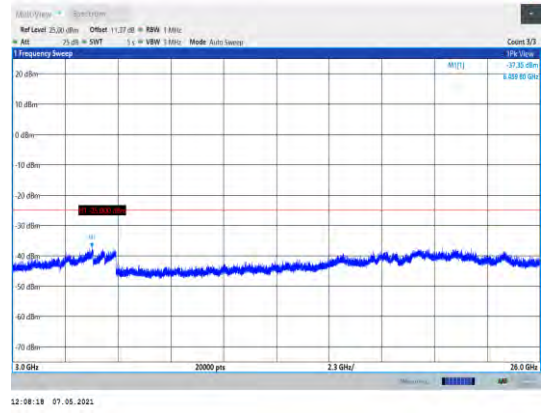

**Band41-10MHz-16QAM-40090-1RB#0-
Range3:3000~26000MHz**