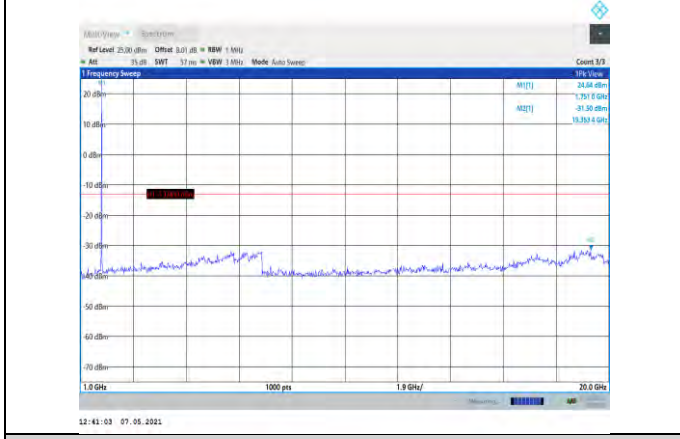

Band66-3MHz-16QAM-132322-1RB#0-Range2:1000~20000MHz