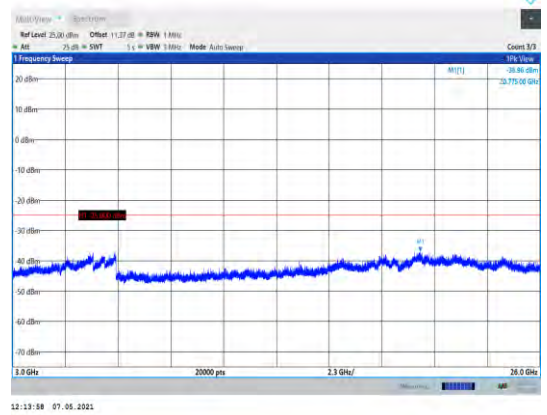

Band41-20MHz-QPSK-40590-1RB#0-
Range3:3000~26000MHz