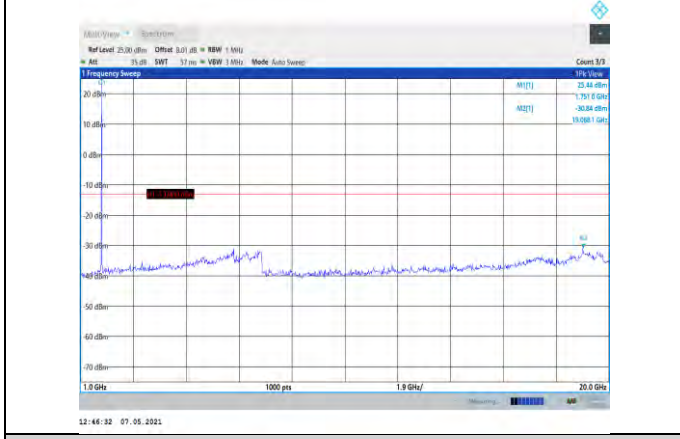

**Band66-1.4MHz-16QAM-132322-1RB#0-
Range2:1000~20000MHz**