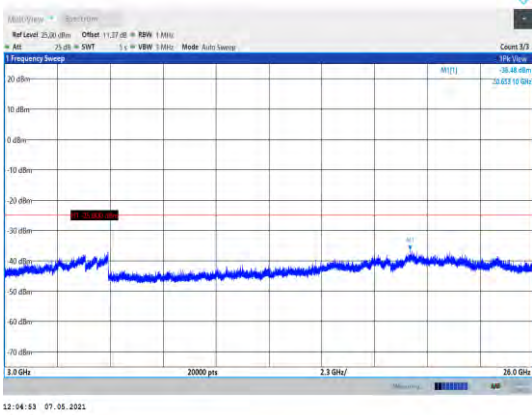

**Band41-5MHz-16QAM-40590-1RB#0-
Range3:3000~26000MHz**