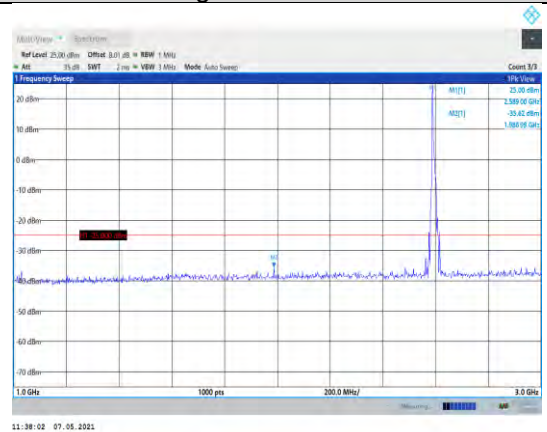

**Band38-15MHz-16QAM-38000-1RB#0-
Range2:1000~3000MHz**