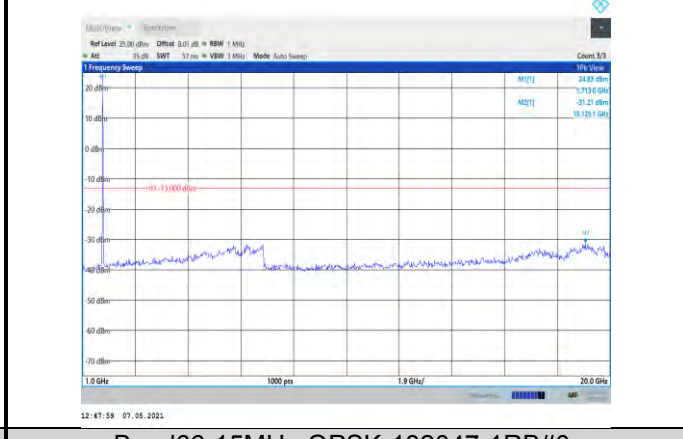

**Band66-10MHz-16QAM-132622-1RB#0-
Range2:1000~20000MHz**

**Band66-10MHz-16QAM-132322-1RB#0-
Range2:1000~20000MHz**

**Band66-15MHz-QPSK-132047-1RB#0-
Range1:30~1000MHz**

**Band66-10MHz-16QAM-132622-1RB#0-
Range1:30~1000MHz**