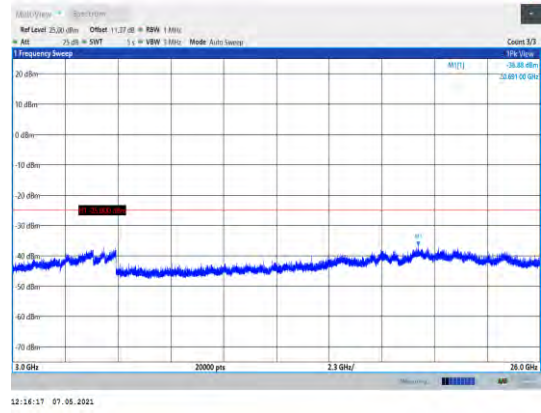

**Band41-20MHz-16QAM-41140-1RB#0-
Range3:3000~26000MHz**