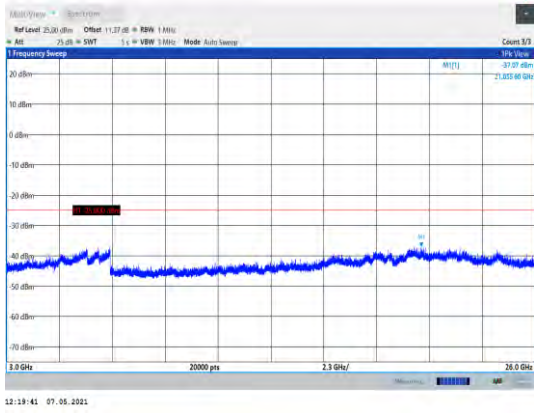

**Band41-15MHz-16QAM-40590-1RB#0-
Range3:3000~26000MHz**