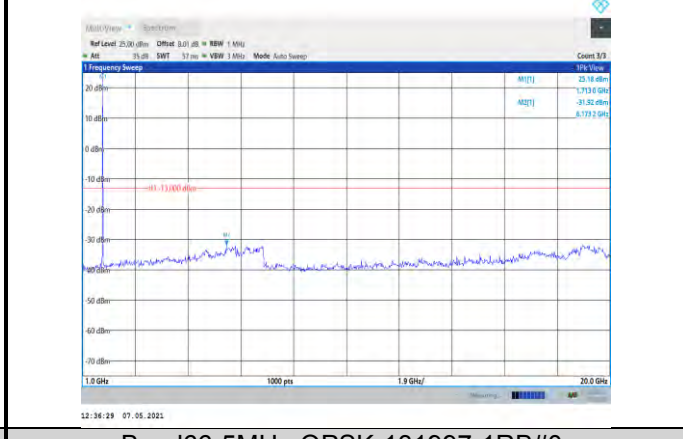

Band66-3MHz-16QAM-132322-1RB#0-Range1:30~1000MHz

Band66-3MHz-16QAM-132657-1RB#0-Range2:1000~20000MHz

Band66-3MHz-16QAM-132322-1RB#0-Range2:1000~20000MHz

Band66-5MHz-QPSK-131997-1RB#0-Range1:30~1000MHz

Band66-3MHz-16QAM-132657-1RB#0-Range1:30~1000MHz