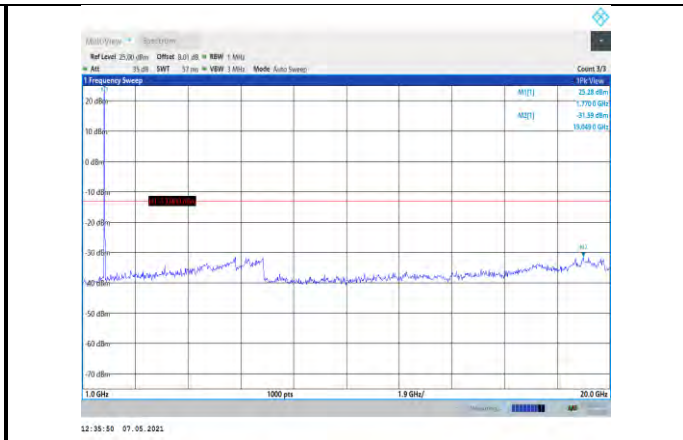

**Band66-10MHz-16QAM-132022-1RB#0-
Range1:30~1000MHz**

**Band66-10MHz-QPSK-132622-1RB#0-
Range1:30~1000MHz**

**Band66-10MHz-16QAM-132022-1RB#0-
Range2:1000~20000MHz**

**Band66-10MHz-16QAM-132322-1RB#0-
Range1:30~1000MHz**