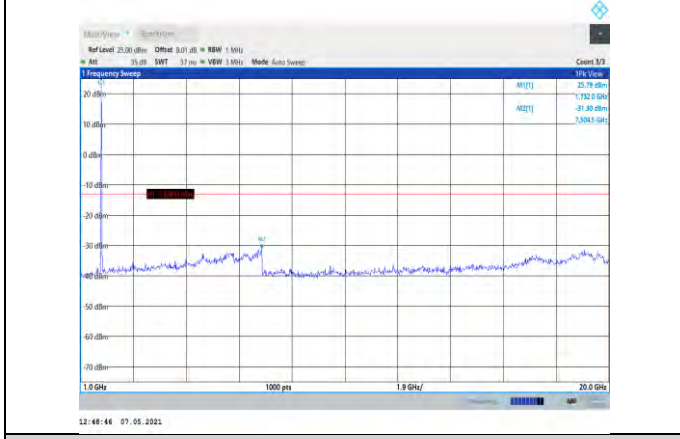

**Band66-15MHz-QPSK-132322-1RB#0-
Range2:1000~20000MHz**