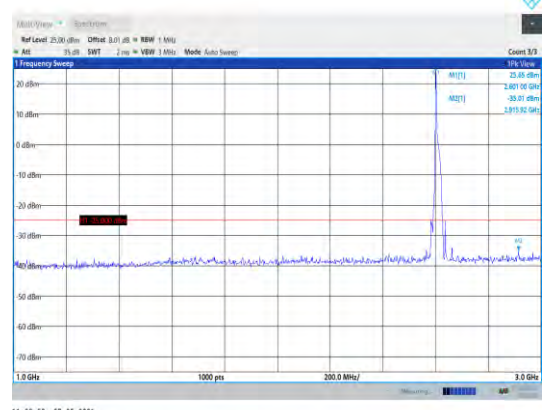

Band38-20MHz-QPSK-38150-1RB#0-Range2:1000~3000MHz