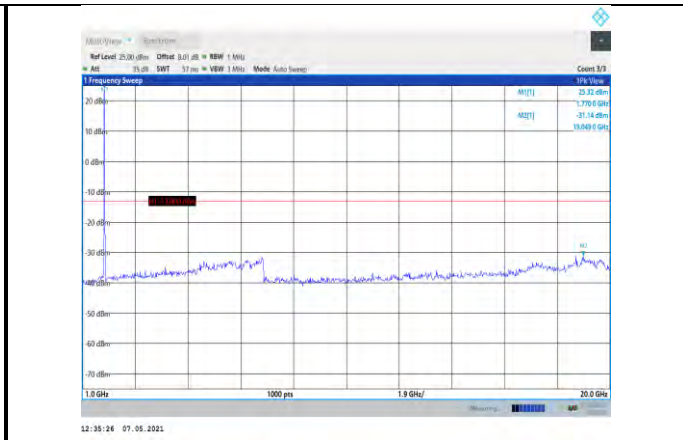

**Band66-10MHz-QPSK-132622-1RB#0-
Range2:1000~20000MHz**