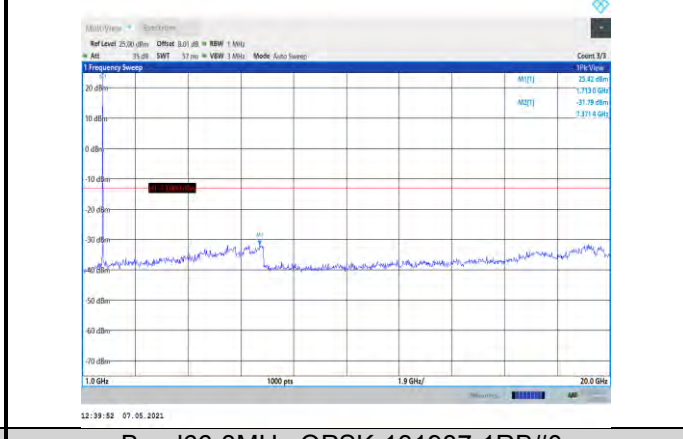

**Band66-3MHz-QPSK-131987-1RB#0-
Range2:1000~20000MHz**