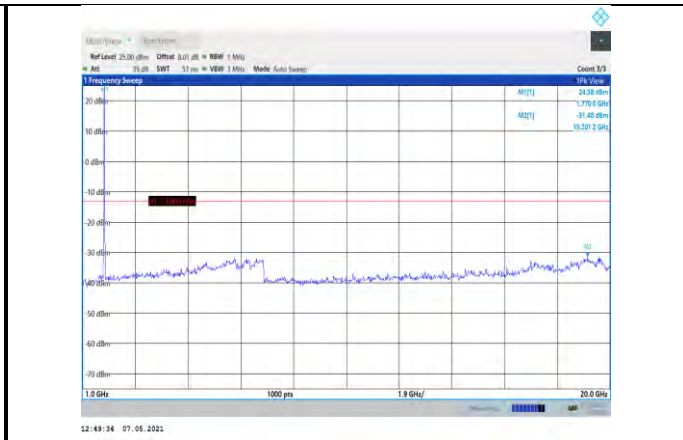

**Band66-15MHz-QPSK-132597-1RB#0-
Range2:1000~20000MHz**