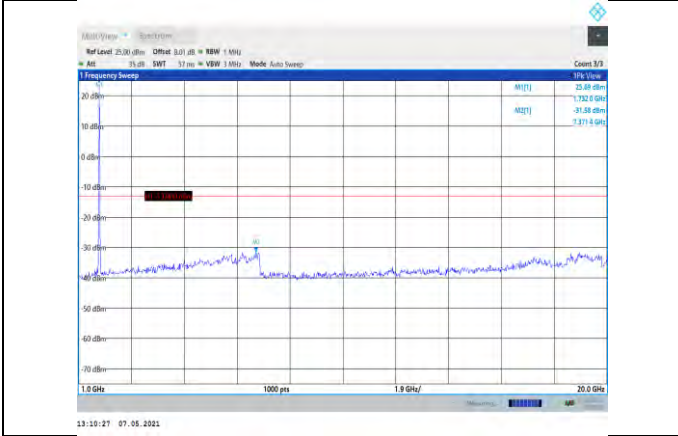

Band66-20MHz-16QAM-132072-1RB#0-Range1:30~1000MHz

Band66-20MHz-QPSK-132572-1RB#0-Range1:30~1000MHz

Band66-20MHz-16QAM-132072-1RB#0-Range2:1000~20000MHz

Band66-20MHz-16QAM-132322-1RB#0-
Range1:30~1000MHz

Band66-20MHz-16QAM-132572-1RB#0-
Range1:30~1000MHz