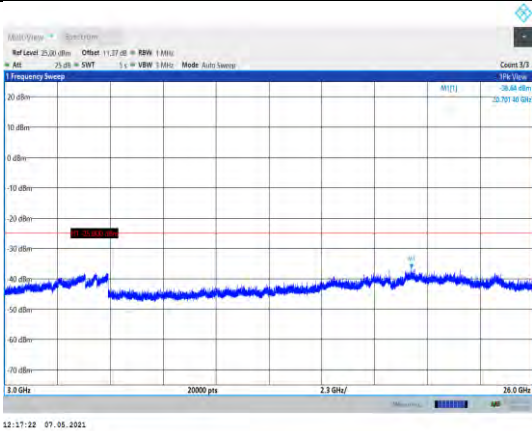

Band41-10MHz-16QAM-41190-1RB#0-Range3:3000~26000MHz

Band41-10MHz-16QAM-41190-1RB#0-Range1:30~1000MHz

Band41-15MHz-QPSK-40115-1RB#0-Range1:30~1000MHz

Band41-10MHz-16QAM-41190-1RB#0-Range2:1000~3000MHz

Band41-15MHz-QPSK-40115-1RB#0-Range2:1000~3000MHz