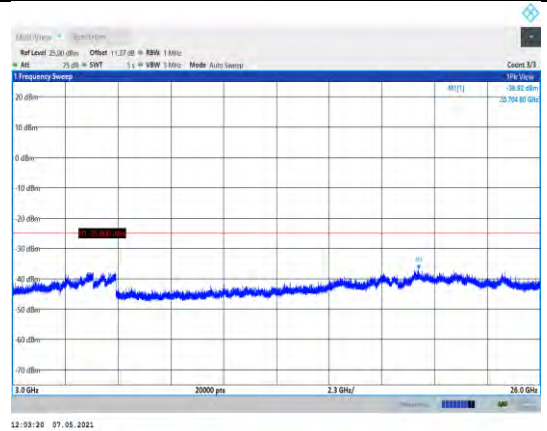

**Band41-5MHz-16QAM-40065-1RB#0-
Range3:3000~26000MHz**