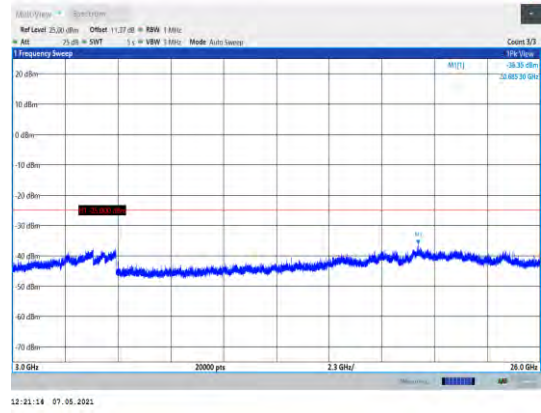

**Band41-15MHz-16QAM-40590-1RB#0-
Range1:30~1000MHz**

**Band41-15MHz-16QAM-40115-1RB#0-
Range2:1000~3000MHz**

**Band41-15MHz-16QAM-40590-1RB#0-
Range2:1000~3000MHz**

**Band41-15MHz-16QAM-40590-1RB#0-
Range3:3000~26000MHz**