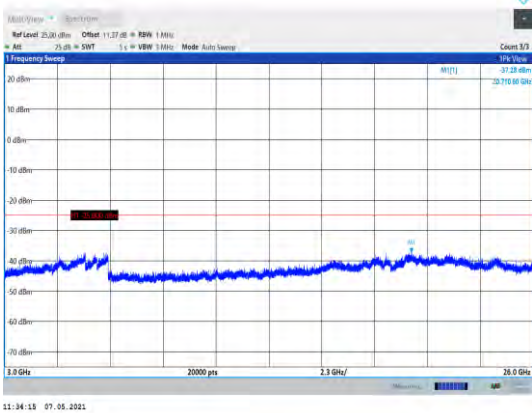

Band38-20MHz-QPSK-38000-1RB#0-Range1:30~1000MHz

Band38-20MHz-QPSK-38150-1RB#0-Range1:30~1000MHz

Band38-20MHz-QPSK-38000-1RB#0-Range2:1000~3000MHz

Band38-20MHz-QPSK-38150-1RB#0-Range2:1000~3000MHz

**Band38-20MHz-QPSK-38150-1RB#0-
Range3:3000~26000MHz**