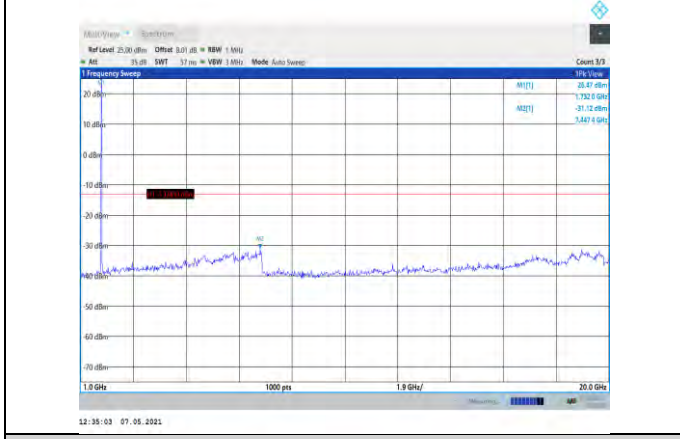

**Band66-10MHz-16QAM-132322-1RB#0-
Range2:1000~20000MHz**