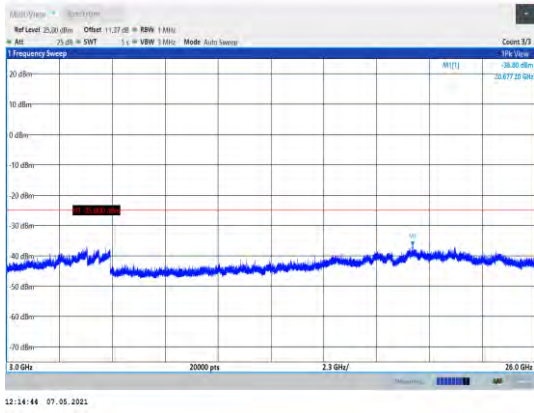

Band41-20MHz-16QAM-40140-1RB#0-
Range1:30~1000MHz

Band41-20MHz-16QAM-40590-1RB#0-
Range1:30~1000MHz

Band41-20MHz-16QAM-40140-1RB#0-
Range2:1000~3000MHz

Band41-20MHz-16QAM-40590-1RB#0-
Range2:1000~3000MHz