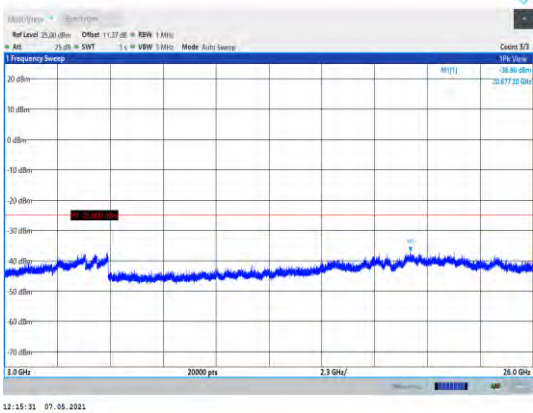

Band41-20MHz-QPSK-41140-1RB#0-
Range3:3000~26000MHz