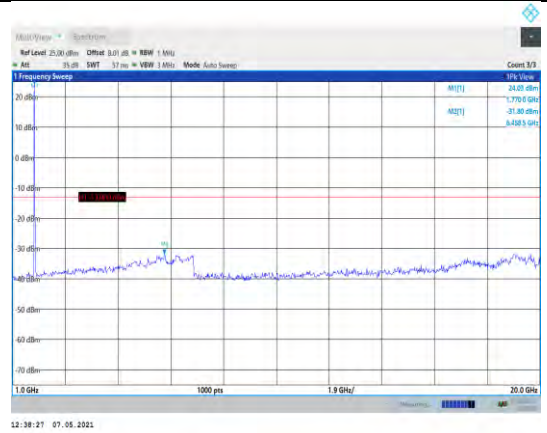

**Band66-5MHz-16QAM-131997-1RB#0-
Range1:30~1000MHz**

**Band66-5MHz-QPSK-132647-1RB#0-
Range1:30~1000MHz**

**Band66-5MHz-16QAM-131997-1RB#0-
Range2:1000~20000MHz**

**Band66-5MHz-16QAM-132322-1RB#0-
Range1:30~1000MHz**