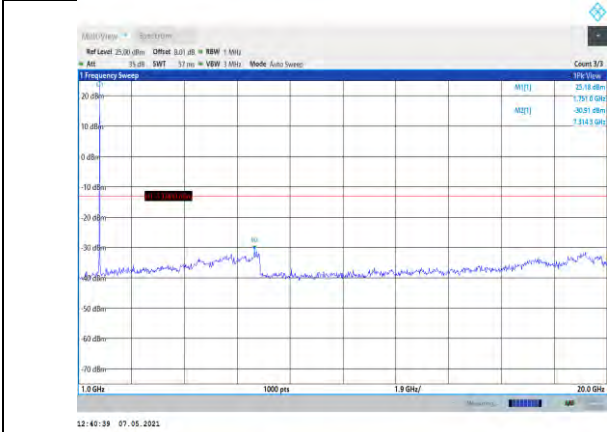

**Band66-1.4MHz-16QAM-132665-1RB#0-
 Range1:30~1000MHz**

**Band66-3MHz-QPSK-131987-1RB#0-
 Range2:1000~20000MHz**

**Band66-3MHz-QPSK-132322-1RB#0-
Range1:30~1000MHz**

**Band66-3MHz-QPSK-132657-1RB#0-
Range2:1000~20000MHz**