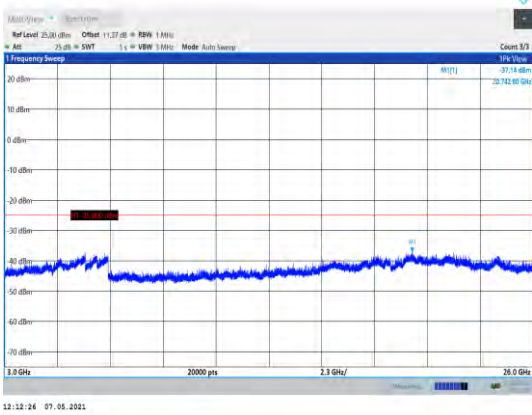

Band41-20MHz-QPSK-40140-1RB#0-
Range3:3000~26000MHz