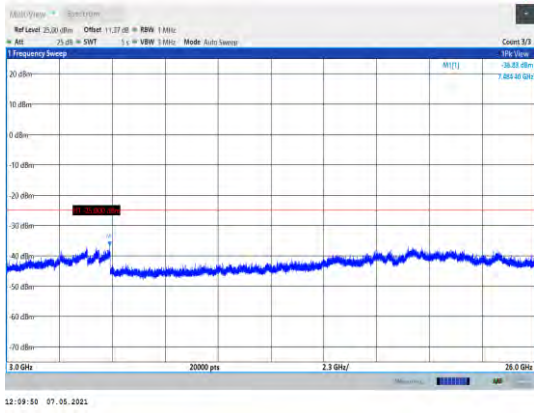

Band41-10MHz-16QAM-40590-1RB#0-Range3:3000~26000MHz