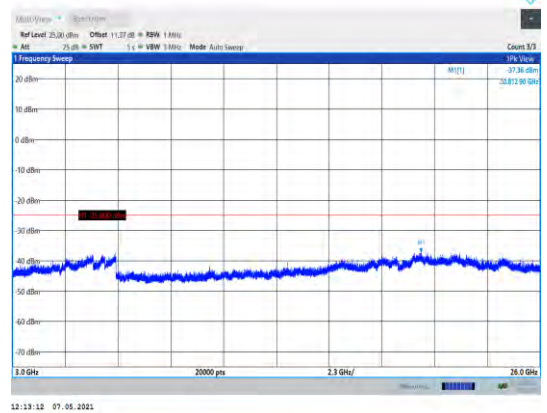

Band41-20MHz-QPSK-41140-1RB#0-
Range1:30~1000MHz

Band41-20MHz-QPSK-40590-1RB#0-
Range2:1000~3000MHz

Band41-20MHz-QPSK-41140-1RB#0-
Range2:1000~3000MHz

Band41-20MHz-QPSK-41140-1RB#0-
Range3:3000~26000MHz

Band41-20MHz-16QAM-40140-1RB#0-
Range3:3000~26000MHz