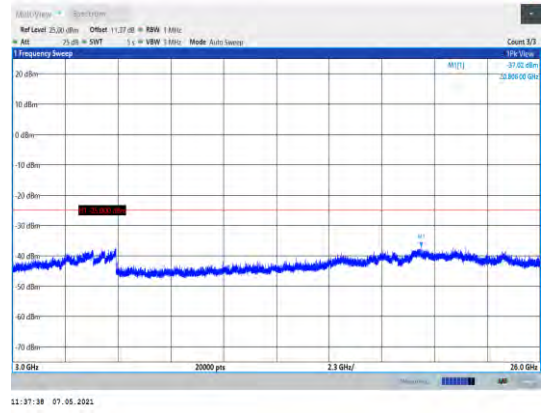

**Band38-15MHz-QPSK-37825-1RB#0-
Range3:3000~26000MHz**

**Band38-15MHz-QPSK-38000-1RB#0-
Range3:3000~26000MHz**

**Band38-15MHz-QPSK-38000-1RB#0-
Range1:30~1000MHz**

**Band38-15MHz-QPSK-38175-1RB#0-
Range1:30~1000MHz**