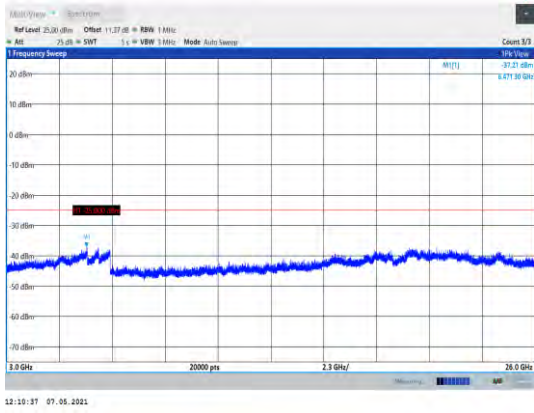

**Band41-10MHz-QPSK-41190-1RB#0-
Range3:3000~26000MHz**