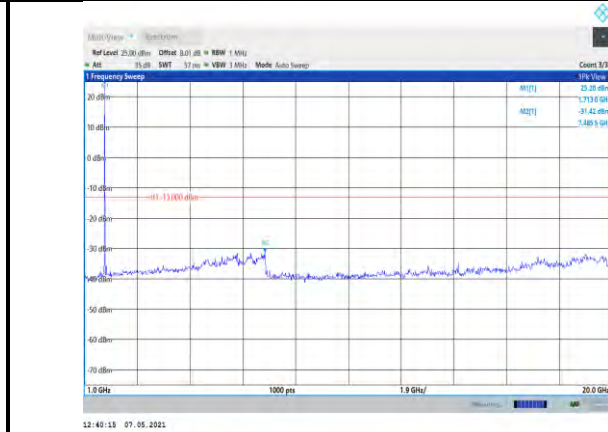

**Band66-3MHz-16QAM-131987-1RB#0-
Range2:1000~20000MHz**