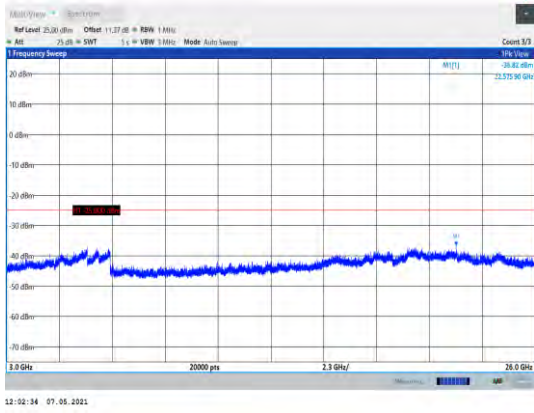

**Band41-5MHz-QPSK-40065-1RB#0-
Range3:3000~26000MHz**