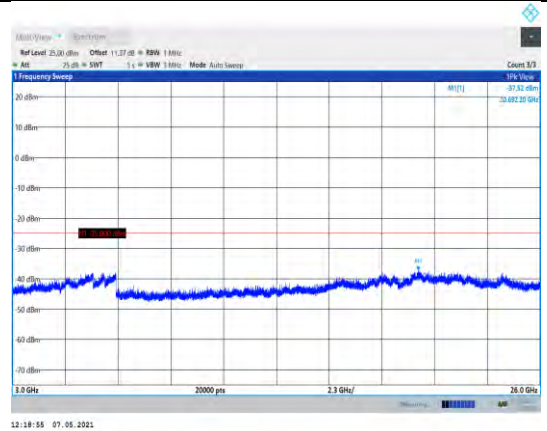

Band41-15MHz-QPSK-40590-1RB#0-
Range3:3000~26000MHz