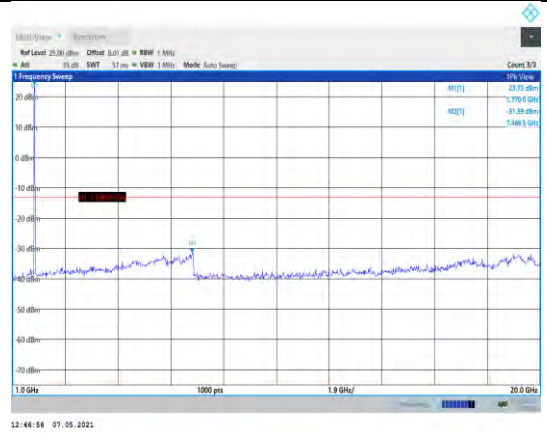

Band66-1.4MHz-QPSK-132665-1RB#0-
Range2:1000~20000MHz