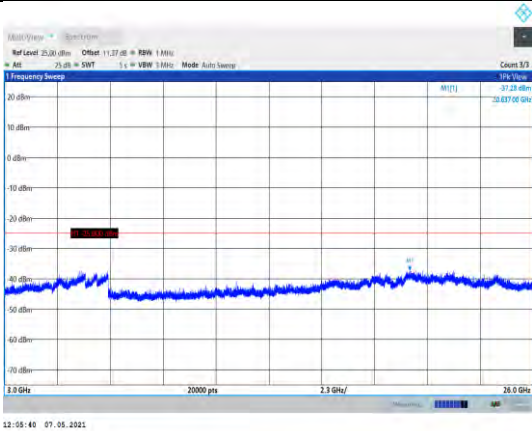

**Band41-5MHz-QPSK-40590-1RB#0-
Range1:30~1000MHz**

**Band41-5MHz-QPSK-41215-1RB#0-
Range1:30~1000MHz**

**Band41-5MHz-QPSK-40590-1RB#0-
Range2:1000~3000MHz**

**Band41-5MHz-QPSK-41215-1RB#0-
Range2:1000~3000MHz**