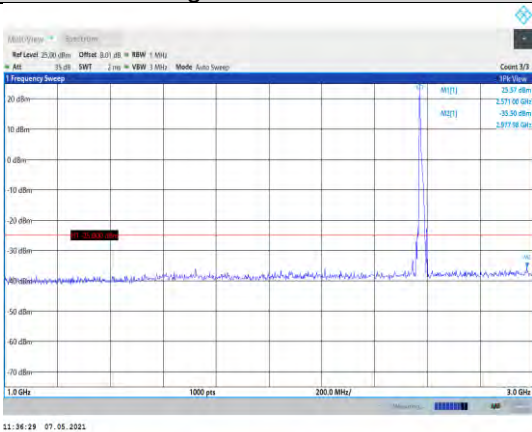

**Band38-15MHz-16QAM-37825-1RB#0-
Range2:1000~3000MHz**