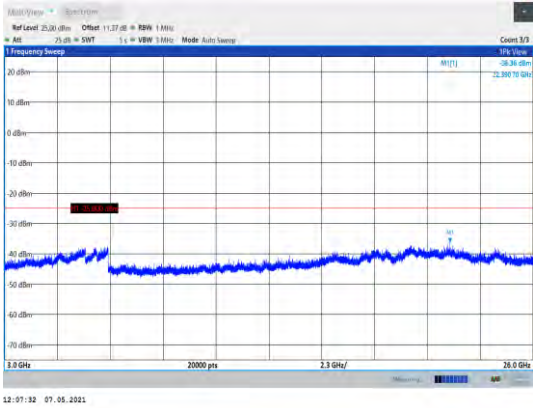

**Band41-5MHz-16QAM-41215-1RB#0-
Range1:30~1000MHz**

**Band41-10MHz-QPSK-40090-1RB#0-
Range1:30~1000MHz**

**Band41-5MHz-16QAM-41215-1RB#0-
Range2:1000~3000MHz**

**Band41-10MHz-QPSK-40090-1RB#0-
Range2:1000~3000MHz**