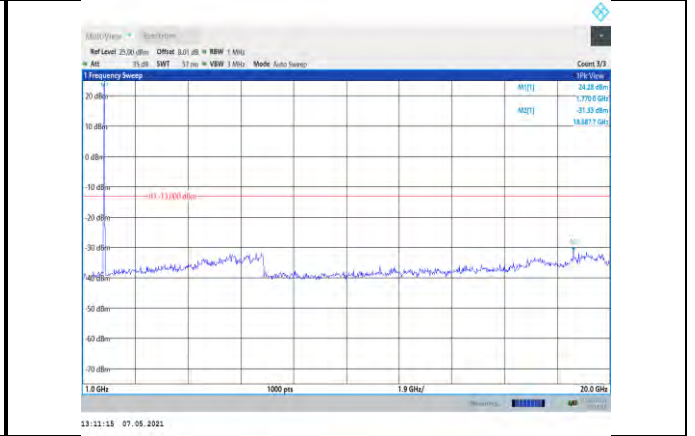

Band66-20MHz-16QAM-132572-1RB#0-
Range2:1000~20000MHz