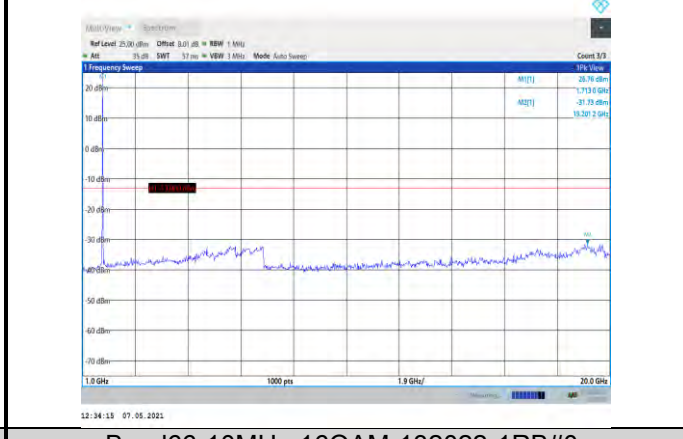

**Band66-10MHz-16QAM-132022-1RB#0-
Range2:1000~20000MHz**