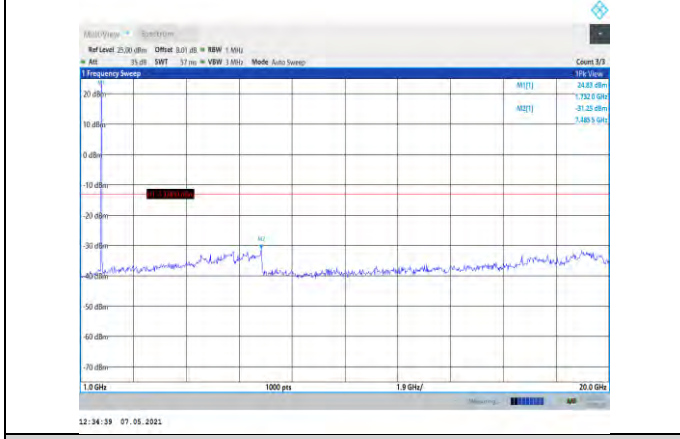

**Band66-10MHz-QPSK-132322-1RB#0-
Range2:1000~20000MHz**