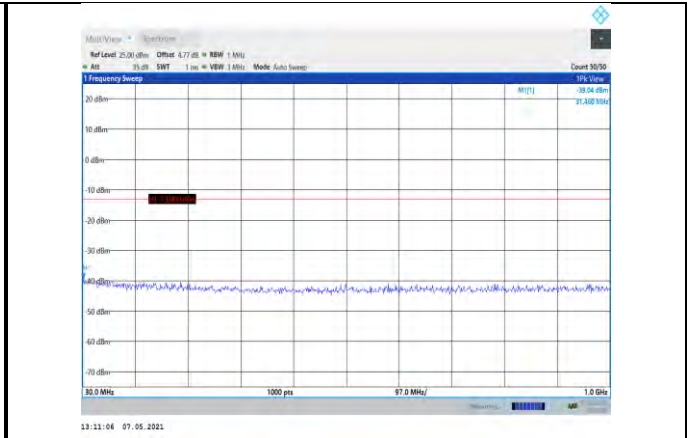

Band66-20MHz-16QAM-132072-1RB#0-Range1:30~1000MHz

Band66-20MHz-QPSK-132572-1RB#0-Range1:30~1000MHz

Band66-20MHz-16QAM-132072-1RB#0-Range2:1000~20000MHz

Band66-20MHz-16QAM-132322-1RB#0-
Range1:30~1000MHz

Band66-20MHz-16QAM-132572-1RB#0-
Range1:30~1000MHz