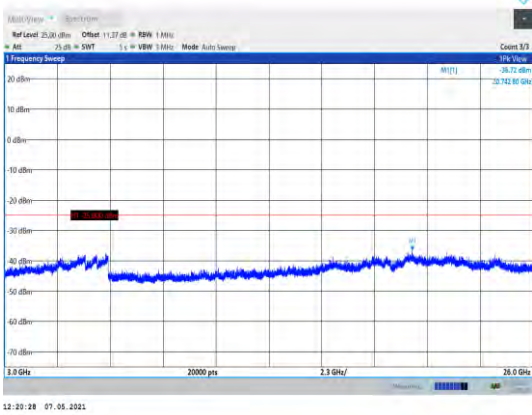

**Band41-15MHz-QPSK-41165-1RB#0-
Range3:3000~26000MHz**