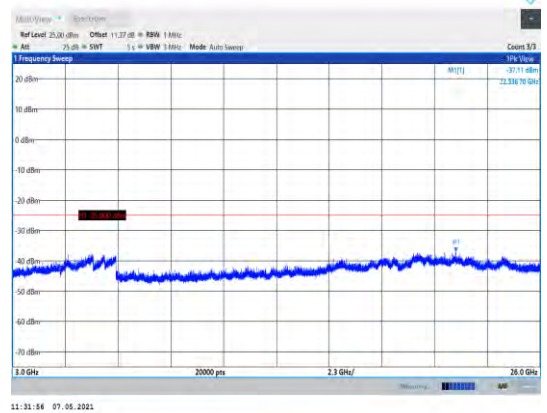

Band38-20MHz-QPSK-38000-1RB#0-Range1:30~1000MHz

Band38-20MHz-QPSK-38150-1RB#0-Range1:30~1000MHz

Band38-20MHz-QPSK-38000-1RB#0-Range2:1000~3000MHz

Band38-20MHz-QPSK-38150-1RB#0-Range2:1000~3000MHz

**Band38-20MHz-QPSK-38150-1RB#0-
Range3:3000~26000MHz**