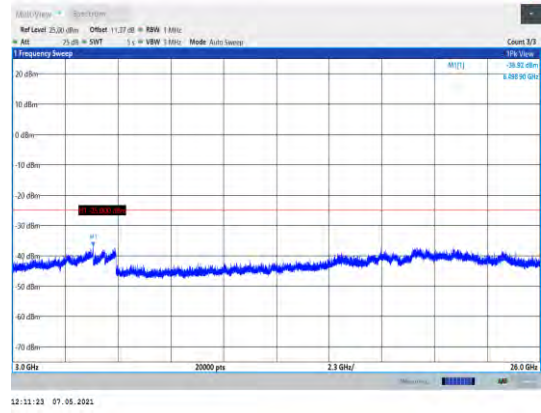

**Band41-10MHz-16QAM-40590-1RB#0-
Range1:30~1000MHz**

**Band41-10MHz-16QAM-40090-1RB#0-
Range2:1000~3000MHz**

**Band41-10MHz-16QAM-40590-1RB#0-
Range2:1000~3000MHz**

Band41-10MHz-16QAM-40590-1RB#0-Range3:3000~26000MHz