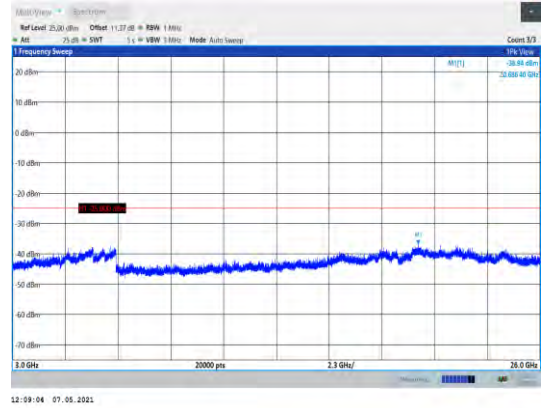

Band41-10MHz-QPSK-40590-1RB#0-
Range3:3000~26000MHz