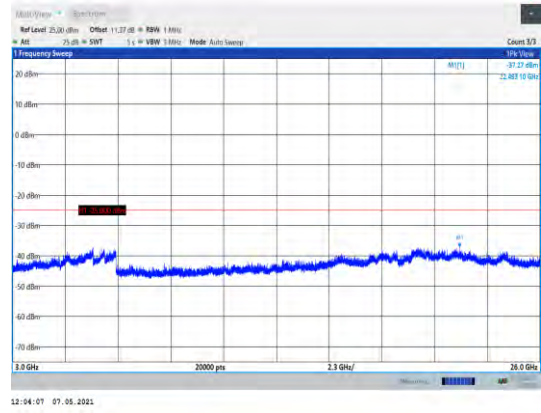

Band41-5MHz-QPSK-40065-1RB#0-Range1:30~1000MHz

Band38-20MHz-16QAM-38150-1RB#0-Range2:1000~3000MHz

Band41-5MHz-QPSK-40065-1RB#0-Range2:1000~3000MHz

**Band41-5MHz-QPSK-40065-1RB#0-
Range3:3000~26000MHz**

**Band41-5MHz-QPSK-40590-1RB#0-
Range3:3000~26000MHz**