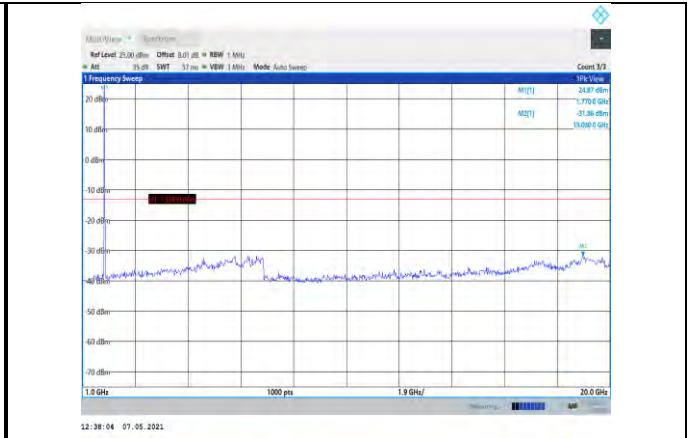

Band66-5MHz-QPSK-131997-1RB#0-Range2:1000~20000MHz

**Band66-5MHz-QPSK-132322-1RB#0-
Range1:30~1000MHz**

**Band66-5MHz-QPSK-132647-1RB#0-
Range2:1000~20000MHz**

**Band66-5MHz-QPSK-132322-1RB#0-
Range2:1000~20000MHz**