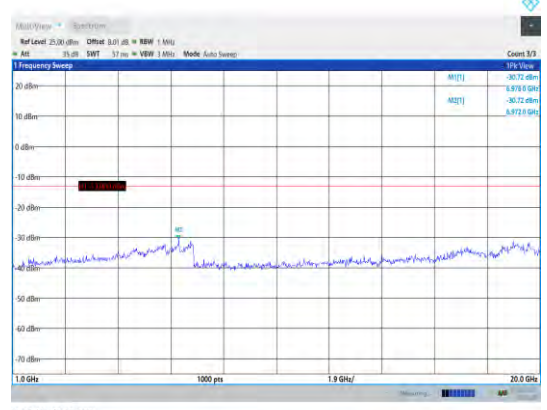

Band66-15MHz-16QAM-132597-1RB#0-
Range2:1000~20000MHz

Band66-15MHz-16QAM-132322-1RB#0-
Range2:1000~20000MHz

Band66-20MHz-QPSK-132072-1RB#0-
Range1:30~1000MHz

Band66-15MHz-16QAM-132597-1RB#0-
Range1:30~1000MHz