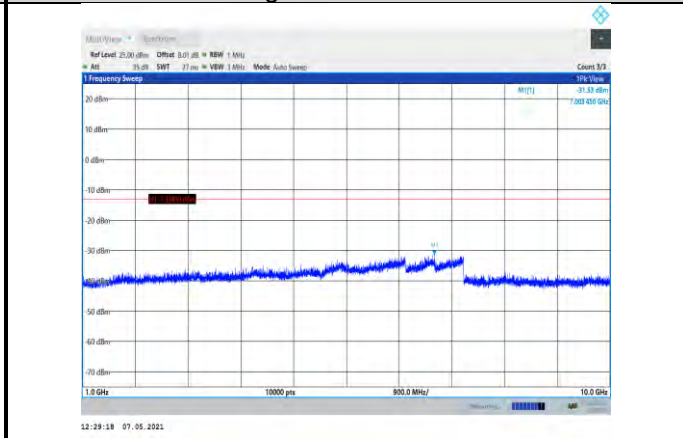

**Band5-10MHz-16QAM-20600-1RB#0-
Range1:30~1000MHz**

**Band5-10MHz-16QAM-20600-1RB#0-
Range2:1000~10000MHz**