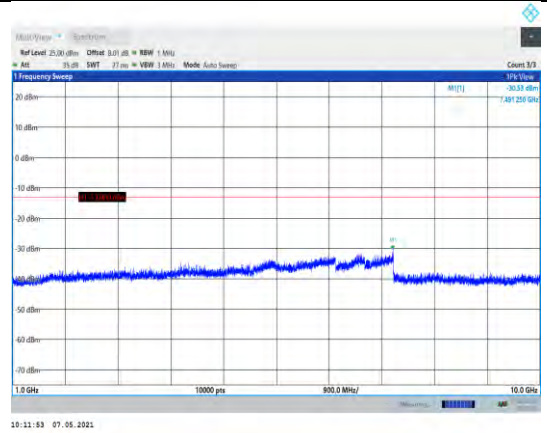

**Band12-5MHz-QPSK-23155-1RB#0-
Range2:1000~10000MHz**

Band12-5MHz-16QAM-23095-1RB#0-
Range2:1000~10000MHz