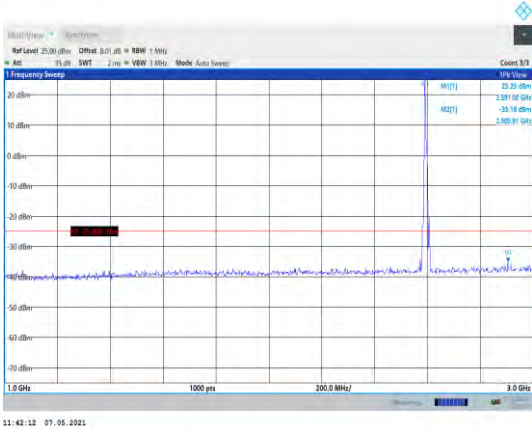

Band38-10MHz-QPSK-38000-1RB#0-Range1:30~1000MHz

Band38-10MHz-QPSK-38000-1RB#0-Range2:1000~3000MHz