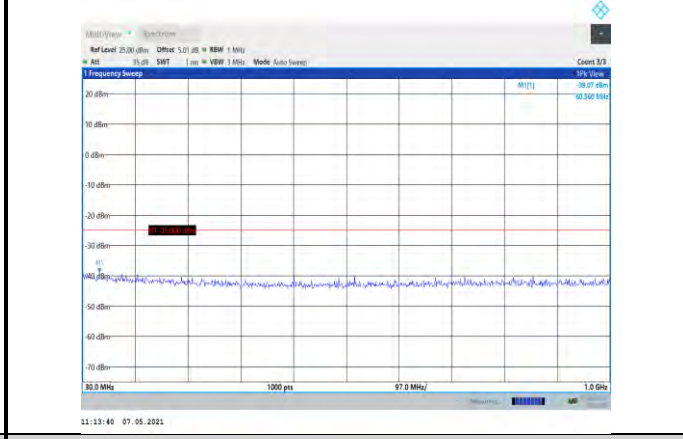

Band26-5MHz-16QAM-26765-1RB#0-  
Range2:1000~10000MHz

**Band26-10MHz-QPSK-26740-1RB#0-Range1:30~1000MHz**

**Band26-10MHz-16QAM-26740-1RB#0-Range2:1000~10000MHz**

**Band26-10MHz-QPSK-26740-1RB#0-Range2:1000~10000MHz**