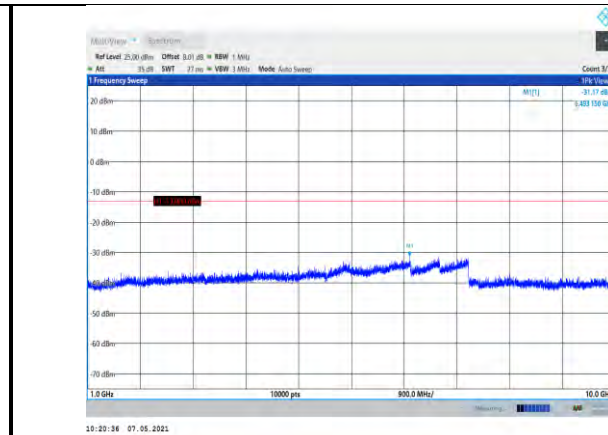

Band12-10MHz-16QAM-23130-1RB#0-Range2:1000~10000MHz

**Band17-5MHz-QPSK-23790-1RB#0-
Range2:1000~10000MHz**