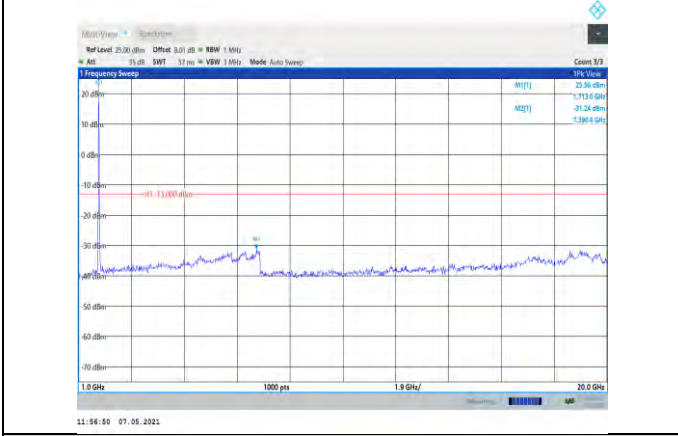

**Band4-15MHz-16QAM-20175-1RB#0-  
Range1:30~1000MHz**

**Band4-15MHz-16QAM-20325-1RB#0-  
Range2:1000~20000MHz**

Band4-20MHz-QPSK-20050-1RB#0-  
Range1:30~1000MHz

Band4-20MHz-QPSK-20175-1RB#0-  
Range2:1000~20000MHz