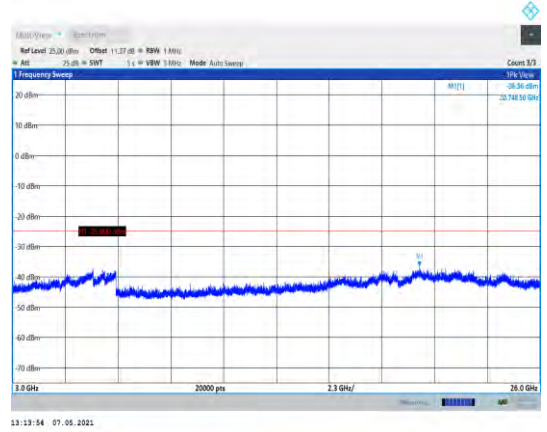

Band7-10MHz-QPSK-21100-1RB#0-
Range2:1000~3000MHz

Band7-10MHz-QPSK-21100-1RB#0-
Range3:3000~26000MHz