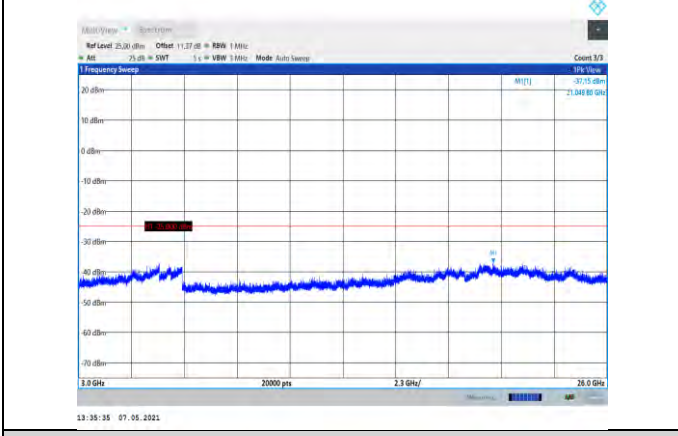

**Band7-15MHz-QPSK-20825-1RB#0-
Range2:1000~3000MHz**

**Band7-15MHz-QPSK-20825-1RB#0-
Range3:3000~26000MHz**