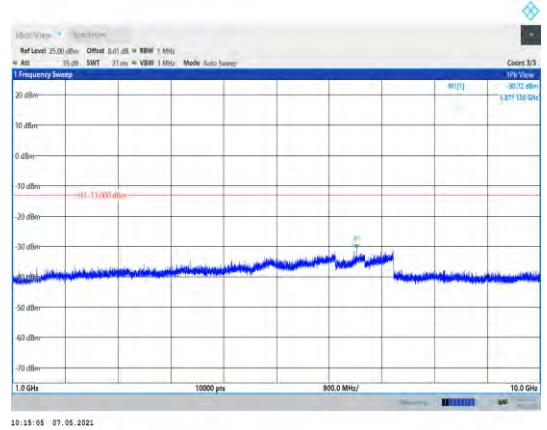

Band12-10MHz-QPSK-23130-1RB#0-Range1:30~1000MHz

Band12-10MHz-QPSK-23130-1RB#0-Range2:1000~10000MHz