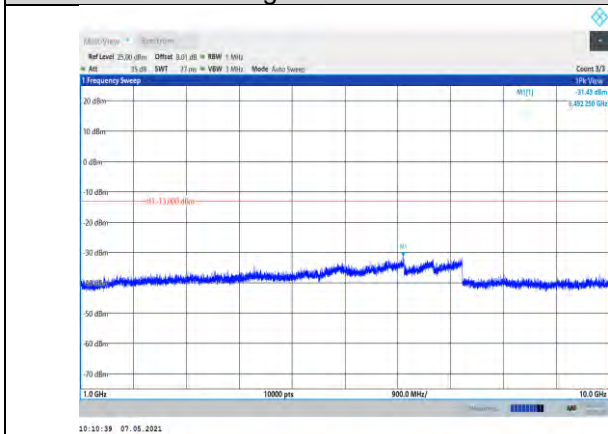

**Band12-3MHz-16QAM-23095-1RB#0-  
Range1:30~1000MHz**

**Band12-3MHz-16QAM-23165-1RB#0-  
Range2:1000~10000MHz**

**Band12-5MHz-QPSK-23035-1RB#0-  
Range1:30~1000MHz**

**Band12-5MHz-QPSK-23095-1RB#0-  
Range2:1000~10000MHz**