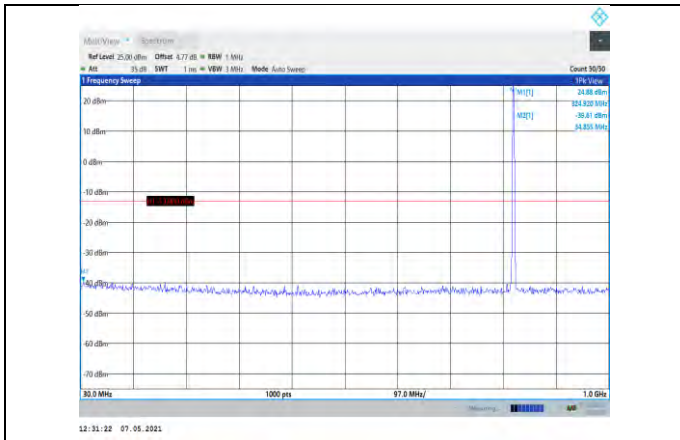

**Band5-1.4MHz-QPSK-20407-1RB#0-Range2:1000~10000MHz**

**Band5-1.4MHz-QPSK-20643-1RB#0-Range1:30~1000MHz**

**Band5-1.4MHz-QPSK-20525-1RB#0-Range1:30~1000MHz**

**Band5-1.4MHz-QPSK-20643-1RB#0-Range2:1000~10000MHz**