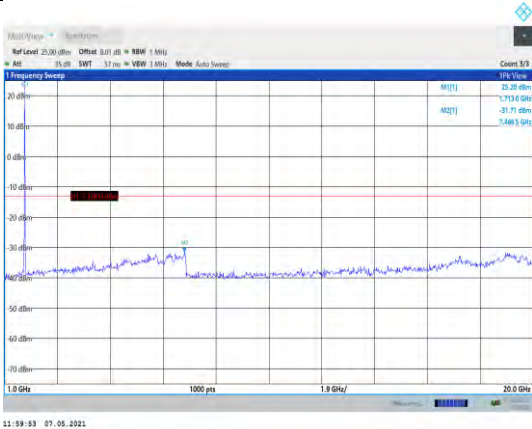

**Band4-10MHz-16QAM-20000-1RB#0-
Range1:30~1000MHz**

**Band4-10MHz-16QAM-20000-1RB#0-
Range2:1000~20000MHz**