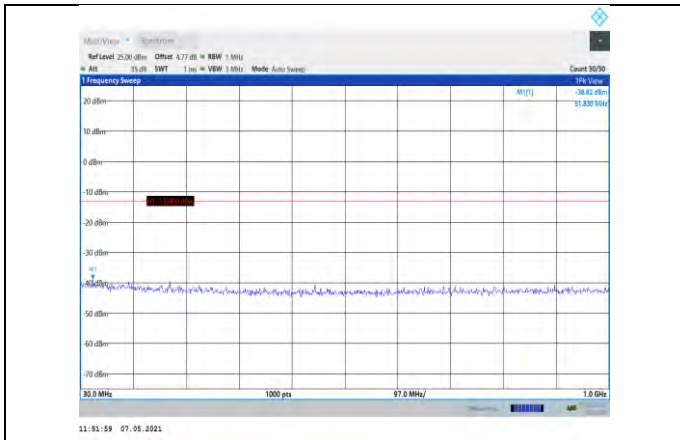

**Band4-5MHz-QPSK-19975-1RB#0-Range2:1000~20000MHz**

**Band4-5MHz-QPSK-20375-1RB#0-Range1:30~1000MHz**

**Band4-5MHz-QPSK-20175-1RB#0-Range1:30~1000MHz**

**Band4-5MHz-QPSK-20375-1RB#0-Range2:1000~20000MHz**