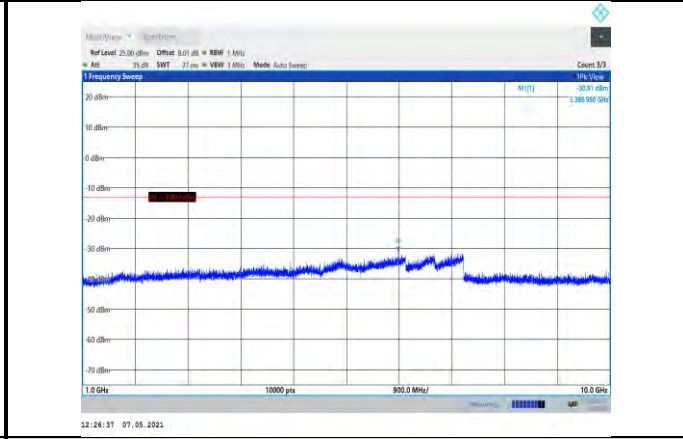

**Band5-5MHz-16QAM-20625-1RB#0-
Range1:30~1000MHz**

**Band5-5MHz-16QAM-20625-1RB#0-
Range2:1000~10000MHz**