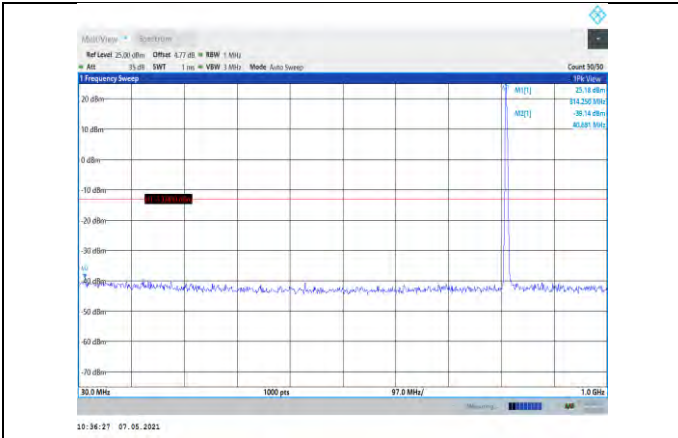

Band26-1.4MHz-16QAM-26740-1RB#0-Range1:30~1000MHz

Band26-3MHz-QPSK-26705-1RB#0-Range1:30~1000MHz