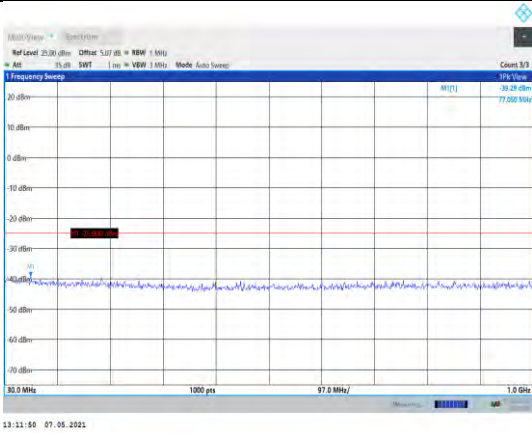

Band7-5MHz-16QAM-21100-1RB#0-  
Range2:1000~3000MHz

Band7-5MHz-16QAM-21425-1RB#0-  
Range2:1000~3000MHz

Band7-5MHz-16QAM-21100-1RB#0-  
Range3:3000~26000MHz

Band7-5MHz-16QAM-21425-1RB#0-  
Range3:3000~26000MHz