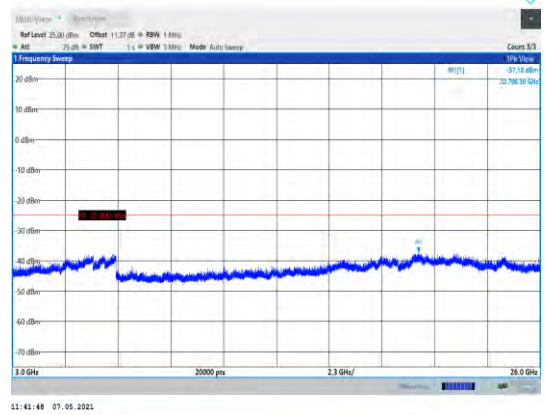

Band38-10MHz-QPSK-38200-1RB#0-Range1:30~1000MHz

Band38-10MHz-QPSK-38000-1RB#0-Range2:1000~3000MHz

Band38-10MHz-QPSK-38200-1RB#0-Range2:1000~3000MHz

**Band38-10MHz-QPSK-38200-1RB#0-  
Range3:3000~26000MHz**