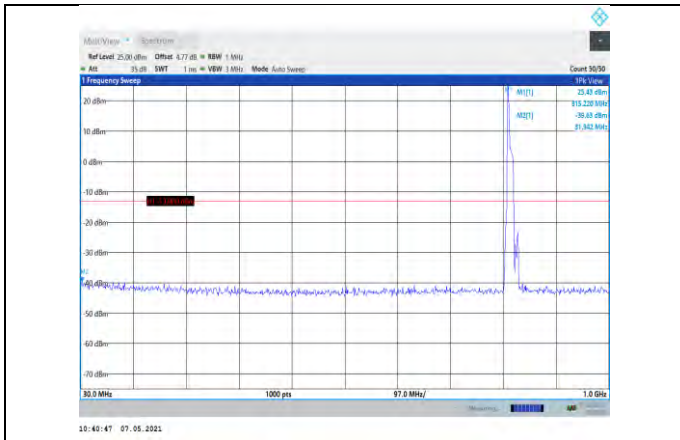

Band26-5MHz-16QAM-26740-1RB#0-
Range1:30~1000MHz

Band26-10MHz-QPSK-26740-1RB#0-Range1:30~1000MHz