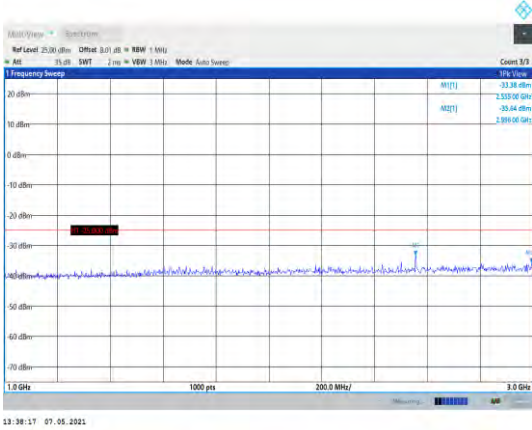

**Band7-15MHz-QPSK-21375-1RB#0-
Range1:30~1000MHz**

**Band7-15MHz-QPSK-21375-1RB#0-
Range2:1000~3000MHz**