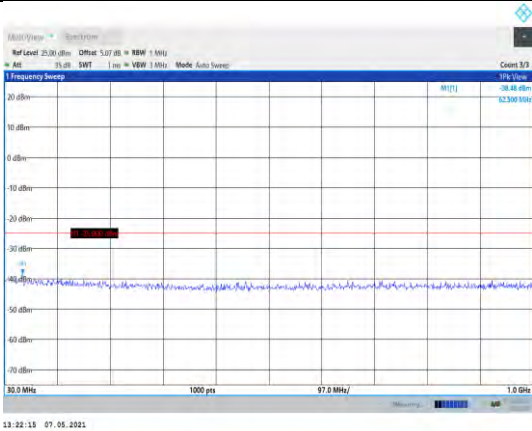

Band7-5MHz-QPSK-21425-1RB#0-Range3:3000~26000MHz

Band7-5MHz-16QAM-21100-1RB#0-
Range1:30~1000MHz