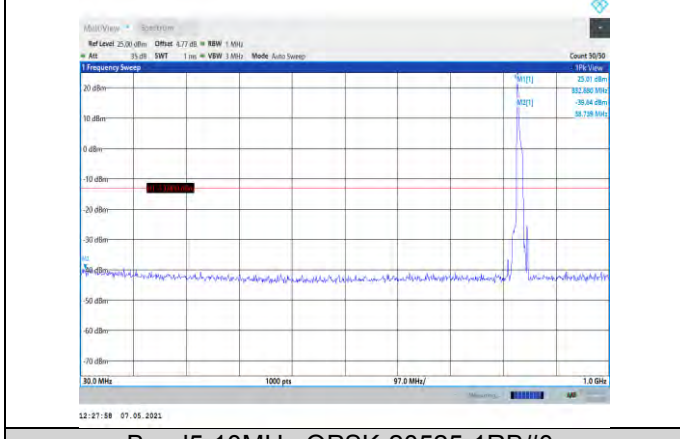

**Band5-10MHz-QPSK-20450-1RB#0-  
Range1:30~1000MHz**

**Band5-10MHz-QPSK-20525-1RB#0-  
Range2:1000~10000MHz**

**Band5-10MHz-QPSK-20450-1RB#0-  
Range2:1000~10000MHz**

**Band5-10MHz-QPSK-20600-1RB#0-  
Range1:30~1000MHz**