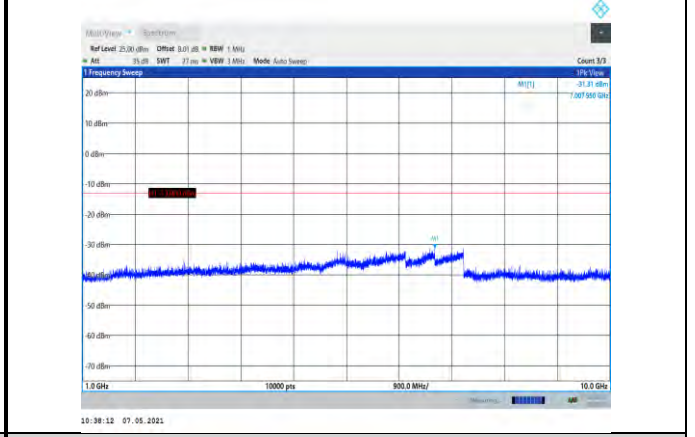

Band26-3MHz-16QAM-26740-1RB#0-  
Range2:1000~10000MHz

Band26-3MHz-16QAM-26705-1RB#0-  
Range2:1000~10000MHz

Band26-3MHz-16QAM-26775-1RB#0-  
Range1:30~1000MHz

Band26-3MHz-16QAM-26740-1RB#0-  
Range1:30~1000MHz