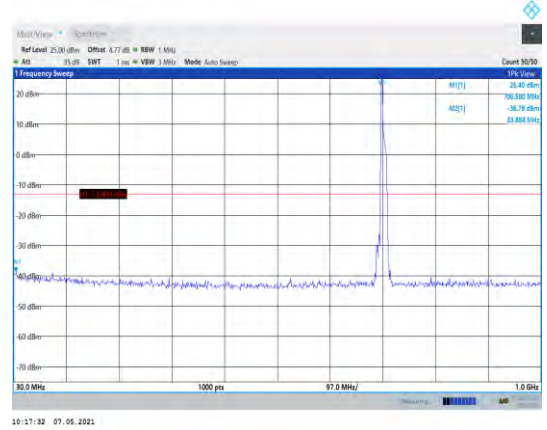

Band17-5MHz-16QAM-23825-1RB#0-  
Range2:1000~10000MHz

Band17-10MHz-QPSK-23780-1RB#0-  
Range1:30~1000MHz

Band17-10MHz-QPSK-23790-1RB#0-  
Range2:1000~10000MHz

Band17-10MHz-QPSK-23780-1RB#0-  
Range2:1000~10000MHz