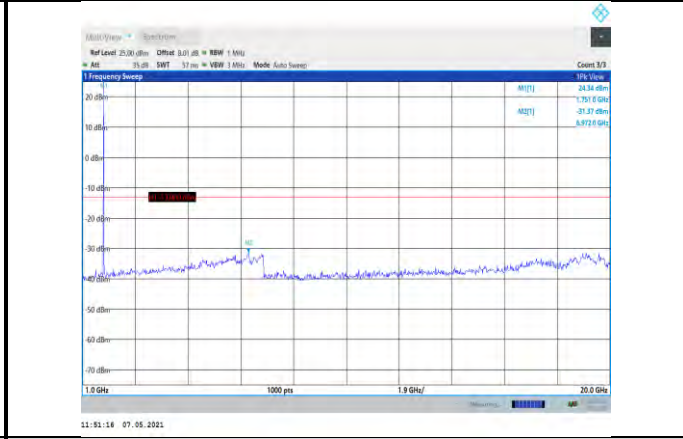

**Band4-1.4MHz-16QAM-20393-1RB#0-
Range1:30~1000MHz**

**Band4-1.4MHz-16QAM-20393-1RB#0-
Range2:1000~20000MHz**