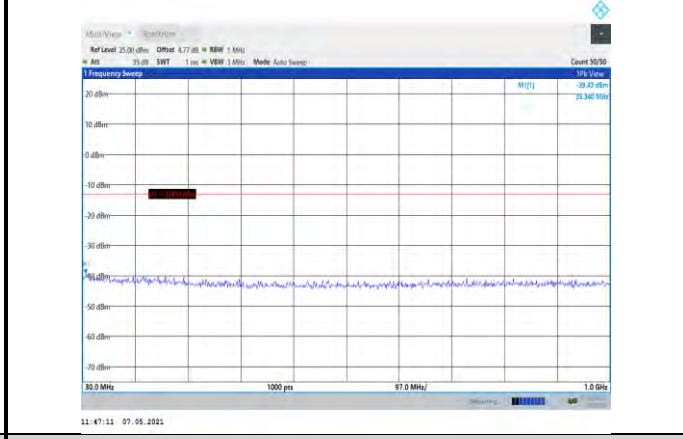

**Band4-15MHz-QPSK-20175-1RB#0-
Range2:1000~20000MHz**

**Band4-15MHz-QPSK-20325-1RB#0-
Range1:30~1000MHz**