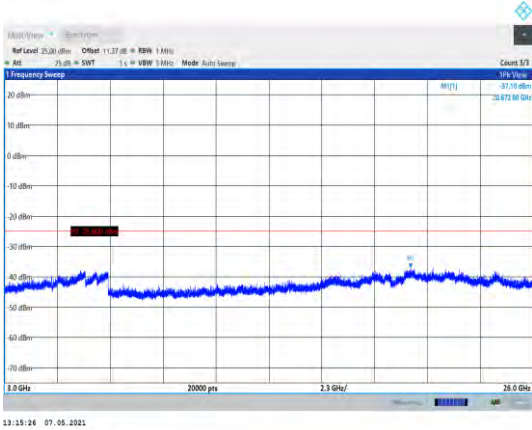

**Band7-10MHz-QPSK-21400-1RB#0-
Range2:1000~3000MHz**

**Band7-10MHz-QPSK-21400-1RB#0-
Range3:3000~26000MHz**