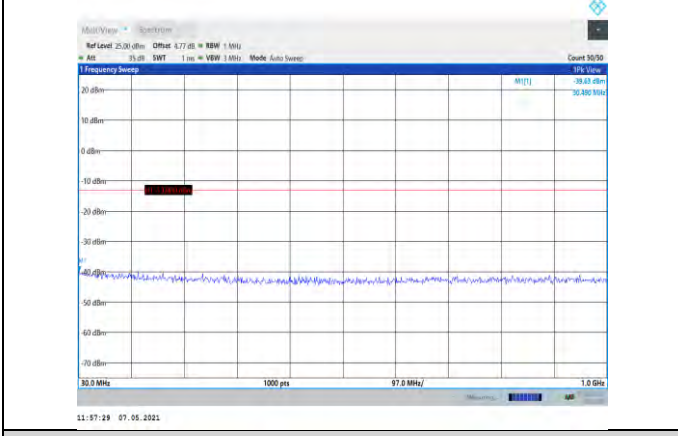

Band4-20MHz-QPSK-20050-1RB#0-
Range2:1000~20000MHz

Band4-20MHz-QPSK-20175-1RB#0-
Range1:30~1000MHz