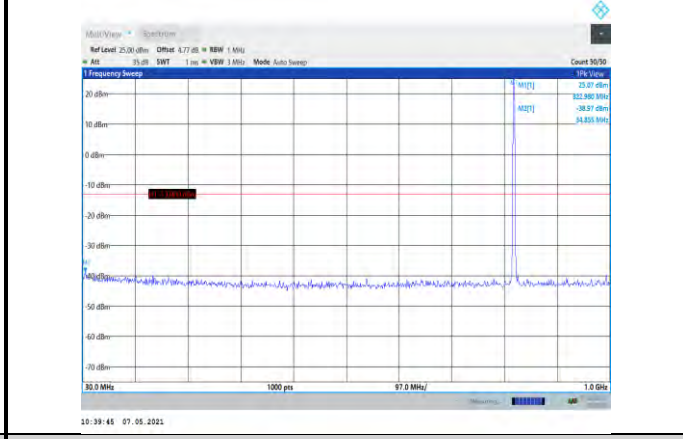

Band17-10MHz-16QAM-23800-1RB#0-  
Range2:1000~10000MHz

**Band26-1.4MHz-QPSK-26697-1RB#0-Range1:30~1000MHz**

**Band26-1.4MHz-QPSK-26740-1RB#0-Range2:1000~10000MHz**

**Band26-1.4MHz-QPSK-26697-1RB#0-Range2:1000~10000MHz**