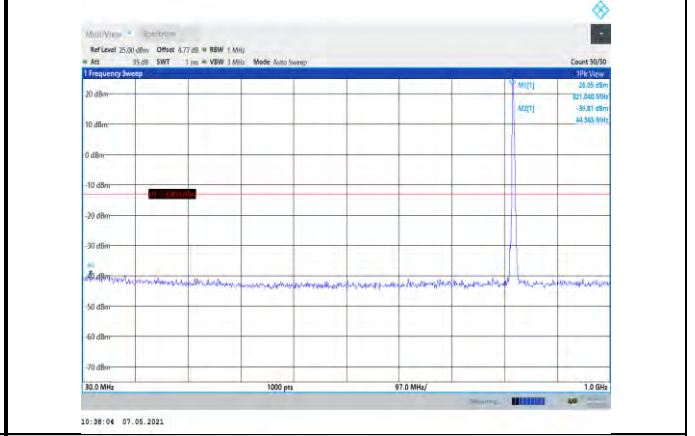

Band26-3MHz-16QAM-26740-1RB#0-
Range2:1000~10000MHz

Band26-3MHz-16QAM-26775-1RB#0-
Range1:30~1000MHz