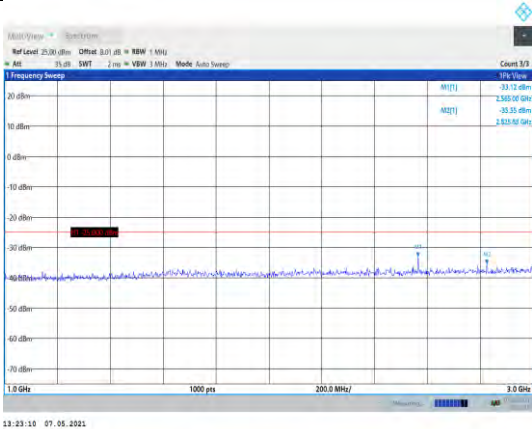

Band7-5MHz-QPSK-21425-1RB#0-Range1:30~1000MHz

Band7-5MHz-QPSK-21425-1RB#0-Range2:1000~3000MHz