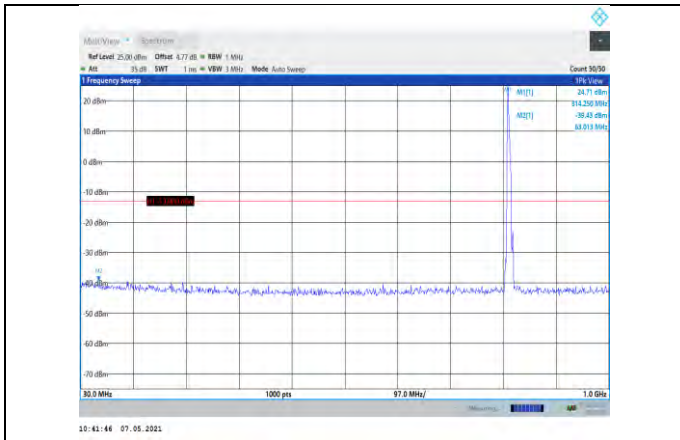

**Band26-5MHz-QPSK-26765-1RB#0-Range1:30~1000MHz**

**Band26-5MHz-QPSK-26740-1RB#0-Range1:30~1000MHz**

**Band26-5MHz-QPSK-26765-1RB#0-Range2:1000~10000MHz**

Band26-5MHz-16QAM-26715-1RB#0-  
Range1:30~1000MHz