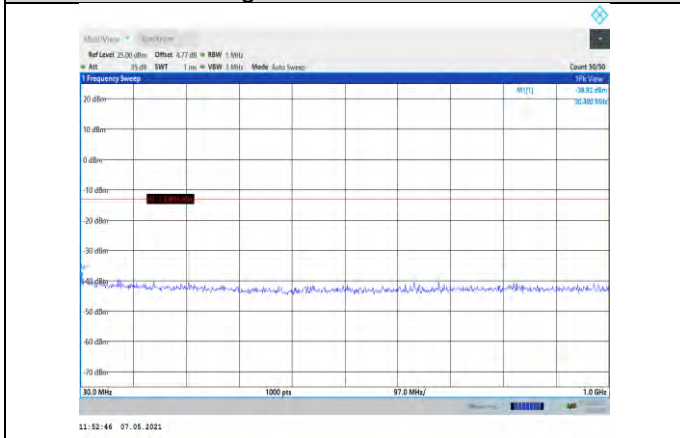

**Band4-5MHz-16QAM-19975-1RB#0-  
Range1:30~1000MHz**

**Band4-5MHz-16QAM-20175-1RB#0-  
Range2:1000~20000MHz**

**Band4-5MHz-16QAM-19975-1RB#0-  
Range2:1000~20000MHz**

**Band4-5MHz-16QAM-20375-1RB#0-  
Range1:30~1000MHz**