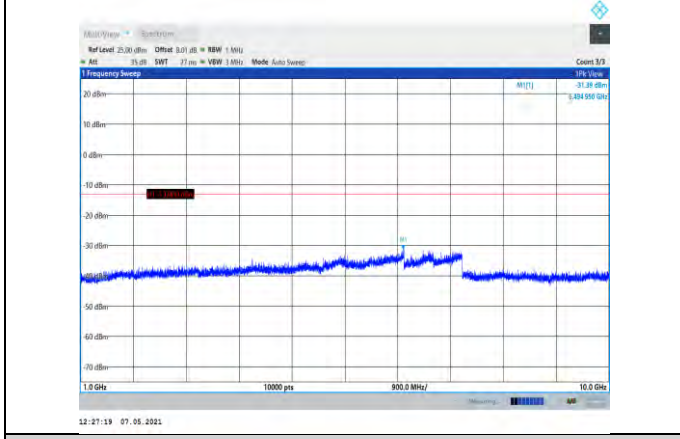

**Band5-10MHz-QPSK-20450-1RB#0-
Range1:30~1000MHz**

**Band5-10MHz-QPSK-20450-1RB#0-
Range2:1000~10000MHz**