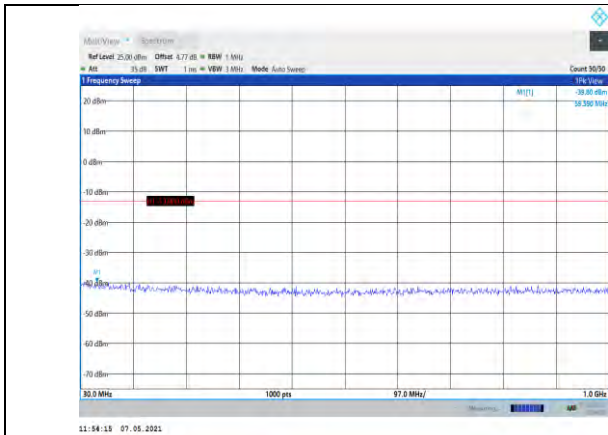

**Band4-1.4MHz-16QAM-20175-1RB#0-
Range1:30~1000MHz**

**Band4-3MHz-QPSK-19965-1RB#0-
Range1:30~1000MHz**