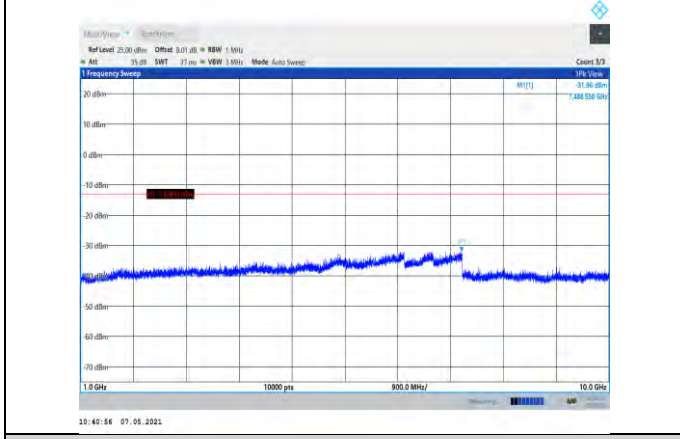

Band26-10MHz-QPSK-26740-1RB#0-Range1:30~1000MHz

Band26-10MHz-QPSK-26740-1RB#0-Range2:1000~10000MHz