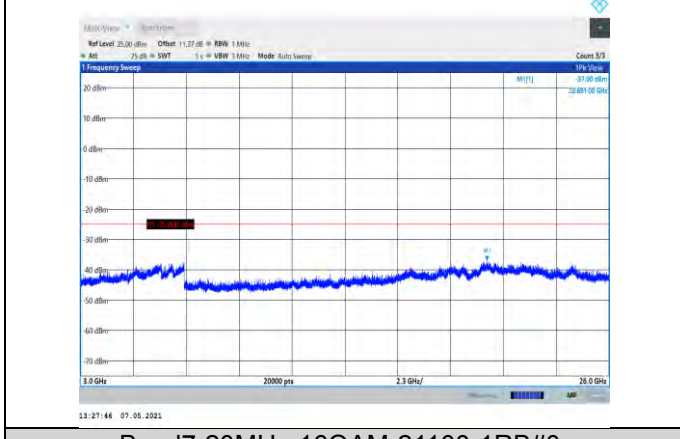

**Band7-20MHz-16QAM-21100-1RB#0-  
Range1:30~1000MHz**

**Band7-20MHz-16QAM-21350-1RB#0-  
Range1:30~1000MHz**

**Band7-20MHz-16QAM-21100-1RB#0-  
Range2:1000~3000MHz**

**Band7-20MHz-16QAM-21350-1RB#0-  
Range2:1000~3000MHz**