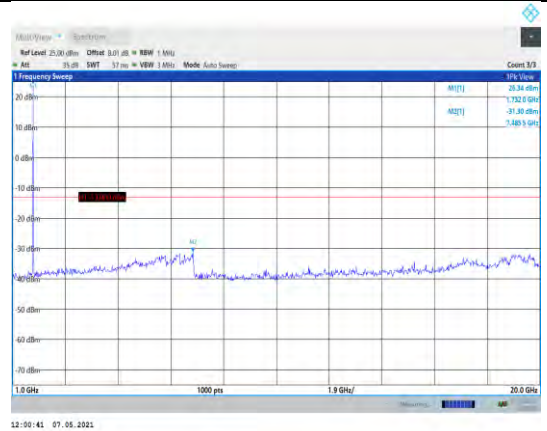

**Band4-10MHz-QPSK-20350-1RB#0-
Range2:1000~20000MHz**

**Band4-10MHz-16QAM-20175-1RB#0-
Range2:1000~20000MHz**