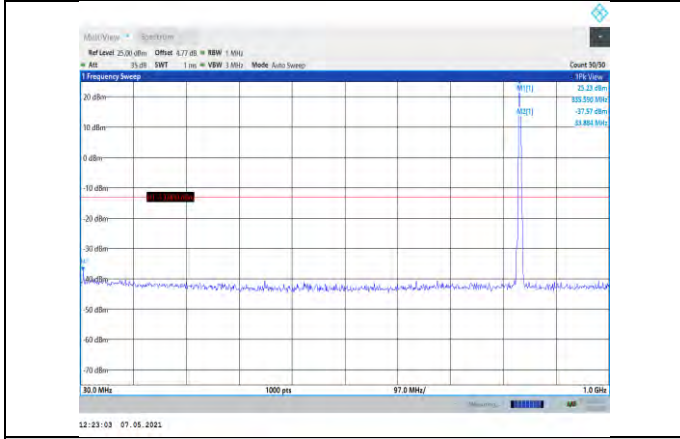

Band5-3MHz-16QAM-20415-1RB#0-
Range2:1000~10000MHz

Band5-3MHz-16QAM-20525-1RB#0-
Range1:30~1000MHz