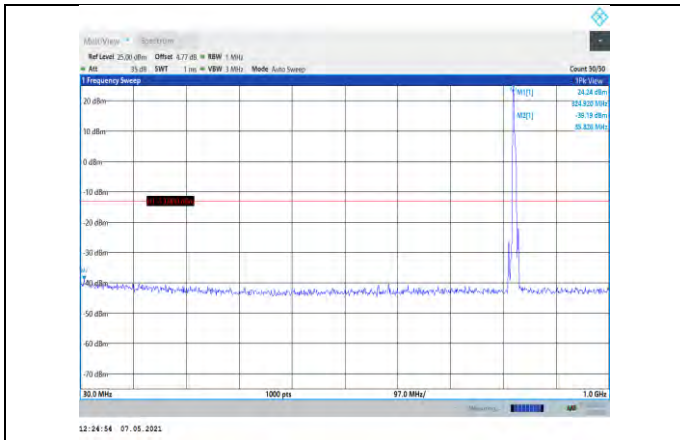

Band5-5MHz-QPSK-20525-1RB#0-Range1:30~1000MHz

**Band5-5MHz-16QAM-20425-1RB#0-
Range1:30~1000MHz**