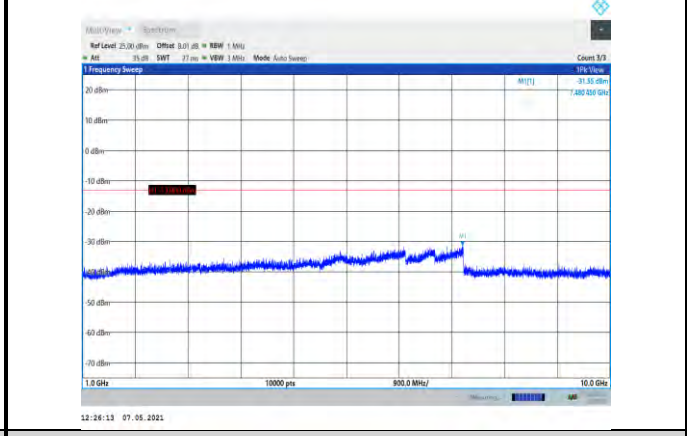

Band5-5MHz-QPSK-20625-1RB#0-Range1:30~1000MHz

Band5-5MHz-QPSK-20625-1RB#0-Range2:1000~10000MHz