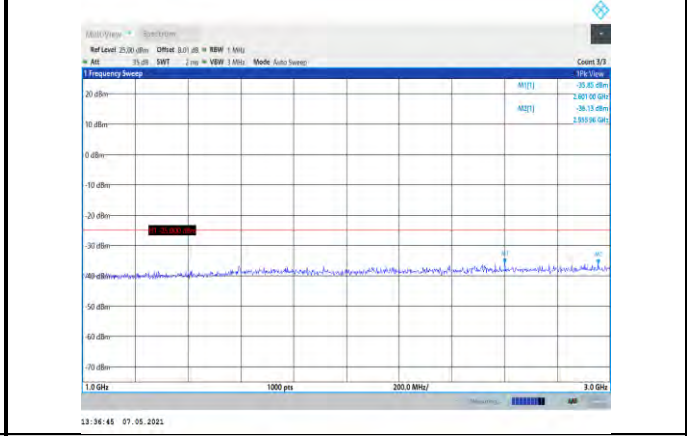

**Band7-15MHz-QPSK-21100-1RB#0-
Range1:30~1000MHz**

**Band7-15MHz-QPSK-21100-1RB#0-
Range2:1000~3000MHz**