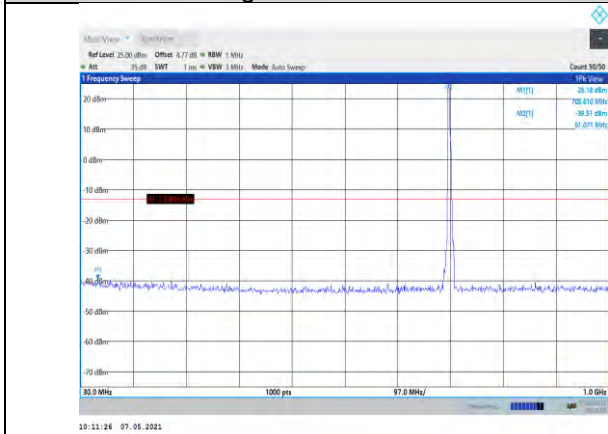

**Band12-5MHz-QPSK-23035-1RB#0-
Range2:1000~10000MHz**

**Band12-5MHz-QPSK-23095-1RB#0-
Range1:30~1000MHz**