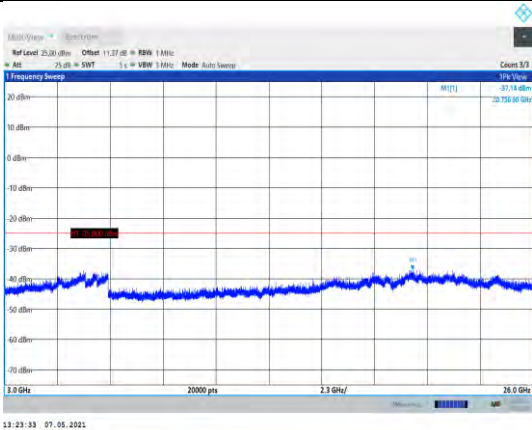

Band7-5MHz-QPSK-21100-1RB#0-Range3:3000~26000MHz

**Band7-5MHz-QPSK-21425-1RB#0-Range1:30~1000MHz**

**Band7-5MHz-16QAM-20775-1RB#0-Range1:30~1000MHz**

**Band7-5MHz-QPSK-21425-1RB#0-Range2:1000~3000MHz**

**Band7-5MHz-16QAM-20775-1RB#0-Range2:1000~3000MHz**