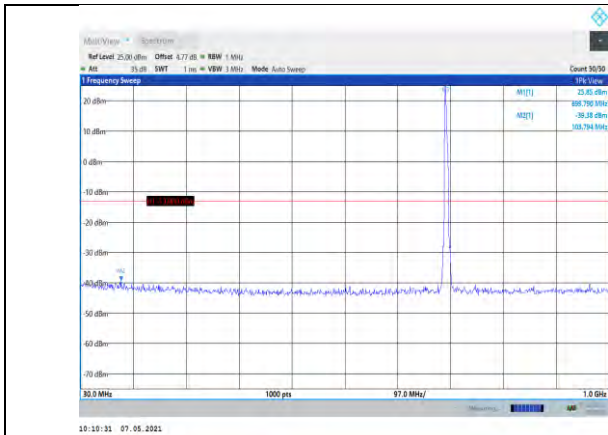

**Band12-3MHz-16QAM-23095-1RB#0-
Range1:30~1000MHz**

**Band12-5MHz-QPSK-23035-1RB#0-
Range1:30~1000MHz**