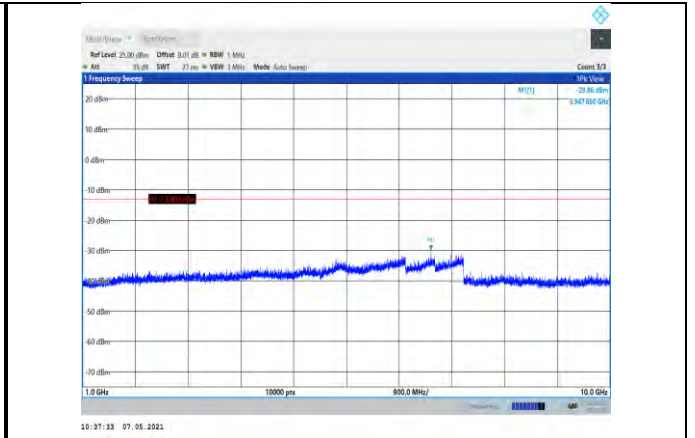

**Band26-3MHz-QPSK-26775-1RB#0-Range1:30~1000MHz**

**Band26-3MHz-QPSK-26740-1RB#0-Range1:30~1000MHz**

**Band26-3MHz-QPSK-26775-1RB#0-Range2:1000~10000MHz**

Band26-3MHz-16QAM-26705-1RB#0-  
Range1:30~1000MHz