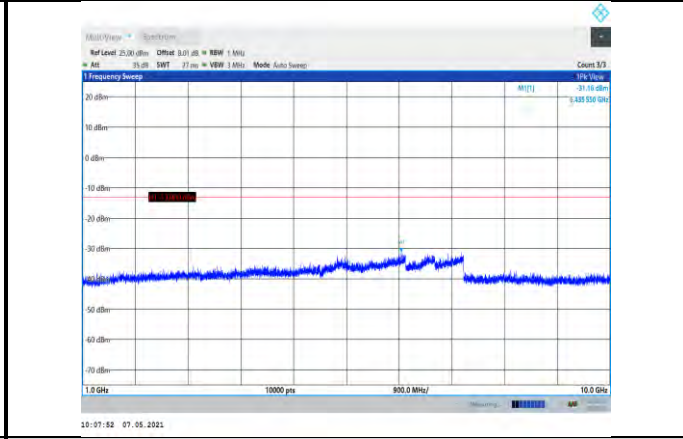

**Band12-3MHz-16QAM-23165-1RB#0-
Range1:30~1000MHz**

**Band12-3MHz-16QAM-23165-1RB#0-
Range2:1000~10000MHz**