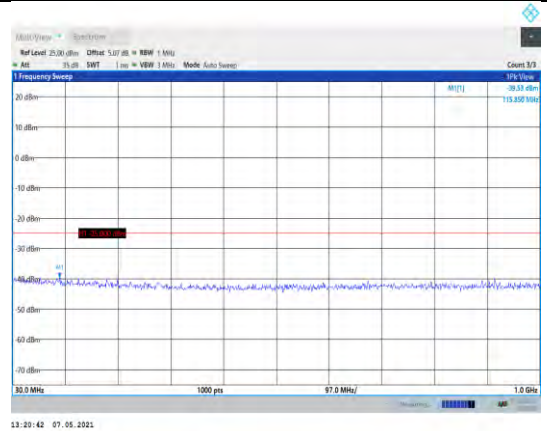

Band7-5MHz-QPSK-21100-1RB#0-Range3:3000~26000MHz

Band7-5MHz-16QAM-20775-1RB#0-Range1:30~1000MHz