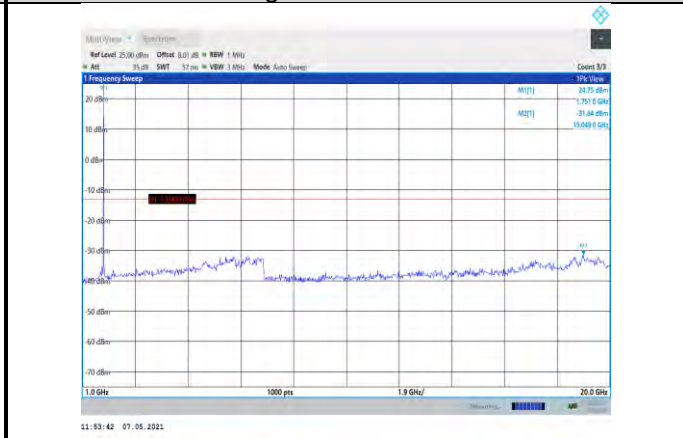

**Band4-5MHz-16QAM-20375-1RB#0-
Range1:30~1000MHz**

**Band4-5MHz-16QAM-20375-1RB#0-
Range2:1000~20000MHz**