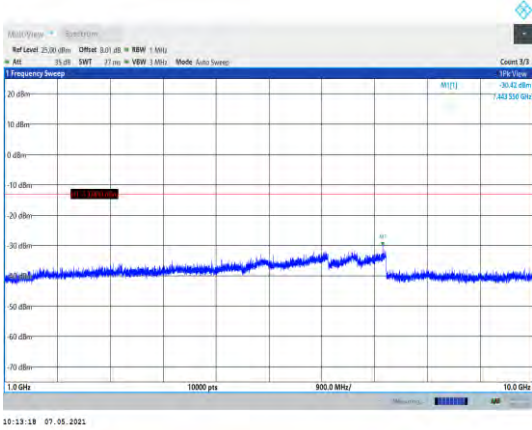

Band12-5MHz-16QAM-23095-1RB#0-  
Range1:30~1000MHz

Band12-5MHz-16QAM-23155-1RB#0-  
Range2:1000~10000MHz

**Band12-10MHz-QPSK-23060-1RB#0-Range1:30~1000MHz**

**Band12-10MHz-QPSK-23095-1RB#0-Range2:1000~10000MHz**