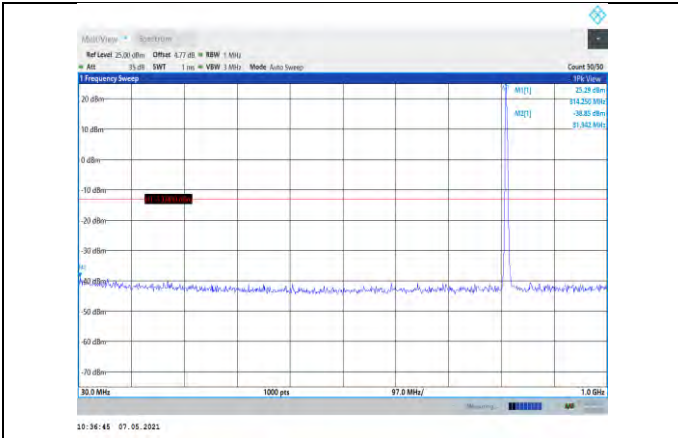

Band26-3MHz-QPSK-26740-1RB#0-Range1:30~1000MHz

Band26-3MHz-16QAM-26705-1RB#0-
Range1:30~1000MHz