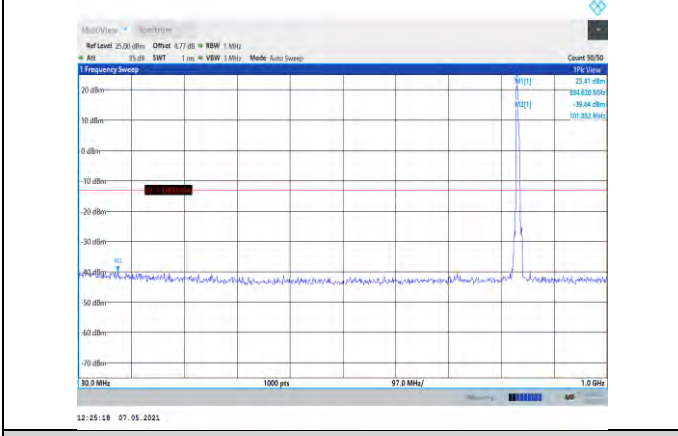

**Band5-5MHz-QPSK-20425-1RB#0-Range1:30~1000MHz**

**Band5-5MHz-QPSK-20525-1RB#0-Range2:1000~10000MHz**

**Band5-5MHz-QPSK-20425-1RB#0-Range2:1000~10000MHz**

**Band5-5MHz-QPSK-20625-1RB#0-Range1:30~1000MHz**