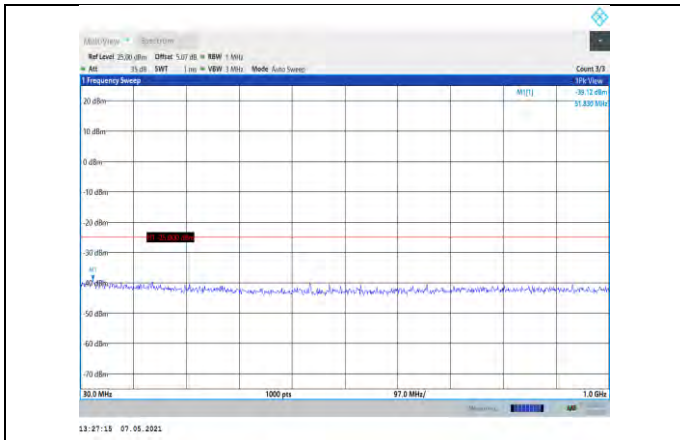

**Band7-20MHz-QPSK-21350-1RB#0-  
Range2:1000~3000MHz**

**Band7-20MHz-16QAM-20850-1RB#0-  
Range2:1000~3000MHz**

**Band7-20MHz-QPSK-21350-1RB#0-  
Range3:3000~26000MHz**

**Band7-20MHz-16QAM-20850-1RB#0-  
Range3:3000~26000MHz**