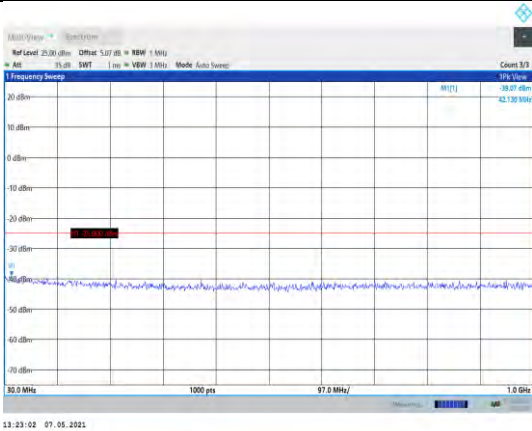

Band7-5MHz-QPSK-20775-1RB#0-Range3:3000~26000MHz

Band7-5MHz-QPSK-21425-1RB#0-Range1:30~1000MHz