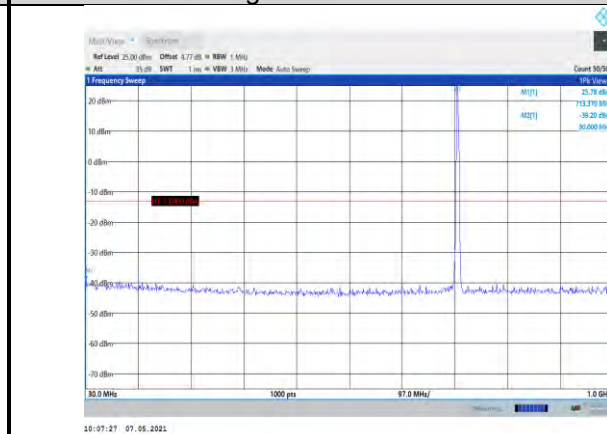

**Band12-3MHz-QPSK-23095-1RB#0-
Range2:1000~10000MHz**

**Band12-3MHz-QPSK-23165-1RB#0-
Range1:30~1000MHz**