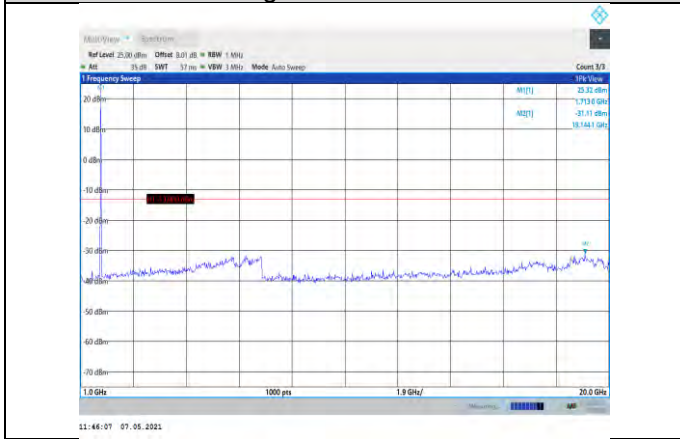

**Band4-15MHz-16QAM-20025-1RB#0-
Range1:30~1000MHz**

**Band4-15MHz-16QAM-20025-1RB#0-
Range2:1000~20000MHz**