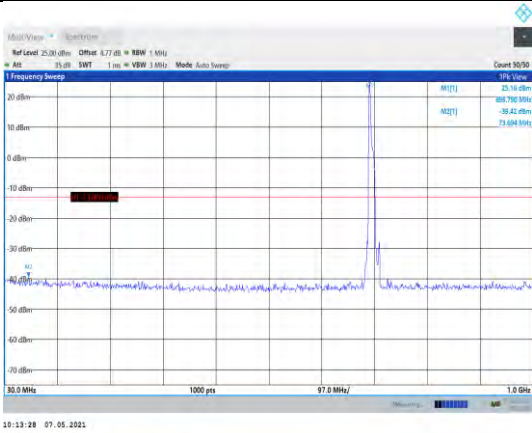

**Band12-10MHz-QPSK-23060-1RB#0-Range2:1000~10000MHz**

**Band12-10MHz-QPSK-23130-1RB#0-Range1:30~1000MHz**

**Band12-10MHz-QPSK-23095-1RB#0-Range1:30~1000MHz**

**Band12-10MHz-QPSK-23130-1RB#0-Range2:1000~10000MHz**