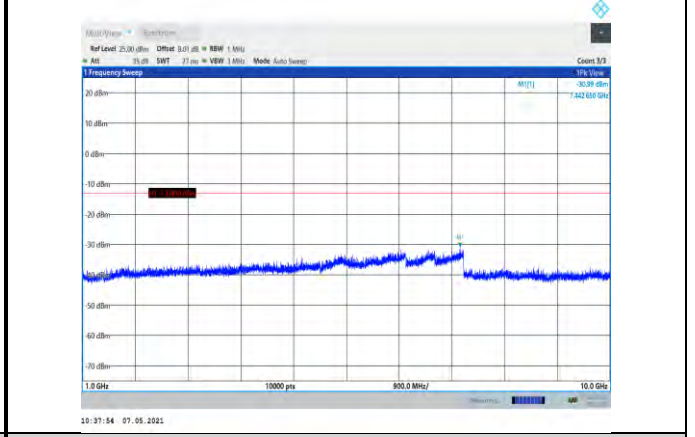

Band26-3MHz-QPSK-26775-1RB#0-Range1:30~1000MHz

Band26-3MHz-QPSK-26775-1RB#0-Range2:1000~10000MHz