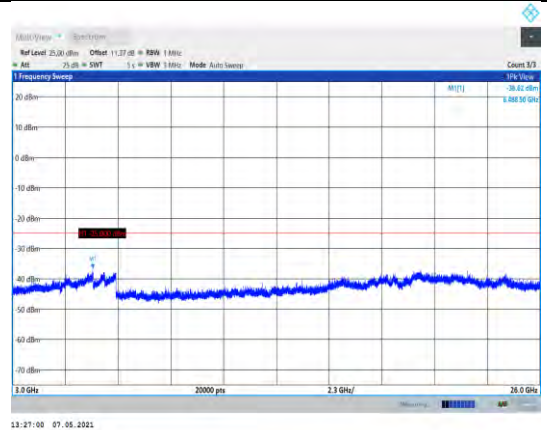

**Band7-20MHz-QPSK-21100-1RB#0-
Range2:1000~3000MHz**

**Band7-20MHz-QPSK-21100-1RB#0-
Range3:3000~26000MHz**