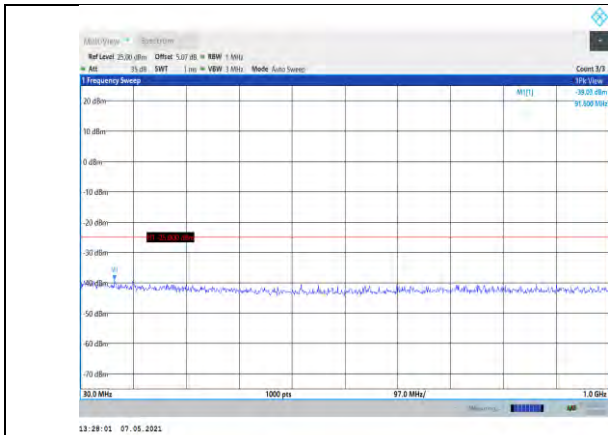

**Band7-20MHz-QPSK-20850-1RB#0-
Range3:3000~26000MHz**

**Band7-20MHz-QPSK-21350-1RB#0-
Range1:30~1000MHz**