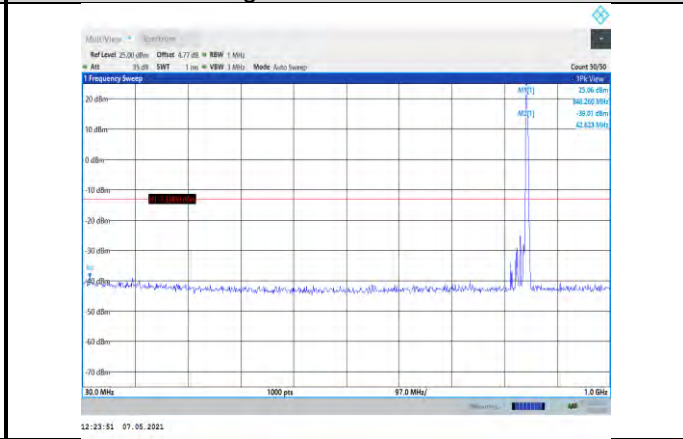

Band5-3MHz-16QAM-20525-1RB#0-
Range2:1000~10000MHz

Band5-3MHz-16QAM-20635-1RB#0-
Range1:30~1000MHz