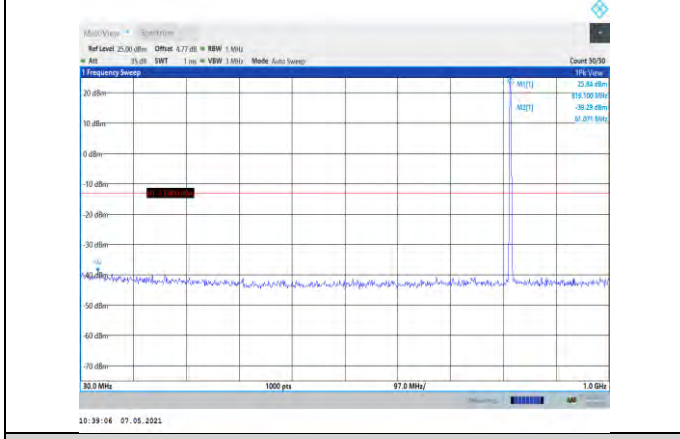

Band26-1.4MHz-QPSK-26697-1RB#0-Range2:1000~10000MHz

Band26-1.4MHz-QPSK-26740-1RB#0-Range1:30~1000MHz