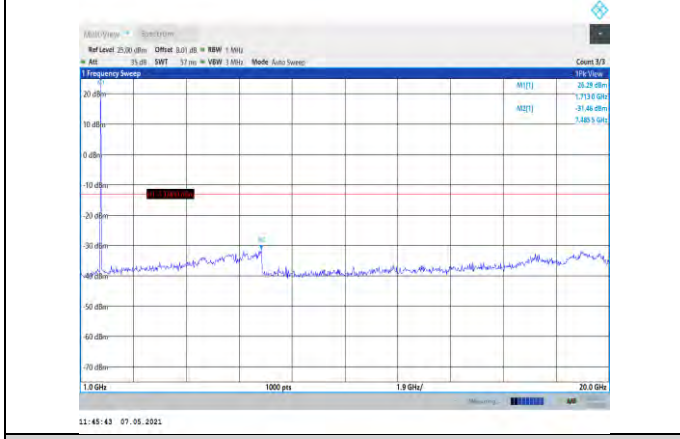

**Band4-10MHz-16QAM-20175-1RB#0-  
Range1:30~1000MHz**

**Band4-10MHz-16QAM-20350-1RB#0-  
Range2:1000~20000MHz**

**Band4-15MHz-QPSK-20025-1RB#0-  
Range1:30~1000MHz**

**Band4-15MHz-QPSK-20175-1RB#0-  
Range2:1000~20000MHz**