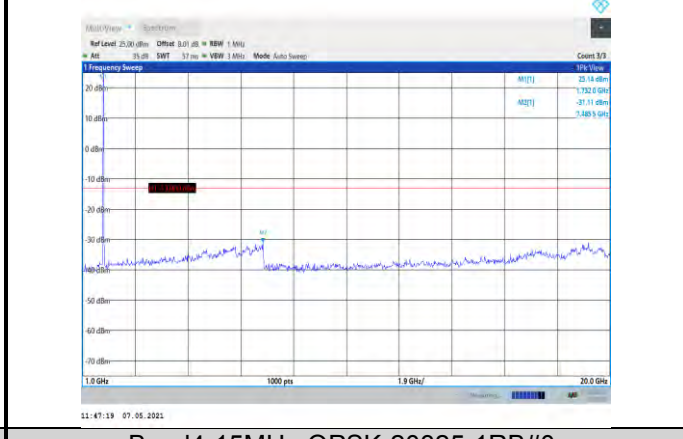

**Band4-15MHz-QPSK-20325-1RB#0-
Range1:30~1000MHz**

**Band4-15MHz-QPSK-20325-1RB#0-
Range2:1000~20000MHz**