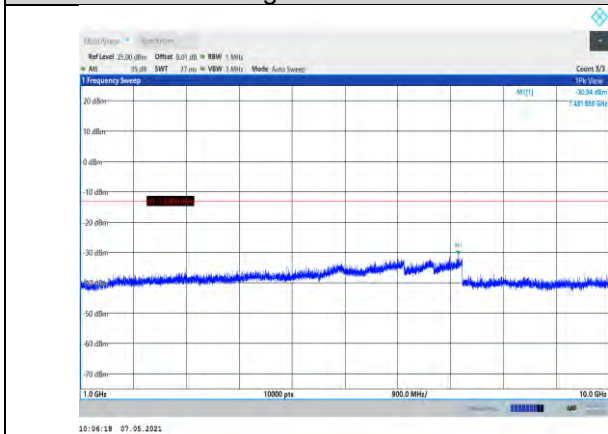

Band12-1.4MHz-16QAM-23095-1RB#0-  
Range1:30~1000MHz

Band12-1.4MHz-16QAM-23173-1RB#0-  
Range2:1000~10000MHz

**Band12-3MHz-QPSK-23025-1RB#0-  
Range1:30~1000MHz**

**Band12-3MHz-QPSK-23095-1RB#0-  
Range2:1000~10000MHz**