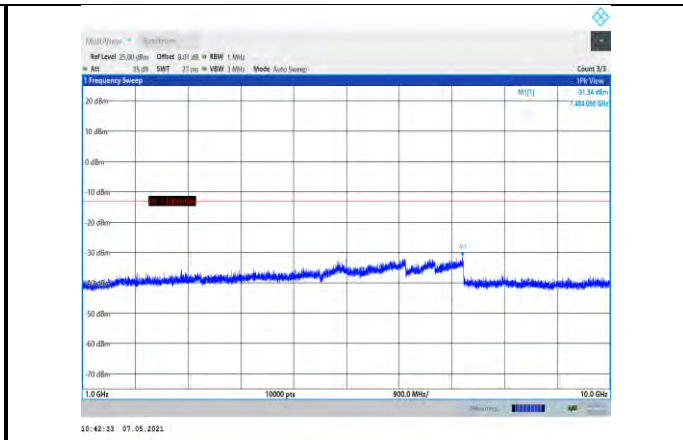

**Band26-5MHz-QPSK-26765-1RB#0-Range1:30~1000MHz**

**Band26-5MHz-QPSK-26740-1RB#0-Range1:30~1000MHz**

**Band26-5MHz-QPSK-26765-1RB#0-Range2:1000~10000MHz**

Band26-5MHz-16QAM-26715-1RB#0-  
Range1:30~1000MHz