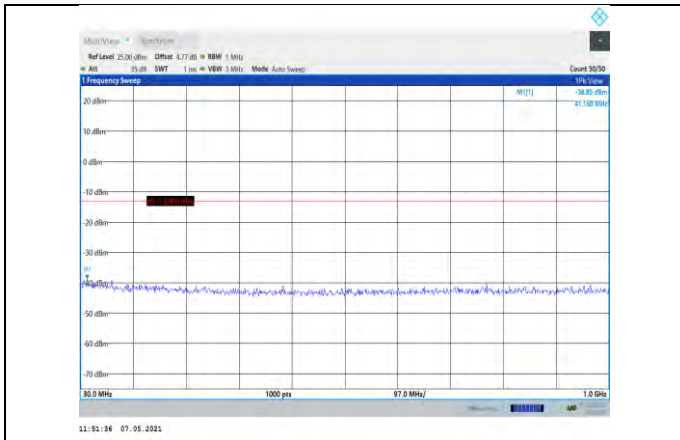

**Band4-3MHz-16QAM-20175-1RB#0-
Range1:30~1000MHz**

Band4-5MHz-QPSK-19975-1RB#0-Range1:30~1000MHz