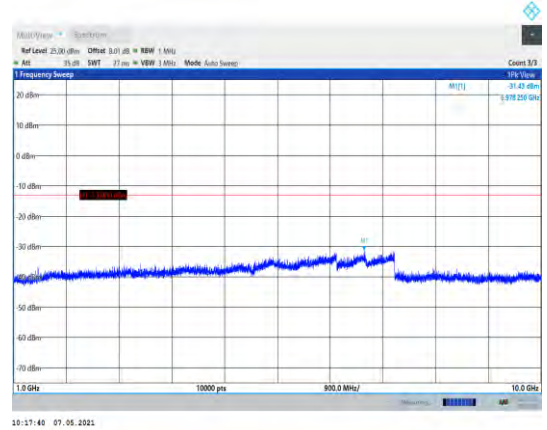

Band17-10MHz-QPSK-23800-1RB#0-
Range1:30~1000MHz

Band17-10MHz-QPSK-23800-1RB#0-
Range2:1000~10000MHz