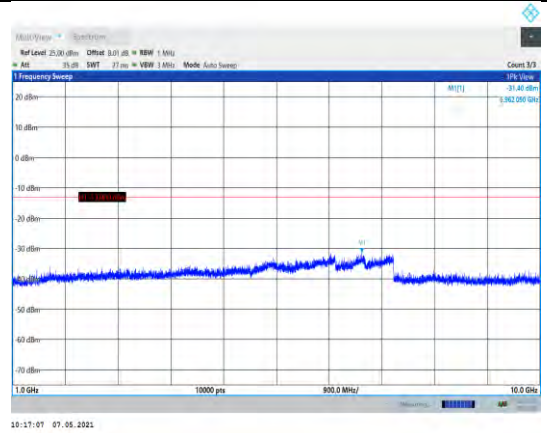

Band17-10MHz-QPSK-23800-1RB#0-  
Range1:30~1000MHz

Band17-10MHz-QPSK-23790-1RB#0-  
Range1:30~1000MHz

Band17-10MHz-QPSK-23800-1RB#0-  
Range2:1000~10000MHz

Band17-10MHz-16QAM-23780-1RB#0-  
Range1:30~1000MHz