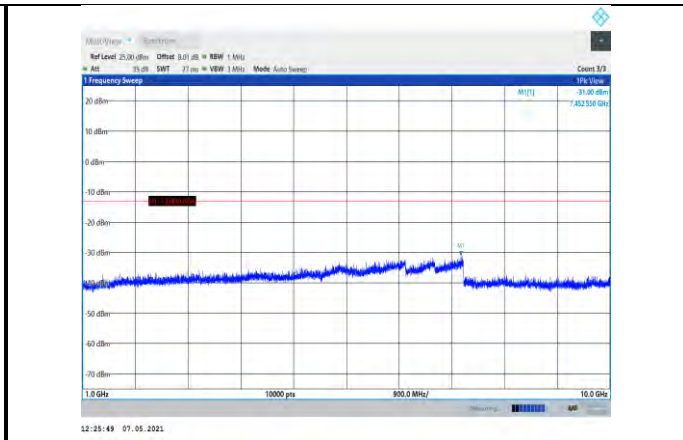

**Band5-5MHz-QPSK-20525-1RB#0-Range1:30~1000MHz**

**Band5-5MHz-QPSK-20625-1RB#0-Range2:1000~10000MHz**

**Band5-5MHz-16QAM-20425-1RB#0-  
Range1:30~1000MHz**

**Band5-5MHz-16QAM-20525-1RB#0-  
Range2:1000~10000MHz**