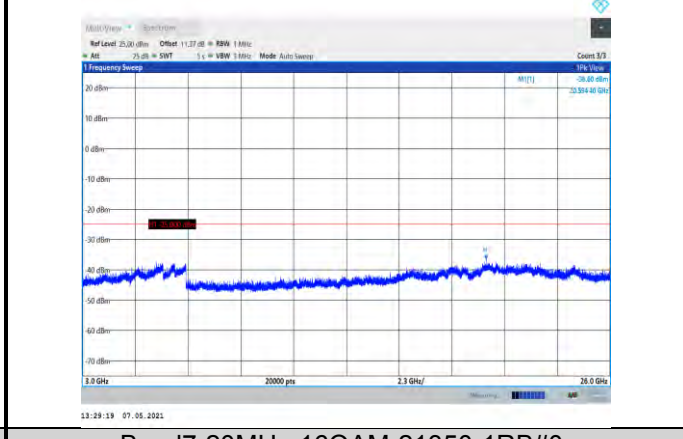

**Band7-20MHz-16QAM-21350-1RB#0-
Range2:1000~3000MHz**

**Band7-20MHz-16QAM-21350-1RB#0-
Range3:3000~26000MHz**