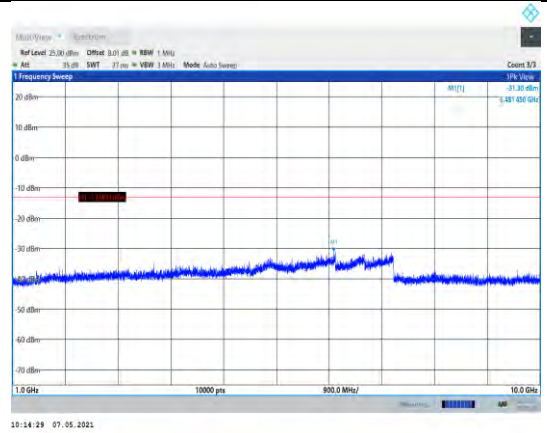

Band12-10MHz-QPSK-23130-1RB#0-Range2:1000~10000MHz

Band12-10MHz-16QAM-23095-1RB#0-Range2:1000~10000MHz