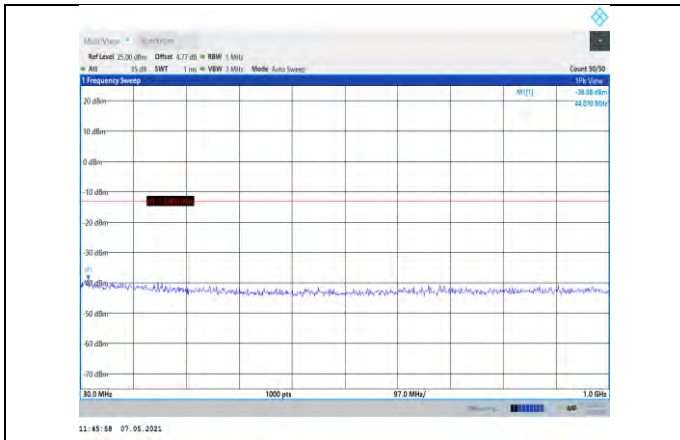

**Band4-15MHz-QPSK-20025-1RB#0-  
Range2:1000~20000MHz**

**Band4-15MHz-QPSK-20325-1RB#0-  
Range1:30~1000MHz**

**Band4-15MHz-QPSK-20175-1RB#0-  
Range1:30~1000MHz**

**Band4-15MHz-QPSK-20325-1RB#0-  
Range2:1000~20000MHz**