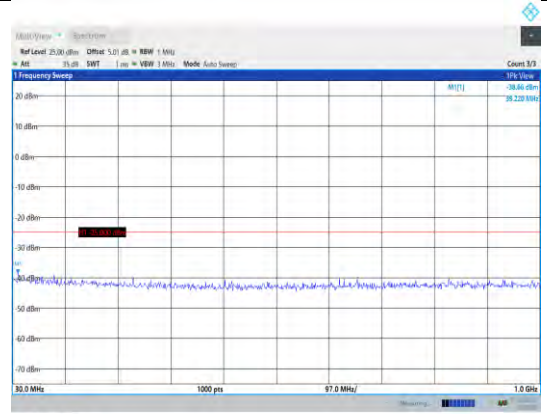

Band38-5MHz-16QAM-38225-1RB#0-Range3:3000~26000MHz

Band38-10MHz-QPSK-37800-1RB#0-Range1:30~1000MHz