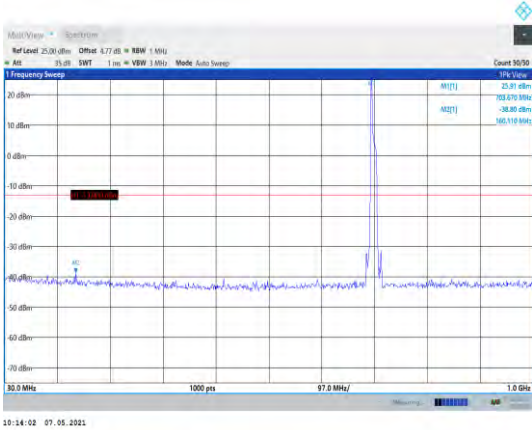

Band12-10MHz-QPSK-23060-1RB#0-Range2:1000~10000MHz

Band12-10MHz-QPSK-23095-1RB#0-Range1:30~1000MHz