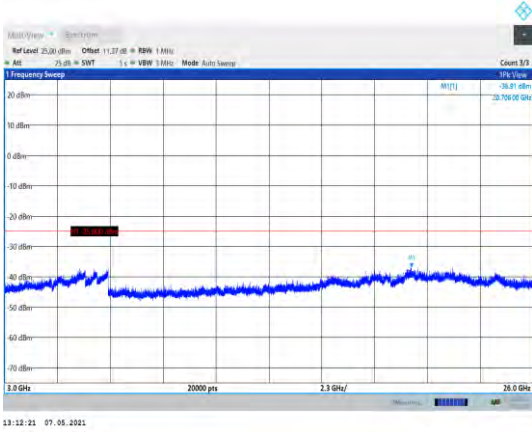

Band7-10MHz-QPSK-20800-1RB#0-  
Range1:30~1000MHz

Band7-10MHz-QPSK-21100-1RB#0-  
Range1:30~1000MHz

Band7-10MHz-QPSK-20800-1RB#0-  
Range2:1000~3000MHz

Band7-10MHz-QPSK-21100-1RB#0-  
Range2:1000~3000MHz