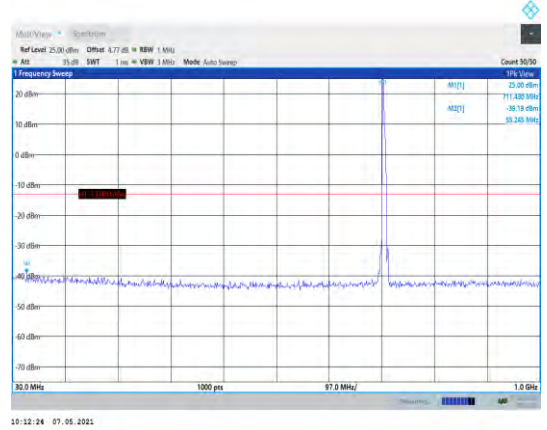

Band12-5MHz-16QAM-23095-1RB#0-
Range2:1000~10000MHz

Band12-5MHz-16QAM-23155-1RB#0-
Range1:30~1000MHz