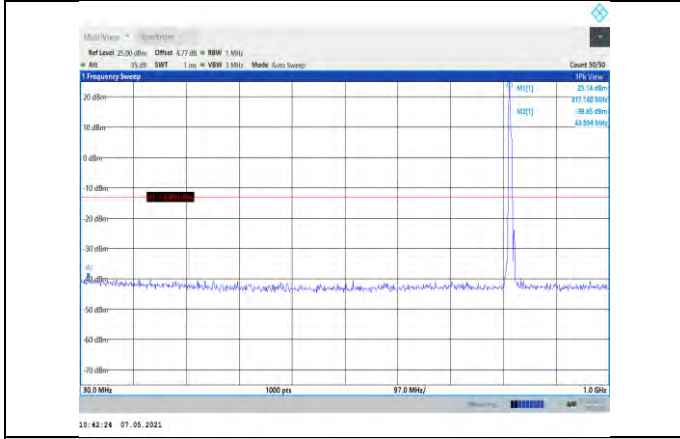

Band26-5MHz-16QAM-26715-1RB#0-
Range2:1000~10000MHz

Band26-5MHz-16QAM-26740-1RB#0-
Range1:30~1000MHz