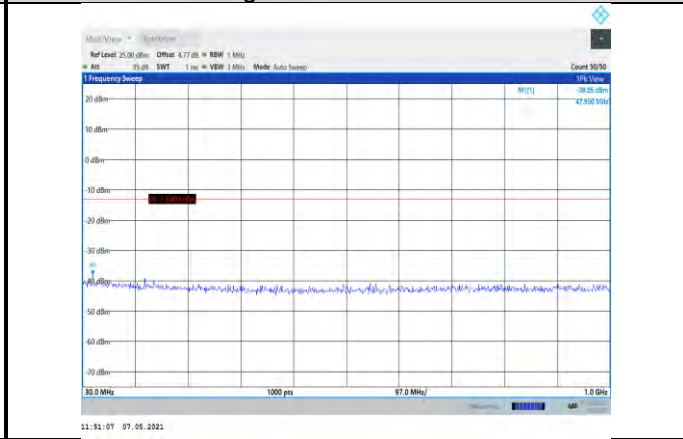

**Band4-1.4MHz-16QAM-19957-1RB#0-  
Range1:30~1000MHz**

**Band4-1.4MHz-16QAM-20175-1RB#0-  
Range2:1000~20000MHz**

**Band4-1.4MHz-16QAM-19957-1RB#0-  
Range2:1000~20000MHz**

**Band4-1.4MHz-16QAM-20393-1RB#0-  
Range1:30~1000MHz**