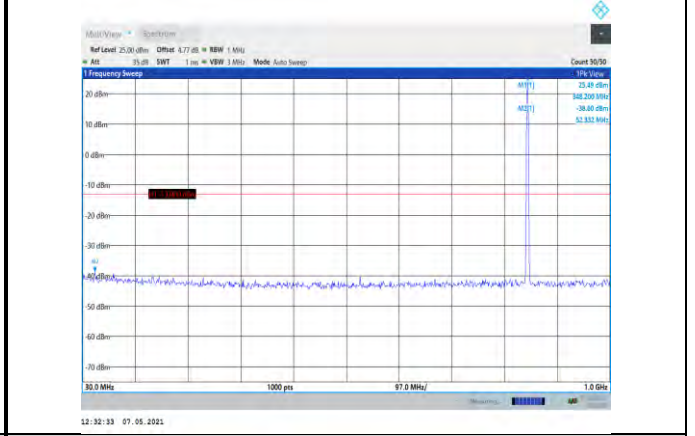

Band5-1.4MHz-QPSK-20525-1RB#0-Range2:1000~10000MHz

Band5-1.4MHz-QPSK-20643-1RB#0-Range1:30~1000MHz