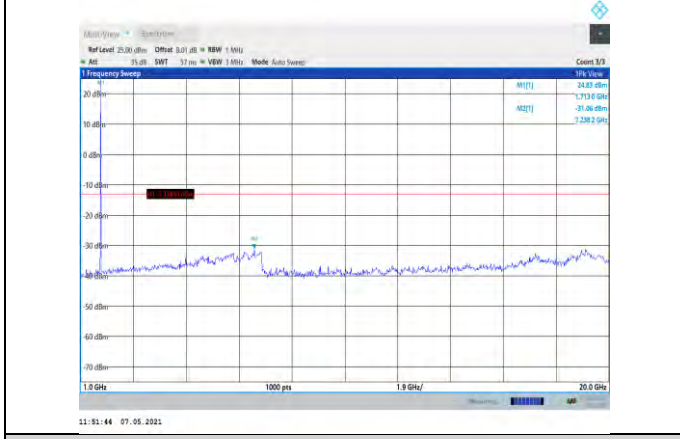

**Band4-3MHz-16QAM-20175-1RB#0-  
Range1:30~1000MHz**

**Band4-3MHz-16QAM-20385-1RB#0-  
Range2:1000~20000MHz**

**Band4-5MHz-QPSK-19975-1RB#0-Range1:30~1000MHz**

**Band4-5MHz-QPSK-20175-1RB#0-Range2:1000~20000MHz**