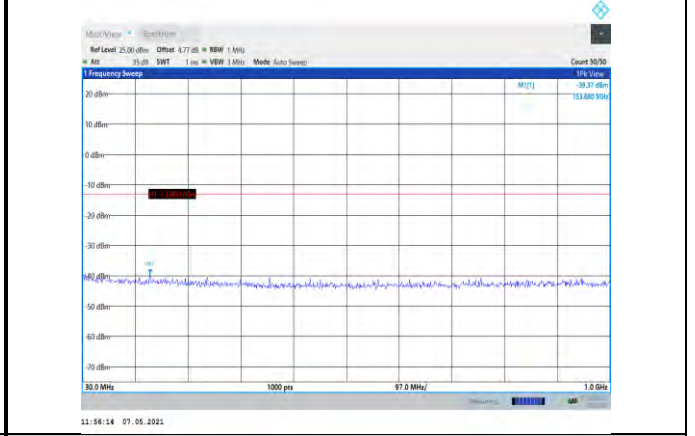

**Band4-3MHz-16QAM-20175-1RB#0-
Range2:1000~20000MHz**

**Band4-3MHz-16QAM-20385-1RB#0-
Range1:30~1000MHz**