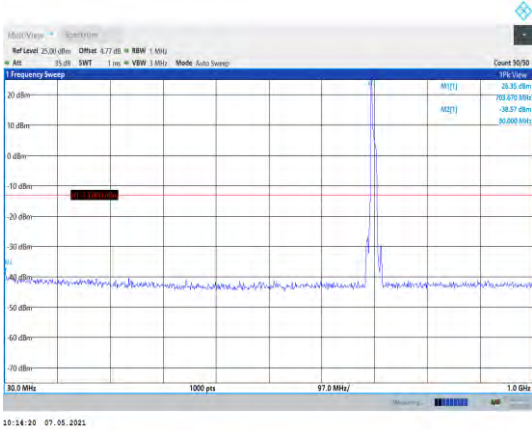

Band12-10MHz-16QAM-23060-1RB#0-Range1:30~1000MHz

Band12-10MHz-16QAM-23095-1RB#0-Range2:1000~10000MHz

Band12-10MHz-16QAM-23060-1RB#0-Range2:1000~10000MHz

Band12-10MHz-16QAM-23130-1RB#0-Range1:30~1000MHz

Band12-10MHz-16QAM-23095-1RB#0-Range1:30~1000MHz