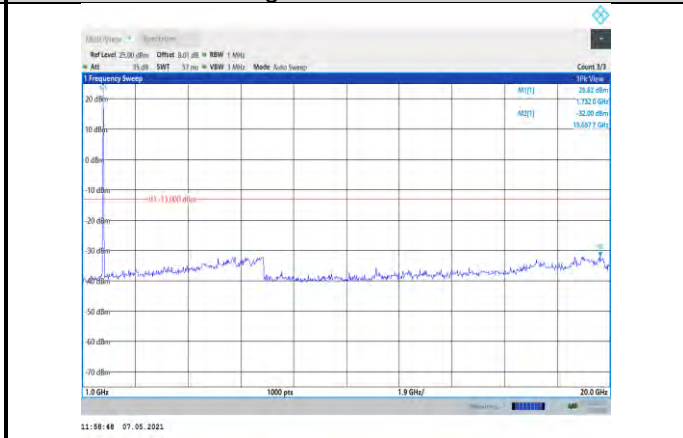

**Band4-20MHz-16QAM-20300-1RB#0-
Range1:30~1000MHz**

**Band4-20MHz-16QAM-20300-1RB#0-
Range2:1000~20000MHz**