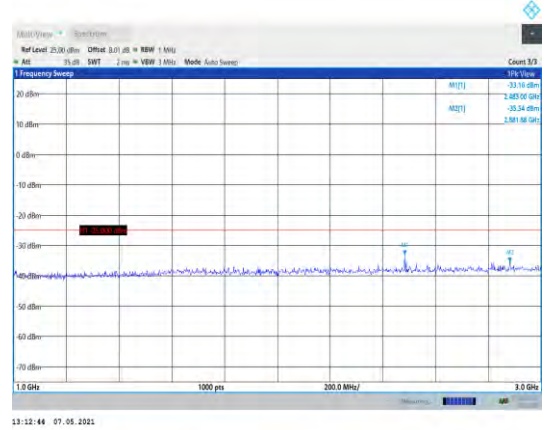

**Band7-10MHz-16QAM-20800-1RB#0-
Range1:30~1000MHz**

**Band7-10MHz-16QAM-20800-1RB#0-
Range2:1000~3000MHz**