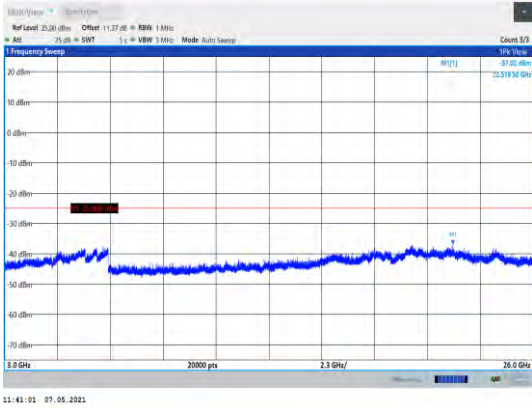

Band38-5MHz-16QAM-38225-1RB#0-Range2:1000~3000MHz

Band38-10MHz-QPSK-37800-1RB#0-Range3:3000~26000MHz