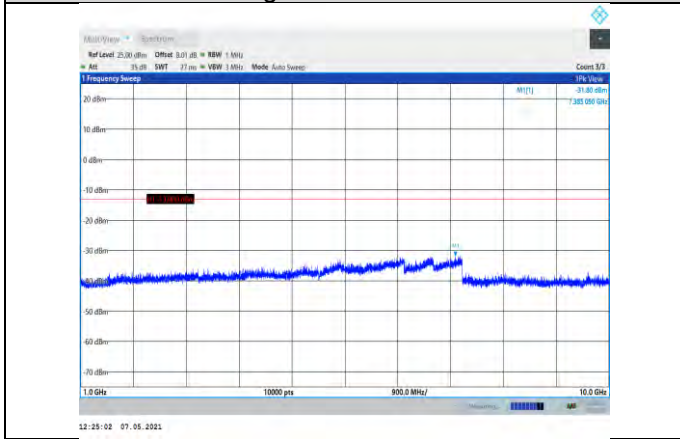

**Band5-5MHz-QPSK-20525-1RB#0-Range1:30~1000MHz**

**Band5-5MHz-QPSK-20625-1RB#0-Range2:1000~10000MHz**

**Band5-5MHz-16QAM-20425-1RB#0-  
Range1:30~1000MHz**

**Band5-5MHz-16QAM-20525-1RB#0-  
Range2:1000~10000MHz**