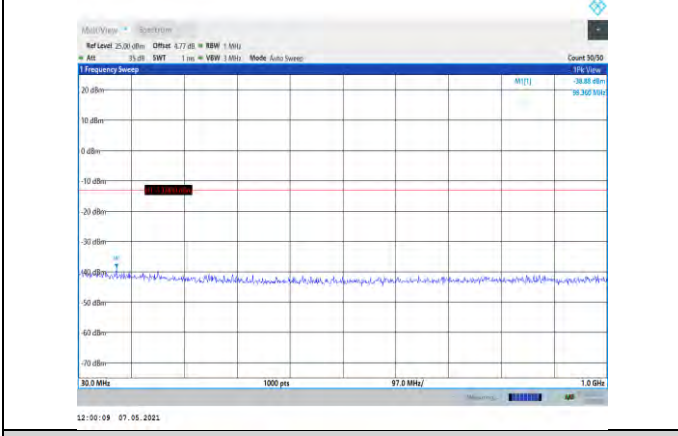

**Band4-10MHz-QPSK-20000-1RB#0-
Range2:1000~20000MHz**

**Band4-10MHz-QPSK-20175-1RB#0-
Range1:30~1000MHz**