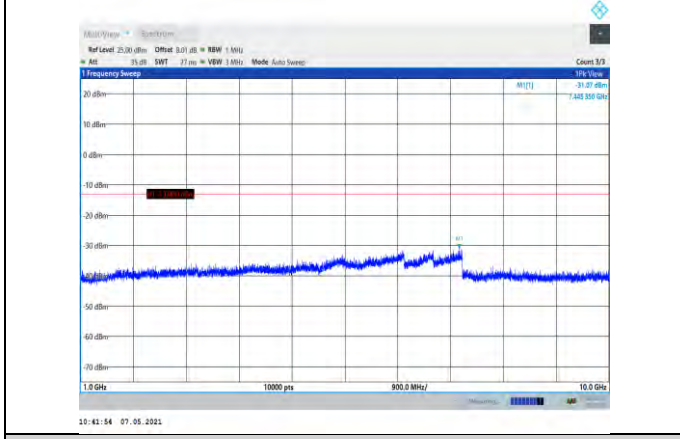

Band26-5MHz-16QAM-26715-1RB#0-
Range1:30~1000MHz

Band26-5MHz-16QAM-26715-1RB#0-
Range2:1000~10000MHz