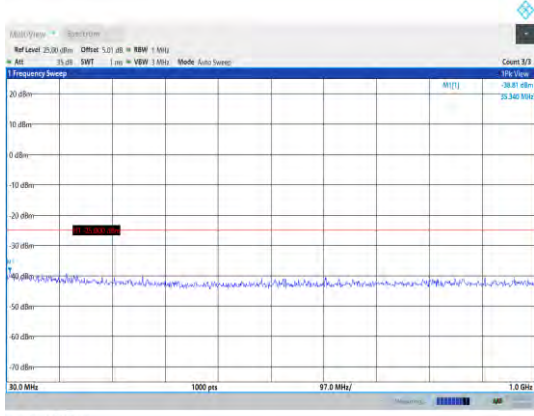

**Band38-10MHz-QPSK-38200-1RB#0-
Range3:3000~26000MHz**

**Band38-10MHz-16QAM-37800-1RB#0-
Range1:30~1000MHz**