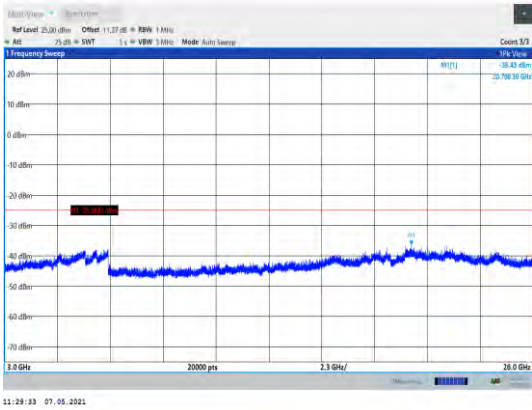

**Band38-5MHz-QPSK-38000-1RB#0-
Range2:1000~3000MHz**

**Band38-5MHz-QPSK-38225-1RB#0-
Range3:3000~26000MHz**