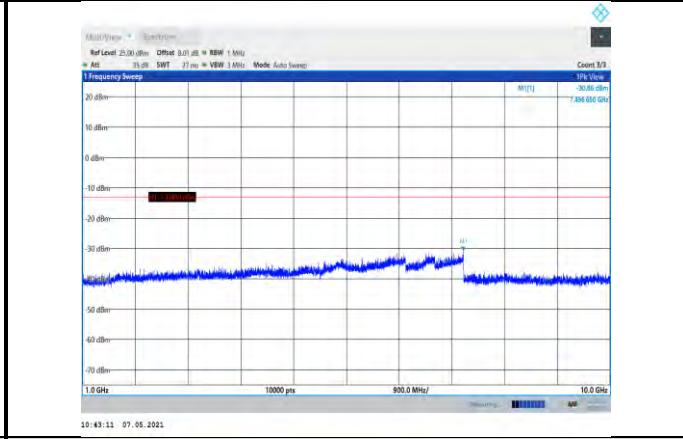

Band26-5MHz-16QAM-26740-1RB#0-  
Range2:1000~10000MHz

Band26-5MHz-16QAM-26715-1RB#0-  
Range2:1000~10000MHz

Band26-5MHz-16QAM-26765-1RB#0-  
Range1:30~1000MHz

Band26-5MHz-16QAM-26740-1RB#0-  
Range1:30~1000MHz