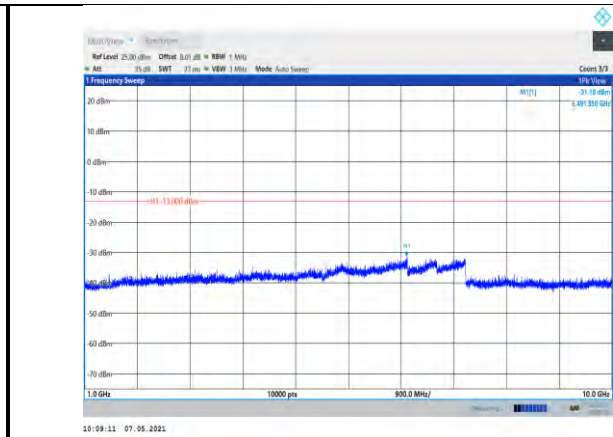

Band12-1.4MHz-QPSK-23173-1RB#0-
Range2:1000~10000MHz

Band12-1.4MHz-16QAM-23095-1RB#0-
Range2:1000~10000MHz