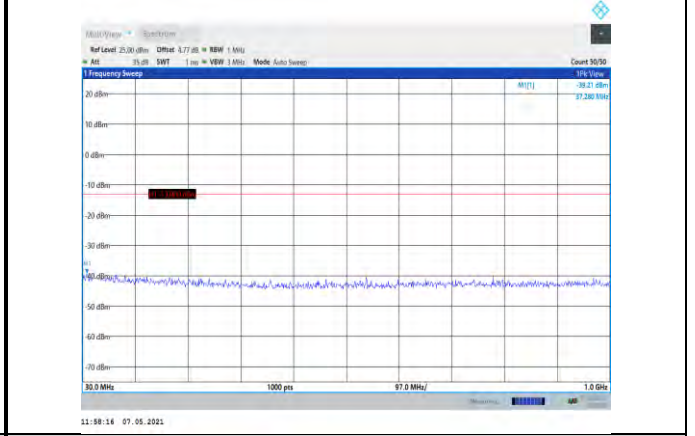

Band4-20MHz-QPSK-20175-1RB#0-
Range2:1000~20000MHz

Band4-20MHz-QPSK-20300-1RB#0-
Range1:30~1000MHz