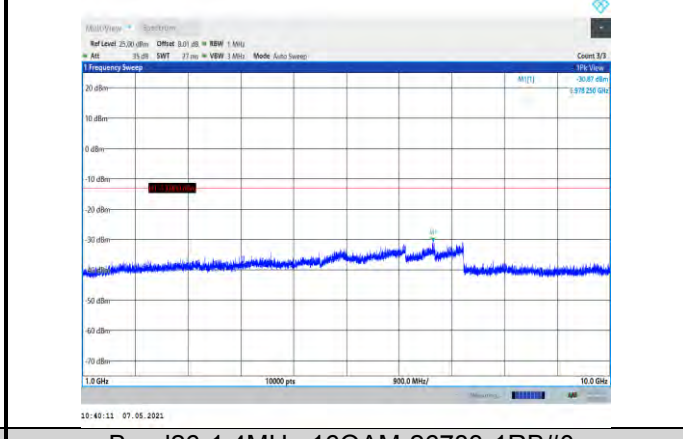

**Band26-1.4MHz-16QAM-26740-1RB#0-Range2:1000~10000MHz**

**Band26-1.4MHz-16QAM-26697-1RB#0-Range2:1000~10000MHz**

**Band26-1.4MHz-16QAM-26783-1RB#0-Range1:30~1000MHz**

**Band26-1.4MHz-16QAM-26740-1RB#0-Range1:30~1000MHz**