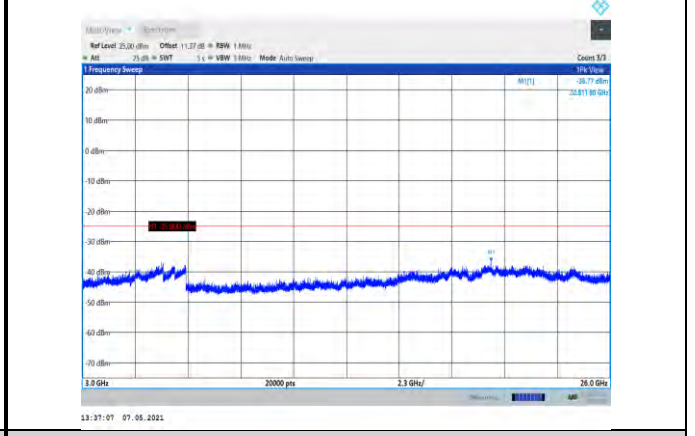

**Band7-15MHz-QPSK-21100-1RB#0-
Range2:1000~3000MHz**

**Band7-15MHz-QPSK-21100-1RB#0-
Range3:3000~26000MHz**