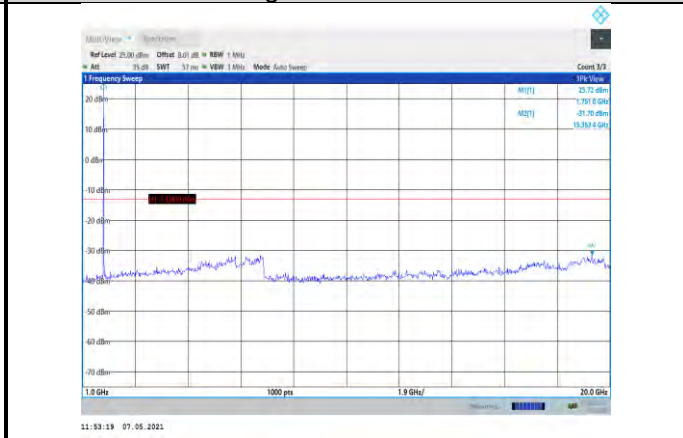

Band4-5MHz-QPSK-20375-1RB#0-Range1:30~1000MHz

Band4-5MHz-QPSK-20375-1RB#0-Range2:1000~20000MHz