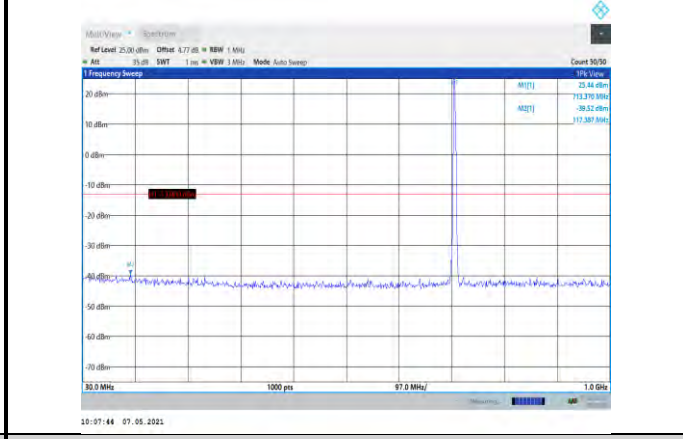

**Band12-3MHz-16QAM-23095-1RB#0-
Range2:1000~10000MHz**

**Band12-3MHz-16QAM-23165-1RB#0-
Range1:30~1000MHz**