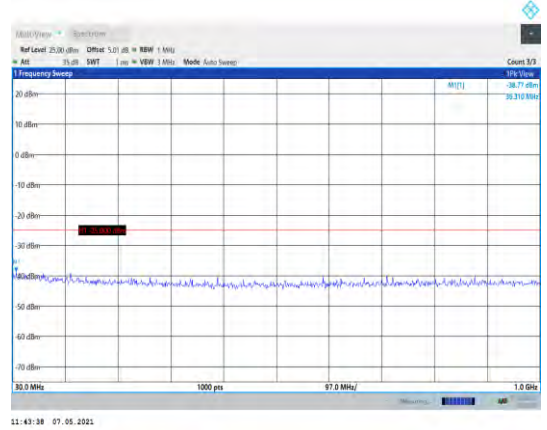

**Band38-10MHz-QPSK-37800-1RB#0-Range2:1000~3000MHz**

Band38-10MHz-QPSK-37800-1RB#0-Range3:3000~26000MHz

Band38-10MHz-QPSK-38000-1RB#0-Range3:3000~26000MHz

Band38-10MHz-QPSK-38000-1RB#0-Range1:30~1000MHz