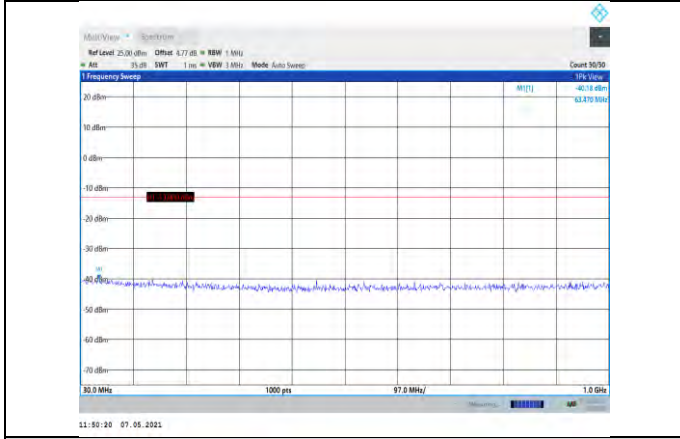

**Band4-1.4MHz-16QAM-19957-1RB#0-  
Range1:30~1000MHz**

**Band4-1.4MHz-16QAM-20175-1RB#0-  
Range2:1000~20000MHz**

**Band4-1.4MHz-16QAM-19957-1RB#0-  
Range2:1000~20000MHz**

**Band4-1.4MHz-16QAM-20393-1RB#0-  
Range1:30~1000MHz**