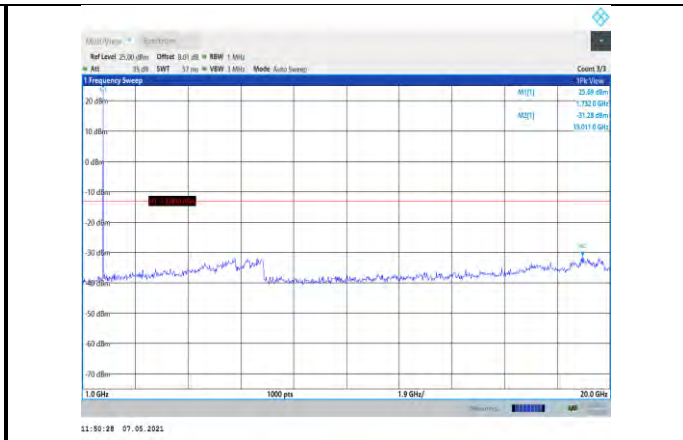

**Band4-1.4MHz-16QAM-19957-1RB#0-  
Range1:30~1000MHz**

**Band4-1.4MHz-16QAM-20175-1RB#0-  
Range2:1000~20000MHz**

**Band4-1.4MHz-16QAM-19957-1RB#0-  
Range2:1000~20000MHz**

**Band4-1.4MHz-16QAM-20393-1RB#0-  
Range1:30~1000MHz**