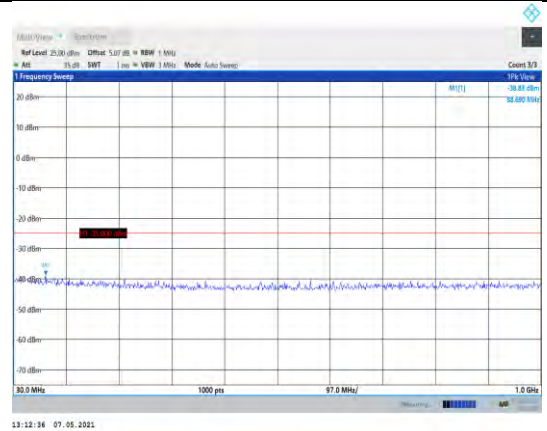

Band7-10MHz-QPSK-21100-1RB#0-
Range3:3000~26000MHz

**Band7-10MHz-16QAM-20800-1RB#0-
Range1:30~1000MHz**