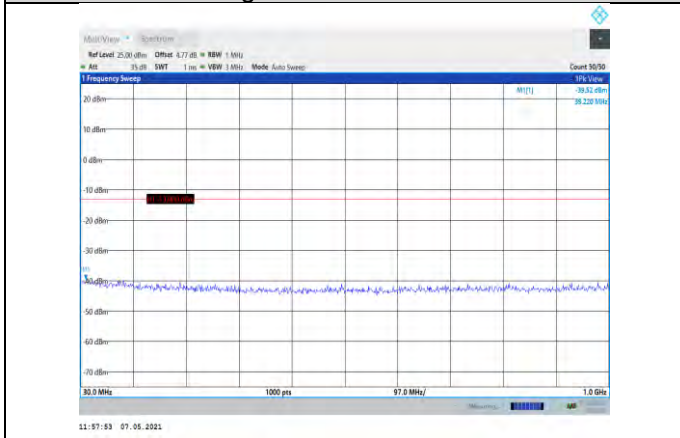

**Band4-20MHz-16QAM-20050-1RB#0-  
Range1:30~1000MHz**

**Band4-20MHz-16QAM-20175-1RB#0-  
Range2:1000~20000MHz**

**Band4-20MHz-16QAM-20050-1RB#0-  
Range2:1000~20000MHz**

**Band4-20MHz-16QAM-20300-1RB#0-  
Range1:30~1000MHz**