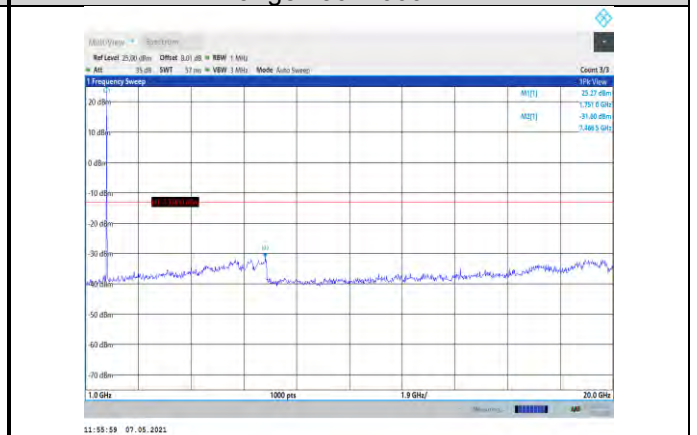

**Band4-3MHz-QPSK-20385-1RB#0-
Range1:30~1000MHz**

**Band4-3MHz-QPSK-20385-1RB#0-
Range2:1000~20000MHz**