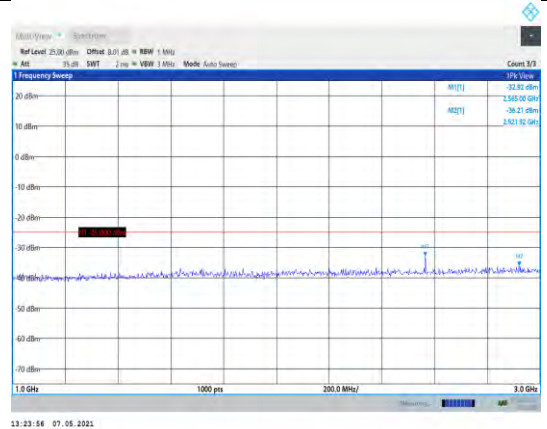

Band7-5MHz-16QAM-21425-1RB#0-
Range1:30~1000MHz

Band7-5MHz-16QAM-21425-1RB#0-
Range2:1000~3000MHz