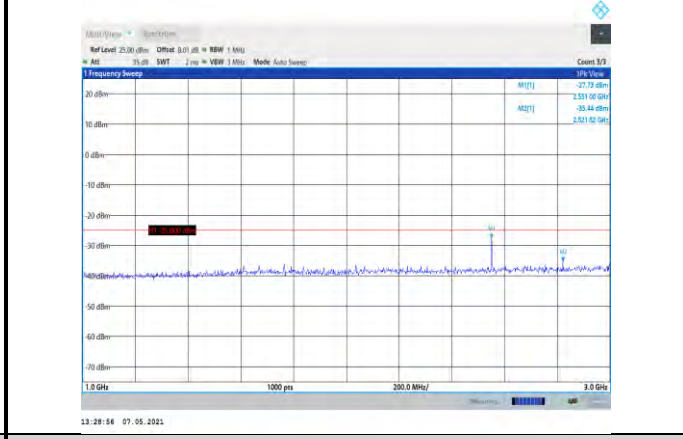

**Band7-20MHz-16QAM-21350-1RB#0-
Range1:30~1000MHz**

**Band7-20MHz-16QAM-21350-1RB#0-
Range2:1000~3000MHz**