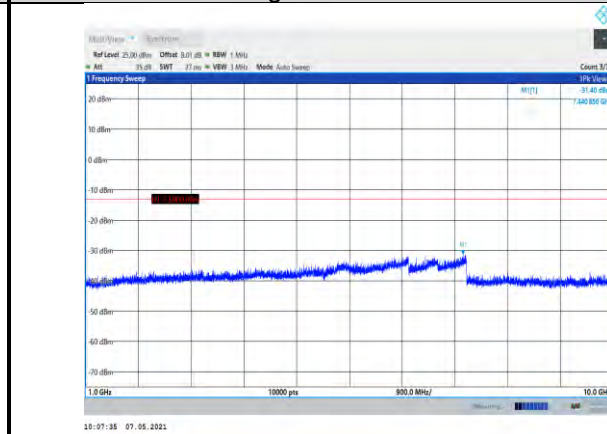

**Band12-3MHz-QPSK-23165-1RB#0-
Range1:30~1000MHz**

**Band12-3MHz-QPSK-23165-1RB#0-
Range2:1000~10000MHz**