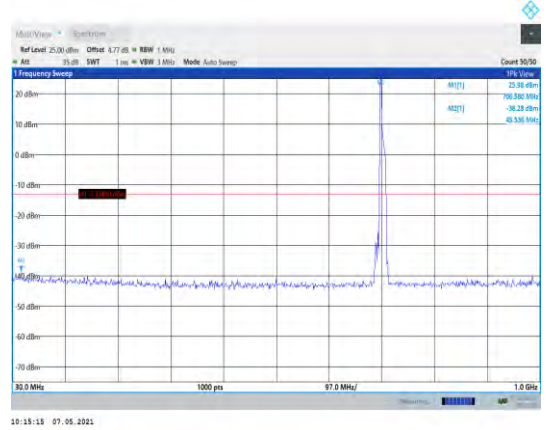

Band12-10MHz-16QAM-23095-1RB#0-Range2:1000~10000MHz

Band12-10MHz-16QAM-23130-1RB#0-Range1:30~1000MHz