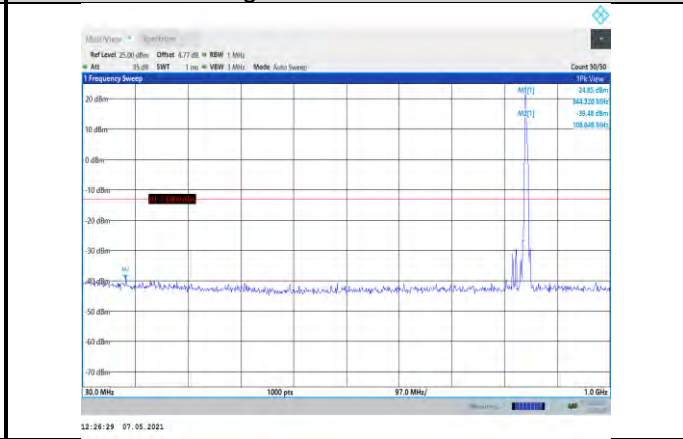

**Band5-5MHz-16QAM-20525-1RB#0-
Range2:1000~10000MHz**

**Band5-5MHz-16QAM-20625-1RB#0-
Range1:30~1000MHz**