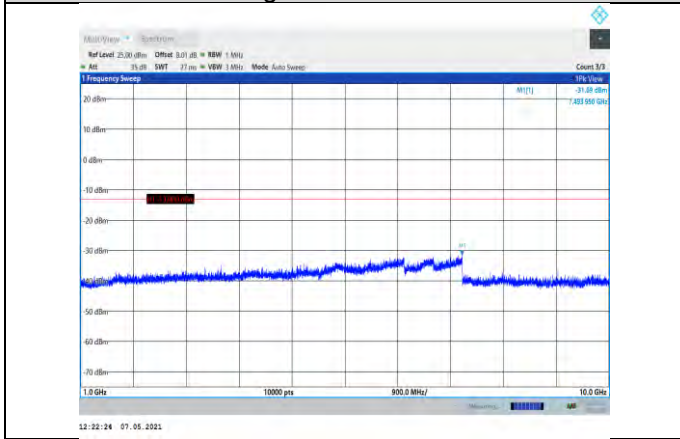

Band5-1.4MHz-16QAM-20525-1RB#0-  
Range1:30~1000MHz

Band5-1.4MHz-16QAM-20643-1RB#0-  
Range2:1000~10000MHz

Band5-3MHz-16QAM-20415-1RB#0-  
Range1:30~1000MHz

Band5-3MHz-16QAM-20525-1RB#0-  
Range2:1000~10000MHz