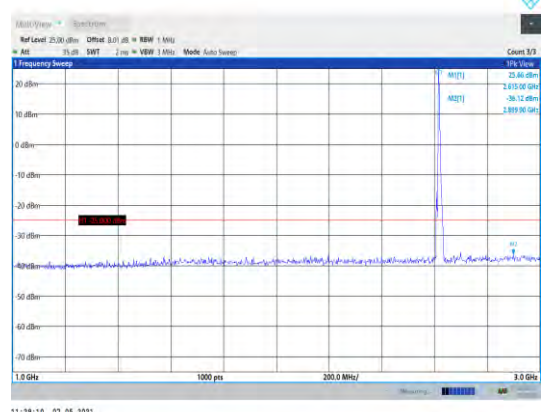

**Band38-5MHz-QPSK-38000-1RB#0-  
Range3:3000~26000MHz**

**Band38-5MHz-QPSK-38000-1RB#0-  
Range1:30~1000MHz**

**Band38-5MHz-QPSK-38225-1RB#0-  
Range1:30~1000MHz**

**Band38-5MHz-QPSK-38000-1RB#0-  
Range2:1000~3000MHz**