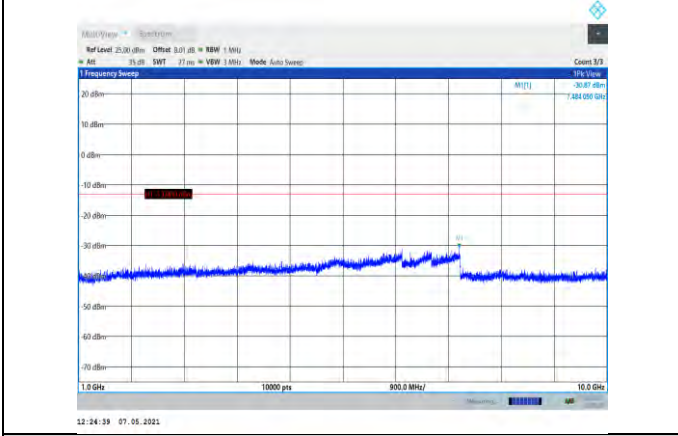

**Band5-5MHz-QPSK-20425-1RB#0-Range1:30~1000MHz**

**Band5-5MHz-QPSK-20525-1RB#0-Range2:1000~10000MHz**

**Band5-5MHz-QPSK-20425-1RB#0-Range2:1000~10000MHz**

**Band5-5MHz-QPSK-20625-1RB#0-Range1:30~1000MHz**