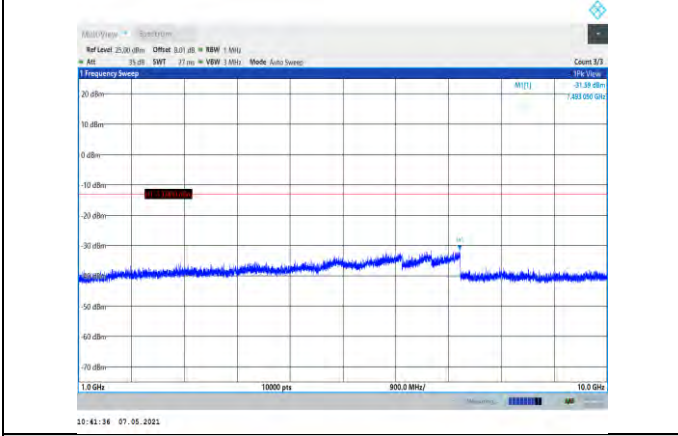

Band26-5MHz-QPSK-26715-1RB#0-Range1:30~1000MHz

Band26-5MHz-QPSK-26715-1RB#0-Range2:1000~10000MHz