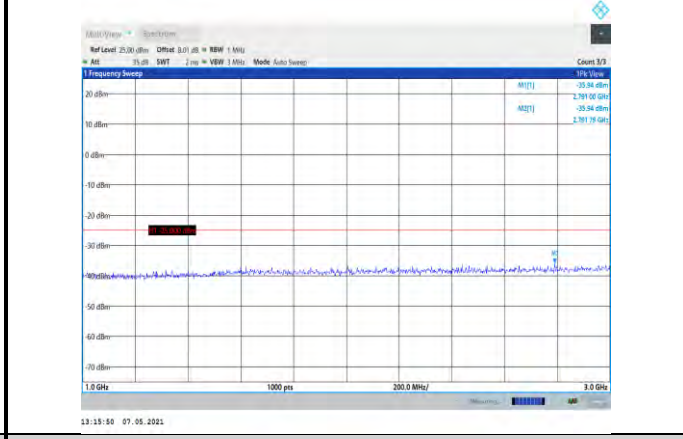

**Band7-10MHz-16QAM-21400-1RB#0-
Range1:30~1000MHz**

**Band7-10MHz-16QAM-21400-1RB#0-
Range2:1000~3000MHz**