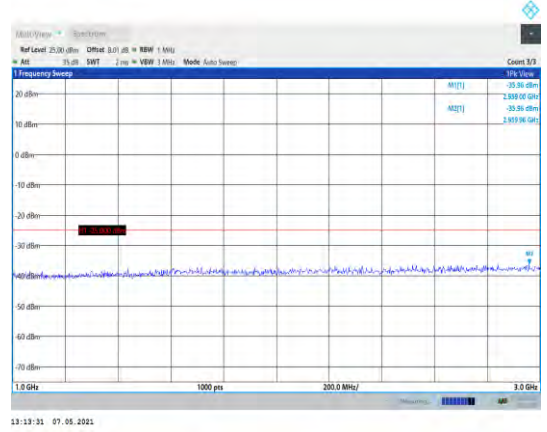

Band7-10MHz-QPSK-21100-1RB#0-
Range1:30~1000MHz

Band7-10MHz-QPSK-21100-1RB#0-
Range2:1000~3000MHz