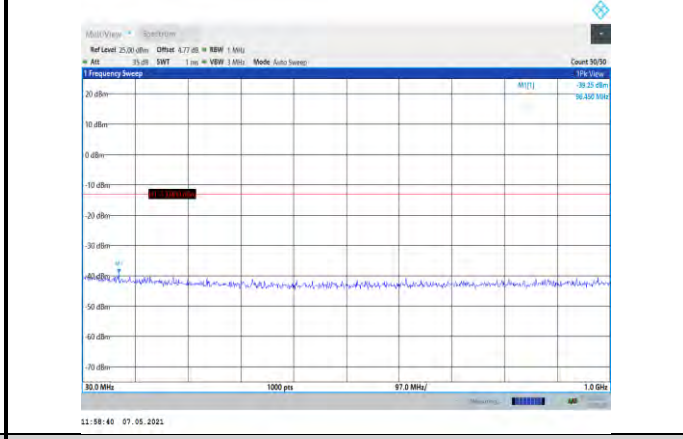

**Band4-20MHz-16QAM-20175-1RB#0-
Range2:1000~20000MHz**

**Band4-20MHz-16QAM-20300-1RB#0-
Range1:30~1000MHz**