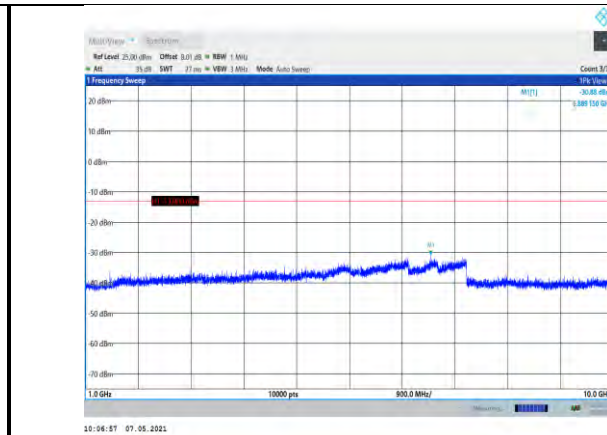

Band12-1.4MHz-16QAM-23173-1RB#0-
Range2:1000~10000MHz

**Band12-3MHz-QPSK-23095-1RB#0-
Range2:1000~10000MHz**