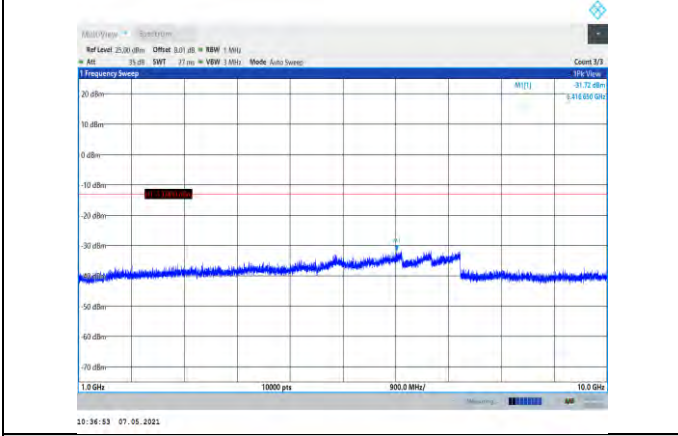

Band26-3MHz-16QAM-26705-1RB#0-
Range1:30~1000MHz

Band26-3MHz-16QAM-26705-1RB#0-
Range2:1000~10000MHz