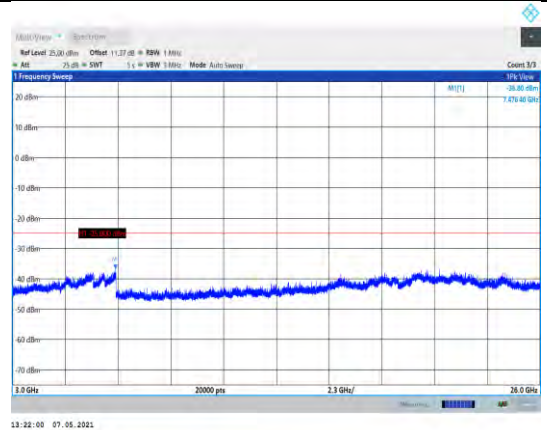

Band7-5MHz-QPSK-20775-1RB#0-Range1:30~1000MHz

Band7-5MHz-QPSK-21100-1RB#0-Range1:30~1000MHz

Band7-5MHz-QPSK-20775-1RB#0-Range2:1000~3000MHz

Band7-5MHz-QPSK-21100-1RB#0-Range2:1000~3000MHz

Band7-5MHz-QPSK-20775-1RB#0-Range3:3000~26000MHz