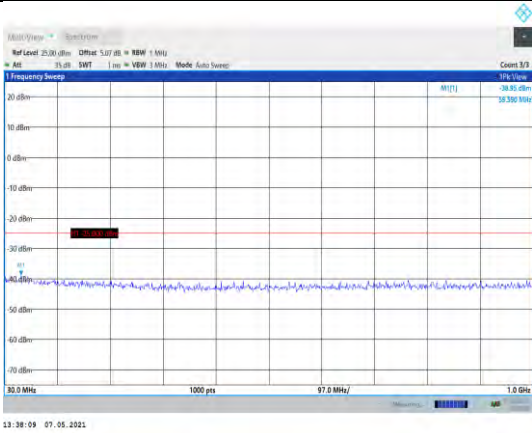

**Band7-15MHz-QPSK-20825-1RB#0-  
Range2:1000~3000MHz**

**Band7-15MHz-QPSK-21100-1RB#0-  
Range2:1000~3000MHz**

**Band7-15MHz-QPSK-20825-1RB#0-  
Range3:3000~26000MHz**

**Band7-15MHz-QPSK-21100-1RB#0-  
Range3:3000~26000MHz**