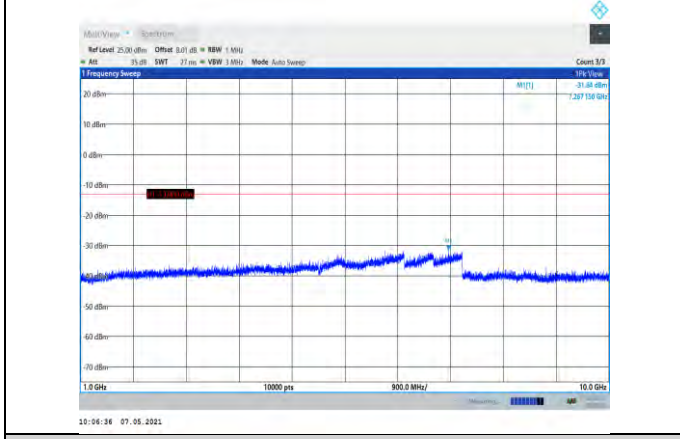

**Band12-3MHz-16QAM-23025-1RB#0-
Range1:30~1000MHz**

**Band12-3MHz-16QAM-23025-1RB#0-
Range2:1000~10000MHz**