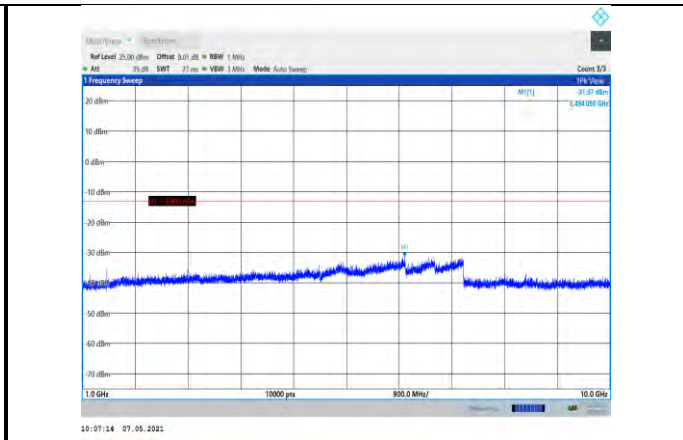

**Band12-3MHz-QPSK-23165-1RB#0-
Range2:1000~10000MHz**

**Band12-3MHz-16QAM-23095-1RB#0-
Range2:1000~10000MHz**