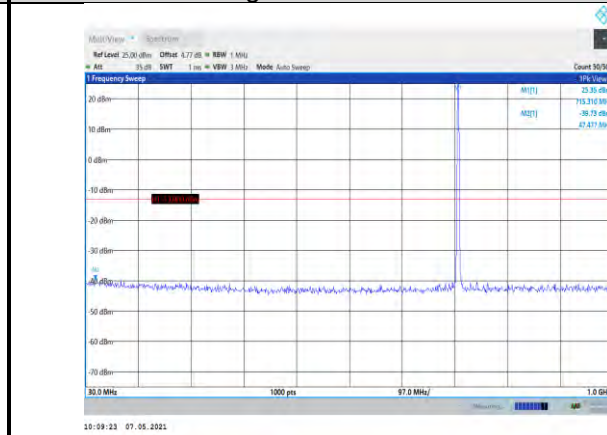

Band12-1.4MHz-QPSK-23095-1RB#0-
Range2:1000~10000MHz

Band12-1.4MHz-QPSK-23173-1RB#0-
Range1:30~1000MHz