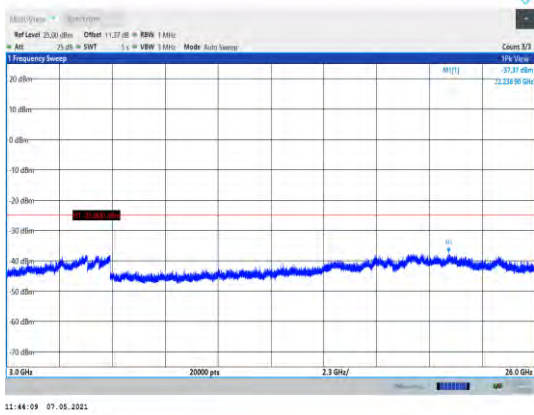

Band38-10MHz-QPSK-38000-1RB#0-Range2:1000~3000MHz

**Band38-10MHz-QPSK-38200-1RB#0-
Range3:3000~26000MHz**