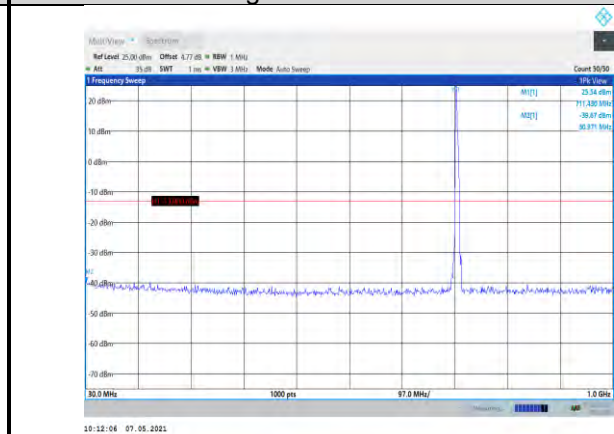

**Band12-5MHz-QPSK-23095-1RB#0-
Range2:1000~10000MHz**

**Band12-5MHz-QPSK-23155-1RB#0-
Range1:30~1000MHz**