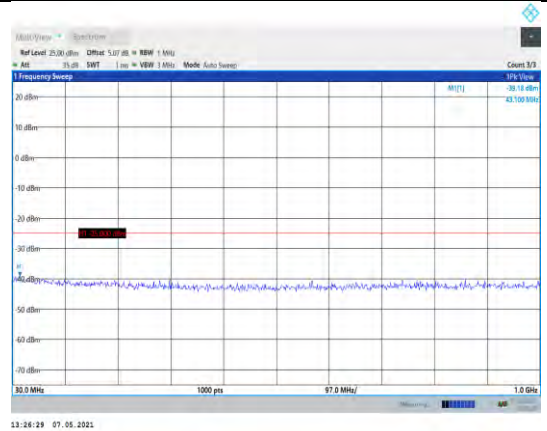

**Band7-15MHz-16QAM-21375-1RB#0-
Range3:3000~26000MHz**

**Band7-20MHz-QPSK-21100-1RB#0-
Range1:30~1000MHz**