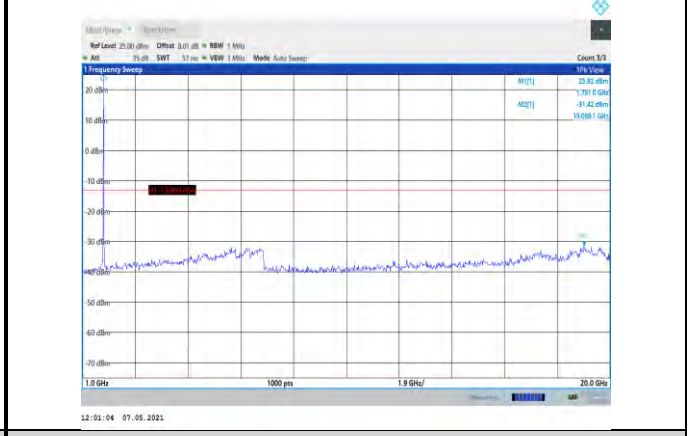

**Band4-10MHz-QPSK-20350-1RB#0-
Range1:30~1000MHz**

**Band4-10MHz-QPSK-20350-1RB#0-
Range2:1000~20000MHz**