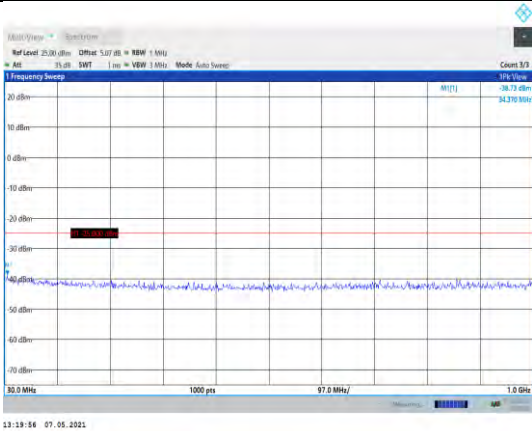

**Band5-10MHz-16QAM-20450-1RB#0-  
Range2:1000~10000MHz**

**Band5-10MHz-16QAM-20600-1RB#0-  
Range1:30~1000MHz**

**Band5-10MHz-16QAM-20525-1RB#0-  
Range1:30~1000MHz**

**Band5-10MHz-16QAM-20600-1RB#0-  
Range2:1000~10000MHz**