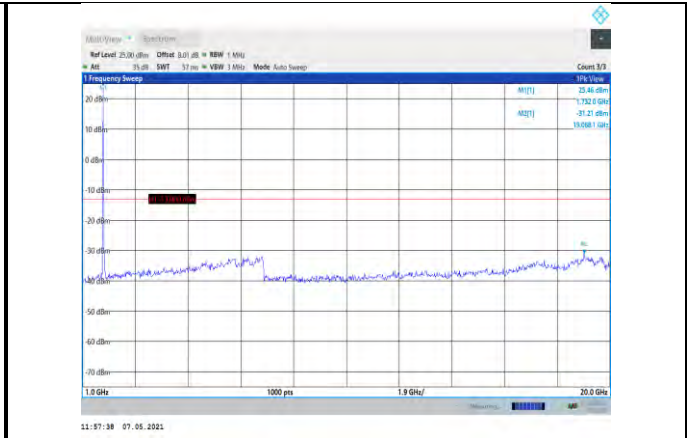

**Band4-15MHz-16QAM-20325-1RB#0-
Range2:1000~20000MHz**

Band4-20MHz-QPSK-20175-1RB#0-
Range2:1000~20000MHz