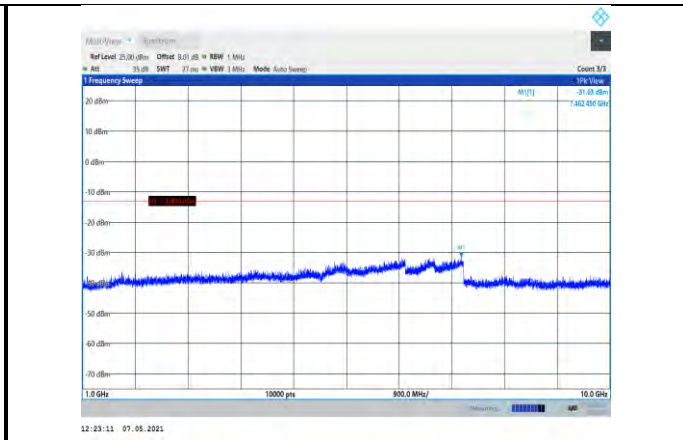

Band5-1.4MHz-16QAM-20525-1RB#0-  
Range1:30~1000MHz

Band5-1.4MHz-16QAM-20643-1RB#0-  
Range2:1000~10000MHz

Band5-3MHz-16QAM-20415-1RB#0-  
Range1:30~1000MHz

Band5-3MHz-16QAM-20525-1RB#0-  
Range2:1000~10000MHz