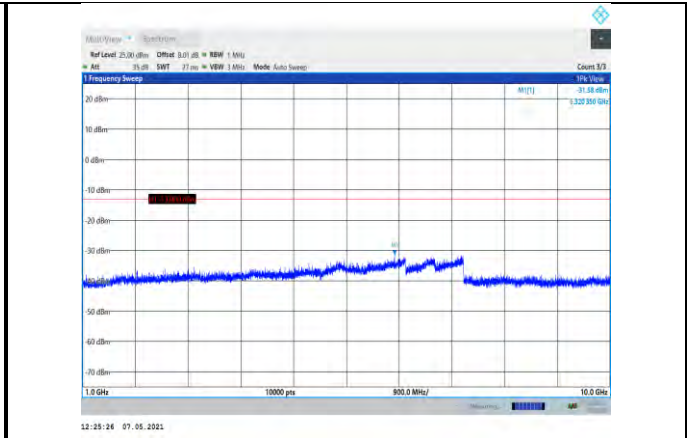

**Band5-5MHz-QPSK-20425-1RB#0-Range1:30~1000MHz**

**Band5-5MHz-QPSK-20525-1RB#0-Range2:1000~10000MHz**

**Band5-5MHz-QPSK-20425-1RB#0-Range2:1000~10000MHz**

**Band5-5MHz-QPSK-20625-1RB#0-Range1:30~1000MHz**