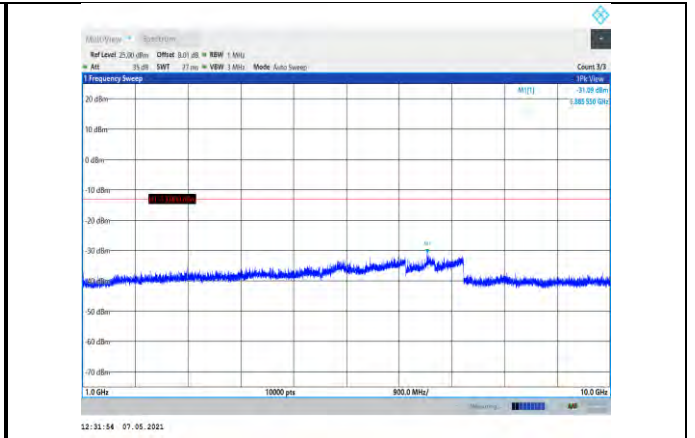

**Band4-20MHz-16QAM-20300-1RB#0-
Range2:1000~20000MHz**

Band5-1.4MHz-QPSK-20525-1RB#0-Range2:1000~10000MHz