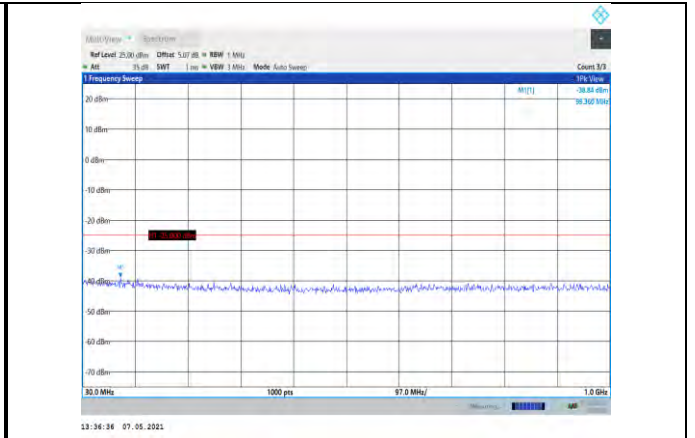

**Band7-10MHz-16QAM-21400-1RB#0-
Range3:3000~26000MHz**

**Band7-15MHz-QPSK-21100-1RB#0-
Range1:30~1000MHz**