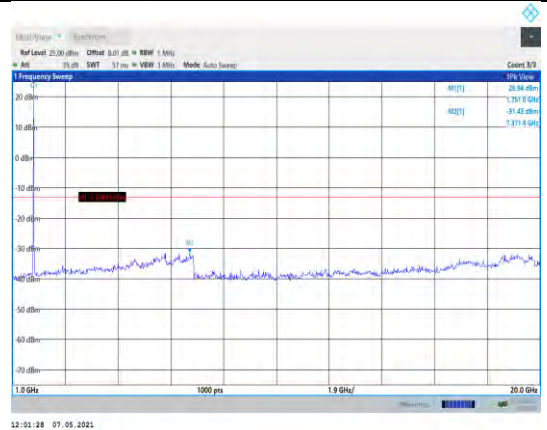

**Band4-10MHz-16QAM-20350-1RB#0-
Range1:30~1000MHz**

**Band4-10MHz-16QAM-20350-1RB#0-
Range2:1000~20000MHz**