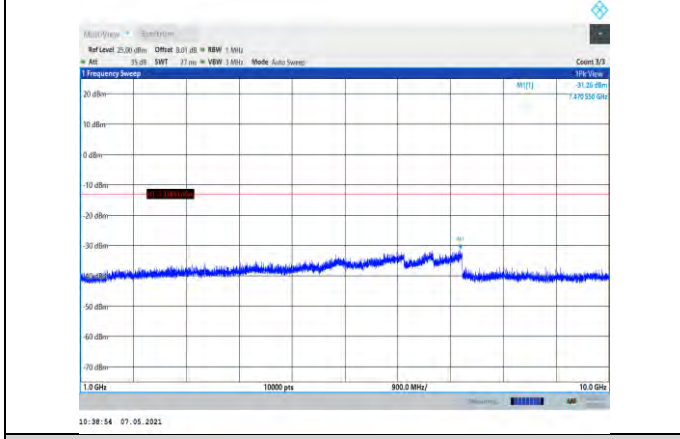

Band26-1.4MHz-16QAM-26697-1RB#0-Range1:30~1000MHz

Band26-1.4MHz-16QAM-26697-1RB#0-Range2:1000~10000MHz