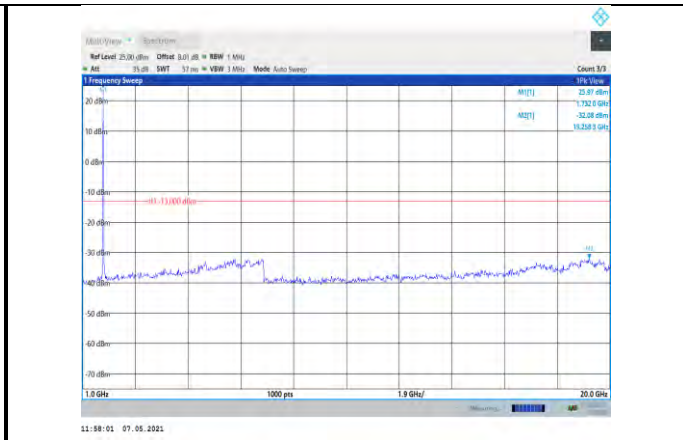

Band4-20MHz-QPSK-20300-1RB#0-
Range2:1000~20000MHz

**Band4-20MHz-16QAM-20175-1RB#0-
Range2:1000~20000MHz**