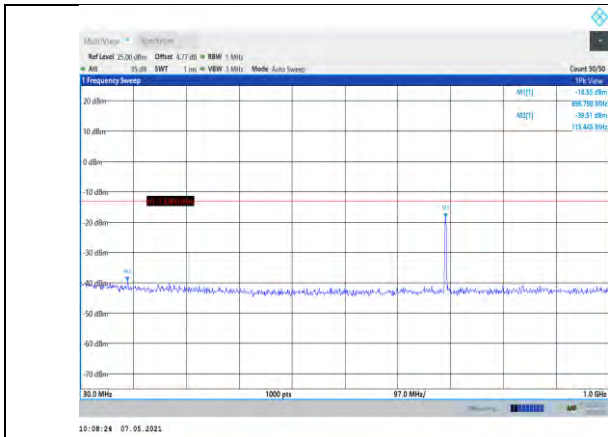

Band12-1.4MHz-QPSK-23017-1RB#0-  
Range2:1000~10000MHz

Band12-1.4MHz-QPSK-23173-1RB#0-  
Range1:30~1000MHz

Band12-1.4MHz-QPSK-23095-1RB#0-  
Range1:30~1000MHz

Band12-1.4MHz-QPSK-23173-1RB#0-  
Range2:1000~10000MHz