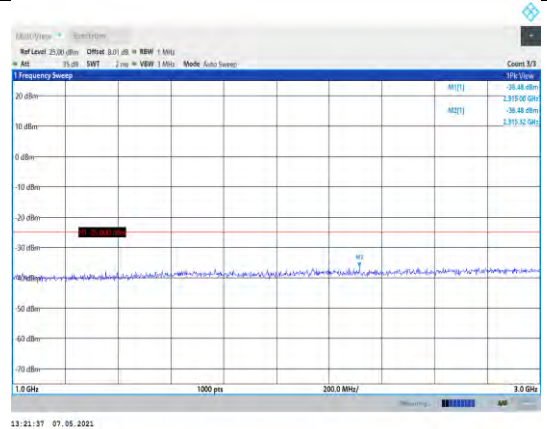

Band7-5MHz-QPSK-21100-1RB#0-Range1:30~1000MHz

Band7-5MHz-QPSK-21100-1RB#0-Range2:1000~3000MHz