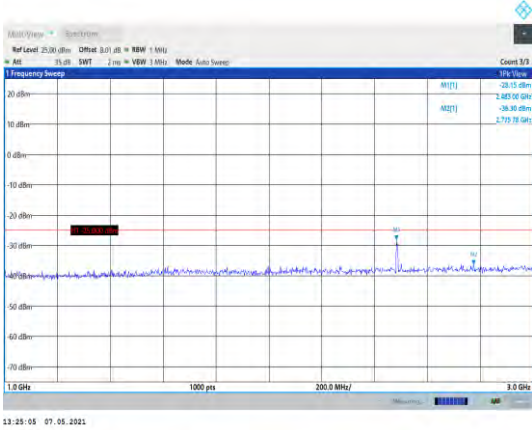

**Band7-20MHz-QPSK-20850-1RB#0-
Range1:30~1000MHz**

**Band7-20MHz-QPSK-20850-1RB#0-
Range2:1000~3000MHz**