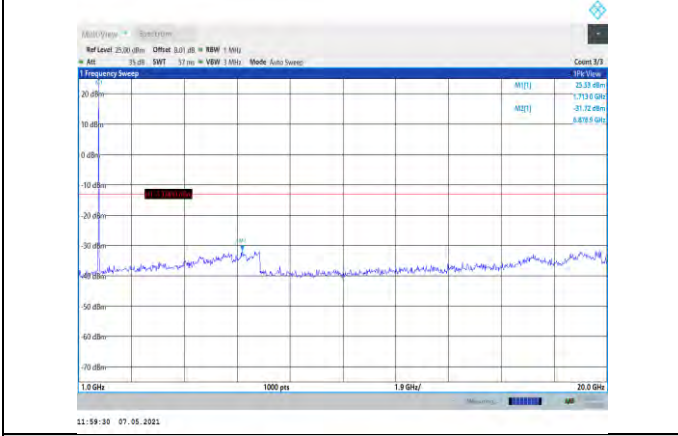

**Band4-5MHz-16QAM-20175-1RB#0-  
Range1:30~1000MHz**

**Band4-5MHz-16QAM-20375-1RB#0-  
Range2:1000~20000MHz**

**Band4-10MHz-QPSK-20000-1RB#0-  
Range1:30~1000MHz**

**Band4-10MHz-QPSK-20175-1RB#0-  
Range2:1000~20000MHz**