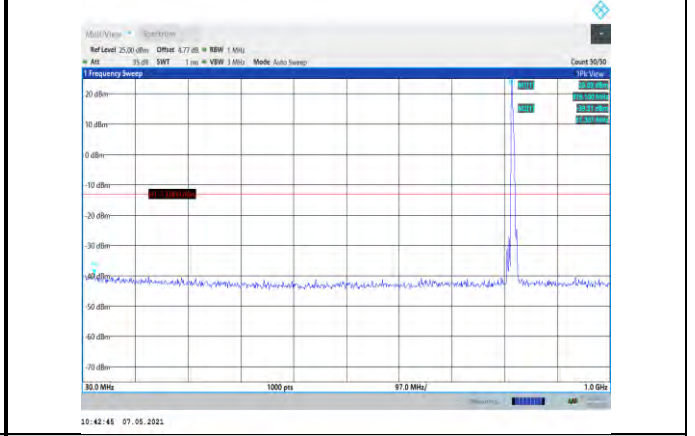

Band26-3MHz-16QAM-26775-1RB#0-  
Range2:1000~10000MHz

**Band26-5MHz-QPSK-26715-1RB#0-Range1:30~1000MHz**

**Band26-5MHz-QPSK-26740-1RB#0-Range2:1000~10000MHz**

**Band26-5MHz-QPSK-26715-1RB#0-Range2:1000~10000MHz**