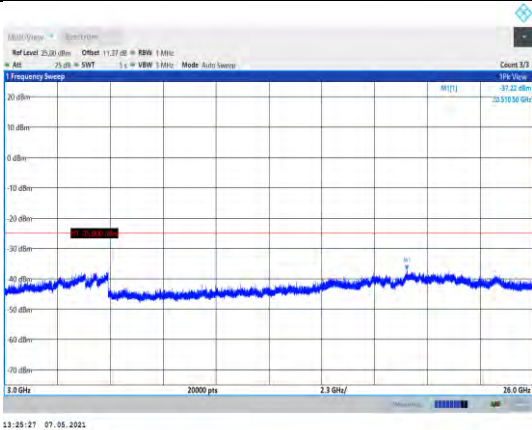

**Band7-20MHz-QPSK-20850-1RB#0-  
Range1:30~1000MHz**

**Band7-20MHz-QPSK-21100-1RB#0-  
Range1:30~1000MHz**

**Band7-20MHz-QPSK-20850-1RB#0-  
Range2:1000~3000MHz**

**Band7-20MHz-QPSK-21100-1RB#0-  
Range2:1000~3000MHz**