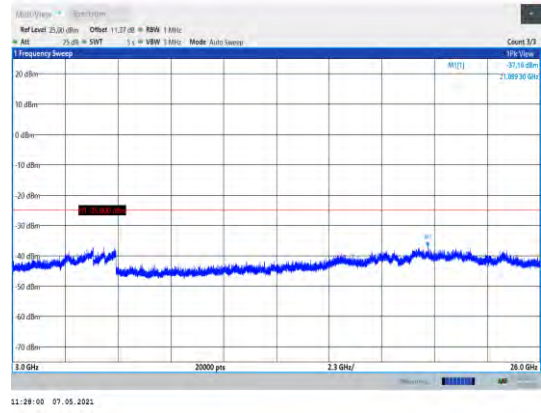

**Band38-5MHz-QPSK-37775-1RB#0-Range1:30~1000MHz**

**Band26-10MHz-16QAM-26740-1RB#0-Range1:30~1000MHz**

**Band38-5MHz-QPSK-37775-1RB#0-Range2:1000~3000MHz**

**Band38-5MHz-QPSK-37775-1RB#0-  
Range3:3000~26000MHz**