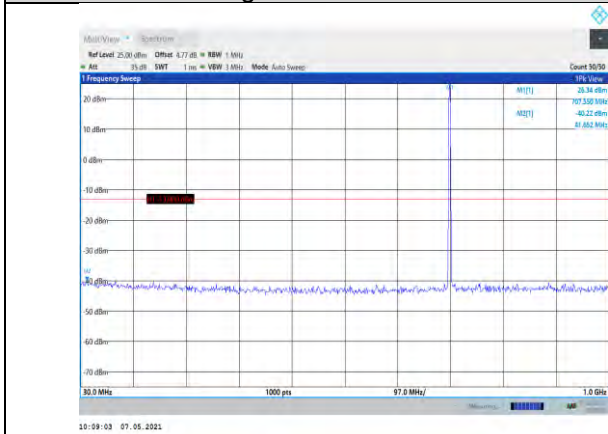

Band12-1.4MHz-16QAM-23017-1RB#0-  
Range1:30~1000MHz

Band12-1.4MHz-16QAM-23095-1RB#0-  
Range2:1000~10000MHz

Band12-1.4MHz-16QAM-23017-1RB#0-  
Range2:1000~10000MHz

Band12-1.4MHz-16QAM-23173-1RB#0-  
Range1:30~1000MHz