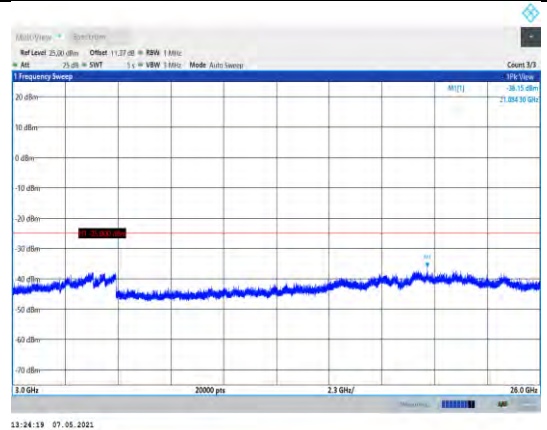

Band7-5MHz-16QAM-21425-1RB#0-
Range2:1000~3000MHz

Band7-5MHz-16QAM-21425-1RB#0-
Range3:3000~26000MHz