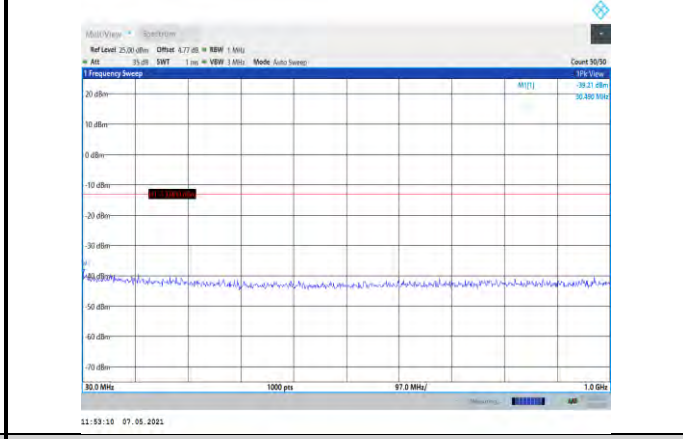

Band4-5MHz-QPSK-20175-1RB#0-Range2:1000~20000MHz

Band4-5MHz-QPSK-20375-1RB#0-Range1:30~1000MHz