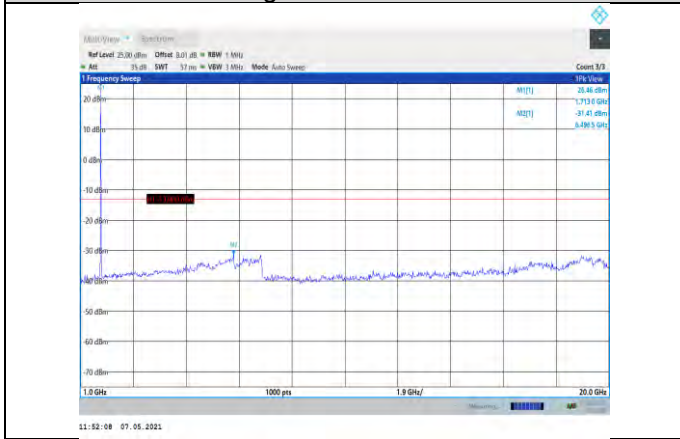

**Band4-5MHz-16QAM-19975-1RB#0-
Range1:30~1000MHz**

**Band4-5MHz-16QAM-19975-1RB#0-
Range2:1000~20000MHz**