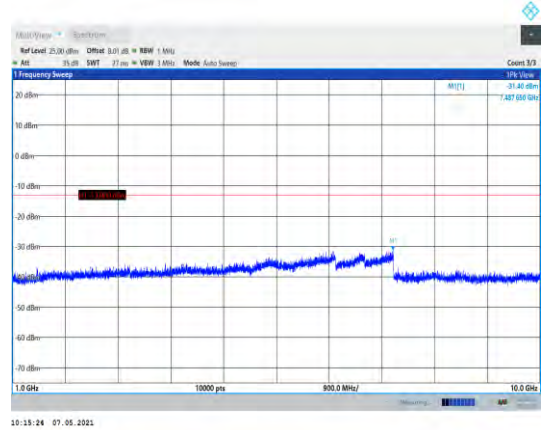

Band12-10MHz-16QAM-23060-1RB#0-Range1:30~1000MHz

Band12-10MHz-16QAM-23095-1RB#0-Range2:1000~10000MHz

Band12-10MHz-16QAM-23060-1RB#0-Range2:1000~10000MHz

Band12-10MHz-16QAM-23130-1RB#0-Range1:30~1000MHz

Band12-10MHz-16QAM-23095-1RB#0-Range1:30~1000MHz