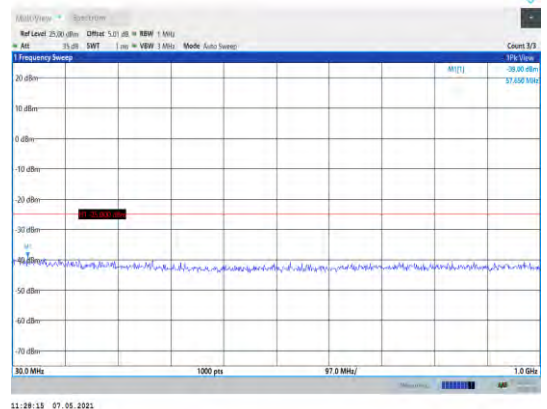

**Band38-5MHz-QPSK-38225-1RB#0-  
Range2:1000~3000MHz**

**Band38-5MHz-QPSK-38225-1RB#0-  
Range3:3000~26000MHz**

**Band38-5MHz-16QAM-37775-1RB#0-  
Range3:3000~26000MHz**

**Band38-5MHz-16QAM-37775-1RB#0-  
Range1:30~1000MHz**