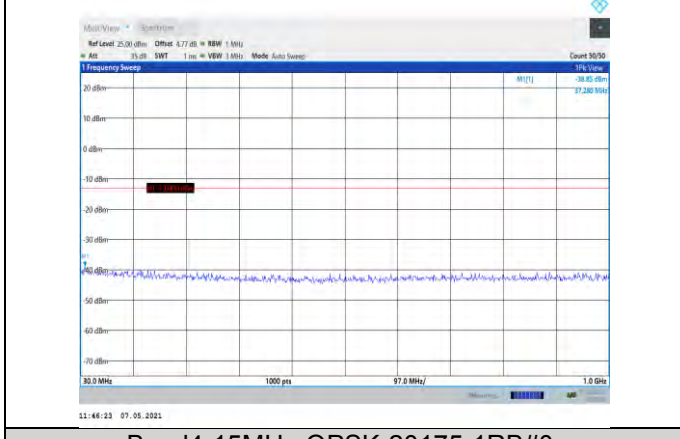

**Band4-15MHz-QPSK-20025-1RB#0-
Range2:1000~20000MHz**

**Band4-15MHz-QPSK-20175-1RB#0-
Range1:30~1000MHz**