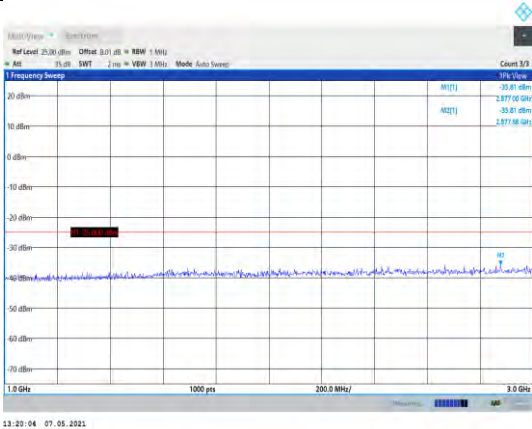

Band7-5MHz-QPSK-20775-1RB#0-Range1:30~1000MHz

Band7-5MHz-QPSK-20775-1RB#0-Range2:1000~3000MHz