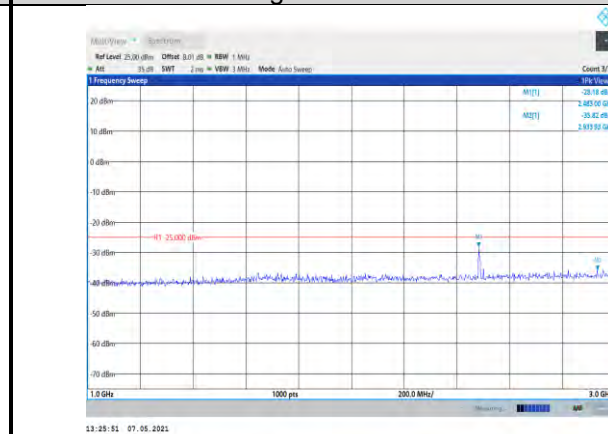

**Band7-20MHz-16QAM-20850-1RB#0-
Range1:30~1000MHz**

**Band7-20MHz-16QAM-20850-1RB#0-
Range2:1000~3000MHz**