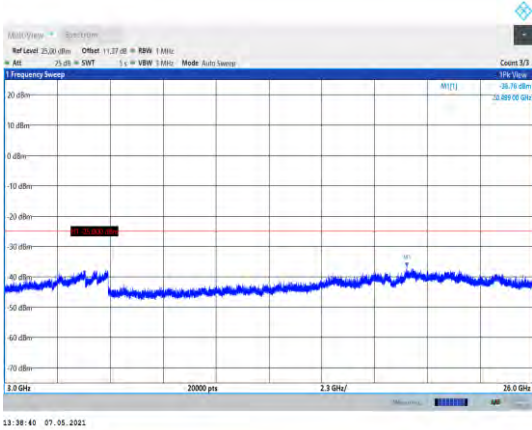

**Band7-15MHz-QPSK-21375-1RB#0-  
Range1:30~1000MHz**

**Band7-15MHz-16QAM-20825-1RB#0-  
Range1:30~1000MHz**

**Band7-15MHz-QPSK-21375-1RB#0-  
Range2:1000~3000MHz**

**Band7-15MHz-16QAM-20825-1RB#0-  
Range2:1000~3000MHz**