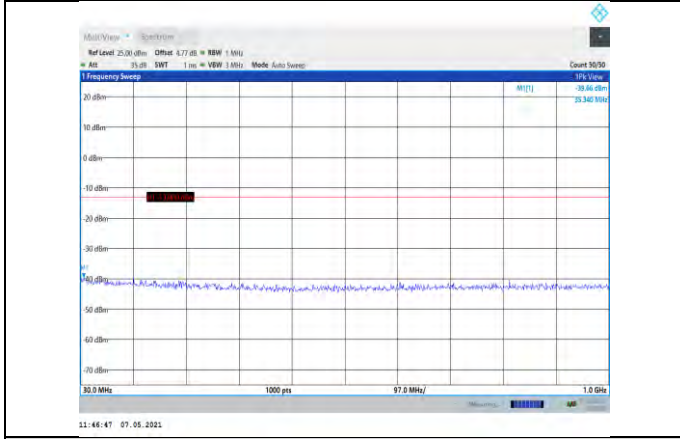

**Band4-15MHz-16QAM-20025-1RB#0-  
Range1:30~1000MHz**

**Band4-15MHz-16QAM-20175-1RB#0-  
Range2:1000~20000MHz**

**Band4-15MHz-16QAM-20025-1RB#0-  
Range2:1000~20000MHz**

**Band4-15MHz-16QAM-20325-1RB#0-  
Range1:30~1000MHz**