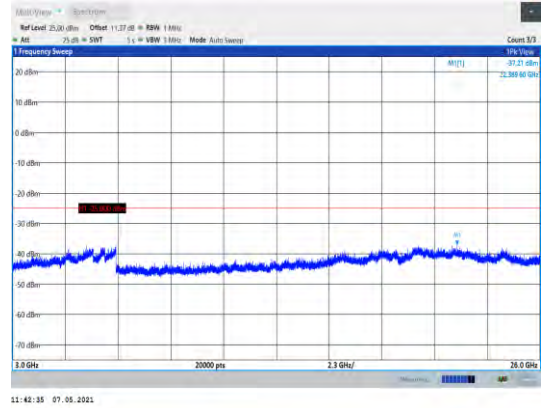

Band38-10MHz-QPSK-37800-1RB#0-Range2:1000~3000MHz

Band38-10MHz-QPSK-38000-1RB#0-Range3:3000~26000MHz