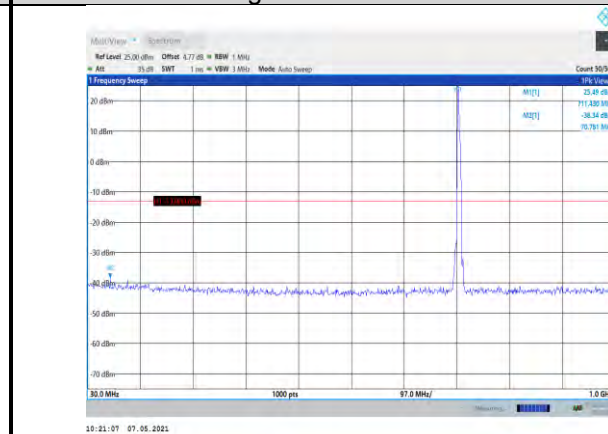

Band12-10MHz-16QAM-23130-1RB#0-Range2:1000~10000MHz

**Band17-5MHz-QPSK-23755-1RB#0-  
Range1:30~1000MHz**

**Band17-5MHz-QPSK-23790-1RB#0-  
Range2:1000~10000MHz**

**Band17-5MHz-QPSK-23755-1RB#0-  
Range2:1000~10000MHz**