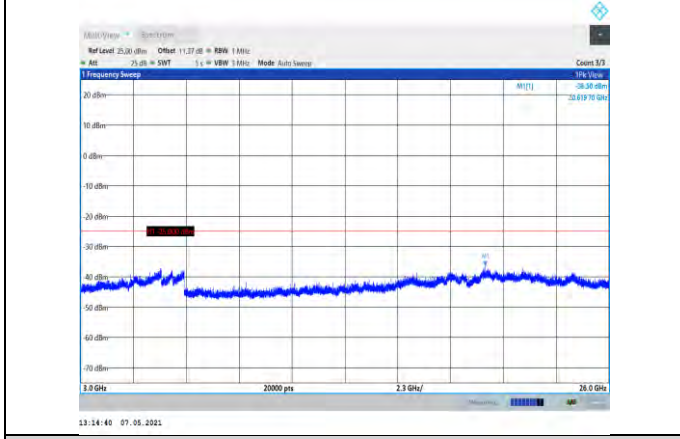

**Band7-10MHz-16QAM-21100-1RB#0-  
Range1:30~1000MHz**

**Band7-10MHz-16QAM-21400-1RB#0-  
Range1:30~1000MHz**

**Band7-10MHz-16QAM-21100-1RB#0-  
Range2:1000~3000MHz**

**Band7-10MHz-16QAM-21400-1RB#0-  
Range2:1000~3000MHz**