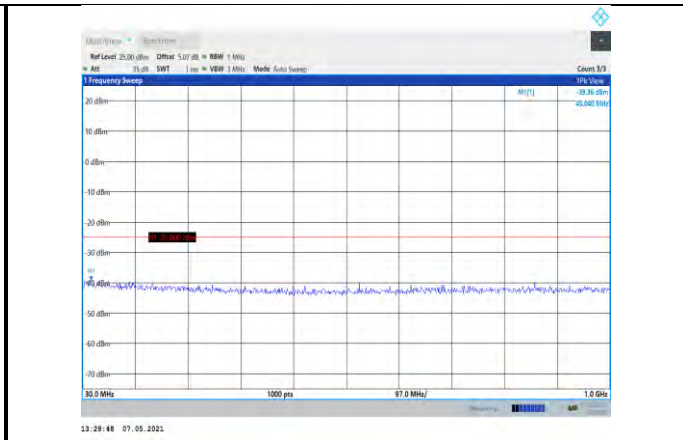

**Band7-20MHz-16QAM-20850-1RB#0-
Range3:3000~26000MHz**

**Band7-20MHz-16QAM-21350-1RB#0-
Range1:30~1000MHz**