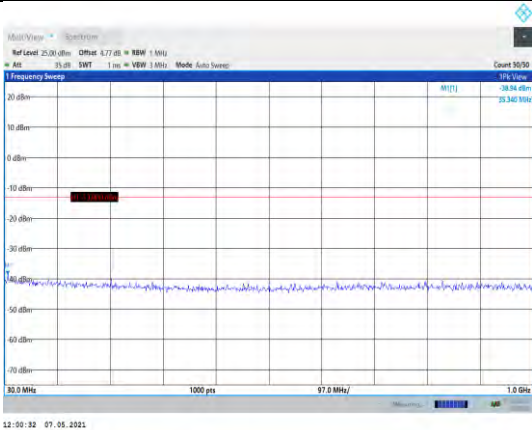

**Band4-10MHz-16QAM-20000-1RB#0-  
Range1:30~1000MHz**

**Band4-10MHz-16QAM-20175-1RB#0-  
Range2:1000~20000MHz**

**Band4-10MHz-16QAM-20000-1RB#0-  
Range2:1000~20000MHz**

**Band4-10MHz-16QAM-20350-1RB#0-  
Range1:30~1000MHz**