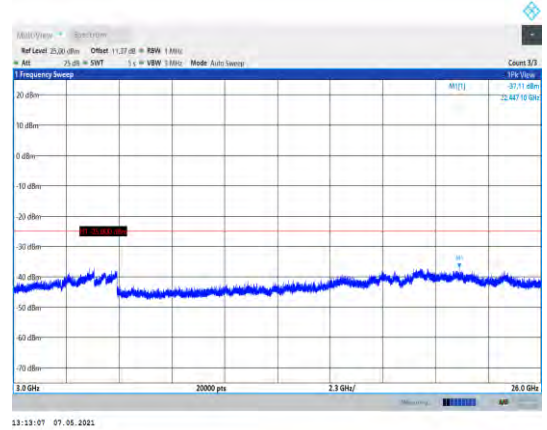

**Band7-10MHz-16QAM-20800-1RB#0-
Range2:1000~3000MHz**

**Band7-10MHz-16QAM-20800-1RB#0-
Range3:3000~26000MHz**