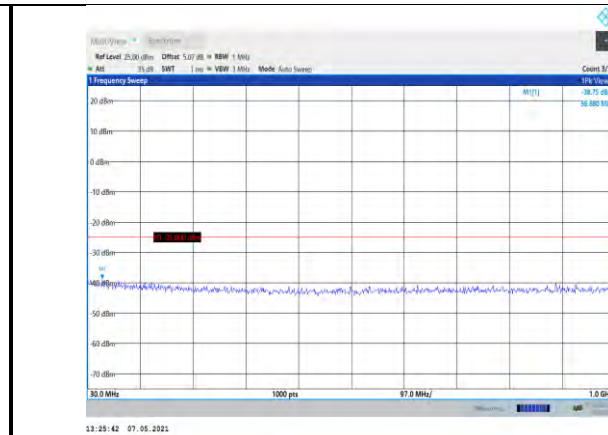

**Band7-20MHz-QPSK-21100-1RB#0-
Range3:3000~26000MHz**

**Band7-20MHz-16QAM-20850-1RB#0-
Range1:30~1000MHz**