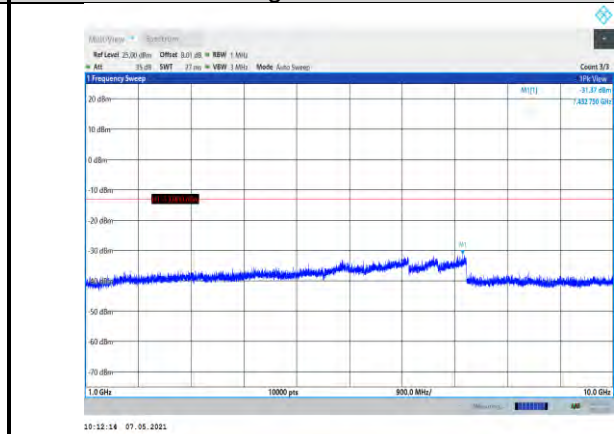

**Band12-5MHz-QPSK-23155-1RB#0-
Range1:30~1000MHz**

**Band12-5MHz-QPSK-23155-1RB#0-
Range2:1000~10000MHz**