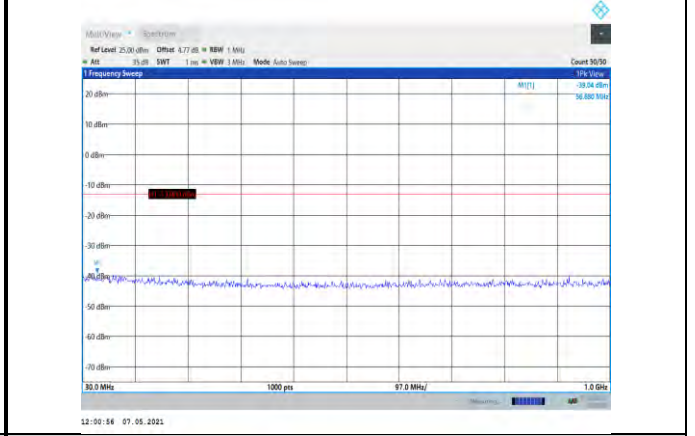

**Band4-10MHz-QPSK-20175-1RB#0-
Range2:1000~20000MHz**

**Band4-10MHz-QPSK-20350-1RB#0-
Range1:30~1000MHz**