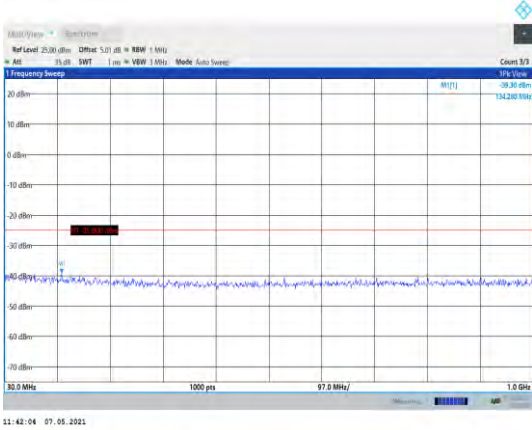

Band38-10MHz-QPSK-37800-1RB#0-Range3:3000~26000MHz

Band38-10MHz-QPSK-38000-1RB#0-Range1:30~1000MHz