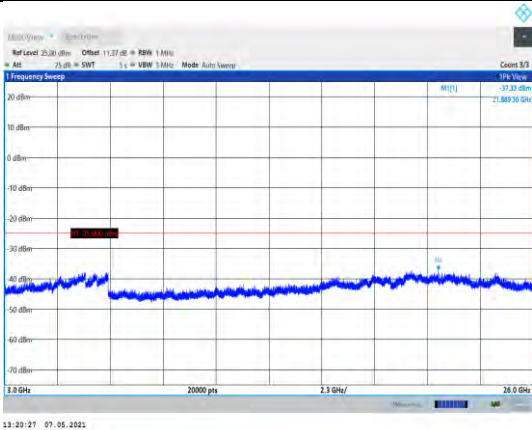

Band7-5MHz-QPSK-20775-1RB#0-Range1:30~1000MHz

Band7-5MHz-QPSK-21100-1RB#0-Range1:30~1000MHz

Band7-5MHz-QPSK-20775-1RB#0-Range2:1000~3000MHz

Band7-5MHz-QPSK-21100-1RB#0-Range2:1000~3000MHz

Band7-5MHz-QPSK-20775-1RB#0-Range3:3000~26000MHz