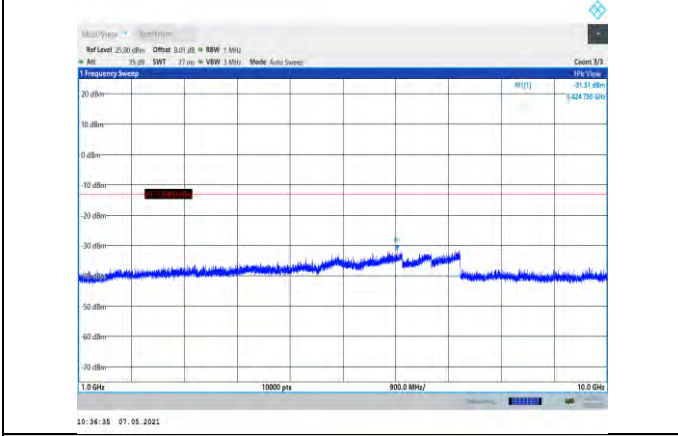

Band26-3MHz-QPSK-26705-1RB#0-Range1:30~1000MHz

Band26-3MHz-QPSK-26705-1RB#0-Range2:1000~10000MHz