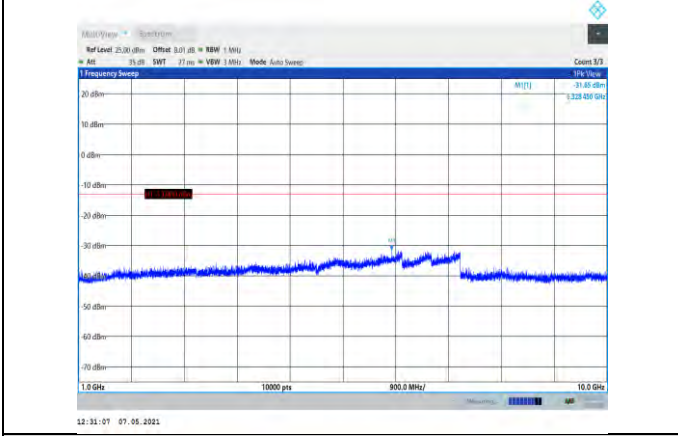

**Band4-20MHz-16QAM-20175-1RB#0-  
Range1:30~1000MHz**

**Band4-20MHz-16QAM-20300-1RB#0-  
Range2:1000~20000MHz**

**Band5-1.4MHz-QPSK-20407-1RB#0-Range1:30~1000MHz**

**Band5-1.4MHz-QPSK-20525-1RB#0-Range2:1000~10000MHz**