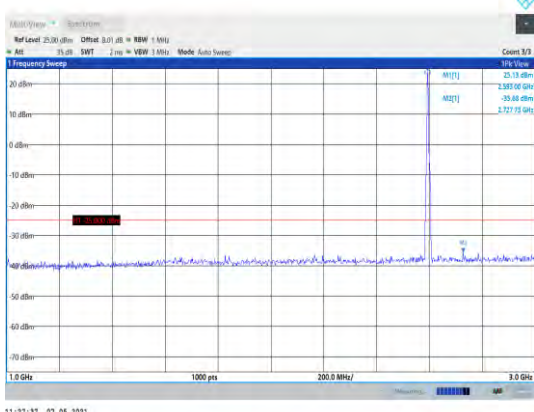

**Band38-5MHz-QPSK-38000-1RB#0-
Range1:30~1000MHz**

**Band38-5MHz-QPSK-38000-1RB#0-
Range2:1000~3000MHz**