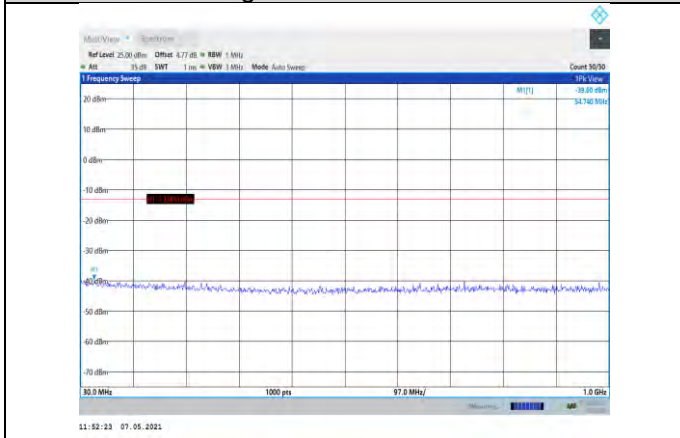

Band4-5MHz-QPSK-19975-1RB#0-Range2:1000~20000MHz

Band4-5MHz-QPSK-20175-1RB#0-Range1:30~1000MHz