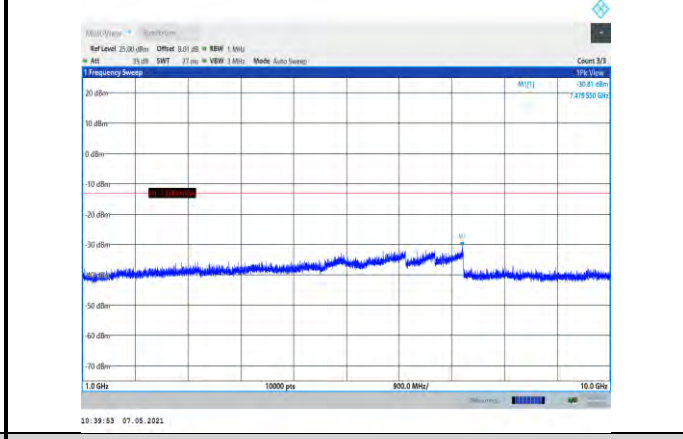

Band26-1.4MHz-QPSK-26783-1RB#0-Range1:30~1000MHz

Band26-1.4MHz-QPSK-26783-1RB#0-Range2:1000~10000MHz