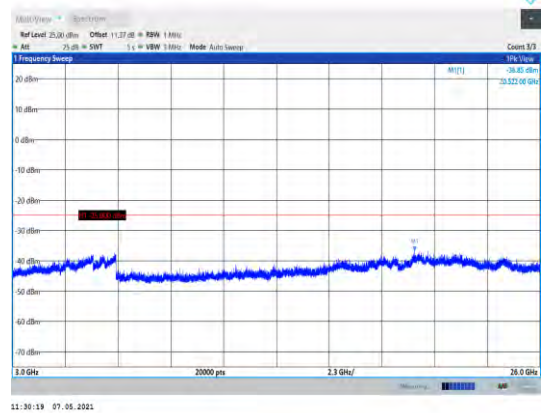

**Band38-5MHz-16QAM-38000-1RB#0-  
Range1:30~1000MHz**

**Band38-5MHz-16QAM-37775-1RB#0-  
Range2:1000~3000MHz**

**Band38-5MHz-16QAM-38000-1RB#0-  
Range2:1000~3000MHz**

**Band38-5MHz-16QAM-38000-1RB#0-Range3:3000~26000MHz**