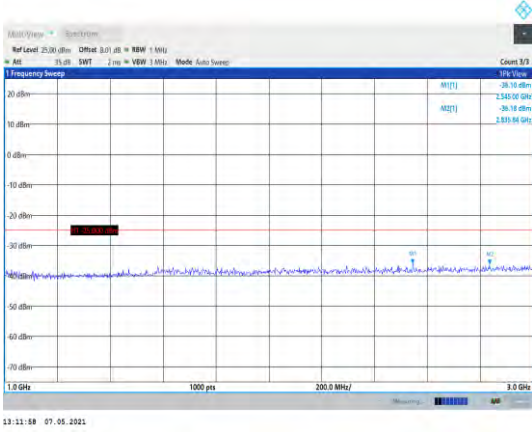

Band7-10MHz-QPSK-20800-1RB#0-
Range1:30~1000MHz

Band7-10MHz-QPSK-20800-1RB#0-
Range2:1000~3000MHz