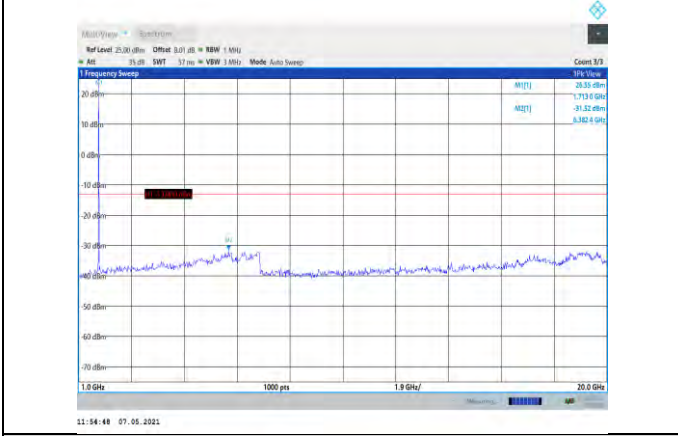

**Band4-3MHz-16QAM-19965-1RB#0-
Range1:30~1000MHz**

**Band4-3MHz-16QAM-19965-1RB#0-
Range2:1000~20000MHz**