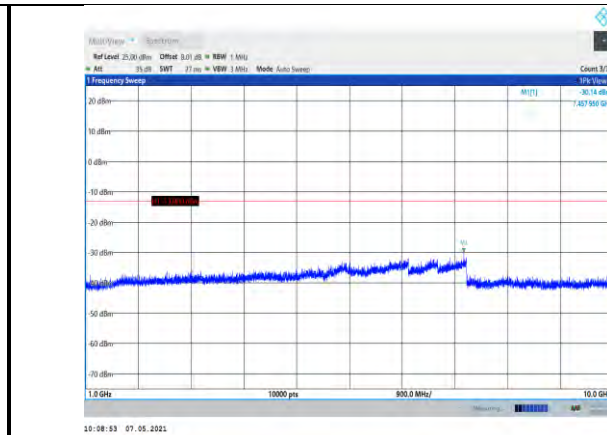

**Band7-20MHz-16QAM-21350-1RB#0-
Range3:3000~26000MHz**

Band12-1.4MHz-QPSK-23095-1RB#0-
Range2:1000~10000MHz