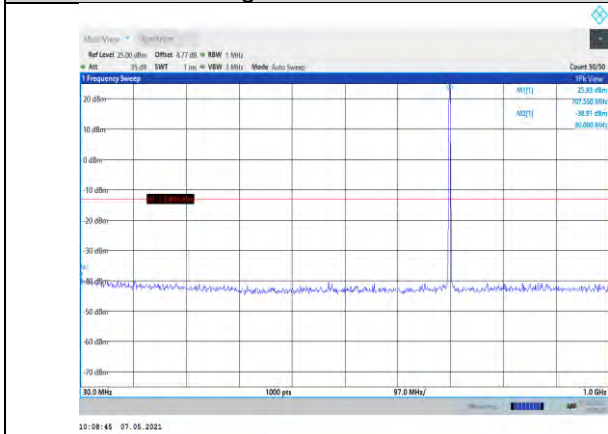

Band12-1.4MHz-QPSK-23017-1RB#0-
Range2:1000~10000MHz

Band12-1.4MHz-QPSK-23095-1RB#0-
Range1:30~1000MHz