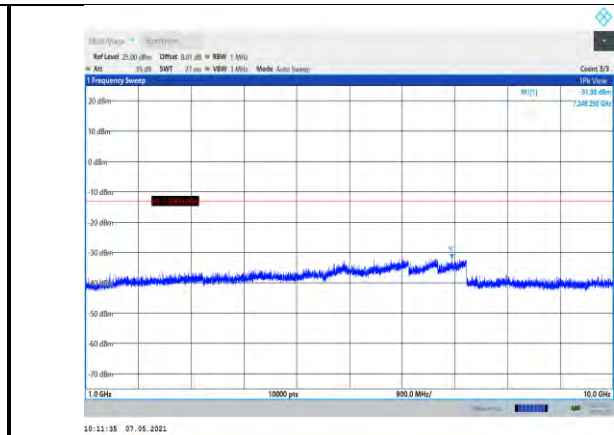

**Band12-3MHz-16QAM-23165-1RB#0-
Range2:1000~10000MHz**

**Band12-5MHz-QPSK-23095-1RB#0-
Range2:1000~10000MHz**