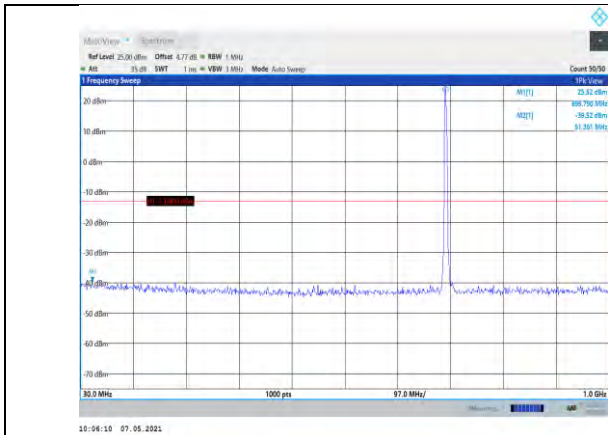

Band12-1.4MHz-16QAM-23095-1RB#0-
Range1:30~1000MHz

**Band12-3MHz-QPSK-23025-1RB#0-
Range1:30~1000MHz**