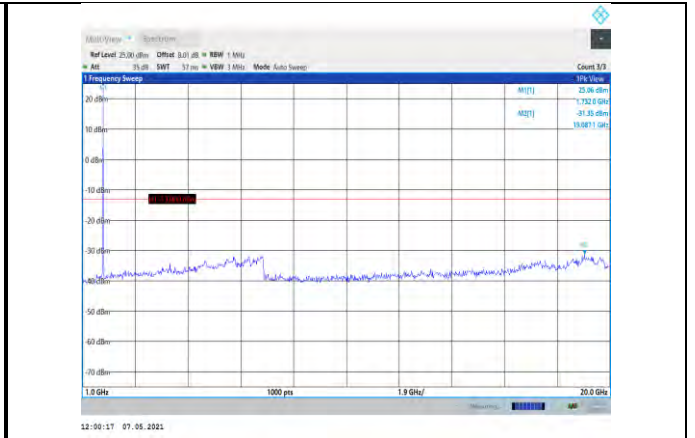

**Band4-5MHz-16QAM-20375-1RB#0-
Range2:1000~20000MHz**

**Band4-10MHz-QPSK-20175-1RB#0-
Range2:1000~20000MHz**