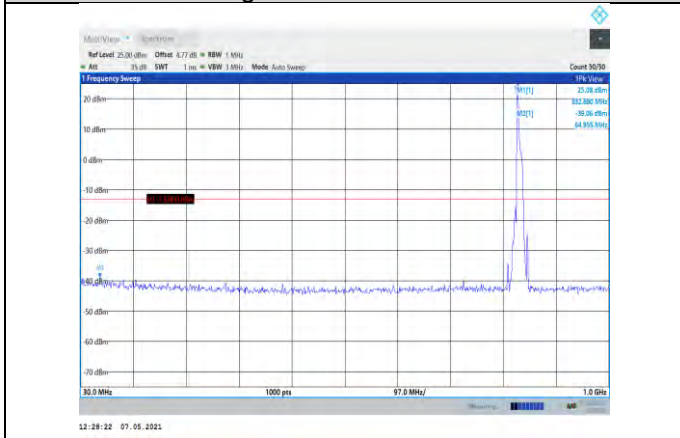

**Band5-10MHz-16QAM-20450-1RB#0-
Range2:1000~10000MHz**

**Band5-10MHz-16QAM-20525-1RB#0-
Range1:30~1000MHz**