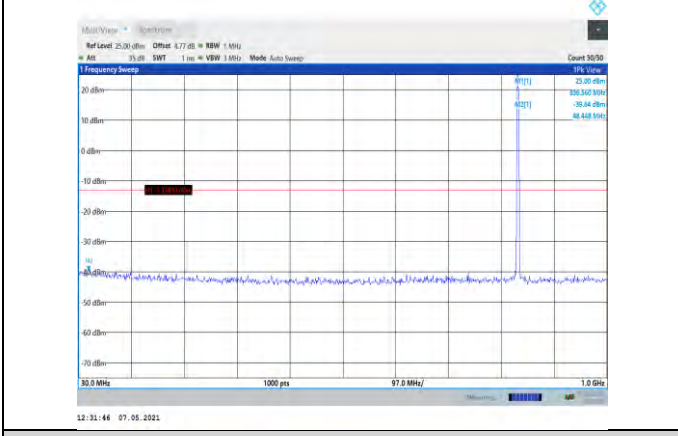

Band5-1.4MHz-QPSK-20407-1RB#0-Range2:1000~10000MHz

Band5-1.4MHz-QPSK-20525-1RB#0-Range1:30~1000MHz