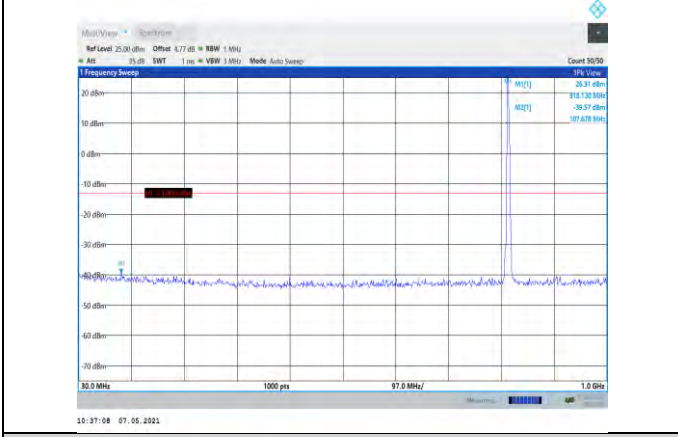

Band26-3MHz-QPSK-26705-1RB#0-Range2:1000~10000MHz

Band26-3MHz-QPSK-26740-1RB#0-Range1:30~1000MHz