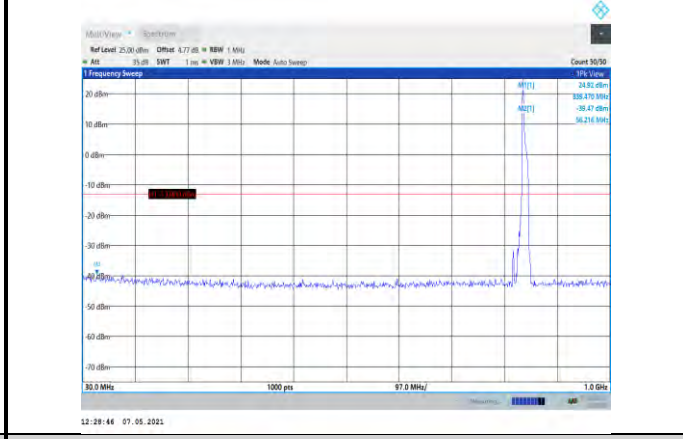

**Band5-10MHz-QPSK-20525-1RB#0-
Range2:1000~10000MHz**

**Band5-10MHz-QPSK-20600-1RB#0-
Range1:30~1000MHz**