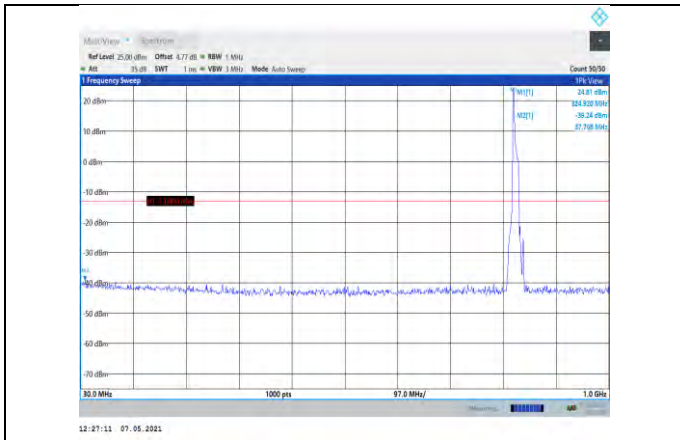

**Band5-5MHz-16QAM-20425-1RB#0-  
Range2:1000~10000MHz**

**Band5-5MHz-16QAM-20625-1RB#0-  
Range1:30~1000MHz**

**Band5-5MHz-16QAM-20525-1RB#0-  
Range1:30~1000MHz**

**Band5-5MHz-16QAM-20625-1RB#0-  
Range2:1000~10000MHz**