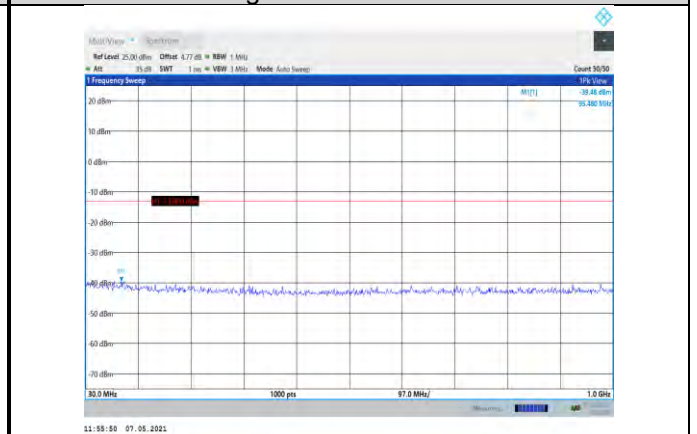

**Band4-3MHz-QPSK-20175-1RB#0-
Range2:1000~20000MHz**

**Band4-3MHz-QPSK-20385-1RB#0-
Range1:30~1000MHz**