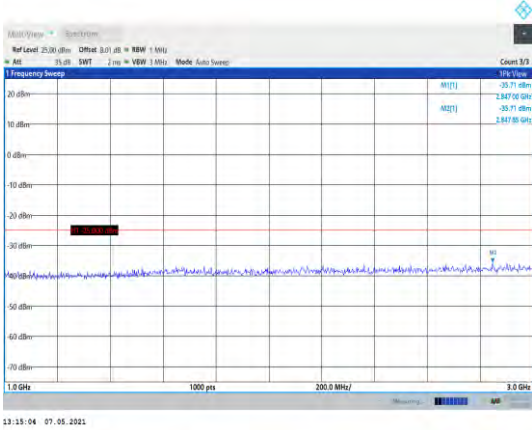

Band7-10MHz-QPSK-20800-1RB#0-  
Range3:3000~26000MHz

Band7-10MHz-QPSK-21100-1RB#0-  
Range3:3000~26000MHz

**Band7-10MHz-QPSK-21400-1RB#0-  
Range1:30~1000MHz**

**Band7-10MHz-16QAM-20800-1RB#0-  
Range1:30~1000MHz**