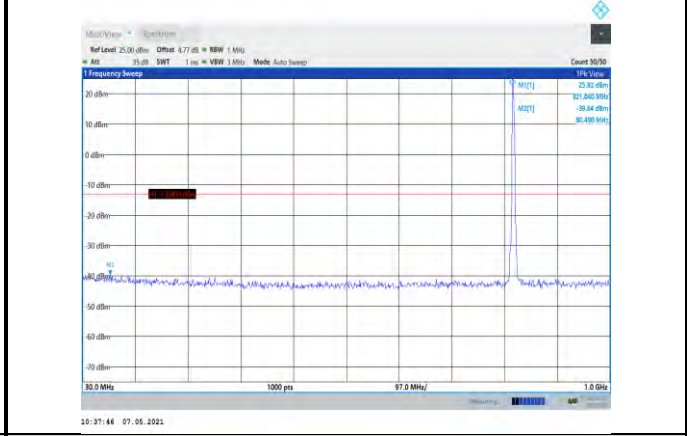

**Band26-1.4MHz-16QAM-26783-1RB#0-Range2:1000~10000MHz**

**Band26-3MHz-QPSK-26705-1RB#0-Range1:30~1000MHz**

**Band26-3MHz-QPSK-26740-1RB#0-Range2:1000~10000MHz**

**Band26-3MHz-QPSK-26705-1RB#0-Range2:1000~10000MHz**