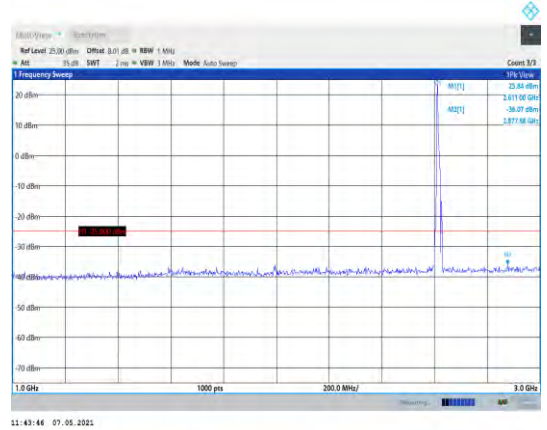

Band38-10MHz-QPSK-38200-1RB#0-Range1:30~1000MHz

Band38-10MHz-QPSK-38200-1RB#0-Range2:1000~3000MHz