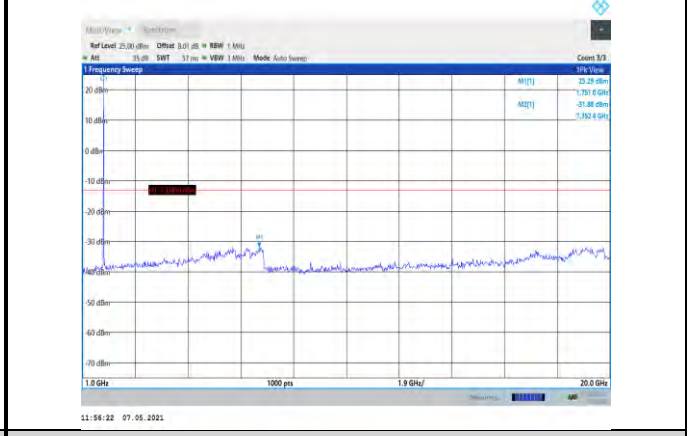

**Band4-3MHz-16QAM-20385-1RB#0-
Range1:30~1000MHz**

**Band4-3MHz-16QAM-20385-1RB#0-
Range2:1000~20000MHz**