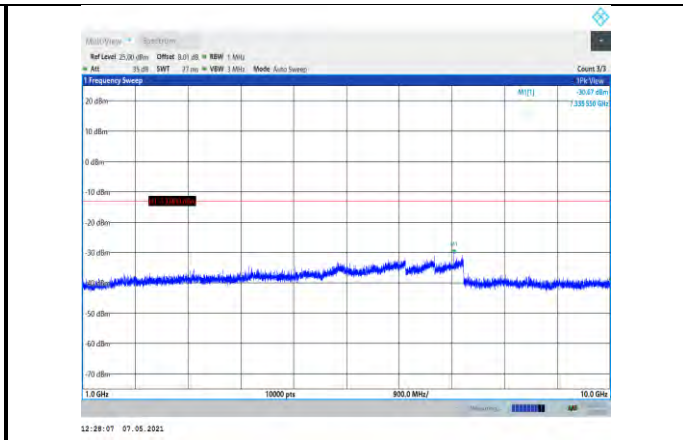

**Band5-5MHz-16QAM-20625-1RB#0-
Range2:1000~10000MHz**

**Band5-10MHz-QPSK-20525-1RB#0-
Range2:1000~10000MHz**