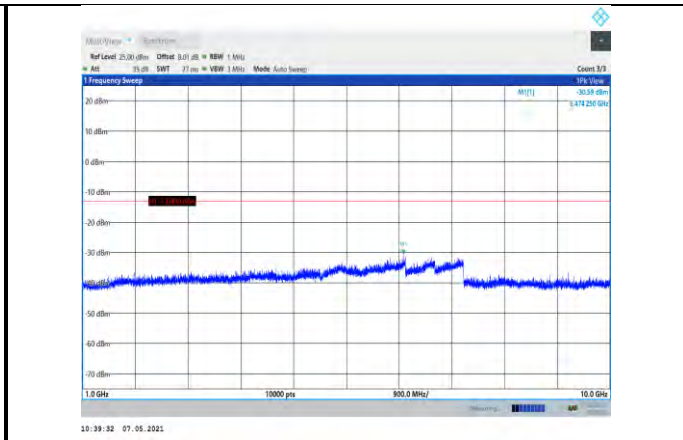

**Band26-1.4MHz-QPSK-26783-1RB#0-Range1:30~1000MHz**

**Band26-1.4MHz-QPSK-26740-1RB#0-Range1:30~1000MHz**

**Band26-1.4MHz-QPSK-26783-1RB#0-Range2:1000~10000MHz**

**Band26-1.4MHz-16QAM-26697-1RB#0-Range1:30~1000MHz**