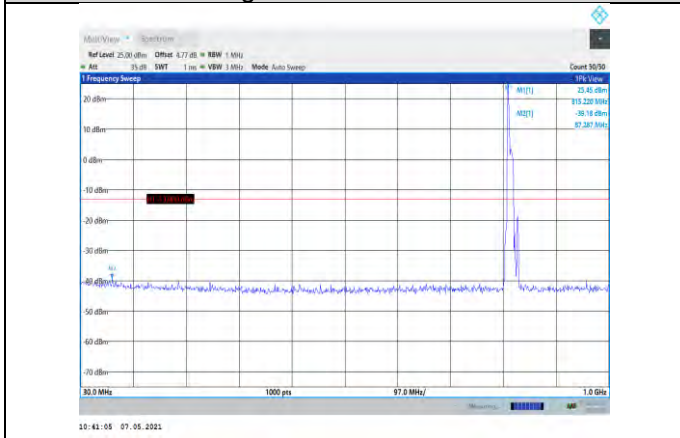

Band26-10MHz-QPSK-26740-1RB#0-Range2:1000~10000MHz

Band26-10MHz-16QAM-26740-1RB#0-Range1:30~1000MHz