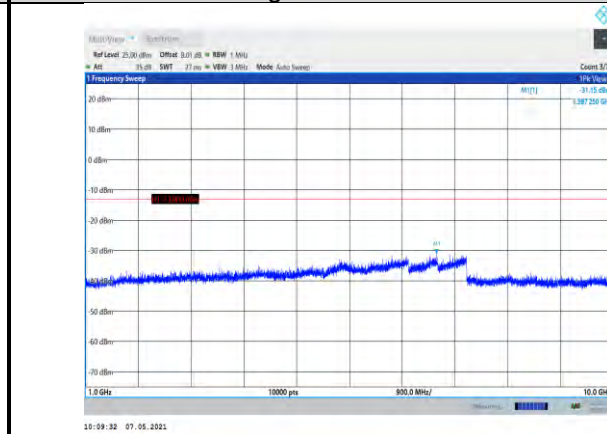

Band12-1.4MHz-QPSK-23173-1RB#0-
Range1:30~1000MHz

Band12-1.4MHz-QPSK-23173-1RB#0-
Range2:1000~10000MHz