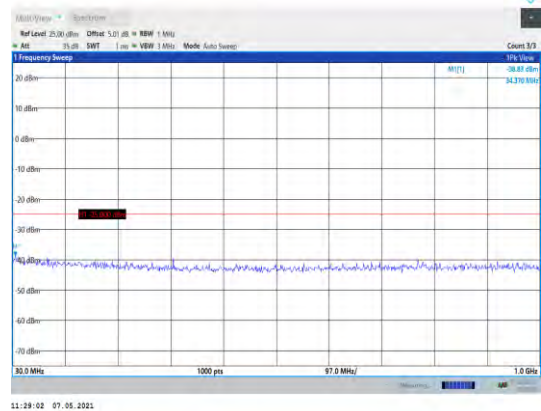

**Band38-5MHz-QPSK-38000-1RB#0-
Range3:3000~26000MHz**

**Band38-5MHz-QPSK-38225-1RB#0-
Range1:30~1000MHz**