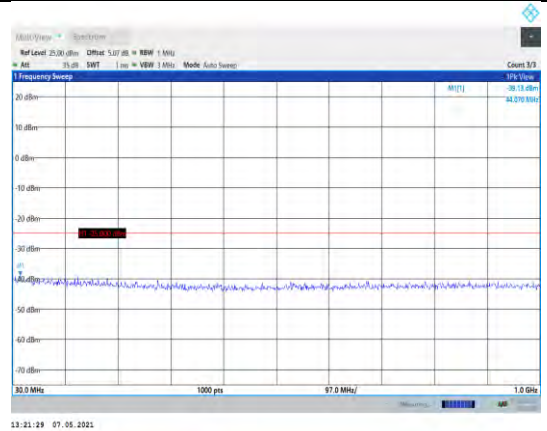

**Band5-10MHz-16QAM-20600-1RB#0-
Range2:1000~10000MHz**

Band7-5MHz-QPSK-21100-1RB#0-Range1:30~1000MHz