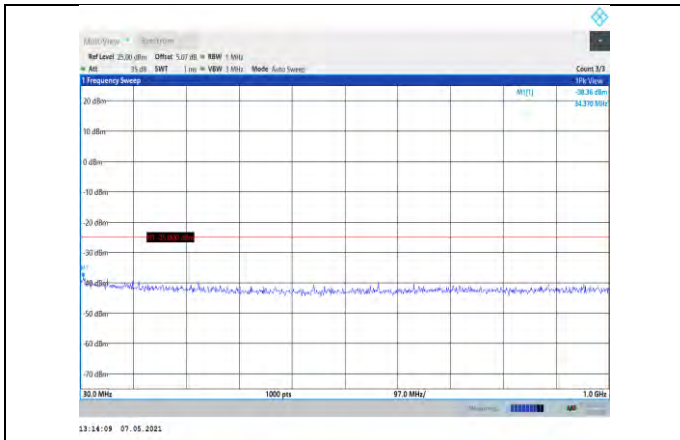

**Band7-10MHz-QPSK-21400-1RB#0-  
Range2:1000~3000MHz**

**Band7-10MHz-16QAM-20800-1RB#0-  
Range2:1000~3000MHz**

**Band7-10MHz-QPSK-21400-1RB#0-  
Range3:3000~26000MHz**

**Band7-10MHz-16QAM-20800-1RB#0-  
Range3:3000~26000MHz**