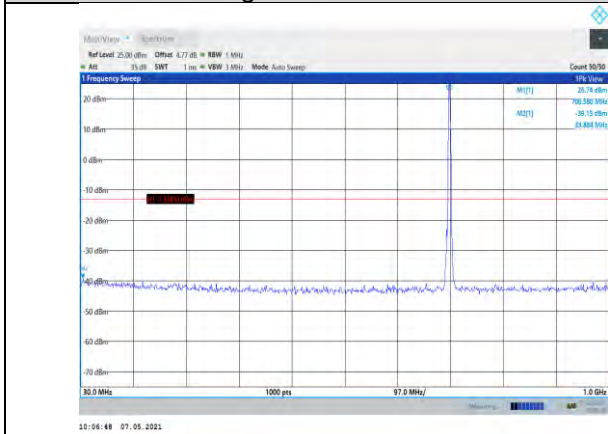

**Band12-3MHz-QPSK-23025-1RB#0-
Range2:1000~10000MHz**

**Band12-3MHz-QPSK-23095-1RB#0-
Range1:30~1000MHz**