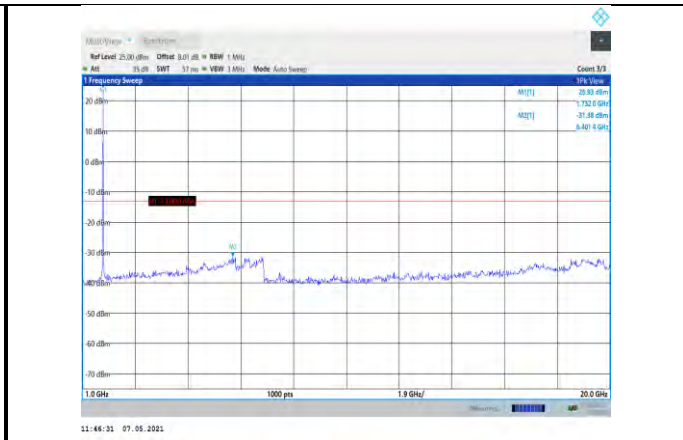

**Band4-10MHz-16QAM-20350-1RB#0-
Range2:1000~20000MHz**

**Band4-15MHz-QPSK-20175-1RB#0-
Range2:1000~20000MHz**