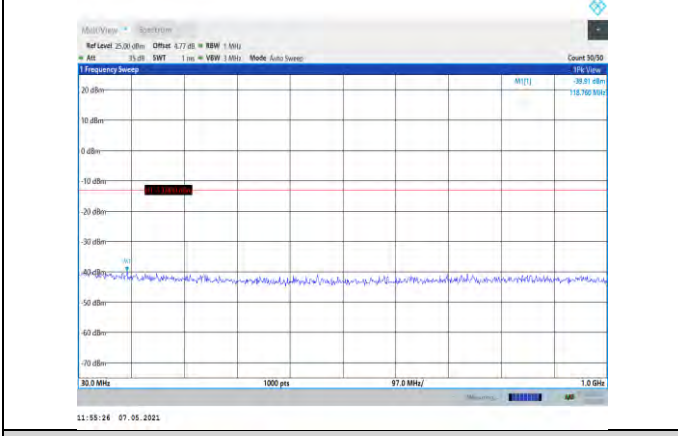

**Band4-3MHz-16QAM-19965-1RB#0-  
Range1:30~1000MHz**

**Band4-3MHz-16QAM-20175-1RB#0-  
Range2:1000~20000MHz**

**Band4-3MHz-16QAM-19965-1RB#0-  
Range2:1000~20000MHz**

**Band4-3MHz-16QAM-20385-1RB#0-  
Range1:30~1000MHz**