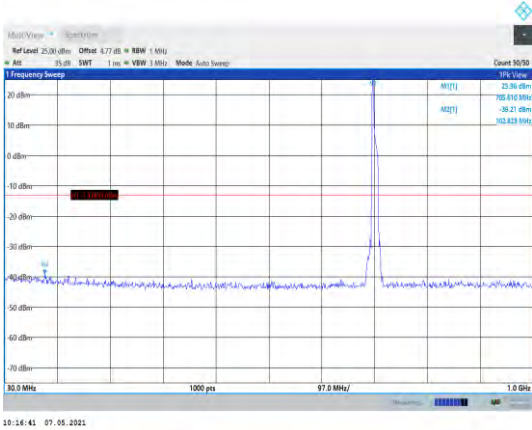

Band17-10MHz-QPSK-23780-1RB#0-
Range2:1000~10000MHz

Band17-10MHz-QPSK-23790-1RB#0-
Range1:30~1000MHz