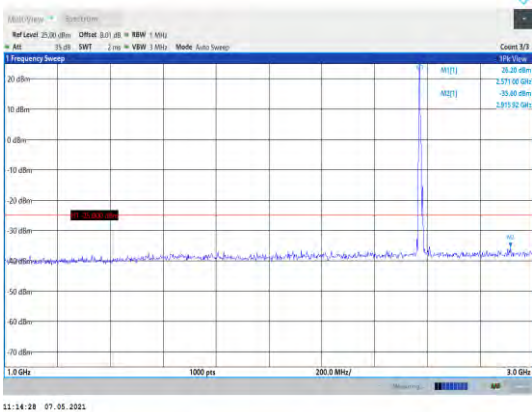

**Band38-5MHz-16QAM-37775-1RB#0-
Range1:30~1000MHz**

**Band38-5MHz-16QAM-37775-1RB#0-
Range2:1000~3000MHz**