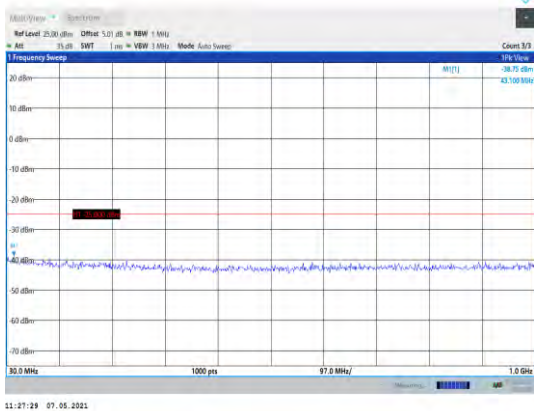

**Band38-5MHz-QPSK-37775-1RB#0-
Range3:3000~26000MHz**

**Band38-5MHz-QPSK-38000-1RB#0-
Range1:30~1000MHz**