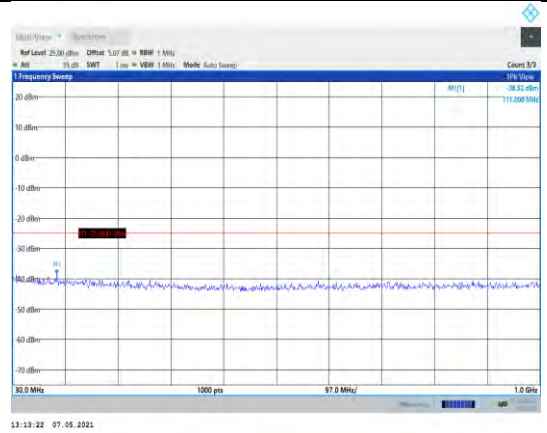

Band7-5MHz-16QAM-21425-1RB#0-
Range3:3000~26000MHz

Band7-10MHz-QPSK-21100-1RB#0-
Range1:30~1000MHz