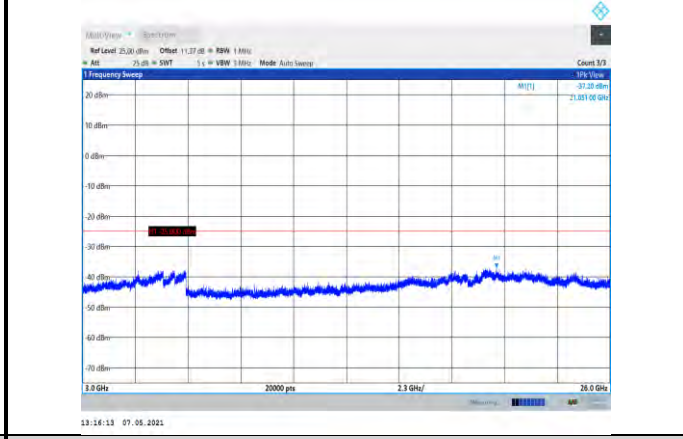

**Band7-10MHz-16QAM-21400-1RB#0-
Range2:1000~3000MHz**

**Band7-10MHz-16QAM-21400-1RB#0-
Range3:3000~26000MHz**