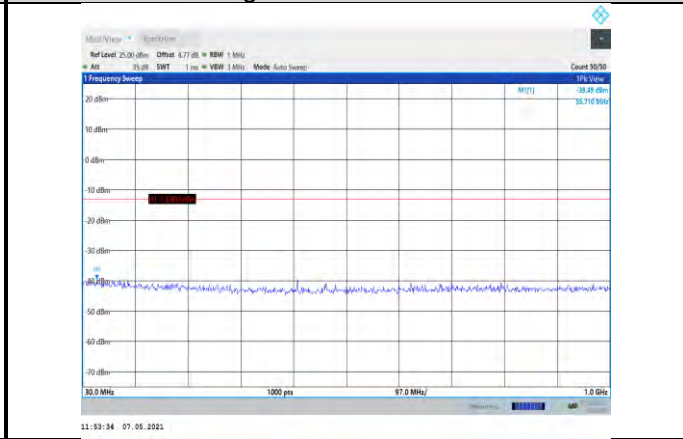

**Band4-5MHz-16QAM-20175-1RB#0-
Range2:1000~20000MHz**

**Band4-5MHz-16QAM-20375-1RB#0-
Range1:30~1000MHz**