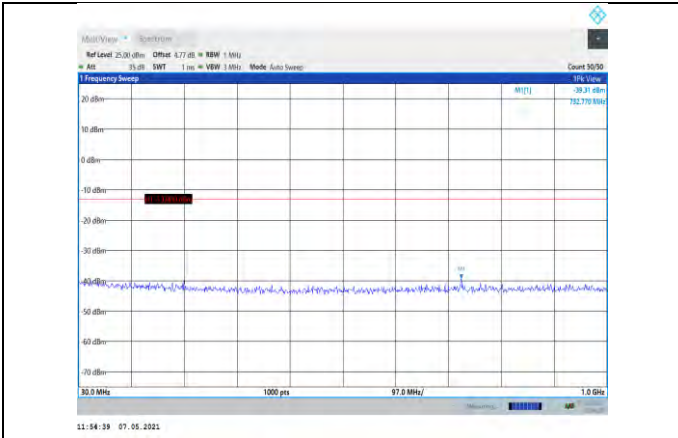

**Band4-3MHz-QPSK-19965-1RB#0-  
Range2:1000~20000MHz**

**Band4-3MHz-QPSK-20385-1RB#0-  
Range1:30~1000MHz**

**Band4-3MHz-QPSK-20175-1RB#0-  
Range1:30~1000MHz**

**Band4-3MHz-QPSK-20385-1RB#0-  
Range2:1000~20000MHz**