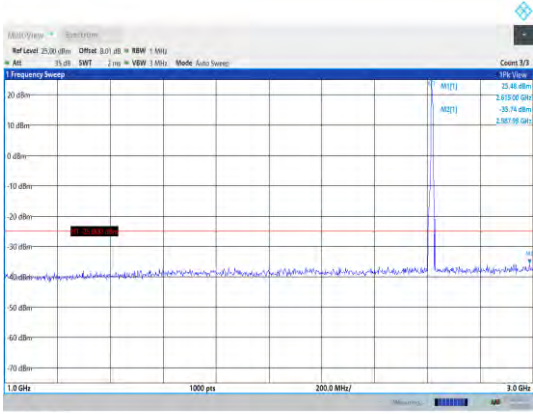

Band38-5MHz-16QAM-38225-1RB#0-Range1:30~1000MHz

Band38-5MHz-16QAM-38225-1RB#0-Range2:1000~3000MHz