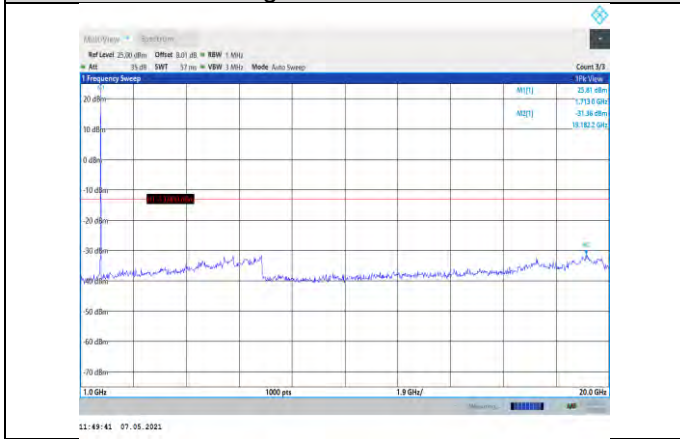

**Band4-1.4MHz-16QAM-19957-1RB#0-  
Range1:30~1000MHz**

**Band4-1.4MHz-16QAM-20175-1RB#0-  
Range2:1000~20000MHz**

**Band4-1.4MHz-16QAM-19957-1RB#0-  
Range2:1000~20000MHz**

**Band4-1.4MHz-16QAM-20393-1RB#0-  
Range1:30~1000MHz**