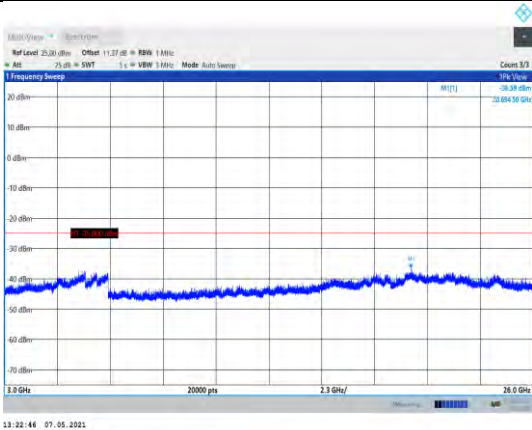

Band7-5MHz-16QAM-21100-1RB#0-
Range2:1000~3000MHz

Band7-5MHz-16QAM-21100-1RB#0-
Range3:3000~26000MHz