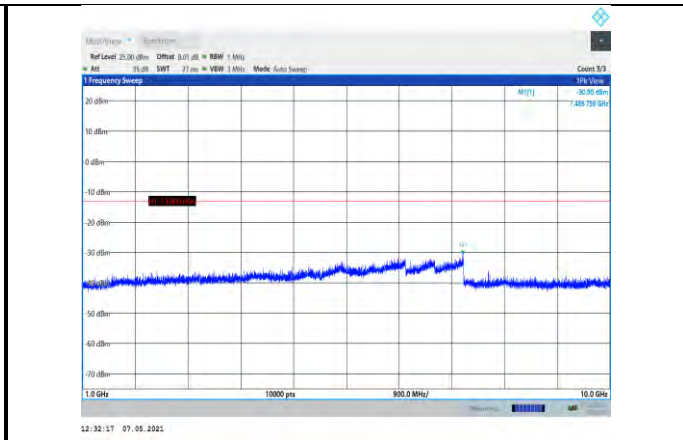

Band5-1.4MHz-QPSK-20643-1RB#0-Range2:1000~10000MHz

Band5-1.4MHz-16QAM-20525-1RB#0-
Range2:1000~10000MHz