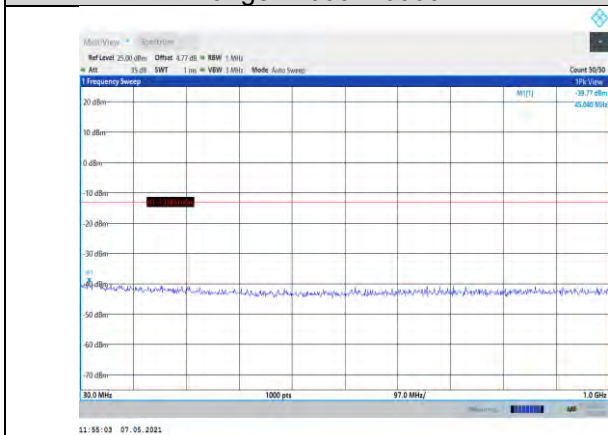

**Band4-3MHz-QPSK-19965-1RB#0-
Range2:1000~20000MHz**

**Band4-3MHz-QPSK-20175-1RB#0-
Range1:30~1000MHz**