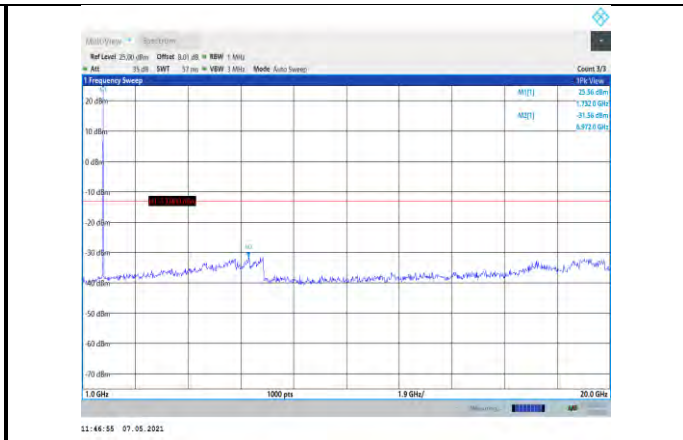

**Band4-15MHz-QPSK-20325-1RB#0-
Range2:1000~20000MHz**

**Band4-15MHz-16QAM-20175-1RB#0-
Range2:1000~20000MHz**