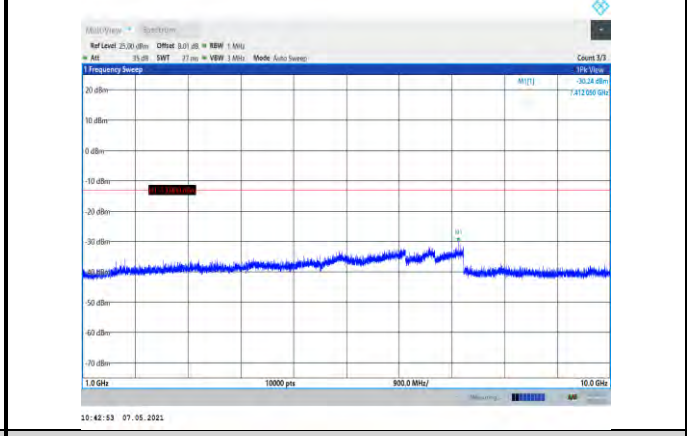

Band26-5MHz-QPSK-26765-1RB#0-Range1:30~1000MHz

Band26-5MHz-QPSK-26765-1RB#0-Range2:1000~10000MHz