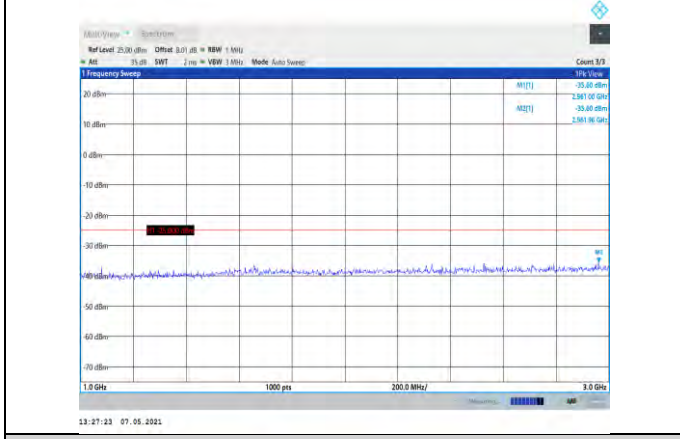

**Band7-20MHz-16QAM-21100-1RB#0-
Range1:30~1000MHz**

**Band7-20MHz-16QAM-21100-1RB#0-
Range2:1000~3000MHz**