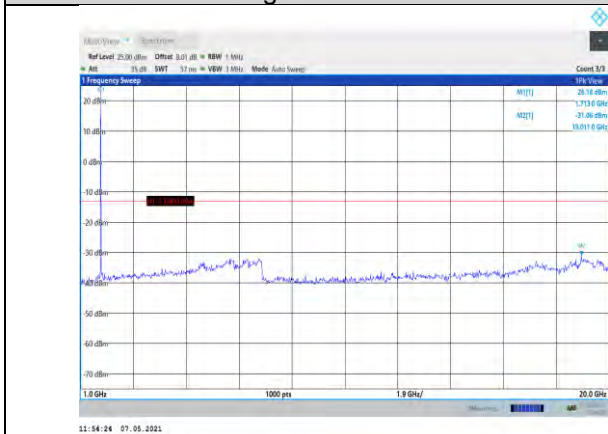

**Band4-1.4MHz-16QAM-20175-1RB#0-  
Range1:30~1000MHz**

**Band4-1.4MHz-16QAM-20393-1RB#0-  
Range2:1000~20000MHz**

**Band4-3MHz-QPSK-19965-1RB#0-  
Range1:30~1000MHz**

**Band4-3MHz-QPSK-20175-1RB#0-  
Range2:1000~20000MHz**