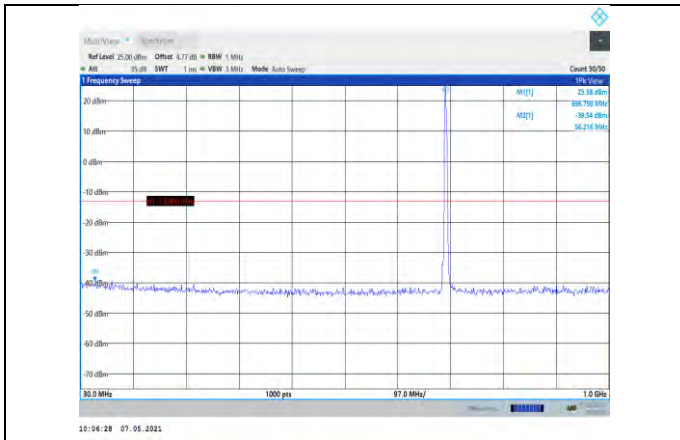

**Band12-3MHz-QPSK-23025-1RB#0-  
Range2:1000~10000MHz**

**Band12-3MHz-QPSK-23165-1RB#0-  
Range1:30~1000MHz**

**Band12-3MHz-QPSK-23095-1RB#0-  
Range1:30~1000MHz**

**Band12-3MHz-QPSK-23165-1RB#0-  
Range2:1000~10000MHz**