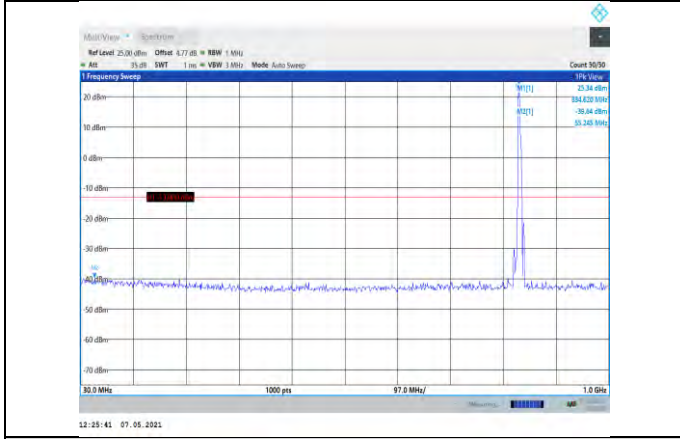

**Band5-5MHz-16QAM-20425-1RB#0-
Range2:1000~10000MHz**

**Band5-5MHz-16QAM-20525-1RB#0-
Range1:30~1000MHz**