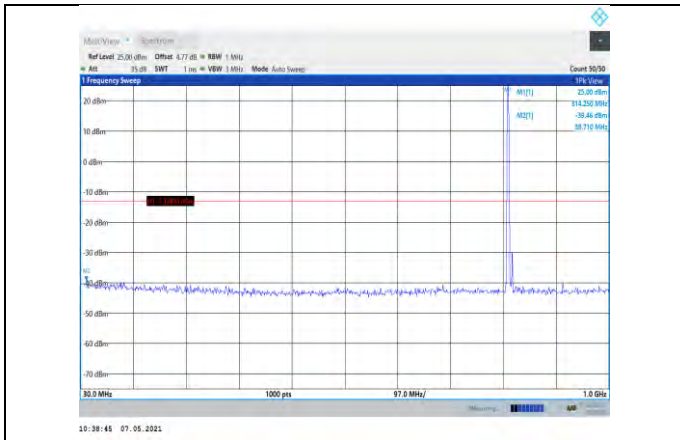

Band26-1.4MHz-QPSK-26740-1RB#0-Range1:30~1000MHz

Band26-1.4MHz-16QAM-26697-1RB#0-Range1:30~1000MHz