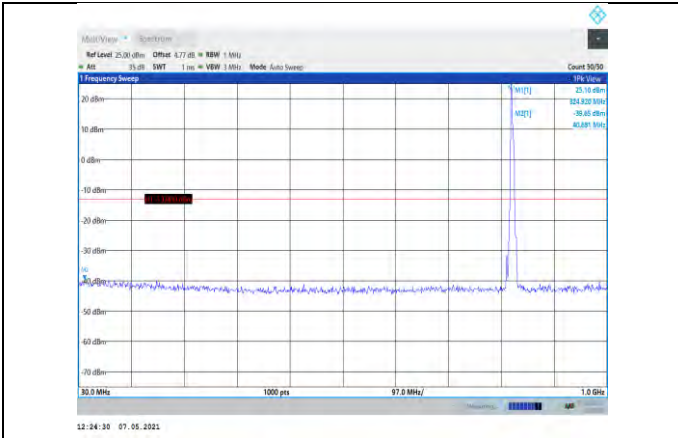

**Band5-5MHz-QPSK-20425-1RB#0-Range1:30~1000MHz**

**Band5-5MHz-QPSK-20525-1RB#0-Range2:1000~10000MHz**

**Band5-5MHz-QPSK-20425-1RB#0-Range2:1000~10000MHz**

**Band5-5MHz-QPSK-20625-1RB#0-Range1:30~1000MHz**