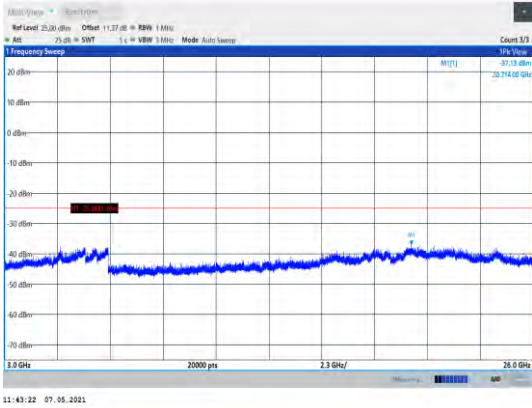

**Band38-10MHz-16QAM-37800-1RB#0-
Range2:1000~3000MHz**

Band38-10MHz-16QAM-38000-1RB#0-Range3:3000~26000MHz