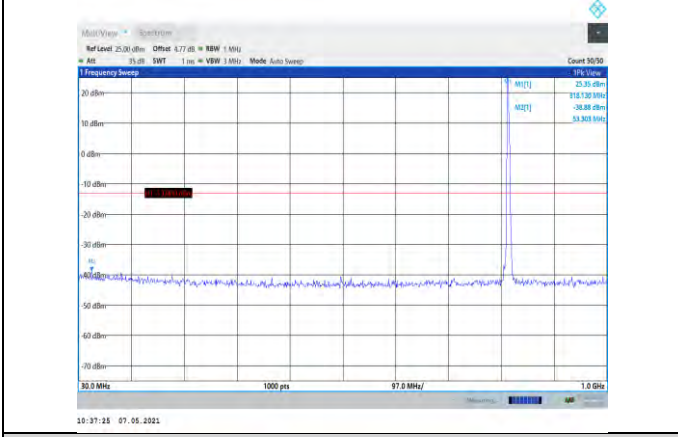

Band26-3MHz-16QAM-26705-1RB#0-
Range2:1000~10000MHz

Band26-3MHz-16QAM-26740-1RB#0-
Range1:30~1000MHz