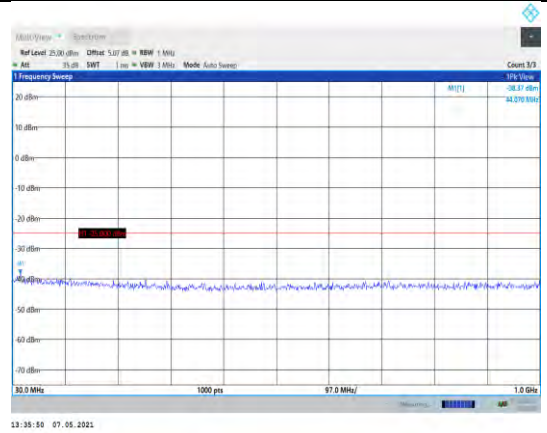

**Band7-15MHz-QPSK-21100-1RB#0-
Range3:3000~26000MHz**

**Band7-15MHz-16QAM-20825-1RB#0-
Range1:30~1000MHz**