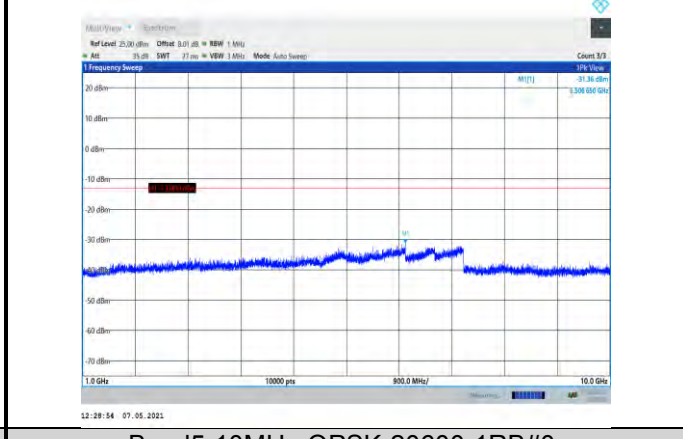

**Band5-10MHz-QPSK-20600-1RB#0-
Range1:30~1000MHz**

**Band5-10MHz-QPSK-20600-1RB#0-
Range2:1000~10000MHz**