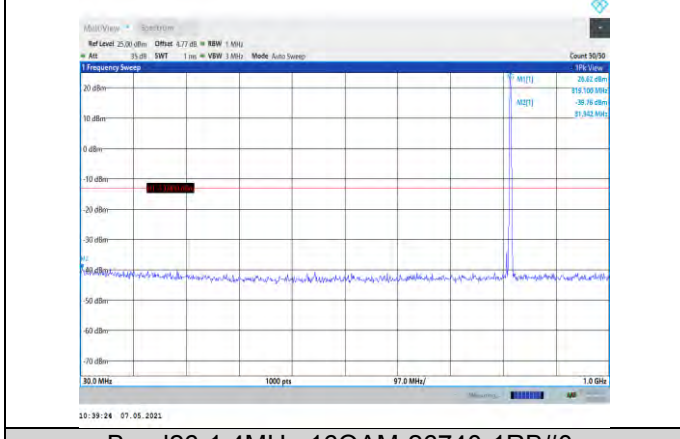

Band26-1.4MHz-16QAM-26697-1RB#0-Range2:1000~10000MHz

Band26-1.4MHz-16QAM-26740-1RB#0-Range1:30~1000MHz