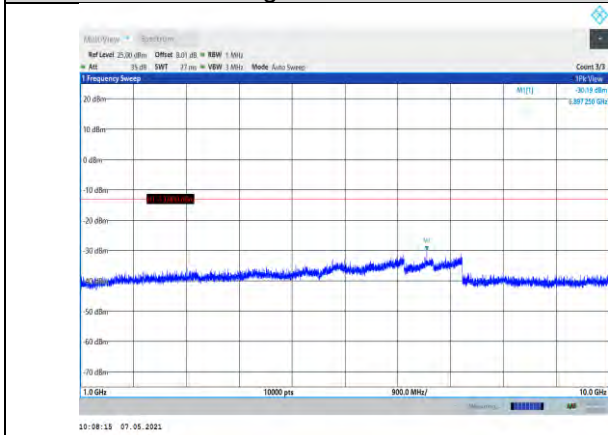

**Band7-20MHz-16QAM-21100-1RB#0-  
Range3:3000~26000MHz**

**Band7-20MHz-16QAM-21350-1RB#0-  
Range3:3000~26000MHz**

Band12-1.4MHz-QPSK-23017-1RB#0-  
Range1:30~1000MHz

Band12-1.4MHz-QPSK-23095-1RB#0-  
Range2:1000~10000MHz