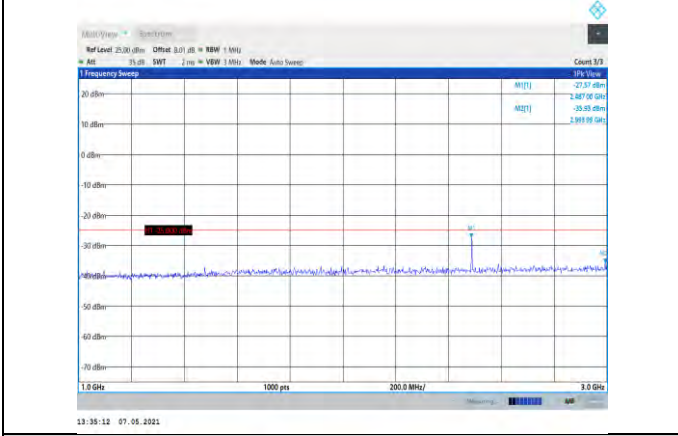

**Band7-10MHz-16QAM-21100-1RB#0-  
Range3:3000~26000MHz**

**Band7-10MHz-16QAM-21400-1RB#0-  
Range3:3000~26000MHz**

**Band7-15MHz-QPSK-20825-1RB#0-  
Range1:30~1000MHz**

**Band7-15MHz-QPSK-21100-1RB#0-  
Range1:30~1000MHz**