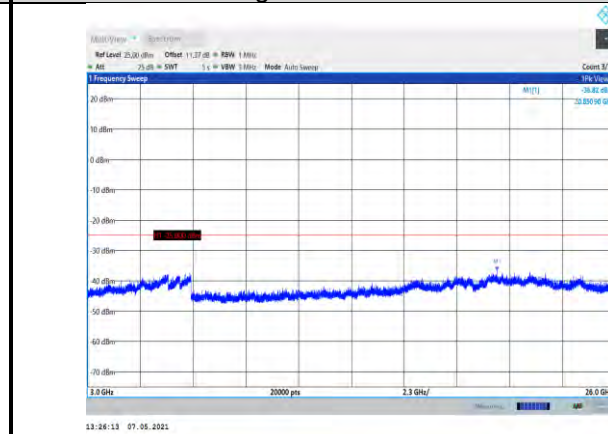

**Band7-20MHz-16QAM-20850-1RB#0-
Range2:1000~3000MHz**

**Band7-20MHz-16QAM-20850-1RB#0-
Range3:3000~26000MHz**