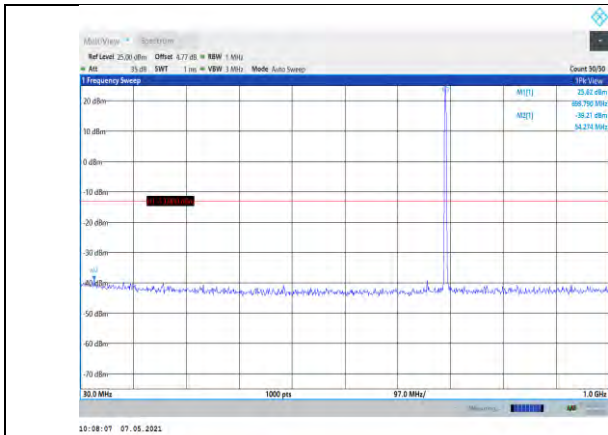

**Band7-20MHz-16QAM-21100-1RB#0-
Range3:3000~26000MHz**

Band12-1.4MHz-QPSK-23017-1RB#0-
Range1:30~1000MHz