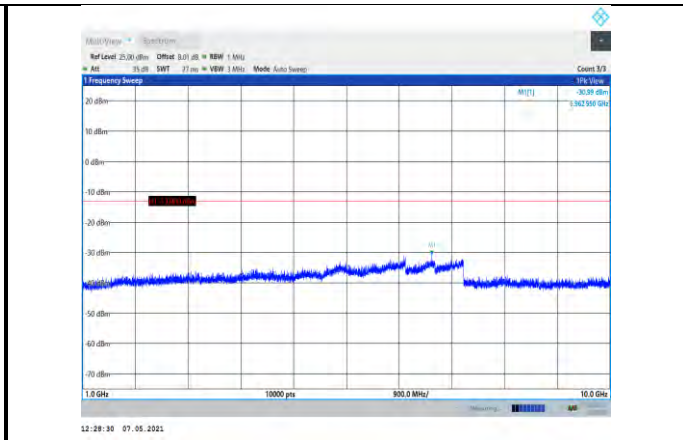

**Band5-10MHz-QPSK-20600-1RB#0-
Range2:1000~10000MHz**

**Band5-10MHz-16QAM-20525-1RB#0-
Range2:1000~10000MHz**