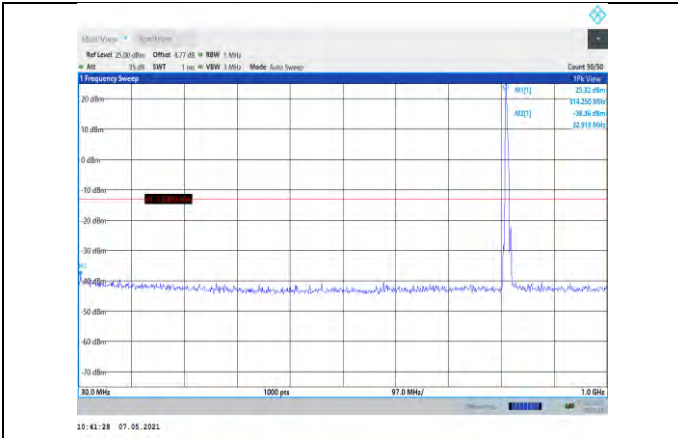

Band26-3MHz-16QAM-26740-1RB#0-
Range1:30~1000MHz

Band26-5MHz-QPSK-26715-1RB#0-Range1:30~1000MHz