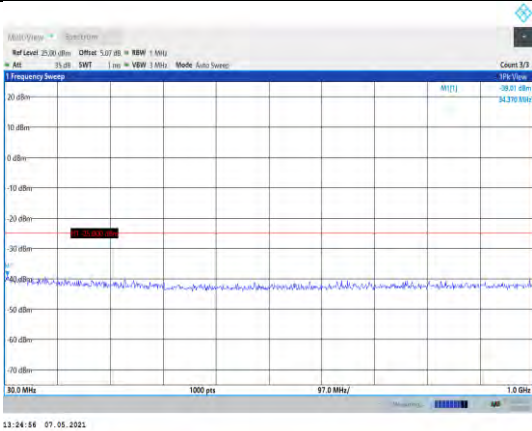

**Band7-15MHz-16QAM-21100-1RB#0-  
Range2:1000~3000MHz**

**Band7-15MHz-16QAM-21375-1RB#0-  
Range2:1000~3000MHz**

**Band7-15MHz-16QAM-21100-1RB#0-  
Range3:3000~26000MHz**

**Band7-15MHz-16QAM-21375-1RB#0-  
Range3:3000~26000MHz**