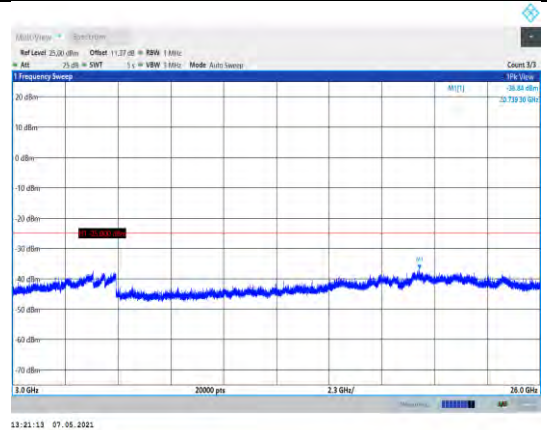

Band7-5MHz-16QAM-20775-1RB#0-Range2:1000~3000MHz

Band7-5MHz-16QAM-20775-1RB#0-Range3:3000~26000MHz