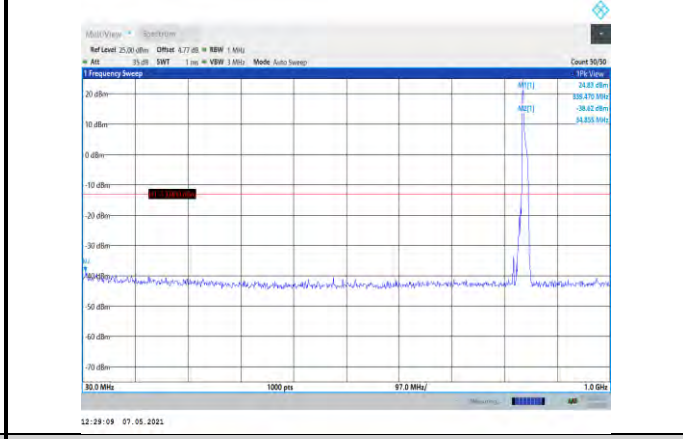

**Band5-10MHz-16QAM-20525-1RB#0-
Range2:1000~10000MHz**

**Band5-10MHz-16QAM-20600-1RB#0-
Range1:30~1000MHz**