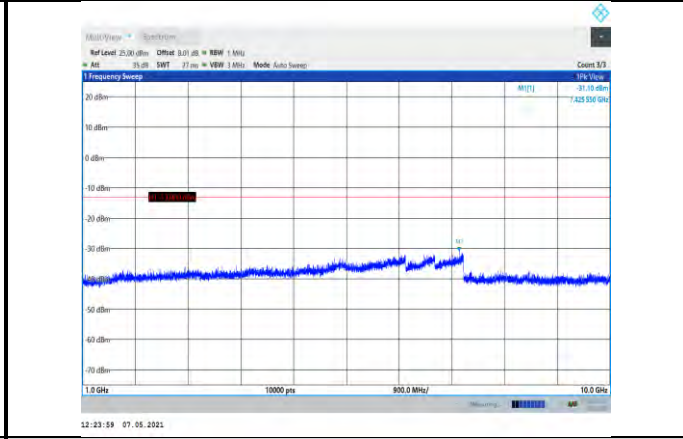

Band5-3MHz-16QAM-20635-1RB#0-
Range1:30~1000MHz

Band5-3MHz-16QAM-20635-1RB#0-
Range2:1000~10000MHz