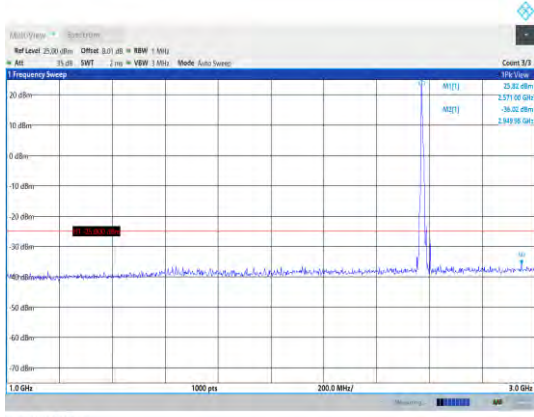

**Band38-10MHz-16QAM-37800-1RB#0-
Range1:30~1000MHz**

**Band38-10MHz-16QAM-37800-1RB#0-
Range2:1000~3000MHz**