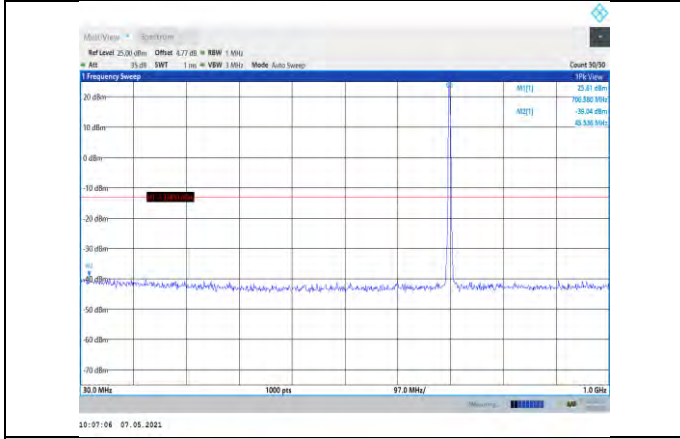

**Band12-3MHz-16QAM-23025-1RB#0-  
Range1:30~1000MHz**

**Band12-3MHz-16QAM-23095-1RB#0-  
Range2:1000~10000MHz**

**Band12-3MHz-16QAM-23025-1RB#0-  
Range2:1000~10000MHz**

**Band12-3MHz-16QAM-23165-1RB#0-  
Range1:30~1000MHz**