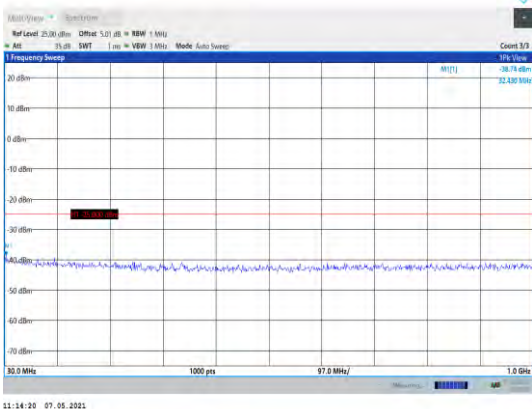

**Band38-5MHz-QPSK-38225-1RB#0-
Range3:3000~26000MHz**

**Band38-5MHz-16QAM-37775-1RB#0-
Range1:30~1000MHz**