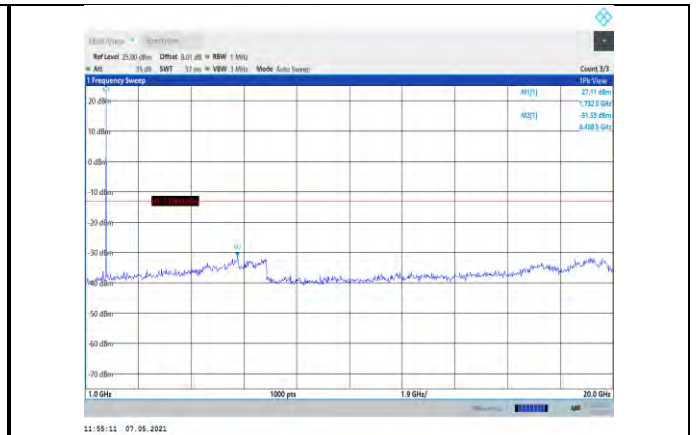

**Band4-1.4MHz-16QAM-20393-1RB#0-
Range2:1000~20000MHz**

**Band4-3MHz-QPSK-20175-1RB#0-
Range2:1000~20000MHz**