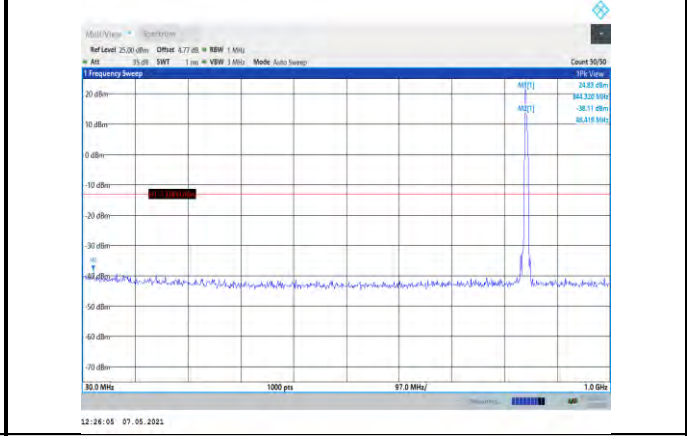

Band5-5MHz-QPSK-20525-1RB#0-Range2:1000~10000MHz

Band5-5MHz-QPSK-20625-1RB#0-Range1:30~1000MHz