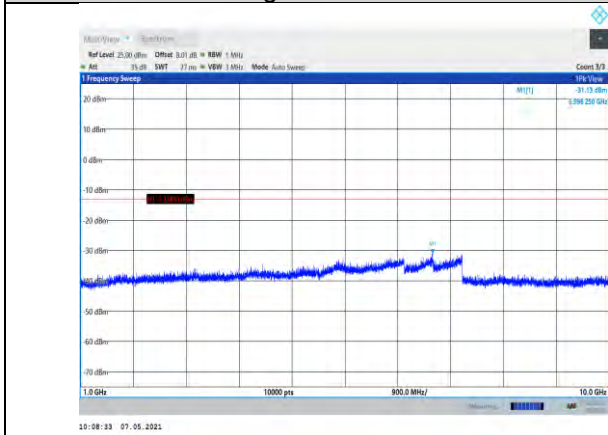

Band12-1.4MHz-16QAM-23017-1RB#0-
Range1:30~1000MHz

Band12-1.4MHz-16QAM-23017-1RB#0-
Range2:1000~10000MHz