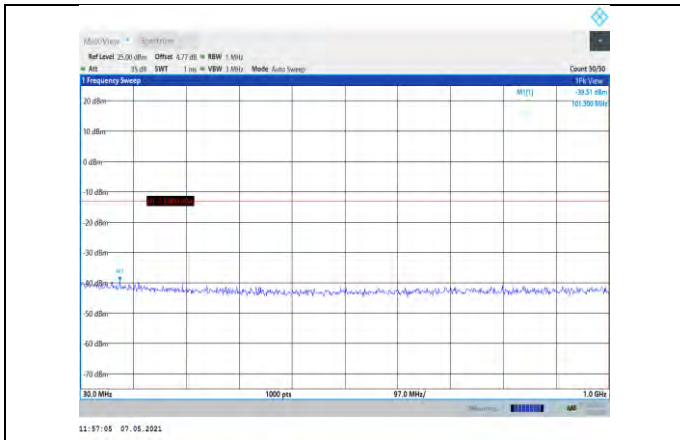

Band4-20MHz-QPSK-20050-1RB#0-  
Range2:1000~20000MHz

Band4-20MHz-QPSK-20300-1RB#0-  
Range1:30~1000MHz

Band4-20MHz-QPSK-20175-1RB#0-  
Range1:30~1000MHz

Band4-20MHz-QPSK-20300-1RB#0-  
Range2:1000~20000MHz