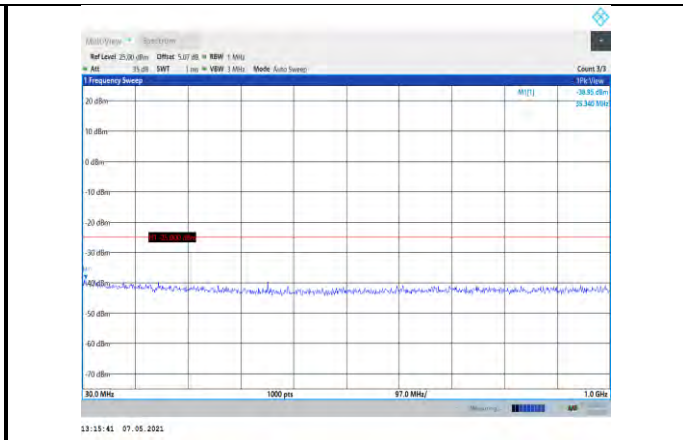

**Band7-10MHz-16QAM-20800-1RB#0-
Range3:3000~26000MHz**

**Band7-10MHz-16QAM-21400-1RB#0-
Range1:30~1000MHz**