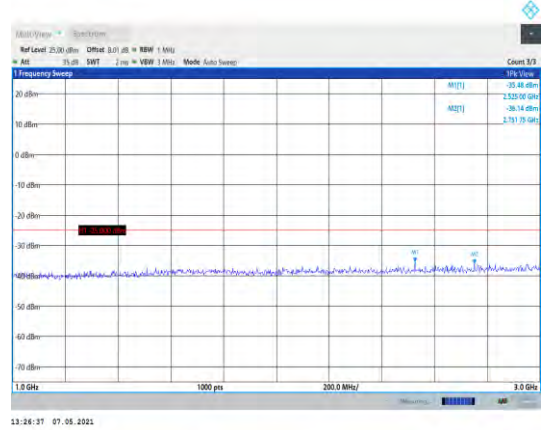

**Band7-20MHz-QPSK-21100-1RB#0-
Range1:30~1000MHz**

**Band7-20MHz-QPSK-21100-1RB#0-
Range2:1000~3000MHz**