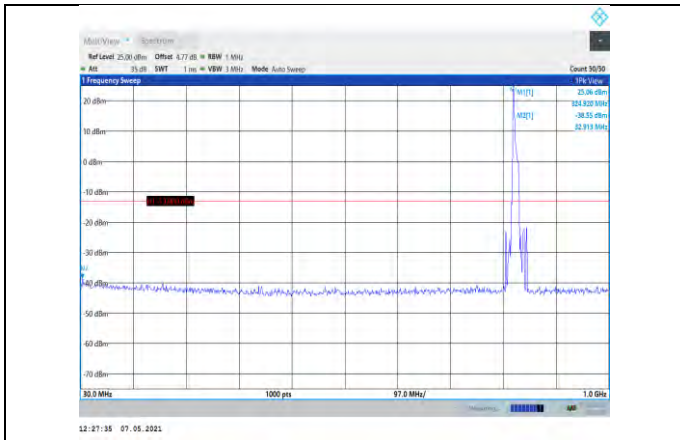

**Band5-10MHz-QPSK-20525-1RB#0-
Range1:30~1000MHz**

**Band5-10MHz-16QAM-20450-1RB#0-
Range1:30~1000MHz**