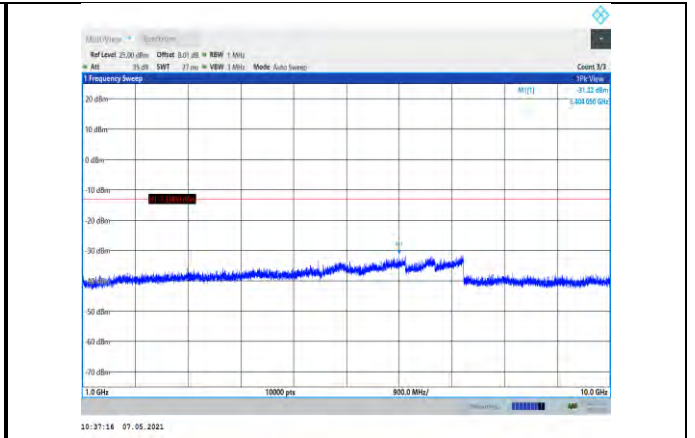

Band26-1.4MHz-16QAM-26783-1RB#0-Range2:1000~10000MHz

Band26-3MHz-QPSK-26740-1RB#0-Range2:1000~10000MHz