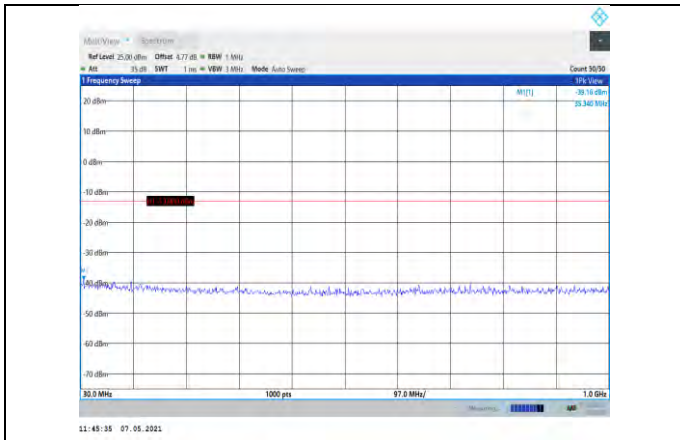

**Band4-10MHz-16QAM-20175-1RB#0-
Range1:30~1000MHz**

**Band4-15MHz-QPSK-20025-1RB#0-
Range1:30~1000MHz**