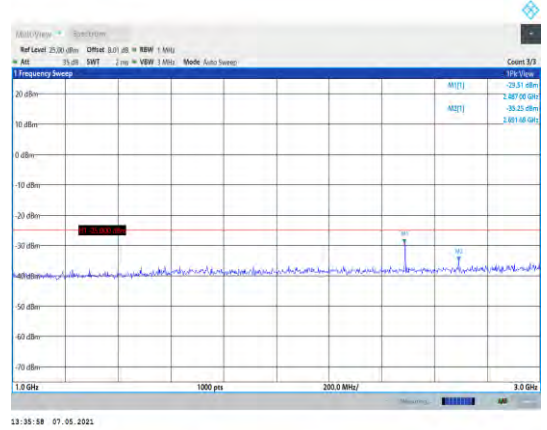

**Band7-15MHz-16QAM-20825-1RB#0-
Range1:30~1000MHz**

**Band7-15MHz-16QAM-20825-1RB#0-
Range2:1000~3000MHz**