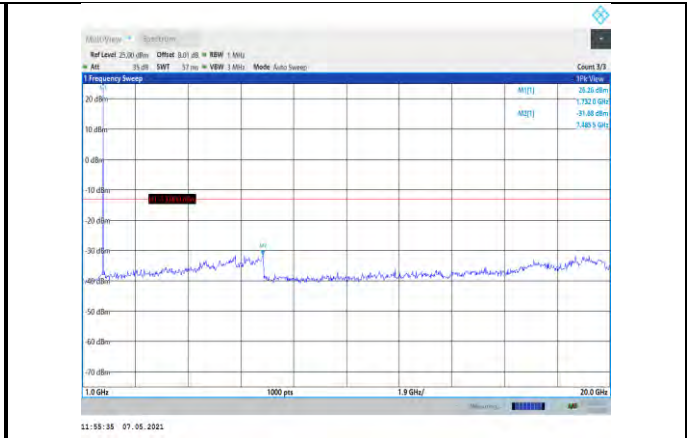

**Band4-3MHz-QPSK-20385-1RB#0-
Range2:1000~20000MHz**

**Band4-3MHz-16QAM-20175-1RB#0-
Range2:1000~20000MHz**