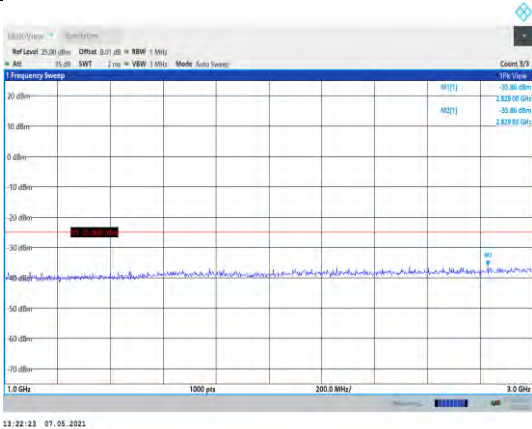

**Band7-5MHz-QPSK-21425-1RB#0-Range3:3000~26000MHz**

**Band7-5MHz-16QAM-20775-1RB#0-Range3:3000~26000MHz**

Band7-5MHz-16QAM-21100-1RB#0-  
Range1:30~1000MHz

Band7-5MHz-16QAM-21425-1RB#0-  
Range1:30~1000MHz