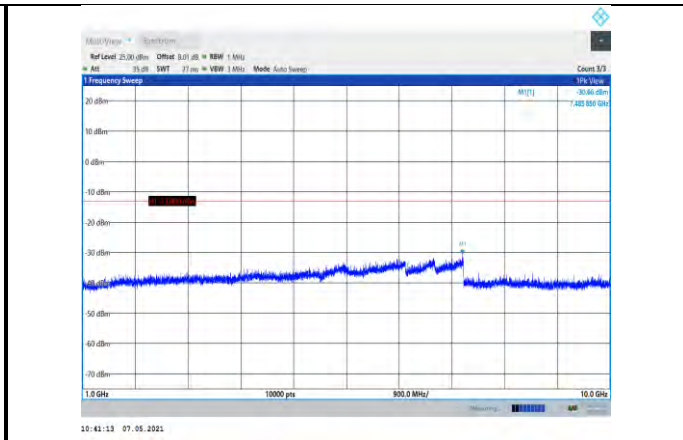

Band26-5MHz-16QAM-26765-1RB#0-
Range2:1000~10000MHz

Band26-10MHz-16QAM-26740-1RB#0-Range2:1000~10000MHz