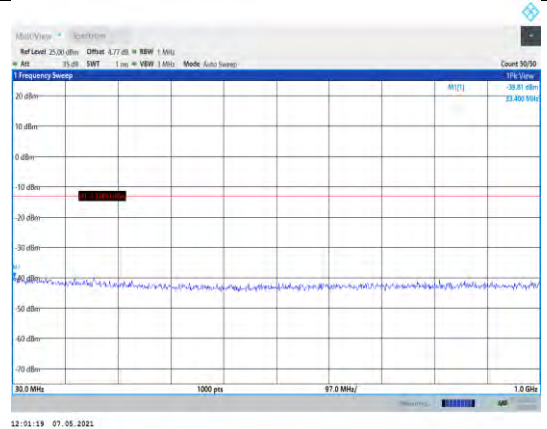

**Band4-10MHz-16QAM-20175-1RB#0-
Range2:1000~20000MHz**

**Band4-10MHz-16QAM-20350-1RB#0-
Range1:30~1000MHz**