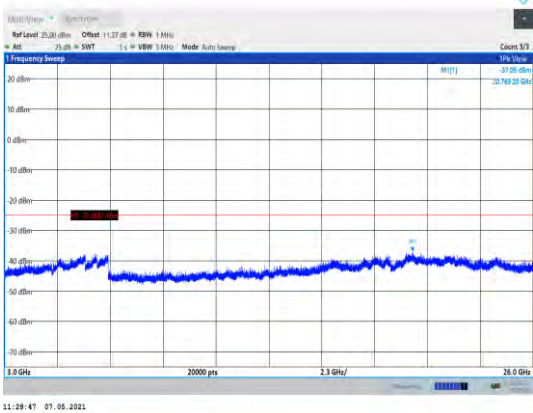

**Band38-5MHz-16QAM-37775-1RB#0-
Range2:1000~3000MHz**

Band38-5MHz-16QAM-38000-1RB#0-Range3:3000~26000MHz