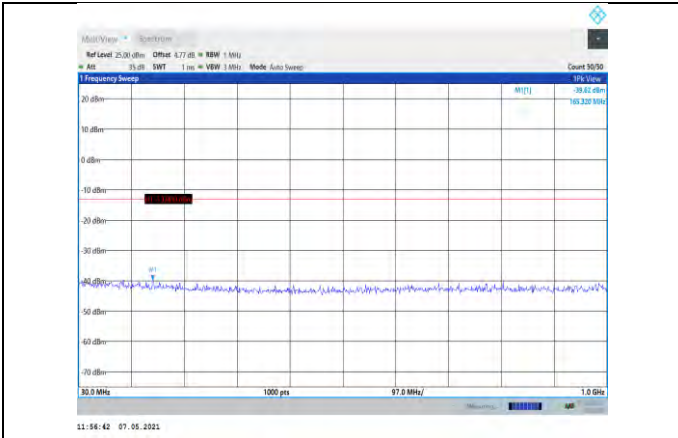

**Band4-15MHz-16QAM-20175-1RB#0-
Range1:30~1000MHz**

Band4-20MHz-QPSK-20050-1RB#0-
Range1:30~1000MHz