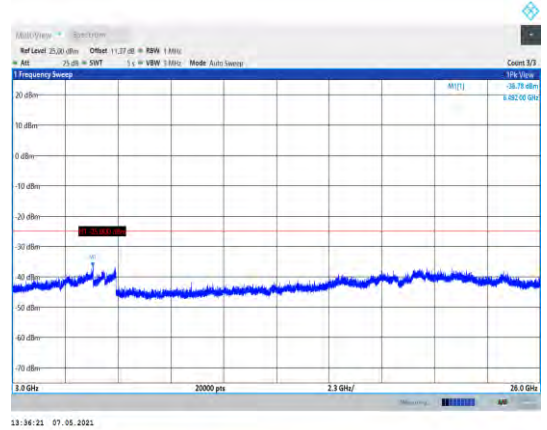

**Band7-15MHz-16QAM-20825-1RB#0-
Range2:1000~3000MHz**

**Band7-15MHz-16QAM-20825-1RB#0-
Range3:3000~26000MHz**