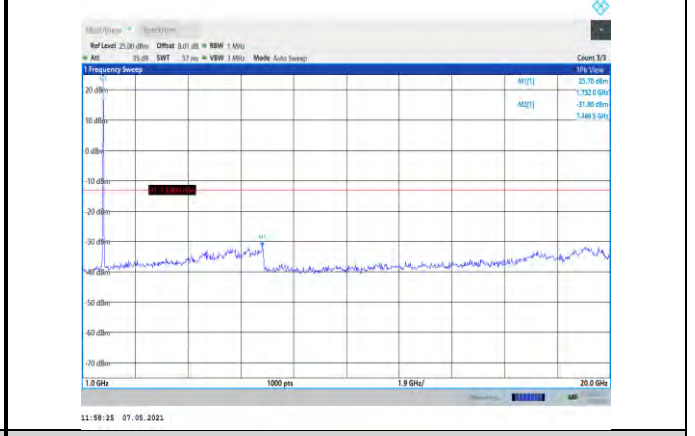

Band4-20MHz-QPSK-20300-1RB#0-
Range1:30~1000MHz

Band4-20MHz-QPSK-20300-1RB#0-
Range2:1000~20000MHz