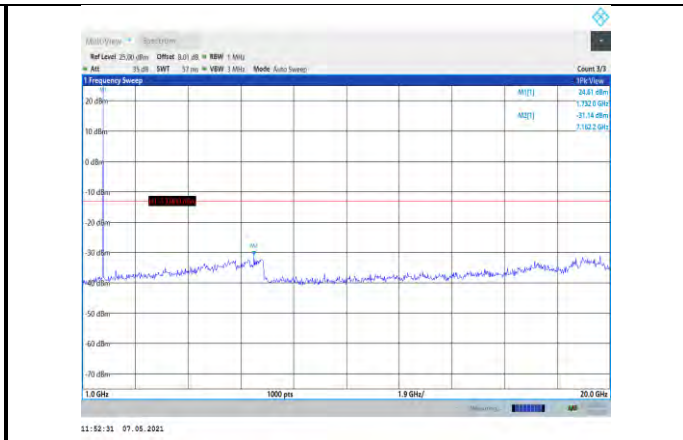

**Band4-3MHz-16QAM-20385-1RB#0-
Range2:1000~20000MHz**

Band4-5MHz-QPSK-20175-1RB#0-Range2:1000~20000MHz