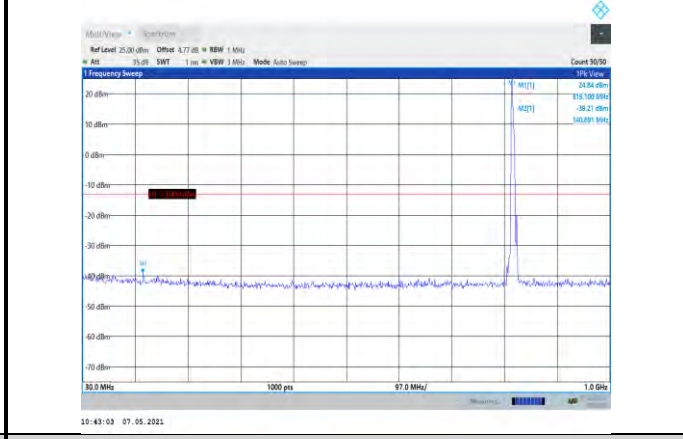

Band26-5MHz-16QAM-26740-1RB#0-
Range2:1000~10000MHz

Band26-5MHz-16QAM-26765-1RB#0-
Range1:30~1000MHz