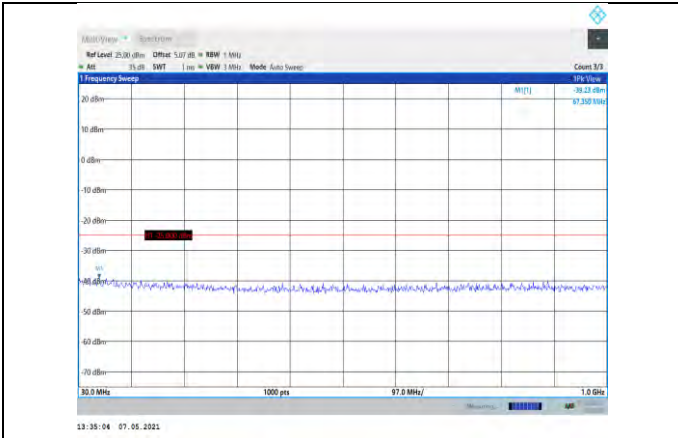

**Band7-10MHz-16QAM-21100-1RB#0-
Range3:3000~26000MHz**

**Band7-15MHz-QPSK-20825-1RB#0-
Range1:30~1000MHz**