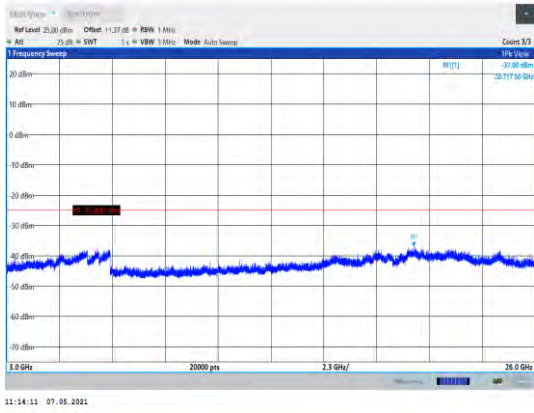

Band26-10MHz-16QAM-26740-1RB#0-Range1:30~1000MHz

**Band38-5MHz-QPSK-37775-1RB#0-
Range3:3000~26000MHz**