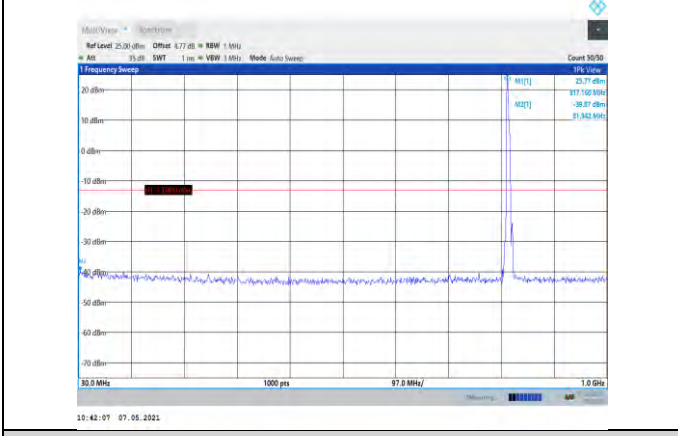

Band26-5MHz-QPSK-26715-1RB#0-Range2:1000~10000MHz

Band26-5MHz-QPSK-26740-1RB#0-Range1:30~1000MHz