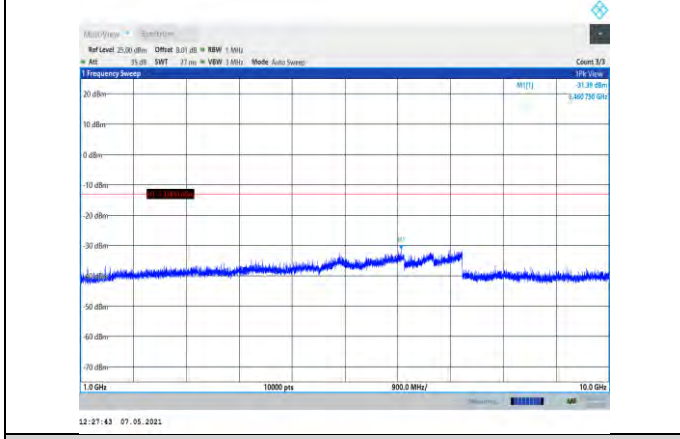

**Band5-10MHz-QPSK-20525-1RB#0-  
Range1:30~1000MHz**

**Band5-10MHz-QPSK-20600-1RB#0-  
Range2:1000~10000MHz**

**Band5-10MHz-16QAM-20450-1RB#0-  
Range1:30~1000MHz**

**Band5-10MHz-16QAM-20525-1RB#0-  
Range2:1000~10000MHz**