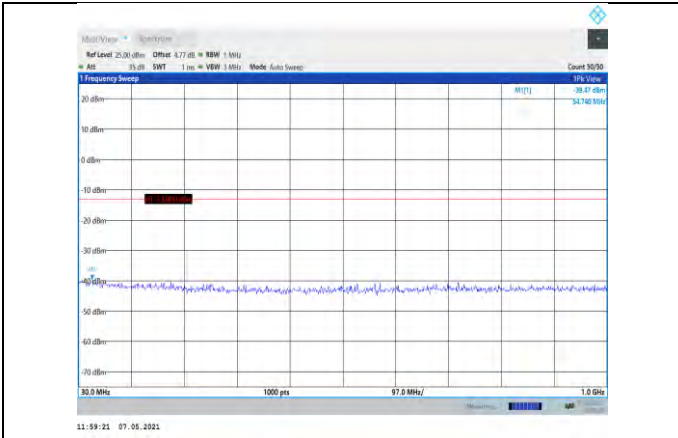

**Band4-5MHz-16QAM-20175-1RB#0-
Range1:30~1000MHz**

**Band4-10MHz-QPSK-20000-1RB#0-
Range1:30~1000MHz**