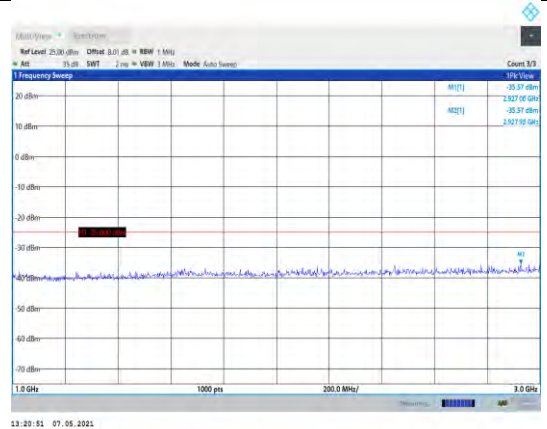

Band7-5MHz-QPSK-21100-1RB#0-Range3:3000~26000MHz

**Band7-5MHz-QPSK-21425-1RB#0-Range1:30~1000MHz**

**Band7-5MHz-16QAM-20775-1RB#0-Range1:30~1000MHz**

**Band7-5MHz-QPSK-21425-1RB#0-Range2:1000~3000MHz**

**Band7-5MHz-16QAM-20775-1RB#0-Range2:1000~3000MHz**