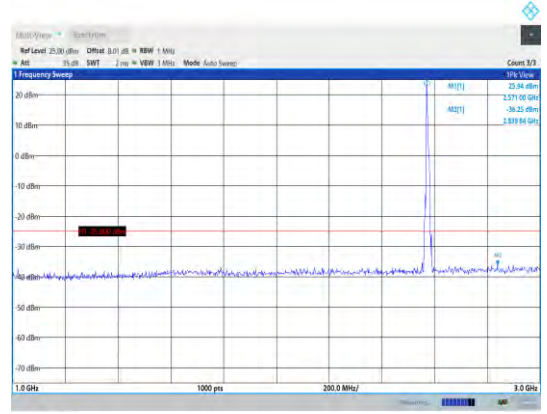

**Band38-5MHz-16QAM-38225-1RB#0-Range3:3000~26000MHz**

**Band38-5MHz-16QAM-38225-1RB#0-Range1:30~1000MHz**

**Band38-10MHz-QPSK-37800-1RB#0-Range1:30~1000MHz**

**Band38-5MHz-16QAM-38225-1RB#0-Range2:1000~3000MHz**