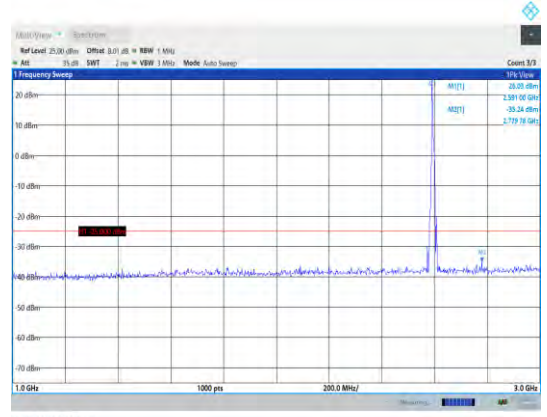

**Band38-10MHz-16QAM-37800-1RB#0-  
Range3:3000~26000MHz**

**Band38-10MHz-16QAM-37800-1RB#0-  
Range1:30~1000MHz**

**Band38-10MHz-16QAM-38000-1RB#0-  
Range1:30~1000MHz**

**Band38-10MHz-16QAM-37800-1RB#0-  
Range2:1000~3000MHz**