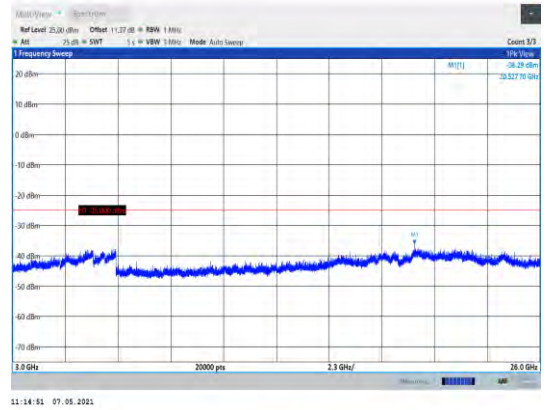

**Band38-5MHz-QPSK-38225-1RB#0-
Range2:1000~3000MHz**

**Band38-5MHz-16QAM-37775-1RB#0-
Range3:3000~26000MHz**