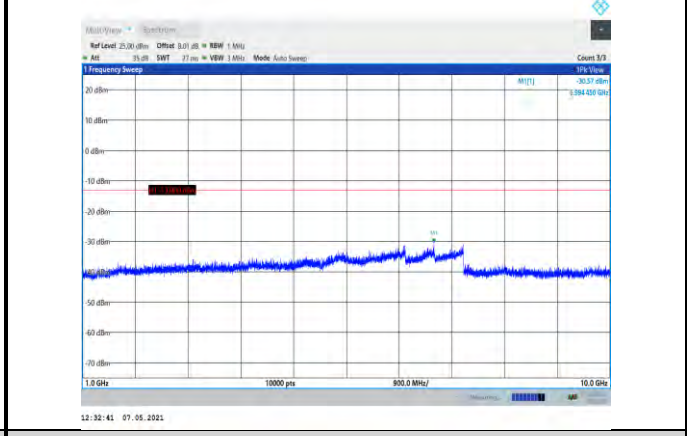

Band5-1.4MHz-QPSK-20643-1RB#0-Range1:30~1000MHz

Band5-1.4MHz-QPSK-20643-1RB#0-Range2:1000~10000MHz