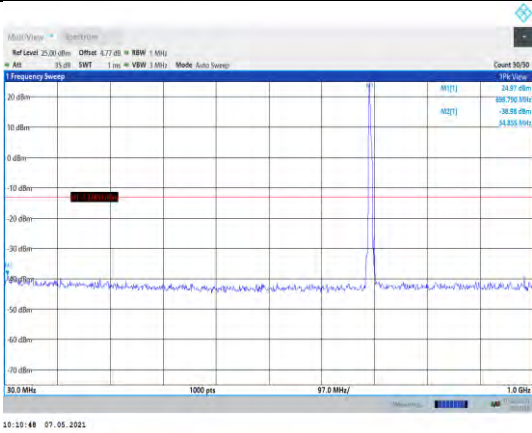

**Band12-5MHz-QPSK-23035-1RB#0-  
Range2:1000~10000MHz**

**Band12-5MHz-QPSK-23155-1RB#0-  
Range1:30~1000MHz**

**Band12-5MHz-QPSK-23095-1RB#0-  
Range1:30~1000MHz**

**Band12-5MHz-QPSK-23155-1RB#0-  
Range2:1000~10000MHz**