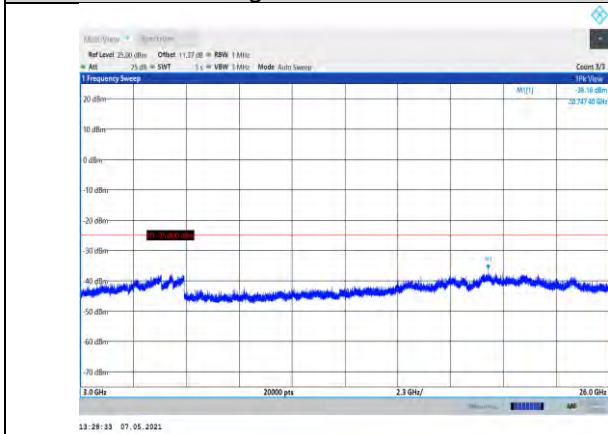

**Band7-20MHz-QPSK-21350-1RB#0-
Range2:1000~3000MHz**

**Band7-20MHz-QPSK-21350-1RB#0-
Range3:3000~26000MHz**