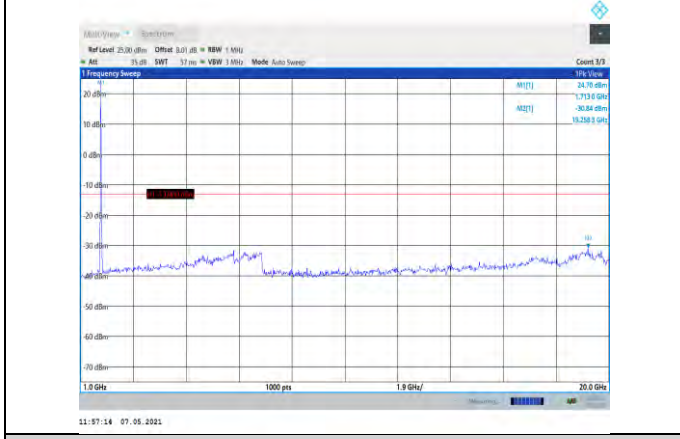

**Band4-20MHz-16QAM-20050-1RB#0-
Range1:30~1000MHz**

**Band4-20MHz-16QAM-20050-1RB#0-
Range2:1000~20000MHz**