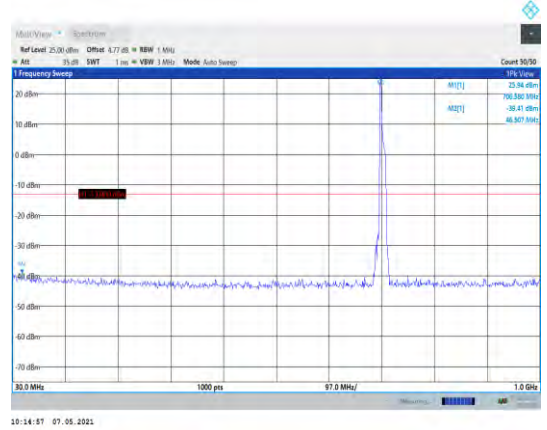

Band12-10MHz-QPSK-23095-1RB#0-Range2:1000~10000MHz

Band12-10MHz-QPSK-23130-1RB#0-Range1:30~1000MHz