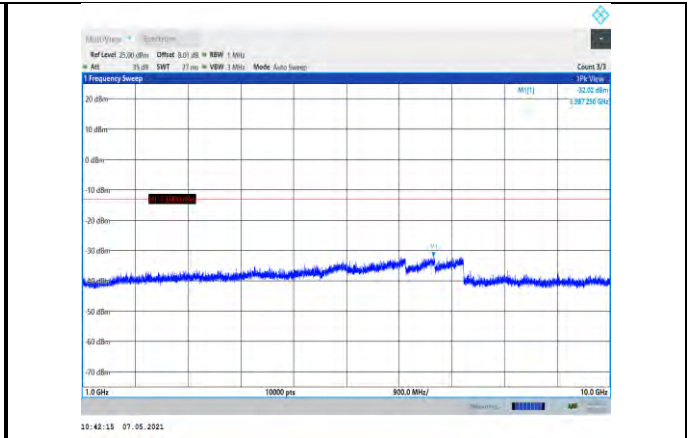

Band26-3MHz-16QAM-26775-1RB#0-
Range2:1000~10000MHz

Band26-5MHz-QPSK-26740-1RB#0-Range2:1000~10000MHz