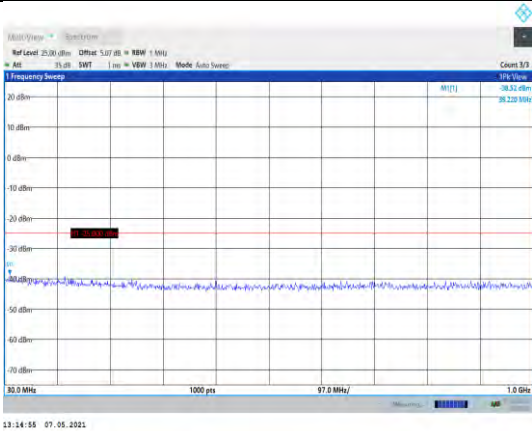

Band7-10MHz-QPSK-20800-1RB#0-
Range3:3000~26000MHz

**Band7-10MHz-QPSK-21400-1RB#0-
Range1:30~1000MHz**