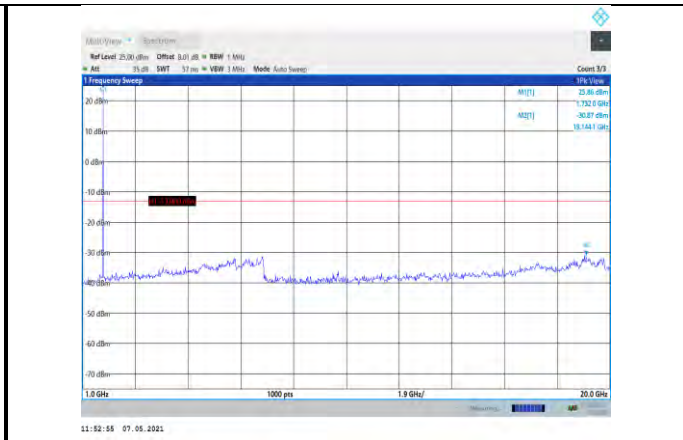

Band4-5MHz-QPSK-20375-1RB#0-Range2:1000~20000MHz

**Band4-5MHz-16QAM-20175-1RB#0-
Range2:1000~20000MHz**