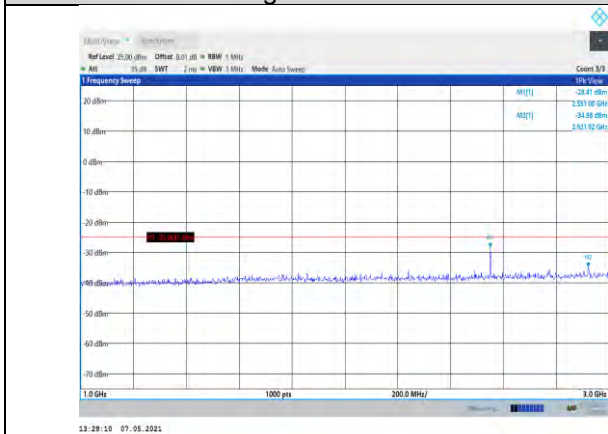

**Band7-20MHz-QPSK-20850-1RB#0-  
Range3:3000~26000MHz**

**Band7-20MHz-QPSK-21100-1RB#0-  
Range3:3000~26000MHz**

**Band7-20MHz-QPSK-21350-1RB#0-  
Range1:30~1000MHz**

**Band7-20MHz-16QAM-20850-1RB#0-  
Range1:30~1000MHz**