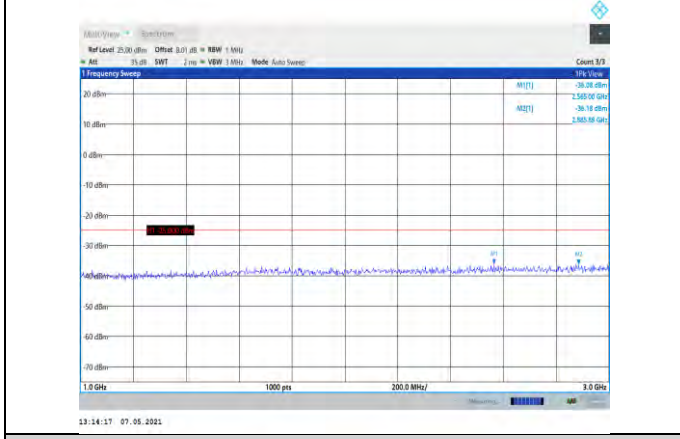

**Band7-10MHz-16QAM-21100-1RB#0-
Range1:30~1000MHz**

**Band7-10MHz-16QAM-21100-1RB#0-
Range2:1000~3000MHz**