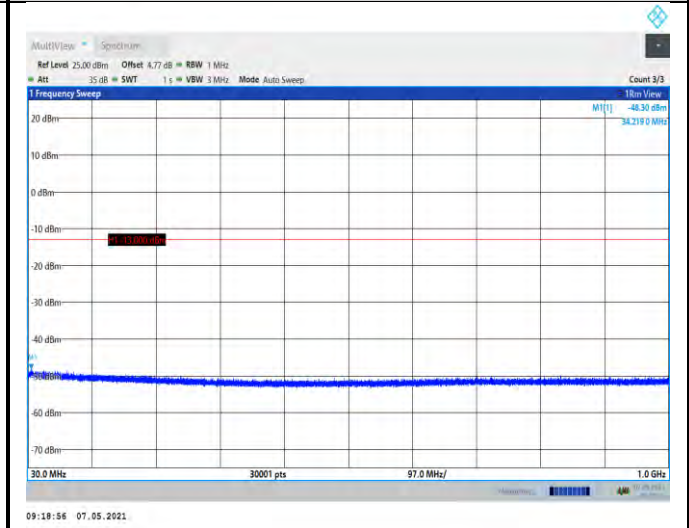

Band4-1413-30~1000MHz