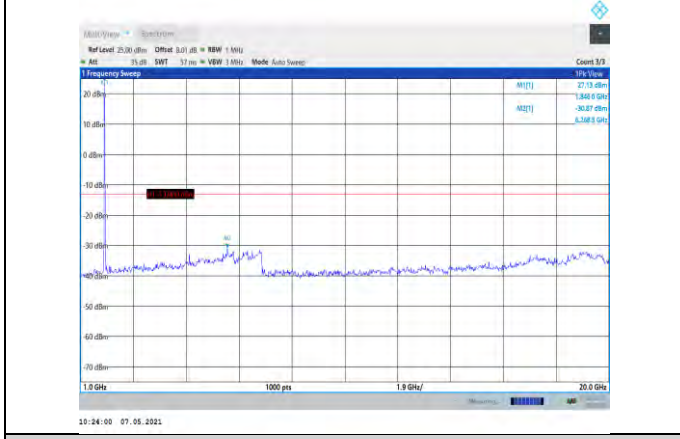

**Band2-15MHz-16QAM-18900-1RB#0-  
Range1:30~1000MHz**

**Band2-15MHz-16QAM-19125-1RB#0-  
Range2:1000~20000MHz**

**Band2-20MHz-QPSK-18700-1RB#0-  
Range1:30~1000MHz**

**Band2-20MHz-QPSK-18900-1RB#0-  
Range2:1000~20000MHz**