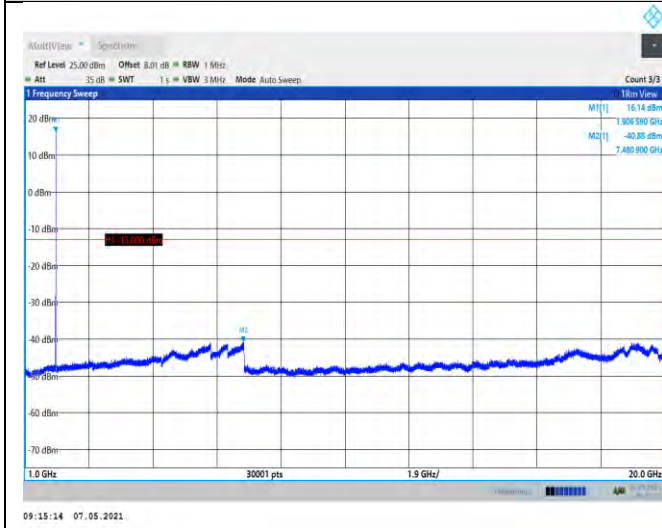

Band2-9262-1000~20000MHz

EGPRS1900-810-1000~20000MHz

Band2-9400-30~1000MHz

**WCDMA:**

Band2-9262-30~1000MHz

Band2-9400-1000~20000MHz

Band2-9538-30~1000MHz

Band4-1312-1000~20000MHz