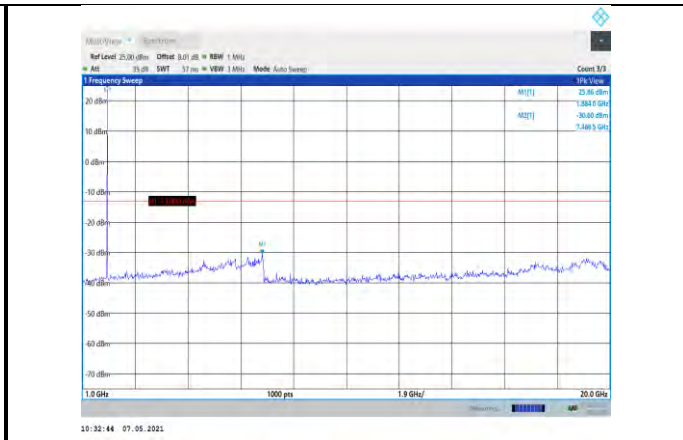

Band2-3MHz-QPSK-18900-1RB#0-Range2:1000~20000MHz