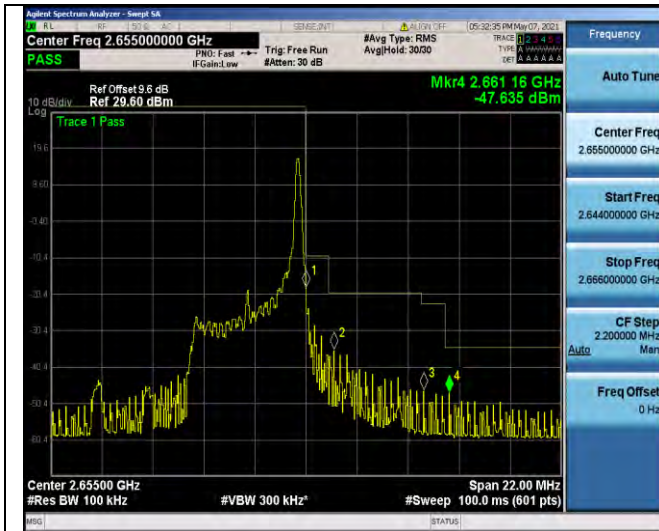

Band41-5MHz-16QAM-41215-1RB#24