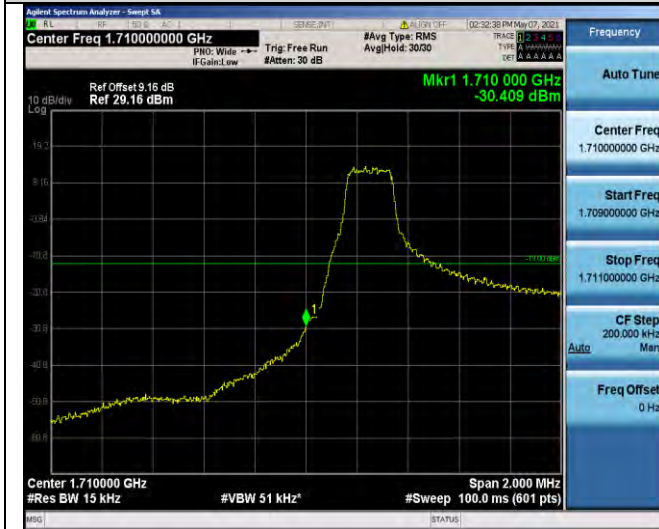

Band66-1.4MHz-QPSK-131979-1RB#0