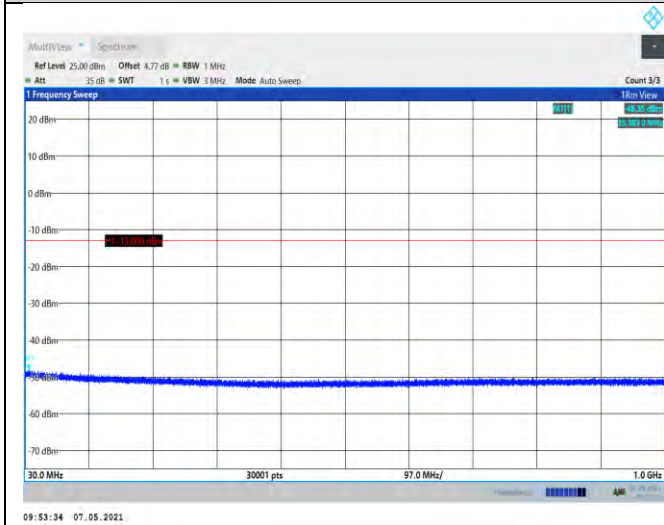

## Test Graphs:

GSM1900-661-1000~20000MHz

GSM1900-810-30~1000MHz

EGPRS1900-512-1000~20000MHz

GSM1900-810-1000~20000MHz

EGPRS1900-661-30~1000MHz

EGPRS1900-512-30~1000MHz

EGPRS1900-661-1000~20000MHz

EGPRS1900-810-30~1000MHz