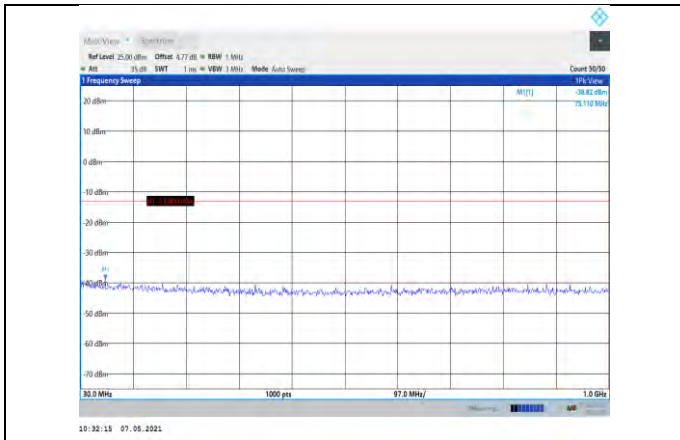

**Band2-3MHz-16QAM-18615-1RB#0-
Range1:30~1000MHz**