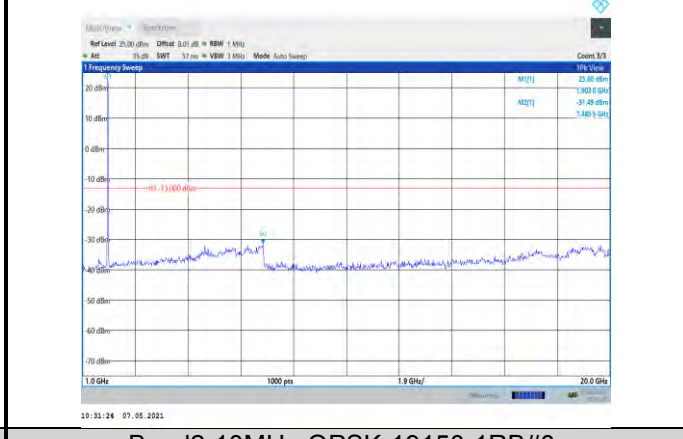

Band2-10MHz-QPSK-19150-1RB#0-Range2:1000~20000MHz