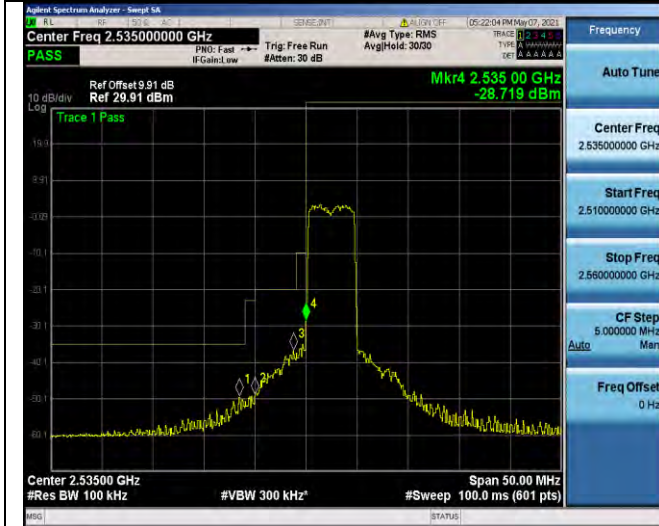

Band38-20MHz-16QAM-38150-1RB#99

Band38-20MHz-16QAM-37850-1RB#0

Band38-20MHz-16QAM-38150-100RB#0

Band41-5MHz-QPSK-40065-1RB#0

Band41-5MHz-QPSK-41215-25RB#0

Band41-5MHz-QPSK-40065-25RB#0

Band41-5MHz-16QAM-40065-1RB#0