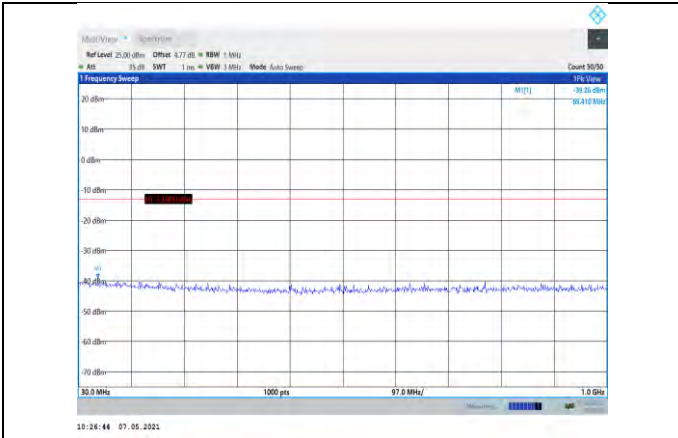

10:28:22 07.05.2021

**Band2-15MHz-QPSK-19125-1RB#0-  
Range1:30~1000MHz**

10:27:18 07.05.2021

**Band2-15MHz-QPSK-18900-1RB#0-  
Range1:30~1000MHz**

10:28:31 07.05.2021

**Band2-15MHz-QPSK-19125-1RB#0-  
Range2:1000~20000MHz**