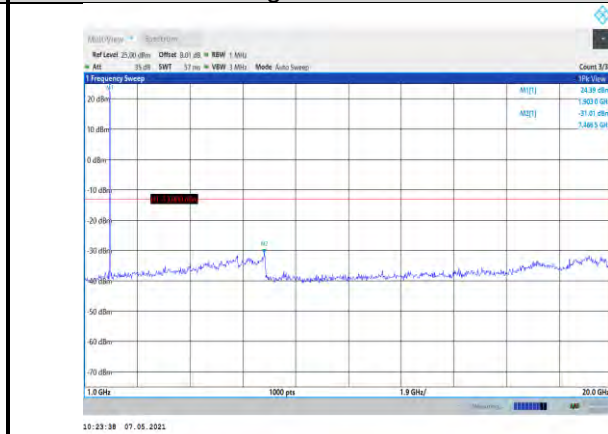

**Band2-1.4MHz-16QAM-19193-1RB#0-
Range2:1000~20000MHz**