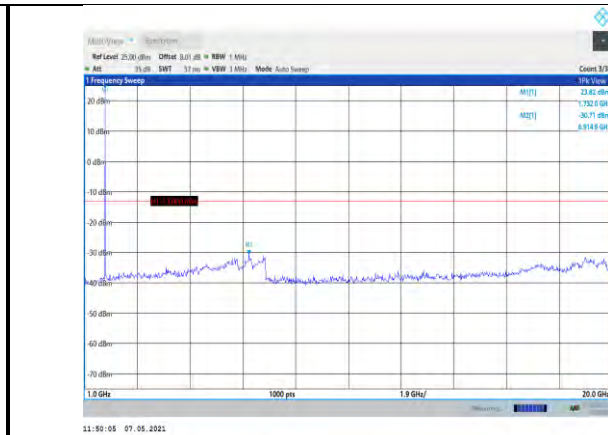

Band2-20MHz-16QAM-18900-1RB#0-  
Range1:30~1000MHz

Band2-20MHz-16QAM-19100-1RB#0-  
Range2:1000~20000MHz

11:49:09 07.05.2021

**Band4-1.4MHz-QPSK-19957-1RB#0-  
Range1:30~1000MHz**

11:50:05 07.05.2021

**Band4-1.4MHz-QPSK-20175-1RB#0-  
Range2:1000~20000MHz**