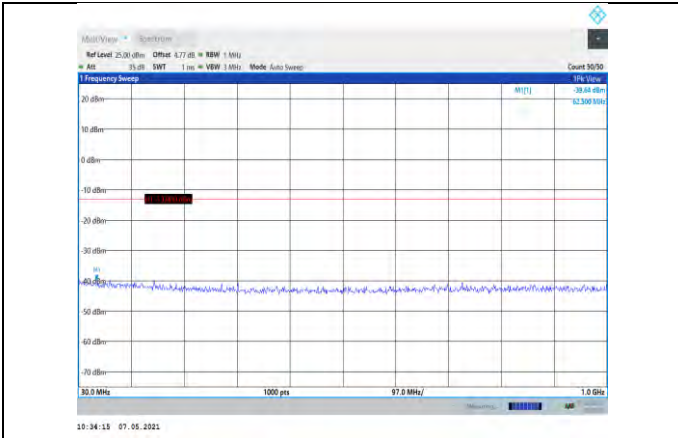

**Band2-5MHz-16QAM-18625-1RB#0-
Range1:30~1000MHz**