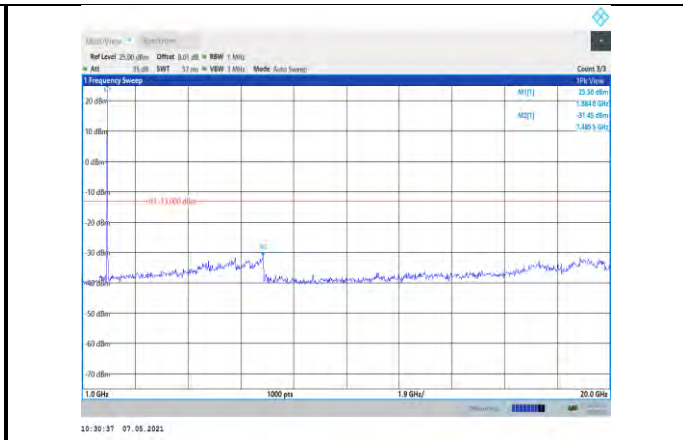

**Band2-10MHz-16QAM-18900-1RB#0-
Range2:1000~20000MHz**