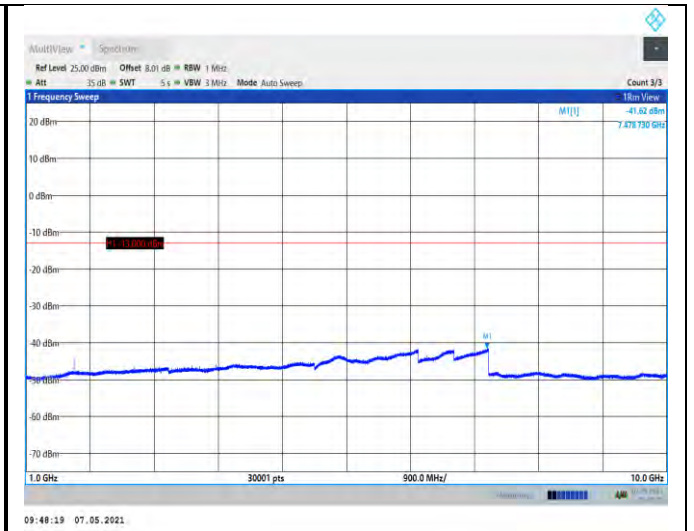

## Test Graphs:

### GSM:

GSM850-128-30~1000MHz

GSM850-128-1000~10000MHz

GSM850-190-30~1000MHz

GSM850-190-1000~10000MHz

GSM850-251-30~1000MHz

EGPRS850-128-1000~10000MHz

GSM850-251-1000~10000MHz

EGPRS850-190-30~1000MHz

EGPRS850-128-30~1000MHz

EGPRS850-190-1000~10000MHz

EGPRS850-251-30~1000MHz

GSM1900-512-1000~20000MHz

EGPRS850-251-1000~10000MHz

GSM1900-661-30~1000MHz

GSM1900-512-30~1000MHz