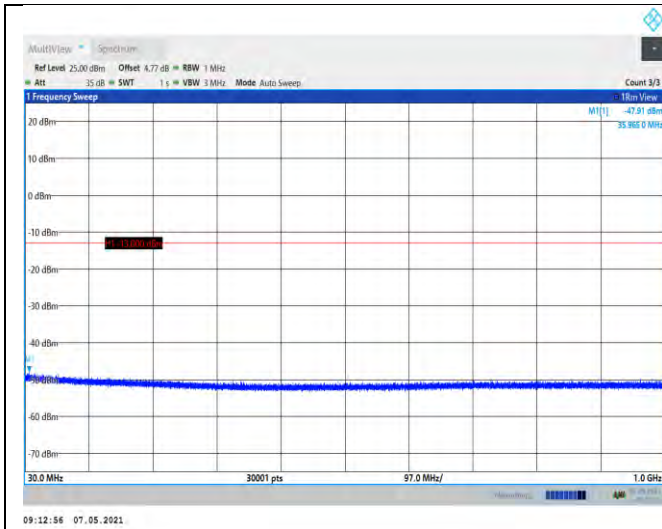

## Test Graphs:

Band2-9262-1000~20000MHz

EGPRS1900-810-1000~20000MHz

Band2-9400-30~1000MHz

**WCDMA:**

Band2-9262-30~1000MHz

Band2-9400-1000~20000MHz

Band2-9538-30~1000MHz

Band4-1312-1000~20000MHz