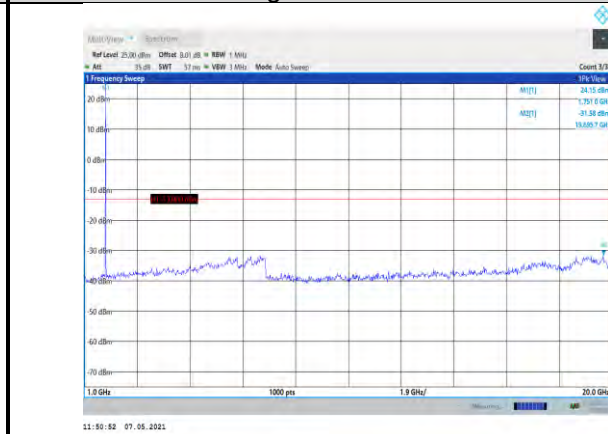

11:49:17 07.05.2021

**Band4-1.4MHz-QPSK-19957-1RB#0-  
Range2:1000~20000MHz**

11:50:44 07.05.2021

**Band4-1.4MHz-QPSK-20393-1RB#0-  
Range1:30~1000MHz**

11:49:24 07.05.2021

**Band4-1.4MHz-QPSK-20175-1RB#0-  
Range1:30~1000MHz**