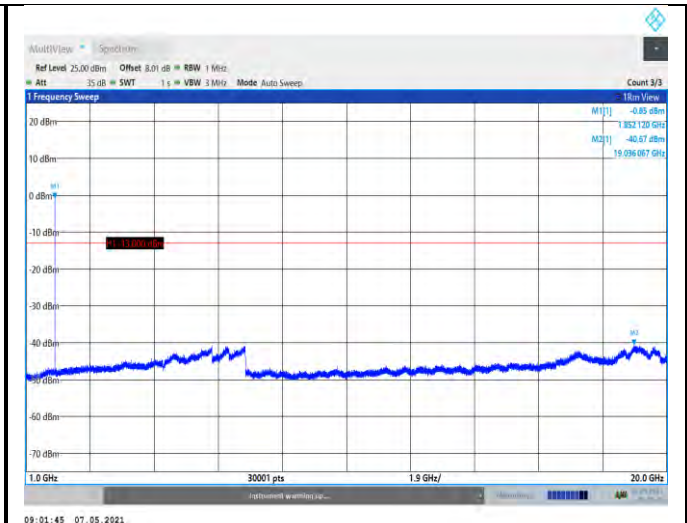

## Test Graphs:

GSM1900-661-1000~20000MHz

GSM1900-810-30~1000MHz

EGPRS1900-512-1000~20000MHz

GSM1900-810-1000~20000MHz

EGPRS1900-661-30~1000MHz

EGPRS1900-512-30~1000MHz

EGPRS1900-661-1000~20000MHz

EGPRS1900-810-30~1000MHz

Band2-9262-1000~20000MHz

EGPRS1900-810-1000~20000MHz

Band2-9400-30~1000MHz

**WCDMA:**

Band2-9262-30~1000MHz

Band2-9400-1000~20000MHz

Band2-9538-30~1000MHz

Band4-1312-1000~20000MHz