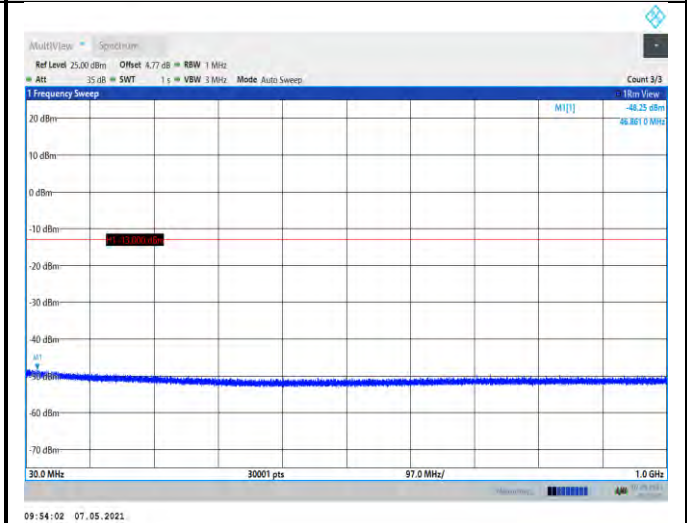

## Test Graphs:

GSM1900-661-1000~20000MHz

GSM1900-810-30~1000MHz

EGPRS1900-512-1000~20000MHz

GSM1900-810-1000~20000MHz

EGPRS1900-661-30~1000MHz

EGPRS1900-512-30~1000MHz

EGPRS1900-661-1000~20000MHz

EGPRS1900-810-30~1000MHz