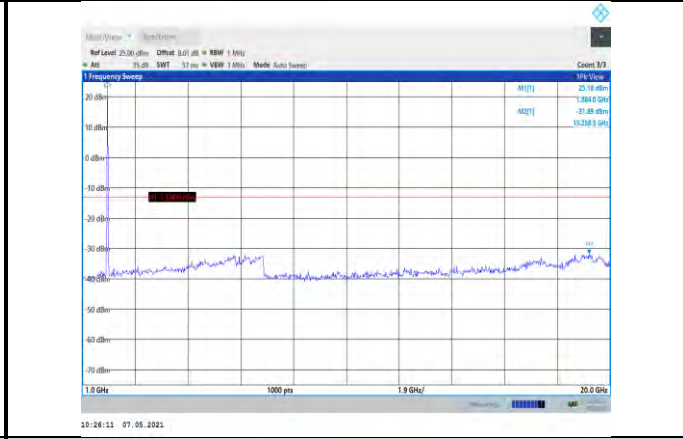

Band2-20MHz-16QAM-19100-1RB#0-
Range1:30~1000MHz