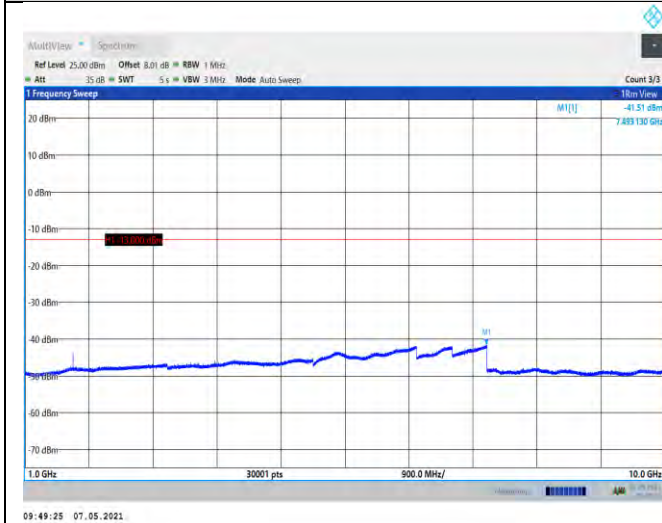

## Test Graphs:

### GSM:

GSM850-128-30~1000MHz

GSM850-128-1000~10000MHz

GSM850-190-30~1000MHz

GSM850-190-1000~10000MHz

GSM850-251-30~1000MHz

EGPRS850-128-1000~10000MHz

GSM850-251-1000~10000MHz

EGPRS850-190-30~1000MHz

EGPRS850-128-30~1000MHz

EGPRS850-190-1000~10000MHz

EGPRS850-251-30~1000MHz

GSM1900-512-1000~20000MHz

EGPRS850-251-1000~10000MHz

GSM1900-661-30~1000MHz

GSM1900-512-30~1000MHz

GSM1900-661-1000~20000MHz

GSM1900-810-30~1000MHz

EGPRS1900-512-1000~20000MHz

GSM1900-810-1000~20000MHz

EGPRS1900-661-30~1000MHz

EGPRS1900-512-30~1000MHz

EGPRS1900-661-1000~20000MHz

EGPRS1900-810-30~1000MHz