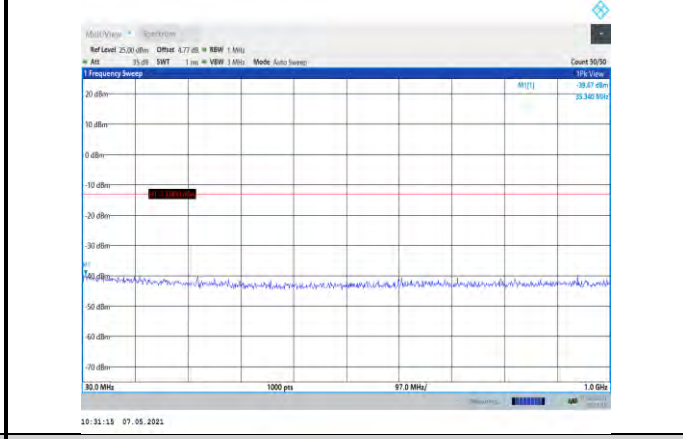

Band2-10MHz-QPSK-19150-1RB#0-Range1:30~1000MHz