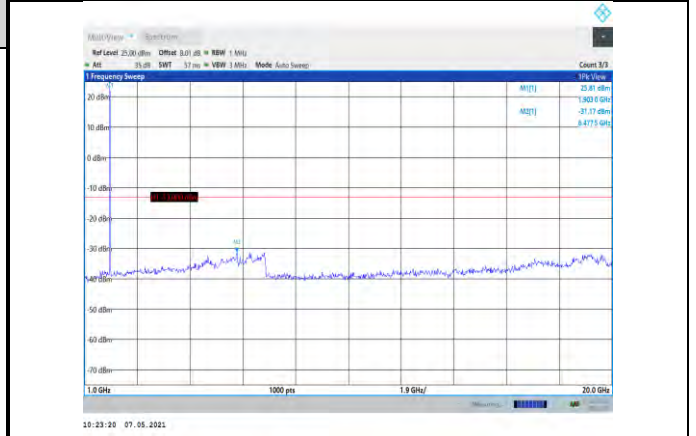

**Band2-1.4MHz-QPSK-19193-1RB#0-
Range2:1000~20000MHz**