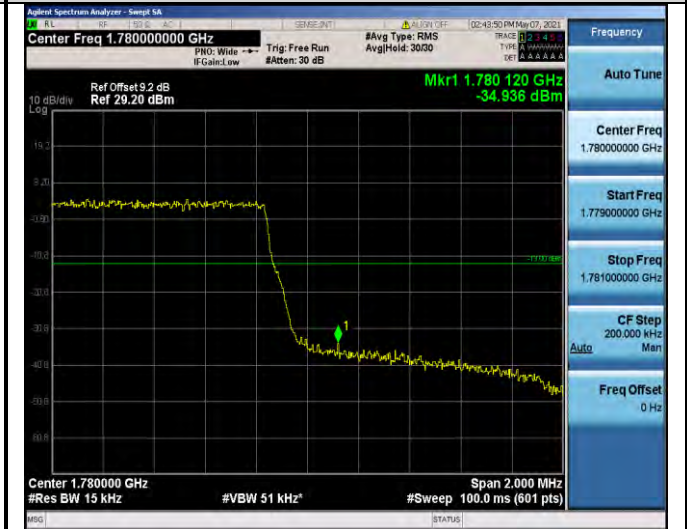

Band66-1.4MHz-QPSK-132665-6RB#0