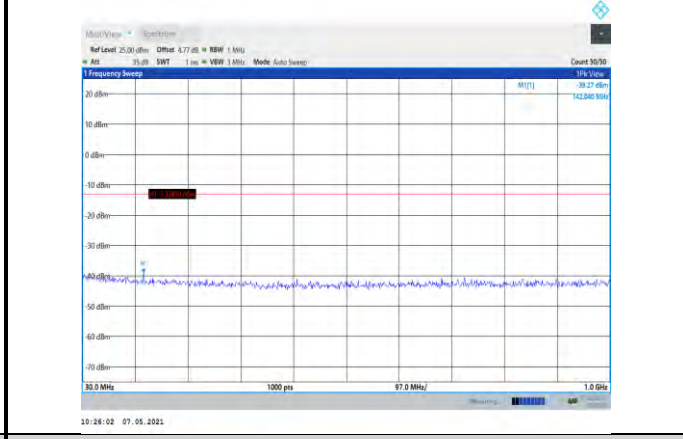

Band2-20MHz-16QAM-18900-1RB#0-
Range2:1000~20000MHz