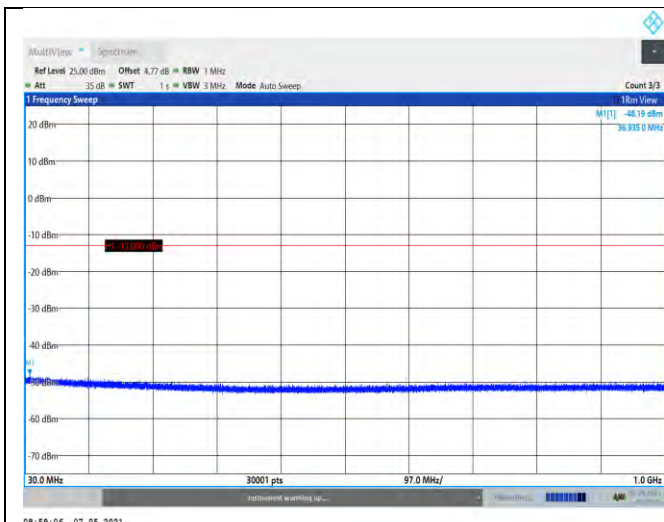

## Test Graphs:

Band2-9262-1000~20000MHz

EGPRS1900-810-1000~20000MHz

Band2-9400-30~1000MHz

**WCDMA:**

Band2-9262-30~1000MHz

Band2-9400-1000~20000MHz

Band2-9538-30~1000MHz

Band4-1312-1000~20000MHz