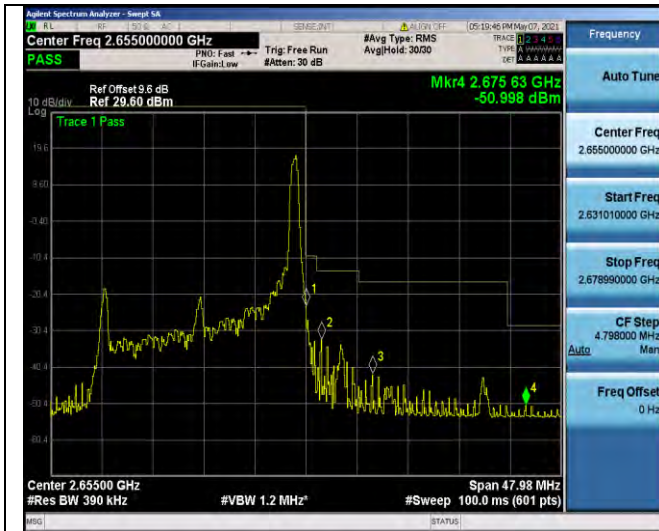

Band41-20MHz-QPSK-41140-100RB#0

Band41-20MHz-QPSK-40140-100RB#0

Band41-20MHz-QPSK-41140-100RB#0

Band41-20MHz-QPSK-41140-1RB#99

Band41-20MHz-16QAM-40140-100RB#0

Band41-20MHz-16QAM-41140-1RB#99

Band66-1.4MHz-QPSK-131979-6RB#0