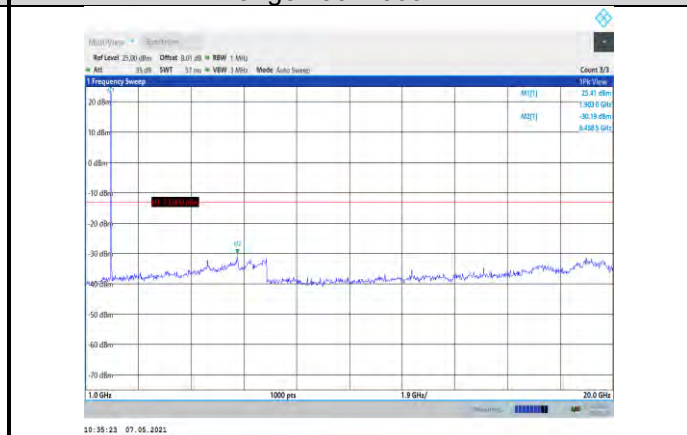

**Band2-5MHz-QPSK-19175-1RB#0-
Range2:1000~20000MHz**