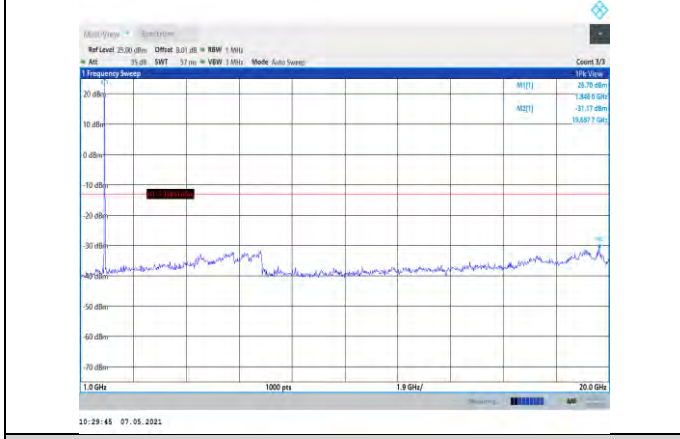

**Band2-10MHz-QPSK-18900-1RB#0-Range1:30~1000MHz**

**Band2-10MHz-QPSK-19150-1RB#0-Range2:1000~20000MHz**

**Band2-10MHz-16QAM-18650-1RB#0-  
Range1:30~1000MHz**

**Band2-10MHz-16QAM-18900-1RB#0-  
Range2:1000~20000MHz**