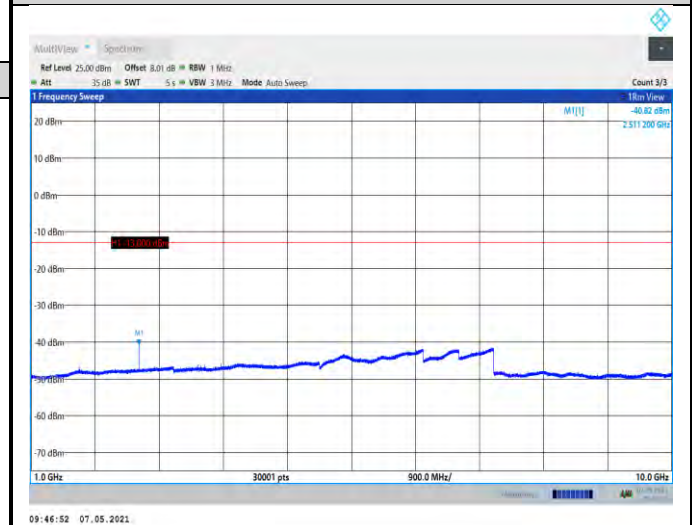

## Test Graphs:

### GSM:

GSM850-128-30~1000MHz

GSM850-128-1000~10000MHz

GSM850-190-30~1000MHz

GSM850-190-1000~10000MHz

GSM850-251-30~1000MHz

EGPRS850-128-1000~10000MHz

GSM850-251-1000~10000MHz

EGPRS850-190-30~1000MHz

EGPRS850-128-30~1000MHz

EGPRS850-190-1000~10000MHz

EGPRS850-251-30~1000MHz

GSM1900-512-1000~20000MHz

EGPRS850-251-1000~10000MHz

GSM1900-661-30~1000MHz

GSM1900-512-30~1000MHz