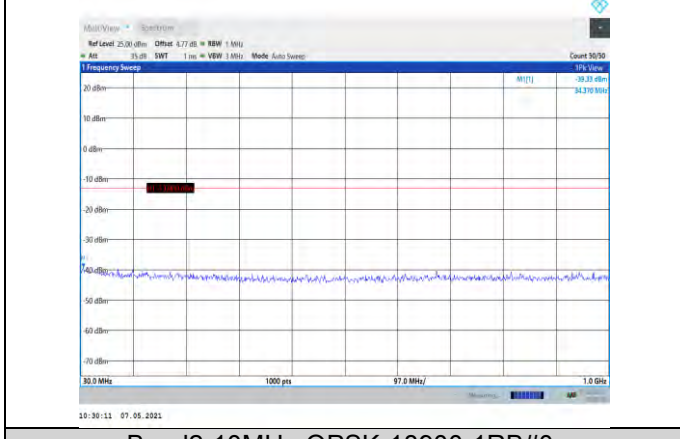

**Band2-10MHz-QPSK-18650-1RB#0-Range1:30~1000MHz**

**Band2-10MHz-QPSK-18900-1RB#0-Range2:1000~20000MHz**

**Band2-10MHz-QPSK-18650-1RB#0-Range2:1000~20000MHz**

**Band2-10MHz-QPSK-19150-1RB#0-Range1:30~1000MHz**