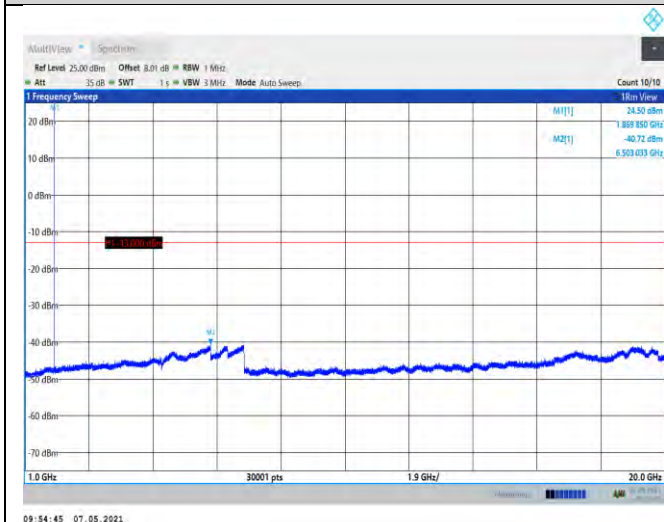

## Test Graphs:

GSM1900-661-1000~20000MHz

GSM1900-810-30~1000MHz

EGPRS1900-512-1000~20000MHz

GSM1900-810-1000~20000MHz

EGPRS1900-661-30~1000MHz

EGPRS1900-512-30~1000MHz

EGPRS1900-661-1000~20000MHz

EGPRS1900-810-30~1000MHz

Band2-9262-1000~20000MHz

EGPRS1900-810-1000~20000MHz

Band2-9400-30~1000MHz

**WCDMA:**

Band2-9262-30~1000MHz

Band2-9400-1000~20000MHz

Band2-9538-30~1000MHz

Band4-1312-1000~20000MHz