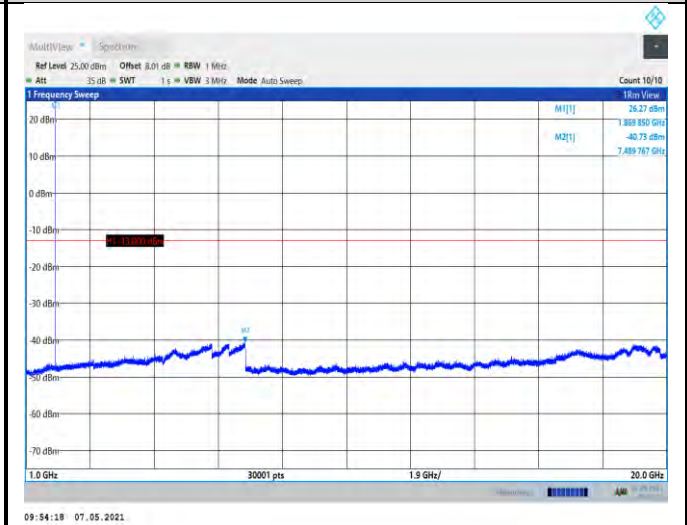

## Test Graphs:

GSM1900-661-1000~20000MHz

GSM1900-810-30~1000MHz

EGPRS1900-512-1000~20000MHz

GSM1900-810-1000~20000MHz

EGPRS1900-661-30~1000MHz

EGPRS1900-512-30~1000MHz

EGPRS1900-661-1000~20000MHz

EGPRS1900-810-30~1000MHz

Band2-9262-1000~20000MHz

EGPRS1900-810-1000~20000MHz

Band2-9400-30~1000MHz

**WCDMA:**

Band2-9262-30~1000MHz

Band2-9400-1000~20000MHz

Band2-9538-30~1000MHz

Band4-1312-1000~20000MHz