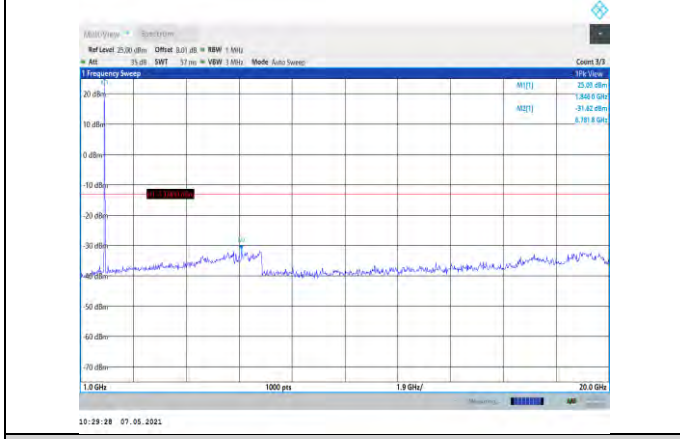

Band2-10MHz-QPSK-18650-1RB#0-Range2:1000~20000MHz