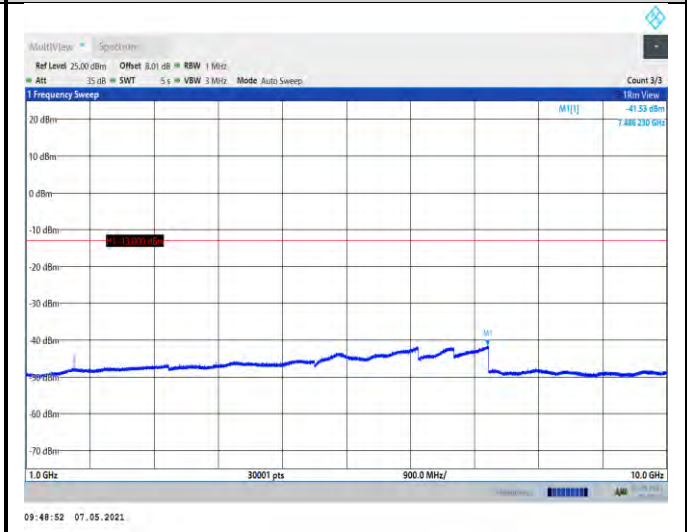

## Test Graphs:

### GSM:

GSM850-128-30~1000MHz

GSM850-128-1000~10000MHz

GSM850-190-30~1000MHz

GSM850-190-1000~10000MHz

GSM850-251-30~1000MHz

EGPRS850-128-1000~10000MHz

GSM850-251-1000~10000MHz

EGPRS850-190-30~1000MHz

EGPRS850-128-30~1000MHz

EGPRS850-190-1000~10000MHz

EGPRS850-251-30~1000MHz

GSM1900-512-1000~20000MHz

EGPRS850-251-1000~10000MHz

GSM1900-661-30~1000MHz

GSM1900-512-30~1000MHz