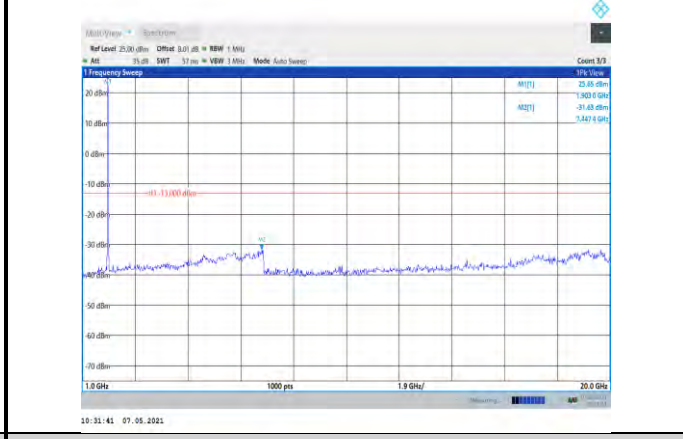

**Band2-10MHz-16QAM-19150-1RB#0-
Range2:1000~20000MHz**