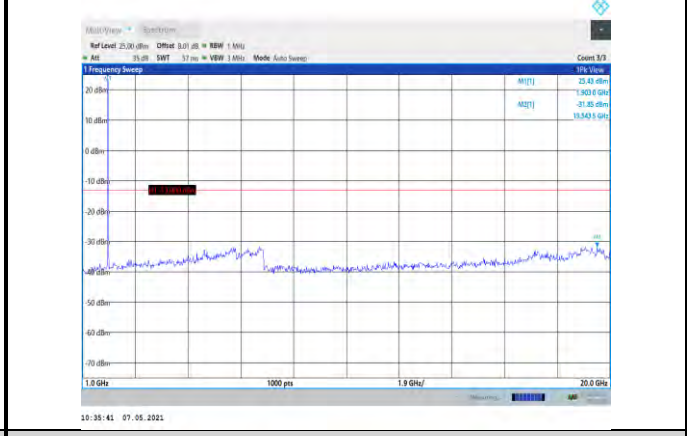

**Band2-5MHz-16QAM-19175-1RB#0-
Range2:1000~20000MHz**