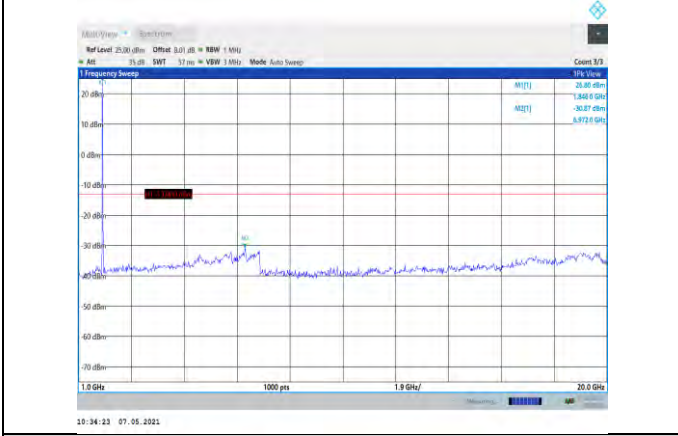

**Band2-5MHz-QPSK-18900-1RB#0-  
Range1:30~1000MHz**

**Band2-5MHz-QPSK-19175-1RB#0-  
Range2:1000~20000MHz**

**Band2-5MHz-16QAM-18625-1RB#0-  
Range1:30~1000MHz**

**Band2-5MHz-16QAM-18900-1RB#0-  
Range2:1000~20000MHz**