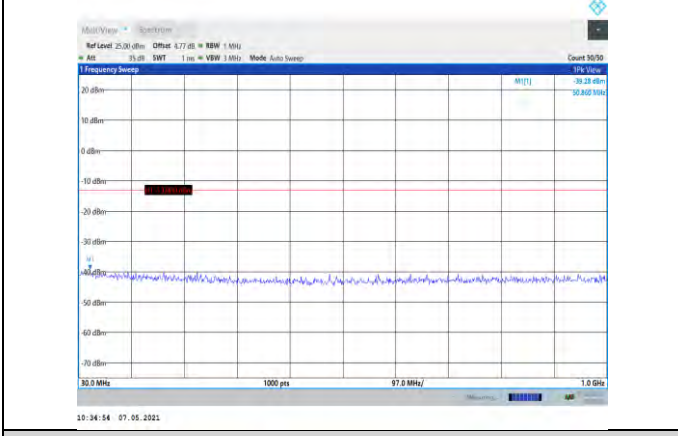

**Band2-5MHz-16QAM-18900-1RB#0-
Range1:30~1000MHz**