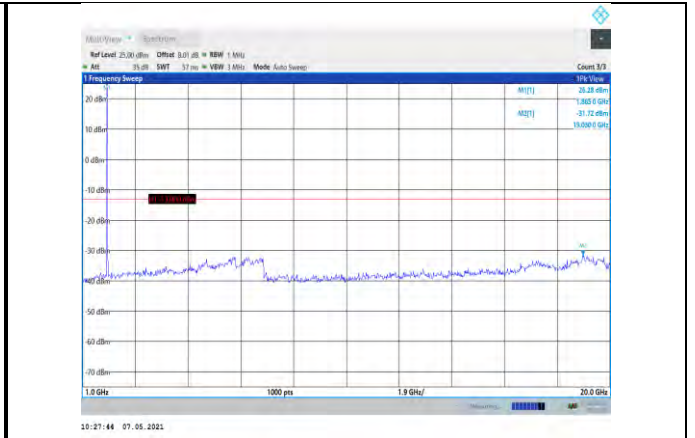

**Band2-15MHz-QPSK-19125-1RB#0-
Range2:1000~20000MHz**