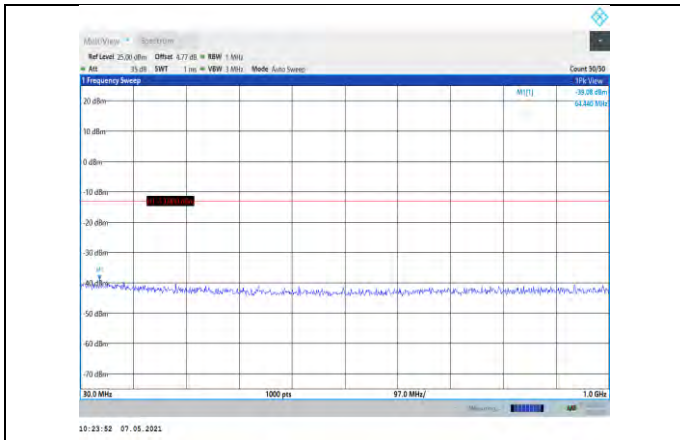

**Band2-15MHz-16QAM-18900-1RB#0-
Range1:30~1000MHz**