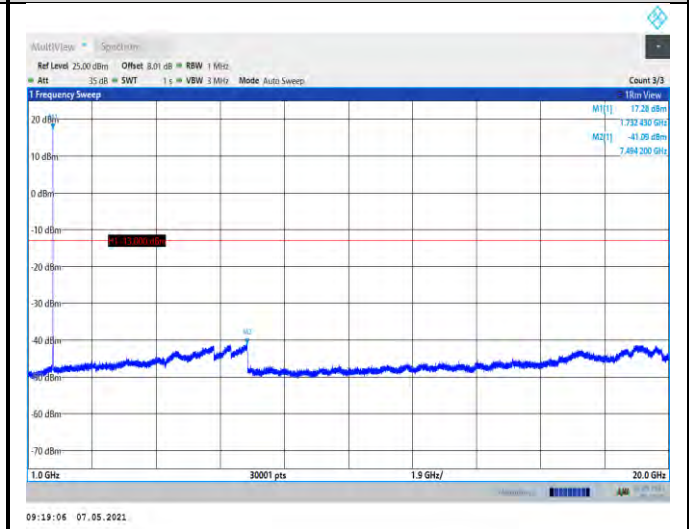

Band4-1413-1000~20000MHz