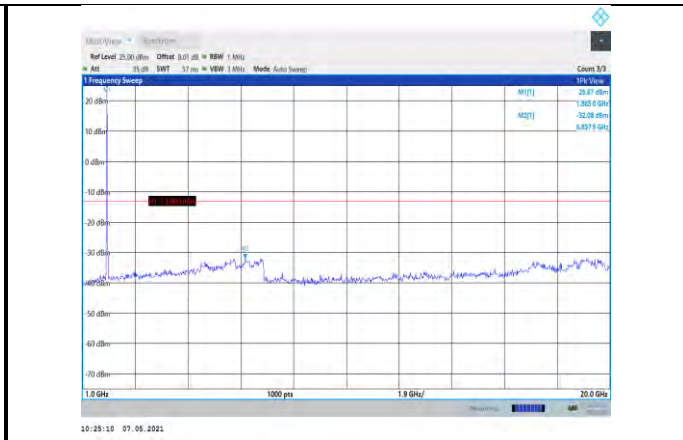

**Band2-20MHz-QPSK-19100-1RB#0-
Range2:1000~20000MHz**