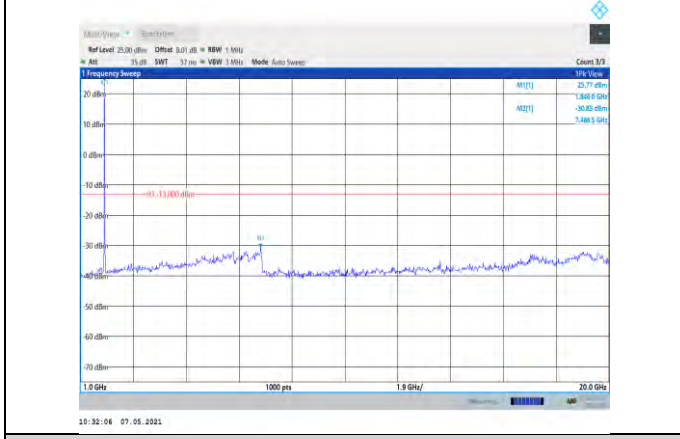

Band2-3MHz-QPSK-18615-1RB#0-Range2:1000~20000MHz