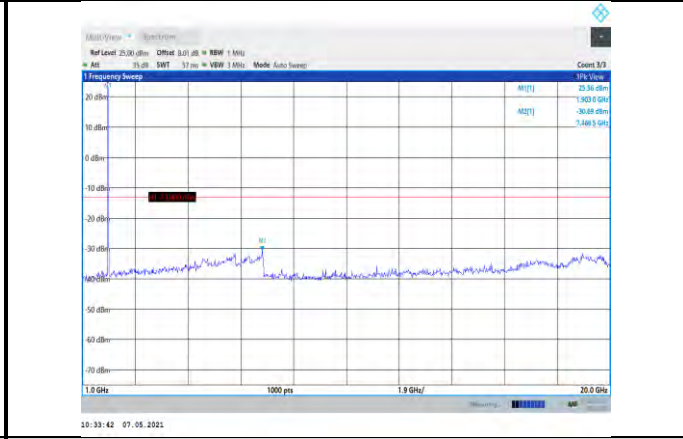

**Band2-3MHz-16QAM-19185-1RB#0-
Range2:1000~20000MHz**