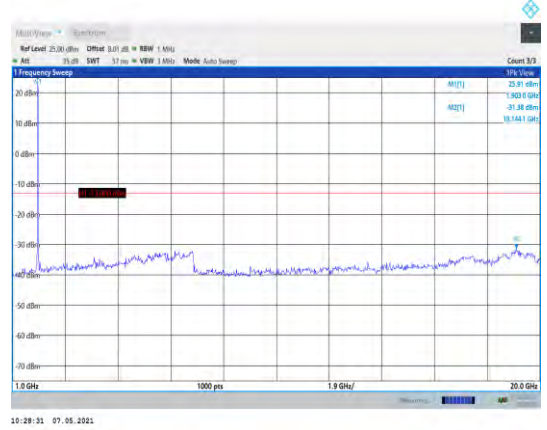

**Band2-15MHz-QPSK-19125-1RB#0-
Range1:30~1000MHz**

10:28:31 07.05.2021