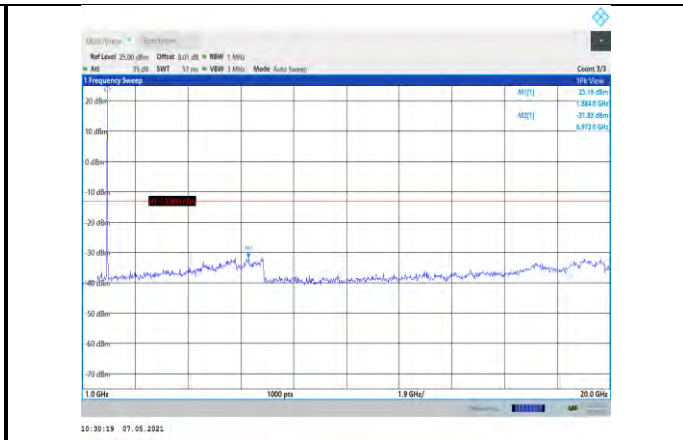

Band2-10MHz-QPSK-18900-1RB#0-Range2:1000~20000MHz