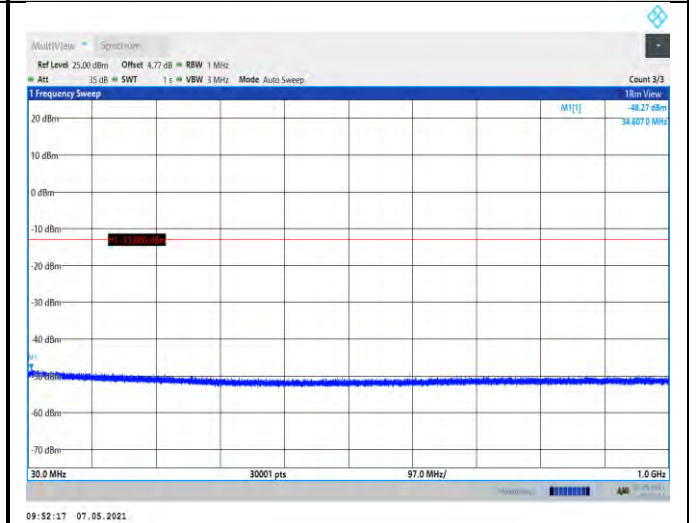

## Test Graphs:

EGPRS850-190-30~1000MHz

EGPRS850-128-30~1000MHz

EGPRS850-190-1000~10000MHz

EGPRS850-251-30~1000MHz

GSM1900-512-1000~20000MHz

EGPRS850-251-1000~10000MHz

GSM1900-661-30~1000MHz

GSM1900-512-30~1000MHz