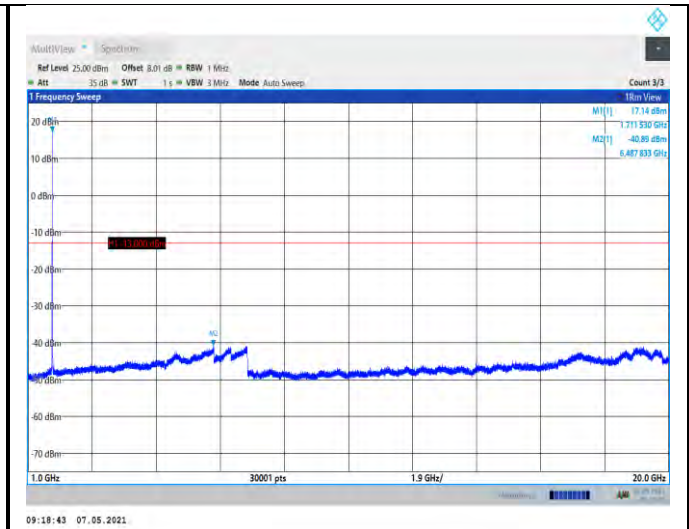

Band2-9262-1000~20000MHz

EGPRS1900-810-1000~20000MHz

Band2-9400-30~1000MHz

**WCDMA:**

Band2-9262-30~1000MHz

Band2-9400-1000~20000MHz

Band2-9538-30~1000MHz

Band4-1312-1000~20000MHz