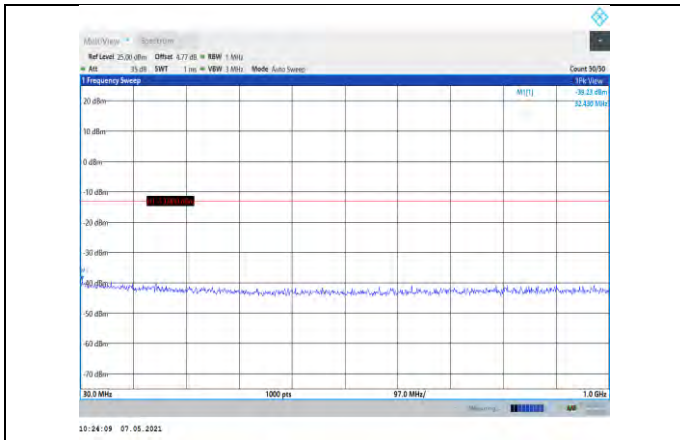

**Band2-20MHz-QPSK-18700-1RB#0-  
Range2:1000~20000MHz**

**Band2-20MHz-QPSK-19100-1RB#0-  
Range1:30~1000MHz**

**Band2-20MHz-QPSK-18900-1RB#0-  
Range1:30~1000MHz**

**Band2-20MHz-QPSK-19100-1RB#0-  
Range2:1000~20000MHz**