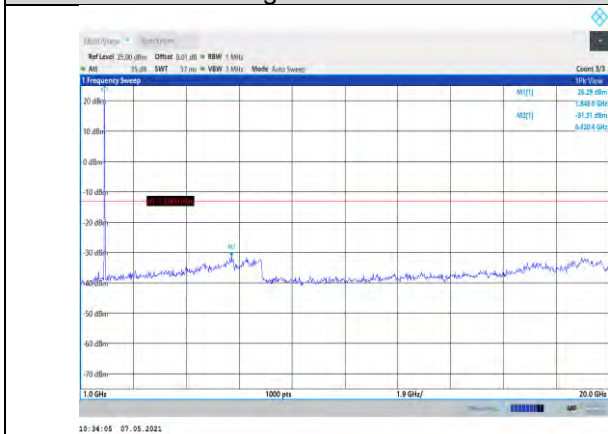

**Band2-5MHz-QPSK-18625-1RB#0-
Range2:1000~20000MHz**