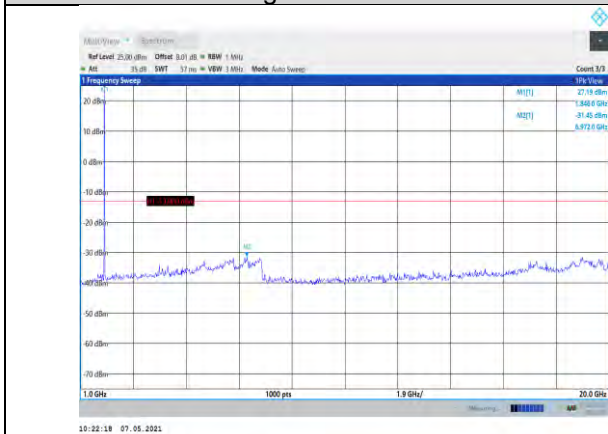

**Band2-1.4MHz-QPSK-18900-1RB#0-  
Range1:30~1000MHz**

**Band2-1.4MHz-QPSK-19193-1RB#0-  
Range2:1000~20000MHz**

**Band2-1.4MHz-16QAM-18607-1RB#0-  
Range1:30~1000MHz**

**Band2-1.4MHz-16QAM-18900-1RB#0-  
Range2:1000~20000MHz**