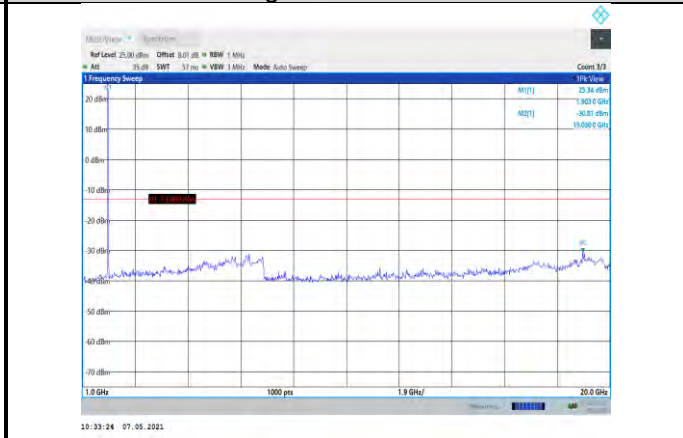

Band2-3MHz-QPSK-19185-1RB#0-Range2:1000~20000MHz