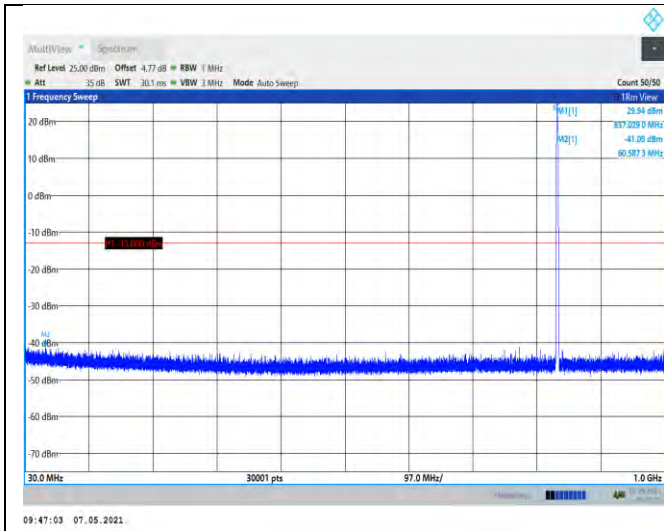

## Test Graphs:

### GSM:

GSM850-128-30~1000MHz

GSM850-128-1000~10000MHz

GSM850-190-30~1000MHz

GSM850-190-1000~10000MHz

GSM850-251-30~1000MHz

EGPRS850-128-1000~10000MHz

GSM850-251-1000~10000MHz