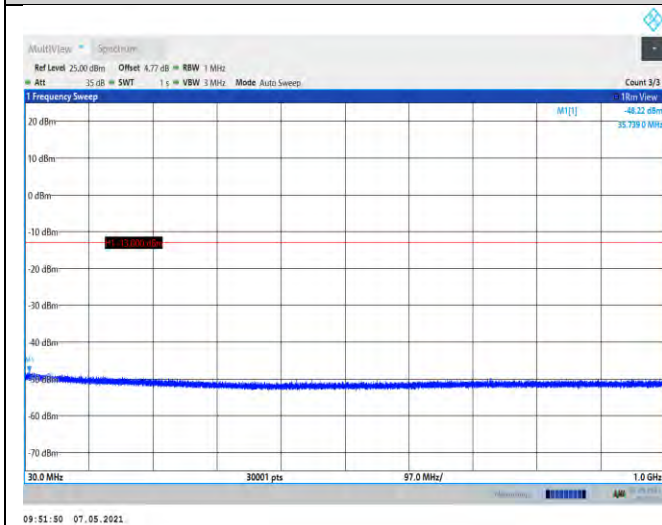

## Test Graphs:

EGPRS850-190-30~1000MHz

EGPRS850-128-30~1000MHz

EGPRS850-190-1000~10000MHz

EGPRS850-251-30~1000MHz

GSM1900-512-1000~20000MHz

EGPRS850-251-1000~10000MHz

GSM1900-661-30~1000MHz

GSM1900-512-30~1000MHz