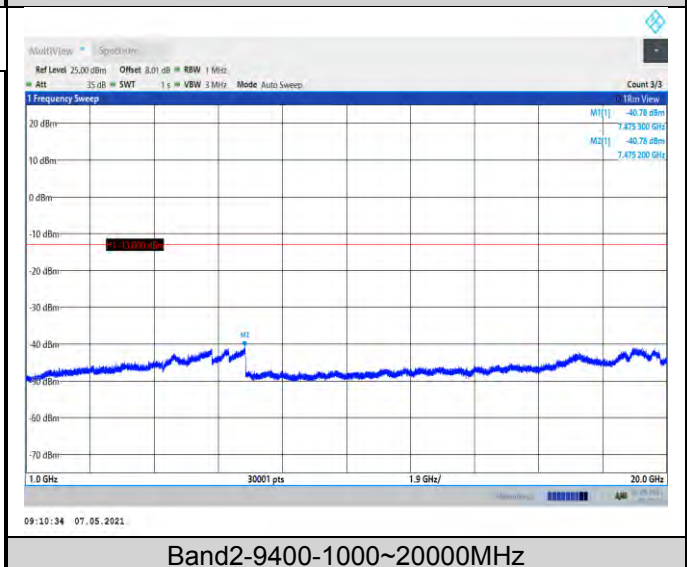

Band2-9262-1000~20000MHz

EGPRS1900-810-1000~20000MHz

Band2-9400-30~1000MHz

**WCDMA:**

Band2-9262-30~1000MHz

Band2-9400-1000~20000MHz

Band2-9538-30~1000MHz

Band4-1312-1000~20000MHz