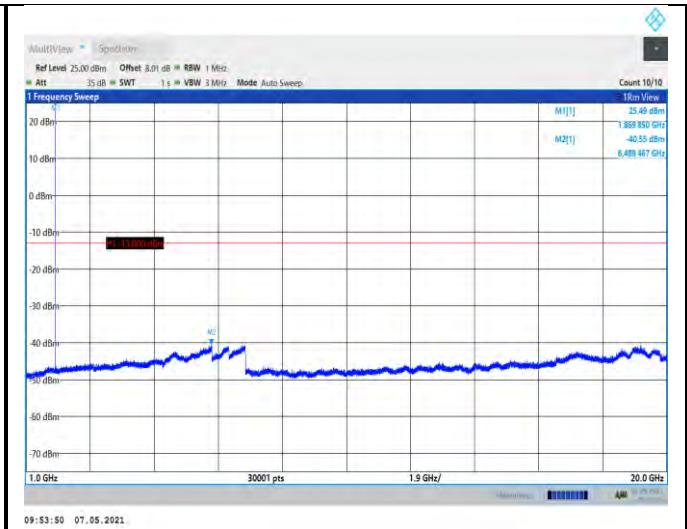

## Test Graphs:

EGPRS850-190-30~1000MHz

EGPRS850-128-30~1000MHz

EGPRS850-190-1000~10000MHz

EGPRS850-251-30~1000MHz

GSM1900-512-1000~20000MHz

EGPRS850-251-1000~10000MHz

GSM1900-661-30~1000MHz

GSM1900-512-30~1000MHz

GSM1900-661-1000~20000MHz

GSM1900-810-30~1000MHz

EGPRS1900-512-1000~20000MHz

GSM1900-810-1000~20000MHz

EGPRS1900-661-30~1000MHz

EGPRS1900-512-30~1000MHz

EGPRS1900-661-1000~20000MHz

EGPRS1900-810-30~1000MHz