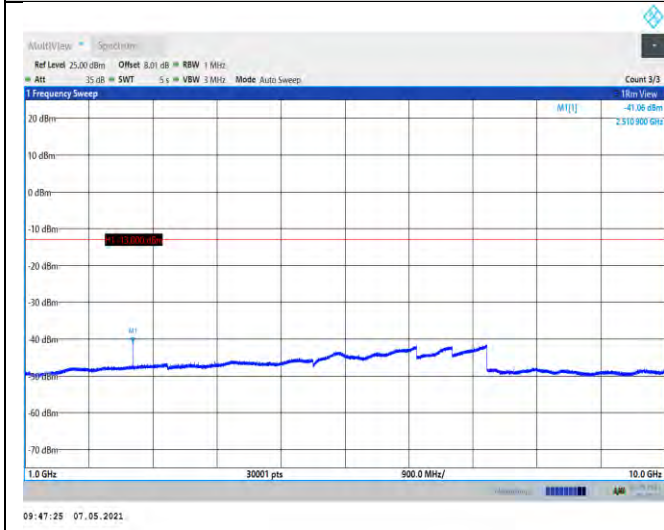

## Test Graphs:

### GSM:

GSM850-128-30~1000MHz

GSM850-128-1000~10000MHz

GSM850-190-30~1000MHz

GSM850-190-1000~10000MHz

GSM850-251-30~1000MHz

EGPRS850-128-1000~10000MHz

GSM850-251-1000~10000MHz

EGPRS850-190-30~1000MHz

EGPRS850-128-30~1000MHz

EGPRS850-190-1000~10000MHz

EGPRS850-251-30~1000MHz

GSM1900-512-1000~20000MHz

EGPRS850-251-1000~10000MHz

GSM1900-661-30~1000MHz

GSM1900-512-30~1000MHz