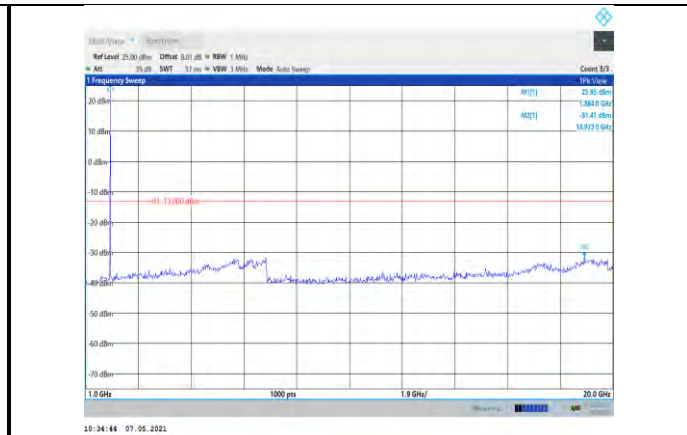

**Band2-5MHz-QPSK-18900-1RB#0-
Range2:1000~20000MHz**