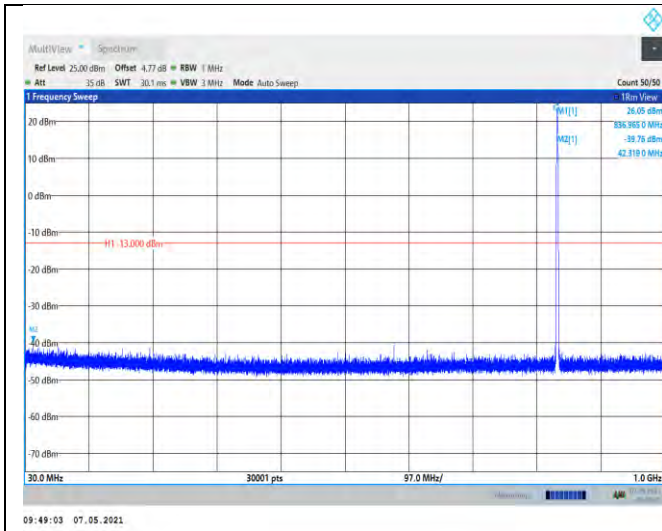

EGPRS850-251-30~1000MHz