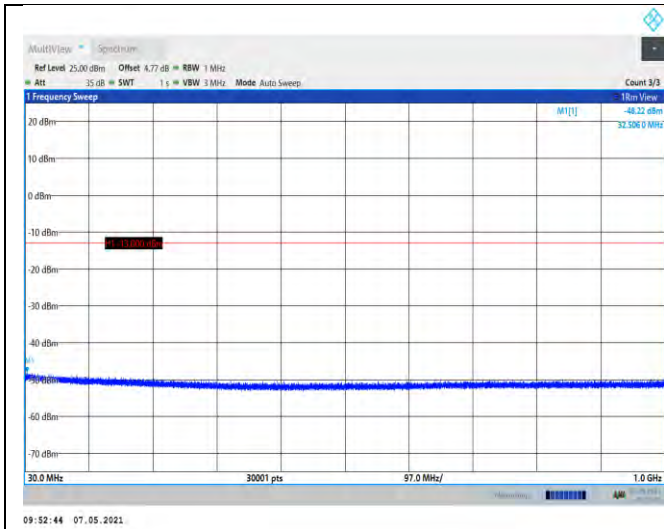

GSM1900-810-30~1000MHz