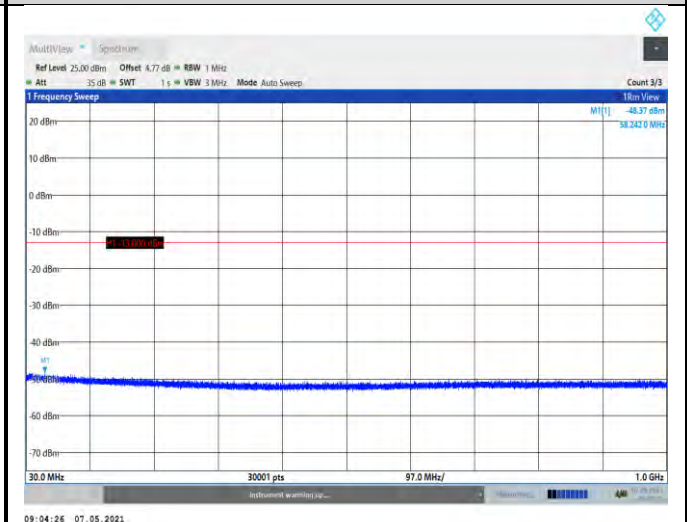

## Test Graphs:

GSM1900-661-1000~20000MHz

GSM1900-810-30~1000MHz

EGPRS1900-512-1000~20000MHz

GSM1900-810-1000~20000MHz

EGPRS1900-661-30~1000MHz

EGPRS1900-512-30~1000MHz

EGPRS1900-661-1000~20000MHz

EGPRS1900-810-30~1000MHz

Band2-9262-1000~20000MHz

EGPRS1900-810-1000~20000MHz

Band2-9400-30~1000MHz

**WCDMA:**

Band2-9262-30~1000MHz

Band2-9400-1000~20000MHz

Band2-9538-30~1000MHz

Band4-1312-1000~20000MHz