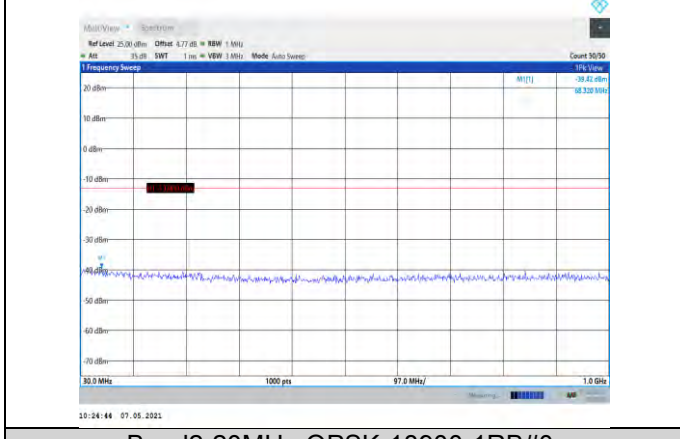

**Band2-20MHz-QPSK-18700-1RB#0-
Range2:1000~20000MHz**