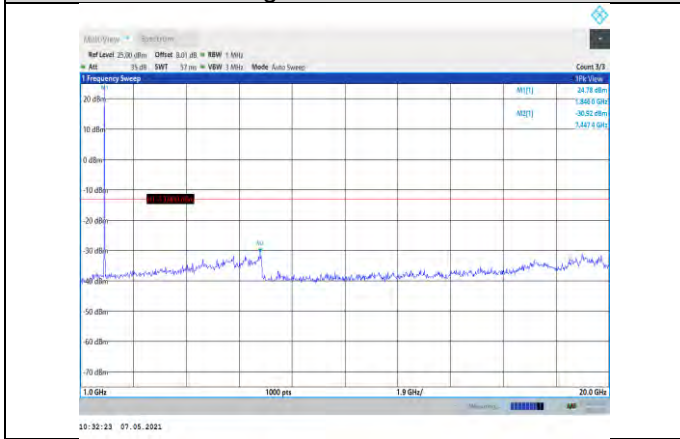

**Band2-3MHz-QPSK-18900-1RB#0-Range1:30~1000MHz**

**Band2-3MHz-QPSK-19185-1RB#0-Range2:1000~20000MHz**

**Band2-3MHz-16QAM-18615-1RB#0-  
Range1:30~1000MHz**

**Band2-3MHz-16QAM-18900-1RB#0-  
Range2:1000~20000MHz**