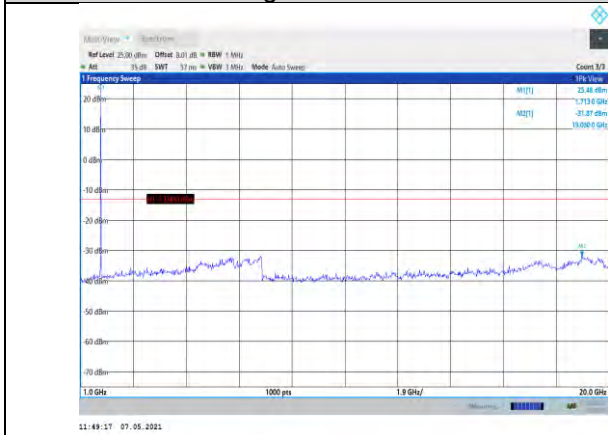

Band2-20MHz-16QAM-18900-1RB#0-  
Range1:30~1000MHz

Band2-20MHz-16QAM-19100-1RB#0-  
Range2:1000~20000MHz

11:49:09 07.05.2021

**Band4-1.4MHz-QPSK-19957-1RB#0-  
Range1:30~1000MHz**

11:50:05 07.05.2021

**Band4-1.4MHz-QPSK-20175-1RB#0-  
Range2:1000~20000MHz**

11:49:17 07.05.2021

**Band4-1.4MHz-QPSK-19957-1RB#0-  
Range2:1000~20000MHz**

11:50:44 07.05.2021

**Band4-1.4MHz-QPSK-20393-1RB#0-  
Range1:30~1000MHz**

11:49:24 07.05.2021

**Band4-1.4MHz-QPSK-20175-1RB#0-  
Range1:30~1000MHz**