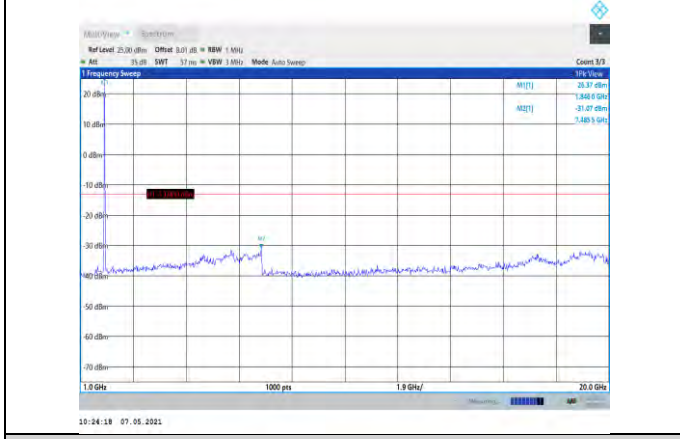

Band2-20MHz-16QAM-18700-1RB#0-
Range1:30~1000MHz