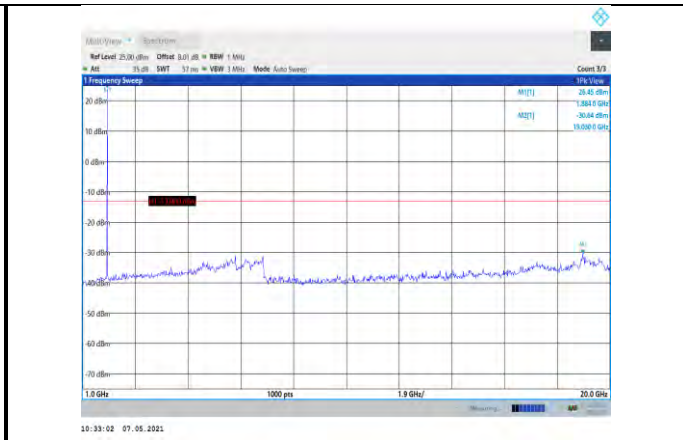

**Band2-3MHz-16QAM-18900-1RB#0-
Range2:1000~20000MHz**