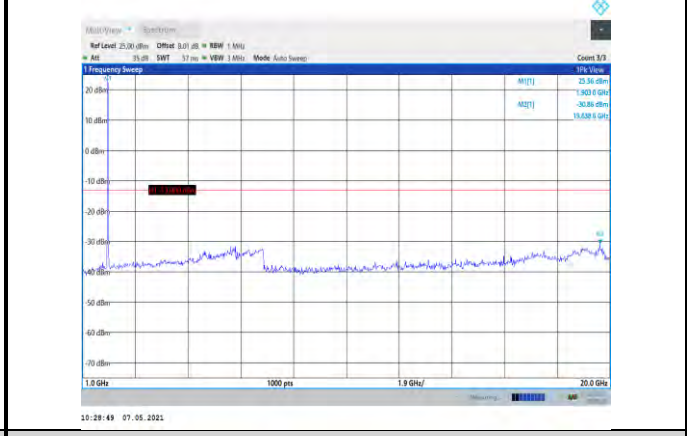

**Band2-15MHz-16QAM-19125-1RB#0-
Range1:30~1000MHz**