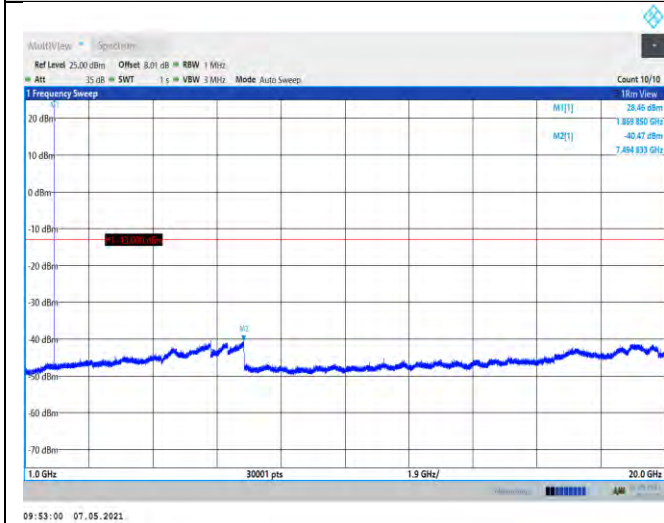

## Test Graphs:

EGPRS850-190-30~1000MHz

EGPRS850-128-30~1000MHz

EGPRS850-190-1000~10000MHz

EGPRS850-251-30~1000MHz

GSM1900-512-1000~20000MHz

EGPRS850-251-1000~10000MHz

GSM1900-661-30~1000MHz

GSM1900-512-30~1000MHz

GSM1900-661-1000~20000MHz

GSM1900-810-30~1000MHz

EGPRS1900-512-1000~20000MHz

GSM1900-810-1000~20000MHz

EGPRS1900-661-30~1000MHz

EGPRS1900-512-30~1000MHz

EGPRS1900-661-1000~20000MHz

EGPRS1900-810-30~1000MHz