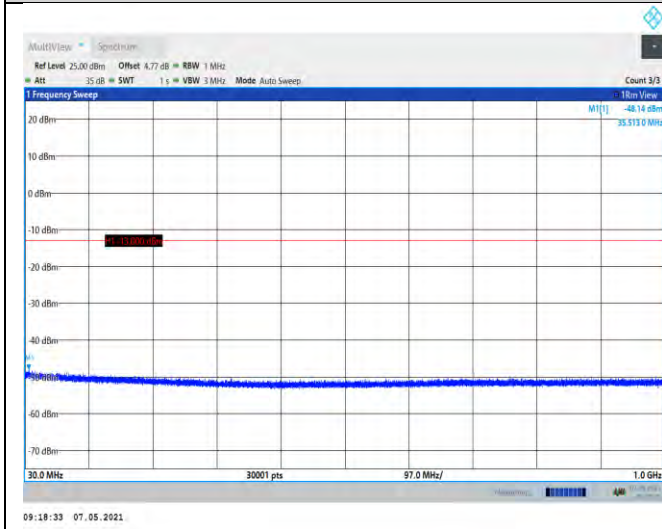

Band4-1312-30~1000MHz