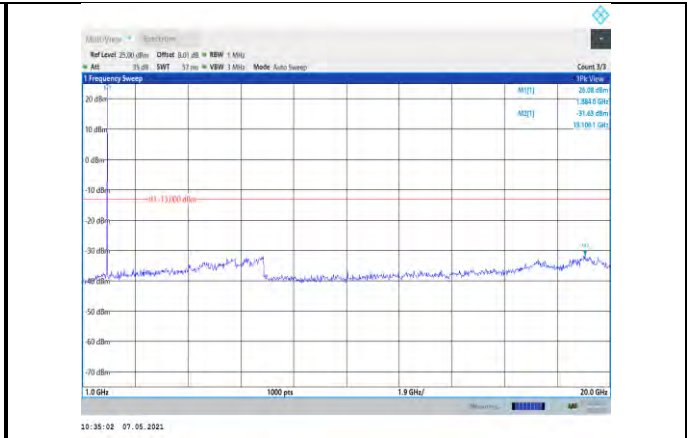

**Band2-5MHz-16QAM-18900-1RB#0-
Range2:1000~20000MHz**