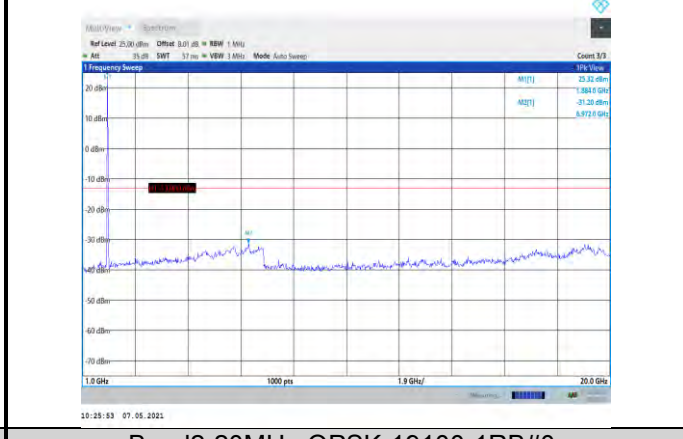

**Band2-20MHz-QPSK-19100-1RB#0-
Range1:30~1000MHz**