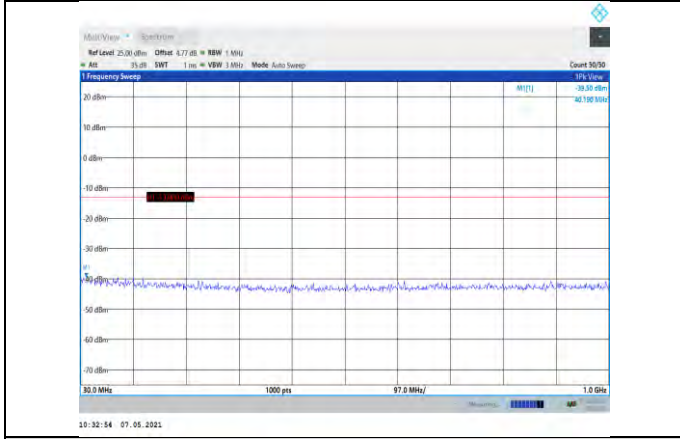

**Band2-3MHz-16QAM-18900-1RB#0-
Range1:30~1000MHz**