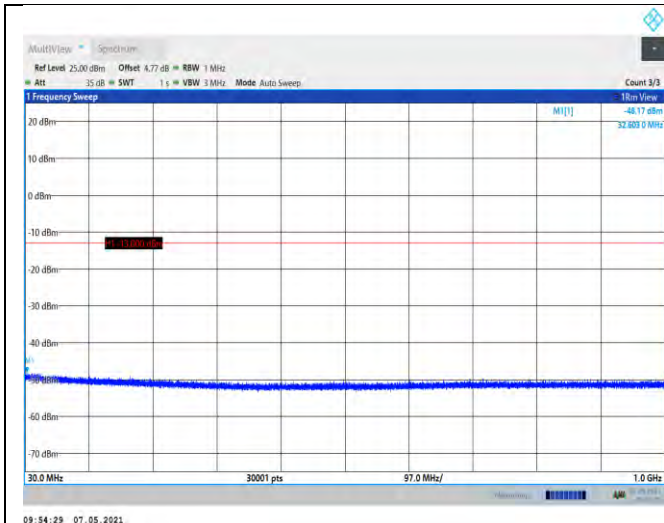

## Test Graphs:

GSM1900-661-1000~20000MHz

GSM1900-810-30~1000MHz

EGPRS1900-512-1000~20000MHz

GSM1900-810-1000~20000MHz

EGPRS1900-661-30~1000MHz

EGPRS1900-512-30~1000MHz

EGPRS1900-661-1000~20000MHz

EGPRS1900-810-30~1000MHz