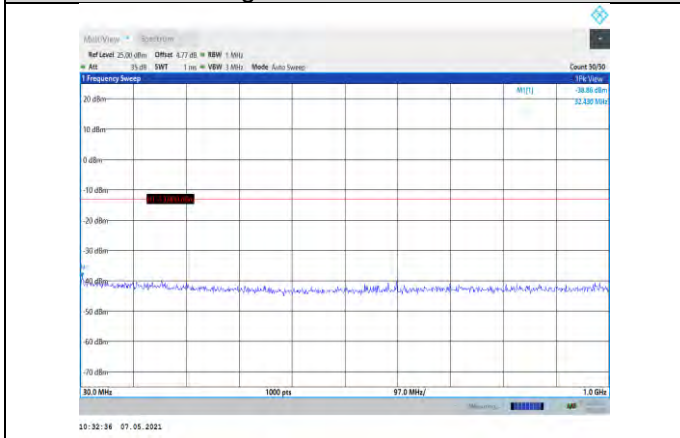

**Band2-3MHz-QPSK-18615-1RB#0-Range1:30~1000MHz**

**Band2-3MHz-QPSK-18900-1RB#0-Range2:1000~20000MHz**

**Band2-3MHz-QPSK-18615-1RB#0-Range2:1000~20000MHz**

**Band2-3MHz-QPSK-19185-1RB#0-Range1:30~1000MHz**