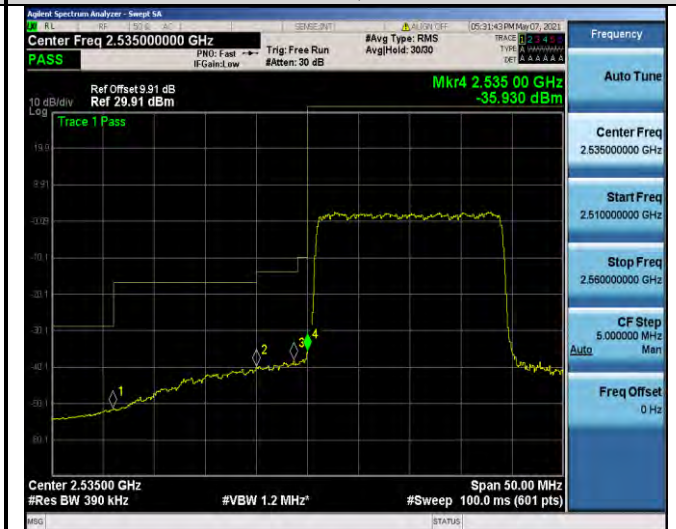

Band41-20MHz-QPSK-41140-100RB#0

Band41-20MHz-QPSK-40140-100RB#0

Band41-20MHz-QPSK-41140-100RB#0

Band41-20MHz-QPSK-41140-1RB#99

Band41-20MHz-16QAM-40140-100RB#0

Band41-20MHz-16QAM-41140-1RB#99

Band66-1.4MHz-QPSK-131979-6RB#0