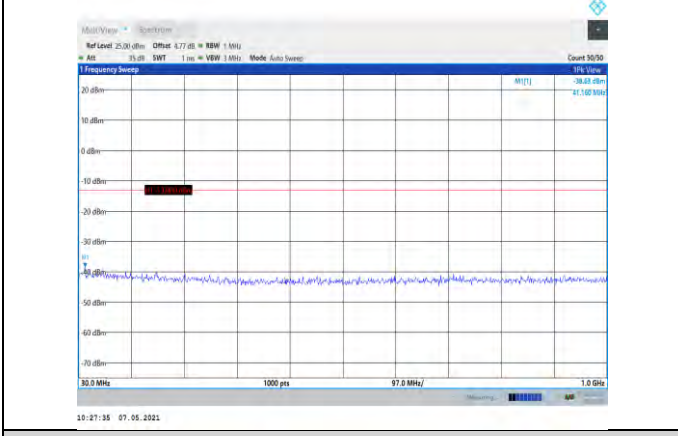

**Band2-15MHz-16QAM-18675-1RB#0-  
Range1:30~1000MHz**

**Band2-15MHz-16QAM-18900-1RB#0-  
Range2:1000~20000MHz**

**Band2-15MHz-16QAM-18675-1RB#0-  
Range2:1000~20000MHz**

**Band2-15MHz-16QAM-19125-1RB#0-  
Range1:30~1000MHz**