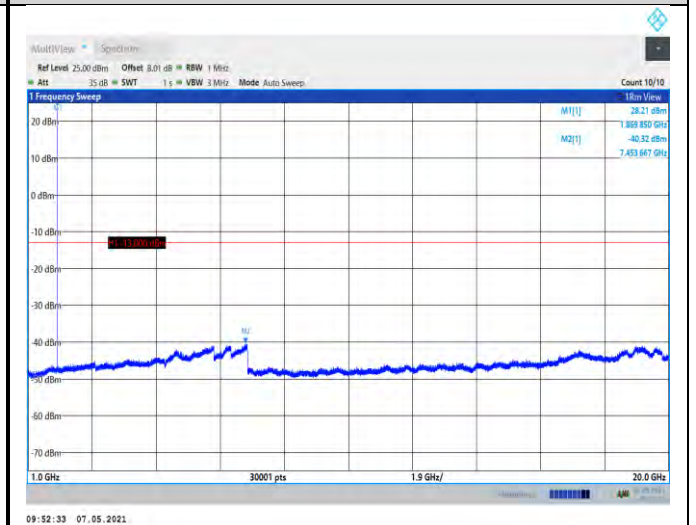

## Test Graphs:

### GSM:

GSM850-128-30~1000MHz

GSM850-128-1000~10000MHz

GSM850-190-30~1000MHz

GSM850-190-1000~10000MHz

GSM850-251-30~1000MHz

EGPRS850-128-1000~10000MHz

GSM850-251-1000~10000MHz

EGPRS850-190-30~1000MHz

EGPRS850-128-30~1000MHz

EGPRS850-190-1000~10000MHz

EGPRS850-251-30~1000MHz

GSM1900-512-1000~20000MHz

EGPRS850-251-1000~10000MHz

GSM1900-661-30~1000MHz

GSM1900-512-30~1000MHz

GSM1900-661-1000~20000MHz

GSM1900-810-30~1000MHz

EGPRS1900-512-1000~20000MHz

GSM1900-810-1000~20000MHz

EGPRS1900-661-30~1000MHz

EGPRS1900-512-30~1000MHz

EGPRS1900-661-1000~20000MHz

EGPRS1900-810-30~1000MHz