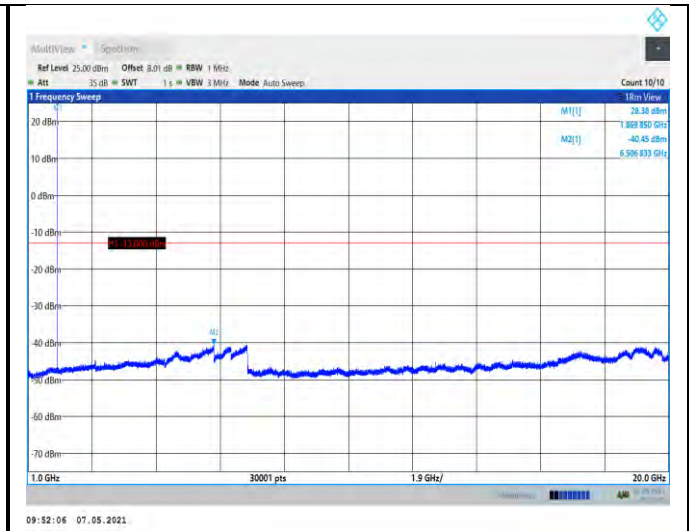

## Test Graphs:

EGPRS850-190-30~1000MHz

EGPRS850-128-30~1000MHz

EGPRS850-190-1000~10000MHz

EGPRS850-251-30~1000MHz

GSM1900-512-1000~20000MHz

EGPRS850-251-1000~10000MHz

GSM1900-661-30~1000MHz

GSM1900-512-30~1000MHz