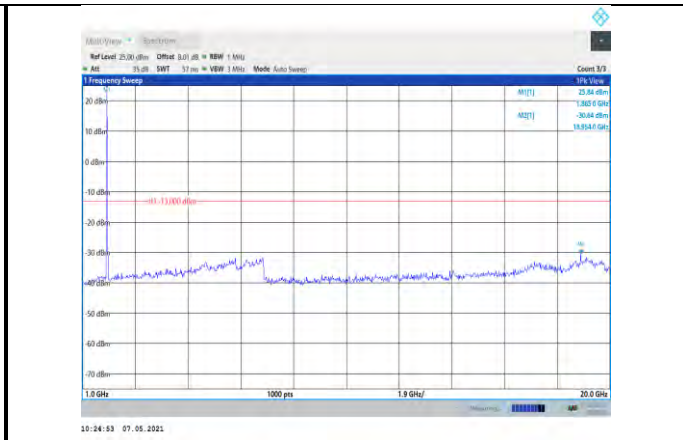

**Band2-15MHz-16QAM-19125-1RB#0-
Range2:1000~20000MHz**