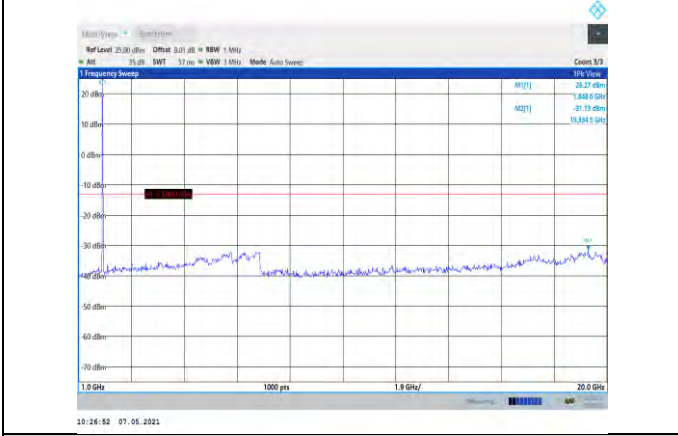

**Band2-15MHz-16QAM-18675-1RB#0-
Range1:30~1000MHz**