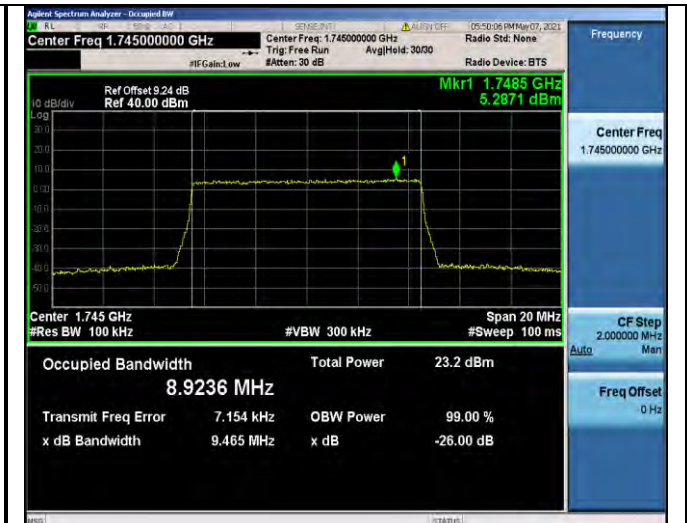

Band66-10MHz-16QAM-132322-50RB#0-8.9236