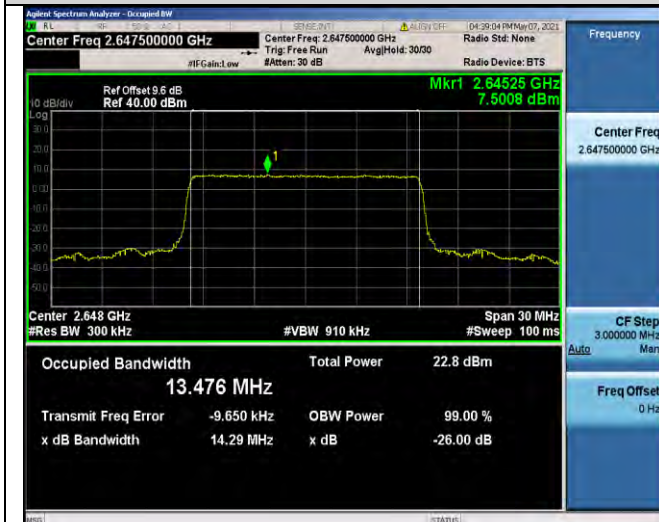

Band41-15MHz-QPSK-41165-75RB#0-13.476