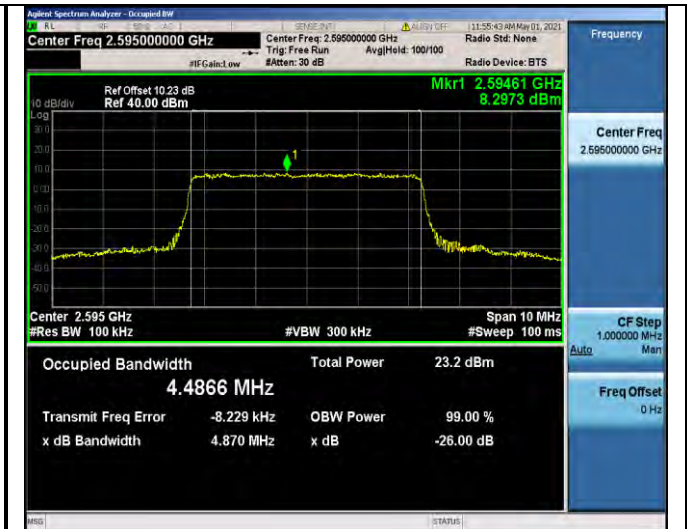

Band38-5MHz-16QAM-38000-25RB#0-4.4866