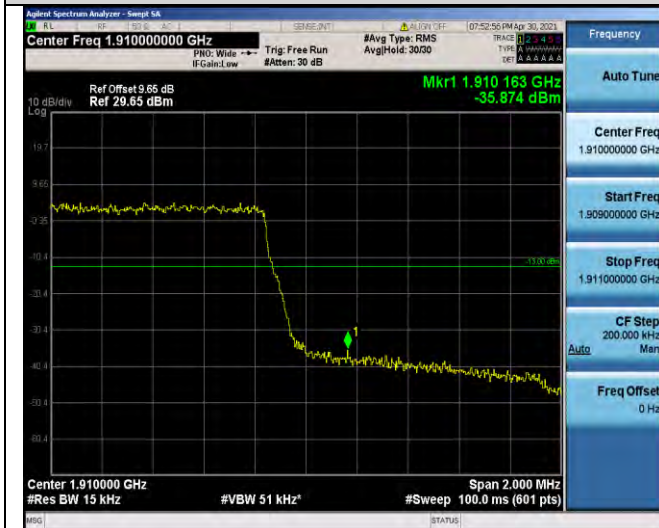

Band4-1513

LTE:

Band5-4132

Band2-1.4MHz-QPSK-18607-1RB#0

Band2-1.4MHz-QPSK-18607-6RB#0

Band2-1.4MHz-QPSK-19193-1RB#5

Band2-1.4MHz-16QAM-18607-6RB#0

Band2-1.4MHz-QPSK-19193-6RB#0