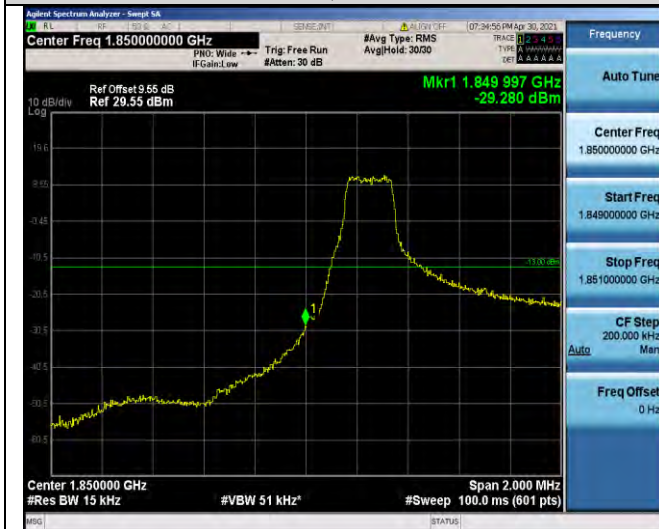

Band2-1.4MHz-16QAM-18607-1RB#0