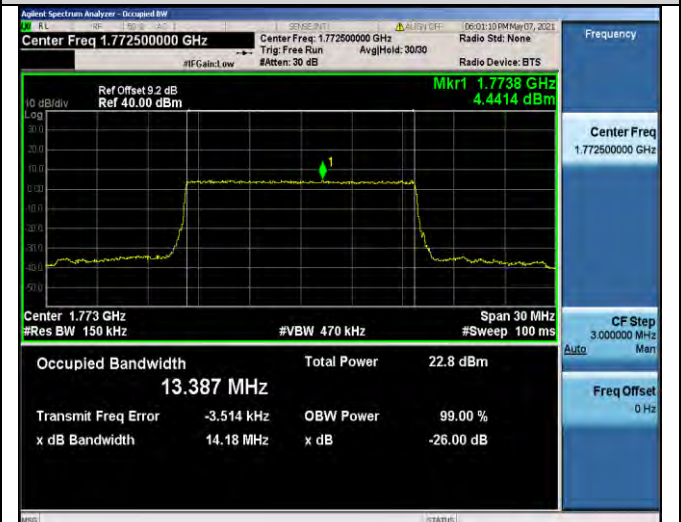

Band66-15MHz-16QAM-132597-75RB#0-13.387