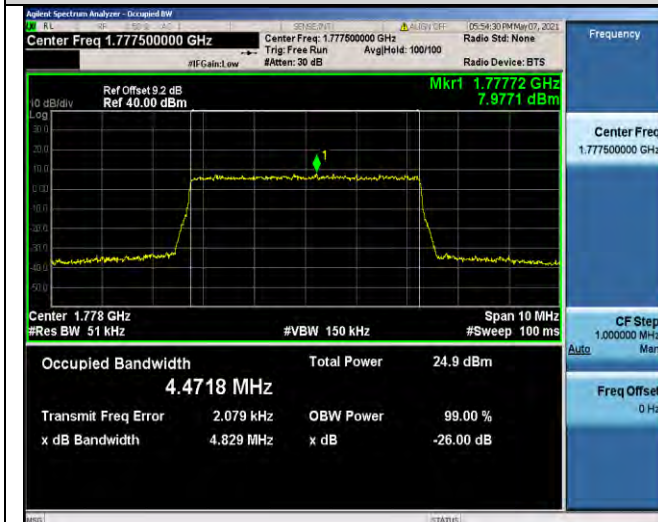

Band66-5MHz-QPSK-132647-25RB#0-4.4718