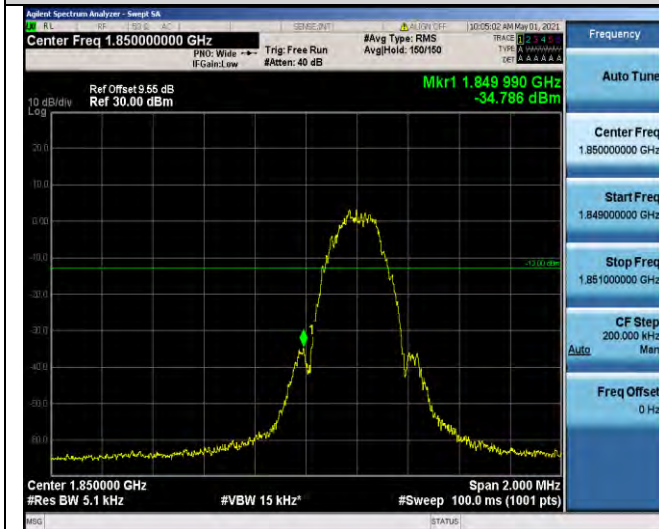

EGPRS1900-810

GSM1900-810

WCDMA:

Band2-9262

EGPRS1900-512

Band2-9538

Band4-1312

Band5-4233

Band4-1513

LTE:

Band5-4132

Band2-1.4MHz-QPSK-18607-1RB#0

Band2-1.4MHz-QPSK-18607-6RB#0

Band2-1.4MHz-QPSK-19193-1RB#5

Band2-1.4MHz-16QAM-18607-6RB#0

Band2-1.4MHz-QPSK-19193-6RB#0