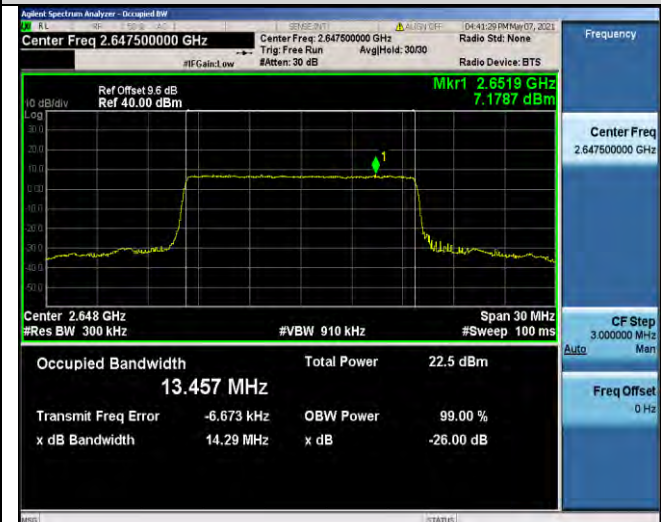

Band41-15MHz-16QAM-41165-75RB#0-13.457