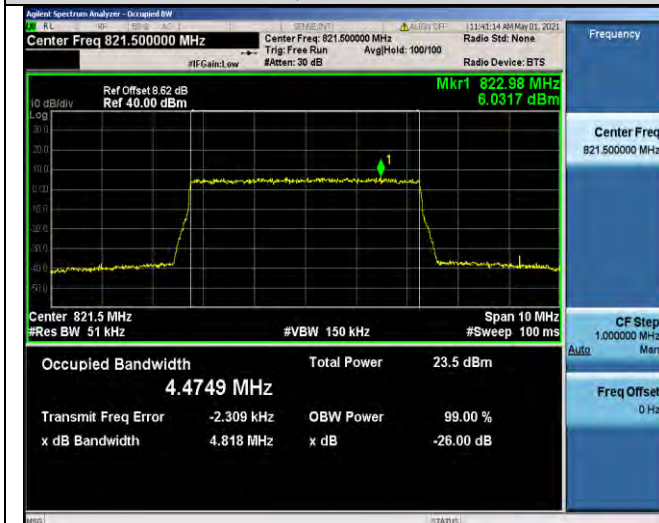

Band26-5MHz-16QAM-26715-25RB#0-4.4703

Band26-10MHz-QPSK-26740-50RB#0-8.9404

Band26-5MHz-16QAM-26740-25RB#0-4.4722

Band26-10MHz-16QAM-26740-50RB#0-8.9320

Band26-5MHz-16QAM-26765-25RB#0-4.4749

Band38-5MHz-QPSK-37775-25RB#0-4.4907