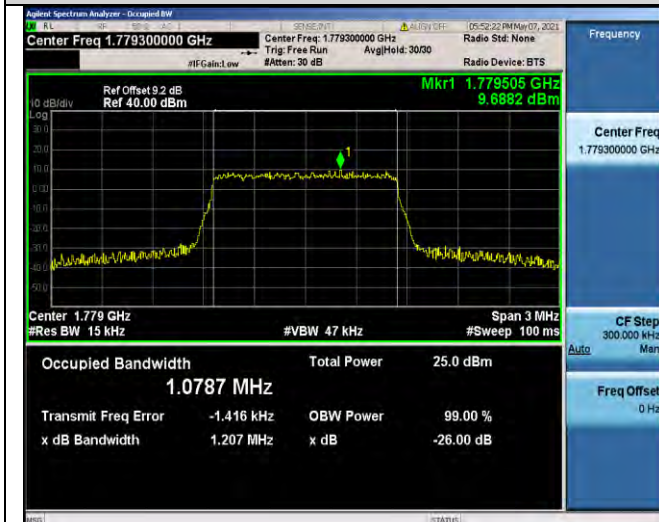

Band66-1.4MHz-QPSK-132665-6RB#0-1.0787