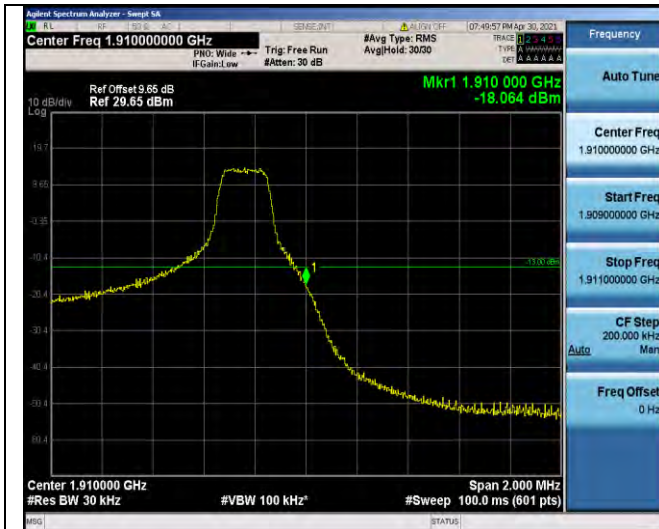

Band2-3MHz-16QAM-19185-1RB#14