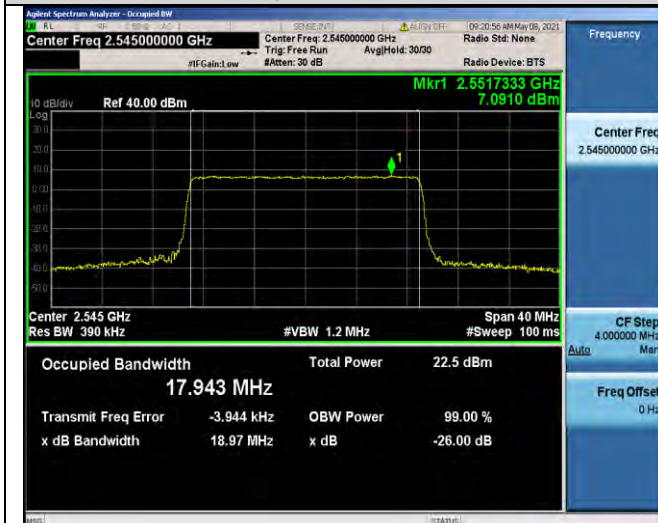

Band41-20MHz-QPSK-40590-100RB#0-17.943

Band41-20MHz-16QAM-40590-100RB#0-17.939

Band41-20MHz-QPSK-41140-100RB#0-17.944

Band41-20MHz-16QAM-41140-100RB#0-17.938

Band41-20MHz-16QAM-40140-100RB#0-17.943

Band66-1.4MHz-QPSK-131979-6RB#0-1.0788