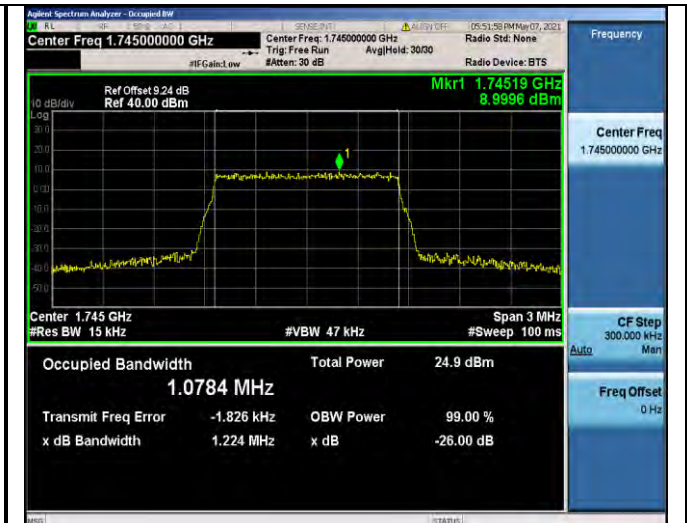

Band66-1.4MHz-16QAM-132322-6RB#0-1.0784