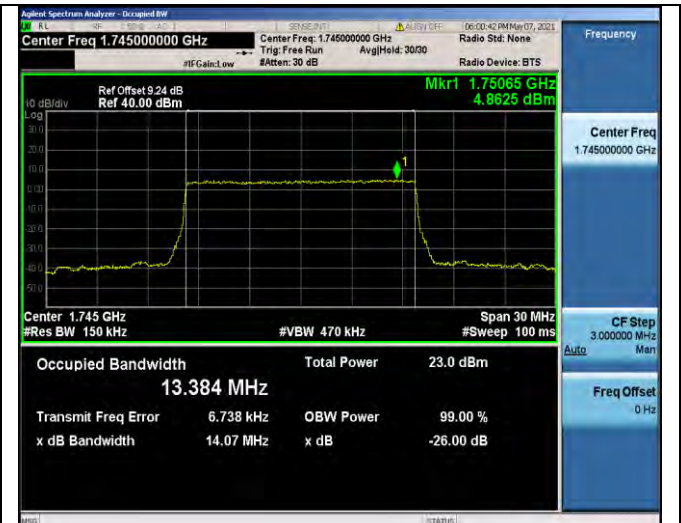

Band66-15MHz-16QAM-132322-75RB#0-13.384