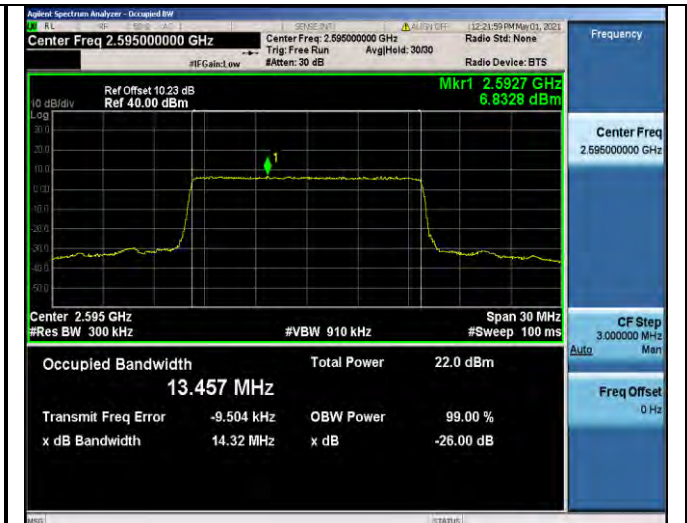

Band38-15MHz-16QAM-38000-75RB#0-13.457