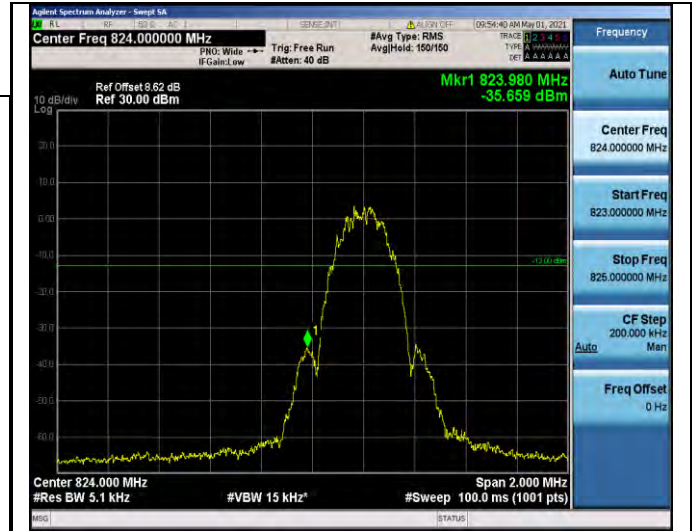

10. APPENDIX D: TEST RESULTS OF CONDUCTED BAND EDGE

Test Graphs:

GSM:

GSM850-128

GSM850-251

EGPRS850-128

EGPRS850-251

GSM1900-512

EGPRS1900-810

GSM1900-810

WCDMA:

Band2-9262

EGPRS1900-512

Band2-9538

Band4-1312

Band5-4233