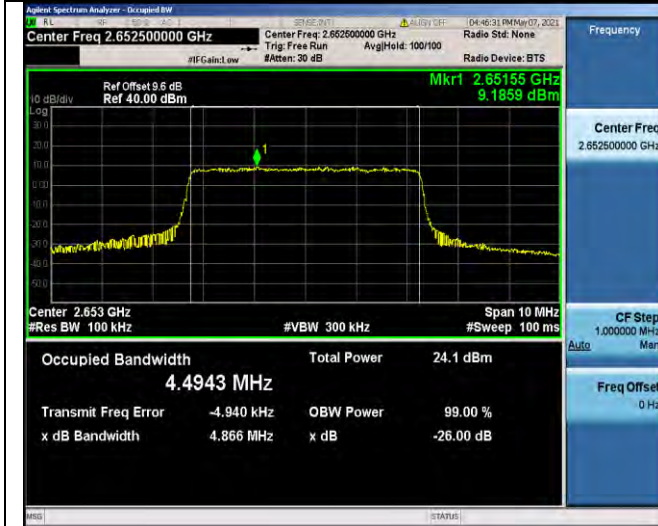

Band41-5MHz-QPSK-41215-25RB#0-4.4943