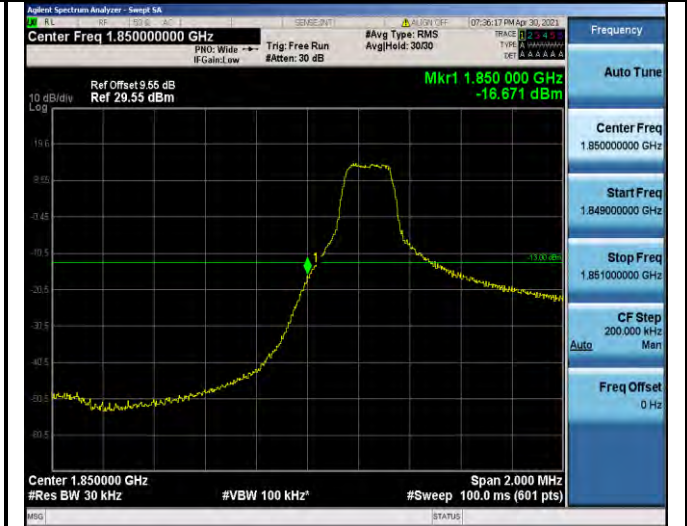

Band2-3MHz-16QAM-18615-1RB#0