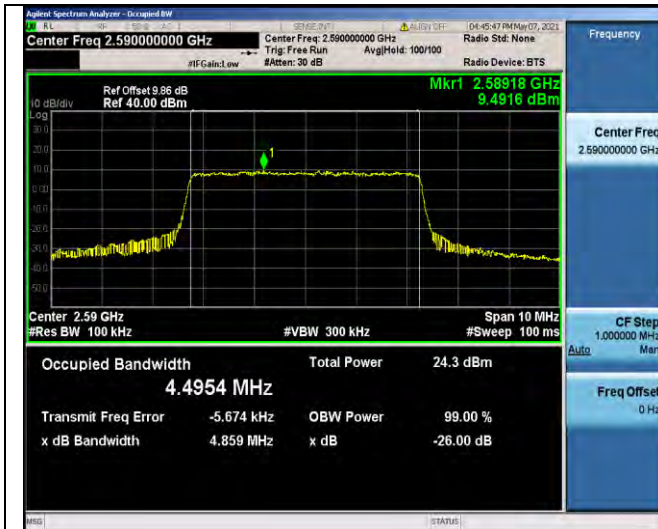

Band38-20MHz-QPSK-38000-100RB#0-17.941

Band38-20MHz-16QAM-38000-100RB#0-17.944

Band38-20MHz-QPSK-38150-100RB#0-17.945

Band38-20MHz-16QAM-38150-100RB#0-17.940

Band38-20MHz-16QAM-37850-100RB#0-17.954

Band41-5MHz-QPSK-40065-25RB#0-4.5016