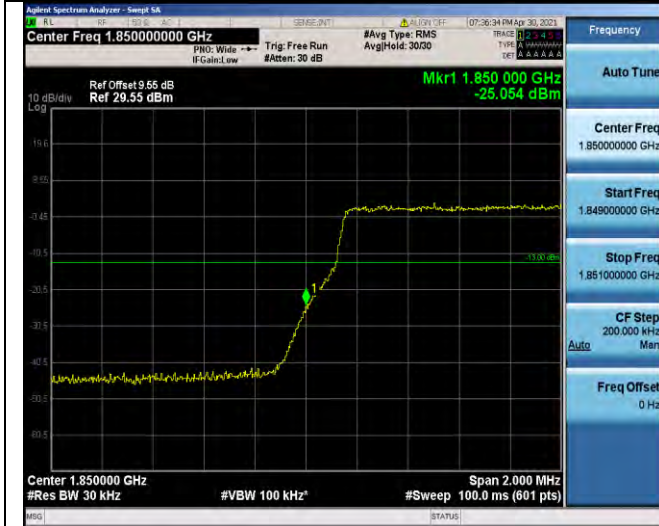

Band2-3MHz-QPSK-18615-15RB#0