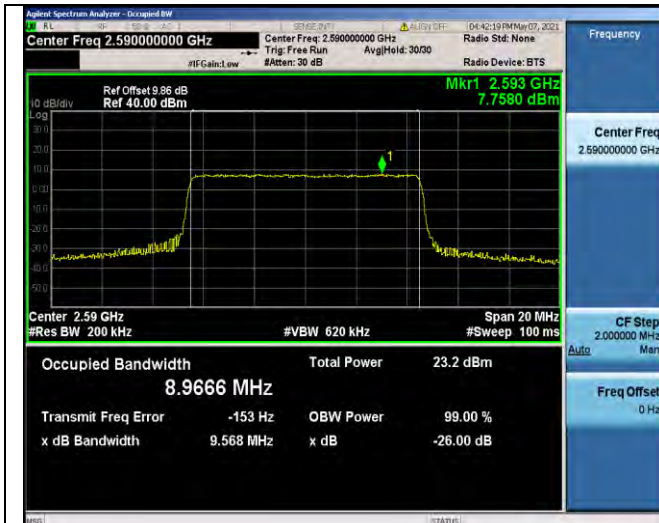

Band41-5MHz-QPSK-40590-25RB#0-4.4954

Band41-5MHz-16QAM-40590-25RB#0-4.4803

Band41-5MHz-QPSK-41215-25RB#0-4.4943

Band41-5MHz-16QAM-41215-25RB#0-4.4863

Band41-5MHz-16QAM-40065-25RB#0-4.4941

Band41-10MHz-QPSK-40090-50RB#0-8.9740