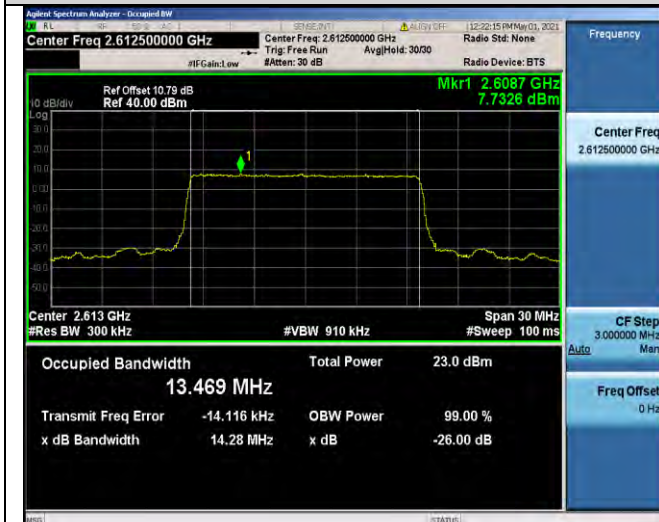

Band38-15MHz-QPSK-38175-75RB#0-13.469