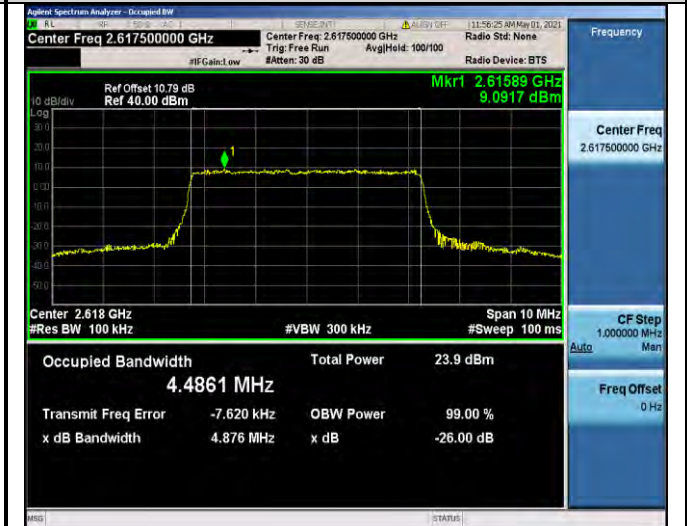

Band38-5MHz-16QAM-38225-25RB#0-4.4861