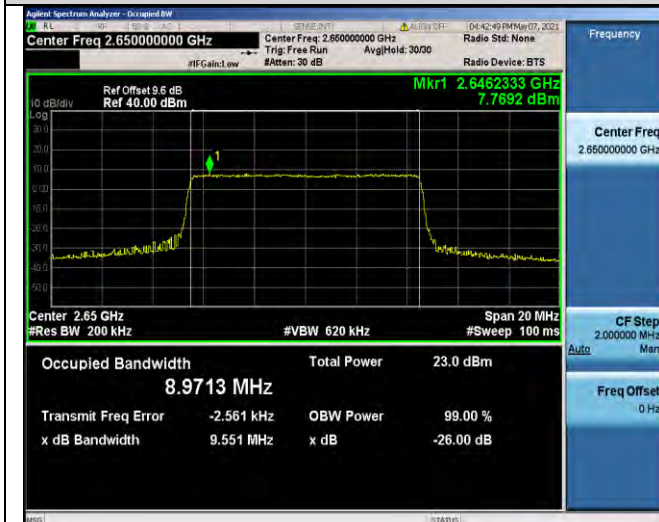

Band41-10MHz-QPSK-41190-50RB#0-8.9713