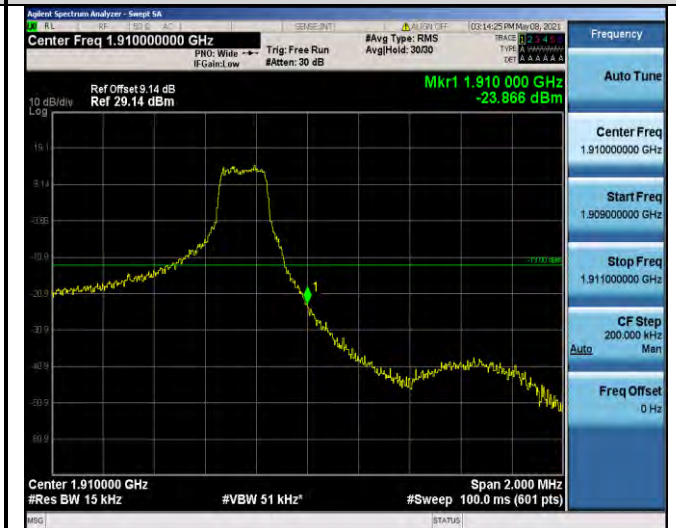

Band4-1513

LTE:

Band5-4132

Band2-1.4MHz-QPSK-18607-1RB#0

Band2-1.4MHz-QPSK-18607-6RB#0

Band2-1.4MHz-QPSK-19193-1RB#5

Band2-1.4MHz-16QAM-18607-6RB#0

Band2-1.4MHz-QPSK-19193-6RB#0