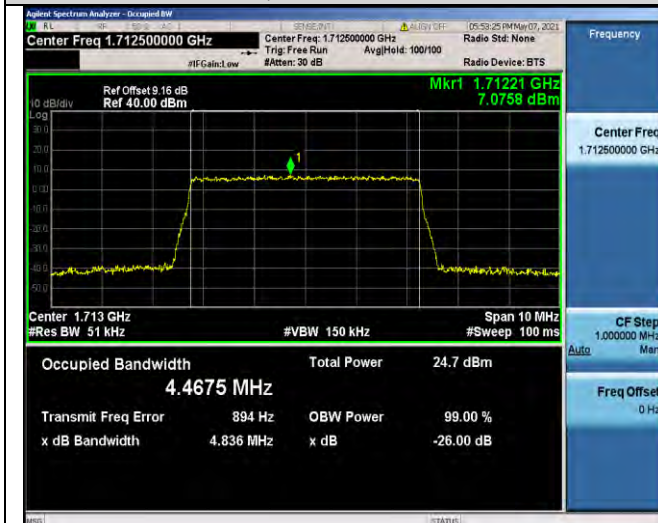

Band66-5MHz-QPSK-132322-25RB#0-4.4677

Band66-5MHz-16QAM-132322-25RB#0-4.4717

Band66-5MHz-QPSK-132647-25RB#0-4.4718

Band66-5MHz-16QAM-132647-25RB#0-4.4694

Band66-5MHz-16QAM-131997-25RB#0-4.4675

Band66-10MHz-QPSK-132022-50RB#0-8.9339