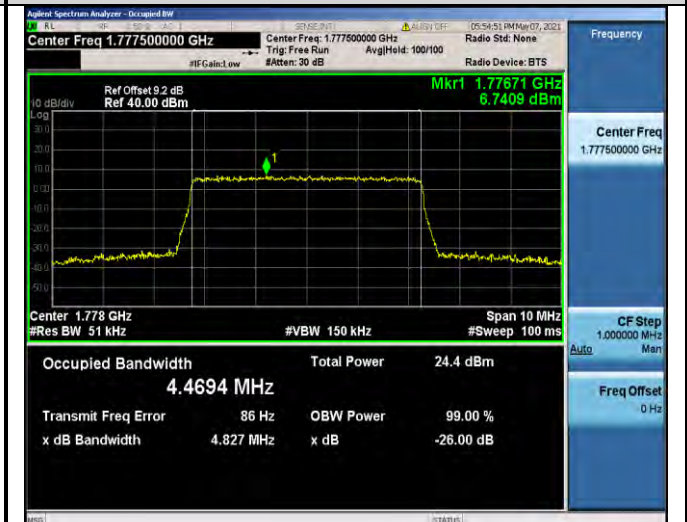

Band66-5MHz-16QAM-132647-25RB#0-4.4694