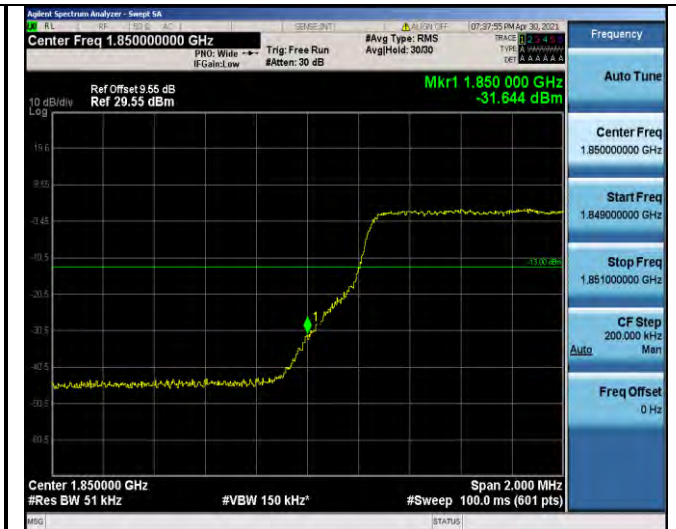

Band2-5MHz-QPSK-18625-25RB#0