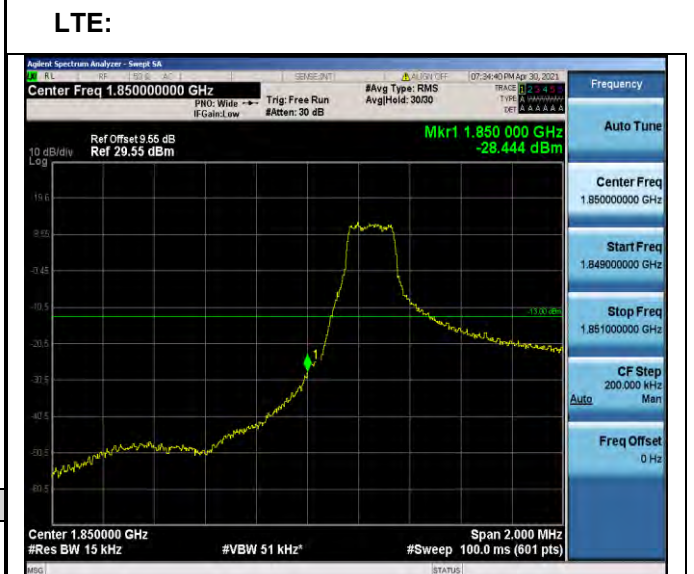

EGPRS1900-810

GSM1900-810

WCDMA:

Band2-9262

EGPRS1900-512

Band2-9538

Band4-1312

Band5-4233

Band4-1513

LTE:

Band5-4132

Band2-1.4MHz-QPSK-18607-1RB#0

Band2-1.4MHz-QPSK-18607-6RB#0

Band2-1.4MHz-QPSK-19193-1RB#5

Band2-1.4MHz-16QAM-18607-6RB#0

Band2-1.4MHz-QPSK-19193-6RB#0