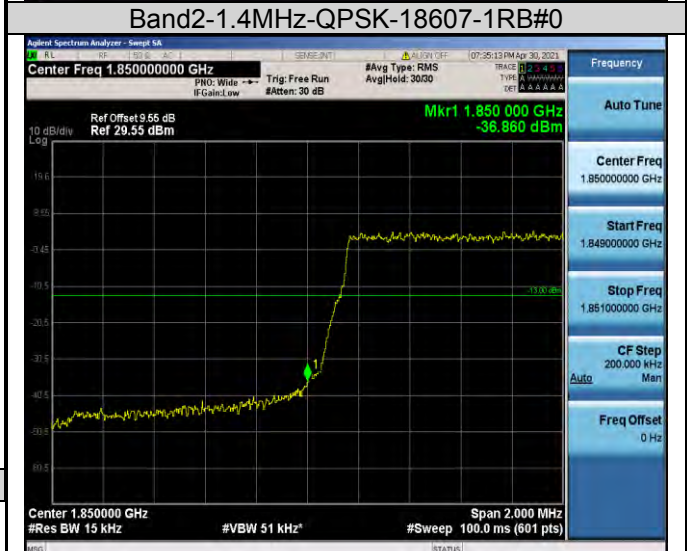

10. APPENDIX D: TEST RESULTS OF CONDUCTED BAND EDGE

Test Graphs:

GSM:

GSM850-128

GSM850-251

EGPRS850-128

EGPRS850-251

GSM1900-512

EGPRS1900-810

GSM1900-810

WCDMA:

Band2-9262

EGPRS1900-512

Band2-9538

Band4-1312

Band5-4233

Band4-1513

LTE:

Band5-4132

Band2-1.4MHz-QPSK-18607-1RB#0

Band2-1.4MHz-QPSK-18607-6RB#0

Band2-1.4MHz-QPSK-19193-1RB#5

Band2-1.4MHz-16QAM-18607-6RB#0

Band2-1.4MHz-QPSK-19193-6RB#0