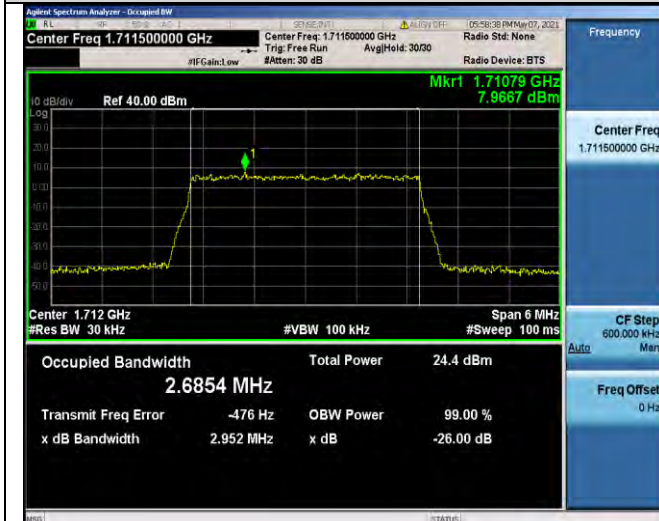

Band66-3MHz-QPSK-132322-15RB#0-2.6865

Band66-3MHz-16QAM-132322-15RB#0-2.6819

Band66-3MHz-QPSK-132657-15RB#0-2.6898

Band66-3MHz-16QAM-132657-15RB#0-2.6830

Band66-3MHz-16QAM-131987-15RB#0-2.6854

Band66-5MHz-QPSK-131997-25RB#0-4.4712