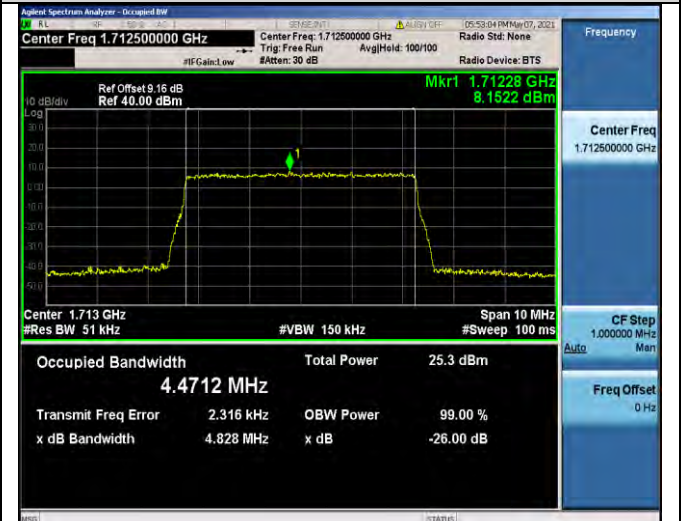

Band66-3MHz-QPSK-132322-15RB#0-2.6865

Band66-3MHz-16QAM-132322-15RB#0-2.6819

Band66-3MHz-QPSK-132657-15RB#0-2.6898

Band66-3MHz-16QAM-132657-15RB#0-2.6830

Band66-3MHz-16QAM-131987-15RB#0-2.6854

Band66-5MHz-QPSK-131997-25RB#0-4.4712