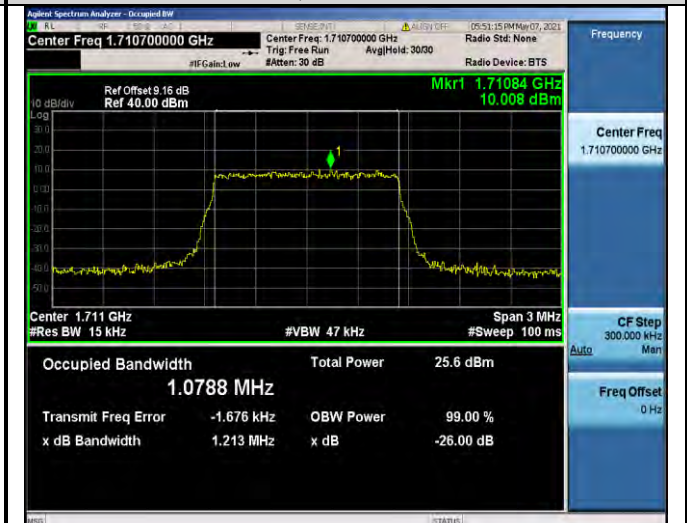

Band41-20MHz-QPSK-40590-100RB#0-17.943

Band41-20MHz-16QAM-40590-100RB#0-17.939

Band41-20MHz-QPSK-41140-100RB#0-17.944

Band41-20MHz-16QAM-41140-100RB#0-17.938

Band41-20MHz-16QAM-40140-100RB#0-17.943

Band66-1.4MHz-QPSK-131979-6RB#0-1.0788