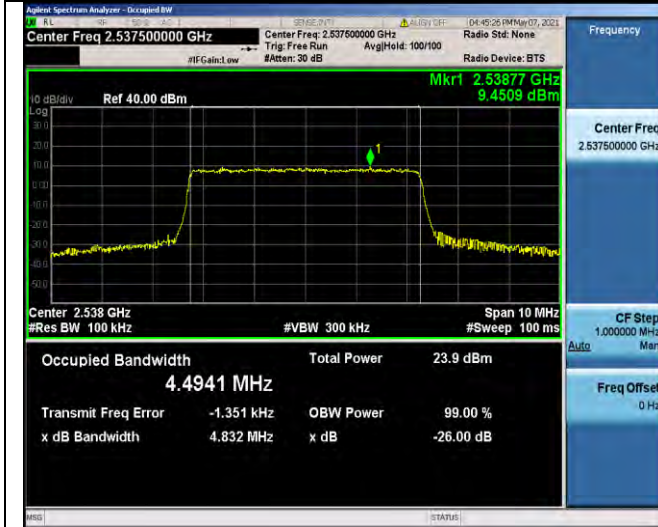

Band41-5MHz-QPSK-40590-25RB#0-4.4954

Band41-5MHz-16QAM-40590-25RB#0-4.4803

Band41-5MHz-QPSK-41215-25RB#0-4.4943

Band41-5MHz-16QAM-41215-25RB#0-4.4863

Band41-5MHz-16QAM-40065-25RB#0-4.4941

Band41-10MHz-QPSK-40090-50RB#0-8.9740