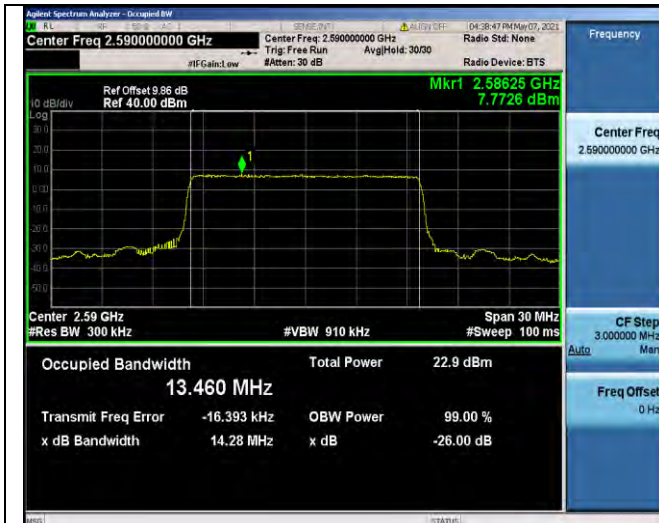

Band41-10MHz-QPSK-40590-50RB#0-8.9666

Band41-10MHz-16QAM-40590-50RB#0-8.9772

Band41-10MHz-QPSK-41190-50RB#0-8.9713

Band41-10MHz-16QAM-41190-50RB#0-8.9766

Band41-10MHz-16QAM-40090-50RB#0-8.9695

Band41-15MHz-QPSK-40115-75RB#0-13.469