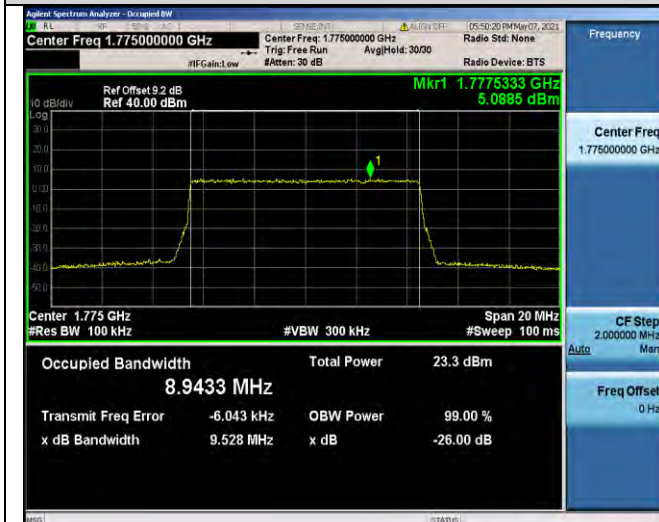

Band66-10MHz-QPSK-132622-50RB#0-8.9433