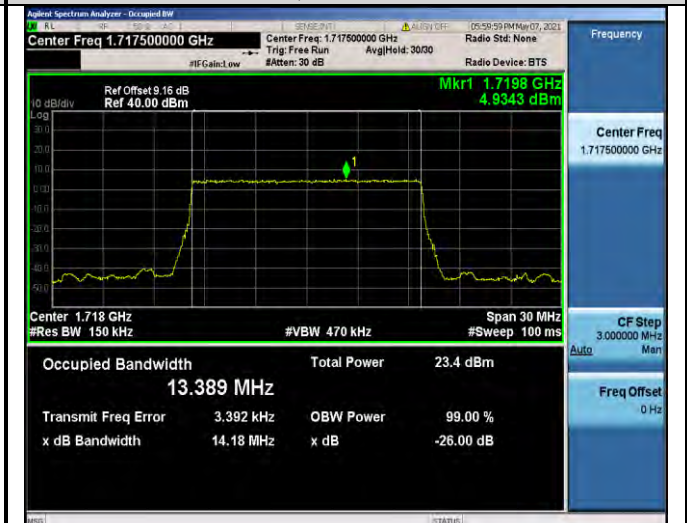

Band66-10MHz-QPSK-132322-50RB#0-8.9438

Band66-10MHz-16QAM-132322-50RB#0-8.9236

Band66-10MHz-QPSK-132622-50RB#0-8.9433

Band66-10MHz-16QAM-132622-50RB#0-8.9308

Band66-10MHz-16QAM-132022-50RB#0-8.9289

Band66-15MHz-QPSK-132047-75RB#0-13.389