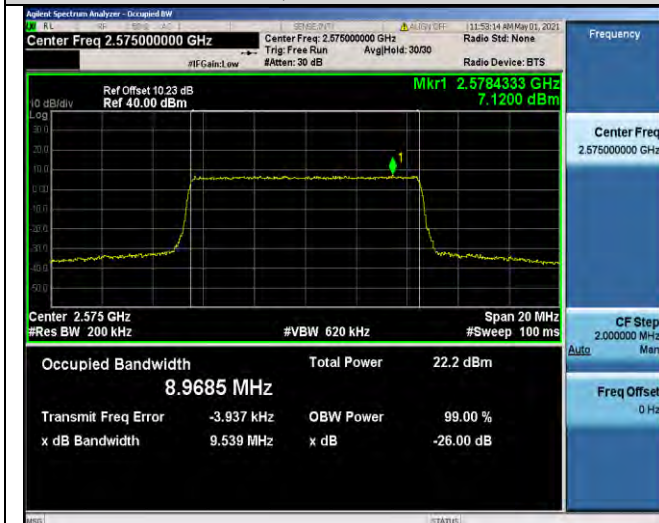

Band38-10MHz-QPSK-38000-50RB#0-8.9695

Band38-10MHz-16QAM-38000-50RB#0-8.9780

Band38-10MHz-QPSK-38200-50RB#0-8.9747

Band38-10MHz-16QAM-38200-50RB#0-8.9755

Band38-10MHz-16QAM-37800-50RB#0-8.9685

Band38-15MHz-QPSK-37825-75RB#0-13.452