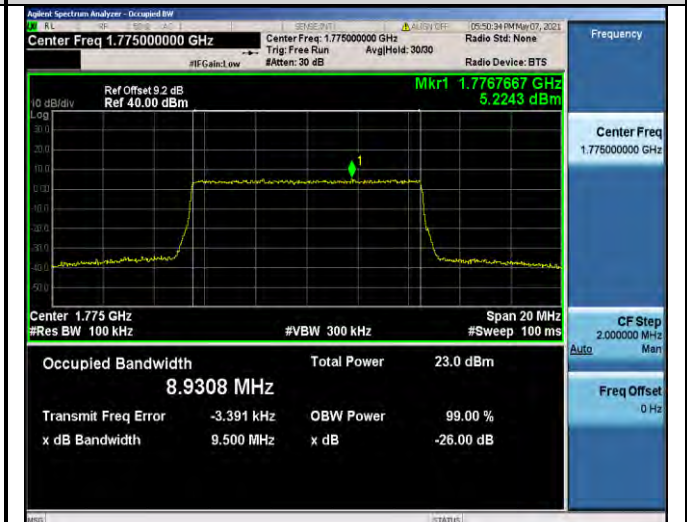

Band66-10MHz-16QAM-132622-50RB#0-8.9308