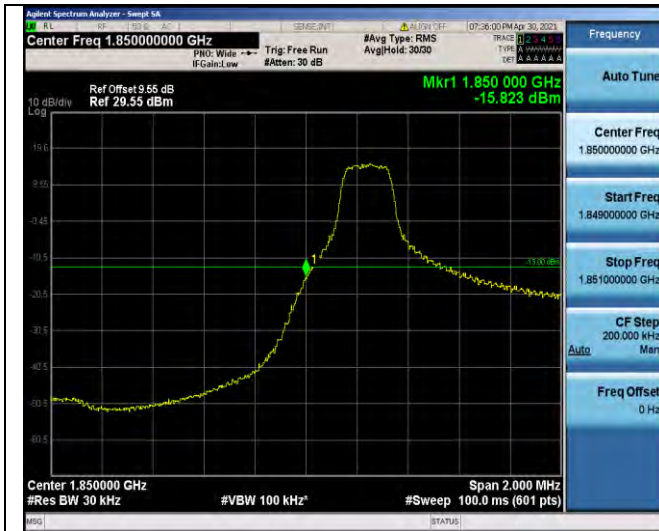

Band2-3MHz-QPSK-18615-1RB#0