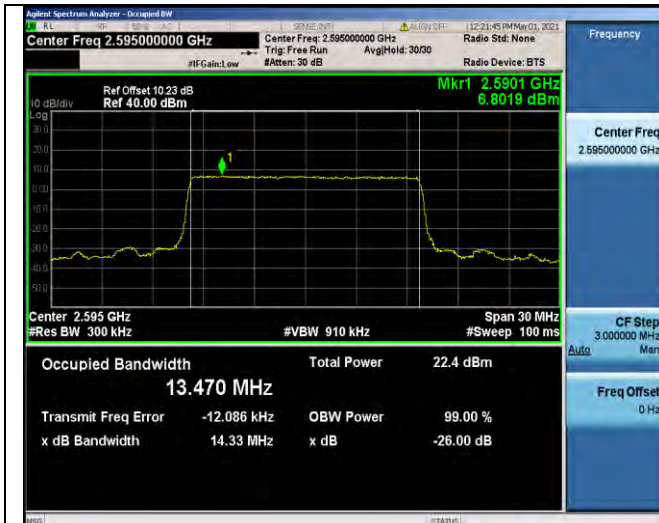

Band38-10MHz-QPSK-38000-50RB#0-8.9695

Band38-10MHz-16QAM-38000-50RB#0-8.9780

Band38-10MHz-QPSK-38200-50RB#0-8.9747

Band38-10MHz-16QAM-38200-50RB#0-8.9755

Band38-10MHz-16QAM-37800-50RB#0-8.9685

Band38-15MHz-QPSK-37825-75RB#0-13.452