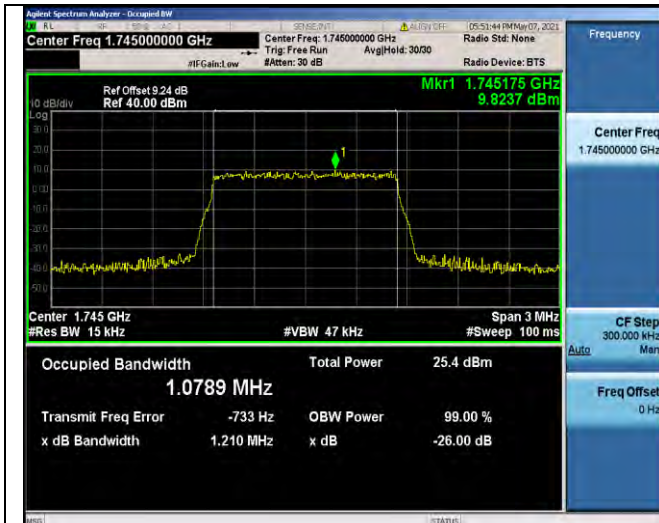

Band41-20MHz-QPSK-40590-100RB#0-17.943

Band41-20MHz-16QAM-40590-100RB#0-17.939

Band41-20MHz-QPSK-41140-100RB#0-17.944

Band41-20MHz-16QAM-41140-100RB#0-17.938

Band41-20MHz-16QAM-40140-100RB#0-17.943

Band66-1.4MHz-QPSK-131979-6RB#0-1.0788