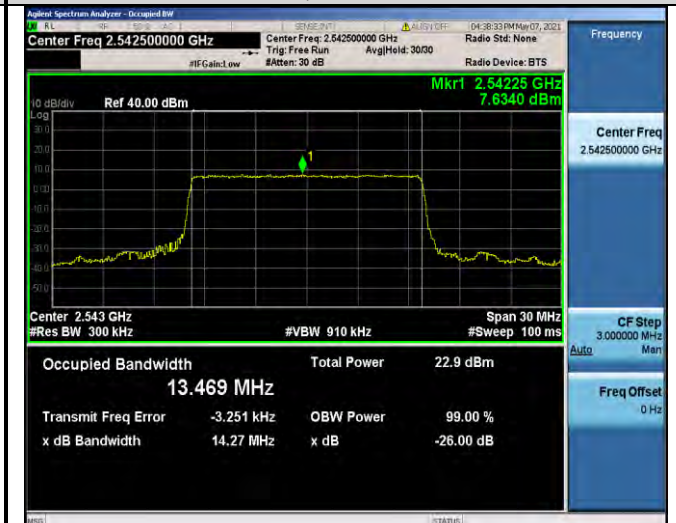

Band41-10MHz-QPSK-40590-50RB#0-8.9666

Band41-10MHz-16QAM-40590-50RB#0-8.9772

Band41-10MHz-QPSK-41190-50RB#0-8.9713

Band41-10MHz-16QAM-41190-50RB#0-8.9766

Band41-10MHz-16QAM-40090-50RB#0-8.9695

Band41-15MHz-QPSK-40115-75RB#0-13.469