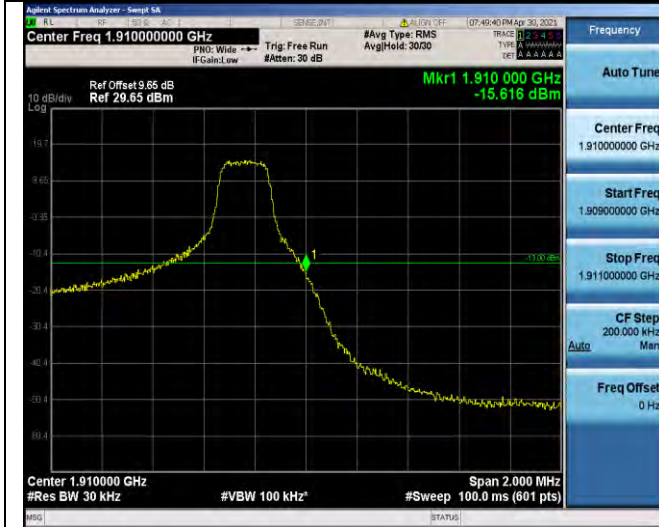

Band2-3MHz-QPSK-19185-1RB#14