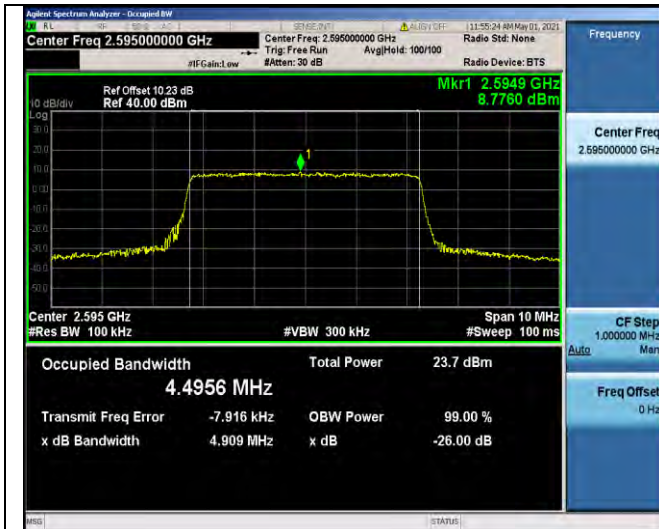

Band26-5MHz-16QAM-26715-25RB#0-4.4703

Band26-10MHz-QPSK-26740-50RB#0-8.9404

Band26-5MHz-16QAM-26740-25RB#0-4.4722

Band26-10MHz-16QAM-26740-50RB#0-8.9320

Band26-5MHz-16QAM-26765-25RB#0-4.4749

Band38-5MHz-QPSK-37775-25RB#0-4.4907