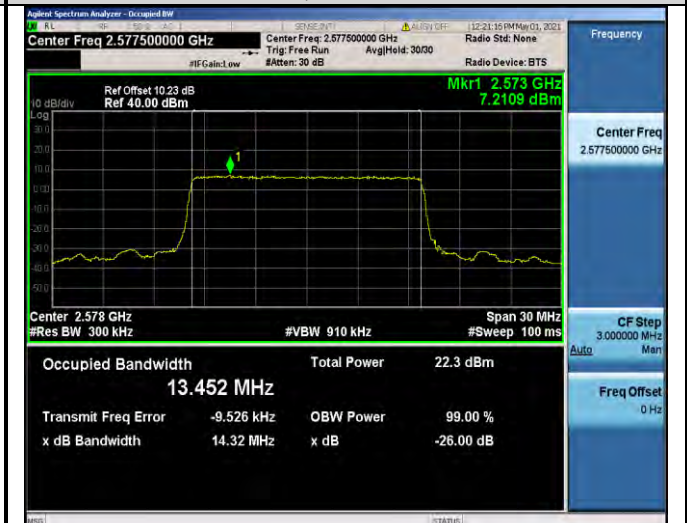

Band38-10MHz-QPSK-38000-50RB#0-8.9695

Band38-10MHz-16QAM-38000-50RB#0-8.9780

Band38-10MHz-QPSK-38200-50RB#0-8.9747

Band38-10MHz-16QAM-38200-50RB#0-8.9755

Band38-10MHz-16QAM-37800-50RB#0-8.9685

Band38-15MHz-QPSK-37825-75RB#0-13.452