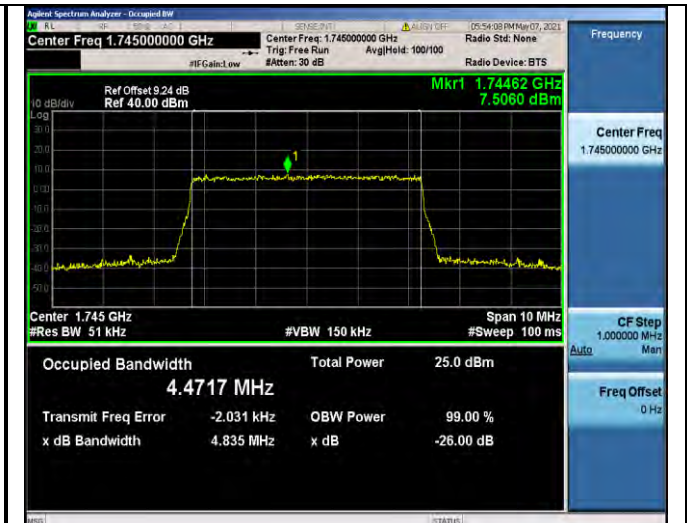

Band66-5MHz-16QAM-132322-25RB#0-4.4717