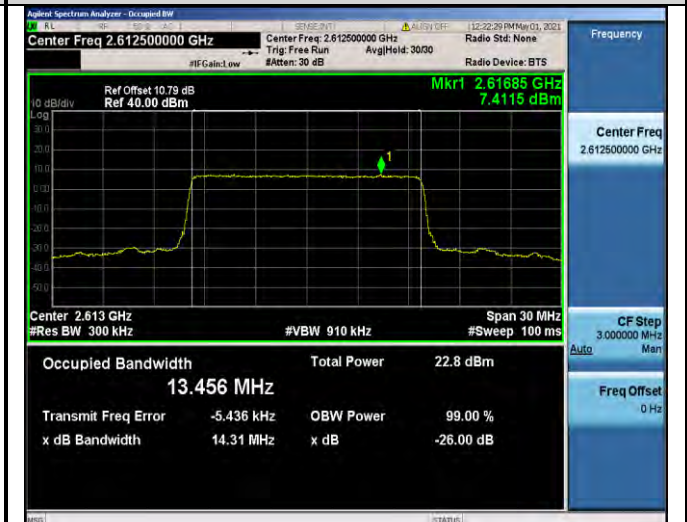

Band38-15MHz-16QAM-38175-75RB#0-13.456