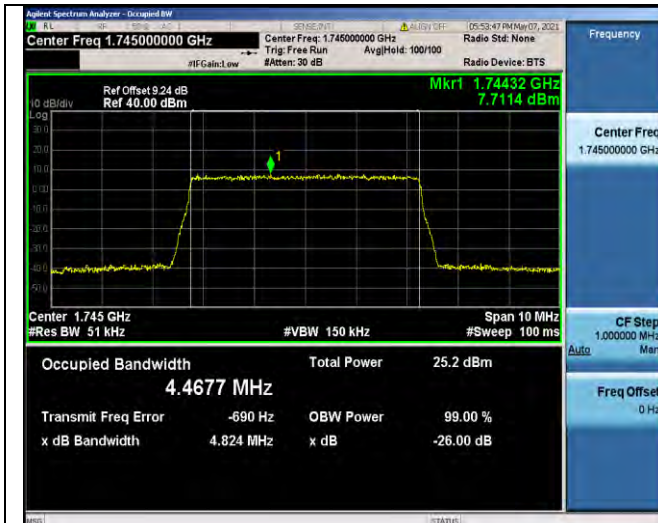

Band66-3MHz-QPSK-132322-15RB#0-2.6865

Band66-3MHz-16QAM-132322-15RB#0-2.6819

Band66-3MHz-QPSK-132657-15RB#0-2.6898

Band66-3MHz-16QAM-132657-15RB#0-2.6830

Band66-3MHz-16QAM-131987-15RB#0-2.6854

Band66-5MHz-QPSK-131997-25RB#0-4.4712