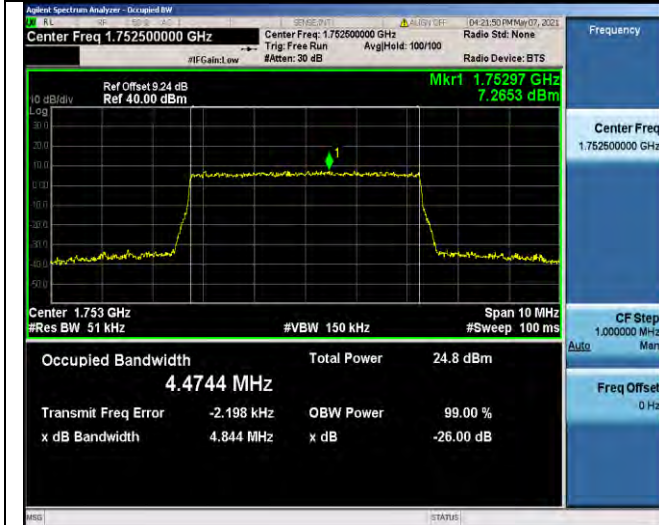

Band4-5MHz-16QAM-20375-25RB#0-4.4744