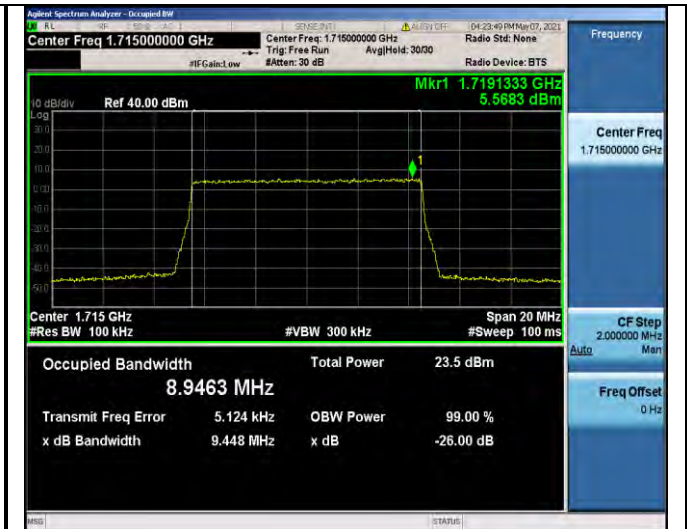

Band4-5MHz-QPSK-20175-25RB#0-4.4689

Band4-3MHz-16QAM-20385-15RB#0-2.6811

Band4-5MHz-QPSK-20375-25RB#0-4.4691

Band4-5MHz-16QAM-19975-25RB#0-4.4714

Band4-10MHz-QPSK-20000-50RB#0-8.9463

Band4-5MHz-16QAM-20175-25RB#0-4.4739