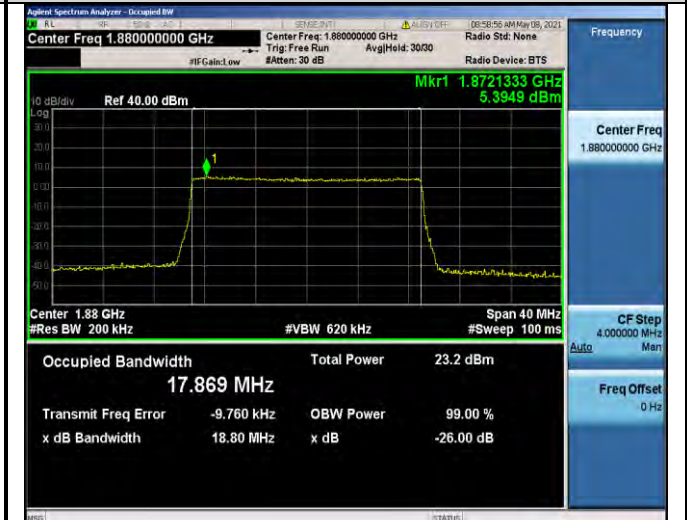

Band2-15MHz-QPSK-18900-75RB#0-13.378

Band2-10MHz-16QAM-19150-50RB#0-8.9287

Band2-15MHz-QPSK-19125-75RB#0-13.400

Band2-15MHz-16QAM-18675-75RB#0-13.388

Band2-20MHz-QPSK-18700-100RB#0-17.885

Band2-15MHz-16QAM-18900-75RB#0-13.377