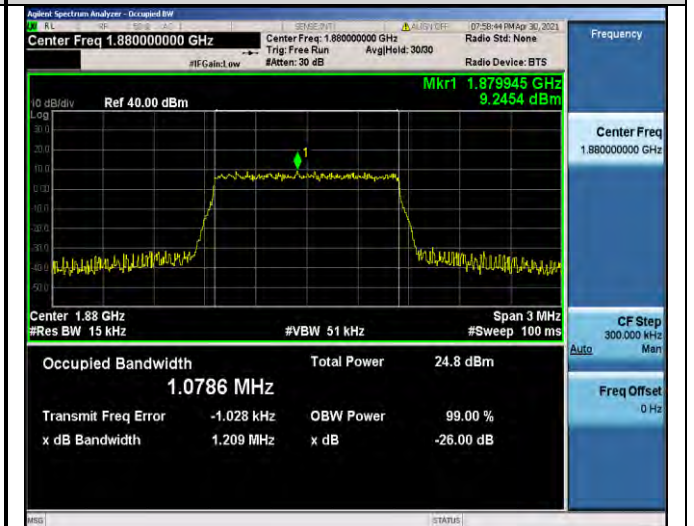

Band5-4182

Band2-1.4MHz-QPSK-18900-6RB#0-1.0786

Band5-4233

Band2-1.4MHz-QPSK-19193-6RB#0-1.0805

LTE:

Band2-1.4MHz-16QAM-18607-6RB#0-1.0793

Band2-3MHz-QPSK-18615-15RB#0-2.6830

Band2-1.4MHz-16QAM-18900-6RB#0-1.0804