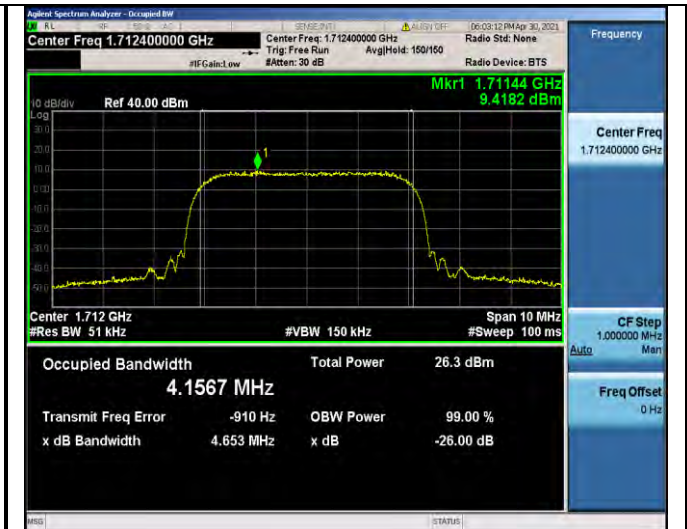

Band4-1312