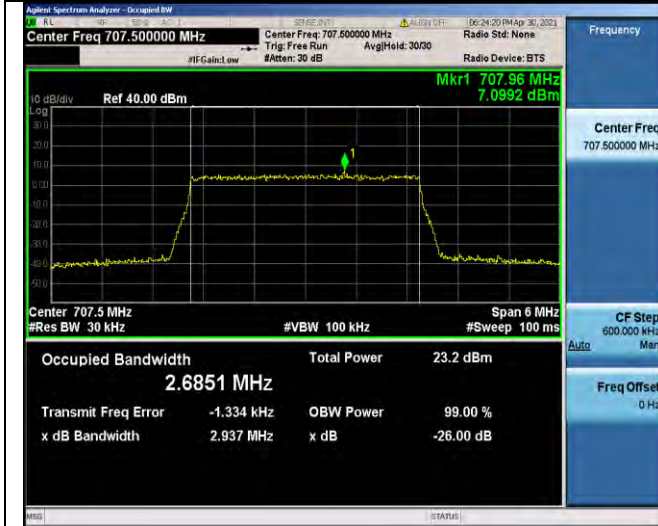

Band12-3MHz-QPSK-23095-15RB#0-2.6888

Band12-1.4MHz-16QAM-23173-6RB#0-1.0741

Band12-3MHz-QPSK-23165-15RB#0-2.6912

Band12-3MHz-16QAM-23025-15RB#0-2.6831

Band12-5MHz-QPSK-23035-25RB#0-4.4687

Band12-3MHz-16QAM-23095-15RB#0-2.6851