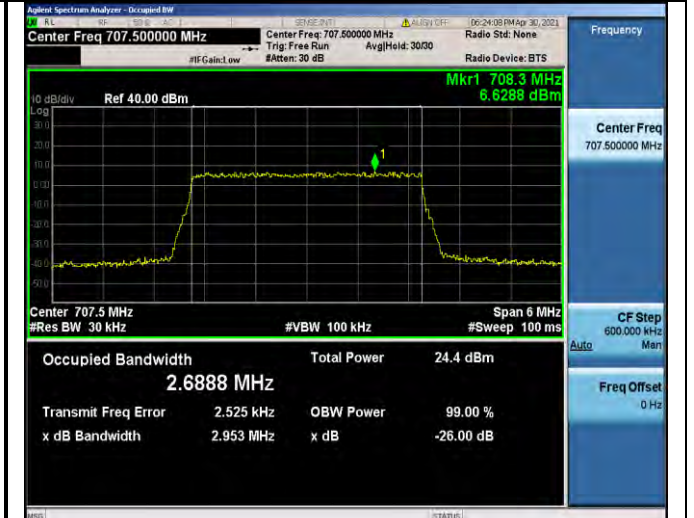

Band12-1.4MHz-QPSK-23095-6RB#0-1.0785

Band7-20MHz-16QAM-21350-100RB#0-17.945

Band12-1.4MHz-QPSK-23173-6RB#0-1.0779

Band12-1.4MHz-16QAM-23017-6RB#0-1.0796

Band12-3MHz-QPSK-23025-15RB#0-2.6864

Band12-1.4MHz-16QAM-23095-6RB#0-1.0789