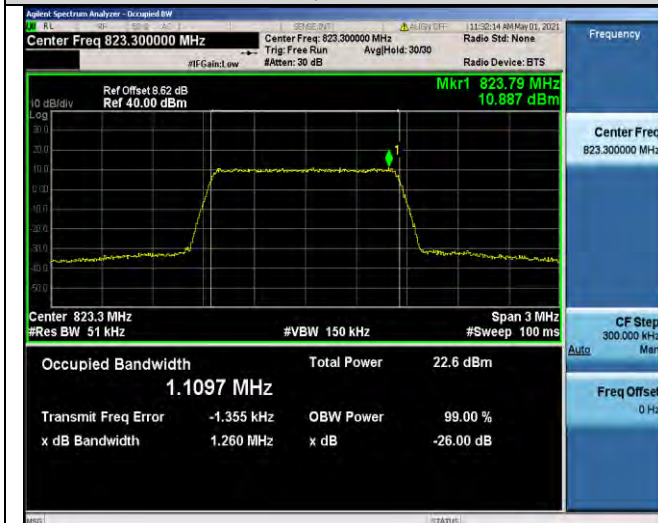

Band26-1.4MHz-16QAM-26783-6RB#0-1.1097