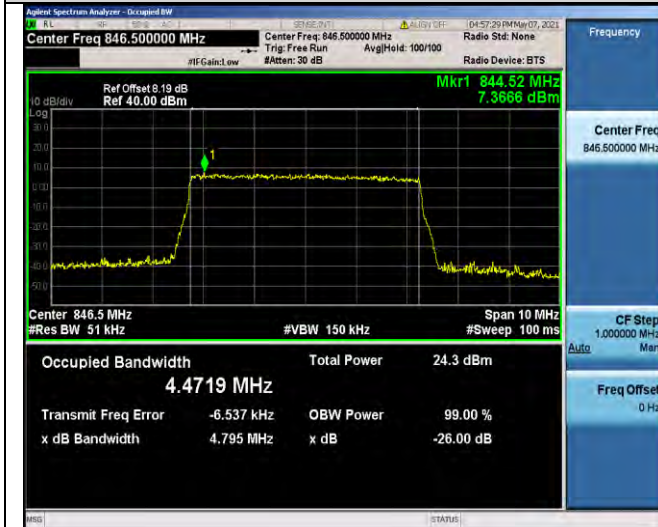

Band5-5MHz-16QAM-20625-25RB#0-4.4719