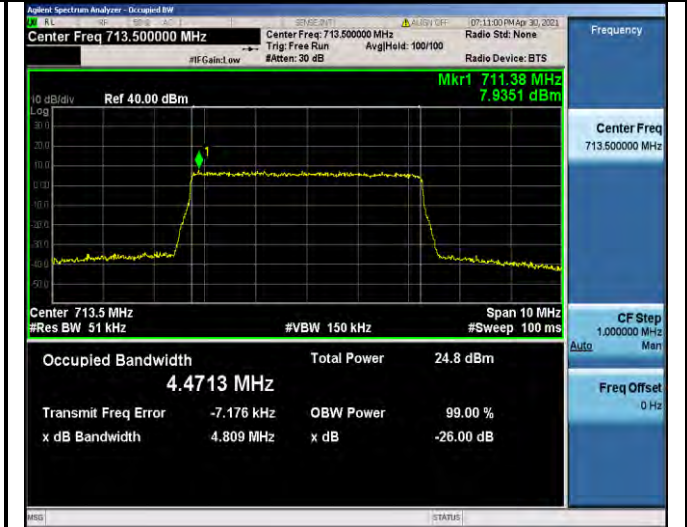

Band12-5MHz-QPSK-23155-25RB#0-4.4713