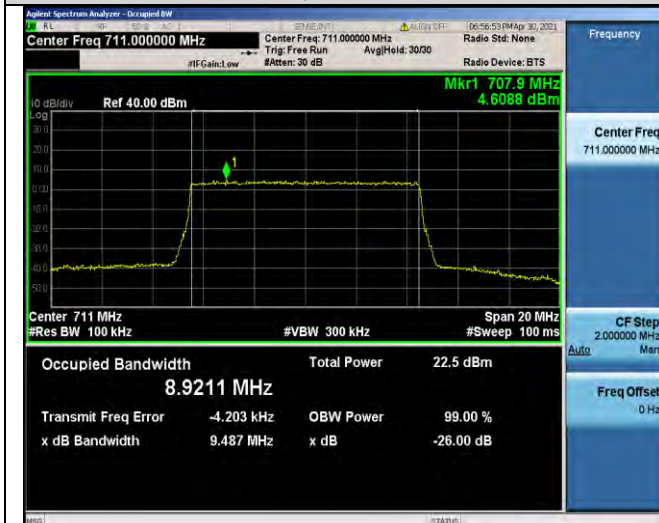

Band12-10MHz-16QAM-23130-50RB#0-8.9211