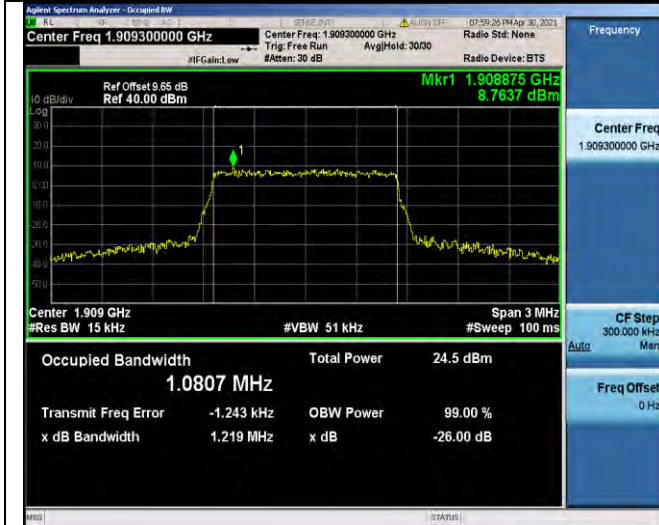

Band2-1.4MHz-16QAM-19193-6RB#0-1.0807