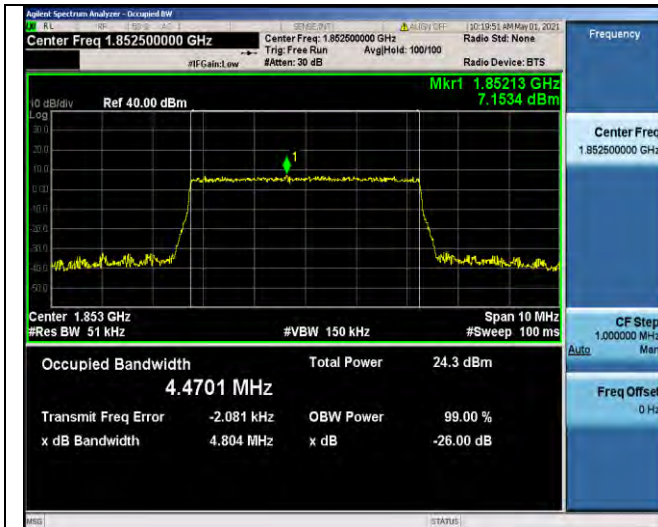

Band2-5MHz-16QAM-18625-25RB#0-4.4701