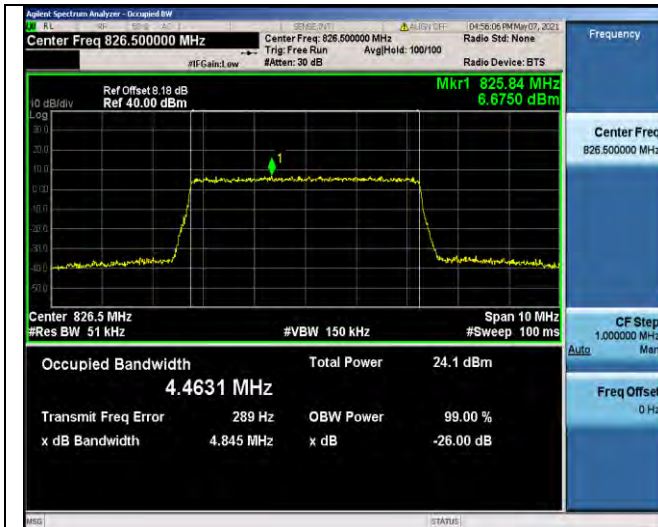

Band5-5MHz-QPSK-20525-25RB#0-4.4764

Band5-3MHz-16QAM-20635-15RB#0-2.6882

Band5-5MHz-QPSK-20625-25RB#0-4.4708

Band5-5MHz-16QAM-20425-25RB#0-4.4631

Band5-10MHz-QPSK-20450-50RB#0-8.9360

Band5-5MHz-16QAM-20525-25RB#0-4.4728