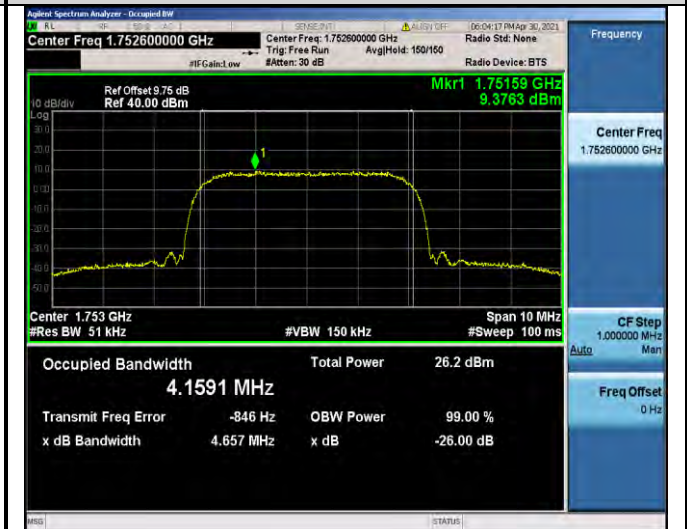

Band4-1513