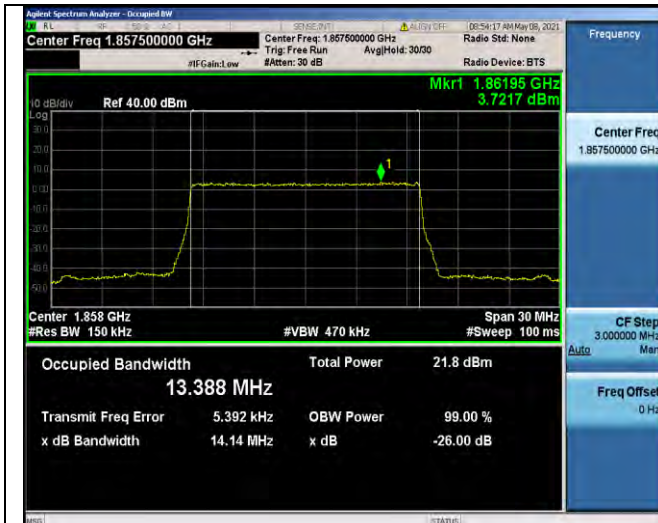

Band2-15MHz-16QAM-18675-75RB#0-13.388