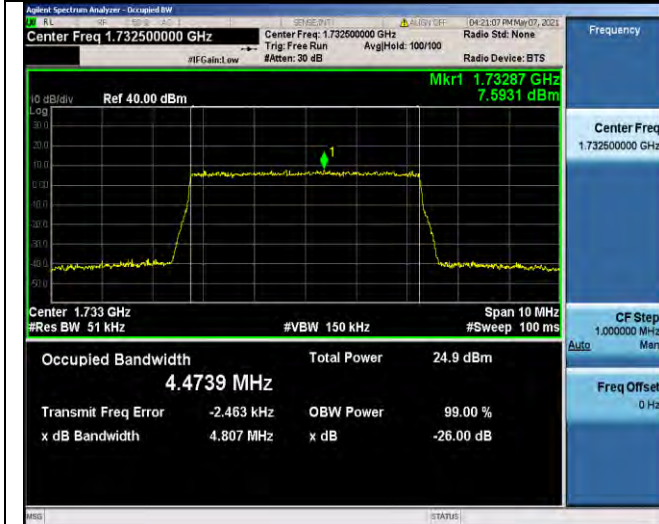

Band4-5MHz-QPSK-20175-25RB#0-4.4689

Band4-3MHz-16QAM-20385-15RB#0-2.6811

Band4-5MHz-QPSK-20375-25RB#0-4.4691

Band4-5MHz-16QAM-19975-25RB#0-4.4714

Band4-10MHz-QPSK-20000-50RB#0-8.9463

Band4-5MHz-16QAM-20175-25RB#0-4.4739