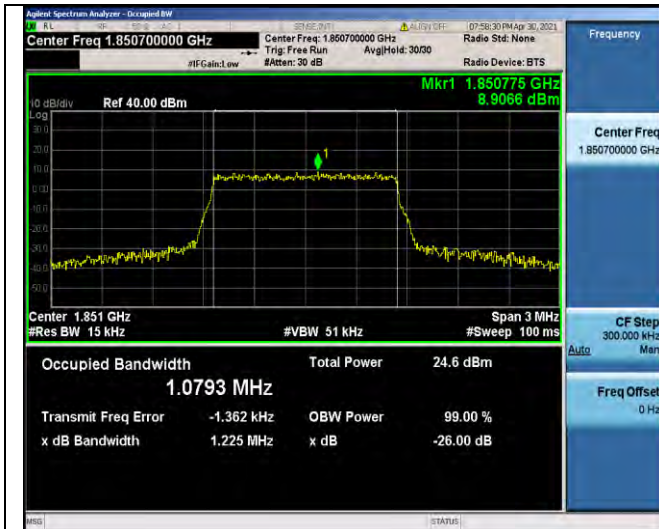

Band5-4182

Band2-1.4MHz-QPSK-18900-6RB#0-1.0786

Band5-4233

Band2-1.4MHz-QPSK-19193-6RB#0-1.0805

LTE:

Band2-1.4MHz-16QAM-18607-6RB#0-1.0793

Band2-3MHz-QPSK-18615-15RB#0-2.6830

Band2-1.4MHz-16QAM-18900-6RB#0-1.0804