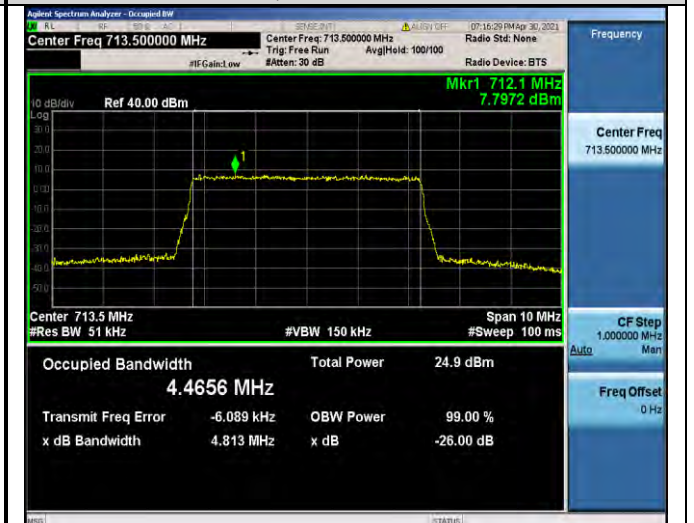

Band17-5MHz-QPSK-23825-25RB#0-4.4656