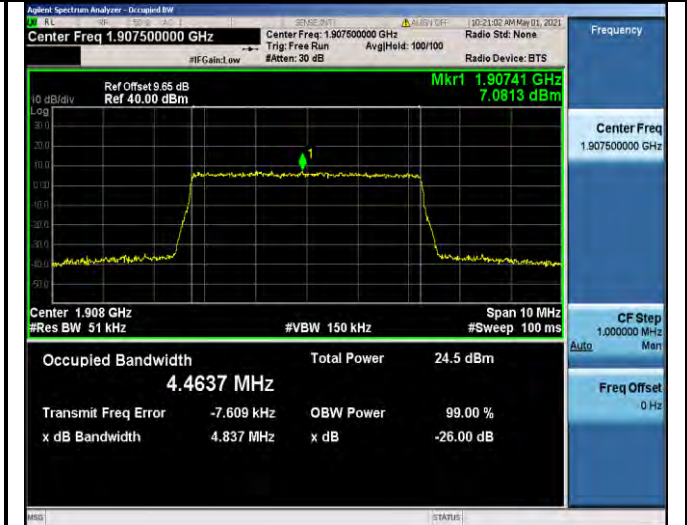

Band2-5MHz-QPSK-19175-25RB#0-4.4637