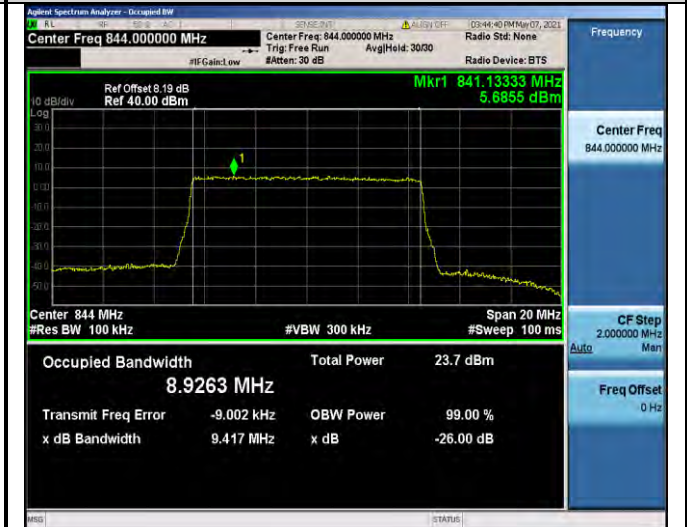

Band5-10MHz-QPSK-20600-50RB#0-8.9263