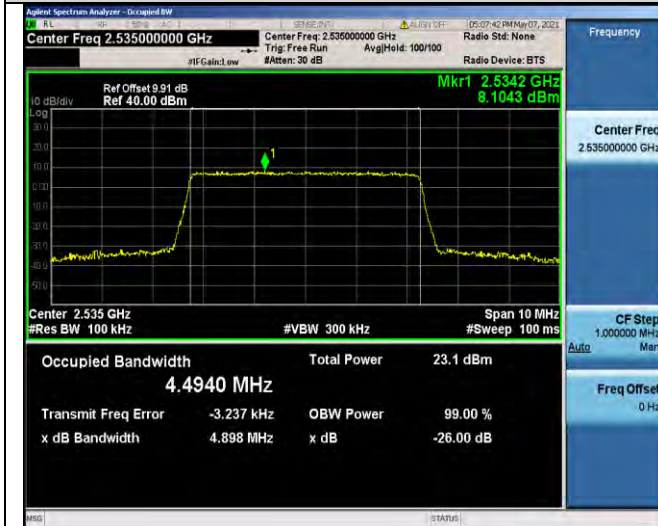

Band7-5MHz-QPSK-21100-25RB#0-4.4938

Band5-10MHz-16QAM-20600-50RB#0-8.9219

Band7-5MHz-QPSK-21425-25RB#0-4.4912

Band7-5MHz-16QAM-20775-25RB#0-4.4977

Band7-10MHz-QPSK-20800-50RB#0-8.9828

Band7-5MHz-16QAM-21100-25RB#0-4.4940