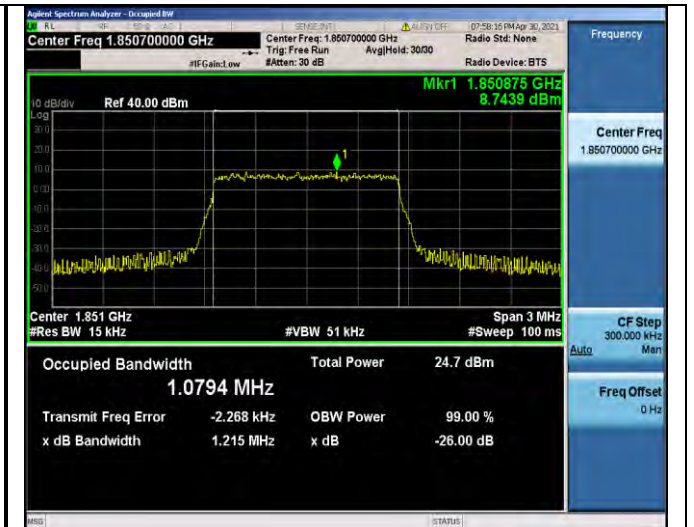

Band2-1.4MHz-QPSK-18607-6RB#0-1.0794