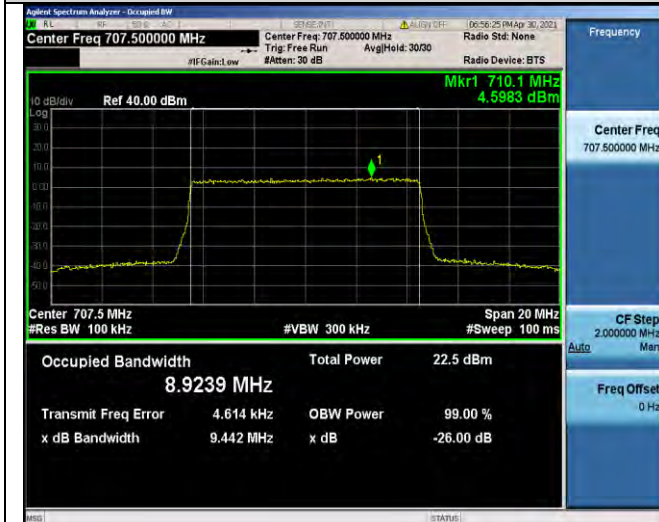

Band12-10MHz-QPSK-23095-50RB#0-8.9277

Band12-5MHz-16QAM-23155-25RB#0-4.4707

Band12-10MHz-QPSK-23130-50RB#0-8.9320

Band12-10MHz-16QAM-23060-50RB#0-8.9437

Band17-5MHz-QPSK-23755-25RB#0-4.4688

Band12-10MHz-16QAM-23095-50RB#0-8.9239