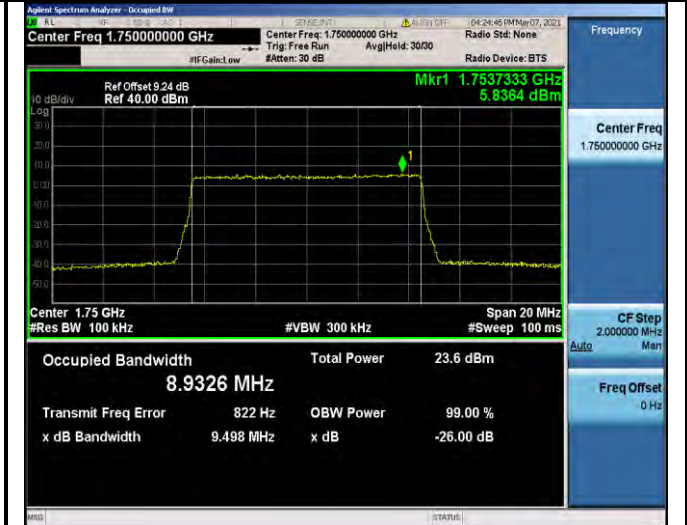

Band4-10MHz-QPSK-20350-50RB#0-8.9326