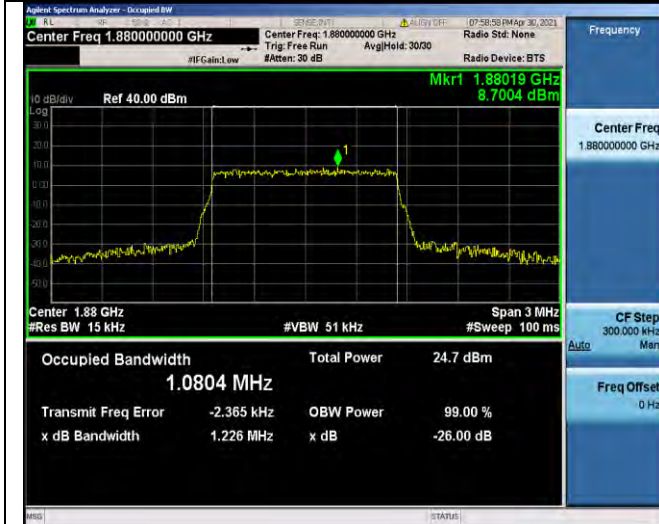

Band5-4182

Band2-1.4MHz-QPSK-18900-6RB#0-1.0786

Band5-4233

Band2-1.4MHz-QPSK-19193-6RB#0-1.0805

LTE:

Band2-1.4MHz-16QAM-18607-6RB#0-1.0793

Band2-3MHz-QPSK-18615-15RB#0-2.6830

Band2-1.4MHz-16QAM-18900-6RB#0-1.0804