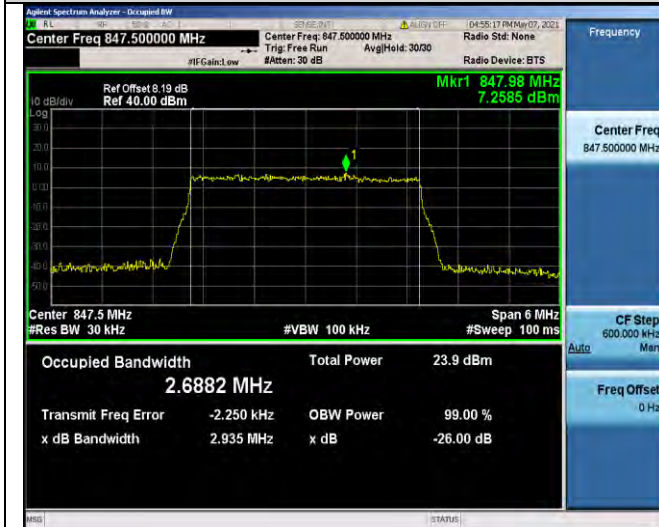

Band5-3MHz-16QAM-20635-15RB#0-2.6882