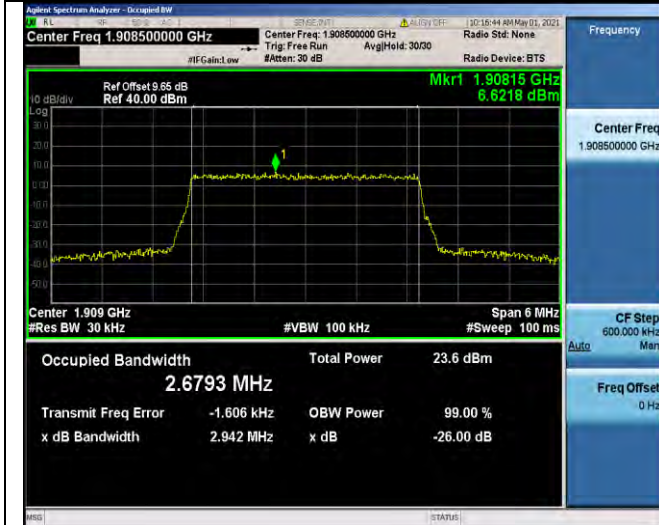

Band2-3MHz-16QAM-19185-15RB#0-2.6793