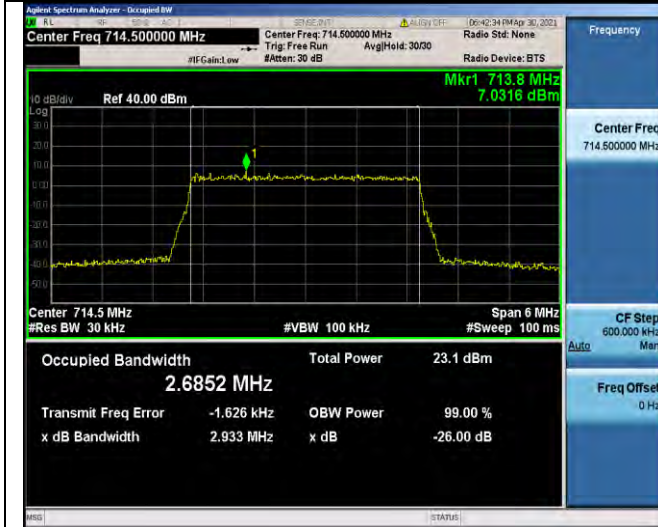

Band12-3MHz-16QAM-23165-15RB#0-2.6852