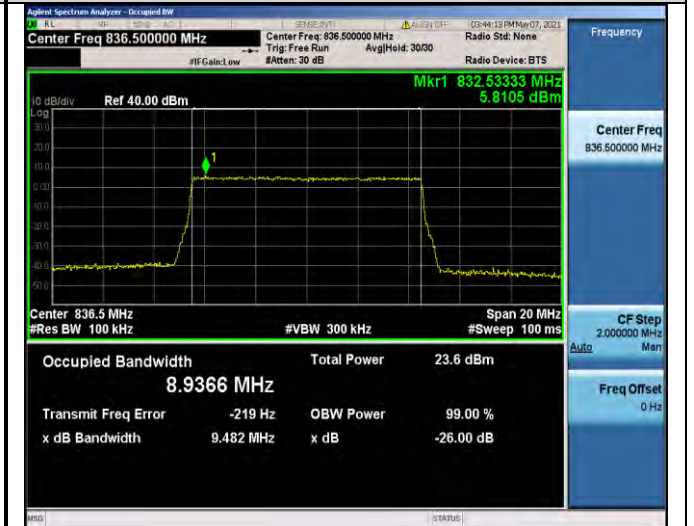

Band5-5MHz-QPSK-20525-25RB#0-4.4764

Band5-3MHz-16QAM-20635-15RB#0-2.6882

Band5-5MHz-QPSK-20625-25RB#0-4.4708

Band5-5MHz-16QAM-20425-25RB#0-4.4631

Band5-10MHz-QPSK-20450-50RB#0-8.9360

Band5-5MHz-16QAM-20525-25RB#0-4.4728