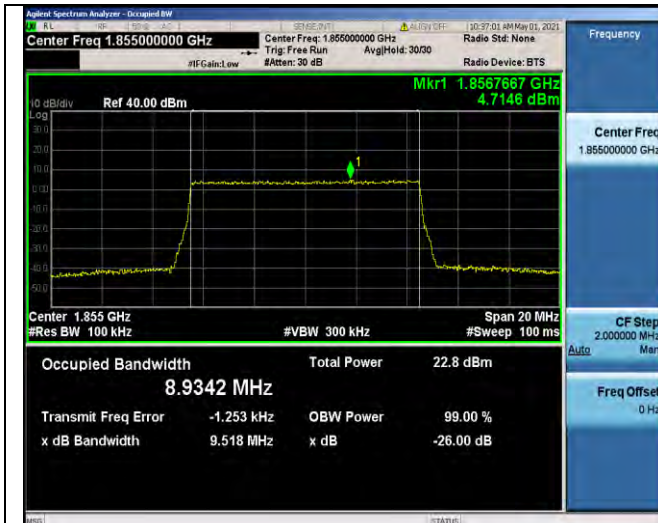

Band2-10MHz-16QAM-18650-50RB#0-8.9342