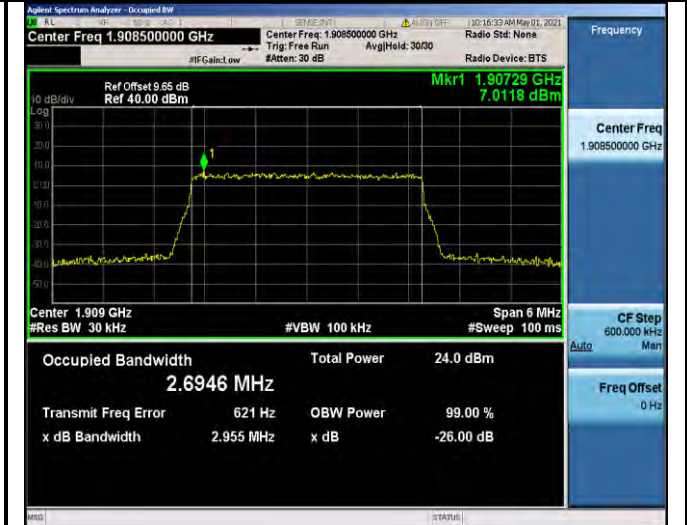

Band2-3MHz-QPSK-19185-15RB#0-2.6946