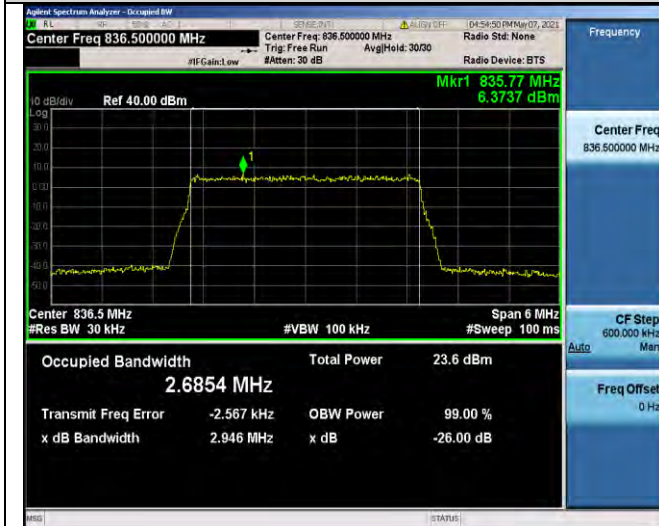

Band5-3MHz-QPSK-20525-15RB#0-2.6874

Band5-1.4MHz-16QAM-20643-6RB#0-1.0791

Band5-3MHz-QPSK-20635-15RB#0-2.6890

Band5-3MHz-16QAM-20415-15RB#0-2.6786

Band5-5MHz-QPSK-20425-25RB#0-4.4677

Band5-3MHz-16QAM-20525-15RB#0-2.6854