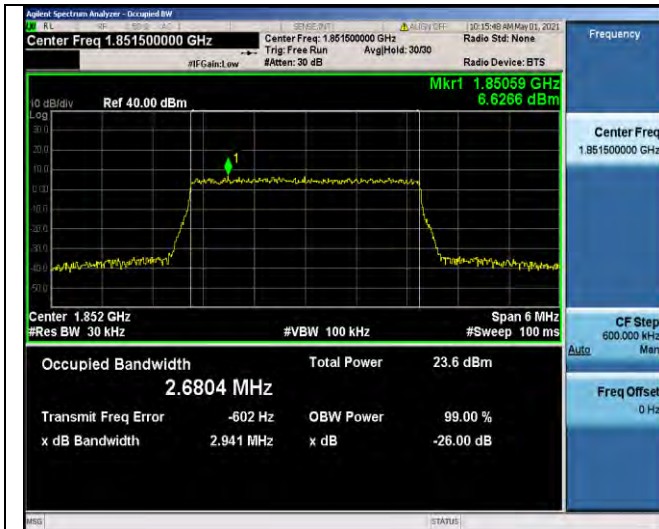

Band2-3MHz-16QAM-18615-15RB#0-2.6804