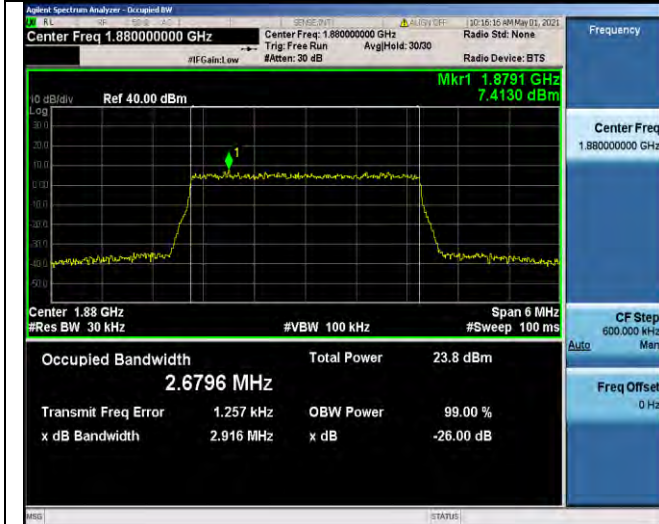

Band2-3MHz-16QAM-18900-15RB#0-2.6796