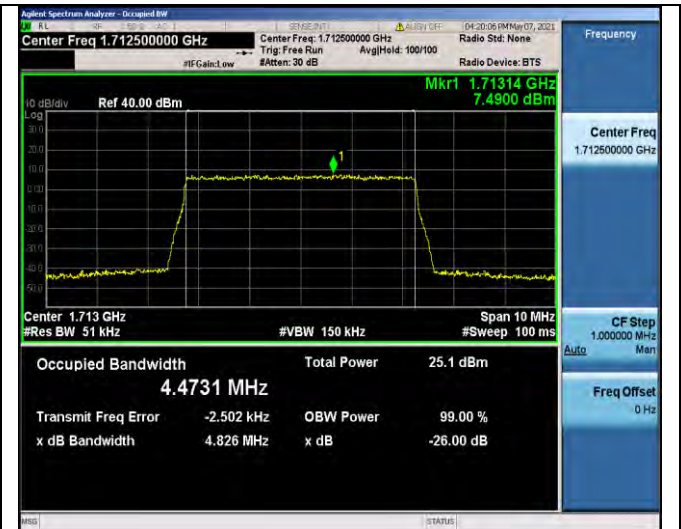

Band4-3MHz-QPSK-20175-15RB#0-2.6860

Band4-1.4MHz-16QAM-20393-6RB#0-1.1066

Band4-3MHz-QPSK-20385-15RB#0-2.6868

Band4-3MHz-16QAM-19965-15RB#0-2.6791

Band4-5MHz-QPSK-19975-25RB#0-4.4731

Band4-3MHz-16QAM-20175-15RB#0-2.6792