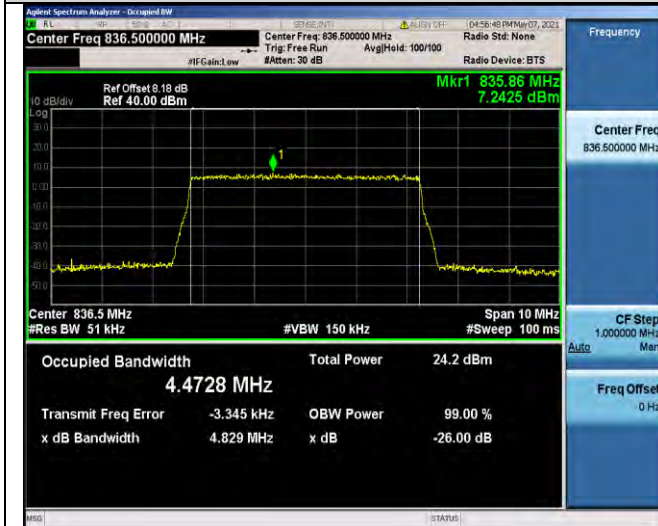

Band5-5MHz-QPSK-20525-25RB#0-4.4764

Band5-3MHz-16QAM-20635-15RB#0-2.6882

Band5-5MHz-QPSK-20625-25RB#0-4.4708

Band5-5MHz-16QAM-20425-25RB#0-4.4631

Band5-10MHz-QPSK-20450-50RB#0-8.9360

Band5-5MHz-16QAM-20525-25RB#0-4.4728