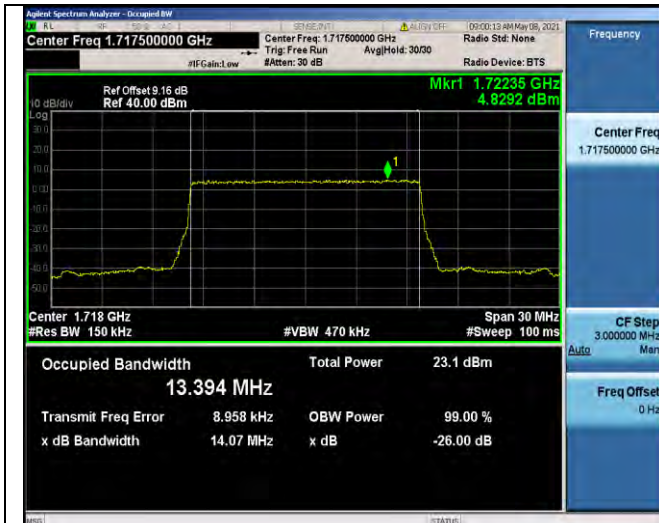

Band4-15MHz-16QAM-20025-75RB#0-13.394