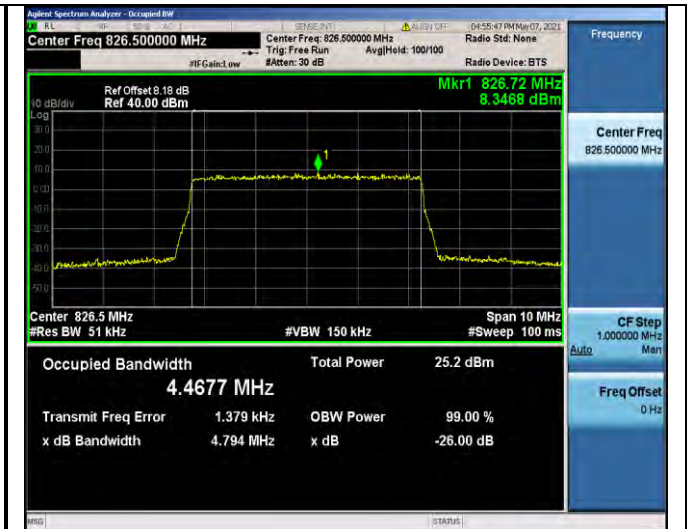

Band5-3MHz-QPSK-20525-15RB#0-2.6874

Band5-1.4MHz-16QAM-20643-6RB#0-1.0791

Band5-3MHz-QPSK-20635-15RB#0-2.6890

Band5-3MHz-16QAM-20415-15RB#0-2.6786

Band5-5MHz-QPSK-20425-25RB#0-4.4677

Band5-3MHz-16QAM-20525-15RB#0-2.6854