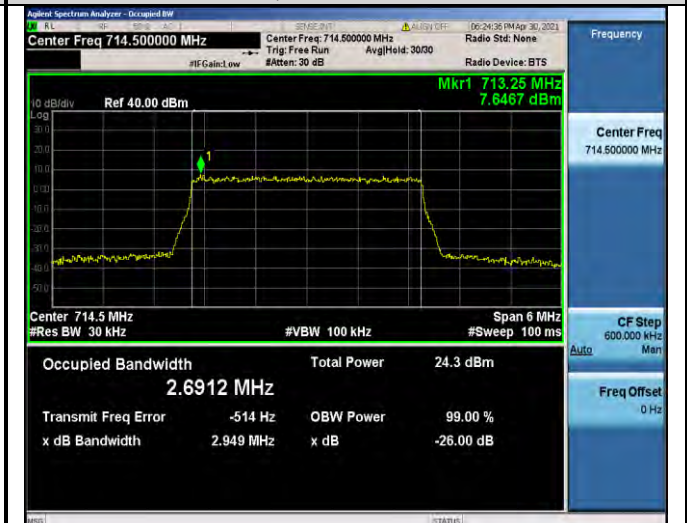

Band12-3MHz-QPSK-23165-15RB#0-2.6912