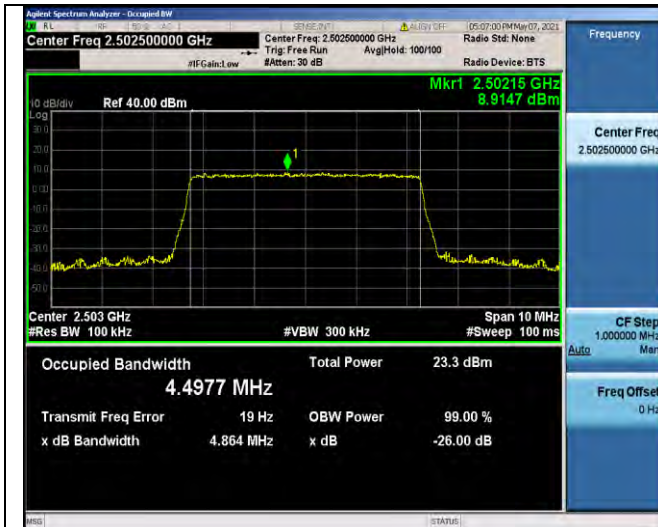

Band7-5MHz-16QAM-20775-25RB#0-4.4977