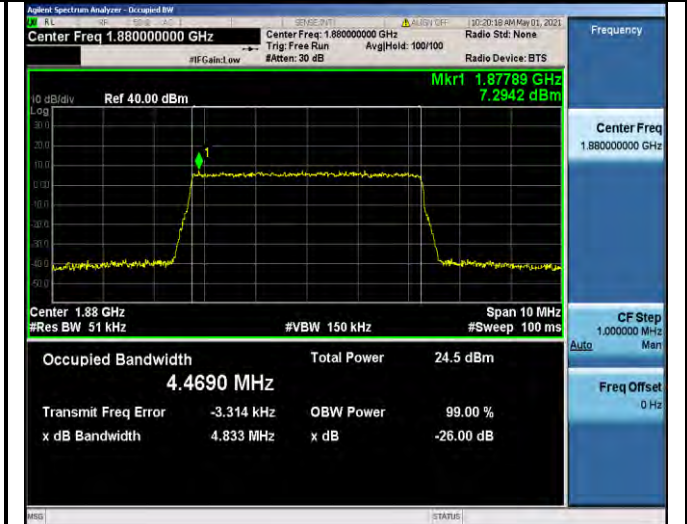

Band2-5MHz-QPSK-18900-25RB#0-4.4690