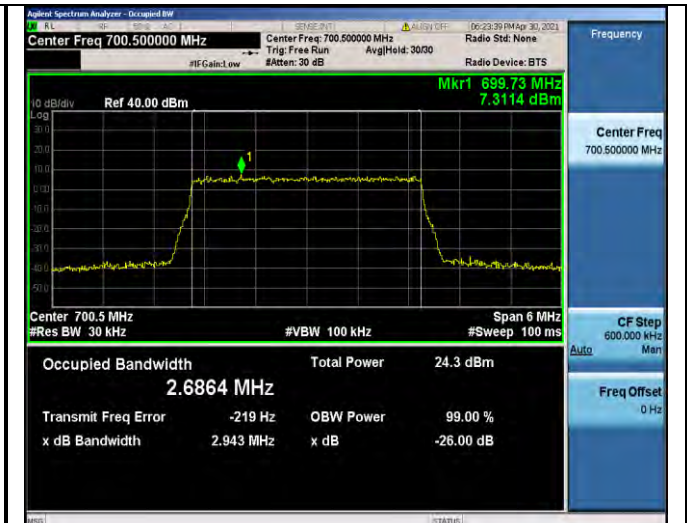

Band12-1.4MHz-QPSK-23095-6RB#0-1.0785

Band7-20MHz-16QAM-21350-100RB#0-17.945

Band12-1.4MHz-QPSK-23173-6RB#0-1.0779

Band12-1.4MHz-16QAM-23017-6RB#0-1.0796

Band12-3MHz-QPSK-23025-15RB#0-2.6864

Band12-1.4MHz-16QAM-23095-6RB#0-1.0789