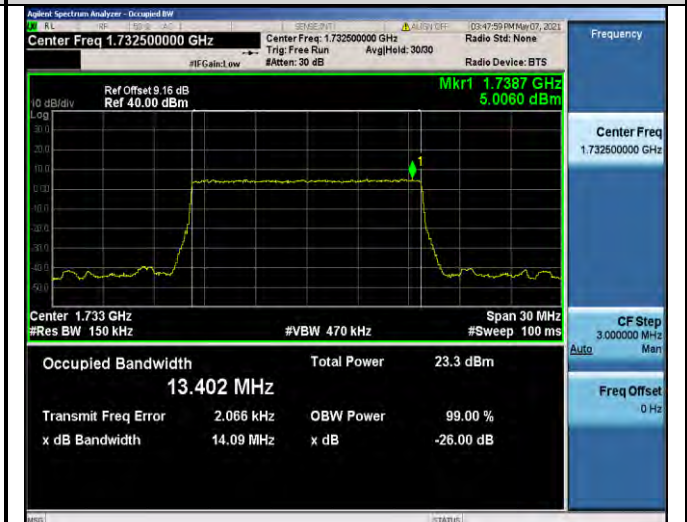

Band4-10MHz-QPSK-20175-50RB#0-8.9387

Band4-5MHz-16QAM-20375-25RB#0-4.4744

Band4-10MHz-QPSK-20350-50RB#0-8.9326

Band4-10MHz-16QAM-20000-50RB#0-8.9247

Band4-15MHz-QPSK-20025-75RB#0-13.391

Band4-10MHz-16QAM-20175-50RB#0-8.9291