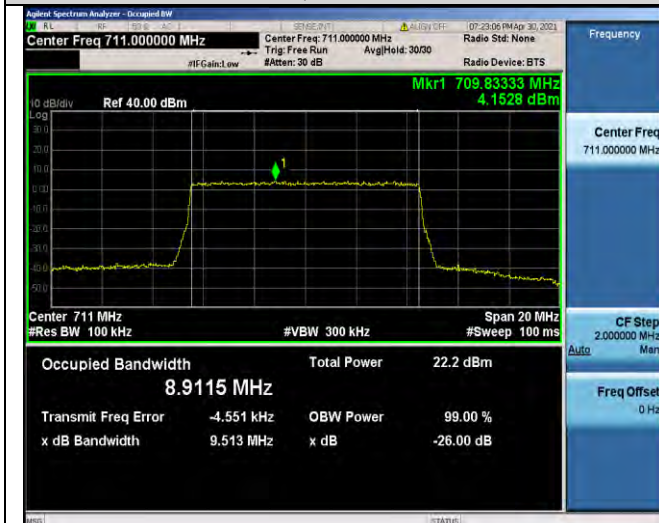

Band17-10MHz-16QAM-23800-50RB#0-8.9115