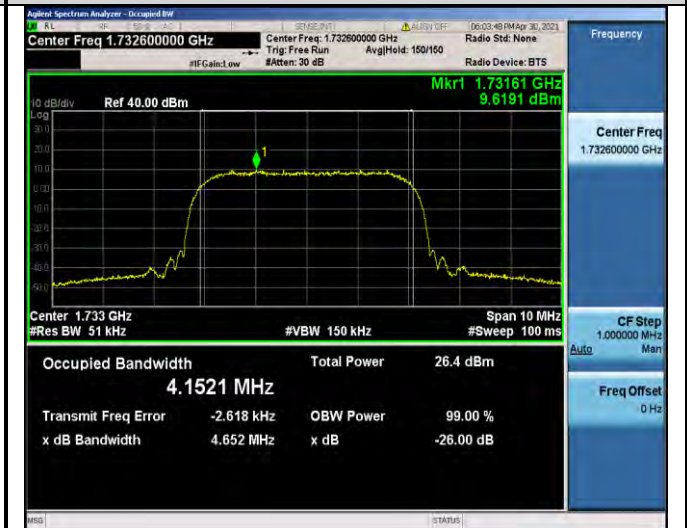

Band4-1413