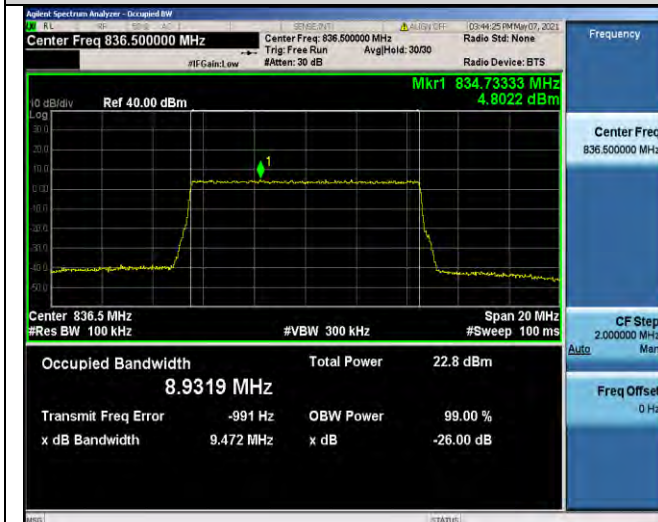

Band5-10MHz-QPSK-20525-50RB#0-8.9366

Band5-5MHz-16QAM-20625-25RB#0-4.4719

Band5-10MHz-QPSK-20600-50RB#0-8.9263

Band5-10MHz-16QAM-20450-50RB#0-8.9239

Band7-5MHz-QPSK-20775-25RB#0-4.4917

Band5-10MHz-16QAM-20525-50RB#0-8.9319