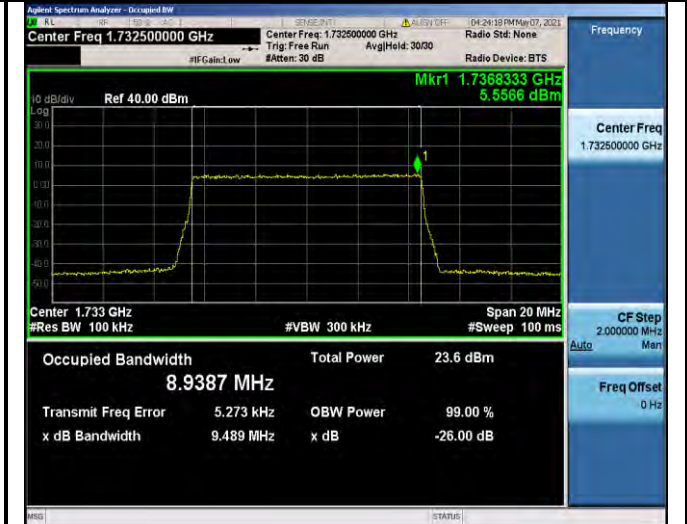

Band4-5MHz-QPSK-20175-25RB#0-4.4689

Band4-3MHz-16QAM-20385-15RB#0-2.6811

Band4-5MHz-QPSK-20375-25RB#0-4.4691

Band4-5MHz-16QAM-19975-25RB#0-4.4714

Band4-10MHz-QPSK-20000-50RB#0-8.9463

Band4-5MHz-16QAM-20175-25RB#0-4.4739