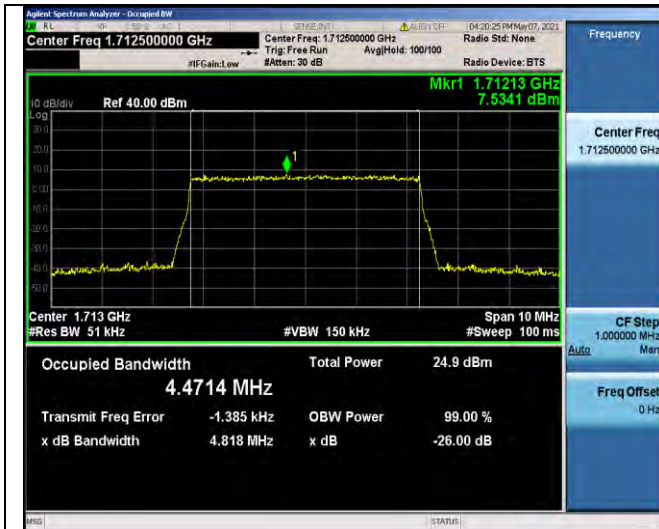

Band4-5MHz-16QAM-19975-25RB#0-4.4714