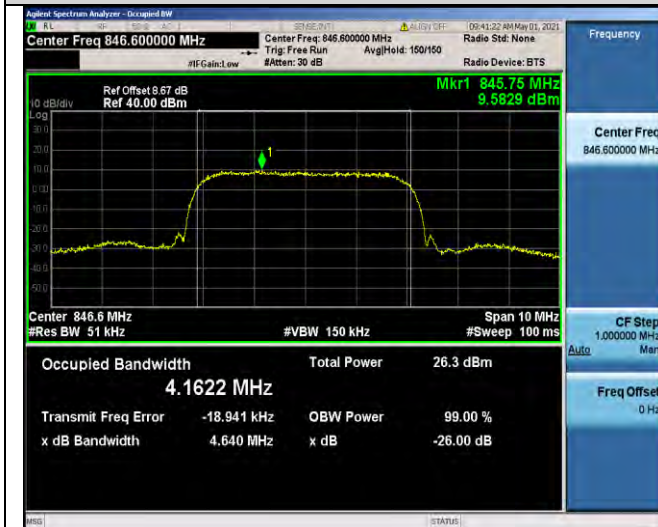

Band5-4182

Band2-1.4MHz-QPSK-18900-6RB#0-1.0786

Band5-4233

Band2-1.4MHz-QPSK-19193-6RB#0-1.0805

LTE:

Band2-1.4MHz-16QAM-18607-6RB#0-1.0793

Band2-3MHz-QPSK-18615-15RB#0-2.6830

Band2-1.4MHz-16QAM-18900-6RB#0-1.0804