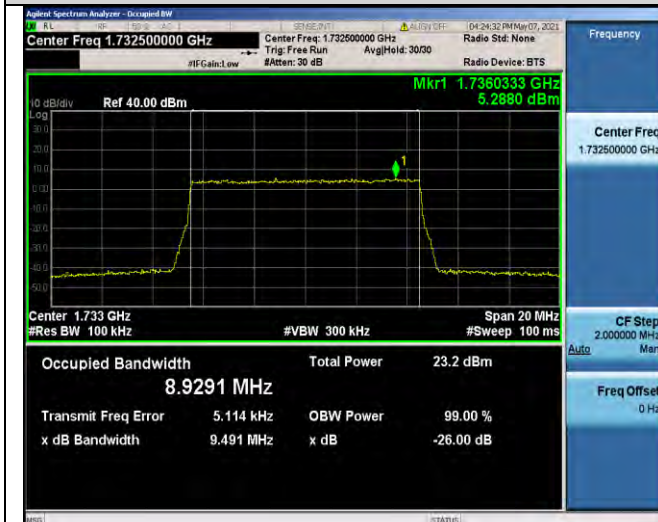

Band4-10MHz-QPSK-20175-50RB#0-8.9387

Band4-5MHz-16QAM-20375-25RB#0-4.4744

Band4-10MHz-QPSK-20350-50RB#0-8.9326

Band4-10MHz-16QAM-20000-50RB#0-8.9247

Band4-15MHz-QPSK-20025-75RB#0-13.391

Band4-10MHz-16QAM-20175-50RB#0-8.9291