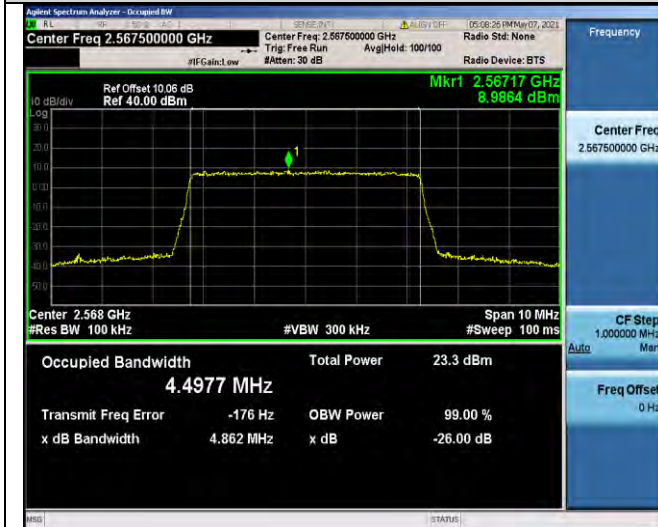

Band7-5MHz-16QAM-21425-25RB#0-4.4977