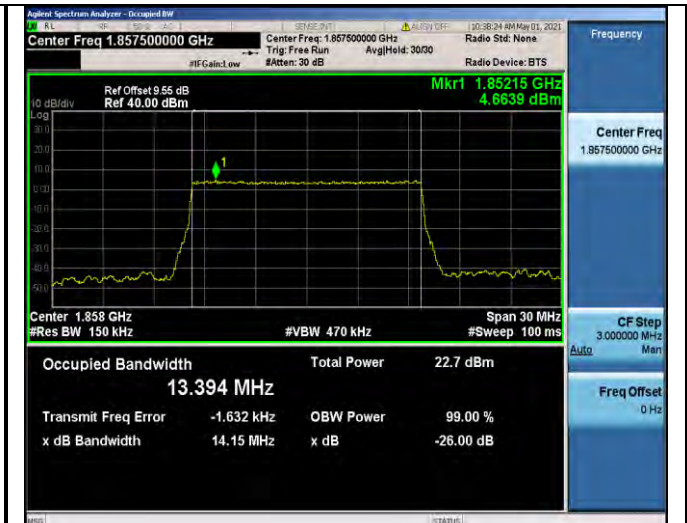

Band2-10MHz-QPSK-18900-50RB#0-8.9382

Band2-5MHz-16QAM-19175-25RB#0-4.4752

Band2-10MHz-QPSK-19150-50RB#0-8.9431

Band2-10MHz-16QAM-18650-50RB#0-8.9342

Band2-15MHz-QPSK-18675-75RB#0-13.394

Band2-10MHz-16QAM-18900-50RB#0-8.9276