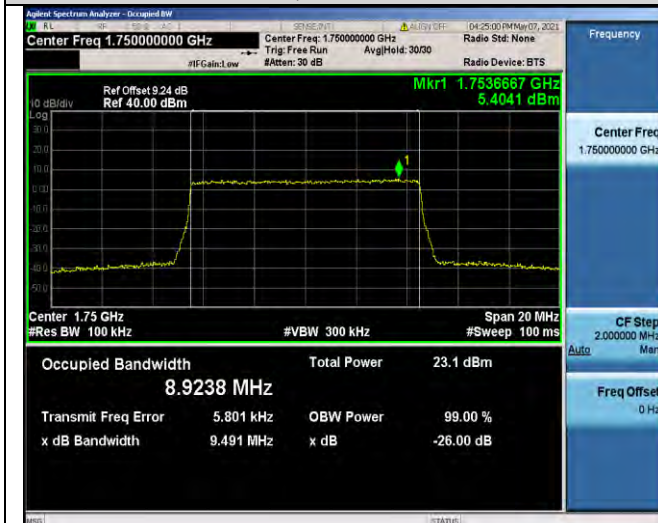

Band4-10MHz-16QAM-20350-50RB#0-8.9238