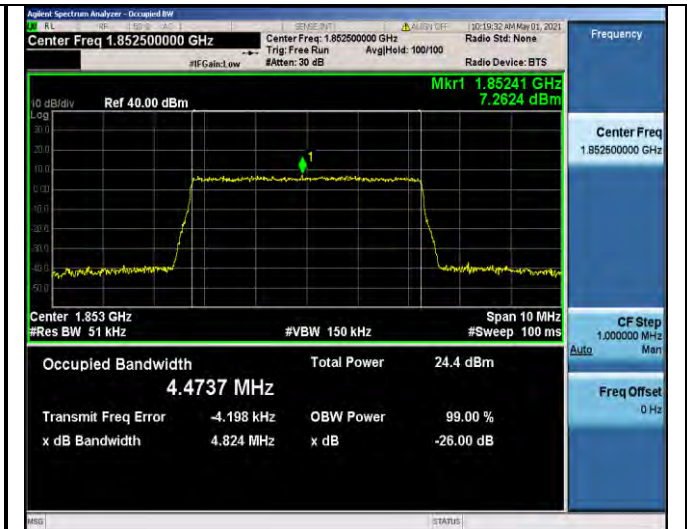

Band2-5MHz-QPSK-18625-25RB#0-4.4737