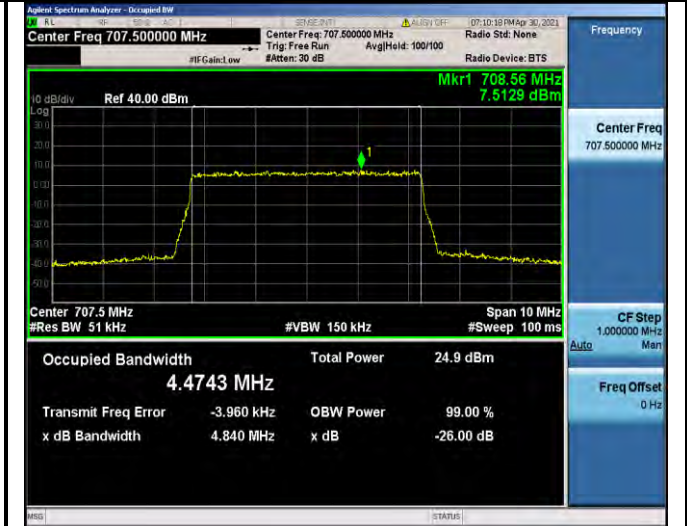

Band12-3MHz-QPSK-23095-15RB#0-2.6888

Band12-1.4MHz-16QAM-23173-6RB#0-1.0741

Band12-3MHz-QPSK-23165-15RB#0-2.6912

Band12-3MHz-16QAM-23025-15RB#0-2.6831

Band12-5MHz-QPSK-23035-25RB#0-4.4687

Band12-3MHz-16QAM-23095-15RB#0-2.6851