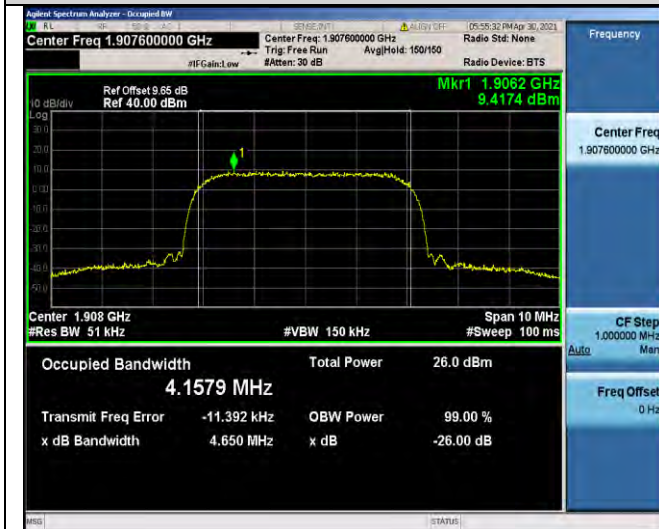

Band2-9538