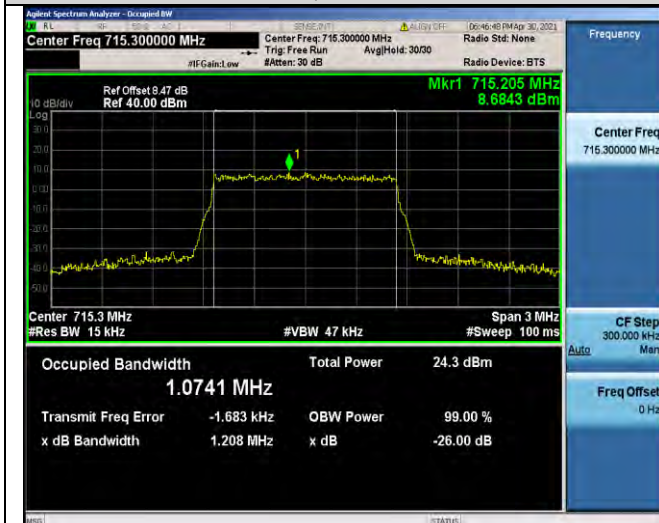

Band12-1.4MHz-16QAM-23173-6RB#0-1.0741