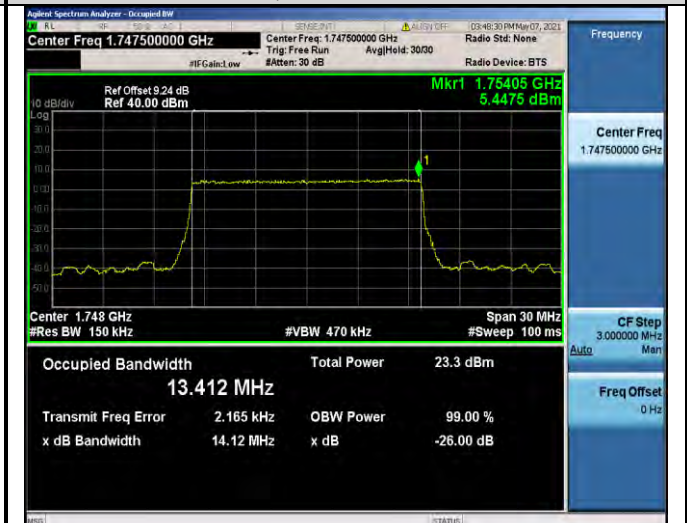

Band4-15MHz-QPSK-20325-75RB#0-13.412