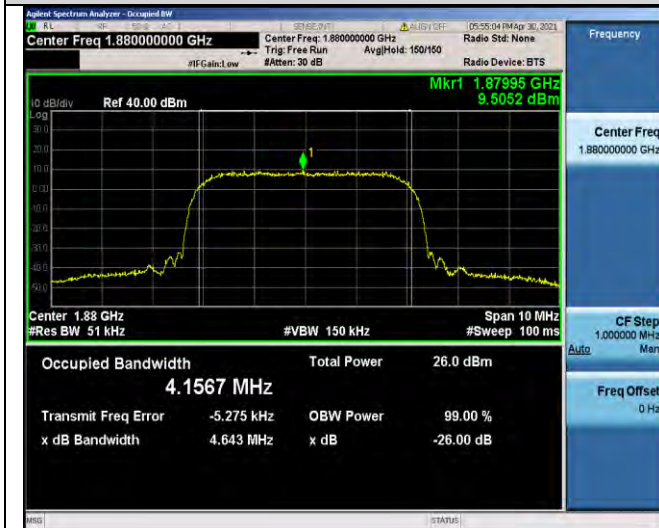

Band2-9400