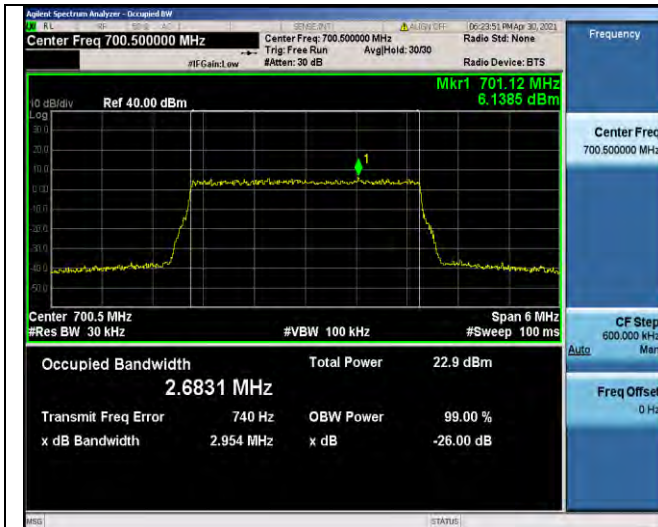

Band12-3MHz-16QAM-23025-15RB#0-2.6831