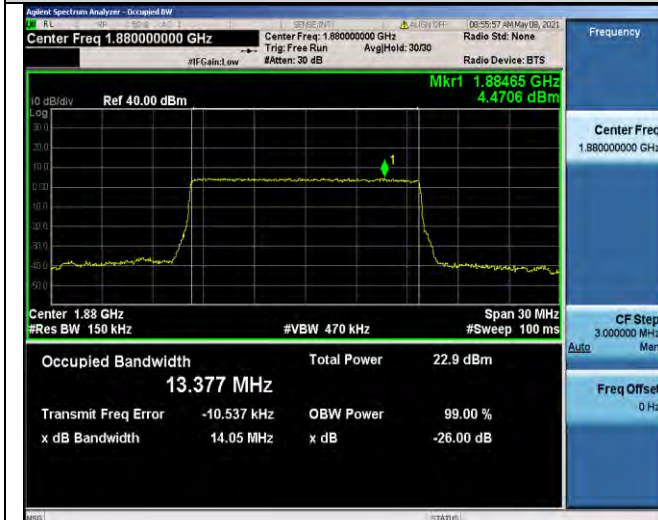

Band2-15MHz-QPSK-18900-75RB#0-13.378

Band2-10MHz-16QAM-19150-50RB#0-8.9287

Band2-15MHz-QPSK-19125-75RB#0-13.400

Band2-15MHz-16QAM-18675-75RB#0-13.388

Band2-20MHz-QPSK-18700-100RB#0-17.885

Band2-15MHz-16QAM-18900-75RB#0-13.377