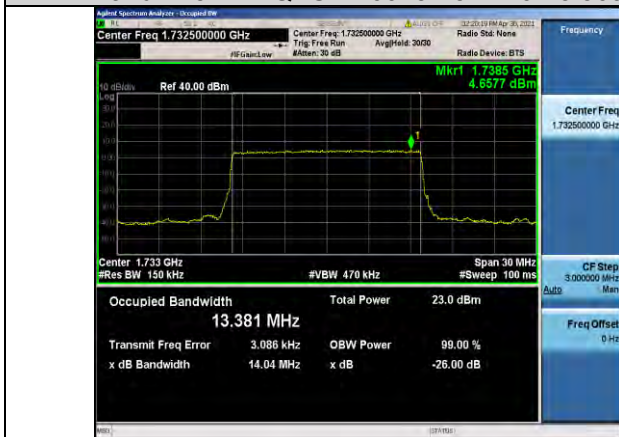

Band4-15MHz-QPSK-20175-75RB#0-13.381