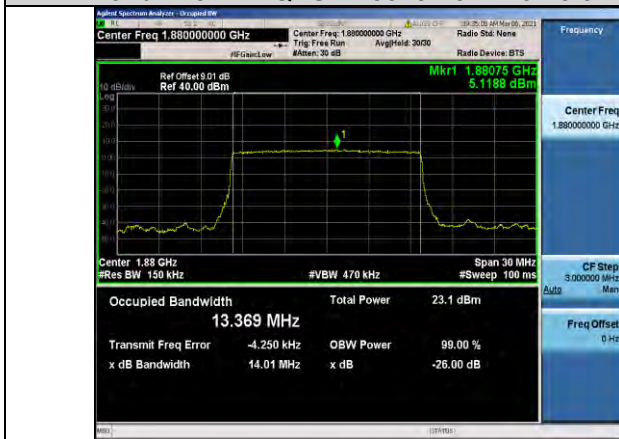

Band2-15MHz-QPSK-18900-75RB#0-13.369