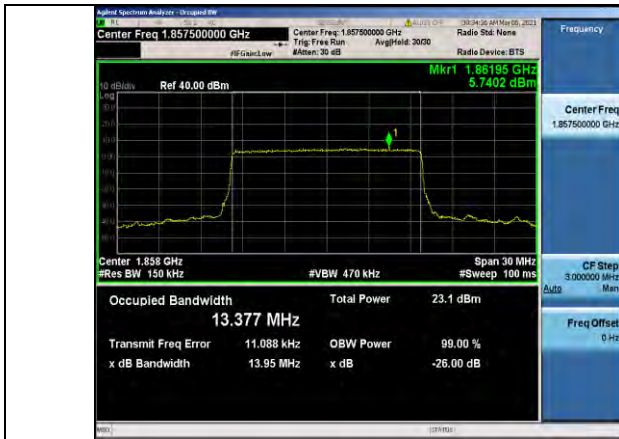

Band2-10MHz-QPSK-18650-50RB#0-8.9205

Band2-10MHz-16QAM-18650-50RB#0-8.9190

Band2-10MHz-QPSK-18900-50RB#0-8.9185

Band2-10MHz-16QAM-18900-50RB#0-8.9226

Band2-10MHz-QPSK-19150-50RB#0-8.9145

Band2-10MHz-16QAM-19150-50RB#0-8.9178