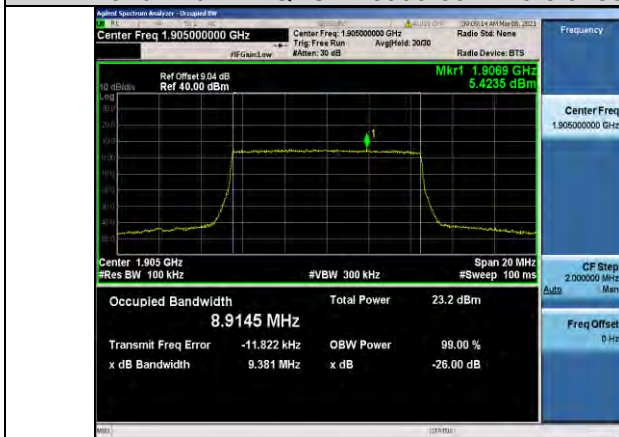

Band2-10MHz-QPSK-18650-50RB#0-8.9205

Band2-10MHz-16QAM-18650-50RB#0-8.9190

Band2-10MHz-QPSK-18900-50RB#0-8.9185

Band2-10MHz-16QAM-18900-50RB#0-8.9226

Band2-10MHz-QPSK-19150-50RB#0-8.9145

Band2-10MHz-16QAM-19150-50RB#0-8.9178