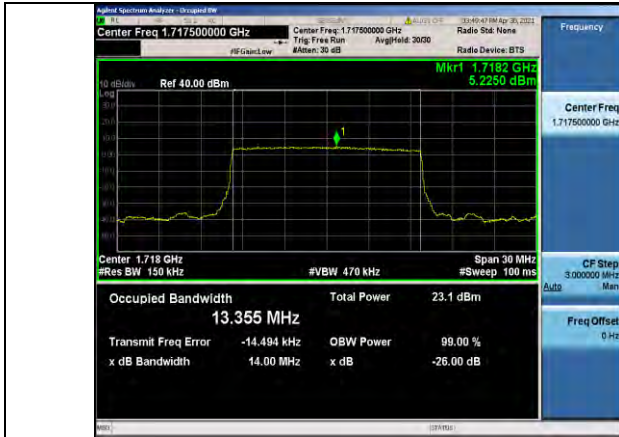

Band66-10MHz-QPSK-132022-50RB#0-8.9163

Band66-10MHz-16QAM-132022-50RB#0-8.9047

Band66-10MHz-QPSK-132322-50RB#0-8.9259

Band66-10MHz-16QAM-132322-50RB#0-8.9137

Band66-10MHz-QPSK-132622-50RB#0-8.9214

Band66-10MHz-16QAM-132622-50RB#0-8.9141