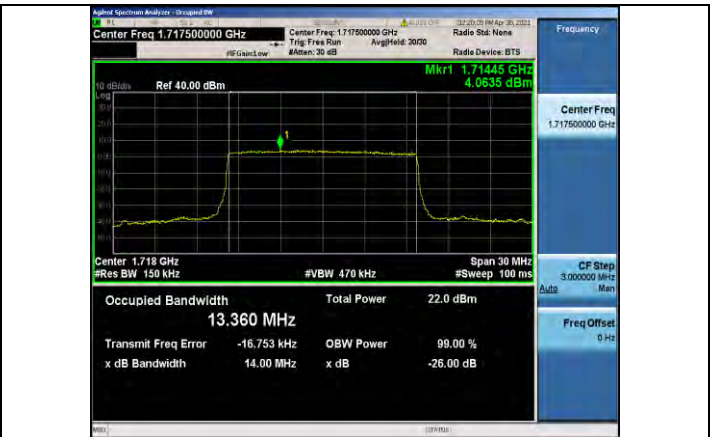

Band4-15MHz-16QAM-20025-75RB#0-13.360