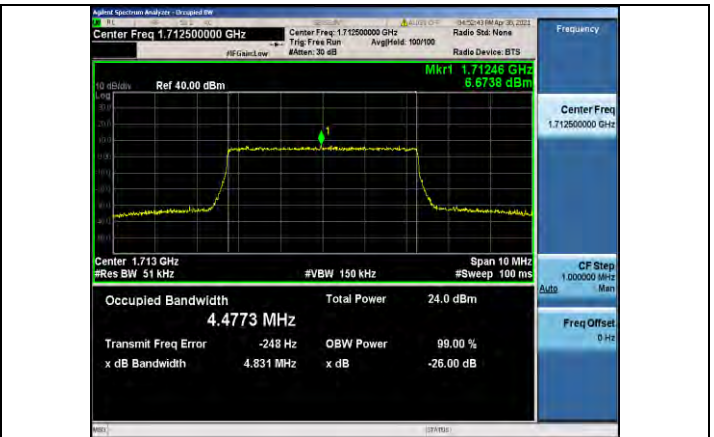

Band66-5MHz-16QAM-131997-25RB#0-4.4773