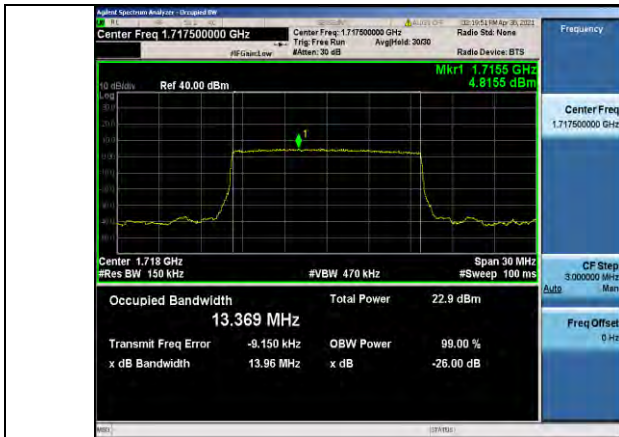

Band4-10MHz-QPSK-20000-50RB#0-8.9082

Band4-10MHz-16QAM-20000-50RB#0-8.9128

Band4-10MHz-QPSK-20175-50RB#0-8.9253

Band4-10MHz-16QAM-20175-50RB#0-8.9244

Band4-10MHz-QPSK-20350-50RB#0-8.9112

Band4-10MHz-16QAM-20350-50RB#0-8.9190