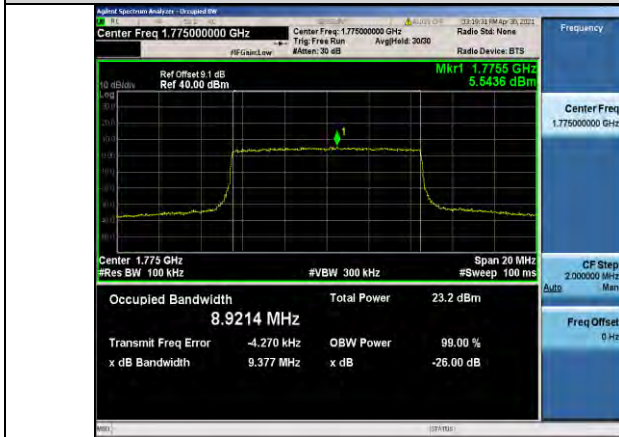

Band66-10MHz-QPSK-132022-50RB#0-8.9163

Band66-10MHz-16QAM-132022-50RB#0-8.9047

Band66-10MHz-QPSK-132322-50RB#0-8.9259

Band66-10MHz-16QAM-132322-50RB#0-8.9137

Band66-10MHz-QPSK-132622-50RB#0-8.9214

Band66-10MHz-16QAM-132622-50RB#0-8.9141