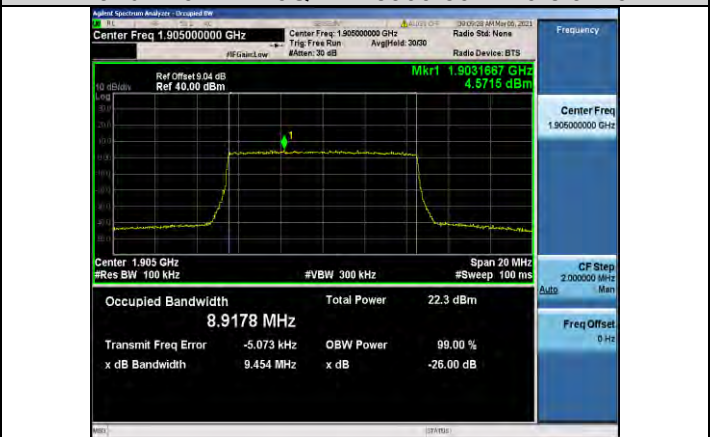

Band2-10MHz-QPSK-18650-50RB#0-8.9205

Band2-10MHz-16QAM-18650-50RB#0-8.9190

Band2-10MHz-QPSK-18900-50RB#0-8.9185

Band2-10MHz-16QAM-18900-50RB#0-8.9226

Band2-10MHz-QPSK-19150-50RB#0-8.9145

Band2-10MHz-16QAM-19150-50RB#0-8.9178