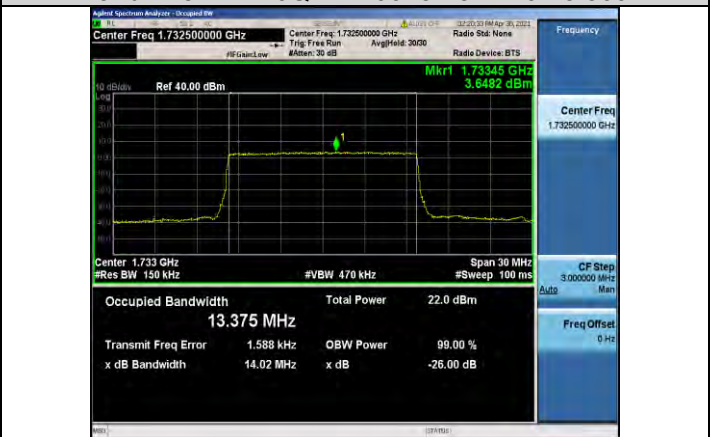

Band4-15MHz-16QAM-20175-75RB#0-13.375