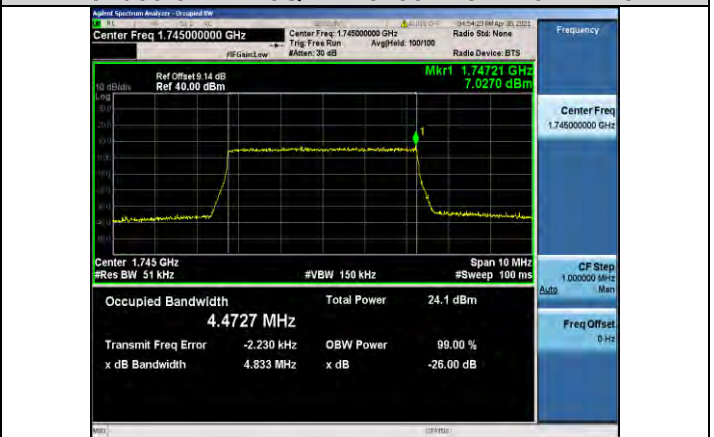

Band66-5MHz-16QAM-132322-25RB#0-4.4727