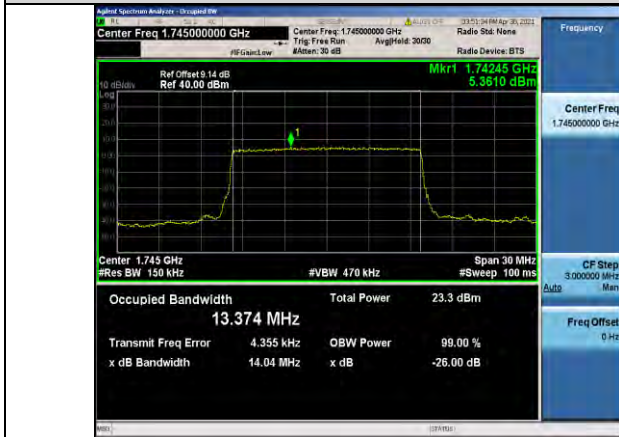

Band66-15MHz-QPSK-132322-75RB#0-13.374