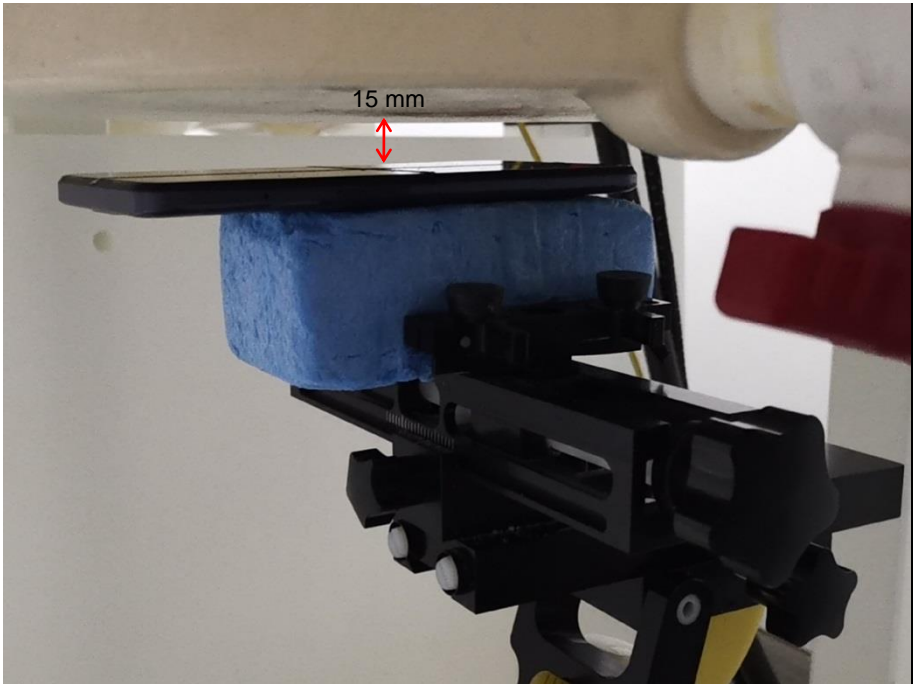

TEST SETUP PHOTOS

Right Head Cheek

Right Head Tilt (15°)

Left Head Cheek

Left Head Tilt (15°)

Front Side (0mm)

Back Side (0mm)

Right Edge (0mm)

Left Edge (0mm)

Top Edge (0mm)

Bottom Edge (0mm)

Front Side (10mm)

Back Side (10mm)

Right Edge (10mm)

Left Edge (10mm)

Top Edge (10mm)

Bottom Edge (10mm)

Front Side (15mm)

Back Side (15mm)