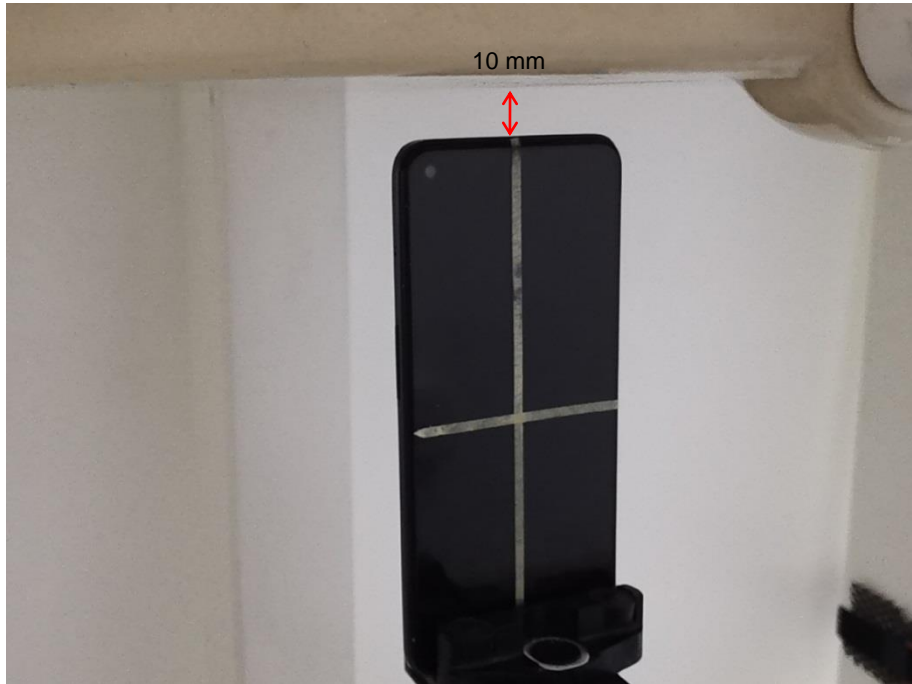

TEST SETUP PHOTOS

Right Head Cheek

Right Head Tilt (15°)

Left Head Cheek

Left Head Tilt (15°)

Front Side (0mm)

Back Side (0mm)

Right Edge (0mm)

Left Edge (0mm)

Top Edge (0mm)

Bottom Edge (0mm)

Front Side (10mm)

Back Side (10mm)

Right Edge (10mm)

Left Edge (10mm)

Top Edge (10mm)

Bottom Edge (10mm)

Front Side (15mm)

Back Side (15mm)