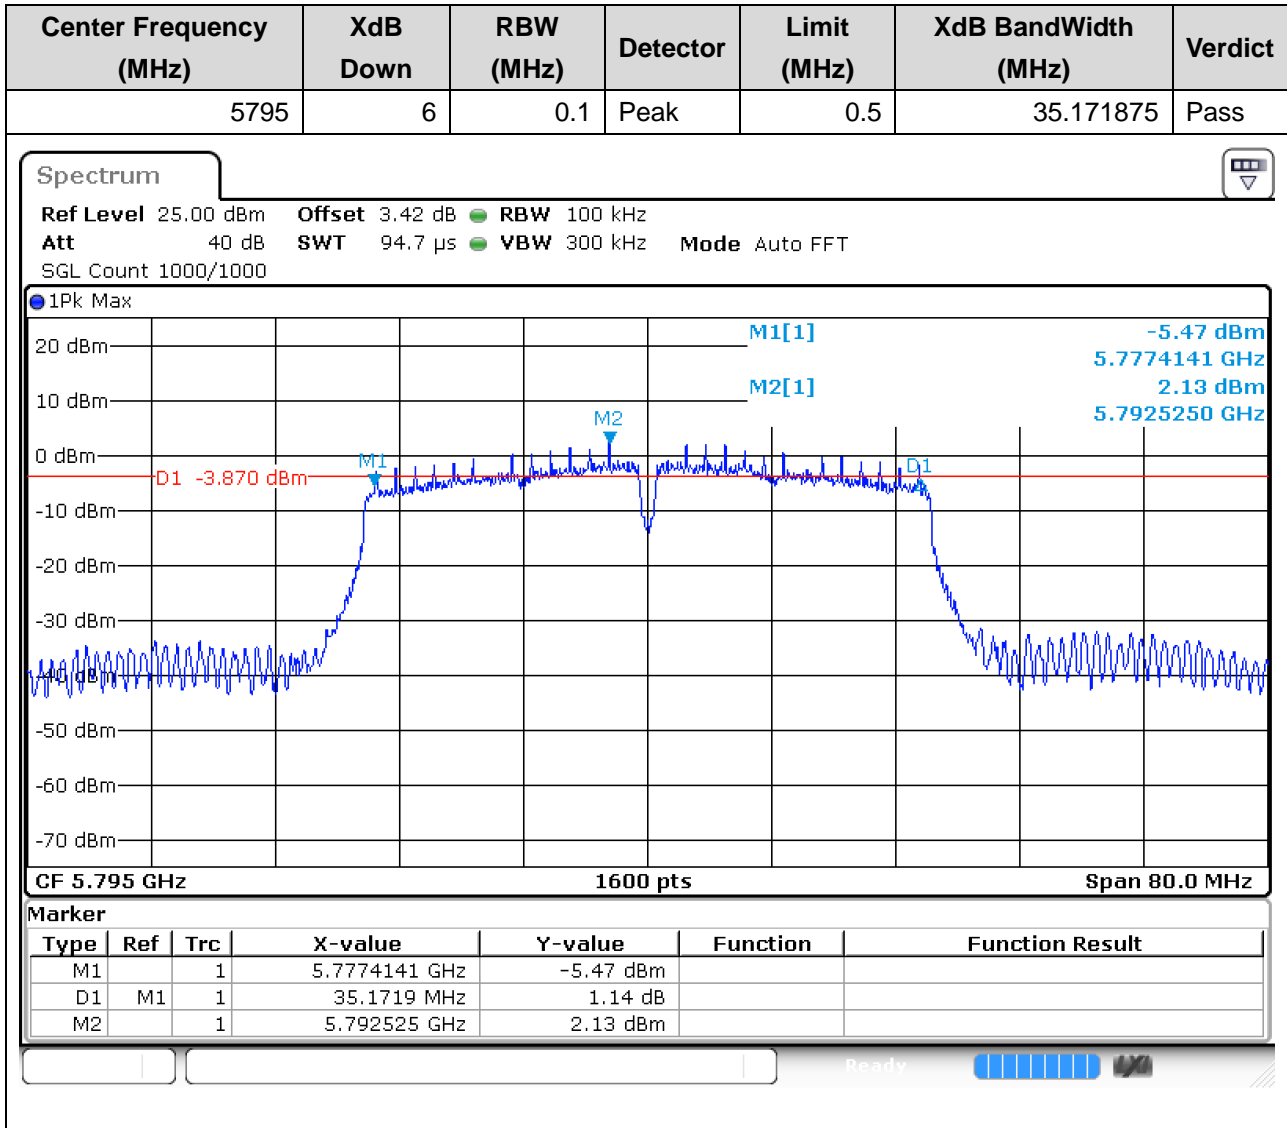

Annex A.3 6dB BandWidth

1. 802.11a_20M_Band4_L

1.1. A.2.1-6dB BandWidth(NTNV)

3. 802.11a_20M_Band4_H

3.1. A.2.1-6dB BandWidth(NTNV)

7. 802.11n_40M_Band4_L

7.1. A.2.1-6dB BandWidth(NTNV)

8. 802.11n_40M_Band4_H

8.1. A.2.1-6dB BandWidth(NTNV)

10. 802.11ac_20M_Band4_M

10.1. A.2.1-6dB BandWidth(NTNV)

12. 802.11ac_40M_Band4_L

12.1. A.2.1-6dB BandWidth(NTNV)

13. 802.11ac_40M_Band4_H

13.1. A.2.1-6dB BandWidth(NTNV)

END