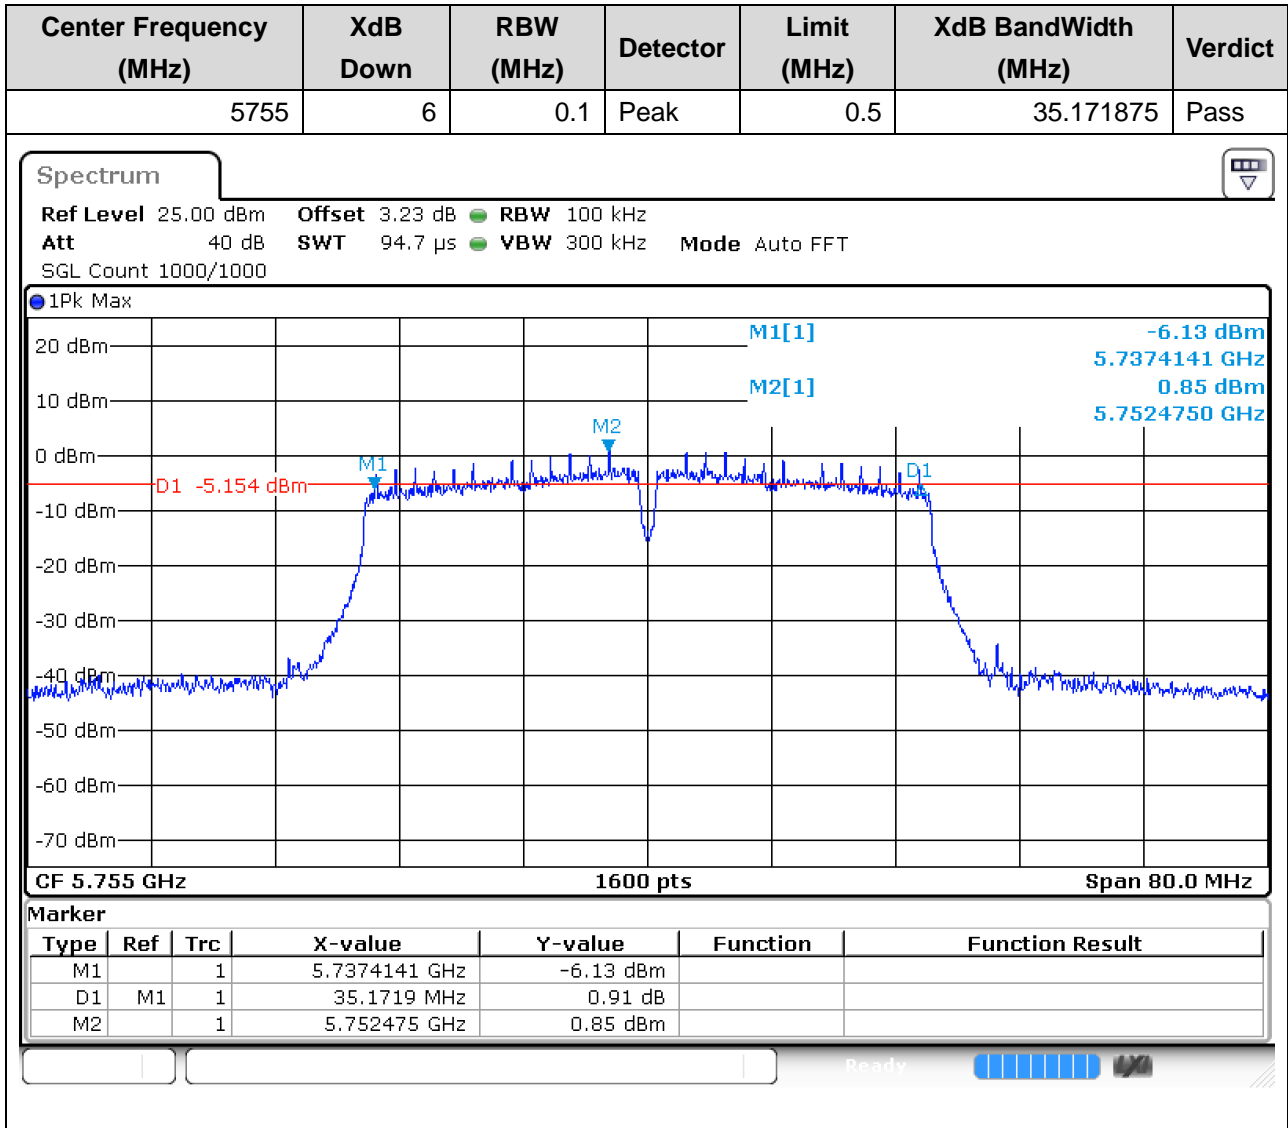

Annex A.3 6dB BandWidth

1. 802.11a_20M_Band4_L

1.1. A.2.1-6dB BandWidth(NTNV)

3. 802.11a_20M_Band4_H

3.1. A.2.1-6dB BandWidth(NTNV)

7. 802.11n_40M_Band4_L

7.1. A.2.1-6dB BandWidth(NTNV)

8. 802.11n_40M_Band4_H

8.1. A.2.1-6dB BandWidth(NTNV)

10. 802.11ac_20M_Band4_M

10.1. A.2.1-6dB BandWidth(NTNV)

12. 802.11ac_40M_Band4_L

12.1. A.2.1-6dB BandWidth(NTNV)

13. 802.11ac_40M_Band4_H

13.1. A.2.1-6dB BandWidth(NTNV)

END