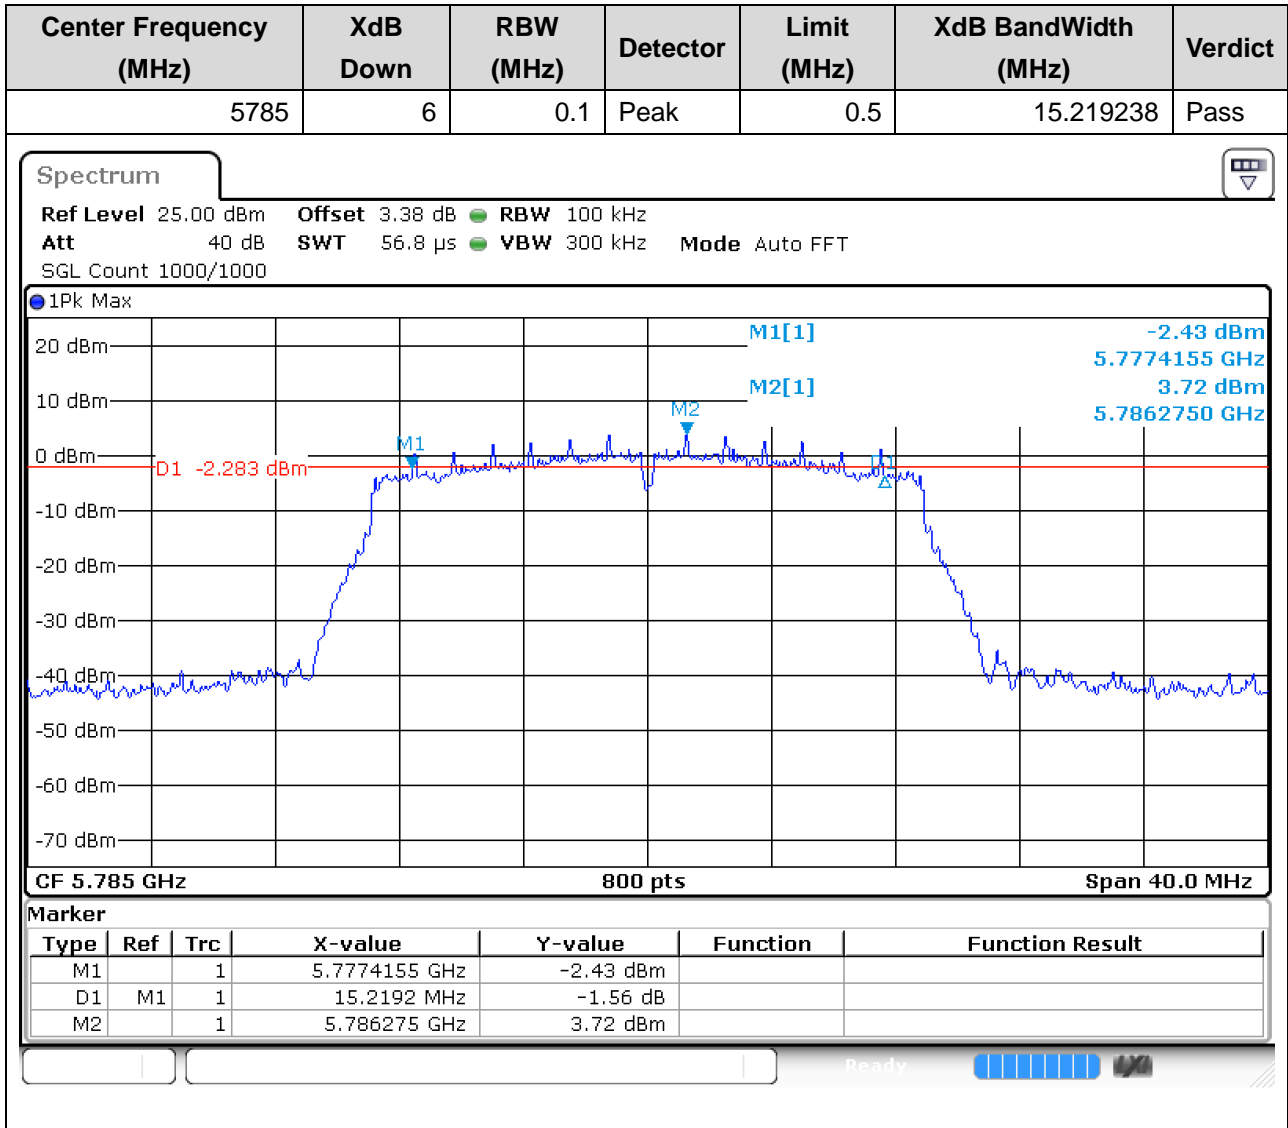

Annex A.3 6dB BandWidth

1. 802.11a_20M_Band4_L

1.1. A.2.1-6dB BandWidth(NTNV)

3. 802.11a_20M_Band4_H

3.1. A.2.1-6dB BandWidth(NTNV)

7. 802.11n_40M_Band4_L

7.1. A.2.1-6dB BandWidth(NTNV)

8. 802.11n_40M_Band4_H

8.1. A.2.1-6dB BandWidth(NTNV)

10. 802.11ac_20M_Band4_M

10.1. A.2.1-6dB BandWidth(NTNV)

12. 802.11ac_40M_Band4_L

12.1. A.2.1-6dB BandWidth(NTNV)

13. 802.11ac_40M_Band4_H

13.1. A.2.1-6dB BandWidth(NTNV)

END