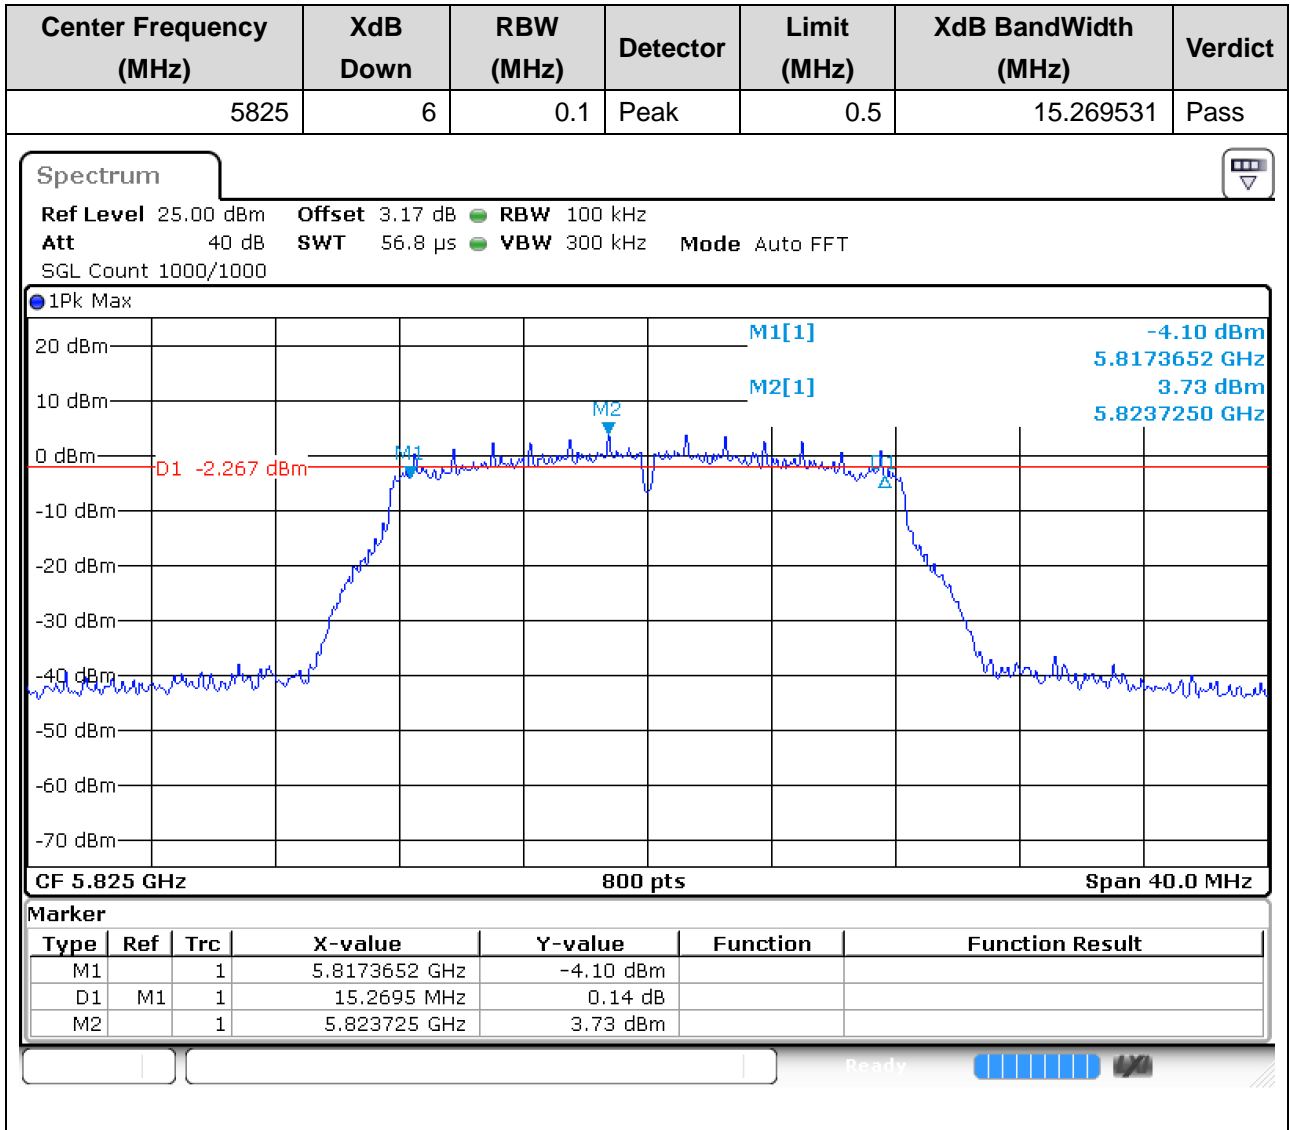

Annex A.3 6dB BandWidth

1. 802.11a_20M_Band4_L

1.1. A.2.1-6dB BandWidth(NTNV)

3. 802.11a_20M_Band4_H

3.1. A.2.1-6dB BandWidth(NTNV)

7. 802.11n_40M_Band4_L

7.1. A.2.1-6dB BandWidth(NTNV)

8. 802.11n_40M_Band4_H

8.1. A.2.1-6dB BandWidth(NTNV)

10. 802.11ac_20M_Band4_M

10.1. A.2.1-6dB BandWidth(NTNV)

12. 802.11ac_40M_Band4_L

12.1. A.2.1-6dB BandWidth(NTNV)

13. 802.11ac_40M_Band4_H

13.1. A.2.1-6dB BandWidth(NTNV)

END