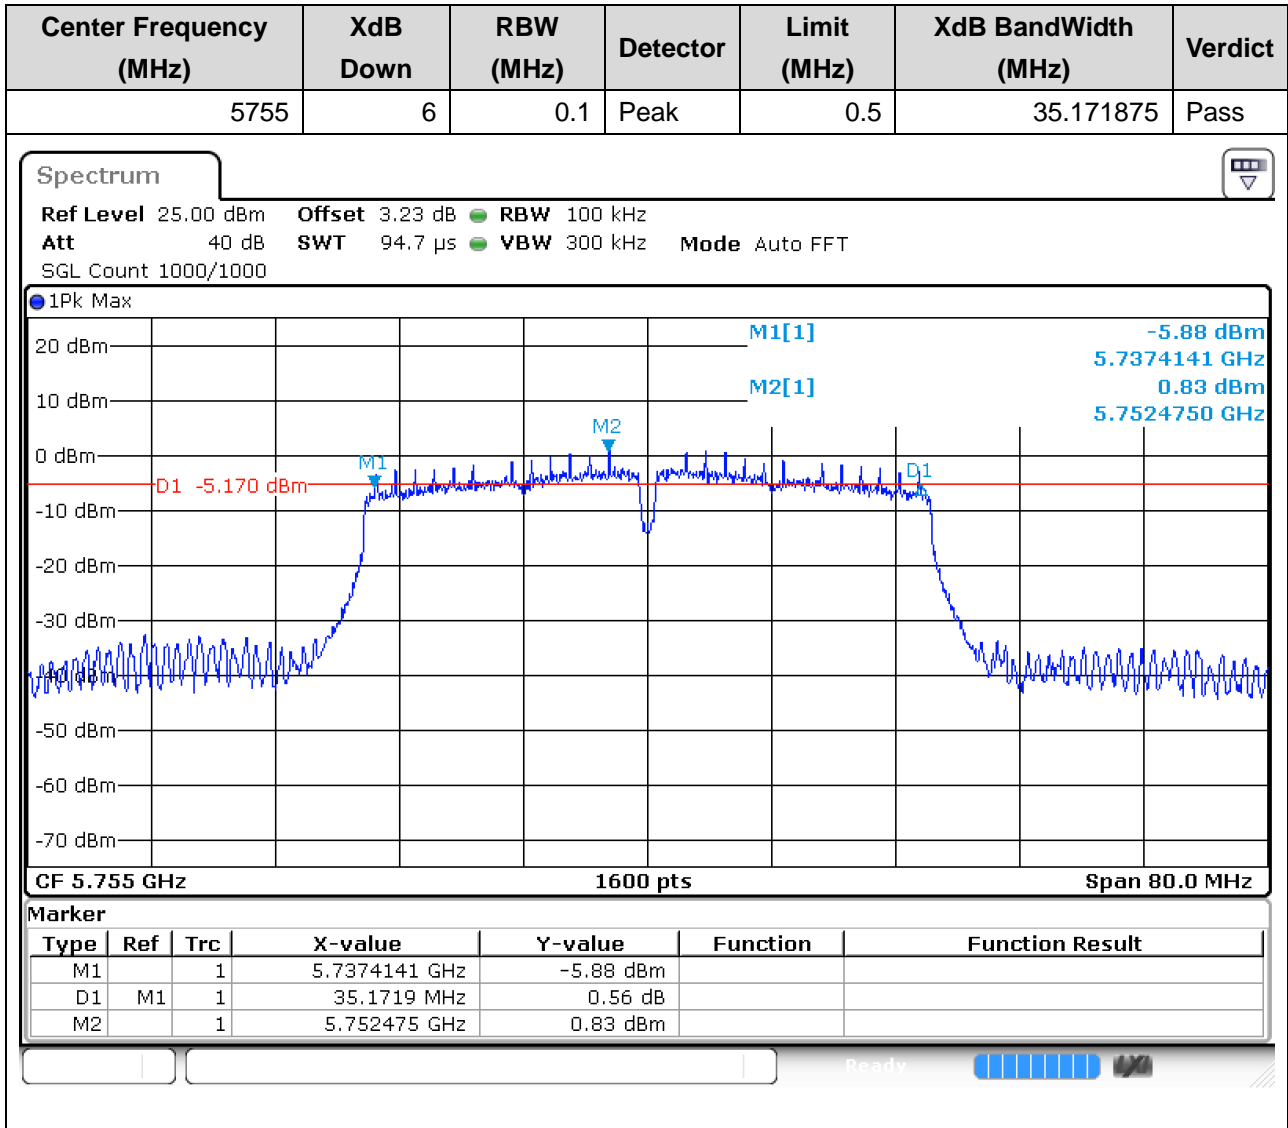

Annex A.3 6dB BandWidth

1. 802.11a_20M_Band4_L

1.1. A.2.1-6dB BandWidth(NTNV)

3. 802.11a_20M_Band4_H

3.1. A.2.1-6dB BandWidth(NTNV)

7. 802.11n_40M_Band4_L

7.1. A.2.1-6dB BandWidth(NTNV)

8. 802.11n_40M_Band4_H

8.1. A.2.1-6dB BandWidth(NTNV)

10. 802.11ac_20M_Band4_M

10.1. A.2.1-6dB BandWidth(NTNV)

12. 802.11ac_40M_Band4_L

12.1. A.2.1-6dB BandWidth(NTNV)

13. 802.11ac_40M_Band4_H

13.1. A.2.1-6dB BandWidth(NTNV)

END