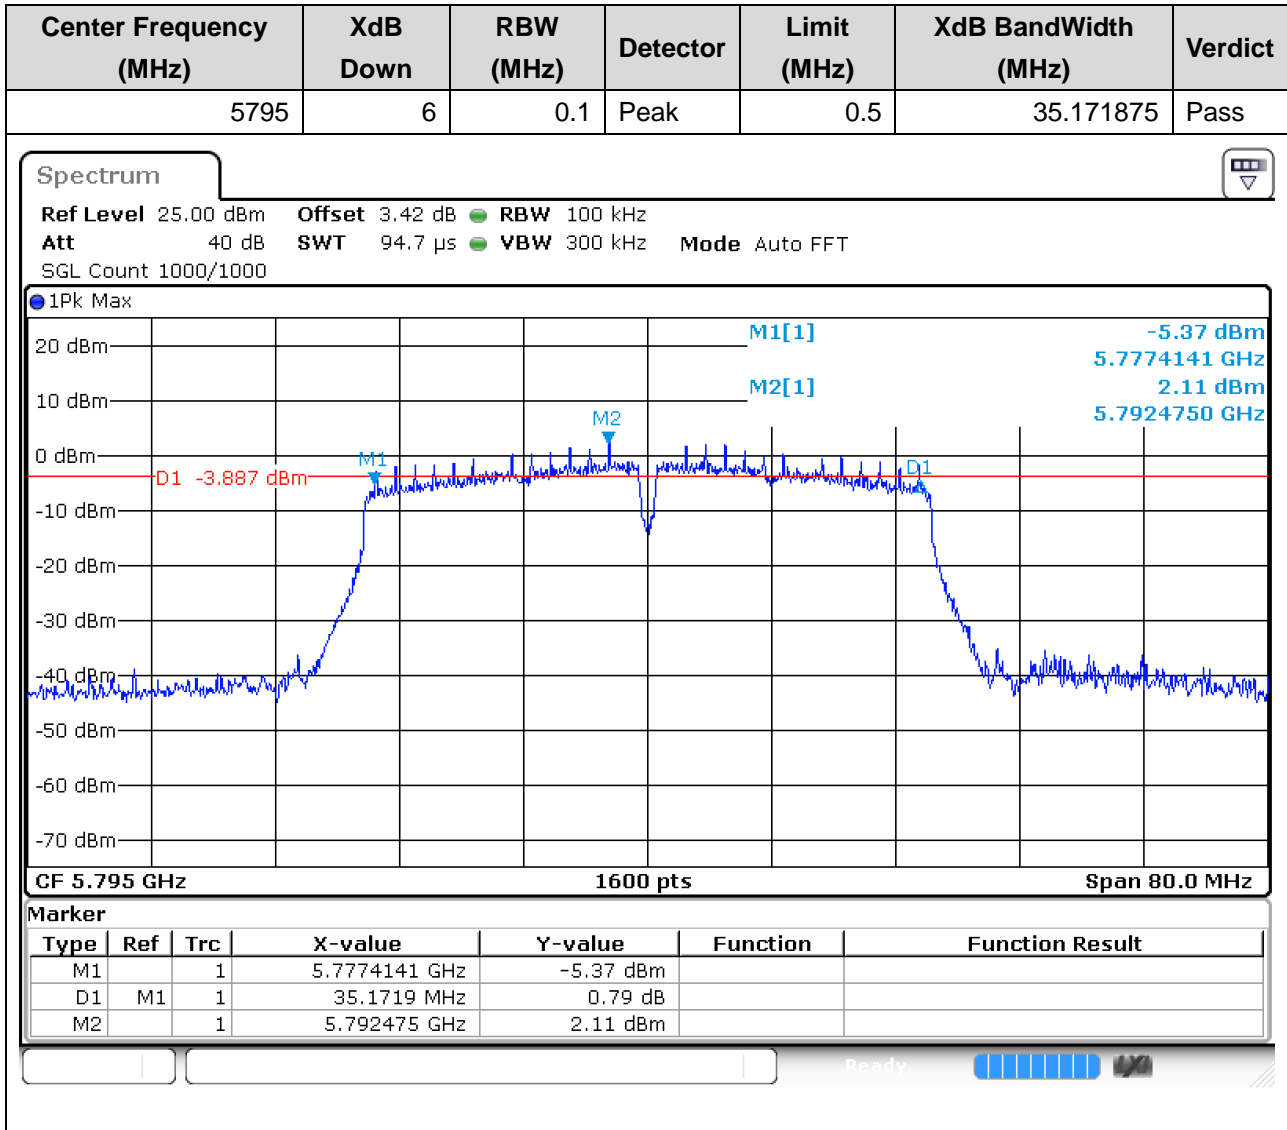

Annex A.3 6dB BandWidth

1. 802.11a_20M_Band4_L

1.1. A.2.1-6dB BandWidth(NTNV)

3. 802.11a_20M_Band4_H

3.1. A.2.1-6dB BandWidth(NTNV)

7. 802.11n_40M_Band4_L

7.1. A.2.1-6dB BandWidth(NTNV)

8. 802.11n_40M_Band4_H

8.1. A.2.1-6dB BandWidth(NTNV)

10. 802.11ac_20M_Band4_M

10.1. A.2.1-6dB BandWidth(NTNV)

12. 802.11ac_40M_Band4_L

12.1. A.2.1-6dB BandWidth(NTNV)

13. 802.11ac_40M_Band4_H

13.1. A.2.1-6dB BandWidth(NTNV)

END