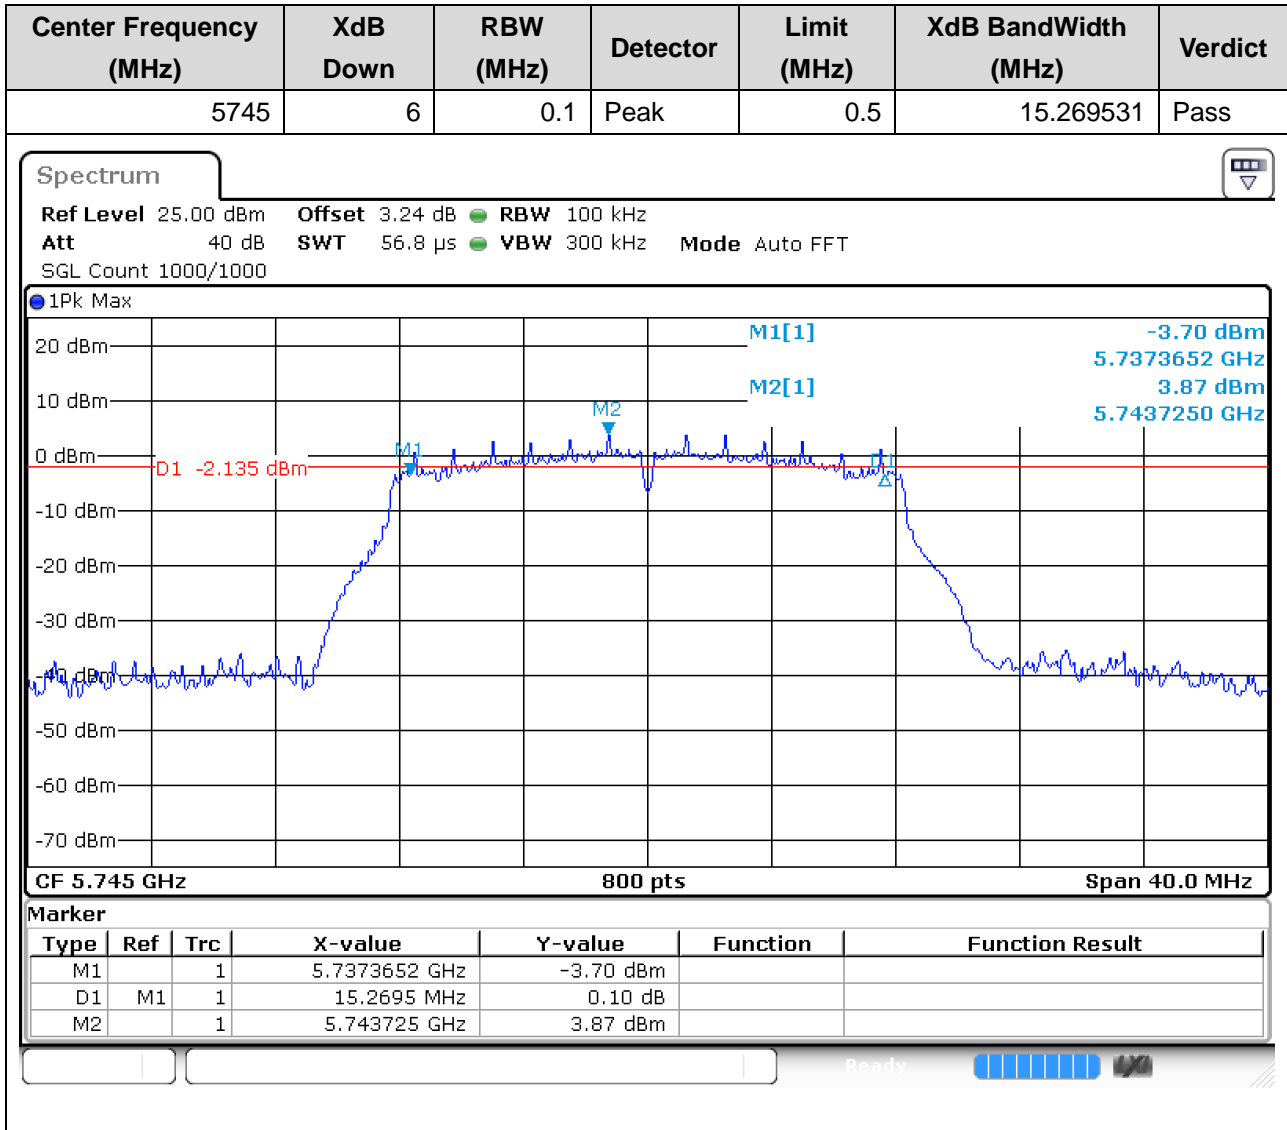

Annex A.3 6dB BandWidth

1. 802.11a_20M_Band4_L

1.1. A.2.1-6dB BandWidth(NTNV)

3. 802.11a_20M_Band4_H

3.1. A.2.1-6dB BandWidth(NTNV)

7. 802.11n_40M_Band4_L

7.1. A.2.1-6dB BandWidth(NTNV)

8. 802.11n_40M_Band4_H

8.1. A.2.1-6dB BandWidth(NTNV)

10. 802.11ac_20M_Band4_M

10.1. A.2.1-6dB BandWidth(NTNV)

12. 802.11ac_40M_Band4_L

12.1. A.2.1-6dB BandWidth(NTNV)

13. 802.11ac_40M_Band4_H

13.1. A.2.1-6dB BandWidth(NTNV)

END