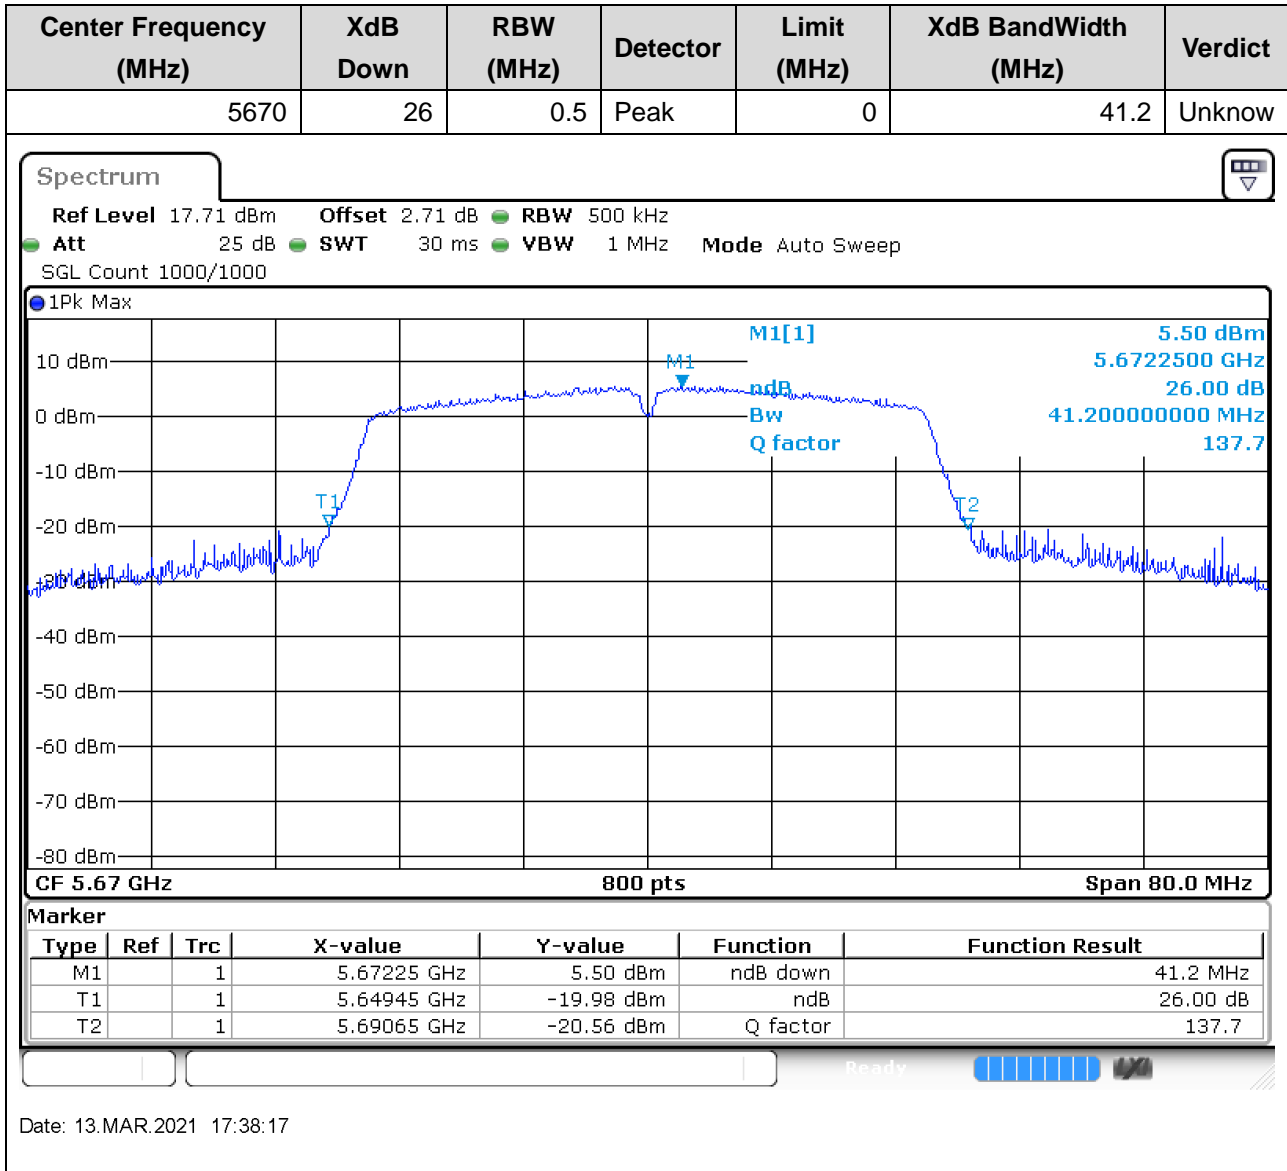

43. 802.11ac_40M_Band3_H

43.2. A.2-26dB Bandwidth(NTNV)