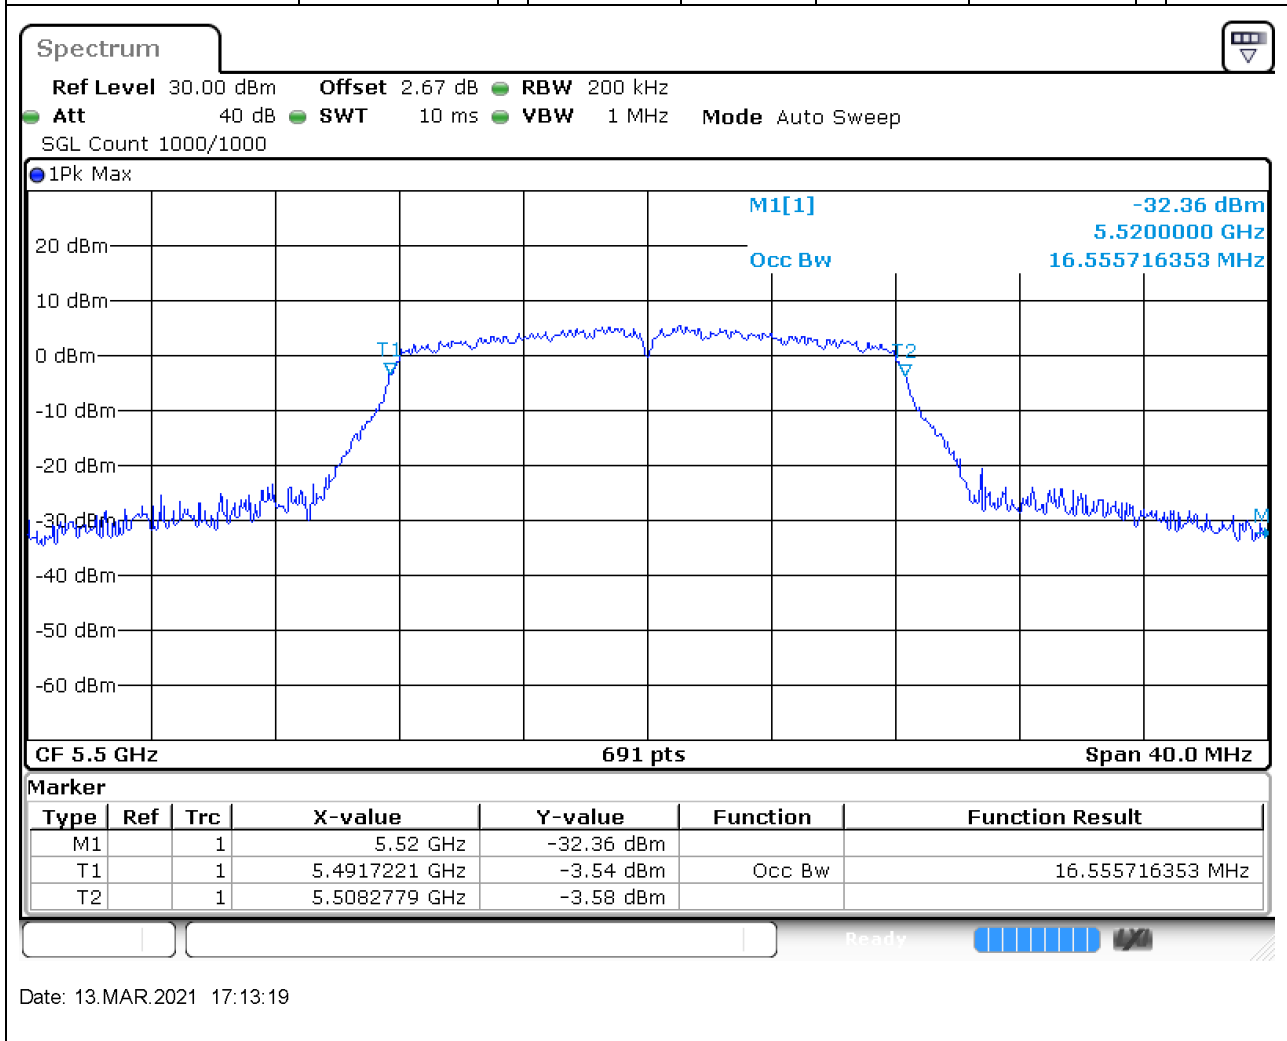

29. 802.11a_20M_Band3_L

29.2. A.2.2-99% Bandwidth(NTNV)

Center Frequency (MHz)	OBW Power (%)	RBW (MHz)	Detector	Limit (MHz)	OBW (MHz)	Verdict
5500	99	0.2	Peak	0	16.555716	Unknown