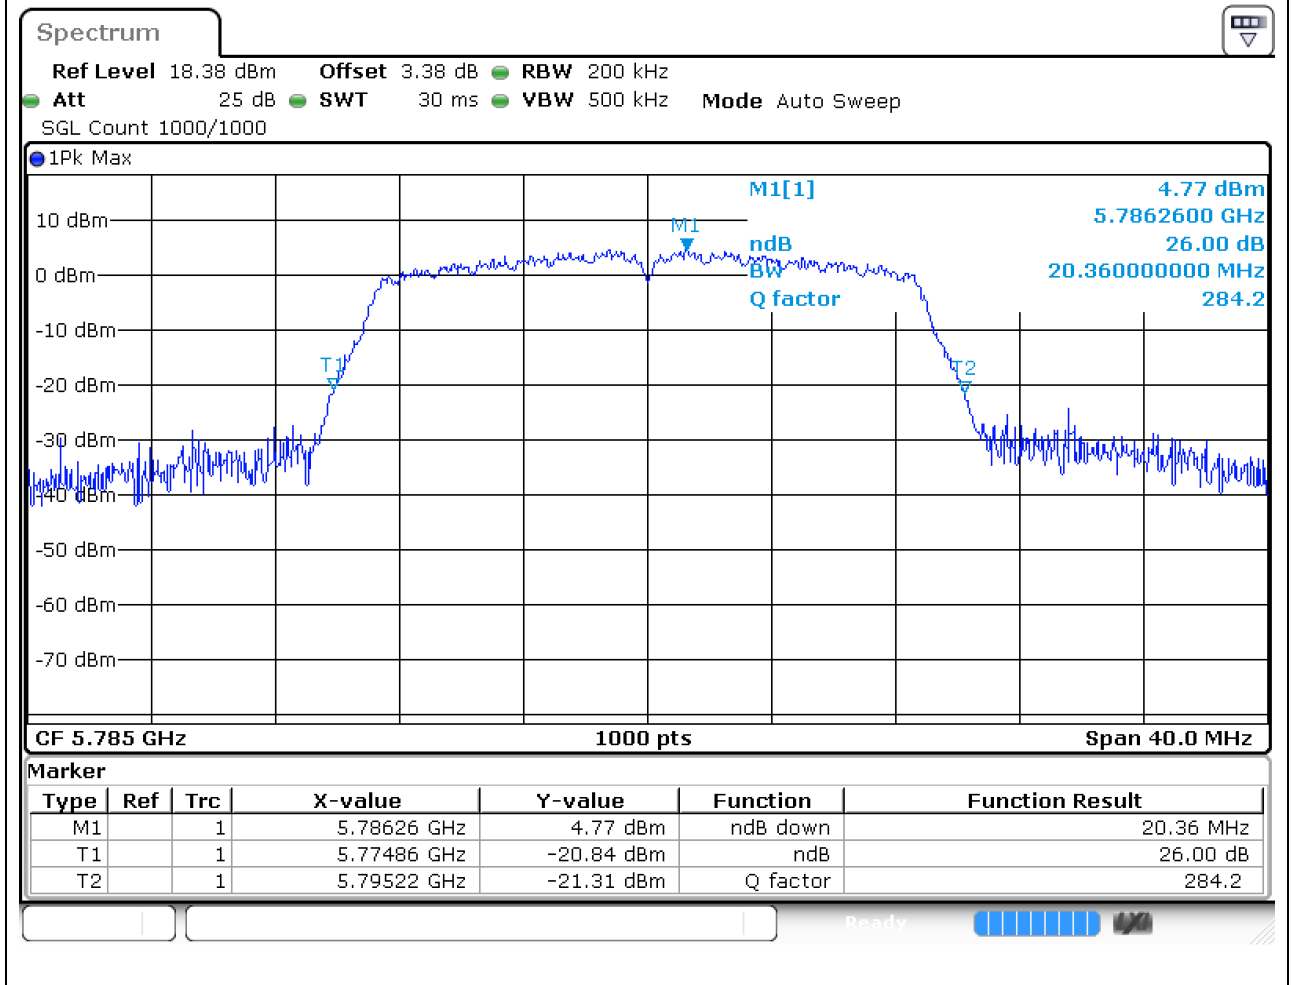

55. 802.11ac_20M_Band4_M

55.1. A.2-26dB Bandwidth(NTNV)

Center Frequency (MHz)	XdB Down	RBW (MHz)	Detector	Limit (MHz)	XdB BandWidth (MHz)	Verdict
5785	26	0.2	Peak	0	20.36	Unknow