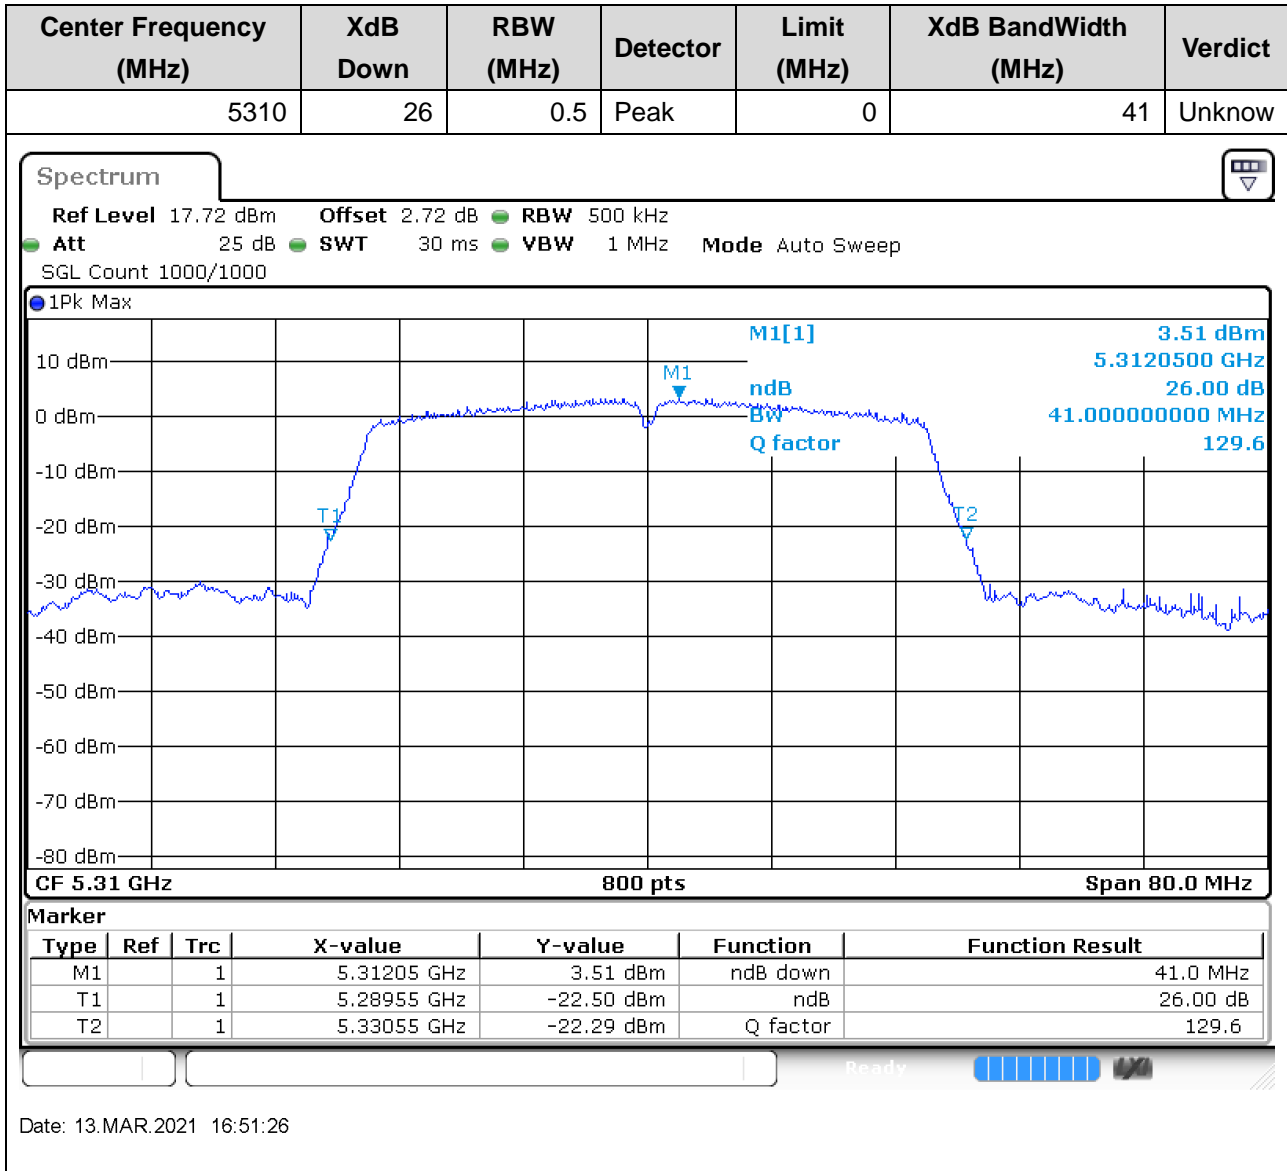

19. 802.11n_20M_Band2_M

19.1. A.2-26dB Bandwidth(NTNV)

20. 802.11n_20M_Band2_H

20.2. A.2-26dB Bandwidth(NTNV)

21. 802.11n_40M_Band2_L

21.1. A.2-26dB Bandwidth(NTNV)

22. 802.11n_40M_Band2_H

22.2. A.2-26dB Bandwidth(NTNV)