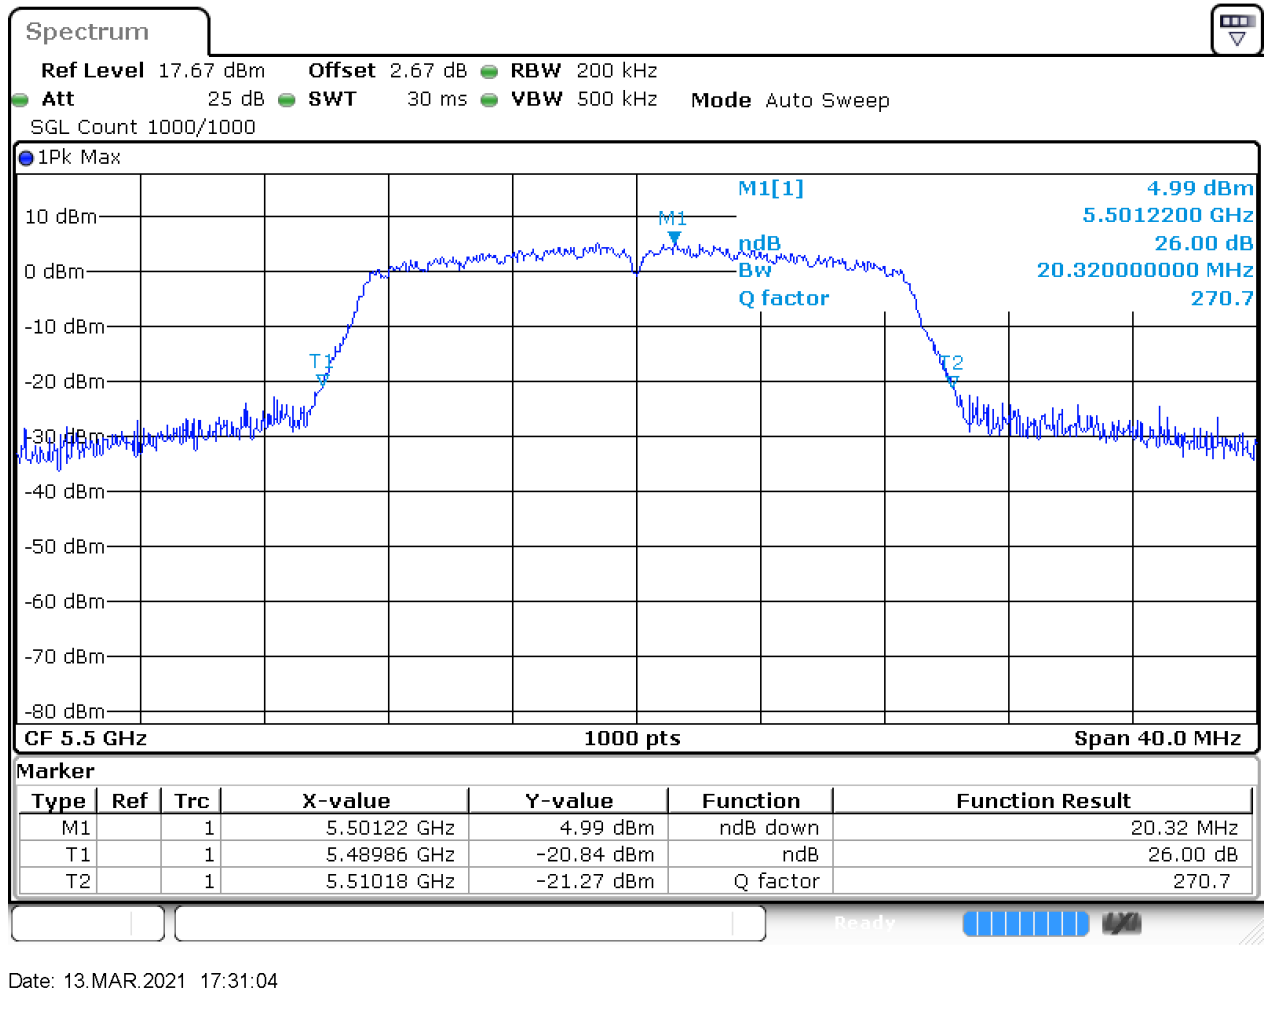

38. 802.11ac_20M_Band3_L

38.2. A.2-26dB Bandwidth(NTNV)

Center Frequency (MHz)	XdB Down	RBW (MHz)	Detector	Limit (MHz)	XdB BandWidth (MHz)	Verdict
5500	26	0.2	Peak	0	20.32	Unknow