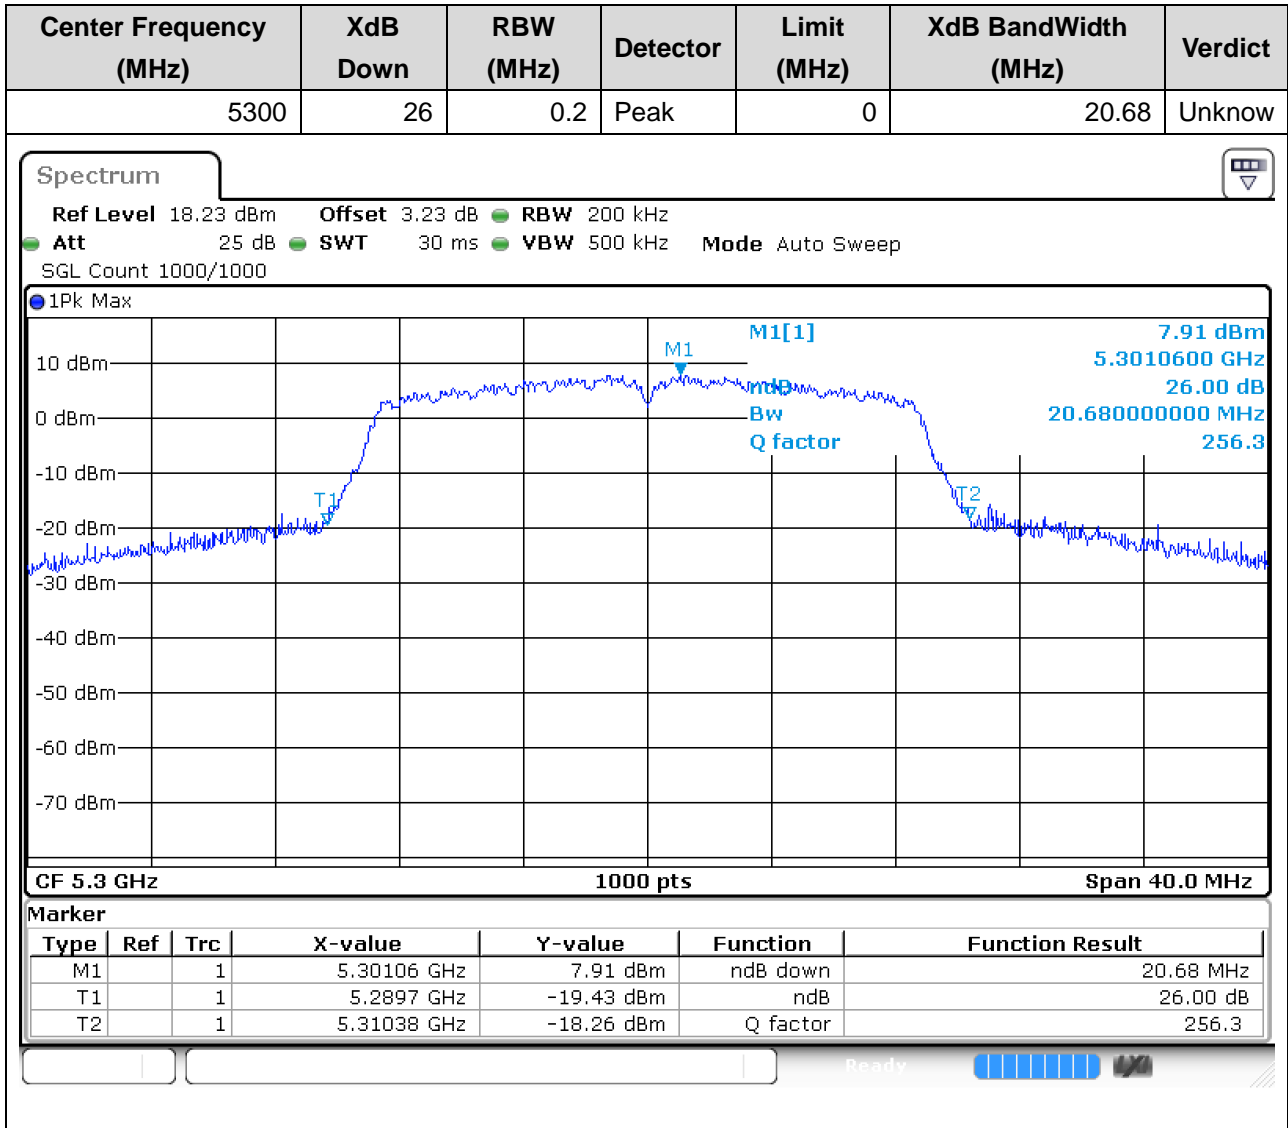

24. 802.11ac_20M_Band2_M

24.1. A.2-26dB Bandwidth(NTNV)