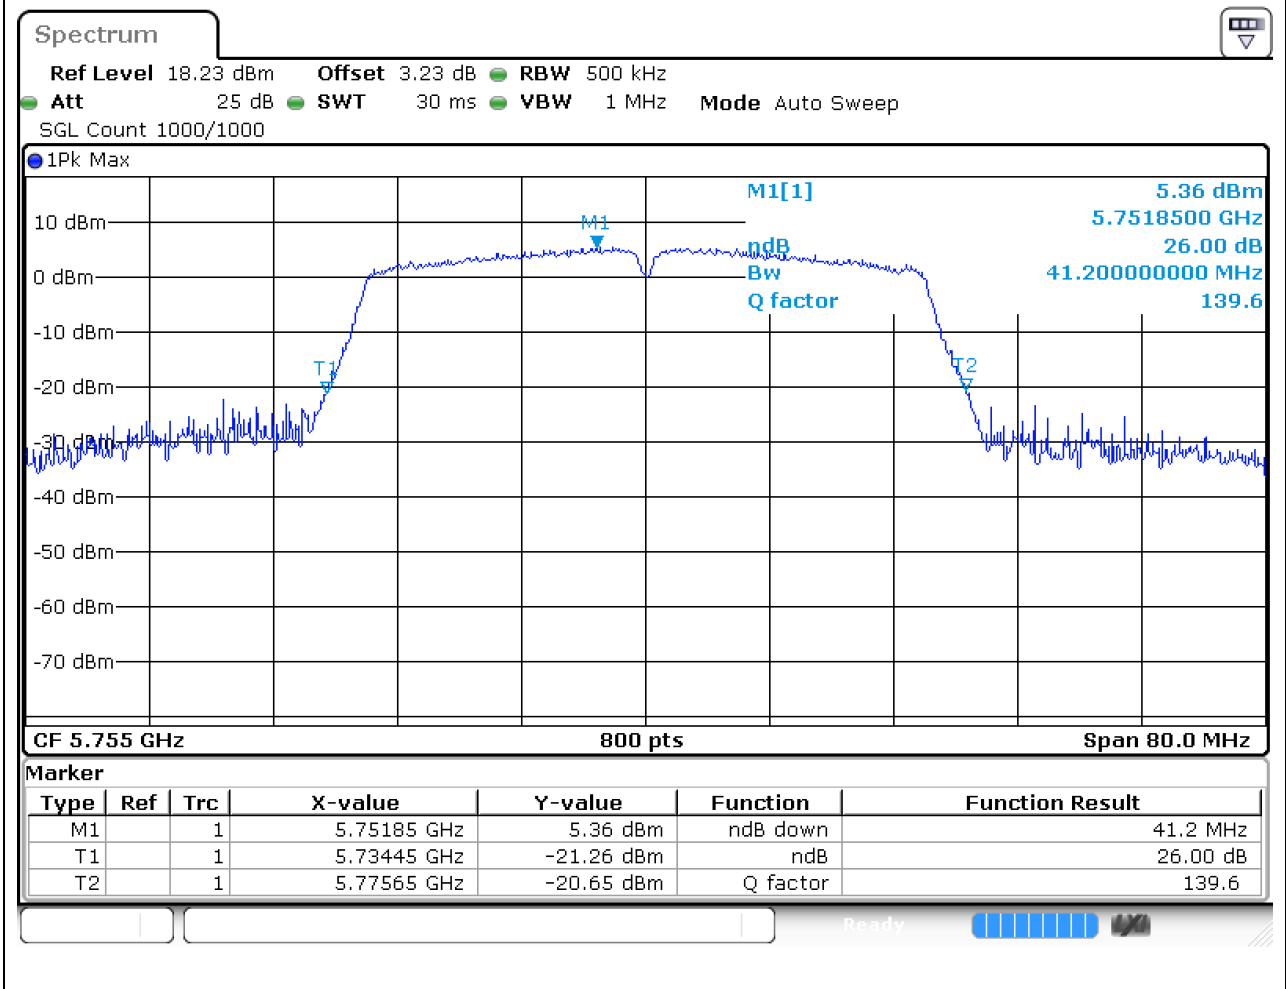

57. 802.11ac_40M_Band4_L

57.1. A.2-26dB Bandwidth(NTNV)

Center Frequency (MHz)	XdB Down	RBW (MHz)	Detector	Limit (MHz)	XdB BandWidth (MHz)	Verdict
5755	26	0.5	Peak	0	41.2	Unknow