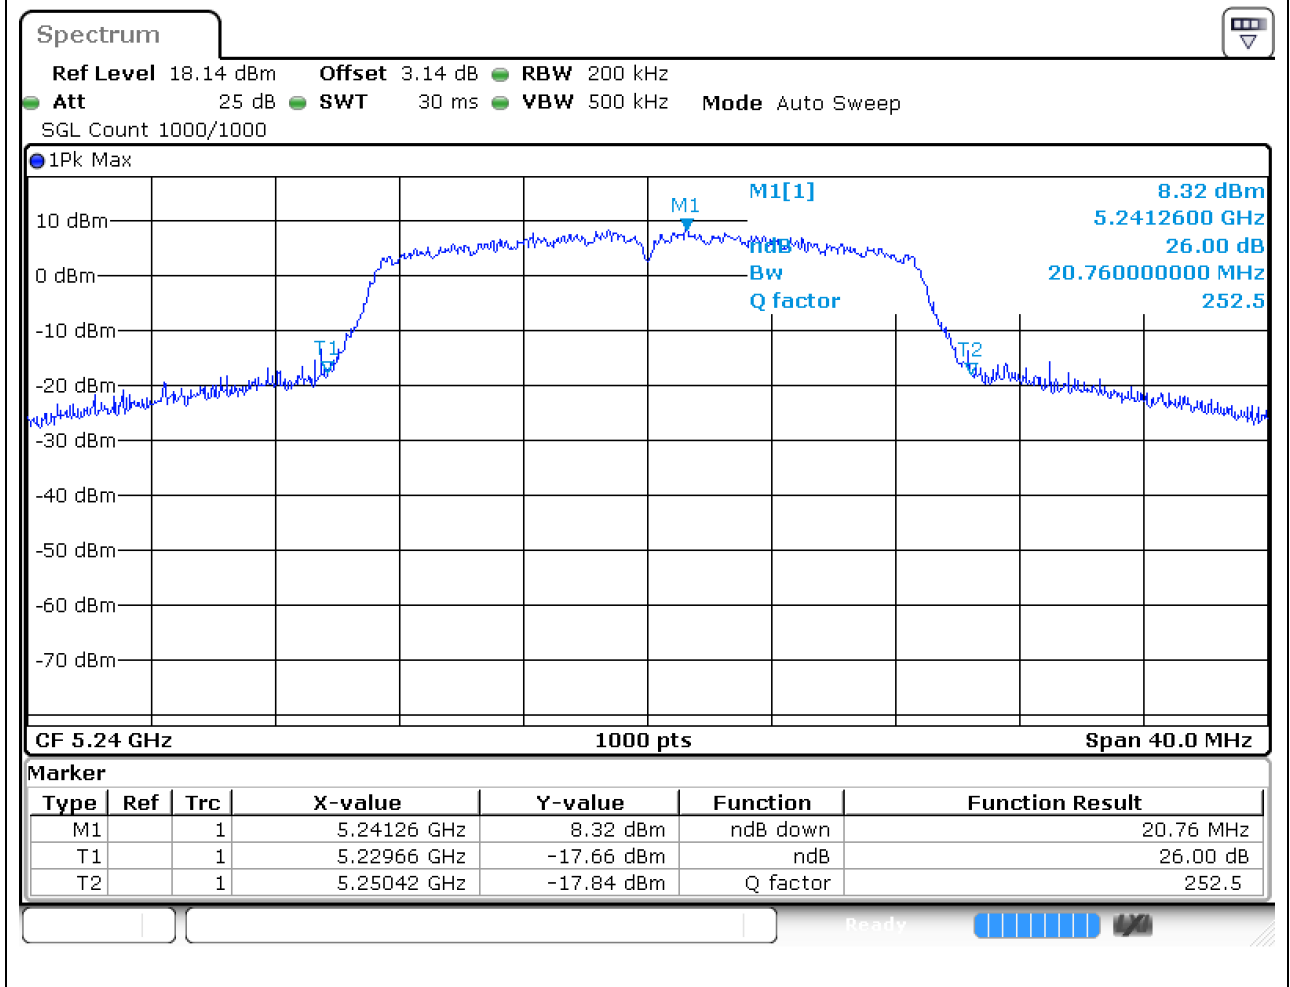

11. 802.11ac_20M_Band1_H

11.1. A.2-26dB Bandwidth(NTNV)

Center Frequency (MHz)	XdB Down	RBW (MHz)	Detector	Limit (MHz)	XdB BandWidth (MHz)	Verdict
5240	26	0.2	Peak	0	20.76	Unknow