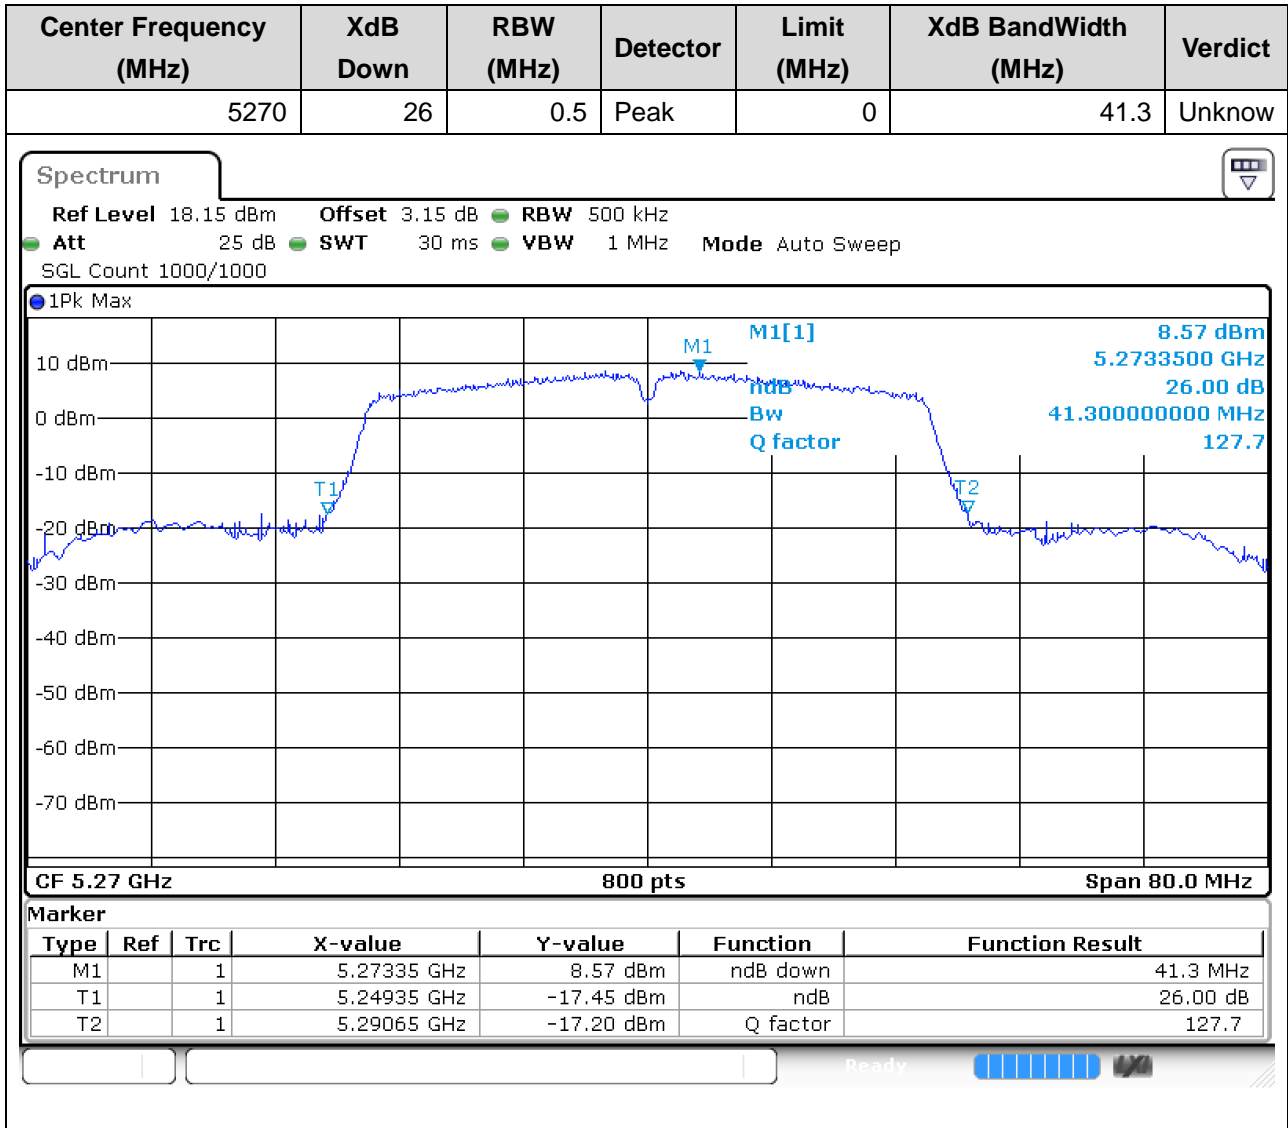

19. 802.11n_20M_Band2_M

19.1. A.2-26dB Bandwidth(NTNV)

20. 802.11n_20M_Band2_H

20.2. A.2-26dB Bandwidth(NTNV)

21. 802.11n_40M_Band2_L

21.1. A.2-26dB Bandwidth(NTNV)

22. 802.11n_40M_Band2_H

22.2. A.2-26dB Bandwidth(NTNV)