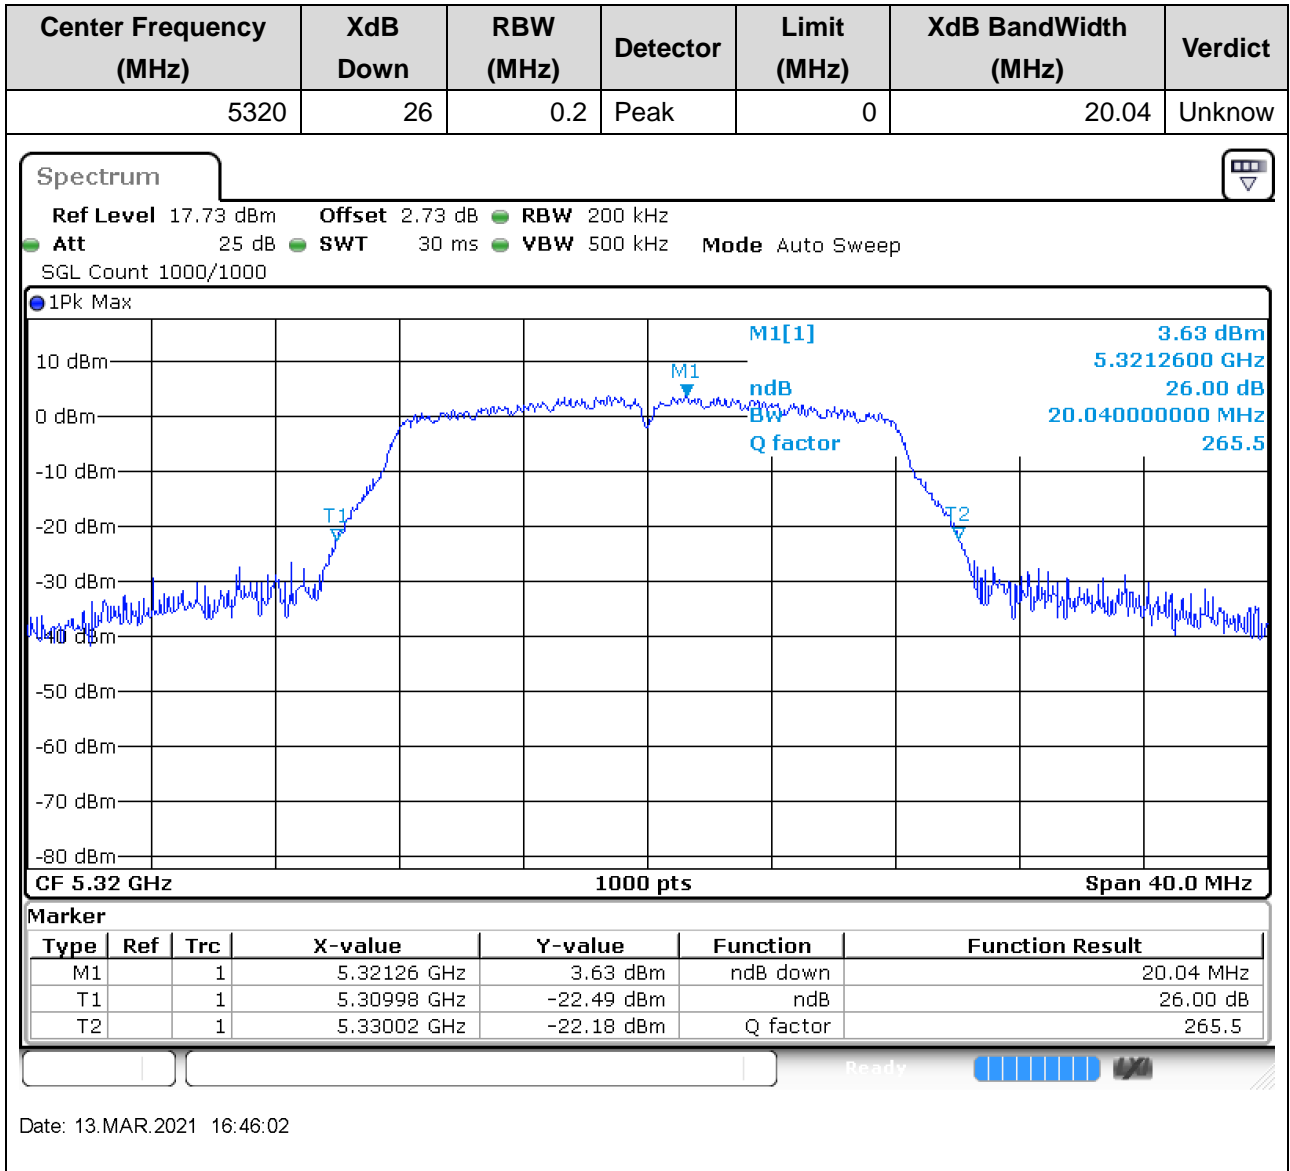

17. 802.11a_20M_Band2_H

17.2. A.2-26dB Bandwidth(NTNV)