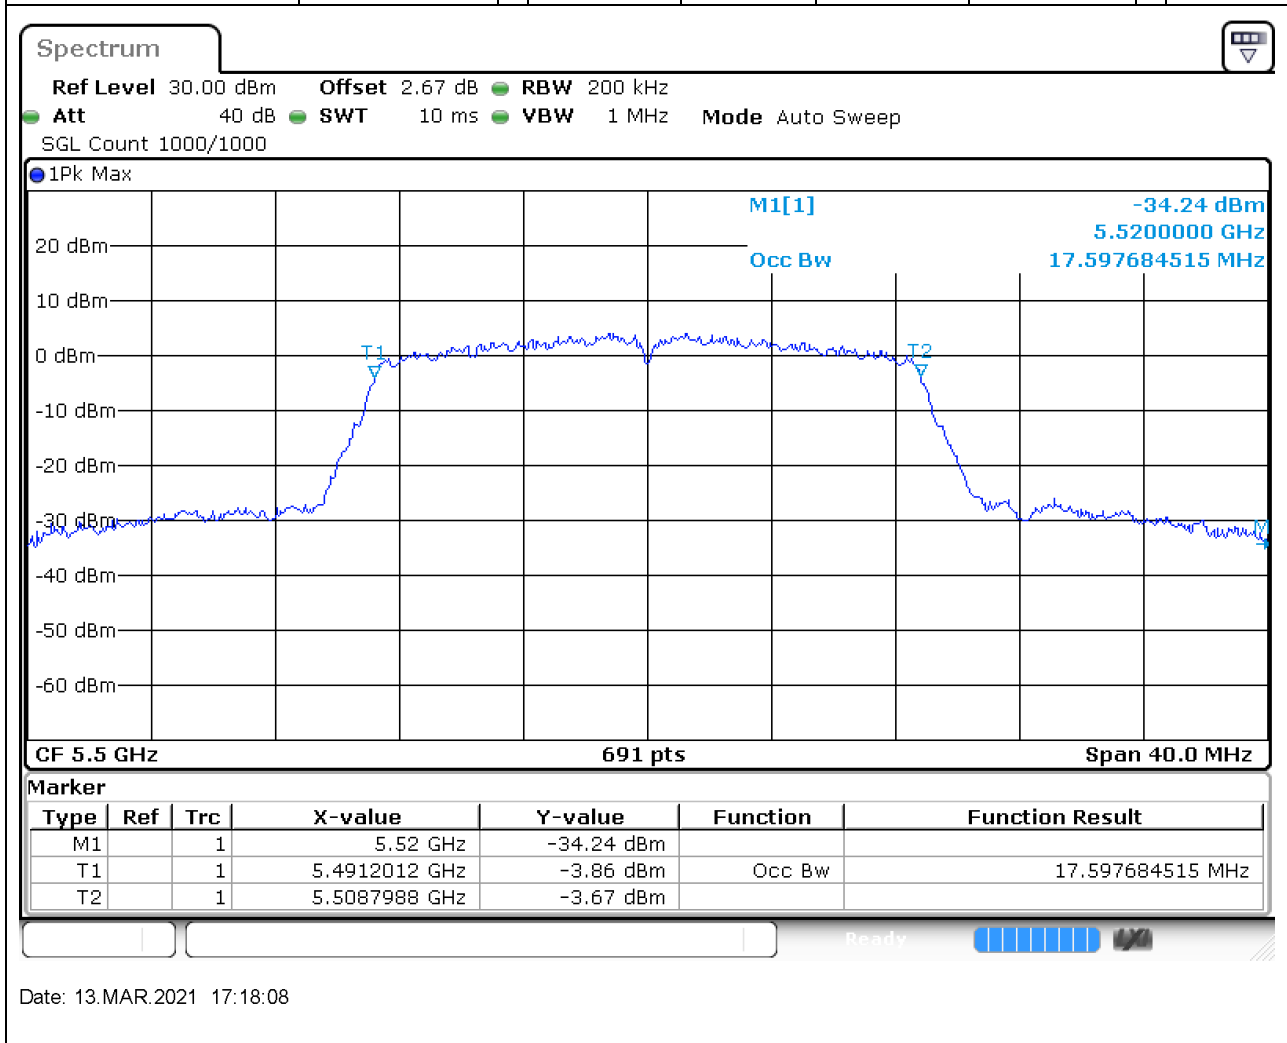

32. 802.11n_20M_Band3_L

32.2. A.2.2-99% Bandwidth(NTNV)

Center Frequency (MHz)	OBW Power (%)	RBW (MHz)	Detector	Limit (MHz)	OBW (MHz)	Verdict
5500	99	0.2	Peak	0	17.597685	Unknown