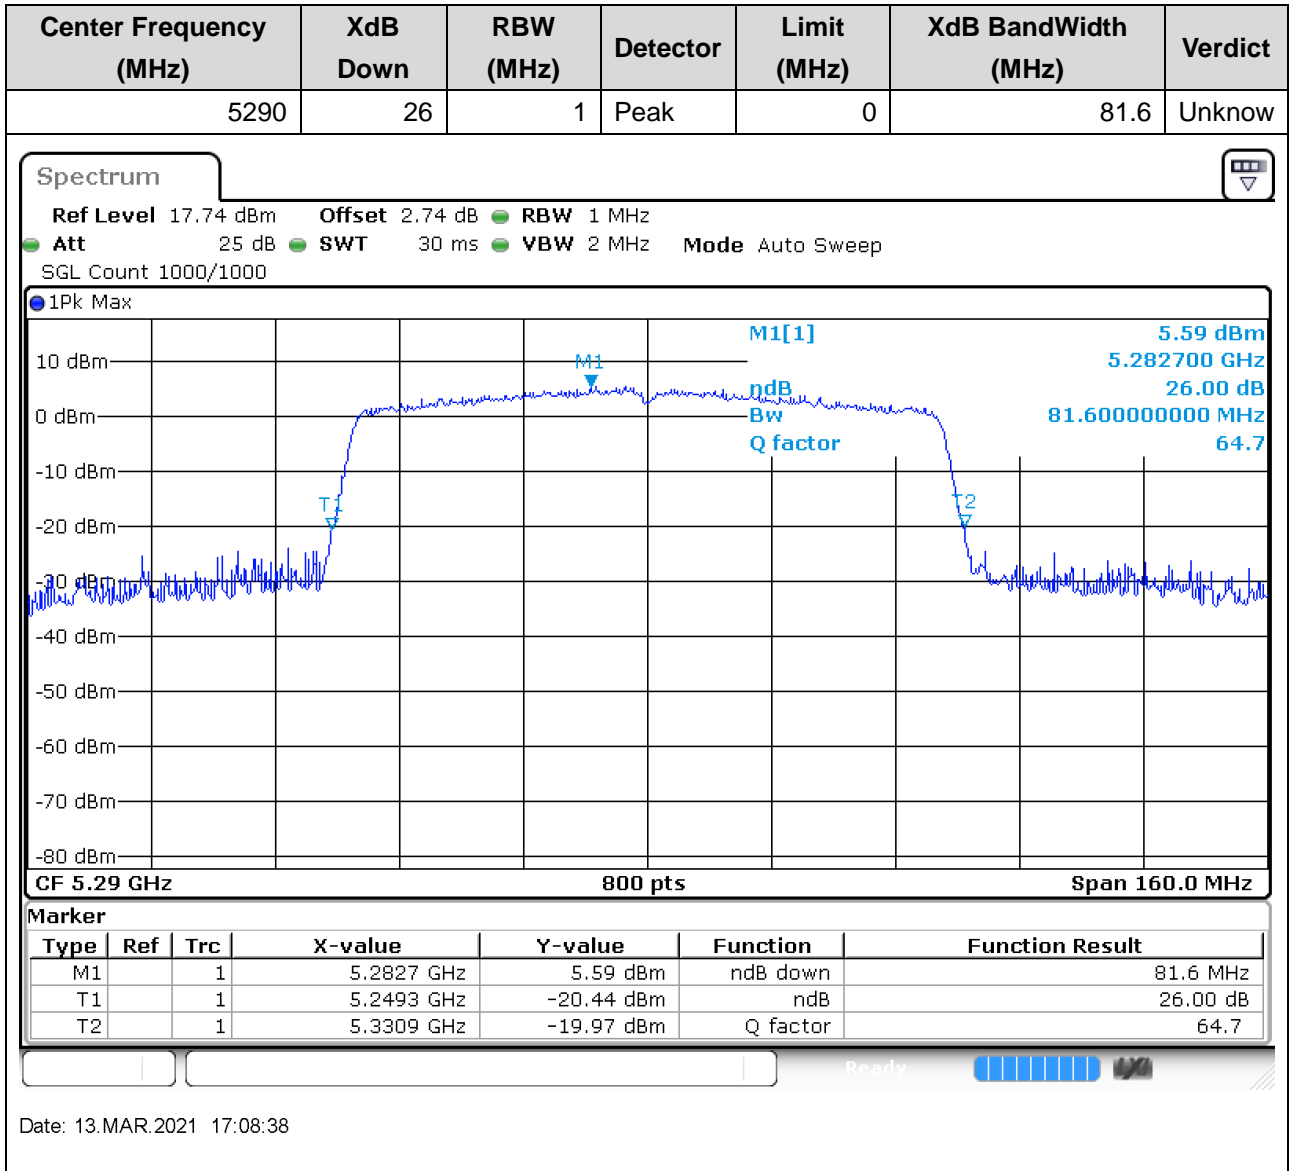

26. 802.11ac_40M_Band2_L

26.1. A.2-26dB Bandwidth(NTNV)

27. 802.11ac_40M_Band2_H

27.2. A.2-26dB Bandwidth(NTNV)

28. 802.11ac_80M_Band2_M

28.2. A.2-26dB Bandwidth(NTNV)

29. 802.11a_20M_Band3_L

29.2. A.2-26dB Bandwidth(NTNV)