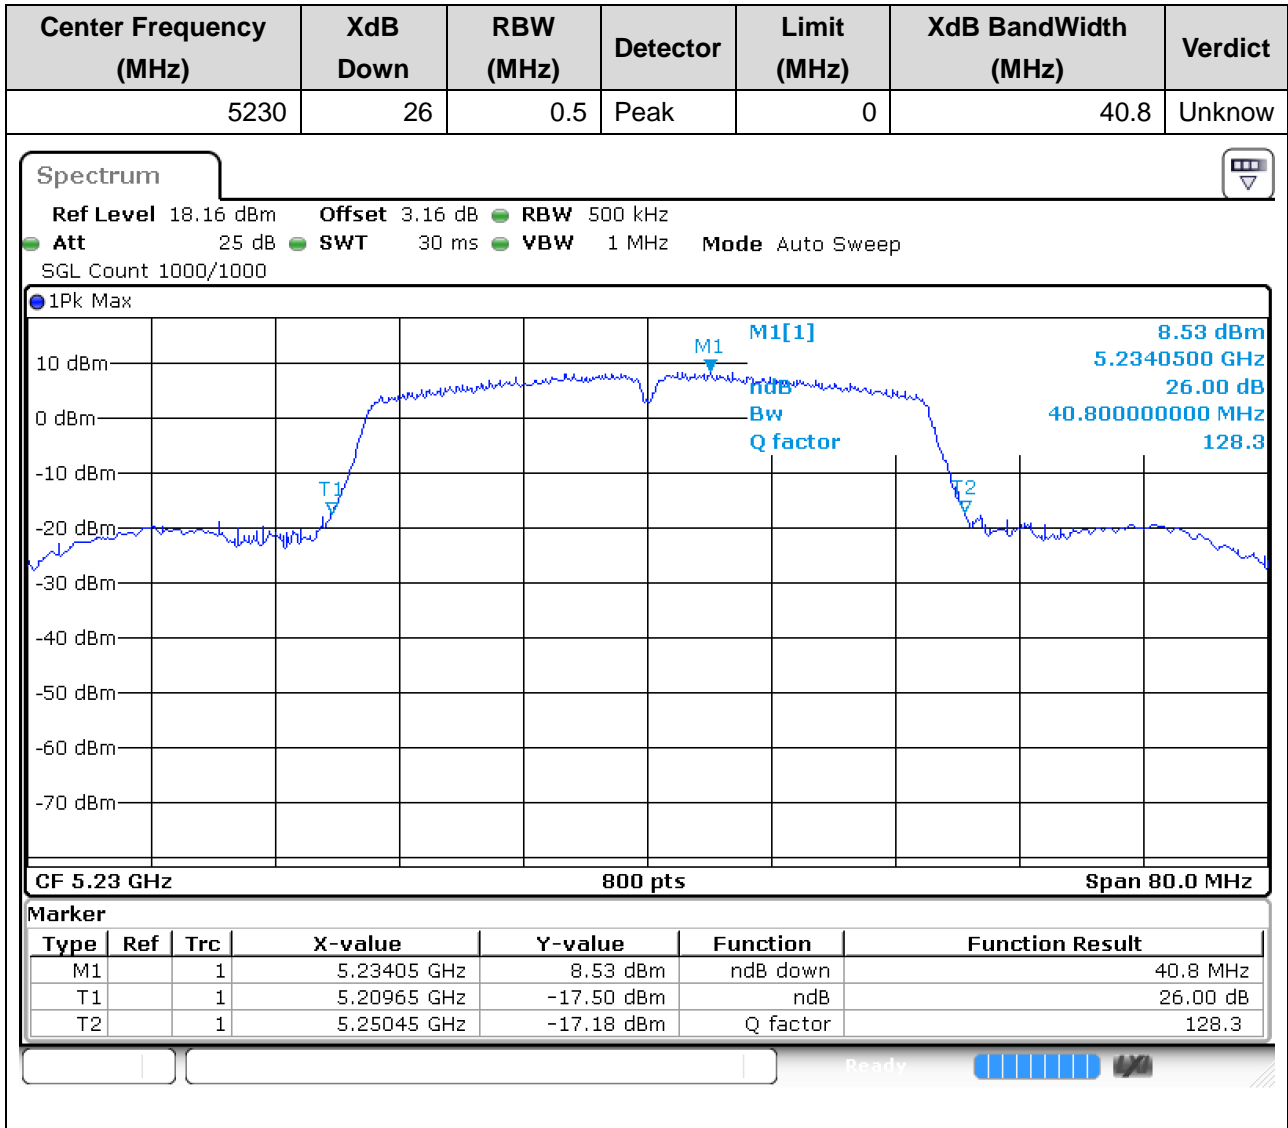

8. 802.11n_40M_Band1_H

8.1. A.2-26dB Bandwidth(NTNV)