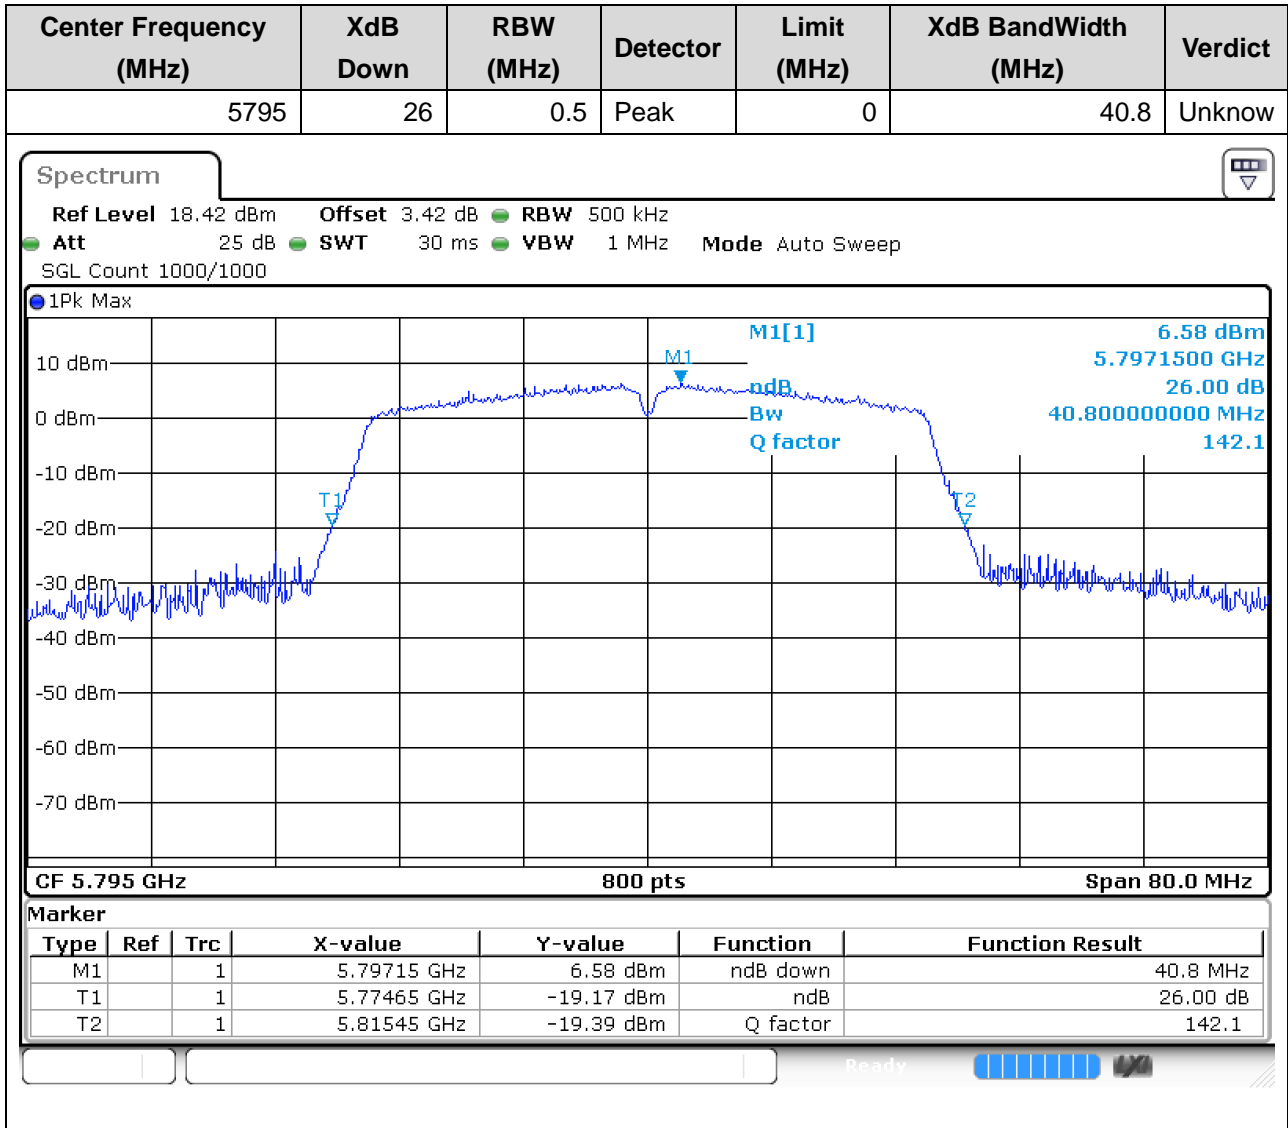

57. 802.11ac_40M_Band4_L

57.1. A.2-26dB Bandwidth(NTNV)

Center Frequency (MHz)	XdB Down	RBW (MHz)	Detector	Limit (MHz)	XdB BandWidth (MHz)	Verdict
5755	26	0.5	Peak	0	41.2	Unknow

58. 802.11ac_40M_Band4_H

58.1. A.2-26dB Bandwidth(NTNV)