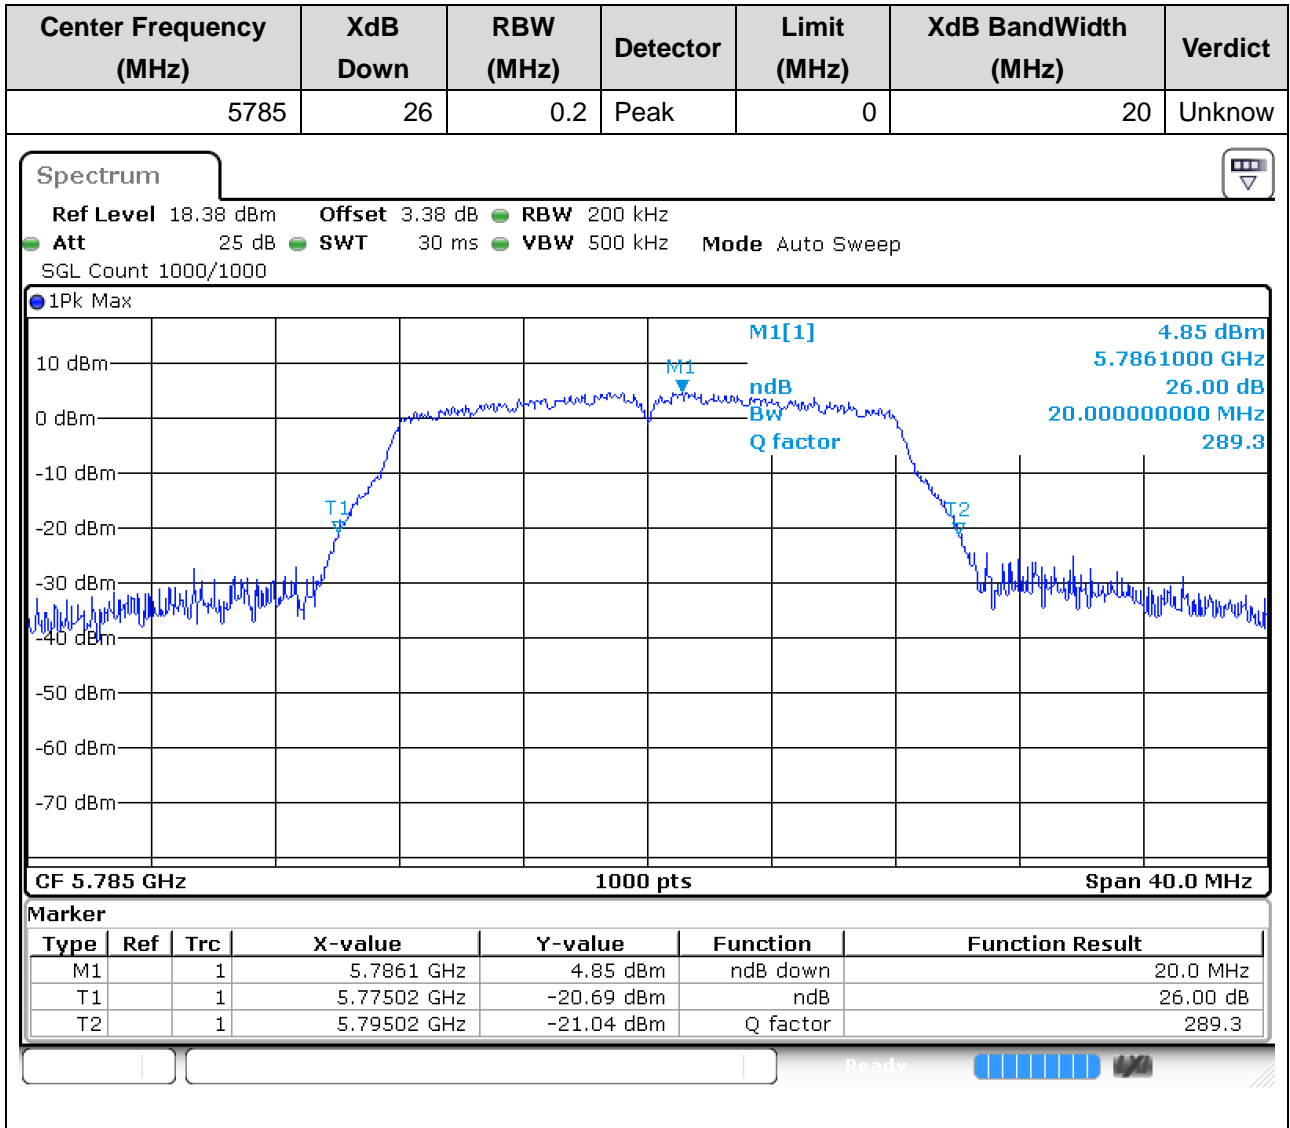

47. 802.11a_20M_Band4_M

47.1. A.2-26dB Bandwidth(NTNV)