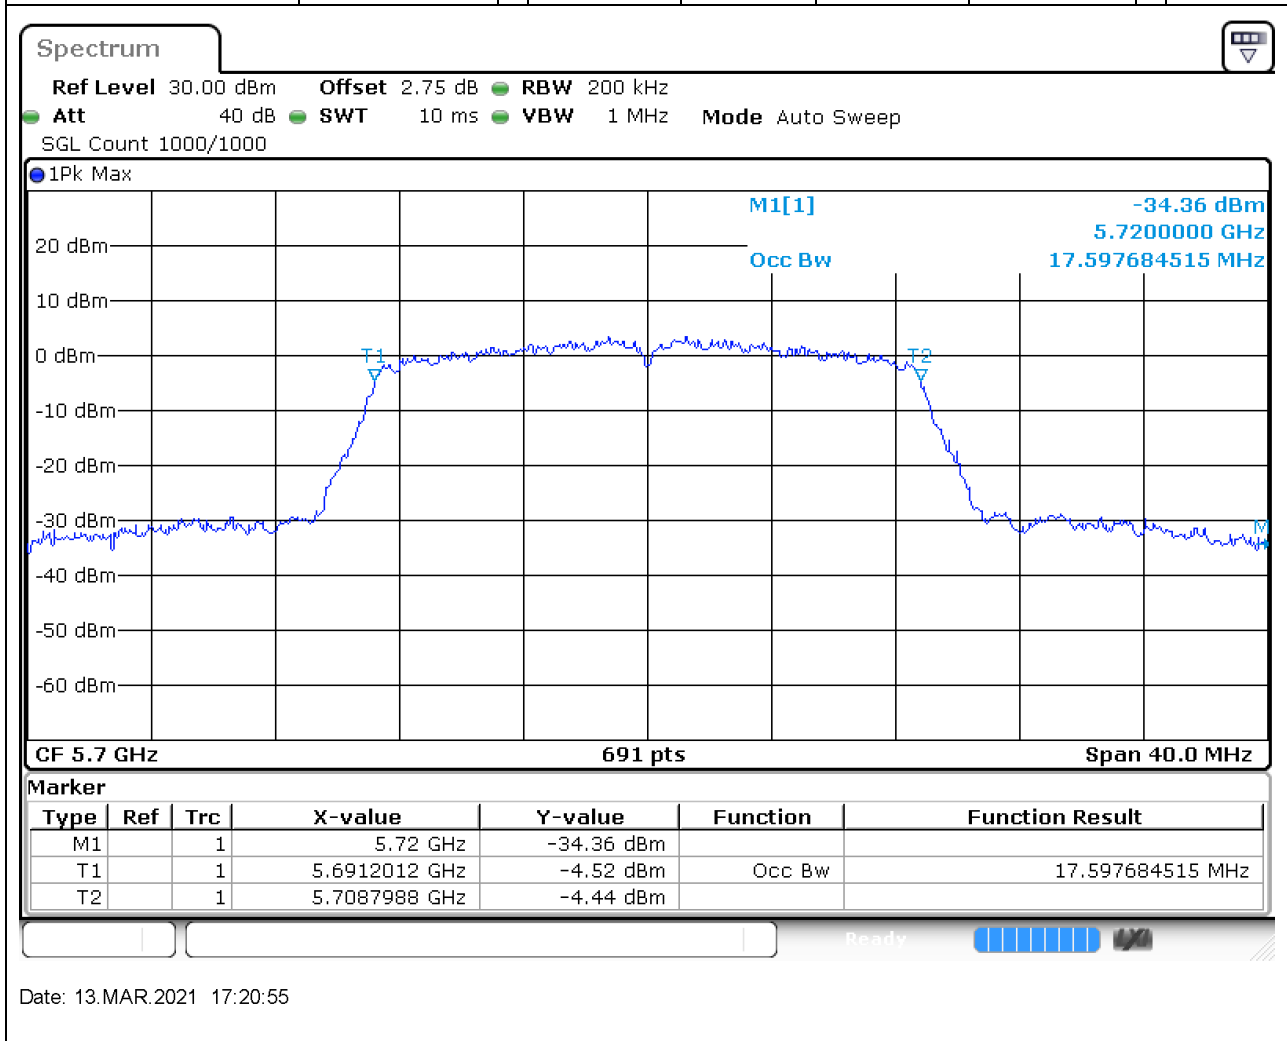

34. 802.11n_20M_Band3_H

34.2. A.2.2-99% Bandwidth(NTNV)

Center Frequency (MHz)	OBW Power (%)	RBW (MHz)	Detector	Limit (MHz)	OBW (MHz)	Verdict
5700	99	0.2	Peak	0	17.597685	Unknown