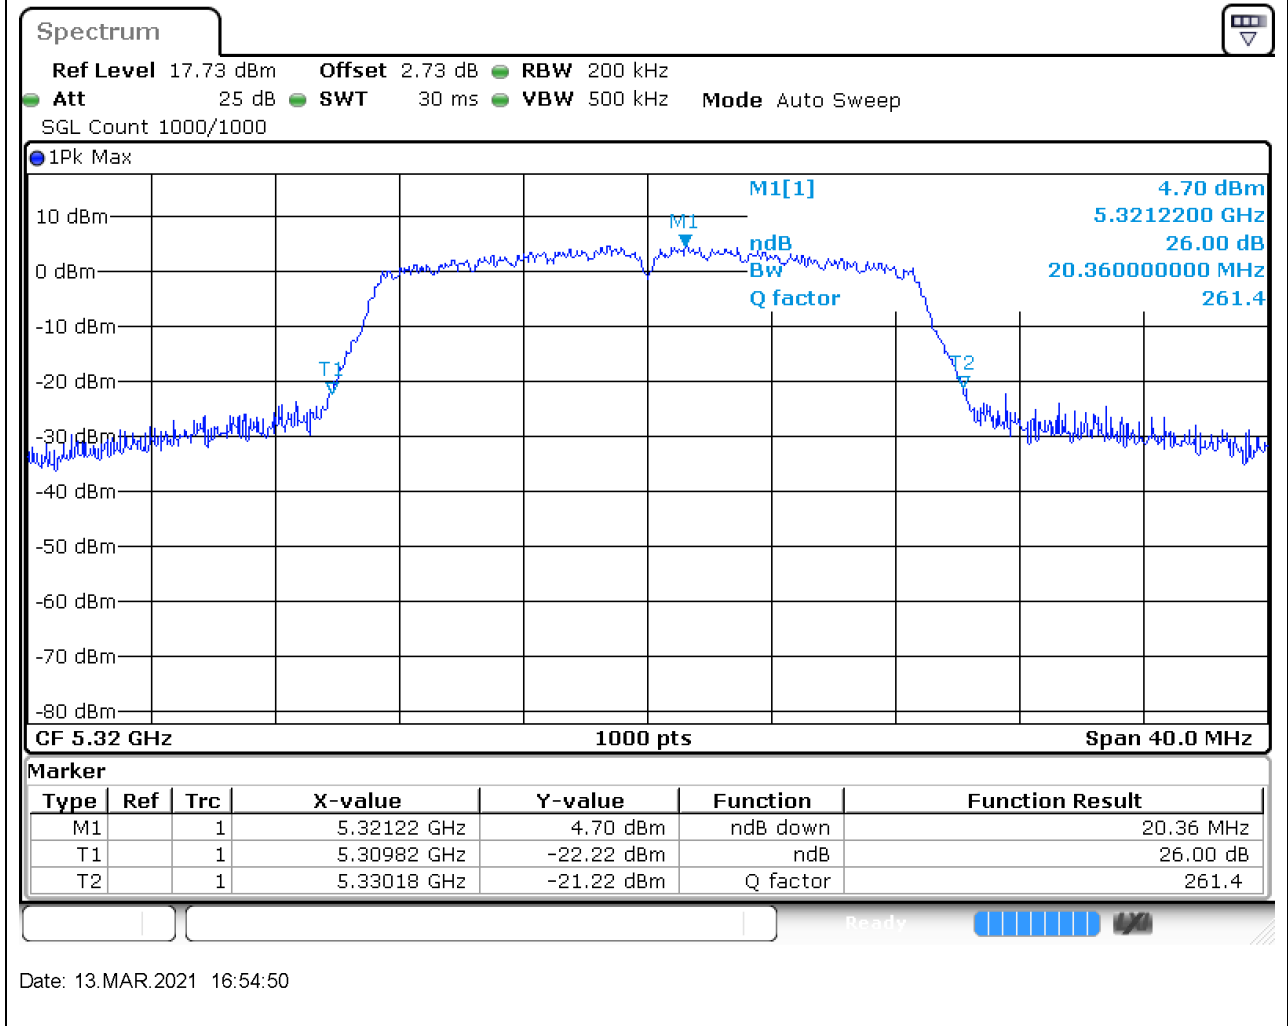

23. 802.11ac_20M_Band2_L

23.1. A.2-26dB Bandwidth(NTNV)

24. 802.11ac_20M_Band2_M

24.1. A.2-26dB Bandwidth(NTNV)

25. 802.11ac_20M_Band2_H

25.2. A.2-26dB Bandwidth(NTNV)

Center Frequency (MHz)	XdB Down	RBW (MHz)	Detector	Limit (MHz)	XdB BandWidth (MHz)	Verdict
5320	26	0.2	Peak	0	20.36	Unknow