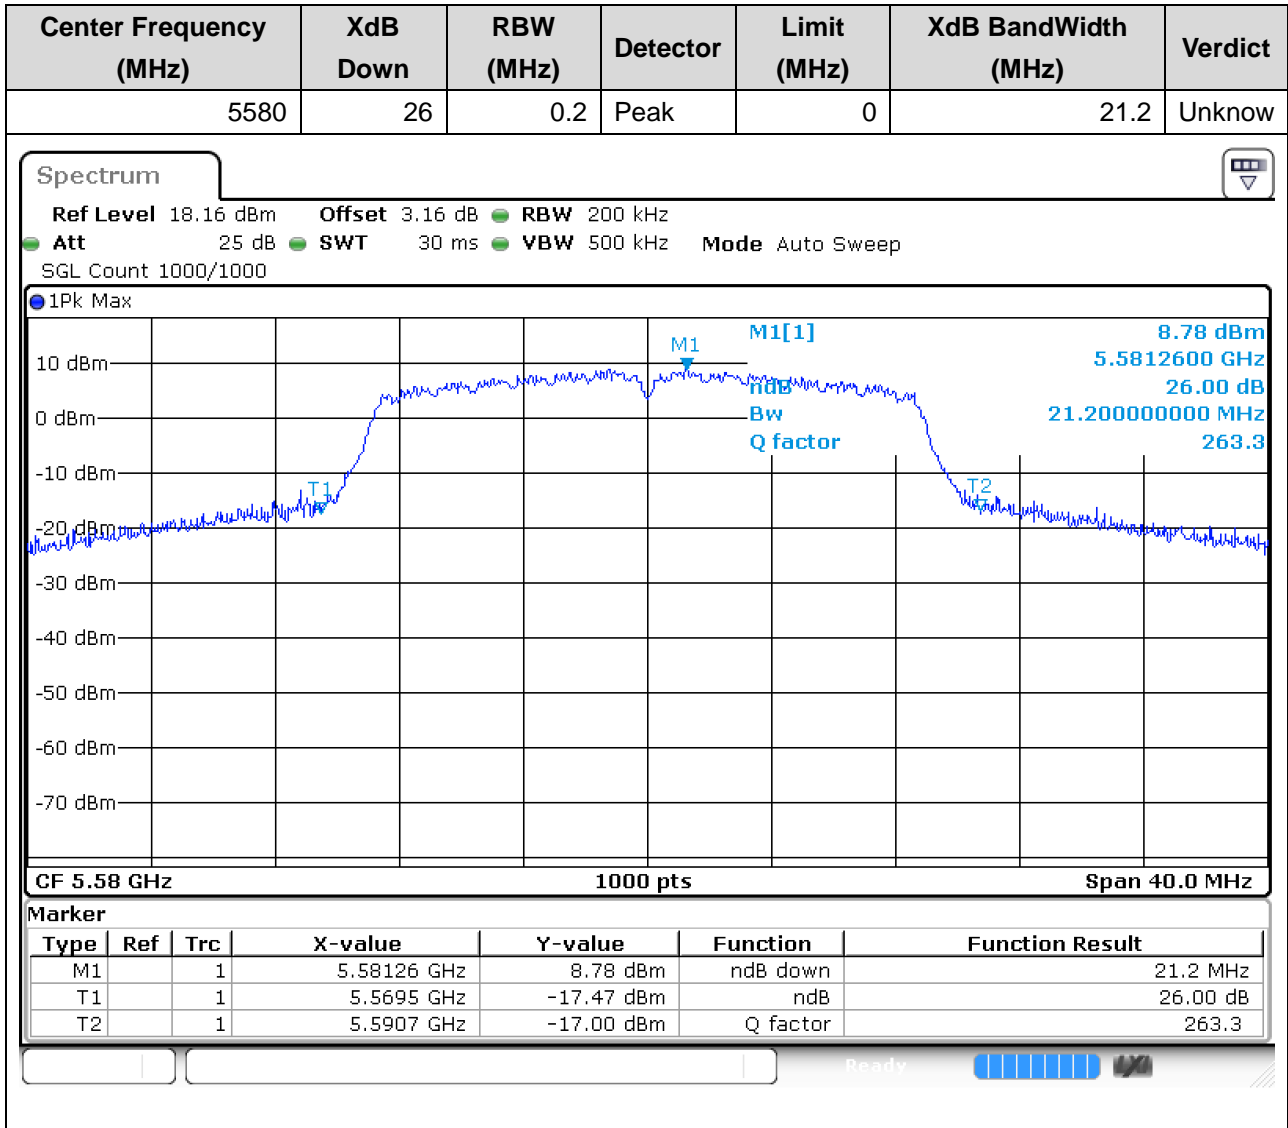

39. 802.11ac_20M_Band3_M

39.1. A.2-26dB Bandwidth(NTNV)