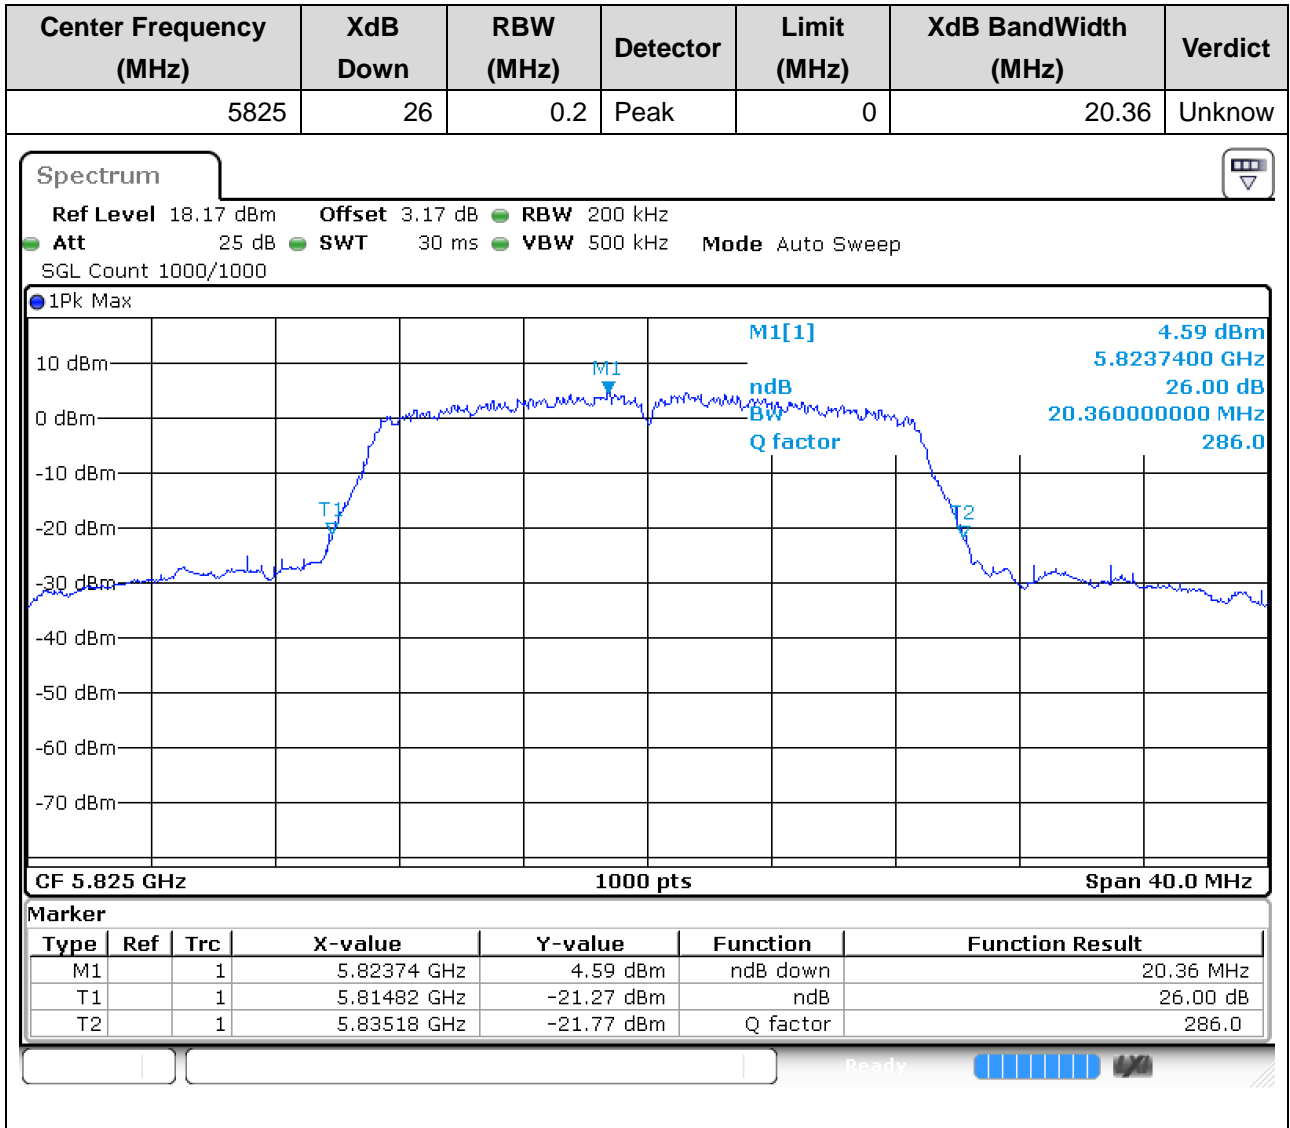

51. 802.11n_20M_Band4_H

51.1. A.2-26dB Bandwidth(NTNV)