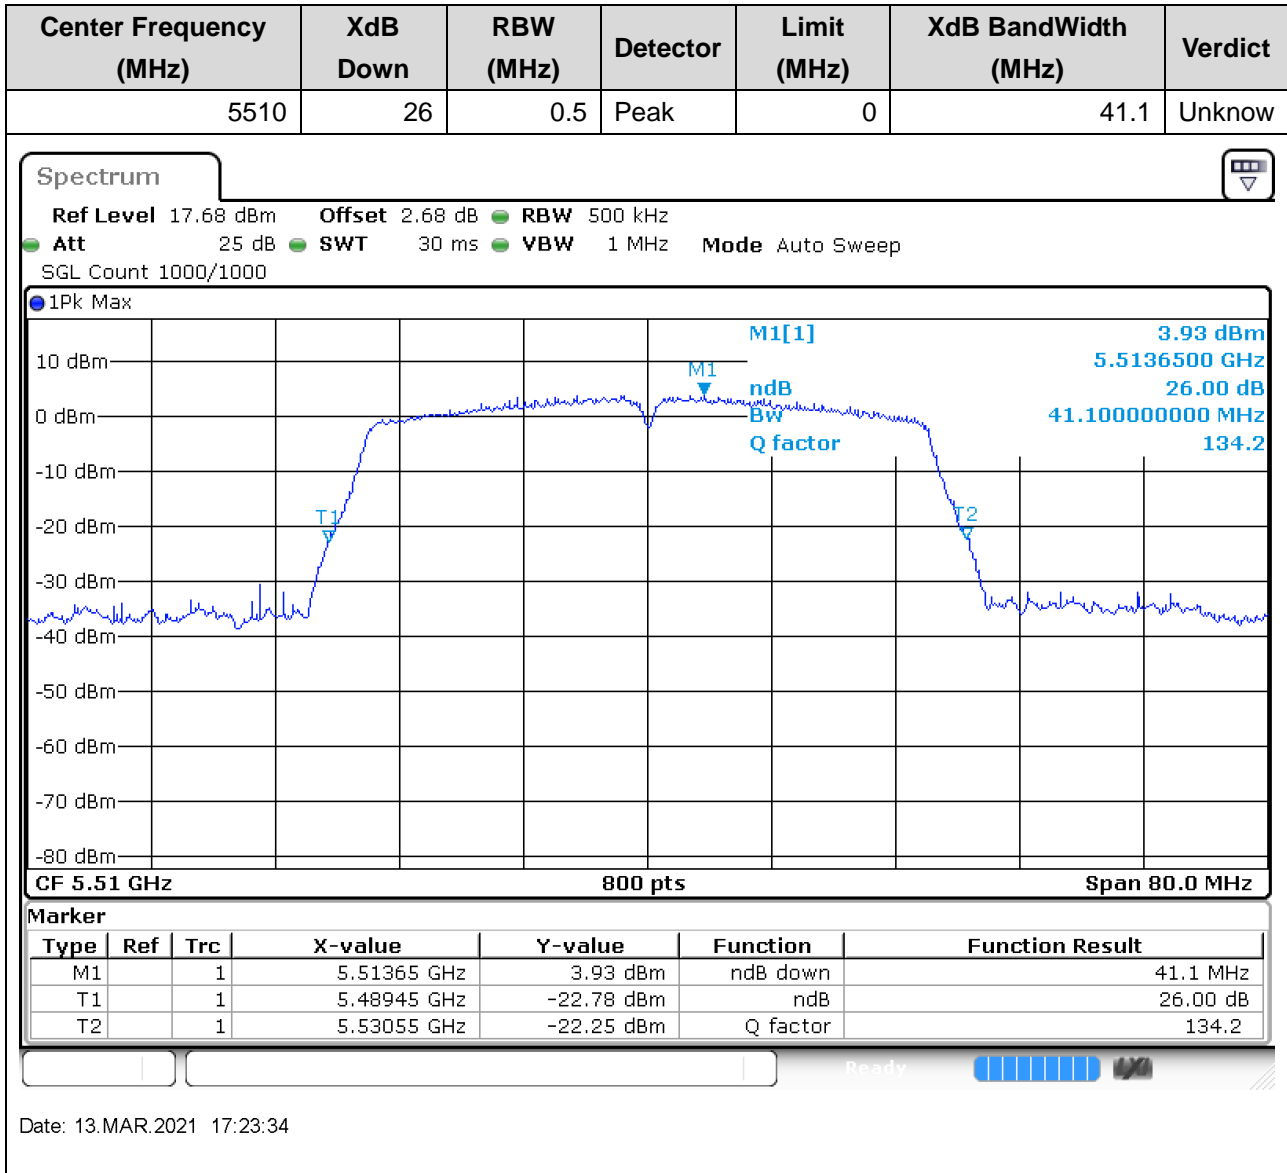

35. 802.11n_40M_Band3_L

35.2. A.2-26dB Bandwidth(NTNV)