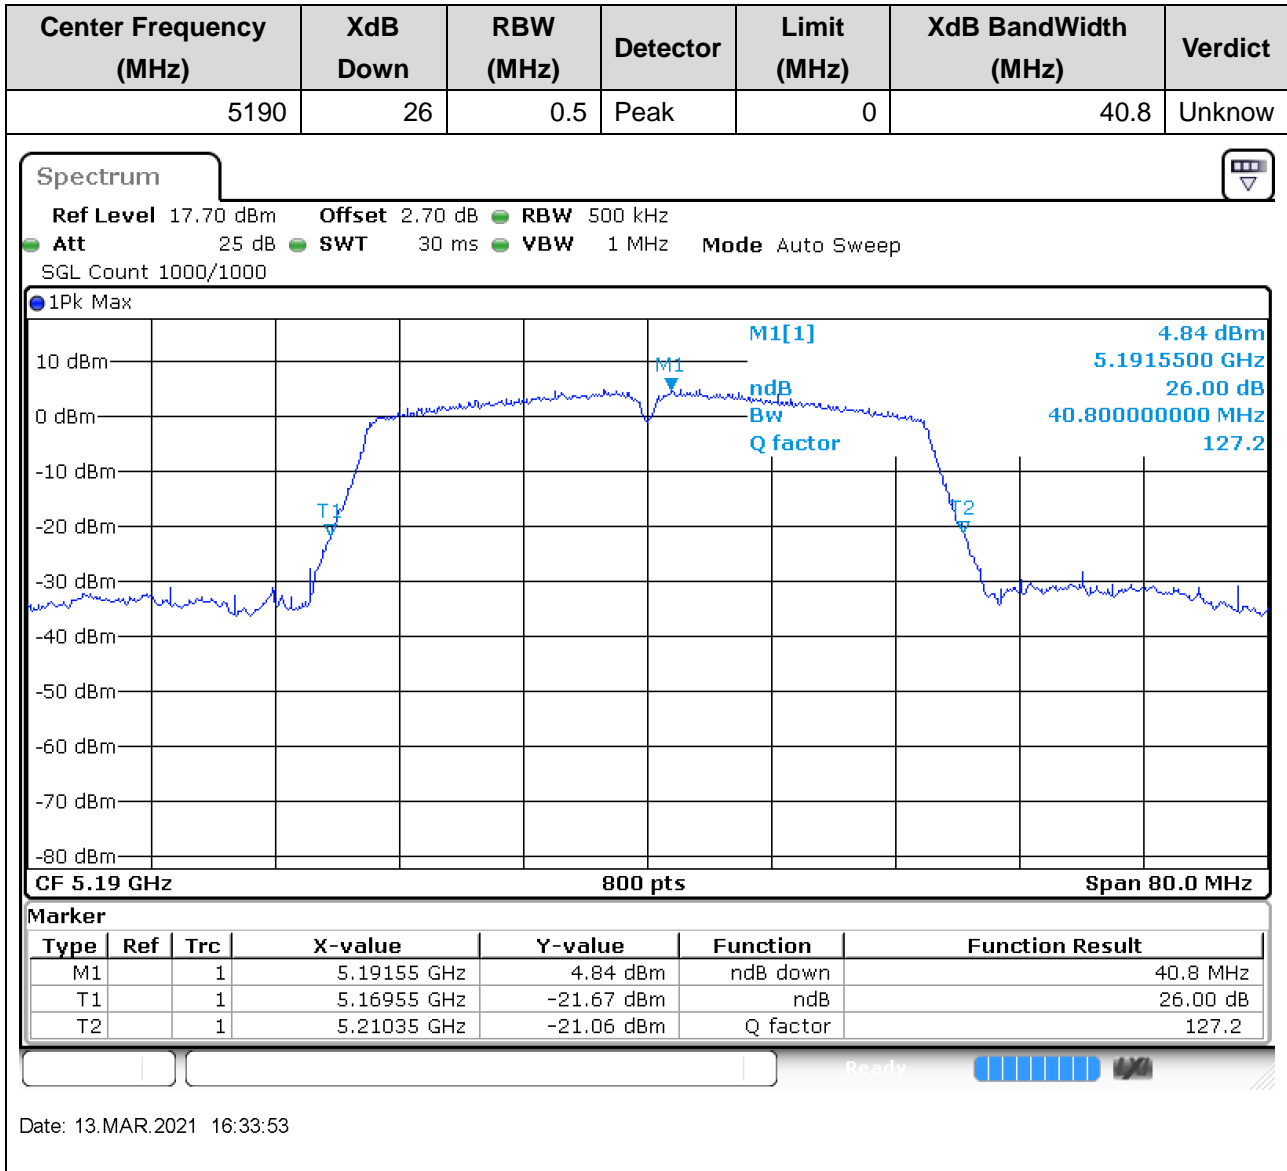

Annex A.2 26dB Bandwidth & 99% Bandwidth

26dB Bandwidth

1. 802.11a_20M_Band1_L

1.1. A.2-26dB Bandwidth(NTNV)

2. 802.11a_20M_Band1_M

2.1. A.2-26dB Bandwidth(NTNV)

3. 802.11a_20M_Band1_H

3.1. A.2-26dB Bandwidth(NTNV)

4. 802.11n_20M_Band1_L

4.2. A.2-26dB Bandwidth(NTNV)

5. 802.11n_20M_Band1_M

5.1. A.2-26dB Bandwidth(NTNV)

6. 802.11n_20M_Band1_H

6.1. A.2-26dB Bandwidth(NTNV)

7. 802.11n_40M_Band1_L

7.2. A.2-26dB Bandwidth(NTNV)