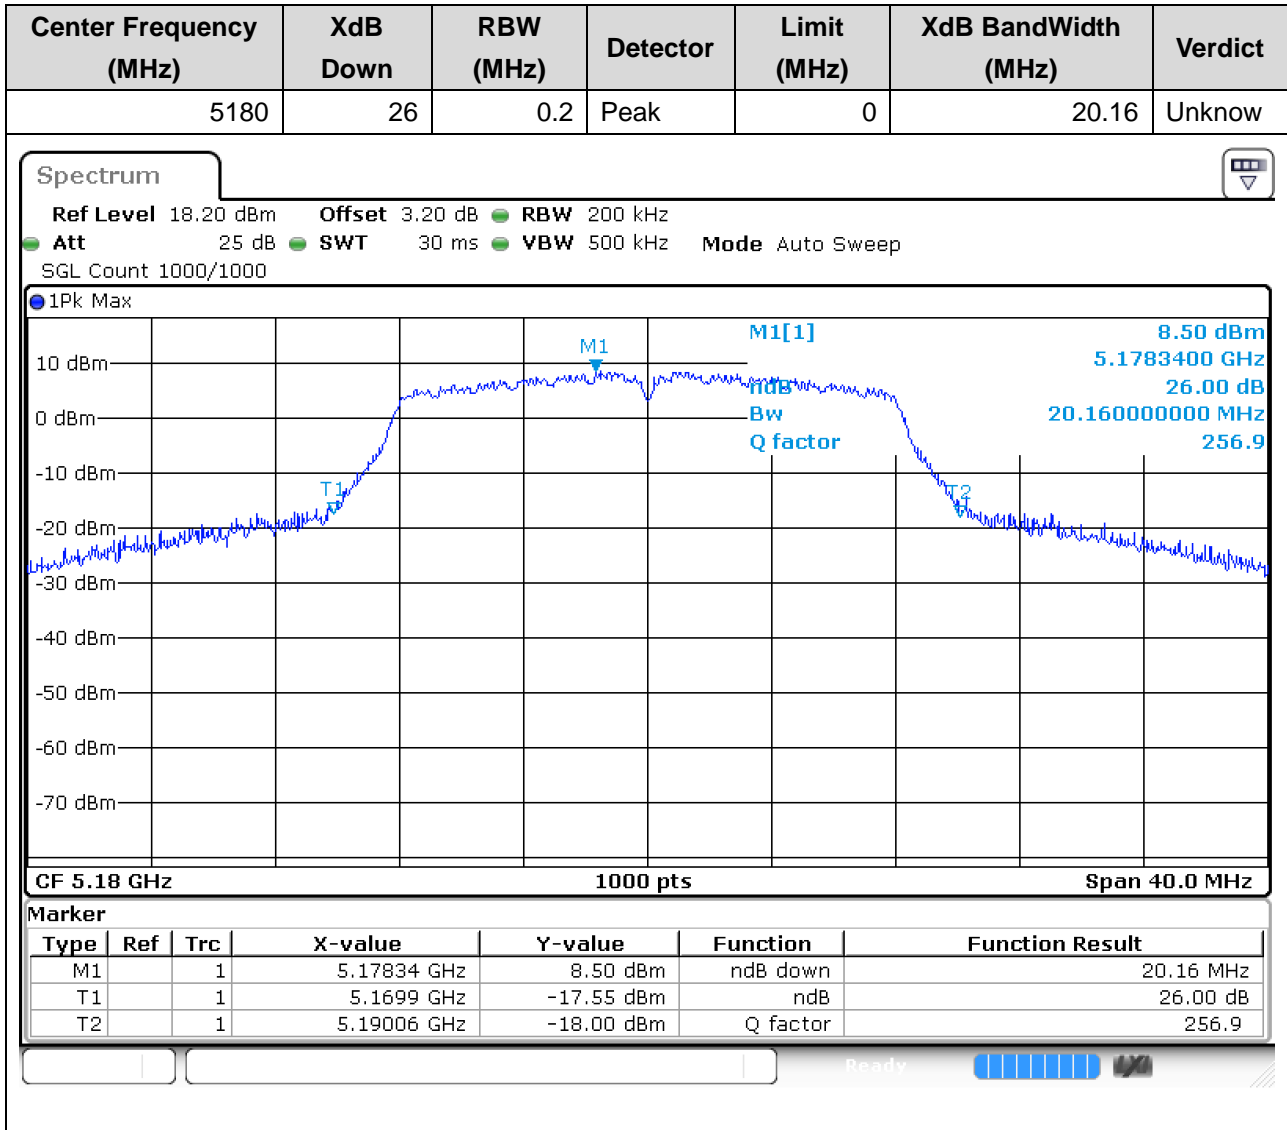

Annex A.2 26dB Bandwidth & 99% Bandwidth

26dB Bandwidth

1. 802.11a_20M_Band1_L

1.1. A.2-26dB Bandwidth(NTNV)

2. 802.11a_20M_Band1_M

2.1. A.2-26dB Bandwidth(NTNV)

3. 802.11a_20M_Band1_H

3.1. A.2-26dB Bandwidth(NTNV)