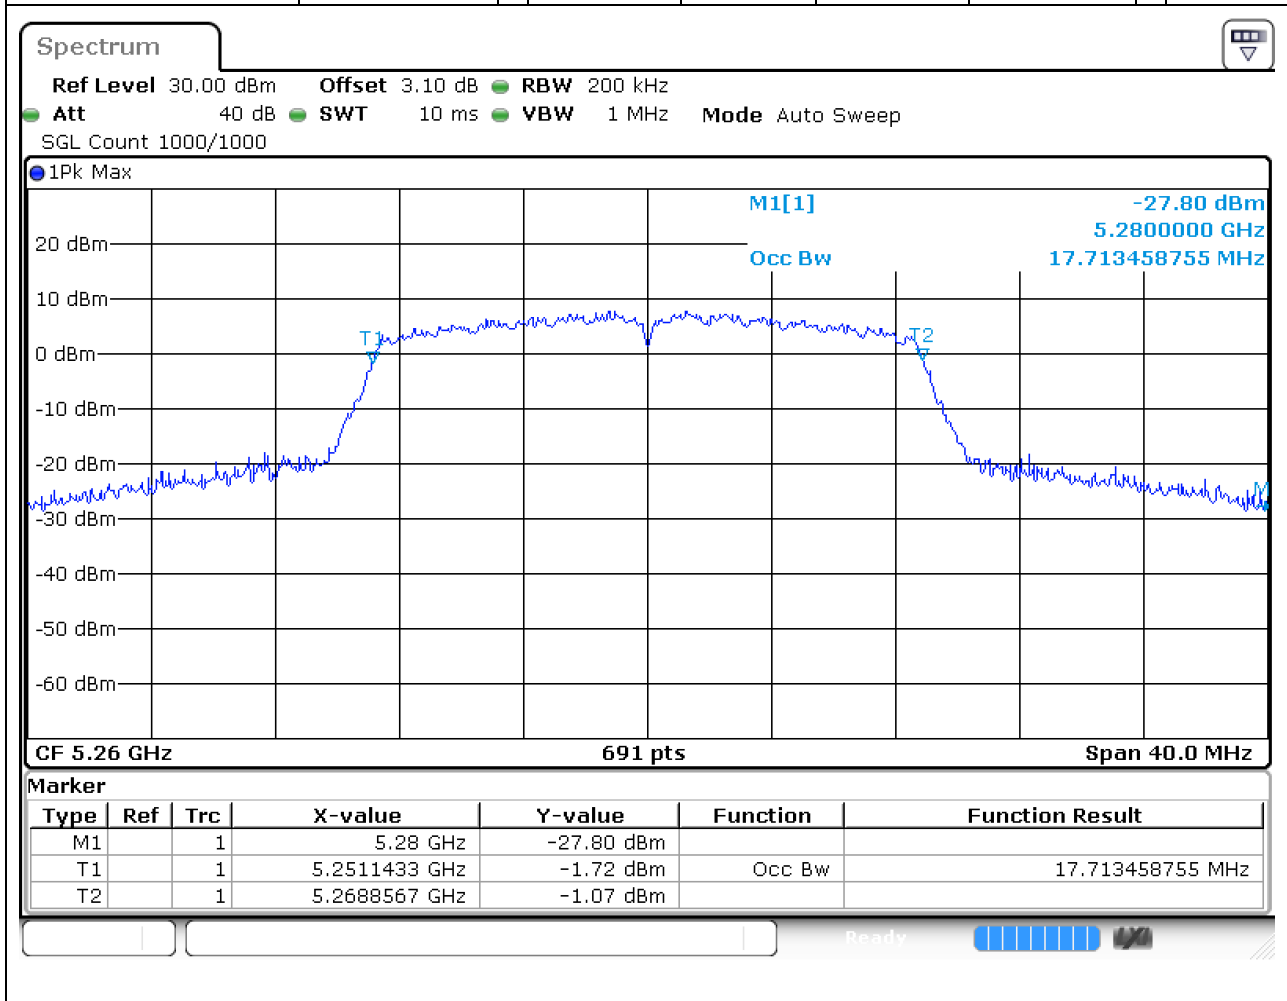

22. 802.11n_40M_Band2_H

22.2. A.2.2-99% Bandwidth(NTNV)

Center Frequency (MHz)	OBW Power (%)	RBW (MHz)	Detector	Limit (MHz)	OBW (MHz)	Verdict
5310	99	0.5	Peak	0	36.353111	Unknown

23. 802.11ac_20M_Band2_L

23.1. A.2.2-99% Bandwidth(NTNV)

Center Frequency (MHz)	OBW Power (%)	RBW (MHz)	Detector	Limit (MHz)	OBW (MHz)	Verdict
5260	99	0.2	Peak	0	17.713459	Unknown

24. 802.11ac_20M_Band2_M

24.1. A.2.2-99% Bandwidth(NTNV)