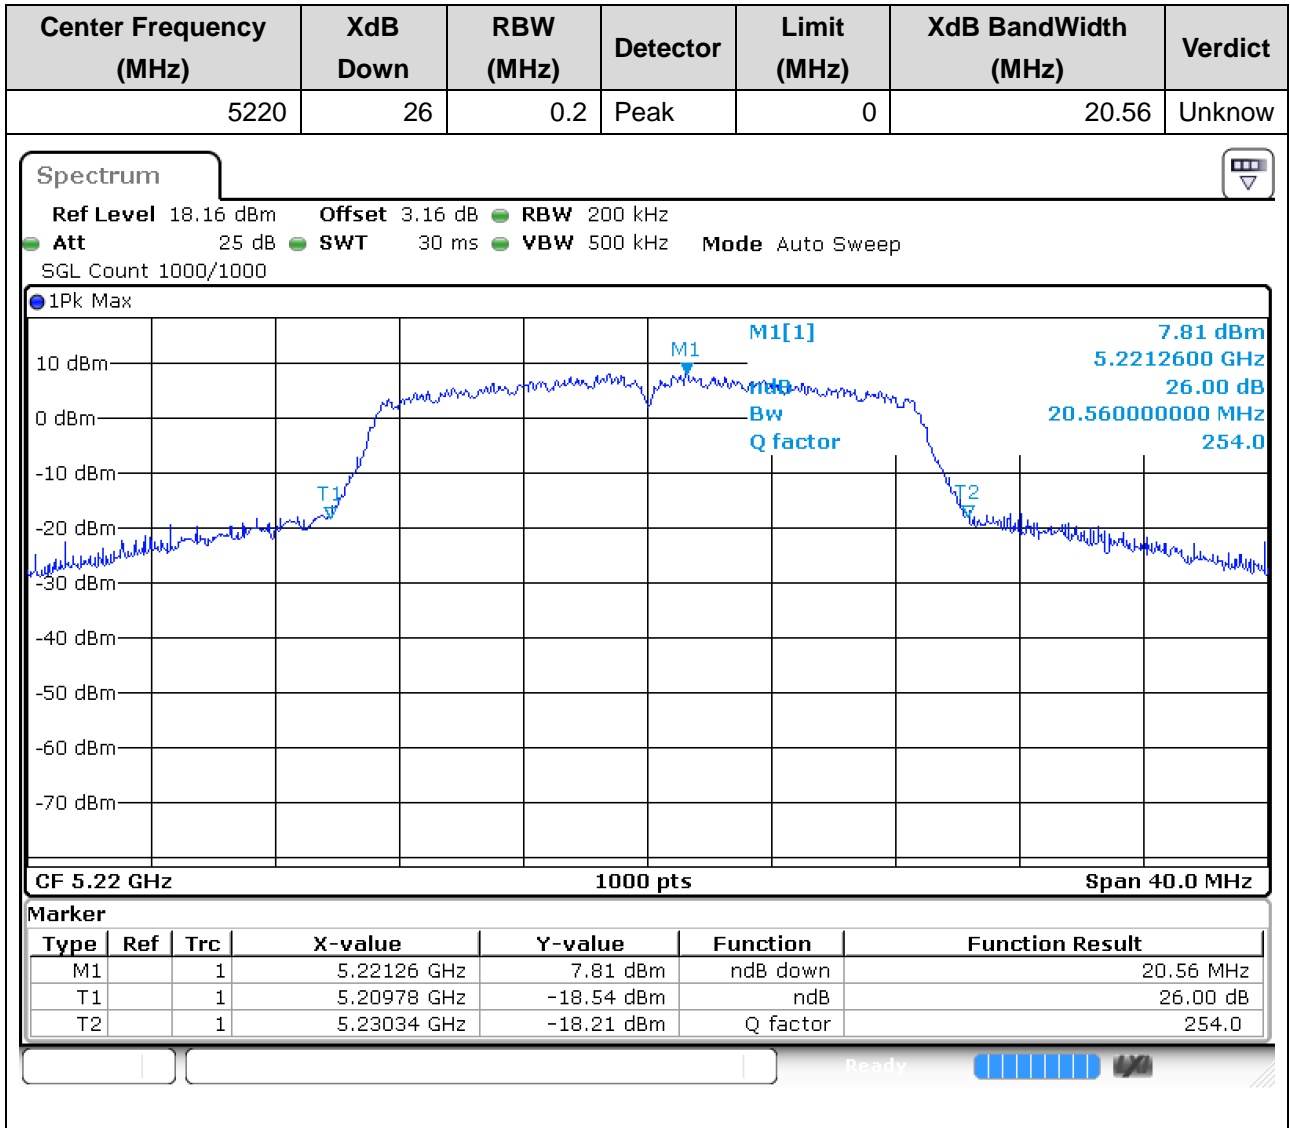

Annex A.2 26dB Bandwidth & 99% Bandwidth

26dB Bandwidth

1. 802.11a_20M_Band1_L

1.1. A.2-26dB Bandwidth(NTNV)

2. 802.11a_20M_Band1_M

2.1. A.2-26dB Bandwidth(NTNV)

3. 802.11a_20M_Band1_H

3.1. A.2-26dB Bandwidth(NTNV)

4. 802.11n_20M_Band1_L

4.2. A.2-26dB Bandwidth(NTNV)

5. 802.11n_20M_Band1_M

5.1. A.2-26dB Bandwidth(NTNV)

6. 802.11n_20M_Band1_H

6.1. A.2-26dB Bandwidth(NTNV)

7. 802.11n_40M_Band1_L

7.2. A.2-26dB Bandwidth(NTNV)