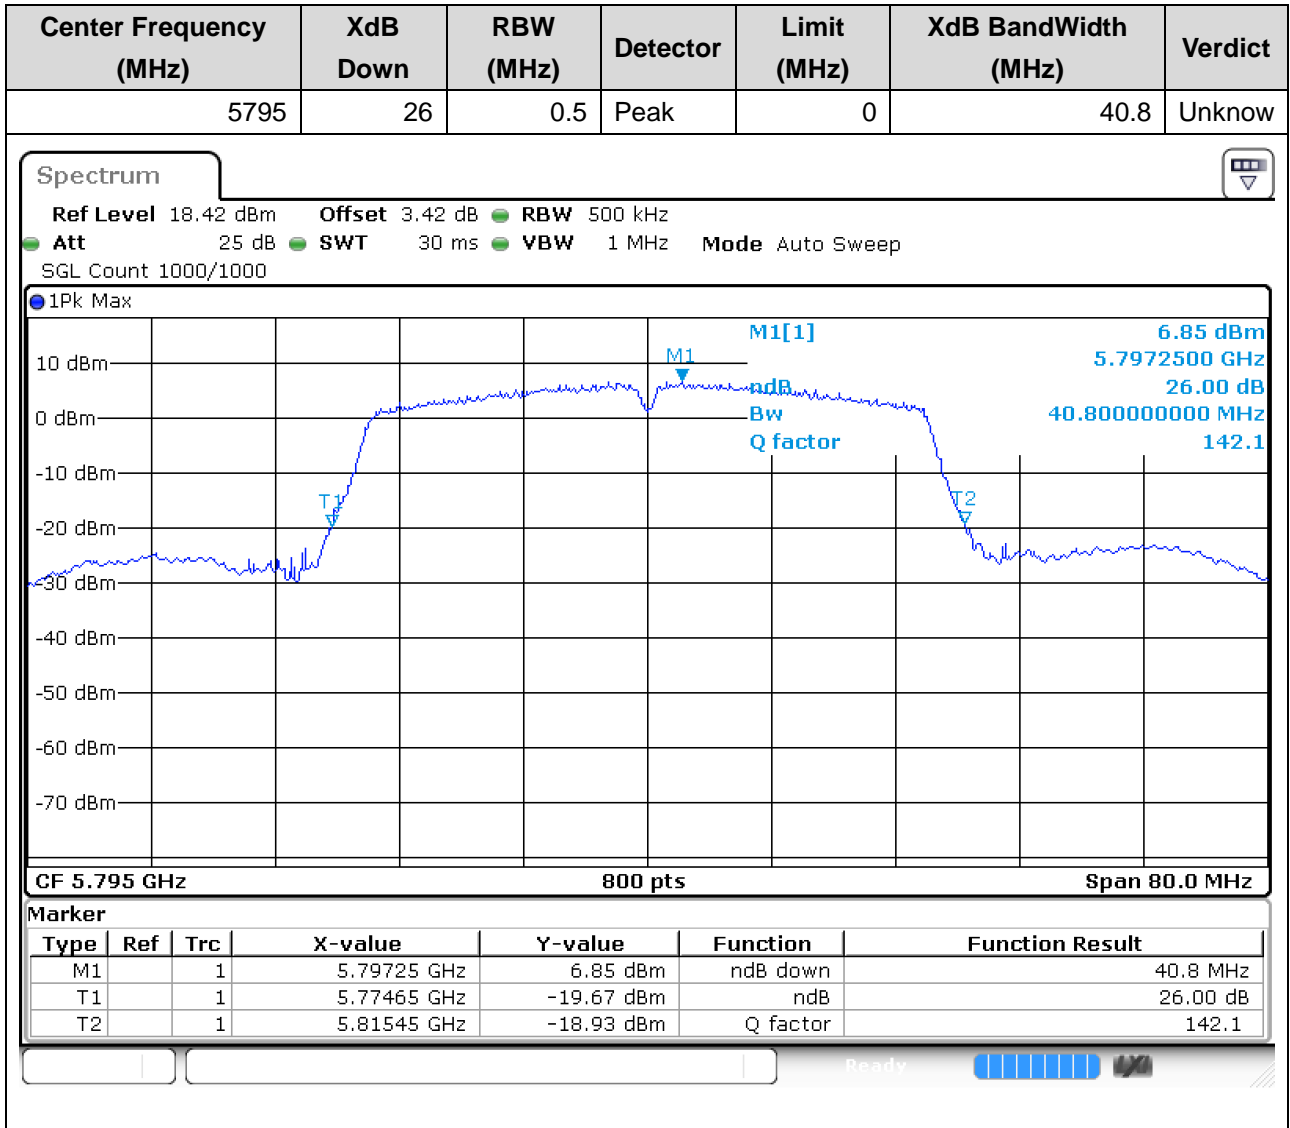

51.1. A.2-26dB Bandwidth(NTNV)

52. 802.11n_40M_Band4_L

52.1. A.2-26dB Bandwidth(NTNV)

53. 802.11n_40M_Band4_H

53.1. A.2-26dB Bandwidth(NTNV)

54. 802.11ac_20M_Band4_L

54.1. A.2-26dB Bandwidth(NTNV)

55. 802.11ac_20M_Band4_M