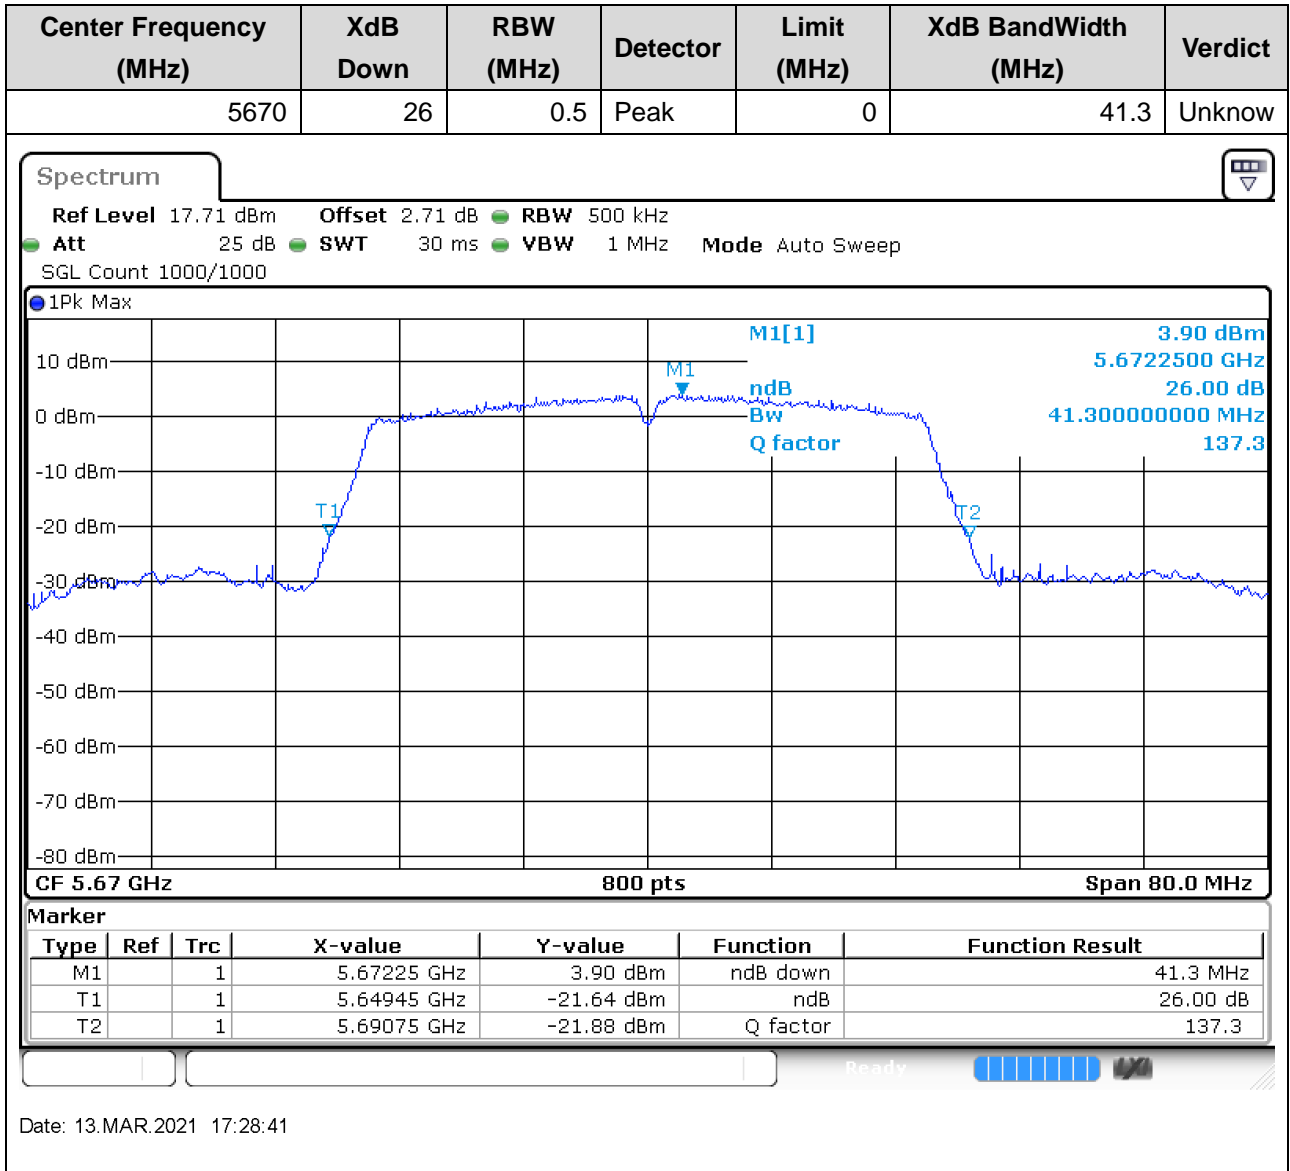

34. 802.11n_20M_Band3_H

34.2. A.2-26dB Bandwidth(NTNV)

35. 802.11n_40M_Band3_L

35.2. A.2-26dB Bandwidth(NTNV)

36. 802.11n_40M_Band3_M

36.1. A.2-26dB Bandwidth(NTNV)

37. 802.11n_40M_Band3_H

37.2. A.2-26dB Bandwidth(NTNV)