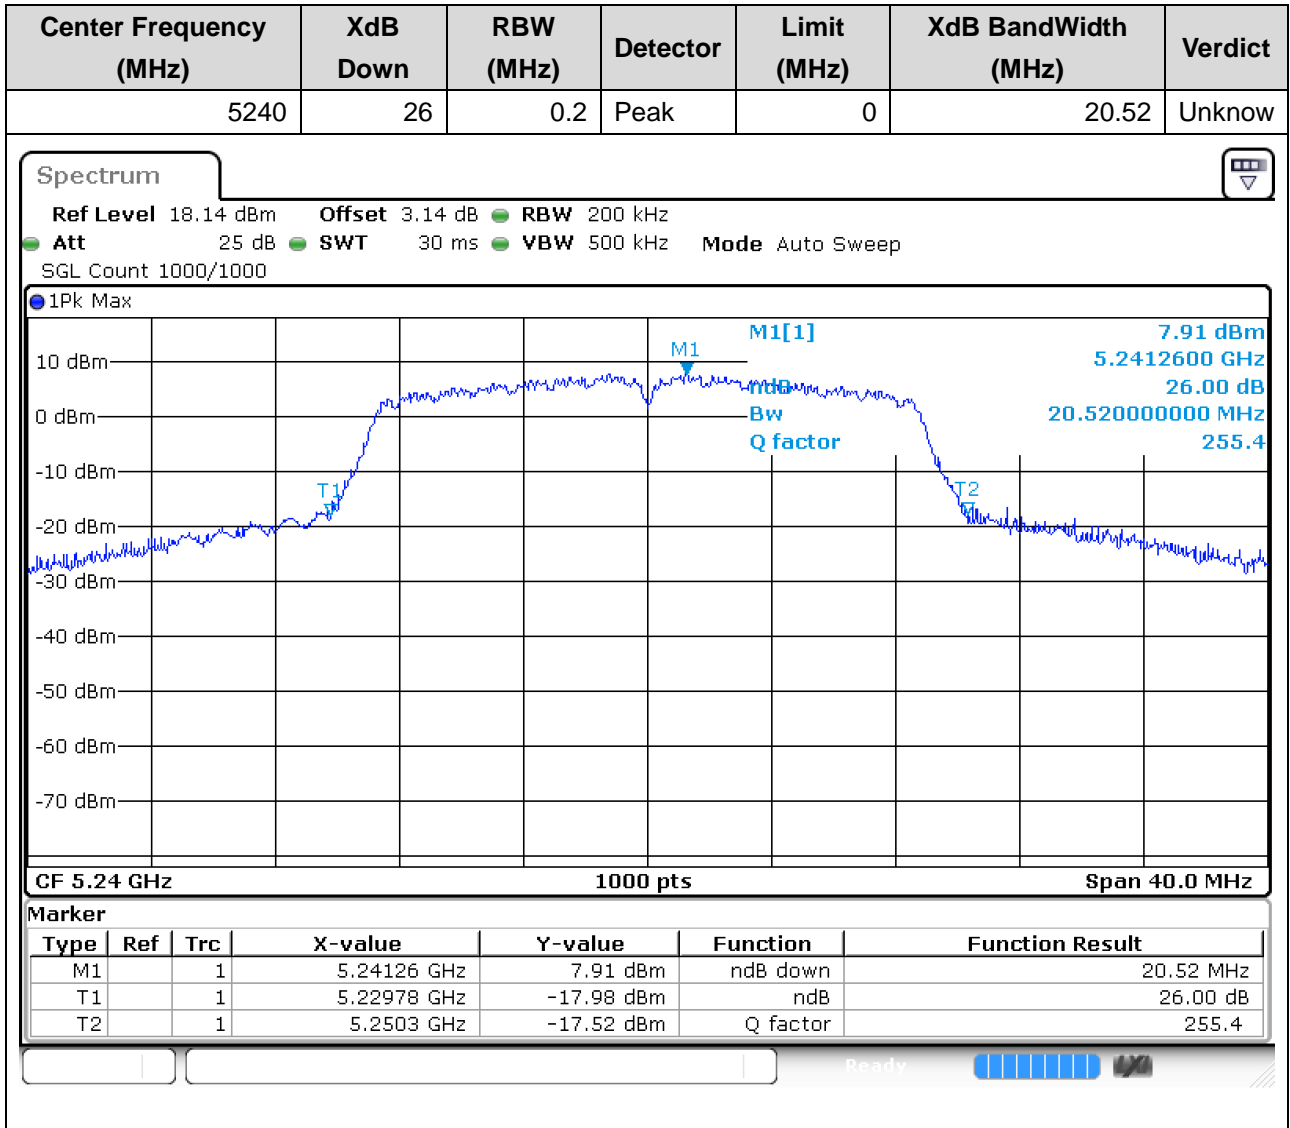

Annex A.2 26dB Bandwidth & 99% Bandwidth

26dB Bandwidth

1. 802.11a_20M_Band1_L

1.1. A.2-26dB Bandwidth(NTNV)

2. 802.11a_20M_Band1_M

2.1. A.2-26dB Bandwidth(NTNV)

3. 802.11a_20M_Band1_H

3.1. A.2-26dB Bandwidth(NTNV)

4. 802.11n_20M_Band1_L

4.2. A.2-26dB Bandwidth(NTNV)

5. 802.11n_20M_Band1_M

5.1. A.2-26dB Bandwidth(NTNV)

6. 802.11n_20M_Band1_H

6.1. A.2-26dB Bandwidth(NTNV)

7. 802.11n_40M_Band1_L

7.2. A.2-26dB Bandwidth(NTNV)