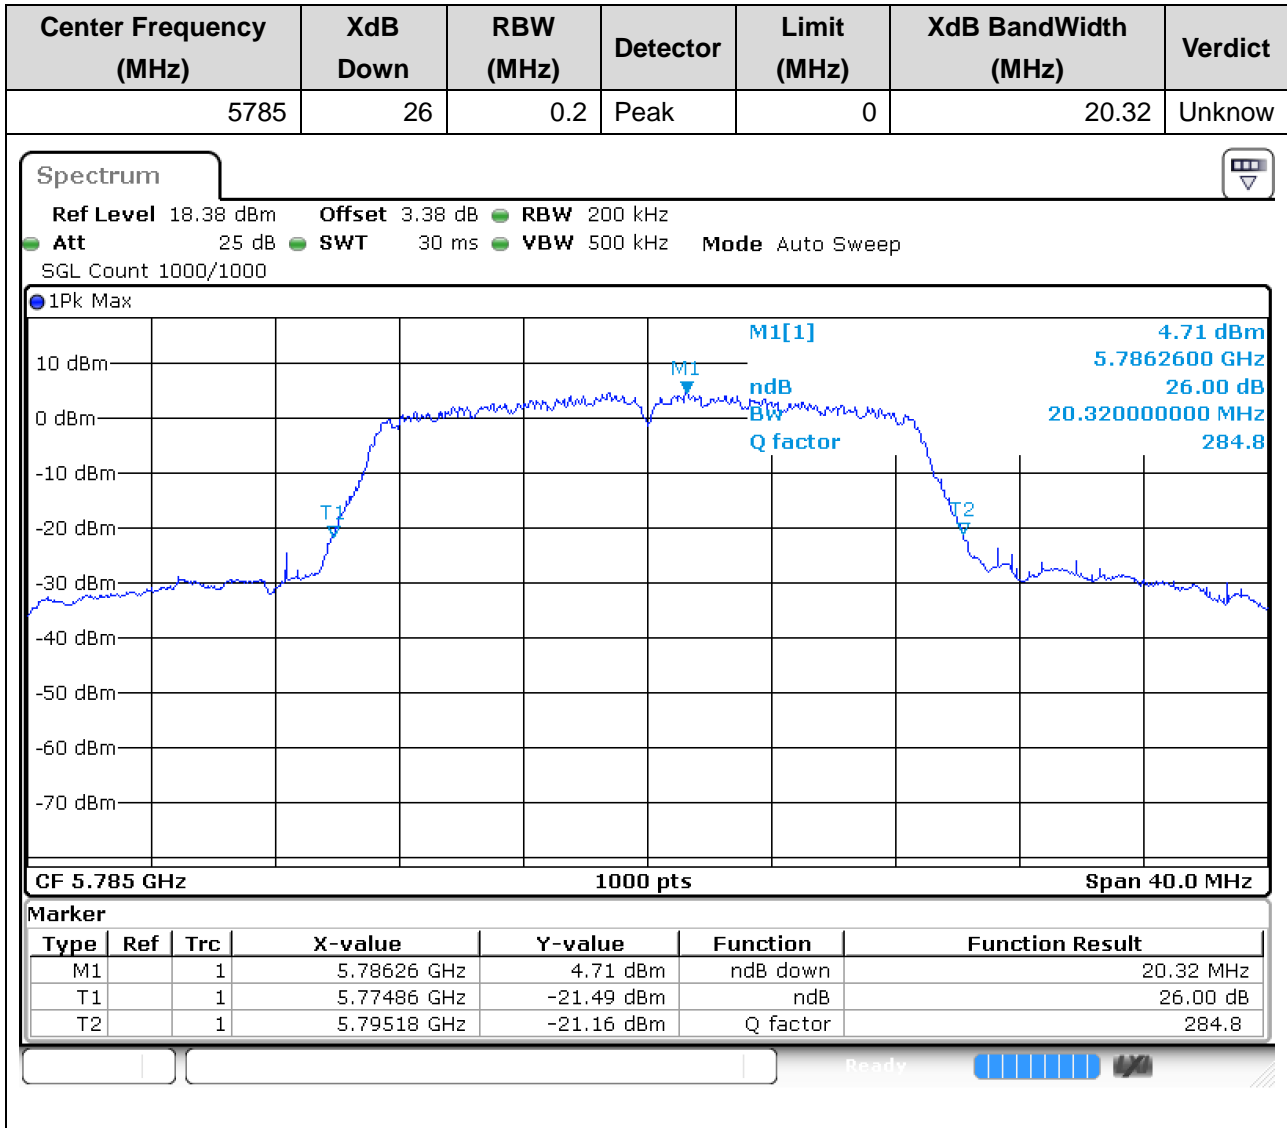

47.1. A.2-26dB Bandwidth(NTNV)

48. 802.11a_20M_Band4_H

48.1. A.2-26dB Bandwidth(NTNV)

49. 802.11n_20M_Band4_L

49.1. A.2-26dB Bandwidth(NTNV)

50. 802.11n_20M_Band4_M

50.1. A.2-26dB Bandwidth(NTNV)

51. 802.11n_20M_Band4_H