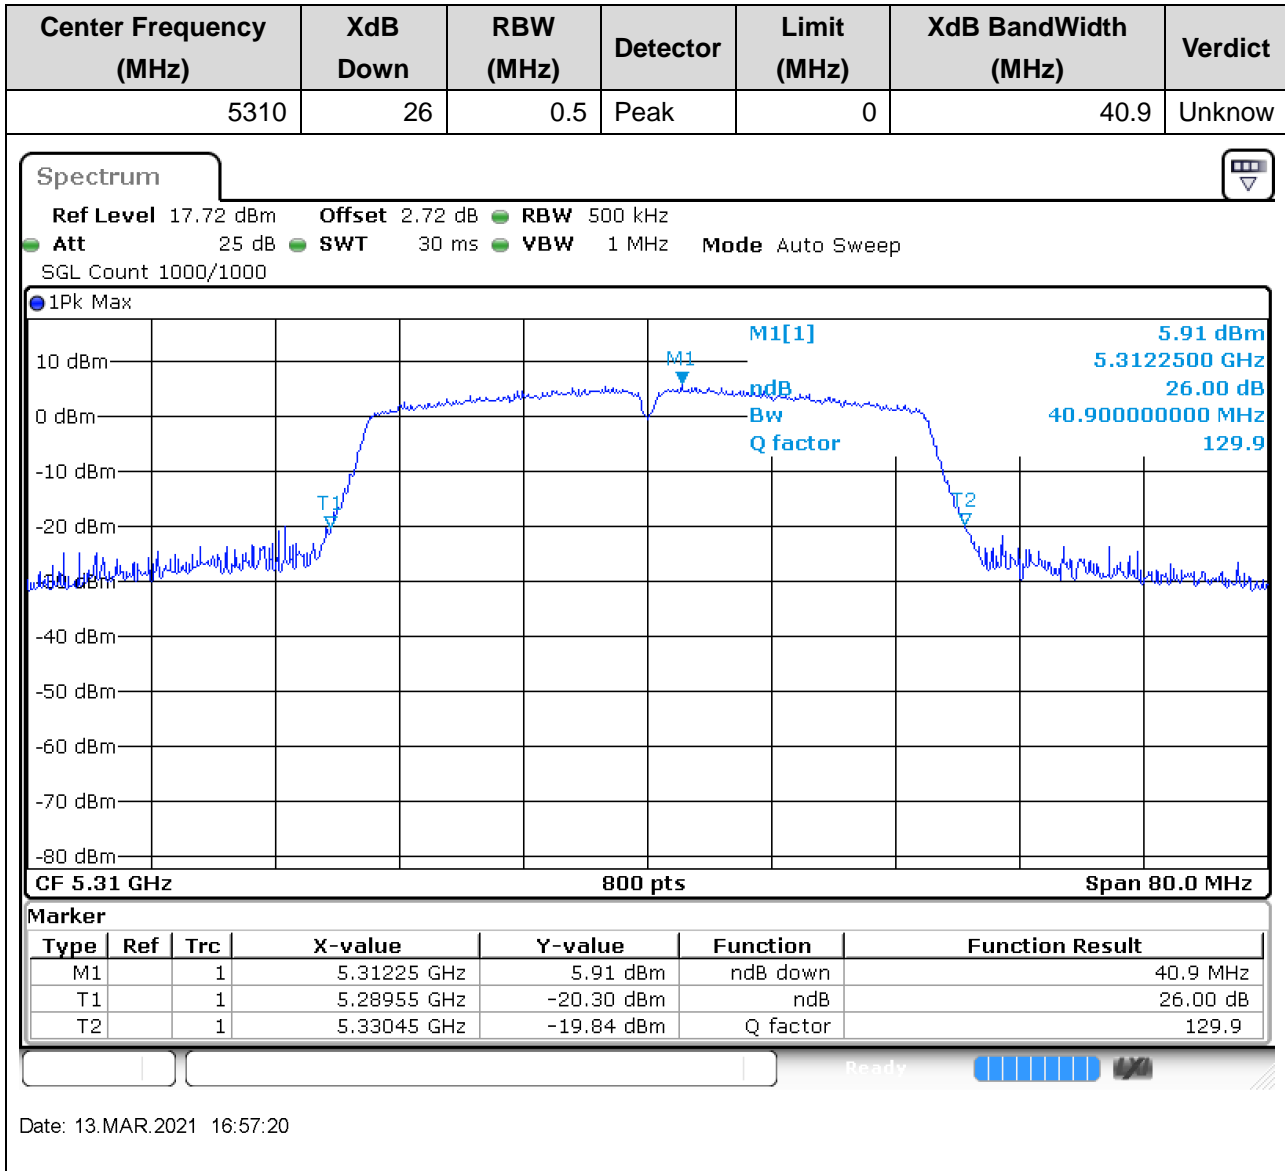

27. 802.11ac_40M_Band2_H

27.2. A.2-26dB Bandwidth(NTNV)