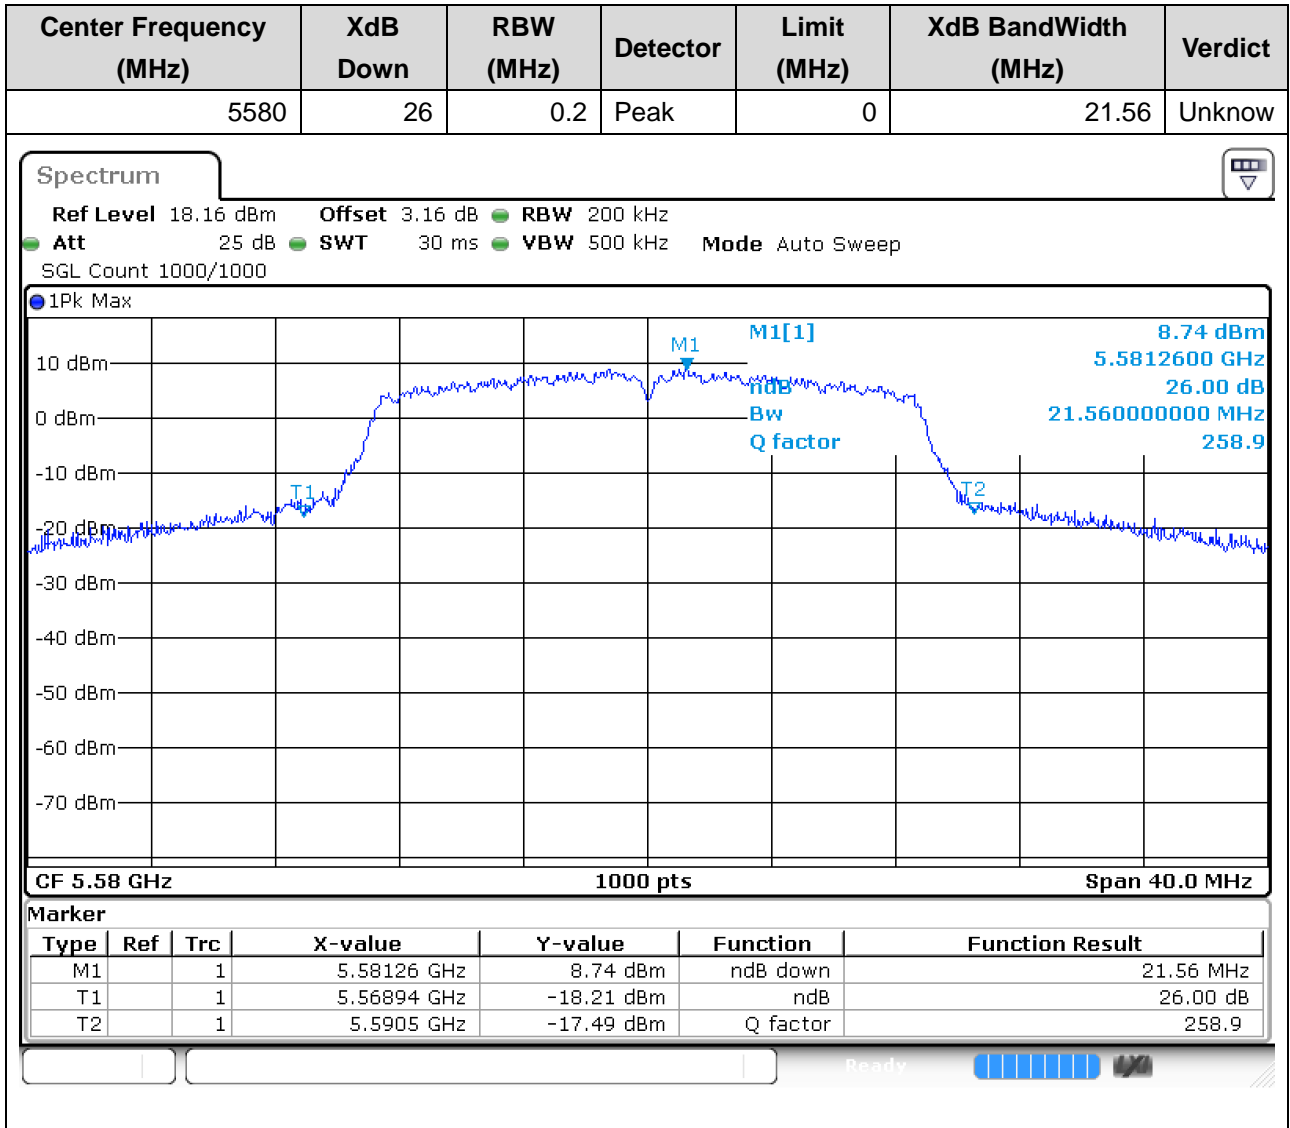

30. 802.11a_20M_Band3_M

30.1. A.2-26dB Bandwidth(NTNV)

31. 802.11a_20M_Band3_H

31.2. A.2-26dB Bandwidth(NTNV)

32. 802.11n_20M_Band3_L

32.2. A.2-26dB Bandwidth(NTNV)

33. 802.11n_20M_Band3_M

33.1. A.2-26dB Bandwidth(NTNV)