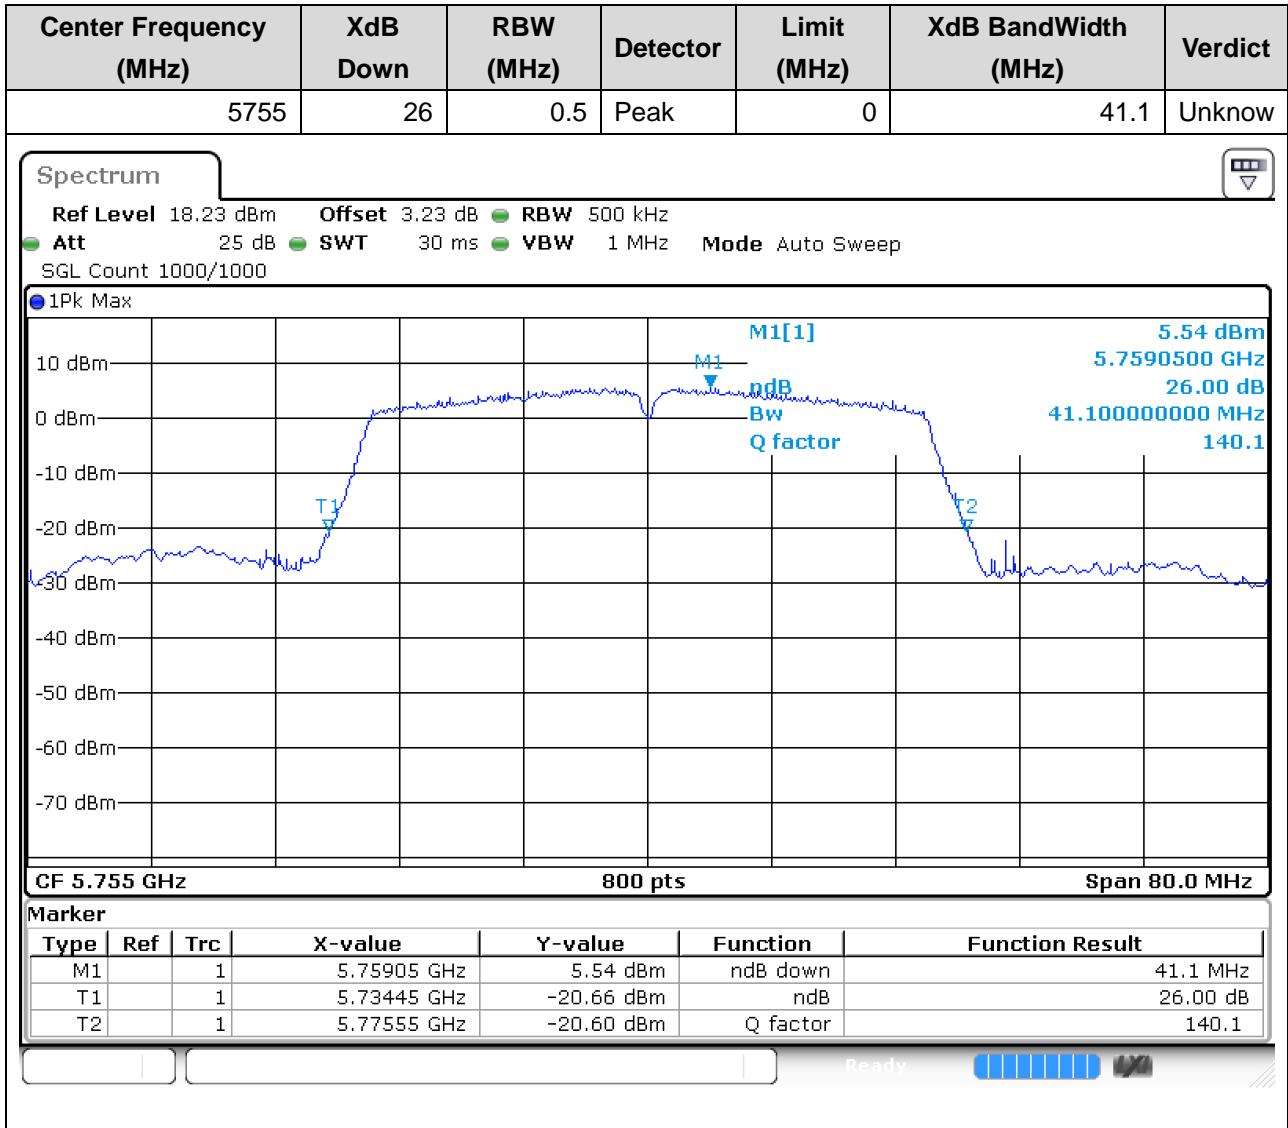

52. 802.11n_40M_Band4_L

52.1. A.2-26dB Bandwidth(NTNV)