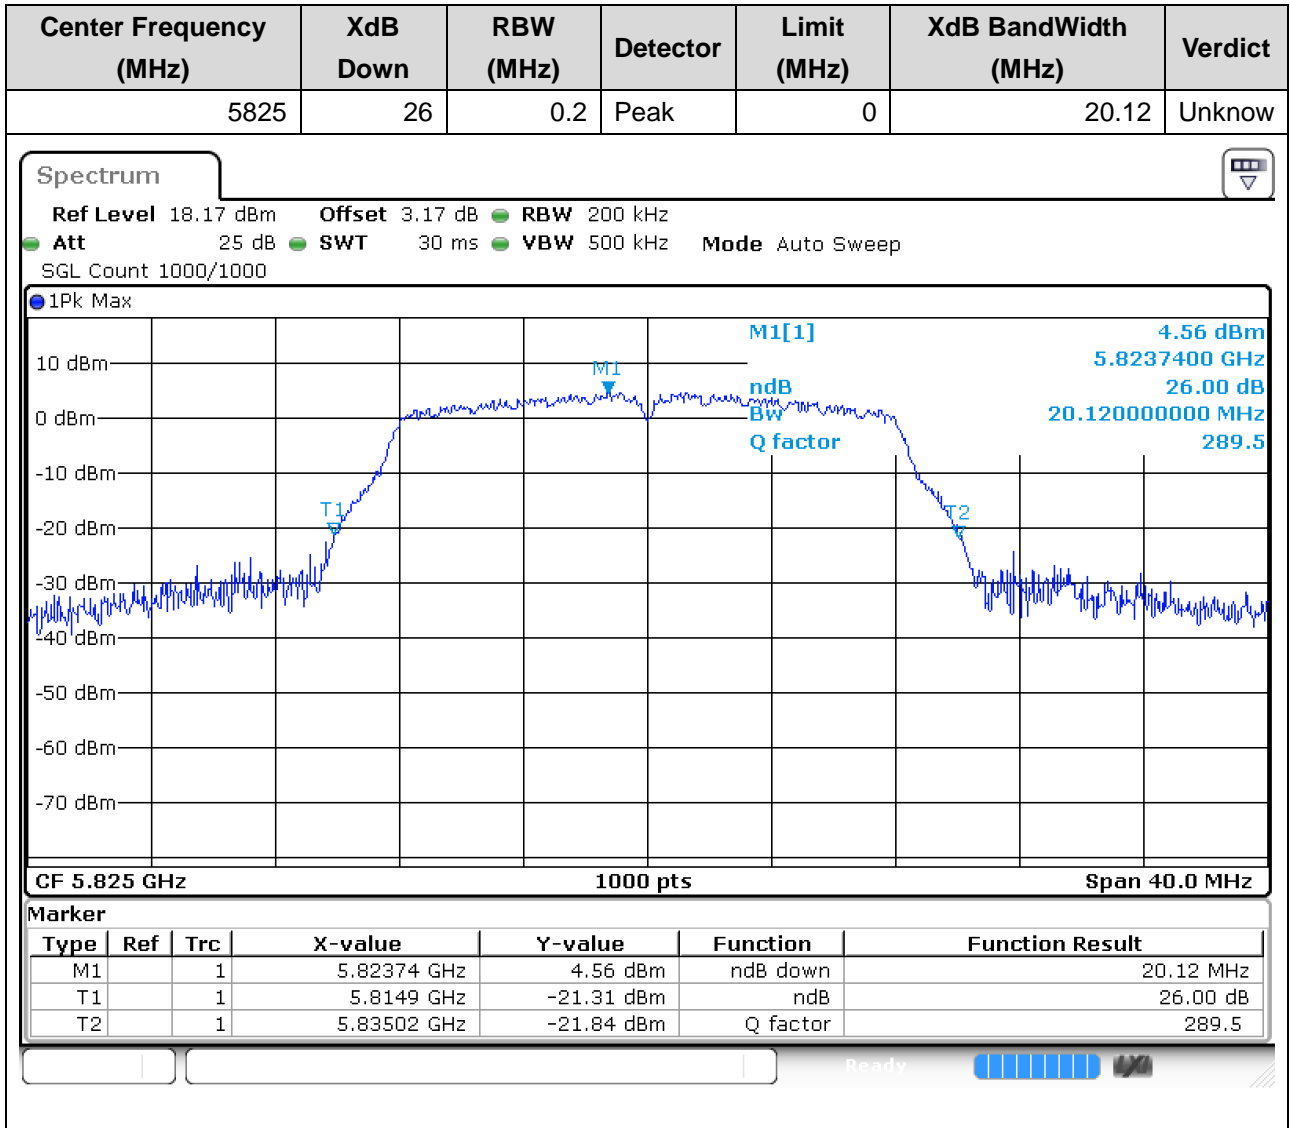

48. 802.11a_20M_Band4_H

48.1. A.2-26dB Bandwidth(NTNV)