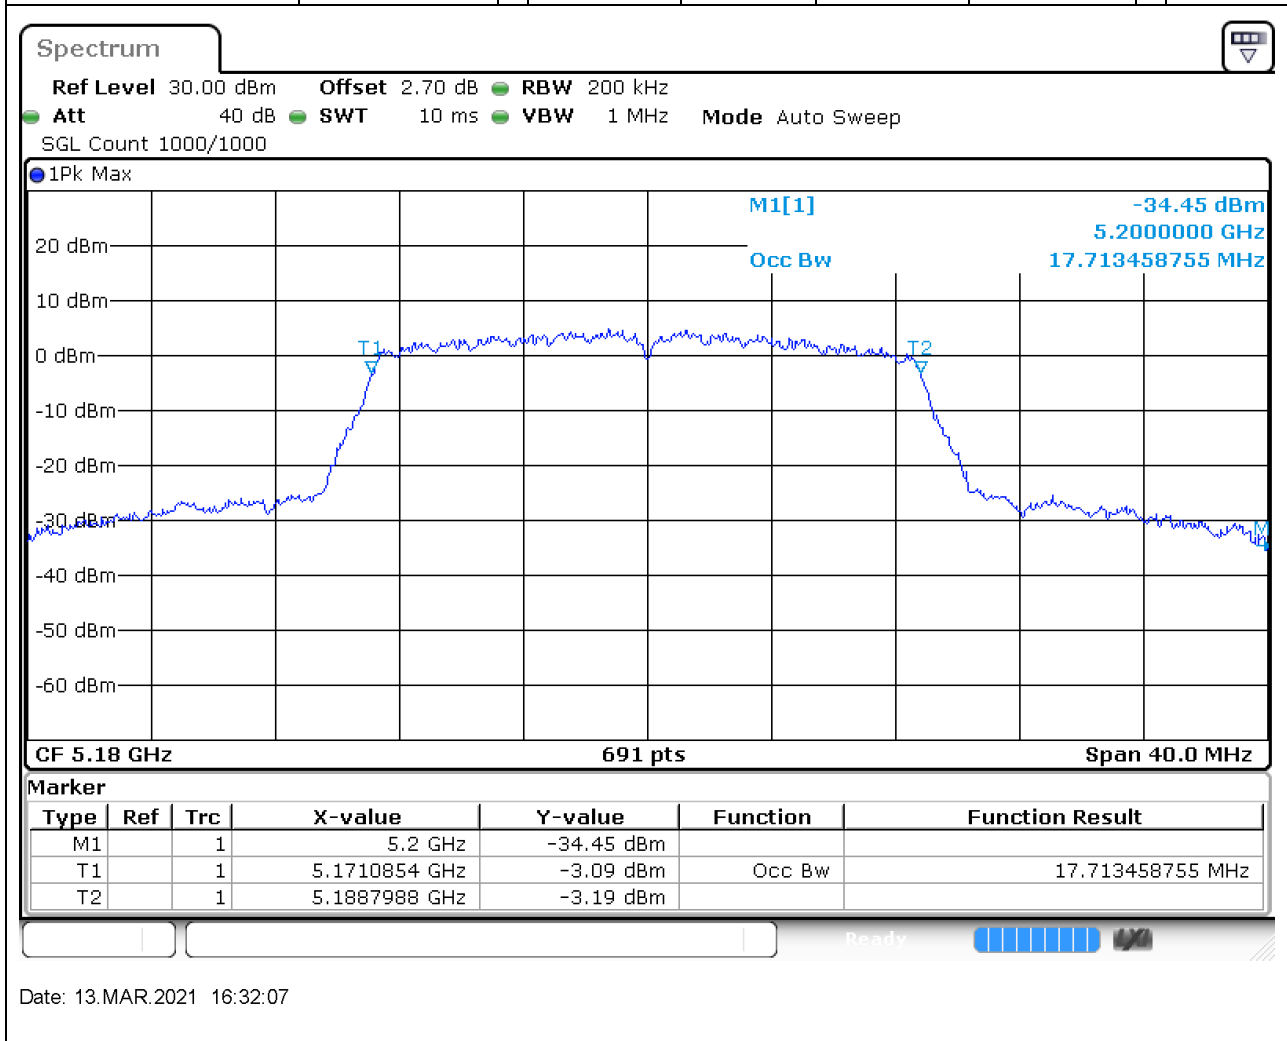

4. 802.11n_20M_Band1_L

4.2. A.2.2-99% Bandwidth(NTNV)

Center Frequency (MHz)	OBW Power (%)	RBW (MHz)	Detector	Limit (MHz)	OBW (MHz)	Verdict
5180	99	0.2	Peak	0	17.713459	Unknown