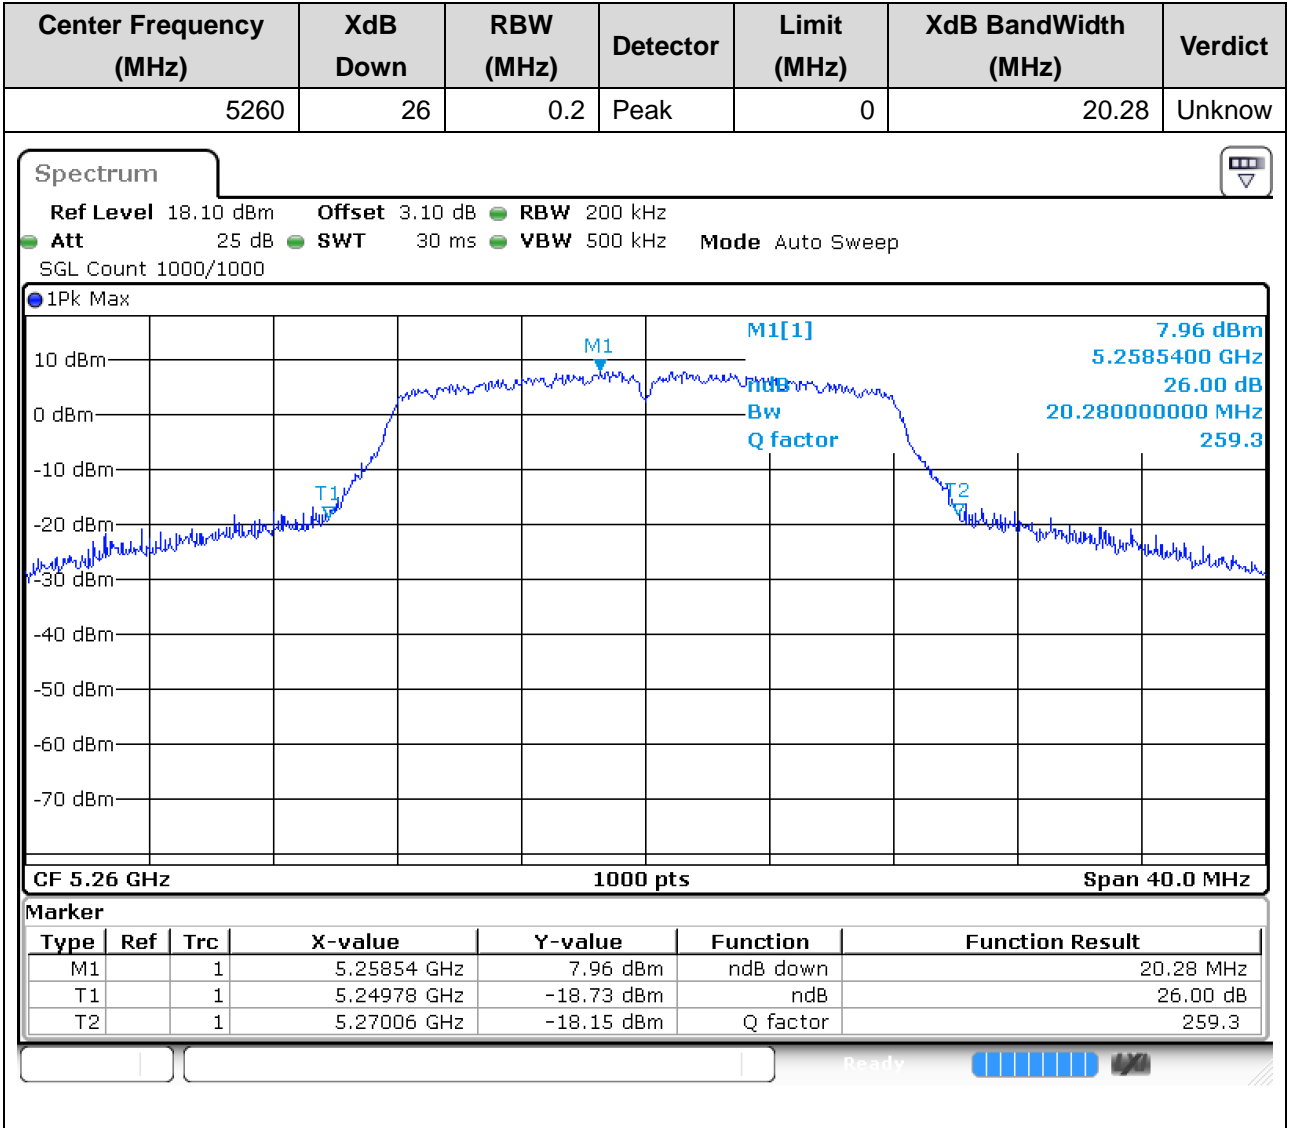

13.2. A.2-26dB Bandwidth(NTNV)

14. 802.11ac_80M_Band1_M

14.2. A.2-26dB Bandwidth(NTNV)

15. 802.11a_20M_Band2_L

15.1. A.2-26dB Bandwidth(NTNV)

16. 802.11a_20M_Band2_M

16.1. A.2-26dB Bandwidth(NTNV)

17. 802.11a_20M_Band2_H