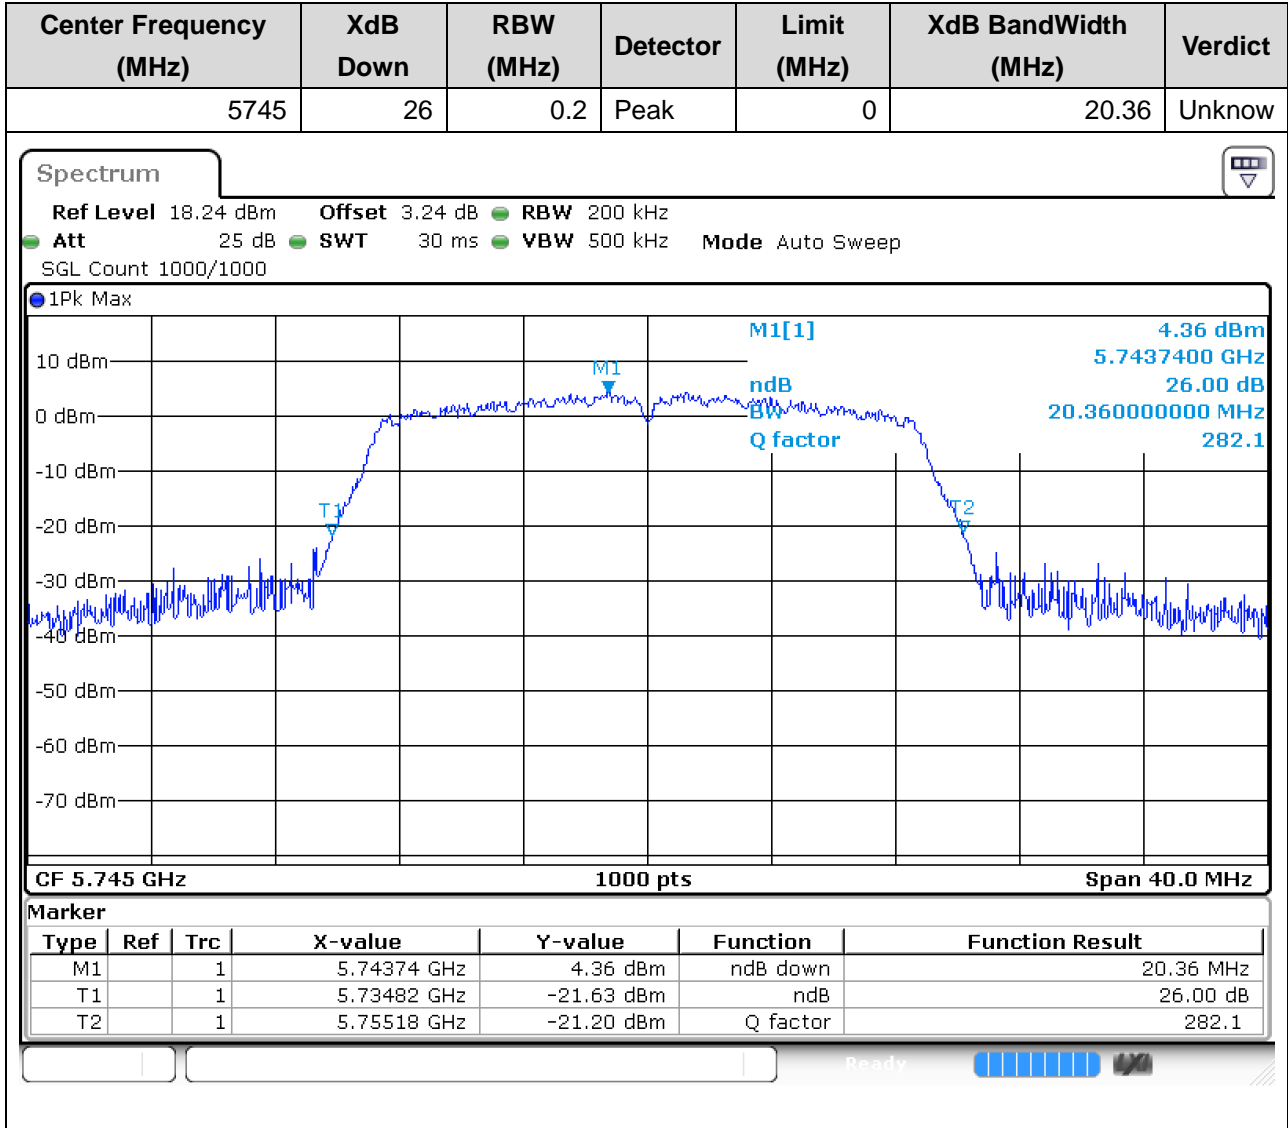

51.1. A.2-26dB Bandwidth(NTNV)

52. 802.11n_40M_Band4_L

52.1. A.2-26dB Bandwidth(NTNV)

53. 802.11n_40M_Band4_H

53.1. A.2-26dB Bandwidth(NTNV)

54. 802.11ac_20M_Band4_L

54.1. A.2-26dB Bandwidth(NTNV)

55. 802.11ac_20M_Band4_M