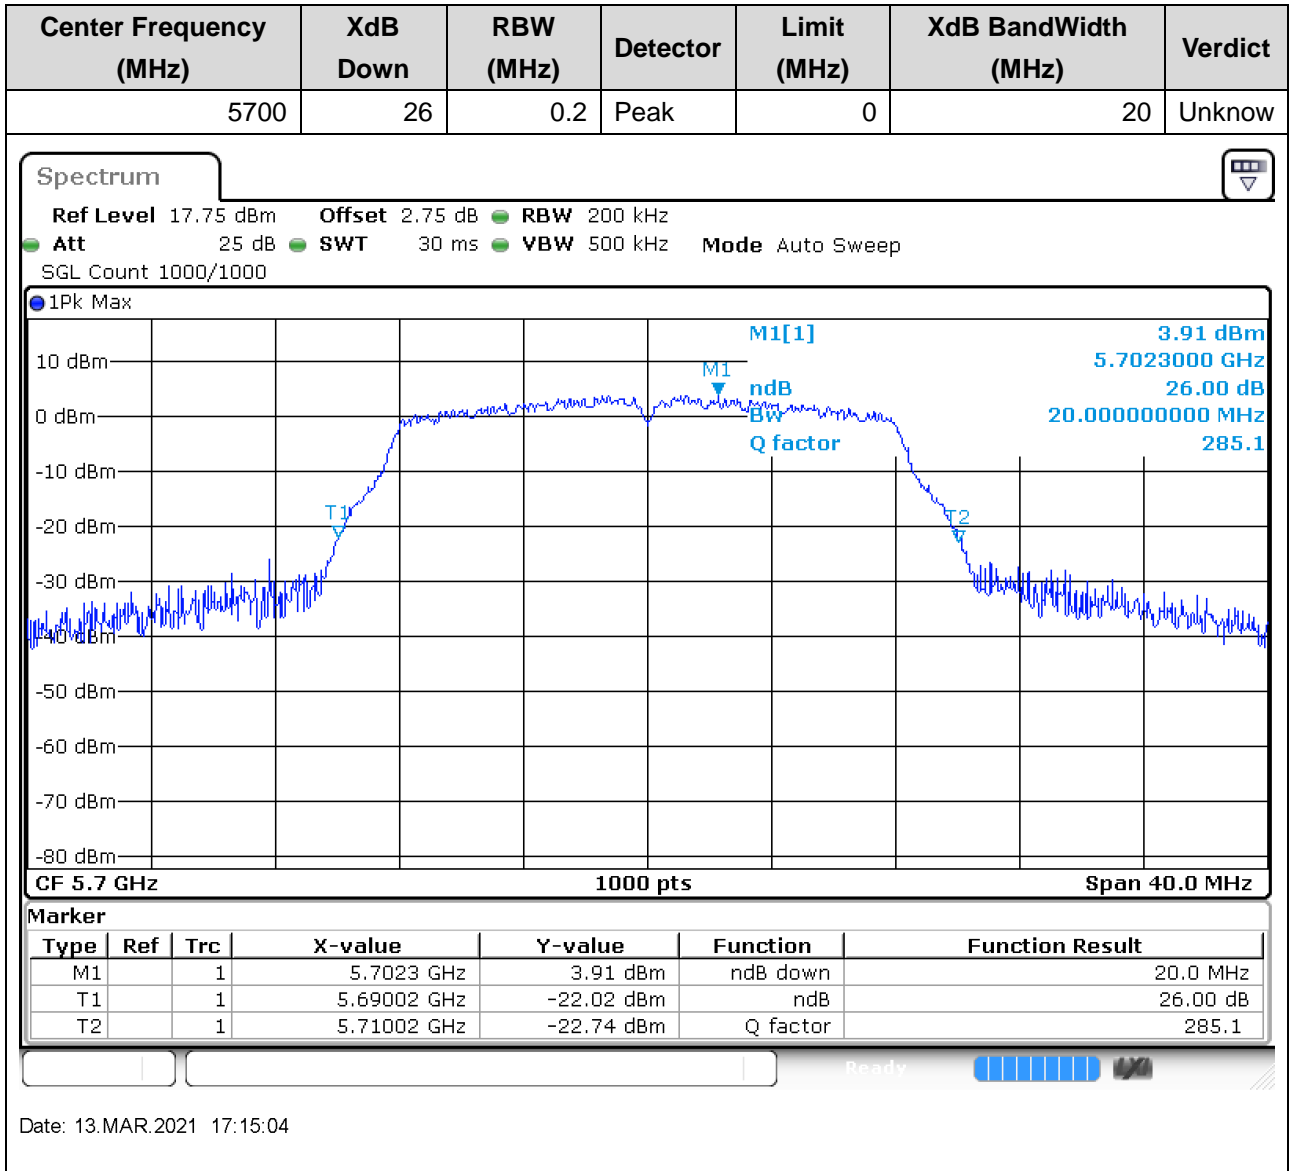

31. 802.11a_20M_Band3_H

31.2. A.2-26dB Bandwidth(NTNV)