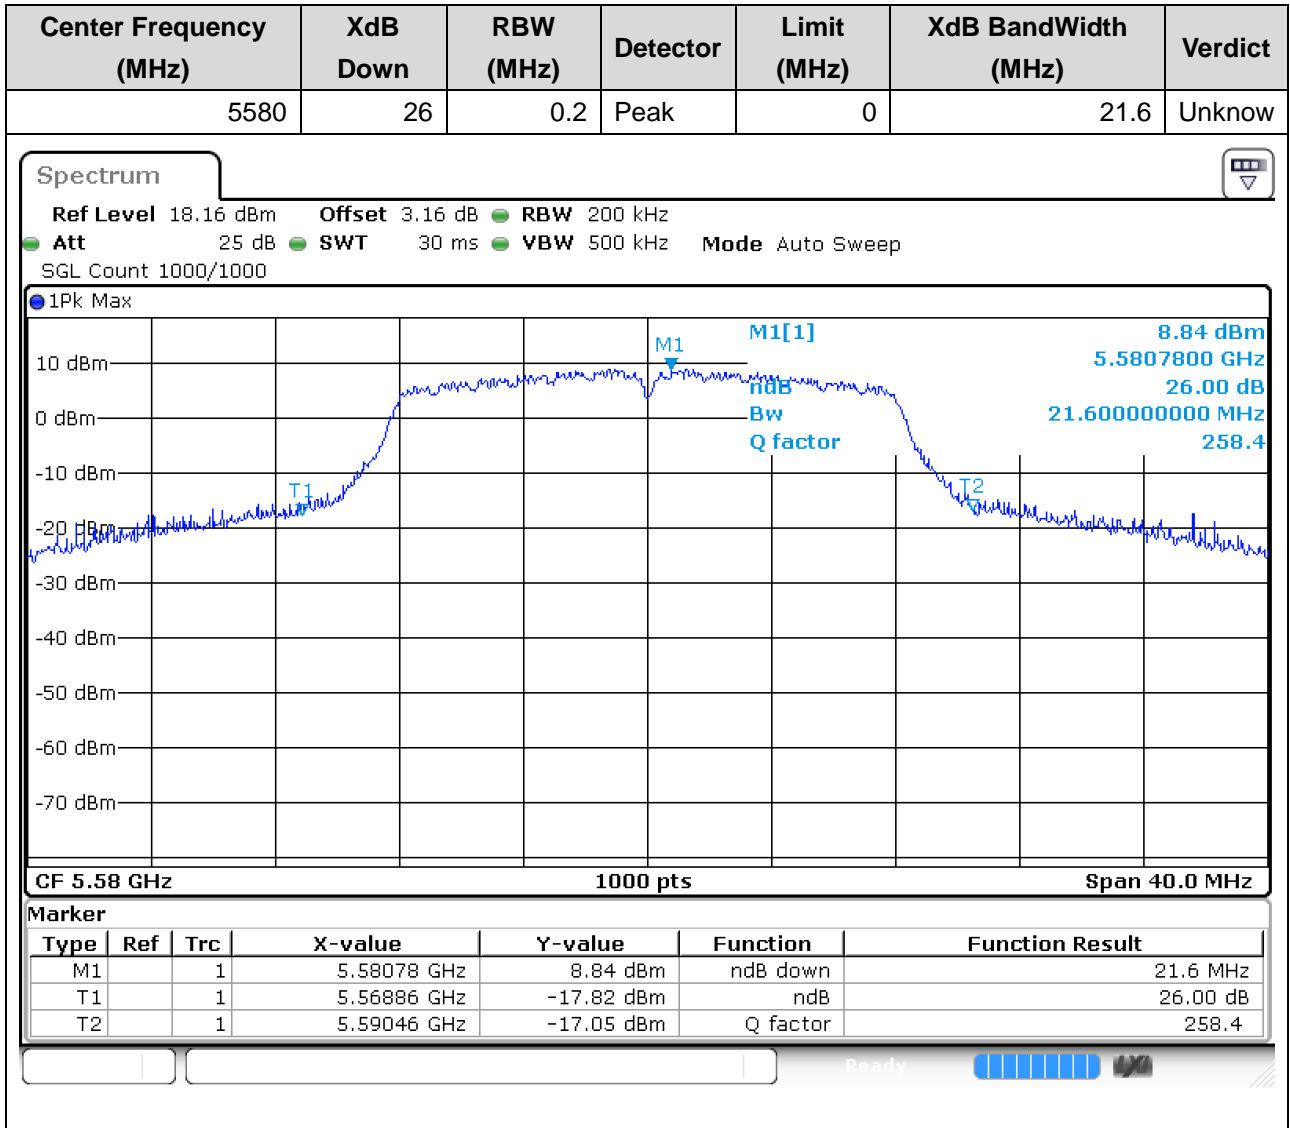

30. 802.11a_20M_Band3_M

30.1. A.2-26dB Bandwidth(NTNV)