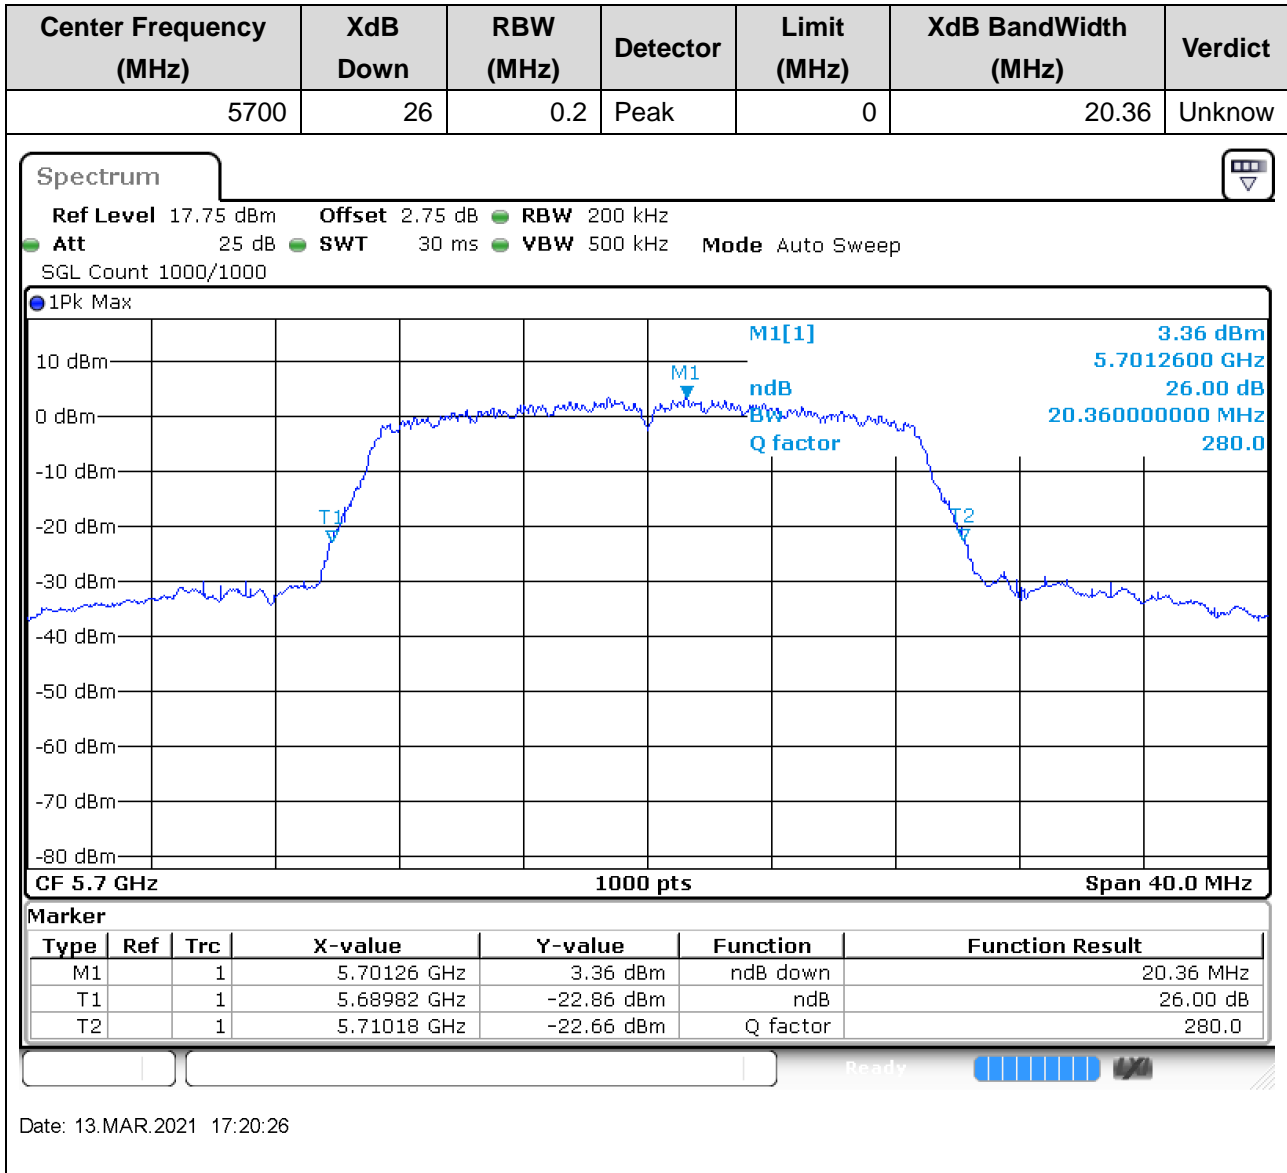

34. 802.11n_20M_Band3_H

34.2. A.2-26dB Bandwidth(NTNV)