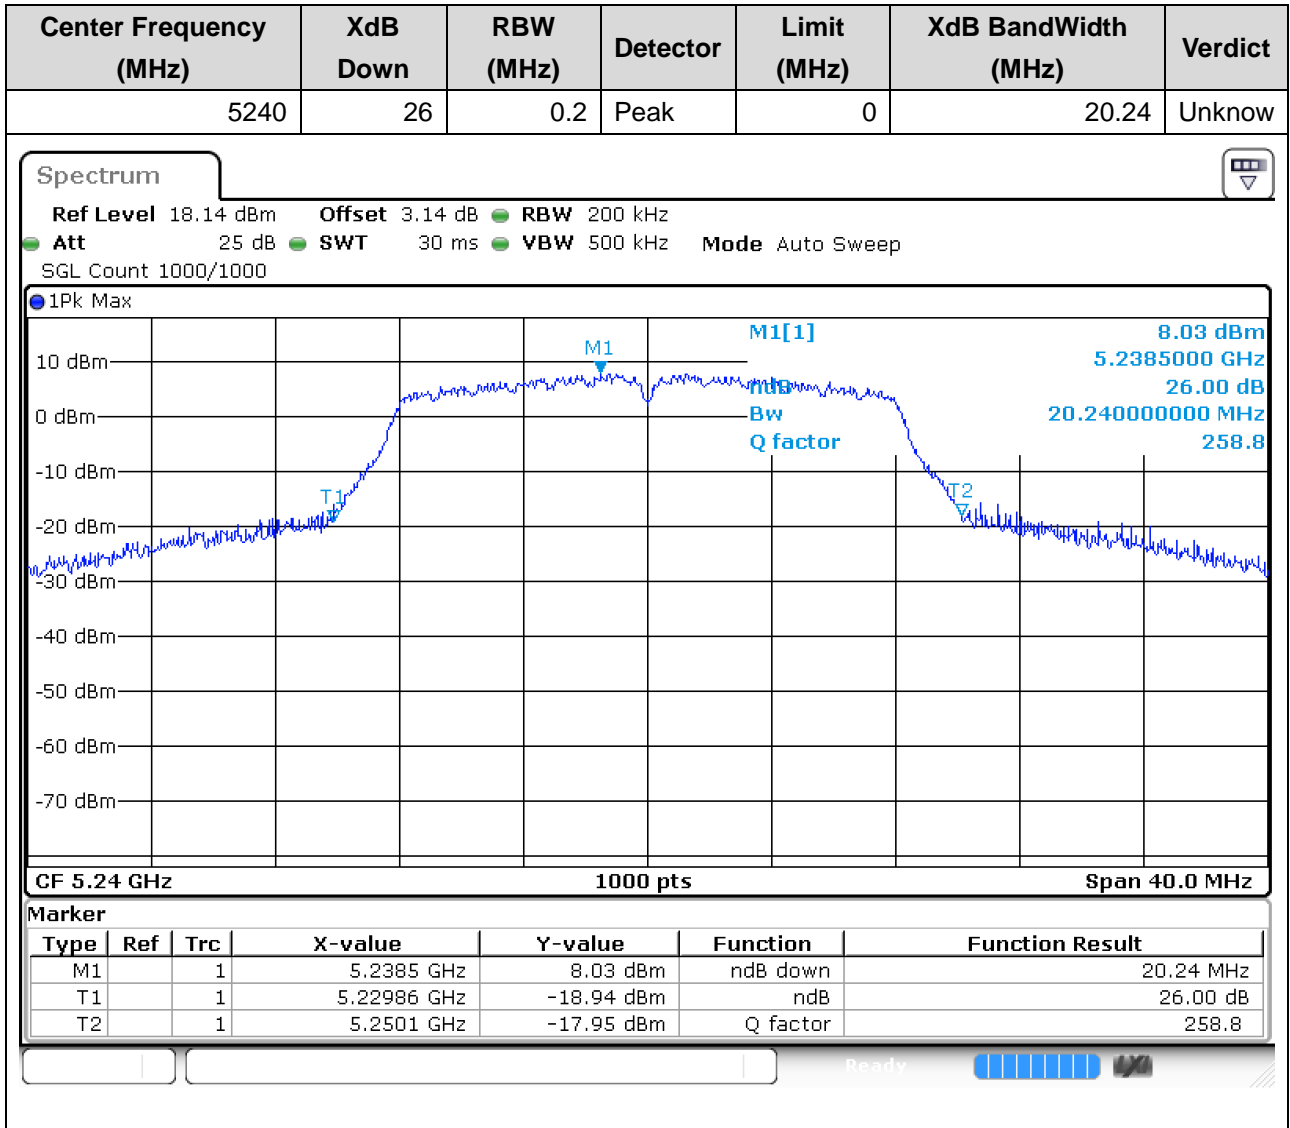

Annex A.2 26dB Bandwidth & 99% Bandwidth

26dB Bandwidth

1. 802.11a_20M_Band1_L

1.1. A.2-26dB Bandwidth(NTNV)

2. 802.11a_20M_Band1_M

2.1. A.2-26dB Bandwidth(NTNV)

3. 802.11a_20M_Band1_H

3.1. A.2-26dB Bandwidth(NTNV)