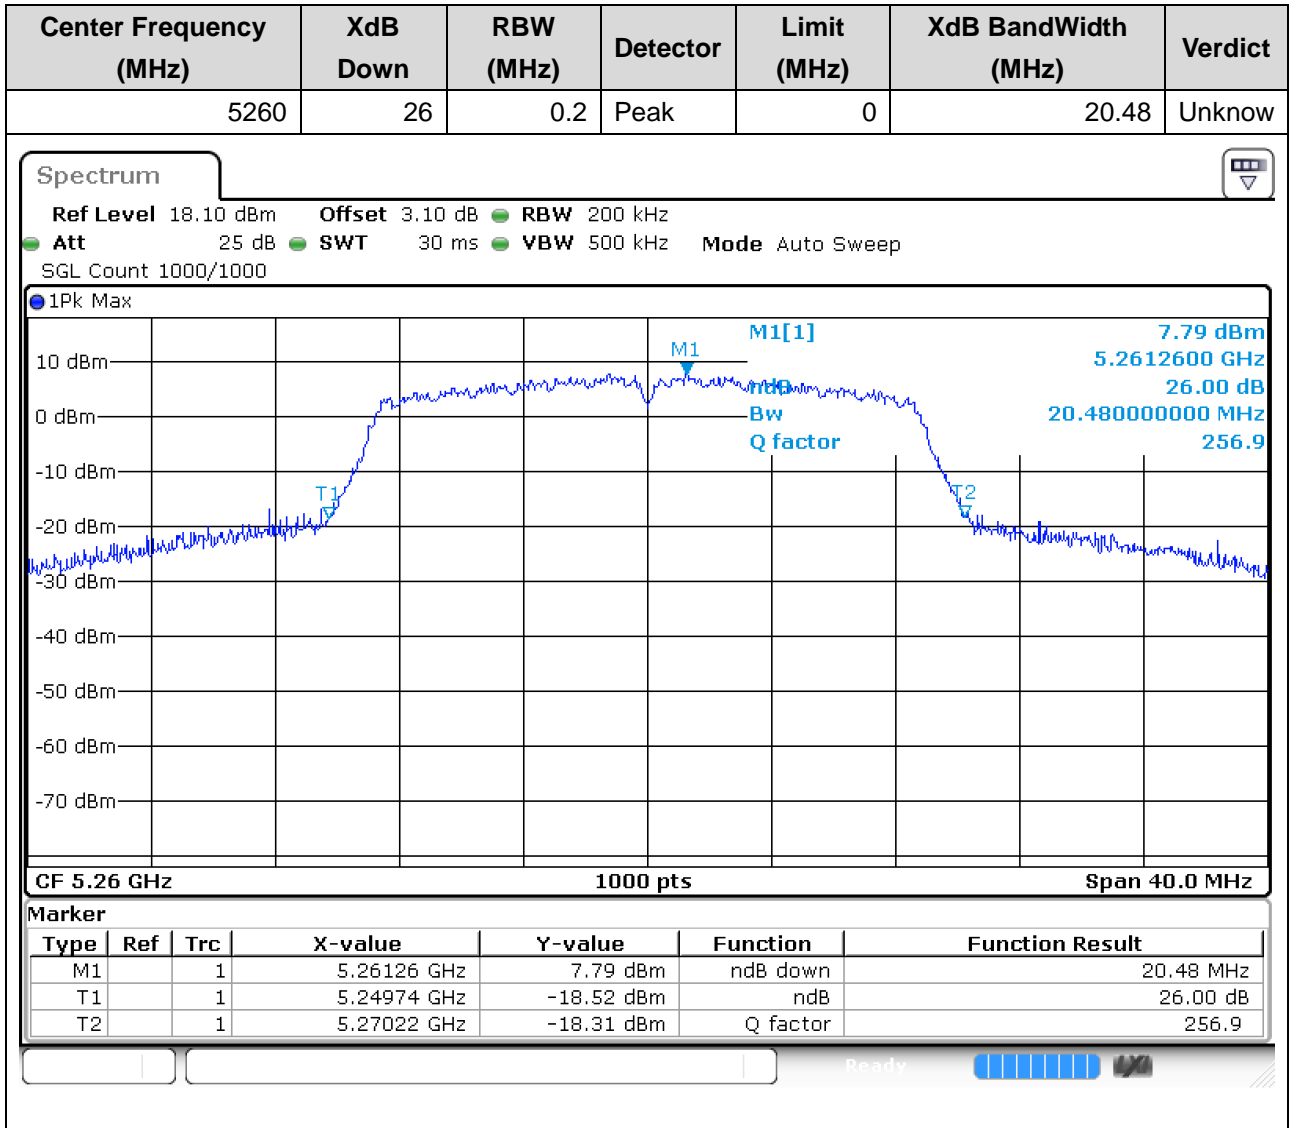

23. 802.11ac_20M_Band2_L

23.1. A.2-26dB Bandwidth(NTNV)