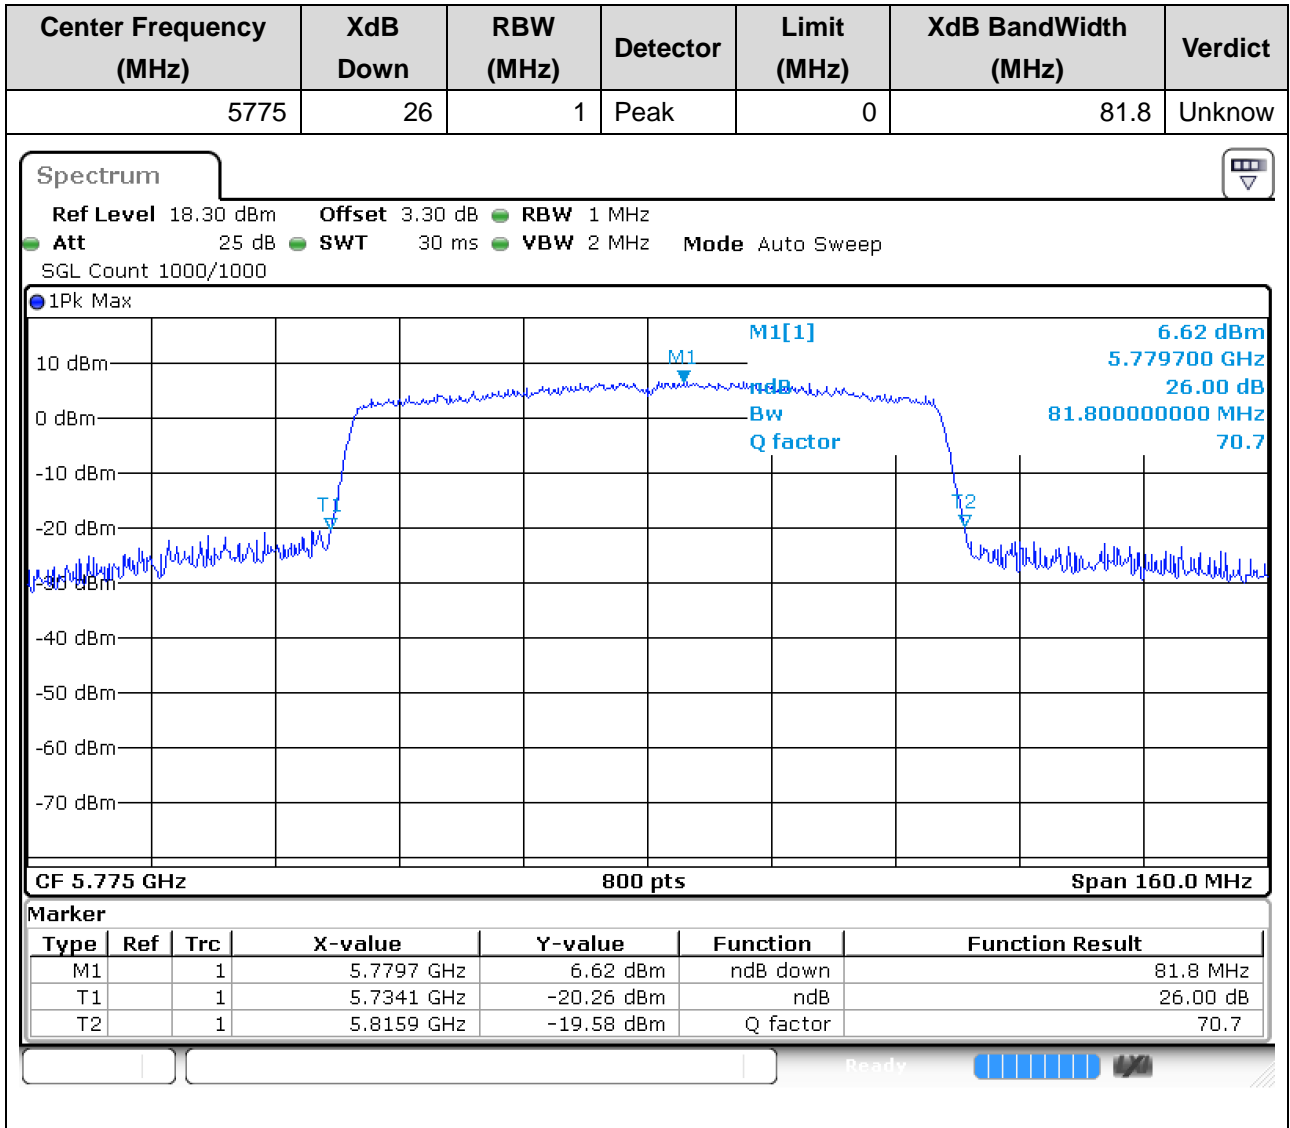

59. 802.11ac_80M_Band4_M

59.1. A.2-26dB Bandwidth(NTNV)