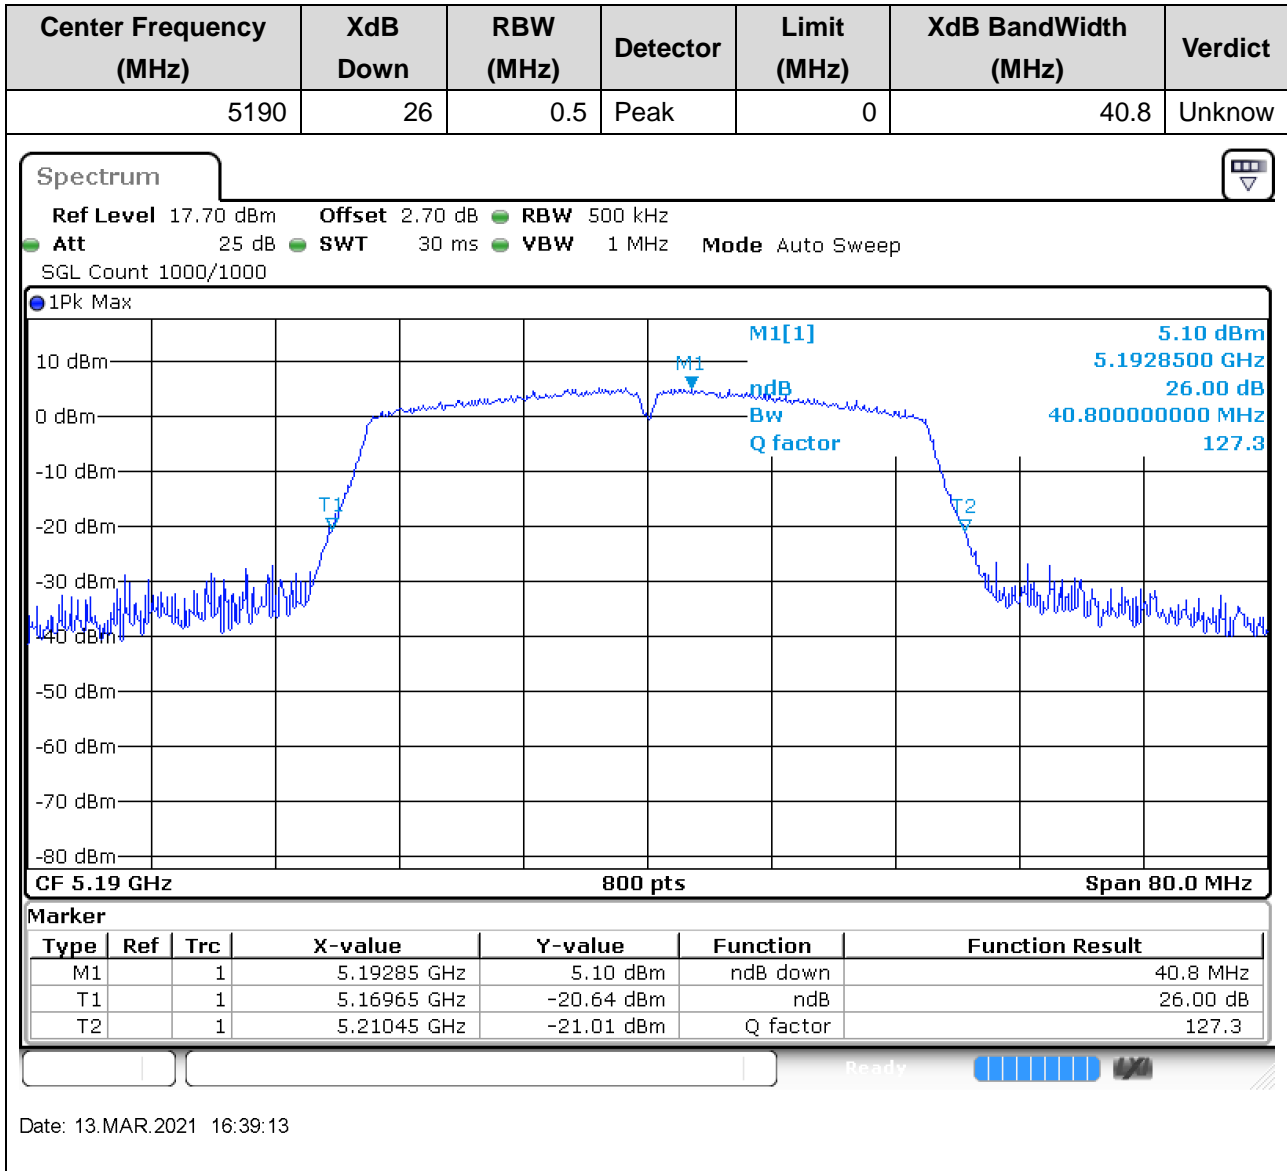

12. 802.11ac_40M_Band1_L

12.2. A.2-26dB Bandwidth(NTNV)