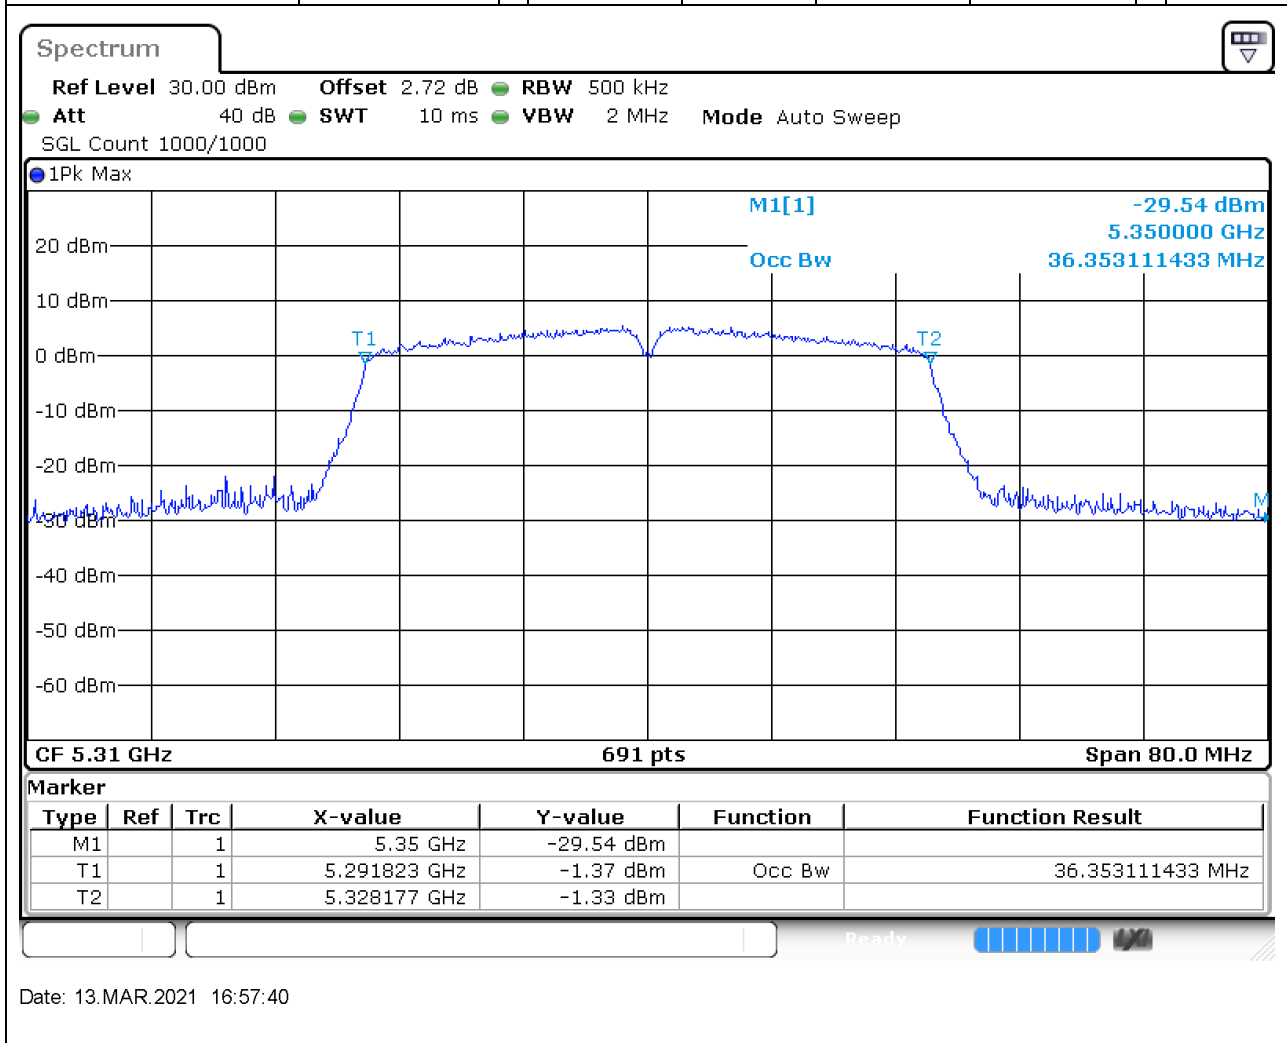

27. 802.11ac_40M_Band2_H

27.2. A.2.2-99% Bandwidth(NTNV)

Center Frequency (MHz)	OBW Power (%)	RBW (MHz)	Detector	Limit (MHz)	OBW (MHz)	Verdict
5310	99	0.5	Peak	0	36.353111	Unknown