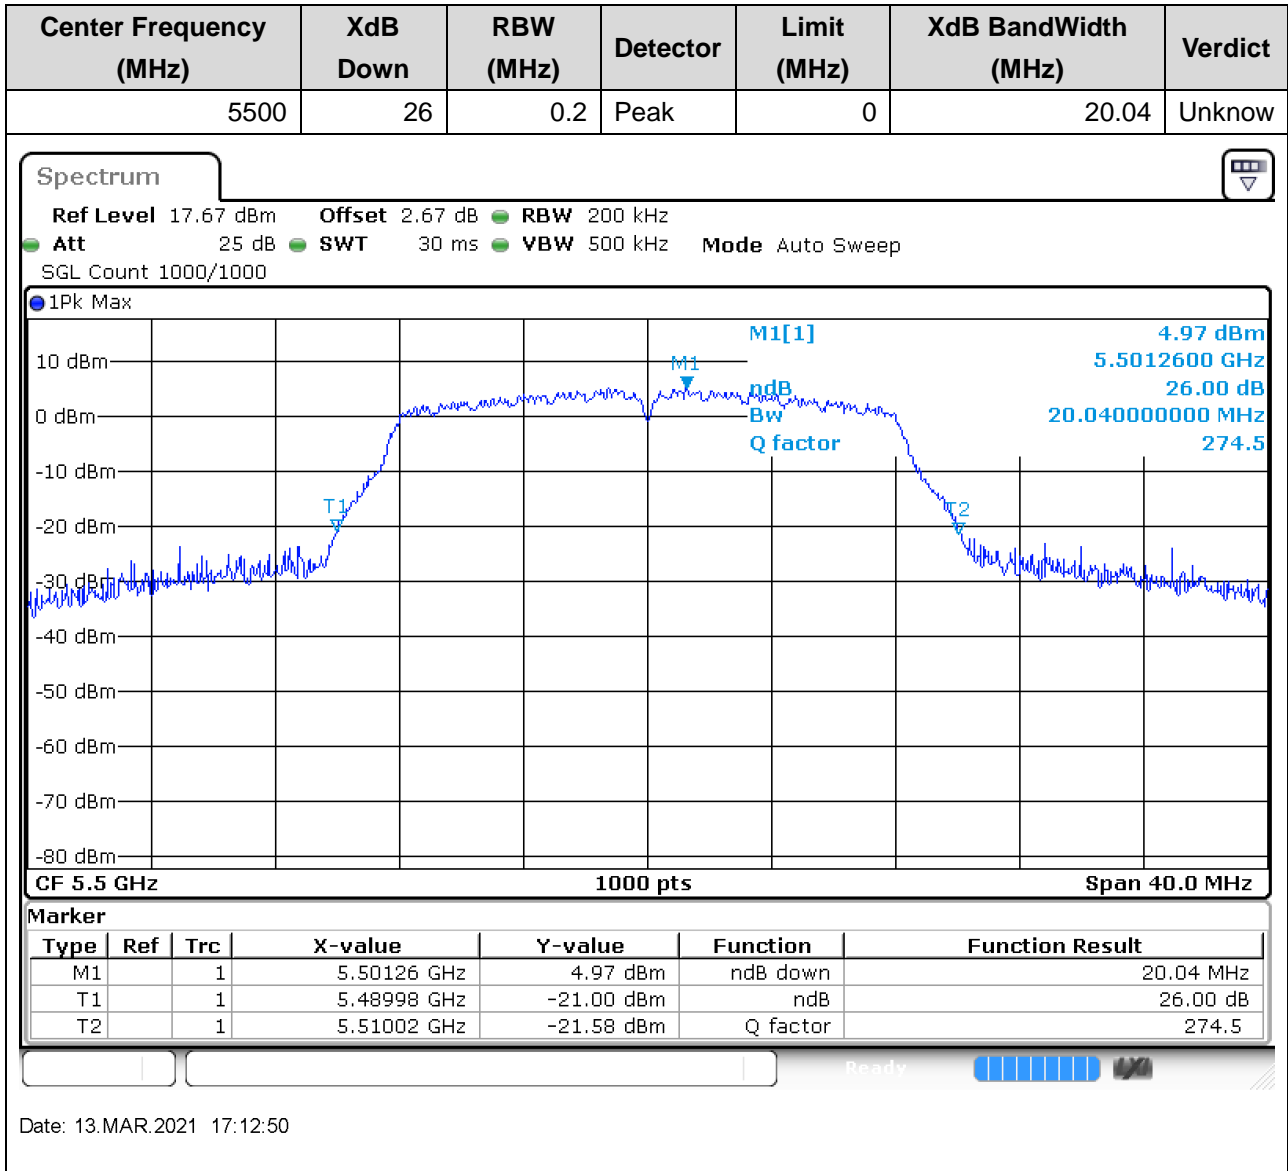

26. 802.11ac_40M_Band2_L

26.1. A.2-26dB Bandwidth(NTNV)

27. 802.11ac_40M_Band2_H

27.2. A.2-26dB Bandwidth(NTNV)

28. 802.11ac_80M_Band2_M

28.2. A.2-26dB Bandwidth(NTNV)

29. 802.11a_20M_Band3_L

29.2. A.2-26dB Bandwidth(NTNV)