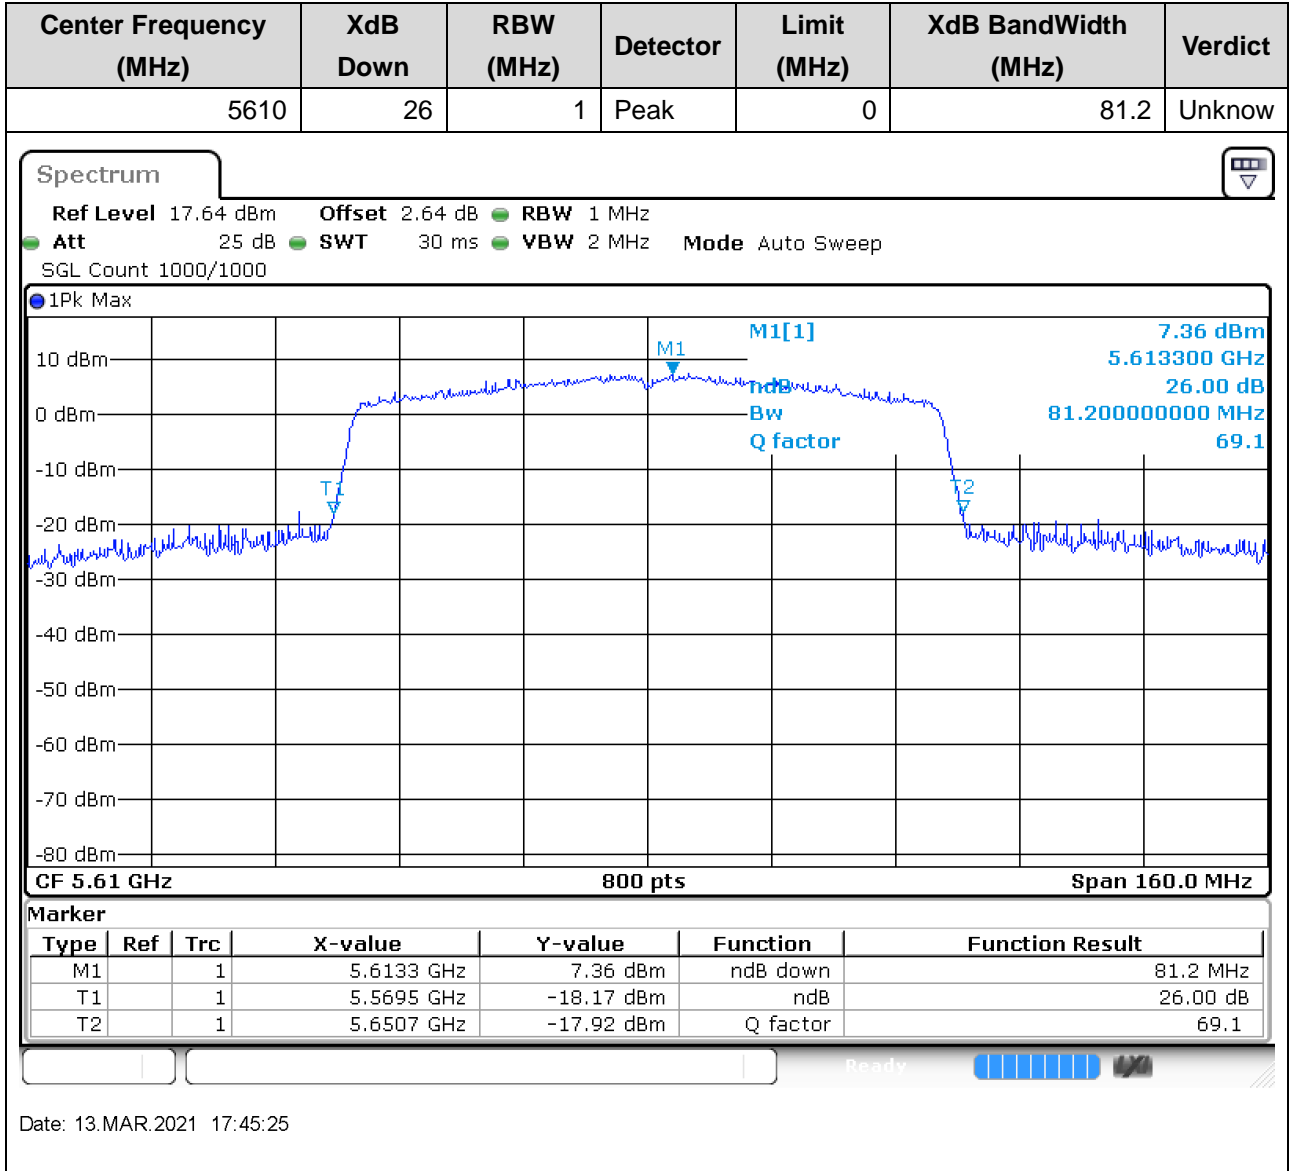

43.2. A.2-26dB Bandwidth(NTNV)

44. 802.11ac_80M_Band3_L

44.2. A.2-26dB Bandwidth(NTNV)

45. 802.11ac_80M_Band3_M

45.2. A.2-26dB Bandwidth(NTNV)

46. 802.11a_20M_Band4_L

46.1. A.2-26dB Bandwidth(NTNV)

47. 802.11a_20M_Band4_M