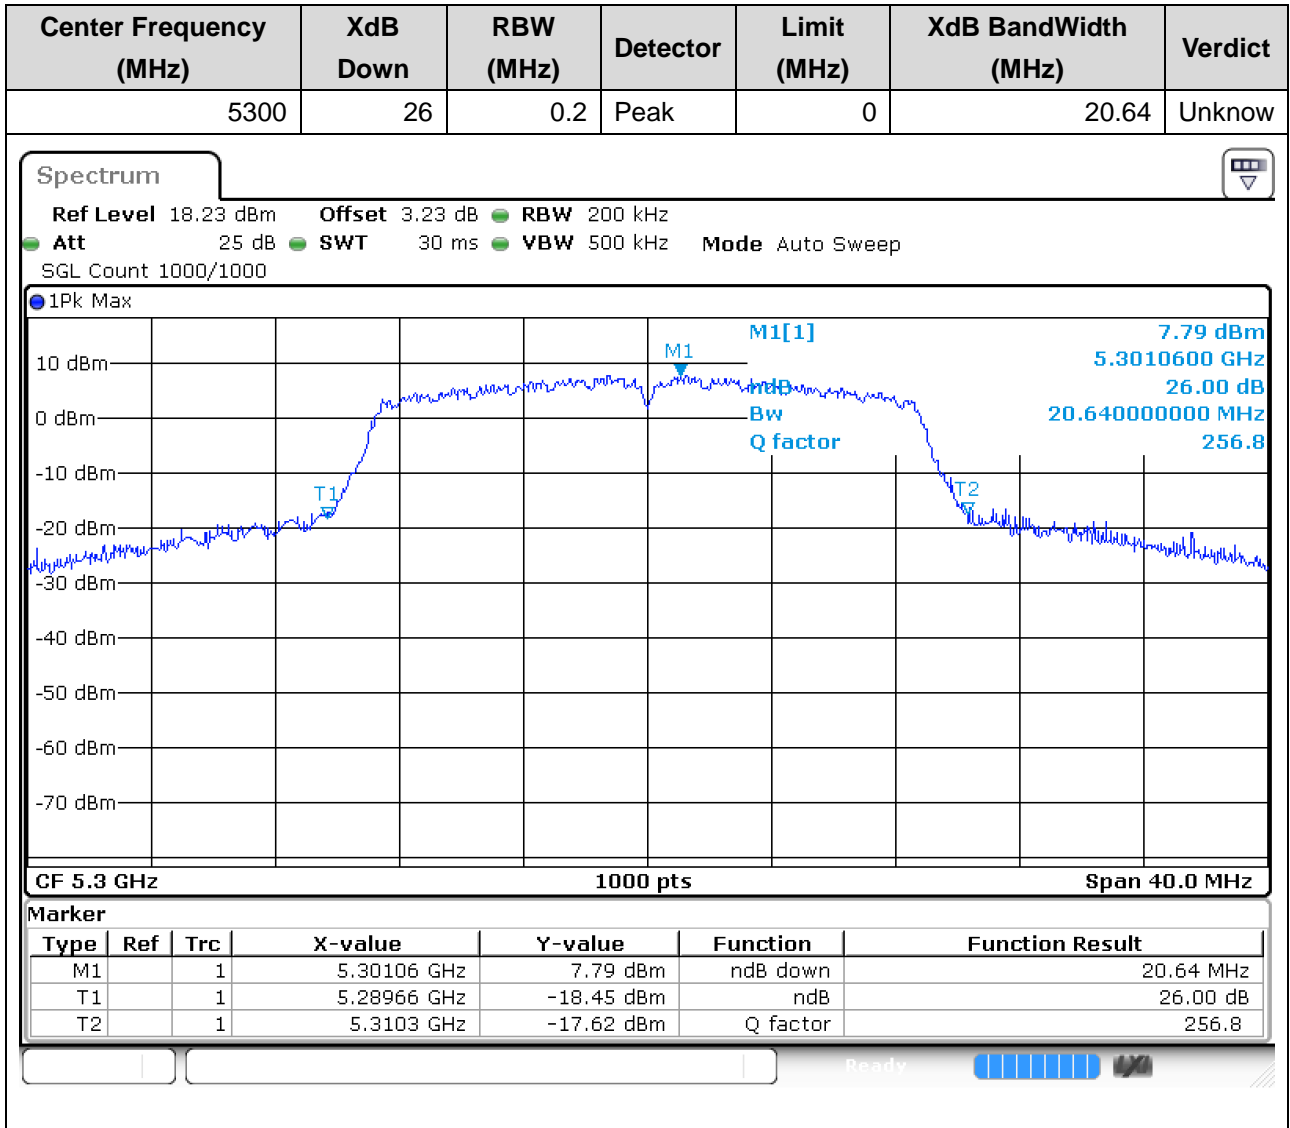

19. 802.11n_20M_Band2_M

19.1. A.2-26dB Bandwidth(NTNV)