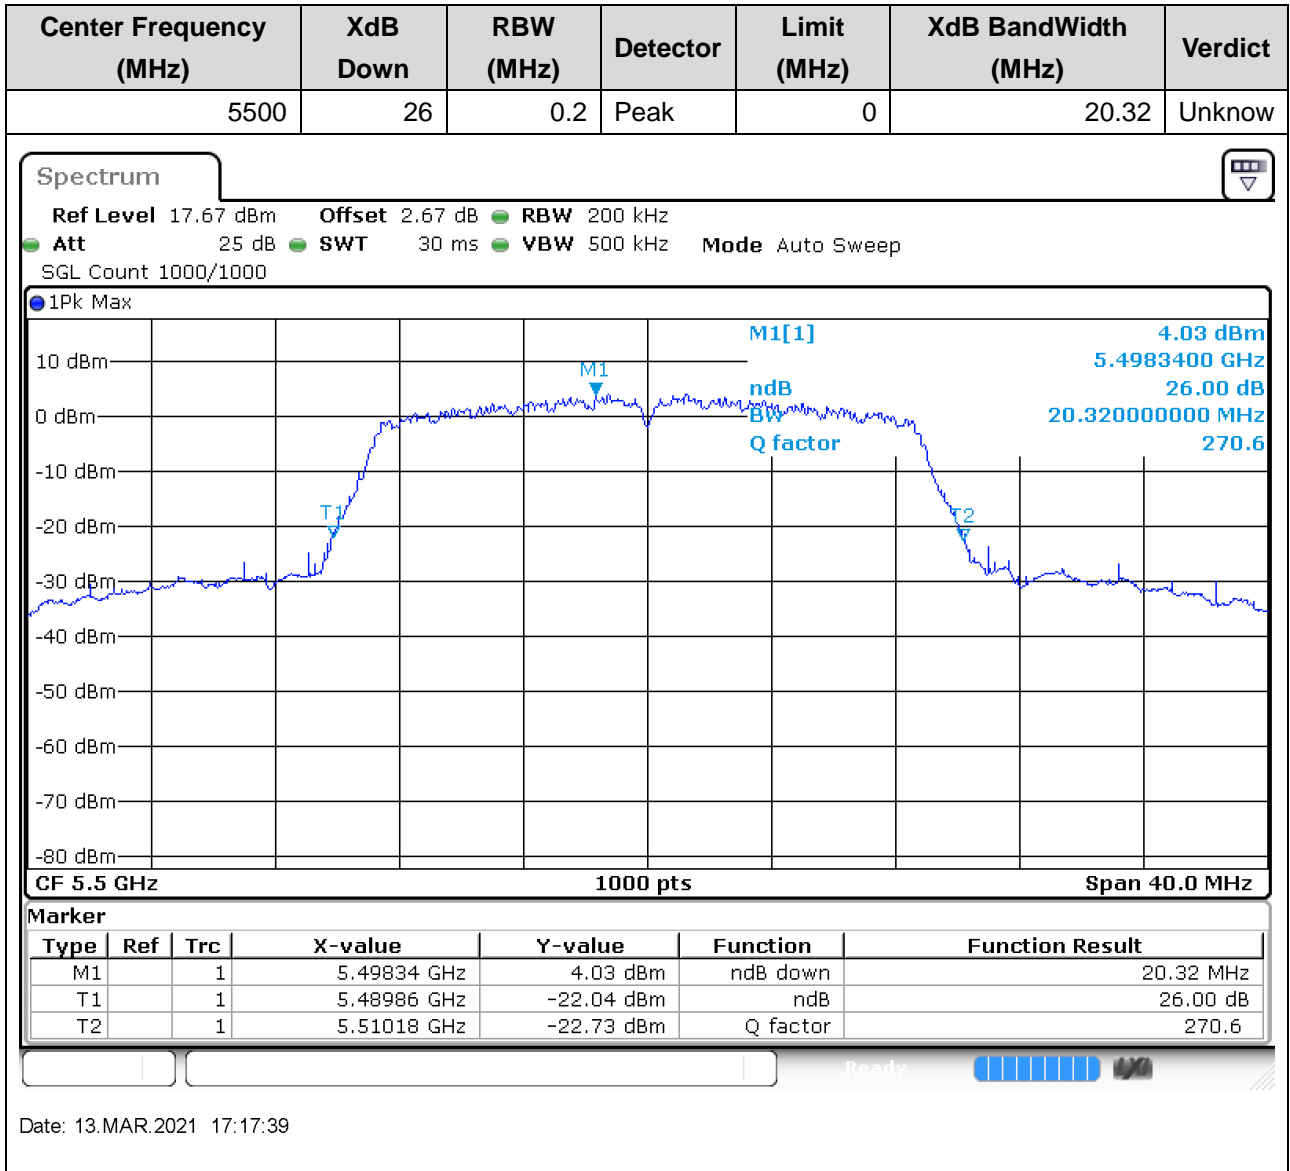

30. 802.11a_20M_Band3_M

30.1. A.2-26dB Bandwidth(NTNV)

31. 802.11a_20M_Band3_H

31.2. A.2-26dB Bandwidth(NTNV)

32. 802.11n_20M_Band3_L

32.2. A.2-26dB Bandwidth(NTNV)

33. 802.11n_20M_Band3_M

33.1. A.2-26dB Bandwidth(NTNV)