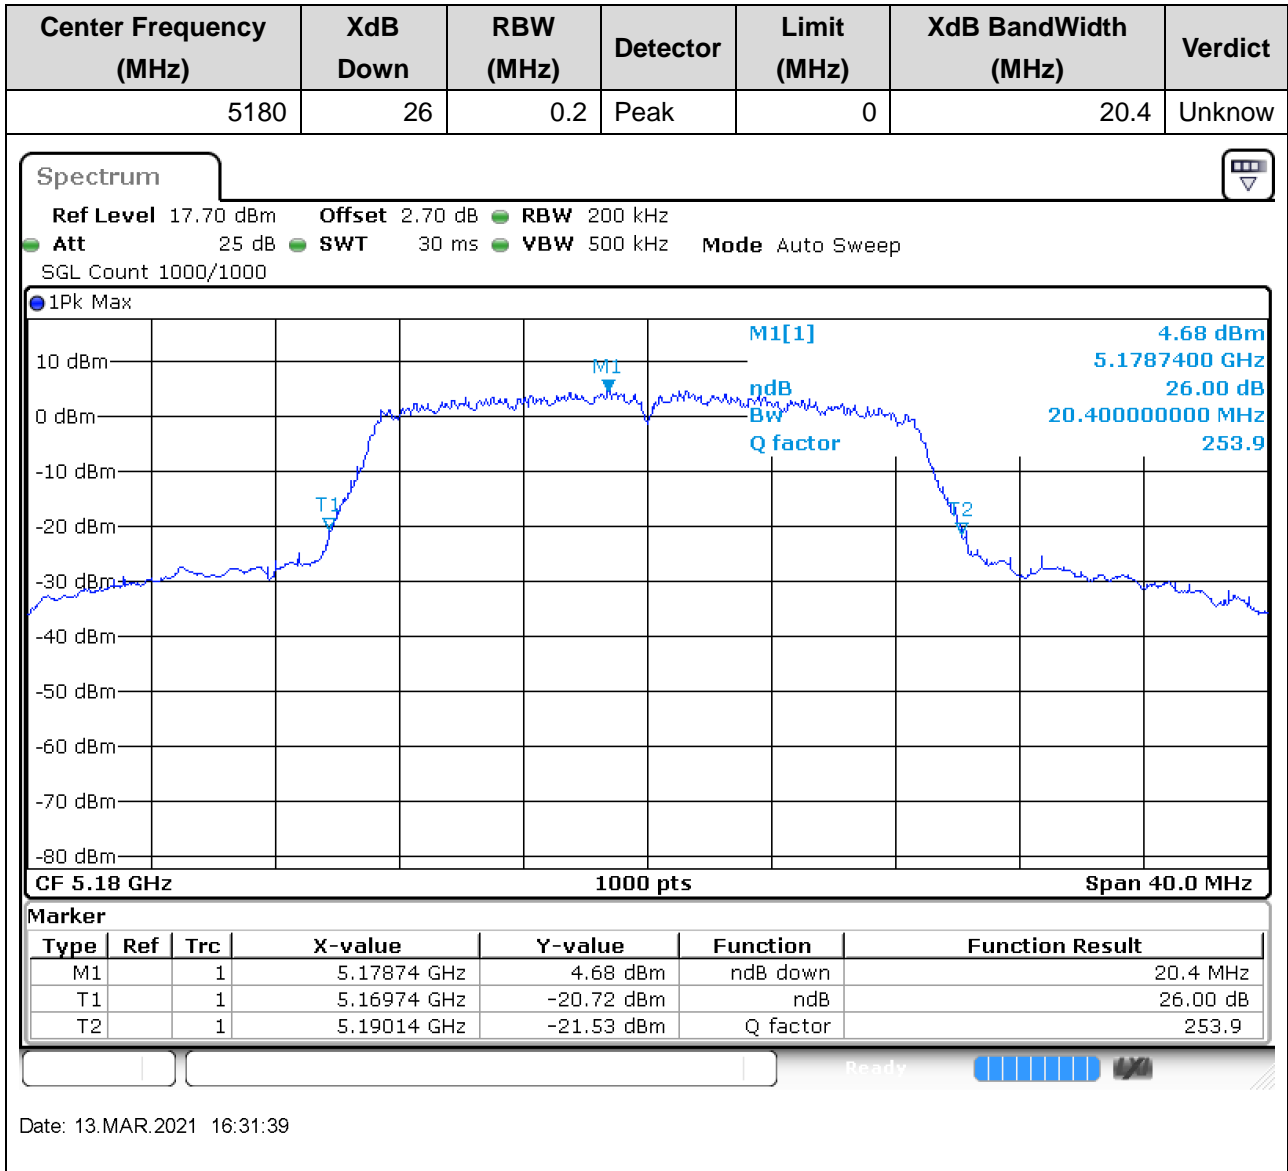

Annex A.2 26dB Bandwidth & 99% Bandwidth

26dB Bandwidth

1. 802.11a_20M_Band1_L

1.1. A.2-26dB Bandwidth(NTNV)

2. 802.11a_20M_Band1_M

2.1. A.2-26dB Bandwidth(NTNV)

3. 802.11a_20M_Band1_H

3.1. A.2-26dB Bandwidth(NTNV)

4. 802.11n_20M_Band1_L

4.2. A.2-26dB Bandwidth(NTNV)

5. 802.11n_20M_Band1_M

5.1. A.2-26dB Bandwidth(NTNV)

6. 802.11n_20M_Band1_H

6.1. A.2-26dB Bandwidth(NTNV)

7. 802.11n_40M_Band1_L

7.2. A.2-26dB Bandwidth(NTNV)