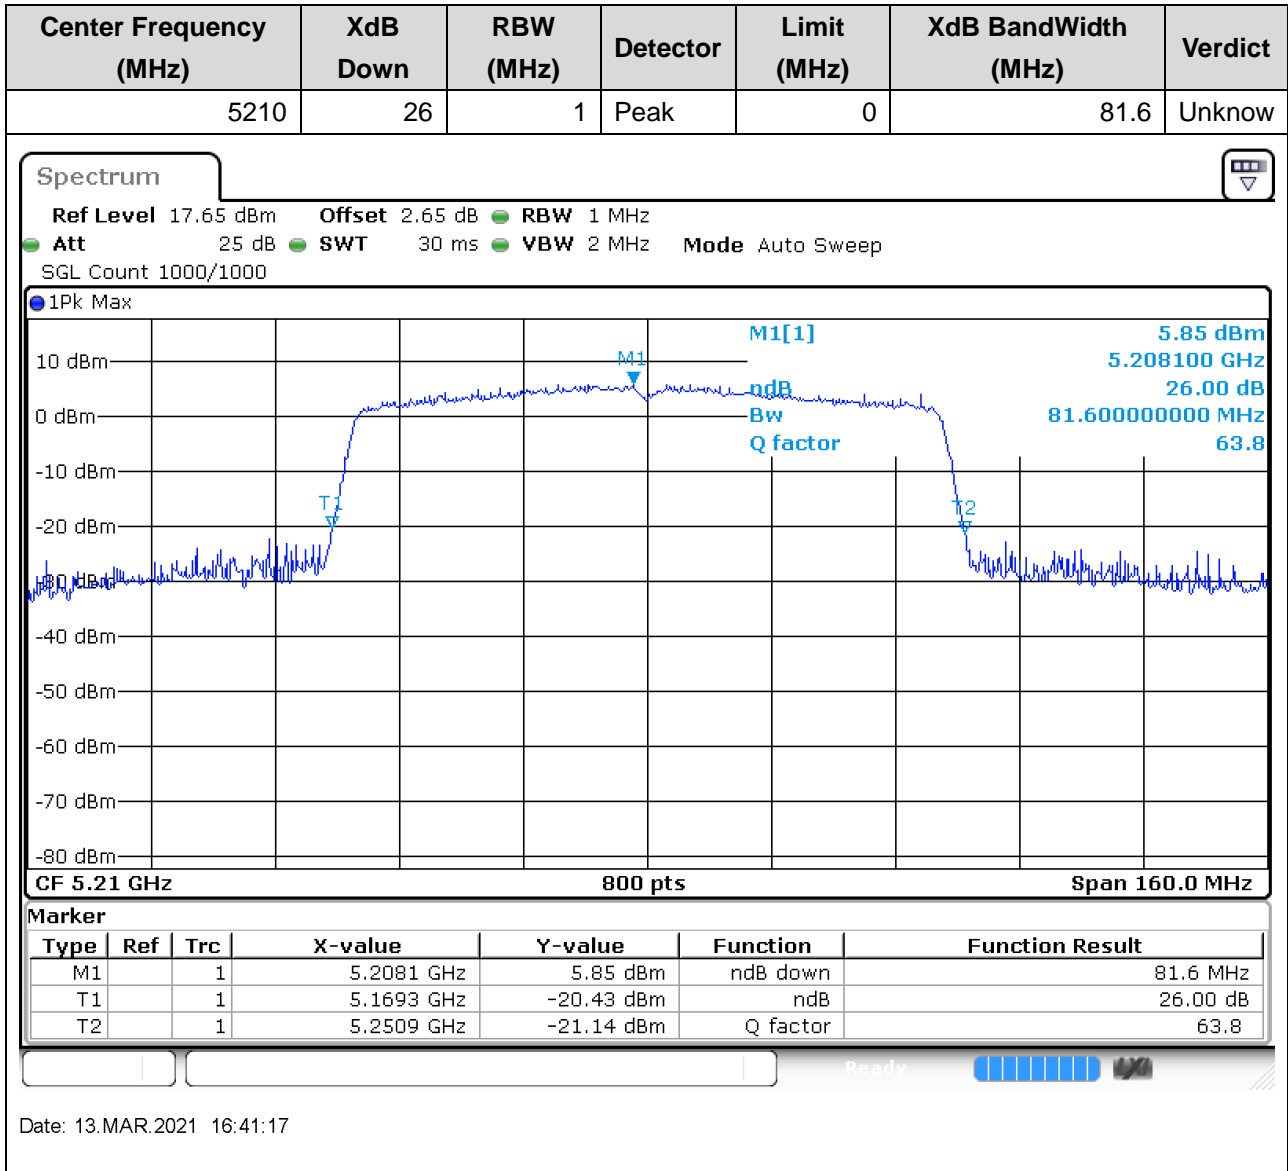

14. 802.11ac_80M_Band1_M

14.2. A.2-26dB Bandwidth(NTNV)