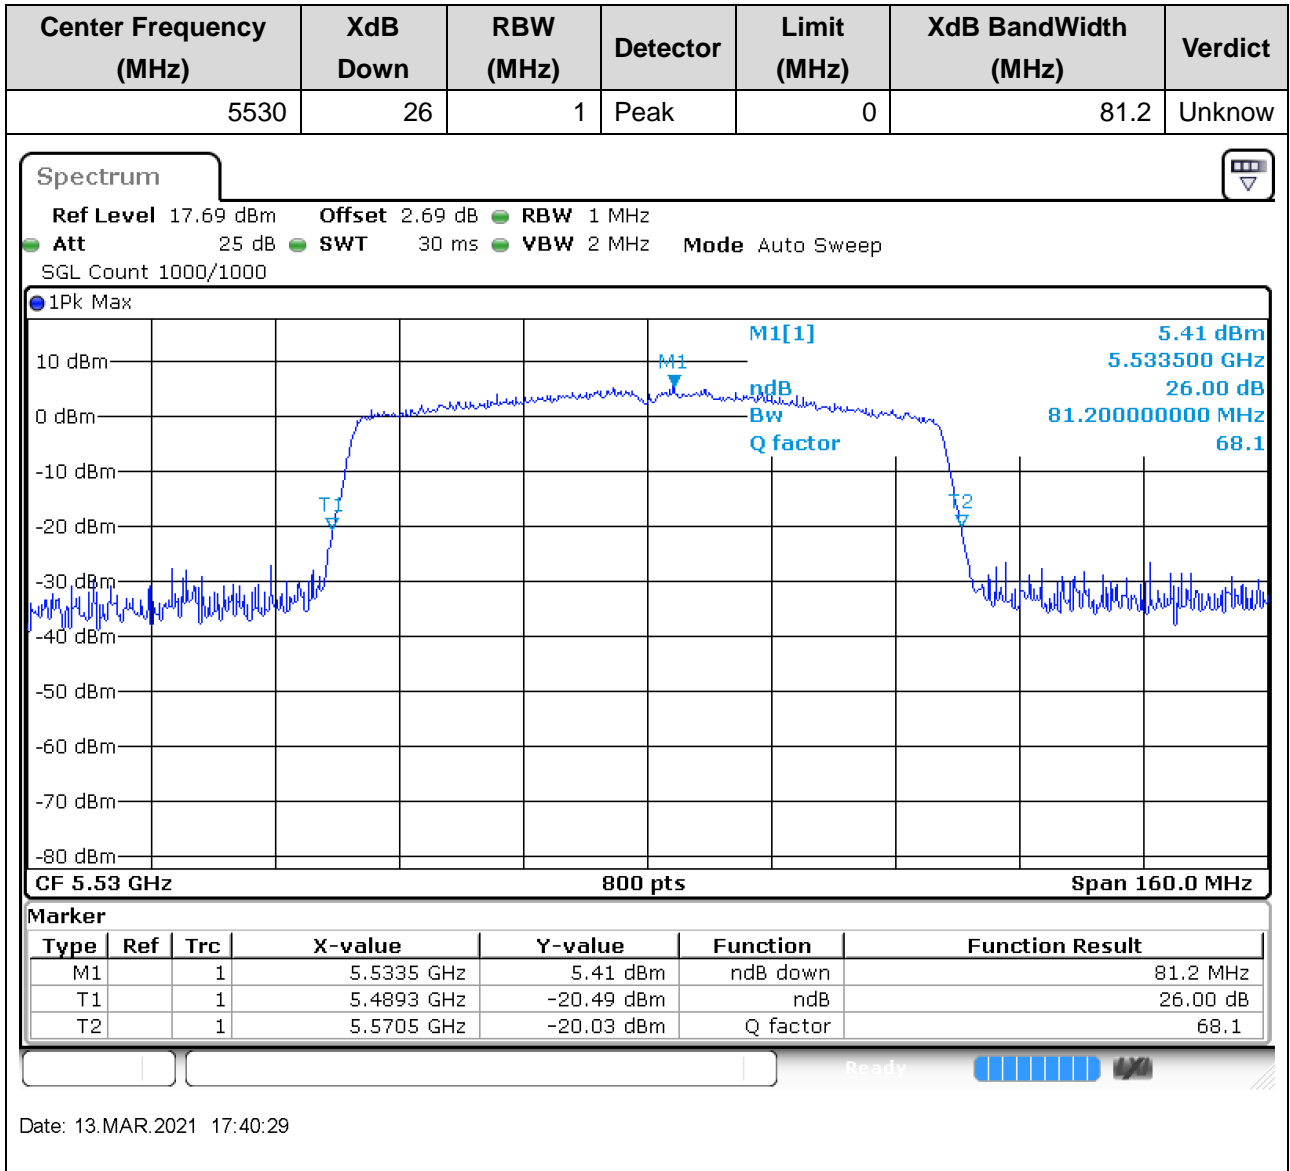

44. 802.11ac_80M_Band3_L

44.2. A.2-26dB Bandwidth(NTNV)