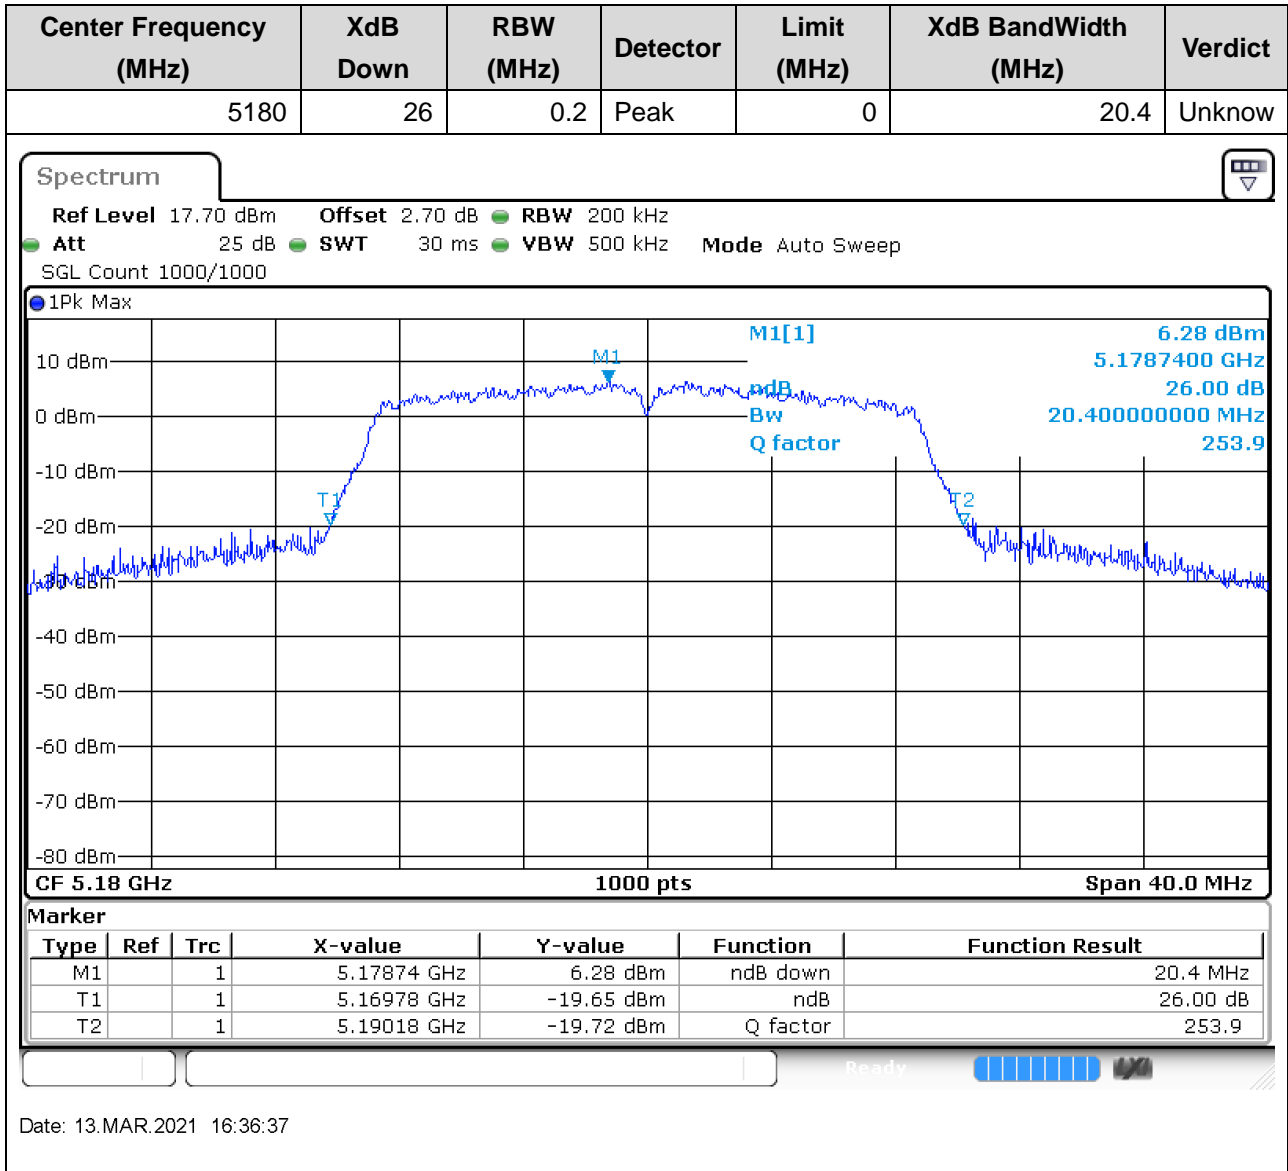

9. 802.11ac_20M_Band1_L

9.2. A.2-26dB Bandwidth(NTNV)