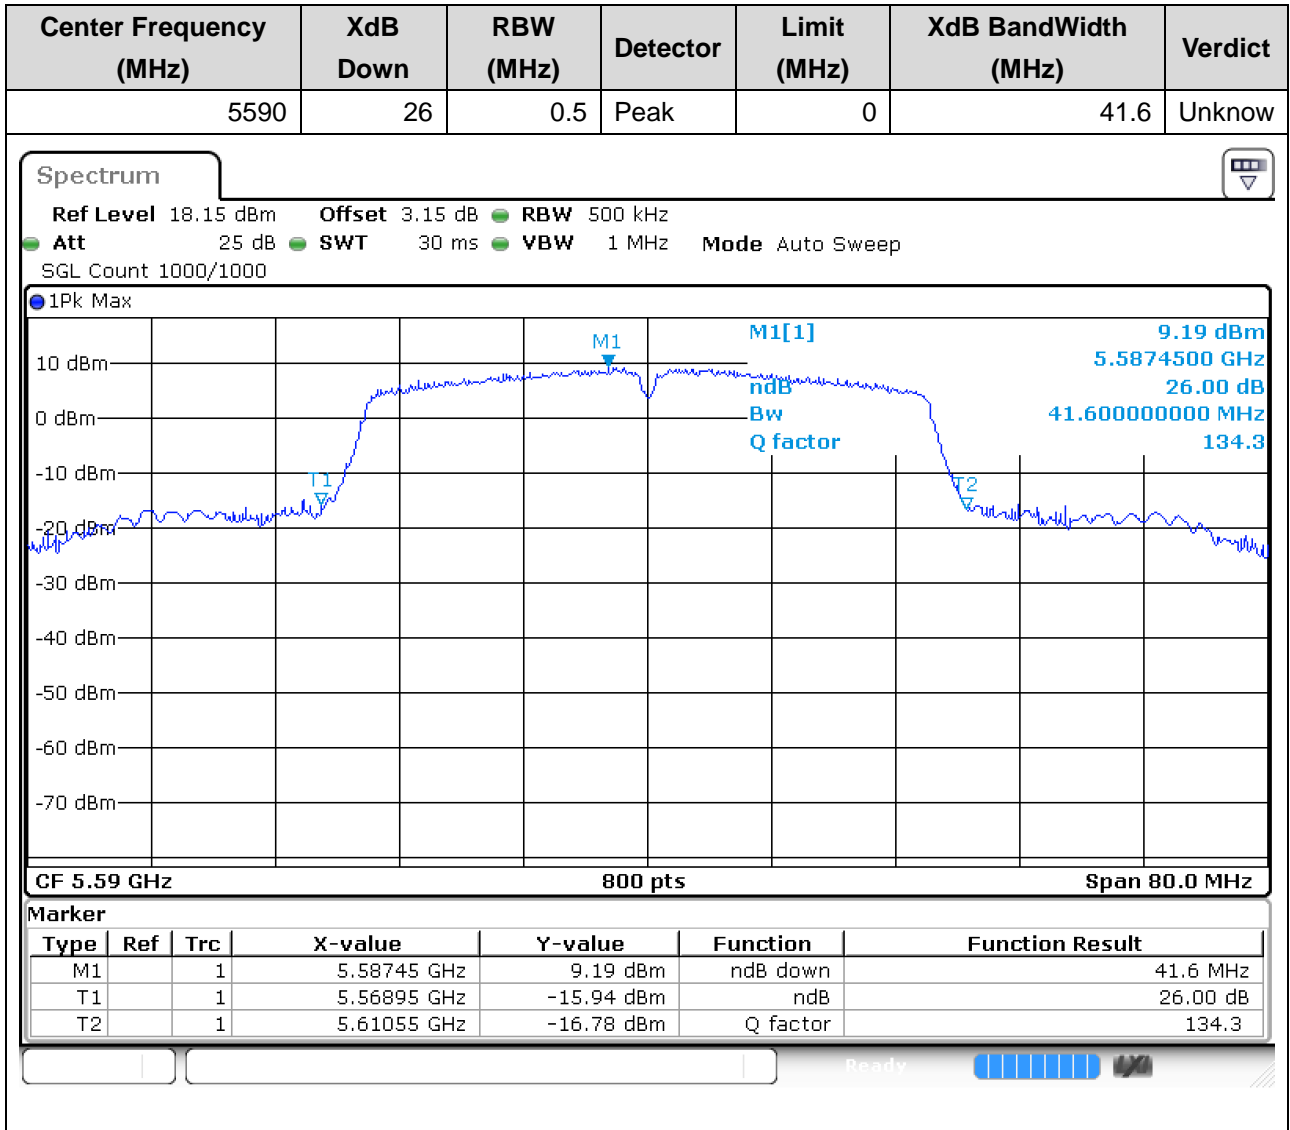

34. 802.11n_20M_Band3_H

34.2. A.2-26dB Bandwidth(NTNV)

35. 802.11n_40M_Band3_L

35.2. A.2-26dB Bandwidth(NTNV)

36. 802.11n_40M_Band3_M

36.1. A.2-26dB Bandwidth(NTNV)

37. 802.11n_40M_Band3_H

37.2. A.2-26dB Bandwidth(NTNV)