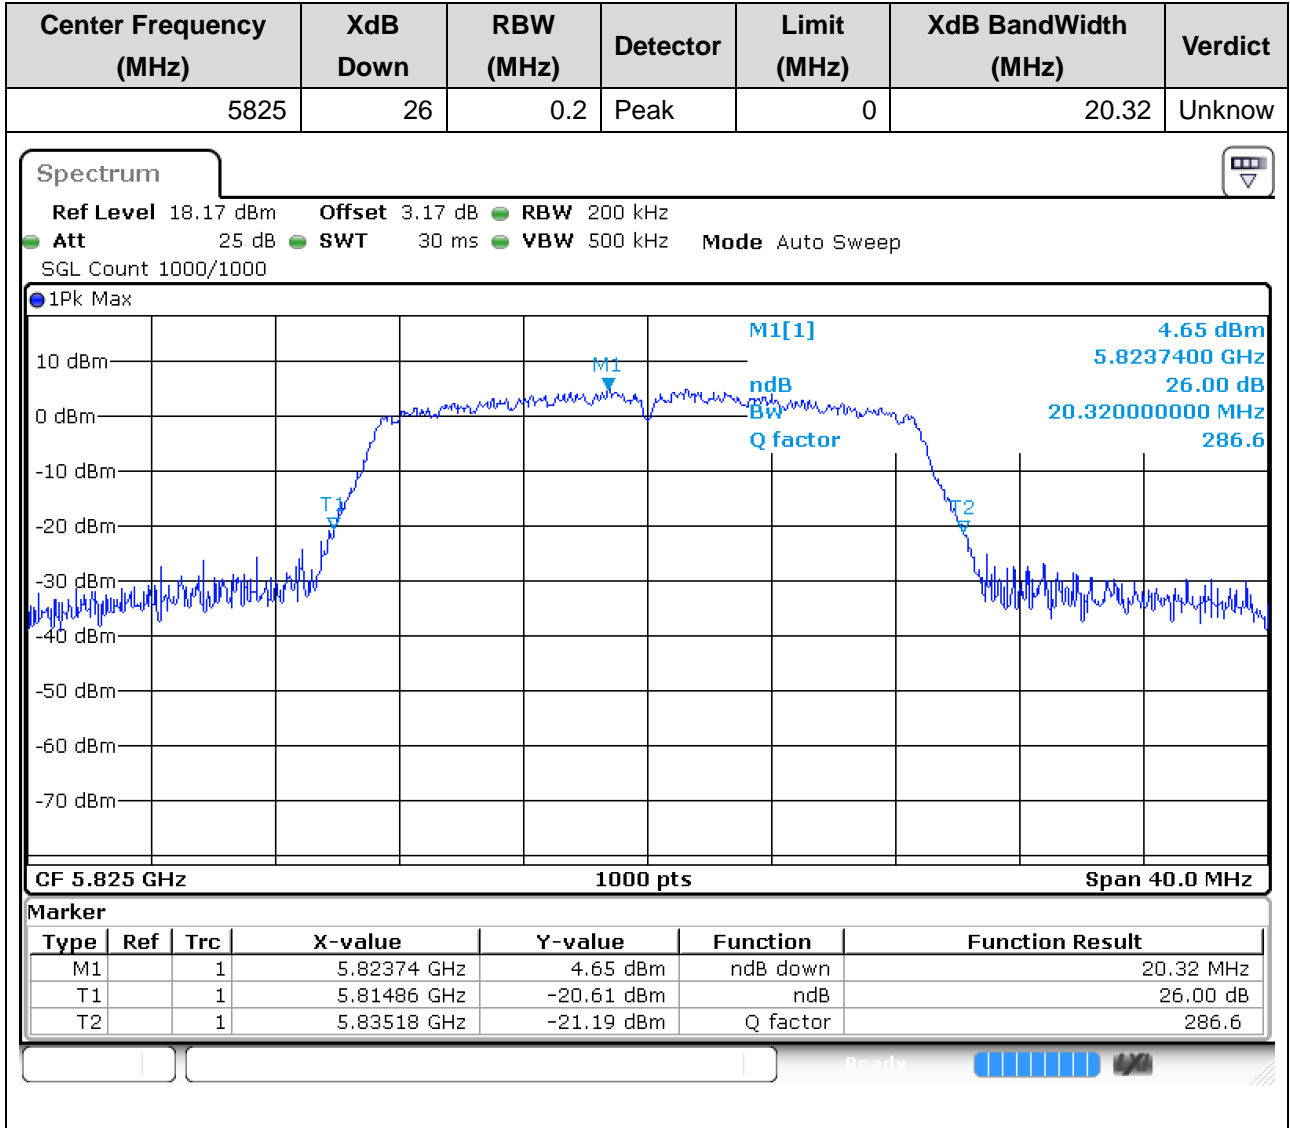

56. 802.11ac_20M_Band4_H

56.1. A.2-26dB Bandwidth(NTNV)