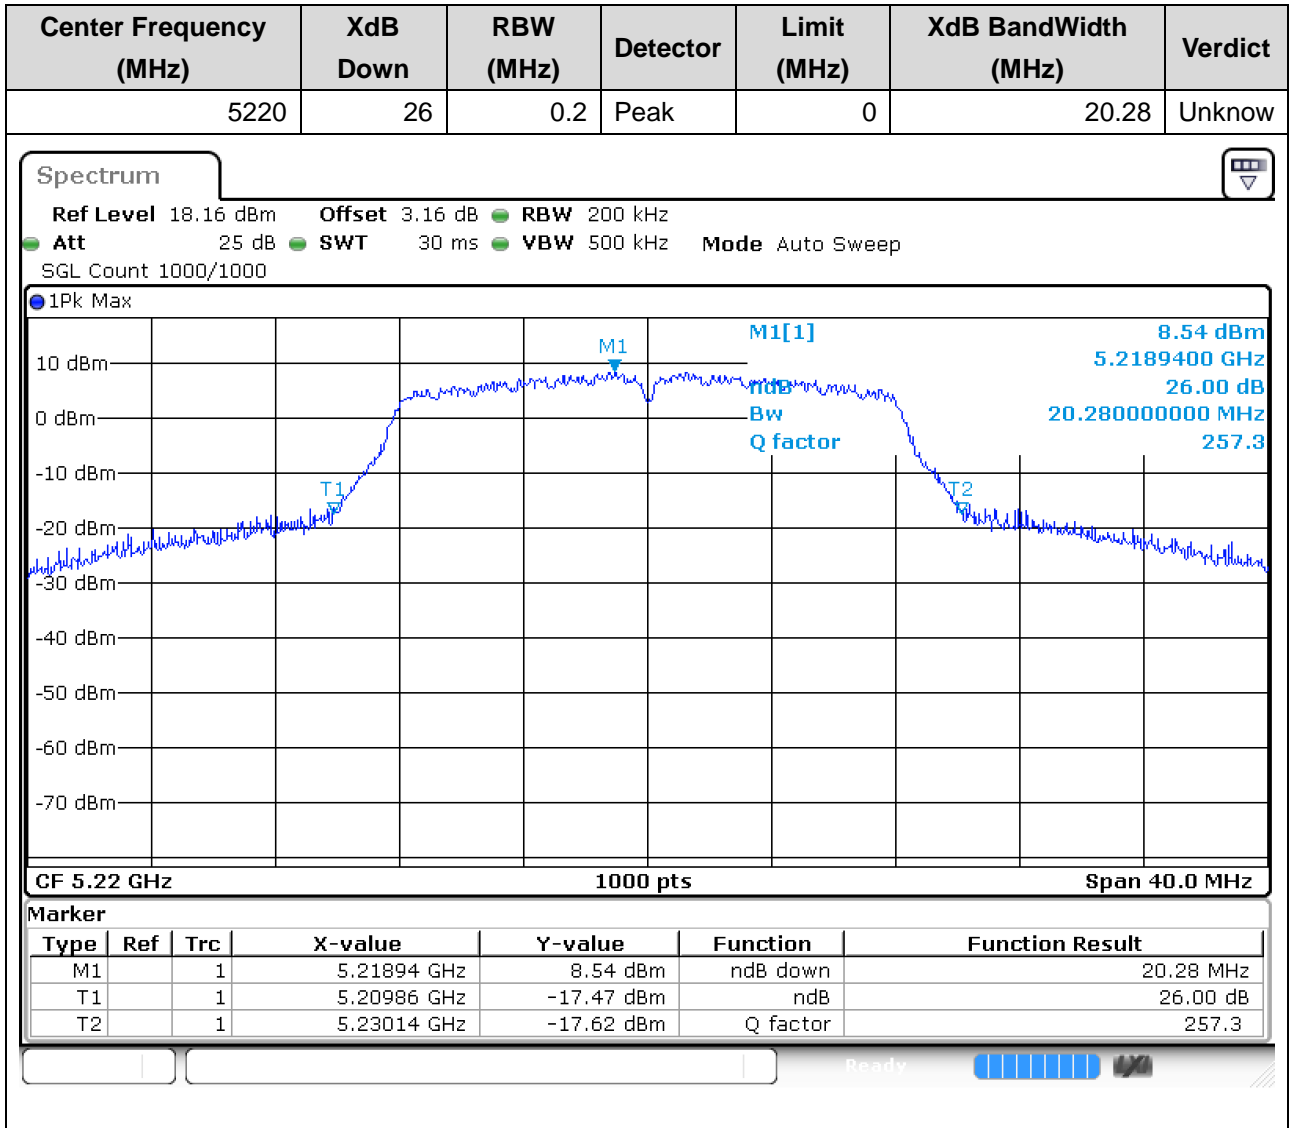

Annex A.2 26dB Bandwidth & 99% Bandwidth

26dB Bandwidth

1. 802.11a_20M_Band1_L

1.1. A.2-26dB Bandwidth(NTNV)

2. 802.11a_20M_Band1_M

2.1. A.2-26dB Bandwidth(NTNV)

3. 802.11a_20M_Band1_H

3.1. A.2-26dB Bandwidth(NTNV)