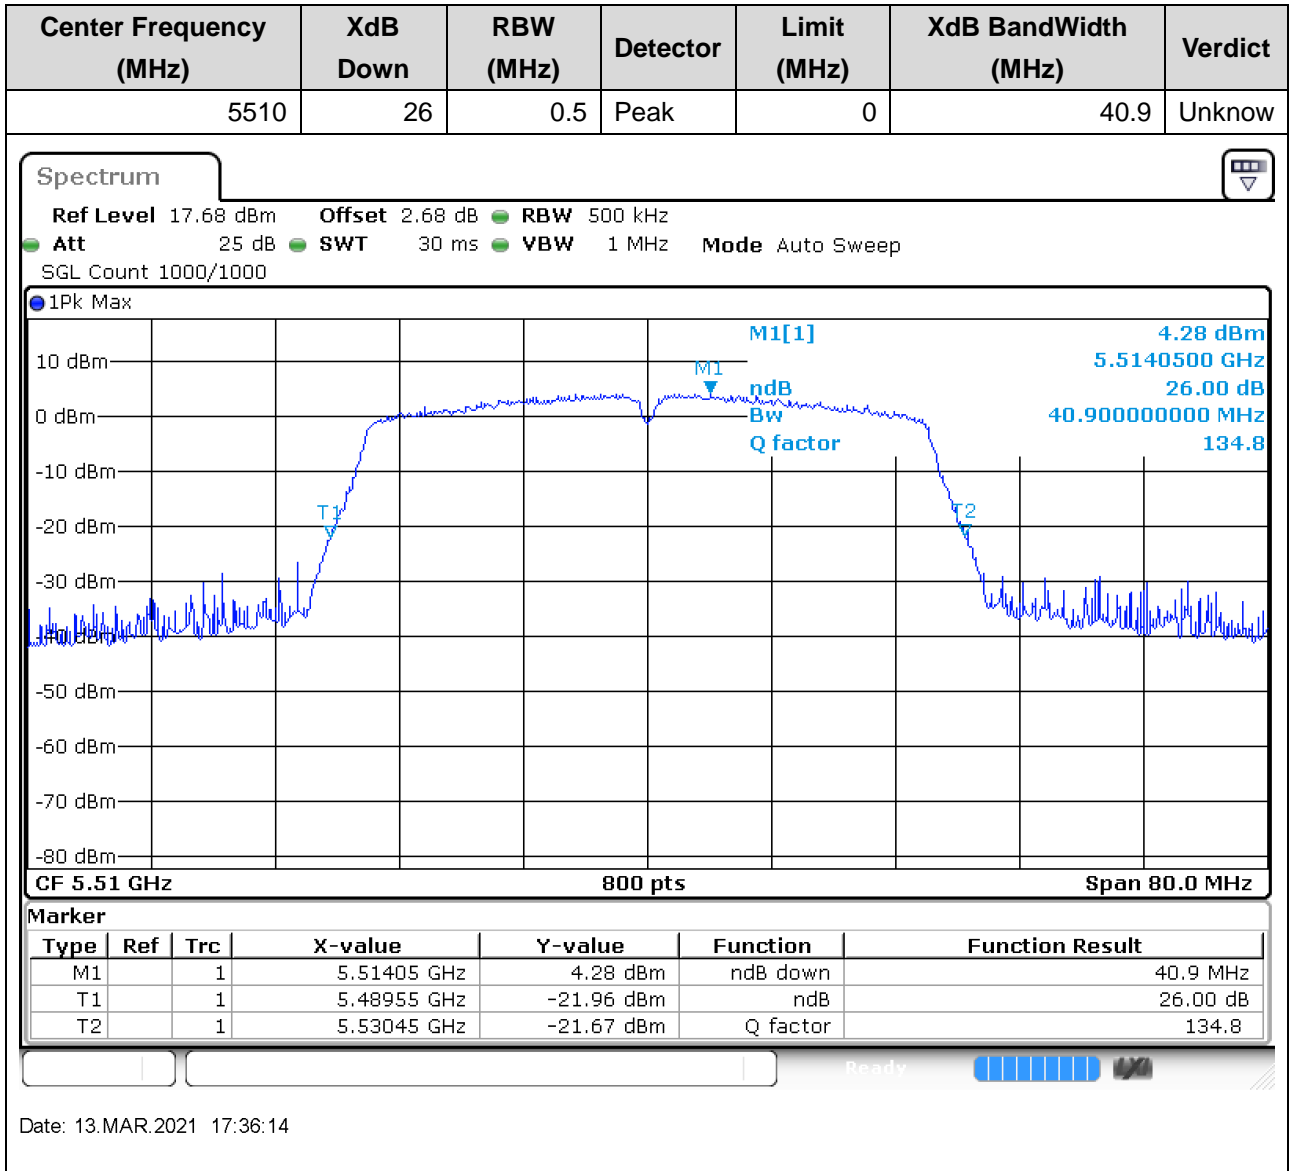

39.1. A.2-26dB Bandwidth(NTNV)

40. 802.11ac_20M_Band3_H

40.2. A.2-26dB Bandwidth(NTNV)

41. 802.11ac_40M_Band3_L

41.2. A.2-26dB Bandwidth(NTNV)

42. 802.11ac_40M_Band3_M

42.1. A.2-26dB Bandwidth(NTNV)

43. 802.11ac_40M_Band3_H