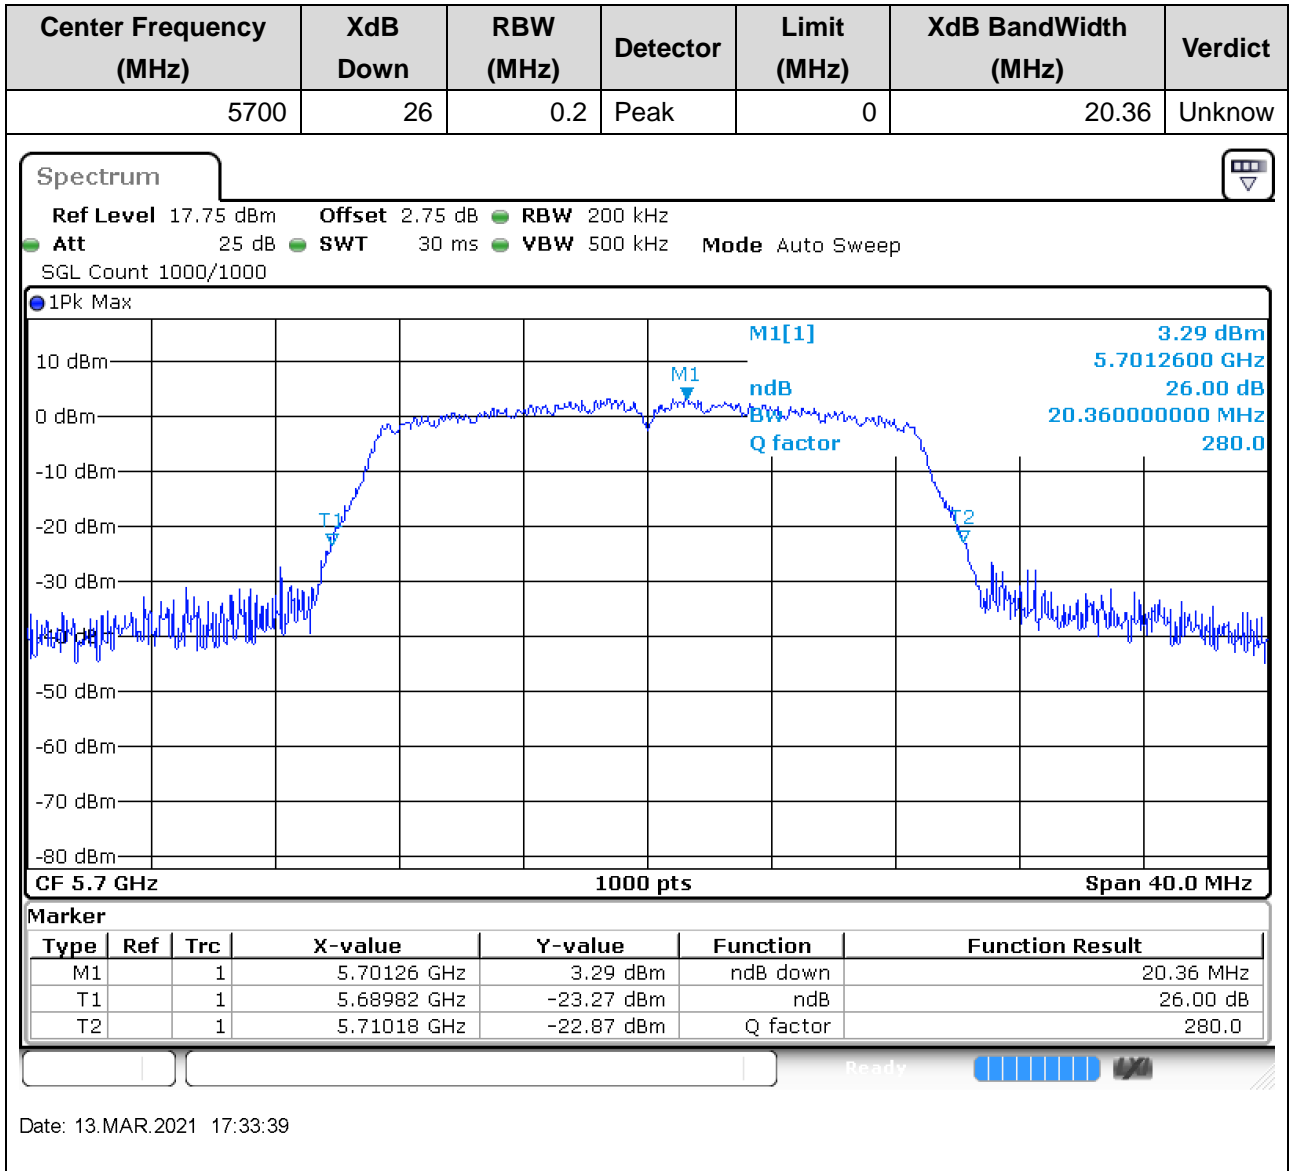

40. 802.11ac_20M_Band3_H

40.2. A.2-26dB Bandwidth(NTNV)