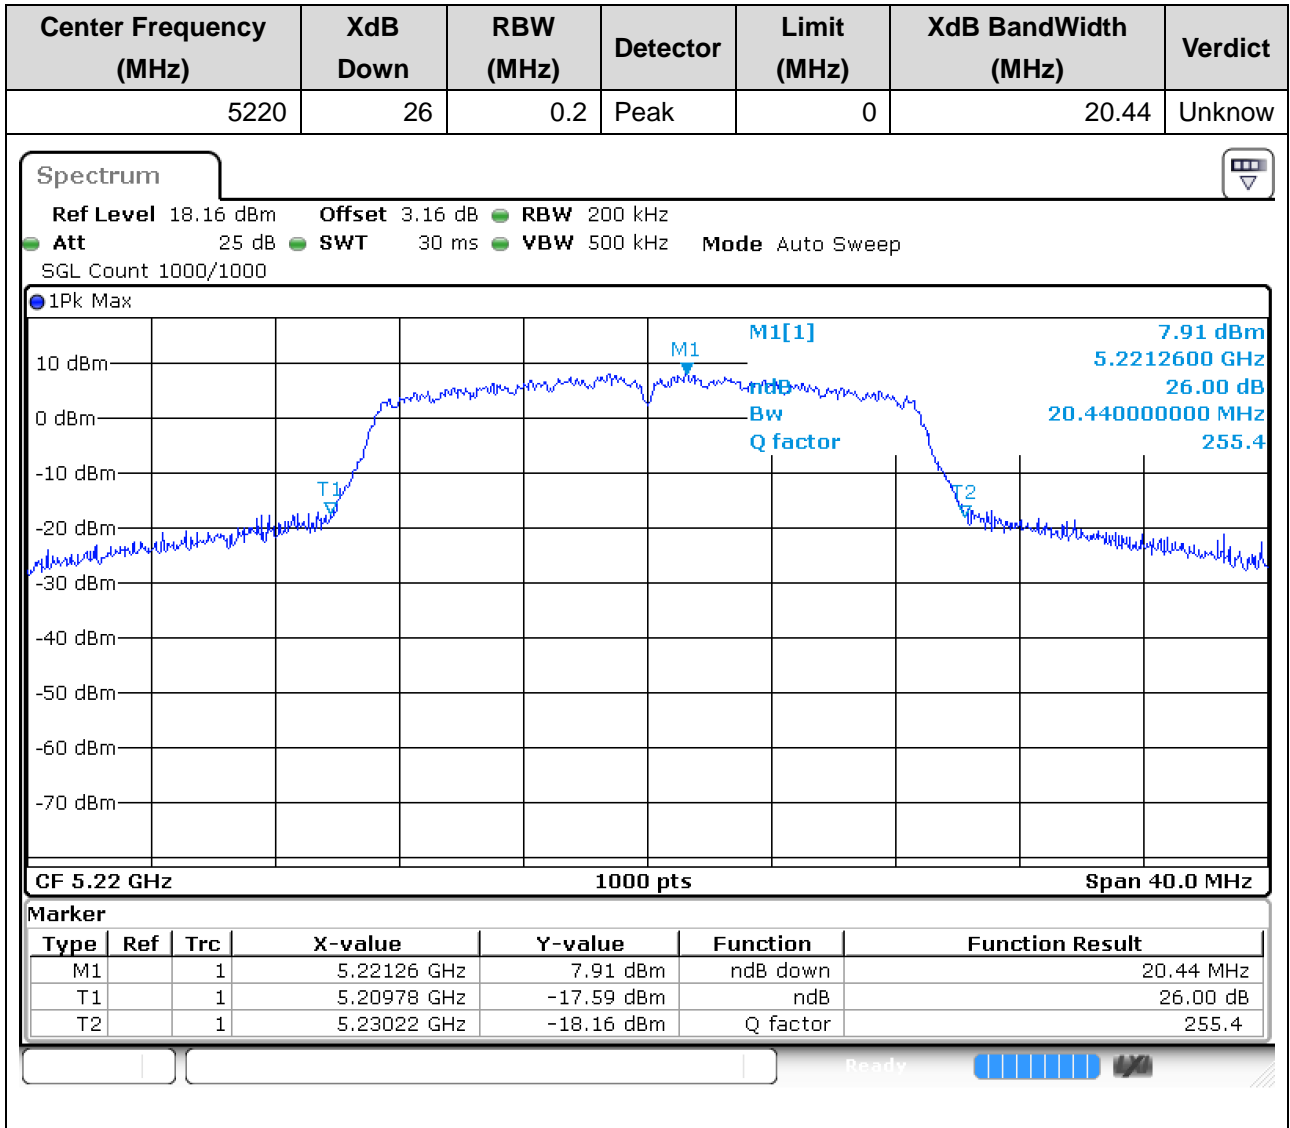

8. 802.11n_40M_Band1_H

8.1. A.2-26dB Bandwidth(NTNV)

9. 802.11ac_20M_Band1_L

9.2. A.2-26dB Bandwidth(NTNV)

10. 802.11ac_20M_Band1_M

10.1. A.2-26dB Bandwidth(NTNV)

11. 802.11ac_20M_Band1_H

11.1. A.2-26dB Bandwidth(NTNV)