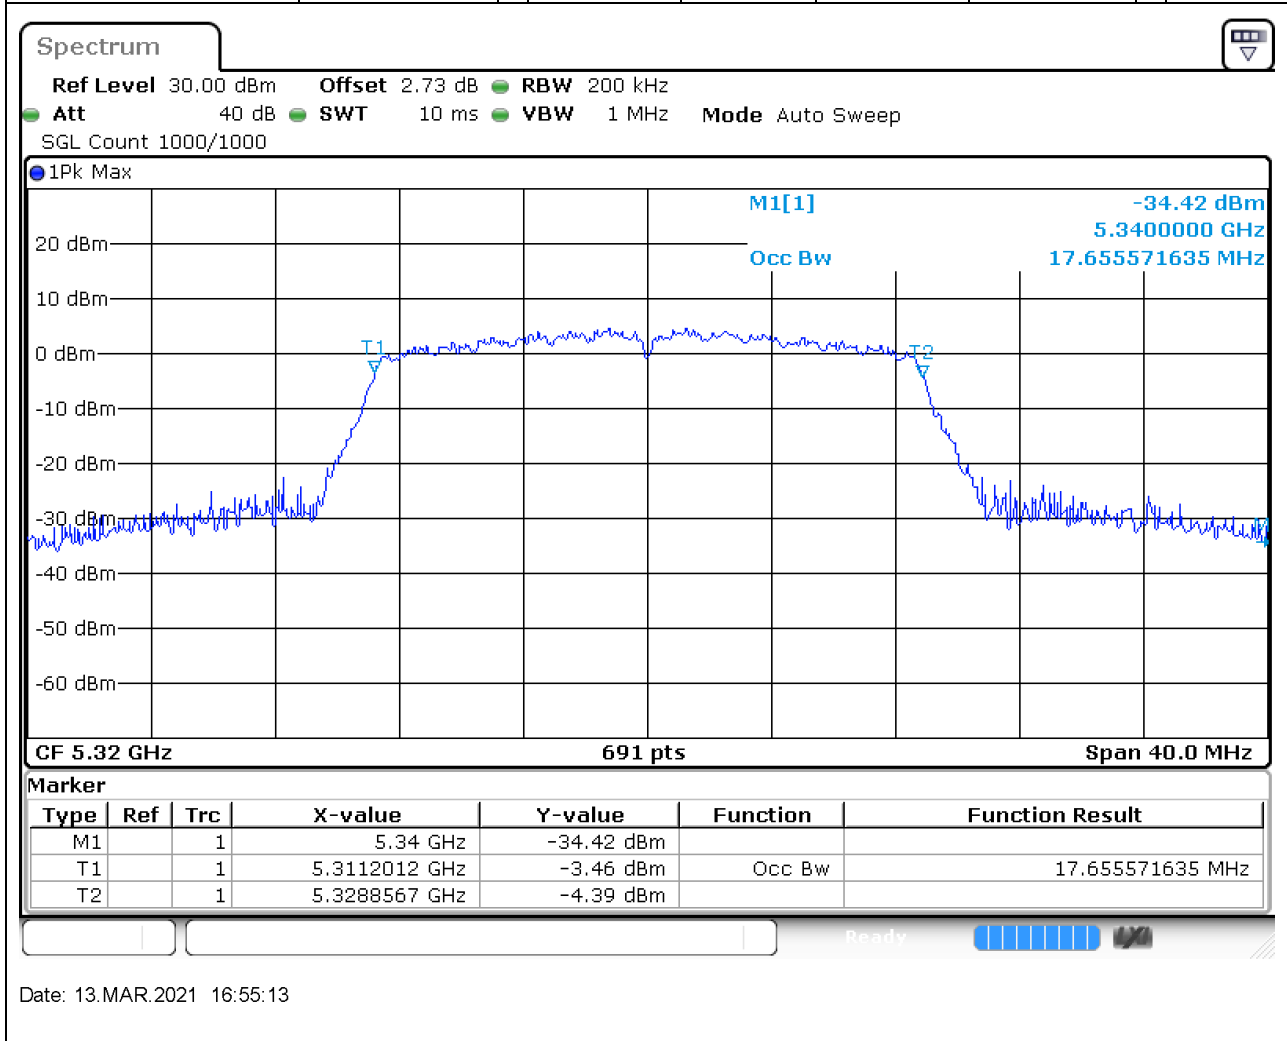

25. 802.11ac_20M_Band2_H

25.2. A.2.2-99% Bandwidth(NTNV)

Center Frequency (MHz)	OBW Power (%)	RBW (MHz)	Detector	Limit (MHz)	OBW (MHz)	Verdict
5320	99	0.2	Peak	0	17.655572	Unknown