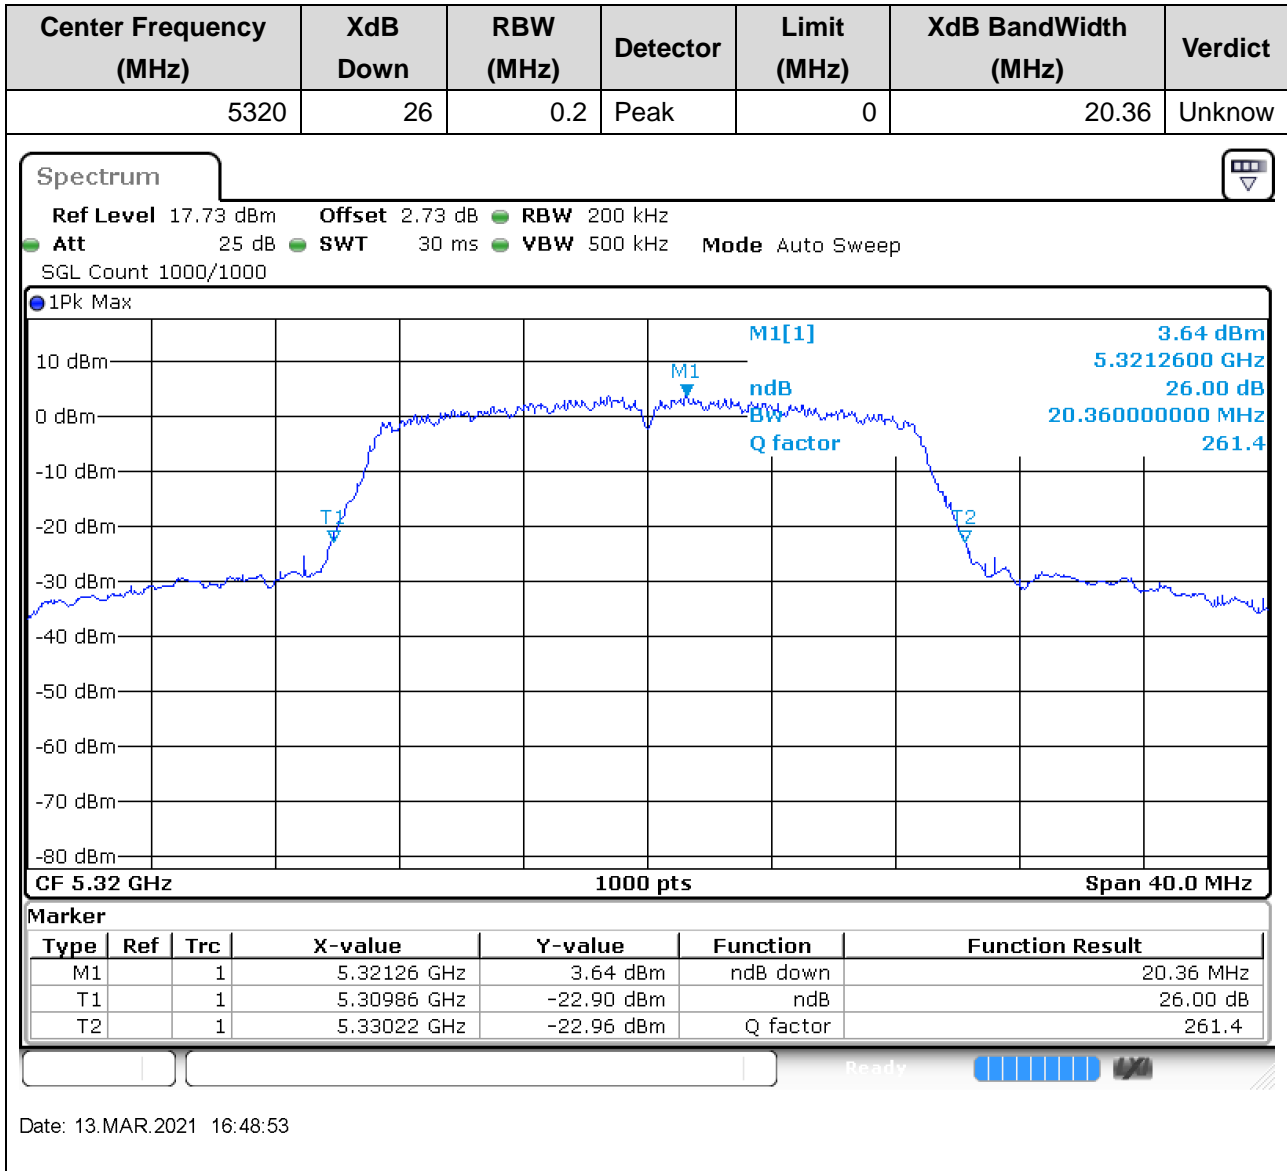

20. 802.11n_20M_Band2_H

20.2. A.2-26dB Bandwidth(NTNV)