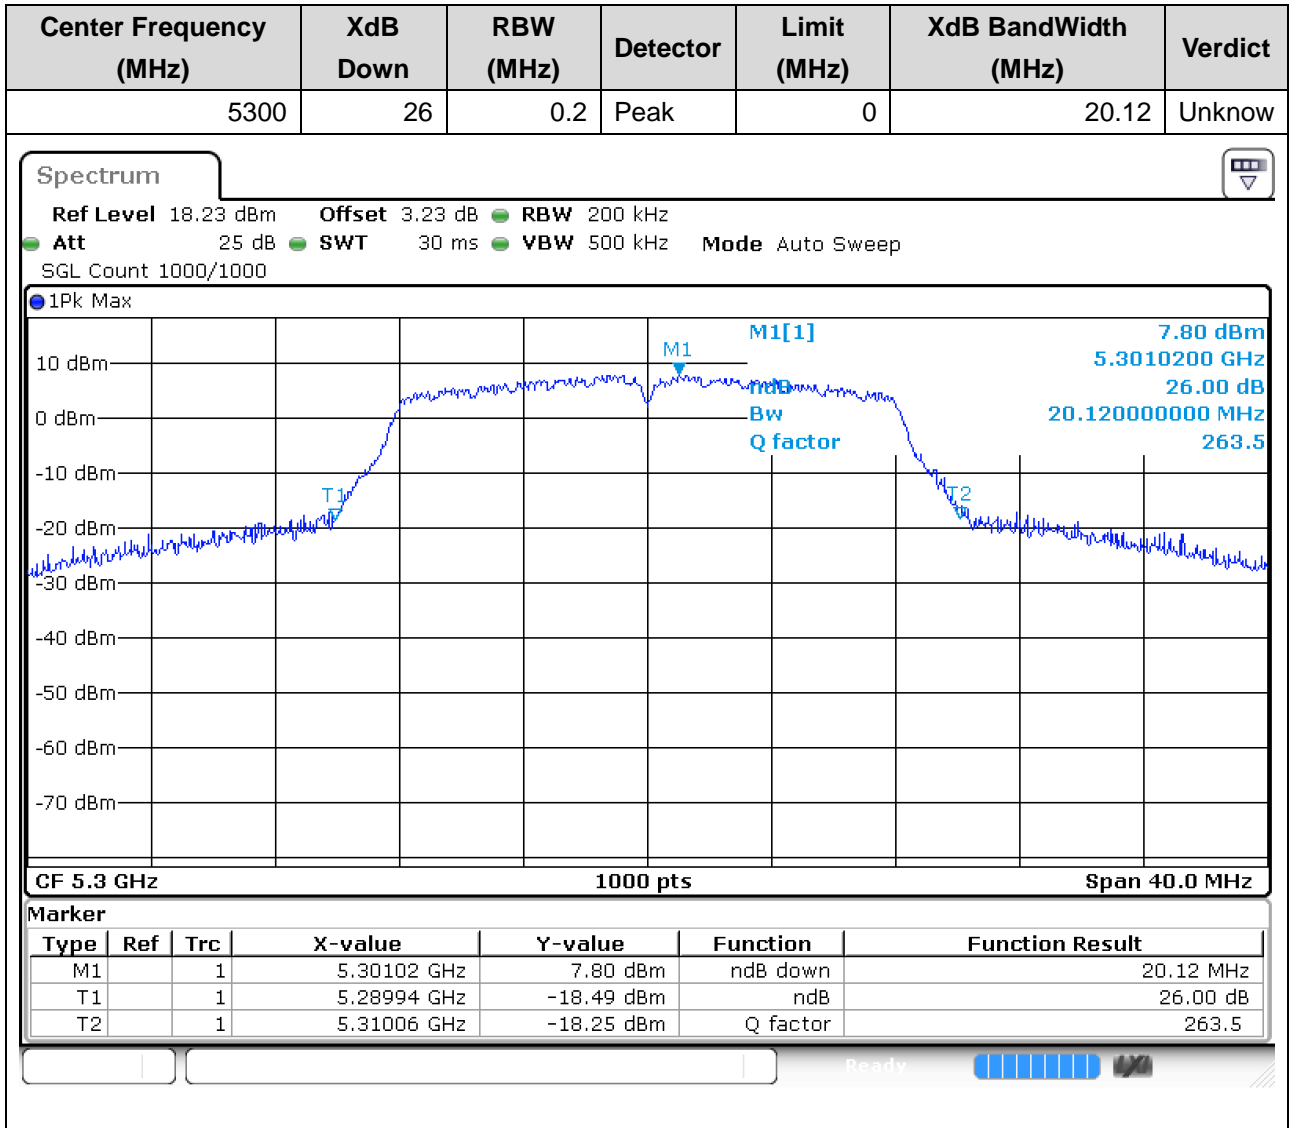

13.2. A.2-26dB Bandwidth(NTNV)

14. 802.11ac_80M_Band1_M

14.2. A.2-26dB Bandwidth(NTNV)

15. 802.11a_20M_Band2_L

15.1. A.2-26dB Bandwidth(NTNV)

16. 802.11a_20M_Band2_M

16.1. A.2-26dB Bandwidth(NTNV)

17. 802.11a_20M_Band2_H