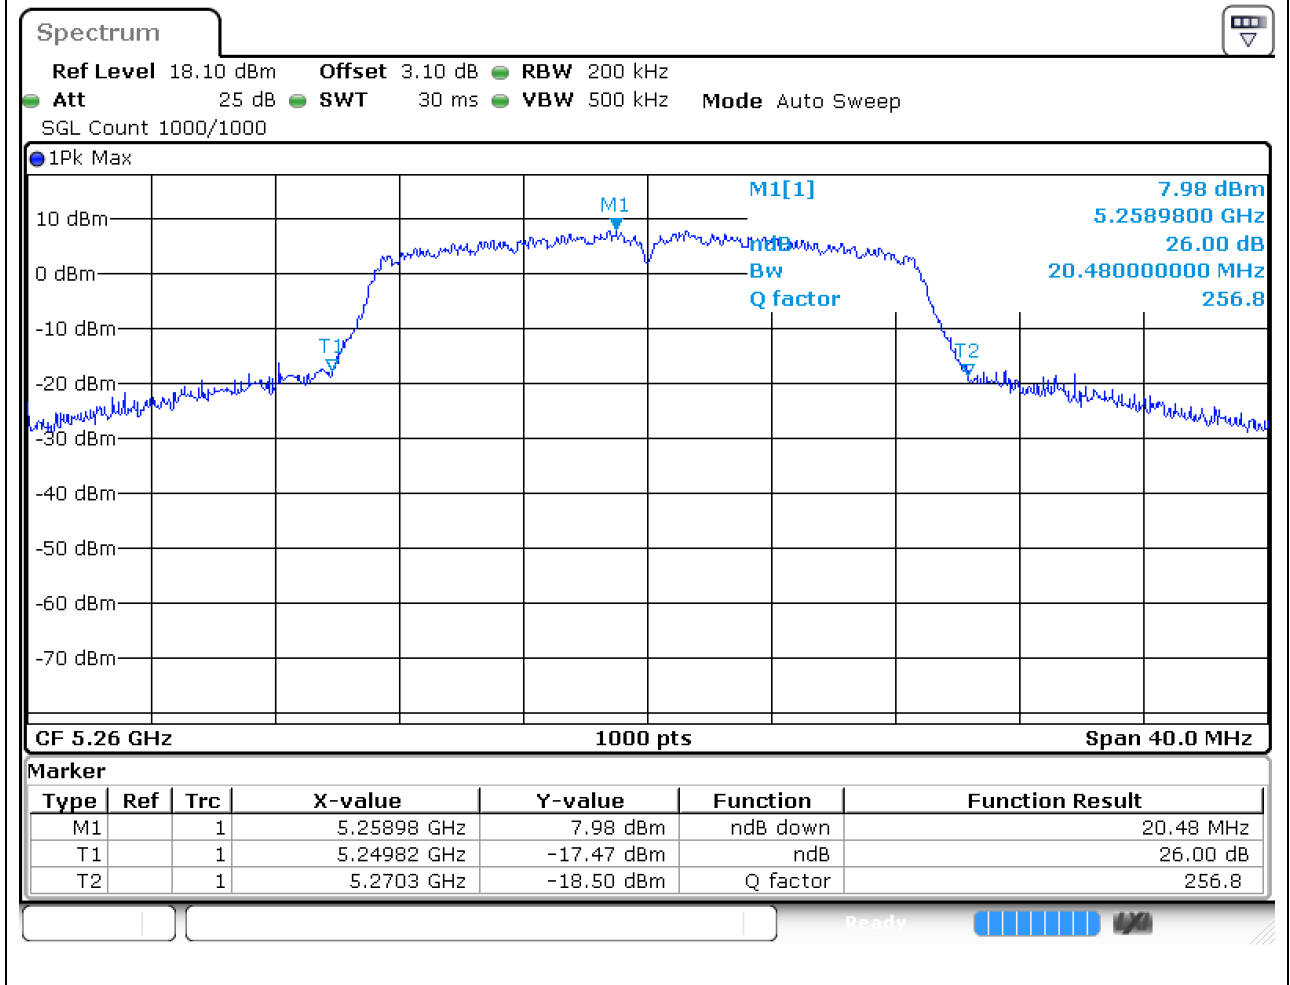

18. 802.11n_20M_Band2_L

18.1. A.2-26dB Bandwidth(NTNV)

Center Frequency (MHz)	XdB Down	RBW (MHz)	Detector	Limit (MHz)	XdB BandWidth (MHz)	Verdict
5260	26	0.2	Peak	0	20.48	Unknow