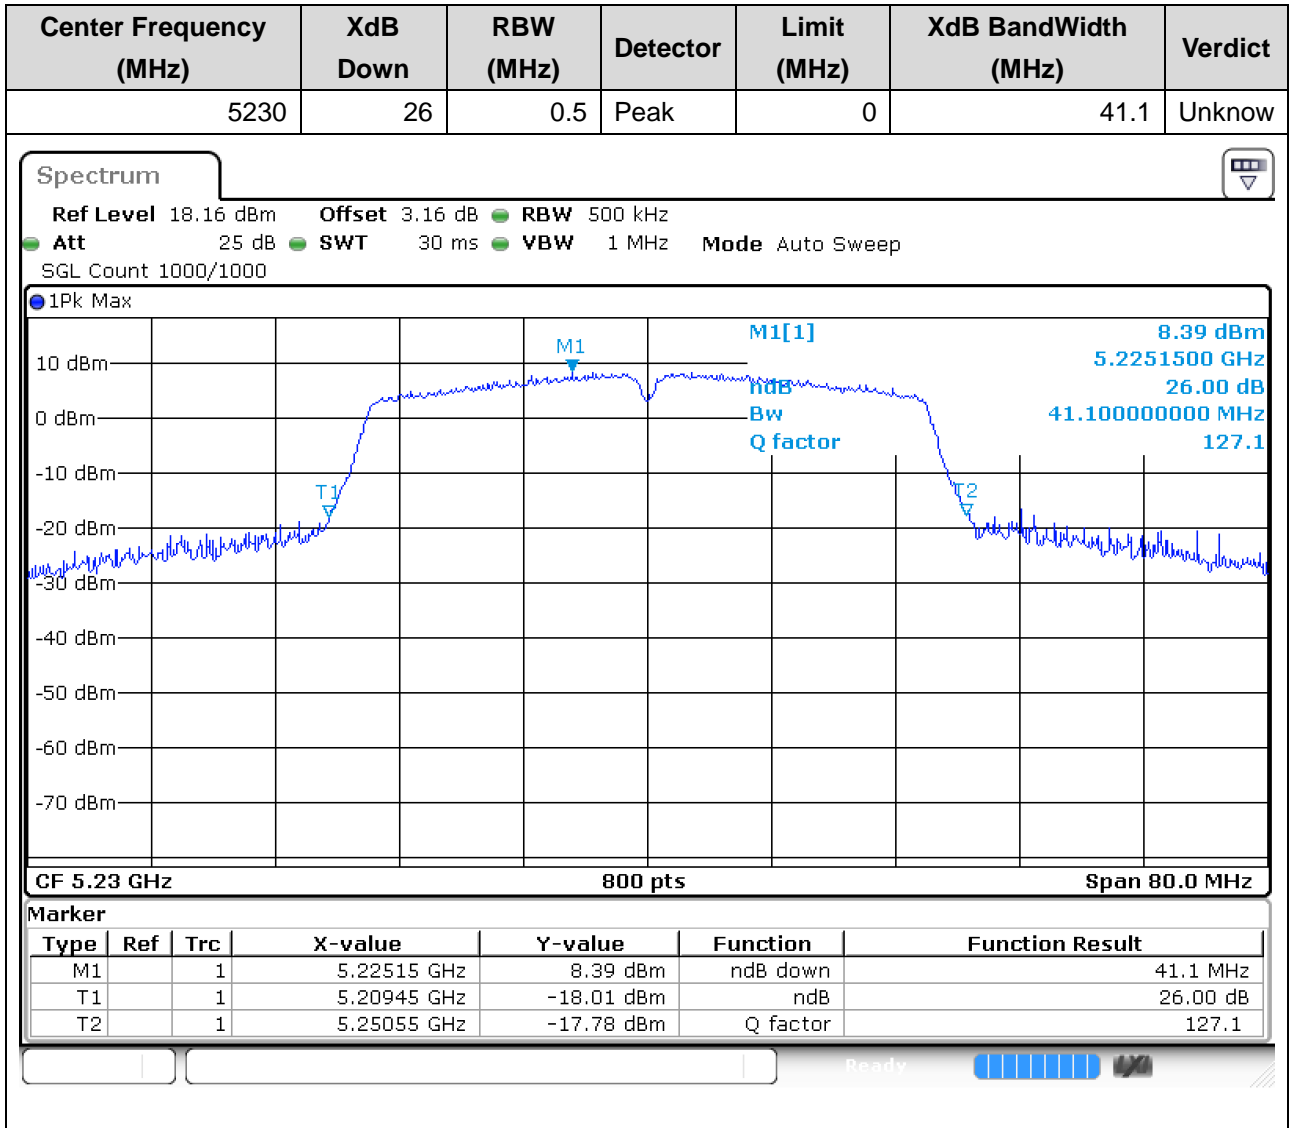

13. 802.11ac_40M_Band1_H

13.2. A.2-26dB Bandwidth(NTNV)