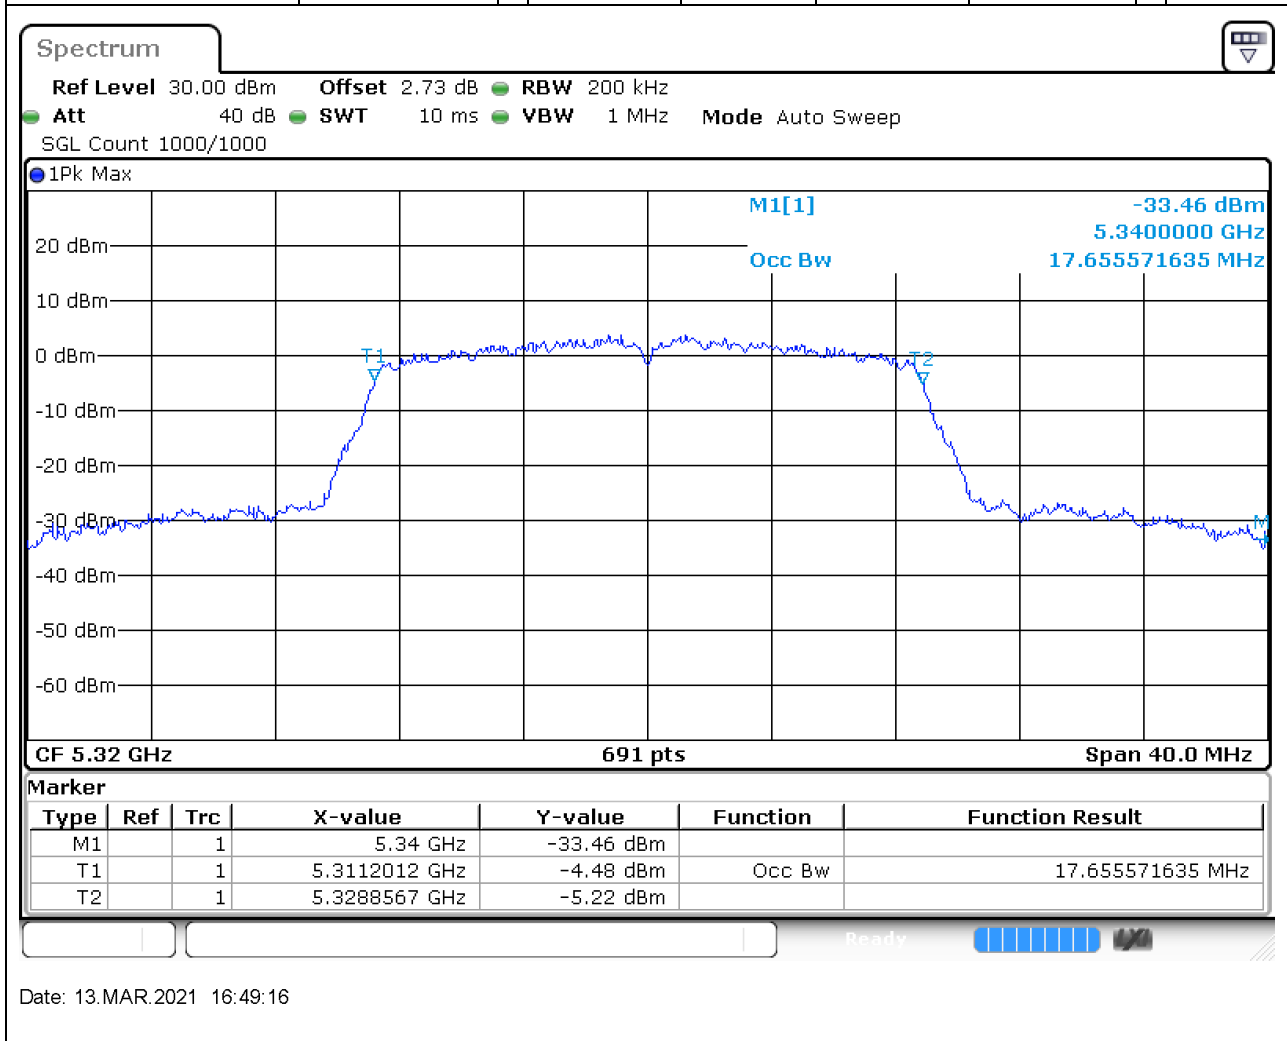

20. 802.11n_20M_Band2_H

20.2. A.2.2-99% Bandwidth(NTNV)

Center Frequency (MHz)	OBW Power (%)	RBW (MHz)	Detector	Limit (MHz)	OBW (MHz)	Verdict
5320	99	0.2	Peak	0	17.655572	Unknown