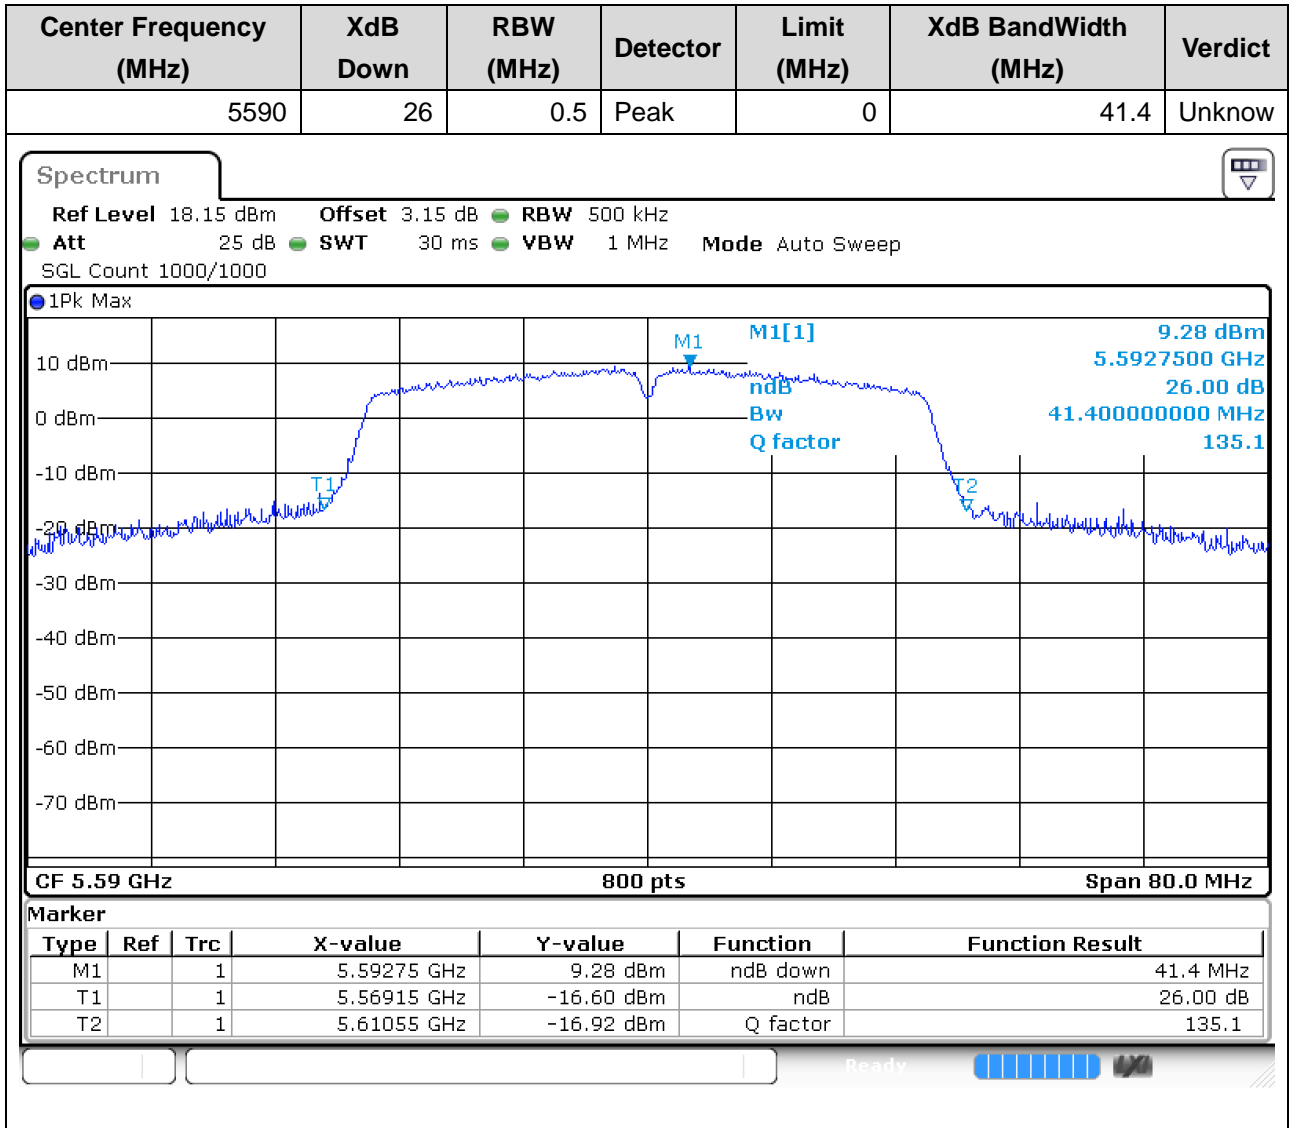

39.1. A.2-26dB Bandwidth(NTNV)

40. 802.11ac_20M_Band3_H

40.2. A.2-26dB Bandwidth(NTNV)

41. 802.11ac_40M_Band3_L

41.2. A.2-26dB Bandwidth(NTNV)

42. 802.11ac_40M_Band3_M

42.1. A.2-26dB Bandwidth(NTNV)

43. 802.11ac_40M_Band3_H