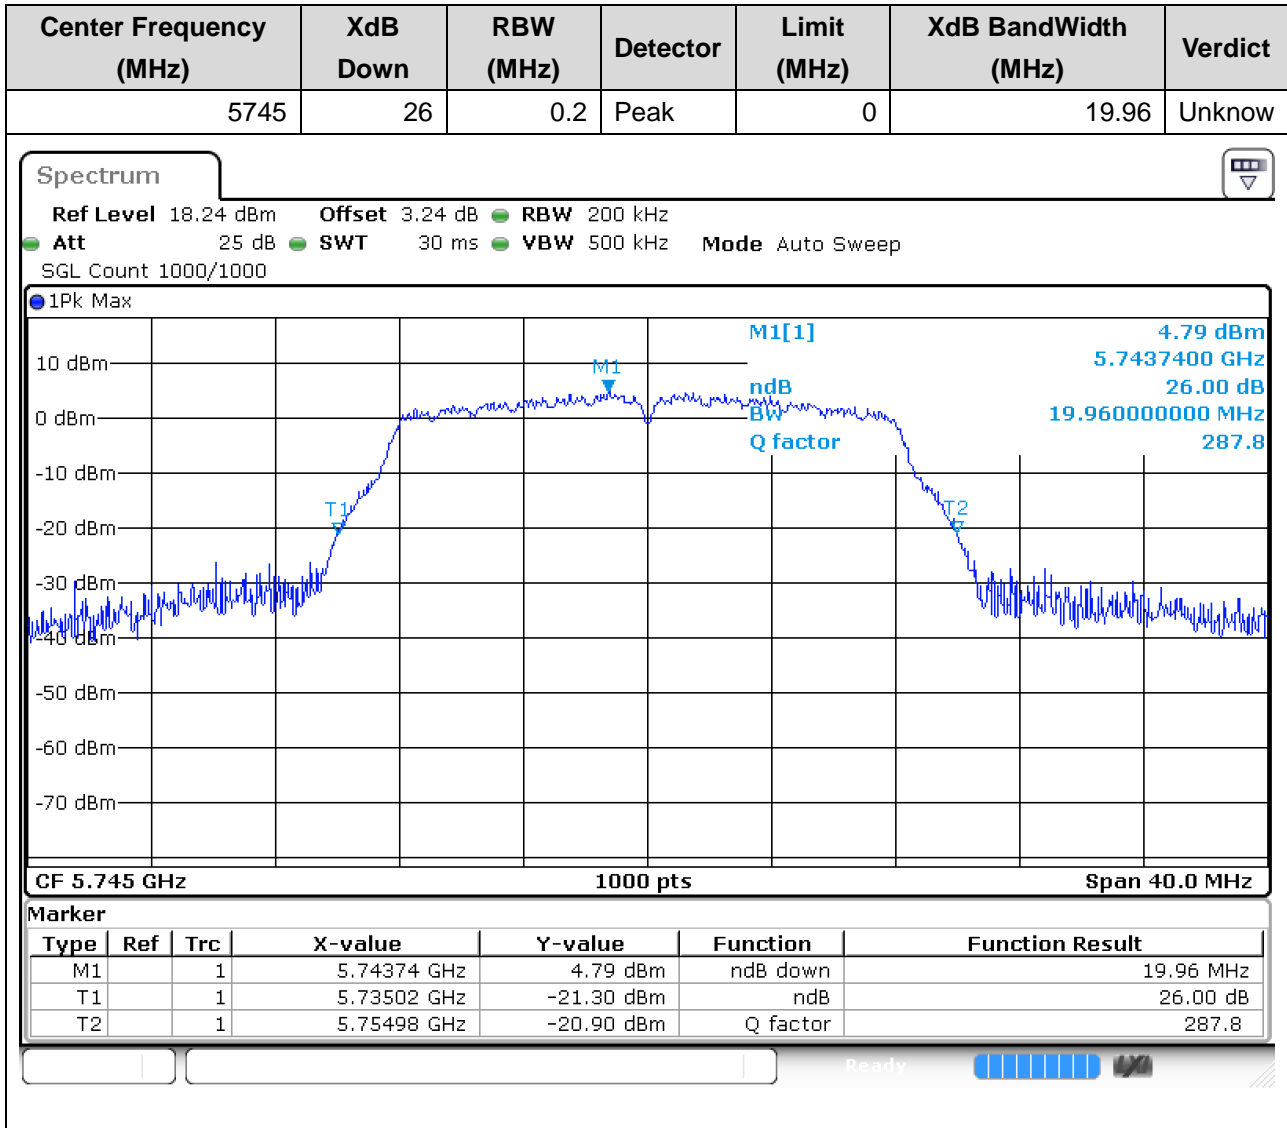

43.2. A.2-26dB Bandwidth(NTNV)

44. 802.11ac_80M_Band3_L

44.2. A.2-26dB Bandwidth(NTNV)

45. 802.11ac_80M_Band3_M

45.2. A.2-26dB Bandwidth(NTNV)

46. 802.11a_20M_Band4_L

46.1. A.2-26dB Bandwidth(NTNV)

47. 802.11a_20M_Band4_M