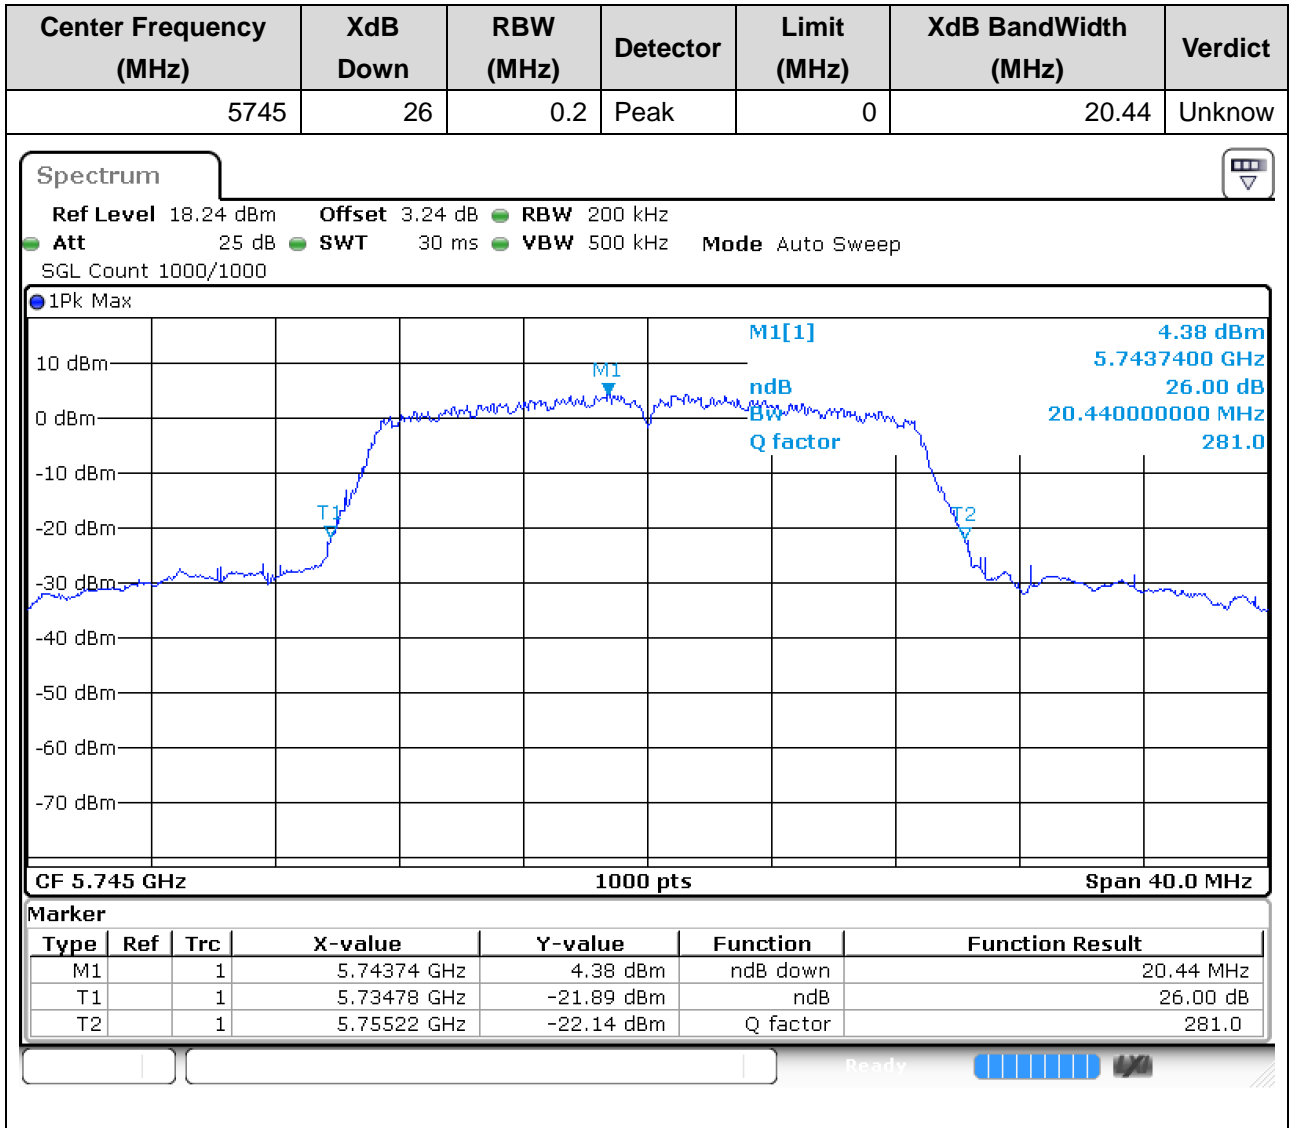

47.1. A.2-26dB Bandwidth(NTNV)

48. 802.11a_20M_Band4_H

48.1. A.2-26dB Bandwidth(NTNV)

49. 802.11n_20M_Band4_L

49.1. A.2-26dB Bandwidth(NTNV)

50. 802.11n_20M_Band4_M

50.1. A.2-26dB Bandwidth(NTNV)

51. 802.11n_20M_Band4_H