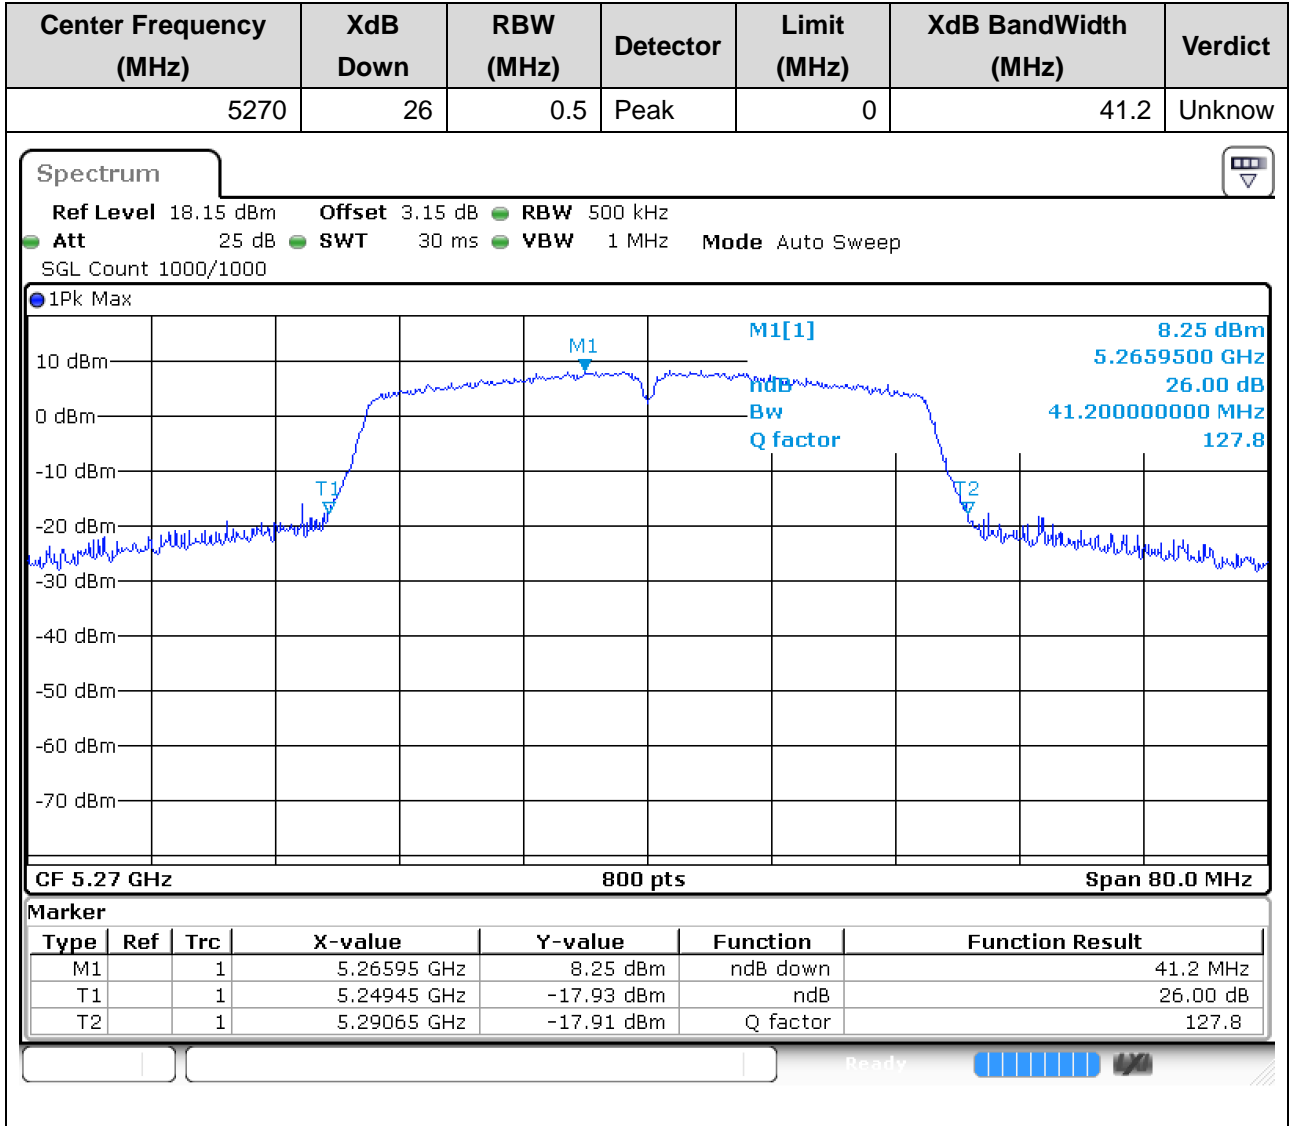

26. 802.11ac_40M_Band2_L

26.1. A.2-26dB Bandwidth(NTNV)