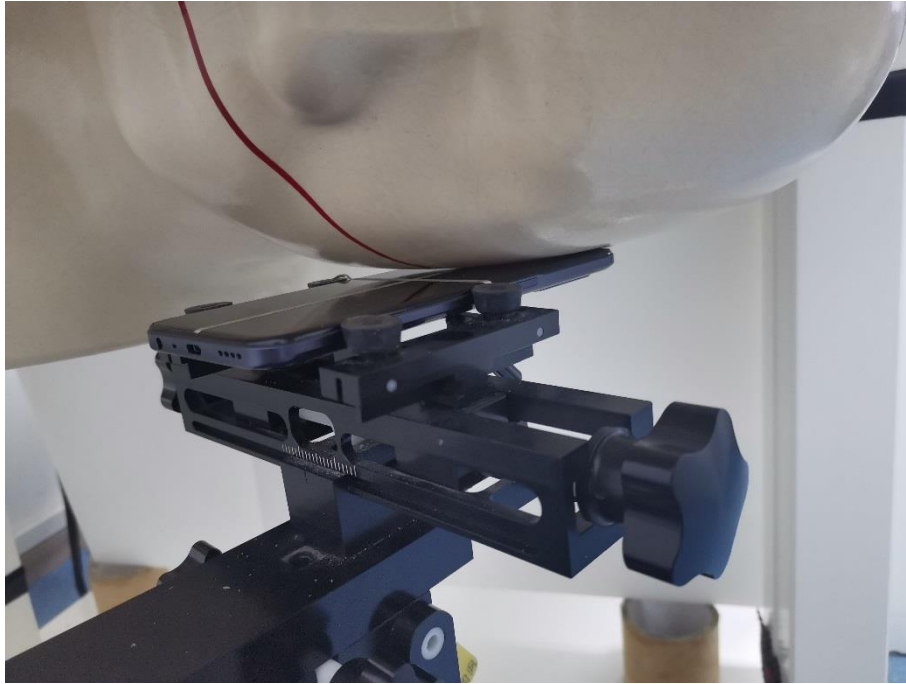

TEST SETUP PHOTOS

Right Head Cheek

Right Head Tilt (15°)

Left Head Cheek

Left Head Tilt (15°)

Front Side (0mm)

Back Side (0mm)

Right Edge (0mm)

Left Edge (0mm)

Top Edge (0mm)

Bottom Edge (0mm)

Front Side (10mm)

Back Side (10mm)

Right Edge (10mm)

Left Edge (10mm)

Top Edge (10mm)

Bottom Edge (10mm)

Front Side (15mm)

Back Side (15mm)