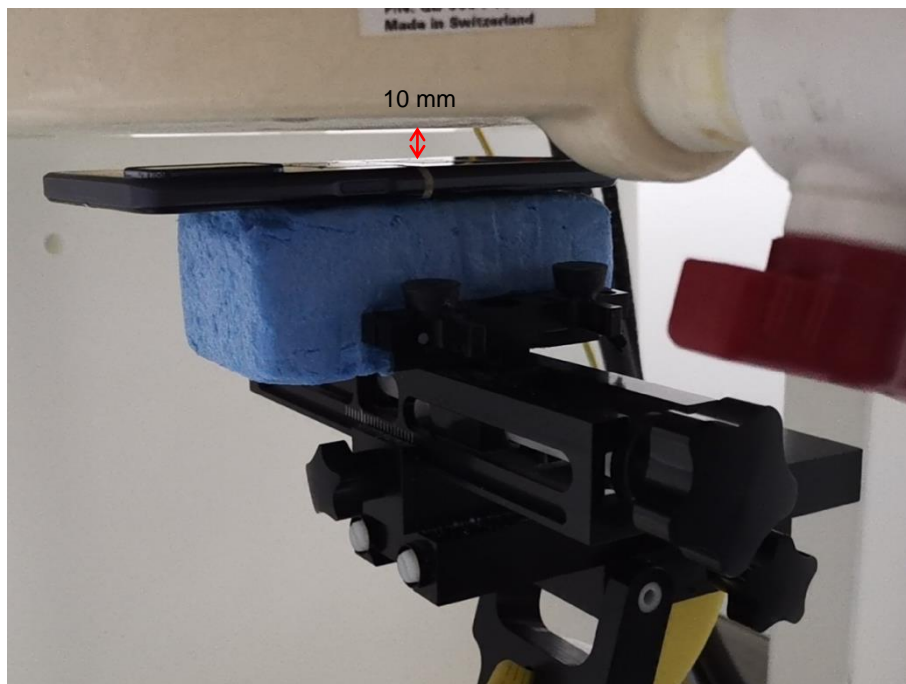

TEST SETUP PHOTOS

Right Head Cheek

Right Head Tilt (15°)

Left Head Cheek

Left Head Tilt (15°)

Front Side (0mm)

Back Side (0mm)

Right Edge (0mm)

Left Edge (0mm)

Top Edge (0mm)

Bottom Edge (0mm)

Front Side (10mm)

Back Side (10mm)

Right Edge (10mm)

Left Edge (10mm)

Top Edge (10mm)

Bottom Edge (10mm)

Front Side (15mm)

Back Side (15mm)