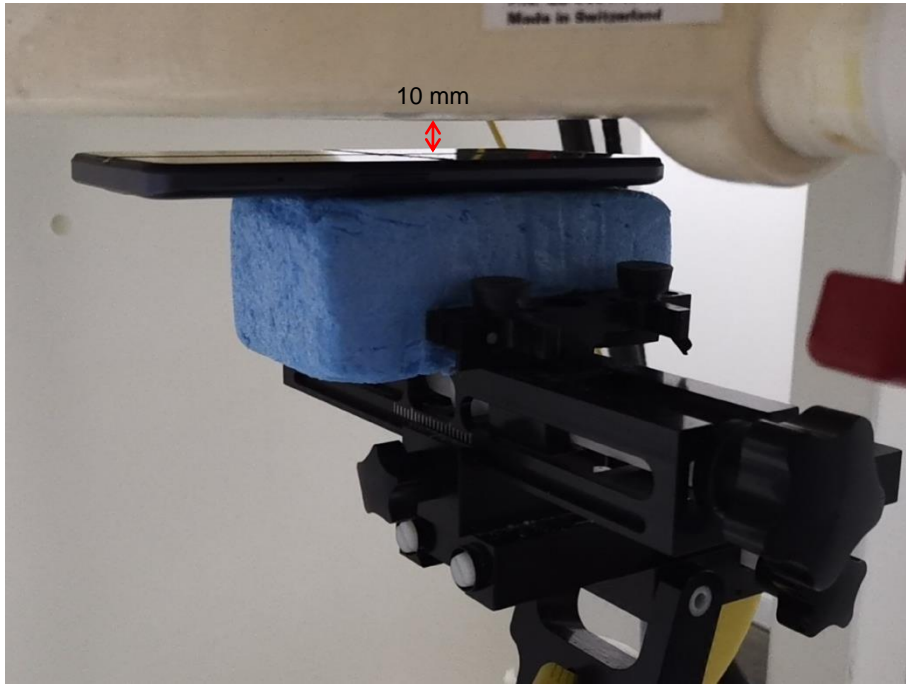

TEST SETUP PHOTOS

Right Head Cheek

Right Head Tilt (15°)

Left Head Cheek

Left Head Tilt (15°)

Front Side (0mm)

Back Side (0mm)

Right Edge (0mm)

Left Edge (0mm)

Top Edge (0mm)

Bottom Edge (0mm)

Front Side (10mm)

Back Side (10mm)

Right Edge (10mm)

Left Edge (10mm)

Top Edge (10mm)

Bottom Edge (10mm)

Front Side (15mm)

Back Side (15mm)