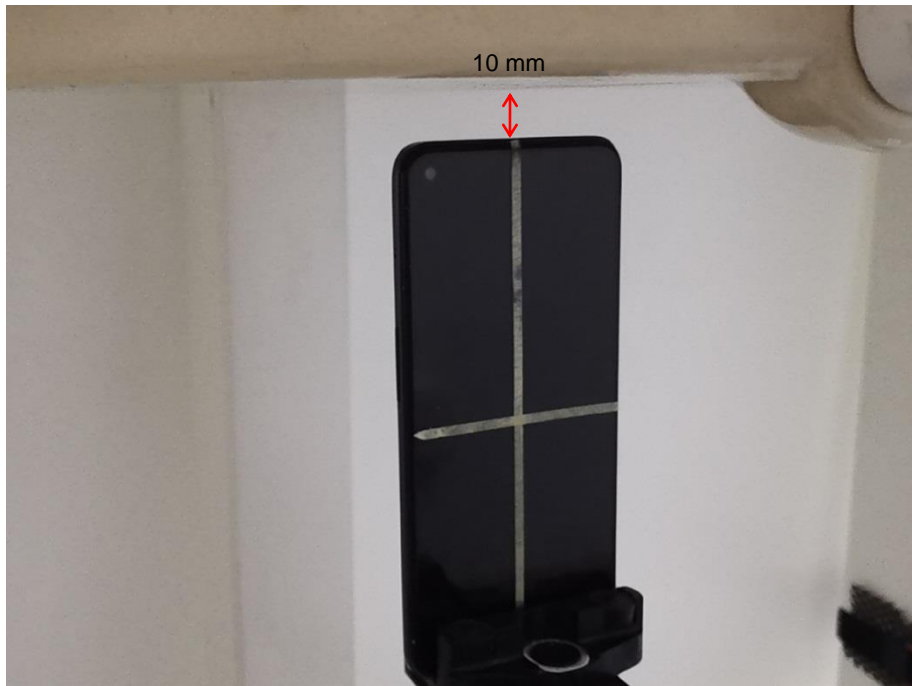

TEST SETUP PHOTOS

Right Head Cheek

Right Head Tilt (15°)

Left Head Cheek

Left Head Tilt (15°)

Front Side (0mm)

Back Side (0mm)

Right Edge (0mm)

Left Edge (0mm)

Top Edge (0mm)

Bottom Edge (0mm)

Front Side (10mm)

Back Side (10mm)

Right Edge (10mm)

Left Edge (10mm)

Top Edge (10mm)

Bottom Edge (10mm)

Front Side (15mm)

Back Side (15mm)