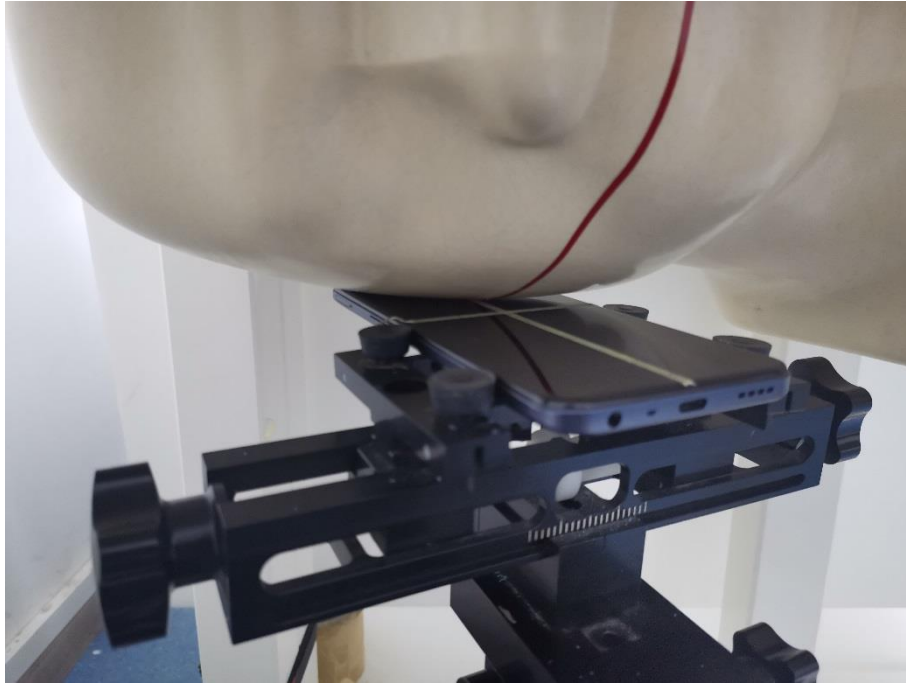

TEST SETUP PHOTOS

Right Head Cheek

Right Head Tilt (15°)

Left Head Cheek

Left Head Tilt (15°)

Front Side (0mm)

Back Side (0mm)

Right Edge (0mm)

Left Edge (0mm)

Top Edge (0mm)

Bottom Edge (0mm)

Front Side (10mm)

Back Side (10mm)

Right Edge (10mm)

Left Edge (10mm)

Top Edge (10mm)

Bottom Edge (10mm)

Front Side (15mm)

Back Side (15mm)