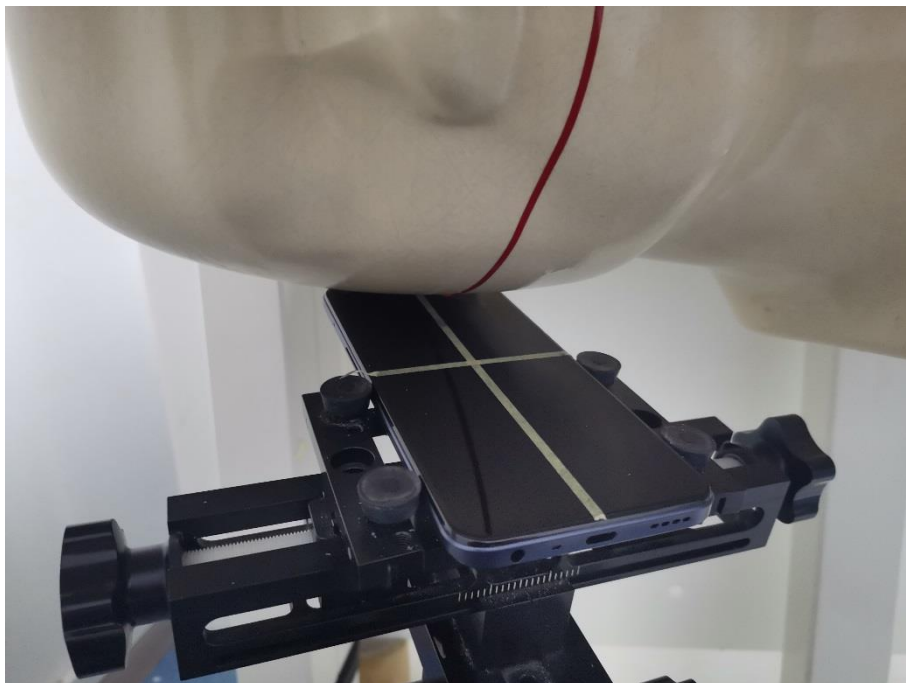

TEST SETUP PHOTOS

Right Head Cheek

Right Head Tilt (15°)

Left Head Cheek

Left Head Tilt (15°)

Front Side (0mm)

Back Side (0mm)

Right Edge (0mm)

Left Edge (0mm)

Top Edge (0mm)

Bottom Edge (0mm)

Front Side (10mm)

Back Side (10mm)

Right Edge (10mm)

Left Edge (10mm)

Top Edge (10mm)

Bottom Edge (10mm)

Front Side (15mm)

Back Side (15mm)