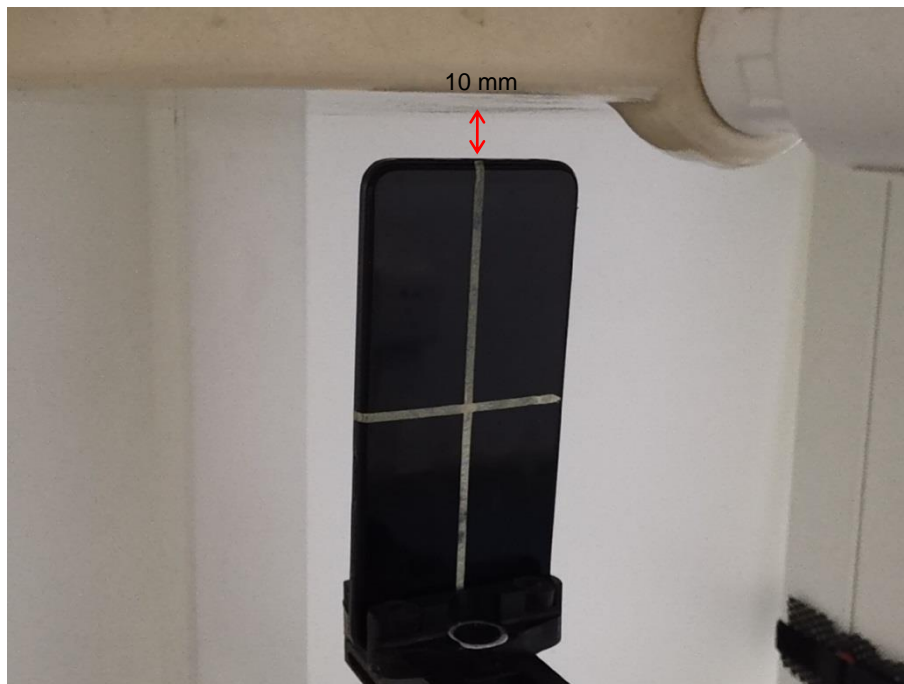

TEST SETUP PHOTOS

Right Head Cheek

Right Head Tilt (15°)

Left Head Cheek

Left Head Tilt (15°)

Front Side (0mm)

Back Side (0mm)

Right Edge (0mm)

Left Edge (0mm)

Top Edge (0mm)

Bottom Edge (0mm)

Front Side (10mm)

Back Side (10mm)

Right Edge (10mm)

Left Edge (10mm)

Top Edge (10mm)

Bottom Edge (10mm)

Front Side (15mm)

Back Side (15mm)