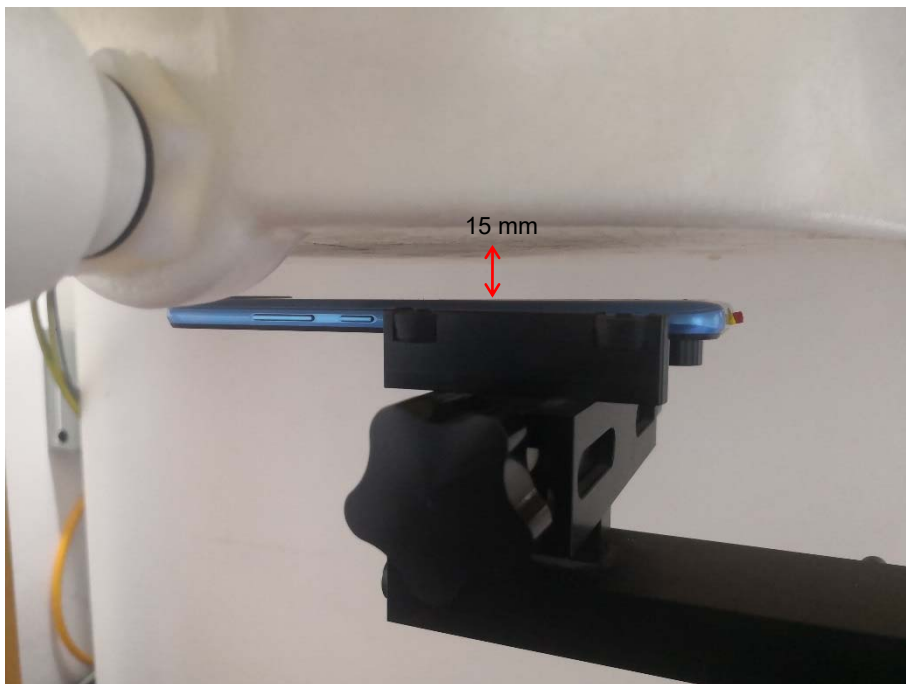

TEST SETUP PHOTOS

Right Head Cheek

Right Head Tilt (15°)

Left Head Cheek

Left Head Tilt (15°)

Front Side (10mm)

Back Side (10mm)

Right Edge (10mm)

Left Edge (10mm)

Top Edge (10mm)

Bottom Edge (10mm)

Front Side (15mm)

Back Side (15mm)

Bottom Edge (0mm)