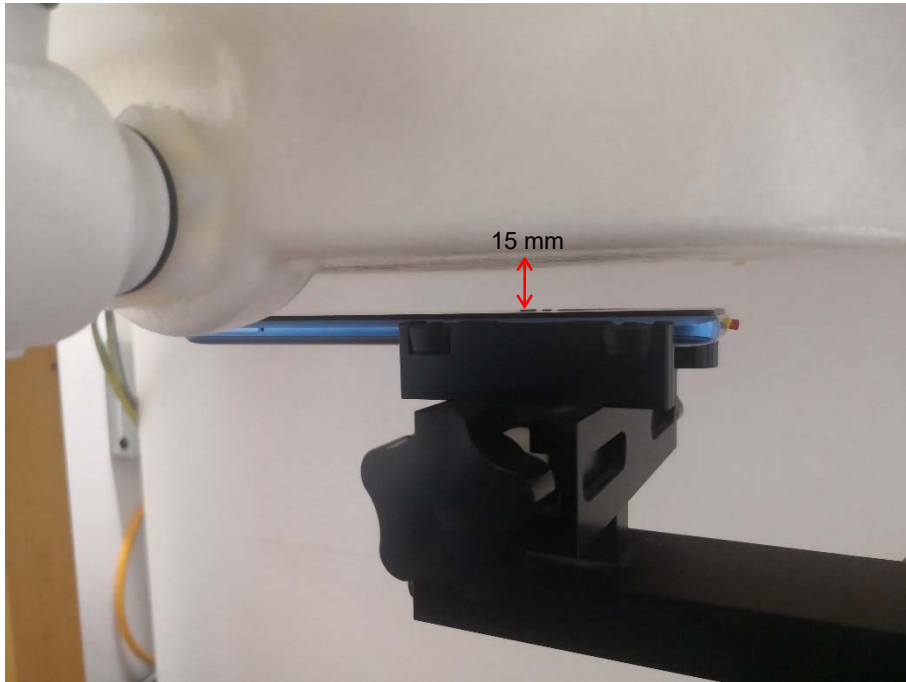

TEST SETUP PHOTOS

Right Head Cheek

Right Head Tilt (15°)

Left Head Cheek

Left Head Tilt (15°)

Front Side (10mm)

Back Side (10mm)

Right Edge (10mm)

Left Edge (10mm)

Top Edge (10mm)

Bottom Edge (10mm)

Front Side (15mm)

Back Side (15mm)

Bottom Edge (0mm)