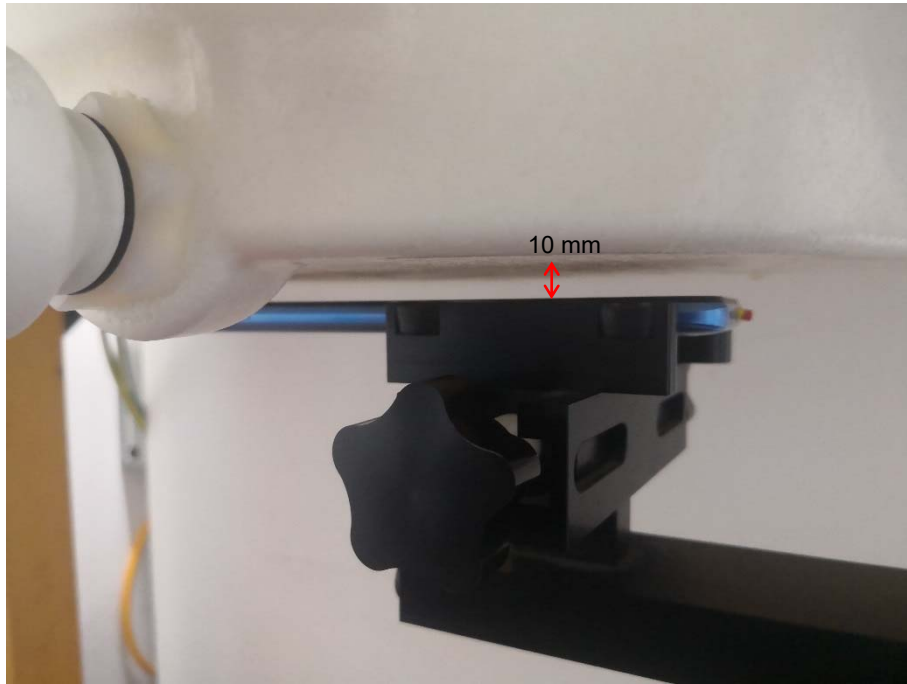

TEST SETUP PHOTOS

Right Head Cheek

Right Head Tilt (15°)

Left Head Cheek

Left Head Tilt (15°)

Front Side (10mm)

Back Side (10mm)

Right Edge (10mm)

Left Edge (10mm)

Top Edge (10mm)

Bottom Edge (10mm)

Front Side (15mm)

Back Side (15mm)

Bottom Edge (0mm)