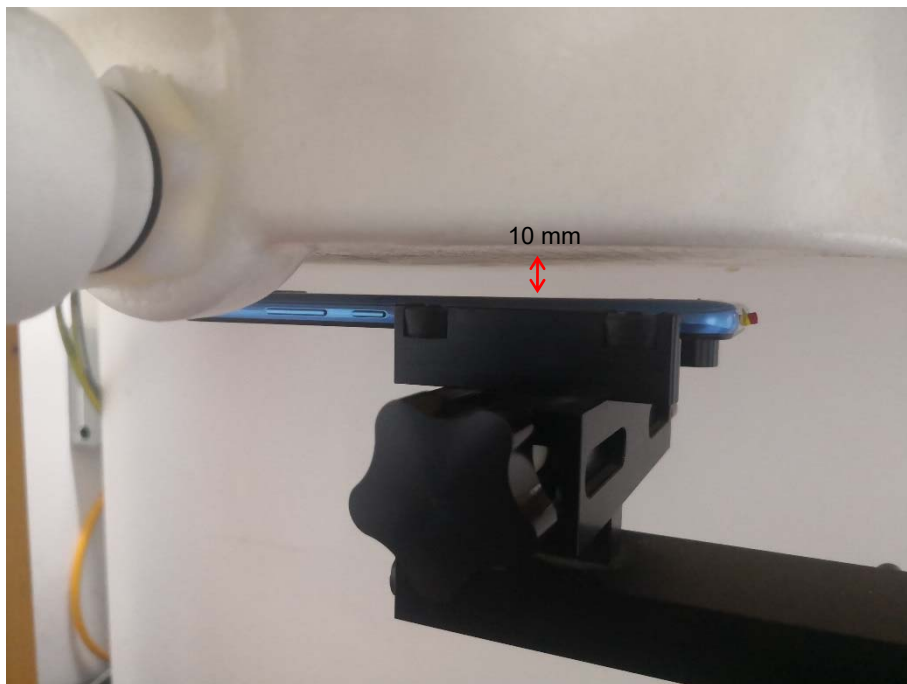

TEST SETUP PHOTOS

Right Head Cheek

Right Head Tilt (15°)

Left Head Cheek

Left Head Tilt (15°)

Front Side (10mm)

Back Side (10mm)

Right Edge (10mm)

Left Edge (10mm)

Top Edge (10mm)

Bottom Edge (10mm)

Front Side (15mm)

Back Side (15mm)

Bottom Edge (0mm)