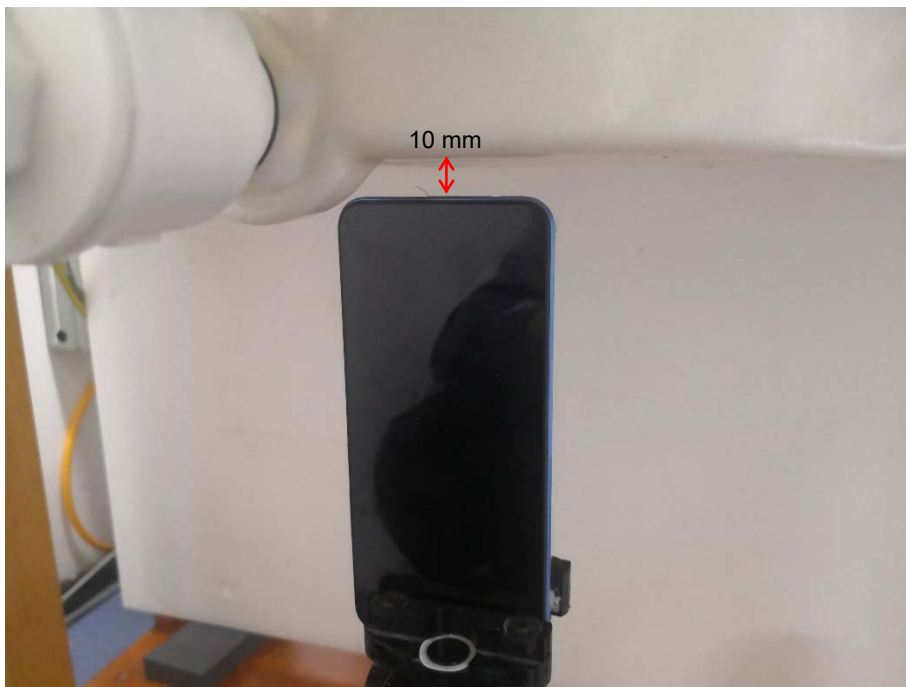

TEST SETUP PHOTOS

Right Head Cheek

Right Head Tilt (15°)

Left Head Cheek

Left Head Tilt (15°)

Front Side (10mm)

Back Side (10mm)

Right Edge (10mm)

Left Edge (10mm)

Top Edge (10mm)

Bottom Edge (10mm)

Front Side (15mm)

Back Side (15mm)

Bottom Edge (0mm)