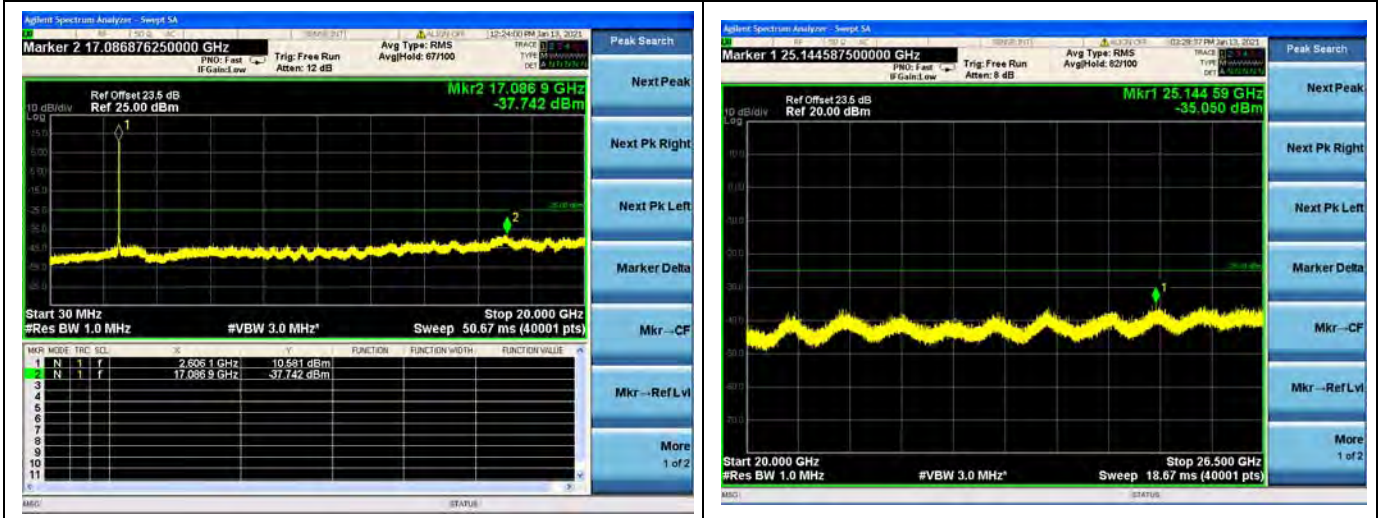

Band 38 / 15MHz / Mid CH / 64QAM

Band 38 / 15MHz / High CH / QPSK

Band 38 / 15MHz / High CH / 16QAM

Band 38 / 15MHz / High CH / 64QAM

Band 38 / 20MHz / Low CH / QPSK

Band 38 / 20MHz / Low CH / 16QAM

Band 38 / 20MHz / Low CH / 64QAM