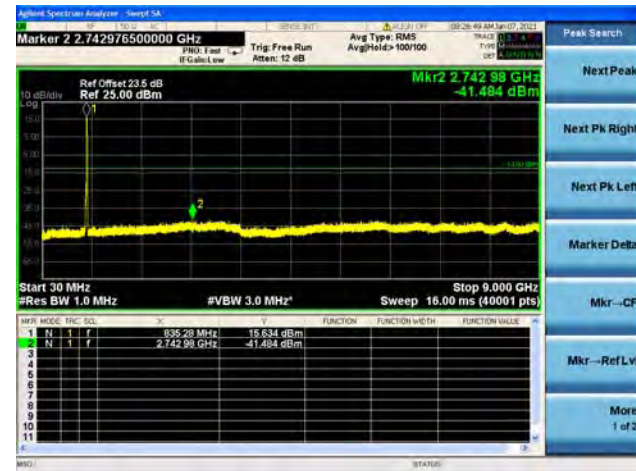

Band26 / 15MHz / Mid CH / 16QAM

Band26 / 15MHz / Mid CH / 64QAM

Band26 / 15MHz / High CH / QPSK

Band26 / 15MHz / High CH / 16QAM

Band26 / 15MHz / High CH / 64QAM

Band 38 / 5MHz / Low CH / QPSK

Band 38 / 5MHz / Low CH / 16QAM