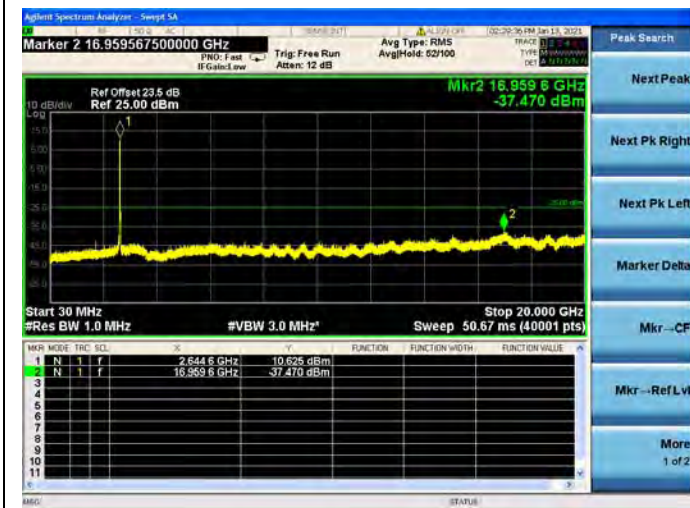

Band 41 / 20MHz / Low CH / 64QAM

Band 41 / 20MHz / Mid CH / QPSK

Band 41 / 20MHz / Mid CH / 16QAM

Band 41 / 20MHz / Mid CH / 64QAM

Band 41 / 20MHz / High CH / QPSK

Band 41 / 20MHz / High CH / 16QAM

Band 41 / 20MHz / High CH / 64QAM