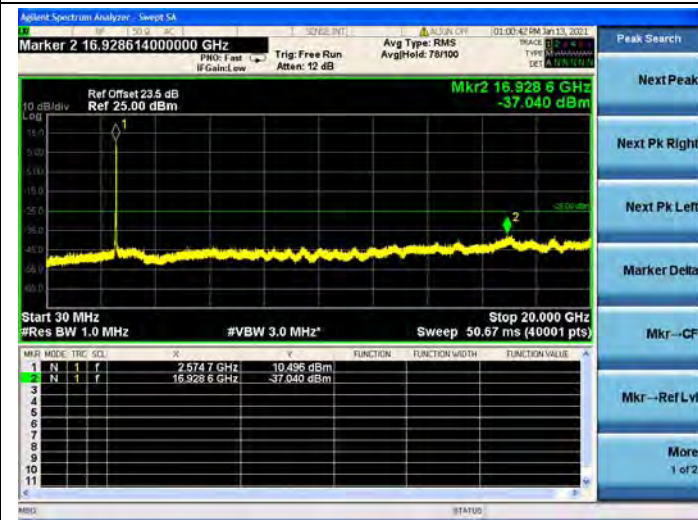

Band 38 / 15MHz / Mid CH / 64QAM

Band 38 / 15MHz / High CH / QPSK

Band 38 / 15MHz / High CH / 16QAM

Band 38 / 15MHz / High CH / 64QAM

Band 38 / 20MHz / Low CH / QPSK

Band 38 / 20MHz / Low CH / 16QAM

Band 38 / 20MHz / Low CH / 64QAM