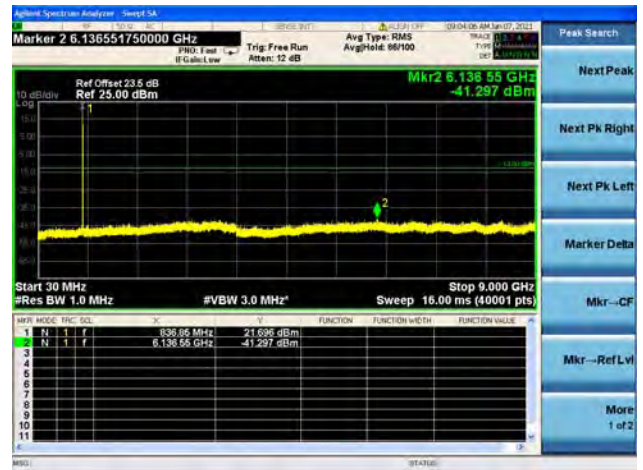

Band17 / 10MHz / High CH / 64QAM

Band26 / 1.4MHz / Low CH / QPSK

Band26 / 1.4MHz / Low CH / 16QAM

Band26 / 1.4MHz / Low CH / 64QAM

Band26 / 1.4MHz / Mid CH / QPSK

Band26 / 1.4MHz / Mid CH / 16QAM

Band26 / 1.4MHz / Mid CH / 64QAM