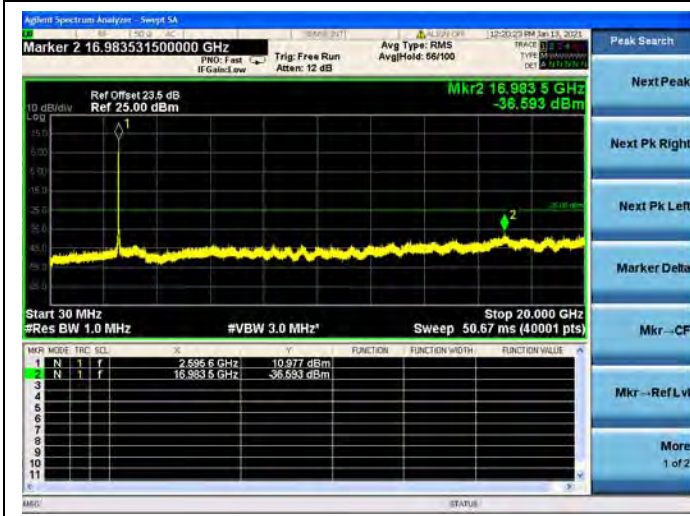

Band 38 / 15MHz / Mid CH / 64QAM