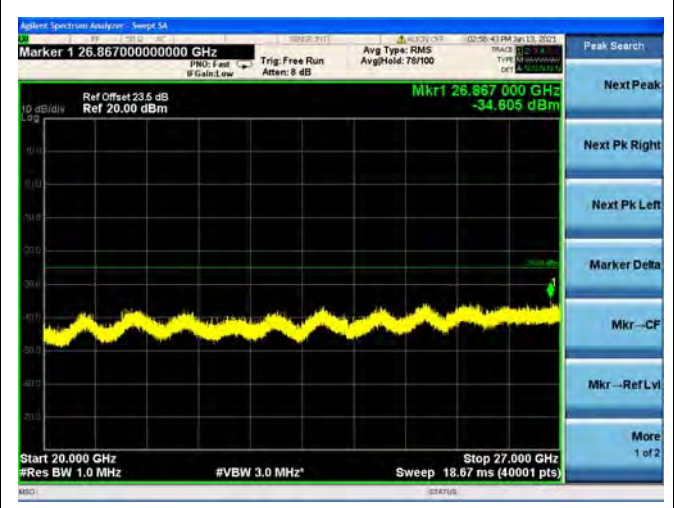

Band 41 / 20MHz / Low CH / 64QAM

Band 41 / 20MHz / Mid CH / QPSK

Band 41 / 20MHz / Mid CH / 16QAM

Band 41 / 20MHz / Mid CH / 64QAM

Band 41 / 20MHz / High CH / QPSK

Band 41 / 20MHz / High CH / 16QAM

Band 41 / 20MHz / High CH / 64QAM