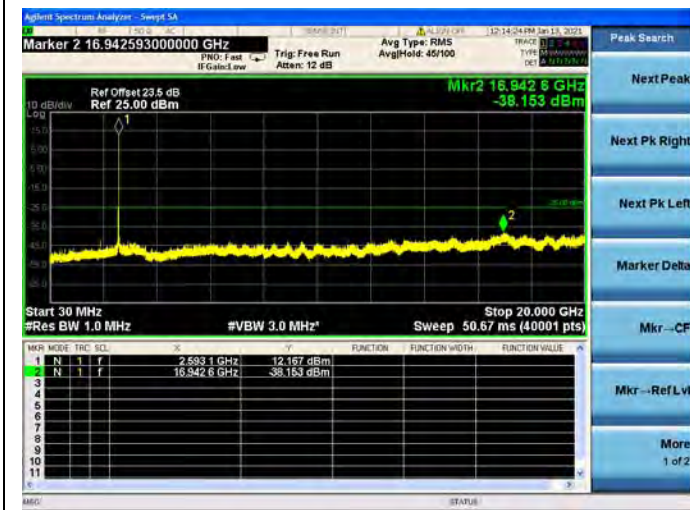

Band 38 / 10MHz / Low CH / QPSK

Band 38 / 10MHz / Low CH / 16QAM

Band 38 / 10MHz / Low CH / 64QAM

Band 38 / 10MHz / Mid CH / QPSK

Band 38 / 10MHz / Mid CH / 16QAM

Band 38 / 10MHz / Mid CH / 64QAM

Band 38 / 10MHz / High CH / QPSK