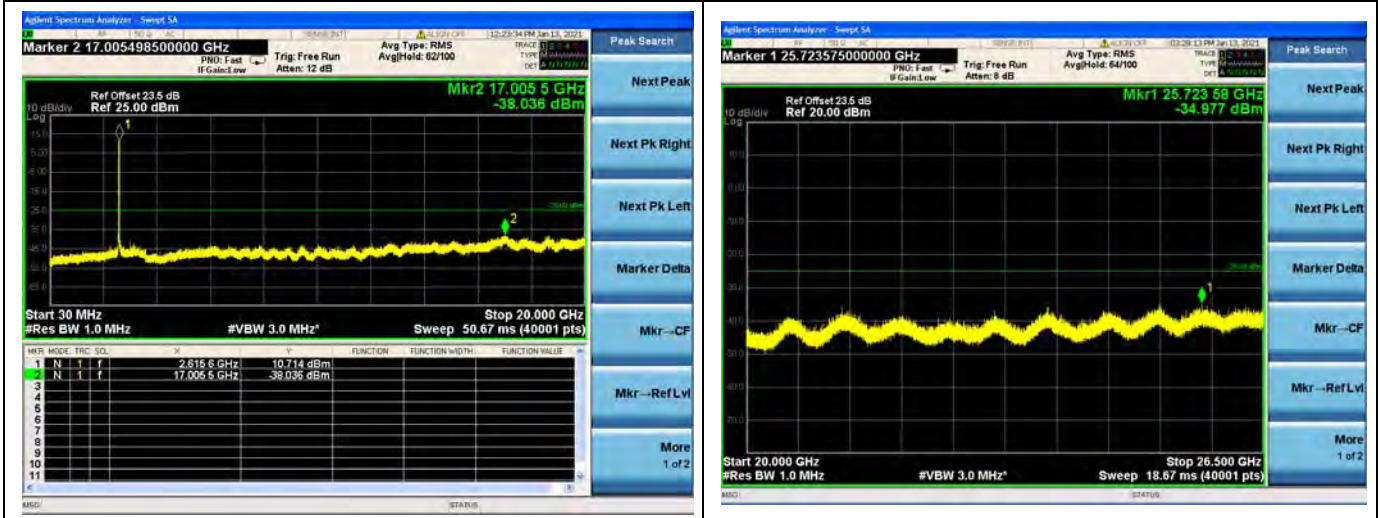

Band 38 / 15MHz / High CH / QPSK