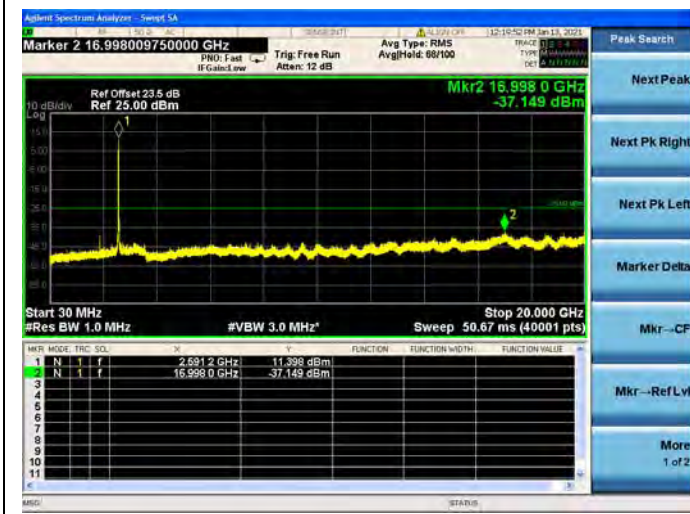

Band 38 / 10MHz / High CH / 16QAM

Band 38 / 10MHz / High CH / 64QAM

Band 38 / 15MHz / Low CH / QPSK

Band 38 / 15MHz / Low CH / 16QAM

Band 38 / 15MHz / Low CH / 64QAM

Band 38 / 15MHz / Mid CH / QPSK

Band 38 / 15MHz / Mid CH / 16QAM