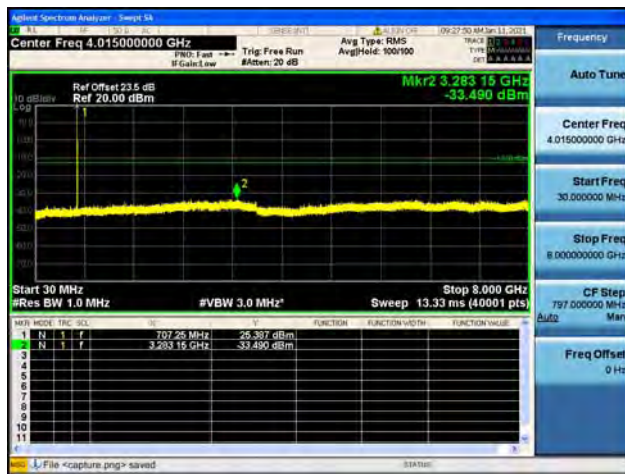

Band12 / 1.4MHz / Mid CH / 16QAM