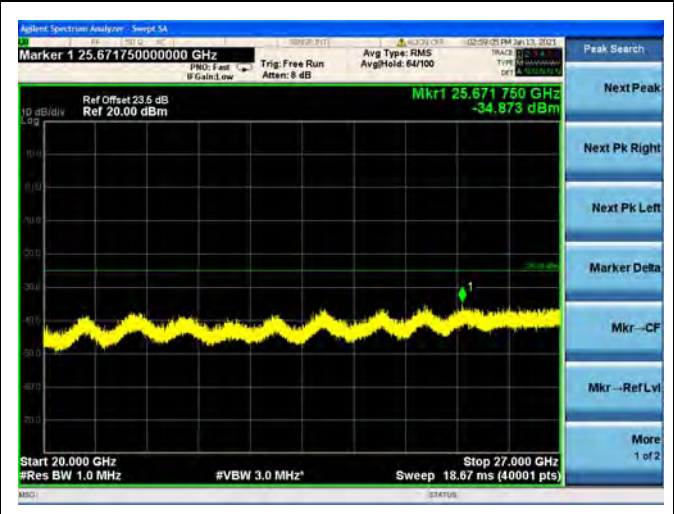

Band 41 / 20MHz / Low CH / 64QAM

Band 41 / 20MHz / Mid CH / QPSK

Band 41 / 20MHz / Mid CH / 16QAM

Band 41 / 20MHz / Mid CH / 64QAM

Band 41 / 20MHz / High CH / QPSK

Band 41 / 20MHz / High CH / 16QAM

Band 41 / 20MHz / High CH / 64QAM