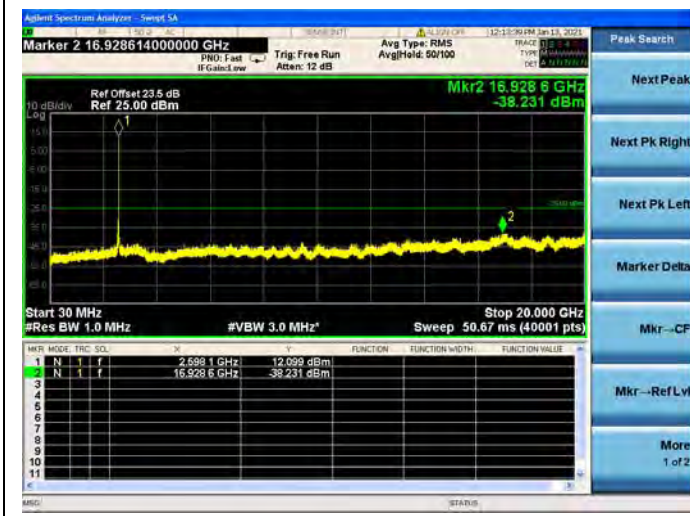

Band 38 / 10MHz / Low CH / QPSK

Band 38 / 10MHz / Low CH / 16QAM

Band 38 / 10MHz / Low CH / 64QAM

Band 38 / 10MHz / Mid CH / QPSK

Band 38 / 10MHz / Mid CH / 16QAM

Band 38 / 10MHz / Mid CH / 64QAM

Band 38 / 10MHz / High CH / QPSK