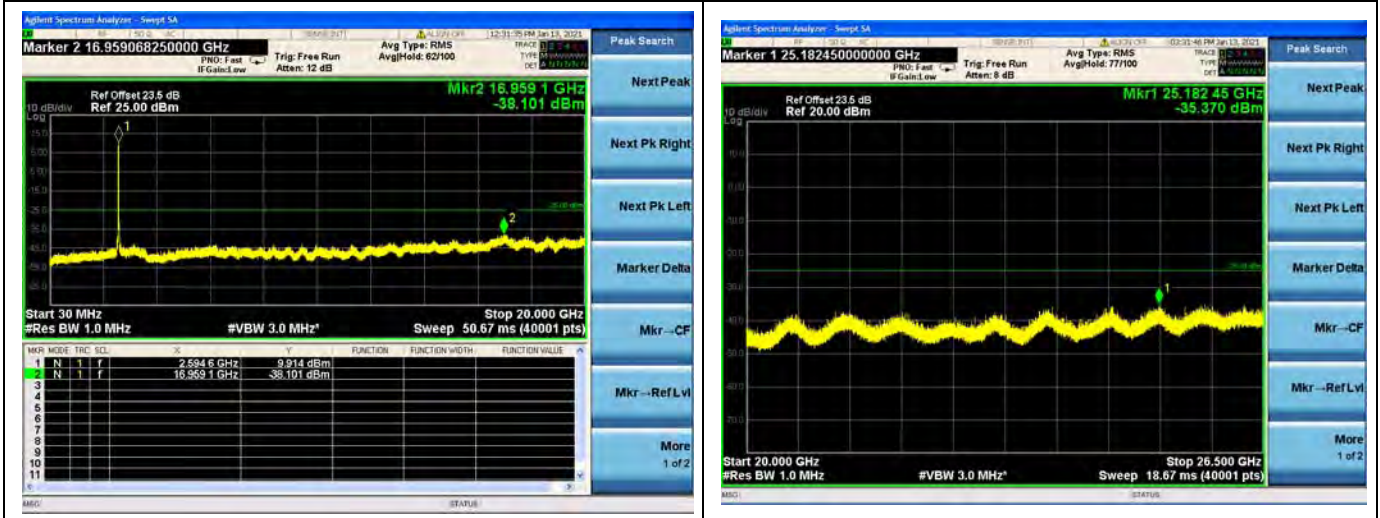

Band 38 / 20MHz / Mid CH / 64QAM