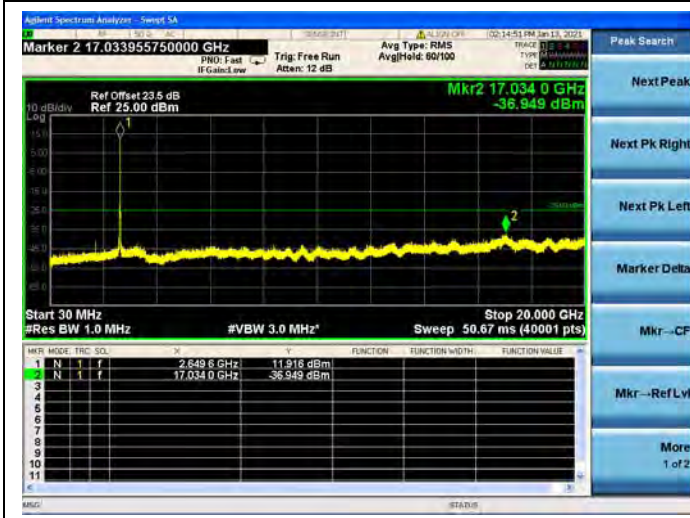

Band 41 / 15MHz / Mid CH / 16QAM

Band 41 / 15MHz / Mid CH / 64QAM

Band 41 / 15MHz / High CH / QPSK

Band 41 / 15MHz / High CH / 16QAM

Band 41 / 15MHz / High CH / 64QAM

Band 41 / 20MHz / Low CH / QPSK

Band 41 / 20MHz / Low CH / 16QAM