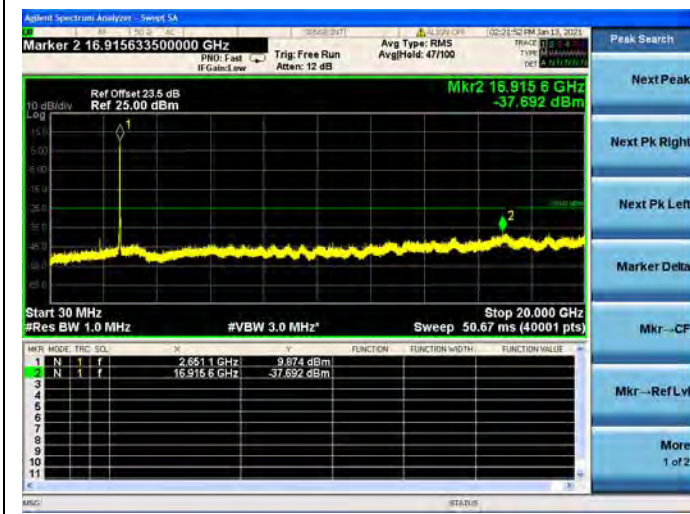

Band 41 / 20MHz / Low CH / 64QAM

Band 41 / 20MHz / Mid CH / QPSK

Band 41 / 20MHz / Mid CH / 16QAM

Band 41 / 20MHz / Mid CH / 64QAM

Band 41 / 20MHz / High CH / QPSK

Band 41 / 20MHz / High CH / 16QAM

Band 41 / 20MHz / High CH / 64QAM