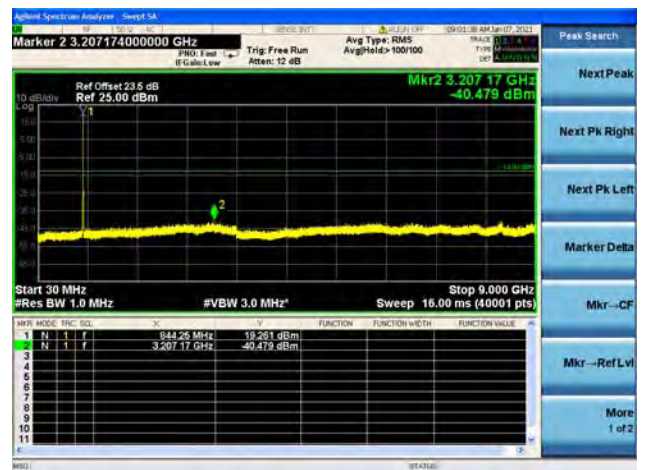

Band26 / 3MHz / High CH / 64QAM

Band26 / 3MHz / High CH / QPSK