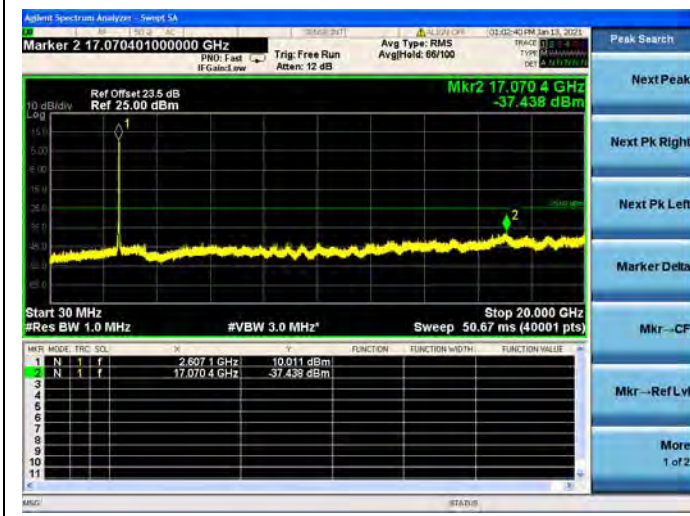

Band 38 / 20MHz / Mid CH / QPSK

Band 38 / 20MHz / Mid CH / 16QAM

Band 38 / 20MHz / Mid CH / 64QAM

Band 38 / 20MHz / High CH / QPSK

Band 38 / 20MHz / High CH / 16QAM

Band 38 / 20MHz / High CH / 64QAM

Band 41 / 5MHz / Low CH / QPSK