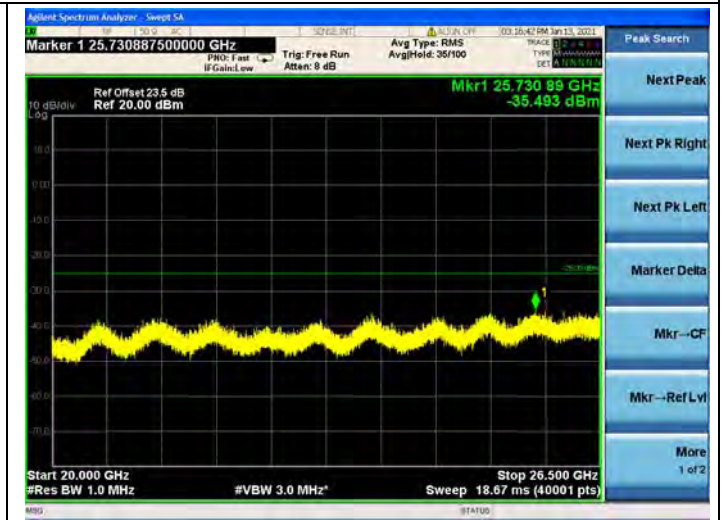

Band 38 / 10MHz / Low CH / 64QAM