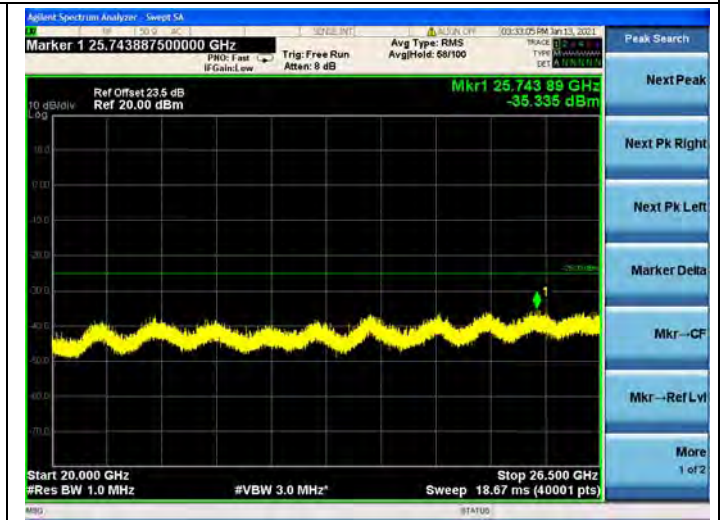

Band 38 / 15MHz / Mid CH / 64QAM

Band 38 / 15MHz / High CH / QPSK

Band 38 / 15MHz / High CH / 16QAM

Band 38 / 15MHz / High CH / 64QAM

Band 38 / 20MHz / Low CH / QPSK

Band 38 / 20MHz / Low CH / 16QAM

Band 38 / 20MHz / Low CH / 64QAM