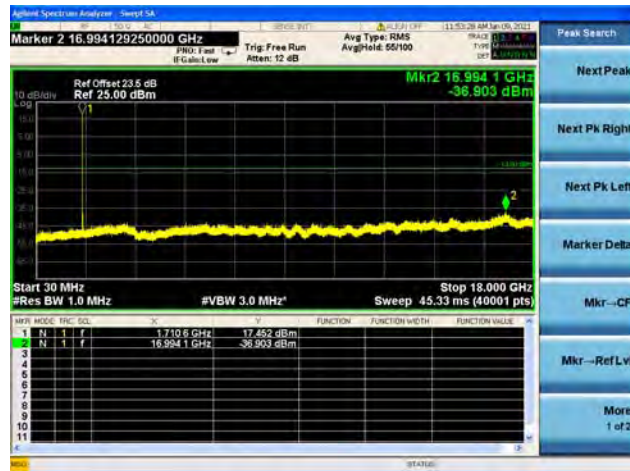

Band66 / 1.4MHz / Low CH / 64QAM

Band66 / 1.4MHz / Low CH / QPSK