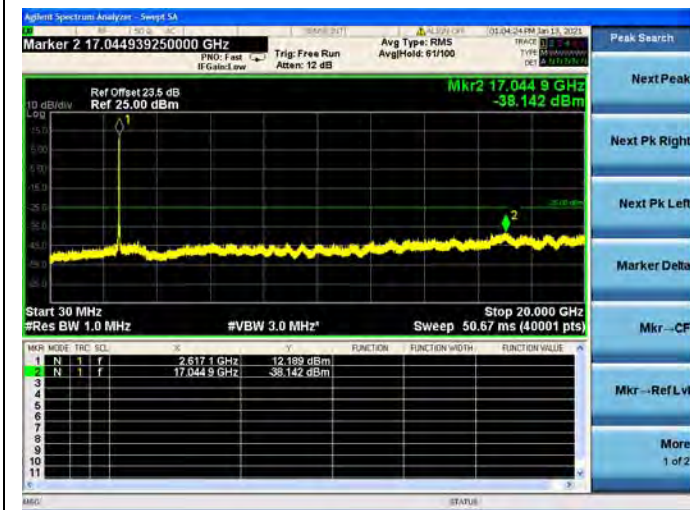

Band 38 / 20MHz / Mid CH / QPSK

Band 38 / 20MHz / Mid CH / 16QAM

Band 38 / 20MHz / Mid CH / 64QAM

Band 38 / 20MHz / High CH / QPSK

Band 38 / 20MHz / High CH / 16QAM

Band 38 / 20MHz / High CH / 64QAM

Band 41 / 5MHz / Low CH / QPSK