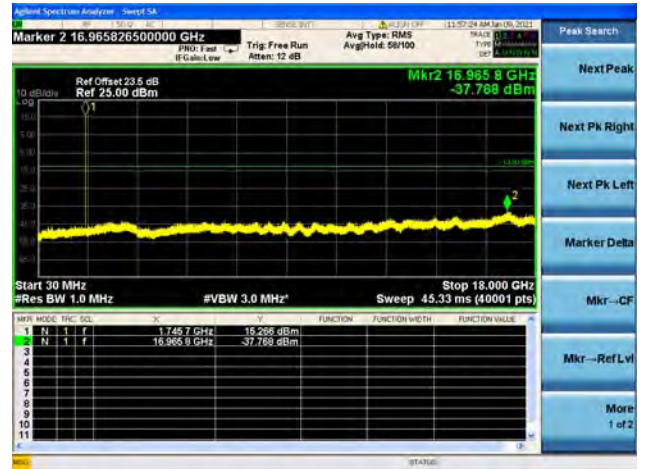

Band66 / 3MHz / High CH / QPSK

Band66 / 3MHz / Mid CH / 16QAM