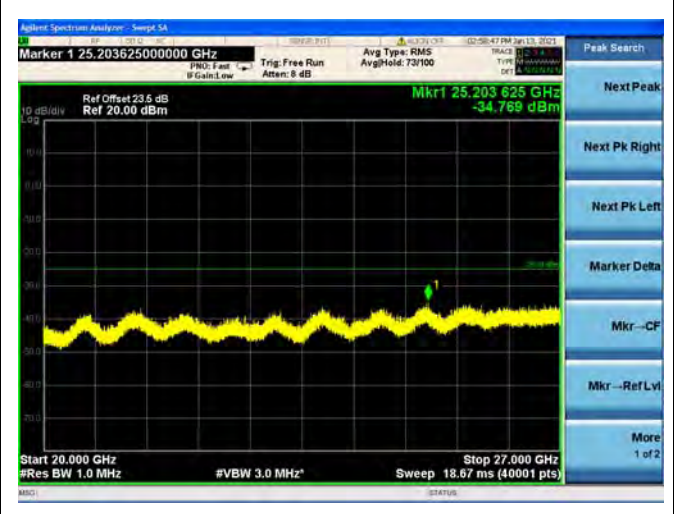

Band 41 / 20MHz / Low CH / 64QAM

Band 41 / 20MHz / Mid CH / QPSK

Band 41 / 20MHz / Mid CH / 16QAM

Band 41 / 20MHz / Mid CH / 64QAM

Band 41 / 20MHz / High CH / QPSK

Band 41 / 20MHz / High CH / 16QAM

Band 41 / 20MHz / High CH / 64QAM