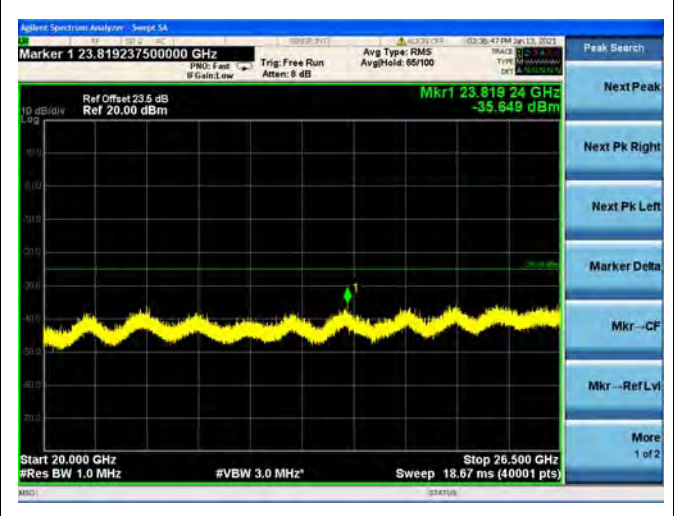

Band 38 / 20MHz / Mid CH / QPSK

Band 38 / 20MHz / Mid CH / 16QAM

Band 38 / 20MHz / Mid CH / 64QAM

Band 38 / 20MHz / High CH / QPSK

Band 38 / 20MHz / High CH / 16QAM

Band 38 / 20MHz / High CH / 64QAM

Band 41 / 5MHz / Low CH / QPSK