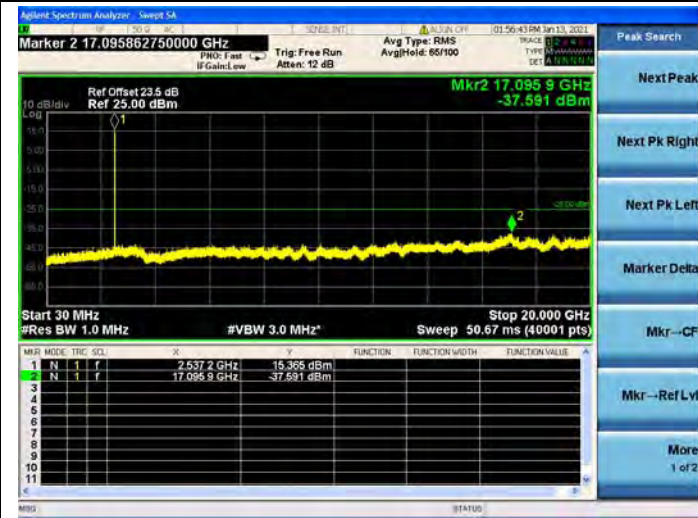

Band 41 / 5MHz / Low CH / 16QAM