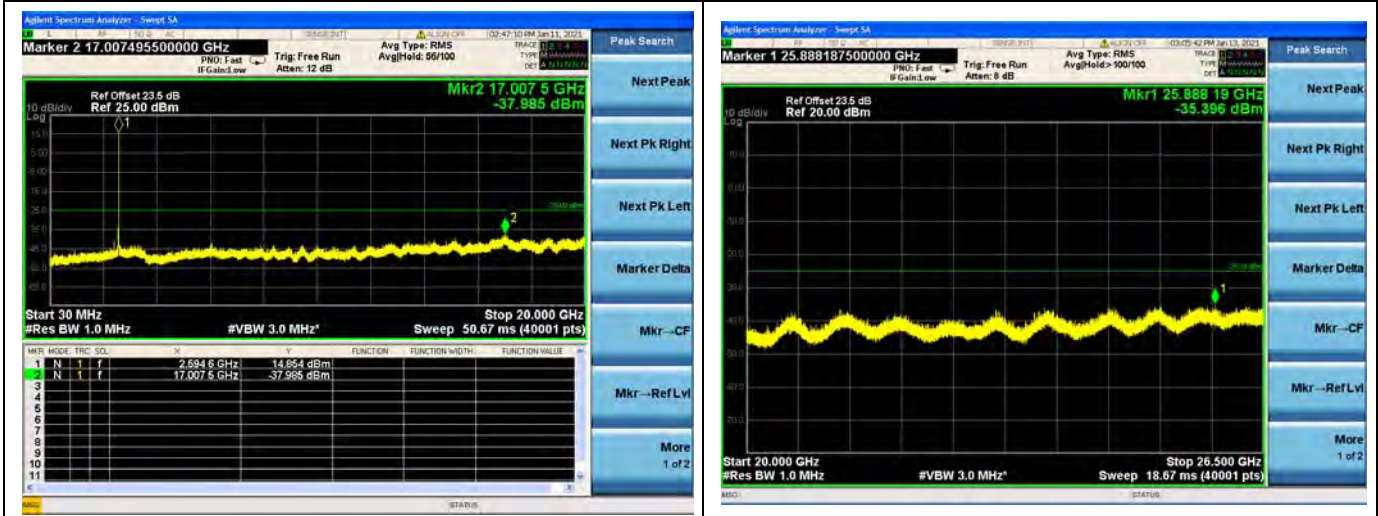

Band 38 / 5MHz / Mid CH / QPSK