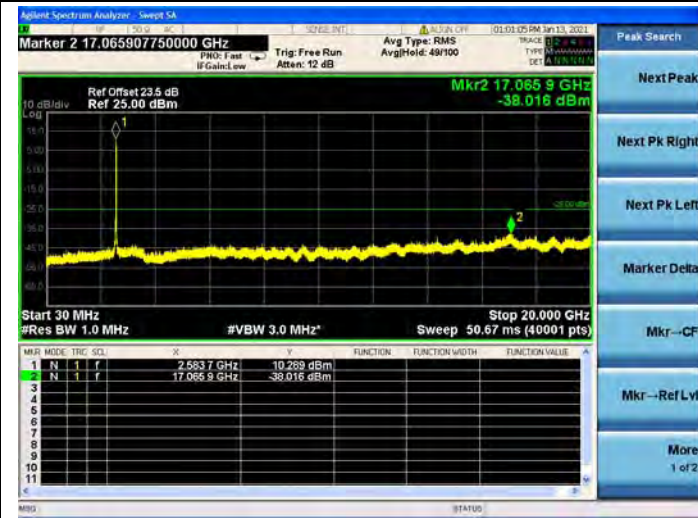

Band 38 / 15MHz / Mid CH / 64QAM

Band 38 / 15MHz / High CH / QPSK

Band 38 / 15MHz / High CH / 16QAM

Band 38 / 15MHz / High CH / 64QAM

Band 38 / 20MHz / Low CH / QPSK

Band 38 / 20MHz / Low CH / 16QAM

Band 38 / 20MHz / Low CH / 64QAM