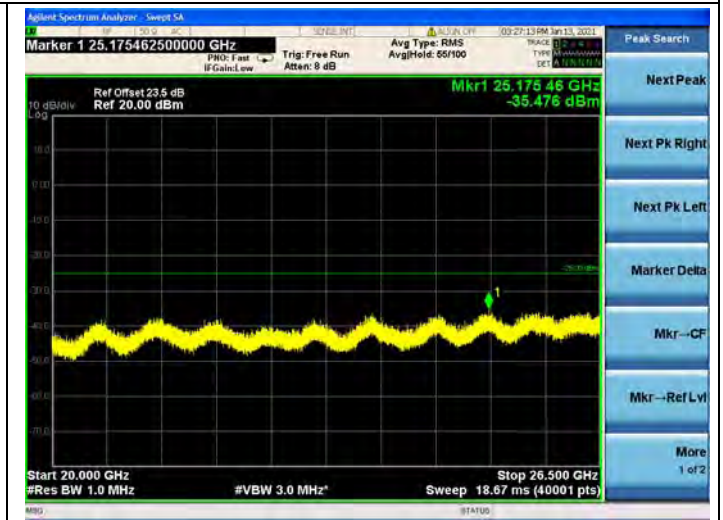

Band 38 / 10MHz / High CH / 16QAM

Band 38 / 10MHz / High CH / 64QAM

Band 38 / 15MHz / Low CH / QPSK

Band 38 / 15MHz / Low CH / 16QAM

Band 38 / 15MHz / Low CH / 64QAM

Band 38 / 15MHz / Mid CH / QPSK

Band 38 / 15MHz / Mid CH / 16QAM