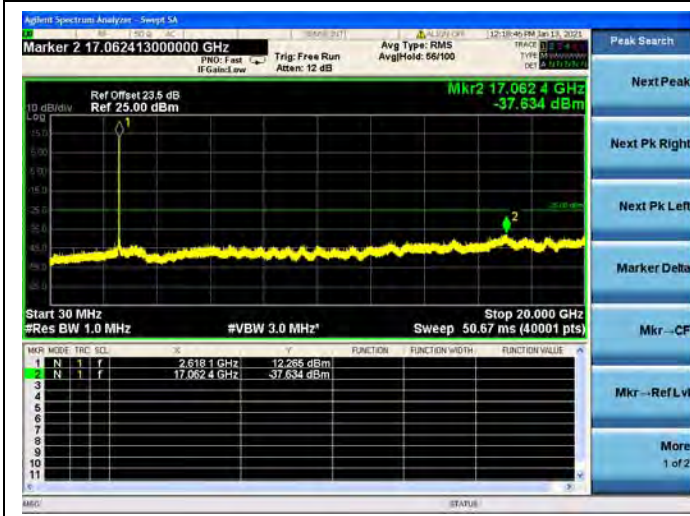

Band 38 / 10MHz / High CH / 64QAM