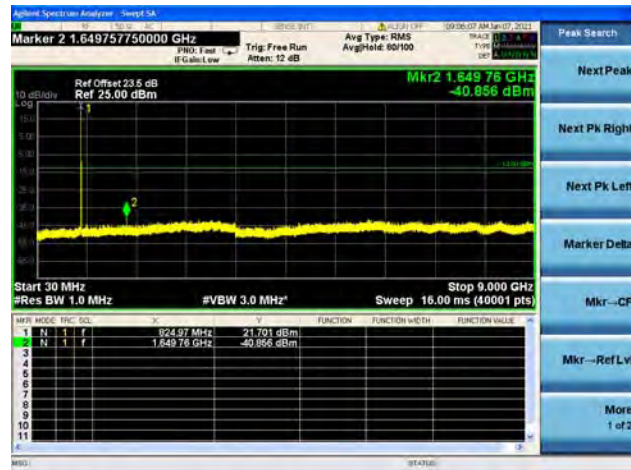

Band17 / 10MHz / High CH / 64QAM

Band26 / 1.4MHz / Low CH / QPSK

Band26 / 1.4MHz / Low CH / 16QAM

Band26 / 1.4MHz / Low CH / 64QAM

Band26 / 1.4MHz / Mid CH / QPSK

Band26 / 1.4MHz / Mid CH / 16QAM

Band26 / 1.4MHz / Mid CH / 64QAM