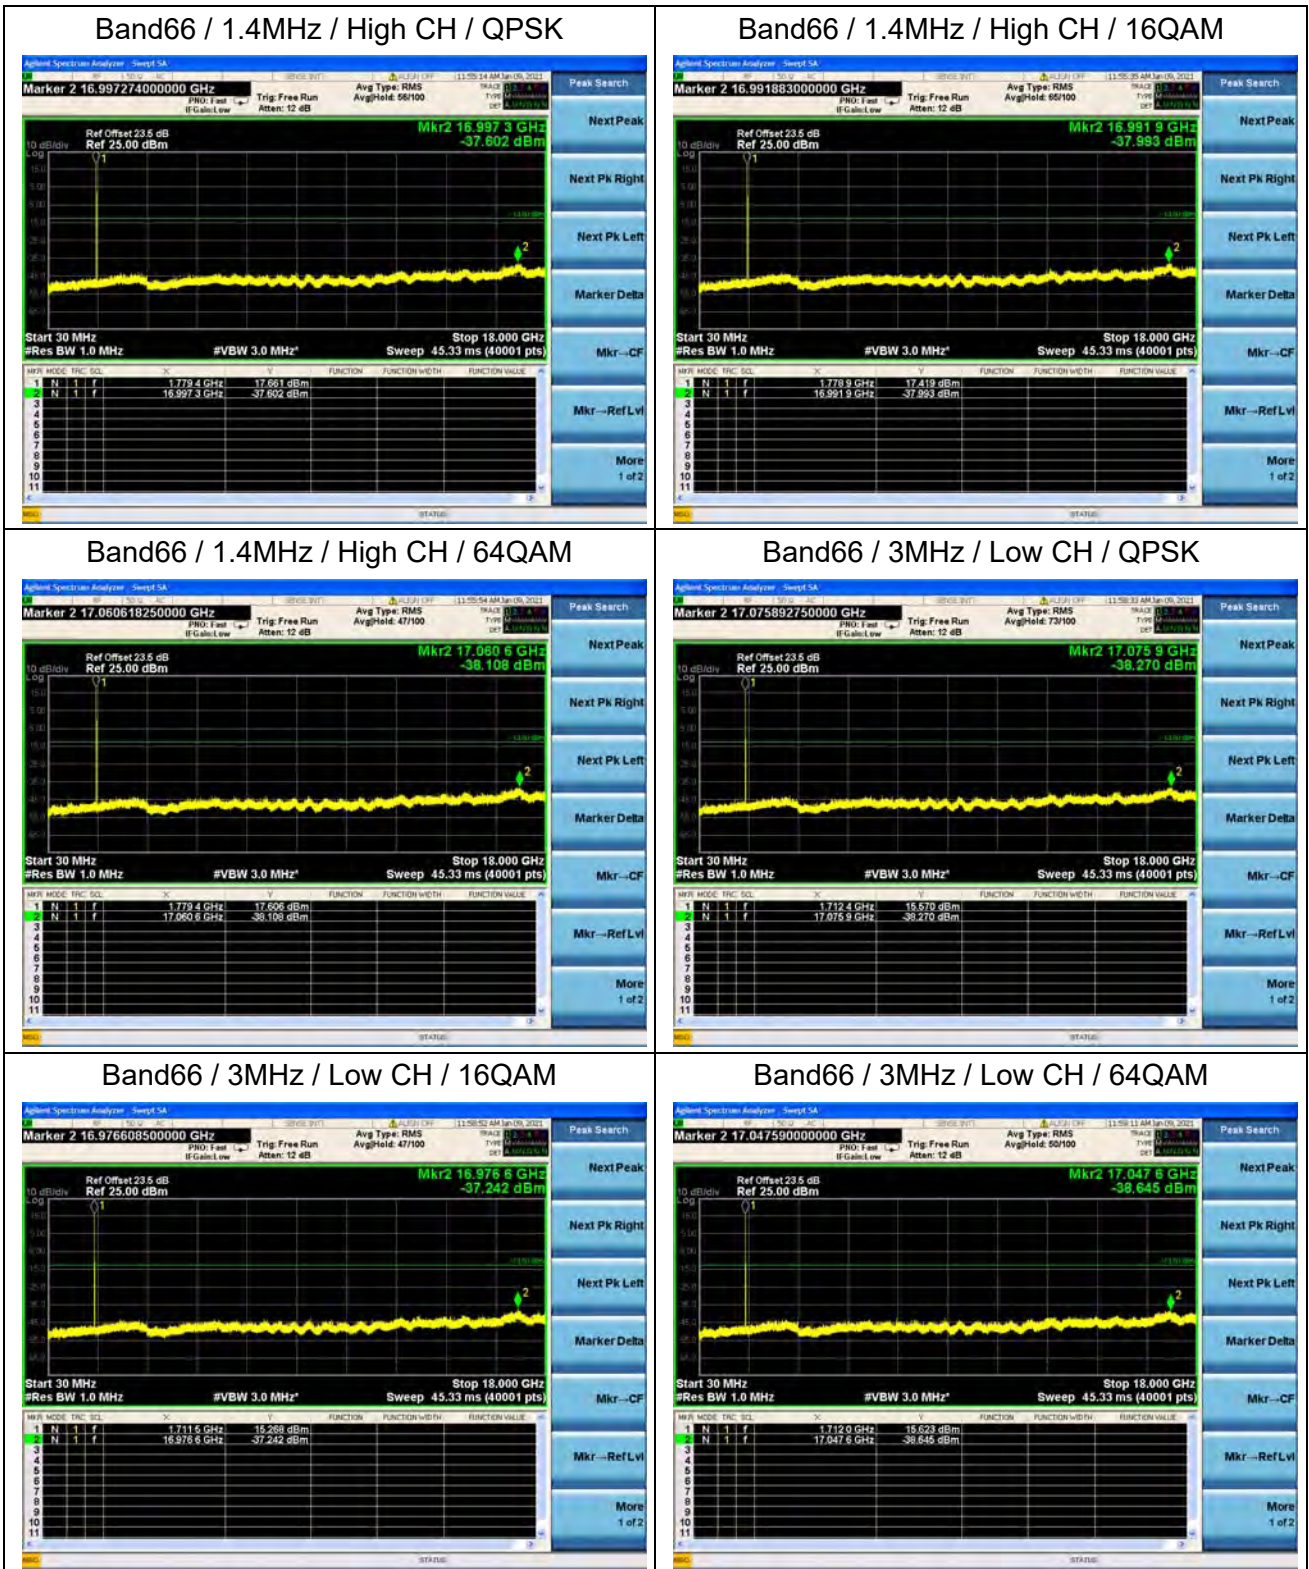

Band66 / 1.4MHz / Low CH / QPSK

Band66 / 1.4MHz / Low CH / 16QAM

Band66 / 1.4MHz / Low CH / 64QAM

Band66 / 1.4MHz / Mid CH / QPSK

Band66 / 1.4MHz / Mid CH / 16QAM

Band66 / 1.4MHz / Mid CH / 64QAM

Band66 / 3MHz / Mid CH / QPSK