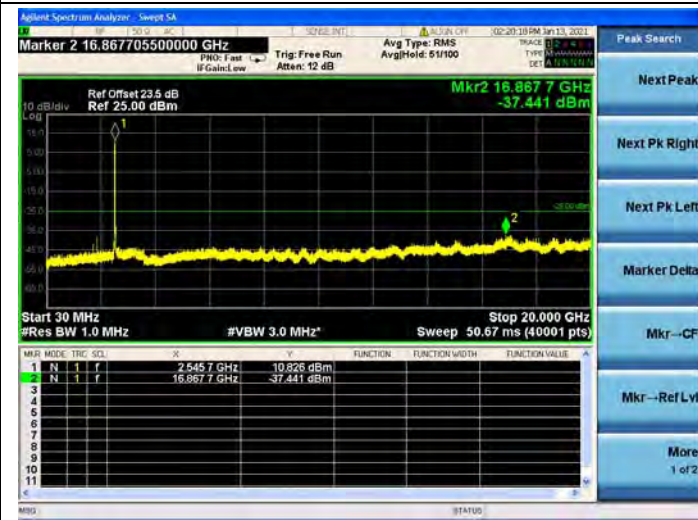

Band 41 / 20MHz / Low CH / 64QAM