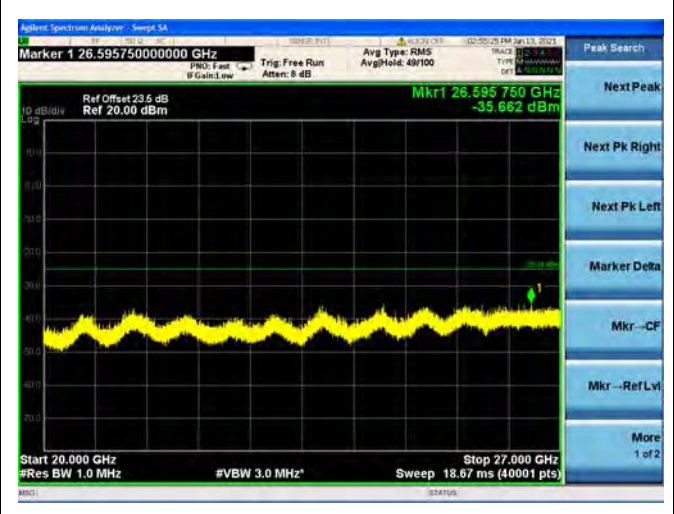

Band 41 / 20MHz / Mid CH / QPSK