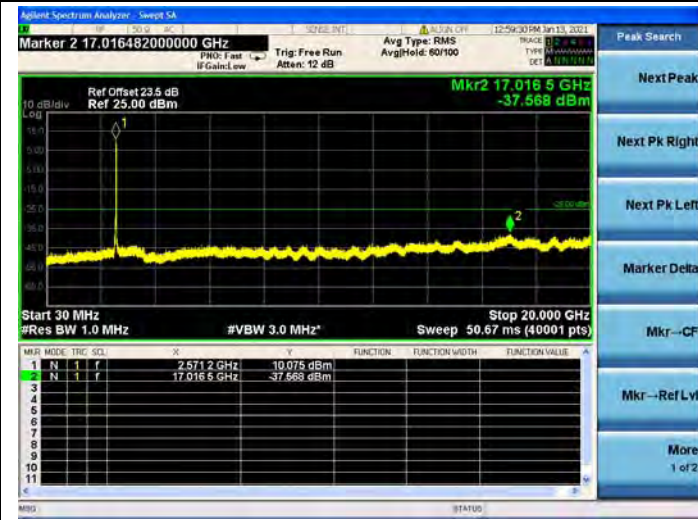

Band 38 / 15MHz / Mid CH / 64QAM

Band 38 / 15MHz / High CH / QPSK

Band 38 / 15MHz / High CH / 16QAM

Band 38 / 15MHz / High CH / 64QAM

Band 38 / 20MHz / Low CH / QPSK

Band 38 / 20MHz / Low CH / 16QAM

Band 38 / 20MHz / Low CH / 64QAM