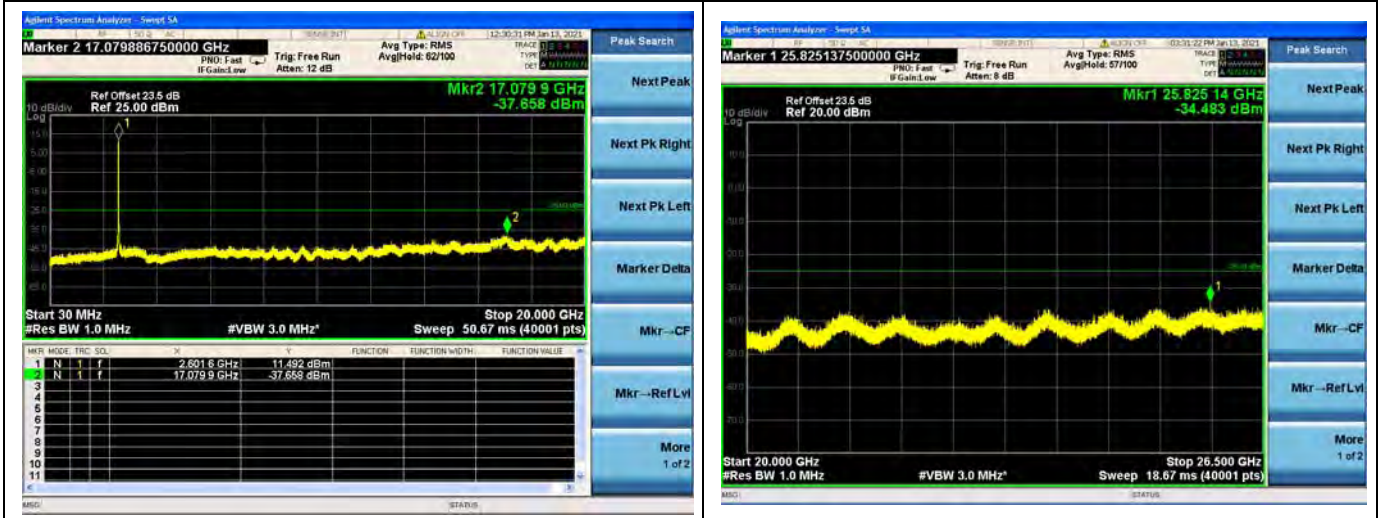

Band 38 / 20MHz / Mid CH / QPSK