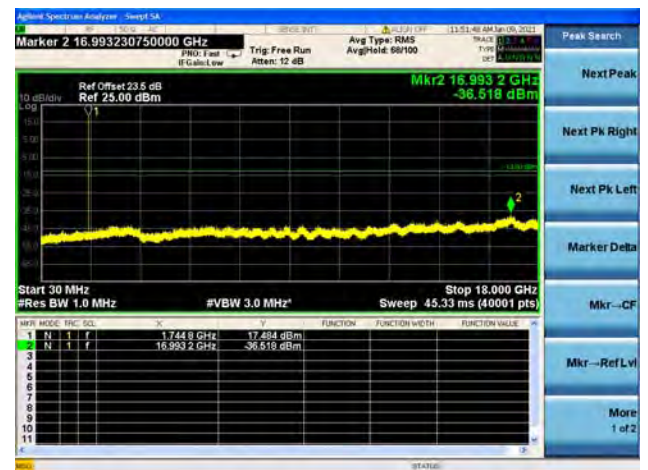

Band66 / 1.4MHz / Low CH / QPSK

Band66 / 1.4MHz / Low CH / 16QAM

Band66 / 1.4MHz / Low CH / 64QAM

Band66 / 1.4MHz / Mid CH / QPSK

Band66 / 1.4MHz / Mid CH / 16QAM

Band66 / 1.4MHz / Mid CH / 64QAM

Band66 / 3MHz / Mid CH / QPSK