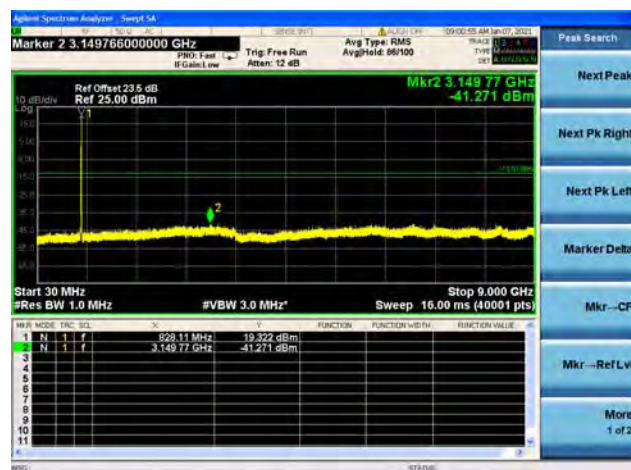

Band26 / 1.4MHz / High CH / QPSK

Band26 / 1.4MHz / High CH / 16QAM

Band26 / 1.4MHz / High CH / 64QAM

Band26 / 3MHz / Low CH / QPSK

Band26 / 3MHz / Low CH / 16QAM

Band26 / 3MHz / Low CH / 64QAM

Band26 / 3MHz / Mid CH / QPSK