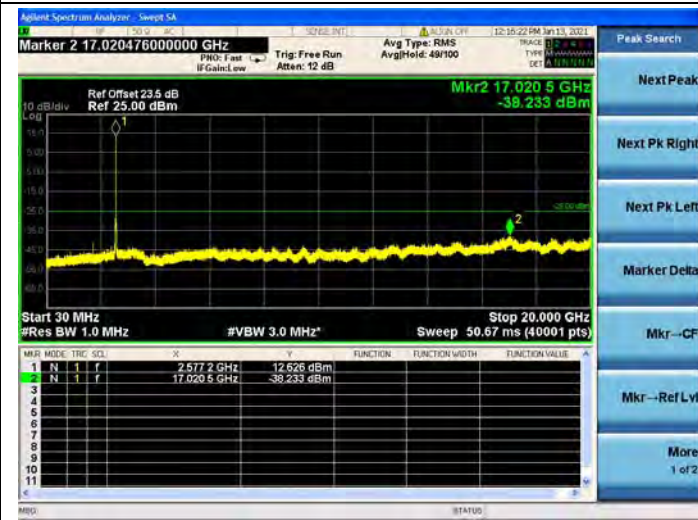

Band 38 / 10MHz / Low CH / 64QAM