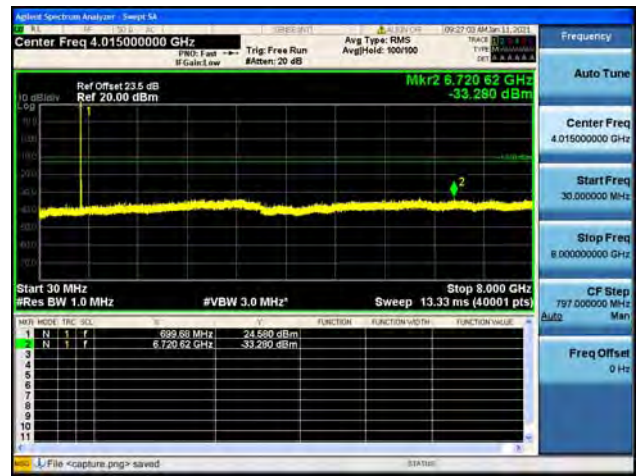

Band 7 / 20MHz / High CH / QPSK

Band 7 / 20MHz / High CH / 16QAM

Band 7 / 20MHz / High CH / 64QAM

Band12 / 1.4MHz / Low CH / QPSK

Band12 / 1.4MHz / Low CH / 16QAM

Band12 / 1.4MHz / Low CH / 64QAM

Band12 / 1.4MHz / Mid CH / QPSK