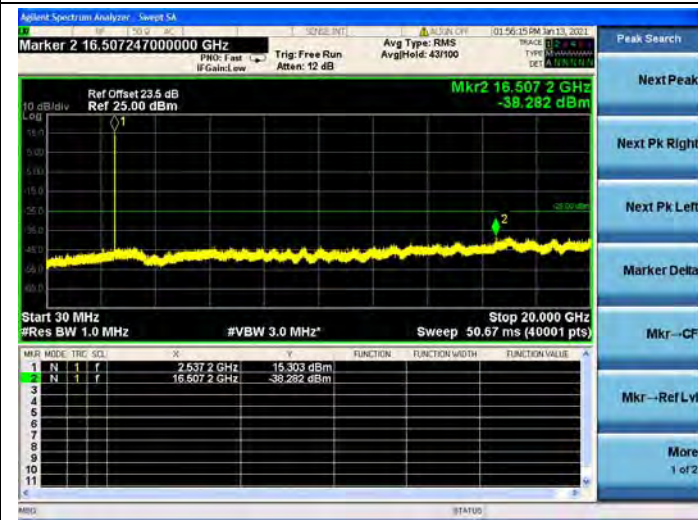

Band 41 / 5MHz / Low CH / 64QAM