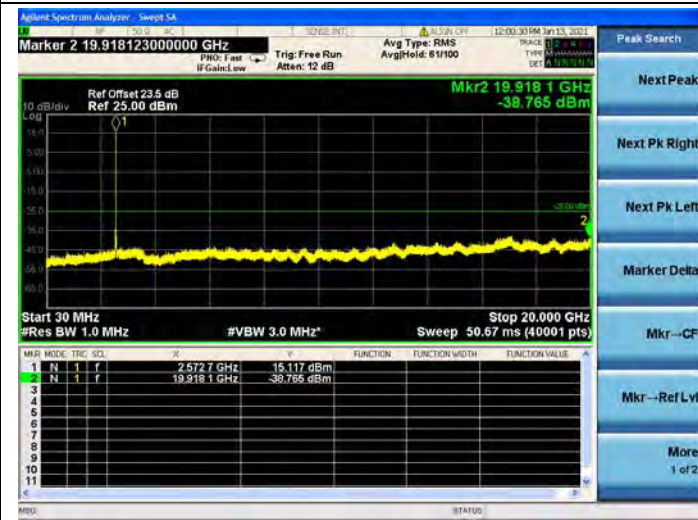

Band 38 / 5MHz / Low CH / 64QAM