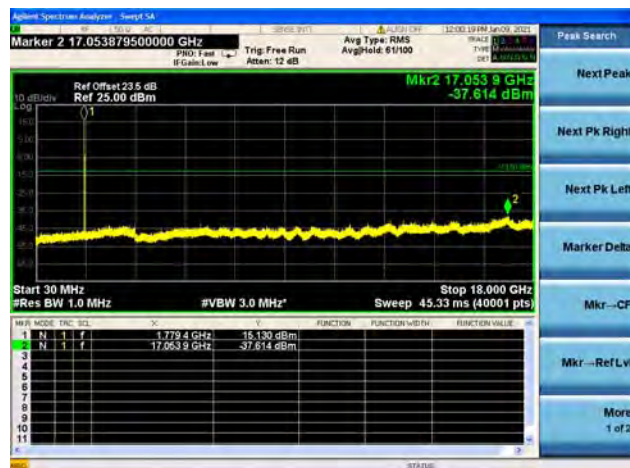

Band66 / 3MHz / Mid CH / 16QAM

Band66 / 3MHz / Mid CH / 64QAM

Band66 / 3MHz / High CH / QPSK

Band66 / 3MHz / High CH / 16QAM

Band66 / 3MHz / High CH / 64QAM

Band66 / 5MHz / Low CH / QPSK

Band66 / 5MHz / Low CH / 16QAM