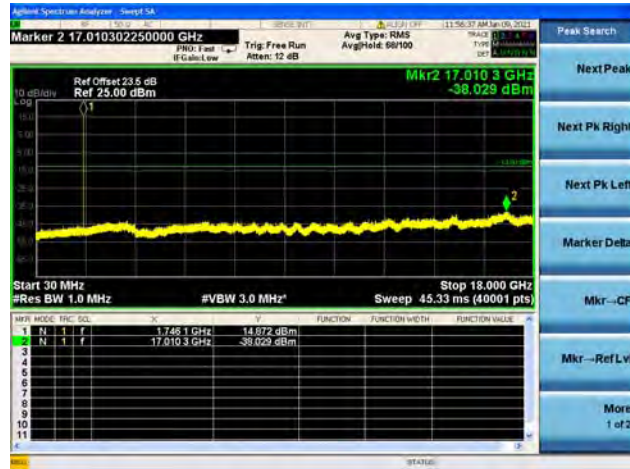

Band66 / 1.4MHz / Low CH / QPSK

Band66 / 1.4MHz / Low CH / 16QAM

Band66 / 1.4MHz / Low CH / 64QAM

Band66 / 1.4MHz / Mid CH / QPSK

Band66 / 1.4MHz / Mid CH / 16QAM

Band66 / 1.4MHz / Mid CH / 64QAM

Band66 / 3MHz / Mid CH / QPSK