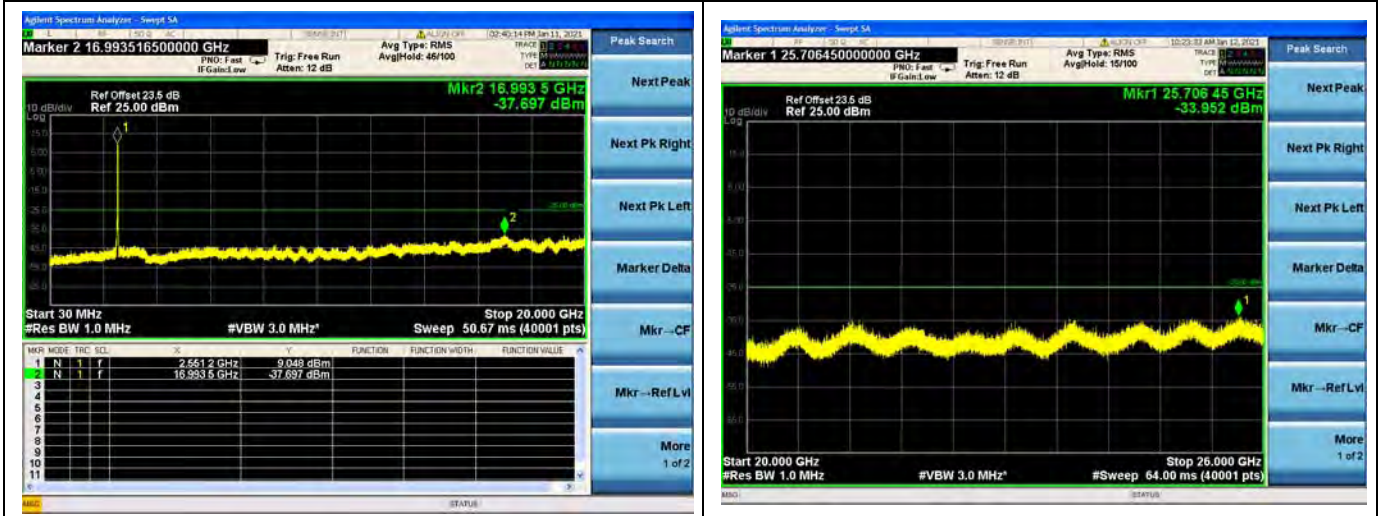

Band 7 / 20MHz / High CH / QPSK

Band 7 / 20MHz / High CH / 16QAM

Band 7 / 20MHz / High CH / 64QAM

Band12 / 1.4MHz / Low CH / QPSK

Band12 / 1.4MHz / Low CH / 16QAM

Band12 / 1.4MHz / Low CH / 64QAM

Band12 / 1.4MHz / Mid CH / QPSK