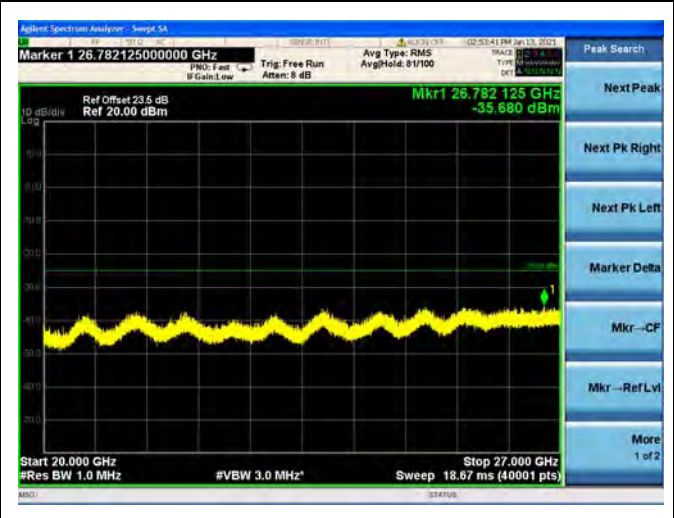

Band 41 / 15MHz / Mid CH / 16QAM

Band 41 / 15MHz / Mid CH / 64QAM

Band 41 / 15MHz / High CH / QPSK

Band 41 / 15MHz / High CH / 16QAM

Band 41 / 15MHz / High CH / 64QAM

Band 41 / 20MHz / Low CH / QPSK

Band 41 / 20MHz / Low CH / 16QAM