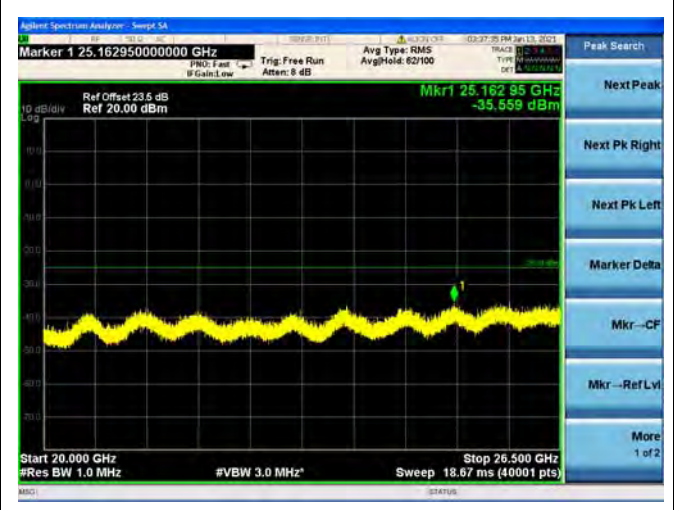

Band 38 / 20MHz / Mid CH / QPSK

Band 38 / 20MHz / Mid CH / 16QAM

Band 38 / 20MHz / Mid CH / 64QAM

Band 38 / 20MHz / High CH / QPSK

Band 38 / 20MHz / High CH / 16QAM

Band 38 / 20MHz / High CH / 64QAM

Band 41 / 5MHz / Low CH / QPSK