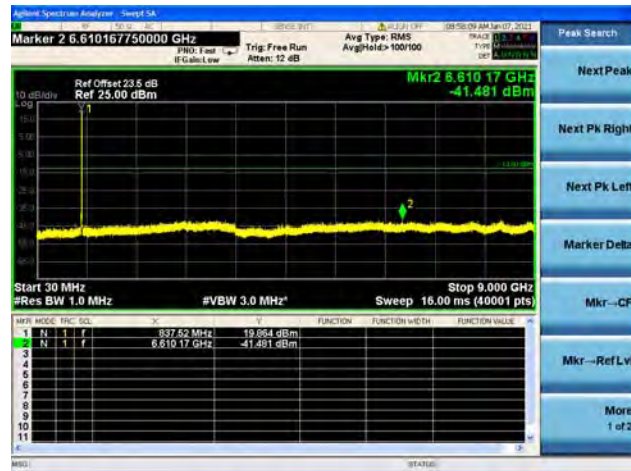

Band26 / 1.4MHz / High CH / QPSK

Band26 / 1.4MHz / High CH / 16QAM

Band26 / 1.4MHz / High CH / 64QAM

Band26 / 3MHz / Low CH / QPSK

Band26 / 3MHz / Low CH / 16QAM

Band26 / 3MHz / Low CH / 64QAM

Band26 / 3MHz / Mid CH / QPSK