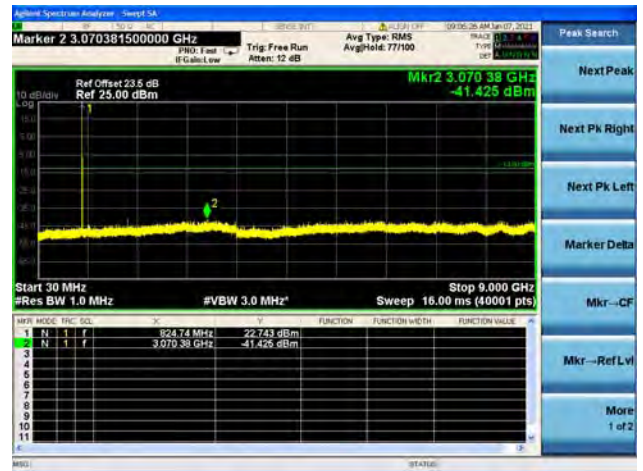

Band17 / 10MHz / High CH / 64QAM

Band26 / 1.4MHz / Low CH / QPSK

Band26 / 1.4MHz / Low CH / 16QAM

Band26 / 1.4MHz / Low CH / 64QAM

Band26 / 1.4MHz / Mid CH / QPSK

Band26 / 1.4MHz / Mid CH / 16QAM

Band26 / 1.4MHz / Mid CH / 64QAM