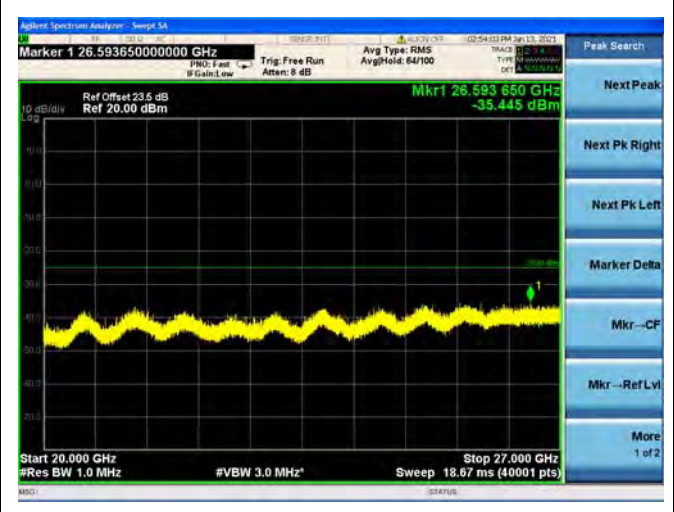

Band 41 / 15MHz / Mid CH / 16QAM

Band 41 / 15MHz / Mid CH / 64QAM

Band 41 / 15MHz / High CH / QPSK

Band 41 / 15MHz / High CH / 16QAM

Band 41 / 15MHz / High CH / 64QAM

Band 41 / 20MHz / Low CH / QPSK

Band 41 / 20MHz / Low CH / 16QAM