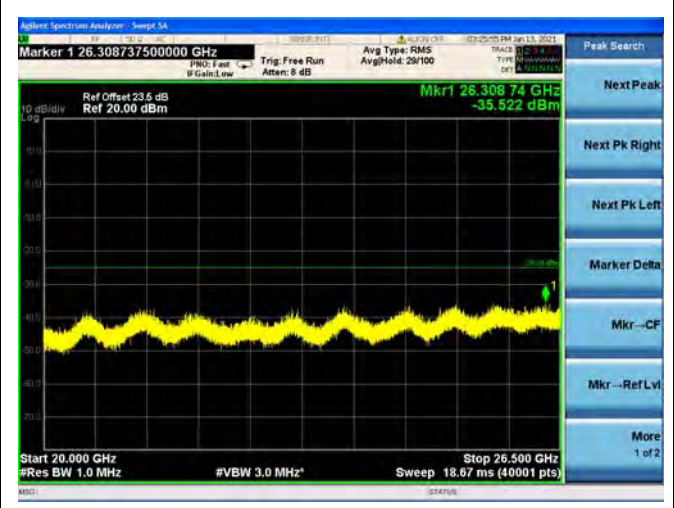

Band 38 / 10MHz / High CH / 16QAM

Band 38 / 10MHz / High CH / 64QAM

Band 38 / 15MHz / Low CH / QPSK

Band 38 / 15MHz / Low CH / 16QAM

Band 38 / 15MHz / Low CH / 64QAM

Band 38 / 15MHz / Mid CH / QPSK

Band 38 / 15MHz / Mid CH / 16QAM