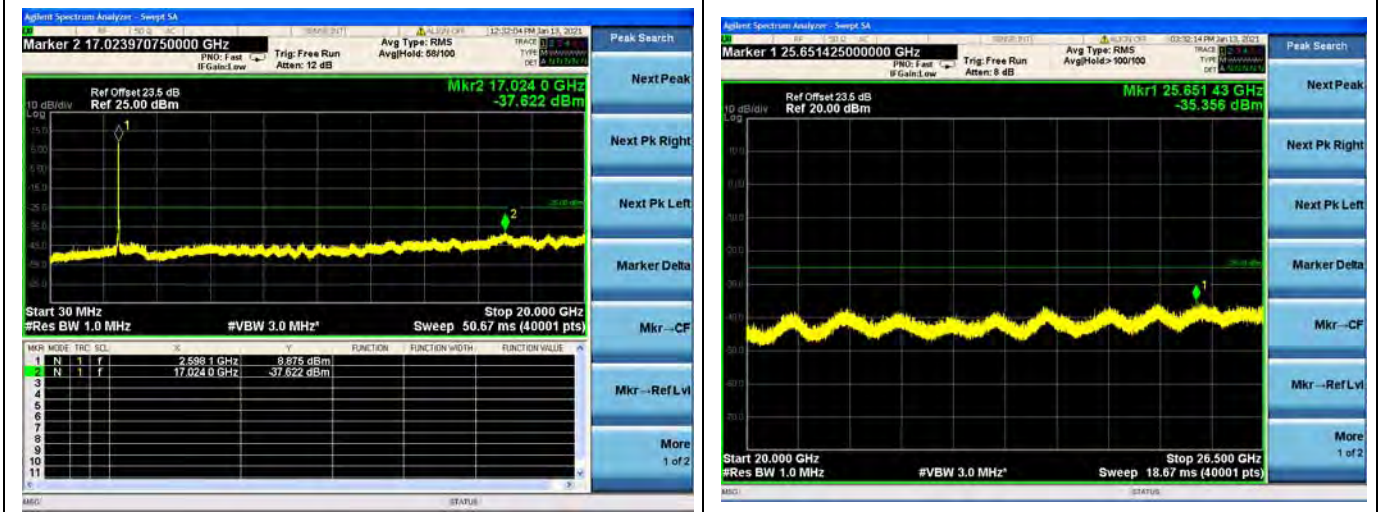

Band 38 / 20MHz / Mid CH / 16QAM