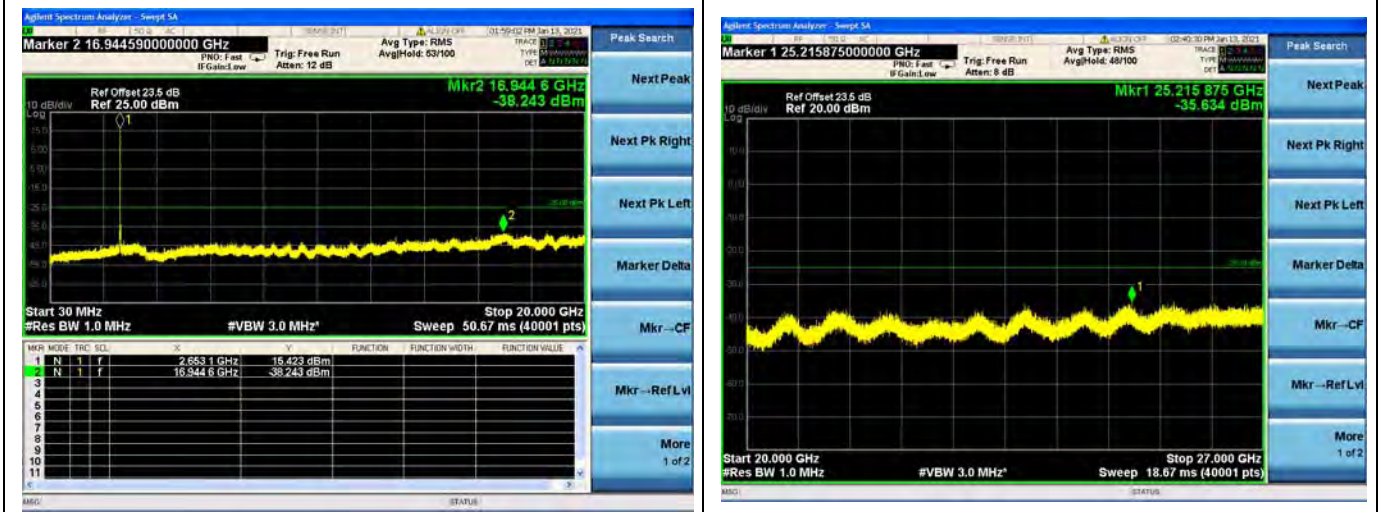

Band 41 / 5MHz / Low CH / 16QAM

Band 41 / 5MHz / Low CH / 64QAM

Band 41 / 5MHz / Mid CH / QPSK

Band 41 / 5MHz / Mid CH / 16QAM

Band 41 / 5MHz / Mid CH / 64QAM

Band 41 / 5MHz / High CH / QPSK

Band 41 / 5MHz / High CH / 16QAM