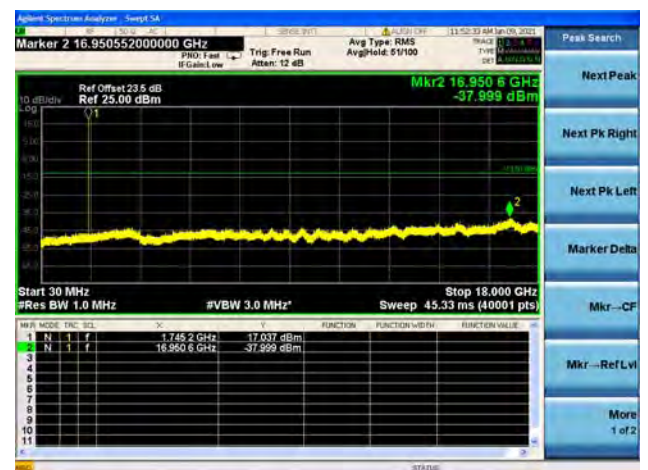

Band66 / 1.4MHz / Low CH / QPSK

Band66 / 1.4MHz / Low CH / 16QAM

Band66 / 1.4MHz / Low CH / 64QAM

Band66 / 1.4MHz / Mid CH / QPSK

Band66 / 1.4MHz / Mid CH / 16QAM

Band66 / 1.4MHz / Mid CH / 64QAM

Band66 / 3MHz / Mid CH / QPSK