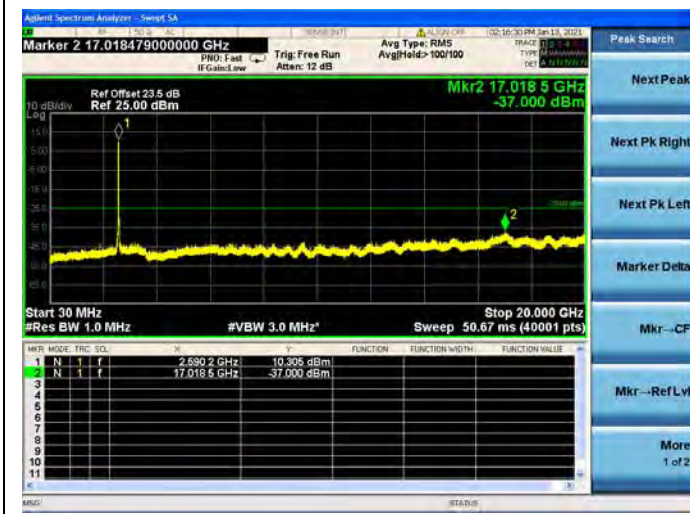

Band 41 / 20MHz / Mid CH / QPSK