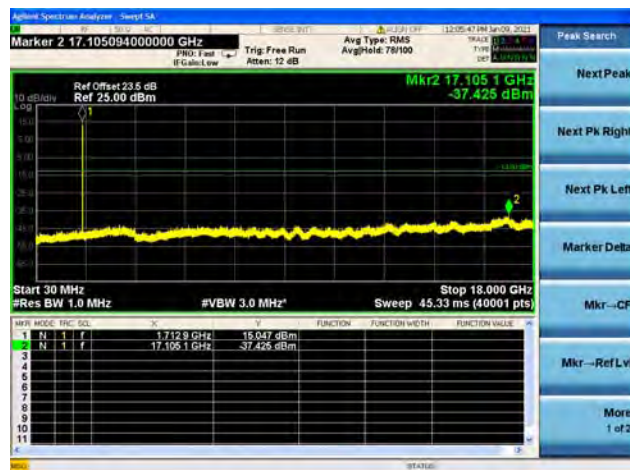

Band66 / 5MHz / Mid CH / 16QAM

Band66 / 5MHz / Low CH / 64QAM