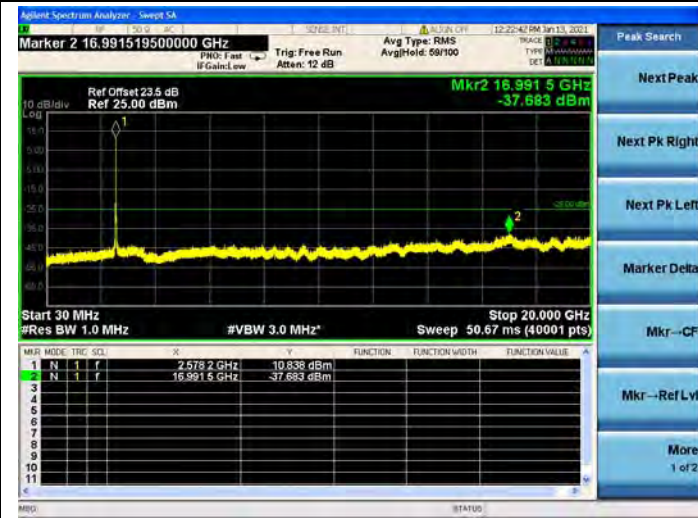

Band 38 / 10MHz / High CH / 16QAM

Band 38 / 10MHz / High CH / 64QAM

Band 38 / 15MHz / Low CH / QPSK

Band 38 / 15MHz / Low CH / 16QAM

Band 38 / 15MHz / Low CH / 64QAM

Band 38 / 15MHz / Mid CH / QPSK

Band 38 / 15MHz / Mid CH / 16QAM