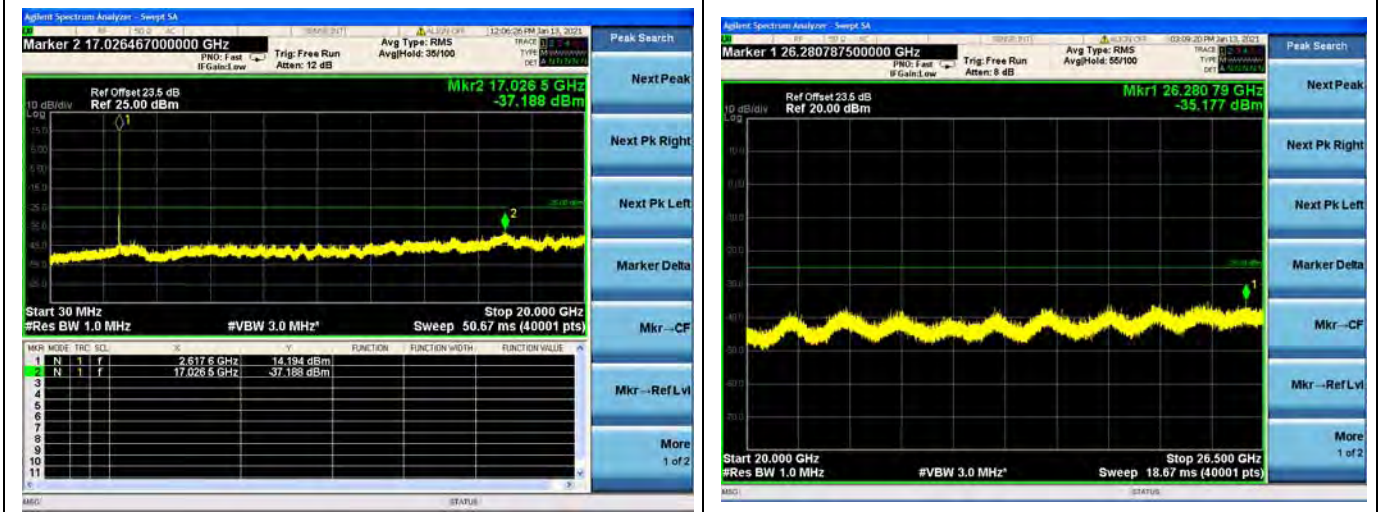

Band 38 / 5MHz / Low CH / 64QAM

Band 38 / 5MHz / Mid CH / QPSK

Band 38 / 5MHz / Mid CH / 16QAM

Band 38 / 5MHz / Mid CH / 64QAM

Band 38 / 5MHz / High CH / QPSK

Band 38 / 5MHz / High CH / 16QAM

Band 38 / 5MHz / High CH / 64QAM