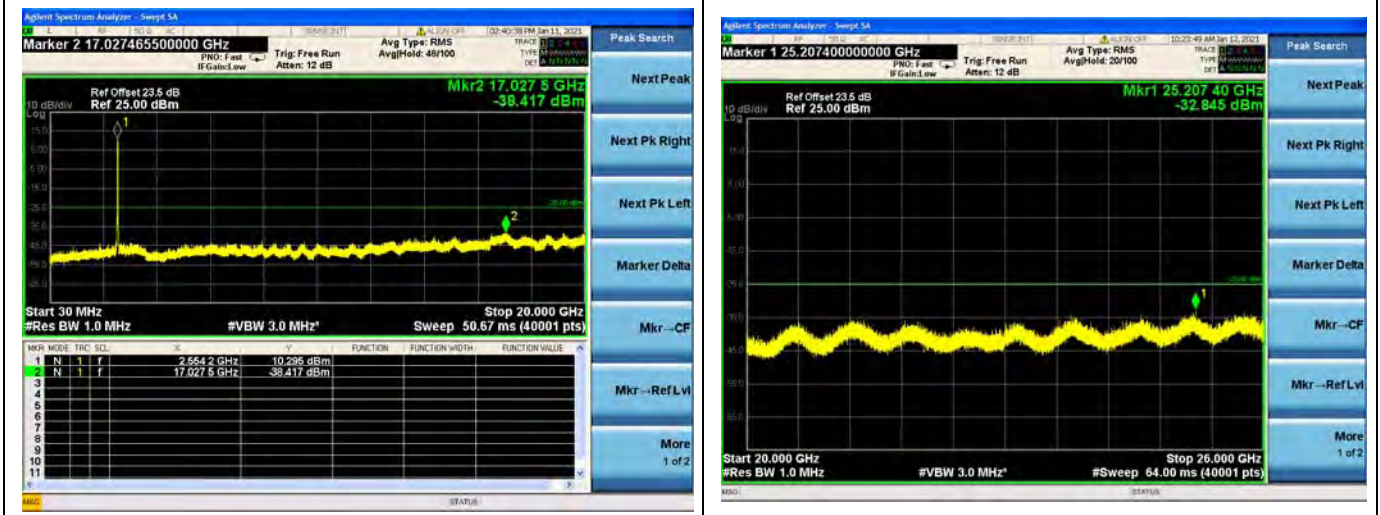

Band 7 / 20MHz / High CH / QPSK

Band 7 / 20MHz / High CH / 16QAM

Band 7 / 20MHz / High CH / 64QAM

Band12 / 1.4MHz / Low CH / QPSK

Band12 / 1.4MHz / Low CH / 16QAM

Band12 / 1.4MHz / Low CH / 64QAM

Band12 / 1.4MHz / Mid CH / QPSK