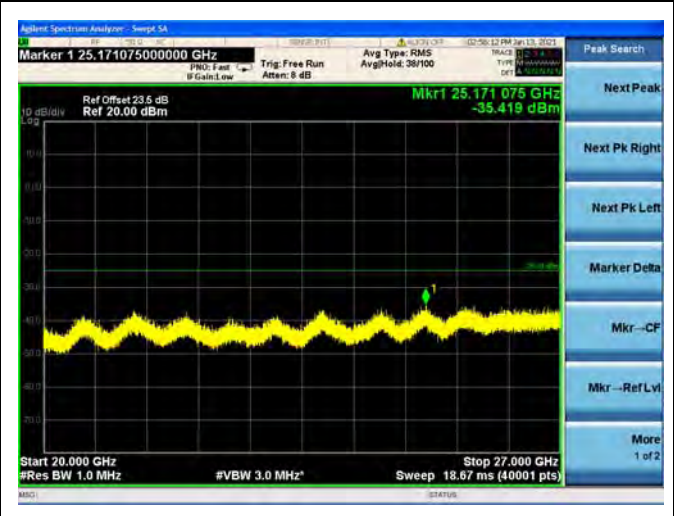

Band 41 / 20MHz / Low CH / 64QAM

Band 41 / 20MHz / Mid CH / QPSK

Band 41 / 20MHz / Mid CH / 16QAM

Band 41 / 20MHz / Mid CH / 64QAM

Band 41 / 20MHz / High CH / QPSK

Band 41 / 20MHz / High CH / 16QAM

Band 41 / 20MHz / High CH / 64QAM