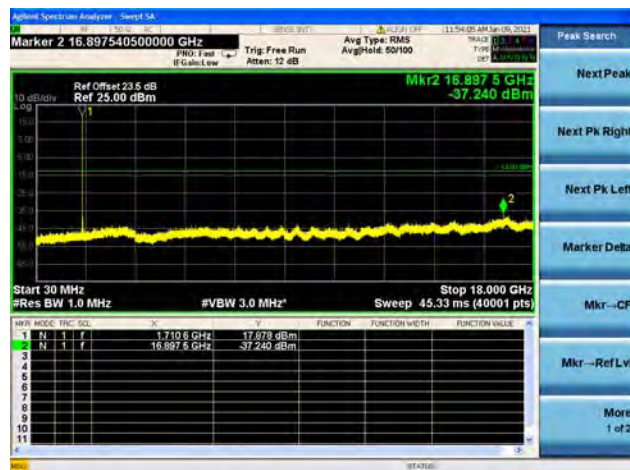

Band66 / 1.4MHz / Mid CH / 16QAM

Band66 / 1.4MHz / Low CH / 64QAM