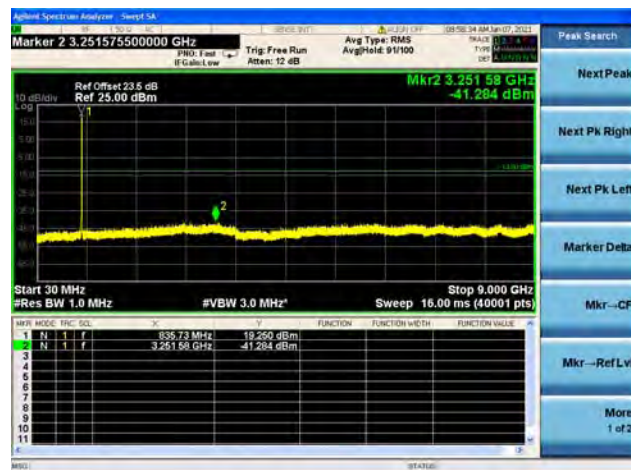

Band26 / 3MHz / High CH / 16QAM

Band26 / 3MHz / Mid CH / 64QAM