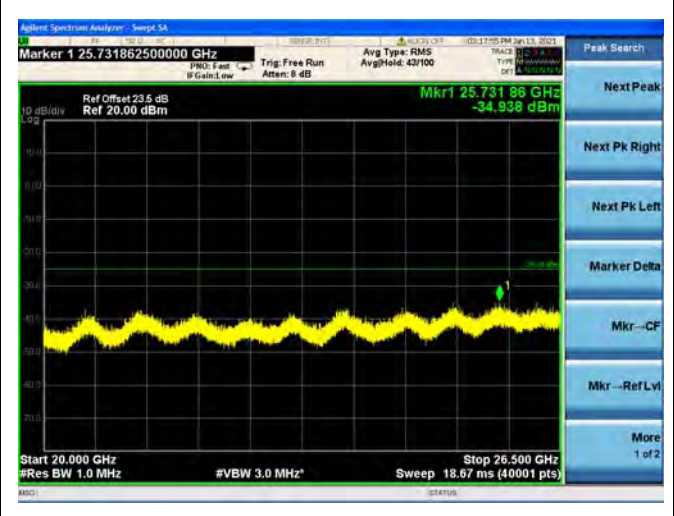

Band 38 / 10MHz / Low CH / QPSK

Band 38 / 10MHz / Low CH / 16QAM

Band 38 / 10MHz / Low CH / 64QAM

Band 38 / 10MHz / Mid CH / QPSK

Band 38 / 10MHz / Mid CH / 16QAM

Band 38 / 10MHz / Mid CH / 64QAM

Band 38 / 10MHz / High CH / QPSK