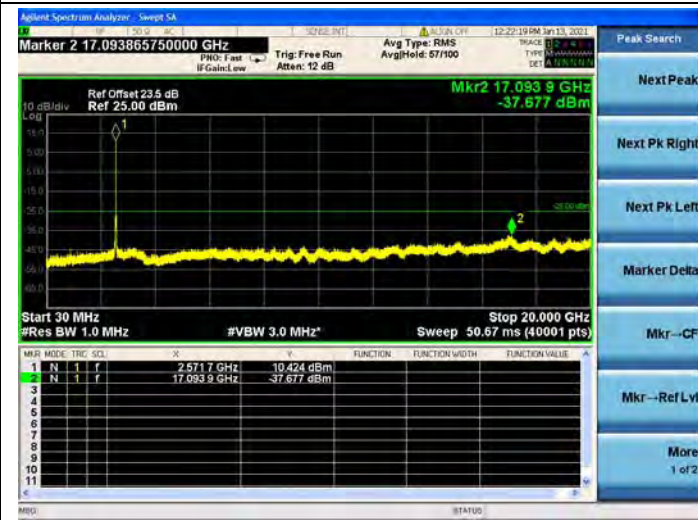

Band 38 / 10MHz / High CH / 16QAM

Band 38 / 10MHz / High CH / 64QAM

Band 38 / 15MHz / Low CH / QPSK

Band 38 / 15MHz / Low CH / 16QAM

Band 38 / 15MHz / Low CH / 64QAM

Band 38 / 15MHz / Mid CH / QPSK

Band 38 / 15MHz / Mid CH / 16QAM