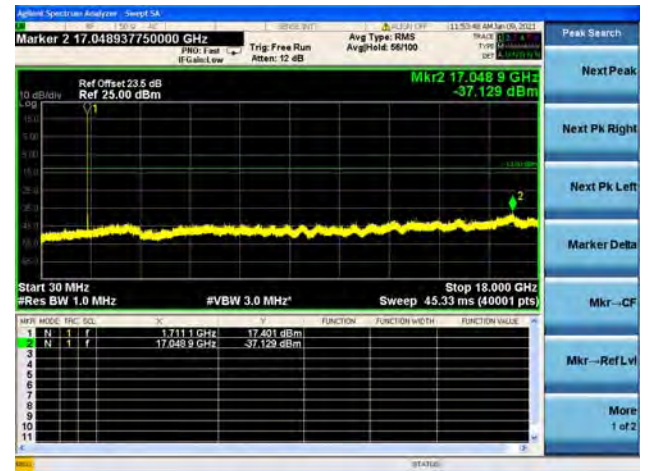

Band66 / 1.4MHz / Mid CH / QPSK

Band66 / 1.4MHz / Low CH / 16QAM