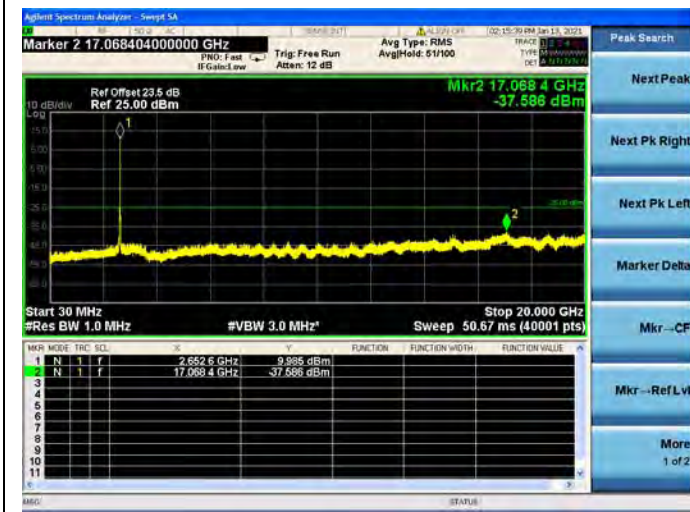

Band 41 / 15MHz / Mid CH / 16QAM

Band 41 / 15MHz / Mid CH / 64QAM

Band 41 / 15MHz / High CH / QPSK

Band 41 / 15MHz / High CH / 16QAM

Band 41 / 15MHz / High CH / 64QAM

Band 41 / 20MHz / Low CH / QPSK

Band 41 / 20MHz / Low CH / 16QAM