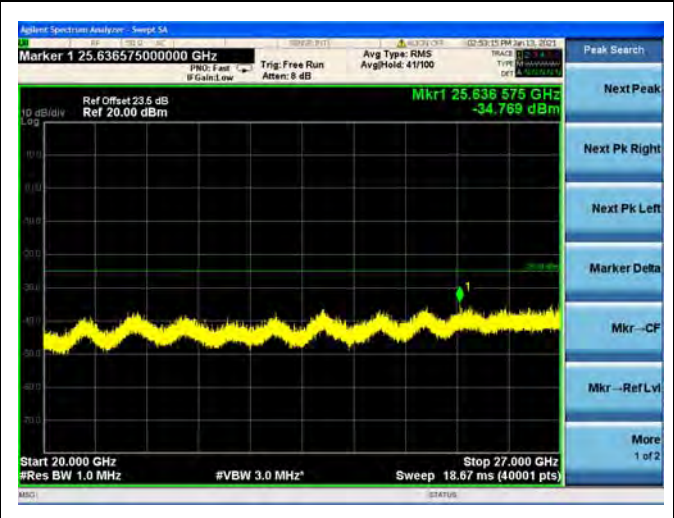

Band 41 / 15MHz / Mid CH / 16QAM

Band 41 / 15MHz / Mid CH / 64QAM

Band 41 / 15MHz / High CH / QPSK

Band 41 / 15MHz / High CH / 16QAM

Band 41 / 15MHz / High CH / 64QAM

Band 41 / 20MHz / Low CH / QPSK

Band 41 / 20MHz / Low CH / 16QAM