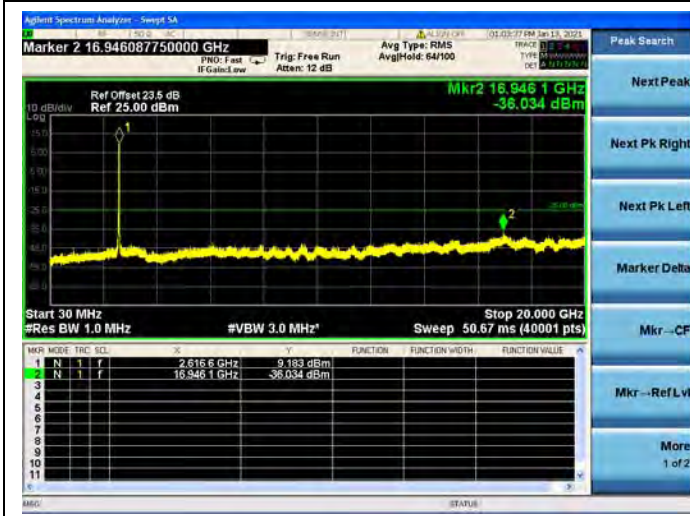

Band 38 / 20MHz / Mid CH / QPSK

Band 38 / 20MHz / Mid CH / 16QAM

Band 38 / 20MHz / Mid CH / 64QAM

Band 38 / 20MHz / High CH / QPSK

Band 38 / 20MHz / High CH / 16QAM

Band 38 / 20MHz / High CH / 64QAM

Band 41 / 5MHz / Low CH / QPSK