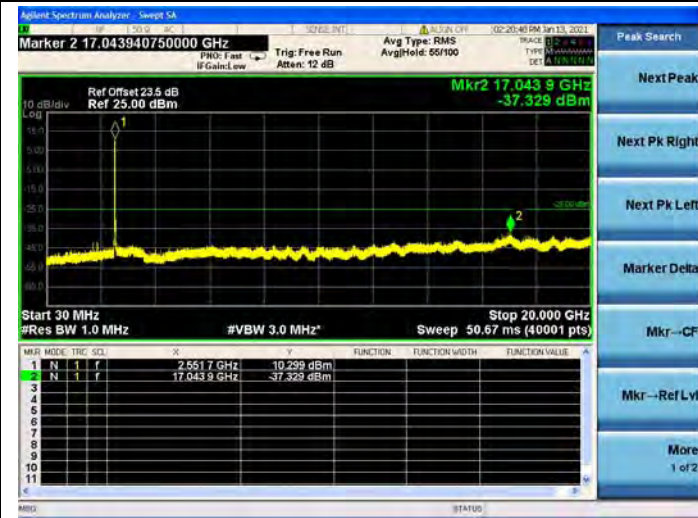

Band 41 / 15MHz / Mid CH / 16QAM

Band 41 / 15MHz / Mid CH / 64QAM

Band 41 / 15MHz / High CH / QPSK

Band 41 / 15MHz / High CH / 16QAM

Band 41 / 15MHz / High CH / 64QAM

Band 41 / 20MHz / Low CH / QPSK

Band 41 / 20MHz / Low CH / 16QAM