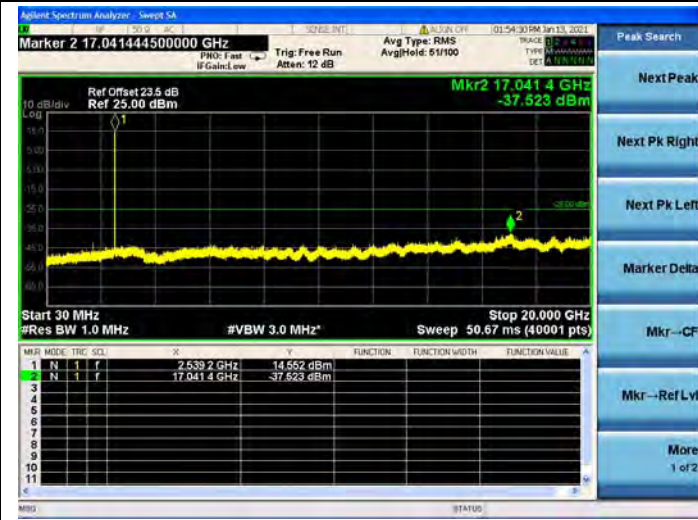

Band 38 / 20MHz / Mid CH / QPSK

Band 38 / 20MHz / Mid CH / 16QAM

Band 38 / 20MHz / Mid CH / 64QAM

Band 38 / 20MHz / High CH / QPSK

Band 38 / 20MHz / High CH / 16QAM

Band 38 / 20MHz / High CH / 64QAM

Band 41 / 5MHz / Low CH / QPSK