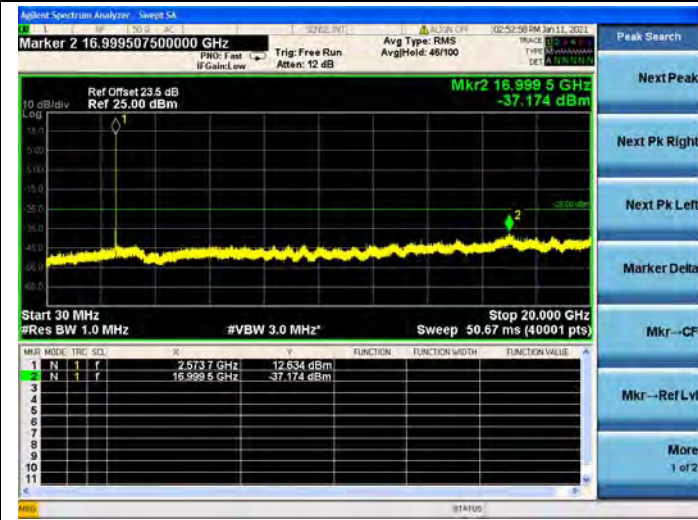

Band26 / 15MHz / Mid CH / 16QAM

Band26 / 15MHz / Mid CH / 64QAM

Band26 / 15MHz / High CH / QPSK

Band26 / 15MHz / High CH / 16QAM

Band26 / 15MHz / High CH / 64QAM

Band 38 / 5MHz / Low CH / QPSK

Band 38 / 5MHz / Low CH / 16QAM