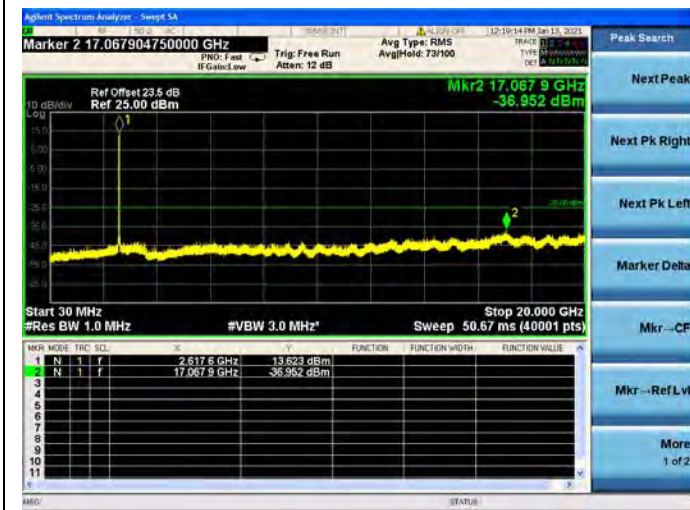

Band 38 / 10MHz / High CH / 16QAM