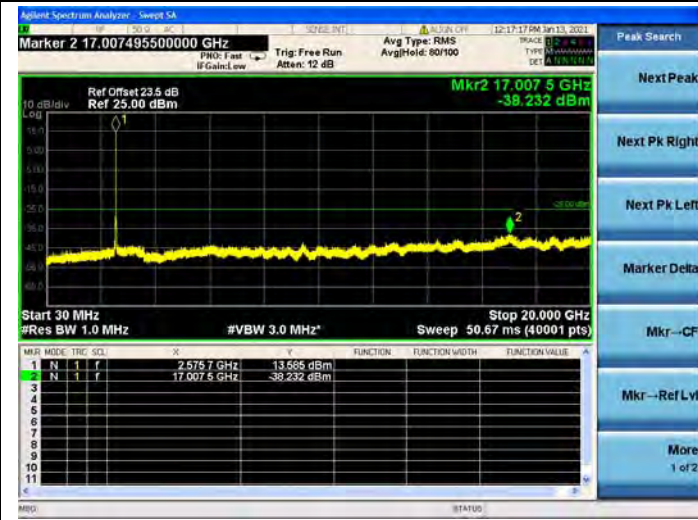

Band 38 / 10MHz / Low CH / QPSK