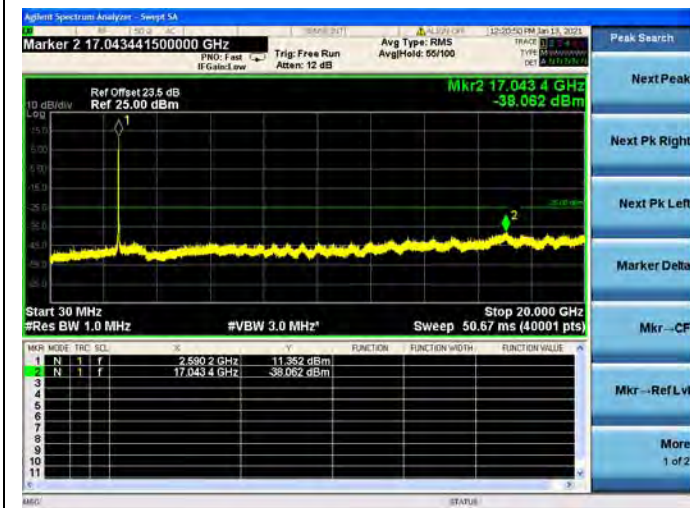

Band 38 / 10MHz / High CH / 16QAM

Band 38 / 10MHz / High CH / 64QAM

Band 38 / 15MHz / Low CH / QPSK

Band 38 / 15MHz / Low CH / 16QAM

Band 38 / 15MHz / Low CH / 64QAM

Band 38 / 15MHz / Mid CH / QPSK

Band 38 / 15MHz / Mid CH / 16QAM