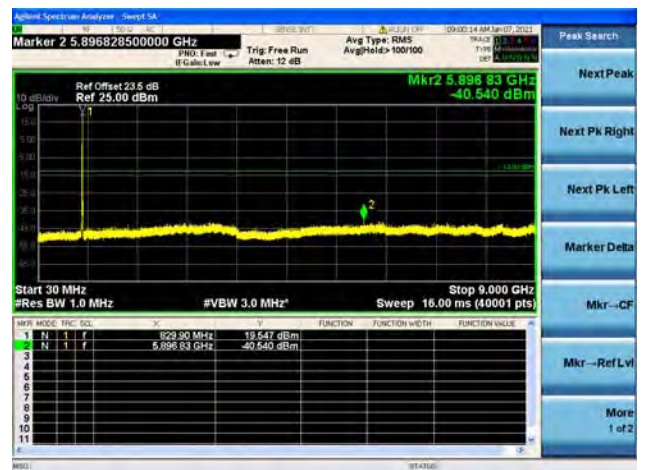

Band26 / 1.4MHz / High CH / QPSK

Band26 / 1.4MHz / High CH / 16QAM

Band26 / 1.4MHz / High CH / 64QAM

Band26 / 3MHz / Low CH / QPSK

Band26 / 3MHz / Low CH / 16QAM

Band26 / 3MHz / Low CH / 64QAM

Band26 / 3MHz / Mid CH / QPSK