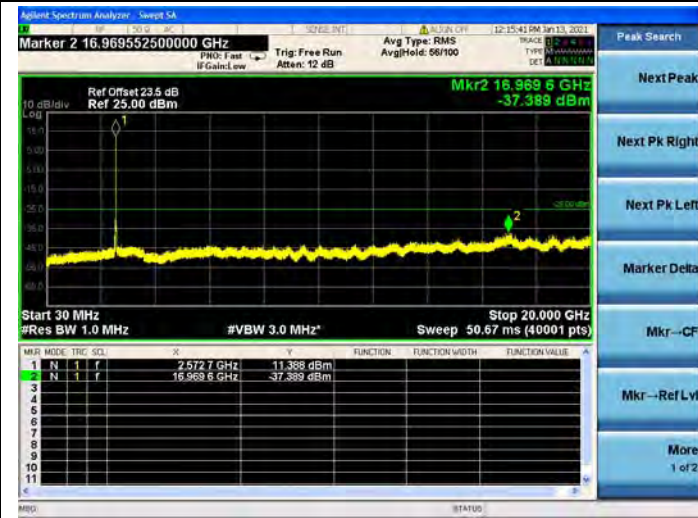

Band 38 / 10MHz / Low CH / 16QAM