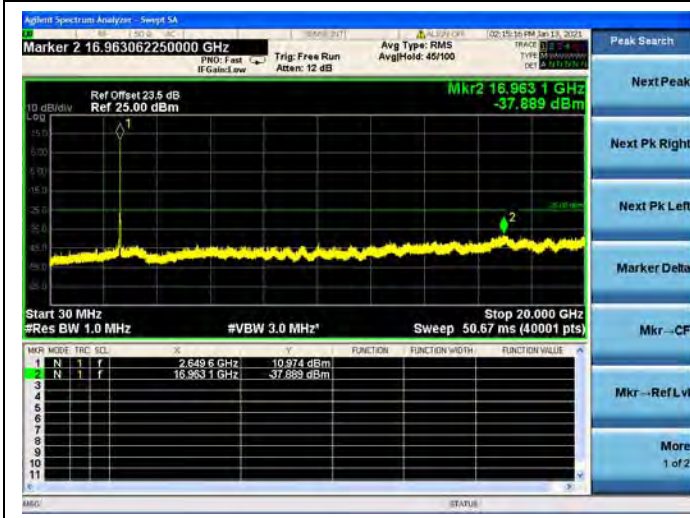

Band 41 / 15MHz / Mid CH / 16QAM

Band 41 / 15MHz / Mid CH / 64QAM

Band 41 / 15MHz / High CH / QPSK

Band 41 / 15MHz / High CH / 16QAM

Band 41 / 15MHz / High CH / 64QAM

Band 41 / 20MHz / Low CH / QPSK

Band 41 / 20MHz / Low CH / 16QAM