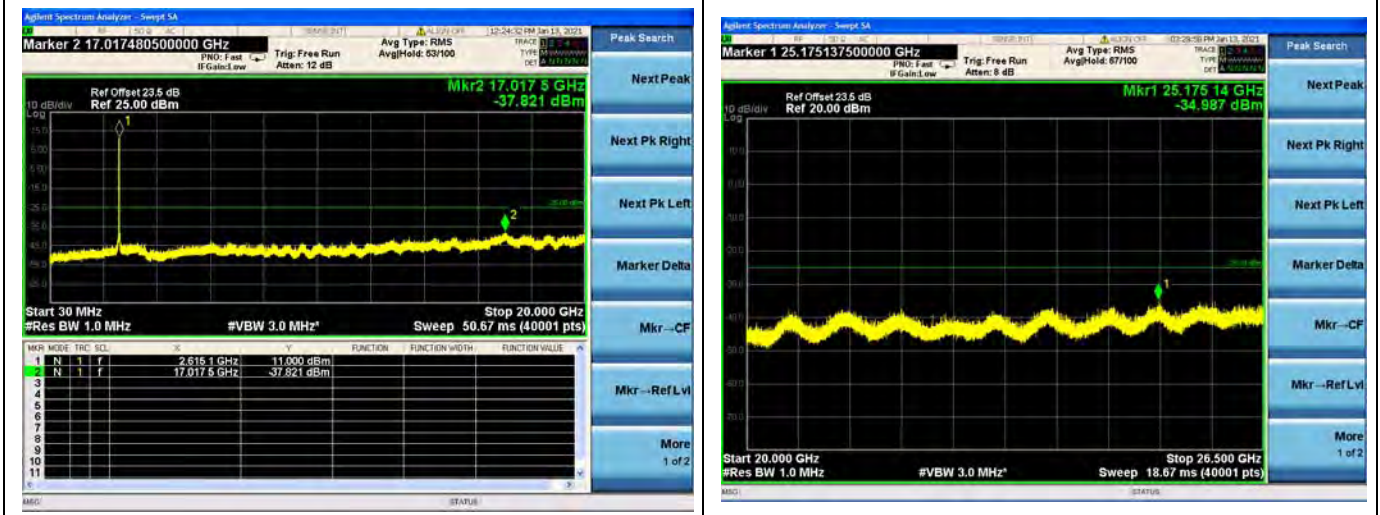

Band 38 / 15MHz / Mid CH / 64QAM

Band 38 / 15MHz / High CH / QPSK

Band 38 / 15MHz / High CH / 16QAM

Band 38 / 15MHz / High CH / 64QAM

Band 38 / 20MHz / Low CH / QPSK

Band 38 / 20MHz / Low CH / 16QAM

Band 38 / 20MHz / Low CH / 64QAM