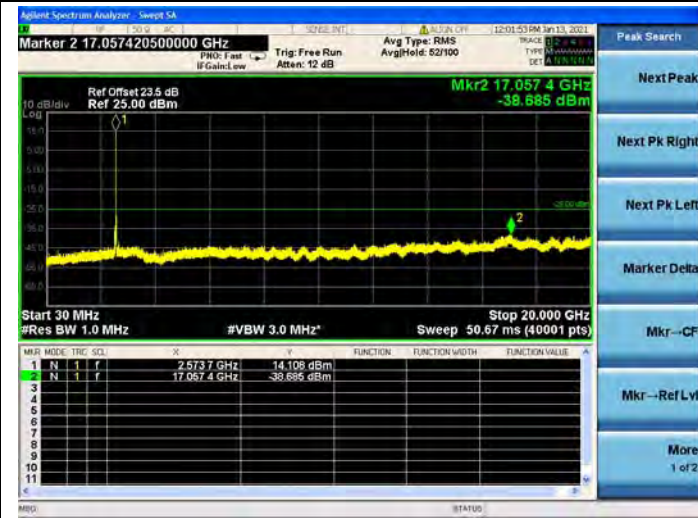

Band26 / 15MHz / Mid CH / 16QAM

Band26 / 15MHz / Mid CH / 64QAM

Band26 / 15MHz / High CH / QPSK

Band26 / 15MHz / High CH / 16QAM

Band26 / 15MHz / High CH / 64QAM

Band 38 / 5MHz / Low CH / QPSK

Band 38 / 5MHz / Low CH / 16QAM