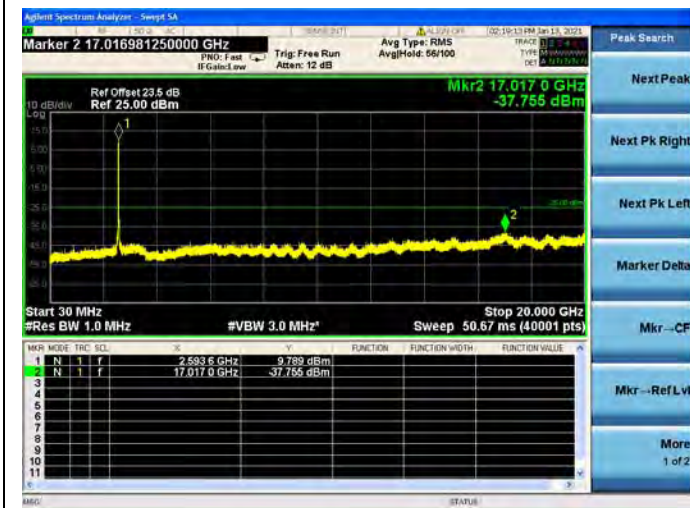

Band 41 / 20MHz / Low CH / 64QAM

Band 41 / 20MHz / Mid CH / QPSK

Band 41 / 20MHz / Mid CH / 16QAM

Band 41 / 20MHz / Mid CH / 64QAM

Band 41 / 20MHz / High CH / QPSK

Band 41 / 20MHz / High CH / 16QAM

Band 41 / 20MHz / High CH / 64QAM