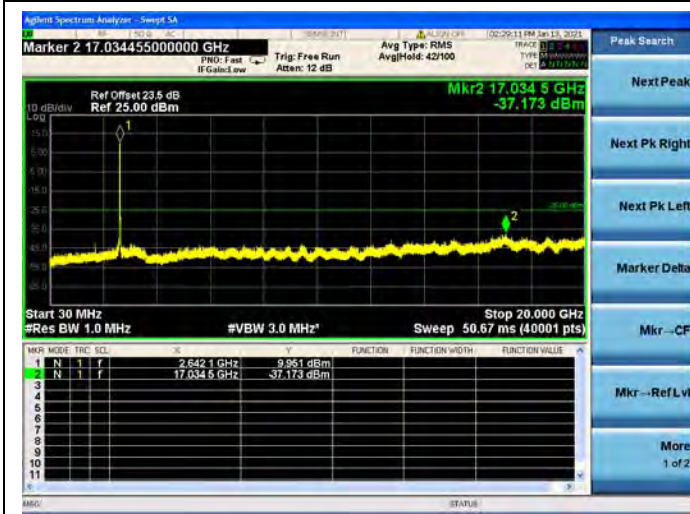

Band 41 / 20MHz / Low CH / 64QAM

Band 41 / 20MHz / Mid CH / QPSK

Band 41 / 20MHz / Mid CH / 16QAM

Band 41 / 20MHz / Mid CH / 64QAM

Band 41 / 20MHz / High CH / QPSK

Band 41 / 20MHz / High CH / 16QAM

Band 41 / 20MHz / High CH / 64QAM