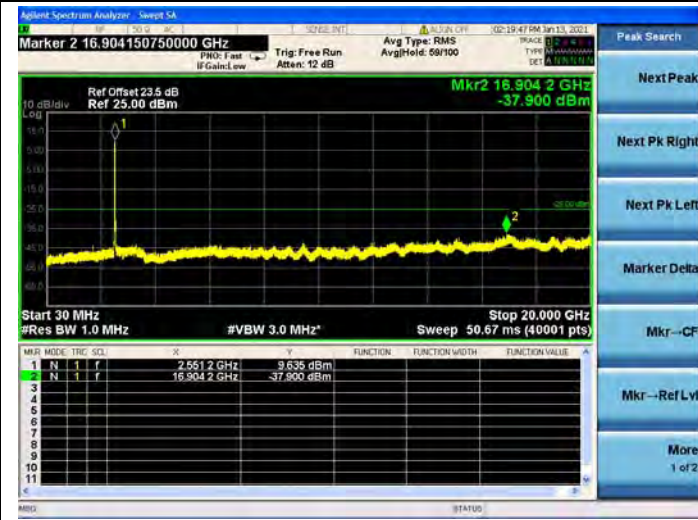

Band 41 / 15MHz / Mid CH / 16QAM

Band 41 / 15MHz / Mid CH / 64QAM

Band 41 / 15MHz / High CH / QPSK

Band 41 / 15MHz / High CH / 16QAM

Band 41 / 15MHz / High CH / 64QAM

Band 41 / 20MHz / Low CH / QPSK

Band 41 / 20MHz / Low CH / 16QAM