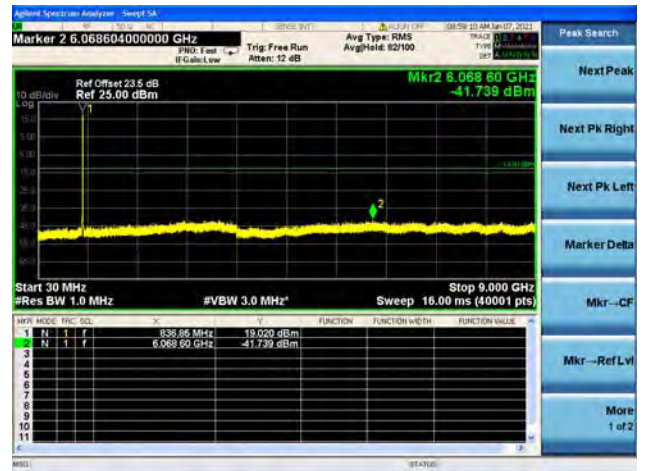

Band26 / 3MHz / High CH / QPSK

Band26 / 3MHz / Mid CH / 16QAM