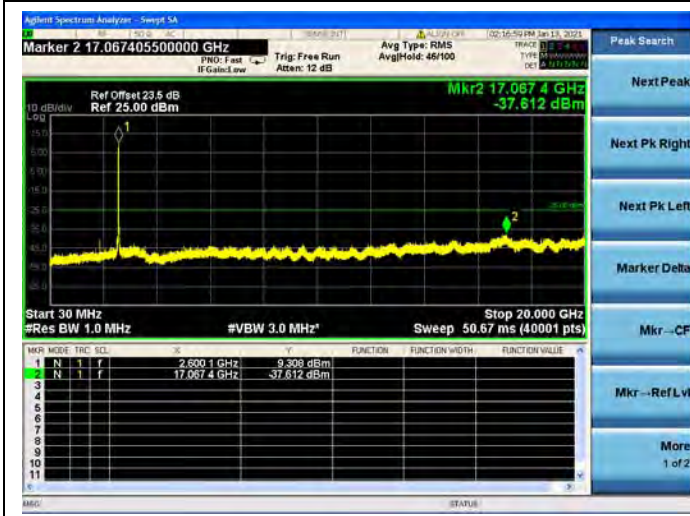

Band 41 / 20MHz / Low CH / 64QAM

Band 41 / 20MHz / Mid CH / QPSK

Band 41 / 20MHz / Mid CH / 16QAM

Band 41 / 20MHz / Mid CH / 64QAM

Band 41 / 20MHz / High CH / QPSK

Band 41 / 20MHz / High CH / 16QAM

Band 41 / 20MHz / High CH / 64QAM