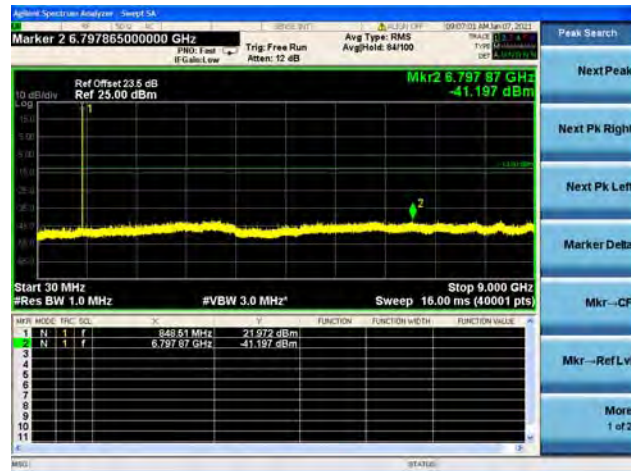

Band26 / 1.4MHz / High CH / 64QAM

Band26 / 1.4MHz / High CH / QPSK