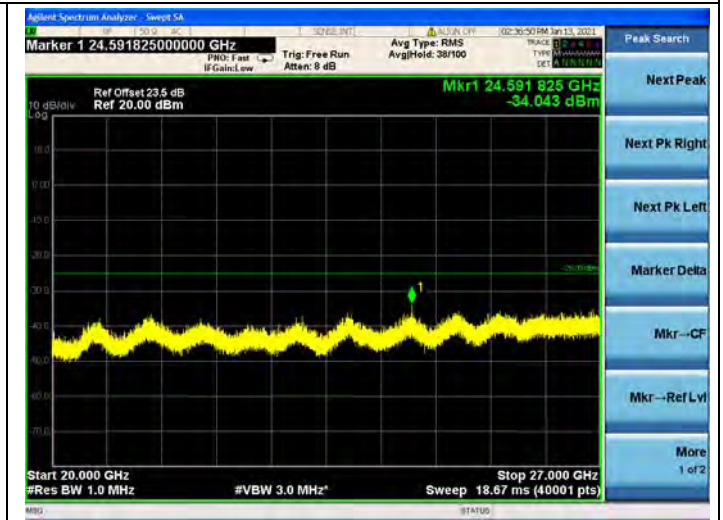

Band 41 / 5MHz / Low CH / 64QAM