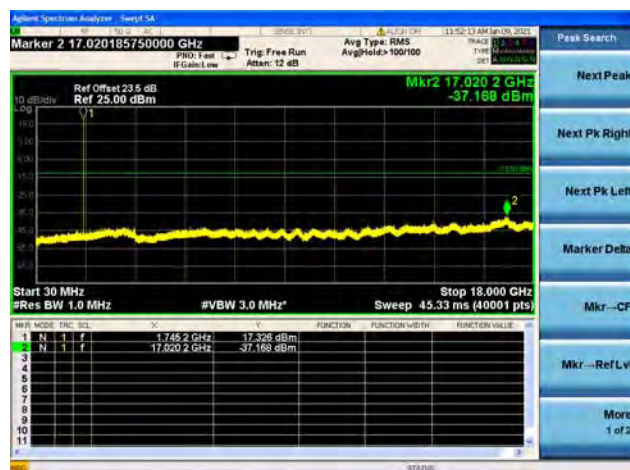

Band66 / 1.4MHz / Low CH / QPSK

Band66 / 1.4MHz / Low CH / 16QAM

Band66 / 1.4MHz / Low CH / 64QAM

Band66 / 1.4MHz / Mid CH / QPSK

Band66 / 1.4MHz / Mid CH / 16QAM

Band66 / 1.4MHz / Mid CH / 64QAM

Band66 / 3MHz / Mid CH / QPSK