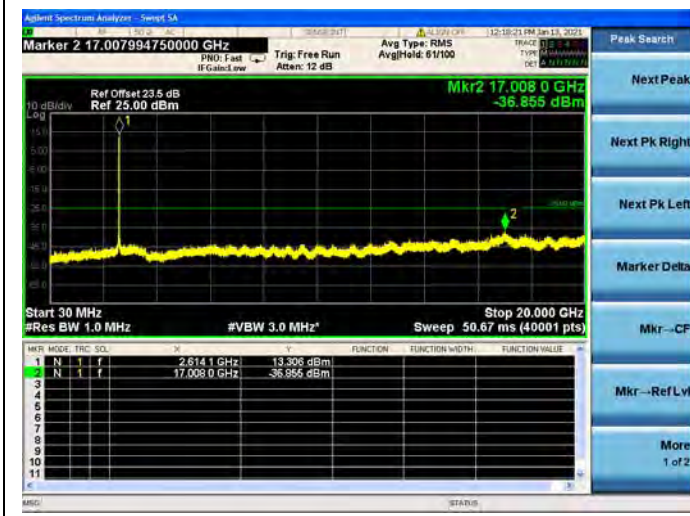

Band 38 / 10MHz / Low CH / QPSK

Band 38 / 10MHz / Low CH / 16QAM

Band 38 / 10MHz / Low CH / 64QAM

Band 38 / 10MHz / Mid CH / QPSK

Band 38 / 10MHz / Mid CH / 16QAM

Band 38 / 10MHz / Mid CH / 64QAM

Band 38 / 10MHz / High CH / QPSK