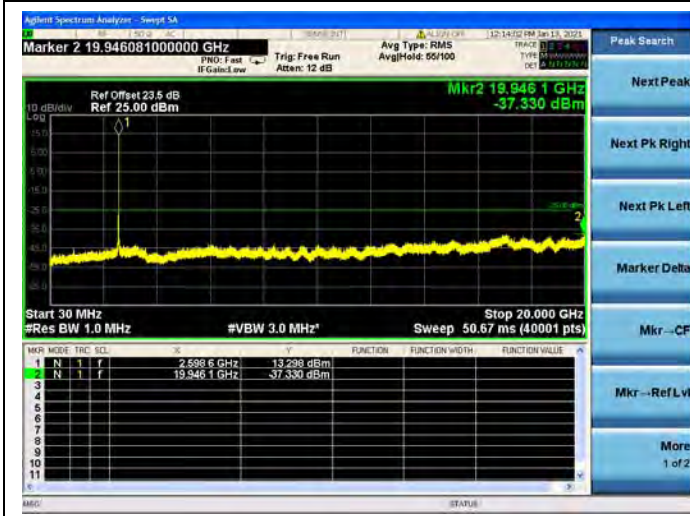

Band 38 / 10MHz / Low CH / QPSK

Band 38 / 10MHz / Low CH / 16QAM

Band 38 / 10MHz / Low CH / 64QAM

Band 38 / 10MHz / Mid CH / QPSK

Band 38 / 10MHz / Mid CH / 16QAM

Band 38 / 10MHz / Mid CH / 64QAM

Band 38 / 10MHz / High CH / QPSK