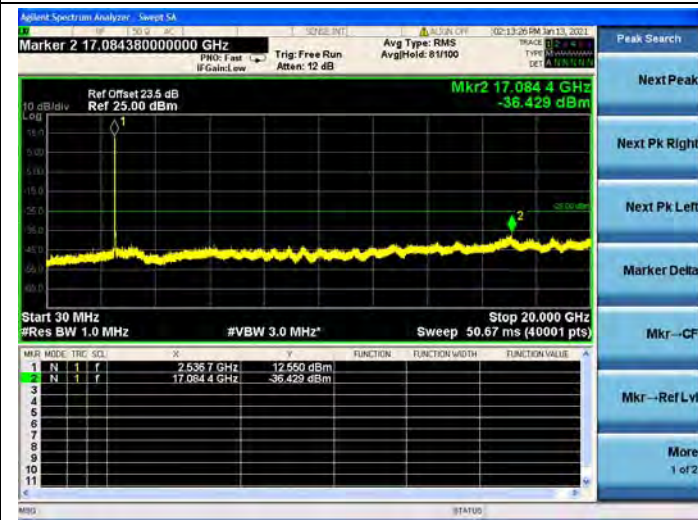

Band 41 / 10MHz / High CH / QPSK

Band 41 / 10MHz / High CH / 16QAM

Band 41 / 10MHz / High CH / 64QAM

Band 41 / 15MHz / Low CH / QPSK

Band 41 / 15MHz / Low CH / 16QAM

Band 41 / 15MHz / Low CH / 64QAM

Band 41 / 15MHz / Mid CH / QPSK