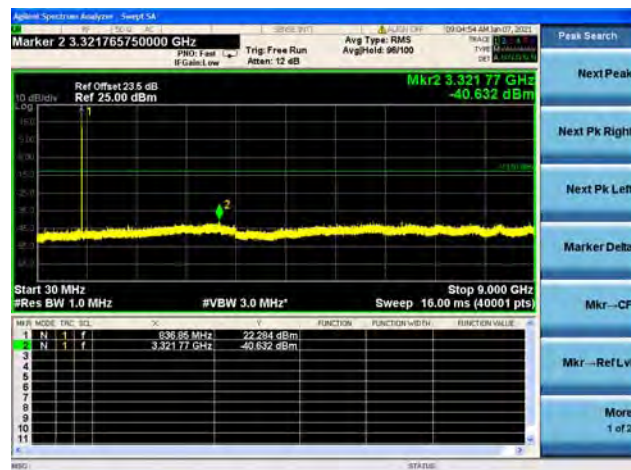

Band17 / 10MHz / High CH / 64QAM

Band26 / 1.4MHz / Low CH / QPSK

Band26 / 1.4MHz / Low CH / 16QAM

Band26 / 1.4MHz / Low CH / 64QAM

Band26 / 1.4MHz / Mid CH / QPSK

Band26 / 1.4MHz / Mid CH / 16QAM

Band26 / 1.4MHz / Mid CH / 64QAM