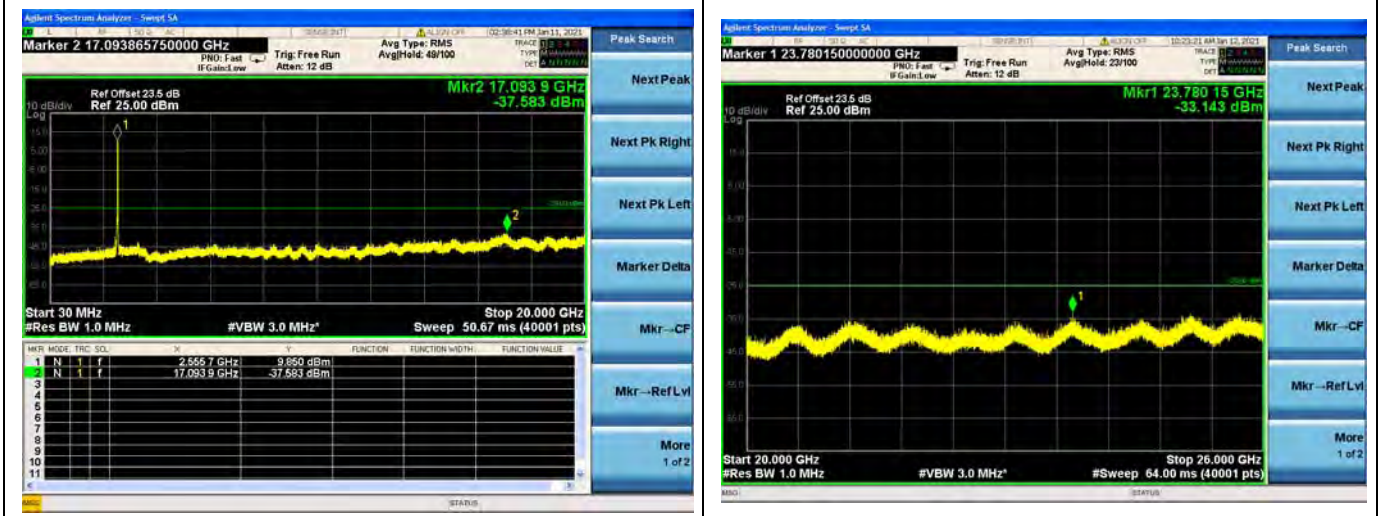

Band 7 / 20MHz / High CH / QPSK

Band 7 / 20MHz / High CH / 16QAM

Band 7 / 20MHz / High CH / 64QAM

Band12 / 1.4MHz / Low CH / QPSK

Band12 / 1.4MHz / Low CH / 16QAM

Band12 / 1.4MHz / Low CH / 64QAM

Band12 / 1.4MHz / Mid CH / QPSK