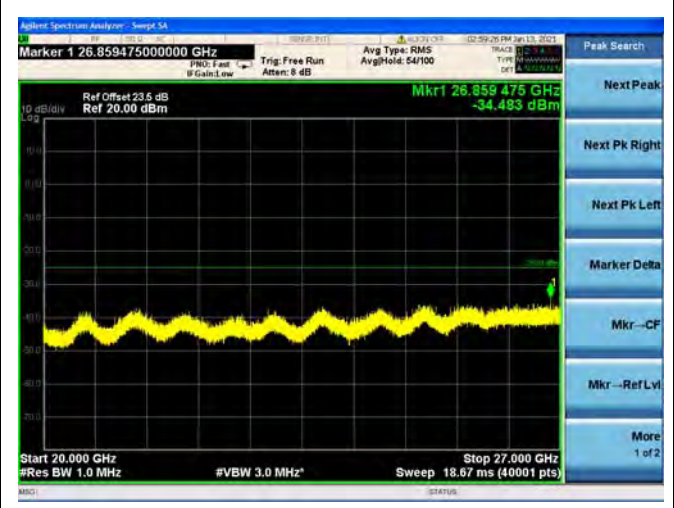

Band 41 / 20MHz / Low CH / 64QAM

Band 41 / 20MHz / Mid CH / QPSK

Band 41 / 20MHz / Mid CH / 16QAM

Band 41 / 20MHz / Mid CH / 64QAM

Band 41 / 20MHz / High CH / QPSK

Band 41 / 20MHz / High CH / 16QAM

Band 41 / 20MHz / High CH / 64QAM