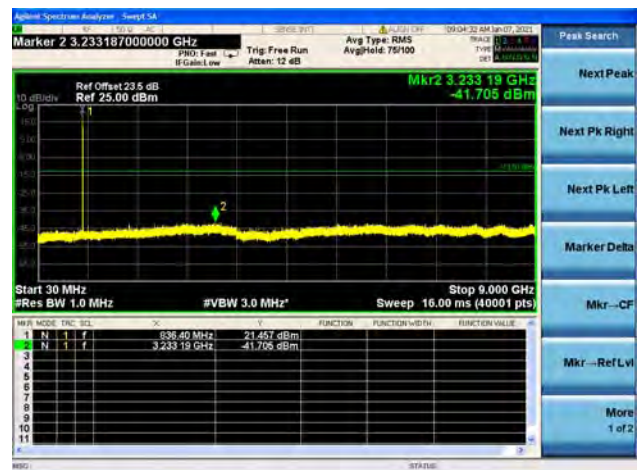

Band17 / 10MHz / High CH / 64QAM

Band26 / 1.4MHz / Low CH / QPSK

Band26 / 1.4MHz / Low CH / 16QAM

Band26 / 1.4MHz / Low CH / 64QAM

Band26 / 1.4MHz / Mid CH / QPSK

Band26 / 1.4MHz / Mid CH / 16QAM

Band26 / 1.4MHz / Mid CH / 64QAM