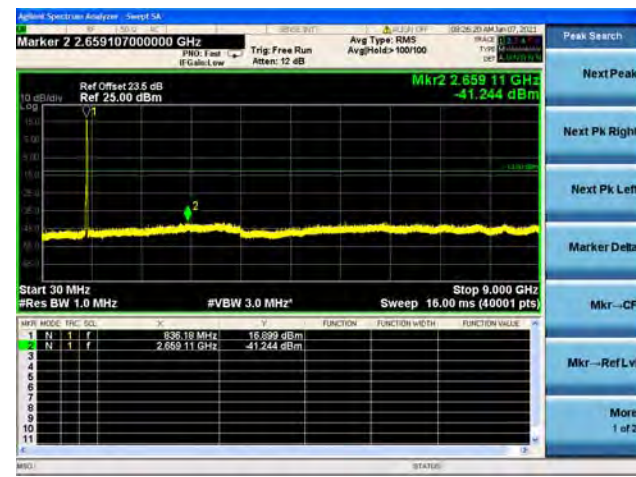

Band26 / 15MHz / Mid CH / 16QAM

Band26 / 15MHz / Mid CH / 64QAM

Band26 / 15MHz / High CH / QPSK

Band26 / 15MHz / High CH / 16QAM

Band26 / 15MHz / High CH / 64QAM

Band 38 / 5MHz / Low CH / QPSK

Band 38 / 5MHz / Low CH / 16QAM