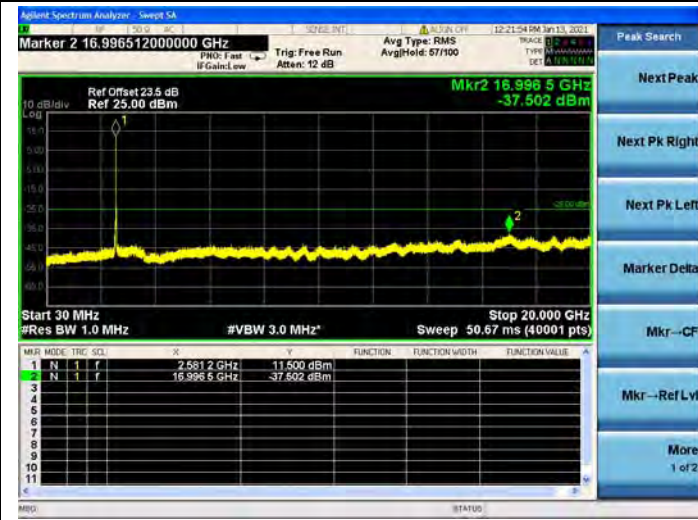

Band 38 / 10MHz / High CH / 16QAM

Band 38 / 10MHz / High CH / 64QAM

Band 38 / 15MHz / Low CH / QPSK

Band 38 / 15MHz / Low CH / 16QAM

Band 38 / 15MHz / Low CH / 64QAM

Band 38 / 15MHz / Mid CH / QPSK

Band 38 / 15MHz / Mid CH / 16QAM