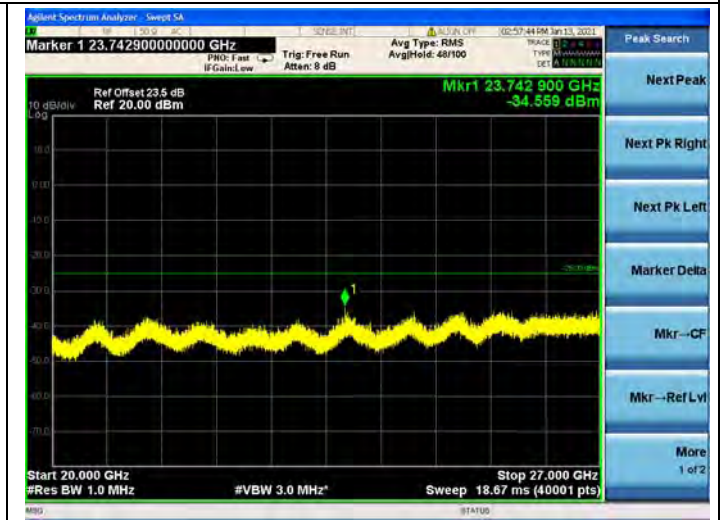

Band 41 / 20MHz / Low CH / 64QAM