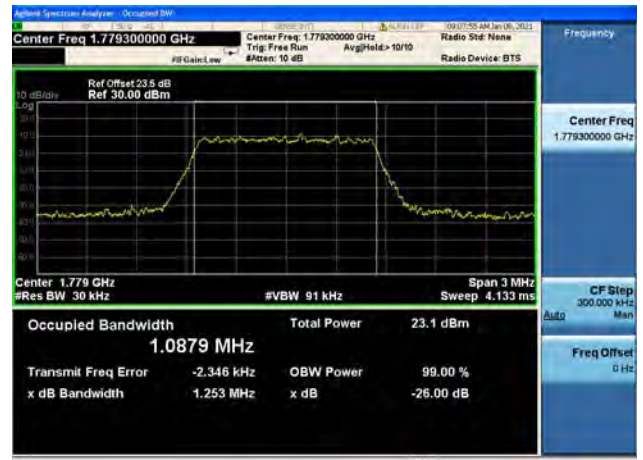

Band66 / 3MHz / Low CH / QPSK