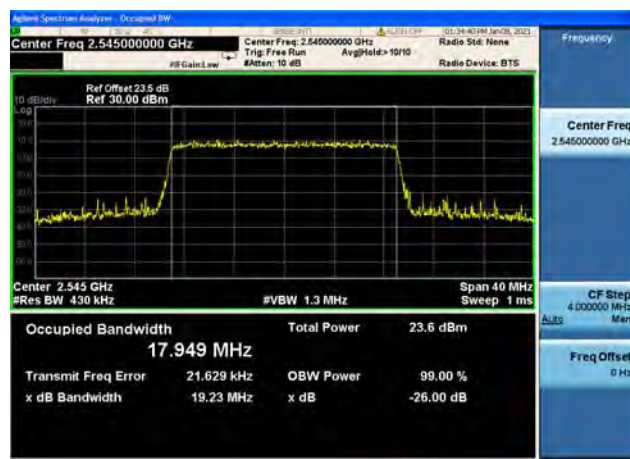

Band41 / 15MHz / Mid CH / 16QAM

Band41 / 15MHz / Mid CH / 64QAM

Band41 / 15MHz / High CH / QPSK

Band41 / 15MHz / High CH / 16QAM

Band41 / 15MHz / High CH / 64QAM

Band41 / 20MHz / Low CH / QPSK

Band41 / 20MHz / Low CH / 16QAM