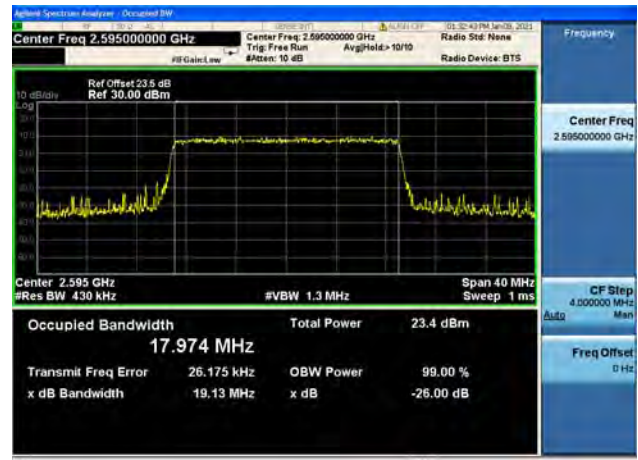

Band41 / 20MHz / Low CH / 64QAM

Band41 / 20MHz / Mid CH / QPSK

Band41 / 20MHz / Mid CH / 16QAM

Band41 / 20MHz / Mid CH / 64QAM

Band41 / 20MHz / High CH / QPSK

Band41 / 20MHz / High CH / 16QAM

Band41 / 20MHz / High CH / 64QAM