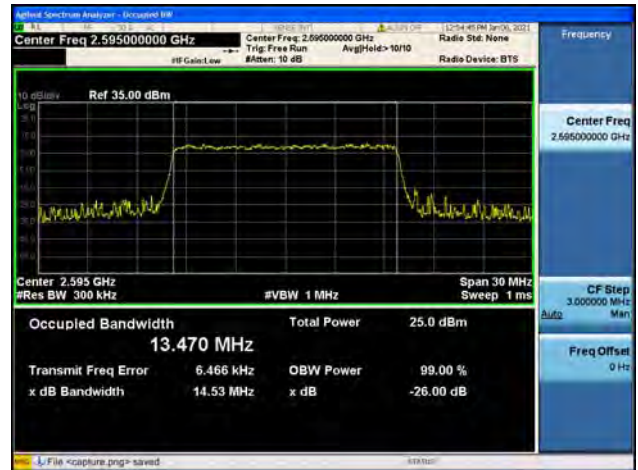

Band38 / 10MHz / High CH / 16QAM

Band38 / 10MHz / High CH / 64QAM

Band38 / 15MHz / Low CH / QPSK

Band38 / 15MHz / Low CH / 16QAM

Band38 / 15MHz / Low CH / 64QAM

Band38 / 15MHz / Mid CH / QPSK

Band38 / 15MHz / Mid CH / 16QAM