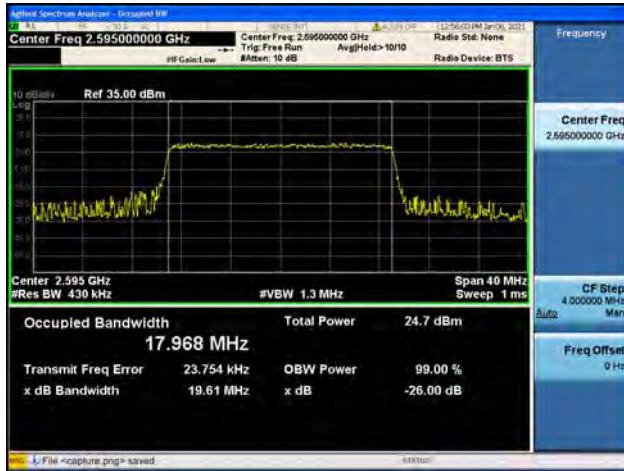

Band38 / 20MHz / Mid CH / 64QAM