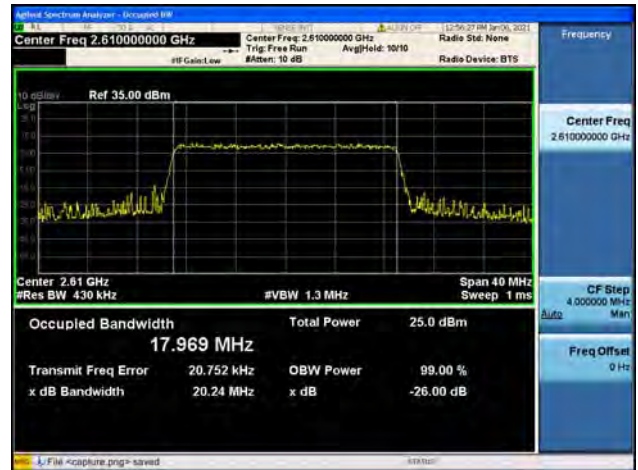

Band38 / 20MHz / Mid CH / QPSK

Band38 / 20MHz / Mid CH / 16QAM

Band38 / 20MHz / Mid CH / 64QAM

Band38 / 20MHz / High CH / QPSK

Band38 / 20MHz / High CH / 16QAM

Band38 / 20MHz / High CH / 64QAM

Band41 / 5MHz / Low CH / QPSK