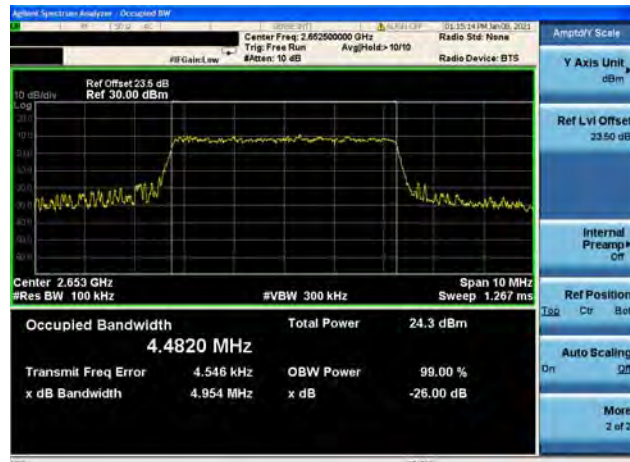

Band41 / 5MHz / Low CH / 16QAM

Band41 / 5MHz / Low CH / 64QAM

Band41 / 5MHz / Mid CH / QPSK

Band41 / 5MHz / Mid CH / 16QAM

Band41 / 5MHz / Mid CH / 64QAM

Band41 / 5MHz / High CH / QPSK

Band41 / 5MHz / High CH / 16QAM