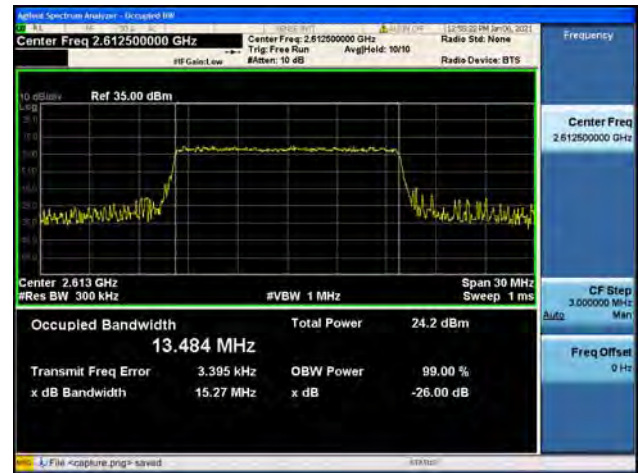

Band38 / 15MHz / Mid CH / 64QAM

Band38 / 15MHz / High CH / QPSK

Band38 / 15MHz / High CH / 16QAM

Band38 / 15MHz / High CH / 64QAM

Band38 / 20MHz / Low CH / QPSK

Band38 / 20MHz / Low CH / 16QAM

Band38 / 20MHz / Low CH / 64QAM