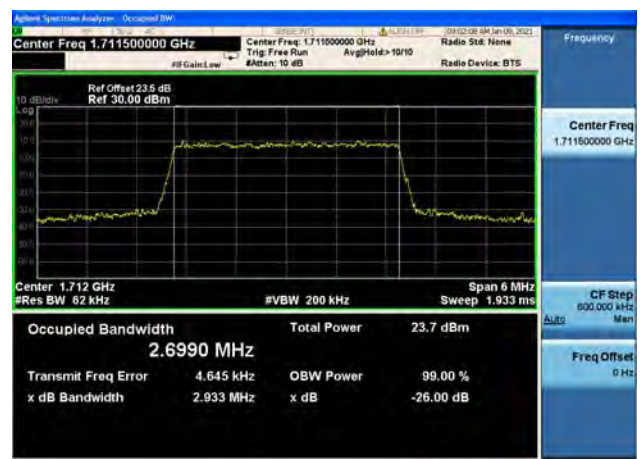

Band66 / 1.4MHz / High CH / 16QAM

Band66 / 1.4MHz / High CH / 64QAM

Band66 / 3MHz / Low CH / QPSK

Band66 / 3MHz / Low CH / 16QAM

Band66 / 3MHz / Low CH / 64QAM

Band66 / 3MHz / Mid CH / QPSK

Band66 / 3MHz / Mid CH / 16QAM