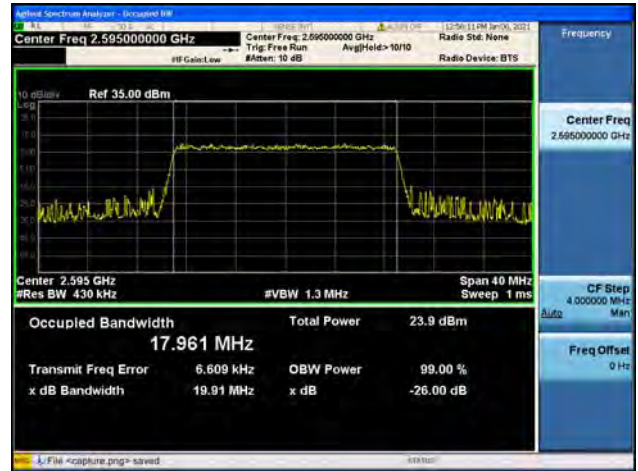

Band38 / 20MHz / High CH / QPSK