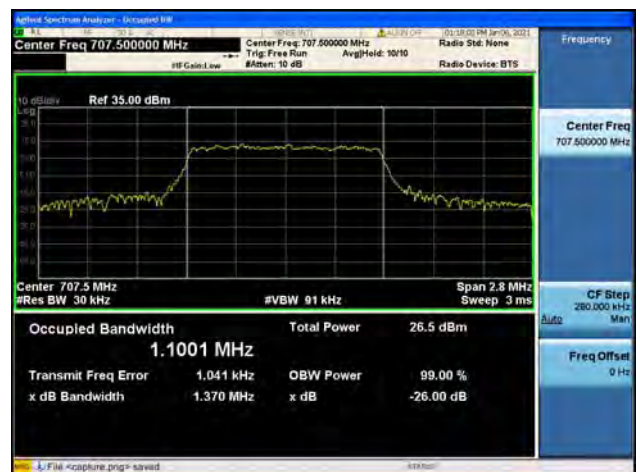

Band12 / 1.4MHz / Mid CH / 64QAM