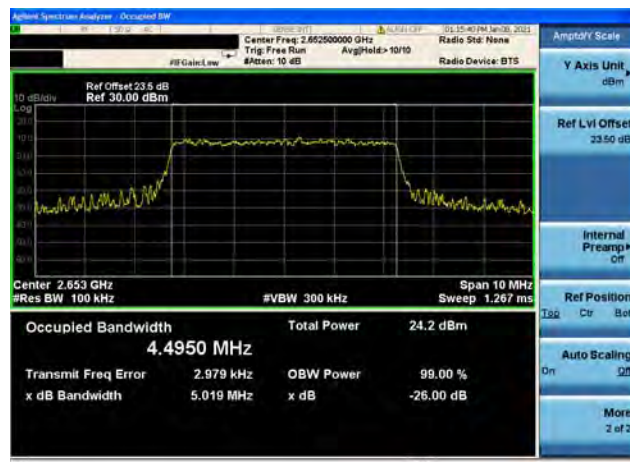

Band41 / 10MHz / Low CH / 16QAM