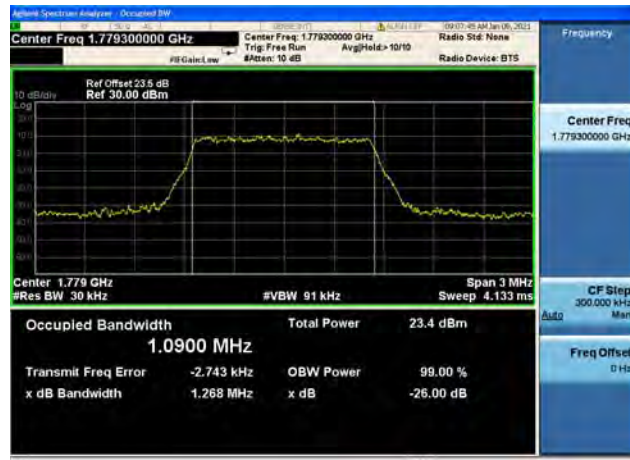

Band66 / 1.4MHz / Low CH / QPSK

Band66 / 1.4MHz / Low CH / 16QAM

Band66 / 1.4MHz / Low CH / 64QAM

Band66 / 1.4MHz / Mid CH / QPSK

Band66 / 1.4MHz / Mid CH / 16QAM

Band66 / 1.4MHz / Mid CH / 64QAM

Band66 / 1.4MHz / High CH / QPSK