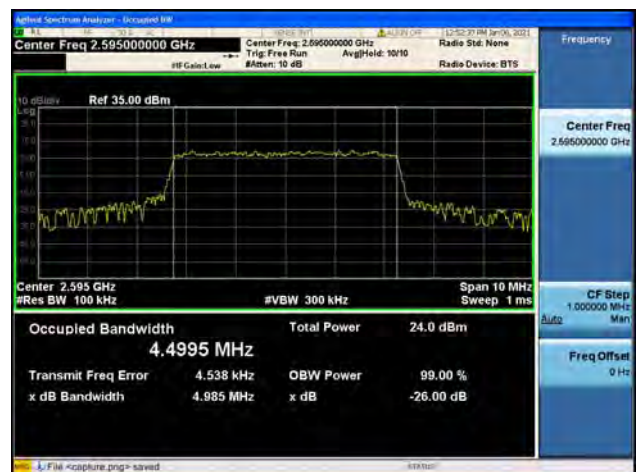

Band38 / 5MHz / Low CH / 64QAM

Band38 / 5MHz / Mid CH / QPSK

Band38 / 5MHz / Mid CH / 16QAM

Band38 / 5MHz / Mid CH / 64QAM

Band38 / 5MHz / High CH / QPSK

Band38 / 5MHz / High CH / 16QAM

Band38 / 5MHz / High CH / 64QAM