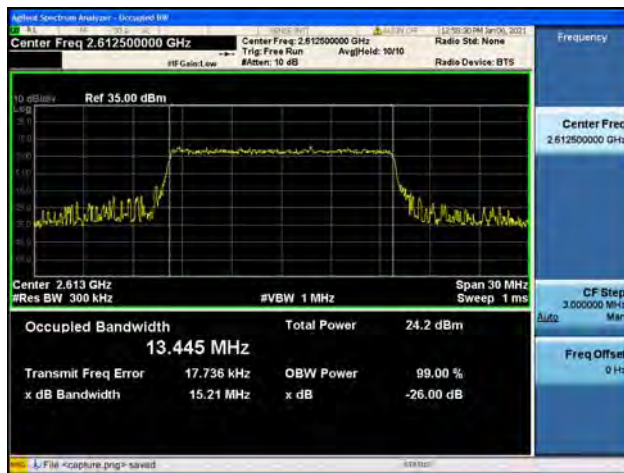

Band38 / 15MHz / Mid CH / 64QAM

Band38 / 15MHz / High CH / QPSK

Band38 / 15MHz / High CH / 16QAM

Band38 / 15MHz / High CH / 64QAM

Band38 / 20MHz / Low CH / QPSK

Band38 / 20MHz / Low CH / 16QAM

Band38 / 20MHz / Low CH / 64QAM