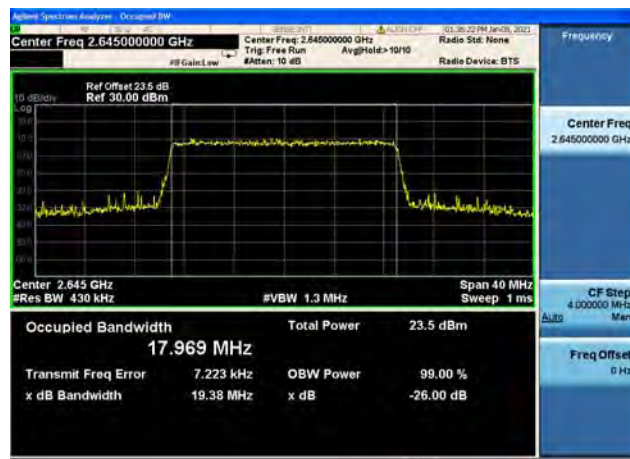

Band41 / 20MHz / Low CH / 64QAM

Band41 / 20MHz / Mid CH / QPSK

Band41 / 20MHz / Mid CH / 16QAM

Band41 / 20MHz / Mid CH / 64QAM

Band41 / 20MHz / High CH / QPSK

Band41 / 20MHz / High CH / 16QAM

Band41 / 20MHz / High CH / 64QAM