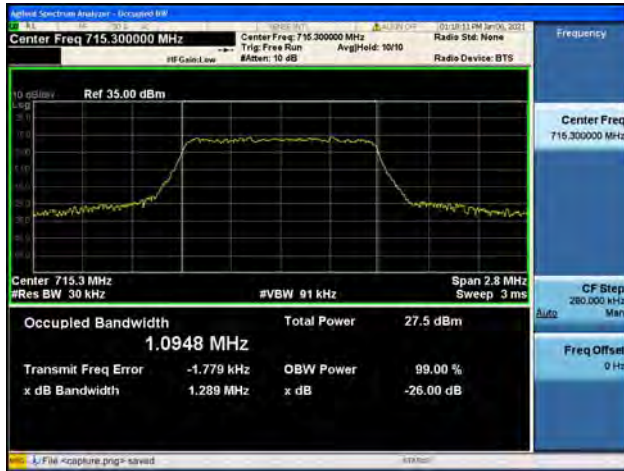

Band12 / 1.4MHz / Mid CH / QPSK

Band12 / 1.4MHz / Mid CH / 16QAM

Band12 / 1.4MHz / Mid CH / 64QAM

Band12 / 1.4MHz / High CH / QPSK

Band12 / 1.4MHz / High CH / 16QAM

Band12 / 1.4MHz / High CH / 64QAM

Band12 / 3MHz / Low CH / QPSK