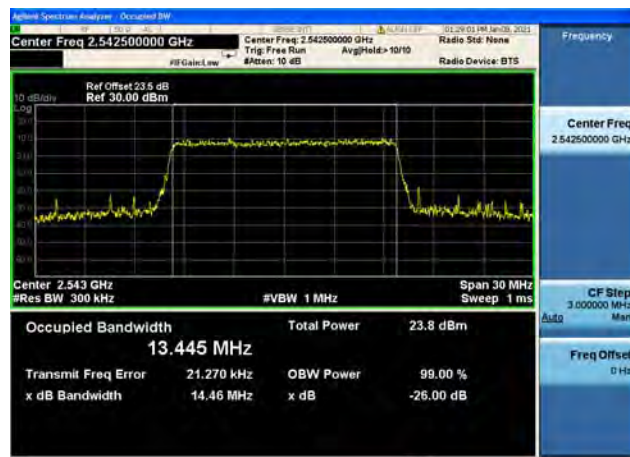

Band41 / 10MHz / High CH / QPSK

Band41 / 10MHz / High CH / 16QAM

Band41 / 10MHz / High CH / 64QAM

Band41 / 15MHz / Low CH / QPSK

Band41 / 15MHz / Low CH / 16QAM

Band41 / 15MHz / Low CH / 64QAM

Band41 / 15MHz / Mid CH / QPSK