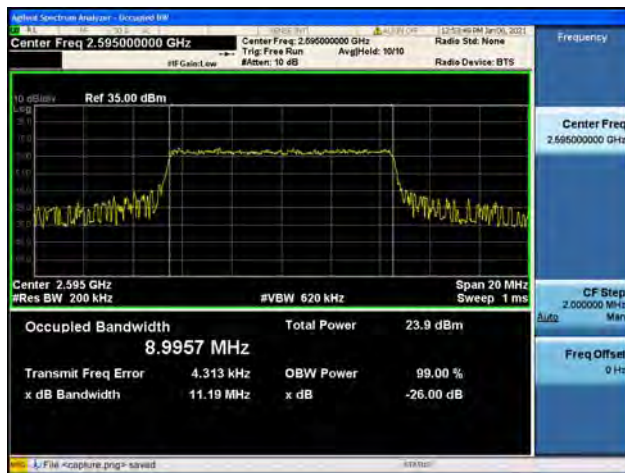

Band38 / 10MHz / Low CH / QPSK

Band38 / 10MHz / Low CH / 16QAM

Band38 / 10MHz / Low CH / 64QAM

Band38 / 10MHz / Mid CH / QPSK

Band38 / 10MHz / Mid CH / 16QAM

Band38 / 10MHz / Mid CH / 64QAM

Band38 / 10MHz / High CH / QPSK