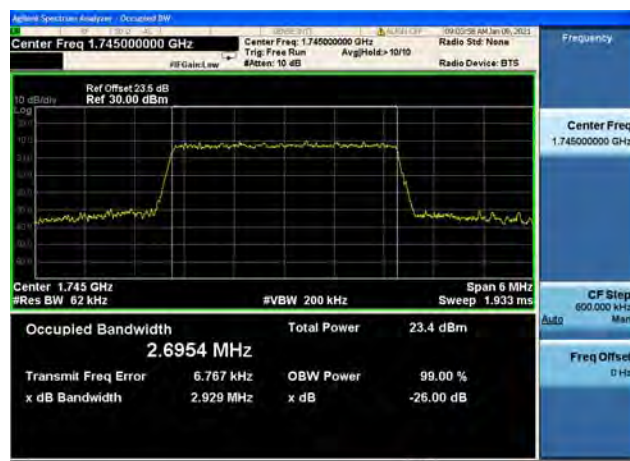

Band66 / 3MHz / High CH / 16QAM