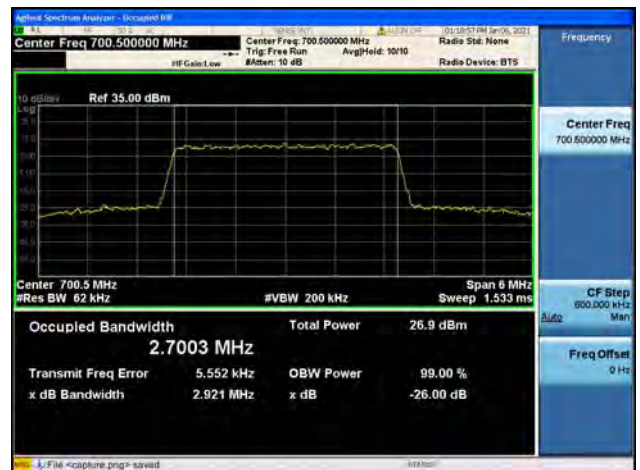

Band12 / 3MHz / Low CH / 64QAM