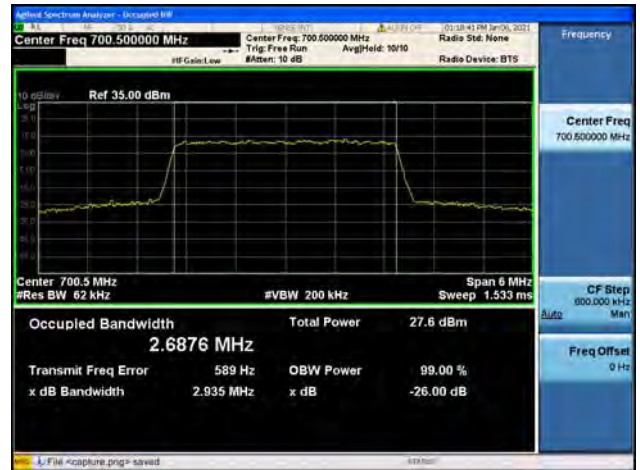

Band12 / 1.4MHz / Mid CH / QPSK

Band12 / 1.4MHz / Mid CH / 16QAM

Band12 / 1.4MHz / Mid CH / 64QAM

Band12 / 1.4MHz / High CH / QPSK

Band12 / 1.4MHz / High CH / 16QAM

Band12 / 1.4MHz / High CH / 64QAM

Band12 / 3MHz / Low CH / QPSK