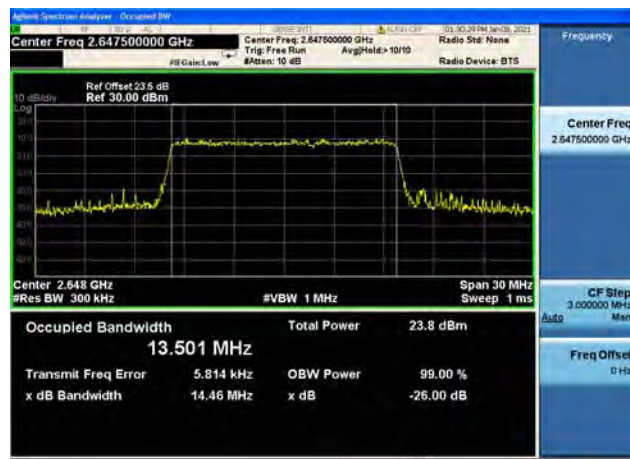

Band41 / 15MHz / Mid CH / 16QAM

Band41 / 15MHz / Mid CH / 64QAM

Band41 / 15MHz / High CH / QPSK

Band41 / 15MHz / High CH / 16QAM

Band41 / 15MHz / High CH / 64QAM

Band41 / 20MHz / Low CH / QPSK

Band41 / 20MHz / Low CH / 16QAM