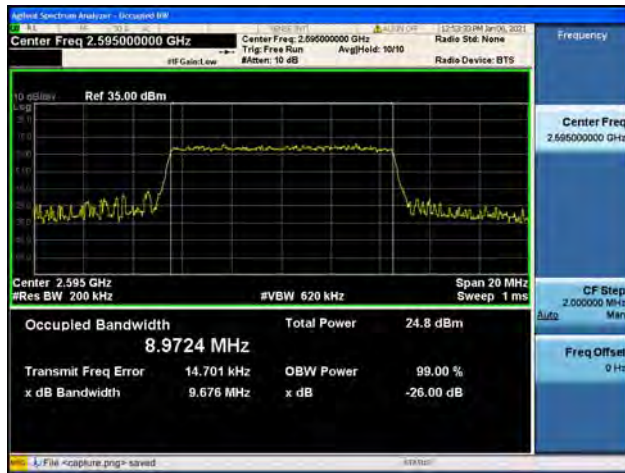

Band38 / 10MHz / Low CH / QPSK

Band38 / 10MHz / Low CH / 16QAM

Band38 / 10MHz / Low CH / 64QAM

Band38 / 10MHz / Mid CH / QPSK

Band38 / 10MHz / Mid CH / 16QAM

Band38 / 10MHz / Mid CH / 64QAM

Band38 / 10MHz / High CH / QPSK