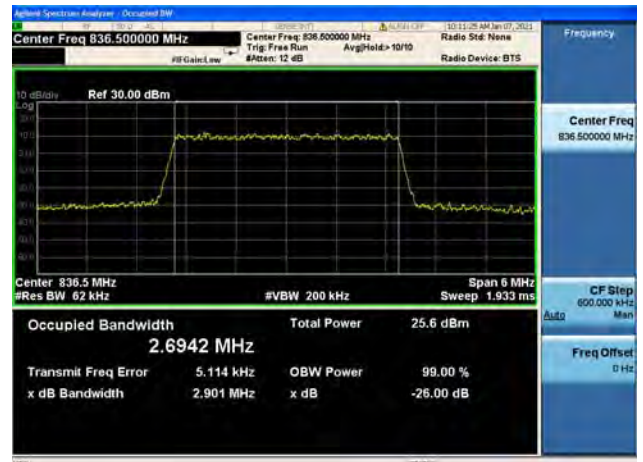

Band26 / 3MHz / Mid CH / 16QAM