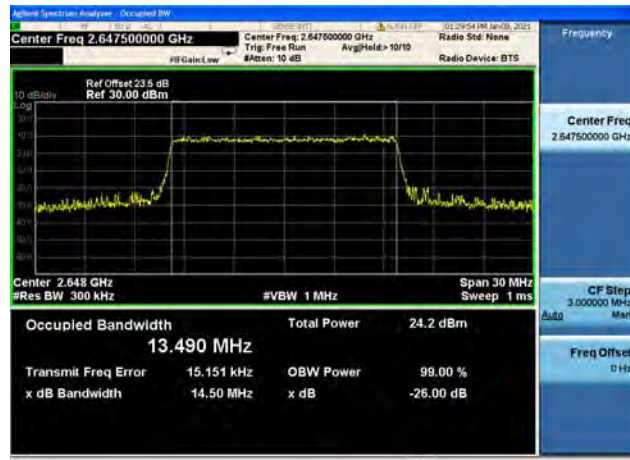

Band41 / 15MHz / Mid CH / 16QAM

Band41 / 15MHz / Mid CH / 64QAM

Band41 / 15MHz / High CH / QPSK

Band41 / 15MHz / High CH / 16QAM

Band41 / 15MHz / High CH / 64QAM

Band41 / 20MHz / Low CH / QPSK

Band41 / 20MHz / Low CH / 16QAM