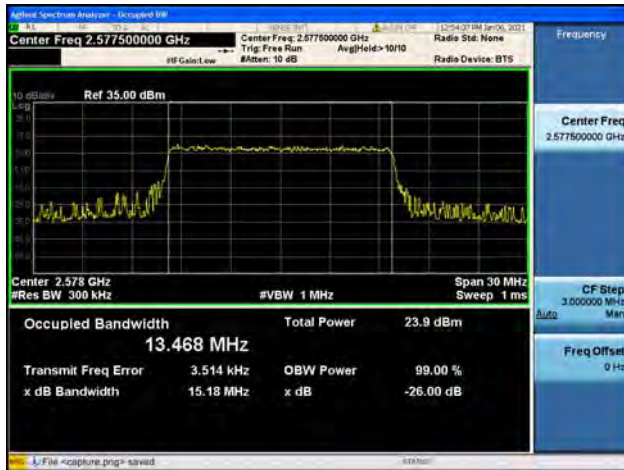

Band38 / 10MHz / High CH / 16QAM

Band38 / 10MHz / High CH / 64QAM

Band38 / 15MHz / Low CH / QPSK

Band38 / 15MHz / Low CH / 16QAM

Band38 / 15MHz / Low CH / 64QAM

Band38 / 15MHz / Mid CH / QPSK

Band38 / 15MHz / Mid CH / 16QAM