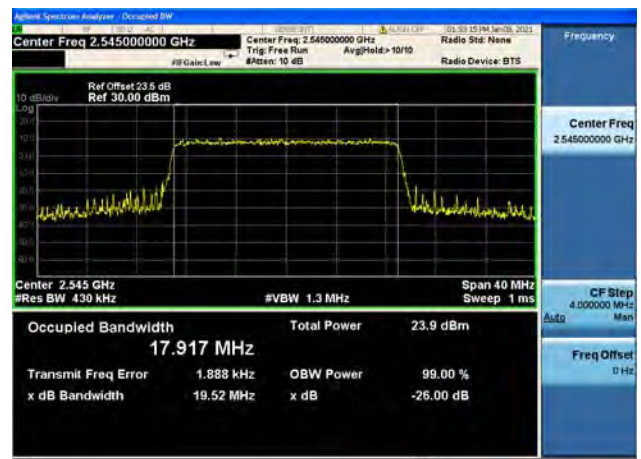

Band41 / 15MHz / Mid CH / 16QAM

Band41 / 15MHz / Mid CH / 64QAM

Band41 / 15MHz / High CH / QPSK

Band41 / 15MHz / High CH / 16QAM

Band41 / 15MHz / High CH / 64QAM

Band41 / 20MHz / Low CH / QPSK

Band41 / 20MHz / Low CH / 16QAM