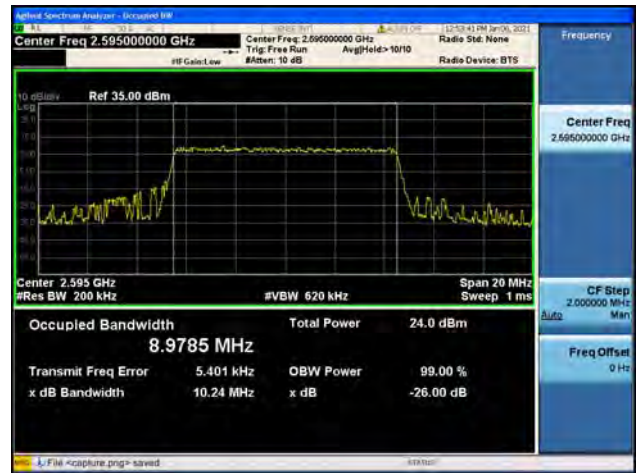

Band38 / 10MHz / Low CH / QPSK

Band38 / 10MHz / Low CH / 16QAM

Band38 / 10MHz / Low CH / 64QAM

Band38 / 10MHz / Mid CH / QPSK

Band38 / 10MHz / Mid CH / 16QAM

Band38 / 10MHz / Mid CH / 64QAM

Band38 / 10MHz / High CH / QPSK