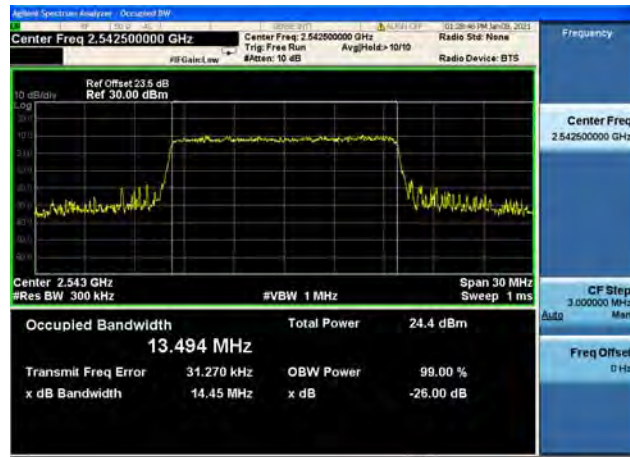

Band41 / 10MHz / High CH / QPSK

Band41 / 10MHz / High CH / 16QAM

Band41 / 10MHz / High CH / 64QAM

Band41 / 15MHz / Low CH / QPSK

Band41 / 15MHz / Low CH / 16QAM

Band41 / 15MHz / Low CH / 64QAM

Band41 / 15MHz / Mid CH / QPSK