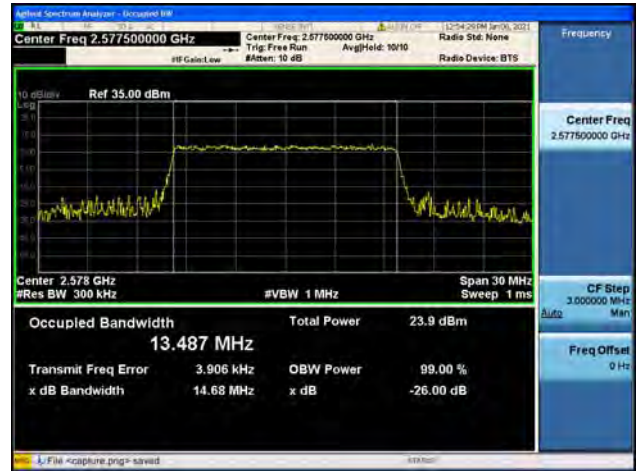

Band38 / 10MHz / High CH / 16QAM

Band38 / 10MHz / High CH / 64QAM

Band38 / 15MHz / Low CH / QPSK

Band38 / 15MHz / Low CH / 16QAM

Band38 / 15MHz / Low CH / 64QAM

Band38 / 15MHz / Mid CH / QPSK

Band38 / 15MHz / Mid CH / 16QAM