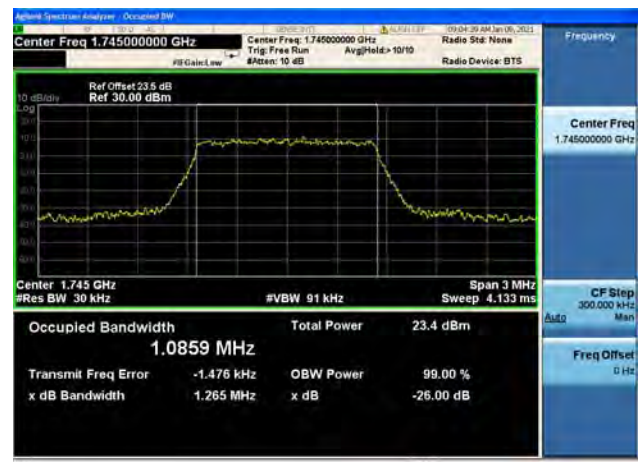

Band66 / 1.4MHz / Low CH / QPSK

Band66 / 1.4MHz / Low CH / 16QAM

Band66 / 1.4MHz / Low CH / 64QAM

Band66 / 1.4MHz / Mid CH / QPSK

Band66 / 1.4MHz / Mid CH / 16QAM

Band66 / 1.4MHz / Mid CH / 64QAM

Band66 / 1.4MHz / High CH / QPSK