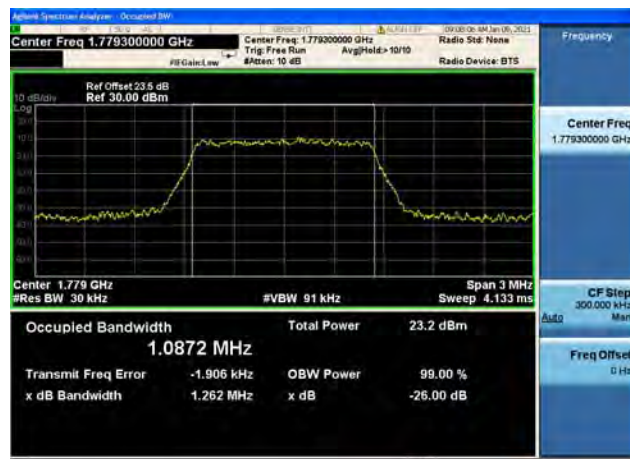

Band66 / 3MHz / Low CH / 16QAM