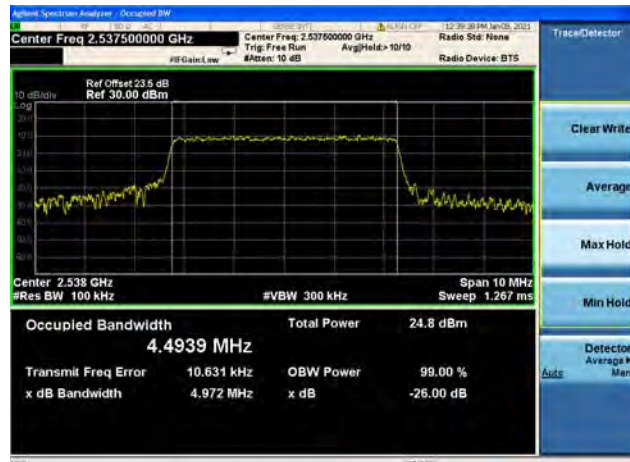

Band38 / 20MHz / Mid CH / QPSK

Band38 / 20MHz / Mid CH / 16QAM

Band38 / 20MHz / Mid CH / 64QAM

Band38 / 20MHz / High CH / QPSK

Band38 / 20MHz / High CH / 16QAM

Band38 / 20MHz / High CH / 64QAM

Band41 / 5MHz / Low CH / QPSK