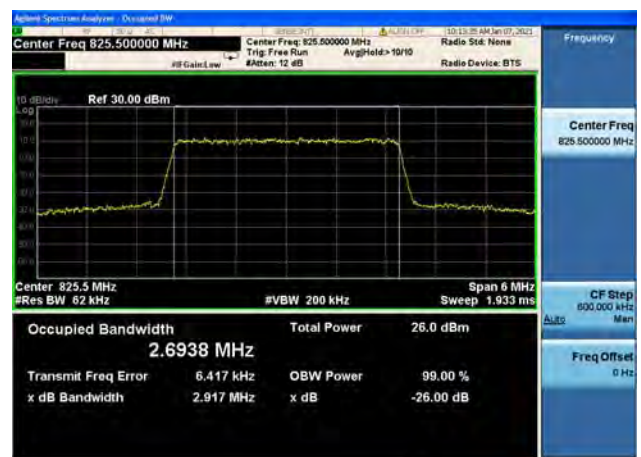

Band26 / 1.4MHz / Mid CH / 64QAM

Band26 / 1.4MHz / High CH / QPSK

Band26 / 1.4MHz / High CH / 16QAM

Band26 / 1.4MHz / High CH / 64QAM

Band26 / 3MHz / Low CH / QPSK

Band26 / 3MHz / Low CH / 16QAM

Band26 / 3MHz / Low CH / 64QAM