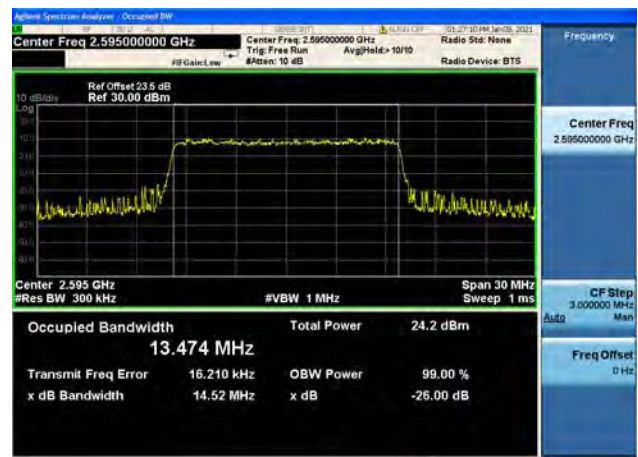

Band41 / 10MHz / High CH / QPSK

Band41 / 10MHz / High CH / 16QAM

Band41 / 10MHz / High CH / 64QAM

Band41 / 15MHz / Low CH / QPSK

Band41 / 15MHz / Low CH / 16QAM

Band41 / 15MHz / Low CH / 64QAM

Band41 / 15MHz / Mid CH / QPSK