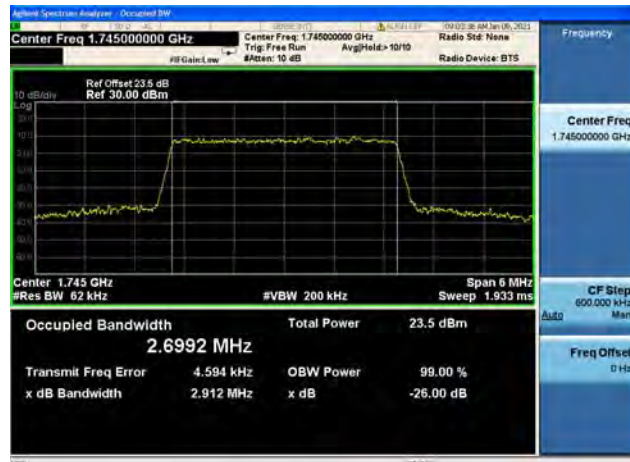

Band66 / 1.4MHz / High CH / 16QAM

Band66 / 1.4MHz / High CH / 64QAM

Band66 / 3MHz / Low CH / QPSK

Band66 / 3MHz / Low CH / 16QAM

Band66 / 3MHz / Low CH / 64QAM

Band66 / 3MHz / Mid CH / QPSK

Band66 / 3MHz / Mid CH / 16QAM