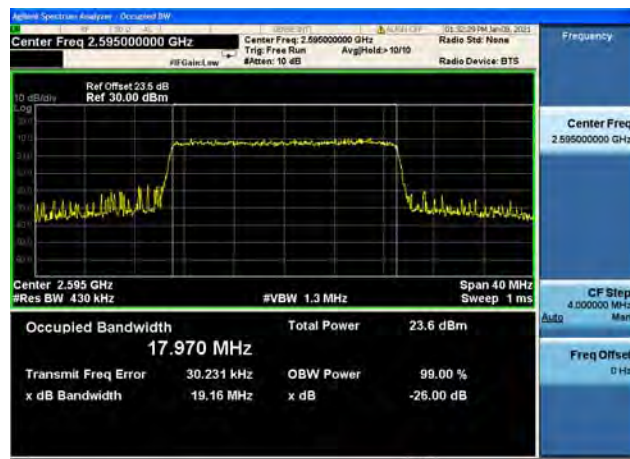

Band41 / 20MHz / Low CH / 64QAM

Band41 / 20MHz / Mid CH / QPSK

Band41 / 20MHz / Mid CH / 16QAM

Band41 / 20MHz / Mid CH / 64QAM

Band41 / 20MHz / High CH / QPSK

Band41 / 20MHz / High CH / 16QAM

Band41 / 20MHz / High CH / 64QAM