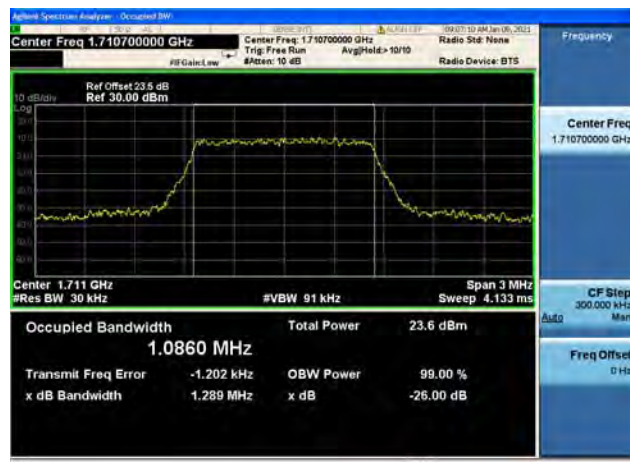

Band66 / 1.4MHz / Mid CH / 16QAM