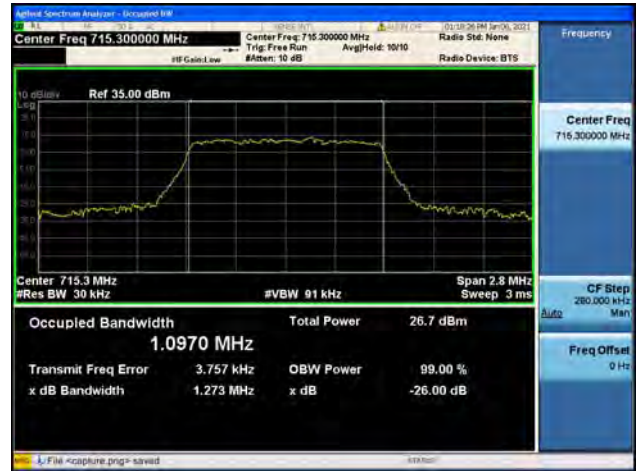

Band12 / 1.4MHz / Mid CH / QPSK

Band12 / 1.4MHz / Mid CH / 16QAM

Band12 / 1.4MHz / Mid CH / 64QAM

Band12 / 1.4MHz / High CH / QPSK

Band12 / 1.4MHz / High CH / 16QAM

Band12 / 1.4MHz / High CH / 64QAM

Band12 / 3MHz / Low CH / QPSK