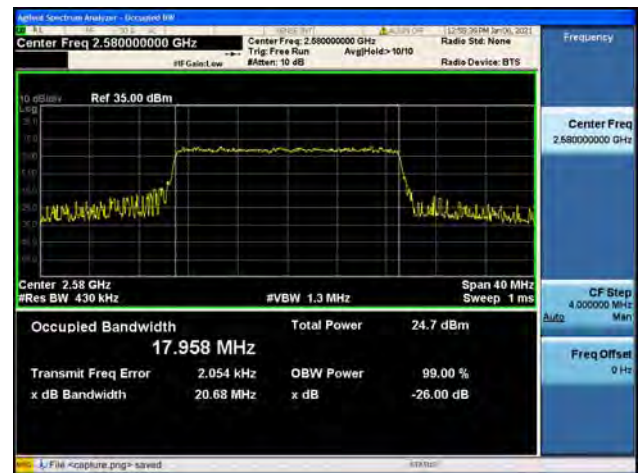

Band38 / 15MHz / Mid CH / 64QAM

Band38 / 15MHz / High CH / QPSK

Band38 / 15MHz / High CH / 16QAM

Band38 / 15MHz / High CH / 64QAM

Band38 / 20MHz / Low CH / QPSK

Band38 / 20MHz / Low CH / 16QAM

Band38 / 20MHz / Low CH / 64QAM