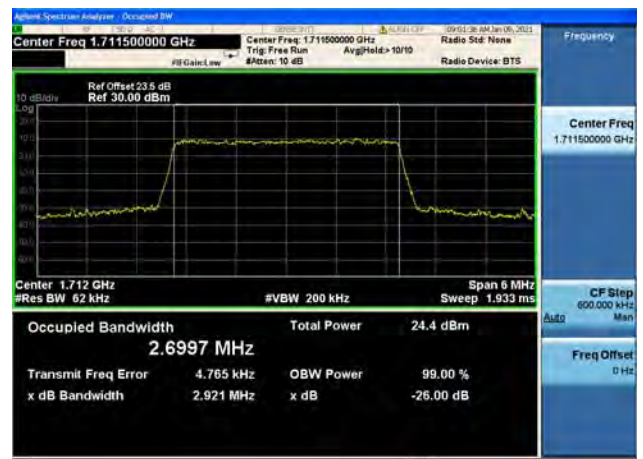

Band66 / 3MHz / Low CH / 64QAM