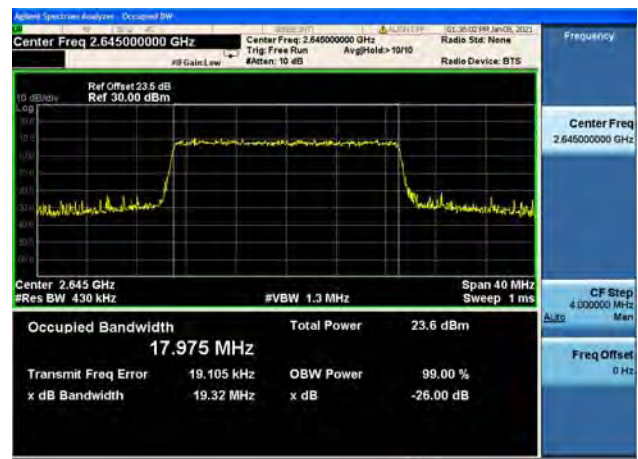

Band41 / 20MHz / Low CH / 64QAM

Band41 / 20MHz / Mid CH / QPSK

Band41 / 20MHz / Mid CH / 16QAM

Band41 / 20MHz / Mid CH / 64QAM

Band41 / 20MHz / High CH / QPSK

Band41 / 20MHz / High CH / 16QAM

Band41 / 20MHz / High CH / 64QAM