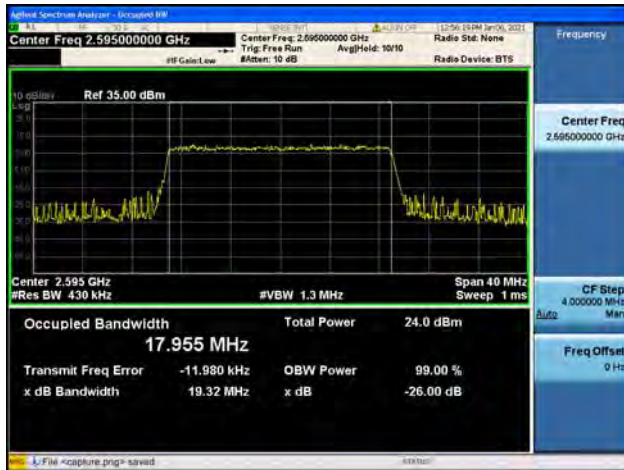

Band38 / 20MHz / High CH / 16QAM