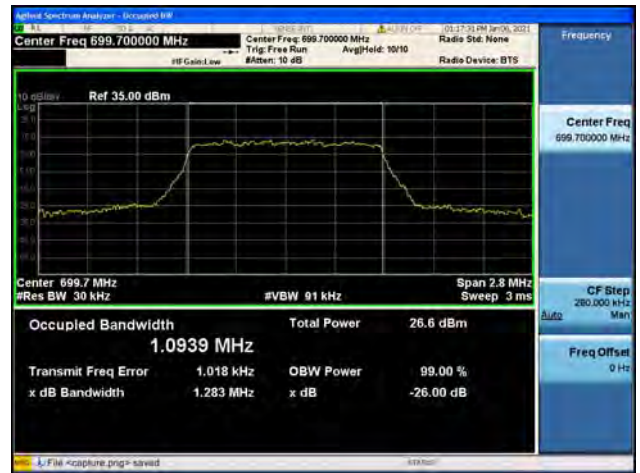

Band7 / 20MHz / Mid CH / 64QAM

Band7 / 20MHz / High CH / QPSK

Band7 / 20MHz / High CH / 16QAM

Band7 / 20MHz / High CH / 64QAM

Band12 / 1.4MHz / Low CH / QPSK

Band12 / 1.4MHz / Low CH / 16QAM

Band12 / 1.4MHz / Low CH / 64QAM