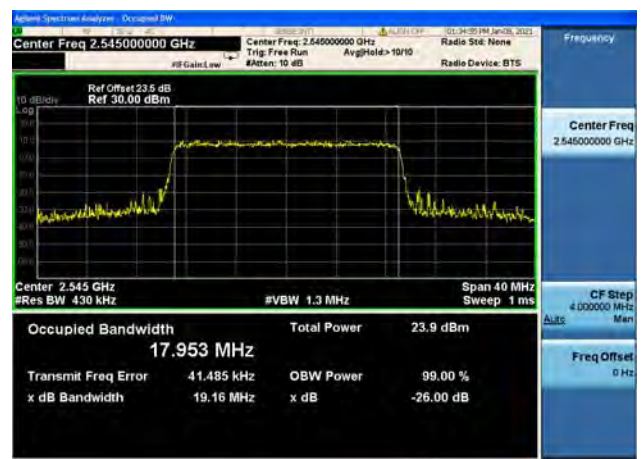

Band41 / 20MHz / Mid CH / 16QAM