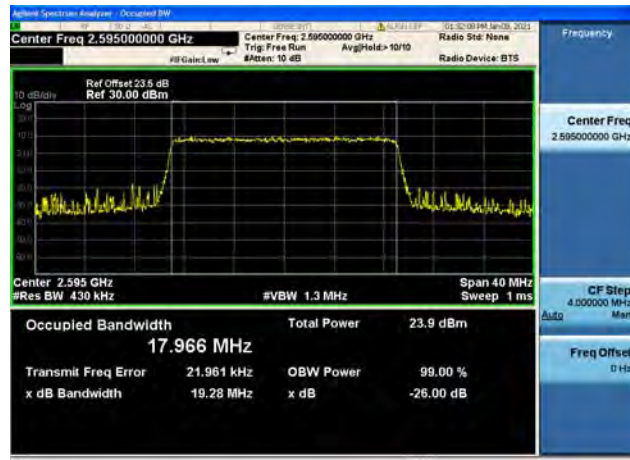

Band41 / 20MHz / Mid CH / 64QAM