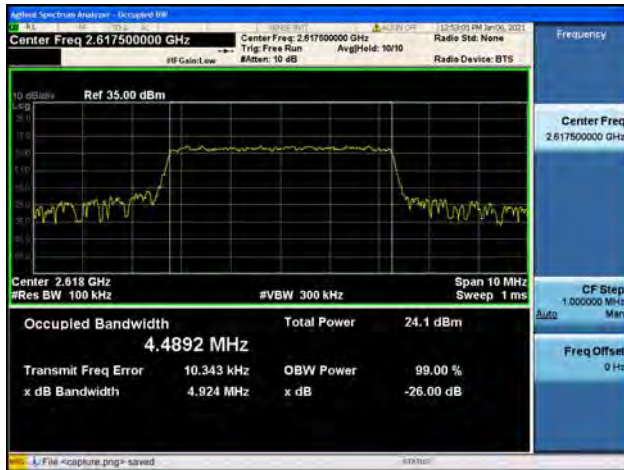

Band38 / 5MHz / Low CH / 64QAM

Band38 / 5MHz / Mid CH / QPSK

Band38 / 5MHz / Mid CH / 16QAM

Band38 / 5MHz / Mid CH / 64QAM

Band38 / 5MHz / High CH / QPSK

Band38 / 5MHz / High CH / 16QAM

Band38 / 5MHz / High CH / 64QAM