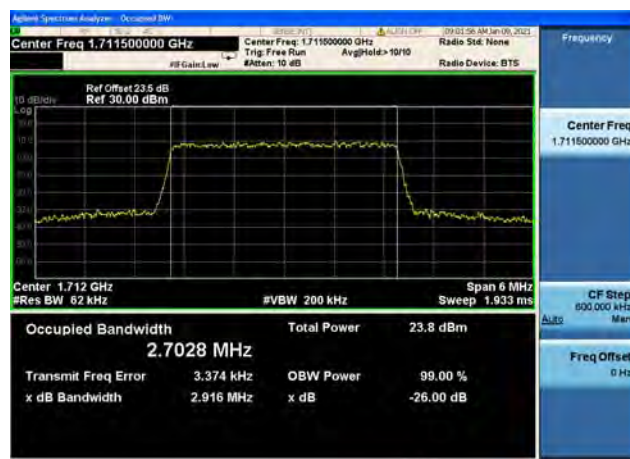

Band66 / 1.4MHz / High CH / 16QAM

Band66 / 1.4MHz / High CH / 64QAM

Band66 / 3MHz / Low CH / QPSK

Band66 / 3MHz / Low CH / 16QAM

Band66 / 3MHz / Low CH / 64QAM

Band66 / 3MHz / Mid CH / QPSK

Band66 / 3MHz / Mid CH / 16QAM