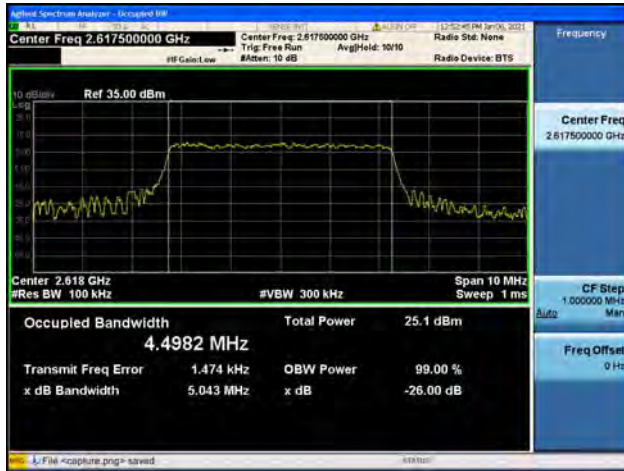

Band38 / 5MHz / Low CH / 64QAM

Band38 / 5MHz / Mid CH / QPSK

Band38 / 5MHz / Mid CH / 16QAM

Band38 / 5MHz / Mid CH / 64QAM

Band38 / 5MHz / High CH / QPSK

Band38 / 5MHz / High CH / 16QAM

Band38 / 5MHz / High CH / 64QAM