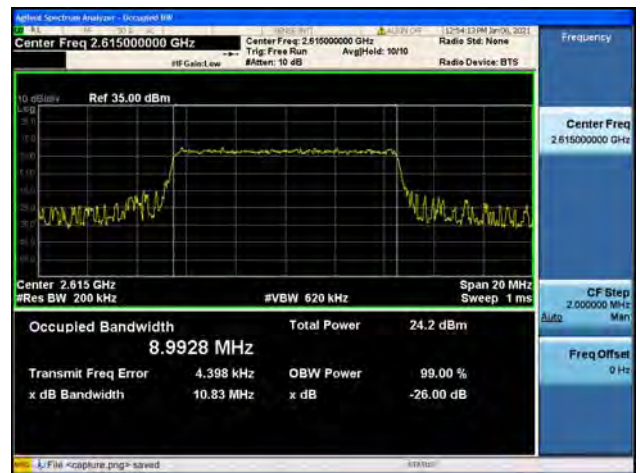

Band38 / 15MHz / Low CH / 16QAM