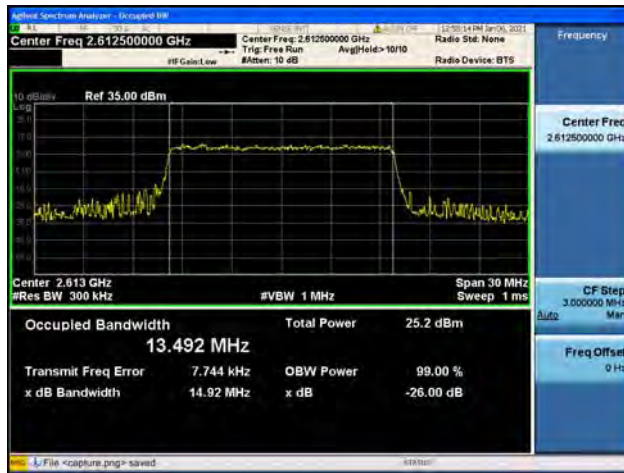

Band38 / 15MHz / High CH / 64QAM