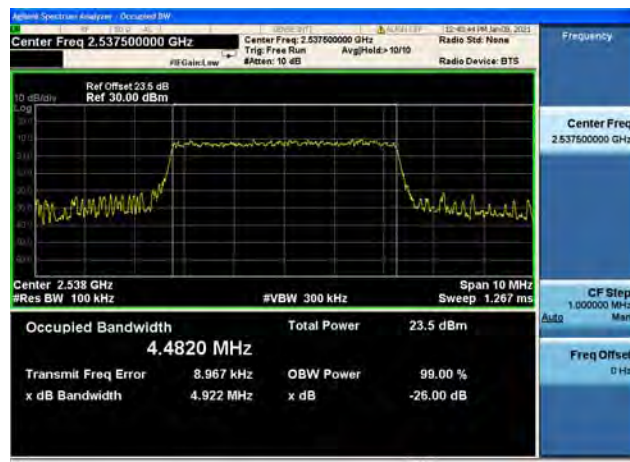

Band41 / 5MHz / Mid CH / 16QAM