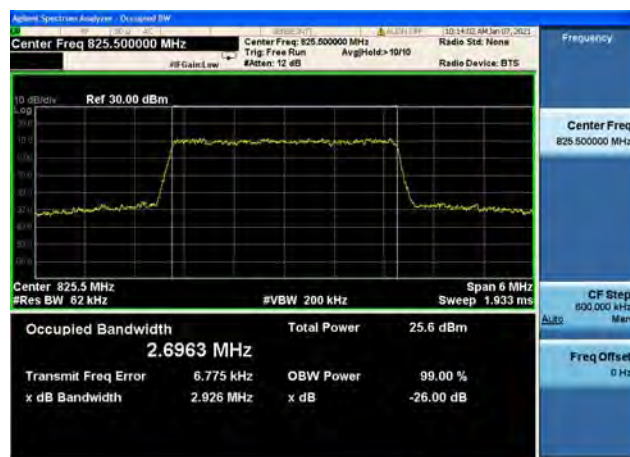

Band26 / 1.4MHz / Mid CH / 64QAM

Band26 / 1.4MHz / High CH / QPSK

Band26 / 1.4MHz / High CH / 16QAM

Band26 / 1.4MHz / High CH / 64QAM

Band26 / 3MHz / Low CH / QPSK

Band26 / 3MHz / Low CH / 16QAM

Band26 / 3MHz / Low CH / 64QAM