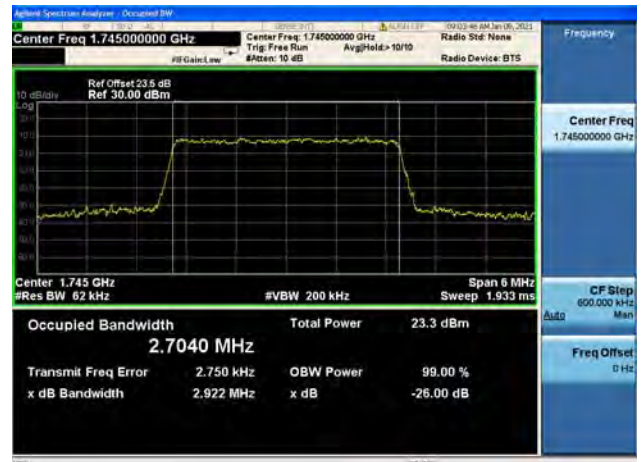

Band66 / 1.4MHz / High CH / 16QAM

Band66 / 1.4MHz / High CH / 64QAM

Band66 / 3MHz / Low CH / QPSK

Band66 / 3MHz / Low CH / 16QAM

Band66 / 3MHz / Low CH / 64QAM

Band66 / 3MHz / Mid CH / QPSK

Band66 / 3MHz / Mid CH / 16QAM