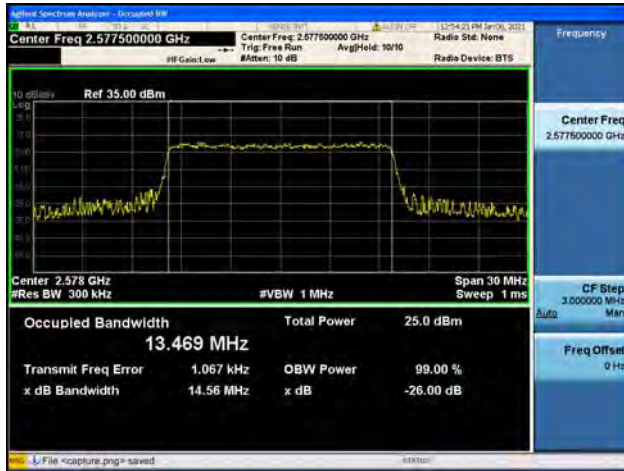

Band38 / 10MHz / High CH / 16QAM

Band38 / 10MHz / High CH / 64QAM

Band38 / 15MHz / Low CH / QPSK

Band38 / 15MHz / Low CH / 16QAM

Band38 / 15MHz / Low CH / 64QAM

Band38 / 15MHz / Mid CH / QPSK

Band38 / 15MHz / Mid CH / 16QAM