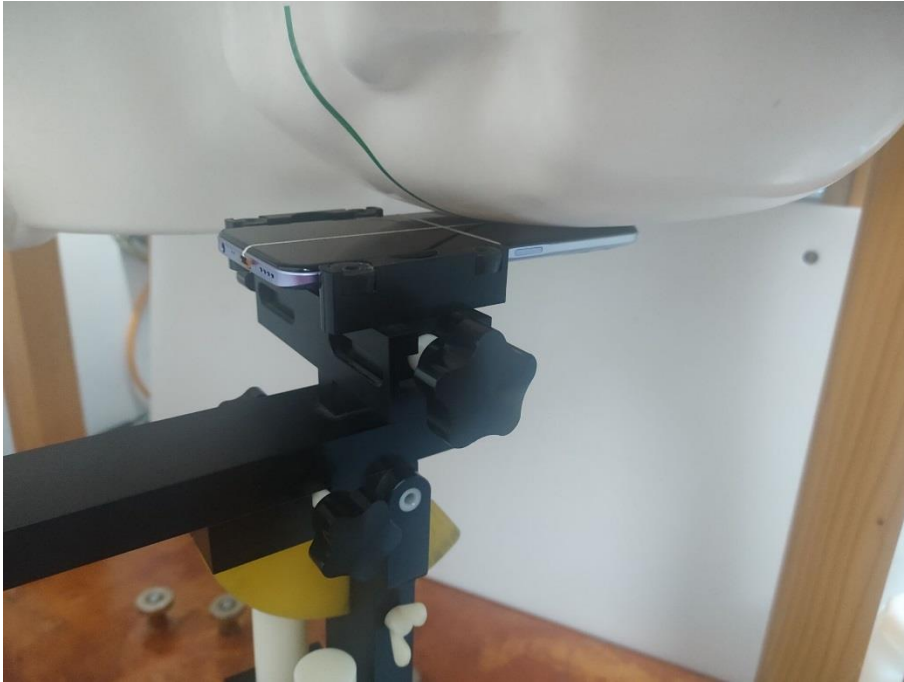

## TEST SETUP PHOTOS

Right Head Cheek

Right Head Tilt (15° )

Left Head Cheek

Left Head Tilt (15°)

Front Side (0mm)

Back Side (0mm)

Right Edge (0mm)

Left Edge (0mm)

Top Edge (0mm)

Bottom Edge (0mm)

Front Side (10mm)

Back Side (10mm)

Right Edge (10mm)

Left Edge (10mm)

Top Edge (10mm)

Bottom Edge (10mm)

Front Side (15mm)

Back Side (15mm)