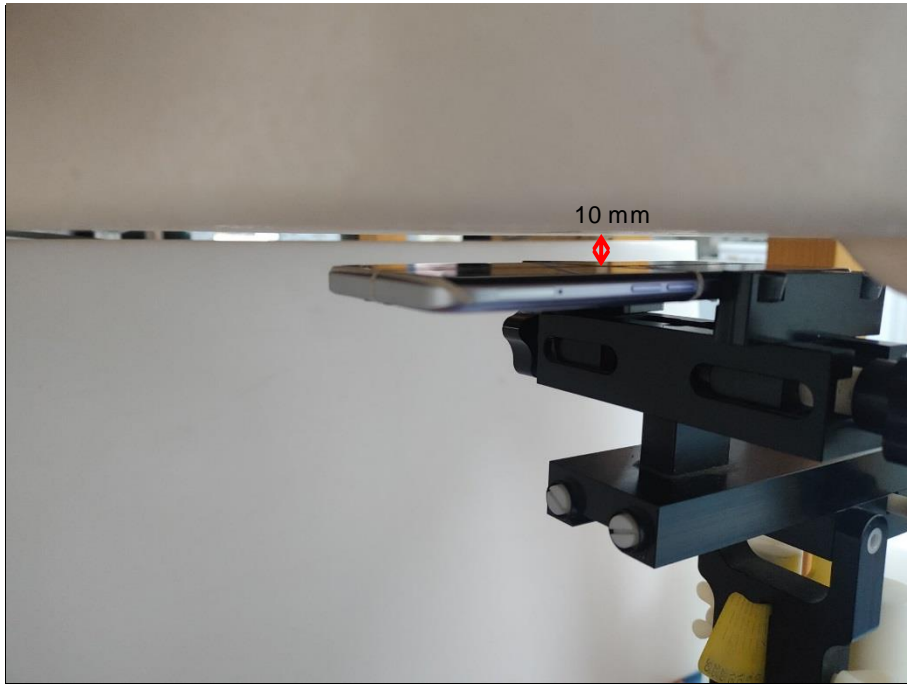

## TEST SETUP PHOTOS

Right Head Cheek

Right Head Tilt (15° )

Left Head Cheek

Left Head Tilt (15°)

Front Side (0mm)

Back Side (0mm)

Right Edge (0mm)

Left Edge (0mm)

Top Edge (0mm)

Bottom Edge (0mm)

Front Side (10mm)

Back Side (10mm)

Right Edge (10mm)

Left Edge (10mm)

Top Edge (10mm)

Bottom Edge (10mm)

Front Side (15mm)

Back Side (15mm)