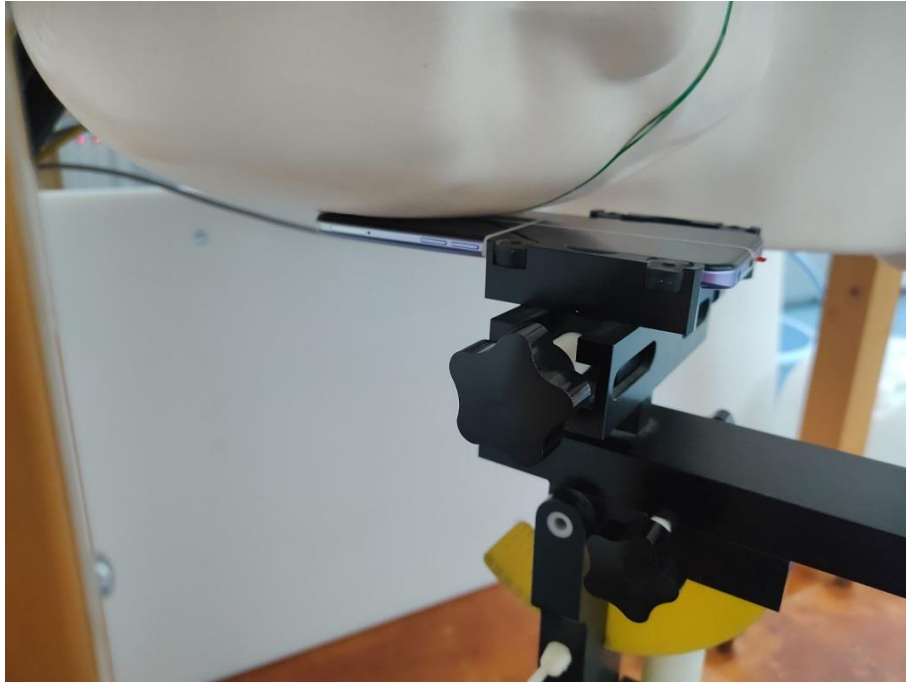

## TEST SETUP PHOTOS

Right Head Cheek

Right Head Tilt (15° )

Left Head Cheek

Left Head Tilt (15°)

Front Side (0mm)

Back Side (0mm)

Right Edge (0mm)

Left Edge (0mm)

Top Edge (0mm)

Bottom Edge (0mm)

Front Side (10mm)

Back Side (10mm)

Right Edge (10mm)

Left Edge (10mm)

Top Edge (10mm)

Bottom Edge (10mm)

Front Side (15mm)

Back Side (15mm)