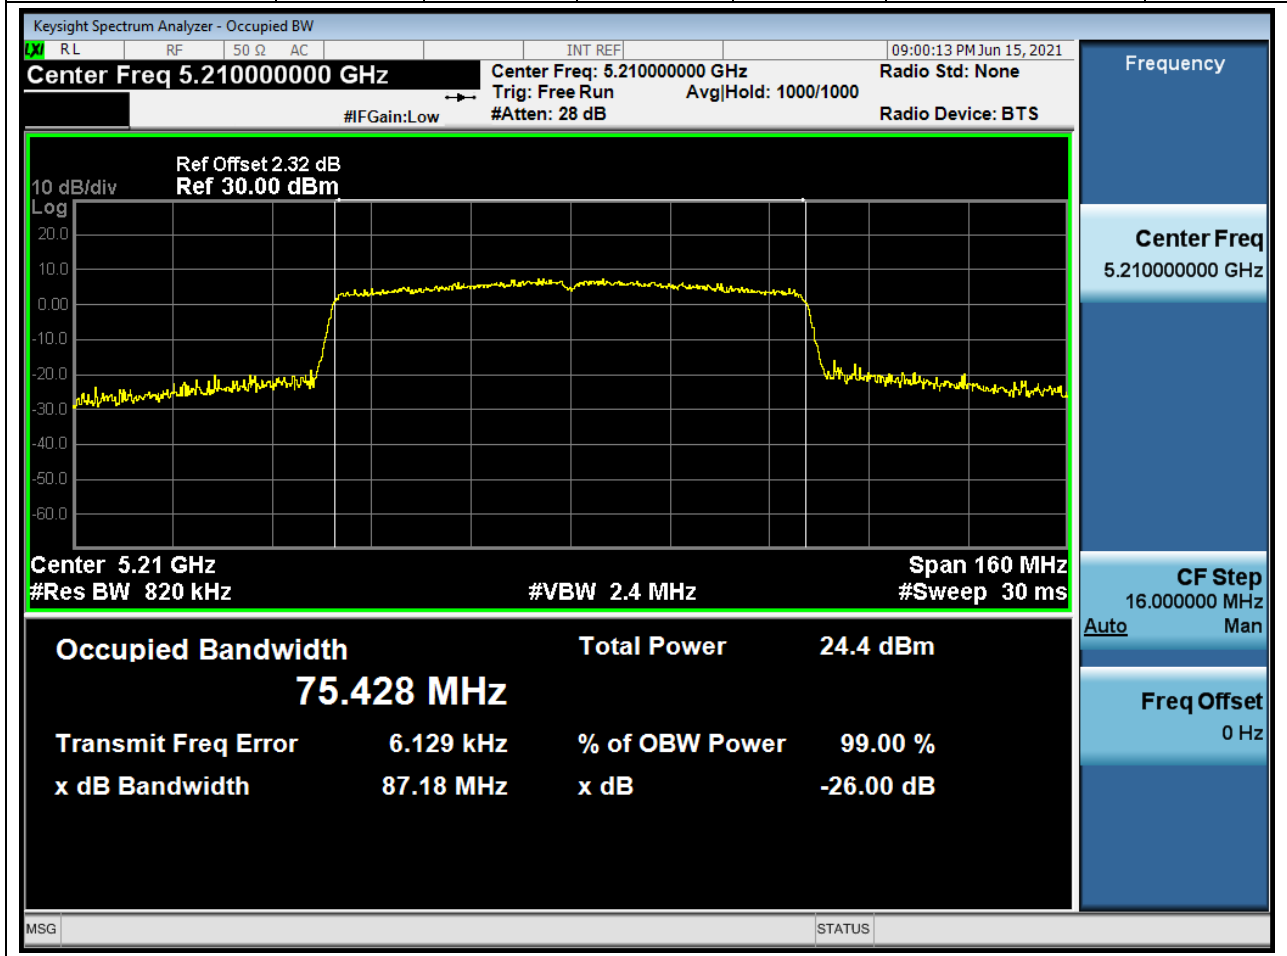

14. 802.11ac_80M_U-NII-1_M

14.2. A.2-26dB Bandwidth(NTNV)

Center Frequency (MHz)	XdB Down	RBW (MHz)	Detector	Limit (MHz)	XdB BandWidth (MHz)	Verdict
5210	26	0.82	Peak	0	87.175363	Unknow