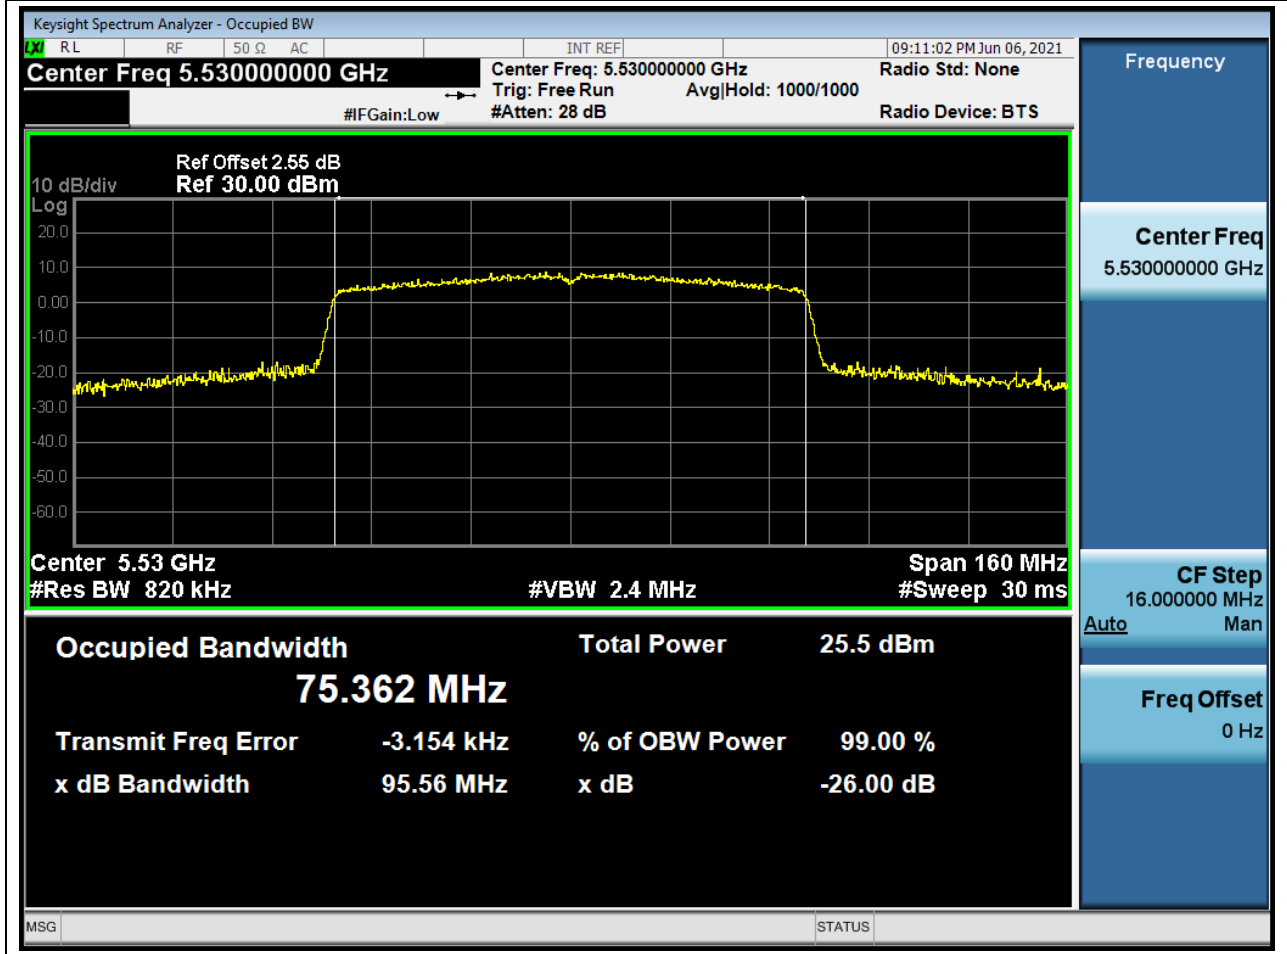

49. 802.11ac_80M_U-NII-2C_L

49.1. A.2-26dB Bandwidth(NTNV)

Center Frequency (MHz)	XdB Down	RBW (MHz)	Detector	Limit (MHz)	XdB BandWidth (MHz)	Verdict
5530	26	0.82	Peak	0	95.56478	Unknow