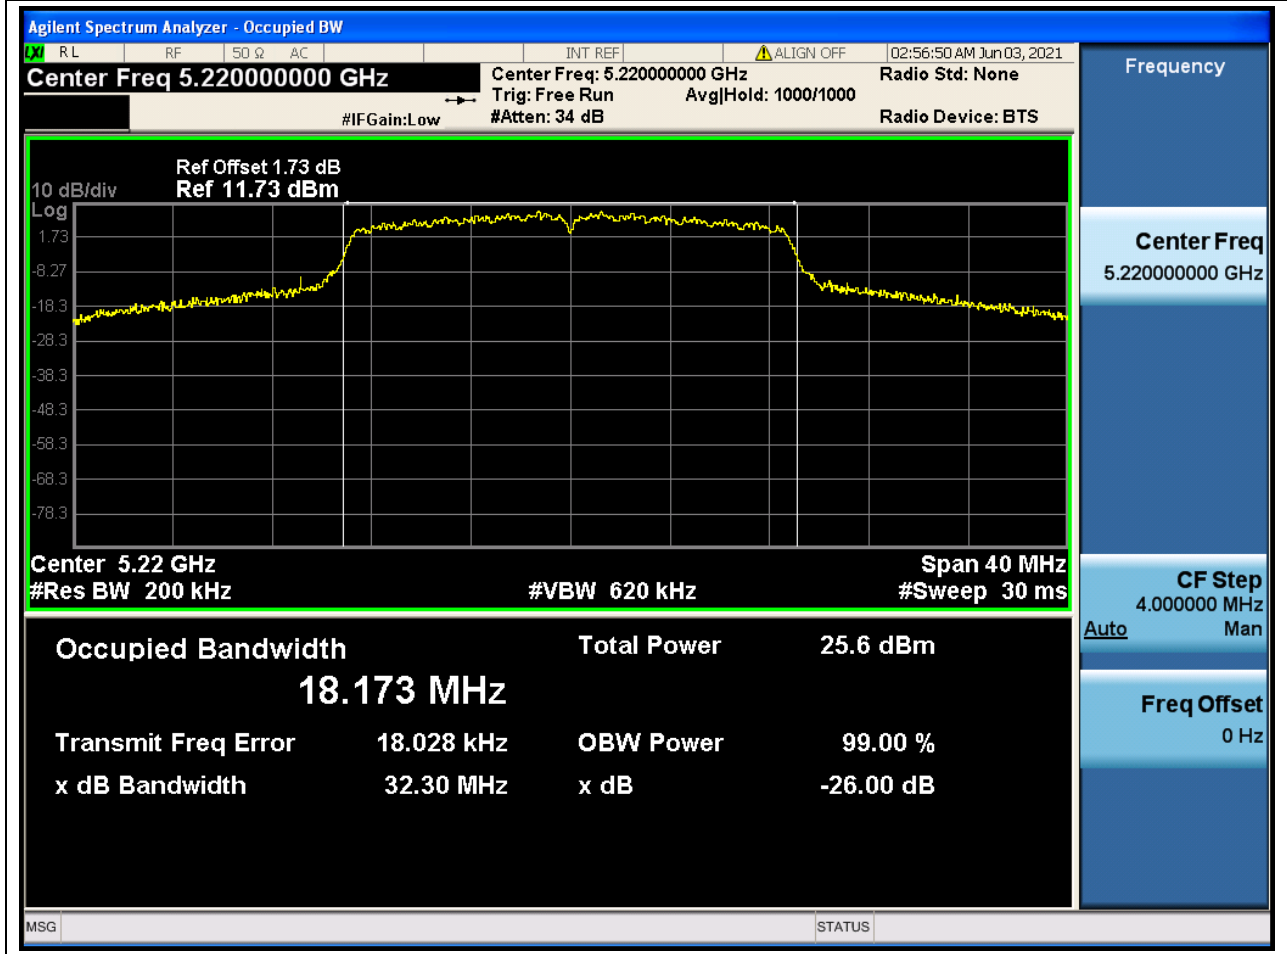

5. 802.11n_20M_U-NII-1_M

5.1. A.2-26dB Bandwidth(NTNV)

Center Frequency (MHz)	XdB Down	RBW (MHz)	Detector	Limit (MHz)	XdB BandWidth (MHz)	Verdict
5220	26	0.2	Peak	0	32.298069	Unknown