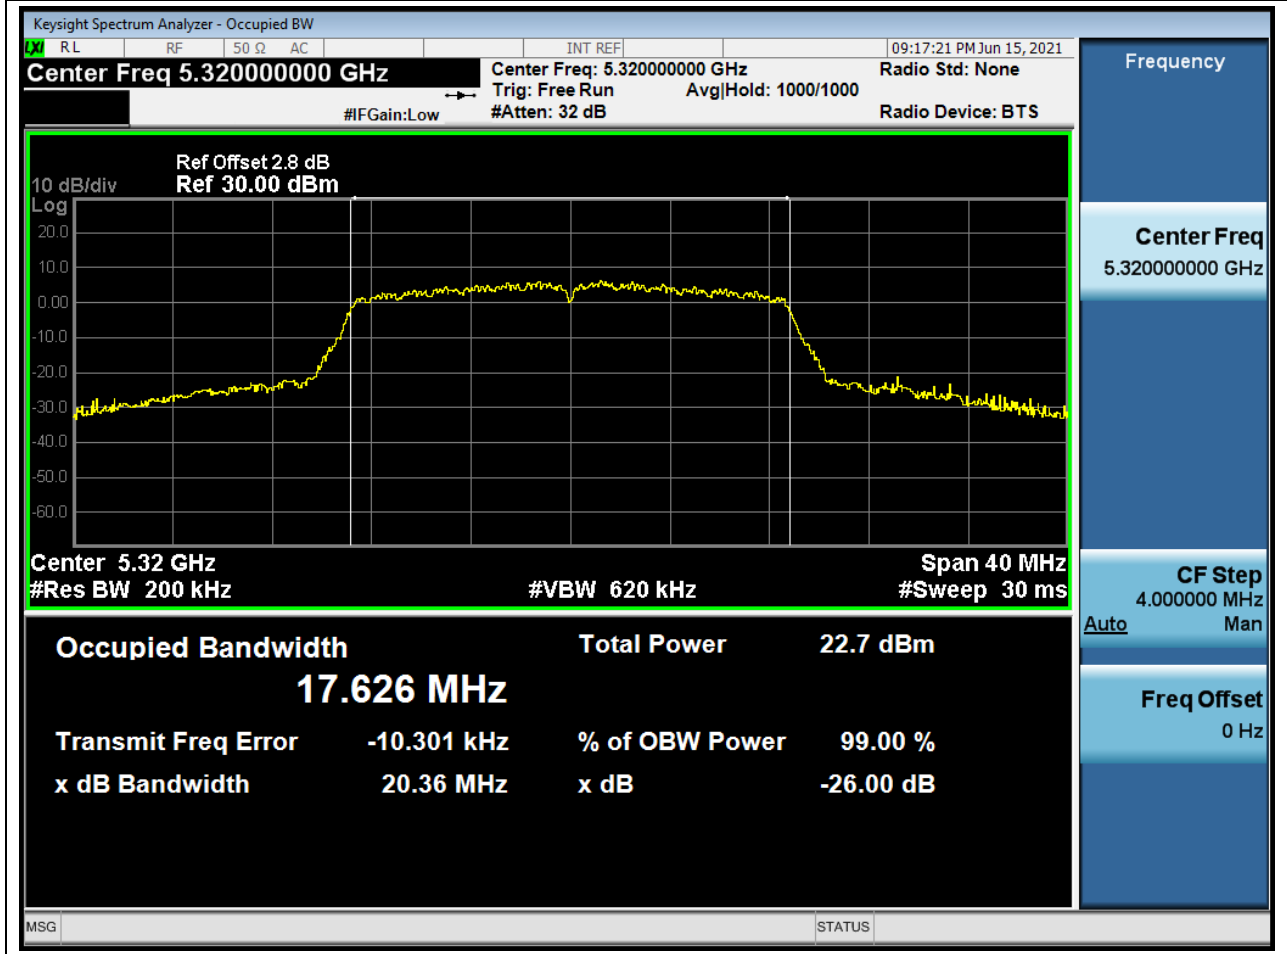

20. 802.11n_20M_U-NII-2A_H

20.2. A.2-26dB Bandwidth(NTNV)

Center Frequency (MHz)	XdB Down	RBW (MHz)	Detector	Limit (MHz)	XdB BandWidth (MHz)	Verdict
5320	26	0.2	Peak	0	20.356356	Unknown