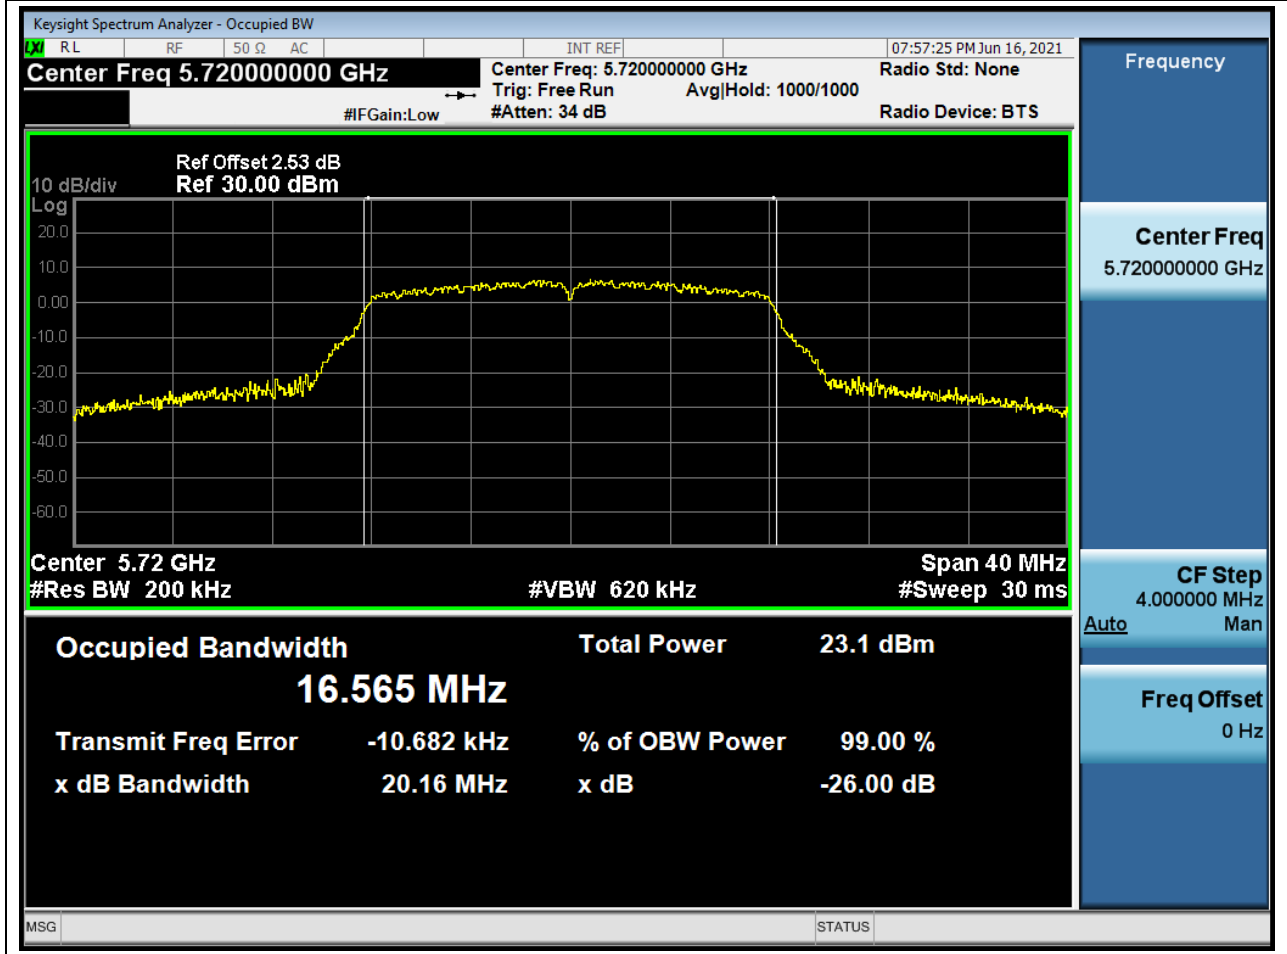

32. 802.11a_20M_U-NII-2C_CH144

32.2. A.2-26dB Bandwidth(NTNV)

Center Frequency (MHz)	XdB Down	RBW (MHz)	Detector	Limit (MHz)	XdB BandWidth (MHz)	Verdict
5720	26	0.2	Peak	0	20.156925	Unknown