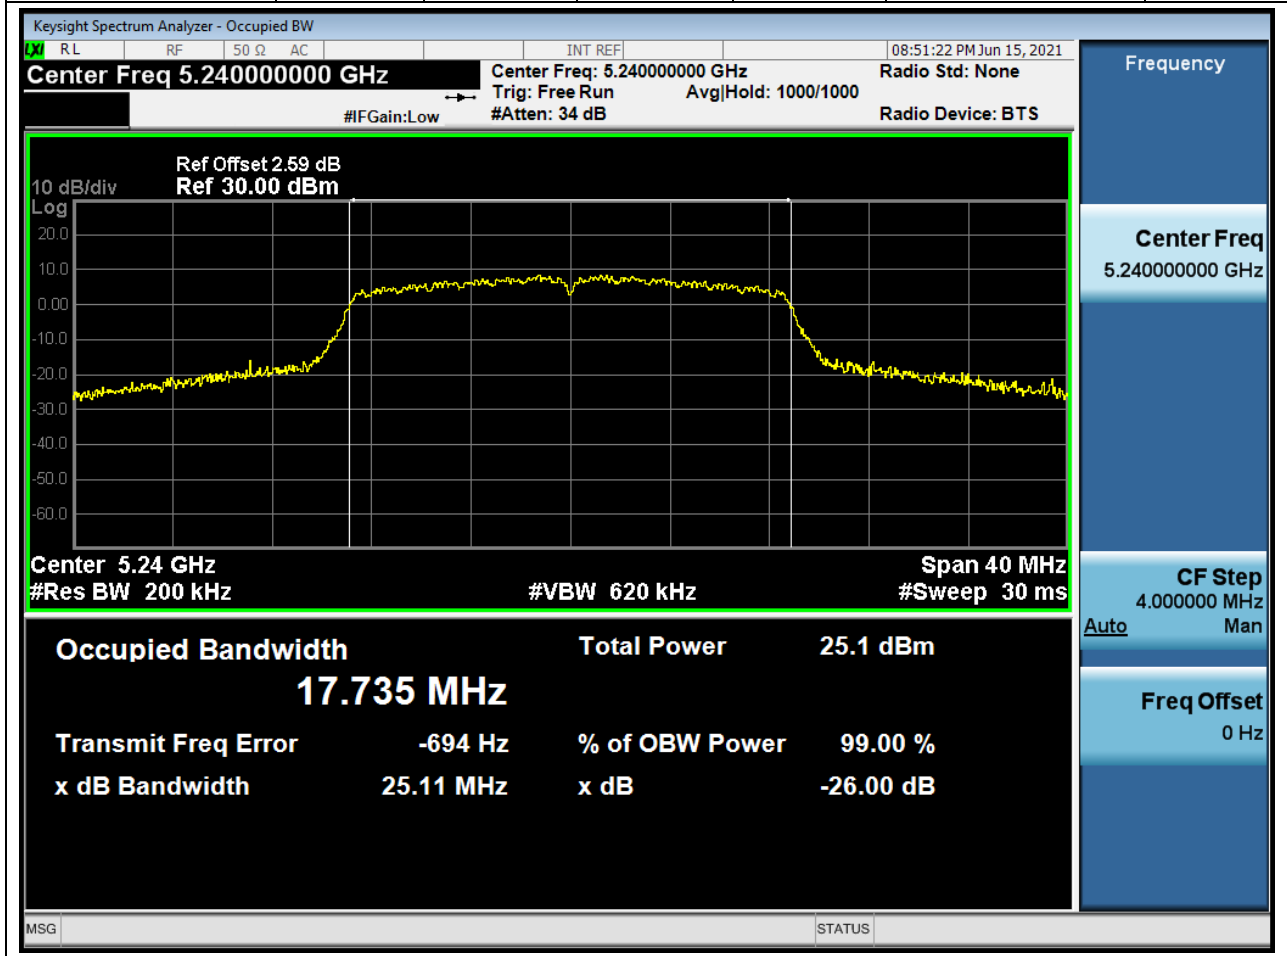

11. 802.11ac_20M_U-NII-1_H

11.2. A.2-26dB Bandwidth(NTNV)

Center Frequency (MHz)	XdB Down	RBW (MHz)	Detector	Limit (MHz)	XdB BandWidth (MHz)	Verdict
5240	26	0.2	Peak	0	25.109033	Unknow