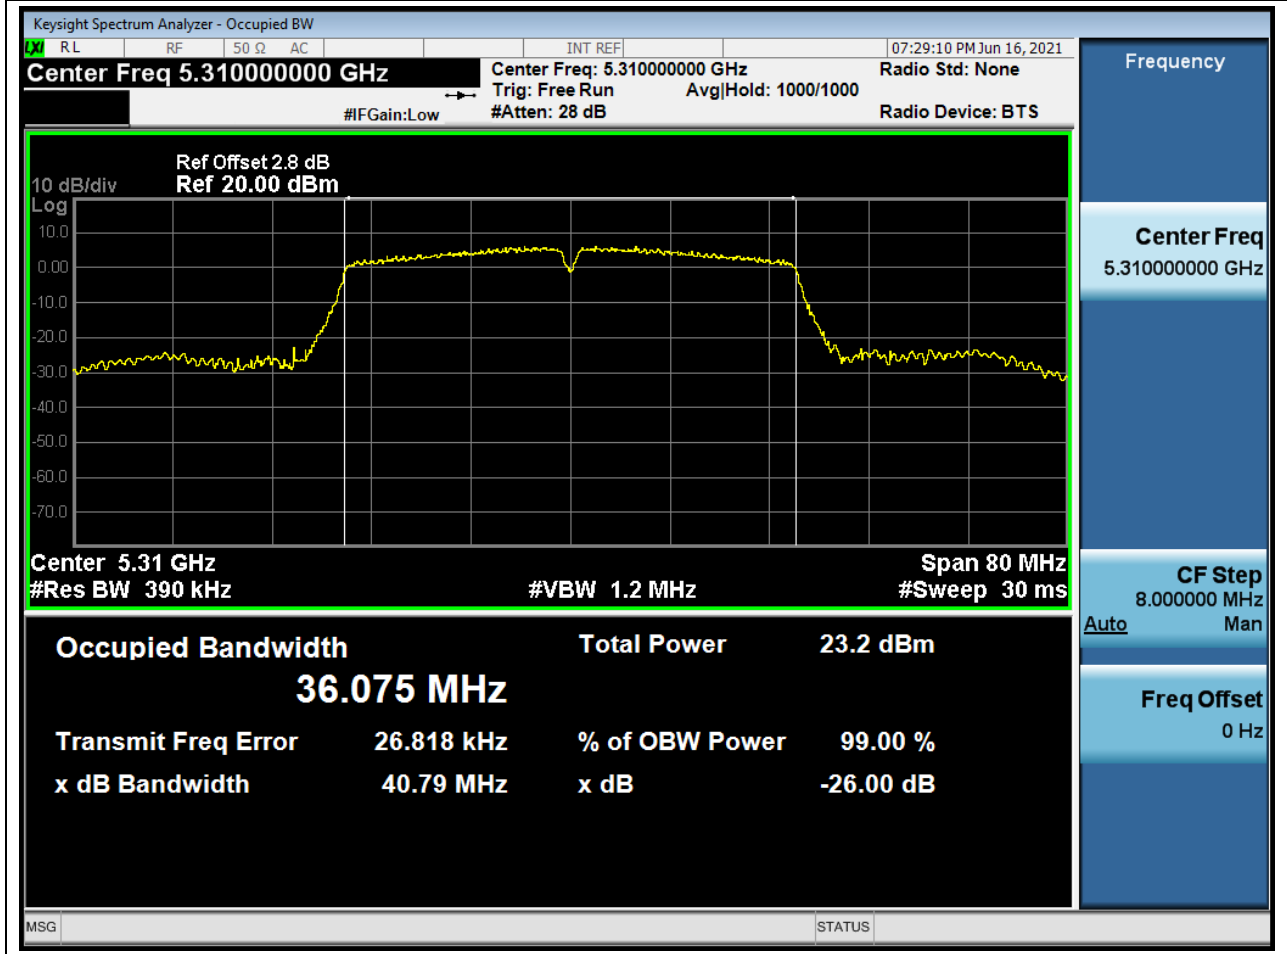

22. 802.11n_40M_U-NII-2A_H

22.2. A.2-26dB Bandwidth(NTNV)

Center Frequency (MHz)	XdB Down	RBW (MHz)	Detector	Limit (MHz)	XdB BandWidth (MHz)	Verdict
5310	26	0.39	Peak	0	40.792628	Unknow