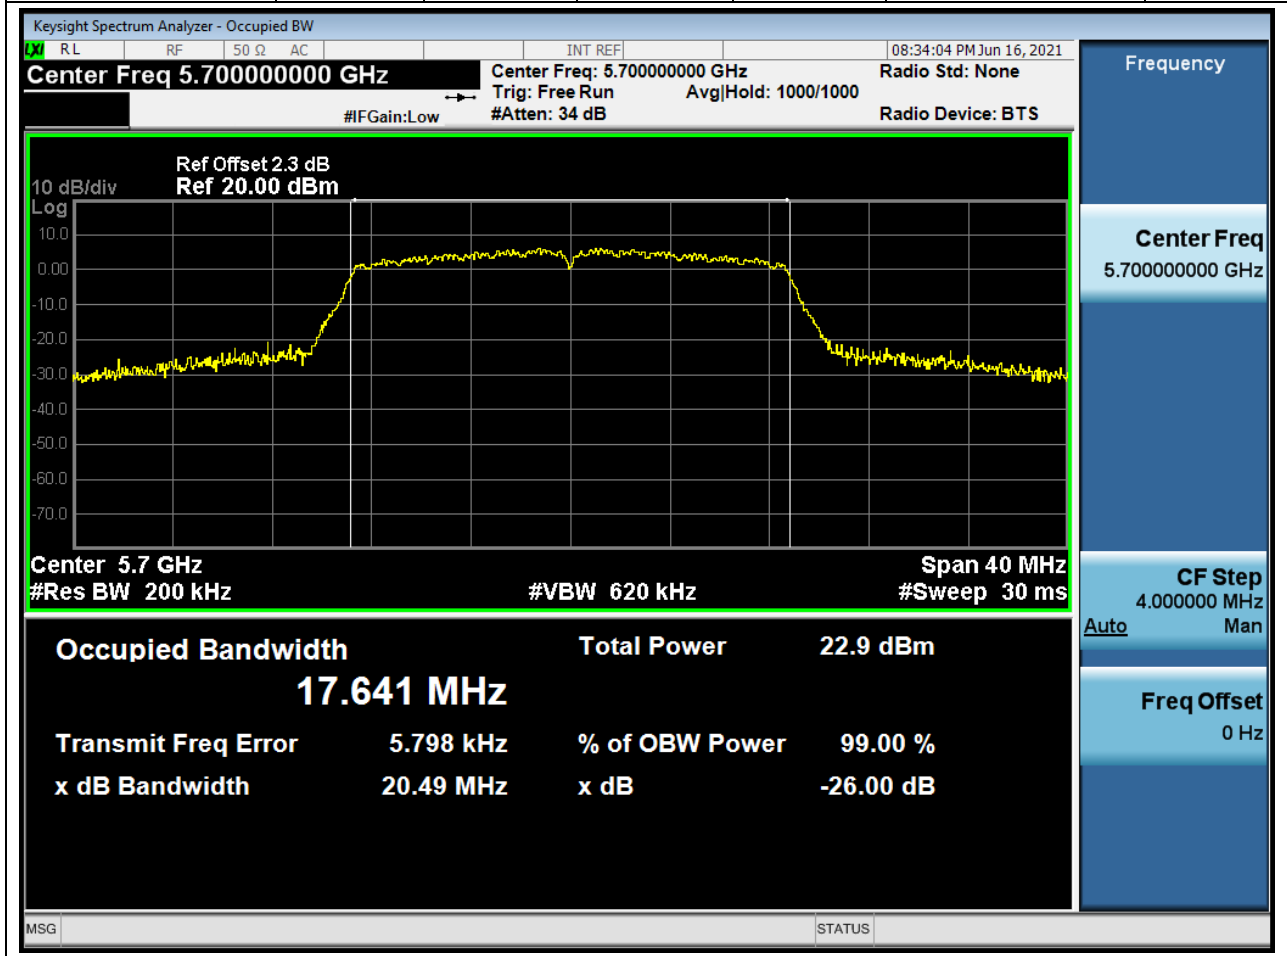

43. 802.11ac_20M_U-NII-2C_H

43.2. A.2-26dB Bandwidth(NTNV)

Center Frequency (MHz)	XdB Down	RBW (MHz)	Detector	Limit (MHz)	XdB BandWidth (MHz)	Verdict
5700	26	0.2	Peak	0	20.493108	Unknow