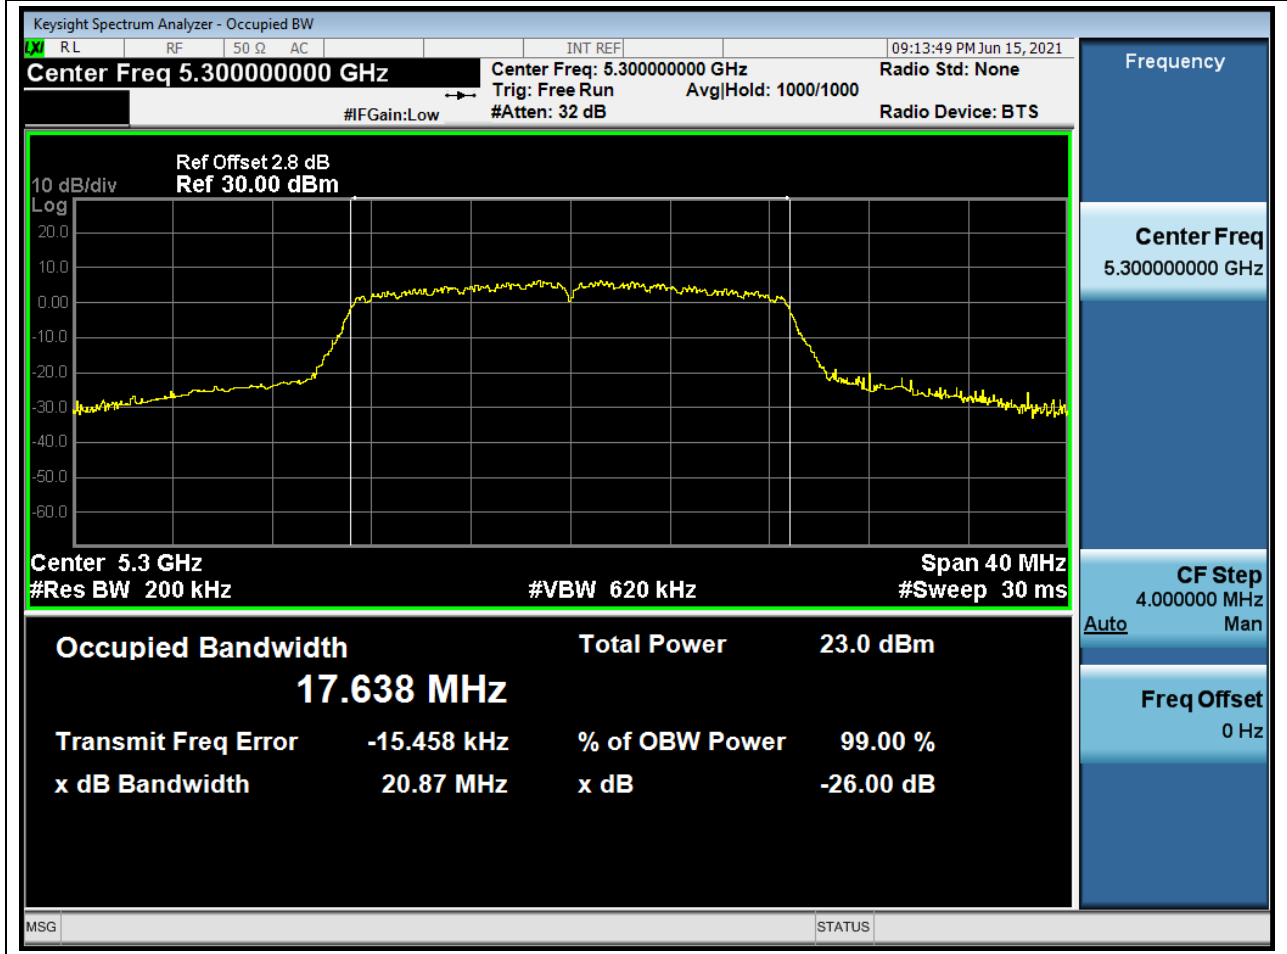

19. 802.11n_20M_U-NII-2A_M

19.2. A.2-26dB Bandwidth(NTNV)

Center Frequency (MHz)	XdB Down	RBW (MHz)	Detector	Limit (MHz)	XdB BandWidth (MHz)	Verdict
5300	26	0.2	Peak	0	20.866262	Unknow