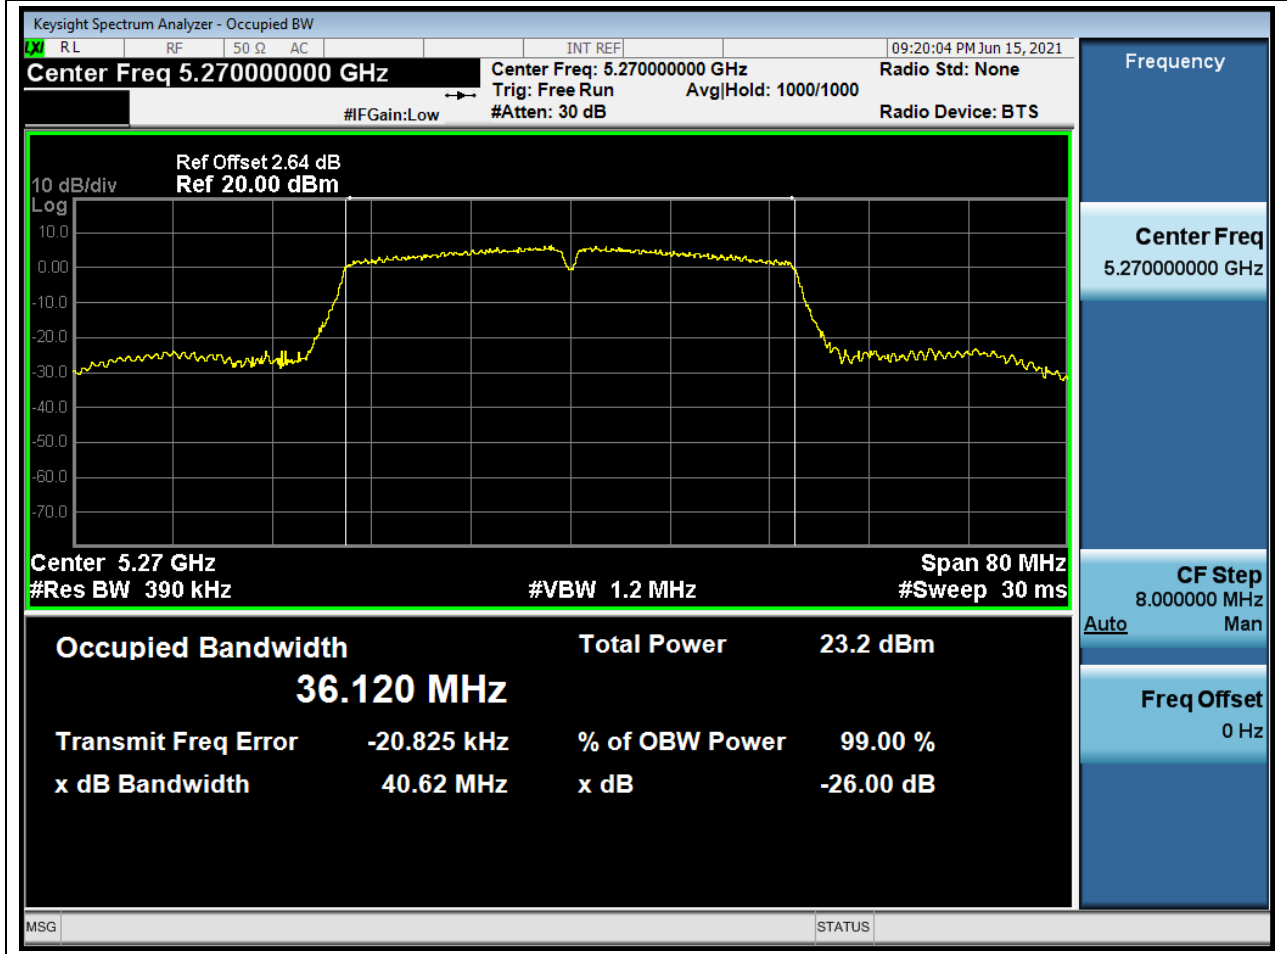

21. 802.11n_40M_U-NII-2A_L

21.2. A.2-26dB Bandwidth(NTNV)

Center Frequency (MHz)	XdB Down	RBW (MHz)	Detector	Limit (MHz)	XdB BandWidth (MHz)	Verdict
5270	26	0.39	Peak	0	40.624706	Unknow