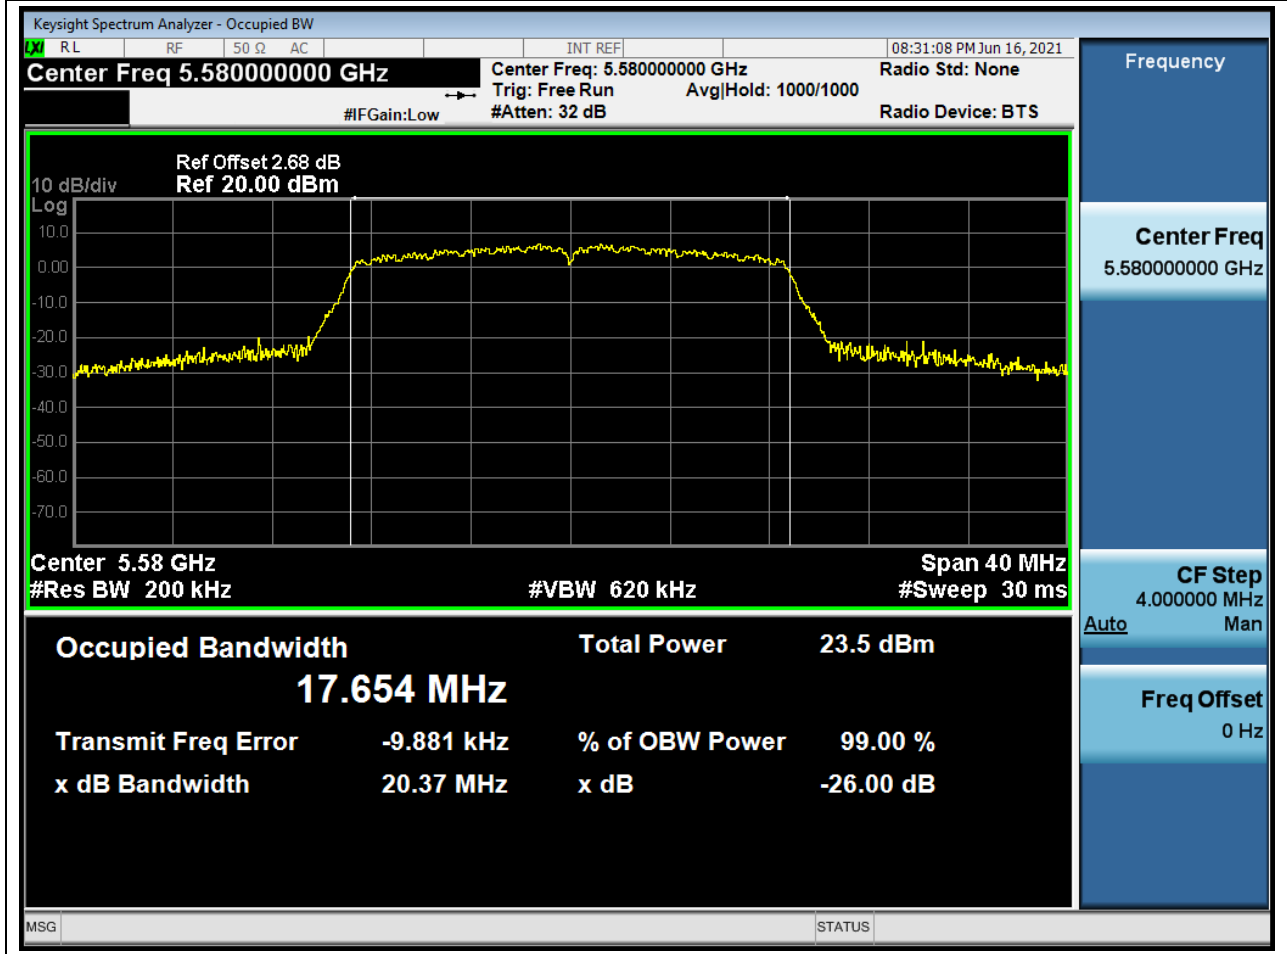

42. 802.11ac_20M_U-NII-2C_M

42.2. A.2-26dB Bandwidth(NTNV)

Center Frequency (MHz)	XdB Down	RBW (MHz)	Detector	Limit (MHz)	XdB BandWidth (MHz)	Verdict
5580	26	0.2	Peak	0	20.371776	Unknown