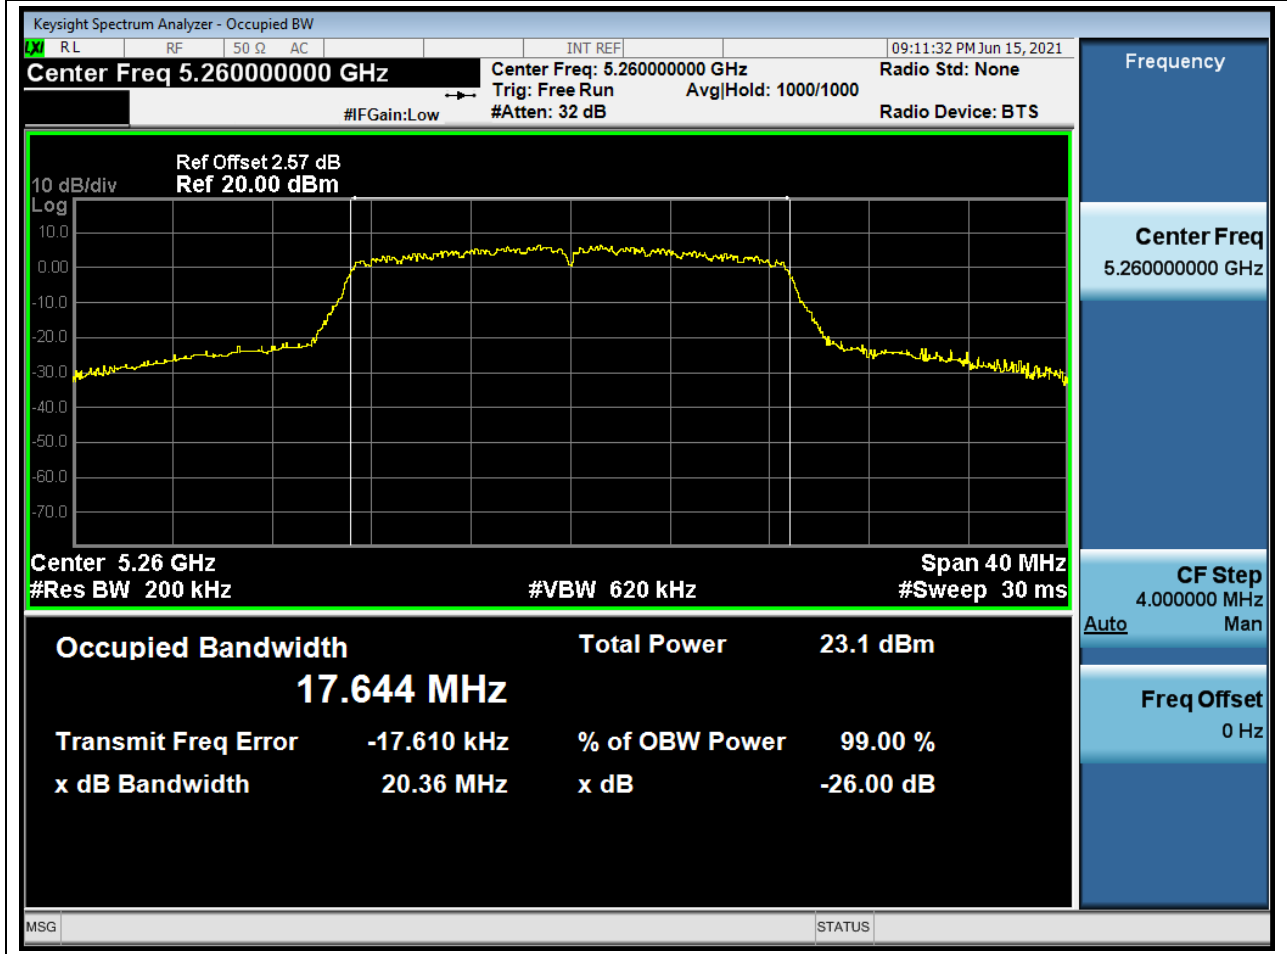

18. 802.11n_20M_U-NII-2A_L

18.2. A.2-26dB Bandwidth(NTNV)

Center Frequency (MHz)	XdB Down	RBW (MHz)	Detector	Limit (MHz)	XdB BandWidth (MHz)	Verdict
5260	26	0.2	Peak	0	20.362614	Unknown