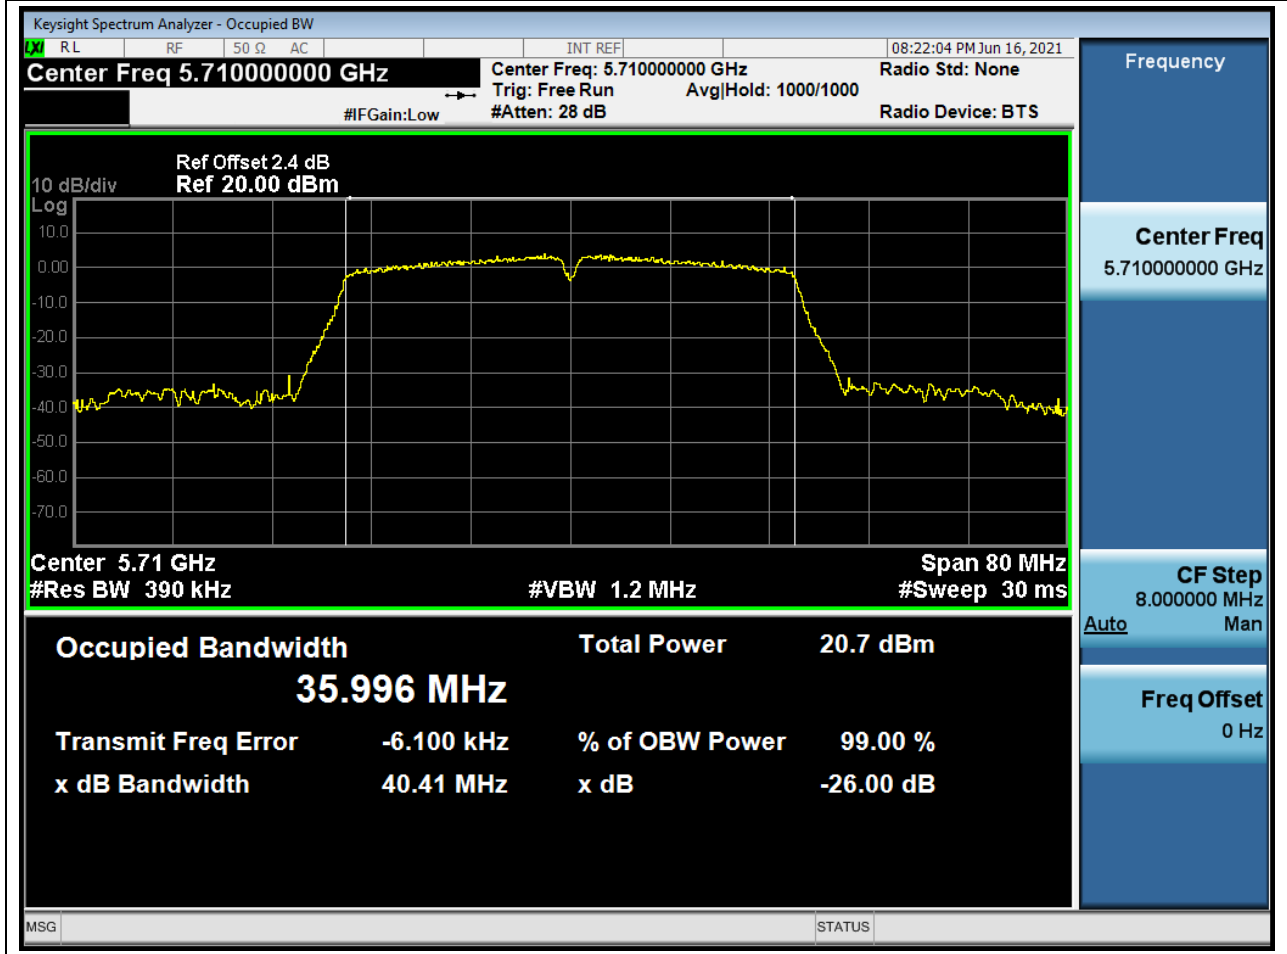

40. 802.11n_40M_U-NII-2C_142

40.2. A.2-26dB Bandwidth(NTNV)

Center Frequency (MHz)	XdB Down	RBW (MHz)	Detector	Limit (MHz)	XdB BandWidth (MHz)	Verdict
5710	26	0.39	Peak	0	40.410081	Unknown