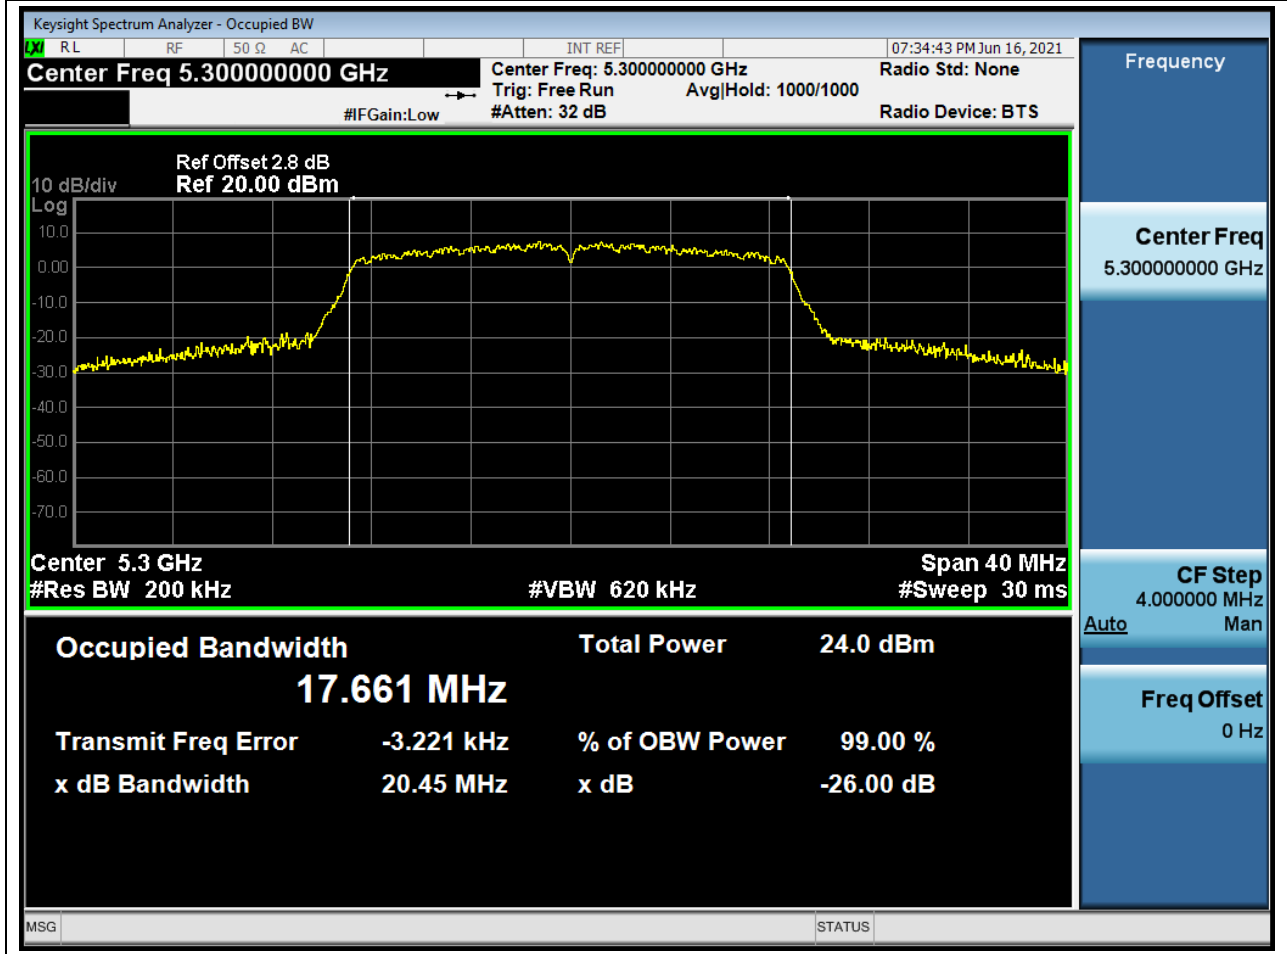

24. 802.11ac_20M_U-NII-2A_M

24.2. A.2-26dB Bandwidth(NTNV)

Center Frequency (MHz)	XdB Down	RBW (MHz)	Detector	Limit (MHz)	XdB BandWidth (MHz)	Verdict
5300	26	0.2	Peak	0	20.453104	Unknown