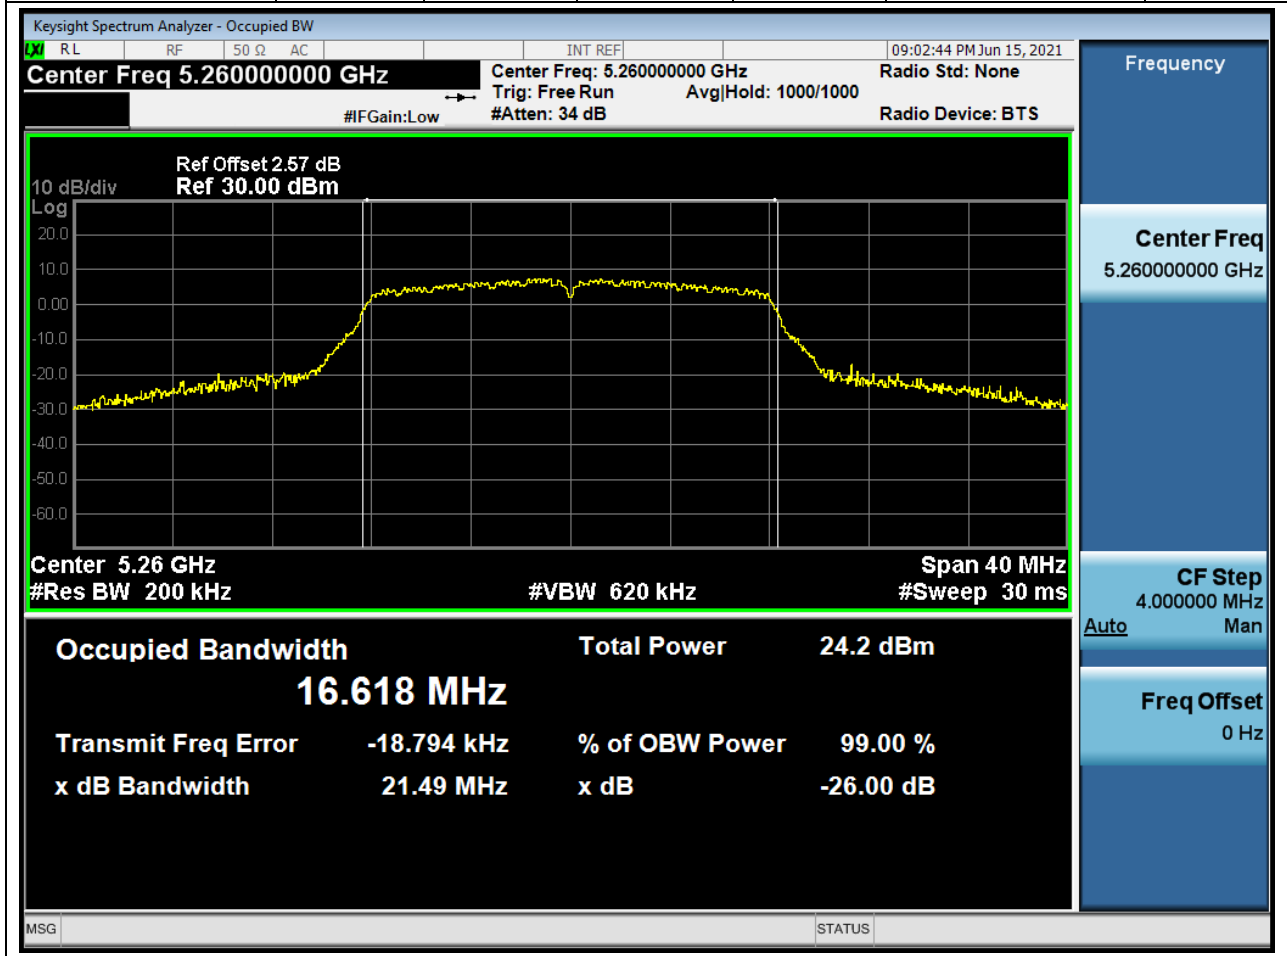

15. 802.11a_20M_U-NII-2A_L

15.2. A.2-26dB Bandwidth(NTNV)

Center Frequency (MHz)	XdB Down	RBW (MHz)	Detector	Limit (MHz)	XdB BandWidth (MHz)	Verdict
5260	26	0.2	Peak	0	21.489476	Unknown