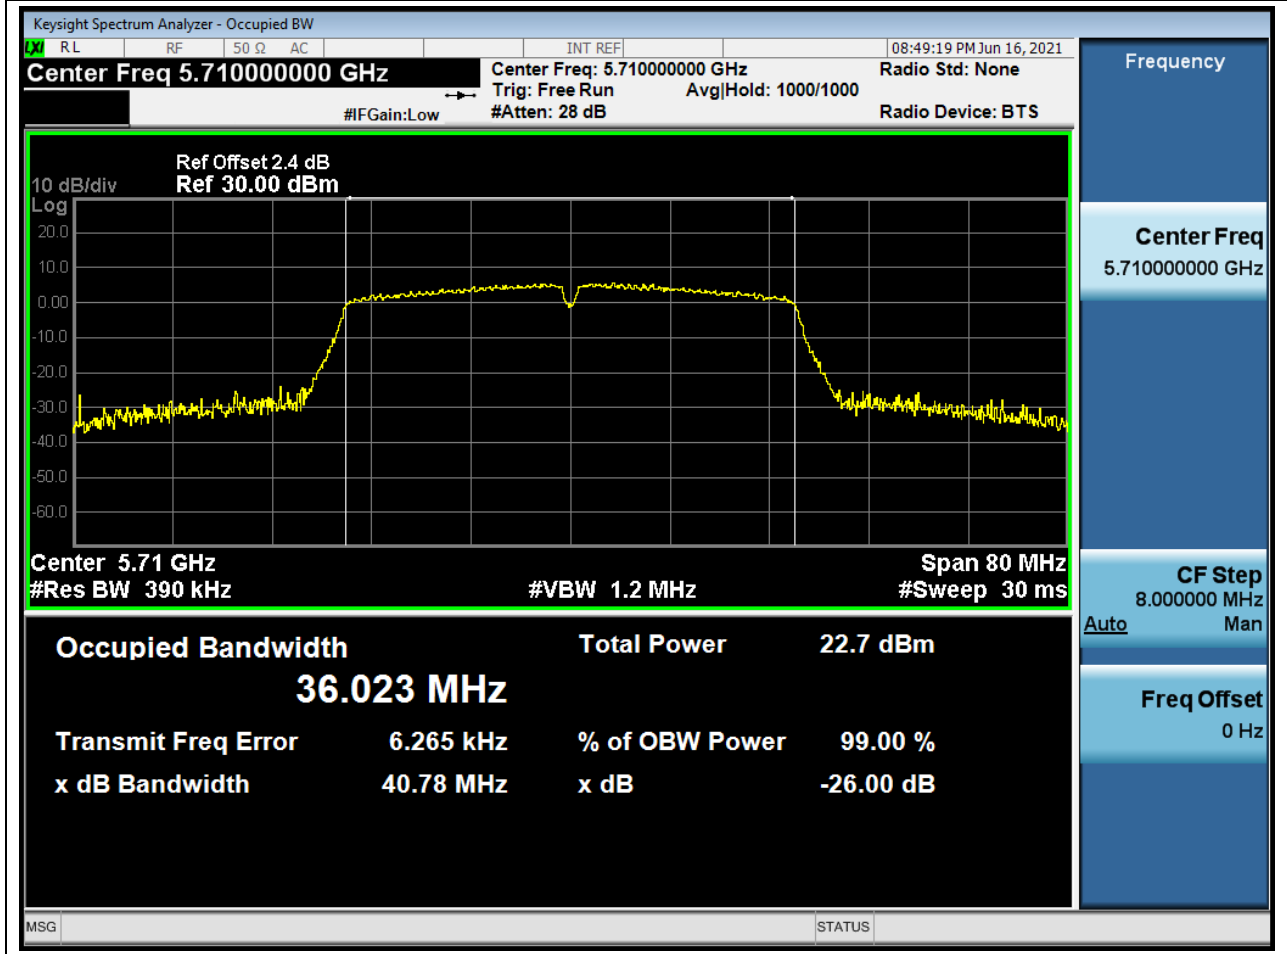

48. 802.11ac_40M_U-NII-2C_CH142

48.2. A.2-26dB Bandwidth(NTNV)

Center Frequency (MHz)	XdB Down	RBW (MHz)	Detector	Limit (MHz)	XdB BandWidth (MHz)	Verdict
5710	26	0.39	Peak	0	40.775308	Unknown