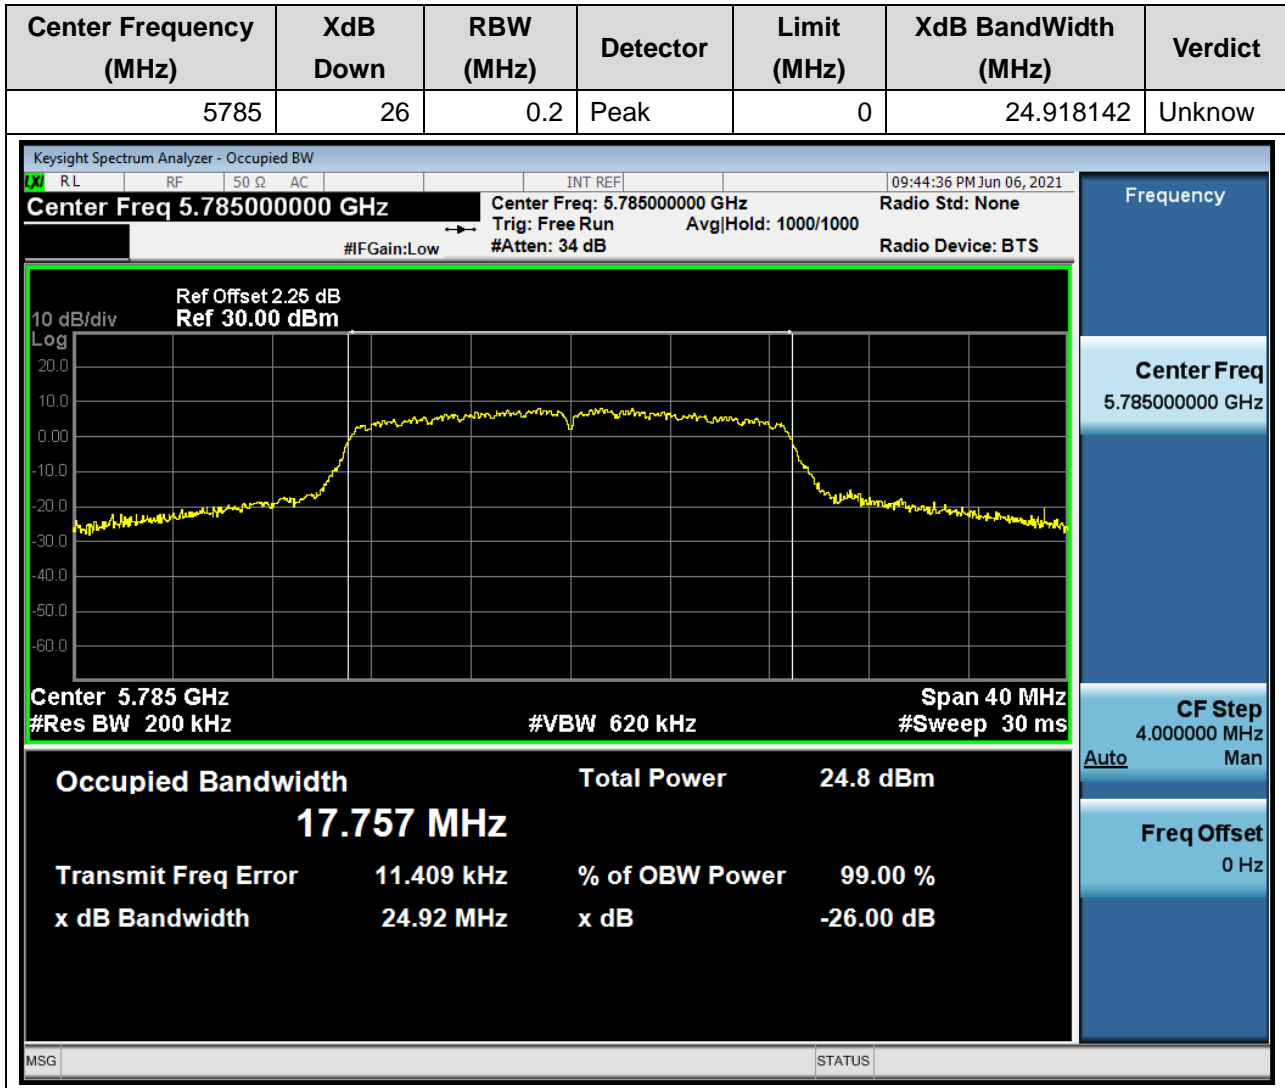

### 56.1. A.2-26dB Bandwidth(NTNV)