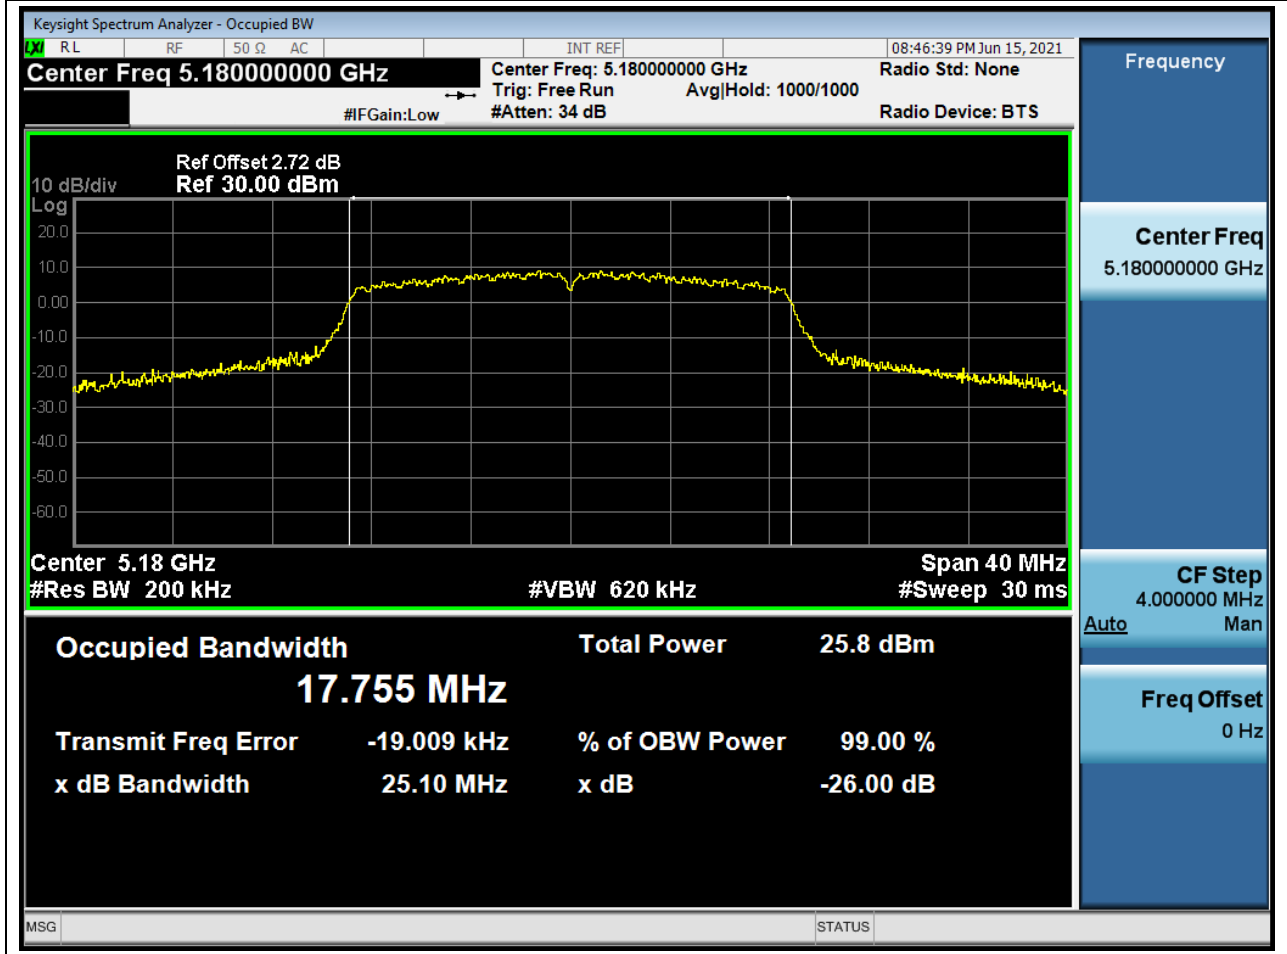

9. 802.11ac_20M_U-NII-1_L

9.2. A.2-26dB Bandwidth(NTNV)

Center Frequency (MHz)	XdB Down	RBW (MHz)	Detector	Limit (MHz)	XdB BandWidth (MHz)	Verdict
5180	26	0.2	Peak	0	25.095482	Unknow