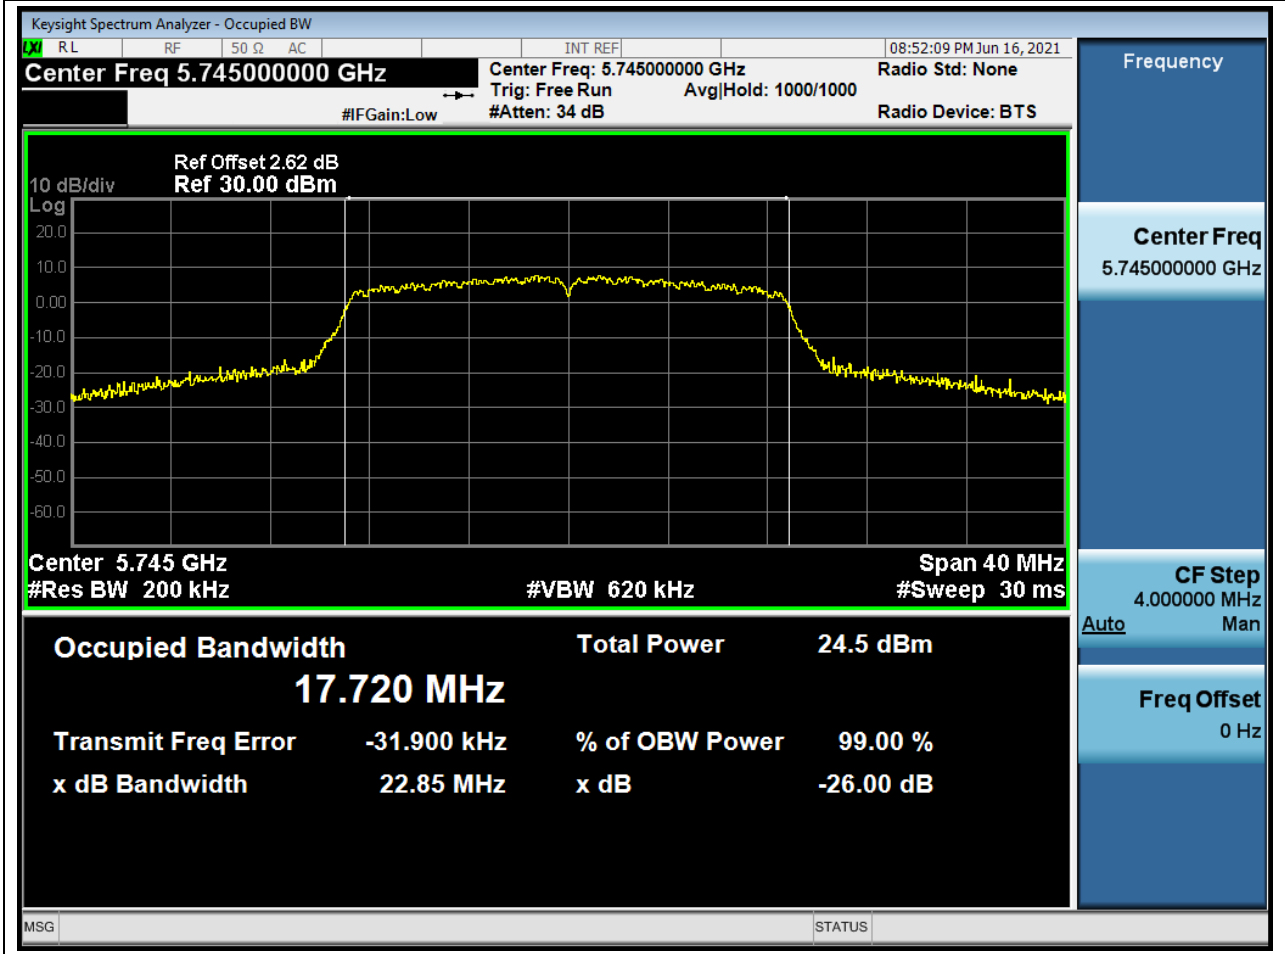

60. 802.11ac_20M_U-NII-3_L

60.2. A.2-26dB Bandwidth(NTNV)

Center Frequency (MHz)	XdB Down	RBW (MHz)	Detector	Limit (MHz)	XdB BandWidth (MHz)	Verdict
5745	26	0.2	Peak	0	22.852647	Unknow