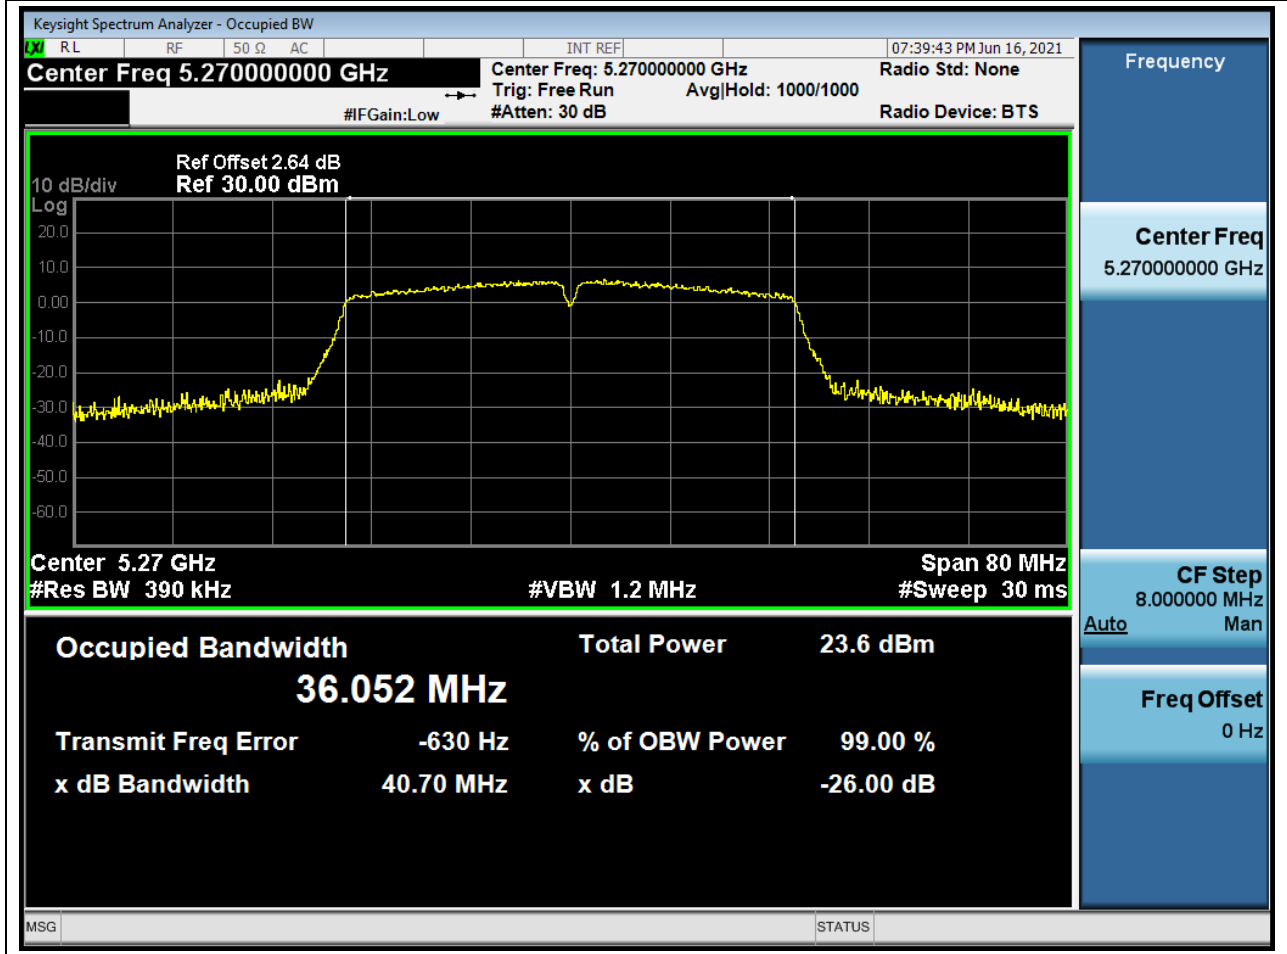

26. 802.11ac_40M_U-NII-2A_L

26.2. A.2-26dB Bandwidth(NTNV)

Center Frequency (MHz)	XdB Down	RBW (MHz)	Detector	Limit (MHz)	XdB BandWidth (MHz)	Verdict
5270	26	0.39	Peak	0	40.699991	Unknown