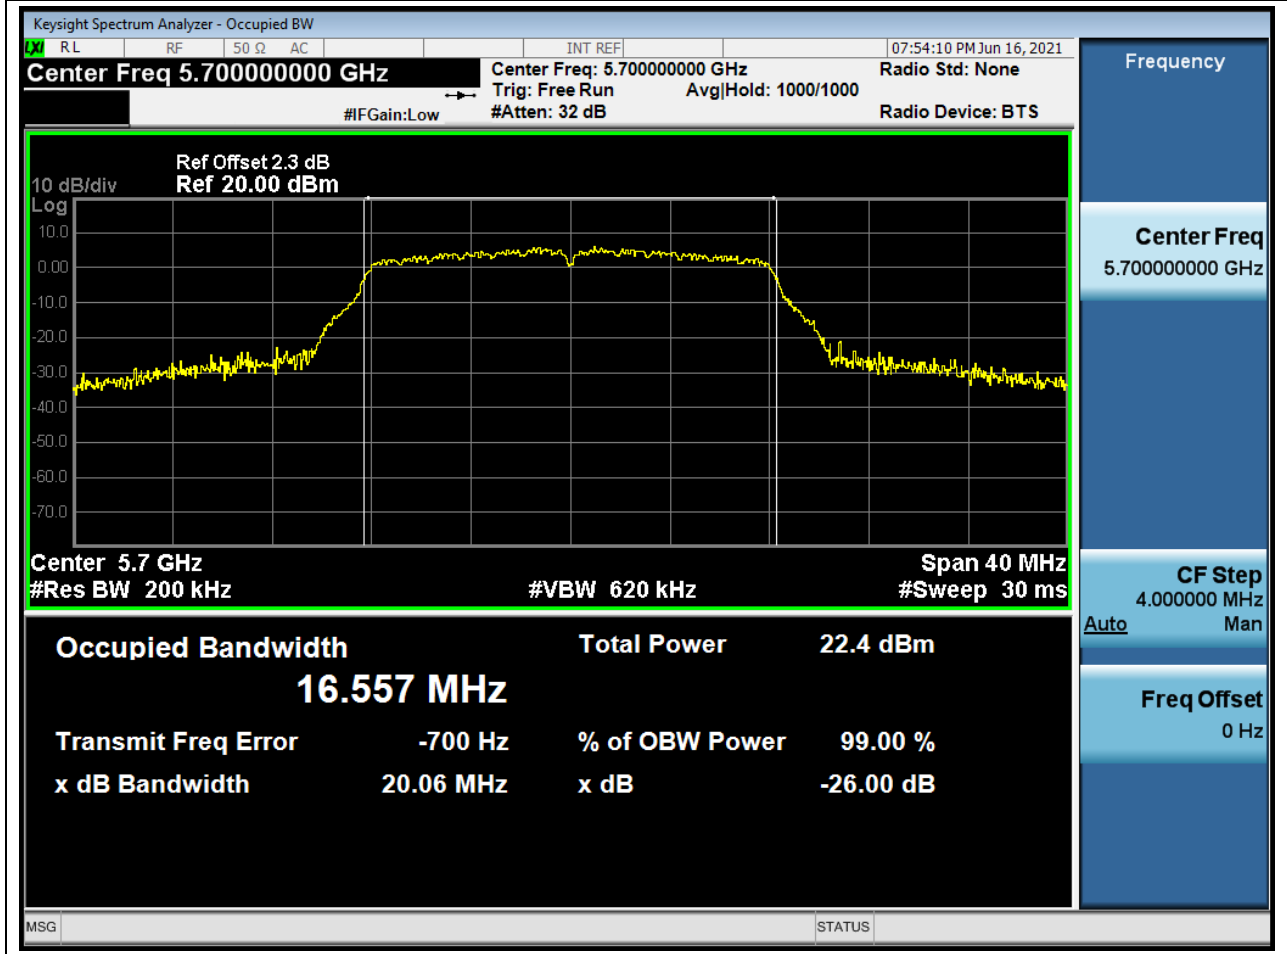

31. 802.11a_20M_U-NII-2C_H

31.2. A.2-26dB Bandwidth(NTNV)

Center Frequency (MHz)	XdB Down	RBW (MHz)	Detector	Limit (MHz)	XdB BandWidth (MHz)	Verdict
5700	26	0.2	Peak	0	20.063549	Unknown