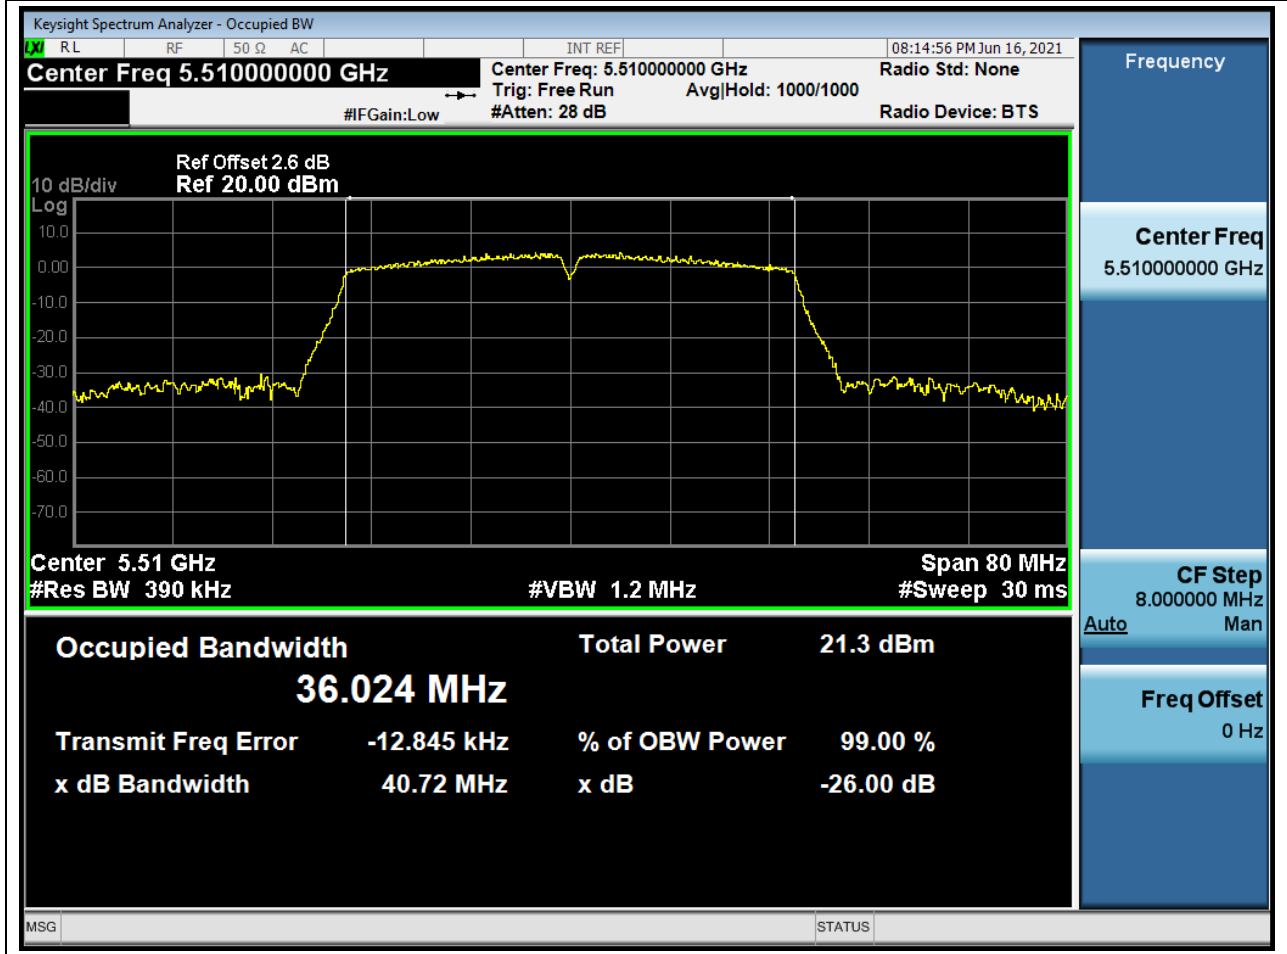

37. 802.11n_40M_U-NII-2C_L

37.2. A.2-26dB Bandwidth(NTNV)

Center Frequency (MHz)	XdB Down	RBW (MHz)	Detector	Limit (MHz)	XdB BandWidth (MHz)	Verdict
5510	26	0.39	Peak	0	40.724922	Unknown