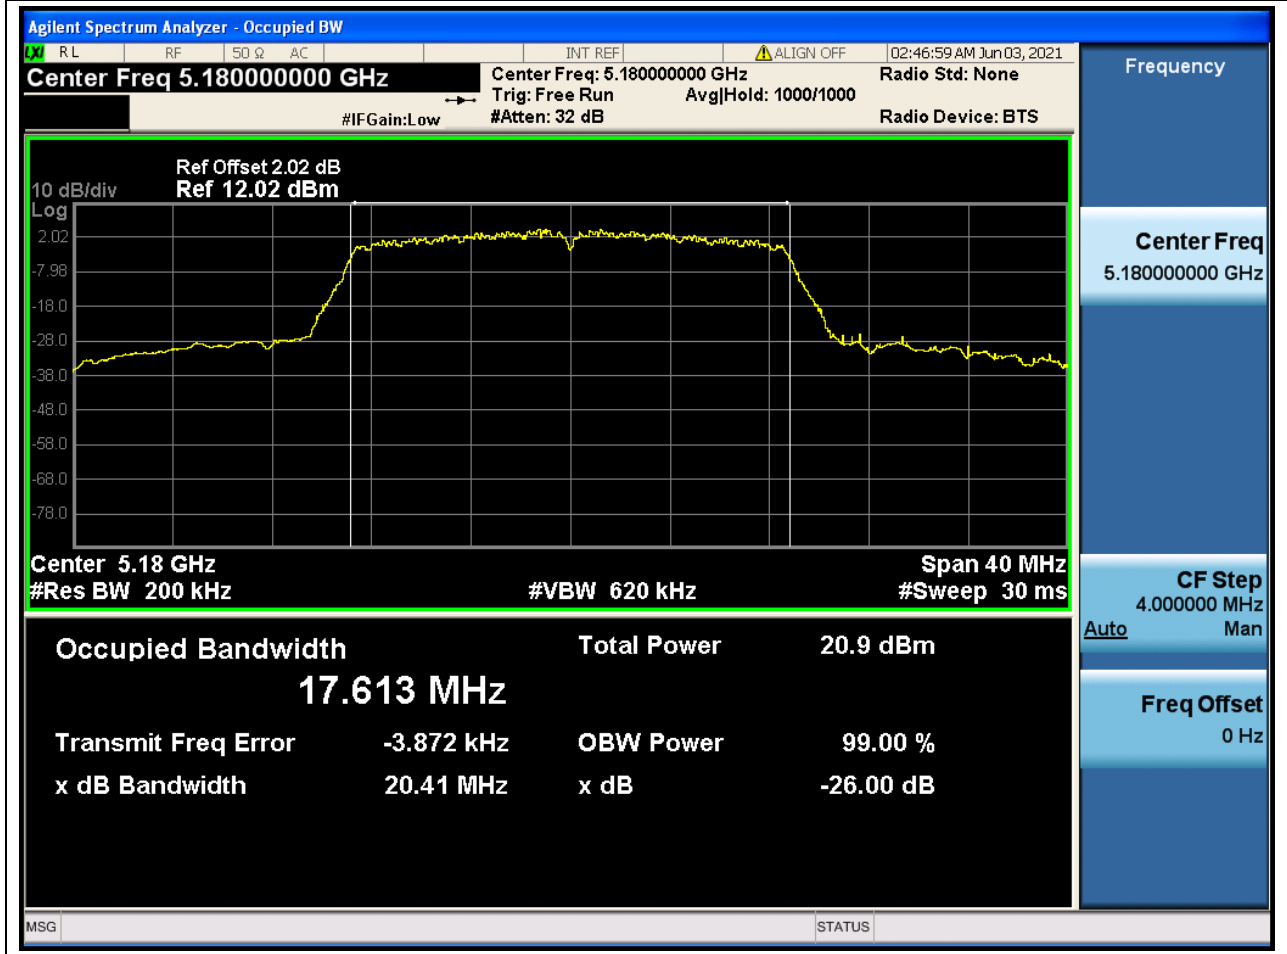

4. 802.11n_20M_U-NII-1_L

4.1. A.2-26dB Bandwidth(NTNV)

Center Frequency (MHz)	XdB Down	RBW (MHz)	Detector	Limit (MHz)	XdB BandWidth (MHz)	Verdict
5180	26	0.2	Peak	0	20.408861	Unknown