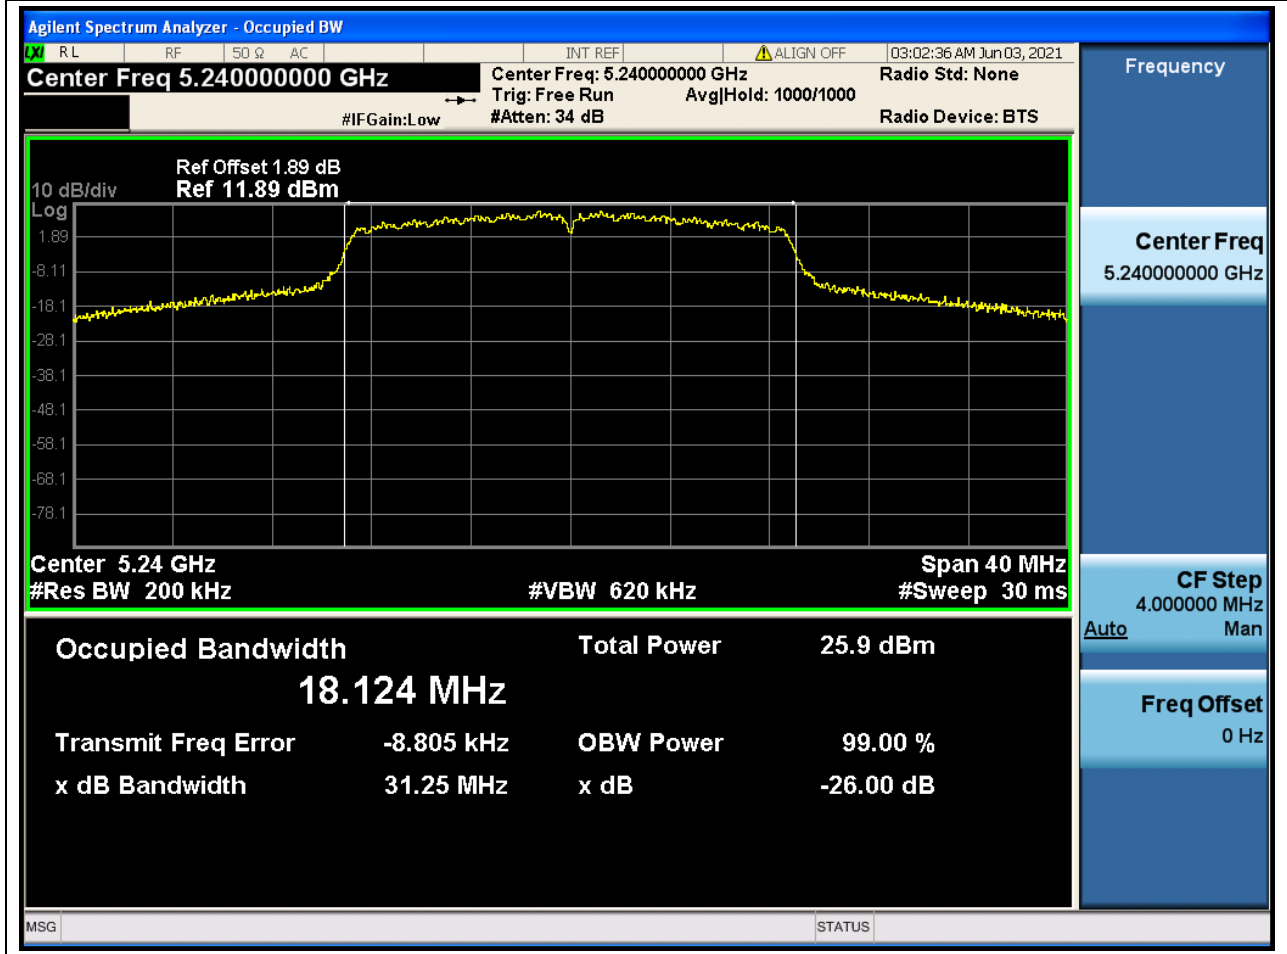

6. 802.11n_20M_U-NII-1_H

6.1. A.2-26dB Bandwidth(NTNV)

Center Frequency (MHz)	XdB Down	RBW (MHz)	Detector	Limit (MHz)	XdB BandWidth (MHz)	Verdict
5240	26	0.2	Peak	0	31.2455	Unknown