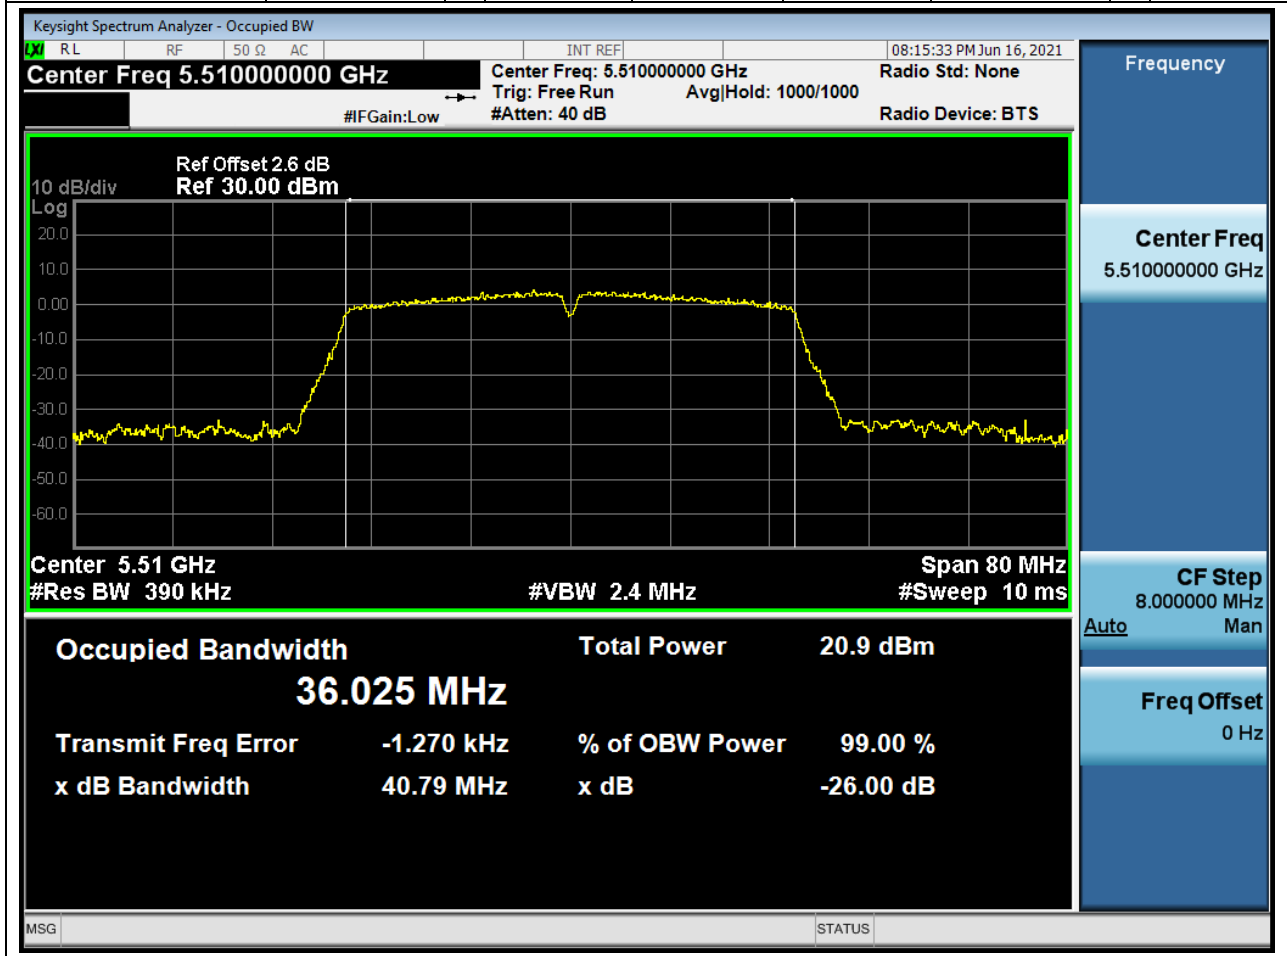

37. 802.11n_40M_U-NII-2C_L

37.2. A.2.2-99% Bandwidth(NTNV)

Center Frequency (MHz)	OBW Power (%)	RBW (MHz)	Detector	Limit (MHz)	OBW (MHz)	Verdict
5510	99	0.39	Peak	0	36.025282	Unknow