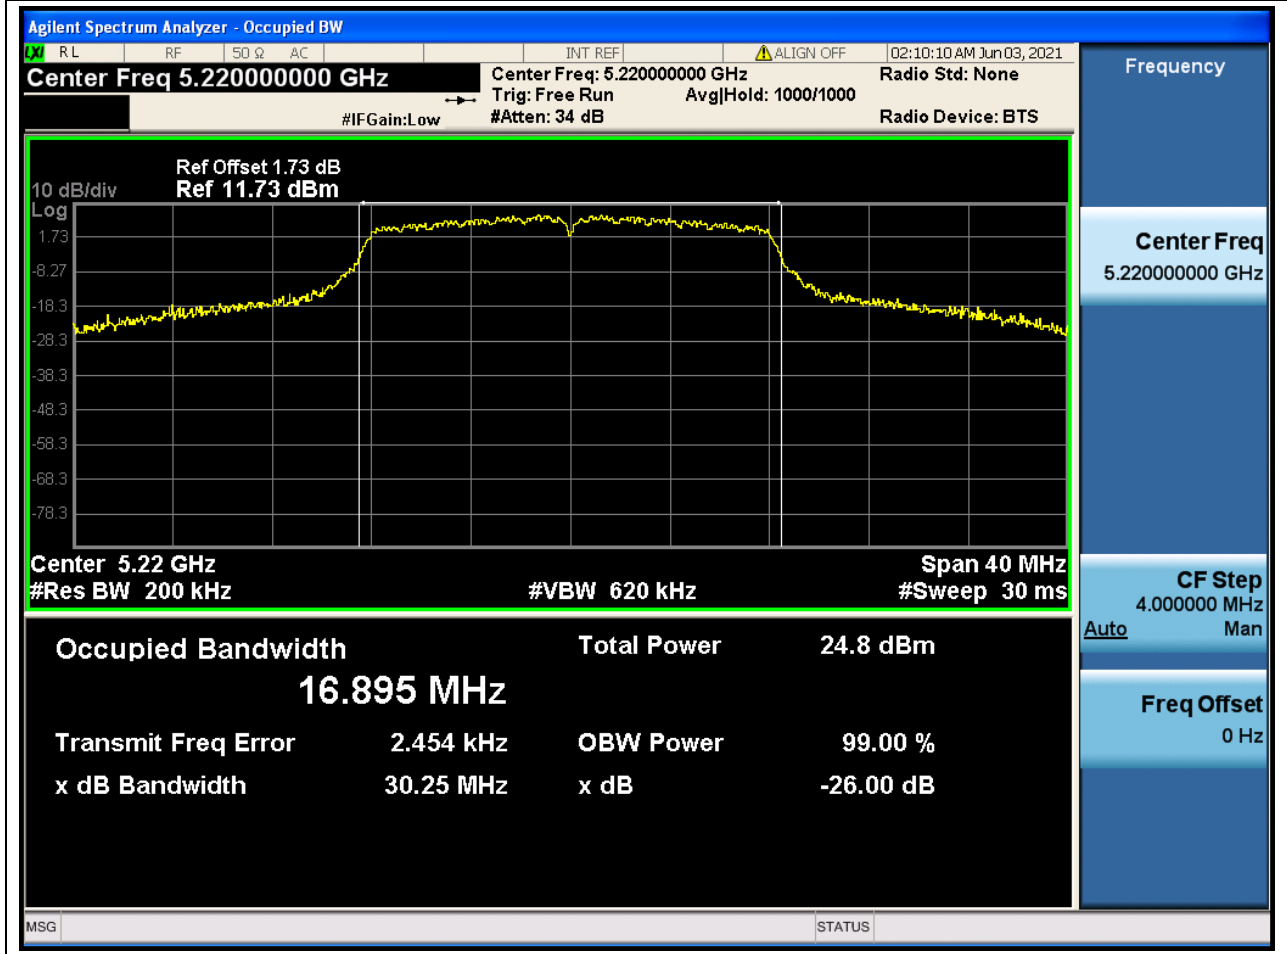

2. 802.11a_20M_U-NII-1_M

2.1. A.2-26dB Bandwidth(NTNV)

Center Frequency (MHz)	XdB Down	RBW (MHz)	Detector	Limit (MHz)	XdB BandWidth (MHz)	Verdict
5220	26	0.2	Peak	0	30.249646	Unknown