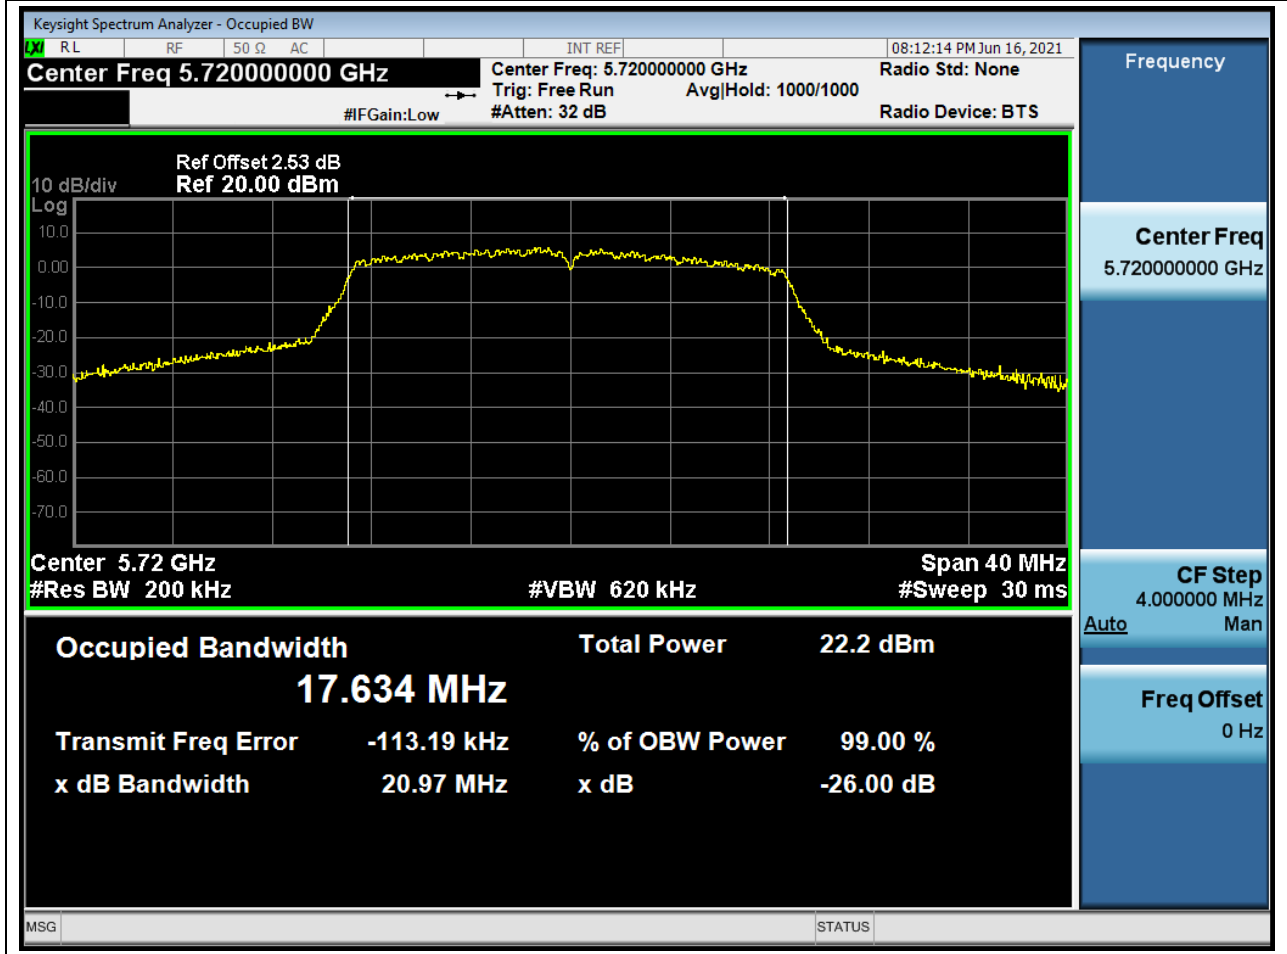

36. 802.11n_20M_U-NII-2C_CH144

36.2. A.2-26dB Bandwidth(NTNV)

Center Frequency (MHz)	XdB Down	RBW (MHz)	Detector	Limit (MHz)	XdB BandWidth (MHz)	Verdict
5720	26	0.2	Peak	0	20.967663	Unknown