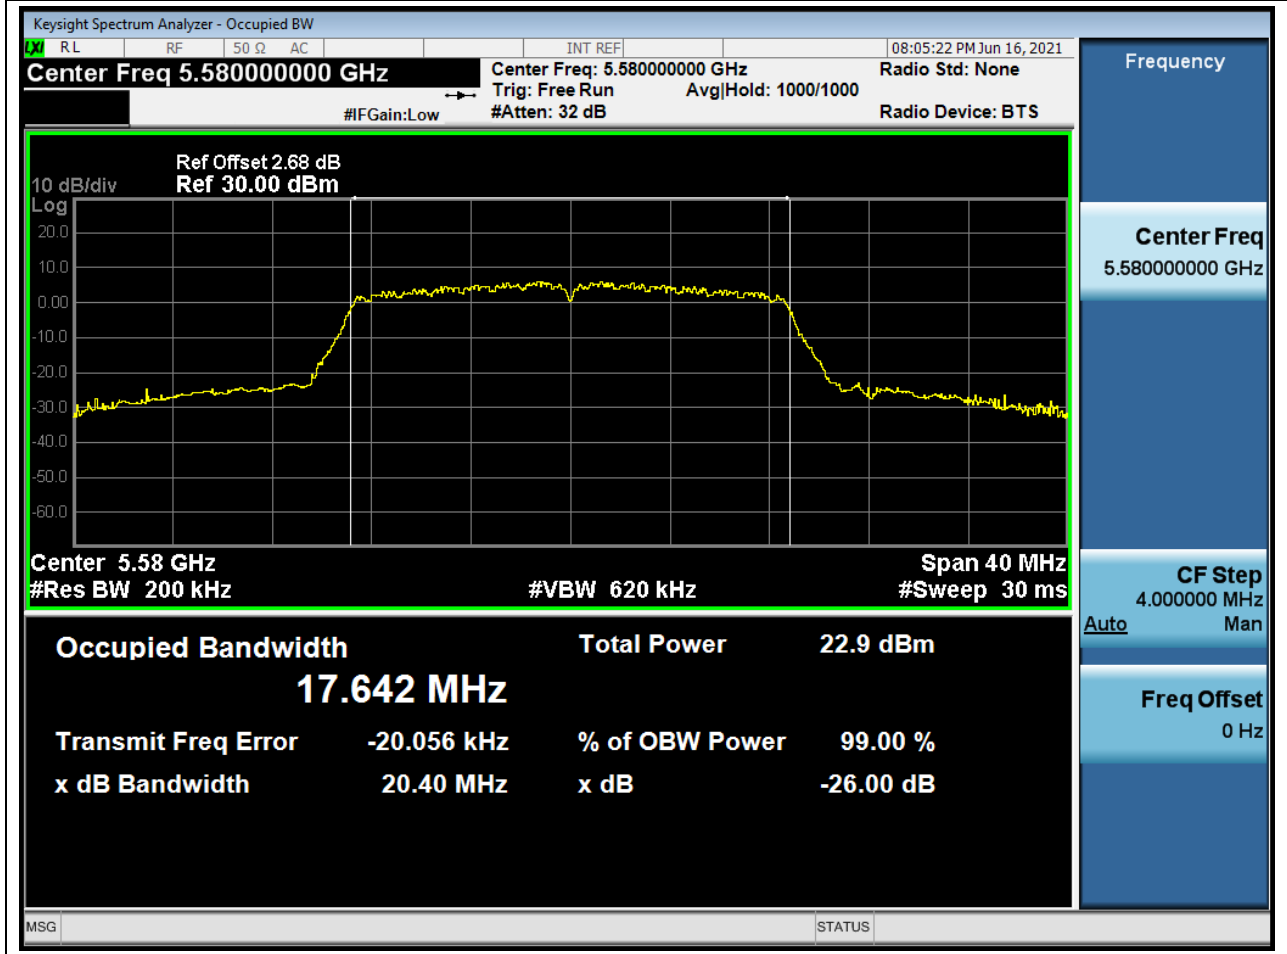

34. 802.11n_20M_U-NII-2C_M

34.2. A.2-26dB Bandwidth(NTNV)

Center Frequency (MHz)	XdB Down	RBW (MHz)	Detector	Limit (MHz)	XdB BandWidth (MHz)	Verdict
5580	26	0.2	Peak	0	20.401205	Unknow