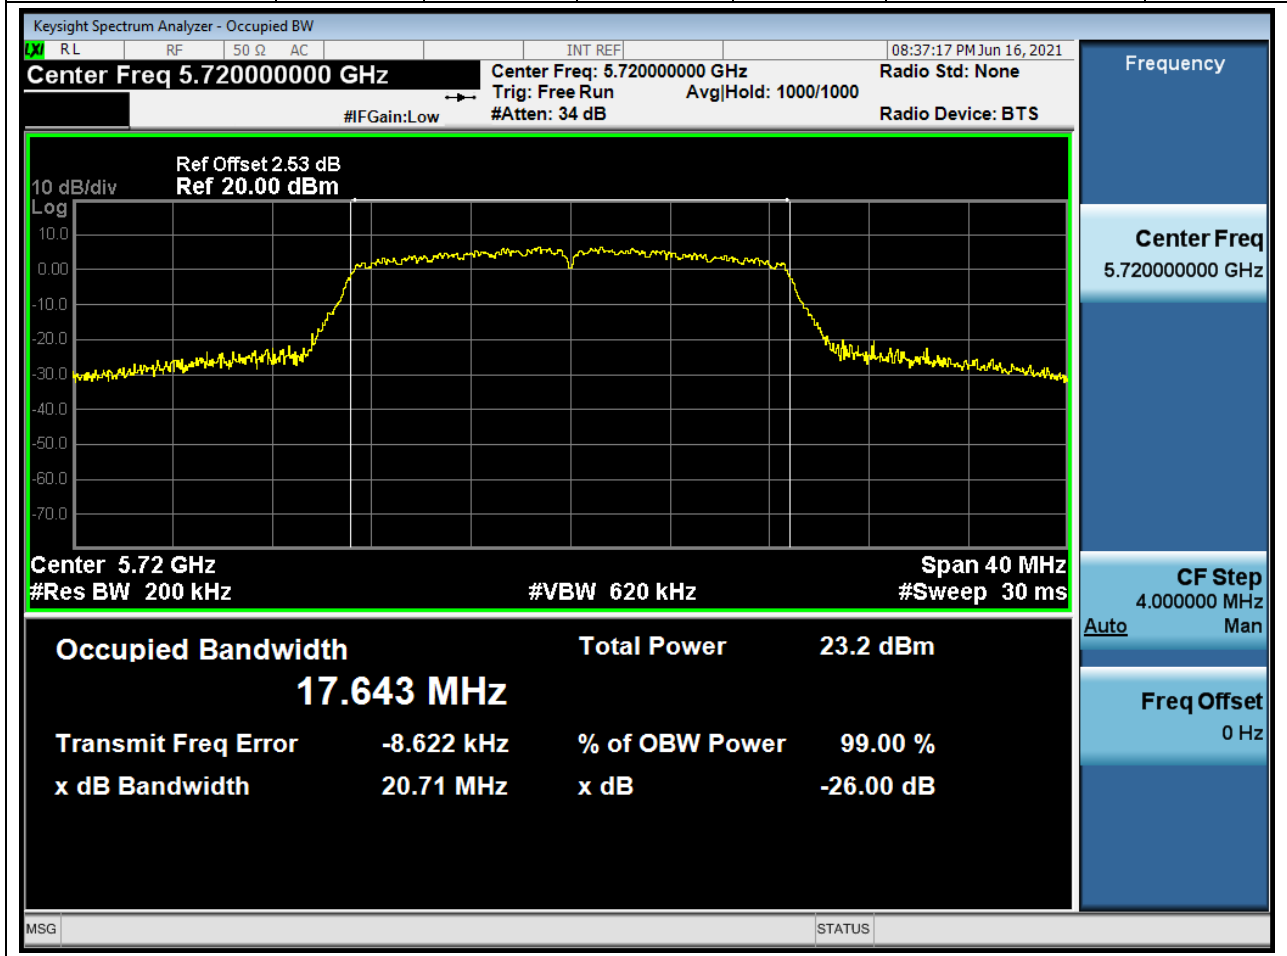

44. 802.11ac_20M_U-NII-2C_CH144

44.2. A.2-26dB Bandwidth(NTNV)

Center Frequency (MHz)	XdB Down	RBW (MHz)	Detector	Limit (MHz)	XdB BandWidth (MHz)	Verdict
5720	26	0.2	Peak	0	20.713371	Unknown