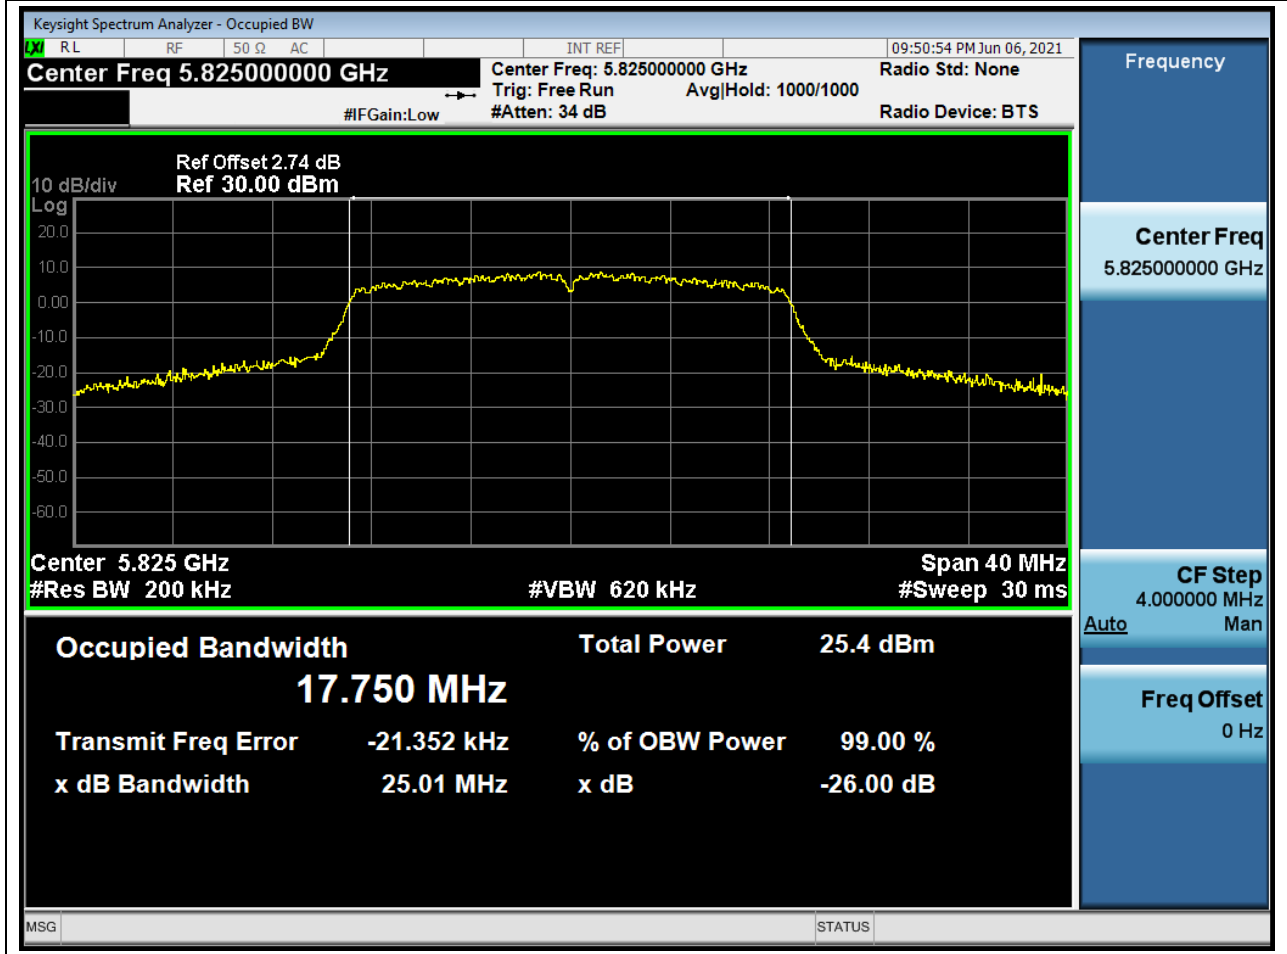

57. 802.11n_20M_U-NII-3_H

57.1. A.2-26dB Bandwidth(NTNV)

Center Frequency (MHz)	XdB Down	RBW (MHz)	Detector	Limit (MHz)	XdB BandWidth (MHz)	Verdict
5825	26	0.2	Peak	0	25.014949	Unknown