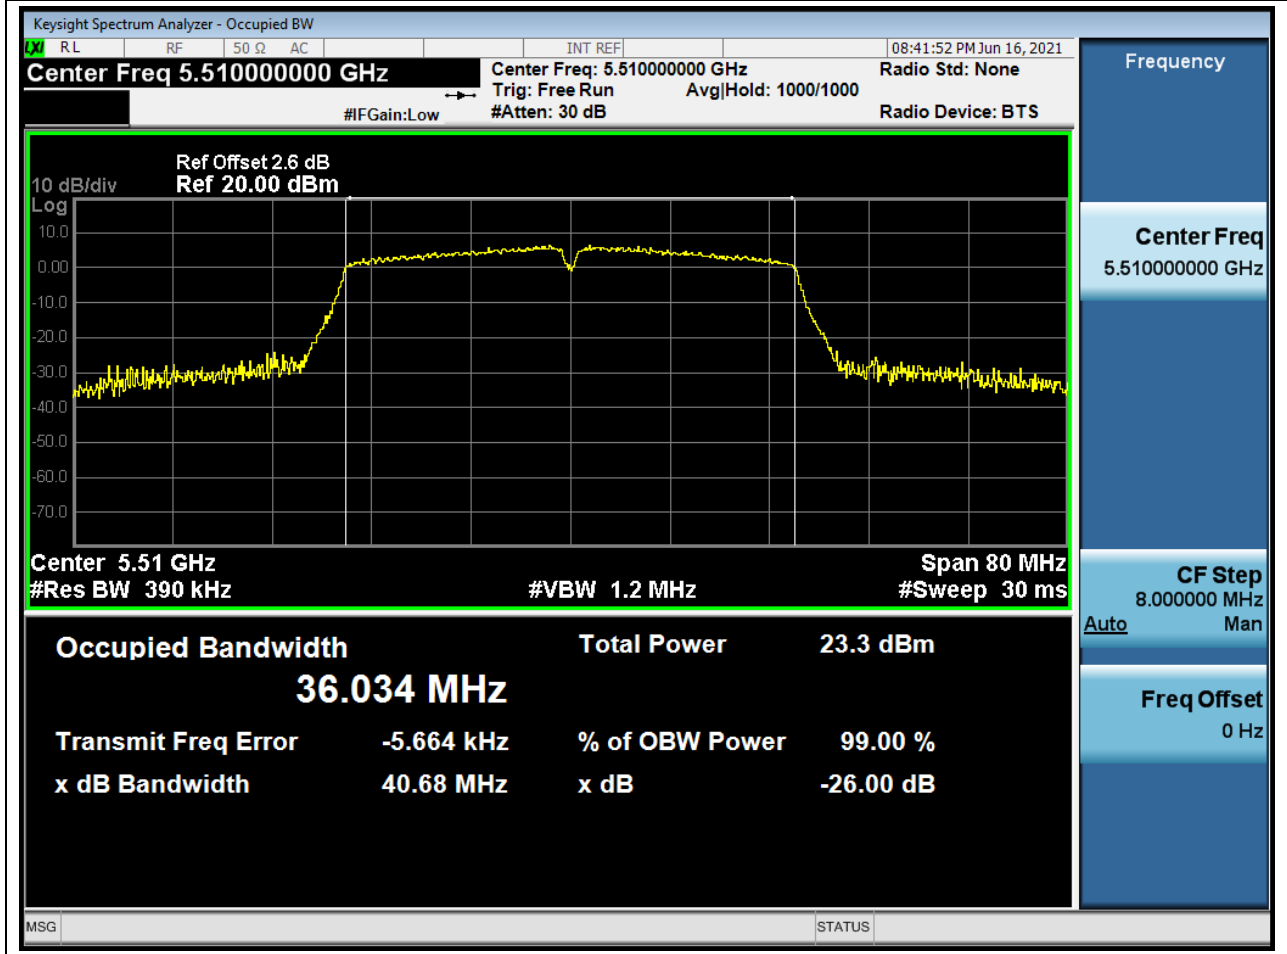

45. 802.11ac_40M_U-NII-2C_L

45.2. A.2-26dB Bandwidth(NTNV)

Center Frequency (MHz)	XdB Down	RBW (MHz)	Detector	Limit (MHz)	XdB BandWidth (MHz)	Verdict
5510	26	0.39	Peak	0	40.683885	Unknow