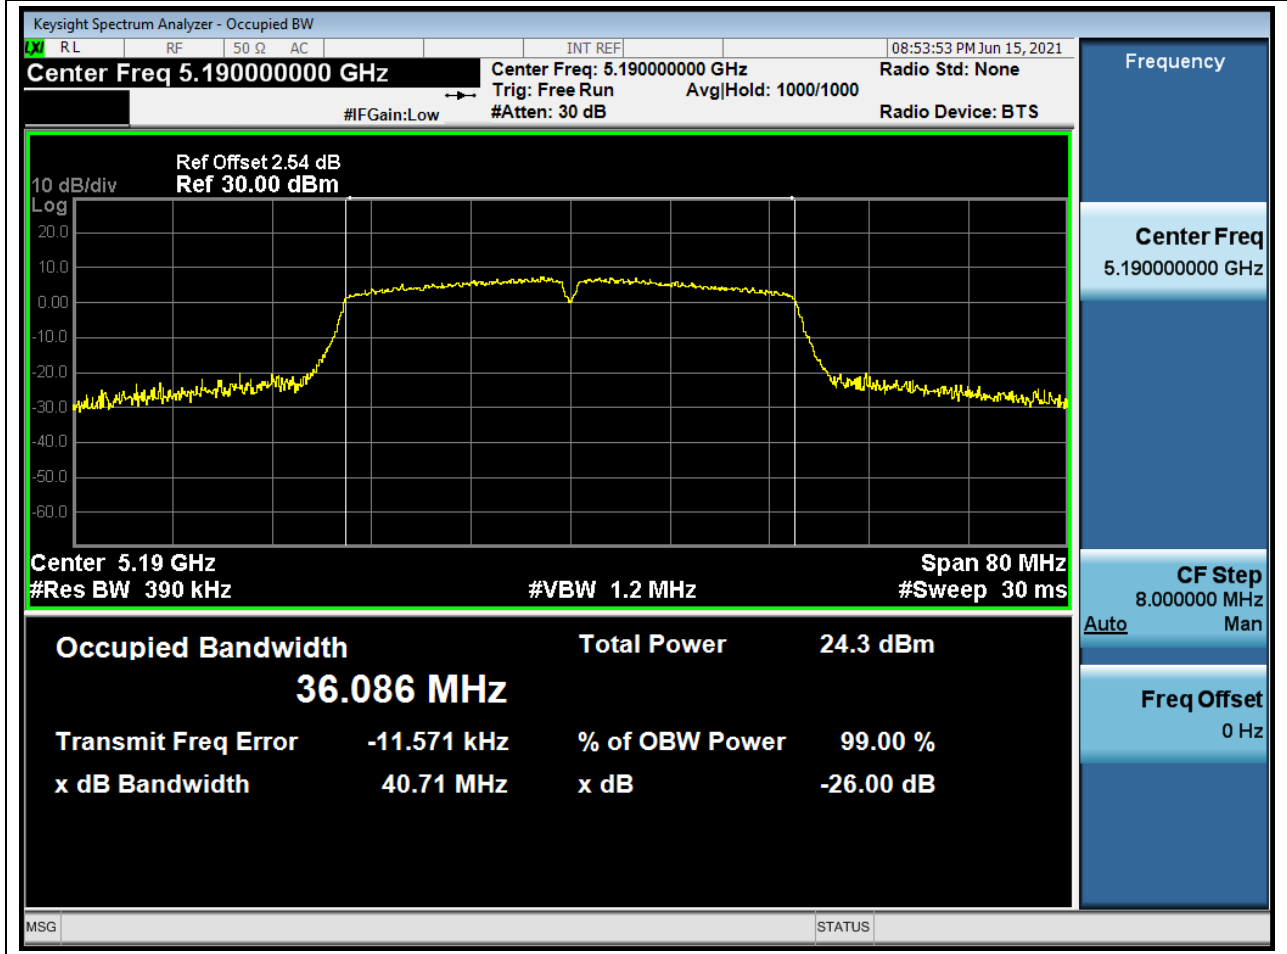

12. 802.11ac_40M_U-NII-1_L

12.2. A.2-26dB Bandwidth(NTNV)

Center Frequency (MHz)	XdB Down	RBW (MHz)	Detector	Limit (MHz)	XdB BandWidth (MHz)	Verdict
5190	26	0.39	Peak	0	40.705801	Unknown