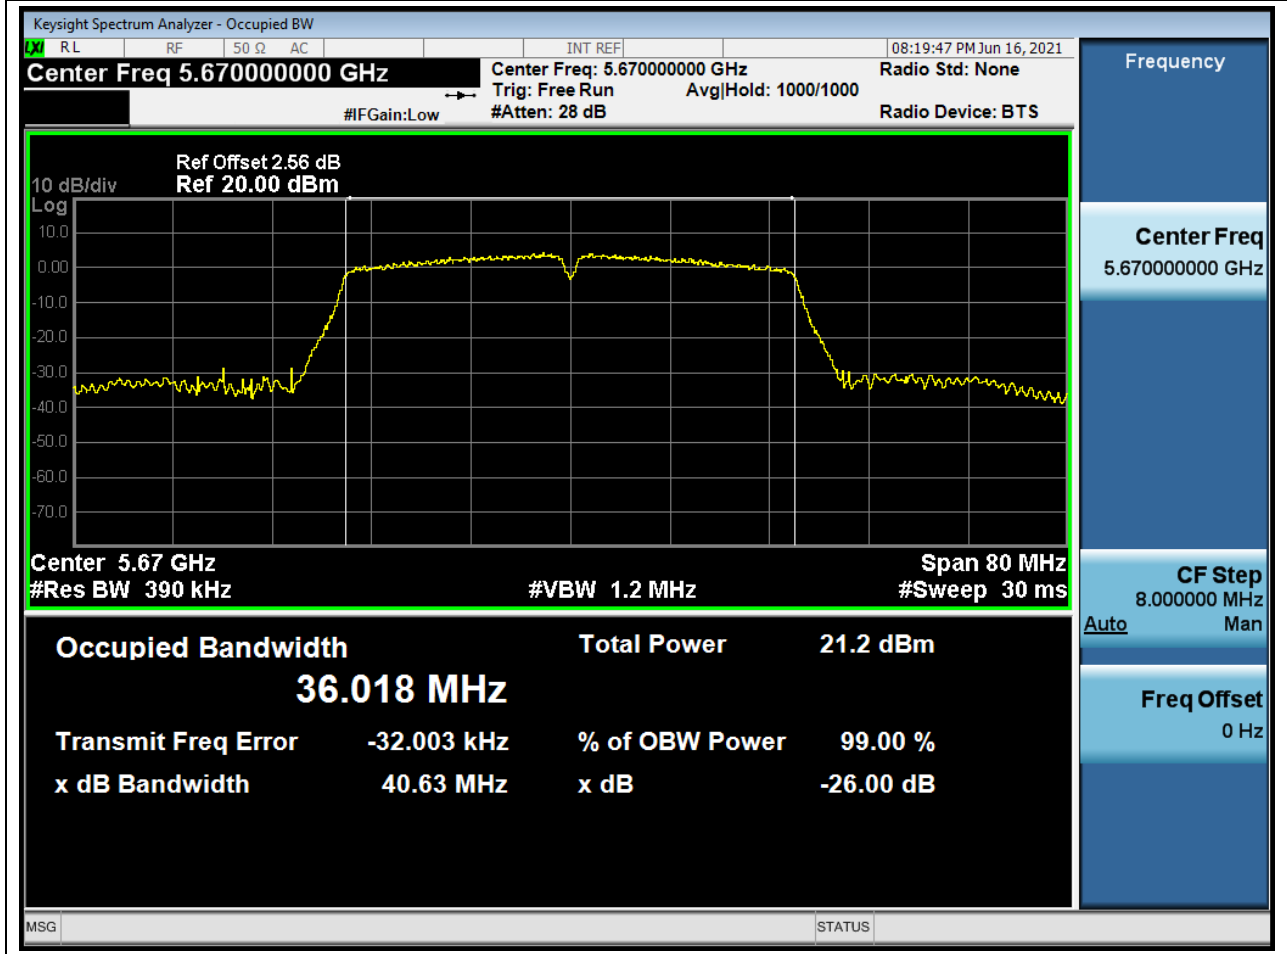

39. 802.11n_40M_U-NII-2C_H

39.2. A.2-26dB Bandwidth(NTNV)

Center Frequency (MHz)	XdB Down	RBW (MHz)	Detector	Limit (MHz)	XdB BandWidth (MHz)	Verdict
5670	26	0.39	Peak	0	40.629898	Unknow