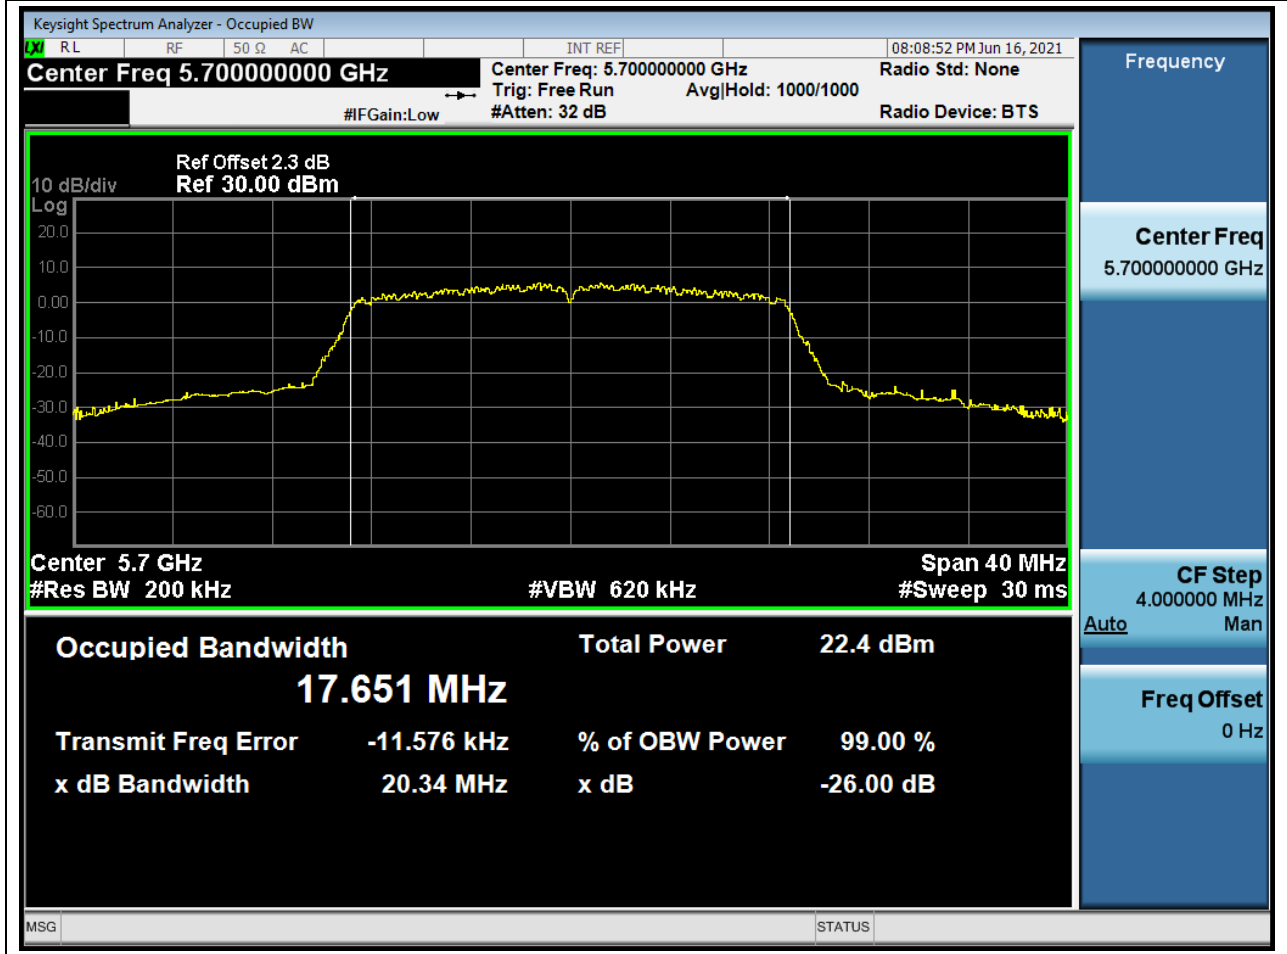

35. 802.11n_20M_U-NII-2C_H

35.2. A.2-26dB Bandwidth(NTNV)

Center Frequency (MHz)	XdB Down	RBW (MHz)	Detector	Limit (MHz)	XdB BandWidth (MHz)	Verdict
5700	26	0.2	Peak	0	20.341741	Unknown