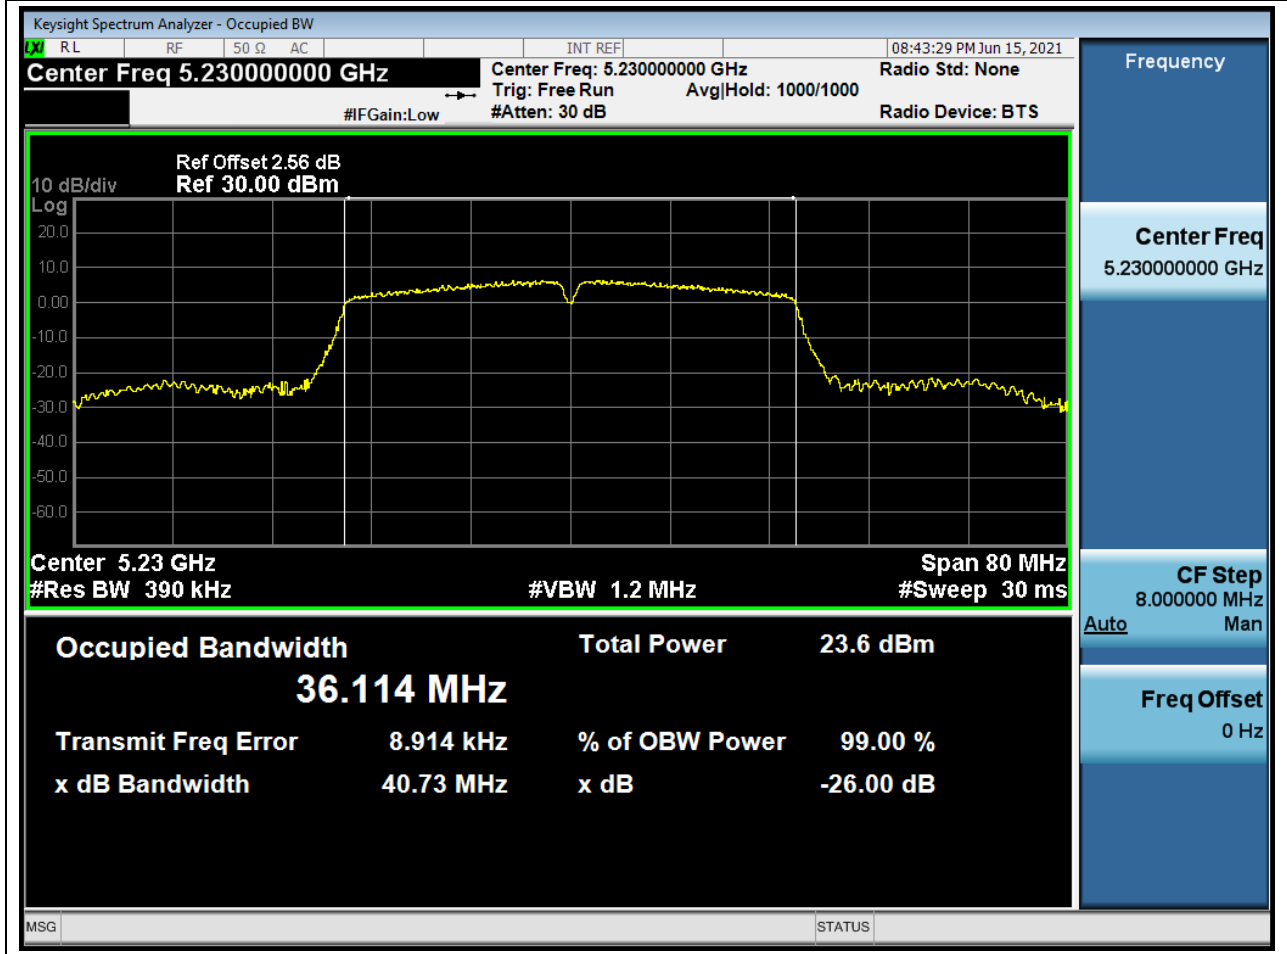

8. 802.11n_40M_U-NII-1_H

8.2. A.2-26dB Bandwidth(NTNV)

Center Frequency (MHz)	XdB Down	RBW (MHz)	Detector	Limit (MHz)	XdB BandWidth (MHz)	Verdict
5230	26	0.39	Peak	0	40.725123	Unknow