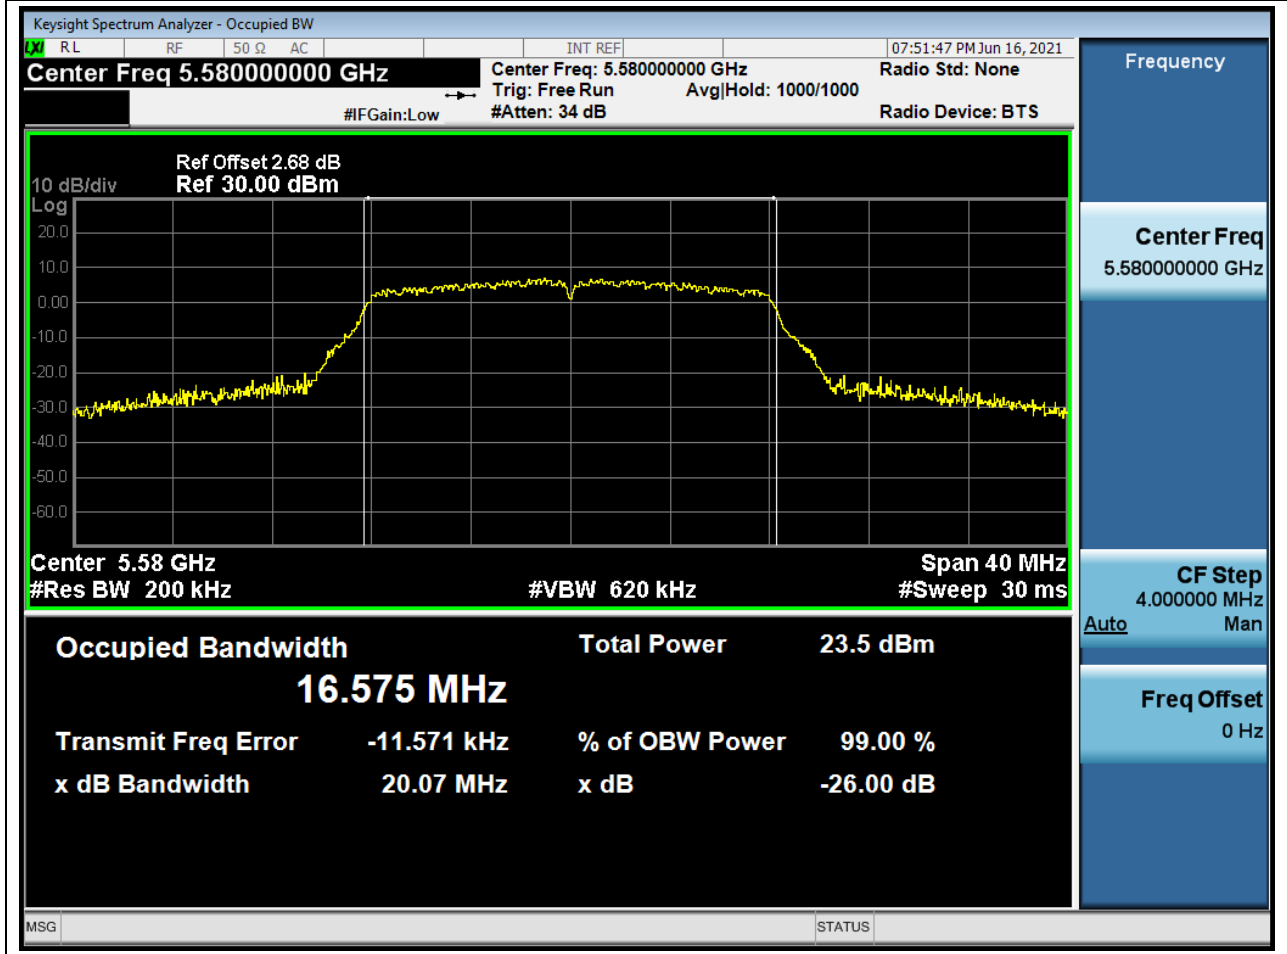

30. 802.11a_20M_U-NII-2C_M

30.2. A.2-26dB Bandwidth(NTNV)

Center Frequency (MHz)	XdB Down	RBW (MHz)	Detector	Limit (MHz)	XdB BandWidth (MHz)	Verdict
5580	26	0.2	Peak	0	20.072092	Unknown