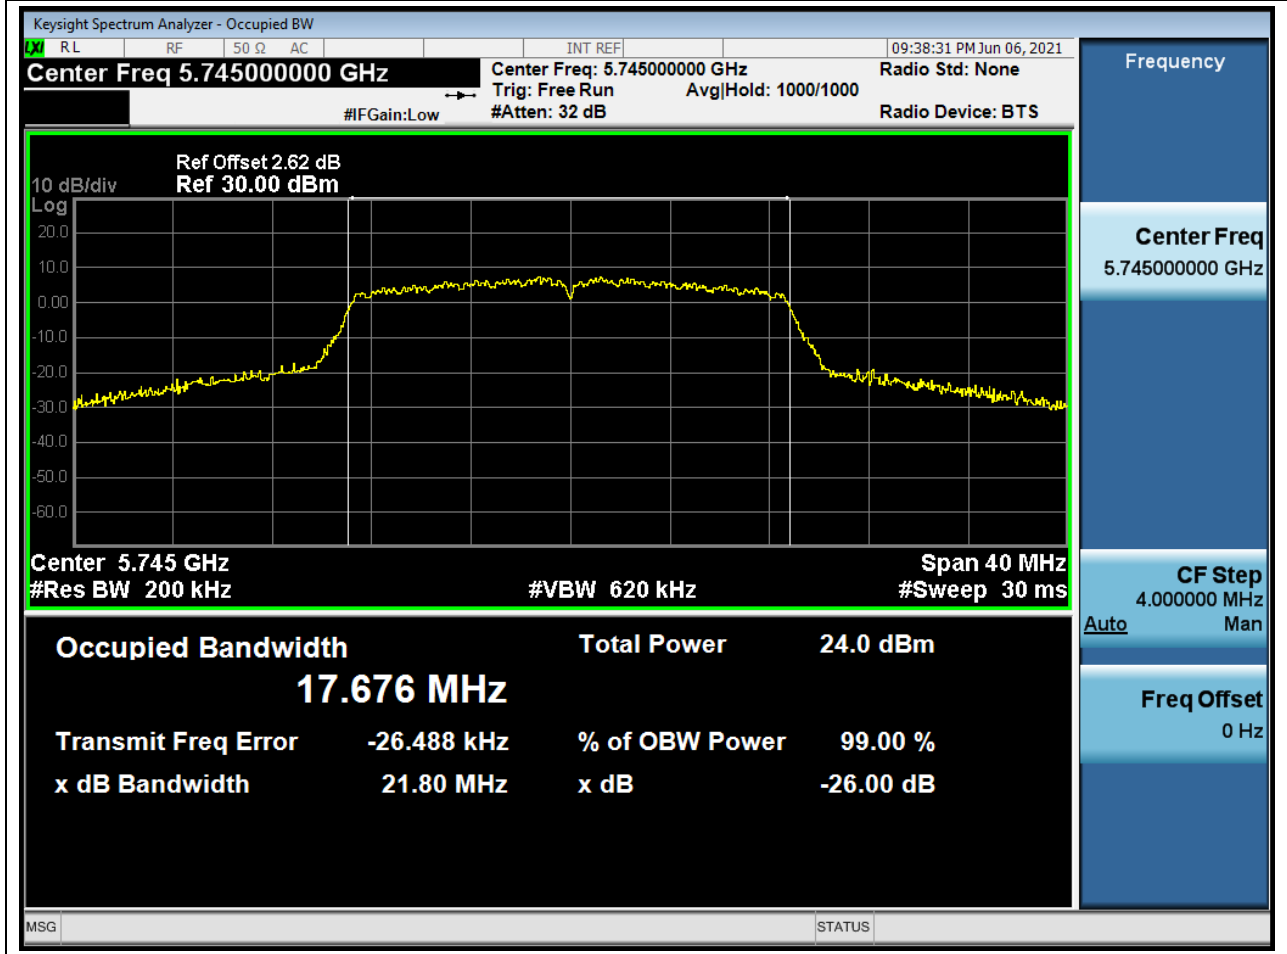

55. 802.11n_20M_U-NII-3_L

55.1. A.2-26dB Bandwidth(NTNV)

Center Frequency (MHz)	XdB Down	RBW (MHz)	Detector	Limit (MHz)	XdB BandWidth (MHz)	Verdict
5745	26	0.2	Peak	0	21.802014	Unknow