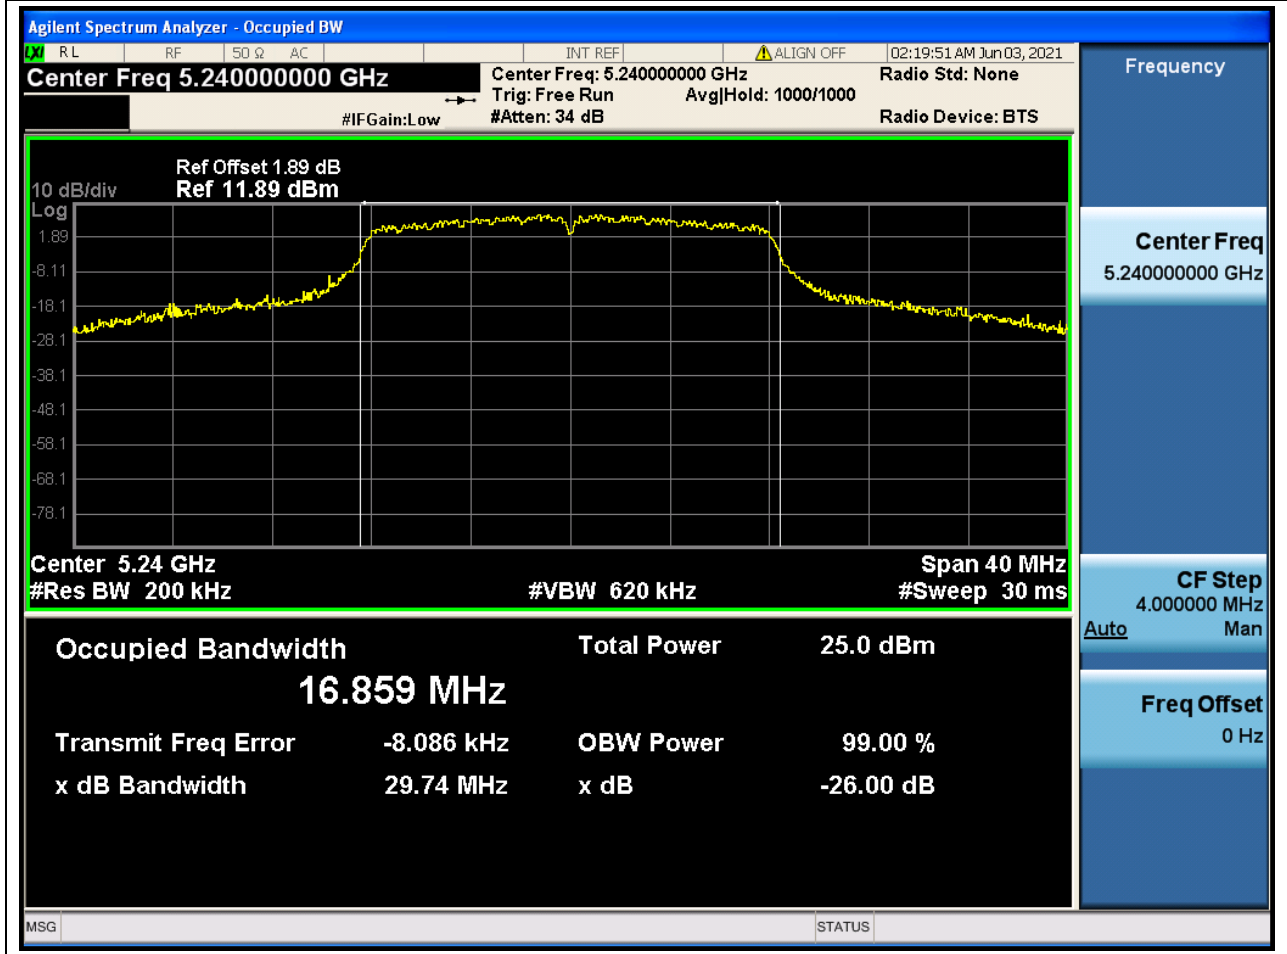

3. 802.11a_20M_U-NII-1_H

3.1. A.2-26dB Bandwidth(NTNV)

Center Frequency (MHz)	XdB Down	RBW (MHz)	Detector	Limit (MHz)	XdB BandWidth (MHz)	Verdict
5240	26	0.2	Peak	0	29.744435	Unknown