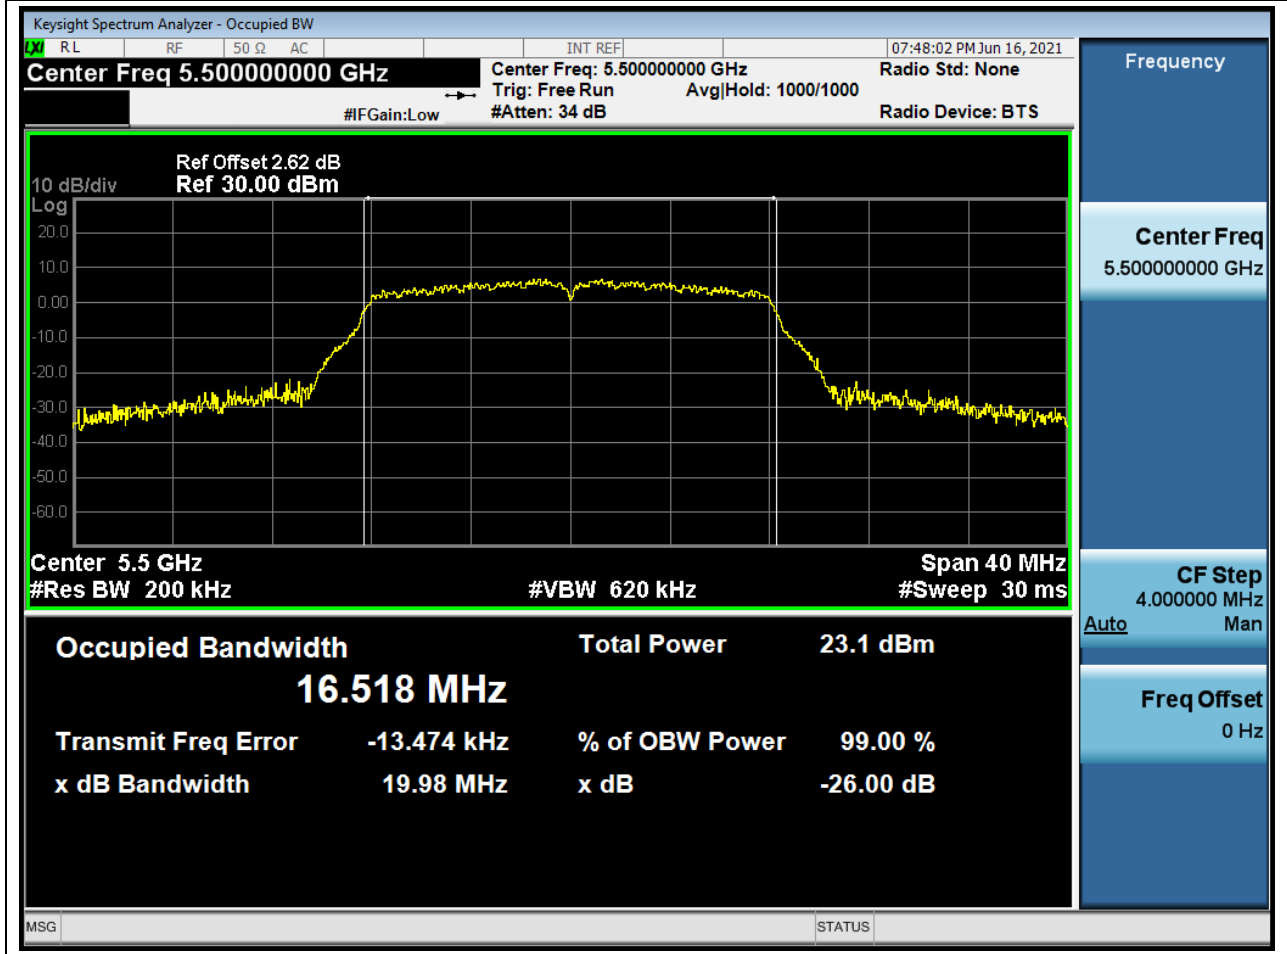

29. 802.11a_20M_U-NII-2C_L

29.2. A.2-26dB Bandwidth(NTNV)

Center Frequency (MHz)	XdB Down	RBW (MHz)	Detector	Limit (MHz)	XdB BandWidth (MHz)	Verdict
5500	26	0.2	Peak	0	19.984936	Unknown