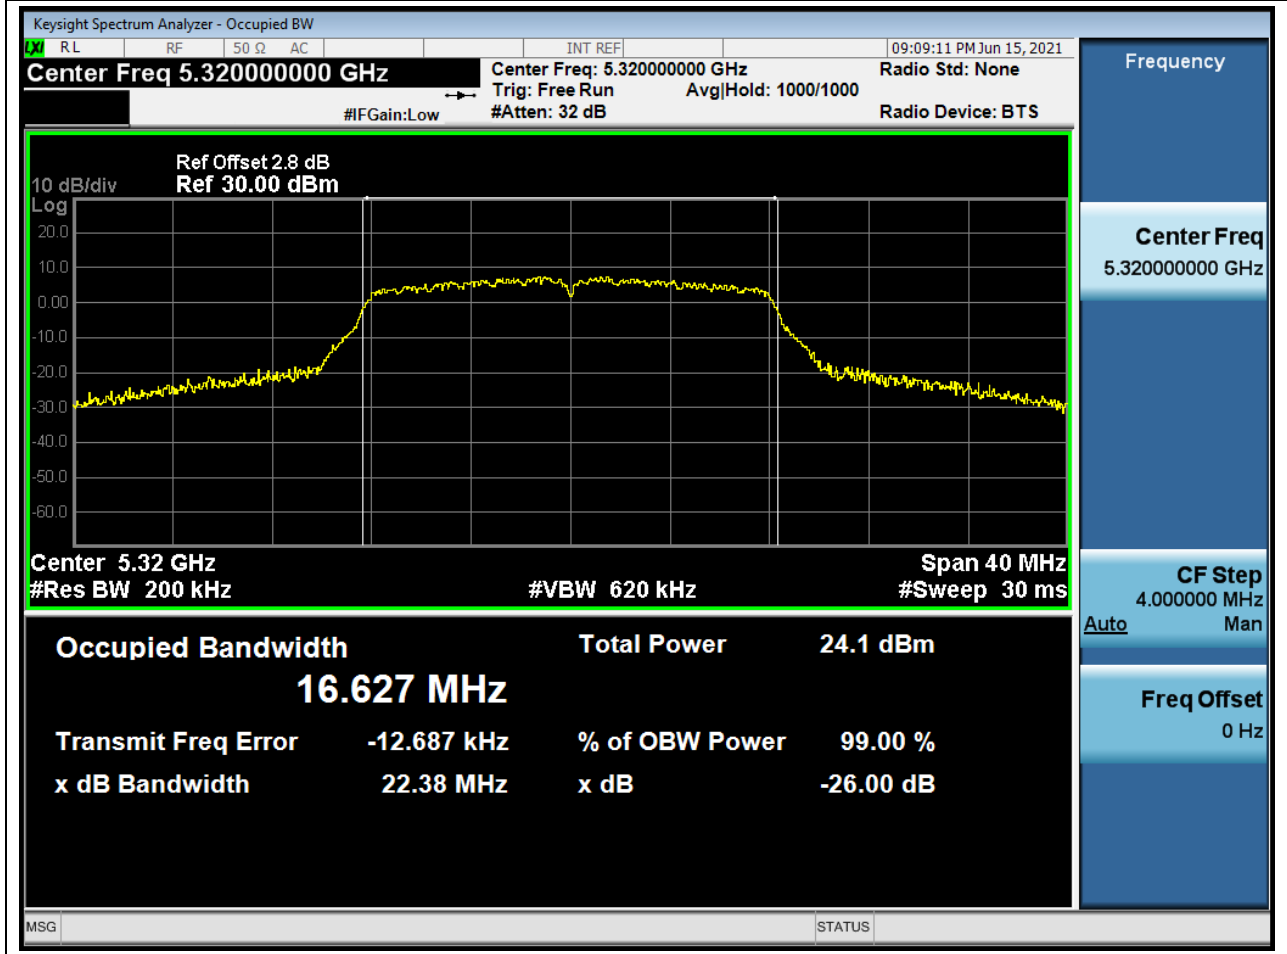

17. 802.11a_20M_U-NII-2A_H

17.2. A.2-26dB Bandwidth(NTNV)

Center Frequency (MHz)	XdB Down	RBW (MHz)	Detector	Limit (MHz)	XdB BandWidth (MHz)	Verdict
5320	26	0.2	Peak	0	22.375937	Unknown