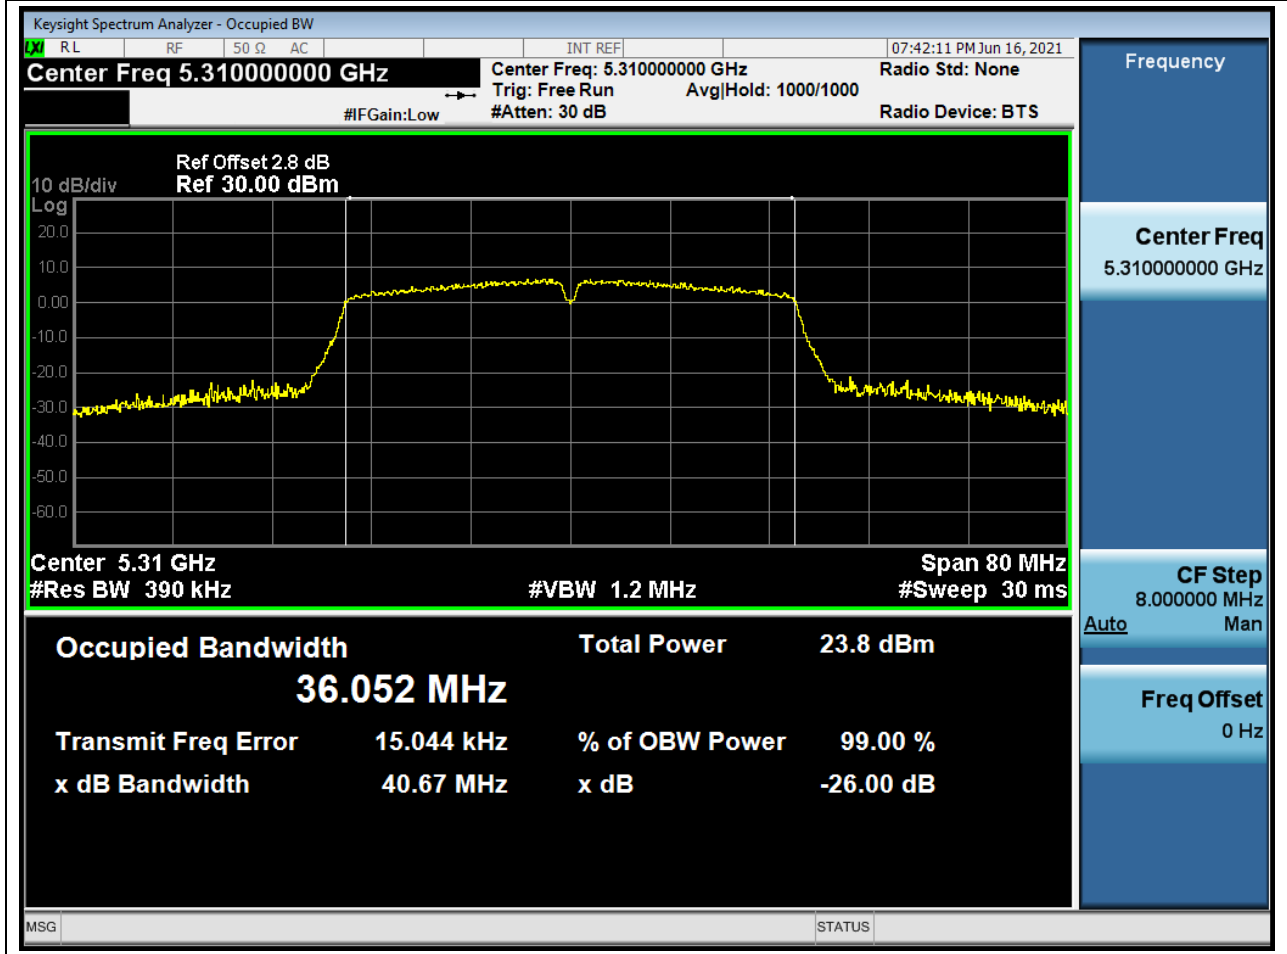

27. 802.11ac_40M_U-NII-2A_H

27.2. A.2-26dB Bandwidth(NTNV)

Center Frequency (MHz)	XdB Down	RBW (MHz)	Detector	Limit (MHz)	XdB BandWidth (MHz)	Verdict
5310	26	0.39	Peak	0	40.670733	Unknown