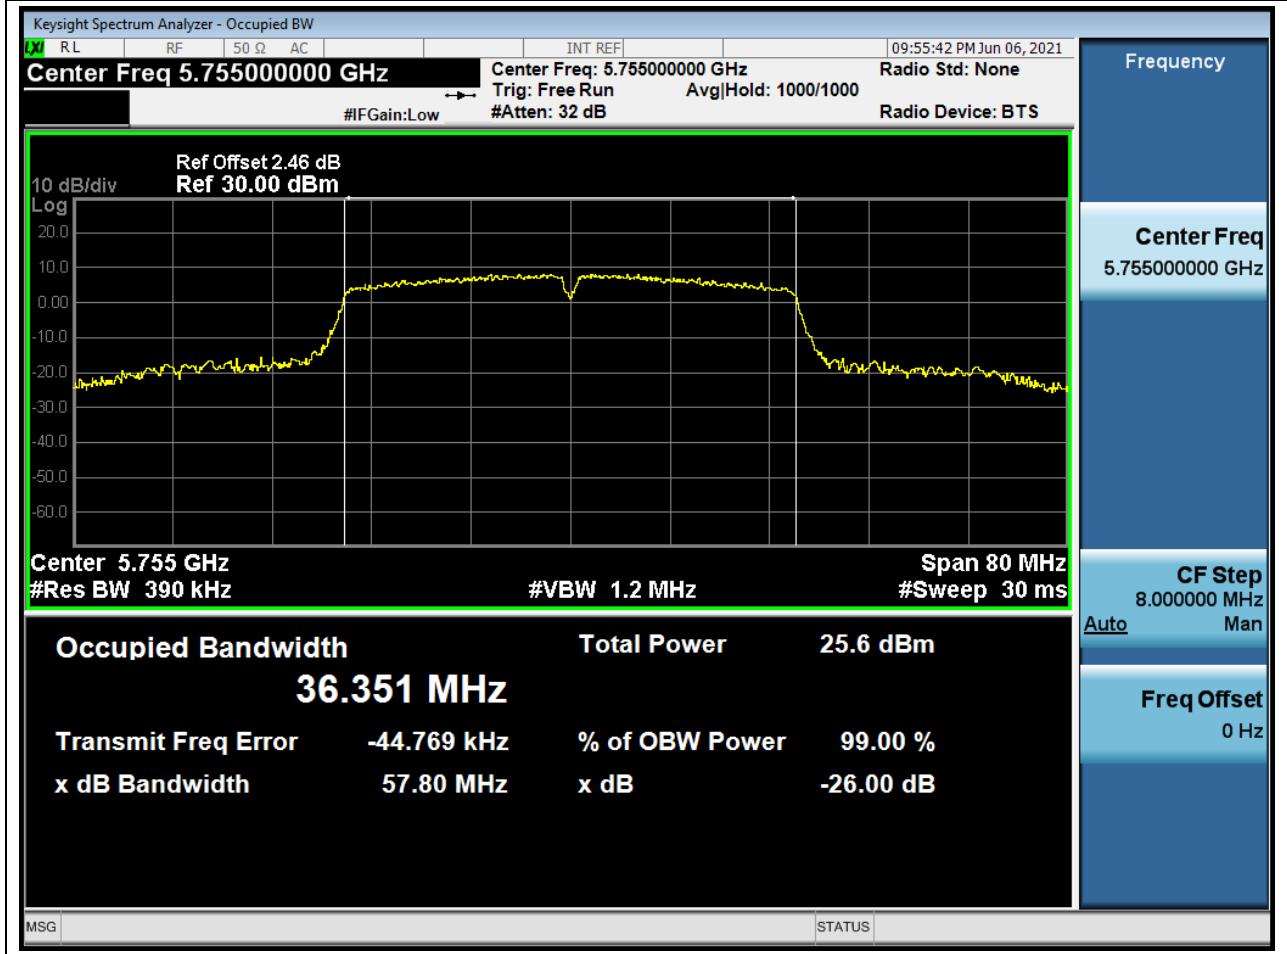

58. 802.11n_40M_U-NII-3_L

58.1. A.2-26dB Bandwidth(NTNV)

Center Frequency (MHz)	XdB Down	RBW (MHz)	Detector	Limit (MHz)	XdB BandWidth (MHz)	Verdict
5755	26	0.39	Peak	0	57.797396	Unknow