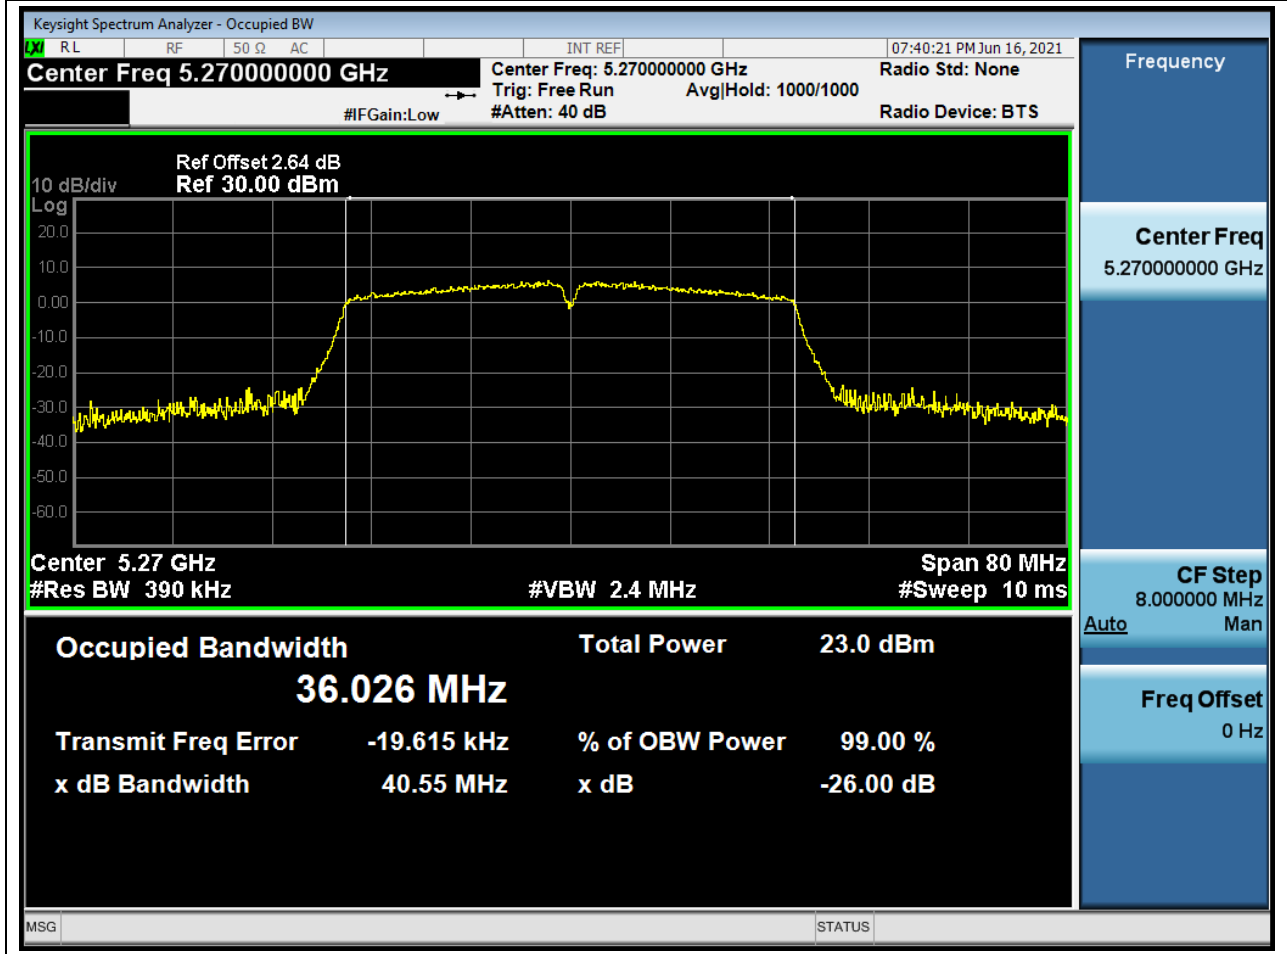

26. 802.11ac_40M_U-NII-2A_L

26.2. A.2.2-99% Bandwidth(NTNV)

Center Frequency (MHz)	OBW Power (%)	RBW (MHz)	Detector	Limit (MHz)	OBW (MHz)	Verdict
5270	99	0.39	Peak	0	36.026499	Unknow